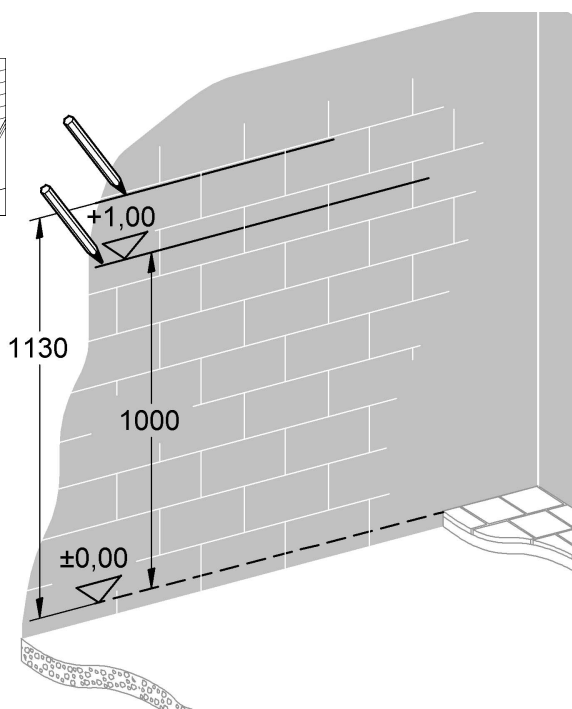

38 597

Rapid SL

Design & Quality Engineering GROHE Germany

**GROHE**

ENJOY WATER®

94.832.331/ÄM 218692/07.12

**1****2****3****4****5****6**

**7**

**8**

**1**

**2**

<b>A</b>	<b>100 - 140</b>
<b>B</b>	<b>310 - 370</b>
<b>C</b>	<b>120/ 140/ 150/ 190/ 200/ 220/ 230/ 270/ 280/ 300/ 310/ 350</b>
<b>D</b>	<b>180/ 230</b>

<b>A</b>	<b>100 - 140</b>
<b>B</b>	<b>310 - 370</b>
<b>C</b>	<b>80/ 120/ 140/ 150/ 190/ 200/ 220/ 230/ 270/ 280/ 300/ 310</b>
<b>D</b>	<b>180/ 230</b>
<b>E</b>	<b>230 - 270</b>