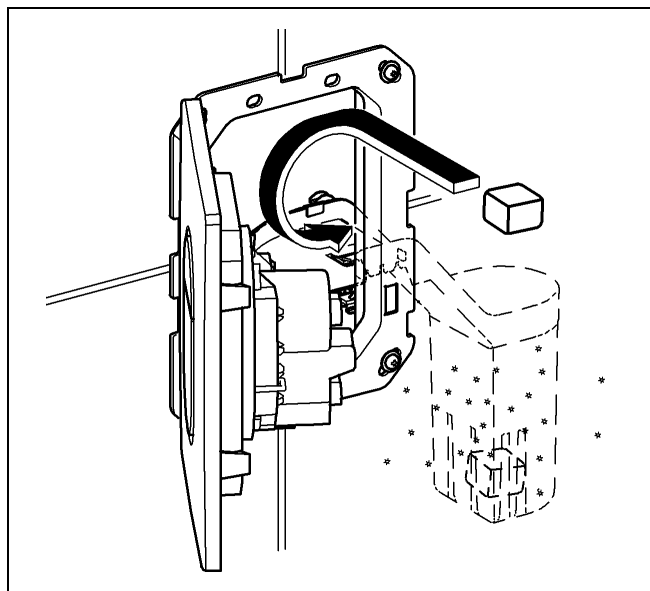

Design & Quality Engineering GROHE Germany

99.382.131/ÄM 221473/04.11

GROHE

 ENJOY WATER®

Bitte diese Anleitung an den Benutzer der Armatur weitergeben!
 Please pass these instructions on to the end user of the fitting!
 S.v.p remettre cette instruction à l'utilisateur de la robinetterie!