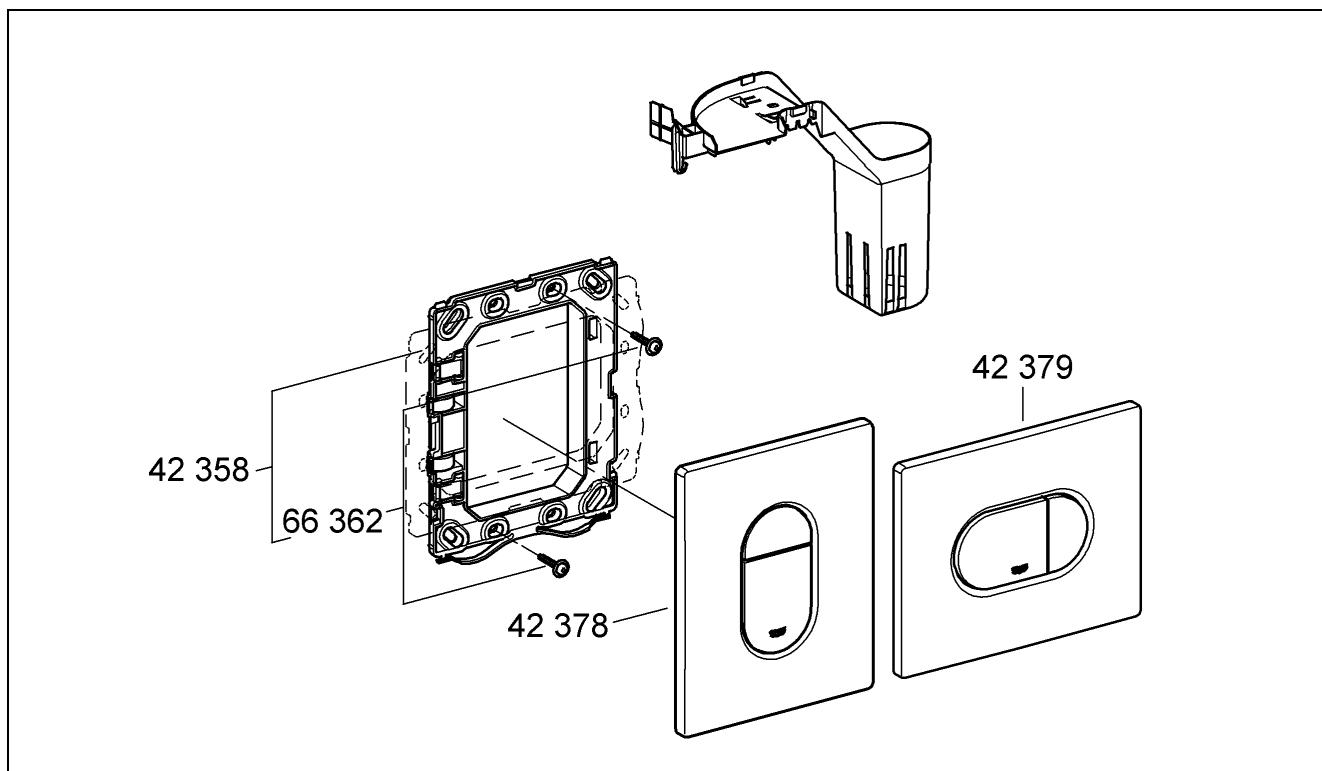

Design & Quality Engineering GROHE Germany

99.382.131/ÄM 221473/04.11

GROHE

 ENJOY WATER®

Bitte diese Anleitung an den Benutzer der Armatur weitergeben!
 Please pass these instructions on to the end user of the fitting!
 S.v.p remettre cette instruction à l'utilisateur de la robinetterie!