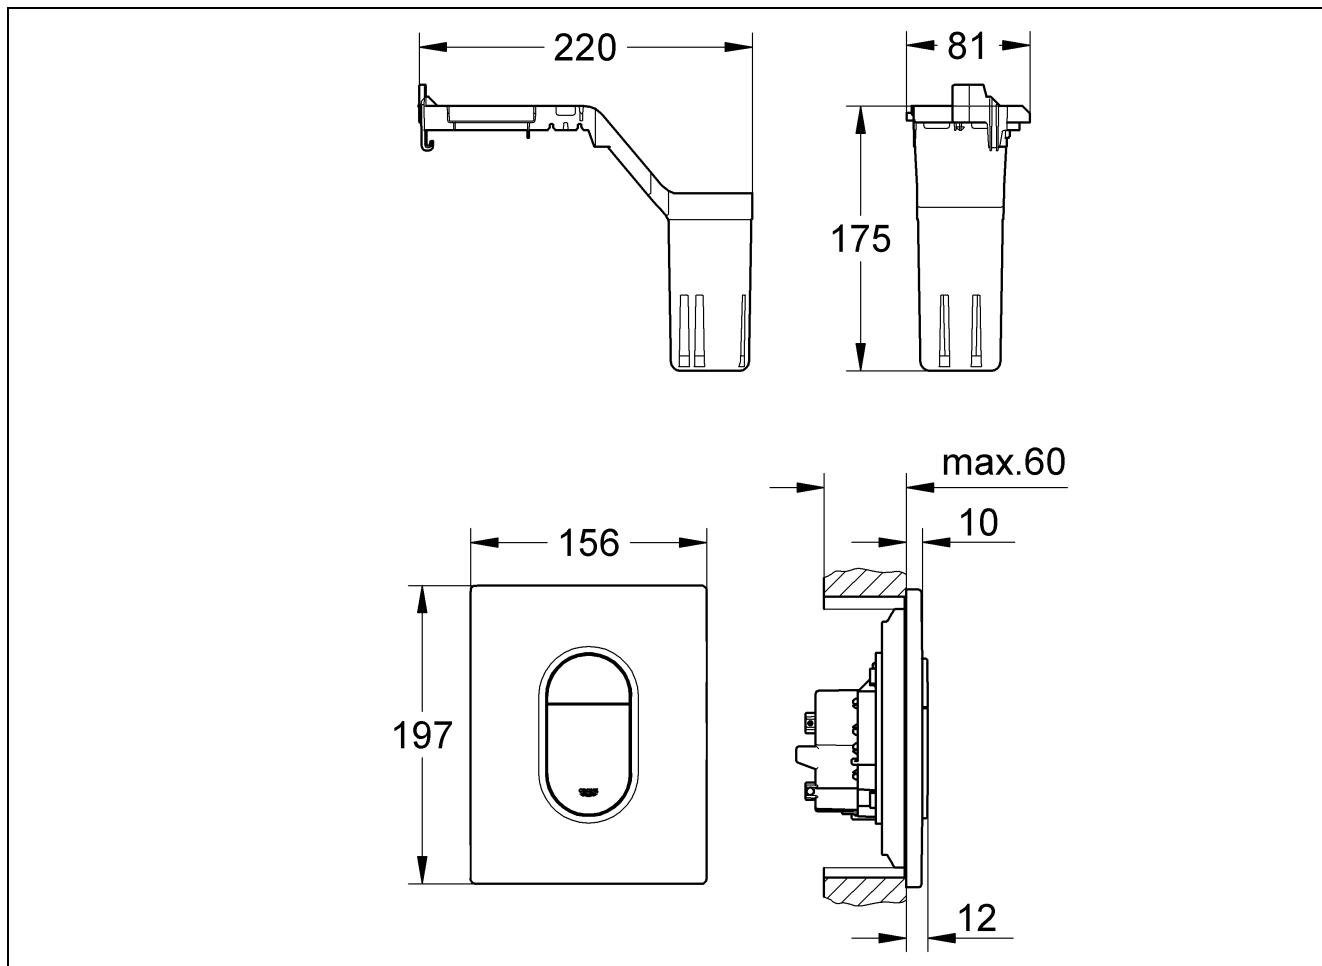

Design & Quality Engineering GROHE Germany

99.382.131/ÄM 221473/04.11

GROHE

 ENJOY WATER®

Bitte diese Anleitung an den Benutzer der Armatur weitergeben!
 Please pass these instructions on to the end user of the fitting!
 S.v.p remettre cette instruction à l'utilisateur de la robinetterie!