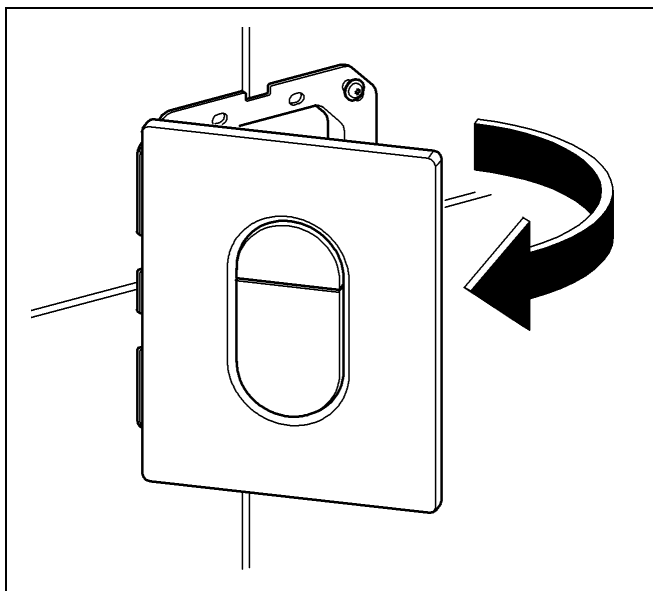

Design & Quality Engineering GROHE Germany

99.382.131/ÄM 221473/04.11

GROHE

 ENJOY WATER®

Bitte diese Anleitung an den Benutzer der Armatur weitergeben!
 Please pass these instructions on to the end user of the fitting!
 S.v.p remettre cette instruction à l'utilisateur de la robinetterie!