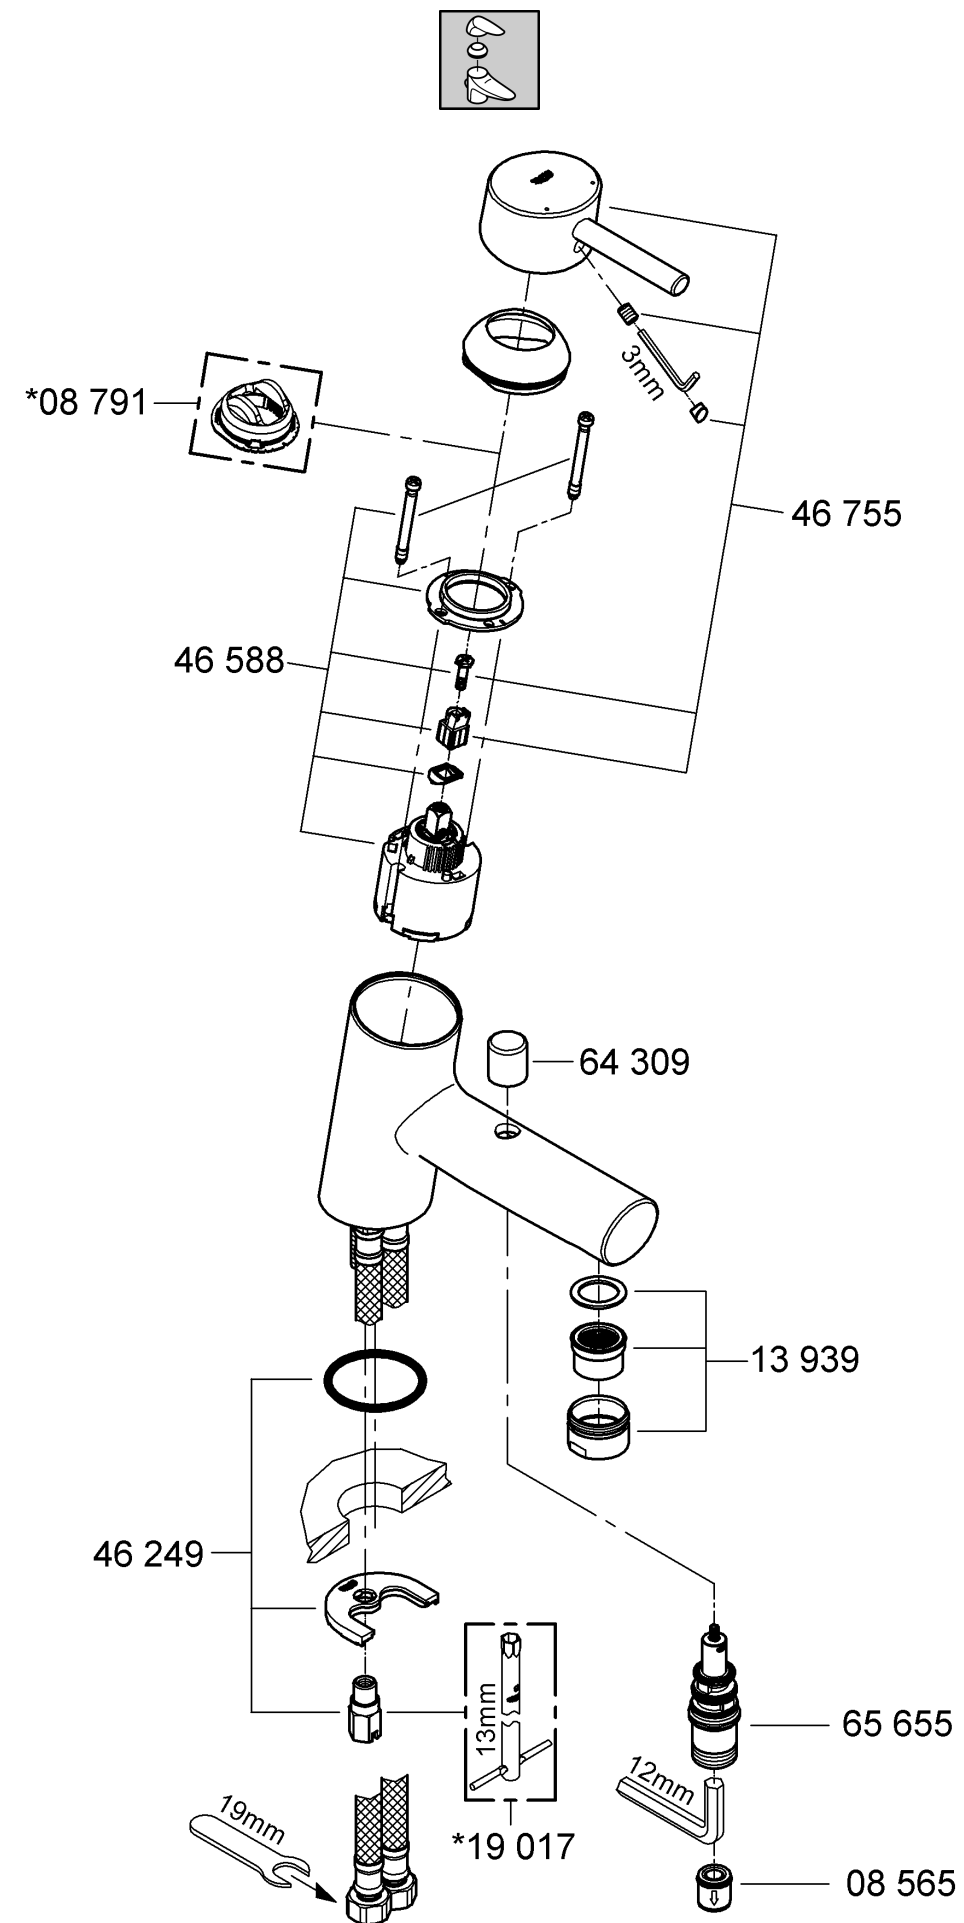

## Concetto

**F** .....1

**GB** .....1

Design & Quality Engineering GROHE Germany

99.338.031/ÄM 218801/03.11

**GROHE**  
ENJOY WATER®

**La documentation technique/produit est exclusivement destinée aux plombiers et aux personnels qualifiés.  
Penser à la remettre à l'utilisateur.**