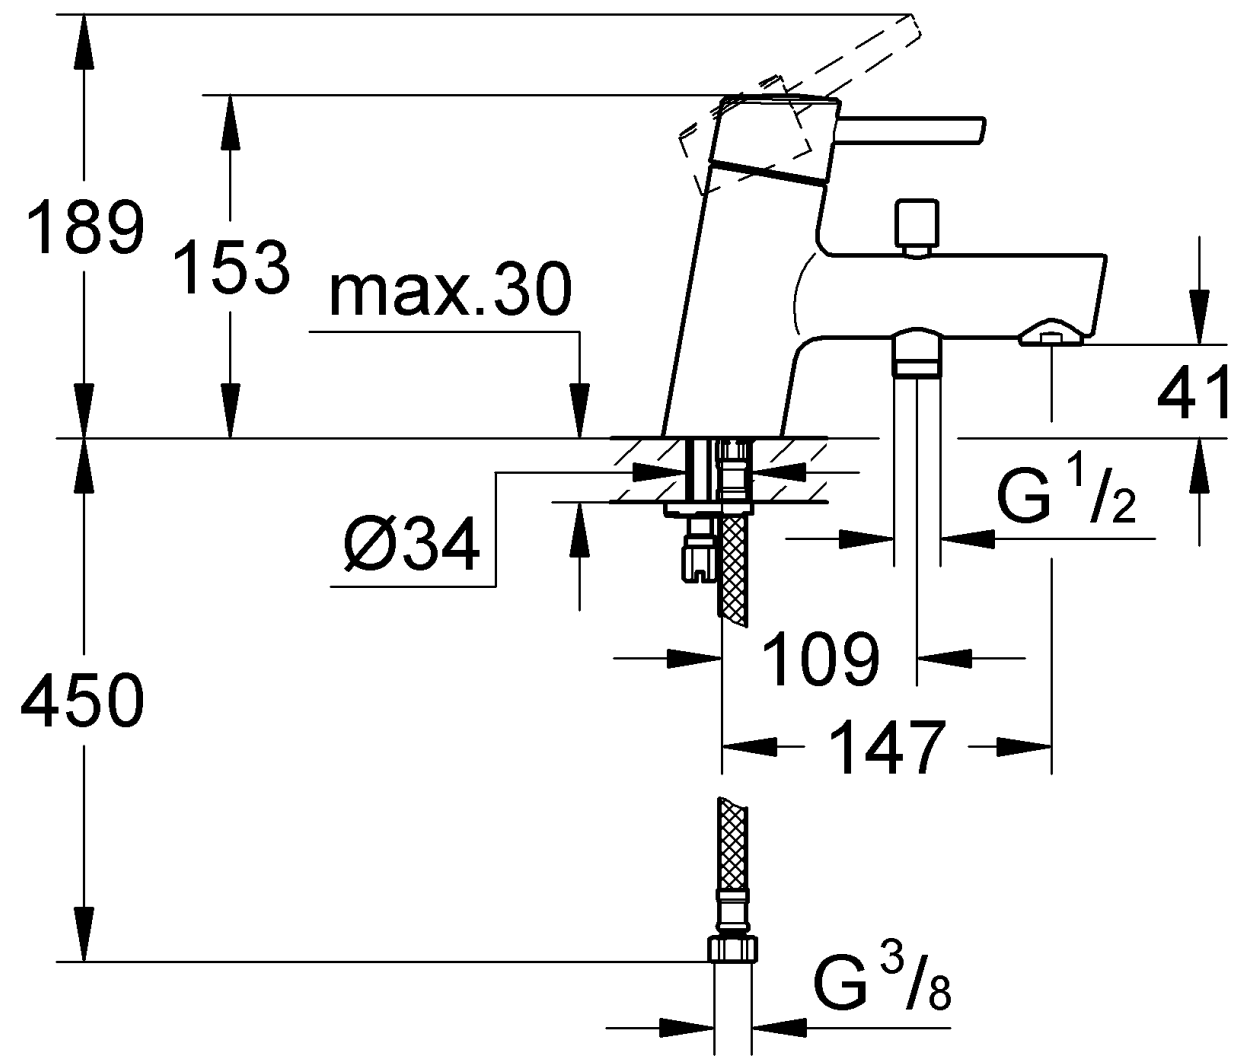

## Concetto

**F** .....1

**GB** .....1

Design & Quality Engineering GROHE Germany

99.338.031/ÄM 218801/03.11

**GROHE**  
ENJOY WATER®

**La documentation technique/produit est exclusivement destinée aux plombiers et aux personnels qualifiés.  
Penser à la remettre à l'utilisateur.**