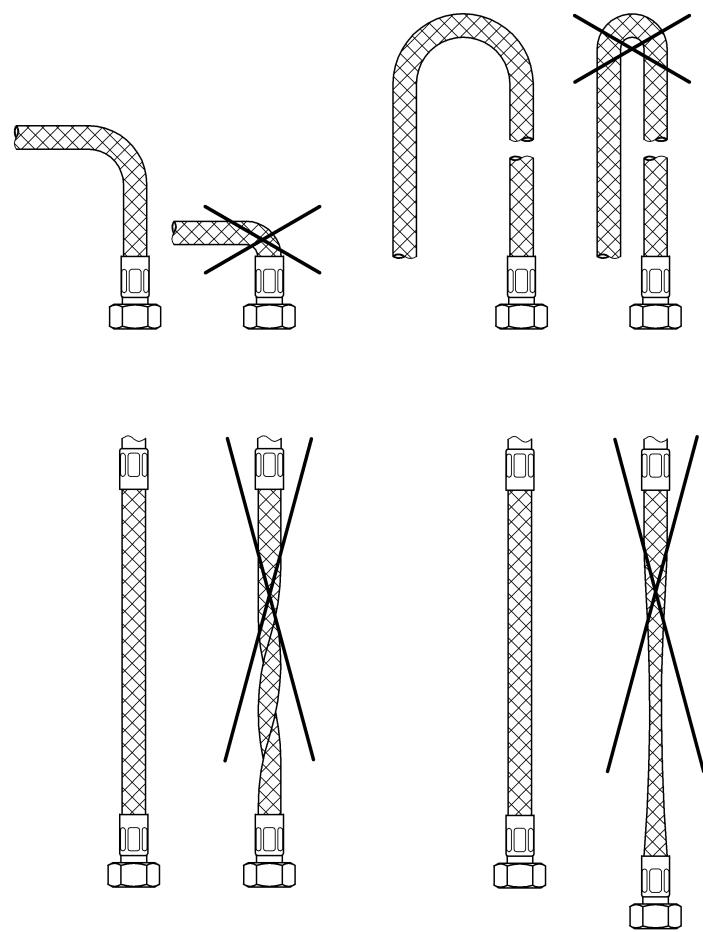

## Concetto

**F** .....1

**GB** .....1

Design & Quality Engineering GROHE Germany

99.338.031/ÄM 218801/03.11

**GROHE**  
ENJOY WATER®

**La documentation technique/produit est exclusivement destinée aux plombiers et aux personnels qualifiés.  
Penser à la remettre à l'utilisateur.**