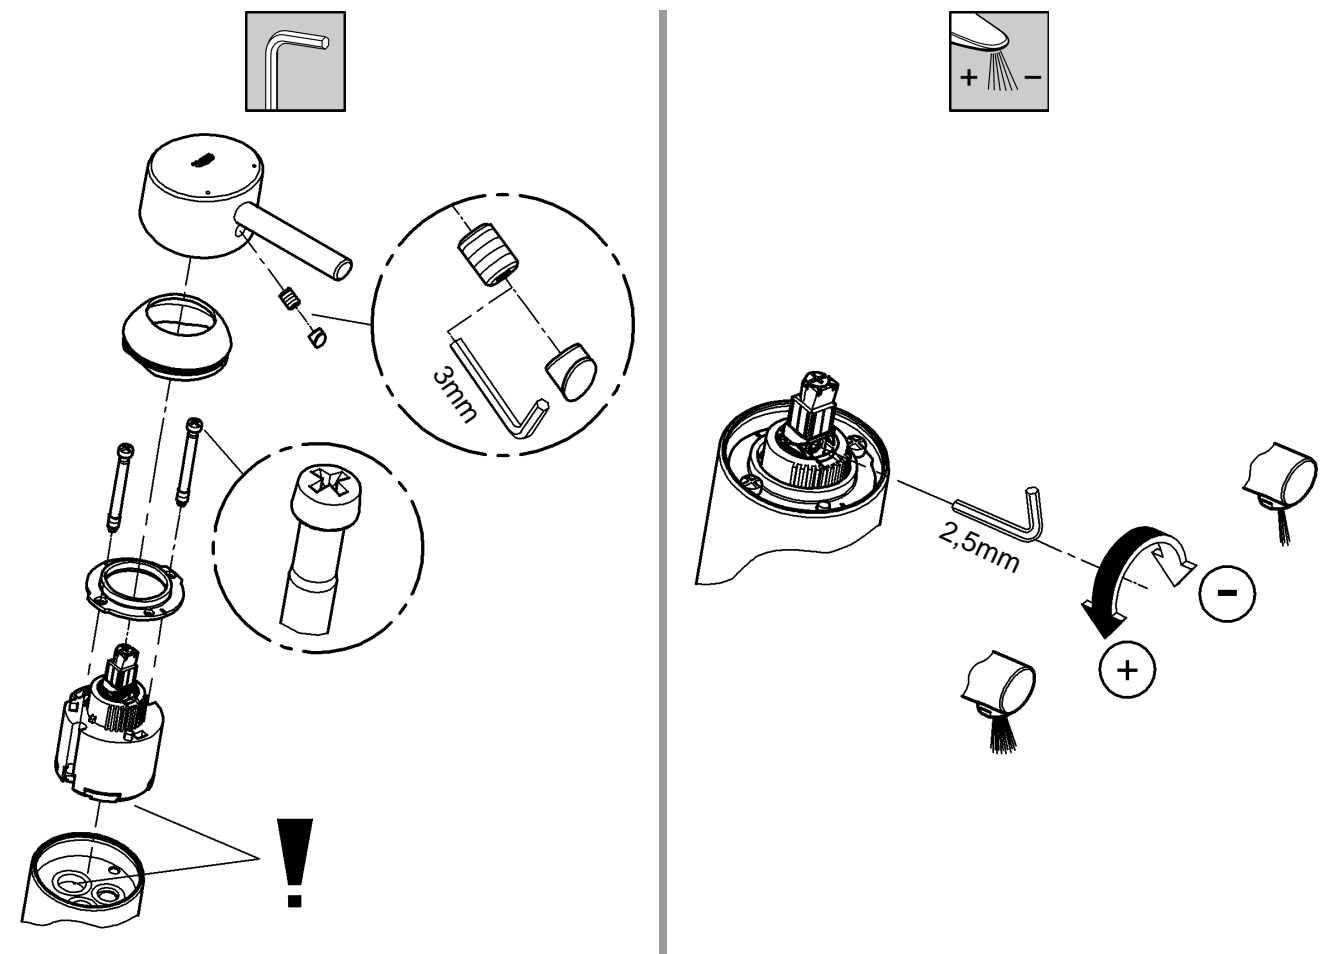

## Concetto

**F** .....1

**GB** .....1

Design & Quality Engineering GROHE Germany

99.338.031/ÄM 218801/03.11

**GROHE**  
ENJOY WATER®

**La documentation technique/produit est exclusivement destinée aux plombiers et aux personnels qualifiés.  
Penser à la remettre à l'utilisateur.**