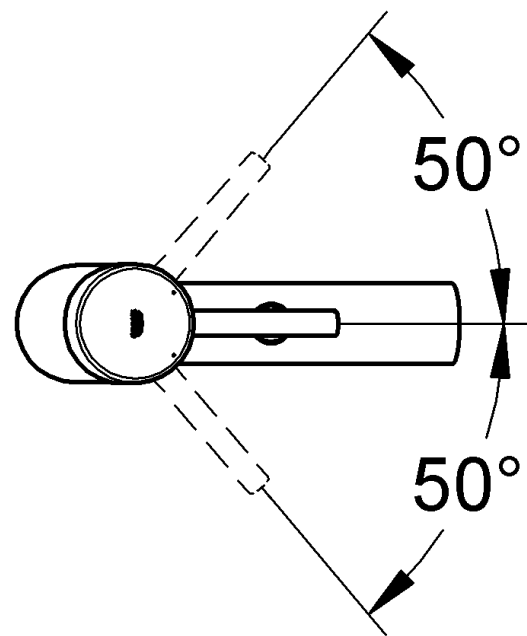

## Concetto

**F** .....1

**GB** .....1

Design & Quality Engineering GROHE Germany

99.338.031/ÄM 218801/03.11

**GROHE**  
ENJOY WATER®

**La documentation technique/produit est exclusivement destinée aux plombiers et aux personnels qualifiés.  
Penser à la remettre à l'utilisateur.**