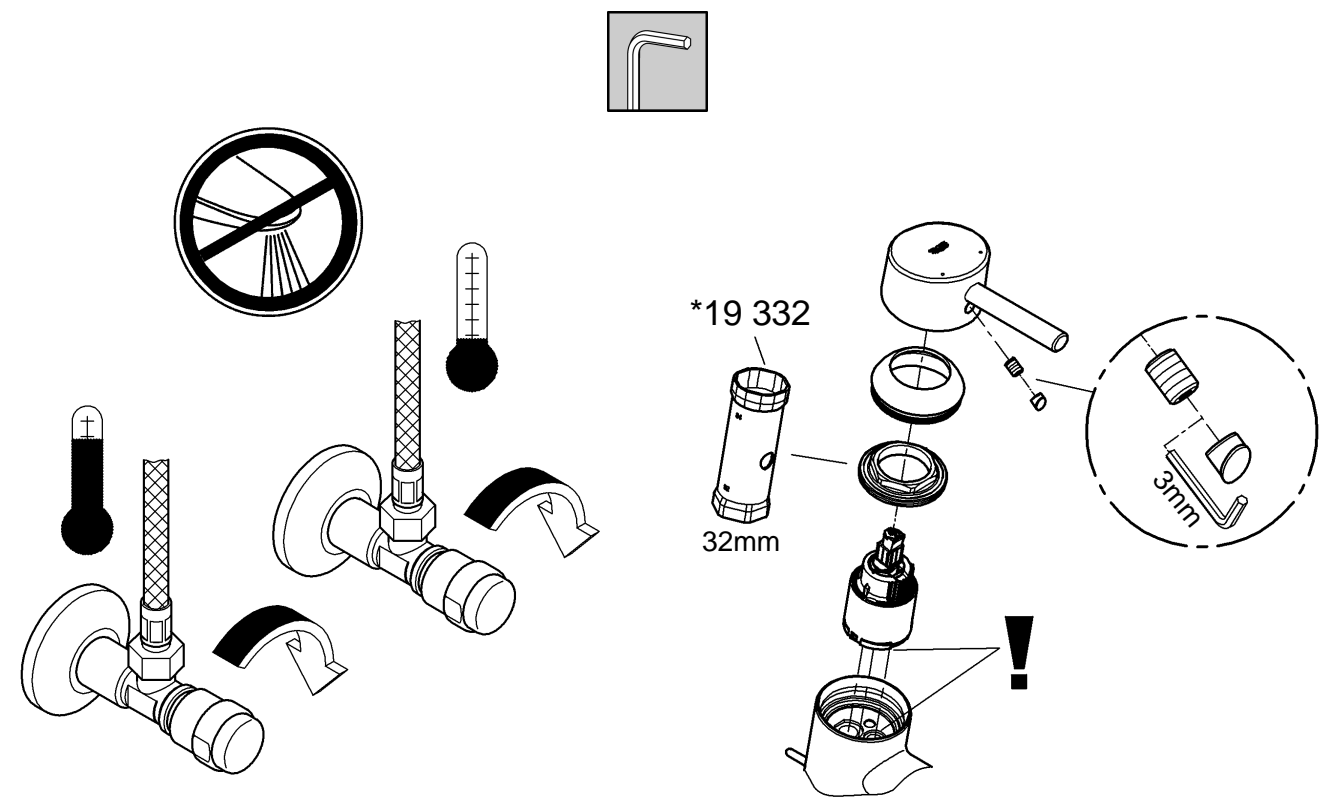

99.215.031/ÄM 218555/02.11

GROHE
ENJOY WATER®

32 696

32 697

32 698

La documentation technique/produit est exclusivement destinée aux plombiers et aux personnels qualifiés.

Penser à la remettre à l'utilisateur.

Possibilité de montage d'un limiteur de température (réf. 08 791).

Fonctionnement

Contrôler l'étanchéité des raccords et contrôler le fonctionnement de la robinetterie.

Fonction économie d'eau par point dur perceptible à mi-course d'ouverture du levier.