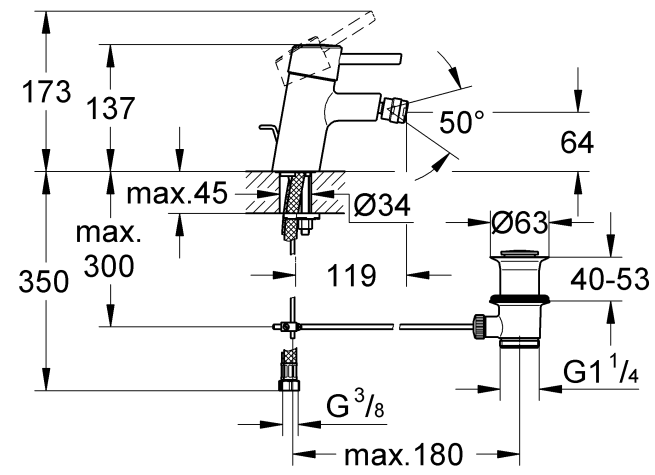

99.215.031/ÄM 218555/02.11

GROHE
ENJOY WATER®

32 696

32 697

32 698

La documentation technique/produit est exclusivement destinée aux plombiers et aux personnels qualifiés.

Penser à la remettre à l'utilisateur.

Possibilité de montage d'un limiteur de température (réf. 08 791).

Fonctionnement

Contrôler l'étanchéité des raccords et contrôler le fonctionnement de la robinetterie.

Fonction économie d'eau par point dur perceptible à mi-course d'ouverture du levier.