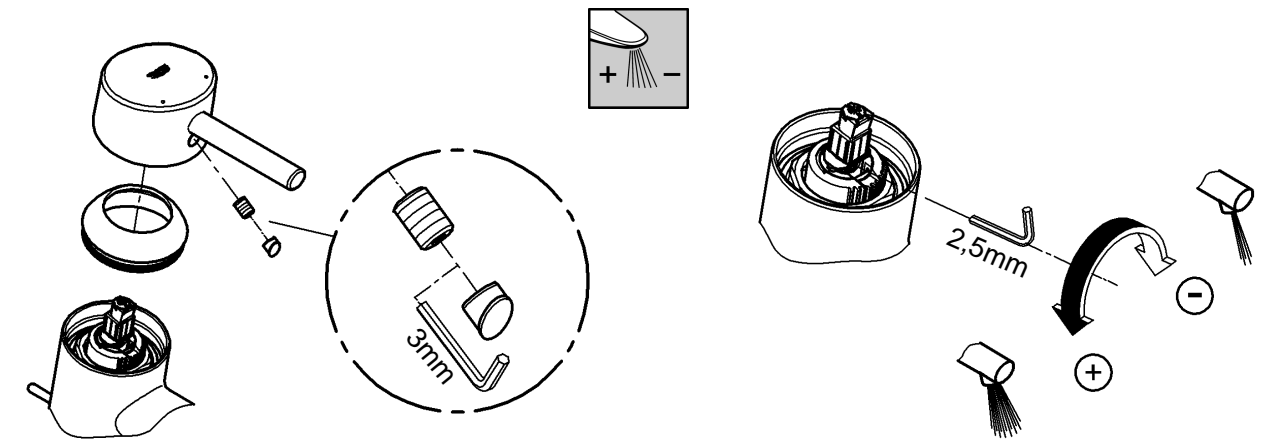

99.215.031/ÄM 218555/02.11

GROHE
ENJOY WATER®

32 696

32 697

32 698

La documentation technique/produit est exclusivement destinée aux plombiers et aux personnels qualifiés.

Penser à la remettre à l'utilisateur.

Possibilité de montage d'un limiteur de température (réf. 08 791).

Fonctionnement

Contrôler l'étanchéité des raccords et contrôler le fonctionnement de la robinetterie.

Fonction économie d'eau par point dur perceptible à mi-course d'ouverture du levier.