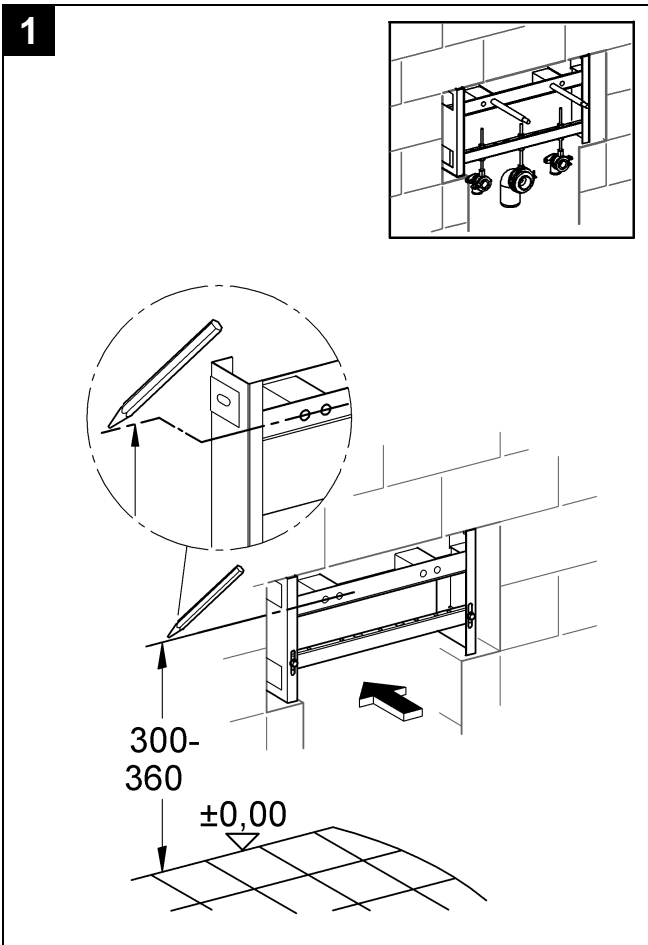

38 703

Design & Quality Engineering GROHE Germany

96.952.031/ÄM 216879/11.09

GROHE
ENJOY WATER®

D

Grohe Deutschland
Vertriebs GmbH
Zur Porta 9
32457 Porta Westfalica
Tel.: +49 571 3989-333
Fax: +49 571 3989-999