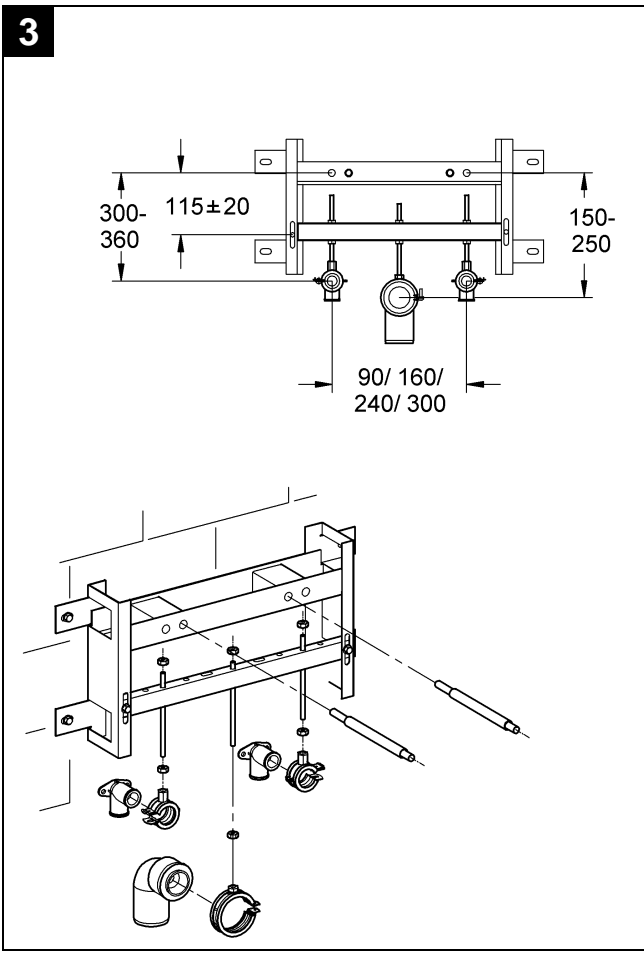

38 703

Design & Quality Engineering GROHE Germany

96.952.031/ÄM 216879/11.09

GROHE
ENJOY WATER®

D

Grohe Deutschland
Vertriebs GmbH
Zur Porta 9
32457 Porta Westfalica
Tel.: +49 571 3989-333
Fax: +49 571 3989-999