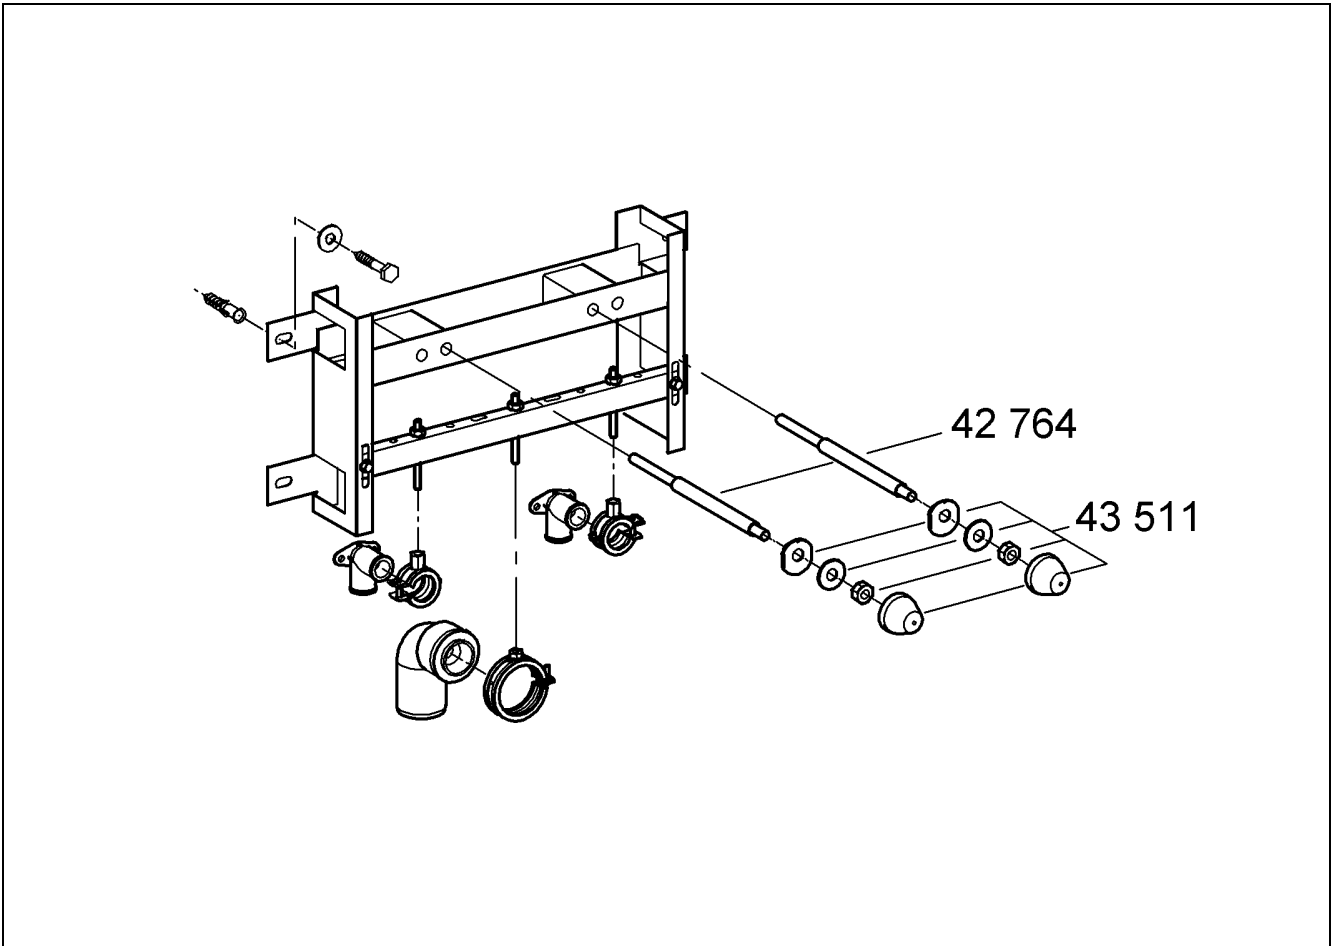

38 703

Design & Quality Engineering GROHE Germany

96.952.031/ÄM 216879/11.09

GROHE
ENJOY WATER®

D

Grohe Deutschland
Vertriebs GmbH
Zur Porta 9
32457 Porta Westfalica
Tel.: +49 571 3989-333
Fax: +49 571 3989-999