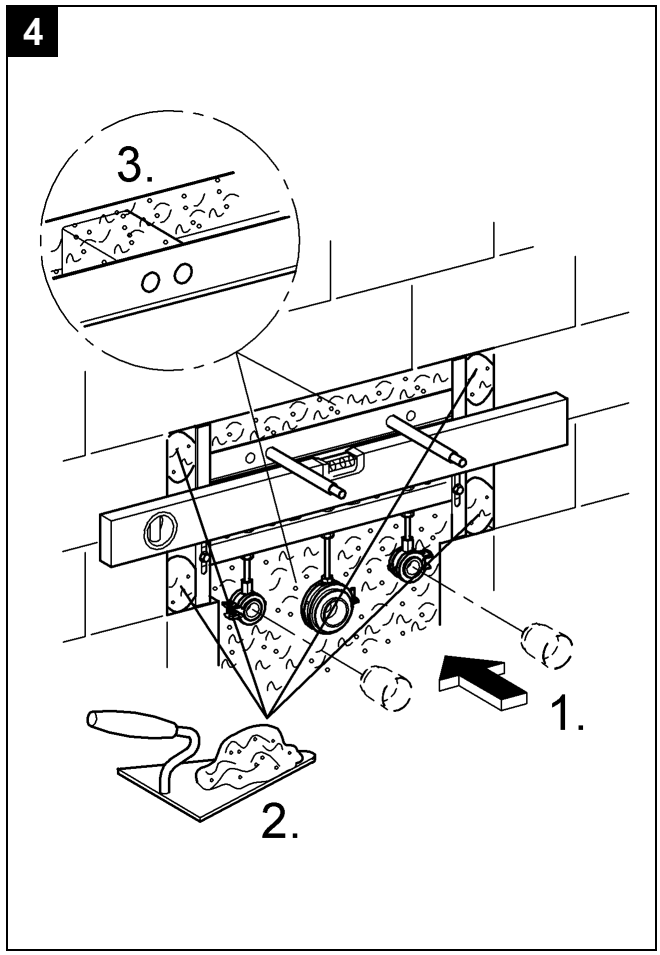

38 703

Design & Quality Engineering GROHE Germany

96.952.031/ÄM 216879/11.09

GROHE
ENJOY WATER®

D

Grohe Deutschland
Vertriebs GmbH
Zur Porta 9
32457 Porta Westfalica
Tel.: +49 571 3989-333
Fax: +49 571 3989-999