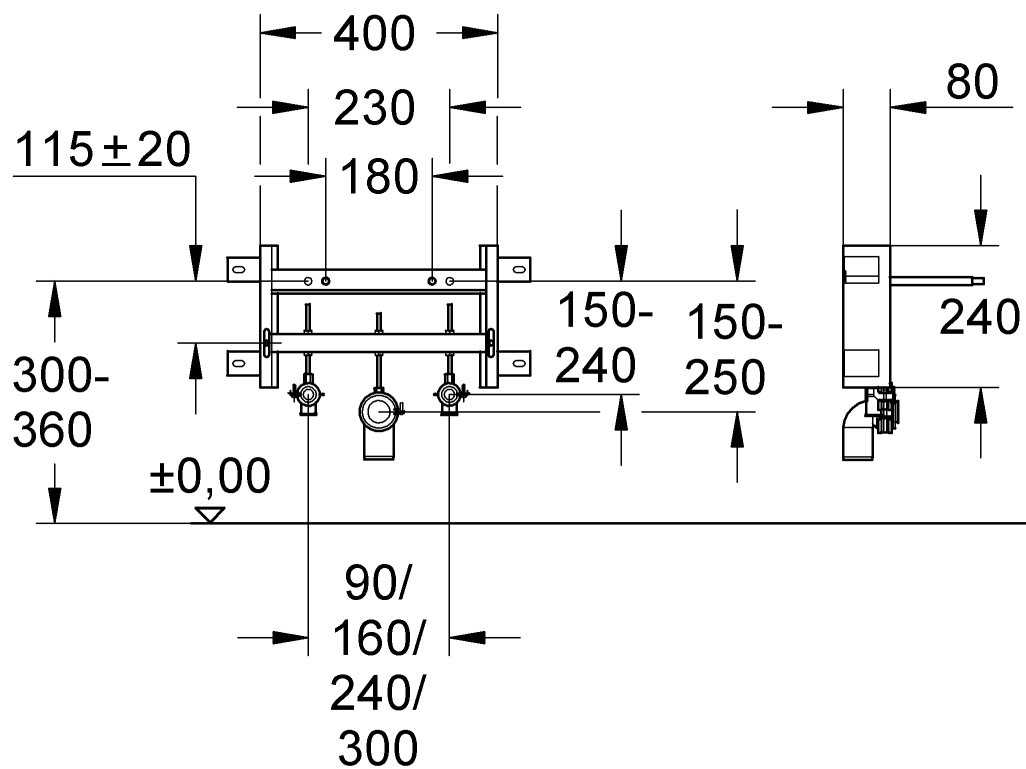

38 703

Design & Quality Engineering GROHE Germany

96.952.031/ÄM 216879/11.09

GROHE
ENJOY WATER®

D

Grohe Deutschland
Vertriebs GmbH
Zur Porta 9
32457 Porta Westfalica
Tel.: +49 571 3989-333
Fax: +49 571 3989-999