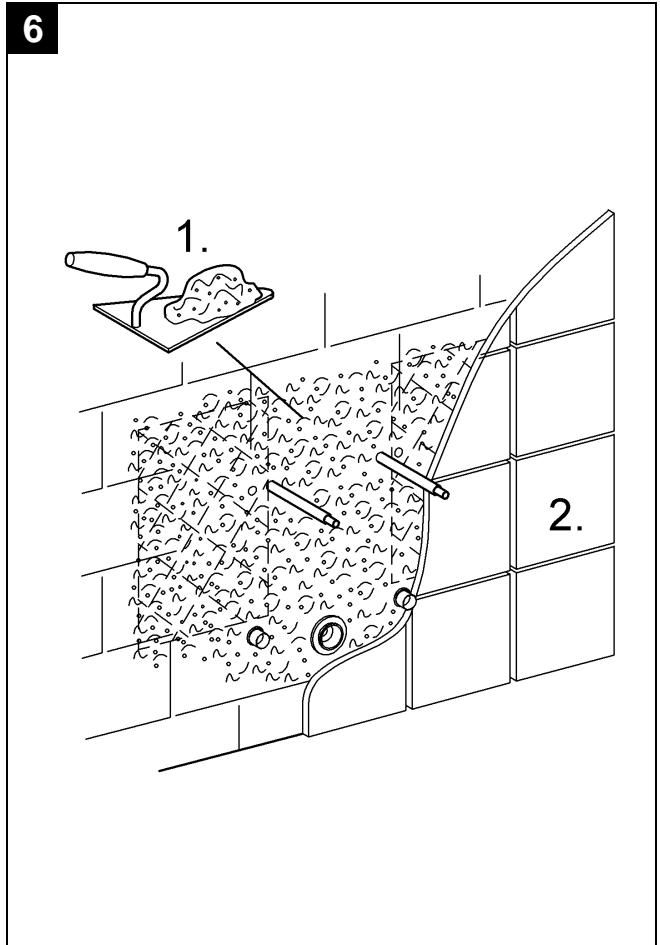

38 703

Design & Quality Engineering GROHE Germany

96.952.031/ÄM 216879/11.09

GROHE
ENJOY WATER®

D

Grohe Deutschland
Vertriebs GmbH
Zur Porta 9
32457 Porta Westfalica
Tel.: +49 571 3989-333
Fax: +49 571 3989-999