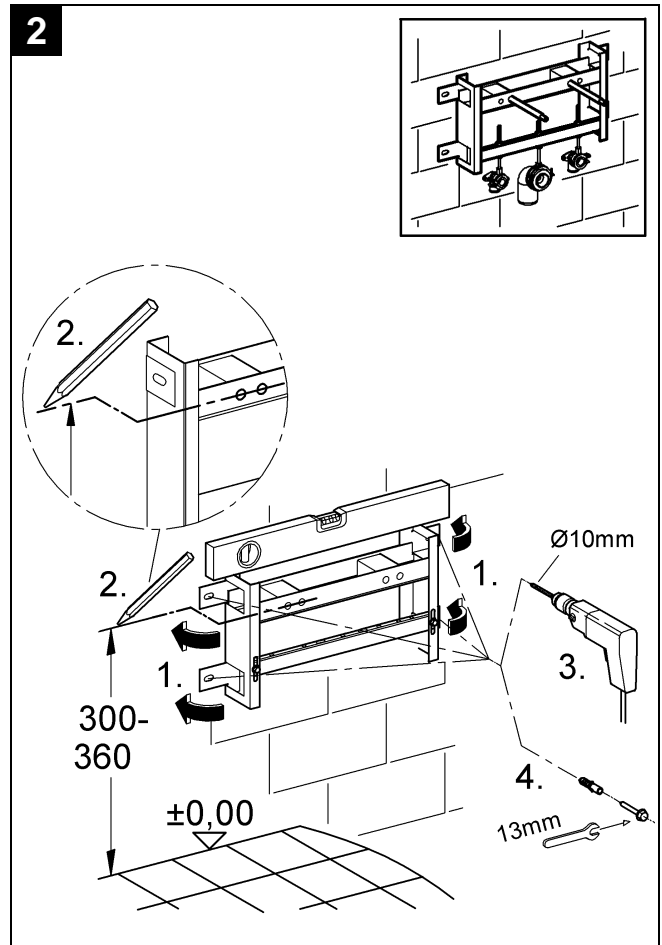

38 703

Design & Quality Engineering GROHE Germany

96.952.031/ÄM 216879/11.09

GROHE
ENJOY WATER®

D

Grohe Deutschland
Vertriebs GmbH
Zur Porta 9
32457 Porta Westfalica
Tel.: +49 571 3989-333
Fax: +49 571 3989-999