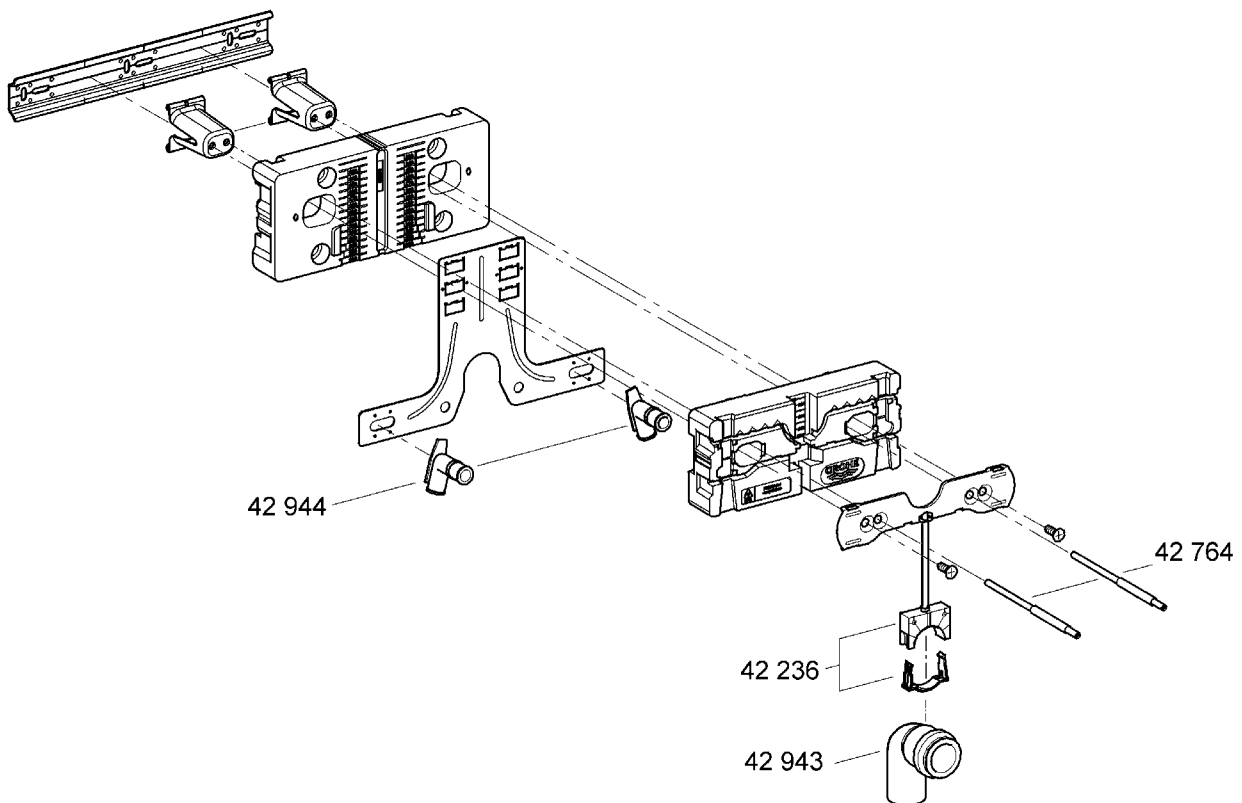

37 578

Uniset

Uniset

Design & Quality Engineering GROHE Germany

96.198.231/ÄM 214169/12.08

GROHE
ENJOY WATER®

Bitte diese Anleitung an den Benutzer der Armatur weitergeben!
 Please pass these instructions on to the end user of the fitting.
 S.v.p remettre cette instruction à l'utilisateur de la robinetterie!