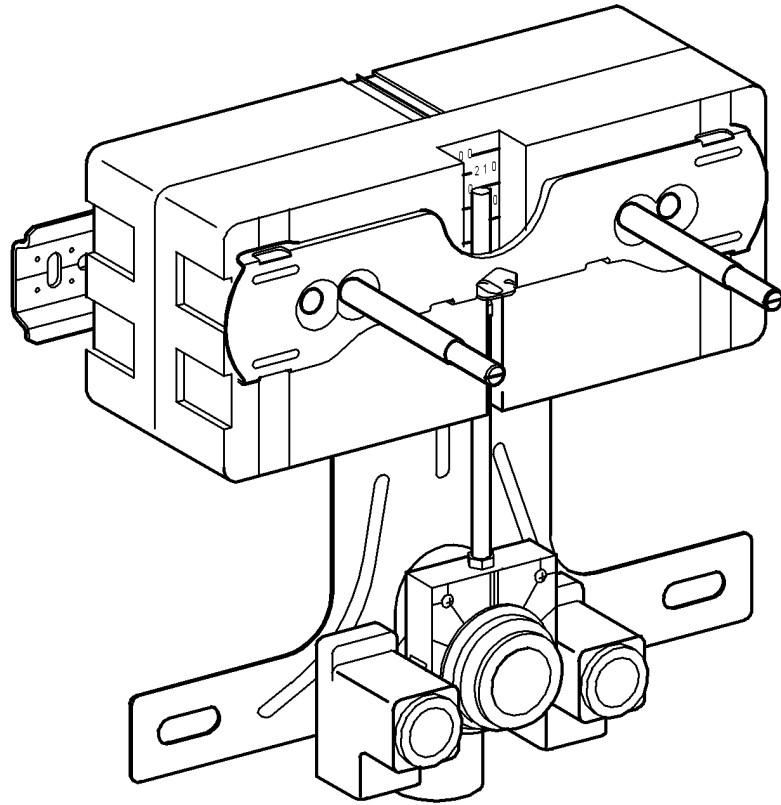

37 578

Uniset

Uniset

Design & Quality Engineering GROHE Germany

96.198.231/ÄM 214169/12.08

GROHE
ENJOY WATER®

Bitte diese Anleitung an den Benutzer der Armatur weitergeben!
 Please pass these instructions on to the end user of the fitting.
 S.v.p remettre cette instruction à l'utilisateur de la robinetterie!