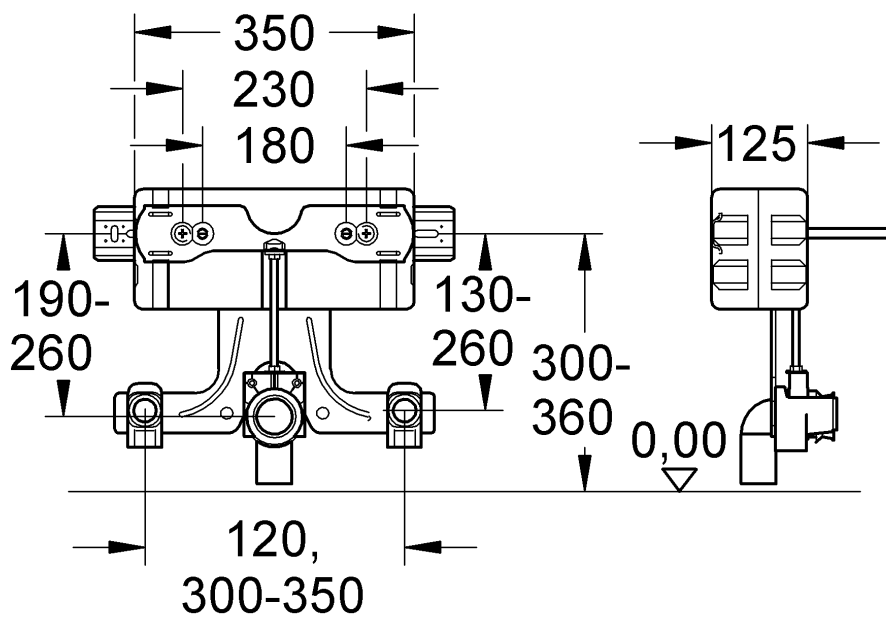

37 578

Uniset

Uniset

Design & Quality Engineering GROHE Germany

96.198.231/ÄM 214169/12.08

GROHE
ENJOY WATER®

Bitte diese Anleitung an den Benutzer der Armatur weitergeben!
 Please pass these instructions on to the end user of the fitting.
 S.v.p remettre cette instruction à l'utilisateur de la robinetterie!