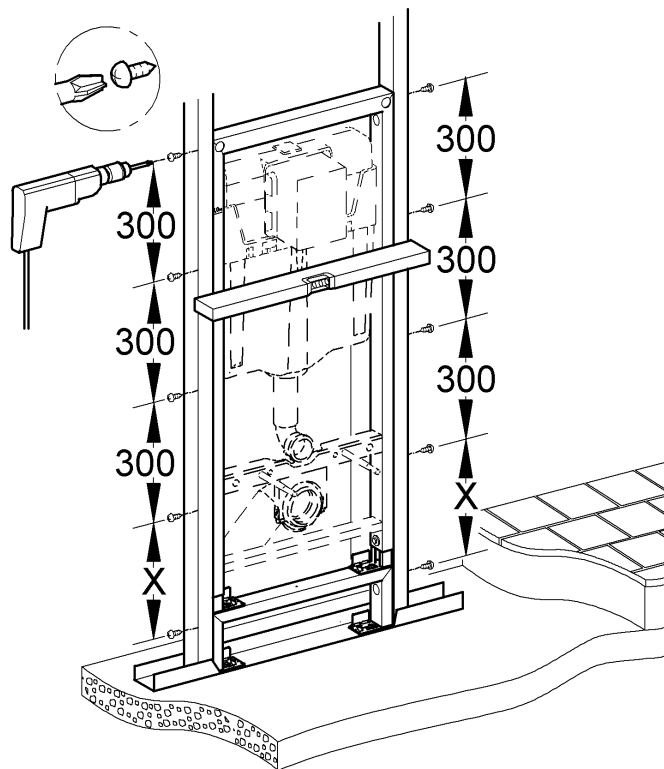

38 629

Rapid SL

Rapid SL

Design & Quality Engineering GROHE Germany

94.491.131/ÄM 200435/08.08

GROHE
ENJOY WATER®

D

Grohe Deutschland
Vertriebs GmbH
Zur Porta 9
32457 Porta Westfalica
Tel.: +49 571 3989-333
Fax: +49 571 3989-999