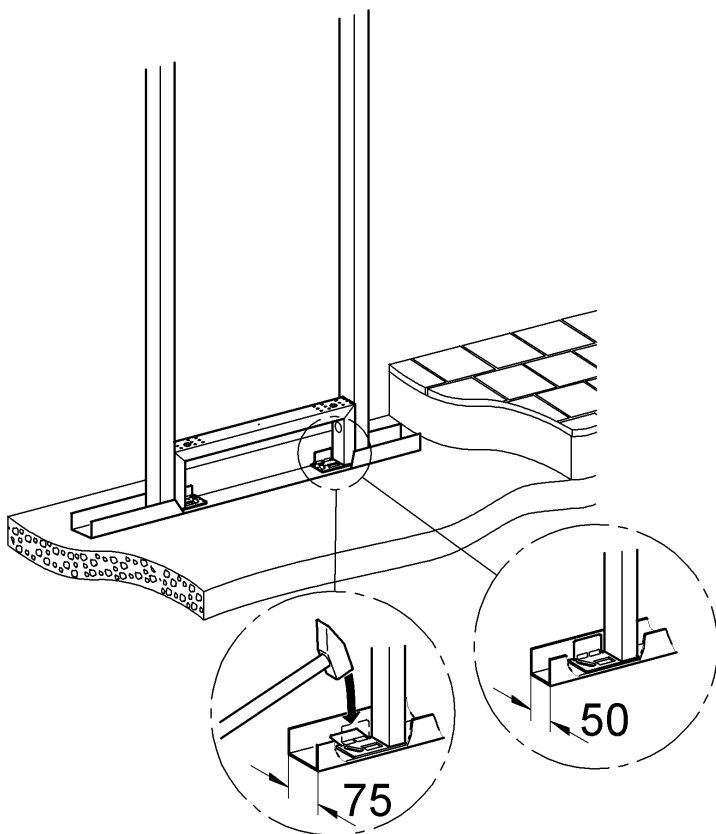

38 629

Rapid SL

Rapid SL

Design & Quality Engineering GROHE Germany

94.491.131/ÄM 200435/08.08

GROHE
ENJOY WATER®

D

Grohe Deutschland
Vertriebs GmbH
Zur Porta 9
32457 Porta Westfalica
Tel.: +49 571 3989-333
Fax: +49 571 3989-999