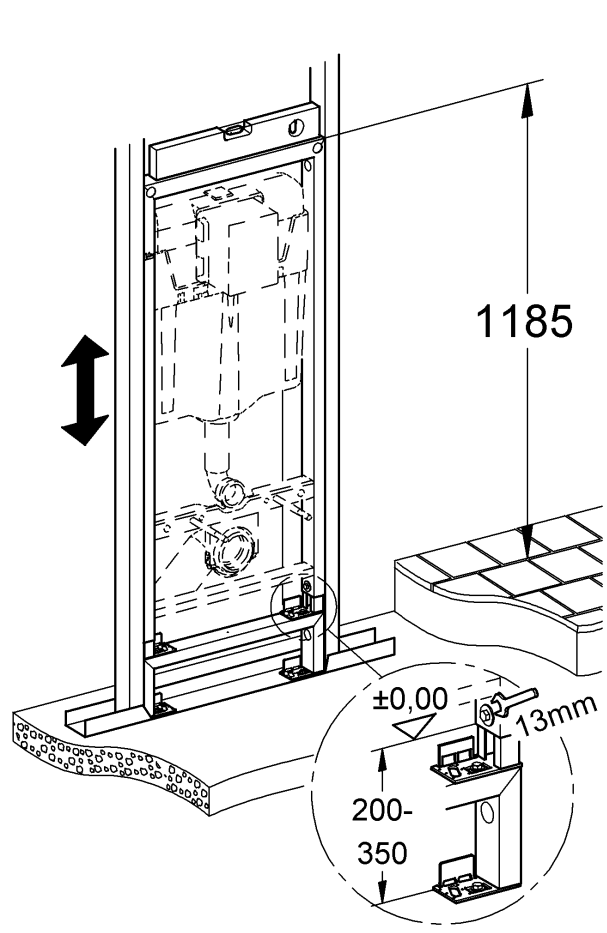

38 629

Rapid SL

Rapid SL

Design & Quality Engineering GROHE Germany

94.491.131/ÄM 200435/08.08

GROHE
ENJOY WATER®

D

Grohe Deutschland
Vertriebs GmbH
Zur Porta 9
32457 Porta Westfalica
Tel.: +49 571 3989-333
Fax: +49 571 3989-999