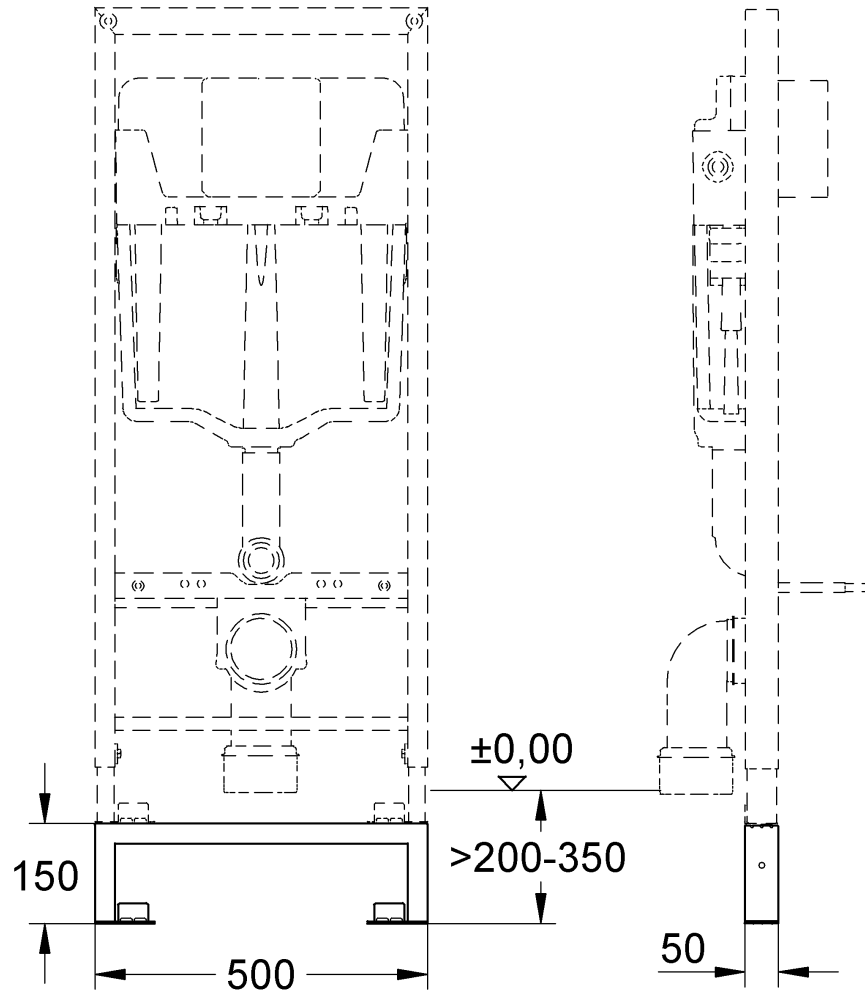

38 629

Rapid SL

Rapid SL

Design & Quality Engineering GROHE Germany

94.491.131/ÄM 200435/08.08

GROHE
ENJOY WATER®

D

Grohe Deutschland
Vertriebs GmbH
Zur Porta 9
32457 Porta Westfalica
Tel.: +49 571 3989-333
Fax: +49 571 3989-999