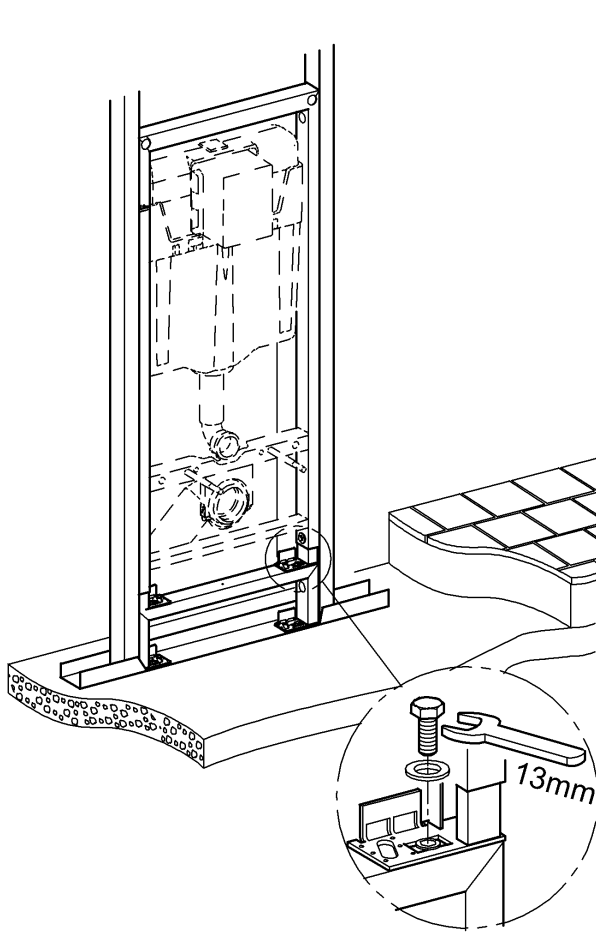

38 629

Rapid SL

Rapid SL

Design & Quality Engineering GROHE Germany

94.491.131/ÄM 200435/08.08

GROHE
ENJOY WATER®

D

Grohe Deutschland
Vertriebs GmbH
Zur Porta 9
32457 Porta Westfalica
Tel.: +49 571 3989-333
Fax: +49 571 3989-999