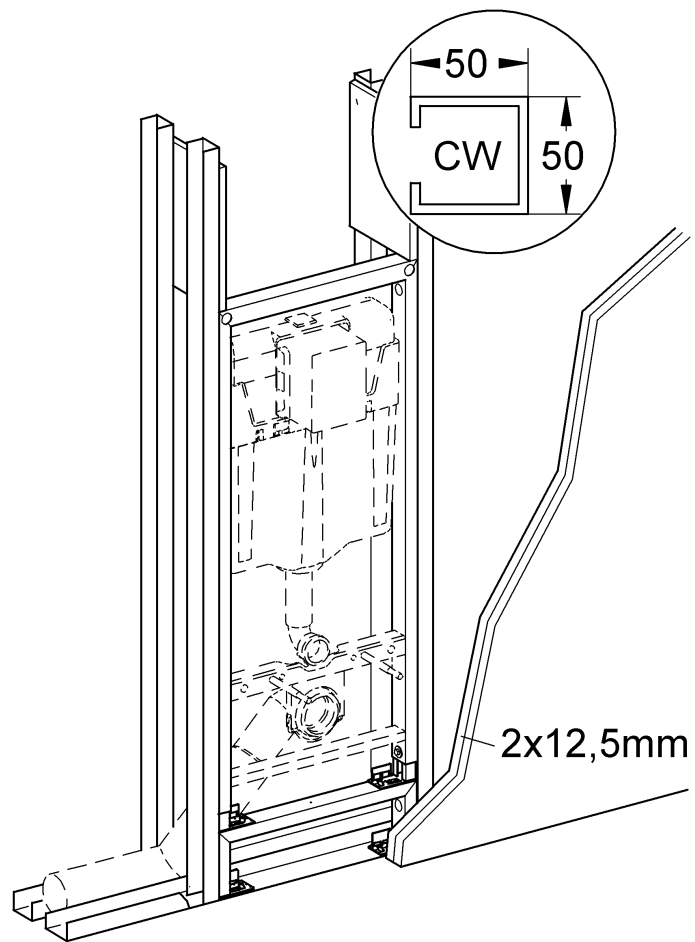

38 629

Rapid SL

Rapid SL

Design & Quality Engineering GROHE Germany

94.491.131/ÄM 200435/08.08

GROHE
ENJOY WATER®

D

Grohe Deutschland
Vertriebs GmbH
Zur Porta 9
32457 Porta Westfalica
Tel.: +49 571 3989-333
Fax: +49 571 3989-999