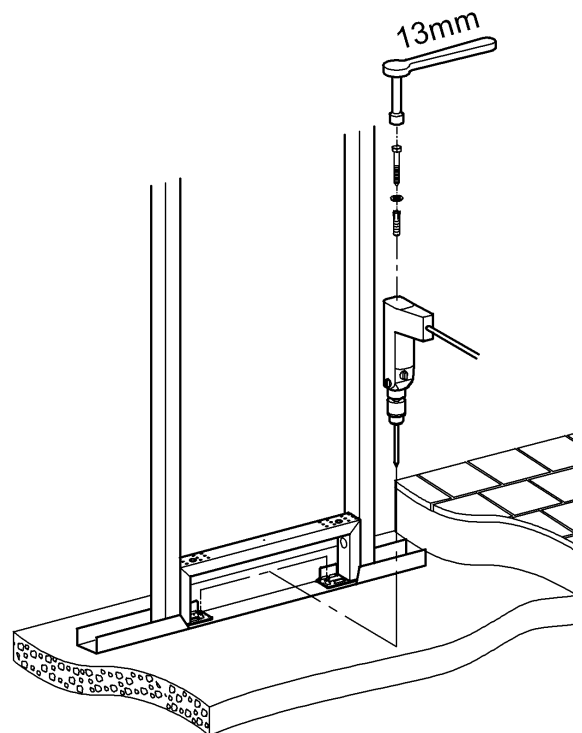

38 629

Rapid SL

Rapid SL

Design & Quality Engineering GROHE Germany

94.491.131/ÄM 200435/08.08

GROHE
ENJOY WATER®

D

Grohe Deutschland
Vertriebs GmbH
Zur Porta 9
32457 Porta Westfalica
Tel.: +49 571 3989-333
Fax: +49 571 3989-999