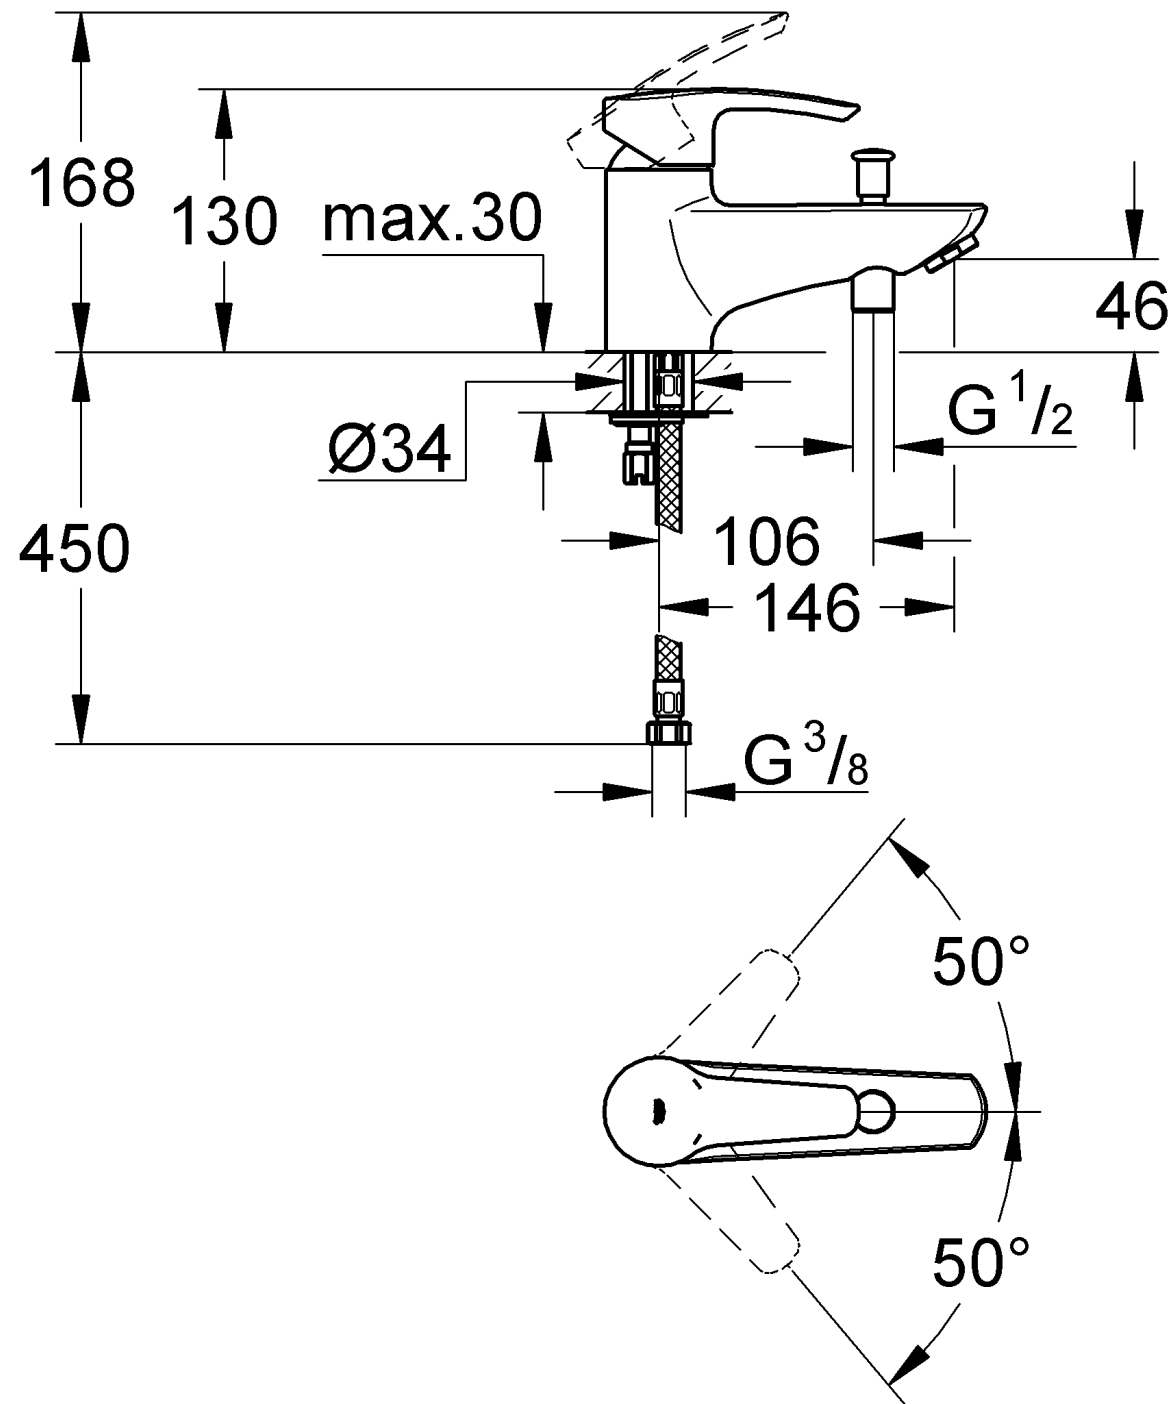

33 614

Eurostyle

Eurostyle

F1

GB1

96.548.031/ÄM 211876/03.08

GROHE
ENJOY WATER®

**La documentation technique/produit est exclusivement destinée aux plombiers et aux personnels qualifiés.
Penser à la remettre à l'utilisateur.**