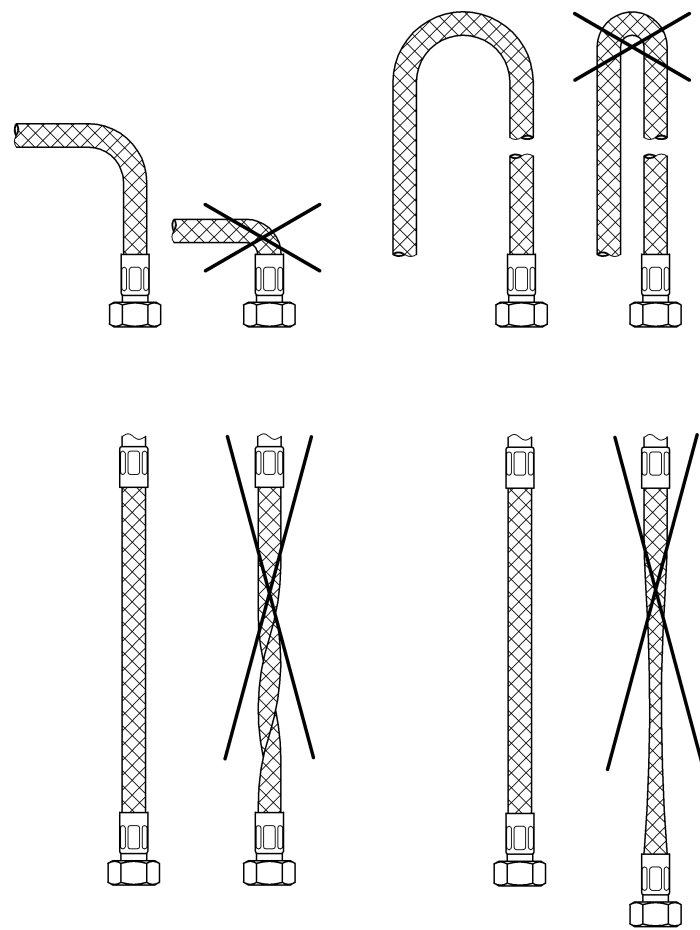

33 614

Eurostyle

Eurostyle

F1

GB1

96.548.031/ÄM 211876/03.08

GROHE
ENJOY WATER®

**La documentation technique/produit est exclusivement destinée aux plombiers et aux personnels qualifiés.
Penser à la remettre à l'utilisateur.**