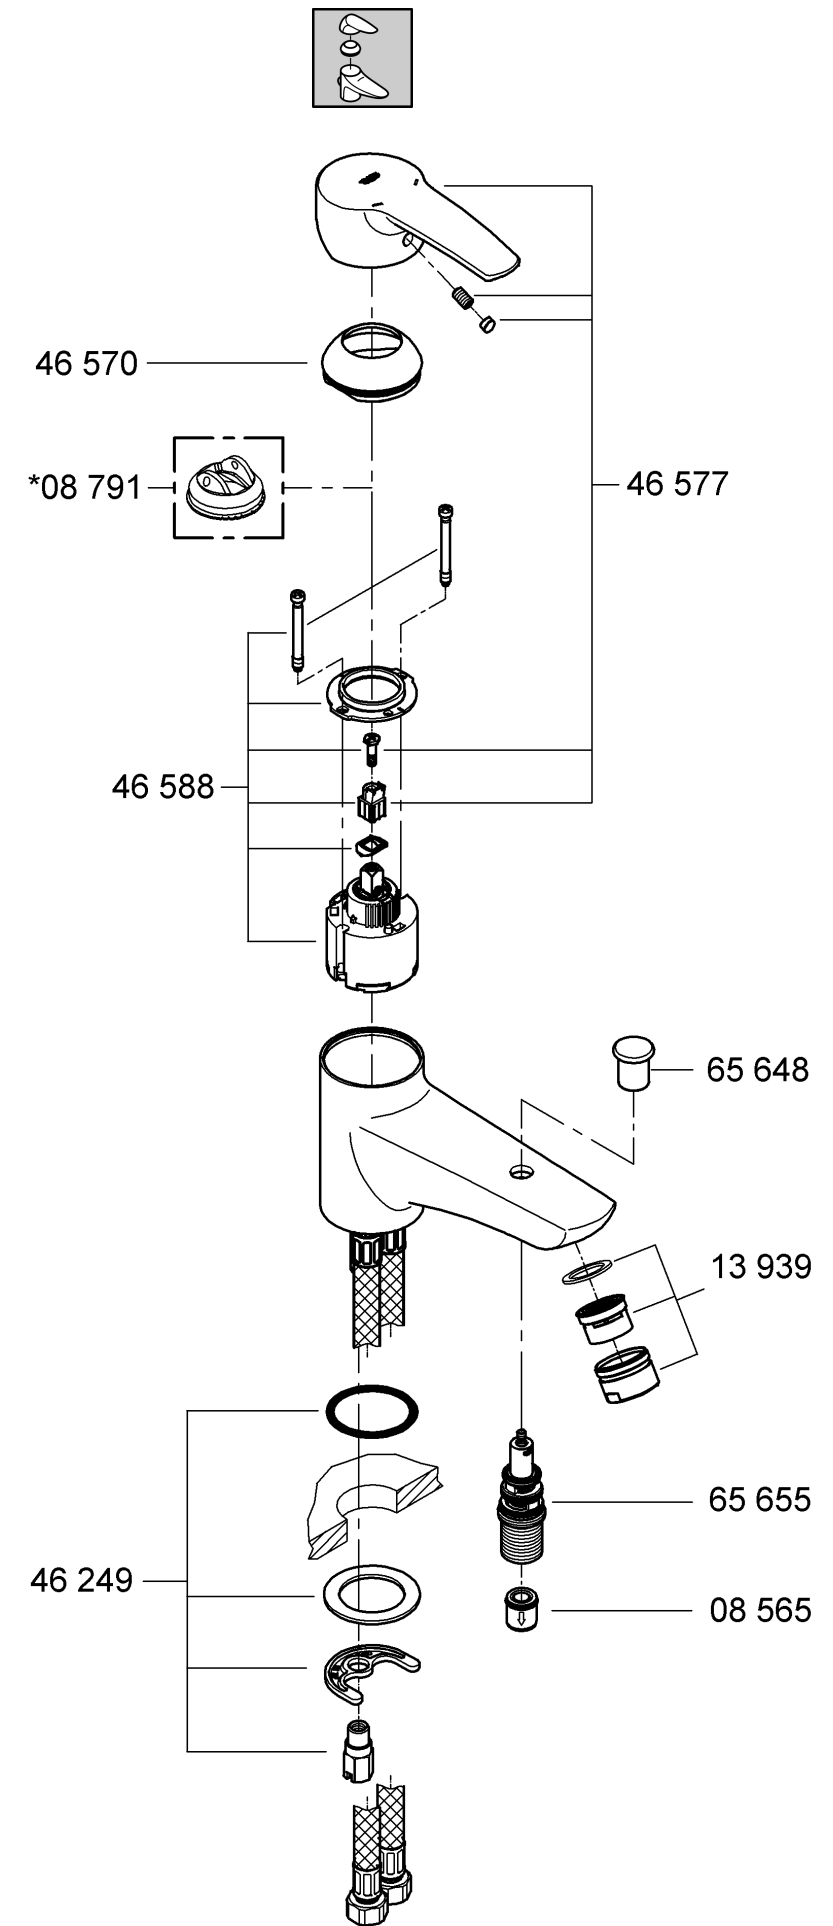

33 614

Eurostyle

Eurostyle

F1

GB1

96.548.031/ÄM 211876/03.08

GROHE
ENJOY WATER®

**La documentation technique/produit est exclusivement destinée aux plombiers et aux personnels qualifiés.
Penser à la remettre à l'utilisateur.**