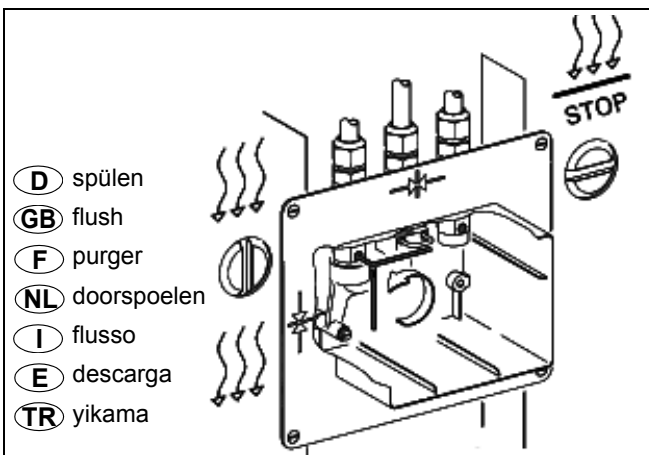

## Contromix

22A53.3700/ÄM 202460/09.07

**GROHE**  
ENJOY WATER®

- (D)** \* Öffentliche Brausen: 2100-2300 mm  
private Brausen: 1900 mm
- (GB)** \* public showers: 2100-2300 mm  
private showers: 1900 mm
- (F)** \* douches publiques: 2100-2300 mm  
douches privées: 1900 mm
- (NL)** \* openbare douches: 2100-2300 mm  
privé douches: 1900 mm
- (I)** \* docce per impianti pubblici: 2100-2300 mm  
impianti privati: 1900 mm
- (E)** \* duchas colectivas: 2100-2300 mm  
duchas privadas: 1900 mm
- (TR)** \* Aleni duşlar: 2100-2300 mm  
Özel duşlar: 1900 mm