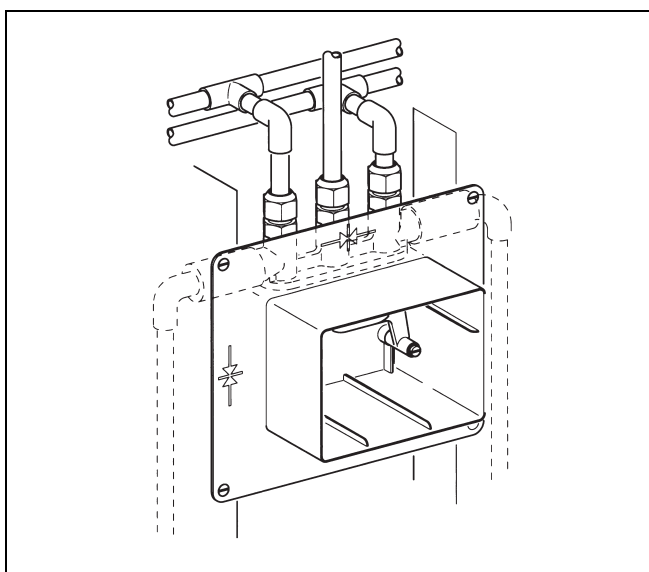

## Contromix

22A53.3700/ÄM 202460/09.07

**GROHE**  
ENJOY WATER®

- (D)** \* Öffentliche Brausen: 2100-2300 mm  
private Brausen: 1900 mm
- (GB)** \* public showers: 2100-2300 mm  
private showers: 1900 mm
- (F)** \* douches publiques: 2100-2300 mm  
douches privées: 1900 mm
- (NL)** \* openbare douches: 2100-2300 mm  
privé douches: 1900 mm
- (I)** \* docce per impianti pubblici: 2100-2300 mm  
impianti privati: 1900 mm
- (E)** \* duchas colectivas: 2100-2300 mm  
duchas privadas: 1900 mm
- (TR)** \* Aleni duşlar: 2100-2300 mm  
Özel duşlar: 1900 mm