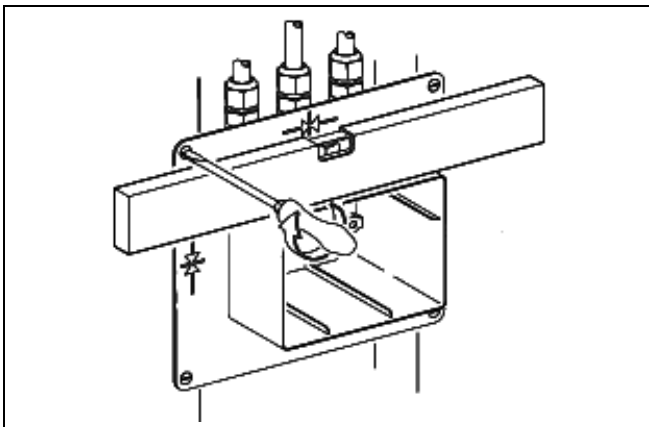

## Contromix

22A53.3700/ÄM 202460/09.07

**GROHE**  
ENJOY WATER®

- (D)** \* Öffentliche Brausen: 2100-2300 mm  
private Brausen: 1900 mm
- (GB)** \* public showers: 2100-2300 mm  
private showers: 1900 mm
- (F)** \* douches publiques: 2100-2300 mm  
douches privées: 1900 mm
- (NL)** \* openbare douches: 2100-2300 mm  
privé douches: 1900 mm
- (I)** \* docce per impianti pubblici: 2100-2300 mm  
impianti privati: 1900 mm
- (E)** \* duchas colectivas: 2100-2300 mm  
duchas privadas: 1900 mm
- (TR)** \* Aleni duşlar: 2100-2300 mm  
Özel duşlar: 1900 mm