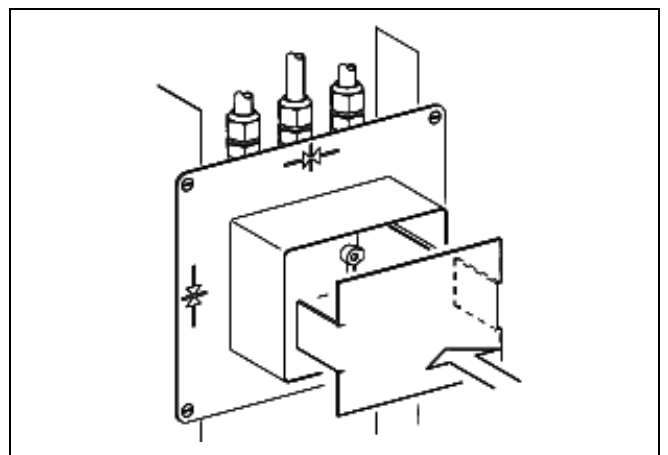

## Contromix

22A53.3700/ÄM 202460/09.07

**GROHE**  
ENJOY WATER®

- (D)** \* Öffentliche Brausen: 2100-2300 mm  
private Brausen: 1900 mm
- (GB)** \* public showers: 2100-2300 mm  
private showers: 1900 mm
- (F)** \* douches publiques: 2100-2300 mm  
douches privées: 1900 mm
- (NL)** \* openbare douches: 2100-2300 mm  
privé douches: 1900 mm
- (I)** \* docce per impianti pubblici: 2100-2300 mm  
impianti privati: 1900 mm
- (E)** \* duchas colectivas: 2100-2300 mm  
duchas privadas: 1900 mm
- (TR)** \* Aleni duşlar: 2100-2300 mm  
Özel duşlar: 1900 mm