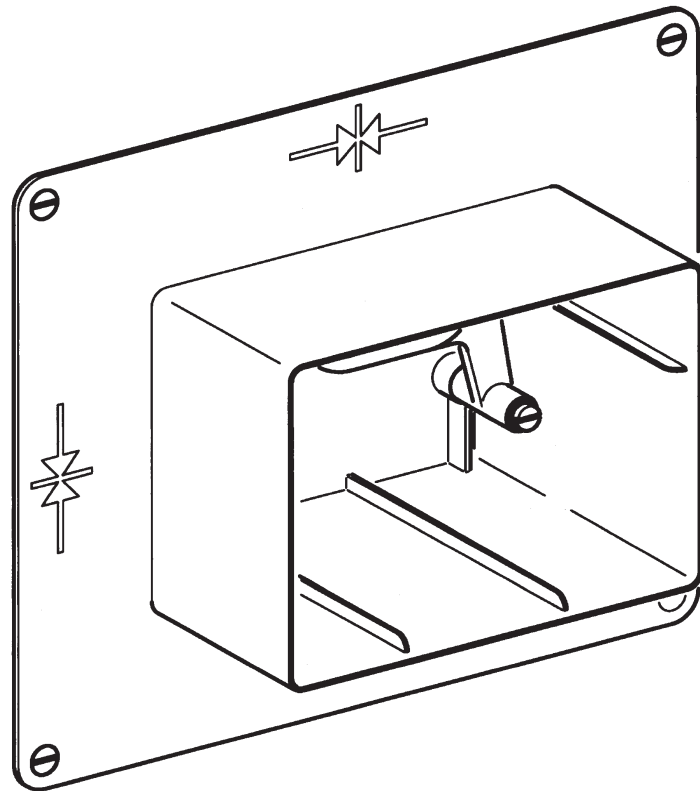

## Contromix

22A53.3700/ÄM 202460/09.07

**GROHE**  
ENJOY WATER®

- (D)** \* Öffentliche Brausen: 2100-2300 mm  
private Brausen: 1900 mm
- (GB)** \* public showers: 2100-2300 mm  
private showers: 1900 mm
- (F)** \* douches publiques: 2100-2300 mm  
douches privées: 1900 mm
- (NL)** \* openbare douches: 2100-2300 mm  
privé douches: 1900 mm
- (I)** \* docce per impianti pubblici: 2100-2300 mm  
impianti privati: 1900 mm
- (E)** \* duchas colectivas: 2100-2300 mm  
duchas privadas: 1900 mm
- (TR)** \* Aleni duşlar: 2100-2300 mm  
Özel duşlar: 1900 mm