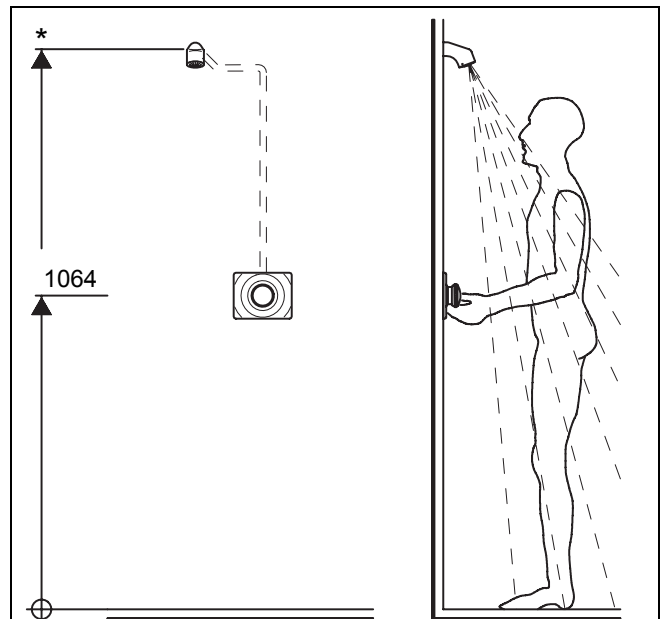

## Contromix

22A53.3700/ÄM 202460/09.07

**GROHE**  
ENJOY WATER®

- (D)** \* Öffentliche Brausen: 2100-2300 mm  
private Brausen: 1900 mm
- (GB)** \* public showers: 2100-2300 mm  
private showers: 1900 mm
- (F)** \* douches publiques: 2100-2300 mm  
douches privées: 1900 mm
- (NL)** \* openbare douches: 2100-2300 mm  
privé douches: 1900 mm
- (I)** \* docce per impianti pubblici: 2100-2300 mm  
impianti privati: 1900 mm
- (E)** \* duchas colectivas: 2100-2300 mm  
duchas privadas: 1900 mm
- (TR)** \* Aleni duşlar: 2100-2300 mm  
Özel duşlar: 1900 mm