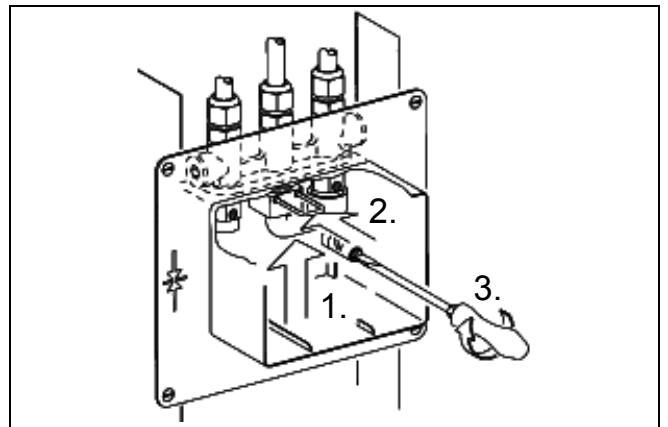

## Contromix

22A53.3700/ÄM 202460/09.07

**GROHE**  
ENJOY WATER®

- (D)** \* Öffentliche Brausen: 2100-2300 mm  
private Brausen: 1900 mm
- (GB)** \* public showers: 2100-2300 mm  
private showers: 1900 mm
- (F)** \* douches publiques: 2100-2300 mm  
douches privées: 1900 mm
- (NL)** \* openbare douches: 2100-2300 mm  
privé douches: 1900 mm
- (I)** \* docce per impianti pubblici: 2100-2300 mm  
impianti privati: 1900 mm
- (E)** \* duchas colectivas: 2100-2300 mm  
duchas privadas: 1900 mm
- (TR)** \* Aleni duşlar: 2100-2300 mm  
Özel duşlar: 1900 mm