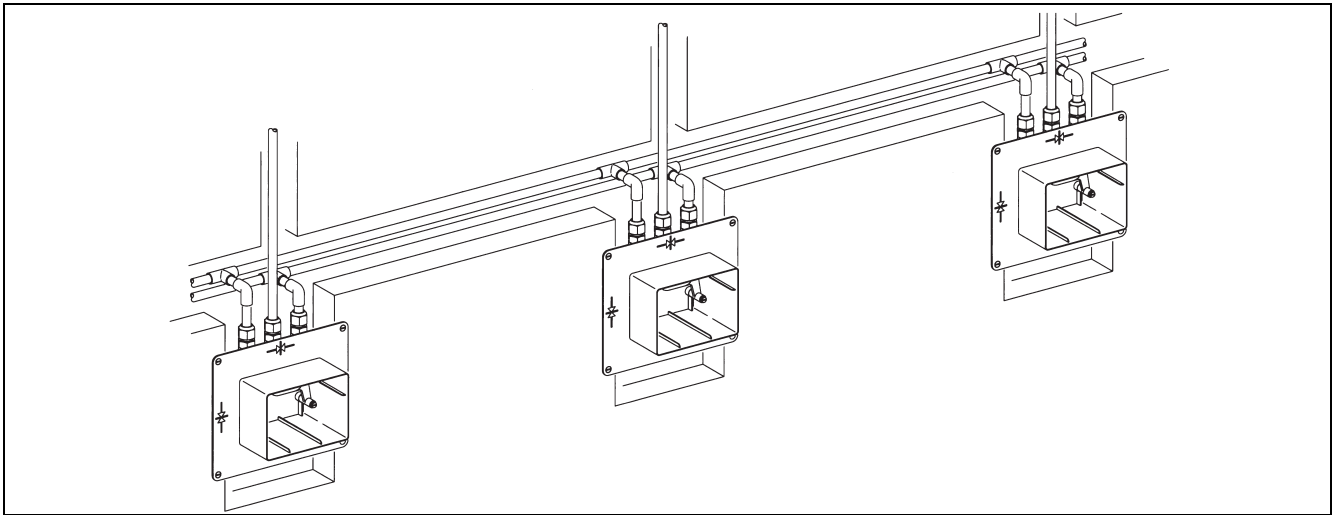

## Contromix

22A53.3700/ÄM 202460/09.07

**GROHE**  
ENJOY WATER®

- (D)** \* Öffentliche Brausen: 2100-2300 mm  
private Brausen: 1900 mm
- (GB)** \* public showers: 2100-2300 mm  
private showers: 1900 mm
- (F)** \* douches publiques: 2100-2300 mm  
douches privées: 1900 mm
- (NL)** \* openbare douches: 2100-2300 mm  
privé douches: 1900 mm
- (I)** \* docce per impianti pubblici: 2100-2300 mm  
impianti privati: 1900 mm
- (E)** \* duchas colectivas: 2100-2300 mm  
duchas privadas: 1900 mm
- (TR)** \* Aleni duşlar: 2100-2300 mm  
Özel duşlar: 1900 mm