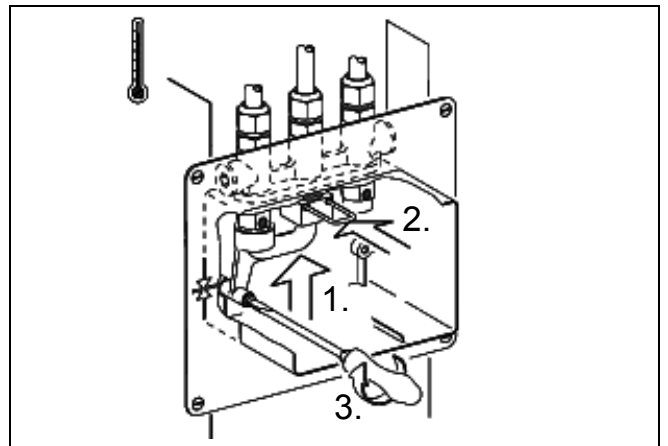

## Contromix

22A53.3700/ÄM 202460/09.07

**GROHE**  
ENJOY WATER®

- (D)** \* Öffentliche Brausen: 2100-2300 mm  
private Brausen: 1900 mm
- (GB)** \* public showers: 2100-2300 mm  
private showers: 1900 mm
- (F)** \* douches publiques: 2100-2300 mm  
douches privées: 1900 mm
- (NL)** \* openbare douches: 2100-2300 mm  
privé douches: 1900 mm
- (I)** \* docce per impianti pubblici: 2100-2300 mm  
impianti privati: 1900 mm
- (E)** \* duchas colectivas: 2100-2300 mm  
duchas privadas: 1900 mm
- (TR)** \* Aleni duşlar: 2100-2300 mm  
Özel duşlar: 1900 mm