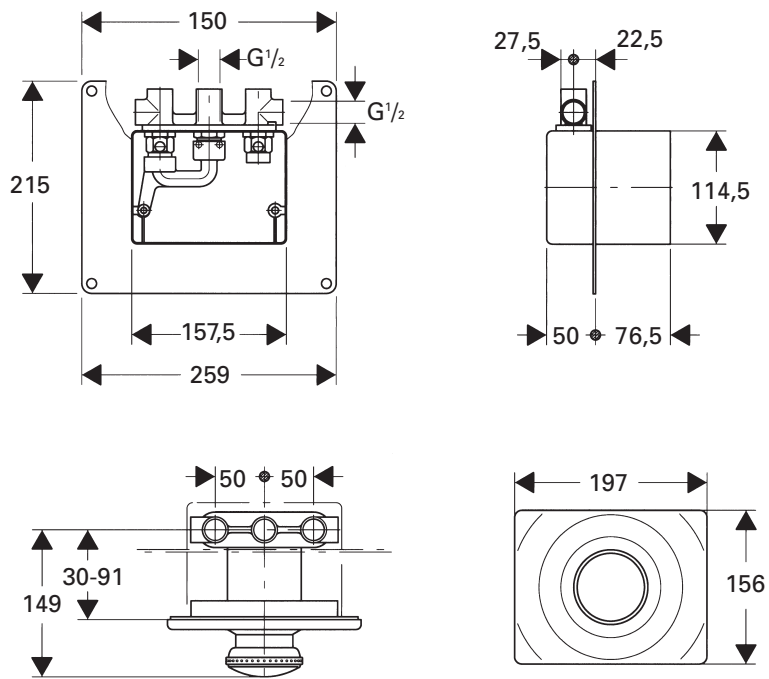

## Contromix

22A53.3700/ÄM 202460/09.07

**GROHE**  
ENJOY WATER®

- (D)** \* Öffentliche Brausen: 2100-2300 mm  
private Brausen: 1900 mm
- (GB)** \* public showers: 2100-2300 mm  
private showers: 1900 mm
- (F)** \* douches publiques: 2100-2300 mm  
douches privées: 1900 mm
- (NL)** \* openbare douches: 2100-2300 mm  
privé douches: 1900 mm
- (I)** \* docce per impianti pubblici: 2100-2300 mm  
impianti privati: 1900 mm
- (E)** \* duchas colectivas: 2100-2300 mm  
duchas privadas: 1900 mm
- (TR)** \* Aleni duşlar: 2100-2300 mm  
Özel duşlar: 1900 mm