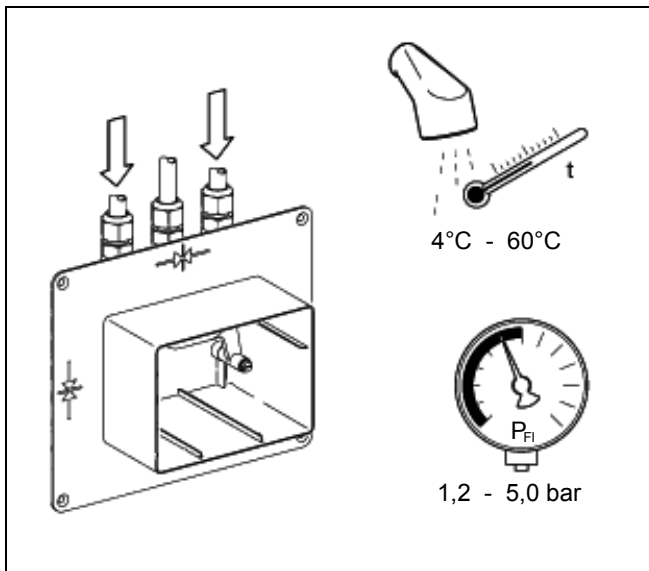

## Contromix

22A53.3700/ÄM 202460/09.07

**GROHE**  
ENJOY WATER®

- (D)** \* Öffentliche Brausen: 2100-2300 mm  
private Brausen: 1900 mm
- (GB)** \* public showers: 2100-2300 mm  
private showers: 1900 mm
- (F)** \* douches publiques: 2100-2300 mm  
douches privées: 1900 mm
- (NL)** \* openbare douches: 2100-2300 mm  
privé douches: 1900 mm
- (I)** \* docce per impianti pubblici: 2100-2300 mm  
impianti privati: 1900 mm
- (E)** \* duchas colectivas: 2100-2300 mm  
duchas privadas: 1900 mm
- (TR)** \* Aleni duşlar: 2100-2300 mm  
Özel duşlar: 1900 mm