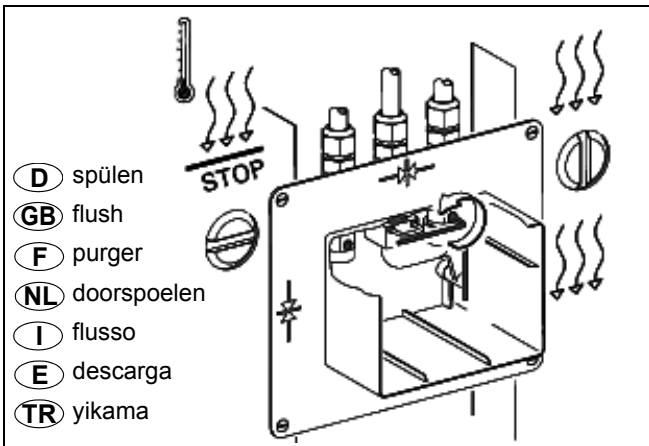

## Contromix

22A53.3700/ÄM 202460/09.07

**GROHE**  
ENJOY WATER®

- (D)** \* Öffentliche Brausen: 2100-2300 mm  
private Brausen: 1900 mm
- (GB)** \* public showers: 2100-2300 mm  
private showers: 1900 mm
- (F)** \* douches publiques: 2100-2300 mm  
douches privées: 1900 mm
- (NL)** \* openbare douches: 2100-2300 mm  
privé douches: 1900 mm
- (I)** \* docce per impianti pubblici: 2100-2300 mm  
impianti privati: 1900 mm
- (E)** \* duchas colectivas: 2100-2300 mm  
duchas privadas: 1900 mm
- (TR)** \* Aleni duşlar: 2100-2300 mm  
Özel duşlar: 1900 mm