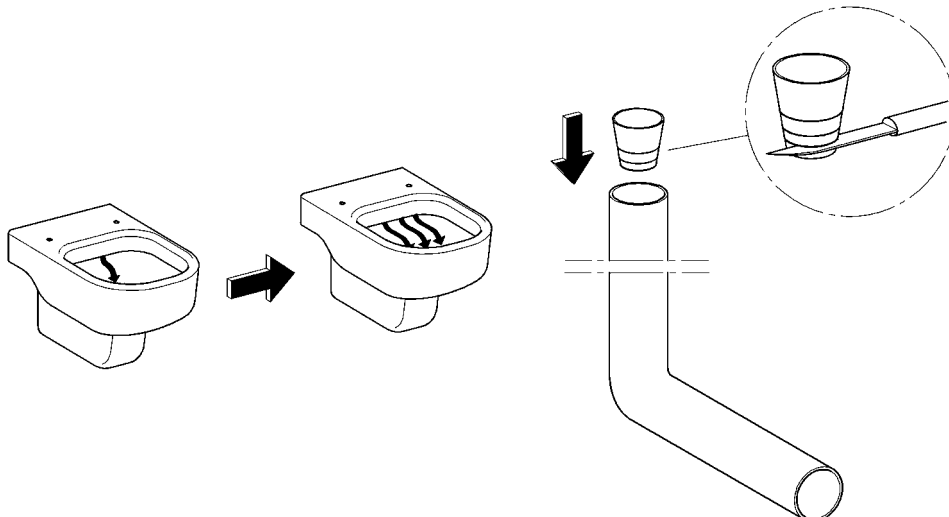

**GROHE**

ENJOY WATER®

**42 075**

22.49.9100/ÄM 60623/07.06