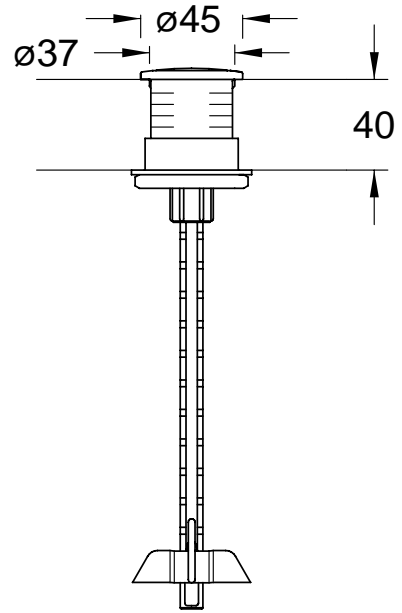

37 061

D

Grohe Deutschland
Vertriebs GmbH
Zur Porta 9
D-32457 Porta Westfalica
Tel.: 0180 / 2 66 00 00
Fax: 0180 / 2 66 11 11

A

GROHE Ges.m.b.H.
Beichgasse 6
A-1100 Wien
Tel.: 01 / 68060-0
Fax: 01 / 689 8747