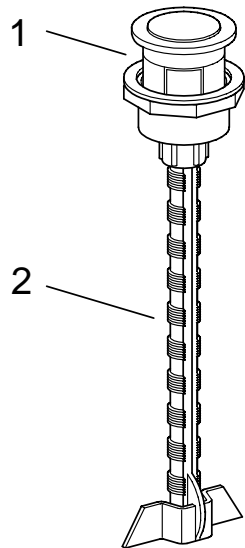

37 061

D

Grohe Deutschland
Vertriebs GmbH
Zur Porta 9
D-32457 Porta Westfalica
Tel.: 0180 / 2 66 00 00
Fax: 0180 / 2 66 11 11

A

GROHE Ges.m.b.H.
Beichgasse 6
A-1100 Wien
Tel.: 01 / 68060-0
Fax: 01 / 689 8747