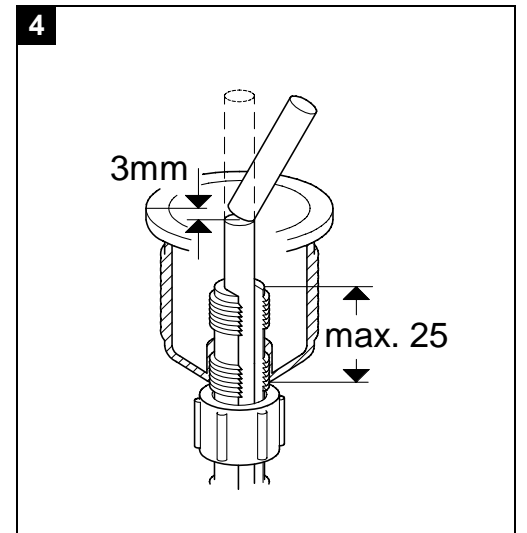

37 061

D

Grohe Deutschland
Vertriebs GmbH
Zur Porta 9
D-32457 Porta Westfalica
Tel.: 0180 / 2 66 00 00
Fax: 0180 / 2 66 11 11

A

GROHE Ges.m.b.H.
Beichgasse 6
A-1100 Wien
Tel.: 01 / 68060-0
Fax: 01 / 689 8747