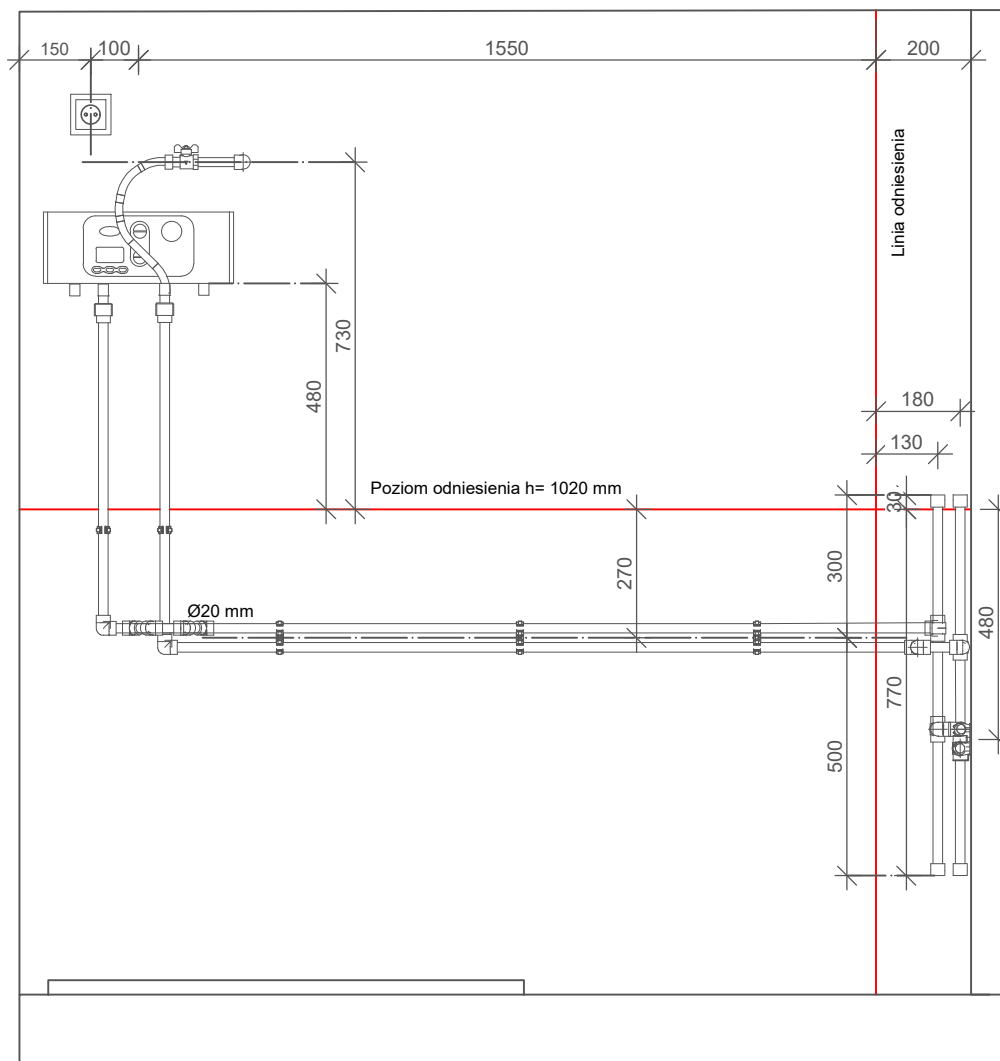

A4

Page

1 of 8

Drawing Number

SP2022\_TP15\_01\_PL Moduł A, ściana tylna

Description

Instalacja łazienkowa.  
Stelaże i rury kanalizacyjne wraz z rozdrabniaczem.

Skill			
Umiejętność nr 15 - Instalacje sanitarne i grzewcze			
Designed by			
Last update	Scale	Paper	Page
16.11.2022	NTS	A4	2 of 8
Drawing Number			
SP2022_TP15_01_PL Moduł A, widok z góry			
Description			
Instalacja łazienkowa. Stelaże i rury kanalizacyjne wraz z rozdrabniaczem.			
Test project for the SkillsPoland. Copyright © 2022 SkillsPoland. All Rights Reserved.			

Skill			
Umiejętność nr 15 - Instalacje sanitarne i grzewcze			
Designed by			
Last update	Scale	Paper	Page
31.01.2023	NTS	A4	3 of 8
Drawing Number			
SP2022_TP15_01_PL Moduł B, ściana lewa			
Description			
Instalacja łazienkowa. Instalacja wody ciepłej i zimnej, urządzeń sanitarnych i białego montażu.			
Test project for the SkillsPoland. Copyright © 2022 SkillsPoland. All Rights Reserved.			