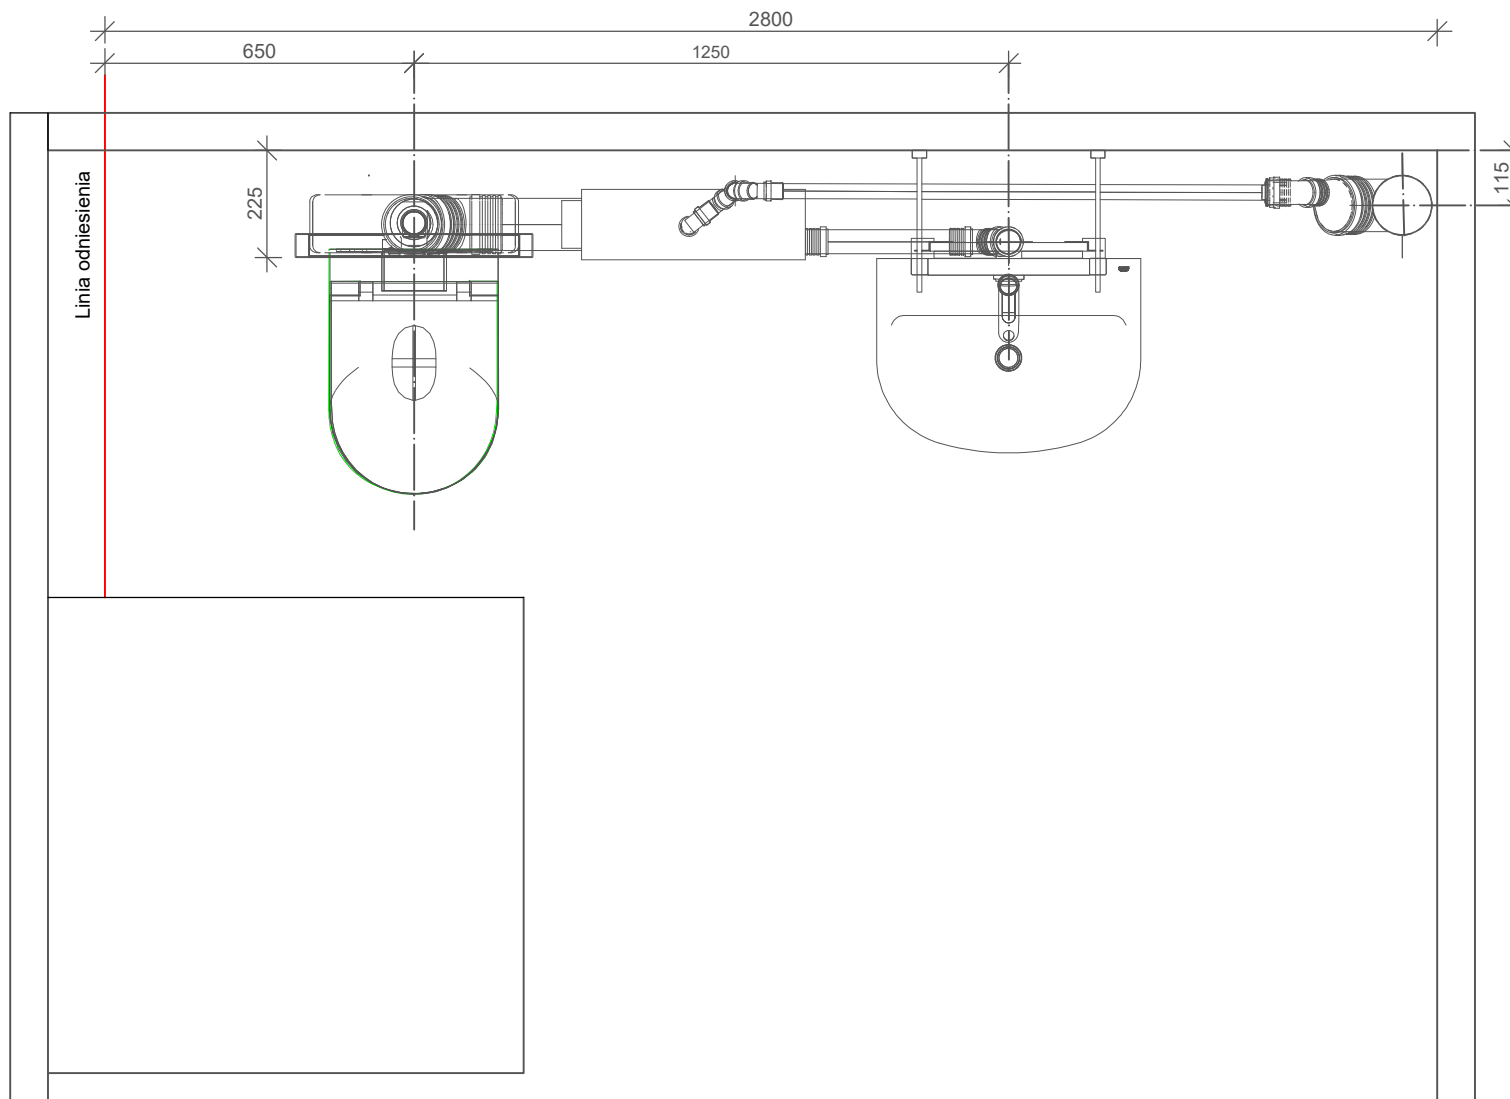

A4

Page

1 of 8

Drawing Number

SP2022\_TP15\_01\_PL Moduł A, ściana tylna

Description

Instalacja łazienkowa.  
Stelaże i rury kanalizacyjne wraz z rozdrabniaczem.

Skill			
Umiejętność nr 15 - Instalacje sanitarne i grzewcze			
Designed by			
Last update	Scale	Paper	Page
16.11.2022	NTS	A4	2 of 8
Drawing Number			
SP2022_TP15_01_PL Moduł A, widok z góry			
Description			
Instalacja łazienkowa. Stelaże i rury kanalizacyjne wraz z rozdrabniaczem.			
Test project for the SkillsPoland. Copyright © 2022 SkillsPoland. All Rights Reserved.			

Skill			
Umiejętność nr 15 - Instalacje sanitarne i grzewcze			
Designed by			
Last update	Scale	Paper	Page
31.01.2023	NTS	A4	3 of 8
Drawing Number			
SP2022_TP15_01_PL Moduł B, ściana lewa			
Description			
Instalacja łazienkowa. Instalacja wody ciepłej i zimnej, urządzeń sanitarnych i białego montażu.			
Test project for the SkillsPoland. Copyright © 2022 SkillsPoland. All Rights Reserved.			