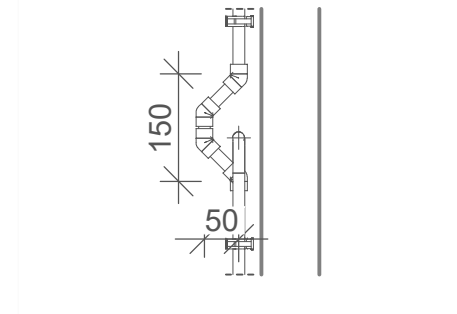

A4

Page

6 of 8

Drawing Number

SP2022\_TP15\_01\_PL Moduł C, ściana lewa

Description

Instalacja grzewcza.  
Montaż grzejników i instalacji CO oraz rozdzielaczy do instalacji podłogowej.

Widok szczegółowy:

Skill			
Umiejętność nr 15 - Instalacje sanitarne i grzewcze			
Designed by			
Last update	Scale	Paper	Page
16.11.2022	NTS	A4	7 of 8
Drawing Number			
SP2022_TP15_01_PL Moduł D, ściana prawa			
Description			
Instalacja łazienkowa. Instalacja wody zmieszanej, urządzeń sanitarnych.			
Test project for the SkillsPoland. Copyright © 2022 SkillsPoland. All Rights Reserved.			