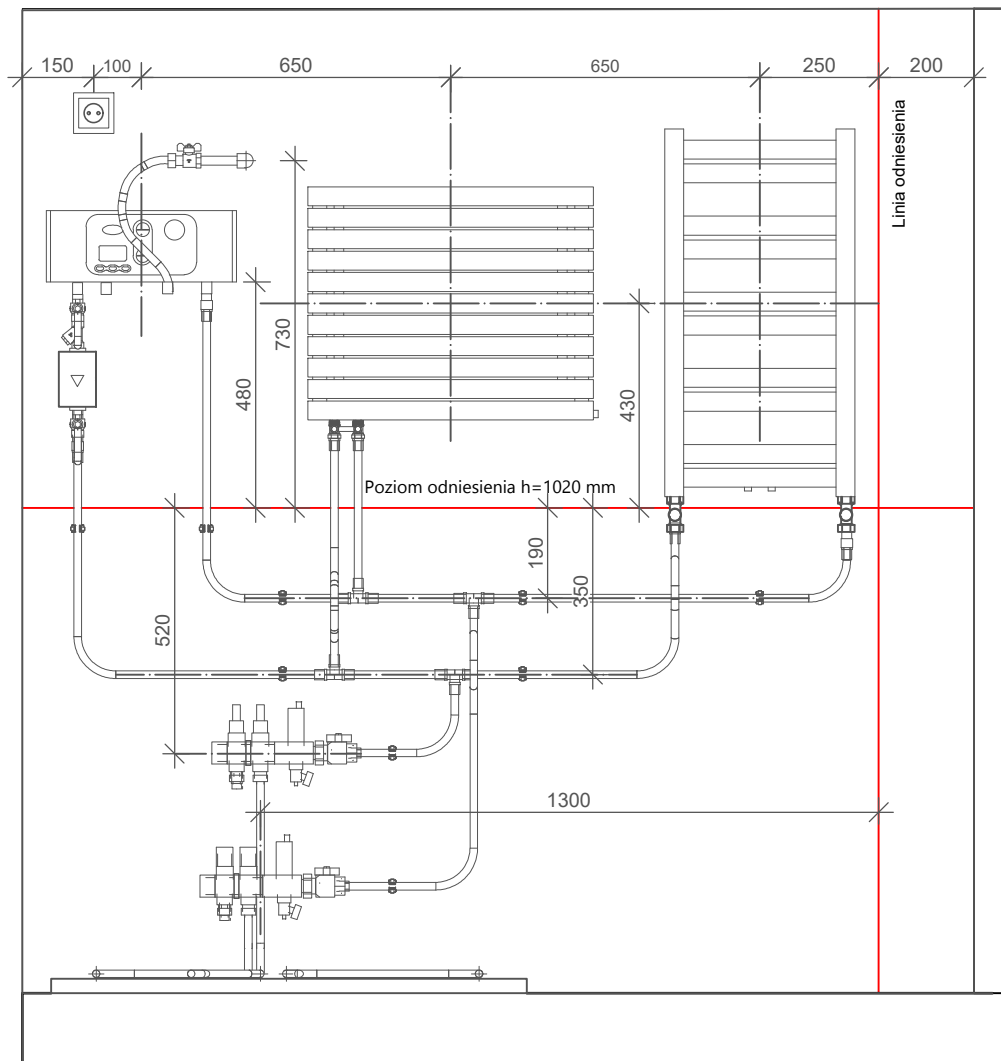

Skill

Umiejętność nr 15 - Instalacje sanitarne i grzewcze

Designed by

Last update  
31.01.2023

Scale  
NTS

Paper  
A4

Page  
4 of 8

Drawing Number  
SP2022\_TP15\_01\_PL Moduł B, ściana tylna

Description  
Instalacja łazienkowa.  
Instalacja wody ciepłej i zimnej, urządzeń sanitarnych i białego montażu.

Skill			
Umiejętność nr 15 - Instalacje sanitarne i grzewcze			
Designed by			
Last update	Scale	Paper	Page
31.01.2023	NTS	A4	5 of 8
Drawing Number			
SP2022_TP15_01_PL Moduł B, ściana prawa			
Description			
Instalacja łazienkowa. Instalacja wody ciepłej i zimnej, urządzeń sanitarnych i białego montażu.			
Test project for the SkillsPoland. Copyright © 2022 SkillsPoland. All Rights Reserved.			