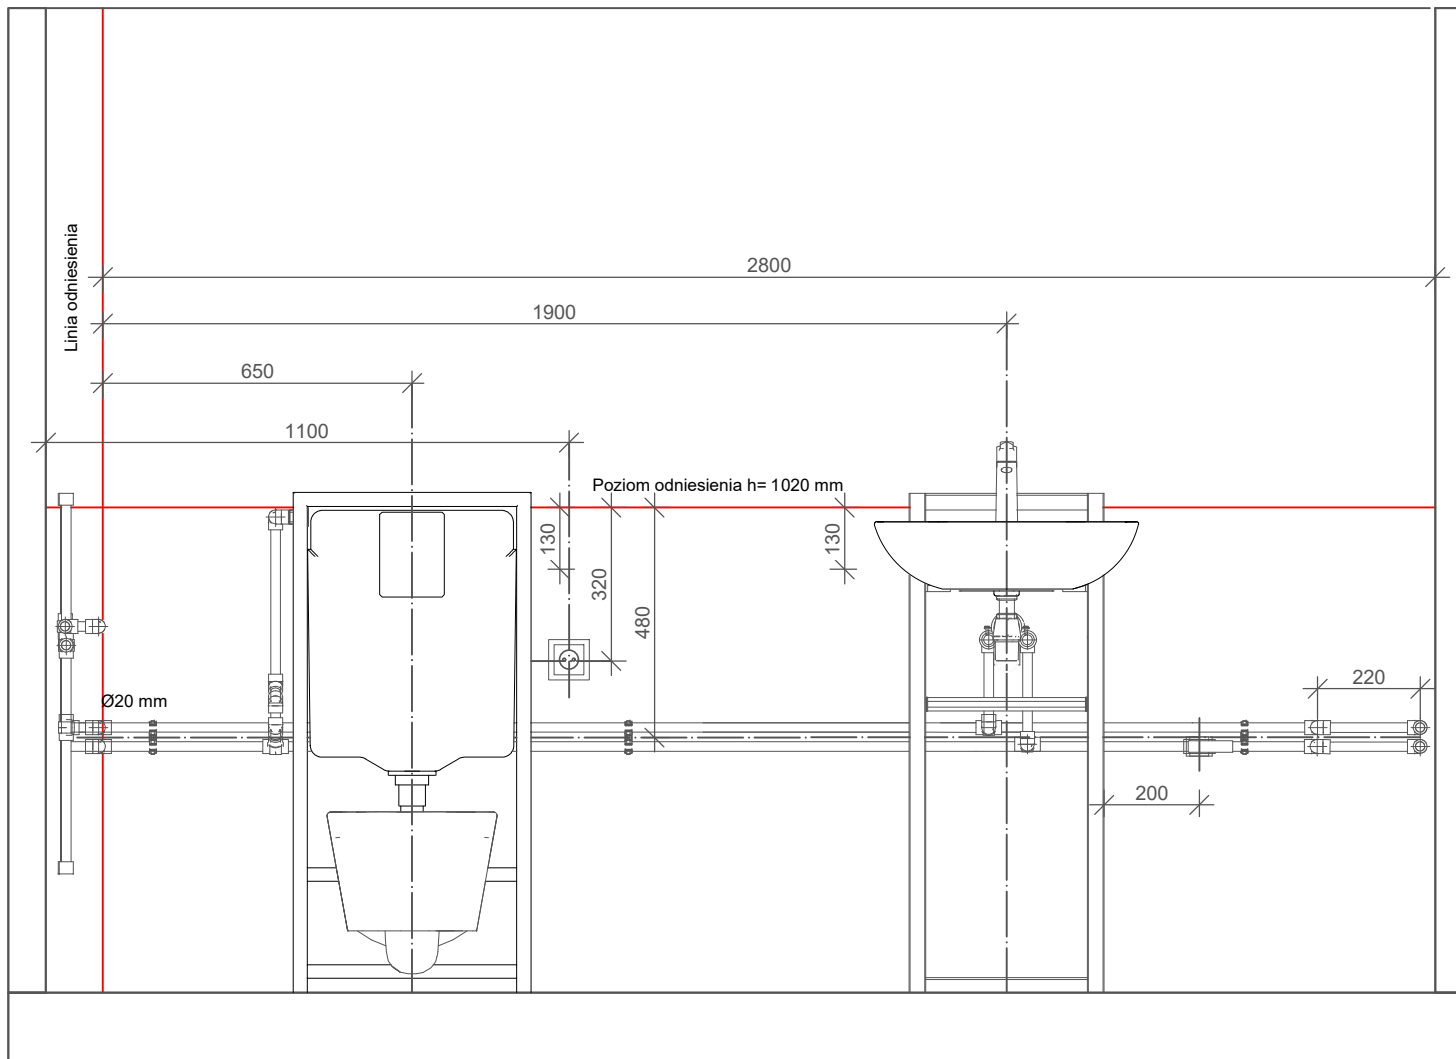

A4

Page

1 of 8

Drawing Number

SP2022\_TP15\_01\_PL Moduł A, ściana tylna

Description

Instalacja łazienkowa.  
Stelaże i rury kanalizacyjne wraz z rozdrabniaczem.

Skill			
Umiejętność nr 15 - Instalacje sanitarne i grzewcze			
Designed by			
Last update	Scale	Paper	Page
16.11.2022	NTS	A4	2 of 8
Drawing Number			
SP2022_TP15_01_PL Moduł A, widok z góry			
Description			
Instalacja łazienkowa. Stelaże i rury kanalizacyjne wraz z rozdrabniaczem.			
Test project for the SkillsPoland. Copyright © 2022 SkillsPoland. All Rights Reserved.			

Skill			
Umiejętność nr 15 - Instalacje sanitarne i grzewcze			
Designed by			
Last update	Scale	Paper	Page
31.01.2023	NTS	A4	3 of 8
Drawing Number			
SP2022_TP15_01_PL Moduł B, ściana lewa			
Description			
Instalacja łazienkowa. Instalacja wody ciepłej i zimnej, urządzeń sanitarnych i białego montażu.			
Test project for the SkillsPoland. Copyright © 2022 SkillsPoland. All Rights Reserved.			