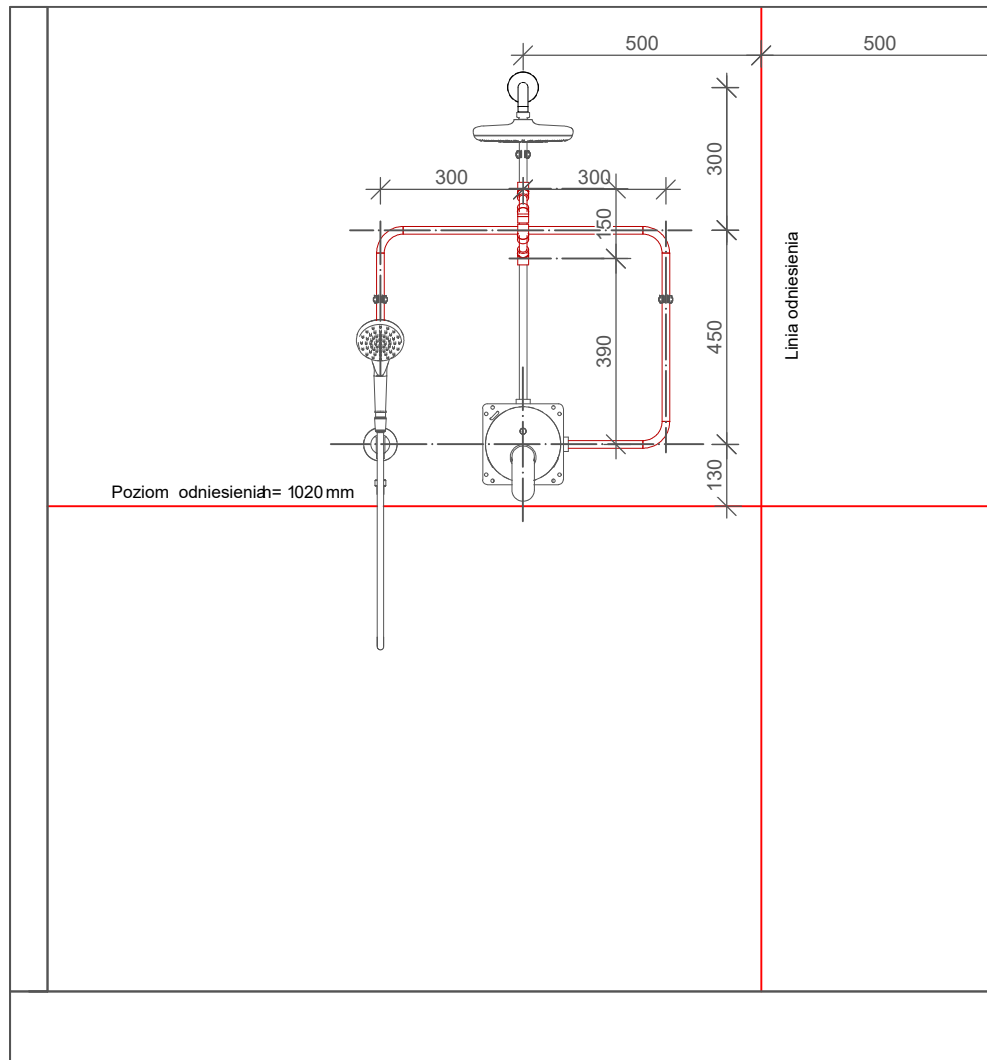

A4

Page

6 of 8

Drawing Number

SP2022\_TP15\_01\_PL Moduł C, ściana lewa

Description

Instalacja grzewcza.  
Montaż grzejników i instalacji CO oraz rozdzielaczy do instalacji podłogowej.

Widok szczegółowy:

Skill			
Umiejętność nr 15 - Instalacje sanitarne i grzewcze			
Designed by			
Last update	Scale	Paper	Page
16.11.2022	NTS	A4	7 of 8
Drawing Number			
SP2022_TP15_01_PL Moduł D, ściana prawa			
Description			
Instalacja łazienkowa. Instalacja wody zmieszanej, urządzeń sanitarnych.			
Test project for the SkillsPoland. Copyright © 2022 SkillsPoland. All Rights Reserved.			

Skill			
Umiejętność nr 15 - Instalacje sanitarne i grzewcze			
Designed by			
Last update	Scale	Paper	Page
31.01.2023	NTS	A4	8 of 8
Drawing Number			
SP2022_TP15_01_PL Moduł E, widok z góry			
Description			
Instalacja grzewcza. Montaż instalacji podłogowej.			
Test project for the SkillsPoland. Copyright © 2022 SkillsPoland. All Rights Reserved.			