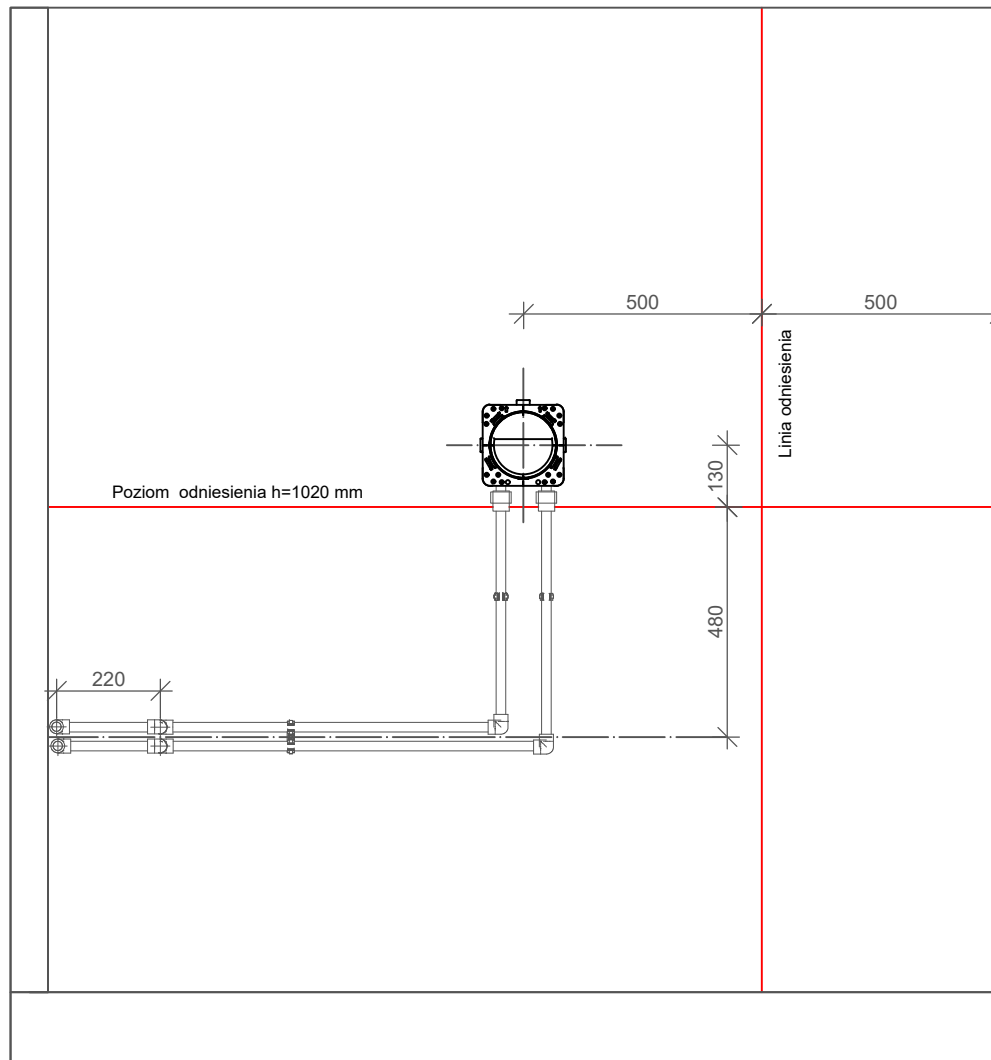

Skill

Umiejętność nr 15 - Instalacje sanitarne i grzewcze

Designed by

Last update  
31.01.2023

Scale  
NTS

Paper  
A4

Page  
4 of 8

Drawing Number  
SP2022\_TP15\_01\_PL Moduł B, ściana tylna

Description  
Instalacja łazienkowa.  
Instalacja wody ciepłej i zimnej, urządzeń sanitarnych i białego montażu.

Skill			
Umiejętność nr 15 - Instalacje sanitarne i grzewcze			
Designed by			
Last update	Scale	Paper	Page
31.01.2023	NTS	A4	5 of 8
Drawing Number			
SP2022_TP15_01_PL Moduł B, ściana prawa			
Description			
Instalacja łazienkowa. Instalacja wody ciepłej i zimnej, urządzeń sanitarnych i białego montażu.			
Test project for the SkillsPoland. Copyright © 2022 SkillsPoland. All Rights Reserved.			