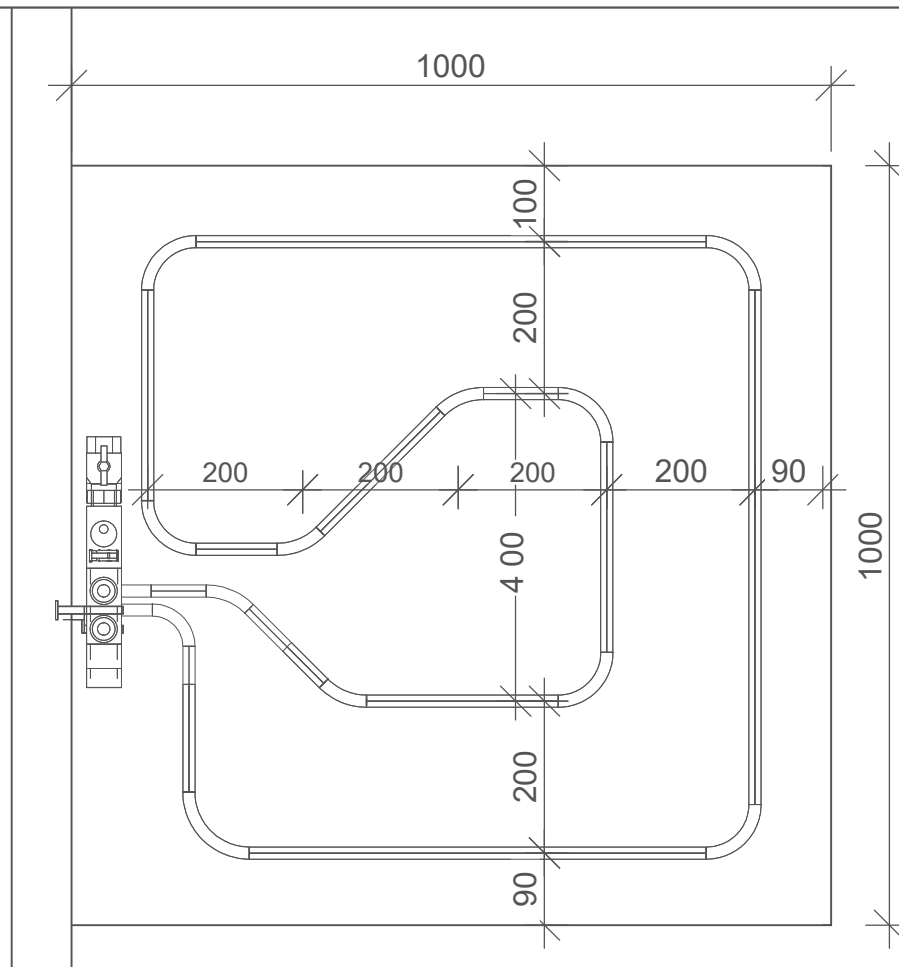

A4

Page

6 of 8

Drawing Number

SP2022\_TP15\_01\_PL Moduł C, ściana lewa

Description

Instalacja grzewcza.  
Montaż grzejników i instalacji CO oraz rozdzielaczy do instalacji podłogowej.

Widok szczegółowy:

Skill			
Umiejętność nr 15 - Instalacje sanitarne i grzewcze			
Designed by			
Last update	Scale	Paper	Page
16.11.2022	NTS	A4	7 of 8
Drawing Number			
SP2022_TP15_01_PL Moduł D, ściana prawa			
Description			
Instalacja łazienkowa. Instalacja wody zmieszanej, urządzeń sanitarnych.			
Test project for the SkillsPoland. Copyright © 2022 SkillsPoland. All Rights Reserved.			