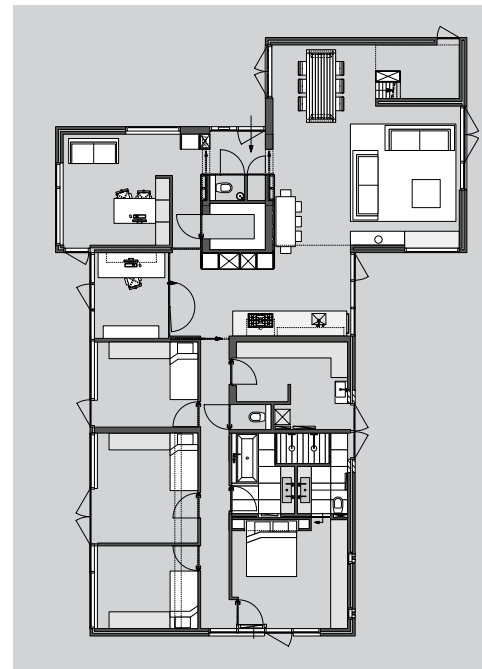

BAAMBRUGGE RIETVELD BUNGALOW

1

1. 1 De indeling van het huis maakt de bungalow geschikt als gezinswoning.
2. 2 Plattegrond van het huis.
3. 3 De GROHE Rainshower® Cosmopolitan douche heeft vier verschillende stralen, elk even onweerstaanbaar.
4. 4 De woonkamer, keuken en eetkamer zijn samengevoegd tot één grote leefruimte.

2

4

Door het combineren van twee bungalows, ontworpen door Gerrit Rietveld in 1958, creëerde Remy Meijers een ruime gezinswoning, zonder afbreuk te doen aan de originele jarenvijftigstijl.

Uit respect voor het werk van de beroemde architect maakte Meijers gebruik van materialen en meubels in de stijl van die tijd. In de badkamer sluit de tijdloze elegantie van de GROHE Rainshower® Cosmopolitan douche uitstekend aan bij het jarenvijftigdesign van de woning. De innovatieve GROHE DreamSpray® technologie verzekert gebruikers bovendien van de ultieme sensuele douche-ervaring.

Pure Freude
an Wasser

GROHE

3

Producten

GROHE Rainshower® Cosmopolitan

Architect

Gerrit Rietveld
Utrecht, Nederland

Interieurdesigner

Remy Meijers Interieurarchitectuur
Utrecht, Nederland

Tegels

Mosa

Project voltooiing

2010

Adres

Baambrugge, Nederland

Oppervlakte

250 m²

Contact

projectenbureau-nl@grohe.nl
+31 79 3680133