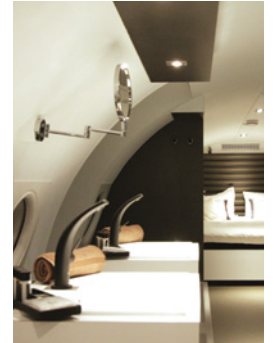

De Ilyuschin, gebouwd in 1960, herbergt een luxe vlucht suite voor twee personen en is uitgerust met de nieuwste technologie. Het interieur dat gedomineerd wordt door ovale vormen en cirkels, was aangepast om te voldoen aan het vliegtuig thema.

Witte en zwarte kleuren creëren een zeer moderne sfeer met een retro touche. De badkamer inrichting in de suite is voorzien van exclusief comfort met de nieuwste technologie. Sensueel minimalisme van de GROHE Ondus® Digitale wastafel en mengkraan is het hoogtepunt in de badkamer waar eenvoud en emotie bekwaam gecombineerd wordt. Dit zorgt voor ongeëvenaard genot van water.

1. 1 De Ilyuschin 18 is een voormalig overheidsvliegtuig
2. 2 Een designer bed in een ongebruikelijke setting
3. 3 Ronde en ovale vormen domineren het interieur
4. 4 Jacuzzi met de GROHE Ondus® Digitale mengkraan
5. 5 Badkamer met de GROHE Ondus® Digitale mengkraan

5