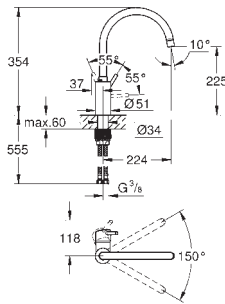

32 661 003
32 661 DC3

chromé
supersteel

206,92
264,51

Concetto

Mitigeur évier

bec haut

monotrou

GROHE StarLight : chrome éclatant et durable

GROHE SilkMove: cartouche en céramique 35 mm

GROHE Zero circuits d'eau internes séparés – sans plomb ni nickel

mousseur

limiteur de débit ajustable

bec mobile

Zone de rotation au choix : 0° / 150°

flexible(s) de raccordement souple(s)

GROHE FastFixation installation rapide