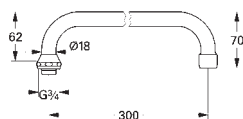

GROHE ACCESSOIRES CUISINE

Référence No.

Finition

Prix € sans
TVA

13 034 000

chromé

40,77

Bec en U

pour robinetterie murale cuisine 1/2"

bec tubulaire

mousseur

saillie: 300 mm

raccord F 3/4"

laiton

GROHE Starlight chromé éclatant et durable