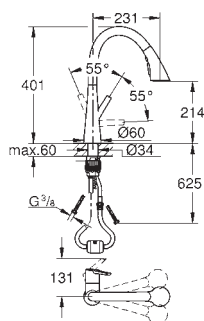

Zedra

Mitigeur évier

monotrou

GROHE StarLight : chrome éclatant et durable

GROHE SilkMove: cartouche en céramique 35 mm

GROHE Magnetic Docking garantit une extraction et retour facile du douchette

Douchette extractible 3 jets

Inverseur : jet laminaire, jet SpeedClean, jet GROHE Blade (consommation d'eau

réduite de 70% - jet encore plus puissant)

Fonction stop - bouton pause pour stopper l'eau

inversion automatique du jet douche au jet laminaire

limiteur de débit ajustable

bec mobile

zone de rotation: 360°

protégé contre anti-retour

flexible(s) de raccordement souple(s)

GROHE FastFixation Plus installation simple et ultra rapide - aucun outil

nécessaire

GROHE Zero circuits d'eau internes séparés – sans plomb ni nickel