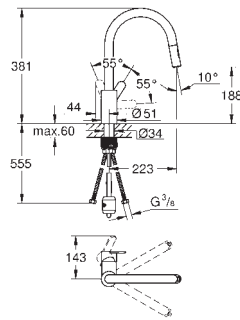

GROHE EUROSTYLE COSMOPOLITAN

Référence No.

Finition

Prix € sans
TVA

31 482 003

chromé

226,79

Eurostyle Cosmopolitan
Mitigeur évier

bec haut
monotrou

GROHE StarLight : chrome éclatant et durable

GROHE SilkMove: cartouche en céramique 35 mm

GROHE EasyDock : Après chaque usage, la douchette extractible revient aisément à sa position initiale.

GROHE Zero circuits d'eau internes séparés – **sans plomb ni nickel**

douchette extractible (2 jets)

inverseur : jet laminaire / jet douche **SpeedClean**

limiteur de débit ajustable

bec mobile

zone de rotation: 360°

protégé contre anti-retour

flexible(s) de raccordement souple(s)

GROHE FastFixation installation rapide

30 221 002

chromé

144,23