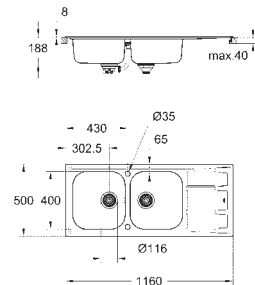

31 570 SD0

RealSteel

260,43

Concetto

Evier et mitigeur monocommande bundle

constitué de :

K400 évier acier inoxydable avec panier (31 566 SD0)

Concetto mitigeur monocommande (32 663 003)

bec haut

monotrou

GROHE StarLight : chrome éclatant et durable

GROHE SilkMove: cartouche en céramique 35 mm

mousseur extractible

limiteur de débit ajustable

bec mobile

zone de rotation: 360°

protégé contre anti-retour

flexible(s) de raccordement souple(s)

GROHE FastFixation

nombre de supports de montage inclus (encastré par dessus): 6