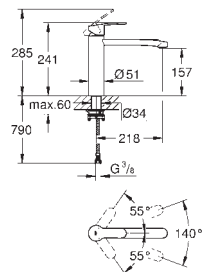

Eurostyle Cosmopolitan
Mitigeur évier

escamotable, pour montage devant fenêtre

bec médium

monotrou

GROHE Starlight chrom éclatant et durable

GROHE SilkMove: cartouche en céramique 35 mm

mousseur

limiteur de débit ajustable

bec mobile

zone de rotation 140°

hauteur de socle non-amovible : 30 mm

flexible(s) de raccordement souple(s)

ce robinet doit être équipé de protection EB Belgaqua sur eau chaude et eau froide