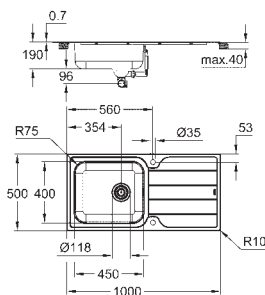

GROHE EVIERS EN ACIER INOXYDABLE

Référence No.

Finition

Prix € sans
TVA

31 580 SD1

RealSteel

242,08

K700

Evier acier inoxydable

modèle : K700 90-S 86.4/46.4 1.0

Montage : à encastrer par dessous, à encastrer par dessus ou affleurant

matériel: acier inoxydable AISI 304 (V2A)

Épaisseur du matériau : 1 mm

GROHE Starlight chrom éclatant et durable

finition : satin finish

GROHE Whisper

taille du meuble min. : 900 mm

dimensions : 864 x 464 mm

1 bac : 800 x 400 x 200 mm

rayon extérieur : R11 (sous encastré)/R3 (encastré par dessus),

rayon bac intérieur : R10

GROHE FastFixation installation rapide

Découpe (à encastrer par dessous) : 802 x 402 mm (R11)

Découpe (à encastrer par dessus) : 849 x 449 mm

Panier : Ø 3,5"/90 mm panier

accessoires inclus : syphon, panier et set d'installation

En option : vidage automatique avec bouton poussoir (40 986 SD0)

nombre de supports de montage inclus (encastré par dessus): 8

nombre de supports de montage inclus (encastré par dessous): 8

31 571 SD1

RealSteel

154,42

K500

Evier acier inoxydable avec égouttoir

modèle : K500 45-S 86/50 1.0 rev

Type d'installation : A encastrer ou affleurant

matériel: acier inoxydable AISI 304 (V2A)

Épaisseur du matériau : 0.7 mm

GROHE Starlight chrom éclatant et durable

finition : satin finish

GROHE Whisper

taille du meuble min : 450 mm

dimensions : 860 x 500 mm

1 bac : 340 x 420 x 170 mm

rayon extérieur : R6 (encastré par dessus), rayon bac intérieur : R65

GROHE FastFixation installation rapide

Evier réversible

Découpe (à encastrer) : 842 x 482 mm

trous pré-perçés : 2 x 35 mm

Vidage : Ø 3.5"/90 mm vidage automatique avec panier

accessoires inclus : vidage automatique avec poignée rotative, syphon, panier et set d'installation

En option : vidage automatique avec bouton poussoir (40 986 SD0)