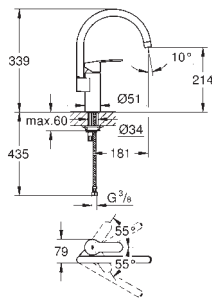

protégé contre anti-retour

flexible(s) de raccordement souple(s)

**GROHE FastFixation** installation rapide

30 221 002

chromé

144,23

**Eurostyle Cosmopolitan**  
**Mitigeur évier**

bec haut  
monotrou