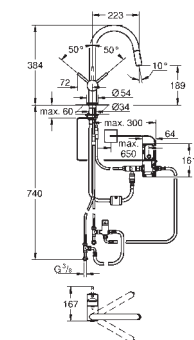

31 358 002	chromé	701,79
31 358 DC2	supersteel	866,41

Minta Touch Mitigeur électronique 1/2" pour évier

bec C

monotrou

Touch : déclenchement de l'eau au contact de la peau

alimentation par pile lithium 6 V, type CR-P2

marquage de conformité CE

électrovanne

température de l'eau pré-mitigée pour fonction Touch

coupure de sécurité automatique après 60 sec. (réglage d'usine)

protection de type IP 44

GROHE StarLight : chrome éclatant et durable

GROHE SilkMove: cartouche en céramique 46 mm

douchette extractible (2 jets)

inverseur : jet laminaire / jet douche **SpeedClean**

bec mobile

zone de rotation: 360°

protégé contre anti-retour

flexible(s) de raccordement souple(s)

GROHE FastFixation