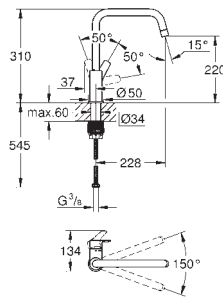

**GROHE Zero** circuits d'eau internes séparés – sans plomb ni nickel

flexibles de raccordement souples 3/8"

**GROHE FastFixation Plus**

new

30 567 000

chromé

162,58

30 567 DC0