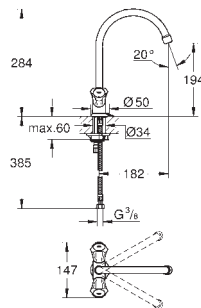

31 812 001

chromé

109,57

Costa L
Mélangeur évier
poignées métalliques
avec isolation thermique
GROHE StarLight : chrome éblouissant et durable
têtes Longlife
mousseur
bec mobile
zone de rotation: 360°
graine d'attache
flexible(s) de raccordement souple(s)