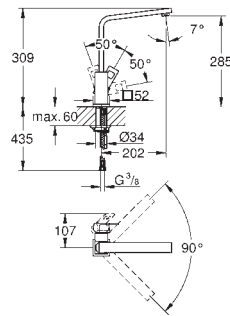

31 255 000
31 255 DC0

chromé
supersteel

264,00
343,50

Eurocube
Mitigeur évier
bec haut
monotrou

GROHE Starlight chrom éclatant et durable
GROHE SilkMove : cartouche en céramique 28 mm
mousseur
bec mobile
zone de rotation: 360°
flexible(s) de raccordement souple(s)
GROHE FastFixation