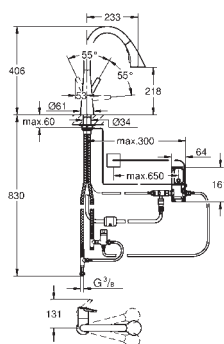

Zedra Touch

Mitigeur électronique 1/2" pour évier

Touch : déclenchement de l'eau au contact de la peau

alimentation par pile lithium 6 V, type CR-P2

marquage de conformité CE

électrovanne

température de l'eau pré-mitigée pour fonction Touch

coupure de sécurité automatique après 60 sec. (réglage d'usine)

protection de type IP 44

GROHE StarLight : chrome éclatant et durable

GROHE SilkMove: cartouche en céramique 35 mm

GROHE Zero circuits d'eau internes séparés – sans plomb ni nickel

GROHE Magnetic Docking garantit une extraction et retour facile du douchette

Douchette extractible 3 jets

Inverseur : jet laminaire, jet SpeedClean, jet GROHE Blade (consommation d'eau

réduite de 70% - jet encore plus puissant)

Fonction stop - bouton pause pour stopper l'eau

inversion automatique du jet douche au jet laminaire

limiteur de débit ajustable

bec mobile

zone de rotation: 360°

protégé contre anti-retour

flexible(s) de raccordement souple(s)

32 294 002
32 294 DC2

chromé
supersteel

413,84
538,19