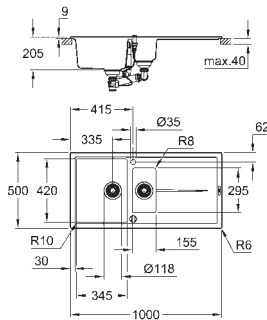

GROHE EVIERS COMPOSITE

Référence No.

Finition

Prix € sans
TVA

31 642 AT0
31 642 AP0

gris granite
noir granite

288,97
288,97

K400

Evier composite avec égouttoir

modèle : K400 60-C 100/50 1.5 rev

Type : à encastrer

Matière : quartz composite

GROHE Whisper

taille du meuble min. : 600 mm

Dimensions : 1000 x 500 mm

1 bac : 335 x 420 x 205 mm

0.5 bac : 155 x 295 x 146 mm

Rayon extérieur : R6, rayon bac intérieur : grand bac R10, petit bac R8

GROHE FastFixation installation rapide

Evier réversible

Découpe : 980 x 480 mm

vidage : vidage automatique

accessoires inclus : vidage automatique avec poignée rotative, syphon, panier et set d'installation

En option : vidage automatique avec bouton poussoir (40 986 SD0)

nombre de supports de montage inclus (encastré par dessus): 10

31 643 AT0
31 643 AP0

gris granite
noir granite

307,32
307,32

K400

Evier composite avec égouttoir

modèle : K400 80-C 116/50 1.5 rev

Type : à encastrer

Matière : quartz composite

GROHE Whisper

taille du meuble min. : 800 mm

dimensions : 1160 x 500 mm

1er bac : 400 x 420 x 205 mm

2me bac : 295 x 295 x 205 mm

rayon extérieur : R6, rayon bac intérieur : R10

GROHE FastFixation installation rapide

Evier réversible

Découpe : 1140 x 480 mm

vidage : vidage automatique

accessoires inclus : vidage automatique avec poignée rotative, syphon, panier et set d'installation

En option : vidage automatique avec bouton poussoir (40 986 SD0)

nombre de supports de montage inclus (encastré par dessus): 10