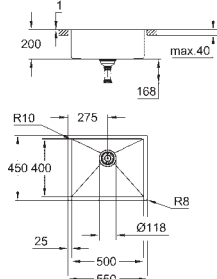

GROHE EVIERS EN ACIER INOXYDABLE

Référence No.

Finition

Prix € sans
TVA

31 577 SD1

RealSteel

236,48

K700U

Evier acier inoxydable

Modèle : K700U 60-S 59,5/45 1.5 lh

Montage : à encastrer par dessous, à encastrer par dessus ou affleurant
matériel: acier inoxydable AISI 304 (V2A)

Épaisseur du matériau : 1 mm

GROHE Starlight chrom éclatant et durable

finition : satin finish

GROHE Whisper

taille du meuble min. : 600 mm

dimensions : 595 x 450 mm

1 bac : 340 x 400 x 200 mm

0,5 bac : 180 x 400 x 140 mm

rayon extérieur : R16 (sous encastré)/R3 (encastré par dessus),

rayon bac intérieur : R15

GROHE FastFixation installation rapide

bac principal à gauche

Découpe (à encastrer par dessous) : 547 x 402 mm (R16)

Découpe (à encastrer par dessus) : 580 x 435 mm

Panier : Ø 3,5"/90 mm panier

accessoires inclus : syphon, panier et set d'installation

En option : vidage automatique avec bouton poussoir (40 986 SD0)

nombre de supports de montage inclus (encastré par dessus): 8

nombre de supports de montage inclus (encastré par dessous): 8

31 578 SD1

RealSteel

186,02

K700

Evier acier inoxydable

modèle : K700 45-S 46,4/46,4 1.0

Montage : à encastrer par dessous, à encastrer par dessus ou affleurant
matériel: acier inoxydable AISI 304 (V2A)

Épaisseur du matériau : 1 mm

GROHE Starlight chrom éclatant et durable

finition : satin finish

GROHE Whisper

taille du meuble min : 450 mm

dimensions : 464 x 464 mm

1 bac : 400 x 400 x 200 mm

rayon extérieur : R11 (sous encastré)/R3 (encastré par dessus),

rayon bac intérieur : R10

GROHE FastFixation installation rapide

Découpe (à encastrer par dessous) : 402 x 402 mm (R11)

Découpe (à encastrer par dessus) : 449 x 449 mm

Panier : Ø 3,5"/90 mm panier

accessoires inclus : syphon, panier et set d'installation

En option : vidage automatique avec bouton poussoir (40 986 SD0)