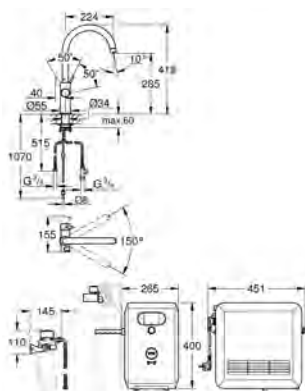

tête de filtre avec languette pour l'ajustement de la dureté de l'eau

GROHE Blue filtre, bouteille de CO₂ et cartouche de nettoyage ne sont pas

incluses et doivent être commandées séparément

filtres compatibles :

- filtre taille S, capacité 600 l à 20 dKH (40 404 001)
- filtre taille M, capacité 1500 l à 20 dKH (40 430 001)
- filtre taille L, capacité 2500 l à 20 dKH (40 412 001)
- filtre de carbon, capacité 3000 l (40 547 001)
- filtre de magnesium+, capacité 400 l à 17 dGH (40 691 002)

Exigences du système pour Apple

iPhone avec iOS 9.0 ou plus

Exigences du système pour Android

smartphone avec Android 4.3 ou plus

Les Smartphones et l'application GROHE Ondus App*** ne sont pas inclus dans la livraison et doivent être commandés séparément via un magasin Apple autorisé/ iTunes ou Google Play.

*Le Bluetooth est une marque déposée par Bluetooth SIG et l'utilisation de cette marque par GROHE AG est conforme à la licence. Les autres marques déposées sont celles de leur propriétaire respectif.

**Apple, le logo Apple, iPod, iPod Touch, iPhone and iTunes sont des marques déposées par Apple enregistrées aux Etats-Unis et autres pays. Apple n'est pas responsable de ce dispositif ou de sa conformité avec les normes de sécurité.

*** Disponible gratuitement par l'application iTunes ou Google Le robinet doit être pourvu d'un clapet anti-retour EA agréé Belgaqua