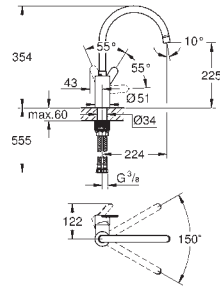

GROHE EUROSTYLE COSMOPOLITAN

Référence No.

Finition

Prix € sans
TVA

33 975 004

chromé

177,36

Eurostyle Cosmopolitan
Mitigeur évier

bec haut
monotrou

GROHE StarLight : chrome éclatant et durable

GROHE SilkMove: cartouche en céramique 35 mm

GROHE Zero circuits d'eau internes séparés – **sans plomb ni nickel**

mousseur

limiteur de débit ajustable

bec mobile

Zone de rotation au choix : 0° / 150°

flexible(s) de raccordement souple(s)

GROHE FastFixation installation rapide