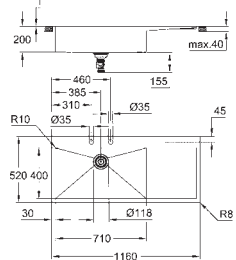

31 581 SD1

RealSteel

743,58

K1000

Evier acier inoxydable avec égouttoir

modèle: K1000 80-S 116/52 1.0 lh

Type d'installation : A encastrer ou affleurant

matériel: acier inoxydable AISI 304 (V2A)

épaisseur du matériau : 1.2 mm

GROHE Starlight chrom éclatant et durable
finition : satin finish

GROHE Whisper

taille du meuble min. : 800 mm

dimensions : 1160 x 520 mm

1 bac : 710 x 400 mm

rayon extérieur : R3, rayon bac intérieur : R10

GROHE FastFixation installation rapide

bac principal à gauche

Découpe (à encastrer) : 1145 x 505 mm

Vidage : Ø 3.5"/90 mm vidage automatique avec panier

accessoires inclus : vidage automatique avec poignée rotative, syphon, panier et set d'installation

En option : vidage automatique avec bouton poussoir (40 986 SD0)

nombre de supports de montage inclus (encastré par dessus): 10

CUISINE