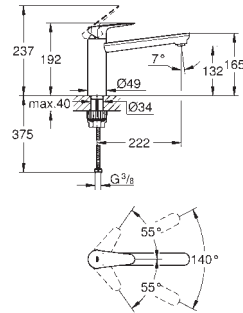

Référence No.

Finition

Prix € sans
TVA

31 715 000

chromé

94,29

BauCurve
Mitigeur évier
bec médium

monotrou

GROHE StarLight : chrome éclatant et durable

GROHE Longlife cartouche céramique 35 mm

GROHE Zero circuits d'eau internes séparés – **sans plomb ni nickel**

bec mobile

zone de rotation 140°

mousseur facile à remplacer avec une simple pièce de monnaie

flexible(s) de raccordement souple(s)

GROHE FastFixation Plus installation simple et ultra rapide - aucun outil nécessaire

pour une installation sur un plan de travail de max. 400 mm,

un kit de fixation 48 384 000 est nécessaire

pression minimale recommandée 1.0 bar