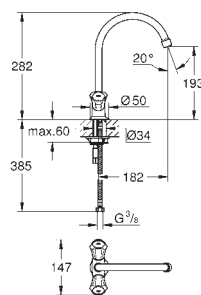

31 829 001

chromé

97,34

Costa L
Mélangeur évier
poignées métalliques
avec isolation thermique
vissées
têtes Longlife
mousseur
bec mobile
zone de rotation: 360°
flexible(s) de raccordement souple(s)