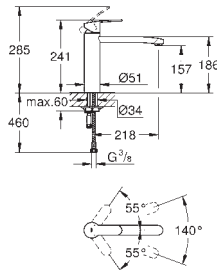

Eurostyle Cosmopolitan
Mitigeur évier

bec médium

monotrou

GROHE Starlight chrom éclatant et durable

GROHE SilkMove: cartouche en céramique 35 mm

mousseur

limiteur de débit ajustable

bec mobile

zone de rotation 140°

flexible(s) de raccordement souple(s)

GROHE FastFixation

31 159 002

chromé

307,83