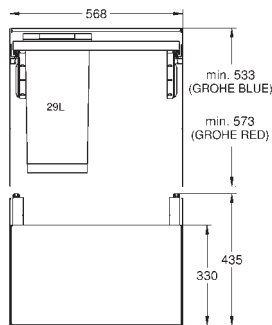

Technique : ouverture totale

Opération : manuelle

Séparation : double, 2 x 15 l

Meuble : 30 cm au moins

Compatible avec GROHE Blue Home et GROHE Red taille M et L

54,02

40 980 000

**GROHE Blue**