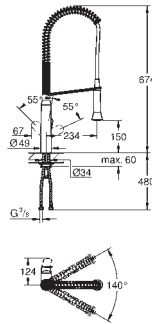

GROHE K7

Référence No.

Finition

Prix € sans
TVA

32 950 000
32 950 DC0

chromé
supersteel

729,82
968,34

K7

Mitigeur évier
monotrou

GROHE Starlight chrom éblouissant et durable
GROHE SilkMove: cartouche en céramique 35 mm
avec douchette professionnelle
inverseur: brise jet/jet pluie **SpeedClean**
inversion automatique du jet pluie au mousseur
douchette en métal
limiteur de débit ajustable
zone de rotation 140°
protégé contre anti-retour
flexible(s) de raccordement souple(s)
GROHE FastFixation