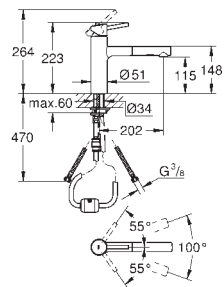

30 273 001
30 273 DC1

chromé
supersteel

295,09
383,77

Concetto
Mitigeur évier
bec médium
monotrou

GROHE Starlight chrom éclatant et durable
GROHE SilkMove: cartouche en céramique 35 mm
limiteur
douchette extractible, 2 jets: mousseur/ jet pluie SpeedClean
inverseur : jet laminaire / jet douche **SpeedClean**
inversion automatique du jet douche au jet laminaire
douchette en métal
limiteur de débit ajustable
bec mobile
zone de rotation à 100°
protégé contre anti-retour
flexible(s) de raccordement souple(s)
GROHE FastFixation