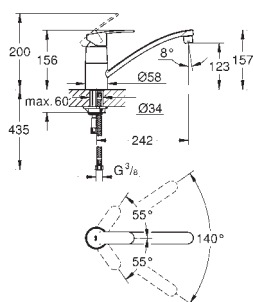

GROHE EUROSTYLE COSMOPOLITAN

Référence No.

Finition

Prix € sans
TVA

33 977 002

chromé

145,25

**Eurostyle Cosmopolitan
Mitigeur évier**

bec bas

monotrou

GROHE Starlight chromé éclatant et durable

GROHE SilkMove: cartouche en céramique 35 mm

mousseur

limiteur de débit ajustable

bec mobile

zone de rotation 140°

flexible(s) de raccordement souple(s)

GROHE FastFixation