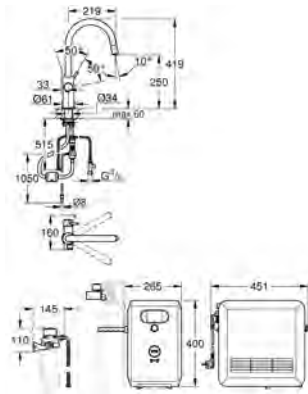

bec mobile

zone de rotation: 360°

circuits d'eau séparés pour l'eau filtrée et l'eau non filtrée

flexible(s) de raccordement souple(s)

GROHE Blue Professional, unité réfrigérante

Capacité 12 litres d'eau gazeuse réfrigérée par heure

affichage coloré avec commande „push and turn“

270 Watt, 230 V, 50 Hz

niveau sonore en mode veille 46 dB(A)

type de protection IP 21

marquage de conformité CE

ouverture pour ventilation dans le fond de l'armoire indispensable

Configuration et surveillance de la capacité du filtre et de la bouteille de CO₂ à

partir de l'application GROHE Ondus App

notifications lorsque la capacité du filtre ou de CO₂ est faible

Possible surveillance supplémentaire via GROHE Blue Professional Browser-Monitor

Avec interfaces Bluetooth 4.0* et WIFI pour une communication des données sans fil

pour Apple** et Android

la portée Bluetooth (10 m) change selon le matériel utilisé et les murs entre émetteur et receveur

tête de filtre avec languette pour l'ajustement de la dureté de l'eau

GROHE Blue filtre, bouteille de CO₂ et cartouche de nettoyage ne sont pas

incluses et doivent être commandées séparément

filtres compatibles :

- filtre taille S, capacité 600 l à 20 dKH (40 404 001)

- filtre taille M, capacité 1500 l à 20 dKH (40 430 001)

- filtre taille L, capacité 2500 l à 20 dKH (40 412 001)

- filtre de carbon, capacité 3000 l (40 547 001)

- filtre de magnesium+, capacité 400 l à 17 dGH (40 691 002)

Exigences du système pour Apple

iPhone avec iOS 9.0 ou plus

Exigences du système pour Android

smartphone avec Android 4.3 ou plus

Les Smartphones et l'application GROHE Ondus App*** ne sont pas inclus dans la livraison et doivent être commandés séparément via un magasin Apple autorisé/ iTunes ou Google Play.

*Le Bluetooth est une marque déposée par Bluetooth SIG et l'utilisation de cette marque par GROHE AG est conforme à la licence. Les autres marques déposées sont celles de leur propriétaire respectif.

**Apple, le logo Apple, iPod, iPod Touch, iPhone and iTunes sont des marques déposées par Apple enregistrées aux Etats-Unis et autres pays. Apple n'est pas responsable de ce dispositif ou de sa conformité avec les normes de sécurité.

*** Disponible gratuitement par l'application iTunes ou Google
Le robinet doit être pourvu d'un clapet anti-retour EA agréé Belgaqua