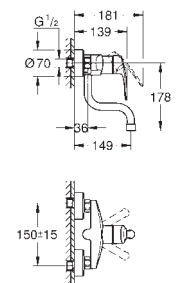

31 391 003

chromé

143,21

Eurosmart
Mitigeur évier

montage mural

GROHE StarLight : chrome éclatant et durable

GROHE SilkMove: cartouche en céramique 35 mm

mousseur

limiteur de débit ajustable

bec mobile

zone de rotation: 360°

saillie: 216 mm

limiteur de température intégré

raccords S

new