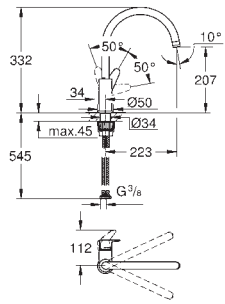

31 536 001

chromé

99,38

BauCurve
Mitigeur évier

bec haut
monotrou

GROHE StarLight : chrome éclatant et durable

GROHE Longlife cartouche céramique 28 mm

GROHE Zero circuits d'eau internes séparés – **sans plomb ni nickel**

bec avec mousseur

bec mobile

zone de rotation: 360°

flexible(s) de raccordement souple(s)

GROHE FastFixation Plus installation simple et ultra rapide - aucun outil nécessaire

pour une installation sur un plan de travail de max. 600 mm,

pression minimale recommandée 1.0 bar