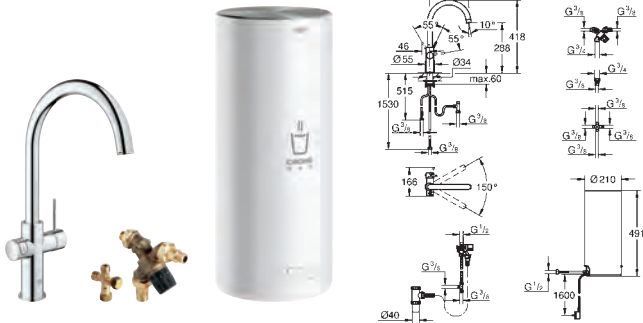

ajustable entre 35°C et 75°C

raccordement possible à l'eau chaude ou l'eau froide

comprend un flexible de 70 cm, une fixation et un raccord en croix

30 324 001 chromé 1 161,49  
30 324 DC1 supersteel 1 335,28