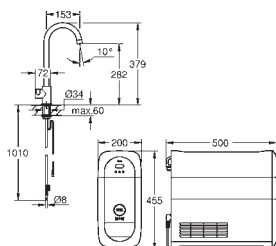

GROHE Blue Home

Kit de démarrage - Mono

constitué de :

GROHE Blue Home Mono Robinet pour évier avec système de filtration monotrou

bec C

Bouton pour 3 types d'eau réfrigérée et filtrée:

eau plate, légèrement pétillante ou pétillante

GROHE Starlight chromé éclatant et durable

bec mobile

zone de rotation 150°

GROHE Blue Home, unité réfrigérante

Capacité 3 litres d'eau gazeuse réfrigérée par heure

180 Watt, 230 V, 50 Hz

niveau sonore en mode veille 44 dB(A)

type de protection IP 21

marquage de conformité CE

ouverture pour ventilation dans le fond de l'armoire indispensable

Configuration et surveillance de la capacité du filtre et de la bouteille de CO₂ à partir de l'application GROHE Ondus App

Avec interfaces Bluetooth 4.0* et WIFI pour une communication des données sans fil

pour Apple** et Android

la portée Bluetooth (10 m) change selon le matériel utilisé et les murs entre émetteur et receveur

Ajustable pour le filtre GROHE BLUE taille S; le filtre à charbon actif et le filtre magnésium

GROHE Blue filtre taille S, contient une tête de filtre avec languette pour l'ajustement de la dureté de l'eau

Pour les régions où l'eau est dure (plus de 9° dKH)

Pour les régions où l'eau est peu dure (moins de 9° dKH) commandez un filtre au charbon actif 40 547 001

GROHE Blue bouteilles de CO₂ de 425 g

Matériel exigé pour Apple

iPhone avec iOS 9.0 ou plus

Exigences du système pour Android

smartphone avec Android 4.3 ou plus

Les Smartphones et l'application GROHE Ondus App*** ne sont pas inclus dans la livraison et doivent être commandés séparément via un magasin Apple autorisé/ iTunes ou Google Play.

*Le Bluetooth est une marque déposée par Bluetooth SIG et l'utilisation de cette marque par GROHE AG est conforme à la licence. Les autres marques déposées sont celles de leur propriétaire respectif.

**Apple, le logo Apple, iPod, iPod Touch, iPhone and iTunes sont des marques déposées par Apple enregistrées aux Etats-Unis et autres pays. Apple n'est pas responsable de ce dispositif ou de sa conformité avec les normes de sécurité.

*** Disponible gratuitement par l'application iTunes ou Google

Cette livraison comprend un article étant déclaré potentiellement dangereux.

Vous trouverez plus d'informations dans la fiche de sécurité : www.grohe.com/safety-data-sheets/

Le robinet doit être pourvu d'un clapet anti-retour EA agréé Belgaqua