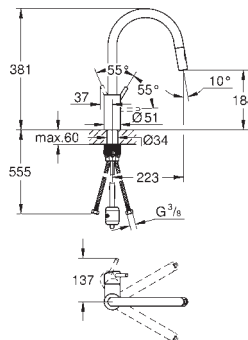

31 483 002
31 483 DC2

chromé
supersteel

244,12
318,02

Concetto

Mitigeur évier

bec haut

monotrou

GROHE StarLight : chrome éclatant et durable

GROHE SilkMove: cartouche en céramique 35 mm

GROHE EasyDock : Après chaque usage, la douchette extractible revient aisément à sa position initiale.

GROHE Zero circuits d'eau internes séparés – sans plomb ni nickel

douchette extractible (2 jets)

inverseur : jet laminaire / jet douche **SpeedClean**

limiteur de débit ajustable

bec mobile

zone de rotation: 360°

protégé contre anti-retour

flexible(s) de raccordement souple(s)

GROHE FastFixation installation rapide