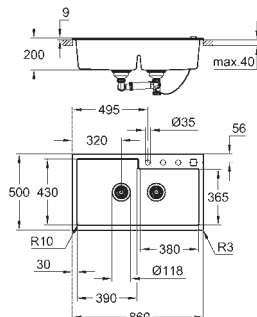

K500

Evier composite

modèle : K500 90-C 86/50 2.0

Type : à encastrer

Matière : quartz composite

GROHE Whisper

taille du meuble min. : 900 mm

dimensions : 860 x 500 mm

1er bac : 390 x 430 x 200 mm

2me bac : 380 x 365 x 200 mm

rayon extérieur : R3, rayon bac intérieur : R10

GROHE FastFixation installation rapide

bac principal à gauche

Découpe : 840 x 480 mm

vidage : vidage automatique

accessoires inclus : vidage automatique avec poignée rotative, syphon, panier et set d'installation

En option : vidage automatique avec bouton poussoir (40 986 SD0)

nombre de supports de montage inclus (encastré par dessus): 10