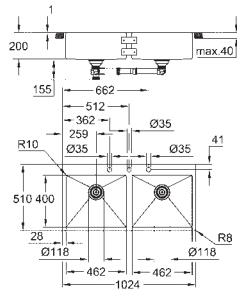

31 586 SD1

RealSteel

650,82

K800

Evier acier inoxydable

Modèle : K800 120-S 102.4/51 1.0

Type d'installation : A encastrer ou affleurant

matériel: acier inoxydable AISI 304 (V2A)

Épaisseur du matériau : 1 mm

GROHE Starlight chrom éclatant et durable
finition : satin finish

GROHE Whisper

taille du meuble min. : 1200 mm

Dimensions : 1024 x 510 mm

1 bac : 968 x 400 x 200 mm

rayon extérieur : R3, rayon bac intérieur : R10

GROHE FastFixation installation rapide

Découpe (à encastrer) : 1009 x 495 mm

Vidage : Ø 3.5"/90 mm vidage automatique avec panier

accessoires inclus : vidage automatique avec poignée rotative, syphon, panier et set d'installation

En option : vidage automatique avec bouton poussoir (40 986 SD0)

nombre de supports de montage inclus (encastré par dessus): 10