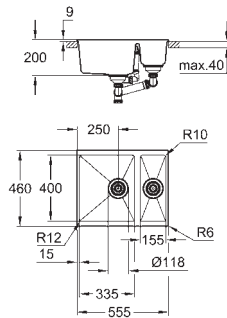

K500

Evier composite

modèle : K500 60-C 55.5/46 1.5 rev

Montage : à encastrer et à encastrer par dessous

Matière : quartz composite

GROHE Whisper

taille du meuble min. : 600 mm

dimensions : 555 x 460 mm

1 bac : 335 x 400 x 200 mm

0.5 bac : 155 x 400 x 140 mm

Rayon extérieur : R6, rayon bac intérieur : grand bac R12, petit bac R10

GROHE FastFixation installation rapide

Evier réversible

Découpe : 525 x 400 mm

Panier : Ø 3,5"/90 mm panier

En option : vidage automatique avec bouton poussoir (40 986 SD0)

accessoires inclus : syphon, panier et set d'installation

montage avec silicone (si encastré par dessus)

nombre de supports de montage inclus (encastré par dessous): 8

31 649 AT0
31 649 AP0

gris granite
noir granite

312,93
312,93