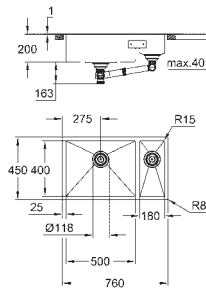

31 576 SD1

RealSteel

236,48

K700U

Evier acier inoxydable

modèle : K700U 60-S 59.5/45 1.5 rh

Montage : à encastrer par dessous, à encastrer par dessus ou affleurant

matériel: acier inoxydable AISI 304 (V2A)

Épaisseur du matériau : 1 mm

GROHE Starlight chrom éclatant et durable

finition : satin finish

GROHE Whisper

taille du meuble min. : 600 mm

dimensions : 595 x 450 mm

1 bac : 340 x 400 x 200 mm

0,5 bac : 180 x 400 x 140 mm

rayon extérieur : R16 (sous encastré)/R3 (encastré par dessus),

rayon bac intérieur : R15

GROHE FastFixation installation rapide

bac principal à droite

Découpe (à encastrer par dessous) : 547 x 402 mm (R16)

Découpe (à encastrer par dessus) : 580 x 435 mm

Panier : Ø 3,5"/90 mm panier

accessoires inclus : syphon, panier et set d'installation

En option : vidage automatique avec bouton poussoir (40 986 SD0)

nombre de supports de montage inclus (encastré par dessus): 8

nombre de supports de montage inclus (encastré par dessous): 8