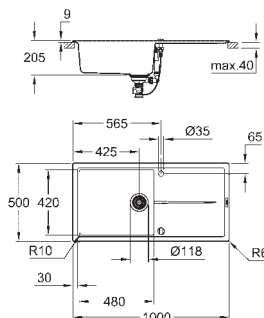

K400

Evier composite avec égouttoir

modèle : K400 60-C 100/50 1.0 rev

Type : à encastrer

Matière : quartz composite

GROHE Whisper

taille du meuble min. : 600 mm

Dimensions : 1000 x 500 mm

1 bac : 480 x 420 x 205 mm

rayon extérieur : R6, rayon bac intérieur : R10

GROHE FastFixation installation rapide

Evier réversible

Découpe : 980 x 480 mm

vidage : vidage automatique

accessoires inclus : vidage automatique avec poignée rotative, syphon, panier et set d'installation

En option : vidage automatique avec bouton poussoir (40 986 SD0)

nombre de supports de montage inclus (encastré par dessus): 12

CUISINE