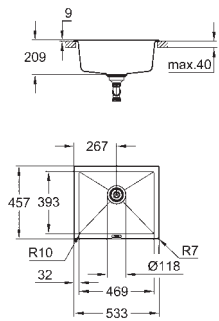

K700U

Evier composite

Modèle : K700U 60-C 53.3/45.7 1.0

Montage : à encastrer et à encastrer par dessous

Matière : quartz composite

GROHE Whisper

taille du meuble min. : 600 mm

Dimensions : 533 x 457 mm

1 bac : 469 x 393 x 205 mm

GROHE FastFixation installation rapide

Découpe : 468 x 390 mm

Panier : Ø 3,5"/90 mm panier

En option : vidage automatique avec bouton poussoir (40 986 SD0)

accessoires inclus : syphon, panier et set d'installation

nombre de supports de montage inclus (encastré par dessous): 6

nombre de supports de montage inclus (encastré par dessous): 6

rayon extérieur : R7, rayon bac intérieur : R10

31 655 AT0
31 655 AP0

gris granite
noir granite

240,55
240,55