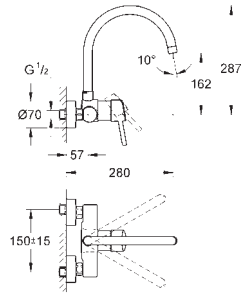

GROHE CONCETTO

Référence No.

Finition

Prix € sans
TVA

32 667 001

chromé

189,59

Concetto

Mitigeur évier

montage mural

GROHE Starlight chrom éclatant et durable

GROHE SilkMove: cartouche en céramique 46 mm

mousseur

limiteur de débit ajustable

bec mobile

zone de rotation: 360°

saillie 280 mm

raccords S