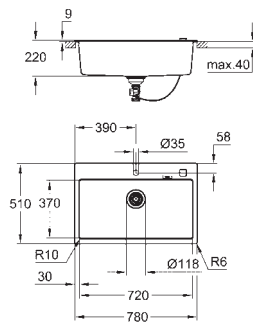

31 652 AT0
31 652 AP0

gris granite
noir granite

266,04
266,04

K700

Evier composite

Modèle : K700 80-C 78/51 1.0

Type : à encastrer

Matière : quartz composite

GROHE Whisper

taille du meuble min. : 800 mm

Dimensions : 780 x 510 mm

1 bac : 720 x 370 x 220 mm

GROHE FastFixation installation rapide

Découpe : 764 x 494 mm

vidage : vidage automatique

accessoires inclus : vidage automatique avec poignée rotative, syphon, panier et set d'installation

En option : vidage automatique avec bouton poussoir (40 986 SD0)

nombre de supports de montage inclus (encastré par dessus) : 9

rayon extérieur : R6, rayon bac intérieur : R10