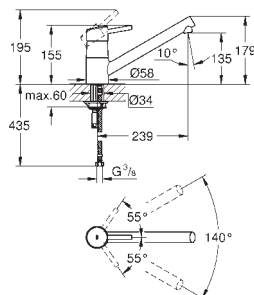

32 659 001

chromé

188,57

Concetto
Mitigeur évier
bec bas
monotrou

GROHE Starlight chrom éclatant et durable
GROHE SilkMove: cartouche en céramique 35 mm
mousseur
limiteur de débit ajustable
bec mobile
zone de rotation 140°
flexible(s) de raccordement souple(s)
GROHE FastFixation