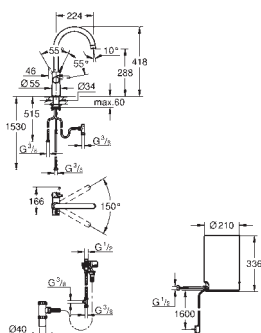

Référence No. Finition Prix € sans TVA

30 374 001 chromé 1 049,37
30 374 DC1 supersteel 1 206,85

GROHE Red Duo
Robinet + Chauffe-eau taille M
constitué de :
GROHE Red Duo mitigeur monocommande
pour évier

monotrou
bec C
GROHE ChildLock poussez le bouton pour de l'eau bouillante
GROHE StarLight : chrome éclatant et durable
GROHE SilkMove : cartouche en céramique 28 mm
bec isolé
zone de rotation 150°
robinetterie double puisage
flexible(s) de raccordement souple(s)
Raccordement pour GROHE Red
Chauffe-eau GROHE Red taille M
Réservoir pour bouilloire et eau chaude
3 litres d'eau bouillante
capacité totale : 4 litres
pression d'entrée minimale : 1-7 bar
avec flexibles d'arrivée d'eau et de sortie d'eau bouillante
marquage de conformité CE
alimentation électrique 230 V 50 Hz
Consommation électrique 2100 W
usage standby 15 W
classification énergétique A

30 327 001 chromé 1 161,49
30 327 DC1 supersteel 1 335,28
30 327 DA1 warm sunset 1 393,38
30 327 DL1 brushed warm sunset 1 451,99
30 327 A01 hard graphite 1 393,38
30 327 AL1 brushed hard graphite 1 451,99

GROHE Red Duo
Robinet + Chauffe-eau taille M
constitué de :
GROHE Red Duo mitigeur monocommande
pour évier