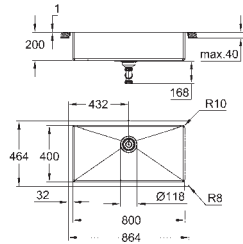

GROHE EVIERS EN ACIER INOXYDABLE

Référence No.

Finition

Prix € sans
TVA

31 580 SD1

RealSteel

242,08

K700

Evier acier inoxydable

modèle : K700 90-S 86.4/46.4 1.0

Montage : à encastrer par dessous, à encastrer par dessus ou affleurant

matériel: acier inoxydable AISI 304 (V2A)

Épaisseur du matériau : 1 mm

GROHE Starlight chrom éclatant et durable

finition : satin finish

GROHE Whisper

taille du meuble min. : 900 mm

dimensions : 864 x 464 mm

1 bac : 800 x 400 x 200 mm

rayon extérieur : R11 (sous encastré)/R3 (encastré par dessus),

rayon bac intérieur : R10

GROHE FastFixation installation rapide

Découpe (à encastrer par dessous) : 802 x 402 mm (R11)

Découpe (à encastrer par dessus) : 849 x 449 mm

Panier : Ø 3,5"/90 mm panier

accessoires inclus : syphon, panier et set d'installation

En option : vidage automatique avec bouton poussoir (40 986 SD0)

nombre de supports de montage inclus (encastré par dessus): 8

nombre de supports de montage inclus (encastré par dessous): 8

31 571 SD1

RealSteel

154,42

K500

Evier acier inoxydable avec égouttoir

modèle : K500 45-S 86/50 1.0 rev

Type d'installation : A encastrer ou affleurant

matériel: acier inoxydable AISI 304 (V2A)

Épaisseur du matériau : 0.7 mm

GROHE Starlight chrom éclatant et durable

finition : satin finish

GROHE Whisper

taille du meuble min : 450 mm

dimensions : 860 x 500 mm

1 bac : 340 x 420 x 170 mm

rayon extérieur : R6 (encastré par dessus), rayon bac intérieur : R65

GROHE FastFixation installation rapide

Evier réversible

Découpe (à encastrer) : 842 x 482 mm

trous pré-perçés : 2 x 35 mm

Vidage : Ø 3.5"/90 mm vidage automatique avec panier

accessoires inclus : vidage automatique avec poignée rotative, syphon, panier et set d'installation

En option : vidage automatique avec bouton poussoir (40 986 SD0)

nombre de supports de montage inclus (encastré): 14