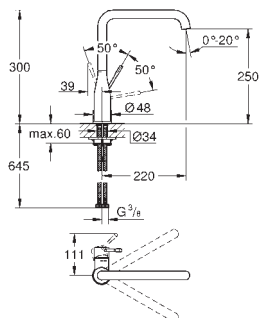

30 269 000	chromé	297,64
30 269 DC0	supersteel	386,82
30 269 GL0	cool sunrise	416,89
30 269 GN0	brushed cool sunrise	446,45
30 269 DA0	warm sunset	416,89
30 269 DL0	brushed warm sunset	446,45
30 269 A00	hard graphite	416,89
30 269 AL0	brushed hard graphite	446,45

Esence

Mitigeur évier

bec haut

monotrou

GROHE StarLight : chrome éclatant et durable

GROHE SilkMove : cartouche en céramique 28 mm

mousseur

bec mobile

zone de rotation réglable: 0° / 150° / 360°

flexible(s) de raccordement souple(s)

GROHE FastFixation

limiteur de température intégré

30 505 000	chromé	297,64
30 505 DC0	supersteel	386,82
30 505 GL0	cool sunrise	416,89
30 505 GN0	brushed cool sunrise	446,45
30 505 DA0	warm sunset	416,89
30 505 DL0	brushed warm sunset	446,45
30 505 A00	hard graphite	416,89
30 505 AL0	brushed hard graphite	446,45

Édition professionnelle

disponible à partir de mars 2021