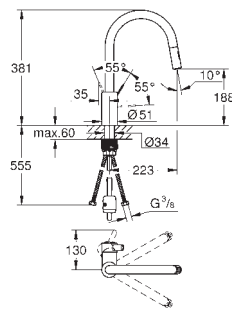

31 481 001

chromé

217,62

Eurosmart Cosmopolitan
Mitigeur évier

bec haut
monotrou

GROHE StarLight : chrome éclatant et durable

GROHE SilkMove: cartouche en céramique 35 mm

GROHE EasyDock : Après chaque usage, la douchette extractible revient aisément à sa position initiale.

GROHE Zero circuits d'eau internes séparés – **sans plomb ni nickel**

douchette extractible (2 jets)

inverseur : jet laminaire / jet douche **SpeedClean**

limiteur de débit ajustable

bec mobile

zone de rotation: 360°

protégé contre anti-retour

flexible(s) de raccordement souple(s)

GROHE FastFixation installation rapide