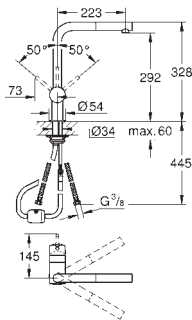

32 168 000	chromé	286,42
32 168 DC0	supersteel	372,55

Minta
Mitigeur évier
bec L
monotrou
GROHE Starlight chrom éblouissant et durable
GROHE SilkMove: cartouche en céramique 46 mm
mousseur extractible
limiteur de débit ajustable
bec mobile
zone de rotation: 360°
clapets anti-retour intégrés
protégé contre anti-retour
flexible(s) de raccordement souple(s)
GROHE FastFixation