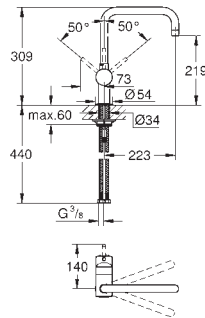

GROHE MINTA / MINTA SMARTCONTROL / MINTA TOUCH

Référence No.

Finition

Prix € sans
TVA

32 488 000	chromé	239,03
32 488 DC0	supersteel	310,89
32 488 DA0	warm sunset	334,33
32 488 DL0	brushed warm sunset	358,28
32 488 A00	hard graphite	334,33
32 488 AL0	brushed hard graphite	358,28

Minta
Mitigeur évier
bec U
monotrou
GROHE Starlight chrom éblouissant et durable
GROHE SilkMove: cartouche en céramique 46 mm
limiteur de débit ajustable
rotation réglable à 0° / 150° / 360°
flexible(s) de raccordement souple(s)
GROHE FastFixation