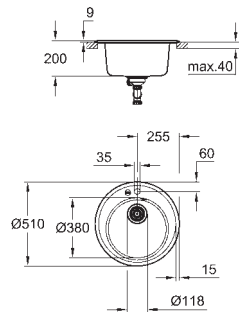

GROHE EVIERS COMPOSITE

Référence No.

Finition

Prix € sans
TVA

31 642 AT0
31 642 AP0

gris granite
noir granite

288,97
288,97

K400

Evier composite avec égouttoir

modèle : K400 60-C 100/50 1.5 rev

Type : à encastrer

Matière : quartz composite

GROHE Whisper

taille du meuble min. : 600 mm

Dimensions : 1000 x 500 mm

1 bac : 335 x 420 x 205 mm

0.5 bac : 155 x 295 x 146 mm

Rayon extérieur : R6, rayon bac intérieur : grand bac R10, petit bac R8

GROHE FastFixation installation rapide

Evier réversible

Découpe : 980 x 480 mm

vidage : vidage automatique

accessoires inclus : vidage automatique avec poignée rotative, syphon, panier et set d'installation

En option : vidage automatique avec bouton poussoir (40 986 SD0)

nombre de supports de montage inclus (encastré par dessus): 10

31 643 AT0
31 643 AP0

gris granite
noir granite

307,32
307,32

K400

Evier composite avec égouttoir

modèle : K400 80-C 116/50 1.5 rev

Type : à encastrer

Matière : quartz composite

GROHE Whisper

taille du meuble min. : 800 mm

dimensions : 1160 x 500 mm

1er bac : 400 x 420 x 205 mm

2me bac : 295 x 295 x 205 mm

rayon extérieur : R6, rayon bac intérieur : R10

GROHE FastFixation installation rapide

Evier réversible

Découpe : 1140 x 480 mm

vidage : vidage automatique

accessoires inclus : vidage automatique avec poignée rotative, syphon, panier et set d'installation

En option : vidage automatique avec bouton poussoir (40 986 SD0)

nombre de supports de montage inclus (encastré par dessus): 10

31 656 AT0
31 656 AP0

gris granite
noir granite

168,18
168,18

K200

Evier composite

Modèle : K200 50-C 51 1.0

Type : à encastrer

Matière : quartz composite

GROHE Whisper

Taille min. du meuble : 500 mm

Dimensions : Ø 510 mm

1 bac : Ø 380 x 200 mm

rayon bac intérieur : Ø 380

GROHE FastFixation installation rapide

Découpe : Ø 490 mm

vidage : vidage automatique