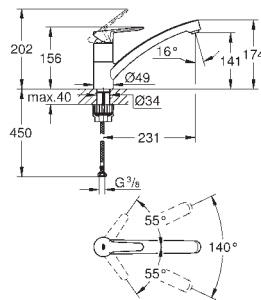

31 680 000

chromé

83,58

BauEco
Mitigeur évier
bec bas

monotrou

GROHE StarLight : chrome éclatant et durable

GROHE Longlife cartouche céramique 35 mm

GROHE Zero circuits d'eau internes séparés – **sans plomb ni nickel**

bec mobile

zone de rotation 140°

mousseur facile à remplacer avec une simple pièce de monnaie

flexible(s) de raccordement souple(s)

GROHE FastFixation Plus installation simple et ultra rapide - aucun outil nécessaire

pour une installation sur un plan de travail de max. 400 mm,

un kit de fixation 48 384 000 est nécessaire

pression minimale recommandée 1.0 bar