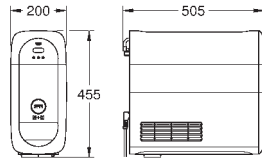

40 711 001

909,22

GROHE Blue Home

Unité réfrigérante

180 Watt, 230 V, 50 Hz

niveau sonore en mode veille 44 dB(A)

Capacité 3 litres d'eau gazeuse réfrigérée par heure

marquage de conformité CE

ouverture pour ventilation dans le fond de l'armoire indispensable

Configuration et surveillance de la capacité du filtre et de la bouteille de CO₂ à partir de l'application GROHE Ondus App

Avec interfaces Bluetooth 4.0* et WIFI pour une communication des données sans fil

pour Apple** et Android

la portée Bluetooth (10 m) change selon le matériel utilisé et les murs entre émetteur et receveur

Ajustable pour le filtre GROHE BLUE taille S; le filtre à charbon actif et le filtre magnésium

Matériel exigé pour Apple

iPhone avec iOS 9.0 ou plus

Exigences du système pour Android

smartphone avec Android 4.3 ou plus

Les Smartphones et l'application GROHE Ondus App*** ne sont pas inclus dans la livraison et doivent être commandés séparément via un magasin Apple autorisé/ iTunes ou Google Play.

*Le Bluetooth est une marque déposée par Bluetooth SIG et l'utilisation de cette marque par GROHE AG est conforme à la licence. Les autres marques déposées sont celles de leur propriétaire respectif.

**Apple, le logo Apple, iPod, iPod Touch, iPhone and iTunes sont des marques déposées par Apple enregistrées aux Etats-Unis et autres pays. Apple n'est pas responsable de ce dispositif ou de sa conformité avec les normes de sécurité.

*** Disponible gratuitement par l'application iTunes ou Google
Le robinet doit être pourvu d'un clapet anti-retour EA agréé Belgaqua