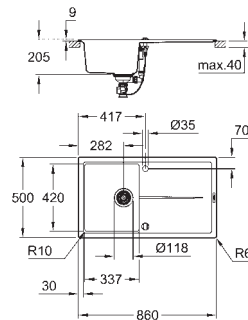

K400

Evier composite avec égouttoir

modèle : K400 50-C 86/50 1.0 rev

Type : à encastrer

Matière : quartz composite

GROHE Whisper

Taille min. du meuble : 500 mm

dimensions : 860 x 500 mm

1 bac : 337 x 420 x 205 mm

rayon extérieur : R6, rayon bac intérieur : R10

GROHE FastFixation installation rapide

Evier réversible

Découpe : 840 x 480 mm

vidage : vidage automatique

accessoires inclus : vidage automatique avec poignée rotative, syphon, panier et set d'installation

En option : vidage automatique avec bouton poussoir (40 986 SD0)

nombre de supports de montage inclus (encastré par dessus): 10

31 641 ATO
31 641 AP0

gris granite
noir granite

270,11
270,11