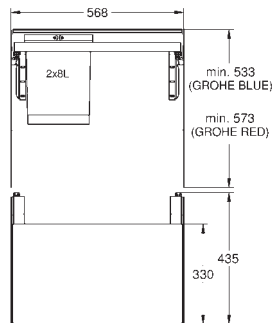

40 981 000

GROHE Blue

Système de poubelle 60 cm - 8 l / 8 l

Type d'installation : panneau latéral et porte avant

Technique : ouverture totale sur rails avec amortissement

Séparation : double, 2 x 8 l

Taille du meuble : 60 cm

Hauteur d'installation 533 mm minimum, 573 mm maximum

Compatible avec GROHE Blue Home, GROHE Blue Professionnel et GROHE Red taille M et L

283,88