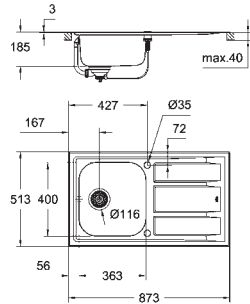

Evier réversible

Découpe : 840 x 480 mm

trous pré-perçés : 2 x 35 mm

vidage : vidage automatique

accessoires inclus : vidage automatique avec poignée rotative, syphon, panier et set d'installation

nombre de supports de montage inclus (bord plat): 18