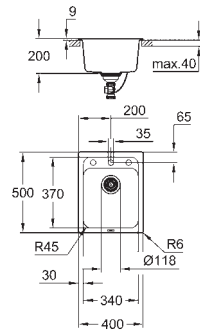

GROHE EVIERS COMPOSITE

Référence No.

Finition

Prix € sans
TVA

31 650 AT0
31 650 AP0

gris granite
noir granite

201,82
201,82

K700

Evier composite

Modèle : K700 50-C 40/50 1.0

Type : à encastrer

Matière : quartz composite

GROHE Whisper

Taille min. du meuble : 500 mm

Dimensions : 400 x 500 mm

1 bac : 340 x 370 x 200 mm

GROHE FastFixation installation rapide

Découpe : 380 x 480 mm

vidage : vidage automatique

accessoires inclus : vidage automatique avec poignée rotative, syphon, panier et set d'installation

En option : vidage automatique avec bouton poussoir (40 986 SD0)

nombre de supports de montage inclus (encastré par dessus) : 6

rayon extérieur : R6, rayon bac intérieur : R45