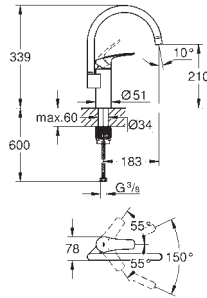

Référence No.

Finition

Prix € sans
TVA

new

33 202 003

chromé

121,30

Eurosmart
Mitigeur évier

bec haut
monotrou

GROHE StarLight : chrome éclatant et durable

GROHE SilkMove: cartouche en céramique 35 mm

limiteur de température intégré

mousseur

limiteur de débit ajustable

bec mobile

zone de rotation 150°

GROHE Zero circuits d'eau internes séparés – sans plomb ni nickel

flexibles de raccordement souples 3/8"

GROHE FastFixation Plus

new