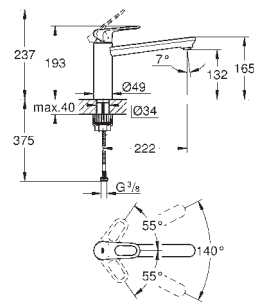

31 688 000

chromé

94,04

GROHE BauFlow
Mitigeur évier

bec médium
monotrou

GROHE StarLight : chrome éclatant et durable

GROHE Longlife cartouche céramique 35 mm

GROHE Zero circuits d'eau internes séparés – **sans plomb ni nickel**

bec mobile

zone de rotation 140°

mousseur facile à remplacer avec une simple pièce de monnaie

flexible(s) de raccordement souple(s)

GROHE FastFixation Plus installation simple et ultra rapide - aucun outil nécessaire

pour une installation sur un plan de travail de max. 400 mm,

un kit de fixation 48 384 000 est nécessaire