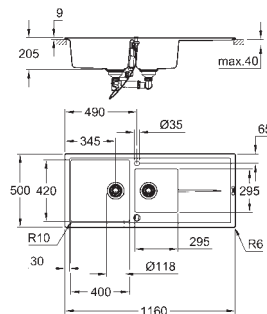

31 656 AT0
31 656 AP0

gris granite
noir granite

168,18
168,18

K200

Evier composite

Modèle : K200 50-C 51 1.0

Type : à encastrer

Matière : quartz composite

GROHE Whisper

Taille min. du meuble : 500 mm

Dimensions : Ø 510 mm

1 bac : Ø 380 x 200 mm

rayon bac intérieur : Ø 380

GROHE FastFixation installation rapide

Découpe : Ø 490 mm

vidage : vidage automatique

accessoires inclus : syphon, panier et set d'installation

En option : vidage automatique avec bouton poussoir (40 986 SD0)

nombre de supports de montage inclus (encastré par dessus): 3