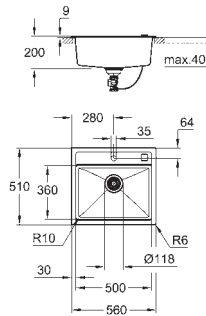

31 651 AT0
31 651 AP0

gris granite
noir granite

238,52
238,52

K700

Evier composite

Modèle : K700 60-C 56/51 1.0

Type : à encastrer

Matière : quartz composite

GROHE Whisper

taille du meuble min. : 600 mm

Dimensions : 560 x 510 mm

1 bac : 500 x 360 x 200 mm

GROHE FastFixation installation rapide

Découpe : 545 x 495 mm

vidage : vidage automatique

accessoires inclus : vidage automatique avec poignée rotative, syphon, panier et set d'installation

En option : vidage automatique avec bouton poussoir (40 986 SD0)

nombre de supports de montage inclus (encastré par dessus) : 8

rayon extérieur : R6, rayon bac intérieur : R10