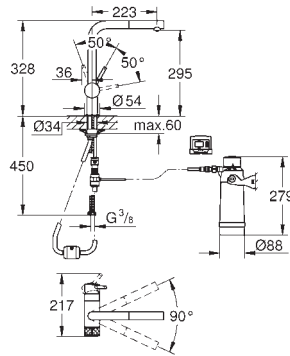

GROHE BLUE PURE

Référence No.

Finition

Prix € sans
TVA

30 382 000
30 382 DC0

chromé
supersteel

430,65
559,60

GROHE Blue Pure Minta
Kit de démarrage

constitué de :
GROHE Blue Mitigeur monocommande pour évier
avec système de filtration de l'eau
monotrou
bec L

mousseur extractible
Manette séparée pour l'eau filtrée
tête 1/2"

GROHE StarLight : chrome éclatant et durable

GROHE SilkMove : cartouche en céramique 46 mm

bec mobile

zone de rotation 90°

circuits d'eau séparés pour l'eau filtrée et l'eau non filtrée

flexible(s) de raccordement souple(s)

GROHE Blue Tête de filtre

GROHE Blue filtre au charbon actif pour un goût premium

Capacité 3000 L

Compteur de durée de vie du filtre avec piles incluses 2 x AA

30 383 000

chromé

296,62