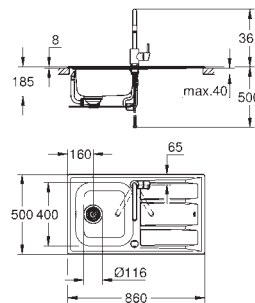

GROHE EVIERS EN ACIER INOXYDABLE

Référence No.

Finition

Prix € sans
TVA

31 567 SD0

RealSteel

173,28

K400

Evier acier inoxydable avec égouttoir

modèle : K400 60-S 97/50 1.5 rev

Type : à encastrer

matériel: acier inoxydable AISI 304 (V2A)

Épaisseur du matériau : 0.7 mm

GROHE Starlight chrom éclatant et durable

finition : satin finish

GROHE Whisper

taille du meuble min. : 600 mm

dimensions : 970 x 500 mm

1 bac : 363 x 400 x 188 mm

0,5 bac : 150 x 300 x 188 mm

Rayon extérieur : R10, rayon bac intérieur : R95

GROHE FastFixation installation rapide

Evier réversible

découpage : 950 x 480 mm

trous pré-perçés : 2 x 35 mm

vidage : vidage automatique

accessoires inclus : vidage automatique avec poignée rotative, syphon, panier et set d'installation

nombre de supports de montage inclus (encastré par dessus): 8

31 587 SD0

RealSteel

182,45

K400

Evier acier inoxydable avec égouttoir

modèle : K400 80-S 116/50 2.0 rev

Type : à encastrer

matériel: acier inoxydable AISI 304 (V2A)

Épaisseur du matériau : 0.7 mm

GROHE Starlight chrom éclatant et durable

finition : satin finish

GROHE Whisper

taille du meuble min. : 800 mm

dimensions : 1160 x 500 mm

2 bacs : 362,5 x 400 x 188 mm

Rayon extérieur : R10, rayon bac intérieur : R95

GROHE FastFixation installation rapide

Evier réversible

Découpe : 1140 x 480 mm

trous pré-perçés : 2 x 35 mm

Vidage : Ø 3.5"/90 mm vidage automatique avec panier

accessoires inclus : vidage automatique avec poignée rotative, syphon, panier et set d'installation

nombre de supports de montage inclus (encastré par dessus): 8

31 570 SD0

RealSteel

260,43

Concetto

Evier et mitigeur monocommande bundle

constitué de :

K400 évier acier inoxydable avec panier (31 566 SD0)

Concetto mitigeur monocommande (32 663 003)

bec haut

monotrou

GROHE StarLight : chrome éclatant et durable