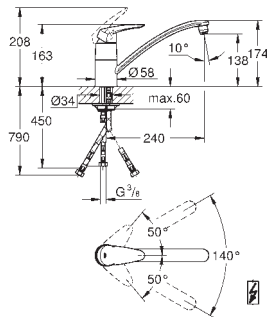

33 771 001

chromé

306,81

**Eurodisc
Mitigeur évier**

bec bas

pour chauffe-eau à écoulement libre

monotrou

GROHE Starlight chrom éclatant et durable

GROHE SilkMove: cartouche en céramique 46 mm

bec mobile avec limiteur de butée et brise-jet

zone de rotation 140°

flexible(s) de raccordement souple(s)

GROHE FastFixation