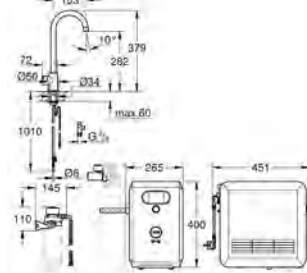

eau plate, légèrement pétillante ou pétillante

GROHE StarLight : chrome éclatant et durable

bec mobile

zone de rotation 150°

GROHE Blue Professional, unité réfrigérante

Capacité 12 litres d'eau gazeuse réfrigérée par heure

affichage coloré avec commande „push and turn“

270 Watt, 230 V, 50 Hz

niveau sonore en mode veille 46 dB(A)

type de protection IP 21

marquage de conformité CE

ouverture pour ventilation dans le fond de l'armoire indispensable

Configuration et surveillance de la capacité du filtre et de la bouteille de CO₂ à

partir de l'application GROHE Ondus App

notifications lorsque la capacité du filtre ou de CO₂ est faible

Possible surveillance supplémentaire via GROHE Blue Professional Browser-

Monitor

Avec interfaces Bluetooth 4.0* et WIFI pour une communication des données

sans fil

pour Apple** et Android

la portée Bluetooth (10 m) change selon le matériel utilisé et les murs entre

émetteur et receveur

tête de filtre avec languette pour l'ajustement de la dureté de l'eau

GROHE Blue filtre, bouteille de CO₂ et cartouche de nettoyage ne sont pas

incluses et doivent être commandées séparément

filtres compatibles :

- filtre taille S, capacité 600 l à 20 dKH (40 404 001)

- filtre taille M, capacité 1500 l à 20 dKH (40 430 001)

- filtre taille L, capacité 2500 l à 20 dKH (40 412 001)

- filtre de carbon, capacité 3000 l (40 547 001)

- filtre de magnésium+, capacité 400 l à 17 dGH (40 691 002)

Exigences du système pour Apple

iPhone avec iOS 9.0 ou plus

Exigences du système pour Android

smartphone avec Android 4.3 ou plus

Les Smartphones et l'application GROHE Ondus App*** ne sont pas inclus dans la livraison et doivent être commandés séparément via un magasin Apple autorisé/ iTunes ou Google Play.

*Le Bluetooth est une marque déposée par Bluetooth SIG et l'utilisation de cette marque par GROHE AG est conforme à la licence. Les autres marques déposées sont celles de leur propriétaire respectif.

**Apple, le logo Apple, iPod, iPod Touch, iPhone and iTunes sont des marques déposées par Apple enregistrées aux Etats-Unis et autres pays. Apple n'est pas responsable de ce dispositif ou de sa conformité avec les normes de sécurité.

*** Disponible gratuitement par l'application iTunes ou Google Le robinet doit être pourvu d'un clapet anti-retour EA agréé Belgaqua