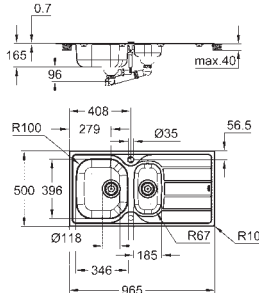

GROHE EVIERS EN ACIER INOXYDABLE

Référence No.

Finition

Prix € sans
TVA

31 564 SD1

RealSteel

147,41

K200

Evier acier inoxydable avec égouttoir

Modèle : K200 60-S 96,5/50 1.5 rev

Type d'installation : à encastrer

matériau: acier inoxydable AISI 304 (V2A)

Épaisseur du matériau : 0.6 mm

GROHE Starlight chrom éclatant et durable

finition : satin finish

GROHE Whisper

taille du meuble min. : 600 mm

dimensions: 965 x 500 mm

1 bac : 346 x 396 x 165 mm

0.5 bac : 180 x 340 x 130 mm

rayon extérieur : R10 (encastré par dessus), rayon bac intérieur : R100

GROHE FastFixation installation rapide

Evier réversible

Découpe (à encastrer) : 941 x 476 mm

trous pré-perçés : 2 x 35 mm

Vidage : Ø 3.5"/90 mm vidage automatique avec panier

accessoires inclus : vidage automatique avec poignée rotative, syphon, panier et set d'installation

En option : vidage automatique avec bouton poussoir (40 986 SD0)

nombre de supports de montage inclus (encastré par dessus): 16

31 565 SD1

RealSteel

154,42

Eurosmart

Evier et mitigeur monocommande bundle

constitué de :

K200 évier en acier inox avec vidage (31 552 SD1)

mitigeur évier monocommande Eurosmart (33 281 003)

bec bas

monotrou

GROHE StarLight : chrome éclatant et durable

GROHE SilkMove: cartouche en céramique 35 mm

avec limiteur de course intégrée

limiteur de débit ajustable

bec mobile

zone de rotation 140°

GROHE Zero circuits d'eau internes séparés – sans plomb ni nickel

mousseur facile à remplacer avec une simple pièce de monnaie

flexible(s) de raccordement souple(s)

Rayon extérieur : R6 (encastré), rayon bac intérieur : R100

GROHE FastFixation installation rapide

En option : vidage automatique avec bouton poussoir (40 986 SD0)

nombre de supports de montage inclus (encastré): 14