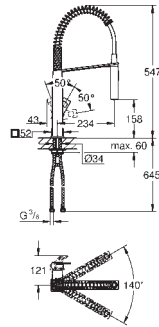

Référence No.

Finition

Prix € sans
TVA

31 395 000
31 395 DC0

chromé
supersteel

635,02
825,63

Eurocube
Mitigeur évier
monotrou

GROHE Starlight chrom éclatant et durable
GROHE SilkMove : cartouche en céramique 28 mm avec douchette professionnelle
inverseur: brise jet/jet pluie **SpeedClean**
inversion automatique du jet douche au jet laminaire
bec orientable
zone de rotation 140°
bras de ressort manoeuvrable sur 360°
protégé contre anti-retour
flexible(s) de raccordement souple(s)
GROHE FastFixation