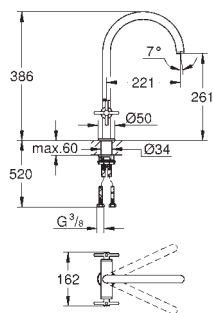

GROHE ATRIO

Référence No.

Finition

Prix € sans
TVA

30 362 000
30 362 DC0
30 362 AL0

chromé
supersteel
brushed hard graphite

566,22
735,93
848,57

Atrio

Mélangeur évier 1/2"

bec C

monotrou

GROHE StarLight : chrome éclatant et durable

tête à disques céramique Carbodur 1/2", 90°

rotation réglable à 0° / 150° / 360°

flexible(s) de raccordement souple(s)

GROHE FastFixation

mousseur