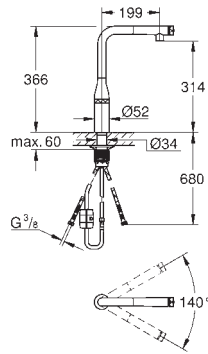

GROHE ESSENCE

Référence No.	Finition	Prix € sans TVA
31 615 000	chromé	535,64
31 615 DC0	supersteel	696,18
31 615 BE0	nickel	749,70
31 615 EN0	brushed nickel	803,21
31 615 GL0	cool sunrise	749,70
31 615 GN0	brushed cool sunrise	803,21
31 615 DA0	warm sunset	749,70
31 615 DL0	brushed warm sunset	803,21
31 615 A00	hard graphite	749,70
31 615 AL0	brushed hard graphite	803,21

Essence SmartControl Mitigeur évier SmartControl monotrou

GROHE StarLight : chrome éclatant et durable
douchette extractible avec jet laminaire
douchette en métal

GROHE Magnetic Docking garantit une extraction et retour facile du douchette
1 Bouton poussoir **SmartControl** pour ON-OFF, tourner pour l'ajustement du débit EcoJoy au débit maximum
réglage de la température de l'eau en tournant le mélangeur sur le corps du robinet

bec mobile
zone de rotation 140°
protégé contre anti-retour
flexible(s) de raccordement souple(s)

GROHE FastFixation Plus installation simple et ultra rapide - aucun outil nécessaire

GROHE Zero circuits d'eau internes séparés – sans plomb ni nickel

30 294 000	chromé	557,05
30 294 DC0	supersteel	719,12
30 294 BE0	nickel	773,65
30 294 EN0	brushed nickel	829,71
30 294 GL0	cool sunrise	773,65
30 294 GN0	brushed cool sunrise	829,71
30 294 DA0	warm sunset	773,65
30 294 DL0	brushed warm sunset	829,71
30 294 A00	hard graphite	773,65
30 294 AL0	brushed hard graphite	829,71

Essence Mitigeur évier monotrou

GROHE StarLight : chrome éclatant et durable
GROHE SilkMove : cartouche en céramique 28 mm
limiteur

avec limiteur de course intégrée
avec douchette professionnelle
avec flexible hygiénique en Santoprene **GROHFlexx** cuisine
inverseur : jet laminaire / jet douche **SpeedClean**
inversion automatique du jet douche au jet laminaire
douchette en métal

GROHE Magnetic Docking garantit une extraction et retour facile du douchette
bec orientable
zone de rotation: 360°
protégé contre anti-retour
flexible(s) de raccordement souple(s)
GROHE FastFixation