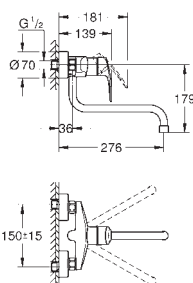

31 509 003

chromé

143,21

Eurosmart
Mitigeur évier

montage mural

GROHE StarLight : chrome éclatant et durable

GROHE SilkMove: cartouche en céramique 35 mm

mousseur

limiteur de débit ajustable

bec mobile

zone de rotation: 360°

saillie 149 mm

limiteur de température intégré

raccords S

new