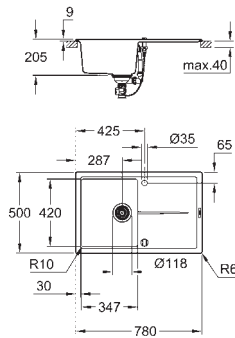

GROHE EVIERS COMPOSITE

Référence No.

Finition

Prix € sans
TVA

31 639 ATO
31 639 AP0

gris granite
noir granite

199,27
199,27

K400

Evier composite avec égouttoir

modèle : K400 50-C 78/50 1.0 rev

Type : à encastrer

Matière : quartz composite

GROHE Whisper

Taille min. du meuble : 500 mm

dimensions : 780 x 500 mm

1 bac : 347 x 440 x 205 mm

rayon extérieur : R6, rayon bac intérieur : R10

GROHE FastFixation installation rapide

Evier réversible

Découpe : 765 x 485 mm

vidage : vidage automatique

accessoires inclus : vidage automatique avec poignée rotative, syphon, panier et set d'installation

En option : vidage automatique avec bouton poussoir (40 986 SD0)

nombre de supports de montage inclus (encastré par dessus): 10

31 640 ATO
31 640 AP0

gris granite
noir granite

251,26
251,26