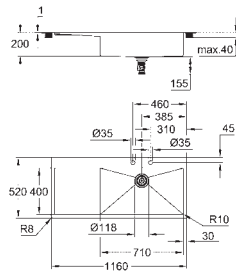

GROHE EVIERS EN ACIER INOXYDABLE

Référence No.

Finition

Prix € sans
TVA

31 582 SD1

RealSteel

743,58

K1000

Evier acier inoxydable avec égouttoir

modèle: K1000 80-S 116/52 1.0 rh

Type d'installation : A encastrer ou affleurant

matériel: acier inoxydable AISI 304 (V2A)

épaisseur du matériau : 1.2 mm

GROHE Starlight chrom éclatant et durable
finition : satin finish

GROHE Whisper

taille du meuble min. : 800 mm

dimensions : 1160 x 520 mm

1 bac : 710 x 400 mm

rayon extérieur : R3, rayon bac intérieur : R10

GROHE FastFixation installation rapide

bac principal à droite

Découpe (à encastrer) : 1145 x 505 mm

Vidage : Ø 3.5"/90 mm vidage automatique avec panier

accessoires inclus : vidage automatique avec poignée rotative, syphon, panier et set d'installation

En option : vidage automatique avec bouton poussoir (40 986 SD0)

nombre de supports de montage inclus (encastré par dessus): 10