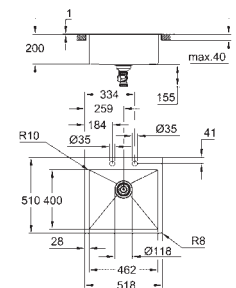

31 583 SD1

RealSteel

501,50

K800

Evier acier inoxydable

modèle : K800 60-S 51.8/51 1.0

Type d'installation : A encastrer ou affleurant

matériel: acier inoxydable AISI 304 (V2A)

Épaisseur du matériau : 1 mm

GROHE Starlight chrom éclatant et durable
finition : satin finish

GROHE Whisper

taille du meuble min. : 600 mm

Dimensions : 518 x 510 mm

1 bac : 462 x 400 x 200 mm

rayon extérieur : R3, rayon bac intérieur : R10

GROHE FastFixation installation rapide

Découpe (à encastrer) : 503 x 495 mm

Vidage : Ø 3.5"/90 mm vidage automatique avec panier

accessoires inclus : vidage automatique avec poignée rotative, syphon, panier et set d'installation

En option : vidage automatique avec bouton poussoir (40 986 SD0)

nombre de supports de montage inclus (encastré par dessus): 8