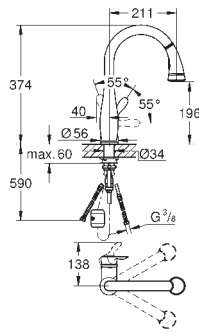

GROHE PARKFIELD

Référence No.

Finition

Prix € sans
TVA

30 215 001
30 215 DC1

chromé
supersteel

339,43
441,87

Parkfield
Mitigeur évier
monotrou

GROHE Starlight chromé éclatant et durable

GROHE SilkMove: cartouche en céramique 35 mm
avec limiteur de course intégrée

douchette extractible, 2 jets: mousseur/ jet pluie SpeedClean

inverseur: brise jet/jet pluie **SpeedClean**

inversion automatique du jet pluie au mousseur

limiteur de débit ajustable

bec mobile

zone de rotation: 360°

clapet anti-retour intégré

protégé contre anti-retour

flexible(s) de raccordement souple(s)

GROHE FastFixation