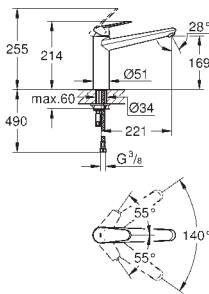

bec mobile

Zone de rotation au choix : 0° / 150°

mousseur

flexible(s) de raccordement souple(s)

**GROHE FastFixation** installation rapide

33 770 002

chromé

235,46