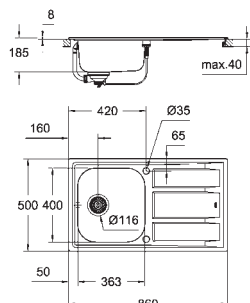

GROHE EVIERS EN ACIER INOXYDABLE

Référence No.

Finition

Prix € sans
TVA

31 568 SD0

RealSteel

182,45

K400+

Evier acier inoxydable avec égouttoir

modèle : K400+ 45-S 87,3/51,3 1.0 rev

à encastrer - bord plat

matière: acier inoxydable AISI 316 (V4A)

Épaisseur du matériau : 0.7 mm

GROHE Starlight chrom éclatant et durable

finition : satin finish

GROHE Whisper

taille du meuble min : 450 mm

dimensions : 873 x 513 mm

1 bac : 363 x 400 x 188 mm

Rayon extérieur : R10, rayon bac intérieur : R95

GROHE FastFixation installation rapide

Evier réversible

Découpe : 840 x 480 mm

trous pré-perçés : 2 x 35 mm

vidage : vidage automatique

accessoires inclus : vidage automatique avec poignée rotative, syphon, panier et set d'installation

nombre de supports de montage inclus (bord plat): 18

31 569 SD0

RealSteel

260,94

K400+

Evier acier inoxydable avec égouttoir

modèle: K400+ 60-S 98,3/51,3 1.5 rev

à encastrer - bord plat

matière: acier inoxydable AISI 316 (V4A)

Épaisseur du matériau : 0.7 mm

GROHE Starlight chrom éclatant et durable

finition : satin finish

GROHE Whisper

taille du meuble min. : 600 mm

dimensions : 983 x 513 mm

1 bac : 363 x 400 x 188 mm

0,5 bac : 150 x 300 x 188 mm

Rayon extérieur : R10, rayon bac intérieur : R95

GROHE FastFixation installation rapide

Evier réversible

découpage : 950 x 480 mm

trous pré-perçés : 2 x 35 mm

vidage : vidage automatique

accessoires inclus : syphon, panier et set d'installation

nombre de supports de montage inclus (bord plat): 18

31 566 SD0

RealSteel

130,47

K400

Evier acier inoxydable avec égouttoir

modèle : K400 45-S 86/50 1.0 rev

Type: à encastrer

matériel: acier inoxydable AISI 304 (V2A)

Épaisseur du matériau : 0.7 mm

GROHE Starlight chrom éclatant et durable

finition : satin finish

GROHE Whisper

taille du meuble min : 450 mm

dimensions : 860 x 500 mm