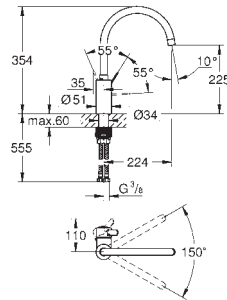

GROHE EUROSMART COSMOPOLITAN

Référence No.

Finition

Prix € sans
TVA

32 843 002
32 843 DC2

chromé
supersteel

168,69
219,66

Eurosmart Cosmopolitan
Mitigeur évier

bec haut
monotrou

GROHE StarLight : chrome éclatant et durable

GROHE SilkMove: cartouche en céramique 35 mm

GROHE Zero circuits d'eau internes séparés – **sans plomb ni nickel**

mousseur

limiteur de débit ajustable

bec mobile

Zone de rotation au choix : 0° / 150°

flexible(s) de raccordement souple(s)

GROHE FastFixation installation rapide