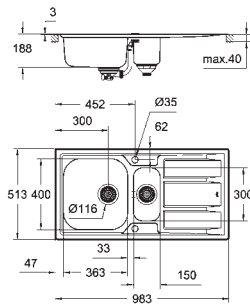

31 566 SD0

RealSteel

130,47

K400

Evier acier inoxydable avec égouttoir

modèle : K400 45-S 86/50 1.0 rev

Type: à encastrer

matériel: acier inoxydable AISI 304 (V2A)

Épaisseur du matériau : 0.7 mm

GROHE Starlight chrom éclatant et durable

finition : satin finish

GROHE Whisper

taille du meuble min : 450 mm

dimensions : 860 x 500 mm

1 bac : 362,5 x 400 x 188 mm

Rayon extérieur : R10, rayon bac intérieur : R95

GROHE FastFixation installation rapide

Evier réversible

Découpe : 840 x 480 mm

trous pré-perçés : 2 x 35 mm

vidage : vidage automatique

accessoires inclus : vidage automatique avec poignée rotative, syphon, panier et set d'installation

nombre de supports de montage inclus (encastré par dessus): 6