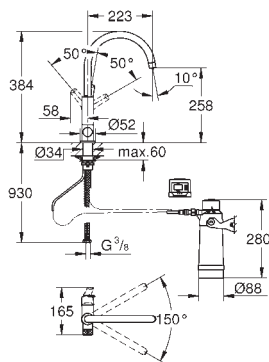

GROHE Blue Pure Eurosmart
Kit de démarrage

constitué de :
GROHE Blue Mitigeur monocommande pour évier
avec système de filtration de l'eau
monotrou
bec C

Manette séparée pour l'eau filtrée
tête 1/2"

GROHE StarLight : chrome éclatant et durable

GROHE SilkMove : cartouche en céramique 28 mm

bec mobile

zone de rotation 150°

circuits d'eau séparés pour l'eau filtrée et l'eau non filtrée

flexible(s) de raccordement souple(s)

GROHE Blue Tête de filtre

GROHE Blue filtre au charbon actif pour un goût premium

Capacité 3000 L

Compteur de durée de vie du filtre avec piles incluses 2 x AA

30 385 000

chromé

279,29