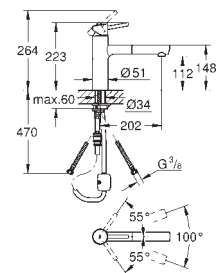

**GROHE Starlight** chrom éclatant et durable  
**GROHE SilkMove**: cartouche en céramique 35 mm  
mousseur  
limiteur de débit ajustable  
bec mobile  
zone de rotation 140°  
flexible(s) de raccordement souple(s)  
**GROHE FastFixation**