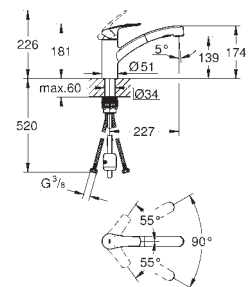

30 305 001

30 305 DC1

chromé
supersteel

170,73
221,70

Eurosmart
Mitigeur évier

bec bas
monotrou

GROHE StarLight : chrome éclatant et durable

GROHE SilkMove: cartouche en céramique 35 mm

limiteur

avec limiteur de course intégrée

douche extractible, 2 jets: mousseur/ jet pluie SpeedClean

inverseur : jet laminaire / jet douche **SpeedClean**

inversion automatique du jet douche au jet laminaire

limiteur de débit ajustable

bec mobile

zone de rotation 90°

GROHE Zero circuits d'eau internes séparés – sans plomb ni nickel

flexibles de raccordement souples 3/8"

GROHE FastFixation Plus

protégé contre anti-retour

new