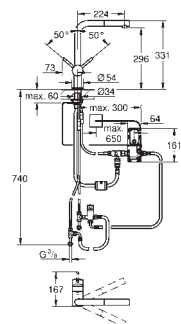

31 360 001	chromé	670,70
31 360 DC1	supersteel	872,01

Minta Touch Mitigeur électronique 1/2" pour évier

bec L

Touch : déclenchement de l'eau au contact de la peau

alimentation par pile lithium 6 V, type CR-P2

marquage de conformité CE

électrovanne

température de l'eau pré-mitigée pour fonction Touch

coupure de sécurité automatique après 60 sec. (réglage d'usine)

protection de type IP 44

GROHE SilkMove: cartouche en céramique 46 mm

mousseur extractible

limiteur de débit ajustable

bec mobile

zone de rotation: 360°

protégé contre anti-retour

flexible(s) de raccordement souple(s)

GROHE FastFixation