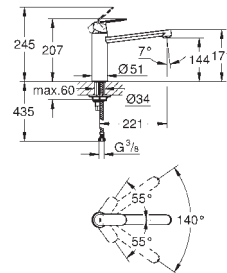

30 193 000
30 193 DC0

chromé
supersteel

124,86
162,58

Eurosmart Cosmopolitan
Mitigeur évier

bec médium
monotrou

GROHE Starlight chrom éclatant et durable

GROHE SilkMove: cartouche en céramique 35 mm

mousseur

limiteur de débit ajustable

bec mobile

zone de rotation 140°

flexible(s) de raccordement souple(s)

GROHE FastFixation