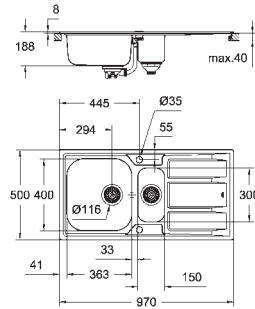

Evier réversible

découpage : 950 x 480 mm

trous pré-perçés : 2 x 35 mm

vidage : vidage automatique

accessoires inclus : vidage automatique avec poignée rotative, syphon, panier et set d'installation

nombre de supports de montage inclus (encastré par dessus): 8