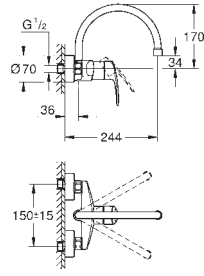

GROHE EUROSMART

Référence No.

Finition

Prix € sans
TVA

new

32 482 003

chromé

143,21

Eurosmart

Mitigeur évier

montage mural

GROHE StarLight : chrome éclatant et durable

GROHE SilkMove: cartouche en céramique 35 mm
mousseur

limiteur de débit ajustable

bec mobile

zone de rotation: 360°

saillie: 244 mm

limiteur de température intégré

raccords C