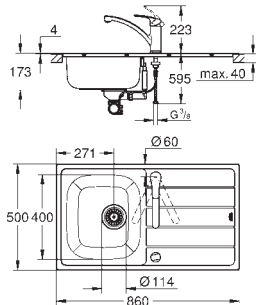

31 562 SD1

RealSteel

145,25

Bau

Evier et mitigeur monocommande bundle

constitué de :

K200 évier en acier inox avec vidage (31 552 SD1)

Mitigeur évier monocommande Bau Edge (31 367 001)

bec haut

monotrou

GROHE StarLight : chrome éclatant et durable

GROHE Longlife cartouche céramique 28 mm

GROHE Zero circuits d'eau internes séparés – sans plomb ni nickel

mousseur

bec mobile

zone de rotation: 360°

flexible(s) de raccordement souple(s)

Rayon extérieur : R6 (encastré), rayon bac intérieur : R100

GROHE FastFixation installation rapide

En option : vidage automatique avec bouton poussoir (40 986 SD0)

nombre de supports de montage inclus (encastré): 14