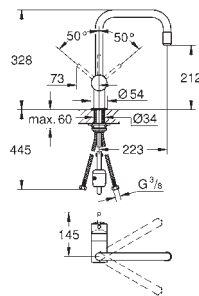

32 067 000	chromé	276,74

Minta
Mitigeur évier
bec U
monotrou
GROHE Starlight chrom éblouissant et durable
GROHE SilkMove: cartouche en céramique 46 mm
mousseur extractible
limiteur de débit ajustable
bec mobile
zone de rotation: 360°
clapets anti-retour intégrés
protégé contre anti-retour
flexible(s) de raccordement souple(s)
GROHE FastFixation