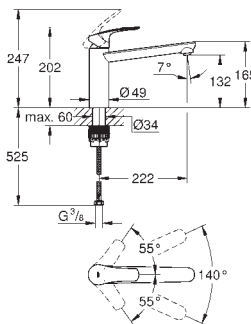

flexibles de raccordement souples 3/8"

**GROHE FastFixation Plus**

protégé contre anti-retour

new

30 463 000

30 463 DC0

chromé  
supersteel

121,30  
157,48