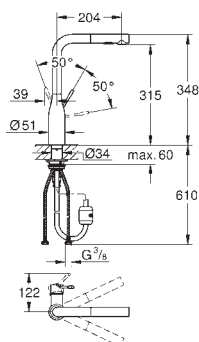

30 270 000	chromé	392,94
30 270 DC0	supersteel	514,24
30 270 BE0	nickel	553,99
30 270 EN0	brushed nickel	593,74
30 270 GL0	cool sunrise	553,99
30 270 GN0	brushed cool sunrise	593,74
30 270 DA0	warm sunset	553,99
30 270 DL0	brushed warm sunset	593,74
30 270 A00	hard graphite	553,99
30 270 AL0	brushed hard graphite	593,74

Esence

Mitigeur évier

bec haut

monotrou

GROHE StarLight : chrome éclatant et durable

GROHE SilkMove : cartouche en céramique 28 mm

limiteur

douchette extractible, 2 jets: mousseur/ jet pluie SpeedClean

inverseur : jet laminair / jet douche **SpeedClean**

inversion automatique du jet douche au jet laminair

douchette en métal

bec mobile

zone de rotation: 360°

clapet anti-retour intégré

limiteur de température intégré

protégé contre anti-retour

flexible(s) de raccordement souple(s)

GROHE FastFixation

30 504 000	chromé	392,94
30 504 DC0	supersteel	514,24
30 504 GL0	cool sunrise	553,99
30 504 GN0	brushed cool sunrise	593,74
30 504 DA0	warm sunset	553,99
30 504 DL0	brushed warm sunset	593,74
30 504 A00	hard graphite	553,99
30 504 AL0	brushed hard graphite	593,74

Édition professionnelle

disponible à partir de mars 2021