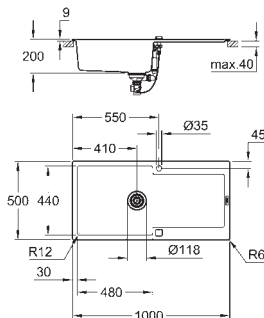

K500

Evier composite avec égouttoir

Modèle : K500 60-C 100/50 1.0 rev

Type : à encastrer

Matière : quartz composite

GROHE Whisper

taille du meuble min. : 600 mm

Dimensions : 1000 x 500 mm

1 bac : 480 x 440 x 200 mm

GROHE FastFixation installation rapide

Evier réversible

Découpe : 980 x 480 mm

vidage : vidage automatique

accessoires inclus : vidage automatique avec poignée rotative, syphon, panier et set d'installation

En option : vidage automatique avec bouton poussoir (40 986 SD0)

nombre de supports de montage inclus (encastré par dessus): 12

Rayon extérieur : R6, rayon bac intérieur : R12

31 646 AT0
31 646 AP0

gris granite
noir granite

298,65
298,65