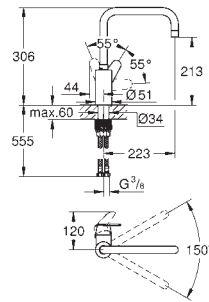

GROHE EURODISC COSMOPOLITAN

Référence No.

Finition

Prix € sans
TVA

32 259 003

chromé

235,97

Eurodisc Cosmopolitan
Mitigeur évier

bec haut
monotrou

GROHE StarLight : chrome éclatant et durable

GROHE SilkMove: cartouche en céramique 35 mm

GROHE Zero circuits d'eau internes séparés – **sans plomb ni nickel**

limiteur de débit ajustable

bec mobile

Zone de rotation au choix : 0° / 150°

mousseur

flexible(s) de raccordement souple(s)

GROHE FastFixation installation rapide