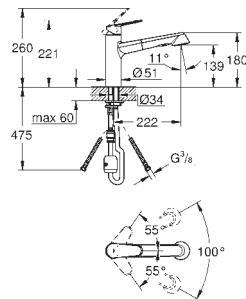

zone de rotation 140°

flexible(s) de raccordement souple(s)

**GROHE FastFixation**

32 257 002

chromé

292,54

**Eurodisc Cosmopolitan**  
**Mitigeur évier**

bec médium