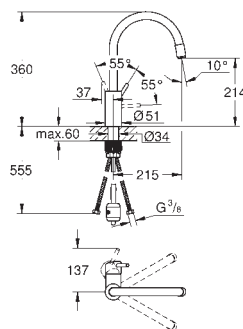

32 663 003
32 663 DC3

chromé
supersteel

226,79
291,01

Concetto

Mitigeur évier

bec haut

monotrou

GROHE StarLight : chrome éclatant et durable

GROHE SilkMove: cartouche en céramique 35 mm

GROHE EasyDock : Après chaque usage, la douchette extractible revient aisément à sa position initiale.

GROHE Zero circuits d'eau internes séparés – sans plomb ni nickel

jet laminaire extractible

limiteur de débit ajustable

bec mobile

zone de rotation: 360°

protégé contre anti-retour

flexible(s) de raccordement souple(s)

GROHE FastFixation installation rapide