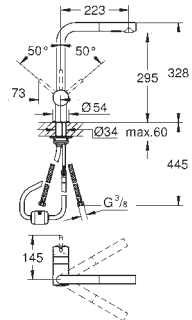

30 274 000	chromé	355,74
30 274 DC0	supersteel	462,76
30 274 DA0	warm sunset	498,44
30 274 DL0	brushed warm sunset	534,11
30 274 A00	hard graphite	498,44
30 274 AL0	brushed hard graphite	534,11

Minta
Mitigeur évier
bec L
monotrou
GROHE Starlight chrom éblouissant et durable
GROHE SilkMove: cartouche en céramique 46 mm
limiteur
douchette extractible, 2 jets: mousseur/ jet pluie SpeedClean
inverseur : jet laminaire / jet douche **SpeedClean**
inversion automatique du jet douche au jet laminaire
douchette en métal
limiteur de débit ajustable
bec mobile
zone de rotation: 360°
clapet anti-retour intégré
protégé contre anti-retour
flexible(s) de raccordement souple(s)
GROHE FastFixation

CUISINE