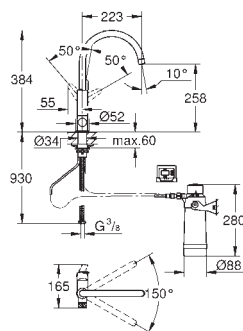

GROHE Blue Pure BauCurve
Kit de démarrage

constitué de :
GROHE Blue Mitigeur monocommande pour évier
avec système de filtration de l'eau
monotrou
bec C

Manette séparée pour l'eau filtrée
tête 1/2"

GROHE StarLight : chrome éclatant et durable

GROHE SilkMove : cartouche en céramique 28 mm

bec mobile

zone de rotation 150°

circuits d'eau séparés pour l'eau filtrée et l'eau non filtrée

flexible(s) de raccordement souple(s)

GROHE Blue Tête de filtre

GROHE Blue filtre au charbon actif pour un goût premium

Capacité 3000 L

Compteur de durée de vie du filtre avec piles incluses 2 x AA