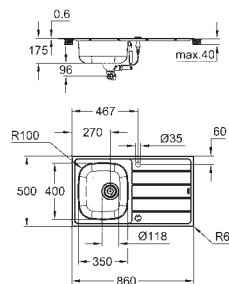

GROHE EVIERS EN ACIER INOXYDABLE

Référence No.

Finition

Prix € sans
TVA

31 564 SD1

RealSteel

147,41

K200

Evier acier inoxydable avec égouttoir

Modèle : K200 60-S 96,5/50 1.5 rev

Type d'installation : à encastrer

matériau: acier inoxydable AISI 304 (V2A)

Épaisseur du matériau : 0.6 mm

GROHE Starlight chrom éclatant et durable

finition : satin finish

GROHE Whisper

taille du meuble min. : 600 mm

dimensions: 965 x 500 mm

1 bac : 346 x 396 x 165 mm

0.5 bac : 180 x 340 x 130 mm

rayon extérieur : R10 (encastré par dessus), rayon bac intérieur : R100

GROHE FastFixation installation rapide

Evier réversible

Découpe (à encastrer) : 941 x 476 mm

trous pré-perçés : 2 x 35 mm

Vidage : Ø 3.5"/90 mm vidage automatique avec panier

accessoires inclus : vidage automatique avec poignée rotative, syphon, panier et set d'installation

En option : vidage automatique avec bouton poussoir (40 986 SD0)

nombre de supports de montage inclus (encastré par dessus): 16

31 565 SD1

RealSteel

154,42

Eurosmart

Evier et mitigeur monocommande bundle

constitué de :

K200 évier en acier inox avec vidage (31 552 SD1)

mitigeur évier monocommande Eurosmart (33 281 003)

bec bas

monotrou

GROHE StarLight : chrome éclatant et durable

GROHE SilkMove: cartouche en céramique 35 mm

avec limiteur de course intégrée

limiteur de débit ajustable

bec mobile

zone de rotation 140°

GROHE Zero circuits d'eau internes séparés – sans plomb ni nickel

mousseur facile à remplacer avec une simple pièce de monnaie

flexible(s) de raccordement souple(s)

Rayon extérieur : R6 (encastré), rayon bac intérieur : R100

GROHE FastFixation installation rapide

En option : vidage automatique avec bouton poussoir (40 986 SD0)

nombre de supports de montage inclus (encastré): 14

31 562 SD1

RealSteel

145,25

Bau

Evier et mitigeur monocommande bundle