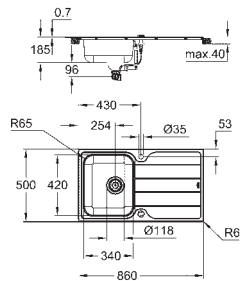

31 563 SD1

RealSteel

103,46

K500

Evier acier inoxydable avec égouttoir

Modèle : K500 60-S 100/50 1.0 rev

Type d'installation : A encastrer ou affleurant

matériel: acier inoxydable AISI 304 (V2A)

Épaisseur du matériau : 0.7 mm

GROHE Starlight chrom éclatant et durable

finition : satin finish

GROHE Whisper

taille du meuble min. : 600 mm

Dimensions : 1000 x 500 mm

1 bac : 450 x 400 x 180 mm

Rayon extérieur : R6 (encastré par dessus), rayon bac intérieur : R75

GROHE FastFixation installation rapide

Evier réversible

Découpe (à encastrer) : 982 x 482 mm

trous pré-perçés : 2 x 35 mm

Vidage : Ø 3.5"/90 mm vidage automatique avec panier

accessoires inclus : vidage automatique avec poignée rotative, syphon, panier et set d'installation

En option : vidage automatique avec bouton poussoir (40 986 SD0)

nombre de supports de montage inclus (encastré par dessus): 16