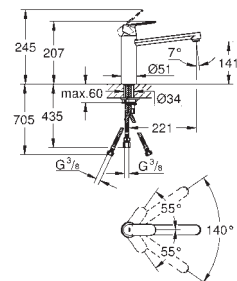

30 194 000

chromé

143,21

Eurosmart Cosmopolitan
Mitigeur évier

pour chauffe-eau à écoulement libre
bec médium

monotrou

GROHE Starlight chrom éclatant et durable

GROHE SilkMove: cartouche en céramique 35 mm

avec brise-jet

limiteur de débit ajustable

bec mobile

zone de rotation 140°

flexible(s) de raccordement souple(s)

GROHE FastFixation

CUISINE