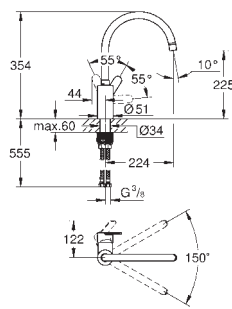

32 231 004

chromé

177,36

Eurostyle Cosmopolitan
Mitigeur évier

bec haut
monotrou

GROHE SilkMove: cartouche en céramique 35 mm

GROHE StarLight : chrome éclatant et durable

GROHE Zero circuits d'eau internes séparés – **sans plomb ni nickel**

mousseur

limiteur de débit ajustable

bec mobile

Zone de rotation au choix : 0° / 150°

flexible(s) de raccordement souple(s)

fixation de poignée invisible

GROHE FastFixation installation rapide

réglage de débit à deux niveaux