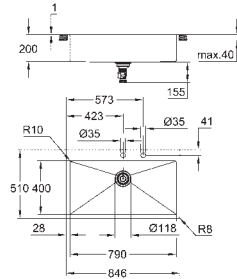

GROHE EVIERS EN ACIER INOXYDABLE

Référence No.

Finition

Prix € sans
TVA

31 584 SD1

RealSteel

557,56

K800

Evier acier inoxydable

Modèle : K800 90-S 84.6/51 1.0

Type d'installation : A encastrer ou affleurant

matériel: acier inoxydable AISI 304 (V2A)

Épaisseur du matériau : 1 mm

GROHE Starlight chrom éclatant et durable
finition : satin finish

GROHE Whisper

taille du meuble min. : 900 mm

Dimensions : 846 x 510 mm

1 bac : 790 x 400 x 200 mm

rayon extérieur : R3, rayon bac intérieur : R10

GROHE FastFixation installation rapide

Découpe (à encastrer) : 831 x 495 mm

Vidage : Ø 3.5"/90 mm vidage automatique avec panier

accessoires inclus : vidage automatique avec poignée rotative, syphon, panier et set d'installation

En option : vidage automatique avec bouton poussoir (40 986 SD0)

nombre de supports de montage inclus (encastré par dessus): 10

31 585 SD1

RealSteel

743,58

K800

Evier acier inoxydable

modèle : K800 120-S 102.4/51 2.0

Type d'installation : A encastrer ou affleurant

matériel: acier inoxydable AISI 304 (V2A)

Épaisseur du matériau : 1 mm

GROHE Starlight chrom éclatant et durable
finition : satin finish

GROHE Whisper

taille du meuble min. : 1200 mm

Dimensions : 1024 x 510 mm

1 bac : 462 x 400 x 200 mm

bac 2 : 462 x 400 x 200 mm

rayon extérieur : R3, rayon bac intérieur : R10

GROHE FastFixation installation rapide

Découpe (à encastrer) : 1009 x 495 mm

Vidage : Ø 3.5"/90 mm vidage automatique avec panier

accessoires inclus : vidage automatique avec poignée rotative, syphon, panier et set d'installation

En option : vidage automatique avec bouton poussoir (40 986 SD0)

nombre de supports de montage inclus (encastré par dessus): 10