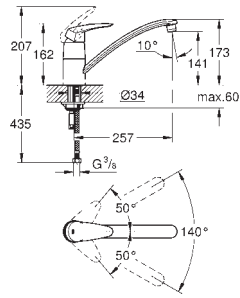

GROHE EURODISC

Référence No.

Finition

Prix € sans
TVA

33 770 001

chromé

219,15

**Eurodisc
Mitigeur évier**

bec bas
monotrou

GROHE Starlight chrom éclatant et durable

GROHE SilkMove: cartouche en céramique 35 mm

mousseur

limiteur de débit ajustable

bec mobile

zone de rotation 140°

flexible(s) de raccordement souple(s)

GROHE FastFixation