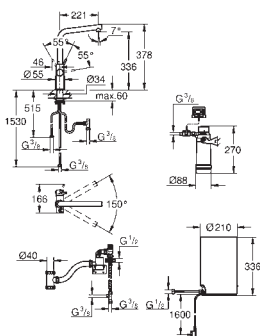

monotrou
bec L
GROHE ChildLock poussez le bouton pour de l'eau bouillante
GROHE StarLight : chrome éclatant et durable
GROHE SilkMove : cartouche en céramique 28 mm
bec isolé
zone de rotation 150°
robinetterie double puisage
flexible(s) de raccordement souple(s)
Raccordement pour GROHE Red
Chauffe-eau GROHE Red taille M
Réservoir pour bouilloire et eau chaude
3 litres d'eau bouillante
capacité totale : 4 litres
pression d'entrée minimale : 1-7 bar
avec flexibles d'arrivée d'eau et de sortie d'eau bouillante
marquage de conformité CE
alimentation électrique 230 V 50 Hz
Consommation électrique 2100 W
usage standby 15 W
classification énergétique A
Filtre GROHE Red
protège le chauffe-eau contre le calcaire
600 L à 20° dKH
Filtre 5 phases