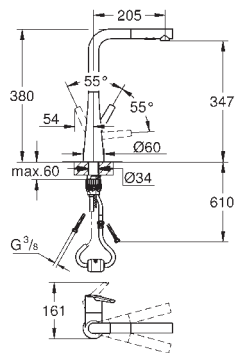

# GROHE ZEDRA / ZEDRA SMARTCONTROL / ZEDRA TOUCH

Référence No.

Finition

Prix € sans  
TVA

32 553 002  
32 553 DC2

chromé  
supersteel

382,24  
496,91