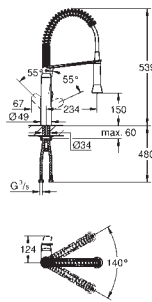

31 379 000
31 379 DC0

chromé
supersteel

717,08
931,64

K7

Mitigeur évier
monotrou

GROHE Starlight chrom éblouissant et durable
GROHE SilkMove: cartouche en céramique 35 mm
avec douchette professionnelle
inverseur: brise jet/jet pluie **SpeedClean**
inversion automatique du jet pluie au mousseur
douchette en métal
limiteur de débit ajustable
bec mobile, zone de rotation 140°
protégé contre anti-retour
flexible(s) de raccordement souple(s)
GROHE FastFixation