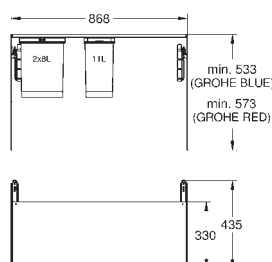

40 983 000

GROHE Blue

Waste separation system 90 cm - 8 l / 8 l / 11 l

Type d'installation : panneau latéral et porte avant

Technique : ouverture totale sur rails avec amortissement

Séparation : triple, 2 x 8 l, 1 x 11 l

Taille du meuble : 90 cm

Hauteur d'installation 533 mm minimum, 573 mm maximum

Compatible avec GROHE Blue Home, GROHE Blue Professionnel et GROHE Red taille M et L

301,20

CUISINE