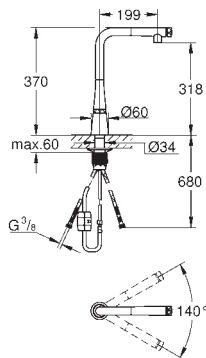

# GROHE ZEDRA / ZEDRA SMARTCONTROL / ZEDRA TOUCH

Référence No.

Finition

Prix € sans  
TVA

31 593 002  
31 593 DC2

chromé  
supersteel

595,27  
774,16

**Zedra SmartControl**  
Mitigeur évier SmartControl  
monotrou