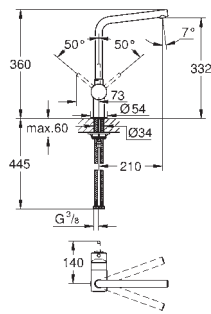

GROHE MINTA / MINTA SMARTCONTROL / MINTA TOUCH

Référence No.

Finition

Prix € sans
TVA

31 375 000	chromé	255,84
31 375 DC0	supersteel	333,82
31 375 DA0	warm sunset	361,34
31 375 DL0	brushed warm sunset	387,33
31 375 A00	hard graphite	361,34
31 375 AL0	brushed hard graphite	387,33

Minta
Mitigeur évier
bec L
GROHE Starlight chrom éblouissant et durable
GROHE SilkMove: cartouche en céramique 46 mm
limiteur de débit ajustable
bec mobile
réglable à 0°/150°/360°
protégé contre anti-retour
flexible(s) de raccordement souple(s)
GROHE FastFixation