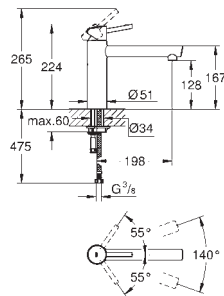

GROHE CONCETTO

Référence No.

Finition

Prix € sans
TVA

31 128 001
31 128 DC1

chromé
supersteel

211,00
274,19

Concetto
Mitigeur évier
bec médium
monotrou

GROHE Starlight chrom éclatant et durable
GROHE SilkMove: cartouche en céramique 35 mm
mousseur
limiteur de débit ajustable
bec mobile
zone de rotation 140°
flexible(s) de raccordement souple(s)
GROHE FastFixation