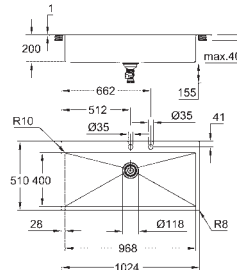

GROHE EVIERS EN ACIER INOXYDABLE

Référence No.

Finition

Prix € sans
TVA

31 584 SD1

RealSteel

557,56

K800

Evier acier inoxydable

Modèle : K800 90-S 84.6/51 1.0

Type d'installation : A encastrer ou affleurant

matériel: acier inoxydable AISI 304 (V2A)

Épaisseur du matériau : 1 mm

GROHE Starlight chrom éclatant et durable
finition : satin finish

GROHE Whisper

taille du meuble min. : 900 mm

Dimensions : 846 x 510 mm

1 bac : 790 x 400 x 200 mm

rayon extérieur : R3, rayon bac intérieur : R10

GROHE FastFixation installation rapide

Découpe (à encastrer) : 831 x 495 mm

Vidage : Ø 3.5"/90 mm vidage automatique avec panier

accessoires inclus : vidage automatique avec poignée rotative, syphon, panier et set d'installation

En option : vidage automatique avec bouton poussoir (40 986 SD0)

nombre de supports de montage inclus (encastré par dessus): 10

31 585 SD1

RealSteel

743,58

K800

Evier acier inoxydable

modèle : K800 120-S 102.4/51 2.0

Type d'installation : A encastrer ou affleurant

matériel: acier inoxydable AISI 304 (V2A)

Épaisseur du matériau : 1 mm

GROHE Starlight chrom éclatant et durable
finition : satin finish

GROHE Whisper

taille du meuble min. : 1200 mm

Dimensions : 1024 x 510 mm

1 bac : 462 x 400 x 200 mm

bac 2 : 462 x 400 x 200 mm

rayon extérieur : R3, rayon bac intérieur : R10

GROHE FastFixation installation rapide

Découpe (à encastrer) : 1009 x 495 mm

Vidage : Ø 3.5"/90 mm vidage automatique avec panier

accessoires inclus : vidage automatique avec poignée rotative, syphon, panier et set d'installation

En option : vidage automatique avec bouton poussoir (40 986 SD0)

nombre de supports de montage inclus (encastré par dessus): 10

31 586 SD1

RealSteel

650,82

K800

Evier acier inoxydable

Modèle : K800 120-S 102.4/51 1.0

Type d'installation : A encastrer ou affleurant