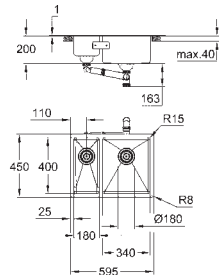

GROHE EVIERS EN ACIER INOXYDABLE

Référence No.

Finition

Prix € sans
TVA

31 574 SD1

RealSteel

206,92

K700U

Evier acier inoxydable

modèle : K700U 60-S 54,4/44,4 1.0

A encastrer par dessous

matériel: acier inoxydable AISI 304 (V2A)

Épaisseur du matériau : 1 mm

GROHE Starlight chrom éclatant et durable

finition : satin finish

GROHE Whisper

taille du meuble min. : 600 mm

dimensions : 550 x 450 mm

1 bac : 500 x 400 x 200 mm

rayon extérieur : R16 (sous encastré)/R3 (encastré par dessus),

rayon bac intérieur : R15

GROHE FastFixation installation rapide

découpage : 500 x 400 mm

Panier : Ø 3,5"/90 mm panier

accessoires inclus : syphon, panier et set d'installation

En option : vidage automatique avec bouton poussoir (40 986 SD0)

nombre de supports de montage inclus (encastré par dessus): 8

nombre de supports de montage inclus (encastré par dessous): 8

31 575 SD1

RealSteel

255,33

K700U

Evier acier inoxydable

modèle : K700U 80-S 76/45 1.5 lh

Montage : à encastrer par dessous, à encastrer par dessus ou affleurant

matériel: acier inoxydable AISI 304 (V2A)

Épaisseur du matériau : 1 mm

GROHE Starlight chrom éclatant et durable

finition : satin finish

GROHE Whisper
taille du meuble min. : 800 mm

dimensions : 760 x 450 mm

1 bac : 500 x 400 x 195 mm

0.5 bac : 180 x 400 x 200 mm

rayon extérieur : R16 (sous encastré)/R3 (encastré par dessus),

rayon bac intérieur : R15

GROHE FastFixation installation rapide

bac principal à gauche

Découpe (à encastrer par dessous) : 712 x 402 mm (R16)

Découpe (à encastrer par dessus) : 745 x 435 mm

Panier : Ø 3,5"/90 mm panier

accessoires inclus : syphon, panier et set d'installation

En option : vidage automatique avec bouton poussoir (40 986 SD0)

nombre de supports de montage inclus (encastré par dessus): 8

nombre de supports de montage inclus (encastré par dessous): 8