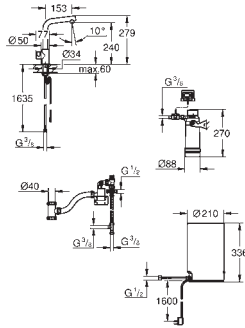

Référence No. Finition Prix € sans TVA

30 339 001 chromé 1 068,23
30 339 DC1 supersteel 1 229,28

GROHE Red Mono

Robinetterie Mono et boiler taille M

constitué de :
GROHE Red Mono monofluide
monotrou
bec L

GROHE ChildLock poussez le bouton pour de l'eau bouillante

GROHE StarLight : chrome éclatant et durable

bec isolé

zone de rotation 150°

Raccordement pour GROHE Red

Chauffe-eau GROHE Red taille M

Réservoir pour bouilloire et eau chaude

3 litres d'eau bouillante

capacité totale : 4 litres

pression d'entrée minimale : 1-7 bar

avec flexibles d'arrivée d'eau et de sortie d'eau bouillante

marquage de conformité CE

alimentation électrique 230 V 50 Hz

Consommation électrique 2100 W

usage standby 15 W

classification énergétique A

Filtre GROHE Red

protège le chauffe-eau contre le calcaire

600 L à 20° dKH

Filtre 5 phases