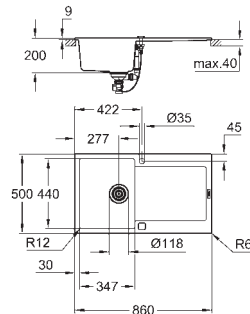

GROHE EVIERS COMPOSITE

Référence No.

Finition

Prix € sans
TVA

31 644 AT0
31 644 AP0

gris granite
noir granite

268,59
268,59

K500

Evier composite avec égouttoir

Modèle : K500 50-C 86/50 1.0 rev

Type : à encastrer

Matière : quartz composite

GROHE Whisper

Taille min. du meuble : 500 mm

dimensions : 860 x 500 mm

1 bac : 347 x 440 x 200 mm

GROHE FastFixation installation rapide

Evier réversible

Découpe : 840 x 480 mm

vidage : vidage automatique

accessoires inclus : vidage automatique avec poignée rotative, syphon, panier et set d'installation

En option : vidage automatique avec bouton poussoir (40 986 SD0)

nombre de supports de montage inclus (encastré par dessus): 12

Rayon extérieur : R6, rayon bac intérieur : R12

31 645 AT0
31 645 AP0

gris granite
noir granite

280,82
280,82