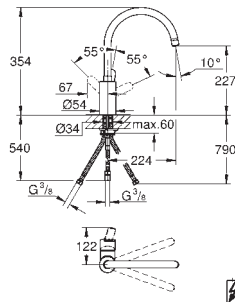

31 127 002

chromé

235,46

Eurostyle Cosmopolitan
Mitigeur évier

pour chauffe-eau à écoulement libre

bec haut
monotrou

GROHE SilkMove: cartouche en céramique 35 mm

GROHE Starlight chrom éclatant et durable

avec brise-jet

limiteur de débit ajustable

bec mobile

rotation réglable à 0° / 150° / 360°

flexible(s) de raccordement souple(s)

GROHE FastFixation