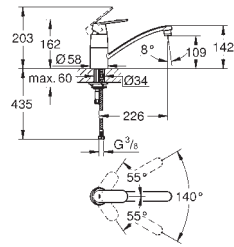

GROHE EUROSMART COSMOPOLITAN

Référence No.

Finition

Prix € sans
TVA

32 842 000

chromé

134,55

Eurosmart Cosmopolitan
Mitigeur évier

bec bas
monotrou

GROHE Starlight chrom éblouissant et durable

GROHE SilkMove: cartouche en céramique 35 mm

mousseur

limiteur de débit ajustable

bec mobile

zone de rotation 140°

flexible(s) de raccordement souple(s)

GROHE FastFixation