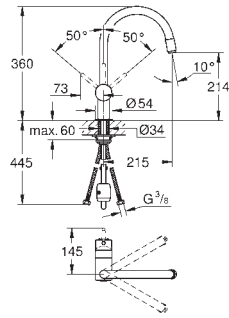

32 918 000	chromé	278,78
32 918 DC0	supersteel	354,21

Minta

Mitigeur évier

bec C

monotrou

GROHE Starlight chrom éclatant et durable

GROHE SilkMove: cartouche en céramique 46 mm

mousseur extractible

limiteur de débit ajustable

bec mobile

zone de rotation: 360°

clapets anti-retour intégrés

protégé contre anti-retour

flexible(s) de raccordement souple(s)

GROHE FastFixation

limiteur de course en option (46 308 000)