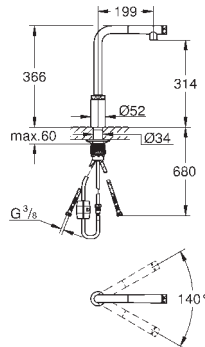

GROHE MINTA / MINTA SMARTCONTROL / MINTA TOUCH

Référence No.

Finition

Prix € sans
TVA

31 613 000	chromé	436,77
31 613 DC0	supersteel	568,26
31 613 DA0	warm sunset	611,58
31 613 A00	hard graphite	611,58

Minta SmartControl Mitigeur évier SmartControl

monotrou

GROHE StarLight : chrome éclatant et durable

douchette extractible avec jet laminaire

douchette en métal

GROHE Magnetic Docking garantit une extraction et retour facile du douchette

1 Bouton poussoir **SmartControl** pour ON-OFF, tourner

pour l'ajustement du débit EcoJoy au débit maximum

réglage de la température de l'eau en tournant le mélangeur sur le corps du robinet

bec mobile

zone de rotation 140°

protégé contre anti-retour

flexible(s) de raccordement souple(s)

GROHE FastFixation Plus installation simple et ultra rapide - aucun outil nécessaire

GROHE Zero circuits d'eau internes séparés – sans plomb ni nickel