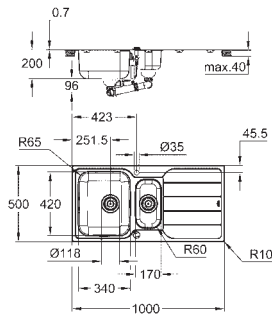

GROHE EVIERS EN ACIER INOXYDABLE

Référence No.

Finition

Prix € sans
TVA

31 572 SD1

RealSteel

192,91

K500

Evier acier inoxydable avec égouttoir

modèle : K500 60-S 100/50 1.5 rev

Type d'installation : A encastrer ou affleurant

matériel: acier inoxydable AISI 304 (V2A)

Épaisseur du matériau : 0.7 mm

GROHE Starlight chrom éclatant et durable

finition : satin finish

GROHE Whisper

taille du meuble min. : 600 mm

Dimensions : 1000 x 500 mm

1 bac : 340 x 420 x 185 mm

0.5 bac : 170 x 320 x 125 mm

rayon extérieur : R6 (encastré par dessus), rayon bac intérieur : R65

GROHE FastFixation installation rapide

Evier réversible

Découpe (à encastrer) : 982 x 482 mm

trous pré-perçés : 2 x 35 mm

Vidage : Ø 3.5"/90 mm vidage automatique avec panier

accessoires inclus : syphon, panier et set d'installation

En option : vidage automatique avec bouton poussoir (40 986 SD0)

nombre de supports de montage inclus (encastré par dessus): 16