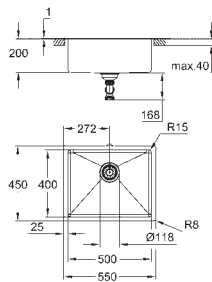

GROHE EVIERS EN ACIER INOXYDABLE

Référence No.

Finition

Prix € sans
TVA

31 574 SD1

RealSteel

206,92

K700U

Evier acier inoxydable

modèle : K700U 60-S 54,4/44,4 1.0

A encastrer par dessous

matériel: acier inoxydable AISI 304 (V2A)

Épaisseur du matériau : 1 mm

GROHE Starlight chrom éclatant et durable

finition : satin finish

GROHE Whisper

taille du meuble min. : 600 mm

dimensions : 550 x 450 mm

1 bac : 500 x 400 x 200 mm

rayon extérieur : R16 (sous encastré)/R3 (encastré par dessus),

rayon bac intérieur : R15

GROHE FastFixation installation rapide

découpage : 500 x 400 mm

Panier : Ø 3,5"/90 mm panier

accessoires inclus : syphon, panier et set d'installation

En option : vidage automatique avec bouton poussoir (40 986 SD0)

nombre de supports de montage inclus (encastré par dessus): 8

nombre de supports de montage inclus (encastré par dessous): 8

31 575 SD1

RealSteel

255,33

K700U

Evier acier inoxydable

modèle : K700U 80-S 76/45 1.5 lh

Montage : à encastrer par dessous, à encastrer par dessus ou affleurant

matériel: acier inoxydable AISI 304 (V2A)

Épaisseur du matériau : 1 mm

GROHE Starlight chrom éclatant et durable

finition : satin finish

GROHE Whisper
taille du meuble min. : 800 mm

dimensions : 760 x 450 mm

1 bac : 500 x 400 x 195 mm

0.5 bac : 180 x 400 x 200 mm

rayon extérieur : R16 (sous encastré)/R3 (encastré par dessus),

rayon bac intérieur : R15

GROHE FastFixation installation rapide

bac principal à gauche

Découpe (à encastrer par dessous) : 712 x 402 mm (R16)

Découpe (à encastrer par dessus) : 745 x 435 mm

Panier : Ø 3,5"/90 mm panier

accessoires inclus : syphon, panier et set d'installation

En option : vidage automatique avec bouton poussoir (40 986 SD0)

nombre de supports de montage inclus (encastré par dessus): 8

nombre de supports de montage inclus (encastré par dessous): 8