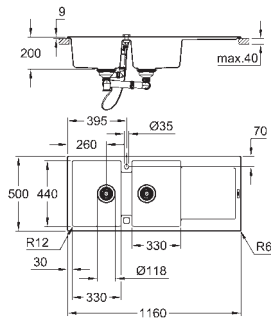

GROHE EVIERS COMPOSITE

Référence No.

Finition

Prix € sans
TVA

31 647 AT0
31 647 AP0

gris granite
noir granite

335,35
335,35

K500

Evier composite avec égouttoir

modèle : K500 80-C 116/50 2.0 rev

Type : à encastrer

Matière : quartz composite

GROHE Whisper

taille du meuble min. : 800 mm

dimensions : 1160 x 500 mm

2 bacs : 330 x 440 x 200 mm

GROHE FastFixation installation rapide

Evier réversible

Découpe : 1140 x 480 mm

vidage : vidage automatique

accessoires inclus : vidage automatique avec poignée rotative, syphon, panier et set d'installation

En option : vidage automatique avec bouton poussoir (40 986 SD0)

nombre de supports de montage inclus (encastré par dessus): 12

Rayon extérieur : R6, rayon bac intérieur : R12

31 648 AT0
31 648 AP0

gris granite
noir granite

257,37
257,37