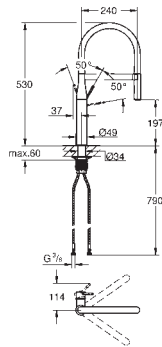

30 503 000	chromé	557,05
30 503 DC0	supersteel	719,12

Édition professionnelle
disponible à partir de mars 2021