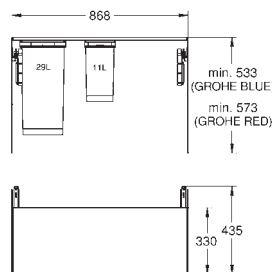

40 982 000

GROHE Blue

Waste separation system 90 cm - 11 l / 29 l

Type d'installation : panneau latéral et porte avant

Technique : ouverture totale sur rails avec amortissement

Séparation : double 1x 11 l, 1x 29 l

Taille du meuble : 90 cm

Hauteur d'installation 533 mm minimum, 573 mm maximum

Compatible avec GROHE Blue Home, GROHE Blue Professionnel et GROHE Red taille M et L

301,20