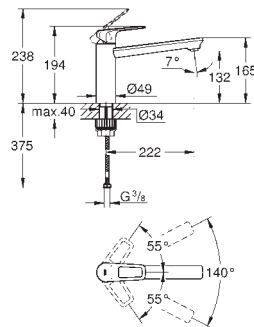

31 706 000

chromé

94,29

BauLoop
Mitigeur évier

bec médium
monotrou

GROHE StarLight : chrome éclatant et durable

GROHE Longlife cartouche céramique 35 mm

GROHE Zero circuits d'eau internes séparés – **sans plomb ni nickel**

bec mobile

zone de rotation 140°

mousseur facile à remplacer avec une simple pièce de monnaie

flexible(s) de raccordement souple(s)

GROHE FastFixation Plus installation simple et ultra rapide - aucun outil nécessaire

pour une installation sur un plan de travail de max. 400 mm,

un kit de fixation 48 384 000 est nécessaire