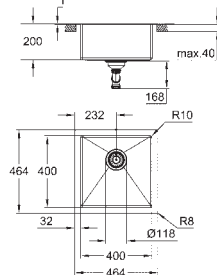

31 578 SD1

RealSteel

186,02

K700

Evier acier inoxydable

modèle : K700 45-S 46,4/46,4 1.0

Montage : à encastrer par dessous, à encastrer par dessus ou affleurant
matériel: acier inoxydable AISI 304 (V2A)

Épaisseur du matériau : 1 mm

GROHE Starlight chrom éclatant et durable

finition : satin finish

GROHE Whisper

taille du meuble min : 450 mm

dimensions : 464 x 464 mm

1 bac : 400 x 400 x 200 mm

rayon extérieur : R11 (sous encastré)/R3 (encastré par dessus),

rayon bac intérieur : R10

GROHE FastFixation installation rapide

Découpe (à encastrer par dessous) : 402 x 402 mm (R11)

Découpe (à encastrer par dessus) : 449 x 449 mm

Panier : Ø 3,5"/90 mm panier

accessoires inclus : syphon, panier et set d'installation

En option : vidage automatique avec bouton poussoir (40 986 SD0)

nombre de supports de montage inclus (encastré par dessus): 8

nombre de supports de montage inclus (encastré par dessous): 8

31 726 SD0

RealSteel

201,82

K700

Evier acier inoxydable

modèle : K700 60-S 55/45 1.0

Montage : à encastrer par dessous, à encastrer par dessus ou affleurant
matériel: acier inoxydable AISI 304 (V2A)

Épaisseur du matériau : 1 mm

GROHE Starlight chrom éclatant et durable

finition : satin finish

GROHE Whisper

taille du meuble min. : 600 mm

dimensions : 550 x 450 mm

1 bac : 500 x 400 x 200 mm

rayon extérieur : R11 (sous encastré)/R3 (encastré par dessus),

rayon bac intérieur : R10

GROHE FastFixation installation rapide

découpe (à encastrer par dessous) : 502 x 402 mm (R11)

découpe (à encastrer par dessus) : 535 x 435 mm

Panier : Ø 3,5"/90 mm panier

accessoires inclus : syphon, panier et set d'installation

En option : vidage automatique avec bouton poussoir (40 986 SD0)

nombre de supports de montage inclus (encastré par dessus): 8

nombre de supports de montage inclus (encastré par dessous): 8