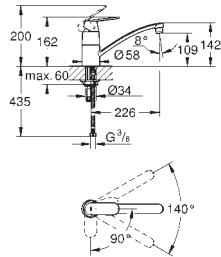

32 844 000

chromé

129,45

Eurosmart Cosmopolitan
Mitigeur évier

monotrou

GROHE Starlight chrom éblouissant et durable

GROHE SilkMove ES cartouche en céramique 35 mm avec système éco grâce

au positionnement central de l'eau froide

mousseur

limiteur de débit ajustable

bec mobile

zone de rotation 140°

avec butée économique 1/2 débit

flexible(s) de raccordement souple(s)

GROHE FastFixation

cartouche avec réglage de débit à 2 niveaux