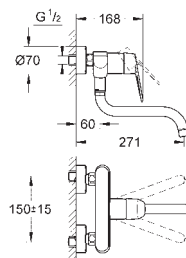

33 772 002

chromé

244,63

Eurodisc Cosmopolitan
Mitigeur évier

montage mural

GROHE Starlight chrom éclatant et durable

GROHE SilkMove: cartouche en céramique 46 mm

mousseur

limiteur de débit ajustable

bec mobile

Zone de rotation au choix : 0° / 150°

saillie 271 mm

raccords S

CUISINE