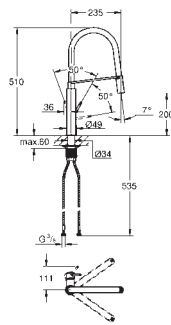

GROHE CONCETTO

Référence No.

Finition

Prix € sans
TVA

31 491 000
31 491 DC0

chromé
supersteel

432,69
562,14

Concetto

Mitigeur évier

monotrou

GROHE StarLight : chrome éclatant et durable

GROHE SilkMove : cartouche en céramique 28 mm

limiteur

avec limiteur de course intégré

avec douchette professionnelle

avec flexible hygiénique en Santoprene **GROHFlexx** cuisine

inverseur : jet laminaire / jet douche **SpeedClean**

inversion automatique du jet douche au jet laminaire

GROHE Magnetic Docking garantit une extraction et retour facile du douchette bec orientable

zone de rotation: 360°

protégé contre anti-retour

flexible(s) de raccordement souple(s)

GROHE FastFixation