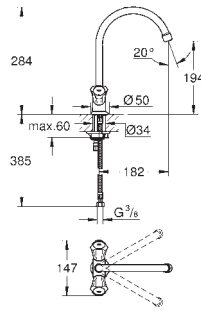

31 831 001

chromé

93,27

Costa L
Mélangeur évier
poignées métalliques
avec isolation thermique
GROHE Starlight chrom éblouissant et durable
têtes Longlife
mousseur
bec mobile
zone de rotation: 360°
flexible(s) de raccordement souple(s)