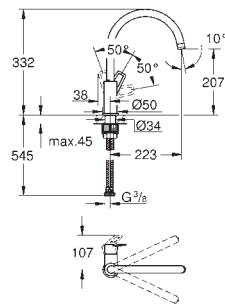

Référence No.

Finition

Prix € sans
TVA

31 368 001

chromé

107,03

BauLoop
Mitigeur évier

bec haut
monotrou

GROHE StarLight : chrome éclatant et durable

GROHE Longlife cartouche céramique 28 mm

GROHE Zero circuits d'eau internes séparés – **sans plomb ni nickel**

bec avec mousseur

bec mobile

zone de rotation: 360°

flexible(s) de raccordement souple(s)

GROHE FastFixation

Plus installation simple et ultra rapide - aucun outil nécessaire

pour une installation sur un plan de travail de max. 600 mm,

un kit de fixation 48 384 000 est nécessaire