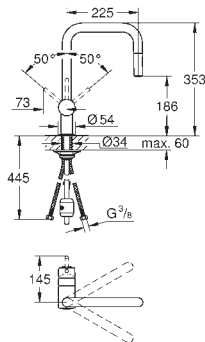

32 322 002	chromé	299,67
32 322 DC2	supersteel	386,82
32 322 DA2	warm sunset	419,95
32 322 DL2	brushed warm sunset	444,92
32 322 A02	hard graphite	415,36
32 322 AL2	brushed hard graphite	444,92

Minta
Mitigeur évier
bec U
monotrou
GROHE StarLight : chrome éblouissant et durable
GROHE SilkMove: cartouche en céramique 46 mm
GROHE EasyDock : Après chaque usage, la douchette extractible revient aisément à sa position initiale.
douchette extractible (2 jets)
inverseur : jet laminaire / jet douche **SpeedClean**
inversion automatique du jet douche au jet laminaire
limiteur de débit ajustable
bec mobile
zone de rotation: 360°
clapet anti-retour intégré
protégé contre anti-retour
flexible(s) de raccordement souple(s)
GROHE FastFixation

40 684 000	chromé	45,87
40 684 DC0	supersteel	47,91

Minta
Levier
pour Minta mitigeurs monocommande
pour évier

CUISINE