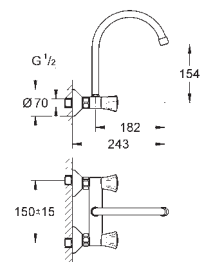

31 829 001

chromé

97,34

**Costa L**  
**Mélangeur évier**  
poignées métalliques  
avec isolation thermique  
vissées  
têtes Longlife  
mousseur  
bec mobile  
zone de rotation: 360°  
flexible(s) de raccordement souple(s)