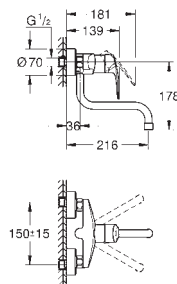

30 567 000

chromé

162,58

30 567 DC0

supersteel

211,10

Eurosmart
Mitigeur évier

bec haut
monotrou

GROHE StarLight : chrome éclatant et durable

GROHE SilkMove : cartouche en céramique 28 mm

limiteur de température intégré

mousseur

limiteur de débit ajustable

bec mobile

zone de rotation 150°

GROHE Zero circuits d'eau internes séparés – sans plomb ni nickel

flexibles de raccordement souples 3/8"

GROHE FastFixation Plus

pression minimale recommandée 1.0 bar

new