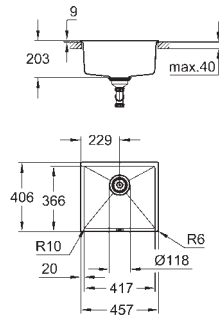

GROHE EVIERS COMPOSITE

Référence No.

Finition

Prix € sans
TVA

31 653 AT0
31 653 AP0

gris granite
noir granite

176,85
176,85

K700U

Evier composite

modèle : K700U 50-C 45.7/40.6 1.0

Montage : à encastrer et à encastrer par dessous

Matière : quartz composite

GROHE Whisper

Taille min. du meuble : 500 mm

dimensions : 457 x 406 mm

1 bac : 417 x 366 x 203 mm

rayon extérieur : R6, rayon bac intérieur : R10

GROHE FastFixation installation rapide

Découpe : 417 x 366 mm

Panier : Ø 3,5"/90 mm panier

En option : vidage automatique avec bouton poussoir (40 986 SD0)

accessoires inclus : syphon, panier et set d'installation

montage avec silicone (si encastré par dessus)

nombre de supports de montage inclus (encastré par dessous): 8

31 654 AT0
31 654 AP0

gris granite
noir granite

203,35
203,35