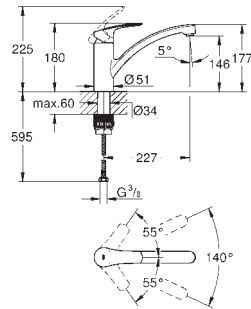

Référence No. Finition Prix € sans TVA

new

33 281 003
33 281 DC3

chromé
supersteel

115,69
150,35

Eurosmart
Mitigeur évier

bec bas
monotrou

GROHE StarLight : chrome éclatant et durable

GROHE SilkMove: cartouche en céramique 35 mm

limiteur de température intégré

limiteur de débit ajustable

bec mobile

zone de rotation 140°

GROHE Zero circuits d'eau internes séparés – sans plomb ni nickel

mousseur facile à remplacer avec une simple pièce de monnaie

flexibles de raccordement souples 3/8"

GROHE FastFixation Plus

new