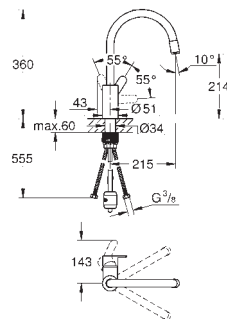

31 126 004

chromé

212,52

Eurostyle Cosmopolitan
Mitigeur évier

bec haut
monotrou

GROHE StarLight : chrome éclatant et durable

GROHE SilkMove: cartouche en céramique 35 mm

GROHE EasyDock : Après chaque usage, la douchette extractible revient aisément à sa position initiale.

GROHE Zero circuits d'eau internes séparés – **sans plomb ni nickel**

mousseur extractible

limiteur de débit ajustable

bec mobile

zone de rotation: 360°

protégé contre anti-retour

flexible(s) de raccordement souple(s)

GROHE FastFixation installation rapide