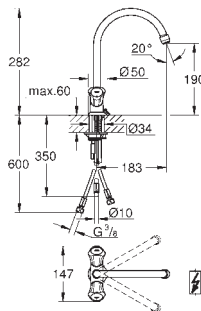

31 831 001

chromé

93,27

**Costa L**  
**Mélangeur évier**  
poignées métalliques  
avec isolation thermique  
**GROHE Starlight** chrom éblouissant et durable  
têtes Longlife  
mousseur  
bec mobile  
zone de rotation: 360°  
flexible(s) de raccordement souple(s)