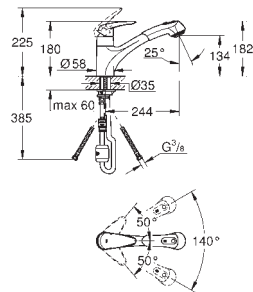

**GROHE Starlight** chrom éclatant et durable

**GROHE SilkMove**: cartouche en céramique 46 mm

bec mobile avec limiteur de butée et brise-jet

zone de rotation 140°

flexible(s) de raccordement souple(s)

**GROHE FastFixation**