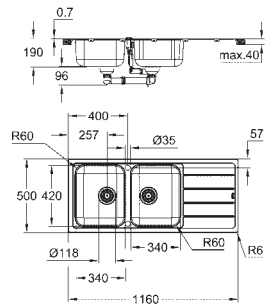

31 588 SD1

RealSteel

201,33

K500

Evier acier inoxydable avec égouttoir

modèle : K500 80-S 116/50 2.0 rev

Type d'installation : A encastrer ou affleurant

matériel: acier inoxydable AISI 304 (V2A)

Épaisseur du matériau : 0.7 mm

GROHE Starlight chrom éclatant et durable

finition : satin finish

GROHE Whisper

taille du meuble min. : 800 mm

dimensions : 1160 x 500 mm

1er bac : 340 x 420 x 190 mm

2ème bac : 340 x 420 x 190 mm

Rayon extérieur : R6 (encastré), rayon bac intérieur : R90

GROHE FastFixation installation rapide

Evier réversible

Découpe (A encastrer) : 1140 x 480 mm

trous pré-perçés : 2 x 35 mm

Vidage : Ø 3.5"/90 mm vidage automatique avec panier

accessoires inclus : vidage automatique avec poignée rotative, syphon, panier et set d'installation

En option : vidage automatique avec bouton poussoir (40 986 SD0)

nombre de supports de montage inclus (encastré par dessus): 18

31 573 SD1

RealSteel

291,01

Minta

Evier et mitigeur monocommande bundle

constitué de :

K500 évier en acier inox avec vidage (31 571 SD1)

Mitigeur Minta avec bec L et mousseur extractible (32 168 000)

bec haut

monotrou

GROHE StarLight : chrome éclatant et durable

GROHE SilkMove: cartouche en céramique 35 mm

mousseur extractible

limiteur de débit ajustable

bec mobile

zone de rotation: 360°

protégé contre anti-retour

flexible(s) de raccordement souple(s)

Rayon extérieur : R6 (affleurant), rayon bac intérieur : R65

GROHE FastFixation installation rapide

En option : vidage automatique avec bouton poussoir (40 986 SD0)

nombre de supports de montage inclus (encastré): 14