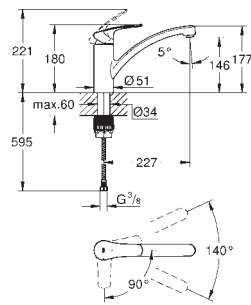

mousseur facile à remplacer avec une simple pièce de monnaie

flexibles de raccordement souples 3/8"

**GROHE FastFixation Plus**

new

32 221 003

chromé

115,69

**Eurosmart**  
**Mitigeur évier**