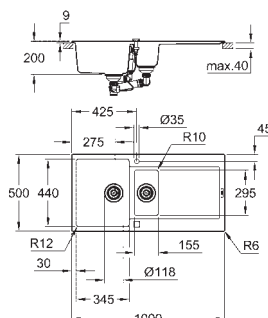

K500

Evier composite avec égouttoir

Modèle : K500 60-C 100/50 1.5 rev

Type : à encastrer

Matière : quartz composite

GROHE Whisper

taille du meuble min. : 600 mm

Dimensions : 1000 x 500 mm

1 bac : 345 x 440 x 200 mm

0.5 bac : 155 x 295 x 146 mm

GROHE FastFixation installation rapide

Evier réversible

Découpe : 980 x 480 mm

vidage : vidage automatique

accessoires inclus : vidage automatique avec poignée rotative, syphon, panier et set d'installation

En option : vidage automatique avec bouton poussoir (40 986 SD0)

nombre de supports de montage inclus (encastré par dessus): 12

Rayon extérieur : R6, rayon bac intérieur : grand bac R12, petit bac R10

CUISINE