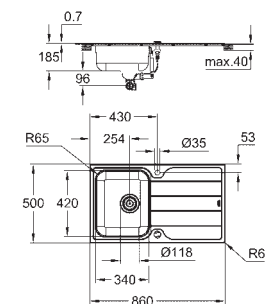

**GROHE FastFixation** installation rapide

En option : vidage automatique avec bouton poussoir (40 986 SD0)

nombre de supports de montage inclus (encastré): 14