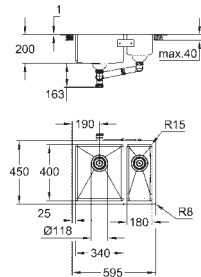

GROHE EVIERS EN ACIER INOXYDABLE

Référence No.

Finition

Prix € sans
TVA

31 577 SD1

RealSteel

236,48

K700U

Evier acier inoxydable

Modèle : K700U 60-S 59,5/45 1.5 lh

Montage : à encastrer par dessous, à encastrer par dessus ou affleurant
matériel: acier inoxydable AISI 304 (V2A)

Épaisseur du matériau : 1 mm

GROHE Starlight chrom éclatant et durable

finition : satin finish

GROHE Whisper

taille du meuble min. : 600 mm

dimensions : 595 x 450 mm

1 bac : 340 x 400 x 200 mm

0,5 bac : 180 x 400 x 140 mm

rayon extérieur : R16 (sous encastré)/R3 (encastré par dessus),

rayon bac intérieur : R15

GROHE FastFixation installation rapide

bac principal à gauche

Découpe (à encastrer par dessous) : 547 x 402 mm (R16)

Découpe (à encastrer par dessus) : 580 x 435 mm

Panier : Ø 3,5"/90 mm panier

accessoires inclus : syphon, panier et set d'installation

En option : vidage automatique avec bouton poussoir (40 986 SD0)

nombre de supports de montage inclus (encastré par dessus): 8

nombre de supports de montage inclus (encastré par dessous): 8