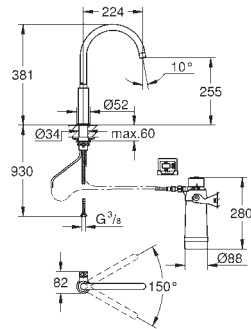

GROHE BLUE PURE

Référence No.

Finition

Prix € sans
TVA

30 387 000

chromé

218,13

GROHE Blue Pure Mono Kit de démarrage

constitué de :

GROHE Blue Mono Mitigeur évier avec système de filtration
monotrou

bec C

Une manette pour délivrer de l'eau filtrée

tête 1/2"

GROHE StarLight : chrome éclatant et durable

bec mobile

zone de rotation 150°

flexible(s) de raccordement souple(s)

GROHE Blue Tête de filtre

GROHE Blue filtre au charbon actif pour un goût premium

Capacité 3000 L

Compteur de durée de vie du filtre avec piles incluses 2 x AA