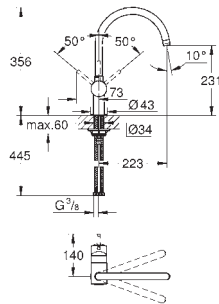

GROHE MINTA / MINTA SMARTCONTROL / MINTA TOUCH

Référence No.

Finition

Prix € sans
TVA

32 917 000	chromé	237,50
32 917 DC0	supersteel	307,32
32 917 KS0	velvet black	307,83
32 917 DA0	warm sunset	331,27
32 917 DL0	brushed warm sunset	354,72
32 917 A00	hard graphite	331,27
32 917 AL0	brushed hard graphite	354,72

Minta

Mitigeur évier

bec C

monotrou

GROHE Starlight chrom éclatant et durable

GROHE SilkMove: cartouche en céramique 46 mm

limiteur de débit ajustable

bec mobile

rotation réglable à 0° / 150° / 360°

flexible(s) de raccordement souple(s)

GROHE FastFixation

limiteur de course en option (46 308 000)