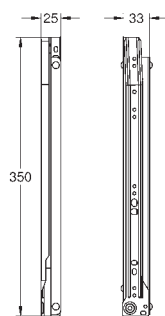

GROHE SYSTÈMES DE POUBELLES

Référence No.

Finition

Prix € sans
TVA

40 984 000

44,34

GROHE Blue

Kit pour couvercle en métal extractible

Contient : Rails coulissants et tapis antidérapant

Pour utilisation avec système de poubelle GROHE Blue 40 980, 40 981, 40 982 ou 40 983, vendu séparément