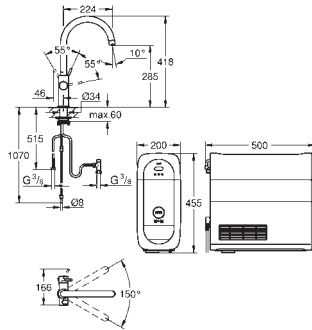

40 547 001

**GROHE Blue** 425 g CO<sub>2</sub> bottle