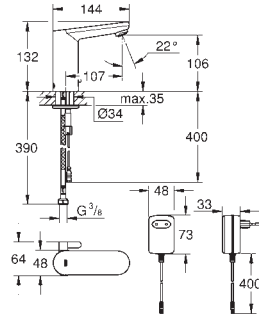

# GROHE EUROSMART COSMOPOLITAN E

Ref. No.	Colour	EAN	Retail Guide Price (£)
----------	--------	-----	------------------------

36 325 001	Chrome	4005176305764	476.83
------------	--------	---------------	--------