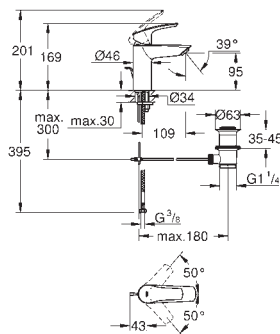

**23 922 003      Chrome      4005176613227      118.37**  
 ditto, smooth body with push-open pop-up waste set 1 1/4"

**32 467 003      Chrome      4005176613210      105.09**  
 ditto, smooth body

**33 265 30L      Chrome      4005176644269      118.40**