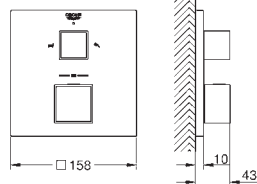

outlet B = 27 l/min

outlet C = 30 l/min

without roughing-in-set

35 604 000		4005176698774	142.72
<b>GROHE Rapido SmartBox universal rough-in box for concealed installation</b>			

24 155 000	Chrome	4005176481192	675.61
24 155 DC0	supersteel	4005176574245	841.99
24 155 AL0	Brushed Hard Graphite	4005176585937	961.72