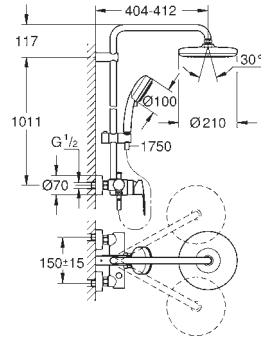

# GROHE TEMPESTA SYSTEM

Ref. No.	Colour	EAN	Retail Guide Price (£)
----------	--------	-----	------------------------

26 224 001	Chrome	4005176408168	557.53
------------	--------	---------------	--------