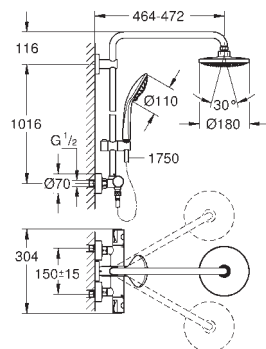

**Twistfree** preventing the hose from twisting

minimum flow rate 7 l/min.

optional upgrade: **GROHE EasyReach** tray (26 362)

26 418 000	Chrome	4005176407666	601.83
------------	--------	---------------	--------