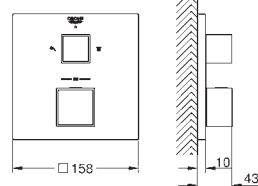

35 604 000		4005176698774	142.72
------------	--	---------------	--------

**GROHE Rapido SmartBox universal rough-in box for concealed installation**

24 154 000	Chrome	4005176481185	675.61
24 154 DC0	supersteel	4005176574238	841.99
24 154 AL0	Brushed Hard Graphite	4005176585920	961.72