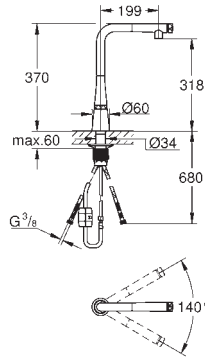

# GROHE ZEDRA / ZEDRA SMARTCONTROL / ZEDRA TOUCH

Ref. No.	Colour	EAN	Retail Guide Price (£)
----------	--------	-----	------------------------

31 593 002	Chrome	4005176521942	495.07
31 593 DC2	supersteel	4005176521959	743.22