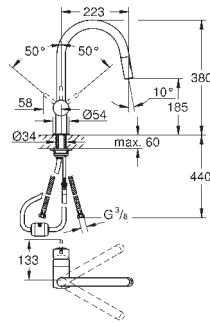

32 488 000	Chrome	4005176289552	211.51
32 488 DC0	supersteel	4005176804939	278.76
32 488 DA0	warm sunset	4005176488795	300.97
32 488 DL0	brushed warm sunset	4005176488801	300.98
32 488 A00	hard graphite	4005176488771	300.97
32 488 AL0	Brushed Hard Graphite	4005176488788	300.98