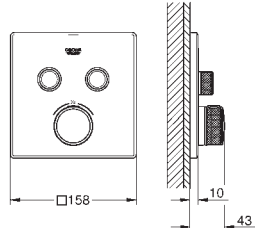

35 604 000	4005176698774	142.72
<b>GROHE Rapido SmartBox universal rough-in box for concealed installation</b>		

29 124 000	Chrome	4005176413308	692.57
29 124 DC0	supersteel	4005176526329	845.68
29 124 GN0	brushed cool sunrise	4005176558207	966.69
29 124 DL0	brushed warm sunset	4005176558177	966.69
29 124 A00	hard graphite	4005176558139	906.18
29 124 AL0	Brushed Hard Graphite	4005176558146	966.69