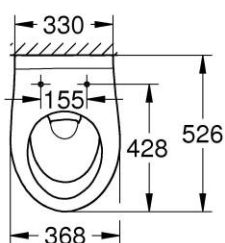

Position Artikelbeschreibung / ¹Listenpreis **2025_01** in Euro

4.02.2.2. Mit Spülrand

4.02.2.2.01. GROHE WWC Bau Keramik Basic 39491 tief m.Spülr.

GROHE Bau Keramik Wand-Tiefspül-WC Basic
für Unterputz-Spülkasten

mit Spülrand (glasiert)

Abgang waagrecht

Spülmenge 3/6 l

Ausladung: 526 mm

Breite: 368 mm

aus Sanitärkeramik

kompatibel mit WC-Sitz mit Deckel 39 493 000 (Soft Close) und

WC-Sitz mit Deckel 39 492 000 (ohne Soft Close)

Artikelnummer: 39491000 alpinweiß

Listenpreis 93,80