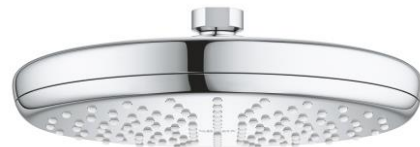

Position Artikelbeschreibung / ¹Listenpreis **2025_01** in Euro

2. Brausen

2.01. Kopfbrausen

2.01.1. Brausen

2.01.1.01. GROHE Kopfbrause Tempesta 210 26410 WS

GROHE Tempesta 210 Kopfbrause

1 Strahlart: Rain

Abmessung: Ø 210 mm

Kugelgelenk mit Schwenkwinkel ± 15 °

Anschlussgewinde 1/2"

GROHE Water Saving - weniger Wasser, perfekter Wasserfluss

maximaler Durchfluss (bei 3 bar): 8,5 l/min

GROHE DreamSpray perfektes Strahlbild

GROHE Long-Life Oberfläche

SpeedClean Antikalk-System

Artikelnummer: 26410000 chrom

Listenpreis 108,15

<https://www.grohe.de/de_de/-26410000.html>