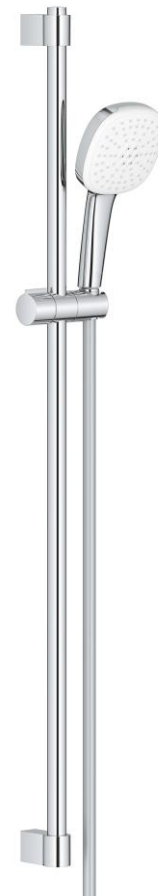

Position Artikelbeschreibung / ¹Listenpreis **2025_01** in Euro

2.02.2.2.03. GROHE Brausestg.-Set Tempesta Cube 110 II 26748 -3 600 WS8

GROHE Tempesta Cube 110 Brausestangenset

2 Strahlarten: Rain, Jet

bestehend aus:

Handbrause Tempesta Cube 110 (26 746)

Brausestange Tempesta 600 mm (27 523)

Brauseschlauch Relexaflex 1.750 mm (28 154)

GROHE Water Saving - *weniger Wasser, perfekter Wasserfluss*

maximaler Durchfluss (bei 3 bar): **7,4 l/min**

GROHE SmartSwitch Strahlumstellung per Drehscheibe

GROHE DreamSpray Perfektes Strahlbild

GROHE Long-Life Oberfläche

GROHE FastFixation obere Konsole variabel zur Anpassung an

vorhandene Bohrlöcher

SpeedClean Antikalk-System

ShockProof Silikonringschützt vor Beschädigung durch

Herunterfallen der Brause

Professional Edition

Artikelnummer: 26748003 chrom

Listenpreis 66,90

<https://www.grohe.de/de/de/-26748003.html>