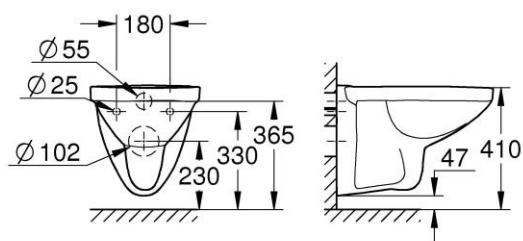

Position Artikelbeschreibung / ¹Listenpreis **2025_01** in Euro

4.02.2.2. Mit Spülrand

4.02.2.2.01. GROHE WWC Bau Keramik Basic 39491 tief m.Spülr.

GROHE Bau Keramik Wand-Tiefspül-WC Basic
für Unterputz-Spülkasten

mit Spülrand (glasiert)

Abgang waagrecht

Spülmenge 3/6 l

Ausladung: 526 mm

Breite: 368 mm

aus Sanitärkeramik

kompatibel mit WC-Sitz mit Deckel 39 493 000 (Soft Close) und

WC-Sitz mit Deckel 39 492 000 (ohne Soft Close)

Artikelnummer: 39491000 alpinweiß

Listenpreis 93,80