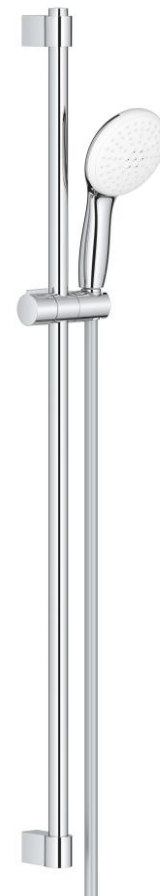

vorhandene Bohrlöcher

SpeedClean Antikalk-System

ShockProof Silikonringschützt vor Beschädigung durch

Herunterfallen der Brause

Professional Edition

Artikelnummer: 26163003 chrom

Listenpreis 74,75

<https://www.grohe.de/de/de/-26163003.html>