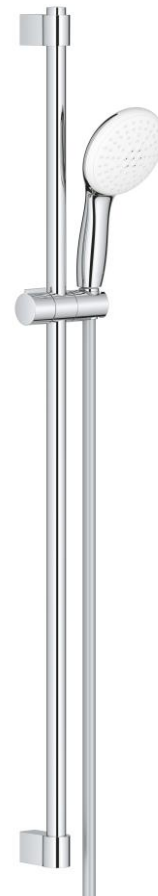

GROHE DreamSpray Perfektes Strahlbild

GROHE Long-Life Oberfläche

GROHE FastFixation obere Konsole variabel zur Anpassung an vorhandene Bohrlöcher

SpeedClean Antikalk-System

ShockProof Silikonringschützt vor Beschädigung durch Herunterfallen der Brause

Professional Edition

Artikelnummer: 2764630E chrom

Listenpreis 74,75

https://www.grohe.de/de_de/-2764630E.html

Position Artikelbeschreibung / ¹Listenpreis **2025_01** in Euro**1.2.2.02. GROHE Brausestg.-Set Tempesta 110 I 27925 -3 900 WS8**