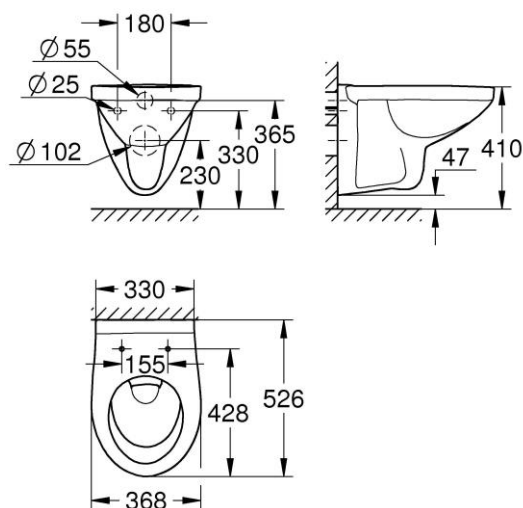

Position Artikelbeschreibung / ¹Listenpreis **2025_01** in Euro

1.4.1.03. GROHE WWC Bau Keramik Basic 39491 tief m.Spülr.
GROHE Bau Keramik Wand-Tiefspül-WC Basic
für Unterputz-Spülkasten
mit Spülrand (glasiert)
Abgang waagrecht
Spülmenge 3/6 l
Ausladung: 526 mm
Breite: 368 mm
aus Sanitärkeramik
kompatibel mit WC-Sitz mit Deckel 39 493 000 (Soft Close) und
WC-Sitz mit Deckel 39 492 000 (ohne Soft Close)
Artikelnummer: 39491000 alpinweiß

Listenpreis 93,80