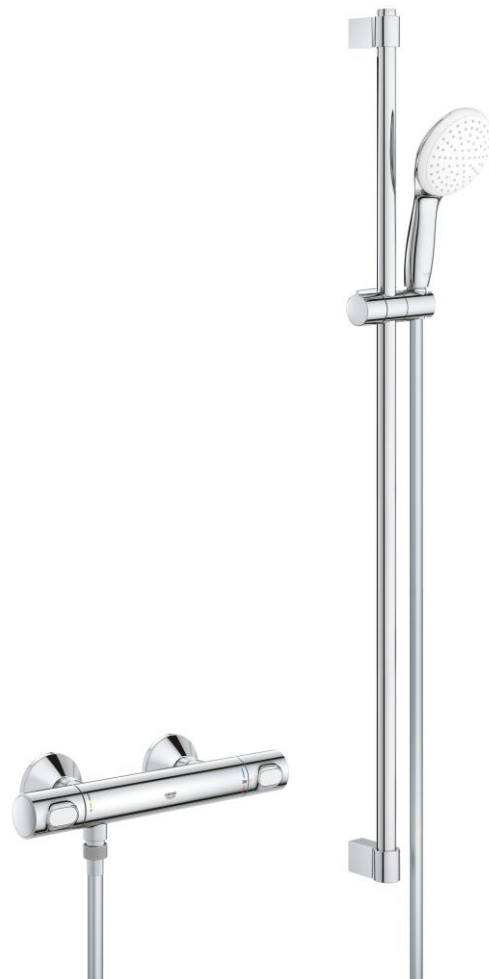

ShockProof Silikonringschützt vor Beschädigung durch

Herunterfallen der Brause

Professional Edition

Artikelnummer: 34797001 chrom

Listenpreis **184,30**

https://www.grohe.de/de_de/-34797001.html

Position Artikelbeschreibung / ¹Listenpreis **2025_01** in Euro

1.2.2. Brausen

1.2.2.01. GROHE Brausestg.-Set Tempesta 110 II 27646 30E 900 WS6

GROHE Tempesta 110 Brausestangenset

2 Strahlarten: Rain, Jet

bestehend aus:

Handbrause Tempesta 110 (27 597)

Brausestange Tempesta 900 mm (27 524)