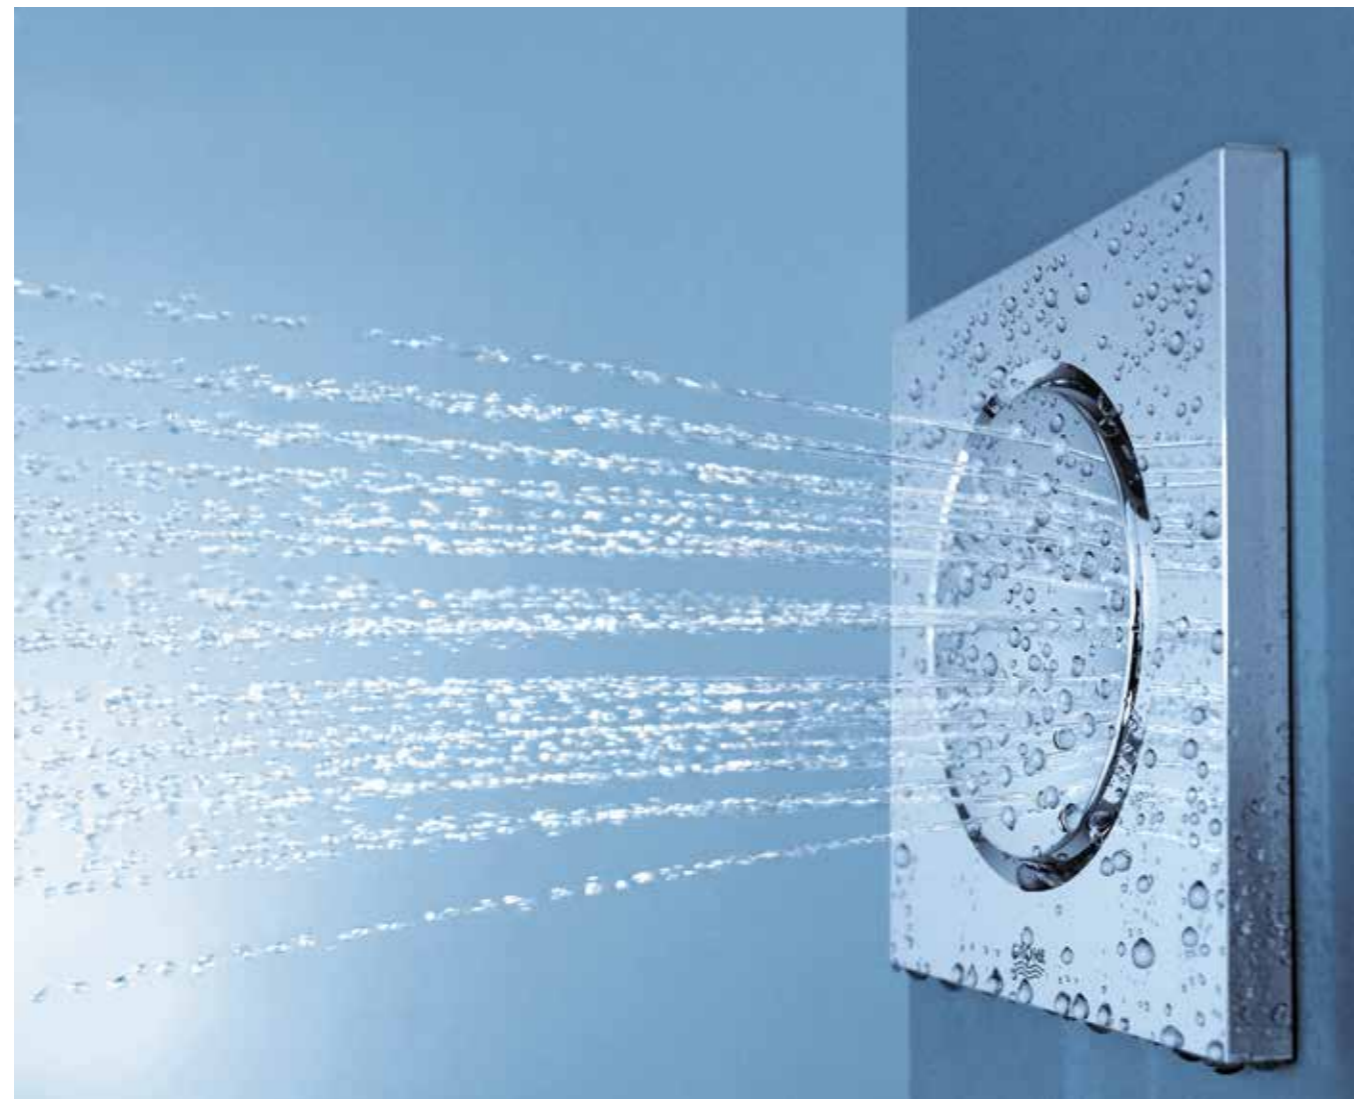

## RUND ODER ECKIG? GROSS ODER KLEIN?

An der Wand oder Decke montiert? GROHE Kopfbrausen gibt es in allen Formen und Größen – passend zu Ihrem Badezimmer Design und Ihrem Budget. Alle Ausführungen verfügen über die GROHE DreamSpray Technologie, welche für einen luxuriösen, vollen Duschstrahl und somit für ein unschlagbares Duschvergnügen sorgt. SpeedClean Düsen sorgen für eine einfache Säuberung bei Kalkablagerungen.