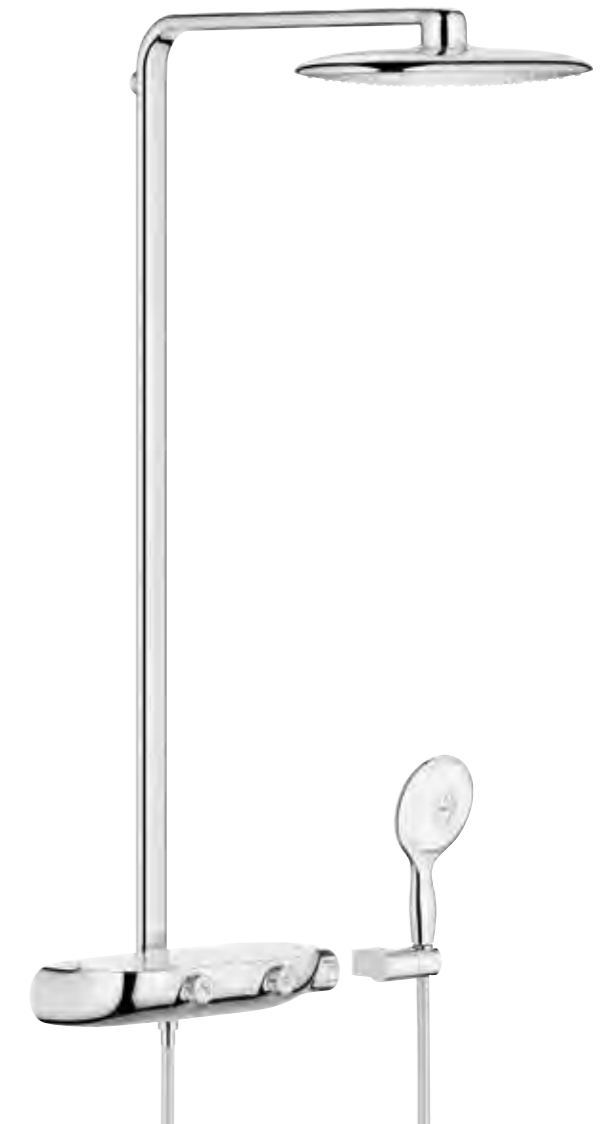

● ○
26 361 000
Rainshower SmartControl 360 Mono
Duschesystem mit Thermostat
Rainshower 360 Mono Kopfbrause
Strahlarten Kopfbrause:
GROHE PureRain / GROHE Rain O²*
Power&Soul 130 Handbrause
Strahlarten Handbrause:
GROHE Rain O², Rain,
Bokoma Spray, Jet **1.747,70**
26 361 LSO
MoonWhite **1.747,70**

Farboptionen:
● 00 | StarLight Chrom
○ LS | MoonWhite

* muss bei der Erstinstallation festgelegt werden; Werkseinstellung PureRain