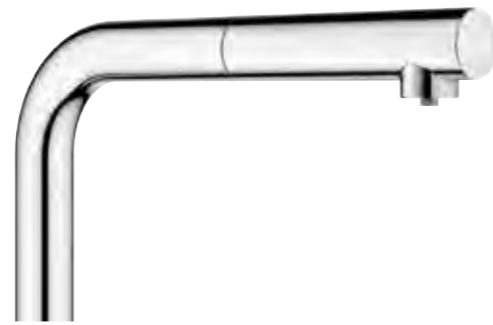

MIT HERAUSZIEHBAREM MOUSSEURAUFLAUF

Unsere neuen GROHE Blue Home Armaturen sind mit einem herausziehbaren Mousseurauflauf ausgestattet, der für ultimative Funktionalität und flexible Handhabung sorgt. Wählen Sie aus drei zeitgemäßen Armaturendesigns mit herausziehbarem und hygienischem Mousseurauflauf sowie separater Wasserführung, um bequem gefiltertes und ungefiltertes Wasser zu zapfen.

STEUERUNG VIA SMARTPHONE-APP

Steuern Sie Ihr GROHE Blue Home Wassersystem höchst komfortabel per Smartphone-App. Die GROHE Ondus App zeigt Ihnen nicht nur an, wenn der Filter oder die CO₂-Flasche ersetzt werden muss, sondern kann für Sie auch gleich die Bestellung übernehmen. Sie können damit außerdem Wasser zapfen und Ihren Wasserkonsum über Ihre persönlichen Fitness-Apps anzeigen lassen.

Systemvoraussetzungen für GROHE Blue Home mit Bluetooth®

Apple: iPhone mit iOS 9.0 oder höher
Android: Smartphone mit Android 4.3 oder höher

Mobile Endgeräte und die GROHE Ondus App*** sind nicht im Lieferumfang enthalten und müssen über einen autorisierten Apple-Händler / Händler / iTunes oder den Google Play Store bezogen werden.

* Die Bluetooth® Wortmarke und die Logos sind registrierte Markenzeichen der Bluetooth SIG, Inc. und stehen unter Lizenz, wenn sie von der Grohe AG verwendet werden. Andere Markenzeichen und Markennamen gehören ihren jeweiligen Besitzern.

** Apple, das Apple Logo, iPod, iPod Touch, iPhone und iTunes sind Markenzeichen der Apple Inc., die in den USA und anderen Ländern eingetragen sind. Apple ist nicht verantwortlich für die Funktion dieses Gerätes oder dessen Übereinstimmung mit Sicherheitsstandards und regulativen Normen.

*** Kostenlos im iTunes oder Google Play Store erhältlich.