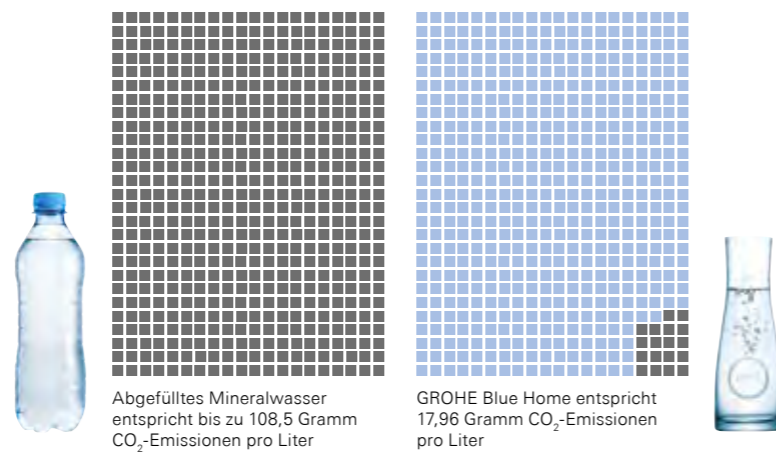

Brauchen wir also wirklich Wasser in Flaschen? Bei GROHE glauben wir, dass wir die Lösung mit GROHE Blue Home gefunden haben. Wir haben bei der Universität Göttingen eine detaillierte Untersuchung in Auftrag gegeben, um die CO₂-Emissionen zu vergleichen. Das Ergebnis: eine erhebliche Einsparung von 61 % im Vergleich zu Mineralwasser in Flaschen.

Sie können also reinstes, bestes Wasser genießen, ohne dabei Kompromisse bei der Umweltverträglichkeit machen zu müssen.