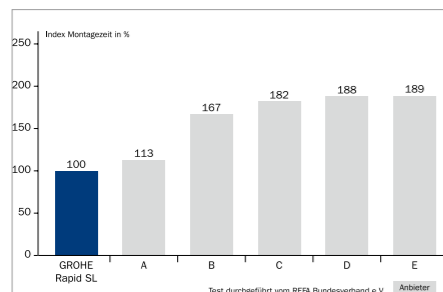

Komplettinstallation Vorwand-WC-Elemente zur Trockenverkleidung mit Betätigung.