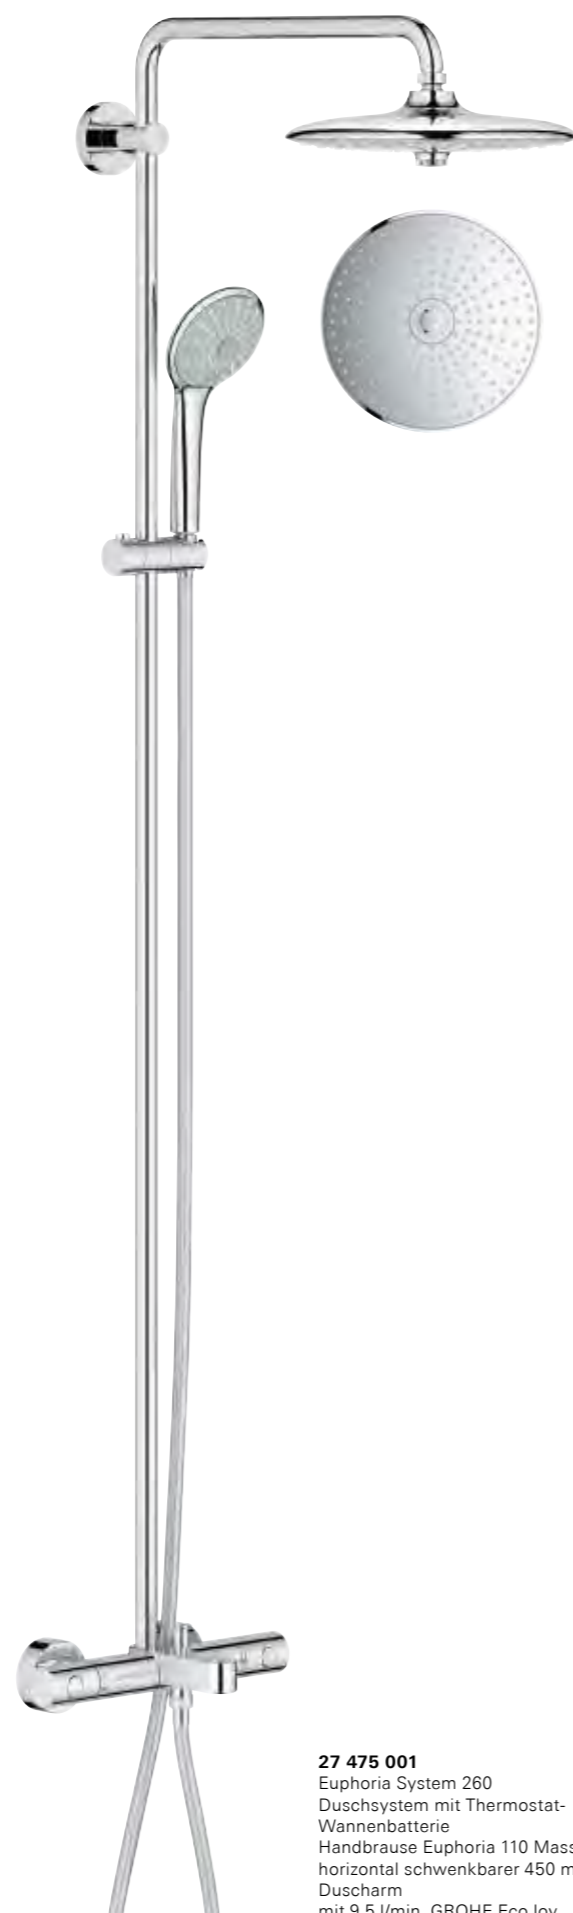

27 475 001
Euphoria System 260
Duschsystem mit Thermostat-
Wannebatterie
Handbrause Euphoria 110 Massage
horizontal schwenkbarer 450 mm
Duscharm
mit 9,5 l/min. GROHE EcoJoy
946,35