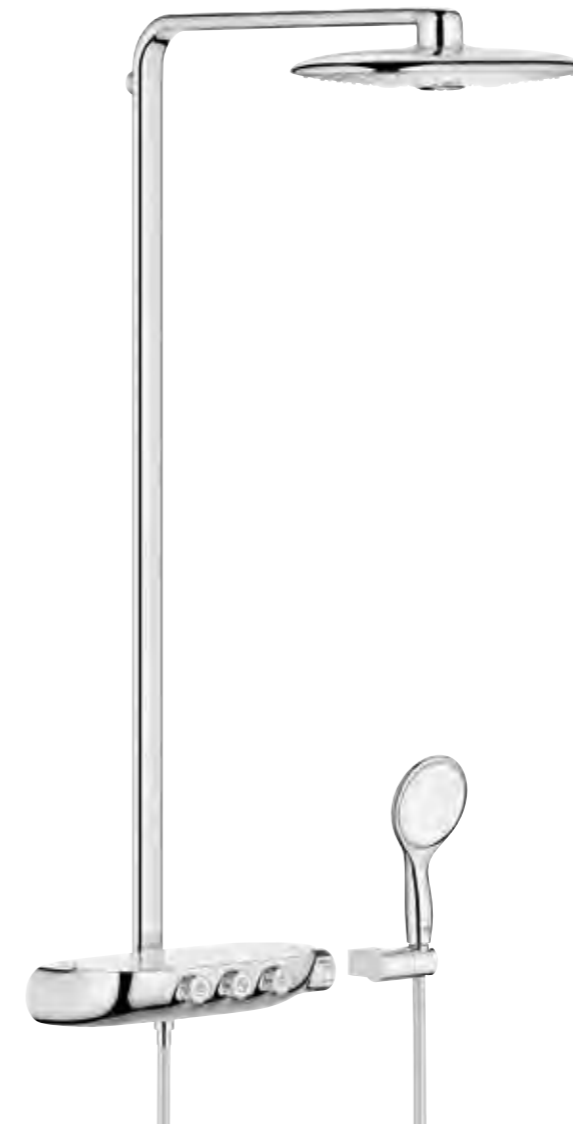

● ○
26 250 000
Rainshower SmartControl 360 Duo
Duschesystem mit Thermostat
Rainshower SmartControl 360
Kopfbrause
Strahlarten Kopfbrause:
GROHE PureRain / GROHE Rain O²*
+ TrioMassage
Power&Soul 115 Handbrause
Strahlarten Handbrause:
Rain / GROHE Rain O² **1.957,45**
26 250 LSO
MoonWhite **1.957,45**