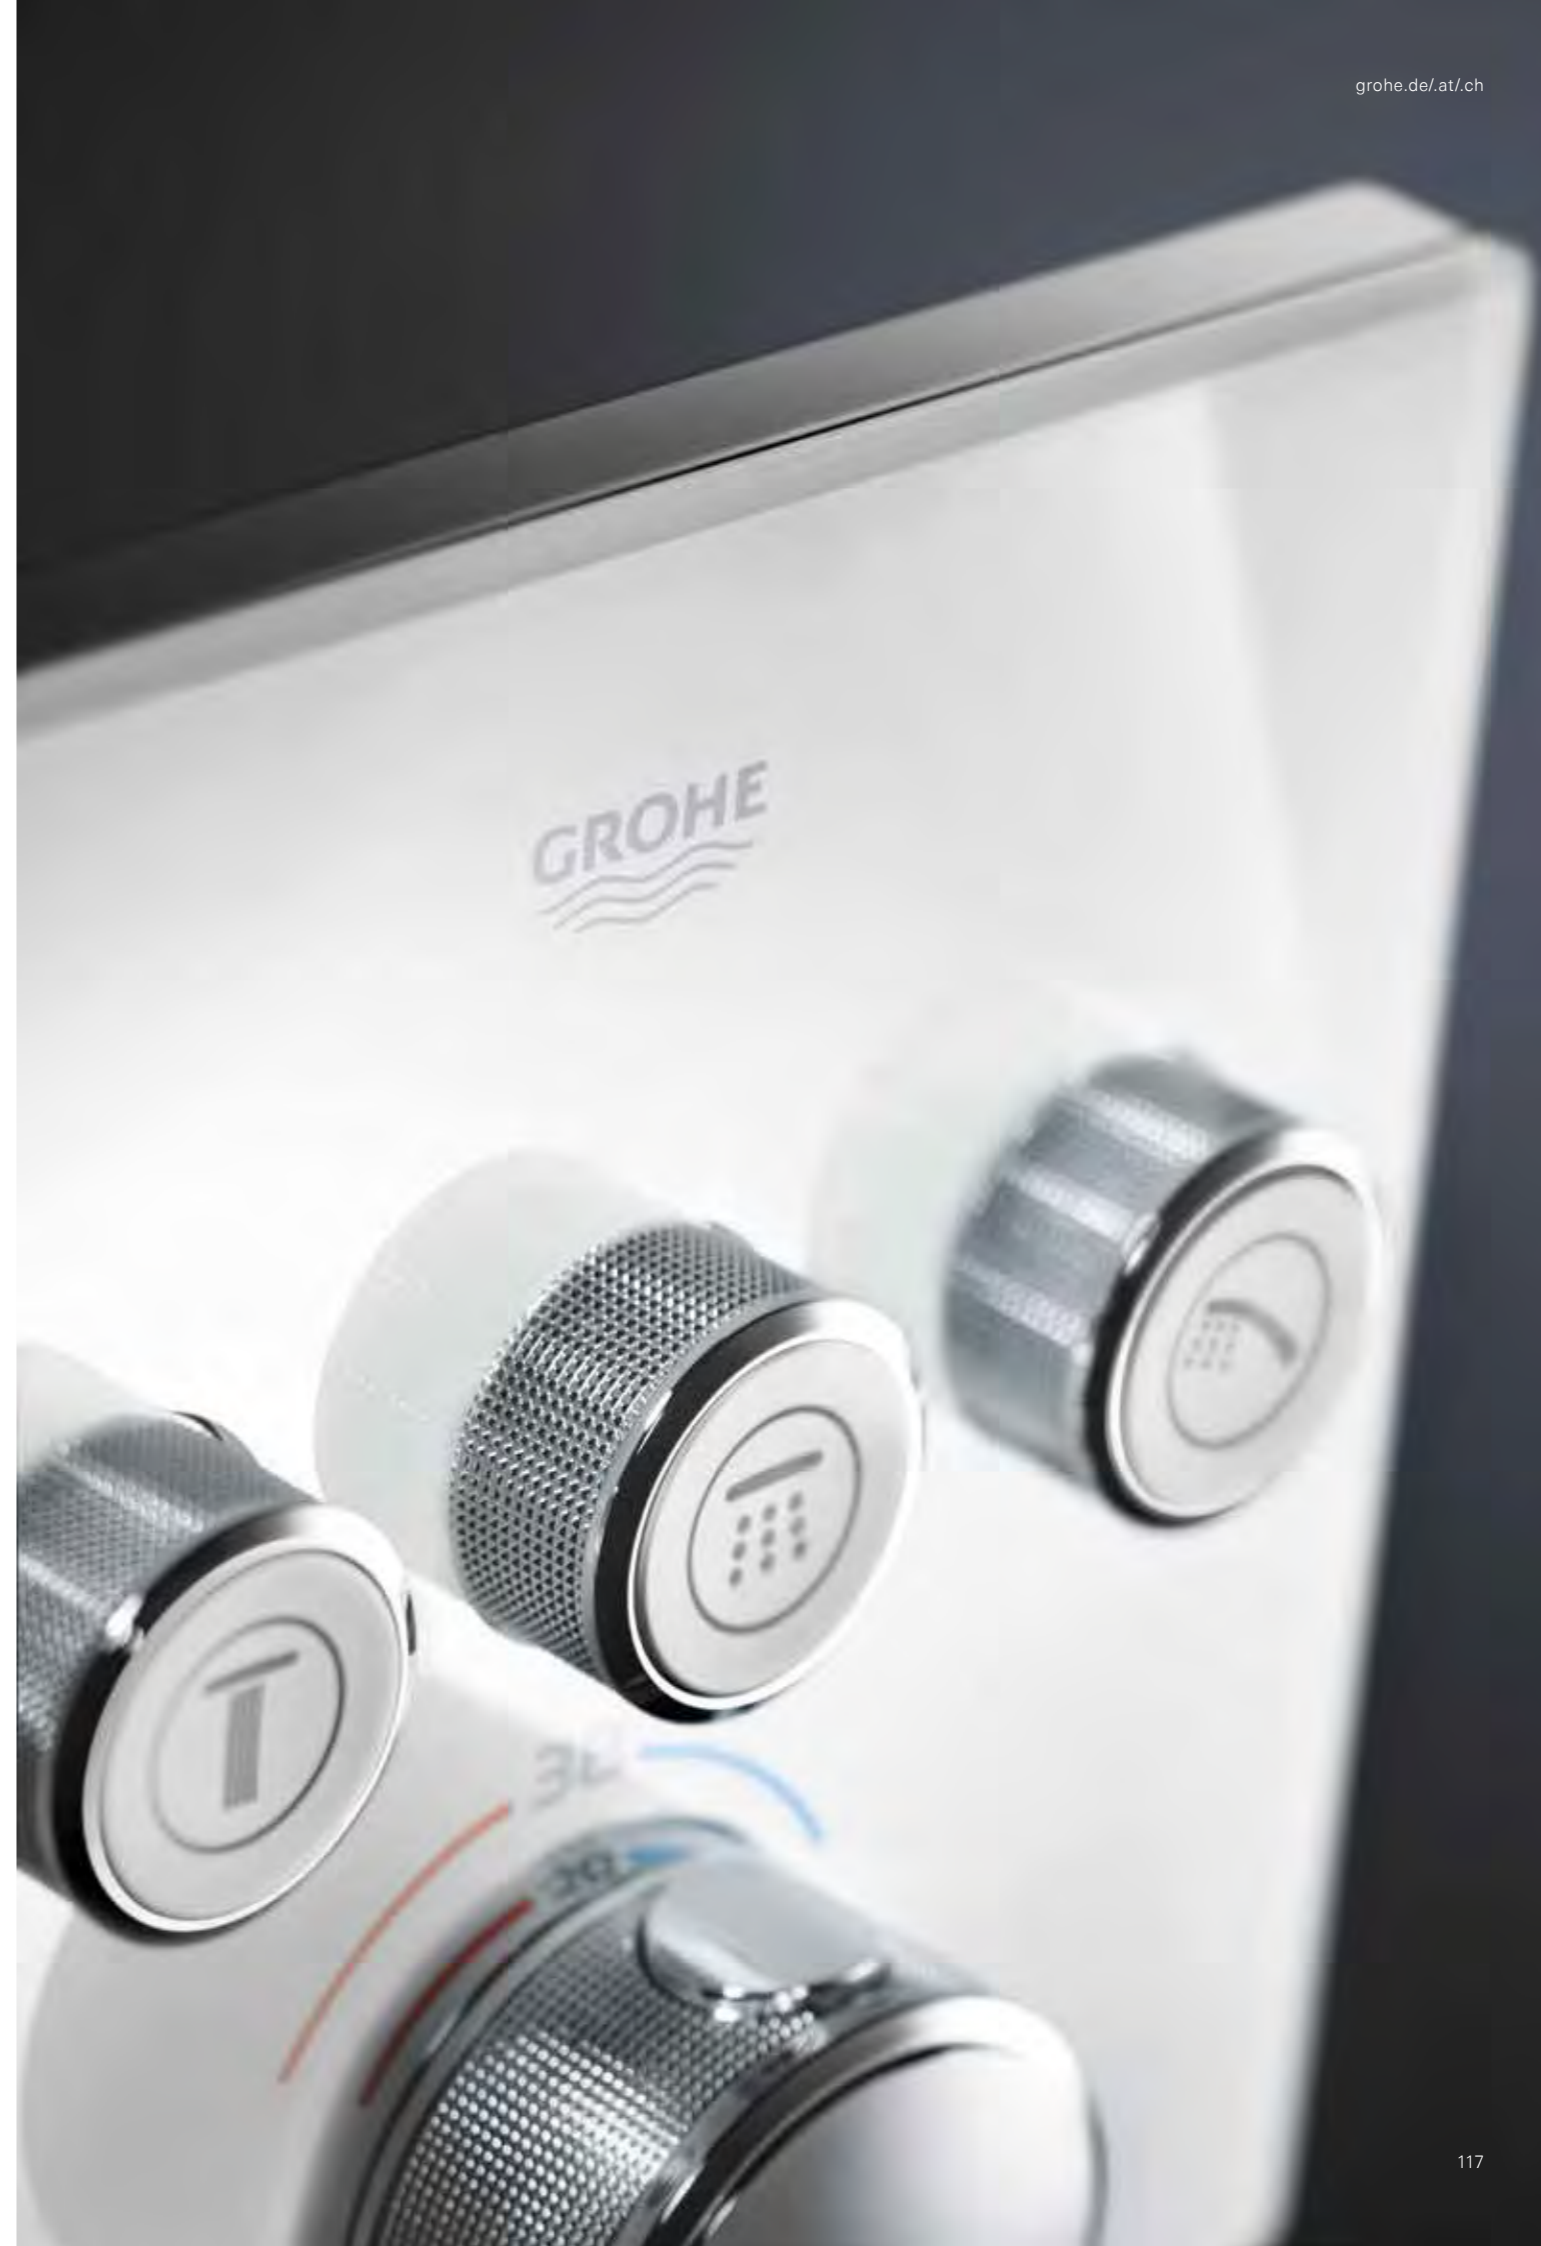

29 153 LS0 + 35 600 000
Grotherm SmartControl
Thermostat mit 1 Absperrventil
+ separater Unterputzkörper
775,80 + 99,05

29 156 LS0 + 35 600 000
Grotherm SmartControl
Thermostat mit 2 Absperrventilen
+ separater Unterputzkörper
830,80 + 99,05

29 150 LS0 + 35 600 000
Grotherm SmartControl
Thermostat mit 1 Absperrventil
+ separater Unterputzkörper
775,80 + 99,05

29 151 LS0 + 35 600 000
Grotherm SmartControl
Thermostat mit 2 Absperrventilen
+ separater Unterputzkörper
830,80 + 99,05

29 157 LS0 + 35 600 000
Grotherm SmartControl
Thermostat mit 3 Absperrventilen
+ separater Unterputzkörper
885,85 + 99,05

29 158 LS0 + 35 600 000
Grotherm SmartControl
3-fach-Unterputzventil
+ separater Unterputzkörper
545,80 + 99,05

29 904 LS0 + 35 600 000
Grotherm SmartControl
Thermostat mit 3 Absperrventilen
+ separater Unterputzkörper
885,85 + 99,05

29 152 LS0 + 35 600 000
Grotherm SmartControl
3-fach-Unterputzventil
+ separater Unterputzkörper
545,80 + 99,05