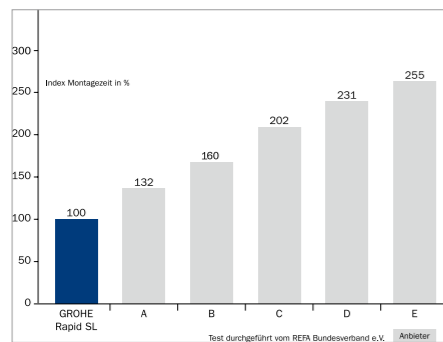

GROHE INSTALLATIONSSYSTEME

Ob Neubau- oder Modernisierungsprojekt: Mit Rapid SL und Uniset von GROHE erhalten Sie perfekte Vorwand-Installationssysteme zur Gestaltung von Bädern und Sanitärräumen. Rapid SL – für die moderne Trockenverkleidung – erlaubt schnellen und sauberen Umbau fast ohne Schmutz in wenigen Tagen. Selbst extravagante Bäder werden mit Rapid SL wahr. Uniset ist das ideale System, wenn traditionell gemauert werden soll und es bei aller Flexibilität für die unterschiedlichen Einbausituationen trotzdem schnell gehen soll.

Komplettinstallation Vorwand-WC-Elemente zur Trockenverkleidung mit Betätigung.