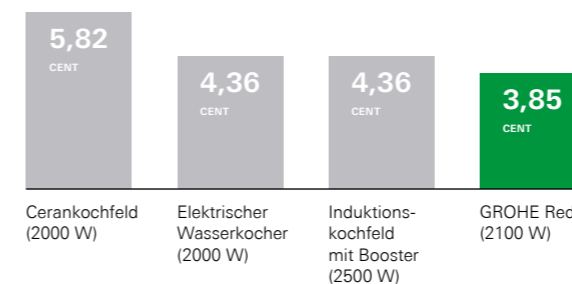

ENERGIEKOSTEN FÜR 1 LITER KOCHENDES WASSER

Energie-Effizienzklasse A bei Verwendung mit Mischventil 40 841 001 zum Erzeugen von Warmwasser.