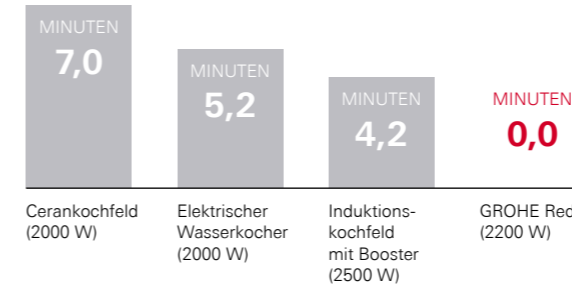

WARTEZEIT FÜR 1 LITER KOCHENDES WASSER

UNSERE GANZE ENERGIE GILT DER EINSPARUNG VON ENERGIE

Kann man wirklich Energie sparen, wenn ständig kochend heißes Wasser zur Verfügung steht? Ein klares Ja. Der Grund: der GROHE Red Titan-Boiler. Mit seiner ausgezeichneten Isolierung sorgt er dafür, dass ein Minimum an Energie erforderlich ist, um eine Temperatur von 100 °C zu halten. Im Vergleich zu elektrischen Wasserkochern oder einem Herd spart GROHE Red kostbare Energie. Schon das Wasser im Wasserkocher noch einmal aufzukochen, kostet Energie. Jedes Mal, wenn Sie wieder auf den Knopf drücken, steigt Ihre Stromrechnung. Mit GROHE Red passiert das nicht.

Sie fahren in den Urlaub? Dann schalten Sie den Boiler einfach in den Urlaubsmodus. Dabei wird das Wasser nur auf 60 °C erhitzt – was noch mehr Energie einspart.