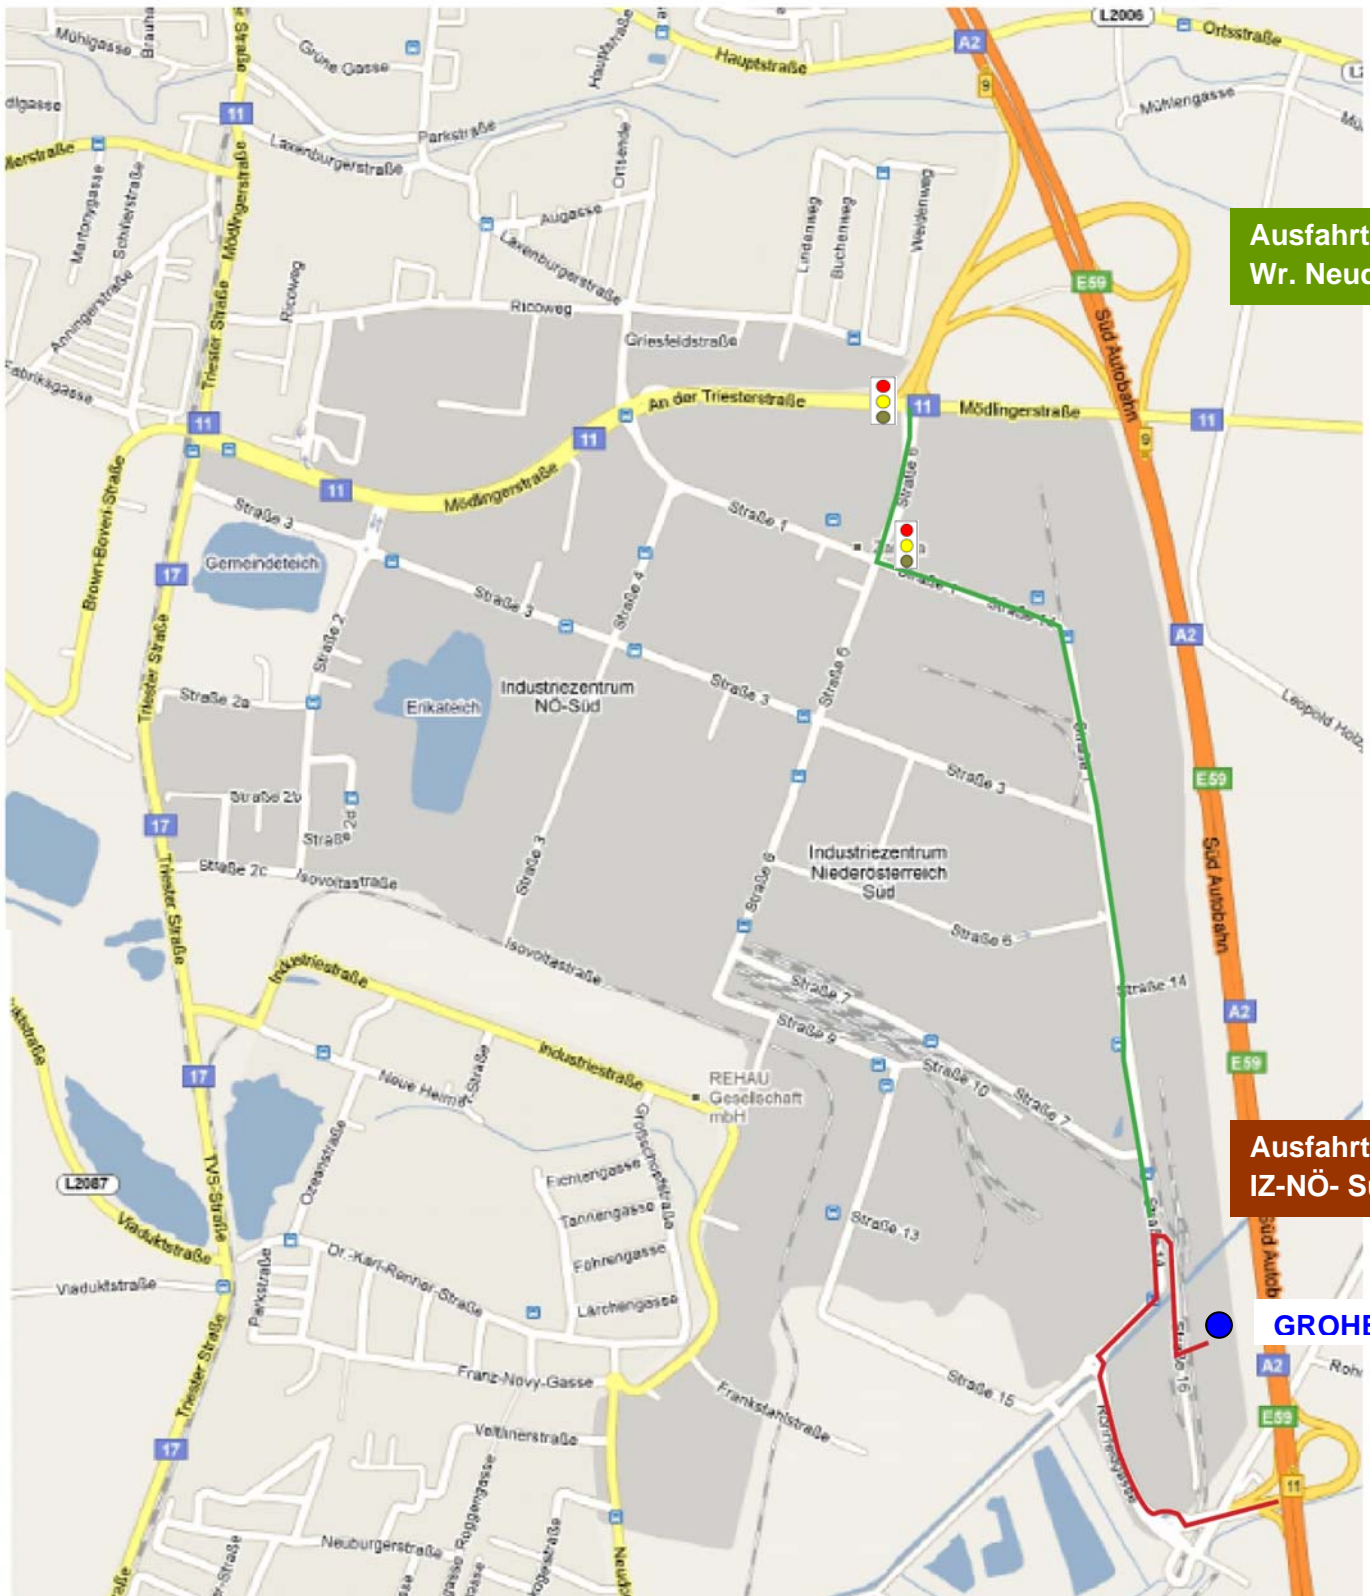

Grohe Schulungs-Zentrum
Industriezentrum NÖ- Süd
Straße 16, Objekt 69, Top 7
A-2355 Wr. Neudorf

Anfahrt über:
Autobahn A2, Ausfahrt Wr. Neudorf
Bei der ersten Ampel gerade aus, bei der zweiten Ampel (Mc Donalds) links abbiegen in die Straße 1, den Straßenverlauf der Straße 14 lange folgen, nach dem Bahnübergang links abbiegen in die Straße 14, danach links über den Bahnübergang

Anfahrt über:
Autobahn A2, Ausfahrt IZ-NÖ Süd
den ersten Kreisverkehr an der ersten Ausfahrt verlassen, den zweiten Kreisverkehr an der ersten Ausfahrt verlassen, danach rechts abbiegen, danach links über den Bahnübergang