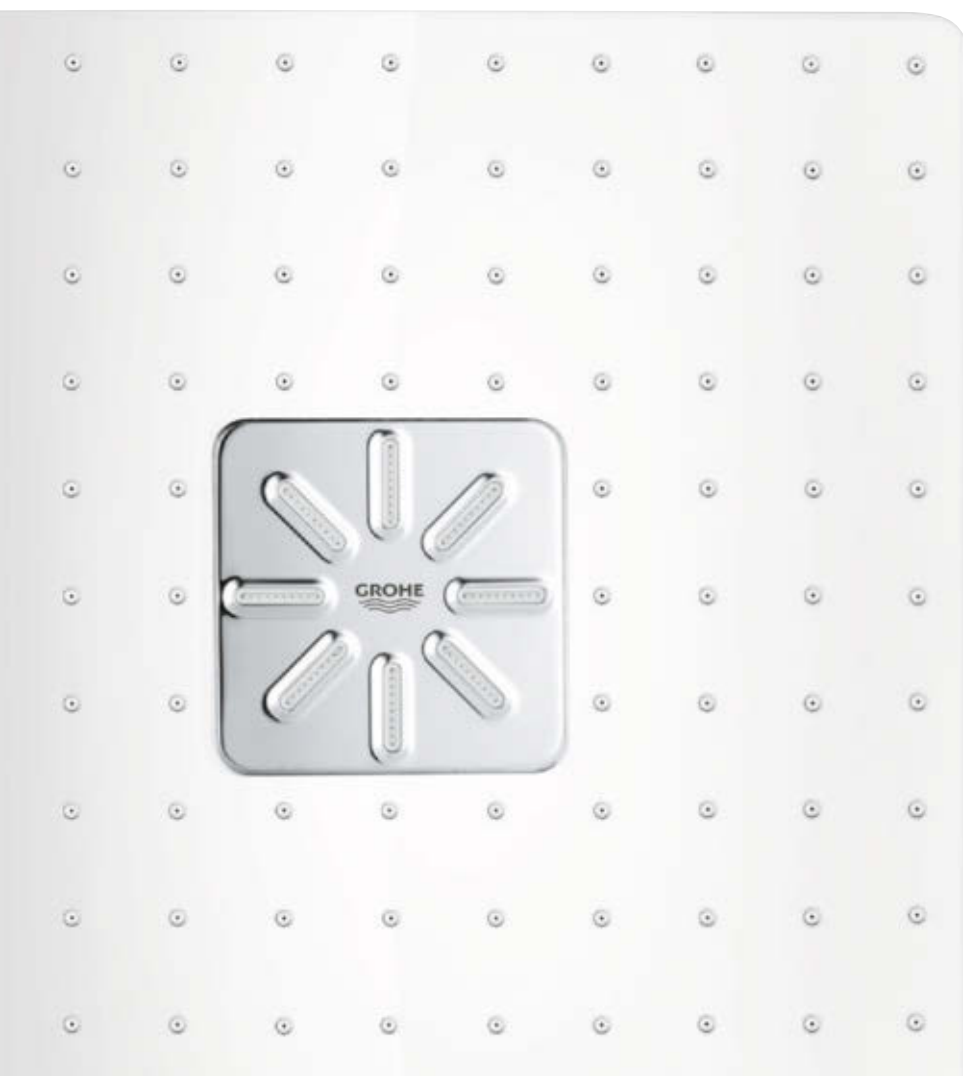

Disponible dans la fin de l'année 2019

grohe-middleeast.com

BEC PIVOTANT

Profitez d'un confort optimal et d'une polyvalence exceptionnelle grâce au bec orientable à 90°. Toujours plus pratique, le bec orientable pivote sur la droite comme sur la gauche : vous pouvez ainsi rincer le lavabo et vous laver le visage ou les mains sans gêne.

GROHE Plus présente des détails aux courbes élégantes pour un effet apaisant qui s'harmonise parfaitement avec les lavabos ronds et ajoute une note tactile à un concept de design.

UN DESIGN FLUIDE ET POLYVALENT

La solidité d'un arc cache sa polyvalence – et c'est le cas de GROHE Plus. Son design caractéristique et dynamique s'inspire de deux formes classiques : le carré et le cercle. Grâce à l'utilisation de deux surfaces – un cercle coupé en deux par une face plane – il s'accorde à la fois avec les équipements de salle de bains ronds et carrés. Que les lignes de votre salle de bains soient circulaires ou cubiques, la robinetterie GROHE Plus s'harmonisera parfaitement avec les céramiques, les douches et les accessoires GROHE, pour une phase de conception plus fluide.

UN DESIGN HARMONIEUX **SANS EFFORT**

UN ACCORD PARFAIT DES MATÉRIAUX

La robinetterie GROHE Plus avec afficheur de température LED offre une finition bicolore, combinant le chrome avec l'élégant verre acrylique MoonWhite. Avec ce matériau moderne, la robinetterie GROHE Plus est en accord parfait avec le GROHE SmartControl et le set de douche Rainshower SmartActive en MoonWhite. Il n'a ainsi jamais été aussi facile d'imaginer une salle de bains à l'élégance irréprochable.