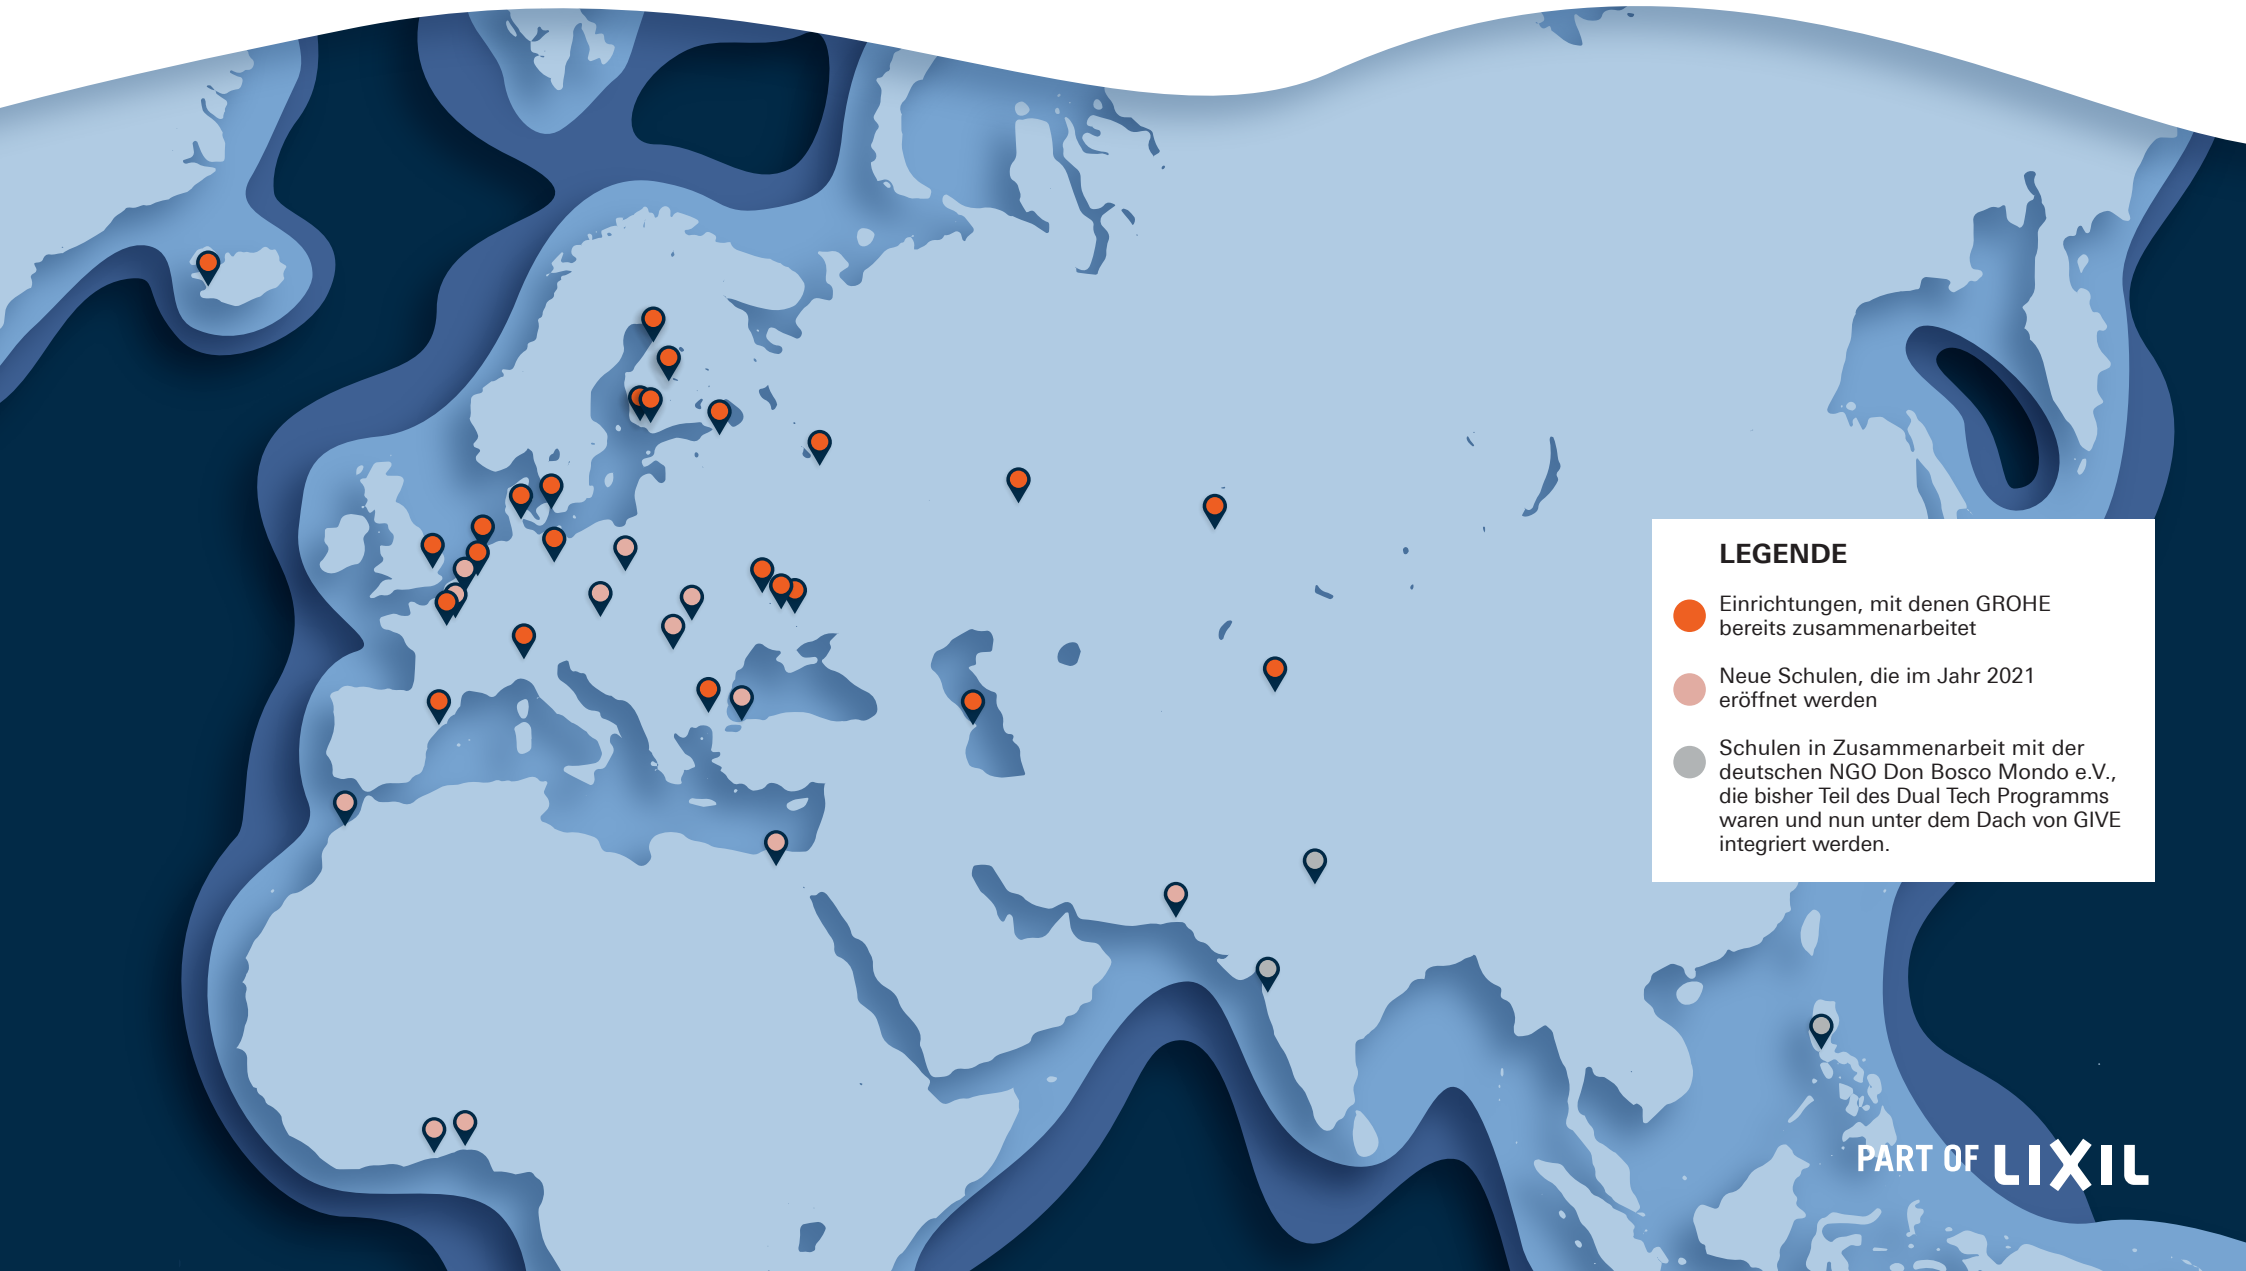

ÜBER GIVE: Im Rahmen des Programms „GROHE Installer Vocational Training and Education“ (GIVE) arbeitet die Marke bereits mit 26 Einrichtungen zusammen, die in der EMENA-Region eine Sanitärausbildung anbieten. Im Jahr 2021 sollen 12 weitere Schulen eröffnet werden. GIVE unterstützt die Schulen dabei, ein einheitliches Konzept mit moderner Ausstattung, Schulungsmaterial und einer schriftlichen Prüfung zu schaffen, das den Schülern eine praxisnahe Ausbildung ermöglicht – für einen guten Start in eine erfolgreiche Zukunft.

*Pure Freude
an Wasser*

LEGENDE

-  Einrichtungen, mit denen GROHE bereits zusammenarbeitet
-  Neue Schulen, die im Jahr 2021 eröffnet werden
-  Schulen in Zusammenarbeit mit der deutschen NGO Don Bosco Mondo e.V., die bisher Teil des Dual Tech Programms waren und nun unter dem Dach von GIVE integriert werden.

PART OF LIXIL

EINRICHTUNGEN MIT DENEN GROHE BEREITS ZUSAMMENARBEITET:

- Aserbaidtschan – Baku
- Bulgarien – Stara Sagora
- Dänemark – Kopenhagen
- Dänemark – Kolding
- Finnland – Äänekoski
- Finnland – Helsinki
- Finnland – Turku
- Finnland – Oulu
- Frankreich – Paris (3 Schulen)
- Deutschland – Berlin
- Island – Reykjavik
- Italien – Mailand
- Kasachstan – Nursultan
- Kirgistan – Bischkek
- Niederlande – Apeldoorn
- Niederlande – Groningen
- Russland – Jekaterinburg
- Russland – Moskau
- Russland – St. Petersburg
- Spanien – Barcelona
- UK – Colchester Essex
- Ukraine – Tscherkassy
- Ukraine – Dnipro
- Ukraine – Kiew

NEUE SCHULEN, DIE IN 2021 ERÖFFNET WERDEN:

- Belgien – Hoboken Antwerpen
- Tschechien – Brünn
- Ägypten – Kairo
- Frankreich – Paris
- Ghana – Accra
- Marokko – Casablanca
- Nigeria – Lagos
- Pakistan – Karatschi
- Polen – Warschau
- Rumänien – Cluj-Napoca
- Türkei – Istanbul
- Ukraine – Iwano-Frankiwsk