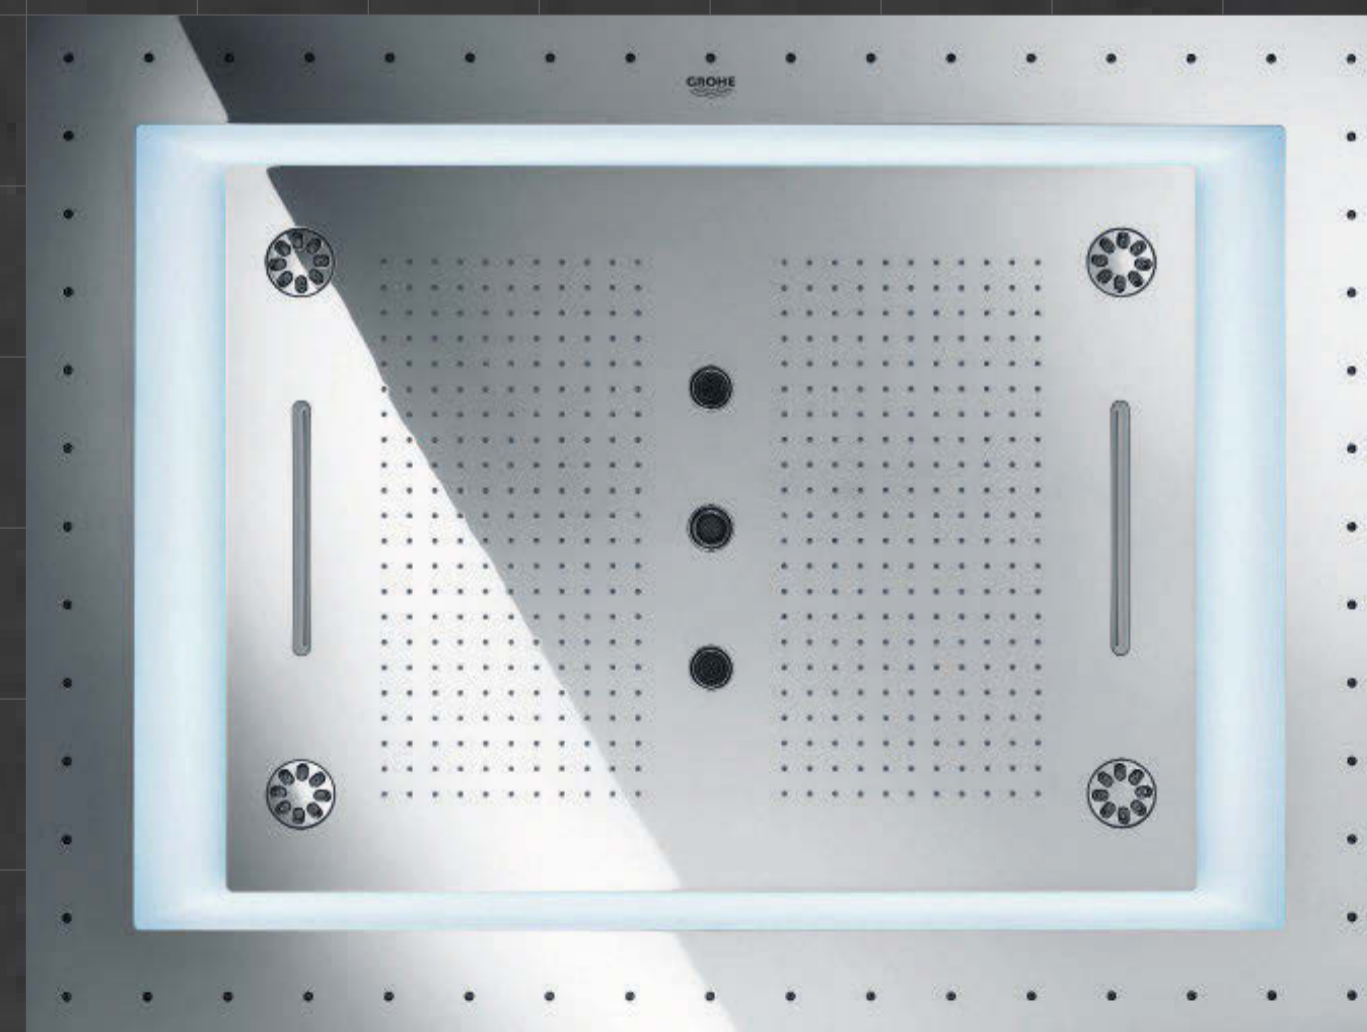

### 心灵的光谱疗法

让您的淋浴体验全程都有彩色帷幕完美围绕着。  
无数种不同颜色的组合为您创造出个性化灯光秀，  
让您在淋浴时获得愉悦和放松。

# 无限的幸福： 为您定制

如果您能想象到您的完美淋浴体验，高仪 F 帝莱克斯系列可以把它变成现实。  
用高仪瑞雨F系列产品（包括灯光和音响模块，头顶花洒和蒸汽模块），  
您可以定制个性化的淋浴组合，来打造完美满足您个人需求和偏好的淋浴体验。

20" = 508 mm  
带灯光的头顶花洒

10" = 254 mm  
头顶花洒

5" = 127 mm  
蒸汽模块

5" = 127 mm  
侧喷

5" = 127 mm  
音响模块

5" = 127 mm  
灯光模块

40" = 1016 mm  
带灯光的头顶花洒  
水之交响