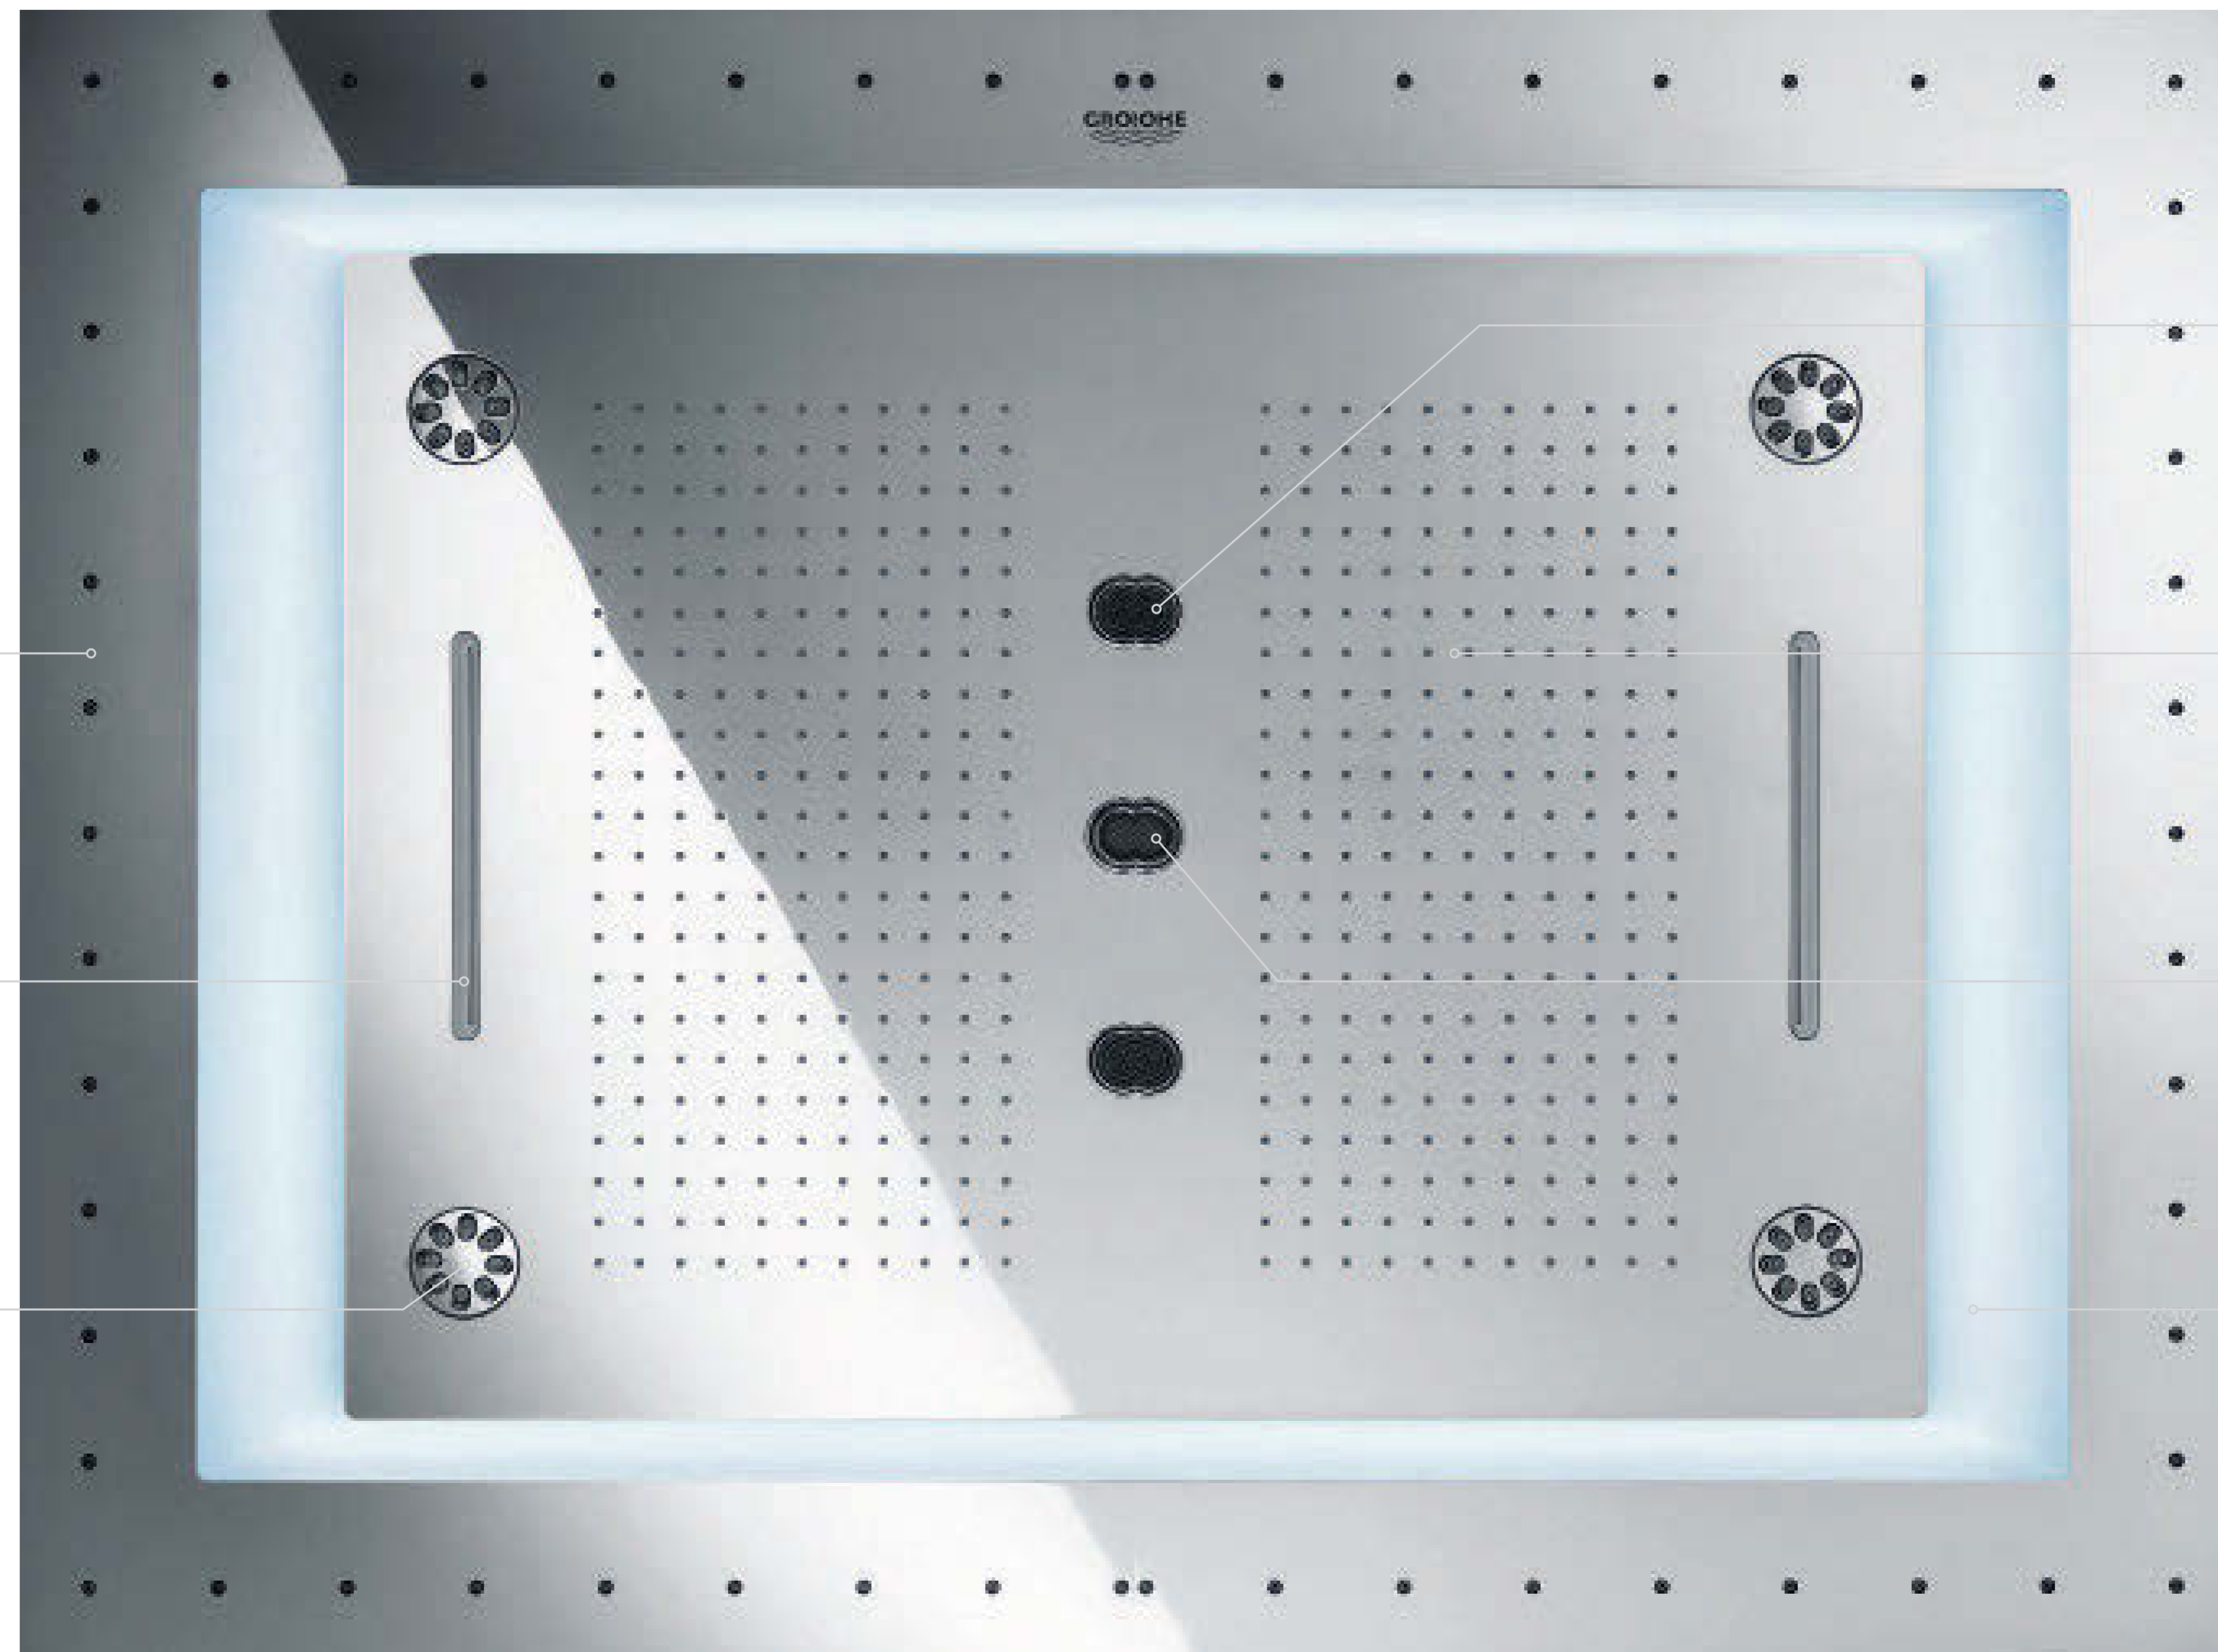

以无限的方式 享受水之乐

水之交响 以其所有美妙的形状和形式谱写一曲水之交响曲。
如海雾般柔和；如瀑布般充满活力。让您以多种不同的方式享受沐浴的乐趣。

AQUACURTAIN 水幕

水滴组成的细长珠帘围绕着你，组成一幕迷人的戏水画面。

WATERFALL XL SPRAYS 瀑布出水

超宽出水口，重现瀑布令人振奋的景象。

BOKOMA SPRAYS 动感按摩爪

八个动态脉动喷嘴提供刺激性按摩的感觉。

DRIZZLE SPRAYS 细雨式

细雨式 在皮肤上喷出新鲜的薄雾，凉爽并唤醒肌肤。

RAIN SPRAYS 雨淋式

全新增强型 雨淋式 为奢华的淋浴感觉提供更大、更柔软的水滴。

PURE SPRAY 纯净式

名称就说明一切。一股纯净的柔软水流从喷头中心直泻而下——如同新鲜的山泉。

LIGHT CURTAIN 光幕

一系列漫反射的颜色通过个性化灯光秀增强了氛围。
通过 高仪 SPA F 帝莱克斯应用程序进行控制。