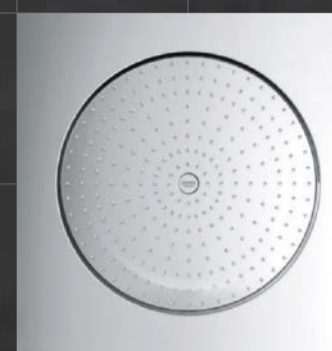

### 心灵的光谱疗法

让您的淋浴体验全程都有彩色帷幕完美围绕着。  
无数种不同颜色的组合为您创造出个性化灯光秀，  
让您在淋浴时获得愉悦和放松。

# 无限的幸福： 为您定制

如果您能想象到您的完美淋浴体验，高仪 F 帝莱克斯系列可以把它变成现实。  
用高仪瑞雨F系列产品（包括灯光和音响模块，头顶花洒和蒸汽模块），  
您可以定制个性化的淋浴组合，来打造完美满足您个人需求和偏好的淋浴体验。

20" = 508 mm  
带灯光的头顶花洒

10" = 254 mm  
头顶花洒

5" = 127 mm  
蒸汽模块

5" = 127 mm  
侧喷

5" = 127 mm  
音响模块