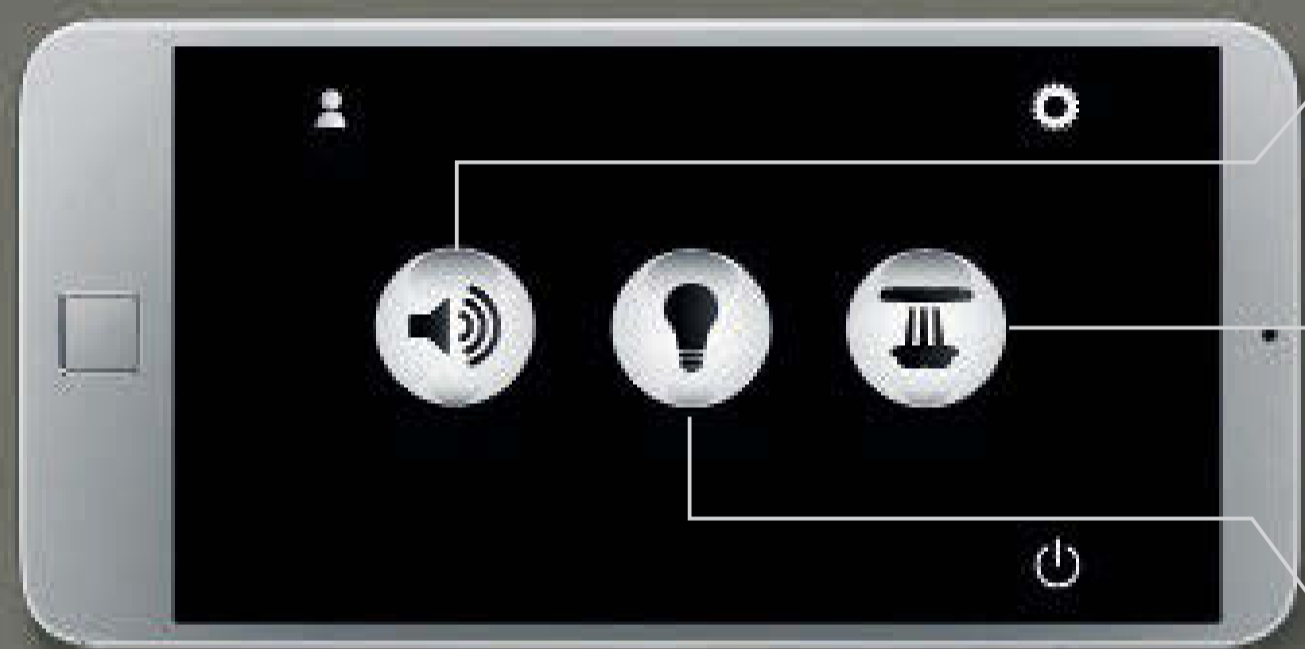

# 灯光和颜色的 相互交融

您的心情怎么样? 情绪低落? 或者阳光灿烂的颜色?  
我们的 光幕 用一系列的颜色围绕着您,  
利用舒缓的色彩效果创造与您的心情相互呼应的背景,  
激发您的感官, 增强您的幸福感。

雨淋式

水幕

瀑布出水

细雨式

纯净式

动感按摩爪

## 巧夺天工： 指尖控制的水之体验

谱写您自己的水之乐曲。使用 水之交响，您可以创造完美的淋浴时刻。智能控制系统让您每天可以选择和调节不同淋浴体验，与您的心境协调一致。

## 智能 且直观

一个巧妙的应用程序，用来执行完美的合奏。  
F 帝莱克斯基本单元盒和苹果或安卓移动设备与  
高仪 SPA App 一起安装，可以完美地控制光、  
声音和蒸汽 — 以及单个模块。让表演开始吧！