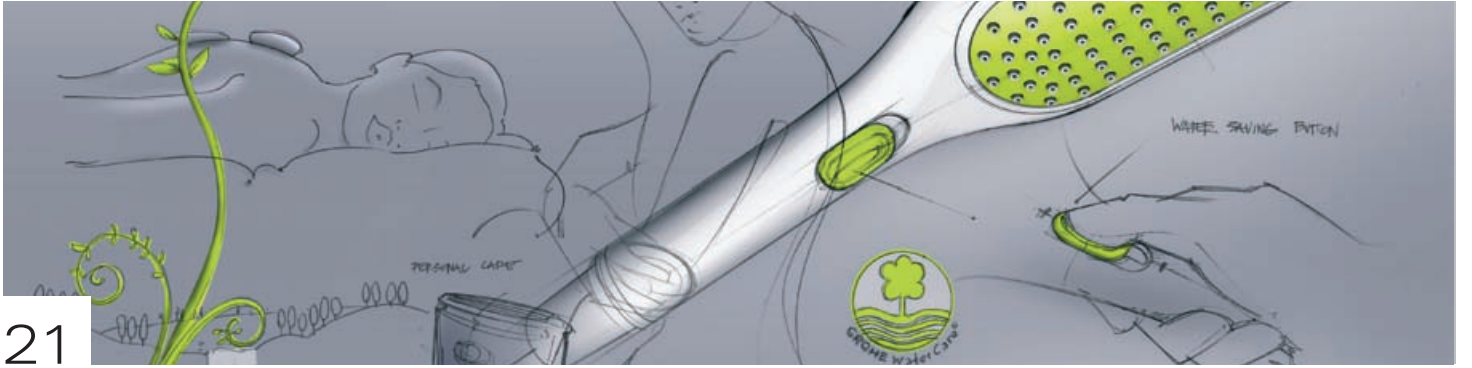

GROHE TASARIM UZMANLIĞI