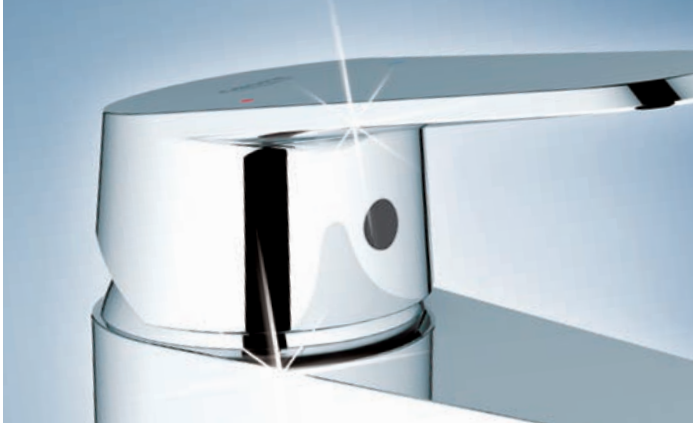

GROHE EcoJoy™

Daha az su tüketimi ve mükemmel akış GROHE EcoJoy® teknolojisi, su ve enerji *tüketimini azaltarak, değerli kaynakların tasarruflu kullanımını sağlar

GROHE SilkMove®

Ömür boyu hassas açma-kapama GROHE SilkMove® teknolojisi, ürünün kullanım ömrü boyunca, su akış miktarının ve sıcaklığının en hassas şekilde ayarlanabilmesini sağlar.