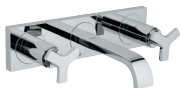

23 405 000

YENİ

23 406 000

Sifon
kumandasız

Duvara-monte

20 190 000

20 414 000

19 479 000