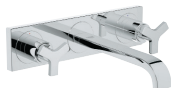

20 192 000

YENİ