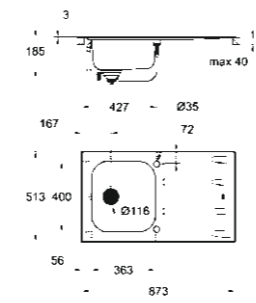

31 568 SD0
K400+ Tek hazneli
paslanmaz çelik eviye,
çift yönlü kullanılabilen
damlalık ile