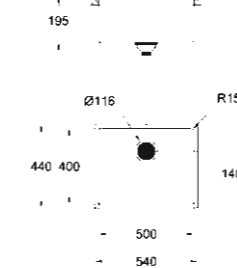

31 574 SDO
K700 – Tek hazneli tezgahaltı
paslanmaz çelik eviye