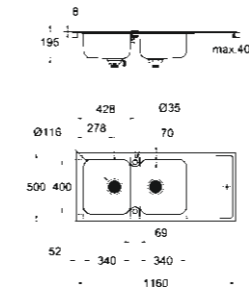

31 588 SD0
K500 Çift hazneli
paslanmaz çelik eviye,
çift yönlü kullanılabilen
damlalık ile