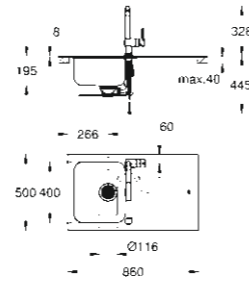

31 571 SD0
K500 Tek hazneli
paslanmaz çelik eviye,
çift yönlü kullanılabilen
damlalık ile