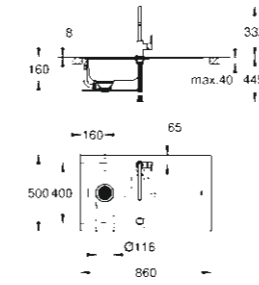

31 562 SD0
Bau
Eviye Seti

**31 562 SD0**

Bau Eviye Seti şunları içerir:
K200 paslanmaz çelik eviye
BauEdge Tek Kumandalı Eviye
Bataryası, döner çıkış ucu ile

**31 552 SD0**

K200 Tek hazneli
paslanmaz çelik eviye,
çift yönlü kullanılabilen
damlalık ile