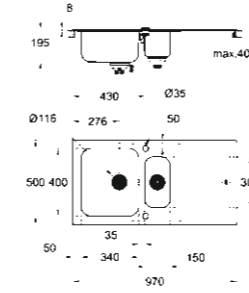

31 573 SD0
Minta
Eviye Seti

31 572 SD0
K500 – 1,5 hazneli
paslanmaz çelik eviye,
çift yönlü kullanılabilen
damlalık ile

31 588 SD0
K500 Çift hazneli
paslanmaz çelik eviye,
çift yönlü kullanılabilen
damlalık ile