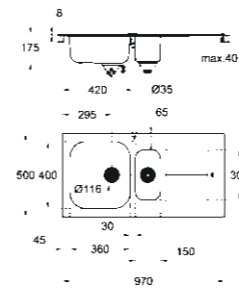

31 564 SDO
K300 – 1,5 hazneli
paslanmaz çelik eviye,
çift yönlü kullanılabilen
damlalık ile