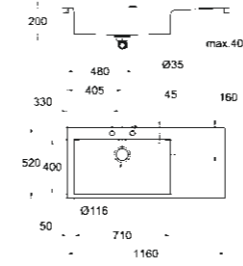

31 581 SD0
K1000 Tek hazneli
paslanmaz çelik eviye