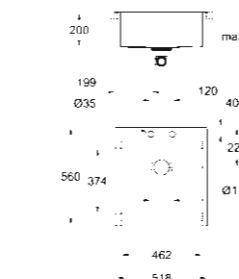

31 583 SD0
K800 Tek hazneli
paslanmaz çelik eviye