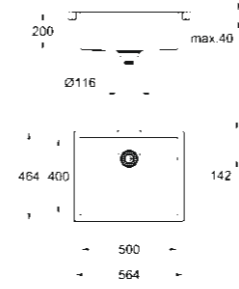

31 579 SD0
Tek hazneli
paslanmaz çelik eviye