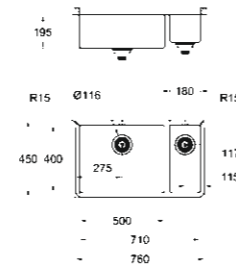

31 574 SDO
K700 – Tek hazneli tezgahaltı
paslanmaz çelik eviye