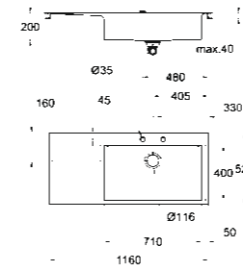

32 950 DC0
K7
Profesyonel Eviye Bataryası