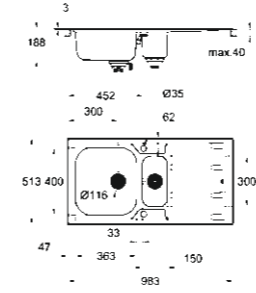

31 569 SD0

K400+ 1,5 hazneli
paslanmaz çelik eviye,
çift yönlü kullanılabilen
damlalık ile

31 569 SD0
K400+ 1,5 hazneli
paslanmaz çelik eviye,
çift yönlü kullanılabilen
damlalık ile

31 568 SD0
K400+ Tek hazneli
paslanmaz çelik eviye,
çift yönlü kullanılabilen
damlalık ile