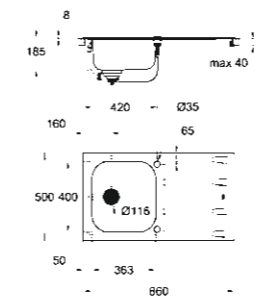

31 566 SD0
K400 Tek hazneli
paslanmaz çelik eviye,
çift yönlü kullanılabilen
damlalık ile