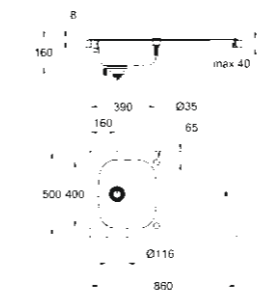

31 562 SD0

Bau Eviye Seti şunları içerir:
K200 paslanmaz çelik eviye
BauEdge Tek Kumandalı Eviye
Bataryası, döner çıkış ucu ile

31 552 SD0

K200 Tek hazneli
paslanmaz çelik eviye,
çift yönlü kullanılabilen
damlalık ile