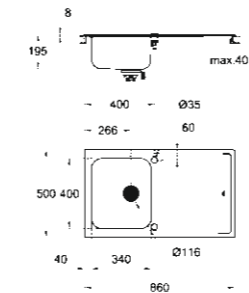

31 571 SD0
K500 Tek hazneli
paslanmaz çelik eviye,
çift yönlü kullanılabilen
damlalık ile