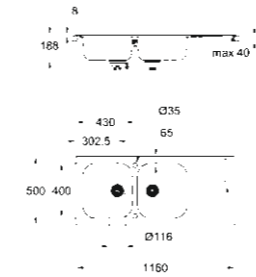

31 587 SD0
K400 Çift hazneli
paslanmaz çelik eviye,
çift yönlü kullanılabilen
damlalık ile