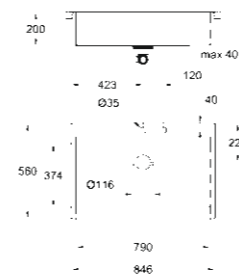

31 584 SD0
K800 Tek hazneli
paslanmaz çelik eviye