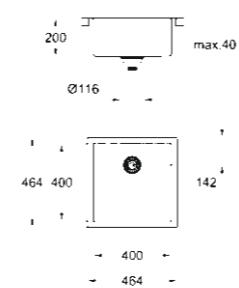

31 578 SD0
K700 Tek hazneli
paslanmaz çelik eviye