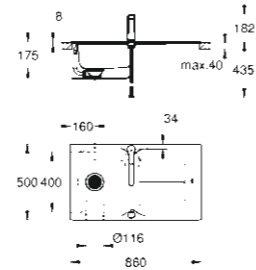

31 564 SDO
K300 – 1,5 hazneli
paslanmaz çelik eviye,
çift yönlü kullanılabilen
damlalık ile