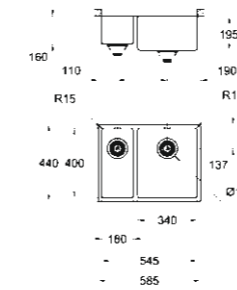

31 576 SDO
K700 – 1,5 hazneli tezgahaltı
paslanmaz çelik eviye