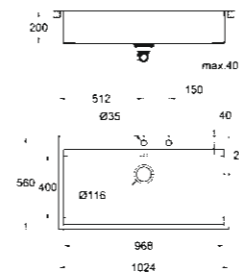

31 586 SD0
K800 Tek hazneli
paslanmaz çelik eviye