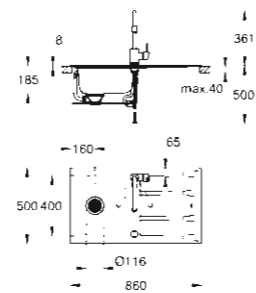

31 566 SD0
K400 Tek hazneli
paslanmaz çelik eviye,
çift yönlü kullanılabilen
damlalık ile