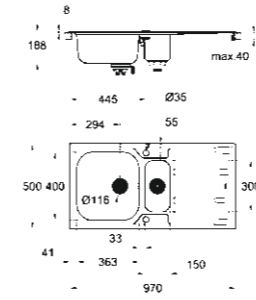

31 567 SD0
K400 – 1,5 hazneli
paslanmaz çelik eviye,
çift yönlü kullanılabilen
damlalık ile