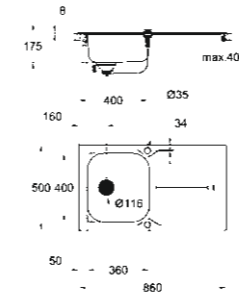

31 563 SDO
K300 Tek hazneli
paslanmaz çelik eviye,
çift yönlü kullanılabilen
damlalık ile