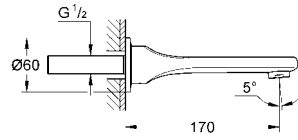

Veris

Çıkış ucu

duvar tipi

GROHE StarLight® krom kaplama
perlatörlü
çıkış ucu uzunluğu 170 mm