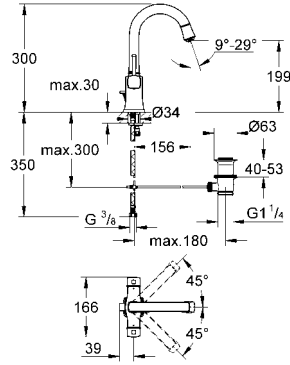

döner çıkış ucu

sifon kumanda seti 1 1/4"

spiral bağlantı hortumları

önerilen en düşük basınç 1.0 bar

20 417 000
20 417 IGO

krom
krom/altın

2.350 TL
2.700 TL

Grandera