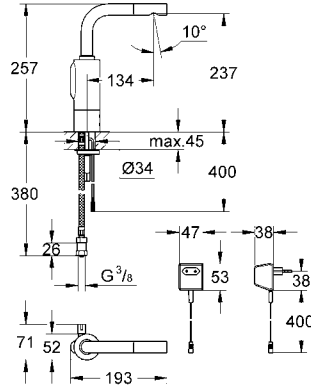

ana şebeke gücü 230 V için bağlantı kutusu

stop valfli su grubu ve boşaltım parçası

GROHE ESSENCE E

GROHE ESSENCE E

Ürün Kodu

Renk

Fiyat (TL)

36 088 000