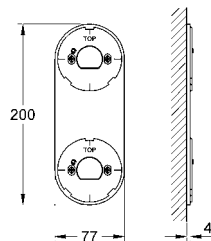

40 479 000

krom

205 TL

Dijital puk ve yön değiştirici için montaj plakası

dikey ya da yatay montaj

GROHE StarLight® krom kaplama