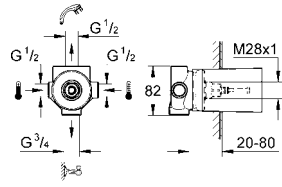

GROHE ATRIO JOTA

Ürün Kodu

Renk

Fiyat (TL)

29 707 000

570 TL

4 yollu yön değiştirici iç gövde

dış gövde hariç
duvara monte
pirinç pres döküm
seramik diskler
pirinç döküm
soğuk ve sıcak su bağlantısı 1/2"
duş çıkışı 1/2"
çıkış 3/4"
koruma şablonu