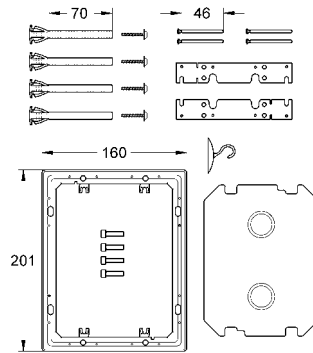

Montaj seti

cam yüzeyli Skate Cosmopolitan duvar paneli montajı için

GD2 ve 80 mm gömme rezervuar ile uyumlu

plastik montaj çerçevesi, krom panel

minimum 8 mm seramik kalınlığı

dikey veya yatay kullanım

koruma paneli

duvar paneli için sökme parçası

montaj parçaları