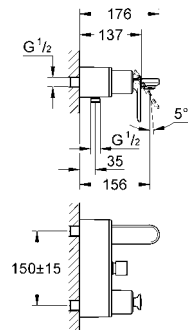

Veris

Tek kumandalı banyo bataryası
duvar tipi
GROHE SilkMove® 46 mm seramik kartuş
GROHE StarLight® krom kaplama
otomatik yön değiştirici: banyo/duş
ayarlanabilir akış limitleyici
duş çıkışında 1/2" entegre çek valf
gizli bağlantı parçaları ile düz duvar montajı
entegre çek valf
Grohe QuickFix™ - kolay montaj sistemi