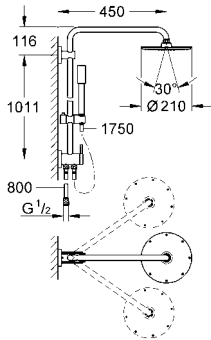

27 058 000

krom

2.120 TL

Rainshower® System 210

Duvara monte yön değiştiricili duş sistemi

yatay döner duş kolu 450 mm

yön değiştirici sayesinde tepe duşu ve el duşu arası geçiş

tepe duşu Rainshower® Cosmopolitan 210 (28 368 000)

el duşu Sena (28 034 000)

ayarlanabilir duş askısı (12 140 000)

± 20° dönüş açısı

metal duş hortumu 1750 mm

mafsallı, 1/2" dişli duş hortumundan batarya/dirsek ile suya bağlantı

en düşük akış miktarı 7 l/dk.

tavsiye edilen basınç 1.0 - 5.0 bar

GROHE DreamSpray® mükemmel akış

GROHE StarLight® krom kaplama

uzun ömür için **Inner WaterGuide**

SpeedClean kireç kırıcı sistem