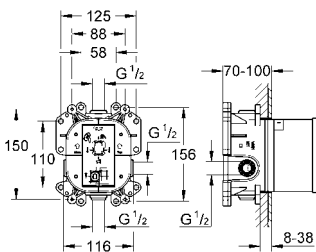

rozet

gizli montaj vidaları

35 501 000

511 TL

GROHE Rapido E

Ankastre iç gövde

universal ankastre banyo ve duş bataryaları ile kullanım için

dış gövde hariç