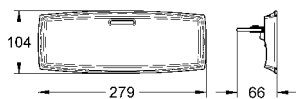

18 651 000

600 TL

Grandera

EasyReach duş tablası

seramik
23 316 000/23 316 IG0
23 317 000/23 317 IG0 ile birlikte kullanılır