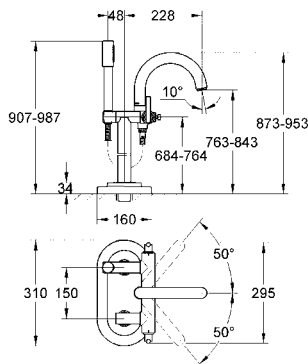

25 046 000

krom

6.950 TL

Atrio

Jota Yerden küvet bataryası

zemine montaj, uzatma parçaları ile birlikte (765 mm)
seramik salmastra 1/2" - 90°
otomatik yön değiştirici: banyo/duş
perlatörlü, istendiğinde sabitlenebilir, döner C tipi çıkış ucu
228 mm çıkış ucu uzunluğu (entegre perlatör)
duş çıkışında 1/2" entegre çek valf
el duşu askısı dahil
Sena el duşu
duş hortumu 1500 mm
Jota volanı
45 473 000 ile beraber sipariş edilir
GROHE StarLight® krom kaplama