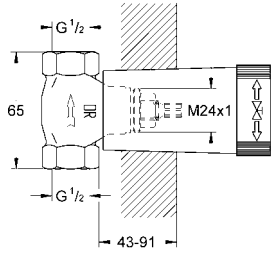

29 032 000

63 TL

GROHE Ondus®
Gömme valf
hazır montajlı salmastra 1/2" 90°
dişli bağlantı parçası 1/2"
montaj derinliği istenilen ölçüde ayarlanabilir
pirinç pres döküm