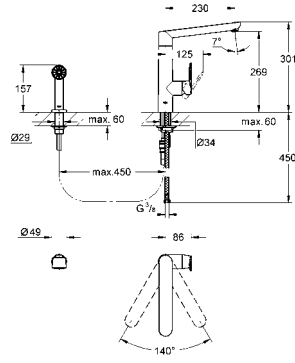

32 179 000

krom

2.600 TL

K7

Tek kumandalı eviye bataryası

2 delikli montaj

GROHE SilkMove® 35 mm seramik kartuş

GROHE StarLight® krom kaplama

ayarlanabilir akış limitleyici

SpeedClean yan sprej

döner çıkış ucu

SpeedClean perlatör

hareket eksenini 140°

spiralli bağlantı hortumları

hızlı montaj sistemi