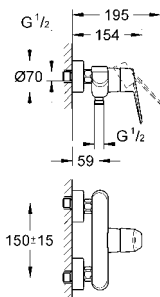

Eurodisc Cosmopolitan Tek kumandalı duş bataryası

duvar tipi

GROHE SilkMove® 46 mm seramik kartuş

GROHE StarLight® krom kaplama

ayarlanabilir akış limitleyici
ayarlanabilir en düşük akış oranı yaklaşık 2.5 l/dk.

duş alt çıkışı 1/2"

entegre çek valf

eksantrik

opsiyonel sıcaklık limitleyici ref.no 46 308

akustik grubu 1: DIN4109'a uygun (gövde içinde entegre ses izolatörü)