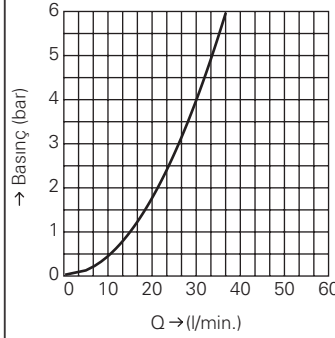

bar	1	2	3	4	5	6
	15.0	21.2	26.0	30.0	33.6	36.8
	l/min.					

34 212