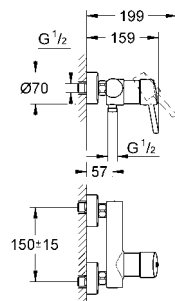

Concetto

Tek kumandalı duş bataryası

duvar tipi

GROHE SilkMove® 46 mm seramik kartuş

GROHE StarLight® krom kaplama

ayarlanabilir akış limitleyici

duş alt çıkışı 1/2" entegre çek valf

eksantrik

opsiyonel sıcaklık limitleyici ref.no 46 308

akustik grubu 1: DIN4109'a uygun (gövde içinde entegre ses izolatörü)