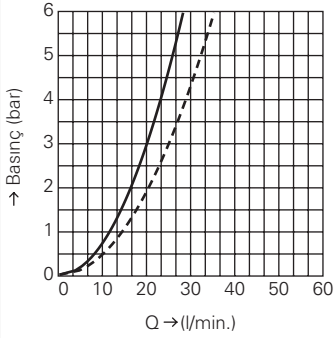

bar	1	2	3	4	5	6
l/min.	11.9	12.4	12.5	12.6	12.7	12.7

GROHE AKIŞ ŞEMALARI

GROHE AKIŞ ŞEMALARI

GROHE AKIŞ ŞEMALARI

GROHE AKIŞ ŞEMALARI

GROHE AKIŞ ŞEMALARI

GROHE AKIŞ ŞEMALARI

34 202