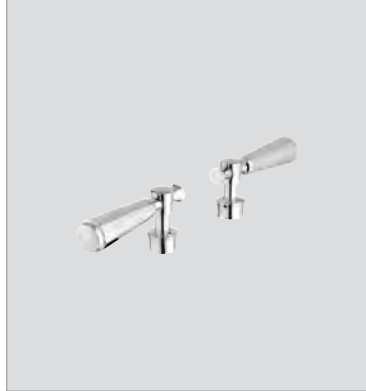

18 087 000
18 087 EN0

krom
nikel

360 TL
515 TL

Kensington
Düz volan
1 çift
GROHE StarLight® krom kaplama