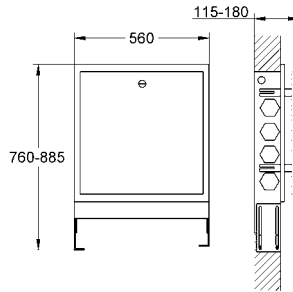

GROHE F-digital Deluxe Ana dağıtım panosu

ışık, ses ve buhar modüllerinin bağlantısı için içerdiği parçalar:

1. 2 priz bağlantısı, her biri bir çift ses modülü için (36 360 000)
   - 2 priz bağlantısı, her biri bir çift ışık modülü için (36 359 000) veya ışık modülü entegreli tepe duşu için (27 865 000)
   - 2 priz bağlantısı, buhar modülü için (36 368 000), buhar jeneratörü ve ısı sensörü bağlantısı dahil
   - 2 priz bağlantısı güç kaynağı için (her bir güç kaynağı için maksimum 4 ışık/ses cihazı)
   - 2 priz bağlantısı dijital kontrol ünitesi için (voltaj ve veri hattı sağlar)
2. CE onaylı
   bakım için ulaşılabilir olmalıdır
   opsiyonel olarak ana ünite kutusu ekstra cihaz 36 367 000 içine yerleştirilebilir

YENİ

36 367 000

1.380 TL

GROHE F-digital Deluxe Ana ünite kutusu için iç gövde

ana ünite kutusu (36 358 000) ile birlikte kullanım 550 x 700 x 110 mm yükseklik (100 mm) ve derinlik (50 mm) ayarlanabilir montaj için çıkarılabilir ön panel duvara montaj için ayarlanabilir ön plaka galvanize ve pudra kaplı (RAL 9010, beyaz) çelik plaka 1 mm kalınlığında çelik plaka 2 montaj sürgüsü, güç kaynağı kolu ve montaj materyalleri ile

YENİ