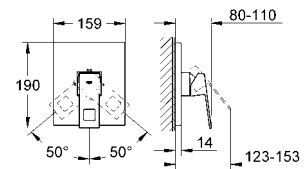

19 898 000

krom

400 TL

Eurocube

Ankastre duş bataryası

35 501 000 veya 33 961 000 ile beraber sipariş edilir

iç gövde hariç

GROHE StarLight® krom kaplama

rozet ve sızdırmazlık contası

metal rozet gizli montaj vidaları