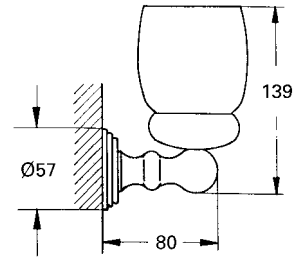

40 043 000
40 043 IG0

krom
krom/altın

380 TL
490 TL

Sinfonia
Fırçalık tutacağı
cam hazne hariç
GROHE StarLight® krom kaplama