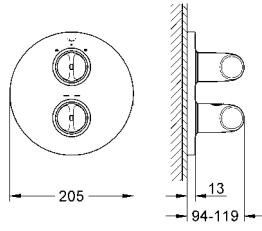

Ürün Kodu

Renk

Fiyat (TL)

19 364 000

krom

1.160 TL

Veris

Termostatik banyo/duş bataryası

35 500 000 iç gövde ile birlikte sipariş edilir
iç gövde hariç

GROHE StarLight® krom kaplama

Grohe SafeStop Plus max. 50°C'de sabitlenebilir sıcaklık
çok fonksiyonlu Aquadimmer:

kapama ve akış kontrolü

2 çıkış için yön değiştirici

metal volan

GROHE SmartFix gizli montaj sistemi