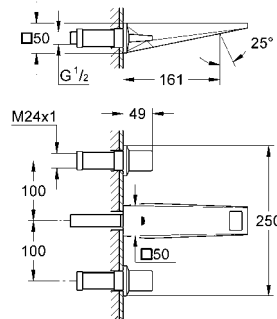

20 346 000

krom

2.460 TL

Allure Brilliant
3 delikli lavabo bataryası
duvar tipi
montaj için:
29 025 000 ile beraber sipariş edilir
iç gövde hariç
1/2" - 90° salmastralı
GROHE StarLight® krom kaplama
GROHE EcoJoy® daha az su tüketimi ve mükemmel akış teknolojisi
entegre perlatör
çıkış ucu uzunluğu 161 mm
merkezler arası uzaklık 200 mm
akış limitleyici 5 l/dk.
önerilen en düşük basınç 1.0 bar