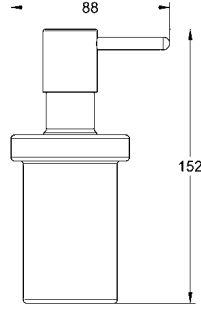

40 389 000
40 389 KSO

krom
kadife siyahı

315 TL
475 TL

**GROHE Ondus®
Sıvı sabunluk**
buzlu cam
hacim 125 ml
40 376 000 ile birlikte sipariş edilir