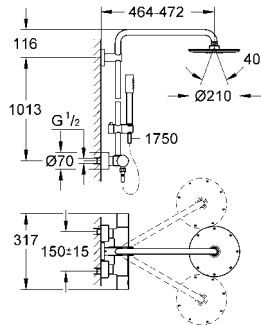

27 032 001

krom

3.040 TL

Rainshower® System 210

Duvara monte termostatik duş bataryalı duş sistemi

yatay döner duş kolu 450 mm

Aquadimmer özellikli termostatik duş bataryası

tepe duşu Rainshower® Cosmopolitan 210 (28 368 000)

Sena (28 034 000) el duşu

ayarlanabilir duş sürgüsü (12 140 000)

mafsallı, metal duş hortumu 1750 mm (27 178 000)

± 20° dönüş açısı

en düşük akış miktarı 7 l/dk.

GROHE DreamSpray® mükemmel akış

GROHE StarLight® krom kaplama

GROHE CoolTouch® el yakmayan yüzey

GROHE TurboStat® ile sabit sıcaklık

SpeedClean kireç kırıcı sistem

uzun ömür için **Inner WaterGuide**