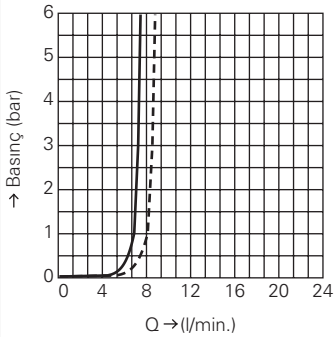

Basınç eğrisi

— Masaj akımı

- - - Normal akım

bar	1	2	3	4	5	6
l/min.	6.8	7.1	7.2	7.3	7.3	7.3
l/min.	8.1	8.4	8.5	8.6	8.6	8.7

28 417