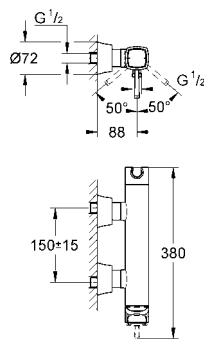

23 316 000

krom

1.765 TL

23 316 IG0

krom/altın

2.080 TL

Grandera

Tek kumandalı duş bataryası

duvara monte
GROHE SilkMove® 46 mm seramik kartuş
GROHE StarLight® krom kaplama
ayarlanabilir akış limitleyici
el duşu askılı
duş çıkışı 1/2"
entegre çek valf
ekzantrik
entegre çek valf
önerilen en düşük basınç 1.0 bar