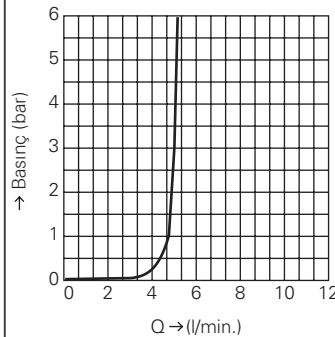

Basiñç eğrisi

bar	1	2	3	4	5	6
	4.7	5.0	5.0	5.0	5.1	5.1
l/min.