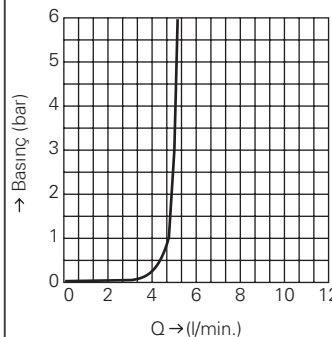

Basınç eğrisi

bar	1	2	3	4	5	6
l/min.	4.7	5.0	5.0	5.0	5.1	5.1