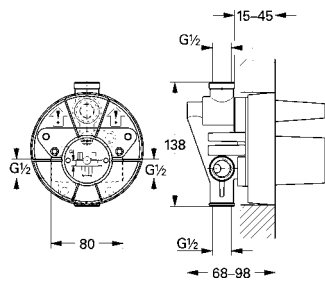

33 961 000

385 TL

Ankastre iç gövde

banyo ve duş bataryaları için

dış gövde hariç

duvara monte

GROHE SilkMove® 46 mm seramik kartuş

ayarlanabilir akış limitleyici

1/2" üst ve alt çıkış

kör tapa dahil

yön değiştirici

bütün duvar tipleri için uygundur (alçı panel dahil)