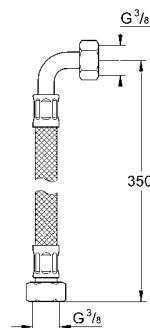

45 704 000

krom

43 TL

Spiral hortum

300 mm
3/8" x 3/8"

GROHE ZEDRA

GROHE
SilkMove®

GROHE
StarLight®