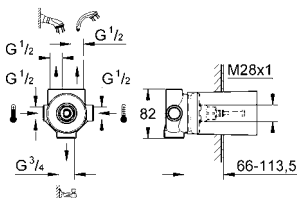

29 033 000

615 TL

5 yollu yön deęiřtirici
iç gövde
duvara monte
seramik sızdırmazlık diskisi ile
soęuk ve sıcak su baęlantısı 1/2"
2 çıkıř 1/2"
1 çıkıř ucu 3/4"
montaj derinlięi istenilen ölçüde ayarlanabilir
66 - 113 mm
pirinç pres döküm
önerilen en düşük basınç 1.0 bar