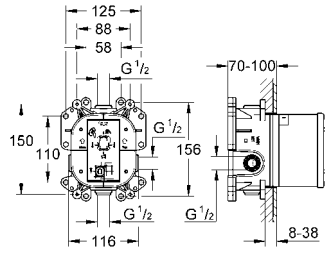

35 501 000

511 TL

GROHE Rapido E

Ankastre iç gövde

universal ankastre banyo ve duş bataryaları ile kullanım için

dış gövde hariç

yatay montaj derinliği 70 mm - 100 mm

montajı kolay, hazır montajlı ve test edilmiş ünite

GROHE SilkMove® 46 mm seramik kartuş

ayarlanabilir akış limitleyici

montajı güvenli, sabit iç gövde ve korumalı şablon

tuğla ve alçı duvar için montaj opsiyonlu

duvar contası

tüm bağlantılar 1/2"

banyo bataryası için yön değiştirici

pirinç gövde

akustik grubu 1: DIN4109'a uygun (gövde içinde entegre ses izolatörü)