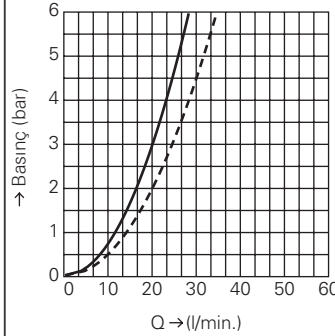

bar	1	2	3	4	5	6
	11.5	16.3	20.0	23.1	25.8	28.3
	14.1	20.0	24.5	28.3	31.6	34.6
	l/min.					

34 258