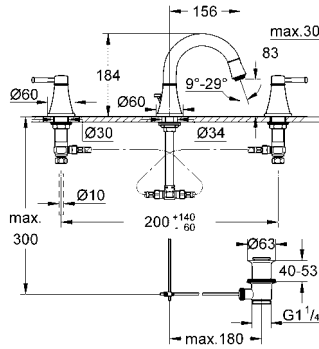

Grandera

3 delikli lavabo bataryası

1/2" - 90° salmastralı

GROHE StarLight® krom kaplama

GROHE EcoJoy®, daha az su ve mükemmel akış teknolojisi

GROHE AquaGuide® 5.7 l/dk. ayarlanılabilir perlatör

kısa çıkış ucu

çıkış ucu ve yan valfler arasında basınca dayanıklı spiral bağlantı hortumları

sifon kumanda seti 1 1/4"

önerilen en düşük basınç 1.0 bar