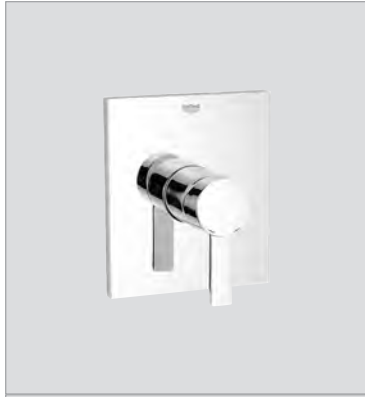

Ürün Kodu

Renk

Fiyat (TL)

19 317 000

krom

410 TL

Allure

Ankastre duş bataryası

35 501 000 veya 33 961 000 ile beraber sipariş edilir

GROHE StarLight® krom kaplama

rozet ve sızdırmazlık contası

metal rozet

gizli montaj vidaları