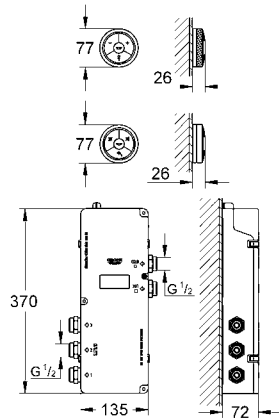

36 295 000

krom

7.600 TL

Duş için dijital puk ve yön değiştirici

dijital termostatik ünite ile birlikte
dijital kontrol birimi-multifonksiyonel kullanım ünitesi

- -Kablosuz teknoloji
- -Sıcaklık ve akış kontrolü
- -Durdurma fonksiyonu
- -Hafıza fonksiyonu

istenilen sıcaklığa ulaşıldığında ikaz eden ışıklı halka

duş için dijital yön değiştirici
-yön değiştirici: tepe duşu- yan ve el duşu

- -LED ışıklı halka
- dijital termostatik ünite (iç gövde)
- sıcak/soğuk bağlantısı 1/2"
- -3 çıkış 1/2"

3 m kablo içeren dijital kumanda ünitesi ve dijital termostatik ünite

GROHE TurboStat® dijital olarak kumanda edilebilen puk

programlanabilir, otomatik güvenli kapama (varsayılan ayarlar)

- 20 dk. sonra güvenli otomatik kapama
- 38°C de GROHE SafeStop

65 790 000 ile birlikte sipariş edilmelidir

önerilen en düşük basınç 1.0 bar

GROHE StarLight® krom kaplama

GROHE EcoJoy® daha az su tüketimi ve mükemmel akış teknolojisi