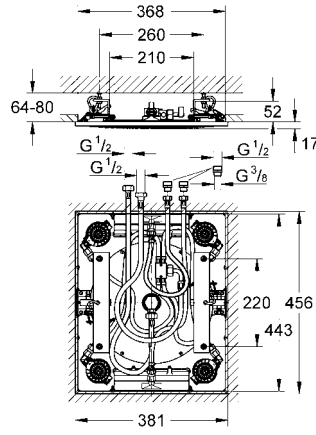

Rainshower® F-Series 15" Tepe duşu 3 akışlı

Rain, Bokoma Spray®, Waterfall ve kombinasyonları
381 mm (genişlik) x 17 mm (yükseklik) x 456 mm (derinlik)
metal
en düşük akış miktarı 20 l/dk.
her bir fonksiyon için 3 barda akış miktarı:
1 x Rain spray 300 mm: yaklaşık 20 l/dk.
2 x XL Waterfall: 1 x Waterfall 20 l, 2 x Waterfall 32 l/dk.
4 x Bokoma Spray® 20° ayarlanabilir: 20 l/dk.
GROHE DreamSpray® mükemmel akış
GROHE XL Waterfall geniş şelale akış
GROHE StarLight® krom kaplama
SpeedClean kireç kırıcı sistem