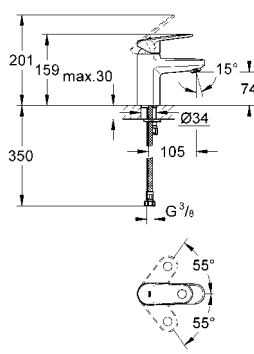

33 163 002

krom

620 TL

Europlus

Tek kumandalı lavabo bataryası

tek delikli montaj

metal kumanda kolu

GROHE SilkMove® 35 mm seramik kartuş

GROHE StarLight® krom kaplama

ayarlanabilir akış limitleyici

ayarlanabilir en düşük akış oranı yaklaşık 2.5 l/dk.

SpeedClean perlatör

sifon kumandasız

spiral bağlantı hortumları

opsiyonel sıcaklık limitleyici

GROHE QuickFix™ Plus montaj sistemi

için sertifika başvurusu