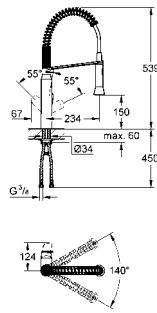

31 379 000

krom

2.000 TL

K7

Tek kumandalı eviye bataryası, 1/2"

tek delikli montaj

GROHE SilkMove® 35 mm seramik kartuş

GROHE StarLight® krom kaplama

ayarlanabilir akış limitleyici

profesyonel sprey

Speed Clean perlatör

ayarlanabilir yön değiştirici

perlatöre otomatik dönüş

döner çıkış ucu

hareket eksenini 140°

spiral bağlantı hortumları

hızlı montaj sistemi

entegre çek valf

önerilen en düşük basınç 1.0 bar