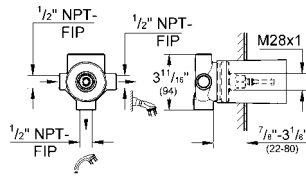

Yön değiştirici için iç gövde

dış gövde hariç
duvara monte
seramik diskler
pirinç döküm
1/2" su çıkışı
2 çıkış 1/2"
koruma şablonu