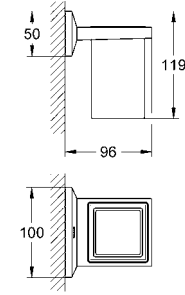

40 493 000

Allure Brilliant
Fırçalık tutacağı + fırçalık
GROHE StarLight® krom kaplama

krom

2.000 TL