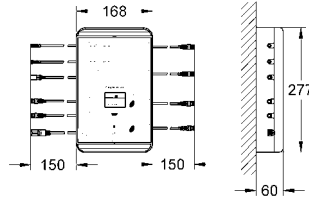

GROHE F-DIGITAL DELUXE

Ürün Kodu

Renk

Fiyat (TL)

35 034 000

375 TL

Grotherm F 27 621 000 için iç gövde

Grotherm kişisel duş sistemi için kullanılır çıkarılabilir koruma kapağı ile birlikte iç gövde duvar montajı için su geçirmez membran taşma kapaklı alçıpanel ve tuğla duvar montajı için uygundur ön ve arka duvarda montaj noktaları piring gövde 1/2" bağlantılar montaj derinliği 70 - 95 mm

YENİ

36 358 000

5.440 TL

GROHE F-digital Deluxe Ana dağıtım panosu

ışık, ses ve buhar modüllerinin bağlantısı için içerdiği parçalar:

1. 2 priz bağlantısı, her biri bir çift ses modülü için (36 360 000)
   - 2 priz bağlantısı, her biri bir çift ışık modülü için (36 359 000) veya ışık modülü entegreli tepe duşu için (27 865 000)
   - 2 priz bağlantısı, buhar modülü için (36 368 000), buhar jeneratörü ve ısı sensörü bağlantısı dahil
   - 2 priz bağlantısı güç kaynağı için (her bir güç kaynağı için maksimum 4 ışık/ses cihazı)
   - 2 priz bağlantısı dijital kontrol ünitesi için (voltaj ve veri hattı sağlar)
2. CE onaylı
   bakım için ulaşılabilir olmalıdır
   opsiyonel olarak ana ünite kutusu ekstra cihaz 36 367 000 içine yerleştirilebilir

YENİ

36 367 000

1.380 TL

GROHE F-digital Deluxe Ana ünite kutusu için iç gövde

ana ünite kutusu (36 358 000) ile birlikte kullanım 550 x 700 x 110 mm yükseklik (100 mm) ve derinlik (50 mm) ayarlanabilir montaj için çıkarılabilir ön panel duvara montaj için ayarlanabilir ön plaka galvanize ve pudra kaplı (RAL 9010, beyaz) çelik plaka 1 mm kalınlığında çelik plaka 2 montaj sürgüsü, güç kaynağı kolu ve montaj materyalleri ile

YENİ

42 429 000

430 TL

GROHE F-digital Deluxe Güç kaynağı ünite kutusu