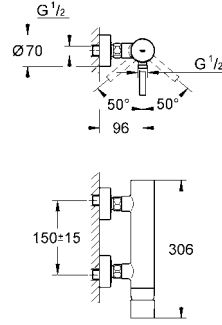

33 636 000

krom

630 TL

Essence

Tek kumandalı duş bataryası

duvar tipi

GROHE SilkMove® 46 mm seramik kartuş

ayarlanabilir akış limitleyici

duş alt çıkışı 1/2"

entegre çek valf

eksantrik

gizlenmiş kumanda kolu montajı

opsiyonel sıcaklık limitleyici ref.no 46 308

GROHE StarLight® krom kaplama