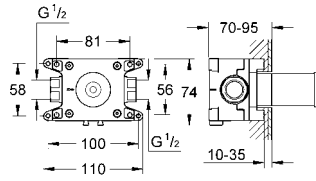

35 034 000

375 TL

Grotherm F

27 621 000 için iç gövde

Grotherm kişisel duş sistemi için kullanılır çıkarılabilir koruma kapağı ile birlikte iç gövde duvar montajı için su geçirmez membran taşıma kapaklı alçıpanel ve tuğla duvar montajı için uygundur ön ve arka duvarda montaj noktaları pirinç gövde 1/2" bağlantılar montaj derinliği 70 - 95 mm