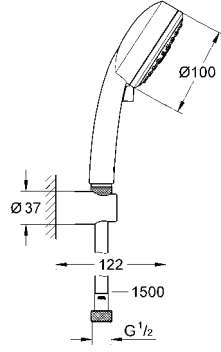

GROHE NEW TEMPESTA COSMOPOLITAN

Ürün Kodu

Renk

Fiyat (TL)

YENİ

27 588 001

krom

165 TL

New Tempesta Cosmopolitan 100

Duşu seti 3 akışlı

el duşu (27 574 001)

Relaxaflex hortum 1500 mm 1/2" x 1/2" (28 151 000)

9,5 l/dk. akış limitleyici

GROHE EcoJoy® daha az su tüketimi ve mükemmel akış teknolojisi

GROHE DreamSpray® mükemmel akış

GROHE StarLight® krom kaplama

SpeedClean kireç kırıcı sistem

uzun ömür için **Inner WaterGuide**

şok ısıtıcılar için uygundur

önerilen en düşük basınç 1.0 bar

YENİ