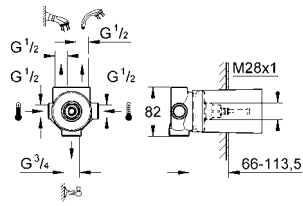

İç gövde

duvara monte

seramik sızdırmazlık diskisi ile

soğuk ve sıcak su bağlantısı 1/2"

2 çıkış 1/2"

1 çıkış ucu 3/4"

montaj derinliği istenilen ölçüde ayarlanabilir

66 - 113 mm

pirinç pres döküm

önerilen en düşük basınç 1.0 bar