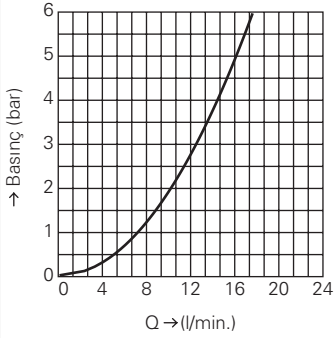

Perlatör
— Perlatör

bar	1	2	3	4	5	6
l/min.	7.2	10.2	12.5	14.4	16.1	17.7

32 825