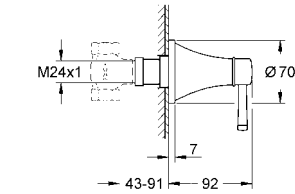

GROHE GRANDERA

	Ürün Kodu	Renk	Fiyat (TL)
	19 942 000 19 942 IGO	krom krom/altın	440 TL 510 TL
	19 944 000 19 944 IGO	krom krom/altın	350 TL 420 TL
	27 970 000 27 970 IGO	krom krom/altın	585 TL 680 TL
	27 969 000 27 969 IGO	krom krom/altın	394 TL 454 TL
	26 037 000 26 037 IGO	krom krom/altın	224 TL 265 TL

Grandera
5 yollu yön değiştirici
iç gövde hariç
GROHE StarLight® krom kaplama
montaj derinliği istenilen ölçüde ayarlanabilir
66 - 113 mm
önerilen en düşük basınç 1.0 bar

Grandera
Ankastr stop valf
opsiyonel olarak 29 032 000 ile kullanılabilir
opsiyonel olarak 29 034 000 ile kullanılabilir
GROHE StarLight® krom kaplama
montaj derinliği istenilen ölçüde ayarlanabilir
gizli taharet için 29 811 000 ile, duş sistemi için 29 802 000 ile birlikte sipariş edilir
önerilen en düşük basınç 1.0 bar

Grandera
Duş çıkış dirseği
metal
erkek diş
entegre çek valf
GROHE StarLight® krom kaplama

Grandera
El duşu askısı
metal
GROHE StarLight® krom kaplama

Grandera™ Stick
El duşu 1 akışlı
Rain akış şekli
metal
GROHE EcoJoy®7,6 l akış limitleyici
GROHE DreamSpray® mükemmel akış
uzun ömür için **Inner WaterGuide**
GROHE CoolTouch® el yakmayan yüzey
GROHE StarLight® krom kaplama
SpeedClean kireç kırıcı sistem
universal montaj sistemi, tüm standart duş hortumlarına uyumlu
önerilen en düşük basınç 1.0 bar