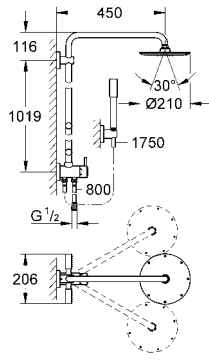

GROHE RAINSHOWER® SYSTEM

Ürün Kodu

Renk

Fiyat (TL)

27 361 000

krom

3.830 TL

Rainshower® System 210 Duvara monte yön değiştiricili duş sistemi

yatay döner duş kolu 450 mm
yön değiştirici

tepe duşu Rainshower® Cosmopolitan 210 (28 368 000)

± 20° dönüş açısı

Sena (28 034 000) el duşu

ayarlanabilir 4 yan duş

metal duş hortumu 1750 mm (27 178 000)

mafsallı, 1/2" dişli duş hortumundan batarya/dirsekle suya bağlantı

en düşük akış miktarı 10 l/dk. (tepe duşu, el duşu ve yan duşun ayrı kullanımında)

GROHE DreamSpray® mükemmel akış

GROHE StarLight® krom kaplama

uzun ömür için **Inner WaterGuide**

SpeedClean kireç kırıcı sistem