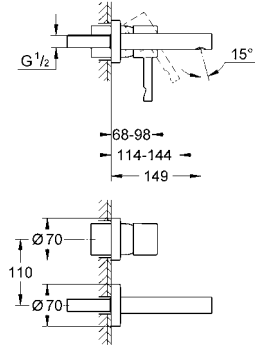

19 408 000

krom

482 TL

Essence

İki delikli lavabo bataryası

duvar tipi
33 769 000 ile birlikte sipariş edilir
iç gövde hariç
GROHE StarLight® krom kaplama
metal plakalı
entegre perlatör
çıkış ucu uzunluğu 149 mm
merkezler arası uzaklık 110 mm