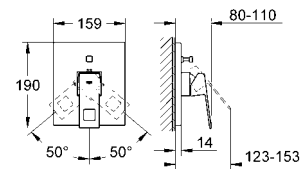

19 896 000

krom

550 TL

Eurocube

Ankastre banyo/duş bataryası

35 501 000 veya 33 961 000 ile beraber sipariş edilir

iç gövde hariç

GROHE StarLight® krom kaplama

otomatik yön değiştirici: banyo/duş

rozet ve sızdırmazlık contası

metal rozet

gizli montaj vidaları