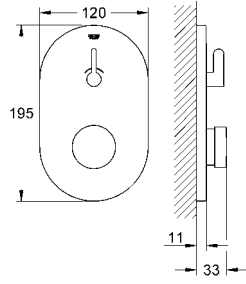

36 321 000

krom

1.000 TL

Eurosmart Cosmopolitan T
Zaman ayarlı duş bataryası 1/2"
sıcak-soğuk

ankastre montaj kutusu için dış set
krom rozet
sıcak su stop valfli karıştırma kumandası
15 sn. akış süresi
7 sn. veya 30 sn. olarak su akış süresi ayarlanabilir
çalışma basıncı 0.5-6 bar arası
entegre filtre
DVGW Tescil No. sipariş edildi
GROHE EcoJoy® daha az su tüketimi ve mükemmel akış teknolojisi
GROHE StarLight® krom kaplama
iç gövde hariç
36 322 000 ile birlikte sipariş edilmektedir