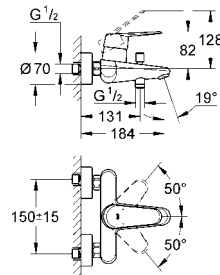

Eurodisc Cosmopolitan Tek kumandalı banyo bataryası

duvar tipi

GROHE SilkMove® 46 mm seramik kartuş

GROHE StarLight® krom kaplama

ayarlanabilir akış limitleyici
ayarlanabilir en düşük akış oranı yaklaşık 2.5 l/dk.

otomatik yön değiştirici: banyo/duş

duş çıkışında 1/2" entegre çek valf

perlatörlü

eksantrik

opsiyonel sıcaklık limitleyici ref.no 46 308

akustik grubu 1: DIN4109'a uygun (gövde içinde entegre ses izolatörü)