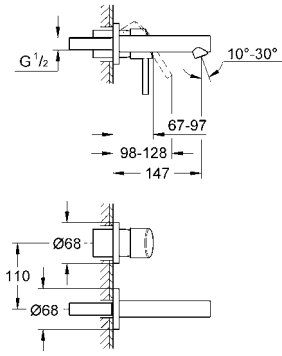

Ürün Kodu

Renk

Fiyat (TL)

19 575 001

krom

465 TL

Concetto

İki delikli lavabo bataryası

duvar tipi

32 635 000 ile beraber sipariş edilir

GROHE StarLight® krom kaplama

metal rozet

GROHE AquaGuide hareketli perlatör

merkezler arası uzaklık 110 mm