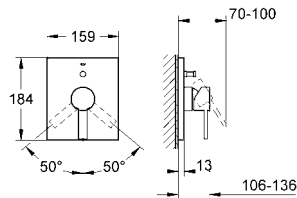

19 315 000

krom

470 TL

Allure

Ankastre banyo/duş bataryası

35 501 000 veya 33 961 000 ile beraber sipariş edilir

iç gövde hariç

GROHE StarLight® krom kaplama

otomatik yön değiştirici: banyo/duş

rozet ve sızdırmazlık contası

metal rozet

gizli montaj vidaları