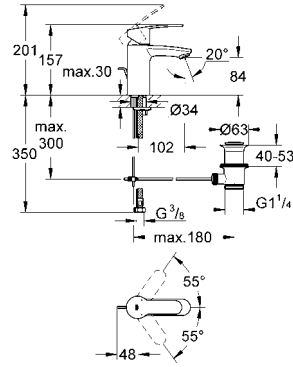

GROHE EUROSTYLE COSMOPOLITAN

Ürün Kodu

Renk

Fiyat (TL)

33 552 002

krom

330 TL

Eurostyle Cosmopolitan

Tek kumandalı lavabo bataryası

tek delikli montaj

GROHE SilkMove® 35 mm seramik kartuş

GROHE StarLight® krom kaplama

ayarlanabilir akış limitleyici

perlatörlü

sifon kumanda seti 1 1/4"

spiral bağlantı hortumları

GROHE QuickFix™ montaj sistemi

opsiyonel sıcaklık limitleyici ref. no 46 505 000

akustik grubu 1: DIN4109'a uygun (gövde içinde entegre ses izolatörü)

33 552 20E

krom

356 TL

Eurostyle Cosmopolitan

Tek kumandalı lavabo bataryası

tek delikli montaj

GROHE EcoJoy® daha az su tüketimi ve mükemmel akış teknolojisi

tek delikli montaj

GROHE SilkMove® 35 mm seramik kartuş

GROHE StarLight® krom kaplama

ayarlanabilir akış limitleyici

ayarlanabilir en düşük akış oranı yaklaşık 2.5 l/dk.

GROHE EcoJoy® SpeedClean perlatör 5.7 l/dk.

sifon kumanda seti 1 1/4"

spiral bağlantı hortumları

GROHE QuickFix™ montaj sistemi

opsiyonel sıcaklık limitleyici

akustik grubu 1: DIN4109'a uygun (gövde içinde entegre ses izolatörü)

YENİ

23 374 20E

krom

400 TL

Eurostyle Cosmopolitan

Tek kumandalı lavabo bataryası

tek delikli montaj

GROHE SilkMove® ES

orta konumda soğuk su başlangıçlı enerji tasarrufu sağlayan 35 mm seramik kartuş

metal kumanda kolu

opsiyonel sıcaklık limitleyici

GROHE StarLight® krom kaplama

ayarlanabilir akış limitleyici

GROHE EcoJoy® perlatör 5.7 l/dk.

sifon kumanda seti 1 1/4"

spiral bağlantı hortumları

GROHE QuickFix™ montaj sistemi

32 468 002

krom

295 TL

Eurostyle Cosmopolitan

Tek kumandalı lavabo bataryası

tek delikli montaj

GROHE SilkMove® 35 mm seramik kartuş

GROHE StarLight® krom kaplama

ayarlanabilir akış limitleyici

ayarlanabilir en düşük akış oranı yaklaşık 2.5 l/dk.

perlatörlü

sifon kumandasız