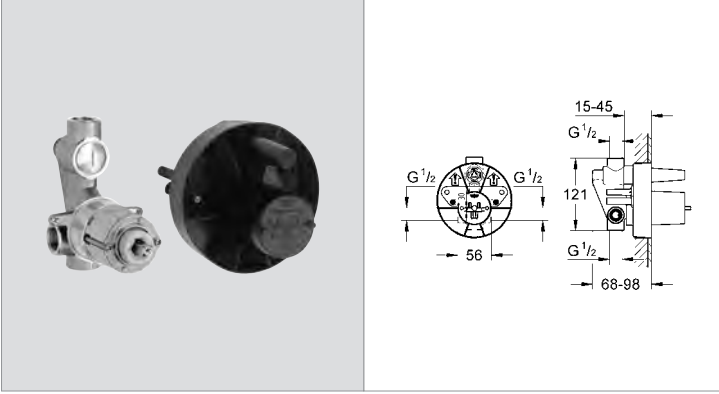

tuğla, gaz beton ve beton duvarlar için uygundur

yön değiştirici

GROHE LINEARE

11

GROHE
SilkMove®

GROHE
StarLight®

		Ürün Kodu	Renk	Fiyat (TL)
		32 114 000	krom	600 TL
		Lineare Tek kumandalı lavabo bataryası tek delikli montaj GROHE SilkMove® 35 mm seramik kartuş GROHE StarLight® krom kaplama ayarlanabilir akış limitleyici perlatörlü sifon kumanda seti 1 1/4" spiral bağlantı hortumları hızlı montaj sistemi		
YENİ 		23 443 000	krom	1.210 TL
		Lineare Tek kumandalı lavabo bataryası tek delikli montaj orta yükseklik metal kumanda kolu GROHE SilkMove® 28 mm seramik kartuş sıcaklık limitleyici ile GROHE StarLight® krom kaplama GROHE EcoJoy® SpeedClean perlatör 5.7 l/dk. sifon kumanda seti 1 1/4" spiral bağlantı hortumları GROHE QuickFix™ Plus montaj sistemi önerilen en düşük basınç 1.0 bar		
		23 296 000	krom	1.400 TL
		Lineare Tek kumandalı lavabo bataryası tek delikli montaj GROHE StarLight® krom kaplama GROHE SilkMove® 28 mm seramik kartuş perlatörlü döküm çıkış ucu spiral bağlantı hortumları sifon kumanda seti 1 1/4" hızlı montaj sistemi gizlenmiş kumanda kolu montajı DVGW Tescil No. sipariş edildi		
		32 250 000	krom	820 TL
		Lineare Tek kumandalı lavabo bataryası çanak/tezgah üstü lavabo ile kullanıma uygun tek delikli montaj GROHE SilkMove® 28 mm seramik kartuş GROHE StarLight® krom kaplama perlatörlü sifon kumanda seti 1 1/4" spiral bağlantı hortumları hızlı montaj sistemi		
		32 635 000		510 TL
		Ankastre iç gövde 2 delikli lavabo bataryası için duvara monte dış gövde hariç montaj derinliği 45 - 75 mm GROHE SilkMove® 35 mm seramik kartuş ayarlanabilir akış limitleyici şablonlu pirinç pres döküm		