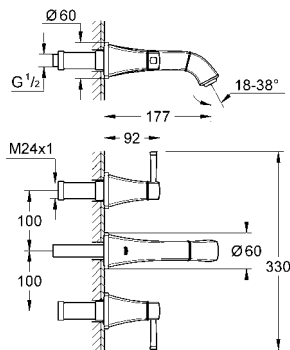

çıkış ucu uzunluğu 177 mm

merkezler arası uzaklık 200 mm

önerilen en düşük basınç 1.0 bar

20 415 000
20 415 IGO

krom
krom/altın

1.830 TL
2.050 TL

Grandera

3 delikli lavabo bataryası