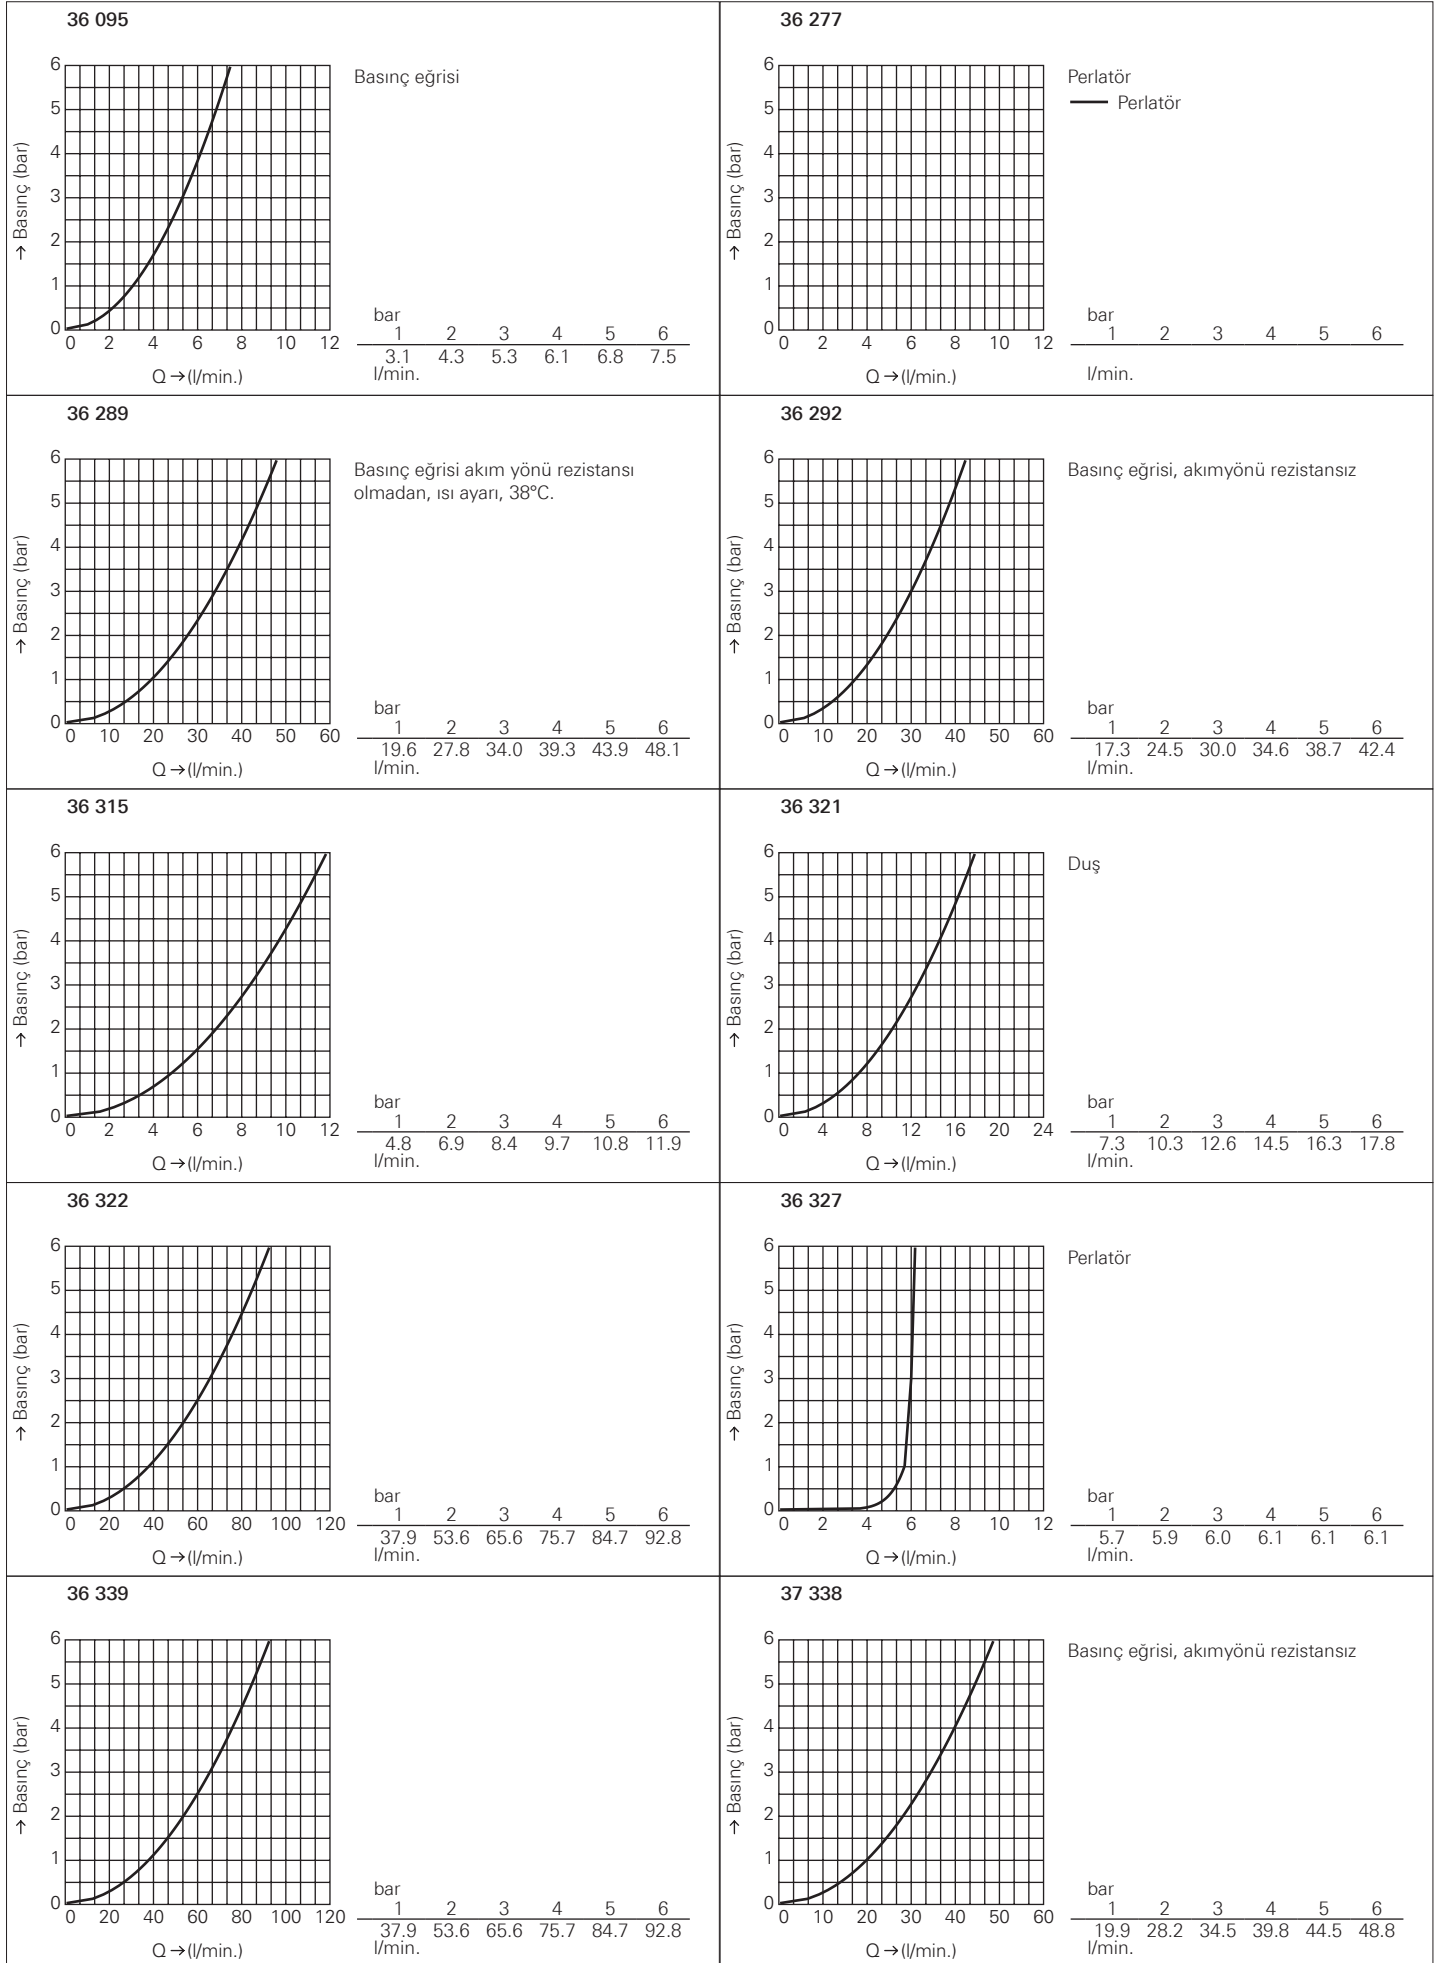

34 497

bar	1	2	3	4	5	6
	11.5	16.3	20.0	23.1	25.8	28.3
	11.5	16.3	20.0	23.1	25.8	28.3
	l/min.					

35 028

bar	1	2	3	4	5	6
	31.8	44.9	55.0	63.5	71.0	77.8
	l/min.					

GROHE AKIŞ ŞEMALARI

GROHE AKIŞ ŞEMALARI

GROHE AKIŞ ŞEMALARI