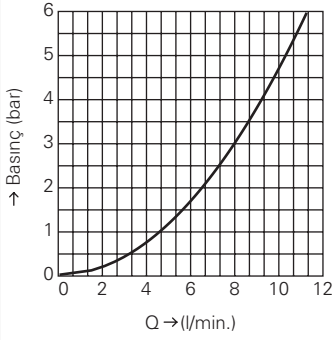

GROHE AKIŞ ŞEMALARI

32 790

Baskınç eğrisi: sessizlik akım sınıfı Z (0.15 l/d 3 bar akım basıncında).

bar	1	2	3	4	5	6
l/min.	4.6	6.5	8.0	9.2	10.3	11.3

32 824