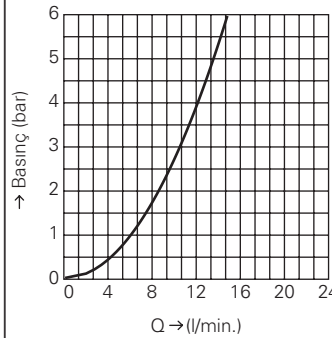

Basınç eğrisi

bar	1	2	3	4	5	6
l/min.	6.1	8.6	10.5	12.1	13.6	14.8

32 195