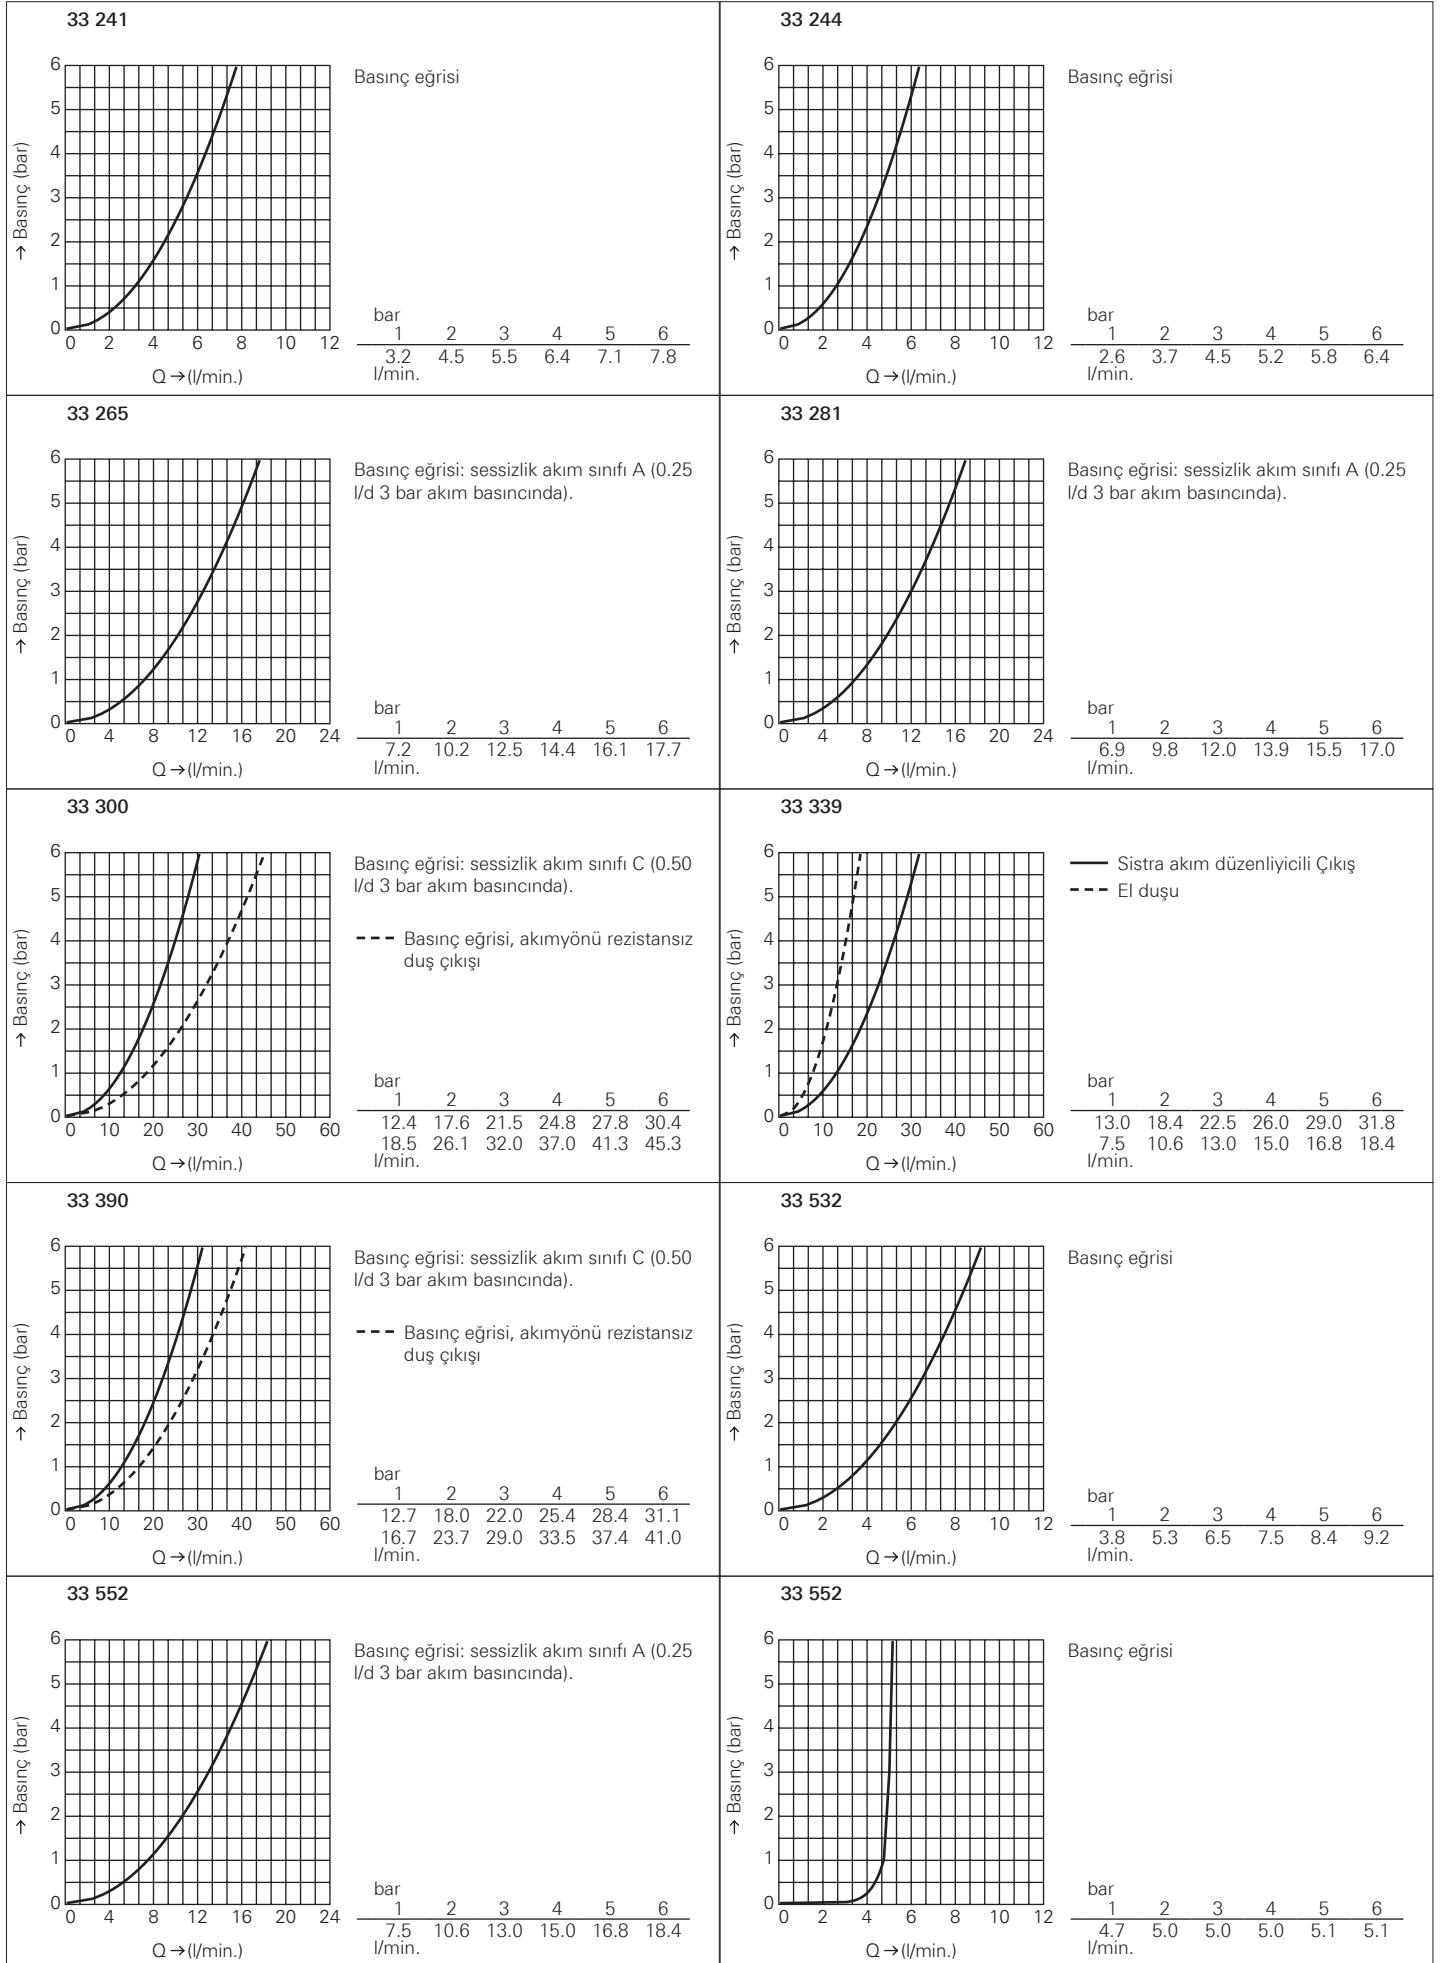

bar	1	2	3	4	5	6
l/min.	11.9	12.4	12.5	12.6	12.7	12.7

GROHE AKIŞ ŞEMALARI

GROHE AKIŞ ŞEMALARI

GROHE AKIŞ ŞEMALARI

GROHE AKIŞ ŞEMALARI

GROHE AKIŞ ŞEMALARI

GROHE AKIŞ ŞEMALARI

34 202