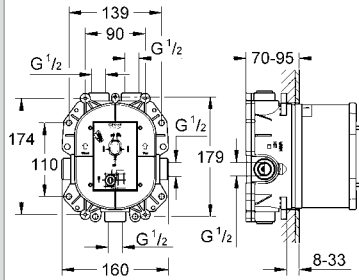

35 500 000

780 TL

GROHE Rapido T
Ankastre iç gövde
universal ankastre termostatik banyo, duş bataryaları ve
merkezi kumanda kullanımı için
dış gövde hariç
yatay montaj derinliği 70 mm - 95 mm
montajı kolay, hazır montajlı ve test edilmiş ünite
GROHE TurboStat® ile sabit sıcaklık
üç çıkışın kullanılması durumunda 50 l/dk.'ya kadar yüksek miktar su akışı
iki üst çıkış 1/2", kilitlenebilir
1/2" alt çıkış - sadece ayrı bir stop valf ile kullanılabilir
montajı güvenli, sabit iç gövde ve korumalı şablon
tuğla ve alçı duvar için montaj opsiyonlu
duvar contası
banyo bataryası için Aquadimmer veya duş bataryası için stop valf
pirinç gövde
entegre çek valf ve filtre
GROHE EcoJoy® daha az su tüketimi ve mükemmel akış teknolojisi
akustik grubu 1: DIN4109'a uygun (gövde içinde entegre ses izolatörü)
önerilen en düşük basınç 1.0 bar