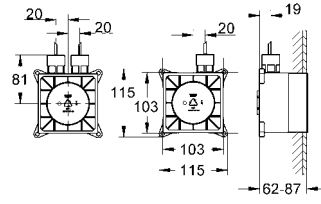

GROHE F-DIGITAL DELUXE

Ürün Kodu

Renk

Fiyat (TL)

36 359 000

krom

3.500 TL

50

Rainshower F Işık sistemi

her modül 127 x 127 mm

4 LED aydınlatma: gökkuşağı renklerinde değişen isteğe göre ayarlanabilen renk seçeneği aydınlatma içerdiği parçalar:

1. 2 priz bağlantılı 1 ışık modülü
   - 1 priz bağlantılı 1 ışık modülü
2. su geçirmez & paslanmaya karşı korumalı güç kaynağı: 12 V DC
   CE onaylı

GROHE StarLight® krom kaplama

iç gövde (29 072 000) ile birlikte kullanılmalıdır - ayrı sipariş edilir

29 072 000

900 TL

Rainshower F

Işık sistemi için iç gövde seti

çift ışık modülü (36 359 000) ile kullanım

- 2 iç gövde seti (115 x 115 x 62-87 mm)
- 2 uzatma kablosu (her biri 5 m)

36 360 000

krom

2.115 TL

Rainshower F

Ses sistemi

her modül 127 x 127 mm

tam donanımlı stereo hoparlör

içerdiği parçalar:

1. 2 priz bağlantılı hoparlör
2. su geçirmez & paslanmaya karşı korumalı

GROHE StarLight® krom kaplama

iç gövde seti (29 073 000) ile birlikte kullanılmalıdır - ayrı sipariş edilir

29 073 000

730 TL

Rainshower F

Ses sistemi için iç gövde seti

çift ses modülü ile birlikte kullanılır (36 360 000)

- 2 iç gövde seti (115 x 115 x 62-87 mm)
- 2 uzatma kablosu (her biri 5 m)
- 1 Y parça

YENİ

YENİ

YENİ

YENİ