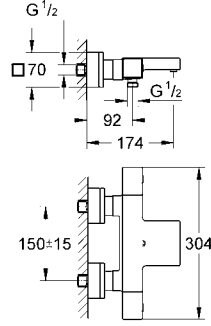

GROHE EcoJoy® daha az su tüketimi ve mükemmel akış teknolojisi

GROHE GROHTHERM CUBE

GROHE GROHTHERM CUBE

YENİ

Ürün Kodu

Renk

Fiyat (TL)

34 497 000