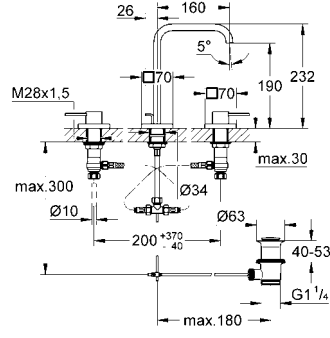

Ürün Kodu

Renk

Fiyat (TL)

20 188 000

krom

2.750 TL

Allure

3 delikli lavabo bataryası

çubuk volanlar

metal ayna

seramik salmastra 1/2", 90°

GROHE StarLight® krom kaplama

perlatörlü çıkış ucu

çıkış ucu ve yan valfler arasında basınca dayanıklı spiral bağlantı hortumları

sifon kumanda seti 1 1/4"

akış limitleyici 8 l/dk.