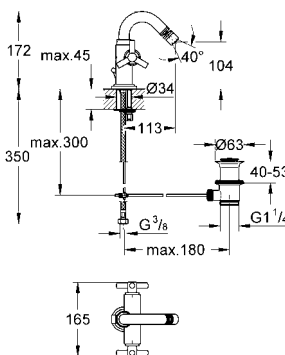

Aerio
Ypsilon Tek delikli bide bataryası
seramik salmastra 1/2" - 90°
mafsallı perlatör
sifon kumanda seti 1 1/4"
spiral bağlantı hortumları
hızlı montaj sistemi
GROHE StarLight® krom kaplama