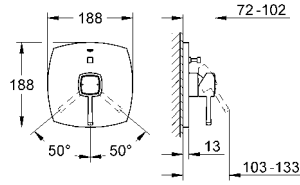

18 651 000

600 TL

Grandera

EasyReach duş tablası

seramik
23 316 000/23 316 IG0
23 317 000/23 317 IG0 ile birlikte kullanılır

Ürün Kodu Renk Fiyat (TL)

19 920 000 krom 710 TL
19 920 100 krom/altın 825 TL

Grandera
Ankastre banyo/duş bataryası
35 501 000 veya 33 961 000 ile beraber sipariş edilir
iç gövde hariç
GROHE StarLight® krom kaplama
otomatik yön değiştirici: banyo/duş
rozet ve sızdırmazlık contası
metal rozet
gizli montaj vidaları
önerilen en düşük basınç 1.0 bar