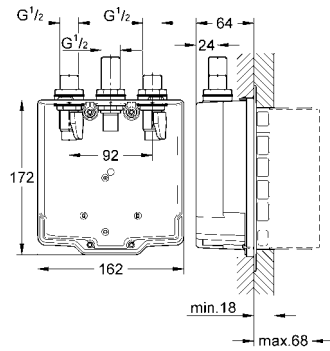

36 322 000

475 TL

Eurosmart Cosmopolitan T
Ankastre montaj kutusu
sıcak-soğuk

duvara monte
zaman ayarlı montaj kutusu
izolasyon flanşlı duvar montaj kutusu
2 stop valf
kumandalı
çek valf
GROHE EcoJoy® daha az su tüketimi ve mükemmel akış teknolojisi
36 321 000 ile birlikte sipariş edilmektedir