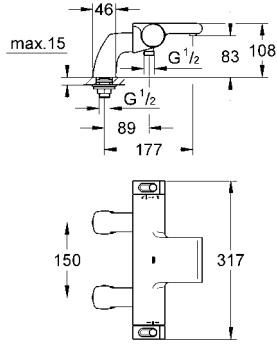

GROHE GROHTHERM 2000 NEW

Ürün Kodu

Renk

Fiyat (TL)

34 176 001

krom

2.000 TL

Grohtherm 2000 NEW

Termostatik banyo bataryası

set/küvet üstü montaj

GROHE CoolTouch® el yakmayan yüzey

GROHE StarLight® krom kaplama

GROHE TurboStat® ile sabit sıcaklık

GROHE EcoJoy® daha az su tüketimi ve mükemmel akış teknolojisi

entegre karışmış su kapatma

Carbodur salmastra 1/2", 180°

çok fonksiyonlu GROHE AquaDimmer Plus:

- akış kontrolü

- yön değiştirici: banyo/duş

ekonomi butonu

GROHE SafeStop 38°C'de sabitlenebilir sıcaklık

duş alt çıkışı 1/2"

akış filtresi

entegre filtre

ekzantrik

entegre çek valf

GROHE XL Waterfall / şelale akış