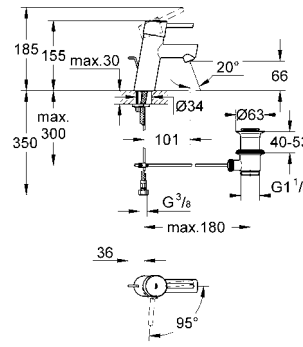

23 380 10E

krom

410 TL

Concetto

Tek kumandalı lavabo bataryası

tek delikli montaj

metal kumanda kolu

GROHE SilkMove® ES

orta konumda soğuk su başlangıçlı enerji tasarrufu sağlayan 28 mm seramik kartuş

GROHE StarLight® krom kaplama

GROHE EcoJoy® perlatör 5.7 l/dk.

sifon kumanda seti 1 1/4"

spiral bağlantı hortumları

GROHE QuickFix® hızlı montaj sistemi

sıcaklık limitleyici ile