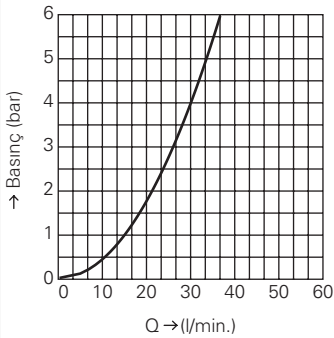

bar	1	2	3	4	5	6
	15.0	21.2	26.0	30.0	33.6	36.8
	l/min.					

34 274