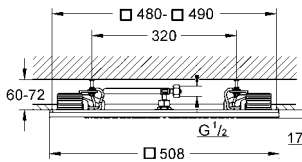

27 865 000

krom

12.820 TL

Rainshower F

Işık modüllü tepe duşu

508 x 508 x 59 mm

Rain akış

4 LED aydınlatma: gökkuşağı renklerinde değişen

isteğe göre ayarlanabilen renk seçeneği aydınlatma

ışık için güç kaynağı 12 V DC

CE onaylı

SpeedClean kireç kırıcı sistem

GROHE DreamSpray® mükemmel akış

GROHE StarLight® krom kaplama

uzatma kablosu (29 069 000) ile birlikte kullanılmalıdır - ayrı sipariş edilir

YENİ