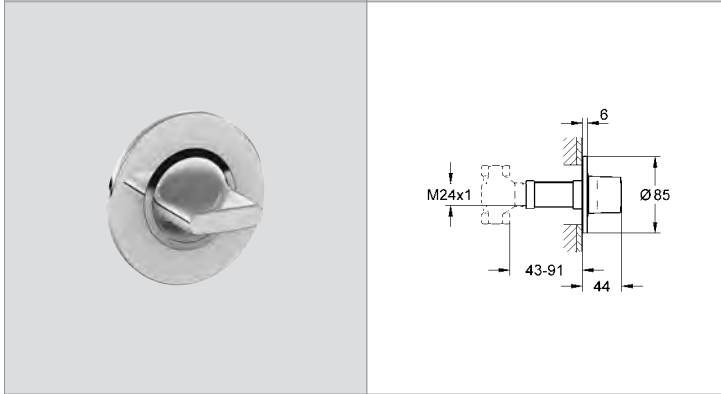

19 444 000

krom

305 TL

19 444 KS0

kadife siyahı

430 TL

Ankastre stop valf

iç gövde hariç
montaj derinliği istenilen ölçüde ayarlanabilir
gizli taharet için 29 811 000 ile, duş sistemi için 29 802 000 ile birlikte sipariş edilir
rozet