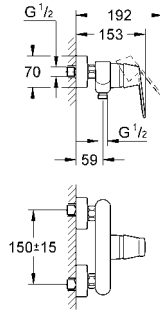

32 837 000

krom

395 TL

Eurocosmo

Tek kumandalı duş bataryası

duvar tipi

GROHE SilkMove® 46 mm seramik kartuş

GROHE StarLight® krom kaplama

ayarlanabilir akış limitleyici

ayarlanabilir en düşük akış oranı yaklaşık 2.5 l/dk.

duş alt çıkışı 1/2" entegre çek valf

eksantrik

opsiyonel sıcaklık limitleyici ref.no 46 308

akustik grubu 1: DIN4109'a uygun (gövde içinde entegre ses izolatörü)