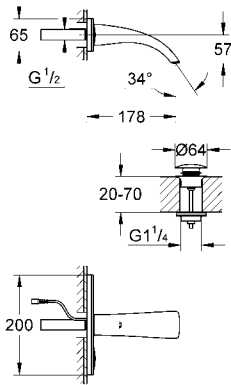

36 045 000
36 045 KS0

krom
kadife siyahı

8.400 TL
8.740 TL

GROHE Ondus®

Dijital lavabo bataryası

dijital gösterge ekranı
duvar tipi
aydınlatmalı simgeleri olan dokunmatik kumanda paneli
entegre dijital gösterge ve kolay menü yönlendirmesi
ekranda pil durumu göstergesi
entegre sıcaklık sensörü
perlatörlü
çıkış ucu uzunluğu 178 mm
bas-aç gider seti 1 1/4"
dijital akış limitleyici
programlanabilir, otomatik güvenli kapama (varsayılan ayarlar)
CE onaylı
36 065 000 ankastre gövde ve 36 074 000 montaj kiti ile beraber sipariş edilmelidir
bu ürünün kullanımı için elektrik sistemine UPS bağlatılması gerekmektedir