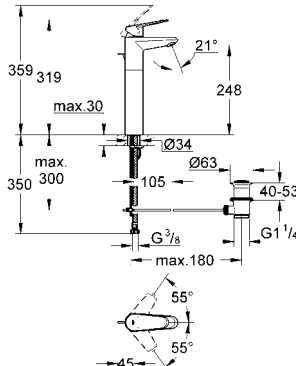

perlatörlü

spiral bağlantı hortumları

sifon kumanda seti 1 1/4"

GROHE QuickFix™ Plus montaj sistemi

gizlenmiş kumanda kolu montajı

opsiyonel sıcaklık limitleyici ref. no 46 505 000

23 055 002

krom