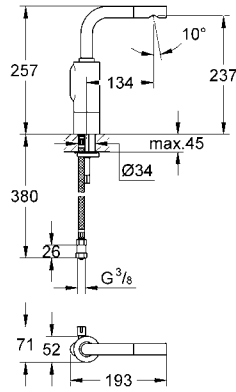

36 092 000

krom

1.770 TL

Essence E

Fotoselli lavabo bataryası, çift su girişli

tek delikli montaj

GROHE StarLight® krom kaplama

pilli 6 V, lityum pil, tip: CR-P2

CE onaylı

çok aşamalı pil durum göstergesi

akım kapatma emniyeti

sıcak su stop valfli karıştırma kumandası

ayarlanabilir

akış limitleyici 6 l/dk.

entegre perlatör

IP 59K koruma tipi batarya

solenoid valf gövdeye entegre

akustik grubu 1: DIN4109'a uygun (gövde içinde entegre ses izolatörü)

spiral bağlantı hortumları

entegre filtre

hızlı montaj sistemi

60 sn. sonra otomatik durdurma (fabrika ayarıdır)

3.5 ya da 11 dk.'da bir termal dezenfeksiyon