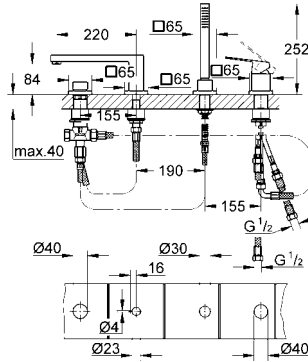

19 897 000

krom

3.300 TL

Eurocube

Dört delikli küvet bataryası

GROHE SilkMove® 46 mm seramik kartuş

tek kumandalı

hazır montajlı çıkış ucu bağlantısı

perlatörlü çıkış ucu

yön değiştirici: banyo/duş

Euphoria Cube el duşu (27 699 000) 9.5 l/dk.

2000 mm metal spiral hortum

duş hortumu için bağlantı

spiral bağlantı hortumları

entegre çek valf

GROHE StarLight® krom kaplama