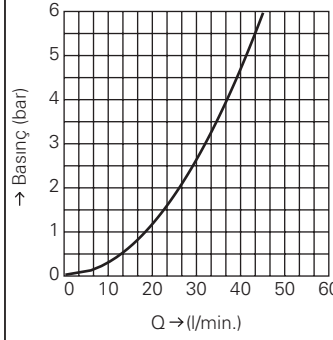

Basınç eğrisi, akımyönü rezistansız

bar	1	2	3	4	5	6
l/min.	18.5	26.1	32.0	37.0	41.3	45.3

38 846