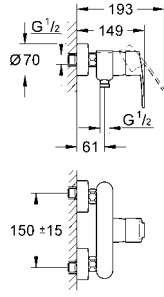

GROHE EUROSTYLE COSMOPOLITAN

Ürün Kodu

Renk

Fiyat (TL)

33 590 002

krom

399 TL

Eurostyle Cosmopolitan Tek kumandalı duş bataryası

duvar tipi
metal kumanda kolu
GROHE SilkMove® 46 mm seramik kartuş
GROHE StarLight® krom kaplama
ayarlanabilir akış limitleyici
duş alt çıkışı 1/2"
entegre çek valf
eksantrik
opsiyonel sıcaklık limitleyici ref.no 46 308
akustik grubu 1: DIN4109'a uygun (gövde içinde entegre ses izolatörü)