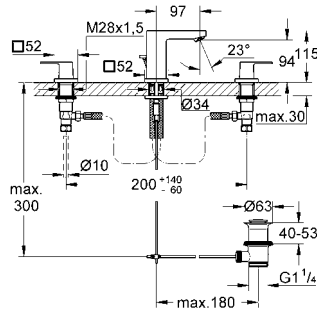

çıkış ucu ve yan valfler arasında basınca dayanıklı spiral bağlantı hortumları

23 138 000

krom

585 TL

Eurocube

Tek kumandalı bide bataryası

tek delikli montaj

GROHE SilkMove® 28 mm seramik kartuş