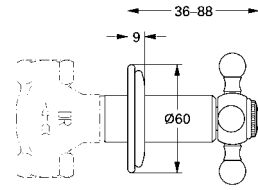

Sinfonia

Ankastre stop valf

gizli taharet sistemi için 29 811 000 ile, duş sistemi için 29 802 000 ile sipariş edilir
rozet

çapraz volanla birlikte

işaretleme: sıcak/soğuk

GROHE StarLight® krom kaplama