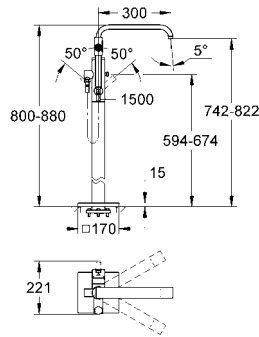

duş çıkışında 1/2" entegre çek valf

el duşu askısı dahil

Sena el duşu

duş hortumu 1500 mm

entegre çek valf

45 984 000

1.470 TL

İç montaj gövdesi