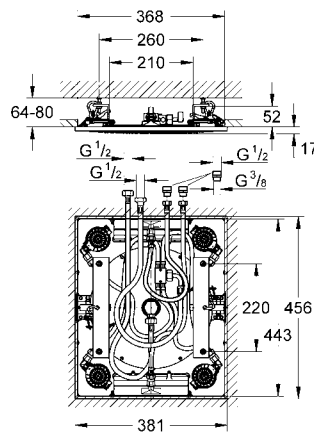

27 939 001

krom

9.500 TL

Rainshower® F-Series 15"

Tepe duşu 3 akışlı

Rain, Bokoma Spray®, Waterfall ve kombinasyonları

381 mm (genişlik) x 17 mm (yükseklik) x 456 mm (derinlik)

metal

en düşük akış miktarı 20 l /dk.

her bir fonksiyon için 3 barda akış miktarı:

1 x Rain spray 300 mm: yaklaşık 20 l/dk.

2 x XL Waterfall: 1 x Waterfall 20 l, 2 x Waterfall 32 l/dk.

4 x Bokoma Spray® 20° ayarlanabilir: 20 l/dk.

GROHE DreamSpray® mükemmel akış

GROHE XL Waterfall geniş şelale akışı

GROHE StarLight® krom kaplama

SpeedClean kireç kırıcı sistem

tepe duşu 4 çıkış ile kontrol edilir

Grohtherm F 27 618 000 2 yönlü yön değiştiricili termostatik banyo bataryası,
35 500 000 ankastre iç gövde ve 27 625 000 üç noktadan akış kontrollü kumanda,
35 031 000 iç gövde ile kullanımı tavsiye edilir