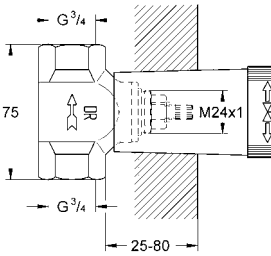

29 802 000

76 TL

Ankastré stop valf için iç gövde

hazır montajlı salmastra 3/4"

kısa mil

koruma şablonu

pirinç pres döküm