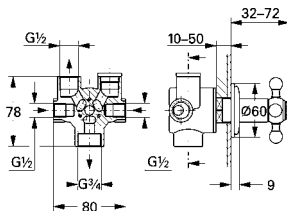

29 010 000
29 010 IGO

krom
krom/altın

1.250 TL
1.730 TL

Sinfonia
4 yönlü yön değiştirici
duvara monte
2 giriş 1/2"
duş çıkışı 1/2"
1 çıkış ucu 3/4"
seramik yön değiştirici
rozet
çapraz volan
GROHE StarLight® krom kaplama