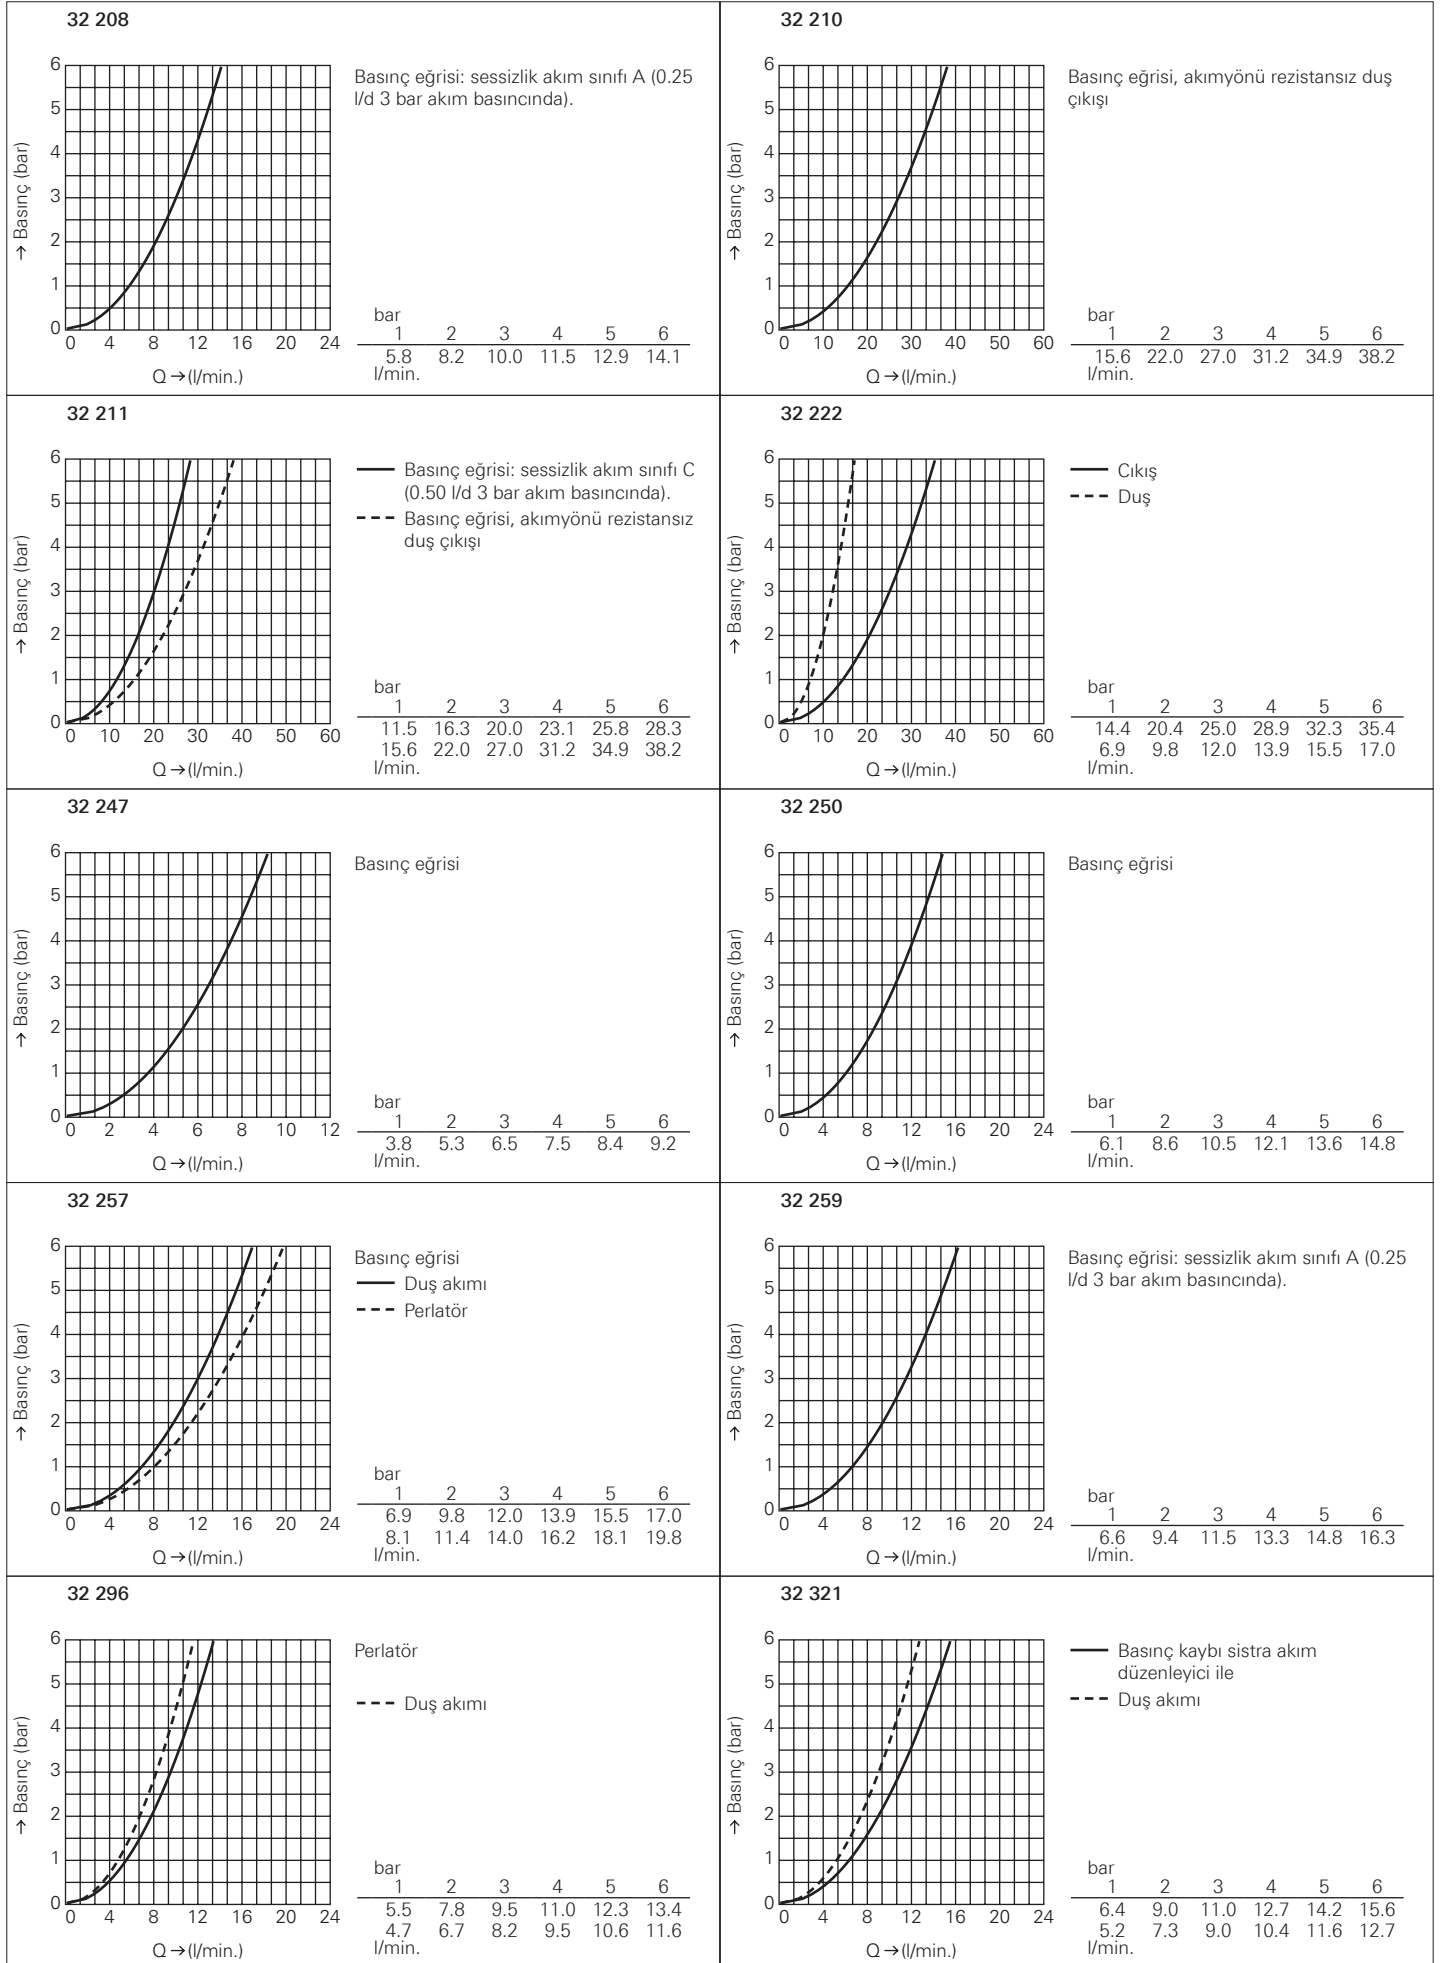

bar	1	2	3	4	5	6
l/min.	5.8	8.2	10.0	11.5	12.9	14.1

32 204

Basınç eğrisi

bar	1	2	3	4	5	6
l/min.	4.7	5.0	5.0	5.0	5.1	5.1

GROHE AKIŞ ŞEMALARI

GROHE AKIŞ ŞEMALARI

32 322

— Basiñç kaybı sistra akım düzenleyici ile
- - - Duş akımı