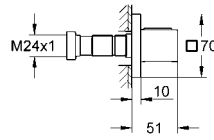

27 623 000

krom

430 TL

Grotherm F

Tek noktadan akış kontrollü kumanda

35 028 000 (1/2" bağlantılar) ile birlikte kullanılır ayrı olarak satılır

GROHE StarLight® krom kaplama akış kontrolü için metal kol gizli bağlantılı ve montajlı duvar contası