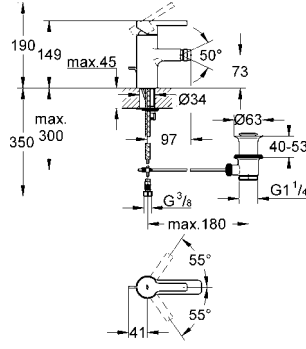

tek delikli montaj

GROHE SilkMove® 35 mm seramik kartuş

GROHE StarLight® krom kaplama

ayarlanabilir akış limitleyici

mafsallı perlatör

sifon kumanda seti 1 1/4"

spiral bağlantı hortumları

hızlı montaj sistemi