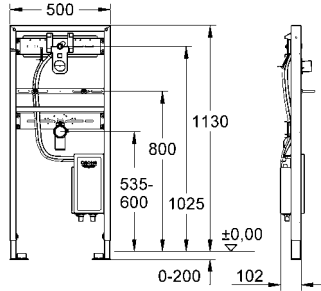

1.13 m montaj yüksekliği

duvar üstü montajlar veya alçıpan uygulamalar için

elektrostatik kaplamalı çelik çerçeve

kendinden destekli

kuru kaplama için komple ön montajlı

tekli veya seri montaj için

hızlı ayarlama, kilitlenebilir

sabitleme elemanları

seramik sabitleme parçaları ile lavabo sabitleme civataları M10

değişken mesafeli sabitleme civataları

çıkış dirseği Ø 50 mm

conta Ø 32 mm

montaj kutusu ile su grubu, stop valf ve sifon kolu

gürültü koruma için 1/2" bağlantı

ana şebeke gücü 230 V için bağlantı kutusu

CE onaylı

entegre çek valf

entegre filtre

duvar üstü montaj aksesuarları hariç