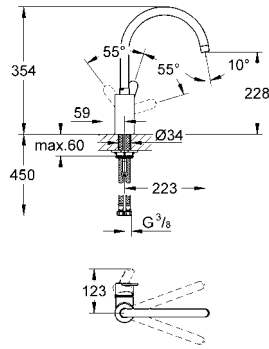

33 975 002

Eurostyle Cosmopolitan
Tek kumandalı eviye bataryası
yüksek çıkış ucu
tek delikli montaj
GROHE SilkMove® 35 mm seramik kartuş
GROHE StarLight® krom kaplama
ayarlanabilir akış limitleyici
döner çıkış ucu
ayarlanabilir hareket eksenini 0°/ 150°/ 360°
perlatörlü
spiral bağlantı hortumları
hızlı montaj sistemi

krom

610 TL