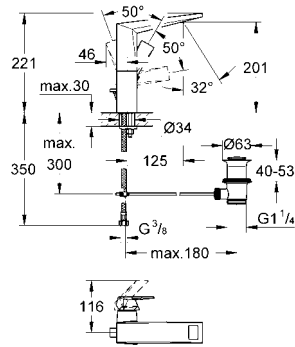

23 109 000

krom

3.100 TL

Allure Brilliant

Tek kumandalı lavabo bataryası

tek delikli montaj

GROHE SilkMove® 28 mm seramik kartuş

GROHE StarLight® krom kaplama

GROHE EcoJoy® daha az su tüketimi ve mükemmel akış teknolojisi

entegre perlatör

sifon kumanda seti 1 1/4"

spiral bağlantı hortumları

opsiyonel sıcaklık limitleyici

GROHE QuickFix® hızlı montaj sistemi

akış limitleyici 5 l/dk.

önerilen en düşük basınç 1.0 bar