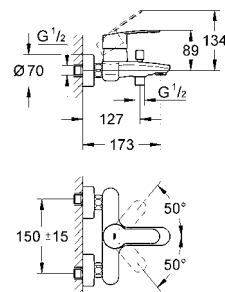

33 591 002

krom

455 TL

Eurostyle Cosmopolitan Tek kumandalı banyo bataryası

duvar tipi
metal kumanda kolu
GROHE SilkMove® 46 mm seramik kartuş
GROHE StarLight® krom kaplama
ayarlanabilir akış limitleyici
otomatik yön değiştirici: banyo/duş
duş çıkışında 1/2" entegre çek valf
perlatörlü
eksantrik
opsiyonel sıcaklık limitleyici ref.no 46 308
akustik grubu 1: DIN4109'a uygun (gövde içinde entegre ses izolatörü)