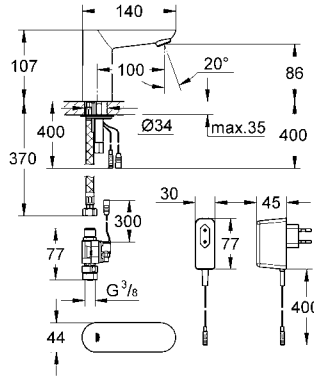

GROHE EUROECO COSMOPOLITAN E

Ürün Kodu

Renk

Fiyat (TL)

36 269 000

krom

920 TL

Euroeco Cosmopolitan E

Fotoselli lavabo bataryası, tek su girişli

transformatör 100-230 V AC, 50-60 Hz, 6 V DC ile

tek delikli montaj

ayarlanabilir sıcak su limitleyicili karıştırma cihazı

hızlı montaj sistemi

7 önceden ayarlanmış program

24/72 saatte bir otomatik yıkama

zaman ve kullanıcıya göre ayarlanabilir

temizleme modu

60 sn. sonra emniyet durdurması

36 206 000 kumanda kullanımı ile ek fonksiyonlar

ayarlanabilir akış süresi

kumanda ile ayarlanabilir kullanım uzaklığı

3.5 veya 11 dk.'da manüel termal dezenfeksiyon etkinleştirme

perlatör 5.7 l/dk.

yalnız soğuk veya mix su ile çalışır

spiral bağlantı hortumu

çek valf

solenoid valf

entegre filtre

CE onaylı

IP 59K koruma tipi batarya

akustik grubu 1: DIN4109'a uygun (gövde içinde entegre ses izolatörü)

GROHE EcoJoy®, daha az su ve mükemmel akış teknolojisi

GROHE StarLight® krom kaplama