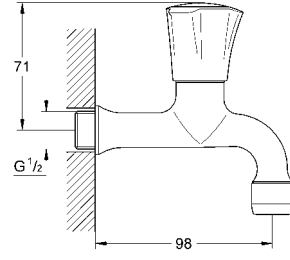

GROHE MUSLUKLAR

Ürün Kodu

Renk

Fiyat (TL)

30 098 001

krom

140 TL

Costa L Musluk

duvar tipi
metal volan
ısı izolasyonlu
vidalanabilir
işaretleme: mavi
uzun ömürlü salmastra
perlatörlü
GROHE StarLight® krom kaplama