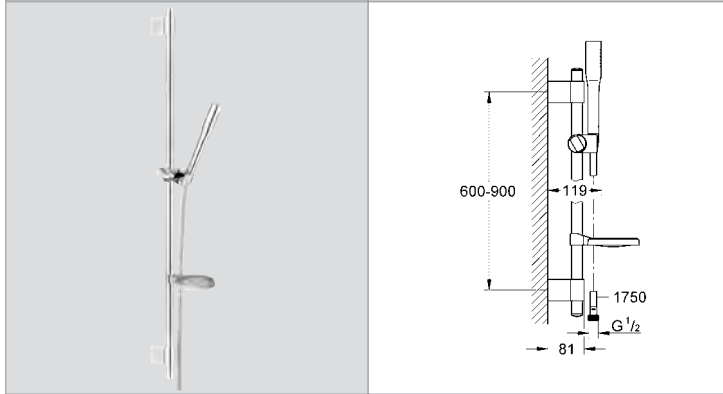

27 368 000

krom

450 TL

Euphoria Stick Cosmopolitan

Duş seti

el duşu (27 367 000)

duş sürgüsü, 900 mm

sabunluk (27 206 000)

metal duvar askıları

Silverflex duş hortumu 1750 mm (28 388 000)

9,5 l/dk. akış limitleyici

GROHE QuickFix™ Plus montaj sistemi

GROHE StarLight® krom kaplama

GROHE EcoJoy® daha az su tüketimi ve mükemmel akış teknolojisi

SpeedClean kireç kırıcı sistem

uzun ömür için **Inner WaterGuide**