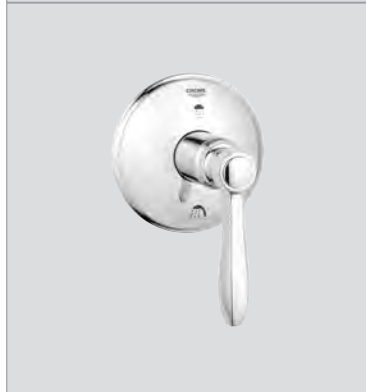

19 318 000
19 318 EN0

krom
nikel

350 TL
465 TL

Somerset
Üç yönlü yön değiştirici
GROHE StarLight® krom kaplama
29 712 000 ile beraber sipariş edilir
iç gövde hariç
duvar contalı rozet
vidalanabilir
montaj derinliği istenilen ölçüde ayarlanabilir