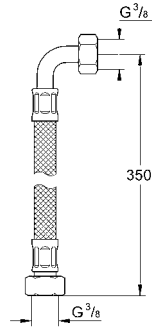

YENİ

60

GROHE MINTA

GROHE
EcoJoy™

GROHE
SilkMove®

GROHE
StarLight®

Ürün Kodu

Renk