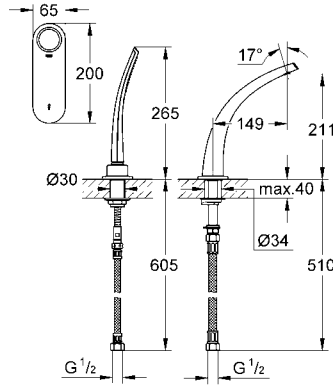

GROHE ONDUS® DIJITAL

Ürün Kodu

Renk

Fiyat (TL)

36 047 000
36 047 KS0

krom
kadife siyahı

10.800 TL
12.100 TL

GROHE Ondus® Dijital 2 delikli kuvvet bataryası

son montaj için dış set

içerdiği parçalar:

aydınlıtmalı simgeleri olan dokunmatik kumanda paneli

entegre dijital gösterge ve kolay menü yönlendirmesi

önceden ayarlanabilen kişiselleştirilebilir 2 program

yön değiştirici: el duşu/çıkış ucu ve ek olarak tepe duşu veya yan duş

GROHE SafeStop 38°C'de sabitlenebilir sıcaklık

entegre sıcaklık sensörü

GROHE Ondus akış limitleyicili çıkış ucu

GROHE Ondus el duşu (27 184 000)

metal duş hortumu 2000 mm

entegre çek valf

dijital akış limitleyici

programlanabilir, otomatik güvenli kapama (varsayılan ayarlar)

ekstra düşük voltaj 6 V DC

kablo ve kablo koruma içerir

CE onaylı

36 067 000 ankastre termostatik ünite ve 36 068 000 montaj kiti ile beraber sipariş edilmelidir