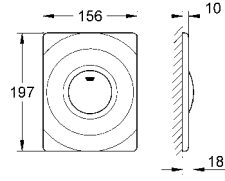

GROHE KUMANDA PANELLERİ

Ürün Kodu

Renk

Fiyat (TL)