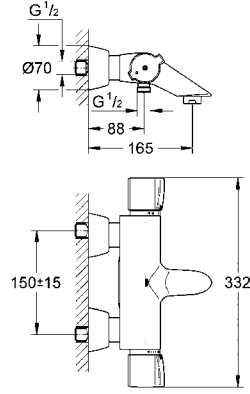

GROHE GROHTHERM 2000 SPECIAL

Ürün Kodu

Renk

Fiyat (TL)

34 202 000

krom

1.420 TL

Grotherm 2000 Special Termostatik banyo bataryası

duvar tipi

GROHE CoolTouch® el yakmayan yüzey
metal volan

GROHE TurboStat® ile sabit sıcaklık

entegre karışmış su kapatma
Carbodur salmastra 1/2", 180°

çok fonksiyonlu Aquadimmer volanı

- akış kontrolü

- yön değiştirici: banyo/duş

35°C-43°C arası ayarlanabilir sıcaklık limitleyicili volan

47 764 000 sökme volanı ile kolay termal dezenfeksiyon

duş alt çıkışı 1/2"

perlatörlü

entegre çek valf

entegre filtre

ekzantrik

GROHE StarLight® krom kaplama

GROHE ErgoPlus

GROHE EcoJoy® daha az su tüketimi ve mükemmel akış teknolojisi

GROHE SafetyPlus