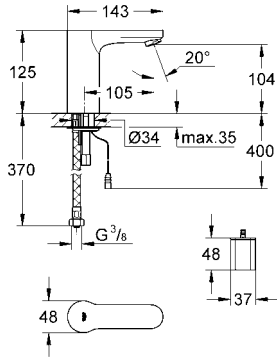

36 206 000

890 TL

Fotoselli uzaktan kumanda

tüm fotoselli ürünler için kullanılabilir

algı alan ayarı

akış süresi / boşaltım süresi ayarı

solenoid valfi açma

solenoid valfi kapama (daimi kapalı)

fabrikasyon ayarlara dönme

test modu

2 x 1,5 V DC pil