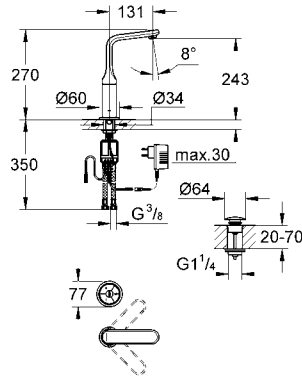

GROHE VERIS F-DIGITAL

Ürün Kodu

Renk

Fiyat (TL)

36 277 000

krom

5.300 TL

GROHE Veris F-digital Dijital lavabo bataryası

dijital ayarlanabilir puk
tek delikli montaj
dijital kontrol birimi-multifonksiyonel kullanım ünitesi

- -Kablosuz teknoloji
- -Sıcaklık ve akış kontrolü
- -Durdurma fonksiyonu
- -Hafıza fonksiyonu
- -LED ışıklı halka

bu ürünün kullanımı için elektrik sistemine UPS bağlatılması gerekmektedir

dijital kontrol valfleri
entegre ısı sensörü
programlanabilir, otomatik güvenli kapama (varsayılan ayarlar)

60 sn sonra otomatik güvenli kapama

döner borulu çıkış ucu

SpeedClean perlatör

bas-aç gider seti 1 1/4"

spiral bağlantı hortumları

fiş güç kaynağı 65 790 000 dahildir

GROHE StarLight® krom kaplama