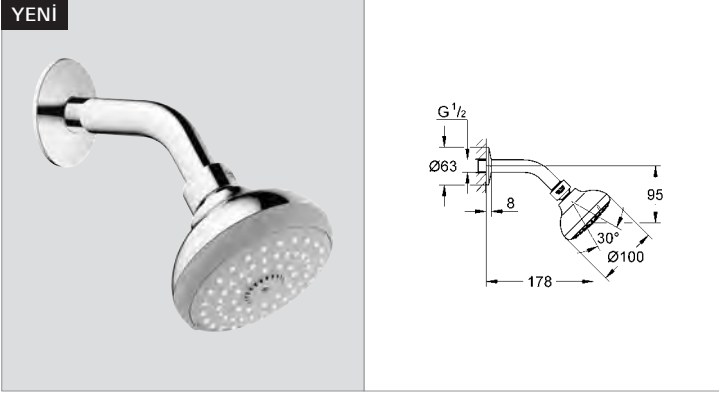

GROHE NEW TEMPESTA

YENİ

Ürün Kodu

Renk

Fiyat (TL)

26 088 000

krom

190 TL

New Tempesta 100

Tepe duşu seti 3 akışlı

GROHE Rain O², Rain, Massage

tepe duşu 100 mm

± 15° döndürülebilir mafsal

duş kolu, 1/2" bağlantı dişi

rozet

GROHE DreamSpray® mükemmel akış

GROHE StarLight® krom kaplama

SpeedClean kireç kırıcı sistem

uzun ömür için Inner WaterGuide

şok ısıtıcılar için uygundur

önerilen en düşük basınç 1.0 bar