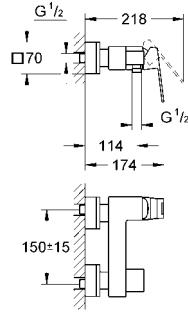

Ürün Kodu

Renk

Fiyat (TL)

23 145 000

krom

765 TL

Eurocube

Tek kumandalı duş bataryası

duvar tipi

GROHE SilkMove® 46 mm seramik kartuş

GROHE StarLight® krom kaplama

ayarlanabilir akış limitleyici

duş alt çıkışı 1/2" entegre çek valf

ekzantrik

opsiyonel sıcaklık limitleyici ref. no 46 505 000