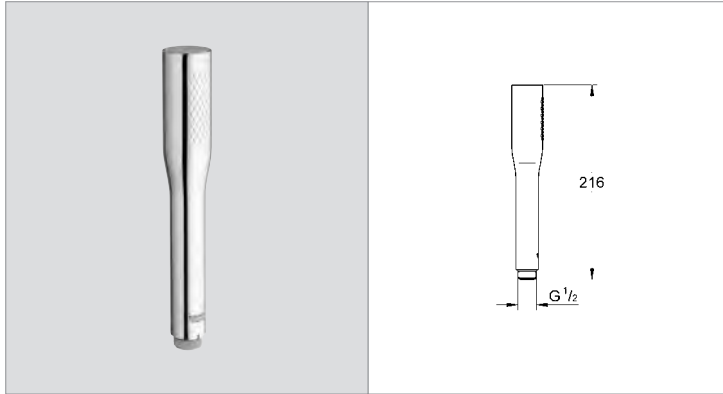

GROHE EUPHORIA COSMOPOLITAN STICK

Ürün Kodu

Renk

Fiyat (TL)

27 367 000

krom

116 TL

Euphoria Cosmopolitan Stick
El duşu 1 akışlı

Normal

GROHE CoolTouch® el yakmayan yüzey

GROHE StarLight® krom kaplama

SpeedClean kireç kırıcı sistem

uzun ömür için **Inner WaterGuide**

universal montaj sistemi, tüm standart duş hortumlarına uyumlu