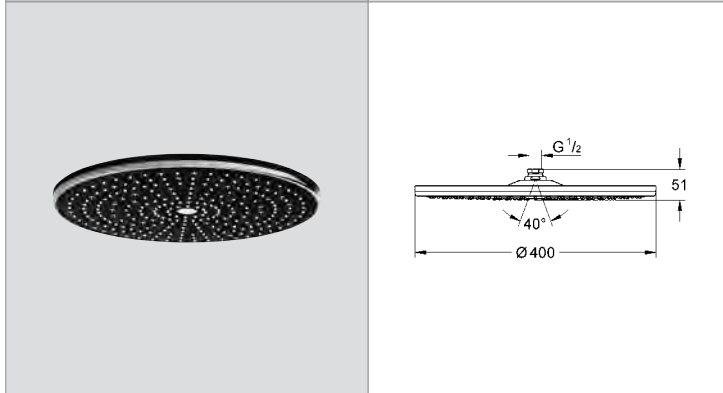

27 193 000

27 193 KS0

krom

kadife siyahı

5.350 TL

7.400 TL

GROHE Ondus® 400

Tepe duşu 1 akışlı

Ø 400 mm

metal

SpeedClean kireç kırıcı sistem

mafsallı bağlantı 20° ± 20°

bağlantı dişi 1/2"

GROHE StarLight® krom kaplama

GROHE DreamSpray mükemmel akış