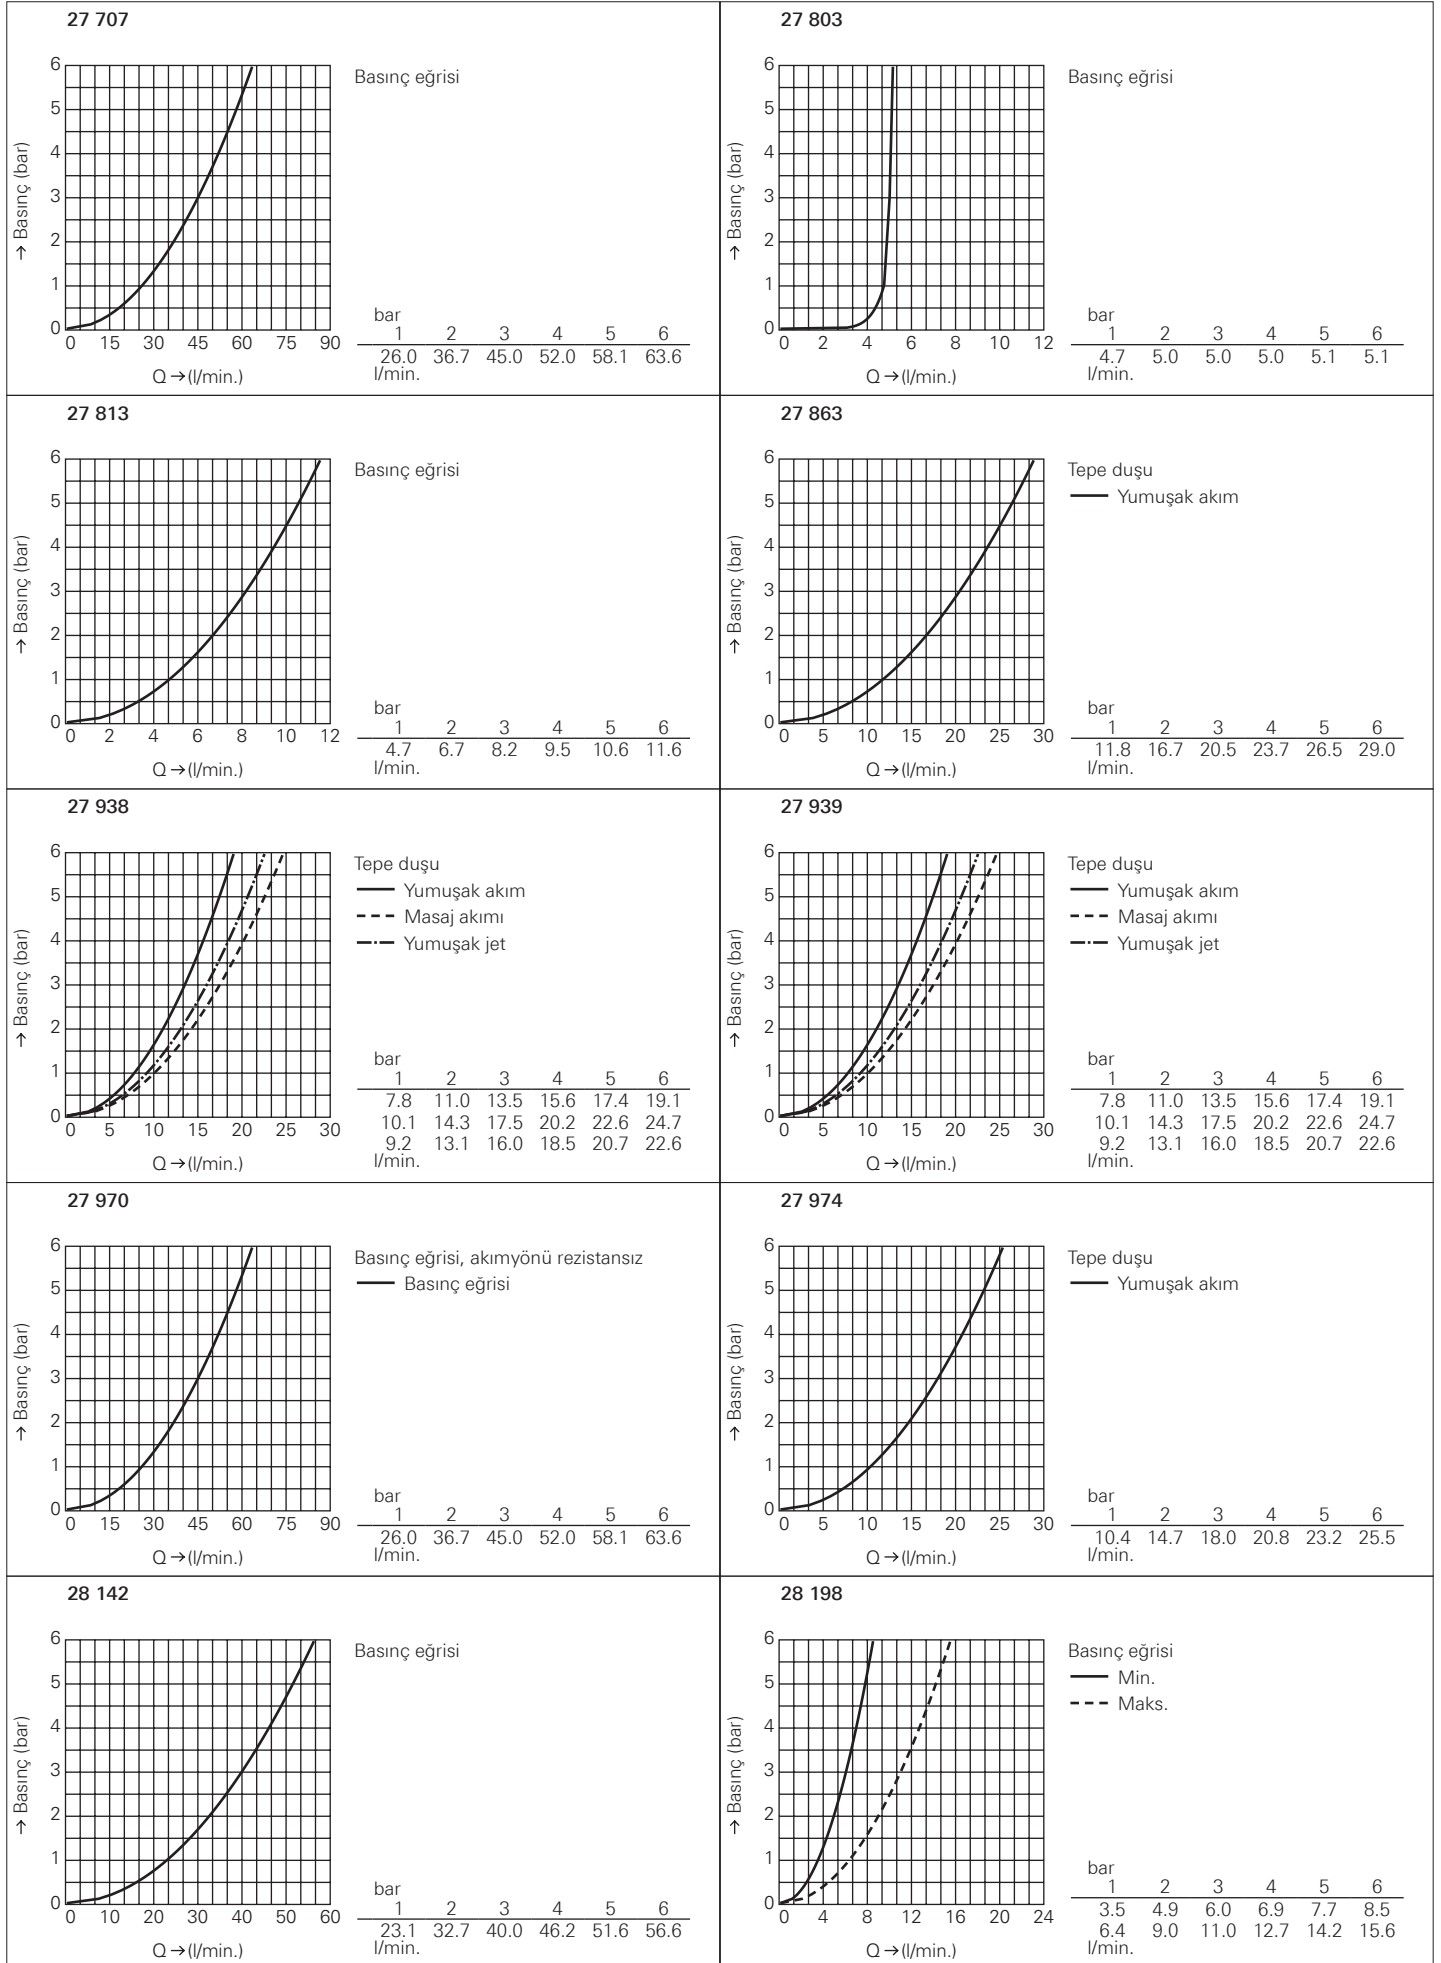

27 389

Baskınç eğrisi
— Tepe duşu
- - - El duşu

bar	1	2	3	4	5	6
	8.1	11.4	14.0	16.2	18.1	19.8
	6.4	9.0	11.0	12.7	14.2	15.6
	l/min.					

GROHE AKIŞ ŞEMALARI

GROHE AKIŞ ŞEMALARI

GROHE AKIŞ ŞEMALARI

GROHE AKIŞ ŞEMALARI