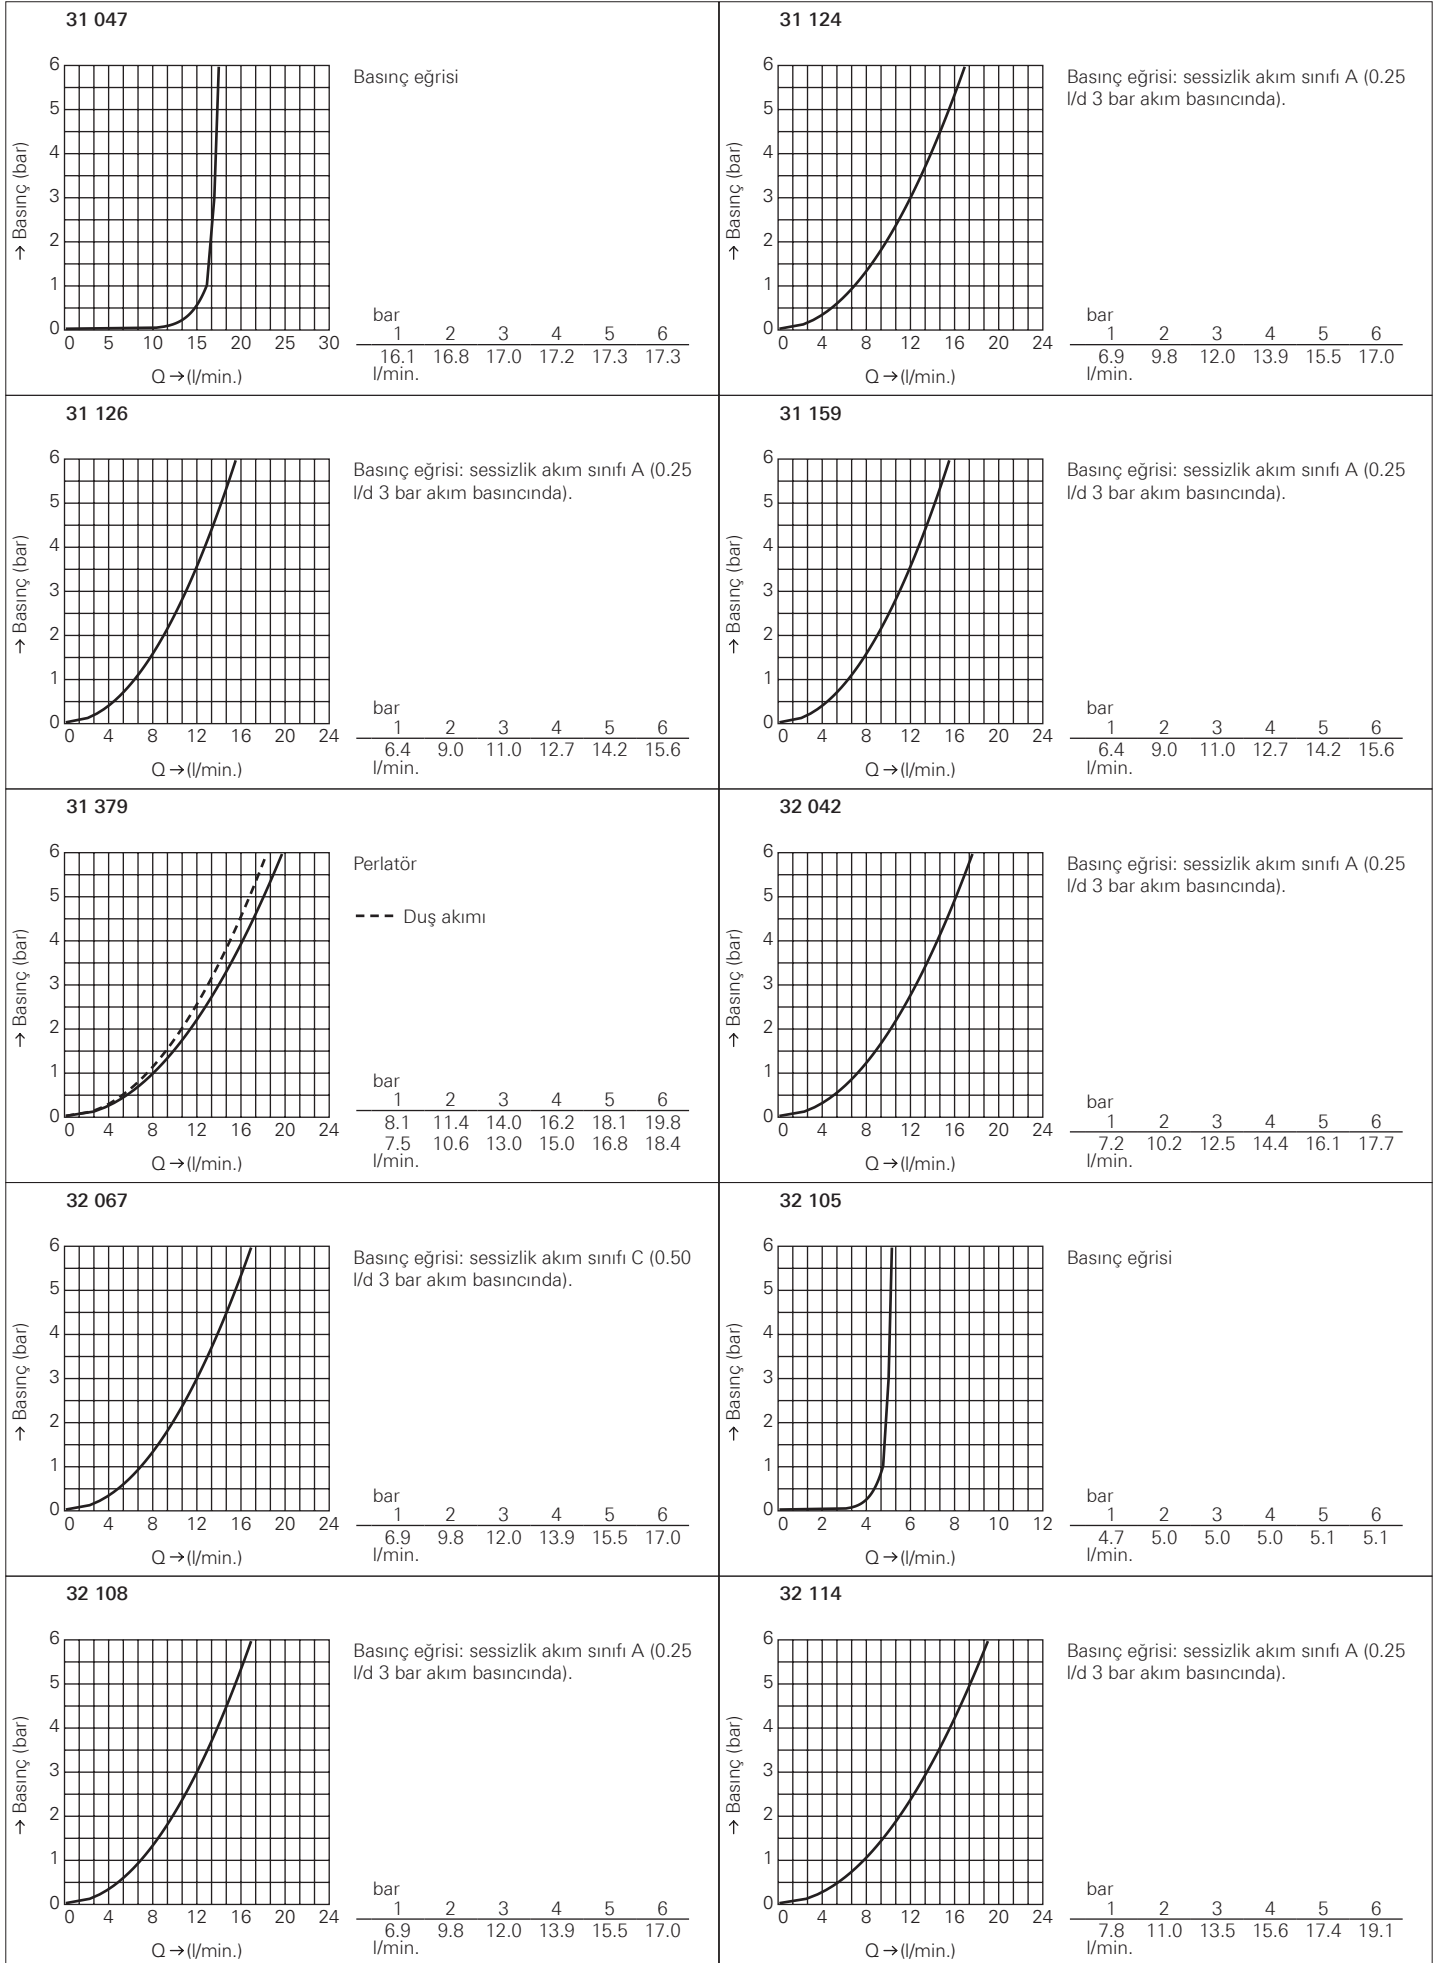

bar	1	2	3	4	5	6
l/min.	7.1	7.4	7.5	7.6	7.6	7.6
l/min.	6.6	6.9	7.0	7.1	7.1	7.1
l/min.	6.6	6.9	7.0	7.1	7.1	7.1

GROHE AKIŞ ŞEMALARI

GROHE AKIŞ ŞEMALARI

GROHE AKIŞ ŞEMALARI

GROHE AKIŞ ŞEMALARI

32 146

Basınç eğrisi