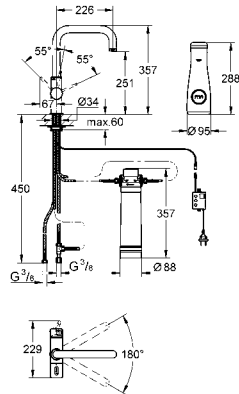

31 329 000

krom

3.600 TL

GROHE Blue® UltraSafe Pure

Su sistemi

filtre fonksiyonuna sahip tek kumandalı eviye bataryası
tek delikli montaj
U tipi çıkış ucu
filtrelenmiş su için ayrı kumanda kolu
salmastra 1/2"

GROHE SilkMove® 35 mm seramik kartuş
ayarlanabilir akış limitleyici

GROHE StarLight® krom kaplama

döner çıkış ucu

dönme alanı 180°

ayrı su çıkışı

spiral bağlantı hortumları

IP 55 koruma tipi

CE onaylı

Ana güç kaynağı anahtarı 100 - 240 V AC 50/60 Hz, ekstra düşük güvenlik voltajı

(SELV) 6 V DC, filtre değiştirme gösterge ünitesi için

GROHE Blue® UltraSafe 600 I filtre

GROHE Blue® UltraSafe ayarlanabilir filtre başlığı

akustik grubu 1: DIN4109'a uygun (gövde içinde entegre ses izolatörü)