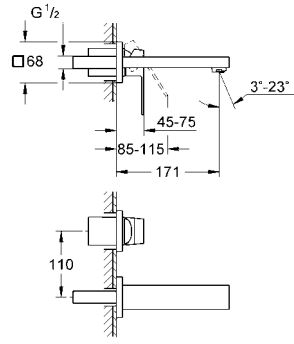

duvar tipi

23 200 000 gömme gövde ile birlikte sipariş edilir
iç gövde hariç

GROHE StarLight® krom kaplama
merkezler arası uzaklık 110 mm
çıkış ucu uzunluğu 171 mm

23 200 000

510 TL

Ankastre iç gövde

2 delikli lavabo bataryası için