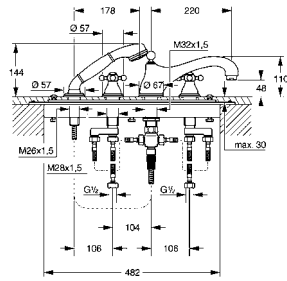

25 032 000
25 032 IGO

krom
krom/altın

4.600 TL
7.100 TL

Sinfonia
Dört delikli küvet bataryası
Carbodur salmastra 1/2", 180°
manuel yön değiştiricili çıkış ucu banyo/duş
çıkış ucu uzunluğu 220 mm
perlatörlü
montaj plakası ve destek gövdesi
el duşu setli hortum kılavuzu
basınca karşı dayanıklı spiral bağlantı hortumları
çapraz volanlarla
entegre çek valf
GROHE StarLight® krom kaplama