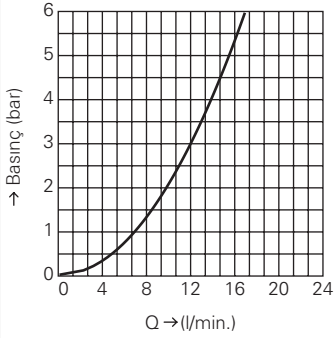

GROHE AKIŞ ŞEMALARI

23 055

Baskınç eğrisi: sessizlik akım sınıfı A (0.25 l/d 3 bar akım basıncında).

bar	1	2	3	4	5	6
	6.9	9.8	12.0	13.9	15.5	17.0
	l/min.					

23 058