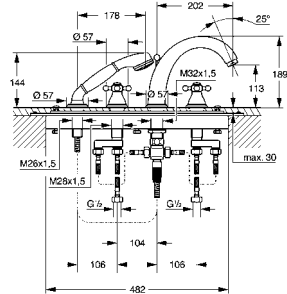

25 033 000
25 033 IGO

krom
krom/altın

4.350 TL
6.720 TL

Sinfonia
Dört delikli küvet bataryası
Carbodur salmastra 1/2", 180°
yüksek çıkış ucu
çıkış ucu uzunluğu 202 mm
perlatörlü
montaj plakası ve destek gövdesi
el duşu setli hortum kılavuzu
basınca karşı dayanıklı spiral bağlantı hortumları
çapraz volanlarla
entegre çek valf
GROHE StarLight® krom kaplama