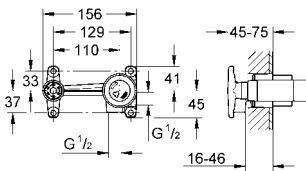

33 769 000

490 TL

Ankastre iç gövde

2 delikli lavabo bataryası için

duvara monte

dış gövde hariç

montaj derinliği 45 - 75 mm

GROHE SilkMove® 46 mm seramik kartuş

ayarlanabilir akış limitleyici

şablonlu