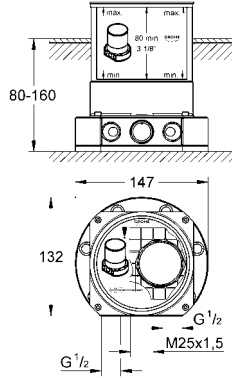

45 984 000

1.470 TL

İç montaj gövdesi

yere montaj
dış gövde hariç
hatasız montaj için montaj plakası
zemin dengeleme 0-80 mm
1/2" su çıkışı
tapa