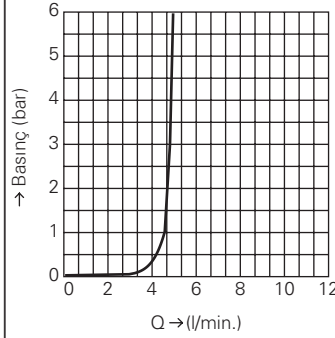

Basınç eğrisi
— Basınç eğrisi

20 346