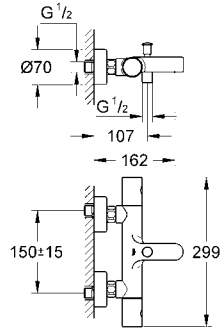

GROHE GROHTHERM 1000 COSMOPOLITAN

Ürün Kodu

Renk

Fiyat (TL)

34 215 000

krom

750 TL

Grohtherm 1000 Cosmopolitan Termostatik banyo bataryası

duvar tipi

GROHE TurboStat® ile sabit sıcaklık
entegre karışmış su kapatma
Carbodur salmastra 1/2", 180°

GROHE Ecobutton %50 su tasarrufu sağlayan ekonomi butonu
otomatik yön değiştirici: banyo/duş

GROHE SafeStop 38°C'de sabitlenebilir sıcaklık
duş alt çıkışı 1/2"

perlatörlü

entegre filtre

eksantrik

metal rozet

entegre çek valf

GROHE EcoJoy® daha az su tüketimi ve mükemmel akış teknolojisi

GROHE StarLight® krom kaplama