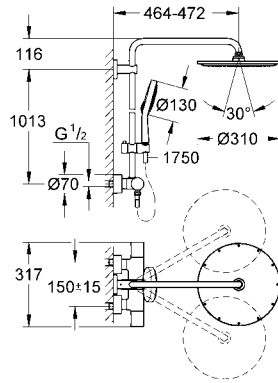

GROHE RAINSHOWER® SYSTEM

Ürün Kodu Renk Fiyat (TL)

27 968 000

krom

3.800 TL

Rainshower® System 310

Duvara monte termostatik duş bataryalı duş sistemi
yatay döner duş kolu 450 mm

Aquadimmer özellikli termostatik duş bataryası
Rainshower® Cosmopolitan 310 tepe duşu (27 477 000)
mafsallı

± 20° dönüş açısı

Power&Soul™ Cosmopolitan el duşu 130 (27 663 000)

ayarlanabilir duş sürgüsü (12 140 000)

Silverflex duş hortumu 1750 mm (28 388 000)

en düşük akış miktarı 7 l/dk.

GROHE One-Click Showering tek dokunuşla akış seçenekleri

GROHE TurboStat® ile sabit sıcaklık

GROHE DreamSpray® mükemmel akış

GROHE CoolTouch® el yakmayan yüzey

GROHE StarLight® krom kaplama

SpeedClean kireç kırıcı sistem

şok ısıtıcılar için uygun 18kW/h

önerilen en düşük basınç 1.0 bar