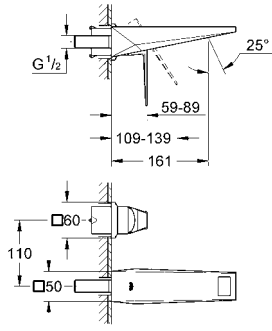

GROHE ALLURE BRILLIANT

Ürün Kodu

Renk

Fiyat (TL)

19 781 000

krom

2.085 TL

Allure Brilliant
İki delikli lavabo bataryası
duvar tipi
23200 ile beraber sipariş edilir
iç gövde hariç
GROHE StarLight® krom kaplama
GROHE EcoJoy® daha az su tüketimi ve mükemmel akış teknolojisi
entegre perlatör
çıkış ucu uzunluğu 161 mm
akış limitleyici 5 l/dk.
merkezler arası uzaklık 110 mm
önerilen en düşük basınç 1.0 bar