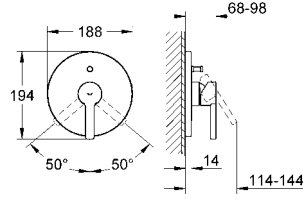

Ürün Kodu	Renk	Fiyat (TL)
	19 297 000	krom	334 TL
	19 296 000	krom	287 TL
	35 501 000		511 TL
	33 961 000		385 TL
	33 963 000		410 TL

19 297 000 **krom** **334 TL**

Lineare
Ankastré banyo/duş bataryası
35 501 000 veya 33 961 000 ile beraber sipariş edilir
iç gövde hariç
GROHE StarLight® krom kaplama
otomatik yön değiştirici: banyo/duş
rozet ve sızdırmazlık contası
metal rozet
gizli montaj vidaları

19 296 000 **krom** **287 TL**

Lineare
Ankastré duş bataryası
35 501 000 veya 33 961 000 ile beraber sipariş edilir
otomatik yön değiştirici: banyo/duş
iç gövde hariç
GROHE StarLight® krom kaplama
rozet ve sızdırmazlık contası
metal rozet
gizli montaj vidaları

35 501 000 **511 TL**

GROHE Rapido E
Ankastré iç gövde
universal ankastré banyo ve duş bataryaları ile kullanım için
dış gövde hariç
yatay montaj derinliği 70 mm - 100 mm
montajı kolay, hazır montajlı ve test edilmiş ünite
GROHE SilkMove® 46 mm seramik kartuş
ayarlanabilir akış limitleyici
montajı güvenli, sabit iç gövde ve korumalı şablon
tuğla ve alçı duvar için montaj opsiyonlu
duvar contası
tüm bağlantılar 1/2"
banyo bataryası için yön değiştirici
pirinç gövde
akustik grubu 1: DIN4109'a uygun (gövde içinde entegre ses izolatörü)

33 961 000 **385 TL**

Ankastré iç gövde
banyo ve duş bataryaları için
dış gövde hariç
duvara monte
GROHE SilkMove® 46 mm seramik kartuş
ayarlanabilir akış limitleyici
1/2" üst ve alt çıkış
kör tapa dahil
yön değiştirici
bütün duvar tipleri için uygundur (alçı panel dahil)

33 963 000 **410 TL**

Ankastré iç gövde
banyo ve duş bataryaları için
dış gövde hariç
duvara monte
GROHE SilkMove® 46 mm seramik kartuş
ayarlanabilir akış limitleyici
1/2" üst ve alt çıkış
kör tapa dahil
tuğla, gaz beton ve beton duvarlar için uygundur
yön değiştirici