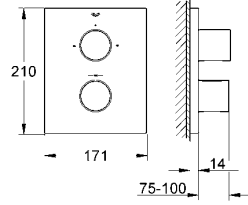

GROHE GROHTHERM F

Ürün Kodu

Renk

Fiyat (TL)

27 618 000

krom

1.720 TL

Grotherm F
2 yönlü yön değiştiricili banyo bataryası
banyo ve duş için birden fazla çıkış
35 500 000 Rapido T iç gövde ile birlikte kullanılır
(35 500 000 iç gövde hariç)
GROHE StarLight® krom kaplama
sıcaklık kontrolü için metal kol
GROHE SafeStop 38°C'de sabitlenebilir sıcaklık
çok fonksiyonlu Aquadimmer kontrolü için metal kol
- kapama ve akış kontrolü için yön değiştirici
- 2 çıkış için yön değiştirici
gizli montajlı ve contalı dikdörtgen metal rozet