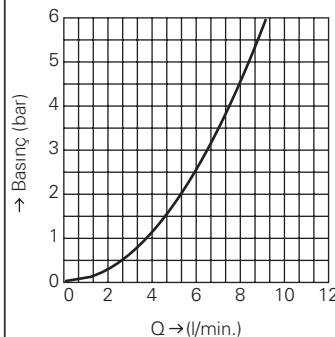

Basınç eğrisi akım düzenleyici veya ekonomik perlatör ile
— Basınç eğrisi akım düzenleyici veya ekonomik perlatör ile

20 801