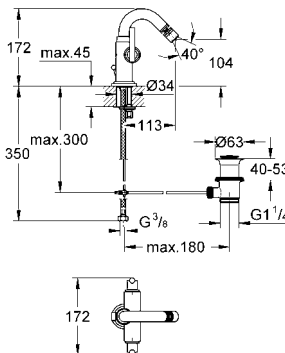

Aerio
Jota Tek delikli bide bataryası
seramik salmastra 1/2" - 90°
kavisli çıkış ucu
mafsallı perlatör
sifon kumanda seti 1 1/4"
spiral bağlantı hortumları
hızlı montaj sistemi
GROHE StarLight® krom kaplama