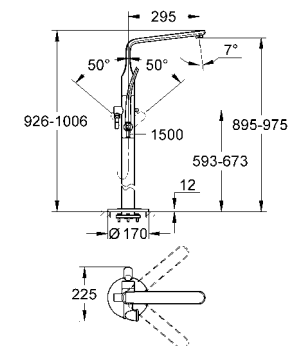

Veris

Yerden küvet bataryası

45 984 000 ile beraber sipariş edilir
perlatörlü döner çıkış ucu
otomatik yön değiştirici: banyo/duş
duş çıkışında 1/2" entegre çek valf
çıkış ucu uzunluğu 295 mm
el duşu askısı dahil
GROHE Ondus el duşu (27 184 000)
duş hortumu 1500 mm
entegre çek valf

GROHE SilkMove® 46 mm seramik kartuş
GROHE StarLight® krom kaplama