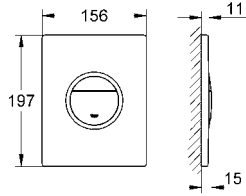

GROHE KUMANDA PANELLERİ

Ürün Kodu Renk Fiyat (TL)

38 809 000

krom

1.220 TL

Nova Cosmopolitan Light Kumanda paneli

çift akım veya start/stop kumanda için
dıştan ışıklandırılmış kumanda
mavi, kırmızı, sarı, yeşil LED'li
ışık rengi isteğe göre ayarlanabilir
açma/kapama düğmesi
ışıklandırma periyodunun kişisel ayarlaması için zamanlayıcı
3 m bağlantı kablosu
dış montaj için transformatör
çalışma voltajı 230 V AC
50/60 Hz, 2,0 VA
CE onaylı
AV1 pnömatrik boşaltım valfi için
yatay veya dikey montaj
156 x 197 mm
ABS malzeme
GROHE StarLight® krom kaplama
GROHE EcoJoy® daha az su tüketimi ve mükemmel akış teknolojisi