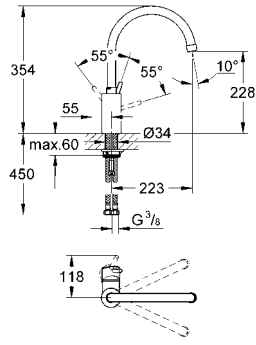

GROHE CONCETTO

Ürün Kodu

Renk

Fiyat (TL)

32 661 001

krom

625 TL

Concetto

Tek kumandalı eviye bataryası

yüksek çıkış ucu

tek delikli montaj

GROHE SilkMove® 35 mm seramik kartuş

GROHE StarLight® krom kaplama

ayarlanabilir akış limitleyici

döner çıkış ucu

ayarlanabilir hareket eksenini 0°/ 150°/ 360°

perlatör

spiral bağlantı hortumları

hızlı montaj sistemi