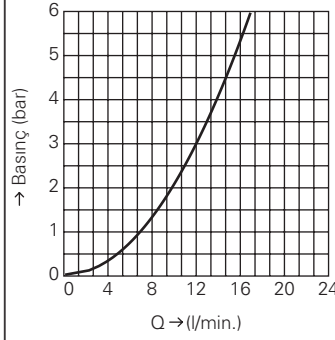

Baskınç eğrisi: sessizlik akım sınıfı A (0.25 l/d 3 bar akım basıncında).

bar	1	2	3	4	5	6
l/min.	6.9	9.8	12.0	13.9	15.5	17.0

32 825