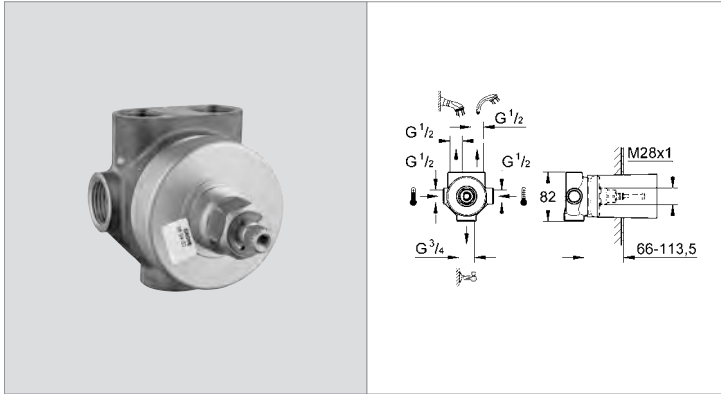

29 033 000

615 TL

İç gövde

duvara monte
seramik sızdırmazlık diskli ile
soğuk ve sıcak su bağlantısı 1/2"
2 çıkış 1/2"
1 çıkış ucu 3/4"
montaj derinliği istenilen ölçüde ayarlanabilir
66 - 113 mm
pirinç pres döküm