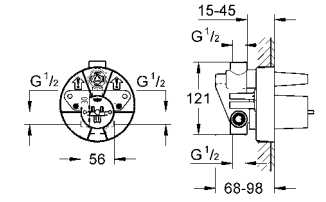

Ankastre iç gövde

banyo ve duş bataryaları için dış gövde hariç duvara monte

GROHE SilkMove® 46 mm seramik kartuş ayarlanabilir akış limitleyici 1/2" üst ve alt çıkış kör tapa dahil tuğla, gaz beton ve beton duvarlar için uygundur yön değiştirici