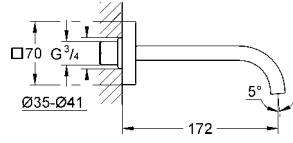

Ürün Kodu

Renk

Fiyat (TL)

13 264 000

krom

900 TL

Allure

Çıkış ucu

duvar tipi

çıkış ucu uzunluğu 172 mm

perlatörlü

GROHE StarLight® krom kaplama