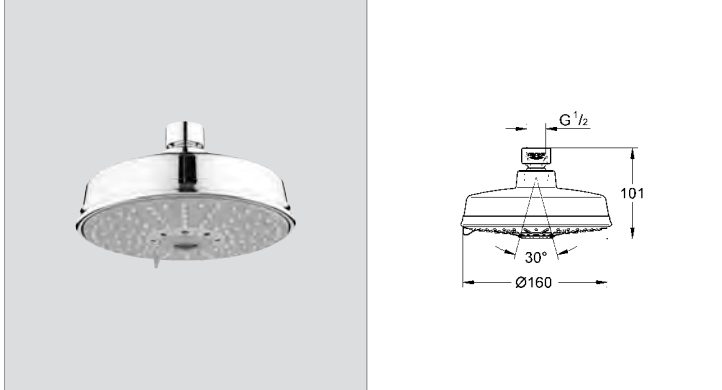

Rainshower® Cosmopolitan 160
Tepe duşu 4 akışlı

Rain, Jet, Pure, Champagne
Ø 162 mm
SpeedClean kireç kırıcı sistem
+/- 15° döner mafsal
bağlantı dişi 1/2"
GROHE StarLight® krom kaplama
GROHE DreamSpray® mükemmel akış