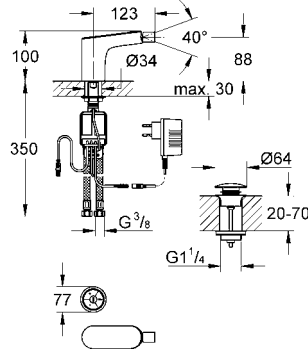

GROHE VERIS F-DIGITAL

Ürün Kodu

Renk

Fiyat (TL)

36 286 000

krom

5.200 TL

GROHE Veris F-digital Dijital bide bataryası

dijital ayarlanabilir puk
tek delikli montaj
dijital kontrol birimi-multifonksiyonel kullanım ünitesi
-Kablosuz teknoloji
-Sıcaklık ve akış kontrolü
-Durdurma fonksiyonu
-Hafıza fonksiyonu
-LED ışıklı halka

bu ürünün kullanımı için elektrik sistemine UPS bağlatılması gerekmektedir
dijital kontrol valfleri
entegre ısı sensörü
programlanabilir, otomatik güvenli kapama (varsayılan ayarlar)
60 sn sonra otomatik güvenli kapama

GROHE StarLight® krom kaplama

GROHE EcoJoy® daha az su tüketimi ve mükemmel akış teknolojisi
mafsallı perlatör
bas-aç gider seti 1 1/4"
spiral bağlantı hortumları
fiş güç kaynağı 65 790 000 dahildir