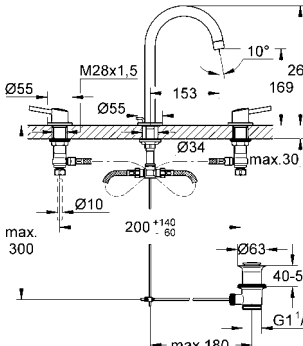

20 216 001

krom

810 TL

Concetto

3 delikli lavabo bataryası

perlatörlü çıkış ucu

GROHE StarLight® krom kaplama

seramik salmastra 1/2", 90°

sifon kumanda seti 1 1/4"

GROHE QuickFix™ montaj sistemi

orta gövde ve yan valfler arasında basınca karşı dayanıklı spiral bağlantı hortumları

bağlantı somunu 10,5 mm