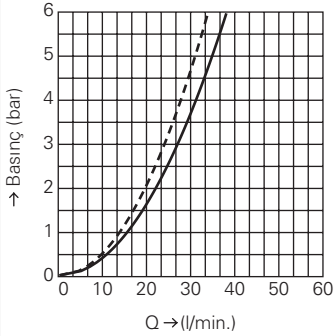

Basınç eğrisi akım yönü rezistansı olmadan, ısı ayarı, 38°C.

bar	1	2	3	4	5	6
	15.6	22.0	27.0	31.2	34.9	38.2
	13.9	19.6	24.0	27.7	31.0	33.9
	l/min.					

34 215