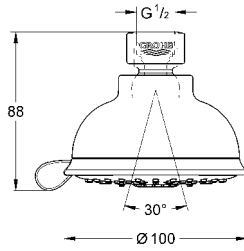

New Tempesta Rustic 100
Tepe duşu 4 akışlı
GROHE Rain O², Rain, Massage, Jet
± 15° döndürülebilir mafsalsal
9,5 l/dk. akış limitleyici
GROHE EcoJoy® daha az su tüketimi ve mükemmel akış teknolojisi
GROHE DreamSpray® mükemmel akış
GROHE StarLight® krom kaplama
SpeedClean kireç kırıcı sistem
uzun ömür için **Inner WaterGuide**
şok ısıtıcılar için uygundur
önerilen en düşük basınç 1.0 bar
plastik ambalaj