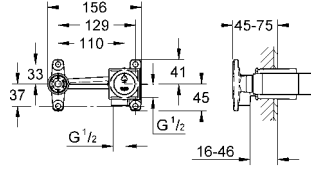

23 200 000

510 TL

Ankastre iç gövde
2 delikli lavabo bataryası için
duvara monte
dış gövde hariç
montaj derinliği 45 - 75 mm
GROHE SilkMove® 35 mm seramik kartuş
ayarlanabilir akış limitleyici
şablonlu
pirinç pres döküm