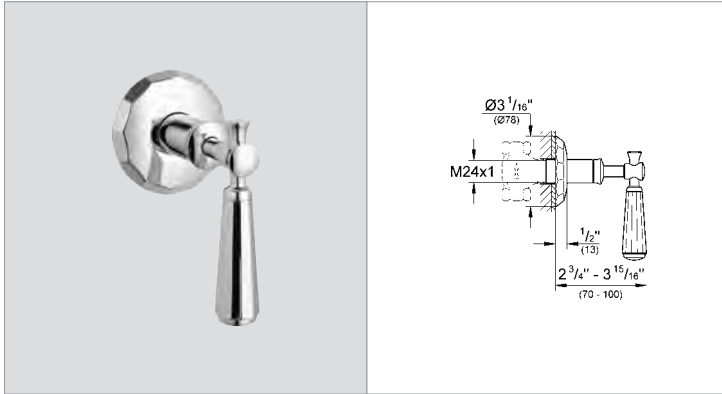

19 270 000 krom 315 TL
19 270 ENO nikel 455 TL

Kensington
Ankastr stop valf
29 273 000 (1/2") ve 29 274 000 (3/4") ile beraber sipariş edilir
ayarlanabilir montaj derinliği
kumanda volanı
GROHE StarLight® krom kaplama