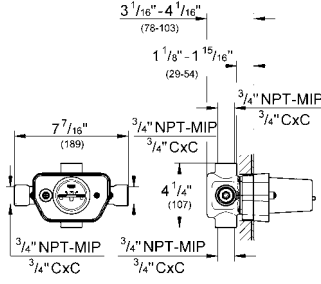

29 273 000

96 TL

Ankastre kumanda için iç gövde

dişli bağlantı parçası 1/2"

29 274 000

120 TL

Ankastre stop valf için iç gövde

dişli bağlantı parçası 3/4"