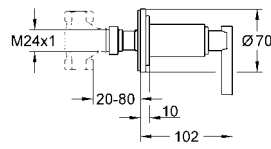

diş gövde hariç

hatasız montaj için montaj plakası

zemin dengeleme 80 - 160 mm

1/2" bağlantılar

tapa

montaj parçaları

19 088 000

krom