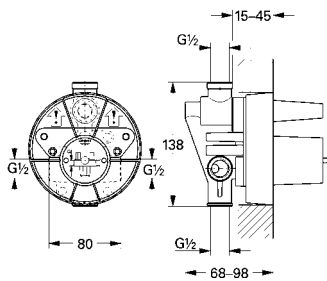

Ürün Kodu	Renk	Fiyat (TL)
	19 297 000	krom	334 TL
	19 296 000	krom	287 TL
	35 501 000		511 TL
	33 961 000		385 TL
	33 963 000		410 TL

19 297 000 **krom** **334 TL**

Lineare
Ankastré banyo/duş bataryası
35 501 000 veya 33 961 000 ile beraber sipariş edilir
iç gövde hariç
GROHE StarLight® krom kaplama
otomatik yön değiştirici: banyo/duş
rozet ve sızdırmazlık contası
metal rozet
gizli montaj vidaları

19 296 000 **krom** **287 TL**

Lineare
Ankastré duş bataryası
35 501 000 veya 33 961 000 ile beraber sipariş edilir
otomatik yön değiştirici: banyo/duş
iç gövde hariç
GROHE StarLight® krom kaplama
rozet ve sızdırmazlık contası
metal rozet
gizli montaj vidaları

35 501 000 **511 TL**

GROHE Rapido E
Ankastré iç gövde
universal ankastré banyo ve duş bataryaları ile kullanım için
dış gövde hariç
yatay montaj derinliği 70 mm - 100 mm
montajı kolay, hazır montajlı ve test edilmiş ünite
GROHE SilkMove® 46 mm seramik kartuş
ayarlanabilir akış limitleyici
montajı güvenli, sabit iç gövde ve korumalı şablon
tuğla ve alçı duvar için montaj opsiyonlu
duvar contası
tüm bağlantılar 1/2"
banyo bataryası için yön değiştirici
pirinç gövde
akustik grubu 1: DIN4109'a uygun (gövde içinde entegre ses izolatörü)

33 961 000 **385 TL**

Ankastré iç gövde
banyo ve duş bataryaları için
dış gövde hariç
duvara monte
GROHE SilkMove® 46 mm seramik kartuş
ayarlanabilir akış limitleyici
1/2" üst ve alt çıkış
kör tapa dahil
yön değiştirici
bütün duvar tipleri için uygundur (alçı panel dahil)

33 963 000 **410 TL**

Ankastré iç gövde
banyo ve duş bataryaları için
dış gövde hariç
duvara monte
GROHE SilkMove® 46 mm seramik kartuş
ayarlanabilir akış limitleyici
1/2" üst ve alt çıkış
kör tapa dahil
tuğla, gaz beton ve beton duvarlar için uygundur
yön değiştirici