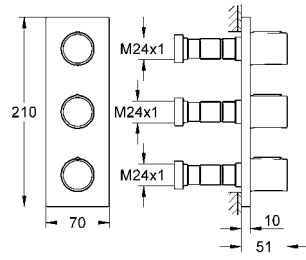

GROHE F-DIGITAL DELUXE

Ürün Kodu

Renk

Fiyat (TL)

27 625 000

krom

1.170 TL

Grotherm F

Üç noktadan akış kontrollü kumanda

35 031 000 (1/2" bağlantılar) ile birlikte kullanılır
ayrı olarak satılır

GROHE StarLight® krom kaplama
akış ayarı için metal kol
gizli bağlantılı ve montajlı duvar contası
dikey ve yatay montaj

50