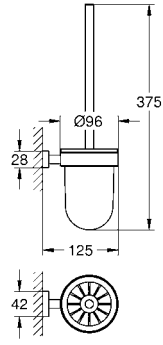

GROHE ESSENTIALS CUBE AKSESUARLAR

Ürün Kodu

Renk

Fiyat (TL)

40 513 000

Essentials Cube
Tuvalet fırçalığı seti
duvar tipi
GROHE StarLight® krom kaplama

krom

200 TL