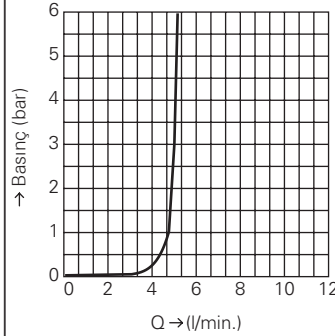

Baskınç eğrisi

bar	1	2	3	4	5	6
	4.7	5.0	5.0	5.0	5.1	5.1
	l/min.					

23 114