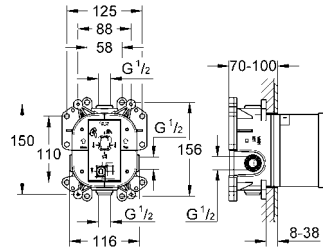

35 501 000 511 TL

GROHE Rapido E
Ankastre iç gövde
universal ankastre banyo ve duş bataryaları ile kullanım için
dış gövde hariç
yatay montaj derinliği 70 mm - 100 mm
montajı kolay, hazır montajlı ve test edilmiş ünite
GROHE SilkMove® 46 mm seramik kartuş
ayarlanabilir akış limitleyici
montajı güvenli, sabit iç gövde ve korumalı şablon
tuğla ve alçı duvar için montaj opsiyonlu
duvar contası
tüm bağlantılar 1/2"
banyo bataryası için yön değiştirici
pirinç gövde
akustik grubu 1: DIN4109'a uygun (gövde içinde entegre ses izolatörü)
önerilen en düşük basınç 1.0 bar