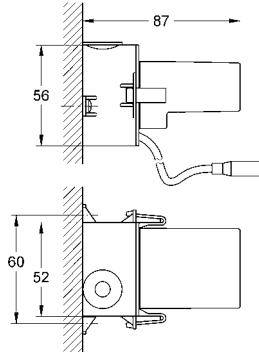

Güç kaynağı 110-240 V

6 V ile çalışır

kablo uzunluğu 400 mm

65 790 000

200 TL

Güç kaynağı 230 V

6 V ile çalışır

kablo uzunluğu 400 mm