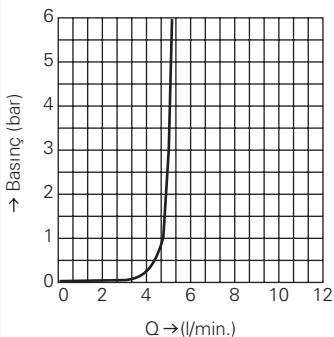

Basınç eğrisi akım düzenleyici veya ekonomik perlatör ile
— Basınç eğrisi akım düzenleyici veya ekonomik perlatör ile

20 417