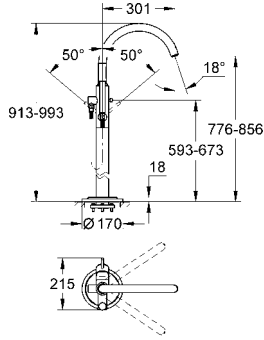

Atrio
Çıkış ucu
duvar tipi
perlatörlü
çıkış ucu uzunluğu 168 mm
GROHE StarLight® krom kaplama

32 653 002

krom

4.830 TL

Atrio
Yerden küvet bataryası
iç gövde hariç
GROHE StarLight® krom kaplama
GROHE SilkMove® 46 mm seramik kartuş
ayarlanabilir akış limitleyici
perlatörlü, istendiğinde sabitlenebilir, döner C tipi çıkış ucu
yön değiştirici: banyo/duş
duş çıkışında 1/2" entegre çek valf
el duşu askısı dahil
el duşu Sena (28 034 000)
duş hortumu 1500 mm
entegre çek valf
45 984 000 ile beraber sipariş edilir