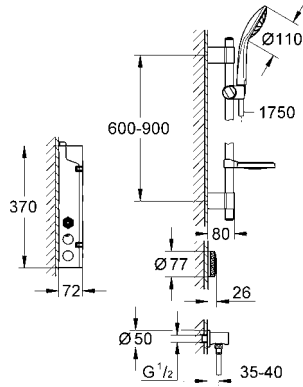

GROHE VERIS F-DIGITAL

Ürün Kodu

Renk

Fiyat (TL)

36 299 000

krom

6.550 TL

Euphoria F-digital

Duş seti

dijital termostatik ünite ile birlikte
dijital kontrol birimi-multifonksiyonel kullanım ünitesi

- -Kablosuz teknoloji
- -Sıcaklık ve akış kontrolü
- -Durdurma fonksiyonu
- -Hafıza fonksiyonu

istenilen sıcaklığa ulaşıldığında ikaz eden ışıklı halka

dijital termostatik ünite (iç gövde)

sıcak/soğuk bağlantısı 1/2"

1 çıkış 1/2"

Rainshower® duş dirseği 1/2" (27 057 000)

bu ürünün kullanımı için elektrik sistemine UPS bağlatılması gerekmektedir

3 m kablo içeren dijital kumanda ünitesi ve dijital termostatik ünite

GROHE TurboStat® dijital olarak kumanda edilebilen puk

programlanabilir, otomatik güvenli kapama (varsayılan ayarlar)

- 20 dk. sonra güvenli otomatik kapama

- 38°C de GROHE SafeStop

GROHE StarLight® krom kaplama

GROHE EcoJoy® daha az su tüketimi ve mükemmel akış teknolojisi

65 790 000 ile birlikte sipariş edilmektedir

36 078 000

580 TL