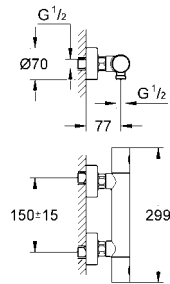

34 065 000

krom

586 TL

Grohtherm 1000 Cosmopolitan Termostatik duş bataryası

duvar tipi

GROHE TurboStat® ile sabit sıcaklık
entegre karışmış su kapatma
Carbodur salmastra 1/2", 180°

GROHE Ecobutton %50 su tasarrufu sağlayan ekonomi butonu
GROHE SafeStop 38°C'de sabitlenebilir sıcaklık

duş alt çıkışı 1/2"

entegre filtre

eksantrik

metal rozet

entegre çek valf

GROHE EcoJoy® daha az su tüketimi ve mükemmel akış teknolojisi

GROHE StarLight® krom kaplama