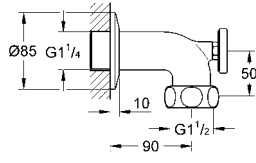

Duvar bağlantısı, erkek 1 1/4"

termometre ile

somun 1 1/2" x 1 1/4" erkek dış

çıkış ucu uzunluğu 90 mm

vidalı ayna

(Grotherm XL 1", 35 085 000 için sipariş edilmelidir)

GROHE StarLight® krom kaplama

100