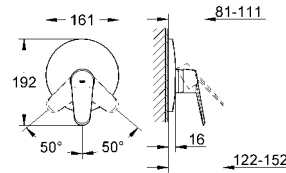

19 549 002

krom

217 TL

Eurodisc Cosmopolitan
Ankastre duş bataryası
35 501 000 veya 33 961 000 ile beraber sipariş edilir
iç gövde hariç
GROHE StarLight® krom kaplama
rozet ve sızdırmazlık contası
gizli montaj vidaları