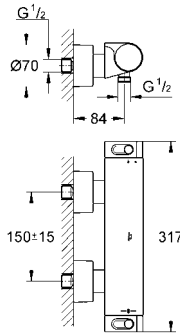

Grohtherm 2000 NEW

Termostatik duş bataryası

duvar tipi

GROHE CoolTouch® el yakmayan yüzey

GROHE StarLight® krom kaplama

GROHE TurboStat® ile sabit sıcaklık

GROHE EcoJoy® daha az su tüketimi ve mükemmel akış teknolojisi

entegre karışmış su kapatma

Carbodur salmastra 1/2", 180°

GROHE Ecobutton %50 su tasarrufu sağlayan ekonomi butonu

GROHE SafeStop 38°C'de sabitlenebilir sıcaklık

duş alt çıkışı 1/2"

entegre filtre

ekzantrik

entegre çek valf