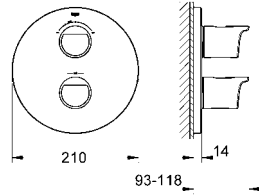

entegre çek valf

Euphoria Massage duş seti

duş sürgüsü 600 mm (27 499 000)

el duşu Euphoria 110 Massage (27 221 000)

Relaxflex hortum 1750 mm 1/2" x 1/2" (28 154 000)

sabunluk (27 206 000)

19 355 001

krom