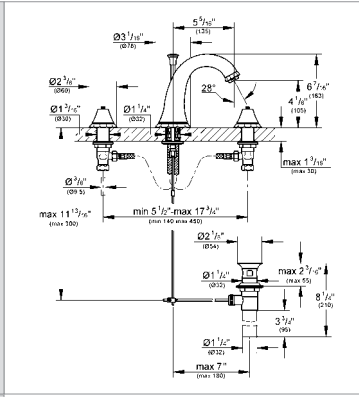

GROHE KENSINGTON

Ürün Kodu

Renk

Fiyat (TL)

20 124 000
20 124 EN0

krom
nikel

1.450 TL
1.910 TL

Kensington
3 delikli lavabo bataryası
yanlar hariç
perlatörlü
yan valfler
seramik salmastra 1/2" - 90°
sifon kumanda seti 1 1/4"
çıkış ucu ve yan valfler arasında basınca dayanıklı spiral bağlantı hortumları
GROHE StarLight® krom kaplama