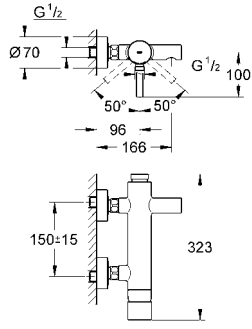

Ürün Kodu

Renk

Fiyat (TL)

33 624 000

krom

815 TL

Essence

Tek kumandalı banyo bataryası

duvar tipi

GROHE SilkMove® 46 mm seramik kartuş

ayarlanabilir akış limitleyici

döküm çıkış ucu

otomatik yön değiştirici: banyo/duş

entegre perlatör

entegre çek valf

eksantrik

gizlenmiş kumanda kolu montajı

opsiyonel sıcaklık limitleyici ref.no 46 308

GROHE StarLight® krom kaplama