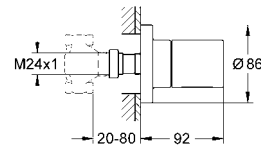

Grohtherm 3000 Cosmopolitan

Ankastre stop valf

GROHE StarLight® krom kaplama

gizli taharet sistemi için 29 811 000 ile, duş sistemi için 29 802 000 ile sipariş edilir

montaj derinliği istenilen ölçüde ayarlanabilir

20-80 mm

duvar contalı metal rozet

kapama kolu