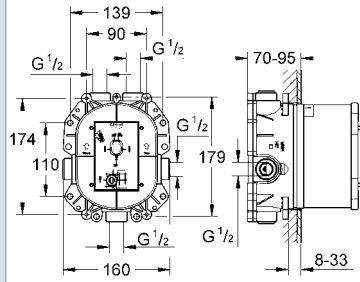

GROHE Rapido T

Ankastre iç gövde

universal ankastre termostatik banyo, duş bataryaları ve
merkezi kumanda kullanımı için

dış gövde hariç

yatay montaj derinliği 70 mm - 95 mm

montajı kolay, hazır montajlı ve test edilmiş ünite

GROHE TurboStat® ile sabit sıcaklık

üç çıkışın kullanılması durumunda 50 l/dk.'ya kadar yüksek miktar su akışı

iki üst çıkış 1/2", kilitlenebilir

1/2" alt çıkış - sadece ayrı bir stop valf ile kullanılabilir

montajı güvenli, sabit iç gövde ve korumalı şablon

tuğla ve alçı duvar için montaj opsiyonlu

duvar contası

banyo bataryası için Aquadimmer veya duş bataryası için stop valf

pirinç gövde

entegre çek valf ve filtre

GROHE EcoJoy® daha az su tüketimi ve mükemmel akış teknolojisi