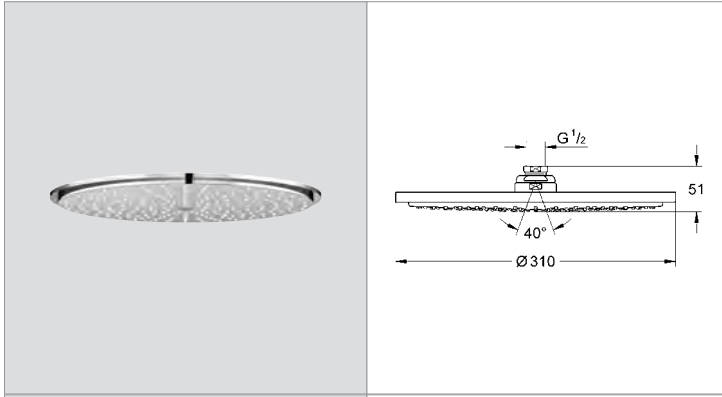

GROHE RAINSHOWER®

Ürün Kodu

Renk

Fiyat (TL)

27 477 000

krom

1.185 TL

Rainshower® Cosmopolitan 310
Tepe duşu 1 akışlı

Rain akış
metal
Ø 310 mm
bağlantı dişi 1/2"
mafsallı bağlantı 20° ± 20°
SpeedClean kireç kırıcı sistem
GROHE StarLight® krom kaplama
GROHE DreamSpray® mükemmel akış