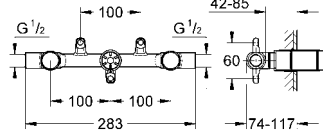

Ürün Kodu

Renk

Fiyat (TL)

29 025 000

535 TL

Ankastre iç gövde

3 delikli lavabo bataryası için
duvara monte
dış gövde hariç
montaj derinliği 43 - 85 mm
pirinç pres döküm
şablonlu