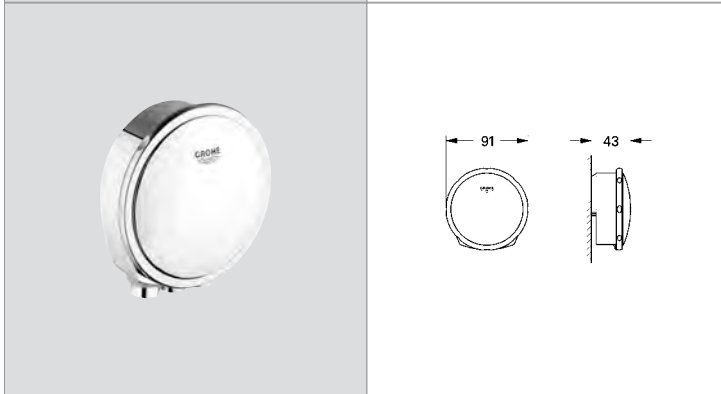

19 952 000

krom

215 TL

Talentofill

Talentofill kuvvet tropleni

son montaj için dış set
rozet
besleme parçası
gider tapası
montaj seti
28 991 talentofill kombinasyonu için
GROHE StarLight® krom kaplama