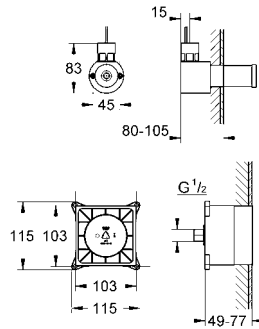

GROHE F-digital Deluxe Buhar jeneratörü 6.6 kW buhar çıkışı ve sıcaklık sensörü

içerdiği parçalar:

buhar jeneratörü

415 x 445 x 130 mm

17 m³'e kadar buhar odalarına uygun

güç kaynağı 400 V 3L+N+PE AC, 50 Hz

güç 6.6 kW

su girişi 3/4"

1 - 5 bar basınç arası çalışma (basınç düşürücü üzerinde)

otomatik boşaltma

su çıkışı 1/2"

buhar ısı: maksimum 55° C

buhar çıkışı 1/2"

IP 23 koruma

CE onaylı

bağlantı prizi ile

buhar çıkış modülü

127 x 127 mm

bağlantı dişi 1/2"

ısı sensör modülü

60 x 60 x 12 mm

SpeedClean kireç kırıcı sistem

GROHE StarLight® krom kaplama

iç gövde (29 074 000) ile birlikte kullanılır - ayrı sipariş edilir

YENİ

29 074 000

1.200 TL

GROHE F-digital Deluxe Buhar jeneratörü için iç gövde

buhar modülleri (36 362 000 veya 27 934 000) ile birlikte kullanılır

içerdiği parçalar:

- buhar jeneratörü için 1 iç gövde (115 x 115 x 49-77 mm)

- ısı sensörü için 1 iç gövde (58 x 83 x 80-105 mm)

- ısı sensörü için 1 uzatma kablosu, 5 m

- buhar jeneratörü için 1 uzatma kablosu, 5 m

27 938 001

krom

13.350 TL

Rainshower® F-Series 15"

Tepe duşu seti 3 akışlı

Rain, Bokoma Spray®, Waterfall ve kombinasyonları

381 mm (genişlik) x 60 mm (yükseklik) x 677 mm (derinlik)

metal

en düşük akış miktarı 20 l /dk.

her bir fonksiyon için 3 barda akış miktarı:

1 x Rain spray 300 mm: yaklaşık 20 l/dk.

2 x XL Waterfall: 1 x Waterfall 20 l, 2 x Waterfall 32 l/dk.

4 x Bokoma Spray® 20° ayarlanabilir: 20 l/dk.

GROHE DreamSpray® mükemmel akış

GROHE XL Waterfall geniş şelale akışı

GROHE StarLight® krom kaplama

SpeedClean kireç kırıcı sistem

26 042 000 ile birlikte kullanılmalıdır - ayrı sipariş edilir

tepe duşu 4 çıkış ile kontrol edilir

Grotherm F 27 618 000 2 yollu yön değiştiricili termostatik banyo bataryası,

35 500 000 ankastre iç gövde ve 27 625 000 üç noktadan akış kontrollü kumanda,

35 031 000 iç gövde ile kullanımı tavsiye edilir