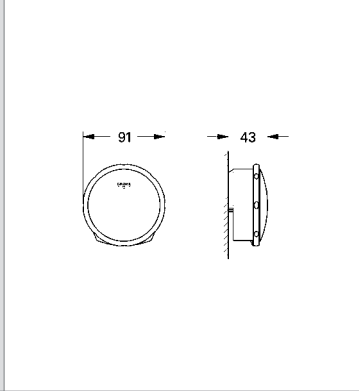

19 952 000

Talentofill

Talentofill küvet tropleni

son montaj için dış set
rozet
besleme parçası
gider tapası
montaj seti

28 991 talentofill kombinasyonu için
GROHE StarLight® krom kaplama

krom

215 TL