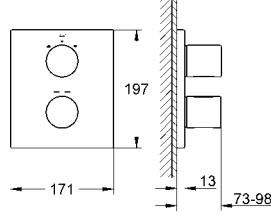

GROHE GROHTHERM 3000 COSMOPOLITAN

Ürün Kodu

Renk

Fiyat (TL)

19 567 000

krom

820 TL

Grohtherm 3000 Cosmopolitan

Termostatik banyo/duş bataryası

35 500 000 iç gövde ile birlikte sipariş edilir
iç gövde hariç

GROHE StarLight® krom kaplama

GROHE SafeStop 38°C'de sabitlenebilir sıcaklık

çok fonksiyonlu Aquadimmer:

kapama ve akış kontrolü

2 çıkış için yön değiştirici

gizli montajlı ve contalı dikdörtgen metal rozet

19 568 000

krom

795 TL