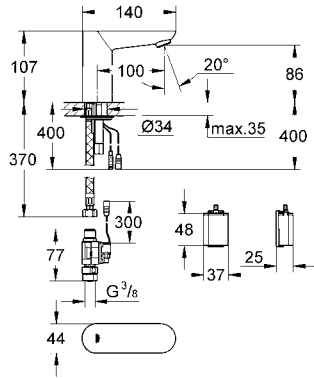

36 271 000

krom

905 TL

Euroeco Cosmopolitan E

Fotoselli lavabo bataryası, tek su girişli

lityum pilli 6 V DC, CR-P2

tek delikli montaj

ayarlanabilir sıcak su limitleyicili karıştırma cihazı

hızlı montaj sistemi

7 önceden ayarlanmış program

24/72 saatte bir otomatik yıkama

zaman ve kullanıcıya göre ayarlanabilir

temizleme modu

60 sn. sonra emniyet durdurması

36 206 000 kumanda kullanımı ile ek fonksiyonlar

ayarlanabilir akış süresi

kumanda ile ayarlanabilir kullanım uzaklığı

3.5 veya 11 dk.'da manüel termal dezenfeksiyon etkinleştirme

perlatör 5.7 l/dk.

yalnız soğuk veya mix su ile çalışır

spiral bağlantı hortumu

çek valf

solenoid valf

çok aşamalı pil durum göstergesi

entegre filtre

CE onaylı

IP 59K koruma tipi batarya

akustik grubu 1: DIN4109'a uygun (gövde içinde entegre ses izolatörü)

GROHE EcoJoy®, daha az su ve mükemmel akış teknolojisi

GROHE StarLight® krom kaplama