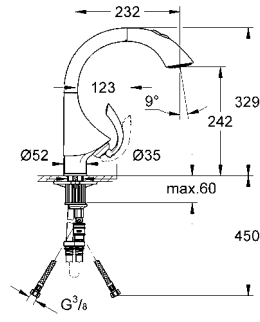

GROHE K4

Ürün Kodu

Renk

Fiyat (TL)

33 782 000
33 782 SD0

krom 1.440 TL
paslanmaz çelik 2.650 TL

K4

Tek kumandalı eviye bataryası

tek delikli montaj

GROHE SilkMove® 35 mm seramik kartuş

GROHE StarLight® krom kaplama

ayarlanabilir akış limitleyici

döner çıkış ucu

spiralli el duşu

yön değiştirici: perlatör / duş akışı

perlatöre otomatik dönüş

SpeedClean kireç kırıcı sistem

spiral bağlantı hortumları

hızlı montaj sistemi

entegre çek valf

GROHE RealSteel® paslanmaz çelik gövde