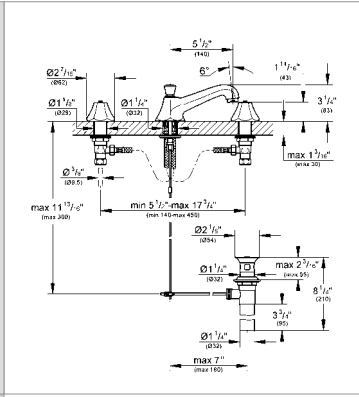

GROHE SOMERSET

Ürün Kodu

Renk

Fiyat (TL)

20 133 000
20 133 EN0

krom
nikel

1.160 TL
1.510 TL

Somerset
3 delikli lavabo bataryası
GROHE StarLight® krom kaplama
perlötörlü
yan valfler
seramik salmastra 1/2", 90°
sifon kumanda seti 1 1/4"
çıkış ucu ve yan valfler arasında basınca dayanıklı spiral bağlantı hortumları
volanlar hariç