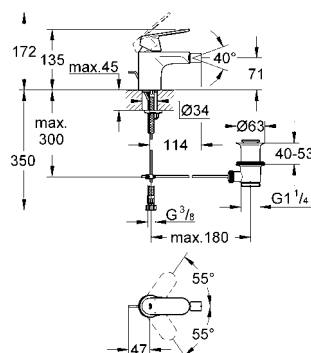

32 839 000

krom

360 TL

Eurocosmo

Tek kumandalı bide bataryası

tek delikli montaj
GROHE SilkMove® 35 mm seramik kartuş
GROHE StarLight® krom kaplama
ayarlanabilir akış limitleyici
mafsallı perlatör
sifon kumanda seti 1 1/4"
spiral bağlantı hortumları
GROHE QuickFix™ montaj sistemi
opsiyonel sıcaklık limitleyici ref. no 46 505 000
akustik grubu 1: DIN4109'a uygun (gövde içinde entegre ses izolatörü)