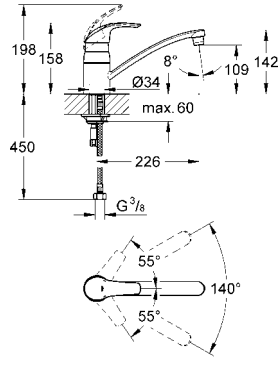

GROHE EUROSMART

Ürün Kodu

Renk

Fiyat (TL)

33 281 001

krom

362 TL

Eurosmart

Tek kumandalı eviye bataryası

tek delikli montaj

GROHE SilkMove® 35 mm seramik kartuş

GROHE StarLight® krom kaplama

ayarlanabilir akış limitleyici

döner çıkış ucu

hareket eksenini 140°

perlatörlü

spiral bağlantı hortumları

hızlı montaj sistemi