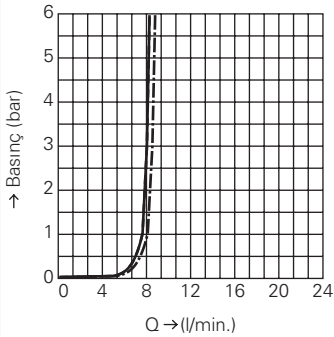

Basınç eğrisi

— Yumuşak akım

- - - GROHE Rain O²

— Masaj akımı

bar	1	2	3	4	5	6
l/min.	7.6	7.9	8.0	8.1	8.1	8.2
l/min.	7.6	7.9	8.0	8.1	8.1	8.2
l/min.	8.1	8.4	8.5	8.6	8.6	8.7

28 421