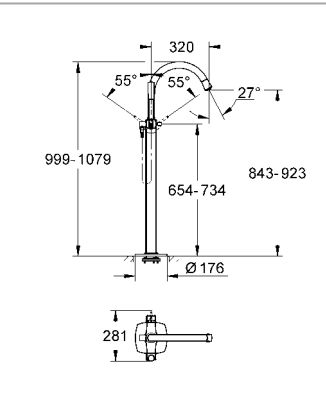

29 037 000

3.650 TL

4/5 delikli küvet bataryası için montaj plakası

küvet kenarına montaj için çerçeve
19 936 000 ile kullanımı opsiyoneldir
19 919 000 ile kullanımı opsiyoneldir
içerdiği parçalar:
montaj kasası
sıçrayan su için entegre drenaj kutusu

23 318 000
23 318 IG0

krom
krom/altın

8.350 TL
9.600 TL

Grandera
Tek kumandalı banyo bataryası
45 984 000 ile beraber sipariş edilir
Duvar içi montaj kutusu hariç
GROHE SilkMove® 46 mm seramik kartuş
GROHE StarLight® krom kaplama
otomatik yön değiştirici: banyo/duş
perlatörlü çıkış ucu
çıkış ucu uzunluğu 320 mm
duş çıkışına entegre çek valf 1/2"
el duşu askısı dahil
Grandera el duşu 7,6 l
metal duş hortumu 1250 mm
entegre çek valf
önerilen en düşük basınç 1.0 bar

45 984 000

1.470 TL

İç montaj gövdesi

yere montaj
dış gövde hariç
hatasız montaj için montaj plakası
zemin dengeleme 0-80 mm
1/2" su çıkışı
tapa
montaj parçaları

13 341 000
13 341 IG0

krom
krom/altın

880 TL
1.030 TL

Grandera
Çıkış ucu
duvar tipi
GROHE StarLight® krom kaplama
perlatörlü
çıkış ucu uzunluğu 177 mm
önerilen en düşük basınç 1.0 bar