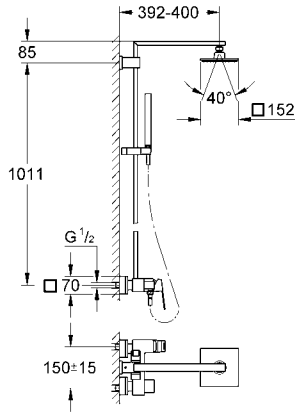

23 147 000

krom

3.080 TL

Eurocube System 150

Tek kumandalı duş bataryalı duvara monte duş sistemi

duş dirseği

çıkış ucu uzunluğu 400 mm

tek kumandalı yön değiştiricili duş bataryası

tepe duşu Euphoria Cube 152 mm x 152 mm

Rain akış şekli

mafsallı

$\pm 20^\circ$ dönüş açısı

GROHE EcoJoy® daha az su tüketimi ve mükemmel akış teknolojisi

el duşu Euphoria Cube (27 698 000)

ayarlanabilir yükseklik

Silverflex duş hortumu 1750 mm (28 388 000)

en düşük akış miktarı 7 l/dk.

GROHE DreamSpray® mükemmel akış

GROHE StarLight® krom kaplama

GROHE SilkMove®

SpeedClean kireç kırıcı sistem

şok ısıtıcılar için uygun 18kW/h

önerilen en düşük basınç 1.0 bar