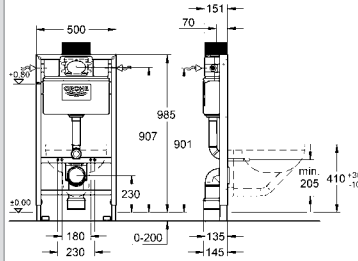

38 525 001

885 TL

Rapid SL

Gömme rezervuar pnömatik

duvar üstü montajlar veya alçıpan uygulamalar için

1.00 m montaj yüksekliği

elektrostatik kaplamalı çelik çerçeve, kendinden destekli

kuru kaplama için komple ön montajlı

sabit bağlantılar ile

tekli veya seri montaj için

hızlı ayarlama, kilitlenebilir

sabitleme elemanları

TÜV onaylı

2 WC sabitleme civatası

seramik sabitleme parçaları

180/230 mm mesafeli sabitleme civataları

çıkış dirseği Ø 80 mm

derinlik ayarlanabilir

redüksiyon parçası Ø 80/100 mm

giriş ve çıkış bağlantı seti

gömme rezervuar 6 - 9 l

3 çalışma modlu pnömatik boşaltma valfi: çift akım, start/stop veya kesintisiz

önden veya üstten kumanda

sol/sağ veya arkadan temiz su girişi

düşük ses (grup I, Alman ses şartnamesine göre)

test onayı aşağıdakiler için geçerlidir

terlemeye karşı izolasyonlu

entegre ara musluk ve spiral hortum bağlantılı temiz su bağlantısı 1/2"

kısıtlanabilir bakım şaftı, yapım aşamasında koruma dahil

duvar üstü montaj aksesuarları hariç