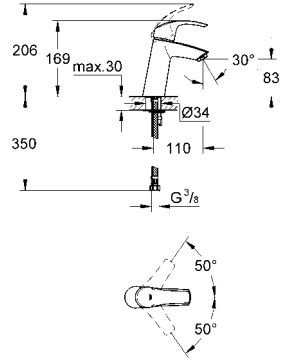

Ürün Kodu

Renk

Fiyat (TL)

YENİ

23 324 001

krom

339 TL

Eurosmart

Tek kumandalı lavabo bataryası

tek delikli montaj
orta yükseklik
metal kumanda kolu
GROHE SilkMove® 28 mm seramik kartuş
sıcaklık limitleyici ile
GROHE StarLight® krom kaplama
GROHE EcoJoy® perlatör 5.7 l/dk.
sifon kumandasız
spiral bağlantı hortumları
GROHE QuickFix® hızlı montaj sistemi

YENİ