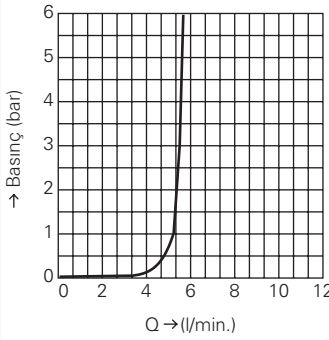

bar	1	2	3	4	5	6
l/min.	7.1	7.4	7.5	7.6	7.6	7.6
l/min.	6.6	6.9	7.0	7.1	7.1	7.1
l/min.	6.6	6.9	7.0	7.1	7.1	7.1

GROHE AKIŞ ŞEMALARI

GROHE AKIŞ ŞEMALARI

GROHE AKIŞ ŞEMALARI

GROHE AKIŞ ŞEMALARI

32 146

Basınç eğrisi