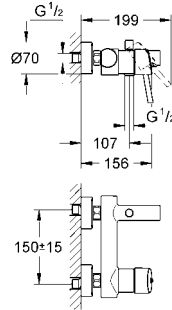

Concetto

Tek kumandalı banyo bataryası 1/2"

duvar tipi

GROHE SilkMove® 46 mm seramik kartuş

GROHE StarLight® krom kaplama

ayarlanabilir akış limitleyici

otomatik yön değiştirici: banyo/duş

duş çıkışında 1/2" entegre çek valf

perlatörlü

opsiyonel sıcaklık limitleyici ref.no 46 308

akustik grubu 1: DIN4109'a uygun (gövde içinde entegre ses izolatörü)