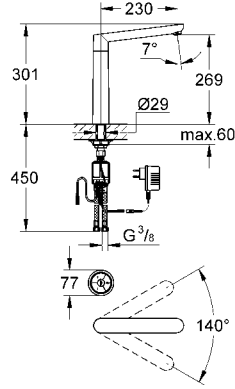

GROHE Blue®
Cam karaf
paslanmaz çelik kapaklı kristal cam
Hacim 1,0 l

GROHE K7[®] / K7[®] DIGITAL

GROHE
SilkMove[®]

GROHE
StarLight[®]

Ürün Kodu

Renk

Fiyat (TL)

31 247 000