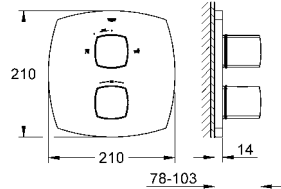

19 948 000 krom 1.110 TL
19 948 100 krom/altın 1.220 TL

Grandera
2 yönlü yön değiştiricili termostatik banyo bataryası
35 500 000 ile beraber sipariş edilir
iç gövde hariç
GROHE StarLight® krom kaplama
38° C'de GROHE SafeStop Plus® güvenli kapama
ek olarak 43° C'de ayarlanabilir sıcaklık limitleyici
çok fonksiyonlu **GROHE AquaDimmer Plus:**
kapama ve akış kontrolü
yön değiştirici: tepe duş/ banyo küveti
duş için Eco- Stop özellikli Eco- Button
GROHE SmartFix gizli montaj sistemi
metal volan
önerilen en düşük basınç 1.0 bar