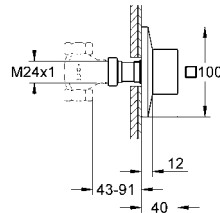

Allure Brilliant

Ankastre stop valf

opsiyonel olarak 29 032 000 ile kullanılabilir

GROHE StarLight® krom kaplama

montaj derinliği istenilen ölçüde ayarlanabilir

gizli taharet için 29 811 000 ile, duş sistemi için 29 802 000 ile birlikte sipariş edilir