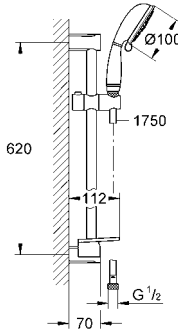

New Tempesta Rustic 100
Sürgülü duş seti 4 akışlı
el duşu (27 608 000)
shower sürgüsü, 600 mm (27 519 000)
Relaxflex hortum 1750 mm 1/2" x 1/2" (28 154 000)
GROHE EasyReach™ duş etajeri (27 596 000)
9,5 l/dk. akış limitleyici
GROHE EcoJoy® daha az su tüketimi ve mükemmel akış teknolojisi
GROHE DreamSpray® mükemmel akış
GROHE StarLight® krom kaplama
SpeedClean kireç kırıcı sistem
uzun ömür için **Inner WaterGuide**
şok ısıtıcılar için uygundur
önerilen en düşük basınç 1.0 bar