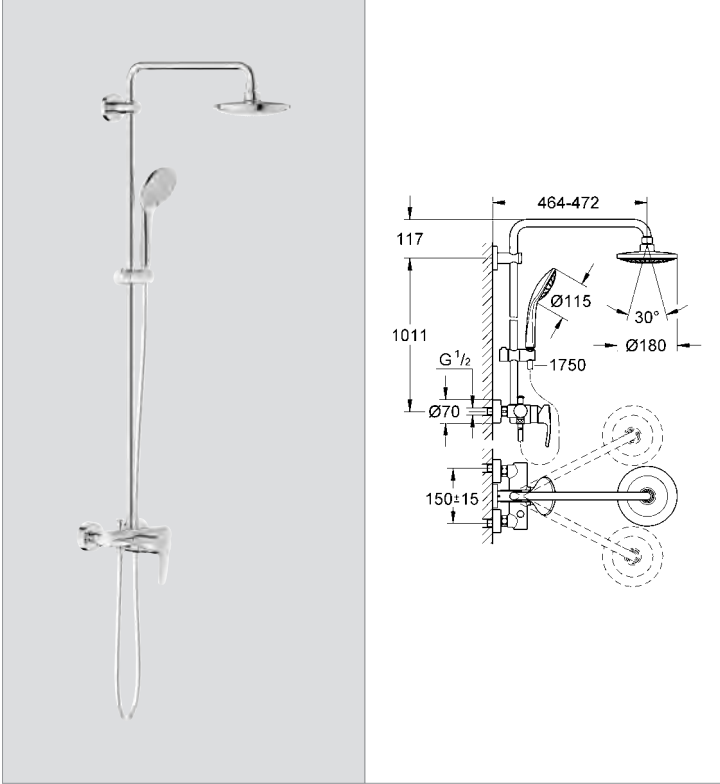

GROHE EUPHORIA SYSTEM

Ürün Kodu

Renk

Fiyat (TL)

27 473 000

krom

1.650 TL

Euphoria System 180

Tek kumandalı duş bataryalı duvara monte duş sistemi

yatay döner duş kolu 450 mm
tek kumandalı yön değiştiricili duş bataryası
tepe duşu Euphoria Cosmopolitan (27 492 000)
el duşu Euphoria 110 Massage (27 239 000)
ayarlanabilir duş sürgüsü (12 140 000)
Silverflex duş hortumu 1750 mm (28 388 000)
krom kaplama akış yüzeyi
mafsallı, $\pm 15^\circ$ dönüş açısı
9,5 l/dk. akış limitleyici
en düşük akış miktarı 7 l/dk.

GROHE EcoJoy® daha az su tüketimi ve mükemmel akış teknolojisi

GROHE SilkMove® 46 mm seramik kartuş

GROHE DreamSpray® mükemmel akış

GROHE StarLight® krom kaplama

SpeedClean kireç kırıcı sistem

uzun ömür için **Inner WaterGuide**