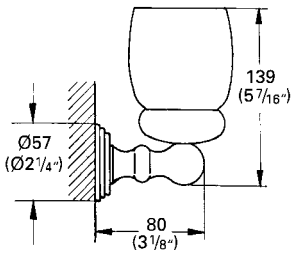

40 044 000

112 TL

Sinfonia
Kristal cam fırçalık