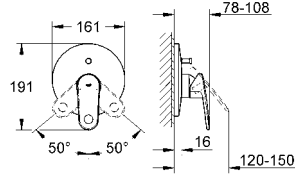

Europlus

Ankastre banyo/duş bataryası

35 501 000 veya 33 961 000 ile beraber sipariş edilir

iç gövde hariç

GROHE StarLight® krom kaplama

otomatik yön değiştirici: banyo/duş

rozet ve sızdırmazlık contası

rozet

gizli montaj vidaları