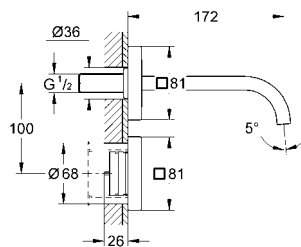

spiral bağlantı hortumları

entegre filtre

hızlı montaj sistemi

60 sn. sonra otomatik durdurma (fabrika ayarıdır)

36 235 000

krom

2.550 TL

Allure E