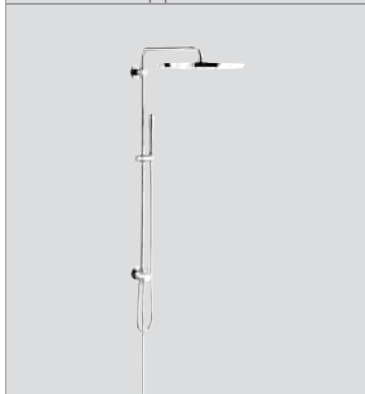

27 175 000

krom

3.620 TL

Rainshower® System 400

Duvara monte yön değiştiricili duş sistemi

yatay döner duş kolu 450 mm

el duşu Sena (28 034 000)

ayarlanabilir duş askısı (12 140 000)

metal duş hortumu 1750 mm

mafsallı, ± 20° dönüş açısı

yön değiştirici sayesinde tepe duşu ve el duşu arası geçiş

en düşük akış miktarı 7 l/dk.

GROHE StarLight® krom kaplama

uzun ömür için **Inner WaterGuide**

GROHE DreamSpray® mükemmel akış

SpeedClean kireç kırıcı sistem

tepe duşu Rainshower Cosmopolitan 400 (28 778 000)