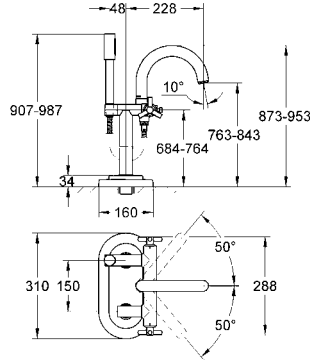

7.000 TL

Atrio

Ypsilon Yerden küvet bataryası

zemine montaj, uzatma parçaları ile birlikte (765 mm)
seramik salmastra 1/2" - 90°
otomatik yön değiştirici: banyo/duş
perlatörlü, istendiğinde sabitlenebilir, döner C tipi çıkış ucu
228 mm çıkış ucu uzunluğu (entegre perlatör)
duş çıkışında 1/2" entegre çek valf
el duşu askısı dahil
Sena el duşu
duş hortumu 1500 mm
45 473 000 ile beraber sipariş edilir
GROHE StarLight® krom kaplama