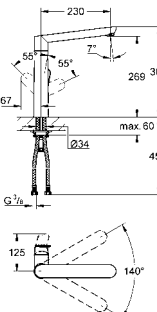

32 175 000

krom

1.910 TL

K7

Tek kumandalı eviye bataryası

tek delikli montaj

GROHE SilkMove® 35 mm seramik kartuş

GROHE StarLight® krom kaplama

ayarlanabilir akış limitleyici

döner çıkış ucu

SpeedClean perlatör

hareket eksenini 140°

spiral bağlantı hortumları

hızlı montaj sistemi