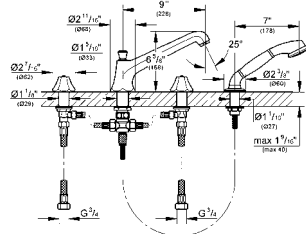

Somerset

Dört delikli kuvvet bataryası

GROHE StarLight® krom kaplama
1/2" seramik salmastralı yan valfler
perlatörlü yön değiştiricili çıkış ucu
el duşu
duş hortumu 2000 mm
çıkış ucu ve yan valfler arasında basınca dayanıklı spiral bağlantı hortumları
volanlar hariç