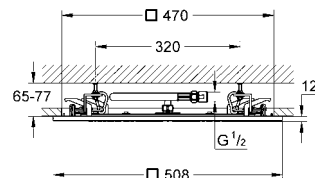

krom

6.600 TL

Rainshower® F-Series 20"

Tepe duşu

Rain akış
508 x 508 mm
bağlantı dişi 1/2"

SpeedClean kireç kırıcı sistem
GROHE StarLight® krom kaplama
GROHE DreamSpray® mükemmel akış

GROHE SENA

	Ürün Kodu	Renk	Fiyat (TL)
	28 341 000	krom	200 TL
	<p>Sena Stick El duşu 1 akışlı Normal metal SpeedClean kireç kırıcı sistem GROHE StarLight® krom kaplama GROHE EcoJoy® daha az su tüketimi ve mükemmel akış teknolojisi 9,5 l/dk. akış limitleyici uzun ömür için Inner WaterGuide universal montaj sistemi, tüm standart duş hortumlarına uyumlu</p>		
	28 347 000	krom	920 TL
	<p>Sena Stick Sürgülü duş seti metal el duşu Sena (28 034 000) duş sürgüsü 900 mm (28 346 000) Relaxflex hortum 1750 mm 1/2" x 1/2" (28 154 000) açılı adaptörü (28 389 000) uzun ömür için Inner WaterGuide GROHE DreamSpray® mükemmel akış GROHE StarLight® krom kaplama SpeedClean kireç kırıcı sistem</p>		
	28 581 000	krom	865 TL
	<p>Sena Sürgülü duş seti metal Sena Stick el duşu (28 308 000) duş sürgüsü, 600 mm (28 580 000) Relaxflex hortum 1750 mm 1/2" x 1/2" (28 154 000) açılı adaptörü (28 389 000) uzun ömür için Inner WaterGuide GROHE StarLight® krom kaplama</p>		
	28 308 000	krom	330 TL
	<p>Sena 75 Tepe duşu 1 akışlı Normal metal GROHE DreamSpray® mükemmel akış SpeedClean kireç kırıcı sistem GROHE StarLight® krom kaplama</p>		
	28 690 000	krom	82 TL
	<p>Sena El duşu askısı metal GROHE StarLight® krom kaplama</p>		