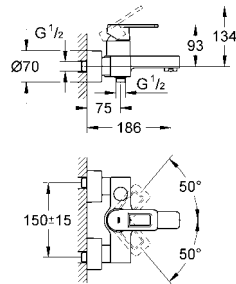

32 638 000

krom

1.195 TL

Quadra

Tek kumandalı banyo bataryası

duvar tipi
GROHE SilkMove® 46 mm seramik kartuş
GROHE StarLight® krom kaplama
ayarlanabilir akış limitleyici
otomatik yön değiştirici: banyo/duş
perlatörlü
duş alt çıkışı 1/2" entegre çek valf
ekzantrik