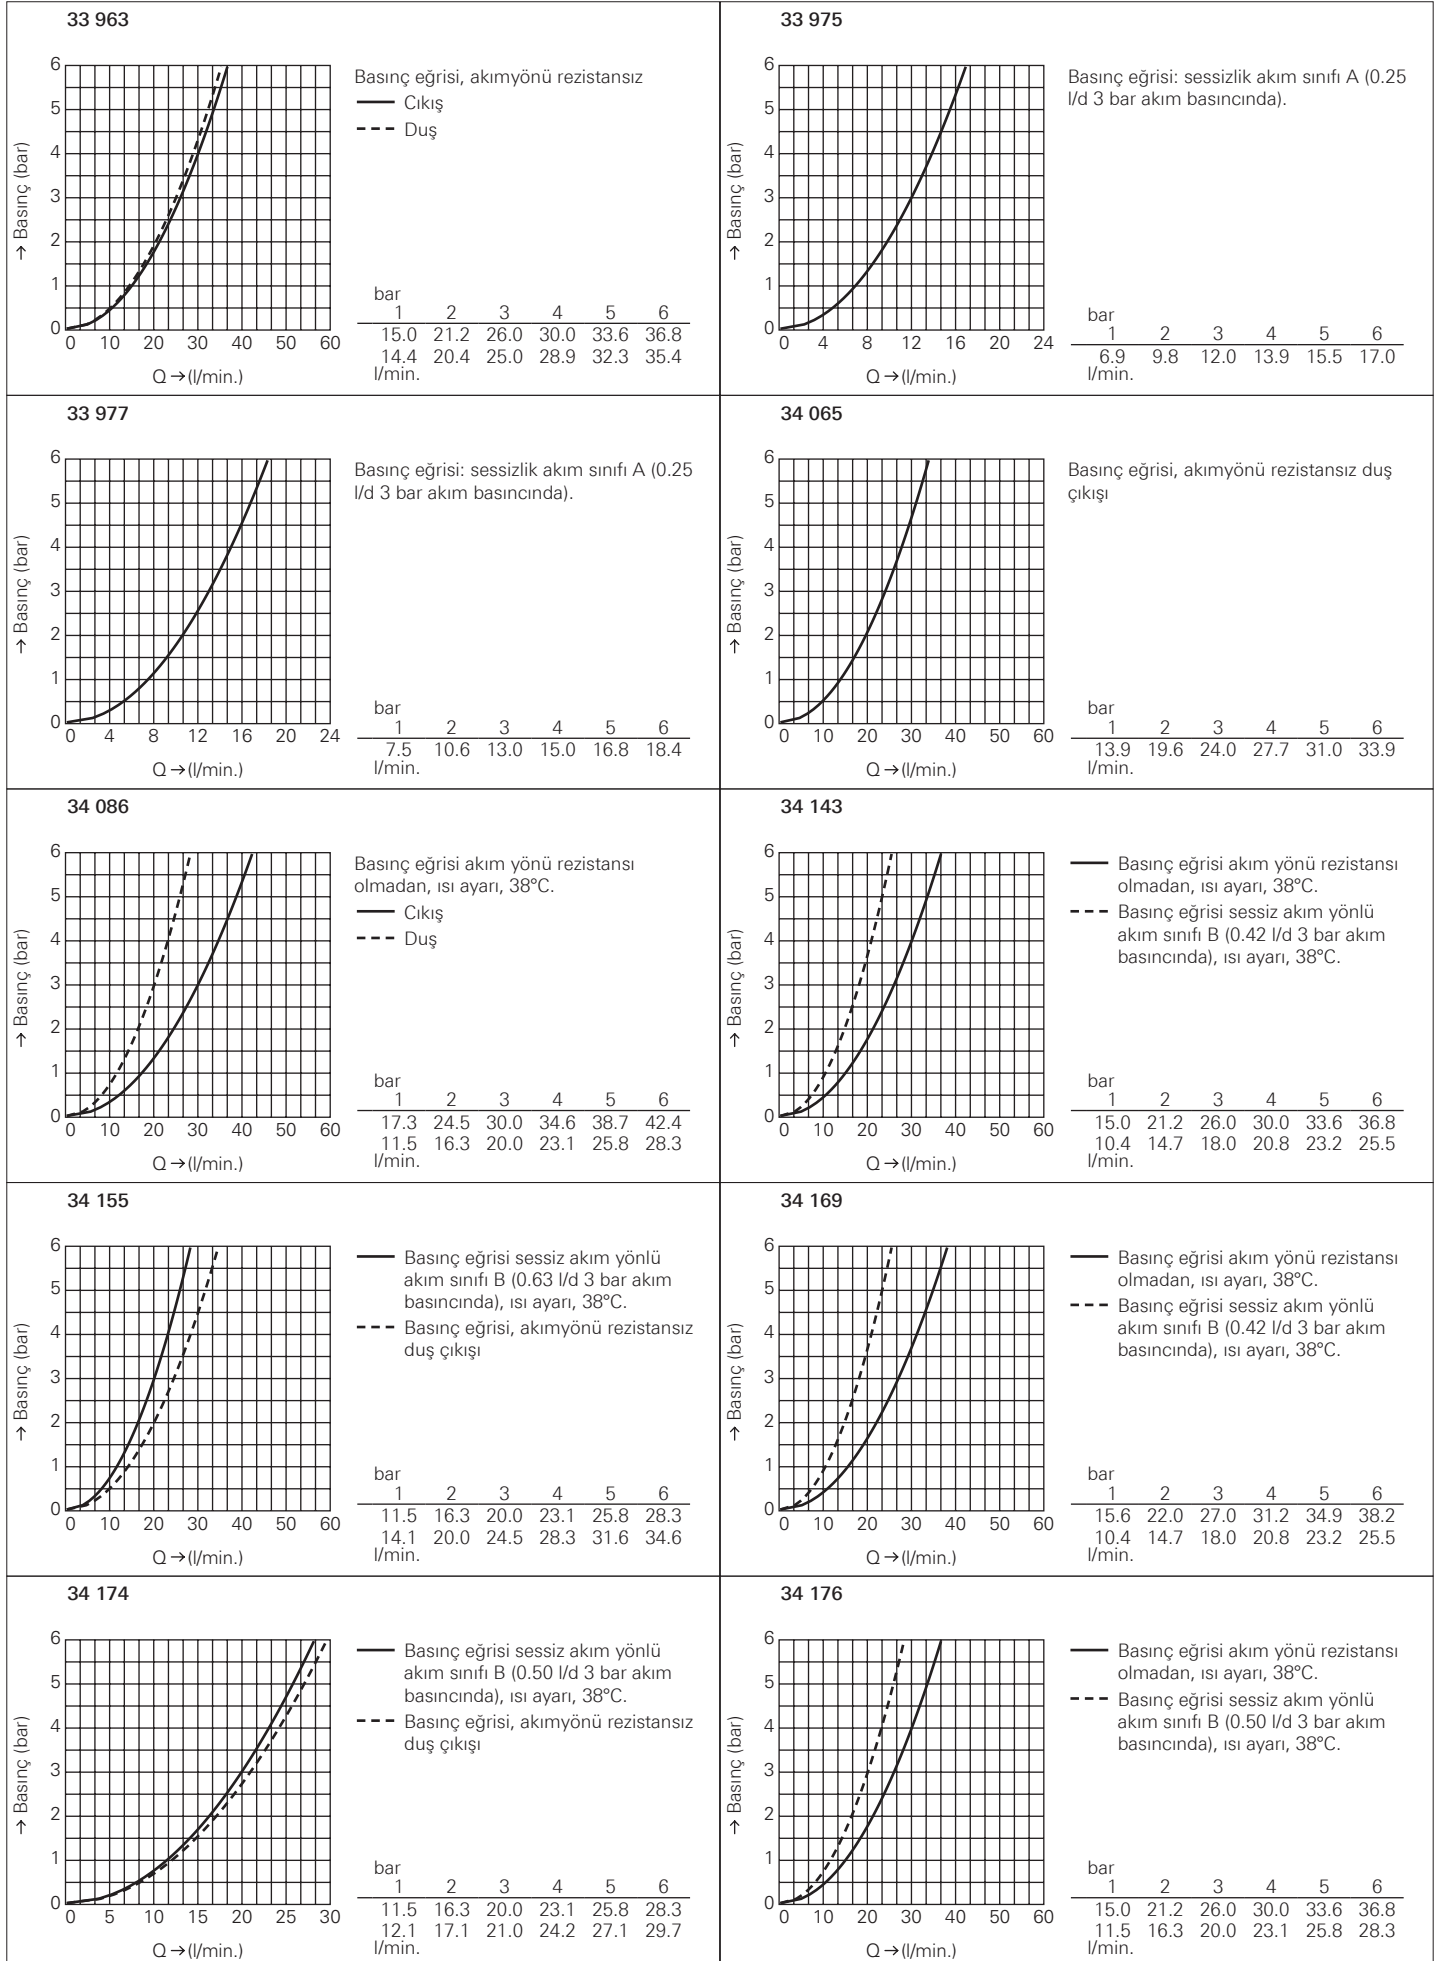

bar	1	2	3	4	5	6
l/min.	11.9	12.4	12.5	12.6	12.7	12.7

GROHE AKIŞ ŞEMALARI

GROHE AKIŞ ŞEMALARI

GROHE AKIŞ ŞEMALARI

GROHE AKIŞ ŞEMALARI

GROHE AKIŞ ŞEMALARI

GROHE AKIŞ ŞEMALARI

34 202