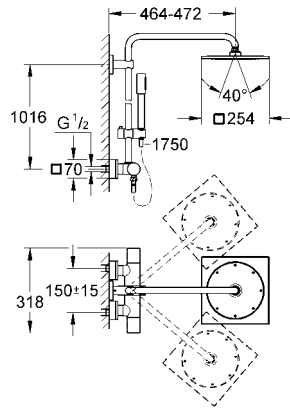

Rainshower® F-series System 10" Duvara monte termostatik duş bataryalı duş sistemi

Aquadimmer özellikli termostatik duş bataryası

tepe duşu Rainshower F-Series 10" (27 285 000)

el duşu Sena (28 341 000)

ayarlanabilir duş sürgüsü (12 140 000)

yatay döner duş kolu 450 mm

metal duş hortumu 1750 mm

mafsallı, ± 20° dönüş açısı

9,5 l/dk. akış limitleyici

en düşük akış miktarı 7 l/dk.

GROHE EcoJoy® daha az su tüketimi ve mükemmel akış teknolojisi

GROHE StarLight® krom kaplama

GROHE CoolTouch® el yakmayan yüzey

GROHE TurboStat®

SpeedClean kireç kırıcı sistem

uzun ömür için **Inner WaterGuide**