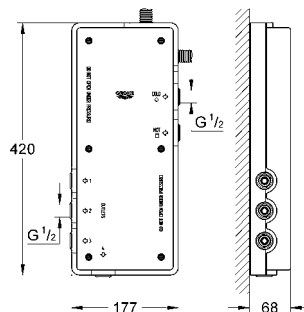

pil (elektrik kesildiğinde su akışını keser)

6V lityum pil, tip CR-P2

kablolar

CE onaylı

36 074 000

305 TL

GROHE Ondus® Montaj kiti

36 045 000 için kullanılır