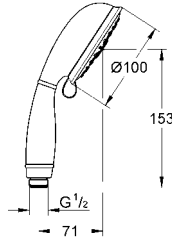

New Tempesta Rustic 100
El duşu 4 akışlı
GROHE Rain O², Rain, Massage, Jet
9,5 l/dk. akış limitleyici
GROHE EcoJoy® daha az su tüketimi ve mükemmel akış teknolojisi
GROHE DreamSpray® mükemmel akış
GROHE StarLight® krom kaplama
SpeedClean kireç kırıcı sistem
uzun ömür için **Inner WaterGuide**
şok ısıtıcılar için uygundur
universal montaj sistemi, tüm standart duş hortumlarına uyumlu
önerilen en düşük basınç 1.0 bar