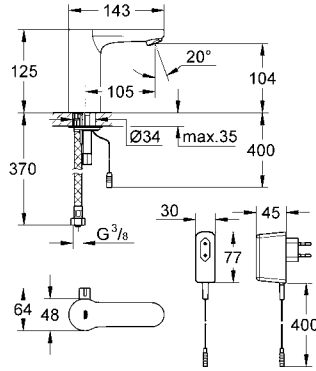

GROHE EUROSMART COSMOPOLITAN E

Ürün Kodu

Renk

Fiyat (TL)

36 325 000

krom

1.125 TL

Eurosmart Cosmopolitan E Fotoselli lavabo bataryası, çift su girişli ayarlanabilir sıcaklık sınırlayıcısı

6V lityum pil, tip CR-P2
solenoid valf gövdeye entegre
çok aşamalı pil durum göstergesi
tek delikli montaj
ayarlanabilir sıcak su limitleyicili karıştırma cihazı
hızlı montaj sistemi
7 önceden ayarlanmış program
24/72 saatte bir otomatik yıkama
zaman ve kullanıcıya göre ayarlanabilir
temizleme modu
60 sn. sonra emniyet durdurması
36 206 000 kumanda kullanımı ile ek fonksiyonlar
ayarlanabilir akış süresi
kumanda ile ayarlanabilir kullanım uzaklığı
3.5 veya 11 dk.'da manüel termal dezenfeksiyon etkinleştirme
GROHE EcoJoy® perlatör 5.7 l/dk.
spiral bağlantı hortumları
yalnız soğuk veya mix su ile çalışır
entegre filtre
CE onaylı
akustik grubu 1: DIN4109'a uygun (gövde içinde entegre ses izolatörü)
IP 59K koruma tipi batarya
GROHE EcoJoy® daha az su tüketimi ve mükemmel akış teknolojisi
GROHE StarLight® krom kaplama