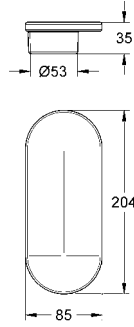

40 391 000

354 TL

**GROHE Ondus®
Sabunluk**
buzlu cam
40 376 000 ile birlikte sipariş edilir