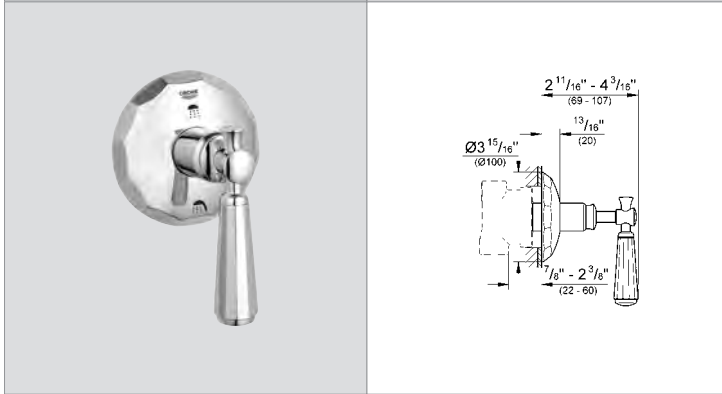

19 272 000 krom 405 TL
19 272 ENO nikel 590 TL

Kensington
Üç yönlü yön deęiřtirici
kumanda volanı
29 712 000 ile beraber sipariş edilir
iç gövde hariç
duvar cantalı rozet
vidalanabilir
ayarlanabilir montaj derinliği
GROHE StarLight® krom kaplama