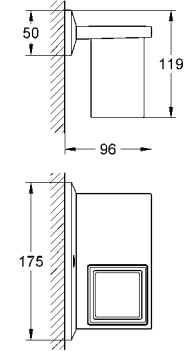

40 503 000

Allure Brilliant
Raf ve fırçalık
GROHE StarLight® krom kaplama

krom

2.350 TL