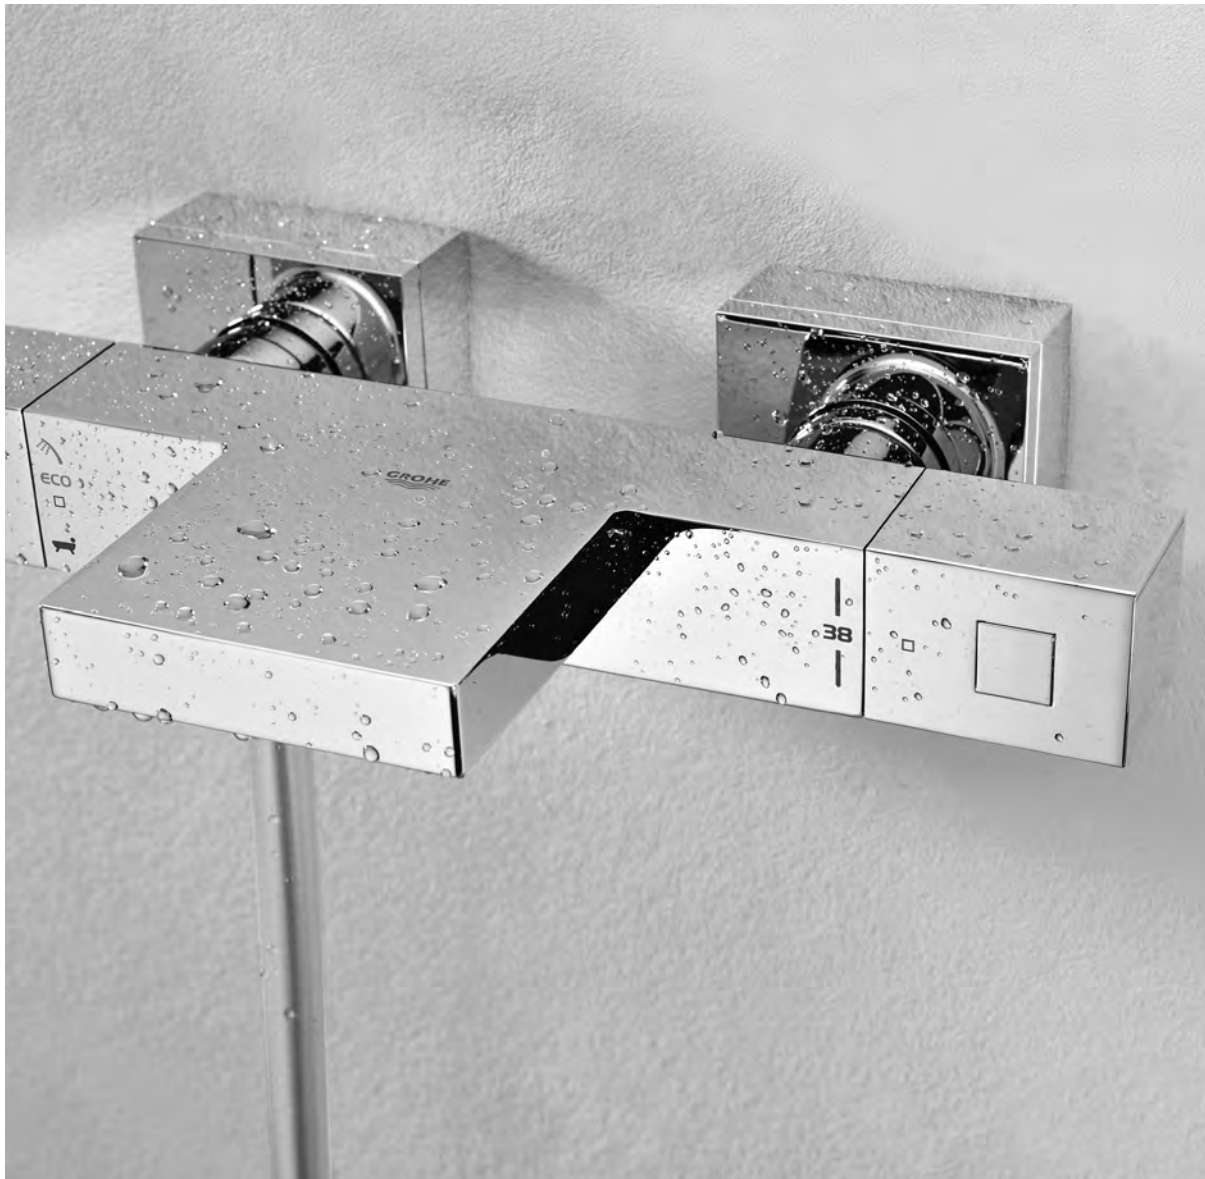

GROHE EcoJoy® daha az su tüketimi ve mükemmel akış teknolojisi

GROHE GROHTHERM CUBE

GROHE GROHTHERM CUBE

YENİ

Ürün Kodu

Renk

Fiyat (TL)

34 497 000