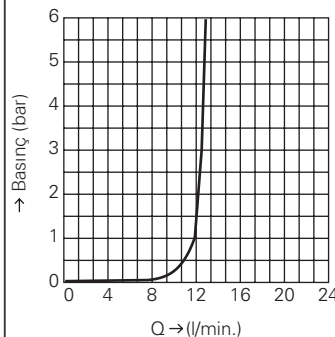

Baskınç eğrisi: sessizlik akım sınıfı A (0.25 l/d 3 bar akım basıncında).

bar	1	2	3	4	5	6
l/min.	11.9	12.4	12.5	12.6	12.7	12.7