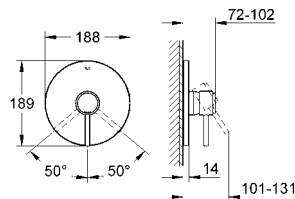

19 463 001

krom

375 TL

Atrio

Ankastré duş bataryası

35 501 veya 33961 ile beraber sipariş edilir

GROHE StarLight® krom kaplama

rozet ve sızdırmazlık contası

metal rozet

gizli montaj vidaları