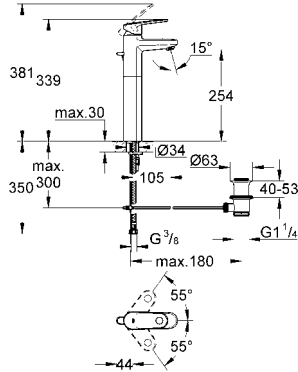

sifon kumandasız

spiral bağlantı hortumları

opsiyonel sıcaklık limitleyici

GROHE QuickFix™ Plus montaj sistemi

için sertifika başvurusu

32 618 002

krom

815 TL