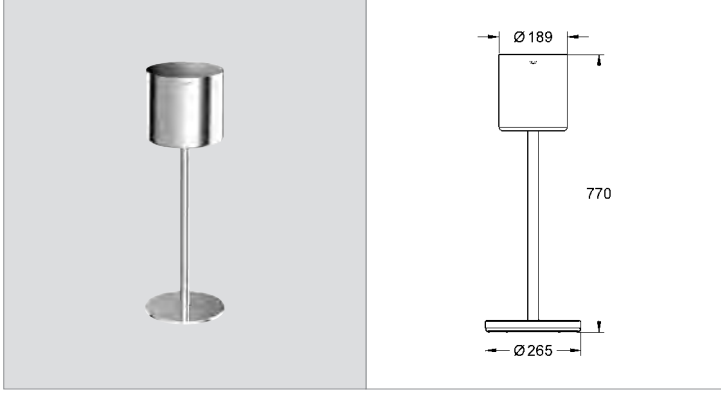

krom
kadife siyahı

3.450 TL
6.650 TL

**GROHE Ondus®
Askı**
ayaklı

GROHE ONDUS® AKSESUARLAR

Ürün Kodu

Renk

Fiyat (TL)

40 388 000
40 388 KS0