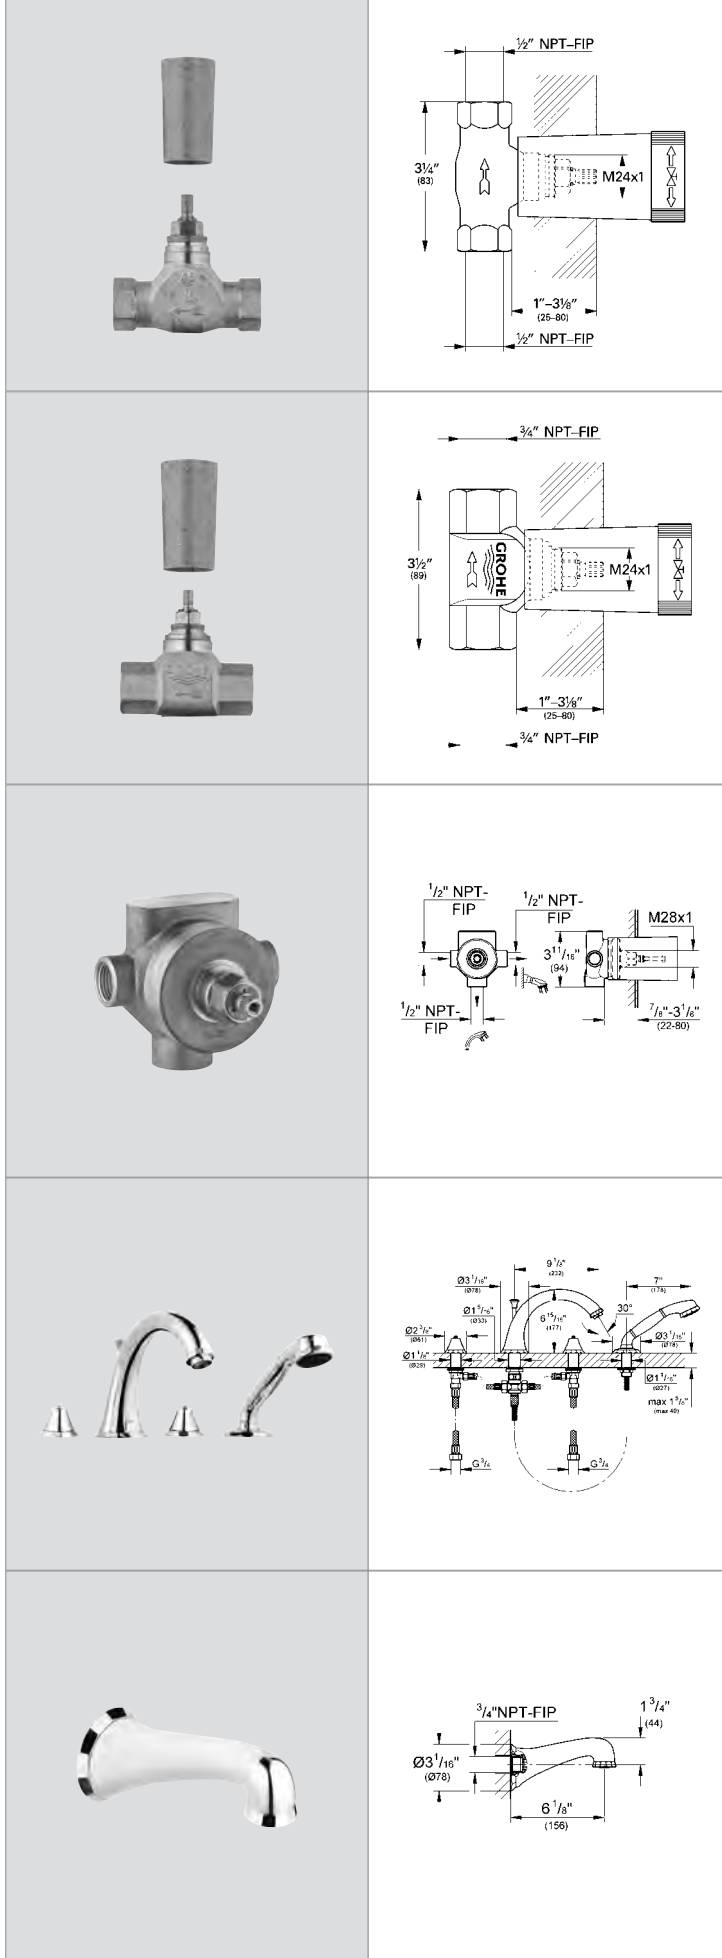

Ürün Kodu

Renk

Fiyat (TL)

29 273 000

Ankastre kumanda için iç gövde
dişli bağlantı parçası 1/2"

96 TL

29 274 000

Ankastre stop valf için iç gövde
dişli bağlantı parçası 3/4"