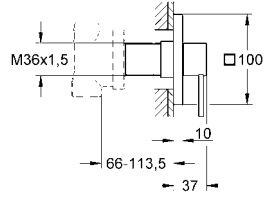

29 033 000 ile birlikte sipariş edilir

iç gövde hariç

rozet

montaj derinliği istenilen ölçüde ayarlanabilir

66 - 113 mm

sadece iç gövde ile kullanım için

29 033 000

615 TL