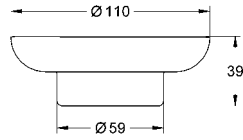

40 368 000

Essentials
Sabunluk

16 TL