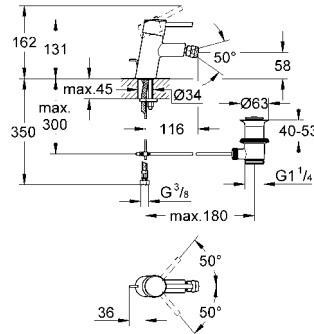

Concetto

Tek kumandalı bide bataryası

tek delikli montaj

GROHE SilkMove® 28 mm seramik kartuş

GROHE StarLight® krom kaplama

mafsallı perlatör

sifon kumanda seti 1 1/4"

spiral bağlantı hortumları

GROHE QuickFix™ montaj sistemi

sıcaklık limitleyici ile

akustik grubu 1: DIN4109'a uygun (gövde içinde entegre ses izolatörü)