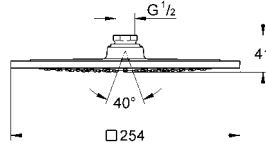

GROHE RAINSHOWER F-SERIES

Ürün Kodu

Renk

Fiyat (TL)

27 253 000

krom

260 TL

Rainshower® F-Series 5"

Tepe duşu 1 akışlı

duvar tipi
127 x 127 mm

GROHE DreamSpray® mükemmel akış
mafsallı ($\pm 12.5^\circ$ döner açılı) akış limitleyici
GROHE FlowBalance - akış düzenleyici vida
teflon sızdırmazlık contalı bağlantı dişi 1/2"
SpeedClean kireç kırıcı sistem
GROHE StarLight® krom kaplama

27 251 000

krom

270 TL

Rainshower® F-Series 5"

Yan duş

Normal
iç gövde dahil
tepe duşu olarak da kullanılabilme özelliği
127 x 127 mm

GROHE DreamSpray® mükemmel akış
mafsallı ($\pm 12.5^\circ$ döner açılı) akış limitleyici
GROHE FlowBalance - akış düzenleyici vida
bağlantı dişi 1/2"
SpeedClean kireç kırıcı sistem
GROHE StarLight® krom kaplama

27 271 000

krom

1.130 TL

Rainshower® F-Series 10"

Tepe duşu 1 akışlı

Rain akış
metal
254 x 254 mm
+/- 20° döndürülebilir mafsal

bağlantı dişi 1/2"
SpeedClean kireç kırıcı sistem
GROHE StarLight® krom kaplama
GROHE DreamSpray® mükemmel akış

27 467 000

krom

1.165 TL

Rainshower® F-Series 10"

Tepe duşu

Rain akış
254 x 254 mm
bağlantı dişi 1/2"

SpeedClean kireç kırıcı sistem
GROHE StarLight® krom kaplama
GROHE DreamSpray® mükemmel akış

27 286 000

krom

6.600 TL

Rainshower® F-Series 20"

Tepe duşu

Rain akış
508 x 508 mm
bağlantı dişi 1/2"

SpeedClean kireç kırıcı sistem
GROHE StarLight® krom kaplama
GROHE DreamSpray® mükemmel akış