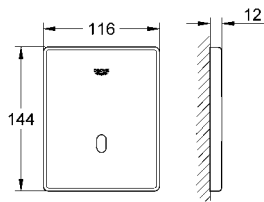

Tectron Skate

Fotoselli pisuar kumanda paneli

son montaj için dış set

Rapido U veya Rapido UMB için

pilli 6 V, lityum pil, tip: CR-P2

akış basıncı minimum 0.5 bar

maksimum çalışma basıncı 10 bar

CE onaylı

fotoselli kontrol

LongLife (uzun ömürlü) pilli elektronik

pil ömrü: yaklaşık 7 yıl (günlük 150 kullanım için)

7 önceden ayarlanmış program

24/72 saatte bir otomatik yıkama

zaman ve kullanıcıya göre ayarlanabilir

temizleme modu

pil durumu kontrolü

36 206 000 kumanda kullanımı ile ek fonksiyonlar

manüel veya kumanda ile ayarlanabilir akış miktarı

kumanda ile ayarlanabilir kullanım uzaklığı

filtreli ve solenoid valfli kartuş

ön kapak 116 x 144 mm

GROHE StarLight® krom kaplama