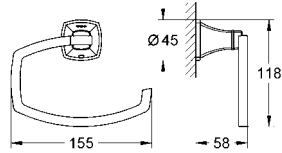

40 625 000
40 625 IG0

krom
krom/altın

410 TL
460 TL

Grandera
Tuvalet kağıtlığı
GROHE StarLight® krom kaplama