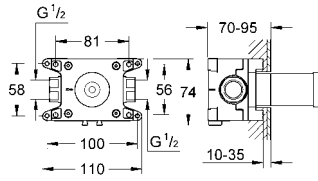

GROHE F-DIGITAL DELUXE

Ürün Kodu

Renk

Fiyat (TL)

35 034 000

375 TL

Grotherm F 27 621 000 için iç gövde

Grotherm kişisel duş sistemi için kullanılır çıkarılabilir koruma kapağı ile birlikte iç gövde duvar montajı için su geçirmez membran taşma kapaklı alçıpanel ve tuğla duvar montajı için uygundur ön ve arka duvarda montaj noktaları piring gövde 1/2" bağlantılar montaj derinliği 70 - 95 mm

YENİ