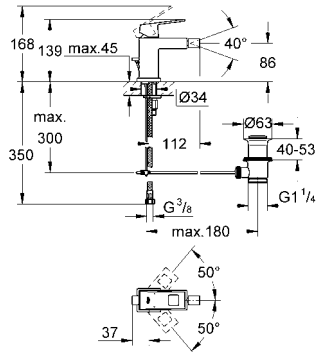

Eurocube

Tek kumandalı bide bataryası

tek delikli montaj

GROHE SilkMove® 28 mm seramik kartuş

GROHE StarLight® krom kaplama

mafsallı perlatör

sifon kumanda seti 1 1/4"

spiral bağlantı hortumları

GROHE QuickFix™ Plus montaj sistemi