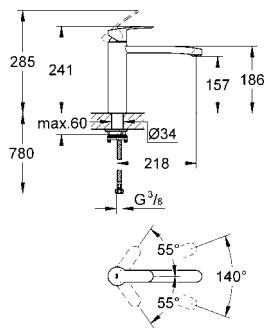

31 159 002

Eurostyle Cosmopolitan
Tek kumandalı eviye bataryası
pencere önüne montaj için
tek delikli montaj
GROHE SilkMove® 35 mm seramik kartuş
GROHE StarLight® krom kaplama
ayarlanabilir akış limitleyici
döner çıkış ucu
hareket eksenini 140°
perlatörlü
spiral bağlantı hortumları

krom

1.235 TL