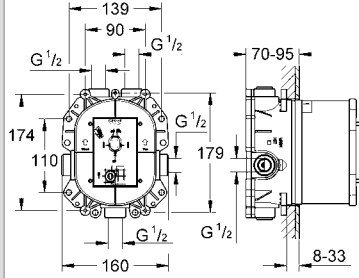

GROHE GROHTHERM CUBE

Ürün Kodu

Renk

Fiyat (TL)

35 500 000

780 TL

GROHE Rapido T Ankastre iç gövde

universal ankastre termostatik banyo, duş bataryaları ve merkezi kumanda kullanımı için

dış gövde hariç

yatay montaj derinliği 70 mm - 95 mm

montajı kolay, hazır montajlı ve test edilmiş ünite

GROHE TurboStat® ile sabit sıcaklık

üç çıkışın kullanılması durumunda 50 l/dk.'ya kadar yüksek miktar su akışı

iki üst çıkış 1/2", kilitlenebilir

1/2" alt çıkış - sadece ayrı bir stop valf ile kullanılabilir

montajı güvenli, sabit iç gövde ve korumalı şablon

tuğla ve alçı duvar için montaj opsiyonlu

duvar contası

banyo bataryası için Aquadimmer veya duş bataryası için stop valf

pirinç gövde

entegre çek valf ve filtre

GROHE EcoJoy® daha az su tüketimi ve mükemmel akış teknolojisi

akustik grubu 1: DIN4109'a uygun (gövde içinde entegre ses izolatörü)

önerilen en düşük basınç 1.0 bar