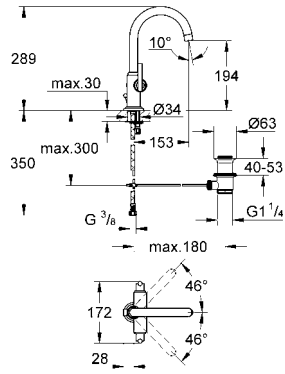

GROHE ATRIO JOTA

	Ürün Kodu	Renk	Fiyat (TL)
	21 022 000	krom	990 TL
	20 169 000	krom	1.470 TL
	32 706 000		565 TL
	20 009 000	krom	1.350 TL
	24 026 000	krom	1.000 TL

Aerio
Tek delikli lavabo bataryası
perlatörlü, istendiğinde sabitlenebilir, döner C tipi çıkış ucu
seramik salmastra 1/2" - 90°
sifon kumanda seti 1 1/4"
spiral bağlantı hortumları
hızlı montaj sistemi
Jota volanlı
GROHE StarLight® krom kaplama