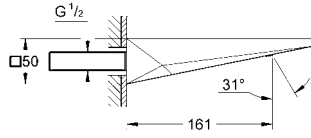

13 299 000

krom

1.175 TL

Allure Brilliant
Çıkış ucu
duvar tipi
GROHE StarLight® krom kaplama
çıkış ucu uzunluğu 161 mm
entegre perlatör

23 119 000

krom

10.950 TL

Allure Brilliant
Yerden kuvvet bataryası
45 984 000 ile beraber sipariş edilir
iç gövde hariç
GROHE SilkMove® 46 mm seramik kartuş
GROHE StarLight® krom kaplama
otomatik yön değiştirici: banyo/duş
entegre perlatör
duş çıkışında 1/2" entegre çek valf
el duşu askısı dahil
Euphoria Cube+ el duşu
metal duş hortumu 1500 mm
entegre çek valf