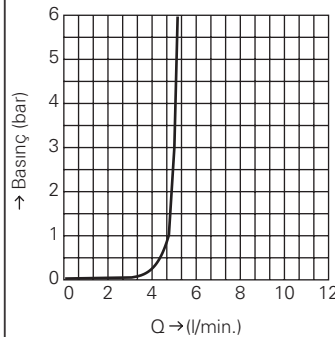

Basınç eğrisi akım düzenleyici veya ekonomik perlatör ile
— Basınç eğrisi akım düzenleyici veya ekonomik perlatör ile

20 415