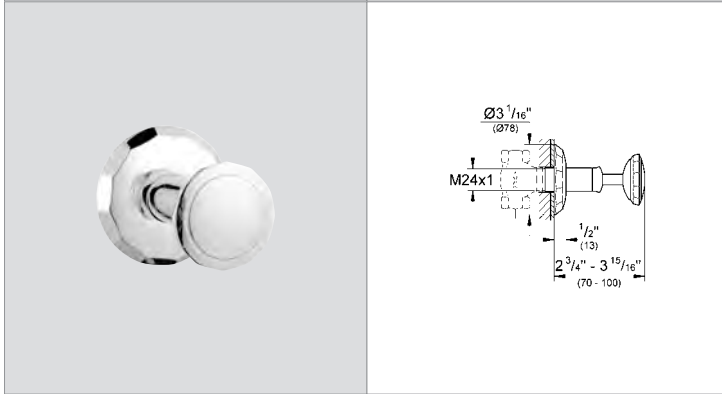

19 269 000 krom 305 TL
19 269 ENO nikel 435 TL
19 269 VPO krom/Swarovski® Kristal 760 TL

Kensington
Ankastr stop valf
29 273 000 (1/2") ve 29 274 000 (3/4") ile beraber sipariş edilir
ayarlanabilir montaj derinliği
Corona volanı
GROHE StarLight® krom kaplama