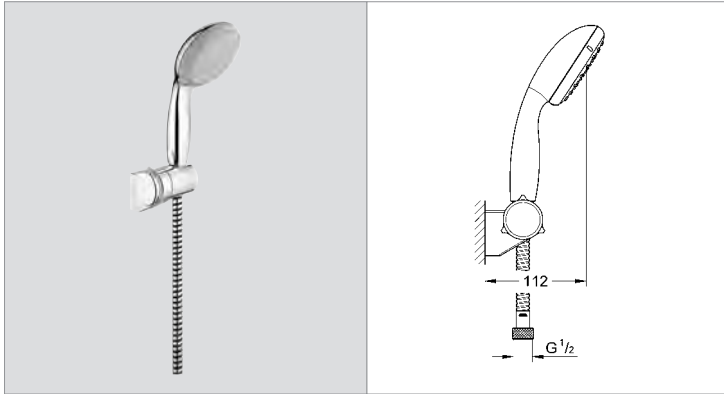

GROHE NEW TEMPESTA

Ürün Kodu

Renk

Fiyat (TL)

New Tempesta 100

El duşu seti 2 akışlı

içerdiği parçalar:

el duşu (27 597 00E)

ayarlanabilir el duşu askısı (27 595 000)

Relaxaflex hortum 1750 mm 1/2" x 1/2" (28 154 000)

5,7 l/dk. akış limitleyici

GROHE EcoJoy® daha az su tüketimi ve mükemmel akış teknolojisi

GROHE DreamSpray® mükemmel akış

GROHE StarLight® krom kaplama

SpeedClean kireç kırıcı sistem

uzun ömür için **Inner WaterGuide**

ShockProof özelliği el duşunun düşmesinden kaynaklı hasarlara karşı koruma

sağlayan silikon halka

şok ısıtıcılar için uygundur

önerilen en düşük basınç 1.0 bar

27 644 000

krom

225 TL