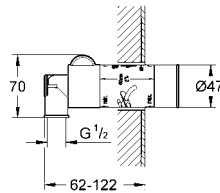

36 074 000

305 TL

GROHE Ondus® Montaj kiti

36 045 000 için kullanılır