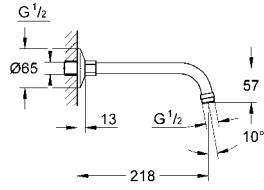

Ürün Kodu

Renk

Fiyat (TL)

27 492 000

krom

295 TL

Euphoria Cosmopolitan 180

Tepe duşu 1 akışlı

Rain akış

± 15° döndürülebilir mafsal

GROHE EcoJoy® daha az su tüketimi ve mükemmel akış teknolojisi

9,5 l/dk. akış limitleyici

bağlantı dişi 1/2"

GROHE StarLight® krom kaplama

GROHE DreamSpray® mükemmel akış

SpeedClean kireç kırıcı sistem

27 406 000

krom

129 TL

Relexa

Duş başlığı dirseği 218 mm

bağlantı dişi 1/2"

çıkış ucu uzunluğu 218 mm

rozet

GROHE StarLight® krom kaplama