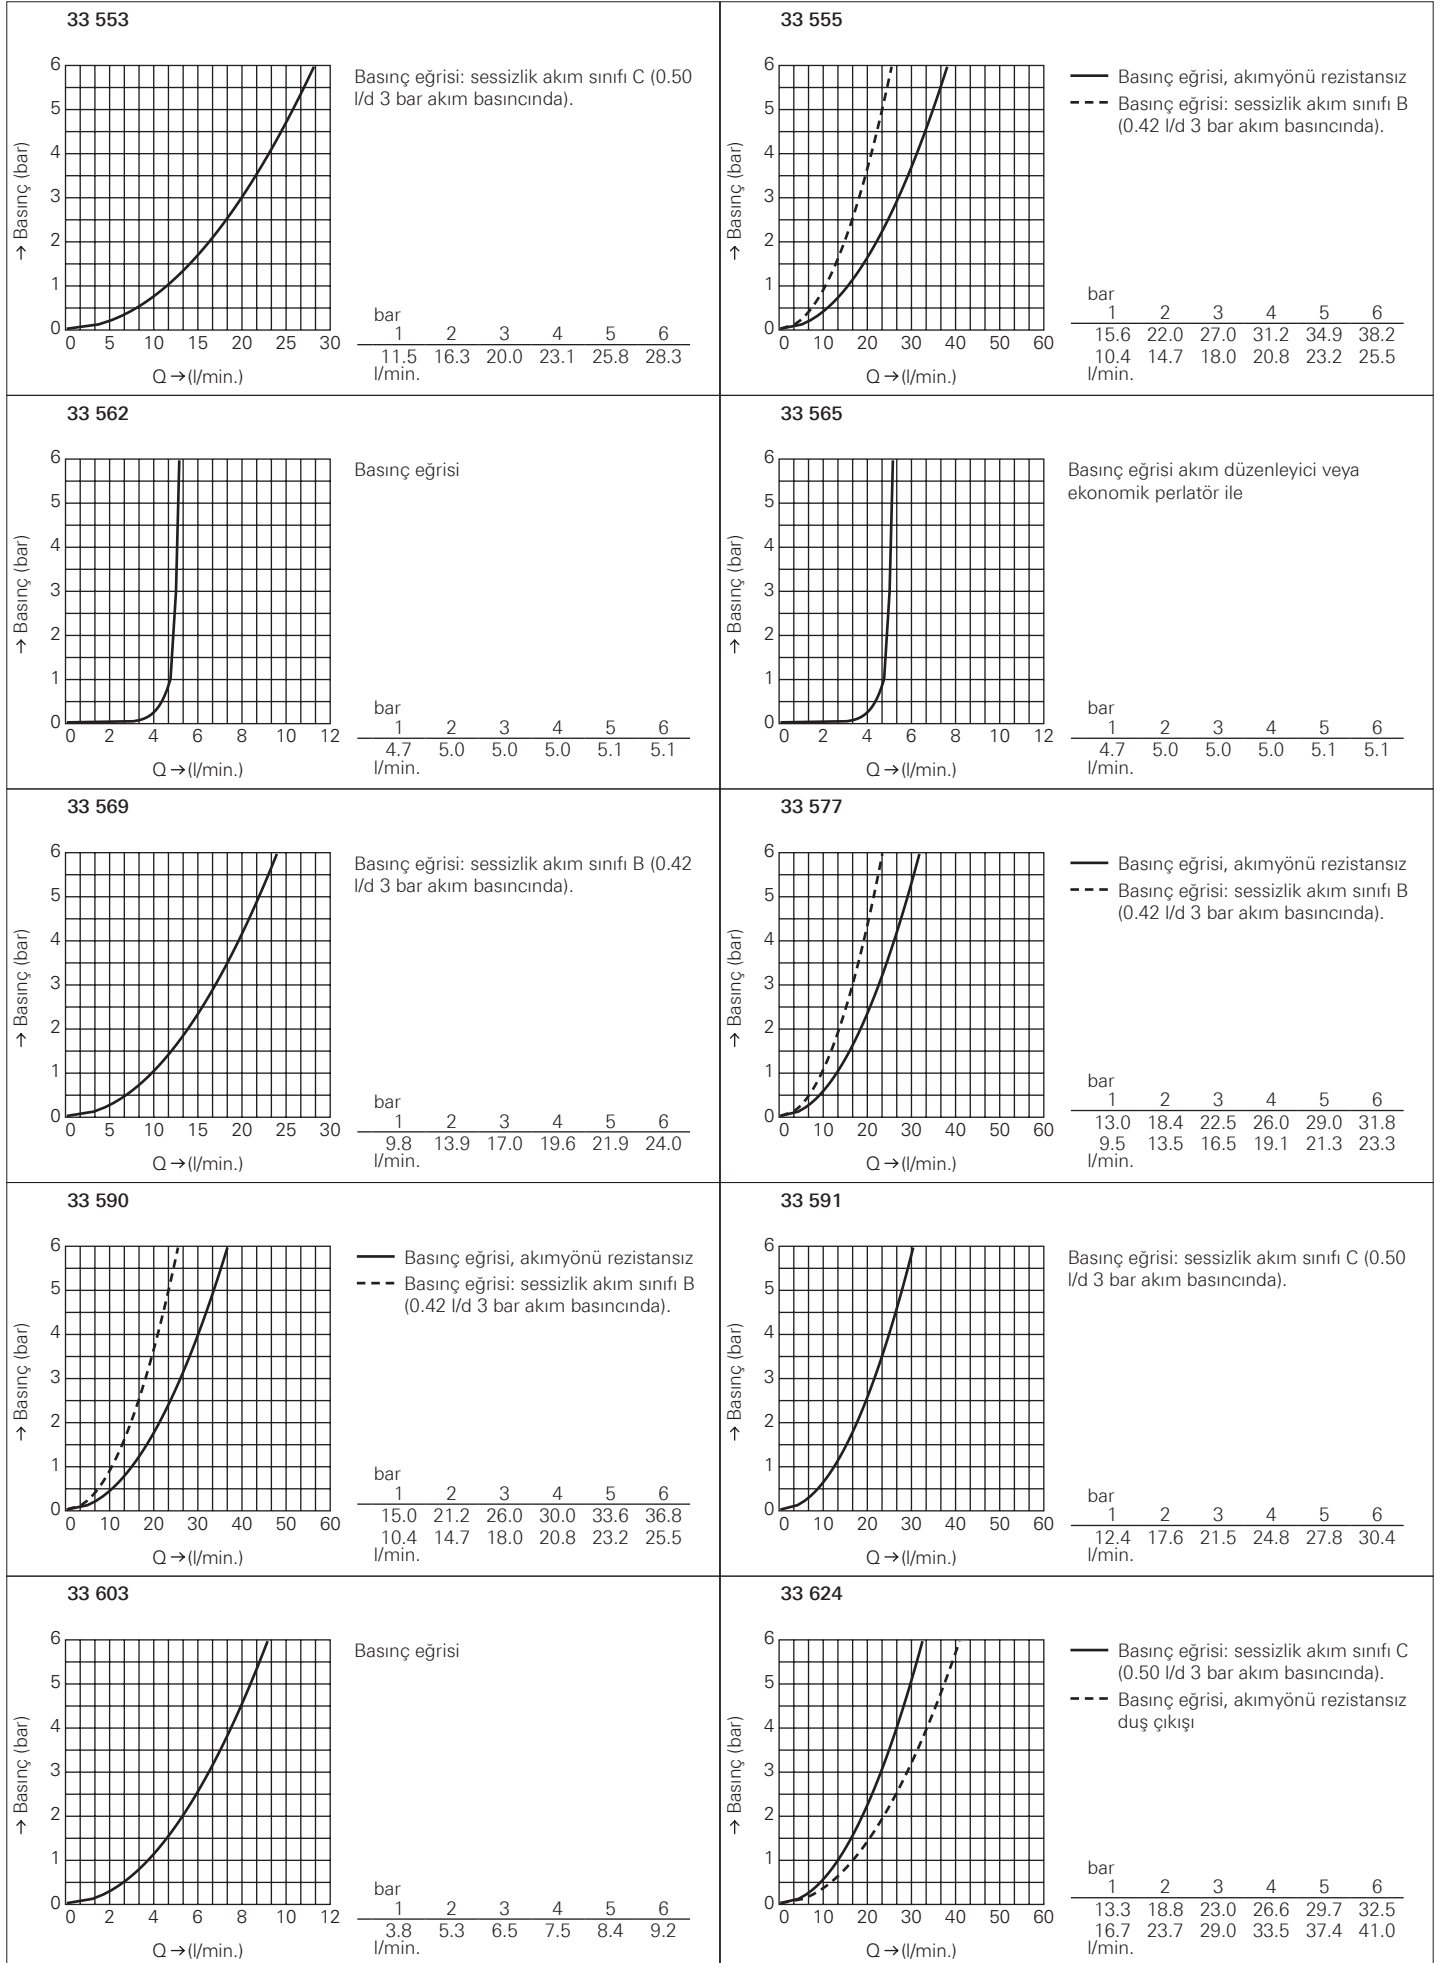

bar	1	2	3	4	5	6
l/min.	11.9	12.4	12.5	12.6	12.7	12.7

GROHE AKIŞ ŞEMALARI

GROHE AKIŞ ŞEMALARI

GROHE AKIŞ ŞEMALARI

GROHE AKIŞ ŞEMALARI

GROHE AKIŞ ŞEMALARI

GROHE AKIŞ ŞEMALARI

34 202