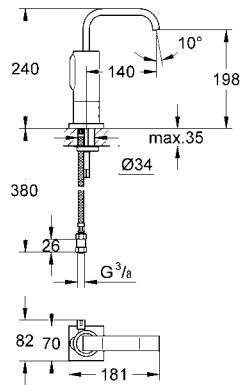

36 098 000

krom

2.280 TL

Allure E

Fotoselli lavabo bataryası, çift su girişli
tek delikli montaj

GROHE StarLight® krom kaplama

U tipi çıkış ucu

pilli 6 V, lityum pil, tip: CR-P2

CE onaylı

çok aşamalı pil durum göstergesi

akım kapatma emniyeti

sıcak su stop valfli karıştırma kumandası

ayarlanabilir

akış limitleyici 6 l/dk.

entegre perlatör

IP 59K koruma tipi batarya

solenoid valf gövdeye entegre

akustik grubu 1: DIN4109'a uygun (gövde içinde entegre ses izolatörü)

spiral bağlantı hortumları

entegre filtre

hızlı montaj sistemi

60 sn. sonra otomatik durdurma (fabrika ayarıdır)