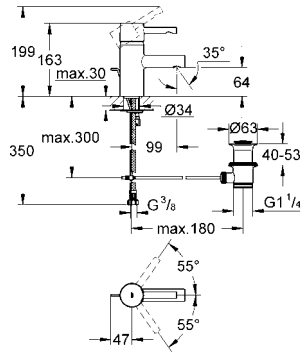

33 532 000

krom

410 TL

Essence

Tek kumandalı lavabo bataryası

tek delikli montaj

GROHE SilkMove® 35 mm seramik kartuş

ayarlanabilir akış limitleyici

entegre perlatör

spiral bağlantı hortumları

sifon kumanda seti 1 1/4"

hızlı montaj sistemi

gizlenmiş kumanda kolu montajı

opsiyonel sıcaklık limitleyici ref. no 46 505 000

GROHE StarLight® krom kaplama