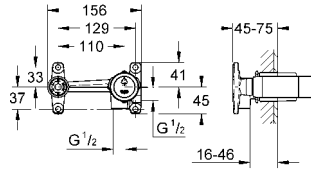

495 TL

Eurostyle Cosmopolitan iki delikli lavabo bataryası

duvar tipi
32 635 000 ile birlikte sipariş edilir
iç gövde hariç
GROHE StarLight® krom kaplama
metal kumanda kolu
metal rozet
merkezler arası uzaklık 150 mm
çıkış ucu uzunluğu 171 mm