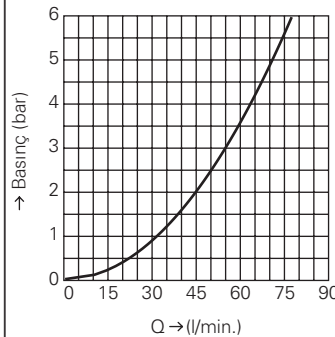

bar	1	2	3	4	5	6
	31.8	44.9	55.0	63.5	71.0	77.8
	l/min.