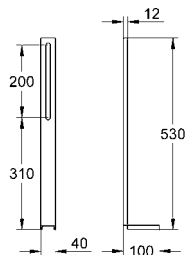

37 304 000

70 TL

Uniset destekleme ayakları

Uniset'e uygun, klozet ve bide için
sıcak galvanizli çelikten mamul
sabitleme elemanları
duvar üstü montajlar için