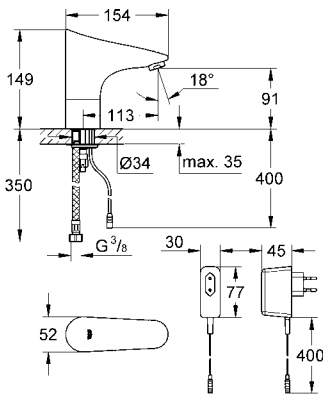

36 016 001

krom

1.740 TL

Europlus E

Fotoselli lavabo bataryası, tek su girişli

transformatör 100-230 V AC, 50-60 Hz, 6 V DC ile

tek delikli montaj

hızlı montaj sistemi

7 önceden ayarlanmış program

24/72 saatte bir otomatik yıkama

zaman ve kullanıcıya göre ayarlanabilir

temizleme modu

60 sn. sonra emniyet durdurması

36 206 000 kumanda kullanımı ile ek fonksiyonlar

ayarlanabilir akış süresi

kumanda ile ayarlanabilir kullanım uzaklığı

3.5 veya 11 dk.'da manüel termal dezenfeksiyon etkinleştirme

perlatör 5.7 l/dk.

spiral bağlantı hortumu

çek valf

entegre filtre

CE onaylı

IP 59K koruma tipi batarya

IP 44 koruma tipi trafo

akustik grubu 1: DIN4109'a uygun (gövde içinde entegre ses izolatörü)

GROHE EcoJoy® daha az su tüketimi ve mükemmel akış teknolojisi

GROHE StarLight® krom kaplama

yalnız soğuk veya mix su ile çalışır

solenoid valf