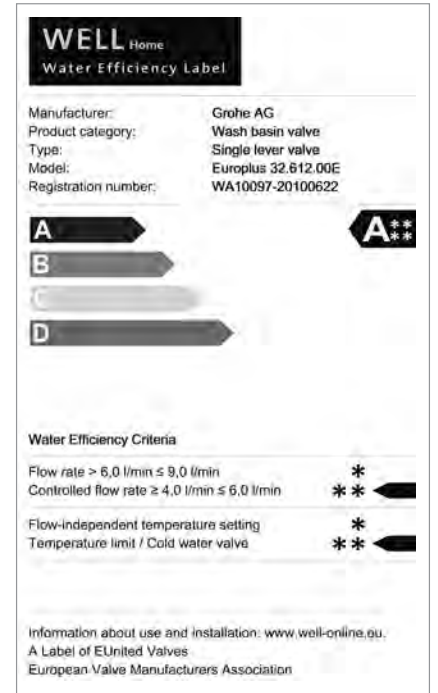

SUYUN KEYFİNİ ÇIKARIRKEN TASARRUF EDİN

WELL nedir?

WELL, Avrupa Valf Üreticileri Birliği (EUnited Valves) tarafından düzenlenmiş bir ürün sınıflandırma sistemidir.

WELL, bulaşık makineleri ve çamaşır makineleri gibi beyaz eşyaların birçoğunda halihazırda uygulanmakta olan AB enerji verimliliği etiketlemesine benzer şekilde, sorumlu su kullanımını özendirmek, tüketiciler ve uzmanlar için anlaşılması kolay bir değerlendirme sistemi sağlamak amacıyla tasarlanmıştır.

Tek kumandalı lavabo bataryaları için WELL değerlendirme kategorileri aşağıda belirtilmiştir:

- Debi
- Sıcaklık

İki yıldızlı bir sınıflandırma, her bir kategori içinde elde edilebilecek maksimum değerlendirme sonucudur. Seçkin GROHE EcoJoy™ lavabo bataryaları, dört yıldızlık maksimum toplamı elde etmiştir ve bu da A sınıfı anlamına gelmektedir.

Minimum Tüketim, Maksimum Keyif

Seçkin GROHE EcoJoy™ armatürleri, alınan keyiften herhangi bir taviz verilmeden, suyun ve enerjinin olabildiğince verimli kullanılacağı şekilde tasarlanmıştır. Endüstri lideri olarak, WELL sınıflandırma sistemini benimsemiş ilk sıhhi tesisat donanımı üreticilerinden biri olmaktan dolayı gururluyuz.