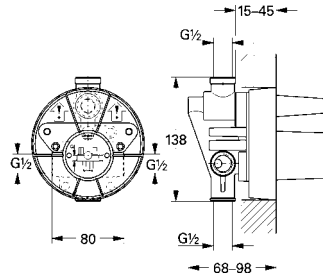

Ankastre iç gövde

banyo ve duş bataryaları için

dış gövde hariç

duvara monte

GROHE SilkMove® 46 mm seramik kartuş

ayarlanabilir akış limitleyici

1/2" üst ve alt çıkış

kör tapa dahil

yön değiştirici

bütün duvar tipleri için uygundur (alçı panel dahil)