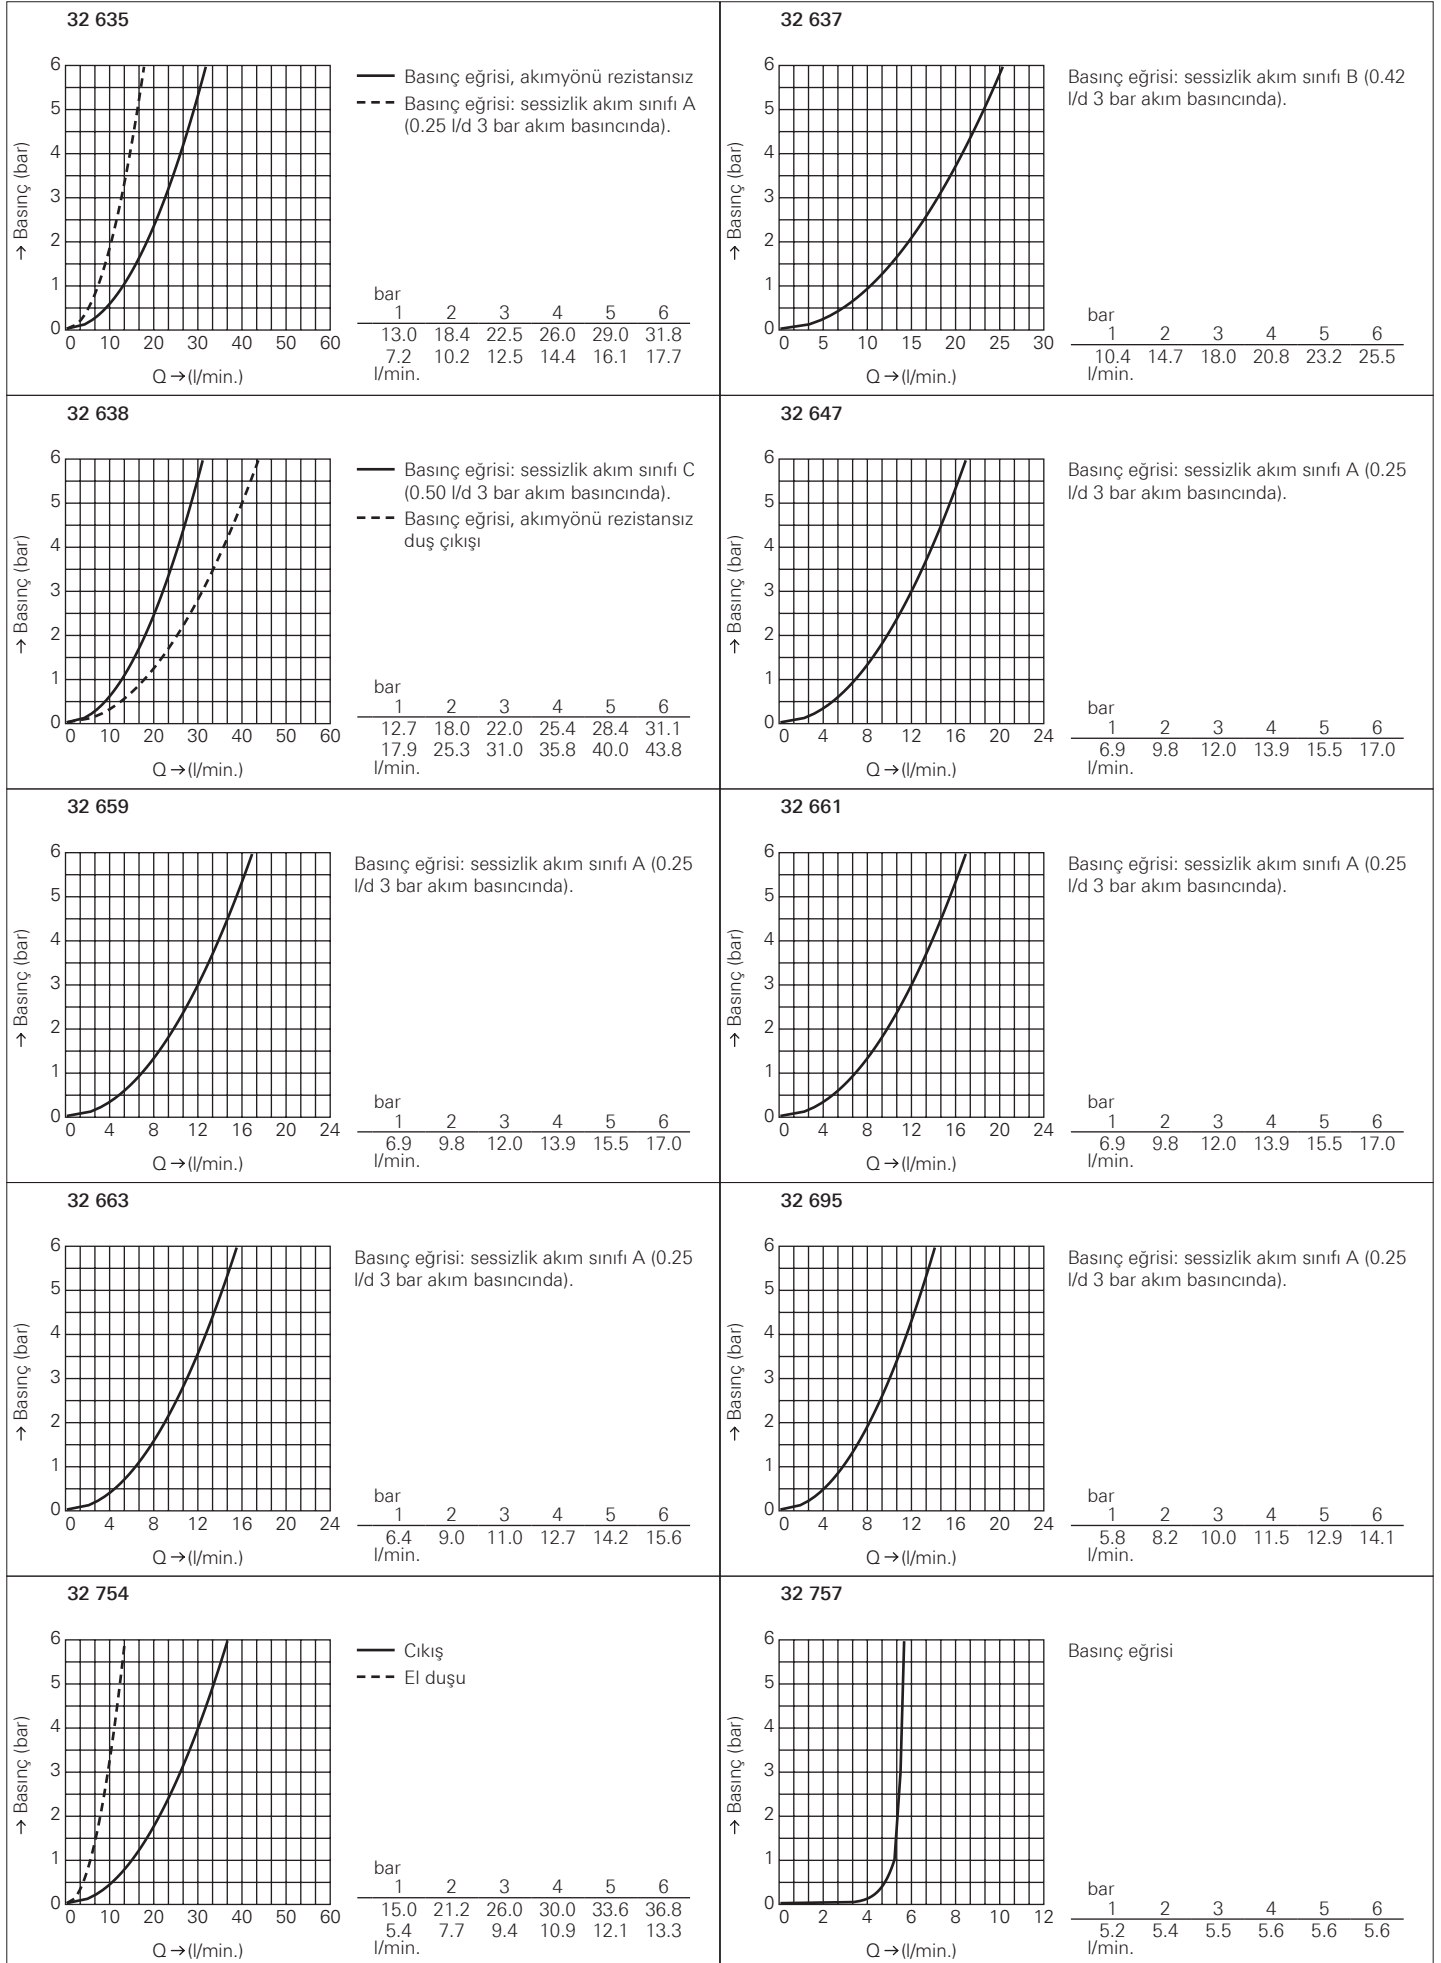

GROHE AKIŞ ŞEMALARI

GROHE AKIŞ ŞEMALARI

32 790

Baskınç eğrisi: sessizlik akım sınıfı Z (0.15 l/d 3 bar akım basıncında).

bar	1	2	3	4	5	6
l/min.	4.6	6.5	8.0	9.2	10.3	11.3

32 824

Baskınç eğrisi: sessizlik akım sınıfı A (0.25 l/d 3 bar akım basıncında).