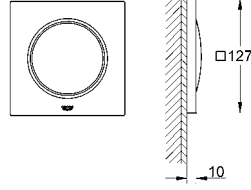

GROHE F-DIGITAL DELUXE

Ürün Kodu

Renk

Fiyat (TL)

36 359 000

krom

3.500 TL

50

Rainshower F Işık sistemi

her modül 127 x 127 mm

4 LED aydınlatma: gökkuşağı renklerinde değişen isteğe göre ayarlanabilen renk seçeneği aydınlatma içerdiği parçalar:

1. 2 priz bağlantılı 1 ışık modülü
   - 1 priz bağlantılı 1 ışık modülü
2. su geçirmez & paslanmaya karşı korumalı güç kaynağı: 12 V DC
   CE onaylı

GROHE StarLight® krom kaplama

iç gövde (29 072 000) ile birlikte kullanılmalıdır - ayrı sipariş edilir

29 072 000

900 TL

Rainshower F

Işık sistemi için iç gövde seti

çift ışık modülü (36 359 000) ile kullanım

- 2 iç gövde seti (115 x 115 x 62-87 mm)
- 2 uzatma kablosu (her biri 5 m)

36 360 000

krom

2.115 TL

Rainshower F

Ses sistemi

her modül 127 x 127 mm

tam donanımlı stereo hoparlör

içerdiği parçalar:

1. 2 priz bağlantılı hoparlör
2. su geçirmez & paslanmaya karşı korumalı

GROHE StarLight® krom kaplama

iç gövde seti (29 073 000) ile birlikte kullanılmalıdır - ayrı sipariş edilir

29 073 000

730 TL

Rainshower F

Ses sistemi için iç gövde seti

çift ses modülü ile birlikte kullanılır (36 360 000)

- 2 iç gövde seti (115 x 115 x 62-87 mm)
- 2 uzatma kablosu (her biri 5 m)
- 1 Y parça

YENİ