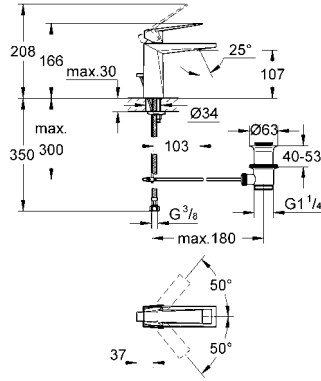

GROHE ALLURE BRILLIANT

Ürün Kodu

Renk

Fiyat (TL)

23 029 000

krom

1.675 TL

Allure Brilliant

Tek kumandalı lavabo bataryası

tek delikli montaj

GROHE SilkMove® 28 mm seramik kartuş

GROHE StarLight® krom kaplama

GROHE EcoJoy® daha az su tüketimi ve mükemmel akış teknolojisi

entegre perlatör

sifon kumanda seti 1 1/4"

spiral bağlantı hortumları

opsiyonel sıcaklık limitleyici

GROHE QuickFix® hızlı montaj sistemi

akış limitleyici 5 l/dk.

tavsiye edilen basınç 1.0 - 5.0 bar

önerilen en düşük basınç 1.0 bar