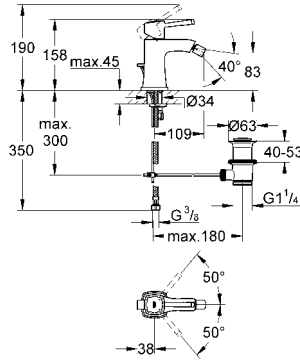

23 315 000

krom

1.065 TL

23 315 IG0

krom/altın

1.230 TL

Grandera

Tek kumandalı bide bataryası

tek delikli montaj
GROHE SilkMove® 28 mm seramik kartuş
GROHE StarLight® krom kaplama
mafsallı perlatör
sifon kumanda seti 1 1/4"
spiral bağlantı hortumları
opsiyonel sıcaklık limitleyici
GROHE QuickFix® hızlı montaj sistemi
önerilen en düşük basınç 1.0 bar