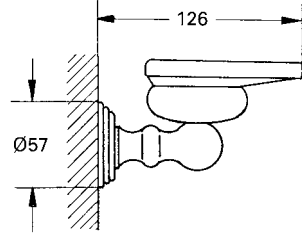

GROHE SINFONIA AKSESUARLAR

Ürün Kodu

Renk

Fiyat (TL)

40 045 000
40 045 IG0

krom
krom/altın

380 TL
475 TL

Sinfonia
Sabunluk tutacağı
sabunluk hariç
GROHE StarLight® krom kaplama