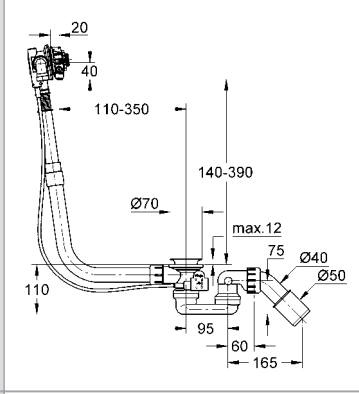

Ürün Kodu

Renk

Fiyat (TL)

28 991 000

Talentofill

Talentofill küvet tropleni

farklı formlu banyo küvetleri için
sifon ve 45°'lik çıkış dirseği ile birlikte
anti-vakum cihazı hariç
DIN 1988'e göre montaj
sadece anti-vakum ile birlikte
A2 tip
Talentofill bağlantı seti (28 995 000)
duvar üstü kapak hariç