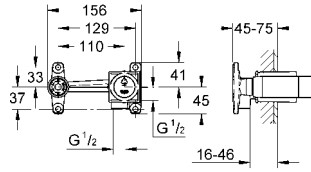

Ankastre iç gövde

2 delikli lavabo bataryası için

duvara monte

dış gövde hariç

montaj derinliği 45 - 75 mm

GROHE SilkMove® 35 mm seramik kartuş
ayarlanabilir akış limitleyici
şablonlu
pirinç pres döküm