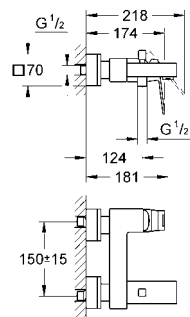

Eurocube

Tek kumandalı banyo bataryası

duvar tipi

metal kumanda kolu

GROHE SilkMove® 46 mm seramik kartuş

GROHE StarLight® krom kaplama

ayarlanabilir akış limitleyici

otomatik yön değiştirici: banyo/duş

duş çıkışında 1/2" entegre çek valf

perlatörlü

ekzantrik

opsiyonel sıcaklık limitleyici ref. no 46 505 000