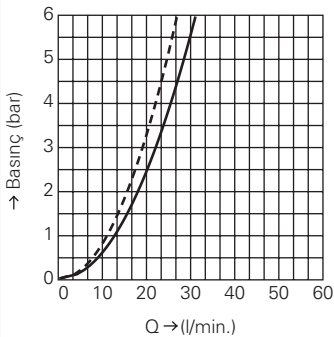

— Baskınç eğrisi: sessizlik akım sınıfı C (0.50 l/d 3 bar akım basıncında).
- - - El duşu

bar	1	2	3	4	5	6
l/min.	12.7	18.0	22.0	25.4	28.4	31.1
	11.0	15.5	19.0	21.9	24.5	26.9

32 837