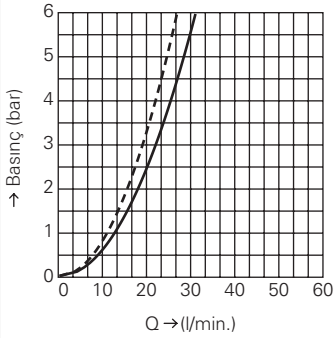

Baskınç eğrisi
— Çıkış
- - - Duş

bar	1	2	3	4	5	6
l/min.	12.7	18.0	22.0	25.4	28.4	31.1
	11.0	15.5	19.0	21.9	24.5	26.9

32 830