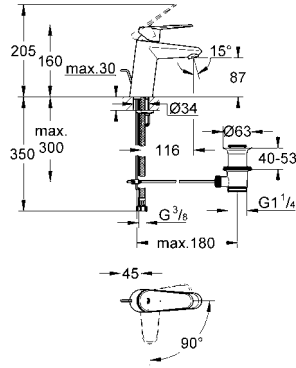

32 469 002

krom

610 TL

Eurodisc Cosmopolitan

Tek kumandalı lavabo bataryası

tek delikli montaj

metal kumanda kolu

GROHE SilkMove® 35 mm seramik kartuş

GROHE StarLight® krom kaplama

ayarlanabilir akış limitleyici

ayarlanabilir en düşük akış oranı yaklaşık 2.5 l/dk.

perlatörlü

sifon kumandasız

spiral bağlantı hortumları

GROHE QuickFix™ Plus montaj sistemi

opsiyonel sıcaklık limitleyici ref. no 46 505 000

akustik grubu 1: DIN4109'a uygun (gövde içinde entegre ses izolatörü)

YENİ

23 384 20E

krom

720 TL

Eurodisc Cosmopolitan

Tek kumandalı lavabo bataryası

tek delikli montaj

GROHE SilkMove® ES

orta konumda soğuk su başlangıçlı enerji tasarrufu sağlayan 35 mm seramik kartuş

metal kumanda kolu

opsiyonel sıcaklık limitleyici

GROHE StarLight® krom kaplama

ayarlanabilir akış limitleyici

ayarlanabilir en düşük akış oranı yaklaşık 2.5 l/dk.

GROHE EcoJoy® perlatör 5.7 l/dk.

sifon kumanda seti 1 1/4"

spiral bağlantı hortumları

GROHE QuickFix™ Plus montaj sistemi