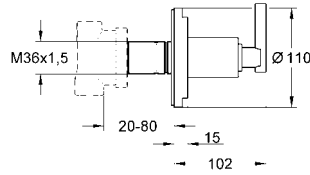

Atrio

Jota 5 yollu yön değiştirici

29 708 000 ile beraber sipariş edilir
iç gövde hariç
duvar contalı rozet
vidalanabilir
montaj derinliği istenilen ölçüde ayarlanabilir
40 - 100 mm arası
Jota volanlı
GROHE StarLight® krom kaplama