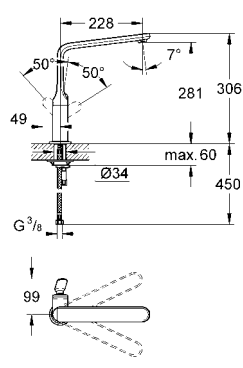

GROHE VERIS

Ürün Kodu

Renk

Fiyat (TL)

32 198 000

krom

2.440 TL

Veris

Tek kumandalı eviye bataryası

tek delikli montaj

GROHE SilkMove® 28 mm seramik kartuş

GROHE StarLight® krom kaplama

döner çıkış ucu

ayarlanabilir hareket eksenleri: 0°/ 100°/ 140°/ 360°

SpeedClean perlatör

spiral bağlantı hortumları

hızlı montaj sistemi