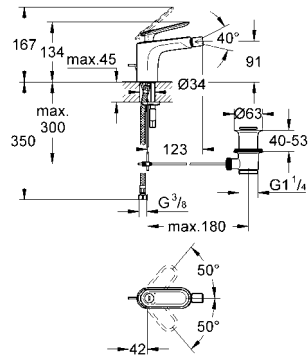

Veris

Tek kumandalı bide bataryası
tek delikli montaj
maksallı perlatör
sifon kumanda seti 1 1/4"
spiral bağlantı hortumları
hızlı montaj sistemi
GROHE SilkMove® 28 mm seramik kartuş
GROHE StarLight® krom kaplama