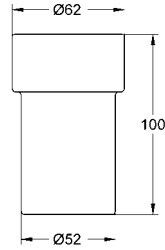

40 254 000

174 TL

Fırçalık
buzlu cam
40 278 000 ile birlikte sipariş edilir