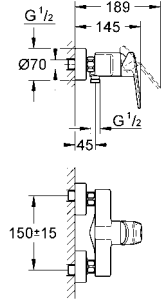

Ürün Kodu

Renk

Fiyat (TL)

33 577 002

krom

840 TL

Europlus

Tek kumandalı duş bataryası

duvar tipi

GROHE SilkMove® 46 mm seramik kartuş

GROHE StarLight® krom kaplama

ayarlanabilir akış limitleyici

ayarlanabilir en düşük akış oranı yaklaşık 2.5 l/dk.

duş alt çıkışı 1/2" entegre çek valf

eksantrik

opsiyonel sıcaklık limitleyici