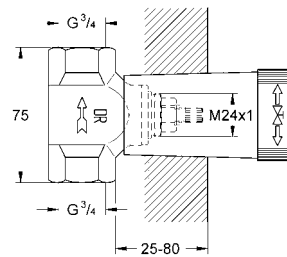

29 802 000

76 TL

Ankastré stop valf için iç gövde

hazır montajlı salmastra 3/4"
kısa mil
koruma şablonu
dişli bağlantı parçası 3/4"
pirinç pres döküm