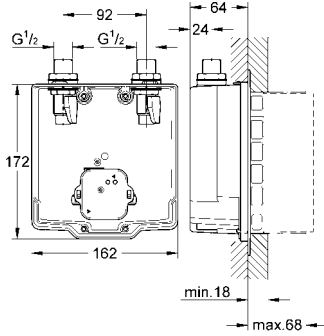

36 339 000

455 TL

Eurosmart Cosmopolitan E

Ankastre montaj kutusu sıcak-soğuk

duvara monte

fotoselli tamamlayıcı dış kapaklar için uygun

2 stop valf

çek valf

GROHE EcoJoy® daha az su tüketimi ve mükemmel akış teknolojisi

36 315 000 ile uyumlu