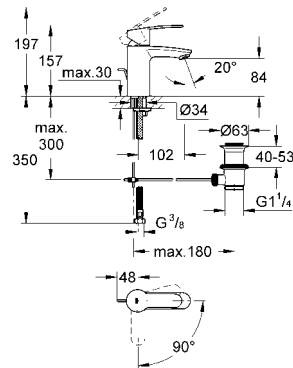

33 552 20E

krom

356 TL

Eurostyle Cosmopolitan

Tek kumandalı lavabo bataryası

tek delikli montaj

GROHE EcoJoy® daha az su tüketimi ve mükemmel akış teknolojisi

tek delikli montaj

GROHE SilkMove® 35 mm seramik kartuş

GROHE StarLight® krom kaplama

ayarlanabilir akış limitleyici

ayarlanabilir en düşük akış oranı yaklaşık 2.5 l/dk.

GROHE EcoJoy® SpeedClean perlatör 5.7 l/dk.

sifon kumanda seti 1 1/4"

spiral bağlantı hortumları

GROHE QuickFix™ montaj sistemi

opsiyonel sıcaklık limitleyici

akustik grubu 1: DIN4109'a uygun (gövde içinde entegre ses izolatörü)

YENİ

23 374 20E

krom

400 TL

Eurostyle Cosmopolitan

Tek kumandalı lavabo bataryası

tek delikli montaj

GROHE SilkMove® ES

orta konumda soğuk su başlangıçlı enerji tasarrufu sağlayan 35 mm seramik kartuş

metal kumanda kolu

opsiyonel sıcaklık limitleyici

GROHE StarLight® krom kaplama

ayarlanabilir akış limitleyici

GROHE EcoJoy® perlatör 5.7 l/dk.

sifon kumanda seti 1 1/4"

spiral bağlantı hortumları

GROHE QuickFix™ montaj sistemi