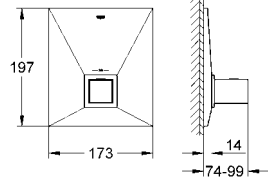

montaj için:

35 500 000 iç gövde ile birlikte sipariş edilir

iç gövde hariç

GROHE StarLight® krom kaplama

Grohe SafeStop Plus max. 50°C'de sabitlenebilir sıcaklık

GROHE SmartFix gizli montaj sistemi

metal volan