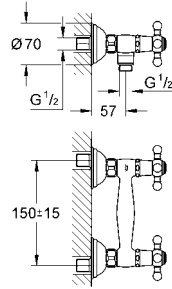

26 000 000
26 000 IGO

krom
krom/altın

1.350 TL
2.570 TL

Sinfonia
Duş bataryası
duvar tipi
Carbodur salmastra 1/2", 180°
duş alt çıkışı 1/2"
eksantrik
çapraz volanlarla
entegre çek valf
GROHE StarLight® krom kaplama