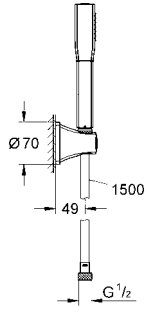

Grandera™ Stick
Duş seti
Stick el duşu (26 037 000)
el duşu askısı (27 969 000)
Rotaflex duş hortumu 1500 mm (28 417 000)
GROHE EcoJoy®7,6 l akış limitleyici
GROHE DreamSpray® mükemmel akış
uzun ömür için **Inner WaterGuide**
GROHE CoolTouch® el yakmayan yüzey
GROHE StarLight® krom kaplama
SpeedClean kireç kırıcı sistem
önerilen en düşük basınç 1.0 bar