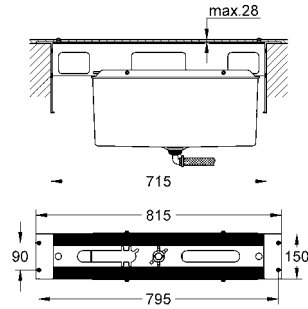

29 037 000

3.650 TL

4/5 delikli küvet bataryası için montaj plakası

küvet kenarına montaj için çerçeve

19 897 000 ile kullanımı opsiyoneldir

montaj kasası

sıçrayan su için entegre drenaj kutusu