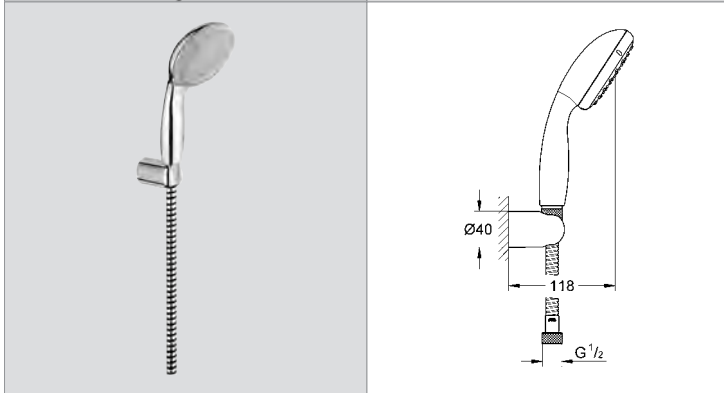

New Tempesta 100

El duşu seti 2 akışlı

el duşu (27 597 00E)

sabit duş askısı (28 605 000), sabit

Relaxaflex hortum 1500 mm 1/2" x 1/2" (28 151 000)

5,7 l/dk. akış limitleyici

GROHE EcoJoy® daha az su tüketimi ve mükemmel akış teknolojisi

GROHE DreamSpray® mükemmel akış

GROHE StarLight® krom kaplama

SpeedClean kireç kırıcı sistem

uzun ömür için **Inner WaterGuide**

ShockProof özelliği el duşunun düşmesinden kaynaklı hasarlara karşı koruma

sağlayan silikon halka

şok ısıtıcılar için uygundur

önerilen en düşük basınç 1.0 bar

27 606 000

krom

160 TL