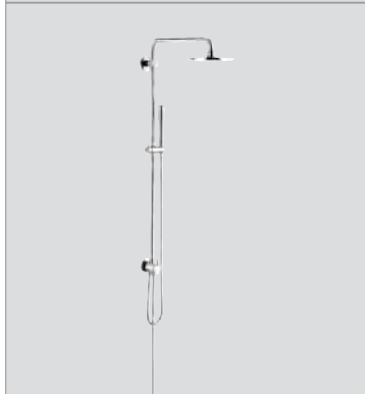

27 058 000

krom

2.120 TL

Rainshower® System 210

Duvara monte yön değiştiricili duş sistemi

yatay döner duş kolu 450 mm

yön değiştirici sayesinde tepe duşu ve el duşu arası geçiş

tepe duşu Rainshower® Cosmopolitan 210 (28 368 000)

el duşu Sena (28 034 000)

ayarlanabilir duş askısı (12 140 000)

± 20° dönüş açısı

metal duş hortumu 1750 mm

mafsallı, 1/2" dişli duş hortumundan batarya/dirsek ile suya bağlantı

en düşük akış miktarı 7 l/dk.

tavsiye edilen basınç 1.0 - 5.0 bar

GROHE DreamSpray® mükemmel akış

GROHE StarLight® krom kaplama

uzun ömür için **Inner WaterGuide**

SpeedClean kireç kırıcı sistem