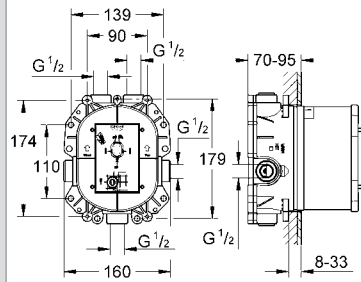

35 500 000

780 TL

GROHE Rapido T
Ankastre iç gövde
universal ankastre termostatik banyo, duş bataryaları ve
merkezi kumanda kullanımı için
dış gövde hariç
yatay montaj derinliği 70 mm - 95 mm
montajı kolay, hazır montajlı ve test edilmiş ünite
GROHE TurboStat® ile sabit sıcaklık
üç çıkışın kullanılması durumunda 50 l/dk.'ya kadar yüksek miktar su akışı
iki üst çıkış 1/2", kilitlenebilir
1/2" alt çıkış - sadece ayrı bir stop valf ile kullanılabilir
montajı güvenli, sabit iç gövde ve korumalı şablon
tuğla ve alçı duvar için montaj opsiyonlu
duvar contası
banyo bataryası için Aquadimmer veya duş bataryası için stop valf
pirinç gövde
entegre çek valf ve filtre
GROHE EcoJoy® daha az su tüketimi ve mükemmel akış teknolojisi
akustik grubu 1: DIN4109'a uygun (gövde içinde entegre ses izolatörü)