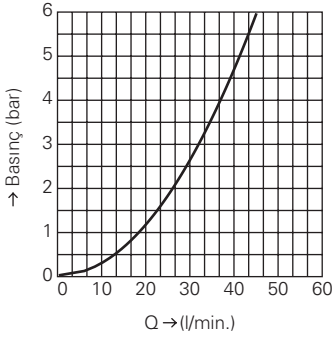

Basınç eğrisi, akımyönü rezistansız

bar	1	2	3	4	5	6
l/min.	18.5	26.1	32.0	37.0	41.3	45.3

38 857