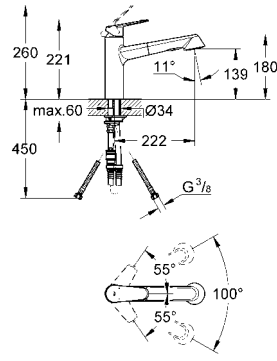

32 257 002

Eurodisc Cosmopolitan

Tek kumandalı eviye bataryası

tek delikli montaj

GROHE SilkMove® 35 mm seramik kartuş

GROHE StarLight® krom kaplama

ayarlanabilir akış limitleyici

döner çıkış ucu