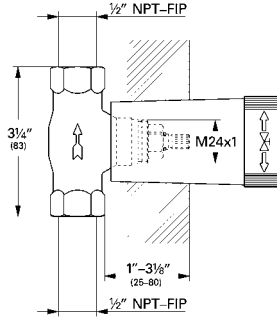

29 273 000

96 TL

Ankastre kumanda için iç gövde

dişli bağlantı parçası 1/2"

29 274 000

120 TL

Ankastre kumanda için iç gövde

dişli bağlantı parçası 3/4"