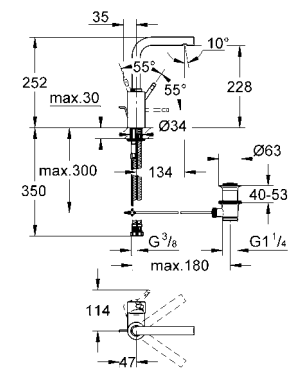

32 628 000

krom

580 TL

Essence

Tek kumandalı lavabo bataryası

tek delikli montaj

GROHE SilkMove® 35 mm seramik kartuş

ayarlanabilir akış limitleyici

istendiğinde kilitlenebilir döner çıkış ucu

entegre perlatör

spiral bağlantı hortumları

sifon kumanda seti 1 1/4"

hızlı montaj sistemi

gizlenmiş kumanda kolu montajı

opsiyonel sıcaklık limitleyici ref. no 46 505 000

GROHE StarLight® krom kaplama