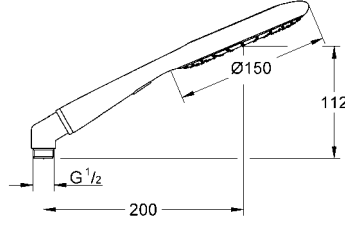

27 632 000

krom/kireç taşı

245 TL

27 634 000

krom/kil

245 TL

27 636 000

krom/mermer

245 TL

27 638 000

krom/kayrak

245 TL

27 640 000

krom/granit

245 TL

27 443 001

krom/kırmızı

245 TL

Rainshower® Icon 150

El duşu 2 akışlı

Rain, SmartRain

9,5 l/dk. akış limitleyici

eco fonksiyonu (su akışını azaltma)

el duşlu duş seti kombinasyonu için dirsek adaptör

GROHE EcoJoy® daha az su tüketimi ve mükemmel akış teknolojisi

GROHE DreamSpray® mükemmel akış

GROHE StarLight® krom kaplama

SpeedClean kireç kırıcı sistem

şok ısıtıcılar için uygundur

universal montaj sistemi, tüm standart duş hortumlarına uyumlu