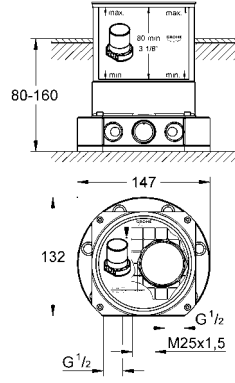

45 984 000

İç montaj gövdesi

yere montaj
dış gövde hariç
hatasız montaj için montaj plakası
zemin dengeleme 0-80 mm
1/2" su çıkışı
tapa
montaj parçaları

1.470 TL