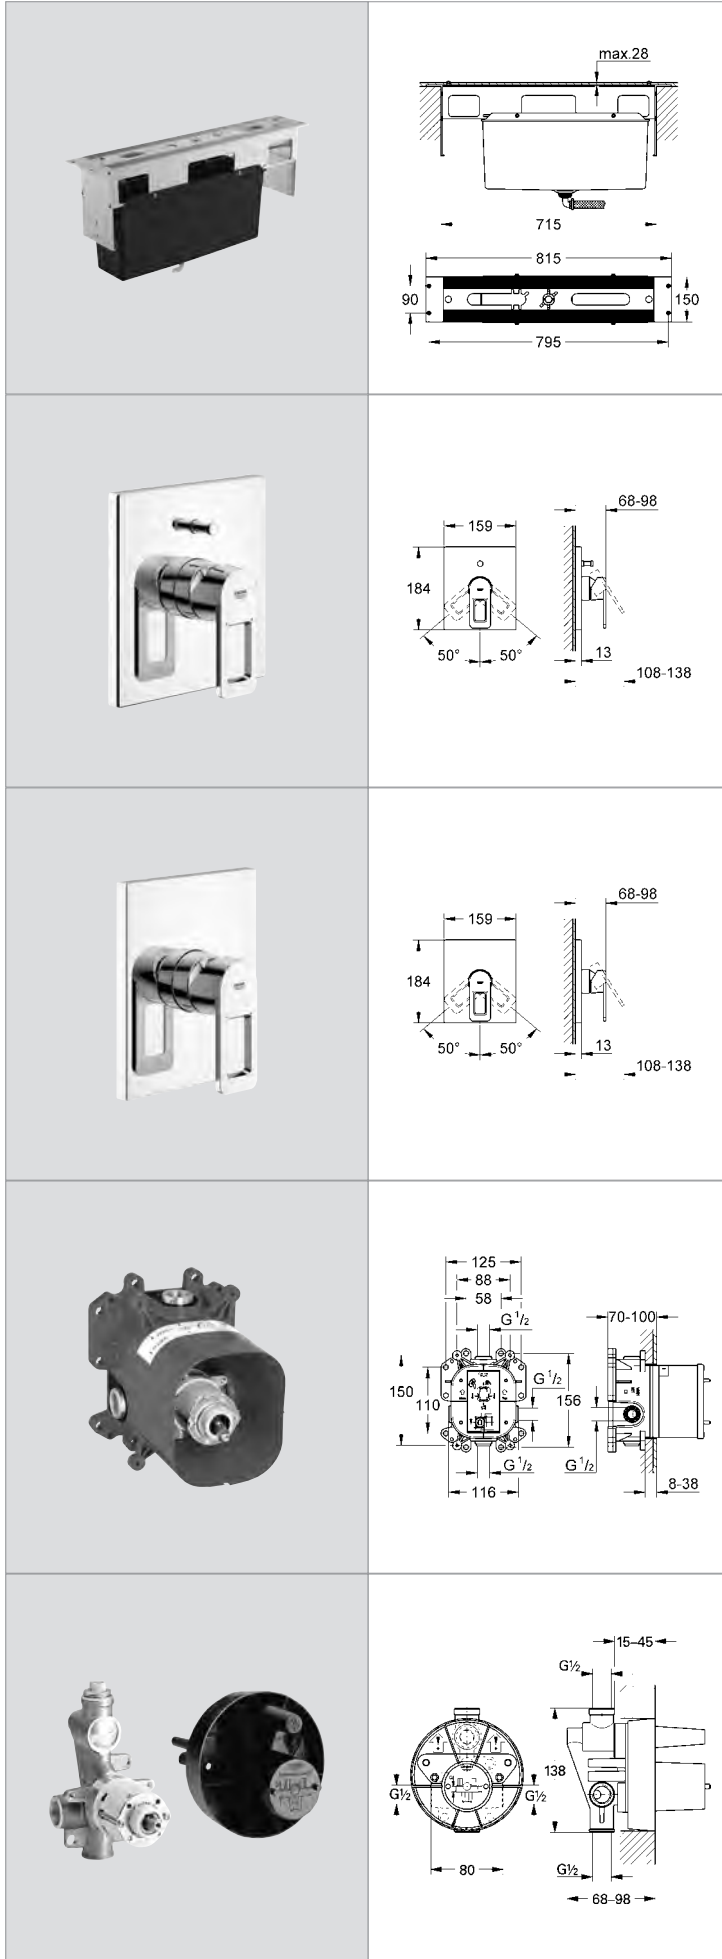

Ürün Kodu

Renk

Fiyat (TL)

29 037 000

4/5 delikli küvet bataryası için montaj plakası
küvet kenarına montaj için çerçeve
19 579 000 ile kullanımı opsiyoneldir
montaj kasası
sıçrayan su için entegre drenaj kutusu

3.650 TL

19 456 000

krom

446 TL

Quadra
Ankastre banyo/duş bataryası
35 501 000 veya 33 961 000 ile beraber sipariş edilir
iç gövde hariç
GROHE StarLight® krom kaplama
otomatik yön değiştirici: banyo/duş
rozet ve sızdırmazlık contası
metal rozet
gizli montaj vidaları

19 455 000

krom

390 TL

Quadra
Ankastre duş bataryası
35 501 000 veya 33 961 000 ile beraber sipariş edilir
iç gövde hariç
GROHE StarLight® krom kaplama
rozet ve sızdırmazlık contası
metal rozet
gizli montaj vidaları

35 501 000

511 TL

GROHE Rapido E
Ankastre iç gövde
universal ankastre banyo ve duş bataryaları ile kullanım için
dış gövde hariç
yatay montaj derinliği 70 mm - 100 mm
montajı kolay, hazır montajlı ve test edilmiş ünite
GROHE SilkMove® 46 mm seramik kartuş
ayarlanabilir akış limitleyici
montajı güvenli, sabit iç gövde ve korumalı şablon
tuğla ve alçı duvar için montaj opsiyonlu
duvar contası
tüm bağlantılar 1/2"
banyo bataryası için yön değiştirici
pirinç gövde
akustik grubu 1: DIN4109'a uygun (gövde içinde entegre ses izolatörü)

33 961 000

385 TL

Ankastre iç gövde
banyo ve duş bataryaları için
dış gövde hariç
duvara monte
GROHE SilkMove® 46 mm seramik kartuş
ayarlanabilir akış limitleyici
1/2" üst ve alt çıkış
kör tapa dahil
yön değiştirici
bütün duvar tipleri için uygundur (alçı panel dahil)