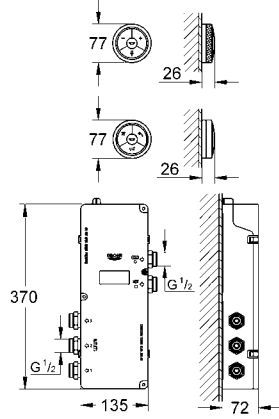

GROHE VERIS F-DIGITAL

Ürün Kodu

Renk

Fiyat (TL)

36 289 000

krom

7.600 TL

Banyo için dijital puk ve yön değiştirici

dijital termostatik ünite ile birlikte
dijital kontrol birimi-multifonksiyonel kullanım ünitesi

- -Kablosuz teknoloji
- -Sıcaklık ve akış kontrolü
- -Durdurma fonksiyonu
- -Hafıza fonksiyonu

istenilen sıcaklığa ulaşıldığında ikaz eden ışıklı halka

banyo için dijital yön değiştirici
-Yön değiştirici: tepe duşu, el duşu ve çıkış ucu

- -LED ışıklı halka
- dijital termostatik ünite (iç gövde)
- sıcak/soğuk bağlantısı 1/2"
- -3 çıkış 1/2"

3 m kablo içeren dijital kumanda ünitesi ve dijital termostatik ünite

GROHE TurboStat® dijital olarak kumanda edilebilen puk
programlanabilir, otomatik güvenli kapama (varsayılan ayarlar)

- 20 dk. sonra güvenli otomatik kapama
- 38°C de GROHE SafeStop

65 790 000 ile birlikte sipariş edilmelidir

GROHE StarLight® krom kaplama