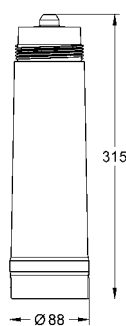

Ürün Kodu	Renk	Fiyat (TL)
31 387 000	krom	10.400 TL

GROHE Blue® UltraSafe Chilled

Su sistemi

filtre fonksiyonuna sahip tek kumandalı eviye bataryası
tek delikli montaj
3 farklı ayarda soğutulmuş ve filtrelenmiş su için ayrı kumanda kolu
ılık, hafif soğuk, soğuk
salmastra 1/2"

GROHE SilkMove® 35 mm seramik kartuş
ayarlanabilir akış limitleyici

GROHE StarLight® krom kaplama

döner çıkış ucu

hareket eksenini 140°

ayrı su çıkışı

spiral bağlantı hortumları

GROHE Blue® Pure Cube

180 Watt soğutma ünitesi, 230 V, 50 Hz

IP 21 tipi koruma

6 V DC filtre değiştime stand ünitesi

600 litre, 1500 litre ve 3000 litrelik filtre kartuşları için ayarlanabilir

CE onaylı

GROHE Blue® UltraSafe 600 l filtre

filtre sadece filtrelenmemiş şebeke suyu içindir

GROHE Blue® UltraSafe filtre başlığı

önerilen en düşük basınç 2 bar

31 389 000	krom	10.500 TL

GROHE Blue® UltraSafe Chilled

Su sistemi

filtre fonksiyonuna sahip tek kumandalı eviye bataryası
tek delikli montaj
U tipi çıkış ucu
3 farklı ayarda soğutulmuş ve filtrelenmiş su için ayrı kumanda kolu
ılık, hafif soğuk, soğuk
salmastra 1/2"

GROHE SilkMove® 35 mm seramik kartuş

ayarlanabilir akış limitleyici

GROHE StarLight® krom kaplama

döner çıkış ucu

hareket eksenini 140°

ayrı su çıkışı

spiral bağlantı hortumları

GROHE Blue® Pure Cube

180 Watt soğutma ünitesi, 230 V, 50 Hz

IP 21 tipi koruma

6 V DC filtre değiştime stand ünitesi

600 litre, 1500 litre ve 3000 litrelik filtre kartuşları için ayarlanabilir

CE onaylı

GROHE Blue® UltraSafe 600 l filtre

filtre sadece filtrelenmemiş şebeke suyu içindir

GROHE Blue® UltraSafe filtre başlığı

önerilen en düşük basınç 2 bar

40 575 000		515 TL

GROHE Blue® UltraSafe

Filtre

GROHE Blue® UltraSafe filtre

kapasite 600 l

2 aşamalı filtre

YENİ

YENİ

YENİ