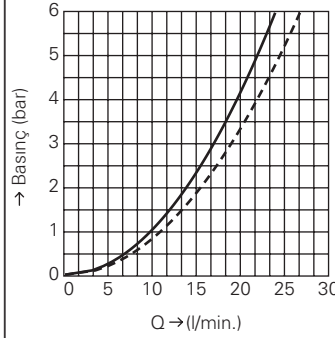

Baskınç eğrisi: sessizlik akım sınıfı B (0.42 l/d 3 bar akım basıncında).

— Tepe duşu
- - - El duşu

bar	1	2	3	4	5	6
	9.8	13.9	17.0	19.6	21.9	24.0
	11.0	15.5	19.0	21.9	24.5	26.9
	l/min.					

23 064