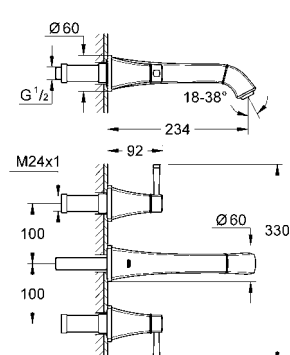

çıkış ucu uzunluğu 234 mm

önerilen en düşük basınç 1.0 bar

Ürün Kodu

Renk

Fiyat (TL)

29 025 000

535 TL

Ankastre iç gövde