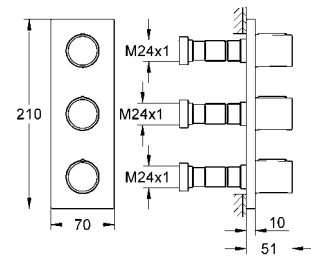

27 625 000

krom

1.170 TL

Grotherm F

Üç noktadan akış kontrollü kumanda

35 031 000 (1/2" bağlantılar) ile birlikte kullanılır ayrı olarak satılır

GROHE StarLight® krom kaplama akış ayarı için metal kol gizli bağlantılı ve montajlı duvar contası dikey ve yatay montaj