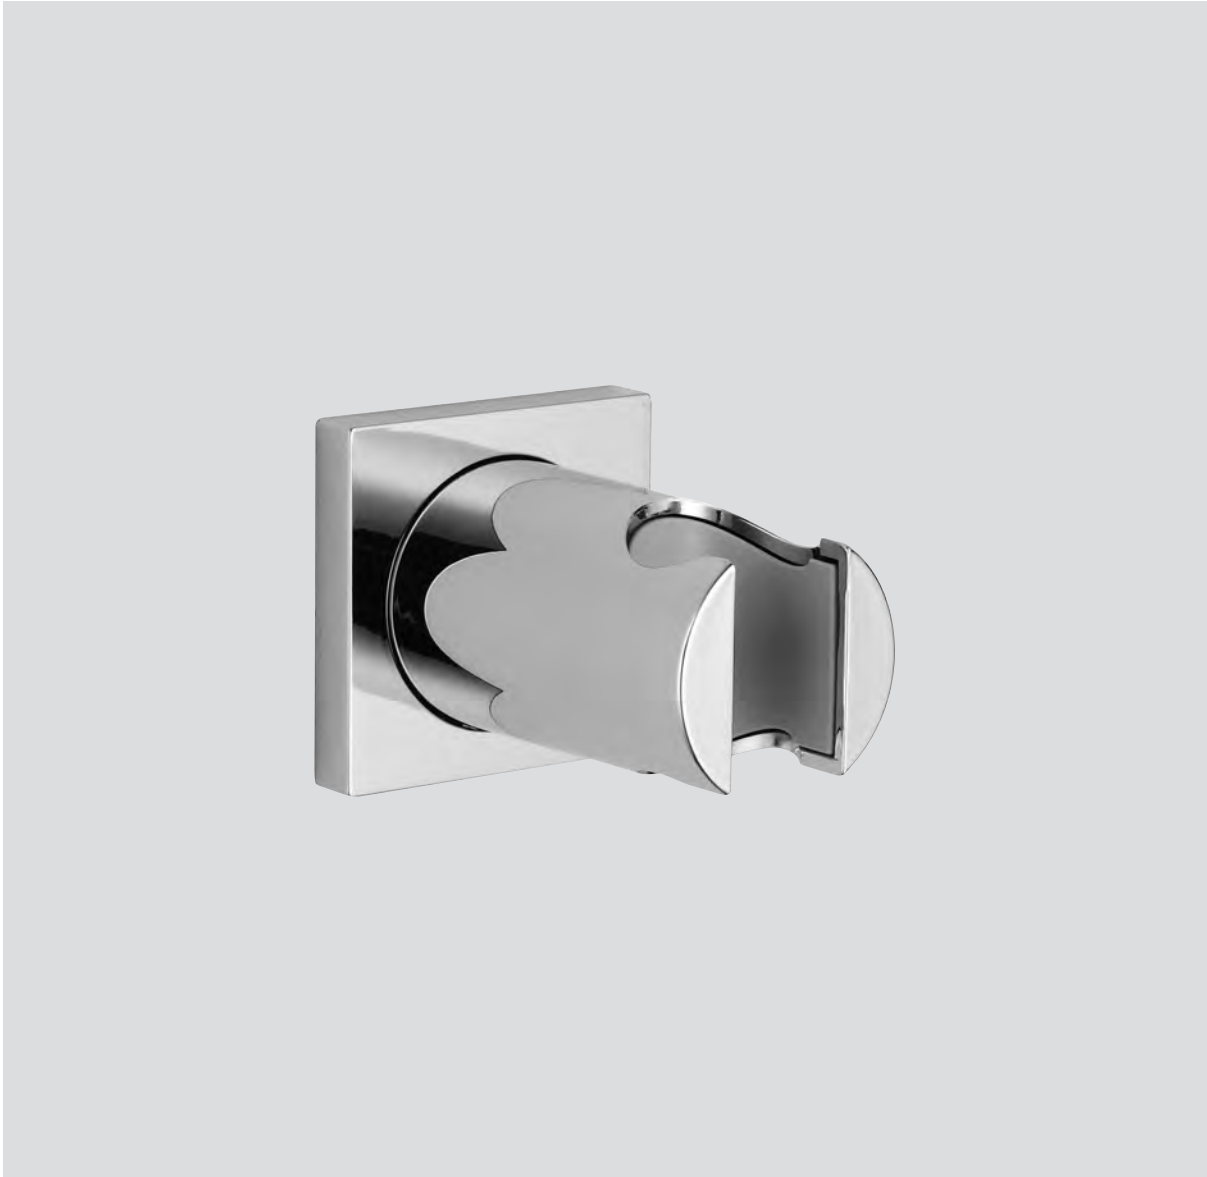

GROHE PARÇALAR

GROHE PARÇALAR

	Ürün Kodu	Renk	Fiyat (TL)
	27 841 000 Euphoria Cube Duş sürgüsü, 900 mm duvar askıları döner askılı hareketli parça GROHE StarLight® krom kaplama	krom	452 TL
	28 620 000 Relexa Duş sürgüsü, 600 mm Ø 28 mm duvar askıları döner askılı hareketli parça click durdurma cihazı ile ayarlanabilir eğim açısı click stop ile yükseklik ayarı GROHE StarLight® krom kaplama	krom	210 TL
	27 523 000 New Tempesta Duş sürgüsü, 600 mm GROHE StarLight® krom kaplama	krom	110 TL
	28 151 000 Relexa plus Relaxaflex duş hortumu 1500 mm 1/2" x 1/2" dolanma önleyici GROHE StarLight® krom kaplama	krom	37 TL
	28 409 000 Rotaflex Duş hortumu Twistfree fonksiyonu ile dolanmayan hortum plastik 1500 mm GROHE StarLight® krom kaplama	krom	47 TL