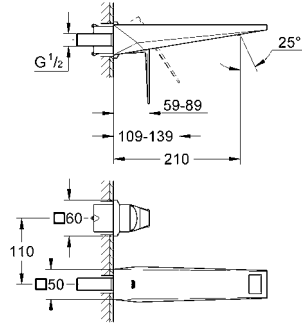

19 783 000

krom

1.900 TL

Allure Brilliant
İki delikli lavabo bataryası
duvar tipi
23200 ile beraber sipariş edilir
iç gövde hariç
GROHE StarLight® krom kaplama
GROHE EcoJoy® daha az su tüketimi ve mükemmel akış teknolojisi
entegre perlatör
çıkış ucu uzunluğu 210 mm
akış limitleyici 5 l/dk.
merkezler arası uzaklık 110 mm
önerilen en düşük basınç 1.0 bar