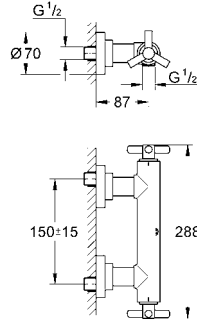

26 003 000

krom

1.200 TL

Atrio

Ypsilon Duş bataryası

duvar tipi
seramik salmastra 1/2" - 90°
duş çıkışı 1/2"
duş çıkışına entegre çek valf 1/2"
ekzantrik
GROHE StarLight® krom kaplama