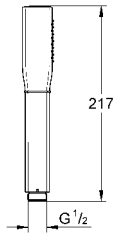

GROHE GRANDERA

	Ürün Kodu	Renk	Fiyat (TL)
	19 942 000 19 942 IGO	krom krom/altın	440 TL 510 TL
	19 944 000 19 944 IGO	krom krom/altın	350 TL 420 TL
	27 970 000 27 970 IGO	krom krom/altın	585 TL 680 TL
	27 969 000 27 969 IGO	krom krom/altın	394 TL 454 TL
	26 037 000 26 037 IGO	krom krom/altın	224 TL 265 TL

Grandera
5 yollu yön değiştirici
iç gövde hariç
GROHE StarLight® krom kaplama
montaj derinliği istenilen ölçüde ayarlanabilir
66 - 113 mm
önerilen en düşük basınç 1.0 bar

Grandera
Ankastr stop valf
opsiyonel olarak 29 032 000 ile kullanılabilir
opsiyonel olarak 29 034 000 ile kullanılabilir
GROHE StarLight® krom kaplama
montaj derinliği istenilen ölçüde ayarlanabilir
gizli taharet için 29 811 000 ile, duş sistemi için 29 802 000 ile birlikte sipariş edilir
önerilen en düşük basınç 1.0 bar

Grandera
Duş çıkış dirseği
metal
erkek diş
entegre çek valf
GROHE StarLight® krom kaplama

Grandera
El duşu askısı
metal
GROHE StarLight® krom kaplama

Grandera™ Stick
El duşu 1 akışlı
Rain akış şekli
metal
GROHE EcoJoy®7,6 l akış limitleyici
GROHE DreamSpray® mükemmel akış
uzun ömür için **Inner WaterGuide**
GROHE CoolTouch® el yakmayan yüzey
GROHE StarLight® krom kaplama
SpeedClean kireç kırıcı sistem
universal montaj sistemi, tüm standart duş hortumlarına uyumlu
önerilen en düşük basınç 1.0 bar