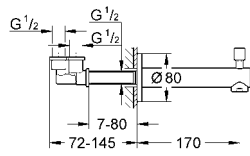

13 281 001

krom

450 TL

Concetto
Çıkış ucu
duvar tipi
GROHE StarLight® krom kaplama
perlatörlü
otomatik yön değiştirici: banyo/duş
erkek diş 1/2"
çıkış ucu uzunluğu 170 mm