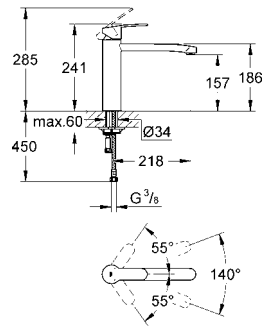

GROHE EUROSTYLE COSMOPOLITAN

Ürün Kodu

Renk

Fiyat (TL)

31 124 002

Eurostyle Cosmopolitan
Tek kumandalı eviye bataryası
tek delikli montaj
GROHE SilkMove® 35 mm seramik kartuş
GROHE StarLight® krom kaplama
ayarlanabilir akış limitleyici
döner çıkış ucu
hareket eksenini 140°
perlatörlü
spiral bağlantı hortumları
hızlı montaj sistemi

krom

776 TL