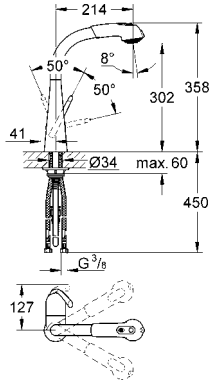

32 296 000
32 296 SD0

krom
paslanmaz çelik

1.075 TL
2.370 TL

Zedra

Tek kumandalı eviye bataryası

tek delikli montaj
döner çıkış ucu
hareket eksenini 360°
ayarlanabilir akış limitleyici
spiralli el duşu
yön değiştirici: normal/jet akışı
spiral bağlantı hortumları
hızlı montaj sistemi
entegre çek valf
GROHE SilkMove® 46 mm seramik kartuş
GROHE StarLight® krom kaplama
GROHE RealSteel® paslanmaz çelik gövde