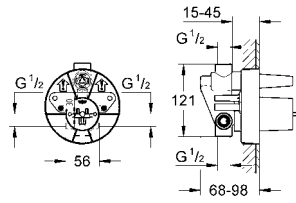

Ankastre iç gövde

banyo ve duş bataryaları için
dış gövde hariç
duvara monte

GROHE SilkMove® 46 mm seramik kartuş
ayarlanabilir akış limitleyici

1/2" üst ve alt çıkış
kör tapa dahil

tuğla, gaz beton ve beton duvarlar için uygundur
yön değiştirici