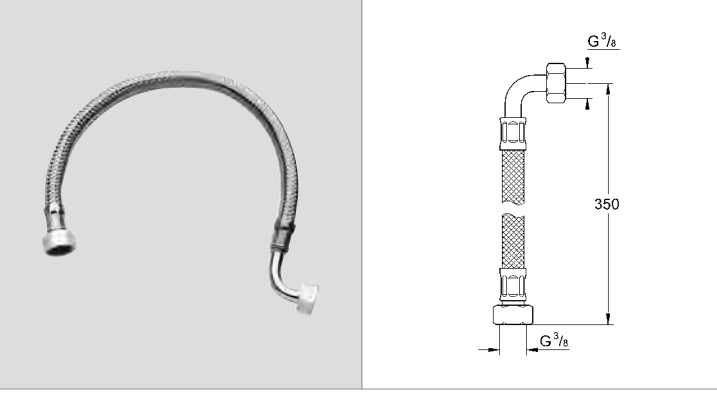

GROHE EUROECO COSMOPOLITAN T

Ürün Kodu

Renk

Fiyat (TL)

45 704 000

krom

43 TL

Spiral hortum
300 mm
3/8" x 3/8"