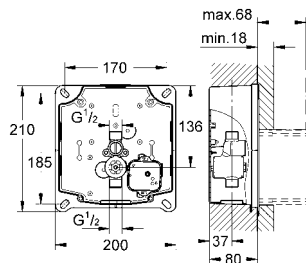

37 338 000

275 TL

GROHE Rapido U

Pisuar için montaj kutusu

manuel veya Tectron fotoselli elektronik 6V veya 230 V kumanda için
stop valfli su grubu
akış basıncı minimum 0.5 bar
maksimum çalışma basıncı 10 bar
yardımcı boşaltım
fonksiyon ünitesi fabrika çıkışında kontrol edilir
temiz su giriş bağlantısı 1/2" dış dişli
ana şebeke gücü 230 V için bağlantı kutusu
contalı montaj kutusu
kuru kaplama ve duvar bölmesi için sabitleme noktaları
kısıtlanabilir bakım şaftı, yapım aşamasında koruma dahil, setler için (nihai montaj ölçüsü 116 x 144 mm)