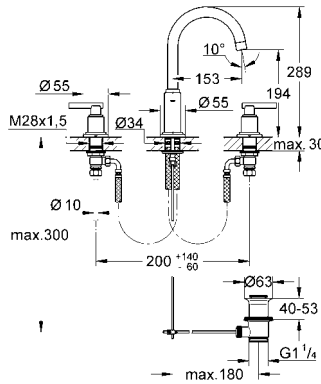

Aerio
Jota 3 delikli lavabo bataryası
perlatörlü, istendiğinde sabitlenebilir, döner C tipi çıkış ucu
seramik salmastra 1/2" - 90°
sifon kumanda seti 1 1/4"
çıkış ucu ve yan valfler arasında basınca dayanıklı spiral bağlantı hortumları
bağlantı somunu 10,5 mm
GROHE StarLight® krom kaplama