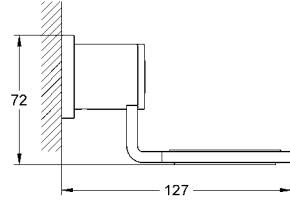

40 278 000

krom

166 TL

Allure
Sabunluk tutacağı
sabunluk veya diş fırçalığı için
cam hazne hariç
sabunluk hariç
GROHE StarLight® krom kaplama