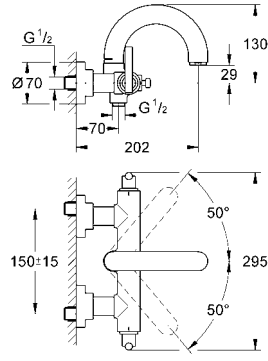

GROHE ATRIO JOTA

Ürün Kodu

Renk

Fiyat (TL)

25 011 000

krom

2.240 TL

Atrio

Jota Banyo bataryası

duvar tipi
seramik salmastra 1/2" - 90°
otomatik yön değiştirici: banyo/duş
istendiğinde kilitlenebilir döner C çıkış ucu
perlatörlü
duş çıkışına entegre çek valf 1/2"
ekzantrik
GROHE StarLight® krom kaplama