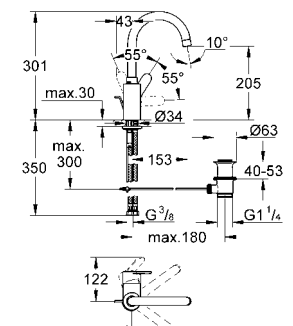

23 043 002

krom

555 TL

Eurostyle Cosmopolitan

Tek kumandalı lavabo bataryası

tek delikli montaj

metal kumanda kolu

GROHE StarLight® krom kaplama

GROHE SilkMove® 35 mm seramik kartuş

ayarlanabilir akış limitleyici

istendiğinde kilitlenebilir döner çıkış ucu

perlatörlü

spiral bağlantı hortumları

sifon kumanda seti 1 1/4"

GROHE QuickFix® hızlı montaj sistemi

gizlenmiş kumanda kolu montajı

opsiyonel sıcaklık limitleyici ref. no 46 505 000