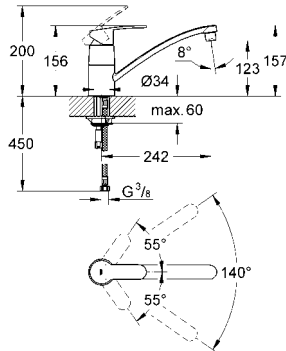

33 977 002

Eurostyle Cosmopolitan
Tek kumandalı eviye bataryası
tek delikli montaj
GROHE SilkMove® 35 mm seramik kartuş
GROHE StarLight® krom kaplama
ayarlanabilir akış limitleyici
döner çıkış ucu
hareket eksenini 140°
perlatörlü
spiral bağlantı hortumları
hızlı montaj sistemi

krom

380 TL