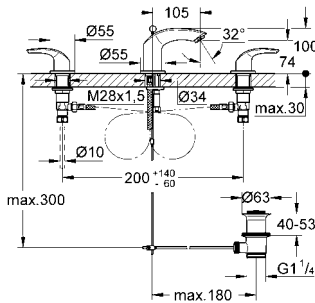

20 293 000

krom

900 TL

Eurosmart

3 delikli lavabo bataryası

perlatörlü çıkış ucu
metal kumanda kolu
GROHE StarLight® krom kaplama
seramik salmastra 1/2", 90°
sifon kumanda seti 1 1/4"
çıkış ucu ve yan valfler arasında basınca dayanıklı spiral bağlantı hortumları
bağlantı somunu 10,5 mm