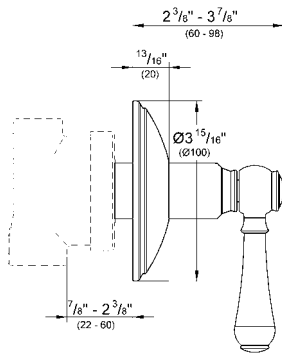

Ürün Kodu

Renk

Fiyat (TL)

19 829 000
19 829 ZBO

krom
bronz

227 TL
475 TL

Geneva

Ankastre stop valf

çapraz volanla birlikte
29 273 000 (1/2") ve 29 274 000 (3/4") ile beraber sipariş edilir
iç gövde hariç
standart beyaz kapakları değiştirmek için 45 953 kullanılır
GROHE StarLight® krom kaplama

19 220 000
19 220 ZBO

krom
bronz

325 TL
540 TL

Geneva

Üç yönlü yön değiştirici

kumanda volanı
29 712 000 ile beraber sipariş edilir
iç gövde hariç
montaj derinliği istenilen ölçüde ayarlanabilir
22 - 60 mm
GROHE StarLight® krom kaplama