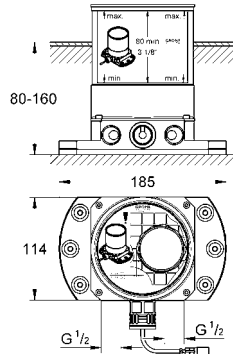

GROHE ONDUS® DIJITAL

Ürün Kodu

Renk

Fiyat (TL)

36 076 000

1.230 TL

**GROHE Ondus®
Montaj kiti**
dijital Aquafountain 27 191 000 için kullanılır

36 068 000

960 TL

**GROHE Ondus®
Montaj kiti**
dijital kumanda paneli 36 050 000 için kullanılır
dijital kumanda paneli 36 047 000 için kullanılır

36 069 000

3.200 TL

**GROHE Ondus®
Montaj kiti**
dijital banyo bataryası 36 048 000 için kullanılır