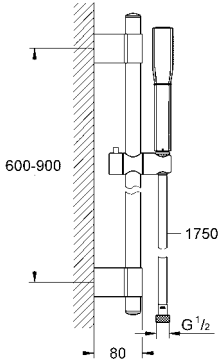

Grandera™ Stick
Duş seti
Stick el duşu (26 037 000)
el duşu askısı (27 969 000)
Rotaflex duş hortumu 1500 mm (28 417 000)
GROHE EcoJoy®7,6 l akış limitleyici
GROHE DreamSpray® mükemmel akış
uzun ömür için **Inner WaterGuide**
GROHE CoolTouch® el yakmayan yüzey
GROHE StarLight® krom kaplama
SpeedClean kireç kırıcı sistem
önerilen en düşük basınç 1.0 bar