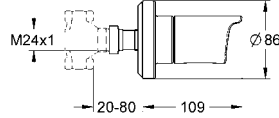

montaj derinliği istenilen ölçüde ayarlanabilir

20-80 mm

duvar contalı metal rozet

kapama kolu

vidalı

GROHE GROHTHERM 1000 COSMOPOLITAN

GROHE GROHTHERM 1000 COSMOPOLITAN

Ürün Kodu