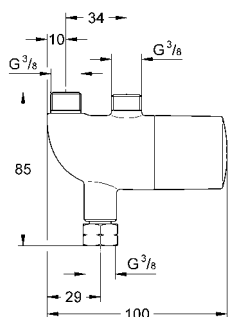

34 487 000

krom

390 TL

Grotherm Micro
Mikro termostat
15-43 °C arasında ısı ayarı
tekrar ısı ayarı gerektirmeyen termal dezenfeksiyon
somunlu kapak, 3/8" alt bağlantı
üst 3/8" erkek dış
GROHE TurboStat® termoelement
entegre çek valf
Filtre
bağlantı seti hariç
GROHE StarLight® krom kaplama
maksimum basınç farkı: 5:1
önerilen en düşük basınç 1.0 bar