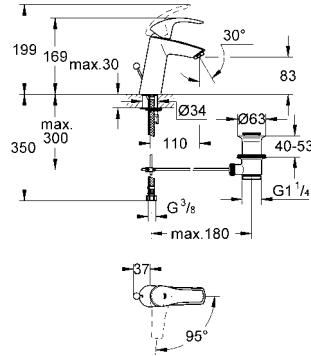

23 393 10E

krom

410 TL

Eurosmart

Tek kumandalı lavabo bataryası

tek delikli montaj
orta yükseklik
metal kumanda kolu
GROHE SilkMove® ES
orta konumda soğuk su başlangıçlı enerji tasarrufu sağlayan 28 mm seramik kartuş
GROHE StarLight® krom kaplama
GROHE EcoJoy® perlatör 5.7 l/dk.
sifon kumanda seti 1 1/4"
spiral bağlantı hortumları
GROHE QuickFix® hızlı montaj sistemi
sıcaklık limitleyici ile