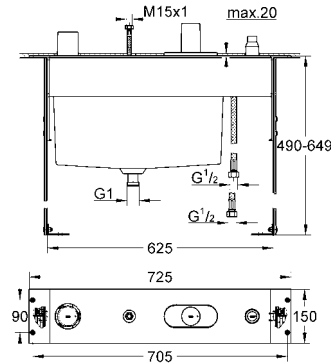

34 086 000

5.700 TL

Küvet bataryası için montaj plakası

küvet kenarına montaj için çerçeve
dış gövde hariç
termostat ve aquadimmer ile
taşıyıcı ayaklı ve montaj plakalı montaj kasası
içerdiği parçalar:
termostat
Aquadimmer ve çıkış ucunun alt kısmı (montaj plakası üzerine hazır montajlı)
içten hareket millisi balmumu termo-element
bağlantı hortumları
duş bağlantısı
entegre çek valfler ve filtre
sıçrayan su için entegre drenaj kutusu
bu bölüm kolay ulaşılabilir ve müdahale kapaklı olmalıdır