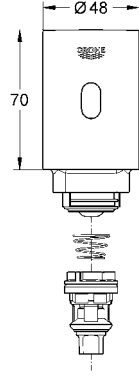

GROHE PİSUAR YIKAMA SİSTEMİ

Ürün Kodu

Renk

Fiyat (TL)

37 427 000

krom

750 TL

Tectron retro-fit ünite 1/2"

duvar dışı montaj
pisuar yıkama valfi 37 021 ve çeşitleri için
pili 6 V, lityum pil, tip: CR-P2
akış basıncı minimum 0.5 bar
maksimum çalışma basıncı 10 bar
CE onaylı
metal gövde
LongLife (uzun ömürlü) pilli elektronik
pil ömrü: yaklaşık 7 yıl (günlük 150 kullanım için)
7 önceden ayarlanmış program
24/72 saatte bir otomatik yıkama
zaman ve kullanıcıya göre ayarlanabilir
temizleme modu
pil durumu kontrolü
36 206 000 kumanda kullanımı ile ek fonksiyonlar
manüel veya kumanda ile ayarlanabilir akış miktarı
kumanda ile ayarlanabilir kullanım uzaklığı
pistonlu
GROHE StarLight® krom kaplama

YENİ