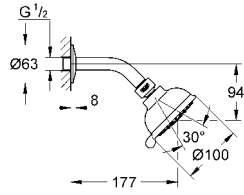

GROHE TEMPESTA RUSTIC

	Ürün Kodu	Renk	Fiyat (TL)
	26 089 000	krom	200 TL
	27 610 000	krom	160 TL
	27 608 000	krom	152 TL
	27 609 000	krom	412 TL
	27 519 000	krom	168 TL

New Tempesta Rustic 100
Tepe duşu seti 4 akışlı
GROHE Rain O², Rain
Massage, Jet
tepe duşu 100 mm
± 15° döndürülebilir mafsalsal
duş kolu, 1/2" bağlantı dişi
rozet
GROHE DreamSpray® mükemmel akış
GROHE StarLight® krom kaplama
SpeedClean kireç kırıcı sistem
uzun ömür için **Inner WaterGuide**
şok ısıtıcılar için uygundur
önerilen en düşük basınç 1.0 bar