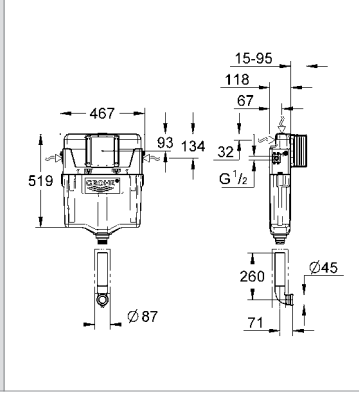

GROHE GD 2

Ürün Kodu

Renk

Fiyat (TL)

38 661 000

305 TL

GD 2 gömme rezervuar

fabrika ayarı 6l ve 3l

ufak bakım erişimi

3 çalışma modlu pnömatik boşaltma valfi: çift akım, start/stop veya kesintisiz

temiz su girişi (sağ, sol, üst, arka)

düşük ses (grup I, Alman ses şartnamesine göre)

DIN onaylı

terlemeye karşı izolasyonlu

entegre ara musluk ve spiral hortum bağlantılı temiz su bağlantısı 1/2"

yapım esnasında koruması dahil bakım şaftının montajı için alet gerekmemektedir

dikey veya yatay kullanım için

terlemeye karşı yalıtımlı yıkama (temiz su) borusu

GROHE EcoJoy®, daha az su ve mükemmel akış teknolojisi

sabitlenme parçaları