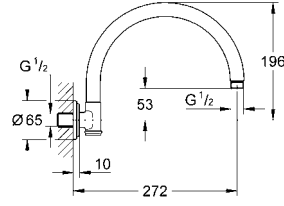

GROHE RAINSHOWER®

Ürün Kodu

Renk

Fiyat (TL)

28 384 000

krom

535 TL

Rainshower Rustic
Duş başlığı kolu 272 mm
metal
bağlantı dişi 1/2"
GROHE StarLight® krom kaplama