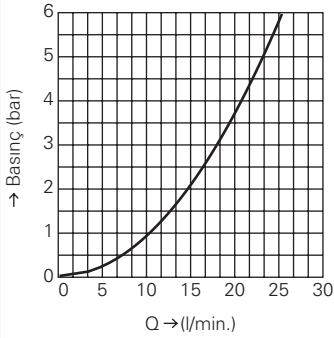

Basınç eğrisi

— Yumuşak akım

bar	1	2	3	4	5	6
l/min.	10.4	14.7	18.0	20.8	23.2	25.5

28 369