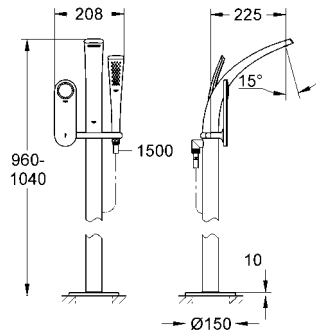

GROHE Ondus®

Yerden dijital kuvvet bataryası

ayaklı

bitmiş zeminden toplam yükseklik 1040 mm

aydınlatmalı simgeleri olan dokunmatik kumanda paneli

entegre dijital göstergesi ve kolay menü yönlendirmesi

önceden ayarlanabilen kişiselleştirilebilir 2 program

yön değiştirici: el duşu/çıkış ucu ve ek olarak tepe duşu veya yan duş

GROHE SafeStop 38°C'de sabitlenebilir sıcaklık

entegre sıcaklık sensörü

GROHE Ondus akış limitleyicili çıkış ucu

çıkış ucu uzunluğu 225 mm

GROHE Ondus el duşu (27 184 000)

duş hortumu 1500 mm (28 143 000)

entegre çek valf

dijital akış limitleyici

programlanabilir, otomatik güvenli kapama (varsayılan ayarlar)

ekstra düşük voltaj 6 V DC

kablo koruması ve kablolar dahil

CE onaylı

36 067 000 ankastre termostatik ünite ve 36 069 000 montaj kiti ile birlikte sipariş

edilmelidir