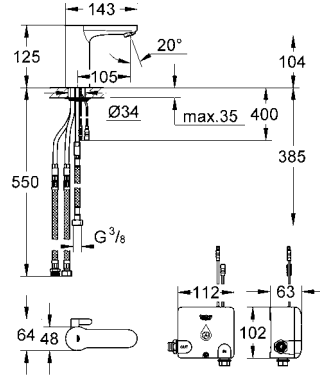

GROHE EUROSMART COSMOPOLITAN E

Ürün Kodu

Renk

Fiyat (TL)

YENİ

36 386 000

krom

3.075 TL

Eurosmart Cosmopolitan E

Powerbox

fotoselli lavabo bataryası 1/2'' çift su girişli

Powerbox güç üreticili sistem

tek delikli montaj

hızlı montaj sistemi

7 önceden ayarlanmış program

24/72 saatte bir otomatik yıkama

zaman ve kullanıcıya göre ayarlanabilir

temizleme modu

60 sn. sonra emniyet durdurması

36 206 000 kumanda kullanımı ile ek fonksiyonlar

ayarlanabilir akış süresi

kumanda ile ayarlanabilir kullanım uzaklığı

3.5 veya 11 dk.'da manüel termal dezenfeksiyon etkinleştirme

sıcak su stop valfli karıştırma kumandası

perlatör 6 l/dk.

tüm bağlantı kabloları dahil

çek valf

entegre filtre

Powerbox

su türbinli güç jeneratörü

dahili enerji tasarruf ünitesi

60 sa./24 sa. kullanımda kapatma, 260 sn./sa. kapatma

ek olarak yedekleme fonksiyonu

GROHE EcoJoy®, daha az su ve mükemmel akış teknolojisi

GROHE StarLight® krom kaplama

36 330 000

krom

1.165 TL

Eurosmart Cosmopolitan E

Fotoselli lavabo bataryası, çift su girişli

ayarlanabilir sıcaklık sınırlayıcısı

6V lityum pil, tip CR-P2

tek delikli montaj

çok aşamalı pil durum göstergesi

solenoid valf gövdeye entegre

ayarlanabilir sıcak su limitleyicili karıştırma cihazı

hızlı montaj sistemi

7 önceden ayarlanmış program

24/72 saatte bir otomatik yıkama

zaman ve kullanıcıya göre ayarlanabilir

temizleme modu

60 sn. sonra emniyet durdurması

36 206 000 kumanda kullanımı ile ek fonksiyonlar

ayarlanabilir akış süresi

kumanda ile ayarlanabilir kullanım uzaklığı

3.5 veya 11 dk.'da manüel termal dezenfeksiyon etkinleştirme

GROHE EcoJoy® perlatör 5.7 l/dk.

spiral bağlantı hortumları

çek valf

entegre filtre

akustik grubu 1: DIN4109'a uygun (gövde içinde entegre ses izolatörü)

IP 59K koruma tipi batarya

CE onaylı

GROHE EcoJoy® daha az su tüketimi ve mükemmel akış teknolojisi

GROHE StarLight® krom kaplama