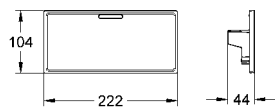

YENİ

YENİ

18 700 000

125 TL

GROHE EasyReach™ duş tablası

Grohtherm Cube için

temizlik için kolayca çıkarılabilir

da Vinci beyazı kaplama