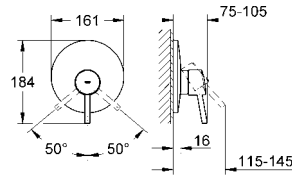

19 345 001

krom

210 TL

Concetto

Ankastre duş bataryası

35 501 000 veya 33 961 000 ile beraber sipariş edilir

iç gövde hariç
GROHE StarLight® krom kaplama
rozet ve sızdırmazlık contası
rozet
gizlenmiş montaj vidaları