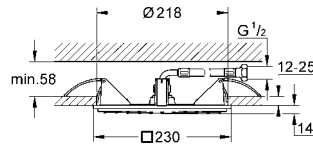

27 863 000

krom

1.760 TL

Rainshower® Allure 210
Tepe duşu
Rain akış
metal
230 x 230 mm
bağlantı dişi 1/2"
GROHE DreamSpray® mükemmel akış
SpeedClean kireç kırıcı sistem
GROHE StarLight® krom kaplama