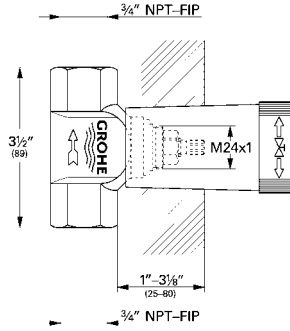

29 273 000

96 TL

Ankastre kumanda için iç gövde

dişli bağlantı parçası 1/2"

29 274 000

120 TL

Ankastre kumanda için iç gövde

dişli bağlantı parçası 3/4"