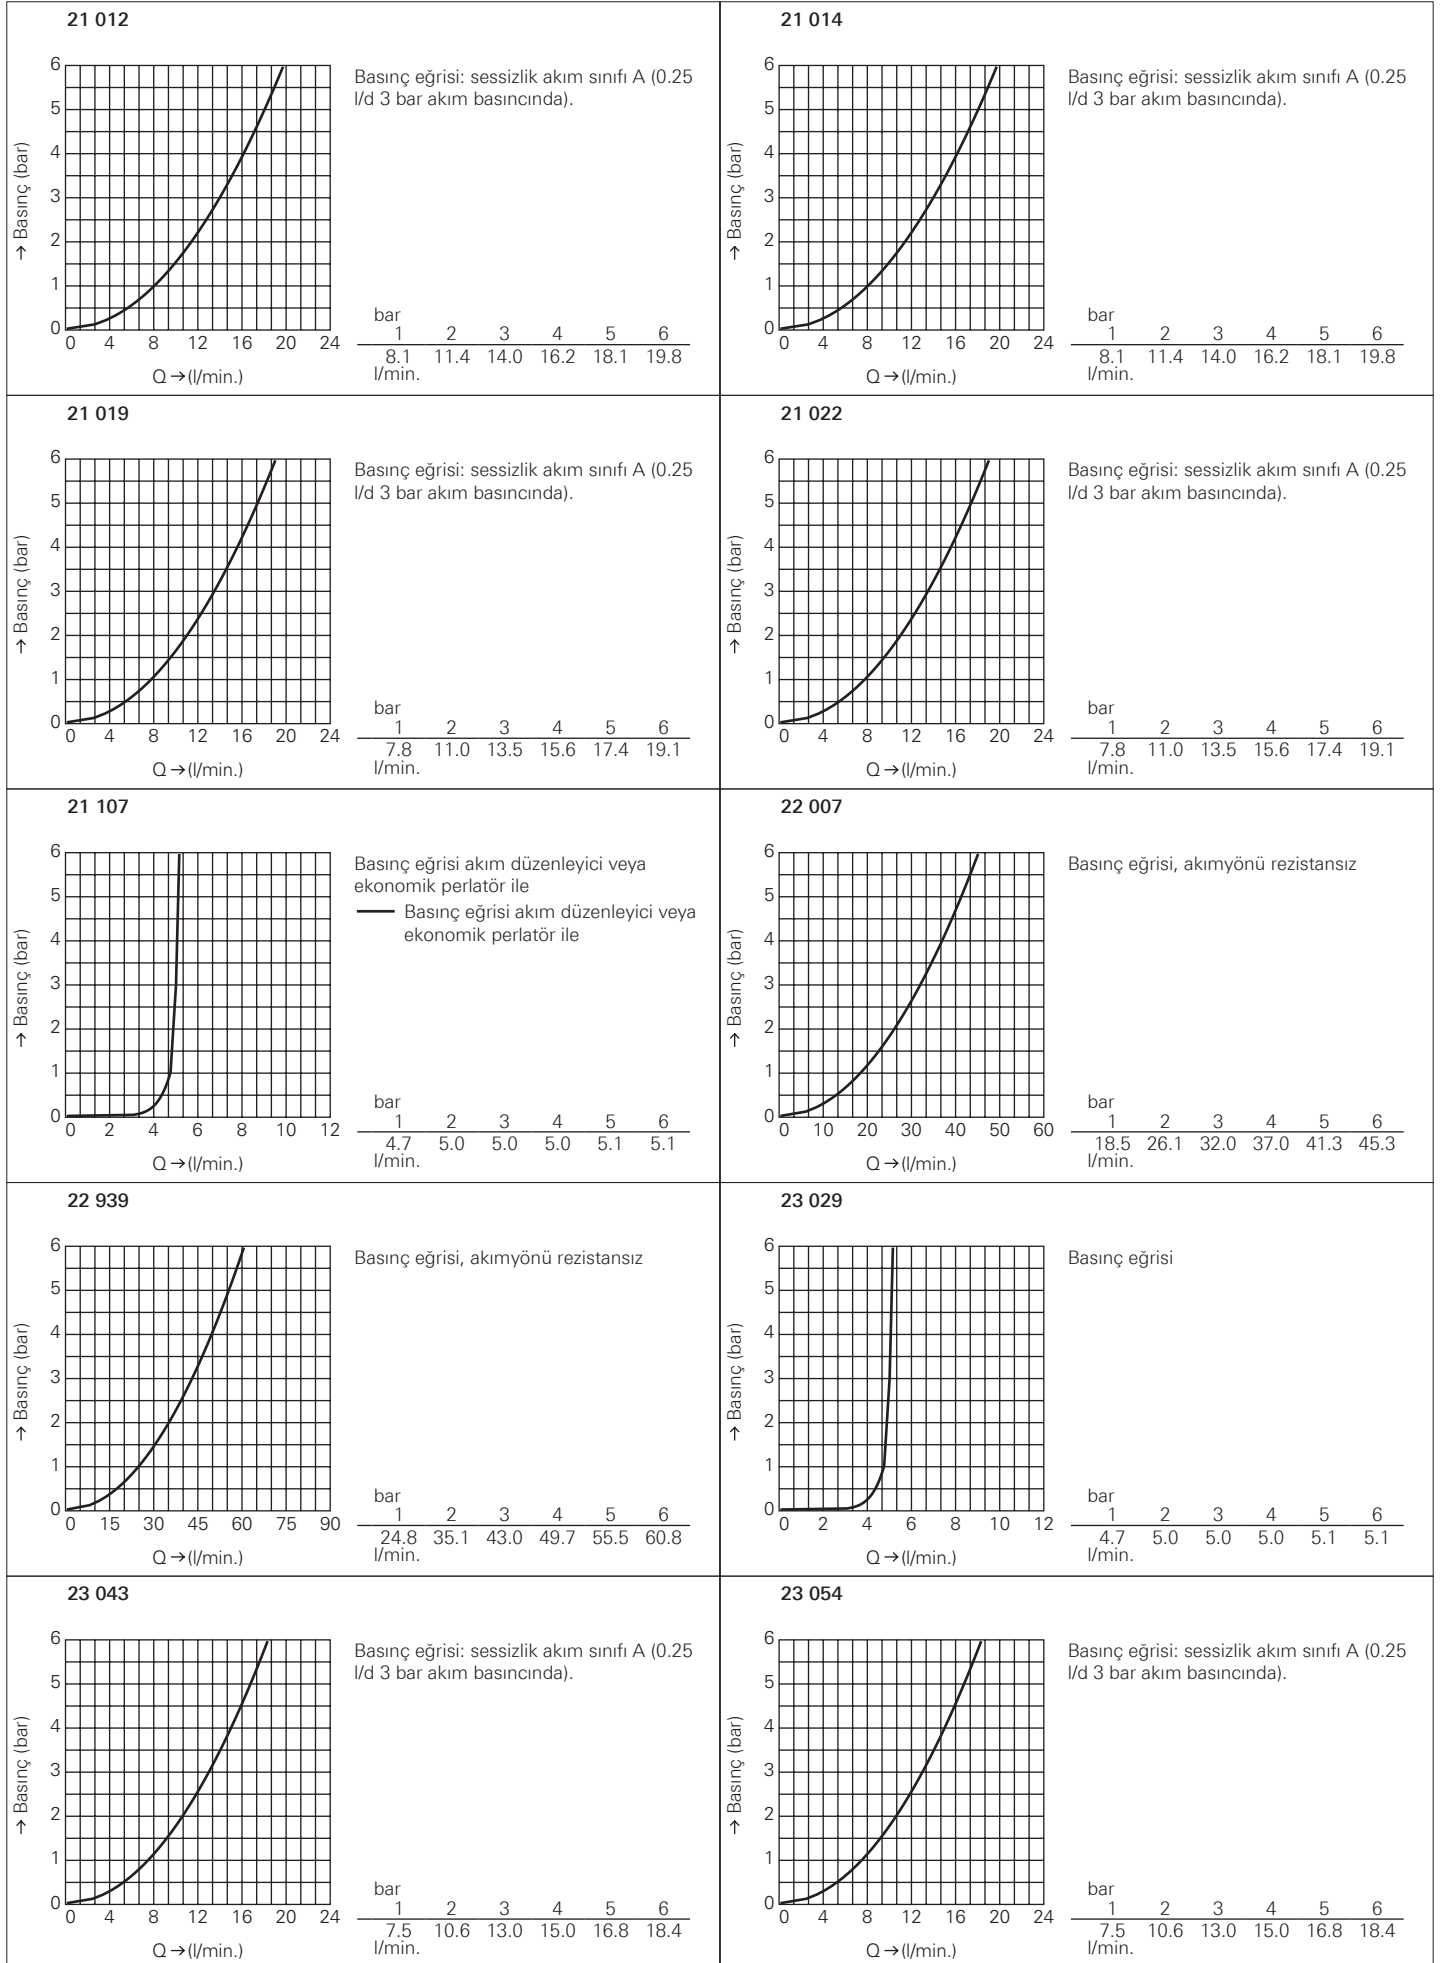

GROHE AKIŞ ŞEMALARI