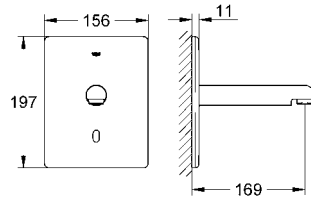

Europlus E

Fotoselli lavabo bataryası

transformatör 100-230 V AC, 50-60 Hz, 6 V DC
ankastre montaj kutusu için dış set
sıcak-soğuk su için 36 009 000,
soğuk su için 36 241 000 ile birlikte sipariş edilmelidir
el yıkama alanını algılayan fotosel kontrolü
7 önceden ayarlanmış program
24/72 saatte bir otomatik yıkama
zaman ve kullanıcıya göre ayarlanabilir
temizleme modu
60 sn. sonra emniyet durdurması
36 206 000 kumanda kullanımı ile ek fonksiyonlar
ayarlanabilir akış süresi
kumanda ile ayarlanabilir kullanım uzaklığı
3.5 veya 11 dk.'da manüel termal dezenfeksiyon etkinleştirme
paslanmaz çelik rozet
paslanmaz çelik çıkış ucu 169 mm
akış düzenleyici perlatör 9 l/dak
IP 54 koruma tipi
akustik grubu 1: DIN4109'a uygun (gövde içinde entegre ses izolatörü)
CE onaylı
GROHE EcoJoy® daha az su tüketimi ve mükemmel akış teknolojisi
iç gövde hariç