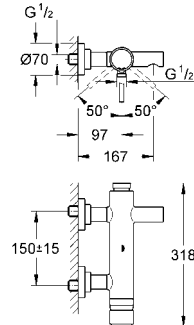

Atrio

Tek kumandalı banyo bataryası 1/2"

duvar tipi

GROHE SilkMove® 46 mm seramik kartuş
GROHE StarLight® krom kaplama
ayarlanabilir akış limitleyici
döküm çıkış ucu
otomatik yön değiştirici: banyo/duş
perlatörlü
duş alt çıkışı 1/2" entegre çek valf
ekzantrik