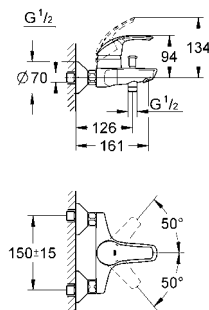

20 293 000

krom

900 TL

Eurosmart

3 delikli lavabo bataryası

perlatörlü çıkış ucu
metal kumanda kolu
GROHE StarLight® krom kaplama
seramik salmastra 1/2", 90°
sifon kumanda seti 1 1/4"
çıkış ucu ve yan valfler arasında basınca dayanıklı spiral bağlantı hortumları
bağlantı somunu 10,5 mm