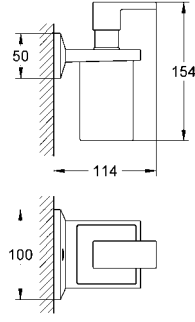

GROHE ALLURE BRILLIANT AKSESUARLAR

Ürün Kodu

Renk

Fiyat (TL)

40 494 000

Allure Brilliant
Sıvı sabunluk
GROHE StarLight® krom kaplama

krom

3.820 TL