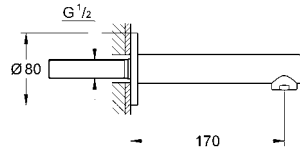

Ürün Kodu

Renk

Fiyat (TL)

13 280 001

krom

280 TL

Concetto
Çıkış ucu
duvar tipi
GROHE StarLight® krom kaplama
perlatörlü
erkek diş 1/2"
çıkış ucu uzunluğu 170 mm