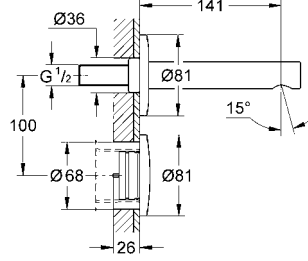

Ürün Kodu

Renk

Fiyat (TL)

36 252 000

krom

1.700 TL

Essence E

Fotoselli anakstre lavabo bataryası

sıcak-soğuk su için Rapid SL 38 892 000, soğuk su için 36 264 000 iç gövde ile birlikte sipariş edilmelidir

GROHE StarLight® krom kaplama

GROHE EcoJoy® daha az su tüketimi ve mükemmel akış teknolojisi

el yıkama alanını algılayan fotosel kontrolü

transformatör 230 V AC/12 V DC

çıkış ucu

akış limitleyici 6 l/dk.

entegre perlatör

60 sn. sonra otomatik durdurma (fabrika ayarıdır)

CE onaylı

kullanılmaması durumunda 24 veya 72 saat sonra otomatik yıkama,

1-10 dk. olarak kullanıma göre aktive edilebilir (fabrika ayarı: otomatik yıkama aktif değildir)

3.5 ya da 11 dk.'da bir termal dezenfeksiyon