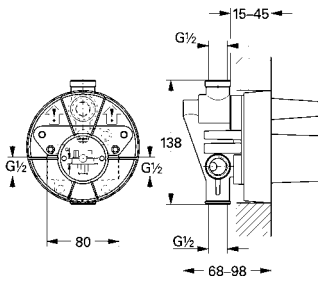

Ankastre iç gövde

banyo ve duş bataryaları için

dış gövde hariç

duvara monte

GROHE SilkMove® 46 mm seramik kartuş

ayarlanabilir akış limitleyici

1/2" üst ve alt çıkış

kör tapa dahil

yön değiştirici

bütün duvar tipleri için uygundur (alçı panel dahil)