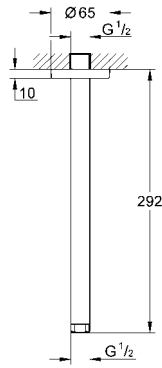

28 497 000
28 497 KSO

krom
kadife siyahı

180 TL
430 TL

Rainshower®
Duş başlığı dirseği 292 mm
metal
bağlantı dişi 1/2"
GROHE StarLight® krom kaplama