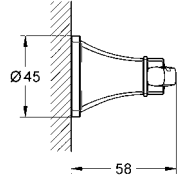

40 631 000
40 631 IG0

krom
krom/altın

281 TL
330 TL

Grandera
Askı
GROHE StarLight® krom kaplama