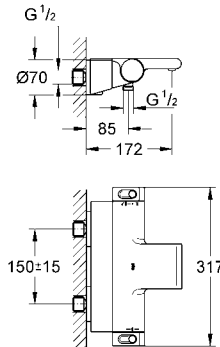

34 464 001

krom

1.780 TL

Grohtherm 2000 NEW Termostatik banyo bataryası

duvar tipi

GROHE CoolTouch® el yakmayan yüzey

GROHE StarLight® krom kaplama

GROHE TurboStat® ile sabit sıcaklık

GROHE EcoJoy® daha az su tüketimi ve mükemmel akış teknolojisi

entegre karışmış su kapatma

Carbodur salmastra 1/2", 180°

çok fonksiyonlu GROHE AquaDimmer Plus:

- akış kontrolü

- yön değiştirici: banyo/duş

ekonomi butonu

GROHE SafeStop 38°C'de sabitlenebilir sıcaklık

duş alt çıkışı 1/2"

akış filtresi

entegre çek valf

entegre filtre

ekzantrik

GROHE EasyReach™ duş tablası

temizlik için kolayca çıkarılabilir

krom

GROHE XL Waterfall / şelale akış