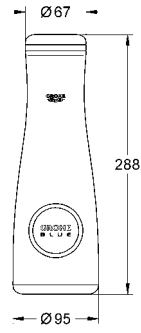

40 576 000

410 TL

GROHE Blue® UltraSafe
Filtre başlığı
GROHE Blue® UltraSafe filtre ile kullanım

YENİ