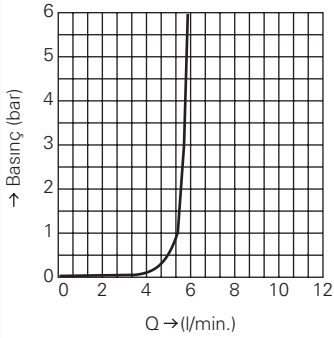

Basınç eğrisi

20 348