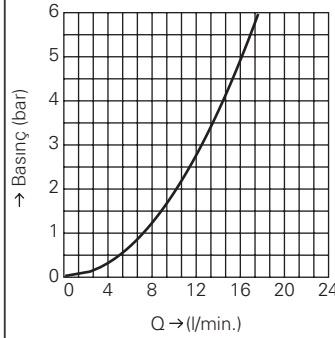

Baskınç eğrisi: sessizlik akım sınıfı A (0.25 l/d 3 bar akım basıncında).

bar	1	2	3	4	5	6
l/min.	7.2	10.2	12.5	14.4	16.1	17.7

32 831