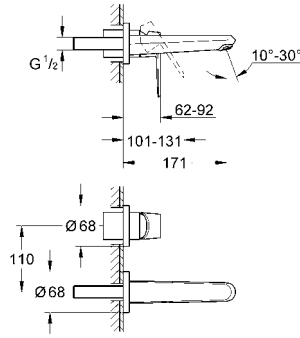

duvar tipi
32 635 000 ile birlikte sipariş edilir
iç gövde hariç

GROHE StarLight® krom kaplama
metal kumanda kolu
metal rozet

GROHE AquaGuide hareketli perlatör
merkezler arası uzaklık 110 mm
çıkış ucu uzunluğu 170 mm