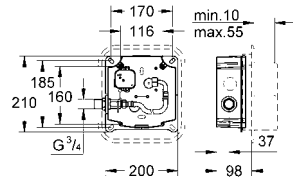

Europlus E

Ankastre montaj kutusu 1/2"

soğuk ya da mikş edilmiş su ile çalışır
duvara monte
fotoselli tamamlayıcı dış kapaklar için uygun
36 242 000, 36 243 000 ile birlikte kullanılır
stop valf
spiral bağlantı / yıkama hortumu
GROHE EcoJoy® daha az su tüketimi ve mükemmel akış teknolojisi
230 V bağlantı fişi