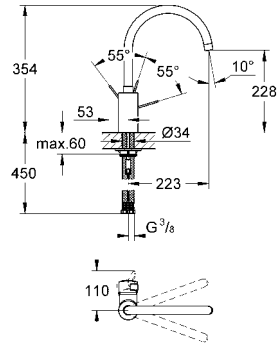

döner çıkış ucu

hareket eksenini 140°

perlatörlü

spiral bağlantı hortumları

hızlı montaj sistemi

32 843 000

krom

600 TL