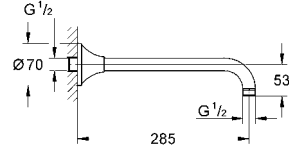

GROHE GRANDERA

Ürün Kodu

Renk

Fiyat (TL)

27 986 000
27 986 IG0

krom
krom/altın

465 TL
498 TL

Rainshower® Grandera™
Duş başlığı dirseği 285 mm
metal
çıkış ucu uzunluğu 286 mm
bağlantı dişi 1/2"
Grandera™ rozet
GROHE StarLight® krom kaplama
tüm Grandera™ tepe duşları ile uyumlu