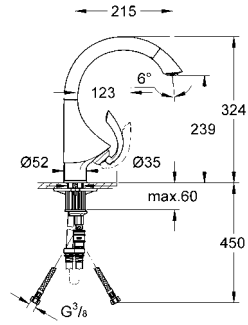

33 786 000
33 786 SD0

krom 1.370 TL
paslanmaz çelik 2.525 TL

K4

Tek kumandalı eviye bataryası

tek delikli montaj

GROHE SilkMove® 35 mm seramik kartuş

GROHE StarLight® krom kaplama

ayarlanabilir akış limitleyici

döner çıkış ucu

entegre spiralli çıkış ucu

spiral bağlantı hortumları

hızlı montaj sistemi

entegre çek valf

GROHE RealSteel® paslanmaz çelik gövde