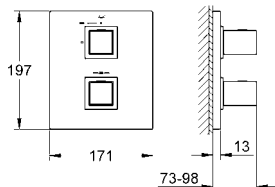

Grohtherm Cube

Termostatik banyo/duş bataryası

montaj için:

35 500 000 iç gövde ile birlikte sipariş edilir

iç gövde hariç

GROHE StarLight® krom kaplama

GROHE SafeStop 38°C'de sabitlenebilir sıcaklık

çok fonksiyonlu **GROHE AquaDimmer Plus:**

- akış kontrolü

- yön değiştirici: banyo/duş

- entegre GROHE EcoButton

(duş için su tasarrufu sağlayan ekonomi butonu)

gizli montajlı conta ve salmastra ile duvar contası

YENİ