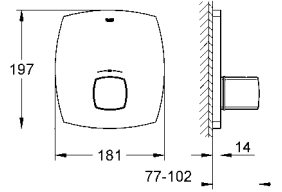

19 941 000
19 941 IGO

krom
krom/altın

550 TL
605 TL

Grandera
Merkezi termostatik kumanda
son montaj için dış set
35 500 000 ile beraber sipariş edilir
iç gövde hariç
GROHE StarLight® krom kaplama
38° C'de GROHE SafeStop Plus® güvenli kapama
ek olarak 43° C'de ayarlanabilir sıcaklık limitleyici
GROHE SmartFix gizli montaj sistemi
metal volan