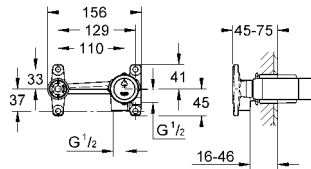

19 381 000

krom

615 TL

Eurocosmo

İki delikli lavabo bataryası

duvar tipi
32 635 000 ile birlikte sipariş edilir
iç gövde hariç
GROHE StarLight® krom kaplama
metal rozet
merkezler arası uzaklık 110 mm
çıkış ucu uzunluğu 170 mm