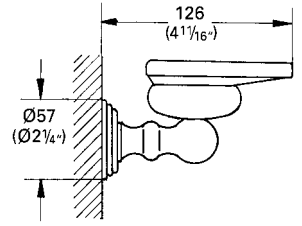

40 046 000

180 TL

Sinfonia
Kristal cam sabunluk