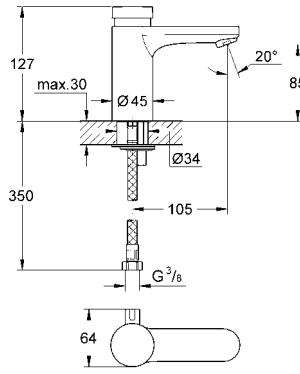

GROHE EUROSMART COSMOPOLITAN T

Ürün Kodu

Renk

Fiyat (TL)

36 317 000

krom

620 TL

Eurosmart Cosmopolitan T
Zaman ayarlı lavabo bataryası 1/2", çift su girişi
sıcak-soğuk

tek delikli montaj
sıcak su stop valfli karıştırma kumandası
akış limitleyici 5,7 l/dk.
7 sn. akış süresi
15 sn. veya 30 sn. olarak su akış süresi ayarlanabilir
çalışma basıncı 0.5-6 bar arası
2 spiral bağlantı hortumu
entegre filtre
çek valf

GROHE EcoJoy® daha az su tüketimi ve mükemmel akış teknolojisi
GROHE StarLight® krom kaplama