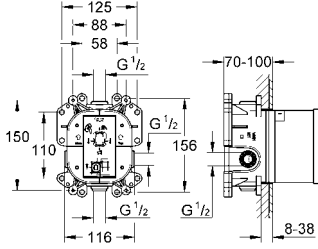

GROHE Rapido E

Ankastre iç gövde

universal ankastre banyo ve duş bataryaları ile kullanım için

dış gövde hariç

yatay montaj derinliği 70 mm - 100 mm

montajı kolay, hazır montajlı ve test edilmiş ünite

GROHE SilkMove® 46 mm seramik kartuş

ayarlanabilir akış limitleyici

montajı güvenli, sabit iç gövde ve korumalı şablon

tuğla ve alçı duvar için montaj opsiyonlu

duvar contası

tüm bağlantılar 1/2"

banyo bataryası için yön değiştirici

pirinç gövde