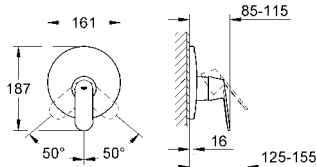

35 501 000 veya 33 961 000 ile beraber sipariş edilir

iç gövde hariç

GROHE StarLight® krom kaplama

otomatik yön değiştirici: banyo/duş

rozet ve sızdırmazlık contası

rozet

gizli montaj vidaları

19 383 000