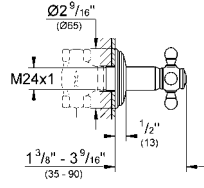

Ürün Kodu

Renk

Fiyat (TL)

19 829 000
19 829 ZBO

krom
bronz

227 TL
475 TL

Geneva

Ankastre stop valf

çapraz volanla birlikte
29 273 000 (1/2") ve 29 274 000 (3/4") ile beraber sipariş edilir
iç gövde hariç
standart beyaz kapakları değiştirmek için 45 953 kullanılır
GROHE StarLight® krom kaplama