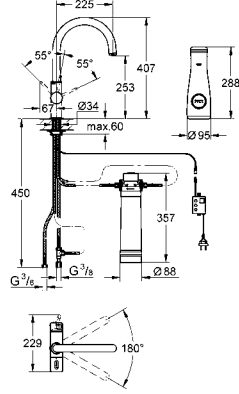

YENİ

Ürün Kodu

Renk

Fiyat (TL)

31 328 000

krom

3.500 TL

GROHE Blue® UltraSafe Pure

Su sistemi

filtre fonksiyonuna sahip tek kumandalı eviye bataryası
tek delikli montaj
C tipi çıkış ucu
filtrelenmiş su için ayrı kumanda kolu
salmastra 1/2"

GROHE SilkMove® 35 mm seramik kartuş
ayarlanabilir akış limitleyici

GROHE StarLight® krom kaplama

döner çıkış ucu

dönme alanı 180°

ayrı su çıkışı

spiral bağlantı hortumları

IP 55 koruma tipi

CE onaylı

Ana güç kaynağı anahtarı 100 - 240 V AC 50/60 Hz, ekstra düşük güvenlik voltajı

(SELV) 6 V DC, filtre değiştirme gösterge ünitesi için

GROHE Blue® UltraSafe 600 I filtre

GROHE Blue® UltraSafe ayarlanabilir filtre başlığı

akustik grubu 1: DIN4109'a uygun (gövde içinde entegre ses izolatörü)

YENİ