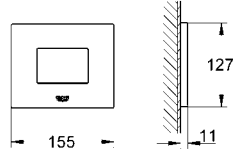

YENİ

36 365 000

1.735 TL

GROHE F-digital Deluxe

Dijital kontrol paneli

bilgi aktarımı fonksiyonu

155.4 x 127 x 71.8 mm

bağlantılı Apple iPod 4G Touch* ile şarj fonksiyonu