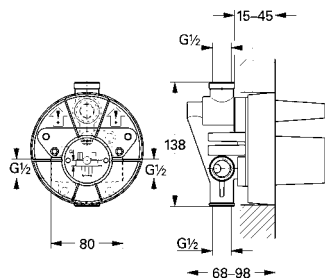

33 961 000

385 TL

Ankastré iç gövde

banyo ve duş bataryaları için

dış gövde hariç

duvara monte

GROHE SilkMove® 46 mm seramik kartuş

ayarlanabilir akış limitleyici

1/2" üst ve alt çıkış

kör tapa dahil

yön değiştirici

bütün duvar tipleri için uygundur (alçı panel dahil)