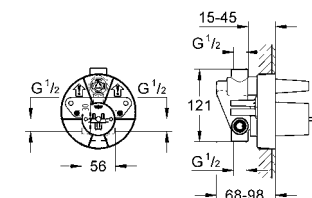

33 963 000

410 TL

Ankastré iç gövde

banyo ve duş bataryaları için

dış gövde hariç

duvara monte

GROHE SilkMove® 46 mm seramik kartuş

ayarlanabilir akış limitleyici

1/2" üst ve alt çıkış

kör tapa dahil

tuğla, gaz beton ve beton duvarlar için uygundur

yön değiştirici