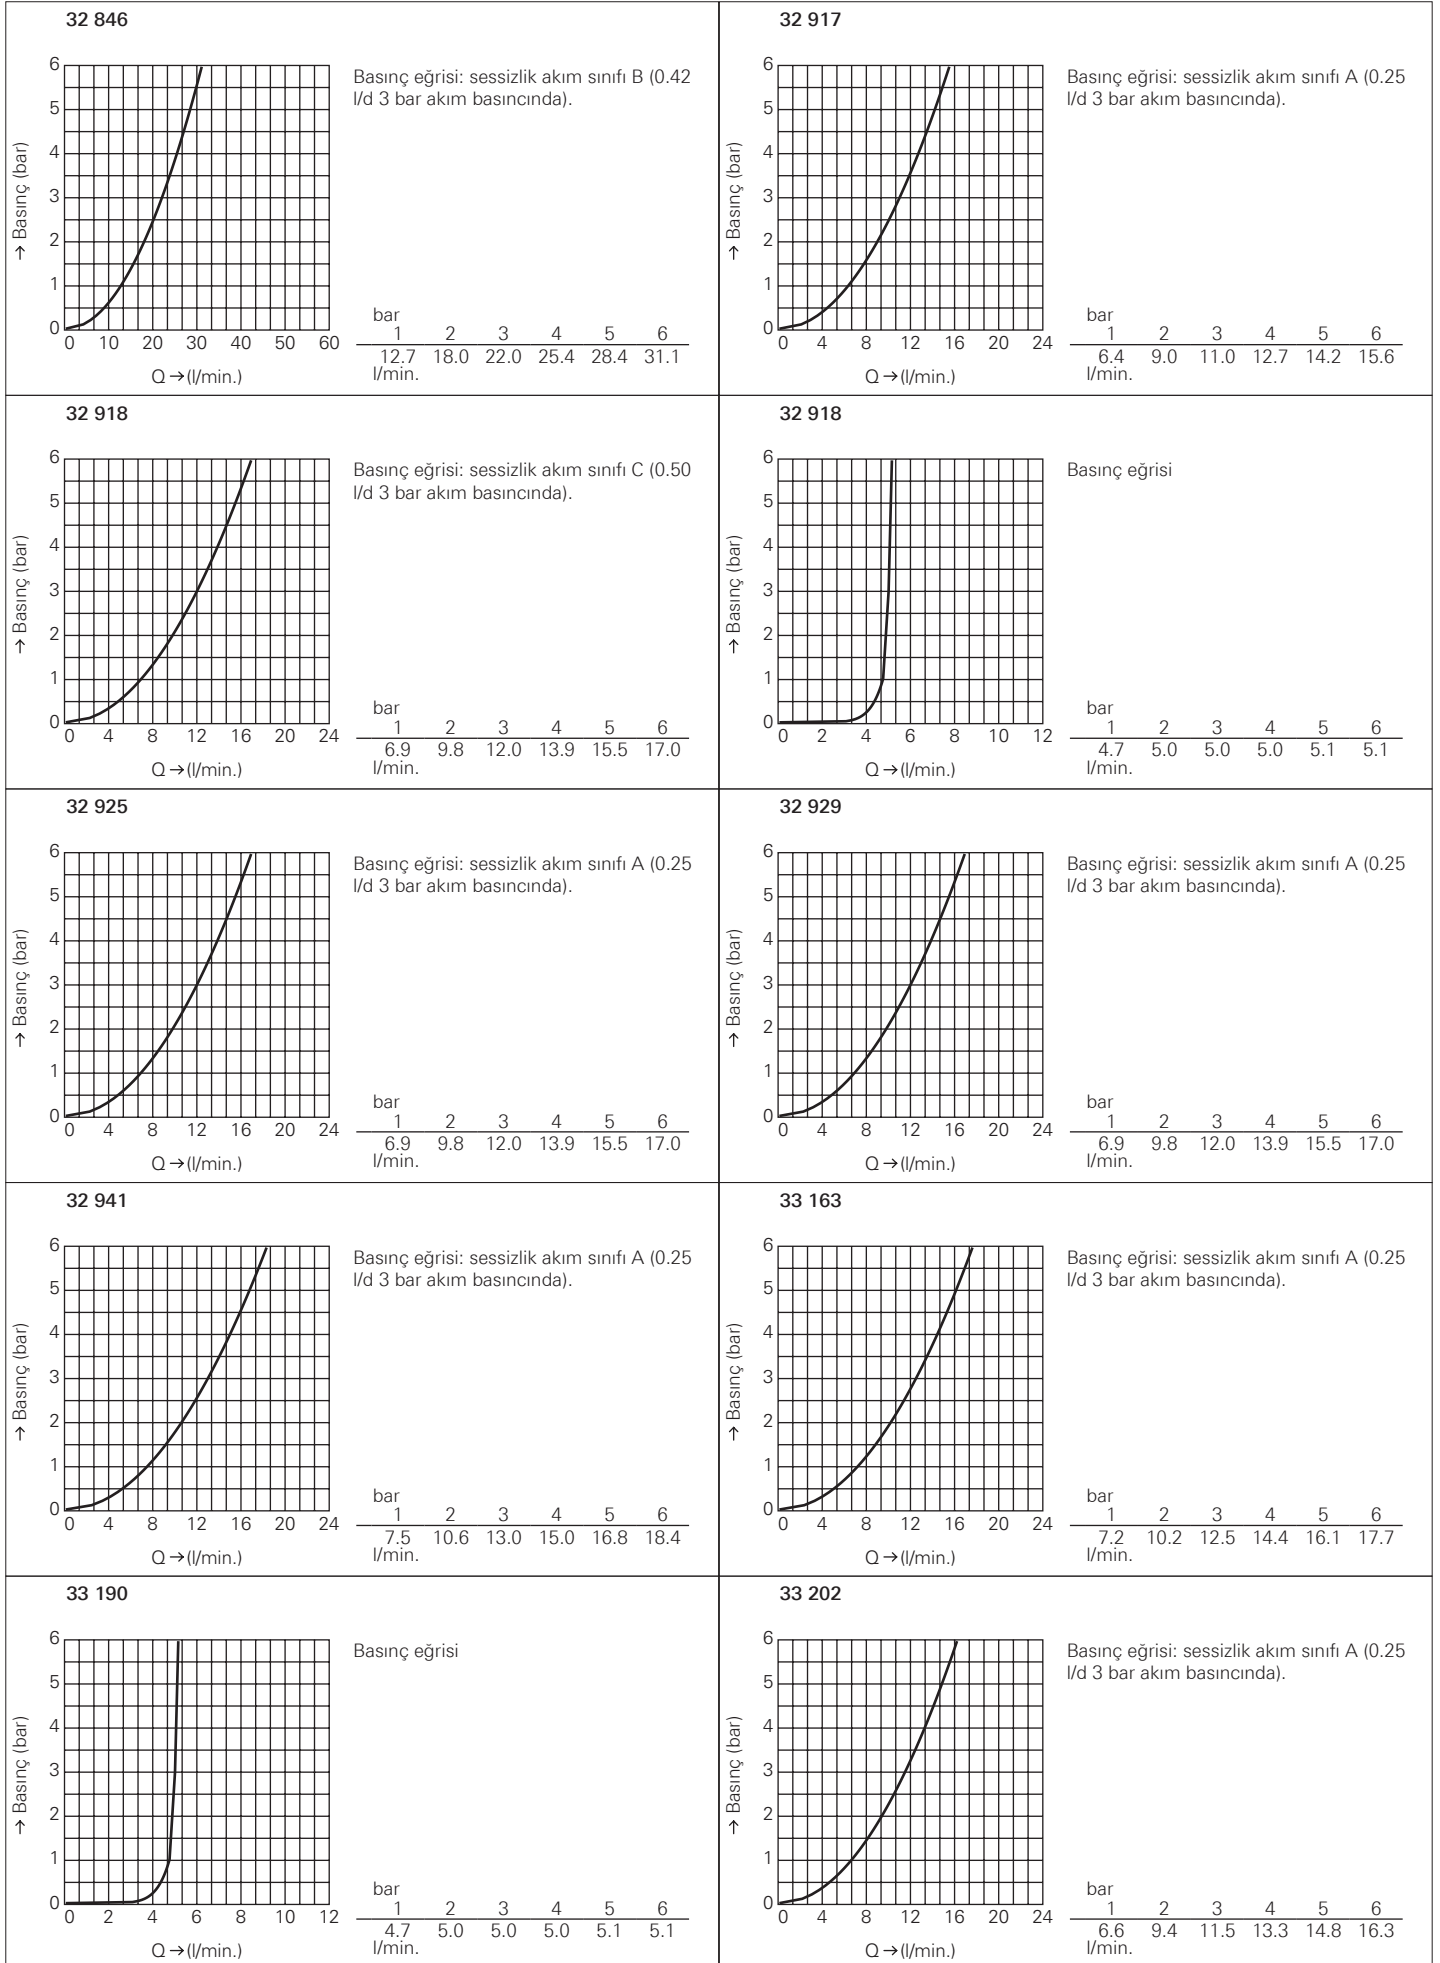

bar	1	2	3	4	5	6
l/min.	11.9	12.4	12.5	12.6	12.7	12.7

GROHE AKIŞ ŞEMALARI

GROHE AKIŞ ŞEMALARI

GROHE AKIŞ ŞEMALARI

GROHE AKIŞ ŞEMALARI

GROHE AKIŞ ŞEMALARI

GROHE AKIŞ ŞEMALARI

34 202