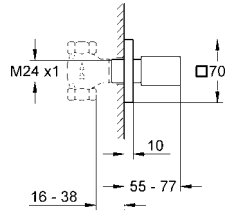

19 910 000

krom

124 TL

Eurocube

Ankastre stop valf

gizli taharet sistemi için 29 811 000 ile, duş sistemi için 29 802 000 ile sipariş edilir

gömme gövde hariç

montaj derinliği istenilen ölçüde ayarlanabilir

16 - 38 mm

metal volan

vidalanabilir duvar contalı ayna

GROHE StarLight® krom kaplama