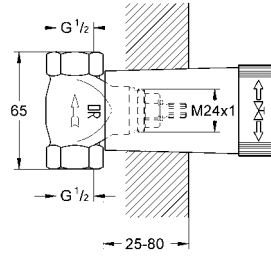

Fiyat (TL)

29 811 000

76 TL

Ankastre stop valf için iç gövde
hazır montajlı seramik salmastra 1/2"
180°
dişli bağlantı parçası 1/2"
ayarlanabilir montaj derinliği
25 - 80 mm
pirinç pres döküm
önerilen en düşük basınç 1.0 bar