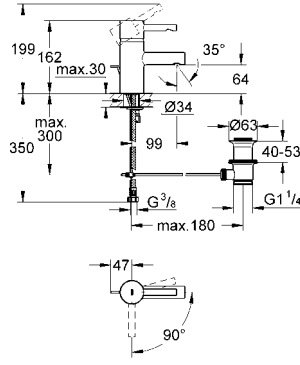

29 802 000

76 TL

Ankastre stop valf için iç gövde

hazır montajlı salmastra 3/4"
kısa mil
koruma şablonu
dişli bağlantı parçası 3/4"
pirinç pres döküm

GROHE ESSENCE

GROHE ESSENCE

YENİ

Ürün Kodu