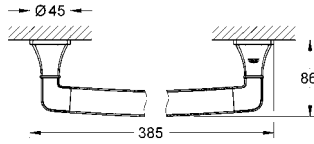

40 631 000
40 631 IG0

krom
krom/altın

281 TL
330 TL

Grandera
Askı
GROHE StarLight® krom kaplama

40 633 000
40 633 IG0

krom
krom/altın

840 TL
945 TL

Grandera
Banyo tutamağı
GROHE StarLight® krom kaplama
385 mm uzunluk