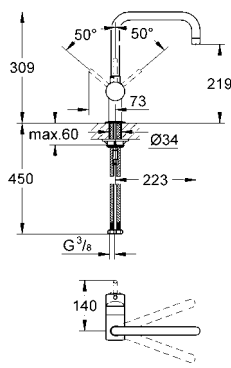

32 488 000

krom

630 TL

Minta

Tek kumandalı eviye bataryası

U tipi çıkış ucu

tek delikli montaj

GROHE SilkMove® 46 mm seramik kartuş

GROHE StarLight® krom kaplama

ayarlanabilir akış limitleyici

ayarlanabilir hareket eksenleri 0°/ 150°/ 360°

perlatörlü

spiral bağlantı hortumları

hızlı montaj sistemi

opsiyonel sıcaklık limitleyici ref.no 46 308