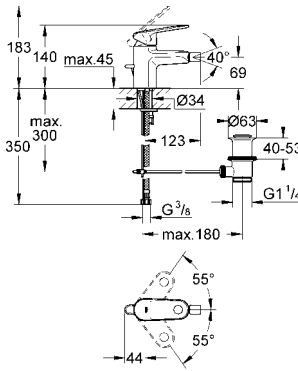

33 241 002

krom

675 TL

Europlus

Tek kumandalı bide bataryası

tek delikli montaj

GROHE SilkMove® 35 mm seramik kartuş

GROHE StarLight® krom kaplama

ayarlanabilir akış limitleyici

ayarlanabilir en düşük akış oranı yaklaşık 2.5 l/dk.

mafsallı perlatör

sifon kumanda seti 1 1/4"

spiral bağlantı hortumları

opsiyonel sıcaklık limitleyici

GROHE QuickFix™ Plus montaj sistemi