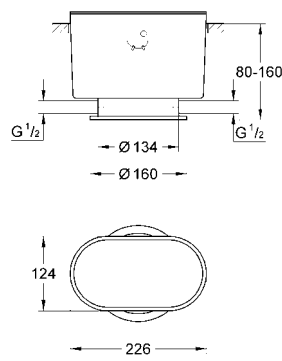

GROHE ATRIO JOTA

Ürün Kodu

Renk

Fiyat (TL)

45 473 000

2.500 TL

Yerden kuvvet bataryası için montaj gövdesi

(25 044/25 046 için)

diş gövde hariç

hatasız montaj için montaj plakası

zemin dengeleme 80 - 160 mm

1/2" bağlantılar

tapa

montaj parçaları