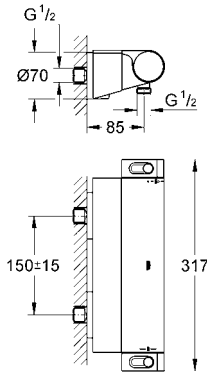

Grohtherm 2000 NEW

Termostatik duş bataryası

duvar tipi

GROHE CoolTouch® el yakmayan yüzey

GROHE StarLight® krom kaplama

GROHE TurboStat® ile sabit sıcaklık

GROHE EcoJoy® daha az su tüketimi ve mükemmel akış teknolojisi

entegre karışmış su kapatma

Carbodur salmastra 1/2", 180°

GROHE Ecobutton %50 su tasarrufu sağlayan ekonomi butonu

GROHE SafeStop 38°C'de güvenlik kilidi

duş alt çıkışı 1/2"

entegre filtre

ekzantrik

entegre çek valf

GROHE EasyReach™ duş tablası

temizlik için kolayca çıkarılabilir