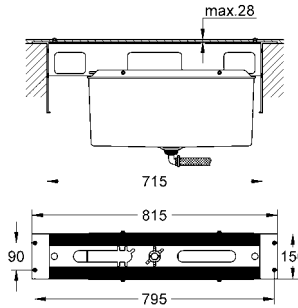

GROHE SilkMove® 46 mm seramik kartuş
GROHE StarLight® krom kaplama
29 037 000 montaj plakası kullanımı opsiyoneldir

29 037 000

3.650 TL

4/5 delikli küvet bataryası için montaj plakası

küvet kenarına montaj için çerçeve
19 373 000 ile kullanımı opsiyoneldir
sıçrayan su için entegre drenaj kutusu