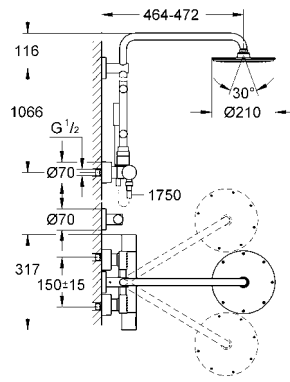

Rainshower® Duvara monte duş sistemi

yatay döner duş kolu 450 mm

Aquadimmer özellikli termostatik duş bataryası

tepe duşu Rainshower® Cosmopolitan 210 (28 368 000)

mafsallı, ± 20° dönüş açısı

el duşu Sena (28 034 000)

ayarlanabilir 4 yan duş

metal duş hortumu 1750 mm

en düşük akış miktarı 10 l/dk. (tepe duşu, el duşu ve yan duşun ayrı kullanımında)

GROHE DreamSpray® mükemmel akış

GROHE StarLight® krom kaplama

GROHE TurboStat® ile sabit sıcaklık

GROHE CoolTouch® el yakmayan yüzey

SpeedClean kireç kırıcı sistem

uzun ömür için **Inner WaterGuide**