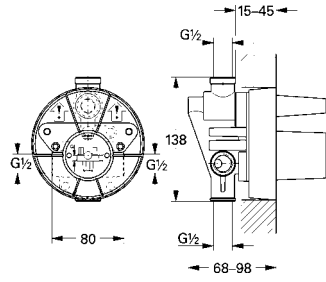

33 961 000

385 TL

Ankastre iç gövde

banyo ve duş bataryaları için
dış gövde hariç
duvara monte

GROHE SilkMove® 46 mm seramik kartuş
ayarlanabilir akış limitleyici

1/2" üst ve alt çıkış
kör tapa dahil

yön değiştirici
bütün duvar tipleri için uygundur (alçı panel dahil)