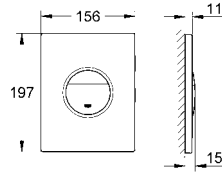

38 847 K10

siyah/krom

380 TL

38 847 LS0

ay beyazı

370 TL

Nova Cosmopolitan Kumanda paneli

baskılı grafik
çift akım veya start/stop kumanda için
pnömatrik boşaltım valfi için
yatay veya dikey montaj
156 x 197 mm
ABS malzeme
GROHE EcoJoy®, daha az su ve mükemmel akış teknolojisi