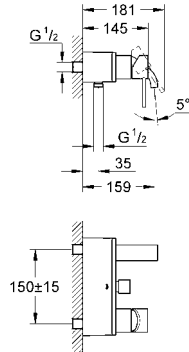

32 826 000

krom

2.410 TL

Allure

Tek kumandalı banyo bataryası

duvar tipi

GROHE SilkMove® 46 mm seramik kartuş

GROHE StarLight® krom kaplama

ayarlanabilir akış limitleyici

otomatik yön değiştirici: banyo/duş

perlatörlü

duş çıkışında 1/2" entegre çek valf

gizli bağlantı parçaları ile düz duvar montajı

Grohe QuickFix™ - kolay montaj sistemi