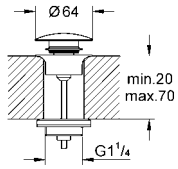

65 807 000

krom

145 TL

Tapa takımı
bas-aç kapak
çıkarılabilir kapak
kapatılabilir
GROHE StarLight® krom kaplama