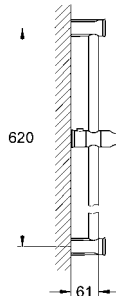

New Tempesta Rustic
Duş sürgüsü, 600 mm
GROHE StarLight® krom kaplama