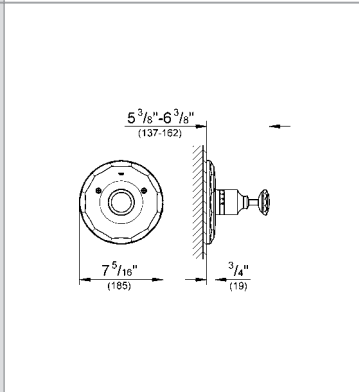

19 265 000
19 265 EN0
19 265 VP0

krom
nikel
krom/Swarovski®
Kristal

1.070 TL
1.400 TL
1.480 TL

Kensington
Merkezi termostatik kumanda
34 397 000 iç gövde ile beraber sipariş edilir
iç gövde hariç
Corona volanı
GROHE StarLight® krom kaplama