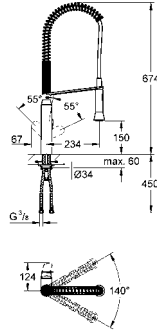

32 950 000

krom

2.100 TL

K7

Tek kumandalı eviye bataryası

tek delikli montaj

profesyonel sprey

GROHE SilkMove® 35 mm seramik kartuş

GROHE StarLight® krom kaplama

döner çıkış ucu

hareket eksenini 140°

yön değiştirici: perlatör / duş akışı

ayarlanabilir akış limitleyici

spiral bağlantı hortumları

entegre çek valf

hızlı montaj sistemi