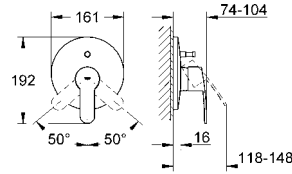

19 506 002

krom

251 TL

Eurostyle Cosmopolitan Ankastre banyo/duş bataryası

35 501 000 veya 33 961 000 ile beraber sipariş edilir
iç gövde hariç
GROHE StarLight® krom kaplama
otomatik yön değiştirici: banyo/duş
rozet ve sızdırmazlık contası
rozet
gizli montaj vidaları