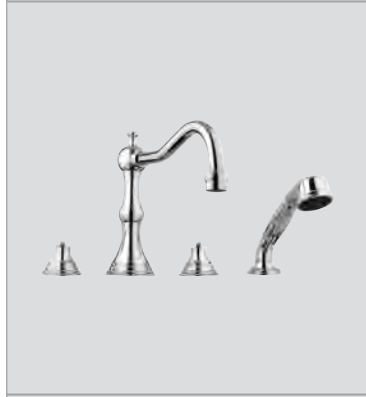

25 080 000
25 080 ZB0

krom
bronz

2.905 TL
5.450 TL

Bridgeford Dört delikli küvet bataryası

volanlar hariç
içerdiği parçalar:
perlatörlü yön değiştiricili çıkış ucu
yan valfler
seramik salmastra 1/2", 90°
el duşu
duş hortumu, 2000 mm
çıkış ucu ve yan valfler arasında basınca dayanıklı spiral bağlantı hortumları
GROHE StarLight® krom kaplama