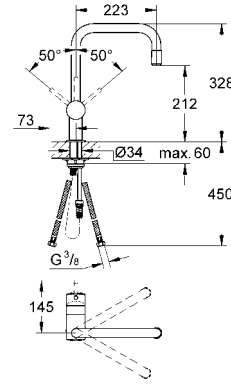

32 067 000

krom

865 TL

Minta

Tek kumandalı eviye bataryası

U tipi çıkış ucu

tek delikli montaj

GROHE SilkMove® 46 mm seramik kartuş

GROHE StarLight® krom kaplama

ayarlanabilir akış limitleyici

döner çıkış ucu

hareket eksenleri 360°

spiralli çıkış ucu

otomatik geri dönüş

entegre çek valf

spiral bağlantı hortumları

hızlı montaj sistemi

entegre çek valf
önerilen en düşük basınç 1.0 bar