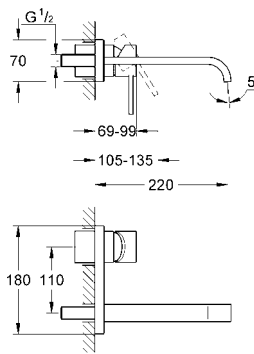

sifon kumanda seti 1 1/4"

spiral bağlantı hortumları

hızlı montaj sistemi

akış limitleyici 6 l/dk.

19 386 000

krom

1.330 TL

Allure