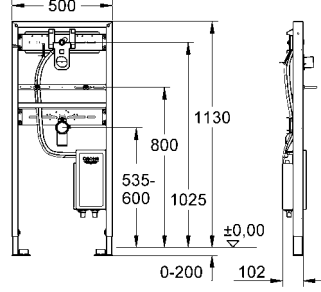

38 892 000

3.280 TL

79

Lavabo için Rapid SL

duvara monte bataryalar için

Essence E 36 252 000 ve Allure E 36 235 000 için montaj kutusu

1.13 m montaj yüksekliği

duvar üstü montajlar veya alçıpan uygulamalar için

elektrostatik kaplamalı çelik çerçeve

kendinden destekli

kuru kaplama için komple ön montajlı

tekli veya seri montaj için

hızlı ayarlama, kilitlenebilir

sabitlenme elemanları

seramik sabitleme parçaları ile lavabo sabitleme civataları M10

değişken mesafeli sabitleme civataları

çıkış dirseği Ø 50 mm

conta Ø 32 mm

koruma bloğu olan gömme gövde

yatay elektrik kabloları için yangın korumalı boru

montaj kutusu ile su grubu, stop valf ve sifon kolu

gürültü koruma için 1/2" bağlantı

ana şebeke gücü 230 V için bağlantı kutusu

CE onaylı

entegre çek valf

entegre filtre

duvar üstü montaj aksesuarları hariç