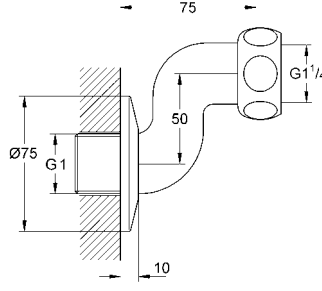

Ürün Kodu

Renk

Fiyat (TL)

12 411 000

krom

741 TL

Ekzantrik

somun 1 1/4" x 1" erkek dış