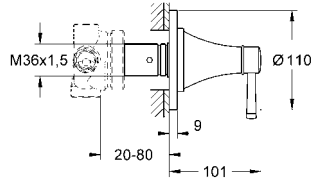

GROHE GRANDERA

	Ürün Kodu	Renk	Fiyat (TL)
	19 942 000 19 942 IGO	krom krom/altın	440 TL 510 TL
	19 944 000 19 944 IGO	krom krom/altın	350 TL 420 TL
	27 970 000 27 970 IGO	krom krom/altın	585 TL 680 TL
	27 969 000 27 969 IGO	krom krom/altın	394 TL 454 TL
	26 037 000 26 037 IGO	krom krom/altın	224 TL 265 TL

Grandera
5 yollu yön değiştirici
iç gövde hariç
GROHE StarLight® krom kaplama
montaj derinliği istenilen ölçüde ayarlanabilir
66 - 113 mm
önerilen en düşük basınç 1.0 bar

Grandera
Ankastr stop valf
opsiyonel olarak 29 032 000 ile kullanılabilir
opsiyonel olarak 29 034 000 ile kullanılabilir
GROHE StarLight® krom kaplama
montaj derinliği istenilen ölçüde ayarlanabilir
gizli taharet için 29 811 000 ile, duş sistemi için 29 802 000 ile birlikte sipariş edilir
önerilen en düşük basınç 1.0 bar

Grandera
Duş çıkış dirseği
metal
erkek diş
entegre çek valf
GROHE StarLight® krom kaplama

Grandera
El duşu askısı
metal
GROHE StarLight® krom kaplama

Grandera™ Stick
El duşu 1 akışlı
Rain akış şekli
metal
GROHE EcoJoy®7,6 l akış limitleyici
GROHE DreamSpray® mükemmel akış
uzun ömür için **Inner WaterGuide**
GROHE CoolTouch® el yakmayan yüzey
GROHE StarLight® krom kaplama
SpeedClean kireç kırıcı sistem
universal montaj sistemi, tüm standart duş hortumlarına uyumlu
önerilen en düşük basınç 1.0 bar