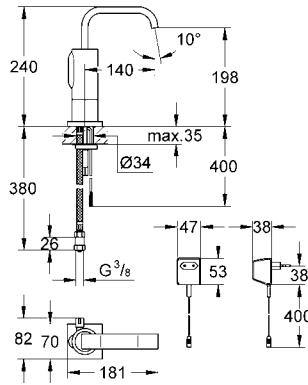

GROHE ALLURE E

Ürün Kodu

Renk

Fiyat (TL)

36 095 000

krom

2.400 TL

Allure E

Fotoselli lavabo bataryası, çift su girişli
elektrik adaptörlü 230V, 50 Hz, 3,2VA
tek delikli montaj

GROHE StarLight® krom kaplama

U tipi çıkış ucu

2 - 420 sn arasında ayarlanabilir

CE onaylı

sıcak su stop valfli karıştırma kumandası

ayarlanabilir

akış limitleyici 6 l/dk.

entegre perlatör

IP 59K koruma tipi batarya

solenoid valf gövdeye entegre

akustik grubu 1: DIN4109'a uygun (gövde içinde entegre ses izolatörü)

spiral bağlantı hortumları

entegre filtre

hızlı montaj sistemi

3.5 ya da 11 dk.'da bir termal dezenfeksiyon

60 sn. sonra otomatik durdurma (fabrika ayarıdır)