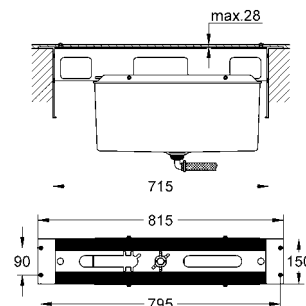

4/5 delikli kuvvet bataryası için montaj plakası

kuvvet kenarına montaj için çerçeve

19 577 000 ile kullanımı opsiyoneldir

içerdiği parçalar:

montaj kasası

sıçrayan su için entegre drenaj kutusu