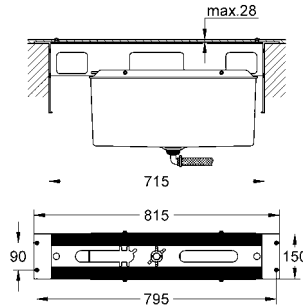

29 037 000

krom

3.650 TL

4/5 delikli küvet bataryası için montaj plakası

küvet kenarına montaj için çerçeve

19 578 000 ile kullanımı opsiyoneldir

içerdiği parçalar:

montaj kasası

siçrayan su için entegre drenaj kutusu