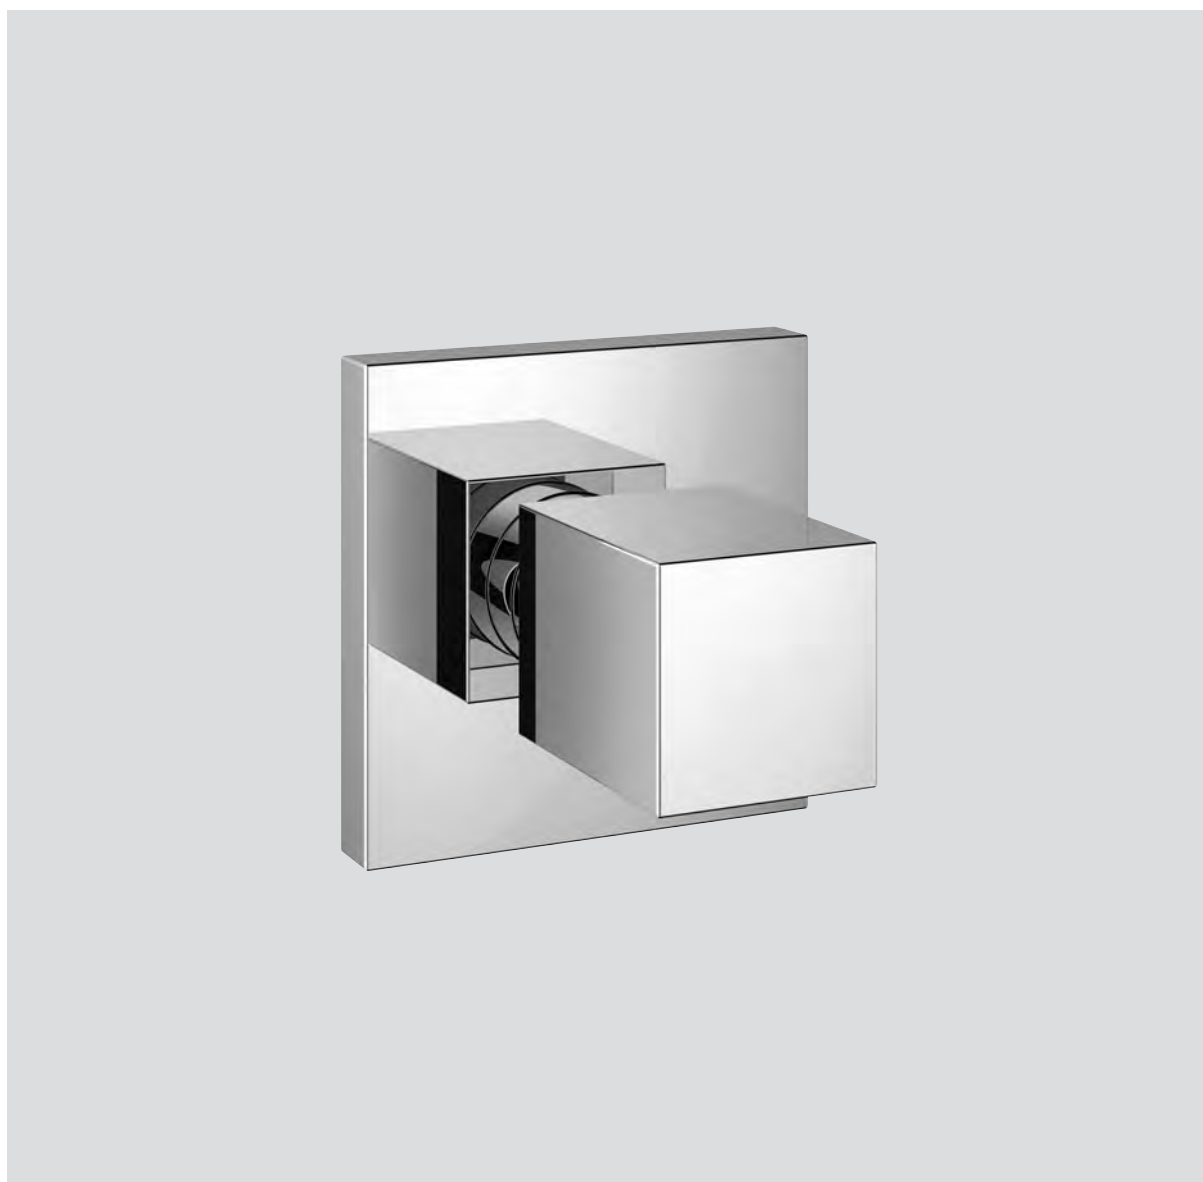

GROHE ANKASTRE STOP VALFLER