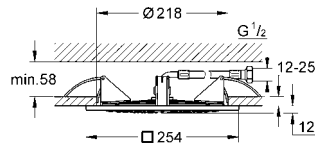

27 467 000

krom

1.165 TL

Rainshower® F-Series 10"

Tepe duşu

Rain akış
254 x 254 mm
bağlantı dişi 1/2"

SpeedClean kireç kırıcı sistem
GROHE StarLight® krom kaplama
GROHE DreamSpray® mükemmel akış