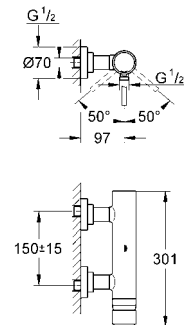

32 650 001

krom

1.500 TL

Atrio

Tek kumandalı duş bataryası

duvar tipi

GROHE SilkMove® 46 mm seramik kartuş
GROHE StarLight® krom kaplama
ayarlanabilir akış limitleyici
duş alt çıkışı 1/2" entegre çek valf

Ürün Kodu