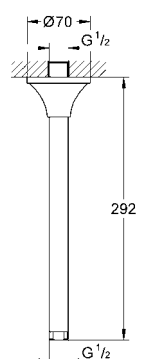

Ürün Kodu	Renk	Fiyat (TL)
	27 993 000 27 993 IGO	krom krom/altın	635 TL 680 TL
	26 038 000 26 038 IGO	krom krom/altın	590 TL 598 TL
	27 974 000 27 974 IGO	krom krom/altın	1.430 TL 1.886 TL
	27 978 000 27 978 IGO	krom krom/altın	212 TL 235 TL
	27 982 000 27 982 IGO	krom krom/altın	260 TL 300 TL

Grandera™ Stick
Duş seti
Stick el duşu (26 037 000)
el duşu askısı (27 969 000)
Rotaflex duş hortumu 1500 mm (28 417 000)
GROHE EcoJoy®7,6 l akış limitleyici
GROHE DreamSpray® mükemmel akış
uzun ömür için **Inner WaterGuide**
GROHE CoolTouch® el yakmayan yüzey
GROHE StarLight® krom kaplama
SpeedClean kireç kırıcı sistem
önerilen en düşük basınç 1.0 bar

Grandera™ Stick
Sürgülü duş seti
Stick el duşu (26 037 000)
duş sürgüsü 900 mm (27 785 000)
Rotaflex duş hortumu 1750 mm (28 025 000)
GROHE EcoJoy®7,6 l akış limitleyici
GROHE DreamSpray® mükemmel akış
uzun ömür için **Inner WaterGuide**
GROHE CoolTouch® el yakmayan yüzey
GROHE QuickFix® Plus kolay montaj sistemi
GROHE StarLight® krom kaplama
SpeedClean kireç kırıcı sistem
şok ısıtıcılar için uygundur

Grandera 210
Tepe duşu 1 akışlı
metal
221 x 221 mm
mafsallı
± 15° dönüş açısı
bağlantı dişi 1/2"
GROHE DreamSpray® mükemmel akış
GROHE StarLight® krom kaplama
SpeedClean kireç kırıcı sistem
şok ısıtıcılar için uygundur
önerilen en düşük basınç 1.0 bar

Rainshower® Grandera™
Duş başlığı dirseği 142 mm
metal
uzunluk 142 mm
bağlantı dişi 1/2"
Grandera™ rozet
GROHE StarLight® krom kaplama
tüm Grandera™ tepe duşları ile uyumlu

Rainshower® Grandera™
Duş başlığı dirseği 292 mm
metal
bağlantı dişi 1/2"
Grandera™ rozet
GROHE StarLight® krom kaplama
tüm Grandera™ tepe duşları ile uyumlu