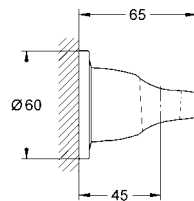

27 190 000
27 190 KSO

krom
kadife siyahı

482 TL
685 TL

GROHE Ondus®
Duş çıkış dirseği 1/2"
bağlantı dişi 1/2"
entegre çek valf

27 188 000
27 188 KSO

krom
kadife siyahı

640 TL
825 TL

GROHE Ondus®
El duşu askısı
duvar tipi
sabit