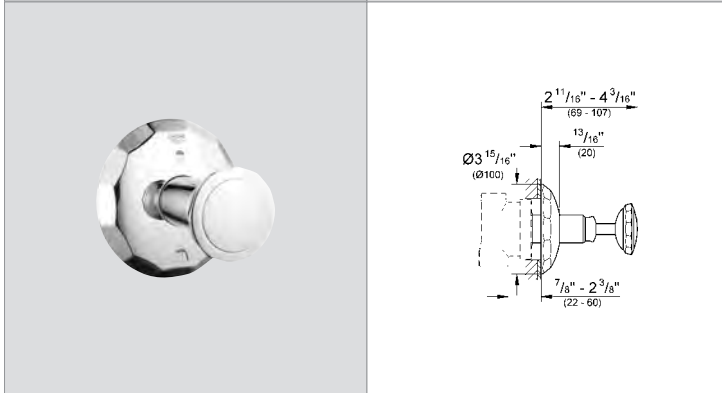

19 271 000 krom 390 TL
19 271 ENO nikel 560 TL
19 271 VPO krom/Swarovski® Kristal 810 TL

Kensington
Üç yönlü yön deęiřtirici
Corona volanı
29 712 000 ile beraber sipariş edilir
iç gövde hariç
duvar cantalı rozet
vidalanabilir
ayarlanabilir montaj derinliği
GROHE StarLight® krom kaplama