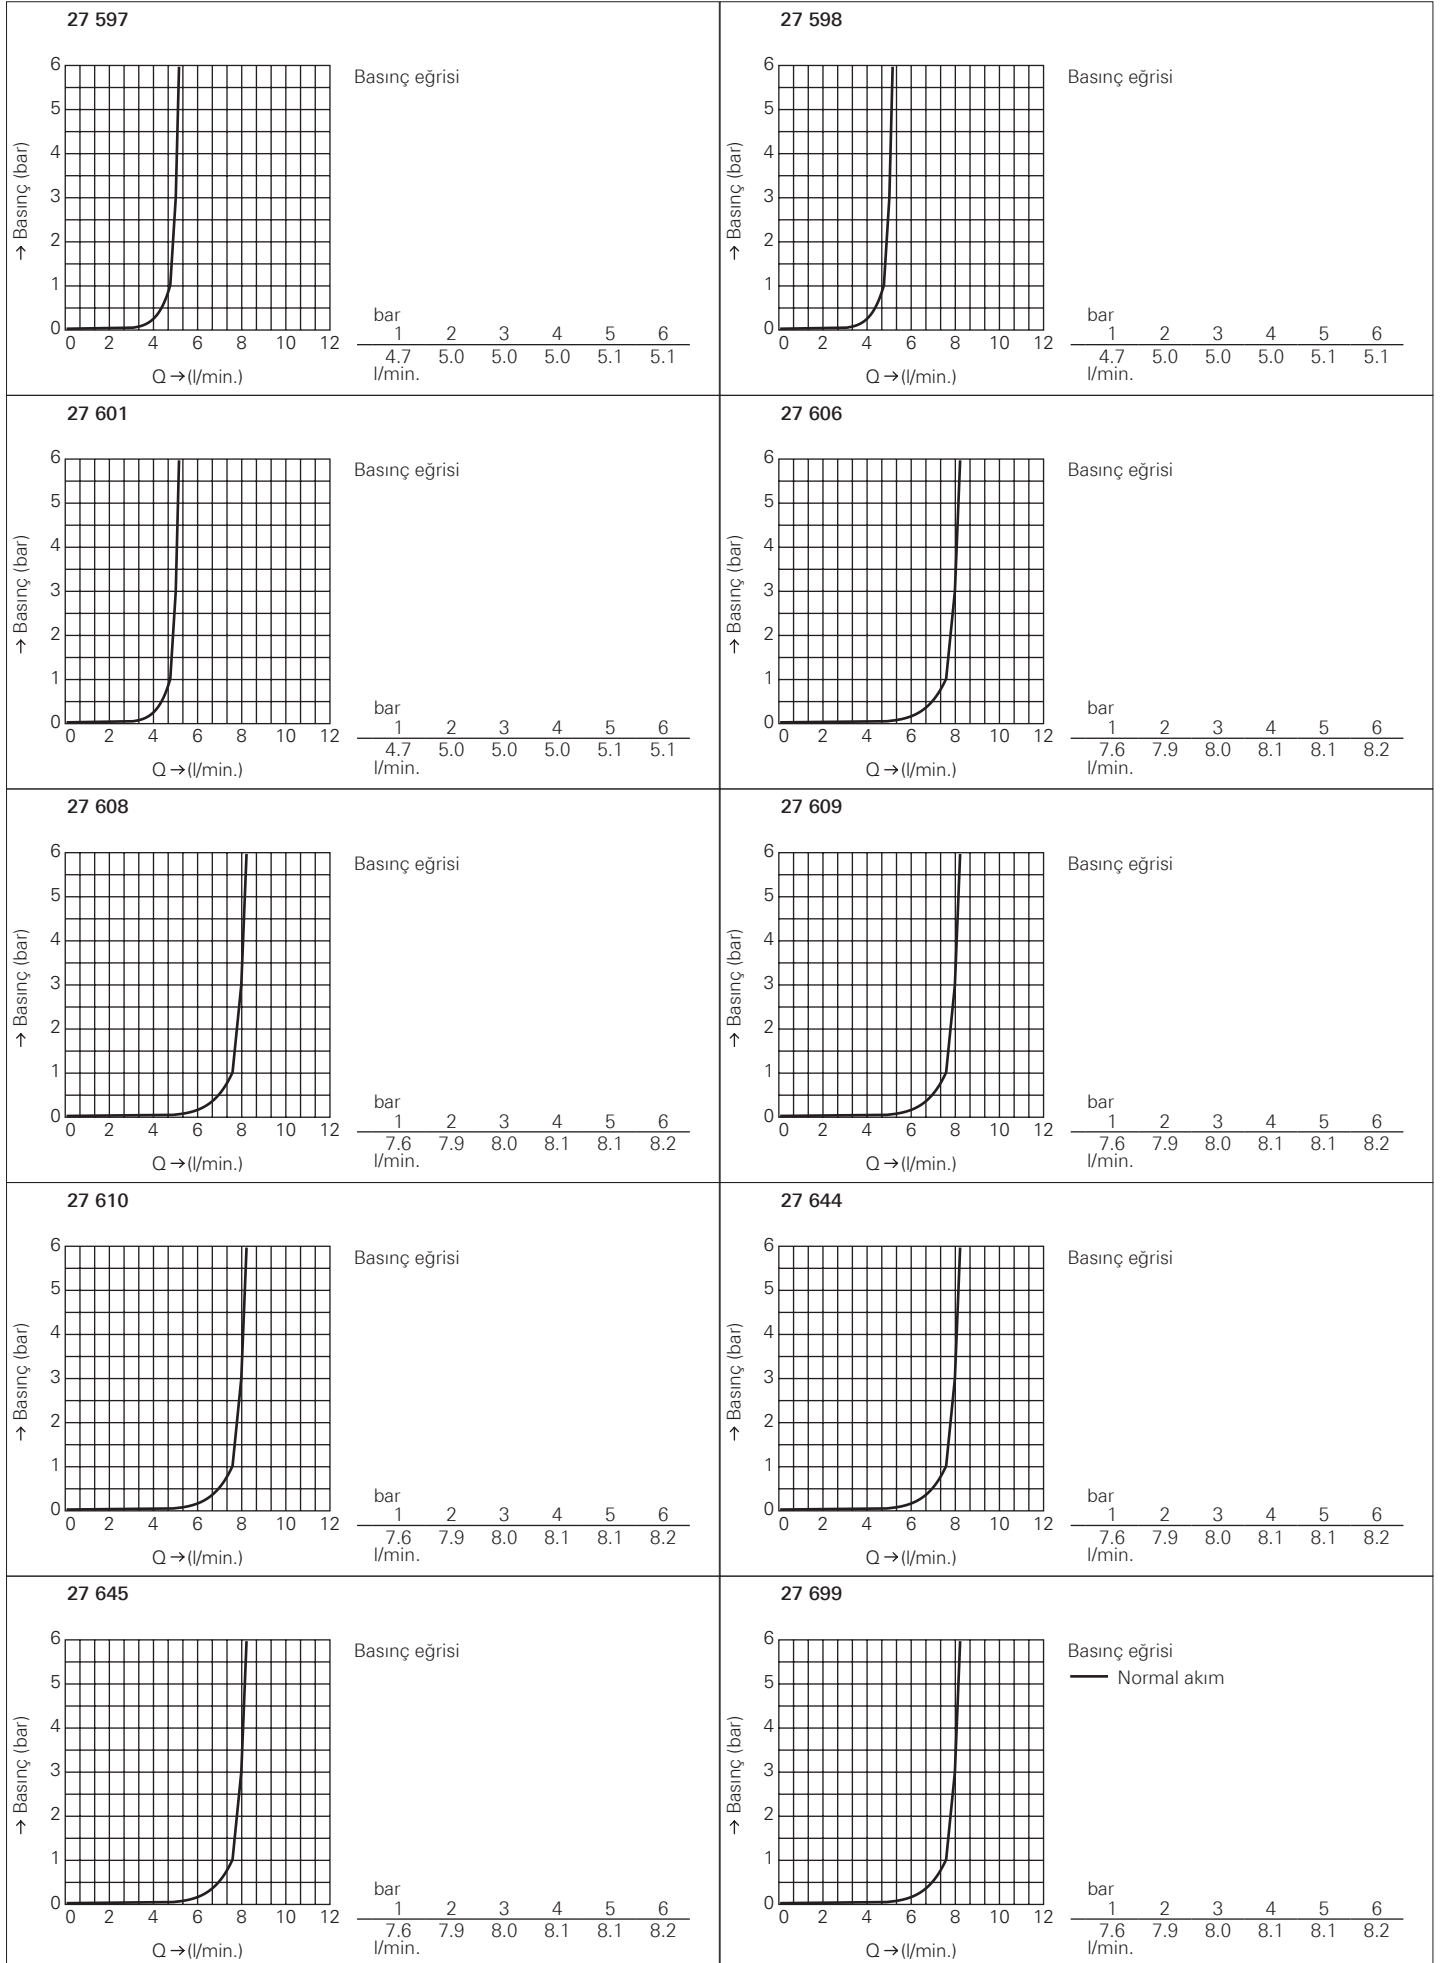

27 389

Baskınç eğrisi
— Tepe duşu
- - - El duşu

bar	1	2	3	4	5	6
	8.1	11.4	14.0	16.2	18.1	19.8
	6.4	9.0	11.0	12.7	14.2	15.6
	l/min.					

GROHE AKIŞ ŞEMALARI

GROHE AKIŞ ŞEMALARI

GROHE AKIŞ ŞEMALARI

GROHE AKIŞ ŞEMALARI