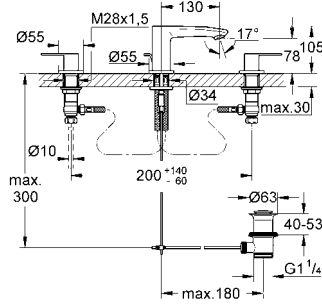

20 208 002

krom

805 TL

Eurostyle Cosmopolitan 3 delikli lavabo bataryası

perlatörlü çıkış ucu
metal kumanda kolu
GROHE StarLight® krom kaplama
seramik salmastra 1/2", 90°
sifon kumanda seti 1 1/4"
GROHE QuickFix™ montaj sistemi
basınca karşı dayanıklı spiral bağlantı hortumları
orta gövde ve yan valfler arasında
bağlantı somunu 10,5 mm