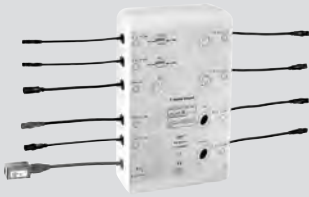

GROHE F-DIGITAL DELUXE

Ürün Kodu

Renk

Fiyat (TL)

35 034 000

375 TL

Grotherm F 27 621 000 için iç gövde

Grotherm kişisel duş sistemi için kullanılır çıkarılabilir koruma kapağı ile birlikte iç gövde duvar montajı için su geçirmez membran taşma kapaklı alçıpanel ve tuğla duvar montajı için uygundur ön ve arka duvarda montaj noktaları piring gövde 1/2" bağlantılar montaj derinliği 70 - 95 mm

YENİ

36 358 000

5.440 TL

GROHE F-digital Deluxe Ana dağıtım panosu

ışık, ses ve buhar modüllerinin bağlantısı için içerdiği parçalar:

1. 2 priz bağlantısı, her biri bir çift ses modülü için (36 360 000)
   - 2 priz bağlantısı, her biri bir çift ışık modülü için (36 359 000) veya ışık modülü entegreli tepe duşu için (27 865 000)
   - 2 priz bağlantısı, buhar modülü için (36 368 000), buhar jeneratörü ve ısı sensörü bağlantısı dahil
   - 2 priz bağlantısı güç kaynağı için (her bir güç kaynağı için maksimum 4 ışık/ses cihazı)
   - 2 priz bağlantısı dijital kontrol ünitesi için (voltaj ve veri hattı sağlar)
2. CE onaylı
   bakım için ulaşılabilir olmalıdır
   opsiyonel olarak ana ünite kutusu ekstra cihaz 36 367 000 içine yerleştirilebilir

YENİ

36 367 000

1.380 TL

GROHE F-digital Deluxe Ana ünite kutusu için iç gövde

ana ünite kutusu (36 358 000) ile birlikte kullanım 550 x 700 x 110 mm yükseklik (100 mm) ve derinlik (50 mm) ayarlanabilir montaj için çıkarılabilir ön panel duvara montaj için ayarlanabilir ön plaka galvanize ve pudra kaplı (RAL 9010, beyaz) çelik plaka 1 mm kalınlığında çelik plaka 2 montaj sürgüsü, güç kaynağı kolu ve montaj materyalleri ile

YENİ

42 429 000

430 TL

GROHE F-digital Deluxe Güç kaynağı ünite kutusu