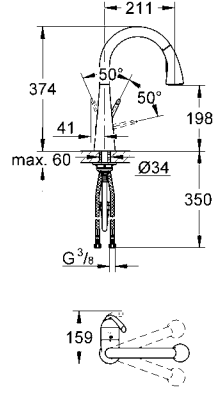

YENİ

Ürün Kodu

Renk

Fiyat (TL)

32 294 001
32 294 SD1

krom
paslanmaz çelik

1.280 TL
2.410 TL

Zedra

Tek kumandalı eviye bataryası

tek delikli montaj
döner çıkış ucu
hareket eksenini 360°
ayarlanabilir akış limitleyici
spiralli çift akış kontrolü - normal akış ve el duşu arasında geçiş
otomatik geri dönüş
entegre çek valf
perlatör / SpeedClean duş jeti arasında kilitlenebilir yön değiştirici
perlatöre otomatik dönüş
spiral bağlantı hortumları
hızlı montaj sistemi
entegre çek valf
SpeedClean kireç kırıcı sistem
GROHE SilkMove® 46 mm seramik kartuş
GROHE StarLight® krom kaplama
GROHE RealSteel® paslanmaz çelik gövde
önerilen en düşük basınç 1.0 bar