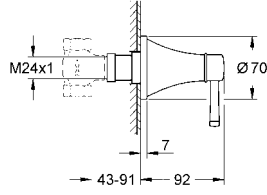

GROHE ANKASTRE STOP VALFLER

Ürün Kodu

Renk

Fiyat (TL)

19 944 000
19 944 IGO

krom
krom/altın

350 TL
420 TL

Grandera

Ankastre stop valf

opsiyonel olarak 29 032 000 ile kullanılabilir
opsiyonel olarak 29 034 000 ile kullanılabilir

GROHE StarLight® krom kaplama

montaj derinliği istenilen ölçüde ayarlanabilir

gizli taharet için 29 811 000 ile, duş sistemi için 29 802 000 ile birlikte sipariş edilir
önerilen en düşük basınç 1.0 bar