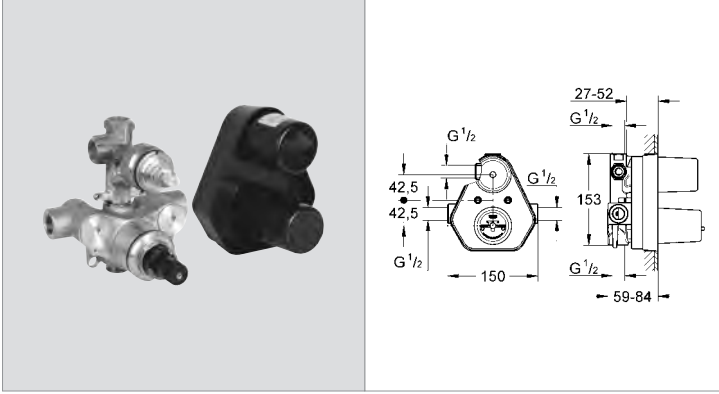

34 212 000

1.215 TL

İç gövde

duvar üstü kapak hariç
duvara monte

GROHE TurboStat® ile sabit sıcaklık
çok fonksiyonlu Aquadimmer:

üst çıkış 1/2" (duş)

sol çıkış 1/2" (çıkış ucu)

1/2" alt çıkış - sadece ayrı bir stop valf ile kullanılabilir

entegre çek valf ve filtre

GROHE EcoJoy® daha az su tüketimi ve mükemmel akış teknolojisi
montaj delikleri