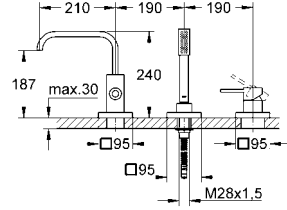

otomatik yön değiştiricili çıkış ucu banyo/duş

el duşu Sena (28 034 000)

metal duş hortumu 2000 mm

montaj gövdesi hariç

GROHE StarLight® krom kaplama

33 339 000

2.750 TL

Üç delikli tek kumandalı küvet bataryası montaj plakası