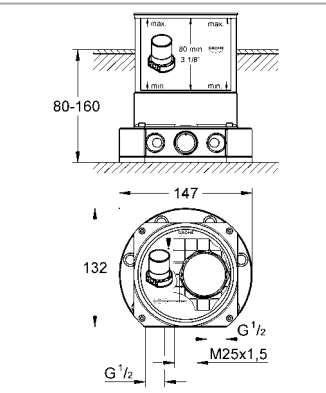

29 037 000

3.650 TL

4/5 delikli küvet bataryası için montaj plakası

küvet kenarına montaj için çerçeve
19 936 000 ile kullanımı opsiyoneldir
19 919 000 ile kullanımı opsiyoneldir
içerdiği parçalar:
montaj kasası
sıçrayan su için entegre drenaj kutusu

23 318 000
23 318 IG0

krom
krom/altın

8.350 TL
9.600 TL

Grandera
Tek kumandalı banyo bataryası
45 984 000 ile beraber sipariş edilir
Duvar içi montaj kutusu hariç
GROHE SilkMove® 46 mm seramik kartuş
GROHE StarLight® krom kaplama
otomatik yön değiştirici: banyo/duş
perlatörlü çıkış ucu
çıkış ucu uzunluğu 320 mm
duş çıkışına entegre çek valf 1/2"
el duşu askısı dahil
Grandera el duşu 7,6 l
metal duş hortumu 1250 mm
entegre çek valf
önerilen en düşük basınç 1.0 bar

45 984 000

1.470 TL

İç montaj gövdesi

yere montaj
dış gövde hariç
hatasız montaj için montaj plakası
zemin dengeleme 0-80 mm
1/2" su çıkışı
tapa
montaj parçaları

13 341 000
13 341 IG0

krom
krom/altın

880 TL
1.030 TL

Grandera
Çıkış ucu
duvar tipi
GROHE StarLight® krom kaplama
perlatörlü
çıkış ucu uzunluğu 177 mm
önerilen en düşük basınç 1.0 bar