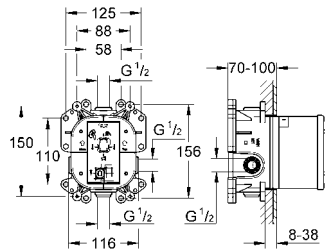

35 501 000

511 TL

GROHE Rapido E

Ankastré iç gövde

universal ankastré banyo ve duş bataryaları ile kullanım için

dış gövde hariç

yatay montaj derinliği 70 mm - 100 mm

montajı kolay, hazır montajlı ve test edilmiş ünite

GROHE SilkMove® 46 mm seramik kartuş

ayarlanabilir akış limitleyici

montajı güvenli, sabit iç gövde ve korumalı şablon

tuğla ve alçı duvar için montaj opsiyonlu

duvar contası

tüm bağlantılar 1/2"

banyo bataryası için yön değiştirici

pirinç gövde

akustik grubu 1: DIN4109'a uygun (gövde içinde entegre ses izolatörü)