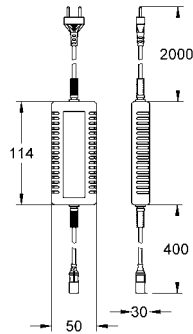

42 429 000

430 TL

GROHE F-digital Deluxe Güç kaynağı ünite kutusu

ana dağıtım panosu (36 358 000) için güç kaynağı her bir güç kaynağı 2 ışık/ses modülü (36 359 000) veya ışık modülü entegreli tepe duşu (27 865 000) için bir güç kaynağı ile 4 modül (ışık/ses) çalıştırılabilir ana ünite kutusuna maksimum 2 güç kaynağı (maksimum 8 cihaz) bağlanabilir

- ışık modülü içeren tepe duşu (27 865 000): 4 cihaz
- her bir ışık modülü için 1 cihaz
- her bir ses modülü için 1 cihaz

güç girişi: 90-240 V AC, 50-60 Hz
güç çıkışı: 12 V DC
CE onaylı

YENİ