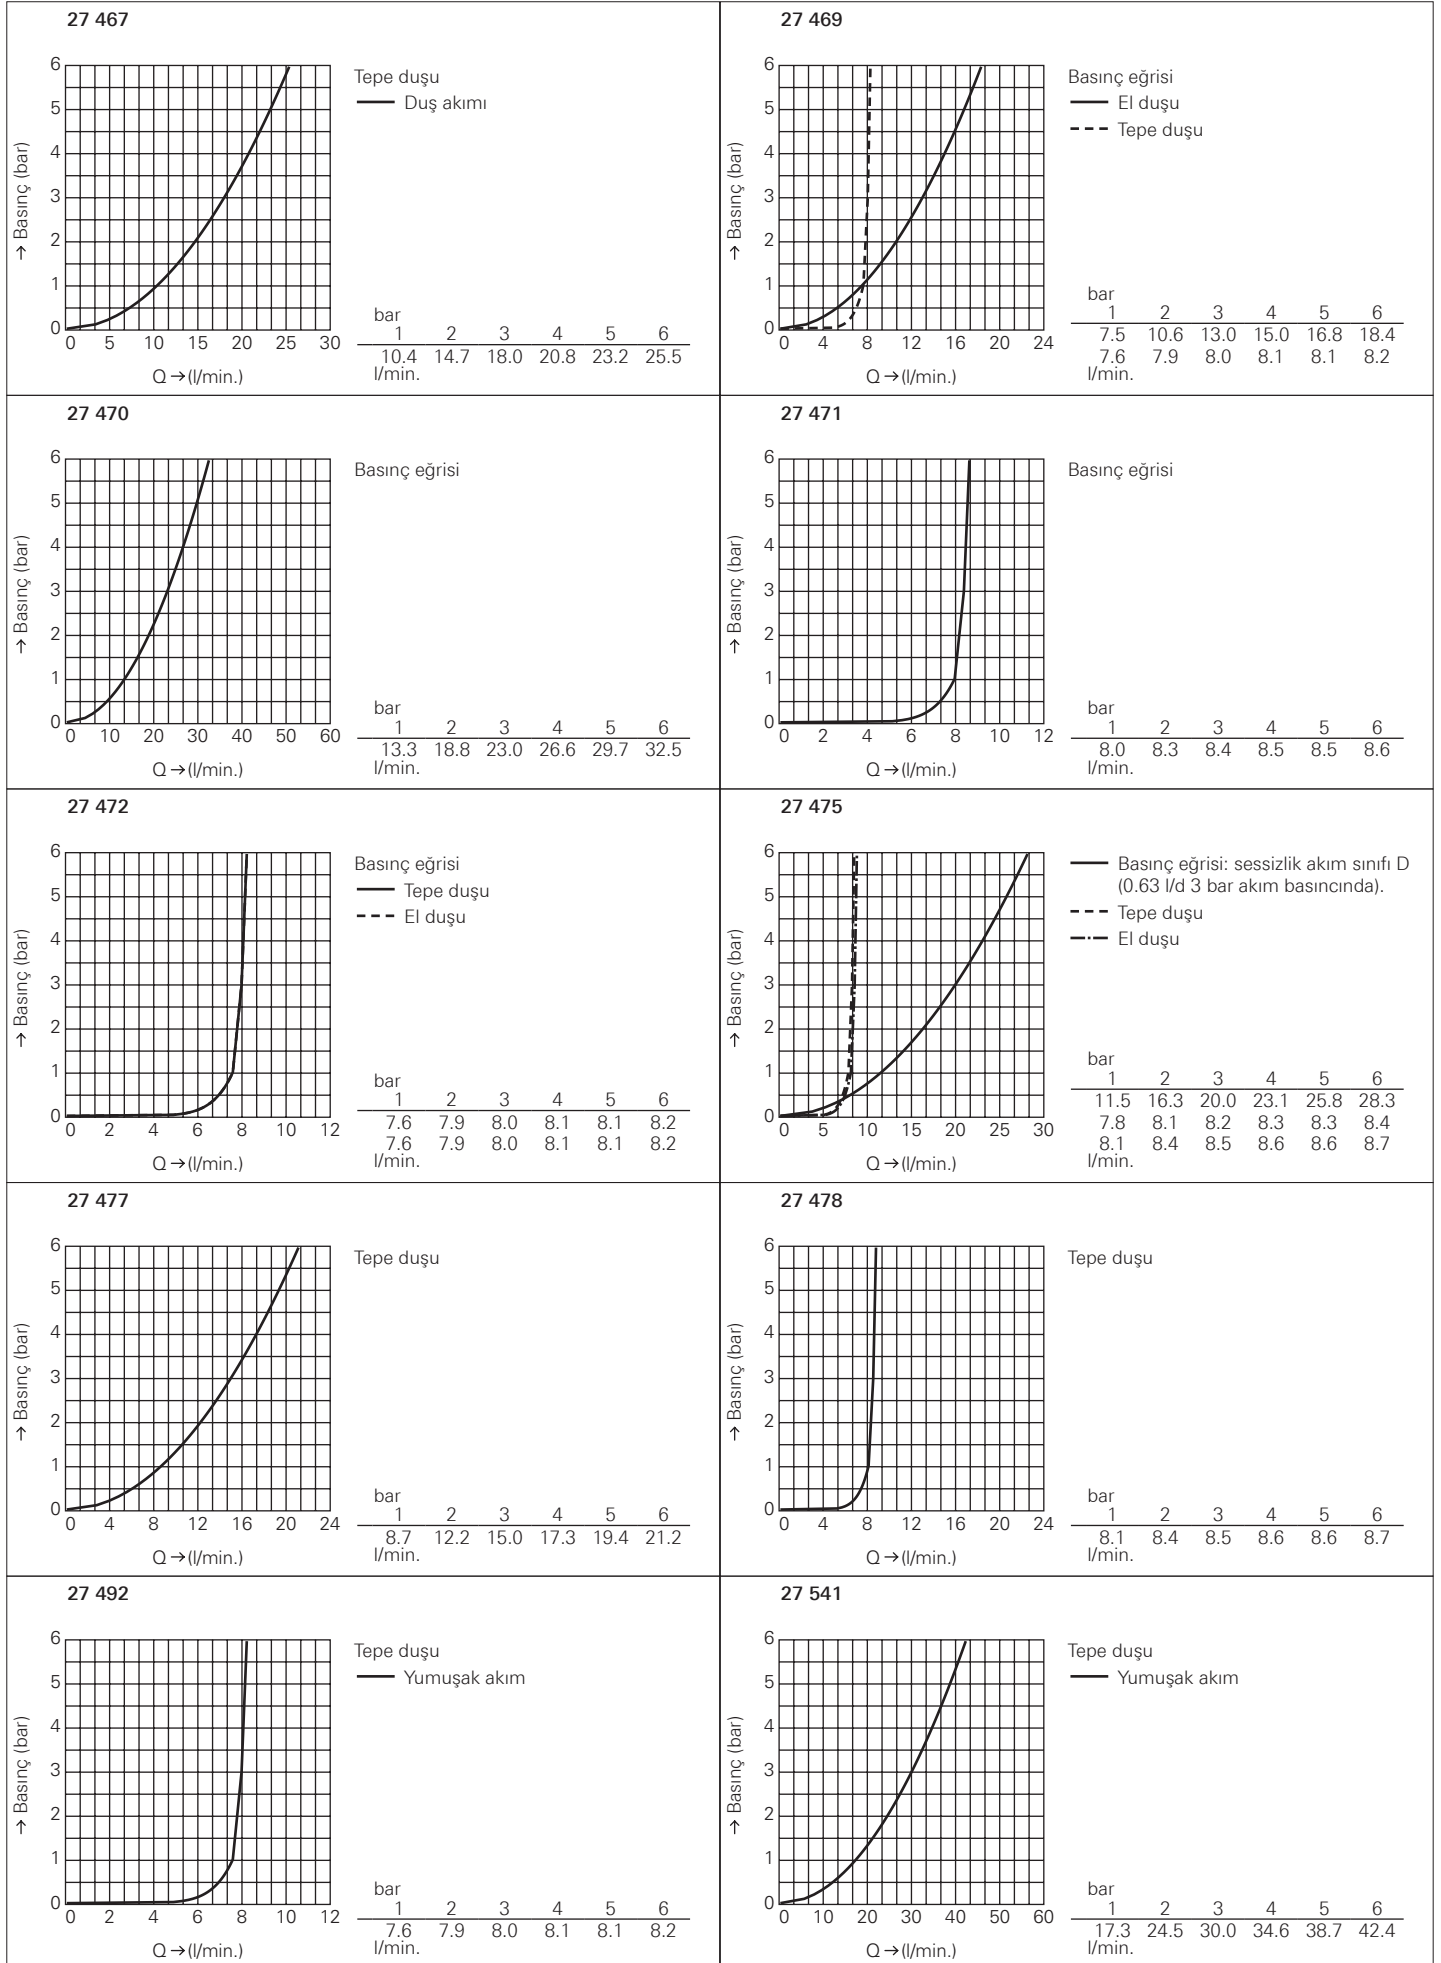

27 389

Baskınç eğrisi
— Tepe duşu
- - - El duşu

bar	1	2	3	4	5	6
	8.1	11.4	14.0	16.2	18.1	19.8
	6.4	9.0	11.0	12.7	14.2	15.6
	l/min.					

GROHE AKIŞ ŞEMALARI

GROHE AKIŞ ŞEMALARI

GROHE AKIŞ ŞEMALARI

GROHE AKIŞ ŞEMALARI