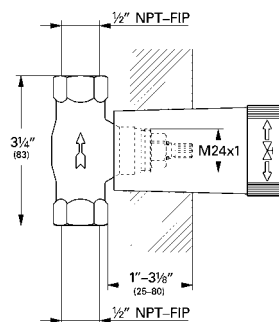

29 273 000

96 TL

Ankastre kumanda için iç gövde
dişli bağlantı parçası 1/2"

Ürün Kodu

Renk

Fiyat (TL)

		<p>29 274 000</p> <p>Ankastre stop valf için iç gövde dişli bağlantı parçası 3/4"</p>	<p>120 TL</p>
		<p>29 712 000</p> <p>Yön değiştirici için iç gövde dış gövde hariç duvara monte seramik diskler pirinç döküm 1/2" su çıkışı 2 çıkış 1/2" koruma şablonu</p>	<p>580 TL</p>
		<p>25 506 000 25 506 ZB0</p> <p>Geneva Dört delikli küvet bataryası volanlar hariç çıkış ucu 10" yüksek model 1/2" valfler el duşu Geneva duş hortumu 2000 mm çıkış ucu ve yan valfler arasında basınca dayanıklı spiral bağlantı hortumları Geneva çapraz ve düz volanlar 18 733 000 / 18 734 000 için GROHE StarLight® krom kaplama</p>	<p>krom bronz</p> <p>2.760 TL 5.400 TL</p>
		<p>13 612 000 13 612 ZB0</p> <p>Geneva Çıkış ucu duvar tipi bağlantı dişi 3/4" Sistra akış limitleyici çıkış ucu uzunluğu 156 mm GROHE StarLight® krom kaplama</p>	<p>krom bronz</p> <p>400 TL 570 TL</p>
		<p>13 610 000 13 610 ZB0</p> <p>Geneva Yön değiştiricili çıkış ucu duvar tipi bağlantı dişi 3/4" Sistra akış limitleyici çıkış ucu uzunluğu 156 mm GROHE StarLight® krom kaplama</p>	<p>krom bronz</p> <p>620 TL 860 TL</p>