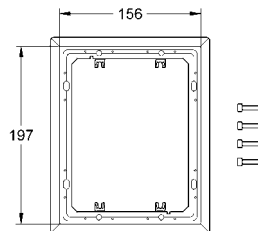

GROHE KUMANDA PANELLERİ

Ürün Kodu

Renk

Fiyat (TL)

38 699 001

krom

1.860 TL

Tectron Surf

Fotoselli kumanda paneli

transformatör 100-230 V AC, 50-60 Hz, 6 V DC

GD 2 rezervuar için

ankastre montaj

CE onaylı

kapak 156 x 197 mm

fotoselli kontrol

servo motor

7 önceden ayarlanmış program

24/72 saatte bir otomatik yıkama

zaman ve kullanıcıya göre ayarlanabilir

temizleme modu

36 206 000 kumanda kullanımı ile ek fonksiyonlar

ayarlanabilir yıkama (3 - 9 l) manüel ve kumanda ile ayarlama

kumanda ile ayarlanabilir kullanım uzaklığı

GROHE EcoJoy®, daha az su ve mükemmel akış teknolojisi

GROHE StarLight® krom kaplama

38 796 000

92 TL

GROHE Fresh retro-fit set

pnömomatik yıkama valfi ve küçük kontrol şaftı ile GROHE gömme rezervuar için

ahşap, cam veya metal yüzeyli Skate Cosmopolitan için uygun değildir

açma fonksiyonlu sabitleme çerçevesi

aromatik sekme destekleri için kutu

tüm GROHE kumanda panelleri 156 x 197 mm için

38 957 000

237 TL

Montaj seti

cam yüzeyli Skate Cosmopolitan duvar paneli montajı için

GD2 ve 80 mm gömme rezervuar ile uyumlu

plastik montaj çerçevesi, krom panel

minimum 8 mm seramik kalınlığı

dikey veya yatay kullanım

koruma paneli

duvar paneli için sökme parçası

montaj parçaları

38 958 000

189 TL

Kapak çerçevesi

krom kaplama plastik

geniş seramik birleşimlerini gizlemek için 8 mm çerçeve