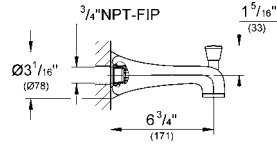

13 199 000
13 199 EN0

krom
nikel

665 TL
845 TL

Somerset
Yön değiştiricili çıkış ucu
çıkış ucu uzunluğu 171 mm
GROHE StarLight® krom kaplama

GROHE AKSESUARLAR

Aksesuarlar

GROHE Ondus®	26
Allure Brilliant	27
Allure	28
Eurocube	29
Essentials	30
Grandera	31
Sinfonia	32