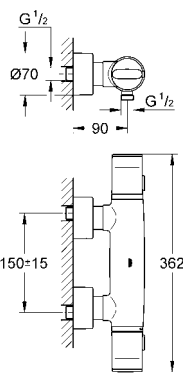

34 258 000
34 258 KSO

krom
kadife siyahı

2.010 TL
3.165 TL

GROHE Ondus®
Termostatik duş bataryası
duvar tipi
Carbodur salmastra 1/2", 180°
duş alt çıkışı 1/2"
entegre filtre
ekzantrik
entegre çek valf
GROHE EcoJoy® daha az su tüketimi ve mükemmel akış teknolojisi
GROHE CoolTouch® el yakmayan yüzey
GROHE TurboStat® ile sabit sıcaklık
GROHE Ecobutton® %50 su tasarrufu sağlayan ekonomi butonu
GROHE SafeStop 38°C'de sabitlenebilir sıcaklık