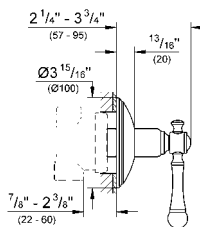

19 325 000
19 325 ZB0

krom
bronz

298 TL
520 TL

Bridgeford Üç yollu yön değiştirici

29 712 000 ile beraber sipariş edilir
iç gövde hariç
duvar cantalı rozet
vidalanabilir
ayarlanabilir montaj derinliği
GROHE StarLight® krom kaplama