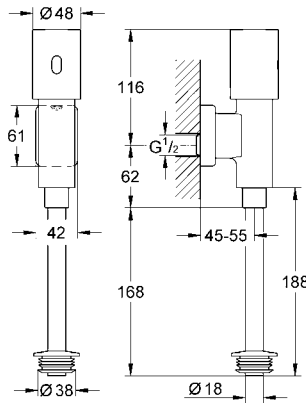

37 421 000

krom

1.070 TL

Tectron Rondo

Fotoselli pisuar kumanda paneli

pilli 6 V, lityum pil, tip: CR-P2

duvar dışı montaj

akış basıncı minimum 0.5 bar

maksimum çalışma basıncı 10 bar

G 1/2

CE onaylı

metal gövde

LongLife (uzun ömürlü) pilli elektronik

pil ömrü: yaklaşık 7 yıl (günlük 150 kullanım için)

7 önceden ayarlanmış program

24/72 saatte bir otomatik yıkama

zaman ve kullanıcıya göre ayarlanabilir

temizleme modu

pil durumu kontrolü

36 206 000 kumanda kullanımı ile ek fonksiyonlar

manüel veya kumanda ile ayarlanabilir akış miktarı

kumanda ile ayarlanabilir kullanım uzaklığı

entegre stop valf

plastik bağlantılı yıkama borusu

GROHE StarLight® krom kaplama