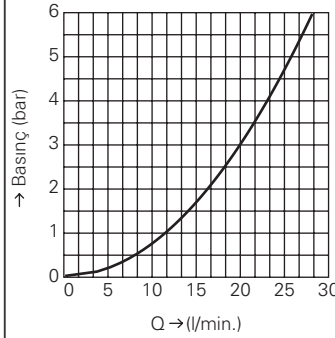

Basınç eğrisi

bar	1	2	3	4	5	6
l/min.	11.5	16.3	20.0	23.1	25.8	28.3

28 388