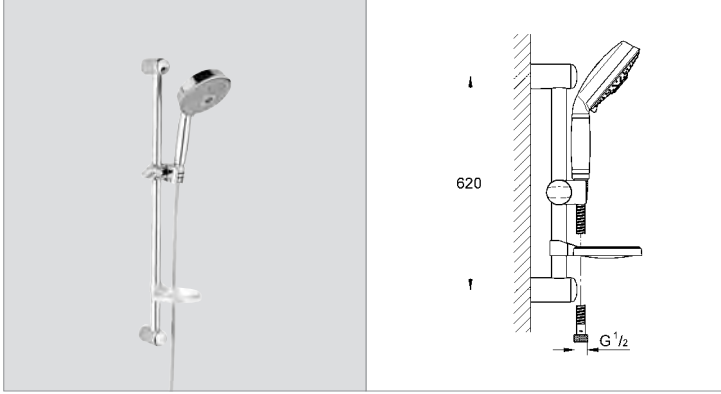

GROHE RAINSHOWER NEXT GENERATION

Ürün Kodu

Renk

Fiyat (TL)

27 139 000

Rainshower® Rustic 130

Sürgülü duş seti 3 akışlı

duş sürgüsü 600 mm (28 666)

el duşu Rustic 130 (27 127)

Rotaflex duş hortumu 1750 mm (28 410)

sabunluk

SpeedClean kireç kırıcı sistem

Twistfree - dolanmayan hortum

GROHE StarLight® krom kaplama

uzun ömür için **Inner WaterGuide**

krom

485 TL