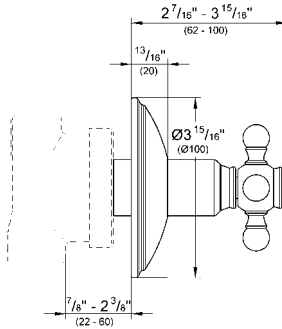

Geneva

Üç yönlü yön değiştirici

çapraz volanla birlikte
29 712 000 ile beraber sipariş edilir
iç gövde hariç
montaj derinliği istenilen ölçüde ayarlanabilir
22 - 60 mm
standart beyaz kapakları değiştirmek için 45 953 kullanılır
GROHE StarLight® krom kaplama