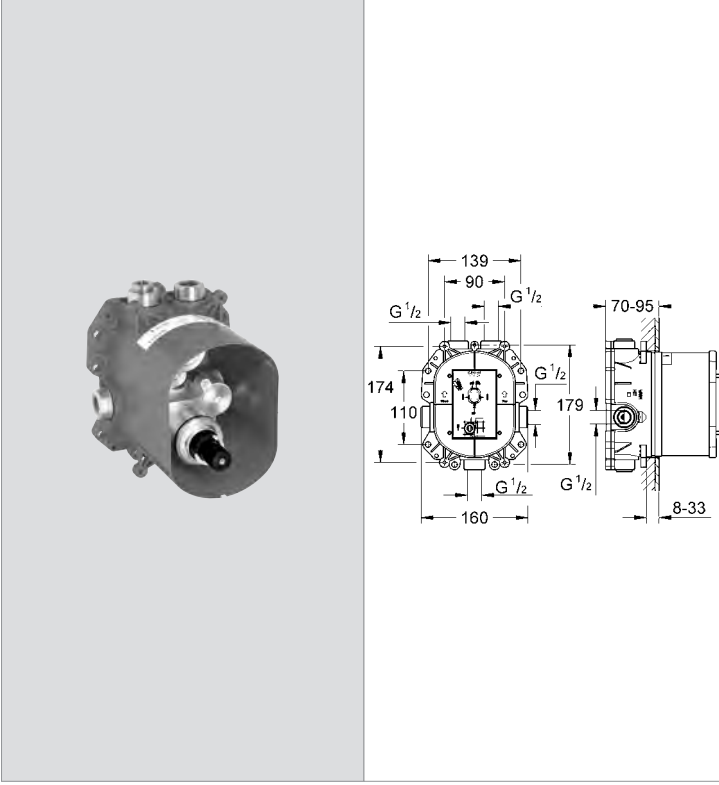

tuğla ve alçı duvar için montaj opsiyonlu

duvar contası

banyo bataryası için Aquadimmer veya duş bataryası için stop valf

pirinç gövde

entegre çek valf ve filtre

GROHE EcoJoy® daha az su tüketimi ve mükemmel akış teknolojisi