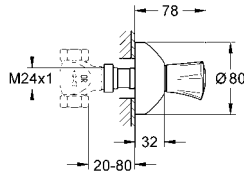

19 808 001

krom

73 TL

Costa L Ankastr stop valf

gizli taharet sistemi için 29 811 000 ile, duş sistemi için 29 802 000 ile sipariş edilir
montaj derinliği istenilen ölçüde ayarlanabilir

20-80 mm

duvar contalı rozet

vidalanabilir

metal volan

ısı izolasyonlu

işaretleme: mavi

GROHE StarLight® krom kaplama