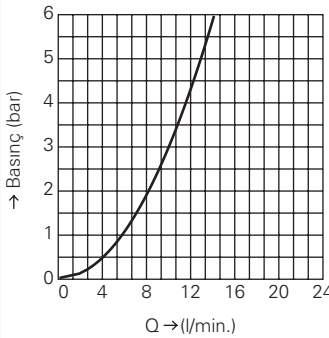

Basınç eğrisi: sessizlik akım sınıfı A (0.25 l/d 3 bar akım basıncında).

bar	1	2	3	4	5	6
l/min.	5.8	8.2	10.0	11.5	12.9	14.1

32 193