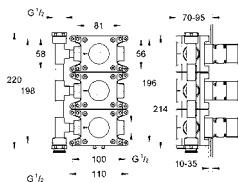

35 031 000

1.680 TL

Rapido C

27 625 000 için iç gövde

Grotherm kişisel duş sistemi için kullanılır çıkarılabilir koruma kapağı ile birlikte iç gövde duvar montajı için su geçirmez membran alçıpanel ve tuğla duvar montajı için uygundur ön ve arka duvarda montaj noktaları pirinç gövde önceden monte edilmiş seramik kartuş 3/4" 3 giriş ve 3 çıkış 1/2" bağlantı dişi 3 barda akış seviyesi - 1 valf açıksa 55 l/dk. - 2 valf açıksa 110 l/dk. - 3 valf açıksa 140 l/dk. montaj derinliği 70 - 95 mm