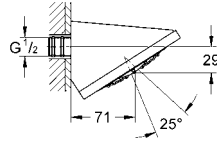

Tepe duşu 1 akışlı

duvar tipi
127 x 127 mm

GROHE DreamSpray® mükemmel akış
mafsallı ($\pm 12.5^\circ$ döner açılı) akış limitleyici
GROHE FlowBalance - akış düzenleyici vida
teflon sızdırmazlık contalı bağlantı dişi 1/2"
SpeedClean kireç kırıcı sistem
GROHE StarLight® krom kaplama