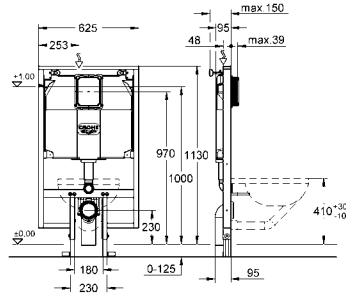

GROHE RAPID SL

Ürün Kodu

Renk

Fiyat (TL)

38 994 000

1.100 TL

Rapid SL

küçük ve dar banyolar için
gömme rezervuar 80 mm
ufak bakım erişimi

1.13 m montaj yüksekliği

gövde genişliği
duvar üstü montajlar veya alçıpan uygulamalar için
elektrostatik kaplamalı çelik çerçeve, kendinden destekli
kuru kaplama için komple ön montajlı

sabit bağlantılar ile

tekli montaj için

hızlı ayarlama, kilitlenebilir

sabitleme elemanları

2 WC sabitleme civatası

seramik sabitleme parçaları

180/230 mm mesafeli sabitleme civataları

çıkış dirseği Ø 80 mm

derinlik ayarlanabilir

redüksiyon parçası Ø 80/100 mm

giriş ve çıkış bağlantı seti

gömme rezervuar 80 mm, 6 - 9 l

fabrika ayarı 6l ve 3l

3 çalışma modlu pnömomatik boşaltma valfi: çift akım, start/stop veya kesintisiz

üstten veya arkadan temiz su girişi

düşük ses (grup I, Alman ses şartnamesine göre)

terlemeye karşı izolasyonlu

spiral hortum bağlantılı temiz su bağlantısı 1/2"

yapım esnasında koruması dahil bakım şaftının montajı için alet gerekmemektedir,

dikey kullanım için

duvar üstü montaj için aksesuarlar

GROHE EcoJoy®, daha az su ve mükemmel akış teknolojisi