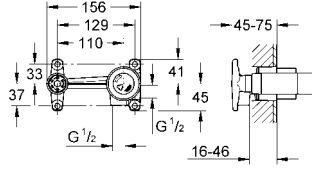

33 769 000

490 TL

Ankastre iç gövde

2 delikli lavabo bataryası için
duvara monte
dış gövde hariç
montaj derinliği 45 - 75 mm
GROHE SilkMove® 46 mm seramik kartuş
ayarlanabilir akış limitleyici
şablonlu