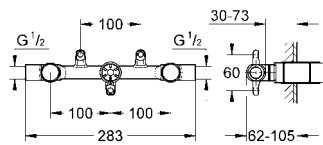

Ankastre iç gövde
3 delikli lavabo bataryası için
duvara monte
dış gövde hariç
montaj derinliği 30 - 75 mm
pirinç pres döküm
şablonlu