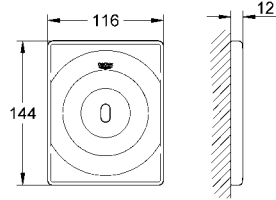

GROHE KUMANDA PANELLERİ

Ürün Kodu

Renk

Fiyat (TL)

37 336 001

krom

1.340 TL

Tectron Surf

Fotoselli pisuar kumanda paneli

son montaj için dış set
Rapido U için
transformatör 100-230 V AC, 50-60 Hz, 6 V DC
akış basıncı minimum 0.5 bar
maksimum çalışma basıncı 10 bar
CE onaylı
fotoselli kontrol
7 önceden ayarlanmış program
24/72 saatte bir otomatik yıkama
zaman ve kullanıcıya göre ayarlanabilir
temizleme modu
36 206 000 kumanda kullanımı ile ek fonksiyonlar
manüel veya kumanda ile ayarlanabilir akış miktarı
kumanda ile ayarlanabilir kullanım uzaklığı
filtreli ve solenoid valfli kartuş
ön kapak 116 x 144 mm
GROHE StarLight® krom kaplama