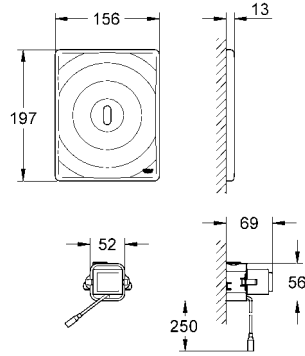

GROHE KUMANDA PANELLERİ

Ürün Kodu

Renk

Fiyat (TL)

38 699 001

krom

1.860 TL

Tectron Surf

Fotoselli kumanda paneli

transformatör 100-230 V AC, 50-60 Hz, 6 V DC

GD 2 rezervuar için

ankastre montaj

CE onaylı

kapak 156 x 197 mm

fotoselli kontrol

servo motor

7 önceden ayarlanmış program

24/72 saatte bir otomatik yıkama

zaman ve kullanıcıya göre ayarlanabilir

temizleme modu

36 206 000 kumanda kullanımı ile ek fonksiyonlar

ayarlanabilir yıkama (3 - 9 l) manüel ve kumanda ile ayarlama

kumanda ile ayarlanabilir kullanım uzaklığı

GROHE EcoJoy®, daha az su ve mükemmel akış teknolojisi

GROHE StarLight® krom kaplama