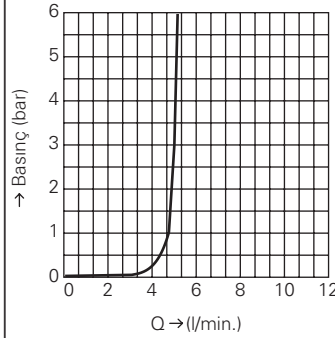

Basınç eğrisi

20 389