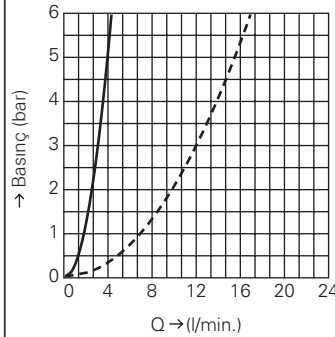

Basınç eğrisi ayarlanabilir

— Min.

- - - Maks.

bar	1	2	3	4	5	6
l/min.	1.7	2.4	3.0	3.5	3.9	4.2
l/min.	6.9	9.8	12.0	13.9	15.5	17.0

28 419