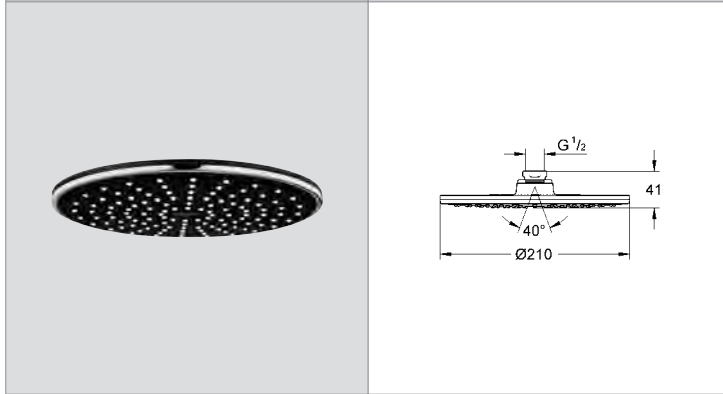

27 287 000

27 287 KS0

krom

kadife siyahı

1.160 TL

1.720 TL

GROHE Ondus®

Rainshower tepe duşu

metal

Ø 210 mm

SpeedClean kireç kırıcı sistem

mafsallı bağlantı 20° ± 20°

bağlantı dişi 1/2"

GROHE StarLight® krom kaplama

GROHE DreamSpray mükemmel akış