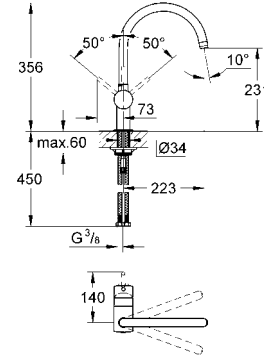

32 917 000

krom

650 TL

Minta

Tek kumandalı eviye bataryası

C tipi çıkış ucu

tek delikli montaj

GROHE SilkMove® 46 mm seramik kartuş

GROHE StarLight® krom kaplama

döner çıkış ucu

ayarlanabilir hareket eksenini 0°/ 150°/ 360°

perlatörlü

spiral bağlantı hortumları

hızlı montaj sistemi

opsiyonel sıcaklık limitleyici ref.no 46 308