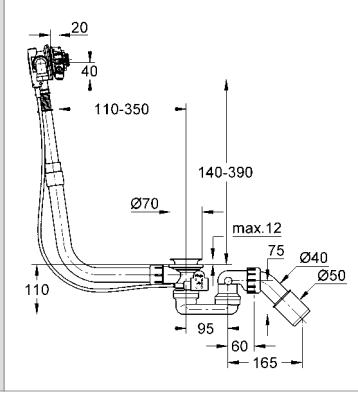

28 991 000

Talentofill

Talentofill küvet tropleni

farklı formlu banyo küvetleri için
sifon ve 45°'lik çıkış dirseği ile birlikte
anti-vakum cihazı hariç
DIN 1988'e göre montaj
sadece anti-vakum ile birlikte
A2 tip
Talentofill bağlantı seti (28 995 000)
duvar üstü kapak hariç

600 TL