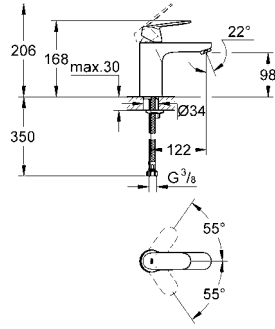

GROHE EUROCOSMO

Ürün Kodu

Renk

Fiyat (TL)

YENİ

23 327 000

krom

340 TL

Eurocosmo

Tek kumandalı lavabo bataryası

tek delikli montaj
orta yükseklik
metal kumanda kolu
GROHE SilkMove® 35 mm seramik kartuş
GROHE StarLight® krom kaplama
ayarlanabilir akış limitleyici
GROHE EcoJoy® perlatör 5.7 l/dk.
sifon kumandasız
spiral bağlantı hortumları
GROHE QuickFix® hızlı montaj sistemi
opsiyonel sıcaklık limitleyici ref. no 46 505 000