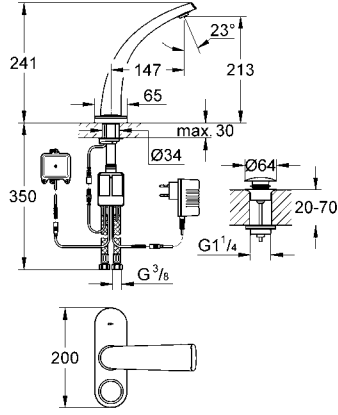

36 045 000
36 045 KS0

krom
kadife siyahı

8.400 TL
8.740 TL

GROHE Ondus®

Dijital lavabo bataryası

dijital gösterge ekranı
duvar tipi
aydınlatmalı simgeleri olan dokunmatik kumanda paneli
entegre dijital gösterge ve kolay menü yönlendirmesi
ekranda pil durumu göstergesi
entegre sıcaklık sensörü
perlatörlü
çıkış ucu uzunluğu 178 mm
bas-aç gider seti 1 1/4"
dijital akış limitleyici
programlanabilir, otomatik güvenli kapama (varsayılan ayarlar)
CE onaylı
36 065 000 ankastre gövde ve 36 074 000 montaj kiti ile beraber sipariş edilmelidir
bu ürünün kullanımı için elektrik sistemine UPS bağlatılması gerekmektedir