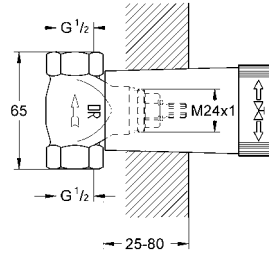

29 811 000

76 TL

Ankastre stop valf için iç gövde

hazır montajlı seramik salmastra 1/2"
180°
dişli bağlantı parçası 1/2"
ayarlanabilir montaj derinliği
25 - 80 mm
pirinç pres döküm
önerilen en düşük basınç 1.0 bar