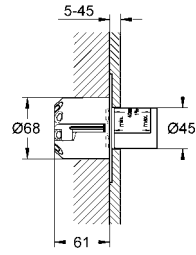

GROHE ONDUS® DIJITAL

Ürün Kodu

Renk

Fiyat (TL)

36 076 000

1.230 TL

**GROHE Ondus®
Montaj kiti**
dijital Aquafountain 27 191 000 için kullanılır

36 068 000

960 TL

**GROHE Ondus®
Montaj kiti**
dijital kumanda paneli 36 050 000 için kullanılır
dijital kumanda paneli 36 047 000 için kullanılır

36 069 000

3.200 TL

**GROHE Ondus®
Montaj kiti**
dijital banyo bataryası 36 048 000 için kullanılır