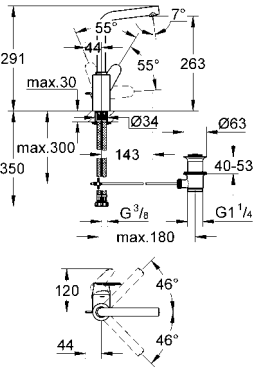

23 054 002

krom

655 TL

Eurodisc Cosmopolitan

Tek kumandalı lavabo bataryası

tek delikli montaj

GROHE StarLight® krom kaplama

GROHE SilkMove® 35 mm seramik kartuş

ayarlanabilir akış limitleyici

metal kumanda kolu

istendiğinde kilitlenebilir döner çıkış ucu

perlatörlü

spiral bağlantı hortumları

sifon kumanda seti 1 1/4"

GROHE QuickFix™ Plus montaj sistemi

gizlenmiş kumanda kolu montajı

opsiyonel sıcaklık limitleyici ref. no 46 505 000