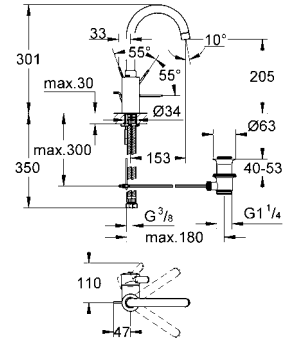

32 830 000

krom

545 TL

Eurocosmo

Tek kumandalı lavabo bataryası

tek delikli montaj
metal kumanda kolu
GROHE SilkMove® 35 mm seramik kartuş
GROHE StarLight® krom kaplama
ayarlanabilir akış limitleyici
istendiğinde kilitlenebilir döner çıkış ucu
perlatörlü
spiral bağlantı hortumları
sifon kumanda seti 1 1/4"
GROHE QuickFix® hızlı montaj sistemi
gizlenmiş kumanda kolu montajı
opsiyonel sıcaklık limitleyici ref. no 46 505 000