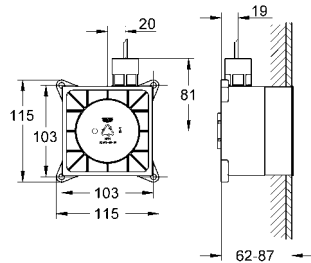

GROHE F-DIGITAL DELUXE

Ürün Kodu

Renk

Fiyat (TL)

36 359 000

krom

3.500 TL

50

Rainshower F Işık sistemi

her modül 127 x 127 mm

4 LED aydınlatma: gökkuşağı renklerinde değişen isteğe göre ayarlanabilen renk seçeneği aydınlatma içerdiği parçalar:

1. 2 priz bağlantılı 1 ışık modülü
   - 1 priz bağlantılı 1 ışık modülü
2. su geçirmez & paslanmaya karşı korumalı güç kaynağı: 12 V DC
   CE onaylı

GROHE StarLight® krom kaplama

iç gövde (29 072 000) ile birlikte kullanılmalıdır - ayrı sipariş edilir

29 072 000

900 TL

Rainshower F

Işık sistemi için iç gövde seti

çift ışık modülü (36 359 000) ile kullanım

- 2 iç gövde seti (115 x 115 x 62-87 mm)
- 2 uzatma kablosu (her biri 5 m)

36 360 000

krom

2.115 TL

Rainshower F

Ses sistemi

her modül 127 x 127 mm

tam donanımlı stereo hoparlör

içerdiği parçalar:

1. 2 priz bağlantılı hoparlör
2. su geçirmez & paslanmaya karşı korumalı

GROHE StarLight® krom kaplama

iç gövde seti (29 073 000) ile birlikte kullanılmalıdır - ayrı sipariş edilir

29 073 000

730 TL

Rainshower F

Ses sistemi için iç gövde seti

çift ses modülü ile birlikte kullanılır (36 360 000)

- 2 iç gövde seti (115 x 115 x 62-87 mm)
- 2 uzatma kablosu (her biri 5 m)
- 1 Y parça

YENİ

YENİ

YENİ

YENİ