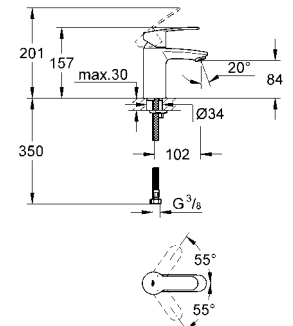

32 468 002

krom

295 TL

Eurostyle Cosmopolitan

Tek kumandalı lavabo bataryası

tek delikli montaj

GROHE SilkMove® 35 mm seramik kartuş

GROHE StarLight® krom kaplama

ayarlanabilir akış limitleyici

ayarlanabilir en düşük akış oranı yaklaşık 2.5 l/dk.

perlatörlü

sifon kumandasız

spiral bağlantı hortumları

GROHE QuickFix™ montaj sistemi

opsiyonel sıcaklık limitleyici ref. no 46 505 000

akustik grubu 1: DIN4109'a uygun (gövde içinde entegre ses izolatörü)