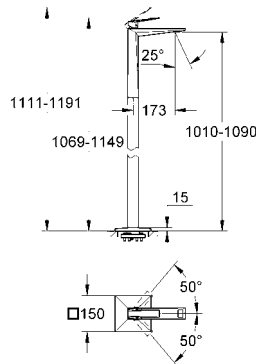

23 116 000

krom

6.970 TL

Allure Brilliant

Tek kumandalı lavabo bataryası

45 984 000 ile beraber sipariş edilir

iç gövde hariç

GROHE SilkMove® 28 mm seramik kartuş

GROHE StarLight® krom kaplama

GROHE EcoJoy® daha az su tüketimi ve mükemmel akış teknolojisi

entegre perlatör

opsiyonel sıcaklık limitleyici

akış limitleyici 5 l/dk.

önerilen en düşük basınç 1.0 bar