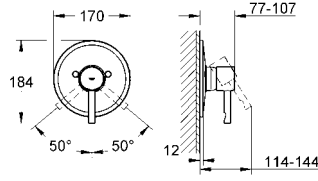

Ürün Kodu

Renk

Fiyat (TL)

19 286 000

krom

180 TL

Essence

Ankastre duş bataryası

35 501 000 veya 33 961 000 ile beraber sipariş edilir

iç gövde hariç

GROHE StarLight® krom kaplama

rozet ve sızdırmazlık contası

metal rozet

gizli montaj vidaları

opsiyonel sıcaklık limitleyici ref.no 46 308