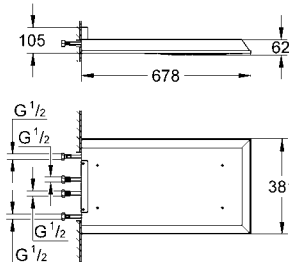

GROHE F-DIGITAL DELUXE

Ürün Kodu

Renk

Fiyat (TL)

YENİ

27 934 000

krom

16.600 TL

GROHE F-digital Deluxe Buhar jeneratörü 6.6 kW buhar çıkışı ve sıcaklık sensörü

içerdiği parçalar:

buhar jeneratörü

415 x 445 x 130 mm

17 m³'e kadar buhar odalarına uygun

güç kaynağı 400 V 3L+N+PE AC, 50 Hz

güç 6.6 kW

su girişi 3/4"

1 - 5 bar basınç arası çalışma (basınç düşürücü üzerinde)

otomatik boşaltma

su çıkışı 1/2"

buhar ısı: maksimum 55° C

buhar çıkışı 1/2"

IP 23 koruma

CE onaylı

bağlantı prizi ile

buhar çıkış modülü

127 x 127 mm

bağlantı dişi 1/2"

ısı sensör modülü

60 x 60 x 12 mm

SpeedClean kireç kırıcı sistem

GROHE StarLight® krom kaplama

iç gövde (29 074 000) ile birlikte kullanılır - ayrı sipariş edilir

YENİ

29 074 000

1.200 TL

GROHE F-digital Deluxe Buhar jeneratörü için iç gövde

buhar modülleri (36 362 000 veya 27 934 000) ile birlikte kullanılır

içerdiği parçalar:

- buhar jeneratörü için 1 iç gövde (115 x 115 x 49-77 mm)

- ısı sensörü için 1 iç gövde (58 x 83 x 80-105 mm)

- ısı sensörü için 1 uzatma kablosu, 5 m

- buhar jeneratörü için 1 uzatma kablosu, 5 m

27 938 001

krom

13.350 TL

Rainshower® F-Series 15"

Tepe duşu seti 3 akışlı

Rain, Bokoma Spray®, Waterfall ve kombinasyonları

381 mm (genişlik) x 60 mm (yükseklik) x 677 mm (derinlik)

metal

en düşük akış miktarı 20 l /dk.

her bir fonksiyon için 3 barda akış miktarı:

1 x Rain spray 300 mm: yaklaşık 20 l/dk.

2 x XL Waterfall: 1 x Waterfall 20 l, 2 x Waterfall 32 l/dk.

4 x Bokoma Spray® 20° ayarlanabilir: 20 l/dk.

GROHE DreamSpray® mükemmel akış

GROHE XL Waterfall geniş şelale akışı

GROHE StarLight® krom kaplama

SpeedClean kireç kırıcı sistem

26 042 000 ile birlikte kullanılmalıdır - ayrı sipariş edilir

tepe duşu 4 çıkış ile kontrol edilir

Grotherm F 27 618 000 2 yollu yön değiştiricili termostatik banyo bataryası,