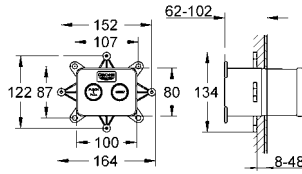

GROHE F-digital Deluxe

Dijital kontrol paneli

bilgi aktarımı fonksiyonu

155.4 x 127 x 71.8 mm

bağlantılı Apple iPod 4G Touch* ile şarj fonksiyonu

içerdiği parçalar:

- iPod 4G Touch kontrol ünitesi

- hırsızlığa karşı korumalı

CE onaylı

GROHE StarLight® krom kaplama

(36 368 000) iç gövde ile birlikte kullanılmalıdır- ayrı sipariş edilir

iPod 4G Touch* ve GROHE SPA F-digital deluxe Aplikasyon** ayrı olarak sipariş edilmelidir, teslimata dahil değildir

* Apple, Apple logo, iPod, iPod Touch ve iTunes, Apple Inc.'in markalarıdır, ABD ve diğer ülkelere kayıtlıdır. Cihaz fonksiyonu, cihaz veya güvenlik ve cihazın standartlara uygunluğundan Apple sorumlu değildir. Yayımlandığı tarihte Apple Sertifika testi tamamlanmamıştır.

** iTunes app mağazaları aracılığıyla sipariş edilir.

YENİ

36 368 000

590 TL

GROHE F-digital Deluxe

Dijital kontrol ünitesi için iç gövde

(36 365 000) dijital kontrol ünitesi kumandası ile kullanım

içerdiği parçalar:

- 1 iç gövde kutusu

- 2 uzatma kablosu (her biri 5 metrelik voltaj ve veri hattı sağlar)

YENİ