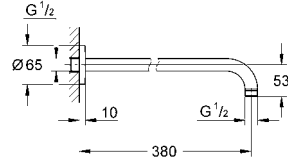

Ürün Kodu

Renk

Fiyat (TL)

28 361 000
28 361 KSO

krom
kadife siyahı

148 TL
415 TL

Rainshower®
Duş başlığı kolu 380 mm
bağlantı dişi 1/2"
GROHE StarLight® krom kaplama