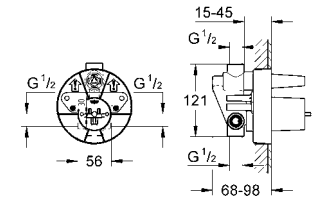

Ankastre iç gövde

banyo ve duş bataryaları için

dış gövde hariç

duvara monte

GROHE SilkMove® 46 mm seramik kartuş

ayarlanabilir akış limitleyici

1/2" üst ve alt çıkış

kör tapa dahil

tuğla, gaz beton ve beton duvarlar için uygundur

yön değiştirici