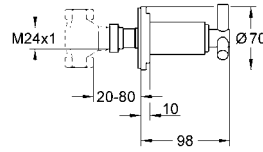

19 069 000

krom

250 TL

Atrio

Ypsilon Ankastré stop valf

gizli taharet sistemi için 29 811 000 ile, duş sistemi için 29 802 000 ile sipariş edilir
montaj derinliği istenilen ölçüde ayarlanabilir
20-80 mm
vidalanabilir duvar contalı rozet
GROHE StarLight® krom kaplama