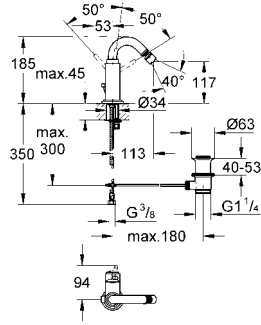

32 108 001

krom

1.210 TL

Atrio

Tek kumandalı bide bataryası

tek delikli montaj

GROHE SilkMove® 28 mm seramik kartuş
GROHE StarLight® krom kaplama
mafsallı perlatörlü C tipi çıkış ucu
sifon kumanda seti 1 1/4"
spiral bağlantı hortumları
hızlı montaj sistemi