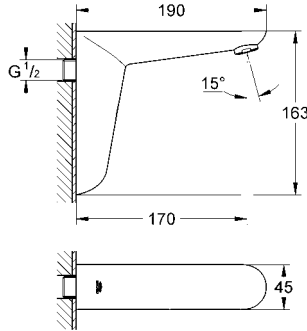

36 274 000

krom

1.080 TL

Euroeco Cosmopolitan E

Fotoselli lavabo bataryası, tek su girişli

lityum pilli 6 V DC, CR-P2

metal gövde

LongLife (uzun ömürlü) pilli elektronik

pil ömrü: yaklaşık 7 yıl (günlük 150 kullanım için)

çok aşamalı pil durum göstergesi

7 önceden ayarlanmış program

24/72 saatte bir otomatik yıkama

zaman ve kullanıcıya göre ayarlanabilir

temizleme modu

60 sn. sonra emniyet durdurması

36 206 000 kumanda kullanımı ile ek fonksiyonlar

ayarlanabilir akış süresi

kumanda ile ayarlanabilir kullanım uzaklığı

3.5 veya 11 dk.'da manüel termal dezenfeksiyon etkinleştirme

perlatör 9 l/dk.

yalnız soğuk veya mix su ile çalışır

CE onaylı

GROHE EcoJoy®, daha az su ve mükemmel akış teknolojisi

GROHE StarLight® krom kaplama