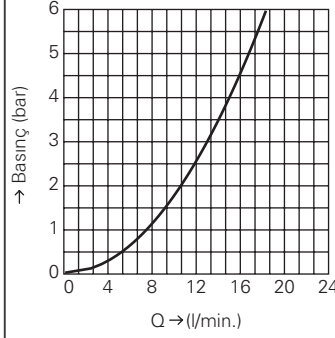

Basınç eğrisi: sessizlik akım sınıfı A (0.25 l/d 3 bar akım basıncında).

20 216