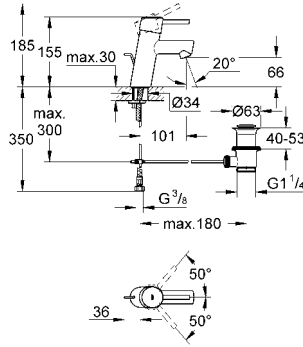

32 204 10E

krom

365 TL

Concetto

Tek kumandalı lavabo bataryası

tek delikli montaj

GROHE EcoJoy® daha az su tüketimi ve mükemmel akış teknolojisi

tek delikli montaj

GROHE SilkMove® 28 mm seramik kartuş

GROHE StarLight® krom kaplama

GROHE EcoJoy® SpeedClean perlatör 5.7 l/dk.

sifon kumanda seti 1 1/4"

spiral bağlantı hortumları

GROHE QuickFix™ montaj sistemi

opsiyonel sıcaklık limitleyici

akustik grubu 1: DIN4109'a uygun (gövde içinde entegre ses izolatörü)