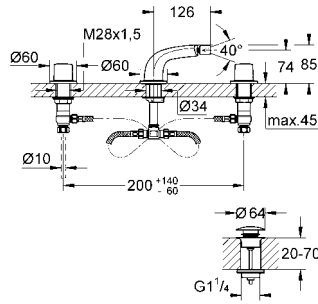

31 047 000
31 047 KSO

krom
kadife siyahı

4.850 TL
6.250 TL

GROHE Ondus®
5 delikli küvet bataryası
çıkış ucu
GROHE Ondus akış limitleyici
seramik salmastra 1/2", 90°
GROHE Ondus el duşu (27 184 000)
metal duş hortumu 2000 mm
yön değiştirici: banyo/duş
geçmeli rozet
akış limitleyici 20 l/dk.
29 037 000 montaj plakası kullanımı opsiyoneldir