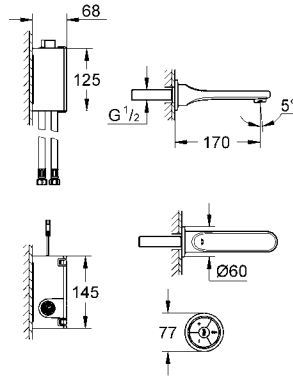

36 278 000

krom

4.900 TL

GROHE Veris F-digital Dijital lavabo bataryası

dijital ayarlanabilir puk
duvar tipi
dijital kontrol birimi-multifonksiyonel kullanım ünitesi

- -Kablosuz teknoloji
- -Sıcaklık ve akış kontrolü
- -Durdurma fonksiyonu
- -Hafıza fonksiyonu
- -LED ışıklı halka

bu ürünün kullanımı için elektrik sistemine UPS bağlatılması gerekmektedir

dijital kontrol valfleri

entegre ısı sensörü
programlanabilir, otomatik güvenli kapama (varsayılan ayarlar)

60 sn sonra otomatik güvenli kapama

Speed Clean perlatör

çıkış ucu uzunluğu 170 mm

bas-aç gider seti 1 1/4"

fiş güç kaynağı 65 790 000 dahildir

GROHE StarLight® krom kaplama

GROHE EcoJoy® daha az su tüketimi ve mükemmel akış teknolojisi