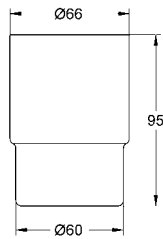

40 372 000

Essentials
Fırçalık
cam

16 TL