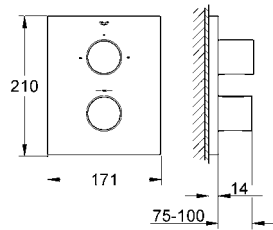

pirinç gövde
önceden monte edilmiş seramik kartuş 3/4"

3 giriş ve 3 çıkış
1/2" bağlantı dişi
3 barda akış seviyesi
- 1 valf açıkta 55 l/dk.
- 2 valf açıkta 110 l/dk.
- 3 valf açıkta 140 l/dk.
montaj derinliği 70 - 95 mm