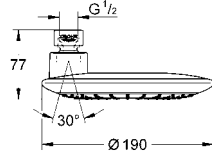

GROHE RAINSHOWER NEXT GENERATION

Ürün Kodu

Renk

Fiyat (TL)

27 371 000

krom

360 TL

Rainshower Icon 190
Tepe duşu 1 akışlı

Rain akış

± 15° döndürülebilir mafsallı bağlantı dişi 1/2"

GROHE DreamSpray® mükemmel akış

GROHE StarLight® krom kaplama

SpeedClean kireç kırıcı sistem

27 629 000

krom/naturel
kum taşı

245 TL

Rainshower® Icon 150

El duşu 2 akışlı

Rain, SmartRain

9,5 l/dk. akış limitleyici

eco fonksiyonu (su akışını azaltma)

el duşlu duş seti kombinasyonu için dirsek adaptör

GROHE EcoJoy® daha az su tüketimi ve mükemmel akış teknolojisi

GROHE DreamSpray® mükemmel akış

GROHE StarLight® krom kaplama

SpeedClean kireç kırıcı sistem

universal montaj sistemi, tüm standart duş hortumlarına uyumlu