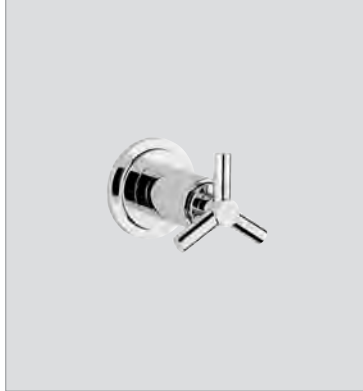

19 069 000

krom

250 TL

Atrio

Ypsilon Ankastré stop valf

gizli taharet sistemi için 29 811 000 ile, duş sistemi için 29 802 000 ile sipariş edilir
montaj derinliği istenilen ölçüde ayarlanabilir
20-80 mm
vidalanabilir duvar contalı rozet
GROHE StarLight® krom kaplama