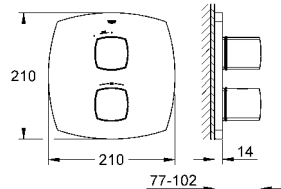

19 934 000 krom 1.020 TL
19 934 100 krom/altın 1.170 TL

Grandera
Termostatik duş bataryası
35 500 000 ile beraber sipariş edilir
iç gövde hariç
GROHE StarLight® krom kaplama
38° C'de GROHE SafeStop Plus® güvenli kapama
ek olarak 43° C'de ayarlanabilir sıcaklık limitleyici
GROHE Ecobutton %50 su tasarrufu sağlayan ekonomi butonu
Carbodur salmastra 1/2", 180°
GROHE SmartFix gizli montaj sistemi
metal volan
önerilen en düşük basınç 1.0 bar