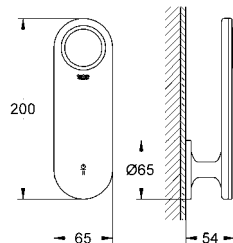

GROHE Ondus®

Dijital kumanda paneli

banyo ve duş bataryaları için

duvar tipi

aydınlatmalı simgeleri olan dokunmatik kumanda paneli

entegre dijital göstergesi ve kolay menü yönlendirmesi

önceden ayarlanabilen kişiselleştirilebilir 2 program

yön değiştirici: tepe/yan/el duşu/çıkış ucu

GROHE SafeStop 38°C'de sabitlenebilir sıcaklık

programlanabilir, otomatik güvenli kapama (varsayılan ayarlar)

ekstra düşük voltaj 6 V DC

CE onaylı

36 067 000 ankastre termostatik ünite ve 36 068 000 montaj kiti ile beraber sipariş

edilmelidir