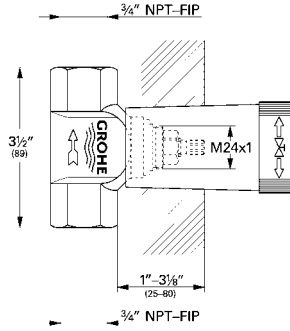

29 273 000

96 TL

Ankastre kumanda için iç gövde

dişli bağlantı parçası 1/2"

29 274 000

120 TL

Ankastre stop valf için iç gövde

dişli bağlantı parçası 3/4"