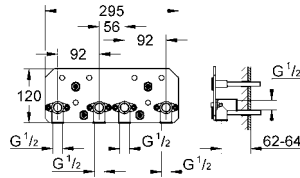

26 042 000

820 TL

Rainshower® F-Series 15"

İç montaj gövdesi

Rainshower® F-Series 15" Multi Spray tepe duşu ile kullanım için
295 mm (genişlik) x 121 mm (yükseklik) x 181 mm (derinlik)

max. montaj derinliği: 91 mm

min. duvar kalınlığı: 200 mm

min. vida montaj derinliği: 14 mm

metal konstrüksiyon

pirinç su kanalı

1/2" bağlantılar