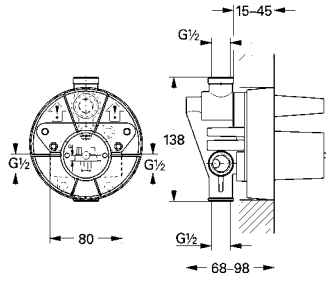

Ankastre iç gövde

banyo ve duş bataryaları için dış gövde hariç duvara monte

GROHE SilkMove® 46 mm seramik kartuş ayarlanabilir akış limitleyici 1/2" üst ve alt çıkış kör tapa dahil yön değiştirici bütün duvar tipleri için uygundur (alçı panel dahil)