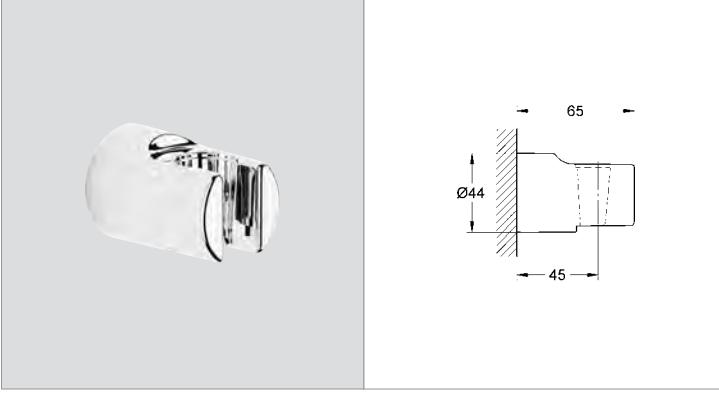

GROHE EUPHORIA

44

GROHE
EcoJoy™

GROHE
DreamSpray®

GROHE
CoolTouch®

GROHE
StarLight®

GROHE
QuickFix®

	Ürün Kodu	Renk	Fiyat (TL)
	27 222 000	krom	145 TL
	<p>Euphoria 110 Champagne El duşu 3 akışlı Rain, Champagne spray, SmartRain GROHE DreamSpray® mükemmel akış GROHE SprayDimmer ile su akışını azaltma GROHE StarLight® krom kaplama SpeedClean kireç kırıcı sistem uzun ömür için Inner WaterGuide universal montaj sistemi, tüm standart duş hortumlarına uyumlu</p>		
	27 221 000	krom	138 TL
	<p>Euphoria El duşu, Massage Rain, Massage, SmartRain GROHE DreamSpray® mükemmel akış GROHE SprayDimmer ile su akışını azaltma GROHE CoolTouch® el yakmayan yüzey GROHE StarLight® krom kaplama SpeedClean kireç kırıcı sistem uzun ömür için Inner WaterGuide universal montaj sistemi, tüm standart duş hortumlarına uyumlu</p>		
	27 232 001	krom	365 TL
	<p>Euphoria 110 Champagne Sürgülü duş seti 3 akışlı el duşu Champagne (27 222 000) duş sürgüsü 600 mm (27 499 000) GROHE QuickFix® Silverflex duş hortumu 1750 mm (28 388 000) GROHE DreamSpray® mükemmel akış GROHE SprayDimmer ile su akışını azaltma GROHE StarLight® krom kaplama SpeedClean kireç kırıcı sistem uzun ömür için Inner WaterGuide Twistfree - dolanmayan hortum</p>		
	27 230 001	krom	336 TL
	<p>Euphoria 110 Duo Sürgülü duş seti 2 akışlı el duşu Duo (27 220 000) duş sürgüsü 600 mm (27 499 000) GROHE QuickFix® Silverflex duş hortumu 1750 mm (28 388 000) GROHE EasyReach™ duş etajeri (27 596 000) GROHE DreamSpray® mükemmel akış GROHE SprayDimmer ile su akışını azaltma GROHE CoolTouch® el yakmayan yüzey GROHE StarLight® krom kaplama SpeedClean kireç kırıcı sistem uzun ömür için Inner WaterGuide Twistfree - dolanmayan hortum</p>		
	28 232 000	krom	204 TL
	<p>Euphoria Cosmopolitan 160 Tepe duşu 1 akışlı Rain akış ± 15° döndürülebilir mafsallı bağlantı dişi 1/2" GROHE StarLight® krom kaplama GROHE DreamSpray® mükemmel akış SpeedClean kireç kırıcı sistem</p>		