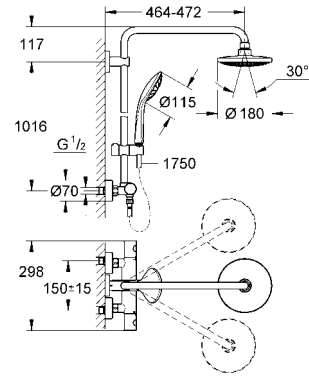

27 296 001

krom

1.800 TL

Euphoria System 180

Duvara monte termostatik duş bataryalı duş sistemi

yatay döner duş kolu 450 mm

Aquadimmer özellikli termostatik duş bataryası

tepe duşu Euphoria Cosmopolitan 180 (27 491 000)

el duşu Euphoria 110 Massage (27 221 000)

akış şekli: Rain

Silverflex duş hortumu 1750 mm (28 388 000)

ayarlanabilir yükseklik

mafsallı, ± 15° dönüş açısı

en düşük akış miktarı 7 l/dk.

GROHE DreamSpray® mükemmel akış

GROHE StarLight® krom kaplama

GROHE TurboStat® ile sabit sıcaklık

SpeedClean kireç kırıcı sistem

uzun ömür için **Inner WaterGuide**