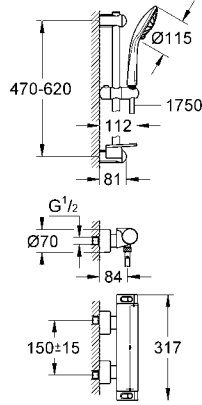

GROHE GROHTHERM 2000 NEW

Ürün Kodu

Renk

Fiyat (TL)

34 195 001

krom

1.625 TL

Grohtherm 2000 NEW

Termostatik duş bataryası

duvar tipi

GROHE CoolTouch® el yakmayan yüzey

GROHE StarLight® krom kaplama

GROHE TurboStat® ile sabit sıcaklık

GROHE EcoJoy® daha az su tüketimi ve mükemmel akış teknolojisi

entegre karışmış su kapatma

Carbodur salmastra 1/2", 180°

GROHE Ecobutton %50 su tasarrufu sağlayan ekonomi butonu

GROHE SafeStop 38°C'de sabitlenebilir sıcaklık

duş alt çıkışı 1/2"

entegre filtre

ekzantrik

entegre çek valf

Euphoria Massage duş seti

duş sürgüsü 600 mm (27 499 000)

el duşu Euphoria 110 Massage (27 221 000)

Relaxflex hortum 1750 mm 1/2" x 1/2" (28 154 000)

sabunluk (27 206 000)