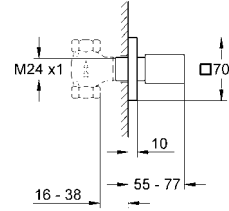

Eurocube

Ankastre stop valf

gizli taharet sistemi için 29 811 000 ile, duş sistemi için 29 802 000 ile sipariş edilir
gömme gövde hariç

montaj derinliği istenilen ölçüde ayarlanabilir

16 - 38 mm

metal volan

vidalanabilir duvar contalı ayna

GROHE StarLight® krom kaplama