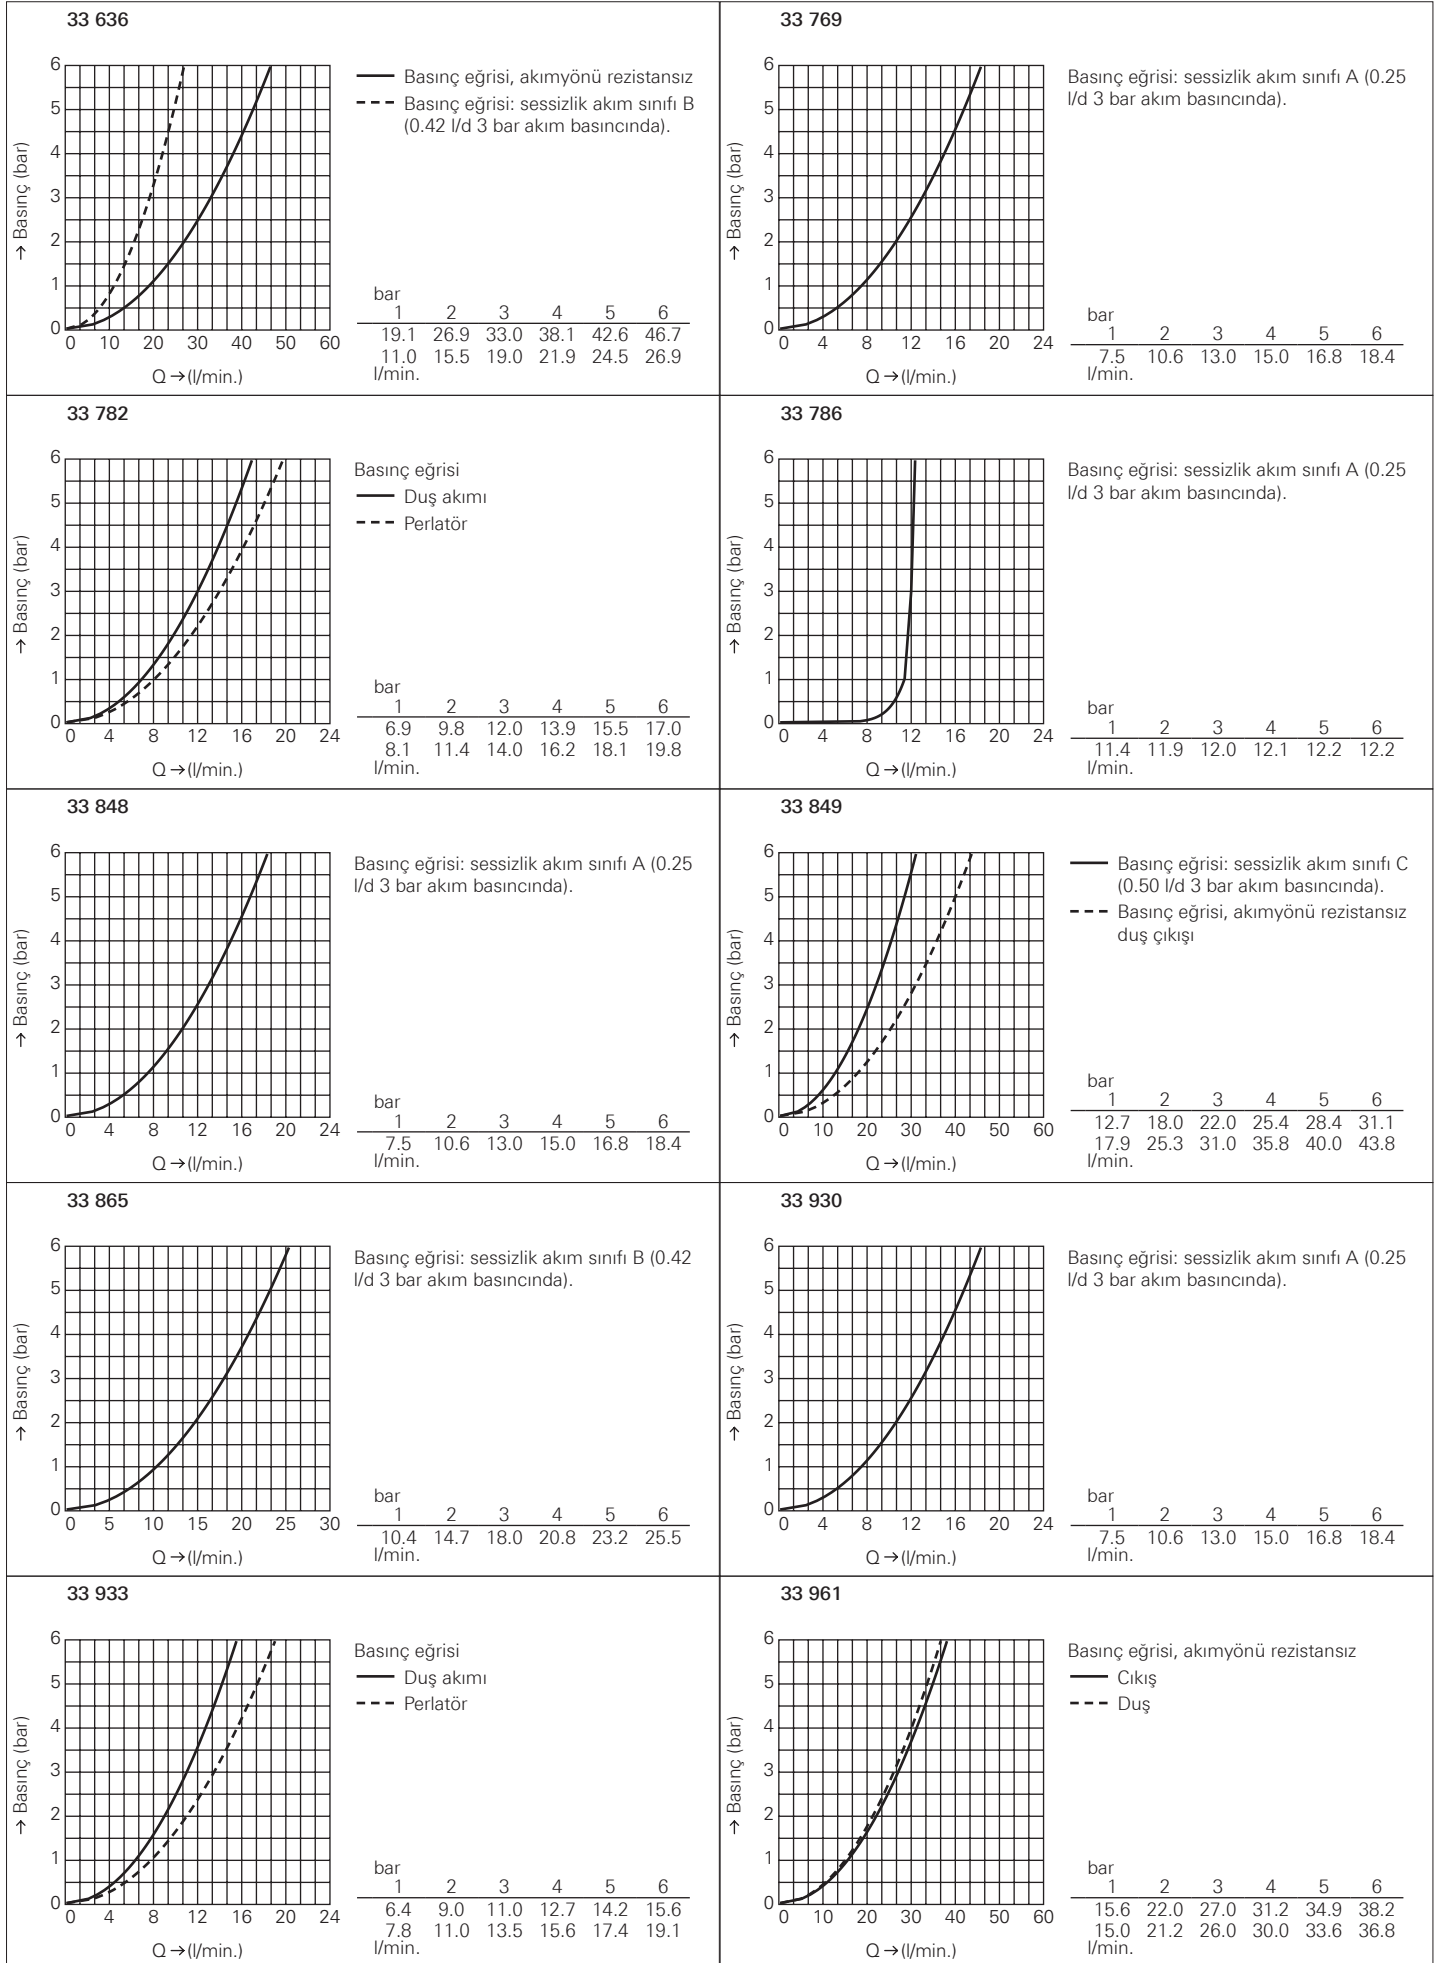

bar	1	2	3	4	5	6
l/min.	11.9	12.4	12.5	12.6	12.7	12.7

GROHE AKIŞ ŞEMALARI

GROHE AKIŞ ŞEMALARI

GROHE AKIŞ ŞEMALARI

GROHE AKIŞ ŞEMALARI

GROHE AKIŞ ŞEMALARI

GROHE AKIŞ ŞEMALARI

34 202