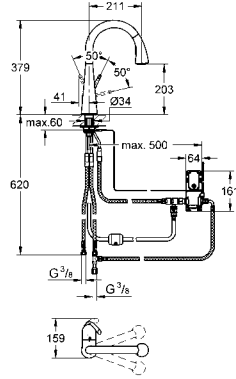

GROHE ZEDRA TOUCH

YENİ