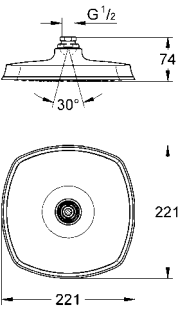

Ürün Kodu	Renk	Fiyat (TL)
	27 993 000 27 993 IGO	krom krom/altın	635 TL 680 TL
	26 038 000 26 038 IGO	krom krom/altın	590 TL 598 TL
	27 974 000 27 974 IGO	krom krom/altın	1.430 TL 1.886 TL
	27 978 000 27 978 IGO	krom krom/altın	212 TL 235 TL
	27 982 000 27 982 IGO	krom krom/altın	260 TL 300 TL

Grandera™ Stick
Duş seti
Stick el duşu (26 037 000)
el duşu askısı (27 969 000)
Rotaflex duş hortumu 1500 mm (28 417 000)
GROHE EcoJoy®7,6 l akış limitleyici
GROHE DreamSpray® mükemmel akış
uzun ömür için **Inner WaterGuide**
GROHE CoolTouch® el yakmayan yüzey
GROHE StarLight® krom kaplama
SpeedClean kireç kırıcı sistem
önerilen en düşük basınç 1.0 bar

Grandera™ Stick
Sürgülü duş seti
Stick el duşu (26 037 000)
duş sürgüsü 900 mm (27 785 000)
Rotaflex duş hortumu 1750 mm (28 025 000)
GROHE EcoJoy®7,6 l akış limitleyici
GROHE DreamSpray® mükemmel akış
uzun ömür için **Inner WaterGuide**
GROHE CoolTouch® el yakmayan yüzey
GROHE QuickFix® Plus kolay montaj sistemi
GROHE StarLight® krom kaplama
SpeedClean kireç kırıcı sistem
şok ısıtıcılar için uygundur

Grandera 210
Tepe duşu 1 akışlı
metal
221 x 221 mm
mafsallı
± 15° dönüş açısı
bağlantı dişi 1/2"
GROHE DreamSpray® mükemmel akış
GROHE StarLight® krom kaplama
SpeedClean kireç kırıcı sistem
şok ısıtıcılar için uygundur
önerilen en düşük basınç 1.0 bar

Rainshower® Grandera™
Duş başlığı dirseği 142 mm
metal
uzunluk 142 mm
bağlantı dişi 1/2"
Grandera™ rozet
GROHE StarLight® krom kaplama
tüm Grandera™ tepe duşları ile uyumlu

Rainshower® Grandera™
Duş başlığı dirseği 292 mm
metal
bağlantı dişi 1/2"
Grandera™ rozet
GROHE StarLight® krom kaplama
tüm Grandera™ tepe duşları ile uyumlu