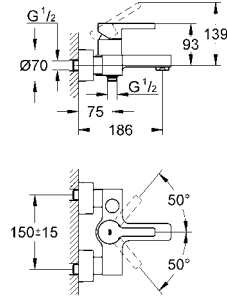

Lineare

Tek kumandalı banyo bataryası

duvar tipi

GROHE SilkMove® 46 mm seramik kartuş

GROHE StarLight® krom kaplama

ayarlanabilir akış limitleyici

otomatik yön değiştirici: banyo/duş

perlatörlü

duş çıkışına entegre çek valf 1/2"

ekzantrik

opsiyonel sıcaklık limitleyici