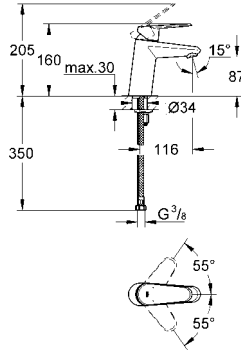

GROHE EURODISC COSMOPOLITAN

Ürün Kodu

Renk

Fiyat (TL)

33 190 20E

krom

585 TL

Eurodisc Cosmopolitan

Tek kumandalı lavabo bataryası

tek delikli montaj

GROHE SilkMove® 35 mm seramik kartuş

GROHE StarLight® krom kaplama

ayarlanabilir akış limitleyici

ayarlanabilir en düşük akış oranı yaklaşık 2.5 l/dk.

GROHE EcoJoy® SpeedClean perlatör 5.7 l/dk.

sifon kumanda seti 1 1/4"

spiral bağlantı hortumları

GROHE QuickFix™ Plus montaj sistemi

opsiyonel sıcaklık limitleyici

akustik grubu 1: DIN4109'a uygun (gövde içinde entegre ses izolatörü)

32 469 002

krom

610 TL

Eurodisc Cosmopolitan

Tek kumandalı lavabo bataryası

tek delikli montaj

metal kumanda kolu

GROHE SilkMove® 35 mm seramik kartuş

GROHE StarLight® krom kaplama

ayarlanabilir akış limitleyici

ayarlanabilir en düşük akış oranı yaklaşık 2.5 l/dk.

perlatörlü

sifon kumandasız

spiral bağlantı hortumları

GROHE QuickFix™ Plus montaj sistemi

opsiyonel sıcaklık limitleyici ref. no 46 505 000

akustik grubu 1: DIN4109'a uygun (gövde içinde entegre ses izolatörü)

YENİ

23 384 20E

krom

720 TL

Eurodisc Cosmopolitan

Tek kumandalı lavabo bataryası

tek delikli montaj

GROHE SilkMove® ES

orta konumda soğuk su başlangıçlı enerji tasarrufu sağlayan 35 mm seramik kartuş

metal kumanda kolu

opsiyonel sıcaklık limitleyici

GROHE StarLight® krom kaplama

ayarlanabilir akış limitleyici

ayarlanabilir en düşük akış oranı yaklaşık 2.5 l/dk.

GROHE EcoJoy® perlatör 5.7 l/dk.

sifon kumanda seti 1 1/4"

spiral bağlantı hortumları

GROHE QuickFix™ Plus montaj sistemi

23 054 002

krom

655 TL

Eurodisc Cosmopolitan

Tek kumandalı lavabo bataryası

tek delikli montaj

GROHE StarLight® krom kaplama

GROHE SilkMove® 35 mm seramik kartuş

ayarlanabilir akış limitleyici

metal kumanda kolu