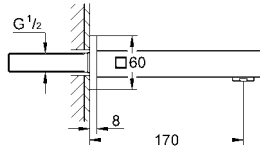

Çıkış ucu

duvar tipi **GROHE StarLight®** krom kaplama perlatörlü erkek dış 1/2" çıkış ucu uzunluğu 170 mm