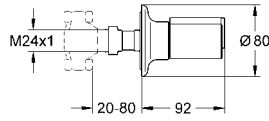

20-80 mm

duvar contalı metal rozet

kapama kolu

vidalı

GROHE ANKASTRE STOP VALFLER

Ürün Kodu

Renk

Fiyat (TL)