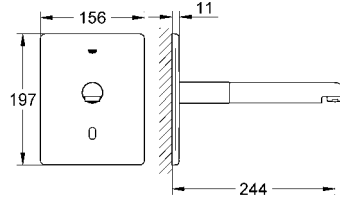

36 242 SD1

paslanmaz çelik

2.150 TL

Europlus E

Fotoselli lavabo bataryası

transformatör 100-230 V AC, 50-60 Hz, 6 V DC
ankastre montaj kutusu için dış set
sıcak-soğuk su için 36 009 000,
soğuk su için 36 241 000 ile birlikte sipariş edilmelidir
el yıkama alanını algılayan fotosel kontrolü
7 önceden ayarlanmış program
24/72 saatte bir otomatik yıkama
zaman ve kullanıcıya göre ayarlanabilir
temizleme modu
60 sn. sonra emniyet durdurması
36 206 000 kumanda kullanımı ile ek fonksiyonlar
ayarlanabilir akış süresi
kumanda ile ayarlanabilir kullanım uzaklığı
3.5 veya 11 dk.'da manüel termal dezenfeksiyon etkinleştirme
paslanmaz çelik rozet
paslanmaz çelik çıkış ucu 244 mm
akış düzenleyici perlatör 9 l/dak
IP 54 koruma tipi
akustik grubu 1: DIN4109'a uygun (gövde içinde entegre ses izolatörü)
CE onaylı
GROHE EcoJoy® daha az su tüketimi ve mükemmel akış teknolojisi
iç gövde hariç
önerilen en düşük basınç 1.0 bar