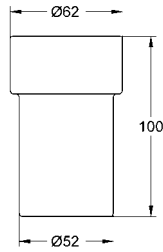

40 390 000

235 TL

**GROHE Ondus®
Firçalık**
buzlu cam
40 376 000 ile birlikte sipariş edilir