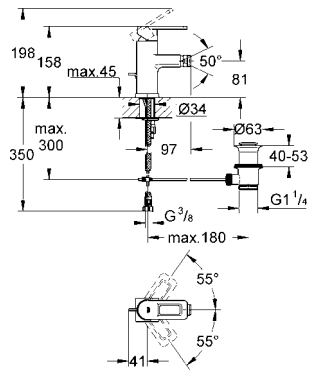

Quadra

Tek kumandalı bide bataryası

tek delikli montaj
GROHE SilkMove® 35 mm seramik kartuş
GROHE StarLight® krom kaplama
ayarlanabilir akış limitleyici
mafsallı perlatör
sifon kumanda seti 1 1/4"
spiral bağlantı hortumları
hızlı montaj sistemi