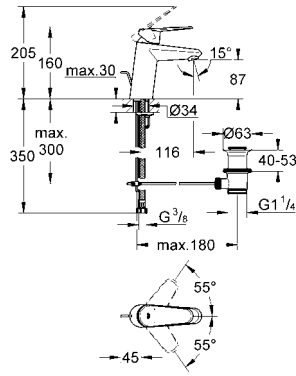

GROHE EURODISC COSMOPOLITAN

Ürün Kodu

Renk

Fiyat (TL)

33 190 20E

krom

585 TL

Eurodisc Cosmopolitan

Tek kumandalı lavabo bataryası

tek delikli montaj

GROHE SilkMove® 35 mm seramik kartuş

GROHE StarLight® krom kaplama

ayarlanabilir akış limitleyici

ayarlanabilir en düşük akış oranı yaklaşık 2.5 l/dk.

GROHE EcoJoy® SpeedClean perlatör 5.7 l/dk.

sifon kumanda seti 1 1/4"

spiral bağlantı hortumları

GROHE QuickFix™ Plus montaj sistemi

opsiyonel sıcaklık limitleyici

akustik grubu 1: DIN4109'a uygun (gövde içinde entegre ses izolatörü)