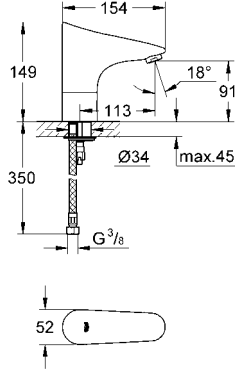

GROHE EcoJoy® daha az su tüketimi ve mükemmel akış teknolojisi

GROHE StarLight® krom kaplama

önerilen en düşük basınç 1.0 bar

solenoid valf

hızlı montaj sistemi

36 232 001

krom

1.990 TL