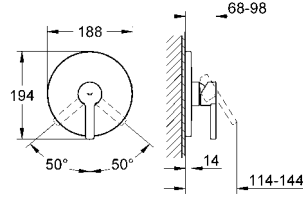

Ürün Kodu	Renk	Fiyat (TL)
	19 297 000	krom	334 TL
	19 296 000	krom	287 TL
	35 501 000		511 TL
	33 961 000		385 TL
	33 963 000		410 TL

19 297 000 **krom** **334 TL**

Lineare
Ankastré banyo/duş bataryası
35 501 000 veya 33 961 000 ile beraber sipariş edilir
iç gövde hariç
GROHE StarLight® krom kaplama
otomatik yön değiştirici: banyo/duş
rozet ve sızdırmazlık contası
metal rozet
gizli montaj vidaları

19 296 000 **krom** **287 TL**

Lineare
Ankastré duş bataryası
35 501 000 veya 33 961 000 ile beraber sipariş edilir
otomatik yön değiştirici: banyo/duş
iç gövde hariç
GROHE StarLight® krom kaplama
rozet ve sızdırmazlık contası
metal rozet
gizli montaj vidaları

35 501 000 **511 TL**

GROHE Rapido E
Ankastré iç gövde
universal ankastré banyo ve duş bataryaları ile kullanım için
dış gövde hariç
yatay montaj derinliği 70 mm - 100 mm
montajı kolay, hazır montajlı ve test edilmiş ünite
GROHE SilkMove® 46 mm seramik kartuş
ayarlanabilir akış limitleyici
montajı güvenli, sabit iç gövde ve korumalı şablon
tuğla ve alçı duvar için montaj opsiyonlu
duvar contası
tüm bağlantılar 1/2"
banyo bataryası için yön değiştirici
pirinç gövde
akustik grubu 1: DIN4109'a uygun (gövde içinde entegre ses izolatörü)

33 961 000 **385 TL**

Ankastré iç gövde
banyo ve duş bataryaları için
dış gövde hariç
duvara monte
GROHE SilkMove® 46 mm seramik kartuş
ayarlanabilir akış limitleyici
1/2" üst ve alt çıkış
kör tapa dahil
yön değiştirici
bütün duvar tipleri için uygundur (alçı panel dahil)

33 963 000 **410 TL**

Ankastré iç gövde
banyo ve duş bataryaları için
dış gövde hariç
duvara monte
GROHE SilkMove® 46 mm seramik kartuş
ayarlanabilir akış limitleyici
1/2" üst ve alt çıkış
kör tapa dahil
tuğla, gaz beton ve beton duvarlar için uygundur
yön değiştirici