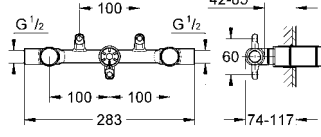

Ürün Kodu

Renk

Fiyat (TL)

29 025 000

535 TL

Ankastre iç gövde

3 delikli lavabo bataryası için
duvara monte
dış gövde hariç
montaj derinliği 43 - 85 mm
pirinç pres döküm
şablonlu