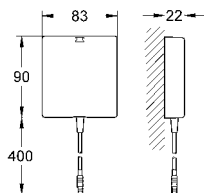

36 338 000

462 TL

Güç kaynağı

tek gözlü fotoselli lavabo bataryaları için

çalıştırma voltajlı güç kaynağı 100-230 V AC, 50 - 60 Hz

ankastre soket