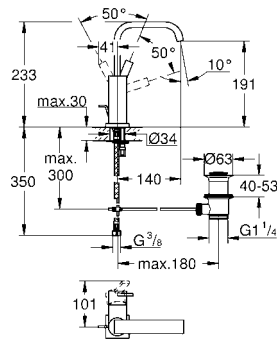

32 146 000

krom

1.610 TL

Allure

Tek kumandalı lavabo bataryası

GROHE EcoJoy® daha az su tüketimi ve mükemmel akış teknolojisi tek delikli montaj

GROHE SilkMove® 28 mm seramik kartuş

GROHE StarLight® krom kaplama

U tipi çıkış ucu

perlatörlü

sifon kumanda seti 1 1/4"

spiral bağlantı hortumları

hızlı montaj sistemi

akış limitleyici 6 l/dk.