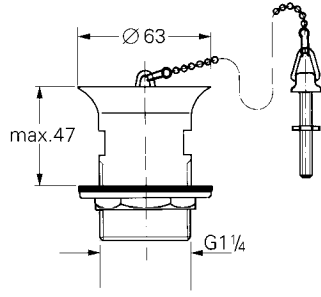

GROHE TAPA TAKIMLARI

GROHE TAPA TAKIMLARI

Ürün Kodu

Renk

Fiyat (TL)

28 940 000

krom

94 TL