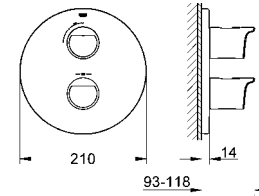

19 354 001

krom

445 TL

Grohtherm 2000

Termostatik duş bataryası

montaj için:

GROHE Rapido T 35 500 000 ile birlikte sipariş edilir

iç gövde hariç

GROHE StarLight® krom kaplama

GROHE SafeStop 38°C'de sabitlenebilir sıcaklık

GROHE Ecobutton %50 su tasarrufu sağlayan ekonomi butonu

GROHE SmartFix gizli montaj sistemi