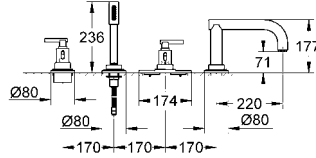

2.700 TL

Atrio

Jota Dört delikli küvet bataryası

küvet kenarı set montajı için
34 086 000 ile beraber sipariş edilir
montaj gövdesi hariç
içerdiği parçalar:
perlatörlü çıkış ucu
Sena el duşu
metal duş hortumu 2000 mm
Aquadimmer volanı
GROHE SafeStop 38°C'de güvenlik kilidi
GROHE StarLight® krom kaplama