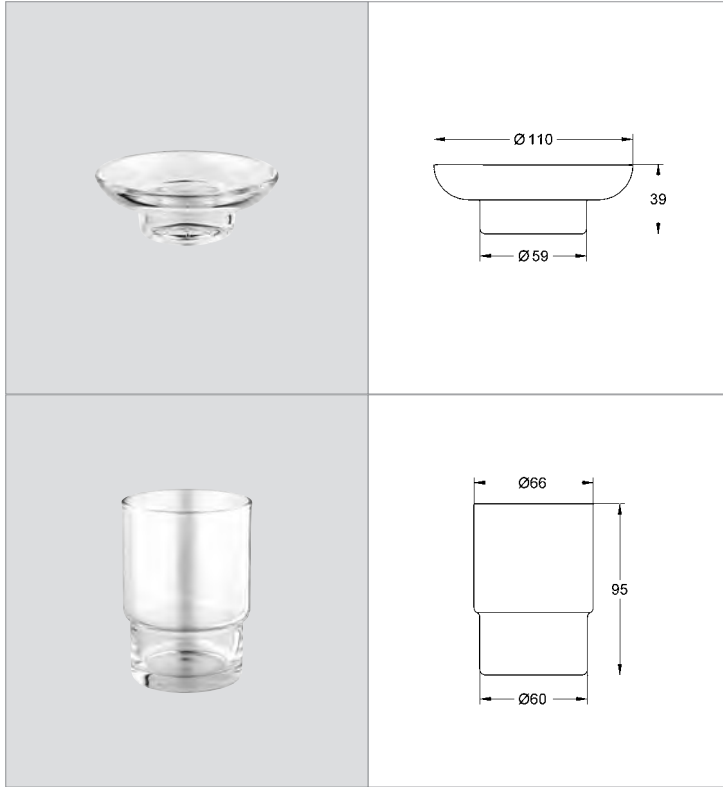

GROHE ESSENTIALS AKSESUARLAR

Ürün Kodu

Renk

Fiyat (TL)

40 368 000

Essentials
Sabunluk

16 TL

40 372 000

Essentials
Fırçalık
cam

16 TL