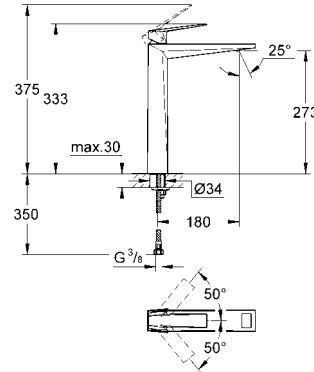

23 114 000

krom

2.400 TL

Allure Brilliant

Tek kumandalı lavabo bataryası

çanak/tezgah üstü lavabo ile kullanıma uygun

tek delikli montaj

GROHE SilkMove® 28 mm seramik kartuş

GROHE StarLight® krom kaplama

GROHE EcoJoy® daha az su tüketimi ve mükemmel akış teknolojisi

entegre perlatör

sifon kumandasız

spiral bağlantı hortumları

opsiyonel sıcaklık limitleyici

GROHE QuickFix® hızlı montaj sistemi

akış limitleyici 5 l/dk.