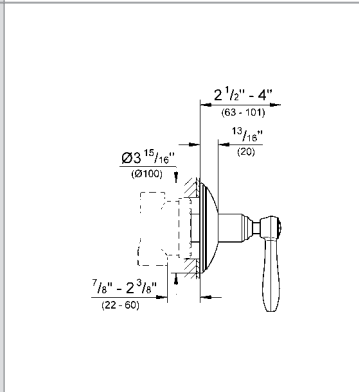

19 318 000
19 318 EN0

krom
nikel

350 TL
465 TL

Somerset
Üç yönlü yön değiştirici
GROHE StarLight® krom kaplama
29 712 000 ile beraber sipariş edilir
iç gövde hariç
duvar contalı rozet
vidalanabilir
montaj derinliği istenilen ölçüde ayarlanabilir