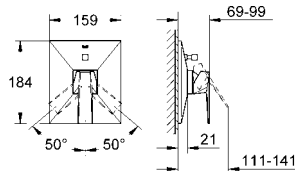

19 785 000

krom

1.015 TL

Allure Brilliant
Ankastre banyo/duş bataryası
35 501 000 veya 33 961 000 ile beraber sipariş edilir
iç gövde hariç
GROHE StarLight® krom kaplama
otomatik yön değiştirici: banyo/duş
rozet ve sızdırmazlık contası
metal rozet
gizli montaj vidaları