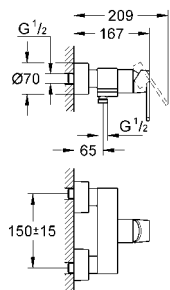

19 579 000

krom

3.160 TL

Quadra

Dört delikli küvet bataryası

GROHE StarLight® krom kaplama
içerdiği parçalar:
GROHE SilkMove® 46 mm seramik kartuş
hazır montajlı çıkış ucu bağlantısı
tek kumandalı
perlatörlü, döner çıkış ucu
yön değiştirici: banyo/duş
el duşu Sena (28 341)
metal duş hortumu 2000 mm
spiral bağlantı hortumları
duş hortumu için bağlantı
entegre çek valf
montaj gövdesi hariç
29 037 000 için dış kapak seti