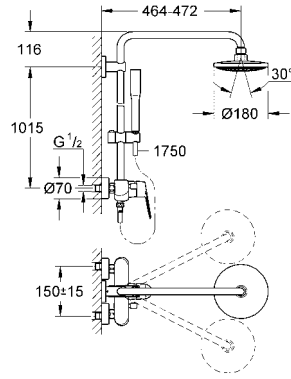

GROHE EURODISC COSMOPOLITAN

Ürün Kodu

Renk

Fiyat (TL)

23 058 002

krom

2.080 TL

Eurodisc Cosmopolitan System 180
Tek kumandalı duş bataryalı duvara monte duş sistemi
içerdiği parçalar:
yatay döner duş kolu 450 mm
tek kumandalı yön değiştiricili duş bataryası
tepe duşu Euphoria Cosmopolitan (27 492 000)
mafsallı, ± 15° dönüş açısı
Euphoria Cosmopolitan el duşu (27 400 000)
ayarlanabilir duş sürgüsü (12 140 000)
Silverflex duş hortumu 1750 mm (28 388 000)
en düşük akış miktarı 7 l/dk.
GROHE EcoJoy® daha az su tüketimi ve mükemmel akış teknolojisi
GROHE SilkMove®
GROHE DreamSpray® mükemmel akış
GROHE StarLight® krom kaplama