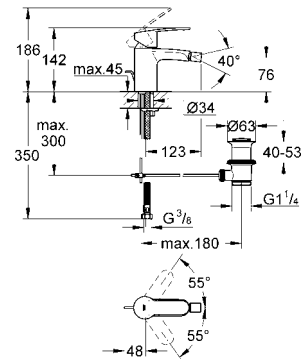

33 565 002

krom

390 TL

Eurostyle Cosmopolitan Tek kumandalı bide bataryası

tek delikli montaj
metal kumanda kolu
GROHE SilkMove® 35 mm seramik kartuş
GROHE StarLight® krom kaplama
ayarlanabilir akış limitleyici
mafsallı perlatör
sifon kumanda seti 1 1/4"
spiral bağlantı hortumları
GROHE QuickFix™ montaj sistemi
opsiyonel sıcaklık limitleyici ref. no 46 505 000
ayarlanabilir en düşük akış oranı yaklaşık 2.5 l/dk.