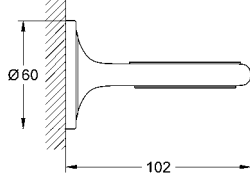

GROHE ONDUS® AKSESUARLAR

Ürün Kodu

Renk

Fiyat (TL)

26

40 376 000
40 376 KSO

krom
kadife siyahı

415 TL
790 TL

**GROHE Ondus®
Sabunluk tutacağı**
firçalık, sıvı sabunluk veya sabunluk için
cam hazne, sabunluk veya sıvı sabunluk hariç