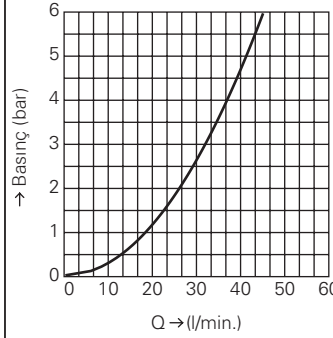

bar	1	2	3	4	5	6
l/min.	18.5	26.1	32.0	37.0	41.3	45.3

38 857

Basınç eğrisi, akımyönü rezistansız

bar	1	2	3	4	5	6
l/min.	18.5	26.1	32.0	37.0	41.3	45.3

Grome Ofisleri
Grome İç ve Dış Tic. Ltd. Şti.
İstanbul
Posta Kodu
34768
Telephone/Fax/Mobile
T: 0216 441 23 70
F: 0216 370 61 74
Email
groheturkey@grome.com