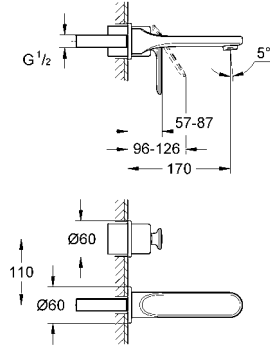

krom

1.070 TL

Veris

İki delikli lavabo bataryası
duvar tipi
32 635 000 ile birlikte sipariş edilir
iç gövde hariç
GROHE StarLight® krom kaplama
SpeedClean perlatör
ayrı rozetler Ø 60 mm
çıkış ucu uzunluğu 170 mm
merkezler arası uzaklık 110 mm