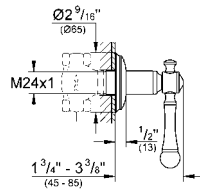

Bridgeford Dört delikli küvet bataryası

volanlar hariç
içerdiği parçalar:
perlatörlü yön değiştiricili çıkış ucu
yan valfler
seramik salmastra 1/2", 90°
el duşu
duş hortumu, 2000 mm
çıkış ucu ve yan valfler arasında basınca dayanıklı spiral bağlantı hortumları
GROHE StarLight® krom kaplama