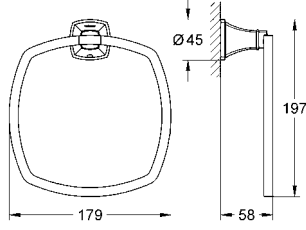

GROHE GRANDERA AKSESUARLAR

Ürün Kodu

Renk

Fiyat (TL)

40 630 000
40 630 IG0

krom
krom/altın

430 TL
480 TL

Grandera
Halka havluluk
GROHE StarLight® krom kaplama