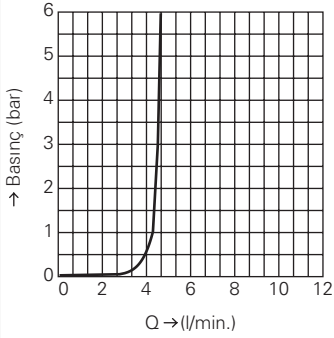

Basınç eğrisi: sessizlik akım sınıfı A (0.25 l/d 3 bar akım basıncında).

20 344