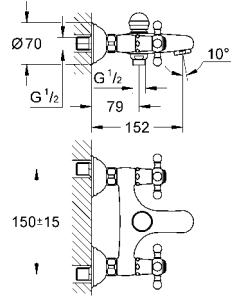

Ürün Kodu

Renk

Fiyat (TL)

25 030 000
25 030 IGO

krom
krom/altın

1.550 TL
3.050 TL

Sinfonia
Banyo bataryası
duvar tipi
Carbodur salmastra 1/2", 180°
otomatik yön değiştirici: banyo/duş
duş çıkışında 1/2" entegre çek valf
perlatörlü
eksantrik
çapraz volanlarla
GROHE StarLight® krom kaplama