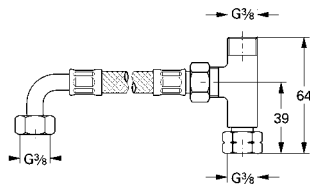

47 533 000

krom

135 TL

Grotherm Micro Bağlantı seti

Grotherm Micro için
içerdiği parçalar:
T parçası
bağlantı somunu 3/8"
2 çıkış 3/8" erkek diş
spiral bağlantı hortumu
bağlantı somunları
GROHE StarLight® krom kaplama