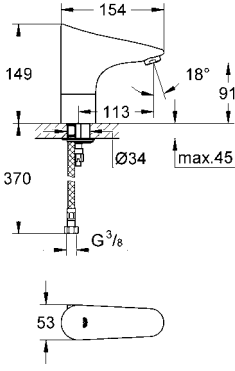

Europlus E

Fotoselli lavabo bataryası, çift su girişli

pilli 6 V, lityum pil, tip: CR-P2

CE onaylı

tek delikli montaj

LongLife (uzun ömürlü) pilli elektronik

pil ömrü: yaklaşık 7 yıl (günlük 150 kullanım için)

7 önceden ayarlanmış program

24/72 saatte bir otomatik yıkama

zaman ve kullanıcıya göre ayarlanabilir

temizleme modu

60 sn. sonra emniyet durdurması

36 206 000 kumanda kullanımı ile ek fonksiyonlar

ayarlanabilir akış süresi

kumanda ile ayarlanabilir kullanım uzaklığı

3.5 veya 11 dk.'da manüel termal dezenfeksiyon etkinleştirme

çok aşamalı pil durum göstergesi

GROHE EcoJoy® perlatör 5.7 l/dk.

solenoid valf

ayarlanabilir sıcak su limitleyicili gizlenmiş karıştırma cihazı

2 spiral bağlantı hortumu

entegre filtre

çek valf

hızlı montaj sistemi

IP 59K koruma tipi batarya

akustik grubu 1: DIN4109'a uygun (gövde içinde entegre ses izolatörü)

GROHE EcoJoy® daha az su tüketimi ve mükemmel akış teknolojisi

GROHE StarLight® krom kaplama