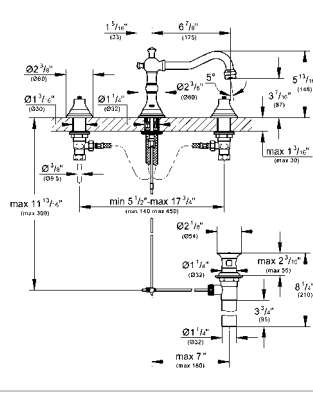

GROHE BRIDGEFORD

Ürün Kodu

Renk

Fiyat (TL)

20 134 000
20 134 ZB0

krom
bronz

1.300 TL
1.880 TL

Bridgeford 3 delikli lavabo bataryası

volanlar hariç
perlatörlü
yan valfler
seramik salmastra 1/2" - 90°
sifon kumanda seti 1 1/4"
çıkış ucu ve yan valfler arasında basınca dayanıklı spiral bağlantı hortumları
GROHE StarLight® krom kaplama