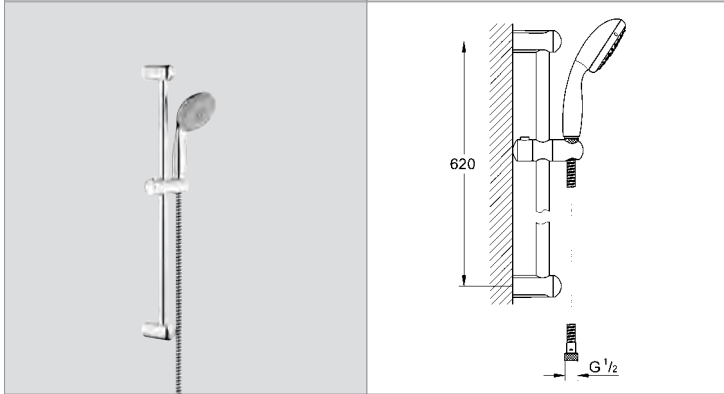

New Tempesta 100

Sürgülü duş seti 3 akışlı

el duşu (28 419 001)

duş sürgüsü 600 mm (27 523 000)

Relaxaflex hortum 1750 mm 1/2" x 1/2" (28 154 000)

9,5 l/dk. akış limitleyici

GROHE EcoJoy® daha az su tüketimi ve mükemmel akış teknolojisi

GROHE DreamSpray® mükemmel akış

GROHE StarLight® krom kaplama

SpeedClean kireç kırıcı sistem

uzun ömür için **Inner WaterGuide**

ShockProof özelliği el duşunun düşmesinden kaynaklı hasarlara karşı koruma

sağlayan silikon halka

önerilen en düşük basınç 1.0 bar

27 645 000

krom

269 TL