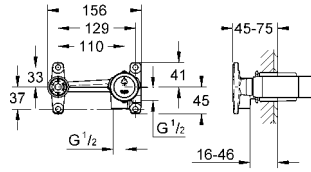

Ankastre iç gövde

2 delikli lavabo bataryası için
duvara monte

dış gövde hariç
montaj derinliği 45 - 75 mm

GROHE SilkMove® 35 mm seramik kartuş
ayarlanabilir akış limitleyici
şablonlu
pirinç pres döküm