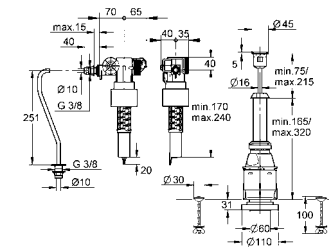

dikey kullanım için

duvar üstü montaj için aksesuarlar

GROHE EcoJoy®, daha az su ve mükemmel akış teknolojisi

37 522 PI0

mat krom/krom

245 TL

Gömme rezervuar doldurma ve boşaltma grubu

seramik rezervuar için retrofit ünitesi