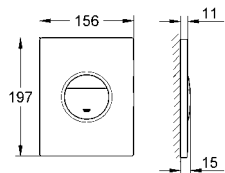

GROHE KUMANDA PANELLERİ

Ürün Kodu Renk Fiyat (TL)

38 809 000

krom

1.220 TL

Nova Cosmopolitan Light Kumanda paneli

çift akım veya start/stop kumanda için
dıştan ışıklandırılmış kumanda
mavi, kırmızı, sarı, yeşil LED'li
ışık rengi isteğe göre ayarlanabilir
açma/kapama düğmesi
ışıklandırma periyodunun kişisel ayarlaması için zamanlayıcı
3 m bağlantı kablosu
dış montaj için transformatör
çalışma voltajı 230 V AC
50/60 Hz, 2,0 VA
CE onaylı
AV1 pnömatrik boşaltım valfi için
yatay veya dikey montaj
156 x 197 mm
ABS malzeme
GROHE StarLight® krom kaplama
GROHE EcoJoy® daha az su tüketimi ve mükemmel akış teknolojisi

38 765 000

krom

114 TL

Nova Cosmopolitan Kumanda paneli

çift akım veya start/stop kumanda için
AV1 pnömatrik boşaltım valfi için
yatay veya dikey montaj
156 x 197 mm
ABS malzeme
GROHE StarLight® krom kaplama
GROHE EcoJoy®, daha az su ve mükemmel akış teknolojisi

38 847 K10

siyah/krom

380 TL

38 847 LS0

ay beyazı

370 TL

Nova Cosmopolitan Kumanda paneli

baskılı grafik
çift akım veya start/stop kumanda için
pnömatrik boşaltım valfi için
yatay veya dikey montaj
156 x 197 mm
ABS malzeme
GROHE EcoJoy®, daha az su ve mükemmel akış teknolojisi

38 847 XG0

siyah grafik

360 TL

Nova Cosmopolitan Kumanda paneli

baskılı grafik
çift akım veya start/stop kumanda için
pnömatrik boşaltım valfi için
yatay veya dikey montaj
156 x 197 mm
ABS malzeme
GROHE EcoJoy®, daha az su ve mükemmel akış teknolojisi