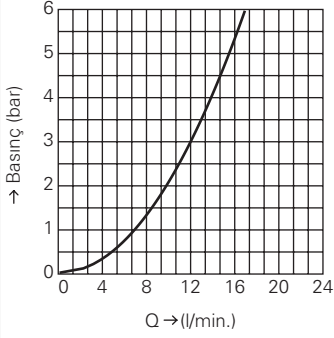

GROHE AKIŞ ŞEMALARI

20 208