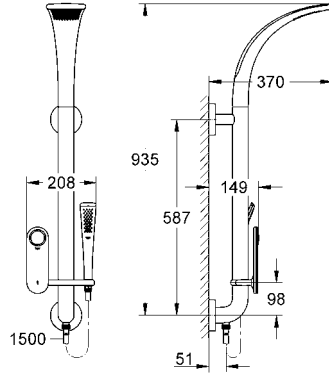

Ürün Kodu

Renk

Fiyat (TL)

27 191 000
27 191 KSO

krom
kadife siyahı

15.900 TL
19.000 TL

01

GROHE Ondus® Aquafountain 120

Elektronik bataryalı duvara monte duş sistemi

aydınlatmalı simgeleri olan dokunmatik kumanda paneli

entegre dijital göstergesi ve kolay menü yönlendirmesi

önceden ayarlanabilen kişiselleştirilebilir 2 program

tepe duşu akış şekli: geniş akış / şelale akış

GROHE Ondus el duşu (27 184 000)

yön değiştirici: tepe duşu (düz veya şelale akış) veya el duşu

GROHE SafeStop 38°C'de sabitlenebilir sıcaklık

entegre sıcaklık sensörü

programlanabilir, otomatik güvenli kapama (varsayılan ayarlar)

ekstra düşük voltaj 6 V DC

kablo ve kablo koruma içerir

CE onaylı

36 067 000 ankastre termostatik ünite ve 36 076 000 montaj kiti ile beraber sipariş

edilmelidir

uzun ömür için **Inner WaterGuide**