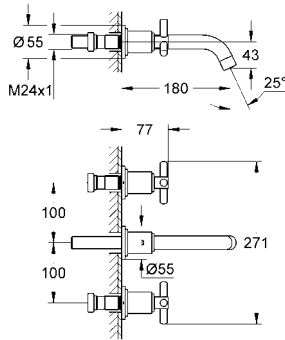

Aerio
Ypsilon 3 delikli lavabo bataryası
32 706 000 ile beraber sipariş edilir
iç gövde hariç
duvar tipi
GROHE StarLight® krom kaplama
1/2" - 90° salmastralı
çıkış ucu uzunluğu 180 mm
merkezler arası uzaklık 200 mm