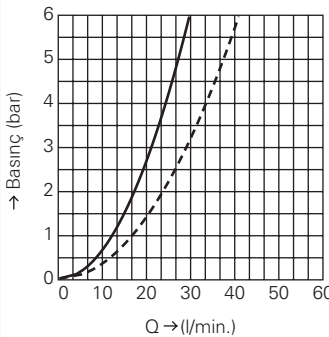

— Basınç eğrisi: sessizlik akım sınıfı C (0.50 l/d 3 bar akım basıncında).
- - - Basınç eğrisi, akımyönü rezistansız duş çıkışı

bar	1	2	3	4	5	6
l/min.	12.1	17.1	21.0	24.2	27.1	29.7
l/min.	16.7	23.7	29.0	33.5	37.4	41.0

32 197