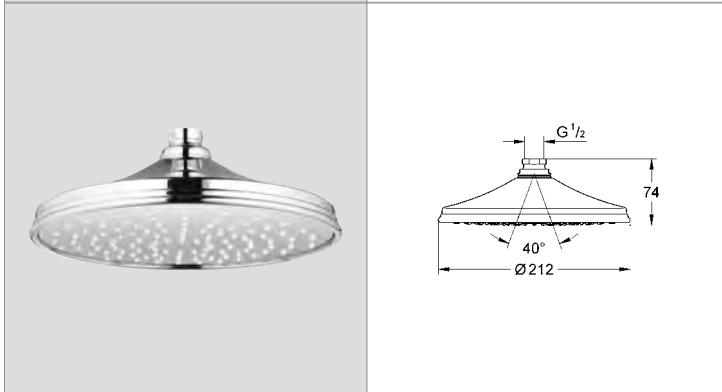

28 369 000

krom

1.020 TL

Rainshower® Rustic 210
Tepe duşu 1 akışlı

metal
Ø 212 mm
Normal (geniş) akış
SpeedClean kireç kırıcı sistem
mafsallı bağlantı 20° ± 20°
bağlantı dişi 1/2"
GROHE DreamSpray® mükemmel akış
GROHE StarLight® krom kaplama