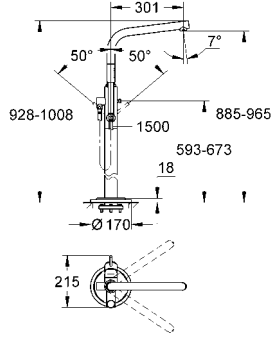

32 135 002

krom

5.000 TL

Atrio
Yerden küvet bataryası
iç gövde hariç
GROHE StarLight® krom kaplama
GROHE SilkMove® 46 mm seramik kartuş
ayarlanabilir akış limitleyici
perlatörlü, döner, boru şekilli 7° çıkış ucu
çıkış ucu uzunluğu 301 mm
durdurma limitleme
yön değiştirici: banyo/duş
duş çıkışında 1/2" entegre çek valf
el duşu askısı dahil
el duşu Sena (28 034 000)
duş hortumu 1500 mm
entegre çek valf
45 984 000 ile beraber sipariş edilir