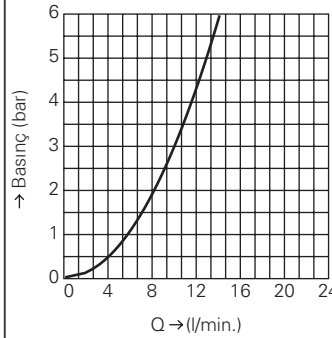

Basınç eğrisi: sessizlik akım sınıfı A (0.25 l/d 3 bar akım basıncında).

bar	1	2	3	4	5	6
l/min.	5.8	8.2	10.0	11.5	12.9	14.1

32 184