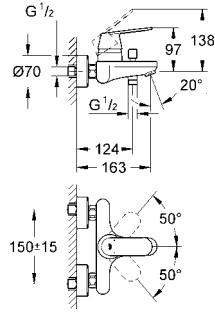

Ürün Kodu

Renk

Fiyat (TL)

32 831 000

krom

445 TL

Eurocosmo

Tek kumandalı banyo bataryası

duvar tipi

GROHE SilkMove® 46 mm seramik kartuş

GROHE StarLight® krom kaplama

ayarlanabilir akış limitleyici

ayarlanabilir en düşük akış oranı yaklaşık 2.5 l/dk.

otomatik yön değiştirici: banyo/duş

duş çıkışında 1/2" entegre çek valf

perlatörlü

eksantrik

opsiyonel sıcaklık limitleyici ref.no 46 308

akustik grubu 1: DIN4109'a uygun (gövde içinde entegre ses izolatörü)