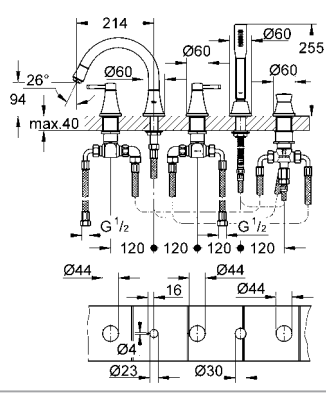

29 037 000

3.650 TL

4/5 delikli küvet bataryası için montaj plakası

küvet kenarına montaj için çerçeve
19 936 000 ile kullanımı opsiyoneldir
19 919 000 ile kullanımı opsiyoneldir
içerdiği parçalar:
montaj kasası
sıçrayan su için entegre drenaj kutusu

23 318 000
23 318 IG0

krom
krom/altın

8.350 TL
9.600 TL

Grandera
Tek kumandalı banyo bataryası
45 984 000 ile beraber sipariş edilir
Duvar içi montaj kutusu hariç
GROHE SilkMove® 46 mm seramik kartuş
GROHE StarLight® krom kaplama
otomatik yön değiştirici: banyo/duş
perlatörlü çıkış ucu
çıkış ucu uzunluğu 320 mm
duş çıkışına entegre çek valf 1/2"
el duşu askısı dahil
Grandera el duşu 7,6 l
metal duş hortumu 1250 mm
entegre çek valf
önerilen en düşük basınç 1.0 bar

45 984 000

1.470 TL

İç montaj gövdesi

yere montaj
dış gövde hariç
hatasız montaj için montaj plakası
zemin dengeleme 0-80 mm
1/2" su çıkışı
tapa
montaj parçaları

13 341 000
13 341 IG0

krom
krom/altın

880 TL
1.030 TL

Grandera
Çıkış ucu
duvar tipi
GROHE StarLight® krom kaplama
perlatörlü
çıkış ucu uzunluğu 177 mm
önerilen en düşük basınç 1.0 bar