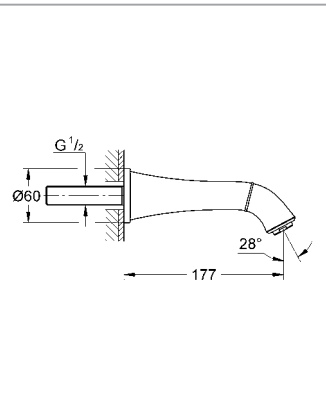

29 037 000

3.650 TL

4/5 delikli küvet bataryası için montaj plakası

küvet kenarına montaj için çerçeve
19 936 000 ile kullanımı opsiyoneldir
19 919 000 ile kullanımı opsiyoneldir
içerdiği parçalar:
montaj kasası
sıçrayan su için entegre drenaj kutusu

23 318 000
23 318 IG0

krom
krom/altın

8.350 TL
9.600 TL

Grandera
Tek kumandalı banyo bataryası
45 984 000 ile beraber sipariş edilir
Duvar içi montaj kutusu hariç
GROHE SilkMove® 46 mm seramik kartuş
GROHE StarLight® krom kaplama
otomatik yön değiştirici: banyo/duş
perlatörlü çıkış ucu
çıkış ucu uzunluğu 320 mm
duş çıkışına entegre çek valf 1/2"
el duşu askısı dahil
Grandera el duşu 7,6 l
metal duş hortumu 1250 mm
entegre çek valf
önerilen en düşük basınç 1.0 bar

45 984 000

1.470 TL

İç montaj gövdesi

yere montaj
dış gövde hariç
hatasız montaj için montaj plakası
zemin dengeleme 0-80 mm
1/2" su çıkışı
tapa
montaj parçaları

13 341 000
13 341 IG0

krom
krom/altın

880 TL
1.030 TL

Grandera
Çıkış ucu
duvar tipi
GROHE StarLight® krom kaplama
perlatörlü
çıkış ucu uzunluğu 177 mm
önerilen en düşük basınç 1.0 bar