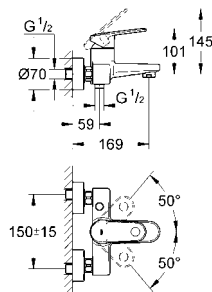

33 553 002

krom

1.100 TL

Europlus

Tek kumandalı banyo bataryası

duvar tipi

GROHE SilkMove® 46 mm seramik kartuş

GROHE StarLight® krom kaplama

ayarlanabilir akış limitleyici

ayarlanabilir en düşük akış oranı yaklaşık 2.5 l/dk.

otomatik yön değiştirici: banyo/duş

duş çıkışında 1/2" entegre çek valf

SpeedClean perlatör

eksantrik

opsiyonel sıcaklık limitleyici