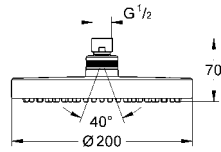

27 541 000

krom

233 TL

New Tempesta Cosmopolitan 200

Tepe duşu 1 akışlı

Rain akış şekli

+/- 20° döndürülebilir mafsallı