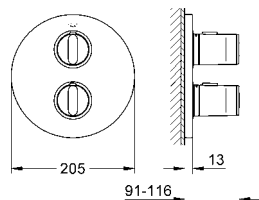

19 443 000
19 443 KSO

krom
kadife siyahı

1.530 TL
2.500 TL

GROHE Ondus®
Termostatik duş bataryası
GROHE Rapido T 35 500 000 ile birlikte sipariş edilir
iç gövde hariç
GROHE Ecobutton® %50 su tasarrufu sağlayan ekonomi butonu
GROHE SafeStop 38°C'de güvenlik kilidi
rozet ve sızdırmazlık contası
gizli montaj vidaları