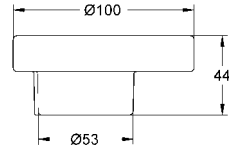

40 256 000

146 TL

Sabunluk
buzlu cam
40 278 000 ile birlikte sipariş edilir