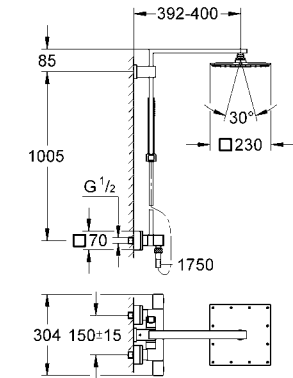

26 087 000

krom

4.980 TL

Euphoria Cube Sistem 230

Duvara monte termostatik duş bataryalı duş sistemi

duş dirseği

çıkış ucu uzunluğu 400 mm

Aquadimmer özellikli termostatik duş bataryası

Rainshower® Allure tepe duşu (27 479 000)

akış şekli: Rain

mafsallı

± 15° dönüş açısı

Euphoria Cube el duşu (27 699 000)

ayarlanabilir yükseklik

Silverflex duş hortumu 1750 mm (28 388 000)

en düşük akış miktarı 7 l/dk.

GROHE TurboStat® ile sabit sıcaklık

GROHE EcoJoy® daha az su tüketimi ve mükemmel akış teknolojisi

GROHE DreamSpray® mükemmel akış

GROHE StarLight® krom kaplama

SpeedClean kireç kırıcı sistem

şok ısıtıcılar için uygun 18kW/h

önerilen en düşük basınç 1.0 bar