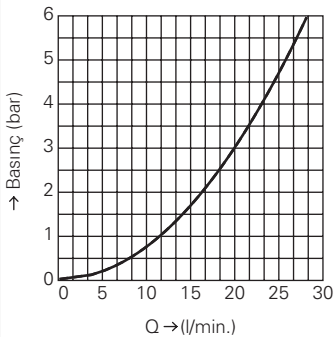

bar	1	2	3	4	5	6
	11.5	16.3	20.0	23.1	25.8	28.3
	11.5	16.3	20.0	23.1	25.8	28.3
	l/min.					

35 028