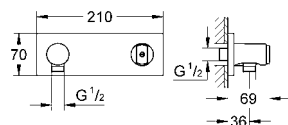

27 621 000

krom

800 TL

Grotherm F

Duvar üstü duş askısı ve duş çıkış dirseği seti

dikey ya da yatay montaj
35 034 000 iç gövde (1/2" bağlantı) ile birlikte kullanılır
ayrı olarak satılır

duş çıkışı 1/2"
el duşu ve duş hortumu ayrı olarak satılır
entegre çek valf
dikey ve yatay montaj