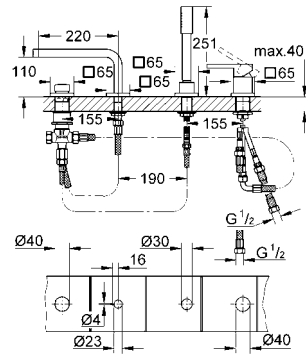

Lineare

Dört delikli kuvvet bataryası

GROHE StarLight® krom kaplama

GROHE SilkMove® 46 mm seramik kartuş

hazır montajlı çıkış ucu bağlantısı

tek kumandalı

perlatörlü, döner çıkış ucu

yön değiştirici: banyo/duş

el duşu Sena (28 341)

metal duş hortumu 2000 mm

spiral bağlantı hortumları

duş hortumu için bağlantı

entegre çek valf

montaj gövdesi hariç

29 037 000 için dış kapak seti