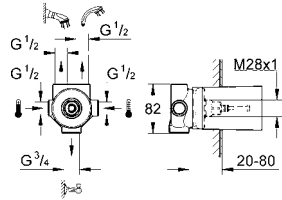

GROHE QUADRA

10

GROHE QUADRA

	Ürün Kodu	Renk	Fiyat (TL)
		32 631 000	krom 635 TL
Quadra Tek kumandalı lavabo bataryası tek delikli montaj GROHE SilkMove® 35 mm seramik kartuş GROHE StarLight® krom kaplama ayarlanabilir akış limitleyici perlatörlü sifon kumanda seti 1 1/4" spiral bağlantı hortumları hızlı montaj sistemi			32 631 00E krom 660 TL
Quadra Tek kumandalı lavabo bataryası tek delikli montaj GROHE EcoJoy® daha az su tüketimi ve mükemmel akış teknolojisi GROHE SilkMove® 35 mm seramik kartuş GROHE StarLight® krom kaplama ayarlanabilir akış limitleyici ayarlanabilir en düşük akış oranı yaklaşık 2.5 l/dk. GROHE EcoJoy® SpeedClean perlatör 5.7 l/dk. sifon kumanda seti 1 1/4" spiral bağlantı hortumları hızlı montaj sistemi			32 632 000 krom 800 TL
Quadra Tek kumandalı lavabo bataryası tek delikli montaj küçük lavabo ile kullanıma uygun GROHE SilkMove® 28 mm seramik kartuş GROHE StarLight® krom kaplama perlatörlü sifon kumanda seti 1 1/4" spiral bağlantı hortumları hızlı montaj sistemi			23 297 000 krom 1.425 TL
Quadra Tek kumandalı lavabo bataryası tek delikli montaj GROHE StarLight® krom kaplama GROHE SilkMove® 28 mm seramik kartuş perlatörlü döküm çıkış ucu spiral bağlantı hortumları sifon kumanda seti 1 1/4" GROHE QuickFix® hızlı montaj sistemi gizlenmiş kumanda kolu montajı			32 633 000 krom 845 TL
Quadra Tek kumandalı lavabo bataryası çanak/tezgah üstü lavabo ile kullanıma uygun tek delikli montaj GROHE SilkMove® 28 mm seramik kartuş GROHE StarLight® krom kaplama perlatörlü sifon kumanda seti 1 1/4" spiral bağlantı hortumları hızlı montaj sistemi			