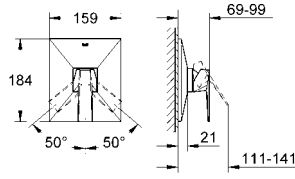

GROHE ALLURE BRILLIANT

Ürün Kodu

Renk

Fiyat (TL)

19 789 000

krom

885 TL

Allure Brilliant

Ankastre duş bataryası

35 501 000 veya 33 961 000 ile beraber sipariş edilir

iç gövde hariç

GROHE StarLight® krom kaplama

rozet ve sızdırmazlık contası

metal rozet

gizli montaj vidaları