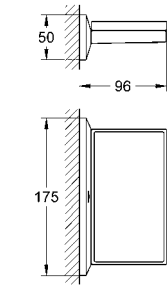

40 504 000

Allure Brilliant
Raf ve sabunluk
GROHE StarLight® krom kaplama

krom

2.500 TL