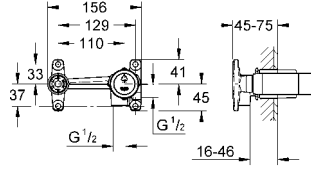

Ürün Kodu

Renk

Fiyat (TL)

32 635 000

510 TL

Ankastre iç gövde

2 delikli lavabo bataryası için
duvara monte
dış gövde hariç
montaj derinliği 45 - 75 mm

GROHE SilkMove® 35 mm seramik kartuş
ayarlanabilir akış limitleyici
şablonlu
pirinç pres döküm