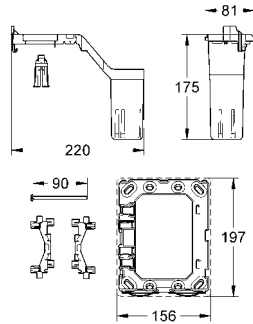

ahşap, cam veya metal yüzeyli Skate Cosmopolitan için uygun değildir

açma fonksiyonlu sabitleme çerçevesi

aromatik sekme destekleri için kutu

tüm GROHE kumanda panelleri 156 x 197 mm için

38 957 000

237 TL