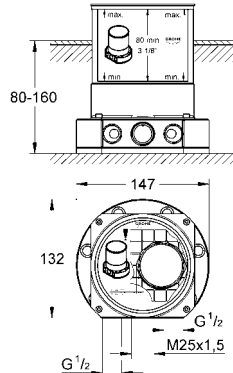

45 984 000

1.470 TL

İç montaj gövdesi

yere montaj

dış gövde hariç

hatasız montaj için montaj plakası

1/2" su çıkışı

tapa

montaj parçaları