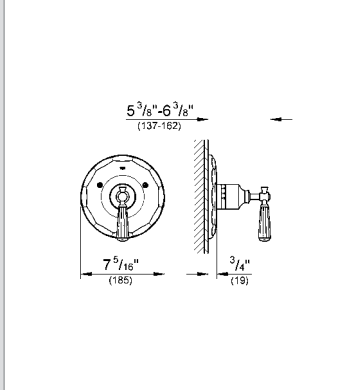

18 087 000
18 087 EN0

krom
nikel

360 TL
515 TL

Kensington
Düz volan
1 çift
GROHE StarLight® krom kaplama

18 086 000
18 086 EN0
18 086 VP0

krom
nikel
krom/Swarovski®
Kristal

340 TL
470 TL
1.080 TL

Kensington
Yuvarlak volan
1 çift
GROHE StarLight® krom kaplama