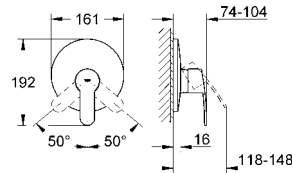

19 507 002

krom

204 TL

Eurostyle Cosmopolitan Ankastre duş bataryası

35 501 000 veya 33 961 000 ile beraber sipariş edilir
iç gövde hariç
GROHE StarLight® krom kaplama
rozet ve sızdırmazlık contası
rozet
gizli montaj vidaları