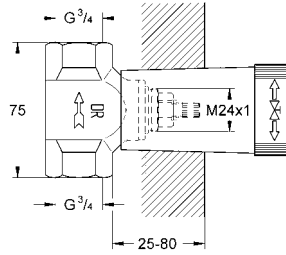

Fiyat (TL)

29 811 000

76 TL

Ankastre stop valf için iç gövde
hazır montajlı seramik salmastra 1/2"
180°
dişli bağlantı parçası 1/2"
ayarlanabilir montaj derinliği
25 - 80 mm
pirinç pres döküm
önerilen en düşük basınç 1.0 bar