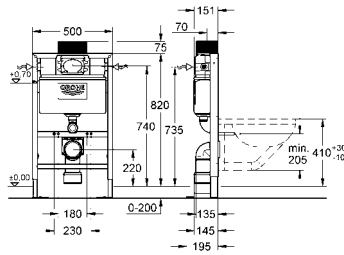

Rapid SL

Gömme rezervuar pnömatik

free-standing montaj, duvar üstü veya alçıpan duvara montaj için

0.82 m montaj yüksekliği

elektrostatik kaplamalı çelik çerçeve, kendinden destekli

kuru kaplama için komple ön montajlı

sabit bağlantılar ile

tekli montaj için

hızlı ayarlama, kilitlenebilir

sabitleme elemanları

TÜV onaylı

2 WC sabitleme civatası

seramik sabitleme parçaları

180/230 mm mesafeli sabitleme civataları

çıkış dirseği Ø 80 mm

derinlik ayarlanabilir

redüksiyon parçası Ø 80/100 mm

giriş ve çıkış bağlantı seti

gömme rezervuar 6 - 9 l

3 çalışma modlu pnömatik boşaltma valfi: çift akım, start/stop veya kesintisiz

önden veya üstten kumanda

sol/sağ veya arkadan temiz su girişi

düşük ses (grup I, Alman ses şartnamesine göre)

test onayı aşağıdakiler için geçerlidir

terlemeye karşı izolasyonlu

entegre ara musluk ve spiral hortum bağlantılı temiz su bağlantısı 1/2"

kısıtlanabilir bakım shaftı, yapım aşamasında koruma dahil

duvar üstü montaj aksesuarları hariç