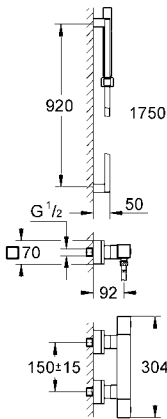

34 495 000

krom

2.090 TL

Grohtherm Cube

Duş seti

termostatik duş bataryalı 1/2" duş seti

duvar tipi

GROHE StarLight® krom kaplama

GROHE TurboStat® ile sabit sıcaklık

GROHE EcoJoy® daha az su tüketimi ve mükemmel akış teknolojisi

entegre karışmış su kapatma

Carbodur seramik salmastra 1/2", 180°

GROHE Ecobutton %50 su tasarrufu sağlayan ekonomi butonu

GROHE SafeStop 38°C'de sabitlenebilir sıcaklık

duş alt çıkışı 1/2"

entegre çek valf

entegre filtre

ekzantrik

entegre çek valf

önerilen en düşük basınç 1.0 bar

Euphoria Cube Duş seti (27 700 000)

duş sürgüsü, 900 mm (27 841 000)

el duşu Euphoria Cube (27 698 000)

Silverflex duş hortumu 1750 mm (28 388 000)

1/2" x 1/2"