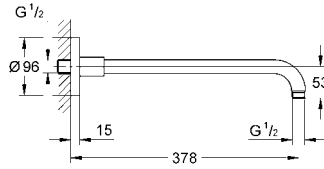

28 982 000
28 982 KSO

krom
kadife siyahı

210 TL
645 TL

Rainshower®
Duş başlığı kolu 378 mm
metal
bağlantı dişi 1/2"
GROHE StarLight® krom kaplama