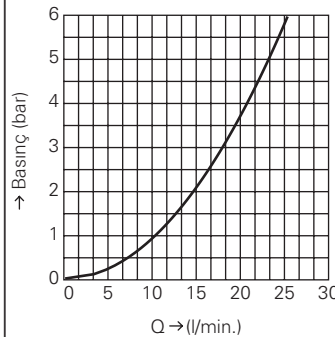

Baskınç eğrisi
— El duşu

bar	1	2	3	4	5	6
l/min.	10.4	14.7	18.0	20.8	23.2	25.5

32 842