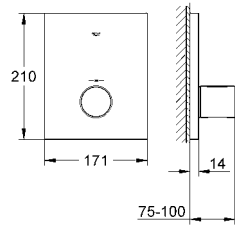

27 619 000

krom

1.380 TL

Grotherm F
Merkezi ankastre termostatik kumanda
yüksek akışa sahip çok çıkışlı banyo/duş aplikasyonu
ayrı akış ayarı gerektirir
35 500 000 Rapido T iç gövde ile birlikte kullanılır
(35 500 000 iç gövde hariç)
GROHE StarLight® krom kaplama
sıcaklık kontrolü için metal kol
GROHE SafeStop 38°C'de sabitlenebilir sıcaklık
gizli montajlı ve contalı dikdörtgen metal rozet