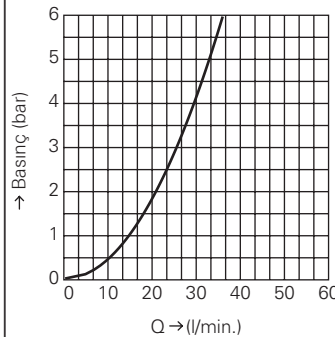

bar	1	2	3	4	5	6
	14.7	20.8	25.5	29.4	32.9	36.1
	l/min.					

34 497