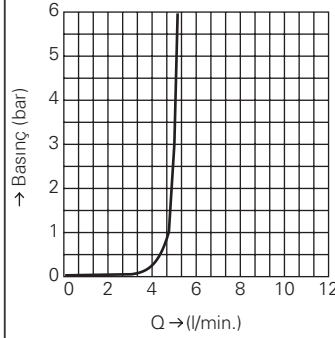

Baskınç eğrisi

bar	1	2	3	4	5	6
l/min.	4.7	5.0	5.0	5.0	5.1	5.1

32 826