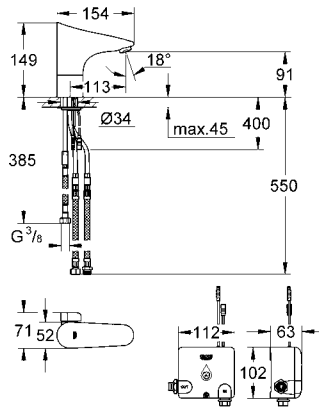

60 sa./24 sa. kullanımda kapatma, 260 sn./sa. kapatma

ek olarak yedekleme fonksiyonu

GROHE EcoJoy®, daha az su ve mükemmel akış teknolojisi

GROHE StarLight® krom kaplama

GROHE EUROPLUS E

Ürün Kodu

Renk

Fiyat (TL)