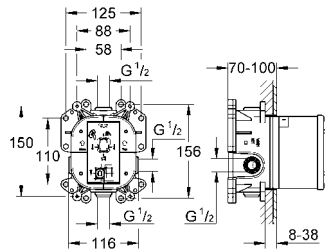

35 501 000

511 TL

GROHE Rapido E Ankastre iç gövde

universal ankastre banyo ve duş bataryaları ile kullanım için
dış gövde hariç
yatay montaj derinliği 70 mm - 100 mm
montajı kolay, hazır montajlı ve test edilmiş ünite
GROHE SilkMove® 46 mm seramik kartuş
ayarlanabilir akış limitleyici
montajı güvenli, sabit iç gövde ve korumalı şablon
tuğla ve alçı duvar için montaj opsiyonlu
duvar contası
tüm bağlantılar 1/2"
banyo bataryası için yön değiştirici
pirinç gövde
akustik grubu 1: DIN4109'a uygun (gövde içinde entegre ses izolatörü)