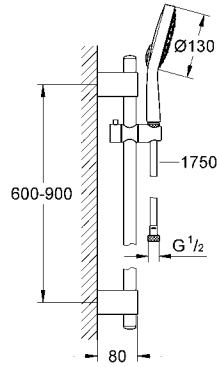

27 734 000

krom

710 TL

Power&Soul® Cosmopolitan 130

Sürgülü duş seti 4 akışlı

Power&Soul Cosmopolitan 130 el duşu (27 664 000)

GROHE EcoJoy® daha az su tüketimi ve mükemmel akış teknolojisi

duş sürgüsü 900 mm (27 785 000)

metal duvar askıları

GROHE QuickFix® Plus kolay montaj sistemi

Silverflex duş hortumu 1750 mm (28 388 000)

Twistfree - dolanmayan hortum

GROHE DreamSpray® mükemmel akış

GROHE StarLight® krom kaplama

SpeedClean kireç kırıcı sistem

uzun ömür için **Inner WaterGuide**

9,5 l/dk. akış limitleyici

önerilen en düşük basınç 1.0 bar