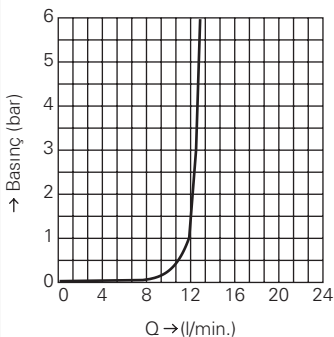

Baskınç eğrisi: sessizlik akım sınıfı A (0.25 l/d 3 bar akım basıncında).

bar	1	2	3	4	5	6
l/min.	11.9	12.4	12.5	12.6	12.7	12.7

32 843