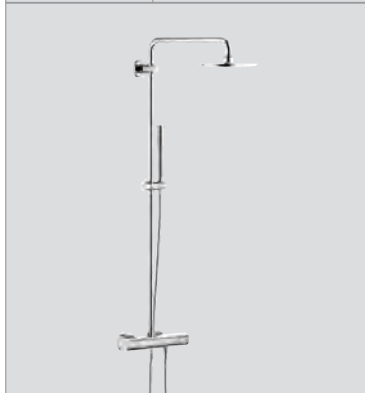

27 032 001

krom

3.040 TL

Rainshower® System 210

Duvara monte termostatik duş bataryalı duş sistemi

yatay döner duş kolu 450 mm

Aquadimmer özellikli termostatik duş bataryası

tepe duşu Rainshower® Cosmopolitan 210 (28 368 000)

Sena (28 034 000) el duşu

ayarlanabilir duş sürgüsü (12 140 000)

mafsallı, metal duş hortumu 1750 mm (27 178 000)

± 20° dönüş açısı

en düşük akış miktarı 7 l/dk.

GROHE DreamSpray® mükemmel akış

GROHE StarLight® krom kaplama

GROHE CoolTouch® el yakmayan yüzey

GROHE TurboStat® ile sabit sıcaklık

SpeedClean kireç kırıcı sistem

uzun ömür için **Inner WaterGuide**