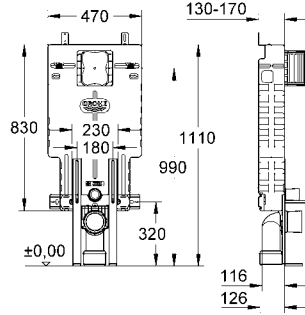

38 642 001

448 TL

Uniset

Gömme rezervuar pnömatik GD 2

ufak bakım erişimi
duvar içi ses izolasyonlu EPS modülü,
830 x 470 x 130 mm
modüler sabitleme için ray adaptörleri
tekli veya seri montaj için
tekli montaj için sabitleme aksesuarları ile duvar sürgüsü
2 WC sabitleme civatası
180/230 mm mesafeli sabitleme civataları
seramik sabitleme parçaları
çıkış dirseği Ø 80 mm
derinlik ayarlanabilir
giriş ve çıkış bağlantı seti
gömme rezervuar GD 2,6 - 9 l ayarlanabilir
fabrika ayarı 6l ve 3l
3 çalışma modlu pnömatik boşaltma valfi: çift akım, start/stop veya kesintisiz
temiz su girişi (sağ, sol, üst, arka)
düşük ses (grup I, Alman ses şartnamesine göre)
DIN onaylı
terlemeye karşı izolasyonlu
entegre ara musluk ve spiral hortum bağlantılı temiz su bağlantısı 1/2"
yapım esnasında koruması dahil bakım şaftının montajı için alet gerekmemektedir
dikey veya yatay kullanım için
destekleme ayakları dahil