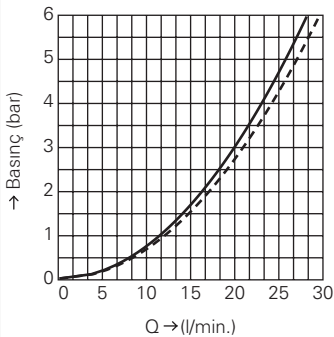

bar	1	2	3	4	5	6
	11.5	16.3	20.0	23.1	25.8	28.3
	12.1	17.1	21.0	24.2	27.1	29.7
	l/min.					

34 487