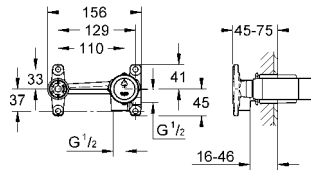

Ürün Kodu

Renk

Fiyat (TL)

32 635 000

510 TL

Ankastre iç gövde

2 delikli lavabo bataryası için
duvara monte
dış gövde hariç
montaj derinliği 45 - 75 mm

GROHE SilkMove® 35 mm seramik kartuş
ayarlanabilir akış limitleyici
şablonlu
pirinç pres döküm