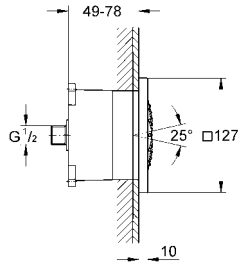

GROHE RAINSHOWER F-SERIES

Ürün Kodu

Renk

Fiyat (TL)

27 253 000

krom

260 TL

Rainshower® F-Series 5"

Tepe duşu 1 akışlı

duvar tipi
127 x 127 mm

GROHE DreamSpray® mükemmel akış
mafsallı ($\pm 12.5^\circ$ döner açılı) akış limitleyici
GROHE FlowBalance - akış düzenleyici vida
teflon sızdırmazlık contalı bağlantı dişi 1/2"
SpeedClean kireç kırıcı sistem
GROHE StarLight® krom kaplama

27 251 000

krom

270 TL

Rainshower® F-Series 5"

Yan duş

Normal
iç gövde dahil
tepe duşu olarak da kullanılabilme özelliği
127 x 127 mm

GROHE DreamSpray® mükemmel akış
mafsallı ($\pm 12.5^\circ$ döner açılı) akış limitleyici
GROHE FlowBalance - akış düzenleyici vida
bağlantı dişi 1/2"
SpeedClean kireç kırıcı sistem
GROHE StarLight® krom kaplama

27 271 000

krom

1.130 TL

Rainshower® F-Series 10"

Tepe duşu 1 akışlı

Rain akış
metal
254 x 254 mm
+/- 20° döndürülebilir mafsal

bağlantı dişi 1/2"
SpeedClean kireç kırıcı sistem
GROHE StarLight® krom kaplama
GROHE DreamSpray® mükemmel akış

27 467 000

krom

1.165 TL

Rainshower® F-Series 10"

Tepe duşu

Rain akış
254 x 254 mm
bağlantı dişi 1/2"

SpeedClean kireç kırıcı sistem
GROHE StarLight® krom kaplama
GROHE DreamSpray® mükemmel akış

27 286 000

krom

6.600 TL

Rainshower® F-Series 20"

Tepe duşu

Rain akış
508 x 508 mm
bağlantı dişi 1/2"

SpeedClean kireç kırıcı sistem
GROHE StarLight® krom kaplama
GROHE DreamSpray® mükemmel akış