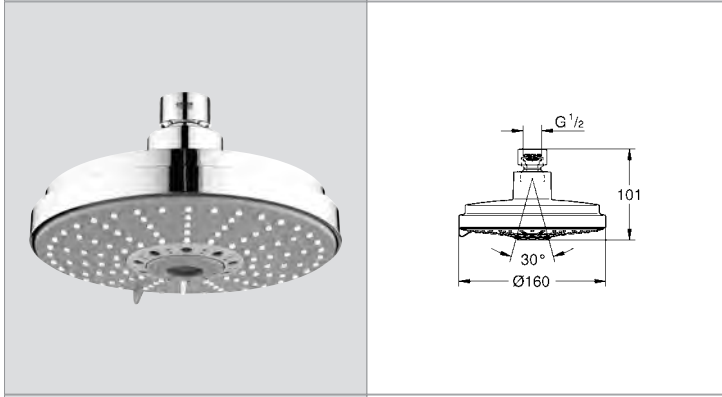

27 134 000

krom

335 TL

Rainshower® Cosmopolitan 160
Tepe duşu 4 akışlı

Rain, Jet, Pure, Champagne
Ø 162 mm
SpeedClean kireç kırıcı sistem
+/- 15° döner mafsal
bağlantı dişi 1/2"
GROHE StarLight® krom kaplama
GROHE DreamSpray® mükemmel akış