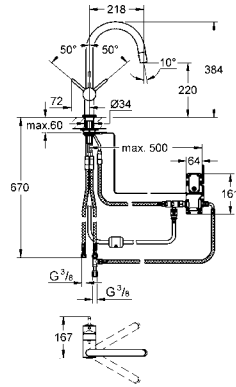

GROHE MINTA TOUCH

Ürün Kodu

Renk

Fiyat (TL)

31 358 000

krom

2.650 TL

Minta Touch
Elektronik tek kumandalı eviye bataryası
tek delikli montaj
Touch: dokunmatik eviye bataryası
pili 6 V, lityum pil, tip: CR-P2
CE onaylı
akım kapatma emniyeti
solenoid valf
60 sn. sonra otomatik durdurma (fabrika ayarıdır)
GROHE SilkMove® 46 mm seramik kartuş
GROHE StarLight® krom kaplama
C tipi çıkış ucu
ayarlanabilir akış limitleyici
döner çıkış ucu
hareket eksenini 360°
2 akış seçeneği
yön değiştirici: normal/jet akışı
spiral bağlantı hortumları
hızlı montaj sistemi
entegre çek valf
opsiyonel:
Touch fonksiyonunu karışık su ile kullanmak için;
Grotherm Micro 34 487 000 Mikro termostat
47 533 000 bağlantı seti