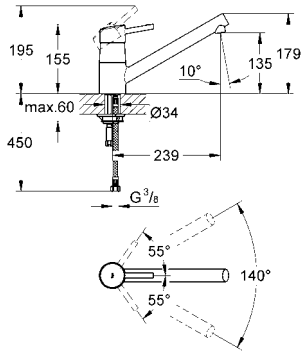

32 659 001

krom

555 TL

Concetto

Tek kumandalı eviye bataryası

tek delikli montaj

GROHE SilkMove® 35 mm seramik kartuş

GROHE StarLight® krom kaplama

ayarlanabilir akış limitleyici

döner çıkış ucu

hareket eksenini 140°

perlatör

spiral bağlantı hortumları

hızlı montaj sistemi