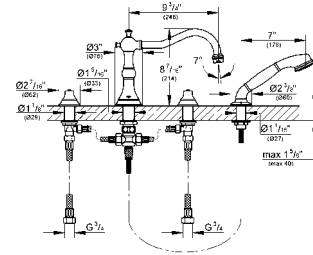

25 080 000
25 080 ZB0

krom
bronz

2.905 TL
5.450 TL

Bridgeford Dört delikli küvet bataryası

volanlar hariç
içerdiği parçalar:
perlatörlü yön değiştiricili çıkış ucu
yan valfler
seramik salmastra 1/2", 90°
el duşu
duş hortumu, 2000 mm
çıkış ucu ve yan valfler arasında basınca dayanıklı spiral bağlantı hortumları
GROHE StarLight® krom kaplama