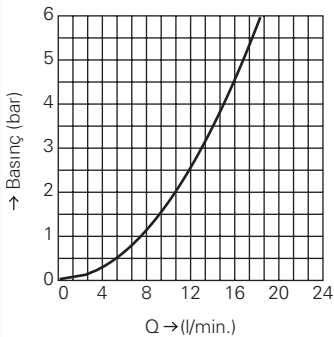

Basiñç eğrisi: sessizlik akım sınıfı A (0.25 l/d 3 bar akım basıncında).

bar	1	2	3	4	5	6
	7.5	10.6	13.0	15.0	16.8	18.4
l/min.						

32 631