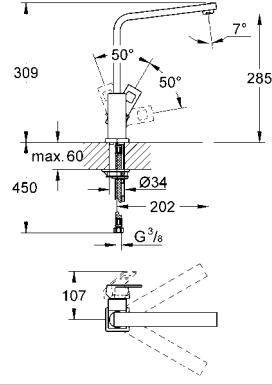

GROHE EUROCUBE

Ürün Kodu

Renk

Fiyat (TL)

31 255 000

krom

980 TL

Eurocube

Tek kumandalı eviye bataryası

yüksek çıkış ucu
tek delikli montaj

GROHE SilkMove® 28 mm seramik kartuş

GROHE StarLight® krom kaplama

döner çıkış ucu

hareket eksenini 360°

perlatörlü

spiral bağlantı hortumları

hızlı montaj sistemi