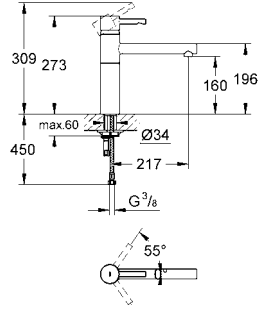

GROHE ESSENCE

Ürün Kodu

Renk

Fiyat (TL)

32 105 00E

krom

756 TL

Essence

Tek kumandalı eviye bataryası

GROHE EcoJoy® daha az su tüketimi ve mükemmel akış teknolojisi

tek delikli montaj

GROHE SilkMove® 35 mm seramik kartuş

GROHE StarLight® krom kaplama

ayarlanabilir akış limitleyici

ayarlanabilir en düşük akış oranı yaklaşık 2.5 l/dk.

döner çıkış ucu

hareket eksenini 360°

perlatörlü

5,7 l/dk. akış limitleyici

spiral bağlantı hortumları

hızlı montaj sistemi