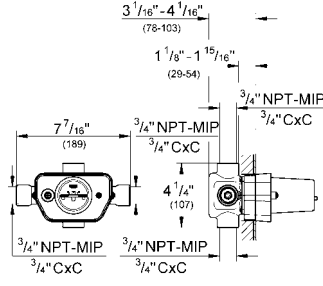

29 273 000

96 TL

Ankastre kumanda için iç gövde

dişli bağlantı parçası 1/2"

29 274 000

120 TL

Ankastre kumanda için iç gövde

dişli bağlantı parçası 3/4"