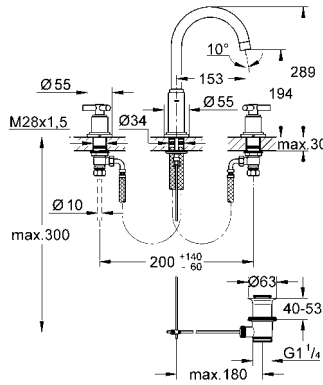

Aerio
Ypsilon 3 delikli lavabo bataryası
perlatörlü, istendiğinde sabitlenebilir, döner C tipi çıkış ucu
seramik salmastra 1/2" - 90°
sifon kumanda seti 1 1/4"
çıkış ucu ve yan valfler arasında basınca dayanıklı spiral bağlantı hortumları
bağlantı somunu 10,5 mm
GROHE StarLight® krom kaplama