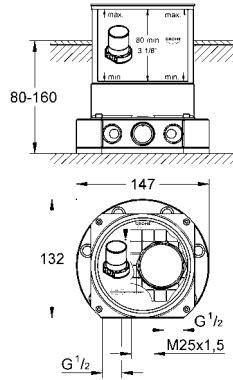

45 984 000

1.470 TL

İç montaj gövdesi
yere montaj
dış gövde hariç
hatasız montaj için montaj plakası
1/2" su çıkışı
tapa
montaj parçaları