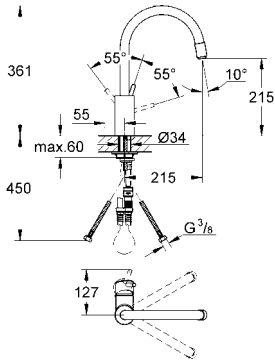

32 663 001

krom

722 TL

Concetto

Tek kumandalı eviye bataryası

yüksek çıkış ucu

tek delikli montaj

GROHE SilkMove® 35 mm seramik kartuş

GROHE StarLight® krom kaplama

ayarlanabilir akış limitleyici

döner çıkış ucu

hareket eksenini 360°

spiralli çıkış ucu

spiral bağlantı hortumları

hızlı montaj sistemi

entegre çek valf