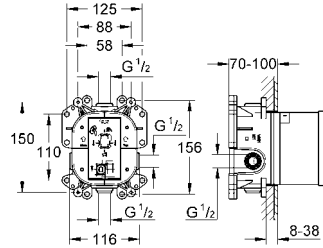

GROHE Rapido E

Ankastre iç gövde

universal ankastre banyo ve duş bataryaları ile kullanım için

dış gövde hariç

yatay montaj derinliği 70 mm - 100 mm

montajı kolay, hazır montajlı ve test edilmiş ünite

GROHE SilkMove® 46 mm seramik kartuş

ayarlanabilir akış limitleyici

montajı güvenli, sabit iç gövde ve korumalı şablon

tuğla ve alçı duvar için montaj opsiyonlu

duvar contası

tüm bağlantılar 1/2"

banyo bataryası için yön değiştirici

pirinç gövde

akustik grubu 1: DIN4109'a uygun (gövde içinde entegre ses izolatörü)