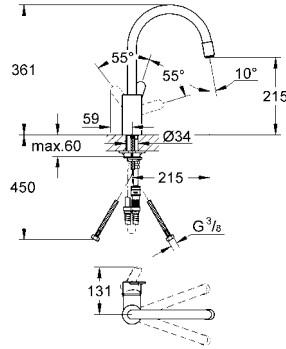

31 126 002

Eurostyle Cosmopolitan
Tek kumandalı eviye bataryası
yüksek çıkış ucu
tek delikli montaj
GROHE SilkMove® 35 mm seramik kartuş
GROHE StarLight® krom kaplama
ayarlanabilir akış limitleyici
döner çıkış ucu
ayarlanabilir hareket eksenini 0°/ 150°/ 360°
spiralli çıkış ucu
spiral bağlantı hortumları
entegre çek valf
hızlı montaj sistemi

krom

725 TL