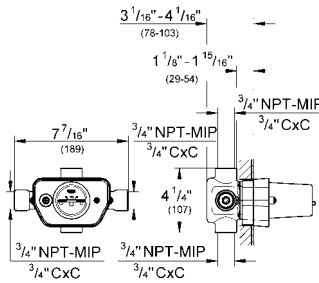

29 273 000

96 TL

Ankastre kumanda için iç gövde
dişli bağlantı parçası 1/2"

Ürün Kodu

Renk

Fiyat (TL)

		<p>29 274 000</p> <p>Ankastre stop valf için iç gövde dişli bağlantı parçası 3/4"</p>	<p>120 TL</p>
		<p>29 712 000</p> <p>Yön değiştirici için iç gövde dış gövde hariç duvara monte seramik diskler pirinç döküm 1/2" su çıkışı 2 çıkış 1/2" koruma şablonu</p>	<p>580 TL</p>
		<p>25 506 000 25 506 ZB0</p> <p>Geneva Dört delikli küvet bataryası volanlar hariç çıkış ucu 10" yüksek model 1/2" valfler el duşu Geneva duş hortumu 2000 mm çıkış ucu ve yan valfler arasında basınca dayanıklı spiral bağlantı hortumları Geneva çapraz ve düz volanlar 18 733 000 / 18 734 000 için GROHE StarLight® krom kaplama</p>	<p>krom bronz</p> <p>2.760 TL 5.400 TL</p>
		<p>13 612 000 13 612 ZB0</p> <p>Geneva Çıkış ucu duvar tipi bağlantı dişi 3/4" Sistra akış limitleyici çıkış ucu uzunluğu 156 mm GROHE StarLight® krom kaplama</p>	<p>krom bronz</p> <p>400 TL 570 TL</p>
		<p>13 610 000 13 610 ZB0</p> <p>Geneva Yön değiştiricili çıkış ucu duvar tipi bağlantı dişi 3/4" Sistra akış limitleyici çıkış ucu uzunluğu 156 mm GROHE StarLight® krom kaplama</p>	<p>krom bronz</p> <p>620 TL 860 TL</p>