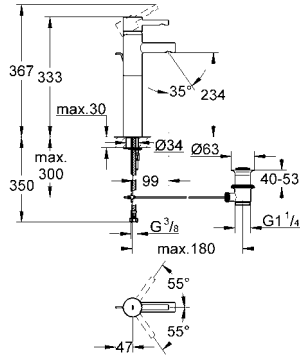

19 408 000

krom

482 TL

Essence

İki delikli lavabo bataryası

duvar tipi
33 769 000 ile birlikte sipariş edilir
iç gövde hariç
GROHE StarLight® krom kaplama
metal plakalı
entegre perlatör
çıkış ucu uzunluğu 149 mm
merkezler arası uzaklık 110 mm