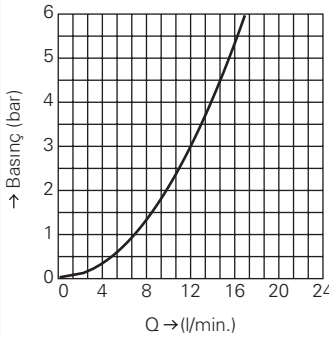

Basınç eğrisi: sessizlik akım sınıfı B (0.42 l/d 3 bar akım basıncında).

bar	1	2	3	4	5	6
l/min.	6.9	9.8	12.0	13.9	15.5	17.0

32 183