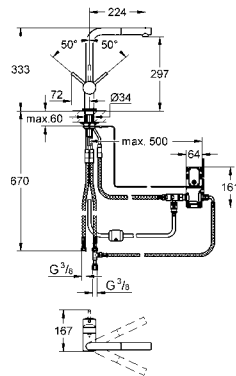

31 360 000

krom

2.550 TL

Minta Touch
Elektronik tek kumandalı eviye bataryası
tek delikli montaj
Touch: dokunmatik eviye bataryası
pili 6 V, lityum pil, tip: CR-P2
CE onaylı
akım kapatma emniyeti
solenoid valf
60 sn. sonra otomatik durdurma (fabrika ayarıdır)
GROHE SilkMove® 46 mm seramik kartuş
GROHE StarLight® krom kaplama
L tipi çıkış ucu
ayarlanabilir akış limitleyici
döner çıkış ucu
hareket eksenini 360°
spiralli çıkış ucu
entegre çek valf
spiral bağlantı hortumları
hızlı montaj sistemi
opsiyonel:
Touch fonksiyonunu karışık su ile kullanmak için;
Grotherm Micro 34 487 000 Mikro termostat
47 533 000 bağlantı seti