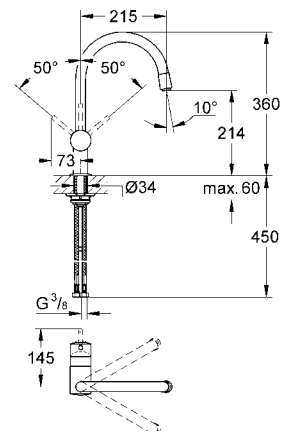

32 918 00E

krom

858 TL

Minta

Tek kumandalı eviye bataryası

GROHE EcoJoy® daha az su tüketimi ve mükemmel akış teknolojisi

C tipi çıkış ucu

tek delikli montaj

GROHE SilkMove® 46 mm seramik kartuş

GROHE StarLight® krom kaplama

ayarlanabilir akış limitleyici

döner çıkış ucu

hareket eksenini 360°

spiralli çıkış ucu

entegre çek valf

spiral bağlantı hortumları

hızlı montaj sistemi

opsiyonel sıcaklık limitleyici ref.no 46 308

entegre çek valf

5,7 l/dk. akış limitleyici