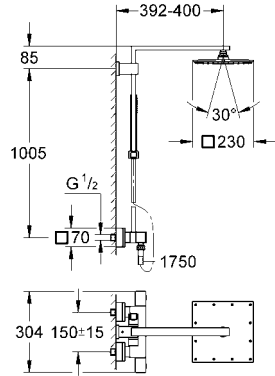

YENİ

YENİ

18 700 000

125 TL

GROHE EasyReach™ duş tablası

Grohtherm Cube için

temizlik için kolayca çıkarılabilir

da Vinci beyazı kaplama