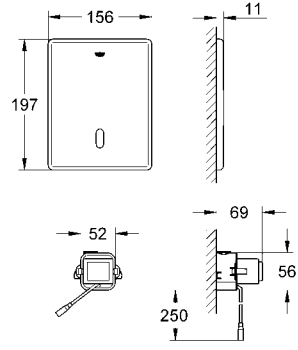

GROHE EcoJoy®, daha az su ve mükemmel akış teknolojisi

GROHE KUMANDA PANELLERİ

Ürün Kodu

Renk

Fiyat (TL)

38 699 001

krom

1.860 TL