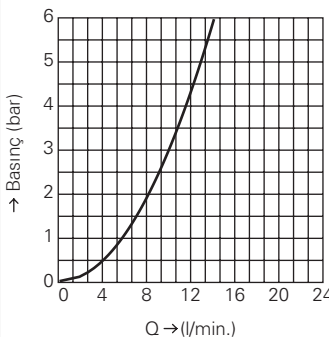

Basınç eğrisi: sessizlik akım sınıfı A (0.25 l/d 3 bar akım basıncında).

bar	1	2	3	4	5	6
l/min.	5.8	8.2	10.0	11.5	12.9	14.1

32 204