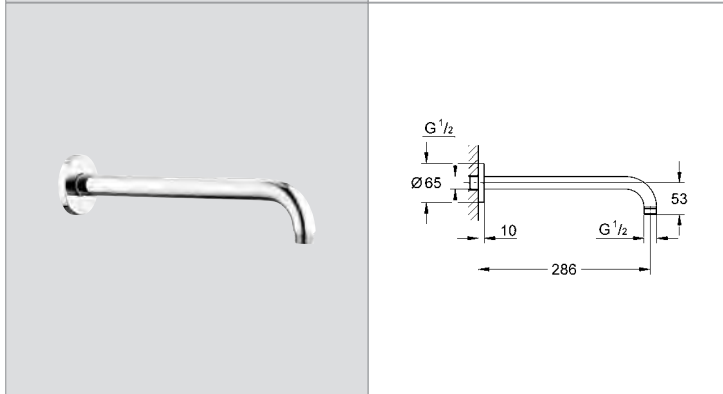

28 576 000

28 576 KS0

krom

kadife siyahı

122 TL

365 TL

Rainshower®

Duş başlığı kolu 286 mm

metal

bağlantı dişi 1/2"

GROHE StarLight® krom kaplama