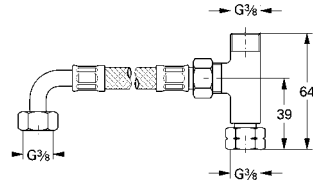

GROHE MINTA TOUCH

Ürün Kodu

Renk

Fiyat (TL)

47 533 000

krom

135 TL

Grohtherm Micro Bağlantı seti

Grohtherm Micro için
içerdiği parçalar:
T parçası
bağlantı somunu 3/8"
2 çıkış 3/8" erkek diş
spiral bağlantı hortumu
bağlantı somunları
GROHE StarLight® krom kaplama