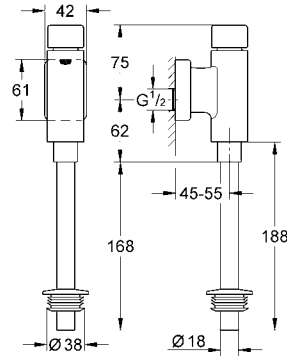

GROHE PİSUAR YIKAMA SİSTEMİ

Ürün Kodu

Renk

Fiyat (TL)

37 342 000

krom

580 TL

Rondo

Pisuar için yıkama valfi

1/2"

darbeye dayanıklı

kontrol başlığı ve temiz su bağlantısı

akış basıncı minimum 0.5 bar

maksimum çalışma basıncı 5 bar

minimum akış basıncı 0,5 bar

entegre stop valfi

ayarlanabilir akış oranı

test onayı aşağıdakiler için geçerlidir

ayarlanabilir akış ayarı 1.0-4.0 l

pirinç

rozet

yıkama (temiz su) borusu 200 mm

kauçuk bağlantı

GROHE StarLight® krom kaplama