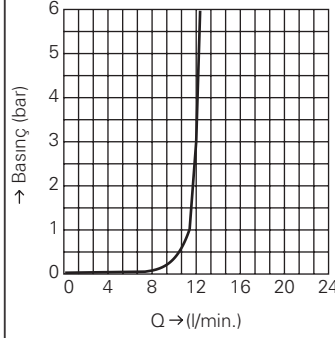

Basınç eğrisi

bar	1	2	3	4	5	6
l/min.	11.4	11.9	12.0	12.1	12.2	12.2

28 341