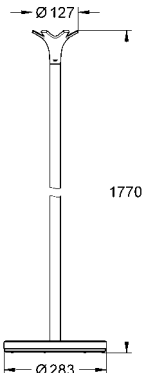

krom
kadife siyahı

3.450 TL
6.650 TL

**GROHE Ondus®
Askı**
ayaklı

GROHE ONDUS® AKSESUARLAR

Ürün Kodu

Renk

Fiyat (TL)

40 388 000
40 388 KS0