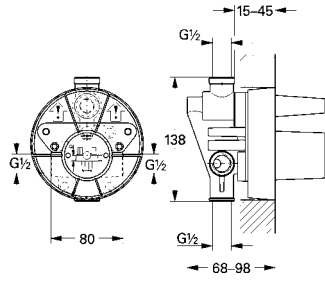

33 961 000

385 TL

Ankastre iç gövde

banyo ve duş bataryaları için

dış gövde hariç

duvara monte

GROHE SilkMove® 46 mm seramik kartuş

ayarlanabilir akış limitleyici

1/2" üst ve alt çıkış

kör tapa dahil

yön değiştirici

bütün duvar tipleri için uygundur (alçı panel dahil)