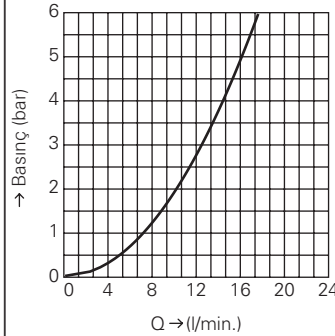

Basiñç eğrisi: sessizlik akım sınıfı A (0.25 l/d 3 bar akım basıncında).

bar	1	2	3	4	5	6
	7.2	10.2	12.5	14.4	16.1	17.7
l/min.						

32 612