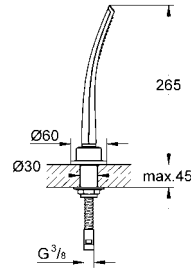

27 532 000
27 532 KSO

krom
kadife siyahı

758 TL
1.170 TL

GROHE Ondus Stick
El duşu seti 1 akışlı
GROHE Ondus el duşu (27 184 000)
metal duş hortumu 2000 mm
hortum kılavuzu
uzun ömür için Inner WaterGuide