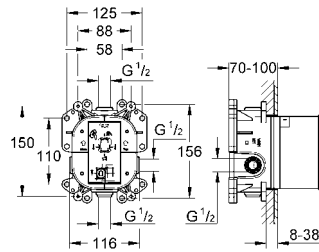

35 501 000

511 TL

GROHE Rapido E
Ankastre iç gövde
universal ankastre banyo ve duş bataryaları ile kullanım için
dış gövde hariç
yatay montaj derinliği 70 mm - 100 mm
montajı kolay, hazır montajlı ve test edilmiş ünite
GROHE SilkMove® 46 mm seramik kartuş
ayarlanabilir akış limitleyici
montajı güvenli, sabit iç gövde ve korumalı şablon
tuğla ve alçı duvar için montaj opsiyonlu
duvar contası
tüm bağlantılar 1/2"
banyo bataryası için yön değiştirici
pirinç gövde
akustik grubu 1: DIN4109'a uygun (gövde içinde entegre ses izolatörü)