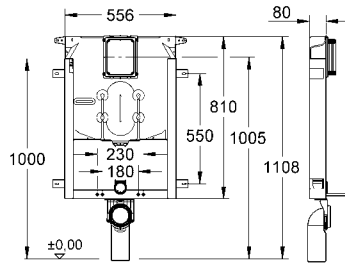

38 729 000

632 TL

Uniset

6- 9 l ayarlanabilir

ufak bakım erişimi
3 çalışma modlu pnömatik boşaltma valfi: çift akım, start/stop veya kesintisiz
PE Çıkış dirseği Ø 80 mm
giriş ve çıkış bağlantı seti
sıcak galvanizli çelik çerçeve, 4 bağlantı parçası dahil
2 WC sabitleme civatası
180/230 mm mesafeli sabitleme civataları
seramik sabitleme parçaları
üstten temiz su girişi
düşük ses (grup I, Alman ses şartnamesine göre)
test onayı aşağıdakiler için geçerlidir
vinilden yapılmış plaster bazlı kaplama
ara musluk 1/2"
sürgülü spiral hortum bağlantısı ile
kısıtlanabilir bakım şaftı, yapım aşamasında koruma dahil, dikey kullanım için
kumanda paneli hariç