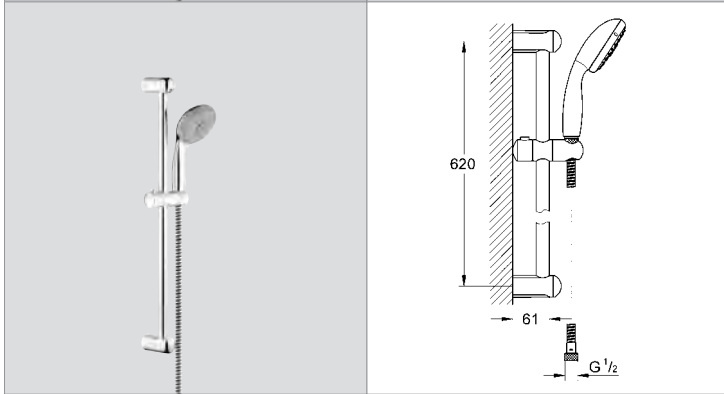

New Tempesta 100

Sürgülü duş seti 4 akışlı

el duşu (28 421 001)

duş sürgüsü 600 mm (27 523 000)

Relaxaflex hortum 1750 mm 1/2" x 1/2" (28 154 000)

9,5 l/dk. akış limitleyici

GROHE EcoJoy® daha az su tüketimi ve mükemmel akış teknolojisi

GROHE DreamSpray® mükemmel akış

GROHE StarLight® krom kaplama

SpeedClean kireç kırıcı sistem

uzun ömür için **Inner WaterGuide**

ShockProof özelliği el duşunun düşmesinden kaynaklı hasarlara karşı koruma

sağlayan silikon halka

şok ısıtıcılar için uygundur

önerilen en düşük basınç 1.0 bar

27 803 00E

krom

140 TL