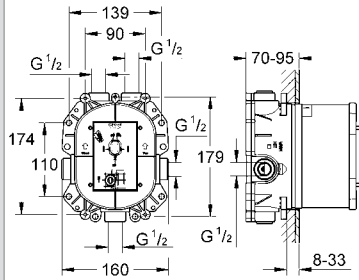

35 500 000

780 TL

GROHE Rapido T

Ankastre iç gövde

universal ankastre termostatik banyo, duş bataryaları ve
merkezi kumanda kullanımı için

dış gövde hariç

yatay montaj derinliği 70 mm - 95 mm

montajı kolay, hazır montajlı ve test edilmiş ünite

GROHE TurboStat® ile sabit sıcaklık

üç çıkışın kullanılması durumunda 50 l/dk.'ya kadar yüksek miktar su akışı

iki üst çıkış 1/2", kilitlenebilir

1/2" alt çıkış - sadece ayrı bir stop valf ile kullanılabilir

montajı güvenli, sabit iç gövde ve korumalı şablon

tuğla ve alçı duvar için montaj opsiyonlu

duvar contası

banyo bataryası için Aquadimmer veya duş bataryası için stop valf

pirinç gövde

entegre çek valf ve filtre

GROHE EcoJoy® daha az su tüketimi ve mükemmel akış teknolojisi