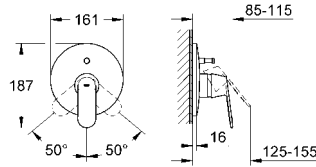

19 382 000

krom

245 TL

Eurocosmo

Ankastre banyo/duş bataryası

35 501 000 veya 33 961 000 ile beraber sipariş edilir

iç gövde hariç

GROHE StarLight® krom kaplama

otomatik yön değiştirici: banyo/duş

rozet ve sızdırmazlık contası

rozet

gizli montaj vidaları