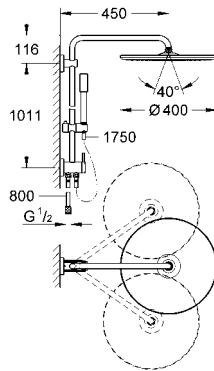

27 175 000

krom

3.620 TL

Rainshower® System 400

Duvara monte yön değiştiricili duş sistemi

yatay döner duş kolu 450 mm

el duşu Sena (28 034 000)

ayarlanabilir duş askısı (12 140 000)

metal duş hortumu 1750 mm

mafsallı, ± 20° dönüş açısı

yön değiştirici sayesinde tepe duşu ve el duşu arası geçiş

en düşük akış miktarı 7 l/dk.

GROHE StarLight® krom kaplama

uzun ömür için **Inner WaterGuide**

GROHE DreamSpray® mükemmel akış

SpeedClean kireç kırıcı sistem

tepe duşu Rainshower Cosmopolitan 400 (28 778 000)