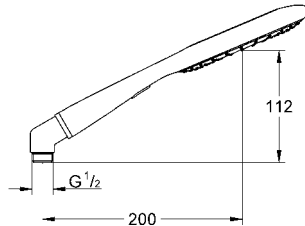

27 444 001

krom/turuncu

245 TL

27 446 001

krom/sarı

245 TL

27 447 001

krom/pembe

245 TL

27 448 001

krom/mor

245 TL

27 449 001

krom/mavi

245 TL