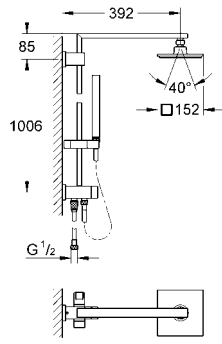

GROHE EUPHORIA CUBE

Ürün Kodu

Renk

Fiyat (TL)

27 696 000

krom

2.200 TL

Euphoria Cube Sistem 150

Duvara monte yön değiştiricili duş sistemi

duş dirseği

çıkış ucu uzunluğu 400 mm

tepe duşu Euphoria Cube 152 mm x 152 mm

el duşu Euphoria Cube (27 698 000)

Rain akış şekli

Silverflex duş hortumu 1750 mm (28 388 000)

yön değiştirici sayesinde tepe duşu ve el duşu arası geçiş

mafsallı, $\pm 20^\circ$ dönüş açısı

ayarlanabilir yükseklik

en düşük akış miktarı 7 l/dk.

GROHE DreamSpray® mükemmel akış

GROHE StarLight® krom kaplama

SpeedClean kireç kırıcı sistem