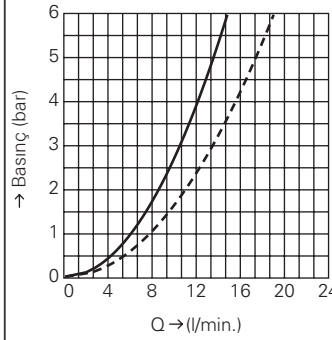

— Basınç eğrisi
- - - Basınç eğrisi, akımyönü rezistansız

bar	1	2	3	4	5	6
l/min.	6.1	8.6	10.5	12.1	13.6	14.8
l/min.	7.8	11.0	13.5	15.6	17.4	19.1

32 168