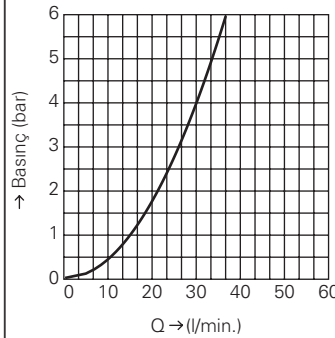

bar	1	2	3	4	5	6
	15.0	21.2	26.0	30.0	33.6	36.8
	l/min.					

34 276