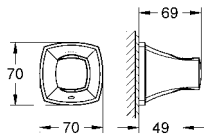

GROHE GRANDERA

	Ürün Kodu	Renk	Fiyat (TL)
	19 942 000 19 942 IGO	krom krom/altın	440 TL 510 TL
	19 944 000 19 944 IGO	krom krom/altın	350 TL 420 TL
	27 970 000 27 970 IGO	krom krom/altın	585 TL 680 TL
	27 969 000 27 969 IGO	krom krom/altın	394 TL 454 TL
	26 037 000 26 037 IGO	krom krom/altın	224 TL 265 TL

Grandera
5 yollu yön değiştirici
iç gövde hariç
GROHE StarLight® krom kaplama
montaj derinliği istenilen ölçüde ayarlanabilir
66 - 113 mm
önerilen en düşük basınç 1.0 bar

Grandera
Ankastr stop valf
opsiyonel olarak 29 032 000 ile kullanılabilir
opsiyonel olarak 29 034 000 ile kullanılabilir
GROHE StarLight® krom kaplama
montaj derinliği istenilen ölçüde ayarlanabilir
gizli taharet için 29 811 000 ile, duş sistemi için 29 802 000 ile birlikte sipariş edilir
önerilen en düşük basınç 1.0 bar

Grandera
Duş çıkış dirseği
metal
erkek diş
entegre çek valf
GROHE StarLight® krom kaplama

Grandera
El duşu askısı
metal
GROHE StarLight® krom kaplama

Grandera™ Stick
El duşu 1 akışlı
Rain akış şekli
metal
GROHE EcoJoy®7,6 l akış limitleyici
GROHE DreamSpray® mükemmel akış
uzun ömür için **Inner WaterGuide**
GROHE CoolTouch® el yakmayan yüzey
GROHE StarLight® krom kaplama
SpeedClean kireç kırıcı sistem
universal montaj sistemi, tüm standart duş hortumlarına uyumlu
önerilen en düşük basınç 1.0 bar