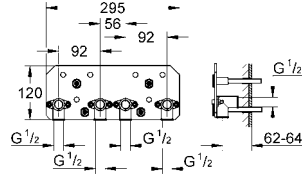

GROHE F-DIGITAL DELUXE

Ürün Kodu

Renk

Fiyat (TL)

26 042 000

820 TL

Rainshower® F-Series 15" İç montaj gövdesi

Rainshower® F-Series 15" Multi Spray tepe duşu ile kullanım için
295 mm (genişlik) x 121 mm (yükseklik) x 181 mm (derinlik)
max. montaj derinliği: 91 mm
min. duvar kalınlığı: 200 mm
min. vida montaj derinliği: 14 mm
metal konstrüksiyon
pirinç su kanalı
1/2" bağlantılar