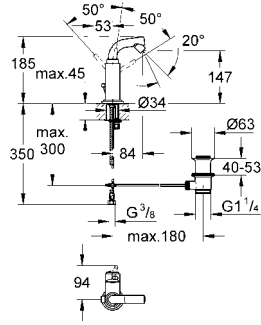

32 134 001

krom

1.180 TL

Atrio

Tek kumandalı bide bataryası

tek delikli montaj

GROHE SilkMove® 28 mm seramik kartuş
GROHE StarLight® krom kaplama
mafsallı perlatörlü boru şeklinde 7° çıkış ucu
sifon kumanda seti 1 1/4"
spiral bağlantı hortumları
hızlı montaj sistemi