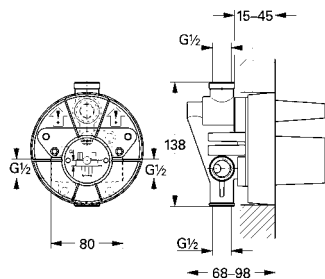

33 961 000

385 TL

Ankastre iç gövde

banyo ve duş bataryaları için
dış gövde hariç
duvara monte
GROHE SilkMove® 46 mm seramik kartuş
ayarlanabilir akış limitleyici
1/2" üst ve alt çıkış
kör tapa dahil
yön değiştirici
sağ dış bağlantı
montaj delikleri
bütün duvar tipleri için uygundur (alçı panel dahil)