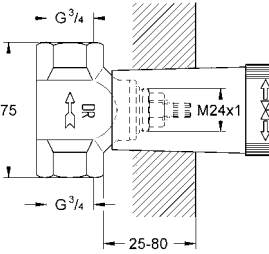

29 802 000

76 TL

Ankastr stop valf için iç gövde

hazır montajlı salmastra 3/4"

kısa mil

koruma şablonu

dişli bağlantı parçası 3/4"

pirinç pres döküm