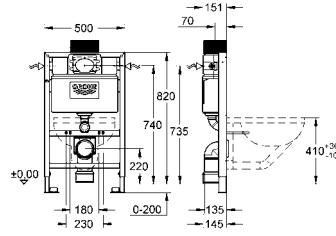

38 526 000

870 TL

88

Rapid SL

Gömme rezervuar pnömatik

duvar üstü montajlar veya alçıpan uygulamalar için

0.82 m montaj yüksekliği

elektrostatik kaplamalı çelik çerçeve, kendinden destekli kuru kaplama için komple ön montajlı

sabit bağlantılar ile

tekli veya seri montaj için

hızlı ayarlama, kilitlenebilir

sabitleme elemanları

TÜV onaylı

2 WC sabitleme civatası

seramik sabitleme parçaları

180/230 mm mesafeli sabitleme civataları

çıkış dirseği Ø 80 mm

derinlik ayarlanabilir

redüksiyon parçası Ø 80/100 mm

giriş ve çıkış bağlantı seti

gömme rezervuar 6 - 9 l

3 çalışma modlu pnömatik boşaltma valfi: çift akım, start/stop veya kesintisiz

önden veya üstten kumanda

sol/sağ veya arkadan temiz su girişi

düşük ses (grup I, Alman ses şartnamesine göre)

test onayı aşağıdakiler için geçerlidir

terlemeye karşı izolasyonlu

entegre ara musluk ve spiral hortum bağlantılı temiz su bağlantısı 1/2"

kısıtlanabilir bakım shaftı, yapım aşamasında koruma dahil

duvar üstü montaj aksesuarları hariç

38 587 000

1.290 TL