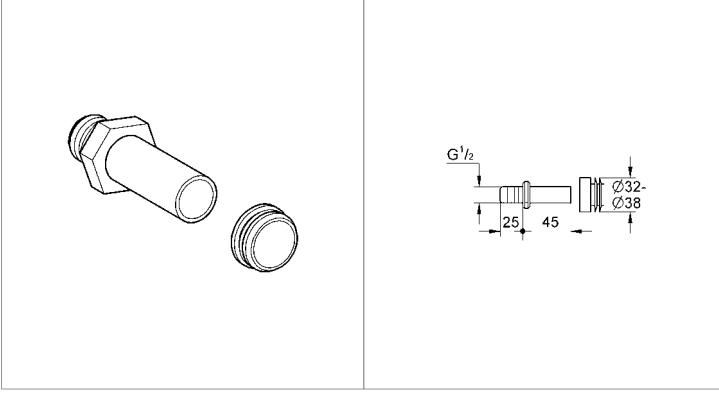

GROHE KUMANDA PANELLERİ

Ürün Kodu

Renk

Fiyat (TL)

37 044 000

28 TL

Temiz su giriş adaptörü
arkadan girişli pisuar taşları için
bağlantı Ø 33,5 - 38 mm

GROHE TAMAMLAYICI ÜRÜNLER