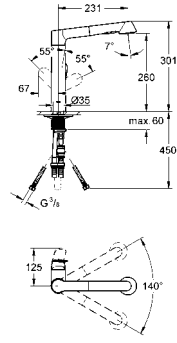

hızlı montaj sistemi

entegre çek valf

32 179 000

krom

2.600 TL

K7

Tek kumandalı eviye bataryası

2 delikli montaj