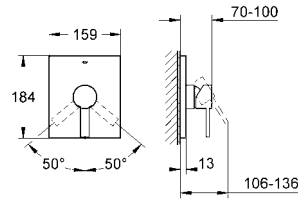

Ürün Kodu

Renk

Fiyat (TL)

19 317 000

krom

410 TL

Allure

Ankastre duş bataryası

35 501 000 veya 33 961 000 ile beraber sipariş edilir

GROHE StarLight® krom kaplama

rozet ve sızdırmazlık contası

metal rozet

gizli montaj vidaları