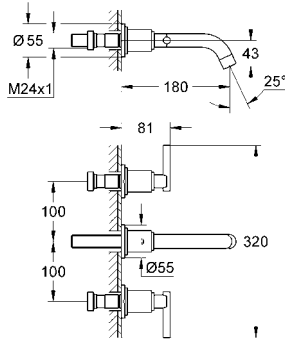

Aerio
Jota 3 delikli lavabo bataryası
32 706 000 ile beraber sipariş edilir
iç gövde hariç
duvar tipi
GROHE StarLight® krom kaplama
1/2" - 90° salmastralı
çıkış ucu uzunluğu 180 mm
merkezler arası uzaklık 200 mm