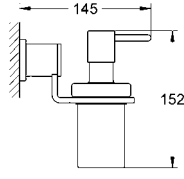

GROHE ALLURE AKSESUARLAR

Ürün Kodu

Renk

Fiyat (TL)

40 363 000

krom

458 TL

Allure
Sıvı sabunluk
duvar tipi
askı ve cam haznesi ile birlikte
GROHE StarLight® krom kaplama