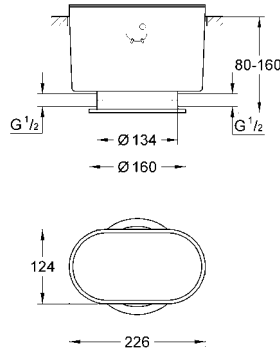

45 473 000

2.500 TL

Yerden küvet bataryası için montaj gövdesi

(25 044/25 046 için)
dış gövde hariç
hatasız montaj için montaj plakası
zemin dengeleme 80 - 160 mm
1/2" bağlantılar
tapa
montaj parçaları