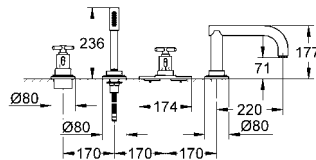

19 141 000

krom

2.550 TL

Atrio

Ypsilon Dört delikli küvet bataryası

küvet kenarı set montajı için
34 086 000 ile beraber sipariş edilir
montaj gövdesi hariç
perlatörlü çıkış ucu
Sena el duşu
metal duş hortumu 2000 mm
Aquadimmer volanı
GROHE SafeStop 38°C'de güvenlik kilidi
GROHE StarLight® krom kaplama