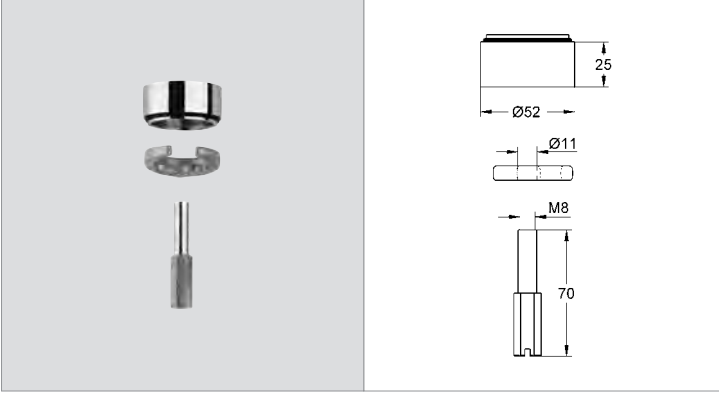

GROHE EUROPLUS E

Ürün Kodu

Renk

Fiyat (TL)

36 210 000

krom

337 TL

Europlus E Soket

çıkış yüksekliğinin uzatması için
tek delikli bataryalar için uygun
Europlus E ve Eurodisc SE

içerdiği parçalar:
metal soket 25 mm
montaj seti

GROHE StarLight® krom kaplama