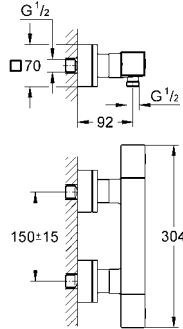

Grohtherm Cube

Termostatik banyo bataryası

duvar tipi

GROHE StarLight® krom kaplama

GROHE TurboStat® ile sabit sıcaklık

GROHE EcoJoy® daha az su tüketimi ve mükemmel akış teknolojisi

entegre karışmış su kapatma

Carbodur salmastra 1/2", 180°

çok fonksiyonlu GROHE AquaDimmer Plus:

- akış kontrolü

- yön değiştirici: banyo/duş

- entegre GROHE EcoButton

(duş için su tasarrufu sağlayan ekonomi butonu)

GROHE SafeStop 38°C'de sabitlenebilir sıcaklık

duş alt çıkışı 1/2"

akış filtresi

entegre çek valf

entegre filtre

ekzantrik

GROHE XL Waterfall / şelale akış

YENİ

34 488 000

krom

1.350 TL

Grohtherm Cube

Termostatik duş bataryası

duvar tipi

GROHE StarLight® krom kaplama

GROHE TurboStat® ile sabit sıcaklık

GROHE EcoJoy® daha az su tüketimi ve mükemmel akış teknolojisi

entegre karışmış su kapatma

Carbodur salmastra 1/2", 180°

GROHE Ecobutton %50 su tasarrufu sağlayan ekonomi butonu

GROHE SafeStop 38°C'de sabitlenebilir sıcaklık

duş alt çıkışı 1/2"

entegre çek valf

entegre filtre

ekzantrik

entegre çek valf

önerilen en düşük basınç 1.0 bar

YENİ