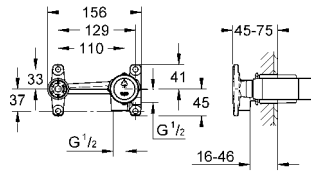

Ankastre iç gövde

2 delikli lavabo bataryası için

duvara monte

dış gövde hariç

montaj derinliği 45 - 75 mm

GROHE SilkMove® 35 mm seramik kartuş

ayarlanabilir akış limitleyici

pirinç pres döküm