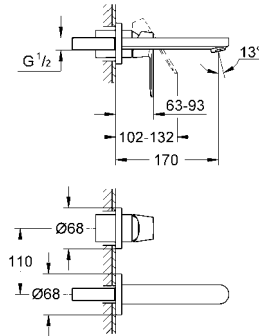

19 381 000

krom

615 TL

Eurocosmo

İki delikli lavabo bataryası

duvar tipi
32 635 000 ile birlikte sipariş edilir
iç gövde hariç
GROHE StarLight® krom kaplama
metal rozet
merkezler arası uzaklık 110 mm
çıkış ucu uzunluğu 170 mm