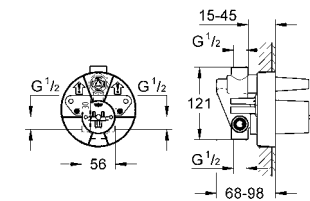

33 963 000

410 TL

Ankastre iç gövde

banyo ve duş bataryaları için

dış gövde hariç

duvara monte

GROHE SilkMove® 46 mm seramik kartuş

ayarlanabilir akış limitleyici

1/2" üst ve alt çıkış

kör tapa dahil

tuğla, gaz beton ve beton duvarlar için uygundur

yön değiştirici