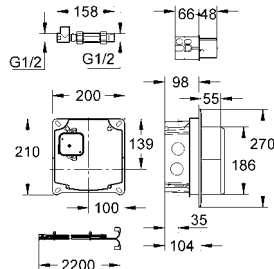

Fotoselli bataryalar için iç gövde

Allure E 36 235 000, Essence E 36 252 000 için kullanılır

soğuk ya da miks edilmiş su ile çalışır

koruma bölümlü su grubu için montaj kutusu

koruma bölümlü infra-red sensör için montaj kutusu

ana şebeke gücü 230 V için bağlantı kutusu

stop valfli su grubu ve boşaltım parçası