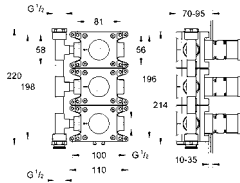

35 031 000

1.680 TL

Rapido C

27 625 000 için iç gövde

Grotherm kişisel duş sistemi için kullanılır
çıkartılabilir koruma kapağı ile birlikte iç gövde
duvar montajı için su geçirmez membran
alçıpanel ve tuğla duvar montajı için uygundur
ön ve arka duvarda montaj noktaları

pirinç gövde
önceden monte edilmiş seramik kartuş 3/4"

3 giriş ve 3 çıkış
1/2" bağlantı dişi
3 barda akış seviyesi
- 1 valf açıkta 55 l/dk.
- 2 valf açıkta 110 l/dk.
- 3 valf açıkta 140 l/dk.
montaj derinliği 70 - 95 mm