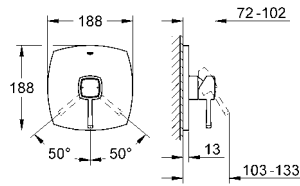

19 932 000 krom 475 TL
19 932 100 krom/altın 540 TL

Grandera
Ankastre duş bataryası
35 501 000 veya 33 961 000 ile beraber sipariş edilir
iç gövde hariç
GROHE StarLight® krom kaplama
rozet ve sızdırmazlık contası
metal rozet
gizli montaj vidaları
önerilen en düşük basınç 1.0 bar