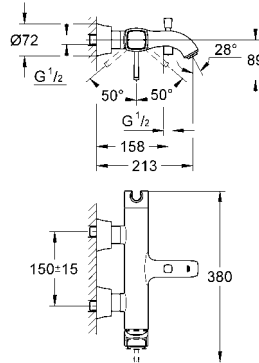

23 317 000

krom

2.615 TL

23 317 IG0

krom/altın

2.900 TL

Grandera

Tek kumandalı banyo bataryası

duvar tipi
GROHE SilkMove® 46 mm seramik kartuş
GROHE StarLight® krom kaplama
ayarlanabilir akış limitleyici
el duşu askılı
otomatik yön değiştirici: banyo/duş
duş çıkışında 1/2" entegre çek valf
perlatörlü
ekzantrik
entegre çek valf
önerilen en düşük basınç 1.0 bar