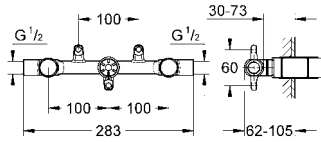

Ankastre iç gövde
3 delikli lavabo bataryası için
duvara monte
dış gövde hariç
montaj derinliği 30 - 75 mm
pirinç pres döküm
şablonlu