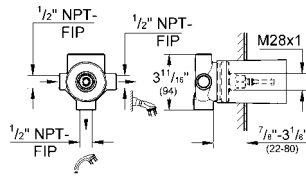

Yön değiştirici için iç gövde

duvar üstü dış kapak hariç
duvara monte
seramik diskler
pirinç döküm
1/2" su çıkışı
2 çıkış 1/2"
koruma şablonu