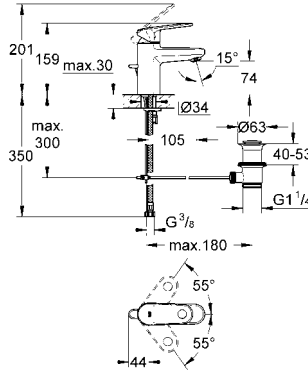

Ürün Kodu

Renk

Fiyat (TL)

32 612 00E

krom

650 TL

Europlus

Tek kumandalı lavabo bataryası

tek delikli montaj

GROHE EcoJoy® daha az su tüketimi ve mükemmel akış teknolojisi

GROHE SilkMove® 35 mm seramik kartuş

GROHE StarLight® krom kaplama

ayarlanabilir akış limitleyici

ayarlanabilir en düşük akış oranı yaklaşık 2.5 l/dk.

GROHE EcoJoy® SpeedClean perlatör 5.7 l/dk.

sifon kumanda seti 1 1/4"

spiral bağlantı hortumları

GROHE QuickFix™ Plus montaj sistemi

opsiyonel sıcaklık limitleyici

akustik grubu 1: DIN4109'a uygun (gövde içinde entegre ses izolatörü)