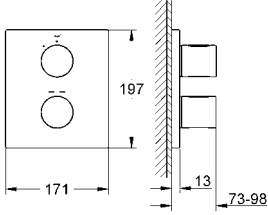

Grohtherm 3000 Cosmopolitan

Termostatik duş bataryası

GROHE Rapido T 35 500 000 ile birlikte sipariş edilir

iç gövde hariç

GROHE StarLight® krom kaplama

GROHE SafeStop 38°C'de sabitlenebilir sıcaklık

GROHE Ecobutton %50 su tasarrufu sağlayan ekonomi butonu

Carbodur salmastra 1/2", 180°

gizli montajlı ve contalı dikdörtgen metal rozet

35 500 000

780 TL