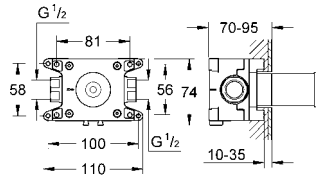

35 028 000

380 TL

Rapido C

27 623 000 için iç gövde

Grotherm kişisel duş sistemi için kullanılır çıkarılabilir koruma kapağı ile birlikte iç gövde duvar montajı için su geçirmez membran alçıpanel ve tuğla duvar montajı için uygundur ön ve arka duvarda montaj noktaları pirinç gövde önceden monte edilmiş seramik kartuş 3/4" 1/2" bağlantı dişi akış seviyesi: 3 bar basınçta 55 l/dk. montaj derinliği 70 - 95 mm