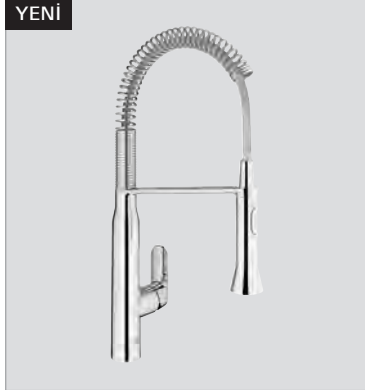

döner çıkış ucu

hareket eksenini 140°

yön değiştirici: perlatör / duş akışı

ayarlanabilir akış limitleyici

spiral bağlantı hortumları

entegre çek valf

hızlı montaj sistemi

31 379 000