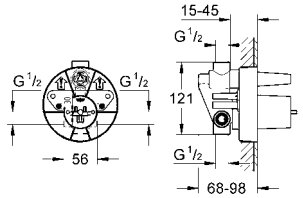

Ürün Kodu	Renk	Fiyat (TL)
	19 297 000	krom	334 TL
	19 296 000	krom	287 TL
	35 501 000		511 TL
	33 961 000		385 TL
	33 963 000		410 TL

19 297 000 **krom** **334 TL**

Lineare
Ankastré banyo/duş bataryası
35 501 000 veya 33 961 000 ile beraber sipariş edilir
iç gövde hariç
GROHE StarLight® krom kaplama
otomatik yön değiştirici: banyo/duş
rozet ve sızdırmazlık contası
metal rozet
gizli montaj vidaları

19 296 000 **krom** **287 TL**

Lineare
Ankastré duş bataryası
35 501 000 veya 33 961 000 ile beraber sipariş edilir
otomatik yön değiştirici: banyo/duş
iç gövde hariç
GROHE StarLight® krom kaplama
rozet ve sızdırmazlık contası
metal rozet
gizli montaj vidaları

35 501 000 **511 TL**

GROHE Rapido E
Ankastré iç gövde
universal ankastré banyo ve duş bataryaları ile kullanım için
dış gövde hariç
yatay montaj derinliği 70 mm - 100 mm
montajı kolay, hazır montajlı ve test edilmiş ünite
GROHE SilkMove® 46 mm seramik kartuş
ayarlanabilir akış limitleyici
montajı güvenli, sabit iç gövde ve korumalı şablon
tuğla ve alçı duvar için montaj opsiyonlu
duvar contası
tüm bağlantılar 1/2"
banyo bataryası için yön değiştirici
pirinç gövde
akustik grubu 1: DIN4109'a uygun (gövde içinde entegre ses izolatörü)

33 961 000 **385 TL**

Ankastré iç gövde
banyo ve duş bataryaları için
dış gövde hariç
duvara monte
GROHE SilkMove® 46 mm seramik kartuş
ayarlanabilir akış limitleyici
1/2" üst ve alt çıkış
kör tapa dahil
yön değiştirici
bütün duvar tipleri için uygundur (alçı panel dahil)

33 963 000 **410 TL**

Ankastré iç gövde
banyo ve duş bataryaları için
dış gövde hariç
duvara monte
GROHE SilkMove® 46 mm seramik kartuş
ayarlanabilir akış limitleyici
1/2" üst ve alt çıkış
kör tapa dahil
tuğla, gaz beton ve beton duvarlar için uygundur
yön değiştirici