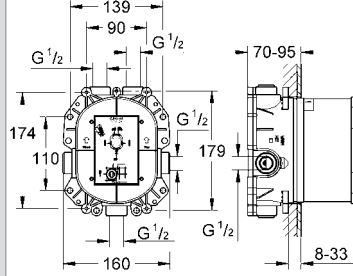

GROHE GROHTHERM 2000 NEW

Ürün Kodu

Renk

Fiyat (TL)

35 500 000

780 TL

GROHE Rapido T

Ankastre iç gövde

universal ankastre termostatik banyo, duş bataryaları ve merkezi kumanda kullanımı için

dış gövde hariç

yatay montaj derinliği 70 mm - 95 mm

montajı kolay, hazır montajlı ve test edilmiş ünite

GROHE TurboStat® ile sabit sıcaklık

üç çıkışın kullanılması durumunda 50 l/dk.'ya kadar yüksek miktar su akışı

iki üst çıkış 1/2", kilitlenebilir

1/2" alt çıkış - sadece ayrı bir stop valf ile kullanılabilir

montajı güvenli, sabit iç gövde ve korumalı şablon

tuğla ve alçı duvar için montaj opsiyonlu

duvar contası

banyo bataryası için Aquadimmer veya duş bataryası için stop valf

pirinç gövde

entegre çek valf ve filtre

GROHE EcoJoy® daha az su tüketimi ve mükemmel akış teknolojisi

19 243 001

krom

140 TL

Grotherm 2000 NEW

Ankastre stop valf

GROHE StarLight® krom kaplama

gizli taharet sistemi için 29 811 000 ile, duş sistemi için 29 802 000 ile sipariş edilir

montaj derinliği istenilen ölçüde ayarlanabilir

20-80 mm

duvar contalı metal rozet

kapama kolu

vidalı