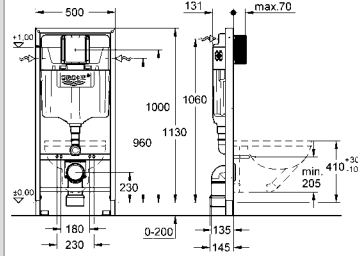

38 528 001

455 TL

Rapid SL

Gömme rezervuar pnömatik GD 2

ufak bakım erişimi

1.13 m montaj yüksekliği

duvar üstü montajlar veya alçıpan uygulamalar için elektrostatik kaplamalı çelik çerçeve, kendinden destekli kuru kaplama için komple ön montajlı

sabit bağlantılar ile

tekli veya seri montaj için

hızlı ayarlama, kilitlenebilir

sabitleme elemanları

TÜV onaylı

2 WC sabitleme civatası

seramik sabitleme parçaları

180/230 mm mesafeli sabitleme civataları

çıkış dirseği Ø 80 mm

derinlik ayarlanabilir

redüksiyon parçası Ø 80/100 mm

giriş ve çıkış bağlantı seti

gömme rezervuar GD 2,6 - 9 l ayarlanabilir

fabrika ayarı 6l ve 3l

3 çalışma modlu pnömatik boşaltma valfi: çift akım, start/stop veya kesintisiz

sol/sağ veya arkadan temiz su girişi

düşük ses (grup I, Alman ses şartnamesine göre)

DIN onaylı

terlemeye karşı izolasyonlu

entegre ara musluk ve spiral hortum bağlantılı temiz su bağlantısı 1/2"

yapım esnasında koruması dahil bakım şaftının montajı için alet gerekmemektedir

dikey veya yatay kullanım için

duvar üstü montaj aksesuarları hariç