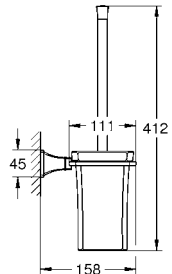

40 632 000
40 632 IG0

krom
krom/altın

1.355 TL
1.420 TL

Grandera
Tuvalet fırçalığı seti
seramik
GROHE StarLight® krom kaplama