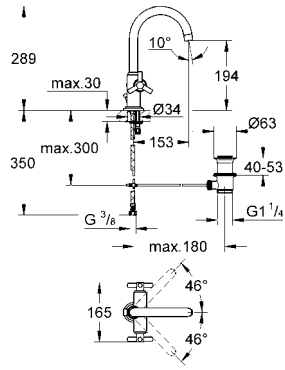

GROHE ATRIO YPSILON

	Ürün Kodu	Renk	Fiyat (TL)
	21 019 000	krom	1.080 TL
	20 008 000	krom	1.370 TL
	20 164 000	krom	1.300 TL
	32 706 000		565 TL
	24 027 000	krom	1.000 TL

Aerio
Tek delikli lavabo bataryası
perlatörlü, istendiğinde sabitlenebilir, döner C tipi çıkış ucu
seramik salmastra 1/2" - 90°
sifon kumanda seti 1 1/4"
spiral bağlantı hortumları
hızlı montaj sistemi
Ypsilon volan
GROHE StarLight® krom kaplama