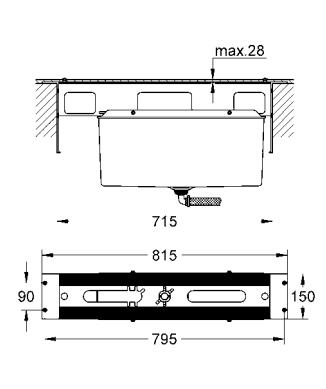

29 037 000

3.650 TL

4/5 delikli küvet bataryası için montaj plakası

küvet kenarına montaj için çerçeve
19 936 000 ile kullanımı opsiyoneldir
19 919 000 ile kullanımı opsiyoneldir
içerdiği parçalar:
montaj kasası
sıçrayan su için entegre drenaj kutusu

23 318 000
23 318 IG0

krom
krom/altın

8.350 TL
9.600 TL

Grandera
Tek kumandalı banyo bataryası
45 984 000 ile beraber sipariş edilir
Duvar içi montaj kutusu hariç
GROHE SilkMove® 46 mm seramik kartuş
GROHE StarLight® krom kaplama
otomatik yön değiştirici: banyo/duş
perlatörlü çıkış ucu
çıkış ucu uzunluğu 320 mm
duş çıkışına entegre çek valf 1/2"
el duşu askısı dahil
Grandera el duşu 7,6 l
metal duş hortumu 1250 mm
entegre çek valf
önerilen en düşük basınç 1.0 bar

45 984 000

1.470 TL

İç montaj gövdesi

yere montaj
dış gövde hariç
hatasız montaj için montaj plakası
zemin dengeleme 0-80 mm
1/2" su çıkışı
tapa
montaj parçaları

13 341 000
13 341 IG0

krom
krom/altın

880 TL
1.030 TL

Grandera
Çıkış ucu
duvar tipi
GROHE StarLight® krom kaplama
perlatörlü
çıkış ucu uzunluğu 177 mm
önerilen en düşük basınç 1.0 bar