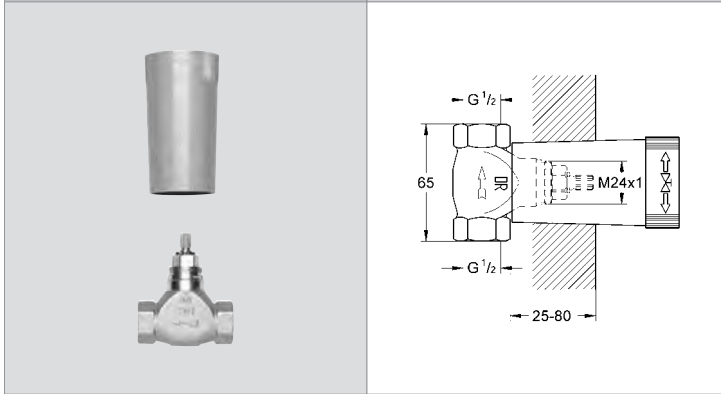

29 811 000

76 TL

Ankastre stop valf için iç gövde

hazır montajlı seramik salmastra 1/2"
180°
dişli bağlantı parçası 1/2"
ayarlanabilir montaj derinliği
25 - 80 mm
pirinç pres döküm
önerilen en düşük basınç 1.0 bar