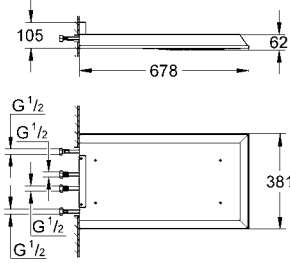

GROHE RAINSHOWER F-SERIES

Ürün Kodu

Renk

Fiyat (TL)

27 938 001

krom

13.350 TL

Rainshower® F-Series 15"

Tepe duşu seti 3 akışlı

Rain, Bokoma Spray®, Waterfall ve kombinasyonları
381 mm (genişlik) x 60 mm (yükseklik) x 677 mm (derinlik)
metal

en düşük akış miktarı 20 l /dk.

her bir fonksiyon için 3 barda akış miktarı:

1 x Rain spray 300 mm: yaklaşık 20 l/dk.

2 x XL Waterfall: 1 x Waterfall 20 l, 2 x Waterfall 32 l/dk.

4 x Bokoma Spray® 20° ayarlanabilir: 20 l/dk.

GROHE DreamSpray® mükemmel akış

GROHE XL Waterfall geniş şelale akışı

GROHE StarLight® krom kaplama

SpeedClean kireç kırıcı sistem

26 042 000 ile birlikte kullanılmalıdır - ayrı sipariş edilir

tepe duşu 4 çıkış ile kontrol edilir

Grohtherm F 27 618 000 2 yönlü yön değiştiricili termostatik banyo bataryası,
35 500 000 ankastre iç gövde ve 27 625 000 üç noktadan akış kontrollü kumanda,
35 031 000 iç gövde ile kullanımı tavsiye edilir