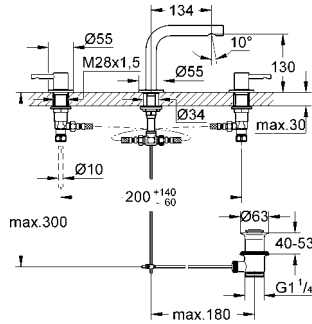

20 296 000

krom

1.000 TL

Essence

3 delikli lavabo bataryası

boru şekilli çıkış ucu
entegre perlatör
GROHE StarLight® krom kaplama
seramik salmastra 1/2", 90°
sifon kumanda seti 1 1/4"
hızlı montaj sistemi
çıkış ucu ve yan valfler arasında basınca dayanıklı spiral bağlantı hortumları
bağlantı somunu 10,5 mm