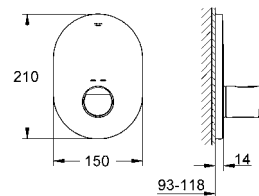

19 352 001

krom

260 TL

Grohtherm 2000 NEW

Merkezi termostatik kumanda

35 500 000 iç gövde ile birlikte sipariş edilir

iç gövde hariç

GROHE StarLight® krom kaplama

GROHE SafeStop 38°C'de sabitlenebilir sıcaklık

GROHE SmartFix gizli montaj sistemi