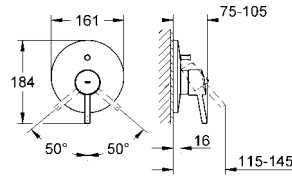

Ürün Kodu

Renk

Fiyat (TL)

19 346 001

krom

255 TL

Concetto

Ankastre banyo/duş bataryası

35 501 000 veya 33 961 000 ile beraber sipariş edilir

GROHE StarLight® krom kaplama
otomatik yön değiştirici: banyo/duş
rozet ve sızdırmazlık contası
rozet
gizli montaj vidaları
metal kumanda kolu