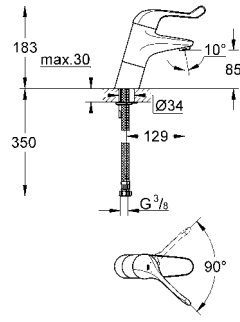

GROHE EUROECO SPECIAL

Ürün Kodu

Renk

Fiyat (TL)

32 790 000

krom

850 TL

Euroeco Safety Mixer

Tek kumandalı lavabo bataryası 1/2"

tek delikli montaj

GROHE StarLight® krom kaplama

GROHE EcoJoy® daha az su tüketimi ve mükemmel akış teknolojisi

seramik kartuş

ayarlanabilir akış limitleyici

ayarlanabilir en düşük akış oranı 6 l/dak

akış düzenleyici perlatör 9 l/dak

kumanda kolu uzunluğu 120 mm

opsiyonel sıcaklık limitleyici

sifon kumandasız

hızlı montaj sistemi

spiral bağlantı hortumları

yüksek model