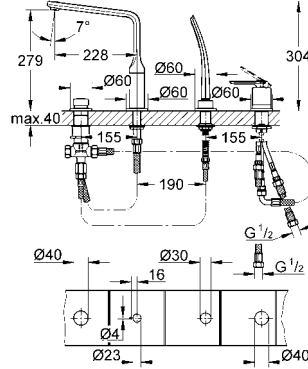

Veris

Dört delikli küvet bataryası

hazır montajlı çıkış ucu bağlantısı
perlatörlü, döner çıkış ucu
yön değiştirici: banyo/duş
GROHE Ondus el duşu (27 184 000)
metal duş hortumu 2000 mm
montaj plakası
spiral bağlantı hortumları
duş hortumu için bağlantı
entegre çek valf

GROHE SilkMove® 46 mm seramik kartuş
GROHE StarLight® krom kaplama
29 037 000 montaj plakası kullanımı opsiyoneldir