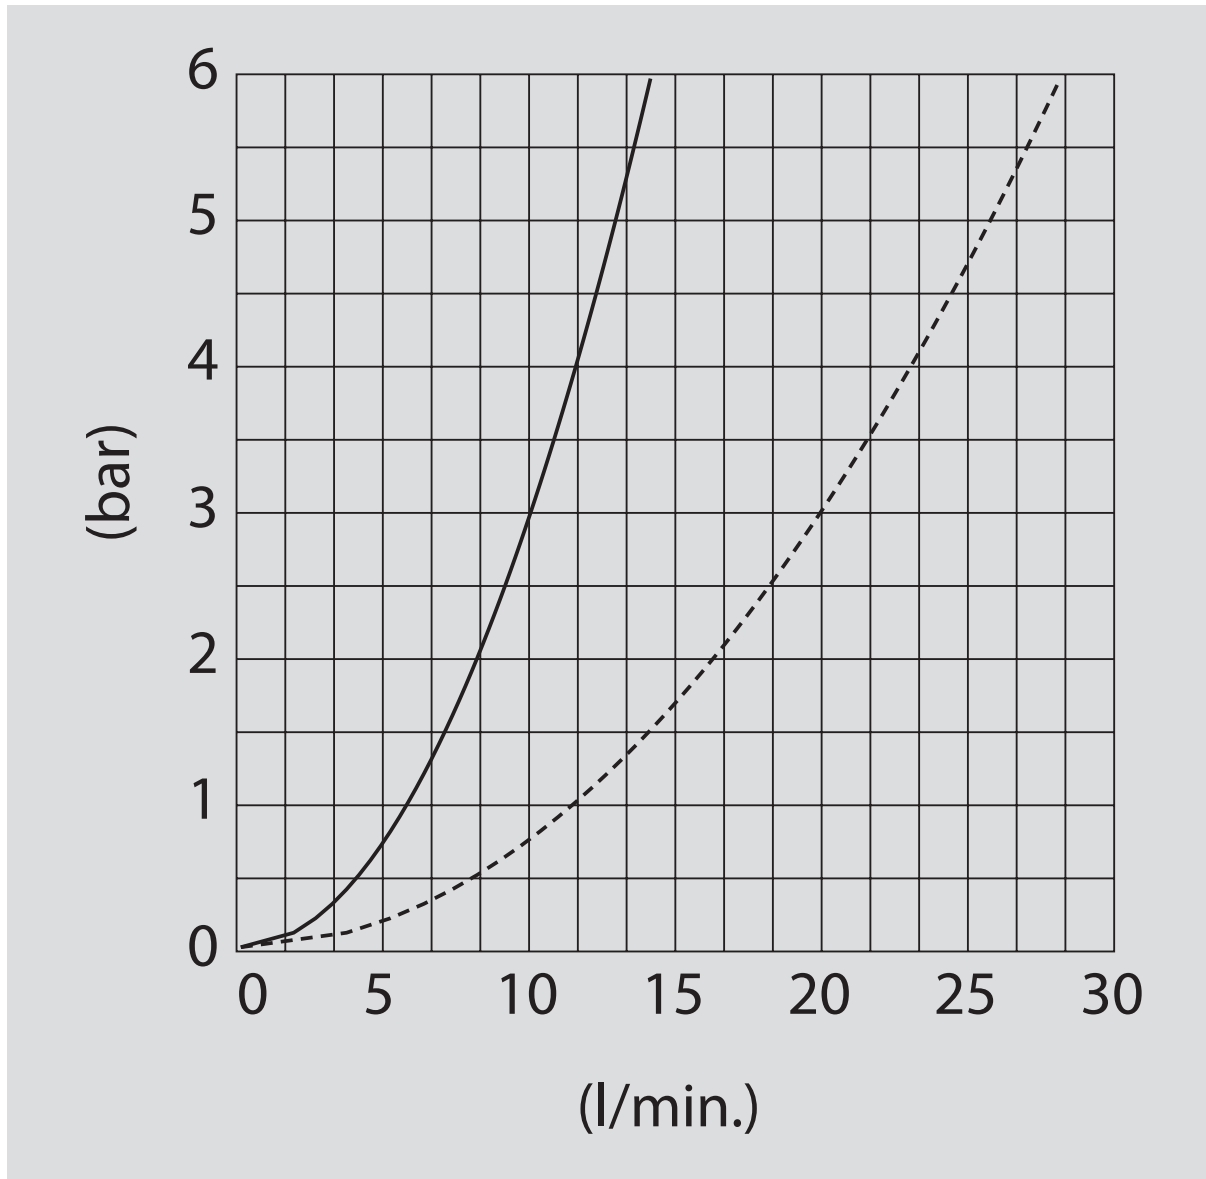

GROHE AKIŞ ŞEMALARI

GROHE AKIŞ ŞEMALARI

20 008 Baskınç eğrisi: sessizlik akım sınıfı A (0.25 l/d 3 bar akım basıncında). <table border="1" data-bbox="462 526 803 604"> <thead> <tr> <th>bar</th> <th>1</th> <th>2</th> <th>3</th> <th>4</th> <th>5</th> <th>6</th> </tr> </thead> <tbody> <tr> <td>l/min.</td> <td>7.5</td> <td>10.6</td> <td>13.0</td> <td>15.0</td> <td>16.8</td> <td>18.4</td> </tr> </tbody> </table>	20 009 Baskınç eğrisi: sessizlik akım sınıfı A (0.25 l/d 3 bar akım basıncında). <table border="1" data-bbox="1177 526 1518 604"> <thead> <tr> <th>bar</th> <th>1</th> <th>2</th> <th>3</th> <th>4</th> <th>5</th> <th>6</th> </tr> </thead> <tbody> <tr> <td>l/min.</td> <td>7.5</td> <td>10.6</td> <td>13.0</td> <td>15.0</td> <td>16.8</td> <td>18.4</td> </tr> </tbody> </table>
20 014 Baskınç eğrisi: sessizlik akım sınıfı A (0.25 l/d 3 bar akım basıncında). <table border="1" data-bbox="462 918 803 996"> <thead> <tr> <th>bar</th> <th>1</th> <th>2</th> <th>3</th> <th>4</th> <th>5</th> <th>6</th> </tr> </thead> <tbody> <tr> <td>l/min.</td> <td>8.1</td> <td>11.4</td> <td>14.0</td> <td>16.2</td> <td>18.1</td> <td>19.8</td> </tr> </tbody> </table>	20 015 Baskınç eğrisi: sessizlik akım sınıfı A (0.25 l/d 3 bar akım basıncında). <table border="1" data-bbox="1177 918 1518 996"> <thead> <tr> <th>bar</th> <th>1</th> <th>2</th> <th>3</th> <th>4</th> <th>5</th> <th>6</th> </tr> </thead> <tbody> <tr> <td>l/min.</td> <td>8.1</td> <td>11.4</td> <td>14.0</td> <td>16.2</td> <td>18.1</td> <td>19.8</td> </tr> </tbody> </table>
20 124 Baskınç eğrisi <table border="1" data-bbox="462 1310 803 1388"> <thead> <tr> <th>bar</th> <th>1</th> <th>2</th> <th>3</th> <th>4</th> <th>5</th> <th>6</th> </tr> </thead> <tbody> <tr> <td>l/min.</td> <td>7.1</td> <td>7.4</td> <td>7.5</td> <td>7.6</td> <td>7.6</td> <td>7.6</td> </tr> </tbody> </table>	20 133 Baskınç eğrisi: sessizlik akım sınıfı A (0.25 l/d 3 bar akım basıncında). <table border="1" data-bbox="1177 1310 1518 1388"> <thead> <tr> <th>bar</th> <th>1</th> <th>2</th> <th>3</th> <th>4</th> <th>5</th> <th>6</th> </tr> </thead> <tbody> <tr> <td>l/min.</td> <td>3.5</td> <td>4.9</td> <td>6.0</td> <td>6.9</td> <td>7.7</td> <td>8.5</td> </tr> </tbody> </table>
20 134 Baskınç eğrisi: sessizlik akım sınıfı A (0.25 l/d 3 bar akım basıncında). <table border="1" data-bbox="462 1702 803 1780"> <thead> <tr> <th>bar</th> <th>1</th> <th>2</th> <th>3</th> <th>4</th> <th>5</th> <th>6</th> </tr> </thead> <tbody> <tr> <td>l/min.</td> <td>3.5</td> <td>4.9</td> <td>6.0</td> <td>6.9</td> <td>7.7</td> <td>8.5</td> </tr> </tbody> </table>	20 152 Baskınç eğrisi <table border="1" data-bbox="1177 1702 1518 1780"> <thead> <tr> <th>bar</th> <th>1</th> <th>2</th> <th>3</th> <th>4</th> <th>5</th> <th>6</th> </tr> </thead> <tbody> <tr> <td>l/min.</td> <td>5.2</td> <td>5.4</td> <td>5.5</td> <td>5.6</td> <td>5.6</td> <td>5.6</td> </tr> </tbody> </table>
20 181 Baskınç eğrisi: sessizlik akım sınıfı A (0.25 l/d 3 bar akım basıncında). <table border="1" data-bbox="462 2094 803 2172"> <thead> <tr> <th>bar</th> <th>1</th> <th>2</th> <th>3</th> <th>4</th> <th>5</th> <th>6</th> </tr> </thead> <tbody> <tr> <td>l/min.</td> <td>7.8</td> <td>11.0</td> <td>13.5</td> <td>15.6</td> <td>17.4</td> <td>19.1</td> </tr> </tbody> </table>	20 188 Baskınç eğrisi <table border="1" data-bbox="1177 2094 1518 2172"> <thead> <tr> <th>bar</th> <th>1</th> <th>2</th> <th>3</th> <th>4</th> <th>5</th> <th>6</th> </tr> </thead> <tbody> <tr> <td>l/min.</td> <td>6.6</td> <td>6.9</td> <td>7.0</td> <td>7.1</td> <td>7.1</td> <td>7.1</td> </tr> </tbody> </table>