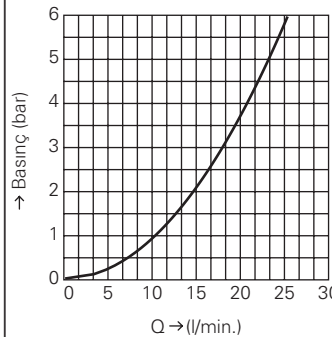

Basınç eğrisi: sessizlik akım sınıfı B (0.42 l/d 3 bar akım basıncında).

bar	1	2	3	4	5	6
l/min.	10.4	14.7	18.0	20.8	23.2	25.5

32 204