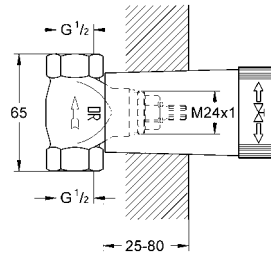

29 811 000

76 TL

Ankastré stop valf için iç gövde

hazır montajlı seramik salmastra 1/2"

180°

dişli bağlantı parçası 1/2"

ayarlanabilir montaj derinliği

25 - 80 mm

pirinç pres döküm

önerilen en düşük basınç 1.0 bar