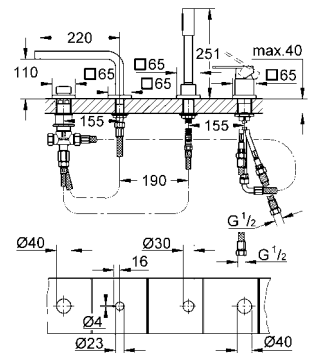

19 579 000

krom

3.160 TL

Quadra

Dört delikli küvet bataryası

GROHE StarLight® krom kaplama
içerdiği parçalar:
GROHE SilkMove® 46 mm seramik kartuş
hazır montajlı çıkış ucu bağlantısı
tek kumandalı
perlatörlü, döner çıkış ucu
yön değiştirici: banyo/duş
el duşu Sena (28 341)
metal duş hortumu 2000 mm
spiral bağlantı hortumları
duş hortumu için bağlantı
entegre çek valf
montaj gövdesi hariç
29 037 000 için dış kapak seti