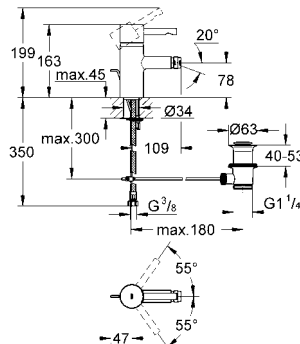

33 603 000

krom

455 TL

Essence

Tek kumandalı bide bataryası

tek delikli montaj
GROHE SilkMove® 35 mm seramik kartuş
ayarlanabilir akış limitleyici
mafsallı perlatör
spiral bağlantı hortumları
sifon kumanda seti 1 1/4"
hızlı montaj sistemi
gizlenmiş kumanda kolu montajı
opsiyonel sıcaklık limitleyici ref. no 46 505 000
GROHE StarLight® krom kaplama