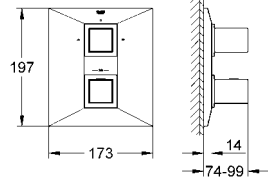

GROHE ALLURE BRILLIANT

Ürün Kodu

Renk

Fiyat (TL)

19 792 000

krom

1.950 TL

Allure Brilliant

Termostatik banyo/duş bataryası

35 500 000 iç gövde ile birlikte sipariş edilir
iç gövde hariç

GROHE StarLight® krom kaplama

Grohe SafeStop Plus max. 50°C'de sabitlenebilir sıcaklık
çok fonksiyonlu Aquadimmer:

- akış kontrolü

2 çıkış için yön değiştirici

GROHE SmartFix gizli montaj sistemi