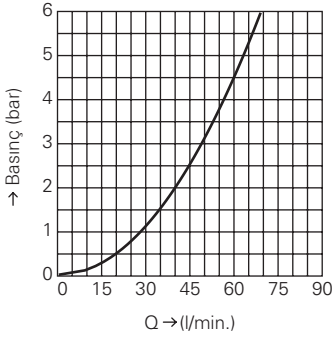

GROHE AKIŞ ŞEMALARI

37 342

Basınç eğrisi, akımyönü rezistansız

bar	1	2	3	4	5	6
l/min.	28.3	40.0	49.0	56.6	63.3	69.3

38 784