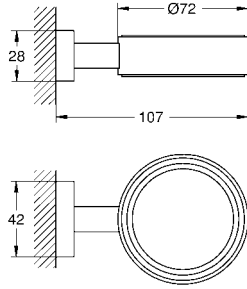

GROHE ESSENTIALS CUBE AKSESUARLAR

Ürün Kodu

Renk

Fiyat (TL)

40 513 000

Essentials Cube
Tuvalet fırçalığı seti
duvar tipi
GROHE StarLight® krom kaplama

krom

200 TL