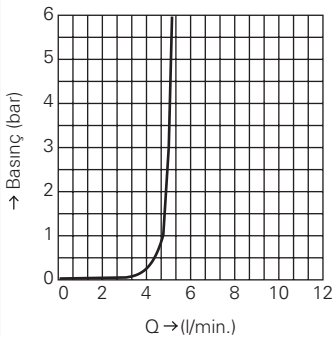

Basınç eğrisi akım düzenleyici veya ekonomik perlatör ile
— Basınç eğrisi akım düzenleyici veya ekonomik perlatör ile

20 414