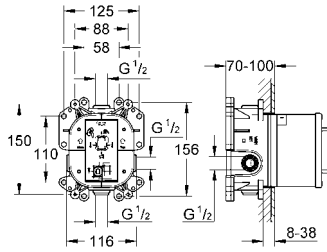

Ürün Kodu	Renk	Fiyat (TL)
	19 297 000	krom	334 TL
	19 296 000	krom	287 TL
	35 501 000		511 TL
	33 961 000		385 TL
	33 963 000		410 TL

19 297 000 **krom** **334 TL**

Lineare
Ankastré banyo/duş bataryası
35 501 000 veya 33 961 000 ile beraber sipariş edilir
iç gövde hariç
GROHE StarLight® krom kaplama
otomatik yön değiştirici: banyo/duş
rozet ve sızdırmazlık contası
metal rozet
gizli montaj vidaları

19 296 000 **krom** **287 TL**

Lineare
Ankastré duş bataryası
35 501 000 veya 33 961 000 ile beraber sipariş edilir
otomatik yön değiştirici: banyo/duş
iç gövde hariç
GROHE StarLight® krom kaplama
rozet ve sızdırmazlık contası
metal rozet
gizli montaj vidaları

35 501 000 **511 TL**

GROHE Rapido E
Ankastré iç gövde
universal ankastré banyo ve duş bataryaları ile kullanım için
dış gövde hariç
yatay montaj derinliği 70 mm - 100 mm
montajı kolay, hazır montajlı ve test edilmiş ünite
GROHE SilkMove® 46 mm seramik kartuş
ayarlanabilir akış limitleyici
montajı güvenli, sabit iç gövde ve korumalı şablon
tuğla ve alçı duvar için montaj opsiyonlu
duvar contası
tüm bağlantılar 1/2"
banyo bataryası için yön değiştirici
pirinç gövde
akustik grubu 1: DIN4109'a uygun (gövde içinde entegre ses izolatörü)

33 961 000 **385 TL**

Ankastré iç gövde
banyo ve duş bataryaları için
dış gövde hariç
duvara monte
GROHE SilkMove® 46 mm seramik kartuş
ayarlanabilir akış limitleyici
1/2" üst ve alt çıkış
kör tapa dahil
yön değiştirici
bütün duvar tipleri için uygundur (alçı panel dahil)

33 963 000 **410 TL**

Ankastré iç gövde
banyo ve duş bataryaları için
dış gövde hariç
duvara monte
GROHE SilkMove® 46 mm seramik kartuş
ayarlanabilir akış limitleyici
1/2" üst ve alt çıkış
kör tapa dahil
tuğla, gaz beton ve beton duvarlar için uygundur
yön değiştirici