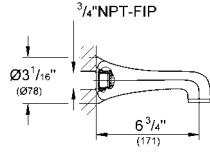

GROHE SOMERSET

Ürün Kodu

Renk

Fiyat (TL)

13 200 000
13 200 EN0

krom
nikel

475 TL
620 TL

Somerset
Çıkış ucu
çıkış ucu uzunluğu 171 mm
perlatörlü
GROHE StarLight® krom kaplama