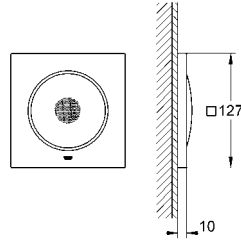

GROHE F-DIGITAL DELUXE

Ürün Kodu

Renk

Fiyat (TL)

36 359 000

krom

3.500 TL

50

Rainshower F Işık sistemi

her modül 127 x 127 mm

4 LED aydınlatma: gökkuşağı renklerinde değişen isteğe göre ayarlanabilen renk seçeneği aydınlatma içerdiği parçalar:

1. 2 priz bağlantılı 1 ışık modülü
   - 1 priz bağlantılı 1 ışık modülü
2. su geçirmez & paslanmaya karşı korumalı güç kaynağı: 12 V DC
   CE onaylı

GROHE StarLight® krom kaplama

iç gövde (29 072 000) ile birlikte kullanılmalıdır - ayrı sipariş edilir

29 072 000

900 TL

Rainshower F

Işık sistemi için iç gövde seti

çift ışık modülü (36 359 000) ile kullanım

- 2 iç gövde seti (115 x 115 x 62-87 mm)
- 2 uzatma kablosu (her biri 5 m)

36 360 000

krom

2.115 TL

Rainshower F

Ses sistemi

her modül 127 x 127 mm

tam donanımlı stereo hoparlör

içerdiği parçalar:

1. 2 priz bağlantılı hoparlör
2. su geçirmez & paslanmaya karşı korumalı

GROHE StarLight® krom kaplama

iç gövde seti (29 073 000) ile birlikte kullanılmalıdır - ayrı sipariş edilir

29 073 000

730 TL

Rainshower F

Ses sistemi için iç gövde seti

çift ses modülü ile birlikte kullanılır (36 360 000)

- 2 iç gövde seti (115 x 115 x 62-87 mm)
- 2 uzatma kablosu (her biri 5 m)
- 1 Y parça

YENİ

YENİ

YENİ

YENİ