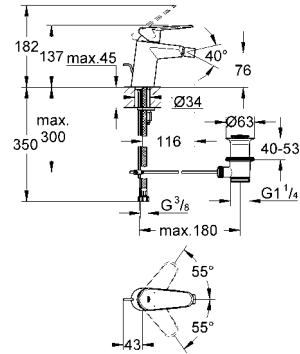

Eurodisc Cosmopolitan Tek kumandalı bide bataryası

tek delikli montaj

GROHE SilkMove® 35 mm seramik kartuş

GROHE StarLight® krom kaplama
ayarlanabilir akış limitleyici

ayarlanabilir en düşük akış oranı yaklaşık 2.5 l/dk.
mafsallı perlatör

sifon kumanda seti 1 1/4"

spiral bağlantı hortumları

GROHE QuickFix™ Plus montaj sistemi

opsiyonel sıcaklık limitleyici ref. no 46 505 000

akustik grubu 1: DIN4109'a uygun (gövde içinde entegre ses izolatörü)