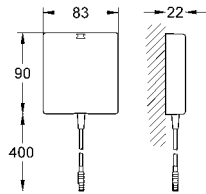

36 338 000

462 TL

Güç kaynağı

tek gözlü fotoselli lavabo bataryaları için

çalıştırma voltajlı güç kaynağı 100-230 V AC, 50 - 60 Hz

ankastre soket