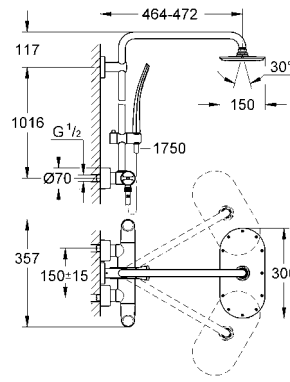

Rainshower® System 310 Duvara monte termostatik duş bataryalı duş sistemi

yatay döner duş kolu 450 mm

Aquadimmer özellikli termostatik duş bataryası

tepe duşu Rainshower 310 (27 471 000)

mafsallı, ± 15° dönüş açısı

el duşu GROHE Ondus (27 185 000)

ayarlanabilir duş sürgüsü (12 140 000)

en düşük akış miktarı 7 l/dk.

GROHE EcoJoy® daha az su tüketimi ve mükemmel akış teknolojisi

9,5 l/dk. akış limitleyici

GROHE DreamSpray® mükemmel akış

GROHE StarLight® krom kaplama

GROHE CoolTouch® el yakmayan yüzey

GROHE TurboStat® ile sabit sıcaklık

uzun ömür için **Inner WaterGuide**