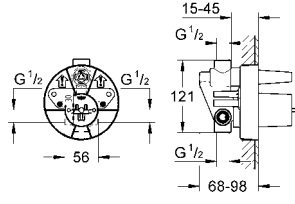

33 963 000

Ankastre iç gövde

banyo ve duş bataryaları için
dış gövde hariç
duvara monte

GROHE SilkMove® 46 mm seramik kartuş
ayarlanabilir akış limitleyici

1/2" üst ve alt çıkış

kör tapa dahil

tuğla, gaz beton ve beton duvarlar için uygundur
yön değiştirici

410 TL