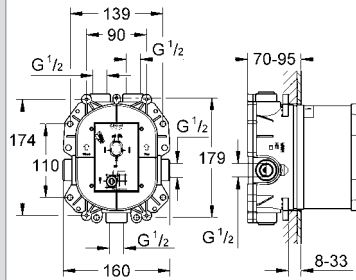

GROHE Rapido T Ankastre iç gövde

universal ankastre termostatik banyo, duş bataryaları ve
merkezi kumanda kullanımı için
dış gövde hariç
yatay montaj derinliği 70 mm - 95 mm
montajı kolay, hazır montajlı ve test edilmiş ünite
GROHE TurboStat® ile sabit sıcaklık
üç çıkışın kullanılması durumunda 50 l/dk.'ya kadar yüksek miktar su akışı
iki üst çıkış 1/2", kilitlenebilir
1/2" alt çıkış - sadece ayrı bir stop valf ile kullanılabilir
montajı güvenli, sabit iç gövde ve korumalı şablon
tuğla ve alçı duvar için montaj opsiyonlu
duvar contası
banyo bataryası için Aquadimmer veya duş bataryası için stop valf
pirinç gövde
entegre çek valf ve filtre
GROHE EcoJoy® daha az su tüketimi ve mükemmel akış teknolojisi
akustik grubu 1: DIN4109'a uygun (gövde içinde entegre ses izolatörü)
önerilen en düşük basınç 1.0 bar