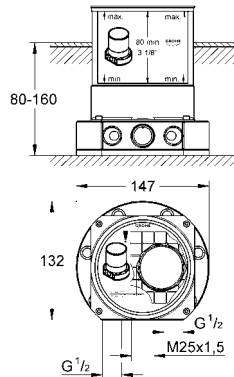

45 984 000

1.470 TL

İç montaj gövdesi

yere montaj

dış gövde hariç

hatasız montaj için montaj plakası

zemin dengeleme 0-80 mm

1/2" su çıkışı

tapa

montaj parçaları