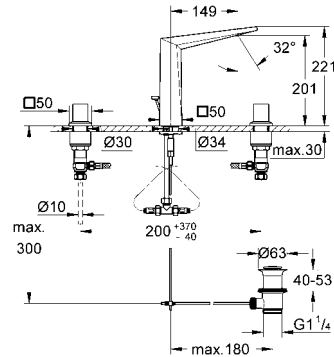

20 344 000

krom

3.710 TL

Allure Brilliant
3 delikli lavabo bataryası
seramik salmastra 1/2", 90°
GROHE StarLight® krom kaplama
GROHE EcoJoy® daha az su tüketimi ve mükemmel akış teknolojisi
entegre perlatör
çıkış ucu ve yan valfler arasında basınca dayanıklı spiral bağlantı hortumları
sifon kumanda seti 1 1/4"
akış limitleyici 5 l/dk.
önerilen en düşük basınç 1.0 bar