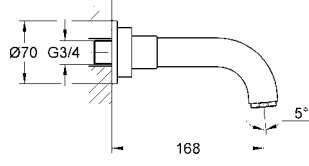

Atrio
Çıkış ucu
duvar tipi
perlatörlü
çıkış ucu uzunluğu 168 mm
GROHE StarLight® krom kaplama

32 653 002

krom

4.830 TL

Atrio
Yerden küvet bataryası
iç gövde hariç
GROHE StarLight® krom kaplama
GROHE SilkMove® 46 mm seramik kartuş
ayarlanabilir akış limitleyici
perlatörlü, istendiğinde sabitlenebilir, döner C tipi çıkış ucu
yön değiştirici: banyo/duş
duş çıkışında 1/2" entegre çek valf
el duşu askısı dahil
el duşu Sena (28 034 000)
duş hortumu 1500 mm
entegre çek valf
45 984 000 ile beraber sipariş edilir