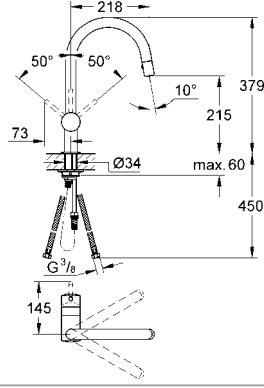

Ürün Kodu

Renk

Fiyat (TL)

32 321 000

krom

960 TL

Minta

Tek kumandalı eviye bataryası

C tipi çıkış ucu

tek delikli montaj

GROHE SilkMove® 46 mm seramik kartuş

GROHE StarLight® krom kaplama

döner çıkış ucu

hareket eksenini 360°

spiralli el duşu

yön değiştirici: normal/jet akışı

spiral bağlantı hortumları

hızlı montaj sistemi

entegre çek valf