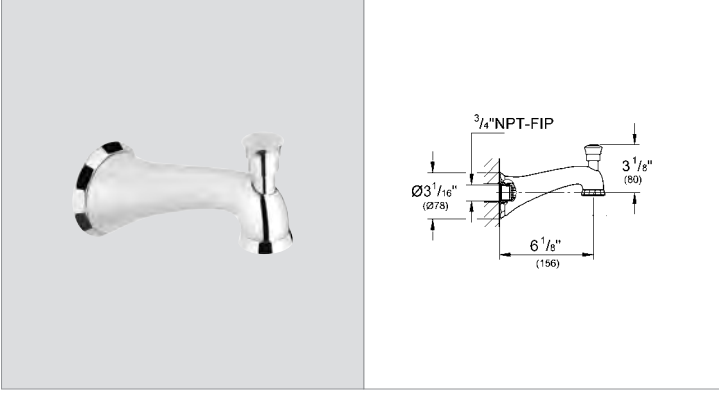

GROHE KENSINGTON

Ürün Kodu

Renk

Fiyat (TL)

13 194 000
13 194 EN0

krom
nikel

685 TL
935 TL

Kensington
Yön deęiřtiricili çıkıř ucu
çıkıř ucu uzunluęu 156 mm
perlatörlü
GROHE StarLight® krom kaplama