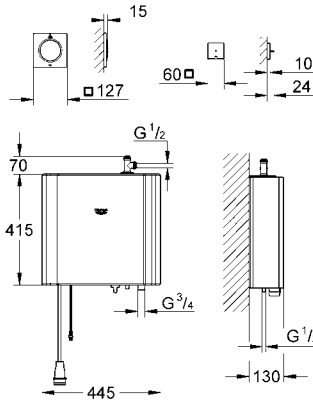

GROHE F-DIGITAL DELUXE

Ürün Kodu

Renk

Fiyat (TL)

YENİ