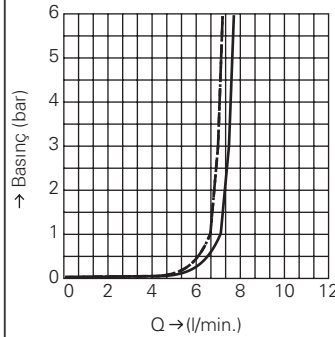

Basınç eğrisi

— Yumuşak akım

- - - Sert akım

— Masaj akımı

bar	1	2	3	4	5	6
l/min.	7.1	7.4	7.5	7.6	7.6	7.6
l/min.	6.6	6.9	7.0	7.1	7.1	7.1
l/min.	6.6	6.9	7.0	7.1	7.1	7.1