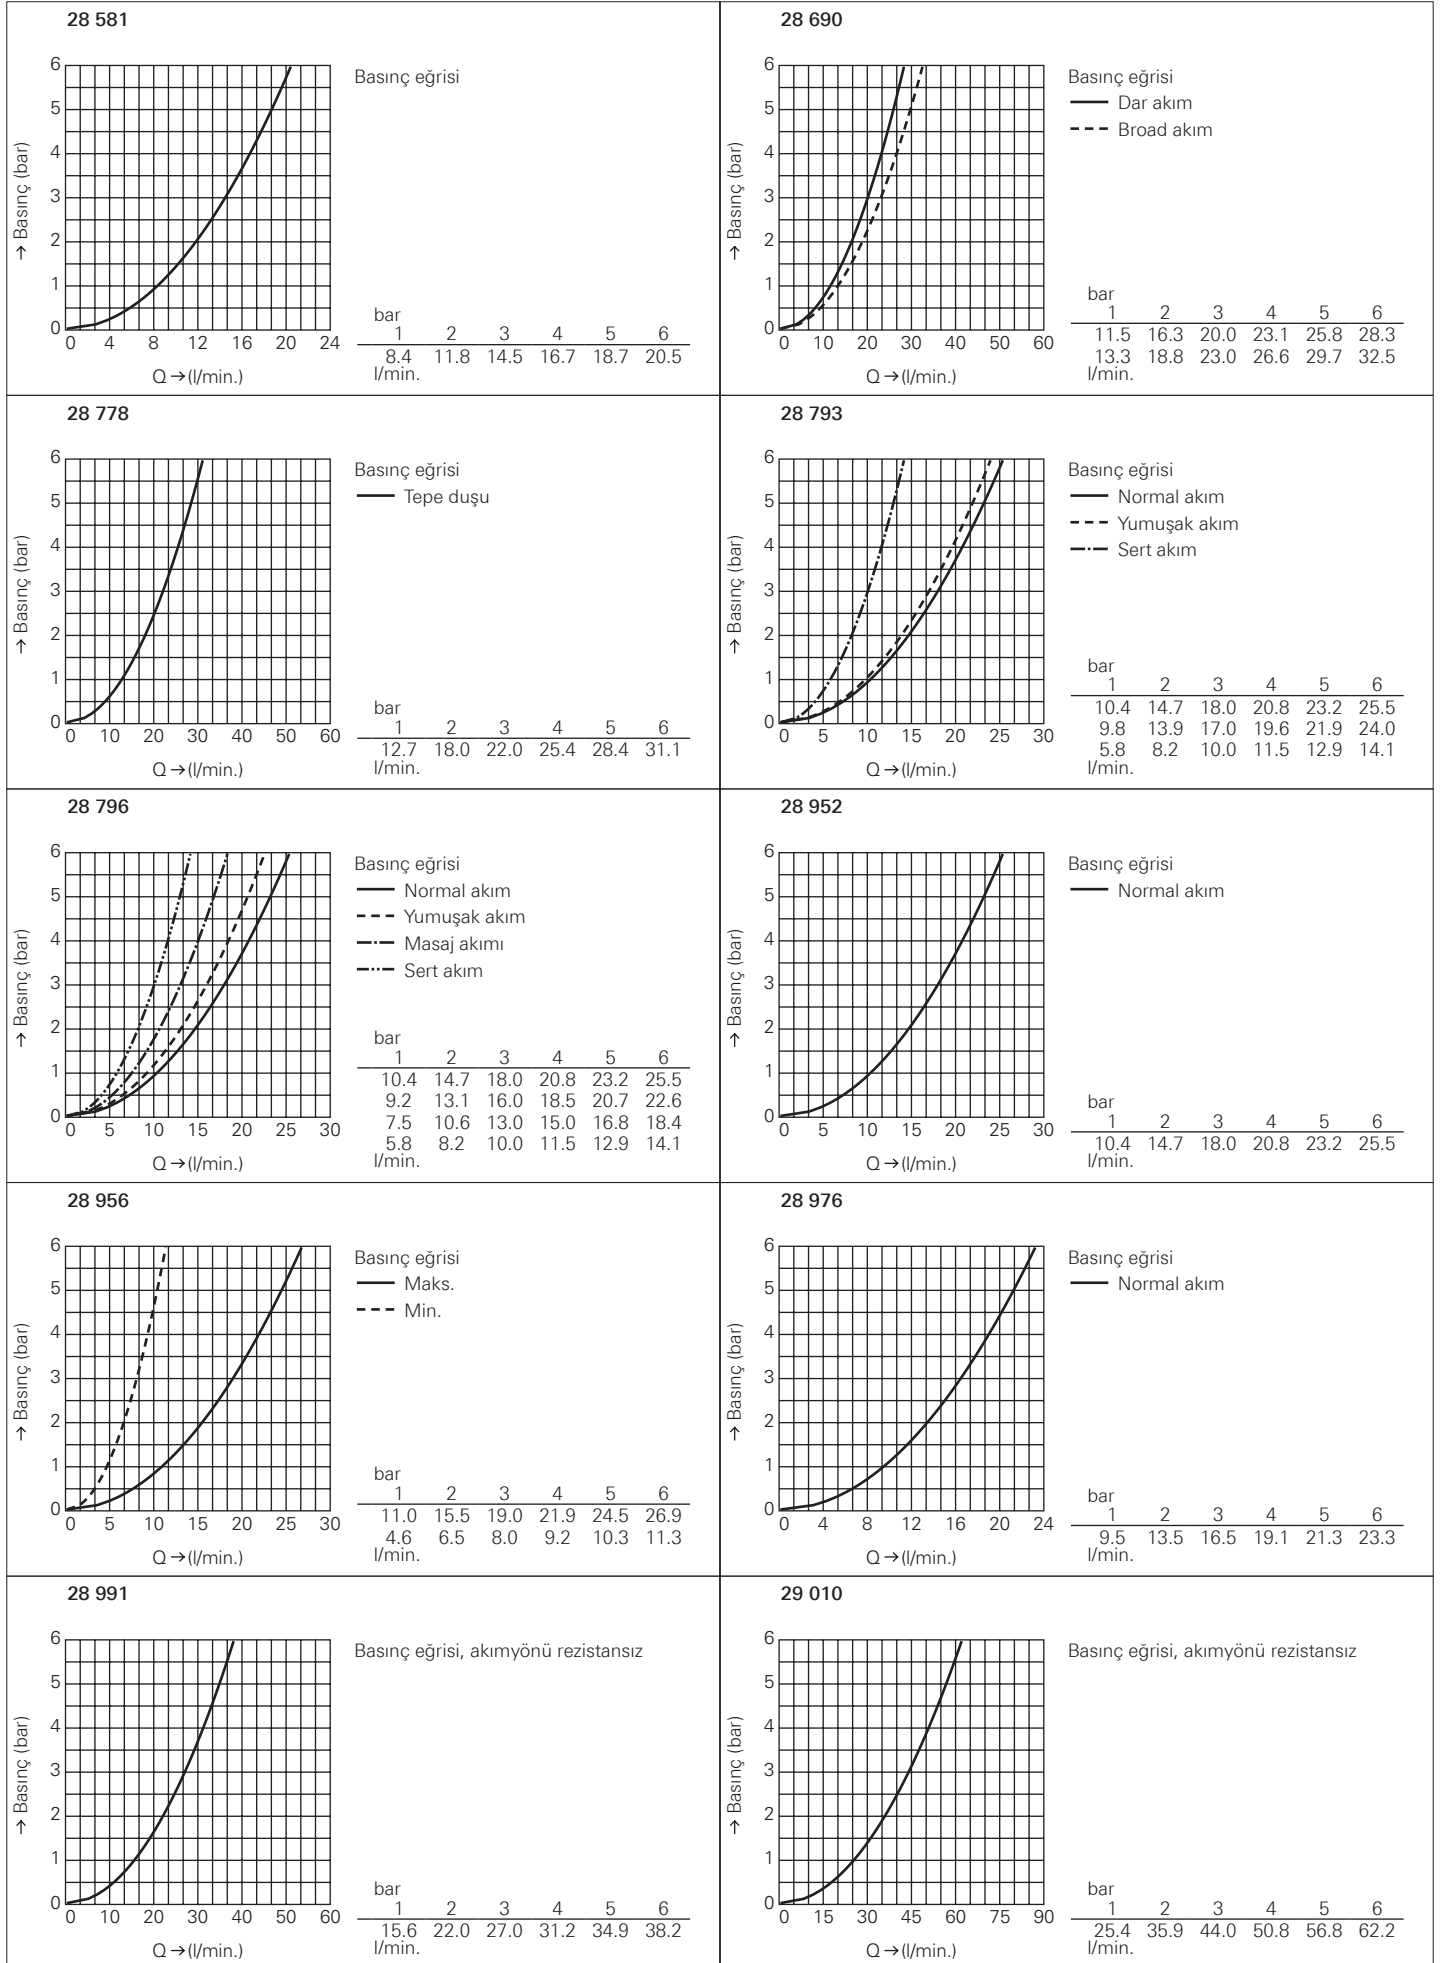

GROHE AKIŞ ŞEMALARI