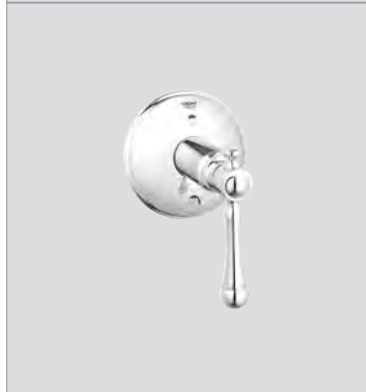

19 329 000
19 329 ZB0

krom
bronz

217 TL
458 TL

Bridgeford Ankastre kumanda

29 273 (1/2") veya 29 274 (3/4") ile beraber sipariş edilir
ayarlanabilir montaj derinliği
GROHE StarLight® krom kaplama

19 325 000
19 325 ZB0