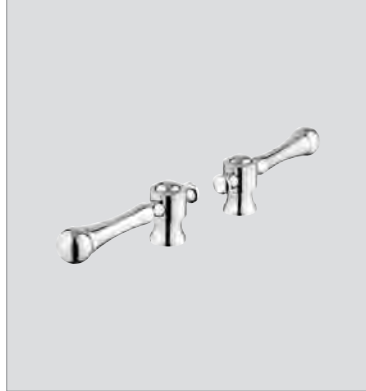

18 173 000
18 173 ZB0

krom
bronz

215 TL
520 TL

Bridgeford Düz volan

1 çift
GROHE StarLight® krom kaplama