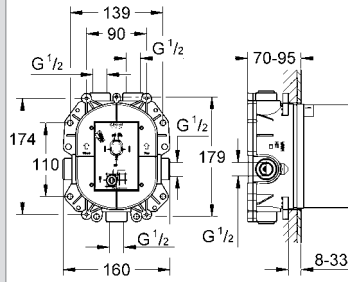

GROHE Rapido T

Ankastre iç gövde

universal ankastre termostatik banyo, duş bataryaları ve
merkezi kumanda kullanımı için

dış gövde hariç

yatay montaj derinliği 70 mm - 95 mm

montajı kolay, hazır montajlı ve test edilmiş ünite

GROHE TurboStat® ile sabit sıcaklık

üç çıkışın kullanılması durumunda 50 l/dk.'ya kadar yüksek miktar su akışı

iki üst çıkış 1/2", kilitlenebilir

1/2" alt çıkış - sadece ayrı bir stop valf ile kullanılabilir

montajı güvenli, sabit iç gövde ve korumalı şablon

tuğla ve alçı duvar için montaj opsiyonlu

duvar contası

banyo bataryası için Aquadimmer veya duş bataryası için stop valf

pirinç gövde

entegre çek valf ve filtre

GROHE EcoJoy® daha az su tüketimi ve mükemmel akış teknolojisi

akustik grubu 1: DIN4109'a uygun (gövde içinde entegre ses izolatörü)