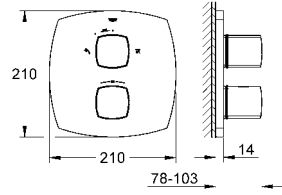

Ürün Kodu

Renk

Fiyat (TL)

19 937 000
19 937 IGO

krom
krom/altın

1.040 TL
1.150 TL

Grandera
2 yollu yön değiştiricili termostatik duş bataryası
35 500 000 ile beraber sipariş edilir
iç gövde hariç
GROHE StarLight® krom kaplama
38° C'de GROHE SafeStop Plus® güvenli kapama
ek olarak 43° C'de ayarlanabilir sıcaklık limitleyici
çok fonksiyonlu **GROHE AquaDimmer Plus:**
kapama ve akış kontrolü
yön değiştirici: tepe duşu/el duşu
duş için Eco- Stop özellikli Eco- Button
GROHE SmartFix gizli montaj sistemi
metal volan
önerilen en düşük basınç 1.0 bar