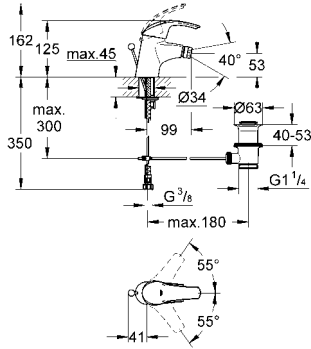

32 929 001

krom

305 TL

Eurosmart

Tek kumandalı bide bataryası

tek delikli montaj
GROHE SilkMove® 35 mm seramik kartuş
GROHE StarLight® krom kaplama
ayarlanabilir akış limitleyici
ayarlanabilir en düşük akış oranı yaklaşık 2.5 l/dk.
mafsallı perlatör
sifon kumanda seti 1 1/4"
spiral bağlantı hortumları
hızlı montaj sistemi
opsiyonel sıcaklık limitleyici ref. no 46 505 000
akustik grubu 1: DIN4109'a uygun (gövde içinde entegre ses izolatörü)