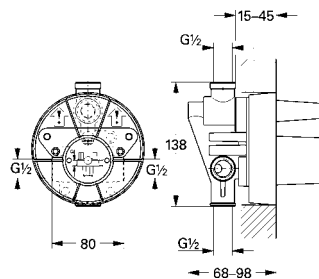

33 961 000

385 TL

Ankastre iç gövde
banyo ve duş bataryaları için
dış gövde hariç
duvara monte
GROHE SilkMove® 46 mm seramik kartuş
ayarlanabilir akış limitleyici
1/2" üst ve alt çıkış
kör tapa dahil
yön değiştirici
bütün duvar tipleri için uygundur (alçı panel dahil)