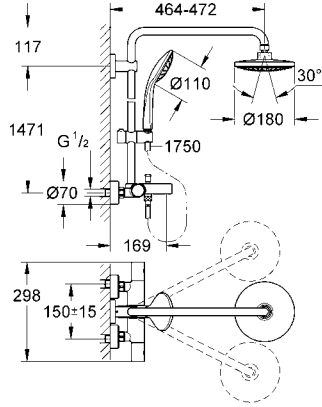

GROHE EUPHORIA SYSTEM

Ürün Kodu

Renk

Fiyat (TL)

27 475 000

krom

2.300 TL

Euphoria System 180

Duvara monte termostatik banyo bataryalı duş sistemi

içerdiği parçalar:

yatay döner duş kolu 450 mm

Aquadimmer özellikli termostatik duş bataryası

tepe duşu Euphoria Cosmopolitan (27 492 000)

el duşu Euphoria 110 Massage (27 239 000)

el duşu için ayrı yön değiştirici

Silverflex duş hortumu 1750 mm (28 388 000)

krom kaplama akış yüzeyi

mafsallı, ayarlanabilir yükseklik

± 15° dönüş açısı

çıkış ucu

en düşük akış miktarı 7 l/dk.

GROHE EcoJoy® daha az su tüketimi ve mükemmel akış teknolojisi

GROHE EcoJoy® 9,5 l akış limitleyici

GROHE StarLight® krom kaplama

GROHE DreamSpray® mükemmel akış

GROHE TurboStat® ile sabit sıcaklık

SpeedClean kireç kırıcı sistem

uzun ömür için **Inner WaterGuide**