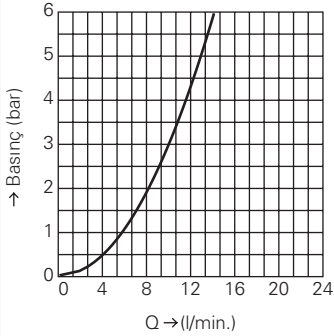

Baskınç eğrisi: sessizlik akım sınıfı A (0.25 l/d 3 bar akım basıncında).

bar	1	2	3	4	5	6
	5.8	8.2	10.0	11.5	12.9	14.1
	l/min.					

23 109