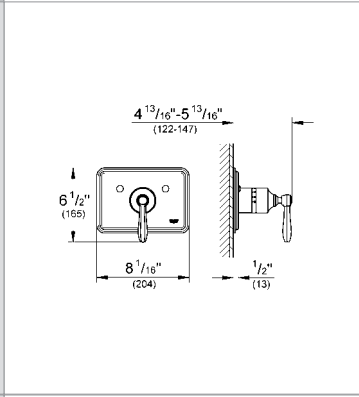

19 320 000
19 320 EN0

krom
nikel

625 TL
925 TL

Somerset
Merkezi termostatik kumanda
34 397 000 iç gövde ile beraber sipariş edilir