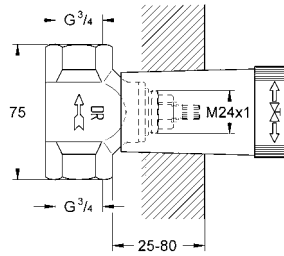

29 802 000

76 TL

Ankastre stop valf için iç gövde

hazır montajlı salmastra 3/4"
kısa mil
koruma şablonu
dişli bağlantı parçası 3/4"
pirinç pres döküm