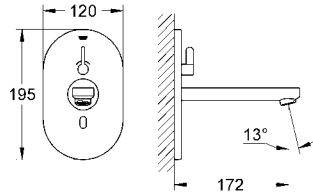

GROHE EUROSMART COSMOPOLITAN E

Ürün Kodu

Renk

Fiyat (TL)

36 315 000

krom

1.725 TL

Eurosmart Cosmopolitan E

Fotoselli lavabo bataryası, çift su girişli ayarlanabilir sıcaklık sınırlayıcısı

transformatör 100-230 V AC, 50-60 Hz, 6 V DC
ankastre montaj kutusu için dış set 36 336 000/36 339 000
krom rozet

çıkış ucu

çıkış ucu uzunluğu 172 mm

7 önceden ayarlanmış program

24/72 saatte bir otomatik yıkama

zaman ve kullanıcıya göre ayarlanabilir

temizleme modu

60 sn. sonra emniyet durdurması

36 206 000 kumanda kullanımı ile ek fonksiyonlar

ayarlanabilir akış süresi

kumanda ile ayarlanabilir kullanım uzaklığı

3.5 veya 11 dk.'da manüel termal dezenfeksiyon etkinleştirme

akış düzenleyici perlatör 9 l/dak

CE onaylı

akustik grubu 1: DIN4109'a uygun (gövde içinde entegre ses izolatörü)

GROHE EcoJoy® daha az su tüketimi ve mükemmel akış teknolojisi

GROHE StarLight® krom kaplama