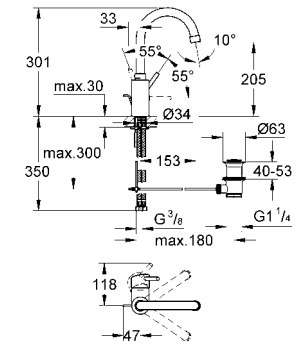

32 629 001

krom

570 TL

Concetto

Tek kumandalı lavabo bataryası

tek delikli montaj

metal kumanda kolu

GROHE StarLight® krom kaplama

GROHE SilkMove® 35 mm seramik kartuş

ayarlanabilir akış limitleyici

istendiğinde kilitlenebilir döner çıkış ucu

perlatörlü

spiral bağlantı hortumları

sifon kumanda seti 1 1/4"

GROHE QuickFix™ montaj sistemi

gizlenmiş kumanda kolu montajı

opsiyonel sıcaklık limitleyici ref. no 46 505 000