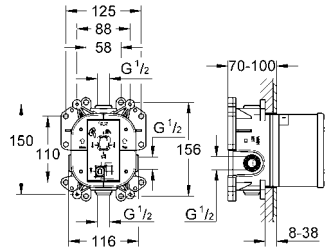

35 501 000

511 TL

GROHE Rapido E

Ankastre iç gövde

universal ankastre banyo ve duş bataryaları ile kullanım için

dış gövde hariç
yatay montaj derinliği 70 mm - 100 mm
montajı kolay, hazır montajlı ve test edilmiş ünite

GROHE SilkMove® 46 mm seramik kartuş
ayarlanabilir akış limitleyici
montajı güvenli, sabit iç gövde ve korumalı şablon
tuğla ve alçı duvar için montaj opsiyonlu
duvar contası
tüm bağlantılar 1/2"
banyo bataryası için yön değiştirici
pirinç gövde
akustik grubu 1: DIN4109'a uygun (gövde içinde entegre ses izolatörü)