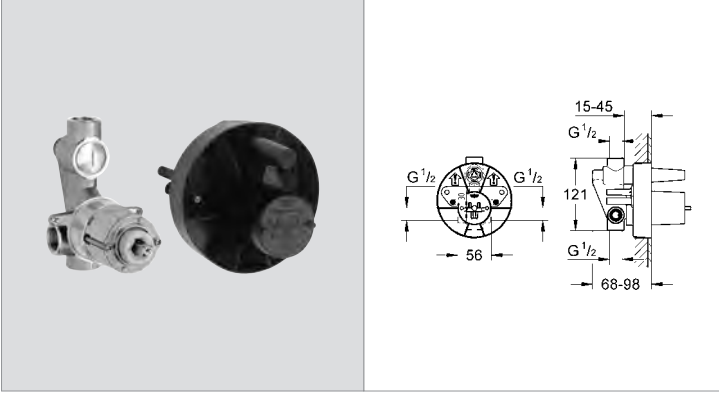

GROHE GRANDERA

	Ürün Kodu	Renk	Fiyat (TL)
	23 303 000 23 303 IGO	krom krom/altın	1.100 TL 1.270 TL
	 <p>Grandera Tek kumandalı lavabo bataryası tek delikli montaj GROHE SilkMove® 28 mm seramik kartuş GROHE StarLight® krom kaplama GROHE EcoJoy®, daha az su ve mükemmel akış teknolojisi GROHE AquaGuide® 5.7 l/dk. ayarlanılabilir perlatör sifon kumanda seti 1 1/4" spiral bağlantı hortumları opsiyonel sıcaklık limitleyici GROHE QuickFix® hızlı montaj sistemi önerilen en düşük basınç 1.0 bar</p>		
	23 313 000 23 313 IGO	krom krom/altın	1.780 TL 2.050 TL
	 <p>Grandera Tek kumandalı lavabo bataryası çanak/tezgah üstü lavabo ile kullanıma uygun GROHE StarLight® krom kaplama GROHE SilkMove® 28 mm seramik kartuş GROHE EcoJoy®, daha az su ve mükemmel akış teknolojisi GROHE AquaGuide® 5.7 l/dk. ayarlanılabilir perlatör sifon kumandasız spiral bağlantı hortumları opsiyonel sıcaklık limitleyici GROHE QuickFix® hızlı montaj sistemi önerilen en düşük basınç 1.0 bar</p>		
	19 929 000 19 929 IGO	krom krom/altın	1.135 TL 1.310 TL
	 <p>Grandera İki delikli lavabo bataryası duvar tipi 23 319 000 ile beraber sipariş edilir iç gövde hariç GROHE StarLight® krom kaplama GROHE EcoJoy®, daha az su ve mükemmel akış teknolojisi GROHE AquaGuide® 5.7 l/dk. ayarlanılabilir perlatör çıkış ucu uzunluğu 177 mm merkezler arası uzaklık 110 mm önerilen en düşük basınç 1.0 bar</p>		
	19 930 000 19 930 IGO	krom krom/altın	1.325 TL 1.505 TL
	 <p>Grandera İki delikli lavabo bataryası duvar tipi 23 319 000 ile beraber sipariş edilir iç gövde hariç GROHE StarLight® krom kaplama GROHE EcoJoy®, daha az su ve mükemmel akış teknolojisi GROHE AquaGuide® 5.7 l/dk. ayarlanılabilir perlatör çıkış ucu uzunluğu 234 mm önerilen en düşük basınç 1.0 bar</p>		
	23 319 000		530 TL
	 <p>Grandera Ankastre iç gövde 2 delikli lavabo bataryası için duvara monte dış gövde hariç montaj derinliği 45 - 75 mm GROHE SilkMove® 35 mm seramik kartuş ayarlanabilir akış limitleyici şablonlu önerilen en düşük basınç 1.0 bar</p>		