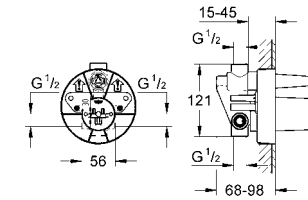

33 963 000

410 TL

Ankastre iç gövde

banyo ve duş bataryaları için

dış gövde hariç

duvara monte

GROHE SilkMove® 46 mm seramik kartuş

ayarlanabilir akış limitleyici

1/2" üst ve alt çıkış

kör tapa dahil

tuğla, gaz beton ve beton duvarlar için uygundur

yön değiştirici

sağ dış bağlantı

montaj delikleri