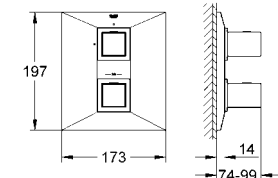

19 791 000

krom

1.700 TL

Allure Brilliant

Termostatik duş bataryası

GROHE Rapido T 35 500 000 ile birlikte sipariş edilir

iç gövde hariç

GROHE StarLight® krom kaplama

Grohe SafeStop Plus max. 50°C'de sabitlenebilir sıcaklık

GROHE Ecobutton %50 su tasarrufu sağlayan ekonomi butonu

Carbodur salmastra 1/2", 180°

GROHE SmartFix gizli montaj sistemi