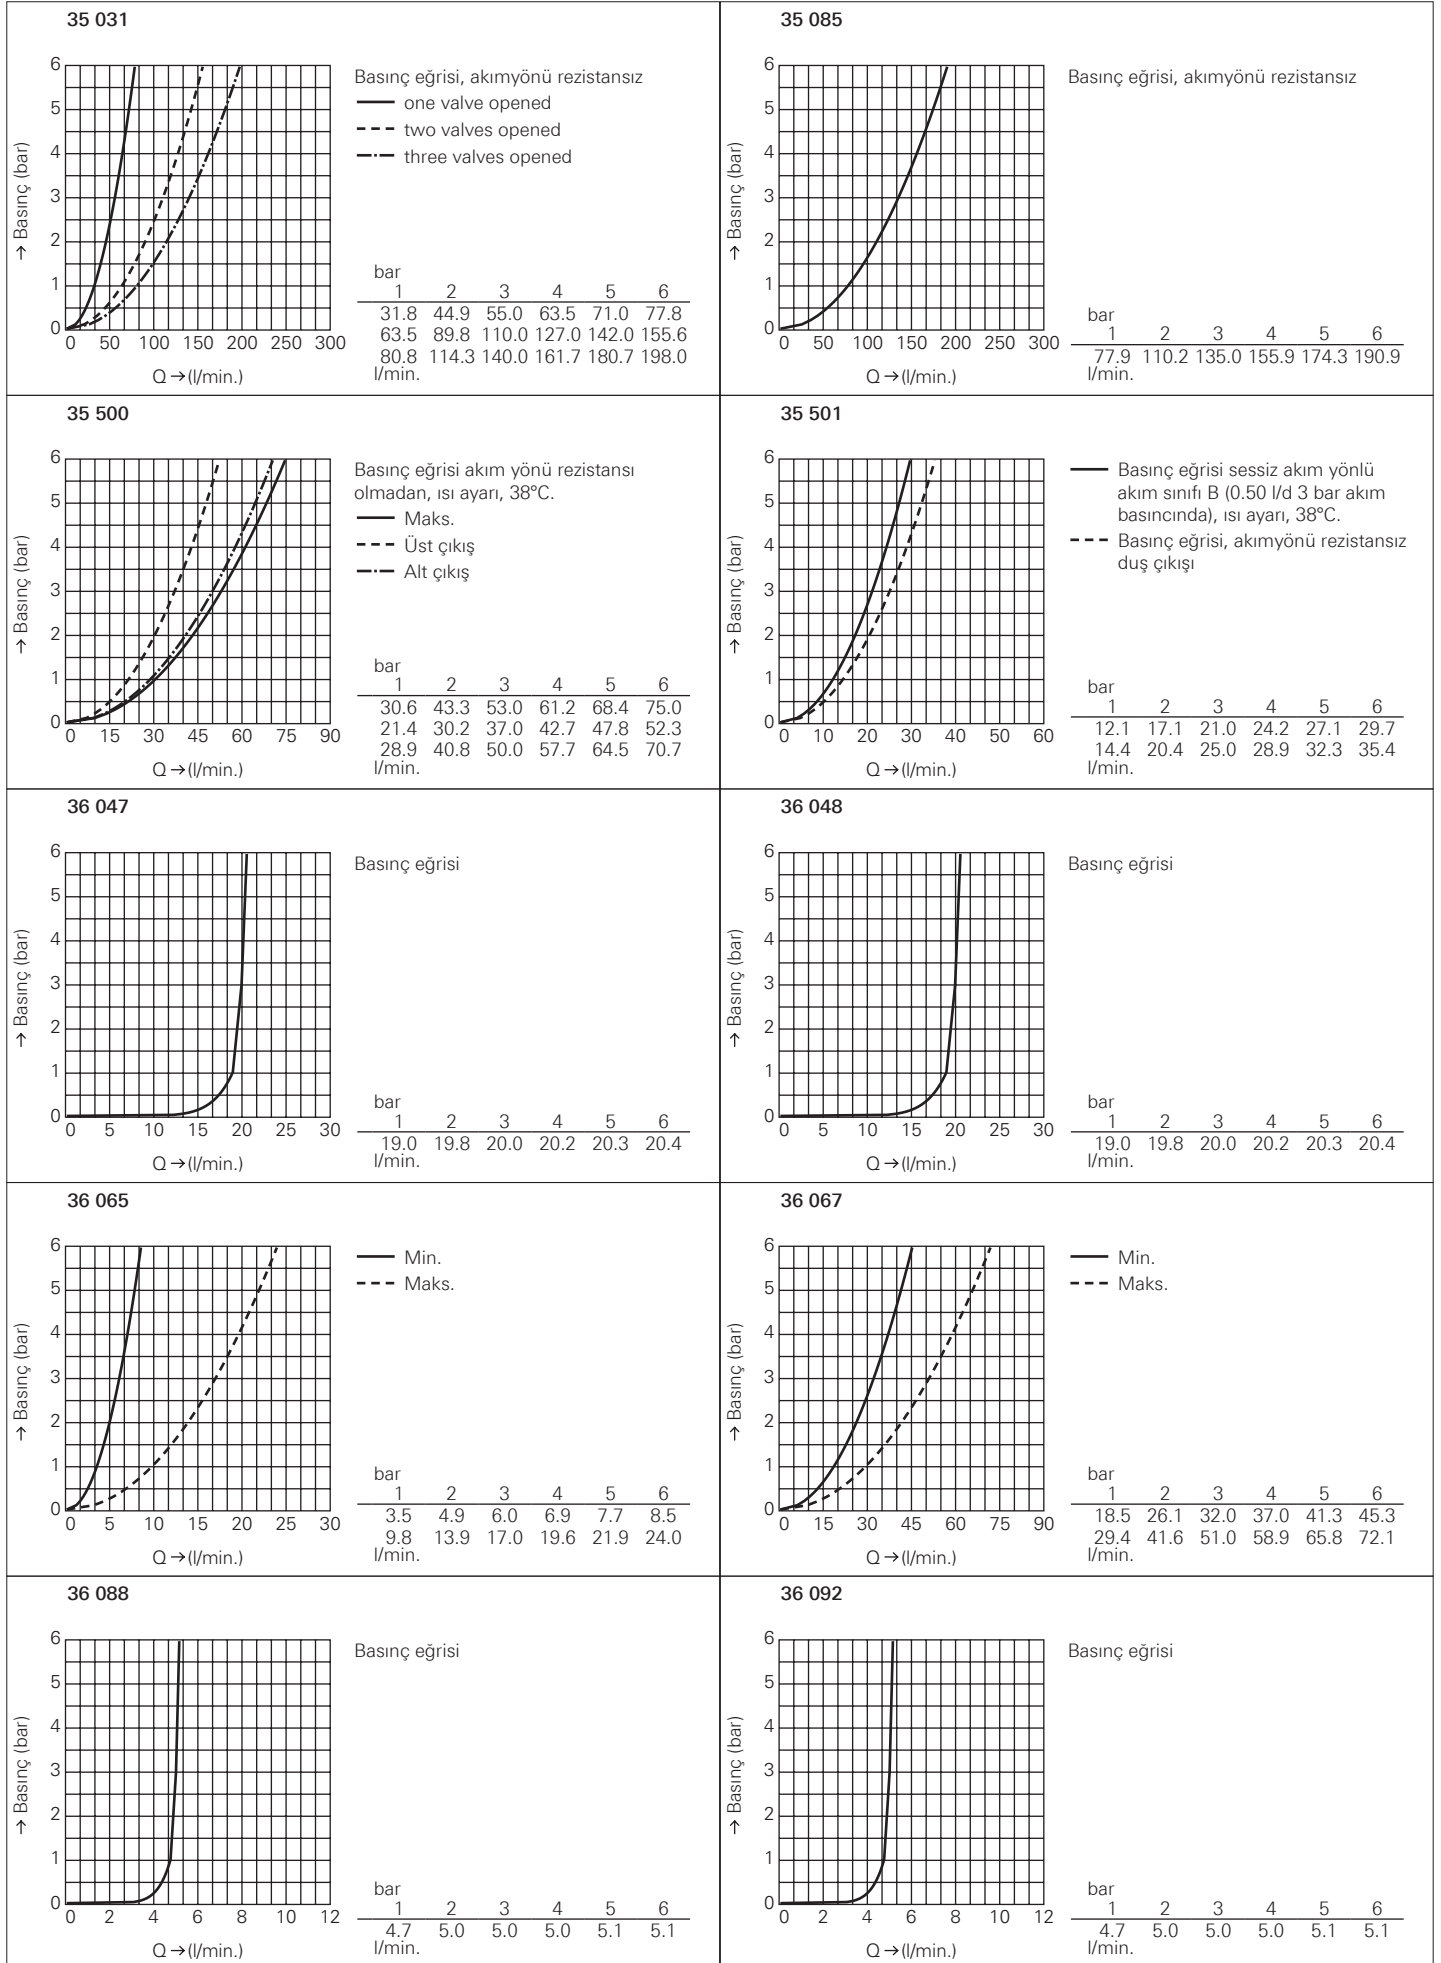

34 497

bar	1	2	3	4	5	6
	11.5	16.3	20.0	23.1	25.8	28.3
	11.5	16.3	20.0	23.1	25.8	28.3
	l/min.					

35 028

bar	1	2	3	4	5	6
	31.8	44.9	55.0	63.5	71.0	77.8
	l/min.					

GROHE AKIŞ ŞEMALARI

GROHE AKIŞ ŞEMALARI

GROHE AKIŞ ŞEMALARI