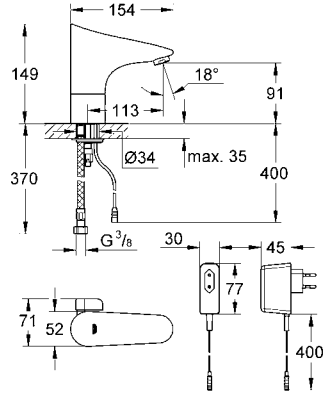

GROHE EUROPLUS E

Ürün Kodu

Renk

Fiyat (TL)

36 015 001

krom

1.930 TL

Europlus E

Fotoselli lavabo bataryası, çift su girişli

transformatör 100-230 V AC, 50-60 Hz, 6 V DC ile

tek delikli montaj

hızlı montaj sistemi

7 önceden ayarlanmış program

24/72 saatte bir otomatik yıkama

zaman ve kullanıcıya göre ayarlanabilir

temizleme modu

60 sn. sonra emniyet durdurması

36 206 000 kumanda kullanımı ile ek fonksiyonlar

ayarlanabilir akış süresi

kumanda ile ayarlanabilir kullanım uzaklığı

3.5 veya 11 dk.'da manüel termal dezenfeksiyon etkinleştirme

ayarlanabilir sıcak su limitleyicili karıştırma cihazı

GROHE EcoJoy® perlatör 5.7 l/dk.

solenoid valf

2 spiral bağlantı hortumları

çek valf

entegre filtre

CE onaylı

IP 59K koruma tipi batarya

IP 44 koruma tipi trafo

akustik grubu 1: DIN4109'a uygun (gövde içinde entegre ses izolatörü)

GROHE EcoJoy® daha az su tüketimi ve mükemmel akış teknolojisi

GROHE StarLight® krom kaplama