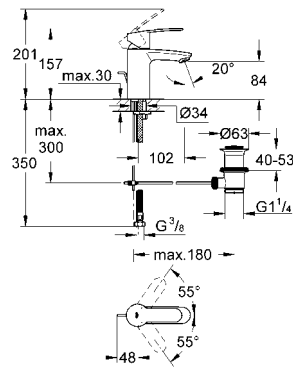

GROHE EUROSTYLE COSMOPOLITAN

Ürün Kodu

Renk

Fiyat (TL)

33 552 002

krom

330 TL

Eurostyle Cosmopolitan

Tek kumandalı lavabo bataryası

tek delikli montaj

GROHE SilkMove® 35 mm seramik kartuş

GROHE StarLight® krom kaplama

ayarlanabilir akış limitleyici

perlatörlü

sifon kumanda seti 1 1/4"

spiral bağlantı hortumları

GROHE QuickFix™ montaj sistemi

opsiyonel sıcaklık limitleyici ref. no 46 505 000

akustik grubu 1: DIN4109'a uygun (gövde içinde entegre ses izolatörü)