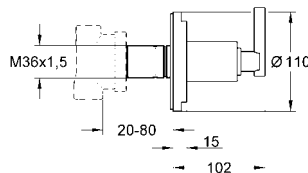

19 133 000

krom

475 TL

Atrio

Jota 4 yönlü yön deęiřtirici

29 707 000 ile beraber sipariş edilir

iç gövde hariç

duvar contalı rozet

vidalanabilir

montaj derinliği istenilen ölçüde ayarlanabilir

40 - 100 mm arası

GROHE StarLight® krom kaplama