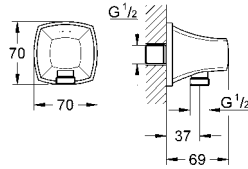

GROHE GRANDERA

	Ürün Kodu	Renk	Fiyat (TL)
	19 942 000 19 942 IGO	krom krom/altın	440 TL 510 TL
	19 944 000 19 944 IGO	krom krom/altın	350 TL 420 TL
	27 970 000 27 970 IGO	krom krom/altın	585 TL 680 TL
	27 969 000 27 969 IGO	krom krom/altın	394 TL 454 TL
	26 037 000 26 037 IGO	krom krom/altın	224 TL 265 TL

Grandera
5 yollu yön değiştirici
iç gövde hariç
GROHE StarLight® krom kaplama
montaj derinliği istenilen ölçüde ayarlanabilir
66 - 113 mm
önerilen en düşük basınç 1.0 bar

Grandera
Ankastr stop valf
opsiyonel olarak 29 032 000 ile kullanılabilir
opsiyonel olarak 29 034 000 ile kullanılabilir
GROHE StarLight® krom kaplama
montaj derinliği istenilen ölçüde ayarlanabilir
gizli taharet için 29 811 000 ile, duş sistemi için 29 802 000 ile birlikte sipariş edilir
önerilen en düşük basınç 1.0 bar

Grandera
Duş çıkış dirseği
metal
erkek diş
entegre çek valf
GROHE StarLight® krom kaplama

Grandera
El duşu askısı
metal
GROHE StarLight® krom kaplama

Grandera™ Stick
El duşu 1 akışlı
Rain akış şekli
metal
GROHE EcoJoy®7,6 l akış limitleyici
GROHE DreamSpray® mükemmel akış
uzun ömür için **Inner WaterGuide**
GROHE CoolTouch® el yakmayan yüzey
GROHE StarLight® krom kaplama
SpeedClean kireç kırıcı sistem
universal montaj sistemi, tüm standart duş hortumlarına uyumlu
önerilen en düşük basınç 1.0 bar