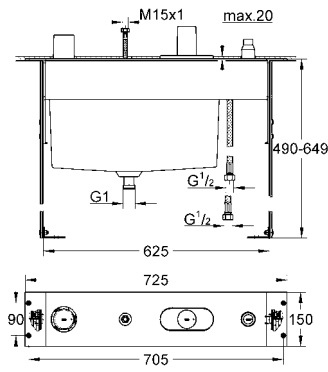

GROHE ATRIO YPSILON

Ürün Kodu

Renk

Fiyat (TL)

34 086 000

Küvet bataryası için montaj plakası

küvet kenarına montaj için çerçeve
dış gövde hariç
termostat ve aquadimmer ile
taşıyıcı ayaklı ve montaj plakalı montaj kasası
içerdiği parçalar:
termostat
Aquadimmer ve çıkış ucunun alt kısmı
içten hareket millisi balmumu termo-element
bağlantı hortumları
duş bağlantısı
entegre çek valf ve filtre
sıçrayan su için entegre drenaj kutusu
bu bölüm kolay ulaşılabilir ve müdahale kapaklı olmalıdır

5.700 TL