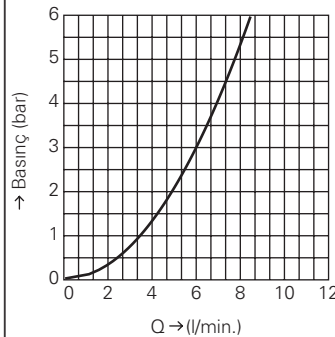

Basiñç eğrisi

bar	1	2	3	4	5	6
	3.5	4.9	6.0	6.9	7.7	8.5
l/min.						

32 629