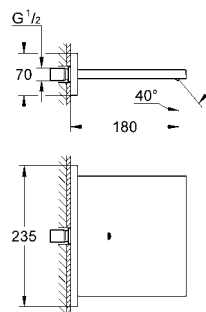

13 317 000

krom

3.400 TL

Allure

Banyo ve duş için şelale çıkış ucu

duvar tipi

GROHE StarLight® krom kaplama

çıkış ucu uzunluğu 180 mm