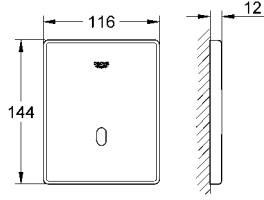

GROHE KUMANDA PANELLERİ

Ürün Kodu

Renk

Fiyat (TL)

37 321 001
37 321 SD1

krom
paslanmaz çelik

1.300 TL
1.130 TL

Tectron Skate

Fotoselli pisuar kumanda paneli

son montaj için dış set

Rapido U için

transformatör 100-230 V AC, 50-60 Hz, 6 V DC

akış basıncı minimum 0.5 bar

maksimum çalışma basıncı 10 bar

CE onaylı

fotoselli kontrol

7 önceden ayarlanmış program

24/72 saatte bir otomatik yıkama

zaman ve kullanıcıya göre ayarlanabilir

temizleme modu

36 206 000 kumanda kullanımı ile ek fonksiyonlar

manüel veya kumanda ile ayarlanabilir akış miktarı

kumanda ile ayarlanabilir kullanım uzaklığı

filtreli ve solenoid valfli kartuş

ön kapak 116 x 144 mm

GROHE StarLight® krom kaplama