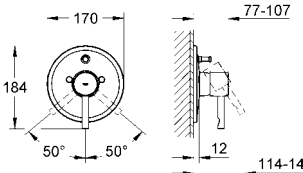

19 285 000

krom

242 TL

Essence

Ankastre banyo/duş bataryası

35 501 000 veya 33 961 000 ile beraber sipariş edilir

iç gövde hariç

GROHE StarLight® krom kaplama

otomatik yön değiştirici: banyo/duş

rozet ve sızdırmazlık contası

metal rozet

gizli montaj vidaları

opsiyonel sıcaklık limitleyici ref.no 46 308