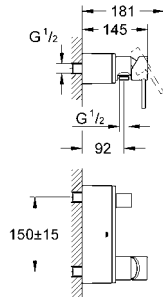

32 846 000

krom

1.825 TL

Allure

Tek kumandalı duş bataryası

duvar tipi

GROHE SilkMove® 46 mm seramik kartuş

GROHE StarLight® krom kaplama

ayarlanabilir akış limitleyici

duş ön çıkışı 1/2" entegre çek valf

gizli bağlantı parçaları ile düz duvar montajı

Grohe QuickFix™ - kolay montaj sistemi