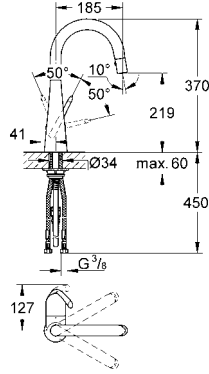

32 296 000
32 296 SD0

krom
paslanmaz çelik

1.075 TL
2.370 TL

Zedra

Tek kumandalı eviye bataryası

tek delikli montaj
döner çıkış ucu
hareket eksenini 360°
ayarlanabilir akış limitleyici
spiralli el duşu
yön değiştirici: normal/jet akışı
spiral bağlantı hortumları
hızlı montaj sistemi
entegre çek valf
GROHE SilkMove® 46 mm seramik kartuş
GROHE StarLight® krom kaplama
GROHE RealSteel® paslanmaz çelik gövde