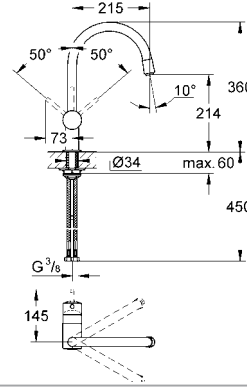

32 918 000

krom

798 TL

Minta

Tek kumandalı eviye bataryası

C tipi çıkış ucu

tek delikli montaj

GROHE SilkMove® 46 mm seramik kartuş

GROHE StarLight® krom kaplama

ayarlanabilir akış limitleyici

döner çıkış ucu

hareket eksenini 360°

spiralli çıkış ucu

spiral bağlantı hortumları

hızlı montaj sistemi

opsiyonel sıcaklık limitleyici ref.no 46 308

entegre çek valf