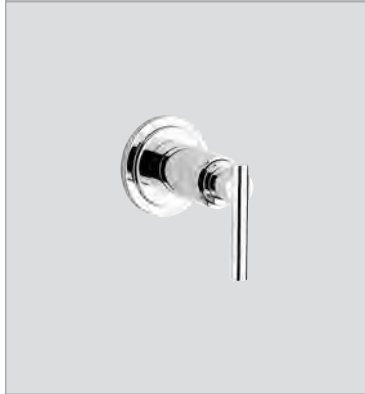

diş gövde hariç

hatasız montaj için montaj plakası

zemin dengeleme 80 - 160 mm

1/2" bağlantılar

tapa

montaj parçaları

19 088 000

krom