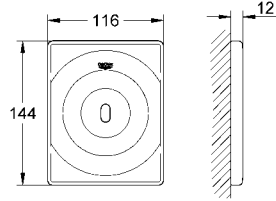

37 337 001

krom

1.310 TL

Tectron Surf

Fotoselli pisuar kumanda paneli

son montaj için dış set
Rapido U veya Rapido UMB için
pili 6 V, lityum pil, tip: CR-P2
akış basıncı minimum 0.5 bar
maksimum çalışma basıncı 10 bar
CE onaylı
fotoselli kontrol
LongLife (uzun ömürlü) pilli elektronik
pil ömrü: yaklaşık 7 yıl (günlük 150 kullanım için)
7 önceden ayarlanmış program
24/72 saatte bir otomatik yıkama
zaman ve kullanıcıya göre ayarlanabilir
temizleme modu
36 206 000 kumanda kullanımı ile ek fonksiyonlar
manüel veya kumanda ile ayarlanabilir akış miktarı
kumanda ile ayarlanabilir kullanım uzaklığı
filtreli ve solenoid valfli kartuş
ön kapak 116 x 144 mm
GROHE StarLight® krom kaplama