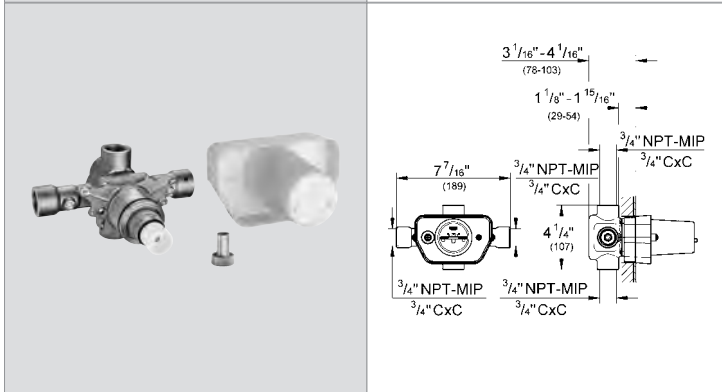

34 397 000 765 TL

Grohtherm
Termostatik iç gövde 3/4\"
duvara monte
termoelementli kompakt kartuş
entegre çek valf ve filtre
entegre stop valf
3/4\" NPT diři diři
45 PSI'da akış miktarı 16 gpm / 61 l/dk.
sırt sırtta montaj için kartuş çevirme opsiyonu
çıkış noktalarında farklı stop valf kullanımı ile ısı kontrolü