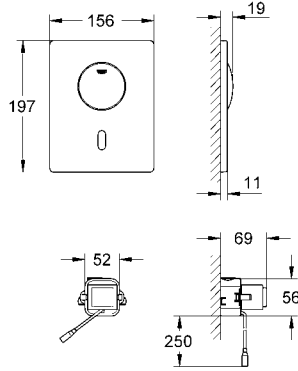

Kumanda paneli

dikey montaj
manuel kullanım
156 x 197 mm
basma butonu kumandası
ABS malzeme

GROHE StarLight® krom kaplama

GROHE EcoJoy®, daha az su ve mükemmel akış teknolojisi

YENİ

37 419 000

krom

1.910 TL