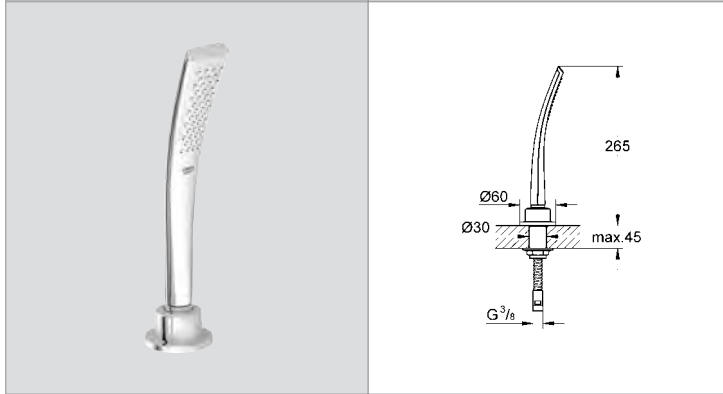

universal montaj sistemi, tüm standart duş hortumlarına uyumlu

27 532 000

27 532 KS0

krom

kadife siyahı

758 TL

1.170 TL

GROHE Ondus Stick