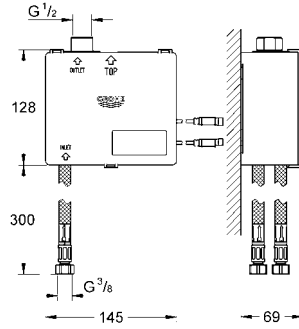

metal duş hortumu 2000 mm

entegre çek valf

dijital akış limitleyici

programlanabilir, otomatik güvenli kapama (varsayılan ayarlar)

ekstra düşük voltaj 6 V DC

kablo ve kablo koruma içerir

CE onaylı

36 067 000 ankastre termostatik ünite ve 36 068 000 montaj kiti ile beraber sipariş edilmelidir