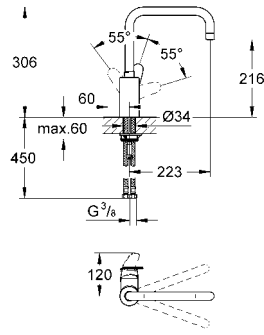

hareket eksenini 100°

spiralli el duşu

yön değiştirici: perlatör / duş akışı

spiral bağlantı hortumları

hızlı montaj sistemi

entegre çek valf

krom

930 TL