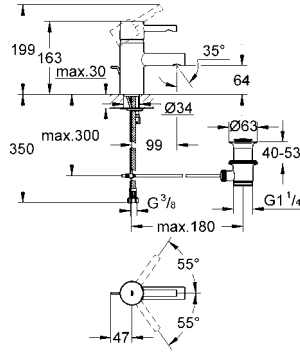

33 562 00E

krom

435 TL

Essence

Tek kumandalı lavabo bataryası

tek delikli montaj

GROHE EcoJoy® daha az su tüketimi ve mükemmel akış teknolojisi

tek delikli montaj

GROHE SilkMove® 35 mm seramik kartuş

ayarlanabilir akış limitleyici

GROHE EcoJoy® perlatör 5.7 l/dk.

spiral bağlantı hortumları

sifon kumanda seti 1 1/4"

hızlı montaj sistemi

gizlenmiş kumanda kolu montajı

opsiyonel sıcaklık limitleyici ref. no 46 505 000

GROHE StarLight® krom kaplama