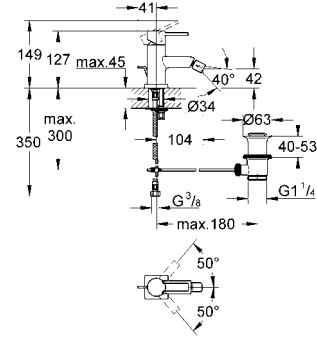

32 147 000

krom

835 TL

Allure

Tek kumandalı bide bataryası

tek delikli montaj

GROHE SilkMove® 28 mm seramik kartuş

GROHE StarLight® krom kaplama

mafsallı perlatör

sifon kumanda seti 1 1/4"

spiral bağlantı hortumları

hızlı montaj sistemi