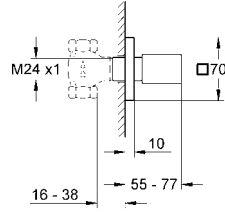

Çıkış ucu

duvar tipi **GROHE StarLight®** krom kaplama perlatörlü otomatik yön değiştirici: banyo/duş gömme bağlantı parçası ile erkek dış 1/2" çıkış ucu uzunluğu 170 mm

Ürün Kodu

Renk

Fiyat (TL)

19 910 000