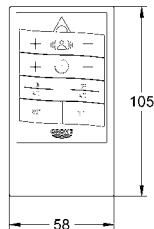

Fotoselli uzaktan kumanda

tüm fotoselli ürünler için kullanılabilir

algı alan ayarı

akış süresi / boşaltım süresi ayarı

solenoid valfi açma

solenoid valfi kapama (daimi kapalı)

fabrikasyon ayarlara dönme

test modu

2 x 1,5 V DC pil