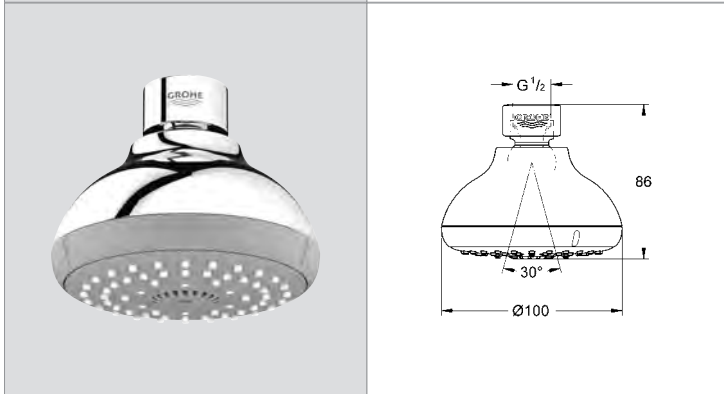

New Tempesta 100

Tepe duşu 4 akışlı

GROHE Rain O₂, Rain Massage, Jet

Ø 100 mm

± 15° döndürülebilir mafsallı

bağlantı dişi 1/2"

9,5 l/dk. akış limitleyici

GROHE EcoJoy® daha az su tüketimi ve mükemmel akış teknolojisi

GROHE DreamSpray® mükemmel akış

GROHE StarLight® krom kaplama

SpeedClean kireç kırıcı sistem

uzun ömür için **Inner WaterGuide**