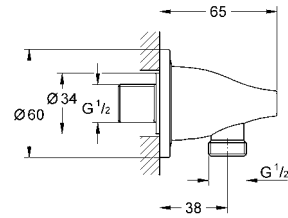

27 190 000
27 190 KSO

krom
kadife siyahı

482 TL
685 TL

GROHE Ondus®
Duş çıkış dirseği 1/2"
bağlantı dişi 1/2"
entegre çek valf

27 188 000
27 188 KSO

krom
kadife siyahı

640 TL
825 TL

GROHE Ondus®
El duşu askısı
duvar tipi
sabit