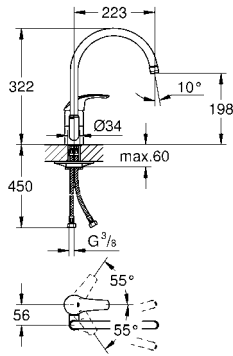

33 202 001

krom

380 TL

Eurosmart

Tek kumandalı eviye bataryası

tek delikli montaj

GROHE SilkMove® 46 mm seramik kartuş

GROHE StarLight® krom kaplama

ayarlanabilir akış limitleyici

döner çıkış ucu

perlatörlü

spiral bağlantı hortumları

hızlı montaj sistemi