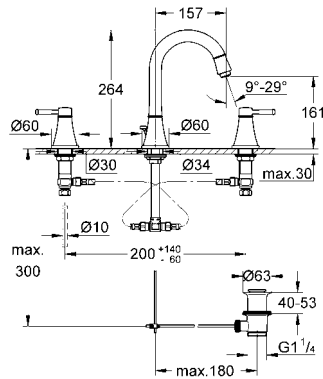

Grandera

3 delikli lavabo bataryası

1/2" - 90° salmastralı

GROHE StarLight® krom kaplama

GROHE EcoJoy®, daha az su ve mükemmel akış teknolojisi

GROHE AquaGuide® 5.7 l/dk. ayarlanılabilir perlatör

yüksek çıkış ucu

çıkış ucu ve yan valfler arasında basınca dayanıklı spiral bağlantı hortumları

sifon kumanda seti 1 1/4"

önerilen en düşük basınç 1.0 bar