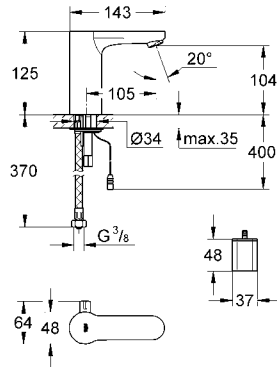

36 327 000

krom

1.100 TL

Eurosmart Cosmopolitan E Fotoselli lavabo bataryası, çift su girişli ayarlanabilir sıcaklık sınırlayıcısı

tek delikli montaj
6V lityum pil, tip CR-P2
GROHE EcoJoy® perlatör 5.7 l/dk.
ayarlanabilir sıcak su limitleyicili karıştırma cihazı
solenoid valf gövdeye entegre
çok aşamalı pil durum göstergesi
spiral bağlantı hortumları
çek valf
hızlı montaj sistemi
7 önceden ayarlanmış program
24/72 saatte bir otomatik yıkama
zaman ve kullanıcıya göre ayarlanabilir
temizleme modu
60 sn. sonra emniyet durdurması
36 206 000 kumanda kullanımı ile ek fonksiyonlar
ayarlanabilir akış süresi
kumanda ile ayarlanabilir kullanım uzaklığı
3.5 veya 11 dk.'da manüel termal dezenfeksiyon etkinleştirme
entegre filtre
akustik grubu 1: DIN4109'a uygun (gövde içinde entegre ses izolatörü)
IP 59K koruma tipi batarya
CE onaylı
GROHE StarLight® krom kaplama
GROHE EcoJoy® daha az su tüketimi ve mükemmel akış teknolojisi
hortum bağlantısında sabit gömme statik akış limitleyici 5 l/dak