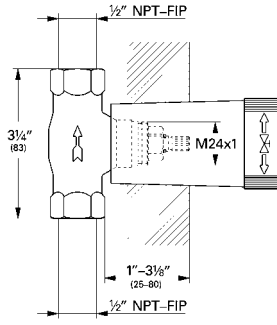

29 273 000

96 TL

Ankastre kumanda için iç gövde

dişli bağlantı parçası 1/2"

29 274 000

120 TL

Ankastre stop valf için iç gövde

dişli bağlantı parçası 3/4"