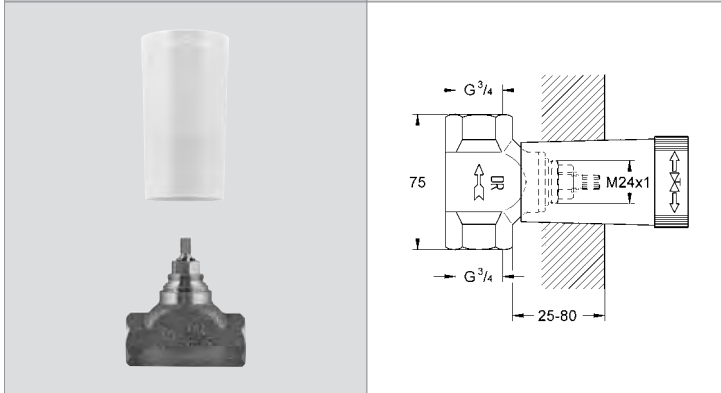

29 802 000

76 TL

Ankastre stop valf için iç gövde

hazır montajlı salmastra 3/4"
koruma şablonu
dişli bağlantı parçası 3/4"
pirinç pres döküm