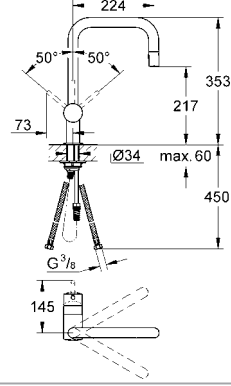

döner çıkış ucu

spiralli el duşu

yön değiştirici: normal/jet akışı

spiral bağlantı hortumları

hızlı montaj sistemi

entegre çek valf

32 488 000

krom