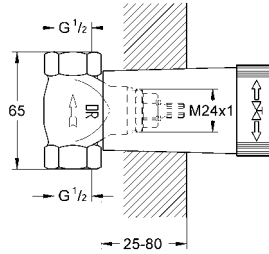

29 811 000

76 TL

Ankastr stop valf için iç gövde

hazır montajlı seramik salmastra 1/2"

180°

dişli bağlantı parçası 1/2"

ayarlanabilir montaj derinliği

25 - 80 mm

pirinç pres döküm

önerilen en düşük basınç 1.0 bar