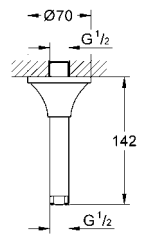

Ürün Kodu	Renk	Fiyat (TL)
	27 993 000 27 993 IGO	krom krom/altın	635 TL 680 TL
	26 038 000 26 038 IGO	krom krom/altın	590 TL 598 TL
	27 974 000 27 974 IGO	krom krom/altın	1.430 TL 1.886 TL
	27 978 000 27 978 IGO	krom krom/altın	212 TL 235 TL
	27 982 000 27 982 IGO	krom krom/altın	260 TL 300 TL

Grandera™ Stick
Duş seti
Stick el duşu (26 037 000)
el duşu askısı (27 969 000)
Rotaflex duş hortumu 1500 mm (28 417 000)
GROHE EcoJoy®7,6 l akış limitleyici
GROHE DreamSpray® mükemmel akış
uzun ömür için **Inner WaterGuide**
GROHE CoolTouch® el yakmayan yüzey
GROHE StarLight® krom kaplama
SpeedClean kireç kırıcı sistem
önerilen en düşük basınç 1.0 bar

Grandera™ Stick
Sürgülü duş seti
Stick el duşu (26 037 000)
duş sürgüsü 900 mm (27 785 000)
Rotaflex duş hortumu 1750 mm (28 025 000)
GROHE EcoJoy®7,6 l akış limitleyici
GROHE DreamSpray® mükemmel akış
uzun ömür için **Inner WaterGuide**
GROHE CoolTouch® el yakmayan yüzey
GROHE QuickFix® Plus kolay montaj sistemi
GROHE StarLight® krom kaplama
SpeedClean kireç kırıcı sistem
şok ısıtıcılar için uygundur

Grandera 210
Tepe duşu 1 akışlı
metal
221 x 221 mm
mafsallı
± 15° dönüş açısı
bağlantı dişi 1/2"
GROHE DreamSpray® mükemmel akış
GROHE StarLight® krom kaplama
SpeedClean kireç kırıcı sistem
şok ısıtıcılar için uygundur
önerilen en düşük basınç 1.0 bar

Rainshower® Grandera™
Duş başlığı dirseği 142 mm
metal
uzunluk 142 mm
bağlantı dişi 1/2"
Grandera™ rozet
GROHE StarLight® krom kaplama
tüm Grandera™ tepe duşları ile uyumlu

Rainshower® Grandera™
Duş başlığı dirseği 292 mm
metal
bağlantı dişi 1/2"
Grandera™ rozet
GROHE StarLight® krom kaplama
tüm Grandera™ tepe duşları ile uyumlu