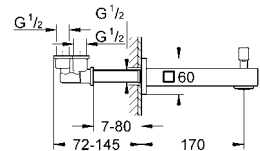

Çıkış ucu

duvar tipi **GROHE StarLight®** krom kaplama perlatörlü otomatik yön değiştirici: banyo/duş gömme bağlantı parçası ile erkek dış 1/2" çıkış ucu uzunluğu 170 mm