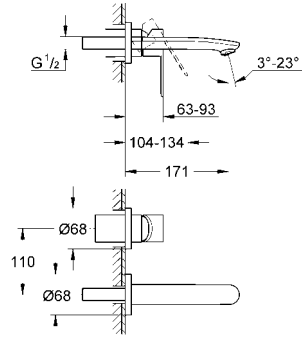

GROHE EUROSTYLE COSMOPOLITAN

Ürün Kodu

Renk

Fiyat (TL)

19 571 002

krom

495 TL

Eurostyle Cosmopolitan iki delikli lavabo bataryası

duvar tipi
32 635 000 ile birlikte sipariş edilir
iç gövde hariç
GROHE StarLight® krom kaplama
metal kumanda kolu
metal rozet
merkezler arası uzaklık 150 mm
çıkış ucu uzunluğu 171 mm