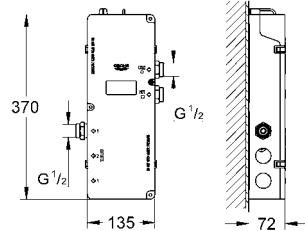

Banyo ve duş için dijital puk

dijital termostatik ünite ile birlikte
dijital kontrol birimi-multifonksiyonel kullanım ünitesi
-Kablosuz teknoloji
-Sıcaklık ve akış kontrolü
-Durdurma fonksiyonu
-Hafıza fonksiyonu
istenilen sıcaklığa ulaşıldığında ikaz eden ışıklı halka
dijital termostatik ünite (iç gövde)
sıcak/soğuk bağlantısı 1/2"

3 m kablo içeren dijital kumanda ünitesi ve dijital termostatik ünite

GROHE TurboStat® dijital olarak kumanda edilebilen puk
programlanabilir, otomatik güvenli kapama (varsayılan ayarlar)

- 20 dk. sonra güvenli otomatik kapama

- 38°C de GROHE SafeStop

65 790 000 ile birlikte sipariş edilmelidir

GROHE StarLight® krom kaplama

GROHE EcoJoy® daha az su tüketimi ve mükemmel akış teknolojisi