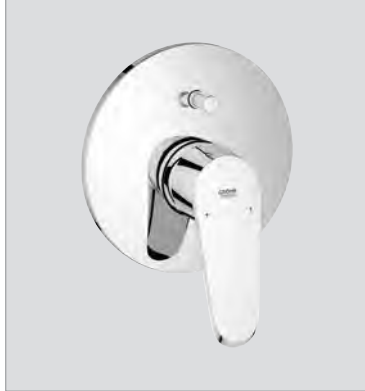

Fiyat (TL)

23 058 002

krom

2.080 TL

Eurodisc Cosmopolitan System 180
Tek kumandalı duş bataryalı duvara monte duş sistemi
içerdiği parçalar:
yatay döner duş kolu 450 mm
tek kumandalı yön değiştiricili duş bataryası
tepe duşu Euphoria Cosmopolitan (27 492 000)
mafsallı, ± 15° dönüş açısı
Euphoria Cosmopolitan el duşu (27 400 000)
ayarlanabilir duş sürgüsü (12 140 000)
Silverflex duş hortumu 1750 mm (28 388 000)
en düşük akış miktarı 7 l/dk.
GROHE EcoJoy® daha az su tüketimi ve mükemmel akış teknolojisi
GROHE SilkMove®
GROHE DreamSpray® mükemmel akış
GROHE StarLight® krom kaplama