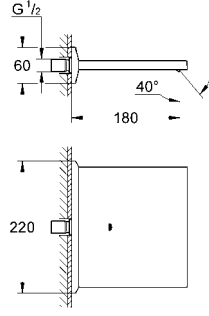

13 299 000

krom

1.175 TL

Allure Brilliant
Çıkış ucu
duvar tipi
GROHE StarLight® krom kaplama
çıkış ucu uzunluğu 161 mm
entegre perlatör

23 119 000

krom

10.950 TL

Allure Brilliant
Yerden kuvvet bataryası
45 984 000 ile beraber sipariş edilir
iç gövde hariç
GROHE SilkMove® 46 mm seramik kartuş
GROHE StarLight® krom kaplama
otomatik yön değiştirici: banyo/duş
entegre perlatör
duş çıkışında 1/2" entegre çek valf
el duşu askısı dahil
Euphoria Cube+ el duşu
metal duş hortumu 1500 mm
entegre çek valf