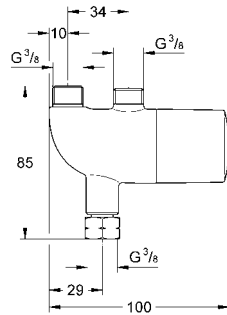

Zedra Touch Elektronik tek kumandalı eviye bataryası

tek delikli montaj
Touch: dokunmatik eviye bataryası
pili 6 V, lityum pil, tip: CR-P2
CE onaylı
farklı su akış şekli ile pil ömrü göstergesi
güvenli kapama (pil ömrü bitimine yakın)
solenoid valf
60 sn. sonra otomatik durdurma (fabrika ayarıdır)
IP 44 koruma tipi
GROHE SilkMove® 46 mm seramik kartuş
GROHE StarLight® krom kaplama
GROHE SuperSteel
SpeedClean kireç kırıcı sistem
döner çıkış ucu
hareket eksenli 360°
ayarlanabilir akış limitleyici
kilitlenebilir spiralli çift akış kontrolü - normal akış ve el duşu arasında geçiş
otomatik geri dönüş
entegre çek valf
yön değiştirici: normal/jet akışı
perlatöre otomatik dönüş
spiral bağlantı hortumları
hızlı montaj sistemi
entegre çek valf
opsiyonel:
Touch fonksiyonunu karışık su ile kullanmak için;
Grotherm Micro: 34 487 000
bağlantı: 47 533 000
önerilen en düşük basınç 1.0 bar

YENİ

34 487 000

krom

390 TL

Grotherm Micro Mikro termostat

15-43 °C arasında ısı ayarı
tekrar ısı ayarı gerektirmeyen termal dezenfeksiyon
somunlu kapak, 3/8" alt bağlantı
üst 3/8" erkek diş
GROHE TurboStat® termoelement
entegre çek valf
Filtre
bağlantı seti hariç
GROHE StarLight® krom kaplama
maksimum basınç farkı: 5:1
önerilen en düşük basınç 1.0 bar

YENİ