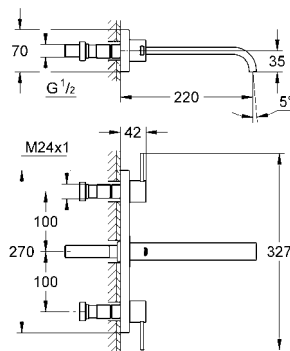

montaj derinliği 45 - 75 mm

GROHE SilkMove® 46 mm seramik kartuş

ayarlanabilir akış limitleyici

şablonlu

20 193 000

krom

1.840 TL

Allure