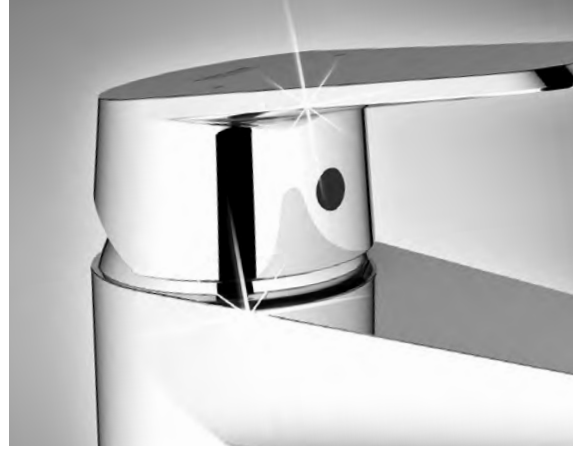

<http://www.i-nigma.mobi>

<http://reader.kaywa.com>

<http://upcode.mobi>

App store'dan da okuyucu indirebilirsiniz.

PURE FREUDE AN WASSER EŞSİZ GROHE TEKNOLOJİLERİ

GROHE SilkMove®
Ömür boyu hassas açma-kapama
GROHE SilkMove® teknolojisi, ürünün
kullanım ömrü boyunca, su akış
miktarının ve sıcaklığının en hassas
şekilde ayarlanabilmesini sağlar.