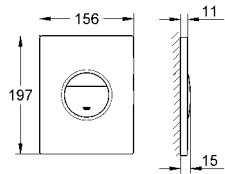

38 847 K10

siyah/krom

380 TL

38 847 LS0

ay beyazı

370 TL

Nova Cosmopolitan Kumanda paneli

baskılı grafik
çift akım veya start/stop kumanda için
pnömatrik boşaltım valfi için
yatay veya dikey montaj
156 x 197 mm
ABS malzeme
GROHE EcoJoy®, daha az su ve mükemmel akış teknolojisi