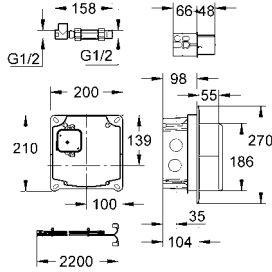

Fotoselli bataryalar için iç gövde

Allure E 36 235 000, Essence E 36 252 000 için kullanılır

soğuk ya da miks edilmiş su ile çalışır

koruma bölümlü su grubu için montaj kutusu

koruma bölümlü infra-red sensör için montaj kutusu

ana şebeke gücü 230 V için bağlantı kutusu

stop valfli su grubu ve boşaltım parçası