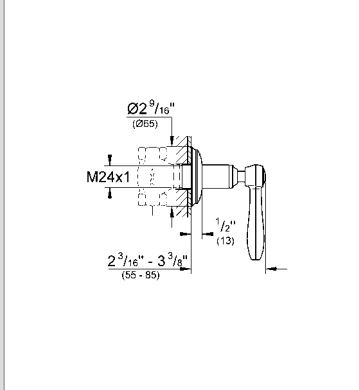

19 322 000
19 322 EN0

krom
nikel

215 TL
310 TL

Somerset
Ankastre stop valf
29 273 000 (1/2") ve 29 274 000 (3/4") ile beraber sipariş edilir
montaj derinliği istenilen ölçüde ayarlanabilir
GROHE StarLight® krom kaplama