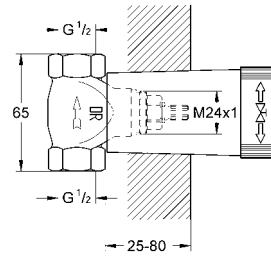

29 811 000

76 TL

Ankastré stop valf için iç gövde

hazır montajlı seramik salmastra 1/2"
180°
dişli bağlantı parçası 1/2"
ayarlanabilir montaj derinliği
25 - 80 mm
pirinç pres döküm
önerilen en düşük basınç 1.0 bar