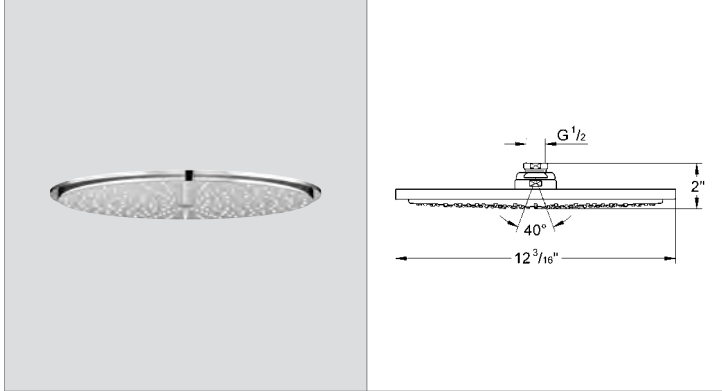

27 478 000

krom

1.200 TL

Rainshower® Cosmopolitan 310
Tepe duşu 1 akışlı

metal
Rain akış
GROHE DreamSpray® mükemmel akış
bağlantı dişi 1/2"
9,5 l/dk. akış limitleyici
mafsallı bağlantı 20° ± 20°
SpeedClean kireç kırıcı sistem
GROHE StarLight® krom kaplama