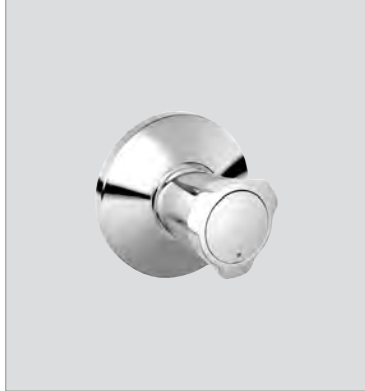

19 808 001

krom

73 TL

Costa L Ankastr stop valf

gizli taharet sistemi için 29 811 000 ile, duş sistemi için 29 802 000 ile sipariş edilir
montaj derinliği istenilen ölçüde ayarlanabilir

20-80 mm

duvar contalı rozet

vidalanabilir

metal volan

ısı izolasyonlu

işaretleme: mavi

GROHE StarLight® krom kaplama