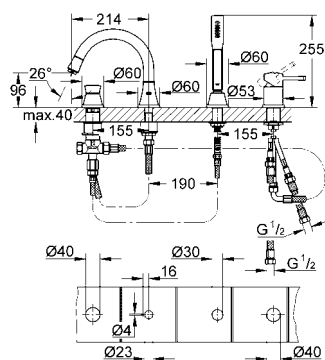

19 936 000
19 936 IGO

krom
krom/altın

3.960 TL
4.500 TL

Grandera
Dört delikli kuvvet bataryası
GROHE StarLight® krom kaplama
GROHE SilkMove® 46 mm seramik kartuş
hazır montajlı çıkış ucu bağlantısı
tek kumandalı
perlatörlü çıkış ucu ve yön değiştirici: banyo/ duş
Grandera el duşu 7,6 l
metal duş hortumu 1500 mm
duş hortumu için bağlantı
spiral bağlantı hortumları
entegre çek valf
29 037 000 montaj plakası kullanımı opsiyoneldir
önerilen en düşük basınç 1.0 bar