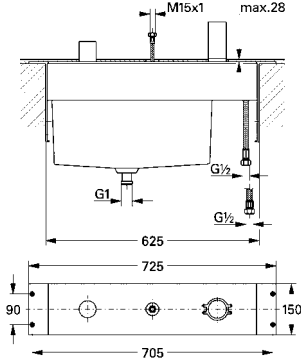

33 339 000

2.750 TL

Üç delikli tek kumandalı küvet bataryası montaj plakası

küvet kenarına montaj için çerçeve

dış gövde hariç

içerdiği parçalar:

montaj plakası ve destek gövdesi

GROHE SilkMove® 46 mm kartuş ve montaja hazır çıkış bağlantısı

spiral bağlantı hortumları

duş hortumu için bağlantı

sıçrayan su için entegre drenaj kutusu

entegre çek valf

bu bölüm kolay ulaşılabilir ve müdahale kapaklı olmalıdır