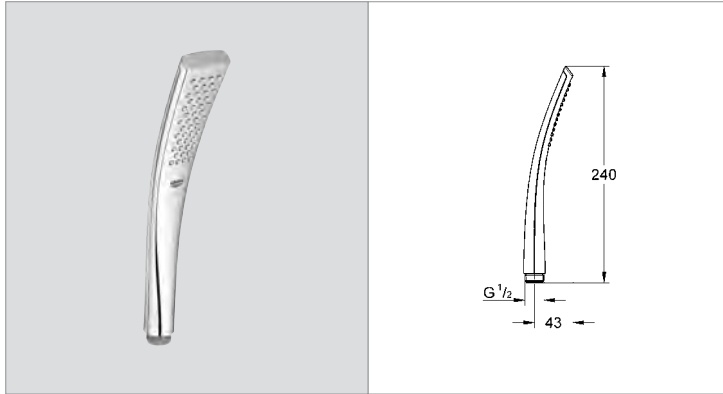

GROHE Ondus Stick

El duşu 1 akışlı

Normal

SpeedClean kireç kırıcı sistem

uzun ömür için **Inner WaterGuide**

universal montaj sistemi, tüm standart duş hortumlarına uyumlu