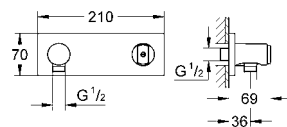

27 621 000

krom

800 TL

Grotherm F
Duvar üstü duş askısı ve duş çıkış dirseği seti
35 034 000 iç gövde (1/2" bağlantı) ile birlikte kullanılır
ayrı olarak satılır
duş çıkışı 1/2"
el duşu ve duş hortumu ayrı olarak satılır
entegre çek valf
dikey ve yatay montaj