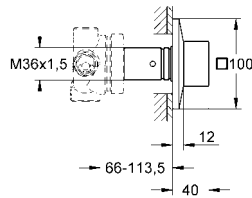

29 802 000

76 TL

Ankastre stop valf için iç gövde
hazır montajlı salmastra 3/4"
kısa mil
koruma şablonu
dişli bağlantı parçası 3/4"
pirinç pres döküm

29 032 000

63 TL

GROHE Ondus®
Gömme valf
hazır montajlı salmastra 1/2" 90°
dişli bağlantı parçası 1/2"
montaj derinliği istenilen ölçüde ayarlanabilir
pirinç pres döküm