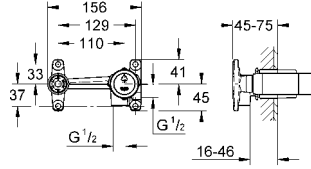

Ankastre iç gövde

2 delikli lavabo bataryası için
duvara monte
dış gövde hariç
montaj derinliği 45 - 75 mm
GROHE SilkMove® 35 mm seramik kartuş
ayarlanabilir akış limitleyici
şablonlu
pirinç pres döküm