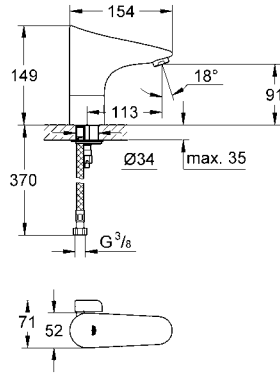

GROHE EUROPLUS E

Ürün Kodu

Renk

Fiyat (TL)

36 207 001

krom

1.810 TL

Europlus E

Fotoselli lavabo bataryası, çift su girişli

pilli 6 V, lityum pil, tip: CR-P2

tek delikli montaj

ayarlanabilir sıcak su limitleyicili karıştırma cihazı

LongLife (uzun ömürlü) pilli elektronik

pil ömrü: yaklaşık 7 yıl (günlük 150 kullanım için)

çok aşamalı pil durum göstergesi

hızlı montaj sistemi

7 önceden ayarlanmış program

24/72 saatte bir otomatik yıkama

zaman ve kullanıcıya göre ayarlanabilir

temizleme modu

60 sn. sonra emniyet durdurması

36 206 000 kumanda kullanımı ile ek fonksiyonlar

ayarlanabilir akış süresi

kumanda ile ayarlanabilir kullanım uzaklığı

3.5 veya 11 dk.'da manüel termal dezenfeksiyon etkinleştirme

GROHE EcoJoy® perlatör 5.7 l/dk.

spiral bağlantı hortumları

yalnız soğuk veya mix su ile çalışır

çek valf

solenoid valf

entegre filtre

akustik grubu 1: DIN4109'a uygun (gövde içinde entegre ses izolatörü)

IP 59K koruma tipi batarya

CE onaylı

GROHE EcoJoy® daha az su tüketimi ve mükemmel akış teknolojisi

GROHE StarLight® krom kaplama

önerilen en düşük basınç 1.0 bar