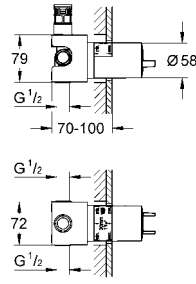

GROHE ONDUS® DIJITAL

Ürün Kodu

Renk

Fiyat (TL)

36 076 000

1.230 TL

**GROHE Ondus®
Montaj kiti**
dijital Aquafountain 27 191 000 için kullanılır

36 068 000

960 TL

**GROHE Ondus®
Montaj kiti**
dijital kumanda paneli 36 050 000 için kullanılır
dijital kumanda paneli 36 047 000 için kullanılır

36 069 000

3.200 TL

**GROHE Ondus®
Montaj kiti**
dijital banyo bataryası 36 048 000 için kullanılır