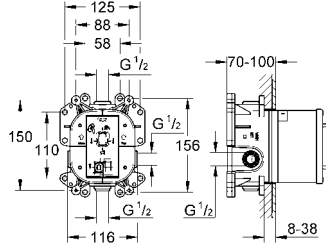

35 501 000

511 TL

GROHE Rapido E
Ankastre iç gövde

universal ankastre banyo ve duş bataryaları ile kullanım için dış gövde hariç yatay montaj derinliği 70 mm - 100 mm montajı kolay, hazır montajlı ve test edilmiş ünite

GROHE SilkMove® 46 mm seramik kartuş ayarlanabilir akış limitleyici montajı güvenli, sabit iç gövde ve korumalı şablon tuğla ve alçı duvar için montaj opsiyonlu duvar contası tüm bağlantılar 1/2" banyo bataryası için yön değiştirici pirinç gövde akustik grubu 1: DIN4109'a uygun (gövde içinde entegre ses izolatörü)