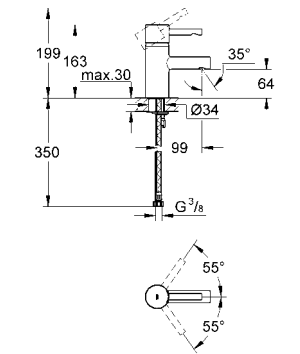

34 294 000

krom

640 TL

Essence

Tek kumandalı lavabo bataryası

tek delikli montaj

GROHE SilkMove® 35 mm seramik kartuş

GROHE StarLight® krom kaplama

ayarlanabilir akış limitleyici

ayarlanabilir en düşük akış oranı yaklaşık 2.5 l/dk.

entegre perlatör

sifon kumandasız

sifon kumanda hariç

spiral bağlantı hortumları

hızlı montaj sistemi

gizlenmiş kumanda kolu montajı