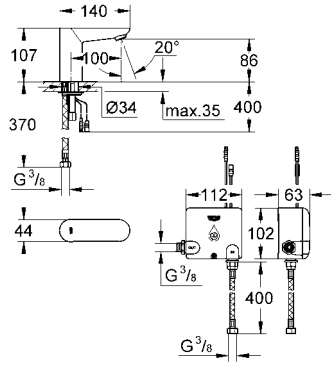

GROHE EUROECO COSMOPOLITAN E

Ürün Kodu

Renk

Fiyat (TL)

YENİ

36 384 000

krom

2.500 TL

Euroeco Cosmopolitan E

Powerbox

fotoselli lavabo bataryası 1/2", tek su girişli

Powerbox güç üreticili sistem

tek delikli montaj

hızlı montaj sistemi

7 önceden ayarlanmış program

24/72 saatte bir otomatik yıkama

zaman ve kullanıcıya göre ayarlanabilir

temizleme modu

60 sn. sonra emniyet durdurması

36 206 000 kumanda kullanımı ile ek fonksiyonlar

ayarlanabilir akış süresi

kumanda ile ayarlanabilir kullanım uzaklığı

3.5 veya 11 dk.'da manüel termal dezenfeksiyon etkinleştirme

sıcak su stop valfli karıştırma kumandası

perlatör 5.7 l/dk.

spiral bağlantı hortumu

entegre filtre

Powerbox

su türbinli güç jeneratörü

dahili enerji tasarruf ünitesi

60 sa./24 sa. kullanımda kapatma, 260 sn./sa. kapatma

ek olarak yedekleme fonksiyonu

GROHE EcoJoy®, daha az su ve mükemmel akış teknolojisi

GROHE StarLight® krom kaplama