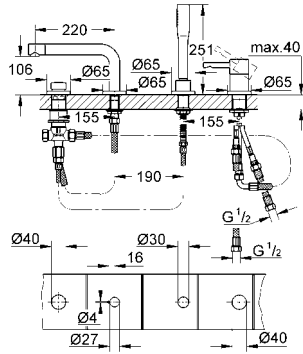

19 578 000

krom

2.920 TL

Essence

Dört delikli küvet bataryası

GROHE StarLight® krom kaplama

içerdiği parçalar:

GROHE SilkMove® 46 mm seramik kartuş

hazır montajlı çıkış ucu bağlantısı

tek kumandalı

perlatörlü, döner çıkış ucu

yön değiştirici: banyo/duş

el duşu (27 367 000)

metal duş hortumu 2000 mm

spiral bağlantı hortumları

duş hortumu için bağlantı

entegre çek valf

montaj gövdesi hariç

29 037 000 için dış kapak seti