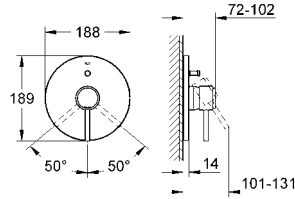

Ürün Kodu

Renk

Fiyat (TL)

19 459 001

krom

430 TL

Atrio

Ankastré banyo/duş bataryası

35 501 veya 33961 ile beraber sipariş edilir

GROHE StarLight® krom kaplama

rozet ve sızdırmazlık contası

metal rozet

gizli montaj vidaları