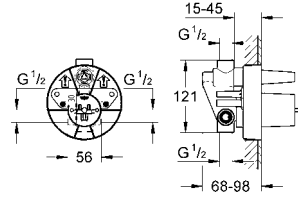

33 963 000

410 TL

Ankastre iç gövde

banyo ve duş bataryaları için
dış gövde hariç
duvara monte

GROHE SilkMove® 46 mm seramik kartuş
ayarlanabilir akış limitleyici
1/2" üst ve alt çıkış
kör tapa dahil
tuğla, gaz beton ve beton duvarlar için uygundur
yön değiştirici