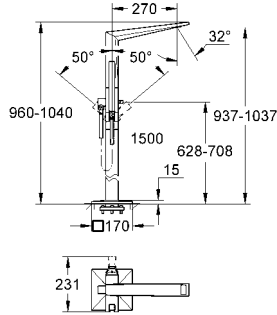

13 299 000

krom

1.175 TL

Allure Brilliant
Çıkış ucu
duvar tipi
GROHE StarLight® krom kaplama
çıkış ucu uzunluğu 161 mm
entegre perlatör

23 119 000

krom

10.950 TL

Allure Brilliant
Yerden kuvvet bataryası
45 984 000 ile beraber sipariş edilir
iç gövde hariç
GROHE SilkMove® 46 mm seramik kartuş
GROHE StarLight® krom kaplama
otomatik yön değiştirici: banyo/duş
entegre perlatör
duş çıkışında 1/2" entegre çek valf
el duşu askısı dahil
Euphoria Cube+ el duşu
metal duş hortumu 1500 mm
entegre çek valf