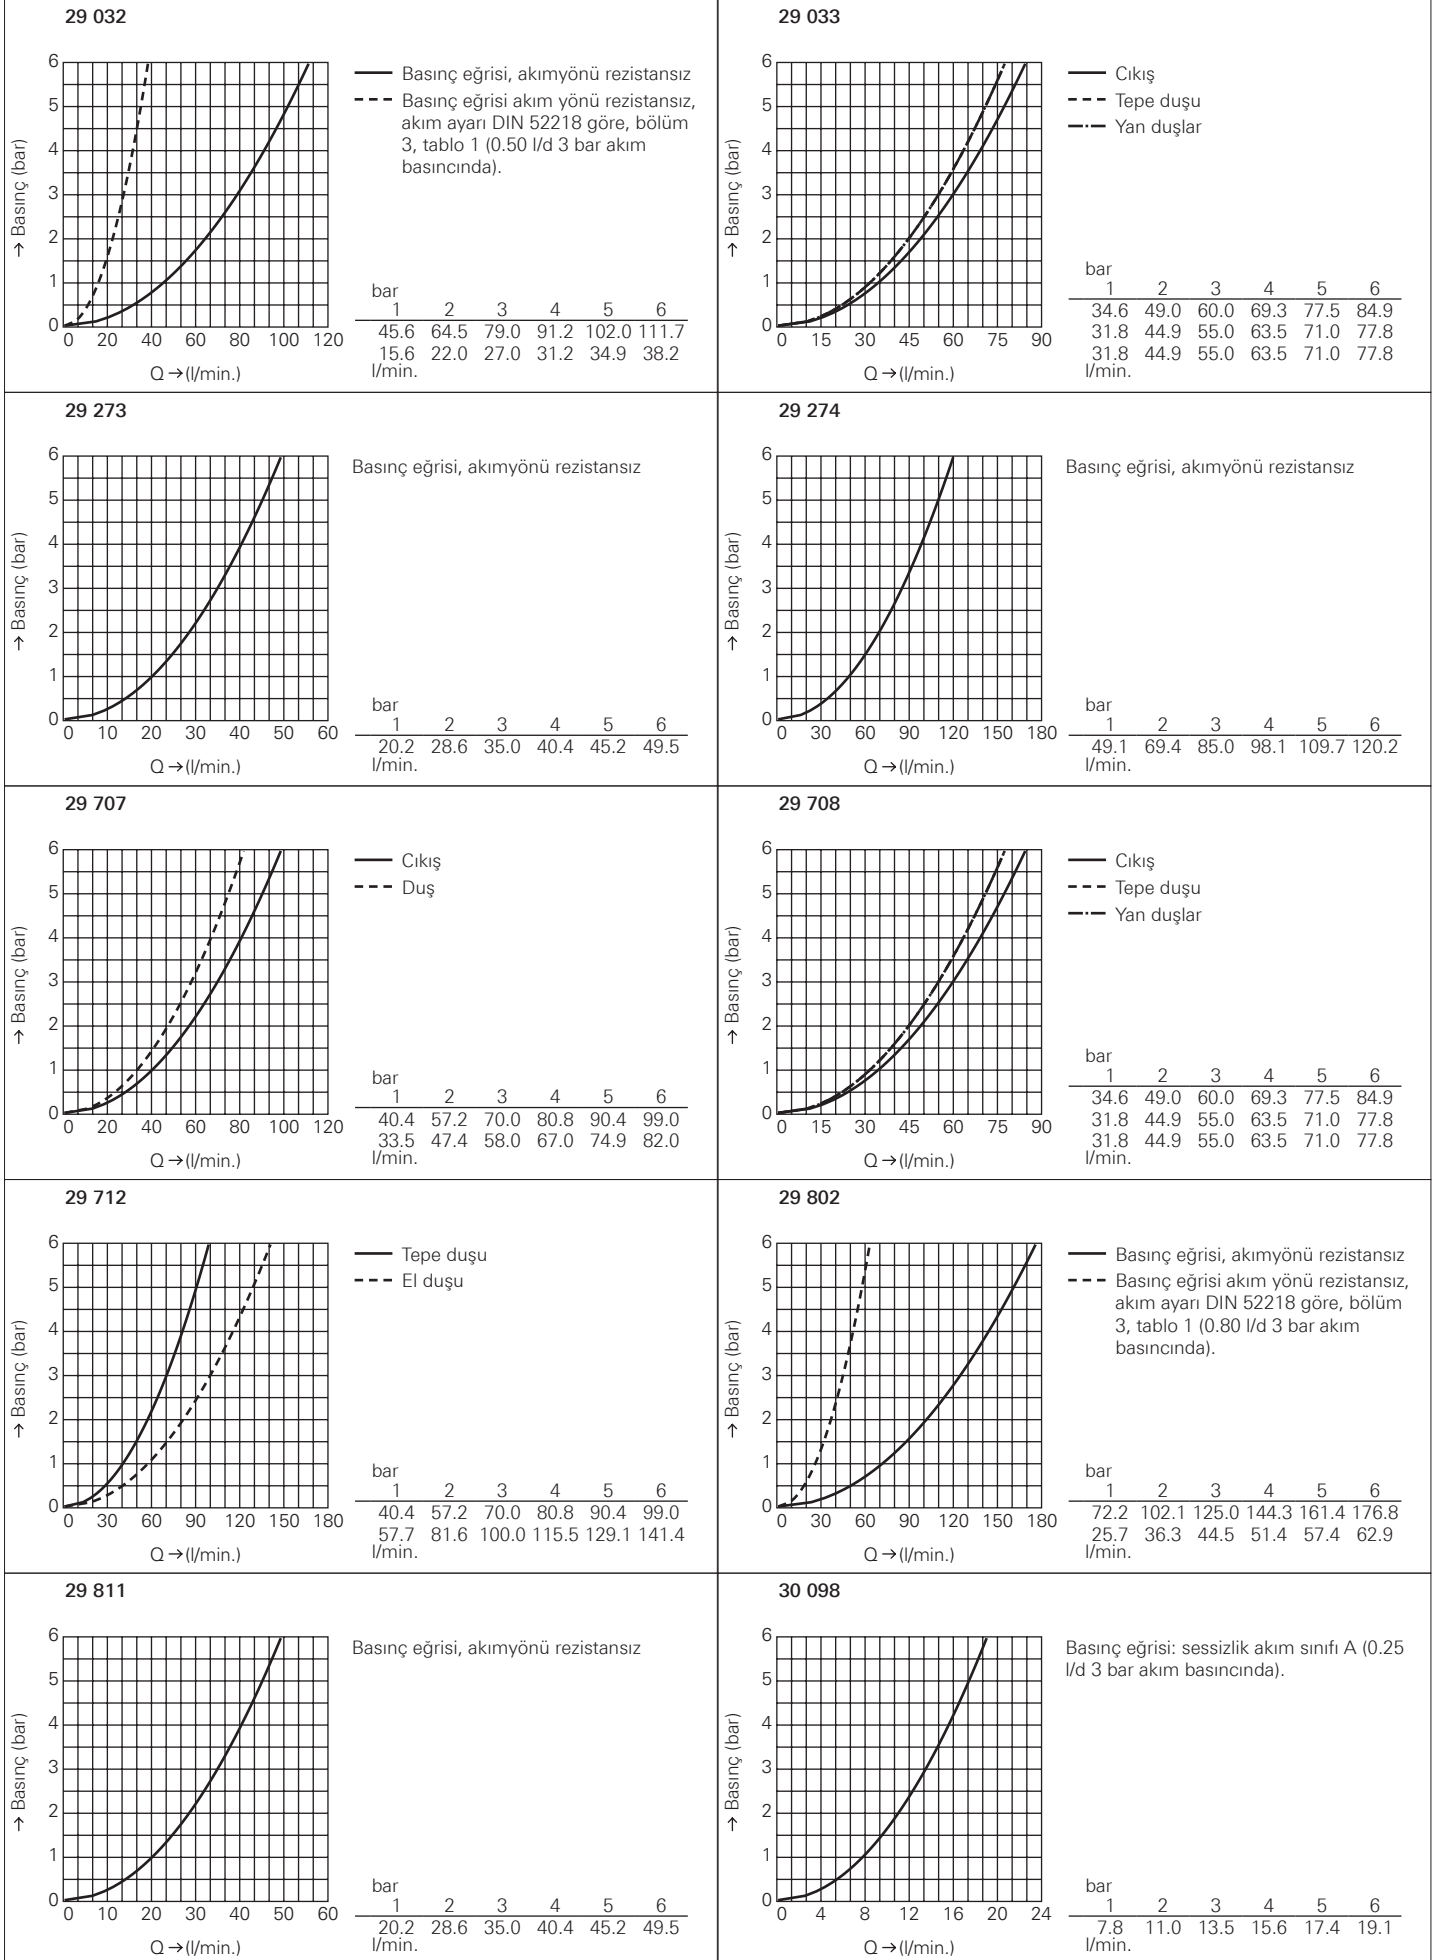

GROHE AKIŞ ŞEMALARI