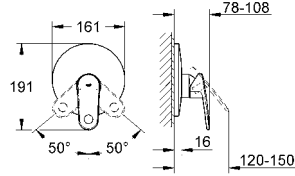

Europlus

Ankastre duş bataryası

35 501 000 veya 33 961 000 ile beraber sipariş edilir

iç gövde hariç

GROHE StarLight® krom kaplama

rozet ve sızdırmazlık contası

rozet

gizli montaj vidaları