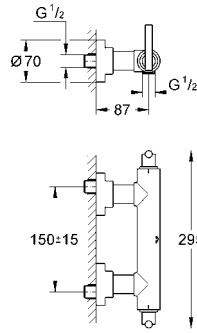

26 004 000

krom

1.170 TL

Atrio

Jota Duş bataryası

duvar tipi
seramik salmastra 1/2" - 90°
duş çıkışı 1/2"
duş çıkışına entegre çek valf 1/2"
ekzantrik
GROHE StarLight® krom kaplama

19 142 000

krom