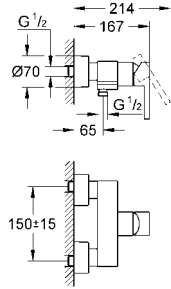

Lineare

Tek kumandalı duş bataryası

duvar tipi

GROHE SilkMove® 46 mm seramik kartuş

GROHE StarLight® krom kaplama

ayarlanabilir akış limitleyici

duş alt çıkışı 1/2" entegre çek valf

entegre çek valf

opsiyonel sıcaklık limitleyici