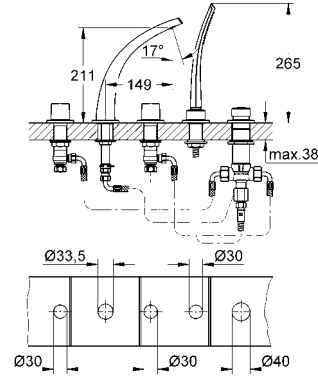

31 047 000
31 047 KSO

krom
kadife siyahı

4.850 TL
6.250 TL

GROHE Ondus®
5 delikli küvet bataryası
çıkış ucu
GROHE Ondus akış limitleyici
seramik salmastra 1/2", 90°
GROHE Ondus el duşu (27 184 000)
metal duş hortumu 2000 mm
yön değiştirici: banyo/duş
geçmeli rozet
akış limitleyici 20 l/dk.
29 037 000 montaj plakası kullanımı opsiyoneldir