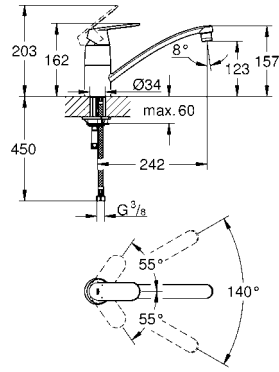

GROHE EUROCOSMO

Ürün Kodu

Renk

Fiyat (TL)

32 842 000

krom

372 TL

Eurocosmo

Tek kumandalı eviye bataryası

tek delikli montaj

GROHE SilkMove® 35 mm seramik kartuş

GROHE StarLight® krom kaplama

ayarlanabilir akış limitleyici

döner çıkış ucu

hareket eksenini 140°

perlatörlü

spiral bağlantı hortumları

hızlı montaj sistemi