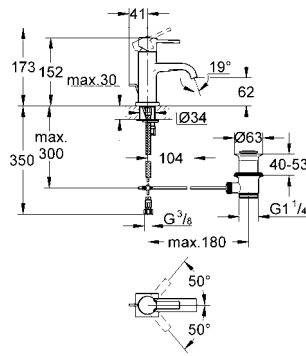

GROHE ALLURE

Ürün Kodu

Renk

Fiyat (TL)

32 757 000

krom

925 TL

Allure

Tek kumandalı lavabo bataryası

GROHE EcoJoy® daha az su tüketimi ve mükemmel akış teknolojisi tek delikli montaj

GROHE SilkMove® 28 mm seramik kartuş

GROHE StarLight® krom kaplama

perlatörlü

sifon kumanda seti 1 1/4"

spiral bağlantı hortumları

hızlı montaj sistemi

akış limitleyici 6 l/dk.