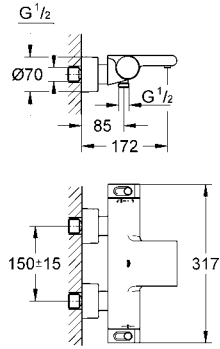

GROHE GROHTHERM 2000 NEW

Ürün Kodu

Renk

Fiyat (TL)

34 174 001

krom

1.650 TL

Grohtherm 2000 NEW Termostatik banyo bataryası

duvar tipi

GROHE CoolTouch® el yakmayan yüzey

GROHE StarLight® krom kaplama

GROHE TurboStat® ile sabit sıcaklık

GROHE EcoJoy® daha az su tüketimi ve mükemmel akış teknolojisi

entegre karışmış su kapatma

Carbodur salmastra 1/2", 180°

çok fonksiyonlu GROHE AquaDimmer Plus:

- akış kontrolü

- yön değiştirici: banyo/duş

ekonomi butonu

GROHE SafeStop 38°C'de sabitlenebilir sıcaklık

duş alt çıkışı 1/2"

akış filtresi

entegre çek valf

entegre filtre

ekzantrik

GROHE XL Waterfall / şelale akış