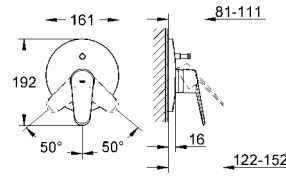

Fiyat (TL)

23 058 002

krom

2.080 TL

Eurodisc Cosmopolitan System 180
Tek kumandalı duş bataryalı duvara monte duş sistemi
içerdiği parçalar:
yatay döner duş kolu 450 mm
tek kumandalı yön değiştiricili duş bataryası
tepe duşu Euphoria Cosmopolitan (27 492 000)
mafsallı, ± 15° dönüş açısı
Euphoria Cosmopolitan el duşu (27 400 000)
ayarlanabilir duş sürgüsü (12 140 000)
Silverflex duş hortumu 1750 mm (28 388 000)
en düşük akış miktarı 7 l/dk.
GROHE EcoJoy® daha az su tüketimi ve mükemmel akış teknolojisi
GROHE SilkMove®
GROHE DreamSpray® mükemmel akış
GROHE StarLight® krom kaplama