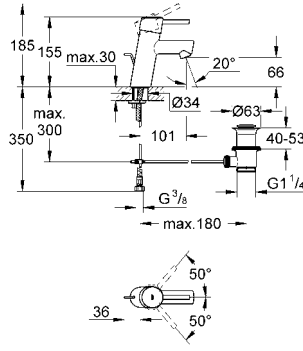

GROHE CONCETTO

Ürün Kodu

Renk

Fiyat (TL)

32 204 001

krom

350 TL

Concetto

Tek kumandalı lavabo bataryası

tek delikli montaj

GROHE SilkMove® 28 mm seramik kartuş

GROHE StarLight® krom kaplama

perlatörlü

sifon kumanda seti 1 1/4"

spiral bağlantı hortumları

GROHE QuickFix™ montaj sistemi

sıcaklık limitleyici ile

akustik grubu 1: DIN4109'a uygun (gövde içinde entegre ses izolatörü)