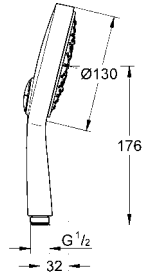

GROHE POWER&SOUL® COSMOPOLITAN

Ürün Kodu

Renk

Fiyat (TL)

27 664 000

krom

340 TL

Power&Soul® Cosmopolitan 130

El duşu 4 akışlı

GROHE Rain O², Rain, Bokoma Spray®, Jet

tek bir dokunuşla akış seçimi

GROHE DreamSpray® mükemmel akış

GROHE EcoJoy® daha az su tüketimi ve mükemmel akış teknolojisi

GROHE StarLight® krom kaplama

SpeedClean kireç kırıcı sistem

uzun ömür için **Inner WaterGuide**

9,5 l/dk. akış limitleyici

universal montaj sistemi, tüm standart duş hortumlarına uyumlu

önerilen en düşük basınç 1.0 bar