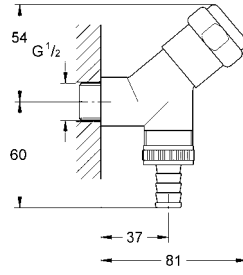

41 010 000

krom

96 TL

Çamaşır musluğu

duvar tipi
çek valfli kapatılabilir hortum bağlantısı için yağ odalı salmastra 1/2"
entegre çek valf
GROHE StarLight® krom kaplama