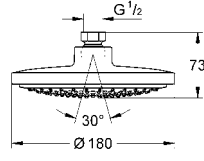

Ürün Kodu

Renk

Fiyat (TL)

27 492 000

krom

295 TL

Euphoria Cosmopolitan 180

Tepe duşu 1 akışlı

Rain akış

± 15° döndürülebilir mafsal

GROHE EcoJoy® daha az su tüketimi ve mükemmel akış teknolojisi

9,5 l/dk. akış limitleyici

bağlantı dişi 1/2"

GROHE StarLight® krom kaplama

GROHE DreamSpray® mükemmel akış

SpeedClean kireç kırıcı sistem

27 406 000

krom

129 TL

Relexa

Duş başlığı dirseği 218 mm

bağlantı dişi 1/2"

çıkış ucu uzunluğu 218 mm

rozet

GROHE StarLight® krom kaplama