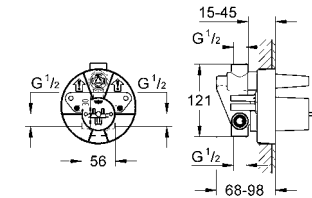

GROHE SilkMove® 46 mm seramik kartuş

ayarlanabilir akış limitleyici

1/2" üst ve alt çıkış

kör tapa dahil

yön değiştirici

bütün duvar tipleri için uygundur (alçı panel dahil)

33 963 000

410 TL