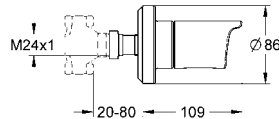

20-80 mm

duvar contalı metal rozet

kapama kolu

vidalı

GROHE ANKASTRE STOP VALFLER

Ürün Kodu

Renk

Fiyat (TL)