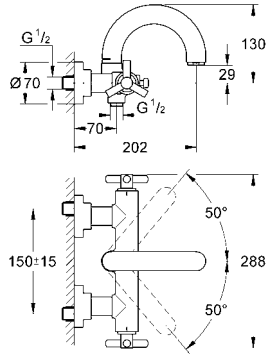

GROHE ATRIO YPSILON

Ürün Kodu

Renk

Fiyat (TL)

25 010 000

krom

2.250 TL

Atrio

Ypsilon Banyo bataryası

duvar tipi
seramik salmastra 1/2" - 90°
otomatik yön değiştirici: banyo/duş
istendiğinde kilitlenebilir döner C çıkış ucu
perlatörlü
duş çıkışına entegre çek valf 1/2"
ekzantrik
GROHE StarLight® krom kaplama