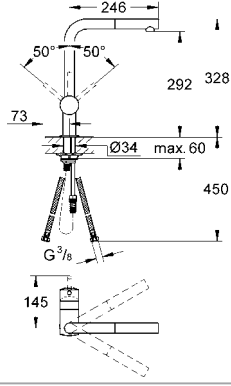

ayarlanabilir akış limitleyici

döner çıkış ucu

spiralli çıkış ucu

otomatik geri dönüş

spiral bağlantı hortumları

hızlı montaj sistemi

entegre çek valf

32 322 000