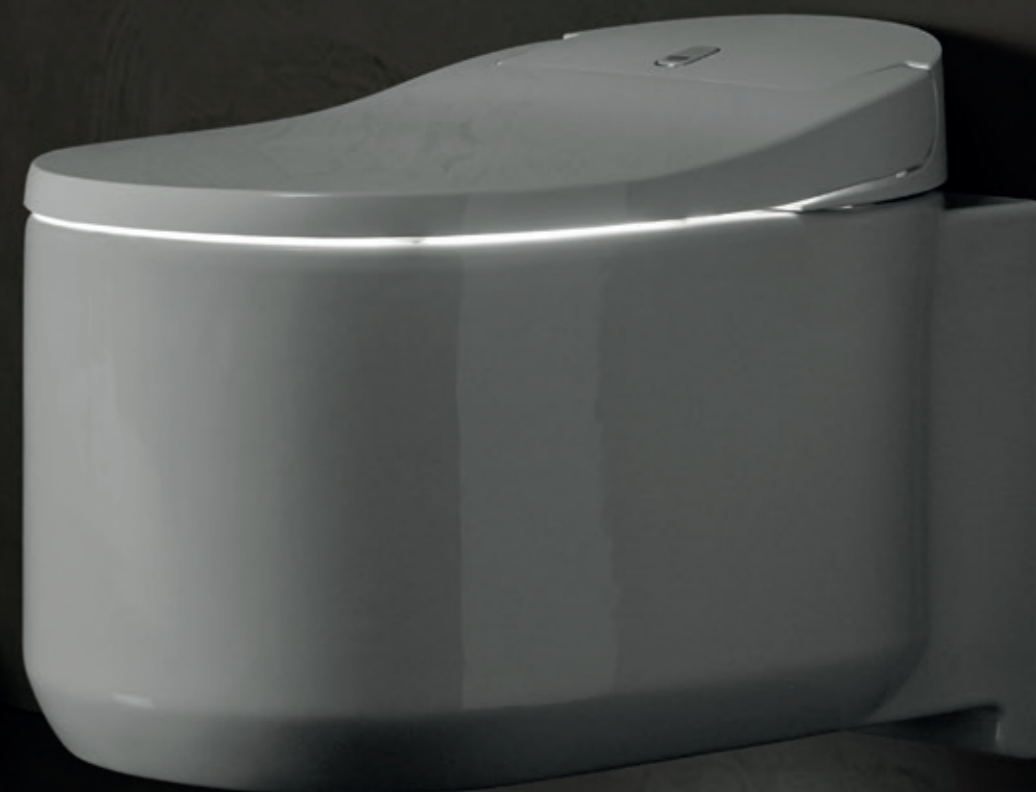

LUFTTORKARE

Njut av den ultimata värmande komforten hos en lufttorkare, vilken gör dig fullständigt ren och torr.

LUKTABSORPTION

Oroa dig inte för badrumsodörer! Två ventiler håller vilken lukt som helst i schack - en luftsköld runt skålens ytor stänger inne luften i toaletten och håller kvar odörer i skålen medan den andra ventilen drar ut odörer genom ett kolfilter.

LOCKÖPPNING OCH -STÄNGNING

Toalettens sensor upptäcker din närvaro och öppnar automatiskt locket när du närmar dig. Du kan förprogrammera automatisk öppning och stängning av enbart lock eller av både lock och sits.

NATTBELYSNING

GROHE Sensia® Arena finns till för att se efter alla dina behov från början till slut. Därför har vi inkluderat en mjuk nattbelysning som guidar dig under natten. Belysningen tänds när locket öppnas automatiskt. Du kan även aktivera en permanent LED-belysning om du föredrar att ha en mjuk ljussignal som guidar dig när som helst.