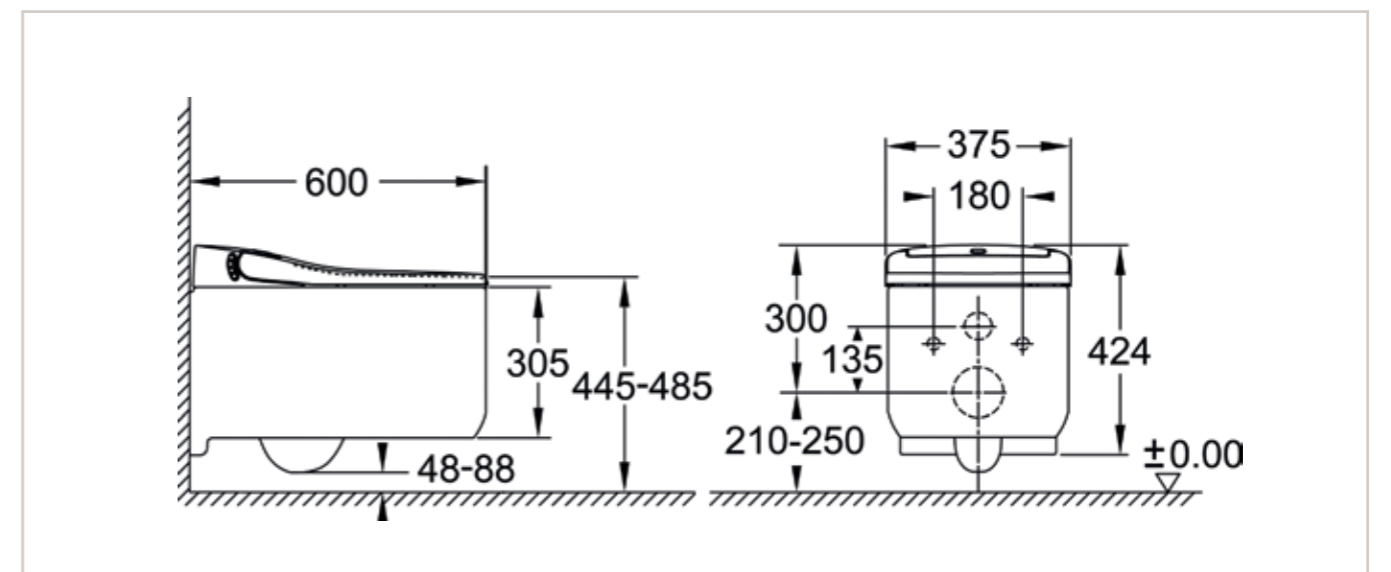

TEKNOLOGI DU KAN LITA PÅ

Från installation till vattenkonsumtion kan du lita på att GROHEs ingenjörskonst och teknik försäkrar dig om att allt fungerar precis som det ska, med optimalt utförande, enkelhet och effektivitet.

GROHE Sensia® Arena tekniska data

Konsumtion	
Vattenvolym vid spolning full / halv spolning (i liter)	5l / 3l
Energiförbrukning (stand-by) (i Watt)	< 0.5W
Nominell energiförbrukning	850W
Energiförbrukning under 1 år (uppskattning för hushåll med 4 personer)¹	30 kWh/år
Flödes hastighet vattenspray (Bakdelsspray / Lady Shower)	0,4 - 0,5 (l/min)
Anslutningar	
Vattentryck	0.5-10 bar
Vattenanslutning	3/8"
Utloppsriktning	P (horisontal)
Strömtillförsel	220-240 V AC
Frekvens	50 / 60 Hz
Komfort	
Vattentemperatur	32-40 °C
Torkningstemperatur	40-55 °C
Flödes hastighet lufttorkare	18 m³/h
Flödes hastighet luktabsorption	2.4 m³/h
Varmvattentillförsel	Obegränsat
Vikt (i kg)	40 kg (produkt), 50 kg (komplett emballage)
Certifiering	
IP-klass	IP x4
	DVGW
	EN 1717
	CE
SIAA (antibakteriell)	Typ av använt antibakteriellt medel: Oorganiskt antibakteriellt medel
	Metod för antibakteriell behandling: Bränning
	Antibakteriellt behandlingsparti: Vattenflödesyta
	Registreringsnummer: JP0122008A0038Z

¹GROHE intern beräkning (4 personer/familj). Användning av toalett: 16 gånger per dag.

tillval:
Uppgraderingsset för automatisk spolning: 46 944 000