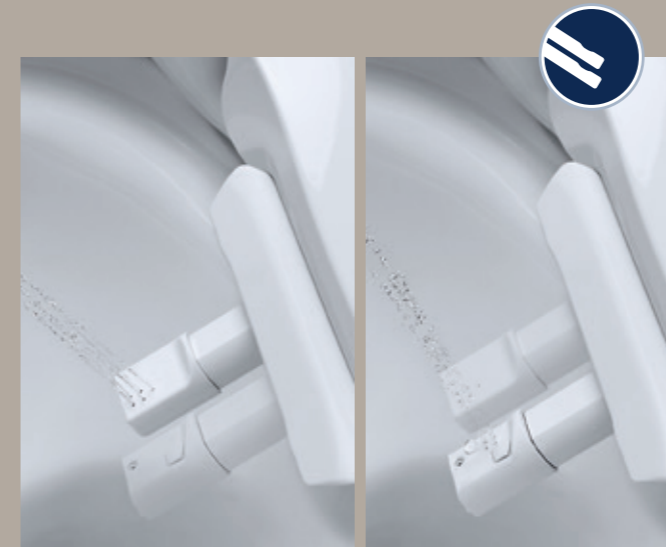

din önskvärda vattentemperatur. Fräscht och kallt eller värmande komfortabelt - rengöringsstrålens temperatur är upp till dig att bestämma.

obegränsat varmvattenflöde. Tack vare Spalets omedelbara uppvärmningssystem kan du njuta av konstant, obegränsat varmvattenflöde för fullständig komfort.

Justerbar duscharmposition.

DIN MEST PRIVATA DUSCH

Det handlar om personlig omsorg och komfort. Med GROHE Sensia® Arenas olika sprayfunktioner är det enkelt att skräddarsy din rengöringsrutin för att passa dig.

LADY SHOWER

En separat sprayarm med olik strålvinkel och ett mjukare och bredare strålmönster för rengöring av kvinnans intimområde, med justerbar temperatur och styrka för total komfort och varsam rengöring.