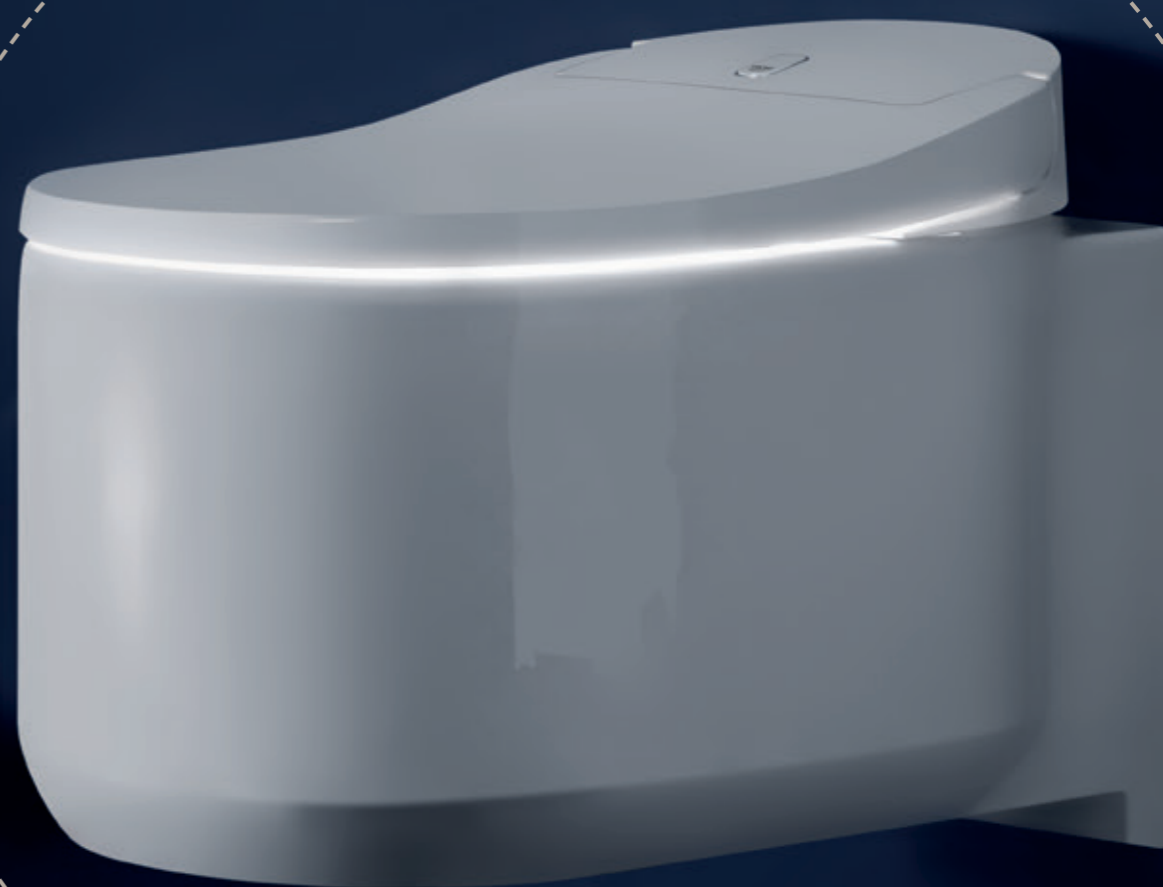

*Pure Freude
an Wasser*

INTELLIGENT CARE

INTRODUCING AV THE NEW CLEAN:
GROHE SPALET

GROHEs sprayteknologi för duschtoaletter låter dig välja stråltyp, strålstyrka och position individuellt. Utvecklad för att ge dig en upplevelse av rengöring som är kraftfull men samtidigt varsam, alltid precis och skräddarsydd efter din smak.

MED **SKINCLEAN** OCH **HYGIENECLEAN**

OMVANDLA DIN MEST PRIVATA RITUAL

Vår värld är under ständig utveckling. En del bilar kör med nollutsläpp medan andra kan köra på egen hand tack vare vetenskapliga genombrott. Smartphones och appar blir mer och mer integrerade i våra dagliga rutiner och använder exempelvis teknologi för att övervaka vårt fysiska välbefinnande. GROHE önskar att ta nästa steg inom sanitär omsorg, genom att förbättra dina dagliga rutiner med intelligent omsorg. Som ett resultat av detta har en ny och revolutionerande produktkategori som respekterar vårt utvecklade sinne för kropp och själ tagits fram. Teknologin och designen hos GROHE Spalet tar hand om några av dina mest privata tillfällen och bjuder in dig till en ny dimension av välbefinnande och renlighet.