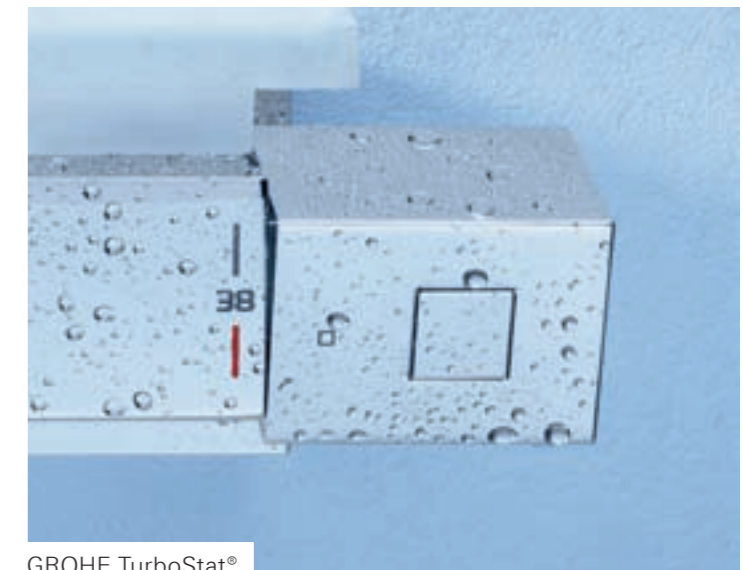

GROHE TurboStat®