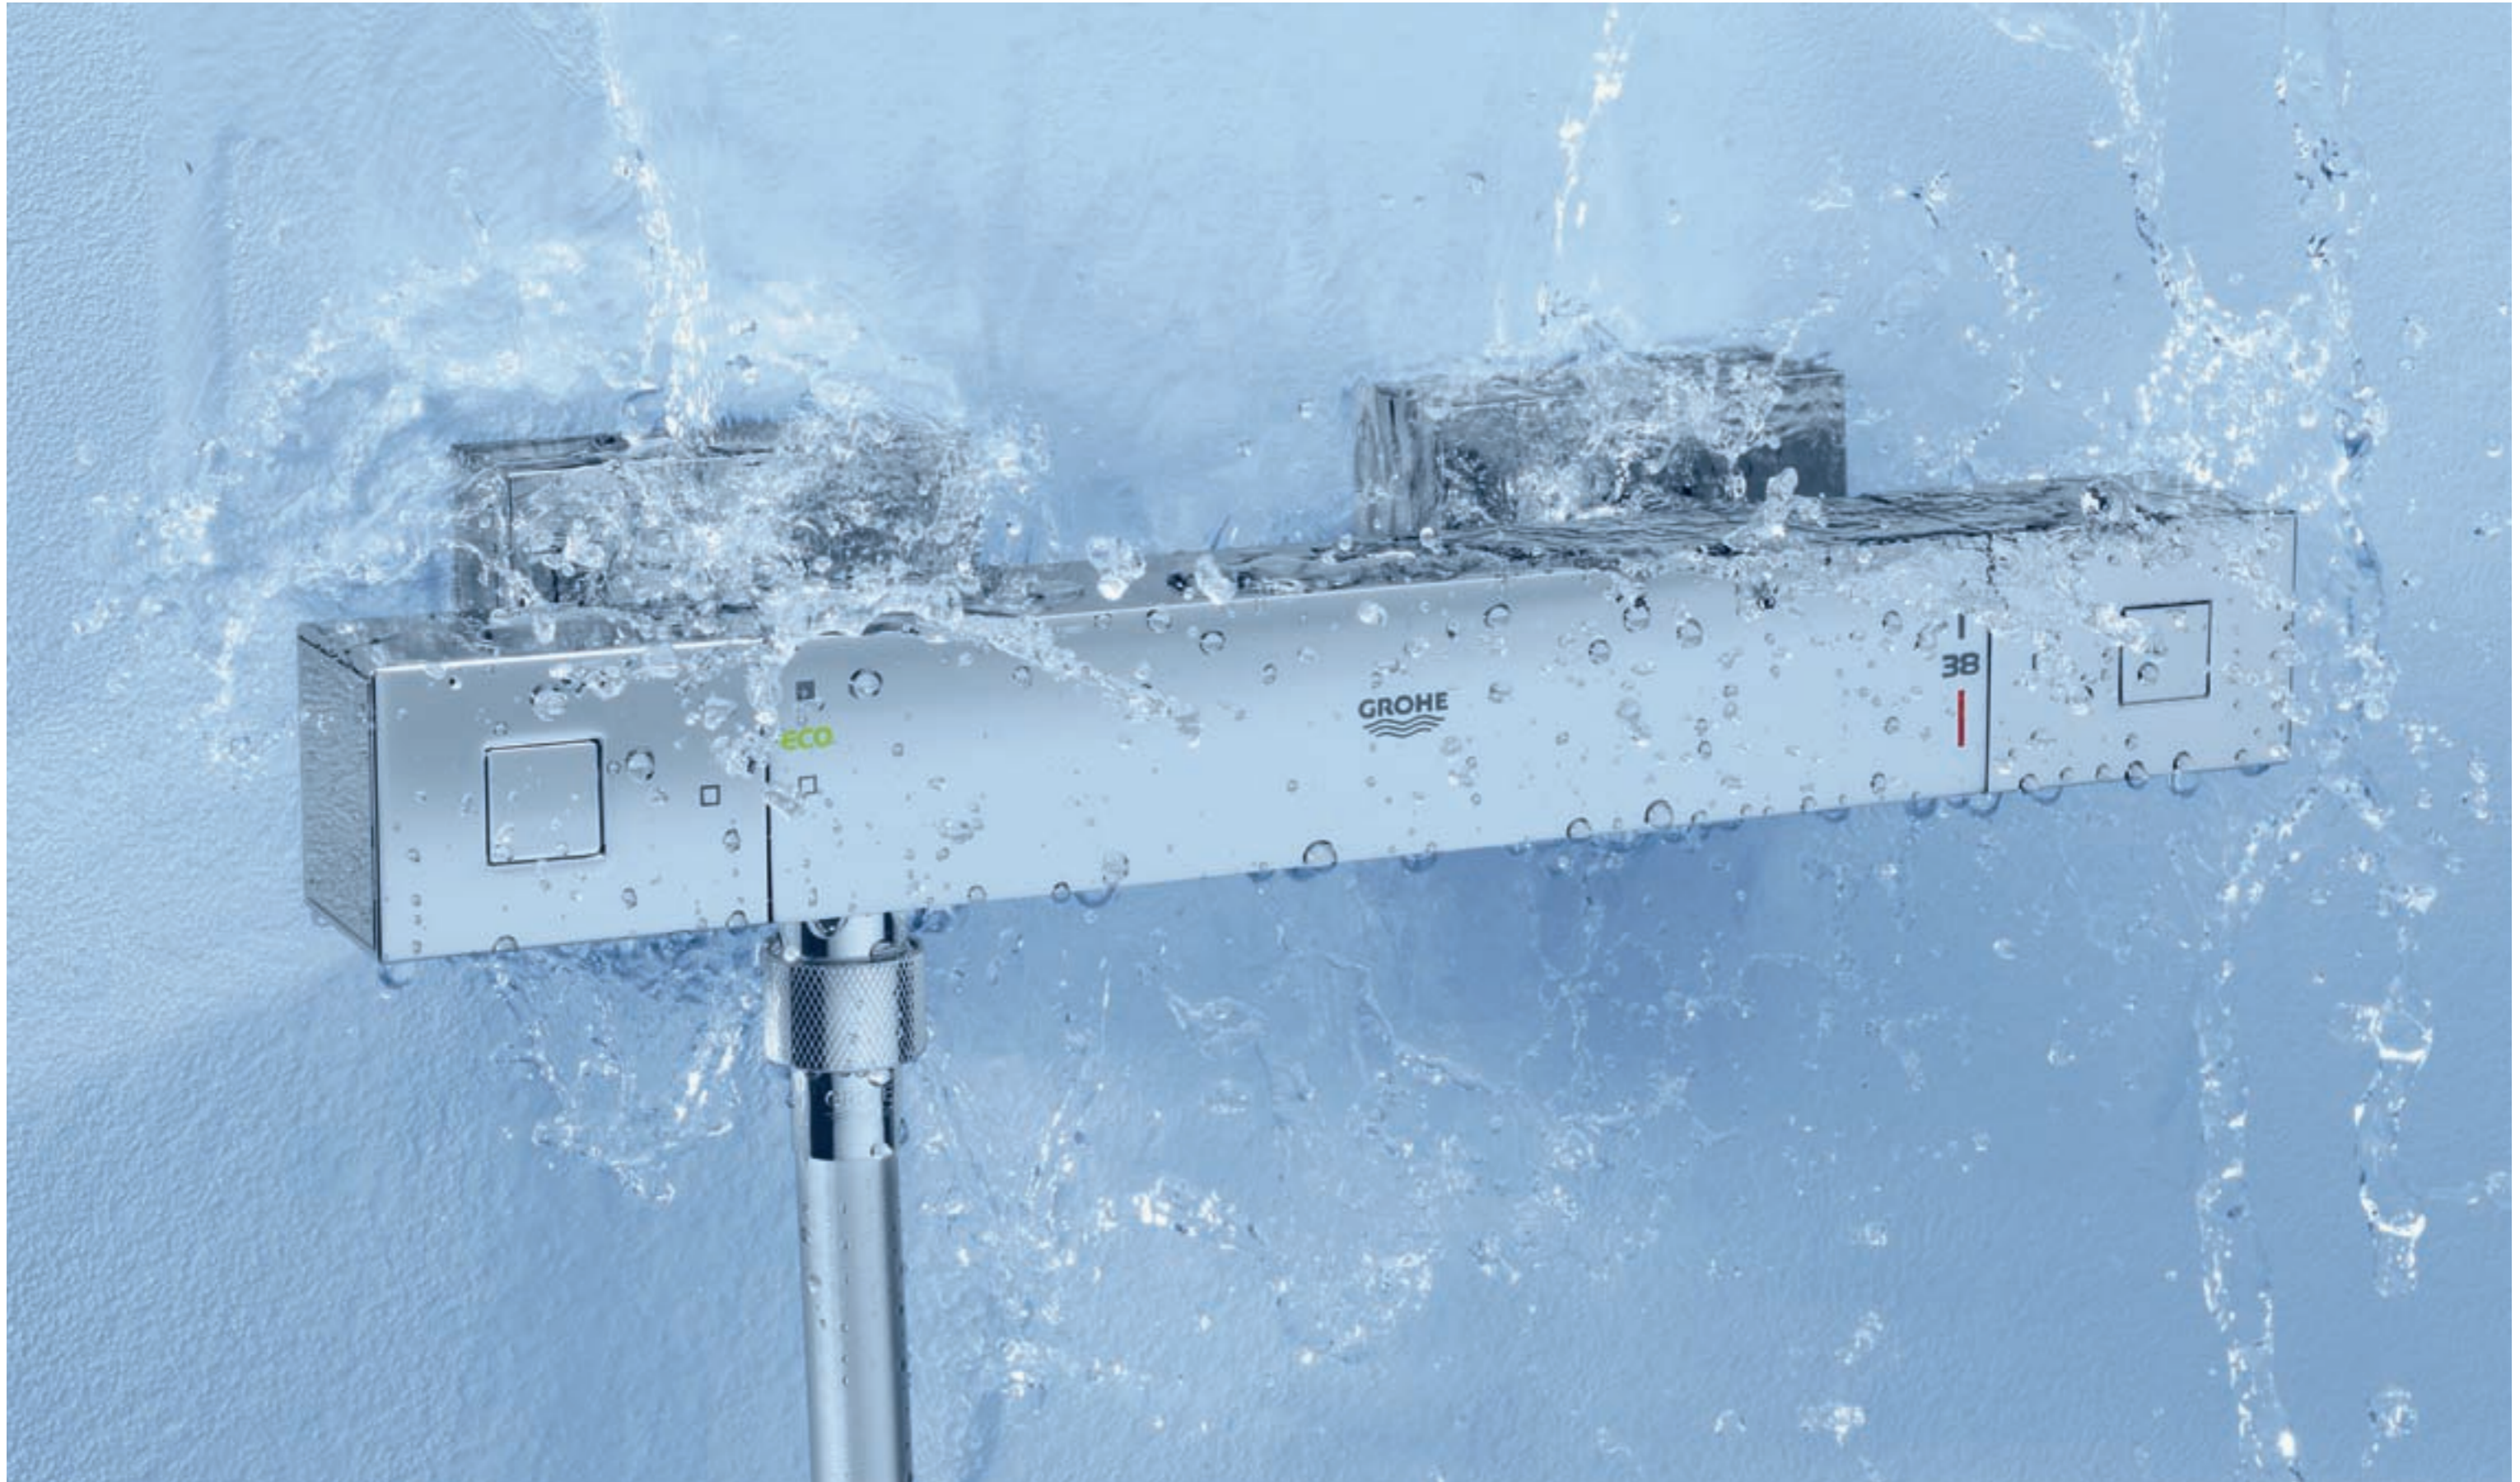

För en skarp och skräddarsydd design till ditt badrum, erbjuder GROHE Eurocube ett stort urval av ettgreppsblandare och accessoarer med en ren kubistisk design för tvättställ, bidé, dusch och badkar. Hela sortimentet genomsyras av utskurna detaljer på handtagen vilka tillför varje del en lätt, minimalistisk look som är ideal för moderna badrum.

Euphoria Cube-duscharna med rain spray-mönster, som är perfekt koordinerade med Eurocube, är utrustade med GROHE DreamSpray®-teknologi och finns tillgängliga med kromfinish-, plast- eller metallkropp. Den sista delen av uppsättningen utgörs av Grotherm Cube, ett urval av termostater designade för att erbjuda oöverträffad säkerhet och miljövänliga funktioner med samma smarta kubistiska designdetaljer.

Intelligens. Grotherm Cube är utrustad med de mest avancerade och precisa patronerna i branschen vilka ingår i vår GROHE TurboStat®-motor. Genom att öka känsligheten hos termoelementet, reagerar våra termostater på ändringar i vattentrycket dubbelt så snabbt som tidigare vilket resulterar i en säkrare och mer behaglig duschupplevelse.

GROHE XL Waterfall NYHET
Bred karpip med tyst vattenflöde i XL-storlek.

ALLTID DEN RÄTTA TEMPERATUREN SNABBT & PRECIST – GROHE TURBOSTAT®

GROHE TurboStat® är en beprövad GROHE-teknologi som ligger i hjärtat av den nya termostaten. Den säkerställer att den önskade vattentemperaturen uppnås på ett mycket precist sätt och - viktigast av allt - reagerar direkt när trycket sjunker för att undvika risk för skällning.