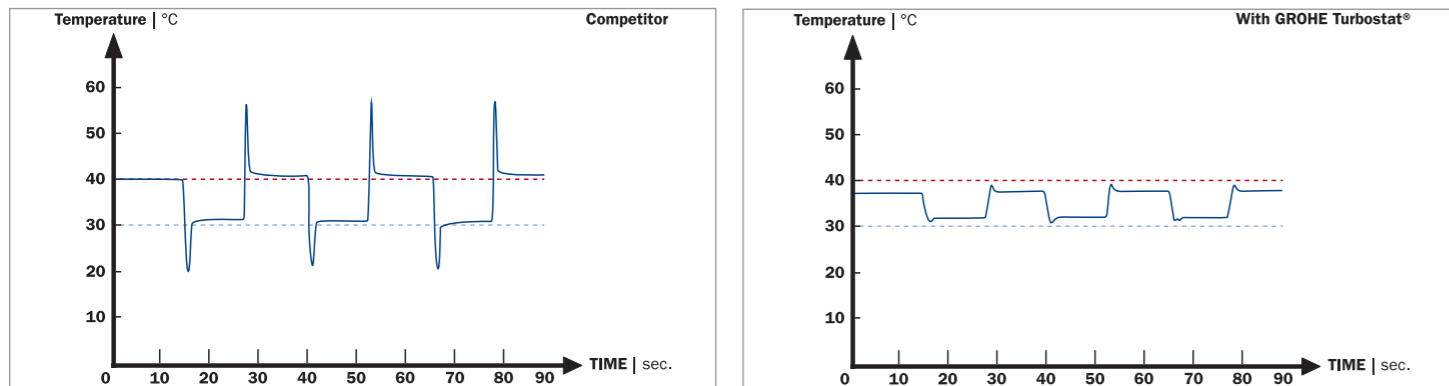

ALLTID DEN RÄTTA TEMPERATUREN SNABBT & PRECIST – GROHE TURBOSTAT®

GROHE TurboStat® är en beprövad GROHE-teknologi som ligger i hjärtat av den nya termostaten. Den säkerställer att den önskade vattentemperaturen uppnås på ett mycket precist sätt och - viktigast av allt - reagerar direkt när trycket sjunker för att undvika risk för skällning.

Cube-handtagen är enkla att använda, även med tvåliga händer, och alla termostater har en 38 °C SafeStop override-knapp för att förhindra skällning.

GROHE
TurboStat®

PERFEKT VATTENKONTROLL

NYHET

50% ekonomi, 100% njutning. Med miljöalternativen som är integrerade i alla Grotherm Cube-produkterna, kan du alltid njuta av en uppfriskande dusch och ett avslappnande bad med precis rätt mängd vatten.

Med GROHE Aquadimmer Eco är det enkelt att växla mellan handdusch, huvuddusch eller karpip medan den integrerade miljöknappen ser till att du kan spara på vatten utan någon som helst ansträngning.

Det vackra XL WaterFall fyller snabbt upp ditt badkar så att du genast kan njuta av ett avslappnande bad.

GROHE, ditt perfekt kontrollerade vattenflöde.