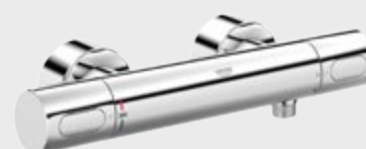

Grotherm 3000 Cosmopolitan

150 cc: GROHE nr.: 34 274 000 / RSK nr.: 835 64 96
160 cc: GROHE nr.: 11 36 54 / RSK nr.: 835 65 67

GROHEs premiumtermostat. Den slanka och minimalistiska termostatblandaren innehåller alla teknologier för att ge dig den allra bästa duschupplevelsen - dag efter dag, år efter år.