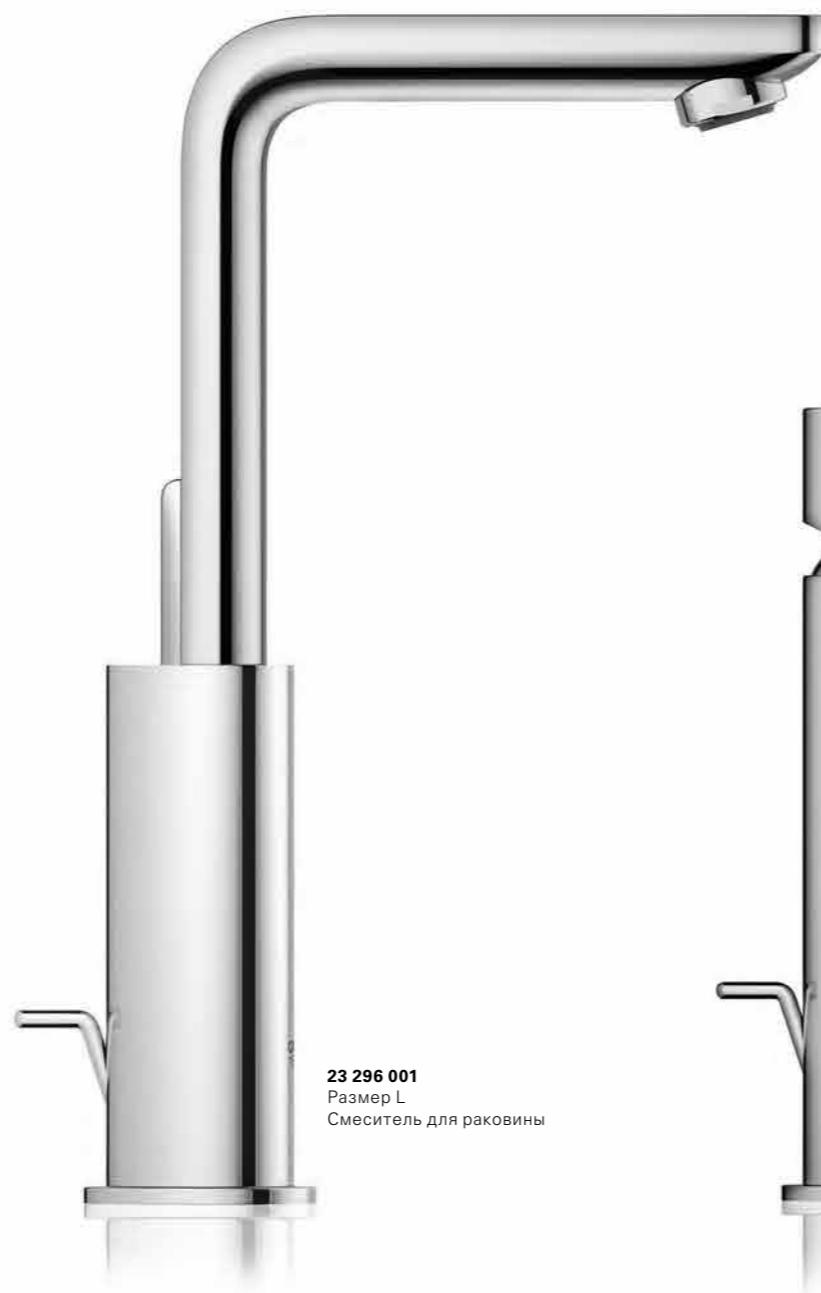

20 304 001
Смеситель Lineare
на три отверстия

23 405 001
Размер XL
Смеситель для
свободстоящей раковины

23 444 001
Размер L,
смеситель для раковины,
настенный монтаж

**ВДОХНОВИТЕСЬ
КРАСОТОЙ
МИНИМАЛИЗМА**

19 577 001 + 29 037 000
Смеситель для ванны на 4 отверстия

УНИВЕРСАЛЬНАЯ ЭСТЕТИКА,
ГАРМОНИРУЮЩАЯ С ОКРУГЛЫМИ
И ПРЯМОУГОЛЬНЫМИ ФОРМАМИ

ТИПЫ И РАЗМЕРЫ

Lineare восхищает сочетаниями цилиндрических и прямоугольных элементов. Искусная игра с формами проявляется во всех моделях коллекции – от роскошных душей до сияющих смесителей с размерным рядом от XS до XL.

23 405 001
Размер XL
Смеситель для раковины

23 296 001
Размер L
Смеситель для раковины

32 114 001
Размер S
Смеситель для раковины

23 790 001
Размер XS
Смеситель для раковины

ОСОБЕННОСТИ И ПРЕИМУЩЕСТВА

Увеличенная высота излива для повышенного комфорта

Сверхтонкий корпус диаметром всего 40 мм.

У модели размера L излив вращается в радиусе 90°

Монтаж без розетки, например, на твердую поверхность, к раковинам, встраиваемым под столешницу, и настольным раковинам