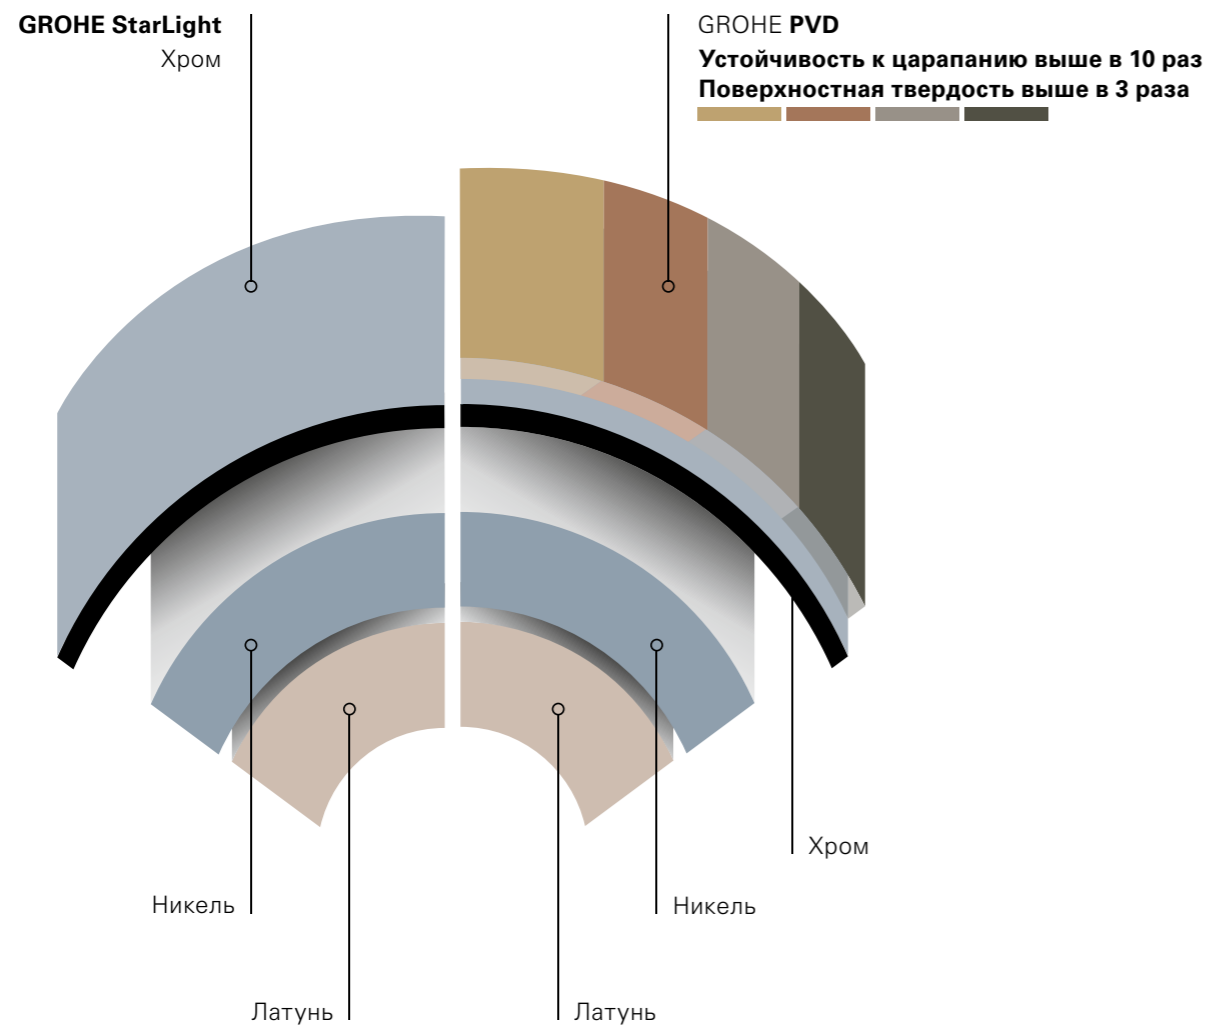

GROHE PVD

НЕПРЕВЗОЙДЕННАЯ ТВЕРДОСТЬ И УСТОЙЧИВОСТЬ К ЦАРАПАНИЮ

СПЕЦИАЛЬНЫЕ ИЗНОСОСТОЙКИЕ ПOKPЫТИЯ: ОТ ИЗЫСКАННЫХ МАТОВЫХ ДО СИЯЮЩИХ КАК БРИЛЛИАНТ.

Мы гарантируем, что смесители GROHE и десятилетия спустя будут выглядеть так же прекрасно, как и в тот день, когда впервые покорили Вас. Секрет заключается в качестве наших долговечных покрытий. Для этого GROHE применяет самые прогрессивные технологии с непревзойденными характеристиками. Например, процесс физического осаждения из газовой фазы позволяет добиваться утроенной твердости композитного поверхностного слоя и получать глянцевое золотистое покрытие или эффектное покрытие из нержавеющей стали. Помимо повышенной твердости, такое покрытие также отличается десятикратной устойчивостью к царапанию, поэтому сохраняет свой первозданный вид на весь срок службы.