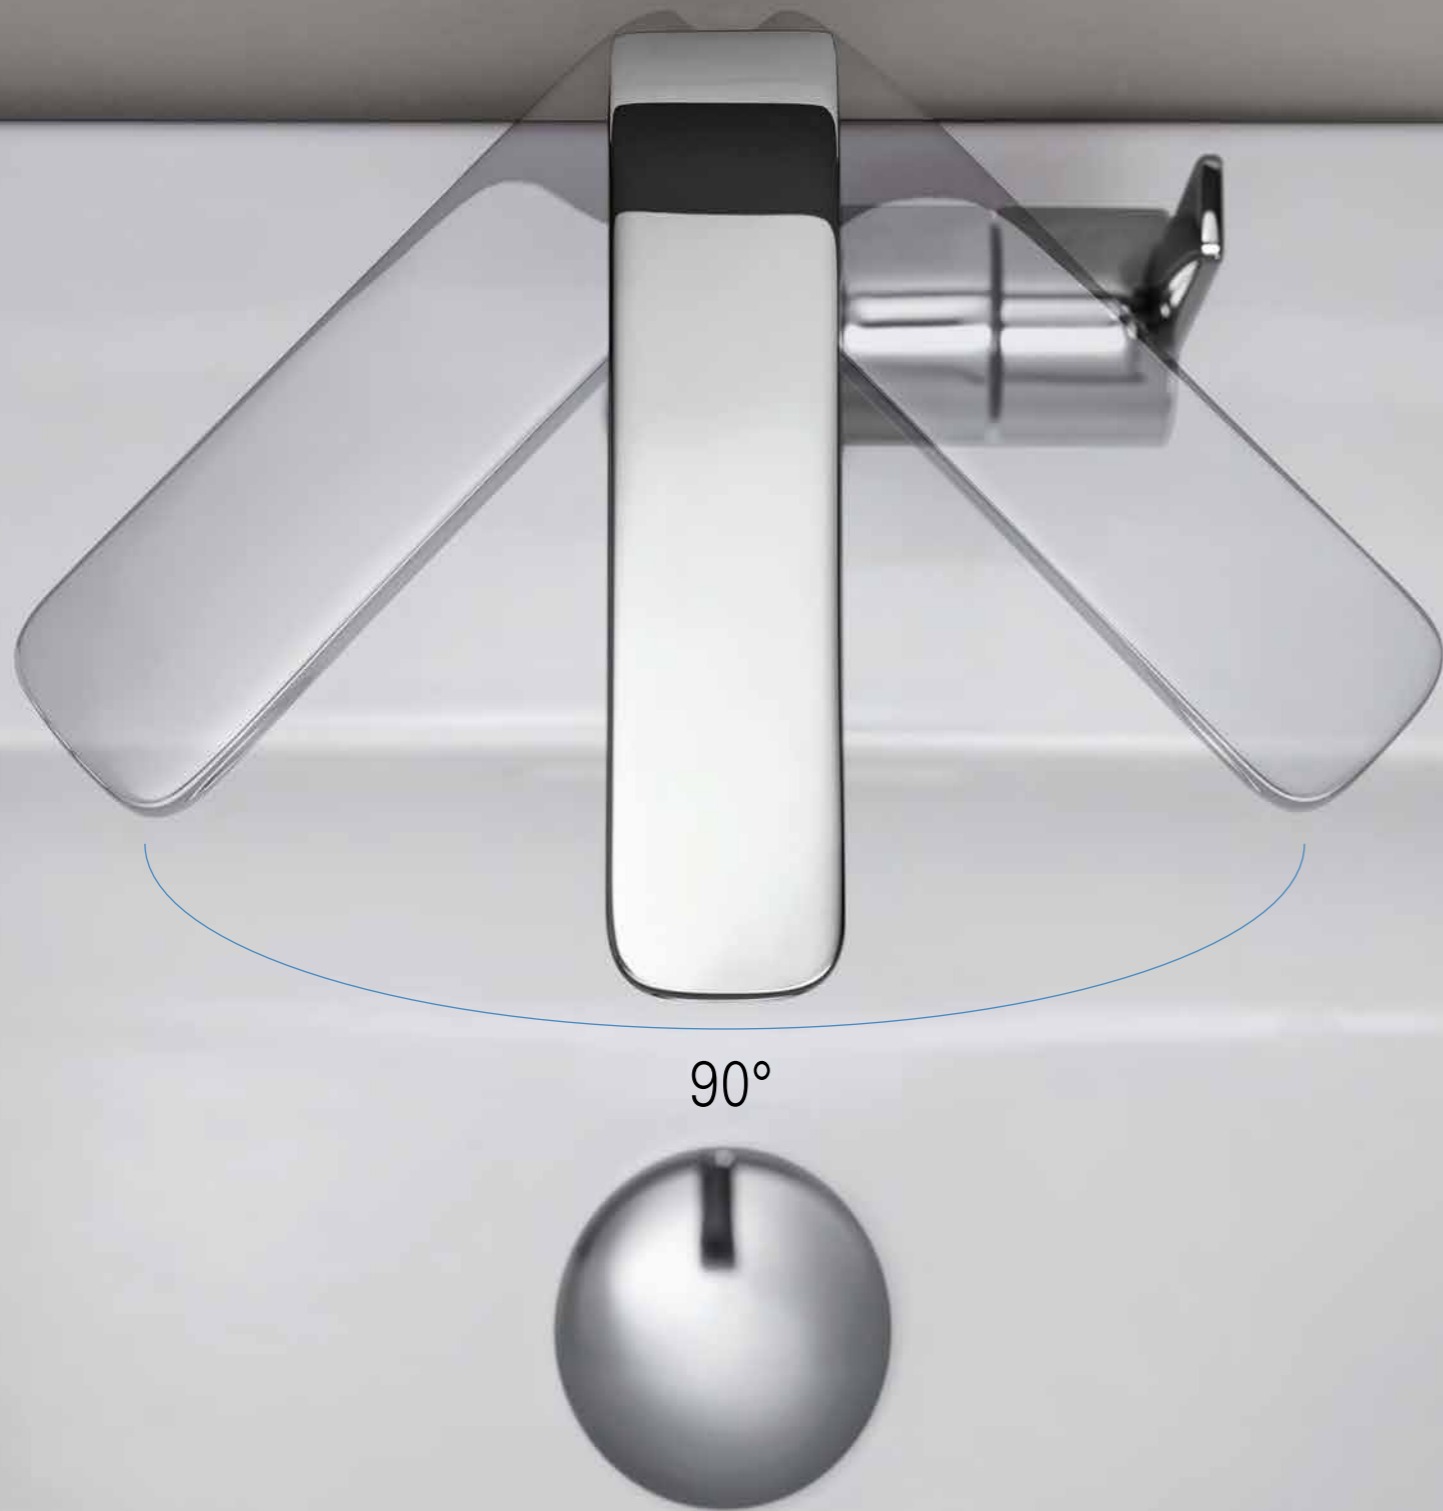

Водосбережение и простота в уходе
благодаря аэратору GROHE EcoJoy SpeedClean.

Вращение излива в радиусе 90° расширяет рабочую
зону, повышает комфорт пользователя и облегчает уборку.

Повышенный комфорт за счет бокового управления, а также плавный,
точный и легкий ход рычага, обеспечивающий максимальный комфорт
на протяжении всего срока службы благодаря GROHE SilkMove.

Сверхтонкий корпус диаметром всего 40 мм.

У модели размера L излив вращается в радиусе 90°

Монтаж без розетки, например, на твердую поверхность, к раковинам, встраиваемым под столешницу, и настольным раковинам