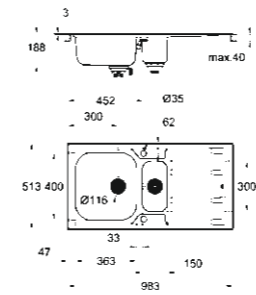

31 569 SDO
K400+ Chiuvetă Bucătărie
Chiuvetă din oțel inoxidabil
cu 1.5 cuve și scurgere reversibilă