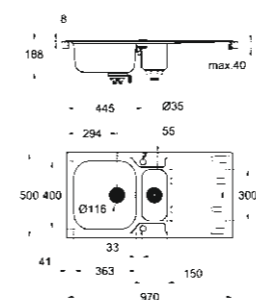

31 567 SD0
K400 Chiuvetă Bucătărie
Chiuvetă din oțel inoxidabil
cu 1.5 cuve și scurgere reversibilă