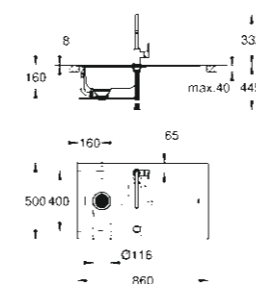

31 562 SDO
Pachet Chiuvetă Bau

31 562 SD0
 Pachet Chiuvetă Bau
 Pachet baterie bucătărie
 și chiuvetă compus din:
 Chiuvetă din oțel inoxidabil K200
 Baterie monocomandă spălător BauEdge
 cu pipă rotativă