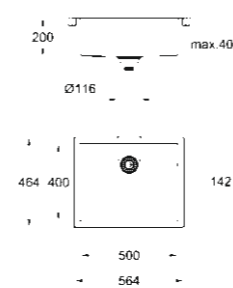

31 579 SD0
K700 Chiuvetă Bucătărie
Chiuvetă din oțel inoxidabil
cu 1 cuvă