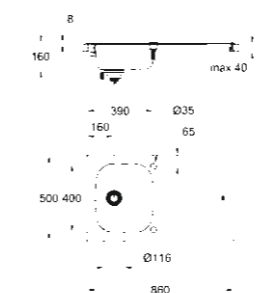

31 562 SDO
Pachet Chiuvetă Bau

31 562 SD0
 Pachet Chiuvetă Bau
 Pachet baterie bucătărie
 și chiuvetă compus din:
 Chiuvetă din oțel inoxidabil K200
 Baterie monocomandă spălător BauEdge
 cu pipă rotativă