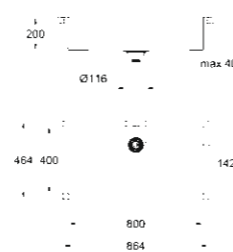

31 580 SD0
K700 Chiuvetă Bucătărie
Chiuvetă din oțel inoxidabil
cu 1 cuvă