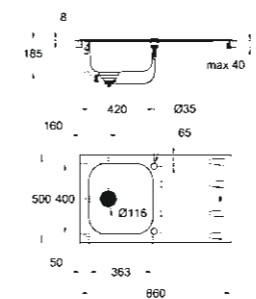

31 566 SD0
K400 Chiuvetă Bucătărie
Chiuvetă din oțel inoxidabil
cu 1 cuvă și scurgere reversibilă