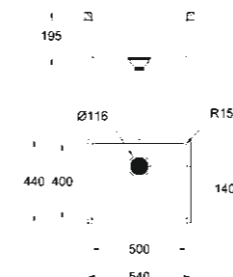

31 574 SD0
K700 Chiuvetă Bucătărie
Cu montare sub blat
Chiuvetă din oțel inoxidabil
cu 1 cuvă