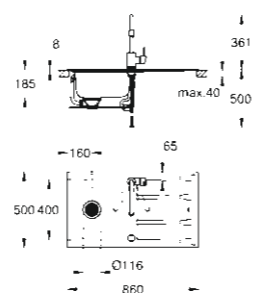

31 570 SD0
Pachet Chiuvetă Concetto

31 567 SD0
K400 Chiuvetă Bucătărie
Chiuvetă din oțel inoxidabil
cu 1.5 cuve și scurgere reversibilă

31 587 SD0
K400 Chiuvetă Bucătărie
Chiuvetă din oțel inoxidabil
cu 2 cuve și scurgere reversibilă