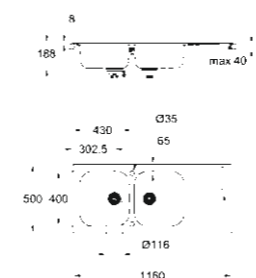

31 570 SD0
Pachet Chiuvetă Concetto

31 567 SD0
K400 Chiuvetă Bucătărie
Chiuvetă din oțel inoxidabil
cu 1.5 cuve și scurgere reversibilă

31 587 SD0
K400 Chiuvetă Bucătărie
Chiuvetă din oțel inoxidabil
cu 2 cuve și scurgere reversibilă