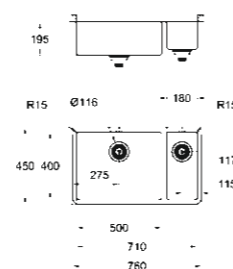

31 575 SD0
K700 Chiuvetă Bucătărie
Cu montare sub blat
Chiuvetă din oțel inoxidabil
cu 1.5 cuve