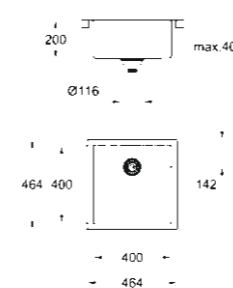

31 578 SD0
K700 Chiuvetă Bucătărie
Chiuvetă din oțel inoxidabil
cu 1 cuvă