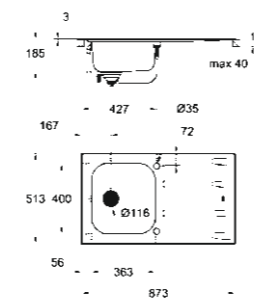

31 568 SDO
K400+ Chiuvetă Bucătărie
Chiuvetă din oțel inoxidabil
cu 1 cuvă și scurgere reversibilă