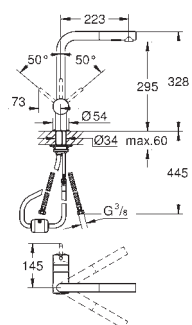

30 274 000 48
30 274 DC0

cromado
supersteel

358,40
465,92

Minta
Monocomando de lava-louça 1/2"
Bica em L
Acabamento **GROHE StarLight**
Cartucho de discos cerâmicos **GROHE SilkMove** 46 mm
Filtro do fluxo
Chuveiro extraível com controlo de jato
Inversor: jato laminar/chuveiro **SpeedClean**
Retorno automático ao jato laminar
Jato metal
Limitador ecológico de caudal
Bica giratória
Ângulo de 360°
Válvulas anti-retorno integradas
Ligações flexíveis
Sistema de instalação rápida