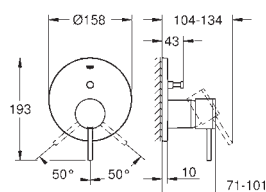

24 066 003	cromado	380,80
24 066 DC3	supersteel	533,13
24 066 GL3	cool sunrise	571,21
24 066 DA3	warm sunset	571,21
24 066 AL3	brushed hard graphite	609,29

Atrio
Monocomando com inversor de 2 vias
Elemento exterior
GROHE Rapido SmartBox (35 600/35 604)
Cartucho de discos cerâmicos **GROHE SilkMove** 46 mm
Acabamento cromado **GROHE StarLight**
Encastrável com **GROHE FastFixation**
Espelho de metal com ajuste de 6°
Manipulo metálico
Inversor automático de 2 vias
Desempenho do fluxo: saída B 27 l/min, saída C 27 l/min
Sem elemento encastrável

35 600 000 48	89,16
GROHE Rapido SmartBox elemento encastrável universal	

35 604 000	89,16
Elemento encastrável universal GROHE Rapido SmartBox Edição Profissional