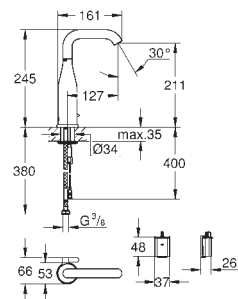

36 444 000 cromado 698,44

Essence E

Misturadora de lavatório eletrónica 1/2" com dispositivo de mistura e temperatura ajustável

Com sensor de infravermelho para comunicação bidirecional para monitorização, configuração e manutenção

Alimentação: 100-230 V AC, 50-60 Hz, 6 V DC

Acabamento cromado **GROHE StarLight**

Bica ajustável para rotação 0° / 150° / 360°

regulador de jato laminar 5.0l/min

Ligações flexíveis

Válvula anti-retorno

Filtros anti-sujidade

Com válvula solenóide

Sistema de instalação rápida

7 programas pré-selecionados

Lavagem Automática

Desinfecção térmica

Modo de limpeza

Funções adicionais e precisas por controlo remoto 36 407

Aprovado pela CE

Classificação de ruído 1, de acordo com a norma DIN4109, certificado incluído

Proteção tipo IP 59K

Pressão mínima 1,0 bar

36 445 000 cromado 668,72

36 445 DC0 supersteel 869,35

36 445 GLO cool sunrise 936,21

36 445 GN0 brushed cool sunrise 1.003,08

36 445 DA0 warm sunset 936,21

36 445 DL0 brushed warm sunset 1.003,08

36 445 A00 hard graphite 936,21

36 445 AL0 brushed hard graphite 1.003,08

Essence E

Misturadora de lavatório eletrónica 1/2" com dispositivo de mistura e temperatura ajustável

Com sensor de infravermelho para comunicação bidirecional para monitorização, configuração e manutenção

De lítio de 6V, tipo CR-P2

Duração da bateria: aprox. 7 anos (150 utilizações por dia)

Acabamento cromado **GROHE StarLight**

Bica ajustável para rotação 0° / 150° / 360°

regulador de jato laminar 5.0l/min

Ligações flexíveis

Válvula anti-retorno

Filtros anti-sujidade

Com válvula solenóide

Bateria externa

Sistema de instalação rápida

Indicador de bateria fraca

7 programas pré-selecionados

Lavagem Automática

Desinfecção térmica

Modo de limpeza

Funções adicionais e precisas por controlo remoto 36 407