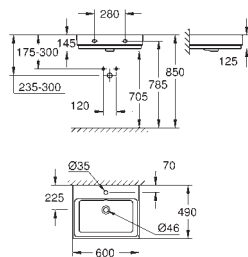

39 473 00H

alpine white

300,89

**Cube Ceramic
Lavatório 60**

Suspensão na parede
1 furo central, 2 orifícios laterais pré-perfurados
Com overflow
600 x 490 mm
Cerâmica
PureGuard revestimento antiaderente e antibacteriano
16 peças por palete