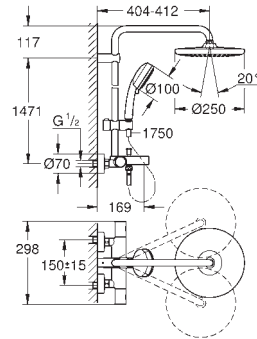

GROHE SISTEMAS TEMPESTA

Referência

Cor

P.V.P.R. (€)