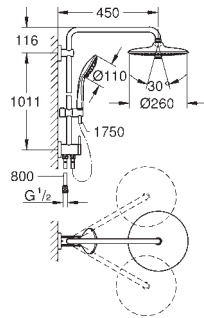

GROHE SISTEMAS EUPHORIA

Referência

Cor

P.V.P.R. (€)

27 421 002

cromado

491,65

Euphoria System 260

Sistema de duche com inversor

Composto por:

Braço de chuveiro 450 mm

Inversor para alternar entre

chuveiro manual e chuveiro de parede

Chuveiro de teto Euphoria 260 (26 457)

Jatos:

Rain, SmartRain, Jet

Rótula orientável

Ângulo de rotação de $\pm 15^\circ$

Chuveiro de mão Euphoria 110 Massage (27 239 000)

Jatos:

Rain, SmartRain, Massage

Com suporte ajustável em altura

Bicha de chuveiro de 1,75 m (28 388 000)

Bicha de chuveiro Silverflex 800 mm

Ligação para alimentação de água de 1/2"

GROHE EcoJoy limitador de caudal a 9,5 l/min

Jato perfeito com o **GROHE DreamSpray**

Acabamento cromado **GROHE StarLight**

GROHE SprayDimmer com limitador de caudal

Sistema anticalcário **SpeedClean**

Guia de água interior para longa duração

Sistema de rotação livre da bicha do chuveiro **Twistfree**

Adequado para utilização com esquentadores a partir de 18 KWh

Caudal mínimo recomendado 7 l/min.

Pressão mínima 1,0 bar

DUCHE