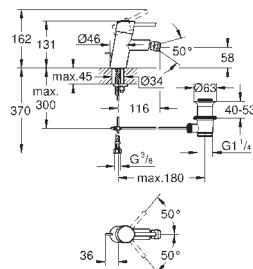

32 208 001

cromado

149,59

Concetto

Monocomando de bidé 1/2" Tamanho S

Cartucho de discos cerâmicos **GROHE SilkMove** 28 mm

Válvula automática 1 1/4"

Ligações flexíveis