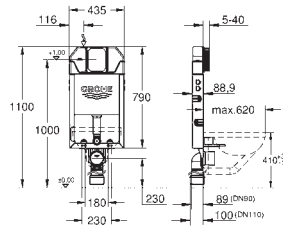

GROHE UNISETS E ACESSÓRIOS

Referência

Cor

P.V.P.R. (€)

novο

39 683 000

132,59

Uniset Slim