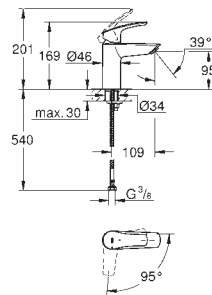

Corpo liso com válvula click clack

Ligações flexíveis

Edição Profissional

32 154 003

cromado

86,68

Idem, corpo liso

novο