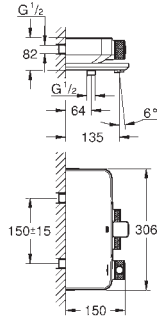

34 718 000 cromado 439,23

Grotherm SmartControl
Termostática de banheira e duche 1/2"
Montagem na parede
GROHE CoolTouch Sem risco de queimaduras
Acabamento cromado **GROHE StarLight**
Limitador de temperatura **GROHE SafeStop 38°C**
GROHE SafeStop Plus (opcional) limitador de temperatura a 43°C
Cartucho compacto **GROHE TurboStat** com termoelemento em cera
GROHE ProGrip manípulo com relevo
SmartControl pressionar para LIGAR-DESLIGAR, rodar para ajustar o caudal
Base **GROHE EasyReach** integrada
Saída para bicha de chuveiro 1/2"
Bica de banheira com mousseur
Filtros anti-sujidade e válvulas anti-retorno