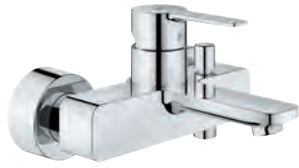

GROHE LINEARE

Referência Cor P.V.P.R. (€)

33 849 001	48	cromado	355,59
33 849 DC1		supersteel	497,83
33 849 AL1		brushed hard graphite	568,95

Lineare
Monocomando de banheira e duche 1/2"
Montagem na parede
Manípulo metálico
Cartucho de discos cerâmicos **GROHE SilkMove** 35 mm
Com limitador ecológico de temperatura
Acabamento cromado **GROHE StarLight**
Inversor automático: banheira/duche
Perlator tipo „Mousseur“
Saída para bicha de chuveiro 1/2"
Válvulas anti-retorno integradas
Rácores em S (150 ± 25)
Pressão mínima 1,0 bar
Instalação à bancada opcional com colunas prismáticas 12 030 000