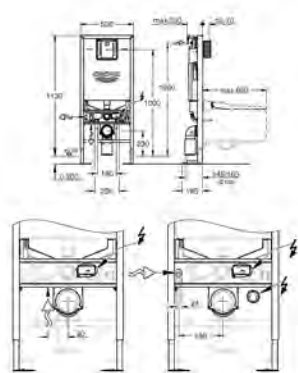

Rapid SLX

Sistema de instalação para WC, 1.13m, com tomada integrada

Com cisterna GDX, 6 l

Para instalação autoportante, à frente de paredes sólidas ou dentro de partições de parede em gesso cartonado

Com tomada integrada para shower toilets (potência)

Adaptado para shower toilets (água)

Compatível com instalação de sanitas de 70 cm

Eixo de revisão pequeno para placas de descarga pequenas

Para revestimento em seco, totalmente pré-montado

Bloqueio em altura

2 cavilhas e porcas para fixar WC

Distância entre cavilhas 180/230 mm

Adaptador 100 mm

Curva de saída em PVC com Ø 100 mm

União de descarga Ø 80 mm

A cisterna GDX, 6 l, contém as seguintes características:

Regulação de fábrica 6l e 3l

Válvula de descarga pneumática AV1 para Dual-flush ou descarga única

Entrada de água da direita, parte de trás ou de cima

Isolamento contra condensações

Sem necessidade de ferramentas para instalação do eixo de inspeção, inclui proteção para a fase de construção

Para utilização vertical

Inclui um gestor de fluxo

Reduz o volume da descarga

Previne respingo em sanitas sem aro

Fácil regulação do fluxo através do eixo de inspeção sem remoção das válvulas