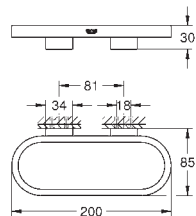

41 035 000	cromado	81,04
41 035 DC0	supersteel	113,45
41 035 BE0	polished nickel	121,55
41 035 EN0	brushed nickel	129,65
41 035 GL0	cool sunrise	121,55
41 035 GN0	brushed cool sunrise	129,65
41 035 DA0	warm sunset	121,55
41 035 DL0	brushed warm sunset	129,65
41 035 A00	hard graphite	121,55
41 035 AL0	brushed hard graphite	129,65

Selection

Toalheiro

Material: metal

Suporte de sabonete (41 036) e prateleira de chuveiro (41 037)

Comprimento 200 mm

Fixação oculta

Acabamento cromado **GROHE StarLight**