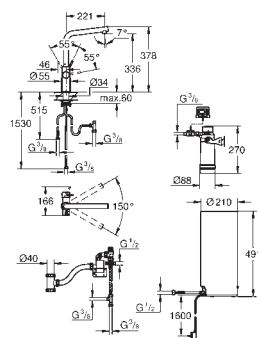

Filtro GROHE Blue 600 litros

Proteção anti calcário para o boiler

Capacidade de 600 l a 20° dKH

5 fases de filtragem

Unidade de medição de caudal