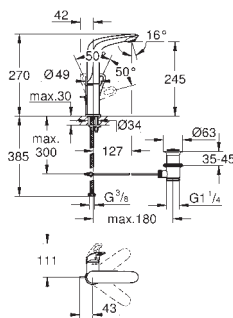

23 569 003
23 569 LS3

cromado
moon white/cromado

216,84
281,88

Eurostyle
Monocomando de lavatório 1/2"
Tamanho L
Cartucho de discos cerâmicos **GROHE SilkMove** 28 mm
Com limitador ecológico de temperatura
Acabamento cromado **GROHE StarLight**
GROHE EcoJoy mousseur 5,7 l/min
GROHE FastFixation sistema de rápida instalação
Bica giratória
Ângulo de 360°
Válvula automática 1 1/4"
Ligações flexíveis