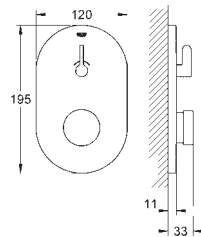

36 321 000

cromado

354,89

Eurosmart Cosmopolitan T

Misturadora temporizada de duche 1/2" com dispositivo de mistura e temperatura ajustável

3 tempos de fluxo ajustáveis: curto - médio - longo (definição de fábrica: médio), aproximadamente 7, 15, 30 segundos (depende da pressão)

Filtros anti-sujidade

conjunto para instalação final

36 322 001

Sem elemento encastrável