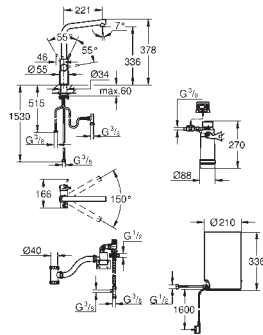

Filtro GROHE Blue 600 litros

Proteção anti calcário para o boiler

Capacidade de 600 l a 20° dKH

5 fases de filtragem

Unidade de medição de caudal