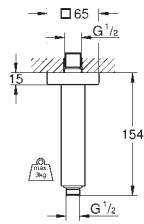

27 711 000

cromado

102,85

Rainshower
Braço chuveiro teto 154 mm
Material: metal
Porca de ligação 1/2"