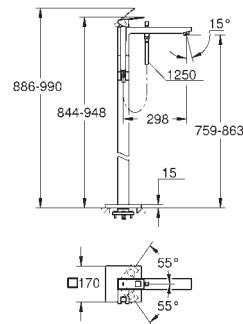

23 672 001

cromado

1.760,12

Eurocube

**Monocomando de banheira 1/2", Montagem no chão
Sem elemento encastrável**

Cartucho de discos cerâmicos **GROHE SilkMove** 35 mm

Acabamento cromado **GROHE StarLight**

Inversor automático: banheira/duche

Chuveiro de mão Euphoria Cube+ 6,6 l/min (26 467)

Bicha de chuveiro de 1,25 m (28 362)

Projeção de 298 mm

Válvula anti-retorno integrada na saída da bicha de chuveiro 1/2"

Com suporte para chuveiro