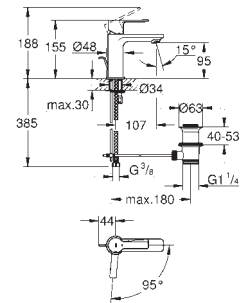

23 790 001 cromado 231,91

Lineare
Monocomando de lavatório 1/2" Tamanho XS
Manípulo metálico
GROHE SilkMove ES 28mm cartucho cerâmico com função cold start, abertura em frio
Com limitador ecológico de temperatura
GROHE EcoJoy SpeedClean mousseur 5.7l/min
Sistema de instalação **GROHE FastFixation Plus**
Válvula automática 1 1/4"

Ligações flexíveis