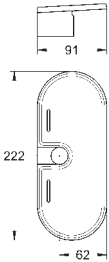

27 596 000

7,16

GROHE EasyReach prateleira
Acrílico
Para rampas de duche Tempesta e Euphoria Ø 22 mm