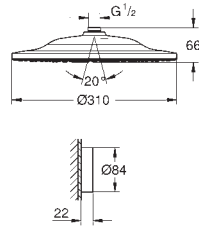

GROHE CHUVEIROS DE TETO E PAREDE

Referência

Cor

P.V.P.R. (€)

26 641 000

cromado

622,23

Rainshower SmartConnect 310

Chuveiro de Parede Dual

GROHE PureRain, ActiveRain

jato standard personalizável

Prato de chuveiro Cromado

Rótula com ângulo de rotação de $\pm 10^\circ$

Porca de ligação 1/2"

com controlo remoto sem fios para alterar ou combinar os padrões de jato

suporte de parafuso ou cola para a parede

alimentado a baterias

incluindo 3 x pilhas AAA e 1 x CR 2032

indicador LED para substituição de baterias

controlo remoto resistente à água IP57

GROHE EcoJoy limitador de caudal a 9,5 l/min

Jato perfeito com o **GROHE DreamSpray**

Acabamento cromado **GROHE StarLight**

Sistema anticalcário **SpeedClean**

Guia de água interior para longa duração

Adequado para utilização com esquentadores

Pressão dinâmica a partir de 1,5 bar

26 643 000

cromado

651,17