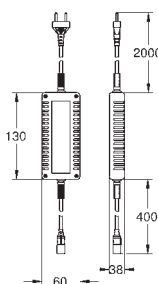

GROHE F-digital Deluxe Transformador

Transformador para caixa de conexões (26 374 000 / 36 397 000)

Cada transformador por 2 módulos de luz/som (36 359 000)

Máximo de conexão de 2 transformadores (max. 8 elementos)

Cada transformador suporta 4 elementos (luz/som)

- chuveiro de teto com luz integrada (27 865 000): 4 elementos

- por módulo de luz - 1 dispositivo

- por módulo de som: 1 dispositivo

Tensão de entrada: 90-240 V AC, 50-60 Hz

Tensão de saída: 12 V DC

Aprovado pela CE

36 371 000

693,87

GROHE F-digital Deluxe

Unidade Bluetooth BT-01A para dispositivos Apple e Android

86 x 73 x 42 mm

botão de reset

Indicador de status (LED)

Ligação um-para-um

Com o mecanismo de corte de segurança (1 usuário)

Encerramento em segurança em caso de perda de conexão

Conjunto de cabo de conexão para comunicação de dados e fonte de alimentação (5 m cada)

Transmissor Bluetooth fonte de alimentação: 12 V

Frequência do transmissor Bluetooth: 2.4 GHz

Alcance do Bluetooth (máx. 10 M) que varia dependendo dos materiais utilizados e as paredes entre o transmissor e o recetor

Requer 2.0 Bluetooth (36 397 000) - encomendado em separado

Necessário dispositivo para Bluetooth (Bluetooth v2.1 ou superior)

Requisitos do sistema Android

Sistema operacional: como da versão 2.3.3

Resolução de vídeo: 320 x 470 pixels

Requisitos do sistema Apple

iPod touch 4/5, iPhone 4/5, iPad/ iPad mini**

Sistema operacional Apple: como da versão iOS 6.0 e acima

Dispositivos móveis e GROHE SPA F-digital deluxe App*** não estão incluídos na entrega e têm de ser encomendados separadamente através de uma loja autorizada Apple/iTunes ou Google Play.

* As marcas comerciais Bluetooth e logótipos são marcas registadas de propriedade da Bluetooth SIG, Inc. e qualquer uso de tais marcas pela Grohe AG está sob licença. Outros nomes e marcas comerciais pertencem aos seus respectivos proprietários.

** Apple, o logótipo da Apple, iPod, iPod Touch, iPhone e iTunes são marcas comerciais da Apple Inc., registadas nos EUA e outros países. A Apple não é responsável pela função deste dispositivo ou pelo cumprimento das normas de segurança e regulamentares.

*** Disponível gratuitamente para iTunes app store ou Google Play.