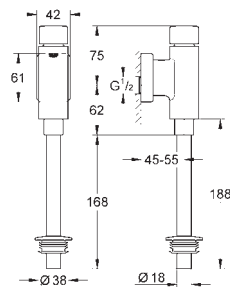

37 342 000

cromado

173,21

Rondo
Fluxómetro para urinol
1/2"
Em latão
À prova de vandalismo com manipulador de accionamento metálico
Pré-obturação integrada
Acabamento cromado **GROHE StarLight**
Tampa de accionamento e tubo de saída
Descarga regulável
Fluxo ajustável 1.0 - 4.0L
Espelho
Tubo de descarga 200 mm
Emboque interior
Pressão hidrodinâmica mínima 0,5 bar
Pressão máxima 5 bar