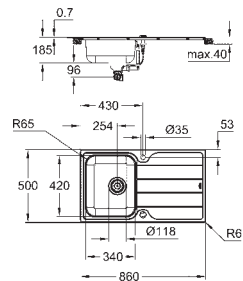

31 571 SD1

aço inoxidável

242,08

K500

Lava-louça em aço inoxidável com escorredor

Modelo: K500 45-S 86/50 1.0 rev

Tipo de instalação: superior

Material: aço inoxidável AISI 304 (V2A)

Espessura do material: 0.7 mm

Acabamento **GROHE StarLight**

Tipo de acabamento: acetinado

Absorvedor de ruído **GROHE Whisper**

Dimensão mín. móvel: 450 mm

Dimensões: 860 x 500 mm

1 cuba: 340 x 420 x 170 mm

GROHE FastFixation sistema de rápida instalação

Reversível

Medida de corte (superior): 842 x 482 mm

Furação: 2 x 35 mm

Escoamento: válvula automática com cesto Ø 3.5"/90 mm

Inclui: válvula automática, conjunto de escoamento, válvula com cesto e kit de montagem

Opcional: válvula automática (40 986 SD0)

Acessórios de fixação: 14