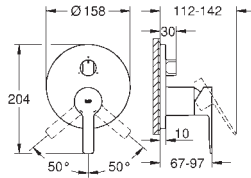

Referência Cor P.V.P.R. (€)

24 095 001	cromado	256,39
24 095 DC1	supersteel	358,95
24 095 AL1	brushed hard graphite	410,23

Lineare
Monocomando com inversor de 3 vias
Elemento exterior

GROHE Rapido SmartBox (35 600/35 604)
Cartucho de discos cerâmicos **GROHE SilkMove** 46 mm
Acabamento cromado **GROHE StarLight**
Encastrável com **GROHE FastFixation**
Espelho de metal com ajuste de 6°
Manipulo metálico
Inversor de 3 vias
Desempenho de fluxo:
Saída A = 27 l/min
Saída B = 27 l/min
Saída C = 27 l/min

Sem elemento encastrável

35 600 000 48		89,16
GROHE Rapido SmartBox elemento encastrável universal		

35 604 000		89,16
Elemento encastrável universal GROHE Rapido SmartBox Edição Profissional		

19 577 001	cromado	964,43
19 577 DC1	supersteel	1.350,20
19 577 AL1	brushed hard graphite	1.543,08