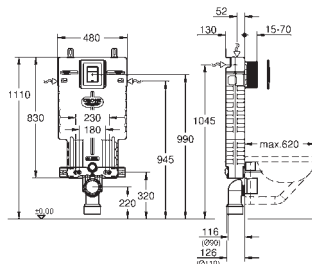

GROHE UNISETS E ACESSÓRIOS

Referência

Cor

P.V.P.R. (€)

38 825 000 48 cromado 222,71

Uniset

Sistema de Instalação para WC, 2-em-1 Cisterna GD 2, 6 - 9 l

Composto por:

Elemento Uniset para WC (38 643 001)

Placa de descarga Skate Cosmopolitan, cromada (38 732 000)

38 643 001

197,85