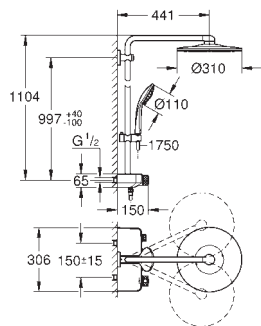

GROHE SISTEMAS EUPHORIA SMARTCONTROL

Referência

Cor

P.V.P.R. (€)

26 507 000	48	cromado	1.185,56
26 507 LS0		moon white	1.369,57
26 507 GL0		cool sunrise	2.015,45
26 507 GN0		brushed cool sunrise	2.134,00
26 507 DA0		warm sunset	2.015,45
26 507 DL0		brushed warm sunset	2.134,00
26 507 A00		hard graphite	2.015,45
26 507 AL0		brushed hard graphite	2.134,00

Euphoria SmartControl System 310 Duo

Sistema de duche com termostática

Composto por:

Braço de chuveiro horizontal 450 mm

Suporte superior ajustável para utilização de furos existentes

Termostática SmartControl

Permite alternar entre:

Chuveiro de teto Rainshower SmartActive 310

Jatos:

GROHE PureRain, ActiveRain

Chuveiro de mão Euphoria 110 Massage, prato branco (27 221 001)

Jatos:

Rain, SmartRain, Massage

Com suporte ajustável em altura

Bicha de chuveiro de 1,75 m (28 388 000)

Jato perfeito com o **GROHE DreamSpray**

Acabamento cromado **GROHE StarLight**

GROHE CoolTouch Sem risco de queimaduras

Cartucho compacto **GROHE TurboStat** com termoelemento em cera

GROHE ProGrip manípulo com relevo

GROHE EcoJoy para menor consumo e jato perfeito

GROHE SafeStop a 38°C

GROHE SafeStop Plus (opcional) limitador de temperatura a 43°C

SmartControl pressionar para LIGAR-DESLIGAR, rodar para ajustar o caudal

Base **GROHE EasyReach** integrada

Sistema anticalcário **SpeedClean**

Guia de água interior para longa duração

Sistema de rotação livre da bicha do chuveiro **Twistfree**

Adequado para utilização com esquentadores a partir de 18 KWh

Caudal mínimo recomendado 7 l/min.