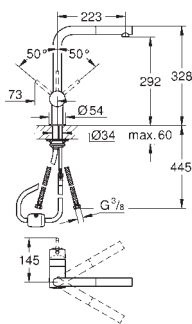

GROHE MINTA / MINTA SMARTCONTROL / MINTA TOUCH

Referência

Cor

P.V.P.R. (€)

32 168 000 48
32 168 DC0

cromado
supersteel

289,84
376,79

Minta
Monocomando de lava-louça 1/2"
Bica em L
Acabamento **GROHE StarLight**
Cartucho de discos cerâmicos **GROHE SilkMove** 46 mm
Mousseur extraível
Limitador ecológico de caudal
Bica giratória
Ângulo de 360°
Válvulas anti-retorno integradas
Ligações flexíveis
Sistema de instalação rápida