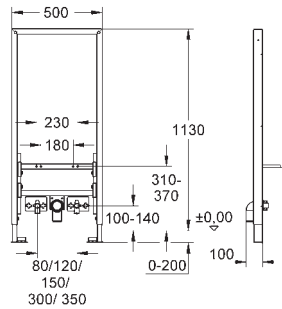

de um módulo ou em série

Acessórios de fixação

2 unidades

GROHE RAPID SL PARA LAVATÓRIO E BIDÉ

GROHE RAPID SL PARA LAVATÓRIO E BIDÉ

Referência

Cor

P.V.P.R. (€)