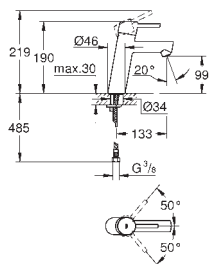

23 451 001

cromado

164,44

Concetto
Monocomando de lavatório 1/2"
Tamanho M

Manípulo metálico
Cartucho de discos cerâmicos **GROHE SilkMove** 28 mm
Com limitador ecológico de temperatura
Acabamento cromado **GROHE StarLight**
GROHE EcoJoy SpeedClean mousseur 5.7l/min
GROHE FastFixation sistema de rápida instalação
Corpo liso
Ligações flexíveis