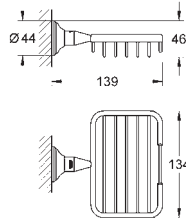

GROHE ESSENTIALS AUTHENTIC

Referência

Cor

P.V.P.R. (€)

40 659 001

cromado

61,84

Essentials Authentic
Cesto de canto, pequeno
Material: metal
Fixação oculta
Acabamento cromado **GROHE StarLight**