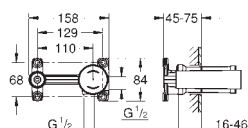

23 571 000 48

264,93

Elemento encastrável 1/2"

Para monocomando de lavatório (2 furos)

Cartucho de discos cerâmicos **GROHE SilkMove** 35 mm

Limitador ecológico de caudal

Com limitador ecológico de temperatura

Bica posicionada à direita ou esquerda

Permite a impermeabilização da construção da parede em redor do corpo

Com manga de vedação