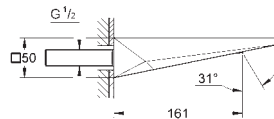

Comprimento 180 mm

13 299 000

cromado

359,81

Allure Brilliant

Bica de banheira 1/2"

Montagem na parede

Comprimento da bica 161 mm