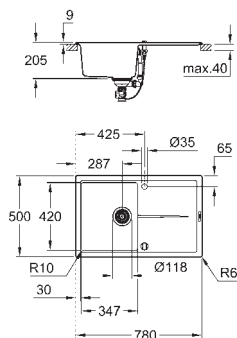

GROHE LAVA-LOUÇAS COMPOSITE

Referência

Cor

P.V.P.R. (€)

31 639 AT0
31 639 AP0

granite gray
granite black

305,11
305,11

K400

Lava-louça Composite com escorredor

Modelo: K400 50-C 78/50 1.0 rev

Tipo de instalação: superior

Material: quartzo composite

Absorvedor de ruído **GROHE Whisper**

Dimensão mín. móvel: 500 mm

Dimensões: 780 x 500 mm

1 cuba: 347 x 440 x 205 mm

Sistema de montagem **GROHE FastFixation**

Reversível

Medidas de corte: 765 x 485 mm

Inclui: válvula automática, conjunto de escoamento, válvula com cesto e kit de montagem

Opcional: válvula automática (40 986 SD0)

Acessórios de fixação: 10

Resistente ao calor até 180° C