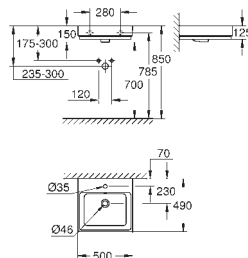

39 473 00H

alpine white

300,89

**Cube Ceramic
Lavatório 60**

Suspensão na parede
1 furo central, 2 orifícios laterais pré-perfurados
Com overflow
600 x 490 mm
Cerâmica
PureGuard revestimento antiaderente e antibacteriano
16 peças por palete