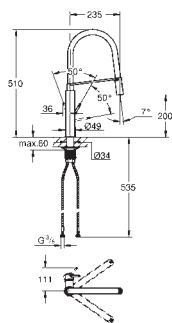

31 491 000
31 491 DC0

cromado
supersteel

455,27
591,84

Concetto

Monocomando de lava-louça 1/2"

1 furo para instalação
Acabamento cromado **GROHE StarLight**
Cartucho de discos cerâmicos **GROHE SilkMove 28 mm**
Filtro do fluxo
Com limitador de temperatura integrado
Jato profissional
Bicha de silicone de cozinha GROHFlexx, higiênica e flexível
Inversor: jato laminar/chuveiro **SpeedClean**
Retorno automático ao jato laminar
GROHE Magnetic Docking garante uma fácil retração e encaixe do chuveiro extraível
Bica giratória
Ângulo de 360°
Válvulas anti-retorno
Ligações flexíveis
Sistema de instalação rápida