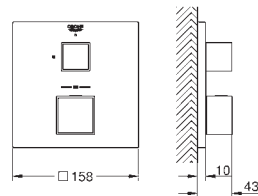

24 153 000

cromado

527,72

Grohtherm Cube

Termostática para 1 saída com válvula de corte

Elemento exterior

GROHE Rapido SmartBox (35 600/35 604)

Cartucho compacto **GROHE TurboStat** com termoelemento em cera

Acabamento cromado **GROHE StarLight**

Encastrável com **GROHE FastFixation**

Espelho de metal com ajuste de 6°

Limitador de temperatura **GROHE SafeStop** 38°C

GROHE SafeStop Plus (opcional) limitador de temperatura a 43°C / 46°C

Filtros anti-sujidade e válvulas anti-retorno

Válvula de corte cerâmica, 120°

Desempenho do fluxo: saída B 27 l/min, saída C 30 l/min

Sem elemento encastrável

35 600 000 48

89,16

GROHE Rapido SmartBox elemento encastrável universal

35 604 000

89,16

Elemento encastrável universal **GROHE Rapido SmartBox**

Edição Profissional