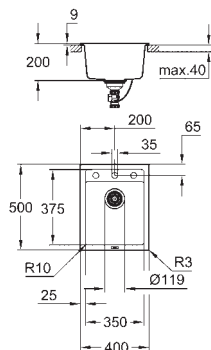

GROHE LAVA-LOUÇAS COMPOSITE

Referência

Cor

P.V.P.R. (€)

31 650 AT0
31 650 AP0

granite gray
granite black

308,93
308,93

K700

Lava-louça Composite

Modelo: K700 50-C 40/50 1.0

Tipo de instalação: superior

Material: quartzo composite

Absorvedor de ruído **GROHE Whisper**

Dimensão mín. móvel: 500 mm

Dimensões: 400 x 500 mm

1 cuba: 350 x 375 x 200 mm

Sistema de montagem **GROHE FastFixation**

Medidas de corte: 380 x 480 mm

Inclui: válvula automática, conjunto de escoamento, válvula com cesto e kit de montagem

Opcional: válvula automática (40 986 SD0)

Acessórios de fixação: 6

Resistente ao calor até 180° C