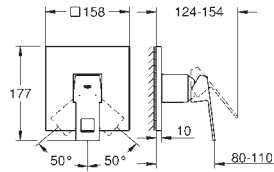

Referência Cor P.V.P.R. (€)

24 061 000 cromado 198,24

Eurocube

Monocomando de duche 1/2"

Elemento exterior

GROHE Rapido SmartBox (35 600/35 604)

Cartucho de discos cerâmicos **GROHE SilkMove** 46 mm

Encastrável com **GROHE FastFixation**

Espelho de metal com ajuste de 6°

Manípulo metálico

Desempenho do fluxo: saída B ou C 30 l/min

Sem elemento encastrável

35 600 000 48 89,16

GROHE Rapido SmartBox elemento encastrável universal

35 604 000

Elemento encastrável universal GROHE Rapido SmartBox Edição Profissional

89,16