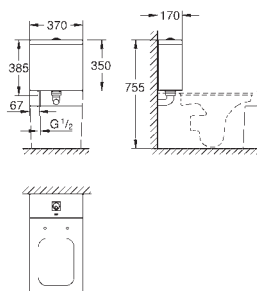

39 490 000

alpine white

328,52

**Cube Ceramic
Tanque exterior para sanita**

Entrada de água por baixo
Entrada e saída de água ocultas
Inclui GROHE AV1 conjunto de descarga
Inclui kit de fixação
Cerâmica

24 peças por palete