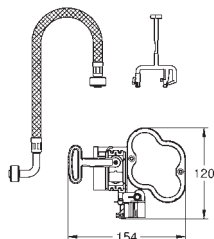

Rádio eletrónico

Sanita com Cisterna GD2

Modulo receptor 868,4 MHz

para transmissor 39142000 ou radio transmissor 38758000

Para barras de suporte com radio transmissor Hewi, Keuco, Lehnen, Normbau,

Pressalit, AMS, Deubad, Erlau, FRELU, FSB

Servomotor

Caixa de bateria integrada para 4 x 1,5 V Mono D (LR20)

Caudal de descarga regulável

Pode ser activada descarga de 72h

É possível Dual Flush (6/3 ou 9/4,5l)

Placa e baterias não estão incluídas

Aprovado pela CE

SISTEMAS DE
DESCARGA