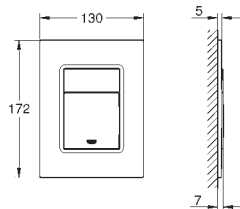

GROHE PLACAS DE ACIONAMENTO PARA WC

Referência

Cor

P.V.P.R. (€)

37 535 000	48	cromado	83,21
37 535 P00		Cromado mate	83,21
37 535 SH0		alpine white	68,36
37 535 DC0		supersteel	181,79
37 535 BE0		polished nickel	181,79
37 535 EN0		brushed nickel	181,79
37 535 GL0		cool sunrise	181,79
37 535 GN0		brushed cool sunrise	181,79
37 535 DA0		warm sunset	181,79
37 535 DL0		brushed warm sunset	181,79
37 535 A00		hard graphite	181,79
37 535 AL0		brushed hard graphite	181,79

Skate Cosmpolitan S
Placa de acionamento
Dual Flush ou **Start&Stop**
Válvulas de descarga pneumáticas
Cisterna GD 2

Instalação vertical

130 x 172 mm

Em ABS

Acabamento cromado **GROHE StarLight**

GROHE EcoJoy para menor consumo e jato perfeito

Placa de descarga com suporte magnético e braços de fixação

Compatível com Rapid SLX

Compatível com Rapid SL e Uniset com cisterna GD 2, por favor encomende o eixo de revisão 40 911 000 (encomendado separadamente)