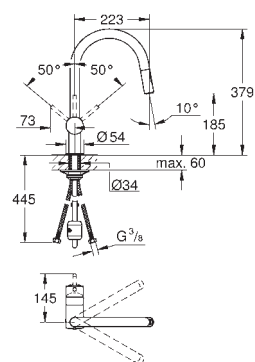

32 321 002 48
32 321 DC2

cromado
supersteel

300,16
390,20

Minta
Monocomando de lava-louça 1/2"
Bica em C
1 furo para instalação
Acabamento cromado **GROHE StarLight**
Cartucho de discos cerâmicos **GROHE SilkMove** 46 mm
GROHE EasyDock garante uma retração fácil e um retorno suave de volta à posição inicial
Bica extraível com jato duplo
Inversor: jato laminar/chuveiro **SpeedClean**
Limitador ecológico de caudal
Bica giratória
Ângulo de 360°
Válvulas anti-retorno integradas
Ligações flexíveis
Sistema de instalação rápida

TORNEIRAS DE
COZINHA