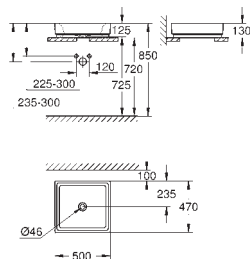

39 481 00H

alpine white

270,19

Cube Ceramic
Lavatório de pousar 50

Sem overflow
500 x 470 mm
Inclui kit de fixação
Cerâmica
PureGuard revestimento antiaderente e antibacteriano
20 peças por palete