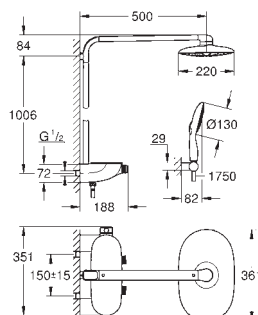

Sistema de rotação livre da bicha do chuveiro **Twistfree**

Para ser decidido na primeira instalação; configuração padrão de fábrica:
GROHE PureRain

26 250 LS0

moon white

1.671,59

Idem, chuveiro com a superfície do prato em branco