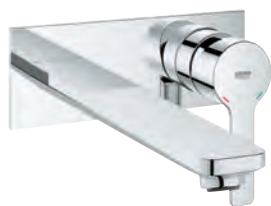

23 444 001	cromado	305,49
23 444 DC1	supersteel	427,69
23 444 AL1	brushed hard graphite	488,80

Lineare
Monocomando de lavatório (2 furos) Tamanho L
Montagem na parede
Elemento exterior
23 571 000
Sem elemento encastrável
Espelho metálico
Manipulo metálico
Acabamento cromado **GROHE StarLight**
GROHE EcoJoy mousseur 5,7 l/min
GROHE AquaGuide com mousseur regulável
Distância entre centros 110 mm
Comprimento 207 mm
Pressão mínima 1,0 bar