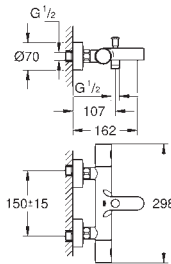

34 766 000

cromado

292,55

Grotherm 800 Cosmopolitan

Termostática de banheira e duche 1/2"

Montagem na parede

Acabamento cromado **GROHE StarLight**
GROHE Metal Grip manipuladores de metal ergonómicos
Limitador de temperatura **GROHE SafeStop** 38°C
GROHE SafeStop Plus (opcional) limitador de temperatura a 43°C
Cartucho compacto **GROHE TurboStat** com termoelemento em cera
Corte de águas misturadas integrado
Inversor automático: banheira/duche
Limitador ecológico de caudal **GROHE EcoButton**
Castelo cerâmico 1/2", 180°
Saída para bicha de chuveiro 1/2"
Perlador tipo „Mousseur“
Válvulas anti-retorno integradas
Filtros anti-sujidade
Rácores em S (150 ± 25)
Espelho metálico
GROHE EcoJoy para menor consumo e jato perfeito