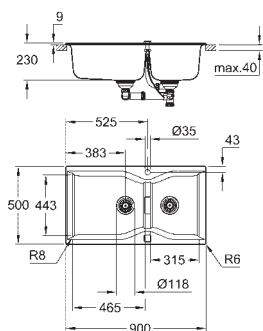

GROHE LAVA-LOUÇAS COMPOSITE

Referência

Cor

P.V.P.R. (€)

31 658 AT0
31 658 AP0

granite gray
granite black

424,85
424,85

K700

Lava-louça Composite

Modelo: K700 100-C 90/50 2.0 rev

Tipo de instalação: superior

Material: quartzo composite

Absorvedor de ruído **GROHE Whisper**

Dimensão mín. móvel: 1000 mm

Dimensões: 900 x 500 mm

1 cuba: 465 x 443 x 230 mm

1 cuba: 315 x 443 x 230 mm

Sistema de montagem **GROHE FastFixation**

Reversível

Medidas de corte: 880 x 480 mm

Inclui: válvula automática, conjunto de escoamento, válvula com cesto e kit de montagem

Opcional: válvula automática (40 986 SD0)

Acessórios de fixação: 10

Resistente ao calor até 180° C