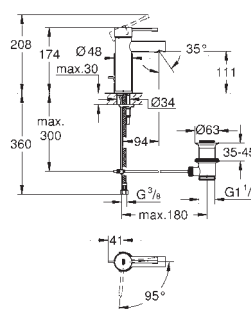

Corpo liso

Ligações flexíveis

Edição Profissional

34 294 001 48

cromado

172,27

Substituído por 34 813 001

novo