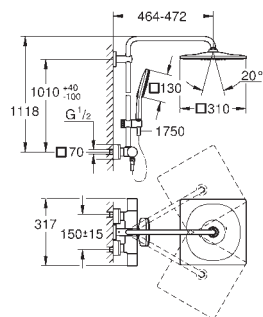

GROHE RAINSHOWER SMARTACTIVE SYSTEM

Referência

Cor

P.V.P.R. (€)

26 649 000 48 cromado 1.033,19

Rainshower SmartActive 310

Sistema de duche com termostática

Composto por:

Braço de chuveiro 450 mm

Termostática

Permite alternar entre:

Chuveiro de teto Rainshower Mono 310 Cube (26 567)

Rótula orientável

Ângulo de rotação de $\pm 15^\circ$

Chuveiro de mão Rainshower SmartActive 130 Cube (26 550)

Com suporte ajustável em altura

incluindo aderência

Bicha de chuveiro de 1,75 m (28 388 000)

Cartucho compacto **GROHE TurboStat** com termoelemento em cera

Limitador de temperatura **GROHE SafeStop** 38°C

GROHE SafeStop Plus (opcional) limitador de temperatura a 43°C

GROHE CoolTouch Sem risco de queimaduras

Jato perfeito com o **GROHE DreamSpray**

GROHE One-Click seleção de jato com um click

Acabamento cromado **GROHE StarLight**

GROHE FastFixation suporte superior ajustável

Sistema anticalcário **SpeedClean**

Adequado para utilização com esquentadores a partir de 18 kWh

Caudal mínimo recomendado 7 l/min.

26 652 000 cromado 1.033,19

idem, com limite de caudal **GROHE EcoJoy** 9.5 l/min