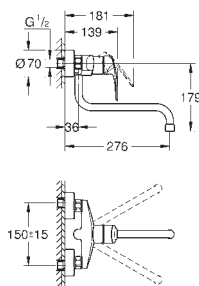

30 567 000

cromado

168,23

Eurosmart

Monocomando de lava-louça 1/2"

Bica alta

Acabamento cromado **GROHE StarLight**

Cartucho de discos cerâmicos **GROHE SilkMove** 28 mm

Limitador de temperatura integrado

Perlator tipo „Mousseur“

Limitador ecológico de caudal

Bica giratória

Ângulo de rotação do manípulo de 150°

GROHE Zero Vias de água separadas - sem chumbo e níquel

Ligações flexíveis 3/8"

Sistema de instalação **GROHE FastFixation Plus**

Pressão mínima 1,0 bar

novο