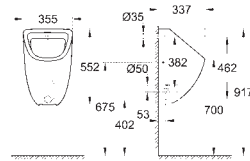

39 438 000 48

alpine white

235,77

**Bau Ceramic
Urinal**

Entrada de água oculta
Volume de descarga 1 l
Inclui kit de fixação
Cerâmica

para instalação por favor encomende sifão de urinal 39 732 000 (saída horizontal) ou 39 733 000 (saída vertical), vendido separadamente
Não compatível com sensor de temperatura 39 367 000

16 peças por palete