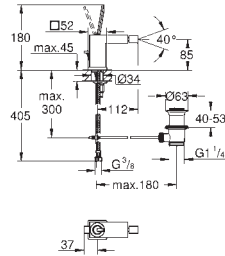

23 664 000

cromado

290,67

Eurocube Joy Monocomando de bidê 1/2"

Tamanho S

Manípulo metálico

Cartucho GROHE FeatherControl Joystick

GROHE EcoJoy mousseur com rótula orientável 5,7 l/min

Sistema de instalação GROHE FastFixation Plus

Válvula automática 1 1/4"

Ligações flexíveis