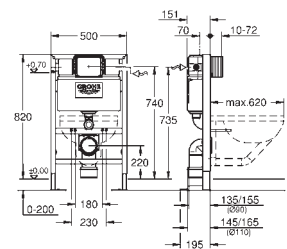

38 587 000

402,81

Rapid SL

Sistema de instalação para WC 0,82 m

Com cisterna 6 - 9 I
Para instalação autoportante, à frente de paredes sólidas ou dentro de partições de parede em gesso cartonado
Armação em aço galvanizado, autoportante
Para revestimento em seco, totalmente pré-montado, Ligações não ajustáveis
Bloqueio em altura
Certificação TÜV
Acessórios de fixação
2 cavilhas e porcas para fixar WC
Sistema de fixação para a louça sanitária
Distância entre cavilhas 180/230 mm
Curva de saída Ø 90 mm
Profundidade ajustável
Redutor Ø 90/110 mm
Acessórios de ligação e descarga

cisterna, 6 - 9 I, com as seguintes características:

Válvula de descarga pneumática AV1 para Dual-flush ou descarga única
Acionamento frontal ou superior
Alimentação pela esquerda/direita ou por trás
Insonorizado - Grupo I
Isolamento contra condensações
Ligação de enchimento de 1/2" com torneira de esquadria integrada e tubo de descarga
Proteção para placa
Para instalação na parede deve encomendar o esquadro de fixação 38 558 00M (vendido separadamente)
para montagem de placas de descarga pequenas deve encomendar o eixo de revisão 40 950 000 (vendido separadamente)