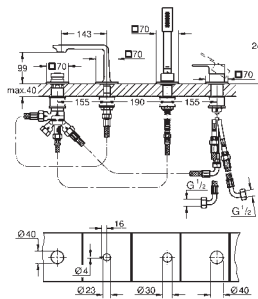

19 316 001	cromado	2.018,73
19 316 GN1	brushed cool sunrise	3.229,97
19 316 DL1	brushed warm sunset	3.229,97
19 316 A01	hard graphite	3.028,11

Allure

Combinação monocomando de banheira e duche

Montagem em bancada

Acabamento cromado **GROHE StarLight**

Manipulo monocomando

Inversor para banheira/duche

Chuveiro de mão Sena 6.6 l/min

Bicha de chuveiro 2000 mm

Pode ser utilizado com: 29 037 001 / 29 037 002

29 037 002		874,84