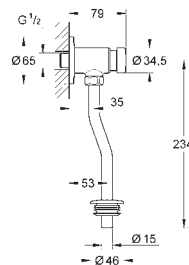

37 396 000 48

cromado

123,68

Press fluxómetro para urinol
Acabamento cromado **GROHE StarLight**
Espelho