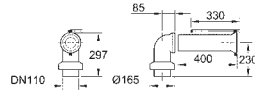

Curva de descarga WC
Horizontal e vertical
Comprimento ajustável
60 a 105 mm da parede

39 457 000

72,09