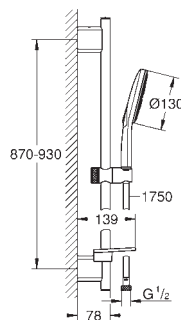

26 579 LS0

moon white

188,13

Rainshower SmartActive 130 Conjunto de duche 3 jatos

Composto por:

Chuveiro de mão Rainshower SmartActive 130 (26 574)

Rampa de chuveiro 900 mm

Suporte deslizante articulado

Bicha de chuveiro de 1,75 m (28 388 000)

Saboneteira **GROHE EasyReach**

GROHE EcoJoy limitador de caudal a 9,5 l/min

Jato perfeito com o **GROHE DreamSpray**

Acabamento **GROHE StarLight**

GROHE FastFixation Plus distância ajustável entre suportes para adaptação aos furos pré-existentes

Sistema anticalcário **SpeedClean**

Guia de água interior para longa duração

Sistema de rotação livre da bicha do chuveiro **Twistfree**

Adequado para utilização com esquentadores