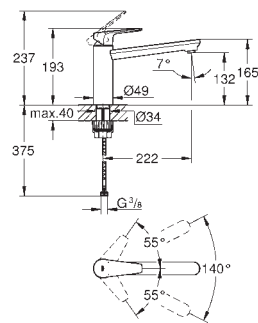

31 693 000

cromado

102,65

BauEdge

Monocomando de lava-louça 1/2"

Bica média

1 furo para instalação

Acabamento cromado **GROHE StarLight**

Cartucho de discos cerâmicos GROHE Longlife 35 mm

GROHE Zero Vias de água separadas - sem chumbo e níquel

Bica giratória

Ângulo de rotação do manípulo de 140°

Mousseur com ranhura para substituição sem necessidade de ferramentas

Ligações flexíveis

Sistema de instalação **GROHE FastFixation Plus**

Para instalação em banca com máx. 40mm, por favor encomende o kit de fixação 48 384 000