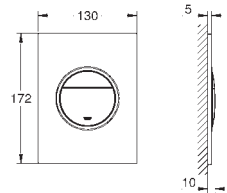

37 601 000 48
37 601 DC0
37 601 AL0

cromado
supersteel
brushed hard graphite

101,05
181,89
181,89

Nova Cosmopolitan S
Placa de acionamento
Dual Flush ou Start&Stop

Válvulas de descarga pneumáticas
Cisterna GD 2

Instalação vertical
130 x 172 mm

Em ABS

Acabamento cromado **GROHE StarLight**

GROHE EcoJoy para menor consumo e jato perfeito

Placa de descarga com suporte magnético e braços de fixação

Compatível com Rapid SLX

Compatível com Rapid SL e Uniset com cisterna GD 2, por favor encomende o eixo de revisão 40 911 000 (encomendado separadamente)