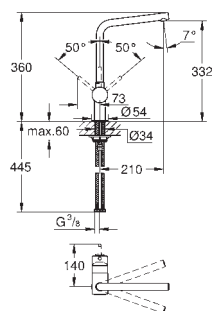

Minta

Monocomando de lava-louça 1/2"

Bica em L

1 furo para instalação

Acabamento **GROHE StarLight**

Cartucho de discos cerâmicos **GROHE SilkMove** 46 mm

Ligações flexíveis

Válvulas anti-retorno

Sistema de instalação rápida