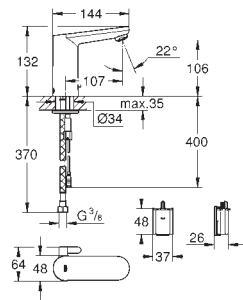

GROHE EUROSMART COSMOPOLITAN E

Referência

Cor

P.V.P.R. (€)

36 327 001

cromado

402,13

Eurosmart Cosmopolitan E