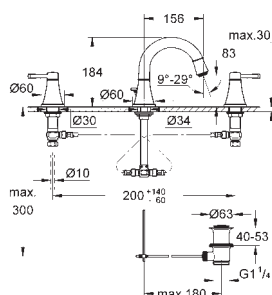

20 417 000

cromado

562,77

Grandera
Misturadora de lavatório 1/2" (3 furos)
Tamanho S
Castelos de discos cerâmicos 1/2", 90°
Acabamento cromado **GROHE StarLight**
GROHE EcoJoy para menor consumo e jato perfeito
GROHE AquaGuide mousseur ajustável 5,7 l/min
Válvula automática 1 1/4"
Ligações flexíveis