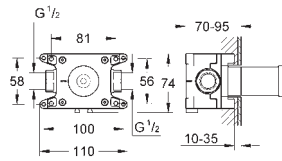

GROHE RAPIDO C / VÁLVULAS

Referência

Cor

P.V.P.R. (€)

35 028 000

152,12

GROHE Rapido C

Encastrável para controlo de volume

Para instalação da rede do sistema de duche Grohtherm Personalizado

Membrana à prova de água para vedação da parede

Para instalação em alvenaria e pladur

Fluxo:

55 l/min. a 3 bar

Profundidade de instalação 70 - 95 mm