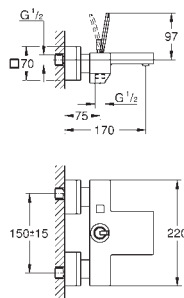

23 666 000

cromado

408,47

Eurocube Joy Monocomando de banheira e duche 1/2"

Montagem na parede

Manípulo metálico

Cartucho GROHE FeatherControl Joystick

GROHE XL Cascata

Válvula anti-retorno integrada na saída da bicha de chuveiro 1/2"

Rácores em S (150 ± 25)