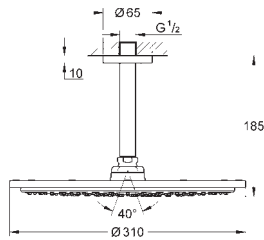

26 067 000	cromado	596,00
26 067 DC0	supersteel	834,40
26 067 GL0	cool sunrise	953,60
26 067 GN0	brushed cool sunrise	1.013,20
26 067 DA0	warm sunset	953,60
26 067 DL0	brushed warm sunset	1.013,20
26 067 A00	hard graphite	953,60
26 067 AL0	brushed hard graphite	1.013,20

Rainshower Cosmopolitan 310

Conjunto de chuveiro de teto 142 mm, 1 jato

Composto por:

Chuveiro de teto Rainshower Cosmopolitan 310 (27 478 000)

Material: metal

Jato: Rain

Chuveiro de teto Rainshower 142mm (28 724 000)

GROHE EcoJoy limitador de caudal a 9,5 l/min

Jato perfeito com o GROHE DreamSpray

Acabamento cromado GROHE StarLight

Sistema anticalcário SpeedClean