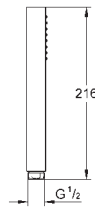

27 707 000

cromado

56,73

Allure Brilliant
Curva de saída 1/2"
Rosca exterior
Válvulas anti-retorno
Material: metal

27 698 000 48

cromado

54,53

Euphoria Cube Stick
Chuveiro de mão 1 jato
Jato perfeito com o **GROHE DreamSpray**
Sistema anticalcário **SpeedClean**
Guia de água interior para longa duração