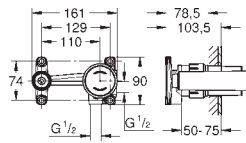

GROHE EUROCUBE JOY

Referência

Cor

P.V.P.R. (€)

23 429 000 48

274,36

Elemento encastrável misturadora Joystick 1/2"

Para monocomando de lavatório (2 furos)
Cartucho GROHE FeatherControl Joystick

Latão

Permite a impermeabilização da construção da parede em redor do corpo
Com manga de vedação