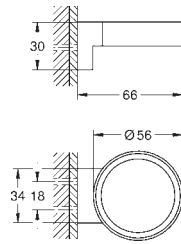

GROHE SELECTION

Referência Cor P.V.P.R. (€)

41 027 000	cromado	72,35
41 027 DC0	supersteel	101,29
41 027 BE0	polished nickel	108,53
41 027 EN0	brushed nickel	115,76
41 027 GL0	cool sunrise	108,53
41 027 GN0	brushed cool sunrise	115,76
41 027 DA0	warm sunset	108,53
41 027 DL0	brushed warm sunset	115,76
41 027 A00	hard graphite	108,53
41 027 AL0	brushed hard graphite	115,76

Selection

Suporte

Material: metal

Para doseador de sabonete Selection (41 028) ou vidro Selection (41 029 000)

Fixação oculta

Acabamento cromado **GROHE StarLight**