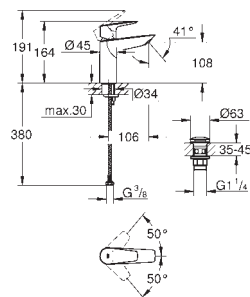

23 901 001

cromado

96,95

BauEdge

Monocomando de lavatório 1/2"

Tamanho M

1 furo para instalação

Manípulo metálico

Cartucho de discos cerâmicos GROHE Longlife 28 mm

Com limitador ecológico de temperatura

Acabamento cromado **GROHE StarLight**

GROHE Zero Vias de água separadas - sem chumbo e níquel

GROHE EcoJoy mousseur 5,7 l/min

Sistema de instalação rápida

Corpo liso com válvula click-clack 1 1/4"

Ligações flexíveis

Edição Profissional

23 904 001

cromado

92,67

Idem, sem válvula click-clack 1 1/4"