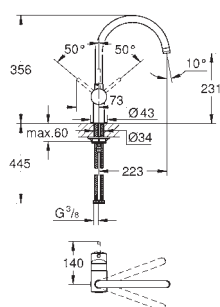

32 917 000
32 917 DC0
32 917 KS0

cromado
supersteel
velvet black

240,47
312,61
313,03

Minta
Monocomando de lava-louça 1/2"
Acabamento **GROHE StarLight**
Cartucho de discos cerâmicos **GROHE SilkMove** 46 mm
Limitador ecológico de caudal
Bica giratória
Ligações flexíveis
Limitador de temperatura opcional