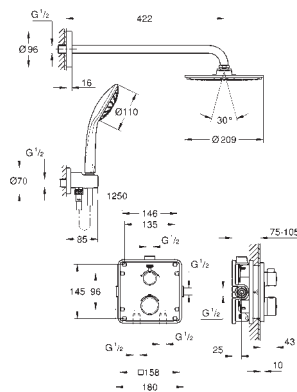

34 734 000

cromado

1.053,71

Grotherm

Conjunto de duche com Rainshower Cosmopolitan 210

Composto por:

Elemento exterior com Aquadimmer (24 079)

GROHE Rapido SmartBox (35 600/35 604)

Chuveiro de parede Rainshower Cosmopolitan 210 (28 368 000)

Braço de chuveiro Rainshower 422 mm (26 146 000)

Chuveiro de mão Euphoria (27 265)

Curva de saída (28 628)

Bicha de chuveiro de 1,25 m (28 362)