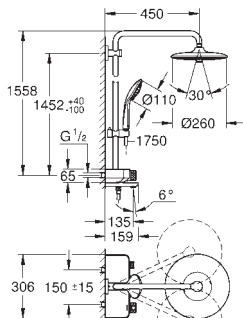

26 510 000

cromado

1.197,63

Euphoria SmartControl System 260 Mono Sistema de duche com termostática de banheira

Composto por:

Braço de chuveiro 450 mm

Suporte superior ajustável para utilização de furos existentes

Termostática SmartControl Exposed

Permite alternar entre:

Chuveiro de teto Euphoria 260 (26 455)

Jatos:

Rain, SmartRain, Jet

Rótula orientável

Ângulo de rotação de $\pm 15^\circ$

Bica de banheira

Chuveiro de mão Euphoria 110 Massage, prato branco (27 221 001)

Jatos:

Rain, SmartRain, Massage

Com suporte ajustável em altura

Bicha de chuveiro de 1,75 m (28 388 000)

Jato perfeito com o **GROHE DreamSpray**

Acabamento cromado **GROHE StarLight**

GROHE CoolTouch Sem risco de queimaduras

Cartucho compacto **GROHE TurboStat** com termoelemento em cera

GROHE ProGrip manípulo com relevo

GROHE EcoJoy para menor consumo e jato perfeito

GROHE SafeStop a 38°C

GROHE SafeStop Plus (opcional) limitador de temperatura a 43°C

SmartControl pressionar para LIGAR-DESLIGAR, rodar para ajustar o caudal

Base **GROHE EasyReach** integrada

Sistema anticalcário **SpeedClean**

Guia de água interior para longa duração

Sistema de rotação livre da bicha do chuveiro **Twistfree**

Adequado para utilização com esquentadores a partir de 18 KWh

Caudal mínimo recomendado 7 l/min.