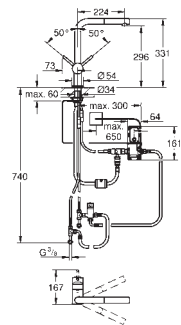

Minta Touch

Monocomando de lava-louça 1/2" eletrônico

Bica em L

Touch: ativação de água via contacto

Alimentação: bateria de lítio 6 V

Aprovado pela CE

Electroválvula

Paragem de segurança após 60 seg.

Cartucho de discos cerâmicos **GROHE SilkMove** 46 mm

Mousseur extraível

Limitador ecológico de caudal

Bica giratória

Válvulas anti-retorno

Ligações flexíveis

31 358 002
31 358 DC2

cromado
supersteel

698,47
908,00