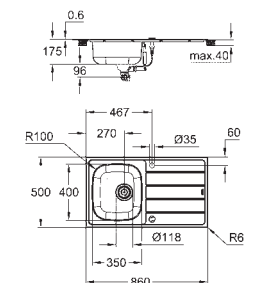

GROHE LAVA-LOUÇAS EM AÇO INOXIDÁVEL

Referência

Cor

P.V.P.R. (€)

31 564 SD1

aço inoxidável

227,83

K200

Lava-louça em aço inoxidável com escorredor

Modelo: K200 60-S 96,5/50 1.5 rev

Tipo de instalação: superior

Material: aço inoxidável AISI 304 (V2A)

Espessura do material: 0.6 mm

Acabamento **GROHE StarLight**

Tipo de acabamento: acetinado

Absorvedor de ruído **GROHE Whisper**

Dimensão mín. móvel: 600 mm

Dimensões: 965 x 500 mm

1 cuba: 346 x 396 x 165 mm

0.5 cuba: 180 x 340 x 130 mm

GROHE FastFixation sistema de rápida instalação

Reversível

Medida de corte (superior): 941 x 476 mm

Furação: 2 x 35 mm

Escoamento: válvula automática com cesto Ø 3.5"/90 mm

Inclui: válvula automática, conjunto de escoamento, válvula com cesto e kit de montagem

Opcional: válvula automática (40 986 SD0)

Acessórios de fixação: 16

31 565 SD1

aço inoxidável

242,08

Eurosmart

Conjunto de lava-louça e torneira de cozinha

Composto por:

K200 Lava-louça em aço inoxidável com escorredor (31 552 SD1)

Tipo de instalação: superior

Eurosmart monocomando de lava-louça (33 281 003)

Bica Baixa

1 furo para instalação

Acabamento cromado **GROHE StarLight**

Cartucho de discos cerâmicos **GROHE SilkMove** 35 mm

Com limitador de temperatura integrado

Limitador ecológico de caudal

Bica giratória

Ângulo de rotação do manípulo de 140°

GROHE Zero Vias de água separadas - sem chumbo e níquel

Mousseur com ranhura para substituição sem necessidade de ferramentas

Ligações flexíveis

GROHE FastFixation sistema de rápida instalação

Opcional: válvula automática (40 986 SD0)

Acessórios de fixação: 14

31 562 SD1

aço inoxidável

227,83

Bau

Conjunto de lava-louça e torneira de cozinha

Composto por:

K200 Lava-louça em aço inoxidável com escorredor (31 552 SD1)

Tipo de instalação: superior