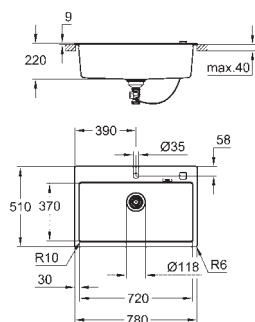

31 652 AT0
31 652 AP0

granite gray
granite black

407,45
407,45

K700

Lava-louça Composite

Modelo: K700 80-C 78/51 1.0

Tipo de instalação: superior

Material: quartzo composite

Absorvedor de ruído **GROHE Whisper**

Dimensão mín. móvel: 800 mm

Dimensões: 780 x 510 mm

1 cuba: 720 x 370 x 220 mm

Sistema de montagem **GROHE FastFixation**

Medidas de corte: 764 x 494 mm

Inclui: válvula automática, conjunto de escoamento, válvula com cesto e kit de montagem

Opcional: válvula automática (40 986 SD0)

Acessórios de fixação: 9

Resistente ao calor até 180° C