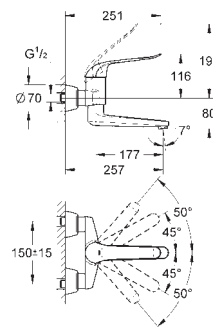

Comprimento do manípulo de 170 mm

Rácores em S (150 ± 25)

32 773 000

cromado

325,84

Euroeco

Monocomando de lavatório 1/2"

Tamanho XL