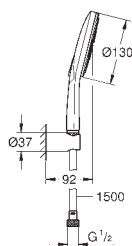

26 581 000

cromado

119,76

Rainshower SmartActive 130 Conjunto com suporte de parede 3 jatos

Composto por:

Chuveiro de mão Rainshower SmartActive 130 (26 574)

Suporte de parede articulado (27 056)

Bicha Silverflex 1.500 mm (28 364)

GROHE EcoJoy limitador de caudal a 9,5 l/min

Jato perfeito com o **GROHE DreamSpray**

Acabamento cromado **GROHE StarLight**

Sistema anticalcário **SpeedClean**

Guia de água interior para longa duração

Sistema de rotação livre da bicha do chuveiro **Twistfree**

Adequado para utilização com esquentadores

DUCHE