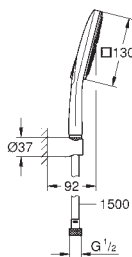

26 589 LS0

moon white

119,76

Rainshower SmartActive 130 Cube
Conjunto com suporte de parede 3 jatos

Composto por:

Chuveiro de mão Rainshower SmartActive 130 Cube (26 582)

Suporte de parede articulado (27 056)

Bicha Silverflex 1.500 mm (28 364)

GROHE EcoJoy limitador de caudal a 9,5 l/min

Jato perfeito com o **GROHE DreamSpray**

Acabamento **GROHE StarLight**

Sistema anticalcário **SpeedClean**

Guia de água interior para longa duração

Sistema de rotação livre da bicha do chuveiro **Twistfree**

Adequado para utilização com esquentadores