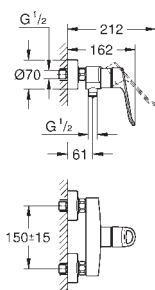

25 241 003

cromado

134,59

Eurosmart
Monocomando de banheira e duche 1/2"
Montagem na parede

Manípulo metálico com loop
Cartucho de discos cerâmicos **GROHE SilkMove** 35 mm
Limitador ecológico de caudal
Com limitador ecológico de temperatura
Inversor automático: banheira/duche
Perlator tipo „Mousseur“
Válvula anti-retorno integrada na saída da bicha de chuveiro 1/2"
Rácores em S (150 ± 25)
Espelhos metálicos
Válvulas anti-retorno
Edição Profissional

novο