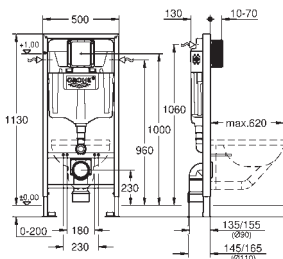

GROHE RAPID SL WC

Referência

Cor

P.V.P.R. (€)

38 528 001 48

215,15

Rapid SL

Sistema de instalação 1,13 m

Cisterna GD 2, 6 - 9 I

Pode ser utilizado à frente de paredes sólidas, bem como à frente ou dentro de partições de parede em gesso cartonado

Para revestimento em seco, totalmente pré-montado

2 cavilhas e porcas para fixar WC

WC cerâmico com área pequena de apoio (< 205 mm), requer o acessório adicional 38 779 000

Distância entre cavilhas 180/230 mm

Curva de saída Ø 90 mm

Redutor Ø 90/110 mm

Cisterna GD 2, 6 - 9 I, com as seguintes características:

Regulação de fábrica 6l e 3l

Válvula de descarga pneumática AV1 para Dual-flush ou descarga única

Alimentação pela esquerda/direita ou por trás

Sem necessidade de ferramentas para instalação do eixo de inspeção, inclui proteção para a fase de construção

Para utilização vertical ou horizontal

Para instalação na parede deve encomendar o esquadro de fixação 38 558 00M (vendido separadamente)

para montagem de placas de descarga pequenas deve encomendar o eixo de revisão 40 911 000 (vendido separadamente)

39 002 000

384,05