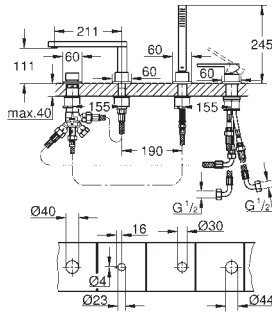

23 845 003	cromado	787,19

GROHE Plus
Combinação monocomando de banheira e duche

Instalação de 3 furos
Cartucho de discos cerâmicos **GROHE SilkMove** 35 mm
Com limitador ecológico de temperatura
Acabamento cromado **GROHE StarLight**
Composto por:
Manipulo monocomando
Inversor para banheira/duche
Sem bica
Chuveiro de mão Euphoria Cube 7,6 l/min
Bicha metálica 2000 mm (cromada)

Ligações flexíveis
Ligação para bicha de chuveiro
Válvulas anti-retorno
Pode ser utilizado com 29 037 002
Para combinar com Talentofil 28990 / 28991
Pressão mínima 1,0 bar