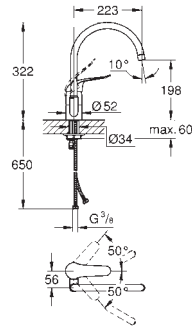

GROHE EUROECO / EUROECO SPECIAL

Referência

Cor

P.V.P.R. (€)

32 786 000

cromado

157,64

Euroeco

Monocomando de lava-louça 1/2"

Acabamento **GROHE StarLight**

Cartucho de discos cerâmicos **GROHE SilkMove** 46 mm

Limitador ecológico de caudal

limitador de temperatura regulável

Limitador de caudal a 9 l/min

Bica giratória

Manípulo metálico

Comprimento do manípulo de 120 mm