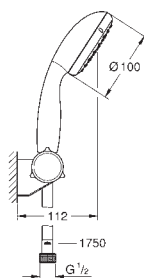

27 601 10E

cromado

43,68

Tempesta 100

Conjunto suporte de parede 2 jatos

Chuveiro de mão Tempesta 100 II (27 597)

Suporte de parede ajustável (27 595)

Bicha Relaxflex 1,75 m (28 154)

GROHE EcoJoy limitador de caudal 5,7 l/min.

Jato perfeito com o **GROHE DreamSpray**

Sistema anticalcário **SpeedClean**

Guia de água interior para longa duração