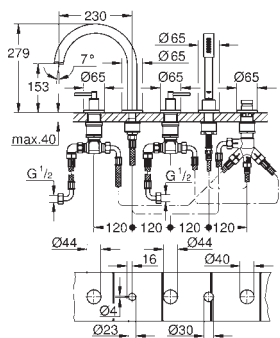

19 922 003	cromado	1.357,51
19 922 DC3	supersteel	1.900,51
19 922 GL3	cool sunrise	2.036,27
19 922 DA3	warm sunset	2.036,27
19 922 AL3	brushed hard graphite	2.172,01

Atrio
Combinação de banheira e duche (5 furos)
Castelos de discos cerâmicos 1/2", 90°
Composto por:
Com manipulós laterais
Bica com mousseur e inversor bica/duche
Chuveiro de mão Sena 6.6 l/min
Bicha de chuveiro 2000 mm
Ligações flexíveis
Válvulas anti-retorno
Pode ser utilizado com 29 037 002
Dois conjuntos de tampas diferentes incluídos. Um conjunto com marcação „H“ e „C“ e outro conjunto sem marcação.