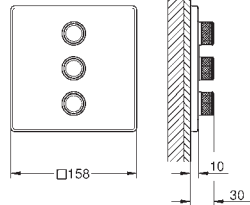

GROHE GROHTHERM SMARTCONTROL

Referência

Cor

P.V.P.R. (€)

29 127 000	cromado	390,24
29 127 GN0	brushed cool sunrise	624,39
29 127 DL0	brushed warm sunset	624,39
29 127 A00	hard graphite	585,36
29 127 AL0	brushed hard graphite	624,39

Grotherm SmartControl
Elemento exterior de 3 saídas
Elemento exterior

GROHE Rapido SmartBox 35 600/35 604/35 601

Espessura de perfil: 10 mm

Acabamento cromado **GROHE StarLight**

SmartControl pressionar para LIGAR-DESLIGAR, rodar para ajustar o caudal

Símbolos permutáveis

GROHE ProGrip manípulo com relevo

Diferentes saídas funcionam simultaneamente

Sem elemento encastrável

Desempenho do fluxo:

Saída D = 28 l/min

Saída E = 28 l/min

Saída A = 28 l/min

Saída D+E+A = 65 l/min

Redutor de caudal opcional no âmbito da certificação CALGreen

35 600 000 48		89,16
GROHE Rapido SmartBox elemento encastrável universal		

35 604 000		89,16
Elemento encastrável universal GROHE Rapido SmartBox Edição Profissional		

29 153 LS0	moon white	699,87

Grotherm SmartControl
Termostática encastrável com 1 saída
Elemento exterior

GROHE Rapido SmartBox (35 600/35 604)

Acabamento **GROHE StarLight**

SmartControl pressionar para LIGAR-DESLIGAR, rodar para ajustar o caudal

Símbolos permutáveis

Cartucho compacto **GROHE TurboStat** com termoelemento em cera

GROHE ProGrip manípulo com relevo

Limitador de temperatura **GROHE SafeStop** 38°C

GROHE SafeStop Plus (opcional) limitador de temperatura a 43°C / 46°C

Filtros anti-sujidade e válvulas anti-retorno

Placa de cobertura em vidro acrílico branco lunar

Sem elemento encastrável

Desempenho do fluxo:

Saída A = 34 l/min

Saída B/C = 29 l/min