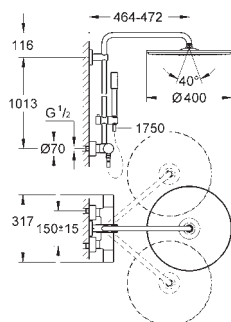

GROHE SISTEMAS RAINSHOWER

Referência Cor P.V.P.R. (€)

27 174 001 cromado 1.444,44

Rainshower System 400

Sistema de duche com termostática

Composto por:

Braço de chuveiro 450 mm

Permite alternar entre:

Chuveiro de parede Rainshower Cosmopolitan 400 (28 778 000)

Material: metal

Chuveiro de mão Sena (28 034 000)

Com suporte ajustável em altura (12 140 000)

Bicha flexível „Relexaflex“ 1,75 cm (28 025)

Limitador de temperatura **GROHE SafeStop** 38°C

GROHE SafeStop Plus (opcional) limitador de temperatura a 43°C

Isolamento térmico mediante câmara dupla **GROHE CoolTouch**