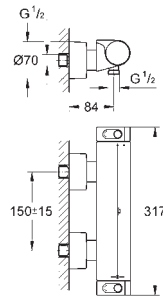

GROHE GROHTHERM 2000

Referência

Cor

P.V.P.R. (€)

34 169 001

cromado

340,91

Grotherm 2000

Termostática de duche 1/2"

100% GROHE CoolTouch consiste em excêntricos isolados com escudos CoolTouch

Limitador de temperatura GROHE SafeStop 38°C

GROHE SafeStop Plus (opcional) limitador de temperatura a 43°C

Cartucho compacto GROHE TurboStat com termoelemento em cera

Limitador ecológico de caudal GROHE EcoButton

Castelos de discos cerâmicos 1/2", 180°

Saída para bicha de chuveiro 1/2"

Válvulas anti-retorno integradas

Upgrade opcional: GROHE saboneteira EasyReach (18 608 001)

GROHE EcoJoy para menor consumo e jato perfeito