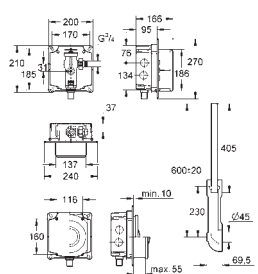

Fluxómetro para WC
Encastrável, 3/4", DN 20
Ligação para electroválvula
Pré-obturação, **6 - 9L**
Pressão dinâmica de caudal **1,2 - 5 bar**
Regulação do caudal de descarga
Cabo de ligação 2 m
Caixa de encastrar 200 x 86 x 210 mm
Tubo de descarga encastrável de altura regulável
Sem placa de infravermelho-electrónico

37 102 SH0

alpine white

21,20

Tubo de empalme
Para ligação do tubo de descarga dos fluxómetros encastráveis e dos autoclismos encastráveis para a sanita
Emboque
Espelho

37 131 000

4,35