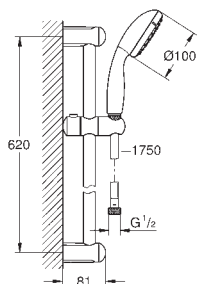

GROHE TEMPESTA

Referência

Cor

P.V.P.R. (€)

novο

26 803 000

cromado

91,60

Tempesta 100

Conjunto de duche 2 jatos

Cradle to Cradle Certified Gold

Composto por:

Chuveiro de mão Tempesta 100 II, 5,7 l/min

Rampa de duche de 60 cm (27 523)

Bicha metálica 1750 mm 1/2" x 1/2"

GROHE EcoJoy limitador de caudal 5,7 l/min.

Jato perfeito com o **GROHE DreamSpray**

ShockProof anel de silicone à prova de choque que previne danos causados pela queda do chuveiro