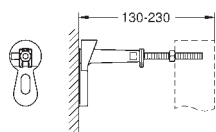

GROHE RAPID SL AUTOPORTANTE

Referência

Cor

P.V.P.R. (€)

38 558 00M 48

15,55

Rapid SL

Esquadro de fixação

Montagem diante de parede resistente

Para fixar os elementos na parede

Ajustável entre 130 - 230 mm

Com suporte para revestimento

de um módulo ou em série

Acessórios de fixação

2 unidades