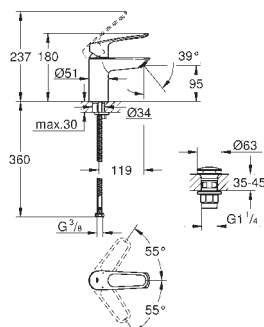

23 987 003

cromado

189,89

Eurosmart

Monocomando de lavatório 1/2"

Tamanho M

Proteção termostática que previne escaldões

Temperatura máxima ajustável

Desinfecção térmica sem reajustamento de temperatura

Ferramenta para desinfecção térmica incluída

1 furo para instalação

Manípulo metálico com loop

Cartucho de discos cerâmicos **GROHE SilkMove** 28 mm

Limitador ecológico de caudal

Válvulas anti-retorno integradas

Filtros anti-sujidade

GROHE Zero Vias de água separadas - sem chumbo e níquel

GROHE EcoJoy 4.2 l/min jato laminar

GROHE FastFixation sistema de rápida instalação

Corpo liso

Ligações flexíveis

Máx. diferencial de pressão 5:1

Edição Profissional

novο