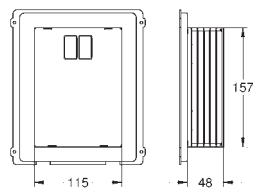

GROHE ACESSÓRIOS RAPID SL

Referência Cor P.V.P.R. (€)

40 949 000 cromado 26,36

Eixo de revisão para placas de descarga pequenas
Para combinação com cisterna 80 mm

66 791 000 12,29