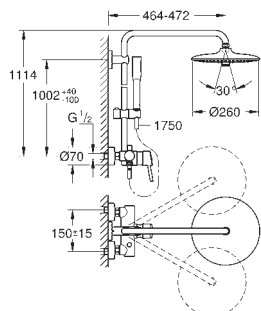

Euphoria System 260

Sistema de duche com misturadora monocomando para montagem na parede

Composto por:

Braço de chuveiro 450 mm

Misturadora monocomando duche com inversor

Permite alternar entre:

Chuveiro de teto Euphoria 260 (26 457)

Jatos:

Rain, SmartRain, Jet

Rótula orientável

Ângulo de rotação de $\pm 15^\circ$

Chuveiro de mão Euphoria Cosmopolitan Stick (27 400)

Jato:

Jato: Rain

Com suporte ajustável em altura

Bicha de chuveiro de 1,75 m (28 388 000)

Cartucho de discos cerâmicos **GROHE SilkMove** 46 mm

Jato perfeito com o **GROHE DreamSpray**

Acabamento cromado **GROHE StarLight**

GROHE EcoJoy limitador de caudal a 9,5 l/min

GROHE FastFixation suporte superior ajustável

Guia de água interior para longa duração

Sistema anticalcário **SpeedClean**

Sistema de rotação livre da bicha do chuveiro **Twistfree**

Adequado para utilização com esquentadores a partir de 18 kWh

Caudal mínimo recomendado 7 l/min.

Pressão mínima 1,0 bar

Edição Profissional