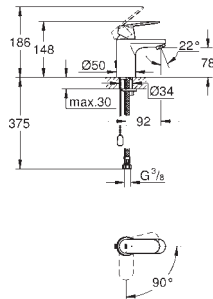

23 378 00E

cromado

105,99

Eurosmart Cosmopolitan
Monocomando de lavatório 1/2"

Tamanho S

Manípulo metálico

Cartucho de discos cerâmicos **GROHE SilkMove** 35 mm com função Cold start

Limitador ecológico de caudal

Caudal mínimo regulável 2,5 l/min

Limitador de temperatura

Acabamento cromado **GROHE StarLight**

GROHE EcoJoy mousseur 5,7 l/min

Sistema de Instalação **GROHE FastFixation**

Corrente deslizante

Ligações flexíveis