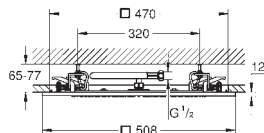

27 939 001

cromado

3.475,05

Rainshower F-Series 15"

Chuveiro de tecto 3 jactos

Rain, Bokoma Spray, Waterfall e combinação

381 mm (largura) x 17 mm (altura) x 456 mm (profundidade)

Material: metal

Jato Cascata extra largo **Cascata GROHE XL**

1 x Rain spray 300 mm: aprox. 20 l/min

2 x Cascata XL: 1 x Cascata 20 l, 2 x Cascata 32 l/min

4 x Jato Bokoma com angulo de ajuste de 20°: 20 l/min

Chuveiro de teto tem de ser controlado por 4 saídas