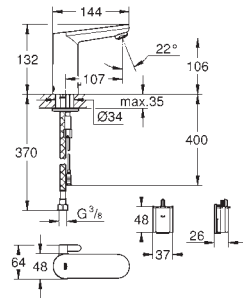

GROHE EUROSMART COSMOPOLITAN

Referência

Cor

P.V.P.R. (€)

36 327 001

cromado

402,13

Eurosmart Cosmopolitan E
Misturadora de lavatório eletrónica 1/2" com dispositivo de mistura e temperatura ajustável

De lítio de 6V, tipo CR-P2

Duração da bateria: aprox. 7 anos (150 utilizações por dia)

GROHE EcoJoy mousseur 5,7 l/min

Ligações flexíveis

Válvula anti-retorno

Filtros anti-sujidade

Com válvula solenóide

Bateria externa

Indicador de bateria fraca

7 programas pré-selecionados

Lavagem Automática

Desinfecção térmica

Modo de limpeza

Funções adicionais e precisas por controlo remoto 36 407

Proteção tipo IP 59K

19 381 000

cromado

208,45