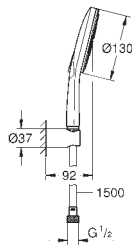

GROHE RAINSHOWER SMARTACTIVE

Referência

Cor

P.V.P.R. (€)

26 581 LS0

moon white

119,76

Rainshower SmartActive 130

Conjunto com suporte de parede 3 jatos

Composto por:

Chuveiro de mão Rainshower SmartActive 130 (26 574)

Suporte de parede articulado (27 056)

Bicha Silverflex 1.500 mm (28 364)

GROHE EcoJoy limitador de caudal a 9,5 l/min

Jato perfeito com o **GROHE DreamSpray**

Acabamento **GROHE StarLight**

Sistema anticalcário **SpeedClean**

Guia de água interior para longa duração

Sistema de rotação livre da bicha do chuveiro **Twistfree**

Adequado para utilização com esquentadores