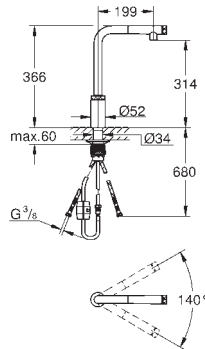

GROHE MINTA / MINTA SMARTCONTROL / MINTA TOUCH

Referência

Cor

P.V.P.R. (€)

31 613 000
31 613 DC0

cromado
supersteel

441,96
574,55

Minta SmartControl

Misturadora de lava-louça SmartControl

1 furo para instalação

Acabamento cromado **GROHE StarLight**

Chuveiro extraível com laminar

Jato metal

GROHE Magnetic Docking garante uma fácil retração e encaixe do chuveiro extraível

GROHE SmartControl botão ON-OFF, rodar para ajustar o fluxo de caudal para poupança de água desde o Eco Mode até Full Flow

Ajustamento de temperatura regulando a válvula de mistura no corpo da torneira

Bica giratória

Ângulo de rotação do manípulo de 140°

Válvulas anti-retorno

Ligações flexíveis

Sistema de instalação **GROHE FastFixation Plus**

GROHE Zero Vias de água separadas - sem chumbo e níquel

31 360 001
31 360 DC1

cromado
supersteel

702,64
913,43