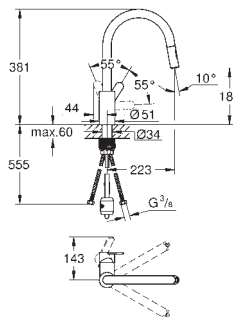

31 482 003

cromado

250,33

Eurostyle Cosmopolitan
Monocomando de lava-louça 1/2"

Bica alta
1 furo para instalação
Acabamento cromado **GROHE StarLight**
Cartucho de discos cerâmicos **GROHE SilkMove** 35 mm
GROHE EasyDock garante uma retração fácil e um retorno suave de volta à posição inicial
GROHE Zero Vias de água separadas - sem chumbo e níquel
Bica extraível com jato duplo
Inversor: jato laminar/chuveiro **SpeedClean**
Limitador ecológico de caudal
Bica giratória
Ângulo de 360°
Válvulas anti-retorno
Ligações flexíveis
GROHE FastFixation sistema de rápida instalação