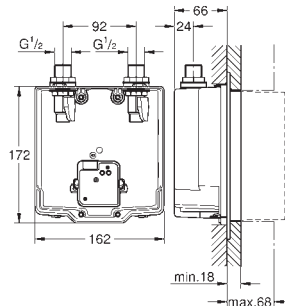

36 339 001

255,65

Eurosmart Cosmopolitan E

Elemento encastrável
Com mistura de águas
Caixa encastrável 192 x 95 x 240 mm
2 torneiras de corte
Adequado para
36 315 000, 36 412 000, 36 376 000
Permite a impermeabilização da construção da parede em redor do corpo
Com manga de vedação