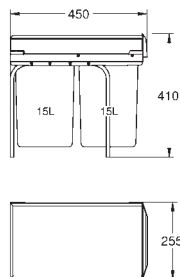

GROHE SISTEMA DE SEPARAÇÃO DE RESÍDUOS

Referência

Cor

P.V.P.R. (€)

40 855 000

89,72

GROHE Blue

Sistema de separação de resíduos

Tipo de instalação: no solo, atrás da porta

Extensão total

Extração: manual

Separação: dupla, 2 x volume até 15 l

Largura mín. do móvel: 30 cm

Compatível com GROHE Blue Home e GROHE Red Tamanho M e L