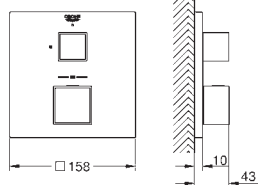

GROHE GROHTHERM ELEMENTOS EXTERIORES 2 VIAS

Referência

Cor

P.V.P.R. (€)

24 153 000 cromado 527,72

Grotherm Cube
Termostática para 1 saída com válvula de corte
Elemento exterior
GROHE Rapido SmartBox (35 600/35 604)
Cartucho compacto **GROHE TurboStat** com termoelemento em cera
Acabamento cromado **GROHE StarLight**
Encastrável com **GROHE FastFixation**
Espelho de metal com ajuste de 6°
Limitador de temperatura **GROHE SafeStop 38°C**
GROHE SafeStop Plus (opcional) limitador de temperatura a 43°C / 46°C
Filtros anti-sujidade e válvulas anti-retorno
Válvula de corte cerâmica, 120°
Desempenho do fluxo: saída B 27 l/min, saída C 30 l/min
Sem elemento encastrável

35 600 000 48 89,16
GROHE Rapido SmartBox elemento encastrável universal

35 604 000 89,16
Elemento encastrável universal GROHE Rapido SmartBox
Edição Profissional

24 155 000 cromado 588,25