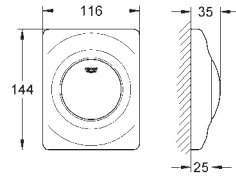

GROHE PLACAS DE ACIONAMENTO MANUAL PARA URINOL

Referência

Cor

P.V.P.R. (€)

38 808 000
38 808 SH0

cromado
alpine white

119,19
107,77

Surf

**Placa de acionamento
manual para urinol
para Rapido U ou Rapido UMB**

116 x 144 mm

Funcionamento mecânico

Acabamento cromado **GROHE StarLight**