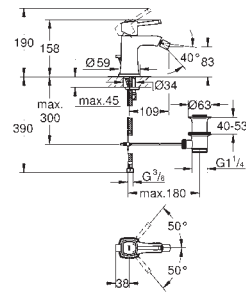

23 315 000

cromado

449,53

Grandera

Monocomando de bidé 1/2" Tamanho M

Cartucho de discos cerâmicos **GROHE SilkMove** 28 mm

Limitador de temperatura

Acabamento cromado **GROHE StarLight**

Sistema de montagem **GROHE FastFixation**

Mousseur com rótula orientável

Válvula automática 1/4"

Ligações flexíveis