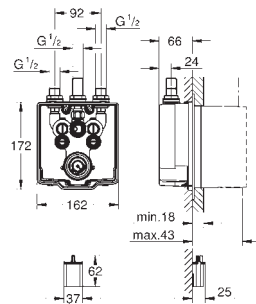

36 458 000

790,79

Eurosmart Cosmopolitan E

Elemento encastrável

Para misturadoras de duche

com misturadora termostática integrada

compatível com equipamento de infravermelhos 36 456 000

2 torneiras de corte