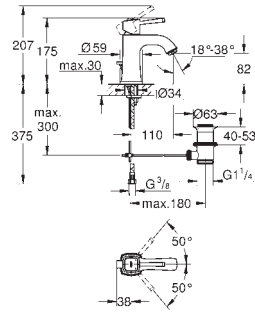

23 303 000

cromado

399,60

Grandera
Monocomando de lavatório 1/2"
Tamanho M
Cartucho de discos cerâmicos **GROHE SilkMove** 28 mm
Limitador de temperatura
GROHE EcoJoy para menor consumo e jato perfeito
Sistema de montagem **GROHE FastFixation**
GROHE AquaGuide mousseur ajustável 5,7 l/min
Válvula automática 1 1/4"
Ligações flexíveis