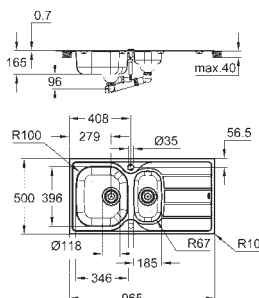

GROHE LAVA-LOUÇAS EM AÇO INOXIDÁVEL

Referência

Cor

P.V.P.R. (€)

31 564 SD1

aço inoxidável

227,83

K200

Lava-louça em aço inoxidável com escorredor

Modelo: K200 60-S 96,5/50 1.5 rev

Tipo de instalação: superior

Material: aço inoxidável AISI 304 (V2A)

Espessura do material: 0.6 mm

Acabamento **GROHE StarLight**

Tipo de acabamento: acetinado

Absorvedor de ruído **GROHE Whisper**

Dimensão mín. móvel: 600 mm

Dimensões: 965 x 500 mm

1 cuba: 346 x 396 x 165 mm

0.5 cuba: 180 x 340 x 130 mm

GROHE FastFixation sistema de rápida instalação

Reversível

Medida de corte (superior): 941 x 476 mm

Furação: 2 x 35 mm

Escoamento: válvula automática com cesto Ø 3.5"/90 mm

Inclui: válvula automática, conjunto de escoamento, válvula com cesto e kit de montagem

Opcional: válvula automática (40 986 SD0)

Acessórios de fixação: 16

31 565 SD1

aço inoxidável

242,08

Eurosmart

Conjunto de lava-louça e torneira de cozinha

Composto por:

K200 Lava-louça em aço inoxidável com escorredor (31 552 SD1)

Tipo de instalação: superior

Eurosmart monocomando de lava-louça (33 281 003)

Bica Baixa

1 furo para instalação

Acabamento cromado **GROHE StarLight**

Cartucho de discos cerâmicos **GROHE SilkMove** 35 mm

Com limitador de temperatura integrado

Limitador ecológico de caudal

Bica giratória

Ângulo de rotação do manípulo de 140°

GROHE Zero Vias de água separadas - sem chumbo e níquel

Mousseur com ranhura para substituição sem necessidade de ferramentas

Ligações flexíveis

GROHE FastFixation sistema de rápida instalação

Opcional: válvula automática (40 986 SD0)

Acessórios de fixação: 14