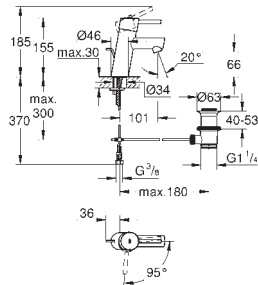

23 380 10E

cromado

149,59

Concetto
Monocomando de lavatório 1/2"
Tamanho S

Manípulo metálico
GROHE SilkMove ES 28mm cartucho cerâmico com função cold start, abertura em frio
Com limitador ecológico de temperatura
Acabamento cromado **GROHE StarLight**
GROHE EcoJoy mousseur 5,7 l/min
GROHE FastFixation sistema de rápida instalação
Válvula automática 1 1/4"
Ligações flexíveis

23 385 10E

cromado

143,36

Idem, corpo liso