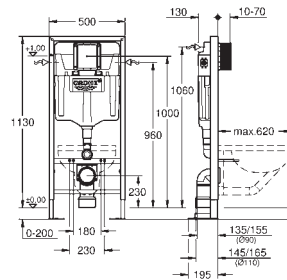

GROHE RAPID SL AUTOPORTANTE

Referência

Cor

P.V.P.R. (€)

38 584 001

289,88

Rapid SL

Sistema de instalação 1,13 m Cisterna GD 2, 6 - 9 I

Para instalação autoportante, à frente de paredes sólidas ou dentro de partições de parede em gesso cartonado
Armação em aço galvanizado, autoportante, Para revestimento em seco, totalmente pré-montado
2 cavilhas e porcas para fixar WC
WC cerâmico com área pequena de apoio (< 205 mm), requer o acessório adicional 38 779 000
Curva de saída Ø 90 mm
Redutor Ø 90/110 mm

Cisterna GD 2, 6 - 9 I, com as seguintes características:

Válvula de descarga pneumática AV1 para Dual-flush ou descarga única
Alimentação pela esquerda/direita ou por trás
Sem necessidade de ferramentas para instalação do eixo de inspeção, inclui proteção para a fase de construção
Para utilização vertical ou horizontal

Para instalação na parede deve encomendar o esquadro de fixação 38 558 00M (vendido separadamente)
para montagem de placas de descarga pequenas deve encomendar o eixo de revisão 40 911 000 (vendido separadamente)