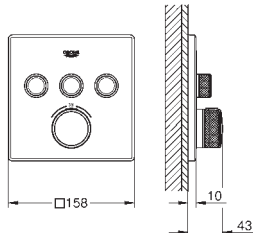

35 600 000 48 89,16

GROHE Rapido SmartBox elemento encastrável universal

35 604 000 89,16

Elemento encastrável universal GROHE Rapido SmartBox
Edição Profissional