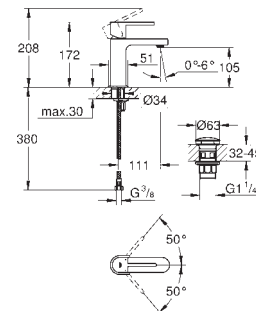

33 163 003

cromado

231,53

GROHE Plus

Monocomando de lavatório 1/2"

Tamanho S

1 furo para instalação

Manípulo metálico

Cartucho de discos cerâmicos **GROHE SilkMove** 28 mm

Com limitador ecológico de temperatura

Acabamento cromado **GROHE StarLight**

GROHE EcoJoy SpeedClean mousseur 5.7l/min

GROHE AquaGuide com mousseur regulável

Sistema de instalação **GROHE FastFixation Plus**

Corpo liso com válvula click clack

Ligações flexíveis