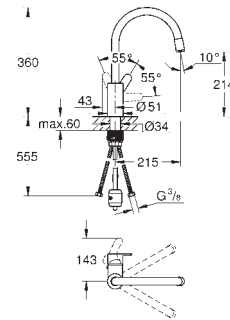

31 126 004

cromado

234,43

Eurostyle Cosmopolitan
Monocomando de lava-louça 1/2"

Bica alta
1 furo para instalação
Acabamento cromado **GROHE StarLight**
Cartucho de discos cerâmicos **GROHE SilkMove** 35 mm
GROHE EasyDock garante uma retração fácil e um retorno suave de volta à posição inicial
GROHE Zero Vias de água separadas - sem chumbo e níquel
Mousseur extraível
Limitador ecológico de caudal
Bica giratória
Ângulo de 360°
Válvulas anti-retorno
Ligações flexíveis
GROHE FastFixation sistema de rápida instalação