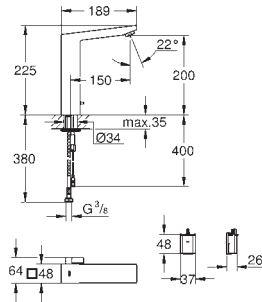

36 441 000 cromado 832,19
36 441 DC0 supersteel 1.081,84
36 441 ALO brushed hard graphite 1.248,28

**Eurocube E
Misturadora de lavatório eletrônica 1/2" com dispositivo de mistura e temperatura ajustável**

Com sensor de infravermelho para comunicação bidirecional para monitorização, configuração e manutenção
De lítio de 6V, tipo CR-P2
Duração da bateria: aprox. 7 anos (150 utilizações por dia)
Acabamento cromado **GROHE StarLight**
regulador de jato laminar 5.7 l/min
Ligações flexíveis
Válvula anti-retorno
Filtros anti-sujidade
Com válvula solenóide
Bateria externa
Sistema de instalação rápida
Indicador de bateria fraca
7 programas pré-selecionados
Lavagem Automática
Desinfecção térmica
Modo de limpeza
Funções adicionais e precisas por controlo remoto 36 407
Aprovado pela CE
Classificação de ruído 1, de acordo com a norma DIN4109, certificado incluído
Proteção tipo IP 59K
Pressão mínima 1,0 bar