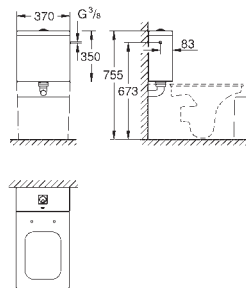

39 489 000

alpine white

328,52

**Cube Ceramic
Tanque exterior para sanita**

Entrada lateral de água
Inclui GROHE AV1 conjunto de descarga
Inclui kit de fixação
Cerâmica

24 peças por palete