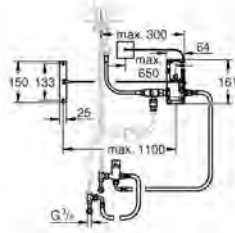

GROHE FOOT CONTROL

Referência

Cor

P.V.P.R. (€)

30 309 000

275,20

Foot Control Kit Retrofit

Pedal de comando: ativação da água por contacto com sensor

Alimentação: bateria de lítio 6 V

Aprovado pela CE

Electroválvula

Válvula de mistura fixa

Paragem de segurança após 60 seg.

Tipo de proteção IP 44