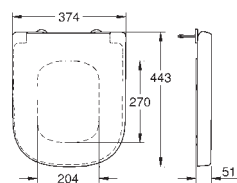

39 331 001

alpine white

77,71

Euro Ceramic

Assento para sanita

Com tampa

Função de remoção rápida

Amovível

Material: duroplast

Inclui kit de fixação

Dobradiças de aço inoxidável

Facilidade de fixação

compatível com todas as sanitas GROHE Euro Ceramic