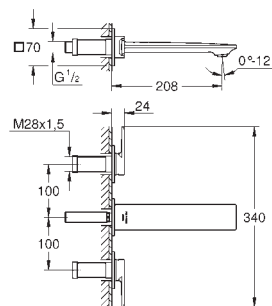

20 193 002

cromado

969,45

20 193 GN2

brushed cool sunrise

1.551,12

20 193 DL2

brushed warm sunset

1.551,12

20 193 A02

hard graphite

1.454,17

Allure

Misturadora de lavatório 1/2" (3 furos)

Tamanho M

Montagem na parede

Sem elemento encastrável

29 025 000

Castelos de discos cerâmicos 1/2", 90°

GROHE EcoJoy limitador de caudal 5,7 l/min.

GROHE AquaGuide mousseur ajustável

Distância entre centros 200 mm

Projeção 208 mm

29 025 002

276,77

Elemento encastrável para misturadora de lavatório 1/2" (3 furos)