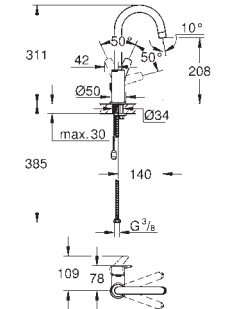

23 743 003

cromado

145,99

Eurosmart

Monocomando de lavatório 1/2"

Tamanho L

1 furo para instalação

Manípulo metálico

Cartucho de discos cerâmicos **GROHE SilkMove** 28 mm

Com limitador ecológico de temperatura

Acabamento cromado **GROHE StarLight**

GROHE EcoJoy mousseur 5,7 l/min

GROHE FastFixation sistema de rápida instalação

Bica giratória

Corrente deslizante

Ligações flexíveis

Edição Profissional

novo