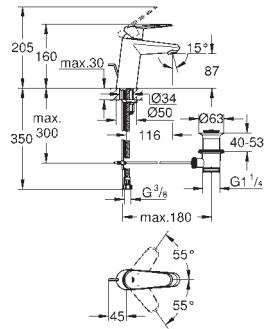

33 190 20E

cromado

189,53

Eurodisc Cosmopolitan

Monocomando de lavatório 1/2"

Tamanho S

Manipulo metálico
Cartucho de discos cerâmicos **GROHE SilkMove** 35 mm
Limitador ecológico de caudal
Caudal mínimo regulável 2,5 l/min
Limitador de temperatura
GROHE EcoJoy SpeedClean mousseur 5.7l/min
Sistema de Instalação **GROHE FastFixation**
Válvula automática 1 1/4"
Ligações flexíveis
Pressão mínima 1,0 bar
Classificação de ruído 1, de acordo com a norma DIN4109, certificado incluído