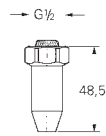

GROHE EUROECO SPECIAL

Referência

Cor

P.V.P.R. (€)

28 988 000

cromado

44,65

Válvula de descompressão
Rosca interior 1/2"