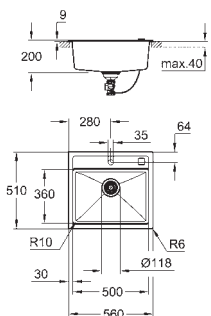

31 651 AT0
31 651 AP0

granite gray
granite black

364,68
364,68

K700

Lava-louça Composite

Modelo: K700 60-C 56/51 1.0

Tipo de instalação: superior

Material: quartzo composite

Absorvedor de ruído **GROHE Whisper**

Dimensão mín. móvel: 600 mm

Dimensões: 560 x 510 mm

1 cuba: 500 x 360 x 200 mm

Sistema de montagem **GROHE FastFixation**

Medidas de corte: 545 x 495 mm

Inclui: válvula automática, conjunto de escoamento, válvula com cesto e kit de montagem

Opcional: válvula automática (40 986 SD0)

Acessórios de fixação: 8

Resistente ao calor até 180° C