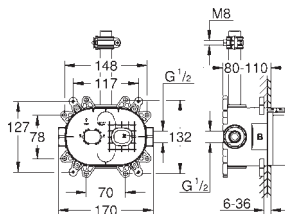

Rainshower 360

Caixa encastrável para conjunto de chuveiro de teto 26 254 / 26 450

Entradas e saídas 1/2"

Pontos de fixação para parede traseira

caixa estanque

Tampa de proteção removível com informações de instalação

26 449 000

154,60