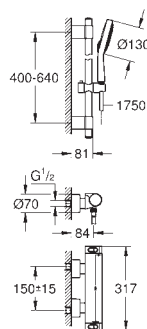

34 281 001

cromado

557,15

Grotherm 2000

Conjunto de duche com termostática 1/2"

Composto por:

Grotherm 2000 termostática de duche (34 169)

Conjunto chuveiro Power&Soul Cosmopolitan (27 731 000)