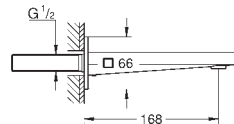

13 404 003	cromado	162,07

GROHE Plus
Bica de banheira 1/2"
Montagem na parede
Acabamento cromado **GROHE StarLight**
Mousseur laminado
Rosca macho 1/2"
Comprimento 168 mm