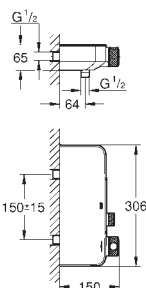

34 719 000	cromado	399,71

Grohtherm SmartControl
Termostática de duche 1/2"
Montagem na parede
GROHE CoolTouch Sem risco de queimaduras
Acabamento cromado **GROHE StarLight**
Limitador de temperatura **GROHE SafeStop** 38°C
GROHE SafeStop Plus (opcional) limitador de temperatura a 43°C
Cartucho compacto **GROHE TurboStat** com termoelemento em cera
GROHE ProGrip manipulo com relevo
SmartControl pressionar para LIGAR-DESLIGAR, rodar para ajustar o caudal
Base **GROHE EasyReach** integrada
Saída para bicha de chuveiro 1/2"
Filtros anti-sujidade e válvulas anti-retorno