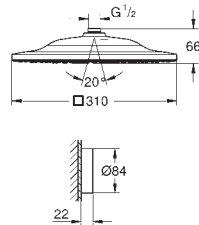

cromado

651,17

Rainshower SmartConnect 310 Cube

Chuveiro de Parede Dual

GROHE PureRain, ActiveRain

jato standard personalizável

Prato de chuveiro Cromado

Rótula com ângulo de rotação de $\pm 10^\circ$