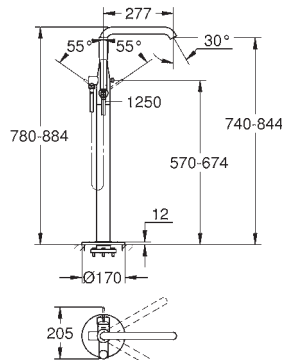

25 248 001	cromado	1.302,89
25 248 DC1	supersteel	1.824,05
25 248 GL1	cool sunrise	1.954,35
25 248 GN1	brushed cool sunrise	2.084,63
25 248 DA1	warm sunset	1.954,35
25 248 DL1	brushed warm sunset	2.084,63
25 248 A01	hard graphite	1.954,35
25 248 AL1	brushed hard graphite	2.084,63

Essence
Monocomando de banheira 1/2", Montagem no chão

Elemento exterior

para instalar com 45 984 001

Sem elemento encastrável

- Cartucho de discos cerâmicos **GROHE SilkMove** 35 mm
- Inversor automático: banheira/duche
- Bica giratória Perlator tipo „Mousseur“
- Com suporte para chuveiro
- Para cromado: chuveiro de mão 27 806,
- para outras cores: chuveiro de mão 26 465
- Bicha de chuveiro de 1,25 m (28 362)
- Edição Profissional

23 491 001	cromado	1.302,89
23 491 DC1	supersteel	1.824,05
23 491 GL1	cool sunrise	1.954,35
23 491 GN1	brushed cool sunrise	2.084,63
23 491 DA1	warm sunset	1.954,35
23 491 DL1	brushed warm sunset	2.084,63
23 491 A01	hard graphite	1.954,35
23 491 AL1	brushed hard graphite	2.084,63

Substituído por 25 248