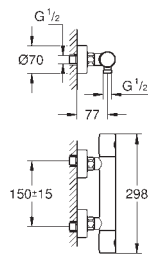

34 765 000 cromado 224,55

Grohtherm 800 Cosmopolitan
Termostática de duche 1/2"
Montagem na parede
Acabamento cromado **GROHE StarLight**
GROHE Metal Grip manipulοs de metal ergonómicos
Limitador de temperatura **GROHE SafeStop** 38°C
GROHE SafeStop Plus (opcional) limitador de temperatura a 43°C
Cartucho compacto **GROHE TurboStat** com termoelemento em cera
Corte de águas misturadas integrado
Limitador ecológico de caudal **GROHE EcoButton**
Castelo cerâmico 1/2", 180°
Saída para bicha de chuveiro 1/2"
Válvulas anti-retorno integradas
Filtros anti-sujidade
Rácores em S (150 ± 25)
Espelho metálico
GROHE EcoJoy para menor consumo e jato perfeito