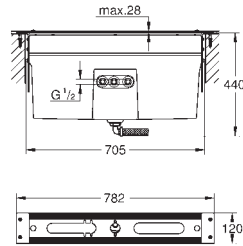

GROHE ATRIO

Referência

Cor

P.V.P.R. (€)

29 037 002

874,84

Combinação de banheira e duche (5 furos) Montagem em bancada

Caixa de escoamento e ligação de descarga
Permite a impermeabilização da construção da parede em redor do corpo
Com manga de vedação
tampas para cobrir as fixações dos parafusos vêm sempre em cromado