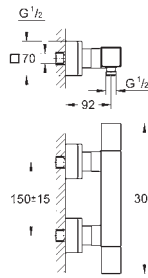

GROHE GROHTHERM CUBE

Referência

Cor

P.V.P.R. (€)

34 488 000

cromado

409,65

Grohtherm Cube

Termostática de duche 1/2"

Limitador de temperatura **GROHE SafeStop** 38°C

GROHE SafeStop Plus (opcional) limitador de temperatura a 43°C

Cartucho compacto **GROHE TurboStat** com termoelemento em cera

Limitador ecológico de caudal **GROHE EcoButton**

Castelos de discos cerâmicos 1/2", 180°

Válvulas anti-retorno integradas

Rácores em S (150 ± 25)

GROHE EcoJoy para menor consumo e jato perfeito