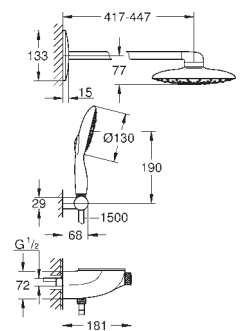

Sistema Rainshower SmartControl Mono 360

Sistema combinado com termostática, exterior/encastrável

Composto por:

Termostática SmartControl exterior/encastrável

Permite alternar entre:

Chuveiro de parede Rainshower Mono 360 com braço de chuveiro de 450 mm, prato cromado

GROHE jatos PureRain/GROHE Rain O²*

Chuveiro de mão Power&Soul 130, prato branco (27 673 LS0)

Suporte de chuveiro de mão (27 055)

Bicha Silverflex 1.500 mm (28 364)

Caudal mínimo recomendado 10 l/min.

Jato perfeito com o **GROHE DreamSpray**

GROHE EcoJoy para menor consumo e jato perfeito

Limitador de temperatura **GROHE SafeStop 38°C**

GROHE SafeStop Plus (opcional) limitador de temperatura a 43°C

SmartControl pressionar para LIGAR-DESLIGAR, rodar para ajustar o caudal

GROHE EasyReach apoio de chuveiro

Requer o conjunto 26 264 001 e a unidade encastrável 26 449 000 - tudo a ser adquirido separadamente

Para ser decidido na primeira instalação; configuração padrão de fábrica:
GROHE PureRain

26 446 LS0

moon white

1.513,89

Idem, chuveiro com a superfície do prato em branco

26 254 000

cromado

693,87