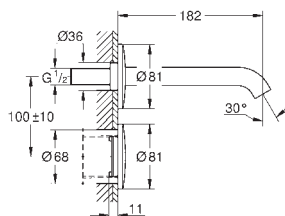

Essence E

Misturadora eletrônica de lavatório sem dispositivo de mistura

Com sensor de infravermelho para comunicação bidirecional para monitorização, configuração e manutenção

Água fria ou pré-temperada

Com transformador 100-230 V AC, 50-60 Hz, 6 V DC

regulador de jato laminar 5.0l/min

7 programas pré-selecionados

Lavagem Automática

Desinfecção térmica

Modo de limpeza

Funções adicionais e precisas por controlo remoto 36 407

Elemento exterior

para usar com Rapid SL 38 748 002 ou com o elemento encastrável 36 264 001

Aprovado pela CE

Classificação de ruído 1, de acordo com a norma DIN4109, certificado incluído

Pressão mínima 1,0 bar

36 264 001

208,05