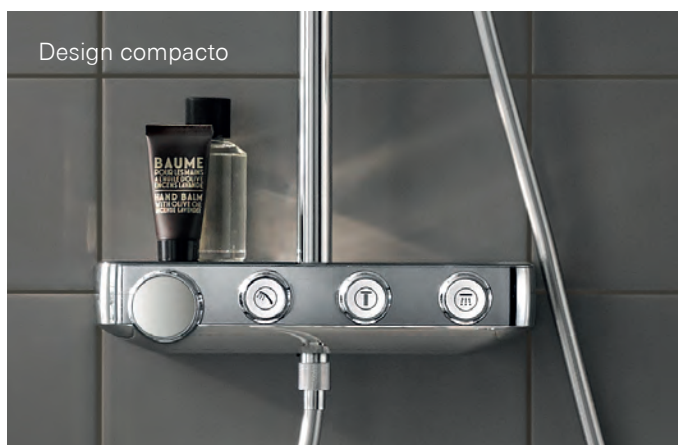

EUPHORIA SMARTCONTROL O TEU MOMENTO – O TEU DUCHE

Durante a sua concepção, pensámos muito no novo sistema de duche GROHE Euphoria SmartControl: o resultado é uma gama de modelos com características únicas que o tornam mais confortável e agradável de utilizar. O braço do chuveiro conta com uma rotação que permite girar a cabeça do chuveiro até 180°. Para além disso, o suporte de chuveiro, totalmente ajustável, possibilita que o chuveiro de mão seja colocado na altura ideal de acordo com as suas preferências individuais.

Reduzimos o tamanho da elegante termostática exterior Grohtherm SmartControl para oferecer mais espaço sob o chuveiro. Agora num formato mais compacto e uma vez que queremos que desfrute o mais depressa possível da sua nova experiência de duche, equipámos esta termostática com o sistema GROHE FastFixation.