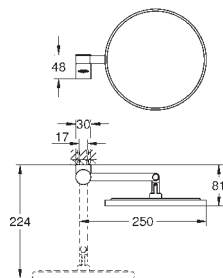

41 077 000	cromado	217,05
41 077 DC0	supersteel	303,88
41 077 BE0	polished nickel	325,59
41 077 EN0	brushed nickel	347,29
41 077 GL0	cool sunrise	325,59
41 077 GN0	brushed cool sunrise	347,29
41 077 DA0	warm sunset	325,59
41 077 DL0	brushed warm sunset	347,29
41 077 A00	hard graphite	325,59
41 077 AL0	brushed hard graphite	347,29

Selection
Espelho de maquiagem
Material: vidro / metal
Sem iluminação
Ampliação: 7x
Fixação oculta
Acabamento cromado GROHE StarLight