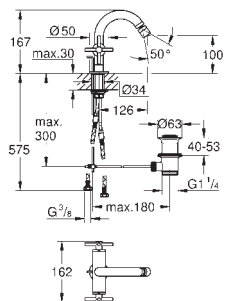

24 027 003	cromado	512,84
24 027 DC3	supersteel	717,97
24 027 GL3	cool sunrise	769,25
24 027 DA3	warm sunset	769,25
24 027 AL3	brushed hard graphite	820,53

Atrio
Monobloco de bidé 1/2" Tamanho M
Castelos de discos cerâmicos 1/2", 90°
Válvula automática 1 1/4"
Ligações flexíveis
com manipulós cruzados
Dois conjuntos de tampas diferentes incluídos. Um conjunto com marcação „H” e „C” e outro conjunto sem marcação.