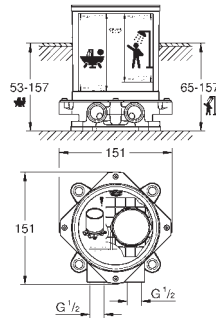

45 984 001

524,37

Elemento encastrável 1/2"

Para misturadores de duche e misturadoras / bicas de banheira montadas no chão

Sem elemento exterior

Placa de instalação com ajuste de 360° na horizontal e 3° na vertical

Profundidade de instalação 53-157 mm

Profundidade de instalação 65-157 mm para misturadoras de duche, compensação de profundidade 92 mm

2 conexões fêmeas 1/2" (abastecimento quente/frio)

Acessórios de fixação