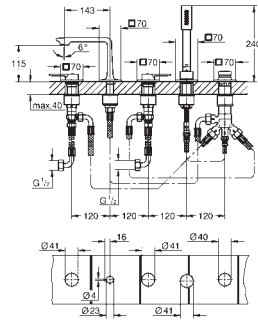

25 221 001	cromado	1.419,96
25 221 GN1	brushed cool sunrise	2.271,93
25 221 DL1	brushed warm sunset	2.271,93
25 221 A01	hard graphite	2.129,93

Allure

Combinação de banheira e duche (5 furos)

Montagem em bancada

Castelos de discos cerâmicos 1/2", 90°

Acabamento cromado **GROHE StarLight**

Composto por:

Fixação da bica pré-montada

Com manipulós laterais

Bica com mousseur e inversor bica/duche

Chuveiro de mão Sena 6.6 l/min

Bicha de chuveiro 2000 mm

Ligações flexíveis

Ligação para bicha de chuveiro

Válvulas anti-retorno

Pode ser utilizado com: 29 037 001 / 29 037 002

NOVO