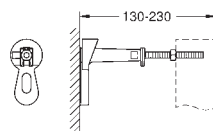

38 558 00M 48

15,55

Rapid SL

Esquadro de fixação

Montagem diante de parede resistente

Para fixar os elementos na parede
Ajustável entre 130 - 230 mm
Com suporte para revestimento de um módulo ou em série
Acessórios de fixação
2 unidades