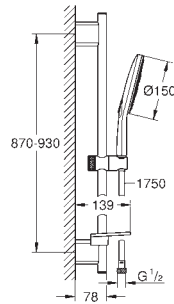

GROHE RAINSHOWER SMARTACTIVE

Referência

Cor

P.V.P.R. (€)

26 594 000

cromado

223,15

Rainshower SmartActive 150 Conjunto de duche 3 jatos

Composto por:

Chuveiro de mão Rainshower SmartActive 150 (26 590)

Rampa de chuveiro 900 mm

Suporte deslizante articulado

Bicha de chuveiro de 1,75 m (28 388 000)

Saboneteira **GROHE EasyReach**

GROHE EcoJoy limitador de caudal a 9,5 l/min

Jato perfeito com o **GROHE DreamSpray**

GROHE FastFixation Plus distância ajustável entre suportes para adaptação aos furos pré-existentis

Sistema anticalcário **SpeedClean**

Guia de água interior para longa duração

Sistema de rotação livre da bicha do chuveiro **Twistfree**

Adequado para utilização com esquentadores