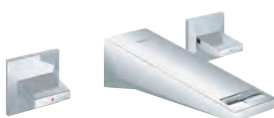

20 346 000 cromado **813,05**
Allure Brilliant
Misturadora de lavatório 1/2" (3 furos)
Tamanho S
Montagem na parede
Sem elemento encastrável
29 025 002
Castelos de discos cerâmicos 1/2", 90°
Acabamento cromado **GROHE StarLight**
Bica com mousseur integrado
Distância entre centros 200 mm
Comprimento da bica 161 mm

20 348 000 cromado **864,95**
Idem, comprimento da bica 210 mm