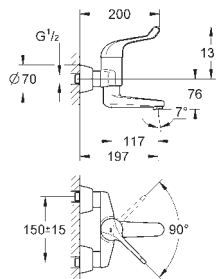

32 792 000

cromado

445,65

Euroeco Special
Monocomando de lavatório 1/2"
Montagem na parede
Cartucho de discos cerâmicos
Limitador ecológico de caudal
limitador de temperatura regulável
Caudal mínimo regulável 6 l/min
Bica giratória com limitador de caudal a 9 l/min
Comprimento da bica: 197 mm
Manípulo metálico
Comprimento do manípulo de 120 mm

32 793 000

cromado

464,39

Idem, comprimento da bica 256 mm