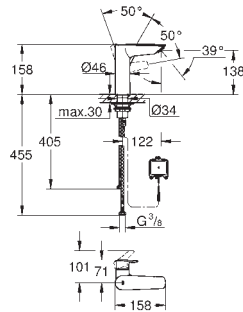

Referência

Cor

P.V.P.R. (€)

novo