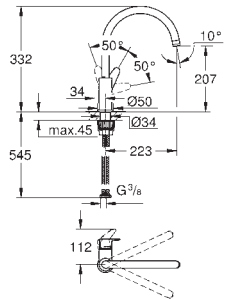

31 536 001

cromado

108,35

BauCurve

Monocomando de lava-louça 1/2"

Bica alta

Acabamento cromado **GROHE StarLight**

Cartucho de discos cerâmicos GROHE Longlife 28 mm

GROHE Zero Vias de água separadas - sem chumbo e níquel

Bica com mousseur

Bica giratória

Ângulo de 360°

Ligações flexíveis

Sistema de instalação **GROHE FastFixation Plus**

Para instalação em banca de 60mm, por favor, encomende o kit de fixação 48 384 000

Pressão mínima 1,0 bar