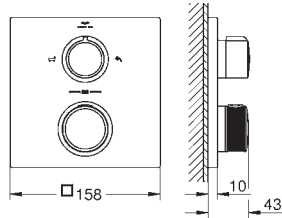

GROHE ALLURE

Referência Cor P.V.P.R. (€)

NOVO

19 446 002	cromado	570,27
19 446 GN2	brushed cool sunrise	912,43
19 446 DL2	brushed warm sunset	912,43
19 446 A02	hard graphite	855,40

Allure

Termostática de banheira e duche para 2 saídas com válvula de corte/
inversor integrado

Elemento exterior

GROHE Rapido SmartBox (35 600/35 604)

Cartucho compacto **GROHE TurboStat** com termoelemento em cera

Encastrável com **GROHE FastFixation**

Espelho de metal com ajuste de 6°

Símbolos de banheira e chuveiro

Limitador de temperatura **GROHE SafeStop 38°C**

GROHE SafeStop Plus (opcional) limitador de temperatura a 43°C / 46°C

GROHE AquaDimmer, válvula de corte/inversor integrado

Desempenho do fluxo: saída B 27 l/min, saída C 30 l/min

Sem elemento encastrável

35 600 000 48		89,16
GROHE Rapido SmartBox elemento encastrável universal		

35 604 000		89,16
Elemento encastrável universal GROHE Rapido SmartBox Edição Profissional		

NOVO