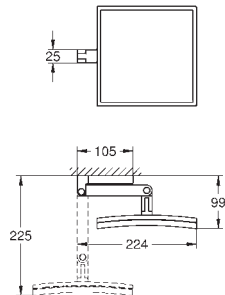

40 808 000

cromado

224,48

Selection Cube

Espelho de maquiagem

Material: vidro / metal

Montagem na parede

Fixação oculta

Ampliação 3x

Acabamento **GROHE StarLight**