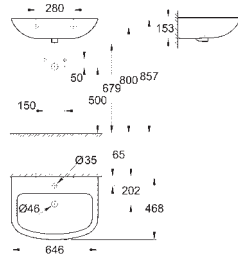

GROHE BAU CERAMIC

Referência

Cor

P.V.P.R. (€)

39 420 000

alpine white

77,41

**Bau Ceramic
Lavatório 65**

Suspensão na parede
Para torneiras de um furo
Com overflow
646 x 468 mm
Cerâmica
18 peças por palete