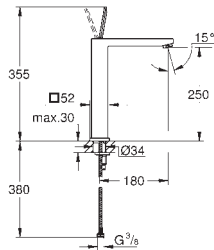

23 661 000

cromado

373,27

Eurocube Joy
Monocomando de lavatório 1/2"
Tamanho XL

Manípulo metálico
Para lavatórios altos
Cartucho GROHE FeatherControl Joystick
GROHE EcoJoy SpeedClean mousseur 5.7l/min
Sistema de instalação **GROHE FastFixation Plus**
Corpo liso
Ligações flexíveis