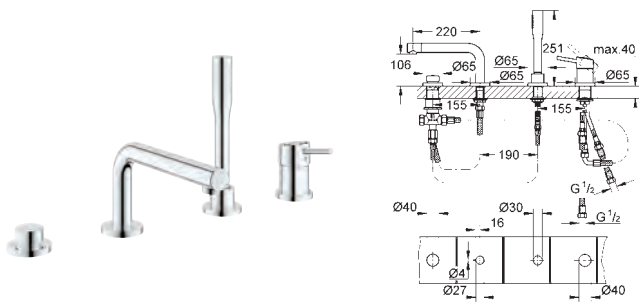

35 600 000 48

GROHE Rapido SmartBox elemento encastrável universal

89,16

35 604 000

Elemento encastrável universal GROHE Rapido SmartBox
Edição Profissional

89,16

19 576 002

cromado