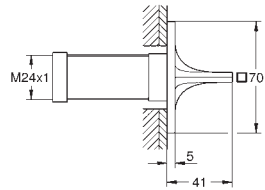

19 334 001 cromado 142,56
19 334 GN1 brushed cool sunrise 228,11
19 334 DL1 brushed warm sunset 228,11
19 334 A01 hard graphite 213,85

Allure
Elemento exterior de torneira de passagem
Para torneira de passagem 35 028 000/29 032 000
Profundidade encastrável
20-80 mm
Manipulo em alavanca

35 028 000 152,12