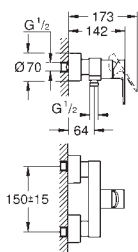

33 865 001 48	cromado	278,29
33 865 DC1	supersteel	389,60
33 865 AL1	brushed hard graphite	445,27

Lineare
Monocomando de duche 1/2"
Montagem na parede
Manipulo metálico
Cartucho de discos cerâmicos **GROHE SilkMove** 35 mm
Com limitador ecológico de temperatura
Acabamento cromado **GROHE StarLight**
Saída para bicha de chuveiro 1/2"
Válvulas anti-retorno integradas
Rácores em S (150 ± 25)
Pressão mínima 1,0 bar