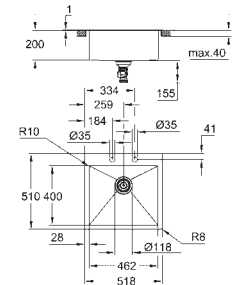

31 583 SD1

aço inoxidável

767,00

K800

Lava-louça em aço inoxidável

Modelo: K800 60-S 51.8/51 1.0

Tipo de instalação: superior ou à face

Material: aço inoxidável AISI 304 (V2A)

Espessura do material: 1 mm

Acabamento **GROHE StarLight**

Tipo de acabamento: acetinado

Absorvedor de ruído **GROHE Whisper**

Dimensão mín. móvel: 600 mm

Dimensões: 518 x 510 mm

1 cuba: 462 x 400 x 200

GROHE FastFixation sistema de rápida instalação

Medidas de corte (superior): 503 x 495 mm

Escoamento: válvula automática com cesto Ø 3.5"/90 mm

Inclui: válvula automática, conjunto de escoamento, válvula com cesto e kit de montagem

Opcional: válvula automática (40 986 SD0)

Acessórios de fixação: 8