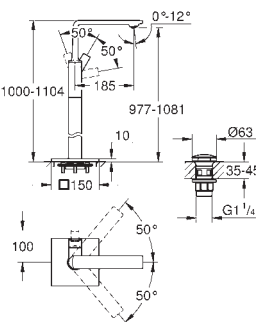

23 856 001	cromado	1.995,92
23 856 GN1	brushed cool sunrise	3.193,48
23 856 DL1	brushed warm sunset	3.193,48
23 856 A01	hard graphite	2.993,89

Allure
Monocomando de lavatório, Montagem no chão
1 furo para instalação
Para lavatórios altos

Elemento exterior
45 984 001
Cartucho de discos cerâmicos **GROHE SilkMove** 28 mm
Acabamento cromado **GROHE StarLight**
GROHE EcoJoy limitador de caudal 5,7 l/min.
Corpo liso
GROHE AquaGuide mousseur ajustável
Comprimento: 185 mm
Limitador de temperatura