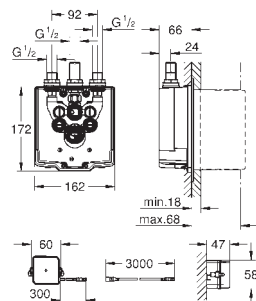

GROHE CONTROLO BLUETOOTH

Referência

Cor

P.V.P.R. (€)

36 409 000

cromado

679,68

Euroeco Cosmopolitan E Bluetooth

Torneira eletrônica de lavatório 1/2" sem dispositivo de mistura

Com sensor de infravermelho e módulo Bluetooth para comunicação bidirecional com objetivo de monitorização, configuração e manutenção

Alimentação: 100-240 V AC, 50-60 Hz, 6,75 V DC

Sistema de instalação rápida

Acabamento **GROHE StarLight**

GROHE EcoJoy mousseur 5,7 l/min

Válvula solenóide externa

Filtros anti sujidade

Bluetooth 4.0 * para comunicação de dados sem fio

Para dispositivos Apple** e Android

Alcance do Bluetooth (máx. 10 M) que varia dependendo dos materiais utilizados e as paredes entre o transmissor e o recetor

Monitoração

Produtos protegidos com password

A aplicação detecta todos os produtos da gama com Bluetooth

Ciclos de descarga automática e registo da última descarga

Utilização por dia / 30 dias

Ciclos de desinfeção térmicos e horários da última desinfeção

Configuração

Distância de detecção e regulação do tempo de fecho retardado

Desinfeção térmica

Lavagem Automática, Modo de limpeza

2 temporizadores ligar/desligar

Identificação por nome

Funções

Enviar e guardar 3 utilizadores

Redefinir as configurações de fábrica ou de utilizador

Disco e versão de software

Aprovado pela CE

Classificação de ruído 1, de acordo com a norma DIN4109, certificado incluído

Proteção tipo IP 59K

Dispositivos móveis e a App GROHE IR *** não estão incluídos no fornecimento e têm ser pedidos separadamente através de uma loja autorizada da Apple / loja / iTunes ou Google.