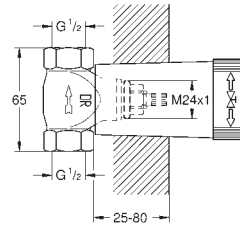

29 800 000

24,19

Elemento encastrável e castelo de torneira de passagem

Castelo pré-montado de 1/2"

29 802 000

44,76

Idem, 3/4", Castelo pré-montado 3/4", União Rosca 3/4"

29 805 000

69,93

Idem, 1", Castelo pré-montado 1", União Rosca 1