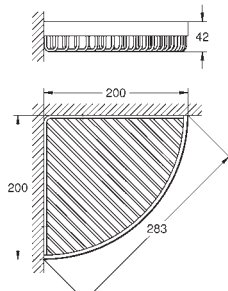

40 809 000

cromado

178,57

Selection Cube

Cesto para Sabonete

Material: metal

Para canto

Acabamento **GROHE StarLight**