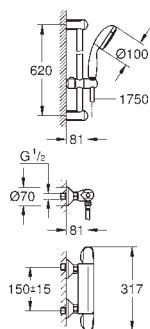

34 816 003

cromado

331,97

Grohtherm 1000

Termostática de banheira e duche 1/2"

Proteção térmica **GROHE CoolTouch**

Limitador de temperatura **GROHE SafeStop 38°C**

GROHE SafeStop Plus (opcional) limitador de temperatura a 43°C

Cartucho compacto **GROHE TurboStat** com termoelemento em cera

GROHE AquaDimmer Eco com múltiplas funções:

GROHE Eco Button

(botão economizador, para parar o chuveiro)

- regulação de caudal

- inversor banheira/duche

Saída para bicha de chuveiro 1/2"

Perlator tipo „Mousseur“

Filtros anti-sujidade

Válvulas anti-retorno

Rácores em S (150 ± 25)

GROHE EcoJoy para menor consumo e jato perfeito

Edição Profissional

NOVO