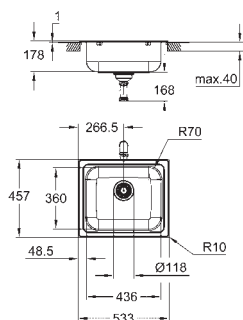

31 719 SD0

aço inoxidável

168,23

K200

Lava-louça em aço inoxidável

Modelo: K200 60-S 53.3/45.8 1.0 rev

Tipo de instalação: superior

Material: aço inoxidável AISI 304 (V2A)

Absorvedor de ruído **GROHE Whisper**

Dimensão mín. móvel: 600 mm

Dimensões: 533 x 457 mm

1 cuba: 436 x 360 mm

Medida interior da cuba: R70

GROHE FastFixation sistema de rápida instalação

Modelo de corte: 517 x 442 mm

Escoamento: válvula com cesto Ø 3.5"/90 mm

Inclui: conjunto de escoamento, válvula com cesto e kit de fixação

Acessórios de fixação: 8