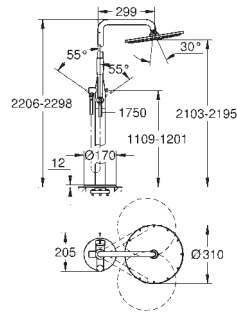

23 741 001	cromado	2.442,76
23 741 DC1	supersteel	3.419,87

Essence
Sistema de duche free-standing com misturadora de monocomando
Montagem no chão

Elemento exterior

- 45 984 001
- 29 038 001
- 29 086 000

Sem elemento encastrável

- Cartucho de discos cerâmicos **GROHE SilkMove** 35 mm
- Com limitador ecológico de temperatura
- Acabamento cromado **GROHE StarLight**
- Inversor automático:
- Chuveiro de teto / chuveiro de mão
- Braço de chuveiro giratório 360°
- Válvula anti-retorno integrada na saída da bicha de chuveiro 1/2"
- Com suporte para chuveiro
- Chuveiro de teto Rainshower Cosmopolitan 310, 9.5 l/min (27 477 000)
- Rótula orientável
- Ângulo de rotação de ± 15°
- Jato perfeito com o **GROHE DreamSpray**
- Sistema anticalcário **SpeedClean**
- Para cromado: chuveiro de mão 27 806,
- para outras cores: chuveiro de mão 26 465
- Bicha de chuveiro de 1,75 m (28 388 000)
- Pressão mínima 1,0 bar

NOVO