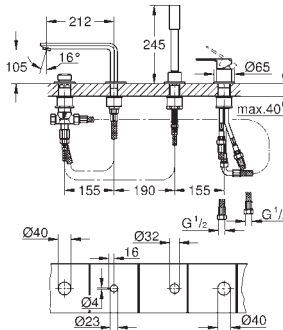

Lineare
Combinação monocomando de banheira e duche

Cartucho de discos cerâmicos **GROHE SilkMove** 35 mm
Com limitador ecológico de temperatura
Acabamento cromado **GROHE StarLight**
Composto por:
Fixação da bica pré-montada
Manipulo monocomando
Manipulo metálico
Bica de banheira com „Mousseur“
Inversor para banheira/duche
Chuveiro de mão Sena Stick (226 465)
Bicha metálica 2000 mm (cromada)

Ligações flexíveis

Válvulas anti-retorno
Para utilizar com 29 037 000

19 965 001	cromado	779,21

Lineare
Combinação monocomando de banheira e duche

Instalação de 3 furos
Cartucho de discos cerâmicos **GROHE SilkMove** 35 mm
Acabamento cromado **GROHE StarLight**
Composto por:
Manipulo monocomando
Inversor para banheira/duche
Sem bica
Chuveiro de mão Sena Stick (226 465)
Bicha metálica 2000 mm (cromada)

Ligações flexíveis

Válvulas anti-retorno
Para utilizar com 29 037 000
Para combinar com Talentofil 28990 / 28991