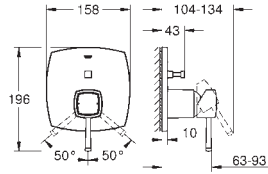

Referência Cor P.V.P.R. (€)

24 068 000 cromado 357,08

Grandera

Monocomando com inversor de 2 vias

Elemento exterior

GROHE Rapido SmartBox (35 600/35 604)

Cartucho de discos cerâmicos **GROHE SilkMove** 46 mm

Acabamento cromado **GROHE StarLight**

Encastrável com **GROHE FastFixation**

Espelho de metal com ajuste de 6°

Manipulo metálico

Inversor automático de 2 vias

Desempenho do fluxo: saída B 27 l/min, saída C 27 l/min

Sem elemento encastrável

35 600 000 48 89,16

GROHE Rapido SmartBox elemento encastrável universal

35 604 000 89,16

Elemento encastrável universal GROHE Rapido SmartBox Edição Profissional

19 936 000 cromado 1.232,09