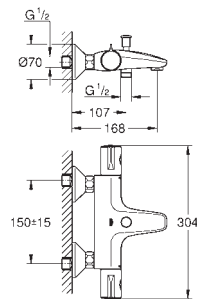

Referência Cor P.V.P.R. (€)

34 558 000 cromado 209,84

Grotherm 800
Termostática de duche 1/2"
Limitador de temperatura **GROHE SafeStop 38°C**
GROHE SafeStop Plus (opcional) limitador de temperatura a 43°C
Cartucho compacto **GROHE TurboStat** com termoelemento em cera
Limitador ecológico de caudal **GROHE EcoButton**
Saída para bicha de chuveiro 1/2"
Filtros anti-sujidade
Válvulas anti-retorno integradas
Rácores em S (150 ± 25)
GROHE EcoJoy para menor consumo e jato perfeito

novo

33 300 003 cromado 118,91

Eurosmart
Monocomando de banheira e duche 1/2"
Montagem na parede
Manipulo metálico
Cartucho de discos cerâmicos **GROHE SilkMove 35 mm**
Limitador ecológico de caudal
Com limitador ecológico de temperatura
Acabamento cromado **GROHE StarLight**
Inversor automático: banheira/duche
Perlator tipo „Mousseur“
Válvula anti-retorno integrada na saída da bicha de chuveiro 1/2"
Rácores em S (150 ± 25)
Espelhos metálicos
Válvulas anti-retorno
Edição Profissional

34 567 000 cromado 272,48

Grotherm 800
Termostática de banheira e duche 1/2"
Montagem na parede
Limitador de temperatura **GROHE SafeStop 38°C**
GROHE SafeStop Plus (opcional) limitador de temperatura a 43°C
Cartucho compacto **GROHE TurboStat** com termoelemento em cera
Corte de águas misturadas integrado
Inversor automático: banheira/duche
Limitador ecológico de caudal **GROHE EcoButton**
Saída para bicha de chuveiro 1/2"
Perlator tipo „Mousseur“
Filtros anti-sujidade
Válvulas anti-retorno
Rácores em S (150 ± 25)
GROHE EcoJoy para menor consumo e jato perfeito

novo

33 556 003 cromado 127,73