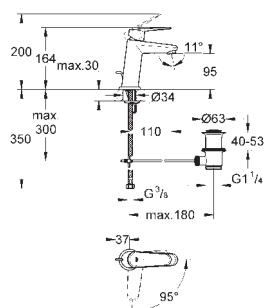

23 389 20E

cromado

183,21

Eurodisc Cosmopolitan

Monocomando de lavatório 1/2"

Tamanho S

Manipulo metálico
GROHE SilkMove ES 28mm cartucho cerâmico com função cold start, abertura em frio
Com limitador ecológico de temperatura
Acabamento cromado **GROHE StarLight**
GROHE EcoJoy mousseur 5,7 l/min
Sistema de instalação rápida **GROHE FastFixation Plus**
Válvula automática 1 1/4"
Ligações flexíveis