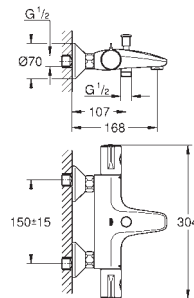

34 567 000

cromado

272,48

Grohtherm 800

Termostática de banheira e duche 1/2"

Montagem na parede

Limitador de temperatura GROHE SafeStop 38°C

GROHE SafeStop Plus (opcional) limitador de temperatura a 43°C

Cartucho compacto GROHE TurboStat com termoelemento em cera

Corte de águas misturadas integrado

Inversor automático: banheira/duche

Limitador ecológico de caudal GROHE EcoButton

Saída para bicha de chuveiro 1/2"

Perlator tipo „Mousseur"

Filtros anti-sujidade

Válvulas anti-retorno

Rácores em S (150 ± 25)

GROHE EcoJoy para menor consumo e jato perfeito