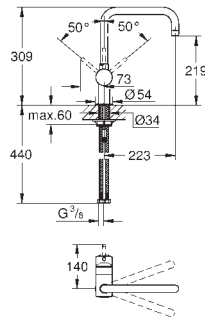

GROHE MINTA / MINTA SMARTCONTROL / MINTA TOUCH

Referência

Cor

P.V.P.R. (€)

32 488 000
32 488 DC0

cromado
supersteel

240,47
312,61

Minta

Monocomando de lava-louça 1/2"

Bica em U, Acabamento **GROHE StarLight**

Cartucho de discos cerâmicos **GROHE SilkMove** 46 mm

Limitador ecológico de caudal

Ângulo de rotação: 0° / 150° / 360°

Bica giratória

Ligações flexíveis

Sistema de instalação rápida

Limitador de temperatura opcional