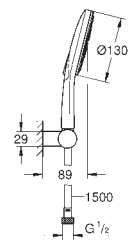

26 580 000

cromado

141,15

Rainshower SmartActive 130

Conjunto com suporte de parede 3 jatos

Composto por:

Chuveiro de mão Rainshower SmartActive 130 (26 574)

Suporte de parede articulado (27 055)

Bicha Silverflex 1.500 mm (28 364)

GROHE EcoJoy limitador de caudal a 9,5 l/min

Jato perfeito com o **GROHE DreamSpray**

Acabamento cromado **GROHE StarLight**

Sistema anticalcário **SpeedClean**

Guia de água interior para longa duração

Sistema de rotação livre da bicha do chuveiro **Twistfree**

Adequado para utilização com esquentadores