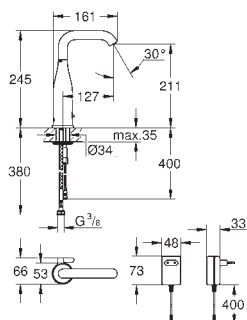

36 444 000 cromado 698,44

Essence E

Misturadora de lavatório eletrónica 1/2" com dispositivo de mistura e temperatura ajustável

Com sensor de infravermelho para comunicação bidirecional para monitorização, configuração e manutenção

Alimentação: 100-230 V AC, 50-60 Hz, 6 V DC

Acabamento cromado **GROHE StarLight**

Bica ajustável para rotação 0° / 150° / 360°

regulador de jato laminar 5.0l/min

Ligações flexíveis

Válvula anti-retorno

Filtros anti-sujidade

Com válvula solenóide

Sistema de instalação rápida

7 programas pré-selecionados

Lavagem Automática

Desinfecção térmica

Modo de limpeza

Funções adicionais e precisas por controlo remoto 36 407

Aprovado pela CE

Classificação de ruído 1, de acordo com a norma DIN4109, certificado incluído

Proteção tipo IP 59K

Pressão mínima 1,0 bar

36 445 000 cromado 668,72

36 445 DC0 supersteel 869,35

36 445 GLO cool sunrise 936,21

36 445 GN0 brushed cool sunrise 1.003,08

36 445 DA0 warm sunset 936,21

36 445 DL0 brushed warm sunset 1.003,08

36 445 A00 hard graphite 936,21

36 445 AL0 brushed hard graphite 1.003,08

Essence E

Misturadora de lavatório eletrónica 1/2" com dispositivo de mistura e temperatura ajustável

Com sensor de infravermelho para comunicação bidirecional para monitorização, configuração e manutenção

De lítio de 6V, tipo CR-P2

Duração da bateria: aprox. 7 anos (150 utilizações por dia)

Acabamento cromado **GROHE StarLight**

Bica ajustável para rotação 0° / 150° / 360°

regulador de jato laminar 5.0l/min

Ligações flexíveis

Válvula anti-retorno

Filtros anti-sujidade

Com válvula solenóide

Bateria externa

Sistema de instalação rápida

Indicador de bateria fraca

7 programas pré-selecionados

Lavagem Automática

Desinfecção térmica

Modo de limpeza

Funções adicionais e precisas por controlo remoto 36 407

Aprovado pela CE

Classificação de ruído 1, de acordo com a norma DIN4109, certificado incluído

Proteção tipo IP 59K

Pressão mínima 1,0 bar