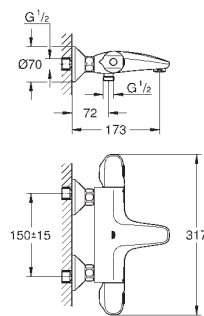

GROHE GROHTHERM 1000

Referência

Cor

P.V.P.R. (€)

NOVO

34 814 003

cromado

259,96

Grohtherm 1000

Termostática de duche 1/2"

Proteção térmica **GROHE CoolTouch**

Limitador de temperatura **GROHE SafeStop 38°C**

GROHE SafeStop Plus (opcional) limitador de temperatura a 43°C

Cartucho compacto **GROHE TurboStat** com termoelemento em cera

Limitador ecológico de caudal **GROHE EcoButton**

Saída para bicha de chuveiro 1/2"

Válvulas anti-retorno integradas

Filtros anti-sujidade

Rácores em S (150 ± 25)

GROHE EcoJoy para menor consumo e jato perfeito

Edição Profissional

NOVO

34 816 003

cromado

331,97

Grohtherm 1000

Termostática de banheira e duche 1/2"

Proteção térmica **GROHE CoolTouch**

Limitador de temperatura **GROHE SafeStop 38°C**

GROHE SafeStop Plus (opcional) limitador de temperatura a 43°C

Cartucho compacto **GROHE TurboStat** com termoelemento em cera

GROHE AquaDimmer Eco com múltiplas funções:

GROHE Eco Button

(botão economizador, para parar o chuveiro)

- regulação de caudal

- inversor banheira/duche

Saída para bicha de chuveiro 1/2"

Perlator tipo „Mousseur“

Filtros anti-sujidade

Válvulas anti-retorno

Rácores em S (150 ± 25)

GROHE EcoJoy para menor consumo e jato perfeito

Edição Profissional

NOVO

34 820 004

cromado

297,91

Grohtherm 1000

Conjunto de duche com termostática 1/2"

Composto por:

Termostática Grohtherm 1000 NEW duche 1/2"

(34 814)

Tempesta 100 conjunto de duche 2 jatos, 600 mm (27 598)

Edição Profissional

47 175 000

166,05

Cartucho GROHE TurboStat 1/2"

Para saídas reversíveis (água quente)

Compatível com Grohtherm 800, Grohtherm 800 Cosmopolitan, Grohtherm 1000

Performance, Grohtherm 1000, Grohtherm Cube, Grohtherm 2000, Grohtherm

3000 e Grohtherm SmartControl termostáticas expostas