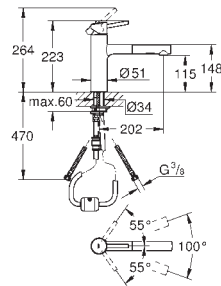

30 273 001
30 273 DC1

cromado
supersteel

314,71
409,12

Concetto
Monocomando de lava-louça 1/2"
Bica média
Cartucho de discos cerâmicos **GROHE SilkMove 35 mm**
Filtro do fluxo
Inversor: jato laminar/chuveiro **SpeedClean**
Retorno automático ao jato laminar
Jato metal
Ângulo de operação de 100°
Válvulas anti-retorno integradas
Ligações flexíveis