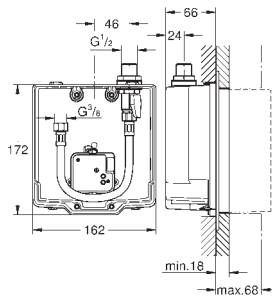

GROHE EUROECO COSMOPOLITAN E

Referência

Cor

P.V.P.R. (€)

36 337 001

139,88

Euroeco Cosmopolitan E Elemento encastrável

Para instalação com água pré-misturada ou fria
Caixa encastrável 192 x 95 x 240 mm

Torneira de corte

36 410 000, 36 334 SD0, 36 335 SD0, 36 273 000

Permite a impermeabilização da construção da parede em redor do corpo
Com manga de vedação