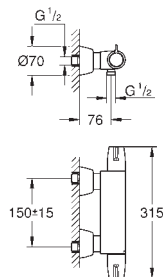

GROHE GROHTHERM SPECIAL

Referência

Cor

P.V.P.R. (€)

34 667 000

cromado

400,55

Grotherm Special
Termostática de duche 1/2"
Montagem na parede

Manípulos ergonómicos
Castelos de discos cerâmicos 1/2", 90°
Cartucho compacto **GROHE TurboStat** com termoelemento em cera
Limitador ecológico de temperatura máxima entre 35 e 43°
Fácil desinfeção térmica por opção com 47 994 000
Corte de águas misturadas integrado
Saída inferior para duche de 1/2" com válvula anti-retorno integrada
Filtros anti-sujidade
Com Rácor em S e tampas
GROHE FastFixation para uma rápida substituição de válvulas anti retorno
100% GROHE CoolTouch consiste em excêntricos isolados com escudos CoolTouch
Acabamento cromado **GROHE StarLight**
GROHE SafetyPlus

34 665 000

cromado

501,48