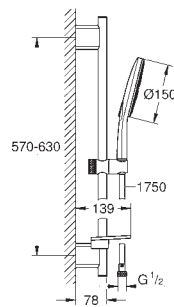

26 592 000

cromado

217,04

Rainshower SmartActive 150
Conjunto de duche 3 jatos

Composto por:

Chuveiro de mão Rainshower SmartActive 150 (26 590)

Rampa de duche 60 cm

Suporte deslizante articulado

Bicha de chuveiro de 1,75 m (28 388 000)

Saboneteira **GROHE EasyReach**

GROHE EcoJoy limitador de caudal a 9,5 l/min

Jato perfeito com o **GROHE DreamSpray**

Acabamento cromado **GROHE StarLight**

GROHE FastFixation Plus distância ajustável entre suportes para adaptação aos furos pré-existentes

GROHE TileFix profundidade ajustável no suporte superior e inferior

Sistema anticalcário **SpeedClean**

Guia de água interior para longa duração

Sistema de rotação livre da bicha do chuveiro **Twistfree**

Adequado para utilização com esquentadores