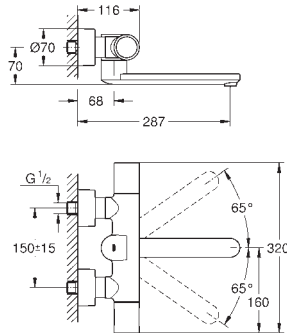

36 455 000 cromado 1.036,08

idem, comprimento 255 mm

36 334 SD0 aço inoxidável 491,64

Eurosmart Cosmopolitan E

Misturadora eletrônica de lavatório sem dispositivo de mistura

Com sensor de infravermelho para comunicação bidirecional para monitorização, configuração e manutenção