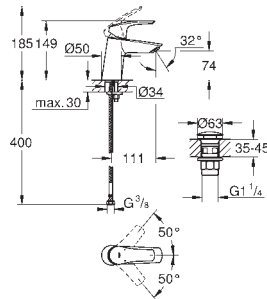

Bica de banheira 1/2"

Montagem na parede

Perlator tipo „Mousseur“

Rosca macho 1/2"

Comprimento da bica 170 mm

GROHE EUROSMART

novο

23 968 003