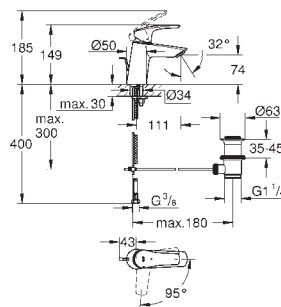

Ligações flexíveis

Corpo liso

Edição Profissional

novο

23 969 003

cromado

92,67

Eurosmart