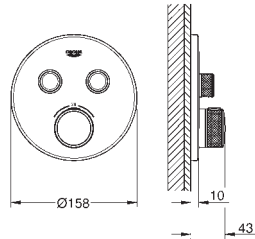

GROHE GROHTHERM SMARTCONTROL

Referência Cor P.V.P.R. (€)

29 119 000	48	cromado	591,27
29 119 DC0		supersteel	827,77
29 119 GL0		cool sunrise	886,91
29 119 GN0		brushed cool sunrise	946,03
29 119 DA0		warm sunset	886,91
29 119 DL0		brushed warm sunset	946,03
29 119 A00		hard graphite	886,91
29 119 AL0		brushed hard graphite	946,03

Grotherm SmartControl

Termostática encastrável com 2 saídas

Elemento exterior

GROHE Rapido SmartBox (35 600/35 604)

Acabamento cromado **GROHE StarLight**

SmartControl pressionar para LIGAR-DESLIGAR, rodar para ajustar o caudal
Símbolos permutáveis

Cartucho compacto **GROHE TurboStat** com termoelemento em cera

GROHE ProGrip manípulo com relevo

Limitador de temperatura **GROHE SafeStop 38°C**

GROHE SafeStop Plus (opcional) limitador de temperatura a 43°C / 46°C

Filtros anti-sujidade e válvulas anti-retorno

Diferentes saídas funcionam simultaneamente

Sem elemento encastrável

Desempenho de fluxo:

Saída B = 24 l/min

Saída C = 26 l/min

Saída B+C = 29 l/min

35 600 000 48 89,16

GROHE Rapido SmartBox elemento encastrável universal

35 604 000

89,16

Elemento encastrável universal GROHE Rapido SmartBox
Edição Profissional

29 120 000 cromado 709,52

Grotherm SmartControl

Termostática encastrável com 2 saídas com suporte de chuveiro integrado

Elemento exterior

GROHE Rapido SmartBox (35 600/35 604)

Acabamento cromado **GROHE StarLight**

SmartControl pressionar para LIGAR-DESLIGAR, rodar para ajustar o caudal
Símbolos permutáveis

Cartucho compacto **GROHE TurboStat** com termoelemento em cera

GROHE ProGrip manípulo com relevo

Limitador de temperatura **GROHE SafeStop 38°C**

GROHE SafeStop Plus (opcional) limitador de temperatura a 43°C / 46°C

Filtros anti-sujidade e válvulas anti-retorno

Diferentes saídas funcionam simultaneamente

União de chuveiro integrado com saída 1/2"

Sem elemento encastrável

Desempenho de fluxo:

Saída B = 24 l/min

Chuveiro de mão = 12 l/min

Saída B + Chuveiro de mão = 27 l/min