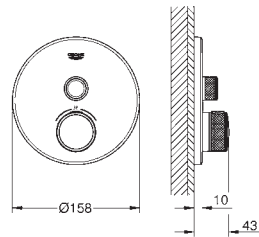

Sem elemento encastrável

Desempenho do fluxo:

Saída A = 34 l/min

Saída B/C = 29 l/min

35 600 000 48

89,16

GROHE Rapido SmartBox elemento encastrável universal

35 604 000

89,16

Elemento encastrável universal GROHE Rapido SmartBox
Edição Profissional