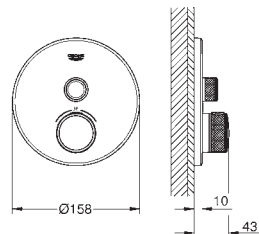

35 600 000 48 89,16

GROHE Rapido SmartBox elemento encastrável universal

35 604 000

Elemento encastrável universal GROHE Rapido SmartBox
Edição Profissional

89,16