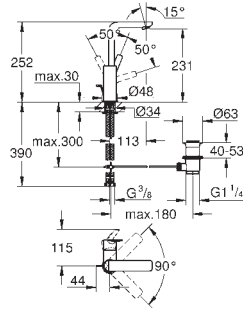

GROHE LINEARE

Referência Cor P.V.P.R. (€)

23 296 001	cromado	324,67
23 296 DC1	supersteel	454,53
23 296 AL1	brushed hard graphite	519,47

Lineare
Monocomando de lavatório 1/2"
Tamanho L
Manipulo metálico
Cartucho de discos cerâmicos **GROHE SilkMove** 28 mm
Com limitador ecológico de temperatura
GROHE EcoJoy SpeedClean mousseur 5.7l/min
Sistema de instalação **GROHE FastFixation Plus**
Bica giratória Perlator tipo „Mousseur“
Válvula automática 1 1/4"
Ligações flexíveis
Pressão mínima 1,0 bar