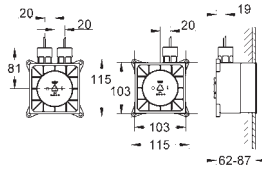

GROHE F-DIGITAL DELUXE

Referência

Cor

P.V.P.R. (€)

29 072 000

273,04

Rainshower F-Series

Conjunto encastrável para conjunto de luz

Para utilização com módulos de luz duplos (36 359 000)

Composto por:

- 2 conjuntos encastráveis (115 x 115 x 62-87 mm)
- 2 extensões de cabo (5m cada)