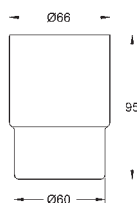

40 372 001		11,44

Essentials

Copo de vidro

Para os suportes:

Essentials (40 369 xx1)

Essentials Cube (40 508)

Bau Cosmopolitan (40 585)

Essentials Authentic (40 652)