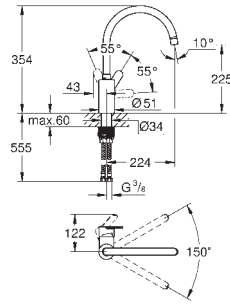

GROHE EUROSTYLE COSMOPOLITAN

Referência

Cor

P.V.P.R. (€)

33 975 004

cromado

199,69

Eurostyle Cosmopolitan
Monocomando de lava-louça 1/2"

Bica alta
1 furo para instalação
Acabamento cromado **GROHE StarLight**
Cartucho de discos cerâmicos **GROHE SilkMove** 35 mm
GROHE Zero Vias de água separadas - sem chumbo e níquel
Perlator tipo „Mousseur“
Limitador ecológico de caudal
Bica giratória
Amplitude: 0° / 150°
Ligações flexíveis
GROHE FastFixation sistema de rápida instalação