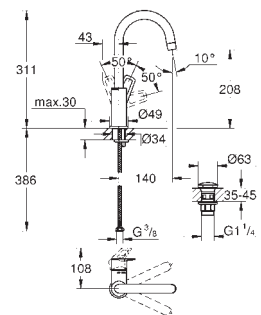

23 917 001

cromado

92,67

Idem, sem válvula click-clack 1 1/4"

23 891 001

cromado

119,76

BauLoop