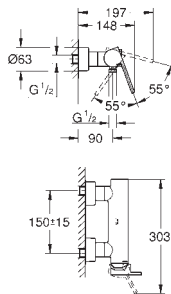

**GROHE Plus
Monocomando de duche 1/2"**

Montagem na parede
Manipulo metálico
Cartucho de discos cerâmicos **GROHE SilkMove** 35 mm
Com limitador ecológico de temperatura
Acabamento cromado **GROHE StarLight**
Saída para bicha de chuveiro 1/2"
Válvulas anti-retorno integradas
Rácores em S (150 ± 25)
Pressão mínima 1,0 bar

34 719 000	cromado	399,71