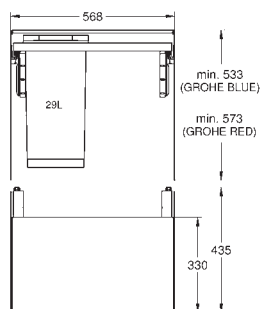

40 980 000

428,13

GROHE Blue

Sistema de resíduos extraível 60 cm - 29 l

Tipo de instalação: parede lateral e painel frontal

Extensão total com amortecimento pull-in

Separação: 1 x 29 l

Largura do móvel: 60 cm

Altura da instalação: Mín: 533 mm, Máx: 573 mm

Compatível com GROHE Blue Home, GROHE Blue Professional e GROHE Red Tamanho M e L