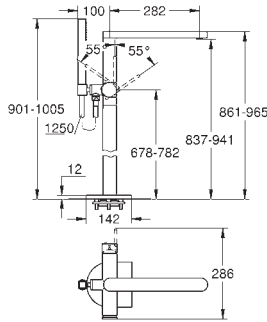

23 846 003	cromado	1.759,61
23 846 DC3	supersteel	2.463,45
23 846 AL3	brushed hard graphite	2.815,37

GROHE Plus
Monocomando de banheira 1/2", Montagem no chão
Elemento exterior
45 984 001
Sem elemento encastrável
Cartucho de discos cerâmicos **GROHE SilkMove** 35 mm
Com limitador ecológico de temperatura
Acabamento cromado **GROHE StarLight**
Inversor automático: banheira/duche
bica com mousseur laminar
Projeção 282 mm
Válvula anti-retorno integrada na saída da bica de chuveiro 1/2"
Com suporte para chuveiro
Chuveiro de mão Euphoria Cube 6,6 l/min
Bica de chuveiro de 1,25 m (28 362)
Pressão mínima 1,0 bar