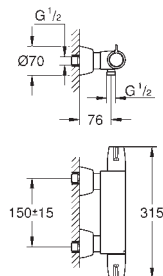

TORNEIRAS
ESPECIAIS