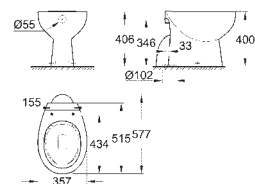

39 431 000

alpine white

102,40

**Bau Ceramic
Sanita**

Rimless
Descarga ao chão
Volume de descarga 6/3 l
Inclui kit de fixação
Cerâmica
Compatível com assento e tampo 39 492 000 (standard), 39 493 000 (soft close) e 39 898 000 (assento slim soft close)
12 peças por palete

novο