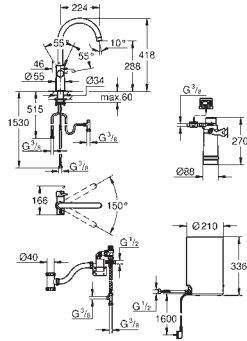

30 083 001	cromado	1.885,43
30 083 DC1	supersteel	2.168,24

GROHE Red Duo

Monocomando de lava-louça com boiler tamanho M

Composto por:

Monocomando de cozinha GROHE Red Duo (30 033 000)

1 furo para instalação

Bica em C

GROHE ChildLock pressionar o botão para obter água a ferver

Certificação TÜV tripla segurança eletrônica contra possíveis acidentes ao ativar a água a ferver

Acabamento cromado **GROHE StarLight**

Cartucho de discos cerâmicos **GROHE SilkMove** 28 mm

Bica tubular com isolamento

Ângulo de rotação do manipulador de 150°

Instalação com duas vias

Ligações flexíveis

Conexão para o boiler GROHE Red

Boiler GROHE Red tamanho M

Reservatório para água quente e a ferver

3 litros de água a ferver a 100° C

4 litros de capacidade total

Pressão: 1 - 7 bar

Com ligações flexíveis e ligação para a água a ferver

Aprovado pela CE

Energia: 230 V 50 Hz

Consumo: 2100 W

Consumo em standby: 15 W

Eficiência energética classe A

Filtro GROHE Blue 600 litros

Proteção anti calcário para o boiler

Capacidade de 600 l a 20° dKH

5 fases de filtragem

Unidade de medição de caudal