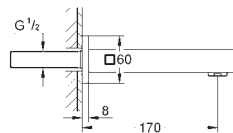

13 303 000

cromado

140,44

Eurocube

Bica de banheira 1/2"

Montagem na parede

Perlator tipo „Mousseur"

Rosca macho 1/2"

Comprimento da bica 170 mm