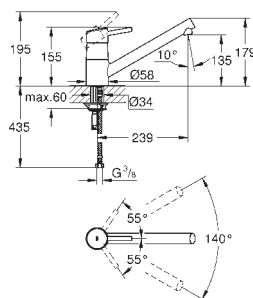

32 659 001

cromado

201,08

Concetto
Monocomando de lava-louça 1/2"
Bica Baixa
Acabamento **GROHE StarLight**
Cartucho de discos cerâmicos **GROHE SilkMove 35 mm**
Perlator tipo „Mousseur“
Limitador ecológico de caudal
Ângulo de rotação do manípulo de 140°
Ligações flexíveis

TORNEIRAS DE
COZINHA