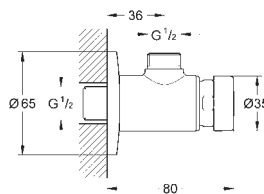

36 267 000

cromado

108,87

Euroeco Cosmopolitan T
Torneira temporizada de duche 1/2"

Torneira temporizada de duche à parede 1/2"

Água fria ou pré-temperada

Indicador: azul / vermelho

3 tempos de fluxo ajustáveis: curto - médio - longo (definição de fábrica: médio), aproximadamente 7, 15, 30 segundos (depende da pressão)