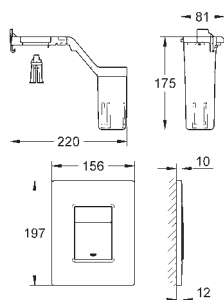

38 805 000

cromado

154,20

Skate Cosmopolitan Set Fresh
Placa de acionamento
Dual Flush ou Start&Stop
Com GROHE Fresh

Aro de fixação com função de abertura
Compartimento para pastilhas desodorizantes
Apenas para pastilhas sem cloro
Válvulas de descarga pneumáticas
Instalação horizontal ou vertical
156 x 197 mm

Em ABS, Acabamento cromado **GROHE StarLight**

GROHE EcoJoy para menor consumo e jato perfeito

Para combinação com Rapid SL e cisternas Uniset GD 2

Compatível com Rapid SLX, por favor encomende o eixo de revisão 66 791 000 (encomendado separadamente)