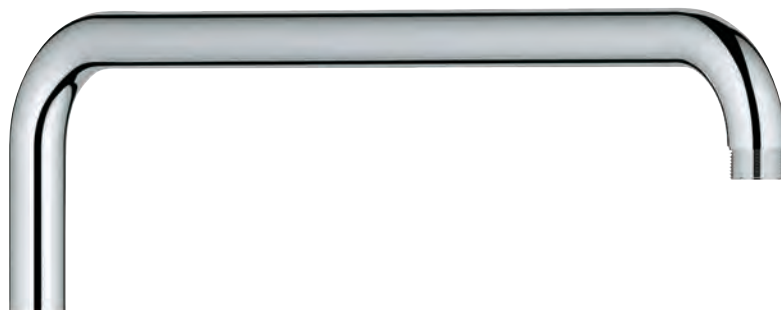

GROHE ACESSÓRIOS DE SISTEMAS DE DUCHE