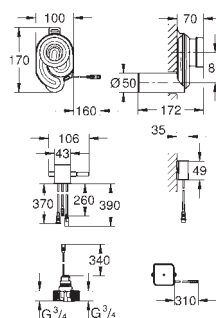

Sensor de temperatura para urinol

Com transformador 100-240 V AC, 50-60 Hz, 6,75 V DC

Sifão com sensor de temperatura

Válvula solenóide com filtro

Pressão hidrodinâmica mínima 0,5 bar

Pressão máxima 10 bar

7 programas pré-selecionados

Lavagem Automática

Modo de limpeza

Descarga prévia ligar/desligar

Aprovado pela CE