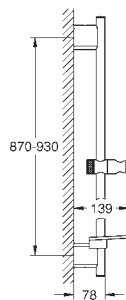

26 603 000

cromado

116,33

26 603 DC0

supersteel

209,40

26 603 BE0

polished nickel

232,67

26 603 EN0

brushed nickel

255,93

26 603 GL0

cool sunrise

232,67

26 603 GN0

brushed cool sunrise

255,93

26 603 DA0

warm sunset

232,67

26 603 DL0

brushed warm sunset

255,93

26 603 A00

hard graphite

232,67

26 603 AL0

brushed hard graphite

255,93

Rainshower SmartActive

Rampa, 900mm

Suporte deslizante articulado

Elemento deslizante e suporte com manípulo de regulação

GROHE FastFixation distância entre suportes de fixação ajustável

GROHE TileFix profundidade ajustável no suporte superior e inferior

Saboneteira **GROHE EasyReach**

Acabamento cromado **GROHE StarLight**