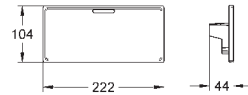

GROHE EcoJoy para menor consumo e jato perfeito

18 700 000

daVinci satin white

46,57

Grohtherm Cube

GROHE EasyReach prateleira

Para Grohtherm Cube

Facilmente removível para limpeza