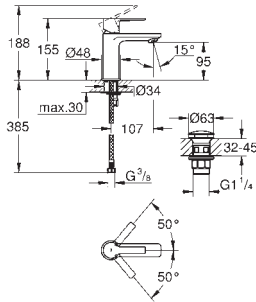

23 791 001 48 cromado 231,91
23 791 DC1 supersteel 324,67
23 791 AL1 brushed hard graphite 371,05

Lineare
Monocomando de lavatório 1/2" Tamanho XS
Manípulo metálico
Cartucho de discos cerâmicos **GROHE SilkMove** 28 mm
Com limitador ecológico de temperatura
GROHE EcoJoy SpeedClean mousseur 5.7l/min
Sistema de instalação **GROHE FastFixation Plus**
Corpo liso com válvula click clack

Ligações flexíveis