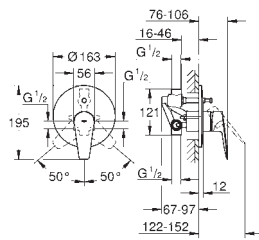

Referência

Cor

P.V.P.R. (€)

29 079 001

cromado

145,13

BauEdge

Monocomando de banheira e duche 1/2"

Encastrável

Composto por:

Elemento exterior

Manípulo metálico

Elemento encastrável

Cartucho de discos cerâmicos GROHE Longlife 46 mm

Acabamento cromado **GROHE StarLight**

Limitador ecológico de caudal

Inversor automático: banheira/duche

Espelho e junta de vedação

Limitador de temperatura opcional

Edição Profissional

13 255 001

cromado

41,45