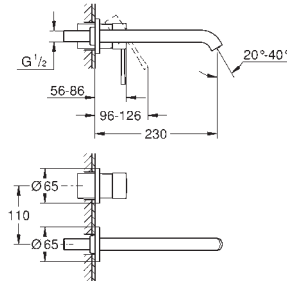

NOVO

29 193 001	cromado	257,68
29 193 DC1	supersteel	360,76
29 193 GL1	cool sunrise	386,52
29 193 GN1	brushed cool sunrise	412,29
29 193 DA1	warm sunset	386,52
29 193 DL1	brushed warm sunset	412,29
29 193 A01	hard graphite	386,52
29 193 AL1	brushed hard graphite	412,29

Essence
Monocomando de lavatório (2 furos) Tamanho L
Montagem na parede
Elemento exterior
23 571 000

Sem elemento encastrável
Espelho metálico
Manipulo metálico
Acabamento cromado **GROHE StarLight**
GROHE EcoJoy mousseur 5,7 l/min
GROHE AquaGuide com mousseur regulável
Distância entre centros 110 mm
Comprimento 230 mm
Substitui 19 967 001
Edição Profissional

19 967 001	cromado	257,68
19 967 DC1	supersteel	360,76
19 967 GL1	cool sunrise	386,52
19 967 GN1	brushed cool sunrise	412,29
19 967 DA1	warm sunset	386,52
19 967 DL1	brushed warm sunset	412,29
19 967 A01	hard graphite	386,52
19 967 AL1	brushed hard graphite	412,29

Idem, comprimento da bica 230 mm

23 571 000 48 264,93