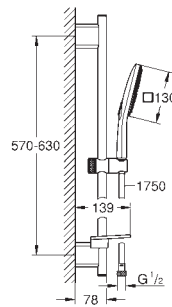

26 584 LS0

moon white

182,77

Rainshower SmartActive 130 Cube
Conjunto de duche 3 jatos

Composto por:

Chuveiro de mão Rainshower SmartActive 130 Cube (26 582)

Rampa de duche 60 cm

Suporte deslizante articulado