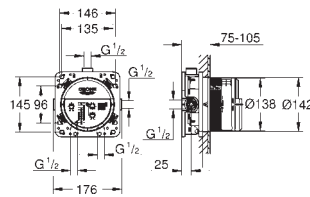

GROHE RAPIDO SMARTBOX

Referência

Cor

P.V.P.R. (€)

NOVO

35 604 000

89,16

Rapido SmartBox
Encastrável universal, 1/2"
3 saídas de 1/2"

2 saídas inferiores, 1/2"
profundidade de instalação 75-105 mm
caixa de montagem estável e capa protetora
Opções de fixação para paredes sólidas ou revestimento em seco
sem conjunto para instalação final
Edição Profissional

35 600 000 48

89,16

GROHE Rapido SmartBox elemento encastrável universal

14 055 000

108,35

Combinação para proteção anti retorno (DIN-EN1717)

Conjunto retrofit para protecção contra anti retorno em combinação com saída integrada - sistemas pop-up e válvula
Substitui o interruptor para utilização residencial
compatível para elementos exteriores de 2 vias em combinação com
GROHE Rapido SmartBox: Grohtherm SmartControl, Misturadoras SmartControl, Grohtherm termostáticas de 2 vias, Misturadoras monocomando