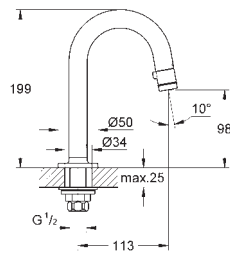

Referência

Cor

P.V.P.R. (€)

20 201 000

cromado

115,19

Torneira de 1 água universal

Bica em C
Caudal: 6l/min a uma pressão de fluxo de 3 bar
Cartucho de discos cerâmicos
Porca de ligação de 1/2"
Acabamento cromado **GROHE StarLight**
Comprimento: 113 mm