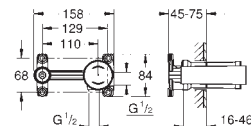

Elemento encastrável 1/2"

Para monocomando de lavatório (2 furos)

Cartucho de discos cerâmicos **GROHE SilkMove** 35 mm

Limitador ecológico de caudal

Com limitador ecológico de temperatura

Bica posicionada à direita ou esquerda

Permite a impermeabilização da construção da parede em redor do corpo

Com manga de vedação

32 839 000

cromado

112,23