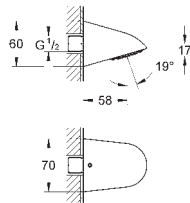

28 002 000

cromado

216,52

Relaxa 70

Chuveiro de parede

Porca de ligação 1/2"

Comprimento 57 mm

Jato perfeito com o GROHE DreamSpray