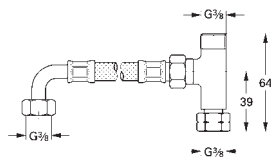

47 533 000

cromado

28,93

Grohtherm Micro

Conjunto de ligação

Para Grohtherm Micro

Composto por:

União em T 3/8"

2 roscas de ligação de 3/8"

Ligações flexíveis