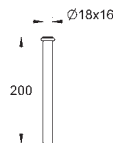

37 035 000

cromado

17,67

Tubo de descarga
Ø 18 mm
200 mm
Cromado
Reto