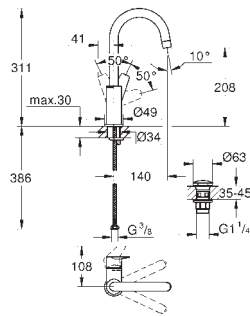

23 911 001

cromado

111,20

BauEdge

Monocomando de lavatório 1/2"

Tamanho L

1 furo para instalação

Manípulo metálico

Cartucho de discos cerâmicos GROHE Longlife 28 mm

Com limitador ecológico de temperatura

Acabamento cromado **GROHE StarLight**

GROHE EcoJoy mousseur 5,7 l/min

Sistema de instalação rápida

Bica giratória

Corpo liso com válvula click-clack 1 1/4"

Ligações flexíveis

Edição Profissional