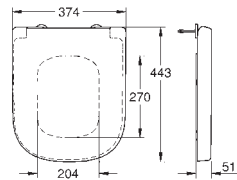

39 330 001

alpine white

114,15

Euro Ceramic

Assento com soft close

Com tampa

Função de remoção rápida

Amovível