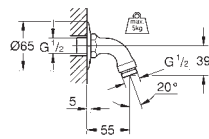

27 406 000

cromado

49,92

Relaxa
Braço de Chuveiro 218 mm
 Espelho

28 541 000

cromado

83,92

Relaxa
Braço de chuveiro 147 mm
 Espelho