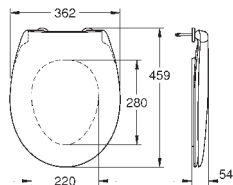

39 492 000

alpine white

52,97

Bau Ceramic

Assento para sanita

Com tampa
Função de remoção rápida
Amovível
Material: duroplast
Inclui kit de fixação
Dobradiças de aço inoxidável
Facilidade de fixação
Peso máximo 150 kg
Compatível com todas as sanitas Bau Ceramic
168 peças por palete