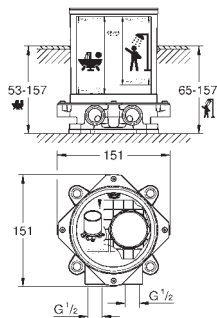

45 984 001		524,37

Elemento encastrável 1/2"

Para misturadores de duche e misturadoras / bicas de banheira montadas no chão

Sem elemento exterior

Placa de instalação com ajuste de 360° na horizontal e 3° na vertical

Profundidade de instalação 53-157 mm

Profundidade de instalação 65-157 mm para misturadoras de duche,

compensação de profundidade 92 mm

2 conexões fêmeas 1/2" (abastecimento quente/frio)

Acessórios de fixação