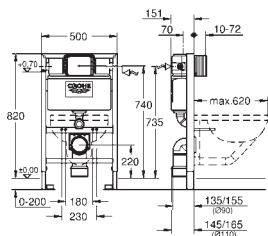

GROHE RAPID SL WC

Referência

Cor

P.V.P.R. (€)

38 526 000

318,35

Rapid SL

Sistema de instalação para WC 0,82 m

Com cisterna 6 - 9l

Pode ser utilizado à frente de paredes sólidas, bem como à frente ou dentro de partições de parede em gesso cartonado

Para revestimento em seco, totalmente pré-montado

Ligações não ajustáveis

2 cavilhas e porcas para fixar WC

Sistema de fixação para a louça sanitária

Distância entre cavilhas 180/230 mm

Curva de descarga de PP Ø 90 mm

Redutor Ø 90/110 mm

cisterna, 6 - 9 l, com as seguintes características:

Válvula de descarga pneumática AV1 para Dual-flush ou descarga única

Acionamento frontal ou superior

Alimentação pela esquerda/direita ou por trás

Insonorizado - Grupo I

Isolamento contra condensações

Ligação de enchimento de 1/2" com torneira de esquadria integrada e tubo de descarga

Proteção para placa

Para instalação na parede deve encomendar o esquadro de fixação 38 558 00M (vendido separadamente)

para montagem de placas de descarga pequenas deve encomendar o eixo de revisão 40 950 000 (vendido separadamente)

38 519 001

434,55