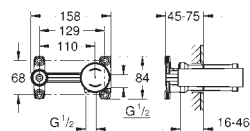

23 571 000 48		264,93

Elemento encastrável 1/2"
Para monocomando de lavatório (2 furos)
Cartucho de discos cerâmicos **GROHE SilkMove** 35 mm
Limitador ecológico de caudal
Com limitador ecológico de temperatura
Bica posicionada à direita ou esquerda
Permite a impermeabilização da construção da parede em redor do corpo
Com manga de vedação