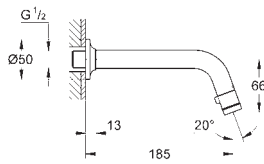

20 203 000

cromado

101,59

Torneira de 1 água montada na parede

Caudal: 6l/min a uma pressão de fluxo de 3 bar
Manipulo de corte no perlator
Cartucho de discos cerâmicos
Porca de ligação 1/2"
Acabamento cromado **GROHE StarLight**
Comprimento: 185 mm