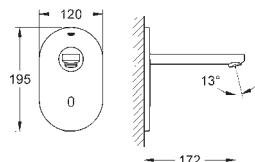

Euroeco Cosmopolitan E

Misturadora electrónica de lavatório sem dispositivo de mistura

Com transformador 100-230 V AC, 50-60 Hz, 6 V DC
GROHE EcoJoy mousseur 5,7 l/min

espelho cromado
Comprimento da bica 172 mm
7 programas pré-selecionados
Lavagem Automática
Desinfecção térmica
Modo de limpeza
36 336 001/36 337 001