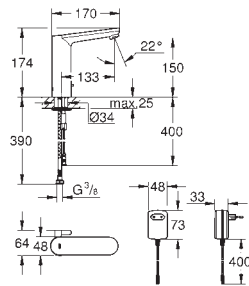

GROHE EUROSMART COSMOPOLITAN E

Referência

Cor

P.V.P.R. (€)

36 421 000

cromado

504,63

Eurosmart Cosmopolitan E

Misturadora de lavatório eletrônica 1/2" - Tamanho L Com dispositivo de mistura e temperatura ajustável

Com sensor de infravermelho para comunicação bidirecional para monitorização, configuração e manutenção

Alimentação: 100-230 V AC, 50-60 Hz, 6 V DC

Acabamento **GROHE StarLight**

GROHE EcoJoy mousseur 5,7 l/min

Ligações flexíveis

Válvula anti-retorno

Filtros anti-sujidade

Com válvula solenóide

Sistema de instalação rápida

7 programas pré-selecionados

Lavagem Automática

Desinfecção térmica

Modo de limpeza

Funções adicionais e precisas por controlo remoto 36 407

Aprovado pela CE

Classificação de ruído 1, de acordo com a norma DIN4109, certificado incluído

Proteção tipo IP 59K

Pressão mínima 1,0 bar

36 439 000

cromado

377,08