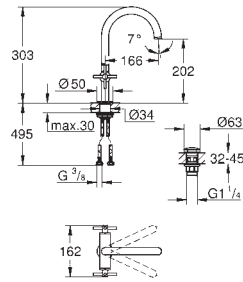

GROHE ATRIO

Referência Cor P.V.P.R. (€)

21 019 003	cromado	482,67
21 019 DC3	supersteel	675,73
21 019 GL3	cool sunrise	724,00
21 019 AL3	brushed hard graphite	772,27

Atrio

Monobloco de lavatório 1/2" Tamanho L

Castelos de discos cerâmicos 1/2", 90°

Acabamento cromado **GROHE StarLight**

GROHE EcoJoy 5.7 l/min mousseur laminar

Válvula click-clack 1 1/4"

Ligações flexíveis

com manipulados cruzados

Dois conjuntos de tampas diferentes incluídos. Um conjunto com marcação „H” e „C” e outro conjunto sem marcação.