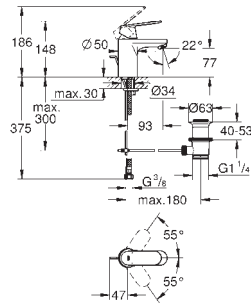

GROHE EUROSMART COSMOPOLITAN

Referência

Cor

P.V.P.R. (€)

32 825 00E

cromado

112,23

Eurosmart Cosmopolitan
Monocomando de lavatório 1/2"

Tamanho S

Cartucho de discos cerâmicos **GROHE SilkMove** 35 mm

Limitador ecológico de caudal

Acabamento cromado **GROHE StarLight**

GROHE EcoJoy SpeedClean mousseur 5,7l/min

Sistema de Instalação **GROHE FastFixation**

Válvula automática 1 1/4"

Ligações flexíveis