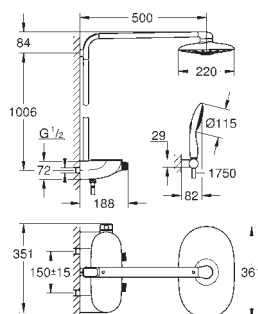

GROHE SISTEMAS RAINSHOWER SMARTCONTROL

Referência

Cor

P.V.P.R. (€)

26 250 000

cromado

1.671,59

Sistema Rainshower SmartControl Duo 360
Sistema de duche com termostática

Composto por:

Braço de chuveiro horizontal 500 mm

Termostática SmartControl

Permite alternar entre:

Chuveiro de parede Rainshower Duo 360, prato cromado

GROHE jatos PureRain/GROHE Rain O²* e TrioMassage

Chuveiro de mão Power&Soul 115 mm (27 671 LS0)

Suporte de chuveiro de mão (27 055)

Bicha de chuveiro de 1,75 m (28 388 000)

Caudal mínimo recomendado 10 l/min.

Jato perfeito com o **GROHE DreamSpray**

GROHE EcoJoy para menor consumo e jato perfeito

Limitador de temperatura **GROHE SafeStop 38°C**

GROHE SafeStop Plus (opcional) limitador de temperatura a 43°C

SmartControl pressionar para LIGAR-DESLIGAR, rodar para ajustar o caudal

GROHE EasyReach apoio de chuveiro

Adequado para utilização com esquentadores a partir de 18 KWh

Sistema de rotação livre da bicha do chuveiro **Twistfree**

Para ser decidido na primeira instalação; configuração padrão de fábrica:
GROHE PureRain

26 250 LS0

moon white

1.671,59

Idem, chuveiro com a superfície do prato em branco