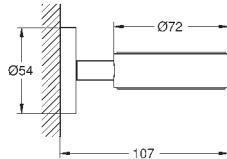

GROHE ESSENTIALS

Referência Cor P.V.P.R. (€)

40 369 001	cromado	34,69
40 369 DC1	supersteel	48,57
40 369 BE1	polished nickel	52,04
40 369 EN1	brushed nickel	55,51
40 369 GL1	cool sunrise	52,04
40 369 GN1	brushed cool sunrise	55,51
40 369 DA1	warm sunset	52,04
40 369 DL1	brushed warm sunset	55,51
40 369 A01	hard graphite	52,04
40 369 AL1	brushed hard graphite	55,51

Essentials Suporte

Para copo (40 372 001)

Saboneteira (40 368 001) ou dispensador sabão (40 394 001)

Acabamento cromado **GROHE StarLight**

Adequado para aparafusar (inclui parafusos e cavilhas) ou colar (cola 40 915 000 encomendado em separado)