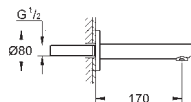

Braço de chuveiro Rainshower 286 mm (28 576)

Chuveiro Tempesta 100, 2 jatos, 9,5 l/min (27 957)

Curva de saída (28 628)

Bicha de chuveiro Rotaflex 1500 mm 1/2" x 1/2" (28 409)

13 261 000

cromado

99,00

Eurosmart Cosmopolitan