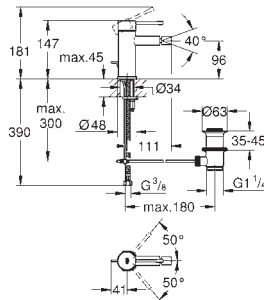

24 178 001	cromado	178,07
24 178 DC1	supersteel	249,29
24 178 GL1	cool sunrise	267,09
24 178 GN1	brushed cool sunrise	284,89
24 178 DA1	warm sunset	267,09
24 178 DL1	brushed warm sunset	284,89
24 178 A01	hard graphite	267,09
24 178 AL1	brushed hard graphite	284,89

Essence
Monocomando de bidé 1/2" Tamanho S
Manipulo metálico
Cartucho de discos cerâmicos **GROHE SilkMove** 28 mm
Com limitador ecológico de temperatura
Acabamento cromado **GROHE StarLight**
Sistema de instalação **GROHE FastFixation Plus**
Mousseur com rótula orientável
Válvula automática 1 1/4"
Ligações flexíveis
Edição Profissional

32 935 001 48	cromado	178,07
32 935 DC1	supersteel	249,29
32 935 GL1	cool sunrise	267,09
32 935 GN1	brushed cool sunrise	284,89
32 935 DA1	warm sunset	267,09
32 935 DL1	brushed warm sunset	284,89
32 935 A01	hard graphite	267,09
32 935 AL1	brushed hard graphite	284,89

Substituído por 24 178