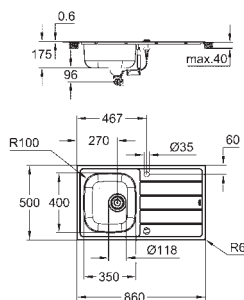

GROHE LAVA-LOUÇAS EM AÇO INOXIDÁVEL

Referência

Cor

P.V.P.R. (€)

31 552 SD1

aço inoxidável

128,03

K200

Lava-louça em aço inoxidável com escorredor

Modelo: K200 45-S 86/50 1.0 rev

Tipo de instalação: superior

Material: aço inoxidável AISI 304 (V2A)

Espessura do material: 0,6 mm

Acabamento **GROHE StarLight**

Tipo de acabamento: acetinado

Absorvedor de ruído **GROHE Whisper**

Dimensão mín. móvel: 450 mm

Dimensões: 860 x 500 mm

1 cuba: 350 x 400 x 160 mm

GROHE FastFixation sistema de rápida instalação

Reversível

Medida de corte (superior): 842 x 482 mm

Furação: 2 x 35 mm

Escoamento: válvula automática com cesto Ø 3.5"/90 mm

Inclui: válvula automática, conjunto de escoamento, válvula com cesto e kit de montagem

Opcional: válvula automática (40 986 SD0)

Acessórios de fixação: 14