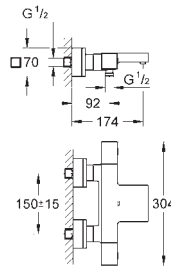

GROHE EUROCUBE JOY

Referência

Cor

P.V.P.R. (€)

34 497 000

cromado

536,92

Grohtherm Cube

Termostática de banheira e duche 1/2"

Limitador de temperatura **GROHE SafeStop** 38°C

GROHE SafeStop Plus (opcional) limitador de temperatura a 43°C

Cartucho compacto **GROHE TurboStat** com termoelemento em cera

GROHE AquaDimmer Eco com múltiplas funções:

- regulação de caudal

- inversor banheira/duche

Saída para bicha de chuveiro 1/2"

GROHE XL Cascata

Limitador de caudal

Válvulas anti-retorno integradas

Rácores em S (150 ± 25)

GROHE EcoJoy para menor consumo e jato perfeito

24 061 000

cromado

198,24