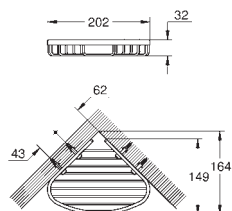

GROHE BAUCOSMOPOLITAN

Referência Cor P.V.P.R. (€)

40 664 001 cromado 61,84

BauCosmopolitan
Cesto para Sabonete
Material: metal
Para canto
Pequeno
Adequado para aparafusar (incluindo parafusos e cavilhas)

40 915 000 9,37