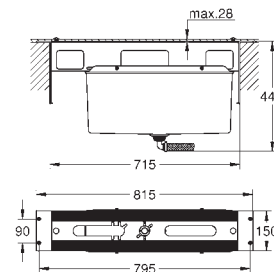

Combinação de banheira e duche (5 furos)

Montagem em bancada

Caixa de escoamento e ligação de descarga

tampas para cobrir as fixações dos parafusos vêm sempre em cromado