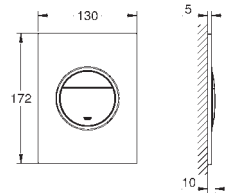

37 601 000 48 cromado 101,05
37 601 DC0 supersteel 181,89
37 601 GL0 cool sunrise 181,89
37 601 GN0 brushed cool sunrise 181,89
37 601 DA0 warm sunset 181,89
37 601 DL0 brushed warm sunset 181,89
37 601 A00 hard graphite 181,89
37 601 AL0 brushed hard graphite 181,89

Nova Cosmopolitan S
Placa de acionamento
Dual Flush ou Start&Stop
Válvulas de descarga pneumáticas
Cisterna GD 2
Instalação vertical
130 x 172 mm
Em ABS
Acabamento cromado **GROHE StarLight**
GROHE EcoJoy para menor consumo e jato perfeito
Placa de descarga com suporte magnético e braços de fixação
Compatível com Rapid SLX
Compatível com Rapid SL e Uniset com cisterna GD 2, por favor encomende o eixo de revisão 40 911 000 (encomendado separadamente)