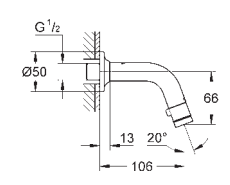

20 205 000

cromado

94,05

Torneira de 1 água montada na parede

Caudal: 6l/min a uma pressão de fluxo de 3 bar
Manipulo de corte no perlator
Cartucho de discos cerâmicos
Porca de ligação 1/2"
Acabamento cromado **GROHE StarLight**