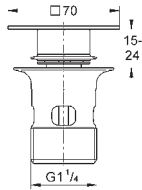

Referência

Cor

P.V.P.R. (€)

40 565 000

cromado

87,88

Válvula automática

Para lavatórios

Para conjunto de válvulas automáticas 1/4"

Acabamento cromado **GROHE StarLight**