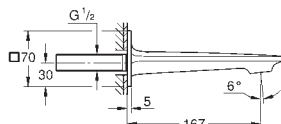

Allure

Bica em cascata para banheira e duche

Montagem na parede

Comprimento 169 mm

| | | |
|------------|----------------------|--------|
| 13 264 001 | cromado | 356,41 |
| 13 264 GN1 | brushed cool sunrise | 570,27 |
| 13 264 DL1 | brushed warm sunset | 570,27 |
| 13 264 A01 | hard graphite | 534,63 |