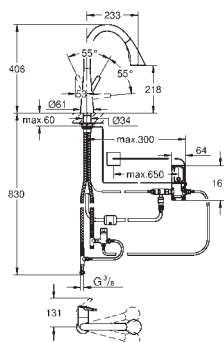

30 219 002
30 219 DC2

cromado
supersteel

807,95
1.050,33

Zedra Touch

Monocomando de lava-louça 1/2" eletrônico

Touch: ativação de água via contacto

Alimentação: bateria de lítio 6 V

Aprovado pela CE

Electroválvula

Válvula de mistura fixa

Paragem de segurança após 60 seg.

Tipo de proteção IP 44

Acabamento cromado **GROHE StarLight**

Cartucho de discos cerâmicos **GROHE SilkMove** 35 mm

GROHE Zero Vias de água separadas - sem chumbo e níquel

GROHE Magnetic Docking garante uma fácil retração e encaixe do chuveiro extraível

Chuveiro extraível com 3 tipos de jatos

Inversor: jato laminar/ **SpeedClean** / jato GROHE Blade (reduz o consumo da água até 70 % e uma melhor performance de jato)

Função Stop - botão para parar o fluxo da água

Retorno automático ao jato laminar

Limitador ecológico de caudal

Bica giratória

Ângulo de 360°

Válvulas anti-retorno

Ligações flexíveis