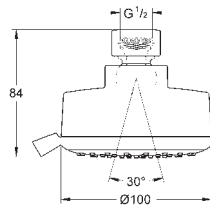

GROHE CHUVEIROS DE TETO E PAREDE

Referência

Cor

P.V.P.R. (€)

27 591 001

cromado

70,12

Tempesta Cosmopolitan 100

Chuveiro de teto 4 jatos

GROHE Rain O², Rain, Massage, Jet

GROHE EcoJoy limitador de caudal a 9,5 l/min

Jato perfeito com o GROHE DreamSpray

Acabamento cromado GROHE StarLight

Sistema anticalcário SpeedClean

Guia de água interior para longa duração