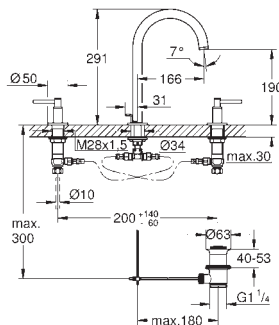

20 009 003	cromado	603,33
20 009 DC3	supersteel	844,67
20 009 GL3	cool sunrise	905,00
20 009 DA3	warm sunset	905,00
20 009 AL3	brushed hard graphite	965,33

Atrio

Misturadora de lavatório 1/2" (3 furos)

Tamanho M

Castelos de discos cerâmicos 1/2", 90°

Acabamento cromado **GROHE StarLight**

GROHE EcoJoy 5.7 l/min mousseur laminar

Bica giratória

Perlator tipo „Mousseur”

Válvula automática 1 1/4"

bichas flexíveis entre as válvulas laterais e a bica

Com manipulados laterais

Dois conjuntos de tampas diferentes incluídos. Um conjunto com marcação „H” e „C” e outro conjunto sem marcação.