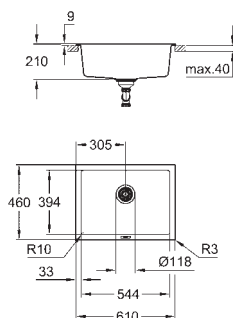

K700U

Lava-louça Composite

Modelo: K700U 70-C 61/45.7 1.0

Tipo de instalação: superior standard e inferior

Material: quartzo composite

Absorvedor de ruído **GROHE Whisper**

Dimensão mín. móvel: 700 mm

Dimensões: 610 x 460 mm

1 cuba: 544 x 394 x 205 mm

Sistema de montagem **GROHE FastFixation**

Medidas de corte: 543 x 393 mm

Escoamento: válvula com cesto Ø 3.5"/90 mm

Inclui: conjunto de escoamento, válvula com cesto e kit de fixação

Opcional: válvula automática (40 986 SD0)

Acessórios de fixação: 6

Resistente ao calor até 180° C