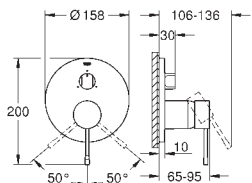

GROHE ESSENCE

Referência Cor PV.P.R. (€)

NOVO

24 169 001	cromado	227,40
24 169 DC1	supersteel	318,35
24 169 GL1	cool sunrise	341,09
24 169 GN1	brushed cool sunrise	363,83
24 169 DA1	warm sunset	341,09
24 169 DL1	brushed warm sunset	363,83
24 169 A01	hard graphite	341,09
24 169 AL1	brushed hard graphite	363,83

Essece

Monocomando com inversor de 3 vias

Elemento exterior

GROHE Rapido SmartBox (35 604)

Cartucho de discos cerâmicos GROHE SilkMove 46 mm

Acabamento cromado GROHE StarLight

Encastrável com GROHE FastFixation

Espelho de metal com ajuste de 6°

Manipulo metálico

Inversor de 3 vias

Desempenho de fluxo:

Saída A = 27 l/min

Saída B = 27 l/min

Saída C = 27 l/min

Sem elemento encastrável

Edição Profissional

24 092 001	cromado	227,40
24 092 DC1	supersteel	318,35
24 092 GL1	cool sunrise	341,09
24 092 GN1	brushed cool sunrise	363,83
24 092 DA1	warm sunset	341,09
24 092 DL1	brushed warm sunset	363,83
24 092 A01	hard graphite	341,09
24 092 AL1	brushed hard graphite	363,83

Substituído por 24 169

35 600 000 48		89,16

GROHE Rapido SmartBox elemento encastrável universal

35 604 000		89,16

Elemento encastrável universal GROHE Rapido SmartBox

Edição Profissional