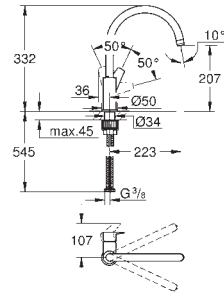

31 367 001

cromado

108,36

BauEdge

Monocomando de lava-louça 1/2"

Bica alta

Acabamento **GROHE StarLight**

Cartucho de discos cerâmicos GROHE Longlife 28 mm

GROHE Zero Vias de água separadas - sem chumbo e níquel

Bica com mousseur

Bica giratória

Ângulo de 360°

Ligações flexíveis

Sistema de instalação rápida

Sistema de instalação **GROHE FastFixation Plus**

Para instalação em banca de 60mm, por favor, encomende o kit de fixação 48 384 000