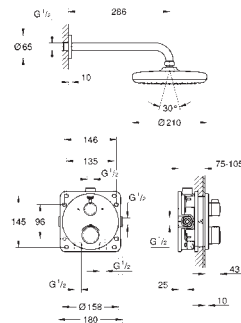

GROHE GROHTHERM ELEMENTOS EXTERIORES 2 VIAS

Referência

Cor

P.V.P.R. (€)

TERMOSTÁTICAS

34 726 000

cromado

692,67

Grotherm

Conjunto de duche Perfect com Tempesta 210

Composto por:

Elemento exterior Grotherm com Aquadimmer (24 076)

GROHE Rapido SmartBox (35 600/35 604)

Chuveiro de tecto Tempesta 210 9,5 l/min (26 410)

Braço de chuveiro Rainshower 286 mm (28 576)

Produtos como o chuveiro de mão, o suporte, a curva de saída e a bicha flexível devem ser encomendados separadamente