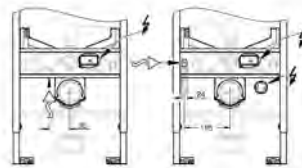

Eixo de revisão pequeno para placas de descarga pequenas

Pode ser utilizado à frente de paredes sólidas, bem como à frente ou dentro de partições de parede em gesso cartonado

Armação em aço galvanizado, autoportante

Para revestimento em seco, totalmente pré-montado

Ligações não ajustáveis

Ajuste rápido de altura

Acessórios de fixação

Certificação TÜV

2 cavilhas e porcas para fixar WC

Sistema de fixação para a louça sanitária

Distância entre cavilhas 180/230 mm

Curva de saída Ø 90 mm

Profundidade ajustável

Redutor Ø 90/110 mm

Acessórios de ligação e descarga

A cisterna GDX, 6 l, contém as seguintes características:

Regulação de fábrica 6l e 3l

Válvula de descarga pneumática AV1 para Dual-flush ou descarga única

Entrada de água da direita, parte de trás ou de cima

Insonorizado - Grupo I

Isolamento contra condensações

Ligação de enchimento de 1/2" com torneira de esquadria integrada e tubo de descarga

Sem necessidade de ferramentas para instalação do eixo de inspeção, inclui proteção para a fase de construção

Para utilização vertical

Inclui um gestor de fluxo

Reduz o volume da descarga

Previne respingo em sanitas sem aro

Fácil regulação do fluxo através do eixo de inspeção sem remoção das válvulas

Para instalação na parede deve encomendar o esquadro de fixação 38 558 00M (vendido separadamente)

Para placas de acionamento 156 x 197 mm, por favor peça o eixo de revisão 66 791 000 (encomendado em separado)