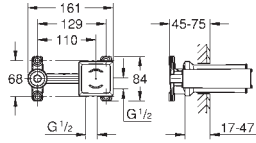

Referência	Cor	P.V.P.R. (€)

23 200 002		265,05

Elemento encastrável 1/2"

Bica posicionada à direita ou esquerda
Profundidade de instalação de 45 a 75 mm
Permite a impermeabilização da construção da parede em redor do corpo
Com manga de vedação

33 241 003	cromado	231,53
33 241 DC3	supersteel	324,13
33 241 AL3	brushed hard graphite	370,44