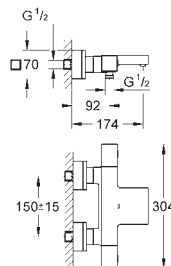

34 497 000

cromado

536,92

Grotherm Cube

Termostática de banheira e duche 1/2"

Limitador de temperatura **GROHE SafeStop** 38°C

GROHE SafeStop Plus (opcional) limitador de temperatura a 43°C

Cartucho compacto **GROHE TurboStat** com termoelemento em cera

GROHE AquaDimmer Eco com múltiplas funções:

- regulação de caudal

- inversor banheira/duche

Saída para bicha de chuveiro 1/2"

GROHE XL Cascata

Limitador de caudal

Válvulas anti-retorno integradas

Rácores em S (150 ± 25)

GROHE EcoJoy para menor consumo e jato perfeito