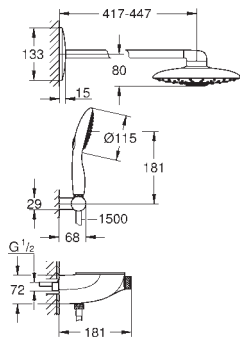

GROHE SISTEMAS RAINSHOWER SMARTCONTROL

Referência

Cor

P.V.P.R. (€)

26 443 000

cromado

1.671,59

Sistema Rainshower SmartControl Duo 360
Sistema combinado com termostática, exterior/encastrável

Composto por:

Termostática SmartControl exterior/encastrável

Permite alternar entre:

Chuveiro de parede Rainshower Duo 360 com braço de chuveiro de 450 mm, prato cromado

GROHE jatos PureRain/GROHE Rain O²* e TrioMassage

Chuveiro de mão Power&Soul 115 mm (27 671 LS0)

Suporte de chuveiro de mão (27 055)

Bicha Silverflex 1.500 mm (28 364)

Caudal mínimo recomendado 10 l/min.

Jato perfeito com o **GROHE DreamSpray**

GROHE CoolTouch Sem risco de queimaduras

GROHE EcoJoy para menor consumo e jato perfeito

Limitador de temperatura **GROHE SafeStop 38°C**

GROHE SafeStop Plus (opcional) limitador de temperatura a 43°C

SmartControl pressionar para LIGAR-DESLIGAR, rodar para ajustar o caudal

GROHE EasyReach apoio de chuveiro

Requer o conjunto 26 264 001 e a unidade encastrável 26 449 000 - tudo a ser adquirido separadamente

Para ser decidido na primeira instalação; configuração padrão de fábrica:
GROHE PureRain

26 443 LS0

moon white

1.671,59

Idem, chuveiro com a superfície do prato em branco

26 446 000

cromado

1.513,89