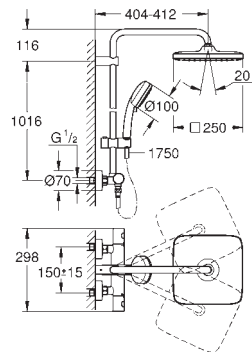

Edição Profissional

26 689 000

cromado

481,88

Tempesta Cosmopolitan System 250 Cube Sistema de duche com termostática

Composto por:

Braço de chuveiro 390 mm

Termostática