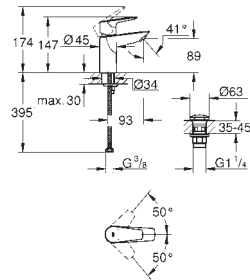

23 895 001

cromado

80,49

BauEdge

Monocomando de lavatório 1/2"

Tamanho S

1 furo para instalação

Manípulo metálico

Cartucho de discos cerâmicos GROHE Longlife 28 mm

Com limitador ecológico de temperatura

Acabamento cromado **GROHE StarLight**

GROHE Zero Vias de água separadas - sem chumbo e níquel

GROHE EcoJoy mousseur 5,7 l/min

Sistema de instalação rápida

Corpo liso com válvula click-clack 1 1/4"

Ligações flexíveis

Edição Profissional

23 330 001

cromado

75,03

Idem, corpo liso