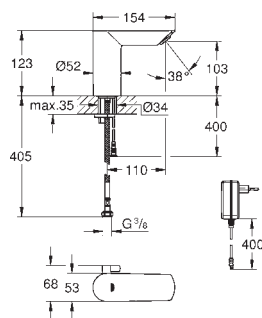

Bau Cosmopolitan E

Misturadora de lavatório eletrónica 1/2" com dispositivo de mistura e temperatura ajustável

Com sensor de infravermelho para comunicação bidirecional para monitorização, configuração e manutenção

Alimentação: 100-230 V AC, 50-60 Hz, 6 V DC

Acabamento cromado **GROHE StarLight**

GROHE EcoJoy mousseur 5,7 l/min

GROHE Zero Vias de água separadas - sem chumbo e níquel corpo feito de polímero composto

Ligações flexíveis

Válvula anti-retorno

Filtros anti-sujidade

Com válvula solenóide

Sistema de instalação rápida

7 programas pré-selecionados

Lavagem Automática

Desinfecção térmica

Modo de limpeza

Funções adicionais e precisas por controlo remoto 36 407

Aprovado pela CE

Classificação de ruído 1, de acordo com a norma DIN4109, certificado incluído

Protecção tipo IP 59