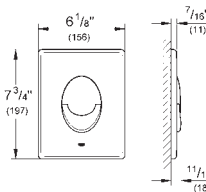

38 505 000		cromado	53,21
38 505 SH0		alpine white	42,45
38 505 P00		Cromado mate	53,21

Skate Air

Placa de acionamento

Dual Flush ou Start&Stop

Válvulas de descarga pneumáticas

Instalação vertical

GROHE EcoJoy para menor consumo e jato perfeito

Para combinação com Rapid SL e cisternas Uniset GD 2

Compatível com Rapid SLX, por favor encomende o eixo de revisão 66 791 000 (encomendado separadamente)

38 506 000		cromado	53,21
38 506 SH0		alpine white	42,45
38 506 P00		Cromado mate	71,28
Idem, Instalação horizontal