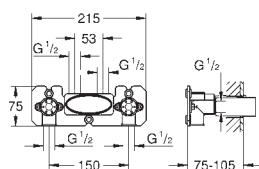

Elemento encastrável para as variantes exteriores/interiores

Montagem na parede

2 saídas de 1/2"

profundidade de instalação 75-105 mm

Material de vedação incluído

Equipamento de instalação