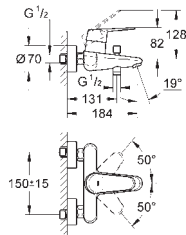

GROHE EURODISC COSMOPOLITAN

Referência Cor PV.P.R. (€)

33 390 002 cromado 236,93

Eurodisc Cosmopolitan
Monocomando de banheira e duche 1/2"
Cartucho de discos cerâmicos **GROHE SilkMove** 46 mm
Limitador ecológico de caudal
Inversor automático: banheira/duche
Perlator tipo „Mousseur“
Válvula anti-retorno integrada na saída da bicha de chuveiro 1/2"
Rácores em S (150 ± 25)
Limitador de temperatura opcional