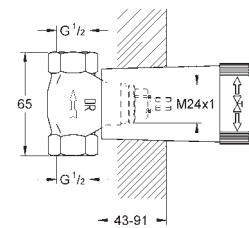

Elemento encastrável
Castelo pré-montado de 1/2"
43 - 91 mm

novo