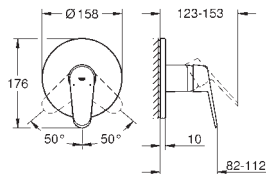

24 055 002 cromado 168,80

Eurodisc Cosmopolitan
Monocomando de duche 1/2"
Elemento exterior
GROHE Rapido SmartBox (35 600/35 604)
Cartucho de discos cerâmicos **GROHE SilkMove** 46 mm
Acabamento cromado **GROHE StarLight**
Encastrável com **GROHE FastFixation**
Espelho de metal com ajuste de 6°
Manípulo metálico
Desempenho do fluxo: saída B ou C 30 l/min
Sem elemento encastrável

35 600 000 48 89,16
GROHE Rapido SmartBox elemento encastrável universal

35 604 000 89,16
Elemento encastrável universal GROHE Rapido SmartBox
Edição Profissional