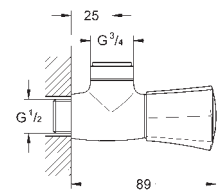

30 098 001

cromado

43,49

Costa L
Torneira de parede 1/2"
Montagem na parede
Indicador azul
Acabamento **GROHE StarLight**
Castelos de longa duração

30 484 001

cromado

60,12

Costa L
Torneira de parede 1/2"
Indicador azul
Acabamento **GROHE StarLight**
Castelos de longa duração
Ângulo de 360°
Comprimento 200 mm