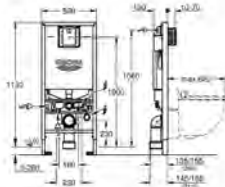

Eixo de revisão pequeno para placas de descarga pequenas

Pode ser utilizado à frente de paredes sólidas, bem como à frente ou dentro de partições de parede em gesso cartonado

Armação em aço galvanizado, autoportante

Para revestimento em seco, totalmente pré-montado

Ligações não ajustáveis

Ajuste rápido de altura

Acessórios de fixação

Certificação TÜV

2 cavilhas e porcas para fixar WC

Sistema de fixação para a louça sanitária

Distância entre cavilhas 180/230 mm

Curva de saída Ø 90 mm

Profundidade ajustável

Redutor Ø 90/110 mm

Acessórios de ligação e descarga

A cisterna GDX, 6 l, contém as seguintes características:

Regulação de fábrica 6l e 3l

Válvula de descarga pneumática AV1 para Dual-flush ou descarga única

Entrada de água da direita, parte de trás ou de cima

Insonorizado - Grupo I

Isolamento contra condensações

Ligação de enchimento de 1/2" com torneira de esquadria integrada e tubo de descarga

Sem necessidade de ferramentas para instalação do eixo de inspeção, inclui proteção para a fase de construção

Para utilização vertical

Inclui um gestor de fluxo

Reduz o volume da descarga

Previne respingo em sanitas sem aro

Fácil regulação do fluxo através do eixo de inspeção sem remoção das válvulas

Para instalação na parede deve encomendar o esquadro de fixação 38 558 00M (vendido separadamente)

Para placas de acionamento 156 x 197 mm, por favor peça o eixo de revisão 66 791 000 (encomendado em separado)