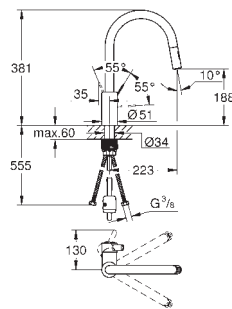

31 481 001

cromado

240,21

Eurosmart Cosmopolitan
Monocomando de lava-louça 1/2"

Bica alta
1 furo para instalação
Acabamento cromado **GROHE StarLight**
Cartucho de discos cerâmicos **GROHE SilkMove** 35 mm
GROHE EasyDock garante uma retração fácil e um retorno suave de volta à posição inicial
GROHE Zero Vias de água separadas - sem chumbo e níquel
Bica extraível com jato duplo
Inversor: jato laminar/chuveiro **SpeedClean**
Limitador ecológico de caudal
Bica giratória
Ângulo de 360°
Válvulas anti-retorno
Ligações flexíveis
GROHE FastFixation sistema de rápida instalação