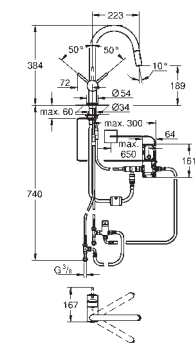

Minta Touch

Monocomando de lava-louça 1/2" eletrônico

Bica em C

1 furo para instalação

Touch: ativação de água via contacto

Alimentação: bateria de lítio 6 V

Aprovado pela CE

Electroválvula

Válvula de mistura fixa

Paragem de segurança após 60 seg.

Tipo de proteção IP 44

Acabamento cromado **GROHE StarLight**

Cartucho de discos cerâmicos **GROHE SilkMove** 46 mm

Bica extraível com jato duplo

Inversor: jato laminar/chuveiro **SpeedClean**

Bica giratória

Ângulo de 360°

Válvulas anti-retorno

Ligações flexíveis

Sistema de instalação rápida

31 375 000
31 375 DC0

cromado
supersteel

258,68
336,28