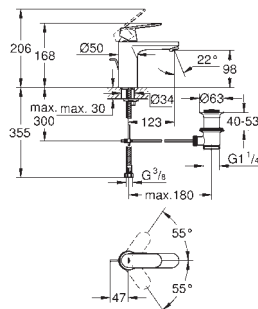

23 325 000

cromado

128,68

Eurosmart Cosmopolitan
Monocomando de lavatório 1/2"

Tamanho M

Manípulo metálico

Cartucho de discos cerâmicos **GROHE SilkMove** 35 mm

Limitador ecológico de caudal

Acabamento cromado **GROHE StarLight**

GROHE EcoJoy mousseur 5,7 l/min

GROHE FastFixation sistema de rápida instalação

Válvula automática 1 1/4"

Ligações flexíveis

Limitador de temperatura opcional