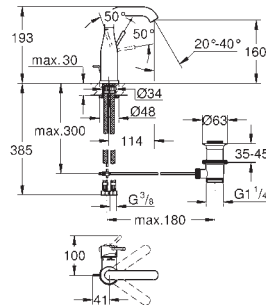

GROHE ESSENCE

Referência Cor P.V.P.R. (€)

NOVO

24 173 001	cromado	208,47
24 173 DC1	supersteel	291,85
24 173 GL1	cool sunrise	312,69
24 173 GN1	brushed cool sunrise	333,55
24 173 DA1	warm sunset	312,69
24 173 DL1	brushed warm sunset	333,55
24 173 A01	hard graphite	312,69
24 173 AL1	brushed hard graphite	333,55

Essence
Monocomando de lavatório 1/2"

Tamanho M

Manípulo metálico
Cartucho de discos cerâmicos **GROHE SilkMove** 28 mm
Com limitador ecológico de temperatura

Acabamento cromado **GROHE StarLight**

GROHE EcoJoy mousseur 5,7 l/min

GROHE AquaGuide com mousseur regulável

Sistema de instalação **GROHE FastFixation Plus**

Bica giratória Perlator tipo „Mousseur“

Válvula automática 1 1/4"

Ligações flexíveis

Edição Profissional

23 462 001	cromado	208,47
23 462 DC1	supersteel	291,85
23 462 GL1	cool sunrise	312,69
23 462 GN1	brushed cool sunrise	333,55
23 462 DA1	warm sunset	312,69
23 462 DL1	brushed warm sunset	333,55
23 462 A01	hard graphite	312,69
23 462 AL1	brushed hard graphite	333,55

Substituído por 24 173

NOVO