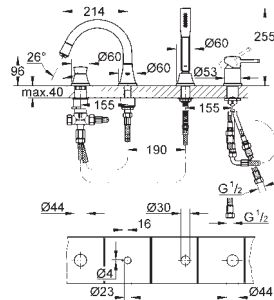

Grandera

Combinação monocomando de banheira e duche

Composto por:

Manipulo monocomando

Bica com mousseur e inversor bica/duche

Bicha metálica de 1,5m

Pode ser utilizado com 29 037 000

19 919 000 cromado 1.315,33