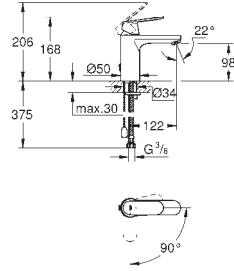

GROHE EUROSMART COSMOPOLITAN

Referência

Cor

P.V.P.R. (€)

23 397 00E

cromado

122,69

Eurosmart Cosmopolitan
Monocomando de lavatório 1/2"

Tamanho M

Manipulo metálico

Cartucho de discos cerâmicos **GROHE SilkMove** 35 mm com função Cold start

Limitador ecológico de caudal

Caudal mínimo regulável 2,5 l/min

Limitador de temperatura

Acabamento cromado **GROHE StarLight**

GROHE EcoJoy mousseur 5,7 l/min

Sistema de Instalação **GROHE FastFixation**

Corrente deslizante

Ligações flexíveis