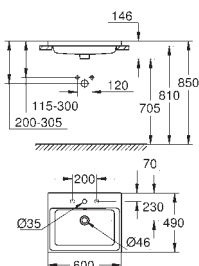

39 479 00H

alpine white

288,61

Cube Ceramic
Lavatório de encastrar 60

Parte traseira lisa
Embutido
1 furo central, 2 orifícios laterais pré-perfurados
Com overflow
600 x 490 mm
Inclui kit de fixação
Cerâmica
PureGuard revestimento antiaderente e antibacteriano
16 peças por palete