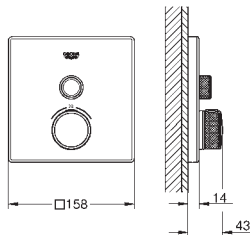

35 600 000 48		89,16
GROHE Rapido SmartBox elemento encastrável universal		

35 604 000		89,16
Elemento encastrável universal GROHE Rapido SmartBox Edição Profissional