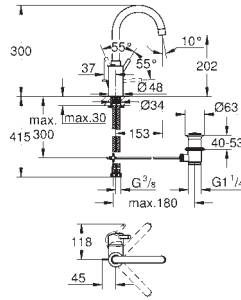

32 629 002

cromado

214,99

Concetto Monocomando de lavatório 1/2" Tamanho L

1 furo para instalação
Manípulo metálico
Fixação do manípulo oculta
Cartucho de discos cerâmicos **GROHE SilkMove** 35 mm
Limitador ecológico de caudal
Acabamento cromado **GROHE StarLight**
GROHE Zero Vias de água separadas - sem chumbo e níquel
Sistema de montagem **GROHE FastFixation**
Perlator tipo „Mousseur“
Bica giratória
Com limitador
Válvula automática 1 1/4"
Ligações flexíveis
Limitador de temperatura opcional
Pressão mínima 1,0 bar