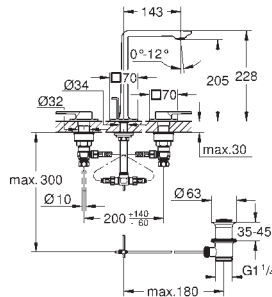

20 188 001

cromado

969,45

20 188 GN1

brushed cool sunrise

1.551,12

20 188 DL1

brushed warm sunset

1.551,12

20 188 A01

hard graphite

1.454,17

Allure

Misturadora de lavatório 1/2" (3 furos)

Tamanho M

Montagem em bancada

Castelos de discos cerâmicos 1/2", 90°

GROHE EcoJoy limitador de caudal 5,7 l/min.

GROHE AquaGuide mousseur ajustável

Projeção 143 mm

Ligações flexíveis

Válvula automática 1 1/4"

novo