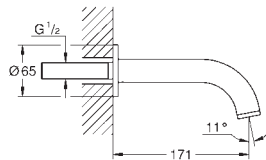

13 139 003

cromado

271,51

13 139 DC3

supersteel

380,11

13 139 GL3

cool sunrise

407,25

13 139 DA3

warm sunset

407,25

13 139 AL3

brushed hard graphite

434,40

Atrio

Bica de banheira 1/2"

Comprimento da bica: 171 mm

29 118 000

cromado

543,00

29 118 DC0

supersteel

760,20

29 118 GL0

cool sunrise

814,51

29 118 DA0

warm sunset

814,51

29 118 AL0

brushed hard graphite

868,80

Grohtherm SmartControl

Termostática encastrável com 1 saída

Elemento exterior

GROHE Rapido SmartBox (35 600/35 604)

Acabamento cromado **GROHE StarLight**

SmartControl pressionar para LIGAR-DESLIGAR, rodar para ajustar o caudal

Símbolos permutáveis

Cartucho compacto **GROHE TurboStat** com termoelemento em cera

GROHE ProGrip manípulo com relevo

Limitador de temperatura **GROHE SafeStop 38°C**

GROHE SafeStop Plus (opcional) limitador de temperatura a 43°C / 46°C

Filtros anti-sujidade e válvulas anti-retorno