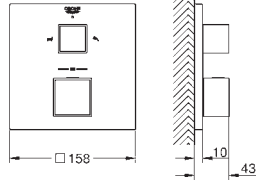

GROHE GROHTHERM CUBE

Referência Cor P.V.P.R. (€)

24 155 000 cromado 588,25

Grotherm Cube
Termostática de banheira e duche para 2 saídas com válvula de corte/inversor integrado
Elemento exterior
GROHE Rapido SmartBox (35 600/35 604)
Cartucho compacto **GROHE TurboStat** com termoelemento em cera
Acabamento cromado **GROHE StarLight**
Encastrável com **GROHE FastFixation**
Espelho de metal com ajuste de 6°
Símbolos de banheira e chuveiro
Limitador de temperatura **GROHE SafeStop 38°C**
GROHE SafeStop Plus (opcional) limitador de temperatura a 43°C / 46°C
GROHE AquaDimmer, válvula de corte/inversor integrado
Desempenho do fluxo: saída B 27 l/min, saída C 30 l/min
Sem elemento encastrável

35 600 000 48 89,16
GROHE Rapido SmartBox elemento encastrável universal

35 604 000 89,16
Elemento encastrável universal GROHE Rapido SmartBox Edição Profissional

34 741 000 cromado 1.392,76