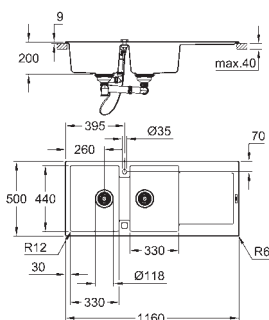

GROHE LAVA-LOUÇAS COMPOSITE

Referência

Cor

P.V.P.R. (€)

31 647 AT0
31 647 AP0

granite gray
granite black

513,24
513,24

K500

Lava-louça Composite com escorredor

Modelo: K500 80-C 116/50 2.0 rev

Tipo de instalação: superior

Material: quartzo composite

Absorvedor de ruído **GROHE Whisper**

Dimensão mín. móvel: 800 mm

Dimensões: 1160 x 500 mm

1 cuba: 330 x 440 x 200 mm

2 cuba: 330 x 440 x 200 mm

Sistema de montagem **GROHE FastFixation**

Reversível

Medidas de corte: 1140 x 480

Inclui: válvula automática, conjunto de escoamento, válvula com cesto e kit de montagem

Opcional: válvula automática (40 986 SD0)

Acessórios de fixação: 12

Resistente ao calor até 180° C

31 648 AT0
31 648 AP0

granite gray
granite black

393,20
393,20