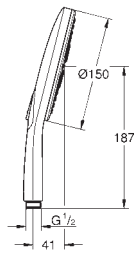

Adequado para utilização com esquentadores

26 554 LS0

moon white

107,64

Rainshower SmartActive 150
Chuveiro de mão 3 jatos

Jatos: Rain, Jet, ActiveMassage

GROHE EcoJoy limitador de caudal a 9,5 l/min

Jato perfeito com o **GROHE DreamSpray**