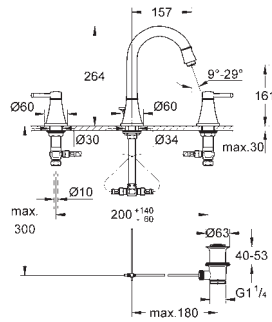

GROHE GRANDERA

Referência

Cor

P.V.P.R. (€)

20 389 000

cromado

622,71

Grandera
Misturadora de lavatório 1/2" (3 furos)
Tamanho M

Castelos de discos cerâmicos 1/2", 90°

GROHE EcoJoy para menor consumo e jato perfeito

GROHE AquaGuide mousseur ajustável 5,7 l/min

Válvula automática 1 1/4"

Ligações flexíveis