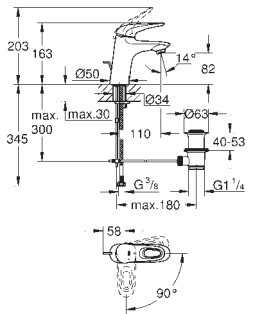

23 374 003
23 374 LS3

cromado
moon white/cromado

138,77
180,40

Eurostyle
Monocomando de lavatório 1/2"
Tamanho S
Cartucho de discos cerâmicos **GROHE SilkMove** 35 mm com função Cold start
Com limitador ecológico de temperatura
Acabamento cromado **GROHE StarLight**
GROHE EcoJoy mousseur 5,7 l/min
GROHE FastFixation sistema de rápida instalação
Válvula automática 1 1/4"
Ligações flexíveis