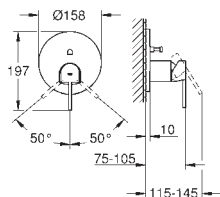

24 060 003 cromado 231,53
24 060 DC3 supersteel 324,13
24 060 AL3 brushed hard graphite 370,44

GROHE Plus
Monocomando com inversor de 2 vias
Elemento exterior
GROHE Rapido SmartBox (35 600/35 604)
Cartucho de discos cerâmicos **GROHE SilkMove** 46 mm
Acabamento cromado **GROHE StarLight**
Encastrável com **GROHE FastFixation**
Espelho de metal com ajuste de 6°
Manípulo metálico
Inversor automático de 2 vias
Desempenho do fluxo: saída B 27 l/min, saída C 27 l/min
Sem elemento encastrável

35 600 000 48 89,16
GROHE Rapido SmartBox elemento encastrável universal

35 604 000 89,16
Elemento encastrável universal GROHE Rapido SmartBox
Edição Profissional