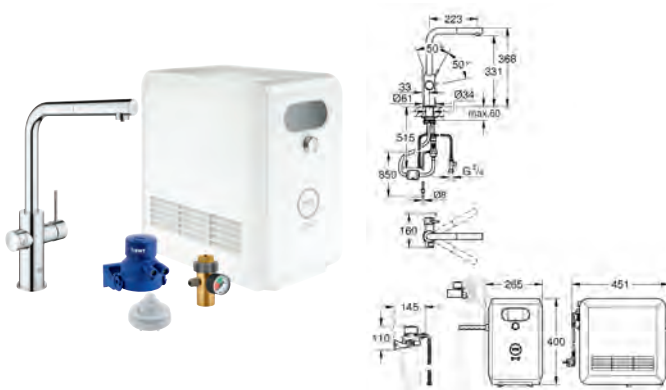

cabeça do filtro com ajuste flexível à dureza da água

O filtro GROHE Blue, a garrafa de CO₂ e o cartucho de limpeza não estão

incluídos na entrega e devem ser adquiridos separadamente

Filtros compatíveis:

- Filtro tamanho S, capacidade 600 l a 20° dKH (40 404 001)
- Filtro tamanho M, capacidade 1500 l a 20° dKH (40 430 001)
- Filtro tamanho L, capacidade 2500 l a 20° dKH (40 412 001)
- Filtro de carbono ativado, capacidade 3000 l (40 547 001)
- Filtro Magnésio+, capacidade 400 l a 17° dGH (40 691 002)

Requisitos do sistema Apple

iPhone com iOS 12.0 ou superior

Requisitos do sistema Android

smartphone com Android 6.0 ou superior

Os dispositivos móveis e a GROHE Watersystems App*** não estão incluídas na entrega e têm de ser solicitados separadamente através de uma loja autorizada/ Apple store/ iTunes ou Google Play store.

* As marcas comerciais Bluetooth e logótipos são marcas registadas de propriedade da Bluetooth SIG, Inc. e qualquer uso de tais marcas pela GROHE AG está sob licença. Outros nomes e marcas comerciais pertencem aos seus respetivos proprietários.

** Apple, o logótipo da Apple, iPod, iPod Touch, iPhone e iTunes são marcas comerciais da Apple Inc., registadas nos EUA e outros países. A Apple não é responsável pela função deste dispositivo ou pelo cumprimento das normas de segurança e regulamentares.

*** Disponível gratuitamente para iTunes app ou Google Play store.