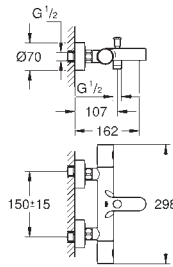

34 766 000

cromado

292,55

Grotherm 800 Cosmopolitan

Termostática de banheira e duche 1/2"

Montagem na parede

Acabamento cromado **GROHE StarLight**

GROHE Metal Grip manípulos de metal ergonómicos

Limitador de temperatura **GROHE SafeStop** 38°C

GROHE SafeStop Plus (opcional) limitador de temperatura a 43°C

Cartucho compacto **GROHE TurboStat** com termoelemento em cera

Corte de águas misturadas integrado

Inversor automático: banheira/duche

Limitador ecológico de caudal **GROHE EcoButton**

Castelo cerâmico 1/2", 180°

Saída para bicha de chuveiro 1/2"

Perlator tipo „Mousseur"

Válvulas anti-retorno integradas

Filtros anti-sujidade

Rácores em S (150 ± 25)

Espelho metálico

GROHE EcoJoy para menor consumo e jato perfeito