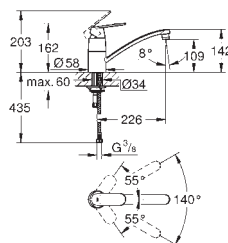

32 842 000

cromado

135,51

Eurosmart Cosmopolitan
Monocomando de lava-louça 1/2"

Acabamento **GROHE StarLight**
Cartucho de discos cerâmicos **GROHE SilkMove** 35 mm
Perlator tipo „Mousseur“
Limitador ecológico de caudal
Bica giratória
Ângulo de rotação do manípulo de 140°
Ligações flexíveis