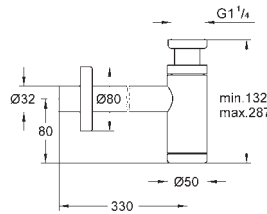

GROHE ESSENCE

Referência Cor P.V.P.R. (€)

novο

13 449 001 cromado 135,15
13 449 DC1 supersteel 189,21

Essence
Bica de banheira 1/2"
Montagem na parede
Perlator tipo „Mousseur“
Rosca macho 1/2"
Acabamento cromado **GROHE StarLight**
Comprimento 230 mm
Edição Profissional