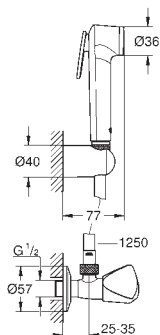

GROHE TEMPESTA-F TRIGGER SPRAY

Referência

Cor

P.V.P.R. (€)

27 514 001

cromado

80,43

Tempesta-F Trigger Spray 30

Conjunto de suporte de parede com curva de saída 1 jato

Composto por:

Chuveiro de mão com gatilho (27 512 001)

torneira de esquadria 1/2" (22 958)

Bicha de chuveiro Silverflex Longlife 1250 mm (26 335)

Acabamento **GROHE StarLight**

Sistema anticalcário **SpeedClean**

Guia de água interior para longa duração

Sistema de rotação livre da bicha do chuveiro **Twistfree**