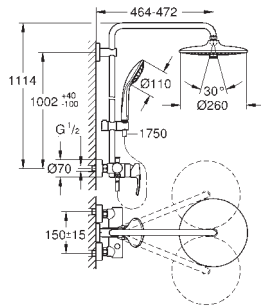

GROHE SISTEMAS EUPHORIA

Referência

Cor

P.V.P.R. (€)