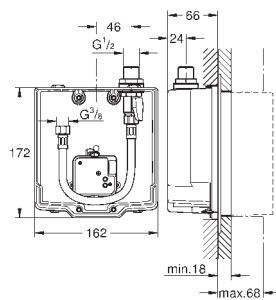

Euroeco Cosmopolitan E

Elemento encastrável

Para instalação com água pré-misturada ou fria

Caixa encastrável 192 x 95 x 240 mm

Torneira de corte

36 410 000, 36 334 SD0, 36 335 SD0, 36 273 000

Permite a impermeabilização da construção da parede em redor do corpo

Com manga de vedação