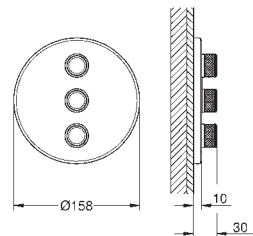

35 600 000	48		89,16
GROHE Rapido SmartBox elemento encastrável universal			

35 604 000			89,16
Elemento encastrável universal GROHE Rapido SmartBox Edição Profissional