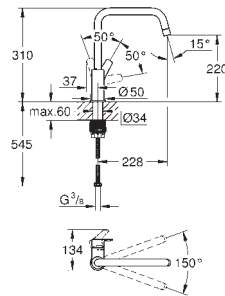

novο

33 202 003

cromado

125,45

Eurosmart

Monocomando de lava-louça 1/2"

Bica alta

Acabamento cromado **GROHE StarLight**

Cartucho de discos cerâmicos **GROHE SilkMove** 35 mm

Limitador de temperatura integrado

Perlator tipo „Mousseur“

Limitador ecológico de caudal

Bica giratória

Ângulo de rotação do manípulo de 150°

GROHE Zero Vias de água separadas - sem chumbo e níquel

Ligações flexíveis 3/8"

Sistema de instalação **GROHE FastFixation Plus**

novο

30 567 000

cromado

168,23

Eurosmart

Monocomando de lava-louça 1/2"

Bica alta

Acabamento cromado **GROHE StarLight**

Cartucho de discos cerâmicos **GROHE SilkMove** 28 mm

Limitador de temperatura integrado

Perlator tipo „Mousseur“

Limitador ecológico de caudal

Bica giratória

Ângulo de rotação do manípulo de 150°

GROHE Zero Vias de água separadas - sem chumbo e níquel

Ligações flexíveis 3/8"

Sistema de instalação **GROHE FastFixation Plus**

Pressão mínima 1,0 bar

novο

32 224 003

cromado

148,27

Eurosmart

Monocomando de lava-louça 1/2"

Montagem na parede

Acabamento cromado **GROHE StarLight**

Cartucho de discos cerâmicos **GROHE SilkMove** 35 mm

Perlator tipo „Mousseur“

Limitador ecológico de caudal

Bica giratória

Ângulo de 360°

Comprimento da bica 276 mm

Limitador de temperatura integrado

Rácores em S (150 ± 25)

novο

32 482 003

cromado

148,27

Eurosmart

Monocomando de lava-louça 1/2"

Montagem na parede

Acabamento cromado **GROHE StarLight**

Cartucho de discos cerâmicos **GROHE SilkMove** 35 mm

Perlator tipo „Mousseur“

Limitador ecológico de caudal

Bica giratória

Ângulo de 360°

Comprimento da bica 244 mm

Limitador de temperatura integrado

Rácores em C