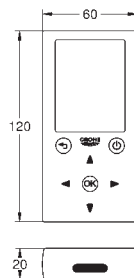

36 407 001

193,91

Controlo remoto

Para todos os produtos eletrónicos infravermelhos da GROHE e GROHE Blue Home

Monitoração

Dados de consumo e utilização

Ciclos de desinfecção térmica (torneiras eletrónicas)

Ciclos de descarga automática (torneiras eletrónicas)

Ciclos de limpeza (GROHE Blue Home)

Filtros e capacidade de CO₂ (GROHE Blue Home)

Configuração

Modo de limpeza on/off

Desinfecção térmica (torneiras eletrónicas)

Deteção de distância

Atrasar shut off (torneiras eletrónicas)

Descarga automática (torneiras eletrónicas)

Capacidade do filtro (GROHE Blue Home)

Funções

Enviar e guardar perfil

Redefinir as configurações de fábrica ou de utilizador

Detalhes de serviço

Modo demo

Códigos de erro (GROHE Blue Home)

3 x pilhas 1.5 V DC (AAA)