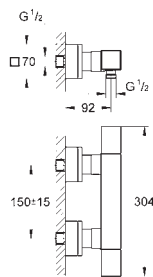

34 488 000

cromado

409,65

Grotherm Cube

Termostática de duche 1/2"

Limitador de temperatura **GROHE SafeStop** 38°C

GROHE SafeStop Plus (opcional) limitador de temperatura a 43°C

Cartucho compacto **GROHE TurboStat** com termoelemento em cera

Limitador ecológico de caudal **GROHE EcoButton**

Castelos de discos cerâmicos 1/2", 180°

Válvulas anti-retorno integradas

Rácores em S (150 ± 25)

GROHE EcoJoy para menor consumo e jato perfeito