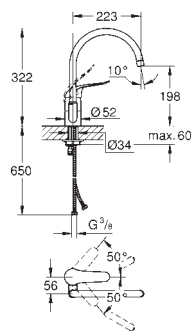

32 786 000

cromado

157,64

Euroeco

Monocomando de lava-louça 1/2"

Acabamento **GROHE StarLight**

Cartucho de discos cerâmicos **GROHE SilkMove** 46 mm

Limitador ecológico de caudal

limitador de temperatura regulável

Limitador de caudal a 9 l/min

Bica giratória

Manípulo metálico

Comprimento do manípulo de 120 mm