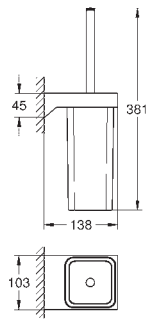

GROHE SELECTION CUBE

Referência

Cor

P.V.P.R. (€)

40 857 000

cromado

178,57

Selection Cube

Porta escova

Material: vidro / metal

Montagem na parede

Fixação oculta

Acabamento **GROHE StarLight**