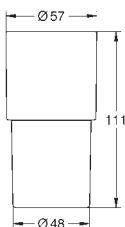

40 254 003 57,32

Copo de vidro

Material: vidro
Compatível com suportes Allure 40 278 001 e Atrio 40 304 xx3 (encomendado separadamente)

40 256 003 glass matt 66,37