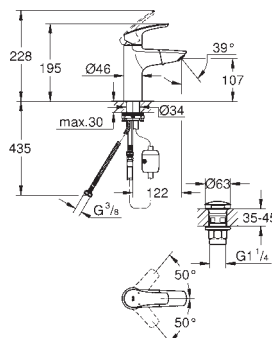

23 976 003

cromado

225,83

Eurosmart

Monocomando de lavatório 1/2"

Tamanho M

Bica extraível

1 furo para instalação

Manípulo metálico

Cartucho de discos cerâmicos **GROHE SilkMove** 28 mm

Limitador ecológico de caudal

Com limitador ecológico de temperatura

GROHE EcoJoy mousseur 5,7 l/min

Sistema de instalação rápida

GROHE Magnetic Docking garante uma fácil retração e encaixe do chuveiro extraível

Corpo liso com válvula click clack

Ligações flexíveis

Edição Profissional