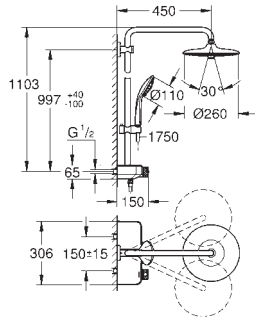

GROHE SISTEMAS EUPHORIA SMARTCONTROL

Referência

Cor

P.V.P.R. (€)

26 509 000 48

cromado

1.028,69

Euphoria SmartControl System 260 Mono Sistema de duche com termostática

Composto por:

Braço de chuveiro horizontal 450 mm

Suporte superior ajustável para utilização de furos existentes

Termostática SmartControl

Permite alternar entre:

Chuveiro de teto Euphoria 260 (26 455)

Jatos:

Rain, SmartRain, Jet

Rótula orientável

Ângulo de rotação de $\pm 15^\circ$

Chuveiro de mão Euphoria 110 Massage, prato branco (27 221 001)

Jatos:

Rain, SmartRain, Massage

Com suporte ajustável em altura

Bicha de chuveiro de 1,75 m (28 388 000)

Jato perfeito com o **GROHE DreamSpray**

Acabamento cromado **GROHE StarLight**

GROHE CoolTouch Sem risco de queimaduras

Cartucho compacto **GROHE TurboStat** com termoelemento em cera

GROHE ProGrip manípulo com relevo

GROHE EcoJoy para menor consumo e jato perfeito

GROHE SafeStop a 38°C

GROHE SafeStop Plus (opcional) limitador de temperatura a 43°C

SmartControl pressionar para LIGAR-DESLIGAR, rodar para ajustar o caudal

Base **GROHE EasyReach** integrada

Sistema anticalcário **SpeedClean**

Guia de água interior para longa duração

Sistema de rotação livre da bicha do chuveiro **Twistfree**

Adequado para utilização com esquentadores a partir de 18 KWh

Caudal mínimo recomendado 7 l/min.

DUCHE