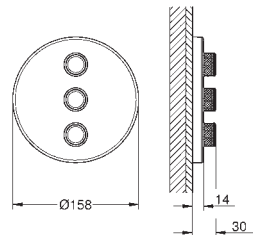

Grotherm SmartControl

Elemento exterior de 3 saídas

Elemento exterior

GROHE Rapido SmartBox 35 600/35 604/35 601

Espessura de perfil: 10 mm

Acabamento **GROHE StarLight**

SmartControl pressionar para LIGAR-DESLIGAR, rodar para ajustar o caudal

Símbolos permutáveis

GROHE ProGrip manípulo com relevo

Diferentes saídas funcionam simultaneamente

Placa de cobertura em vidro acrílico branco lunar

Sem elemento encastrável

Desempenho do fluxo:

Saída D = 28 l/min

Saída E = 28 l/min

Saída A = 28 l/min

Saída D+E+A = 65 l/min

Redutor de caudal opcional no âmbito da certificação CALGreen

35 600 000 48

89,16

GROHE Rapido SmartBox elemento encastrável universal

35 604 000

89,16

Elemento encastrável universal GROHE Rapido SmartBox Edição Profissional

34 742 000

cromado

1.395,09