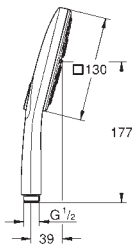

26 582 000 48

cromado

85,53

26 582 DC0

supersteel

128,31

26 582 GN0

brushed cool sunrise

153,97

26 582 DL0

brushed warm sunset

153,97

26 582 A00

hard graphite

145,41

26 582 AL0

brushed hard graphite

153,97

Rainshower SmartActive 130 Cube

Chuveiro de mão 3 jatos

Jatos: Rain, Jet, ActiveMassage

GROHE EcoJoy limitador de caudal a 9,5 l/min

Jato perfeito com o **GROHE DreamSpray**

GROHE SmartTip seleção do tipo de jato

GROHE Rain Start chuveiro de mão começa sempre com o jato Rain

Acabamento cromado **GROHE StarLight**

Sistema anticalcário **SpeedClean**

Guia de água interior para longa duração

Sistema de montagem universal: adaptável a todas

as bichas de chuveiro standard

Adequado para utilização com esquentadores

26 552 000

cromado

86,83

Idem, com limitador de caudal GROHE EcoJoy 6,8 l/min