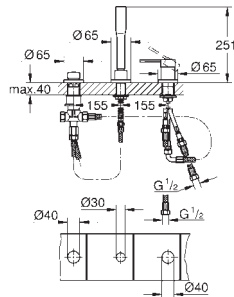

Ligações flexíveis

Válvulas anti-retorno

Para combinar com Talentofil 28990 / 28991