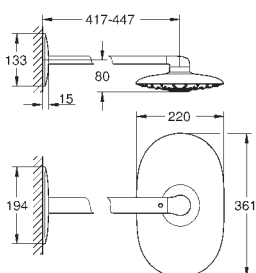

26 446 LS0

moon white

1.513,89

Idem, chuveiro com a superfície do prato em branco

26 254 000

cromado

693,87

Rainshower Duo 360