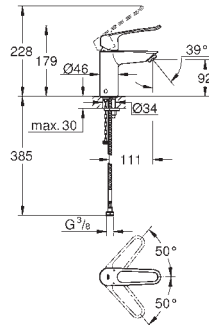

GROHE EcoJoy mousseur 4.2 l/min

GROHE FastFixation sistema de rápida instalação

Corpo liso com válvula click clack

Ligações flexíveis

Máx. diferencial de pressão 5:1

Edição Profissional

novο

23 986 003