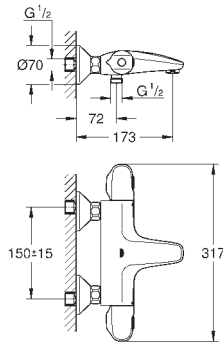

34 816 003	cromado	331,97

Grotherm 1000
Termostática de banheira e duche 1/2"
Proteção térmica **GROHE CoolTouch**
Limitador de temperatura **GROHE SafeStop** 38°C
GROHE SafeStop Plus (opcional) limitador de temperatura a 43°C
Cartucho compacto **GROHE TurboStat** com termoelemento em cera
GROHE AquaDimmer Eco com múltiplas funções:
GROHE Eco Button
(botão economizador, para parar o chuveiro)
- regulação de caudal
- inversor banheira/duche
Saída para bicha de chuveiro 1/2"
Perlator tipo „Mousseur“
Filtros anti-sujidade
Válvulas anti-retorno
Rácores em S (150 ± 25)
GROHE EcoJoy para menor consumo e jato perfeito
Edição Profissional