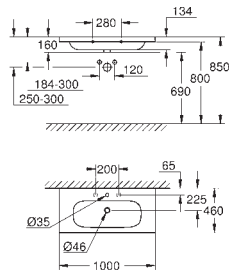

GROHE EURO CERAMIC

Referência

Cor

P.V.P.R. (€)

39 585 00H 48

alpine white

523,32

Euro Ceramic

Lavatório de encastrar 100

Suspensão na parede

1 furo central, 2 orifícios laterais pré-perfurados

Com overflow

1000 x 460 mm

Indicado para encastrar em móveis de casa de banho

Cerâmica

PureGuard revestimento antiaderente e antibacteriano

8 peças por palete