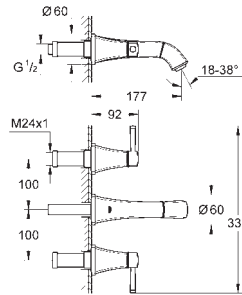

20 414 000

cromado

466,20

Grandera
Misturadora de lavatório 1/2" (3 furos)
Tamanho S

Montagem na parede

29 025 002

Sem elemento encastrável

Castelos de discos cerâmicos 1/2", 90°

GROHE EcoJoy para menor consumo e jato perfeito

Comprimento 177 mm

20 415 000

cromado

516,13

Idem, comprimento da bica 234 mm