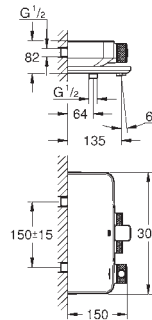

34 718 000

cromado

439,23

Grotherm SmartControl
Termostática de banheira e duche 1/2"
Montagem na parede

GROHE CoolTouch Sem risco de queimaduras

Acabamento cromado **GROHE StarLight**

Limitador de temperatura **GROHE SafeStop 38°C**

GROHE SafeStop Plus (opcional) limitador de temperatura a 43°C

Cartucho compacto **GROHE TurboStat** com termoelemento em cera

GROHE ProGrip manípulo com relevo

SmartControl pressionar para LIGAR-DESLIGAR, rodar para ajustar o caudal

Base **GROHE EasyReach** integrada

Saída para bicha de chuveiro 1/2"

Bica de banheira com mousseur

Filtros anti-sujidade e válvulas anti-retorno