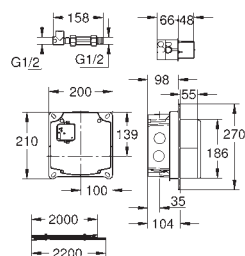

36 264 001

208,05

Elemento encastrável

Montagem na parede

Para instalação com água pré-misturada ou fria

Caixa encastrável 192 x 95 x 240 mm

Instalação de conexão eléctrica

Adequado para 36 447 000, 36 442 000