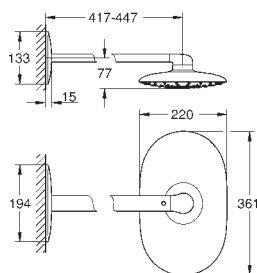

Rainshower Mono 360

Conjunto de chuveiro de parede 450 mm, 1 jato

Composto por:

Cabeça de chuveiro Rainshower Mono 360

1 jato

GROHE jatos PureRain/GROHE Rain O^{2*}

Braço de chuveiro horizontal 450 mm

Jato perfeito com o **GROHE DreamSpray**

Acabamento cromado **GROHE StarLight**

Sistema anticalcário **SpeedClean**

Guia de água interior para longa duração

Requer o conjunto 26 264 001 - encomendado separadamente

Para ser decidido na primeira instalação; configuração padrão de fábrica: GROHE PureRain

26 264 001

126,16