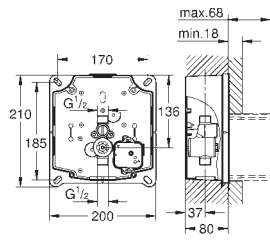

GROHE FLUXÓMETROS PARA URINOL

Referência

Cor

P.V.P.R. (€)

37 338 000 48

147,25

GROHE Rapido U

Elemento encastrável universal para urinol, Para acionamento manual ou infravermelho 6 V / 230 V

Alimentação da água com válvula de corte

Descarga assistida