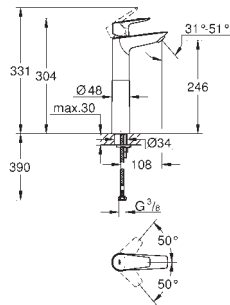

Bica giratória

Corpo liso com válvula click-clack 1 1/4"

Ligações flexíveis

Edição Profissional

23 761 001

cromado

131,16

BauEdge**Monocomando de lavatório 1/2"****Tamanho XL**