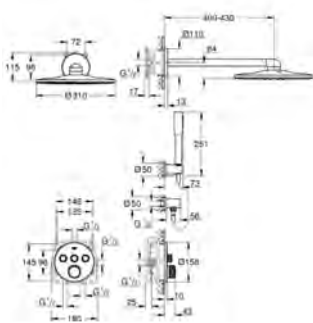

34 705 000	cromado	1.581,49

Grohtherm SmartControl

Conjunto de duche Perfect com Rainshower SmartActive 310

Composto por:

Termostática encastrável com 3 válvulas

Conjunto Grohtherm SmartControl para instalação final

(29 121 000)

GROHE Rapido SmartBox (35 600/35 604)

Conjunto de chuveiro de parede Rainshower 310 (26 475), inclui chuveiro de teto

2 jatos, braço de chuveiro de 400 mm e encastrável (26 483 000)

Chuveiro de mão Euphoria Cosmopolitan Stick (27 367)

Suporte de parede Rainshower (27 074 000)

Rainshower curva de saída 1/2" (27 057 000)

Bicha Silverflex 1.500 mm (28 364)