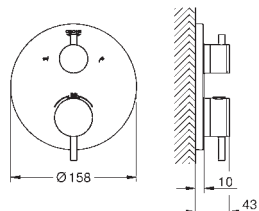

Referência Cor P.V.P.R. (€)

24 138 003	cromado	715,21
24 138 DC3	supersteel	1.001,31
24 138 GL3	cool sunrise	1.072,83
24 138 DA3	warm sunset	1.072,83
24 138 AL3	brushed hard graphite	1.144,35

Atrio
Termostática de banheira e duche para 2 saídas com válvula de corte/
inversor integrado

Elemento exterior
GROHE Rapido SmartBox (35 600/35 604)
Cartucho compacto **GROHE TurboStat** com termoelemento em cera
Acabamento cromado **GROHE StarLight**
Encastrável com **GROHE FastFixation**
Espelho de metal com ajuste de 6°
Símbolos de banheira e chuveiro
Limitador de temperatura **GROHE SafeStop 38°C**
GROHE SafeStop Plus (opcional) limitador de temperatura a 43°C / 46°C
GROHE AquaDimmer, válvula de corte/inversor integrado
Manipulos metálicos
Desempenho do fluxo: saída B 27 l/min, saída C 30 l/min
Sem elemento encastrável

35 600 000 48		89,16
GROHE Rapido SmartBox elemento encastrável universal		

35 604 000		89,16
Elemento encastrável universal GROHE Rapido SmartBox Edição Profissional		

32 653 003	cromado	1.749,68
32 653 DC3	supersteel	2.449,55
32 653 GL3	cool sunrise	2.624,52
32 653 DA3	warm sunset	2.624,52
32 653 AL3	brushed hard graphite	2.799,48