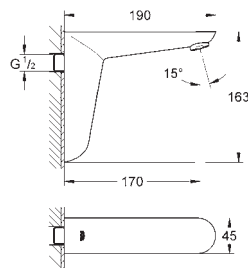

Euroeco Cosmopolitan E

Misturadora electrónica de lavatório sem dispositivo de mistura

Água fria ou pré-temperada
De lítio de 6V, tipo CR-P2
Duração da bateria: aprox. 7 anos (150 utilizações por dia)

Ligações flexíveis

Corpo metálico
Indicador de bateria fraca
Lavagem Automática
Desinfecção térmica
Modo de limpeza
Funções adicionais e precisas por controlo remoto 36 407

36 273 000 cromado 438,96