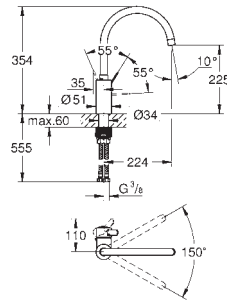

GROHE EUROSMART COSMOPOLITAN

Referência

Cor

P.V.P.R. (€)

32 843 002
32 843 DC2

cromado
supersteel

176,89
229,95

Eurosmart Cosmopolitan
Monocomando de lava-louça 1/2"

Bica alta
1 furo para instalação
Acabamento cromado **GROHE StarLight**
Cartucho de discos cerâmicos **GROHE SilkMove** 35 mm
GROHE Zero Vias de água separadas - sem chumbo e níquel
Perlator tipo „Mousseur“
Limitador ecológico de caudal
Bica giratória
Amplitude: 0° / 150°
Ligações flexíveis
GROHE FastFixation sistema de rápida instalação