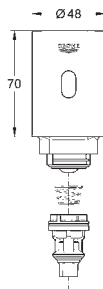

Unidade Tectron retro-fit 1/2"

De lítio de 6V, tipo CR-P2
Duração da bateria: aprox. 7 anos (150 utilizações por dia)
Corpo electrónico em latão

Exterior

Para fluxómetros de urinol 37 021 e 37 024

Pressão hidrodinâmica mínima 0,5 bar

Pressão máxima 10 bar

Com pistão

Indicador de bateria fraca

7 programas pré-selecionados

Lavagem Automática

Modo de limpeza

Descarga prévia ligar/desligar

tempo de fluxo ajustável por mão ou por controlo remoto
Aprovado pela CE

37 428 000

cromado

379,20