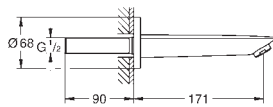

BauCosmopolitan

Bica de banheira 1/2"

Montagem na parede

Acabamento cromado **GROHE StarLight**

Perlator tipo „Mousseur“

Comprimento da bica: 171 mm

Rosca macho 1/2"