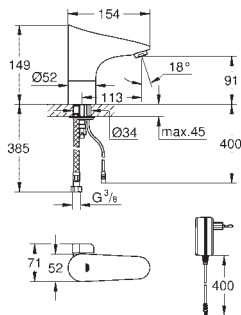

Modo de limpeza

36 208 001

cromado

550,68

Idem, sem misturadora

36 015 001

cromado

692,48