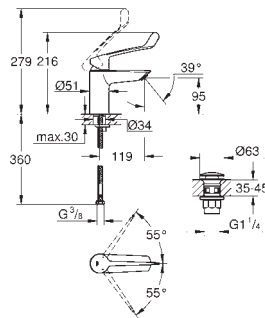

23 985 003

cromado

189,89

Eurosmart

Monocomando de lavatório 1/2"

Tamanho M

Proteção termostática que previne escaldões

Temperatura máxima ajustável

Desinfecção térmica sem reajustamento de temperatura

Ferramenta para desinfecção térmica incluída

1 furo para instalação

Manípulo metálico

Cartucho de discos cerâmicos **GROHE SilkMove** 28 mm

Limitador ecológico de caudal

GROHE Zero Vias de água separadas - sem chumbo e níquel

Válvulas anti-retorno integradas

Filtros anti-sujidade

GROHE EcoJoy 4.2 l/min jato laminar

GROHE FastFixation sistema de rápida instalação

Corpo liso

Ligações flexíveis

Máx. diferencial de pressão 5:1

Edição Profissional

novο

23 982 003

cromado

108,35

Eurosmart

Monocomando de lavatório 1/2"

Tamanho S

1 furo para instalação

Manípulo metálico

Cartucho de discos cerâmicos **GROHE SilkMove** 35 mm

Limitador ecológico de caudal

Com limitador ecológico de temperatura

Limitador de caudal a 9 l/min

GROHE FastFixation sistema de rápida instalação

Corpo liso com válvula click clack

Ligações flexíveis

Edição Profissional

novο