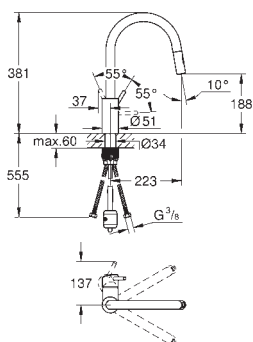

31 483 002
31 483 DC2

cromado
supersteel

260,47
338,61

Concetto

Monocomando de lava-louça 1/2"

Bica alta
1 furo para instalação
Acabamento cromado **GROHE StarLight**
Cartucho de discos cerâmicos **GROHE SilkMove 35 mm**
GROHE EasyDock garante uma retração fácil e um retorno suave de volta à posição inicial
GROHE Zero Vias de água separadas - sem chumbo e níquel
Bica extraível com jato duplo
Inversor: jato laminar/chuveiro **SpeedClean**
Limitador ecológico de caudal
Bica giratória
Ângulo de 360°
Válvulas anti-retorno
Ligações flexíveis
GROHE FastFixation sistema de rápida instalação