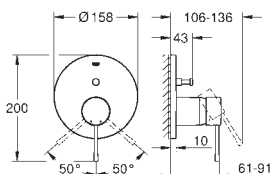

Substituído por 24 168

35 600 000 48 89,16
 GROHE Rapido SmartBox elemento encastrável universal

35 604 000 89,16
 Elemento encastrável universal GROHE Rapido SmartBox
 Edição Profissional

NOVO

| | | |
|------------|-----------------------|--------|
| 24 167 001 | cromado | 201,04 |
| 24 167 DC1 | supersteel | 281,45 |
| 24 167 GL1 | cool sunrise | 301,55 |
| 24 167 GN1 | brushed cool sunrise | 321,65 |
| 24 167 DA1 | warm sunset | 301,55 |
| 24 167 DL1 | brushed warm sunset | 321,65 |
| 24 167 A01 | hard graphite | 301,55 |
| 24 167 AL1 | brushed hard graphite | 321,65 |