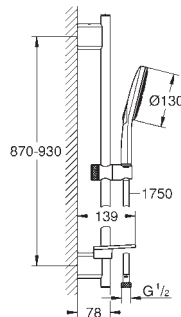

26 548 000

cromado

188,13

Rainshower SmartActive 130 Conjunto de duche 3 jatos

Composto por:

Chuveiro de mão Rainshower SmartActive 130 (26 574)

Rampa de chuveiro 900 mm

Suporte deslizante articulado

Bicha de chuveiro de 1,75 m (28 388 000)

Saboneteira **GROHE EasyReach**

GROHE EcoJoy limitador de caudal a 9,5 l/min

Jato perfeito com o **GROHE DreamSpray**

Acabamento cromado **GROHE StarLight**

GROHE FastFixation Plus distância ajustável entre suportes para adaptação aos furos pré-existentes

GROHE TileFix profundidade ajustável no suporte superior e inferior

Sistema anticalcário **SpeedClean**

Guia de água interior para longa duração

Sistema de rotação livre da bicha do chuveiro **Twistfree**

Adequado para utilização com esquentadores

Pressão mínima 1,0 bar