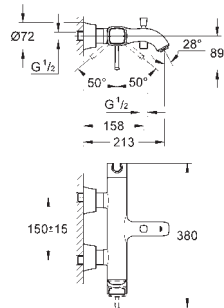

23 317 000

cromado

582,75

Grandera

Monocomando de banheira e duche 1/2"

Montagem na parede

Cartucho de discos cerâmicos **GROHE SilkMove** 46 mm

Limitador ecológico de caudal

Inversor automático: banheira/duche

Válvula anti-retorno integrada na saída da bicha de chuveiro 1/2"