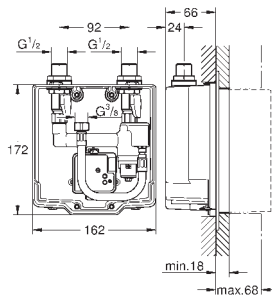

GROHE EUROSMART COSMOPOLITAN E

Referência

Cor

P.V.P.R. (€)

36 336 001

371,08

Eurosmart Cosmopolitan E
Elemento encastrável

Caixa encastrável 192 x 95 x 240 mm
2 torneiras de corte
Válvula anti-retorno
Adequado para
36 410 000, 36 334 SD0, 36 335 SD0, 36 273 000
Permite a impermeabilização da construção da parede em redor do corpo
Com manga de vedação