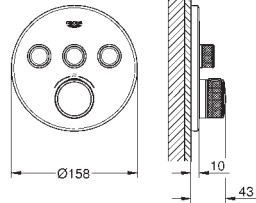

GROHE GROHTHERM SMARTCONTROL

Referência Cor PV.P.R. (€)

29 121 000	48	cromado	639,53
29 121 DC0		supersteel	895,35
29 121 GL0		cool sunrise	959,31
29 121 GN0		brushed cool sunrise	1.023,25
29 121 DA0		warm sunset	959,31
29 121 DL0		brushed warm sunset	1.023,25
29 121 A00		hard graphite	959,31
29 121 AL0		brushed hard graphite	1.023,25

Grohtherm SmartControl

Termostática encastrável com 3 saídas

Elemento exterior

GROHE Rapido SmartBox (35 600/35 604)

Acabamento cromado **GROHE StarLight**

SmartControl pressionar para LIGAR-DESLIGAR, rodar para ajustar o caudal
Símbolos permutáveis

Cartucho compacto **GROHE TurboStat** com termoelemento em cera

GROHE ProGrip manípulo com relevo

Limitador de temperatura **GROHE SafeStop** 38°C

GROHE SafeStop Plus (opcional) limitador de temperatura a 43°C / 46°C

Filtros anti-sujidade e válvulas anti-retorno

Diferentes saídas funcionam simultaneamente

Sem elemento encastrável

Desempenho de fluxo:

Saída A = 23 l/min

Saída B = 27 l/min

Saída C = 23 l/min

Saída A + B = 33 l/min

Saída A + B + C = 36 l/min

35 600 000	48		89,16
GROHE Rapido SmartBox elemento encastrável universal			

35 604 000			89,16
Elemento encastrável universal GROHE Rapido SmartBox Edição Profissional			

29 122 000		cromado	390,24
29 122 DC0		supersteel	546,33
29 122 BE0		polished nickel	585,36
29 122 EN0		brushed nickel	624,39
29 122 GL0		cool sunrise	585,36
29 122 GN0		brushed cool sunrise	624,39
29 122 DA0		warm sunset	585,36
29 122 DL0		brushed warm sunset	624,39
29 122 A00		hard graphite	585,36
29 122 AL0		brushed hard graphite	624,39

Grohtherm SmartControl

Elemento exterior de 3 saídas

Elemento exterior

GROHE Rapido SmartBox 35 600/35 604/35 601

Espessura de perfil: 10 mm

Acabamento cromado **GROHE StarLight**

SmartControl pressionar para LIGAR-DESLIGAR, rodar para ajustar o caudal
Símbolos permutáveis

GROHE ProGrip manípulo com relevo

Diferentes saídas funcionam simultaneamente

Sem elemento encastrável

Desempenho do fluxo:

Saída D = 28 l/min

Saída E = 28 l/min

Saída A = 28 l/min

Saída D+E+A = 65 l/min

Redutor de caudal opcional no âmbito da certificação CALGreen