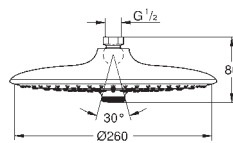

26 455 000 cromado 145,01

Euphoria 260
Chuveiro de teto 3 jatos
 Rain, SmartRain, Jet
 Ø 260 mm
 Rótula orientável ± 15°
 Porca de ligação 1/2"
 Jato perfeito com o **GROHE DreamSpray**
 Acabamento cromado **GROHE StarLight**
 Sistema anticalcário **SpeedClean**
Guia de água interior para longa duração
 Adequado para utilização com esquentadores