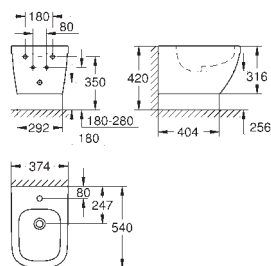

39 208 000 48

alpine white

283,63

39 208 00H

alpine white

340,80

Euro Ceramic

Bidé suspenso

Para torneiras de um furo

Com overflow

Inclui kit de fixação

Cerâmica

Com fixação invisível

opcional: **PureGuard** revestimento antiaderente e antibacteriano (00H)

16 peças por palete