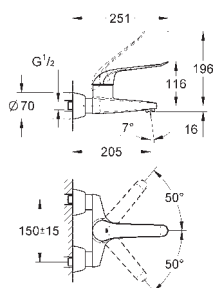

32 778 000

cromado

288,36

Euroeco

Monocomando de lavatório 1/2"

Tamanho XL

Montagem na parede

Acabamento cromado **GROHE StarLight**

Cartucho de discos cerâmicos **GROHE SilkMove** 46 mm

GROHE EcoJoy para menor consumo e jato perfeito

Limitador ecológico de caudal

limitador de temperatura regulável

Caudal mínimo regulável 2,5 l/min

Limitador de caudal a 9 l/min

Bica de fundição

Manípulo metálico

Comprimento do manípulo de 170 mm

Rácores em S (150 ± 25)