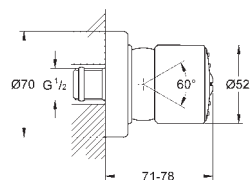

28 198 000

cromado

134,27

Relaxa 50

Chuveiro lateral 1 jato

Jato: normal

Sistema anticalcário SpeedClean