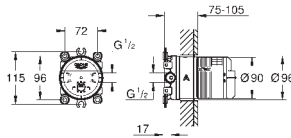

GROHE CHUVEIROS DE TETO E PAREDE

Referência

Cor

P.V.P.R. (€)

26 484 000

117,65

Rainshower

Encastrável universal, 1/2"

para conjunto de chuveiro de parede

26 475 / 26 477 / 26 479 / 26 481

2 entradas, 1/2"

profundidade de instalação 75-105 mm

unidade de ligação em latão DR

caixa de montagem estável e capa protetora

caixa estanque

junta (vedação)

GROHE EcoJoy limitador de caudal de 9,5 l/min por cada saída de água sem conjunto para instalação final

26 483 000

117,65

idem, sem restrição de caudal

26 640 000

cromado

675,19

Rainshower SmartConnect 310

Conjunto de chuveiro de parede 422 mm, 2 jatos

Composto por:

Chuveiro de teto Rainshower SmartConnect 310 (26 641)

Prato de chuveiro Cromado

Jatos:

GROHE PureRain, ActiveRain

jato standard personalizável

braço de chuveiro horizontal 422 mm (26 146)

Com espelho redondo

com controlo remoto sem fios para alterar ou combinar os padrões de jato

suporte de parafuso ou cola para a parede

alimentado a baterias

incluindo 3 x pilhas AAA e 1 x CR 2032

indicador LED para substituição de baterias

controlo remoto resistente à água IP57

GROHE EcoJoy limitador de caudal a 9,5 l/min

Jato perfeito com o **GROHE DreamSpray**

Acabamento cromado **GROHE StarLight**

Sistema anticalcário **SpeedClean**

Guia de água interior para longa duração

Adequado para utilização com esquentadores

Pressão dinâmica a partir de 1,5 bar