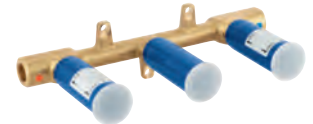

29 025 002

276,77

Elemento encastrável para misturadora de lavatório 1/2" (3 furos)

Profundidade de instalação 43 a 85 mm

Permite a impermeabilização da construção da parede em redor do corpo

Com manga de vedação