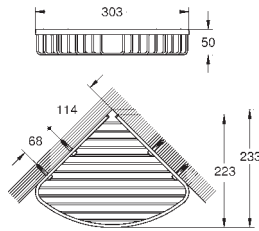

40 663 001	cromado	77,31

BauCosmopolitan

Cesto para Sabonete

Material: metal

Para canto

Largo

Adequado para aparafusar (incluindo parafusos e cavilhas)