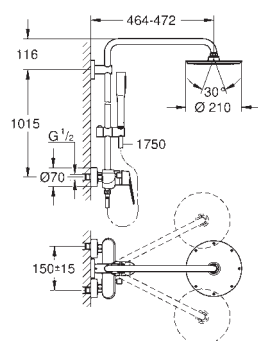

GROHE SISTEMAS EUPHORIA

Referência

Cor

P.V.P.R. (€)

23 058 003

cromado

801,04

Euphoria Eurodisc Cosmopolitan System 210

Sistema de duche com misturadora monocomando para montagem na parede

Braço de chuveiro 450 mm

Misturadora monocomando duche com inversor

Chuveiro de parede Rainshower Cosmopolitan 210 (28 368 000)

Ângulo de rotação de $\pm 15^\circ$

Jato: Rain

Com suporte ajustável em altura

Bicha de chuveiro de 1,75 m (28 388 000)

Guia de água interior para longa duração

Sistema de rotação livre da bicha do chuveiro **Twistfree**