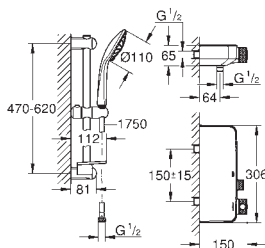

34 720 000

cromado

512,63

Grotherm SmartControl
Conjunto de duche com termostática 1/2"

Composto por:

Grotherm SmartControl termostática de duche (34 719 000)

Conjunto de duche Euphoria 110 Massage, 600 mm (27 231 001)