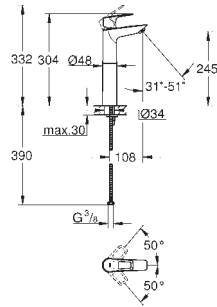

GROHE BAULOOP

Referência

Cor

P.V.P.R. (€)

23 764 001

cromado

131,16

BauLoop Monocomando de lavatório 1/2" Tamanho XL

Para lavatórios altos
Manípulo metálico
Cartucho de discos cerâmicos GROHE Longlife 28 mm
Com limitador ecológico de temperatura
Acabamento cromado **GROHE StarLight**
GROHE Zero Vias de água separadas - sem chumbo e níquel
GROHE EcoJoy mousseur 5,7 l/min
Sistema de instalação rápida
Corpo liso
Ligações flexíveis
Edição Profissional