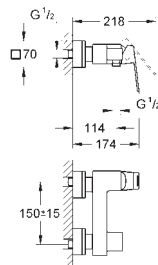

23 145 000

cromado

265,83

Eurocube

Monocomando de duche 1/2"

Manípulo metálico

Cartucho de discos cerâmicos **GROHE SilkMove** 46 mm

Saída inferior para duche de 1/2" com válvula anti-retorno integrada

Rácores em S (150 ± 25)