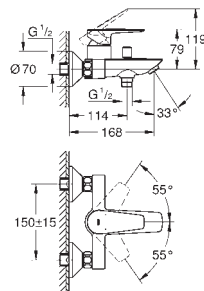

23 604 001

cromado

109,49

BauEdge
Monocomando de banheira e duche 1/2"
Montagem na parede

Manípulo metálico
Cartucho de discos cerâmicos GROHE Longlife 35 mm
Com limitador ecológico de temperatura
Acabamento cromado **GROHE StarLight**
Limitador ecológico de caudal
Inversor automático: banheira/duche
Bica com mousseur
Saída inferior para duche de 1/2" com válvula anti-retorno integrada
Râcores em S (150 ± 25)
Edição Profissional