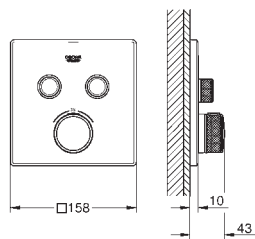

Grotherm SmartControl

Termostática encastrável com 2 saídas

Elemento exterior

GROHE Rapido SmartBox (35 600/35 604)

Acabamento cromado **GROHE StarLight**

SmartControl pressionar para LIGAR-DESLIGAR, rodar para ajustar o caudal

Símbolos permutáveis

Cartucho compacto **GROHE TurboStat** com termoelemento em cera

GROHE ProGrip manípulo com relevo

Limitador de temperatura **GROHE SafeStop** 38°C

GROHE SafeStop Plus (opcional) limitador de temperatura a 43°C / 46°C

Filtros anti-sujidade e válvulas anti-retorno

Diferentes saídas funcionam simultaneamente

Sem elemento encastrável

Desempenho de fluxo:

Saída B = 24 l/min

Saída C = 26 l/min

Saída B+C = 29 l/min

35 600 000 48	GROHE Rapido SmartBox elemento encastrável universal	89,16

35 604 000	Elemento encastrável universal GROHE Rapido SmartBox Edição Profissional	89,16