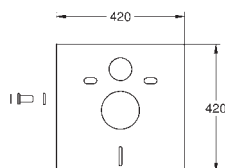

Conjunto de isolamento acústico
Para WC
Junta autocolante de isolamento acústico
com 2 mangas de borracha