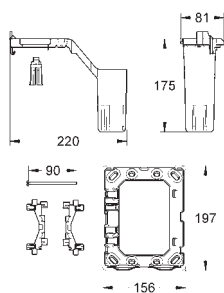

38 796 000

79,04

GROHE Fresh
Kit Retrofit

Para a cisterna de descarga GROHE GD 2 válvula de descarga pneumática e eixo de inspeção regular

Não adequado para a placa Skate Cosmopolitan com a superfície em madeira, vidro ou metal

Compartimento para pastilhas desodorizantes

Para todas as placas de parede GROHE

156 x 197 mm