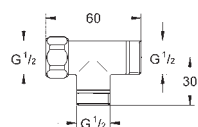

32 793 000

cromado

464,39

Idem, comprimento da bica 256 mm

46 277 000

10,21

Limitador de temperatura
Para misturadoras Euroeco Especial

28 874 000