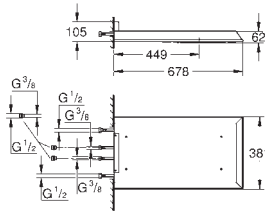

GROHE CHUVEIROS DE TETO E PAREDE

Referência

Cor

P.V.P.R. (€)

27 938 001 cromado 3.475,05

Rainshower F-Series 15"
Chuveiro de teto 3 jatos

Rain, Bokoma Spray, Waterfall e combinação
381 mm (largura) x 60 mm (altura) x 677 mm (profundidade)
Material: metal

Jato perfeito com o **GROHE DreamSpray**

Fluxor para único jato a 3 bar:

1 x Rain spray 300 mm: aprox. 20 l/min

2 x Cascata XL: 1 x Cascata 20 l, 2 x Cascata 32 l/min

4 x Jato Bokoma com angulo de ajuste de 20°: 20 l/min

Necessita de elemento encastrável (26 042 000) - encomendado em separado

Chuveiro de teto tem de ser controlado por 4 saídas

26 042 000 238,91