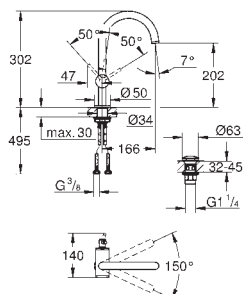

32 042 003	cromado	452,51
32 042 DC3	supersteel	633,51
32 042 GL3	cool sunrise	678,76
32 042 DA3	warm sunset	678,76
32 042 AL3	brushed hard graphite	724,00

Atrio
Monocomando de lavatório 1/2"
Tamanho L
Cartucho de discos cerâmicos **GROHE SilkMove** 28 mm
Com limitador ecológico de temperatura
Acabamento cromado **GROHE StarLight**
GROHE EcoJoy 5.7 l/min mousseur laminar
Bica giratória com mousseur
Válvula click-clack 1 1/4"
Ligações flexíveis