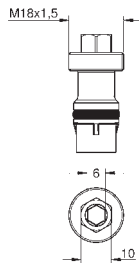

14 053 00M

42,77

Paragens de serviço

compatível com Grohtherm SmartControl, misturadora SmartControl e elementos exteriores de termostáticas de 2 vias Grohtherm em combinação com GROHE Rapido SmartBox
Unidades por pacote: 2 peças