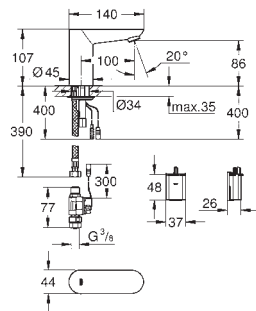

GROHE EUROECO COSMOPOLITAN E

Referência

Cor

P.V.P.R. (€)

36 271 000 48 cromado 316,05

Euroeco Cosmopolitan E
Torneira electrónica de lavatório sem dispositivo de mistura

Água fria ou pré-temperada
De lítio de 6V, tipo CR-P2
Duração da bateria: aprox. 7 anos (150 utilizações por dia)
GROHE EcoJoy mousseur 5,7 l/min

Ligações flexíveis

Filtros anti-sujidade
Válvula solenóide externa
Bateria externa
Sistema de instalação rápida
Indicador de bateria fraca
7 programas pré-selecionados
Lavagem Automática
Desinfecção térmica
Modo de limpeza
Funções adicionais e precisas por controlo remoto 36 407

36 269 000 cromado 340,64