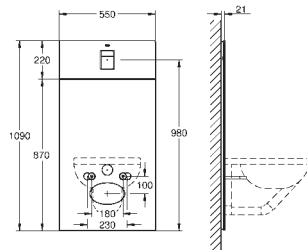

39 374 LS0

moon white

989,47

GROHE módulo em vidro

Para Rapid SL e Uniset

Cisterna GD 2, 6 - 9I

Para combinação com o shower toilet Sensia Arena ou sistema suspenso de WC comum

Para paredes de azulejo ou gesso