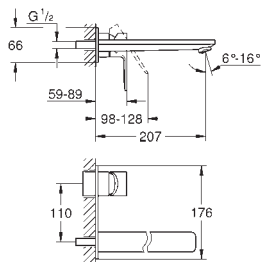

23 444 001	cromado	305,49
23 444 DC1	supersteel	427,69
23 444 AL1	brushed hard graphite	488,80

Lineare
Monocomando de lavatório (2 furos) Tamanho L
Montagem na parede
Elemento exterior
23 571 000
Sem elemento encastrável
Espelho metálico
Manipulo metálico
Acabamento cromado **GROHE StarLight**
GROHE EcoJoy mousseur 5,7 l/min
GROHE AquaGuide com mousseur regulável
Distância entre centros 110 mm
Comprimento 207 mm
Pressão mínima 1,0 bar