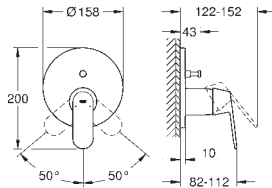

GROHE EUROSMART COSMOPOLITAN

Referência

Cor

P.V.P.R. (€)

24 045 000

cromado

156,63

Eurosmart Cosmopolitan

Monocomando com inversor de 2 vias

Elemento exterior

GROHE Rapido SmartBox (35 600/35 604)

Cartucho de discos cerâmicos **GROHE SilkMove** 46 mm

Acabamento cromado **GROHE StarLight**

Encastrável com **GROHE FastFixation**

Espelho de metal com ajuste de 6°

Manipulo metálico

Inversor automático de 2 vias

Desempenho do fluxo: saída B 27 l/min, saída C 27 l/min

Sem elemento encastrável

35 600 000 48

GROHE Rapido SmartBox elemento encastrável universal

89,16

35 604 000

Elemento encastrável universal GROHE Rapido SmartBox Edição Profissional

89,16