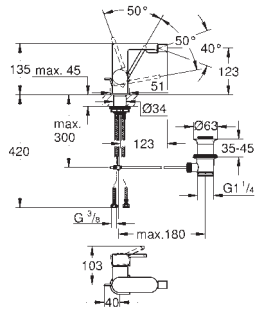

**GROHE Plus
Monocomando de bidé 1/2"**

Tamanho S
1 furo para instalação
Manipulo metálico
Cartucho de discos cerâmicos **GROHE SilkMove** 28 mm
Com limitador ecológico de temperatura
Acabamento cromado **GROHE StarLight**
Sistema de instalação rápida
Mousseur com rótula orientável
Válvula automática 1 1/4"
Ligações flexíveis
Pressão mínima 1,0 bar

33 577 003	cromado	277,83
33 577 DC3	supersteel	388,96
33 577 AL3	brushed hard graphite	444,53