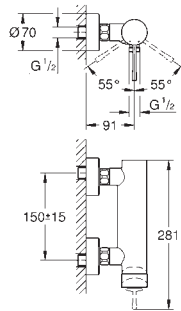

25 252 001 48 cromado 196,88

Essence
Monocomando de duche 1/2"
Montagem na parede
Manipulo metálico
Cartucho de discos cerâmicos **GROHE SilkMove** 35 mm
Com limitador ecológico de temperatura
Acabamento cromado **GROHE StarLight**
Saída para bicha de chuveiro 1/2"
Válvulas anti-retorno integradas
Rácores em S (150 ± 25)
Edição Profissional

33 636 001 48	cromado	196,88
33 636 DC1	supersteel	275,64
33 636 GL1	cool sunrise	295,32
33 636 GN1	brushed cool sunrise	315,01
33 636 DA1	warm sunset	295,32
33 636 DL1	brushed warm sunset	315,01
33 636 A01	hard graphite	295,32
33 636 AL1	brushed hard graphite	315,01

Substituído por 25 252