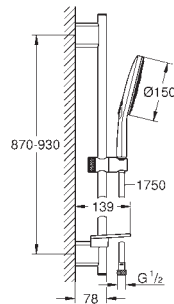

26 594 LS0

moon white

223,15

Rainshower SmartActive 150 Conjunto de duche 3 jatos

Composto por:

Chuveiro de mão Rainshower SmartActive 150 (26 554)

Rampa de chuveiro 900 mm

Suporte deslizante articulado

Bicha de chuveiro de 1,75 m (28 388 000)

Saboneteira **GROHE EasyReach**

GROHE EcoJoy limitador de caudal a 9,5 l/min

Jato perfeito com o **GROHE DreamSpray**

Acabamento **GROHE StarLight**

GROHE FastFixation Plus distância ajustável entre suportes para adaptação aos furos pré-existentis

Sistema anticalcário **SpeedClean**

Guia de água interior para longa duração

Sistema de rotação livre da bicha do chuveiro **Twistfree**

Adequado para utilização com esquentadores