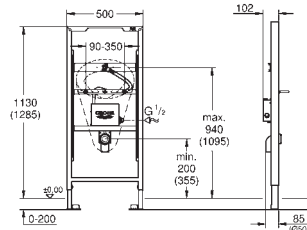

39 376 000

340,63

Rapid SL

**Sistema de instalação para urinol com sensor de temperatura
Altura 1,13 e 1,30 m**

Pode ser utilizado à frente de paredes sólidas, bem como à frente ou dentro de partições de parede em gesso cartonado

Armação em aço galvanizado, autoportante

Para revestimento em seco, totalmente pré-montado

Ligações do módulo reguláveis em altura

Ajuste rápido de altura

Acessórios de fixação

Certificação TÜV

Curva de descarga Ø 50 mm

Cavilhas M8 para fixação da louça

Acessórios de entrada de água e escoamento

Caixa de montagem para encastrar

Alimentação da água com válvula de corte e tubo de purga

Para o sensor T eletrônico deve encomendar o conjunto de instalação 39 368 000 ou 39 369 000 (vendido separadamente)

Para instalação na parede deve encomendar o esquadro de fixação 38 558 00M (vendido separadamente)