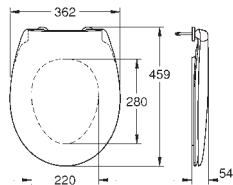

39 492 000

alpine white

52,97

Bau Ceramic

Assento para sanita

Com tampa
Função de remoção rápida
Amovível
Material: duroplast
Inclui kit de fixação
Dobradiças de aço inoxidável
Facilidade de fixação
Peso máximo 150 kg
Compatível com todas as sanitas Bau Ceramic
168 peças por palete