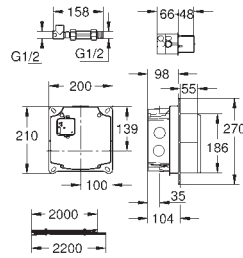

36 264 001

208,05

Elemento encastrável
Montagem na parede

Para instalação com água pré-misturada ou fria
Caixa encastrável 192 x 95 x 240 mm
Instalação de conexão eléctrica
Adequado para 36 447 000, 36 442 000

36 407 001

193,91