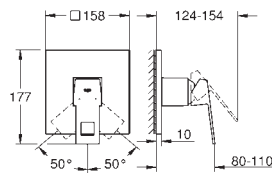

Eurocube

Monocomando de duche 1/2"

Elemento exterior

GROHE Rapido SmartBox (35 600/35 604)

Cartucho de discos cerâmicos **GROHE SilkMove** 46 mm

Encastrável com **GROHE FastFixation**

Espelho de metal com ajuste de 6°

Manipulo metálico

Desempenho do fluxo: saída B ou C 30 l/min

Sem elemento encastrável

35 600 000 48

GROHE Rapido SmartBox elemento encastrável universal

89,16

35 604 000

Elemento encastrável universal GROHE Rapido SmartBox
Edição Profissional

89,16

24 062 000

cromado

218,07