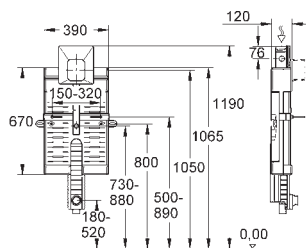

37 578 001 48

178,17

Uniset

Sistema de instalação para bidé com módulo em EPS

Módulo em EPS encastrável fechado e insonorizado

Adaptadores da calha de fácil fixação

Calha e acessórios para instalação indiv.

2 cavilhas e porcas para fixar bidé

Ligações de entrada e saída reguláveis

Curva de descarga Ø 50 mm

Juntas de Ø 32 mm

2 racores de ligação, à parede

Conjunto de fixação para o bidé

para instalação na parede deve encomendar os pés de apoio 37 304 000 (vendido separadamente)