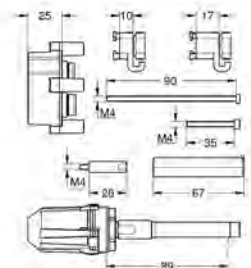

14 056 000

99,80

Extensão universal para monocomandos, 25 mm
para misturadoras monocomando de encastrar em combinação com o GROHE Rapido SmartBox