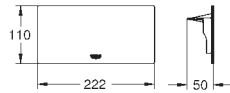

40 954 000 cromado 124,44

GROHE Plus
Base
Adequado para
33 553 003
33 547 003
33 577 003