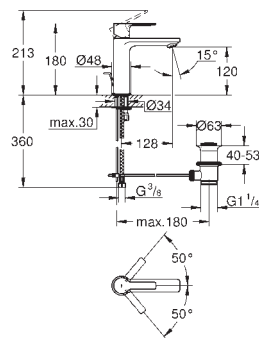

32 114 001 cromado 247,37
32 114 DC1 supersteel 346,32

Lineare
Monocomando de lavatório 1/2" Tamanho S
Manípulo metálico
Cartucho de discos cerâmicos **GROHE SilkMove** 28 mm
Com limitador ecológico de temperatura
GROHE EcoJoy SpeedClean mousseur 5.7l/min
Sistema de instalação **GROHE FastFixation Plus**
Válvula automática 1 1/4"

Ligações flexíveis