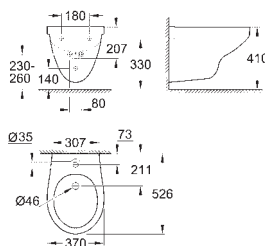

39 493 000

alpine white

94,93

Bau Ceramic

Assento com soft close

Com tampa
Função de remoção rápida
Amovível
Material: duroplast
Inclui kit de fixação
Dobradiças de aço inoxidável
Facilidade de fixação
Peso máximo 150 kg
Compatível com todas as sanitas Bau Ceramic
168 peças por palete