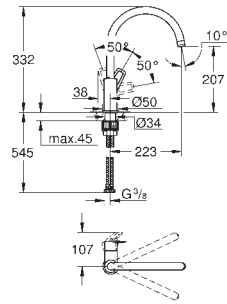

31 368 001

cromado

108,36

BauLoop

Monocomando de lava-louça 1/2"

Bica alta

Acabamento cromado **GROHE StarLight**

Cartucho de discos cerâmicos GROHE Longlife 28 mm

GROHE Zero Vias de água separadas - sem chumbo e níquel

Bica com mousseur

Bica giratória

Ângulo de 360°

Ligações flexíveis

Sistema de instalação **GROHE FastFixation Plus**

Para instalação em banca de 60mm, por favor, encomende o kit de fixação 48 384 000