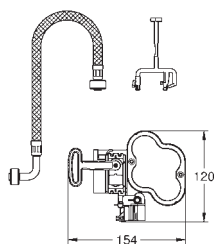

Cabo de conexão de 3 m

Aprovado pela CE

GROHE RAPID SL PARA PESSOAS COM MOBILIDADE REDUZIDA

Referência

Cor

P.V.P.R. (€)

39 141 000

691,67