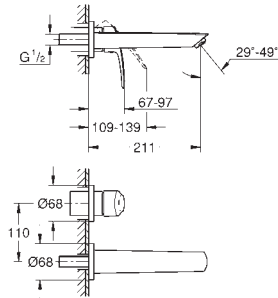

novο

29 338 003

cromado

203,87

Eurosmart
Monocomando de lavatório (2 furos) Tamanho M
Montagem na parede
Manipulo metálico
Sem elemento encastrável
Elemento exterior
23 571 000
Espelho metálico
Acabamento cromado **GROHE StarLight**
GROHE EcoJoy mousseur 5,7 l/min
GROHE AquaGuide com mousseur regulável
Distância entre centros 110 mm
Comprimento da bica: 211 mm
Edição Profissional

23 571 000 48

264,93