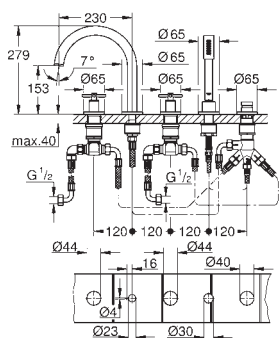

19 923 003	cromado	1.357,51
19 923 DC3	supersteel	1.900,51
19 923 GL3	cool sunrise	2.036,27
19 923 DA3	warm sunset	2.036,27
19 923 AL3	brushed hard graphite	2.172,01

Atrio
Combinação de banheira e duche (5 furos)
Castelos de discos cerâmicos 1/2", 90°
Composto por:
com manipulós cruzados
Bica com mousseur e inversor bica/duche
Chuveiro de mão Sena 6.6 l/min
Bicha de chuveiro 2000 mm
Ligações flexíveis
Válvulas anti-retorno
Pode ser utilizado com 29 037 002
Dois conjuntos de tampas diferentes incluídos. Um conjunto com marcação „H“ e „C“ e outro conjunto sem marcação.