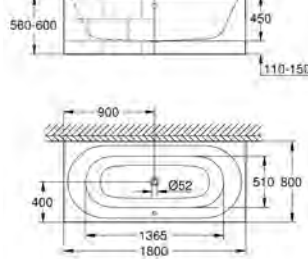

39 729 000

alpine white

5.711,20

**Essence
Banheira**

De pé
180 x 80 cm
Altura 57,5 cm
Volume de água 240l
Volume de água 170l
Com overflow
Aço com titânio vitrificado
Compatível com conjunto de escoamento Talento (28 943 000 + 19 025 000)
Compatível com conjuntos de escoamento Viega Multiplex Trio (unidade funcional 6161.62/727970 + partes cromadas Visign MT3 6161.13/725792)
Inclui tapetes de supressão de ruído