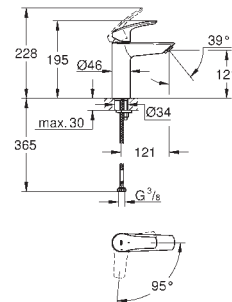

Corpo liso com válvula click clack

Ligações flexíveis

Edição Profissional

23 324 003

cromado

100,08

Idem, corpo liso

novο