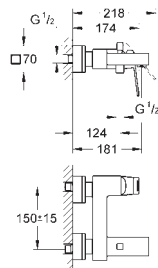

23 140 000

cromado

309,59

Eurocube

Monocomando de banheira e duche 1/2"

Manípulo metálico

Cartucho de discos cerâmicos **GROHE SilkMove** 46 mm

Limitador ecológico de caudal

Inversor automático: banheira/duche

Perlator tipo „Mousseur"

Válvula anti-retorno integrada na saída da bicha de chuveiro 1/2"

Rácores em S (150 ± 25)

Limitador de temperatura opcional