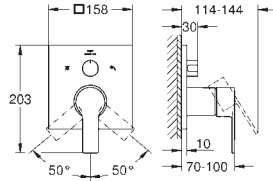

novο

29 176 001	cromado	513,24
29 176 GN1	brushed cool sunrise	821,19
29 176 DL1	brushed warm sunset	821,19
29 176 A01	hard graphite	769,85

Allure

Monocomando com inversor de 3 vias

Elemento exterior

GROHE Rapido SmartBox (35 600/35 604)

Cartucho de discos cerâmicos GROHE SilkMove 46 mm

Acabamento cromado GROHE StarLight

Encastrável com GROHE FastFixation

Espelho de metal com ajuste de 6°

Manípulo metálico

Inversor de 3 vias

Desempenho de fluxo:

Saída A = 27 l/min

Saída B = 27 l/min

Saída C = 27 l/min

Sem elemento encastrável

35 600 000 48		89,16
GROHE Rapido SmartBox elemento encastrável universal		

35 604 000		89,16
Elemento encastrável universal GROHE Rapido SmartBox Edição Profissional		

novο