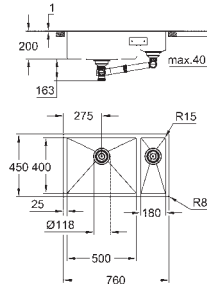

K700U

Lava-louça em aço inoxidável

Modelo: K700U 80-S 76/45 1.5 lh

Tipo de Instalação: inferior, superior ou à face

Material: aço inoxidável AISI 304 (V2A)

Espessura do material: 1 mm

Acabamento **GROHE StarLight**

Tipo de acabamento: acetinado

Absorvedor de ruído **GROHE Whisper**

Dimensão mín. móvel: 800 mm

Dimensões: 760 x 450 mm

1 cuba: 500 x 400 x 200 mm

0.5 cuba: 180 x 400 x 140 mm

GROHE FastFixation sistema de rápida instalação

Esacorredor à direita

Medida de corte (inferior): 712 x 402 mm (R16)

Medida de corte (superior): 745 x 435 mm

Escoamento: válvula com cesto Ø 3.5"/90 mm

Inclui: conjunto de escoamento, válvula com cesto e kit de fixação

Opcional: válvula automática (40 986 SD0)

Acessórios de fixação: 8

31 576 SD1

aço inoxidável

361,83