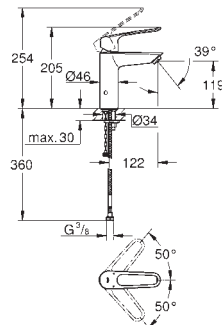

Edição Profissional

novο

23 987 003

cromado

189,89

Eurosmart

Monocomando de lavatório 1/2"

Tamanho M