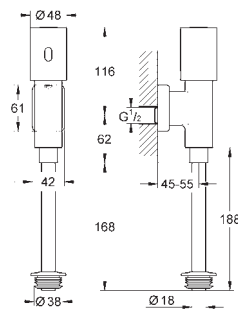

GROHE PLACAS ELETRÓNICAS PARA URINOL

GROHE PLACAS ELETRÓNICAS PARA URINOL

Referência

Cor

P.V.P.R. (€)

37 421 000

cromado

517,69