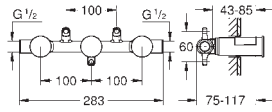

GROHE ALLURE BRILLIANT

Referência

Cor

P.V.P.R. (€)

29 025 002

276,77

Elemento encastrável para misturadora de lavatório 1/2" (3 furos)

Profundidade de instalação 43 a 85 mm

Permite a impermeabilização da construção da parede em redor do corpo
Com manga de vedação