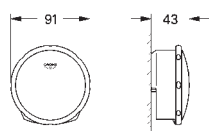

19 952 000	cromado	191,39

Talentofill

Válvula automática de banheira com enchimento

Elemento de fixação