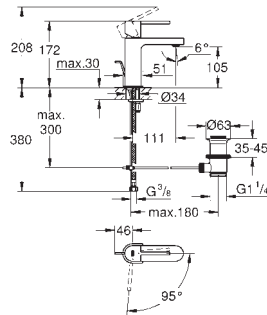

GROHE PLUS

Referência

Cor

P.V.P.R. (€)

23 870 003

cromado

231,53

GROHE Plus
Monocomando de lavatório 1/2"
Tamanho S

1 furo para instalação

Manípulo metálico

GROHE SilkMove ES 28mm cartucho cerâmico com função cold start, abertura em frio

Com limitador ecológico de temperatura

Acabamento cromado **GROHE StarLight**

GROHE EcoJoy SpeedClean mousseur 5.7l/min

GROHE AquaGuide com mousseur regulável

Sistema de instalação **GROHE FastFixation Plus**

Válvula automática 1 1/4"

Ligações flexíveis