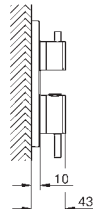

35 604 000		89,16
Elemento encastrável universal GROHE Rapido SmartBox Edição Profissional