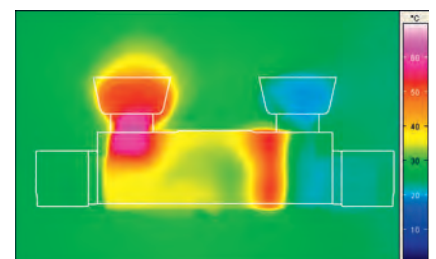

Imagem termal
sem GROHE CoolTouch