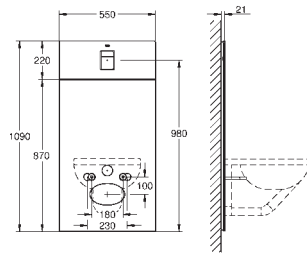

GROHE módulo em vidro

Para Rapid SL e Uniset

Cisterna GD 2, 6 - 9I

Para combinação com o shower toilet Sensia Arena ou sistema suspenso de WC comum

Para paredes de azulejo ou gesso

Duas peças de tampa de vidro feitas de vidro temperado de segurança (8 mm)