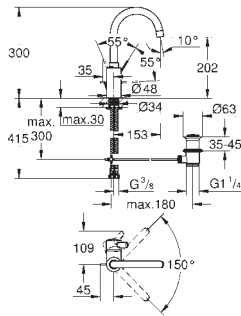

32 830 001

cromado

164,55

Eurosmart Cosmopolitan
Monocomando de lavatório 1/2"

Tamanho L

1 furo para instalação

Manipulo metálico

Fixação do manipulo oculta

Cartucho de discos cerâmicos **GROHE SilkMove** 35 mm

Limitador ecológico de caudal

Acabamento cromado **GROHE StarLight**

GROHE Zero Vias de água separadas - sem chumbo e níquel

Sistema de montagem **GROHE FastFixation**

Perlator tipo „Mousseur“

Bica giratória com limitador

Válvula automática 1/4"

Ligações flexíveis

Limitador de temperatura opcional