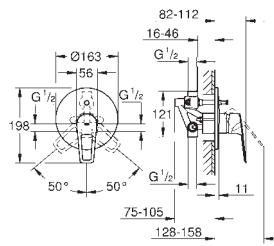

29 081 001

cromado

145,13

BauLoop
Monocomando de banheira e duche 1/2"
Encastrável

Composto por:

Elemento exterior

Manípulo metálico

Elemento encastrável

Cartucho de discos cerâmicos GROHE Longlife 46 mm

Acabamento cromado **GROHE StarLight**

Limitador ecológico de caudal

Inversor automático: banheira/duche

Espelho e junta de vedação

Limitador de temperatura opcional

Edição Profissional

13 255 001

cromado

41,45