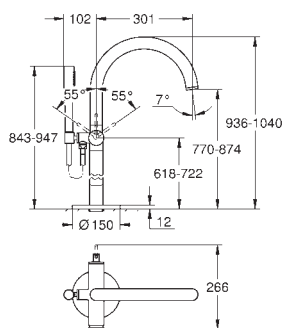

Atrio
Monocomando de banheira, montagem no chão

Elemento exterior
para instalar com 45 984 001
Sem elemento encastrável
Cartucho de discos cerâmicos **GROHE SilkMove 35 mm**
Inversor automático: banheira/duche
Bica com mousseur
Comprimento 301 mm
Com suporte para chuveiro
Chuveiro de mão Sena Stick (226 465)
Bicha de chuveiro de 1,25 m

45 984 001		524,37
Elemento encastrável 1/2"		

21 022 003	cromado	482,67
21 022 DC3	supersteel	675,73
21 022 GL3	cool sunrise	724,00
21 022 DA3	warm sunset	724,00
21 022 AL3	brushed hard graphite	772,27