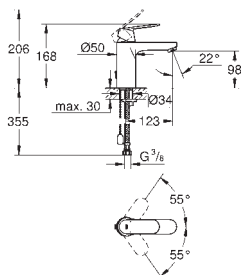

23 326 000

cromado

122,69

Eurosmart Cosmopolitan
Monocomando de lavatório 1/2"

Tamanho M

Manípulo metálico

Cartucho de discos cerâmicos **GROHE SilkMove** 35 mm

GROHE EcoJoy mousseur 5,7 l/min

GROHE FastFixation sistema de rápida instalação

Corrente deslizante

Ligações flexíveis

Limitador de temperatura opcional