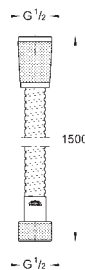

27 888 000 cromado 106,39

Euphoria Cube+ Stick
Chuveiro de mão 1 jato
Jato: normal
Material: metal
GROHE EcoJoy limitador de caudal a 9,5 l/min
Jato perfeito com o **GROHE DreamSpray**
Acabamento cromado **GROHE StarLight**
Sistema anticalcário **SpeedClean**
Guia de água interior para longa duração
Sistema de montagem universal: adaptável a todas as bichas de chuveiro standard