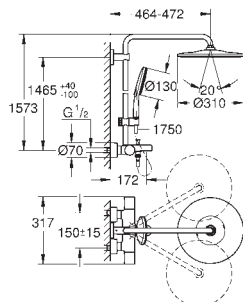

26 657 000 cromado 1.188,17

Rainshower SmartActive 310

Sistema de duche com termostática de banheira

Composto por:

Braço de chuveiro 450 mm

Termostática

Permite alternar entre:

Chuveiro de teto Rainshower Mono 310 (26 562)

Rótula orientável

Ângulo de rotação de $\pm 15^\circ$

Bica de banheira

Inversor separado para chuveiro de mão

Chuveiro de mão Rainshower SmartActive 130 (26 574)

Com suporte ajustável em altura

incluindo aderência

Bicha de chuveiro de 1,75 m (28 388 000)

Cartucho compacto **GROHE TurboStat** com termoelemento em cera

Limitador de temperatura **GROHE SafeStop** 38°C

GROHE SafeStop Plus (opcional) limitador de temperatura a 43°C

GROHE CoolTouch Sem risco de queimaduras

Jato perfeito com o **GROHE DreamSpray**

Acabamento cromado **GROHE StarLight**

GROHE EcoJoy limitador de caudal a 9,5 l/min

GROHE FastFixation

(braço ajustável para adaptação a furos de fixação já existentes)

Sistema anticalcário **SpeedClean**

Guia de água interior para longa duração

Adequado para utilização com esquentadores a partir de 18 kWh

Caudal mínimo recomendado 7 l/min.

DUCHE