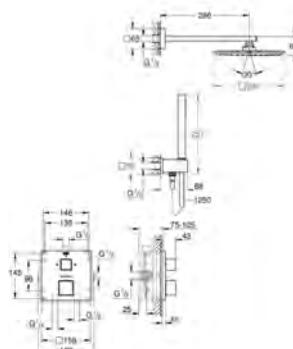

Grotherm Cube
Conjunto de duche com Rainshower Allure 230
Composto por:
Elemento exterior Grotherm Cube com Aquadimmer (24 154)
GROHE Rapido SmartBox (35 600/35 604)
Chuveiro de tecto Allure 230 (27 479)
Braço de chuveiro Rainshower (27 709)
Chuveiro de mão Euphoria Cube (27 699 000) de 9,5l/min.
Curva de saída (26 370)
Bicha de chuveiro de 1,25 m (28 362)