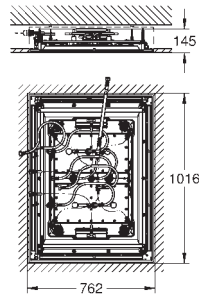

cromado

25.231,56

Rainshower F-Series 40" AquaSymphony

Chuveiro teto 6+ com luz

1016 mm x 762 mm x 145 mm

Material: metal

Fluxo mínimo 25 l/min

Pressão mínima recomendada 3.0 bar

1 x AquaCurtain

1 x Pure XL jacto

1 x 2 Drizzle jacto (jacto mist)

2 x GROHE PureRain jacto 400 x 190 mm

1 x 2 XL Cascata

1 x 4 Bokoma Spray com ajuste do ângulo de 20 ° e combinações

Espectro completo LED: luz suave com mudança das cores do arco-íris

Ajuste individual: luz permanente com selecção de cor

Fonte de alimentação de luz 12 V DC

Aprovado pela CE

Sistema anticalcário **SpeedClean**

Jato perfeito com o **GROHE DreamSpray**

Acabamento **GROHE StarLight**

Requer (26 376 001), F-digital caixa da unidade base Deluxe (26 374 000), unidade Bluetooth (36 371 000) e várias conexões de cabo - encomendados separadamente.

A construção do teto deve ser apropriada à exigência estática do produto (peso total do produto >70Kg). O chuveiro de teto tem de ser controlado por 8 saídas + 1 saída para chuveiro de mão e deve ter uma capacidade de desempenho suficiente (> 100 l / min). Para um planeamento detalhado, consulte o guia de instalação antes de iniciar.

Recomendação: configuração com Grohtherm SmartControl 3 x Grohtherm SmartControl (29 126 000) 3 x GROHE Rapido SmartBox (35 604 000) 1 x Conjunto de suporte de parede 1 jato Euphoria Cube Stick (26 405 000)

Contém lâmpadas embutidas de LED, que não podem ser alteradas: classe de eficiência energética: A ++

26 376 001

cromado

2.397,00

Rainshower F-Series 40"

Elemento encastrável

Para utilizar com chuveiro de teto Rainshower F-Series 40" AquaSymphony

1000 mm x 745 mm x 152 mm

Mínimo de profundidade para instalação: 167 mm

Conexões de 1/2"

A construção do teto deve ser apropriada à exigência estática do produto (peso total do produto >70Kg). O chuveiro de teto tem de ser controlado por 8 saídas + 1 saída para chuveiro de mão e deve ter uma capacidade de desempenho suficiente (> 100 l / min). Para um planeamento detalhado, consulte o guia de instalação antes de iniciar.