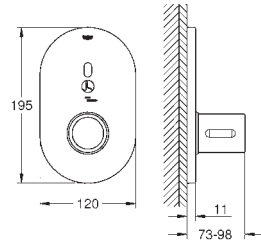

GROHE EUROSMART COSMOPOLITAN E

Referência

Cor

P.V.P.R. (€)

36 456 000

cromado

263,60

Eurosmart Cosmopolitan E Special

Infravermelhos eletrônicos termostáticas encastráveis de duche

Com sensor de infravermelho para comunicação bidirecional para monitorização, configuração e manutenção

para caixas de instalação concealed 36 458 000 e 36 459 000

manípulo ergonómico de metal

Acabamento cromado **GROHE StarLight**

GROHE SafetyPlus

Limitador ecológico de temperatura máxima entre 35 e 43°

temperatura com limitador de segurança safety stop

água quente e fria não misturada

7 programas pré-selecionados

Lavagem Automática

Desinfecção térmica

Modo de limpeza

Funções adicionais e precisas por controlo remoto 36 407

Aprovado pela CE

Classificação de ruído 1, de acordo com a norma DIN4109, certificado incluído

36 458 000

790,79