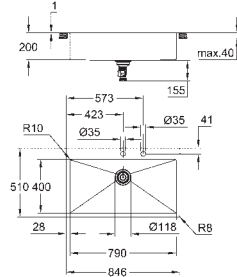

GROHE LAVA-LOUÇAS EM AÇO INOXIDÁVEL

Referência

Cor

P.V.P.R. (€)

31 584 SD1

aço inoxidável

852,55

K800

Lava-louça em aço inoxidável

Modelo: K800 90-S 84.6/51 1.0

Tipo de instalação: superior ou à face

Material: aço inoxidável AISI 304 (V2A)

Espessura do material: 1 mm

Acabamento **GROHE StarLight**

Tipo de acabamento: acetinado

Absorvedor de ruído **GROHE Whisper**

Dimensão min. móvel: 900 mm

Dimensões: 846 x 510 mm

1 cuba: 790 x 400 x 200

GROHE FastFixation sistema de rápida instalação

Medidas de corte (superior): 831 x 495 mm

Escoamento: válvula automática com cesto Ø 3.5"/90 mm

Inclui: válvula automática, conjunto de escoamento, válvula com cesto e kit de montagem

Opcional: válvula automática (40 986 SD0)

Acessórios de fixação: 10

31 585 SD1

aço inoxidável

1.137,68