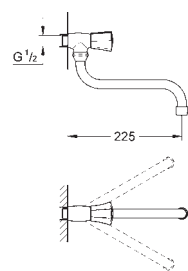

30 484 001

cromado

60,12

Costa L
Torneira de parede 1/2"
Indicador azul
 Acabamento **GROHE StarLight**
 Castelos de longa duração
 Ângulo de 360°
 Comprimento 200 mm

30 098 001

cromado

43,49

Costa L
Torneira de parede 1/2"
Montagem na parede
Indicador azul
 Acabamento **GROHE StarLight**
 Castelos de longa duração