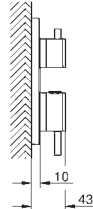

GROHE ATRIO

Referência Cor P.V.P.R. (€)

24 134 003	cromado	668,65
24 134 DC3	supersteel	936,11
24 134 GL3	cool sunrise	1.002,97
24 134 DA3	warm sunset	1.002,97
24 134 AL3	brushed hard graphite	1.069,84

Atrio

Termostática para 1 saída com válvula de corte

Elemento exterior

GROHE Rapido SmartBox (35 600/35 604)

Cartucho compacto **GROHE TurboStat** com termoelemento em cera

Acabamento cromado **GROHE StarLight**

Encastrável com **GROHE FastFixation**

Espelho de metal com ajuste de 6°

Limitador de temperatura **GROHE SafeStop 38°C**

GROHE SafeStop Plus (opcional) limitador de temperatura a 43°C / 46°C

Filtros anti-sujidade e válvulas anti-retorno

Válvula de corte cerâmica, 120°

Manípulos metálicos

Desempenho do fluxo: saída B 27 l/min, saída C 30 l/min

Sem elemento encastrável

35 600 000 48		89,16
GROHE Rapido SmartBox elemento encastrável universal		

35 604 000		89,16
Elemento encastrável universal GROHE Rapido SmartBox Edição Profissional		

24 135 003	cromado	715,21
24 135 DC3	supersteel	1.001,31
24 135 GL3	cool sunrise	1.072,83
24 135 DA3	warm sunset	1.072,83
24 135 AL3	brushed hard graphite	1.144,35

Atrio

Termostática de duche para 2 saídas com válvula de corte/inversor integrado

Elemento exterior

GROHE Rapido SmartBox (35 600/35 604)

Cartucho compacto **GROHE TurboStat** com termoelemento em cera

Acabamento cromado **GROHE StarLight**

Encastrável com **GROHE FastFixation**

Espelho de metal com ajuste de 6°

Símbolos de chuveiro de teto e chuveiro de mão

Limitador de temperatura **GROHE SafeStop 38°C**

GROHE SafeStop Plus (opcional) limitador de temperatura a 43°C / 46°C

GROHE AquaDimmer, válvula de corte/inversor integrado

Manípulos metálicos

Desempenho do fluxo: saída B 27 l/min, saída C 30 l/min

Sem elemento encastrável