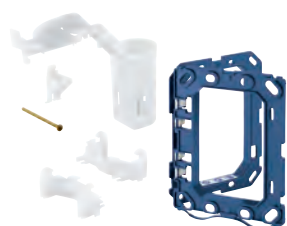

38 796 000

79,04

GROHE Fresh
Kit Retrofit

Para a cisterna de descarga GROHE GD 2 válvula de descarga pneumática e eixo de inspeção regular

Não adequado para a placa Skate Cosmopolitan com a superfície em madeira, vidro ou metal

Compartimento para pastilhas desodorizantes

Para todas as placas de parede GROHE

156 x 197 mm