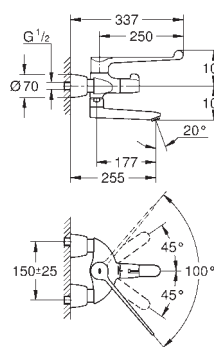

Grotherm Special
Termostática „Medical“ 1/2"

Para utilização com o braço
Montagem na parede
manípulo de metal ergonómico 250 mm para curva de saída
Ângulo de operação de 100°
Stop metálico
Castelos cerâmicos 1/2"
Cartucho compacto **GROHE TurboStat** com termoelemento em cera
GROHE SafetyPlus manípulo de temperatura ergonómico com limitador de segurança safety stop pré-ajustável entre 35°C e 43°C
Fácil desinfeção térmica por opção com 47 994 000
bica fundida de casquilho reforçado
Ângulo de 90°
com sistema de fecho
Limitador de caudal a 9 l/min
Filtros anti-sujidade e válvulas anti-retorno
Comprimento da bica: 255 mm
Rácores em S (150 ± 25)
com sistema de fecho
Acabamento cromado **GROHE StarLight**

47 994 000

7,88

Grotherm Special
Manípulo desbloqueador de temperatura

Desbloqueador do manípulo de temperatura para desinfeção térmica