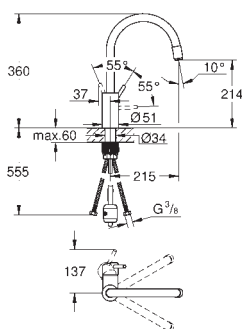

32 663 003
32 663 DC3

cromado
supersteel

248,89
323,56

Concetto

Monocomando de lava-louça 1/2"

Bica alta
1 furo para instalação
Acabamento cromado **GROHE StarLight**
Cartucho de discos cerâmicos **GROHE SilkMove 35 mm**
GROHE EasyDock garante uma retração fácil e um retorno suave de volta à posição inicial
GROHE Zero Vias de água separadas - sem chumbo e níquel
Jato laminar extraível
Limitador ecológico de caudal
Bica giratória
Ângulo de 360°
Válvulas anti-retorno
Ligações flexíveis
GROHE FastFixation sistema de rápida instalação