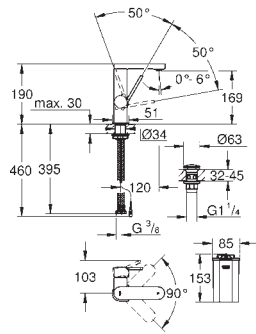

novο

23 958 003

cromado

817,84

GROHE Plus

Monocomando de lavatório 1/2" com visor LED Tamanho M

Display LED indicador de temperatura
Inversor Infravermelhos: Mousseur / Eco Spray
Com recolha assistida
1 furo para instalação
Manípulo metálico

Cartucho de discos cerâmicos **GROHE SilkMove** 28 mm

Com limitador ecológico de temperatura

Acabamento cromado **GROHE StarLight**

Mousseur **SpeedClean**

GROHE AquaGuide com mousseur regulável

Sistema de instalação rápida

Bica giratória com encaixe fácil

Ângulo de 90°

Corpo liso com válvula click clack

Ligações flexíveis

Pilha alcalina de 1,5 V, 4 x mono cell

Bateria externa

novο

23 959 003

cromado

853,76

GROHE Plus

Monocomando de lavatório 1/2" com visor LED Tamanho L

Display LED indicador de temperatura
Inversor Infravermelhos: Mousseur / Eco Spray
Com recolha assistida
1 furo para instalação
Manípulo metálico

Cartucho de discos cerâmicos **GROHE SilkMove** 28 mm

Com limitador ecológico de temperatura

Acabamento cromado **GROHE StarLight**

Mousseur **SpeedClean**

GROHE AquaGuide com mousseur regulável

Sistema de instalação rápida

Bica giratória com encaixe fácil

Ângulo de 90°

Corpo liso com válvula click clack

Ligações flexíveis

Pilha alcalina de 1,5 V, 4 x mono cell

Bateria externa

32 612 003

cromado

231,53

32 612 DC3

supersteel

324,13

32 612 AL3

brushed hard graphite

370,44

GROHE Plus

Monocomando de lavatório 1/2"

Tamanho S

1 furo para instalação

Manípulo metálico

Cartucho de discos cerâmicos **GROHE SilkMove** 28 mm

Com limitador ecológico de temperatura

Acabamento cromado **GROHE StarLight**

GROHE EcoJoy SpeedClean mousseur 5.7l/min

GROHE AquaGuide com mousseur regulável

Sistema de instalação **GROHE FastFixation Plus**

Válvula automática 1 1/4"

Ligações flexíveis

33 163 003

cromado

231,53

GROHE Plus