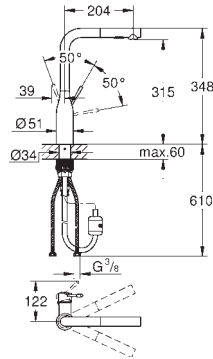

30 504 000	cromado	394,24
30 504 DC0	supersteel	512,52
30 504 GL0	cool sunrise	551,95
30 504 GN0	brushed cool sunrise	591,36
30 504 DA0	warm sunset	551,95
30 504 DL0	brushed warm sunset	591,36
30 504 A00	hard graphite	551,95
30 504 AL0	brushed hard graphite	591,36

Essence
Monocomando de lava-louça 1/2"
Bica alta
Acabamento cromado **GROHE StarLight**
Cartucho de discos cerâmicos **GROHE SilkMove** 28 mm
GROHE EasyDock garante uma retração fácil e um retorno suave de volta à posição inicial
Chuveiro extraível com controlo de jato
Inversor: jato laminar/chuveiro **SpeedClean**
Retorno automático ao jato laminar
Jato metal
Válvulas anti-retorno integradas
Ligações flexíveis
Edição Profissional

30 270 000 48	cromado	394,24
30 270 DC0	supersteel	512,52
30 270 GL0	cool sunrise	551,95
30 270 GN0	brushed cool sunrise	591,36
30 270 DA0	warm sunset	551,95
30 270 DL0	brushed warm sunset	591,36
30 270 A00	hard graphite	551,95
30 270 AL0	brushed hard graphite	591,36

Substituído por 30 504