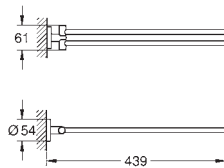

40 371 001	cromado	61,51
40 371 DC1	supersteel	86,11
40 371 BE1	polished nickel	92,25
40 371 EN1	brushed nickel	98,40
40 371 GL1	cool sunrise	92,25
40 371 GN1	brushed cool sunrise	98,40
40 371 DA1	warm sunset	92,25
40 371 DL1	brushed warm sunset	98,40
40 371 A01	hard graphite	92,25
40 371 AL1	brushed hard graphite	98,40

Essentials

Toalheiro de barra

2 braços giratórios
439 mm

Fixação oculta

Acabamento cromado **GROHE StarLight**

Adequado para aparafusar (incluindo parafusos e cavilhas)