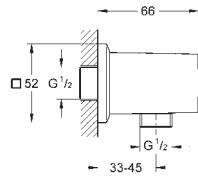

27 707 000

cromado

56,73

Allure Brilliant
Curva de saída 1/2"
Rosca exterior
Válvulas anti-retorno
Material: metal