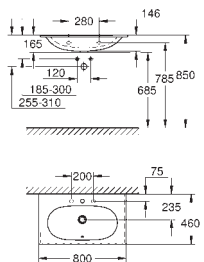

39 567 00H

alpine white

482,91

Essence

Lavatório de encastrar 80

Suspensão na parede

1 furo central, 2 orifícios laterais pré-perfurados

Com overflow no lado oposto da torneira

Indicado para encastrar em móveis de casa de banho

800 x 460 mm

Cerâmica

PureGuard revestimento antiaderente e antibacteriano

12 peças por palete