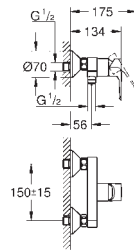

23 633 001

cromado

80,49

BauLoop Monocomando de duche 1/2" Montagem na parede

Manípulo metálico
Cartucho de discos cerâmicos GROHE Longlife 35 mm
Com limitador ecológico de temperatura
Acabamento cromado **GROHE StarLight**
Limitador ecológico de caudal
Saída inferior para duche de 1/2" com válvula anti-retorno integrada
Rácores em S (150 ± 25)
Edição Profissional