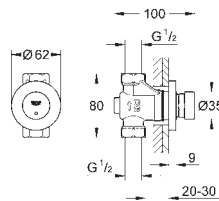

36 268 000 48

cromado

115,88

Euroeco Cosmopolitan T
Torneira temporizada de duche 1/2"

Para instalação à parede com torneira encastrável

Água fria ou pré-temperada

Indicador: azul / vermelho

3 tempos de fluxo ajustáveis: curto - médio - longo (definição de fábrica: médio), aproximadamente 7, 15, 30 segundos (depende da pressão)