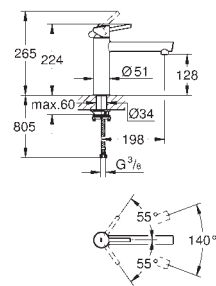

31 210 001

cromado

375,17

Concetto
Monocomando de lava-louça 1/2"
Para instalação em frente de uma janela
Bica média
Acabamento **GROHE StarLight**
Cartucho de discos cerâmicos **GROHE SilkMove 35 mm**
Perlator tipo „Mousseur“
Limitador ecológico de caudal
Bica giratória
Ângulo de rotação do manípulo de 140°
Altura do encaixe não removível: 30 mm
Ligações flexíveis