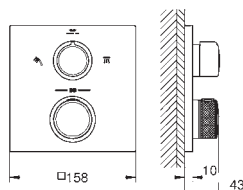

29 181 002	cromado	570,27
29 181 GN2	brushed cool sunrise	912,43
29 181 DL2	brushed warm sunset	912,43
29 181 A02	hard graphite	855,40

Allure

Termostática de duche para 2 saídas com válvula de corte/inversor integrado

Elemento exterior

GROHE Rapido SmartBox (35 600/35 604)

Cartucho compacto GROHE TurboStat com termoelemento em cera

Encastrável com GROHE FastFixation

Espelho de metal com ajuste de 6°

Símbolos de chuveiro de teto e chuveiro de mão

Limitador de temperatura GROHE SafeStop 38°C

GROHE SafeStop Plus (opcional) limitador de temperatura a 43°C / 46°C

GROHE AquaDimmer, válvula de corte/inversor integrado

Desempenho do fluxo: saída B 27 l/min, saída C 30 l/min

Sem elemento encastrável

35 600 000 48		89,16
GROHE Rapido SmartBox elemento encastrável universal		

35 604 000		89,16
Elemento encastrável universal GROHE Rapido SmartBox Edição Profissional