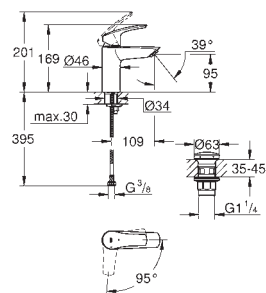

Corpo liso com válvula click clack

Ligações flexíveis

Edição Profissional

32 467 003

cromado

86,68

Idem, corpo liso

novo