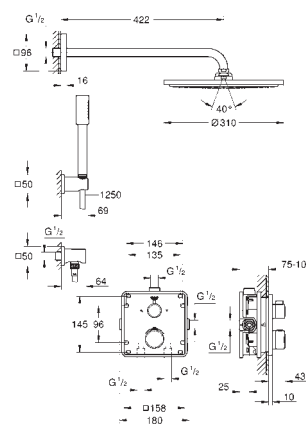

34 730 000

cromado

1.407,56

Grotherm

Conjunto de duche com Rainshower Cosmopolitan 310

Composto por:

Elemento exterior com Aquadimmer (24 079)

GROHE Rapido SmartBox (35 600/35 604)

Chuveiro de tecto metálico Rainshower Cosmopolitan 310 (27 477 000)

Braço de chuveiro Rainshower 422 mm (26 145 000)

Chuveiro de mão Sena (28 034)

Suporte de parede Rainshower (27 075 000)

Curva de saída Rainshower (27 076 000)

Bicha de chuveiro de 1,25 m (28 362)