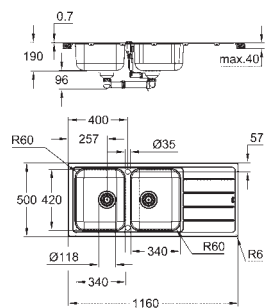

31 573 SD1

aço inoxidável

455,92

Minta

Conjunto de lava-louça e torneira de cozinha

Composto por:

K500 Lava-louça em aço inoxidável com escorredor (31 571 SD1)

Tipo de instalação: superior

Minta monocomando de lava-louça (32 168 000)

Bica alta

1 furo para instalação

Acabamento cromado **GROHE StarLight**

Cartucho de discos cerâmicos **GROHE SilkMove** 35 mm

Mousseur extraível

Limitador ecológico de caudal

Bica giratória

Ângulo de 360°

Válvulas anti-retorno

Ligações flexíveis

GROHE FastFixation sistema de rápida instalação

Acessórios de fixação: 14