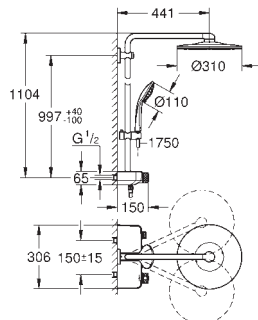

26 507 000 48	cromado	1.185,56
26 507 L50	moon white	1.369,57
26 507 AL0	brushed hard graphite	2.134,00

Euphoria SmartControl System 310 Duo
Sistema de duche com termostática
Composto por:
Braço de chuveiro horizontal 450 mm
Suporte superior ajustável para utilização de furos existentes
Termostática SmartControl
Permite alternar entre:
Chuveiro de teto Rainshower SmartActive 310
Jatos:
GROHE PureRain, ActiveRain
Chuveiro de mão Euphoria 110 Massage, prato branco (27 221 001)
Jatos:
Rain, SmartRain, Massage
Com suporte ajustável em altura
Bica de chuveiro de 1,75 m (28 388 000)
Jato perfeito com o **GROHE DreamSpray**
Acabamento cromado **GROHE StarLight**
GROHE CoolTouch Sem risco de queimaduras
Cartucho compacto **GROHE TurboStat** com termoelemento em cera
GROHE ProGrip manípulo com relevo
GROHE EcoJoy para menor consumo e jato perfeito
GROHE SafeStop a 38°C
GROHE SafeStop Plus (opcional) limitador de temperatura a 43°C
SmartControl pressionar para LIGAR-DESLIGAR, rodar para ajustar o caudal
Base **GROHE EasyReach** integrada
Sistema anticalcário **SpeedClean**
Guia de água interior para longa duração
Sistema de rotação livre da bica do chuveiro **Twistfree**
Adequado para utilização com esquentadores a partir de 18 KWh
Caudal mínimo recomendado 7 l/min.