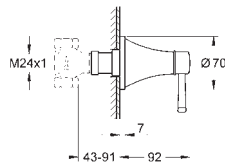

19 944 000 cromado 119,88

Grandera
Elemento exterior de torneira de passagem
Elemento exterior

35 028 000
Parte interior necessária ref. (29 032 000)
Profundidade encastrável
43 - 91 mm