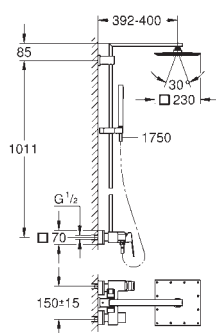

23 147 001

cromado

1.258,43

Euphoria Cube System 230

Sistema de duche com misturadora monocomando para montagem na parede

Braço de chuveiro

Comprimento de 400 mm

Misturadora monocomando duche com inversor