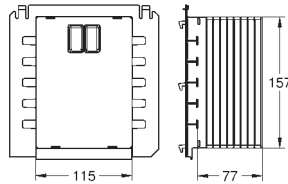

40 911 000

15,99

Eixo de revisão para placas de descarga pequenas

Para combinação com Rapid SL e cisternas Uniset GD 2

40 950 000

cromado

20,51

Idem, para combinação com Rapid SL e Uniset com 0.82 m/1.00 m

40 949 000

cromado

26,36

Idem, para combinação com cisterna 80 mm