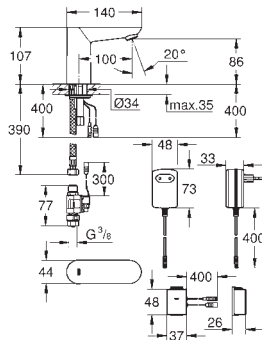

GROHE CONTROLO BLUETOOTH

Referência

Cor

P.V.P.R. (€)

36 409 000

cromado

679,68

Euroeco Cosmopolitan E Bluetooth

Torneira eletrônica de lavatório 1/2" sem dispositivo de mistura

Com sensor de infravermelho e módulo Bluetooth para comunicação bidirecional com objetivo de monitorização, configuração e manutenção

Alimentação: 100-240 V AC, 50-60 Hz, 6,75 V DC

Sistema de instalação rápida

Acabamento **GROHE StarLight**

GROHE EcoJoy mousseur 5,7 l/min

Válvula solenóide externa

Filtros anti sujidade

Bluetooth 4.0 * para comunicação de dados sem fio

Para dispositivos Apple** e Android

Alcance do Bluetooth (máx. 10 M) que varia dependendo dos materiais utilizados e as paredes entre o transmissor e o recetor

Monitoração

Produtos protegidos com password

A aplicação detecta todos os produtos da gama com Bluetooth

Ciclos de descarga automática e registo da última descarga

Utilização por dia / 30 dias

Ciclos de desinfeção térmicos e horários da última desinfeção

Configuração

Distância de detecção e regulação do tempo de fecho retardado

Desinfeção térmica

Lavagem Automática, Modo de limpeza

2 temporizadores ligar/desligar

Identificação por nome

Funções

Enviar e guardar 3 utilizadores

Redefinir as configurações de fábrica ou de utilizador

Disco e versão de software

Aprovado pela CE

Classificação de ruído 1, de acordo com a norma DIN4109, certificado incluído

Proteção tipo IP 59K

Dispositivos móveis e a App GROHE IR *** não estão incluídos no fornecimento e têm ser pedidos separadamente através de uma loja autorizada da Apple / loja / iTunes ou Google.

* As marcas comerciais Bluetooth e logótipos são marcas registadas de propriedade da Bluetooth SIG, Inc. e qualquer uso de tais marcas pela Grohe AG está sob licença. Outros nomes e marcas comerciais pertencem aos seus respectivos proprietários.

** Apple, o logótipo da Apple, iPod, iPod Touch, iPhone e iTunes são marcas comerciais da Apple Inc., registadas nos EUA e outros países. A Apple não é responsável pela função deste dispositivo ou pelo cumprimento das normas de segurança e regulamentares.

*** Disponível gratuitamente para iTunes app store ou Google Play.

36 416 001

725,76

Eurosmart Cosmopolitan E Elemento encastrável

Para misturadoras de duche

Com misturadora termostática pré-ajustável

Para infravermelhos 36 415 000 e 36 463 000

2 torneiras de corte

Válvulas anti-retorno com filtros

Instalação de conexão eléctrica

Com transformador 100-240 V AC, 50-60 Hz, 6,75 V DC

Permite a impermeabilização da construção da parede em redor do corpo

Com manga de vedação