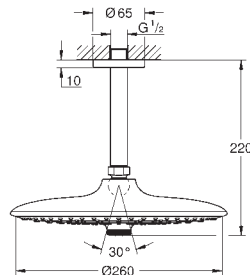

26 460 000 cromado 191,44

Euphoria 260
Conjunto de chuveiro de teto 142 mm, 3 jatos
Composto por:
Chuveiro de teto Euphoria 260 (26 455)
Jatos:
Rain, SmartRain, Jet
Chuveiro de teto Rainshower 142mm (28 724 000)
Jato perfeito com o **GROHE DreamSpray**
Acabamento cromado **GROHE StarLight**
Sistema anticalcário **SpeedClean**
Guia de água interior para longa duração
Adequado para utilização com esquentadores