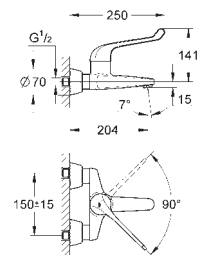

32 795 000

cromado

419,44

Euroeco Special
Monocomando de lavatório 1/2"
GROHE EcoJoy para menor consumo e jato perfeito
Cartucho de discos cerâmicos
Limitador ecológico de caudal
limitador de temperatura regulável
Caudal mínimo regulável 6 l/min
Bica com limitador de caudal a 9 l/min
Comprimento da bica: 204 mm
Manípulo metálico
Comprimento do manípulo de 170 mm
Rácores em S (150 ± 25)