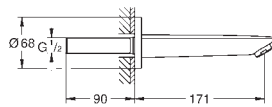

BauCosmopolitan

Bica de banheira 1/2"

Montagem na parede

Acabamento cromado **GROHE StarLight**

Perlator tipo „Mousseur“

Comprimento da bica: 171 mm

Rosca macho 1/2"