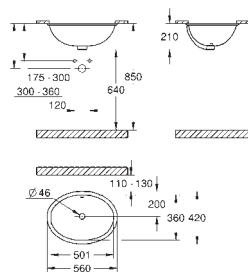

39 423 000 48

alpine white

121,16

**Bau Ceramic
Lavatório de encastrar por baixo 55**

Instalação por baixo
Com overflow
560 x 420 mm
Cerâmica
18 peças por palete