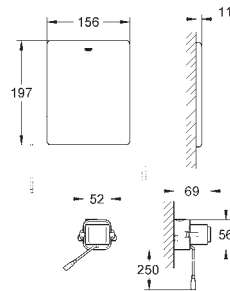

38 934 SD0

aço inoxidável

607,55

WC control para acionamento remoto manual

para cisternas de descarga encastráveis, 6 - 9 l

Para conectar um ou mais botões de atuação

Placa de parede de aço inoxidável 156 x 197 mm

Transformador

Tenso de ligação 230 V AC, 50/60 Hz, 4.0 VA

Servomotor

Cabo de conexão de 3 m

Aprovado pela CE