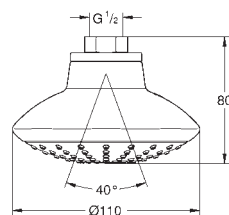

26 455 000 cromado 145,01

Euphoria 260
Chuveiro de teto 3 jatos
 Rain, SmartRain, Jet
 Ø 260 mm
 Rótula orientável ± 15°
 Porca de ligação 1/2"
 Jato perfeito com o **GROHE DreamSpray**
 Acabamento cromado **GROHE StarLight**
 Sistema anticalcário **SpeedClean**
Guia de água interior para longa duração
 Adequado para utilização com esquentadores