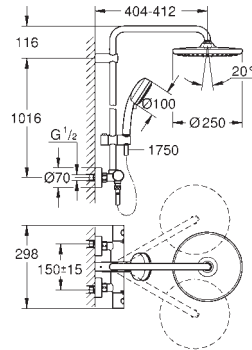

GROHE SISTEMAS TEMPESTA

Referência

Cor

P.V.P.R. (€)

26 670 000

cromado

481,88

Tempesta Cosmopolitan System 250 Sistema de duche com termostática

Composto por:

Braço de chuveiro 390 mm

Termostática

Permite alternar entre:

Chuveiro de teto Tempesta 250 (26 666)

Jato:

Jato: Rain

Com a superfície superior do prato em branco

Rótula orientável

Ângulo de rotação $\pm 10^\circ$

GROHE EcoJoy limitador de caudal a 9,5 l/min

Chuveiro mão Tempesta Cosmopolitan 100 (27 571 001)

Jatos:

Jato: Rain

GROHE EcoJoy limitador de caudal 5,7 l/min.

Com suporte ajustável em altura

Bicha flexível Rotaflex 1,75 m 1/2" x 1/2" (28 410)

GROHE EcoJoy para menor consumo e jato perfeito

Cartucho compacto **GROHE TurboStat** com termoelemento em cera

Limitador de temperatura **GROHE SafeStop** 38°C

GROHE SafeStop Plus (opcional) limitador de temperatura a 43°C

Jato perfeito com o **GROHE DreamSpray**

Acabamento cromado **GROHE StarLight**

Sistema anticalcário **SpeedClean**

Guia de água interior para longa duração

Sistema de rotação livre da bicha do chuveiro **Twistfree**

Adequado para utilização com esquentadores a partir de 18 kWh

Caudal mínimo recomendado 7 l/min.

Upgrade opcional: saboneteira GROHE EasyReach (26 362)

Edição Profissional