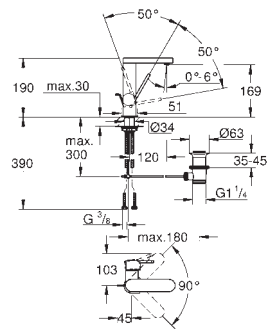

23 871 003

cromado

289,41

23 871 DC3

supersteel

405,17

23 871 AL3

brushed hard graphite

463,05

GROHE Plus
Monocomando de lavatório 1/2"
Tamanho M

1 furo para instalação

Manípulo metálico

Cartucho de discos cerâmicos **GROHE SilkMove** 28 mm

Com limitador ecológico de temperatura

Acabamento cromado **GROHE StarLight**

GROHE EcoJoy SpeedClean mousseur 5.7l/min

GROHE AquaGuide com mousseur regulável

Sistema de instalação rápida

Bica giratória com encaixe fácil

Ângulo de 90°

Válvula automática 1 1/4"

Ligações flexíveis