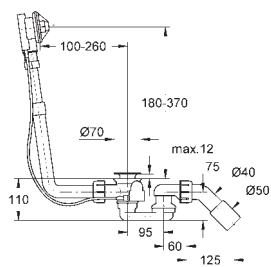

Referência

Cor

P.V.P.R. (€)

28 939 000

118,44

Talento

Válvula automática de banheira com enchimento

Elemento encastrável para banheiras normais

Sem elemento exterior

Sifão

Curva de saída de 45°