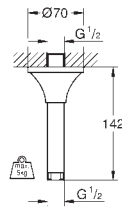

GROHE CHUVEIROS DE TETO E PAREDE

Referência

Cor

P.V.P.R. (€)

27 978 000

cromado

83,23

Rainshower Grandera
Braço chuveiro teto 142 mm
Material: metal
Comprimento 142 mm
Porca de ligação 1/2"
Espelho Grandera
Acabamento cromado **GROHE StarLight**