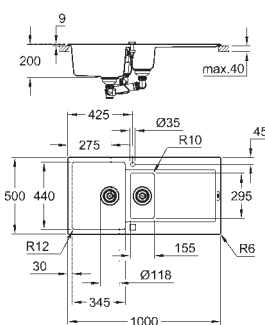

K500

Lava-louça Composite com escurridor

Modelo: K500 60-C 100/50 1.5 rev

Tipo de instalação: superior

Material: quartzo composite

Absorvedor de ruído **GROHE Whisper**

Dimensão mín. móvel: 600 mm

Dimensões: 1000 x 500 mm

1 cuba: 345 x 440 x 200 mm

0.5 cuba: 155 x 295 x 146 mm

Sistema de montagem **GROHE FastFixation**

Reversível

Medidas de corte: 980 x 480 mm

Inclui: válvula automática, conjunto de escoamento, válvula com cesto e kit de montagem

Opcional: válvula automática (40 986 SD0)

Acessórios de fixação: 12

Resistente ao calor até 180° C