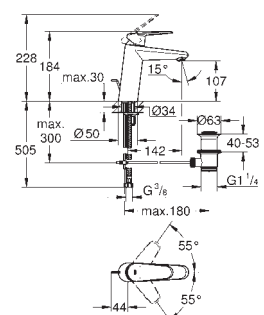

23 389 20E

cromado

183,21

Eurodisc Cosmopolitan

Monocomando de lavatório 1/2"

Tamanho S

Manipulo metálico
GROHE SilkMove ES 28mm cartucho cerâmico com função cold start, abertura em frio
Com limitador ecológico de temperatura
Acabamento cromado **GROHE StarLight**
GROHE EcoJoy mousseur 5,7 l/min
Sistema de instalação rápida **GROHE FastFixation Plus**
Válvula automática 1 1/4"
Ligações flexíveis