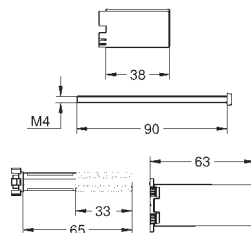

14 048 000

88,39

Rapido SmartBox
Extensão universal para monocomandos, 25 mm

Funciona com conjuntos Grohtherm SmartControl e misturadora Smartcontrol para instalação final com até 3 funções em combinação com GROHE Rapido SmartBox