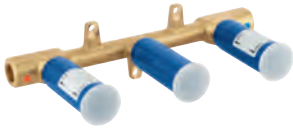

20 348 000 cromado **864,95**
Idem, comprimento da bica 210 mm

GROHE ALLURE BRILLIANT

Referência

Cor

P.V.P.R. (€)

29 025 002

276,77

**Elemento encastrável para misturadora de lavatório 1/2" (3 furos)**