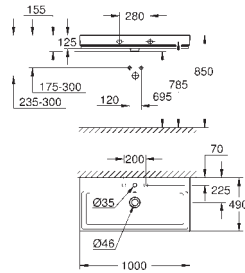

GROHE CUBE CERAMIC

Referência

Cor

P.V.P.R. (€)

39 386 00H

alpine white

641,71

**Cube Ceramic
Lavatório 100**

Suspensão na parede
1 furo central, 2 orifícios laterais pré-perfurados
Com overflow
1000 x 490 mm
Cerâmica
PureGuard revestimento antiaderente e antibacteriano
10 peças por palete