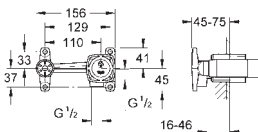

Sem elemento encastrável

GROHE EcoJoy para menor consumo e jato perfeito

Distância entre centros 110 mm

Comprimento 177 mm

19 930 000

cromado

529,45

Idem, comprimento da bica 234 mm