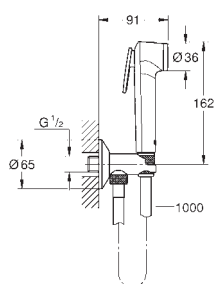

26 358 000

cromado

126,16

Tempesta-F Trigger Spray 30

Conjunto de suporte de parede com curva de saída 1 jato

Composto por:

Chuveiro de mão com gatilho (27 512 001)

Curva de saída com suporte para chuveiro (26 333)

Bicha de chuveiro Silverflex Longlife 1000 mm (26 334)

Acabamento cromado **GROHE StarLight**

Sistema anticalcário **SpeedClean**

Guia de água interior para longa duração

Sistema de rotação livre da bicha do chuveiro **Twistfree**

DUCHE