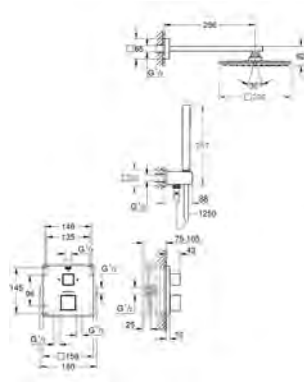

Grotherm Cube
Conjunto de duche com Rainshower Allure 230
Composto por:
Elemento exterior Grotherm Cube com Aquadimmer (24 154)
GROHE Rapido SmartBox (35 600/35 604)
Chuveiro de tecto Allure 230 (27 479)
Braço de chuveiro Rainshower (27 709)
Chuveiro de mão Euphoria Cube (27 699 000) de 9,5l/min.
Curva de saída (26 370)
Bicha de chuveiro de 1,25 m (28 362)