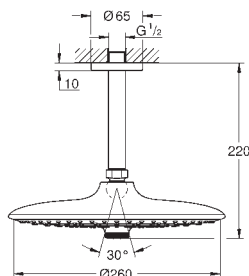

26 460 000	cromado	191,44

Euphoria 260

Conjunto de chuveiro de teto 142 mm, 3 jatos

Composto por:

Chuveiro de teto Euphoria 260 (26 455)

Jatos:

Rain, SmartRain, Jet

Chuveiro de teto Rainshower 142mm (28 724 000)

Jato perfeito com o GROHE DreamSpray

Acabamento cromado GROHE StarLight

Sistema anticalcário SpeedClean

Guia de água interior para longa duração

Adequado para utilização com esquentadores