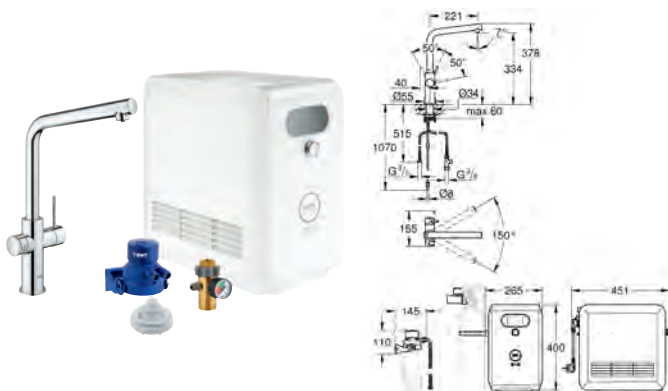

e as paredes entre o transmissor e o recetor

cabeça do filtro com ajuste flexível à dureza da água

O filtro GROHE Blue, a garrafa de CO₂ e o cartucho de limpeza não estão

incluídos na entrega e devem ser adquiridos separadamente

Filtros compatíveis:

- Filtro tamanho S, capacidade 600 l a 20° dKH (40 404 001)
- Filtro tamanho M, capacidade 1500 l a 20° dKH (40 430 001)
- Filtro tamanho L, capacidade 2500 l a 20° dKH (40 412 001)
- Filtro de carbono ativado, capacidade 3000 l (40 547 001)
- Filtro Magnésio+, capacidade 400 l a 17° dGH (40 691 002)

Requisitos do sistema Apple

iPhone com iOS 12.0 ou superior

Requisitos do sistema Android

smartphone com Android 6.0 ou superior

Os dispositivos móveis e a GROHE Watersystems App*** não estão incluídas na entrega e têm de ser solicitados separadamente através de uma loja autorizada/ Apple store/ iTunes ou Google Play store.

* As marcas comerciais Bluetooth e logótipos são marcas registadas de propriedade da Bluetooth SIG, Inc. e qualquer uso de tais marcas pela GROHE AG está sob licença. Outros nomes e marcas comerciais pertencem aos seus respetivos proprietários.

** Apple, o logótipo da Apple, iPod, iPod Touch, iPhone e iTunes são marcas comerciais da Apple Inc., registadas nos EUA e outros países. A Apple não é responsável pela função deste dispositivo ou pelo cumprimento das normas de segurança e regulamentares.

*** Disponível gratuitamente para iTunes app ou Google Play store.