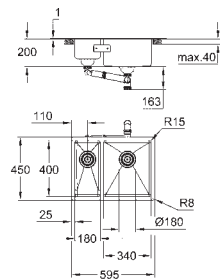

K700U

Lava-louça em aço inoxidável

Modelo: K700U 60-S 59.5/45 1.5 rh

Tipo de Instalação: inferior, superior ou à face

Material: aço inoxidável AISI 304 (V2A)

Espessura do material: 1 mm

Acabamento **GROHE StarLight**

Tipo de acabamento: acetinado

Absorvedor de ruído **GROHE Whisper**

Dimensão mín. móvel: 600 mm

Dimensões: 595 x 450 mm

1 cuba: 340 x 400 x 200 mm

0.5 cuba: 180 x 400 x 140 mm

Medida exterior: R16 (inferior)/R3 (superior), medida interior: R15

GROHE FastFixation sistema de rápida instalação

Esacorredor à esquerda

Medida de corte (inferior): 547 x 402 mm (R16)

Medida de corte (superior): 580 x 435 mm

Escoamento: válvula com cesto Ø 3.5"/90 mm

Inclui: conjunto de escoamento, válvula com cesto e kit de fixação

Opcional: válvula automática (40 986 SD0)

Acessórios de fixação: 8