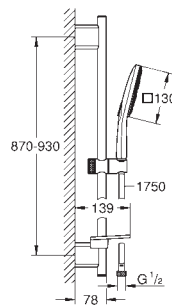

26 587 000

cromado

188,13

Rainshower SmartActive 130 Cube
Conjunto de duche 3 jatos

Composto por:

Chuveiro de mão Rainshower SmartActive 130 Cube (26 582)

Rampa de chuveiro 900 mm

Suporte deslizante articulado

Bicha de chuveiro de 1,75 m (28 388 000)

Saboneteira **GROHE EasyReach**

GROHE EcoJoy limitador de caudal a 9,5 l/min

Jato perfeito com o **GROHE DreamSpray**

Acabamento cromado **GROHE StarLight**

GROHE FastFixation Plus distância ajustável entre suportes para adaptação aos furos pré-existentis

GROHE TileFix profundidade ajustável no suporte superior e inferior

Sistema anticalcário **SpeedClean**

Guia de água interior para longa duração

Sistema de rotação livre da bicha do chuveiro **Twistfree**

Adequado para utilização com esquentadores