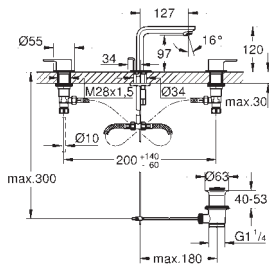

20 304 001	cromado	363,32

Lineare
Misturadora de lavatório 1/2" (3 furos)
Tamanho M
Manipulo metálico
Castelos de discos cerâmicos 1/2", 90°
GROHE EcoJoy SpeedClean mousseur 5.7l/min
Sistema de montagem **GROHE FastFixation**
Válvula automática 1 1/4"
Ligações flexíveis
Pressão mínima 1,0 bar
Porca de ligação 1/2" x 10.5 mm