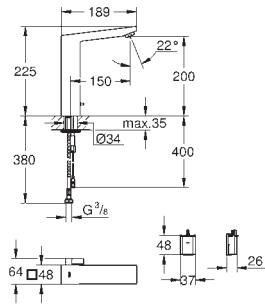

36 440 000 cromado 861,91

Eurocube E

Misturadora de lavatório eletrônica 1/2" com dispositivo de mistura e temperatura ajustável

Com sensor de infravermelho para comunicação bidirecional para monitorização, configuração e manutenção

Alimentação: 100-230 V AC, 50-60 Hz, 6 V DC

Acabamento cromado **GROHE StarLight**

regulador de jato laminar 5.7 l/min

Ligações flexíveis

Válvula anti-retorno
Filtros anti-sujidade
Com válvula solenóide
Sistema de instalação rápida
7 programas pré-selecionados

Lavagem Automática

Desinfecção térmica

Modo de limpeza

Funções adicionais e precisas por controlo remoto 36 407

Aprovado pela CE

Classificação de ruído 1, de acordo com a norma DIN4109, certificado incluído

Proteção tipo IP 59K

Pressão mínima 1,0 bar

36 441 000 cromado 832,19

36 441 DC0 supersteel 1.081,84

36 441 AL0 brushed hard graphite 1.248,28

Eurocube E

Misturadora de lavatório eletrônica 1/2" com dispositivo de mistura e temperatura ajustável

Com sensor de infravermelho para comunicação bidirecional para monitorização, configuração e manutenção

De lítio de 6V, tipo CR-P2

Duração da bateria: aprox. 7 anos (150 utilizações por dia)

Acabamento cromado **GROHE StarLight**

regulador de jato laminar 5.7 l/min

Ligações flexíveis

Válvula anti-retorno
Filtros anti-sujidade
Com válvula solenóide
Bateria externa
Sistema de instalação rápida

Indicador de bateria fraca

7 programas pré-selecionados

Lavagem Automática

Desinfecção térmica

Modo de limpeza

Funções adicionais e precisas por controlo remoto 36 407

Aprovado pela CE

Classificação de ruído 1, de acordo com a norma DIN4109, certificado incluído

Proteção tipo IP 59K

Pressão mínima 1,0 bar

36 442 000 cromado 936,21

Eurocube E

Misturadora electrónica de lavatório sem dispositivo de mistura