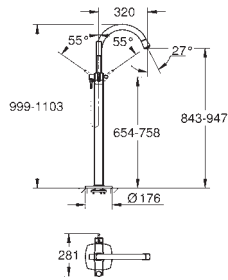

23 318 000 cromado 1.868,09

Grandera
Monocomando de banheira 1/2", Montagem no chão
Elemento exterior

para instalar com 45 984 001
Sem conjunto encastrável
Inversor automático: banheira/duche
Bica com mousseur
Chuveiro de mão 7,6l Grandera
Bicha de chuveiro de 1,25 m