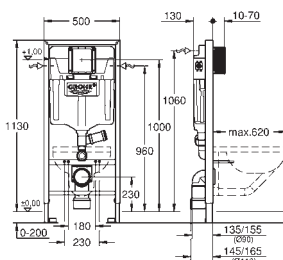

Rapid SL

Sistema de instalação para WC, 1,13 m, com extração de odores

Cisterna GD 2, 6 - 9 I

Com tubo de descarga para extração de odores

Pode ser utilizado à frente de paredes sólidas, bem como à frente ou dentro de partições de parede em gesso cartonado

Armação em aço galvanizado, autoportante

Para revestimento em seco, totalmente pré-montado

Ligações não ajustáveis

Ajuste rápido de altura

Acessórios de fixação

2 cavilhas e porcas para fixar WC

Sistema de fixação para a louça sanitária

WC cerâmico com área pequena de apoio (< 205 mm), requer o acessório adicional 38 779 000

Distância entre cavilhas 180/230 mm

Curva de descarga de PP Ø 90 mm

Redutor de PP Ø 90/110 mm

Acessórios de ligação e descarga

Cisterna GD 2, 6 - 9 I, com as seguintes características:

Regulação de fábrica 6l e 3l

Tubo de descarga com conexão para extração de odores: 50 mm

Válvula de descarga pneumática AV1 para Dual-flush ou descarga única

Ligação de enchimento de 1/2" com torneira de esquadria integrada e tubo de descarga

Sem necessidade de ferramentas para instalação do eixo de inspeção, inclui proteção para a fase de construção

Para utilização vertical ou horizontal

Para instalação na parede deve encomendar o esquadro de fixação 38 558 00M (vendido separadamente)

para montagem de placas de descarga pequenas deve encomendar o eixo de revisão 40 911 000 (vendido separadamente)