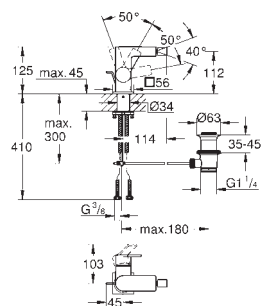

24 160 001	cromado	313,64
24 160 GN1	brushed cool sunrise	501,83
24 160 DL1	brushed warm sunset	501,83
24 160 A01	hard graphite	470,47

Allure
Monocomando de bidê 1/2" Tamanho M
Cartucho de discos cerâmicos **GROHE SilkMove** 28 mm
Mousseur com rótula orientável
Válvula automática 1 1/4"
Ligações flexíveis

NOVO