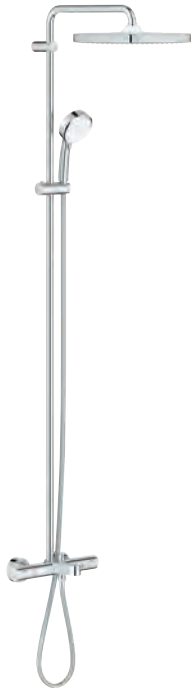

GROHE SISTEMAS TEMPESTA

Referência

Cor

P.V.P.R. (€)

26 691 000

cromado

624,44

Tempesta Cosmopolitan System 250 Cube Sistema de duche com termostática de banheira

Composto por:

Braço de chuveiro 390 mm

Termostática

Permite alternar entre:

Chuveiro de teto Tempesta 250 Cube (26 685)

Jato:

Jato: Rain

Rótula orientável

Ângulo de rotação $\pm 10^\circ$

GROHE EcoJoy limitador de caudal a 9,5 l/min

Bica de banheira

Inversor separado para chuveiro de mão

Chuveiro mão Tempesta Cosmopolitan 100 (27 571 001)

Jatos:

Jato: Rain

GROHE EcoJoy limitador de caudal 5,7 l/min.

Com suporte ajustável em altura

Bicha flexível Rotaflex 1,75 m 1/2" x 1/2" (28 410)

GROHE EcoJoy para menor consumo e jato perfeito

Cartucho compacto **GROHE TurboStat** com termoelemento em cera

Limitador de temperatura **GROHE SafeStop 38°C**

GROHE SafeStop Plus (opcional) limitador de temperatura a 43°C

Jato perfeito com o **GROHE DreamSpray**

Acabamento cromado **GROHE StarLight**

Sistema anticalcário **SpeedClean**

Guia de água interior para longa duração

Sistema de rotação livre da bicha do chuveiro **Twistfree**

Adequado para utilização com esquentadores a partir de 18 kWh

Caudal mínimo recomendado 7 l/min.

Edição Profissional