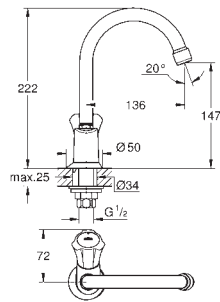

Perlator tipo „Mousseur“

Comprimento da bica: 171 mm

Rosca macho 1/2"

GROHE COSTA L

20 393 001

cromado

84,15

Costa L
Torneira de lavatório 1/2"
Isolamento térmico
Indicador azul
Castelos de longa duração
Bica giratória com mousseur
Rosca de ligação 1/2"