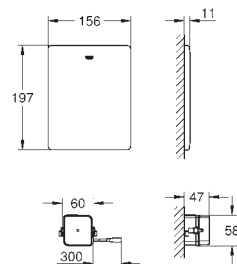

Cabo de conexão de 3 m

Aprovado pela CE

GROHE RAPID SL PARA PESSOAS COM MOBILIDADE REDUZIDA

Referência

Cor

P.V.P.R. (€)

39 141 000

691,67