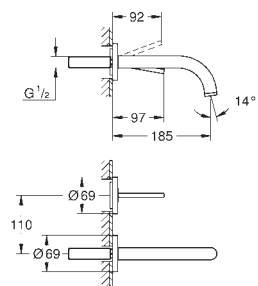

19 287 003	cromado	452,51
19 287 DC3	supersteel	633,51
19 287 GL3	cool sunrise	678,76
19 287 DA3	warm sunset	678,76
19 287 AL3	brushed hard graphite	724,00

Atrio
Monocomando de lavatório (2 furos) joystick
Sem elemento encastrável
23 429 000
Cartucho **GROHE FeatherControl Joystick**
GROHE EcoJoy 5.7 l/min mousseur laminar
Distância entre centros 110 mm
Comprimento: 185 mm