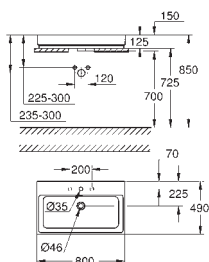

39 475 00H

alpine white

641,71

**Cube Ceramic
Lavatório de pousar 100**

Parte traseira lisa
1 furo central, 2 orifícios laterais pré-perfurados
Com overflow
1000 x 490 mm
Inclui kit de fixação
Cerâmica
PureGuard revestimento antiaderente e antibacteriano
10 peças por palete