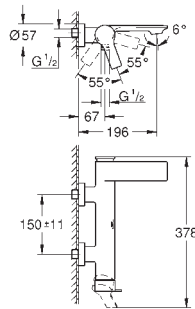

GROHE ALLURE

Referência Cor P.V.P.R. (€)

novο

32 826 001	cromado	684,32
32 826 GN1	brushed cool sunrise	1.094,91
32 826 DL1	brushed warm sunset	1.094,91
32 826 A01	hard graphite	1.026,48

Allure

Monocomando de banheira 1/2"

Montagem na parede

Cartucho de discos cerâmicos GROHE SilkMove 35 mm

Acabamento cromado GROHE StarLight

Sistema de montagem GROHE FastFixation

Limitador ecológico de caudal

Inversor automático: banheira/duche

Bica de fundição

Perlator tipo „Mousseur“

Saída inferior para duche de 1/2" com válvula anti-retorno integrada

Rácores em S (150 ± 25)

Válvulas anti-retorno

novο