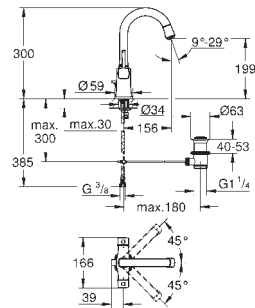

21 107 000

cromado

479,52

Grandera
Monobloco de lavatório 1/2" Tamanho L
Castelos de discos cerâmicos 1/2", 90°
GROHE EcoJoy para menor consumo e jato perfeito
GROHE AquaGuide mousseur ajustável 5,7 l/min
Bica giratória
Válvula automática 1 1/4"
Ligações flexíveis