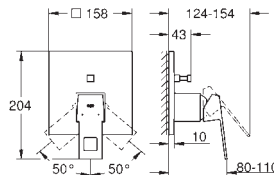

24 062 000 cromado 218,07

Eurocube

Monocomando com inversor de 2 vias

Elemento exterior

GROHE Rapido SmartBox (35 600/35 604)

Cartucho de discos cerâmicos **GROHE SilkMove** 46 mm

Encastrável com **GROHE FastFixation**

Espelho de metal com ajuste de 6°

Manípulo metálico

Inversor automático de 2 vias

Desempenho do fluxo: saída B 27 l/min, saída C 27 l/min

Sem elemento encastrável

35 600 000 48 89,16

GROHE Rapido SmartBox elemento encastrável universal

35 604 000

Elemento encastrável universal GROHE Rapido SmartBox Edição Profissional

89,16