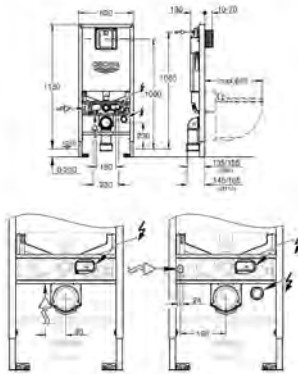

Com cisterna GDX, 6 l

Com tomada integrada

Adaptado para shower toilets (água)

Eixo de revisão pequeno para placas de descarga pequenas

Pode ser utilizado à frente de paredes sólidas, bem como à frente ou dentro de partições de parede em gesso cartonado

Armação em aço galvanizado, autoportante

Para revestimento em seco, totalmente pré-montado

Ligações não ajustáveis

Ajuste rápido de altura

Acessórios de fixação

Certificação TÜV

2 cavilhas e porcas para fixar WC

Sistema de fixação para a louça sanitária

Distância entre cavilhas 180/230 mm

Curva de saída Ø 90 mm

Profundidade ajustável

Redutor Ø 90/110 mm

Acessórios de ligação e descarga

A cisterna GDX, 6 l, contém as seguintes características:

Regulação de fábrica 6l e 3l

Válvula de descarga pneumática AV1 para Dual-flush ou descarga única

Entrada de água da direita, parte de trás ou de cima

Insonorizado - Grupo I

Isolamento contra condensações

Ligação de enchimento de 1/2" com torneira de esquadria integrada e tubo de descarga

Para utilização vertical

Inclui um gestor de fluxo

Reduz o volume da descarga

Previne respingo em sanitas sem aro

Fácil regulação do fluxo através do eixo de inspeção sem remoção das válvulas

Para instalação na parede deve encomendar o esquadro de fixação 38 558 00M (vendido separadamente)

Para placas de acionamento 156 x 197 mm, por favor peça o eixo de revisão 66 791 000 (encomadado em separado)