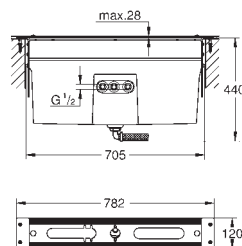

Combinação de banheira e duche (5 furos)

Montagem em bancada

Caixa de escoamento e ligação de descarga

Permite a impermeabilização da construção da parede em redor do corpo

Com manga de vedação

tampas para cobrir as fixações dos parafusos vêm sempre em cromado