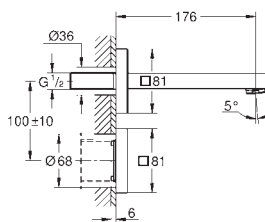

Elemento exterior

para usar com Rapid SL 38 748 002 ou com o elemento encastrável 36 264 001

Aprovado pela CE

Classificação de ruído 1, de acordo com a norma DIN4109, certificado incluído

Pressão mínima 1,0 bar