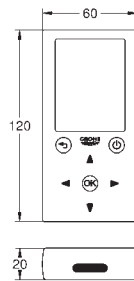

36 407 001

193,91

Controlo remoto
Para todos os produtos eletrónicos infravermelhos da GROHE e GROHE Blue Home
Monitoração
Dados de consumo e utilização
Ciclos de desinfecção térmica (torneiras eletrónicas)
Ciclos de descarga automática (torneiras eletrónicas)
Ciclos de limpeza (GROHE Blue Home)
Filtros e capacidade de CO₂ (GROHE Blue Home)
Configuração
Modo de limpeza on/off
Desinfecção térmica (torneiras eletrónicas)
Detecção de distância
Atrasar shut off (torneiras eletrónicas)
Descarga automática (torneiras eletrónicas)
Capacidade do filtro (GROHE Blue Home)
Funções
Enviar e guardar perfil
Redefinir as configurações de fábrica ou de utilizador
Detalhes de serviço
Modo demo
Códigos de erro (GROHE Blue Home)
3 x pilhas 1.5 V DC (AAA)