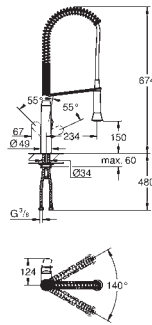

Largura do móvel: 90 cm

Altura da instalação: Mín: 533 mm, Máx: 573 mm

Compatível com GROHE Blue Home, GROHE Blue Professional e GROHE Red Tamanho M e L

GROHE K7

GROHE K7

Referência

Cor

P.V.P.R. (€)