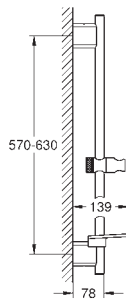

26 602 000

cromado

110,63

Rainshower SmartActive Rampa, 600 mm

Suporte deslizante articulado

Elemento deslizante e suporte com manípulo de regulação

GROHE FastFixation distância entre suportes de fixação ajustável

Saboneteira **GROHE EasyReach**

Acabamento cromado **GROHE StarLight**