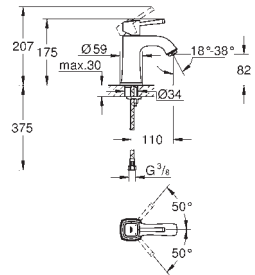

GROHE GRANDERA

23 303 000

cromado

399,60

Grandera
Monocomando de lavatório 1/2"
Tamanho M
 Cartucho de discos cerâmicos **GROHE SilkMove** 28 mm
 Limitador de temperatura
GROHE EcoJoy para menor consumo e jato perfeito
 Sistema de montagem **GROHE FastFixation**
GROHE AquaGuide mousseur ajustável 5,7 l/min
 Válvula automática 1 1/4"
Ligações flexíveis