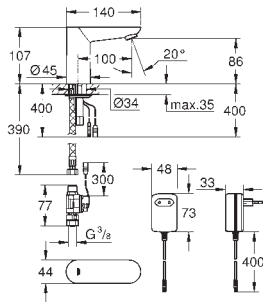

Euroeco Cosmopolitan E

Torneira eletrónica de lavatório 1/2" sem dispositivo de mistura

Água fria ou pré-temperada
Alimentação: 100-230 V AC, 50-60 Hz, 6 V DC
GROHE EcoJoy mousseur 5,7 l/min

Ligações flexíveis

Filtros anti-sujidade
Válvula solenóide externa
Sistema de instalação rápida
7 programas pré-selecionados
Desinfecção térmica
Modo de limpeza
Funções adicionais e precisas por controlo remoto 36 407

36 384 000 cromado 699,07