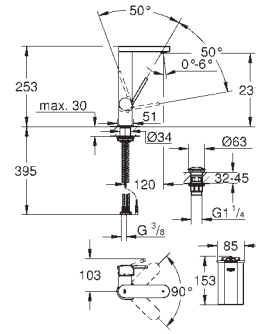

23 958 003

cromado

817,84

GROHE Plus

Monocomando de lavatório 1/2" com visor LED Tamanho M

Display LED indicador de temperatura
Inversor Infravermelhos: Mousseur / Eco Spray
Com recolha assistida
1 furo para instalação
Manípulo metálico

Cartucho de discos cerâmicos **GROHE SilkMove** 28 mm

Com limitador ecológico de temperatura

Acabamento cromado **GROHE StarLight**

Mousseur **SpeedClean**

GROHE AquaGuide com mousseur regulável

Sistema de instalação rápida

Bica giratória com encaixe fácil

Ângulo de 90°

Corpo liso com válvula click clack

Ligações flexíveis

Pilha alcalina de 1,5 V, 4 x mono cell

Bateria externa

novο

23 959 003

cromado

853,76

GROHE Plus

Monocomando de lavatório 1/2" com visor LED Tamanho L

Display LED indicador de temperatura
Inversor Infravermelhos: Mousseur / Eco Spray
Com recolha assistida
1 furo para instalação
Manípulo metálico

Cartucho de discos cerâmicos **GROHE SilkMove** 28 mm

Com limitador ecológico de temperatura

Acabamento cromado **GROHE StarLight**

Mousseur **SpeedClean**

GROHE AquaGuide com mousseur regulável

Sistema de instalação rápida

Bica giratória com encaixe fácil

Ângulo de 90°

Corpo liso com válvula click clack

Ligações flexíveis

Pilha alcalina de 1,5 V, 4 x mono cell

Bateria externa