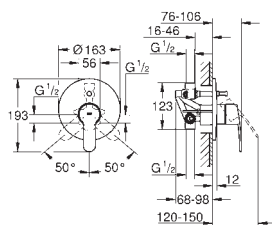

33 637 002

cromado

198,51

Eurostyle Cosmopolitan

Monocomando de banheira e duche 1/2"

Montagem na parede

Cartucho de discos cerâmicos **GROHE SilkMove** 46 mm

Composto por:

Elemento exterior

Elemento encastrável

33 963

Limitador ecológico de caudal

Limitador de temperatura opcional