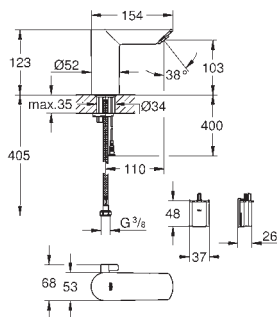

36 451 000 48

cromado

251,88

Bau Cosmopolitan E

Misturadora de lavatório eletrónica 1/2" com dispositivo de mistura e temperatura ajustável

Com sensor de infravermelho para comunicação bidirecional para monitorização, configuração e manutenção

De lítio de 6V, tipo CR-P2

Duração da bateria: aprox. 7 anos (150 utilizações por dia)

Acabamento cromado **GROHE StarLight**

GROHE EcoJoy mousseur 5,7 l/min

GROHE Zero Vias de água separadas - sem chumbo e níquel

corpo feito de polímero composto

Ligações flexíveis

Válvula anti-retorno

Filtros anti-sujidade

Com válvula solenóide

Bateria externa

Sistema de instalação rápida

Indicador de bateria fraca

7 programas pré-selecionados

Lavagem Automática

Desinfecção térmica

Modo de limpeza

Funções adicionais e precisas por controlo remoto 36 407

Aprovado pela CE

Classificação de ruído 1, de acordo com a norma DIN4109, certificado incluído

Protecção tipo IP 59