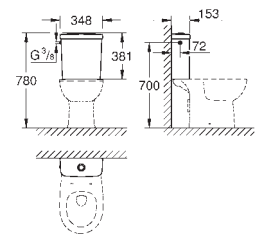

39 437 000

alpine white

119,21

**Bau Ceramic
Tanque exterior para sanita**

Entrada lateral de água
Inclui conjunto de descarga
Cerâmica
24 peças por palete