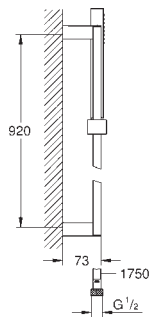

27 707 000

cromado

56,73

Allure Brilliant
Curva de saída 1/2"
Rosca exterior
Válvulas anti-retorno
Material: metal

27 698 000 48

cromado

54,53

Euphoria Cube Stick
Chuveiro de mão 1 jato
Jato perfeito com o **GROHE DreamSpray**
Sistema anticalcário **SpeedClean**
Guia de água interior para longa duração