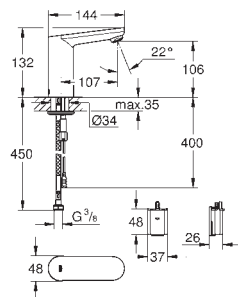

Eurosmart Cosmopolitan E

Torneira eletrônica de lavatório 1/2" sem dispositivo de mistura

Com sensor de infravermelho para comunicação bidirecional para monitorização, configuração e manutenção

Água fria ou pré-temperada

De lítio de 6V, tipo CR-P2

Duração da bateria: aprox. 7 anos (150 utilizações por dia)

Acabamento cromado **GROHE StarLight**

GROHE EcoJoy mousseur 5,7 l/min

Ligações flexíveis

Filtros anti sujidade

Com válvula solenóide

Bateria externa

Sistema de instalação rápida

Indicador de bateria fraca

7 programas pré-selecionados

Lavagem Automática

Desinfecção térmica

Modo de limpeza

Funções adicionais e precisas por controlo remoto 36 407

Aprovado pela CE

Classificação de ruído 1, de acordo com a norma DIN4109, certificado incluído

Proteção tipo IP 59K

Pressão mínima 1,0 bar

36 386 001

cromado

929,72