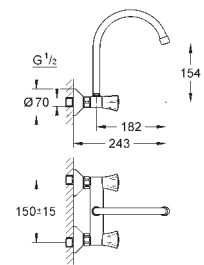

31 191 001

cromado

112,51

Costa L
Misturadora de lava loiça 1/2"
Montagem na parede
Manipulos metálicos
Isolamento térmico
Acabamento **GROHE StarLight**
Castelos de longa duração
Perlator tipo „Mousseur“
Bica tubular