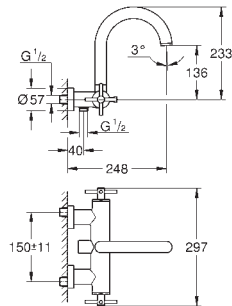

GROHE ATRIO

Referência Cor P.V.P.R. (€)

25 010 003	cromado	724,00
25 010 DC3	supersteel	1.013,60
25 010 GL3	cool sunrise	1.086,01
25 010 DA3	warm sunset	1.086,01
25 010 AL3	brushed hard graphite	1.158,41

Atrio

Misturadora de banheira e duche 1/2" Montagem na parede

Castelos de discos cerâmicos 1/2", 90°

Inversor automático: banheira/duche

Bica tubular

Com limitador

Perlator tipo „Mousseur“

Válvulas anti-retorno integradas na saída para bicha de chuveiro 1/2"

Rácores em S (150 ± 25)

com manípulos cruzados

Dois conjuntos de tampas diferentes incluídos. Um conjunto com marcação „H“ e „C“ e outro conjunto sem marcação.