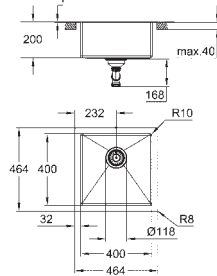

31 578 SD1

aço inoxidável

284,85

K700

Lava-louça em aço inoxidável

Modelo: K700 45-S 46.4/46.4 1.0

Tipo de Instalação: inferior, superior ou à face

Material: aço inoxidável AISI 304 (V2A)

Espessura do material: 1 mm

Acabamento **GROHE StarLight**

Tipo de acabamento: acetinado

Absorvedor de ruído **GROHE Whisper**

Dimensão mín. móvel: 450 mm

Dimensões: 464 x 464 mm

1 cuba: 400 x 400 x 200 mm

GROHE FastFixation sistema de rápida instalação

Medida de corte (inferior): 402 x 402 mm (R11)

Medidas de corte (superior): 449 x 449 mm

Escoamento: válvula com cesto Ø 3.5"/90 mm

Inclui: conjunto de escoamento, válvula com cesto e kit de fixação

Opcional: válvula automática (40 986 SD0)

Acessórios de fixação: 8