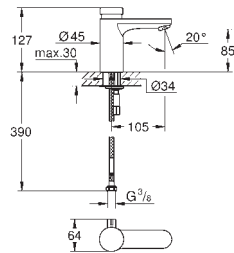

GROHE EUROSMART COSMOPOLITAN T

Referência

Cor

P.V.P.R. (€)

36 317 000

cromado

311,39

Eurosmart Cosmopolitan T

Misturadora de fecho automático com dispositivo de mistura e limitador de temperatura ajustável

Acabamento cromado **GROHE StarLight**

GROHE EcoJoy limitador de caudal 5,7 l/min.

3 tempos de fluxo ajustáveis: curto - médio - longo (configuração de fábrica: curto), aprox. 7, 15, 30 segundos (dependente de pressão)

Pressão de 0.5 a 6 bar

Filtros anti-sujidade