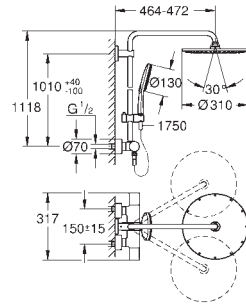

GROHE RAINSHOWER SMARTACTIVE SYSTEM

Referência

Cor

P.V.P.R. (€)

27 966 001

cromado

1.256,07

Rainshower SmartActive 310

Sistema de duche com termostática

Composto por:

Braço de chuveiro 450 mm

Termostática

Permite alternar entre:

Chuveiro de parede Rainshower Cosmopolitan 310 (27 477 000)

Material: metal

Rótula orientável

Ângulo de rotação de $\pm 15^\circ$

Chuveiro de mão Rainshower SmartActive 130 (26 544)

Com suporte ajustável em altura

Bicha de chuveiro de 1,75 m (28 388 000)

Cartucho compacto **GROHE TurboStat** com termoelemento em cera

Limitador de temperatura **GROHE SafeStop 38°C**

GROHE SafeStop Plus (opcional) limitador de temperatura a 43°C

GROHE CoolTouch Sem risco de queimaduras

Jato perfeito com o **GROHE DreamSpray**

GROHE One-Click seleção de jato com um click

Acabamento cromado **GROHE StarLight**

GROHE FastFixation suporte superior ajustável

Sistema anticalcário **SpeedClean**

Adequado para utilização com esquentadores a partir de 18 kWh

Caudal mínimo recomendado 7 l/min.

27 968 001

cromado

1.256,07

idem, limitador de caudal **GROHE EcoJoy 9.5 l/min**