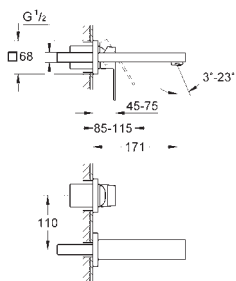

19 895 000 cromado 290,84

**Eurocube
Monocomando de lavatório (2 furos) Tamanho S
Elemento exterior**
23 200

Sem elemento encastrável
Distância entre centros 110 mm
Comprimento da bica: 171 mm

23 447 000 cromado 305,11
Idem, comprimento 231 mm