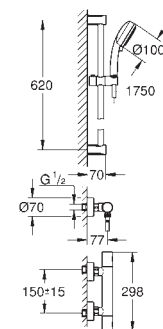

Grotherm 800 Cosmopolitan
Conjunto de chuveiro para termostática 1/2"

Composto por:

Grotherm 800 Cosmopolitan Termostática de duche 1/2" (34 765 000)

Conjunto de duche Tempesta Cosmopolitan 100 , 2 jatos, 600 mm (27 578 002)

Opcional: **GROHE EcoJoy** 5.7 l/min limitador de caudal incluído

47 175 000

166,05

Cartucho GROHE TurboStat 1/2"

Para saídas reversíveis (água quente)

Compatível com Grotherm 800, Grotherm 800 Cosmopolitan, Grotherm 1000

Performance, Grotherm 1000, Grotherm Cube, Grotherm 2000, Grotherm

3000 e Grotherm SmartControl termostáticas expostas