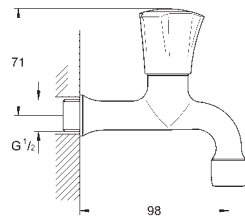

30 098 001

cromado

43,49

Costa L
Torneira de parede 1/2"
Montagem na parede
Indicador azul
Acabamento **GROHE StarLight**
Castelos de longa duração