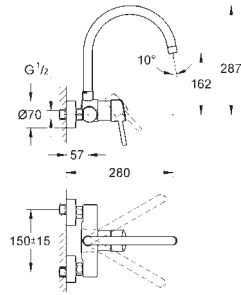

GROHE CONCETTO

Referência

Cor

P.V.P.R. (€)

32 667 001

cromado

200,73

Concetto

Monocomando de lava-louça 1/2"

Montagem na parede

Acabamento **GROHE StarLight**

Cartucho de discos cerâmicos **GROHE SilkMove** 46 mm

Perlator tipo „Mousseur“

Limitador ecológico de caudal

Bica giratória

Ângulo de 360°

Projeção 280 mm

Rácores em S (150 ± 25)