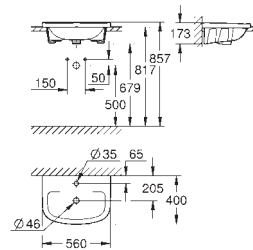

39 422 000 48

alpine white

121,16

**Bau Ceramic
Lavatório de encastrar 55**

Embutido
Para torneiras de um furo
Com overflow
560 x 400 mm
Cerâmica
21 peças por palete