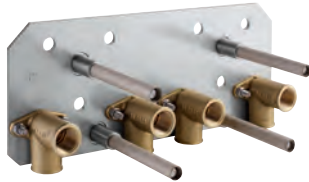

Rainshower F-Series 15"
Elemento encastrável

Min espessura de parede: não inferior a 200 mm

Profundidade dos parafusos: 14 mm

27 467 000 cromado 702,99