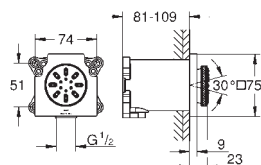

26 802 000	cromado	139,73
26 802 DC0	supersteel	195,61
26 802 GN0	brushed cool sunrise	237,53
26 802 DL0	brushed warm sunset	237,53
26 802 A00	hard graphite	223,56
26 802 AL0	brushed hard graphite	237,53

Rainshower Aqua Chuveiro lateral

Jato:

PureRain, ActiveJet

Inclui elemento encastrável e vedante

75 x 75 mm

Ângulo de rotação ± 15°

Porca de ligação 1/2"

Projeção 600 mm

GROHE EcoJoy limitador de caudal 3.3 l/min

Jato perfeito com o **GROHE DreamSpray**

Acabamento cromado **GROHE StarLight**

Sistema anticalcário **SpeedClean**

Pressão mínima 1,0 bar

Não adequado para utilização com esquentadores