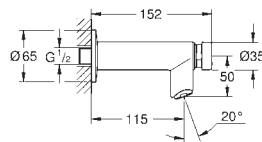

36 266 000

cromado

115,88

Euroeco Cosmopolitan T
Torneira temporizada de lavatório 1/2"

Montagem na parede

Indicador: azul / vermelho

Limitador de caudal (5,7 l/min.)

3 tempos de fluxo ajustáveis: curto - médio - longo (configuração de fábrica: curto), aprox. 7, 15, 30 segundos (dependente de pressão)