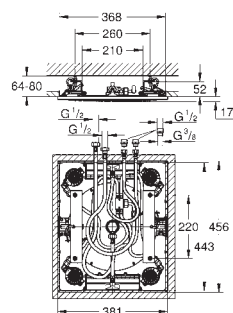

27 939 001

cromado

3.475,05

Rainshower F-Series 15"

Chuveiro de tecto 3 jactos

Rain, Bokoma Spray, Waterfall e combinação

381 mm (largura) x 17 mm (altura) x 456 mm (profundidade)

Material: metal

Jato Cascata extra largo **Cascata GROHE XL**

1 x Rain spray 300 mm: aprox. 20 l/min

2 x Cascata XL: 1 x Cascata 20 l, 2 x Cascata 32 l/min

4 x Jato Bokoma com angulo de ajuste de 20°: 20 l/min

Chuveiro de teto tem de ser controlado por 4 saídas