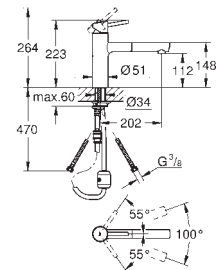

31 129 001
31 129 DC1

cromado
supersteel

276,44
359,37

Concetto
Monocomando de lava-louça 1/2"
Bica média
Acabamento **GROHE StarLight**
Cartucho de discos cerâmicos **GROHE SilkMove 35 mm**
Limitador ecológico de caudal
Bica giratória
Ângulo de operação de 100°
Válvulas anti-retorno
Ligações flexíveis