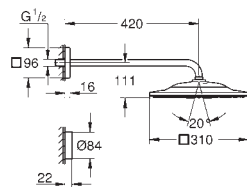

Rainshower SmartConnect 310 Cube

Conjunto de chuveiro de parede 422 mm, 2 jatos

Composto por:

Chuveiro de teto Rainshower SmartConnect 310 Cube (26 643)

Prato de chuveiro Cromado

Jatos:

GROHE PureRain, ActiveRain

jato standard personalizável

braço de chuveiro horizontal 422 mm (26 146)

Com espelho quadrado

com controlo remoto sem fios para alterar ou combinar os padrões de jato

suporte de parafuso ou cola para a parede

alimentado a baterias

incluindo 3 x pilhas AAA e 1 x CR 2032

indicador LED para substituição de baterias

controlo remoto resistente à água IP57

GROHE EcoJoy limitador de caudal a 9,5 l/min

Jato perfeito com o **GROHE DreamSpray**

Acabamento cromado **GROHE StarLight**

Sistema anticalcário **SpeedClean**

Guia de água interior para longa duração

Adequado para utilização com esquentadores

Pressão dinâmica a partir de 1,5 bar