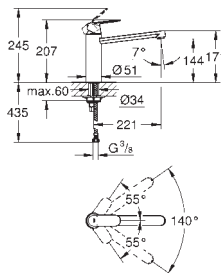

30 193 000
30 193 DC0

cromado
supersteel

132,31
171,99

Eurosmart Cosmopolitan
Monocomando de lava-louça 1/2"

Bica média
Acabamento **GROHE StarLight**
Cartucho de discos cerâmicos **GROHE SilkMove** 35 mm
Perlator tipo „Mousseur“
Bica giratória
Ângulo de rotação do manípulo de 140°