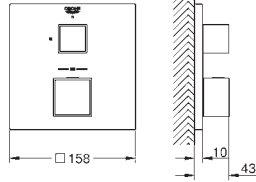

24 153 000 cromado 527,72

Grotherm Cube
Termostática para 1 saída com válvula de corte
Elemento exterior
GROHE Rapido SmartBox (35 600/35 604)
Cartucho compacto **GROHE TurboStat** com termoelemento em cera
Acabamento cromado **GROHE StarLight**
Encastrável com **GROHE FastFixation**
Espelho de metal com ajuste de 6°
Limitador de temperatura **GROHE SafeStop 38°C**
GROHE SafeStop Plus (opcional) limitador de temperatura a 43°C / 46°C
Filtros anti-sujidade e válvulas anti-retorno
Válvula de corte cerâmica, 120°
Desempenho do fluxo: saída B 27 l/min, saída C 30 l/min
Sem elemento encastrável

35 600 000 48 89,16
GROHE Rapido SmartBox elemento encastrável universal

35 604 000 89,16
Elemento encastrável universal GROHE Rapido SmartBox
Edição Profissional

24 155 000 cromado 588,25