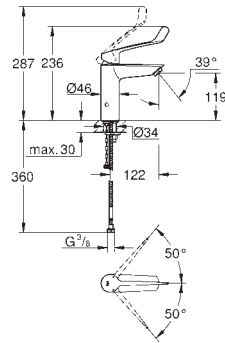

GROHE EUROSMART CARE

Referência

Cor

P.V.P.R. (€)

novο

23 984 003

cromado

176,49

Eurosmart

Monocomando de lavatório 1/2"

Tamanho S

Proteção termostática que previne escaldões

Temperatura máxima ajustável

Desinfecção térmica sem reajustamento de temperatura

Ferramenta para desinfecção térmica incluída

1 furo para instalação

Manípulo metálico

Cartucho de discos cerâmicos **GROHE SilkMove** 28 mm

Limitador ecológico de caudal

GROHE Zero Vias de água separadas - sem chumbo e níquel

Válvulas anti-retorno integradas

Filtros anti-sujidade

GROHE EcoJoy 4.2 l/min jato laminar

GROHE FastFixation sistema de rápida instalação

Corpo liso

Ligações flexíveis

Máx. diferencial de pressão 5:1

Edição Profissional

novο

23 985 003

cromado

189,89

Eurosmart

Monocomando de lavatório 1/2"

Tamanho M

Proteção termostática que previne escaldões

Temperatura máxima ajustável

Desinfecção térmica sem reajustamento de temperatura

Ferramenta para desinfecção térmica incluída

1 furo para instalação

Manípulo metálico

Cartucho de discos cerâmicos **GROHE SilkMove** 28 mm

Limitador ecológico de caudal

GROHE Zero Vias de água separadas - sem chumbo e níquel

Válvulas anti-retorno integradas

Filtros anti-sujidade

GROHE EcoJoy 4.2 l/min jato laminar

GROHE FastFixation sistema de rápida instalação

Corpo liso

Ligações flexíveis

Máx. diferencial de pressão 5:1

Edição Profissional

novο

23 982 003

cromado

108,35

Eurosmart

Monocomando de lavatório 1/2"

Tamanho S

1 furo para instalação

Manípulo metálico

Cartucho de discos cerâmicos **GROHE SilkMove** 35 mm

Limitador ecológico de caudal

Com limitador ecológico de temperatura

Limitador de caudal a 9 l/min

GROHE FastFixation sistema de rápida instalação

Corpo liso com válvula click clack

Ligações flexíveis

Edição Profissional