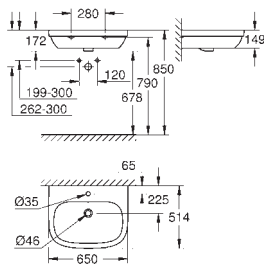

39 323 000

alpine white

112,76

39 323 00H

alpine white

169,93

Euro Ceramic

Lavatório 65

Suspensão na parede

Para torneiras de um furo

Com overflow

650 x 514 mm

Cerâmica

opcional: **PureGuard** revestimento antiaderente e antibacteriano (00H)

18 peças por palete