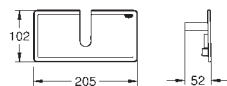

GROHE EasyReach prateleira

Para conjunto de duche termostática Euphoria e Tempesta

Distância entre centros 150 mm