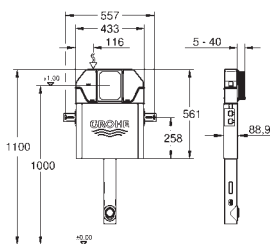

Solo Slim

Cisterna para WC 88.9 mm

Cisterna SLIM, 3 - 6 l, com as seguintes características:

Regulação de fábrica 6l e 3l

Válvula de descarga pneumática AV1 para Dual-flush ou descarga única

Alimentação de água por cima

Ligação de enchimento de 1/2" com torneira de esquadria integrada e tubo de descarga

Insonorizado - Grupo I

Isolamento contra condensações

Adequado para placas verticais exceto a placa 37 547 000

Para montagem de placas de descarga pequenas deve encomendar o eixo de revisão 40 949 000 (vendido separadamente)