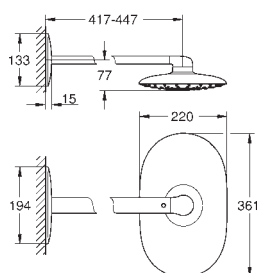

Rainshower Mono 360

Conjunto de chuveiro de parede 450 mm, 1 jato

Composto por:

Chuveiro de parede Rainshower Mono 360, prato cromado

1 jato

GROHE jatos PureRain/GROHE Rain O^{2*}

Braço de chuveiro horizontal 450 mm

Jato perfeito com o **GROHE DreamSpray**

Acabamento cromado **GROHE StarLight**

Sistema anticalcário **SpeedClean**

Guia de água interior para longa duração

Requer o conjunto 26 264 001 - encomendado separadamente

Para ser decidido na primeira instalação; configuração padrão de fábrica: GROHE PureRain

26 450 LS0

moon white

599,25