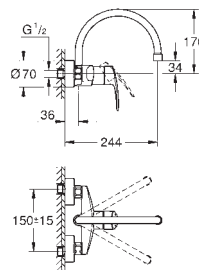

32 224 003

cromado

148,27

Eurosmart

Monocomando de lava-louça 1/2"

Montagem na parede

Acabamento cromado **GROHE StarLight**

Cartucho de discos cerâmicos **GROHE SilkMove** 35 mm

Perlator tipo „Mousseur“

Limitador ecológico de caudal

Bica giratória

Ângulo de 360°

Comprimento da bica 276 mm

Limitador de temperatura integrado

Rácores em S (150 ± 25)

novο