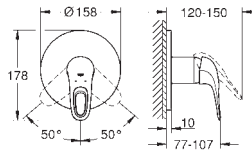

24 048 003	cromado	151,13

Eurostyle
Monocomando de duche 1/2"
Elemento exterior
GROHE Rapido SmartBox (35 600/35 604)
Cartucho de discos cerâmicos **GROHE SilkMove** 46 mm
Acabamento cromado **GROHE StarLight**
Encastrável com **GROHE FastFixation**
Espelho de metal com ajuste de 6°
Manipulo metálico
Desempenho do fluxo: saída B ou C 30 l/min
Sem elemento encastrável

35 600 000 48		89,16
GROHE Rapido SmartBox elemento encastrável universal		

35 604 000		89,16
Elemento encastrável universal GROHE Rapido SmartBox Edição Profissional