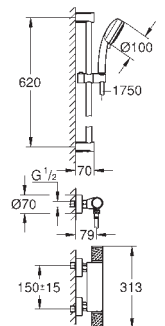

Grotherm 1000 Performance

Conjunto de duche com termostática 1/2"

Composto por:

Termostática Grotherm 1000 Performance 1/2" (34 827)

Conjunto de duche Tempesta Cosmopolitan 100 , 2 jatos, 600 mm (27 578 002)

Opcional: **GROHE EcoJoy 5.7 l/min** limitador de caudal incluído

Edição Profissional

47 175 000

166,05

Cartucho GROHE TurboStat 1/2"

Para saídas reversíveis (água quente)

Compatível com Grotherm 800, Grotherm 800 Cosmopolitan, Grotherm 1000

Performance, Grotherm 1000, Grotherm Cube, Grotherm 2000, Grotherm

3000 e Grotherm SmartControl termostáticas expostas