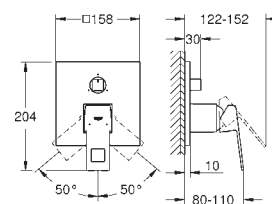

Eurocube

Monocomando com inversor de 3 vias

Elemento exterior

GROHE Rapido SmartBox (35 600/35 604)

Cartucho de discos cerâmicos **GROHE SilkMove** 46 mm

Encastrável com **GROHE FastFixation**

Espelho de metal com ajuste de 6°

Manipulo metálico

Inversor de 3 vias

Desempenho de fluxo:

Saída A = 27 l/min

Saída B = 27 l/min

Saída C = 27 l/min

Sem elemento encastrável

35 600 000 48

GROHE Rapido SmartBox elemento encastrável universal

89,16

35 604 000

Elemento encastrável universal GROHE Rapido SmartBox
Edição Profissional

89,16