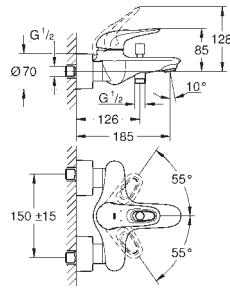

33 591 003	cromado	187,92
33 591 LS3	moon white/cromado	244,29

Eurostyle
Monocomando de banheira e duche 1/2"
Montagem na parede
Cartucho de discos cerâmicos **GROHE SilkMove** 35 mm
Com limitador ecológico de temperatura
Acabamento cromado **GROHE StarLight**
Inversor automático: banheira/duche
Perlator tipo „Mousseur“
Válvula anti-retorno integrada
Rácores em S (150 ± 25)
Espelhos metálicos

novο