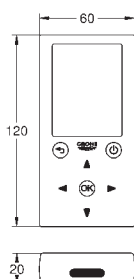

GROHE CONTROLO BLUETOOTH

Referência

Cor

P.V.P.R. (€)

36 407 001

193,91

Controlo remoto

Para todos os produtos eletrónicos infravermelhos da GROHE e GROHE Blue Home

Monitoração

Dados de consumo e utilização

Ciclos de desinfeção térmica (torneiras eletrónicas)

Ciclos de descarga automática (torneiras eletrónicas)

Ciclos de limpeza (GROHE Blue Home)

Filtros e capacidade de CO₂ (GROHE Blue Home)

Configuração

Modo de limpeza on/off

Desinfeção térmica (torneiras eletrónicas)

Deteção de distância

Atrasar shut off (torneiras eletrónicas)

Descarga automática (torneiras eletrónicas)

Capacidade do filtro (GROHE Blue Home)

Funções

Enviar e guardar perfil

Redefinir as configurações de fábrica ou de utilizador

Detalhes de serviço

Modo demo

Códigos de erro (GROHE Blue Home)

3 x pilhas 1.5 V DC (AAA)