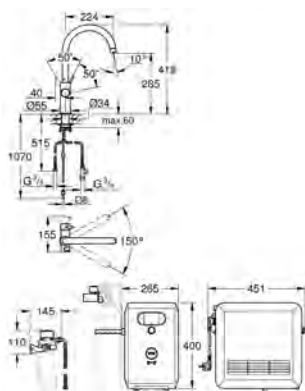

e as paredes entre o transmissor e o recetor

cabeça do filtro com ajuste flexível à dureza da água

O filtro GROHE Blue, a garrafa de CO₂ e o cartucho de limpeza não estão

incluídos na entrega e devem ser adquiridos separadamente

Filtros compatíveis:

- Filtro tamanho S, capacidade 600 l a 20° dKH (40 404 001)
- Filtro tamanho M, capacidade 1500 l a 20° dKH (40 430 001)
- Filtro tamanho L, capacidade 2500 l a 20° dKH (40 412 001)
- Filtro de carbono ativado, capacidade 3000 l (40 547 001)
- Filtro Magnésio+, capacidade 400 l a 17° dGH (40 691 002)

Requisitos do sistema Apple

iPhone com iOS 12.0 ou superior

Requisitos do sistema Android

smartphone com Android 6.0 ou superior

Os dispositivos móveis e a GROHE Watersystems App*** não estão incluídas na entrega e têm de ser solicitados separadamente através de uma loja autorizada/ Apple store/ iTunes ou Google Play store.

* As marcas comerciais Bluetooth e logótipos são marcas registadas de propriedade da Bluetooth SIG, Inc. e qualquer uso de tais marcas pela GROHE AG está sob licença. Outros nomes e marcas comerciais pertencem aos seus respetivos proprietários.

** Apple, o logótipo da Apple, iPod, iPod Touch, iPhone e iTunes são marcas comerciais da Apple Inc., registadas nos EUA e outros países. A Apple não é responsável pela função deste dispositivo ou pelo cumprimento das normas de segurança e regulamentares.

*** Disponível gratuitamente para iTunes app ou Google Play store.