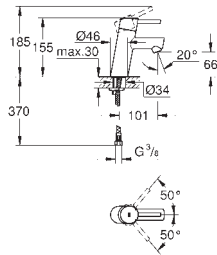

GROHE CONCETTO

32 204 10E

cromado

149,59

Concetto
Monocomando de lavatório 1/2"
Tamanho S

Cartucho de discos cerâmicos **GROHE SilkMove** 28 mm
Limitador de temperatura
Acabamento cromado **GROHE StarLight**
GROHE EcoJoy SpeedClean mousseur 5.7l/min
Sistema de Instalação **GROHE FastFixation**
Válvula automática 1 1/4"
Ligações flexíveis