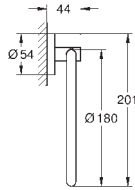

GROHE ESSENTIALS

Referência Cor P.V.P.R. (€)

40 365 001	cromado	34,69
40 365 DC1	supersteel	48,57
40 365 BE1	polished nickel	52,04
40 365 EN1	brushed nickel	55,51
40 365 GL1	cool sunrise	52,04
40 365 GN1	brushed cool sunrise	55,51
40 365 DA1	warm sunset	52,04
40 365 DL1	brushed warm sunset	55,51
40 365 A01	hard graphite	52,04
40 365 AL1	brushed hard graphite	55,51

Essentials

Toalheiro

Acabamento cromado **GROHE StarLight**

Adequado para aparafusar (inclui parafusos e cavilhas) ou colar (cola 40 915 000 encomendado em separado)