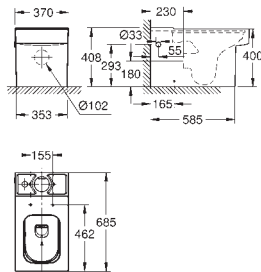

39 484 00H

alpine white

598,72

**Cube Ceramic
Sanita compacta**

Monobloco
Descarga múltipla (à parede ou ao chão)
Rimless

Volume de descarga 3/4.5 l
Inclui kit de fixação
Tanque exterior deve ser adquirido separadamente
Cerâmica
Com fixação invisível

PureGuard revestimento antiaderente e antibacteriano
Compatível com assento e tampa 39 488 000 (soft close)
6 peças por palete