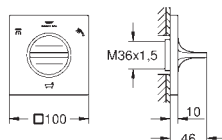

Allure

Bica de banheira 3/4"

Montagem na parede

Acabamento cromado GROHE StarLight

Comprimento 167 mm

NOVO

| | | |
|------------|----------------------|--------|
| 19 590 001 | cromado | 242,36 |
| 19 590 GN1 | brushed cool sunrise | 387,77 |
| 19 590 DL1 | brushed warm sunset | 387,77 |
| 19 590 A01 | hard graphite | 363,55 |