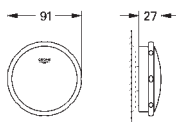

19 025 000	cromado	66,71

Talento

Válvula automática de banheira

Para combinar com Talentofill 28 939/ 28 943