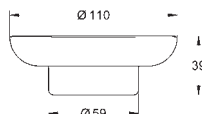

40 368 001	glass clear	9,47

Essentials

Saboneteira para referência 36 194 000

Para os suportes:

Essentials (40 369 xx1)

Essentials Cube (40 508)

Bau Cosmopolitan (40 585)

Essentials Authentic (40 652)