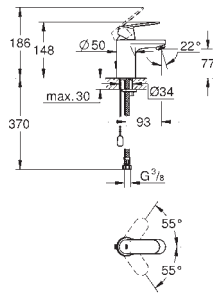

32 827 00E

cromado

105,99

Eurosmart Cosmopolitan
Monocomando de lavatório 1/2"

Tamanho S

Manípulo metálico

Cartucho de discos cerâmicos **GROHE SilkMove** 35 mm

Limitador ecológico de caudal

GROHE EcoJoy SpeedClean mousseur 5,7l/min

Sistema de Instalação **GROHE FastFixation**

Corrente deslizante

Ligações flexíveis