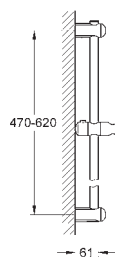

27 499 000 cromado 55,55

Euphoria
Rampa, 600 mm
Com um suporte de parede fixo e regulável
GROHE FastFixation
(braço ajustável para adaptação a furos de fixação já existentes)

27 500 000 cromado 58,60

Idem, com rampa de 900 mm