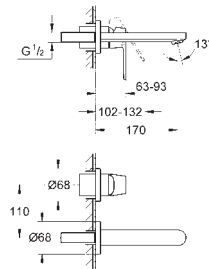

Eurosmart Cosmopolitan

Monocomando de lavatório (2 furos) Tamanho S

Montagem na parede

23 571 000

Sem elemento encastrável

Espelho metálico

GROHE AquaGuide com mousseur regulável

Distância entre centros 110 mm