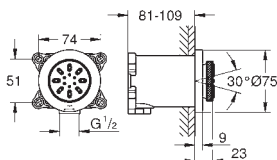

GROHE CHUVEIROS DE TETO E PAREDE

Referência

Cor

P.V.P.R. (€)

novο

26 801 000	cromado	139,73
26 801 DC0	supersteel	195,61
26 801 BE0	polished nickel	223,56
26 801 EN0	brushed nickel	237,53
26 801 GL0	cool sunrise	223,56
26 801 GN0	brushed cool sunrise	237,53
26 801 DA0	warm sunset	223,56
26 801 DL0	brushed warm sunset	237,53
26 801 A00	hard graphite	223,56

Rainshower Aqua Chuveiro lateral

Jato:

PureRain, ActiveJet

Inclui elemento encastrável e vedante

Ø 75 mm

Ângulo de rotação ± 15°

Porca de ligação 1/2"

Projeção 600 mm

GROHE EcoJoy limitador de caudal 3.3 l/min

Jato perfeito com o **GROHE DreamSpray**

Acabamento cromado **GROHE StarLight**

Sistema anticalcário **SpeedClean**

Pressão mínima 1,0 bar

Não adequado para utilização com esquentadores

novο