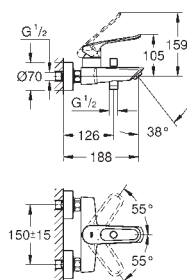

GROHE EUROSMART CARE

Referência

Cor

P.V.P.R. (€)

novο

23 981 003

cromado

121,75

Eurosmart
Monocomando de lavatório 1/2"
Tamanho M

1 furo para instalação
Manípulo metálico com loop
Cartucho de discos cerâmicos **GROHE SilkMove** 35 mm
Limitador ecológico de caudal
Com limitador ecológico de temperatura
Limitador de caudal a 9 l/min
GROHE FastFixation sistema de rápida instalação
Corpo liso com válvula click clack
Ligações flexíveis
Edição Profissional

novο

25 241 003

cromado

134,59

Eurosmart
Monocomando de banheira e duche 1/2"
Montagem na parede

Manípulo metálico com loop
Cartucho de discos cerâmicos **GROHE SilkMove** 35 mm
Limitador ecológico de caudal
Com limitador ecológico de temperatura
Inversor automático: banheira/duche
Perlator tipo „Mousseur“
Válvula anti-retorno integrada na saída da bicha de chuveiro 1/2"
Rácores em S (150 ± 25)
Espelhos metálicos
Válvulas anti-retorno
Edição Profissional

novο

25 242 003

cromado

117,19

Eurosmart
Monocomando de duche 1/2"
Montagem na parede

Manípulo metálico com loop
Cartucho de discos cerâmicos **GROHE SilkMove** 35 mm
Limitador ecológico de caudal
Com limitador ecológico de temperatura
Saída inferior para duche de 1/2" com válvula anti-retorno integrada
Rácores em S (150 ± 25)
Espelhos metálicos
Válvulas anti-retorno
Edição Profissional

TORNEIRAS
ESPECIAIS