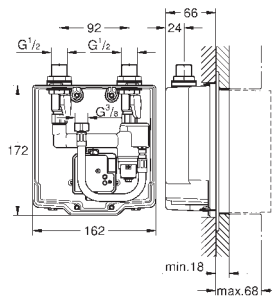

Torneira de corte

36 410 000, 36 334 SD0, 36 335 SD0, 36 273 000

Permite a impermeabilização da construção da parede em redor do corpo
Com manga de vedação

36 336 001

371,08

Eurosmart Cosmopolitan E Elemento encastrável