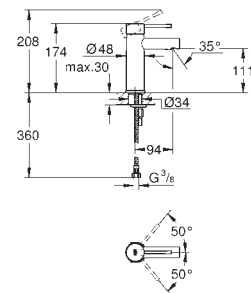

34 813 001

cromado

172,27

Essence
Monocomando de lavatório 1/2"
Tamanho S

Manípulo metálico

Cartucho de discos cerâmicos **GROHE SilkMove** 28 mm

Com limitador ecológico de temperatura

Acabamento cromado **GROHE StarLight**

GROHE EcoJoy mousseur 5,7 l/min

Sistema de instalação **GROHE FastFixation Plus**

Corpo liso

Ligações flexíveis

Edição Profissional

34 294 001 48

cromado

172,27

Substituído por 34 813 001

novo