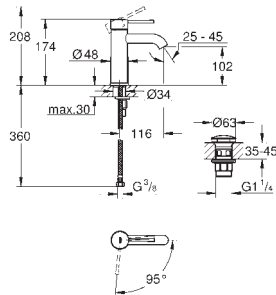

GROHE ESSENCE

Referência

Cor

P.V.P.R. (€)

novo

24 179 001

cromado

178,07

Essence
Monocomando de lavatório 1/2"
Tamanho S

1 furo para instalação

Manípulo metálico

GROHE SilkMove ES 28mm cartucho cerâmico com função cold start, abertura em frio

Com limitador ecológico de temperatura

Acabamento cromado **GROHE StarLight**

GROHE EcoJoy mousseur 5,7 l/min

Sistema de instalação **GROHE FastFixation Plus**

Corpo liso

Ligações flexíveis

Edição Profissional

23 797 001 48

cromado

178,07

Substituído por 24 179 001

novo