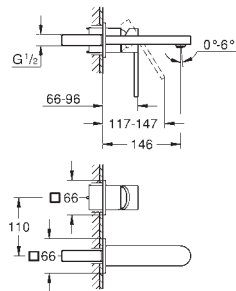

29 303 003 **cromado** **282,47**
29 303 DC3 **supersteel** **395,45**
29 303 AL3 **brushed hard graphite** **451,95**

GROHE Plus
Monocomando de lavatório (2 furos) Tamanho M
Montagem na parede
Elemento exterior
23 200
Sem elemento encastrável
Espelho metálico
Manípulo metálico
Acabamento cromado **GROHE StarLight**
GROHE EcoJoy SpeedClean mousseur 5.7l/min
GROHE AquaGuide com mousseur regulável
Distância entre centros 110 mm
Comprimento da bica 147 mm
Pressão mínima 1,0 bar

29 306 003 **cromado** **300,99**
idem, comprimento 203 mm