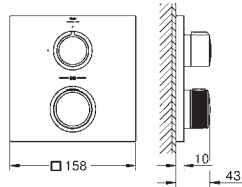

19 380 002	cromado	541,75
19 380 GN2	brushed cool sunrise	866,80
19 380 DL2	brushed warm sunset	866,80
19 380 A02	hard graphite	812,63

Allure

Termostática encastrável com 1 saída

Elemento exterior

GROHE Rapido SmartBox (35 600/35 604)

Cartucho compacto GROHE TurboStat com termoelemento em cera

Encastrável com GROHE FastFixation

Espelho de metal com ajuste de 6°

Limitador de temperatura GROHE SafeStop 38°C

GROHE SafeStop Plus (opcional) limitador de temperatura a 43°C / 46°C

Filtros anti-sujidade e válvulas anti-retorno

Válvula de corte cerâmica, 120°

Desempenho do fluxo: saída B 27 l/min, saída C 30 l/min

Sem elemento encastrável

35 600 000 48		89,16
GROHE Rapido SmartBox elemento encastrável universal		

35 604 000		89,16
Elemento encastrável universal GROHE Rapido SmartBox Edição Profissional		

novο