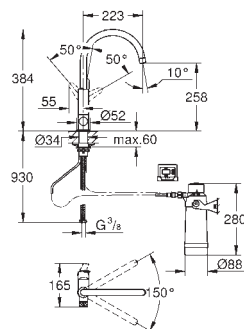

GROHE Blue Pure BauCurve Starter Kit

Composto por:
Monocomando de lava-louça com filtro
1 furo para instalação
Bica em C
Manípulo separado para água filtrada
Castelo de longa duração 1/2"
Acabamento cromado **GROHE StarLight**
Cartucho de discos cerâmicos **GROHE SilkMove** 28 mm
Bica giratória
Ângulo de rotação do manípulo de 150°
Perlares internos separados para água filtrada e não filtrada
Ligações flexíveis
Cabeça de filtro GROHE Blue
GROHE Blue filtro de carbono ativado para um sabor premium
Capacidade 3000 L

30 387 000

cromado

366,11