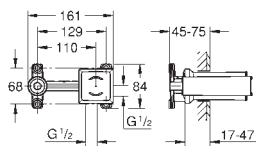

23 200 002 265,05

Elemento encastrável 1/2"

Bica posicionada à direita ou esquerda
Profundidade de instalação de 45 a 75 mm
Permite a impermeabilização da construção da parede em redor do corpo
Com manga de vedação