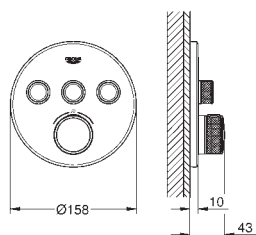

Grotherm SmartControl

Termostática encastrável com 3 saídas

Elemento exterior

GROHE Rapido SmartBox (35 600/35 604)

Acabamento cromado **GROHE StarLight**

SmartControl pressionar para LIGAR-DESLIGAR, rodar para ajustar o caudal

Símbolos permutáveis

Cartucho compacto **GROHE TurboStat** com termoelemento em cera

GROHE ProGrip manípulo com relevo

Limitador de temperatura **GROHE SafeStop** 38°C

GROHE SafeStop Plus (opcional) limitador de temperatura a 43°C / 46°C

Filtros anti-sujidade e válvulas anti-retorno

Diferentes saídas funcionam simultaneamente

Sem elemento encastrável

Desempenho de fluxo:

Saída A = 23 l/min

Saída B = 27 l/min

Saída C = 23 l/min

Saída A + B = 33 l/min

Saída A + B + C = 36 l/min

35 600 000 48		89,16
GROHE Rapido SmartBox elemento encastrável universal		

35 604 000		89,16
Elemento encastrável universal GROHE Rapido SmartBox Edição Profissional