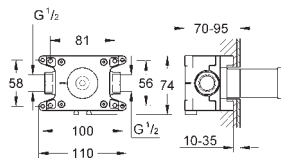

GROHE Rapido C
Encastrável para controlo de volume
Para instalação da rede do sistema de duche Grohtherm Personalizado
Membrana à prova de água para vedação da parede
Para instalação em alvenaria e pladur
Fluxo:
55 l/min. a 3 bar
Profundidade de instalação 70 - 95 mm

29 032 000 36,01