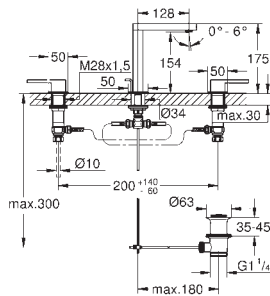

20 301 003 **cromado** **358,87**

GROHE Plus
Misturadora de lavatório 1/2" (3 furos)
Tamanho M
Manípulo metálico
Castelos de discos cerâmicos 1/2", 90°
Acabamento cromado **GROHE StarLight**
GROHE EcoJoy SpeedClean mousseur 5.7l/min
GROHE AquaGuide com mousseur regulável
Sistema de instalação rápida
Válvula automática 1 1/4"
Sistema de montagem **GROHE FastFixation**
Ligações flexíveis
Porca de ligação 1/2" x 10.5 mm