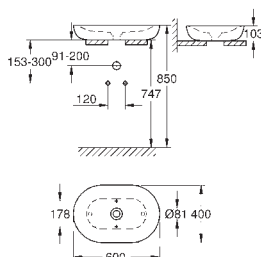

16 peças por palete

39 608 00H

alpine white

450,71

Essence

Lavatório de pousar 60

Sem overflow

600 x 400 mm