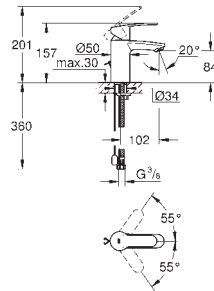

33 557 20E

cromado

136,59

Eurostyle Cosmopolitan
Monocomando de lavatório 1/2"

Tamanho S

Manípulo metálico
Cartucho de discos cerâmicos **GROHE SilkMove** 35 mm
Limitador ecológico de caudal
Caudal mínimo regulável 2,5 l/min
Limitador de temperatura
Acabamento cromado **GROHE StarLight**
GROHE EcoJoy para menor consumo e jato perfeito
Sistema de Instalação **GROHE FastFixation**
Corrente deslizante

Ligações flexíveis