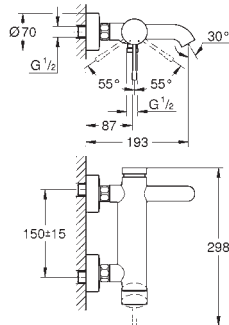

NOVO

Referência	Cor	P.V.P.R. (€)
25 250 001	cromado	241,76
25 250 DC1	supersteel	338,47
25 250 GL1	cool sunrise	362,64
25 250 GN1	brushed cool sunrise	386,81
25 250 DA1	warm sunset	362,64
25 250 DL1	brushed warm sunset	386,81
25 250 A01	hard graphite	362,64
25 250 AL1	brushed hard graphite	386,81