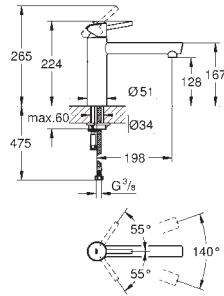

GROHE CONCETTO

Referência

Cor

P.V.P.R. (€)

31 128 001
31 128 DC1

cromado
supersteel

227,07
295,19

Concetto
Monocomando de lava-louça 1/2"
Bica média
Acabamento **GROHE StarLight**
Cartucho de discos cerâmicos **GROHE SilkMove 35 mm**
Perlator tipo „Mousseur“
Limitador ecológico de caudal
Ângulo de rotação do manípulo de 140°
Ligações flexíveis