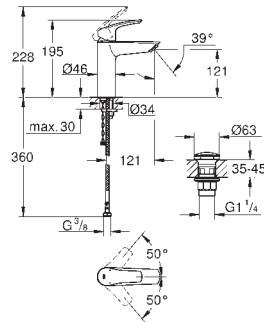

TORNEIRAS
ESPECIAIS

GROHE EUROSMART CARE

GROHE EUROSMART CARE

Referência

Cor

P.V.P.R. (€)

novο

23 989 003