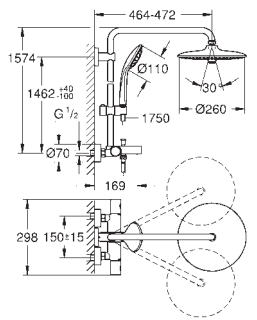

27 475 002

cromado

791,53

Euphoria System 260

Sistema de duche com termostática de banheira

Composto por:

Braço de chuveiro 450 mm

Termostática

Permite alternar entre:

Chuveiro de teto Euphoria 260 (26 457)

Rain, SmartRain, Jet

Rótula orientável

Ângulo de rotação de $\pm 15^\circ$

Bica de banheira

Inversor separado para chuveiro de mão

Chuveiro de mão Euphoria 110 Massage (27 239 000)

Jatos:

Rain, Massage, SmartRain

Com suporte ajustável em altura

Bicha de chuveiro de 1,75 m (28 388 000)

Cartucho compacto **GROHE TurboStat** com termoelemento em cera

Limitador de temperatura **GROHE SafeStop 38°C**

GROHE SafeStop Plus (opcional) limitador de temperatura a 43°C

Jato perfeito com o **GROHE DreamSpray**

Acabamento cromado **GROHE StarLight**

GROHE SprayDimmer com limitador de caudal

GROHE EcoJoy limitador de caudal a 9,5 l/min

GROHE FastFixation suporte superior ajustável

Guia de água interior para longa duração

Sistema anticalcário **SpeedClean**

Sistema de rotação livre da bicha do chuveiro **Twistfree**

Adequado para utilização com esquentadores a partir de 18 KWh

Caudal mínimo recomendado 7 l/min.

Edição Profissional

DUCHE