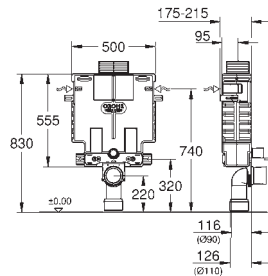

38 785 000

244,93

Uniset

Sistema de instalação com acionamento infravermelho

para elemento encastrável universal Rapido U

Para acionamento manual ou infravermelho 6 V / 230 V

Módulo em EPS encastrável fechado e insonorizado

Adaptadores da calha de fácil fixação

Curva de descarga Ø 50 mm

Cavilhas para fixar urinol

Pressão hidrodinâmica mínima 0,5 bar

Descarga assistida

Transformador com ligação 230 V