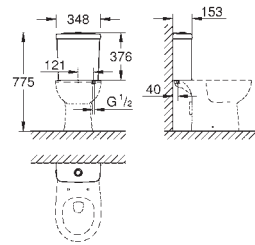

39 436 000 48

alpine white

119,21

**Bau Ceramic
Tanque exterior para sanita**

Entrada de água por baixo
Entrada e saída de água ocultas
Inclui conjunto de descarga
Cerâmica
24 peças por palete