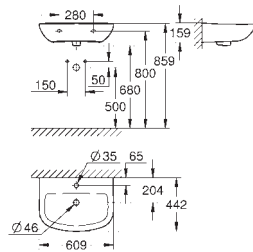

39 421 000

alpine white

67,09

**Bau Ceramic
Lavatório 60**

Suspensão na parede
Para torneiras de um furo
Com overflow
609 x 442 mm
Cerâmica
18 peças por palete