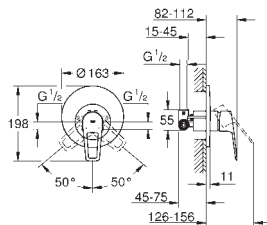

29 080 001

cromado

129,85

BauLoop Monocomando de duche 1/2" Encastrável

Composto por:
Elemento exterior
Manípulo metálico
Elemento encastrável
Cartucho de discos cerâmicos GROHE Longlife 46 mm
Acabamento cromado **GROHE StarLight**
Limitador ecológico de caudal
Espelho e junta de vedação
Limitador de temperatura opcional
Edição Profissional