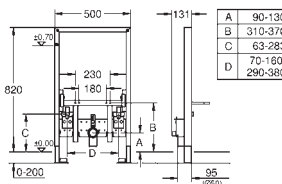

38 543 000

332,40

Rapid SL

Sistema de instalação para bidé, 0.82 m

Armação em aço galvanizado, autoportante
Pode ser utilizado à frente de paredes sólidas, bem como à frente ou dentro de partições de parede em gesso cartonado
Totalmente pré-montado
Ligações ajustáveis em altura
Ajuste rápido de altura
Acessórios de fixação
2 cavilhas e porcas para fixar bidé
Curva de descarga Ø 50 mm
Juntas de Ø 32 mm
2 ligações de Ø 1/2" insonorizadas
Conjunto de fixação para o bidé
Para instalação na parede deve encomendar o esquadro de fixação 38 558 00M (vendido separadamente)