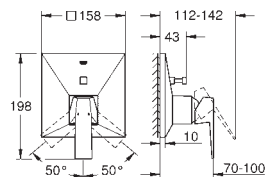

GROHE ALLURE BRILLIANT

Referência Cor P.V.P.R. (€)

24 072 000 cromado 438,97

Allure Brilliant
Monocomando com inversor de 2 vias
Elemento exterior
GROHE Rapido SmartBox (35 600/35 604)
Cartucho de discos cerâmicos **GROHE SilkMove** 46 mm
Acabamento cromado **GROHE StarLight**
Encastrável com **GROHE FastFixation**
Espelho de metal com ajuste de 6°
Manipulo metálico
Inversor automático de 2 vias
Desempenho do fluxo: saída B 27 l/min, saída C 27 l/min
Sem elemento encastrável

35 600 000 48 89,16
GROHE Rapido SmartBox elemento encastrável universal

35 604 000 89,16
Elemento encastrável universal GROHE Rapido SmartBox Edição Profissional

24 099 000 cromado 464,95