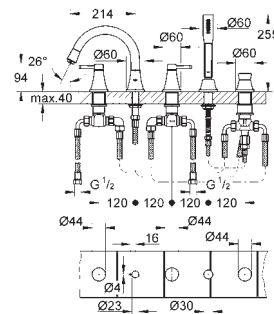

Grandera

Combinação de banheira e duche (5 furos)

Castelos de discos cerâmicos 1/2", 90°

Composto por:

Manipulo monocomando

Bica com mousseur e inversor bica/duche

Chuveiro de mão 7,6l Grandera

Bicha metálica de 1,5m

Ligações flexíveis

Válvulas anti-retorno

Pode ser utilizado com 29 037 000

29 037 000 877,93