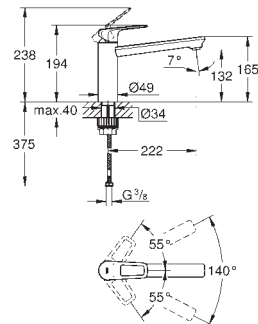

31 706 000

cromado

102,65

BauLoop

Monocomando de lava-louça 1/2"

Bica média

1 furo para instalação

Acabamento cromado **GROHE StarLight**

Cartucho de discos cerâmicos GROHE Longlife 35 mm

GROHE Zero Vias de água separadas - sem chumbo e níquel

Bica giratória

Ângulo de rotação do manípulo de 140°

Mousseur com ranhura para substituição sem necessidade de ferramentas

Ligações flexíveis

Sistema de instalação **GROHE FastFixation Plus**

Para instalação em banca com máx. 40mm, por favor encomende o kit de fixação 48 384 000