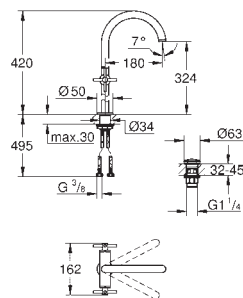

21 044 003	cromado	663,67
21 044 DC3	supersteel	929,13
21 044 GL3	cool sunrise	995,51
21 044 DA3	warm sunset	995,51
21 044 AL3	brushed hard graphite	1.061,88

Atrio

Monobloco de lavatório 1/2" Tamanho XL

Para lavatórios altos

Castelos de discos cerâmicos 1/2", 90°

GROHE EcoJoy 5.7 l/min mousseur laminar

Válvula click-clack 1 1/4"

Ligações flexíveis

com manipulados cruzados

Dois conjuntos de tampas diferentes incluídos. Um conjunto com marcação „H” e „C” e outro conjunto sem marcação.