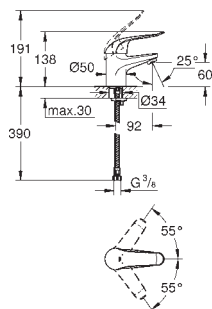

TORNEIRAS
ESPECIAIS

GROHE EUROECO

32 762 000

cromado

122,25

Euroeco

Monocomando de lavatório 1/2"

Tamanho XL