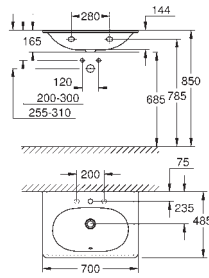

39 564 00H

alpine white

307,04

Essence

Lavatório 70

Suspensão na parede

1 furo central, 2 orifícios laterais pré-perfurados

Com overflow no lado oposto da torneira

700 x 485 mm

Compatível com coluna e semicoluna

Cerâmica

PureGuard revestimento antiaderente e antibacteriano

12 peças por palete