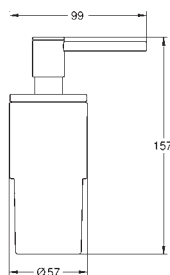

GROHE ATRIO

Referência Cor P.V.P.R. (€)

novο

40 306 003 cromado 87,48

Doseador de sabonete

Material: vidro / metal
160 ml de capacidade
Compatível com suportes Allure 40 278 001 e Atrio 40 304 xx3 (encomendado separadamente)
Acabamento cromado **GROHE StarLight**

novο