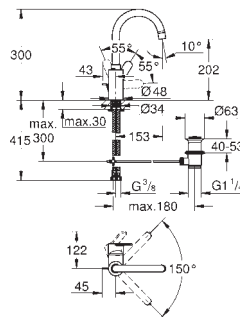

23 043 003

cromado

200,03

Eurostyle Cosmopolitan
Monocomando de lavatório 1/2"

Tamanho L

1 furo para instalação
Manípulo metálico
Fixação do manípulo oculta
Cartucho de discos cerâmicos **GROHE SilkMove** 35 mm
Limitador ecológico de caudal
Acabamento cromado **GROHE StarLight**
GROHE Zero Vias de água separadas - sem chumbo e níquel
Sistema de montagem **GROHE FastFixation**
Perlator tipo „Mousseur"

Bica giratória

Com limitador

Válvula automática 1 1/4"

Ligações flexíveis

Pressão mínima 1,0 bar