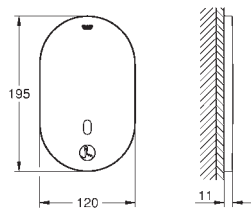

Eurosmart Cosmopolitan E

Infravermelhos eletrônicos termostáticas encastráveis de duche

Com sensor de infravermelho para comunicação bidirecional para monitorização, configuração e manutenção

para instalação do encastrável 36 416 001 e 36 464 000

Acabamento cromado **GROHE StarLight**

7 programas pré-selecionados

Lavagem Automática

Desinfecção térmica

Modo de limpeza

Funções adicionais e precisas por controlo remoto 36 407

Aprovado pela CE

Classificação de ruído 1, de acordo com a norma DIN4109, certificado incluído

36 464 000

702,77