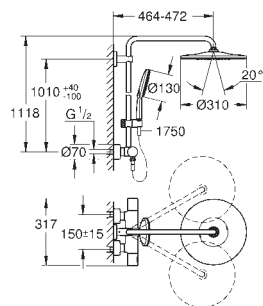

GROHE RAINSHOWER SMARTACTIVE SYSTEM

Referência

Cor

P.V.P.R. (€)

26 647 000 48 cromado 1.033,19

Rainshower SmartActive 310

Sistema de duche com termostática

Composto por:

Braço de chuveiro 450 mm

Termostática

Permite alternar entre:

Chuveiro de teto Rainshower Mono 310 (26 561)

Rótula orientável

Ângulo de rotação de $\pm 15^\circ$

Chuveiro de mão Rainshower SmartActive 130 (26 544)

Com suporte ajustável em altura

Bicha de chuveiro de 1,75 m (28 388 000)

Cartucho compacto **GROHE TurboStat** com termoelemento em cera

Limitador de temperatura **GROHE SafeStop** 38°C

GROHE SafeStop Plus (opcional) limitador de temperatura a 43°C

GROHE CoolTouch Sem risco de queimaduras

Jato perfeito com o **GROHE DreamSpray**

GROHE One-Click seleção de jato com um click

Acabamento cromado **GROHE StarLight**

GROHE FastFixation suporte superior ajustável

Sistema anticalcário **SpeedClean**

Adequado para utilização com esquentadores a partir de 18 KWh

Caudal mínimo recomendado 7 l/min.

26 647 LS0 moon white 1.188,17

Idem, chuveiro com a superfície do prato em branco