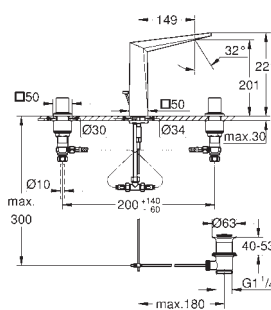

20 344 000 cromado **934,15**
Allure Brilliant
Misturadora de lavatório 1/2" (3 furos)
Tamanho M
Castelos de discos cerâmicos 1/2", 90°
Acabamento cromado **GROHE StarLight**
Limitador de fluxo **GROHE EcoJoy** 5,0 l/min
Bica com mousseur integrado
Válvula automática 1 1/4"
Ligações flexíveis