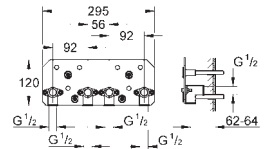

Rainshower F-Series 15"
Elemento encastrável

Min espessura de parede: não inferior a 200 mm

Profundidade dos parafusos: 14 mm

27 467 000 cromado 702,99