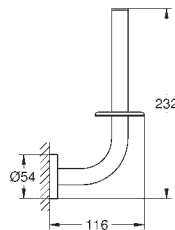

40 385 001	cromado	34,69
40 385 DC1	supersteel	48,57
40 385 BE1	polished nickel	52,04
40 385 EN1	brushed nickel	55,51
40 385 GL1	cool sunrise	52,04
40 385 GN1	brushed cool sunrise	55,51
40 385 DA1	warm sunset	52,04
40 385 DL1	brushed warm sunset	55,51
40 385 A01	hard graphite	52,04
40 385 AL1	brushed hard graphite	55,51

Essentials

Porta rolos de reserva

Material: metal

Montagem na parede

Fixação oculta

Acabamento cromado **GROHE StarLight**

Adequado para aparafusar (inclui parafusos e cavilhas) ou colar (cola 40 915 000 encomendado em separado)