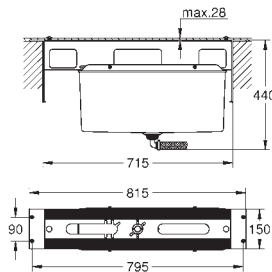

29 037 000

877,93

Combinação de banheira e duche (5 furos)

Montagem em bancada

Caixa de escoamento e ligação de descarga

tampas para cobrir as fixações dos parafusos vêm sempre em cromado