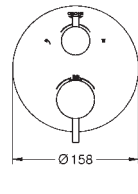

35 604 000		89,16
Elemento encastrável universal GROHE Rapido SmartBox Edição Profissional