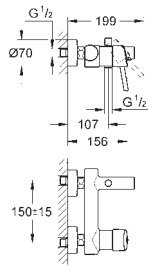

GROHE CONCETTO

Referência

Cor

P.V.P.R. (€)

32 211 001

cromado

187,00

Concetto

Monocomando de banheira e duche 1/2"

Cartucho de discos cerâmicos **GROHE SilkMove** 46 mm
Limitador ecológico de caudal
Inversor automático: banheira/duche
Perlador tipo „Mousseur“
Válvula anti-retorno integrada na saída da bicha de chuveiro 1/2"
Rácores em S (150 ± 25)
Limitador de temperatura opcional
Pressão mínima 1,0 bar