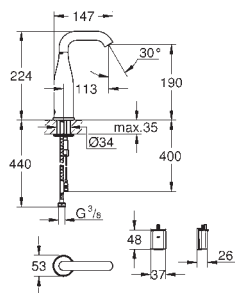

36 446 000

cromado

624,15

Essence E

Torneira eletrônica de lavatório 1/2" sem dispositivo de mistura

Com sensor de infravermelho para comunicação bidirecional para monitorização, configuração e manutenção

Água fria ou pré-temperada

De lítio de 6V, tipo CR-P2

Duração da bateria: aprox. 7 anos (150 utilizações por dia)

Acabamento cromado **GROHE StarLight**

Bica ajustável para rotação 0° / 150° / 360°

regulador de jato laminar 5.0l/min

Ligações flexíveis

Filtros anti sujidade

Com válvula solenóide

Bateria externa

Sistema de instalação rápida

Indicador de bateria fraca

7 programas pré-selecionados

Lavagem Automática

Desinfecção térmica

Modo de limpeza

Funções adicionais e precisas por controlo remoto 36 407

Aprovado pela CE

Classificação de ruído 1, de acordo com a norma DIN4109, certificado incluído

Proteção tipo IP 59K

Pressão mínima 1,0 bar

36 447 000

cromado

885,69