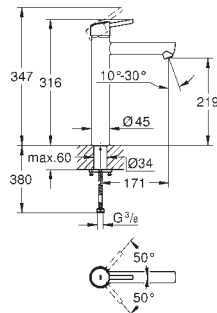

23 920 001

cromado

242,36

Concetto Monocomando de lavatório 1/2" Tamanho XL

1 furo para instalação
Manípulo metálico
Para lavatórios altos
Cartucho de discos cerâmicos **GROHE SilkMove** 28 mm
Com limitador ecológico de temperatura
Acabamento cromado **GROHE StarLight**
GROHE EcoJoy mousseur 5,7 l/min
GROHE AquaGuide com mousseur regulável
Sistema de instalação rápida
Corpo liso
Ligações flexíveis
Pressão mínima 1,0 bar