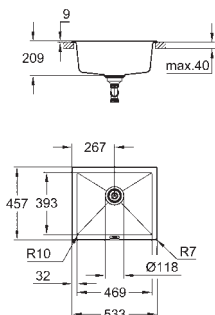

K700U

Lava-louça Composite

Modelo: K700U 60-C 53.3/45.7 1.0

Tipo de instalação: superior standard e inferior

Material: quartzo composite

Absorvedor de ruído **GROHE Whisper**

Dimensão mín. móvel: 600 mm

Dimensões: 533 x 457 mm

1 cuba: 469 x 393 x 205 mm

Sistema de montagem **GROHE FastFixation**

Medidas de corte: 468 x 390 mm

Escoamento: válvula com cesto Ø 3.5"/90 mm

Inclui: conjunto de escoamento, válvula com cesto e kit de fixação

Opcional: válvula automática (40 986 SD0)

Acessórios de fixação: 6

Resistente ao calor até 180° C

31 655 AT0
31 655 AP0

granite gray
granite black

367,83
367,83