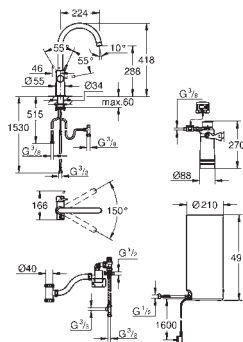

30 079 001	cromado	2.036,27
30 079 DC1	supersteel	2.341,71

GROHE Red Duo

Monocomando de lava-louça com boiler tamanho L

Composto por:

Monocomando de cozinha GROHE Red Duo (30 033 000)

1 furo para instalação

Bica em C

GROHE ChildLock pressionar o botão para obter água a ferver

Certificação TÜV tripla segurança eletrônica contra possíveis acidentes ao ativar a água a ferver

Acabamento cromado **GROHE StarLight**

Cartucho de discos cerâmicos **GROHE SilkMove** 28 mm

Bica tubular com isolamento

Ângulo de rotação do manipulador de 150°

Instalação com duas vias

Ligações flexíveis

Conexão para o boiler GROHE Red

Boiler GROHE Red tamanho L

Reservatório para água quente e a ferver

5,5 litros de água a ferver a 100° C

7 litros de capacidade total

Pressão: 1 - 7 bar

Com ligações flexíveis e ligação para a água a ferver

Aprovado pela CE

Energia: 230 V 50 Hz

Consumo: 2100 W

Consumo em standby: 15 W

Eficiência energética classe A

Filtro GROHE Blue 600 litros

Proteção anti calcário para o boiler

Capacidade de 600 l a 20° dKH

5 fases de filtragem

Unidade de medição de caudal