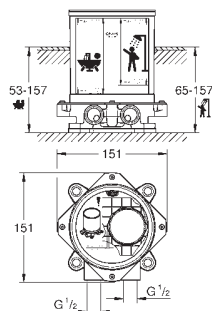

45 984 001

524,37

Elemento encastrável 1/2"

Para misturadores de duche e misturadoras / bicas de banheira montadas no chão

Sem elemento exterior

Placa de instalação com ajuste de 360° na horizontal e 3° na vertical

Profundidade de instalação 53-157 mm

Profundidade de instalação 65-157 mm para misturadoras de duche,

compensação de profundidade 92 mm

2 conexões fêmeas 1/2" (abastecimento quente/frio)

Accessórios de fixação

NOVO