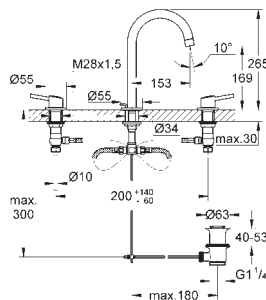

20 216 001

cromado

258,69

Concetto Misturadora de lavatório 1/2" (3 furos) Tamanho L

Acabamento cromado **GROHE StarLight**
Sistema de Instalação **GROHE FastFixation**
Bica com mousseur
Válvula automática 1 1/4"
Ligações flexíveis
Porca de ligação com furação de 10 mm