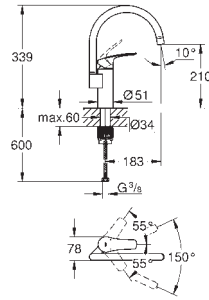

novο

33 202 003

cromado

125,45

Eurosmart

Monocomando de lava-louça 1/2"

Bica alta

Acabamento cromado **GROHE StarLight**

Cartucho de discos cerâmicos **GROHE SilkMove** 35 mm

Limitador de temperatura integrado

Perlator tipo „Mousseur“

Limitador ecológico de caudal

Bica giratória

Ângulo de rotação do manípulo de 150°

GROHE Zero Vias de água separadas - sem chumbo e níquel

Ligações flexíveis 3/8"

Sistema de instalação **GROHE FastFixation Plus**

novο