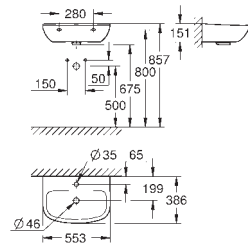

39 440 000

alpine white

65,36

**Bau Ceramic
Lavatório 55**

Suspensão na parede
Para torneiras de um furo
Com overflow
553 x 386 mm
Cerâmica
21 peças por palete