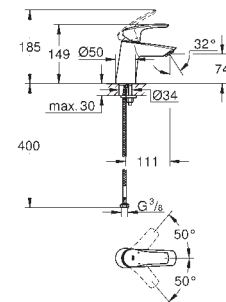

23 967 003

cromado

86,68

Eurosmart

Monocomando de lavatório 1/2"

Tamanho S

Versão em ângulo

1 furo para instalação

Manípulo metálico

Cartucho de discos cerâmicos **GROHE SilkMove** 28 mm

Limitador ecológico de caudal

Com limitador ecológico de temperatura

Acabamento cromado **GROHE StarLight**

GROHE EcoJoy mousseur 5,7 l/min

GROHE Zero Vias de água separadas - sem chumbo e níquel

GROHE FastFixation sistema de rápida instalação

Ligações flexíveis

Corpo liso

Edição Profissional

novο