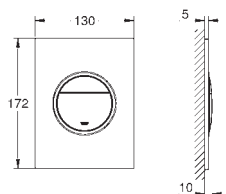

37 601 000	48	cromado	101,05
37 601 P00		Cromado mate	101,05
37 601 SH0		alpine white	83,21
37 601 DC0		supersteel	181,89
37 601 BE0		polished nickel	181,89
37 601 EN0		brushed nickel	181,89
37 601 GL0		cool sunrise	181,89
37 601 GN0		brushed cool sunrise	181,89
37 601 DA0		warm sunset	181,89
37 601 DL0		brushed warm sunset	181,89
37 601 A00		hard graphite	181,89
37 601 AL0		brushed hard graphite	181,89

Nova Cosmpolitan S
Placa de acionamento
Dual Flush ou **Start&Stop**

Válvulas de descarga pneumáticas

Cisterna GD 2

Instalação vertical

130 x 172 mm

Em ABS

Acabamento cromado **GROHE StarLight**

GROHE EcoJoy para menor consumo e jato perfeito

Placa de descarga com suporte magnético e braços de fixação

Compatível com Rapid SLX

Compatível com Rapid SL e Uniset com cisterna GD 2, por favor encomende o eixo de revisão 40 911 000 (encomendado separadamente)