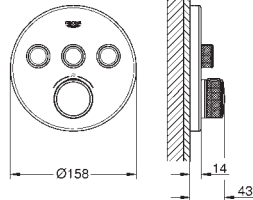

GROHE GROHTHERM SMARTCONTROL

Referência

Cor

P.V.P.R. (€)

29 904 LS0

moon white

796,40

Grotherm SmartControl

Termostática encastrável com 3 saídas

Elemento exterior

GROHE Rapido SmartBox (35 600/35 604)

Acabamento **GROHE StarLight**

SmartControl pressionar para LIGAR-DESLIGAR, rodar para ajustar o caudal

Símbolos permutáveis

Cartucho compacto **GROHE TurboStat** com termoelemento em cera

GROHE ProGrip manípulo com relevo

Limitador de temperatura **GROHE SafeStop** 38°C

GROHE SafeStop Plus (opcional) limitador de temperatura a 43°C / 46°C

Filtros anti-sujidade e válvulas anti-retorno

Diferentes saídas funcionam simultaneamente

Placa de cobertura em vidro acrílico branco lunar

Sem elemento encastrável

Desempenho de fluxo:

Saída A = 23 l/min

Saída B = 27 l/min

Saída C = 23 l/min

Saída A + B = 33 l/min

Saída A + B + C = 36 l/min

35 600 000 48

89,16

GROHE Rapido SmartBox elemento encastrável universal

35 604 000

89,16

Elemento encastrável universal GROHE Rapido SmartBox Edição Profissional

29 152 LS0

moon white

493,77