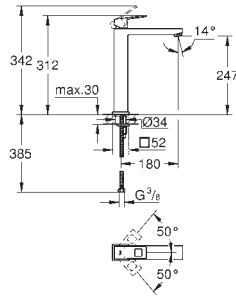

GROHE EUROCUBE

Referência Cor P.V.P.R. (€)

23 406 000 cromado 326,45

**Eurocube
Monocomando de lavatório 1/2"**
Tamanho XL

Para lavatórios altos
Cartucho de discos cerâmicos **GROHE SilkMove** 28 mm
Limitador de temperatura
Acabamento cromado **GROHE StarLight**
GROHE EcoJoy SpeedClean mousseur 5.7l/min
Sistema de instalação **GROHE FastFixation Plus**
Corpo liso
Ligações flexíveis