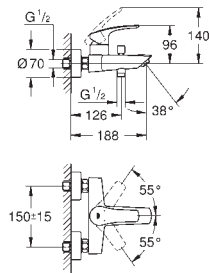

33 300 003 cromado 118,91

Eurosmart
Monocomando de banheira e duche 1/2"
Montagem na parede
Manipulo metálico
Cartucho de discos cerâmicos **GROHE SilkMove 35 mm**
Limitador ecológico de caudal
Com limitador ecológico de temperatura
Acabamento cromado **GROHE StarLight**
Inversor automático: banheira/duche
Perlator tipo „Mousseur“
Válvula anti-retorno integrada na saída da bicha de chuveiro 1/2"
Rácores em S (150 ± 25)
Espelhos metálicos
Válvulas anti-retorno
Edição Profissional