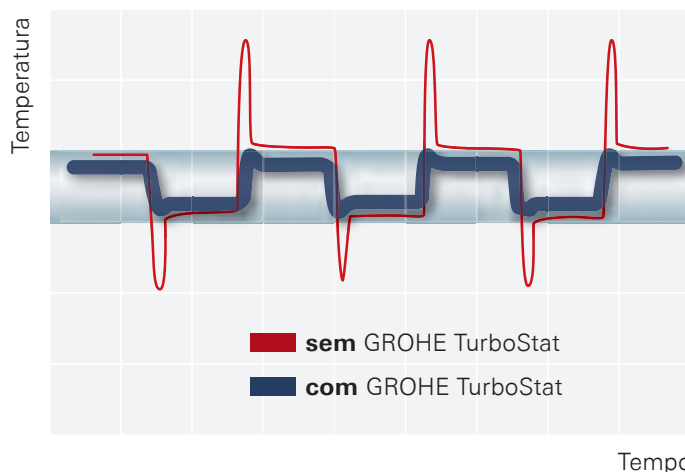

GROHE TURBOSTAT

A TEMPERATURA PERFEITA PARA A SUA CONVENIÊNCIA E SEGURANÇA.

A tecnologia da GROHE TurboStat é a alma das termostáticas. A sensibilidade do elemento termal significa que a temperatura da água é fornecida à temperatura perfeita numa fração de segundo – mantendo-a constante na duração do seu duche. Não desperdice mais tempo e água no acerto da temperatura. E, caso, o fluxo da água fria falhe, a água quente irá parar imediatamente de modo a prevenir uma queimadura.

Compensando precisamente por flutuações em temperatura e pressão de modo consistente durante o duche.