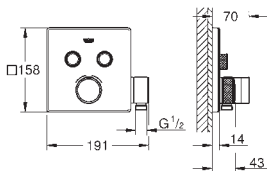

GROHE GROHTHERM SMARTCONTROL

Referência Cor P.V.P.R. (€)

29 125 000 cromado 709,52

Grotherm SmartControl
Termostática encastrável com 2 saídas com suporte de chuveiro integrado

Elemento exterior
GROHE Rapido SmartBox (35 600/35 604)
Acabamento cromado **GROHE StarLight**
SmartControl pressionar para LIGAR-DESLIGAR, rodar para ajustar o caudal
Símbolos permutáveis

Cartucho compacto **GROHE TurboStat** com termoelemento em cera

GROHE ProGrip manípulo com relevo

Limitador de temperatura **GROHE SafeStop 38°C**

GROHE SafeStop Plus (opcional) limitador de temperatura a 43°C / 46°C

Filtros anti-sujidade e válvulas anti-retorno

Diferentes saídas funcionam simultaneamente

União de chuveiro integrado com saída 1/2"

Sem elemento encastrável

Desempenho de fluxo:

Saída B = 24 l/min

Chuveiro de mão = 12 l/min

Saída B + Chuveiro de mão = 27 l/min

35 600 000 48 89,16

GROHE Rapido SmartBox elemento encastrável universal

35 604 000 89,16

Elemento encastrável universal GROHE Rapido SmartBox
Edição Profissional

29 126 000 48 cromado 639,53

29 126 DC0 supersteel 895,35

29 126 GN0 brushed cool sunrise 1.023,25

29 126 DL0 brushed warm sunset 1.023,25

29 126 A00 hard graphite 959,31

29 126 AL0 brushed hard graphite 1.023,25

Grotherm SmartControl
Termostática encastrável com 3 saídas

Elemento exterior

GROHE Rapido SmartBox (35 600/35 604)

Acabamento cromado **GROHE StarLight**

SmartControl pressionar para LIGAR-DESLIGAR, rodar para ajustar o caudal

Símbolos permutáveis

Cartucho compacto **GROHE TurboStat** com termoelemento em cera

GROHE ProGrip manípulo com relevo

Limitador de temperatura **GROHE SafeStop 38°C**

GROHE SafeStop Plus (opcional) limitador de temperatura a 43°C / 46°C

Filtros anti-sujidade e válvulas anti-retorno

Diferentes saídas funcionam simultaneamente

Sem elemento encastrável

Desempenho de fluxo:

Saída A = 23 l/min

Saída B = 27 l/min

Saída C = 23 l/min

Saída A + B = 33 l/min

Saída A + B + C = 36 l/min