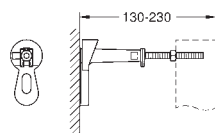

Rapid SL

Esquadro de fixação

Montagem diante de parede resistente

Para fixar os elementos na parede

Ajustável entre 130 - 230 mm

Com suporte para revestimento

de um módulo ou em série

Acessórios de fixação

2 unidades

39 699 000

39,12