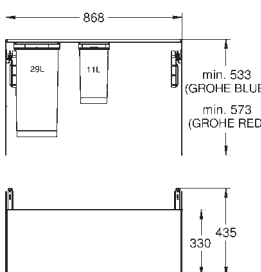

40 982 000

455,93

GROHE Blue

Sistema de resíduos extraível 90 cm - 11 l / 29 l

Tipo de instalação: parede lateral e painel frontal

Extensão total com amortecimento pull-in

Separação: duplo, 1 x 11 l, 1 x 29 l

Largura do móvel: 90 cm

Altura da instalação: Mín: 533 mm, Máx: 573 mm

Compatível com GROHE Blue Home, GROHE Blue Professional e GROHE Red Tamanho M e L