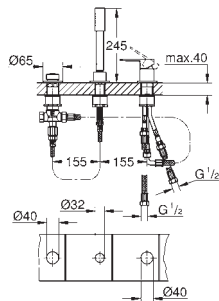

29 037 000		877,93

Combinação de banheira e duche (5 furos)
Montagem em bancada

Caixa de escoamento e ligação de descarga
tampas para cobrir as fixações dos parafusos vêm sempre em cromado