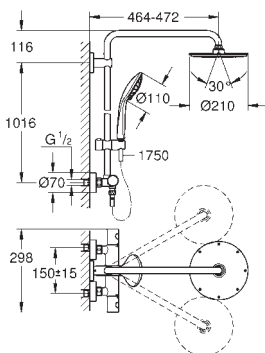

27 964 000	cromado	801,04

Euphoria System 210

Sistema de duche com termostática

Composto por:

Braço de chuveiro 450 mm

Chuveiro de parede Rainshower Cosmopolitan 210 (28 368 000)

Jato: Rain

Rótula orientável

Ângulo de rotação de $\pm 15^\circ$

Chuveiro de mão Euphoria 110 Massage (27 221 000)

Bicha de chuveiro de 1,75 m (28 388 000)

Limitador de temperatura **GROHE SafeStop** 38°C

GROHE SafeStop Plus (opcional) limitador de temperatura a 43°C

Sistema de rotação livre da bicha do chuveiro **Twistfree**

GROHE Metal Grip manipuladores de metal ergonómicos

Upgrade opcional: saboneteira GROHE EasyReach (26 362)