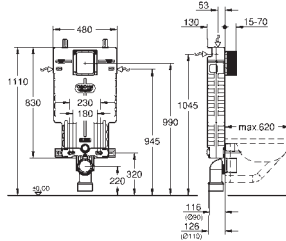

Uniset

Sistema de instalação para WC com módulo em EPS Cisterna GD 2, 6 - 9 l

Módulo EPS encastrável, fechado e insonorizado para alvenaria, 830 x 480 x 130 mm

Adaptadores da calha de fácil fixação

Calha e acessórios para instalação indiv.

2 cavilhas e porcas para fixar WC

Distância entre cavilhas 180/230 mm

Sistema de fixação para a louça sanitária

Curva de saída Ø 90 mm

Redutor Ø 90/110 mm

Cisterna GD 2, 6 - 9 l, com as seguintes características:

Regulação de fábrica 6l e 3l

Válvula de descarga pneumática AV1 para Dual-flush ou descarga única

Isolamento contra condensações

Para utilização vertical ou horizontal

Sem necessidade de ferramentas para instalação do eixo de inspeção, inclui proteção para a fase de construção

preparado para shower toilets com acessório adicional 40 899 000 (vendido separadamente)

para montagem de placas de descarga pequenas deve encomendar o eixo de revisão 40 911 000 (vendido separadamente)

38 642 001

207,40