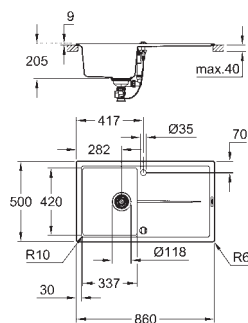

31 640 AT0
31 640 AP0

granite gray
granite black

384,41
384,41

K400

Lava-louça Composite com escorredor

Modelo: K400 50-C 86/50 1.0 rev

Tipo de instalação: superior

Material: quartzo composite

Absorvedor de ruído **GROHE Whisper**

Dimensão mín. móvel: 500 mm

Dimensões: 860 x 500 mm

1 cuba: 337 x 420 x 205 mm

Sistema de montagem **GROHE FastFixation**

Reversível

Medidas de corte: 840 x 480 mm

Inclui: válvula automática, conjunto de escoamento, válvula com cesto e kit de montagem

Opcional: válvula automática (40 986 SD0)

Acessórios de fixação: 10

Resistente ao calor até 180° C