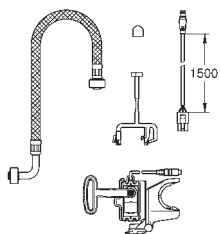

GROHE SENSIA ARENA

Referência

Cor

P.V.P.R. (€)

46 944 001

257,76

GROHE Sensia Arena

Conjunto de instalação para descarga e pré-descarga automática

Para Rapid SL com cisterna GD2 em combinação com o shower toilet Sensia Arena

Para Rapid SLX com cisterna GD2 em combinação com o shower toilet Sensia Arena

Composto por:

Servomotor para GD2

Haste de atuação para válvula de descarga

Cabo e tampa

Bicha flexível

Placa de descarga de WC não incluída

Aprovado pela CE