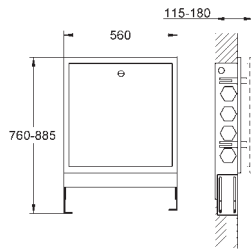

GROHE F-DIGITAL DELUXE

Referência

Cor

P.V.P.R. (€)

36 367 000

324,23

GROHE F-digital Deluxe
Estrutura de instalação

Para utilizar com a caixa base (26 374 000 / 36 397 000)
550 x 700 x 110 mm
Altura (100 mm) e profundidade (50 mm) ajustável
Estrutura frontal removível para instalação
Estrutura frontal ajustável para nichos de parede
Placa de aço de 1 mm