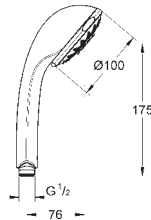

28 796 000 cromado 147,35

Relaxa 100 Five
Chuveiro 5 jactos
 Normal/ Jet/ Rain/ Champagne/ Massage
 Jato perfeito com o **GROHE DreamSpray**
 Guia de água interior para longa duração

27 062 000 cromado 230,24