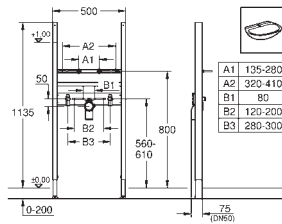

GROHE RAPID SL PARA ELEMENTOS DE PROJECTO

Referência

Cor

P.V.P.R. (€)

38 731 000

122,12

Rapid SL project

Sistema de instalação para lavatório, para torneira de 1 furo
Altura 1,13 m Largura 0,62 m

Pode ser utilizado à frente de paredes sólidas, bem como à frente ou dentro de partições de parede em gesso cartonado

Armação em aço galvanizado, autoportante

Para revestimento em seco, totalmente pré-montado

Ligações não ajustáveis

Acessórios de fixação

Cavilhas M10 para fixação da cerâmica

Distância de fixação entre cavilhas regulável

Curva de descarga Ø 50 mm

Juntas de Ø 32 mm

2 ligações de Ø 1/2" insonorizadas

Para instalação na parede deve encomendar o esquadro de fixação 38 558 00M (vendido separadamente)

38 558 00M 48

15,55