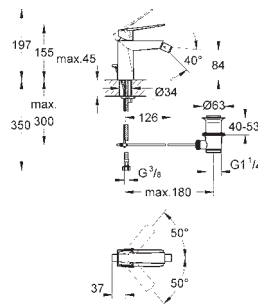

23 117 000

cromado

726,56

Allure Brilliant

Monocomando de bidé 1/2" Tamanho M

Cartucho de discos cerâmicos **GROHE SilkMove** 28 mm

Limitador de temperatura

Sistema de montagem **GROHE FastFixation**

Mousseur com rótula orientável

Válvula automática 1 1/4"

Ligações flexíveis

24 071 000

cromado

399,07

Allure Brilliant

Monocomando de duche 1/2"

Elemento exterior

GROHE Rapido SmartBox (35 600/35 604)

Cartucho de discos cerâmicos **GROHE SilkMove** 46 mm

Acabamento cromado **GROHE StarLight**

Encastrável com **GROHE FastFixation**

Espelho de metal com ajuste de 6°

Desempenho do fluxo: saída B ou C 30 l/min

Sem elemento encastrável