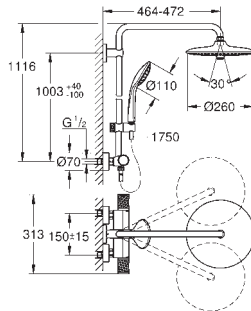

Euphoria System 310

Sistema de duche com termostática

Composto por:

Braço de chuveiro 450 mm

Termostática

Permite alternar entre:

Chuveiro de teto Rainshower Mono 310 (26 561)

Jatos:

GROHE PureRain

Rótula orientável

Ângulo de rotação de $\pm 15^\circ$

Chuveiro de mão Euphoria 110 Massage (27 221 000)

Jatos:

Rain, Massage, SmartRain

Com suporte ajustável em altura

Bicha de chuveiro de 1,75 m (28 388 000)

Cartucho compacto **GROHE TurboStat** com termoelemento em cera

Limitador de temperatura **GROHE SafeStop 38°C**

GROHE SafeStop Plus (opcional) limitador de temperatura a 43°C

GROHE CoolTouch Sem risco de queimaduras

GROHE Metal Grip manipuladores de metal ergonómicos

Jato perfeito com o **GROHE DreamSpray**

Acabamento cromado **GROHE StarLight**

GROHE SprayDimmer com limitador de caudal

GROHE FastFixation suporte superior ajustável

Guia de água interior para longa duração

Sistema anticalcário **SpeedClean**

Sistema de rotação livre da bicha do chuveiro **Twistfree**

Adequado para utilização com esquentadores a partir de 18 kWh

Caudal mínimo recomendado 7 l/min.

Upgrade opcional: saboneteira GROHE EasyReach (26 362)

Edição Profissional

novο