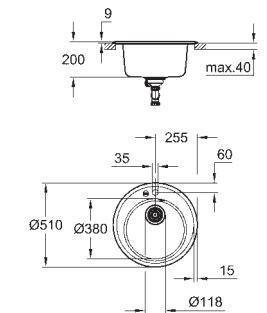

K200

Lava-louça Composite

Modelo: K200 50-C 51 1.0

Tipo de instalação: superior

Material: quartzo composite

Absorvedor de ruído **GROHE Whisper**

Dimensão mín. móvel: 500 mm

Dimensões: Ø 510 mm

1 cuba: Ø 380 x 200 mm

Medida interior: Ø 380

Sistema de montagem **GROHE FastFixation**

Medidas de corte: Ø 490 mm

Inclui: conjunto de escoamento, válvula com cesto e kit de fixação

Opcional: válvula automática (40 986 SD0)

Acessórios de fixação: 3

Resistente ao calor até 180° C