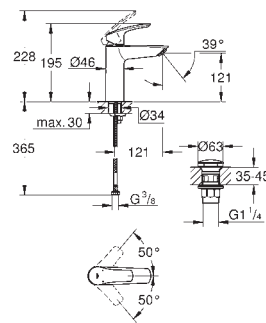

23 923 003

cromado

106,07

Eurosmart

Monocomando de lavatório 1/2"

Tamanho M

1 furo para instalação

Manípulo metálico

Cartucho de discos cerâmicos **GROHE SilkMove** 28 mm

Limitador ecológico de caudal

Com limitador ecológico de temperatura

Acabamento cromado **GROHE StarLight**

GROHE EcoJoy mousseur 5,7 l/min

GROHE Zero Vias de água separadas - sem chumbo e níquel

GROHE FastFixation sistema de rápida instalação

Corpo liso com válvula click clack

Ligações flexíveis

Edição Profissional

23 324 003

cromado

100,08

Idem, corpo liso

novο