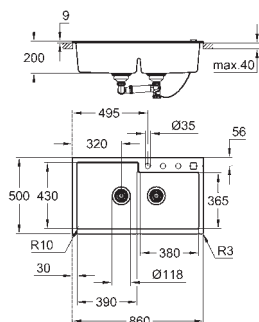

K500

Lava-louça Composite

Modelo: K500 90-C 86/50 2.0

Tipo de instalação: superior

Material: quartzo composite

Absorvedor de ruído **GROHE Whisper**

Dimensão mín. móvel: 900 mm

Dimensões: 860 x 500 mm

1 cuba: 390 x 430 x 200 mm

2 cuba: 380 x 365 x 200 mm

Sistema de montagem **GROHE FastFixation**

Escorredor à direita

Medidas de corte: 840 x 480 mm

Inclui: válvula automática, conjunto de escoamento, válvula com cesto e kit de montagem

Opcional: válvula automática (40 986 SD0)

Acessórios de fixação: 10

Resistente ao calor até 180° C