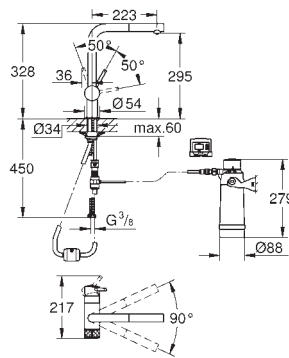

GROHE BLUE PURE

Referência

Cor

P.V.P.R. (€)

30 382 000 48
30 382 DC0

cromado
supersteel

717,56
932,83

GROHE Blue Pure Minta Starter Kit

Composto por:
Monocomando de lava-louça com filtro
1 furo para instalação
Bica em L
Mousseur extraível
Manípulo separado para água filtrada
Castelo de longa duração 1/2"
Acabamento cromado **GROHE StarLight**
Cartucho de discos cerâmicos **GROHE SilkMove** 46 mm
Bica giratória
Ângulo de 90°
Perlares internos separados para água filtrada e não filtrada
Ligações flexíveis
Cabeça de filtro GROHE Blue
GROHE Blue filtro de carbono ativado para um sabor premium
Capacidade 3000 L

30 383 000

cromado

497,89