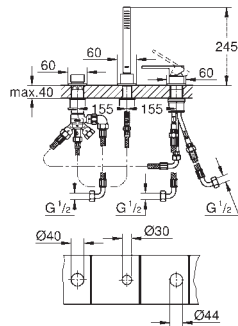

29 037 002		874,84

Combinação de banheira e duche (5 furos)
Montagem em bancada

Caixa de escoamento e ligação de descarga
Permite a impermeabilização da construção da parede em redor do corpo
Com manga de vedação
tampas para cobrir as fixações dos parafusos vêm sempre em cromado