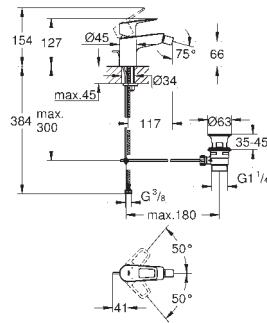

23 338 001

cromado

80,49

BauLoop Monocomando de bidê 1/2" Tamanho S

Manípulo metálico
Cartucho de discos cerâmicos GROHE Longlife 28 mm
Com limitador ecológico de temperatura
Acabamento cromado **GROHE StarLight**
GROHE EcoJoy mousseur 5,7 l/min
Rótula orientável
Sistema de instalação rápida
Válvula automática 1/4"
Ligações flexíveis
Edição Profissional