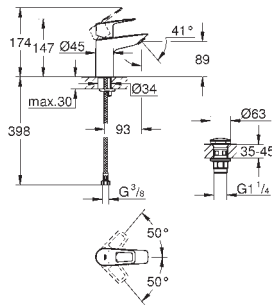

Bica de banheira 1/2"

Montagem na parede

Acabamento cromado **GROHE StarLight**

Perlator tipo „Mousseur“

Comprimento da bica: 171 mm

Rosca macho 1/2"

GROHE BAULOOP

23 878 001