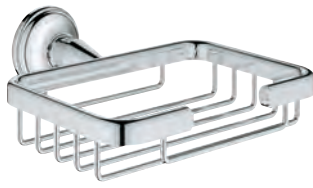

GROHE ESSENTIALS AUTHENTIC

Referência

Cor

P.V.P.R. (€)

40 659 001

cromado

61,84

Essentials Authentic
Cesto de canto, pequeno
Material: metal
Fixação oculta
Acabamento cromado **GROHE StarLight**