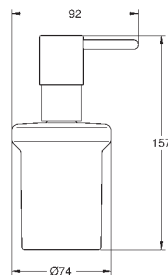

40 394 001	cromado	28,39
40 394 DC1	supersteel	39,73
40 394 BE1	polished nickel	42,57
40 394 EN1	brushed nickel	45,41
40 394 GL1	cool sunrise	42,57
40 394 GN1	brushed cool sunrise	45,41
40 394 DA1	warm sunset	42,57
40 394 DL1	brushed warm sunset	45,41
40 394 A01	hard graphite	42,57
40 394 AL1	brushed hard graphite	45,41

Essentials

Doseador de sabonete

160 ml de capacidade

Para os suportes:

Essentials (40 369 xx1)

Essentials Cube (40 508)

Bau Cosmopolitan (40 585)

Essentials Authentic (40 652)

Acabamento cromado **GROHE StarLight**