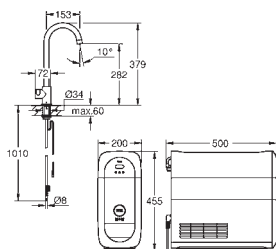

ativado e GROHE Blue filtro magnésio+

Filtro GROHE Blue tamanho S, cabeça do filtro com ajuste flexível à dureza da água

Para regiões em que a dureza da água é superior a 9°dKH

Para regiões em que a dureza da água é inferior a 9° dKH, por favor encomende o filtro com carbono ativado 40 547 001

Garrafa GROHE Blue 425 g CO₂

Requisitos do sistema Apple

iPhone com iOS 12.0 ou superior

Requisitos do sistema Android

smartphone com Android 6.0 ou superior

Os dispositivos móveis e a GROHE Watersystems App*** não estão incluídas na entrega e têm de ser solicitados separadamente através de uma loja autorizada/ Apple store/ iTunes ou Google Play store.

* As marcas comerciais Bluetooth e logótipos são marcas registadas de propriedade da Bluetooth SIG, Inc. e qualquer uso de tais marcas pela GROHE AG está sob licença. Outros nomes e marcas comerciais pertencem aos seus respetivos proprietários.

** Apple, o logótipo da Apple, iPod, iPod Touch, iPhone e iTunes são marcas comerciais da Apple Inc., registadas nos EUA e outros países. A Apple não é responsável pela função deste dispositivo ou pelo cumprimento das normas de segurança e regulamentares.

*** Disponível gratuitamente para iTunes app ou Google Play store.

Este produto inclui um artigo que é declarado como substância perigosa.

Obtenha mais informações na safety data sheet. Pode fazer o download em: www.grohe.com/safety-data-sheets/