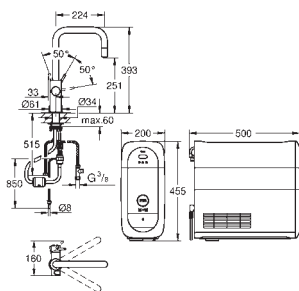

ativado e GROHE Blue filtro magnésio+

Filtro GROHE Blue tamanho S, cabeça do filtro com ajuste flexível à dureza da água

Para regiões em que a dureza da água é superior a 9°dKH

Para regiões em que a dureza da água é inferior a 9° dKH, por favor encomende o

filtro com carbono ativado 40 547 001

Garrafa GROHE Blue 425 g CO₂

Requisitos do sistema Apple

iPhone com iOS 12.0 ou superior

Requisitos do sistema Android

smartphone com Android 6.0 ou superior

Os dispositivos móveis e a GROHE Watersystems App*** não estão incluídas na entrega e têm de ser solicitados separadamente através de uma loja autorizada/ Apple store/ iTunes ou Google Play store.

* As marcas comerciais Bluetooth e logótipos são marcas registadas de propriedade da Bluetooth SIG, Inc. e qualquer uso de tais marcas pela GROHE AG está sob licença. Outros nomes e marcas comerciais pertencem aos seus respetivos proprietários.

** Apple, o logótipo da Apple, iPod, iPod Touch, iPhone e iTunes são marcas comerciais da Apple Inc., registadas nos EUA e outros países. A Apple não é responsável pela função deste dispositivo ou pelo cumprimento das normas de segurança e regulamentares.

*** Disponível gratuitamente para iTunes app ou Google Play store.
Este produto inclui um artigo que é declarado como substância perigosa. Obtenha mais informações na safety data sheet. Pode fazer o download em: www.grohe.com/safety-data-sheets/