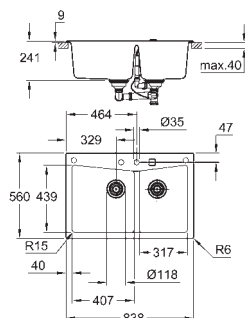

31 657 AT0
31 657 AP0

granite gray
granite black

413,44
413,44

K700

Lava-louça Composite

Modelo: K700 90-C 83.8/55.9 2.0

Tipo de instalação: superior standard e inferior

Material: quartzo composite

Absorvedor de ruído **GROHE Whisper**

Dimensão mín. móvel: 900 mm

Dimensões: 838 x 559 mm

1 cuba: 406 x 438 x 241 mm

1 cuba: 316 x 438 x 241 mm

Sistema de montagem **GROHE FastFixation**

Escorredor à direita

Medidas de corte (superior): 818 x 539 mm

Medidas de corte (instalação inferior): 757 x 437 mm

Inclui: válvula automática, conjunto de escoamento, válvula com cesto e kit de montagem

Opcional: válvula automática (40 986 SD0)

Acessórios de fixação: 9

Resistente ao calor até 180° C