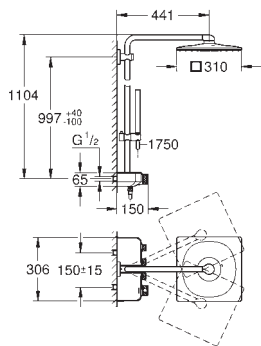

26 508 000	48	cromado	1.185,56
26 508 LS0		moon white	1.369,57
26 508 GN0		brushed cool sunrise	2.134,00
26 508 DL0		brushed warm sunset	2.134,00
26 508 A00		hard graphite	2.015,45
26 508 AL0		brushed hard graphite	2.134,00

Euphoria SmartControl System 310 Cube Duo

Sistema de duche com termostática

Composto por:

Braço de chuveiro horizontal 450 mm

Suporte superior ajustável para utilização de furos existentes

Termostática SmartControl

Permite alternar entre:

Chuveiro de teto Rainshower SmartActive 310 Cube

Jatos:

GROHE PureRain, ActiveRain

Chuveiro de mão Euphoria Cube (27 699 000) de 9,5l/min.

Com suporte ajustável em altura

Bicha de chuveiro de 1,75 m (28 388 000)

Jato perfeito com o **GROHE DreamSpray**

GROHE CoolTouch Sem risco de queimaduras

Cartucho compacto **GROHE TurboStat** com termoelemento em cera

GROHE ProGrip manípulo com relevo

GROHE EcoJoy para menor consumo e jato perfeito

GROHE SafeStop a 38°C

GROHE SafeStop Plus (opcional) limitador de temperatura a 43°C

SmartControl pressionar para LIGAR-DESLIGAR, rodar para ajustar o caudal

Base **GROHE EasyReach** integrada

Sistema anticalcário **SpeedClean**

Guia de água interior para longa duração

Sistema de rotação livre da bicha do chuveiro **Twistfree**

Adequado para utilização com esquentadores a partir de 18 KWh

Caudal mínimo recomendado 7 l/min.