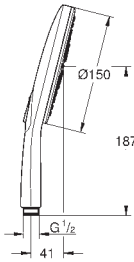

GROHE RAINSHOWER SMARTACTIVE

Referência

Cor

P.V.P.R. (€)

26 590 000

cromado

107,64

Rainshower SmartActive 150
Chuveiro de mão 3 jatos

Jatos: Rain, Jet, ActiveMassage

GROHE EcoJoy limitador de caudal a 9,5 l/min

Jato perfeito com o **GROHE DreamSpray**

GROHE SmartTip seleção do tipo de jato

GROHE Rain Start chuveiro de mão começa sempre com o jato Rain

Acabamento cromado **GROHE StarLight**

Sistema anticalcário **SpeedClean**

Guia de água interior para longa duração

Sistema de montagem universal: adaptável a todas as bichas de chuveiro standard

Adequado para utilização com esquentadores