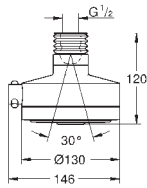

27 530 000 cromado 534,72

Relaxa Deluxe 130
Chuveiro de teto 4 jatos
Normal, Rain, Champagne, Champagne Deluxe
Rótula orientável ± 15°
GROHE EcoJoy limitador de caudal a 9,5 l/min
Jato perfeito com o **GROHE DreamSpray**
Guia de água interior para longa duração