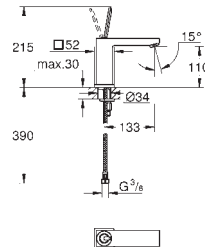

23 658 000

cromado

277,84

Eurocube Joy
Monocomando de lavatório 1/2"
Tamanho M

Manípulo metálico
Cartucho GROHE FeatherControl Joystick
GROHE EcoJoy SpeedClean mousseur 5.7l/min
Sistema de instalação **GROHE FastFixation Plus**
Corpo liso
Ligações flexíveis