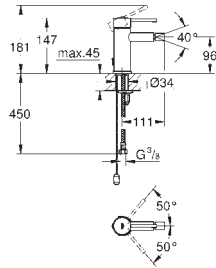

GROHE ESSENCE

Referência Cor P.V.P.R. (€)

32 934 001 48 cromado 172,27

Essence
Monocomando de bidê 1/2" Tamanho S
Cartucho de discos cerâmicos **GROHE SilkMove** 28 mm
Com limitador ecológico de temperatura
Acabamento cromado **GROHE StarLight**
Sistema de instalação **GROHE FastFixation Plus**
Mousseur com rótula orientável
Corrente deslizante
Ligações flexíveis

novο

25 252 001	cromado	196,88
25 252 DC1	supersteel	275,64
25 252 GL1	cool sunrise	295,32
25 252 GN1	brushed cool sunrise	315,01
25 252 DA1	warm sunset	295,32
25 252 DL1	brushed warm sunset	315,01
25 252 A01	hard graphite	295,32
25 252 AL1	brushed hard graphite	315,01