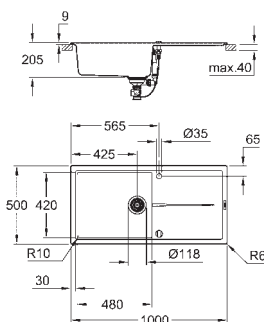

31 641 AT0
31 641 AP0

granite gray
granite black

413,36
413,36

K400

Lava-louça Composite com escorredor

Modelo: K400 60-C 100/50 1.0 rev

Tipo de instalação: superior

Material: quartzo composite

Absorvedor de ruído **GROHE Whisper**

Dimensão mín. móvel: 600 mm

Dimensões: 1000 x 500 mm

1 cuba: 480 x 420 x 205 mm

Sistema de montagem **GROHE FastFixation**

Reversível

Medidas de corte: 980 x 480 mm

Inclui: válvula automática, conjunto de escoamento, válvula com cesto e kit de montagem

Opcional: válvula automática (40 986 SD0)

Acessórios de fixação: 12

Resistente ao calor até 180° C