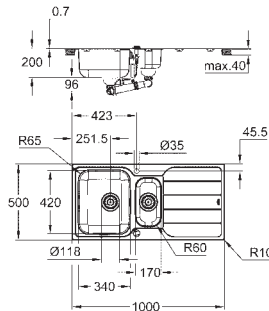

GROHE LAVA-LOUÇAS EM AÇO INOXIDÁVEL

Referência

Cor

P.V.P.R. (€)

31 572 SD1

aço inoxidável

307,65

K500

Lava-louça em aço inoxidável com escorredor

Modelo: K500 60-S 100/50 1.5 rev

Tipo de instalação: superior

Material: aço inoxidável AISI 304 (V2A)

Espessura do material: 0.7 mm

Acabamento **GROHE StarLight**

Tipo de acabamento: acetinado

Absorvedor de ruído **GROHE Whisper**

Dimensão mín. móvel: 600 mm

Dimensões: 1000 x 500 mm

1 cuba: 340 x 420 x 185 mm

0.5 cuba: 170 x 320 x 125 mm

GROHE FastFixation sistema de rápida instalação

Reversível

Medida de corte (superior): 982 x 482 mm

Furação: 2 x 35 mm

Escoamento: válvula automática com cesto Ø 3.5"/90 mm

Inclui: conjunto de escoamento, válvula com cesto e kit de fixação

Opcional: válvula automática (40 986 SD0)

Acessórios de fixação: 16

31 588 SD1

aço inoxidável

321,92

K500

Lava-louça em aço inoxidável com escorredor

Modelo: K500 80-S 116/50 2.0 rev

Tipo de instalação: superior

Material: aço inoxidável AISI 304 (V2A)

Espessura do material: 0.7 mm

Acabamento **GROHE StarLight**

Tipo de acabamento: acetinado

Absorvedor de ruído **GROHE Whisper**

Dimensão mín. móvel: 800 mm

Dimensões: 1160 x 500 mm

1 cuba: 340 x 420 x 190 mm

2 cuba: 340 x 420 x 190 mm

GROHE FastFixation sistema de rápida instalação

Reversível

Medidas de corte (superior): 1140 x 480 mm

Furação: 2 x 35 mm

Escoamento: válvula automática com cesto Ø 3.5"/90 mm

Inclui: válvula automática, conjunto de escoamento, válvula com cesto e kit de montagem

Opcional: válvula automática (40 986 SD0)

Acessórios de fixação: 18