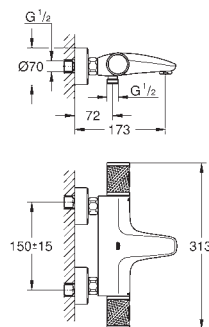

Grotherm 1000 Performance

Termostática de banheira e duche 1/2"

Montagem na parede

Proteção térmica **GROHE CoolTouch**

Acabamento cromado **GROHE StarLight**

Limitador de temperatura **GROHE SafeStop 38°C**

GROHE SafeStop Plus (opcional) limitador de temperatura a 43°C

Cartucho compacto **GROHE TurboStat** com termoelemento em cera

GROHE ProGrip manípulo com relevo

Corte de águas misturadas integrado

GROHE AquaDimmer Eco com múltiplas funções:

GROHE Eco Button

(botão economizador, para parar o chuveiro)

- regulação de caudal

- inversor banheira/duche

Saída para bicha de chuveiro 1/2"

Perlator tipo „Mousseur"

Válvulas anti-retorno integradas

Filtros anti-sujidade

Rácores em S (150 ± 25)

Espelho metálico

GROHE EcoJoy para menor consumo e jato perfeito

Edição Profissional

NOVO

34 834 000

cromado

273,59