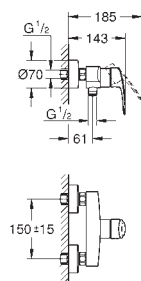

33 555 003

cromado

101,51

Eurosmart
Monocomando de duche 1/2"
Montagem na parede
Manipulo metálico
Cartucho de discos cerâmicos **GROHE SilkMove** 35 mm
Limitador ecológico de caudal
Com limitador ecológico de temperatura
Acabamento cromado **GROHE StarLight**
Saída inferior para duche de 1/2" com válvula anti-retorno integrada
Rácores em S (150 ± 25)
Espelhos metálicos
Válvulas anti-retorno
Edição Profissional