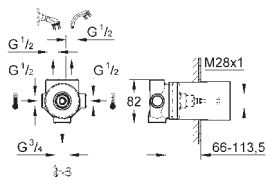

GROHE ALLURE BRILLIANT

Referência Cor PV.P.R. (€)

29 033 000 295,47

Inversor de 5 vias
Elemento encastrável
2 entradas de água 1/2"
2 saídas de 1/2"
1 saída de banheira 3/4
Profundidade encastrável, 66 - 113 mm