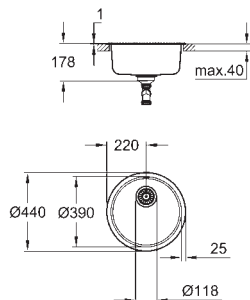

GROHE LAVA-LOUÇAS EM AÇO INOXIDÁVEL

Referência

Cor

P.V.P.R. (€)

31 720 SD0

aço inoxidável

139,72

K200

Lava-louça em aço inoxidável

Modelo: K200 50-S Ø 44 1.0

Tipo de instalação: superior

Material: aço inoxidável AISI 304 (V2A)

Absorvedor de ruído **GROHE Whisper**

Dimensão mín. móvel: 500 mm

Dimensões: Ø 440 mm

1 cuba: Ø 390 mm

Medida interior: Ø 390

GROHE FastFixation sistema de rápida instalação

Modelo de corte: Ø 422 mm

Escoamento: válvula com cesto Ø 3.5"/90 mm

Inclui: conjunto de escoamento, válvula com cesto e kit de fixação

Acessórios de fixação: 5