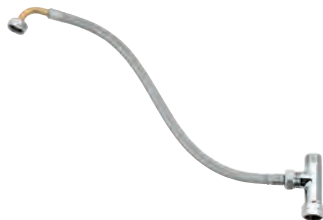

47 533 000

cromado

28,93

Grohtherm Micro

Conjunto de ligação

Para Grohtherm Micro

Composto por:

União em T 3/8"

2 roscas de ligação de 3/8"

Ligações flexíveis