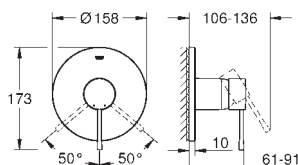

Válvulas anti-retorno integradas

Filtros anti-sujidade

Rácores em S (150 ± 25)

Espelho metálico

GROHE EcoJoy para menor consumo e jato perfeito

Referência Cor P.V.P.R. (€)

NOVO

| | | |
|------------|-----------------------|--------|
| 24 168 001 | cromado | 182,76 |
| 24 168 DC1 | supersteel | 255,87 |
| 24 168 GL1 | cool sunrise | 274,13 |
| 24 168 GN1 | brushed cool sunrise | 292,41 |
| 24 168 DA1 | warm sunset | 274,13 |
| 24 168 DL1 | brushed warm sunset | 292,41 |
| 24 168 A01 | hard graphite | 274,13 |
| 24 168 AL1 | brushed hard graphite | 292,41 |