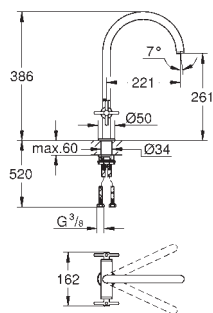

Referência

Cor

P.V.P.R. (€)

30 362 000
30 362 DC0
30 362 AL0

cromado
supersteel
brushed hard graphite

603,08
784,00
904,61

Atrio

Lava-loiça bica alta - 2 manípulos

Bica em C

1 furo para instalação

Acabamento cromado **GROHE StarLight**

Castelos de discos cerâmicos 1/2", 90°

Ângulo de rotação: 0° / 150° / 360°

Ligações flexíveis

Sistema de instalação rápida

Perlator tipo „Mousseur“