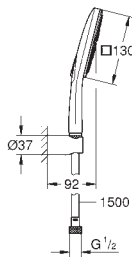

26 589 000

cromado

119,76

Rainshower SmartActive 130 Cube
Conjunto com suporte de parede 3 jatos

Composto por:

Chuveiro de mão Rainshower SmartActive 130 Cube (26 582)

Suporte de parede articulado (27 056)

Bicha Silverflex 1.500 mm (28 364)

GROHE EcoJoy limitador de caudal a 9,5 l/min

Jato perfeito com o **GROHE DreamSpray**

Acabamento cromado **GROHE StarLight**

Sistema anticalcário **SpeedClean**

Guia de água interior para longa duração

Sistema de rotação livre da bicha do chuveiro **Twistfree**

Adequado para utilização com esquentadores