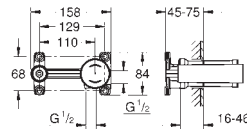

23 571 000 48

264,93

Elemento encastrável 1/2"

Para monocomando de lavatório (2 furos)
Cartucho de discos cerâmicos **GROHE SilkMove** 35 mm
Limitador ecológico de caudal
Com limitador ecológico de temperatura
Bica posicionada à direita ou esquerda
Permite a impermeabilização da construção da parede em redor do corpo
Com manga de vedação