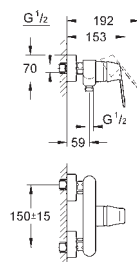

Eurosmart Cosmopolitan

Monocomando de duche 1/2"

Cartucho de discos cerâmicos **GROHE SilkMove** 46 mm

Limitador ecológico de caudal

Saída inferior para duche de 1/2" com válvula anti-retorno integrada

Rácores em S (150 ± 25)

Limitador de temperatura opcional