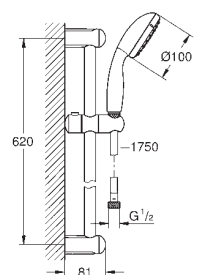

Jato perfeito com o **GROHE DreamSpray**

ShockProof anel de silicone à prova de choque que previne danos causados pela queda do chuveiro

27 598 10E

cromado

61,07

Tempesta 100

Conjunto de duche 2 jatos

Composto por: