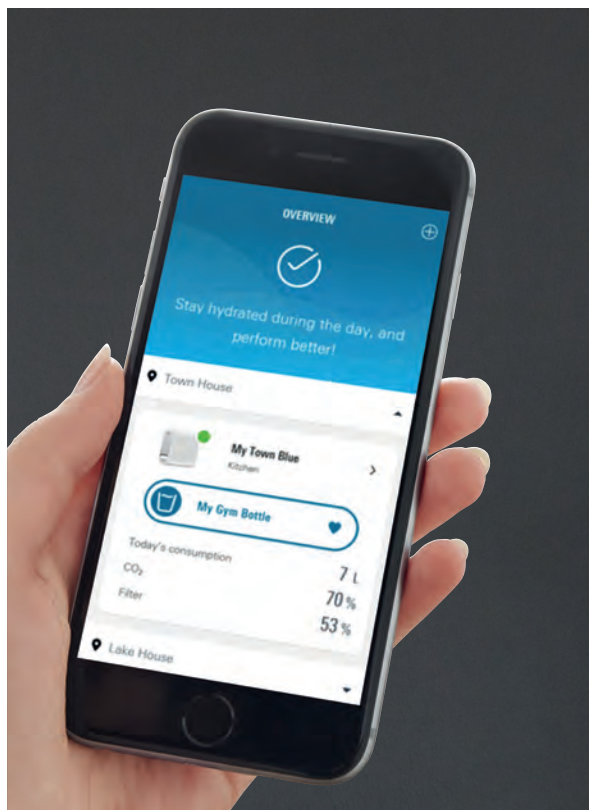

CONTROLO ATRAVÉS DA GROHE WATERSYSTEMS APP

Agora pode controlar a sua torneira GROHE Blue Home com a máxima conveniência através do seu smartphone. A GROHE Watersystems App não lhe dirá somente quando é necessário substituir o filtro ou a garrafa CO₂ mas também irá permitir encomendá-los automaticamente. Poderá utilizá-la também para monitorizar o seu consumo de água.

- INTEGRAÇÃO DO REFRIGERADOR À REDE WIRELESS
- CONFIGURAÇÃO DAS DEFINIÇÕES DA APLICAÇÃO
- ENCOMENDA AUTOMÁTICA DOS CONSUMÍVEIS
- ALERTA QUANDO É NECESSÁRIO SUBSTITUIÇÃO

TORNEIRAS DE COZINHA

GROHE WATERSYSTEMS APP

Requisitos do sistema Apple:

iPhone com iOS 12.0 ou superior

Requisitos do sistema Android:

Smartphone com Android 6.0 ou superior

Os dispositivos móveis e a GROHE Watersystems App não estão incluídos na entrega e devem ser solicitados separadamente através de uma loja autorizada / Apple store / iTunes ou Google Play.

As marcas comerciais Bluetooth® e logótipos são marcas registadas de propriedade da Bluetooth SIG, Inc. e qualquer uso de tais marcas pela Grohe AG está sob licença. Outros nomes e marcas comerciais pertencem aos seus respectivos proprietários.

Apple, o logótipo da Apple, iPod, iPod Touch, iPhone e iTunes são marcas comerciais da Apple Inc., registadas nos EUA e outros países. A Apple não é responsável pela função deste dispositivo ou pelo cumprimento das normas de segurança e regulamentares.