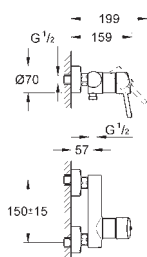

32 210 001

cromado

149,59

Concetto

Monocomando de duche 1/2"

Cartucho de discos cerâmicos **GROHE SilkMove** 46 mm

Limitador ecológico de caudal

Saída inferior para duche de 1/2" com válvula anti-retorno integrada

Rácores em S (150 ± 25)

Limitador de temperatura opcional