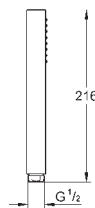

27 888 000 cromado 106,39

Euphoria Cube+ Stick
Chuveiro de mão 1 jato
Jato: normal
Material: metal
GROHE EcoJoy limitador de caudal a 9,5 l/min
Jato perfeito com o **GROHE DreamSpray**
Acabamento cromado **GROHE StarLight**
Sistema anticalcário **SpeedClean**
Guia de água interior para longa duração
Sistema de montagem universal: adaptável a todas as bichas de chuveiro standard