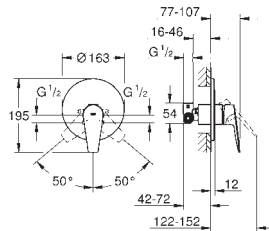

29 078 001

cromado

129,85

BauEdge
Monocomando de duche 1/2"
Encastrável

Composto por:
Elemento exterior
Manípulo metálico
Elemento encastrável
Cartucho de discos cerâmicos GROHE Longlife 46 mm
Acabamento cromado **GROHE StarLight**
Limitador ecológico de caudal
Espelho e junta de vedação
Limitador de temperatura opcional
Edição Profissional