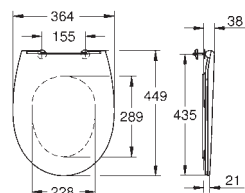

novο

39 898 000

alpine white

102,65

**Bau Ceramic
Assento com soft close slim**

Com tampo
Design Slim
Função de remoção rápida
Amovível
Material: duroplast
Inclui kit de fixação
Peso máximo 150 kg
Compatível com Bau Ceramic 39 427 000, 39 430 000 e 39 431 000