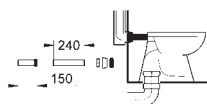

Tubo de empalme
Para ligação do tubo de descarga dos fluxómetros encastráveis e dos autoclismos encastráveis para a sanita
Emboque
Espelho

37 131 000

4,35