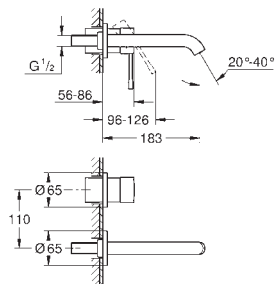

Essence
Monocomando de lavatório (2 furos) Tamanho M
Montagem na parede
Elemento exterior
23 571 000

Sem elemento encastrável
Espelho metálico
Manipulo metálico
Acabamento cromado **GROHE StarLight**
GROHE EcoJoy mousseur 5,7 l/min
GROHE AquaGuide com mousseur regulável
Distância entre centros 110 mm
Projeção 183 mm
Edição Profissional

19 408 001 48 cromado 228,73
19 408 DC1 supersteel 320,23
19 408 GL1 cool sunrise 343,09
19 408 GN1 brushed cool sunrise 365,97
19 408 DA1 warm sunset 343,09
19 408 DL1 brushed warm sunset 365,97
19 408 A01 hard graphite 343,09
19 408 AL1 brushed hard graphite 365,97
Substituído por 29 192