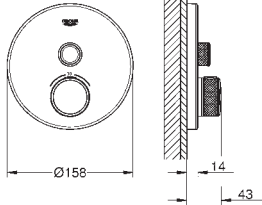

GROHE GROHTHERM SMARTCONTROL

Referência

Cor

P.V.P.R. (€)

29 150 LS0

moon white

699,87

Grotherm SmartControl

Termostática encastrável com 1 saída

Elemento exterior

GROHE Rapido SmartBox (35 600/35 604)

Acabamento **GROHE StarLight**

SmartControl pressionar para LIGAR-DESLIGAR, rodar para ajustar o caudal

Símbolos permutáveis

Cartucho compacto **GROHE TurboStat** com termoelemento em cera

GROHE ProGrip manípulo com relevo

Limitador de temperatura **GROHE SafeStop 38°C**

GROHE SafeStop Plus (opcional) limitador de temperatura a 43°C / 46°C

Filtros anti-sujidade e válvulas anti-retorno

Placa de cobertura em vidro acrílico branco lunar

Sem elemento encastrável

Desempenho do fluxo:

Saída A = 34 l/min

Saída B/C = 29 l/min

35 600 000 48

89,16

GROHE Rapido SmartBox elemento encastrável universal

35 604 000

89,16

Elemento encastrável universal GROHE Rapido SmartBox

Edição Profissional

29 151 LS0

moon white

748,13