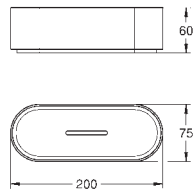

Referência Cor P.V.P.R. (€)

41 037 000 **20,25**
Selection
Prateleira de chuveiro sem suporte
Material: plástico
Para usar com toalheiro de argola (41 035)