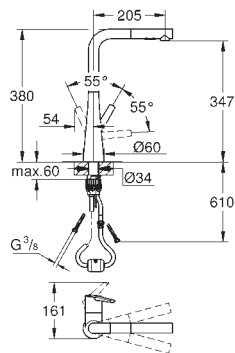

GROHE ZEDRA / ZEDRA SMARTCONTROL / ZEDRA TOUCH

Referência

Cor

P.V.P.R. (€)

32 553 002
32 553 DC2

cromado
supersteel

432,83
562,68

Zedra