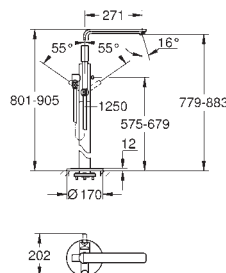

Bica com mousseur

Projeção 271 mm

Com suporte para chuveiro

Chuveiro de mão Sena Stick (226 465)

Bicha de chuveiro de 1,25 m (28 362)

| | | |
|------------|--|--------|
| 45 984 001 | | 524,37 |
|------------|--|--------|