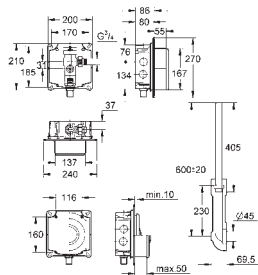

GROHE FLUXÓMETROS PARA WC

Referência

Cor

P.V.P.R. (€)

37 153 000

246,00

Fluxómetro para WC
Encastrável, 3/4", DN 20
Pré-obturação, **6 - 9L**
Pressão dinâmica de caudal **1,2 - 5 bar**
Regulação do caudal de descarga
Caixa de encastrar 200 x 86 x 210 mm
Tubo de descarga com altura regulável
Sem placa de accionamento
Insonorizado - Grupo I

37 157 000

274,93