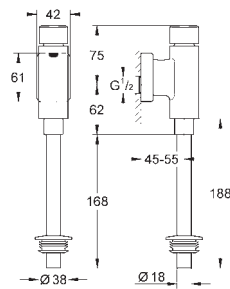

GROHE FLUXÓMETROS PARA URINOL

Referência

Cor

P.V.P.R. (€)

37 339 000 48

cromado

144,71

Rondo
Fluxómetro para urinol
Em latão
Pré-obturação integrada
Acabamento cromado **GROHE StarLight**
Tampa de accionamento e tubo de saída
Fluxo ajustável 1.0 - 4.0L
Tubo de descarga 200 mm
Pressão hidrodinâmica mínima 0,5 bar
Pressão máxima 5 bar