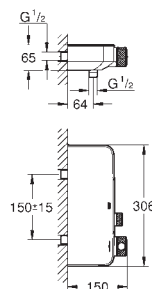

34 719 000

cromado

399,71

Grohtherm SmartControl
Termostática de duche 1/2"
Montagem na parede

GROHE CoolTouch Sem risco de queimaduras
Acabamento cromado **GROHE StarLight**
Limitador de temperatura **GROHE SafeStop** 38°C
GROHE SafeStop Plus (opcional) limitador de temperatura a 43°C
Cartucho compacto **GROHE TurboStat** com termoelemento em cera
GROHE ProGrip manípulo com relevo
SmartControl pressionar para LIGAR-DESLIGAR, rodar para ajustar o caudal
Base **GROHE EasyReach** integrada
Saída para bicha de chuveiro 1/2"
Filtros anti-sujidade e válvulas anti-retorno