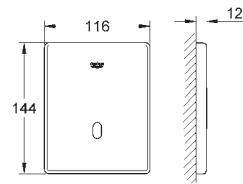

GROHE PLACAS ELETRÓNICAS PARA URINOL

Referência

Cor

P.V.P.R. (€)

37 324 001
37 324 SD1

cromado
aço inoxidável

593,55
593,55

Tectron Skate

Fluxómetro eletrônico infravermelho para urinol

De lítio de 6V, tipo CR-P2

Duração da bateria: aprox. 7 anos (150 utilizações por dia)

Válvula solenóide com filtro

Placa de 116 x 144 mm

Pressão hidrodinâmica mínima 0,5 bar

Pressão máxima 10 bar

Indicador de bateria fraca

7 programas pré-selecionados

Lavagem Automática

Modo de limpeza

Descarga prévia ligar/desligar

tempo de fluxo ajustável por mão ou por controlo remoto

Elemento exterior para Rapido U ou Rapido UMB

Aprovado pela CE

37 338 000 48

147,25