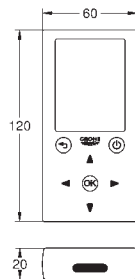

Controlo remoto

Para todos os produtos eletrónicos infravermelhos da GROHE e GROHE Blue Home

Monitoração

Dados de consumo e utilização

Ciclos de desinfecção térmica (torneiras eletrónicas)

Ciclos de descarga automática (torneiras eletrónicas)

Ciclos de limpeza (GROHE Blue Home)

Filtros e capacidade de CO₂ (GROHE Blue Home)

Configuração

Modo de limpeza on/off

Desinfecção térmica (torneiras eletrónicas)

Deteção de distância

Atrasar shut off (torneiras eletrónicas)

Descarga automática (torneiras eletrónicas)

Capacidade do filtro (GROHE Blue Home)

Funções

Enviar e guardar perfil

Redefinir as configurações de fábrica ou de utilizador

Detalhes de serviço

Modo demo

Códigos de erro (GROHE Blue Home)

3 x pilhas 1.5 V DC (AAA)