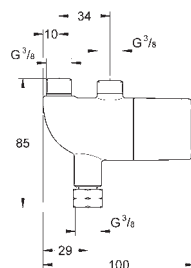

34 487 000

cromado

157,69

Grotherm Micro

Termostato oculto para misturadoras de lavatório
Ajuste de Temperatura 15-43° C (± 2° C)
Desinfecção térmica sem reajustamento de temperatura
Ligações de entrada e saída 3/8"
Termoelemento GROHE TurboStat
Válvulas anti-retorno integradas
Filtros anti sujidade