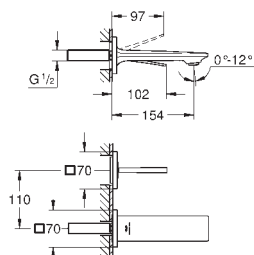

NOVO

19 309 002	cromado	1.054,99
19 309 GN2	brushed cool sunrise	1.687,99
19 309 DL2	brushed warm sunset	1.687,99
19 309 A02	hard graphite	1.582,48

Allure
Monocomando de lavatório (2 furos) Tamanho S
Sem elemento encastrável
Elemento exterior
23 429 000
Cartucho GROHE FeatherControl Joystick
GROHE EcoJoy limitador de caudal 5,7 l/min.
GROHE AquaGuide mousseur ajustável
Distância entre centros 110 mm
Projeção 154 mm

23 429 000 48		274,36
Elemento encastrável para misturadora de lavatório (2 furos)		

NOVO