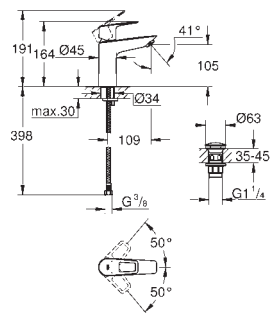

23 886 001

cromado

96,95

BauLoop

Monocomando de lavatório 1/2"

Tamanho M

1 furo para instalação
Manípulo metálico
Cartucho de discos cerâmicos GROHE Longlife 28 mm
Com limitador ecológico de temperatura
Acabamento cromado **GROHE StarLight**
GROHE Zero Vias de água separadas - sem chumbo e níquel
GROHE EcoJoy mousseur 5,7 l/min
Sistema de instalação rápida
Corpo liso com válvula click-clack 1 1/4"
Ligações flexíveis
Edição Profissional

23 917 001

cromado

92,67

Idem, sem válvula click-clack 1 1/4"