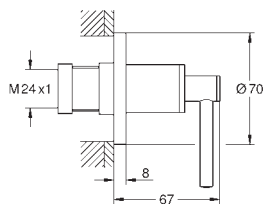

19 088 003	cromado	105,59
19 088 DC3	supersteel	147,81
19 088 GL3	cool sunrise	158,37
19 088 DA3	warm sunset	158,37
19 088 AL3	brushed hard graphite	168,93

Atrio

Elemento exterior de torneira de passagem

Para torneira de passagem 35 028 000/29 032 000

Profundidade encastrável

20-80 mm

Manípulo em alavanca