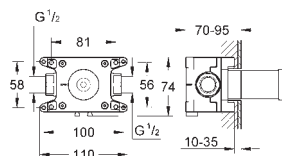

Eurocube

Elemento exterior de torneira de passagem

Para torneiras de passagem 1/2", 3/4", 1"

Sem elemento encastrável

Profundidade encastrável

16 - 38 mm

Manípulo metálico

Acabamento cromado **GROHE StarLight**