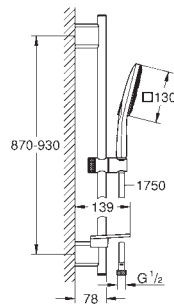

GROHE RAINSHOWER SMARTACTIVE

Referência

Cor

P.V.P.R. (€)

26 587 LS0

moon white

188,13

Rainshower SmartActive 130 Cube
Conjunto de duche 3 jatos

Composto por:

Chuveiro de mão Rainshower SmartActive 130 Cube (26 582)

Rampa de chuveiro 900 mm

Suporte deslizante articulado

Bicha de chuveiro de 1,75 m (28 388 000)

Saboneteira **GROHE EasyReach**

GROHE EcoJoy limitador de caudal a 9,5 l/min

Jato perfeito com o **GROHE DreamSpray**

Acabamento **GROHE StarLight**

GROHE FastFixation Plus distância ajustável entre suportes para adaptação aos furos pré-existentis

Sistema anticalcário **SpeedClean**

Guia de água interior para longa duração

Sistema de rotação livre da bicha do chuveiro **Twistfree**

Adequado para utilização com esquentadores