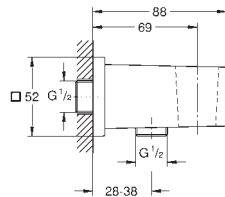

GROHE F-DIGITAL DELUXE

Referência Cor P.V.P.R. (€)

26 370 000 48 cromado 44,16

Euphoria Cube
Curva de saída 1/2"
Com suporte de parede para chuveiro
Rosca exterior
Válvulas anti-retorno
Acabamento cromado **GROHE StarLight**