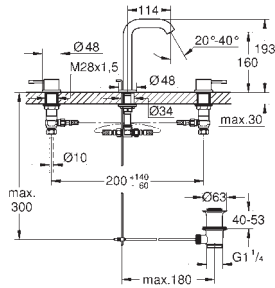

GROHE ESSENCE

Referência Cor P.V.P.R. (€)

20 296 001 cromado 290,97

Essence
Misturadora de lavatório 1/2" (3 furos)
Tamanho M
Manipulo metálico
Castelos de discos cerâmicos 1/2", 90°
Acabamento cromado **GROHE StarLight**
GROHE EcoJoy mousseur 5,7 l/min
GROHE AquaGuide com mousseur regulável
Bica com mousseur
Válvula automática 1 1/4"
Ligações flexíveis
Porca de ligação 1/2" x 10,5 mm