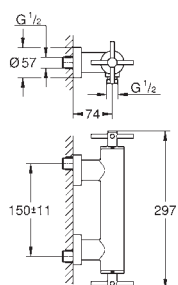

26 003 003	cromado	543,00
26 003 DC3	supersteel	760,20
26 003 GL3	cool sunrise	814,51
26 003 DA3	warm sunset	814,51
26 003 AL3	brushed hard graphite	868,80

Atrio
Misturadora de duche 1/2"
Montagem na parede
Castelos de discos cerâmicos 1/2", 90°
Acabamento cromado **GROHE StarLight**
Rácores em S (150 ± 25)
com manipulós cruzados
Dois conjuntos de tampas diferentes incluídos. Um conjunto com marcação „H” e „C” e outro conjunto sem marcação.