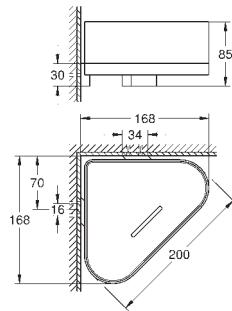

41 038 000	cromado	95,51
41 038 DC0	supersteel	133,71
41 038 BE0	polished nickel	143,25
41 038 EN0	brushed nickel	152,81
41 038 GL0	cool sunrise	143,25
41 038 GN0	brushed cool sunrise	152,81
41 038 DA0	warm sunset	143,25
41 038 DL0	brushed warm sunset	152,81
41 038 A00	hard graphite	143,25
41 038 AL0	brushed hard graphite	152,81

Selection
Prateleira de canto com suporte
Material: metal/plástico
Fixação oculta
Acabamento cromado **GROHE StarLight**