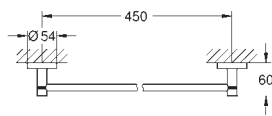

40 688 001	cromado	50,47
40 688 DC1	supersteel	70,65
40 688 BE1	polished nickel	75,69
40 688 EN1	brushed nickel	80,75
40 688 GL1	cool sunrise	75,69
40 688 GN1	brushed cool sunrise	80,75
40 688 DA1	warm sunset	75,69
40 688 DL1	brushed warm sunset	80,75
40 688 A01	hard graphite	75,69
40 688 AL1	brushed hard graphite	80,75

Essentials

Toalheiro de barra

Material: metal
504 mm (comprimento funcional 450 mm)

Fixação oculta

Acabamento cromado **GROHE StarLight**

Adequado para aparafusar (inclui parafusos e cavilhas) ou colar (cola 40 915 000 encomendado em separado)