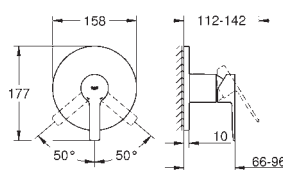

24 063 001	48	cromado	209,12
24 063 DC1		supersteel	292,76
24 063 AL1		brushed hard graphite	334,59

Lineare
Monocomando de duche 1/2"
Elemento exterior
GROHE Rapido SmartBox (35 600/35 604)
Cartucho de discos cerâmicos **GROHE SilkMove** 46 mm
Acabamento cromado **GROHE StarLight**
Encastrável com **GROHE FastFixation**
Espelho de metal com ajuste de 6°
Manípulo metálico
Desempenho do fluxo: saída B ou C 30 l/min
Sem elemento encastrável

35 600 000	48		89,16

GROHE Rapido SmartBox elemento encastrável universal

35 604 000			89,16

Elemento encastrável universal GROHE Rapido SmartBox Edição Profissional

24 064 001	48	cromado	230,03
24 064 DC1		supersteel	322,04
24 064 AL1		brushed hard graphite	368,05