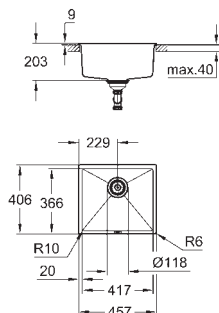

GROHE LAVA-LOUÇAS COMPOSITE

Referência

Cor

P.V.P.R. (€)

31 653 AT0
31 653 AP0

granite gray
granite black

270,59
270,59

K700U

Lava-louça Composite

Modelo: K700U 50-C 45.7/40.6 1.0

Tipo de instalação: superior standard e inferior

Material: quartzo composite

Absorvedor de ruído **GROHE Whisper**

Dimensão mín. móvel: 500 mm

Dimensões: 457 x 406 mm

1 cuba: 417 x 366 x 203 mm

Sistema de montagem **GROHE FastFixation**

Medidas de corte: 417 x 366 mm

Escoamento: válvula com cesto Ø 3.5"/90 mm

Inclui: conjunto de escoamento, válvula com cesto e kit de fixação

Fixação com silicone (superior)

Opcional: válvula automática (40 986 SD0)

Resistente ao calor até 180° C

31 654 AT0
31 654 AP0

granite gray
granite black

310,80
310,80