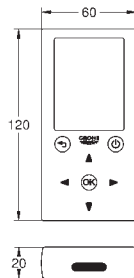

36 407 001

193,91

Controlo remoto

Para todos os produtos eletrónicos infravermelhos da GROHE e GROHE Blue Home

Monitoração

Dados de consumo e utilização

Ciclos de desinfecção térmica (torneiras eletrónicas)

Ciclos de descarga automática (torneiras eletrónicas)

Ciclos de limpeza (GROHE Blue Home)

Filtros e capacidade de CO₂ (GROHE Blue Home)

Configuração

Modo de limpeza on/off

Desinfecção térmica (torneiras eletrónicas)

Deteção de distância

Atrasar shut off (torneiras eletrónicas)

Descarga automática (torneiras eletrónicas)

Capacidade do filtro (GROHE Blue Home)

Funções

Enviar e guardar perfil

Redefinir as configurações de fábrica ou de utilizador

Detalhes de serviço

Modo demo

Códigos de erro (GROHE Blue Home)

3 x pilhas 1.5 V DC (AAA)