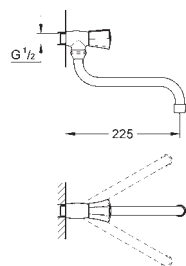

30 484 001

cromado

60,12

Costa L
Torneira de parede 1/2"
Indicador azul
Acabamento **GROHE StarLight**
Castelos de longa duração
Ângulo de 360°
Comprimento 200 mm