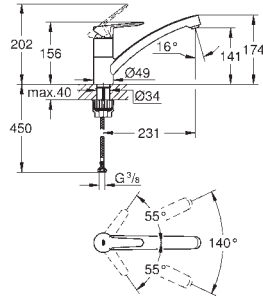

31 680 000

cromado

92,61

BauEco

Monocomando de lava-louça 1/2"

Bica Baixa

1 furo para instalação

Acabamento cromado **GROHE StarLight**

Cartucho de discos cerâmicos GROHE Longlife 35 mm

GROHE Zero Vias de água separadas - sem chumbo e níquel

Bica giratória

Ângulo de rotação do manipulador de 140°

Mousseur com ranhura para substituição sem necessidade de ferramentas

Ligações flexíveis

Sistema de instalação **GROHE FastFixation Plus**

Para instalação em banca com máx. 40mm, por favor encomende o kit de fixação

48 384 000

Pressão mínima 1,0 bar

48 384 000

14,87