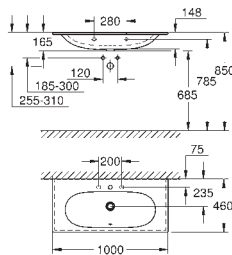

39 566 00H

alpine white

673,69

Essence

Lavatório de encastrar 100

Suspensão na parede

1 furo central, 2 orifícios laterais pré-perfurados

Com overflow no lado oposto da torneira

Indicado para encastrar em móveis de casa de banho

1000 x 460 mm

Cerâmica

PureGuard revestimento antiaderente e antibacteriano

8 peças por palete