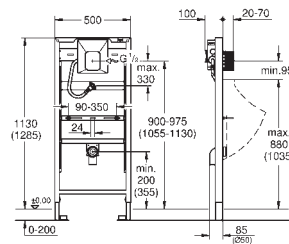

GROHE RAPID SL URINOL

Referência

Cor

P.V.P.R. (€)

38 786 001

287,48

Rapid SL

**Sistema de instalação com GROHE Rapido U
Altura 1,13 e 1,30 m**

Para acionamento manual ou infravermelho 6 V / 230 V

Pode ser utilizado à frente de paredes sólidas, bem como à frente ou dentro de partições de parede em gesso cartonado

Curva de descarga Ø 50 mm

Cavilhas M8 para fixação da louça

Acessórios de entrada de água e escoamento

Descarga assistida

Transformador com ligação 230 V

Para instalação na parede deve encomendar o esquadro de fixação 38 558 00M (vendido separadamente)