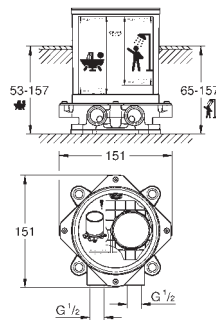

45 984 001

524,37

Elemento encastrável 1/2"

Para misturadores de duche e misturadoras / bicas de banheira montadas no chão

Sem elemento exterior

Placa de instalação com ajuste de 360° na horizontal e 3° na vertical

Profundidade de instalação 53-157 mm

Profundidade de instalação 65-157 mm para misturadoras de duche, compensação de profundidade 92 mm

2 conexões fêmeas 1/2" (abastecimento quente/frio)

Accessórios de fixação