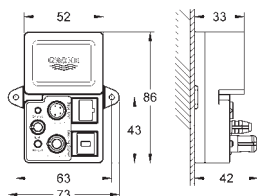

GROHE F-DIGITAL DELUXE

Referência

Cor

P.V.P.R. (€)

36 397 000

1.230,04

GROHE F-digital Deluxe

Caixa de unidade de base 2.0 Bluetooth (BCU V2.0)

Para conexão dos módulos de luz, som e vapor

- 2 fichas de ligação, uma para cada par de módulos de som (36 360 000)
- 2 fichas de ligação, uma para cada par de módulos de luz (36 359 000) ou 1 chuveiro de tecto (27 865 000) com luz integrada
- 2 fichas de ligação para o módulo de vapor (36 362 000), incluindo uma ligação para o gerador de vapor e uma ligação para o sensor de temperatura
- 2 fichas de ligação para fornecimento de energia (máximo de 4 dispositivos de luz/som por fonte)
- 2 fichas de ligação à unidade Bluetooth (tensão de alimentação e a linha de dados)

Deve estar acessível

Opcional - o encastrável pode ser colocado no equipamento extra 36 367 000

42 429 000

122,88

GROHE F-digital Deluxe Transformador

Transformador para caixa de conexões (26 374 000 / 36 397 000)

Cada transformador por 2 módulos de luz/som (36 359 000)

Máximo de conexão de 2 transformadores (max. 8 elementos)

Cada transformador suporta 4 elementos (luz/som)

- chuveiro de teto com luz integrada (27 865 000): 4 elementos

- por módulo de luz - 1 dispositivo

- por módulo de som: 1 dispositivo

Tensão de entrada: 90-240 V AC, 50-60 Hz

Tensão de saída: 12 V DC

Aprovado pela CE

36 371 000

693,87

GROHE F-digital Deluxe

Unidade Bluetooth BT-01A para dispositivos Apple e Android

86 x 73 x 42 mm

botão de reset

Indicador de status (LED)

Ligação um-para-um

Com o mecanismo de corte de segurança (1 usuário)

Encerramento em segurança em caso de perda de conexão

Conjunto de cabo de conexão para comunicação de dados e fonte de alimentação (5 m cada)

Transmissor Bluetooth fonte de alimentação: 12 V

Frequência do transmissor Bluetooth: 2.4 GHz