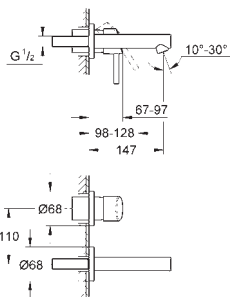

19 575 001

cromado

218,19

Concetto
Monocomando de lavatório (2 furos) Tamanho S
Montagem na parede
23 571 000

GROHE AquaGuide com mousseur regulável
Distância entre centros 110 mm
Comprimento da bica 147 mm