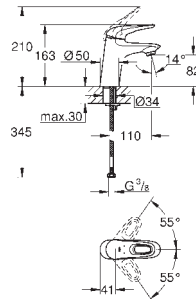

32 468 003

cromado

132,47

Eurostyle
Monocomando de lavatório 1/2"
Tamanho S
Cartucho de discos cerâmicos **GROHE SilkMove** 35 mm
Limitador ecológico de caudal
Com limitador ecológico de temperatura
Acabamento cromado **GROHE StarLight**
GROHE EcoJoy mousseur 5,7 l/min
GROHE FastFixation sistema de rápida instalação