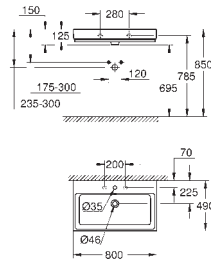

39 469 00H

alpine white

554,81

**Cube Ceramic
Lavatório 80**

Suspensão na parede
1 furo central, 2 orifícios laterais pré-perfurados
Com overflow
800 x 490 mm
Cerâmica
PureGuard revestimento antiaderente e antibacteriano
10 peças por palete