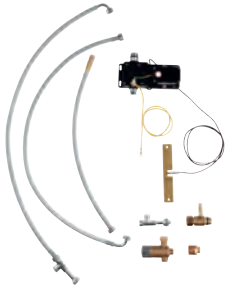

GROHE FOOT CONTROL

Referência

Cor

P.V.P.R. (€)

30 309 000

275,20

Foot Control Kit Retrofit

Pedal de comando: ativação da água por contacto com sensor

Alimentação: bateria de lítio 6 V

Aprovado pela CE

Electroválvula

Válvula de mistura fixa

Paragem de segurança após 60 seg.

Tipo de proteção IP 44