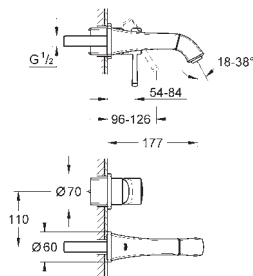

19 929 000

cromado

479,52

Grandera
Monocomando de lavatório (2 furos) Tamanho S
Montagem na parede

Elemento exterior

Sem elemento encastrável

GROHE EcoJoy para menor consumo e jato perfeito

Distância entre centros 110 mm

Comprimento 177 mm

19 930 000

cromado

529,45

Idem, comprimento da bica 234 mm