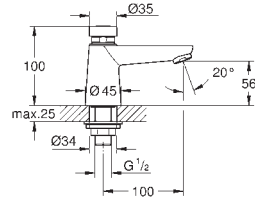

P.V.P.R. (€)

36 265 000 48

cromado

126,43

Euroeco Cosmopolitan T
Torneira temporizada de lavatório 1/2"

Água fria ou pré-temperada

Indicador: azul / vermelho

GROHE EcoJoy limitador de caudal 5,7 l/min.