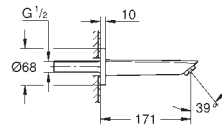

13 448 003

cromado

94,67

Eurosmart

Bica de banheira 1/2"

Montagem na parede

Acabamento cromado **GROHE StarLight**

Perlator tipo „Mousseur“

Rosca macho 1/2"

Comprimento da bica: 171 mm

Pressão mínima 1,0 bar

Edição Profissional