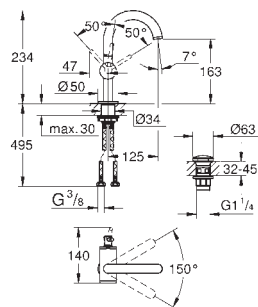

GROHE ATRIO

Referência Cor P.V.P.R. (€)

32 043 003	cromado	392,17
32 043 DC3	supersteel	549,04
32 043 GL3	cool sunrise	588,25
32 043 DA3	warm sunset	588,25
32 043 AL3	brushed hard graphite	627,47

Atrio
Monocomando de lavatório 1/2"
Tamanho M
Cartucho de discos cerâmicos **GROHE SilkMove** 28 mm
Com limitador ecológico de temperatura
Acabamento cromado **GROHE StarLight**
GROHE EcoJoy 5.7 l/min mousseur laminar
Bica giratória com mousseur
Válvula click-clack 1 1/4"
Ligações flexíveis