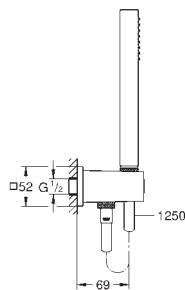

26 405 000

cromado

107,87

Euphoria Cube Stick
Conjunto de suporte de parede 1 jato
Composto por:
Chuveiro de mão (27 699 000)
Curva de saída 1/2" com suporte de parede para chuveiro (26 370)
Rosca exterior
Válvulas anti-retorno
Bicha de chuveiro de 1,25 m (28 362)
GROHE EcoJoy limitador de caudal a 9,5 l/min
Acabamento cromado **GROHE StarLight**
Jato perfeito com o **GROHE DreamSpray**
Sistema anticalcário **SpeedClean**
Guia de água interior para longa duração
Sistema de rotação livre da bicha do chuveiro **Twistfree**
Adequado para utilização com esquentadores
Pressão mínima 1,0 bar