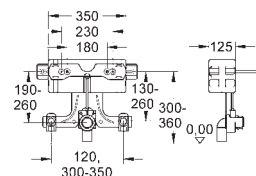

GROHE UNISETS E ACESSÓRIOS

Referência

Cor

P.V.P.R. (€)

novο

39 683 000

132,59

Uniset Slim

Sistema de instalação para WC com cisterna de 88.9 mm

Módulo encastrável, para alvenaria

793 x 426 x 130 mm

2 cavilhas e porcas para fixar WC

Distância entre cavilhas 180/230 mm

Curva de saída Ø 90 mm

Profundidade ajustável

Redutor Ø 90/110 mm

Acessórios de ligação e descarga

Cisterna SLIM, 3 - 6 l, com as seguintes características:

Regulação de fábrica 6l e 3l

Válvula de descarga pneumática AV1 para Dual-flush ou descarga única

Alimentação de água por cima

Ligação de enchimento de 1/2" com torneira de esquadria integrada e tubo de descarga

Insonorizado - Grupo I

Isolamento contra condensações

Adequado para placas verticais exceto a placa 37 547 000

Para montagem de placas de descarga pequenas deve encomendar o eixo de revisão 40 949 000 (vendido separadamente)

38 415 001

315,40

Uniset

Sistema de instalação para WC 0,82 m

Com cisterna 6 - 9 l

Acionamento frontal ou superior

Módulo EPS encastrável, fechado e insonorizado para alvenaria

Adaptadores da calha de fácil fixação

2 cavilhas e porcas para fixar WC

Distância entre cavilhas 180/230 mm

Curva de saída Ø 90 mm

cisterna, 6 - 9 l, com as seguintes características:

Válvula de descarga pneumática AV1 para Dual-flush ou descarga única

Alimentação por cima, pela esquerda ou pela direita

preparado para shower toilets com acessório adicional 40 899 000 (vendido separadamente)

para montagem de placas de descarga pequenas deve encomendar o eixo de revisão 40 950 000 (vendido separadamente)

38 785 000

244,93

Uniset

Sistema de instalação com acionamento infravermelho

para elemento encastrável universal Rapido U

Para acionamento manual ou infravermelho 6 V / 230 V

Módulo em EPS encastrável fechado e insonorizado