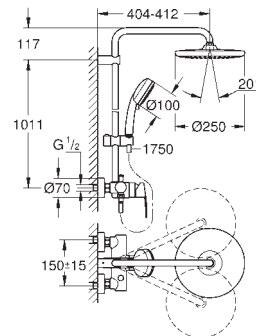

26 673 000

cromado

439,11

Tempesta Cosmopolitan System 250 Sistema de duche com misturadora monocomando para montagem na parede

Composto por:

Braço de chuveiro 390 mm

Misturadora monocomando duche com inversor

Permite alternar entre:

Chuveiro de teto Tempesta 250 (26 666)

Jato:

Jato: Rain

Com a superfície superior do prato em branco

Rótula orientável

Ângulo de rotação $\pm 10^\circ$

GROHE EcoJoy limitador de caudal a 9,5 l/min

Chuveiro mão Tempesta Cosmopolitan 100 (27 571 001)

Jatos:

Jato: Rain

GROHE EcoJoy limitador de caudal 5,7 l/min.

Com suporte ajustável em altura

Bicha flexível Rotaflex 1,75 m 1/2" x 1/2" (28 410)

GROHE EcoJoy para menor consumo e jato perfeito

Cartucho de discos cerâmicos **GROHE SilkMove 46 mm**

Jato perfeito com o **GROHE DreamSpray**

Acabamento cromado **GROHE StarLight**

Sistema anticalcário **SpeedClean**

Guia de água interior para longa duração

Sistema de rotação livre da bicha do chuveiro **Twistfree**

Adequado para utilização com esquentadores a partir de 18 kWh

Caudal mínimo recomendado 7 l/min.

Pressão mínima 1,0 bar

Edição Profissional