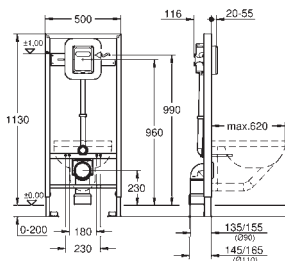

Rapid SL

Sistema de instalação para WC, 1,13 m, com válvula de descarga Fluxómetro 6 - 9l

Acionamento manual / eletrônico

Pode ser utilizado à frente de paredes sólidas, bem como à frente ou dentro de partições de parede em gesso cartonado

Para revestimento em seco, totalmente pré-montado, 2 cavilhas e porcas para fixar WC

Distância entre cavilhas 180/230 mm

WC cerâmico com área pequena de apoio (< 205 mm), requer o acessório adicional 38 779 000

Curva de descarga de PP Ø 90 mm

Redutor de PP Ø 90/110 mm

Descarga automática

Ajustável

Insonorizado - Grupo I

Pré-obturação, Para instalação na parede deve encomendar o esquadro de fixação 38 558 00M (vendido separadamente)

38 558 00M 48

15,55