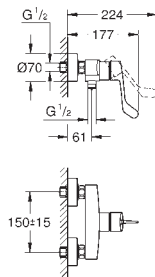

25 243 003

cromado

134,59

Eurosmart

Monocomando de banheira e duche 1/2"
Montagem na parede

Manípulo metálico
Cartucho de discos cerâmicos **GROHE SilkMove** 35 mm
Limitador ecológico de caudal
Com limitador ecológico de temperatura
Inversor automático: banheira/duche
Perlator tipo „Mousseur“
Válvula anti-retorno integrada na saída da bicha de chuveiro 1/2"
Rácores em S (150 ± 25)
Espelhos metálicos
Válvulas anti-retorno
Edição Profissional

novο

25 244 003

cromado

117,19

Eurosmart

Monocomando de duche 1/2"
Montagem na parede

Manípulo metálico
Cartucho de discos cerâmicos **GROHE SilkMove** 35 mm
Limitador ecológico de caudal
Com limitador ecológico de temperatura
Saída inferior para duche de 1/2" com válvula anti-retorno integrada
Rácores em S (150 ± 25)
Espelhos metálicos
Válvulas anti-retorno
Edição Profissional

34 667 000

cromado

400,55

Grohtherm Special
Termostática de duche 1/2"
Montagem na parede

Manípulos ergonómicos
Castelos de discos cerâmicos 1/2", 90°
Cartucho compacto **GROHE TurboStat** com termoelemento em cera
Limitador ecológico de temperatura máxima entre 35 e 43°
Fácil desinfecção térmica por opção com 47 994 000
Corte de águas misturadas integrado
Saída inferior para duche de 1/2" com válvula anti-retorno integrada
Filtros anti-sujidade
Com Rácor em S e tampas
GROHE FastFixation para uma rápida substituição de válvulas anti retorno
100% GROHE CoolTouch consiste em excêntricos isolados com escudos CoolTouch
Acabamento cromado **GROHE StarLight**
GROHE SafetyPlus