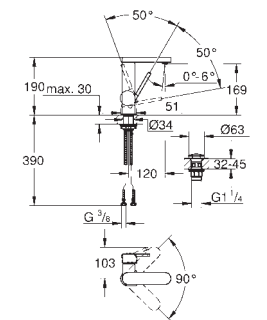

23 872 003

cromado

289,41

GROHE Plus
Monocomando de lavatório 1/2"
Tamanho M

1 furo para instalação

Manípulo metálico

Cartucho de discos cerâmicos **GROHE SilkMove** 28 mm

Com limitador ecológico de temperatura

Acabamento cromado **GROHE StarLight**

GROHE EcoJoy SpeedClean mousseur 5.7l/min

GROHE AquaGuide com mousseur regulável

Sistema de instalação rápida

Bica giratória com encaixe fácil

Ângulo de 90°

Corpo liso com válvula click clack

Ligações flexíveis