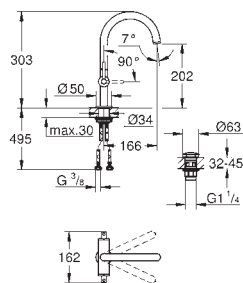

Atrio
Monobloco de lavatório 1/2" Tamanho L

Castelos de discos cerâmicos 1/2", 90°
GROHE EcoJoy 5.7 l/min mousseur laminar
Sistema de instalação rápida
Bica giratória
Perlator tipo „Mousseur“
Válvula click-clack 1 1/4"
Ligações flexíveis
Com manipulados laterais
Dois conjuntos de tampas diferentes incluídos. Um conjunto com marcação „H“ e „C“ e outro conjunto sem marcação.