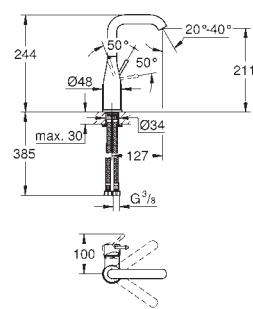

24 177 001	cromado	222,93

Essence
Monocomando de lavatório 1/2"
Tamanho L

Manípulo metálico
Cartucho de discos cerâmicos **GROHE SilkMove** 28 mm
Com limitador ecológico de temperatura
Acabamento cromado **GROHE StarLight**
GROHE EcoJoy mousseur 5,7 l/min
GROHE AquaGuide com mousseur regulável
Sistema de instalação **GROHE FastFixation Plus**
Bica giratória Perlator tipo „Mousseur“
Corpo liso

Ligações flexíveis
Edição Profissional

23 541 001	cromado	222,93

Substituído por 24 177 001