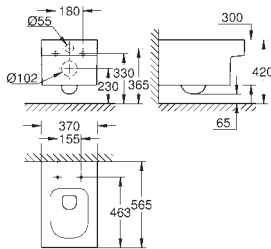

39 245 00H

alpine white

534,48

**Cube Ceramic
Sanita suspensa**

Descarga à parede
Rimless
Volume de descarga 3/4.5 l
Inclui kit de fixação
Cerâmica
Com fixação invisível

PureGuard revestimento antiaderente e antibacteriano
Compatível com assento e tampa 39 488 000 (soft close)