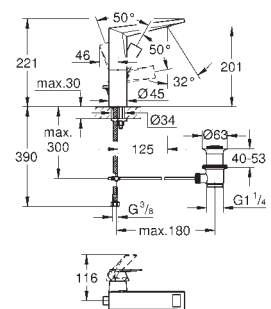

23 109 000 cromado **795,76**
Allure Brilliant
Monocomando de lavatório 1/2"
Tamanho L
Cartucho de discos cerâmicos **GROHE SilkMove** 28 mm
Limitador de fluxo **GROHE EcoJoy** 5,0 l/min
Sistema de montagem **GROHE FastFixation**
Válvula automática 1 1/4"
Ligações flexíveis

23 112 000 cromado **795,76**
Idem, corpo liso