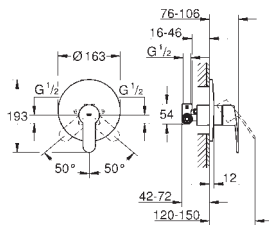

33 635 002

cromado

182,64

Eurostyle Cosmopolitan

Monocomando de duche 1/2"

Montagem na parede

Cartucho de discos cerâmicos **GROHE SilkMove** 46 mm

Composto por:

Elemento exterior

Elemento encastrável

33 964

Limitador ecológico de caudal

Limitador de temperatura opcional