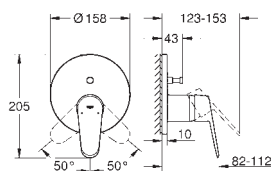

24 056 002 cromado 185,68

Eurodisc Cosmopolitan
Monocomando com inversor de 2 vias
Elemento exterior
GROHE Rapido SmartBox (35 600/35 604)
Cartucho de discos cerâmicos **GROHE SilkMove** 46 mm
Acabamento cromado **GROHE StarLight**
Encastrável com **GROHE FastFixation**
Espelho de metal com ajuste de 6°
Manípulo metálico
Inversor automático de 2 vias
Desempenho do fluxo: saída B 27 l/min, saída C 27 l/min
Sem elemento encastrável

35 600 000 48 89,16
GROHE Rapido SmartBox elemento encastrável universal

35 604 000 89,16
Elemento encastrável universal GROHE Rapido SmartBox
Edição Profissional