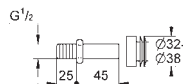

37 044 000

28,40

Acessório de ligação DN 15
Para urinóis com entrada por trás
Emboque Ø 33,5 - 38 mm