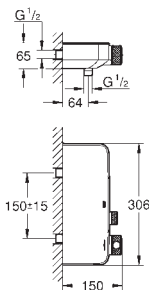

**Grotherm SmartControl
Termostática de duche 1/2"**

Montagem na parede
GROHE CoolTouch Sem risco de queimaduras
Acabamento cromado **GROHE StarLight**
Limitador de temperatura **GROHE SafeStop** 38°C
GROHE SafeStop Plus (opcional) limitador de temperatura a 43°C
Cartucho compacto **GROHE TurboStat** com termoelemento em cera
GROHE ProGrip manipulo com relevo
SmartControl pressionar para LIGAR-DESLIGAR, rodar para ajustar o caudal
Base **GROHE EasyReach** integrada
Saída para bicha de chuveiro 1/2"
Filtros anti-sujidade e válvulas anti-retorno

33 553 003	cromado	347,29
33 553 DC3	supersteel	486,21
33 553 AL3	brushed hard graphite	555,67