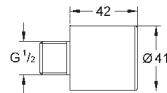

36 316 000

cromado

45,65

Euroeco Cosmopolitan T
Prolongamento de 42 mm

Acabamento cromado **GROHE StarLight**