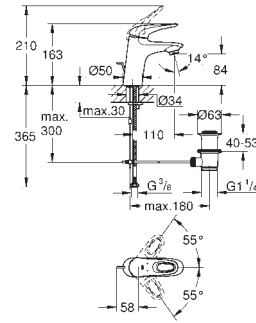

Rosca macho 1/2"

Comprimento da bica 170 mm

GROHE EUROSTYLE

GROHE EUROSTYLE

Referência

Cor

P.V.P.R. (€)

33 558 003
33 558 LS3