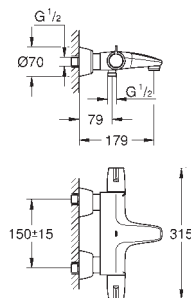

Grotherm Special
Termostática de banheira e duche 1/2"
Montagem na parede

Manípulos ergonómicos
Aquadimmer multi-funções:
Regulação de caudal
Corte de águas misturadas integrado
Inversor para banheira/duche
Cartucho compacto **GROHE TurboStat** com termoelemento em cera
Limitador ecológico de temperatura máxima entre 35 e 43°
Fácil desinfeção térmica por opção com 47 994 000
Saída inferior para duche de 1/2" com válvula anti-retorno integrada
Mousseur laminado
Filtros anti-sujidade
Com Rácor em S e tampas
GROHE FastFixation para uma rápida substituição de válvulas anti retorno
Acabamento cromado **GROHE StarLight**
GROHE SafetyPlus

34 020 001

cromado

802,49