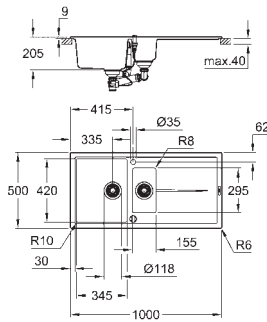

GROHE LAVA-LOUÇAS COMPOSITE

Referência

Cor

P.V.P.R. (€)

31 642 AT0
31 642 AP0

granite gray
granite black

441,96
441,96

K400

Lava-louça Composite com escorredor

Modelo: K400 60-C 100/50 1.5 rev

Tipo de instalação: superior

Material: quartzo composite

Absorvedor de ruído **GROHE Whisper**

Dimensão mín. móvel: 600 mm

Dimensões: 1000 x 500 mm

1 cuba: 335 x 420 x 205 mm

0.5 cuba: 155 x 295 x 146 mm

Sistema de montagem **GROHE FastFixation**

Reversível

Medidas de corte: 980 x 480 mm

Inclui: válvula automática, conjunto de escoamento, válvula com cesto e kit de montagem

Opcional: válvula automática (40 986 SD0)

Acessórios de fixação: 10

Resistente ao calor até 180° C

31 643 AT0
31 643 AP0

granite gray
granite black

470,47
470,47