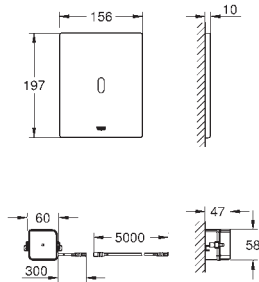

GROHE PLACAS ELETRÓNICAS PARA WC

Referência

Cor

P.V.P.R. (€)

novο

39 881 000
39 881 SH0
39 881 KF0

cromado
alpine white
matt black

389,00
373,15
459,15