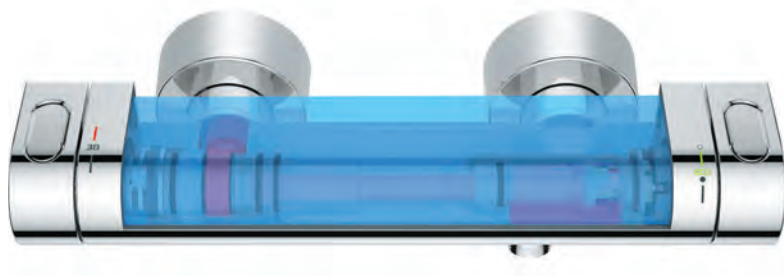

Segurança com refrigeração a água