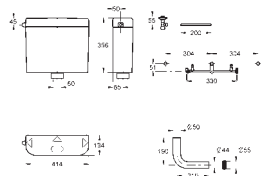

GROHE AUTOCLISMO PARA WC

Referência

Cor

P.V.P.R. (€)

37 791 SH0

alpine white

96,43

Autoclismo para WC

6 - 9L

Exterior

Start & Stop: interrupção voluntária da descarga, Tubo de descarga oculto
Insonorizado - Grupo I
Isolamento contra condensações
Torneira de esquadria 1/2"
Tubo de ligação em cobre
Matriz de instalação
Curva de descarga
Emboque

38 661 000

126,16