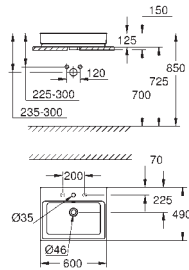

GROHE CUBE CERAMIC

Referência

Cor

P.V.P.R. (€)

39 477 00H

alpine white

300,89

Cube Ceramic
Lavatório de pousar 60

Parte traseira lisa
1 furo central, 2 orifícios laterais pré-perfurados
Com overflow
600 x 490 mm
Inclui kit de fixação
Cerâmica
PureGuard revestimento antiaderente e antibacteriano
16 peças por palete