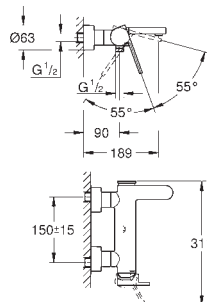

**GROHE Plus
Monocomando de banheira e duche 1/2"**

Montagem na parede
Manipulo metálico
Cartucho de discos cerâmicos **GROHE SilkMove** 35 mm
Com limitador ecológico de temperatura
Acabamento cromado **GROHE StarLight**
Inversor automático: banheira/duche
Mousseur laminado
Saída para bicha de chuveiro 1/2"
Válvulas anti-retorno integradas
Rácores em S (150 ± 25)
Pressão mínima 1,0 bar