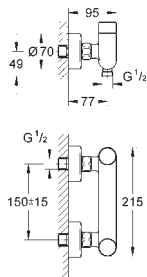

36 320 000

cromado

491,64

Eurosmart Cosmopolitan T

Misturadora temporizada de duche 1/2" com dispositivo de mistura e temperatura ajustável

Montagem na parede

conexão G 1/2"

3 tempos de fluxo ajustáveis: curto - médio - longo (definição de fábrica: médio), aproximadamente 7, 15, 30 segundos (depende da pressão)

Filtros anti-sujidade