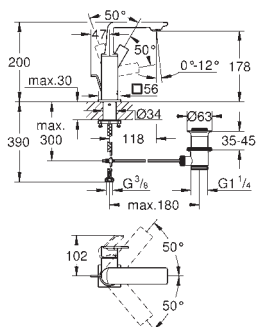

GROHE ALLURE

Referência

Cor

P.V.P.R. (€)

novο

32 757 001	cromado	513,24
32 757 GN1	brushed cool sunrise	821,19
32 757 DL1	brushed warm sunset	821,19
32 757 A01	hard graphite	769,85

Allure
Monocomando de lavatório 1/2"
Tamanho M

Bica giratória
Cartucho de discos cerâmicos **GROHE SilkMove** 28 mm
GROHE EcoJoy limitador de caudal 5,7 l/min.
Sistema de instalação **GROHE FastFixation Plus**
GROHE AquaGuide mousseur ajustável
Válvula automática 1 1/4"
Ligações flexíveis
Limitador de temperatura

novο