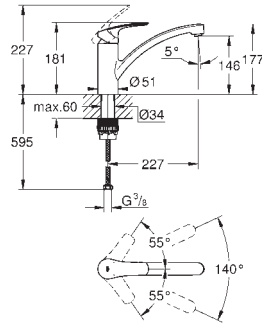

novο

30 506 000

cromado

137,72

Eurosmart

Monocomando de lava-louça 1/2"

Bica Baixa

Cradle to Cradle Certified Gold

Acabamento cromado **GROHE StarLight**

Cartucho de discos cerâmicos **GROHE SilkMove** 35 mm

Mousseur GROHE EcoJoy 5,7 l/min, com abertura para substituição sem

necessidade de ferramentas

Limitador ecológico de caudal

Limitador de temperatura integrado

Bica giratória

Ângulo de rotação do manípulo de 140°

GROHE Zero Vias de água separadas - sem chumbo e níquel

Ligações flexíveis 3/8"

Sistema de instalação **GROHE FastFixation Plus**

novο