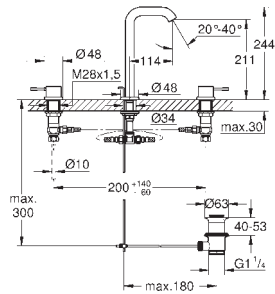

20 299 001 cromado 319,93

Essence
Misturadora Lavatório 3-furos
Tamanho L
Manipulo metálico
Castelos de discos cerâmicos 1/2", 90°
Acabamento cromado **GROHE StarLight**
GROHE EcoJoy mousseur 5,7 l/min
Sistema de montagem **GROHE FastFixation**
GROHE AquaGuide com mousseur regulável
Válvula automática 1 1/4"
Ligações flexíveis
Porca de ligação 1/2" x 10,5 mm

NOVO

29 192 001 cromado 228,73
29 192 DC1 supersteel 320,23
29 192 GL1 cool sunrise 343,09
29 192 GN1 brushed cool sunrise 365,97
29 192 DA1 warm sunset 343,09
29 192 DL1 brushed warm sunset 365,97
29 192 A01 hard graphite 343,09
29 192 AL1 brushed hard graphite 365,97