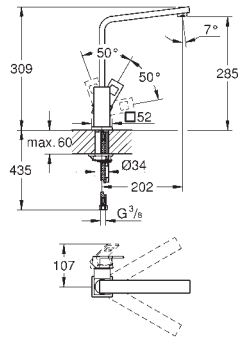

31 255 000
31 255 DC0

cromado
supersteel

288,61
375,20

Eurocube

Monocomando de lava-louça 1/2"

Bica alta

Acabamento **GROHE StarLight**

Cartucho de discos cerâmicos **GROHE SilkMove** 28 mm

Perlator tipo „Mousseur“

Bica giratória

Ângulo de 90°

Ligações flexíveis