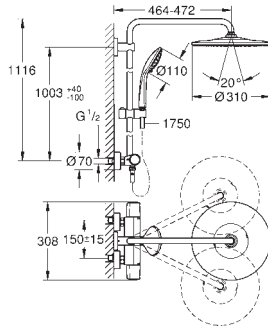

GROHE SISTEMAS EUPHORIA

Referência

Cor

P.V.P.R. (€)

novο