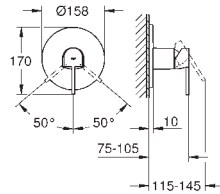

24 059 003 cromado 219,95
24 059 DC3 supersteel 307,93
24 059 AL3 brushed hard graphite 351,92

GROHE Plus
Monocomando de duche 1/2"
Elemento exterior
GROHE Rapido SmartBox (35 600/35 604)
Cartucho de discos cerâmicos **GROHE SilkMove** 46 mm
Acabamento cromado **GROHE StarLight**
Encastrável com **GROHE FastFixation**
Espelho de metal com ajuste de 6°
Manípulo metálico
Desempenho do fluxo: saída B ou C 30 l/min
Sem elemento encastrável

35 600 000 48 89,16
GROHE Rapido SmartBox elemento encastrável universal

35 604 000 89,16
Elemento encastrável universal GROHE Rapido SmartBox
Edição Profissional