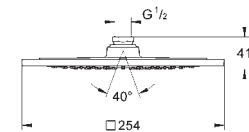

Jato: Rain

254 x 254 mm

Material: metal

Porca de ligação 1/2"

Jato perfeito com o **GROHE DreamSpray**

Sistema anticalcário **SpeedClean**

27 271 000 cromado 512,99

Rainshower F-Series 10"
Chuveiro de teto 1 jato