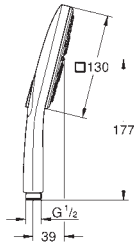

Cor

P.V.P.R. (€)

26 582 LS0

moon white

85,53

Rainshower SmartActive 130 Cube
Chuveiro de mão 3 jatos

Jatos: Rain, Jet, ActiveMassage

GROHE EcoJoy limitador de caudal a 9,5 l/min