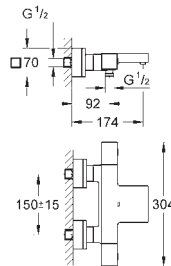

34 497 000

cromado

536,92

Grohtherm Cube

Termostática de banheira e duche 1/2"

Limitador de temperatura **GROHE SafeStop** 38°C

GROHE SafeStop Plus (opcional) limitador de temperatura a 43°C

Cartucho compacto **GROHE TurboStat** com termoelemento em cera

GROHE AquaDimmer Eco com múltiplas funções:

- regulação de caudal

- inversor banheira/duche

Saída para bicha de chuveiro 1/2"

GROHE XL Cascata

Limitador de caudal

Válvulas anti-retorno integradas

Rácores em S (150 ± 25)

GROHE EcoJoy para menor consumo e jato perfeito