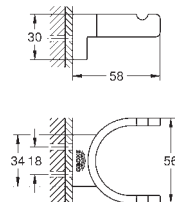

41 049 000	cromado	43,41
41 049 DC0	supersteel	60,77
41 049 BE0	polished nickel	65,12
41 049 EN0	brushed nickel	69,45
41 049 GL0	cool sunrise	65,12
41 049 GN0	brushed cool sunrise	69,45
41 049 DA0	warm sunset	65,12
41 049 DL0	brushed warm sunset	69,45
41 049 A00	hard graphite	65,12
41 049 AL0	brushed hard graphite	69,45

Selection
Cabide duplo
Material: metal
Fixação oculta
Acabamento cromado **GROHE StarLight**