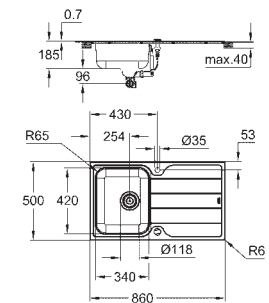

GROHE LAVA-LOUÇAS EM AÇO INOXIDÁVEL

Referência

Cor

P.V.P.R. (€)

31 572 SD1

aço inoxidável

307,65

K500

Lava-louça em aço inoxidável com escorredor

Modelo: K500 60-S 100/50 1.5 rev

Tipo de instalação: superior

Material: aço inoxidável AISI 304 (V2A)

Espessura do material: 0.7 mm

Acabamento **GROHE StarLight**

Tipo de acabamento: acetinado

Absorvedor de ruído **GROHE Whisper**

Dimensão mín. móvel: 600 mm

Dimensões: 1000 x 500 mm

1 cuba: 340 x 420 x 185 mm

0.5 cuba: 170 x 320 x 125 mm

GROHE FastFixation sistema de rápida instalação

Reversível

Medida de corte (superior): 982 x 482 mm

Furação: 2 x 35 mm

Escoamento: válvula automática com cesto Ø 3.5"/90 mm

Inclui: conjunto de escoamento, válvula com cesto e kit de fixação

Opcional: válvula automática (40 986 SD0)

Acessórios de fixação: 16

31 588 SD1

aço inoxidável

321,92

K500

Lava-louça em aço inoxidável com escorredor

Modelo: K500 80-S 116/50 2.0 rev

Tipo de instalação: superior

Material: aço inoxidável AISI 304 (V2A)

Espessura do material: 0.7 mm

Acabamento **GROHE StarLight**

Tipo de acabamento: acetinado

Absorvedor de ruído **GROHE Whisper**

Dimensão mín. móvel: 800 mm

Dimensões: 1160 x 500 mm

1 cuba: 340 x 420 x 190 mm

2 cuba: 340 x 420 x 190 mm

GROHE FastFixation sistema de rápida instalação

Reversível

Medidas de corte (superior): 1140 x 480 mm

Furação: 2 x 35 mm

Escoamento: válvula automática com cesto Ø 3.5"/90 mm

Inclui: válvula automática, conjunto de escoamento, válvula com cesto e kit de montagem

Opcional: válvula automática (40 986 SD0)

Acessórios de fixação: 18

31 573 SD1

aço inoxidável

455,92

Minta

Conjunto de lava-louça e torneira de cozinha

Composto por:

K500 Lava-louça em aço inoxidável com escorredor (31 571 SD1)

Tipo de instalação: superior

Minta monocomando de lava-louça (32 168 000)

Bica alta

1 furo para instalação