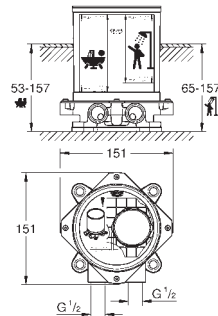

45 984 001

524,37

Elemento encastrável 1/2"

Para misturadores de duche e misturadoras / bicas de banheira montadas no chão

Sem elemento exterior

Placa de instalação com ajuste de 360° na horizontal e 3° na vertical

Profundidade de instalação 53-157 mm

Profundidade de instalação 65-157 mm para misturadoras de duche,

compensação de profundidade 92 mm

2 conexões fêmeas 1/2" (abastecimento quente/frio)

Acessórios de fixação