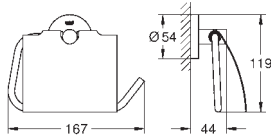

40 367 001	cromado	45,73
40 367 DC1	supersteel	64,03
40 367 BE1	polished nickel	68,60
40 367 EN1	brushed nickel	73,17
40 367 GL1	cool sunrise	68,60
40 367 GN1	brushed cool sunrise	73,17
40 367 DA1	warm sunset	68,60
40 367 DL1	brushed warm sunset	73,17
40 367 A01	hard graphite	68,60
40 367 AL1	brushed hard graphite	73,17

Essentials

Porta rolos

Material: metal

Com tampa

Fixação oculta

Acabamento cromado **GROHE StarLight**

Adequado para aparafusar (inclui parafusos e cavilhas) ou colar (cola 40 915 000 encomendado em separado)