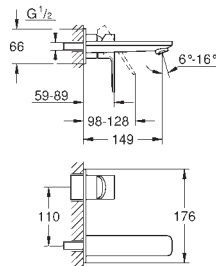

19 409 001 48	cromado	282,31
19 409 DC1	supersteel	395,23
19 409 AL1	brushed hard graphite	451,69

Lineare
Monocomando de lavatório (2 furos) Tamanho M
Montagem na parede
Elemento exterior
23 571 000
Sem elemento encastrável
Espelho metálico
Manipulo metálico
Acabamento cromado **GROHE StarLight**
GROHE EcoJoy mousseur 5,7 l/min
GROHE AquaGuide com mousseur regulável
Distância entre centros 110 mm
Comprimento 149 mm
Pressão mínima 1,0 bar