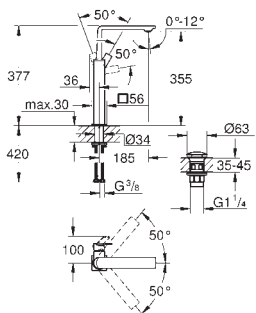

23 403 001	cromado	655,80
23 403 GN1	brushed cool sunrise	1.049,28
23 403 DL1	brushed warm sunset	1.049,28
23 403 A01	hard graphite	983,71

Allure
Monocomando de lavatório 1/2"
Tamanho XL

Bica giratória
Para lavatórios altos
Cartucho de discos cerâmicos **GROHE SilkMove** 28 mm
GROHE EcoJoy limitador de caudal 5,7 l/min.
Corpo liso
GROHE AquaGuide mousseur ajustável
Comprimento: 185 mm
Com válvula click clack
Ligações flexíveis
Limitador de temperatura

novο