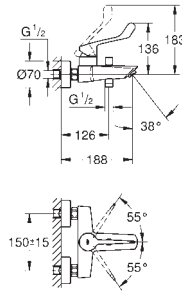

GROHE EUROSMART CARE

Referência

Cor

P.V.P.R. (€)

novο