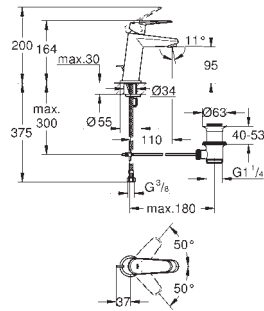

GROHE EURODISC COSMOPOLITAN

Referência

Cor

P.V.P.R. (€)

23 049 002

cromado

189,53

Eurodisc Cosmopolitan
Monocomando de lavatório 1/2"

Tamanho S

Manipulo metálico
Cartucho de discos cerâmicos **GROHE SilkMove** 28 mm
Acabamento cromado **GROHE StarLight**
Sistema de Instalação **GROHE FastFixation**
Perlator tipo „Mousseur“
Válvula automática 1 1/4"
Ligações flexíveis

novο