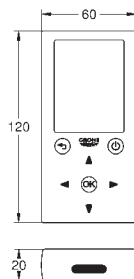

36 407 001

193,91

Controlo remoto

Para todos os produtos eletrónicos infravermelhos da GROHE e GROHE Blue Home

Monitoração

Dados de consumo e utilização

Ciclos de desinfeção térmica (torneiras eletrónicas)

Ciclos de descarga automática (torneiras eletrónicas)

Ciclos de limpeza (GROHE Blue Home)

Filtros e capacidade de CO₂ (GROHE Blue Home)

Configuração

Modo de limpeza on/off

Desinfeção térmica (torneiras eletrónicas)

Deteção de distância

Atrasar shut off (torneiras eletrónicas)

Descarga automática (torneiras eletrónicas)

Capacidade do filtro (GROHE Blue Home)

Funções

Enviar e guardar perfil

Redefinir as configurações de fábrica ou de utilizador

Detalhes de serviço

Modo demo

Códigos de erro (GROHE Blue Home)

3 x pilhas 1.5 V DC (AAA)