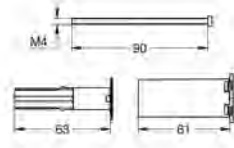

GROHE RAPIDO SMARTBOX

Referência

Cor

P.V.P.R. (€)

14 058 000

48,47

Extensão universal para termostáticas de 2 vias, 25 mm
para termostáticas de encastrar de 2 vias em combinação
com o GROHE Rapido SmartBox

49 003 000

cromado

235,31