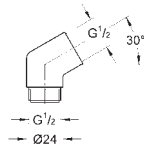

Referência

Cor

P.V.P.R. (€)

28 389 000

cromado

40,68

Sena

Adaptador 1/2" x 1/2"