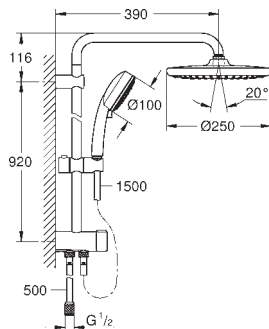

26 675 000

cromado

276,57

Tempesta Cosmopolitan System 250

Sistema de duche com inversor

Composto por:

Braço de chuveiro horizontal 390 mm, ajustável antes da instalação

Inversão entre chuveiro de mão, chuveiro de teto ou chuveiro de teto com configuração Eco

Chuveiro de teto Tempesta 250 (26 666)

2 jatos (inversor)

Rain, SmartRain

Rótula orientável

Ângulo de rotação $\pm 10^\circ$

GROHE EcoJoy limitador de caudal a 9,5 l/min

Chuveiro de mão Tempesta Cosmopolitan 100 (27 575)

4 jatos:

GROHE Rain O², Rain, Massage, Jet

GROHE EcoJoy limitador de caudal a 9,5 l/min

Com suporte ajustável em altura

Distância entre o inversor e suporte: 920 mm

Bicha de chuveiro Relexaflex 1500 mm 1/2" x 1/2"

Bicha de chuveiro Relexaflex 500 mm 1/2" x 1/2"

Instalação flexível: conexão ao monocomando / curva de saída para

abastecimento de água com ligação de 1/2" à bicha de chuveiro de 500 mm

GROHE EcoJoy para menor consumo e jato perfeito

Jato perfeito com o **GROHE DreamSpray**

Acabamento cromado **GROHE StarLight**

Sistema anticalcário **SpeedClean**

Guia de água interior para longa duração

Adequado para utilização com esquentadores a partir de 18 kWh

Caudal mínimo recomendado 7 l/min.

Pressão mínima 1,0 bar

Edição Profissional