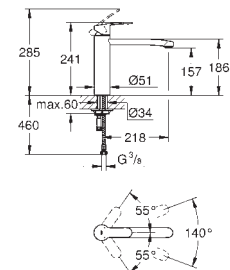

31 124 002

cromado

199,16

Eurostyle Cosmopolitan
Monocomando de lava-louça 1/2"

Bica média
Acabamento **GROHE StarLight**
Cartucho de discos cerâmicos **GROHE SilkMove** 35 mm
Perlator tipo „Mousseur“
Limitador ecológico de caudal