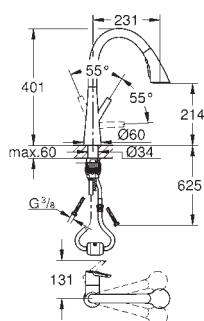

32 294 002
32 294 DC2

cromado
supersteel

461,68
600,19

Zedra

Monocomando de lava-louça 1/2"

1 furo para instalação

Acabamento cromado **GROHE StarLight**

Cartucho de discos cerâmicos **GROHE SilkMove** 35 mm

GROHE Magnetic Docking garante uma fácil retração e encaixe do chuveiro extraível

Chuveiro extraível com 3 tipos de jatos

Inversor: jato laminar/ **SpeedClean** / jato GROHE Blade (reduz o consumo da água até 70 % e uma melhor performance de jato)

Função Stop - botão para parar o fluxo da água

Retorno automático ao jato laminar

Limitador ecológico de caudal

Bica giratória

Ângulo de 360°

Válvulas anti-retorno

Ligações flexíveis

Sistema de instalação **GROHE FastFixation Plus**

GROHE Zero Vias de água separadas - sem chumbo e níquel