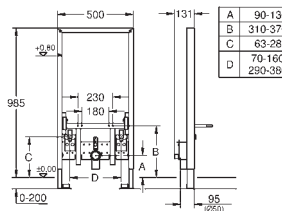

38 545 000

343,81

Rapid SL

Sistema de instalação para bidé 1,0 m

Armação em aço galvanizado, autoportante
Pode ser utilizado à frente de paredes sólidas, bem como à frente ou dentro de partições de parede em gesso cartonado
Totalmente pré-montado
Ligações ajustáveis em altura
Ajuste rápido de altura
Acessórios de fixação
2 cavilhas e porcas para fixar bidé
Curva de descarga Ø 50 mm
Juntas de Ø 32 mm
2 ligações de Ø 1/2" insonorizadas
Conjunto de fixação para o bidé
Para instalação na parede deve encomendar o esquadro de fixação 38 558 00M (vendido separadamente)