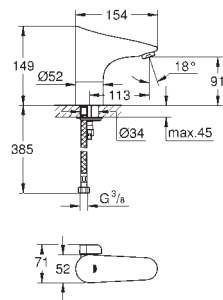

36 207 001

cromado

610,04

Europlus E

Misturadora de lavatório eletrónica 1/2" com dispositivo de mistura e temperatura ajustável

De lítio de 6V, tipo CR-P2

Duração da bateria: aprox. 7 anos (150 utilizações por dia)

GROHE EcoJoy mousseur 5,7 l/min

Ligações flexíveis

Filtros anti-sujidade

Electroválvula

Sistema de instalação rápida

7 programas pré-selecionados

Desinfeção térmica

Modo de limpeza

36 208 001

cromado

550,68

Idem, sem misturadora