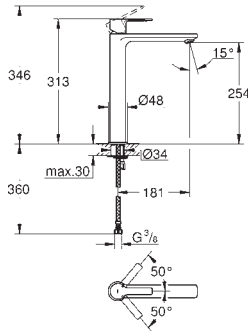

23 405 001 48	cromado	346,32
23 405 DC1	supersteel	484,84

Lineare
Monocomando de lavatório 1/2"
Tamanho XL
Manipulo metálico
Para lavatórios altos
Cartucho de discos cerâmicos **GROHE SilkMove** 28 mm
Com limitador ecológico de temperatura
Acabamento cromado **GROHE StarLight**
GROHE EcoJoy SpeedClean mousseur 5.7l/min
Sistema de instalação rápida **GROHE FastFixation Plus**
Corpo liso
Ligações flexíveis
Pressão mínima 1,0 bar