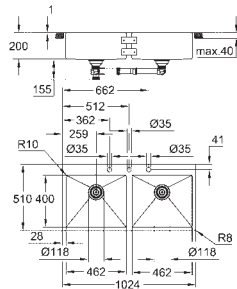

K800

Lava-louça em aço inoxidável

Modelo: K800 120-S 102.4/51 2.0

Tipo de instalação: superior ou à face

Material: aço inoxidável AISI 304 (V2A)

Espessura do material: 1 mm

Acabamento **GROHE StarLight**

Tipo de acabamento: acetinado

Absorvedor de ruído **GROHE Whisper**

Dimensão min. móvel: 1200 mm

Dimensões: 1024 x 510 mm

1 cuba: 462 x 400 x 200

2 cubas: 462 x 400 x 200 mm

GROHE FastFixation sistema de rápida instalação

Medidas de corte (superior): 1009 x 495 mm

Escoamento: válvula automática com cesto Ø 3.5"/90 mm

Inclui: válvula automática, conjunto de escoamento, válvula com cesto e kit de montagem

Opcional: válvula automática (40 986 SD0)

Acessórios de fixação: 10

31 586 SD1

aço inoxidável

995,11