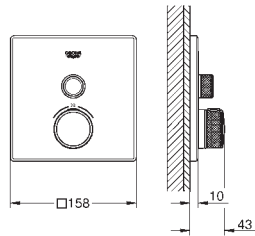

GROHE GROHTHERM SMARTCONTROL

Referência Cor P.V.P.R. (€)

29 123 000	cromado	543,00
29 123 GN0	brushed cool sunrise	868,80
29 123 DL0	brushed warm sunset	868,80
29 123 A00	hard graphite	814,51
29 123 AL0	brushed hard graphite	868,80

Grotherm SmartControl

Termostática encastrável com 1 saída

Elemento exterior

GROHE Rapido SmartBox (35 600/35 604)

Acabamento cromado **GROHE StarLight**

SmartControl pressionar para LIGAR-DESLIGAR, rodar para ajustar o caudal

Símbolos permutáveis

Cartucho compacto **GROHE TurboStat** com termoelemento em cera

GROHE ProGrip manípulo com relevo

Limitador de temperatura **GROHE SafeStop** 38°C

GROHE SafeStop Plus (opcional) limitador de temperatura a 43°C / 46°C

Filtros anti-sujidade e válvulas anti-retorno

Sem elemento encastrável

Desempenho do fluxo:

Saída A = 34 l/min

Saída B/C = 29 l/min

35 600 000 48	GROHE Rapido SmartBox elemento encastrável universal	89,16

35 604 000	Elemento encastrável universal GROHE Rapido SmartBox Edição Profissional	89,16

29 124 000 48	cromado	591,27
29 124 DC0	supersteel	827,77
29 124 GN0	brushed cool sunrise	946,03
29 124 DL0	brushed warm sunset	946,03
29 124 A00	hard graphite	886,91
29 124 AL0	brushed hard graphite	946,03