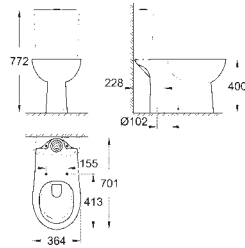

GROHE BAU CERAMIC

| | Referência | Cor | P.V.P.R. (€) |
|---|--|---------------------|---------------|
|   | 39 426 000 | alpine white | 73,97 |
| | Bau Ceramic Semicoluna Inclui kit de fixação Cerâmica Para todos os lavatórios Bau Ceramic excepto 39 424 000 30 peças por palete | | |
|   | 39 425 000 | alpine white | 65,43 |
| | Bau Ceramic Coluna Inclui kit de fixação Cerâmica 30 peças por palete | | |
|   | 39 427 000 48 | alpine white | 123,84 |
| | Bau Ceramic Sanita suspensa Para cisternas encastráveis Rimless Descarga à parede Volume de descarga 6/3 l Cerâmica Compatível com assento e tampo 39 492 000 (standard), 39 493 000 (soft close) e 39 898 000 (assento slim soft close) 16 peças por palete | | |
|   | 39 491 000 48 | alpine white | 98,15 |
| | Bau Ceramic Sanita suspensa Para cisternas encastráveis Descarga à parede Volume de descarga 6/3 l Cerâmica Compatível com assento e tampa 39 492 000 (standard) ou 39 493 000 (soft close) 16 peças por palete | | |
|   | 39 428 000 | alpine white | 137,09 |
| | Bau Ceramic Sanita compacta Descarga à parede Volume de descarga 6/3 l Inclui kit de fixação Tanque exterior deve ser adquirido separadamente Cerâmica Compatível com assento e tampa 39 492 000 (standard) ou 39 493 000 (soft close) 9 peças por palete | | |
|   | 39 349 000 | alpine white | 152,43 |
| | Bau Ceramic Sanita compacta Rimless Descarga à parede Volume de descarga 6/3 l Inclui kit de fixação Tanque exterior deve ser adquirido separadamente Cerâmica Compatível com assento e tampo 39 492 000 (standard), 39 493 000 (soft close) e 39 923 000 (assento slim soft close) 9 peças por palete | | |