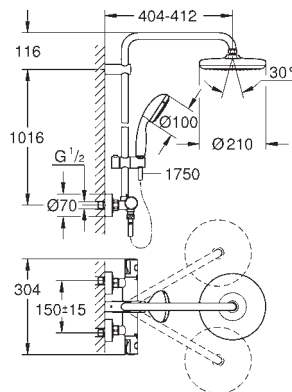

DUCHE

novο

26 811 000

cromado

424,55

Tempesta System 210 Sistema de duche com termostática

Composto por:

Braço de chuveiro 390 mm