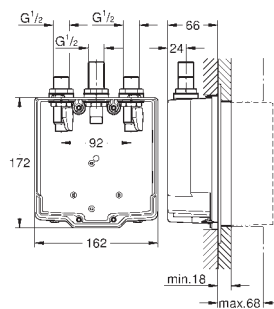

36 322 001

155,49

Eurosmart Cosmopolitan T

Elemento encastrável

Montagem na parede

2 torneiras de corte

Permite a impermeabilização da construção da parede em redor do corpo

Com manga de vedação