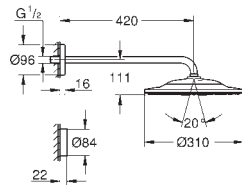

GROHE CHUVEIROS DE TETO E PAREDE

Referência

Cor

P.V.P.R. (€)

26 484 000

117,65

Rainshower

Encastrável universal, 1/2"

para conjunto de chuveiro de parede

26 475 / 26 477 / 26 479 / 26 481

2 entradas, 1/2"

profundidade de instalação 75-105 mm

unidade de ligação em latão DR

caixa de montagem estável e capa protetora

caixa estanque

junta (vedação)

GROHE EcoJoy limitador de caudal de 9,5 l/min por cada saída de água sem conjunto para instalação final

26 483 000

117,65

idem, sem restrição de caudal

26 640 000

cromado

675,19

Rainshower SmartConnect 310

Conjunto de chuveiro de parede 422 mm, 2 jatos

Composto por:

Chuveiro de teto Rainshower SmartConnect 310 (26 641)

Prato de chuveiro Cromado

Jatos:

GROHE PureRain, ActiveRain

jato standard personalizável

braço de chuveiro horizontal 422 mm (26 146)

Com espelho redondo

com controlo remoto sem fios para alterar ou combinar os padrões de jato

suporte de parafuso ou cola para a parede

alimentado a baterias

incluindo 3 x pilhas AAA e 1 x CR 2032

indicador LED para substituição de baterias

controlo remoto resistente à água IP57

GROHE EcoJoy limitador de caudal a 9,5 l/min

Jato perfeito com o **GROHE DreamSpray**

Acabamento cromado **GROHE StarLight**

Sistema anticalcário **SpeedClean**

Guia de água interior para longa duração

Adequado para utilização com esquentadores

Pressão dinâmica a partir de 1,5 bar

26 642 000

cromado

702,68

Rainshower SmartConnect 310 Cube

Conjunto de chuveiro de parede 422 mm, 2 jatos

Composto por:

Chuveiro de teto Rainshower SmartConnect 310 Cube (26 643)

Prato de chuveiro Cromado

Jatos:

GROHE PureRain, ActiveRain

jato standard personalizável

braço de chuveiro horizontal 422 mm (26 146)

Com espelho quadrado

com controlo remoto sem fios para alterar ou combinar os padrões de jato