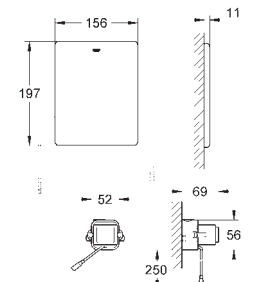

Rádio eletrónico

Para WC

Modulo receptor 868,4 MHz

Para barras de suporte com radio transmissor Hewi, Keuco, Lehnen, Normbau,

Pressalit, AMS, Deubad, Erlau, FRELU, FSB

Para cisterna GD 2

para autoclismo 6 l

Encastrável

Placa de 156 x 197 mm

Servomotor

Com transformador 100-230 V AC, 50-60 Hz, 6 V DC

Caudal de descarga regulável

Tempo de descarga regulável

Pode ser activada descarga de 72h

com cabo de extensão de 3.00 m

de comprimento para ligação entre

o transformador e a electrónica

Aprovado pela CE

39 141 000

691,67