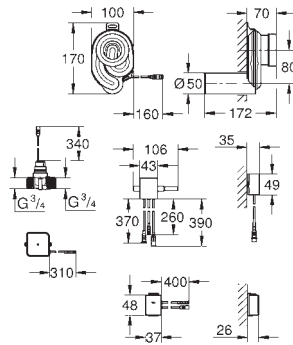

GROHE PLACAS ELETRÓNICAS PARA URINOL

Referência

Cor

P.V.P.R. (€)

39 369 000

990,33

Sensor de temperatura para urinol com Bluetooth

Com transformador 100-240 V AC, 50-60 Hz, 6,75 V DC

Utilizado com 39 376 000

Sifão com sensor de temperatura

Válvula solenóide com filtro

Pressão hidrodinâmica mínima 0,5 bar

Pressão máxima 10 bar

Com módulo Bluetooth para monitorização de comunicação bi-direcional com propósito de manutenção e configuração

Bluetooth 4.0 * para comunicação de dados sem fio

Frequência do transmissor Bluetooth: 2.4 GHz

Alcance do Bluetooth (máx. 10 M) que varia dependendo dos materiais utilizados e as paredes entre o transmissor e o recetor

Para dispositivos Apple** e Android

Monitoração

Produtos protegidos com password

A aplicação detecta todos os produtos da gama com Bluetooth

Ciclos de descarga automática e registo da última descarga

Utilização por dia / 30 dias

Configuração

Lavagem Automática

Modo de limpeza

2 temporizadores ligar/desligar

Identificação por nome

Funções

Enviar e guardar 3 utilizadores

Redefinir as configurações de fábrica ou de utilizador

Disco e versão de software

Aprovado pela CE

Dispositivos móveis e a App GROHE IR *** não estão incluídos no fornecimento e têm ser pedidos separadamente através de uma loja autorizada da Apple / loja / iTunes ou Google.

* As marcas comerciais Bluetooth e logótipos são marcas registadas de propriedade da Bluetooth SIG, Inc. e qualquer uso de tais marcas pela Grohe AG está sob licença. Outros nomes e marcas comerciais pertencem aos seus respectivos proprietários.

** Apple, o logótipo da Apple, iPod, iPod Touch, iPhone e iTunes são marcas comerciais da Apple Inc., registadas nos EUA e outros países. A Apple não é responsável pela função deste dispositivo ou pelo cumprimento das normas de segurança e regulamentares.

*** Disponível gratuitamente para iTunes app store ou Google Play.