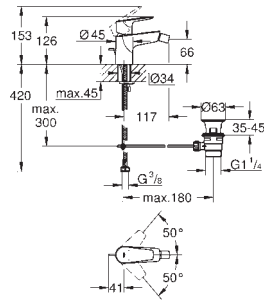

23 331 001

cromado

80,49

BauEdge
Monocomando de bidé 1/2"
Tamanho S

Manípulo metálico
Cartucho de discos cerâmicos GROHE Longlife 28 mm
Com limitador ecológico de temperatura
Acabamento cromado **GROHE StarLight**
GROHE EcoJoy mousseur 5,7 l/min
Rótula orientável
Sistema de instalação rápida
Válvula automática 1/4"
Ligações flexíveis
Edição Profissional

novο