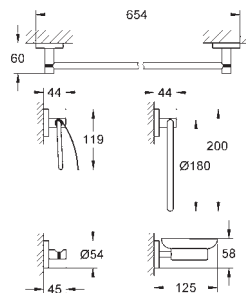

40 344 001	cromado	175,95
40 344 DC1	supersteel	246,32

Essentials

Conjunto de acessórios

Composto por:

Toalheiro de argola (40 365 001)

Toalheiro de barra, 600 mm (40 366 001)

Cabide (40 364 001)

Porta rolos (40 367 001)

Saboneteira com suporte (40 444 001)

Fixação oculta

Acabamento cromado **GROHE StarLight**

Adequado para aparafusar (inclui parafusos e cavilhas) ou colar (cola 40 915 000 encomendado em separado)

40 915 000		9,37

Cola GROHE para acessórios de quarto de banho

Contém uma seringa com cola e um adaptador para a instalação na parede

Tempo de secagem: 24h

Adequado para azulejos, mármore, pedra, vidro, cimento, madeira, plástico e metal

Este produto é uma substância perigosa. Encontre mais informações na safety data sheet. Pode fazer o download em: www.grohe.com/safety-data-sheets/