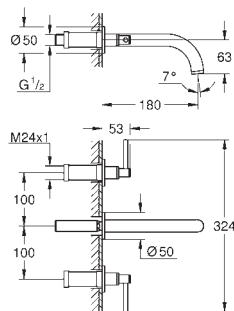

Referência Cor P.V.P.R. (€)

20 169 003	cromado	512,84
20 169 DC3	supersteel	717,97
20 169 GL3	cool sunrise	769,25
20 169 DA3	warm sunset	769,25
20 169 AL3	brushed hard graphite	820,53

Atrio
Misturadora de lavatório 1/2" (3 furos)
Tamanho S
Montagem na parede
Elemento exterior
29 025 002
Castelos de discos cerâmicos 1/2", 90°
GROHE EcoJoy 5.7 l/min mousseur laminar
Comprimento 180 mm
Com manipulós laterais
Dois conjuntos de tampas diferentes incluídos. Um conjunto com marcação „H” e „C” e outro conjunto sem marcação.