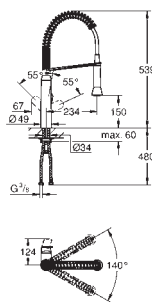

31 379 000
31 379 DC0

cromado
supersteel

775,64
1.008,33

K7

Monocomando de lava-louça 1/2"

Acabamento **GROHE StarLight**

Cartucho de discos cerâmicos **GROHE SilkMove** 35 mm

Jato profissional

Inversor: mousseur / chuveiro

Com recolha assistida

Limitador ecológico de caudal

Ângulo de rotação do manípulo de 140°

Válvulas anti-retorno

Ligações flexíveis

Sistema de instalação rápida