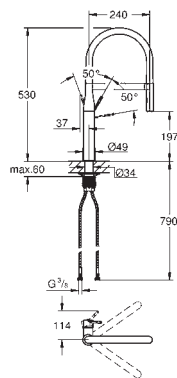

31 615 000	cromado	533,83
31 615 DC0	supersteel	693,97

Essence SmartControl
Misturadora de lava-louça SmartControl
1 furo para instalação
Acabamento cromado **GROHE StarLight**
Chuveiro extraível com laminar
Jato metal
GROHE Magnetic Docking garante uma fácil retração e encaixe do chuveiro extraível
GROHE SmartControl botão ON-OFF, rodar para ajustar o fluxo de caudal para poupança de água desde o Eco Mode até Full Flow
Ajustamento de temperatura regulando a válvula de mistura no corpo da torneira
Bica giratória
Ângulo de rotação do manípulo de 140°
Válvulas anti-retorno
Ligações flexíveis
Sistema de instalação **GROHE FastFixation Plus**
GROHE Zero Vias de água separadas - sem chumbo e níquel

novο

30 503 000	cromado	556,57
30 503 DC0	supersteel	723,55

Essence
Monocomando de lava-louça 1/2"
1 furo para instalação
Acabamento cromado **GROHE StarLight**
Cartucho de discos cerâmicos **GROHE SilkMove** 28 mm
Com limitador de temperatura integrado
Jato profissional
Bicha de silicone de cozinha GROHFlexx, higiénica e flexível
Inversor: jato laminar/chuveiro **SpeedClean**
Retorno automático ao jato laminar
GROHE Magnetic Docking garante uma fácil retração e encaixe do chuveiro extraível
Bica giratória
Ângulo de 360°
Válvulas anti-retorno
Ligações flexíveis
Sistema de instalação rápida
Edição Profissional

30 294 000	cromado	556,57
30 294 DC0	supersteel	723,55
Substituído por 30 503