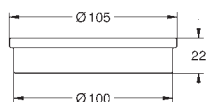

Saboneteira para referência 36 194 000

Material: vidro
Compatível com suportes Allure (40 963 001) e Atrio (40 305 xx3), encomendado separadamente

40 791 001 branco 8,51
40 791 KS1 velvet black 8,51