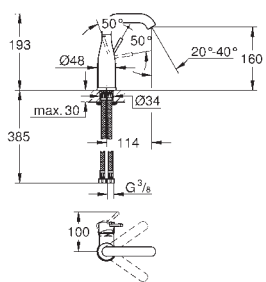

Substituído por 24 173

NOVO

| | | |
|------------|---------|--------|
| 24 176 001 | cromado | 202,67 |
|------------|---------|--------|

Essence
Monocomando de lavatório 1/2"

Tamanho M

Manípulo metálico
Cartucho de discos cerâmicos **GROHE SilkMove** 28 mm
Com limitador ecológico de temperatura