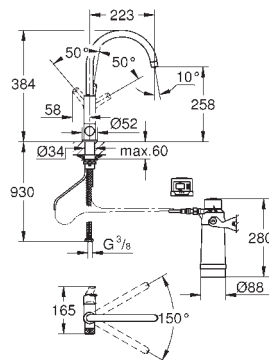

GROHE Blue Pure Eurosmart Starter Kit

Composto por:
Monocomando de lava-louça com filtro
1 furo para instalação
Bica em C
Manípulo separado para água filtrada
Castelo de longa duração 1/2"
Acabamento cromado **GROHE StarLight**
Cartucho de discos cerâmicos **GROHE SilkMove** 28 mm
Bica giratória
Ângulo de rotação do manípulo de 150°
Perlares internos separados para água filtrada e não filtrada
Ligações flexíveis
Cabeça de filtro GROHE Blue
GROHE Blue filtro de carbono ativado para um sabor premium
Capacidade 3000 L

30 385 000 48

cromado

468,61