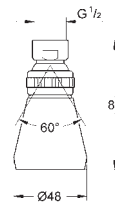

28 094 000

cromado

41,89

Relaxa Plus 50

Chuveiro de teto 1 jato

Rótula orientável

Ligação 1/2"