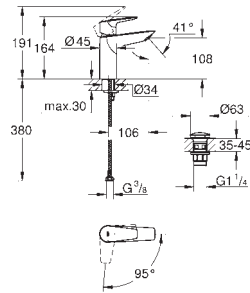

Referência

Cor

P.V.P.R. (€)

23 908 001

cromado

96,95

BauEdge

Monocomando de lavatório 1/2"

Tamanho M

1 furo para instalação

Manípulo metálico

GROHE Longlife ES 28 mm cartucho cerâmico com poupança de energia - função cold start

Com limitador ecológico de temperatura

Acabamento cromado **GROHE StarLight**

GROHE Zero Vias de água separadas - sem chumbo e níquel

GROHE EcoJoy mousseur 5,7 l/min

Sistema de instalação rápida

Corpo liso com válvula click-clack 1 1/4"

Ligações flexíveis

Edição Profissional