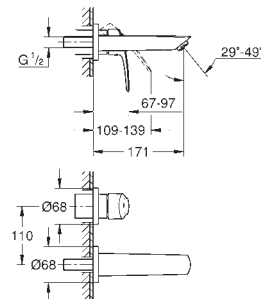

29 337 003

cromado

187,05

Eurosmart

Monocomando de lavatório (2 furos) Tamanho S

Montagem na parede

Manípulo metálico

Sem elemento encastrável

23 571 000

Espelho metálico

Acabamento cromado **GROHE StarLight**

GROHE EcoJoy mousseur 5,7 l/min

GROHE AquaGuide com mousseur regulável

Distância entre centros 110 mm

Comprimento da bica: 171 mm

Edição Profissional