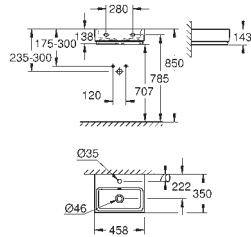

GROHE CUBE CERAMIC

Referência

Cor

P.V.P.R. (€)

39 483 00H

alpine white

233,35

**Cube Ceramic
Lava-mãos 45**

Suspensão na parede
Para torneiras de um furo
Com overflow
455 x 350 mm
Cerâmica

PureGuard revestimento antiaderente e antibacteriano
22 peças por palete