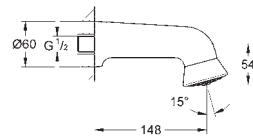

28 948 000

cromado

254,68

Relaxa Plus 60

Chuveiro de parede

Modelo maciço de fundição

Anti-roubo

Porca de ligação 1/2"

Comprimento 148 mm

Acabamento cromado GROHE StarLight

Sistema anticalcário SpeedClean