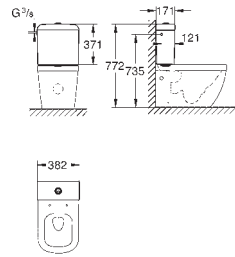

GROHE EURO CERAMIC

Referência

Cor

P.V.P.R. (€)

39 333 000

alpine white

228,69

Euro Ceramic

Tanque exterior para sanita

entrada de água por trás ou lateral

para entrada de água por trás, deve encomendar o kit de instalação 49 522 000 (vendido separadamente)

autoclismo de dupla descarga

Inclui kit de fixação

Cerâmica

18 peças por palete