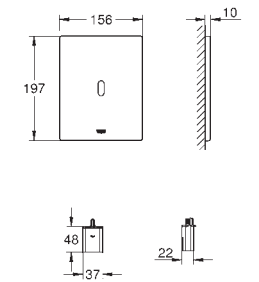

39 882 000
39 882 SH0
39 882 KF0

cromado
alpine white
matt black

306,15
290,32
376,29

Tectron Bau E

Placa de acionamento eletrónica por infravermelho para WC

Acabamento cromado **GROHE StarLight**

De lítio de 6V, tipo CR-P2

Para novas instalações e retrofit em todas as cisternas GD2

Servomotor

Encastrável

Placa de 156 x 197 mm

Dispositivo anti-roubo oculto

Controlo por infravermelhos

7 programas pré-selecionados

Lavagem Automática

Modo de limpeza

Descarga prévia ligar/desligar

Fluxo ajustável (3-9L) manual ou controlo remoto

Aprovado pela CE

38 759 SD0

aço inoxidável

998,69