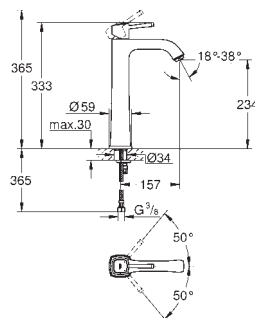

21 107 000

cromado

479,52

Grandera
Monobloco de lavatório 1/2" Tamanho L
 Castelos de discos cerâmicos 1/2", 90°
GROHE EcoJoy para menor consumo e jato perfeito
GROHE AquaGuide mousseur ajustável 5,7 l/min
 Bica giratória
 Válvula automática 1 1/4"
Ligações flexíveis