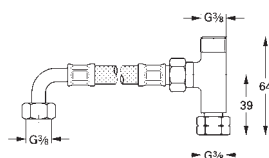

47 533 000

cromado

28,93

Grotherm Micro Conjunto de ligação Para Grotherm Micro

Composto por:
União em T 3/8"
2 rosca de ligação de 3/8"
Ligações flexíveis