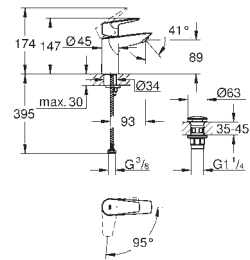

23 899 001

cromado

80,49

BauEdge

Monocomando de lavatório 1/2"

Tamanho S

1 furo para instalação

Manípulo metálico

GROHE Longlife ES 28 mm cartucho cerâmico com poupança de energia -

função cold start

Com limitador ecológico de temperatura

Acabamento cromado **GROHE StarLight**

GROHE Zero Vias de água separadas - sem chumbo e níquel

GROHE EcoJoy mousseur 5,7 l/min

Sistema de instalação rápida

Corpo liso com válvula click-clack 1 1/4"

Ligações flexíveis

Edição Profissional

novο