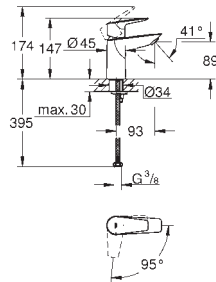

GROHE EcoJoy mousseur 5,7 l/min

Sistema de instalação rápida

Corpo liso com válvula click-clack 1 1/4"

Ligações flexíveis

Edição Profissional

novο

24 193 001

cromado