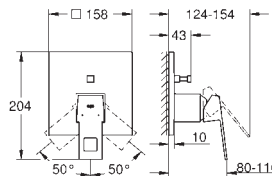

Eurocube

Monocomando com inversor de 2 vias

Elemento exterior

GROHE Rapido SmartBox (35 600/35 604)

Cartucho de discos cerâmicos **GROHE SilkMove** 46 mm

Encastrável com **GROHE FastFixation**

Espelho de metal com ajuste de 6°

Manipulo metálico

Inversor automático de 2 vias

Desempenho do fluxo: saída B 27 l/min, saída C 27 l/min

Sem elemento encastrável

35 600 000 48

GROHE Rapido SmartBox elemento encastrável universal

89,16

35 604 000

Elemento encastrável universal GROHE Rapido SmartBox
Edição Profissional

89,16

24 094 000

cromado

244,03