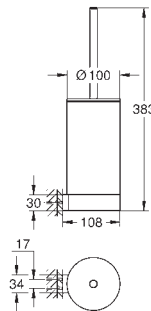

41 076 000	cromado	144,71
41 076 DC0	supersteel	202,59
41 076 BE0	polished nickel	217,05
41 076 EN0	brushed nickel	231,53
41 076 GL0	cool sunrise	217,05
41 076 GN0	brushed cool sunrise	231,53
41 076 DA0	warm sunset	217,05
41 076 DL0	brushed warm sunset	231,53
41 076 A00	hard graphite	217,05
41 076 AL0	brushed hard graphite	231,53

Selection
Porta escova
Material: vidro / metal
Montagem na parede
Fixação oculta
Acabamento cromado GROHE StarLight

40 791 001	branco	8,51
40 791 KS1	velvet black	8,51

Escova