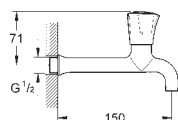

30 064 001

cromado

47,36

Costa L
Torneira de parede 1/2"
Manipulo metálico
Montagem na parede
Enroscável
Indicador azul
Acabamento cromado **GROHE StarLight**
Castelos de longa duração
Perlator com saída laminar
Comprimento 150 mm