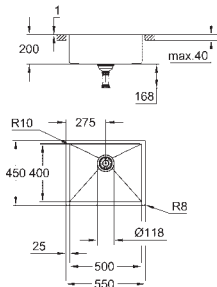

31 726 SD0

aço inoxidável

316,21

K700

Lava-louça em aço inoxidável

Modelo: K700 60-S 55/45 1.0

Tipo de Instalação: inferior, superior ou à face

Material: aço inoxidável AISI 304 (V2A)

Espessura do material: 1 mm

Acabamento **GROHE StarLight**

Tipo de acabamento: acetinado

Absorvedor de ruído **GROHE Whisper**

Dimensão mín. móvel: 600 mm

Dimensões: 550 x 450 mm

1 cuba: 400 x 500 x 200 mm

GROHE FastFixation sistema de rápida instalação

Medidas de corte (inferior): 502 x 402 mm (R11)

Medidas de corte (superior): 535 x 435 mm

Escoamento: válvula com cesto Ø 3.5"/90 mm

Inclui: conjunto de escoamento, válvula com cesto e kit de fixação

Opcional: válvula automática (40 986 SD0)

Acessórios de fixação: 8