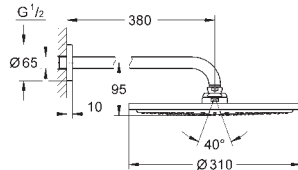

GROHE CHUVEIROS DE TETO E PAREDE

Referência

Cor

P.V.P.R. (€)

26 066 000	cromado	596,00
26 066 DC0	supersteel	834,40
26 066 GL0	cool sunrise	953,60
26 066 GN0	brushed cool sunrise	1.013,20
26 066 DA0	warm sunset	953,60
26 066 DL0	brushed warm sunset	1.013,20
26 066 A00	hard graphite	953,60
26 066 AL0	brushed hard graphite	1.013,20

Rainshower Cosmopolitan 310

Conjunto de chuveiro de parede 380 mm, 1 jato

Composto por:

Chuveiro de teto Rainshower Cosmopolitan 310 (27 478 000)

Material: metal

Jato: Rain

Braço de chuveiro Rainshower 380 mm (28 361 000)

GROHE EcoJoy limitador de caudal a 9,5 l/min

Jato perfeito com o GROHE DreamSpray

Acabamento cromado GROHE StarLight

Sistema anticalcário SpeedClean