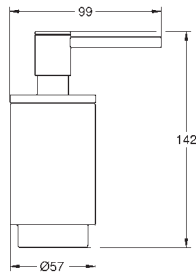

41 028 000	cromado	72,35
41 028 DC0	supersteel	101,29
41 028 BE0	polished nickel	108,53
41 028 EN0	brushed nickel	115,76
41 028 GL0	cool sunrise	108,53
41 028 GN0	brushed cool sunrise	115,76
41 028 DA0	warm sunset	108,53
41 028 DL0	brushed warm sunset	115,76
41 028 A00	hard graphite	108,53
41 028 AL0	brushed hard graphite	115,76

Selection

Doseador de sabonete

120 ml de capacidade

Encaixa no seguinte suporte:

41 027

Acabamento cromado **GROHE StarLight**