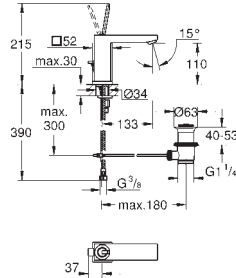

23 657 000

cromado

283,28

Eurocube Joy
Monocomando de lavatório 1/2"
Tamanho M

Manípulo metálico
Cartucho GROHE FeatherControl Joystick
GROHE EcoJoy SpeedClean mousseur 5.7l/min
Sistema de instalação **GROHE FastFixation Plus**
Válvula automática 1 1/4"
Ligações flexíveis