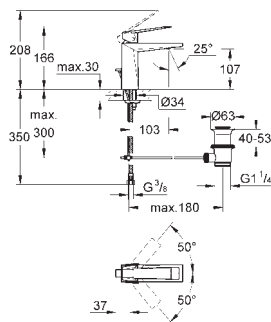

GROHE ALLURE BRILLIANT

Referência Cor P.V.P.R. (€)

23 029 000 cromado **640,07**
Allure Brilliant
Monocomando de lavatório 1/2"
Tamanho M
Cartucho de discos cerâmicos **GROHE SilkMove** 28 mm
Limitador de temperatura
Sistema de montagem **GROHE FastFixation**
Válvula automática 1 1/4"
Ligações flexíveis

23 033 000 cromado **640,07**
Idem, corpo liso