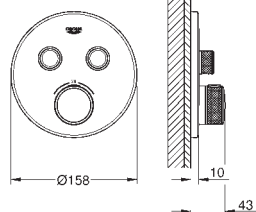

Referência	Cor	P.V.P.R. (€)
29 119 000 48	cromado	591,27
29 119 DC0	supersteel	827,77
29 119 GL0	cool sunrise	886,91
29 119 DA0	warm sunset	886,91
29 119 AL0	brushed hard graphite	946,03

Grotherm SmartControl

Termostática encastrável com 2 saídas

Elemento exterior

GROHE Rapido SmartBox (35 600/35 604)

Acabamento cromado **GROHE StarLight**

SmartControl pressionar para LIGAR-DESLIGAR, rodar para ajustar o caudal

Símbolos permutáveis

Cartucho compacto **GROHE TurboStat** com termoelemento em cera

GROHE ProGrip manípulo com relevo

Limitador de temperatura **GROHE SafeStop** 38°C

GROHE SafeStop Plus (opcional) limitador de temperatura a 43°C / 46°C

Filtros anti-sujidade e válvulas anti-retorno

Diferentes saídas funcionam simultaneamente

Sem elemento encastrável

Desempenho de fluxo:

Saída B = 24 l/min

Saída C = 26 l/min

Saída B+C = 29 l/min

35 600 000 48		89,16
GROHE Rapido SmartBox elemento encastrável universal		

35 604 000		89,16
Elemento encastrável universal GROHE Rapido SmartBox Edição Profissional		

29 121 000 48	cromado	639,53
29 121 DC0	supersteel	895,35
29 121 GL0	cool sunrise	959,31
29 121 DA0	warm sunset	959,31
29 121 AL0	brushed hard graphite	1.023,25