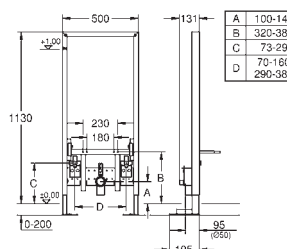

38 581 001

457,67

Rapid SL

Sistema de instalação para bidé 1,13 m

Para instalação autoportante, à frente de paredes sólidas ou dentro de partições de parede em gesso cartonado
Armação em aço galvanizado, autoportante
Totalmente pré-montado
Ligações ajustáveis em altura
Bloqueio em altura
2 cavilhas e porcas para fixar bidé
Curva de descarga Ø 50 mm
Juntas de Ø 32 mm
2 ligações de Ø 1/2" insonorizadas
Para instalação na parede deve encomendar o esquadro de fixação 38 558 00M (vendido separadamente)