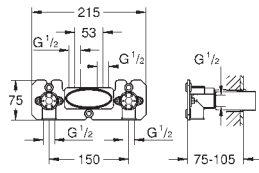

GROHE GROHTHERM SMARTCONTROL

Referência

Cor

P.V.P.R. (€)

26 449 000

154,60

Elemento encastrável para as variantes exteriores/interiores

Montagem na parede

2 saídas de 1/2"

profundidade de instalação 75-105 mm

Material de vedação incluído

Equipamento de instalação