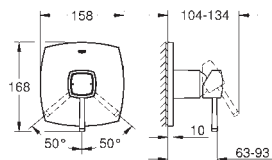

24 067 000

cromado

324,63

Grandera

Monocomando de duche 1/2"

Elemento exterior

GROHE Rapido SmartBox (35 600/35 604)

Cartucho de discos cerâmicos **GROHE SilkMove** 46 mm

Acabamento cromado **GROHE StarLight**

Encastrável com **GROHE FastFixation**

Espelho de metal com ajuste de 6°

Manipulo metálico

Desempenho do fluxo: saída B ou C 30 l/min

Sem elemento encastrável

35 600 000 48

GROHE Rapido SmartBox elemento encastrável universal

89,16

35 604 000

Elemento encastrável universal GROHE Rapido SmartBox

Edição Profissional

89,16