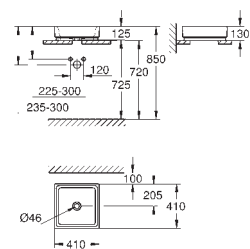

39 482 00H

alpine white

239,49

Cube Ceramic
Lavatório de pousar 40

Sem overflow
410 x 410 mm
Inclui kit de fixação
Cerâmica
PureGuard revestimento antiaderente e antibacteriano
24 peças por palete