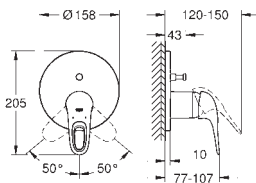

24 049 003	cromado	166,24
24 049 LS3	moon white	216,12

Eurostyle
Monocomando com inversor de 2 vias
Elemento exterior
GROHE Rapido SmartBox (35 600/35 604)
Cartucho de discos cerâmicos **GROHE SilkMove** 46 mm
Acabamento cromado **GROHE StarLight**
Encastrável com **GROHE FastFixation**
Espelho de metal com ajuste de 6°
Manipulo metálico
Inversor automático de 2 vias
Desempenho do fluxo: saída B 27 l/min, saída C 27 l/min
Sem elemento encastrável

35 600 000 48		89,16
GROHE Rapido SmartBox elemento encastrável universal		

35 604 000		89,16
Elemento encastrável universal GROHE Rapido SmartBox Edição Profissional