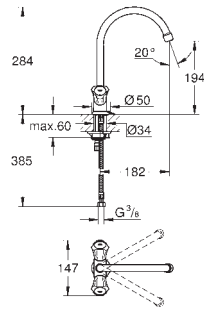

31 812 001

cromado

116,39

Costa L
Monobloco de lava-louça 1/2"
Isolamento térmico
Acabamento cromado **GROHE StarLight**
Castelos de longa duração
Perlator tipo „Mousseur“
Bica giratória
Ângulo de 360°
Porta corrente
Ligações flexíveis