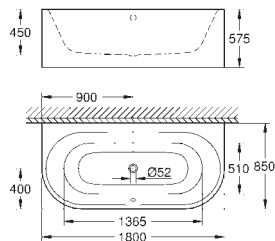

39 622 000

alpine white

5.711,20

**Essence
Banheira**

Contra a parede
180 x 85 cm
Altura 57,5 cm
Volume de água 240l
Volume de água 170l
Com overflow
Aço com titânio vitrificado
Compatível com conjunto de escoamento Talento (28 943 000 + 19 025 000)
Compatível com conjuntos de escoamento Viega Multiplex Trio (unidade funcional 6161.62/727970 + partes cromadas Visign MT3 6161.13/725792)
Inclui tapetes de supressão de ruído