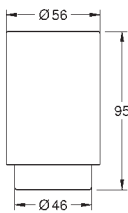

41 029 000	cromado	34,73

Selection

Copo de vidro branco

Encaixa no seguinte suporte:

41 027