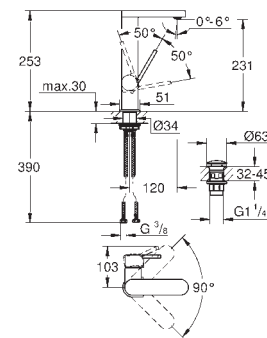

23 873 003

cromado

324,13

GROHE Plus
Monocomando de lavatório 1/2"
Tamanho L

1 furo para instalação

Manípulo metálico

Cartucho de discos cerâmicos **GROHE SilkMove** 28 mm

Com limitador ecológico de temperatura

Acabamento cromado **GROHE StarLight**

GROHE EcoJoy SpeedClean mousseur 5.7l/min

GROHE AquaGuide com mousseur regulável

Sistema de instalação rápida

Bica giratória com encaixe fácil

Ângulo de 90°

Corpo liso com válvula click clack

Ligações flexíveis