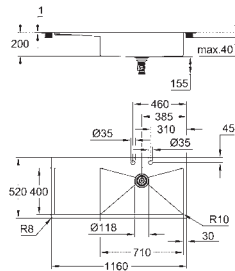

GROHE LAVA-LOUÇAS EM AÇO INOXIDÁVEL

Referência

Cor

P.V.P.R. (€)

31 582 SD1

aço inoxidável

1.137,68

K1000

Lava-louça em aço inoxidável com escorredor

Modelo: K1000 80-S 116/52 1.0 rh

Tipo de instalação: superior ou à face

Material: aço inoxidável AISI 304 (V2A)

Espessura do material: 1.2 mm

Acabamento **GROHE StarLight**

Tipo de acabamento: acetinado

Absorvedor de ruído **GROHE Whisper**

Dimensão mín. móvel: 800 mm

Dimensões: 1160 x 520 mm

1 cuba: 710 x 400 mm

GROHE FastFixation sistema de rápida instalação

Escorredor à esquerda

Medidas de corte (superior): 1145 x 505 mm

Escoamento: válvula automática com cesto Ø 3.5"/90 mm

Inclui: válvula automática, conjunto de escoamento, válvula com cesto e kit de montagem

Opcional: válvula automática (40 986 SD0)

Acessórios de fixação: 10