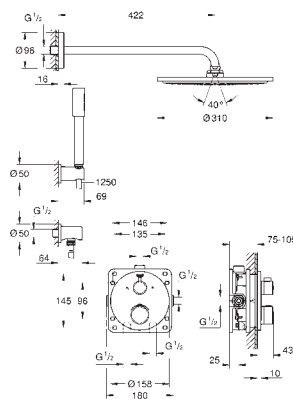

34 731 000

cromado

1.407,56

Grotherm

Conjunto de duche com Rainshower Cosmopolitan 310

Composto por:

Elemento exterior Grotherm com Aquadimmer (24 076)

GROHE Rapido SmartBox (35 600/35 604)

Chuveiro de tecto metálico Rainshower Cosmopolitan 310 (27 477 000)

Braço de chuveiro Rainshower 422 mm (26 146 000)

Chuveiro de mão Sena (28 034)

Suporte de parede Rainshower (27 074 000)

Curva de saída (27 057)

Bicha de chuveiro de 1,25 m (28 362)