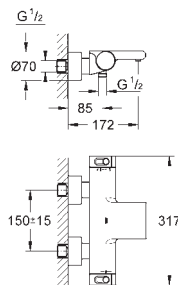

34 174 001

cromado

425,89

Grotherm 2000

Termostática de banheira e duche 1/2"

100% GROHE CoolTouch consiste em excêntricos isolados com escudos CoolTouch

Limitador de temperatura GROHE SafeStop 38°C

GROHE SafeStop Plus (opcional) limitador de temperatura a 43°C

Cartucho compacto GROHE TurboStat com termoelemento em cera

GROHE AquaDimmer Eco com múltiplas funções:

- GROHE EcoButton (botão económico com paragem económica para duche)

- regulação de caudal

- inversor banheira/duche

Saída para bicha de chuveiro 1/2"

GROHE XL Cascata

Limitador de caudal

Válvulas anti-retorno integradas

Upgrade opcional: GROHE saboneteira EasyReach (18 608 001)