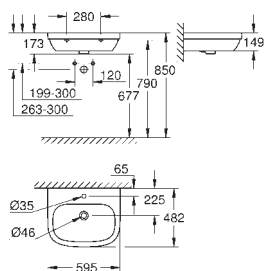

39 335 000

alpine white

101,64

39 335 00H

alpine white

158,81

Euro Ceramic

Lavatório 60