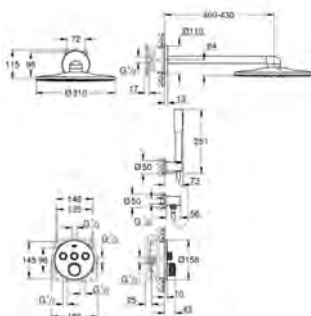

Elemento encastrável 1/2"

Para misturadores de duche e misturadoras / bicas de banheira montadas no chão

Sem elemento exterior

Placa de instalação com ajuste de 360° na horizontal e 3° na vertical

Profundidade de instalação 53-157 mm

Profundidade de instalação 65-157 mm para misturadoras de duche,

compensação de profundidade 92 mm

2 conexões fêmeas 1/2" (abastecimento quente/frio)

Acessórios de fixação