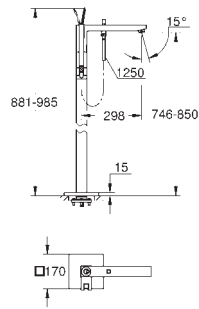

GROHE EUROCUBE JOY

Referência

Cor

P.V.P.R. (€)

23 667 001

cromado

1.752,15

Eurocube Joy

Monocomando de banheira 1/2", Montagem no chão

Elemento exterior

45 984 001

Sem elemento encastrável

Cartucho GROHE FeatherControl Joystick

Inversor automático: banheira/duche

Bica com mousseur

Chuveiro de mão Euphoria Cube+ 6,6 l/min

Bicha de chuveiro de 1,25 m (28 362)

Projeção de 298 mm

Válvula anti-retorno integrada na saída da bicha de chuveiro 1/2"

Com suporte para chuveiro