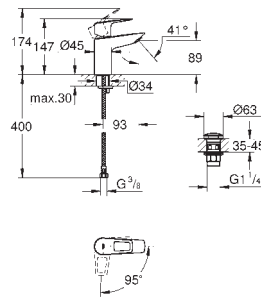

23 337 001

cromado

75,03

Idem, sem válvula click-clack 1 1/4"

23 883 001

cromado

80,49

BauLoop