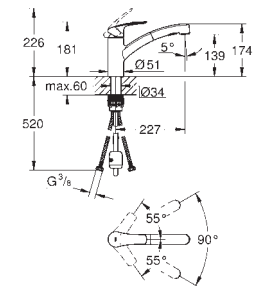

30 305 001

cromado

176,79

30 305 DC1

supersteel

229,81

Eurosmart

Monocomando de lava-louça 1/2"

Bica Baixa

1 furo para instalação

Acabamento cromado **GROHE StarLight**

Cartucho de discos cerâmicos **GROHE SilkMove** 35 mm

Com limitador de temperatura integrado

Chuveiro extraível com controle de jato

Inversor: jato laminar/chuveiro **SpeedClean**

Retorno automático ao jato laminar

Limitador ecológico de caudal

Bica giratória

Ângulo de 90°

GROHE Zero Vias de água separadas - sem chumbo e níquel

Ligações flexíveis 3/8"

Sistema de instalação **GROHE FastFixation Plus**

Válvulas anti-retorno