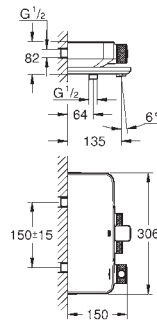

34 718 000 cromado 439,23

Grohtherm SmartControl
Termostática de banheira e duche 1/2"
Montagem na parede
GROHE CoolTouch Sem risco de queimaduras
Acabamento cromado **GROHE StarLight**
Limitador de temperatura **GROHE SafeStop** 38°C
GROHE SafeStop Plus (opcional) limitador de temperatura a 43°C
Cartucho compacto **GROHE TurboStat** com termoelemento em cera
GROHE ProGrip manípulo com relevo
SmartControl pressionar para LIGAR-DESLIGAR, rodar para ajustar o caudal
Base **GROHE EasyReach** integrada
Saída para bicha de chuveiro 1/2"
Bica de banheira com mousseur
Filtros anti-sujidade e válvulas anti-retorno