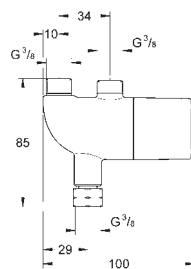

34 487 000

cromado

157,69

Grohtherm Micro

Termostato oculto para misturadoras de lavatório

Ajuste de Temperatura 15-43° C (± 2° C)

Desinfecção térmica sem reajustamento de temperatura

Ligações de entrada e saída 3/8"

Termoelemento GROHE TurboStat

Válvulas anti-retorno integradas

Filtros anti sujidade