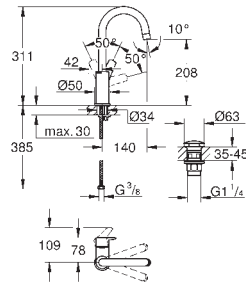

Corpo liso com válvula click clack

Ligações flexíveis

Edição Profissional

GROHE EUROSMART

Referência

Cor

P.V.P.R. (€)

novo