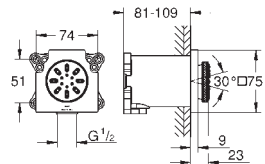

26 802 000 cromado 139,73
26 802 GN0 brushed cool sunrise 237,53
26 802 DL0 brushed warm sunset 237,53
26 802 A00 hard graphite 223,56

Rainshower Aqua
Chuveiro lateral
Jato:
PureRain, ActiveJet
Inclui elemento encastrável e vedante
75 x 75 mm
Ângulo de rotação ± 15°
Porca de ligação 1/2"
Projeção 600 mm
GROHE EcoJoy limitador de caudal 3,3 l/min
Jato perfeito com o **GROHE DreamSpray**
Acabamento cromado **GROHE StarLight**
Sistema anticalcário **SpeedClean**
Pressão mínima 1,0 bar
Não adequado para utilização com esquentadores