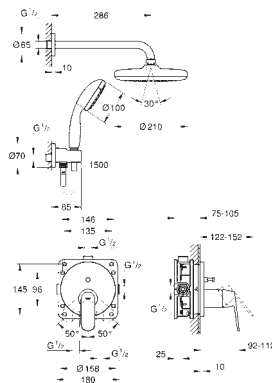

25 219 001

cromado

483,52

Eurosmart Cosmopolitan

Conjunto de duche Perfect com Tempesta 210

Composto por:

Elemento exterior com inversor automático (banheira / duche) (24 045)

GROHE Rapido SmartBox elemento encastrável universal, 1/2" (35 600)

Chuveiro de tecto Tempesta 210 9,5 l/min (26 410)

Braço de chuveiro Rainshower 286 mm (28 576)

Chuveiro Tempesta 100, 2 jatos, 9,5 l/min (27 957)

Curva de saída (28 628)

Bicha de chuveiro Rotaflex 1500 mm 1/2" x 1/2" (28 409)

13 261 000

cromado

99,00

Eurosmart Cosmopolitan

Bica de banheira 1/2"

Montagem na parede

Perlator tipo „Mousseur“

Rosca macho 1/2"

Comprimento da bica 170 mm