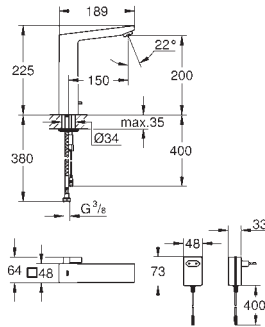

36 440 000 cromado 861,91

Eurocube E

Misturadora de lavatório eletrônica 1/2" com dispositivo de mistura e temperatura ajustável

Com sensor de infravermelho para comunicação bidirecional para monitorização, configuração e manutenção

Alimentação: 100-230 V AC, 50-60 Hz, 6 V DC

Acabamento cromado **GROHE StarLight**

regulador de jato laminar 5.7 l/min

Ligações flexíveis

Válvula anti-retorno
Filtros anti-sujidade
Com válvula solenóide
Sistema de instalação rápida
7 programas pré-selecionados

Lavagem Automática

Desinfecção térmica

Modo de limpeza

Funções adicionais e precisas por controlo remoto 36 407

Aprovado pela CE

Classificação de ruído 1, de acordo com a norma DIN4109, certificado incluído

Proteção tipo IP 59K

Pressão mínima 1,0 bar

36 441 000 cromado 832,19

36 441 DC0 supersteel 1.081,84

36 441 AL0 brushed hard graphite 1.248,28

Eurocube E

Misturadora de lavatório eletrônica 1/2" com dispositivo de mistura e temperatura ajustável

Com sensor de infravermelho para comunicação bidirecional para monitorização, configuração e manutenção

De lítio de 6V, tipo CR-P2

Duração da bateria: aprox. 7 anos (150 utilizações por dia)

Acabamento cromado **GROHE StarLight**

regulador de jato laminar 5.7 l/min

Ligações flexíveis

Válvula anti-retorno
Filtros anti-sujidade
Com válvula solenóide
Bateria externa
Sistema de instalação rápida

Indicador de bateria fraca

7 programas pré-selecionados

Lavagem Automática

Desinfecção térmica

Modo de limpeza

Funções adicionais e precisas por controlo remoto 36 407

Aprovado pela CE

Classificação de ruído 1, de acordo com a norma DIN4109, certificado incluído

Proteção tipo IP 59K

Pressão mínima 1,0 bar