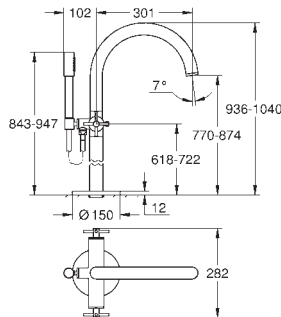

25 044 003	cromado	2.262,52
25 044 DC3	supersteel	3.167,52
25 044 GL3	cool sunrise	3.393,77
25 044 DA3	warm sunset	3.393,77
25 044 AL3	brushed hard graphite	3.620,03

Atrio

Misturadora de banheira e duche 1/2"

Montagem no chão com colunas de 76,5 cm.

Elemento exterior

45 984 001

Sem elemento encastrável

Castelos de discos cerâmicos 1/2", 90°

Inversor automático: banheira/duche

Bica giratória

Perlator tipo „Mousseur“

Comprimento 301 mm

Válvula anti-retorno integrada na saída da bicha de chuveiro 1/2"

Chuveiro de mão Sena Stick (226 465)

Com suporte para chuveiro

Bicha de chuveiro de 1,25 m (28 362)

com manípulos cruzados

Dois conjuntos de tampas diferentes incluídos. Um conjunto com marcação „H“ e „C“ e outro conjunto sem marcação.