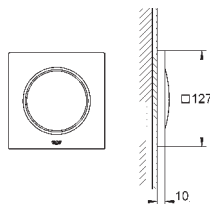

36 359 000 cromado 1.433,40

Rainshower F-Series
Conjunto de Luz
127 x 127 mm por módulo
Espectro completo LED: luz suave com mudança das cores do arco-íris
Ajuste individual: luz permanente com selecção de cor
- 1 módulo de luz com duas ligações
- 1 módulo de luz com uma ligação
À prova de água & protegido contra corrosão
Tensão de alimentação: 12 V DC
Requer o elemento encastrável (29 072 000), unidade base F-digital Deluxe (26 374 000 ou 36 397 000), unidade de Bluetooth (36 371 000) e vários cabos de ligação - tudo a ser adquirido separadamente devido à situação de instalação
Contém lâmpadas embutidas de LED, que não podem ser alteradas: classe de eficiência energética: A +
Para detalhes de instalação e informação do produto, por favor contacto o serviço ao cliente GROHE

DUCHE