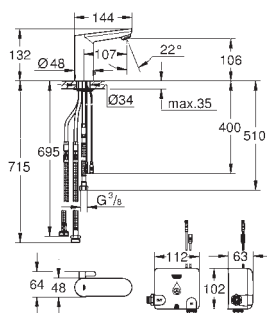

Eurosmart Cosmopolitan E

Powerbox

Misturadora de lavatório eletrônica com dispositivo de mistura e temperatura ajustável

Com sensor de infravermelho para comunicação bidirecional para monitorização, configuração e manutenção

Inclui PowerBox sistema de auto geração de energia

GROHE EcoJoy mousseur 6.0 l/min

inclui ligações flexíveis

Válvula anti-retorno

Filtros anti sujidade

Sistema de instalação rápida

Powerbox

gerador com turbina de água

unidade interna de poupança de energia

standby 60s/24h, 260s/100h

7 programas pré-selecionados

Lavagem Automática

Desinfecção térmica

Modo de limpeza