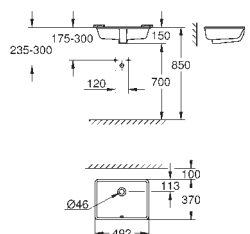

alpine white

239,49

Cube Ceramic
Lavatório de pousar 40

Sem overflow
410 x 410 mm
Inclui kit de fixação
Cerâmica
PureGuard revestimento antiaderente e antibacteriano
24 peças por palete

39 480 00H

alpine white