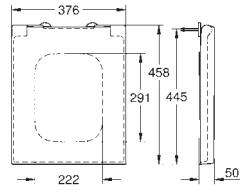

Cube Ceramic

Assento com soft close

Com tampa

Função de remoção rápida

Amovível

Material: duroplast

Inclui kit de fixação

Dobradiças de aço inoxidável