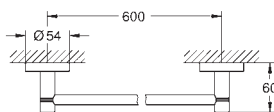

Essentials

Toalheiro de barra

Material: metal
504 mm (comprimento funcional 450 mm)

Fixação oculta

Acabamento cromado **GROHE StarLight**

Adequado para aparafusar (inclui parafusos e cavilhas) ou colar (cola 40 915 000 encomendado em separado)