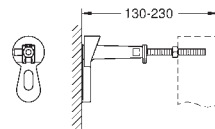

38 558 00M 48

15,55

Rapid SL

Esquadro de fixação

Montagem diante de parede resistente

Para fixar os elementos na parede

Ajustável entre 130 - 230 mm

Com suporte para revestimento

de um módulo ou em série

Acessórios de fixação

2 unidades