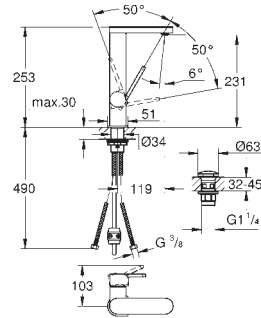

23 844 003 **cromado** **376,23**

GROHE Plus
Monocomando de lavatório 1/2"
Tamanho L
1 furo para instalação
Manípulo metálico
Cartucho de discos cerâmicos **GROHE SilkMove** 28 mm
Com limitador ecológico de temperatura
Acabamento cromado **GROHE StarLight**
GROHE EcoJoy SpeedClean mousseur 5.7l/min
GROHE AquaGuide com mousseur regulável
Sistema de instalação rápida
Bica extraível
GROHE EasyDock garante uma retração fácil e um retorno suave de volta à posição inicial
Corpo liso com válvula click clack
Ligações flexíveis