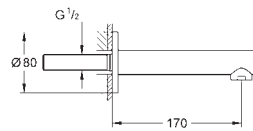

13 280 001

cromado

112,21

Concetto

Bica de banheira 1/2"

Montagem na parede

Perlator tipo „Mousseur“

Rosca macho 1/2"