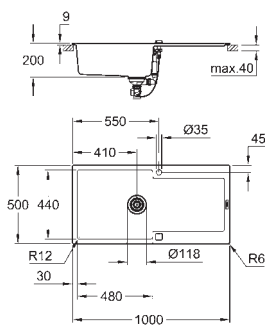

K500

Lava-louça Composite com escurridor

Modelo: K500 60-C 100/50 1.0 rev

Tipo de instalação: superior

Material: quartzo composite

Absorvedor de ruído **GROHE Whisper**

Dimensão mín. móvel: 600 mm

Dimensões: 1000 x 500 mm

1 cuba: 480 x 440 x 200 mm

Sistema de montagem **GROHE FastFixation**

Reversível

Medidas de corte: 980 x 480 mm

Inclui: válvula automática, conjunto de escoamento, válvula com cesto e kit de montagem

Opcional: válvula automática (40 986 SD0)

Acessórios de fixação: 12

Resistente ao calor até 180° C

31 646 AT0
31 646 AP0

granite gray
granite black

456,21
456,21