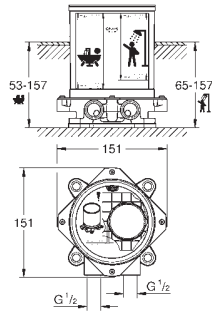

Referência

Cor

P.V.P.R. (€)

45 984 001

524,37

Elemento encastrável 1/2"

Para misturadores de duche e misturadoras / bicas de banheira montadas no chão

Sem elemento exterior

Placa de instalação com ajuste de 360° na horizontal e 3° na vertical

Profundidade de instalação 53-157 mm

Profundidade de instalação 65-157 mm para misturadoras de duche, compensação de profundidade 92 mm

2 conexões fêmeas 1/2" (abastecimento quente/frio)

Acessórios de fixação

novo