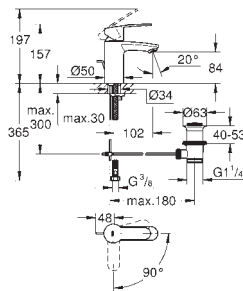

23 374 20E

cromado

142,93

Eurostyle Cosmopolitan
Monocomando de lavatório 1/2"

Tamanho S

Manípulo metálico
Cartucho de discos cerâmicos **GROHE SilkMove** 35 mm com função Cold start
Limitador ecológico de caudal
Limitador de temperatura
Acabamento cromado **GROHE StarLight**
GROHE EcoJoy mousseur 5,7 l/min
Sistema de Instalação **GROHE FastFixation**
Válvula automática 1 1/4"

Ligações flexíveis