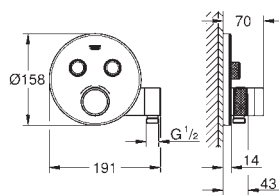

35 600 000 48 89,16

GROHE Rapido SmartBox elemento encastrável universal

35 604 000

89,16

Elemento encastrável universal GROHE Rapido SmartBox
Edição Profissional