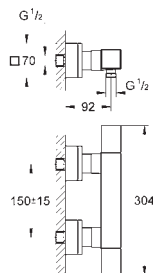

34 488 000

cromado

409,65

Grohtherm Cube Termostática de duche 1/2"

Limitador de temperatura GROHE SafeStop 38°C

GROHE SafeStop Plus (opcional) limitador de temperatura a 43°C

Cartucho compacto GROHE TurboStat com termoelemento em cera

Limitador ecológico de caudal GROHE EcoButton

Castelos de discos cerâmicos 1/2", 180°

Válvulas anti-retorno integradas

Rácores em S (150 ± 25)

GROHE EcoJoy para menor consumo e jato perfeito