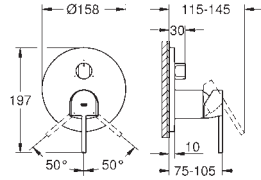

GROHE PLUS

Referência Cor P.V.P.R. (€)

24 093 003	cromado	260,47
24 093 DC3	supersteel	364,65
24 093 AL3	brushed hard graphite	416,75

GROHE Plus
Monocomando com inversor de 3 vias
Elemento exterior

GROHE Rapido SmartBox (35 600/35 604)
Cartucho de discos cerâmicos **GROHE SilkMove** 46 mm
Acabamento cromado **GROHE StarLight**
Encastrável com **GROHE FastFixation**
Espelho de metal com ajuste de 6°
Manipulo metálico
Inversor de 3 vias
Desempenho de fluxo:
Saída A = 27 l/min
Saída B = 27 l/min
Saída C = 27 l/min
Sem elemento encastrável

35 600 000 48		89,16
GROHE Rapido SmartBox elemento encastrável universal		

35 604 000		89,16
Elemento encastrável universal GROHE Rapido SmartBox Edição Profissional		

29 307 003	cromado	955,05
29 307 DC3	supersteel	1.337,07
29 307 AL3	brushed hard graphite	1.528,08

GROHE Plus
Combinação monocomando de banheira e duche

Cartucho de discos cerâmicos **GROHE SilkMove** 35 mm
Com limitador ecológico de temperatura
Acabamento cromado **GROHE StarLight**
Composto por:
bica com mousseur laminar pré-montada
Manipulo monocomando
Manipulo metálico
Inversor para banheira/duche
Chuveiro de mão Euphoria Cube 6,6 l/min
Bicha metálica 2000 mm (cromada)

Ligações flexíveis
Ligação para bicha de chuveiro
Válvulas anti-retorno
Pode ser utilizado com 29 037 002
Pressão mínima 1,0 bar