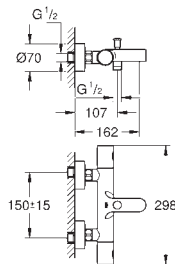

NOVO

Referência	Cor	P.V.P.R. (€)
25 250 001	cromado	241,76
25 250 DC1	supersteel	338,47
25 250 GL1	cool sunrise	362,64
25 250 GN1	brushed cool sunrise	386,81
25 250 DA1	warm sunset	362,64
25 250 DL1	brushed warm sunset	386,81
25 250 A01	hard graphite	362,64
25 250 AL1	brushed hard graphite	386,81

Essence

Monocomando de banheira e duche 1/2"

Montagem na parede

Manipulo metálico

Cartucho de discos cerâmicos **GROHE SilkMove** 35 mm

Com limitador ecológico de temperatura

Acabamento cromado **GROHE StarLight**

Inversor automático: banheira/duche

Perlator tipo „Mousseur“

Saída para bicha de chuveiro 1/2"

Válvulas anti-retorno integradas

Rácores em S (150 ± 25)

Edição Profissional

33 624 001 48	cromado	241,76
33 624 DC1	supersteel	338,47
33 624 GL1	cool sunrise	362,64
33 624 GN1	brushed cool sunrise	386,81
33 624 DA1	warm sunset	362,64
33 624 DL1	brushed warm sunset	386,81
33 624 A01	hard graphite	362,64
33 624 AL1	brushed hard graphite	386,81

Substituído por 25 250

34 766 000	cromado	292,55

Grohtherm 800 Cosmopolitan

Termostática de banheira e duche 1/2"

Montagem na parede

Acabamento cromado **GROHE StarLight**

GROHE Metal Grip manipuladores de metal ergonómicos

Limitador de temperatura **GROHE SafeStop** 38°C

GROHE SafeStop Plus (opcional) limitador de temperatura a 43°C

Cartucho compacto **GROHE TurboStat** com termoelemento em cera

Corte de águas misturadas integrado

Inversor automático: banheira/duche

Limitador ecológico de caudal **GROHE EcoButton**

Castelo cerâmico 1/2", 180°

Saída para bicha de chuveiro 1/2"

Perlator tipo „Mousseur“

Válvulas anti-retorno integradas

Filtros anti-sujidade

Rácores em S (150 ± 25)

Espelho metálico

GROHE EcoJoy para menor consumo e jato perfeito