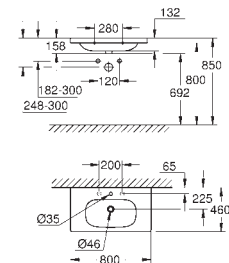

39 584 00H 48

alpine white

405,35

Euro Ceramic

Lavatório de encastrar 80

Suspensão na parede

1 furo central, 2 orifícios laterais pré-perfurados

Com overflow

800 x 460 mm

Indicado para encastrar em móveis de casa de banho

Cerâmica

PureGuard revestimento antiaderente e antibacteriano

12 peças por palete