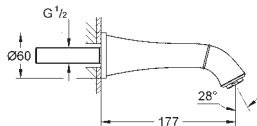

13 341 000 cromado 266,39

Grandera
Bica de banheira 1/2"
Montagem na parede
Perlator tipo „Mousseur“
Comprimento 177 mm