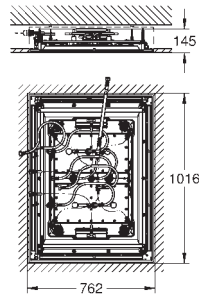

cromado

25.231,56

Rainshower F-Series 40" AquaSymphony

Chuveiro teto 6+ com luz

1016 mm x 762 mm x 145 mm

Material: metal

Fluxo mínimo 25 l/min

Pressão mínima recomendada 3.0 bar

1 x AquaCurtain

1 x Pure XL jacto

1 x 2 Drizzle jacto (jacto mist)

2 x GROHE PureRain jacto 400 x 190 mm

1 x 2 XL Cascata

1 x 4 Bokoma Spray com ajuste do ângulo de 20 ° e combinações

Espectro completo LED: luz suave com mudança das cores do arco-íris

Ajuste individual: luz permanente com selecção de cor

Fonte de alimentação de luz 12 V DC

Aprovado pela CE

Sistema anticalcário **SpeedClean**

Jato perfeito com o **GROHE DreamSpray**

Acabamento **GROHE StarLight**

Requer (26 376 001), F-digital caixa da unidade base Deluxe (26 374 000), unidade Bluetooth (36 371 000) e várias conexões de cabo - encomendados separadamente.

A construção do teto deve ser apropriada à exigência estática do produto (peso total do produto >70Kg). O chuveiro de teto tem de ser controlado por 8 saídas + 1 saída para chuveiro de mão e deve ter uma capacidade de desempenho suficiente (> 100 l / min). Para um planeamento detalhado, consulte o guia de instalação antes de iniciar.

Recomendação: configuração com Grohtherm SmartControl 3 x Grohtherm SmartControl (29 126 000) 3 x GROHE Rapido SmartBox (35 604 000) 1 x Conjunto de suporte de parede 1 jato Euphoria Cube Stick (26 405 000)

Contém lâmpadas embutidas de LED, que não podem ser alteradas: classe de eficiência energética: A ++