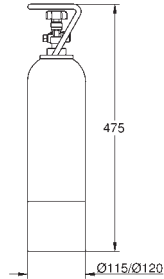

Capacidade de 1 garrafa: 425 g, para 60 l de água com gás

18 unidades

Este produto é uma substância perigosa. Encontre mais informações na safety data sheet. Pode fazer o download em: www.grohe.com/safety-data-sheets/