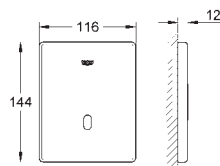

Elemento exterior

Para Rapido U

Aprovado pela CE