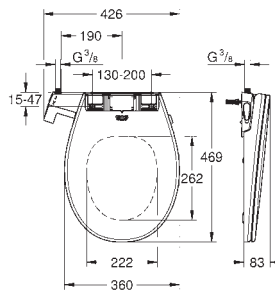

16 peças por palete

39 648 SH0

alpine white

298,09

**Bau Ceramic
Shower Seat**

Assento para sanita com tampa
2 braços de chuveiro (1 para área posterior, 1 jato para senhora
Limpeza dos braços de chuveiro antes e depois e cada utilização
Manipulo lateral não requiere eletricidade
Intensidade do jato ajustável
Assento de WC Duroplast e tampa Soft Close
Conexão de flexível 3/8"