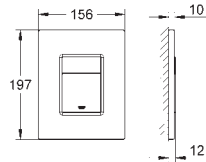

GROHE PLACAS DE ACIONAMENTO PARA WC

Referência

Cor

P.V.P.R. (€)

38 732 000	48	cromado	65,04
38 732 DC0		supersteel	155,27
38 732 SH0		alpine white	53,21
38 732 P00		Cromado mate	65,04
38 732 BE0		polished nickel	155,27
38 732 EN0		brushed nickel	155,27
38 732 GL0		cool sunrise	155,27
38 732 GN0		brushed cool sunrise	155,27
38 732 DA0		warm sunset	155,27
38 732 DL0		brushed warm sunset	155,27
38 732 A00		hard graphite	155,27
38 732 AL0		brushed hard graphite	155,27

Skate Cosmopolitan

Placa de acionamento

Dual Flush ou Start&Stop, Instalação horizontal ou vertical

156 x 197 mm, Em ABS, Acabamento cromado GROHE StarLight

GROHE EcoJoy para menor consumo e jato perfeito

Para combinação com Rapid SL e cisternas Uniset GD 2

Compatível com Rapid SLX, por favor encomende o eixo de revisão 66 791 000 (encomendado separadamente)

38 732 BR0		titânio	133,19
Idem, com superfície anti-dedadas