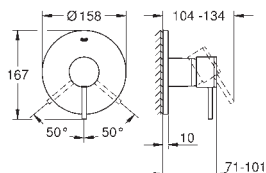

24 065 003	cromado	346,19
24 065 DC3	supersteel	484,67
24 065 GL3	cool sunrise	519,28
24 065 DA3	warm sunset	519,28
24 065 AL3	brushed hard graphite	553,89

Atrio
Monocomando de duche 1/2"
Elemento exterior
GROHE Rapido SmartBox (35 600/35 604)
Cartucho de discos cerâmicos **GROHE SilkMove** 46 mm
Acabamento cromado **GROHE StarLight**
Encastrável com **GROHE FastFixation**
Espelho de metal com ajuste de 6°
Manipulo metálico
Desempenho do fluxo: saída B ou C 30 l/min
Sem elemento encastrável

35 600 000 48	89,16
GROHE Rapido SmartBox elemento encastrável universal	

35 604 000	89,16
Elemento encastrável universal GROHE Rapido SmartBox Edição Profissional