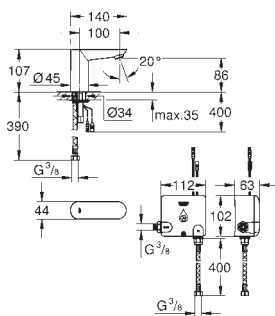

Euroeco Cosmopolitan E

Powerbox

Torneira eletrónica de lavatório 1/2" 1 água
Inclui PowerBox sistema de autogeração de energia
GROHE EcoJoy mousseur 6.0 l/min

Ligações flexíveis

Filtros anti sujidade
Powerbox
unidade interna de poupança de energia
standby 60s/24h, 260s/100h
Backup adicional
Modo de limpeza

36 274 000 cromado 368,73