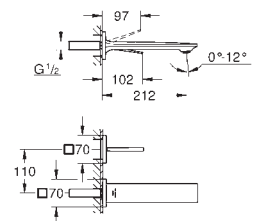

19 386 002	cromado	1.083,51
19 386 GN2	brushed cool sunrise	1.733,60
19 386 DL2	brushed warm sunset	1.733,60
19 386 A02	hard graphite	1.625,25

Allure
Monocomando de lavatório (2 furos) Tamanho M
Sem elemento encastrável
Elemento exterior
23 429 000
Cartucho GROHE FeatherControl Joystick
GROHE EcoJoy limitador de caudal 5,7 l/min.
GROHE AquaGuide mousseur ajustável
Distância entre centros 110 mm
Projeção 212 mm

23 429 000 48		274,36
Elemento encastrável para misturadora de lavatório (2 furos)		

NOVO