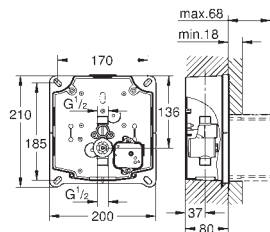

GROHE Rapido U

Elemento encastrável universal para urinol, Para acionamento manual ou infravermelho 6 V / 230 V

Alimentação da água com válvula de corte

Descarga assistida

36 407 001

193,91