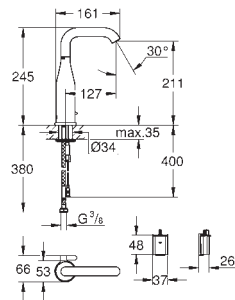

NOVO

24 170 001	cromado	309,80
24 170 DC1	supersteel	433,72
24 170 GL1	cool sunrise	464,69
24 170 GN1	brushed cool sunrise	495,68
24 170 DA1	warm sunset	464,69
24 170 DL1	brushed warm sunset	495,68
24 170 A01	hard graphite	464,69
24 170 AL1	brushed hard graphite	495,68

Essence
Monocomando de lavatório 1/2"
Tamanho XL

Para lavatórios altos
Cartucho de discos cerâmicos **GROHE SilkMove** 28 mm
Com limitador ecológico de temperatura
GROHE EcoJoy mousseur 5,7 l/min
GROHE AquaGuide com mousseur regulável
Sistema de instalação rápida **GROHE FastFixation Plus**
Bica giratória Perlator tipo „Mousseur“
Corpo liso

Ligações flexíveis
Edição Profissional

32 901 001 48	cromado	309,80
32 901 DC1	supersteel	433,72
32 901 GL1	cool sunrise	464,69
32 901 GN1	brushed cool sunrise	495,68
32 901 DA1	warm sunset	464,69
32 901 DL1	brushed warm sunset	495,68
32 901 A01	hard graphite	464,69
32 901 AL1	brushed hard graphite	495,68

Substituído por 24 170

36 445 000	cromado	668,72
36 445 DC0	supersteel	869,35
36 445 GL0	cool sunrise	936,21
36 445 GN0	brushed cool sunrise	1.003,08
36 445 DA0	warm sunset	936,21
36 445 DL0	brushed warm sunset	1.003,08
36 445 A00	hard graphite	936,21
36 445 AL0	brushed hard graphite	1.003,08

Essence E
Misturadora de lavatório eletrónica 1/2" com dispositivo de mistura e temperatura ajustável

Com sensor de infravermelho para comunicação bidirecional para monitorização, configuração e manutenção
De lítio de 6V, tipo CR-P2
Duração da bateria: aprox. 7 anos (150 utilizações por dia)
Acabamento cromado **GROHE StarLight**
Bica ajustável para rotação 0° / 150° / 360°
regulador de jato laminar 5.0l/min