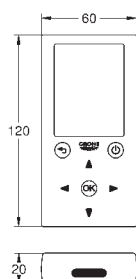

GROHE BAU COSMOPOLITAN E

Referência

Cor

P.V.P.R. (€)

36 407 001

193,91

Controlo remoto

Para todos os produtos eletrónicos infravermelhos da GROHE e GROHE Blue Home

Monitoração

Dados de consumo e utilização

Ciclos de desinfecção térmica (torneiras eletrónicas)

Ciclos de descarga automática (torneiras eletrónicas)

Ciclos de limpeza (GROHE Blue Home)

Filtros e capacidade de CO₂ (GROHE Blue Home)

Configuração

Modo de limpeza on/off

Desinfecção térmica (torneiras eletrónicas)

Deteção de distância

Atrasar shut off (torneiras eletrónicas)

Descarga automática (torneiras eletrónicas)

Capacidade do filtro (GROHE Blue Home)

Funções

Enviar e guardar perfil

Redefinir as configurações de fábrica ou de utilizador

Detalhes de serviço

Modo demo

Códigos de erro (GROHE Blue Home)

3 x pilhas 1.5 V DC (AAA)