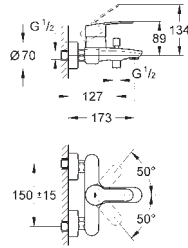

GROHE EUROSTYLE COSMOPOLITAN

Referência

Cor

P.V.P.R. (€)

33 591 002

cromado

174,72

Eurostyle Cosmopolitan

Monocomando de banheira e duche 1/2"

Montagem na parede

Cartucho de discos cerâmicos **GROHE SilkMove** 46 mm

Inversor automático: banheira/duche

Perlator tipo „Mousseur"

Válvula anti-retorno integrada na saída da bicha de chuveiro 1/2"

Limitador de temperatura opcional