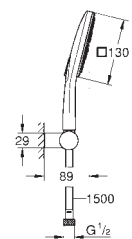

26 588 000

cromado

141,15

Rainshower SmartActive 130 Cube
Conjunto com suporte de parede 3 jatos

Composto por:

Chuveiro de mão Rainshower SmartActive 130 Cube (26 582)

Suporte de parede articulado (27 055)

Bicha Silverflex 1.500 mm (28 364)

GROHE EcoJoy limitador de caudal a 9,5 l/min

Jato perfeito com o **GROHE DreamSpray**

Acabamento cromado **GROHE StarLight**

Sistema anticalcário **SpeedClean**

Guia de água interior para longa duração

Sistema de rotação livre da bicha do chuveiro **Twistfree**

Adequado para utilização com esquentadores