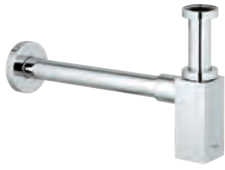

GROHE ALLURE BRILLIANT

Referência

Cor

P.V.P.R. (€)

40 564 000

cromado

287,29

Sifão

Para lavatório

Acabamento cromado **GROHE StarLight**

40 565 000

cromado

87,88