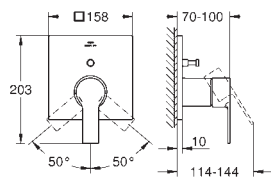

19 315 001	cromado	470,47
19 315 GN1	brushed cool sunrise	752,75
19 315 DL1	brushed warm sunset	752,75
19 315 A01	hard graphite	705,71

Allure

Monocomando com inversor de 2 vias

Elemento exterior

GROHE Rapido SmartBox (35 600/35 604)

Cartucho de discos cerâmicos GROHE SilkMove 46 mm

Acabamento cromado GROHE StarLight

Encastrável com GROHE FastFixation

Espelho de metal com ajuste de 6°

Manípulo metálico

Inversor automático de 2 vias

Desempenho do fluxo: saída B 27 l/min, saída C 27 l/min

Sem elemento encastrável

35 600 000 48		89,16
GROHE Rapido SmartBox elemento encastrável universal		

35 604 000		89,16
Elemento encastrável universal GROHE Rapido SmartBox Edição Profissional