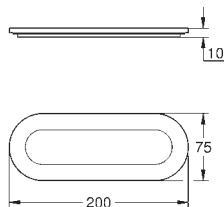

Selection

Toalheiro

Material: metal

Suporte de sabonete (41 036) e prateleira de chuveiro (41 037)

Comprimento 200 mm

Fixação oculta

Acabamento cromado **GROHE StarLight**

| | | |
|------------|-------------|-------|
| 41 036 000 | glass clear | 46,31 |
|------------|-------------|-------|