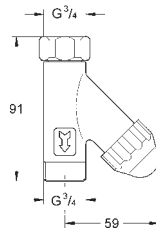

GROHE SISTEMAS DE SEGURANÇA

Referência

Cor

P.V.P.R. (€)

41 275 000

cromado

49,92

Filtro inclinado de 3/4"
Adequada para temperaturas
até 80° C
Capa transparente
Largura de rede 315 µm
Em aço inoxidável