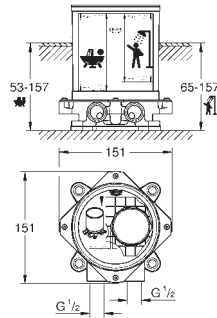

45 984 001		524,37

Elemento encastrável 1/2"
Para misturadores de duche e misturadoras / bicas de banheira montadas no chão
Sem elemento exterior
Placa de instalação com ajuste de 360° na horizontal e 3° na vertical
Profundidade de instalação 53-157 mm
Profundidade de instalação 65-157 mm para misturadoras de duche, compensação de profundidade 92 mm
2 conexões fêmeas 1/2" (abastecimento quente/frio)
Acessórios de fixação