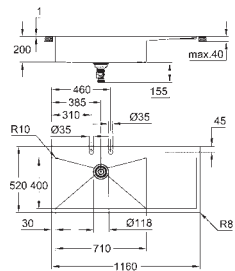

31 581 SD1

aço inoxidável

1.137,68

K1000

Lava-louça em aço inoxidável com escorredor

Modelo: K1000 80-S 116/52 1.0 lh

Tipo de instalação: superior ou à face

Material: aço inoxidável AISI 304 (V2A)

Espessura do material: 1 mm

Acabamento **GROHE StarLight**

Tipo de acabamento: acetinado

Absorvedor de ruído **GROHE Whisper**

Dimensão mín. móvel: 800 mm

Dimensões: 1160 x 520 mm

1 cuba: 710 x 400 mm

GROHE FastFixation sistema de rápida instalação

Escorredor à direita

Medidas de corte (superior): 1145 x 505 mm

Escoamento: válvula automática com cesto Ø 3.5"/90 mm

Inclui: válvula automática, conjunto de escoamento, válvula com cesto e kit de montagem

Opcional: válvula automática (40 986 SD0)

Acessórios de fixação: 10