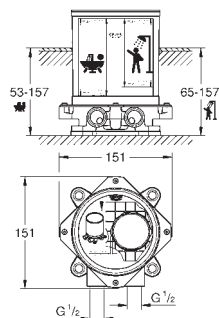

Elemento encastrável 1/2"

Para misturadores de duche e misturadoras / bicas de banheira montadas no chão

Sem elemento exterior

Placa de instalação com ajuste de 360° na horizontal e 3° na vertical

Profundidade de instalação 53-157 mm

Profundidade de instalação 65-157 mm para misturadoras de duche,

compensação de profundidade 92 mm

2 conexões fêmeas 1/2" (abastecimento quente/frio)

Acessórios de fixação

34 705 000	cromado	1.581,49

Grohtherm SmartControl

Conjunto de duche Perfect com Rainshower SmartActive 310

Composto por:

Termostática encastrável com 3 válvulas

Conjunto Grohtherm SmartControl para instalação final

(29 121 000)

GROHE Rapido SmartBox (35 600/35 604)

Conjunto de chuveiro de parede Rainshower 310 (26 475), inclui chuveiro de teto

2 jatos, braço de chuveiro de 400 mm e encastrável (26 483 000)

Chuveiro de mão Euphoria Cosmopolitan Stick (27 367)

Suporte de parede Rainshower (27 074 000)

Rainshower curva de saída 1/2" (27 057 000)

Bicha Silverflex 1.500 mm (28 364)