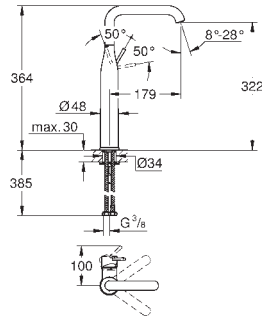

NOVO

24 170 001	cromado	309,80
24 170 DC1	supersteel	433,72
24 170 GL1	cool sunrise	464,69
24 170 GN1	brushed cool sunrise	495,68
24 170 DA1	warm sunset	464,69
24 170 DL1	brushed warm sunset	495,68
24 170 A01	hard graphite	464,69
24 170 AL1	brushed hard graphite	495,68

Essence
Monocomando de lavatório 1/2"
Tamanho XL

Para lavatórios altos
Cartucho de discos cerâmicos **GROHE SilkMove** 28 mm
Com limitador ecológico de temperatura
GROHE EcoJoy mousseur 5,7 l/min
GROHE AquaGuide com mousseur regulável
Sistema de instalação rápida **GROHE FastFixation Plus**
Bica giratória Perlator tipo „Mousseur“
Corpo liso

Ligações flexíveis
Edição Profissional

32 901 001 48	cromado	309,80
32 901 DC1	supersteel	433,72
32 901 GL1	cool sunrise	464,69
32 901 GN1	brushed cool sunrise	495,68
32 901 DA1	warm sunset	464,69
32 901 DL1	brushed warm sunset	495,68
32 901 A01	hard graphite	464,69
32 901 AL1	brushed hard graphite	495,68

Substituído por 24 170

36 445 000	cromado	668,72
36 445 DC0	supersteel	869,35
36 445 GL0	cool sunrise	936,21
36 445 GN0	brushed cool sunrise	1.003,08
36 445 DA0	warm sunset	936,21
36 445 DL0	brushed warm sunset	1.003,08
36 445 A00	hard graphite	936,21
36 445 AL0	brushed hard graphite	1.003,08

Essence E
Misturadora de lavatório eletrónica 1/2" com dispositivo de mistura e temperatura ajustável

Com sensor de infravermelho para comunicação bidirecional para monitorização, configuração e manutenção
De lítio de 6V, tipo CR-P2
Duração da bateria: aprox. 7 anos (150 utilizações por dia)
Acabamento cromado **GROHE StarLight**
Bica ajustável para rotação 0° / 150° / 360°
regulador de jato laminar 5.0l/min

Ligações flexíveis
Válvula anti-retorno
Filtros anti-sujidade
Com válvula solenóide
Bateria externa
Sistema de instalação rápida
Indicador de bateria fraca
7 programas pré-selecionados
Lavagem Automática
Desinfecção térmica
Modo de limpeza

Funções adicionais e precisas por controlo remoto 36 407
Aprovado pela CE
Classificação de ruído 1, de acordo com a norma DIN4109, certificado incluído
Proteção tipo IP 59K
Pressão mínima 1,0 bar