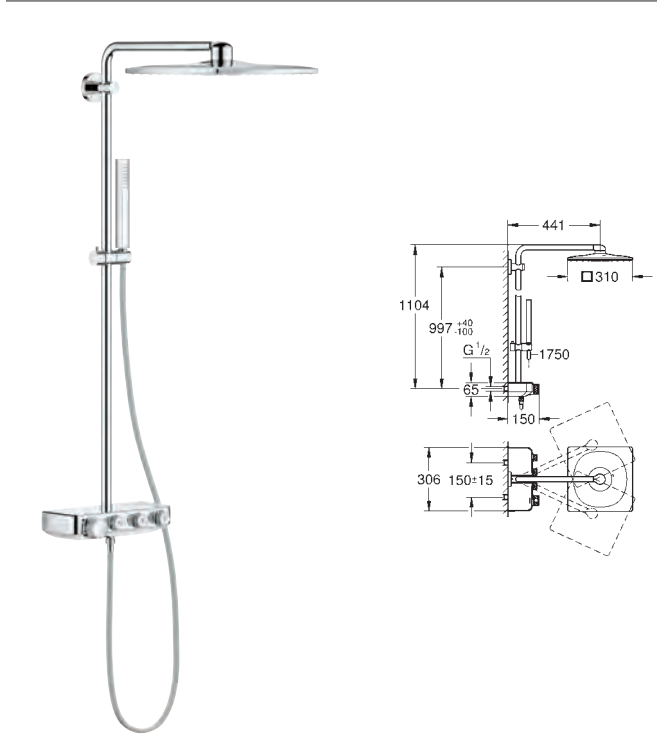

Referência Cor P.V.P.R. (€)

26 508 000	48	cromado	1.185,56
26 508 LS0		moon white	1.369,57
26 508 AL0		brushed hard graphite	2.134,00

Euphoria SmartControl System 310 Cube Duo
Sistema de duche com termostática
Composto por:
Braço de chuveiro horizontal 450 mm
Suporte superior ajustável para utilização de furos existentes
Termostática SmartControl
Permite alternar entre:
Chuveiro de teto Rainshower SmartActive 310 Cube
Jatos:
GROHE PureRain, ActiveRain
Chuveiro de mão Euphoria Cube (27 699 000) de 9,5l/min.
Com suporte ajustável em altura
Bicha de chuveiro de 1,75 m (28 388 000)
Jato perfeito com o **GROHE DreamSpray**
GROHE CoolTouch Sem risco de queimaduras
Cartucho compacto **GROHE TurboStat** com termoelemento em cera
GROHE ProGrip manípulo com relevo
GROHE EcoJoy para menor consumo e jato perfeito
Acabamento cromado **GROHE StarLight**
GROHE SafeStop a 38°C
GROHE SafeStop Plus (opcional) limitador de temperatura a 43°C
SmartControl pressionar para LIGAR-DESLIGAR, rodar para ajustar o caudal
Base **GROHE EasyReach** integrada
Sistema anticalcário **SpeedClean**
Guia de água interior para longa duração
Sistema de rotação livre da bicha do chuveiro **Twistfree**
Adequado para utilização com esquentadores a partir de 18 kWh
Caudal mínimo recomendado 7 l/min.