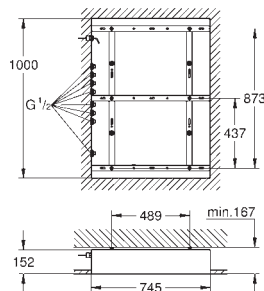

29 126 000 48

cromado

639,53

Grohtherm SmartControl

Termostática encastrável com 3 saídas

Elemento exterior

GROHE Rapido SmartBox (35 600/35 604)

Acabamento cromado **GROHE StarLight**

SmartControl pressionar para LIGAR-DESLIGAR, rodar para ajustar o caudal

Símbolos permutáveis

Cartucho compacto **GROHE TurboStat** com termoelemento em cera

GROHE ProGrip manípulo com relevo

Limitador de temperatura **GROHE SafeStop 38°C**

GROHE SafeStop Plus (opcional) limitador de temperatura a 43°C / 46°C

Filtros anti-sujidade e válvulas anti-retorno

Diferentes saídas funcionam simultaneamente

Sem elemento encastrável

Desempenho de fluxo:

Saída A = 23 l/min

Saída B = 27 l/min

Saída C = 23 l/min

Saída A + B = 33 l/min

Saída A + B + C = 36 l/min