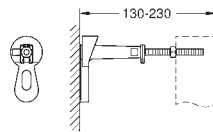

Para instalação na parede deve encomendar o esquadro de fixação 38 558 00M (vendido separadamente)

38 558 00M 48

15,55

Rapid SL

Esquadro de fixação

Montagem diante de parede resistente

Para fixar os elementos na parede