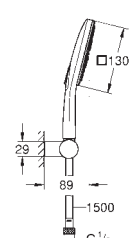

26 588 LS0

moon white

141,15

Rainshower SmartActive 130 Cube
Conjunto com suporte de parede 3 jatos

Composto por:

Chuveiro de mão Rainshower SmartActive 130 Cube (26 582)

Suporte de parede articulado (27 055)

Bicha Silverflex 1.500 mm (28 364)

GROHE EcoJoy limitador de caudal a 9,5 l/min

Jato perfeito com o **GROHE DreamSpray**

Acabamento **GROHE StarLight**

Sistema anticalcário **SpeedClean**

Guia de água interior para longa duração

Sistema de rotação livre da bicha do chuveiro **Twistfree**

Adequado para utilização com esquentadores