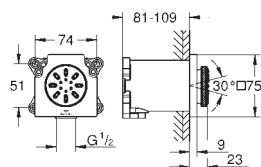

26 802 000 cromado 139,73
26 802 DC0 supersteel 195,61
26 802 AL0 brushed hard graphite 237,53

Rainshower Aqua
Chuveiro lateral
Jato:
PureRain, ActiveJet
Inclui elemento encastrável e vedante
75 x 75 mm
Ângulo de rotação ± 15°
Porca de ligação 1/2"
Projeção 600 mm
GROHE EcoJoy limitador de caudal 3.3 l/min
Jato perfeito com o **GROHE DreamSpray**
Acabamento cromado **GROHE StarLight**
Sistema anticalcário **SpeedClean**
Pressão mínima 1,0 bar
Não adequado para utilização com esquentadores