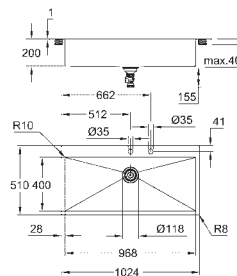

K800

Lava-louça em aço inoxidável

Modelo: K800 120-S 102.4/51 1.0

Tipo de instalação: superior ou à face

Material: aço inoxidável AISI 304 (V2A)

Espessura do material: 1 mm

Acabamento **GROHE StarLight**

Tipo de acabamento: acetinado

Absorvedor de ruído **GROHE Whisper**

Dimensão min. móvel: 1200 mm

Dimensões: 1024 x 510 mm

1 cuba: 968 x 400 x 200 mm

GROHE FastFixation sistema de rápida instalação

Medidas de corte (superior): 1009 x 495 mm

Escoamento: válvula automática com cesto Ø 3.5"/90 mm

Inclui: válvula automática, conjunto de escoamento, válvula com cesto e kit de montagem

Opcional: válvula automática (40 986 SD0)

Acessórios de fixação: 10