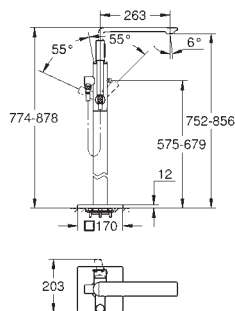

NOVO

25 222 001	cromado	2.509,16
25 222 GN1	brushed cool sunrise	4.014,67
25 222 DL1	brushed warm sunset	4.014,67
25 222 A01	hard graphite	3.763,75

Allure

Monocomando de banheira 1/2", Montagem no chão

45 984 001

Sem elemento encastrável

Cartucho de discos cerâmicos GROHE SilkMove 35 mm

Inversor automático: banheira/duche

Projeção 263 mm

Válvula anti-retorno integrada na saída da bicha de chuveiro 1/2"

Chuveiro de mão Sena 6,6 l/min

Bicha de chuveiro 1250 mm