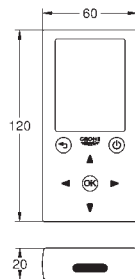

Controlo remoto

Para todos os produtos eletrónicos infravermelhos da GROHE e GROHE Blue Home

Monitoração

Dados de consumo e utilização
Ciclos de desinfecção térmica (torneiras eletrónicas)
Ciclos de descarga automática (torneiras eletrónicas)
Ciclos de limpeza (GROHE Blue Home)
Filtros e capacidade de CO₂ (GROHE Blue Home)

Configuração

Modo de limpeza on/off
Desinfecção térmica (torneiras eletrónicas)
Detecção de distância
Atrasar shut off (torneiras eletrónicas)
Descarga automática (torneiras eletrónicas)
Capacidade do filtro (GROHE Blue Home)

Funções

Enviar e guardar perfil
Redefinir as configurações de fábrica ou de utilizador
Detalhes de serviço
Modo demo
Códigos de erro (GROHE Blue Home)
3 x pilhas 1.5 V DC (AAA)

TORNEIRAS
ESPECIAIS