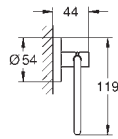

GROHE ESSENTIALS

Referência Cor P.V.P.R. (€)

40 689 001	cromado	41,00
40 689 DC1	supersteel	57,40
40 689 BE1	polished nickel	61,51
40 689 EN1	brushed nickel	65,60
40 689 GL1	cool sunrise	61,51
40 689 GN1	brushed cool sunrise	65,60
40 689 DA1	warm sunset	61,51
40 689 DL1	brushed warm sunset	65,60
40 689 A01	hard graphite	61,51
40 689 AL1	brushed hard graphite	65,60

Essentials

Porta rolos

Material: metal

Sem tampa

Fixação oculta

Acabamento cromado **GROHE StarLight**

Adequado para aparafusar (inclui parafusos e cavilhas) ou colar (cola 40 915 000 encomendado em separado)