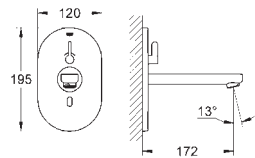

36 315 000

cromado

526,76

Eurosmart Cosmopolitan E
Misturadora de lavatório eletrónica com misturadora e temperatura ajustável

Com transformador 100-230 V AC, 50-60 Hz, 6 V DC
Limitador de caudal a 9 l/min
Comprimento da bica 170 mm
7 programas pré-selecionados
Lavagem Automática
Desinfecção térmica
Modo de limpeza
36 339 001