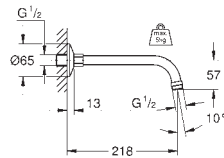

27 406 000

cromado

49,92

Relaxa
Braço de Chuveiro 218 mm
 Espelho

28 541 000

cromado

83,92

Relaxa
Braço de chuveiro 147 mm
 Espelho