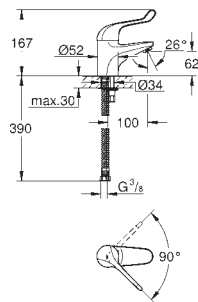

GROHE EUROECO SPECIAL

Referência

Cor

P.V.P.R. (€)

32 789 000

cromado

243,43

Euroeco Special
Monocomando de lavatório 1/2"
Cartucho de discos cerâmicos
Limitador ecológico de caudal
limitador de temperatura regulável
Caudal mínimo regulável 6 l/min
Limitador de caudal a 9 l/min
Manípulo metálico
Comprimento do manípulo de 120 mm
Ligações flexíveis