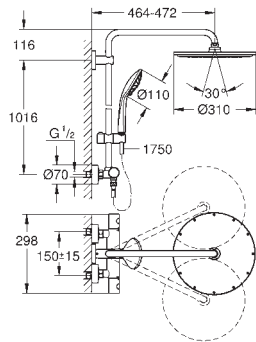

GROHE SISTEMAS EUPHORIA

Referência Cor P.V.P.R. (€)

26 075 DC0	supersteel	1.346,64
26 075 GL0	cool sunrise	1.539,03
26 075 GN0	brushed cool sunrise	1.635,21
26 075 DA0	warm sunset	1.539,03
26 075 DL0	brushed warm sunset	1.635,21
26 075 A00	hard graphite	1.539,03
26 075 AL0	brushed hard graphite	1.635,21

Euphoria System 310

Sistema de duche com termostática

Composto por:

Braço de chuveiro 450 mm

Permite alternar entre:

Chuveiro de tecto metálico Rainshower Cosmopolitan 310 (27 477 000)

Jato: Rain

Rótula orientável

Ângulo de rotação de $\pm 15^\circ$

Chuveiro de mão Euphoria 110 Massage (27 221 000)

Com suporte ajustável em altura

Bicha de chuveiro de 1,75 m (28 388 000)

Cartucho compacto **GROHE TurboStat** com termoelemento em cera

Limitador de temperatura **GROHE SafeStop** 38°C

GROHE SafeStop Plus (opcional) limitador de temperatura a 43°C

Acabamento **GROHE StarLight**

Sistema de rotação livre da bicha do chuveiro **Twistfree**

Adequado para utilização com esquentadores a partir de 18 KWh

Caudal mínimo recomendado 7 l/min.

Upgrade opcional: saboneteira GROHE EasyReach (26 362)