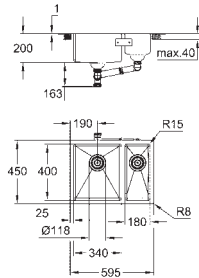

GROHE LAVA-LOUÇAS EM AÇO INOXIDÁVEL

Referência

Cor

P.V.P.R. (€)

31 577 SD1

aço inoxidável

361,83

K700U

Lava-louça em aço inoxidável

Modelo: K700U 60-S 59.5/45 1.5 lh

Tipo de Instalação: inferior, superior ou à face

Material: aço inoxidável AISI 304 (V2A)

Espessura do material: 1 mm

Acabamento **GROHE StarLight**

Tipo de acabamento: acetinado

Absorvedor de ruído **GROHE Whisper**

Dimensão mín. móvel: 600 mm

Dimensões: 595 x 450 mm

1 cuba: 340 x 400 x 200 mm

0.5 cuba: 180 x 400 x 140 mm

GROHE FastFixation sistema de rápida instalação

Escoecedor à direita

Medida de corte (inferior): 547 x 402 mm (R16)

Medida de corte (superior): 580 x 435 mm

Escoamento: válvula com cesto Ø 3.5"/90 mm

Inclui: conjunto de escoamento, válvula com cesto e kit de fixação

Opcional: válvula automática (40 986 SD0)

Acessórios de fixação: 8