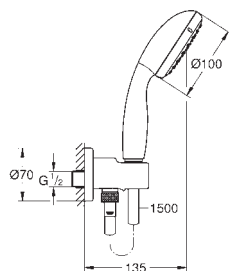

26 406 001 cromado 55,27

Tempesta 100
Conjunto suporte de parede 2 jatos
Composto por:
Chuveiro de mão Tempesta 100 II (27 597)
Curva de saída 1/2" com suporte de parede para chuveiro (28 679)
Rosca exterior
Válvulas anti-retorno
Bicha Relexaflex 1,5 m 1/2" x 1/2" (28 151)
GROHE EcoJoy limitador de caudal 5,7 l/min.
Jato perfeito com o **GROHE DreamSpray**
Acabamento cromado **GROHE StarLight**
Sistema anticalcário **SpeedClean**
Guia de água interior para longa duração
ShockProof anel de silicone à prova de choque que previne danos causados pela queda do chuveiro
Adequado para utilização com esquentadores
Pressão mínima 1,0 bar