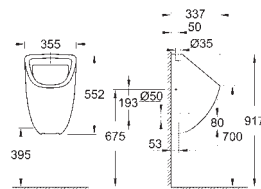

39 439 000 48

alpine white

235,76

**Bau Ceramic
Urinal**

Entrada superior de água
Volume de descarga 1 l
Inclui kit de fixação
Cerâmica

para instalação por favor encomende sifão de urinal 39 732 000 (saída horizontal) ou 39 733 000 (saída vertical), vendido separadamente

16 peças por palete