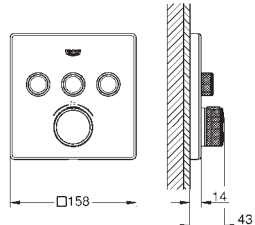

Grotherm SmartControl

Termostática encastrável com 3 saídas

Elemento exterior

GROHE Rapido SmartBox (35 600/35 604)

Acabamento **GROHE StarLight**

SmartControl pressionar para LIGAR-DESLIGAR, rodar para ajustar o caudal

Símbolos permutáveis

Cartucho compacto **GROHE TurboStat** com termoelemento em cera

GROHE ProGrip manípulo com relevo

Limitador de temperatura **GROHE SafeStop** 38°C

GROHE SafeStop Plus (opcional) limitador de temperatura a 43°C / 46°C

Filtros anti-sujidade e válvulas anti-retorno

Diferentes saídas funcionam simultaneamente

Placa de cobertura em vidro acrílico branco lunar

Sem elemento encastrável

Desempenho de fluxo:

Saída A = 23 l/min

Saída B = 27 l/min

Saída C = 23 l/min

Saída A + B = 33 l/min

Saída A + B + C = 36 l/min

35 600 000 48

89,16

GROHE Rapido SmartBox elemento encastrável universal

35 604 000

89,16

Elemento encastrável universal GROHE Rapido SmartBox Edição Profissional