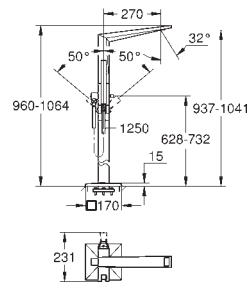

GROHE ALLURE BRILLIANT

Referência

Cor

P.V.P.R. (€)

23 119 001

cromado

2.871,64

Allure Brilliant

Monocomando de banheira 1/2", Montagem no chão
para instalar com 45 984 001

Sem elemento encastrável

Cartucho de discos cerâmicos **GROHE SilkMove** 46 mm

Inversor automático: banheira/duche

Bica com mousseur integrado

Chuveiro de mão Euphoria Cube+ 6.5 l/min

Bicha de chuveiro de 1,25 m

Comprimento da bica 270 mm

Com suporte para chuveiro

Válvulas anti-retorno