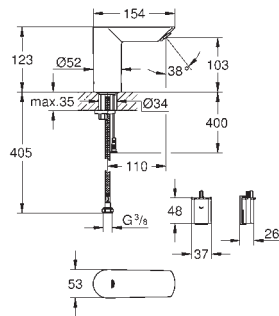

Bau Cosmopolitan E

Torneira eletrónica de lavatório 1/2" sem dispositivo de mistura

Com sensor de infravermelho para comunicação bidirecional para monitorização, configuração e manutenção

Água fria ou pré-temperada

De lítio de 6V, tipo CR-P2

Duração da bateria: aprox. 7 anos (150 utilizações por dia)

Acabamento cromado **GROHE StarLight**

GROHE EcoJoy mousseur 5,7 l/min

GROHE Zero Vias de água separadas - sem chumbo e níquel corpo feito de polímero composto

Ligações flexíveis

Filtros anti sujidade

Com válvula solenóide

Bateria externa

Sistema de instalação rápida

Indicador de bateria fraca

7 programas pré-selecionados

Lavagem Automática

Desinfecção térmica

Modo de limpeza

Funções adicionais e precisas por controlo remoto 36 407

Aprovado pela CE

Classificação de ruído 1, de acordo com a norma DIN4109, certificado incluído

Protecção tipo IP 59

36 453 000 48

cromado

266,52