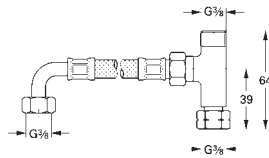

47 533 000

cromado

28,93

Grotherm Micro

Conjunto de ligação Para Grotherm Micro

Composto por:

União em T 3/8"

2 roscas de ligação de 3/8"

Ligações flexíveis