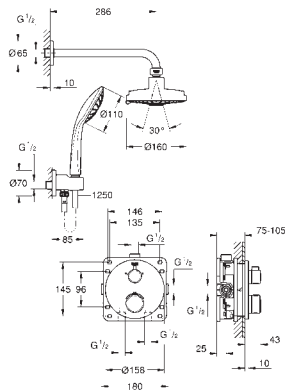

Referência

Cor

P.V.P.R. (€)

34 735 000

cromado

815,65

Grotherm

Conjunto de duche com Rainshower Cosmopolitan 160