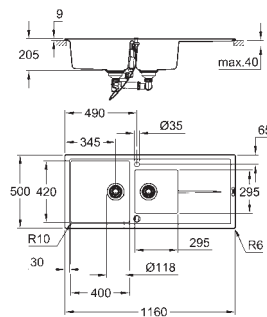

K400

Lava-louça Composite com escorredor

Modelo: K400 80-C 116/50 1.5 rev

Tipo de instalação: superior

Material: quartzo composite

Absorvedor de ruído **GROHE Whisper**

Dimensão mín. móvel: 800 mm

Dimensões: 1160 x 500 mm

1 cuba: 400 x 420 x 205 mm

2 cuba: 295 x 295 x 205 mm

Sistema de montagem **GROHE FastFixation**

Reversível

Medidas de corte: 1140 x 480

Inclui: válvula automática, conjunto de escoamento, válvula com cesto e kit de montagem

Opcional: válvula automática (40 986 SD0)

Acessórios de fixação: 10

Resistente ao calor até 180° C

31 656 AT0
31 656 AP0

granite gray
granite black

253,77
253,77