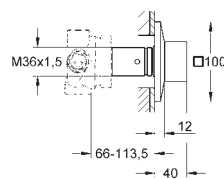

19 798 000

cromado

294,08

Allure Brilliant

Inversor de 5 vias

Elemento exterior

29 033

Sem elemento encastrável

Acabamento cromado **GROHE StarLight**

Profundidade encastrável, 66 - 113 mm