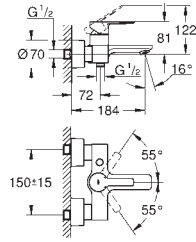

GROHE LINEARE

Referência Cor P.V.P.R. (€)

33 849 001	48	cromado	355,59
33 849 DC1		supersteel	497,83
33 849 AL1		brushed hard graphite	568,95

Lineare
Monocomando de banheira e duche 1/2"
Montagem na parede
Manípulo metálico
Cartucho de discos cerâmicos **GROHE SilkMove** 35 mm
Com limitador ecológico de temperatura
Acabamento cromado **GROHE StarLight**
Inversor automático: banheira/duche
Perlator tipo „Mousseur“
Saída para bicha de chuveiro 1/2"
Válvulas anti-retorno integradas
Rácores em S (150 ± 25)
Pressão mínima 1,0 bar
Instalação à bancada opcional com colunas prismáticas 12 030 000