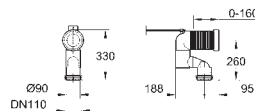

Curva de descarga WC
Vertical
Comprimento ajustável
200 a 250 mm da parede