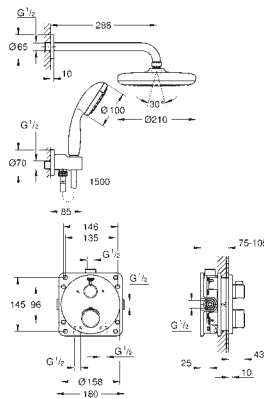

Produtos como o chuveiro de mão, o suporte, a curva de saída e a bicha flexível devem ser encomendados separadamente

34 727 000 48

cromado

763,11

Grotherm

Conjunto de duche Perfect com Tempesta 210

Composto por: