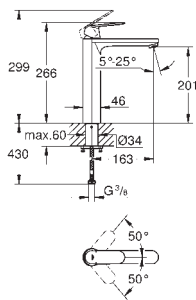

23 921 000

cromado

205,48

Eurosmart Cosmopolitan
Monocomando de lavatório 1/2"

Tamanho XL

1 furo para instalação

Manipulo metálico

Para lavatórios altos

Cartucho de discos cerâmicos **GROHE SilkMove** 28 mm

Com limitador ecológico de temperatura

Acabamento cromado **GROHE StarLight**

GROHE EcoJoy mousseur 5,7 l/min

GROHE AquaGuide com mousseur regulável

Sistema de instalação rápida

Corpo liso

Ligações flexíveis

Pressão mínima 1,0 bar