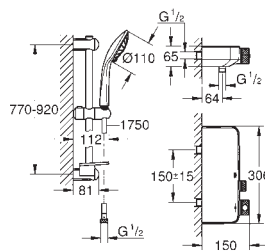

34 721 000

cromado

519,20

Grotherm SmartControl
Conjunto de duche com termostática 1/2"

Composto por:

Grotherm SmartControl termostática de duche (34 719 000)

Conjunto Euphoria 110 Massage, 900 mm (27 226 001)