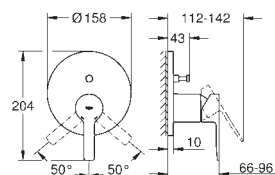

Lineare
Monocomando com inversor de 2 vias
Elemento exterior
GROHE Rapido SmartBox (35 600/35 604)
Cartucho de discos cerâmicos **GROHE SilkMove** 46 mm
Acabamento cromado **GROHE StarLight**
Encastrável com **GROHE FastFixation**
Espelho de metal com ajuste de 6°
Manípulo metálico
Inversor automático de 2 vias
Desempenho do fluxo: saída B 27 l/min, saída C 27 l/min
Sem elemento encastrável

35 600 000	48		89,16

GROHE Rapido SmartBox elemento encastrável universal

35 604 000			89,16

Elemento encastrável universal GROHE Rapido SmartBox Edição Profissional