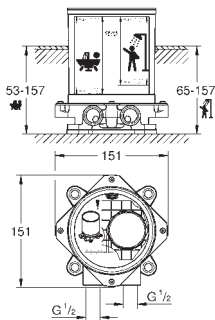

45 984 001 524,37

Elemento encastrável 1/2"

Para misturadores de duche e misturadoras / bicas de banheira montadas no chão
Sem elemento exterior
Placa de instalação com ajuste de 360° na horizontal e 3° na vertical
Profundidade de instalação 53-157 mm
Profundidade de instalação 65-157 mm para misturadoras de duche, compensação de profundidade 92 mm
2 conexões fêmeas 1/2" (abastecimento quente/frio)
Acessórios de fixação