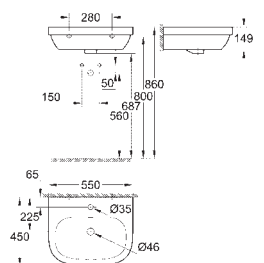

39 336 000

alpine white

99,83

39 336 00H

alpine white

156,99

Euro Ceramic

Lavatório 55

Suspensão na parede

Para torneiras de um furo

Com overflow

550 x 450 mm

Cerâmica

opcional: **PureGuard** revestimento antiaderente e antibacteriano (00H)

21 peças por palete