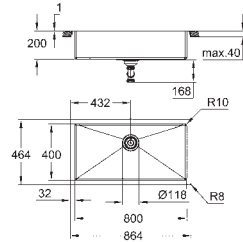

GROHE LAVA-LOUÇAS EM AÇO INOXIDÁVEL

Referência

Cor

P.V.P.R. (€)

31 580 SD1

aço inoxidável

370,39

K700

Lava-louça em aço inoxidável

Modelo: K700 90-S 86.4/46.4 1.0

Tipo de Instalação: inferior, superior ou à face

Material: aço inoxidável AISI 304 (V2A)

Espessura do material: 1 mm

Acabamento **GROHE StarLight**

Tipo de acabamento: acetinado

Absorvedor de ruído **GROHE Whisper**

Dimensão mín. móvel: 900 mm

Dimensões: 864 x 464 mm

1 cuba: 800 x 400 x 200 mm

GROHE FastFixation sistema de rápida instalação

Medidas de corte (inferior): 802 x 402 mm (R11)

Medidas de corte (superior): 849 x 449 mm

Escoamento: válvula com cesto Ø 3.5"/90 mm

Inclui: conjunto de escoamento, válvula com cesto e kit de fixação

Opcional: válvula automática (40 986 SD0)

Acessórios de fixação: 8