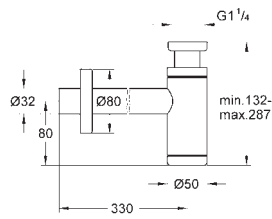

Referência

Cor

P.V.P.R. (€)

28 912 000
28 912 DC0
28 912 AL0

cromado
supersteel
brushed hard graphite

185,52
259,73
296,84

Sifão de 1 1/4"
Para lavatório
Acabamento cromado **GROHE StarLight**