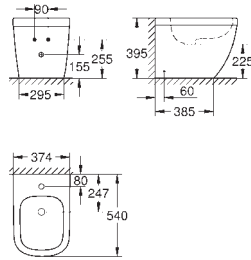

GROHE EURO CERAMIC

Referência

Cor

P.V.P.R. (€)

39 340 000 48
39 340 00H

alpine white
alpine white

249,73
306,91

Euro Ceramic Bidé

Para torneiras de um furo
Com overflow

Inclui kit de fixação
Cerâmica

Com fixação invisível

opcional: **PureGuard** revestimento antiaderente e antibacteriano (00H)

12 peças por palete