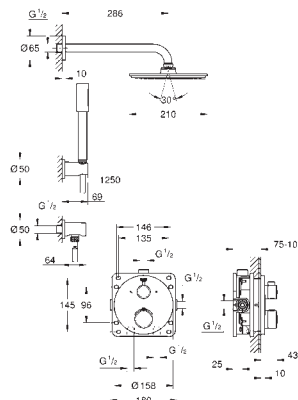

34 732 000

cromado

1.228,08

Grotherm

Conjunto de duche com Rainshower Cosmopolitan 210

Composto por:

Elemento exterior Grotherm com Aquadimmer (24 076)

GROHE Rapido SmartBox (35 600/35 604)

Chuveiro de tecto Rainshower Cosmopolitan 210 (28 373)

Braço de chuveiro Rainshower 286 mm (28 576)

Chuveiro de mão Sena (28 034)

Suporte de parede Rainshower (27 074 000)

Curva de saída (27 057)

Bicha de chuveiro de 1,25 m (28 362)