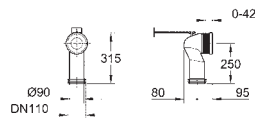

Curva de descarga WC
Vertical
Comprimento ajustável
93.5 a 137 mm da parede

49 532 000

12,28