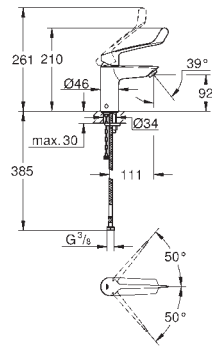

TORNEIRAS
ESPECIAIS

GROHE EUROSMART CARE

Referência

Cor

P.V.P.R. (€)

novο

23 984 003

cromado