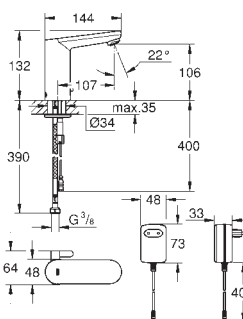

Eurosmart Cosmopolitan E

Misturadora de lavatório eletrônica 1/2" com dispositivo de mistura e temperatura ajustável

Com sensor de infravermelho para comunicação bidirecional para monitorização, configuração e manutenção

Alimentação: 100-230 V AC, 50-60 Hz, 6 V DC

GROHE EcoJoy mousseur 5,7 l/min

Ligações flexíveis

Válvula anti-retorno

Filtros anti-sujidade

Com válvula solenóide

Sistema de instalação rápida

7 programas pré-selecionados

Lavagem Automática

Desinfecção térmica

Modo de limpeza

Funções adicionais e precisas por controlo remoto 36 407