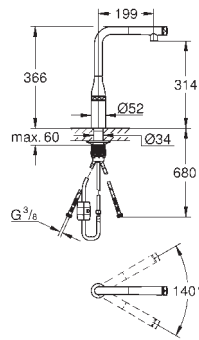

31 615 000	cromado	533,83
31 615 DC0	supersteel	693,97

Essence SmartControl
Misturadora de lava-louça SmartControl
1 furo para instalação
Acabamento cromado **GROHE StarLight**
Chuveiro extraível com laminar
Jato metal
GROHE Magnetic Docking garante uma fácil retração e encaixe do chuveiro extraível
GROHE SmartControl botão ON-OFF, rodar para ajustar o fluxo de caudal para poupança de água desde o Eco Mode até Full Flow
Ajustamento de temperatura regulando a válvula de mistura no corpo da torneira
Bica giratória
Ângulo de rotação do manípulo de 140°
Válvulas anti-retorno
Ligações flexíveis
Sistema de instalação **GROHE FastFixation Plus**
GROHE Zero Vias de água separadas - sem chumbo e níquel

novο

30 503 000	cromado	556,57
30 503 DC0	supersteel	723,55

Essence
Monocomando de lava-louça 1/2"
1 furo para instalação
Acabamento cromado **GROHE StarLight**
Cartucho de discos cerâmicos **GROHE SilkMove** 28 mm
Com limitador de temperatura integrado
Jato profissional
Bicha de silicone de cozinha GROHFlexx, higiénica e flexível
Inversor: jato laminar/chuveiro **SpeedClean**
Retorno automático ao jato laminar
GROHE Magnetic Docking garante uma fácil retração e encaixe do chuveiro extraível
Bica giratória
Ângulo de 360°
Válvulas anti-retorno
Ligações flexíveis
Sistema de instalação rápida
Edição Profissional

30 294 000	cromado	556,57
30 294 DC0	supersteel	723,55
Substituído por 30 503		

30 321 GE0	verde	77,31
30 321 XC0	cinzento escuro	77,31
30 321 MW0	cromado/sheer marble	77,31
30 321 HG0	castanho escuro	77,31
30 321 DG0	vermelho	77,31
30 321 DP0	rosa	77,31
30 321 DU0	lilás	77,31
30 321 TY0	azul	77,31
30 321 YF0	amarelo	77,31
30 321 YR0	laranja	77,31