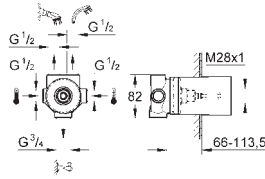

Referência Cor P.V.P.R. (€)

29 033 000 295,47

Inversor de 5 vias
Elemento encastrável
2 entradas de água 1/2"
2 saídas de 1/2"
1 saída de banheira 3/4
Profundidade encastrável, 66 - 113 mm

novo