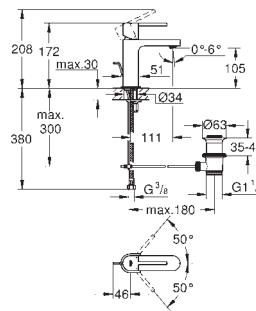

Bica giratória com encaixe fácil

Ângulo de 90°

Corpo liso com válvula click clack

Ligações flexíveis

Pilha alcalina de 1,5 V, 4 x mono cell

Bateria externa

32 612 003

cromado