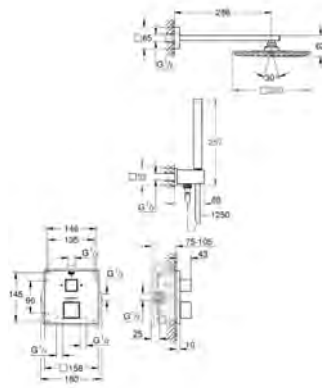

GROHE GROHTHERM CUBE

Referência Cor P.V.P.R. (€)

24 155 000 cromado 588,25

Grotherm Cube
Termostática de banheira e duche para 2 saídas com válvula de corte/inversor integrado
Elemento exterior
GROHE Rapido SmartBox (35 600/35 604)
Cartucho compacto **GROHE TurboStat** com termoelemento em cera
Acabamento cromado **GROHE StarLight**
Encastrável com **GROHE FastFixation**
Espelho de metal com ajuste de 6°
Símbolos de banheira e chuveiro
Limitador de temperatura **GROHE SafeStop 38°C**
GROHE SafeStop Plus (opcional) limitador de temperatura a 43°C / 46°C
GROHE AquaDimmer, válvula de corte/inversor integrado
Desempenho do fluxo: saída B 27 l/min, saída C 30 l/min
Sem elemento encastrável

35 600 000 48 89,16
GROHE Rapido SmartBox elemento encastrável universal

35 604 000 89,16
Elemento encastrável universal GROHE Rapido SmartBox Edição Profissional

34 741 000 cromado 1.392,76

Grotherm Cube
Conjunto de duche com Rainshower Allure 230
Composto por:
Elemento exterior Grotherm Cube com Aquadimmer (24 154)
GROHE Rapido SmartBox (35 600/35 604)
Chuveiro de tecto Allure 230 (27 479)
Braço de chuveiro Rainshower (27 709)
Chuveiro de mão Euphoria Cube (27 699 000) de 9,5l/min.
Curva de saída (26 370)
Bicha de chuveiro de 1,25 m (28 362)