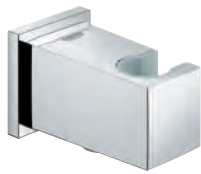

GROHE F-DIGITAL DELUXE

Referência Cor P.V.P.R. (€)

26 370 000 48 cromado 44,16

Euphoria Cube
Curva de saída 1/2"
Com suporte de parede para chuveiro
Rosca exterior
Válvulas anti-retorno
Acabamento cromado **GROHE StarLight**