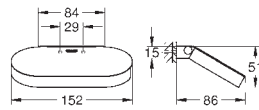

41 069 000	cromado	115,76
41 069 DC0	supersteel	162,07
41 069 BE0	polished nickel	173,64
41 069 EN0	brushed nickel	185,23
41 069 GL0	cool sunrise	173,64
41 069 GN0	brushed cool sunrise	185,23
41 069 DA0	warm sunset	173,64
41 069 DL0	brushed warm sunset	185,23
41 069 A00	hard graphite	173,64
41 069 AL0	brushed hard graphite	185,23

Selection
Porta rolos
Com tampa
Material: metal
Montagem na parede
Fixação oculta
Acabamento cromado GROHE StarLight