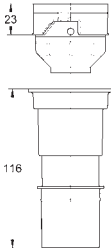

GROHE RAPID SL WC

Referência

Cor

P.V.P.R. (€)

42 333 000

18,31

Adaptador de 4,5 l para GD2
Para reduzir o volume de descarga para 4,5 litros