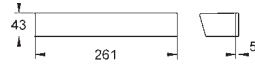

GROHE GROHTHERM 2000

Referência Cor P.V.P.R. (€)

18 608 001 cromado 51,00

Grotherm 2000
GROHE EasyReach apoio de suporte
Prateleira de metal
Facilmente removível para limpeza
Acabamento cromado **GROHE StarLight**

47 175 000 166,05