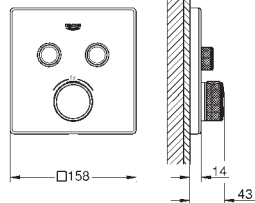

GROHE GROHTHERM SMARTCONTROL

Referência

Cor

P.V.P.R. (€)

29 156 LS0

moon white

748,13

Grotherm SmartControl

Termostática encastrável com 2 saídas

Elemento exterior

GROHE Rapido SmartBox (35 600/35 604)

Acabamento **GROHE StarLight**

SmartControl pressionar para LIGAR-DESLIGAR, rodar para ajustar o caudal

Símbolos permutáveis

Cartucho compacto **GROHE TurboStat** com termoelemento em cera

GROHE ProGrip manípulo com relevo

Limitador de temperatura **GROHE SafeStop** 38°C

GROHE SafeStop Plus (opcional) limitador de temperatura a 43°C / 46°C

Filtros anti-sujidade e válvulas anti-retorno

Diferentes saídas funcionam simultaneamente

Placa de cobertura em vidro acrílico branco lunar

Sem elemento encastrável

Desempenho de fluxo:

Saída B = 24 l/min

Saída C = 26 l/min

Saída B+C = 29 l/min

35 600 000 48

89,16

GROHE Rapido SmartBox elemento encastrável universal

35 604 000

89,16

Elemento encastrável universal GROHE Rapido SmartBox Edição Profissional

29 157 LS0

moon white

796,40