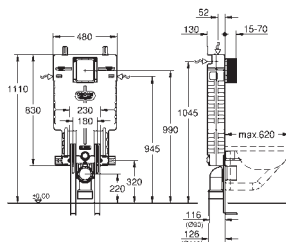

Uniset

Sistema de instalação para WC com módulo em EPS e suporte de pé Cisterna GD 2, 6 - 9 l

Módulo EPS encastrável, fechado e insonorizado para alvenaria 830 x 470 x 130 mm

Adaptadores da calha de fácil fixação

Calha e acessórios para instalação indiv.

2 cavilhas e porcas para fixar WC

Distância entre cavilhas 180/230 mm

Sistema de fixação para a louça sanitária

Curva de saída Ø 90 mm

Profundidade ajustável

Redutor Ø 90/110 mm

Acessórios de ligação e descarga

Cisterna GD 2, 6 - 9 l, com as seguintes características:

Regulação de fábrica 6l e 3l

Válvula de descarga pneumática AV1 para Dual-flush ou descarga única

Insonorizado - Grupo I

Isolamento contra condensações

Ligação de enchimento de 1/2" com torneira de esquadria integrada e tubo de descarga

Sem necessidade de ferramentas para instalação do eixo de inspeção, inclui proteção para a fase de construção

preparado para shower toilets com acessório adicional 40 899 000 (vendido separadamente)

para montagem de placas de descarga pequenas deve encomendar o eixo de revisão 40 911 000 (vendido separadamente)