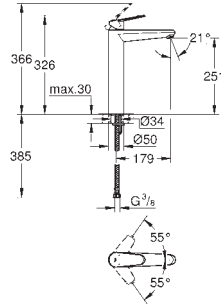

GROHE EURODISC COSMOPOLITAN

Referência

Cor

P.V.P.R. (€)

23 432 000

cromado

329,76

Eurodisc Cosmopolitan
Monocomando de lavatório 1/2"
Tamanho XL

Manípulo metálico
Para lavatórios altos
Cartucho de discos cerâmicos **GROHE SilkMove** 35 mm
Acabamento cromado **GROHE StarLight**
GROHE EcoJoy SpeedClean mousseur 5.7l/min
Sistema de instalação **GROHE FastFixation Plus**
Corpo liso
Ligações flexíveis
Limitador de temperatura opcional