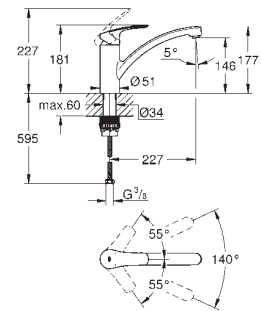

33 281 003

cromado

119,76

33 281 DC3

supersteel

155,68

Eurosmart

Monocomando de lava-louça 1/2"

Bica Baixa

Acabamento cromado **GROHE StarLight**

Cartucho de discos cerâmicos **GROHE SilkMove** 35 mm

Limitador de temperatura integrado

Limitador ecológico de caudal

Bica giratória

Ângulo de rotação do manípulo de 140°

GROHE Zero Vias de água separadas - sem chumbo e níquel

Mousseur com ranhura para substituição sem necessidade de ferramentas

Ligações flexíveis 3/8"

Sistema de instalação **GROHE FastFixation Plus**

novο