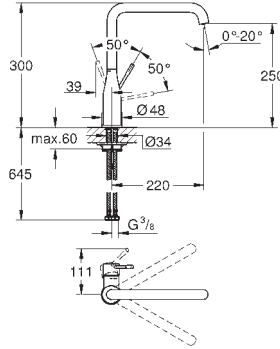

GROHE ESSENCE

Referência	Cor	P.V.P.R. (€)
30 505 000	cromado	299,63
30 505 DC0	supersteel	389,51
30 505 GL0	cool sunrise	419,48
30 505 GN0	brushed cool sunrise	449,44
30 505 DA0	warm sunset	419,48
30 505 DL0	brushed warm sunset	449,44
30 505 A00	hard graphite	419,48
30 505 AL0	brushed hard graphite	449,44

Essence
Monocomando de lava-louça 1/2"
Bica alta
Acabamento cromado **GROHE StarLight**
Cartucho de discos cerâmicos **GROHE SilkMove** 28 mm
Perlator tipo „Mousseur“
Bica giratória
Bica ajustável para rotação 0° / 150° / 360°
Ligações flexíveis
Limitador de temperatura integrado
Edição Profissional

30 269 000	cromado	299,63
30 269 DC0	supersteel	389,51
30 269 GL0	cool sunrise	419,48
30 269 GN0	brushed cool sunrise	449,44
30 269 DA0	warm sunset	419,48
30 269 DL0	brushed warm sunset	449,44
30 269 A00	hard graphite	419,48
30 269 AL0	brushed hard graphite	449,44

Substituído por 30 505

TORNEIRAS DE COZINHA

NOVO