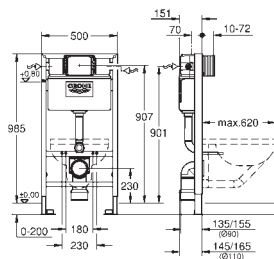

Rapid SL

Sistema de instalação para WC 1,00 m

Com cisterna 6 - 9 l

Pode ser utilizado à frente de paredes sólidas, bem como à frente ou dentro de partições de parede em gesso cartonado

Para revestimento em seco, totalmente pré-montado

2 cavilhas e porcas para fixar WC

Sistema de fixação para a louça sanitária

WC cerâmico com área pequena de apoio (< 205 mm), requer o acessório adicional 38 779 000

Distância entre cavilhas 180/230 mm

Curva de saída Ø 90 mm

Redutor Ø 90/110 mm

cisterna, 6 - 9 l, com as seguintes características:

Válvula de descarga pneumática AV1 para Dual-flush ou descarga única

Acionamento frontal ou superior

Alimentação pela esquerda/direita ou por trás

Insonorizado - Grupo I

Isolamento contra condensações

Ligação de enchimento de 1/2" com torneira de esquadria integrada e tubo de descarga

Proteção para placa

Para instalação na parede deve encomendar o esquadro de fixação 38 558 00M (vendido separadamente)

para montagem de placas de descarga pequenas deve encomendar o eixo de revisão 40 950 000 (vendido separadamente)