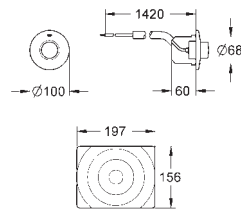

37 059 000

cromado

225,64

Surf
Acionamento pneumático
Acabamento cromado **GROHE StarLight**
Manual remoto
Botão de pressão com espelho Ø 100 mm
Instalação horizontal ou vertical
Placa Surf 197 x 156 mm
Tubo pneumático de 1,5 m