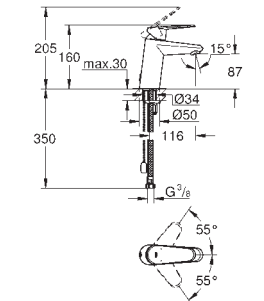

33 178 20E

cromado

183,21

Eurodisc Cosmopolitan

Monocomando de lavatório 1/2"

Tamanho S

Manipulo metálico
Cartucho de discos cerâmicos **GROHE SilkMove** 35 mm
Limitador ecológico de caudal
Acabamento cromado **GROHE StarLight**
GROHE EcoJoy para menor consumo e jato perfeito
Sistema de Instalação **GROHE FastFixation**
Perlator tipo „Mousseur“
Corrente deslizante
Ligações flexíveis
Limitador de temperatura opcional