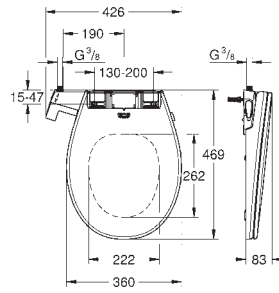

GROHE SHOWER SEAT

Referência

Cor

P.V.P.R. (€)

39 648 SH0

alpine white

298,09

Bau Ceramic Shower Seat

Assento para sanita com tampa

2 braços de chuveiro (1 para área posterior, 1 jato para senhora

Limpeza dos braços de chuveiro antes e depois e cada utilização

Manípulo lateral não requiere eletricidade

Intensidade do jato ajustável

Assento de WC Duroplast e tampa Soft Close

Conexão de flexível 3/8"

Inclui:

Placa de fixação

Filtro

Pressão 0.1 - 1 MPa (1 - 10 bar)

Em conformidade com EN 1717