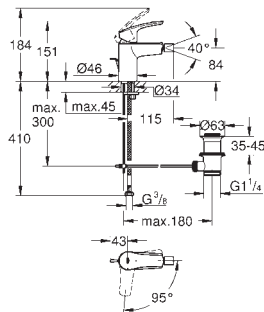

32 928 003

cromado

96,65

Eurosmart
Monocomando de bidé 1/2" Tamanho S
1 furo para instalação
Manipulo metálico
GROHE SilkMove ES 28mm cartucho cerâmico com função cold start, abertura em frio
Limitador ecológico de caudal
Com limitador ecológico de temperatura
Acabamento cromado **GROHE StarLight**
GROHE EcoJoy mousseur 5,7 l/min
GROHE Zero Vias de água separadas - sem chumbo e níquel
GROHE FastFixation sistema de rápida instalação
Rótula orientável
Válvula automática 1 1/4"
Ligações flexíveis
Edição Profissional

novο