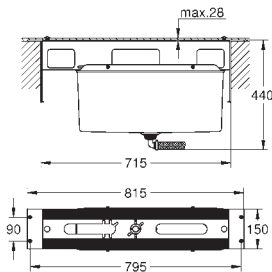

Combinação de banheira e duche (5 furos)

Montagem em bancada

Caixa de escoamento e ligação de descarga

tampas para cobrir as fixações dos parafusos vêm sempre em cromado