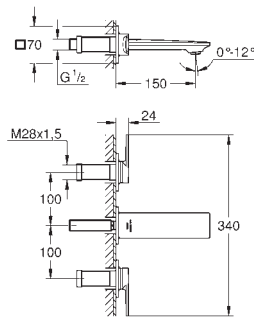

Montagem em bancada

Castelos de discos cerâmicos 1/2", 90°

GROHE EcoJoy limitador de caudal 5,7 l/min.**GROHE AquaGuide** mousseur ajustável

Projeção 143 mm

Ligações flexíveis

Válvula automática 1 1/4"

novo