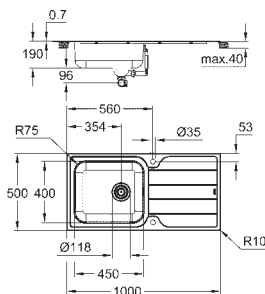

31 563 SD1

aço inoxidável

284,85

K500

Lava-louça em aço inoxidável com escorredor

Modelo: K500 60-S 100/50 1.0 rev

Tipo de instalação: superior ou à face

Material: aço inoxidável AISI 304 (V2A)

Espessura do material: 0.7 mm

Acabamento **GROHE StarLight**

Tipo de acabamento: acetinado

Absorvedor de ruído **GROHE Whisper**

Dimensão mín. móvel: 600 mm

Dimensões: 1000 x 500 mm

1 cuba: 450 x 400 x 185 mm

GROHE FastFixation sistema de rápida instalação

Reversível

Medida de corte (superior): 982 x 482 mm

Furação: 2 x 35 mm

Escoamento: válvula automática com cesto Ø 3.5"/90 mm

Inclui: válvula automática, conjunto de escoamento, válvula com cesto e kit de montagem

Opcional: válvula automática (40 986 SD0)

Acessórios de fixação: 16