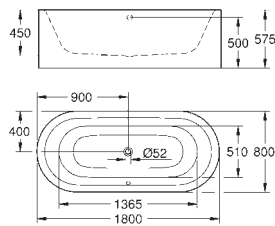

39 729 000

alpine white

5.711,20

**Essence
Banheira**

De pé
180 x 80 cm
Altura 57,5 cm
Volume de água 240l
Volume de água 170l
Com overflow
Aço com titânio vitrificado
Compatível com conjunto de escoamento Talento (28 943 000 + 19 025 000)
Compatível com conjuntos de escoamento Viega Multiplex Trio (unidade funcional 6161.62/727970 + partes cromadas Visign MT3 6161.13/725792)
Inclui tapetes de supressão de ruído