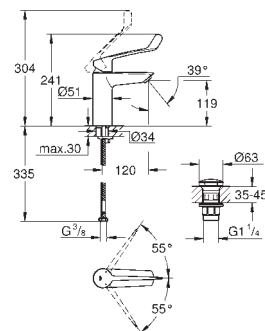

GROHE FastFixation sistema de rápida instalação

Corpo liso com válvula click clack

Ligações flexíveis

Edição Profissional

novο

23 983 003

cromado

121,75