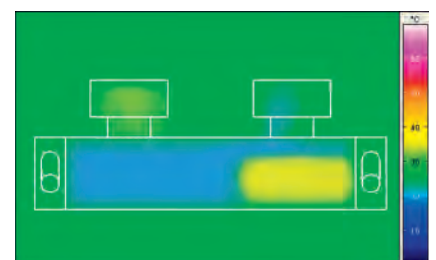

Imagem termal
com GROHE CoolTouch