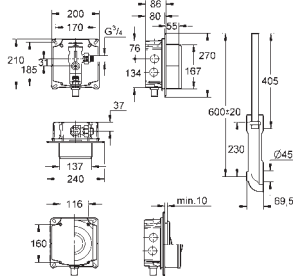

Fluxómetro para WC
Encastrável
3/4", DN 20
Pré-obturação
6 - 14L
Para baixa pressão
Pressão dinâmica de caudal 0,6 - 3 bar, pressão estática 1,5 bar
Caixa de encastrar 200 x 86 x 210 mm
Tubo de descarga com altura regulável
Sem placa de accionamento
Volume necessário: 1.6l/seg

37 048 000

254,68