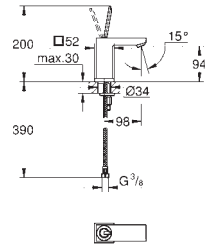

GROHE EUROCUBE JOY

Referência

Cor

P.V.P.R. (€)

23 656 000

cromado

264,21

Eurocube Joy
Monocomando de lavatório 1/2"
Tamanho S

Manípulo metálico
Cartucho GROHE FeatherControl Joystick
GROHE EcoJoy SpeedClean mousseur 5.7l/min
Sistema de instalação **GROHE FastFixation Plus**
Corpo liso
Ligações flexíveis