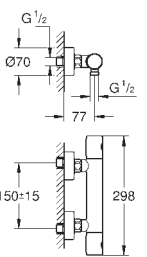

34 765 000

cromado

224,55

Grotherm 800 Cosmopolitan

Termostática de duche 1/2"

Montagem na parede

Acabamento cromado **GROHE StarLight**

GROHE Metal Grip manipuladores de metal ergonómicos

Limitador de temperatura **GROHE SafeStop** 38°C

GROHE SafeStop Plus (opcional) limitador de temperatura a 43°C

Cartucho compacto **GROHE TurboStat** com termoelemento em cera

Corte de águas misturadas integrado

Limitador ecológico de caudal **GROHE EcoButton**

Castelo cerâmico 1/2", 180°

Saída para bicha de chuveiro 1/2"

Válvulas anti-retorno integradas

Filtros anti-sujidade

Rácores em S (150 ± 25)

Espelho metálico

GROHE EcoJoy para menor consumo e jato perfeito