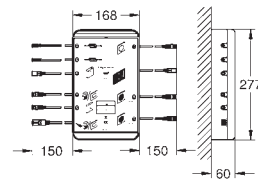

26 374 000

1.230,04

GROHE F-digital Deluxe

Caixa de unidade base 4.0 Bluetooth F-Series 40" (BCU V4.0)

Para controlar LightCurtain do chuveiro de tecto Rainshower F-Series 40" AquaSymphony

Composto por:

- 2 fichas de ligação, uma para cada par de módulos de som (36 360 000)
- 1 ficha de ligação para um par de módulos de luz (36 359 000)
- 1 ficha de ligação LightCurtain para Rainshower F-Series 40" AquaSymphony (26 373 000)
- 2 fichas de ligação para o módulo de vapor (36 362 000), incluindo uma ligação para o gerador de vapor e uma ligação para o sensor de temperatura
- 2 fichas de ligação para fornecimento de energia (máximo de 4 dispositivos de luz/som por fonte)
- 2 fichas de ligação à unidade Bluetooth (tensão de alimentação e a linha de dados)

Aprovado pela CE

Deve estar acessível

Opcional - o encastrável pode ser colocado no

equipamento extra 36 367 000

Componente tem de ser adquirido separadamente