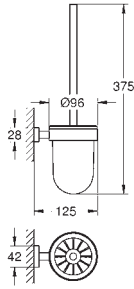

GROHE ESSENTIALS CUBE

Referência Cor PV.P.R. (€)

40 513 001	cromado	91,59
Essentials Cube		
Porta escova		
Montagem na parede		
Acabamento cromado GROHE StarLight		
40 791 001	branco	8,51
40 791 KS1	velvet black	8,51
Escova