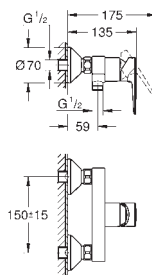

23 635 001

cromado

80,49

BauEdge
Monocomando de duche 1/2"
Montagem na parede

Manípulo metálico
Cartucho de discos cerâmicos GROHE Longlife 35 mm
Com limitador ecológico de temperatura
Acabamento cromado **GROHE StarLight**
Limitador ecológico de caudal
Saída inferior para duche de 1/2" com válvula anti-retorno integrada
Râcores em S (150 ± 25)
Edição Profissional