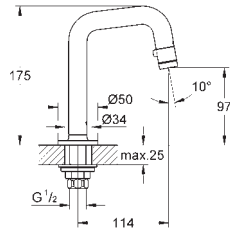

20 202 000

cromado

131,71

Torneira de 1 água universal

Bica em 7
Caudal: 6l/min a uma pressão de fluxo de 3 bar
Cartucho de discos cerâmicos
Porca de ligação de 1/2"
Acabamento cromado **GROHE StarLight**
Comprimento: 114 mm