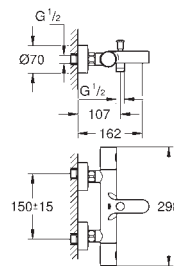

Grotherm 800 Cosmopolitan
Termostática de banheira e duche 1/2"
Montagem na parede

Acabamento cromado **GROHE StarLight**

GROHE Metal Grip manípulos de metal ergonómicos

Limitador de temperatura **GROHE SafeStop** 38°C

GROHE SafeStop Plus (opcional) limitador de temperatura a 43°C

Cartucho compacto **GROHE TurboStat** com termoelemento em cera

Corte de águas misturadas integrado

Inversor automático: banheira/duche

Limitador ecológico de caudal **GROHE EcoButton**

Castelo cerâmico 1/2", 180°

Saída para bicha de chuveiro 1/2"

Perlator tipo „Mousseur"

Válvulas anti-retorno integradas

Filtros anti-sujidade

Rácores em S (150 ± 25)

Espelho metálico

GROHE EcoJoy para menor consumo e jato perfeito

34 768 000

cromado

260,87