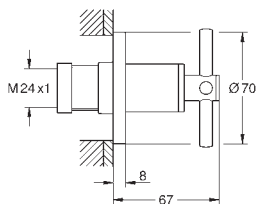

Referência Cor P.V.P.R. (€)

19 069 003	cromado	105,59
19 069 DC3	supersteel	147,81
19 069 GL3	cool sunrise	158,37
19 069 DA3	warm sunset	158,37
19 069 AL3	brushed hard graphite	168,93

Atrio
Elemento exterior de torneira de passagem
Para torneira de passagem 35 028 000/29 032 000
Profundidade encastrável, 20-80 mm
Espelho com junta de vedação ajustável
Manipulo de cruz