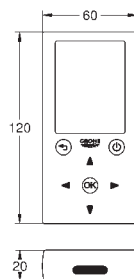

Controlo remoto

Para todos os produtos eletrónicos infravermelhos da GROHE e GROHE Blue Home

Monitoração

Dados de consumo e utilização

Ciclos de desinfecção térmica (torneiras eletrónicas)

Ciclos de descarga automática (torneiras eletrónicas)

Ciclos de limpeza (GROHE Blue Home)

Filtros e capacidade de CO₂ (GROHE Blue Home)

Configuração

Modo de limpeza on/off

Desinfecção térmica (torneiras eletrónicas)

Deteção de distância

Atrasar shut off (torneiras eletrónicas)

Descarga automática (torneiras eletrónicas)

Capacidade do filtro (GROHE Blue Home)

Funções

Enviar e guardar perfil

Redefinir as configurações de fábrica ou de utilizador

Detalhes de serviço

Modo demo

Códigos de erro (GROHE Blue Home)

3 x pilhas 1.5 V DC (AAA)

39 368 000

744,33