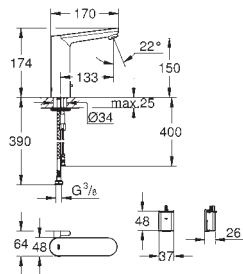

Eurosmart Cosmopolitan E

Misturadora de lavatório eletrônica 1/2" - Tamanho L Com dispositivo de mistura e temperatura ajustável

Com sensor de infravermelho para comunicação bidirecional para monitorização, configuração e manutenção

De lítio de 6V, tipo CR-P2

Duração da bateria: aprox. 7 anos (150 utilizações por dia)

Acabamento **GROHE StarLight**

GROHE EcoJoy mousseur 5,7 l/min

Ligações flexíveis

Válvula anti-retorno

Filtros anti-sujidade

Com válvula solenóide

Bateria externa

Sistema de instalação rápida

Indicador de bateria fraca

7 programas pré-selecionados

Lavagem Automática

Desinfecção térmica

Modo de limpeza

Funções adicionais e precisas por controlo remoto 36 407

Aprovado pela CE

Classificação de ruído 1, de acordo com a norma DIN4109, certificado incluído

Proteção tipo IP 59K

Pressão mínima 1,0 bar

36 325 001

cromado

427,87