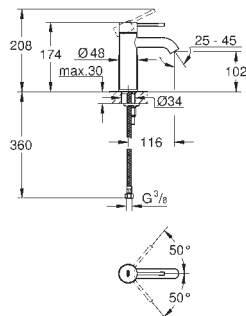

24 172 001	cromado	172,27
24 172 DC1	supersteel	241,19
24 172 GL1	cool sunrise	258,41
24 172 GN1	brushed cool sunrise	275,64
24 172 DA1	warm sunset	258,41
24 172 DL1	brushed warm sunset	275,64
24 172 A01	hard graphite	258,41
24 172 AL1	brushed hard graphite	275,64

Essence
Monocomando de lavatório 1/2"
Tamanho S

Cartucho de discos cerâmicos **GROHE SilkMove** 28 mm
Com limitador ecológico de temperatura
Acabamento cromado **GROHE StarLight**
GROHE EcoJoy mousseur 5,7 l/min
GROHE AquaGuide com mousseur regulável
Sistema de instalação **GROHE FastFixation Plus**
Corpo liso

Ligações flexíveis
Edição Profissional

23 590 001 48	cromado	172,27
23 590 DC1	supersteel	241,19
23 590 GL1	cool sunrise	258,41
23 590 GN1	brushed cool sunrise	275,64
23 590 DA1	warm sunset	258,41
23 590 DL1	brushed warm sunset	275,64
23 590 A01	hard graphite	258,41
23 590 AL1	brushed hard graphite	275,64

Substituído por 24 172

NOVO