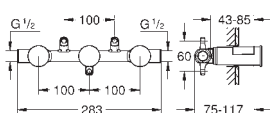

29 025 002		276,77

Elemento encastrável para misturadora de lavatório 1/2" (3 furos)
Profundidade de instalação 43 a 85 mm
Permite a impermeabilização da construção da parede em redor do corpo
Com manga de vedação