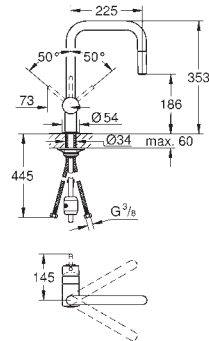

32 322 002
32 322 DC2

cromado
supersteel

300,16
390,20

Minta

Monocomando de lava-louça 1/2"

Bica em U

1 furo para instalação

Acabamento cromado **GROHE StarLight**

Cartucho de discos cerâmicos **GROHE SilkMove** 46 mm

GROHE EasyDock garante uma retração fácil e um retorno suave de volta à posição inicial

Bica extraível com jato duplo

Inversor: jato laminar/chuveiro **SpeedClean**

Retorno automático ao jato laminar

Limitador ecológico de caudal

Bica giratória

Ângulo de 360°

Válvulas anti-retorno integradas

Ligações flexíveis

Sistema de instalação rápida