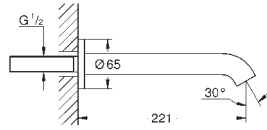

GROHE ESSENCE

Referência Cor P.V.P.R. (€)

novο

13 449 001 cromado 135,15
13 449 DC1 supersteel 189,21

Essence
Bica de banheira 1/2"
Montagem na parede
Perlator tipo „Mousseur“
Rosca macho 1/2"
Acabamento cromado **GROHE StarLight**
Comprimento 230 mm
Edição Profissional