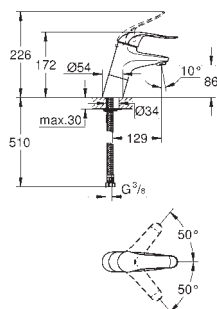

32 765 000

cromado

264,80

Euroeco

Monocomando de lavatório 1/2"

Tamanho XL

Corpo liso

Acabamento cromado **GROHE StarLight**

Cartucho de discos cerâmicos **GROHE SilkMove** 46 mm

GROHE EcoJoy para menor consumo e jato perfeito

Limitador ecológico de caudal

limitador de temperatura regulável

Caudal mínimo regulável 2,5 l/min

Limitador de caudal a 9 l/min

Manípulo metálico

Comprimento do manípulo de 120 mm

Ligações flexíveis