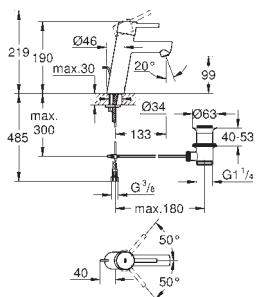

23 385 10E

cromado

143,36

Idem, corpo liso

23 450 001

cromado

170,76

Concetto
Monocomando de lavatório 1/2"
Tamanho M