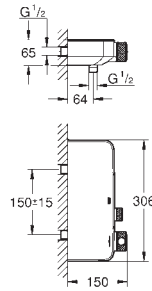

GROHE GROHTHERM SMARTCONTROL

Referência

Cor

P.V.P.R. (€)

34 719 000

cromado

399,71

Grotherm SmartControl
Termostática de duche 1/2"
Montagem na parede

GROHE CoolTouch Sem risco de queimaduras

Acabamento cromado **GROHE StarLight**

Limitador de temperatura **GROHE SafeStop 38°C**

GROHE SafeStop Plus (opcional) limitador de temperatura a 43°C

Cartucho compacto **GROHE TurboStat** com termoelemento em cera

GROHE ProGrip manípulo com relevo

SmartControl pressionar para LIGAR-DESLIGAR, rodar para ajustar o caudal

Base **GROHE EasyReach** integrada

Saída para bicha de chuveiro 1/2"

Filtros anti-sujidade e válvulas anti-retorno