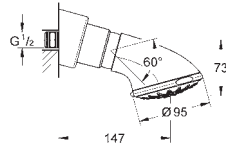

28 796 000 cromado 147,35

Relaxa 100 Five
Chuveiro 5 jactos
 Normal/ Jet/ Rain/ Champagne/ Massage
 Jato perfeito com o **GROHE DreamSpray**
 Guia de água interior para longa duração

27 062 000 cromado 230,24