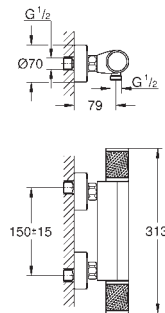

GROHE GROHTHERM 1000 PERFORMANCE

Referência

Cor

P.V.P.R. (€)

NOVO

34 827 000

cromado

237,03

Grotherm 1000 Performance
Termostática de duche 1/2"
Montagem na parede

Proteção térmica **GROHE CoolTouch**

Acabamento cromado **GROHE StarLight**

Limitador de temperatura **GROHE SafeStop 38°C**

GROHE SafeStop Plus (opcional) limitador de temperatura a 43°C

Cartucho compacto **GROHE TurboStat** com termoelemento em cera

GROHE ProGrip manípulo com relevo

Corte de águas misturadas integrado

Limitador ecológico de caudal **GROHE EcoButton**

Castelo cerâmico 1/2", 180°

Saída para bicha de chuveiro 1/2"

Válvulas anti-retorno integradas

Filtros anti-sujidade

Rácores em S (150 ± 25)

Espelho metálico

GROHE EcoJoy para menor consumo e jato perfeito

Edição Profissional

NOVO

34 830 000

cromado

308,80