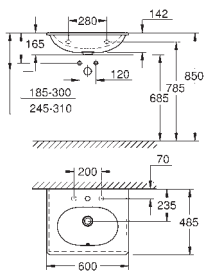

39 565 00H

alpine white

286,17

Essence

Lavatório 60

Suspensão na parede

1 furo central, 2 orifícios laterais pré-perfurados

Com overflow no lado oposto da torneira

600 x 485 mm

Compatível com coluna e semicoluna

Cerâmica

PureGuard revestimento antiaderente e antibacteriano

16 peças por palete