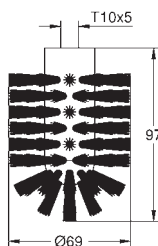

Essentials

Escova

Para porta escova:
Essentials (40 374)
Essentials Cube (40 513)
Atrio (40 314)