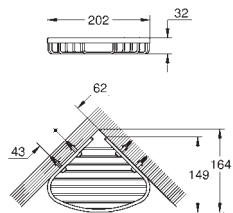

40 664 001	cromado	61,84

BauCosmopolitan

Cesto para Sabonete

Material: metal

Para canto

Pequeno

Adequado para aparafusar (incluindo parafusos e cavilhas)