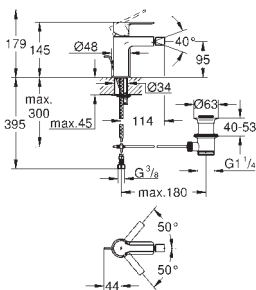

33 848 001 48	cromado	270,56
33 848 DC1	supersteel	378,79
33 848 AL1	brushed hard graphite	432,89

Lineare
Monocomando de bidé 1/2" Tamanho S
Manipulo metálico
Cartucho de discos cerâmicos **GROHE SilkMove** 28 mm
Com limitador ecológico de temperatura
Sistema de instalação **GROHE FastFixation Plus**
Mousseur com rótula orientável
Válvula automática 1 1/4"
Ligações flexíveis
Pressão mínima 1,0 bar