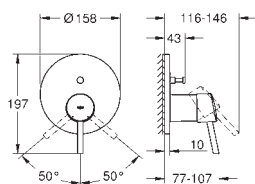

24 054 001

cromado

178,77

Concetto

Monocomando com inversor de 2 vias

Elemento exterior

GROHE Rapido SmartBox (35 600/35 604)
Cartucho de discos cerâmicos **GROHE SilkMove** 46 mm
Acabamento cromado **GROHE StarLight**
Encastrável com **GROHE FastFixation**
Espelho de metal com ajuste de 6°
Manipulo metálico
Inversor automático de 2 vias
Desempenho do fluxo: saída B 27 l/min, saída C 27 l/min
Sem elemento encastrável

35 600 000 48

GROHE Rapido SmartBox elemento encastrável universal

89,16

35 604 000

Elemento encastrável universal GROHE Rapido SmartBox
Edição Profissional

89,16