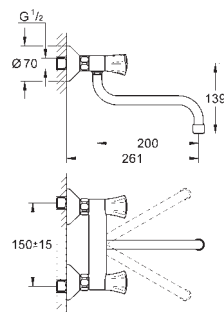

31 187 001

cromado

112,51

Costa L
Misturadora de lava loiça 1/2"
Manipulos metálicos
Isolamento térmico
Acabamento **GROHE StarLight**
Castelos de longa duração
Perlator tipo „Mousseur“
Bica giratória
Ângulo de 360°
Comprimento 200 mm
Rácores em S (150 ± 25)