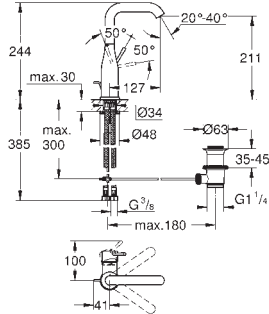

GROHE ESSENCE

Referência Cor P.V.P.R. (€)

NOVO

24 174 001	cromado	228,73
24 174 DC1	supersteel	320,23
24 174 GL1	cool sunrise	343,09
24 174 GN1	brushed cool sunrise	365,97
24 174 DA1	warm sunset	343,09
24 174 DL1	brushed warm sunset	365,97
24 174 A01	hard graphite	343,09
24 174 AL1	brushed hard graphite	365,97

Essence
Monocomando de lavatório 1/2"
Tamanho L

Manípulo metálico
Cartucho de discos cerâmicos **GROHE SilkMove** 28 mm
Com limitador ecológico de temperatura
Acabamento cromado **GROHE StarLight**
GROHE EcoJoy mousseur 5,7 l/min
GROHE AquaGuide com mousseur regulável
Sistema de instalação **GROHE FastFixation Plus**
Bica giratória Perlator tipo „Mousseur“
Válvula automática 1 1/4"

Ligações flexíveis
Edição Profissional

32 628 001	cromado	228,73
32 628 DC1	supersteel	320,23
32 628 GL1	cool sunrise	343,09
32 628 GN1	brushed cool sunrise	365,97
32 628 DA1	warm sunset	343,09
32 628 DL1	brushed warm sunset	365,97
32 628 A01	hard graphite	343,09
32 628 AL1	brushed hard graphite	365,97

Substituído por 24 174

NOVO