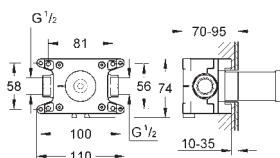

35 028 000 152,12

GROHE Rapido C
Encastrável para controlo de volume
Para instalação da rede do sistema de duche Grohtherm Personalizado
Membrana à prova de água para vedação da parede
Para instalação em alvenaria e pladur
Fluxo:
55 l/min. a 3 bar
Profundidade de instalação 70 - 95 mm