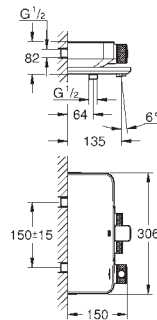

34 718 000		cromado	439,23

Grohtherm SmartControl
Termostática de banheira e duche 1/2"
Montagem na parede
GROHE CoolTouch Sem risco de queimaduras
Acabamento cromado **GROHE StarLight**
Limitador de temperatura **GROHE SafeStop** 38°C
GROHE SafeStop Plus (opcional) limitador de temperatura a 43°C
Cartucho compacto **GROHE TurboStat** com termoelemento em cera
GROHE ProGrip manípulo com relevo
SmartControl pressionar para LIGAR-DESLIGAR, rodar para ajustar o caudal
Base **GROHE EasyReach** integrada
Saída para bicha de chuveiro 1/2"
Bica de banheira com mousseur
Filtros anti-sujidade e válvulas anti-retorno