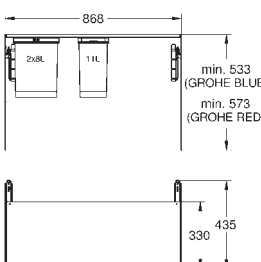

40 983 000

455,93

GROHE Blue

Sistema de resíduos extraível 90 cm - 8 l / 8 l / 11 l

Tipo de instalação: parede lateral e painel frontal

Extensão total com amortecimento pull-in

Separação: tripla, 2 x 8 l, 1 x 11 l

Largura do móvel: 90 cm

Altura da instalação: Mín: 533 mm, Máx: 573 mm

Compatível com GROHE Blue Home, GROHE Blue Professional e GROHE Red Tamanho M e L