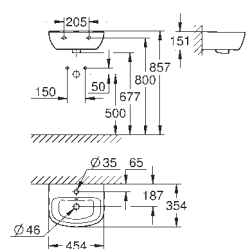

39 424 000 48

alpine white

65,49

**Bau Ceramic
Lava-mãos 45**

Suspensão na parede
Para torneiras de um furo
Com overflow
453 x 354 mm
Cerâmica
Distância entre furos de instalação: 205 mm
27 peças por palete