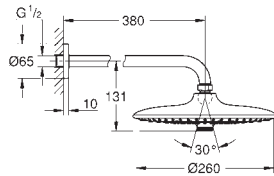

Referência Cor P.V.P.R. (€)

26 458 000 cromado 240,75

Euphoria 260
Conjunto de chuveiro de parede 380 mm, 3 jatos
Composto por:
Chuveiro de teto Euphoria 260 (26 455)
Jatos:
Rain, SmartRain, Jet
Braço de chuveiro Rainshower 380 mm (28 361 000)
Jato perfeito com o **GROHE DreamSpray**
Acabamento cromado **GROHE StarLight**
Sistema anticalcário **SpeedClean**
Guia de água interior para longa duração
Adequado para utilização com esquentadores