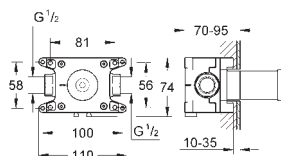

35 028 000 152,12

GROHE Rapido C
Encastrável para controlo de volume

Para instalação da rede do sistema de duche Grohtherm Personalizado
Membrana à prova de água para vedação da parede
Para instalação em alvenaria e pladur
Fluxo:
55 l/min. a 3 bar
Profundidade de instalação 70 - 95 mm