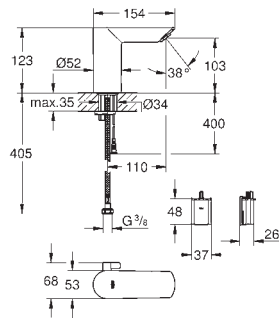

GROHE BAU COSMOPOLITAN E

Referência

Cor

P.V.P.R. (€)

36 451 000 48

cromado

251,88

Bau Cosmopolitan E

Misturadora de lavatório eletrónica 1/2" com dispositivo de mistura e temperatura ajustável

Com sensor de infravermelho para comunicação bidirecional para monitorização, configuração e manutenção

De lítio de 6V, tipo CR-P2

Duração da bateria: aprox. 7 anos (150 utilizações por dia)

Acabamento cromado **GROHE StarLight**

GROHE EcoJoy mousseur 5,7 l/min

GROHE Zero Vias de água separadas - sem chumbo e níquel corpo feito de polímero composto

Ligações flexíveis

Válvula anti-retorno

Filtros anti-sujidade

Com válvula solenóide

Bateria externa

Sistema de instalação rápida

Indicador de bateria fraca

7 programas pré-selecionados

Lavagem Automática

Desinfecção térmica

Modo de limpeza

Funções adicionais e precisas por controlo remoto 36 407

Aprovado pela CE

Classificação de ruído 1, de acordo com a norma DIN4109, certificado incluído

Protecção tipo IP 59

36 452 000 48

cromado

234,31