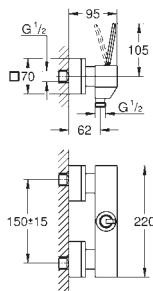

23 665 000

cromado

332,40

Eurocube Joy Monocomando de duche 1/2"

Montagem na parede

Manípulo metálico

Cartucho GROHE FeatherControl Joystick

Saída inferior para duche de 1/2" com válvula anti-retorno integrada