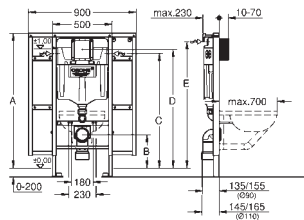

GROHE RAPID SL PARA PESSOAS COM MOBILIDADE REDUZIDA

Referência

Cor

P.V.P.R. (€)

39 140 000

717,40

Rapid SL

Sistema de instalação para WC, 1,13 m, com elemento de fixação para apoio de costas e barras de apoio

Cisterna GD 2, 6 - 9 l

WC suspenso para pessoas com mobilidade reduzida

Para sanitas de 70 cm comp.

Pode ser utilizado à frente de paredes sólidas, bem como à frente ou dentro de partições de parede em gesso cartonado

Armação em aço galvanizado, autoportante

Para revestimento em seco, totalmente pré-montado

Ligações não ajustáveis

Ajuste rápido de altura

Acessórios de fixação

Certificação TÜV

2 cavilhas e porcas para fixar WC

Sistema de fixação para a louça sanitária

Distância entre cavilhas 180/230 mm

Curva de descarga de PP Ø 90 mm

Profundidade ajustável

Redutor de PP Ø 90/110 mm

Acessórios de ligação e descarga

	1080	1130
A	1080	1130
B	230	280
C	910	960
D	950	1000
E	1010	1060

Cisterna GD 2, 6 - 9 l, com as seguintes características:

Regulação de fábrica 6l e 3l

Válvula de descarga pneumática AV1 para Dual-flush ou descarga única

Alimentação pela esquerda/direita ou por trás

Insonorizado - Grupo I

Isolamento contra condensações

Ligação de enchimento de 1/2" com torneira de esquadria integrada e tubo de descarga

Sem necessidade de ferramentas para instalação do eixo de inspeção, inclui proteção para a fase de construção

Para utilização vertical ou horizontal

Inclui esquadro de fixação 38 558 00M para instalação na parede

para montagem de placas de descarga pequenas deve encomendar o eixo de revisão 40 911 000 (vendido separadamente)

38 759 SD0

aço inoxidável

998,69

Rádio eletrônico

Para WC

Modulo receptor 868,4 MHz

Para barras de suporte com radio transmissor Hewi, Keuco, Lehnen, Normbau, Pressalit, AMS, Deubad, Erlau, FRELU, FSB

Para cisterna GD 2

para autoclismo 6 l

Encastrável

Placa de 156 x 197 mm

Servomotor

Com transformador 100-230 V AC, 50-60 Hz, 6 V DC

Caudal de descarga regulável

Tempo de descarga regulável

Pode ser activada descarga de 72h

com cabo de extensão de 3.00 m

de comprimento para ligação entre

o transformador e a electrónica

Aprovado pela CE