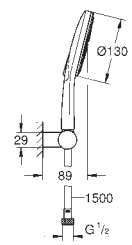

26 580 LS0

moon white

141,15

Rainshower SmartActive 130

Conjunto com suporte de parede 3 jatos

Composto por:

Chuveiro de mão Rainshower SmartActive 130 (26 574)

Suporte de parede articulado (27 055)

Bicha Silverflex 1.500 mm (28 364)

GROHE EcoJoy limitador de caudal a 9,5 l/min

Jato perfeito com o **GROHE DreamSpray**

Acabamento **GROHE StarLight**

Sistema anticalcário **SpeedClean**

Guia de água interior para longa duração

Sistema de rotação livre da bicha do chuveiro **Twistfree**

Adequado para utilização com esquentadores