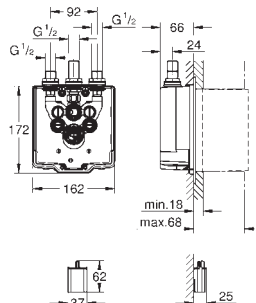

Eurosmart Cosmopolitan E

Elemento encastrável

Para misturadoras de duche

com misturadora termostática pré-ajustável

adequado para set de infravermelhos 36 463 000

2 torneiras de corte

Válvulas anti-retorno com filtros

De lítio de 6V, tipo CR-P2

Duração da bateria: aprox. 7 anos (150 utilizações por dia)

Permite a impermeabilização da construção da parede em redor do corpo

Com manga de vedação