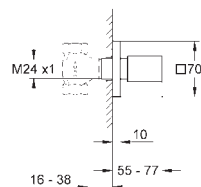

19 910 000

cromado

59,71

Eurocube

Elemento exterior de torneira de passagem

Para torneiras de passagem 1/2", 3/4", 1"

Sem elemento encastrável

Profundidade encastrável

16 - 38 mm

Manípulo metálico

Acabamento cromado **GROHE StarLight**