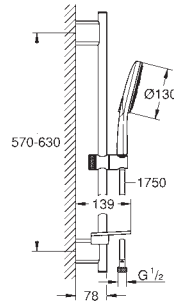

GROHE RAINSHOWER SMARTACTIVE

Referência

Cor

P.V.P.R. (€)

26 577 LS0

moon white

182,77

Rainshower SmartActive 130 Conjunto de duche 3 jatos

Composto por:

Chuveiro de mão Rainshower SmartActive 130 (26 574)

Rampa de duche 60 cm

Suporte deslizante articulado

Bicha de chuveiro de 1,75 m (28 388 000)

Saboneteira **GROHE EasyReach**

GROHE EcoJoy limitador de caudal a 9,5 l/min

Jato perfeito com o **GROHE DreamSpray**

Acabamento cromado **GROHE StarLight**

GROHE FastFixation Plus distância ajustável entre suportes para adaptação aos furos pré-existentes

Sistema anticalcário **SpeedClean**

Guia de água interior para longa duração

Sistema de rotação livre da bicha do chuveiro **Twistfree**

Adequado para utilização com esquentadores

Pressão mínima 1,0 bar