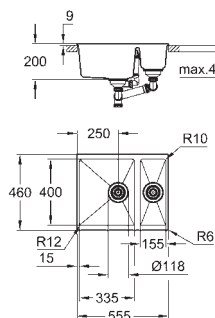

K500

Lava-louça Composite

Modelo: K500 60-C 55.5/46 1.5 rev

Tipo de instalação: superior standard e inferior

Material: quartzo composite

Absorvedor de ruído **GROHE Whisper**

Dimensão mín. móvel: 600 mm

Dimensões: 555 x 460 mm

1 cuba: 335 x 400 x 200 mm

0.5 cuba: 155 x 400 x 140 mm

Sistema de montagem **GROHE FastFixation**

Reversível

Medidas de corte: 525 x 400 mm

Escoamento: válvula com cesto Ø 3.5"/90 mm

Inclui: conjunto de escoamento, válvula com cesto e kit de fixação

Fixação com silicone (superior)

Opcional: válvula automática (40 986 SD0)

Acessórios de fixação: 8

Resistente ao calor até 180° C

31 649 AT0
31 649 AP0

granite gray
granite black

478,73
478,73