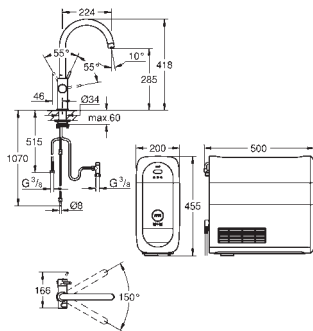

ativado e GROHE Blue filtro magnésio+

Filtro GROHE Blue tamanho S, cabeça do filtro com ajuste flexível à dureza da

água

Para regiões em que a dureza da água é superior a 9°dKH

Para regiões em que a dureza da água é inferior a 9° dKH, por favor encomende o

filtro com carbono ativado 40 547 001

Garrafa GROHE Blue 425 g CO₂

Requisitos do sistema Apple

iPhone com iOS 12.0 ou superior

Requisitos do sistema Android

smartphone com Android 6.0 ou superior

Os dispositivos móveis e a GROHE Watersystems App*** não estão incluídas na entrega e têm de ser solicitados separadamente através de uma loja autorizada/ Apple store/ iTunes ou Google Play store.

* As marcas comerciais Bluetooth e logótipos são marcas registadas de propriedade da Bluetooth SIG, Inc. e qualquer uso de tais marcas pela GROHE AG está sob licença. Outros nomes e marcas comerciais pertencem aos seus respetivos proprietários.

** Apple, o logótipo da Apple, iPod, iPod Touch, iPhone e iTunes são marcas comerciais da Apple Inc., registadas nos EUA e outros países. A Apple não é responsável pela função deste dispositivo ou pelo cumprimento das normas de segurança e regulamentares.

*** Disponível gratuitamente para iTunes app ou Google Play store.

Este produto inclui um artigo que é declarado como substância perigosa. Obtenha mais informações na safety data sheet. Pode fazer o download em: www.grohe.com/safety-data-sheets/