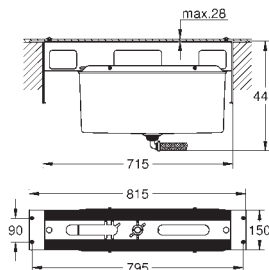

29 037 000

877,93

Combinação de banheira e duche (5 furos)

Montagem em bancada

Caixa de escoamento e ligação de descarga

tampas para cobrir as fixações dos parafusos vêm sempre em cromado