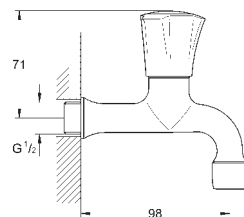

30 484 001

cromado

60,12

Costa L
Torneira de parede 1/2"
Indicador azul
 Acabamento **GROHE StarLight**
 Castelos de longa duração
 Ângulo de 360°
 Comprimento 200 mm

30 098 001

cromado

43,49

Costa L
Torneira de parede 1/2"
Montagem na parede
Indicador azul
 Acabamento **GROHE StarLight**
 Castelos de longa duração