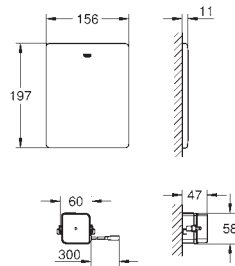

SISTEMAS DE
DESCARGA

GROHE PLACAS ELETRÓNICAS PARA WC

Referência

Cor

P.V.P.R. (€)

38 934 SD0

aço inoxidável

607,55