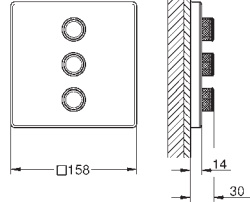

GROHE GROHTHERM SMARTCONTROL

Referência

Cor

P.V.P.R. (€)

29 158 LS0 moon white 493,77

Grotherm SmartControl
Elemento exterior de 3 saídas
Elemento exterior

GROHE Rapido SmartBox 35 600/35 604/35 601

Espessura de perfil: 10 mm

Acabamento **GROHE StarLight**

SmartControl pressionar para LIGAR-DESLIGAR, rodar para ajustar o caudal
Símbolos permutáveis

GROHE ProGrip manípulo com relevo

Diferentes saídas funcionam simultaneamente

Placa de cobertura em vidro acrílico branco lunar

Sem elemento encastrável

Desempenho do fluxo:

Saída D = 28 l/min

Saída E = 28 l/min

Saída A = 28 l/min

Saída D+E+A = 65 l/min

Redutor de caudal opcional no âmbito da certificação CALGreen

35 600 000 48 89,16

GROHE Rapido SmartBox elemento encastrável universal

35 604 000

Elemento encastrável universal GROHE Rapido SmartBox
Edição Profissional

89,16

29 118 000 cromado 543,00

29 118 DC0 supersteel 760,20

29 118 GL0 cool sunrise 814,51

29 118 GN0 brushed cool sunrise 868,80

29 118 DA0 warm sunset 814,51

29 118 DL0 brushed warm sunset 868,80

29 118 A00 hard graphite 814,51

29 118 AL0 brushed hard graphite 868,80

Grotherm SmartControl

Termostática encastrável com 1 saída

Elemento exterior

GROHE Rapido SmartBox (35 600/35 604)

Acabamento cromado **GROHE StarLight**

SmartControl pressionar para LIGAR-DESLIGAR, rodar para ajustar o caudal

Símbolos permutáveis

Cartucho compacto **GROHE TurboStat** com termoelemento em cera

GROHE ProGrip manípulo com relevo

Limitador de temperatura **GROHE SafeStop** 38°C

GROHE SafeStop Plus (opcional) limitador de temperatura a 43°C / 46°C

Filtros anti-sujidade e válvulas anti-retorno

Sem elemento encastrável

Desempenho do fluxo:

Saída A = 34 l/min

Saída B/C = 29 l/min