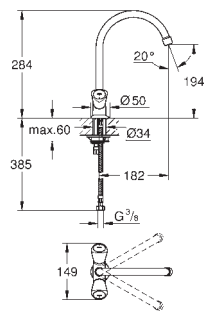

30 484 001

cromado

60,12

Costa L
Torneira de parede 1/2"
Indicador azul
 Acabamento **GROHE StarLight**
 Castelos de longa duração
 Ângulo de 360°
 Comprimento 200 mm

30 098 001

cromado

43,49

Costa L
Torneira de parede 1/2"
Montagem na parede
Indicador azul
 Acabamento **GROHE StarLight**
 Castelos de longa duração