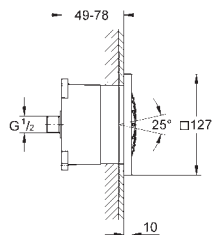

Rainshower F-Series 5"
Chuveiro lateral 1 jato

Jato: normal

Inclui elemento encastrável

127 x 127 mm

Limitador de caudal com rótula orientável (± 12,5°)

Porca de ligação 1/2"

Jato perfeito com o **GROHE DreamSpray**

Acabamento **GROHE StarLight**

GROHE FlowBalance

Sistema anticalcário **SpeedClean**