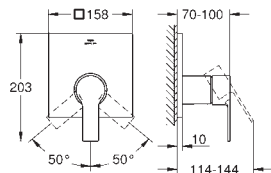

Allure

Prateleira de duche e banheira

Para instalação com 32 846 001 e 32 826 001

Fácil de instalar e remover

Material: Vidro acrílico

Largura 315 mm

Profundidade 136 mm

novο