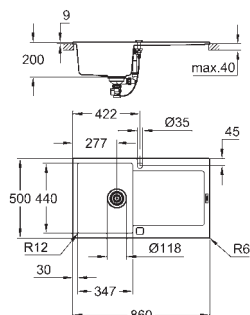

GROHE LAVA-LOUÇAS COMPOSITE

Referência

Cor

P.V.P.R. (€)

31 644 AT0
31 644 AP0

granite gray
granite black

411,01
411,01

K500

Lava-louça Composite com escurridor

Modelo: K500 50-C 86/50 1.0 rev

Tipo de instalação: superior

Material: quartzo composite

Absorvedor de ruído **GROHE Whisper**

Dimensão mín. móvel: 500 mm

Dimensões: 860 x 500 mm

1 cuba: 347 x 440 x 200 mm

Sistema de montagem **GROHE FastFixation**

Reversível

Medidas de corte: 840 x 480 mm

Inclui: válvula automática, conjunto de escoamento, válvula com cesto e kit de montagem

Opcional: válvula automática (40 986 SD0)

Acessórios de fixação: 12

Resistente ao calor até 180° C

31 645 AT0
31 645 AP0

granite gray
granite black

429,28
429,28