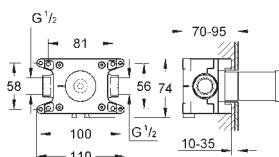

35 028 000 152,12

GROHE Rapido C
Encastrável para controlo de volume
Para instalação da rede do sistema de duche Grohtherm Personalizado
Membrana à prova de água para vedação da parede
Para instalação em alvenaria e pladur
Fluxo:
55 l/min. a 3 bar
Profundidade de instalação 70 - 95 mm

novos