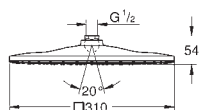

Rainshower Mono 310 Cube

Chuveiro de teto 1 jato

GROHE PureRain

Rótula com ângulo de rotação de $\pm 10^\circ$

Porca de ligação 1/2"

GROHE EcoJoy limitador de caudal a 9,5 l/min

Jato perfeito com o **GROHE DreamSpray**

Acabamento cromado **GROHE StarLight**

Sistema anticalcário **SpeedClean**

Guia de água interior para longa duração

Adequado para utilização com esquentadores

26 568 LS0

moon white

472,12

Idem, chuveiro com a superfície do prato em branco