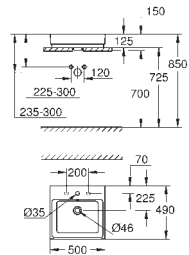

39 478 00H

alpine white

282,47

Cube Ceramic
Lavatório de pousar 50

Parte traseira lisa
1 furo central, 2 orifícios laterais pré-perfurados
Com overflow
500 x 490 mm
Inclui kit de fixação
Cerâmica
PureGuard revestimento antiaderente e antibacteriano
18 peças por palete