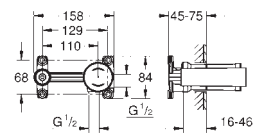

Elemento encastrável 1/2"

Para monocomando de lavatório (2 furos)
Cartucho de discos cerâmicos **GROHE SilkMove** 35 mm
Limitador ecológico de caudal
Com limitador ecológico de temperatura
Bica posicionada à direita ou esquerda
Permite a impermeabilização da construção da parede em redor do corpo
Com manga de vedação

novο