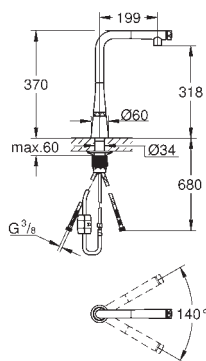

Sistema de instalação rápida

GROHE ZEDRA / ZEDRA SMARTCONTROL / ZEDRA TOUCH

GROHE ZEDRA / ZEDRA SMARTCONTROL / ZEDRA TOUCH

Referência

Cor

P.V.P.R. (€)

31 593 002
31 593 DC2

cromado
supersteel