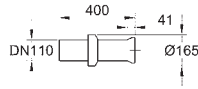

39 453 000

38,25

Curva de descarga WC
Horizontal
320 mm da parede

39 454 000

70,44