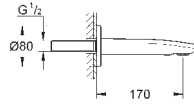

GROHE EUROSTYLE COSMOPOLITAN

Referência

Cor

P.V.P.R. (€)

13 276 002

cromado

117,81

Eurostyle Cosmopolitan

Bica de banheira 1/2"

Montagem na parede

Acabamento cromado **GROHE StarLight**

Perlator tipo „Mousseur“

Rosca macho 1/2"

Comprimento da bica 170 mm