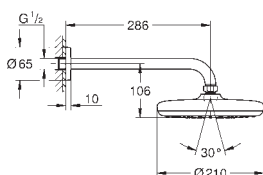

GROHE CHUVEIROS DE TETO E PAREDE

Referência

Cor

P.V.P.R. (€)

26 411 000

cromado

174,77

Tempesta 210

Conjunto de chuveiro de parede 286 mm, 1 jato

Composto por:

Chuveiro de teto Tempesta 210 (26 408)

1 jato

Jato: Rain

Braço de chuveiro Rainshower 286 mm (28 576)

Jato perfeito com o **GROHE DreamSpray**

Acabamento cromado **GROHE StarLight**

Sistema anticalcário **SpeedClean**

Guia de água interior para longa duração

Adequado para utilização com esquentadores

Pressão mínima 1,0 bar

DUCHE