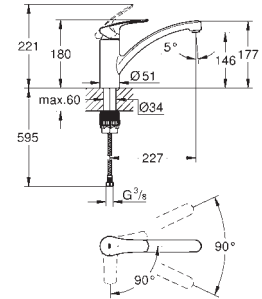

30 260 003

cromado

119,76

Eurosmart

Monocomando de lava-louça 1/2"

Bica Baixa

Acabamento cromado **GROHE StarLight**

Cartucho de discos cerâmicos **GROHE SilkMove** 35 mm com função Cold start

Limitador ecológico de caudal

Bica giratória

Ângulo de 90°

GROHE Zero Vias de água separadas - sem chumbo e níquel

Mousseur com ranhura para substituição sem necessidade de ferramentas

Ligações flexíveis 3/8"

Sistema de instalação **GROHE FastFixation Plus**

novο