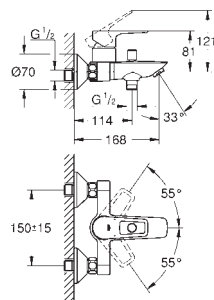

23 602 001

cromado

109,49

BauLoop Monocomando de banheira e duche 1/2" Montagem na parede

Manípulo metálico
Cartucho de discos cerâmicos GROHE Longlife 35 mm
Com limitador ecológico de temperatura
Acabamento cromado **GROHE StarLight**
Limitador ecológico de caudal
Inversor automático: banheira/duche
Bica com mousseur
Saída inferior para duche de 1/2" com válvula anti-retorno integrada
Rácores em S (150 ± 25)
Edição Profissional