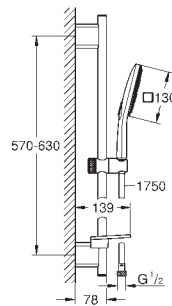

26 584 000 48

cromado

182,77

Rainshower SmartActive 130 Cube
Conjunto de duche 3 jatos

Composto por:

Chuveiro de mão Rainshower SmartActive 130 Cube (26 582)

Rampa de duche 60 cm

Suporte deslizante articulado

Bicha de chuveiro de 1,75 m (28 388 000)

Saboneteira **GROHE EasyReach**

GROHE EcoJoy limitador de caudal a 9,5 l/min

Jato perfeito com o **GROHE DreamSpray**

Acabamento cromado **GROHE StarLight**

GROHE FastFixation Plus distância ajustável entre suportes para adaptação aos furos pré-existentis

Sistema anticalcário **SpeedClean**

Guia de água interior para longa duração

Sistema de rotação livre da bicha do chuveiro **Twistfree**

Adequado para utilização com esquentadores

26 585 000

cromado

185,51

Idem, com limitador de caudal GROHE EcoJoy 6,8 l/min