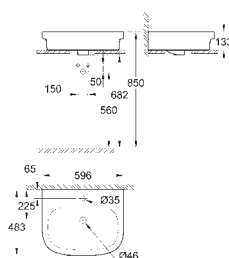

39 337 000

alpine white

111,17

39 337 00H

alpine white

168,33

Euro Ceramic

Lavatório de pousar 60

Para torneiras de um furo

Com overflow

596 x 483 mm

Cerâmica

opcional: **PureGuard** revestimento antiaderente e antibacteriano (00H)

18 peças por palete