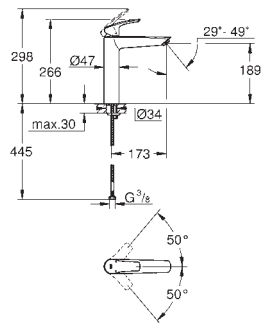

23 971 003

cromado

205,29

Eurosmart

Monocomando de lavatório 1/2"

Tamanho XL

Para lavatórios altos

1 furo para instalação

Manípulo metálico

Cartucho de discos cerâmicos **GROHE SilkMove** 28 mm

Limitador ecológico de caudal

Com limitador ecológico de temperatura

Acabamento cromado **GROHE StarLight**

GROHE EcoJoy mousseur 5,7 l/min

GROHE AquaGuide com mousseur regulável

GROHE FastFixation sistema de rápida instalação

Corpo liso

Ligações flexíveis

Edição Profissional

novo