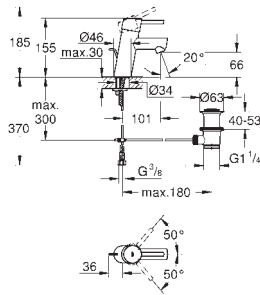

32 204 10E

cromado

149,59

Concetto
Monocomando de lavatório 1/2"
Tamanho S

Cartucho de discos cerâmicos **GROHE SilkMove** 28 mm
Limitador de temperatura
Acabamento cromado **GROHE StarLight**
GROHE EcoJoy SpeedClean mousseur 5.7l/min
Sistema de Instalação **GROHE FastFixation**
Válvula automática 1 1/4"
Ligações flexíveis