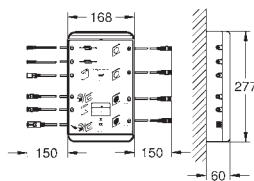

GROHE F-DIGITAL DELUXE

Referência

Cor

P.V.P.R. (€)

36 397 000

1.230,04

GROHE F-digital Deluxe

Caixa de unidade de base 2.0 Bluetooth (BCU V2.0)

Para conexão dos módulos de luz, som e vapor

- 2 fichas de ligação, uma para cada par de módulos de som (36 360 000)
- 2 fichas de ligação, uma para cada par de módulos de luz (36 359 000) ou 1 chuveiro de tecto (27 865 000) com luz integrada
- 2 fichas de ligação para o módulo de vapor (36 362 000), incluindo uma ligação para o gerador de vapor e uma ligação para o sensor de temperatura
- 2 fichas de ligação para fornecimento de energia (máximo de 4 dispositivos de luz/som por fonte)
- 2 fichas de ligação à unidade Bluetooth (tensão de alimentação e a linha de dados)

Deve estar acessível

Opcional - o encastrável pode ser colocado no equipamento extra 36 367 000