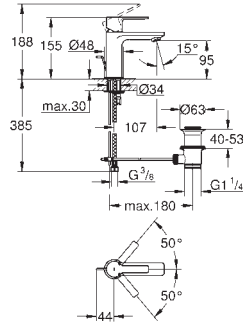

GROHE LINEARE

Referência Cor P.V.P.R. (€)

32 109 001 48 cromado 231,91
32 109 DC1 supersteel 324,67
32 109 AL1 brushed hard graphite 371,05

Lineare
Monocomando de lavatório 1/2" Tamanho XS
Manípulo metálico
Cartucho de discos cerâmicos **GROHE SilkMove** 28 mm
Com limitador ecológico de temperatura
GROHE EcoJoy SpeedClean mousseur 5.7l/min
Sistema de instalação **GROHE FastFixation Plus**
Válvula automática 1 1/4"

Ligações flexíveis