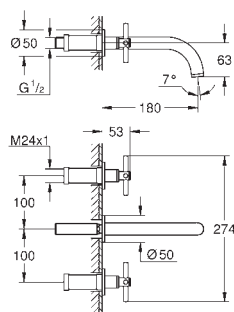

20 164 003	cromado	512,84
20 164 DC3	supersteel	717,97
20 164 GL3	cool sunrise	769,25
20 164 DA3	warm sunset	769,25
20 164 AL3	brushed hard graphite	820,53

Atrio
Misturadora de lavatório 1/2"(3 furos)
Montagem na parede
Elemento exterior
29 025 002
Castelos de discos cerâmicos 1/2", 90°
GROHE EcoJoy 5.7 l/min mousseur laminar
Distância entre centros 200 mm
Comprimento 180 mm
com manipulós cruzados
Dois conjuntos de tampas diferentes incluídos. Um conjunto com marcação „H” e „C” e outro conjunto sem marcação.