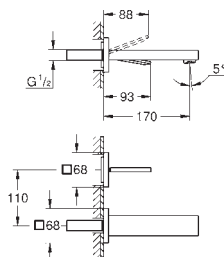

19 997 000

cromado

305,15

Eurocube Joy
Monocomando de lavatório (2 furos) Tamanho M
Montagem na parede
Elemento exterior

23 429 000
GROHE EcoJoy SpeedClean mousseur 5.7l/min
Distância entre centros 110 mm
Comprimento da bica 170 mm

19 998 000

cromado

321,32

Idem, comprimento da bica 231 mm