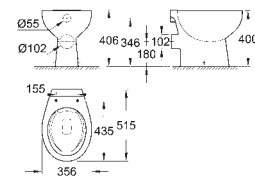

39 430 000

alpine white

102,40

**Bau Ceramic
Sanita**

Rimless
Descarga à parede
Volume de descarga 6/3 l
Inclui kit de fixação
Cerâmica
Compatível com assento e tampo 39 492 000 (standard), 39 493 000 (soft close) e 39 898 000 (assento slim soft close)
12 peças por palete