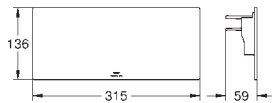

18 968 001	cromado	219,55
18 968 GN1	brushed cool sunrise	351,28
18 968 DL1	brushed warm sunset	351,28
18 968 A01	hard graphite	329,33

Allure

Prateleira de duche e banheira

Para instalação com 32 846 001 e 32 826 001

Fácil de instalar e remover

Material: Vidro acrílico

Largura 315 mm

Profundidade 136 mm

novο