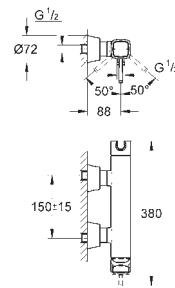

23 316 000

cromado

466,20

Grandera

Monocomando de duche 1/2"

Montagem na parede

Cartucho de discos cerâmicos **GROHE SilkMove** 46 mm

Acabamento cromado **GROHE StarLight**

Limitador ecológico de caudal

Suporte de chuveiro de mão integrado

Saída para bicha de chuveiro 1/2"

Válvulas anti-retorno integradas

Rácores em S (150 ± 25)