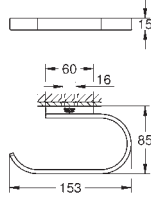

GROHE SELECTION

Referência Cor P.V.P.R. (€)

41 068 000	cromado	57,88
41 068 DC0	supersteel	81,04
41 068 BE0	polished nickel	86,83
41 068 EN0	brushed nickel	92,61
41 068 GL0	cool sunrise	86,83
41 068 GN0	brushed cool sunrise	92,61
41 068 DA0	warm sunset	86,83
41 068 DL0	brushed warm sunset	92,61
41 068 A00	hard graphite	86,83
41 068 AL0	brushed hard graphite	92,61

Selection
Porta rolos
Sem tampa
Material: metal
Montagem na parede
Fixação oculta
Acabamento cromado GROHE StarLight