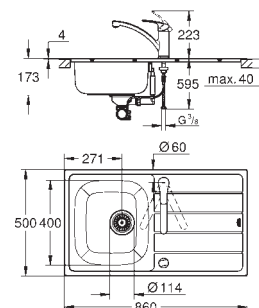

31 562 SD1

aço inoxidável

227,83

Bau

Conjunto de lava-louça e torneira de cozinha

Composto por:

K200 Lava-louça em aço inoxidável com escorredor (31 552 SD1)

Tipo de instalação: superior

BauEdge Monocomando de lava-louça (31 367 001)

Bica alta

1 furo para instalação

Acabamento cromado **GROHE StarLight**

Cartucho de discos cerâmicos **GROHE Longlife** 28 mm

GROHE Zero Vias de água separadas - sem chumbo e níquel

Perlator tipo „Mousseur“

Bica giratória

Ângulo de 360°

Ligações flexíveis

GROHE FastFixation sistema de rápida instalação

Opcional: válvula automática (40 986 SD0)

Acessórios de fixação: 14