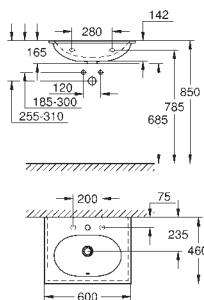

39 568 00H

alpine white

330,88

Essence

Lavatório de encastrar 60

Suspensão na parede

1 furo central, 2 orifícios laterais pré-perfurados

Com overflow no lado oposto da torneira

Indicado para encastrar em móveis de casa de banho

600 x 460 mm

Cerâmica

PureGuard revestimento antiaderente e antibacteriano

16 peças por palete