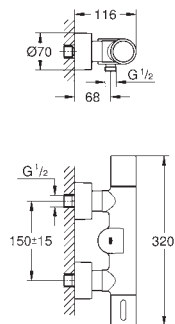

36 457 000

cromado

984,08

Eurosmart Cosmopolitan E Special
Misturadora eletrónica de infravermelhos com termostática

Com sensor de infravermelho para comunicação bidirecional para monitorização, configuração e manutenção
De lítio de 6V, tipo CR-P2
Duração da bateria: aprox. 7 anos (150 utilizações por dia)
manípulo ergonómico de metal
Acabamento cromado **GROHE StarLight**
Isolamento térmico mediante câmara dupla **GROHE CoolTouch**
Válvula anti-retorno
Filtros anti-sujidade
GROHE SafetyPlus
Limitador ecológico de temperatura máxima entre 35 e 43°
temperatura com limitador de segurança safety stop
Saída inferior para duche de 1/2" com válvula anti-retorno integrada
Com Rácor em S e tampas
escudos autovedantes
Indicador de bateria fraca
7 programas pré-selecionados
Lavagem Automática
Desinfecção térmica
Modo de limpeza
Funções adicionais e precisas por controlo remoto 36 407
Aprovado pela CE
Classificação de ruído 1, de acordo com a norma DIN4109, certificado incluído

TORNEIRAS
ESPECIAIS