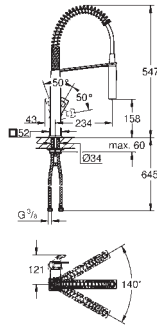

GROHE EUROCUBE

Referência

Cor

P.V.P.R. (€)

31 395 000
31 395 DC0

cromado
supersteel

693,87
902,03

Eurocube

Monocomando de lava-louça 1/2"

Acabamento **GROHE StarLight**

Cartucho de discos cerâmicos **GROHE SilkMove** 28 mm

Inversor: mousseur / chuveiro

Retorno automático ao jato laminar

Ângulo de rotação do manipulô de 140°

Válvulas anti-retorno

Ligações flexíveis