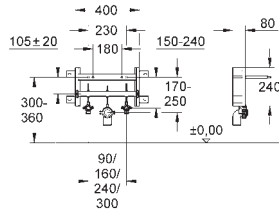

GROHE UNISETS E ACESSÓRIOS

Referência

Cor

P.V.P.R. (€)

38 703 000

165,92

Uniset

Sistema de instalação para bidé 80 mm

Estrutura em aço galvanizado, com 4 suportes de fixação
2 cavilhas e porcas para fixar bidé
Ligações de entrada e saída reguláveis
Curva de descarga Ø 50 mm
Juntas de Ø 32 mm
2 racoeres de ligação 1/2", à parede
Conjunto de fixação para o bidé