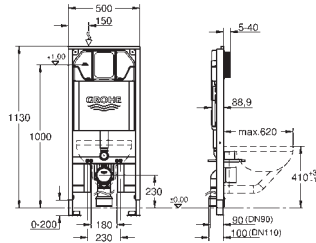

novο

39 687 000

245,21

Rapid SL Slim

Sistema de instalação para WC, 1,13 m, com cisterna de 88,9 mm

Pode ser utilizado à frente de paredes sólidas, bem como à frente ou dentro de partições de parede em gesso cartonado

Armação em aço galvanizado, autoportante

Para revestimento em seco, totalmente pré-montado

Ligações não ajustáveis

2 cavilhas e porcas para fixar WC

Distância entre cavilhas 180/230 mm

Curva de saída Ø 90 mm

Profundidade ajustável

Redutor Ø 90/110 mm

Acessórios de ligação e descarga

Cisterna SLIM, 3 - 6 l, com as seguintes características:

Regulação de fábrica 6l e 3l

Válvula de descarga pneumática AV1 para Dual-flush ou descarga única

Alimentação de água por cima

Isolamento contra condensações

Ligação de enchimento de 1/2" com torneira de esquadria integrada e tubo de descarga

Adequado para placas verticais exceto a placa 37 547 000

Para instalação na parede deve encomendar o esquadro de fixação 39 699 000 (vendido separadamente)

Para montagem de placas de descarga pequenas deve encomendar o eixo de revisão 40 949 000 (vendido separadamente)

38 525 001

348,04