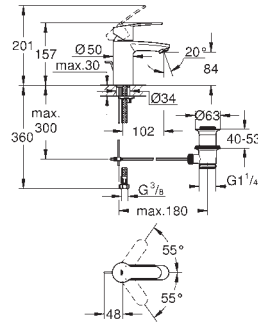

GROHE EUROSTYLE COSMOPOLITAN

Referência

Cor

P.V.P.R. (€)

novο

33 552 20E

cromado

142,93

Eurostyle Cosmopolitan
Monocomando de lavatório 1/2"

Tamanho S

Manípulo metálico
Cartucho de discos cerâmicos **GROHE SilkMove** 35 mm
Limitador ecológico de caudal
Caudal mínimo regulável 2,5 l/min
Limitador de temperatura
Acabamento cromado **GROHE StarLight**
GROHE EcoJoy SpeedClean mousseur 5.7l/min
Sistema de Instalação **GROHE FastFixation**
Válvula automática 1 1/4"

Ligações flexíveis

Pressão mínima 1,0 bar
Classificação de ruído 1, de acordo com a norma DIN4109, certificado incluído