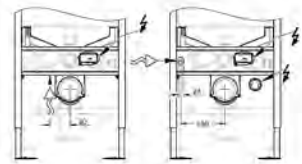

Rapid SLX

Sistema de instalação para WC, 1.13m, com tomada integrada

Com cisterna GDX, 6 l

Para instalação autoportante, à frente de paredes sólidas ou dentro de partições de parede em gesso cartonado

Com tomada integrada para shower toilets (potência)

Adaptado para shower toilets (água)

Compatível com instalação de sanitas de 70 cm

Eixo de revisão pequeno para placas de descarga pequenas

Para revestimento em seco, totalmente pré-montado

Bloqueio em altura

2 cavilhas e porcas para fixar WC

Distância entre cavilhas 180/230 mm

Adaptador 100 mm

Curva de saída em PVC com Ø 100 mm

União de descarga Ø 80 mm

A cisterna GDX, 6 l, contém as seguintes características:

Regulação de fábrica 6l e 3l

Válvula de descarga pneumática AV1 para Dual-flush ou descarga única

Entrada de água da direita, parte de trás ou de cima

Isolamento contra condensações

Sem necessidade de ferramentas para instalação do eixo de inspeção, inclui proteção para a fase de construção

Para utilização vertical

Inclui esquadro de fixação 38 558 00M para instalação na parede

Inclui um gestor de fluxo

Reduz o volume da descarga

Previne respingo em sanitas sem aro

Fácil regulação do fluxo através do eixo de inspeção sem remoção das válvulas