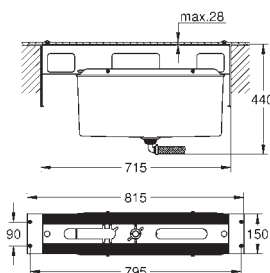

Referência Cor P.V.P.R. (€)

24 095 001	cromado	256,39
24 095 DC1	supersteel	358,95
24 095 AL1	brushed hard graphite	410,23

Lineare
Monocomando com inversor de 3 vias
Elemento exterior

GROHE Rapido SmartBox (35 600/35 604)
Cartucho de discos cerâmicos **GROHE SilkMove** 46 mm
Acabamento cromado **GROHE StarLight**
Encastrável com **GROHE FastFixation**
Espelho de metal com ajuste de 6°
Manipulo metálico
Inversor de 3 vias
Desempenho de fluxo:
Saída A = 27 l/min
Saída B = 27 l/min
Saída C = 27 l/min

Sem elemento encastrável

35 600 000 48		89,16
GROHE Rapido SmartBox elemento encastrável universal		

35 604 000		89,16
Elemento encastrável universal GROHE Rapido SmartBox Edição Profissional		

19 577 001	cromado	964,43
19 577 DC1	supersteel	1.350,20
19 577 AL1	brushed hard graphite	1.543,08

Lineare
Combinação monocomando de banheira e duche

Cartucho de discos cerâmicos **GROHE SilkMove** 35 mm
Com limitador ecológico de temperatura
Acabamento cromado **GROHE StarLight**
Composto por:
Fixação da bica pré-montada
Manipulo monocomando
Manipulo metálico
Bica de banheira com „Mousseur“
Inversor para banheira/duche
Chuveiro de mão Sena Stick (226 465)
Bicha metálica 2000 mm (cromada)

Ligações flexíveis

Válvulas anti-retorno
Para utilizar com 29 037 000

19 965 001	cromado	779,21

Lineare
Combinação monocomando de banheira e duche

Instalação de 3 furos
Cartucho de discos cerâmicos **GROHE SilkMove** 35 mm
Acabamento cromado **GROHE StarLight**
Composto por:
Manipulo monocomando
Inversor para banheira/duche
Sem bica
Chuveiro de mão Sena Stick (226 465)
Bicha metálica 2000 mm (cromada)

Ligações flexíveis

Válvulas anti-retorno
Para utilizar com 29 037 000
Para combinar com Talentofil 28990 / 28991

29 037 000		877,93

Combinação de banheira e duche (5 furos)
Montagem em bancada