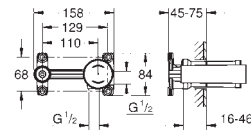

Elemento encastrável 1/2"
Para monocomando de lavatório (2 furos)
Cartucho de discos cerâmicos **GROHE SilkMove** 35 mm
Limitador ecológico de caudal
Com limitador ecológico de temperatura
Bica posicionada à direita ou esquerda
Permite a impermeabilização da construção da parede em redor do corpo
Com manga de vedação

NOVO