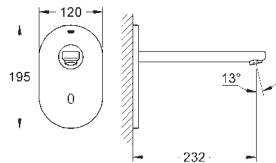

Pressão mínima 1,0 bar

36 337 001 139,88

Euroeco Cosmopolitan E

Elemento encastrável

Para instalação com água pré-misturada ou fria

Caixa encastrável 192 x 95 x 240 mm

Torneira de corte

36 410 000, 36 334 SD0, 36 335 SD0, 36 273 000