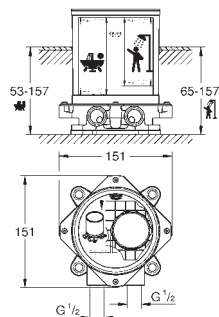

45 984 001	524,37

Elemento encastrável 1/2"

Para misturadores de duche e misturadoras / bicas de banheira montadas no chão

Sem elemento exterior

- Placa de instalação com ajuste de 360° na horizontal e 3° na vertical
- Profundidade de instalação 53-157 mm
- Profundidade de instalação 65-157 mm para misturadoras de duche,
- compensação de profundidade 92 mm
- 2 conexões fêmeas 1/2" (abastecimento quente/frio)
- Acessórios de fixação