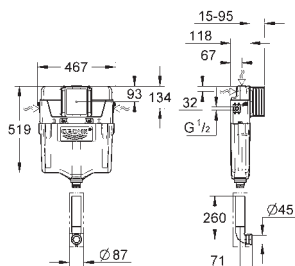

Cisterna GD 2

6 - 9L

Válvula de descarga pneumática AV1 para Dual-flush ou descarga única

Alimentação por cima/ baixo/ esquerda ou direita

Insonorizado - Grupo I

Isolamento contra condensações

Ligação de enchimento de 1/2" com torneira de esquadria integrada e tubo de descarga

Sem necessidade de ferramentas para instalação do eixo de inspeção, inclui proteção para a fase de construção

Para utilização vertical ou horizontal

Sem placa de accionamento

GROHE EcoJoy para menor consumo e jato perfeito

para montagem de placas de descarga pequenas deve encomendar o eixo de revisão 40 911 000 (vendido separadamente)

novο

39 694 000

111,20