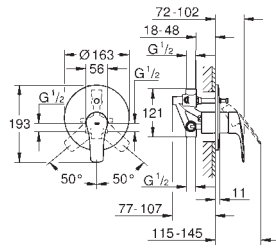

novο

33 305 003

cromado

146,27

Eurosmart

Monocomando de banheira e duche 1/2"

Montagem na parede

Manípulo metálico

Cartucho de discos cerâmicos **GROHE SilkMove** 46 mm

Acabamento cromado **GROHE StarLight**

GROHE FastFixation

Composto por:

Parte exterior 19 450 003

Com corpo encastrável

Limitador ecológico de caudal

Inversor automático: banheira/duche

Espelho metálico

Espelho e junta de vedação

Limitador de temperatura opcional

Edição Profissional

novο