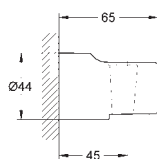

GROHE ACESSÓRIOS PARA CHUVEIROS

Referência

Cor

P.V.P.R. (€)

28 622 000

cromado

18,25

Relexa
Suporte de parede
Fixo