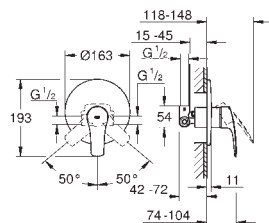

34 567 000 cromado 272,48

Grotherm 800
Termostática de banheira e duche 1/2"
Montagem na parede
Limitador de temperatura **GROHE SafeStop 38°C**
GROHE SafeStop Plus (opcional) limitador de temperatura a 43°C
Cartucho compacto **GROHE TurboStat** com termoelemento em cera
Corte de águas misturadas integrado
Inversor automático: banheira/duche
Limitador ecológico de caudal **GROHE EcoButton**
Saída para bicha de chuveiro 1/2"
Perlator tipo „Mousseur“
Filtros anti-sujidade
Válvulas anti-retorno
Rácores em S (150 ± 25)
GROHE EcoJoy para menor consumo e jato perfeito

novo