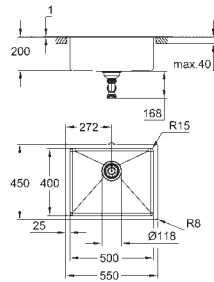

GROHE LAVA-LOUÇAS EM AÇO INOXIDÁVEL

Referência

Cor

P.V.P.R. (€)

31 574 SD1

aço inoxidável

316,21

K700U

Lava-louça em aço inoxidável

Modelo: K700U 60-S 54.4/44.4 1.0

Tipo de Instalação: inferior, superior ou à face

Material: aço inoxidável AISI 304 (V2A)

Espessura do material: 1 mm

Acabamento **GROHE StarLight**

Tipo de acabamento: acetinado

Absorvedor de ruído **GROHE Whisper**

Dimensão mín. móvel: 600 mm

Dimensões: 550 x 450 mm

1 cuba: 500 x 400 x 200 mm

GROHE FastFixation sistema de rápida instalação

Medidas de corte: 500 x 400

Escoamento: válvula com cesto Ø 3.5"/90 mm

Inclui: conjunto de escoamento, válvula com cesto e kit de fixação

Opcional: válvula automática (40 986 SD0)

Acessórios de fixação: 8

31 575 SD1

aço inoxidável

390,35