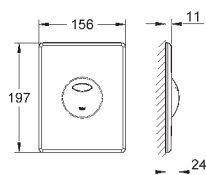

GROHE PLACAS DE ACIONAMENTO PARA WC

Referência

Cor

P.V.P.R. (€)

38 862 SD0

aço inoxidável

185,95

Skate

Placa de acionamento

Dual Flush ou Start&Stop

Válvulas de descarga pneumáticas

Instalação vertical

156 x 197 mm, Material: Aço inoxidável

GROHE EcoJoy para menor consumo e jato perfeito

Para combinação com Rapid SL e cisternas Uniset GD 2

Compatível com Rapid SLX, por favor encomende o eixo de revisão 66 791 000 (encomendado separadamente)