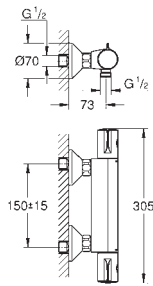

Referência Cor P.V.P.R. (€)

34 558 000 cromado 209,84

Grotherm 800
Termostática de duche 1/2"
Limitador de temperatura **GROHE SafeStop 38°C**
GROHE SafeStop Plus (opcional) limitador de temperatura a 43°C
Cartucho compacto **GROHE TurboStat** com termoelemento em cera
Limitador ecológico de caudal **GROHE EcoButton**
Saída para bicha de chuveiro 1/2"
Filtros anti-sujidade
Válvulas anti-retorno integradas
Rácores em S (150 ± 25)
GROHE EcoJoy para menor consumo e jato perfeito

novo