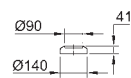

Conjunto de 10 espelhos
Para 39 457 000

39 551 000

72,09