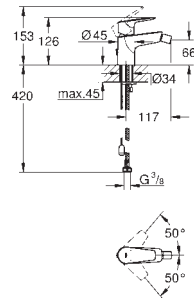

23 332 001

cromado

80,49

BauEdge
Monocomando de bidé 1/2" Tamanho S

1 furo para instalação
Manípulo metálico
Cartucho de discos cerâmicos GROHE Longlife 28 mm
Acabamento cromado **GROHE StarLight**
GROHE EcoJoy mousseur 5,7 l/min
Sistema de instalação rápida
Rótula orientável
Corrente deslizante
Ligações flexíveis
Edição Profissional