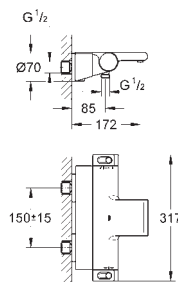

34 464 001

cromado

469,95

Grotherm 2000

Termostática de banheira e duche 1/2"

100% GROHE CoolTouch consiste em excêntricos isolados com escudos CoolTouch

GROHE Aqua Paddles, manipuladores ergonómicos

Limitador de temperatura GROHE SafeStop 38°C

GROHE SafeStop Plus (opcional) limitador de temperatura a 43°C

GROHE AquaDimmer Eco com múltiplas funções:

- GROHE EcoButton (botão económico com paragem económica para duche)

- regulação de caudal

- inversor banheira/duche

Saída para bicha de chuveiro 1/2"

GROHE XL Cascata

Limitador de caudal

Válvulas anti-retorno integradas

GROHE EasyReach apoio de chuveiro

Facilmente removível para limpeza