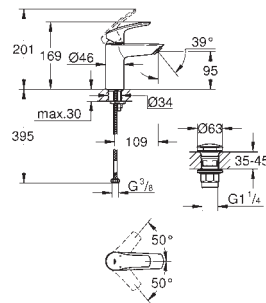

23 975 003

cromado

356,41

Eurosmart

Monocomando de lavatório 1/2"

Tamanho M

1 furo para instalação

2 em 1: operação manual ou automática

Manípulo metálico

Cartucho de discos cerâmicos **GROHE SilkMove** 28 mm

Com limitador ecológico de temperatura

Com sensor de infravermelho para comunicação bidirecional para monitorização, configuração e manutenção

De lítio de 6V, tipo CR-P2

Duração da bateria: aprox. 7 anos (150 utilizações por dia)

Válvula anti-retorno

Filtros anti sujidade

Com válvula solenóide

Bateria externa

Indicador de bateria fraca

7 programas pré-selecionados

Lavagem Automática

Modo de limpeza

Funções adicionais e precisas por controlo remoto 36 407

GROHE EcoJoy mousseur 5,7 l/min

GROHE Zero Vias de água separadas - sem chumbo e níquel

Sistema de instalação rápida

Corpo liso

Ligações flexíveis

Pressão mínima 1,0 bar

Aprovado pela CE

Edição Profissional

novo

23 922 003

cromado

92,67

Eurosmart

Monocomando de lavatório 1/2"

Tamanho S

1 furo para instalação

Manípulo metálico

Cartucho de discos cerâmicos **GROHE SilkMove** 28 mm

Limitador ecológico de caudal

Com limitador ecológico de temperatura

Acabamento cromado **GROHE StarLight**

GROHE EcoJoy mousseur 5,7 l/min

GROHE Zero Vias de água separadas - sem chumbo e níquel

GROHE FastFixation sistema de rápida instalação

Corpo liso com válvula click clack

Ligações flexíveis

Edição Profissional

32 467 003

cromado

86,68

Idem, corpo liso

novo