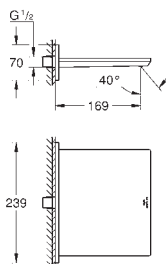

13 317 001	cromado	1.596,75
13 317 GN1	brushed cool sunrise	2.554,79
13 317 DL1	brushed warm sunset	2.554,79
13 317 A01	hard graphite	2.395,11

Allure

Bica em cascata para banheira e duche

Montagem na parede

Comprimento 169 mm