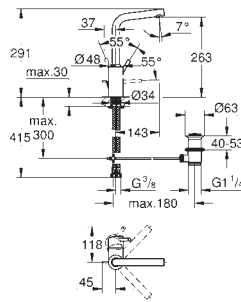

GROHE CONCETTO

Referência

Cor

P.V.P.R. (€)

23 739 002

cromado

253,48

Concetto Monocomando de lavatório 1/2" Tamanho L

1 furo para instalação
Manípulo metálico
Cartucho de discos cerâmicos **GROHE SilkMove** 35 mm
Limitador ecológico de caudal
Acabamento cromado **GROHE StarLight**
GROHE EcoJoy mousseur 5,7 l/min
GROHE Zero Vias de água separadas - sem chumbo e níquel
Sistema de montagem **GROHE FastFixation**
Bica giratória
Com limitador
Válvula automática 1 1/4"
Ligações flexíveis
Limitador de temperatura opcional
Pressão mínima 1,0 bar