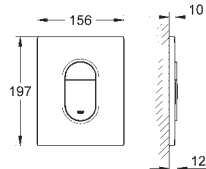

38 844 000		cromado	81,12
38 844 SH0		alpine white	65,73
38 844 P00		Cromado mate	81,12

Arena Cosmopolitan

Placa de acionamento

Dual Flush ou Start&Stop

Válvulas de descarga pneumáticas

Instalação vertical

GROHE EcoJoy para menor consumo e jato perfeito

Acabamento cromado GROHE StarLight

Para combinação com Rapid SL e cisternas Uniset GD 2

Compatível com Rapid SLX, por favor encomende o eixo de revisão 66 791 000 (encomendado separadamente)

38 858 000		cromado	81,12
38 858 P00		Cromado mate	81,12
38 858 SH0		alpine white	65,73
Idem, Instalação horizontal