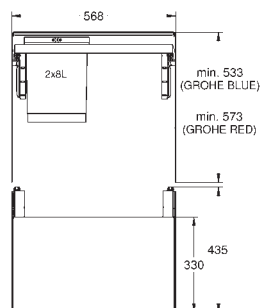

Extensão total com amortecimento pull-in

Separação: 1 x 29 l

Largura do móvel: 60 cm

Altura da instalação: Mín: 533 mm, Máx: 573 mm

Compatível com GROHE Blue Home, GROHE Blue Professional e GROHE Red Tamanho M e L