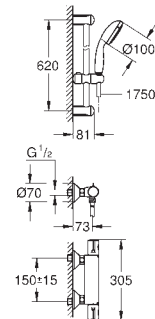

34 565 001

cromado

249,03

Grohtherm 800

Conjunto de duche com termostática 1/2"

Composto por:

Termostática de duche GROHTHERM 800

(34 558 000)

Tempesta 100 conjunto de duche 2 jatos, 600 mm (27 598)

47 175 000

166,05

Cartucho GROHE TurboStat 1/2"

Para saídas reversíveis (água quente)

Compatível com Grohtherm 800, Grohtherm 800 Cosmopolitan, Grohtherm 1000

Performance, Grohtherm 1000, Grohtherm Cube, Grohtherm 2000, Grohtherm

3000 e Grohtherm SmartControl termostáticas expostas