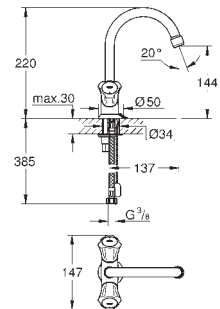

Perlator tipo „Mousseur“

Comprimento da bica: 171 mm

Rosca macho 1/2"

GROHE COSTA L

20 393 001

cromado

84,15

Costa L
Torneira de lavatório 1/2"
Isolamento térmico
Indicador azul
Castelos de longa duração
Bica giratória com mousseur
Rosca de ligação 1/2"