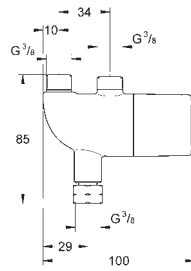

GROHE GROHTHERM MICRO

Referência

Cor

P.V.P.R. (€)

34 487 000

cromado

157,69

Grotherm Micro

Termostato oculto para misturadoras de lavatório

Ajuste de Temperatura 15-43° C (± 2° C)

Desinfecção térmica sem reajustamento de temperatura

Ligações de entrada e saída 3/8"

Termoelemento GROHE TurboStat

Válvulas anti-retorno integradas

Filtros anti sujidade