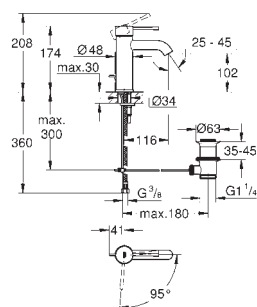

24 180 001	cromado	178,07

Essence
Monocomando de lavatório 1/2"
Tamanho S

Manípulo metálico
GROHE SilkMove ES 28mm cartucho cerâmico com função cold start, abertura em frio
Com limitador ecológico de temperatura
Acabamento cromado **GROHE StarLight**
GROHE EcoJoy mousseur 5,7 l/min
GROHE AquaGuide com mousseur regulável
Sistema de instalação **GROHE FastFixation Plus**
Válvula automática 1 1/4"

Ligações flexíveis
Edição Profissional

23 591 001	cromado	178,07

Substituído por 24 180