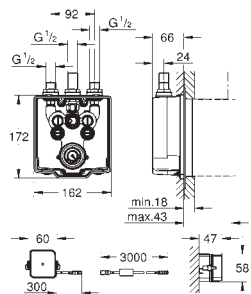

Eurosmart Cosmopolitan E

Elemento encastrável

Para misturadoras de duche

com misturadora termostática integrada

compatível com equipamento de infravermelhos 36 456 000

2 torneiras de corte

Válvulas anti-retorno com filtros

Instalação de conexão eléctrica

Com transformador 100-240 V AC, 50-60 Hz, 6,75 V DC

Permite a impermeabilização da construção da parede em redor do corpo

Com manga de vedação

36 463 000

cromado

234,31