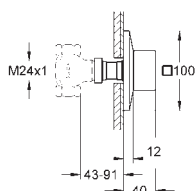

19 796 000 cromado 211,05

Allure Brilliant
Elemento exterior de torneira de passagem
Elemento exterior
Parte interior necessária ref. (29 032 000)
Parte interior ref. (29 068 000) (cartucho cerâmico pré-montado de 1/2")
35 028 000
Profundidade encastrável, 43 - 91 mm