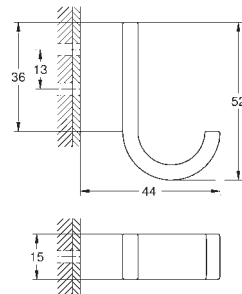

41 039 000	cromado	26,05
41 039 DC0	supersteel	36,47
41 039 BE0	polished nickel	39,07
41 039 EN0	brushed nickel	41,68
41 039 GL0	cool sunrise	39,07
41 039 GN0	brushed cool sunrise	41,68
41 039 DA0	warm sunset	39,07
41 039 DL0	brushed warm sunset	41,68
41 039 A00	hard graphite	39,07
41 039 AL0	brushed hard graphite	41,68

Selection
Cabide
Material: metal
Fixação oculta
Acabamento cromado **GROHE StarLight**