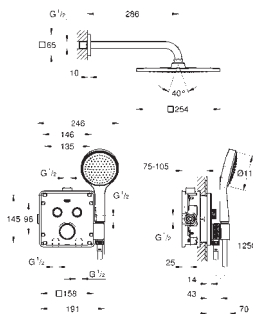

Grotherm SmartControl

Conjunto de duche Perfect

Composto por:

termostática encastrável de 2 vias com suporte de chuveiro de mão integrado
Conjunto Grotherm SmartControl para instalação final (29 125 000)

GROHE Rapido SmartBox (35 600/35 604)

Conjunto de chuveiro de tecto Rainshower F-Series 10" (26 062 000)

com braço de chuveiro de 286 mm incluído

Chuveiro de mão Power & Soul Cosmopolitan 115 mm (27 661 000)

Bicha de chuveiro de 1,25 m (28 362)