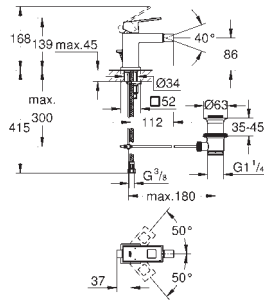

23 138 000

cromado

234,55

Eurocube

Monocomando de bidê 1/2" Tamanho S

Manípulo metálico

Cartucho de discos cerâmicos **GROHE SilkMove** 28 mm

Sistema de instalação **GROHE FastFixation Plus**

Válvula automática 1 1/4"

Ligações flexíveis