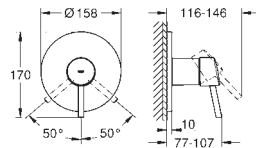

24 053 001

cromado

162,52

Concetto

Monocomando de duche 1/2"

Elemento exterior

GROHE Rapido SmartBox (35 600/35 604)
Cartucho de discos cerâmicos **GROHE SilkMove** 46 mm
Acabamento cromado **GROHE StarLight**
Encastrável com **GROHE FastFixation**
Espelho de metal com ajuste de 6°
Manipulo metálico
Desempenho do fluxo: saída B ou C 30 l/min
Sem elemento encastrável

35 600 000 48

GROHE Rapido SmartBox elemento encastrável universal

89,16

35 604 000

Elemento encastrável universal GROHE Rapido SmartBox
Edição Profissional

89,16