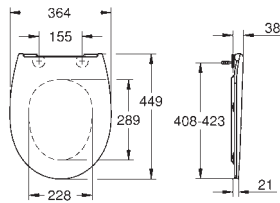

novο

39 923 000

alpine white

102,65

Bau Ceramic

Assento com soft close slim

Com tampa
Design Slim
Função de remoção rápida
Amovível
Material: duroplast
Inclui kit de fixação
Dobradiças de aço inoxidável
Facilidade de fixação
Peso máximo 150 kg
Compatível com Bau Ceramic 39 349 000 e 39 429 000