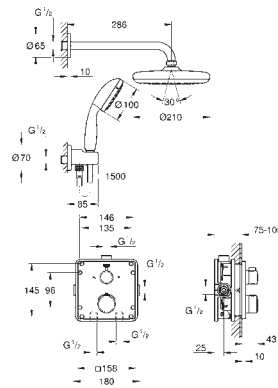

GROHE GROHTHERM ELEMENTOS EXTERIORES 2 VIAS

Referência

Cor

P.V.P.R. (€)

TERMOSTÁTICAS

34 729 000 48

cromado

763,11

Grotherm

Conjunto de duche Perfect com Tempesta 210

Composto por:

Elemento exterior com Aquadimmer (24 079)

GROHE Rapido SmartBox (35 600/35 604)

Chuveiro de tecto Tempesta 210 9,5 l/min (26 410)

Braço de chuveiro Rainshower 286 mm (28 576)

Chuveiro de mão Tempesta 100 II (27 597)

Curva de saída (28 628)

Bicha de chuveiro Rotaflex 1500 mm 1/2" x 1/2" (28 409)