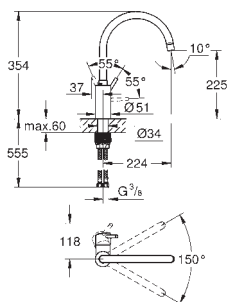

32 661 003
32 661 DC3

cromado
supersteel

220,45
286,60

Concetto

Monocomando de lava-louça 1/2"

Bica alta
1 furo para instalação
Acabamento cromado **GROHE StarLight**
Cartucho de discos cerâmicos **GROHE SilkMove 35 mm**
GROHE Zero Vias de água separadas - sem chumbo e níquel
Perlator tipo „Mousseur“
Limitador ecológico de caudal
Bica giratória
Amplitude: 0° / 150°
Ligações flexíveis
GROHE FastFixation sistema de rápida instalação