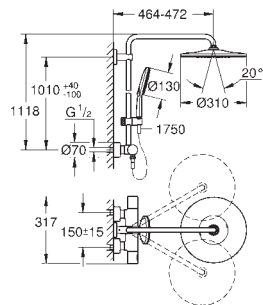

Idem, chuveiro com a superfície do prato em branco

26 648 000 cromado 1.033,19

Rainshower SmartActive 310

Sistema de duche com termostática

Composto por:

Braço de chuveiro 450 mm

Termostática

Permite alternar entre: