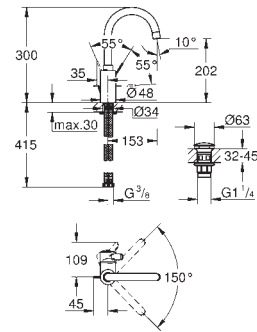

23 933 001

cromado

166,53

Eurosmart Cosmopolitan
Monocomando de lavatório 1/2"

Tamanho L

1 furo para instalação

Manipulo metálico

Fixação do manipulo oculta

Cartucho de discos cerâmicos **GROHE SilkMove** 35 mm

Limitador ecológico de caudal

Acabamento cromado **GROHE StarLight**

GROHE Zero Vias de água separadas - sem chumbo e níquel

Sistema de montagem **GROHE FastFixation**

Perlator tipo „Mousseur“

Bica giratória com limitador

Corpo liso com válvula click clack

Ligações flexíveis

Limitador de temperatura opcional