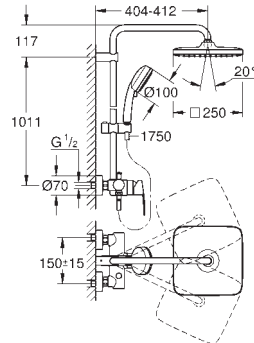

GROHE SISTEMAS TEMPESTA

Referência

Cor

P.V.P.R. (€)

26 692 000

cromado

439,11

Tempesta Cosmopolitan System 250 Cube

Sistema de duche com misturadora monocomando para montagem na parede

Composto por:

Braço de chuveiro 390 mm

Misturadora monocomando duche com inversor

Permite alternar entre:

Chuveiro de teto Tempesta 250 Cube (26 685)

Jato:

Jato: Rain

Rótula orientável

Ângulo de rotação $\pm 10^\circ$

GROHE EcoJoy limitador de caudal a 9,5 l/min

Chuveiro mão Tempesta Cosmopolitan 100 (27 571 001)

Jatos:

Jato: Rain

GROHE EcoJoy limitador de caudal 5,7 l/min.

Com suporte ajustável em altura

Bicha flexível Rotaflex 1,75 m 1/2" x 1/2" (28 410)

GROHE EcoJoy para menor consumo e jato perfeito

Cartucho de discos cerâmicos **GROHE SilkMove** 46 mm

Jato perfeito com o **GROHE DreamSpray**

Acabamento cromado **GROHE StarLight**

Sistema anticalcário **SpeedClean**

Guia de água interior para longa duração

Sistema de rotação livre da bicha do chuveiro **Twistfree**

Adequado para utilização com esquentadores a partir de 18 kWh

Caudal mínimo recomendado 7 l/min.

Pressão mínima 1,0 bar

Edição Profissional

DUCHE