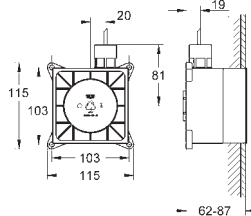

29 073 000

273,04

Rainshower F-Series

Conjunto encastrável para conjunto de som

Para utilizar com módulo duplo de som (36 360 000)

Composto por:

- 2 conjuntos encastráveis (115 x 115 x 62-87 mm)
- 2 extensões de cabo (5m cada)
- 1 peça em Y