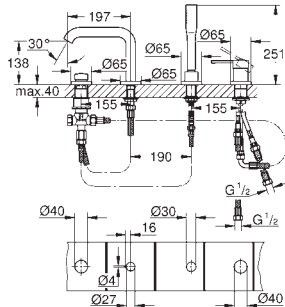

Referência Cor P.V.P.R. (€)

NOVO

25 251 001	cromado	825,16
25 251 DC1	supersteel	1.155,23
25 251 GL1	cool sunrise	1.237,75
25 251 GN1	brushed cool sunrise	1.320,27
25 251 DA1	warm sunset	1.237,75
25 251 DL1	brushed warm sunset	1.320,27
25 251 A01	hard graphite	1.237,75
25 251 AL1	brushed hard graphite	1.320,27

Essence

Combinação monocomando de banheira e duche

Cartucho de discos cerâmicos **GROHE SilkMove** 35 mm

Com limitador ecológico de temperatura

Acabamento cromado **GROHE StarLight**

Manípulo monocomando

Manípulo metálico

Inversor para banheira/duche

Para cromado: chuveiro de mão 27 806,

para outras cores: chuveiro de mão 26 465

Bicha metálica 2000 mm (cromada)

Ligações flexíveis

Válvulas anti-retorno

Edição Profissional