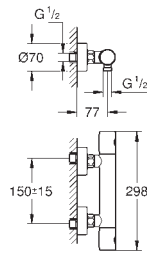

GROHE GROHTHERM 800 COSMOPOLITAN

Referência

Cor

P.V.P.R. (€)

34 765 000

cromado

224,55

Grotherm 800 Cosmopolitan
Termostática de duche 1/2"
Montagem na parede

Acabamento cromado **GROHE StarLight**

GROHE Metal Grip manípulos de metal ergonómicos

Limitador de temperatura **GROHE SafeStop** 38°C

GROHE SafeStop Plus (opcional) limitador de temperatura a 43°C

Cartucho compacto **GROHE TurboStat** com termoelemento em cera

Corte de águas misturadas integrado

Limitador ecológico de caudal **GROHE EcoButton**

Castelo cerâmico 1/2", 180°

Saída para bicha de chuveiro 1/2"

Válvulas anti-retorno integradas

Filtros anti-sujidade

Rácores em S (150 ± 25)

Espelho metálico

GROHE EcoJoy para menor consumo e jato perfeito

34 766 000

cromado

292,55