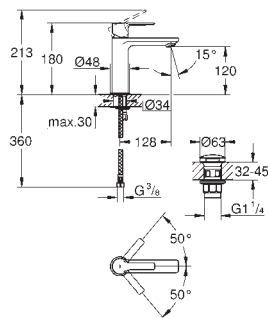

23 106 001 cromado 247,37
23 106 DC1 supersteel 346,32
23 106 AL1 brushed hard graphite 395,79

Lineare
Monocomando de lavatório 1/2" Tamanho S
Manípulo metálico
Cartucho de discos cerâmicos **GROHE SilkMove** 28 mm
Com limitador ecológico de temperatura
GROHE EcoJoy SpeedClean mousseur 5.7l/min
Sistema de instalação **GROHE FastFixation Plus**
Corpo liso com válvula click clack

Ligações flexíveis