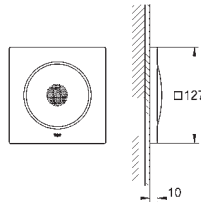

36 360 000

cromado

1.228,61

Rainshower F-Series

Conjunto de Som

127 x 127 mm por módulo

Gama completa de colunas altifalantes stereo

Composto por:

2 colunas altifalantes

À prova de água e protegido contra corrosão

Requer o encastrável (29 073 000), unidade de base F-digital Deluxe (26 374 000 ou 36 397 000), unidade de Bluetooth (36 371 000) e vários cabos de ligação - todos têm de ser encomendados separadamente tendo em conta a situação de instalação

Para detalhes de instalação e informação do produto, por favor contacto o serviço ao cliente GROHE