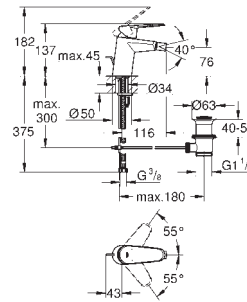

33 244 002

cromado

189,53

Eurodisc Cosmopolitan
Monocomando de bidé 1/2" Tamanho S

Cartucho de discos cerâmicos **GROHE SilkMove** 35 mm
Limitador ecológico de caudal
Mousseur com rótula orientável
Válvula automática 1 1/4"
Ligações flexíveis
Limitador de temperatura opcional