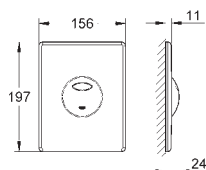

38 862 000		cromado	78,47
38 862 SH0		alpine white	62,71
38 862 P00		Cromado mate	78,47

Skate

Placa de acionamento

Dual Flush ou Start&Stop

Válvulas de descarga pneumáticas

Instalação horizontal ou vertical

Em ABS

GROHE EcoJoy para menor consumo e jato perfeito

Para combinação com Rapid SL e cisternas Uniset GD 2

Compatível com Rapid SLX, por favor encomende o eixo de revisão 66 791 000 (encomendado separadamente)