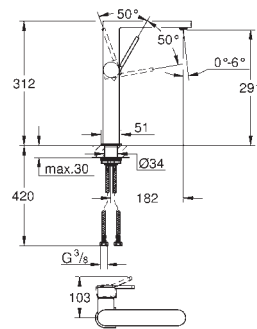

32 618 003 **cromado** **358,87**
32 618 DC3 **supersteel** **502,41**
32 618 AL3 **brushed hard graphite** **574,19**

GROHE Plus
Monocomando de lavatório 1/2"
Tamanho XL
1 furo para instalação
Manípulo metálico
Para lavatórios altos
Cartucho de discos cerâmicos **GROHE SilkMove** 28 mm
Com limitador ecológico de temperatura
Acabamento cromado **GROHE StarLight**
GROHE EcoJoy SpeedClean mousseur 5.7l/min
GROHE AquaGuide com mousseur regulável
Sistema de instalação rápida
Corpo liso
Ligações flexíveis