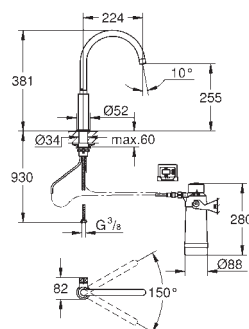

GROHE Blue Pure Mono Starter Kit

Composto por:
GROHE Blue Mono Monocomando com função filtro
1 furo para instalação
Bica em C
Manípulo para água filtrada
Castelo de longa duração 1/2"
Acabamento cromado **GROHE StarLight**
Bica giratória
Ângulo de rotação do manípulo de 150°
Ligações flexíveis
Cabeça de filtro GROHE Blue
GROHE Blue filtro de carbono ativado para um sabor premium
Capacidade 3000 L