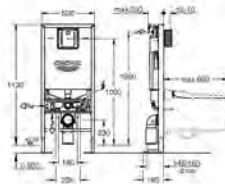

Rapid SLX

Sistema de instalação para WC, 1.13m, com tomada integrada

Com cisterna GDX, 6 l

Para instalação autoportante, à frente de paredes sólidas ou dentro de partições de parede em gesso cartonado

Com tomada integrada para shower toilets (potência)

Adaptado para shower toilets (água)

Compatível com instalação de sanitas de 70 cm

Eixo de revisão pequeno para placas de descarga pequenas

Para revestimento em seco, totalmente pré-montado

Bloqueio em altura

2 cavilhas e porcas para fixar WC

Distância entre cavilhas 180/230 mm

Adaptador 100 mm

Curva de saída em PVC com Ø 100 mm

União de descarga Ø 80 mm

A cisterna GDX, 6 l, contém as seguintes características:

Regulação de fábrica 6l e 3l

Válvula de descarga pneumática AV1 para Dual-flush ou descarga única

Entrada de água da direita, parte de trás ou de cima

Isolamento contra condensações

Sem necessidade de ferramentas para instalação do eixo de inspeção, inclui proteção para a fase de construção

Para utilização vertical

Inclui esquadro de fixação 38 558 00M para instalação na parede

Inclui um gestor de fluxo

Reduz o volume da descarga

Previne respingo em sanitas sem aro

Fácil regulação do fluxo através do eixo de inspeção sem remoção das válvulas