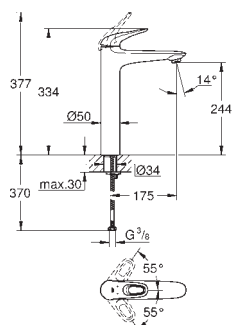

23 570 003
23 570 LS3

cromado
moon white/cromado

268,88
349,53

Eurostyle
Monocomando de lavatório 1/2"
Tamanho XL
Para lavatórios altos
Cartucho de discos cerâmicos **GROHE SilkMove** 35 mm
Com limitador ecológico de temperatura
Acabamento cromado **GROHE StarLight**
GROHE EcoJoy mousseur 5,7 l/min
GROHE FastFixation sistema de rápida instalação
Ligações flexíveis