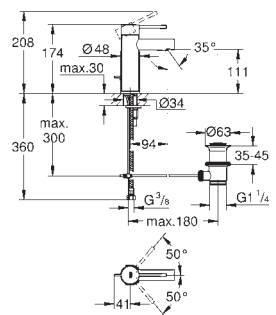

24 175 001

cromado

178,07

Essence
Monocomando de lavatório 1/2"
Tamanho S

Manípulo metálico

Cartucho de discos cerâmicos **GROHE SilkMove** 28 mm

Com limitador ecológico de temperatura

Acabamento cromado **GROHE StarLight**

GROHE EcoJoy mousseur 5,7 l/min

Sistema de instalação **GROHE FastFixation Plus**

Válvula automática 1 1/4"

Ligações flexíveis

Edição Profissional

32 898 001 48

cromado

178,07

Substituído por 24 175 001

novo