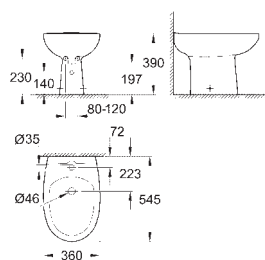

39 432 000 48

alpine white

206,29

Bau Ceramic

Bidê

Para torneiras de um furo
Com overflow
Inclui kit de fixação
Cerâmica
12 peças por palete