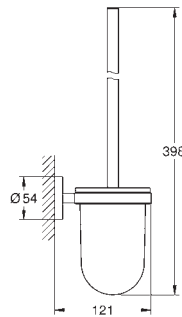

GROHE ESSENTIALS

Referência Cor P.V.P.R. (€)

40 374 001	cromado	56,77
40 374 DC1	supersteel	79,48
40 374 BE1	polished nickel	85,16
40 374 EN1	brushed nickel	90,84
40 374 GL1	cool sunrise	85,16
40 374 GN1	brushed cool sunrise	90,84
40 374 DA1	warm sunset	85,16
40 374 DL1	brushed warm sunset	90,84
40 374 A01	hard graphite	85,16
40 374 AL1	brushed hard graphite	90,84

Essentials

Porta escova

Material: vidro / metal

Montagem na parede

Fixação oculta

Acabamento cromado **GROHE StarLight**

Adequado para aparafusar (inclui parafusos e cavilhas) ou colar (cola 40 915 000 encomendado em separado)

40 791 001	branco	8,51
40 791 KS1	velvet black	8,51

Escova