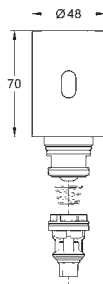

GROHE PLACAS ELETRÓNICAS PARA URINOL

Referência

Cor

P.V.P.R. (€)

37 421 000

cromado

517,69

Tectron Rondo

Fluxómetro eletrônico infravermelho para urinol

De lítio de 6V, tipo CR-P2
Duração da bateria: aprox. 7 anos (150 utilizações por dia)
Corpo electrónico em latão

Exterior

Pressão hidrodinâmica mínima 0,5 bar
Pressão máxima 10 bar
G 1/2

Válvula de paragem integrada
Cano de descarga com conector de borracha
Indicador de bateria fraca

7 programas pré-selecionados

Lavagem Automática

Modo de limpeza

Descarga prévia ligar/desligar

tempo de fluxo ajustável por mão ou por controlo remoto
Aprovado pela CE

37 427 000

cromado

395,69

Unidade Tectron retro-fit 1/2"

De lítio de 6V, tipo CR-P2
Duração da bateria: aprox. 7 anos (150 utilizações por dia)
Corpo electrónico em latão

Exterior

Para fluxómetros de urinol 37 021 e 37 024

Pressão hidrodinâmica mínima 0,5 bar

Pressão máxima 10 bar

Com pistão

Indicador de bateria fraca

7 programas pré-selecionados

Lavagem Automática

Modo de limpeza

Descarga prévia ligar/desligar

tempo de fluxo ajustável por mão ou por controlo remoto
Aprovado pela CE

37 428 000

cromado

379,20

Unidade Tectron retro-fit 1/2"

De lítio de 6V, tipo CR-P2

Duração da bateria: aprox. 7 anos (150 utilizações por dia)

Para fluxómetros de urinol 37 339 000

Com pistão

Indicador de bateria fraca

7 programas pré-selecionados

Lavagem Automática

Modo de limpeza

Descarga prévia ligar/desligar

Aprovado pela CE

37 321 001

cromado

593,55

37 321 SD1

aço inoxidável

593,55

Tectron Skate

Fluxómetro eletrônico infravermelho para urinol

Com transformador 100-230 V AC, 50-60 Hz, 6 V DC

Válvula solenóide com filtro

Placa de 116 x 144 mm

Pressão hidrodinâmica mínima 0,5 bar

Pressão máxima 10 bar

7 programas pré-selecionados

Lavagem Automática

Modo de limpeza