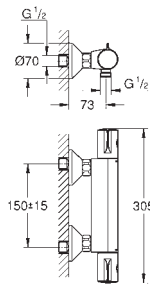

GROHE GROHTHERM 800

Referência

Cor

P.V.P.R. (€)

34 558 000

cromado

209,84

Grohtherm 800

Termostática de duche 1/2"

Limitador de temperatura GROHE SafeStop 38°C

GROHE SafeStop Plus (opcional) limitador de temperatura a 43°C

Cartucho compacto GROHE TurboStat com termoelemento em cera

Limitador ecológico de caudal GROHE EcoButton

Saída para bicha de chuveiro 1/2"

Filtros anti-sujidade

Válvulas anti-retorno integradas

Rácores em S (150 ± 25)

GROHE EcoJoy para menor consumo e jato perfeito