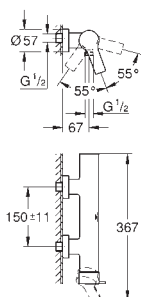

Allure
Monocomando de bidê 1/2" Tamanho M
 Cartucho de discos cerâmicos **GROHE SilkMove** 28 mm
 Mousseur com rótula orientável
 Válvula automática 1 1/4"
Ligações flexíveis

NOVO

| | | |
|------------|----------------------|----------|
| 32 846 001 | cromado | 627,29 |
| 32 846 GN1 | brushed cool sunrise | 1.003,67 |
| 32 846 DL1 | brushed warm sunset | 1.003,67 |
| 32 846 A01 | hard graphite | 940,93 |