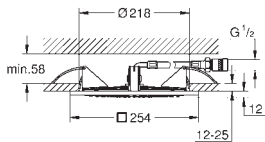

Rainshower F-Series 10" 254 x 254
Chuveiro de teto 1 jato

Jato: Rain

254 x 254 mm

Material: metal

Porca de ligação 1/2"

Jato perfeito com o **GROHE DreamSpray**

Sistema anticalcário **SpeedClean**

27 271 000 cromado 512,99