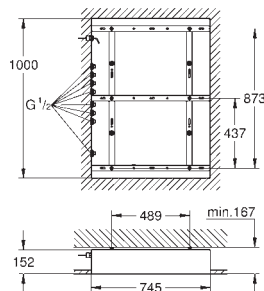

26 376 001

cromado

2.397,00

Rainshower F-Series 40"

Elemento encastrável

Para utilizar com chuveiro de teto Rainshower F-Series 40" AquaSymphony

1000 mm x 745 mm x 152 mm

Mínimo de profundidade para instalação: 167 mm

Conexões de 1/2"

A construção do teto deve ser apropriada à exigência estática do produto (peso total do produto >70Kg). O chuveiro de teto tem de ser controlado por 8 saídas + 1 saída para chuveiro de mão e deve ter uma capacidade de desempenho suficiente (> 100 l / min). Para um planeamento detalhado, consulte o guia de instalação antes de iniciar.