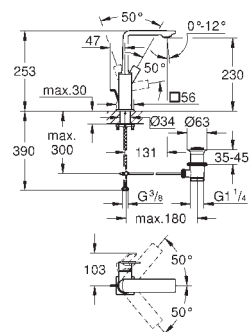

32 146 001	cromado	570,27
32 146 GN1	brushed cool sunrise	912,43
32 146 DL1	brushed warm sunset	912,43
32 146 A01	hard graphite	855,40

Allure
Monocomando de lavatório 1/2"
Tamanho L

Bica giratória
Cartucho de discos cerâmicos **GROHE SilkMove** 28 mm
GROHE EcoJoy limitador de caudal 5,7 l/min.
Sistema de instalação **GROHE FastFixation Plus**
GROHE AquaGuide mousseur ajustável
Válvula automática 1 1/4"
Ligações flexíveis
Limitador de temperatura

novο