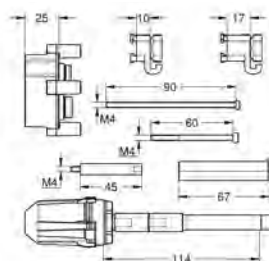

14 057 000

122,61

Extensão universal para monocomandos, 50 mm
para misturadoras monocomando de encastrar em combinação com o GROHE Rapido SmartBox