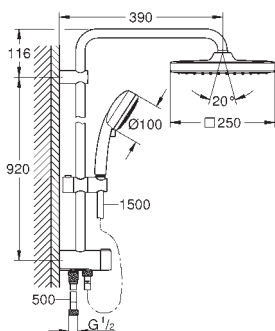

GROHE SISTEMAS TEMPESTA

Referência

Cor

P.V.P.R. (€)

26 694 000

cromado

276,57

Tempesta Cosmopolitan System 250 Cube Sistema de duche com inversor

Composto por:

Braço de chuveiro horizontal 390 mm, ajustável antes da instalação

Inversão entre chuveiro de mão, chuveiro de teto ou chuveiro de teto com configuração Eco

Chuveiro de teto Tempesta 250 Cube (26 685)

2 jatos (inversor)

Rain, SmartRain

Rótula orientável

Ângulo de rotação $\pm 10^\circ$

GROHE EcoJoy limitador de caudal a 9,5 l/min

Chuveiro de mão Tempesta Cosmopolitan 100 (27 575)

4 jatos:

GROHE Rain O², Rain, Massage, Jet

GROHE EcoJoy limitador de caudal a 9,5 l/min

Com suporte ajustável em altura

Distância entre o inversor e suporte: 920 mm

Bicha de chuveiro Relexaflex 1500 mm 1/2" x 1/2"

Bicha de chuveiro Relexaflex 500 mm 1/2" x 1/2"

Instalação flexível: conexão ao monocomando / curva de saída para abastecimento de água com ligação de 1/2" à bicha de chuveiro de 500 mm

GROHE EcoJoy para menor consumo e jato perfeito

Jato perfeito com o **GROHE DreamSpray**

Acabamento cromado **GROHE StarLight**

Sistema anticalcário **SpeedClean**

Guia de água interior para longa duração

Adequado para utilização com esquentadores a partir de 18 KWh

Caudal mínimo recomendado 7 l/min.

Pressão mínima 1,0 bar

Edição Profissional