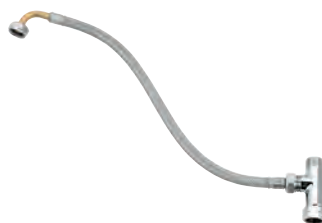

47 533 000

cromado

28,93

Grotherm Micro Conjunto de ligação Para Grotherm Micro

Composto por:
União em T 3/8"
2 rosca de ligação de 3/8"
Ligações flexíveis