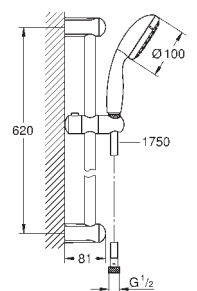

27 924 001

cromado

51,24

Tempesta 100

Conjunto de duche 1 jato

Composto por:

chuveiro mão (27 923)

Rampa de duche de 60 cm (27 523)

Bicha Relaxflex 1,75 m (28 154)

GROHE EcoJoy limitador de caudal a 9,5 l/min

Jato perfeito com o **GROHE DreamSpray**

ShockProof anel de silicone à prova de choque que previne danos causados pela queda do chuveiro