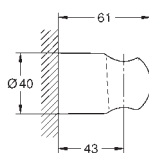

28 605 000

cromado

16,79

Relexa
Suporte de parede
Fixo