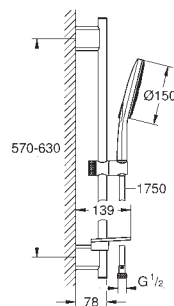

26 592 LS0

moon white

217,04

Rainshower SmartActive 150
Conjunto de duche 3 jatos

Composto por:

Chuveiro de mão Rainshower SmartActive 150 (26 554)

Rampa de duche 60 cm

Suporte deslizante articulado

Bicha de chuveiro de 1,75 m (28 388 000)

Saboneteira **GROHE EasyReach**

GROHE EcoJoy limitador de caudal a 9,5 l/min

Jato perfeito com o **GROHE DreamSpray**

Acabamento **GROHE StarLight**

GROHE FastFixation Plus distância ajustável entre suportes para adaptação aos furos pré-existentes

Sistema anticalcário **SpeedClean**

Guia de água interior para longa duração

Sistema de rotação livre da bicha do chuveiro **Twistfree**

Adequado para utilização com esquentadores