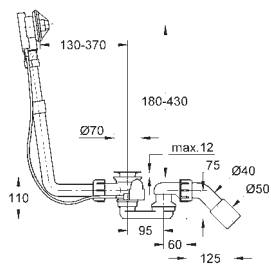

28 943 000

155,83

Talento

Válvula automática de banheira com enchimento

Elemento encastrável para banheiras especiais

Sem elemento exterior

Sifão

Curva de saída de 45°