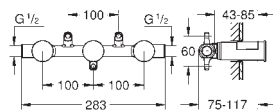

29 025 002

276,77

Elemento encastrável para misturadora de lavatório 1/2" (3 furos)

Profundidade de instalação 43 a 85 mm

Permite a impermeabilização da construção da parede em redor do corpo

Com manga de vedação