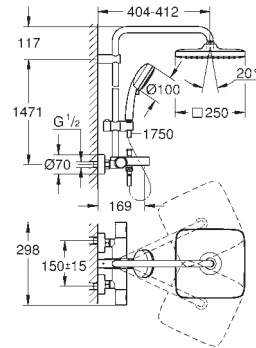

GROHE SISTEMAS TEMPESTA

Referência

Cor

P.V.P.R. (€)

26 691 000

cromado

624,44

Tempesta Cosmopolitan System 250 Cube Sistema de duche com termostática de banheira

Composto por:

Braço de chuveiro 390 mm

Termostática

Permite alternar entre:

Chuveiro de teto Tempesta 250 Cube (26 685)

Jato:

Jato: Rain

Rótula orientável

Ângulo de rotação $\pm 10^\circ$

GROHE EcoJoy limitador de caudal a 9,5 l/min

Bica de banheira

Inversor separado para chuveiro de mão

Chuveiro mão Tempesta Cosmopolitan 100 (27 571 001)

Jatos:

Jato: Rain

GROHE EcoJoy limitador de caudal 5,7 l/min.

Com suporte ajustável em altura

Bicha flexível Rotaflex 1,75 m 1/2" x 1/2" (28 410)

GROHE EcoJoy para menor consumo e jato perfeito

Cartucho compacto **GROHE TurboStat** com termoelemento em cera

Limitador de temperatura **GROHE SafeStop 38°C**

GROHE SafeStop Plus (opcional) limitador de temperatura a 43°C

Jato perfeito com o **GROHE DreamSpray**

Acabamento cromado **GROHE StarLight**

Sistema anticalcário **SpeedClean**

Guia de água interior para longa duração

Sistema de rotação livre da bicha do chuveiro **Twistfree**

Adequado para utilização com esquentadores a partir de 18 kWh

Caudal mínimo recomendado 7 l/min.

Edição Profissional