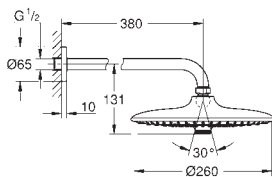

26 458 000	cromado	240,75

Euphoria 260

Conjunto de chuveiro de parede 380 mm, 3 jatos

Composto por:

Chuveiro de teto Euphoria 260 (26 455)

Jatos:

Rain, SmartRain, Jet

Braço de chuveiro Rainshower 380 mm (28 361 000)

Jato perfeito com o GROHE DreamSpray

Acabamento cromado GROHE StarLight

Sistema anticalcário SpeedClean

Guia de água interior para longa duração

Adequado para utilização com esquentadores