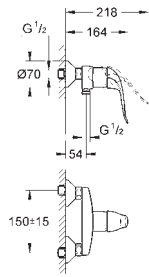

32 780 000

cromado

128,68

Euroeco

Monocomando de duche 1/2"
Montagem na parede

Acabamento **GROHE StarLight**

Cartucho de discos cerâmicos **GROHE SilkMove** 46 mm

GROHE EcoJoy para menor consumo e jato perfeito

Limitador ecológico de caudal

limitador de temperatura regulável

Caudal mínimo regulável 2,5 l/min

Saída para bicha de chuveiro 1/2"

Válvulas anti-retorno integradas

Manípulo metálico

Comprimento do manípulo de 120 mm

Rácores em S (150 ± 25)