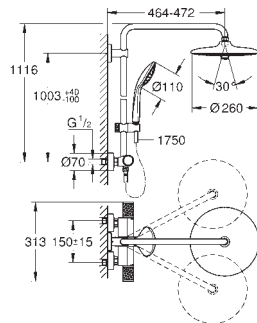

GROHE SISTEMAS EUPHORIA

Referência

Cor

P.V.P.R. (€)

27 615 002

cromado

627,29

Euphoria System 260

Sistema de duche com termostática

Composto por:

Braço de chuveiro 450 mm

Termostática

Permite alternar entre:

Chuveiro de teto Euphoria 260 (26 457)

Rain, SmartRain, Jet

Rótula orientável

Ângulo de rotação de $\pm 15^\circ$

Chuveiro de mão Euphoria 110 Massage (27 239 000)

Jatos:

Rain, Massage, SmartRain

Com suporte ajustável em altura

Bicha de chuveiro de 1,75 m (28 388 000)

Cartucho compacto **GROHE TurboStat** com termoelemento em cera

Limitador de temperatura **GROHE SafeStop 38°C**

GROHE SafeStop Plus (opcional) limitador de temperatura a 43°C

GROHE CoolTouch Sem risco de queimaduras

GROHE ProGrip manípulo com relevo

Jato perfeito com o **GROHE DreamSpray**

Acabamento cromado **GROHE StarLight**

GROHE SprayDimmer com limitador de caudal

GROHE EcoJoy limitador de caudal a 9,5 l/min

GROHE FastFixation suporte superior ajustável

Guia de água interior para longa duração

Sistema anticalcário **SpeedClean**

Sistema de rotação livre da bicha do chuveiro **Twistfree**

Adequado para utilização com esquentadores a partir de 18 KWh

Caudal mínimo recomendado 7 l/min.

Upgrade opcional: saboneteira GROHE EasyReach (26 362)

Edição Profissional