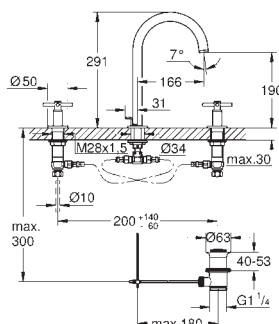

20 008 003	cromado	603,33
20 008 DC3	supersteel	844,67
20 008 GL3	cool sunrise	905,00
20 008 DA3	warm sunset	905,00
20 008 AL3	brushed hard graphite	965,33

Atrio

Misturadora de lavatório 1/2" (3 furos)

Tamanho M

Castelos de discos cerâmicos 1/2", 90°

GROHE EcoJoy 5.7 l/min mousseur laminar

Válvula automática 1 1/4"

com manipulados cruzados

Dois conjuntos de tampas diferentes incluídos. Um conjunto com marcação „H” e „C” e outro conjunto sem marcação.