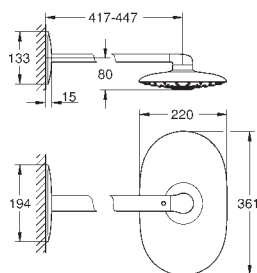

GROHE SISTEMAS RAINSHOWER SMARTCONTROL

Referência

Cor

P.V.P.R. (€)

26 254 LS0

moon white

693,87

Rainshower Duo 360

Conjunto de chuveiro de parede 450 mm, 2 jatos

Composto por:

Cabeça de chuveiro Rainshower Duo 360

Jatos:

GROHE jatos PureRain/GROHE Rain O^{2*} e TrioMassage

Braço de chuveiro horizontal 450 mm

Jato perfeito com o **GROHE DreamSpray**

Acabamento cromado **GROHE StarLight**

Sistema anticalcário **SpeedClean**

Guia de água interior para longa duração

Requer o conjunto 26 264 001 - encomendado separadamente

Para ser decidido na primeira instalação; configuração padrão de fábrica: GROHE PureRain

26 450 000

cromado

599,25