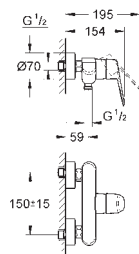

33 244 002

cromado

189,53

Eurodisc Cosmopolitan
Monocomando de bidé 1/2" Tamanho S

Cartucho de discos cerâmicos **GROHE SilkMove** 35 mm
Limitador ecológico de caudal
Mousseur com rótula orientável
Válvula automática 1 1/4"
Ligações flexíveis
Limitador de temperatura opcional