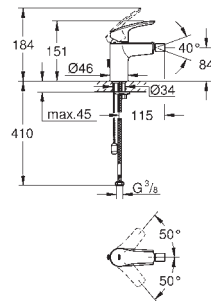

32 927 003

cromado

90,67

Eurosmart
Monocomando de bidé 1/2" Tamanho S
1 furo para instalação
Manipulo metálico
Cartucho de discos cerâmicos **GROHE SilkMove** 28 mm
Limitador ecológico de caudal
Com limitador ecológico de temperatura
Acabamento cromado **GROHE StarLight**
GROHE EcoJoy mousseur 5,7 l/min
GROHE Zero Vias de água separadas - sem chumbo e níquel
GROHE FastFixation sistema de rápida instalação
Rótula orientável
Corrente deslizante
Ligações flexíveis
Edição Profissional

novο