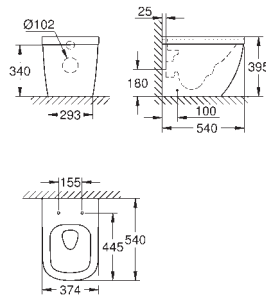

39 339 000

alpine white

243,51

39 339 00H

alpine white

300,68

Euro Ceramic

Sanita compacta encostada à parede

Descarga à parede

Encostada à parede

Tecnologia de descarga GROHE Triple Vortex

Rimless

Volume de descarga 3/5 l

Inclui kit de fixação

Cerâmica

Com fixação invisível

opcional: **PureGuard** revestimento antiaderente e antibacteriano (00H)

Compatível com assento e tampa 39 330 001 (Soft Close) e 39 331 001 (sem Soft Close)

12 peças por palete