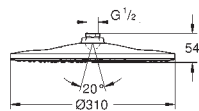

Rainshower Mono 310

Chuveiro de teto 1 jato

GROHE PureRain

Rótula com ângulo de rotação de $\pm 10^\circ$

Porca de ligação 1/2"

GROHE EcoJoy limitador de caudal a 9,5 l/min

Jato perfeito com o **GROHE DreamSpray**

Acabamento cromado **GROHE StarLight**

Sistema anticalcário **SpeedClean**

Guia de água interior para longa duração

Adequado para utilização com esquentadores

Pressão mínima 1,0 bar

26 562 LS0

moon white

434,05

Idem, chuveiro com a superfície do prato em branco

26 568 000

cromado

363,17