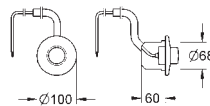

37 060 000

cromado

91,23

Acionamento pneumático
Acabamento cromado **GROHE StarLight**
Botão de pressão com espelho Ø 100 mm
Tubo pneumático de 1,5 m
sem placa de acionamento