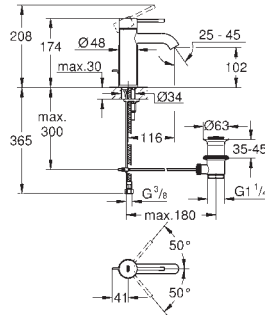

GROHE ESSENCE

Referência

Cor

P.V.P.R. (€)

NOVO

24 171 001	cromado	178,07
24 171 DC1	supersteel	249,29
24 171 GL1	cool sunrise	267,09
24 171 GN1	brushed cool sunrise	284,89
24 171 DA1	warm sunset	267,09
24 171 DL1	brushed warm sunset	284,89
24 171 A01	hard graphite	267,09
24 171 AL1	brushed hard graphite	284,89

Essence
Monocomando de lavatório 1/2"
Tamanho S

Manípulo metálico
Cartucho de discos cerâmicos **GROHE SilkMove** 28 mm
Com limitador ecológico de temperatura
Acabamento cromado **GROHE StarLight**
GROHE EcoJoy mousseur 5,7 l/min
GROHE AquaGuide com mousseur regulável
Sistema de instalação **GROHE FastFixation Plus**
Válvula automática 1 1/4"

Ligações flexíveis
Edição Profissional

23 589 001 48	cromado	178,07
23 589 DC1	supersteel	249,29
23 589 GL1	cool sunrise	267,09
23 589 GN1	brushed cool sunrise	284,89
23 589 DA1	warm sunset	267,09
23 589 DL1	brushed warm sunset	284,89
23 589 A01	hard graphite	267,09
23 589 AL1	brushed hard graphite	284,89

Substituído por 24 171

NOVO