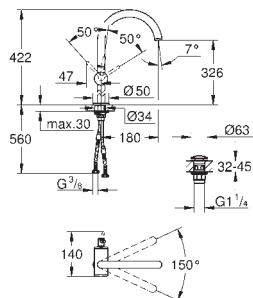

32 647 003	cromado	633,51
32 647 DC3	supersteel	886,91
32 647 GL3	cool sunrise	950,25
32 647 DA3	warm sunset	950,25
32 647 AL3	brushed hard graphite	1.013,60

Atrio
Monocomando de lavatório 1/2"
Tamanho XL
Para lavatórios altos
Cartucho de discos cerâmicos **GROHE SilkMove** 28 mm
Com limitador ecológico de temperatura
Acabamento cromado **GROHE StarLight**
GROHE EcoJoy 5.7 l/min mousseur laminar
Bica giratória com mousseur
Válvula click-clack 1 1/4"
Ligações flexíveis