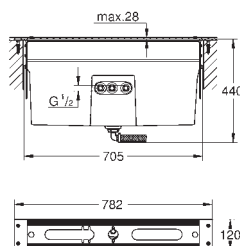

GROHE PLUS

Referência Cor P.V.P.R. (€)

24 093 003	cromado	260,47
24 093 DC3	supersteel	364,65
24 093 AL3	brushed hard graphite	416,75

GROHE Plus
Monocomando com inversor de 3 vias
Elemento exterior

GROHE Rapido SmartBox (35 600/35 604)
Cartucho de discos cerâmicos **GROHE SilkMove** 46 mm
Acabamento cromado **GROHE StarLight**
Encastrável com **GROHE FastFixation**
Espelho de metal com ajuste de 6°
Manipulo metálico
Inversor de 3 vias
Desempenho de fluxo:
Saída A = 27 l/min
Saída B = 27 l/min
Saída C = 27 l/min
Sem elemento encastrável

35 600 000 48		89,16
GROHE Rapido SmartBox elemento encastrável universal		

35 604 000		89,16
Elemento encastrável universal GROHE Rapido SmartBox Edição Profissional		

29 307 003	cromado	955,05
29 307 DC3	supersteel	1.337,07
29 307 AL3	brushed hard graphite	1.528,08

GROHE Plus
Combinação monocomando de banheira e duche

Cartucho de discos cerâmicos **GROHE SilkMove** 35 mm
Com limitador ecológico de temperatura
Acabamento cromado **GROHE StarLight**
Composto por:
bica com mousseur laminar pré-montada
Manipulo monocomando
Manipulo metálico
Inversor para banheira/duche
Chuveiro de mão Euphoria Cube 6,6 l/min
Bicha metálica 2000 mm (cromada)

Ligações flexíveis
Ligação para bicha de chuveiro
Válvulas anti-retorno
Pode ser utilizado com 29 037 002
Pressão mínima 1,0 bar

23 845 003	cromado	787,19

GROHE Plus
Combinação monocomando de banheira e duche

Instalação de 3 furos
Cartucho de discos cerâmicos **GROHE SilkMove** 35 mm
Com limitador ecológico de temperatura
Acabamento cromado **GROHE StarLight**
Composto por:
Manipulo monocomando
Inversor para banheira/duche
Sem bica
Chuveiro de mão Euphoria Cube 7,6 l/min
Bicha metálica 2000 mm (cromada)