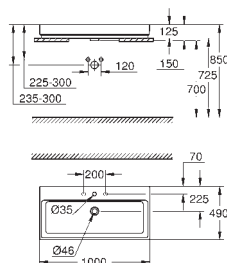

39 475 00H

alpine white

641,71

**Cube Ceramic
Lavatório de pousar 100**

Parte traseira lisa
1 furo central, 2 orifícios laterais pré-perfurados
Com overflow
1000 x 490 mm
Inclui kit de fixação
Cerâmica
PureGuard revestimento antiaderente e antibacteriano
10 peças por palete