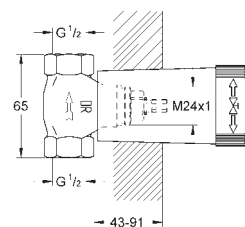

29 032 000 36,01

Elemento encastrável
Castelo pré-montado de 1/2"
43 - 91 mm