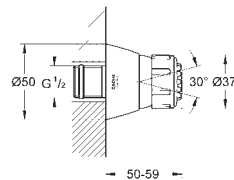

28 286 000

cromado

115,12

Relaxa 50

Chuveiro lateral 2 jactos

Normal, Jet

Sistema anticalcário SpeedClean