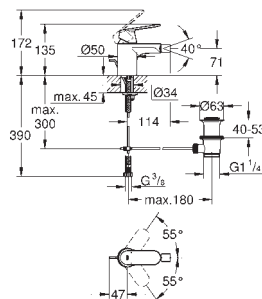

Eurosmart Cosmopolitan

Monocomando de bidé 1/2" Tamanho S

Cartucho de discos cerâmicos **GROHE SilkMove** 35 mm

Limitador ecológico de caudal

Mousseur com rótula orientável

Válvula automática 1 1/4"

Ligações flexíveis

Limitador de temperatura opcional

32 840 000

cromado

105,99

Idem, com corrente deslizante

32 837 000

cromado

112,23