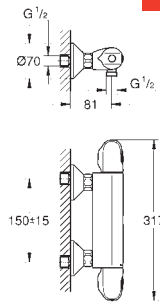

GROHE GROHTHERM 1000

Referência

Cor

P.V.P.R. (€)

NOVO

34 814 003

cromado

259,96

Grohtherm 1000

Termostática de duche 1/2"

Proteção térmica **GROHE CoolTouch**

Limitador de temperatura **GROHE SafeStop 38°C**

GROHE SafeStop Plus (opcional) limitador de temperatura a 43°C

Cartucho compacto **GROHE TurboStat** com termoelemento em cera

Limitador ecológico de caudal **GROHE EcoButton**

Saída para bicha de chuveiro 1/2"

Válvulas anti-retorno integradas

Filtros anti-sujidade

Rácores em S (150 ± 25)

GROHE EcoJoy para menor consumo e jato perfeito

Edição Profissional

NOVO