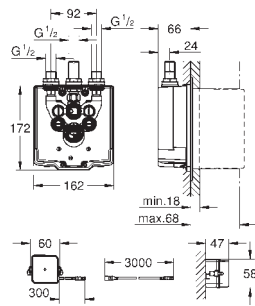

GROHE EUROSMART COSMOPOLITAN E

Referência

Cor

P.V.P.R. (€)

36 416 001

725,76

Eurosmart Cosmopolitan E Elemento encastrável

Para misturadoras de duche
Com misturadora termostática pré-ajustável
Para infravermelhos 36 415 000 e 36 463 000
2 torneiras de corte
Válvulas anti-retorno com filtros
Instalação de conexão eléctrica
Com transformador 100-240 V AC, 50-60 Hz, 6,75 V DC
Permite a impermeabilização da construção da parede em redor do corpo
Com manga de vedação

36 407 001

193,91