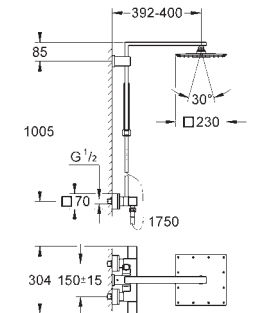

26 087 000	cromado	1.416,12

Euphoria Cube System 230

Sistema de duche com termostática

Composto por:

Braço de chuveiro

Comprimento de 400 mm

Material: metal

Jato: Rain

Rótula orientável

Ângulo de rotação de $\pm 15^\circ$

Chuveiro de Mão Euphoria Cube (27 699)

Com suporte ajustável em altura

Bicha de chuveiro de 1,75 m (28 388 000)

GROHE EcoJoy para menor consumo e jato perfeito

Cartucho compacto **GROHE TurboStat** com termoelemento em cera

Limitador de temperatura **GROHE SafeStop** 38°C

GROHE SafeStop Plus (opcional) limitador de temperatura a 43°C

Sistema de rotação livre da bicha do chuveiro **Twistfree**