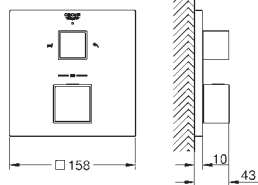

Grotherm Cube
Termostática de banheira e duche para 2 saídas com válvula de corte/
inversor integrado
Elemento exterior
GROHE Rapido SmartBox (35 600/35 604)
Cartucho compacto **GROHE TurboStat** com termoelemento em cera
Acabamento cromado **GROHE StarLight**
Encastrável com **GROHE FastFixation**
Espelho de metal com ajuste de 6°
Símbolos de banheira e chuveiro
Limitador de temperatura **GROHE SafeStop 38°C**
GROHE SafeStop Plus (opcional) limitador de temperatura a 43°C / 46°C
GROHE AquaDimmer, válvula de corte/inversor integrado
Desempenho do fluxo: saída B 27 l/min, saída C 30 l/min
Sem elemento encastrável

35 600 000 48 89,16
GROHE Rapido SmartBox elemento encastrável universal

35 604 000 89,16
Elemento encastrável universal GROHE Rapido SmartBox
Edição Profissional

34 741 000 cromado 1.392,76