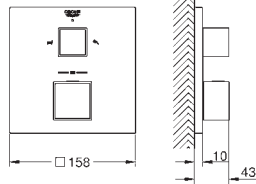

Grotherm Cube
Termostática de banheira e duche para 2 saídas com válvula de corte/
inversor integrado
Elemento exterior
GROHE Rapido SmartBox (35 600/35 604)
Cartucho compacto **GROHE TurboStat** com termoelemento em cera
Acabamento cromado **GROHE StarLight**
Encastrável com **GROHE FastFixation**
Espelho de metal com ajuste de 6°
Símbolos de banheira e chuveiro
Limitador de temperatura **GROHE SafeStop 38°C**
GROHE SafeStop Plus (opcional) limitador de temperatura a 43°C / 46°C
GROHE AquaDimmer, válvula de corte/inversor integrado
Desempenho do fluxo: saída B 27 l/min, saída C 30 l/min
Sem elemento encastrável

35 600 000 48 89,16
GROHE Rapido SmartBox elemento encastrável universal

35 604 000 89,16
Elemento encastrável universal GROHE Rapido SmartBox
Edição Profissional

34 741 000 cromado 1.392,76