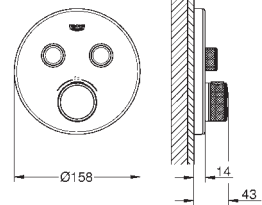

GROHE Rapido SmartBox elemento encastrável universal

35 604 000

89,16

Elemento encastrável universal GROHE Rapido SmartBox

Edição Profissional

29 151 LS0

moon white

748,13