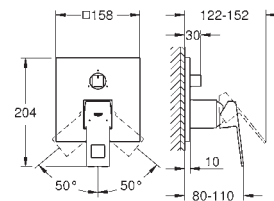

24 094 000 cromado 244,03

Eurocube

Monocomando com inversor de 3 vias

Elemento exterior

GROHE Rapido SmartBox (35 600/35 604)

Cartucho de discos cerâmicos **GROHE SilkMove** 46 mm

Encastrável com **GROHE FastFixation**

Espelho de metal com ajuste de 6°

Manípulo metálico

Inversor de 3 vias

Desempenho de fluxo:

Saída A = 27 l/min

Saída B = 27 l/min

Saída C = 27 l/min

Sem elemento encastrável

35 600 000 48 89,16

GROHE Rapido SmartBox elemento encastrável universal

35 604 000

Elemento encastrável universal GROHE Rapido SmartBox Edição Profissional

89,16