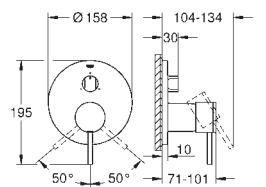

24 096 003	cromado	407,16
24 096 DC3	supersteel	570,03
24 096 GL3	cool sunrise	610,75
24 096 DA3	warm sunset	610,75
24 096 AL3	brushed hard graphite	651,47

Atrio
Monocomando com inversor de 3 vias
Elemento exterior
GROHE Rapido SmartBox (35 600/35 604)
Cartucho de discos cerâmicos **GROHE SilkMove** 46 mm
Acabamento cromado **GROHE StarLight**
Encastrável com **GROHE FastFixation**
Espelho de metal com ajuste de 6°
Manipulo metálico
Inversor de 3 vias
Desempenho de fluxo:
Saída A = 27 l/min
Saída B = 27 l/min
Saída C = 27 l/min
Sem elemento encastrável

35 600 000 48	89,16
GROHE Rapido SmartBox elemento encastrável universal	

35 604 000	89,16
Elemento encastrável universal GROHE Rapido SmartBox Edição Profissional