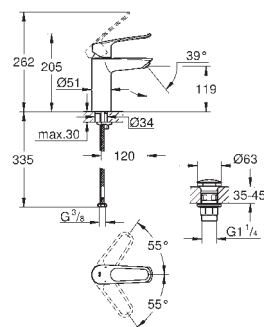

Referência

Cor

P.V.P.R. (€)

novο

23 981 003

cromado

121,75

Eurosmart
Monocomando de lavatório 1/2"
Tamanho M