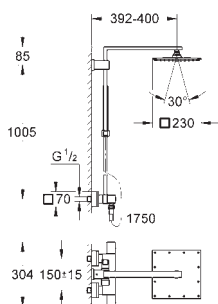

**26 087 000** **cromado** **1.195,00**

**Euphoria Cube System 230**  
**Sistema de duche com termostática**  
Composto por:  
Braço de chuveiro  
Comprimento de 400 mm  
Jato: Rain  
Rótula orientável  
Ângulo de rotação de  $\pm 15^\circ$   
Chuveiro de Mão Euphoria Cube (27 699 000)  
Com suporte ajustável em altura  
Bicha de chuveiro de 1,75 m (28 388 000)  
**GROHE EcoJoy para menor consumo e jato perfeito**  
Cartucho compacto **GROHE TurboStat** com termoelemento em cera  
Limitador de temperatura **GROHE SafeStop 38°C**  
**GROHE SafeStop Plus** (opcional) limitador de temperatura a 43°C  
Sistema de rotação livre da bicha do chuveiro **Twistfree**