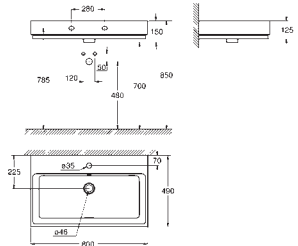

39 469 00H CE

Branco Alpino

Preço sob
consulta

Cube Ceramic Lavatório 80

Suspensão na parede
1 furo central, 2 orifícios laterais pré-perfurados
com overflow
800 x 490 mm
cerâmica

PureGuard revestimento antiaderente e antibacteriano
Disponível a partir do primeiro trimestre

novο