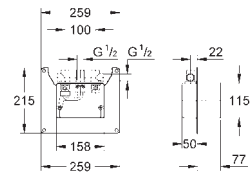

36 122 000 CE 239,00

Contromix Surf
Elemento encastrável
Para ref. 36 121 e 36 123
Sem elemento exterior
Caixa de encastrar com chapa de fixação na parede
Ligação por cima ou pelo lado
Torneira de corte e tubo de descarga