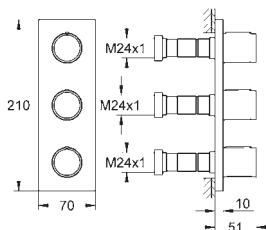

Grotherm F
Controlo triplo do volume
Espelho de metal com fixação e vedação oculta
Instalação vertical e horizontal

35 031 000 399,00
Encastrável Rapido C para controlo de volume triplo

27 623 000 cromado 239,00