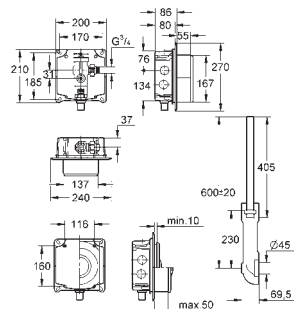

GROHE FLUXÓMETROS PARA WC

Referência

Cor

Preço (€)
P.V.P.R.

37 153 000

269,00

Fluxómetro para WC
Encastrável, 3/4", DN 20
Pré-obturação, **6 - 9L**
Pressão dinâmica de caudal **1,2 - 5 bar**
Regulação do caudal de descarga
Caixa de encastrar 200 x 86 x 210 mm
Tubo de descarga com altura regulável
Sem placa de accionamento
Insonorizado - Grupo I

37 157 000

266,00