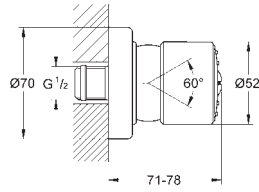

GROHE CHUVEIROS DE TETO E PAREDE

Referência

Cor

Preço (€)
P.V.P.R.

28 198 000

cromado

94,50

Relaxa 50
Chuveiro lateral 1 jato
Jato: normal
Sistema anticalcário **SpeedClean**

DUCHE