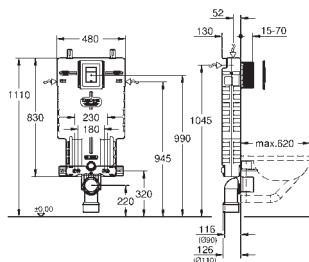

38 825 000 48

cromado

220,50

**Uniset para WC**  
**Cisterna GD 2**

Módulo em EPS encastrável fechado e insonorizado  
830 x 470 x 130 mm  
Adaptadores da calha de fácil fixação  
Calha e acessórios para instalação indiv.  
2 cavilhas e porcas para fixar WC  
Distância entre cavilhas 180/230 mm  
Curva de saída Ø 90 mm  
Profundidade ajustável  
Redutor Ø 90/110 mm  
Acessórios de ligação e descarga  
**Cisterna 6 - 9l**  
Regulação de fábrica 6l e 3l  
Válvula de descarga pneumática AV1 para Dual-flush ou descarga única  
Sem necessidade de ferramentas para a instalação do eixo de inspeção, incluindo a fase de construção  
Para utilização vertical ou horizontal  
preparado para shower toilets com acessório adicional 40 899 000 (vendido separadamente)  
**Inclui Placa de Accionamento**  
**Skate Cosmopolitan (38732000)**  
Instalação horizontal ou vertical  
156 x 197 mm  
Cromado  
Acabamento cromado **GROHE StarLight**  
**GROHE EcoJoy para menor consumo e jato perfeito**