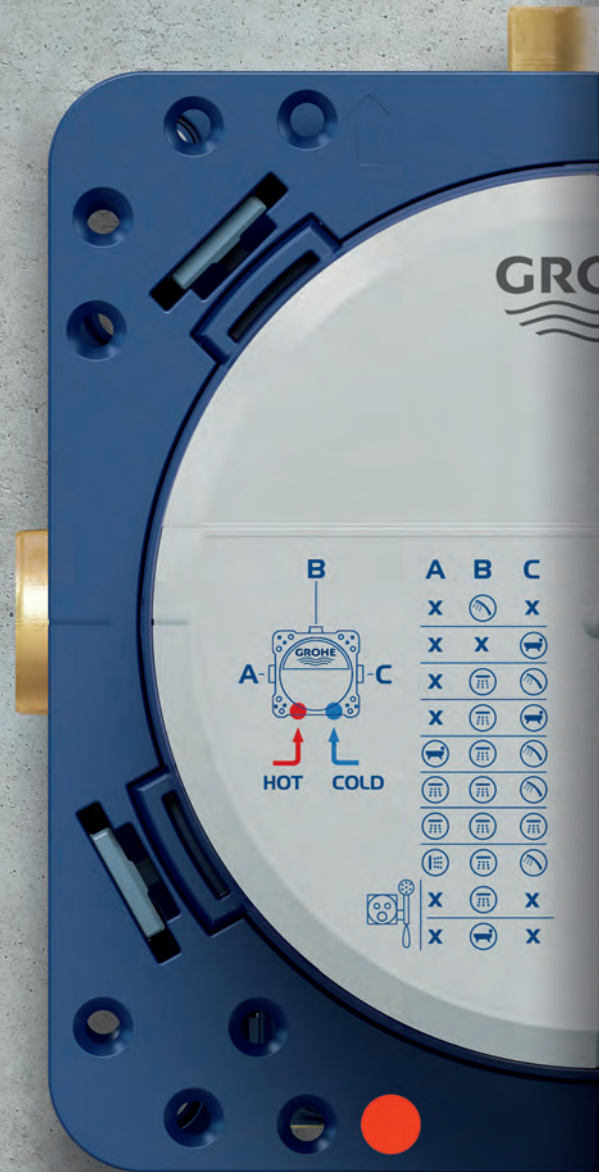

SMART

GROHE
RAPIDO SMARTBOX