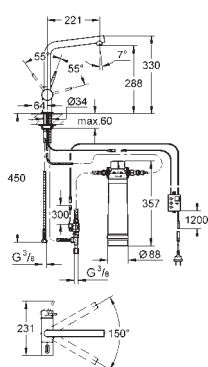

31 345 002 **cromado** **769,00**
31 345 DC2 **supersteel** **959,00**

GROHE Blue Minta Pure Starter Kit
GROHE Blue monocomando de lava loiça com filtro
Manipulo separado para água filtrada
Acabamento GROHE StarLight
Limitador ecológico de caudal
Bica giratória
Ângulo de rotação do manipulo de 150°
Ligações flexíveis
Tipo de protecção IP21
Filtro **GROHE Blue** de 600 litros, filtro com ajustamento flexível
Permite filtros de 600 ou 3000 litros
Contém lâmpadas embutidas de LED, que não podem ser alteradas: classe de eficiência energética: A +