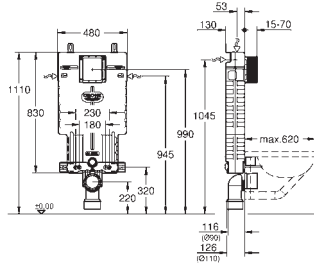

# GROHE UNISETS E ACESSÓRIOS

Referência

Cor

Preço (€)  
P.V.P.R.

38 643 001

198,00

**Uniset para WC  
Cisterna GD 2**

Módulo em EPS encastrável fechado e insonorizado, 830 x 470 x 130 mm  
Adaptadores da calha de fácil fixação  
Calha e acessórios para instalação indiv.  
2 cavilhas e porcas para fixar WC  
Distância entre cavilhas 180/230 mm  
Sistema de fixação para a louça sanitária  
Curva de saída Ø 90 mm  
Redutor Ø 90/110 mm