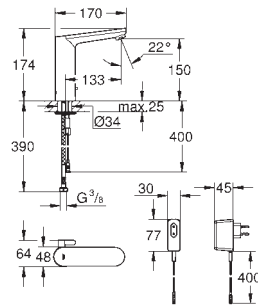

# GROHE EUROSMART COSMOPOLITAN E

Referência

Cor

Preço (€)  
P.V.P.R.

36 421 000 CE

cromado

446,00