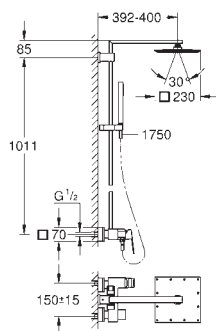

## Euphoria Cube System 230

**Sistema de duche com misturadora monocomando para montagem na parede**

Braço de chuveiro

Comprimento de 400 mm

Misturadora monocomando exterior de duche com inversor

Rótula orientável