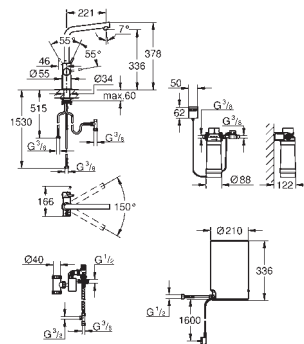

30 327 001

cromado

1.590,00

30 327 DC1

supersteel

1.795,00

GROHE Red Duo

Monocomando lava-loiça e boiler tamanho M

Composto por:

Monocomando de cozinha GROHE Red Duo (30 033 000)

1 furo para instalação

Bica em L

GROHE ChildLock pressionar o botão para obter água a ferver

Certificação TÜV tripla segurança eletrônica contra possíveis acidentes ao ativar a água a ferver

Acabamento cromado **GROHE StarLight**

Cartucho de discos cerâmicos **GROHE SilkMove** 28 mm

Bica tubular com isolamento

Ângulo de rotação do manípulo de 150°

Instalação com duas vias

Com ligações flexíveis

Conexão para o boiler GROHE Red

Boiler GROHE Red tamanho M

Reservatório para água quente e a ferver

3 litros de água a ferver a 100° C

4 litros de capacidade total

Pressão: 1 - 7 bar

Com ligações flexíveis e ligação para a água a ferver

Aprovado pela CE

Energia: 230 V 50 Hz

Consumo: 2100 W

Consumo em standby: 15 W

Eficiência energética classe A

Filtro GROHE Red

Proteção anti calcário para o boiler

capacidade de 600 l a 15° dKH

5 fases de filtragem

unidade de medição de caudal

Disponível a partir do primeiro trimestre