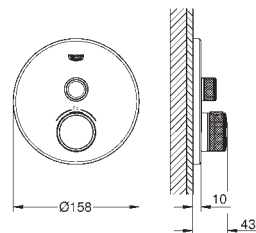

**Atrio**  
**Bica de banheira 3/4"**

Comprimento da bica: 171 mm  
Disponível a partir do segundo trimestre

novο

29 118 000

cromado

439,00

29 118 DC0

supersteel