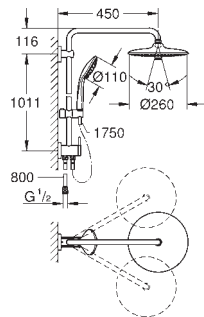

GROHE SISTEMAS EUPHORIA

Referência

Cor

Preço (€)
P.V.P.R.

novο

27 421 002

cromado

385,00

Euphoria System 260 Sistema de duche com inversor

Composto por:

Braço de chuveiro
450 mm

Inversor para alternar entre

chuveiro manual e chuveiro de parede

Chuveiro de teto Euphoria 260 (26 457)

Jatos:

Rain, SmartRain, Jet

Rótula orientável

Ângulo de rotação de $\pm 15^\circ$

Chuveiro de mão Euphoria 110 Massage (27 239 000)

Jatos:

Rain, SmartRain, Massage

Com suporte ajustável em altura

Bicha de chuveiro de 1,75 m (28 388 000)

Bicha de chuveiro Silverflex 800 mm

Ligação para alimentação de água de 1/2"

GROHE EcoJoy limitador de caudal a 9,5 l/min

Jato perfeito com o **GROHE DreamSpray**

Acabamento cromado **GROHE StarLight**

GROHE SprayDimmer com limitador de caudal

Sistema anticalcário **SpeedClean**

Guia de água interior para longa duração

Sistema de rotação livre da bicha do chuveiro **Twistfree**

Adequado para utilização

com esquentadores a partir de 18 kWh

Caudal mínimo recomendado 7 l/min.

Pressão mínima 1,0 bar

DUCHE