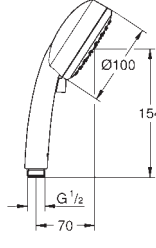

Guia de água interior para longa duração

novο

27 571 20E

cromado

25,50

**New Tempesta Cosmopolitan 100**

**Chuveiro de mão 2 jatos**

Jato: Rain