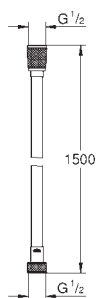

GROHE TEMPESTA TRIGGER SPRAY

Referência	Cor	Preço (€) P.V.P.R.
26 346 000 CE	cromado	20,72
Silverflex Longlife Bicha de chuveiro 1500 1,50 m superfície lisa para limpeza fácil Longlife resistência à tração 500 N Resistência à pressão até 12 bar resistência ao calor 75°C AntiFold flexível sem quebrar ligação universal G 1/2" x 1/2" Acabamento cromado GROHE StarLight Embalagem Blister		
26 335 000 CE	cromado	18,69
Idem, 1250 mm		
26 334 000 CE	cromado	16,66
Idem, 1000 mm