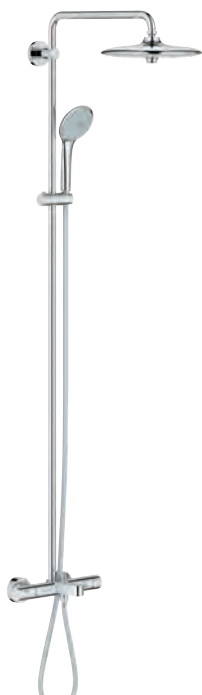

GROHE SISTEMAS EUPHORIA

Referência

Cor

Preço (€)
P.V.P.R.

novο