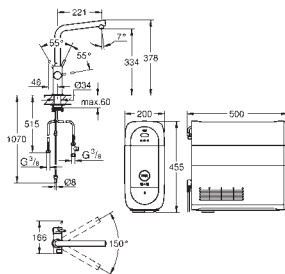

**Garrafa GROHE Blue** 425 g CO<sub>2</sub>

**31 455 000** **cromado** **1.675,00**  
**31 455 DC0** **supersteel** **2.095,00**