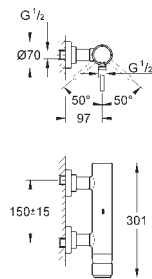

32 650 001 cromado 455,00

Atrio
Monocomando de duche 1/2"
Cartucho de discos cerâmicos **GROHE SilkMove** 46 mm
Acabamento cromado **GROHE StarLight**
Limitador ecológico de caudal
Saída inferior para duche de 1/2" com válvula anti-retorno integrada
Rácores em S (150 ± 25)
Válvulas anti-retorno