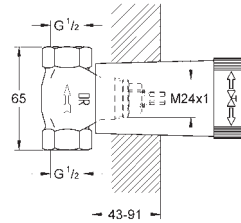

35 028 000

129,00

GROHE Rapido C
Encastrável para controlo de volume

Para instalação da rede do sistema de duche Grohtherm Personalizado
Membrana à prova de água para vedação da parede
Para instalação em alvenaria e pladur
Fluxo:
55 l/min. a 3 bar
Profundidade de instalação 70 - 95 mm

29 032 000

32,10

Elemento encastrável
Castelo pré-montado de 1/2"

43 - 91 mm

novο

29 037 001

720,00

Combinação de banheira e duche (5 furos)
Montagem em bancada

Caixa de escoamento e ligação de descarga
19 922 003
19 923 003
Disponível a partir do segundo trimestre

novο

13 139 003

cromado

239,00

13 139 DC3

supersteel

309,00

Atrio
Bica de banheira 3/4"

Comprimento da bica: 171 mm
Disponível a partir do segundo trimestre

novο

29 118 000

cromado

439,00

29 118 DC0

supersteel

570,00

Grohtherm SmartControl
Termostática encastrável com 1 saída
Elemento exterior

GROHE Rapido SmartBox 35 600 000
Acabamento cromado **GROHE StarLight**
SmartControl carregar para LIGAR-DESLIGAR, rode para o ajuste do volume de EcoJoy para caudal completo
Símbolos permutáveis
Cartucho compacto **GROHE TurboStat** com termoelemento em cera
Limitador de temperatura **GROHE SafeStop 38°C**
GROHE SafeStop Plus (opcional) limitador de temperatura a 43°C
Filtros anti-sujidade e válvulas anti-retorno
Sem elemento encastrável
Desempenho do fluxo:
Saída A = 34 l/min
Saída B/C = 29 l/min