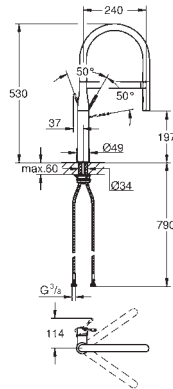

Referência Cor Preço (€)
P.V.P.R.

30 294 000 cromado 399,00
30 294 DC0 supersteel 525,00

Essence
Monocomando de lava loiça 1/2"
1 furo para instalação
Acabamento cromado **GROHE StarLight**
Cartucho de discos cerâmicos **GROHE SilkMove** 28 mm
filtro do fluxo
Com limitador de temperatura integrado
Jato profissional
Bicha de silicone de cozinha GROHFlexx, higiénica e fléxivel
inversor: jato laminar/chuveiro **SpeedClean**
retorno automático ao jato laminar
GROHE EasyDock M ímã integrado para facilitar o encaixe da bica
Bica giratória
Ângulo de 360°
Válvulas anti-retorno
Ligações flexíveis
Sistema de instalação rápida

novο