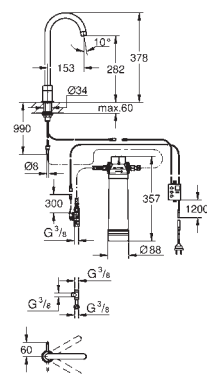

31 301 001 **cromado** **589,00**

GROHE Blue Mono Pure Starter Kit
Composto por:
GROHE Blue Minta Monocomando com função filtro
Manipulo para água filtrada
Acabamento GROHE StarLight
Bica giratória
Ângulo de rotação do manipulo de 150°
Tipo de protecção IP21
Filtro **GROHE Blue** de 600 litros, filtro com ajustamento flexível

TORNEIRAS DE COZINHA