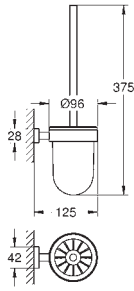

GROHE ESSENTIALS CUBE

Referência

Cor

Preço (€)
P.V.P.R.

40 513 001 CE

cromado

52,02

Essentials Cube

Porta escova

Montagem na parede

Acabamento cromado **GROHE StarLight**