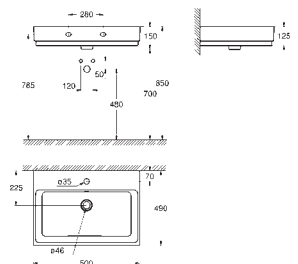

39 474 00H CE

Branco Alpino

Preço sob
consulta

Cube Ceramic Lavatório 50

Suspensão na parede
1 furo central, 2 orifícios laterais pré-perfurados
com overflow
500 x 490 mm
cerâmica

PureGuard revestimento antiaderente e antibacteriano
Disponível a partir do primeiro trimestre

novο