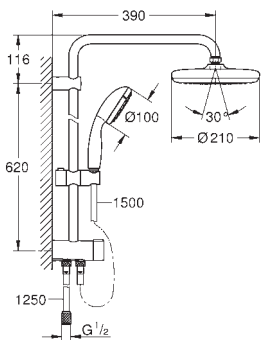

26 224 001

cromado

399,00

Tempesta Cosmopolitan System 210
Sistema de duche com misturadora monocomando para montagem na parede

Composto por:

Braço de chuveiro 390 mm

Misturadora monocomando exterior de duche com inversor

Permite alternar entre:

Chuveiro de teto Tempesta 210 (26 408)

Jato: Rain

Rótula orientável

Ângulo de rotação de $\pm 15^\circ$

Chuveiro mão New Tempesta Cosmopolitan 100 (27 571 001)

Jatos:

Jato: Rain

Com suporte ajustável em altura

Bicha flexível Rotaflex 1,75 m 1/2" x 1/2" (28 410)

Cartucho de discos cerâmicos **GROHE SilkMove** 46 mm

Jato perfeito com o **GROHE DreamSpray**

Acabamento cromado **GROHE StarLight**

Sistema anticalcário **SpeedClean**

Guia de água interior para longa duração

Sistema de rotação livre da bicha do chuveiro **Twistfree**

Adequado para utilização

com esquentadores a partir de 18 KWh

Caudal mínimo recomendado 7 l/min.

Pressão mínima 1,0 bar

DUCHE

novο