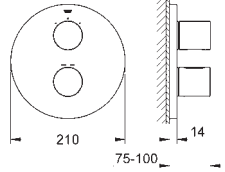

GROHE EURODISC JOY

Referência	48	Cor	Preço (€) P.V.P.R.
19 468 000		cromado	359,00
19 468 LS0		Branco lunar/cromado	482,00

Grohtherm 3000 Cosmopolitan
Termostática encastrável de banheira e duche
ou cabine de duche 3/4"

Elemento exterior

GROHE Rapido T 35 500 000

Encastrável com GROHE QuickFix

Acabamento cromado **GROHE StarLight**

Limitador de temperatura **GROHE SafeStop 38°C**

GROHE SafeStop Plus (opcional) limitador de temperatura a 43°C

Regulação de caudal

Inversor para 2 saídas

Sem elemento encastrável

35 500 000	48		229,00
GROHE Rapido T - Elemento encastrável universal para termostáticas