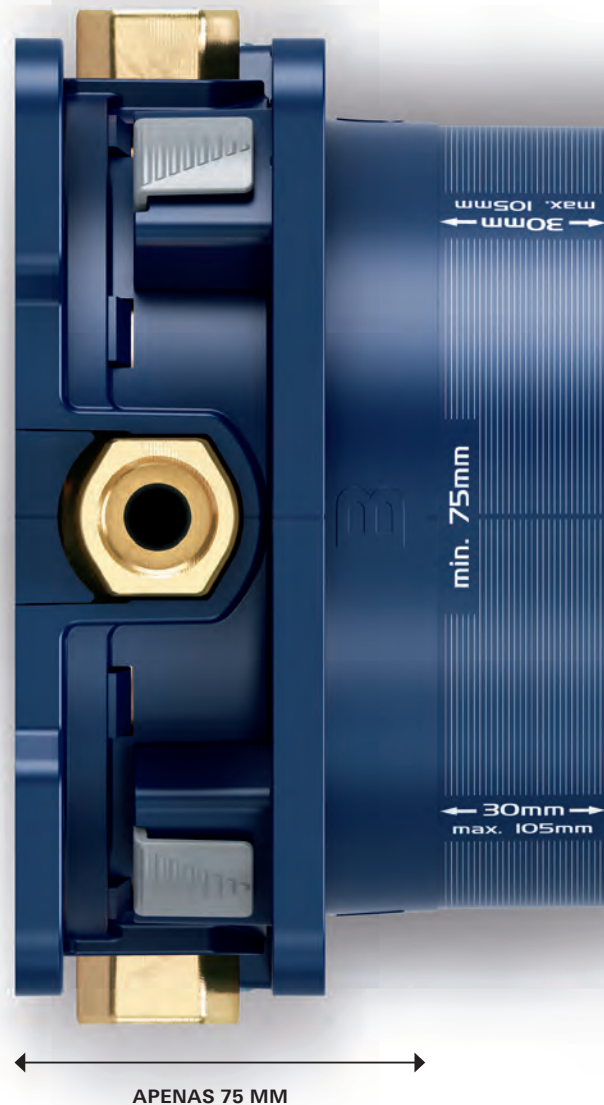

INSTALAÇÃO SIMPLES: VISTA AO DETALHE

AJUSTA-SE A TODO O TIPO DE PAREDES, MESMO ÀS MAIS FINAS

Com uma profundidade de instalação de apenas 75 mm, o GROHE Rapido SmartBox ajusta-se a todo o tipo de paredes, incluindo às mais finas. E pode ser instalado de forma mais rápida e fácil numa parede de tijolo.

O ELEMENTO ENCASTRÁVEL QUE FUNCIONA SEMPRE

FÁCIL INSTALAÇÃO LATERAL – DEIXE O TORNO DE BANCADA EM CASA

A tecnologia inovadora do GROHE Rapido SmartBox permite uma fácil e rápida instalação. Graças à acessibilidade das saídas em latão, o encastrável pode ser instalado usando, simplesmente, uma chave e um alicate de tubos.

APENAS 75 MM
DE PROFUNDIDADE
DE INSTALAÇÃO

APENAS NECESSITA
DE UMA CHAVE
DE TUBOS