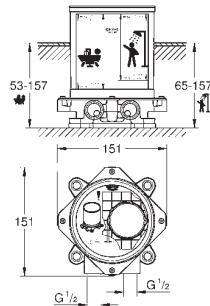

Bica com mousseur

Projeção 271 mm

Com suporte para chuveiro

Chuveiro de mão Sena Stick (226 465)

Bicha de chuveiro de 1,25 m (28 362)

45 984 001 469,00

**Elemento encastrável 1/2"**

Para misturadores de duche e misturadoras / bicas de banheira montadas no chão