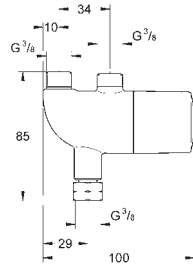

GROHE GROHTHERM MICRO

Referência

Cor

Preço (€)
P.V.P.R.

34 487 000 CE

cromado

132,00

Grotherm Micro
Termostato oculto para misturadoras de lavatório
Ajuste de Temperatura 15-43° C (± 2° C)
Desinfecção Termal sem reajustamento de temperatura
Ligações de entrada e saída 3/8"
Termoelemento GROHE TurboStat
Válvulas anti-retorno integradas
Filtros anti sujidade