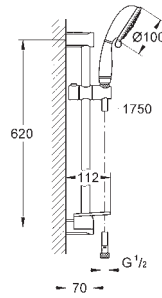

27 608 001

cromado

54,55

New Tempesta Rustic 100
Chuveiro de mão 4 jatos
GROHE Rain O², Rain, Massage, Jet
GROHE EcoJoy limitador de caudal a 9,5 l/min
Jato perfeito com o **GROHE DreamSpray**
Acabamento cromado **GROHE StarLight**
Sistema anticalcário **SpeedClean**
Guia de água interior para longa duração

novο