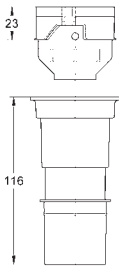

GROHE RAPID SL WC

Referência

Cor

Preço (€)
P.V.P.R.

42 333 000

Adaptador de 4.5 l para GD2

14,95