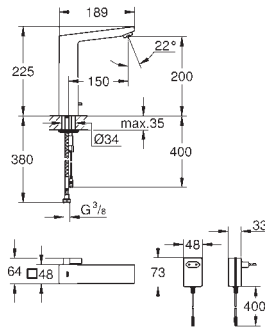

#### Montagem na parede

Para instalação com água pré-misturada ou fria

Caixa encastrável 192 x 95 x 240 mm

Instalação de conexão eléctrica

Adequado para 36 447 000, 36 442 000

novο

36 440 000	CE	cromado	690,00
------------	----	---------	--------