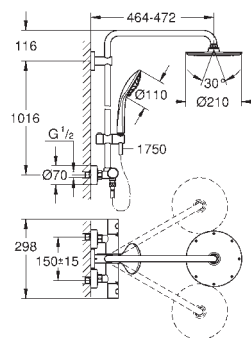

Euphoria System 210
Sistema de duche com termostática
Composto por:
Braço de chuveiro
450 mm
Chuveiro de parede Rainshower Cosmopolitan 210 (28 368 000)
Jato: Rain
Rótula orientável
Ângulo de rotação de $\pm 15^\circ$
Chuveiro de mão Euphoria 110 Massage (27 221 000)
Bicha de chuveiro de 1,75 m (28 388 000)
Limitador de temperatura **GROHE SafeStop** 38°C
GROHE SafeStop Plus (opcional) limitador de temperatura a 43°C
Sistema de rotação livre da bicha do chuveiro **Twistfree**
GROHE Metal Grip manipuladores de metal ergonómicos
Upgrade opcional: saboneteira GROHE EasyReach (26 362)

27 296 001 48 cromado 539,00