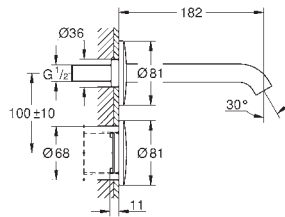

# GROHE ESSENCE E

Referência

Cor

Preço (€)  
P.V.P.R.

novο

36 447 000 CE

cromado

709,00