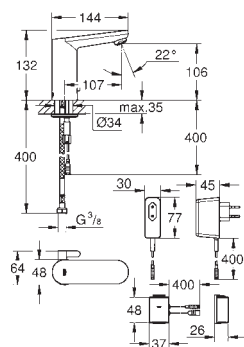

Configuração

Distância de detecção e regulação do tempo de fecho retardado

Lavagem Automática, Desinfeção térmica

Modo de limpeza

2 temporizadores ligar/desligar

Identificação por nome

Funções

Enviar e guardar 3 utilizadores

Redefinir as configurações de fábrica ou de utilizador

Disco e versão de software

Aprovado pela CE

Classificação de ruído 1, de acordo com norma DIN4109, certificado incluído

Protecção tipo IP 59K

Requisitos do sistema Apple

iPhone 5/6, iPad 2/3/4/Air/Air 2, iPad mini/2/3

Sistema operacional Apple: na versão iOS 8.0 e superiores (32/64 bits)

Requisitos do sistema Android

MIN visor 4" com sistema operacional versão 4.3 - 5.X

Dispositivos móveis e a App GROHE IR *** não estão incluídos no fornecimento e têm ser pedidos separadamente através de uma loja autorizada da Apple / loja / iTunes ou Google.

* As marcas comerciais Bluetooth e logótipos são marcas registadas de propriedade da Bluetooth SIG, Inc. e qualquer uso de tais marcas pela Grohe AG está sob licença. Outros nomes e marcas comerciais pertencem aos seus respectivos proprietários.

** Apple, o logótipo da Apple, iPod, iPod Touch, iPhone e iTunes são marcas comerciais da Apple Inc., registadas nos EUA e outros países. A Apple não é responsável pela função deste dispositivo ou pelo cumprimento das normas de segurança e regulamentares.

*** Disponível gratuitamente para iTunes app store ou Google Play.