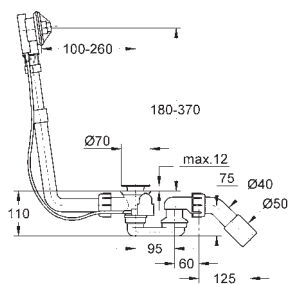

Referência

Cor

Preço (€)
P.V.P.R.

28 939 000

51,80

Talento

Elemento encastrável para banheiras normais
Sem elemento exterior
Sifão
Curva de saída de 45°