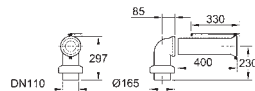

Curva de descarga WC
horizontal e vertical
comprimento ajustável
60 a 105 mm da parede

novο

39 457 000 CE

Preço sob
consulta