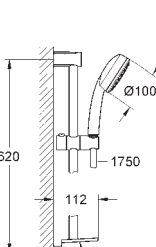

26 082 002

cromado

20,95

New Tempesta Cosmopolitan 100

Chuveiro de mão 1 jato

Jato: Rain

Jato perfeito com o GROHE DreamSpray

Sistema anticalcário SpeedClean

Guia de água interior para longa duração

novο