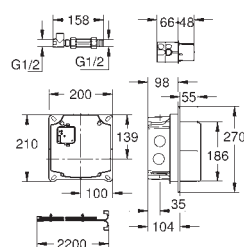

novο

36 264 001	CE		179,00
------------	----	--	--------

**Elemento encastrável**  
**Montagem na parede**

Para instalação com água pré-misturada ou fria  
Caixa encastrável 192 x 95 x 240 mm  
Instalação de conexão eléctrica  
Adequado para 36 447 000, 36 442 000