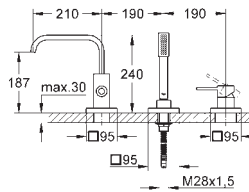

19 316 000

cromado

1.139,00

**Allure
Combinação monocomando de banheira e duche
Montagem em bancada
Elemento exterior**

Composto por:
Manipulo monocomando
Bica de banheira com inversor automático banheira/duche
Chuveiro de mão Sena (28 034)
Bicha metálica de 2 m