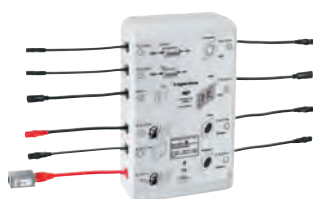

GROHE F-digital Deluxe Caixa de unidade base 4.0 Bluetooth F-Series 40" (BCU V4.0)

Para controlar LightCurtain do chuveiro de tecto Rainshower F-Series 40" AquaSymphony

Módulos de luz, som e vapor adicional podem ser conectados e controlados
Composto por:

1. 2 fichas de ligação, uma para cada par de módulos de som (36 360 000)
   - 1 ficha de ligação para um par de módulos de luz (36 359 000)
   - 1 ficha de ligação LightCurtain para Rainshower F-Series 40" AquaSymphony (26 373 000)
   - 2 fichas de ligação para o módulo de vapor (36 362 000), incluindo uma ligação para o gerador de vapor e uma ligação para o sensor de temperatura
   - 2 fichas de ligação para fornecimento de energia (máximo de 4 dispositivos de luz/som por fonte)
2. 2 fichas de ligação à unidade Bluetooth (tensão de alimentação e a linha de dados)

Aprovado pela CE

Deve estar acessível

Opcional - o encastrável pode ser colocado no equipamento extra 36 367 000

Componente tem de ser adquirido separadamente