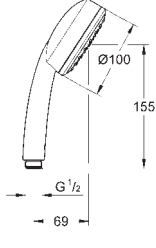

27 571 20E

cromado

25,50

New Tempesta Cosmopolitan 100

Chuveiro de mão 2 jatos

Jato: Rain

Jato perfeito com o GROHE DreamSpray

Sistema anticalcário SpeedClean

Guia de água interior para longa duração

27 571 002

cromado

25,50

Idem, sem restrição de caudal

novο