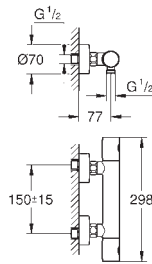

34 065 002

cromado

269,00

34 065 DC2

supersteel

309,00

Grontherm 1000 Cosmopolitan M

Termostática de duche 1/2"
Montagem na parede
GROHE Metal Grip manípulos de metal ergonómicos
Limitador de temperatura GROHE SafeStop 38°C
GROHE SafeStop Plus (opcional) limitador de temperatura a 43°C
Cartucho compacto GROHE TurboStat com termoelemento em cera
Corte de águas misturadas integrado
Limitador ecológico de caudal GROHE EcoButton
Válvulas anti-retorno integradas
Filtros anti-sujidade
Válvulas anti-retorno
Rácores em S (150 ± 25)
GROHE EcoJoy para menor consumo e jato perfeito