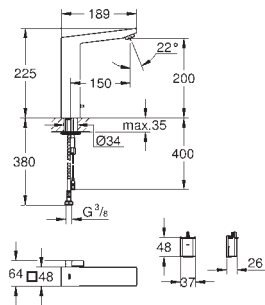

novο

36 440 000	CE	cromado	690,00

Eurocube E
Misturadora de lavatório eletrónica 1/2" com dispositivo de mistura e temperatura ajustável

Com sensor de infravermelho para comunicação bidirecional para monitorização, configuração e manutenção
Alimentação: 100-230 V AC, 50-60 Hz, 6 V DC
Acabamento cromado **GROHE StarLight**
regulador de jato laminar 5.7 l/min
Com ligações flexíveis
Válvula anti-retorno
Filtros anti-sujidade
Com válvula solenóide
Sistema de instalação rápida
7 programas pré-selecionados
Lavagem Automática
Desinfecção térmica
Modo de limpeza
Funções adicionais e definições precisas por meio de controle remoto 36 407
Aprovado pela CE
Classificação de ruído 1, de acordo com norma DIN4109, certificado incluído
Protecção tipo IP 59K
Pressão mínima 1,0 bar

novο

36 441 000	CE	cromado	669,00

Eurocube E
Misturadora de lavatório eletrónica 1/2" com dispositivo de mistura e temperatura ajustável

Com sensor de infravermelho para comunicação bidirecional para monitorização, configuração e manutenção
De lítio de 6V, tipo CR-P2
Duração da bateria: aprox. 7 anos (150 utilizações por dia)
Acabamento cromado **GROHE StarLight**
regulador de jato laminar 5.7 l/min
Com ligações flexíveis
Válvula anti-retorno
Filtros anti-sujidade
Com válvula solenóide
Bateria externa
Sistema de instalação rápida
Indicador de bateria fraca
7 programas pré-selecionados
Lavagem Automática
Desinfecção térmica
Modo de limpeza
Funções adicionais e definições precisas por meio de controle remoto 36 407
Aprovado pela CE
Classificação de ruído 1, de acordo com norma DIN4109, certificado incluído
Protecção tipo IP 59K
Pressão mínima 1,0 bar

novο

36 442 000	CE	cromado	749,00

Eurocube E
Misturadora electrónica de lavatório sem dispositivo de mistura