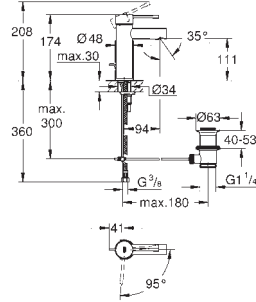

GROHE ESSENCE

Referência Cor Preço (€)
P.V.P.R.

23 379 001 cromado 186,00

Essence
Monocomando de lavatório 1/2"
Tamanho S
Manipulo metálico
GROHE SilkMove ES
28mm cartucho cerâmico com poupança de energia função cold start
Com limitador ecológico de temperatura
Acabamento cromado **GROHE StarLight**
GROHE EcoJoy mousseur 5,7 l/min
Sistema de instalação **GROHE QuickFix Plus**
Válvula automática 1 1/4"
Ligações flexíveis