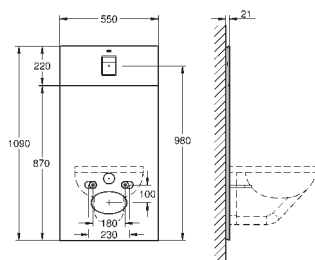

Rapid SL com módulo em vidro

Para Rapid SL e Uniset

Cisterna GD 2, 6 - 9I

Para combinação com o shower toilet Sensia Arena ou sistema suspenso de WC comum

Para paredes de azulejo ou gesso

Duas peças de tampa de vidro feitas de vidro temperado de segurança (8 mm)

Parte superior removível para manutenção

Placa de descarga Skate Cosmopolitan, cromada, placa de descarga é mantida alinhada com a tampa de vidro

Placa de montagem HPL com buraco padrão para todas as conexões

Placa de montagem com ligação de água escondida para o shower toilet Sensia Arena

Com placa de montagem com extremidades de qualidade com acabamento prateado

Conjunto para protecção de barulho

Inclui acessórios para a montagem da placa de vidro e cerâmica de WC