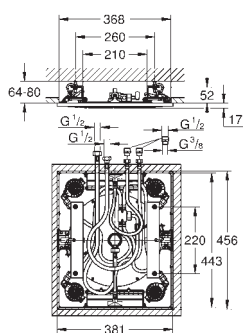

GROHE CHUVEIROS DE TETO E PAREDE

Referência

Cor

Preço (€)
P.V.P.R.

27 939 001

cromado

2.840,00

Rainshower F-Series 15"

Chuveiro de tecto 3 jactos

Rain, Bokoma Spray, Waterfall e combinação
381 mm (largura) x 17 mm (altura) x 456 mm (profundidade)

Metálico

Jato Cascata extra largo **Cascata GROHE XL**

1 x Rain spray 300 mm: aprox. 20 l/min

2 x Cascata XL: 1 x Cascata 20 l, 2 x Cascata 32 l/min

4 x Jato Bokoma com angulo de ajuste de 20°: 20 l/min

Chuveiro de tecto tem de ser controlado por 4 saídas
Recomendação: Grohtherm F termostática com
inversor de 2 vias integrado 27 618 000, 35 500 000 e
controlo tipo de volume 27 625 000, 35 031 000