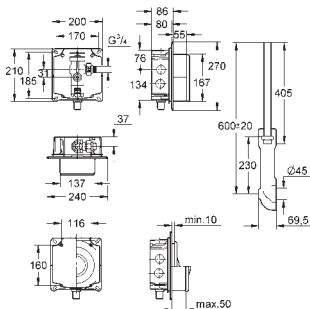

Fluxómetro para WC
Encastrável
3/4", DN 20
Pré-obturação
6 - 14L
Para baixa pressão
Pressão dinâmica de caudal 0,6 - 3 bar, pressão estática 1,5 bar
Caixa de encastrar 200 x 86 x 210 mm
Tubo de descarga com altura regulável
Sem placa de accionamento
Volume necessário: 1.6l/seg

37 048 000

275,00