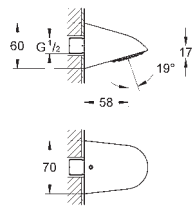

28 002 000 cromado 179,00

**Relaxa 70**  
**Chuveiro de parede**  
Porca de ligação 1/2"  
Comprimento 57 mm  
Jato perfeito com o GROHE DreamSpray  
Sistema anticalcário SpeedClean  
**Guia de água interior para longa duração**