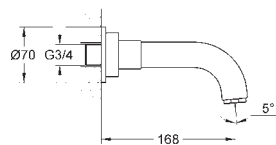

13 139 000 cromado 199,00

Atrio
Bica de banheira 3/4"
Comprimento 168 mm