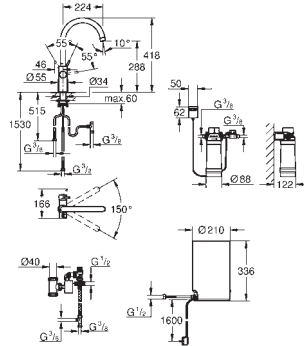

Referência	Cor	Preço (€) P.V.P.R.
30 083 001	cromado	1.590,00
30 083 DC1	supersteel	1.795,00

novο

GROHE Red Duo

Monocomando lava-loiça e boiler tamanho M

Composto por:

Monocomando de cozinha GROHE Red Duo (30 033 000)

1 furo para instalação

Bica em C

GROHE ChildLock pressionar o botão para obter água a ferver

Certificação TÜV tripla segurança eletrônica contra possíveis acidentes ao ativar a água a ferver

Acabamento cromado **GROHE StarLight**

Cartucho de discos cerâmicos **GROHE SilkMove** 28 mm

Bica tubular com isolamento

Ângulo de rotação do manípulo de 150°

Instalação com duas vias

Com ligações flexíveis

Conexão para o boiler GROHE Red

Boiler GROHE Red tamanho M

Reservatório para água quente e a ferver

3 litros de água a ferver a 100° C

4 litros de capacidade total

Pressão: 1 - 7 bar

Com ligações flexíveis e ligação para a água a ferver

Aprovado pela CE

Energia: 230 V 50 Hz

Consumo: 2100 W

Consumo em standby: 15 W

Eficiência energética classe A

Filtro GROHE Red

Proteção anti calcário para o boiler

capacidade de 600 l a 15° dKH

5 fases de filtragem

unidade de medição de caudal

Disponível a partir do primeiro trimestre

novο