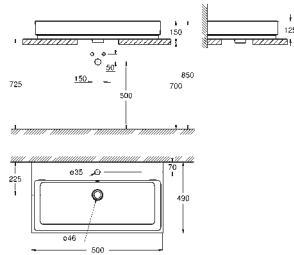

39 478 00H CE

Branco Alpino

Preço sob
consulta

Cube Ceramic
Lavatório de pousar 50
parte traseira lisa
1 furo central, 2 orifícios laterais pré-perfurados
com overflow
500 x 490 mm
inclui kit de fixação
cerâmica
PureGuard revestimento antiaderente e antibacteriano
Disponível a partir do primeiro trimestre

novο