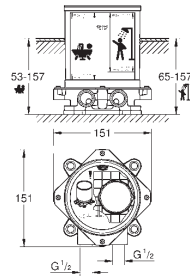

45 984 001

469,00

Elemento encastrável 1/2"

Para misturadores de duche e misturadoras / bicas de banheira montadas no chão
Sem elemento exterior
Placa de instalação com ajuste de 360° na horizontal e 3° na vertical
Profundidade de instalação 53-157 mm
Profundidade de instalação 65-157 mm para misturadoras de duche, compensação de profundidade 92 mm
2 conexões fêmeas 1/2" (abastecimento quente/frio)
Acessórios de fixação

novο