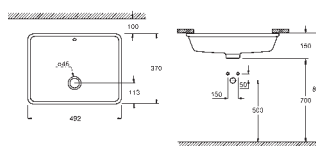

39 480 00H CE

Branco Alpino

Preço sob
consulta

Cube Ceramic
Lavatório de encastrar por baixo 50
Instalação por baixo
com overflow
492 x 370 mm
inclui kit de fixação
cerâmica
PureGuard revestimento antiaderente e antibacteriano
Disponível a partir do primeiro trimestre

novο