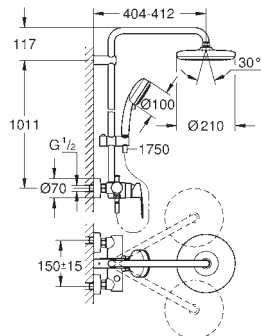

GROHE SISTEMAS NEW TEMPESTA

Referência

Cor

Preço (€)
P.V.P.R.

novο