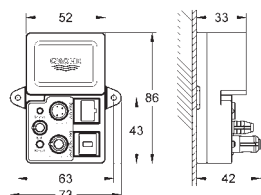

GROHE F-DIGITAL DELUXE

Referência Cor Preço (€)
P.V.P.R.

36 371 000 590,00

GROHE F-digital Deluxe Unidade Bluetooth BT-01A para dispositivos Apple e Android

86 x 73 x 42 mm
botão de reset
Indicador de status (LED)
Ligação um-para-um
Com o mecanismo de corte de segurança (1 usuário)
Encerramento em segurança em caso de perda de conexão
Conjunto de cabo de conexão para comunicação de dados e fonte de alimentação (5 m cada)
Transmissor Bluetooth fonte de alimentação: 12 V
Frequência do transmissor Bluetooth: 2.4 GHz
Alcance do Bluetooth (máx. 10 M) que varia dependendo dos materiais utilizados e as paredes entre o transmissor e o recetor
Requer 2.0 Bluetooth (36 397 000) - encomendado em separado
Necessário dispositivo para Bluetooth (Bluetooth v2.1 ou superior)

Requisitos do sistema Android
Sistema operacional: como da versão 2.3.3
Resolução de vídeo: 320 x 470 pixels

Requisitos do sistema Apple
iPod touch 4/5, iPhone 4/5, iPad/ iPad mini**
Sistema operacional Apple: como da versão iOS 6.0 e acima

Dispositivos móveis e GROHE SPA F-digital deluxe App*** não estão incluídos na entrega e têm de ser encomendados separadamente através de uma loja autorizada Apple/iTunes ou Google Play.

* As marcas comerciais Bluetooth e logótipos são marcas registadas de propriedade da Bluetooth SIG, Inc. e qualquer uso de tais marcas pela Grohe AG está sob licença. Outros nomes e marcas comerciais pertencem aos seus respectivos proprietários.

** Apple, o logótipo da Apple, iPod, iPod Touch, iPhone e iTunes são marcas comerciais da Apple Inc., registadas nos EUA e outros países. A Apple não é responsável pela função dispositivo ou pelo cumprimento das normas de segurança e regulamentares.

*** Disponível gratuitamente para iTunes app store ou Google Play.

36 367 000 329,00

GROHE F-digital Deluxe Estrutura de instalação

Para utilizar com a caixa base (26 374 000 / 36 397 000)
550 x 700 x 110 mm
Altura (100 mm) e profundidade (50 mm) ajustável
Estrutura frontal removível para instalação
Estrutura frontal ajustável para nichos de parede
Placa de aço de 1 mm