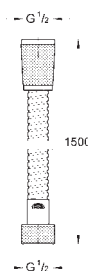

**Euphoria Cube Stick**  
**Chuveiro de mão 1 jato**  
Jato perfeito com o **GROHE DreamSpray**  
Sistema anticalcário **SpeedClean**  
**Guia de água interior para longa duração**

28 143 000 CE cromado 22,35