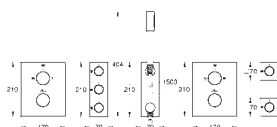

GROHE F-DIGITAL DELUXE

Referência Cor Preço (€)
P.V.P.R.

26 373 001 cromado 18.900,00

Rainshower F-Series 40" AquaSymphony Chuveiro teto 6+ com luz

1016 mm x 762 mm x 145 mm

Metálico

Fluxo mínimo 25 /min

Pressão mínima recomendada 3.0 bar

1 x AquaCurtain

1 x Pure XL jacto

1 x 2 Drizzle jacto (jacto cold mist)

2 x GROHE PureRain jacto 400 x 190 mm

1 x 2 XL Cascata

1 x 4 Bokoma Spray com ajuste do ângulo de 20 ° e combinações

Espectro completo LED: luz suave com mudança das cores do arco-íris

Ajuste individual: luz permanente com selecção de cor

Fonte de alimentação de luz 12 V DC

Aprovado pela CE

Sistema anticalcário **SpeedClean**

Jato perfeito com o **GROHE DreamSpray**

Acabamento GROHE StarLight

Requer (26 376 001), F-digital caixa da unidade base Deluxe (26 374 000), unidade Bluetooth (36 371 000) e várias conexões de cabo - encomendados separadamente.

A construção do teto deve ser apropriada à exigência estática do produto (peso total do produto >70Kg). O chuveiro de teto tem de ser controlado por 8 saídas + 1 saída para chuveiro de mão e deve ter uma capacidade de desempenho suficiente (> 100 l / min). Para um planeamento detalhado, consulte o guia de instalação antes de iniciar.

Recomendação: configuração com Grohtherm F ou Grohtherm SmartControl

26 376 001 cromado 1.775,00

Rainshower F-Series 40" Elemento encastrável

Para utilizar com chuveiro de teto Rainshower F-Series 40" AquaSymphony

1000 mm x 745 mm x 152 mm

Mínimo de profundidade para instalação: 167 mm

Conexões de 1/2"