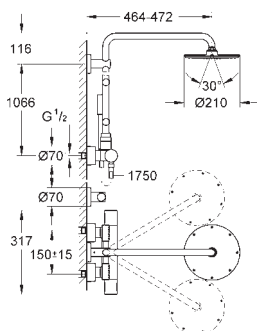

Rainshower System 210
Sistema de duche com termostática e chuveiros laterais
Composto por:
Braço de chuveiro
450 mm
Permite alternar entre:
Chuveiro de parede Rainshower Cosmopolitan 210 (28 368 000)
Ângulo de rotação de $\pm 15^\circ$
Chuveiro de mão Sena (28 034 000)
4 chuveiros laterais
Bicha metálica 1,75 m (28 025 000)
Limitador de temperatura **GROHE SafeStop 38°C**
GROHE SafeStop Plus (opcional) limitador de temperatura a 43°C
Guia de água interior para longa duração

DUCHE