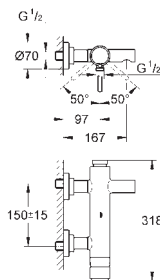

32 652 001 cromado 582,00

Atrio
Monocomando de banheira e duche 1/2"
Cartucho de discos cerâmicos **GROHE SilkMove** 46 mm
Acabamento cromado **GROHE StarLight**
Limitador ecológico de caudal
Inversor automático: banheira/duche
Perlator tipo „Mousseur“
Saída inferior para duche de 1/2" com válvula anti-retorno integrada
Rácores em S (150 ± 25)
Válvulas anti-retorno