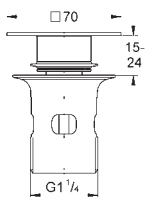

GROHE ALLURE BRILLIANT

Referência

Cor

Preço (€)
P.V.P.R.

40 565 000

cromado

70,35

Válvula automática

Para lavatórios

Para conjunto de válvulas automáticas 1/4"

Acabamento cromado **GROHE StarLight**