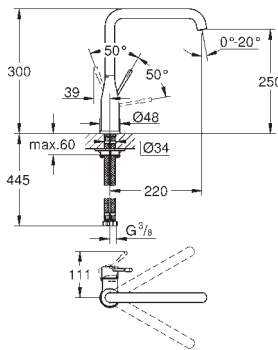

30 269 000 cromado 259,00
30 269 DC0 supersteel 429,00

Essence
Monocomando de lava loiça 1/2"
Bica alta
Acabamento cromado **GROHE StarLight**
Cartucho de discos cerâmicos **GROHE SilkMove** 28 mm
Perlator tipo „Mousseur“
Bica giratória
Bica ajustável para rotação 0° / 150° / 360°
Ligações flexíveis
Limitador de Temperatura integrado