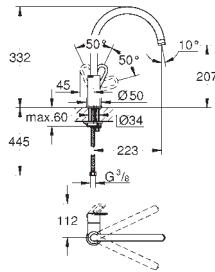

31 367 000

cromado

119,90

BauEdge
Monocomando de lava loiça 1/2"
Bica alta
Acabamento cromado GROHE StarLight
Bica com mousseur
Bica giratória
Ângulo de 360°
Ligações flexíveis

novο