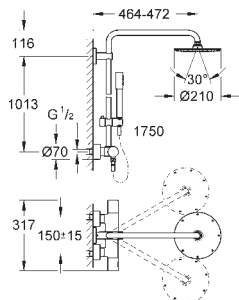

GROHE SISTEMAS RAINSHOWER

Referência

Cor

Preço (€)
P.V.P.R.

27 032 001

cromado

995,00

Rainshower System 210

Sistema de duche com termostática

Composto por:

Braço de chuveiro

450 mm

Permite alternar entre:

Chuveiro de parede Rainshower Cosmopolitan 210 (28 368 000)

Ângulo de rotação de $\pm 15^\circ$

Chuveiro de mão Sena (28 034 000)

Com suporte ajustável em altura (12 140 000)

Bicha de metal 1750mm (27 178 000)

Limitador de temperatura **GROHE SafeStop 38°C**

GROHE SafeStop Plus (opcional) limitador de temperatura a 43°C

GROHE CoolTouch Sem risco de queimaduras

Jato perfeito com o **GROHE DreamSpray**

Sistema anticalcário **SpeedClean**

Guia de água interior para longa duração

27 641 000

cromado

1.265,00