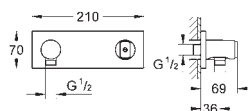

Grotherm F
Curva de saída com suporte de chuveiro integrado
Saída para bicha de chuveiro 1/2"
Chuveiro de mão e bicha do chuveiro vendidos separadamente
Válvulas anti-retorno
Instalação vertical e horizontal