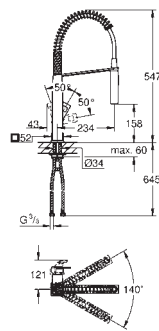

GROHE EUROCUBE

Referência

Cor

Preço (€)
P.V.P.R.

31 395 000
31 395 DC0

cromado
supersteel

549,00
699,00

Eurocube

Monocomando de lava loiça 1/2''

Acabamento GROHE StarLight

Cartucho de discos cerâmicos **GROHE SilkMove 28 mm**

Inversor: mousseur / chuveiro

Ângulo de rotação do manípulo de 140°

Válvulas anti-retorno

Ligações flexíveis