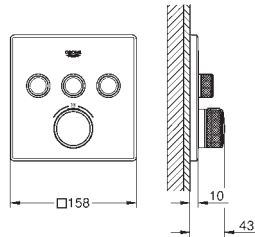

GROHE F-DIGITAL DELUXE

Referência Cor Preço (€)
P.V.P.R.

novο