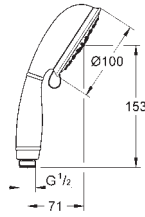

GROHE NEW TEMPESTA

Referência Cor Preço (€)
P.V.P.R.

novο