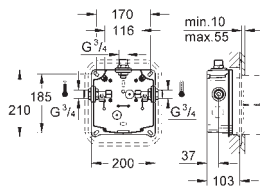

36 014 000 CE

167,50

**Eurodisc SE**  
**Elemento encastrável**  
Para termostática encastrável de duche  
36 247  
2 torneiras de corte