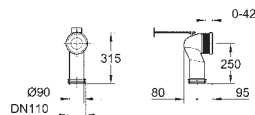

Curva de descarga WC
vertical
comprimento ajustável
93.5 a 137 mm da parede

novο

39 551 000 CE

Preço sob
consulta