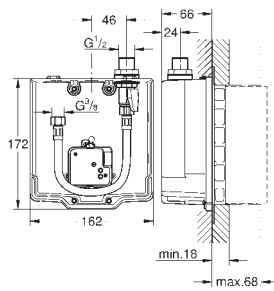

GROHE EUROECO COSMOPOLITAN E

Referência

Cor

Preço (€)
P.V.P.R.

36 337 000 CE

98,00

Euroeco Cosmopolitan E Elemento encastrável

Para instalação com água pré-misturada ou fria
Caixa encastrável 192 x 95 x 240 mm
Torneira de corte