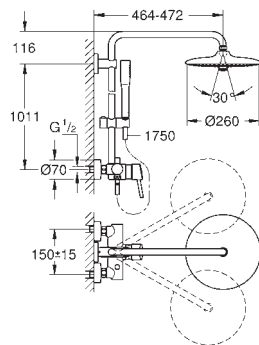

GROHE SISTEMAS EUPHORIA

Referência

Cor

Preço (€)
P.V.P.R.

novο

23 061 002

cromado

495,00

Euphoria Concetto System 260

Sistema de duche com misturadora monocomando para montagem na parede

Composto por:

Braço de chuveiro

450 mm

Misturadora monocomando exterior de duche com inversor

Permite alternar entre:

Chuveiro de teto Euphoria 260 (26 457)

Jatos:

Rain, SmartRain, Jet

Rótula orientável

Ângulo de rotação de $\pm 15^\circ$

Chuveiro de mão Euphoria Cosmopolitan Stick (27 400)

Jato: Rain

Com suporte ajustável em altura

Bicha de chuveiro de 1,75 m (28 388 000)

GROHE EcoJoy limitador de caudal a 9,5 l/min

Cartucho de discos cerâmicos **GROHE SilkMove** 46 mm

Jato perfeito com o **GROHE DreamSpray**

Acabamento cromado **GROHE StarLight**

Sistema anticálcio **SpeedClean**

Guia de água interior para longa duração

Sistema de rotação livre da bicha do chuveiro **Twistfree**

Adequado para utilização

com esquentadores a partir de 18 KWh

Caudal mínimo recomendado 7 l/min.

Pressão mínima 1,0 bar

23 058 003 48

cromado

659,00