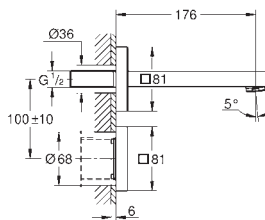

Eurocube E
Misturadora de lavatório eletrónica 1/2" com dispositivo de mistura e temperatura ajustável

Com sensor de infravermelho para comunicação bidirecional para monitorização, configuração e manutenção
De lítio de 6V, tipo CR-P2
Duração da bateria: aprox. 7 anos (150 utilizações por dia)
Acabamento cromado **GROHE StarLight**
regulador de jato laminar 5.7 l/min
Com ligações flexíveis
Válvula anti-retorno
Filtros anti-sujidade
Com válvula solenóide
Bateria externa
Sistema de instalação rápida
Indicador de bateria fraca
7 programas pré-selecionados
Lavagem Automática
Desinfecção térmica
Modo de limpeza
Funções adicionais e definições precisas por meio de controle remoto 36 407
Aprovado pela CE
Classificação de ruído 1, de acordo com norma DIN4109, certificado incluído
Protecção tipo IP 59K
Pressão mínima 1,0 bar

novο