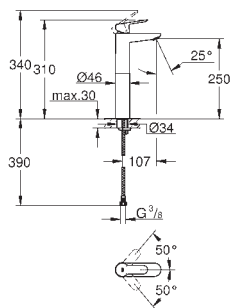

23 761 000 cromado 139,00

BauEdge
Monocomando de lavatório 1/2"
Tamanho XL
1 furo para instalação
Para lavatórios altos
Manipulo metálico
Cartucho de discos cerâmicos **GROHE Longlife** 28 mm
Acabamento cromado **GROHE StarLight**
GROHE EcoJoy mousseur 5,7 l/min
Sistema de instalação rápida
Para válvulas click-clack
Ligações flexíveis