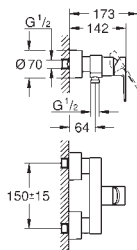

Lineare

Monocomando de bidé 1/2" Tamanho S

Manipulo metálico
Cartucho de discos cerâmicos **GROHE SilkMove** 28 mm
Com limitador ecológico de temperatura
Sistema de instalação **GROHE QuickFix Plus**
Mousseur com rótula orientável
Válvula automática 1 1/4"
Ligações flexíveis
Pressão mínima 1,0 bar

novο