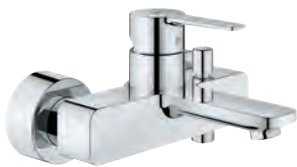

Lineare

Monocomando de duche 1/2"

Montagem na parede

Manipulo metálico
Cartucho de discos cerâmicos **GROHE SilkMove** 35 mm
Com limitador ecológico de temperatura
Acabamento cromado **GROHE StarLight**
Saída para bicha de chuveiro 1/2"
Válvulas anti-retorno integradas
Rácores em S (150 ± 25)
Válvulas anti-retorno
Pressão mínima 1,0 bar

novο

33 849 001 48 cromado 299,00
33 849 DC1 supersteel 369,00

Lineare

Monocomando de banheira e duche 1/2"

Montagem na parede

Manipulo metálico
Cartucho de discos cerâmicos **GROHE SilkMove** 35 mm
Com limitador ecológico de temperatura
Acabamento cromado **GROHE StarLight**
Inversor automático: banheira/duche
Perlator tipo „Mousseur“
Saída para bicha de chuveiro 1/2"
Válvulas anti-retorno integradas
Rácores em S (150 ± 25)
Válvulas anti-retorno
Pressão mínima 1,0 bar

33 850 001 cromado 342,60

Lineare

Monocomando de banheira e duche 1/2"

Montagem na parede

Manipulo metálico
Cartucho de discos cerâmicos **GROHE SilkMove** 35 mm
Com limitador ecológico de temperatura
Acabamento cromado **GROHE StarLight**
Inversor automático: banheira/duche
Perlator tipo „Mousseur“
Saída para bicha de chuveiro 1/2"
Válvulas anti-retorno integradas
Rácores em S (150 ± 25)
Válvulas anti-retorno
Com conjunto de duche
Composto por:
Chuveiro de mão Sena Stick (226 465)
Suporte de parede Tempesta New 100
Cosmopolitan (27 594 000)
Bicha Silverflex 1.500 mm (28 364)
Pressão mínima 1,0 bar