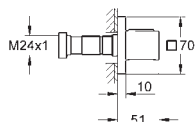

35 031 000 399,00  
**Encastrável Rapido C para controlo de volume triplo**

27 623 000 cromado 239,00

**Grotherm F**  
**Controlo único de volume**  
 Espelho de metal com fixação e vedação oculta

35 028 000 129,00  
**Encastrável Rapido C para controlo de volume**