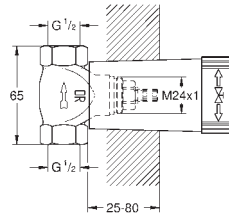

GROHE GROHTHERM 1000

	Referência	Cor	Preço (€) P.V.P.R.
 	29 800 000		13,50
	Elemento encastrável e castelo de torneira de passagem Castelo pré-montado de 1/2"		
	29 802 000		21,60
 	29 801 000		13,50
	Elemento encastrável e castelo de torneira de passagem Castelo pré-montado de 1/2" Ligação soldada de Ø 15 mm		
	29 803 000		21,60
	29 804 000		22,00
	Idem, Ligação soldada de Ø 22 mm