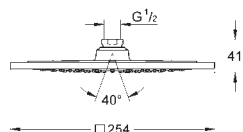

27 271 000

cromado

439,00

Rainshower F-Series 10"

Chuveiro de tecto 1 jato

Jato: Rain

254 x 254 mm