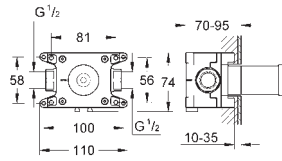

35 028 000

129,00

GROHE Rapido C
Encastrável para controlo de volume

Para instalação da rede do sistema de duche Grohtherm Personalizado
Membrana à prova de água para vedação da parede
Para instalação em alvenaria e pladur
Fluxo:
55 l/min. a 3 bar
Profundidade de instalação 70 - 95 mm