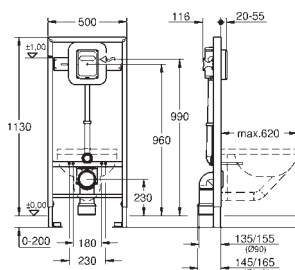

Rapid SL para WC
Fluxómetro 6 - 9l

Accionamento manual / electrónico

Altura 1,13 m Largura 0,62 m

Montagem diante parede resistente e ligeira com calhas

Para revestimento em seco, totalmente pré-montado, 2 cavilhas e porcas para
fixar WC

Distância entre cavilhas 180/230 mm

WC cerâmico com área pequena de apoio (< 205 mm), requer o acessório
adicional 38 779 000

Curva de saída Ø 90 mm

Redutor Ø 90/110 mm

Descarga automática

Ajustável

Insonorizado - Grupo I

Pré-obturação, **Sem acessórios de fixação**

38 558 00M 48

19,50

Rapid SL Esquadro de fixação

Montagem diante de parede resistente

Para fixar os elementos na parede

Ajustável entre 130 - 230 mm

Com suporte para revestimento

de um módulo ou em série

Acessórios de fixação

2 unidades

SISTEMAS DE
INSTALAÇÃO