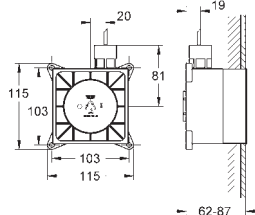

GROHE F-DIGITAL DELUXE

Referência Cor Preço (€)
P.V.P.R.

29 073 000 228,00

Rainshower F-Series
Conjunto encastrável para conjunto de som
Para utilizar com módulo duplo de som (36 360 000)
Composto por:
- 2 conjuntos encastráveis (115 x 115 x 62-87 mm)
- 2 extensões de cabo (5m cada)
- 1 peça em Y