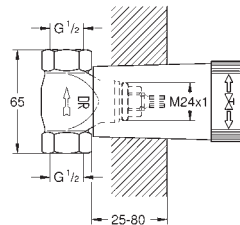

29 800 000 13,50

Elemento encastrável e castelo de torneira de passagem
Castelo pré-montado de 1/2"

29 802 000 21,60

Idem, 3/4", Castelo pré-montado 3/4", União Rosca 3/4"

29 805 000 54,50

Idem, 1", Castelo pré-montado 1", União Rosca 1