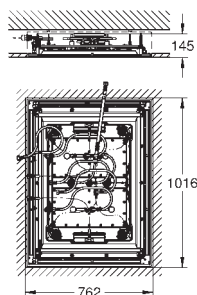

GROHE F-DIGITAL DELUXE

Referência Cor Preço (€)
P.V.P.R.

26 373 001 cromado 18.900,00

Rainshower F-Series 40" AquaSymphony Chuveiro teto 6+ com luz

1016 mm x 762 mm x 145 mm

Metálico

Fluxo mínimo 25 /min

Pressão mínima recomendada 3.0 bar

1 x AquaCurtain

1 x Pure XL jacto

1 x 2 Drizzle jacto (jacto cold mist)

2 x GROHE PureRain jacto 400 x 190 mm

1 x 2 XL Cascata

1 x 4 Bokoma Spray com ajuste do ângulo de 20 ° e combinações

Espectro completo LED: luz suave com mudança das cores do arco-íris

Ajuste individual: luz permanente com selecção de cor

Fonte de alimentação de luz 12 V DC

Aprovado pela CE

Sistema anticalcário **SpeedClean**

Jato perfeito com o **GROHE DreamSpray**

Acabamento GROHE StarLight

Requer (26 376 001), F-digital caixa da unidade base Deluxe (26 374 000), unidade Bluetooth (36 371 000) e várias conexões de cabo - encomendados separadamente.

A construção do teto deve ser apropriada à exigência estática do produto (peso total do produto >70Kg). O chuveiro de teto tem de ser controlado por 8 saídas + 1 saída para chuveiro de mão e deve ter uma capacidade de desempenho suficiente (> 100 l / min). Para um planeamento detalhado, consulte o guia de instalação antes de iniciar.

Recomendação: configuração com Grohtherm F ou Grohtherm SmartControl