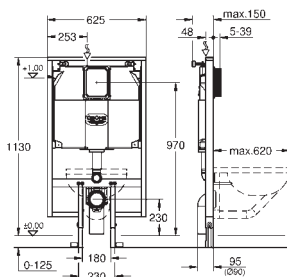

Rapid SL para WC

Para quartos de banho estreitos, pequenos

Cisterna 80 mm

Altura 1,13 m Largura 0,62 m

Montagem diante parede resistente e ligeira com calhas

Para revestimento em seco, totalmente pré-montado

2 cavilhas e porcas para fixar WC

Sistema de fixação para a louça sanitária

Distância entre cavilhas 180/230 mm

Curva de saída Ø 90 mm

Redutor Ø 90/110 mm

Autoclismo 80 mm, 6 - 9l

Regulação de fábrica 6l e 3l

Válvula de descarga pneumática AV1 para Dual-flush ou

descarga única

Isolamento contra condensações

Sem necessidade de ferramentas para

a instalação do eixo de inspeção,

incluindo a fase de construção

Acessórios para instalação na parede

GROHE EcoJoy para menor consumo e jato perfeito