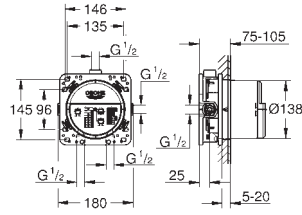

novο

35 600 000 48

GROHE Rapido SmartBox
Encastrável universal, 1/2"

3 saídas de 1/2"

2 saídas inferiores, 1/2"

profundidade de instalação 75-105 mm

caixa de montagem estável e capa protetora

Opções de fixação para paredes sólidas ou revestimento em seco sem conjunto para instalação final

119,00