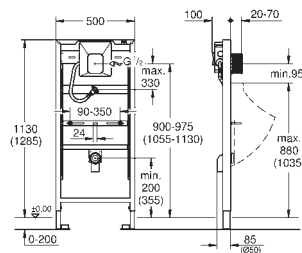

GROHE RAPID SL URINOL

Referência

Cor

Preço (€)
P.V.P.R.

38 786 001

299,00

Rapid SL para urinol

para elemento encastrável universal Rapido U

Para accionamento manual ou infravermelho-eléctrico 6 V / 230 V

Altura 1,13 e 1,30 m

Montagem diante parede resistente e ligeira com calhas

Curva de descarga Ø 50 mm

Cavilhas M8 para fixação da loiça

Acessórios de entrada de água e escoamento

Descarga assistida

Transformador com ligação 230 V

Sem acessórios de fixação