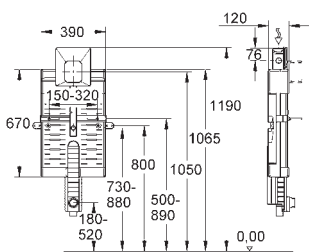

Uniset para urinol

para elemento encastrável universal Rapido U
Para accionamento manual ou infravermelho-eléctrico 6 V / 230 V
Módulo em EPS encastrável fechado e insonorizado
Adaptadores da calha de fácil fixação
Curva de descarga Ø 50 mm
Cavilhas para fixar urinol
Pressão hidrodinâmica mínima 0,5 bar
Descarga assistida
Transformador com ligação 230 V

37 578 001 48

135,00