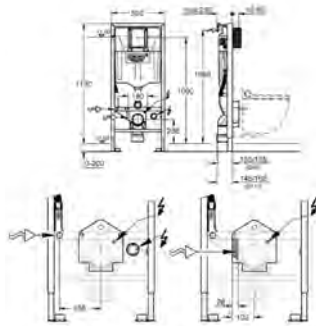

GROHE RAPID SL WC

Referência

Cor

Preço (€)
P.V.P.R.

39 112 001

249,00

Rapid SL para shower toilets de WC GROHE Sensia

Cisterna de descarga GD 2 com conexões para shower toilet GROHE Sensia (Sensia IGS / Sensia Arena)

Altura 1,13 m Largura 0,62 m

Montagem diante parede resistente e ligeira com calhas

Armação em aço galvanizado, autoportante

Para revestimento em seco, totalmente pré-montado

Ajuste rápido de altura

Acessórios de fixação

Aprovação TÜV

2 cavilhas e porcas para fixar WC

Sistema de fixação para a louça sanitária

Distância entre cavilhas 180/230 mm

Curva de descarga de PP Ø 90 mm

Profundidade ajustável

Redutor Ø 90/110 mm

Acessórios de ligação e descarga

Cisterna 6 - 9l

Regulação de fábrica 6l e 3l

Válvula de descarga pneumática AV1 para Dual-flush ou descarga única

Alimentação por trás

Insonorizado - Grupo I

Isolamento contra condensações

Ligação de enchimento de 1/2" com torneira de esquadria integrada e tubo de descarga

Sem necessidade de ferramentas para

a instalação do eixo de inspeção,

incluindo a fase de construção

Para utilização vertical ou horizontal

2 esquadros de fixação

Ligação universal de água para shower toilet Sensia Arena e Sensia IGS

Tomada oculta

Ajuda para conexão elétrica

Para montagem de placas de descarga pequenas, por favor encomende a 40 911 000 (vendido separadamente)