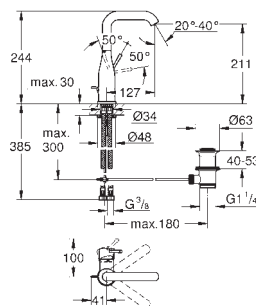

32 628 001 cromado 232,00
32 628 DC1 supersteel 265,00

Essence
Monocomando de lavatório 1/2"
Tamanho L
Manipulo metálico
Cartucho de discos cerâmicos **GROHE SilkMove** 28 mm
Com limitador ecológico de temperatura
Acabamento cromado **GROHE StarLight**
GROHE EcoJoy mousseur 5,7 l/min
GROHE AquaGuide com mousseur regulável
Sistema de instalação **GROHE QuickFix Plus**
Bica giratória Perlator tipo „Mousseur“
Válvula automática 1 1/4"
Ligações flexíveis