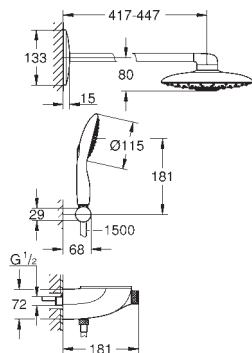

26 443 LS0

branco lunar

1.195,00

Sistema Rainshower SmartControl 360 DUO
Sistema combinado com termostática, exterior/encastrável

Composto por:

Termostática SmartControl exterior/encastrável

Permite alternar entre:

Chuveiro de parede Rainshower 360 DUO com braço horizontal de 450 mm, cabeça do chuveiro branca

GROHE jatos PureRain/GROHE Rain O²* e TrioMassage

Chuveiro de mão Power&Soul 115 mm (27 671 LS0)

Suporte de chuveiro de mão (27 055 000)

Bicha Silverflex 1.500 mm (28 364)

Caudal mínimo recomendado 10 l/min.

Jato perfeito com o **GROHE DreamSpray**

GROHE EcoJoy para menor consumo e jato perfeito

Limitador de temperatura **GROHE SafeStop 38°C**

GROHE SafeStop Plus (opcional) limitador de temperatura a 43°C

SmartControl carregar para LIGAR-DESLIGAR, rode para o ajuste do volume de EcoJoy para caudal completo

GROHE EasyReach apoio de chuveiro

Requer o conjunto 26 264 001 e a unidade encastrável 26 449 000 - tudo a ser adquirido separadamente

Para ser decidido na primeira instalação; configuração padrão de fábrica: GROHE PureRain