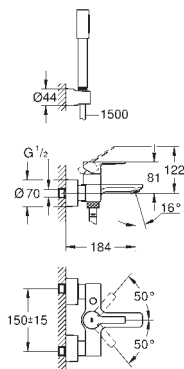

GROHE LINEARE

Referência Cor Preço (€)
P.V.P.R.

23 571 000 48 219,50

Elemento encastrável 1/2"

Para monocomando de lavatório (2 furos)
Cartucho de discos cerâmicos **GROHE SilkMove** 35 mm
Limitador ecológico de caudal
Com limitador ecológico de temperatura
Bica posicionada à direita ou esquerda

novο

33 848 001 48 cromado 239,00
33 848 DC1 supersteel 289,00

Lineare

Monocomando de bidé 1/2" Tamanho S

Manipulo metálico
Cartucho de discos cerâmicos **GROHE SilkMove** 28 mm
Com limitador ecológico de temperatura
Sistema de instalação **GROHE QuickFix Plus**
Mousseur com rótula orientável
Válvula automática 1 1/4"
Ligações flexíveis
Pressão mínima 1,0 bar

novο

33 865 001 48 cromado 239,00
33 865 DC1 supersteel 289,00

Lineare

Monocomando de duche 1/2"

Montagem na parede

Manipulo metálico
Cartucho de discos cerâmicos **GROHE SilkMove** 35 mm
Com limitador ecológico de temperatura
Acabamento cromado **GROHE StarLight**
Saída para bicha de chuveiro 1/2"
Válvulas anti-retorno integradas
Rácores em S (150 ± 25)
Válvulas anti-retorno
Pressão mínima 1,0 bar

novο

33 849 001 48 cromado 299,00
33 849 DC1 supersteel 369,00

Lineare

Monocomando de banheira e duche 1/2"

Montagem na parede

Manipulo metálico
Cartucho de discos cerâmicos **GROHE SilkMove** 35 mm
Com limitador ecológico de temperatura
Acabamento cromado **GROHE StarLight**
Inversor automático: banheira/duche
Perlator tipo „Mousseur“
Saída para bicha de chuveiro 1/2"
Válvulas anti-retorno integradas
Rácores em S (150 ± 25)
Válvulas anti-retorno
Pressão mínima 1,0 bar

33 850 001 cromado 342,60

Lineare

Monocomando de banheira e duche 1/2"

Montagem na parede