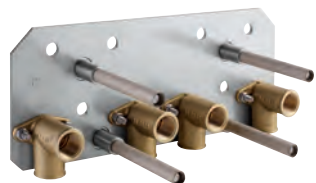

26 042 000

198,00

Rainshower F-Series 15"

Elemento encastrável

Min espessura de parede: não inferior a 200 mm

Profundidade dos parafusos: 14 mm