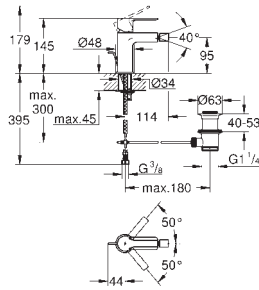

Elemento encastrável 1/2"

Para monocomando de lavatório (2 furos)
Cartucho de discos cerâmicos **GROHE SilkMove** 35 mm
Limitador ecológico de caudal
Com limitador ecológico de temperatura
Bica posicionada à direita ou esquerda

novο