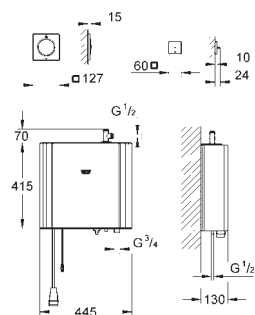

27 934 000 cromado 3.495,00

GROHE F-digital Deluxe
Gerador de Vapor 6.6 KW
com saída de vapor e sensor de temperatura

Composto por:
Gerador de vapor
415 x 445 x 130 mm
Adequado para espaços até 17 m³
Tensão de alimentação 400 V 3L+N+PE AC, 50 Hz
Potência 6.6 KW
Entrada de água de 3/4"
Esvaziamento automático
Temperatura do vapor: max. 55°C
Saída de vapor de 1/2"
Módulo de saída de vapor
127 x 127 mm
Módulo sensor de temperatura
60 x 60 x 12 mm
Requer o elemento encastrável (29 074 000), Unidade de base F-digital Deluxe (26 374 000 ou 36 397 000), unidade de Bluetooth (36 371 000) e vários cabos de ligação - tudo a ser adquirido separadamente devido à situação de instalação
Para detalhes de instalação e informação do produto, por favor contacto o serviço ao cliente GROHE