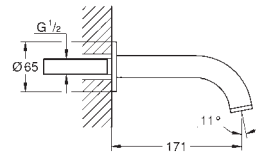

13 139 003

cromado

239,00

13 139 DC3

supersteel

309,00

Atrio
Bica de banheira 3/4"

Comprimento da bica: 171 mm
Disponível a partir do segundo trimestre

novο