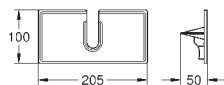

## GROHE EasyReach prateleira

Para conjunto de duche termostático Euphoria e New Tempesta  
Distância entre centros 150 mm

DUCHE