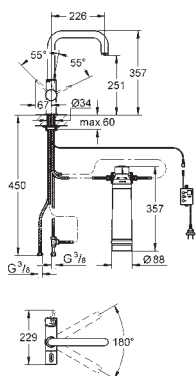

31 299 001 **cromado** **695,00**
31 299 DC1 **supersteel** **869,00**

GROHE Blue Pure Starter Kit
Bica em U
Acabamento GROHE StarLight
Ângulo de rotação 180°
Perilatores internos separados para água filtrada e não filtrada
Ligações flexíveis
Tipo de protecção IP21
Contém lâmpadas embutidas de LED, que não podem ser alteradas: classe de eficiência energética: A +