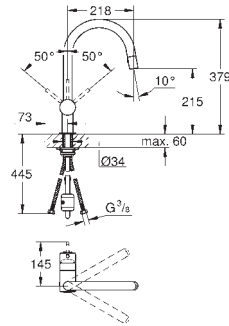

32 321 000 48
32 321 DC0

cromado
supersteel

289,00
319,00

Minta
Monocomando de lava loiça 1/2"
Bica em C
Acabamento GROHE StarLight
Cartucho de discos cerâmicos **GROHE SilkMove** 46 mm
filtro do fluxo
jato laminar extraível
inversor: jato laminar/chuveiro **SpeedClean**
retorno automático ao jato laminar
Limitador ecológico de caudal
Bica giratória
Ângulo de 360°
Válvulas anti-retorno integradas
Válvulas anti-retorno
Ligações flexíveis
Sistema de instalação rápida