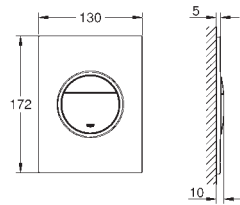

37 601 000

cromado

79,95

37 601 DC0

supersteel

99,90

**Nova Cosmopolitan S
Placa de acionamento
Dual Flush ou Start&Stop**

Válvulas de descarga pneumáticas
Cisterna GD 2
Instalação vertical
130 x 172 mm
Em ABS
Acabamento cromado GROHE StarLight
GROHE EcoJoy para menor consumo e jato perfeito
Placa de descarga com suporte magnético e braços de fixação
Necessária referência 40911000 vendida separadamente