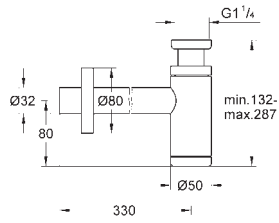

Referência

Cor

Preço (€)
P.V.P.R.

28 912 000

cromado

159,00

Sifão de 1 1/4"
Para lavatório

Acabamento cromado **GROHE StarLight**