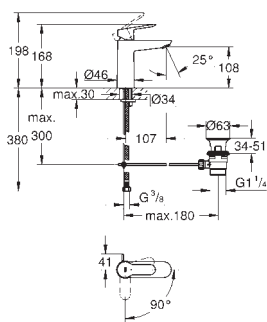

Referência Cor Preço (€)
P.V.P.R.

novο