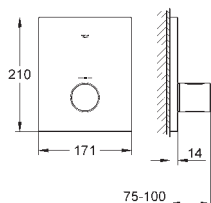

Grotherm F
Termostática
para alto fluxo de saída, múltiplas aplicações personalizadas de duche
requer controlos de volume em separado
Para utilização com o Rapido T 35 500 000 adquirido separadamente
Acabamento cromado **GROHE StarLight**
Limitador de temperatura **GROHE SafeStop 38°C**
GROHE SafeStop Plus (opcional) limitador de temperatura a 43°C
manipulo metálico para controlo da temperatura
Espelho de parede rectangular de metal com fixação e vedações ocultas
Fluxo:
- max. 53 l/min a 3 bar utilizando todas as 3 saídas ao mesmo tempo
- saída inferior a 50 l/min. a 3 bar
- saída superior esquerda/direita, cada 36 l/min. a 3 bar

Sem elemento encastrável
35 500 000 48 229,00
GROHE Rapido T - Elemento encastrável universal para termostáticas

27 625 000 cromado 589,00