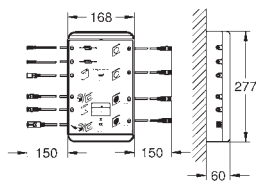

GROHE F-digital Deluxe Caixa de unidade de base 2.0 Bluetooth (BCU V2.0)

Para conexão dos módulos de luz, som e vapor

1. 2 fichas de ligação, uma para cada par de módulos de som (36 360 000)
   - 2 fichas de ligação, uma para cada par de módulos de luz (36 359 000) ou 1 chuveiro de tecto (27 865 000) com luz integrada
   - 2 fichas de ligação para o módulo de vapor (36 362 000), incluindo uma ligação para o gerador de vapor e uma ligação para o sensor de temperatura
   - 2 fichas de ligação para fornecimento de energia (máximo de 4 dispositivos de luz/som por fonte)
2. 2 fichas de ligação à unidade Bluetooth (tensão de alimentação e a linha de dados)

Deve estar acessível

Opcional - o encastrável pode ser colocado no equipamento extra 36 367 000