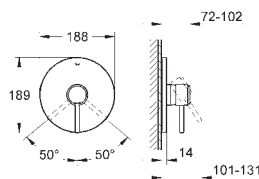

19 463 001 cromado 309,00

Atrio
Monocomando encastrável de duche 1/2"
Elemento exterior

Espelho e junta de vedação
Espelho metálico
Parafusos de fixação ocultos

35 501 000 48 94,90
GROHE Rapido E - Elemento encastrável universal para monocomandos