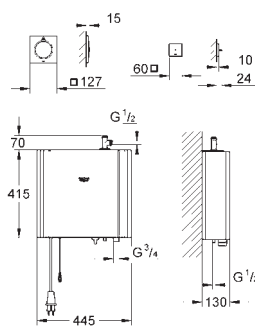

36 362 000 cromado 3.495,00

GROHE F-digital Deluxe
Gerador de Vapor 2.2 KW
com saída de vapor e sensor de temperatura

Composto por:
Gerador de vapor
415 x 445 x 130 mm
Adequado para espaços de vapor até 2.5 m³
Tensão de alimentação 230 V AC, 50 Hz
Potência 2.2 KW
Entrada de água de 3/4"
Temperatura do vapor: max. 55°C
Saída de vapor de 1/2"
Tipo de protecção IP 23
Módulo de saída de vapor
127 x 127 mm
Porca de ligação 1/2"
Módulo sensor de temperatura
60 x 60 x 12 mm
Sistema anticalcário **SpeedClean**
Requer o elemento encastrável (29 074 000), Unidade de base F-digital Deluxe (26 374 000 ou 36 397 000), unidade de Bluetooth (36 371 000) e vários cabos de ligação - tudo a ser adquirido separadamente devido à situação de instalação
Para detalhes de instalação e informação do produto, por favor contacto o serviço ao cliente GROHE