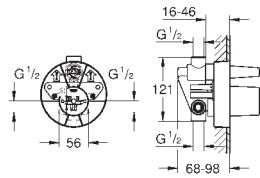

Opções de fixação para paredes sólidas ou revestimento em seco

Inversor para banheira e duche no elemento exterior

33 963 000

68,50