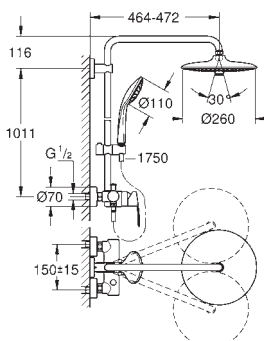

Euphoria System 260

Sistema de duche com termostática de banheira

Composto por:

Braço de chuveiro
450 mm

Torneira termostática exterior

Permite alternar entre:

Chuveiro de teto Euphoria 260 (26 457)

Jatos:

Rain, SmartRain, Jet

Rótula orientável

Ângulo de rotação de $\pm 15^\circ$

Bica de banheira

Inversor separado para chuveiro de mão

Chuveiro de mão Euphoria 110 Massage (27 239 000)

Jatos:

Rain, SmartRain, Massage

Com suporte ajustável em altura

Bicha de chuveiro de 1,75 m (28 388 000)

GROHE EcoJoy limitador de caudal a 9,5 l/min

Cartucho compacto **GROHE TurboStat** com termoelemento em cera

Limitador de temperatura **GROHE SafeStop** 38°C

GROHE SafeStop Plus (opcional) limitador de temperatura a 43°C

Jato perfeito com o **GROHE DreamSpray**

Acabamento cromado **GROHE StarLight**

GROHE SprayDimmer com limitador de caudal

Sistema anticalcário **SpeedClean**

Guia de água interior para longa duração

Sistema de rotação livre da bicha do chuveiro **Twistfree**

Adequado para utilização

com esquentadores a partir de 18 kWh

Caudal mínimo recomendado 7 l/min.

Pressão mínima 1,0 bar

DUCHE

novο