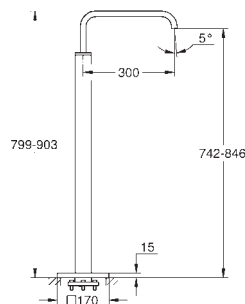

13 218 000

cromado

1.275,00

**Allure  
Bica de banheira, montagem no chão  
Elemento exterior**

para instalar com 45 984 001  
**Sem elemento encastrável**  
Bica com mousseur  
Comprimento 300 mm  
Altura total de 910 mm