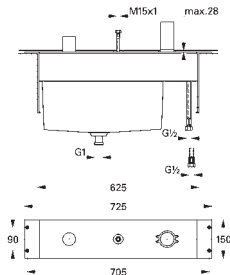

33 339 000

712,00

Combinação monocomando de banheira e duche

Composto por:
Placa de montagem e caixilho
Elementos de fixação e cartucho **GROHE SilkMove** 46 mm pré-instalado
Ligações flexíveis
Ligação para bicha de chuveiro
Importante: este elemento deve ser de fácil acesso
Válvulas anti-retorno

novο