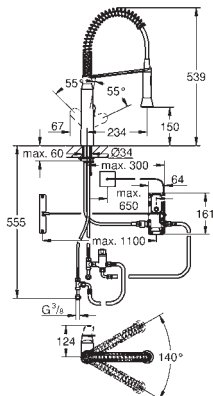

GROHE FOOT CONTROL

Referência Cor Preço (€)
P.V.P.R.

novο

30 312 000
30 312 DC0

cromado
supersteel

995,00
1.175,00

K7 Foot Control

Monocomando de lava loiça 1/2" electrónico

Bica média

Pedal de comando: ativação da água por contacto com sensor

Alimentação: bateria de lítio 6 V

Aprovado pela CE

Electroválvula

Válvula de mistura fixa

Paragem de segurança após 60 seg.

Tipo de protecção IP 44

Cartucho de discos cerâmicos **GROHE SilkMove 35 mm**

Jato profissional

Inversor: mousseur / chuveiro

Com recolha assistida

Limitador ecológico de caudal

Bica giratória

Ângulo de 360°

Válvulas anti-retorno

Ligações flexíveis

Sistema de instalação rápida

novο