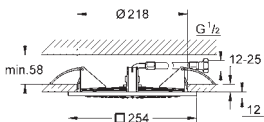

27 467 000

cromado

565,00

Rainshower F-Series 10" 254 x 254

Chuveiro de tecto 1 jato

Jato: Rain

254 x 254 mm

Metálico

Porca de ligação 1/2"

Jato perfeito com o **GROHE DreamSpray**

Sistema anticalcário **SpeedClean**