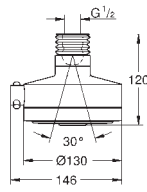

Referência

Cor

Preço (€)  
P.V.P.R.

27 530 000

cromado

395,00

**Relexa Deluxe 130**

**Chuveiro de teto 4 jatos**