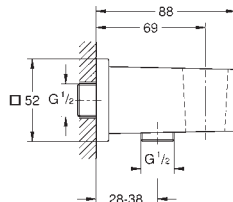

3 saídas de 1/2"  
2 saídas inferiores, 1/2"  
profundidade de instalação 75-105 mm  
caixa de montagem estável e capa protetora  
Opções de fixação para paredes sólidas ou revestimento em seco  
sem conjunto para instalação final