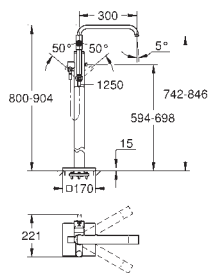

32 754 002

cromado

2.045,00

**Allure
Monocomando de banheira 1/2", Montagem no chão
Sem elemento encastrável**

Cartucho de discos cerâmicos **GROHE SilkMove** 46 mm
Inversor automático: banheira/duche
Comprimento 300 mm
Válvula anti-retorno integrada na saída da bicha de chuveiro 1/2"
Chuveiro de mão Sena 6.6 l/min
Bicha de chuveiro 1,5 m
Pressão mínima 1,0 bar