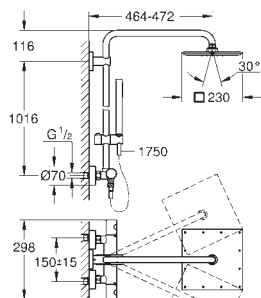

GROHE SISTEMAS EUPHORIA

Referência Cor Preço (€)
P.V.P.R.

novο

26 187 000 48 cromado 779,00

Euphoria 230
Sistema de duche com termostática
Composto por:
Braço de chuveiro
450 mm
Torneira termostática exterior
Permite alternar entre:
Chuveiro de tecto Allure 230 (27 479 000)
Jato: Rain
Rótula orientável
Ângulo de rotação de $\pm 15^\circ$
Chuveiro de mão Euphoria Cube Stick (27 698 000)
Com suporte ajustável em altura (12 140 000)
Bicha de chuveiro de 1,75 m (28 388 000)
Cartucho compacto **GROHE TurboStat** com termoelemento em cera
Limitador de temperatura **GROHE SafeStop** 38°C
GROHE SafeStop Plus (opcional) limitador de temperatura a 43°C
Jato perfeito com o **GROHE DreamSpray**
Acabamento cromado **GROHE StarLight**
Sistema anticálcario **SpeedClean**
Guia de água interior para longa duração
Sistema de rotação livre da bicha do chuveiro **Twistfree**
GROHE Metal Grip manipuladores de metal ergonómicos
Adequado para utilização
com esquentadores a partir de 18 kWh
Caudal mínimo recomendado 7 l/min.
Upgrade opcional: saboneteira GROHE EasyReach (26 362)

27 964 000 48 cromado 699,00