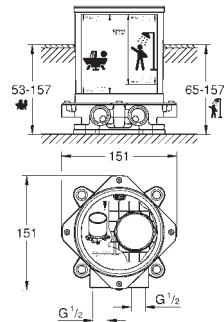

Cartucho de discos cerâmicos **GROHE SilkMove** 46 mm  
Comprimento 301 mm  
Chuveiro de mão Sena 6.6 l/min  
Bicha de chuveiro 1,5 m  
para instalar com 45 984 001  
**Disponível a partir do primeiro trimestre**