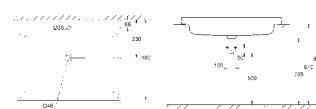

39 479 00H CE

Branco Alpino

Preço sob
consulta

Cube Ceramic
Lavatório de encastrar 60
embutido
1 furo central, 2 orifícios laterais pré-perfurados
com overflow
605 x 490 mm
inclui kit de fixação
cerâmica
PureGuard revestimento antiaderente e antibacteriano
Disponível a partir do primeiro trimestre