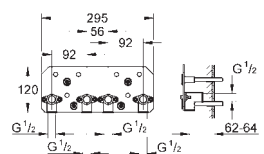

26 042 000

198,00

Rainshower F-Series 15"

Elemento encastrável

Min espessura de parede: não inferior a 200 mm

Profundidade dos parafusos: 14 mm