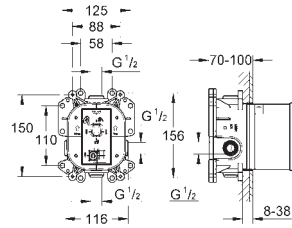

GROHE RAPIDO E

Referência

Cor

Preço (€)
P.V.P.R.

35 501 000 48

94,90

GROHE Rapido E

Elemento encastrável universal para monocomandos - Caudal: 25l/ min

Para monocomandos encastráveis de duche e banheira e duche
Profundidade de instalação 70 - 100 mm

Caixa de encastrar incorporada e tampa protectora

Opções de fixação para paredes sólidas ou revestimento em seco

Inversor para banheira e duche no elemento exterior