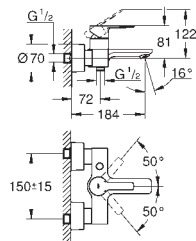

Lineare

Monocomando de duche 1/2"

Montagem na parede

Manipulo metálico
Cartucho de discos cerâmicos **GROHE SilkMove** 35 mm
Com limitador ecológico de temperatura
Acabamento cromado **GROHE StarLight**
Saída para bicha de chuveiro 1/2"
Válvulas anti-retorno integradas
Rácores em S (150 ± 25)
Válvulas anti-retorno
Pressão mínima 1,0 bar

novο

33 849 001 48 cromado 299,00
33 849 DC1 supersteel 369,00

Lineare

Monocomando de banheira e duche 1/2"

Montagem na parede

Manipulo metálico
Cartucho de discos cerâmicos **GROHE SilkMove** 35 mm
Com limitador ecológico de temperatura
Acabamento cromado **GROHE StarLight**
Inversor automático: banheira/duche
Perlator tipo „Mousseur“
Saída para bicha de chuveiro 1/2"
Válvulas anti-retorno integradas
Rácores em S (150 ± 25)
Válvulas anti-retorno
Pressão mínima 1,0 bar

33 850 001 cromado 342,60

Lineare

Monocomando de banheira e duche 1/2"

Montagem na parede

Manipulo metálico
Cartucho de discos cerâmicos **GROHE SilkMove** 35 mm
Com limitador ecológico de temperatura
Acabamento cromado **GROHE StarLight**
Inversor automático: banheira/duche
Perlator tipo „Mousseur“
Saída para bicha de chuveiro 1/2"
Válvulas anti-retorno integradas
Rácores em S (150 ± 25)
Válvulas anti-retorno
Com conjunto de duche
Composto por:
Chuveiro de mão Sena Stick (226 465)
Suporte de parede Tempesta New 100
Cosmopolitan (27 594 000)
Bicha Silverflex 1.500 mm (28 364)
Pressão mínima 1,0 bar