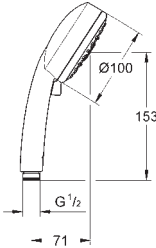

Referência

Cor

Preço (€)  
P.V.P.R.

novο

27 573 002

cromado

45,95

**New Tempesta Cosmopolitan 100**  
**Chuveiro de mão 4 jatos**