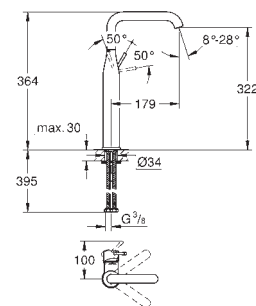

32 901 001 48 cromado 282,00
32 901 DC1 supersteel 325,00

Essence
Monocomando de lavatório 1/2"
Tamanho XL
Para lavatórios altos
Cartucho de discos cerâmicos **GROHE SilkMove** 28 mm
Com limitador ecológico de temperatura
GROHE EcoJoy mousseur 5,7 l/min
GROHE AquaGuide com mousseur regulável
Sistema de instalação rápida **GROHE QuickFix Plus**
Bica giratória Perlator tipo „Mousseur“
Para válvulas click-clack
Ligações flexíveis