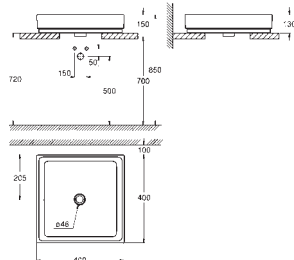

39 482 00H CE

Branco Alpino

Preço sob
consulta

Cube Ceramic
Lavatório de pousar 40
sem overflow
400 x 400 mm
inclui kit de fixação
cerâmica
PureGuard revestimento antiaderente e antibacteriano
Disponível a partir do primeiro trimestre

novο