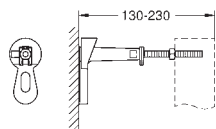

Rapid SL Esquadro de fixação

Montagem diante de parede resistente

Para fixar os elementos na parede

Ajustável entre 130 - 230 mm

Com suporte para revestimento

de um módulo ou em série

Acessórios de fixação

2 unidades

SISTEMAS DE
INSTALAÇÃO