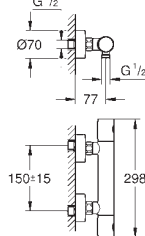

34 065 002 cromado 269,00
34 065 DC2 supersteel 309,00

Grohtherm 1000 Cosmopolitan M

Termostática de duche 1/2"

Montagem na parede

GROHE Metal Grip manipuladores de metal ergonómicos

Limitador de temperatura **GROHE SafeStop** 38°C

GROHE SafeStop Plus (opcional) limitador de temperatura a 43°C

Cartucho compacto **GROHE TurboStat** com termoelemento em cera

Corte de águas misturadas integrado

Limitador ecológico de caudal **GROHE EcoButton**

Válvulas anti-retorno integradas

Filtros anti-sujidade

Válvulas anti-retorno

Rácores em S (150 ± 25)

GROHE EcoJoy para menor consumo e jato perfeito