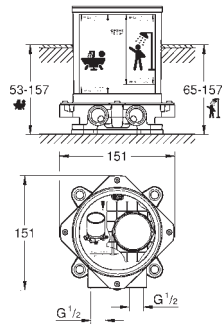

45 984 001 469,00

Elemento encastrável 1/2"
Para misturadores de duche e misturadoras / bicas de banheira montadas no chão
Sem elemento exterior
Placa de instalação com ajuste de 360° na horizontal e 3° na vertical
Profundidade de instalação 53-157 mm
Profundidade de instalação 65-157 mm para misturadoras de duche,
compensação de profundidade 92 mm
2 conexões fêmeas 1/2" (abastecimento quente/frio)
Acessórios de fixação