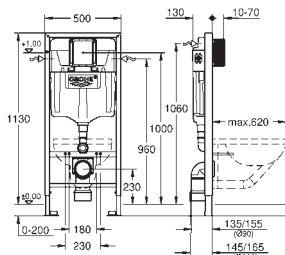

GROHE RAPID SL WC

Referência

Cor

Preço (€)
P.V.P.R.

38 528 001 48

229,00

Rapid SL para WC

Altura 1,13 m Largura 0,62 m

Montagem diante parede resistente e ligeira com calhas

Para revestimento em seco, totalmente pré-montado

2 cavilhas e porcas para fixar WC

WC cerâmico com área pequena de apoio (< 205 mm), requer o acessório adicional 38 779 000

Distância entre cavilhas 180/230 mm

Curva de saída Ø 90 mm

Redutor Ø 90/110 mm

Cisterna 6 - 9l

Regulação de fábrica 6l e 3l

Válvula de descarga pneumática AV1 para Dual-flush ou descarga única

Alimentação pela esquerda/ direita ou por trás

Sem necessidade de ferramentas para

a instalação do eixo de inspeção,

incluindo a fase de construção

Para utilização vertical ou horizontal

Sem acessórios de fixação

Para montagem de placas de descarga pequenas, por favor encomende a 40 911 000 (vendido separadamente)

39 002 000

279,00