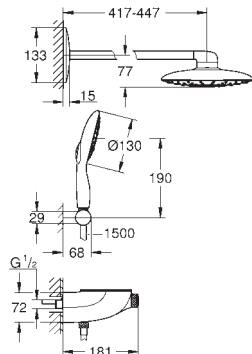

26 446 000

cromado

1.095,00

Sistema Rainshower SmartControl 360 MONO
Sistema combinado com termostática, exterior/encastrável

Composto por:

Termostática SmartControl exterior/encastrável

Permite alternar entre:

Chuveiro de parede Rainshower 360 MONO com braço de chuveiro de 450 mm, prato cromado

GROHE jatos PureRain/GROHE Rain O²*

Chuveiro de mão Power&Soul 130, prato branco (27 673 LS0)

Suporte de chuveiro de mão (27 055 000)

Bicha Silverflex 1.500 mm (28 364)

Caudal mínimo recomendado 10 l/min.

Jato perfeito com o **GROHE DreamSpray**

GROHE EcoJoy para menor consumo e jato perfeito

Limitador de temperatura **GROHE SafeStop 38°C**

GROHE SafeStop Plus (opcional) limitador de temperatura a 43°C

SmartControl carregar para LIGAR-DESLIGAR, rode para o ajuste do volume de EcoJoy para caudal completo

GROHE EasyReach apoio de chuveiro

Requer o conjunto 26 264 001 e a unidade encastrável 26 449 000 - tudo a ser adquirido separadamente

Para ser decidido na primeira instalação; configuração padrão de fábrica: GROHE PureRain