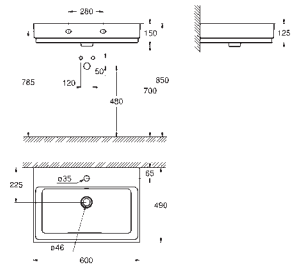

39 473 00H CE

Branco Alpino

Preço sob
consulta

Cube Ceramic Lavatório 60

Suspensão na parede
1 furo central, 2 orifícios laterais pré-perfurados
com overflow
600 x 490 mm
cerâmica

PureGuard revestimento antiaderente e antibacteriano
Disponível a partir do primeiro trimestre

novο