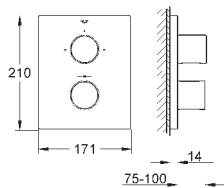

Referência Cor Preço (€)
P.V.P.R.

27 618 000 cromado 695,00

Grotherm F
Termostática com inversor de duas via integrado
para banheira ou duche com mais do que uma saída
Para utilização com o Rapido T 35 500 000 adquirido separadamente
Limitador de temperatura **GROHE SafeStop 38°C**
GROHE SafeStop Plus (opcional) limitador de temperatura a 43°C
Manipulo metálico para controlo Aquadimmer com múltiplas funções:
- desligar e controlo do fluxo
- inversor para 2 saídas
3ª saída requer um controlo de volume em separado
Fluxo:
- saída inferior a 50 l/min. a 3 bar
- saída superior esquerda (banheira) 30 l/min. a 3 bar
- saída superior direita (duche) 24 l/min a 3 bar

35 500 000 48 229,00
GROHE Rapido T - Elemento encastrável universal para termostáticas

27 619 000 cromado 619,00