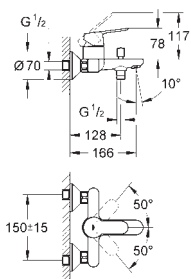

Referência

Cor

Preço (€)
P.V.P.R.

23 334 000

cromado

102,80

BauEdge
Monocomando de banheira e duche 1/2"
Montagem na parede

Acabamento cromado **GROHE StarLight**

Limitador ecológico de caudal

Inversor automático: banheira/duche

Bica com mousseur

Saída inferior para duche de 1/2" com válvula anti-retorno integrada

Rácores em S (150 ± 25)

Espelho metálico

Válvulas anti-retorno