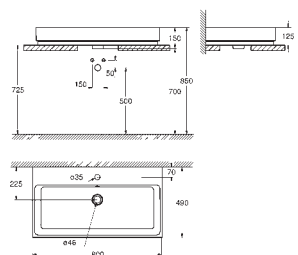

39 476 00H CE

Branco Alpino

Preço sob
consulta

Cube Ceramic Lavatório de pousar 80

parte traseira lisa
1 furo central, 2 orifícios laterais pré-perfurados
com overflow
800 x 490 mm
inclui kit de fixação
cerâmica

PureGuard revestimento antiaderente e antibacteriano
Disponível a partir do primeiro trimestre

CERAMICS