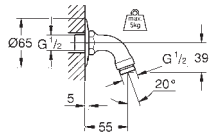

GROHE NEW TEMPESTA

Referência

Cor

Preço (€)
P.V.P.R.

28 429 000

cromado

39,60

Relexa

Braço de chuveiro 55mm

Porca de ligação 1/2"

Acabamento cromado GROHE StarLight

DUCHE