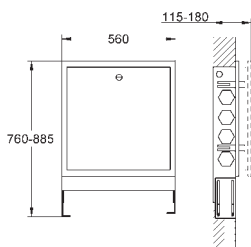

47 837 000 79,00

GROHE F-digital Deluxe

Extensão de cabo para gerador de vapor AquaSymphony, 5 m

Extensão entre a caixa base (36 362 000 ou 27 934 000) e gerador de vapor (36 362 000 ou 27 934 000)
Extensão de cabo até 10 m