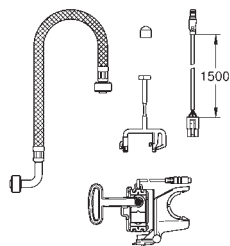

GROHE SENSIA ARENA

Referência

Cor

Preço (€)
P.V.P.R.

46 944 000 CE

185,00

GROHE Sensia Arena

Kit de instalação para descarga automática do shower toilet Sensia Arena
Para Rapid SL com cisterna GD2 em combinação com o shower toilet Sensia Arena

Composto por:

Servomotor para GD2

Haste de actuação para válvula de descarga

Cabo e tampa

Bicha flexível

Placa de descarga de WC não incluída

Aprovado pela CE