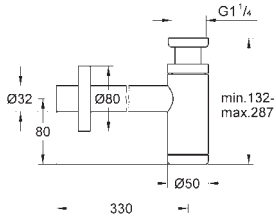

GROHE VERIS

Referência	Cor	Preço (€) P.V.P.R.

28 912 000	cromado	159,00

Sifão de 1 1/4"
Para lavatório
Acabamento cromado **GROHE StarLight**