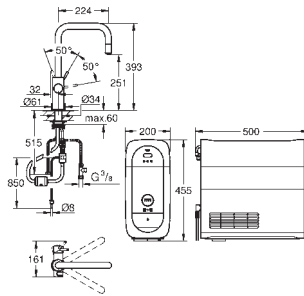

**GROHE Blue Home
Starter Kit bica em U**

Composto por:
GROHE Blue Home monocomando de lavatório com função de filtro
1 furo para instalação
Bica em U
Manípulo para 3 tipos de água filtrada e gaseificada
Sem gás, levemente gaseificada, gaseificada
Acabamento GROHE StarLight
Cartucho de discos cerâmicos **GROHE SilkMove** 28 mm
Mousseur extraível
Bica giratória
Ângulo de rotação do manípulo de 150°
Perilatores internos separados para água filtrada e não filtrada

Ligações flexíveis

Refrigerador GROHE Blue Home
Debita 3 litros de água gelada por hora
Unidade de refrigeração 180 Watt, 230V, 50Hz
Tipo de protecção IP21
Aprovado pela CE
Configuração de software e monitoração da capacidade de filtro e CO2 possível através da aplicação GROHE Ondus com Bluetooth 4.0 * e interface WIFI para comunicação de dados sem fio
Para dispositivos Apple** e Android
Alcance do Bluetooth (máx. 10 M) que varia dependendo dos materiais utilizados e as paredes entre o transmissor e o recetor
Ajustável para filtro GROHE Blue tamanho S, GROHE Blue filtro de carbono ativado e GROHE filtro azul magnésio+
Filtro GROHE Blue tamanho S, cabeça do filtro com ajuste flexível à dureza da água
Para regiões em que a dureza da água é superior a 9°dKH
Para regiões em que a dureza da água é inferior a 9° dKH, por favor encomende o filtro com carbono ativado 40 547 001
Garrafa GROHE Blue 425 g CO₂

Requisitos do sistema Apple
iPhone com iOS 9.0 ou superior

Requisitos do sistema Android
Smartphone com Android 4.3 ou superior

Os dispositivos móveis e a GROHE Ondus App*** não estão incluídos na entrega e devem ser solicitados separadamente através de uma loja autorizada/Apple store/iTunes ou Google Play.

* As marcas comerciais Bluetooth e logótipos são marcas registadas de propriedade da Bluetooth SIG, Inc. e qualquer uso de tais marcas pela Grohe AG está sob licença. Outros nomes e marcas comerciais pertencem aos seus respectivos proprietários.

** Apple, o logótipo da Apple, iPod, iPod Touch, iPhone e iTunes são marcas comerciais da Apple Inc., registadas nos EUA e outros países. A Apple não é responsável pela função deste dispositivo ou pelo cumprimento das normas de segurança e regulamentares.

*** Disponível gratuitamente para iTunes app store ou Google Play.
Este produto inclui um artigo que é declarado como substância perigosa. Obtenha mais informações na safety data sheet. Pode fazer o download em: www.grohe.com/safety-data-sheets/

Disponível a partir do segundo trimestre