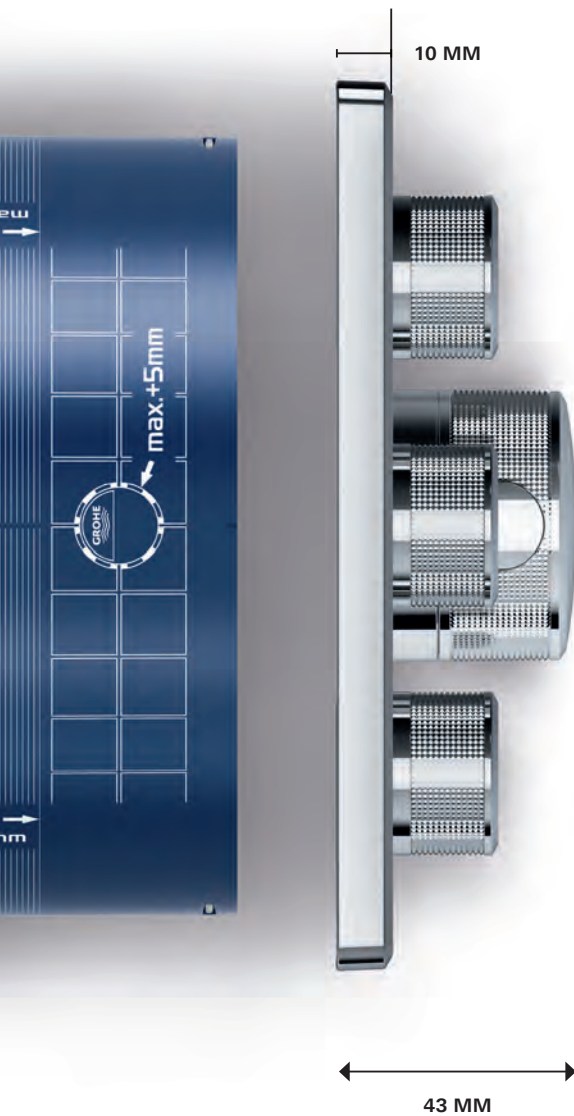

DESIGN ELEGANTE MÁXIMA BELEZA

ESPESSURA TOTAL DE 43 MM

Qualquer que seja a profundidade de instalação do elemento encastrável, a espessura total do SmartControl nunca excede os 43 mm. O GROHE SmartControl Concealed alia a vantagem de economia de espaço a uma estética de sublime elegância.

PLACAS DE PAREDE MAIS FINAS

Com uma espessura de apenas 10 mm e com o seu design minimalista, a placa do GROHE SmartControl é elegante e economiza espaço.

SISTEMA DE IMPERMEABILIZAÇÃO INTEGRADO

O GROHE SmartControl Concealed conta com um sistema de impermeabilização integrado, o que faz com que elimine completamente o risco de infiltrações por trás da parede onde está instalado.

SÍMBOLOS PERMUTÁVEIS

Os botões incluem uma variedade de símbolos diferentes que representam as diferentes opções de duche. Para além de intuitivos, estes símbolos são de fácil identificação e reconhecimento, podendo ser configurados e mudados individualmente.