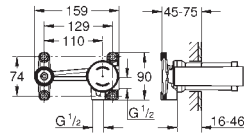

GROHE LINEARE

Referência Cor Preço (€)
P.V.P.R.

23 571 000 48 219,50