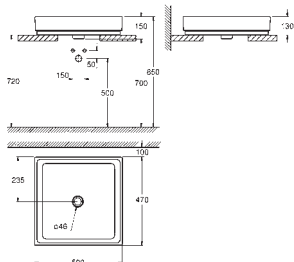

novο

39 481 00H CE

Branco Alpino

Preço sob  
consulta

**Cube Ceramic**  
**Lavatório de pousar 50**  
sem overflow  
500 x 490 mm  
inclui kit de fixação  
cerâmica  
**PureGuard** revestimento antiaderente e antibacteriano  
**Disponível a partir do primeiro trimestre**