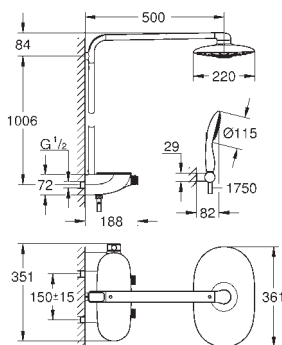

GROHE SISTEMAS RAINSHOWER SMARTCONTROL

Referência

Cor

Preço (€)
P.V.P.R.

26 250 000 48

cromado

1.519,00

Sistema Rainshower SmartControl 360 DUO Sistema de duche com termostática

Composto por:

Braço de chuveiro horizontal 500 mm

Termostato SmartControl visível

Permite alternar entre:

Chuveiro de parede Rainshower 360 DUO, prato cromado

GROHE jatos PureRain/GROHE Rain O²* e TrioMassage

Chuveiro de mão Power&Soul 115 mm (27 671 LS0)

Suporte de chuveiro de mão (27 055 000)

Bicha de chuveiro de 1,75 m (28 388 000)

Caudal mínimo recomendado 10 l/min.

Jato perfeito com o **GROHE DreamSpray**

GROHE EcoJoy para menor consumo e jato perfeito

Limitador de temperatura **GROHE SafeStop 38°C**

GROHE SafeStop Plus (opcional) limitador de temperatura a 43°C

SmartControl carregar para LIGAR-DESLIGAR, rode para o ajuste do volume de EcoJoy para caudal completo

GROHE EasyReach apoio de chuveiro

Adequado para utilização

com esquentadores a partir de 18 kWh

Sistema de rotação livre da bicha do chuveiro **Twistfree**

Para ser decidido na primeira instalação; configuração padrão de fábrica: GROHE PureRain

26 250 LS0

branco lunar

1.519,00