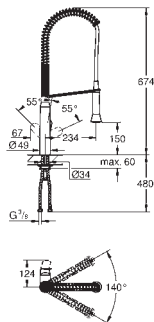

GROHE K7

Referência Cor Preço (€)
P.V.P.R.

32 950 000
32 950 DC0

cromado
supersteel

659,00
895,00

K7
Monocomando de lava loiça 1/2"
Acabamento GROHE StarLight
Cartucho de discos cerâmicos **GROHE SilkMove** 35 mm
Jato profissional
Inversor: mousseur / chuveiro
Com recolha assistida
Limitador ecológico de caudal
Bica giratória
Ângulo de rotação do manípulo de 140°
Válvulas anti-retorno
Ligações flexíveis