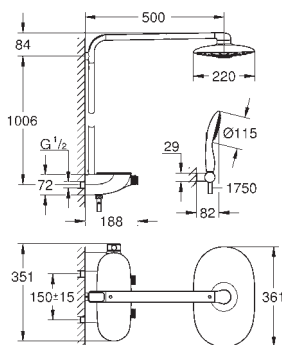

Sistema Rainshower SmartControl 360 DUO

Sistema de duche com termostática

Composto por:

Braço de chuveiro horizontal 500 mm

Termostato SmartControl visível

Permite alternar entre:

Cabeça de chuveiro Rainshower 360 DUO

GROHE jatos PureRain/GROHE Rain O²* e TrioMassage

Chuveiro de mão Power&Soul 115 mm (27 671 LS0)

Suporte de chuveiro de mão (27 055 000)

Bicha de chuveiro de 1,75 m (28 388 000)

Caudal mínimo recomendado 10 l/min.

Jato perfeito com o **GROHE DreamSpray**

Acabamento cromado **GROHE StarLight**

GROHE CoolTouch Sem risco de queimaduras

Cartucho compacto **GROHE TurboStat** com termoelemento em cera

GROHE EcoJoy para menor consumo e jato perfeito

Limitador de temperatura **GROHE SafeStop 38°C**

GROHE SafeStop Plus (opcional) limitador de temperatura a 43°C

SmartControl carregar para LIGAR-DESLIGAR, rode para o ajuste do volume de EcoJoy para caudal completo

GROHE EasyReach apoio de chuveiro

Sistema anticalcário **SpeedClean**

Guia de água interior para longa duração

Adequado para utilização

com esquentadores a partir de 18 kWh

Sistema de rotação livre da bicha do chuveiro **Twistfree**

Para ser decidido na primeira instalação; configuração padrão de fábrica: GROHE PureRain