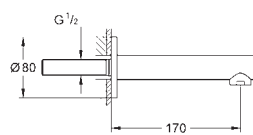

Referência	Cor	Preço (€) P.V.P.R.

13 280 001	cromado	104,90

Concetto
Bica de banheira 3/4"
Montagem na parede
Perlator tipo „Mousseur“
Rosca macho 1/2"