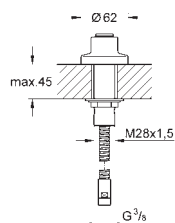

# GROHE ACESSÓRIOS PARA CHUVEIROS

Referência

Cor

Preço (€)  
P.V.P.R.

27 151 000

cromado

87,95