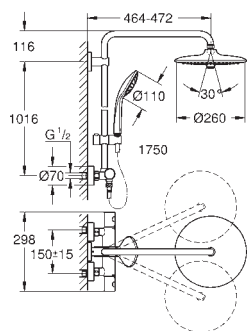

26 075 000
26 075 DC0 **cromado**
supersteel **849,00**
1.049,00

Euphoria System 310
Sistema de duche com termostática
Composto por:
Braço de chuveiro
450 mm
Permite alternar entre:
Chuveiro de tecto metálico Rainshower Cosmopolitan 310 (27 477 000)
Jato: Rain
Rótula orientável
Ângulo de rotação de $\pm 15^\circ$
Chuveiro de mão Euphoria 110 Massage (27 221 000)
Com suporte ajustável em altura
Bicha de chuveiro de 1,75 m (28 388 000)
Cartucho compacto **GROHE TurboStat** com termoelemento em cera
Limitador de temperatura **GROHE SafeStop 38°C**
GROHE SafeStop Plus (opcional) limitador de temperatura a 43°C
Sistema de rotação livre da bicha do chuveiro **Twistfree**
Caudal mínimo recomendado 7 l/min.
Upgrade opcional: saboneteira GROHE EasyReach (26 362)

novο

27 296 002 **cromado** **539,00**

Euphoria System 260
Sistema de duche com termostática
Composto por:
Braço de chuveiro
450 mm
Torneira termostática exterior
Permite alternar entre:
Chuveiro de teto Euphoria 260 (26 455)
Jatos:
Rain, SmartRain, Jet
Rótula orientável
Ângulo de rotação de $\pm 15^\circ$
Chuveiro de mão Euphoria 110 Massage (27 221 000)
Jatos:
Rain, SmartRain, Massage
Com suporte ajustável em altura
Bicha de chuveiro de 1,75 m (28 388 000)
Cartucho compacto **GROHE TurboStat** com termoelemento em cera
Limitador de temperatura **GROHE SafeStop 38°C**
GROHE SafeStop Plus (opcional) limitador de temperatura a 43°C
Jato perfeito com o **GROHE DreamSpray**
Acabamento cromado **GROHE StarLight**
GROHE SprayDimmer com limitador de caudal
Sistema anticálcio **SpeedClean**
Guia de água interior para longa duração
Sistema de rotação livre da bicha do chuveiro **Twistfree**
Adequado para utilização
com esquentadores a partir de 18 KWh
Caudal mínimo recomendado 7 l/min.
Pressão mínima 1,0 bar
Upgrade opcional: saboneteira GROHE EasyReach (26 362)