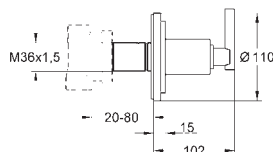

19 134 000 cromado 164,00

Atrio
Inversor de 5 vias