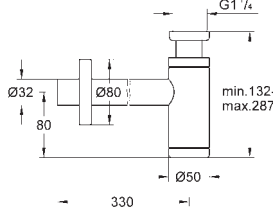

Válvulas de descarga pneumáticas  
Cisterna GD 2  
Instalação vertical  
130 x 172 mm  
Em ABS  
Acabamento cromado GROHE StarLight  
**GROHE EcoJoy para menor consumo e jato perfeito**  
Placa de descarga com suporte magnético e braços de fixação  
**Necessária referência 40911000 vendida separadamente**