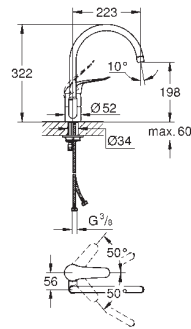

GROHE EUROECO / EUROECO SPECIAL

Referência

Cor

Preço (€)
P.V.P.R.

32 786 000 CE

cromado

164,00

Euroeco

Monocomando de lava loiça 1/2"

Acabamento GROHE StarLight

Cartucho de discos cerâmicos GROHE SilkMove 46 mm

Limitador ecológico de caudal

limitador de temperatura regulável

Limitador de caudal a 9 l/min

Bica giratória

Comprimento do manípulo de 120 mm