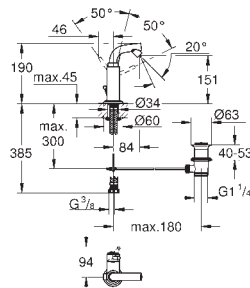

32 134 001 cromado 466,00

Atrio
Monocomando de bidê 1/2" Tamanho M
Cartucho de discos cerâmicos **GROHE SilkMove** 28 mm
Acabamento cromado **GROHE StarLight**
Sistema de instalação rápida
Bica tubular com rótula orientável
Válvula automática 1 1/4"
Ligações flexíveis