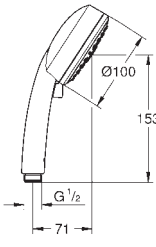

27 573 002

cromado

45,95

New Tempesta Cosmopolitan 100
Chuveiro de mão 4 jatos

GROHE Rain O², Rain, Massage, Jet

Jato perfeito com o GROHE DreamSpray

Sistema anticalcário SpeedClean

Guia de água interior para longa duração

novο