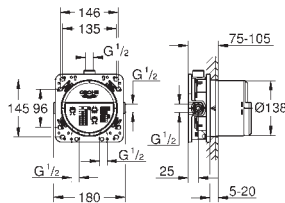

29 126 000 cromado 519,00

Grotherm SmartControl
Termostática encastrável com 3 saídas
Elemento exterior

GROHE Rapido SmartBox 35 600 000
Acabamento cromado **GROHE StarLight**
SmartControl carregar para LIGAR-DESLIGAR, rode para o ajuste do volume de EcoJoy para caudal completo
Símbolos permutáveis
Cartucho compacto **GROHE TurboStat** com termoelemento em cera
Limitador de temperatura **GROHE SafeStop** 38°C
GROHE SafeStop Plus (opcional) limitador de temperatura a 43°C
Filtros anti-sujidade e válvulas anti-retorno
As diferentes saídas funcionam simultaneamente

Sem elemento encastrável

Desempenho de fluxo:

Saída A = 23 l/min

Saída B = 27 l/min

Saída C = 23 l/min

novο

35 600 000 48 119,00

GROHE Rapido SmartBox
Encastrável universal, 1/2"

3 saídas de 1/2"
2 saídas inferiores, 1/2"
profundidade de instalação 75-105 mm
caixa de montagem estável e capa protetora
Opções de fixação para paredes sólidas ou revestimento em seco
sem conjunto para instalação final