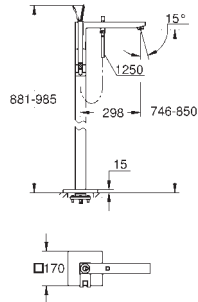

GROHE EUROCUBE JOY

Referência	Cor	Preço (€) P.V.P.R.
23 667 001	cromado	1.645,00

novο

Eurocube Joy
Monocomando de banheira 1/2", Montagem no chão
Elemento exterior
45 984 001
Sem elemento encastrável
Cartucho GROHE FeatherControl Joystick
Inversor automático: banheira/duche
Bica com mousseur
Chuveiro de mão Euphoria Cube+ 6.6 l/min
Bicha de chuveiro de 1,25 m (28 362)
Projeção de 298 mm
Válvula anti-retorno integrada na saída da bicha de chuveiro 1/2"
Com suporte para chuveiro