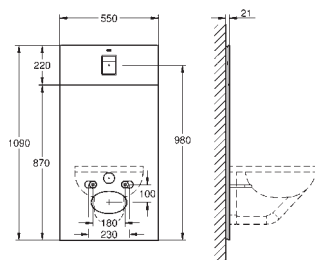

GROHE RAPID SL WC

Referência

Cor

Preço (€)
P.V.P.R.

39 374 KS0

preto veludo

835,00

Rapid SL com módulo em vidro

Para Rapid SL e Uniset

Cisterna GD 2, 6 - 9I

Para combinação com o shower toilet Sensia Arena ou sistema suspenso de WC comum

Para paredes de azulejo ou gesso

Duas peças de tampa de vidro feitas de vidro temperado de segurança (8 mm)

Parte superior removível para manutenção

Placa de descarga Skate Cosmopolitan, cromada, placa de descarga é mantida alinhada com a tampa de vidro

Placa de montagem HPL com buraco padrão para todas as conexões

Placa de montagem com ligação de água escondida para o shower toilet Sensia Arena

Com placa de montagem com extremidades de qualidade com acabamento prateado

Conjunto para protecção de barulho

Inclui acessórios para a montagem da placa de vidro e cerâmica de WC

39 374 LS0

branco lunar

835,00