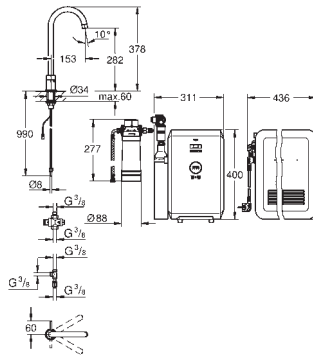

# GROHE BLUE PROFESSIONAL

Referência

Cor

Preço (€)  
P.V.P.R.

31 302 001

cromado

1.989,00