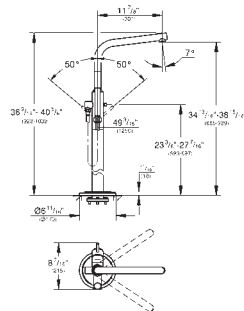

19 459 001 cromado 365,00

Atrio
Monocomando encastrável de banheira e duche 1/2"
Elemento exterior

Acabamento cromado **GROHE StarLight**
Espelho e junta de vedação
Espelho metálico
Parafusos de fixação ocultos

35 501 000 48 94,90
GROHE Rapido E - Elemento encastrável universal para monocomandos

novο

32 135 003 cromado 1.853,00

Atrio
Monocomando de banheira 1/2", Montagem no chão
Sem elemento encastrável

Cartucho de discos cerâmicos **GROHE SilkMove** 46 mm
Comprimento 301 mm
Chuveiro de mão Sena 6.6 l/min
Bicha de chuveiro 1,5 m
para instalar com 45 984 001
Disponível a partir do primeiro trimestre