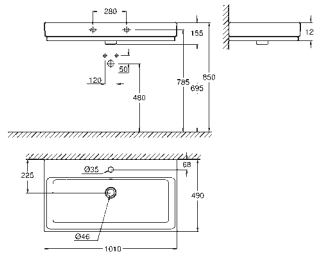

# GROHE CUBE CERAMIC

Referência

Cor

Preço (€)  
P.V.P.R.

novο

39 386 00H CE

Branco Alpino

Preço sob  
consulta