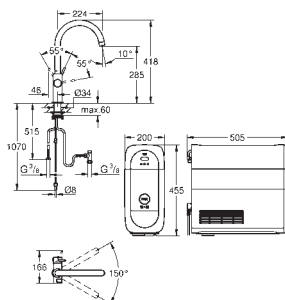

GROHE BLUE HOME

Referência Cor Preço (€)
P.V.P.R.

31 454 000 **cromado** **1.675,00**
31 454 DC0 **supersteel** **2.095,00**

GROHE Blue Home Starter Kit bica em L

Composto por:
GROHE Blue Home monocomando de lavatório com função de filtro
1 furo para instalação

Bica em L

Manípulo para 3 tipos de água filtrada e gaseificada

Sem gás, levemente gaseificada, gaseificada

Acabamento GROHE StarLight

Cartucho de discos cerâmicos **GROHE SilkMove** 28 mm

Bica giratória

Ângulo de rotação do manípulo de 150°

Perilatores internos separados para água filtrada e não filtrada

Ligações flexíveis

Refrigerador GROHE Blue Home

Debita 3 litros de água gelada por hora

Unidade de refrigeração 180 Watt, 230V, 50Hz

Tipo de protecção IP21

Aprovado pela CE

Ajustável para filtro GROHE Blue tamanho S, GROHE Blue filtro de carbono

ativado e GROHE filtro azul magnésio+

Filtro GROHE Blue tamanho S, cabeça do filtro com ajuste flexível à dureza da água

Para regiões em que a dureza da água é superior a 9°dKH

Para regiões em que a dureza da água é inferior a 9° dKH, por favor encomende o filtro com carbono ativado 40 547 001

Garrafa GROHE Blue 425 g CO₂

31 455 000 **cromado** **1.675,00**
31 455 DC0 **supersteel** **2.095,00**

GROHE Blue Home Starter Kit bica em C

Composto por:
GROHE Blue Home monocomando de lavatório com função de filtro
1 furo para instalação

Bica em C

Manípulo para 3 tipos de água filtrada e gaseificada

Sem gás, levemente gaseificada, gaseificada

Acabamento GROHE StarLight

Cartucho de discos cerâmicos **GROHE SilkMove** 28 mm

Bica giratória

Ângulo de rotação do manípulo de 150°

Perilatores internos separados para água filtrada e não filtrada

Ligações flexíveis

Refrigerador GROHE Blue Home

Debita 3 litros de água gelada por hora

Unidade de refrigeração 180 Watt, 230V, 50Hz

Tipo de protecção IP21

Aprovado pela CE