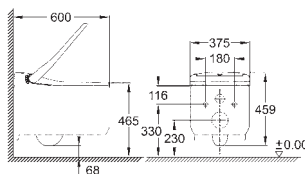

GROHE power flush: jato de WC com tecnologia de descarga GROHE Triple Vortex

GROHE Skin Clean:

2 braços de pulverização ajustáveis dedicados (1 para área posterior, 1 jato para senhora)

Via separada de água para jato de senhora

Jato oscilante (movimento automático para a frente e para trás do jato)

Jato pulsante para massagem

Intensidade do jato ajustável

Pré e pós lavagem automática dos pontos de pulverização com nova água

Aquecedor instantâneo integrado proporciona água quente ilimitada

Temperatura ajustável

Funções adicionais:

Secador de ar quente com temperatura ajustável

Extração do odor com filtro

Assento Duroplast WC e tampa com função automática de abertura/fecho

Deteção infra-vermelha de utilizador

Operação de painel de controlo no assento

Interruptor para alimentação

Luz de presença à noite no interior

Conexões de fornecimento de água e fonte de alimentação ocultas

Controlo remoto

App para smartphone IOS

Inclui:

Camada de proteção contra ruído, bases de montagem e braços para jatos

Controlo remoto manual com suporte de parede

Filtro de carbono activo para absorção de odor

Conjunto de conexão de abastecimento de água à cisterna

Proteção dos bocais de pulverização

Cabo com sistema de encaixe no dispositivo

Pressão 0.05 - 1 MPa (0.5 - 10 bar)

Tensão nominal 220-240 V AC

Frequência principal 50-60 Hz

Proteção tipo IPX4

Em conformidade com EN 1717

Aprovado pela CE