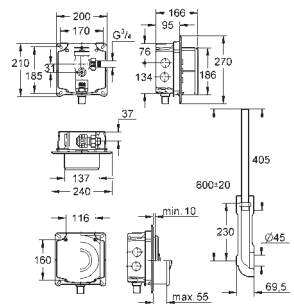

Fluxómetro para WC
Encastrável, 3/4", DN 20
Ligação para electroválvula
Pré-obturação, **6 - 9L**
Pressão dinâmica de caudal **1,2 - 5 bar**
Regulação do caudal de descarga
Cabo de ligação 2 m
Caixa de encastrar 200 x 86 x 210 mm
Tubo de descarga encastrável de altura regulável
Sem placa de infravermelho-electrónico

37 134 000

20,30