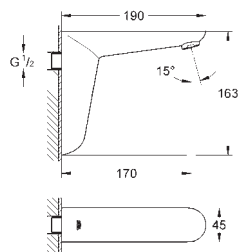

Euroeco Cosmopolitan E
Misturadora eletrônica de lavatório sem dispositivo de mistura
Água fria ou pré-temperada
De lítio de 6V, tipo CR-P2
Duração da bateria: aprox. 7 anos (150 utilizações por dia)
Corpo metálico
Indicador de bateria fraca
Lavagem Automática
Desinfecção térmica
Modo de limpeza
Funções adicionais e definições precisas por meio de controle remoto 36 407

36 273 000 CE

cromado

363,00