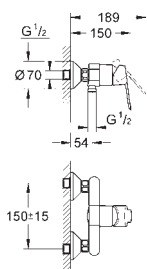

23 333 000 cromado 84,00

BauEdge
Monocomando de duche 1/2"
Montagem na parede
Acabamento cromado **GROHE StarLight**
Limitador ecológico de caudal
Saída inferior para duche de 1/2" com válvula anti-retorno integrada
Rácores em S (150 ± 25)
Espelho metálico
Válvulas anti-retorno