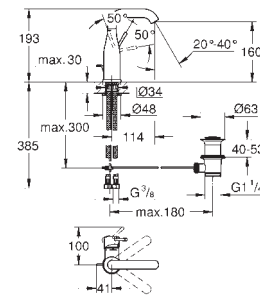

23 462 001 cromado 205,00
23 462 DC1 supersteel 229,00

Essence
Monocomando de lavatório 1/2"
Tamanho M
Manipulo metálico
Cartucho de discos cerâmicos **GROHE SilkMove** 28 mm
Com limitador ecológico de temperatura
Acabamento cromado **GROHE StarLight**
GROHE EcoJoy mousseur 5,7 l/min
GROHE AquaGuide com mousseur regulável
Sistema de instalação **GROHE QuickFix Plus**
Bica giratória Perlator tipo „Mousseur“
Válvula automática 1 1/4"
Ligações flexíveis