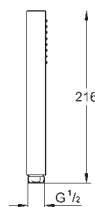

27 698 000 48 cromado 41,90

Euphoria Cube Stick
Chuveiro de mão 1 jato
Jato perfeito com o **GROHE DreamSpray**
Sistema anticalcário **SpeedClean**
Guia de água interior para longa duração