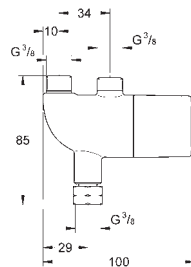

34 487 000 CE

cromado

132,00

Grotherm Micro Termostato oculto para misturadoras de lavatório

Ajuste de Temperatura 15-43° C (± 2° C)
Desinfecção Termal sem reajustamento de temperatura
Ligações de entrada e saída 3/8"
Termoelemento GROHE TurboStat
Válvulas anti-retorno integradas
Filtros anti sujidade