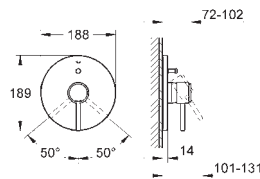

GROHE ATRIO

Referência Cor Preço (€)
P.V.P.R.