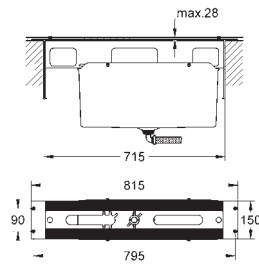

Referência Cor Preço (€)
P.V.P.R.

29 037 000 695,00

Combinação de banheira e duche (5 furos)
Montagem em bancada
Caixa de escoamento e ligação de descarga

novο