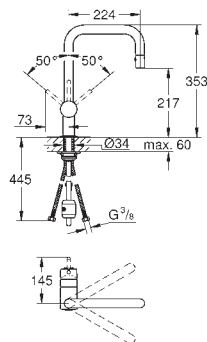

32 322 000 48
32 322 DC0

cromado
supersteel

289,00
319,00

Minta
Monocomando de lava loiça 1/2"
Bica em U
Acabamento GROHE StarLight
Cartucho de discos cerâmicos **GROHE SilkMove** 46 mm
filtro do fluxo
jato laminar extraível
inversor: jato laminar/chuveiro **SpeedClean**
retorno automático ao jato laminar
Ângulo de 360°
Válvulas anti-retorno integradas
Válvulas anti-retorno
Ligações flexíveis
Sistema de instalação rápida