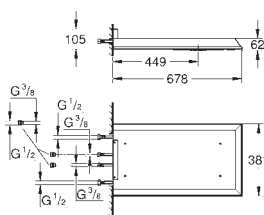

27 938 001

cromado

3.295,00

Rainshower F-Series 15"

Chuveiro de tecto 3 jatos

Rain, Bokoma Spray, Waterfall e combinação
381 mm (largura) x 60 mm (altura) x 677 mm (profundidade)

Jato perfeito com o **GROHE DreamSpray**

Fluxor para único jato a 3 bar:

1 x Rain spray 300 mm: aprox. 20 l/min

2 x Cascata XL: 1 x Cascata 20 l, 2 x Cascata 32 l/min

4 x Jato Bokoma com angulo de ajuste de 20°: 20 l/min

Necessita de elemento encastrável (26 042 000) - encomendado em separado

Chuveiro de tecto tem de ser controlado por 4 saídas
Recomendação: Grohtherm F termostática com
inversor de 2 vias integrado 27 618 000, 35 500 000 e
controlo tipo de volume 27 625 000, 35 031 000