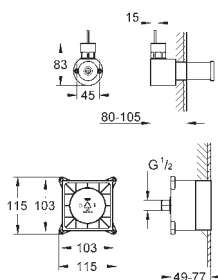

29 074 000 390,00

GROHE F-digital Deluxe
Encastrável para conjunto de gerador de vapor
Para utilizar com módulo de vapor (36 362 000 ou 27 934 000)

Composto por:
- 1 encastrável para saída de vapor (115 x 115 x 49-77 mm)
- 1 encastrável para o sensor de temperatura (58 x 83 x 80-105 mm)
- 1 extensão de cabo para sensor de temperatura, 5 m
- 1 extensão de cabo para gerador vapor, 5 m