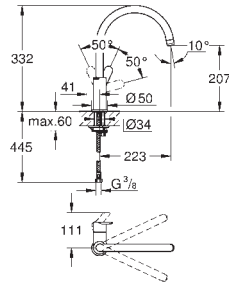

Referência

Cor

Preço (€)
P.V.P.R.