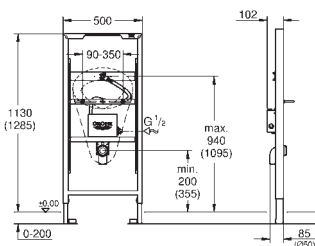

39 376 000

355,00

Rapid SL para urinol

Altura 1,13 e 1,30 m

Montagem diante parede resistente e ligeira com calhas

Armação em aço galvanizado, autoportante

Para revestimento em seco, totalmente pré-montado

Ligações do módulo reguláveis em altura

Ajuste rápido de altura

Acessórios de fixação

Aprovação TÜV

Curva de descarga Ø 50 mm

Cavilhas M8 para fixação da loiça

Acessórios de entrada de água e escoamento

Caixa de montagem para encastrar

Alimentação da água com válvula de corte e tubo de purga

Sem conjunto para ladrilhagem

Sem conjunto de instalação para sensor electrónico T (39 368 000 ou 39 369 000)

Sem acessórios de fixação

38 558 00M 48

19,50

Rapid SL Esquadro de fixação

Montagem diante de parede resistente

Para fixar os elementos na parede

Ajustável entre 130 - 230 mm

Com suporte para revestimento

de um módulo ou em série

Acessórios de fixação

2 unidades