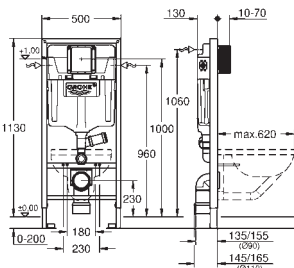

Rapid SL para WC

Cisterna GD 2

Com tubo de descarga para extração de odor externo

Altura 1,13 m Largura 0,62 m

Montagem diante parede resistente e ligeira com calhas

Armação em aço galvanizado, autoportante

Para revestimento em seco, totalmente pré-montado

Ligações não ajustáveis

Ajuste rápido de altura

Acessórios de fixação

2 cavilhas e porcas para fixar WC

Sistema de fixação para a louça sanitária

WC cerâmico com área pequena de apoio (< 205 mm), requer o acessório adicional 38 779 000

Distância entre cavilhas 180/230 mm

Curva de saída Ø 90 mm

Redutor Ø 90/110 mm

Acessórios de ligação e descarga

Cisterna 6 - 9l

Regulação de fábrica 6l e 3l

Tubo de descarga com conexão para extração de odor: 50 mm

Válvula de descarga pneumática AV1 para Dual-flush ou descarga única

Ligação de enchimento de 1/2" com torneira de esquadria integrada e tubo de descarga

Sem necessidade de ferramentas para

a instalação do eixo de inspeção,

incluindo a fase de construção

Para utilização vertical ou horizontal

Sem acessórios de fixação

Para montagem de placas de descarga pequenas, por favor encomende a 40 911 000 (vendido separadamente)