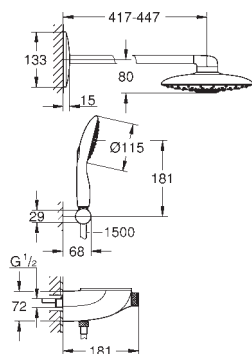

GROHE SISTEMAS RAINSHOWER SMARTCONTROL

Referência

Cor

Preço (€)
P.V.P.R.

26 443 000

cromado

1.195,00

Sistema Rainshower SmartControl 360 DUO
Sistema combinado com termostática, exterior/encastrável

Composto por:

Termostática SmartControl exterior/encastrável

Permite alternar entre:

Chuveiro de parede Rainshower 360 DUO com braço de chuveiro de 450 mm, prato cromado

GROHE jatos PureRain/GROHE Rain O²* e TrioMassage

Chuveiro de mão Power&Soul 115 mm (27 671 LS0)

Suporte de chuveiro de mão (27 055 000)

Bicha Silverflex 1.500 mm (28 364)

Caudal mínimo recomendado 10 l/min.

Jato perfeito com o **GROHE DreamSpray**

GROHE CoolTouch Sem risco de queimaduras

GROHE EcoJoy para menor consumo e jato perfeito

Limitador de temperatura **GROHE SafeStop 38°C**

GROHE SafeStop Plus (opcional) limitador de temperatura a 43°C

SmartControl carregar para LIGAR-DESLIGAR, rode para o ajuste do volume de EcoJoy para caudal completo

GROHE EasyReach apoio de chuveiro

Requer o conjunto 26 264 001 e a unidade encastrável 26 449 000 - tudo a ser adquirido separadamente

Para ser decidido na primeira instalação; configuração padrão de fábrica: GROHE PureRain