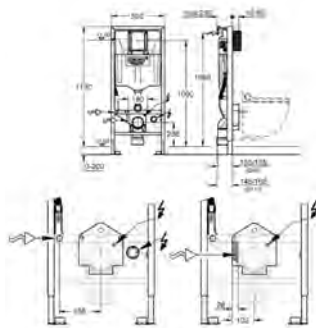

Cisterna 6 - 9l

Regulação de fábrica 6l e 3l

Válvula de descarga pneumática AV1 para Dual-flush ou descarga única

Alimentação por trás

Insonorizado - Grupo I

Isolamento contra condensações

Ligação de enchimento de 1/2" com torneira de esquadria integrada e tubo de descarga

Sem necessidade de ferramentas para

a instalação do eixo de inspeção, incluindo a fase de construção

Para utilização vertical ou horizontal

2 esquadros de fixação

Ligação universal de água para shower toilet Sensia Arena e Sensia IGS

Tomada oculta

Ajuda para conexão elétrica

Para montagem de placas de descarga pequenas, por favor encomende a 40 911 000 (vendido separadamente)