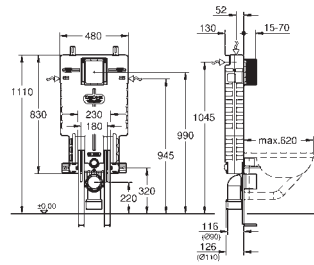

**Uniset para WC
Cisterna GD 2**

Módulo em EPS encastrável fechado e insonorizado
830 x 470 x 130 mm
Adaptadores da calha de fácil fixação
Calha e acessórios para instalação indiv.
2 cavilhas e porcas para fixar WC
Distância entre cavilhas 180/230 mm
Sistema de fixação para a louça sanitária
Curva de saída Ø 90 mm
Profundidade ajustável
Redutor Ø 90/110 mm

Cisterna 6 - 9l

Acessórios de ligação e descarga
Regulação de fábrica 6l e 3l
Válvula de descarga pneumática AV1 para Dual-flush ou descarga única
Alimentação por cima/ baixo/ esquerda ou direita
Insonorizado - Grupo I
Isolamento contra condensações
Ligação de enchimento de 1/2" com torneira de esquadria integrada e tubo de descarga
Sem necessidade de ferramentas para a instalação do eixo de inspeção, incluindo a fase de construção
Para utilização vertical ou horizontal
Com pés de suporte preparado para shower toilets com acessório adicional 40 899 000 (vendido separadamente)
Para montagem de placas de descarga pequenas, por favor encomende a 40 911 000 (vendido separadamente)

38 729 000 48

239,00