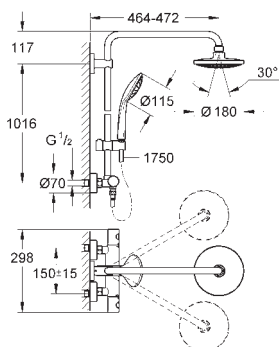

Euphoria System 180
Sistema de duche com termostática
Composto por:
Braço de chuveiro
450 mm
Chuveiro de parede Euphoria Cosmopolitan 180
(27 491 000)
Jato: Rain
Ângulo de rotação de $\pm 15^\circ$
Chuveiro de mão Euphoria 110 Massage (27 221 000)
Limitador de temperatura **GROHE SafeStop** 38°C
GROHE SafeStop Plus (opcional) limitador de temperatura a 43°C
Guia de água interior para longa duração
Sistema de rotação livre da bicha do chuveiro **Twistfree**
Upgrade opcional: saboneteira GROHE EasyReach (26 362)