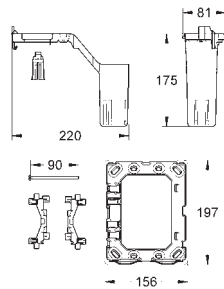

GROHE Fresh sistema para pastilhas
de limpeza

para cisternas de descarga GROHE
com válvula pneumática de descarga AV1 e
caixa de acesso pequena para manutenção
não adequado para a placa Skate
Cosmopolitan com a superfície em
madeira, vidro ou metal
Compartimento para pastilhas desodorizantes
Para todas as placas de parede GROHE
156 x 197 mm