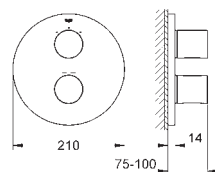

19 468 000 48 cromado 359,00
19 468 DC0 supersteel 482,00

Grohtherm 3000 Cosmopolitan

Termostática encastrável de banheira e duche
ou cabine de duche 3/4"

Elemento exterior

GROHE Rapido T 35 500 000

Encastrável com **GROHE QuickFix**

Acabamento cromado **GROHE StarLight**

Limitador de temperatura **GROHE SafeStop** 38°C

GROHE SafeStop Plus (opcional) limitador de temperatura a 43°C

Regulação de caudal

Inversor para 2 saídas

Sem elemento encastrável