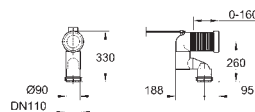

Curva de descarga WC
vertical
comprimento ajustável
200 a 250 mm da parede