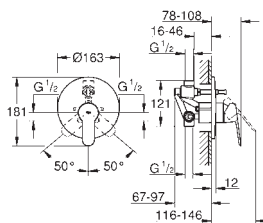

29 079 000

cromado

152,00

BauEdge
Monocomando de banheira e duche 1/2"

termostato encastrável

Composto por:

Elemento exterior

Elemento encastrável 33 963

Acabamento cromado **GROHE StarLight**

Limitador ecológico de caudal

Inversor automático: banheira/duche

Espelho e junta de vedação

Limitador de temperatura opcional