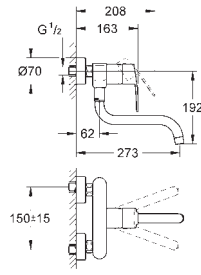

GROHE EUROSTYLE COSMOPOLITAN

Referência

Cor

Preço (€)
P.V.P.R.

33 982 002

cromado

169,00

Eurostyle Cosmopolitan
Monocomando de lava loiça 1/2"
Montagem na parede

Acabamento GROHE StarLight

Cartucho de discos cerâmicos **GROHE SilkMove** 46 mm

Perlator tipo „Mousseur"

Limitador ecológico de caudal

Bica giratória

Amplitude: 0° / 150°

Comprimento da bica: 211 mm

Rácores em S (150 ± 25)