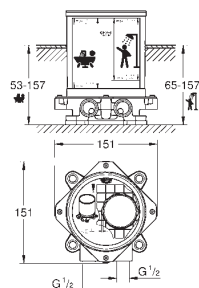

45 984 001

469,00

Elemento encastrável 1/2"

Para misturadores de duche e misturadoras / bicas de banheira montadas no chão
Sem elemento exterior
Placa de instalação com ajuste de 360° na horizontal e 3° na vertical
Profundidade de instalação 53-157 mm
Profundidade de instalação 65-157 mm para misturadoras de duche, compensação de profundidade 92 mm
2 conexões fêmeas 1/2" (abastecimento quente/frio)
Acessórios de fixação