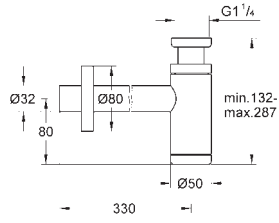

GROHE EURODISC COSMOPOLITAN

Referência

Cor

Preço (€)
P.V.P.R.

28 912 000

cromado

159,00

Sifão de 1 1/4"
Para lavatório

Acabamento cromado **GROHE StarLight**