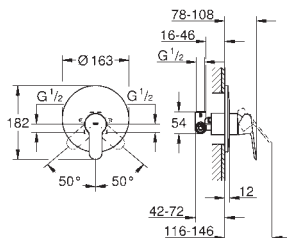

29 078 000

cromado

135,00

BauEdge
Monocomando de duche 1/2"

termostato encastrável

Composto por:

Elemento exterior

Elemento encastrável 33 964 000

Manipulo metálico

Acabamento cromado **GROHE StarLight**

Limitador ecológico de caudal

Espelho e junta de vedação

Limitador de temperatura opcional