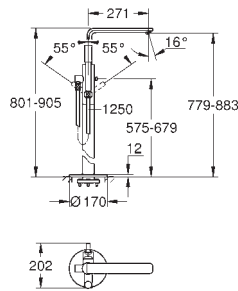

23 792 001 cromado 1.490,00
23 792 DC1 supersteel 1.790,00

Lineare
Monocomando de banheira 1/2", Montagem no chão

Elemento exterior

para instalar com 45 984 001

Sem elemento encastrável

Cartucho de discos cerâmicos **GROHE SilkMove** 35 mm

Inversor automático: banheira/duche

Bica com mousseur

Projeção 271 mm

Com suporte para chuveiro

Chuveiro de mão Sena Stick (226 465)

Bicha de chuveiro de 1,25 m (28 362)