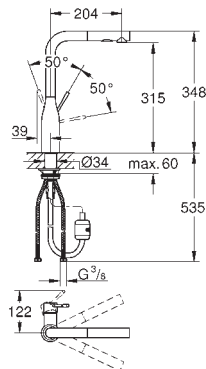

30 270 000 48 cromado 339,00
30 270 DC0 supersteel 489,00

Essence
Monocomando de lava loiça 1/2"
Bica alta
Acabamento cromado **GROHE StarLight**
Cartucho de discos cerâmicos **GROHE SilkMove** 28 mm
GROHE EasyDock garante uma retração fácil e um retorno suave de volta à posição inicial
filtro do fluxo
Chuveiro extraível com controlo de jato
inversor: jato laminar/chuveiro **SpeedClean**
retorno automático ao jato laminar
Válvulas anti-retorno integradas
Ligações flexíveis