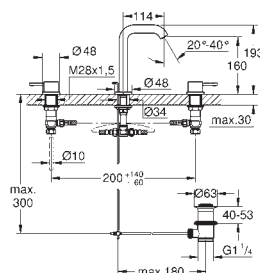

20 296 001 cromado 282,00

Essence
Misturadora de lavatório 1/2" (3 furos)
Tamanho M
Manipulo metálico
Castelos de discos cerâmicos 1/2", 90°
Acabamento cromado **GROHE StarLight**
GROHE EcoJoy mousseur 5,7 l/min
GROHE AquaGuide com mousseur regulável
Bica com mousseur
Válvula automática 1 1/4"
Ligações flexíveis
Porca de ligação 1/2" x 10.5 mm