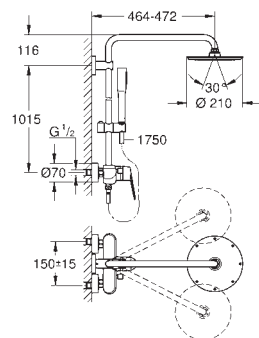

Euphoria Eurodisc Cosmopolitan System 210

Sistema de duche com misturadora monocomando para montagem na parede

Braço de chuveiro

450 mm

Misturadora monocomando exterior de duche com inversor

Chuveiro de parede Rainshower Cosmopolitan 210 (28 368 000)

Ângulo de rotação de $\pm 15^\circ$

Jato: Rain

Com suporte ajustável em altura

Bicha de chuveiro de 1,75 m (28 388 000)

Guia de água interior para longa duração

Sistema de rotação livre da bicha do chuveiro **Twistfree**

23 147 001

cromado

1.129,00