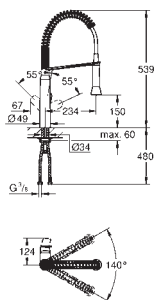

31 379 000

cromado

569,00

K7
Monocomando de lava loiça 1/2"
Acabamento GROHE StarLight
Cartucho de discos cerâmicos **GROHE SilkMove** 35 mm
Jato profissional
Inversor: mousseur / chuveiro
Com recolha assistida
Limitador ecológico de caudal
Ângulo de rotação do manípulo de 140°
Válvulas anti-retorno
Ligações flexíveis
Sistema de instalação rápida