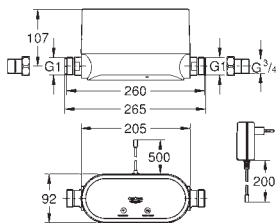

Referência Cor Preço (€)
P.V.P.R.

novο

22 500 LN0 CE Branco 405,69

GROHE Sense Guard

Controlador de abastecimento de água GROHE Sense Guard 230V Para rede Wireless, alimentação de 230 V

Para habitações familiares

Deteta ruturas na tubagem, micro fugas, risco de congelamento e anomalias no fluxo de água

Corte de abastecimento de água automático, manual ou remoto, de modo a prevenir os eventuais danos causados pela água

Monitoriza o fluxo e a pressão da água

Mede a temperatura do sistema para indicar o risco de congelamento

Válvula normalmente aberta - sem eletricidade a válvula de solenóide abre

Personalize as definições através da **GROHE Ondus App** para iOS e Android

Indicação de status através de luz LED, alerta sonoro e app

Instalação horizontal ou vertical logo após o contador da água (apenas água fria)

É recomendado o uso do conjunto de fixação 22 501 000, o qual deve ser

adquirido separadamente

Inclui:

- 1 x controlador de abastecimento de água 1"
- porcas de montagem 3/4"
- cabo de alimentação extensível 0,7 m de comprimento, tipo de ficha C

Aprovado pela CE

rede Wireless 2.4 GHz

Classificação de ruído 1, de acordo com norma DIN4109, certificado incluído

Made in Germany

novο

22 501 000 CE cromado 65,03