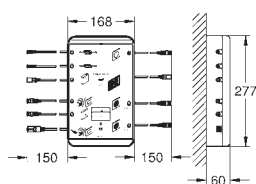

GROHE F-digital Deluxe Caixa de unidade base 4.0 Bluetooth F-Series 40" (BCU V4.0)

Para controlar LightCurtain do chuveiro de tecto Rainshower F-Series 40" AquaSymphony

Módulos de luz, som e vapor adicional podem ser conectados e controlados
Composto por:

1. 2 fichas de ligação, uma para cada par de módulos de som (36 360 000)
   - 1 ficha de ligação para um par de módulos de luz (36 359 000)
   - 1 ficha de ligação LightCurtain para Rainshower F-Series 40" AquaSymphony (26 373 000)
   - 2 fichas de ligação para o módulo de vapor (36 362 000), incluindo uma ligação para o gerador de vapor e uma ligação para o sensor de temperatura
   - 2 fichas de ligação para fornecimento de energia (máximo de 4 dispositivos de luz/som por fonte)
2. 2 fichas de ligação à unidade Bluetooth (tensão de alimentação e a linha de dados)

Aprovado pela CE

Deve estar acessível

Opcional - o encastrável pode ser colocado no equipamento extra 36 367 000

Componente tem de ser adquirido separadamente