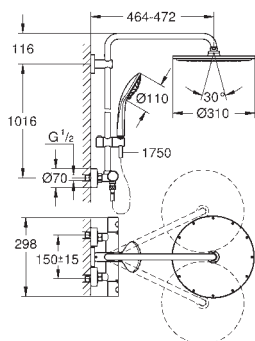

GROHE SISTEMAS EUPHORIA

Referência Cor Preço (€)
P.V.P.R.