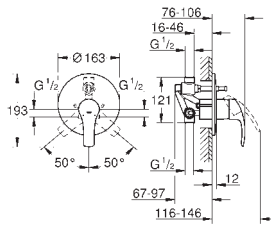

Referência

Cor

Preço (€)
P.V.P.R.

33 305 002

cromado

150,00

Eurosmart

Monocomando de banheira e duche 1/2"
Montagem na parede

Cartucho de discos cerâmicos **GROHE SilkMove** 46 mm

Acabamento cromado **GROHE StarLight**

GROHE QuickFix fixação oculta

Composto por:

Conjunto para instalação (19 450 002)

Limitador ecológico de caudal

Inversor automático: banheira/duche

Manipulo metálico

Espelho metálico

Espelho e junta de vedação

Limitador de temperatura opcional