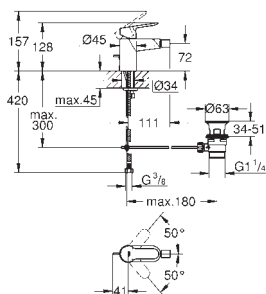

23 331 000 cromado 89,90

BauEdge
Monocomando de bidé 1/2"
Manipulo metálico
Acabamento cromado **GROHE StarLight**
GROHE EcoJoy mousseur 5,7 l/min
Sistema de instalação rápida
Rótula orientável
Válvula automática 1 1/4"
Ligações flexíveis

23 332 000 cromado 84,00
Idem, com corrente deslizante