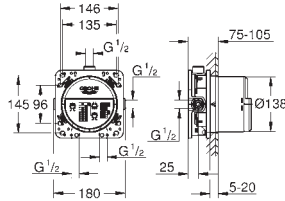

novο

35 600 000 48

**GROHE Rapido SmartBox
Encastrável universal, 1/2"**

3 saídas de 1/2"
2 saídas inferiores, 1/2"
profundidade de instalação 75-105 mm
caixa de montagem estável e capa protetora
Opções de fixação para paredes sólidas ou revestimento em seco sem conjunto para instalação final

119,00