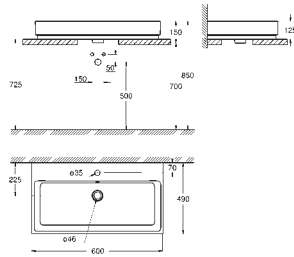

GROHE CUBE CERAMIC

Referência

Cor

Preço (€)
P.V.P.R.

novο

39 477 00H CE

Branco Alpino

Preço sob
consulta

Cube Ceramic
Lavatório de pousar 60
parte traseira lisa
1 furo central, 2 orifícios laterais pré-perfurados
com overflow
600 x 490 mm
inclui kit de fixação
cerâmica
PureGuard revestimento antiaderente e antibacteriano
Disponível a partir do primeiro trimestre

novο