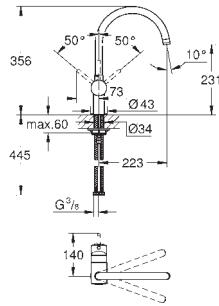

GROHE MINTA / MINTA TOUCH

Referência Cor Preço (€)
P.V.P.R.

32 917 000
32 917 DC0
32 917 LS0
32 917 KS0

cromado
supersteel
branco lunar
preto veludo

209,00
249,00
282,50
269,00

Minta
Monocomando de lava loiça 1/2"
Acabamento GROHE StarLight
Cartucho de discos cerâmicos **GROHE SilkMove** 46 mm
Limitador ecológico de caudal
Bica giratória
Ligações flexíveis