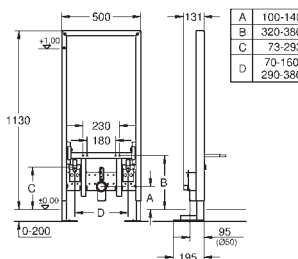

### Sem acessórios de fixação

GROHE EcoJoy para menor consumo e jato perfeito

Sem placa de accionamento

38 581 001

359,00