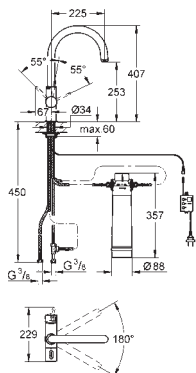

GROHE BLUE PURE

Referência Cor Preço (€)
P.V.P.R.

33 249 001 **cromado** **695,00**
33 249 DC1 **supersteel** **869,00**

GROHE Blue Pure Starter Kit
Monocomando de lava loiça com filtro
Bica em C
Acabamento GROHE StarLight
Limitador ecológico de caudal
Ângulo de rotação 180°
Perilatores internos separados para água filtrada e não filtrada
Ligações flexíveis
Tipo de protecção IP21
Filtro **GROHE Blue** de 600 litros, filtro com ajustamento flexível
Contém lâmpadas embutidas de LED, que não podem ser alteradas: classe de eficiência energética: A +