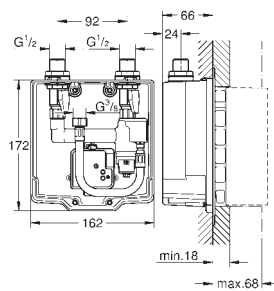

## Euroeco Cosmopolitan E Elemento encastrável

Para instalação com água pré-misturada ou fria  
Caixa encastrável 192 x 95 x 240 mm  
Torneira de corte

36 336 000 CE

285,60