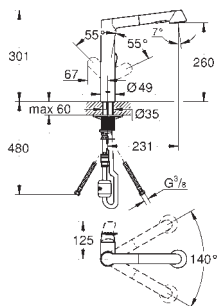

32 176 000
32 176 DC0

cromado
supersteel

669,00
915,00

K7
Monocomando de lava loiça 1/2"
Acabamento GROHE StarLight
Cartucho de discos cerâmicos **GROHE SilkMove** 35 mm
Inversor: mousseur / chuveiro
Limitador ecológico de caudal
Bica giratória
Ângulo de rotação do manípulo de 140°
Ligações flexíveis