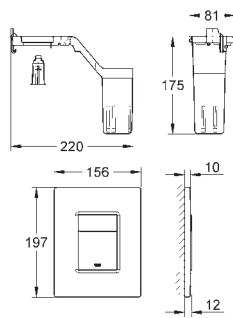

Referência

Cor

Preço (€)  
P.V.P.R.

38 805 000

cromado

134,00

**Skate Cosmopolitan Set Fresh**  
**Placa de acionamento**  
**Dual Flush ou Start&Stop**  
com **GROHE Fresh**

Aro de fixação com função de abertura  
Compartimento para pastilhas desodorizantes  
para clapsulas de cloro  
Válvulas de descarga pneumáticas  
Instalação horizontal ou vertical  
156 x 197 mm  
Em ABS, Acabamento cromado **GROHE StarLight**  
**GROHE EcoJoy para menor consumo e jato perfeito**