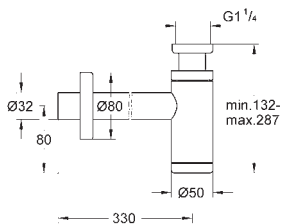

GROHE ATRIO

Referência

Cor

Preço (€)
P.V.P.R.

28 912 000

cromado

159,00

Sifão de 1 1/4"
Para lavatório

Acabamento cromado **GROHE StarLight**