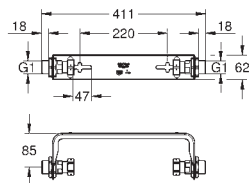

GROHE Sense Guard

Conjunto de fixação 22 500 LN0

para controlador de abastecimento de água GROHE Sense Guard

para instalação na parede

para usar com 22 500 LN0, 22 502 LN0, 22 503 LN0,

22 504 LN0, 22 513 LN0, 22 517 LN0