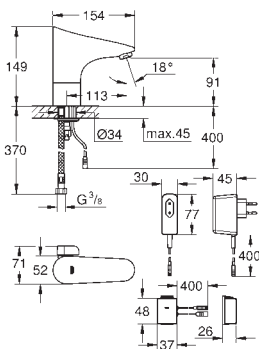

GROHE CONTROLO BLUETOOTH

Referência	Cor	Preço (€) P.V.P.R.
36 411 000 CE	cromado	766,00

Europlus E Bluetooth

Misturadora electrónica de lavatório 1/2"

Com sensor de infravermelho e módulo Bluetooth para comunicação bidirecional com objetivo de monitorização, configuração e manutenção

Alimentação: 100-240 V AC, 50-60 Hz, 6,75 V DC

Sistema de instalação rápida

Acabamento GROHE StarLight

GROHE EcoJoy mousseur 5,7 l/min

Com válvula solenóide

Bluetooth 4.0 * para comunicação de dados sem fio

Para dispositivos Apple** e Android

Alcance do Bluetooth (máx. 10 M) que varia dependendo dos materiais utilizados e as paredes entre o transmissor e o recetor

Monitoração

Produtos protegidos com password

A aplicação detecta todos os produtos da gama com Bluetooth

Ciclos de descarga automática e registo da última descarga

Utilização por dia / 30 dias

Ciclos de desinfeção térmicos e horários da última desinfeção

Configuração

Desinfeção térmica

Modo de limpeza

2 temporizadores ligar/desligar

Identificação por nome

Funções

Enviar e guardar 3 utilizadores

Redefinir as configurações de fábrica ou de utilizador

Disco e versão de software

Aprovado pela CE

Classificação de ruído 1, de acordo com norma DIN4109, certificado incluído

Protecção tipo IP 59K

Requisitos do sistema Apple

iPhone 5/6, iPad 2/3/4/Air/Air 2, iPad mini/2/3

Sistema operacional Apple: na versão iOS 8.0 e superiores (32/64 bits)

Requisitos do sistema Android

MIN visor 4" com sistema operacional versão 4.3 - 5.X

Dispositivos móveis e a App GROHE IR *** não estão incluídos no fornecimento e têm ser pedidos separadamente através de uma loja autorizada da Apple / loja / iTunes ou Google.

* As marcas comerciais Bluetooth e logótipos são marcas registadas de propriedade da Bluetooth SIG, Inc. e qualquer uso de tais marcas pela Grohe AG está sob licença. Outros nomes e marcas comerciais pertencem aos seus respectivos proprietários.

** Apple, o logótipo da Apple, iPod, iPod Touch, iPhone e iTunes são marcas comerciais da Apple Inc., registadas nos EUA e outros países. A Apple não é responsável pela função deste dispositivo ou pelo cumprimento das normas de segurança e regulamentares.

*** Disponível gratuitamente para iTunes app store ou Google Play.