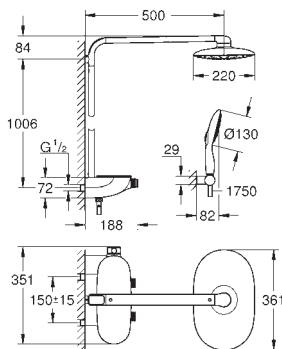

GROHE SISTEMAS RAINSHOWER SMARTCONTROL

Referência

Cor

Preço (€)
P.V.P.R.

26 361 000

cromado

1.319,00

Sistema Rainshower SmartControl 360 MONO Sistema de duche com termostática

Composto por:

Braço de chuveiro horizontal 500 mm

Termostato SmartControl visível

Permite alternar entre:

Chuveiro de parede Rainshower 360 MONO, prato cromado

GROHE jactos PureRain/GROHE Rain O²*

Chuveiro de mão Power&Soul 130, prato branco (27 673 LS0)

Suporte de chuveiro de mão (27 055 000)

Bicha de chuveiro de 1,75 m (28 388 000)

Caudal mínimo recomendado 10 l/min.

Jato perfeito com o **GROHE DreamSpray**

Acabamento cromado **GROHE StarLight**

GROHE CoolTouch Sem risco de queimaduras

Cartucho compacto **GROHE TurboStat** com termoelemento em cera

GROHE EcoJoy para menor consumo e jato perfeito

Limitador de temperatura **GROHE SafeStop 38°C**

GROHE SafeStop Plus (opcional) limitador de temperatura a 43°C

SmartControl carregar para LIGAR-DESLIGAR, rode para o ajuste do volume de

EcoJoy para caudal completo

GROHE EasyReach apoio de chuveiro

Sistema anticalcário **SpeedClean**

Adequado para utilização

com esquentadores a partir de 18 kWh

Para ser decidido na primeira instalação; configuração padrão de fábrica: GROHE PureRain

26 361 LS0

branco lunar

1.319,00