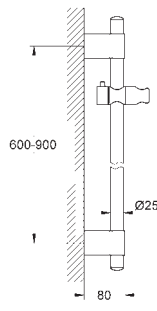

GROHE POWER&SOUL

Referência	Cor	Preço (€) P.V.P.R.
27 785 000 Power&Soul Rampa, 900mm Elemento deslizante e suporte com manípulo de regulação GROHE QuickFix distância entre suportes de fixação ajustável	cromado	109,00
27 784 000 Idem, com rampa de 600 mm	cromado	105,00