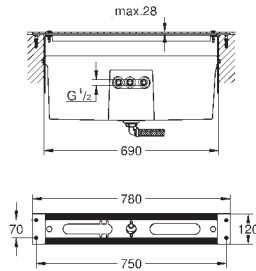

Elemento encastrável
Castelo pré-montado de 1/2"

43 - 91 mm

novο

29 037 001

720,00

Combinação de banheira e duche (5 furos)
Montagem em bancada

Caixa de escoamento e ligação de descarga
19 922 003
19 923 003
Disponível a partir do segundo trimestre

novο