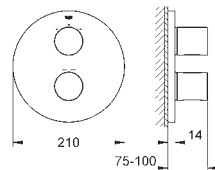

19 468 000

cromado

359,00

19 468 DC0

supersteel

482,00

**Grontherm 3000 Cosmopolitan
Termostática encastrável de banheira e duche
ou cabine de duche 3/4"**

Elemento exterior
GROHE Rapido T 35 500 000
Encastrável com GROHE QuickFix
Acabamento cromado GROHE StarLight
Limitador de temperatura GROHE SafeStop 38°C
GROHE SafeStop Plus (opcional) limitador de temperatura a 43°C
Regulação de caudal
Inversor para 2 saídas
Sem elemento encastrável