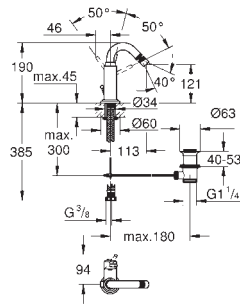

Referência Cor Preço (€)
P.V.P.R.

32 108 001 cromado 467,00

Atrio
Monocomando de bidê 1/2" Tamanho M
Cartucho de discos cerâmicos **GROHE SilkMove** 28 mm
Válvula automática 1 1/4"
Ligações flexíveis