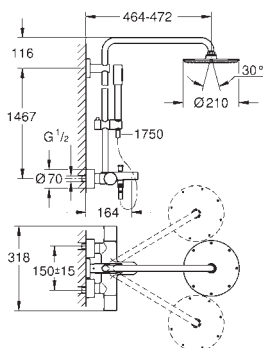

Rainshower System 210

Sistema de duche com termostática de banheira

Composto por:

Braço de chuveiro

450 mm

Permite alternar entre:

Chuveiro de teto Rainshower Cosmopolitan 210 (28 373 000)

Rótula orientável, Ângulo de rotação de $\pm 15^\circ$

inversor separado para chuveiro de mão Sena (28 341 000)

Com suporte ajustável em altura (12 140 000)

Bicha de metal 1750mm (27 178 000)

GROHE EcoJoy limitador de caudal a 9,5 l/min

Limitador de temperatura **GROHE SafeStop 38°C**

GROHE SafeStop Plus (opcional) limitador de temperatura a 43°C