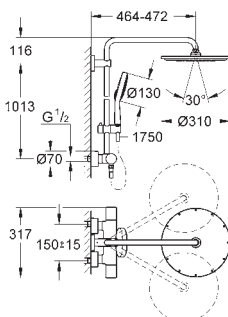

Sistemas Rainshower 310
Sistema de duche com termostática
Composto por:
Braço de chuveiro
450 mm
Torneira termostática exterior
Permite alternar entre:
Chuveiro de parede Rainshower Cosmopolitan 310 (27 477 000)
Rótula orientável
Ângulo de rotação de $\pm 15^\circ$
Chuveiro de Mão Power & Soul Cosmopolitan 130 mm (27 664 000)
Com suporte ajustável em altura (12 140 000)
Bicha de chuveiro de 1,75 m (28 388 000)
Cartucho compacto **GROHE TurboStat** com termoelemento em cera
Limitador de temperatura **GROHE SafeStop 38°C**
GROHE SafeStop Plus (opcional) limitador de temperatura a 43°C
GROHE CoolTouch Sem risco de queimaduras
Jato perfeito com o **GROHE DreamSpray**
GROHE One-Click selecção de jacto
com um click
Acabamento cromado **GROHE StarLight**
Sistema anticálcio **SpeedClean**
Adequado para utilização
com esquentadores a partir de 18 KW/h
Caudal mínimo recomendado 7 l/min.

27 374 000 cromado 1.395,00