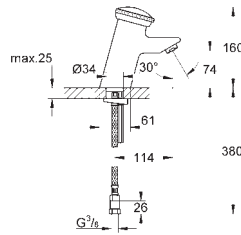

GROHE CONTROMIX

Referência Cor Preço (€)
P.V.P.R.

36 109 000 CE cromado 495,00

Contromix Public
Misturadora temporizada de lavatório 1/2"
Função de interrupção voluntária
Limitador de temperatura
Tempo de funcionamento regulável de 5 a 40 seg.
Ligações flexíveis
Válvula anti-retorno
Filtros anti-sujidade
Pressão dinâmica a partir de 1,2 bar