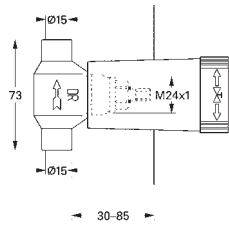

GROHE GROHTHERM 1000

	Referência	Cor	Preço (€) P.V.P.R.
 	29 800 000		13,50
	Elemento encastrável e castelo de torneira de passagem Castelo pré-montado de 1/2"		
	29 802 000		21,60
 	29 801 000		13,50
	Elemento encastrável e castelo de torneira de passagem Castelo pré-montado de 1/2" Ligação soldada de Ø 15 mm		
	29 803 000		21,60
	29 804 000		22,00
	Idem, Ligação soldada de Ø 22 mm