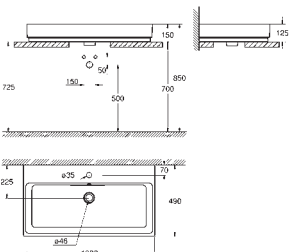

39 475 00H CE

Branco Alpino

Preço sob
consulta

Cube Ceramic Lavatório de pousar 100

parte traseira lisa
1 furo central, 2 orifícios laterais pré-perfurados
com overflow
1000 x 490 mm
inclui kit de fixação
cerâmica

PureGuard revestimento antiaderente e antibacteriano
Disponível a partir do primeiro trimestre

novο