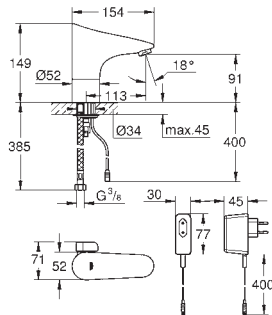

36 015 001 CE cromado 705,00

Europlus E
Misturadora de lavatório eletrônica 1/2" com dispositivo de mistura e temperatura ajustável

Alimentação: 100-230 V AC, 50-60 Hz, 6 V DC
GROHE EcoJoy mousseur 5,7 l/min
Válvula anti-retorno
Filtros anti-sujidade
Electroválvula
Sistema de instalação rápida
7 programas pré-selecionados
Lavagem Automática
Desinfecção térmica
Modo de limpeza
Aprovado pela CE
Classificação de ruído 1, de acordo com norma DIN4109, certificado incluído
Protecção tipo IP 59K