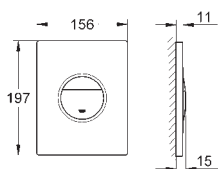

38 765 000 48

cromado

69,00

Nova Cosmopolitan
Placa de acionamento
Dual Flush ou Start&Stop

Válvulas de descarga pneumáticas
Instalação horizontal ou vertical

GROHE EcoJoy para menor consumo e jato perfeito