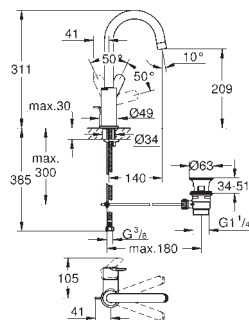

23 759 000 cromado 99,00

BauEdge
Monocomando de lavatório 1/2"
Tamanho M
1 furo para instalação
Manipulo metálico
GROHE Longlife ES 28 mm cartucho cerâmico com poupança de energia - função cold start
Acabamento cromado **GROHE StarLight**
GROHE EcoJoy mousseur 5,7 l/min
Sistema de instalação rápida
Válvula click clack 1/4"
Ligações flexíveis

novο

23 760 000 cromado 119,00

BauEdge
Monocomando de lavatório 1/2"
Tamanho L
1 furo para instalação
Manipulo metálico
Cartucho de discos cerâmicos **GROHE Longlife** 28 mm
Acabamento cromado **GROHE StarLight**
GROHE EcoJoy mousseur 5,7 l/min
Sistema de instalação rápida
Bica giratória
Válvula click clack 1/4"
Ligações flexíveis

novο