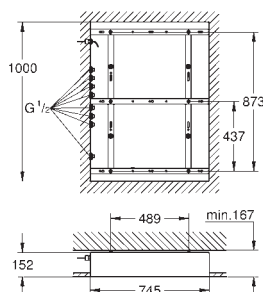

Rainshower F-Series 40" Elemento encastrável

Para utilizar com chuveiro de teto Rainshower F-Series 40" AquaSymphony

1000 mm x 745 mm x 152 mm

Mínimo de profundidade para instalação: 167 mm

Conexões de 1/2"

A construção do teto deve ser apropriada à exigência estática do produto (peso total do produto >70Kg). O chuveiro de teto tem de ser controlado por 8 saídas + 1 saída para chuveiro de mão e deve ter uma capacidade de desempenho suficiente (> 100 l / min). Para um planeamento detalhado, consulte o guia de instalação antes de iniciar.

34 634 001 cromado 2.395,00

Grohtherm F

Conjunto termostático completo para F40" pré-configurado

Controlos de água para chuveiro de teto Rainshower F-Series 40" AquaSymphony

Para controlar nove saídas de água

Com impressão especial

Bloqueio de segurança pré-instalado 43° C

Composto por:

- 2 x conjunto encastrável termostático com inversor de 2 vias (27 618 000)
- 1 x controlo de volume triplo (27 625 000)
- 2 x controlo de volume único (27 623 000)
- 1 x curva de saída com suporte (27 621 000)
- 1 x Sena chuveiro de mão (28 034 000)
- 1 x Relexaflex metálica 1500 mm (28 143 000)

Misturadoras termostáticas e encastráveis adquiridas em separado

- 2 x Rapido T misturadora termostática universal (35 500 000)
- 2 x encastrável para controlo de volume (35 028 000)
- 1 x encastrável para controlo triplo de volume (35 028 000)
- 1 x Grohtherm F caixa encastrável para curva de saída (35 034 000)