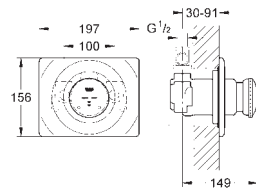

36 121 000 CE cromado 605,00

Contromix Surf
Misturadora temporizada de duche 1/2"
Função de interrupção voluntária
Tempo de funcionamento regulável de 5 a 40 seg.
Válvula anti-retorno
Filtros anti-sujidade
Sem elemento encastrável
Pressão dinâmica a partir de 1,5 bar