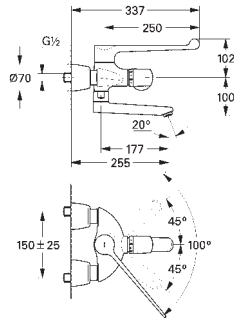

GROHE GROHTHERM ERGOMIX

Referência

Cor

Preço (€)
P.V.P.R.

34 020 000 CE

cromado

712,00

Grotherm Ergomix Termostática „Medical“ 1/2"

Para utilização com o braço
Manipulo hospitalar metálico de 250 mm
Limitador de temperatura máxima entre 35°C e 45°C
Bica giratória
Limitador de caudal a 9 l/min
Válvulas anti-retorno integradas
Filtros anti-sujidade
Comprimento da bica: 255 mm
Rácores em S (150 ± 25)

TORNEIRAS
ESPECIAIS