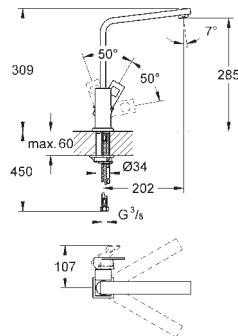

31 255 000
31 255 DC0

cromado
supersteel

249,00
355,00

Eurocube

Monocomando de lava loiça 1/2''

Bica alta

Acabamento GROHE StarLight

Cartucho de discos cerâmicos **GROHE SilkMove 28 mm**

Perlator tipo „Mousseur“

Bica giratória

Ângulo de 360°

Ligações flexíveis

TORNEIRAS DE
COZINHA