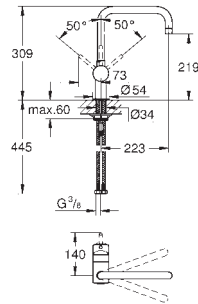

32 488 000
32 488 DC0

cromado
supersteel

209,00
249,00

Minta
Monocomando de lava loiça 1/2"
Bica em U, Acabamento GROHE StarLight
Cartucho de discos cerâmicos **GROHE SilkMove** 46 mm
Limitador ecológico de caudal
Ângulo de alcance: 0° / 150° / 360°
Bica giratória
Ligações flexíveis
Sistema de instalação rápida
Limitador de temperatura opcional