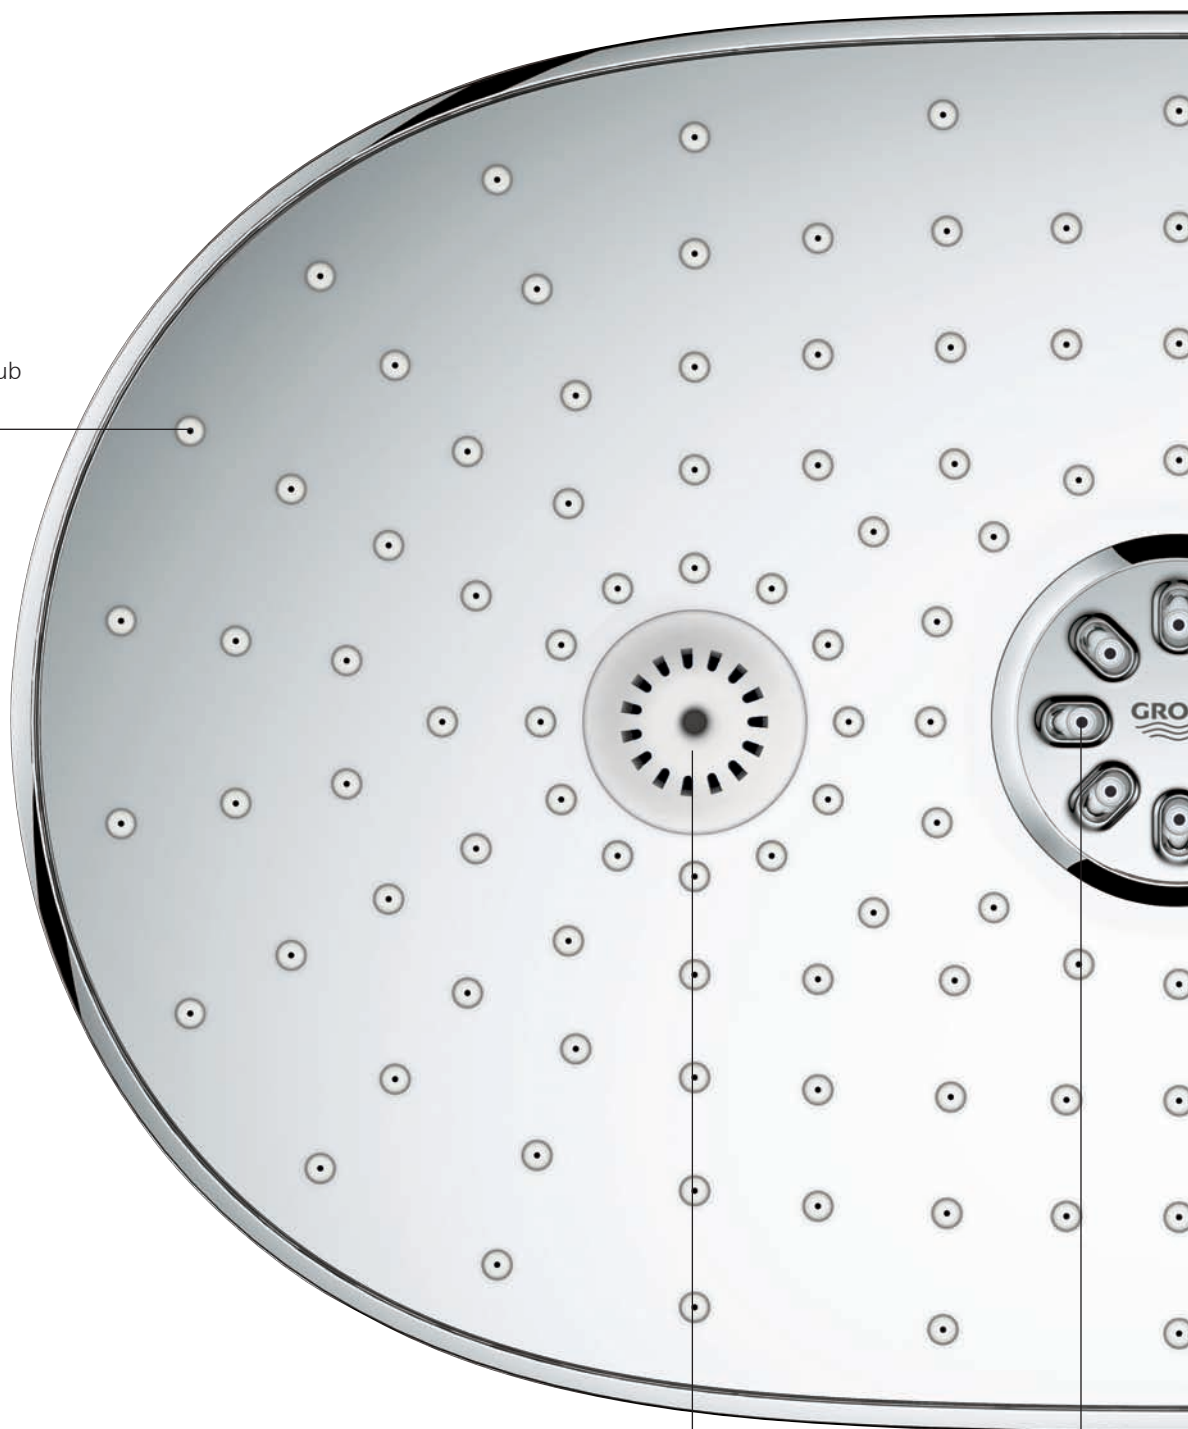

Innowacyjna technologia SmartControl umożliwia wybór strumienia i regulację jego natężenia, wystarczy obrócić uchwyt ProGrip, aby dostosować natężenie do swoich preferencji. System zapamiętuje ustawienia, dzięki czemu możesz wyłączyć prysznic, a przy kolejnym uruchomieniu ustawienia zostaną zachowane. Dzięki gładkim, intuicyjnym elementom kontrolnym umieszczonym bezpośrednio na baterii prysznicowej obsługa nie sprawi trudności nawet dzieciom. Inteligentna technologia dla Twojej wygody!

Wciśnij przycisk, by rozpocząć kąpiel.

Obróć, aby regulować nasilenie strumienia.

Wciśnij przycisk ponownie, aby wyłączyć lub zatrzymać strumień prysznica. Nasilenie strumienia jest zapisywane, kiedy ponownie uruchamiasz prysznic.

# XXL ENJOYMENT GROHE RAINSHOWER® 360 DESZCZOWNICA

Funkcja strumienia Rain lub  
GROHE Rain O<sup>2</sup>

**NOWOŚĆ! GROHE TrioMassage spray.**  
Połączenie znanego BokomaSpray oraz dwóch  
masujących strumieni GROHE, umożliwia  
niesamowity masaż głowy i ramion.

## System prysznicowy GROHE Rainshower® SmartControl jest pełen innowacji!

- Deszczownica XXL, której strumień obejmuje całe ciało
- GROHE SmartControl intuicyjna kontrola strumienia
- GROHE CoolTouch® ochrona przed oparzeniem
- GROHE TurboStat® woda zawsze w żądanej temperaturze
- EasyReach półka na kosmetyki
- Power&Soul® słuchawka prysznicowa, Silverflex wąż 175 cm, regulowany uchwyt