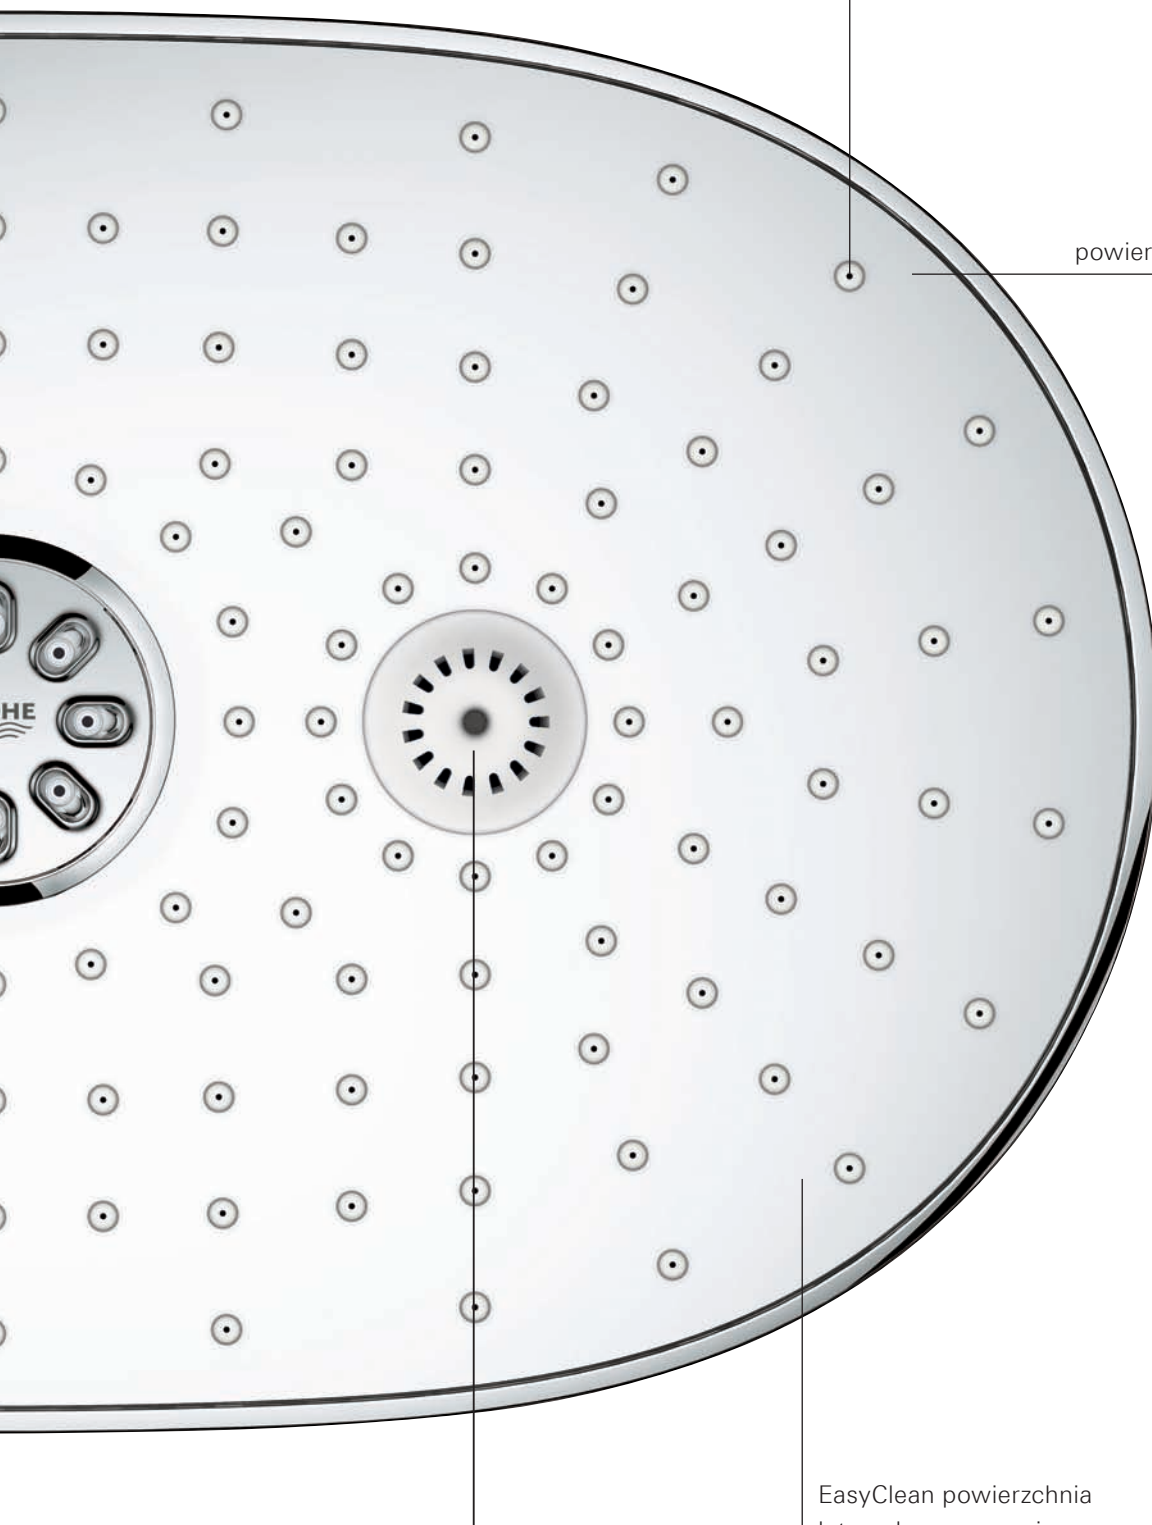

# XXL ENJOYMENT GROHE RAINSHOWER® 360 DESZCZOWNICA

Funkcja strumienia Rain lub  
GROHE Rain O<sup>2</sup>

**NOWOŚĆ! GROHE TrioMassage spray.**  
Połączenie znanego BokomaSpray oraz dwóch  
masujących strumieni GROHE, umożliwia  
niesamowity masaż głowy i ramion.

NOWOŚĆ

Dysze natryskowe GROHE PureRain  
& SpeedClean

Metalowa, chromowana  
powierzchnia GROHE StarLight®

EasyClean powierzchnia  
łatwa do czyszczenia

## System prysznicowy GROHE Rainshower® SmartControl jest pełen innowacji!

- Deszczownica XXL, której strumień obejmuje całe ciało
- GROHE SmartControl intuicyjna kontrola strumienia
- GROHE CoolTouch® ochrona przed oparzeniem
- GROHE TurboStat® woda zawsze w żądanej temperaturze
- EasyReach półka na kosmetyki
- Power&Soul® słuchawka prysznicowa, Silverflex wąż 175 cm, regulowany uchwyt