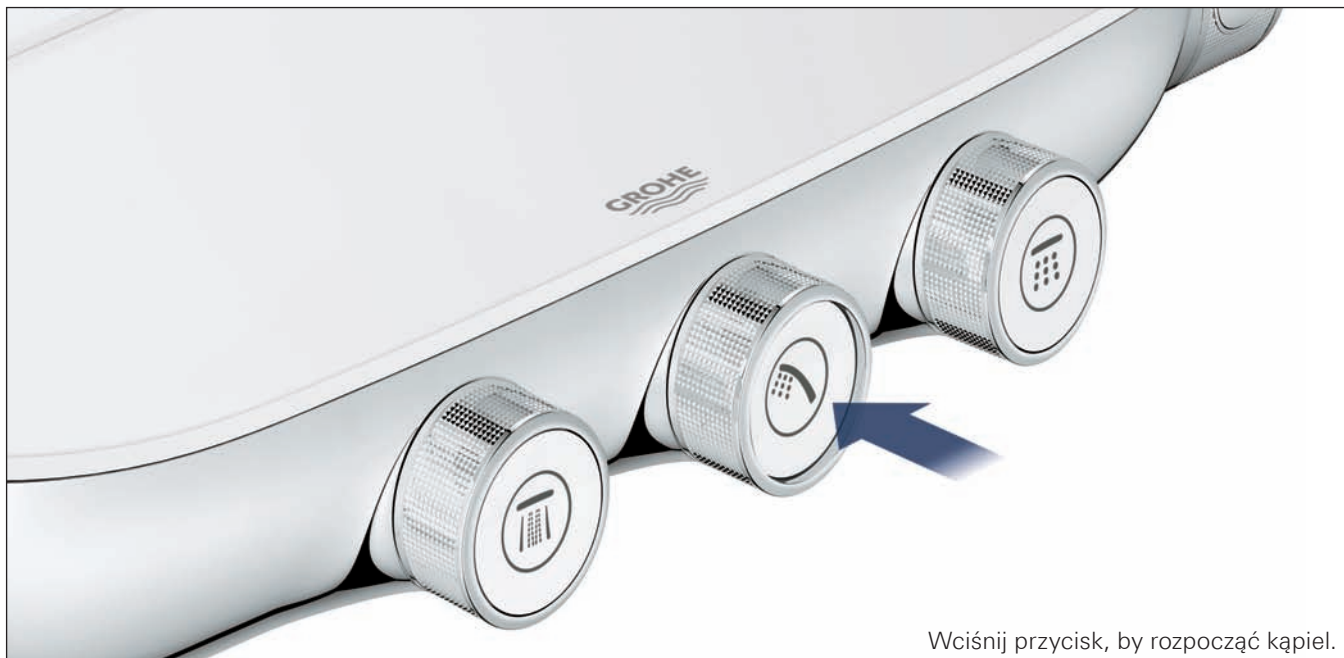

## WŁĄCZANIE/WYŁĄCZANIE I REGULACJA NATĘŻENIA

Dzięki innowacyjnej technologii SmartControl możesz wybrać ulubiony rodzaj strumienia i ustawić natężenie przepływu wody według własnych preferencji. Obsługa nie sprawi trudności nawet dzieciom. Inteligentna technologia dla Twojej wygody!

## TEMPERATURA

Sercem nowego systemu prysznicowego jest technologia GROHE TurboStat®. Dzięki niezrównanej czułości termoelementu, termostat w ułamku sekundy dostarcza wodę o żądanej temperaturze, niezmiennej przez cały czas trwania kąpieli.

# 100% KONTROLI GROHE SMARTCONTROL

**Odświeżająca kąpiel, dostosowana do indywidualnych preferencji. To takie proste!** Wystarczy nacisnąć przycisk, aby uruchomić ulubiony rodzaj strumienia. W każdej chwili możesz przełączać między rodzajami strumienia Rain/ GROHE Rain O<sup>2</sup> a masującym głowę i ramiona strumieniem TrioMassage. Możesz też skorzystać z ręcznego prysznica Power&Soul®. A może chcesz uruchomić dwa strumienie jednocześnie? To żaden problem – po prostu aktywuj oba przyciski.

Innowacyjna technologia SmartControl umożliwia wybór strumienia i regulację jego natężenia, wystarczy obrócić uchwyt ProGrip, aby dostosować natężenie do swoich preferencji. System zapamiętuje ustawienia, dzięki czemu możesz wyłączyć prysznic, a przy kolejnym uruchomieniu ustawienia zostaną zachowane. Dzięki gładkim, intuicyjnym elementom kontrolnym umieszczonym bezpośrednio na baterii prysznicowej obsługa nie sprawi trudności nawet dzieciom. Inteligentna technologia dla Twojej wygody!