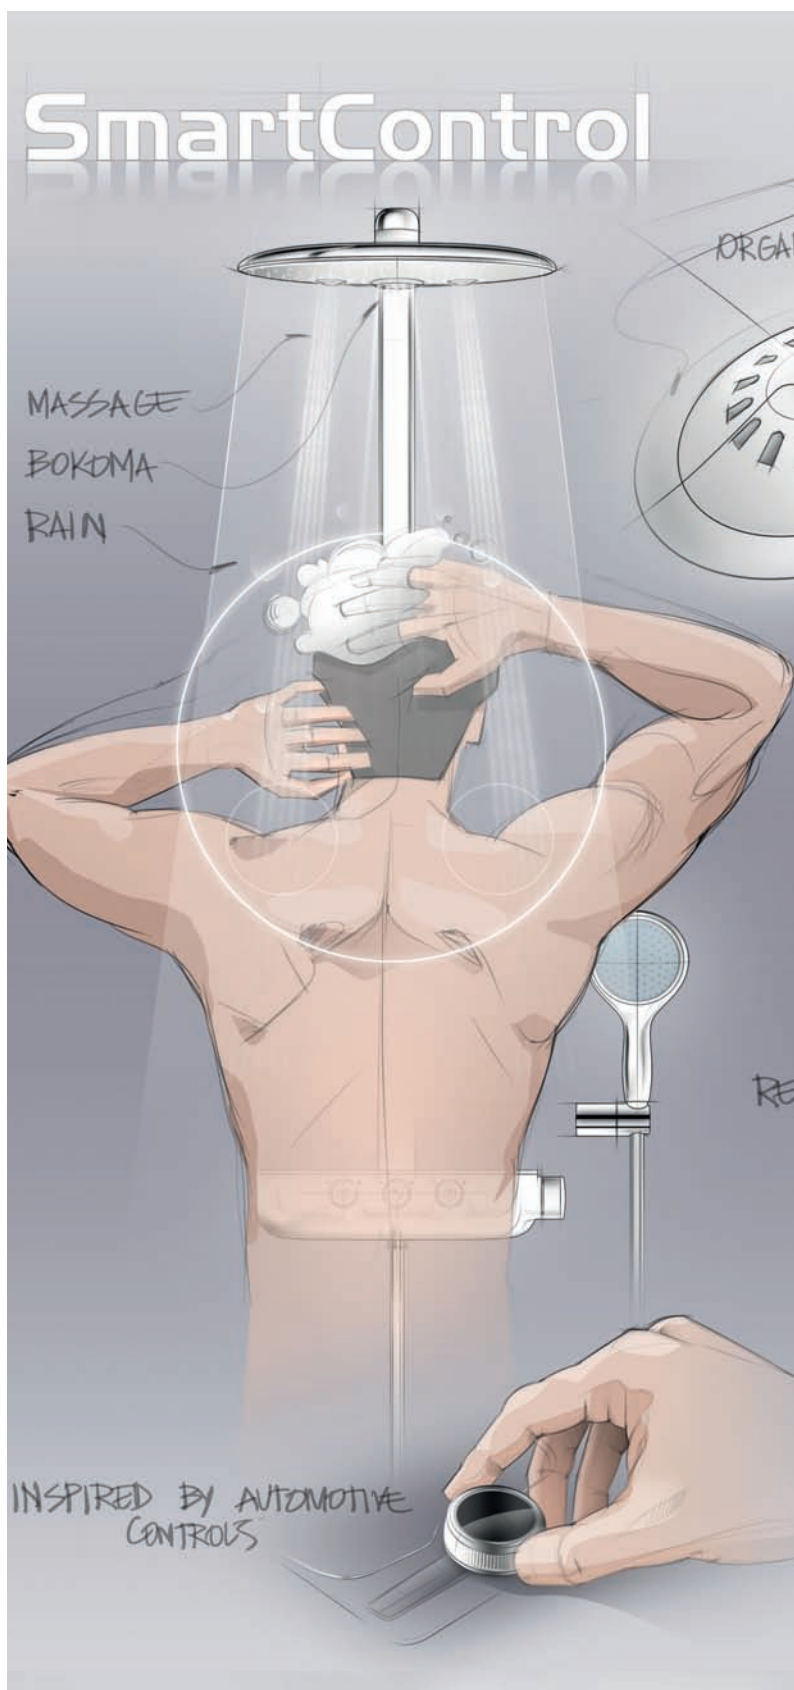

INSPIRACJA NATURĄ INTUICYJNE STEROWANIE

Za każdym czynem kryją się emocje. Puść wodze fantazji i głęboko odetchnij. Harmonijne połączenie kształtów inspirowanych naturą i innowacyjnej technologii, pozwoli Ci się odprężyć i zapomnieć o trudach codziennego życia.