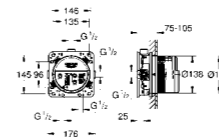

GROHE StarLight powłoka chromowa

GROHATHERM CUBE BATERIA TERMOSTATYCZNA

ZESTAW 2

**35 600 000**

GROHE Rapido SmartBox Uniwersalny element podtynkowy 1/2

3 wyjścia wody 1/2
2 podłączenia wody od dołu
głębokość instalacji 75-105 mm
mosiężne przyłącza
wstępnie zamontowane przyłącze do płukania
stabilna obudowa i pokrywa ochronna
przygotowane otwory montażowe, do suchej i mokrej zabudowy
uszczelka
bez zestawu do montażu gotowego