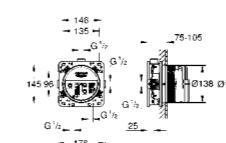

35 600 000

GROHE Rapido SmartBox

Uniwersalny element podtynkowy 1/2

3 wyjścia wody 1/2
2 podłączenia wody od dołu
głębokość instalacji 75-105 mm
mosiężne przyłącza
wstępnie zamontowane przyłącze do płukania
stabilna obudowa i pokrywa ochronna
przygotowane otwory montażowe, do suchej i mokrej zabudowy
uszczelka
bez zestawu do montażu gotowego