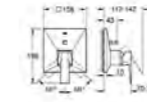

ZESTAW 7

35 600 000
GROHE Rapido SmartBox
Uniwersalny element podtynkowy 1/2
3 wyjścia wody 1/2
2 podłączenia wody od dołu
głębokość instalacji 75-105 mm
mosiężne przyłącza
wstępnie zamontowane przyłącze do płukania
stabilna obudowa i pokrywa ochronna
przygotowane otwory montażowe, do suchej i mokrej zabudowy
uszczelka
bez zestawu do montażu gotowego