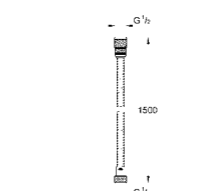

GROHE SMARTCONTROL BATERIA TERMOSTATYCZNA

ZESTAW 3

35 600 000

GROHE Rapido SmartBox Uniwersalny element podtynkowy 1/2

3 wyjścia wody 1/2
2 podłączenia wody od dołu
głębokość instalacji 75-105 mm
mosiężne przyłącza
wstępnie zamontowane przyłącze do płukania
stabilna obudowa i pokrywa ochronna
przygotowane otwory montażowe, do suchej i mokrej zabudowy
uszczelka
bez zestawu do montażu gotowego

29 127 000

Grohtherm SmartControl Potrójny zawór odcinający

do montażu gotowego z GROHE Rapido SmartBox 35 600 000 (zamawiany osobno)
metalowa rozeta ścienna z GROHE QuickFix
(zakryte uszczelnienie, rozety i mocowania trzpienia),
regulacja +/- 6°, GROHE StarLight powłoka chromowa, przełącznik SmartControl,
regulacja przepływu wody: od oszczędnego EcoJoy do pełnego Full Flow
wymienne symbole; możliwość używania kilku wyjść wody jednocześnie
bez elementu montażowego
wydajność przepływu: wyjście D = 28 l / min, wyjście E = 28 l / min, wyjście A = 28 l / min
wyjście D + E + A = 65 l / min

29 123 000

Grohtherm SmartControl Bateria termostatyczna do obsługi jednego wyjścia wody

do montażu gotowego z Rapido SmartBox (35 600 000) metalowa rozeta ścienna
z GROHE QuickFix (zakryte uszczelnienie rozety i mocowania trzpienia),
regulacja +/- 6°
GROHE StarLight powłoka chromowa; przełącznik SmartControl
regulacja przepływu wody: od oszczędnego EcoJoy do pełnego Full Flow
wymienne symbole
GROHE SafeStop blokada na 38°C
GROHE SafeStop Plus w zestawie
opcjonalny ogranicznik temperatury 43°C
wbudowane zawory zwrotne i siłki do zanieczyszczeń
wydajność przepływu: wyjście A (w połączeniu z zaworem odcinającym) = 34 l / min
wyjście B / C = 29 l / min

26 042 000

Rainshower F-Series 15" Element montażowy