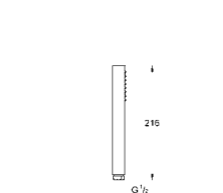

GROHE SMARTCONTROL BATERIA TERMOSTATYCZNA

ZESTAW 3

35 600 000

GROHE Rapido SmartBox Uniwersalny element podtynkowy 1/2

3 wyjścia wody 1/2
2 podłączenia wody od dołu
głębokość instalacji 75-105 mm
mosiężne przyłącza
wstępnie zamontowane przyłącze do płukania
stabilna obudowa i pokrywa ochronna
przygotowane otwory montażowe, do suchej i mokrej zabudowy
uszczelka
bez zestawu do montażu gotowego

29 127 000

Grohtherm SmartControl Potrójny zawór odcinający

do montażu gotowego z GROHE Rapido SmartBox 35 600 000 (zamawiany osobno)
metalowa rozeta ścienna z GROHE QuickFix
(zakryte uszczelnienie, rozety i mocowania trzpienia),
regulacja +/- 6°, GROHE StarLight powłoka chromowa, przełącznik SmartControl,
regulacja przepływu wody: od oszczędnego EcoJoy do pełnego Full Flow
wymienne symbole; możliwość używania kilku wyjść wody jednocześnie
bez elementu montażowego
wydajność przepływu: wyjście D = 28 l / min, wyjście E = 28 l / min, wyjście A = 28 l / min
wyjście D + E + A = 65 l / min

29 123 000

Grohtherm SmartControl Bateria termostatyczna do obsługi jednego wyjścia wody

do montażu gotowego z Rapido SmartBox (35 600 000) metalowa rozeta ścienna
z GROHE QuickFix (zakryte uszczelnienie rozety i mocowania trzpienia),
regulacja +/- 6°
GROHE StarLight powłoka chromowa; przełącznik SmartControl
regulacja przepływu wody: od oszczędnego EcoJoy do pełnego Full Flow
wymienne symbole
GROHE SafeStop blokada na 38°C
GROHE SafeStop Plus w zestawie
opcjonalny ogranicznik temperatury 43°C
wbudowane zawory zwrotne i siłki do zanieczyszczeń
wydajność przepływu: wyjście A (w połączeniu z zaworem odcinającym) = 34 l / min
wyjście B / C = 29 l / min

26 042 000

Rainshower F-Series 15" Element montażowy