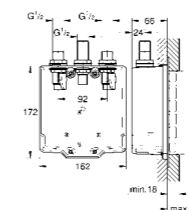

36 321 000

Eurosmart Cosmopolitan T

Samozamykająca bateria prysznicowa z mieszaczem i regulowanym ogranicznikiem temperatury

GROHE StarLight powłoka chromowa

rozeta chromowana

3 warianty regulacji czasu przepływu: krótki - średni - długi (ustawienie fabryczne: średni) ok. 7, 15, 30 sekund (zależny od ciśnienia)

ciśnienie robocze od 0,5 do 6,0 bar

sitka do zanieczyszczeń

do montażu 36 322 000 (zamawiany osobno)

bez elementów do zabudowy podtynkowej

ilość cykli dezynfekcji termicznej / czas ostatniej dezynfekcji

36 322 000

Eurosmart Cosmopolitan T

Puszka do zabudowy podtynkowej, DN 15

z mieszaczem

zabudowa w ścianie

do baterii czasowych

puszka do wbudowy w ścianie z okalającym kołnierzem samoprzylepnym

do przyłączenia uszczelki wodoodpornej

2 blokady wstępne

gniazdo z mieszaczem

zawór zwrotny

do montażu z 36 321 000

28 948 000

RelexaPlus 60

prysznic górny dla sportowców

wersja wandaloodporna

zabezpieczony przed kradzieżą

gwint przyłącza 1/2"

wysięg 148 mm

GROHE StarLight powłoka chromowa

SpeedClean system przeciw osadom wapiennym

GROHE

ARMATURA SPECJALNA

ZESTAW 2