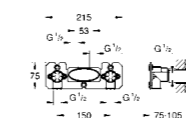

26 443 000

Rainshower System SmartControl 360 DUO

Podtynkowy zestaw prysznicowy z termostatem

przełącznik: deszczownica/ prysznic ręczny
Rainshower 360 DUO deszczownica z poziomym ramieniem prysznicowym 450 mm
chromowana tarcza deszczownicy
rodzaje strumieni: GROHE PureRain/GROHE Rain O2 spray* i TrioMassage
Power&Soul 115 słuchawka prysznicowa (27 671 LS0)
biała tarcza słuchawki, 2 strumienie: GROHE Rain O2, Rain
uchwyt na słuchawkę prysznicową (27 055 000)
Silverflex wąż prysznicowy 1500 mm (28 364 000)
minimalny przepływ 10 l/min
GROHE DreamSpray perfekcyjny natrysk
GROHE StarLight powłoka chromowa
GROHE Coolouch brak ryzyka oparzeń o gorące powierzchnie
GROHE TurboStat głowica termostatyczna
GROHE EcoJoy mniejsze zużycie wody
GROHE SafeStop blokada na 38°C
GROHE SafeStop Plus opcjonalnie dodatkowy ogranicznik temperatury 43°C
przełącznik SmartControl, regulacja przepływu wody: od oszczędnego EcoJoy
do pełnego Full Flow
GROHE EasyReach półka prysznicowa
SpeedClean system przeciw osadom wapiennym, wewnętrzny kanał wodny
Twistfree system zapobiegający skręcaniu węża prysznicowego
do montażu gotowego z 26 264 001 i 26 449 000 (zamawiane osobno)
* do wyboru przy pierwszej instalacji; ustawienie fabryczne: strumień GROHE PureRain

26 264 001

Rainshower 360

Element podtynkowy do montażu ramienia prysznicowego

26 254 / 26 450

wyjście 1/2"

mocowanie w ścianie

szczelna obudowa

zdejmowana pokrywa ochronna z instrukcją montażu

26 449 000

Grotherm SmartControl

Element podtynkowy

montaż ścienny

2 wyjścia 1/2"

głębokość instalacji 75 - 105 mm

przyłącze do płukania

materiał uszczelniający w komplecie

urządzenie instalacyjne