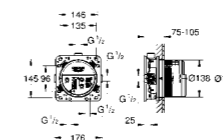

35 600 000

GROHE Rapido SmartBox

Uniwersalny element podtynkowy 1/2

3 wyjścia wody 1/2

2 podłączenia wody od dołu

głębokość instalacji 75-105 mm

mosiężne przyłącza

wstępnie zamontowane przyłącze do płukania

stabilna obudowa i pokrywa ochronna

przygotowane otwory montażowe, do suchej i mokrej zabudowy

uszczelka

bez zestawu do montażu gotowego