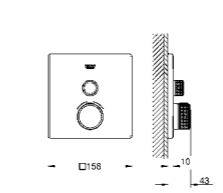

GROHE SMARTCONTROL BATERIA TERMOSTATYCZNA

ZESTAW 3

35 600 000

GROHE Rapido SmartBox Uniwersalny element podtynkowy 1/2

3 wyjścia wody 1/2
2 podłączenia wody od dołu
głębokość instalacji 75-105 mm
mosiężne przyłącza
wstępnie zamontowane przyłącze do płukania
stabilna obudowa i pokrywa ochronna
przygotowane otwory montażowe, do suchej i mokrej zabudowy
uszczelka
bez zestawu do montażu gotowego

29 127 000

Grohtherm SmartControl Potrójny zawór odcinający

do montażu gotowego z GROHE Rapido SmartBox 35 600 000 (zamawiany osobno)
metalowa rozeta ścienna z GROHE QuickFix
(zakryte uszczelnienie, rozety i mocowania trzpienia),
regulacja +/- 6°, GROHE StarLight powłoka chromowa, przełącznik SmartControl,
regulacja przepływu wody: od oszczędnego EcoJoy do pełnego Full Flow
wymienne symbole; możliwość używania kilku wyjść wody jednocześnie
bez elementu montażowego
wydajność przepływu: wyjście D = 28 l / min, wyjście E = 28 l / min, wyjście A = 28 l / min
wyjście D + E + A = 65 l / min

29 123 000

Grohtherm SmartControl Bateria termostatyczna do obsługi jednego wyjścia wody

do montażu gotowego z Rapido SmartBox (35 600 000) metalowa rozeta ścienna
z GROHE QuickFix (zakryte uszczelnienie rozety i mocowania trzpienia),
regulacja +/- 6°
GROHE StarLight powłoka chromowa; przełącznik SmartControl
regulacja przepływu wody: od oszczędnego EcoJoy do pełnego Full Flow
wymienne symbole
GROHE SafeStop blokada na 38°C
GROHE SafeStop Plus w zestawie
opcjonalny ogranicznik temperatury 43°C
wbudowane zawory zwrotne i siłki do zanieczyszczeń
wydajność przepływu: wyjście A (w połączeniu z zaworem odcinającym) = 34 l / min
wyjście B / C = 29 l / min

26 042 000

Rainshower F-Series 15" Element montażowy