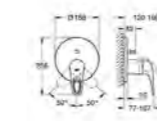

24 049 003
Eurostyle
Jednouchwytywa bateria do obsługi trzech wyjść wody
do montażu gotowego z GROHE Rapido SmartBox
uniwersalny element podtynkowy (35 600 000)
GROHE SilkMove głowica ceramiczna 46 mm
GROHE StarLight powłoka chromowa
GROHE QuickFix rozeta ścienna (z uszczelnieniem, zakryte mocowania)
metalowa rozeta ścienna, regulacja 6°
metalowa dźwignia
przełącznik trójdrożny
wydajność przepływu: wyjście A = 27 l/min wyjście B = 27 l/min wyjście C = 27 l/min
element montażowy zamawiany osobno