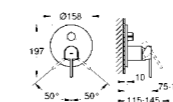

24 093 003
Plus
Jednouchwytywa bateria do obsługi trzech wyjść wody
do montażu gotowego z GROHE Rapido SmartBox
uniwersalny element podtynkowy (35 600 000)
GROHE SilkMove głowica ceramiczna 46 mm
GROHE StarLight powłoka chromowa
GROHE QuickFix rozeta ścienna (z uszczelnieniem, zakryte mocowania)
metalowa rozeta ścienna, regulacja 6°
metalowa dźwignia
przełącznik trójdrożny
wydajność przepływu:
wyjście A = 27 l/min
wyjście B = 27 l/min
wyjście C = 27 l/min
element montażowy zamawiany osobno