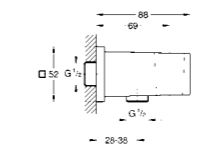

GROHE SMARTCONTROL BATERIA TERMOSTATYCZNA

ZESTAW 3

35 600 000

GROHE Rapido SmartBox Uniwersalny element podtynkowy 1/2

3 wyjścia wody 1/2
2 podłączenia wody od dołu
głębokość instalacji 75-105 mm
mosiężne przyłącza
wstępnie zamontowane przyłącze do płukania
stabilna obudowa i pokrywa ochronna
przygotowane otwory montażowe, do suchej i mokrej zabudowy
uszczelka
bez zestawu do montażu gotowego

29 127 000

Grohtherm SmartControl Potrójny zawór odcinający

do montażu gotowego z GROHE Rapido SmartBox 35 600 000 (zamawiany osobno)
metalowa rozeta ścienna z GROHE QuickFix
(zakryte uszczelnienie, rozety i mocowania trzpienia),
regulacja +/- 6°, GROHE StarLight powłoka chromowa, przełącznik SmartControl,
regulacja przepływu wody: od oszczędnego EcoJoy do pełnego Full Flow
wymienne symbole; możliwość używania kilku wyjść wody jednocześnie
bez elementu montażowego
wydajność przepływu: wyjście D = 28 l / min, wyjście E = 28 l / min, wyjście A = 28 l / min
wyjście D + E + A = 65 l / min

29 123 000

Grohtherm SmartControl Bateria termostatyczna do obsługi jednego wyjścia wody

do montażu gotowego z Rapido SmartBox (35 600 000) metalowa rozeta ścienna
z GROHE QuickFix (zakryte uszczelnienie rozety i mocowania trzpienia),
regulacja +/- 6°
GROHE StarLight powłoka chromowa; przełącznik SmartControl
regulacja przepływu wody: od oszczędnego EcoJoy do pełnego Full Flow
wymienne symbole
GROHE SafeStop blokada na 38°C
GROHE SafeStop Plus w zestawie
opcjonalny ogranicznik temperatury 43°C
wbudowane zawory zwrotne i siłki do zanieczyszczeń
wydajność przepływu: wyjście A (w połączeniu z zaworem odcinającym) = 34 l / min
wyjście B / C = 29 l / min

26 042 000

Rainshower F-Series 15" Element montażowy