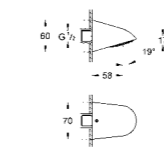

36 415 000

Eurosmart Cosmopolitan E Bluetooth

Elektroniczna bateria prysznicowa na podczerwień

z czujnikiem na podczerwień oraz modulem Bluetooth do komunikacji dwukierunkowej w celu monitorowania, konfigurowania i celów serwisowych z transformatorem 100-240 V AC, 50-60 Hz, 6,75 V DC instalacja z elementem podtynkowym 36 416 000 (zamawiany osobno) GROHE StarLight powłoka chromowa Bluetooth 4.0* do bezprzewodowego przesyłania danych dla urządzeń Apple** i Android Zasięg Bluetooth (10 m) różni się w zależności od użytych materiałów / materiały i ściany między nadajnikiem a odbiornikiem Monitorowanie dostęp do produktu zabezpieczony hasłem aplikacja wykrywa wszystkie produkty Bluetooth w zasięgu ilość automatycznych spłukiwań/ czas ostatniego spłukiwania użycie w ciągu dnia/ w ciągu 30 dni ilość cykli dezynfekcji termicznej / czas ostatniej dezynfekcji

36 416 000

Eurosmart Cosmopolitan E

Element podtynkowy

do prysznica z zakrytym, ustawionym wstępnie termostatycznym urządzeniem mieszającym do montażu z 36 415 000 2 blokady wstępne zawiera Grotherm Micro zawory zwrotne z filtrami przyłącze do zasilania zewnętrznego min. rekomendowane ciśnienie 1,0 bar

28 002 000

Relexa 70

Prysznic górny dla sportowców

niska emisja aerozoli wersja wandaloodporna zabezpieczony przed kradzieżą gwint przyłącza 1/2", wysięg 58 mm ogranicznik przepływu 9 l/min. i 12 l/min. GROHE DreamSpray perfekcyjny natrysk, GROHE StarLight powłoka chromowa SpeedClean system przeciw osadom wapiennym wewnętrzny kanał wodny, forma budowy E, podłączenie leworęczne min. rekomendowane ciśnienie 1,0 bar

GROHE

ARMATURA SPECJALNA

ZESTAW 1