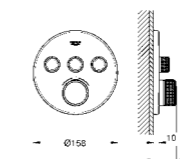

GROHE StarLight powłoka chromowa

GROHE SMARTCONTROL BATERIA TERMOSTATYCZNA

ZESTAW 6

35 600 000 GROHE Rapido SmartBox Uniwersalny element podtynkowy 1/2

3 wyjścia wody 1/2
2 podłączenia wody od dołu
głębokość instalacji 75-105 mm
mosiężne przyłącza
wstępnie zamontowane przyłącze do płukania
stabilna obudowa i pokrywa ochronna
przygotowane otwory montażowe, do suchej i mokrej zabudowy
uszczelka
bez zestawu do montażu gotowego