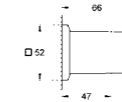

27 706 000
Allure Brilliant
Uchwyt prysznicowy ścienny
nieprzystawialny
metal
GROHE StarLight powłoka chromowa