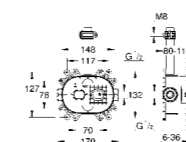

26 443 000

Rainshower System SmartControl 360 DUO

Podtynkowy zestaw prysznicowy z termostatem

przełącznik: deszczownica/ prysznic ręczny
Rainshower 360 DUO deszczownica z poziomym ramieniem prysznicowym 450 mm
chromowana tarcza deszczownicy
rodzaje strumieni: GROHE PureRain/GROHE Rain O2 spray* i TrioMassage
Power&Soul 115 słuchawka prysznicowa (27 671 LS0)
biała tarcza słuchawki, 2 strumienie: GROHE Rain O2, Rain
uchwyt na słuchawkę prysznicową (27 055 000)
Silverflex wąż prysznicowy 1500 mm (28 364 000)
minimalny przepływ 10 l/min
GROHE DreamSpray perfekcyjny natrysk
GROHE StarLight powłoka chromowa
GROHE Coolouch brak ryzyka oparzeń o gorące powierzchnie
GROHE TurboStat głowica termostatyczna
GROHE EcoJoy mniejsze zużycie wody
GROHE SafeStop blokada na 38°C
GROHE SafeStop Plus opcjonalnie dodatkowy ogranicznik temperatury 43°C
przełącznik SmartControl, regulacja przepływu wody: od oszczędnego EcoJoy
do pełnego Full Flow
GROHE EasyReach półka prysznicowa
SpeedClean system przeciw osadom wapiennym, wewnętrzny kanał wodny
Twistfree system zapobiegający skręcaniu węża prysznicowego
do montażu gotowego z 26 264 001 i 26 449 000 (zamawiane osobno)
* do wyboru przy pierwszej instalacji; ustawienie fabryczne: strumień GROHE PureRain

26 264 001

Rainshower 360

Element podtynkowy do montażu ramienia prysznicowego

26 254 / 26 450

wyjście 1/2"

mocowanie w ścianie

szczelna obudowa

zdejmowana pokrywa ochronna z instrukcją montażu

26 449 000

Grotherm SmartControl

Element podtynkowy

montaż ścienny

2 wyjścia 1/2"

głębokość instalacji 75 - 105 mm

przyłącze do płukania

materiał uszczelniający w komplecie

urządzenie instalacyjne