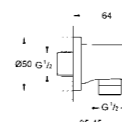

27 057 000
Rainshower
Kolanko przyłączeniowe ścienne, DN 15
gwint zewnętrzny
z okrągłą rozetą
zabezpieczenie przed przepływem zwrótnym
GROHE StarLight powłoka chromowa