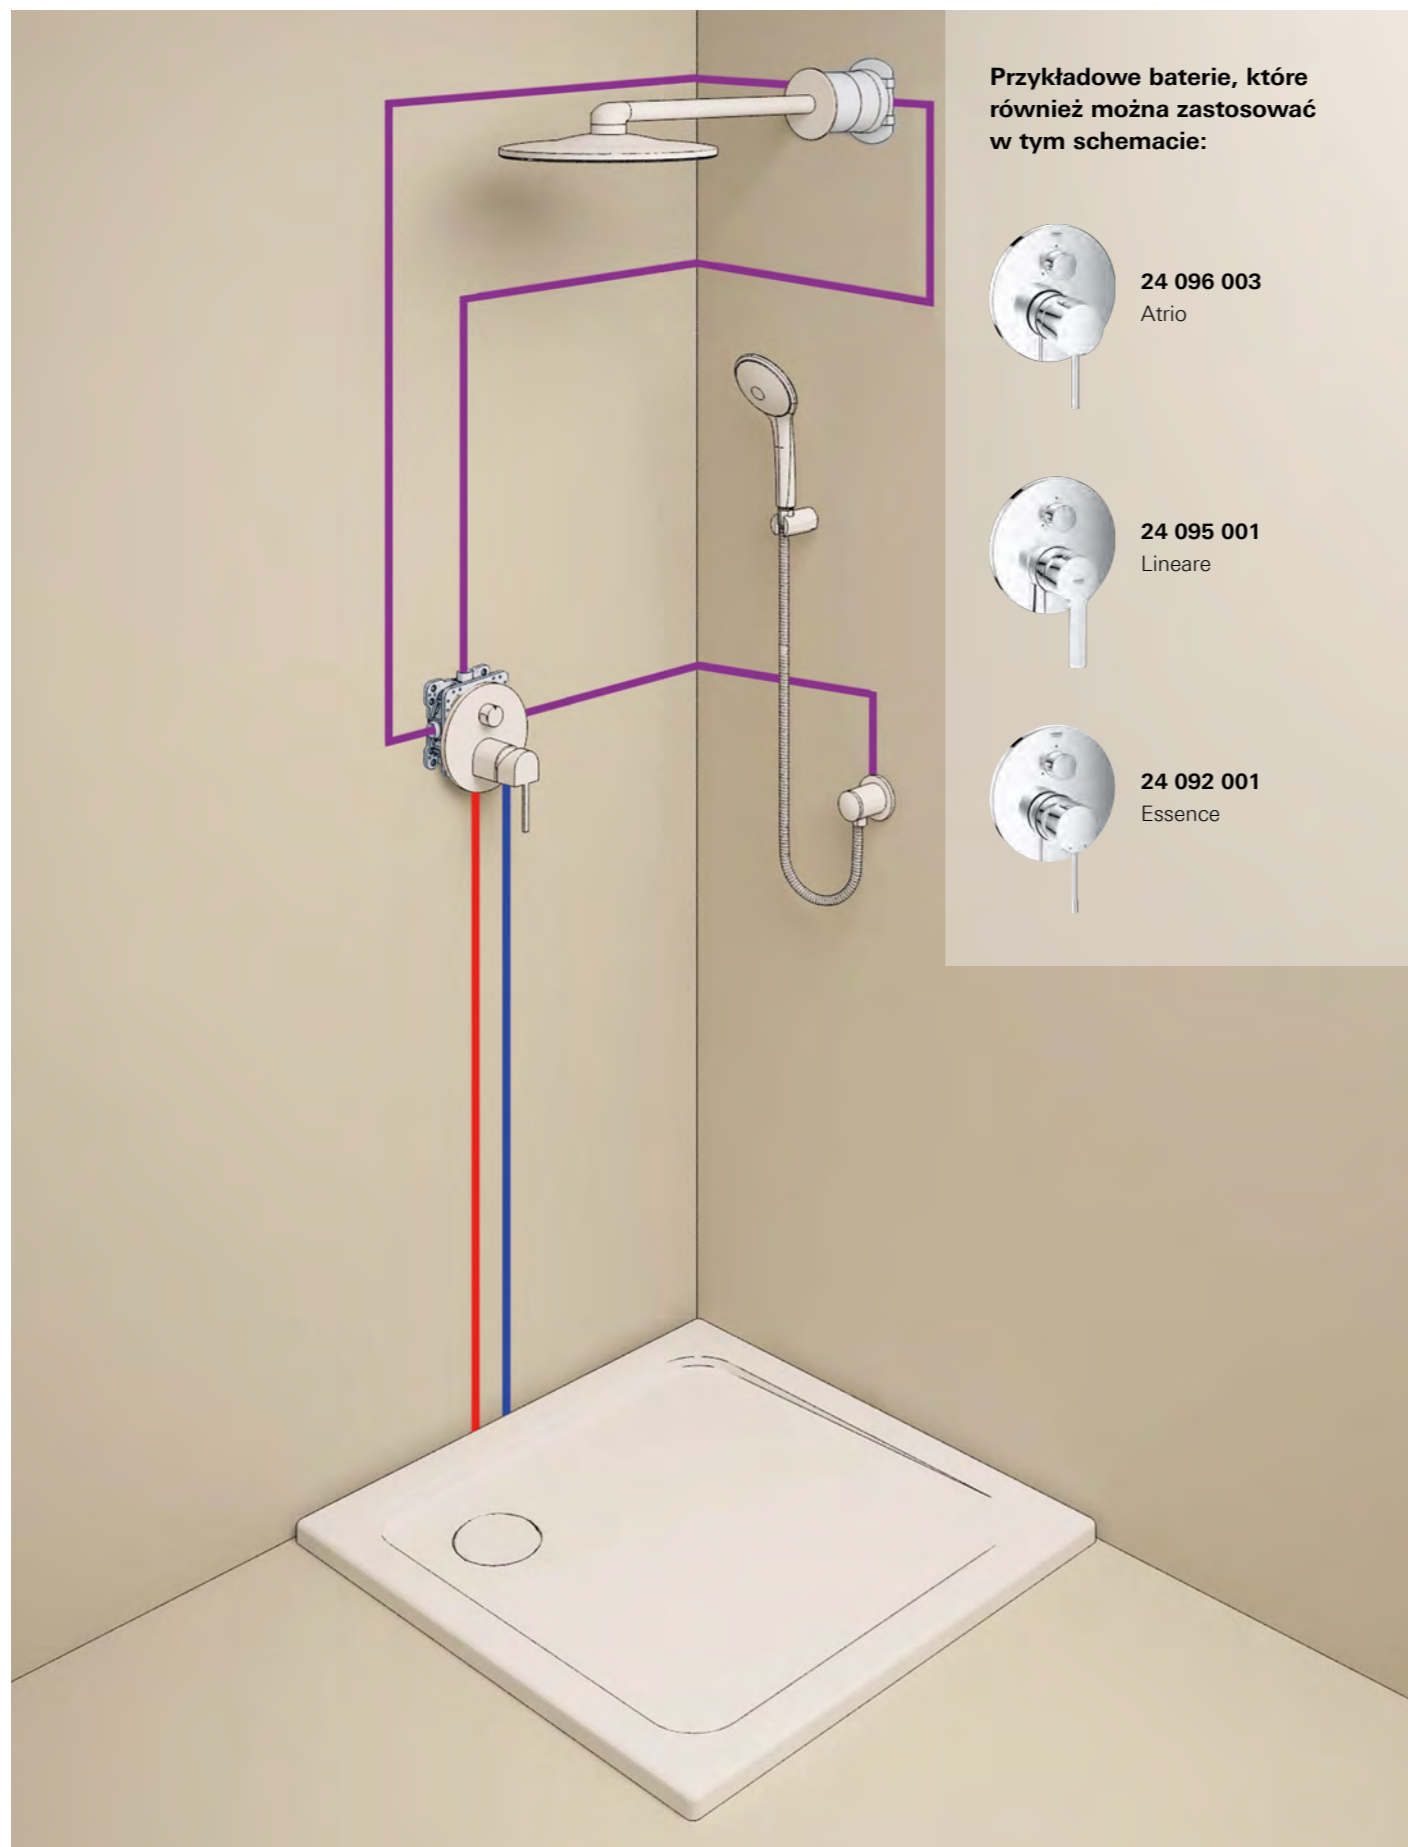

35 600 000
GROHE Rapido SmartBox
Uniwersalny element podtynkowy 1/2
3 wyjścia wody 1/2
2 podłączenia wody od dołu
głębokość instalacji 75-105 mm
mosiężne przyłącza
wstępnie zamontowane przyłącze do płukania
stabilna obudowa i pokrywa ochronna
przygotowane otwory montażowe, do suchej i mokrej zabudowy
uszczelka
bez zestawu do montażu gotowego

24 093 003
Plus
Jednouchwytywa bateria do obsługi trzech wyjść wody
do montażu gotowego z GROHE Rapido SmartBox
uniwersalny element podtynkowy (35 600 000)
GROHE SilkMove głowica ceramiczna 46 mm
GROHE StarLight powłoka chromowa
GROHE QuickFix rozeta ścienna (z uszczelnieniem, zakryte mocowania)
metalowa rozeta ścienna, regulacja 6°
metalowa dźwignia
przełącznik trójdrożny
wydajność przepływu:
wyjście A = 27 l/min
wyjście B = 27 l/min
wyjście C = 27 l/min
element montażowy zamawiany osobno

26 475 000
Rainshower 310 SmartActive
Zestaw prysznicy
Deszczownica z ramieniem 430 mm, 2 strumienie
elementy składowe:
Rainshower 310 SmartActive deszczownica
chromowana tarcza deszczownicy
2 rodzaje strumieni
GROHE PureRain, ActiveRain
poziome ramię 430 mm

26 483 000
Rainshower
Uniwersalny element podtynkowy 1/2
do deszczownic 26 475 / 26 477 / 26 479 / 26 481
2 wejścia
1/2
głębokość instalacji 75-105 mm
mosiężne przyłącza
stabilna obudowa i pokrywa ochronna
uszczelka
uszczelka
zintegrowana wtyczka do przepłukiwania

27 354 000
Euphoria
Zestaw prysznicy
słuchawka prysznicy Mono (27 265 000)
uchwyt ścienny (27 056 000)
Silverflex wąż prysznicy 1250 mm (28 362 000)
GROHE DreamSpray perfekcyjny natrysk
GROHE StarLight powłoka chromowa
SpeedClean system przeciw osadom wapiennym
wewnętrzny kanał wodny
Twistfree system zapobiegający skręcaniu węża prysznicy, nadaje się do podgrzewaczy przepływowych, min. rekomendowane ciśnienie 1,0 bar

28 671 000
Relexa neutral
Kolanko przyłączeniowe ścienne, DN 15
gwint zewnętrzny
pasujący do prysznicy ręcznych: Single (28 212), Exquisit (28 215), Tempesta Duo (28 419), Duo (28 261), Tempesta Trio (28 421), Trio (28 578)
GROHE StarLight powłoka chromowa

GROHE PLUS BATERIA MIESZACZOWA

ZESTAW 11