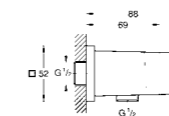

26 370 000

Euphoria Cube

Kołanko przyłączeniowe ścienne, DN 15

z zamocowaniem prysznica ręcznego
gwint zewnętrzny
zabezpieczenie przed przepływem zwrótnym
GROHE StarLight powłoka chromowa