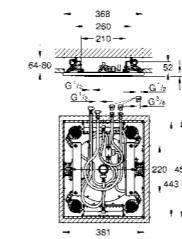

27 939 001

Rainshower F-Series 15"

Deszczownica sufitowa 3 strumienie

strumienie Rain, Bokoma Spray, Kaskada,

wymiary: 381 mm szer. x 17 mm wys. x 456 mm dł.

metal, GROHE DreamSpray perfekcyjny natrysk,

GROHE StarLight powłoka chromowa

szeroki strumień GROHE XL Waterfall,

SpeedClean system przeciw osadom wapiennym

przepływy przy ciśnieniu 3 bar: 1 x Rain 300 mm: ok. 20 l/min, 1 x Kaskada; 20 l/min

2 x Kaskada: 32 l/min, 4 x Bokoma Spray : 20 l/min

sterowanie deszczownicą przez 4 dopływy wody

27 888 000

Euphoria Cube+ Stick

Jednostrumieniowy prysznic ręczny

strumień Rain

metal

GROHE EcoJoy, ogranicznik przepływu 9,5 l/min

GROHE DreamSpray perfekcyjny natrysk

GROHE StarLight powłoka chromowa

SpeedClean system przeciw osadom wapiennym

wewnętrzny kanał wodny, uniwersalny montaż, pasuje do wszystkich

standardowych węży prysznicowych, nadaje się do podgrzewaczy przepływowych

min. rekomendowane ciśnienie 1,0 bar