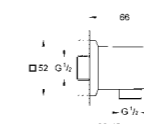

27 707 000

Allure Brilliant

Kołanko przyłączeniowe ścienne, DN 15

montaż ścienny
GROHE StarLight powłoka chromowa
wysięg wylewki 180 mm
min. rekomendowane ciśnienie 1,0 bar