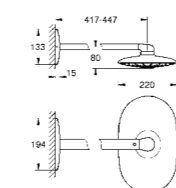

26 254 000

Rainshower 360 Duo

Deszczownica 360 mm x 220 mm

elementy składowe:

Rainshower 360 DUO deszczownica chromowana tarcza deszczownicy

rodzaje strumieni: GROHE PureRain/GROHE Rain O2 spray* i TrioMassage

ramię prysznicowe 450 mm, GROHE DreamSpray perfekcyjny natrysk,

GROHE StarLight powłoka chromowa,

SpeedClean system przeciw osadom wapiennym

wewnętrzny kanał wodny

montaż z elementem podtynkowym 26 264 001 (zamawiany osobno)

* do wyboru przy pierwszej instalacji; ustawienie fabryczne: strumień GROHE PureRain