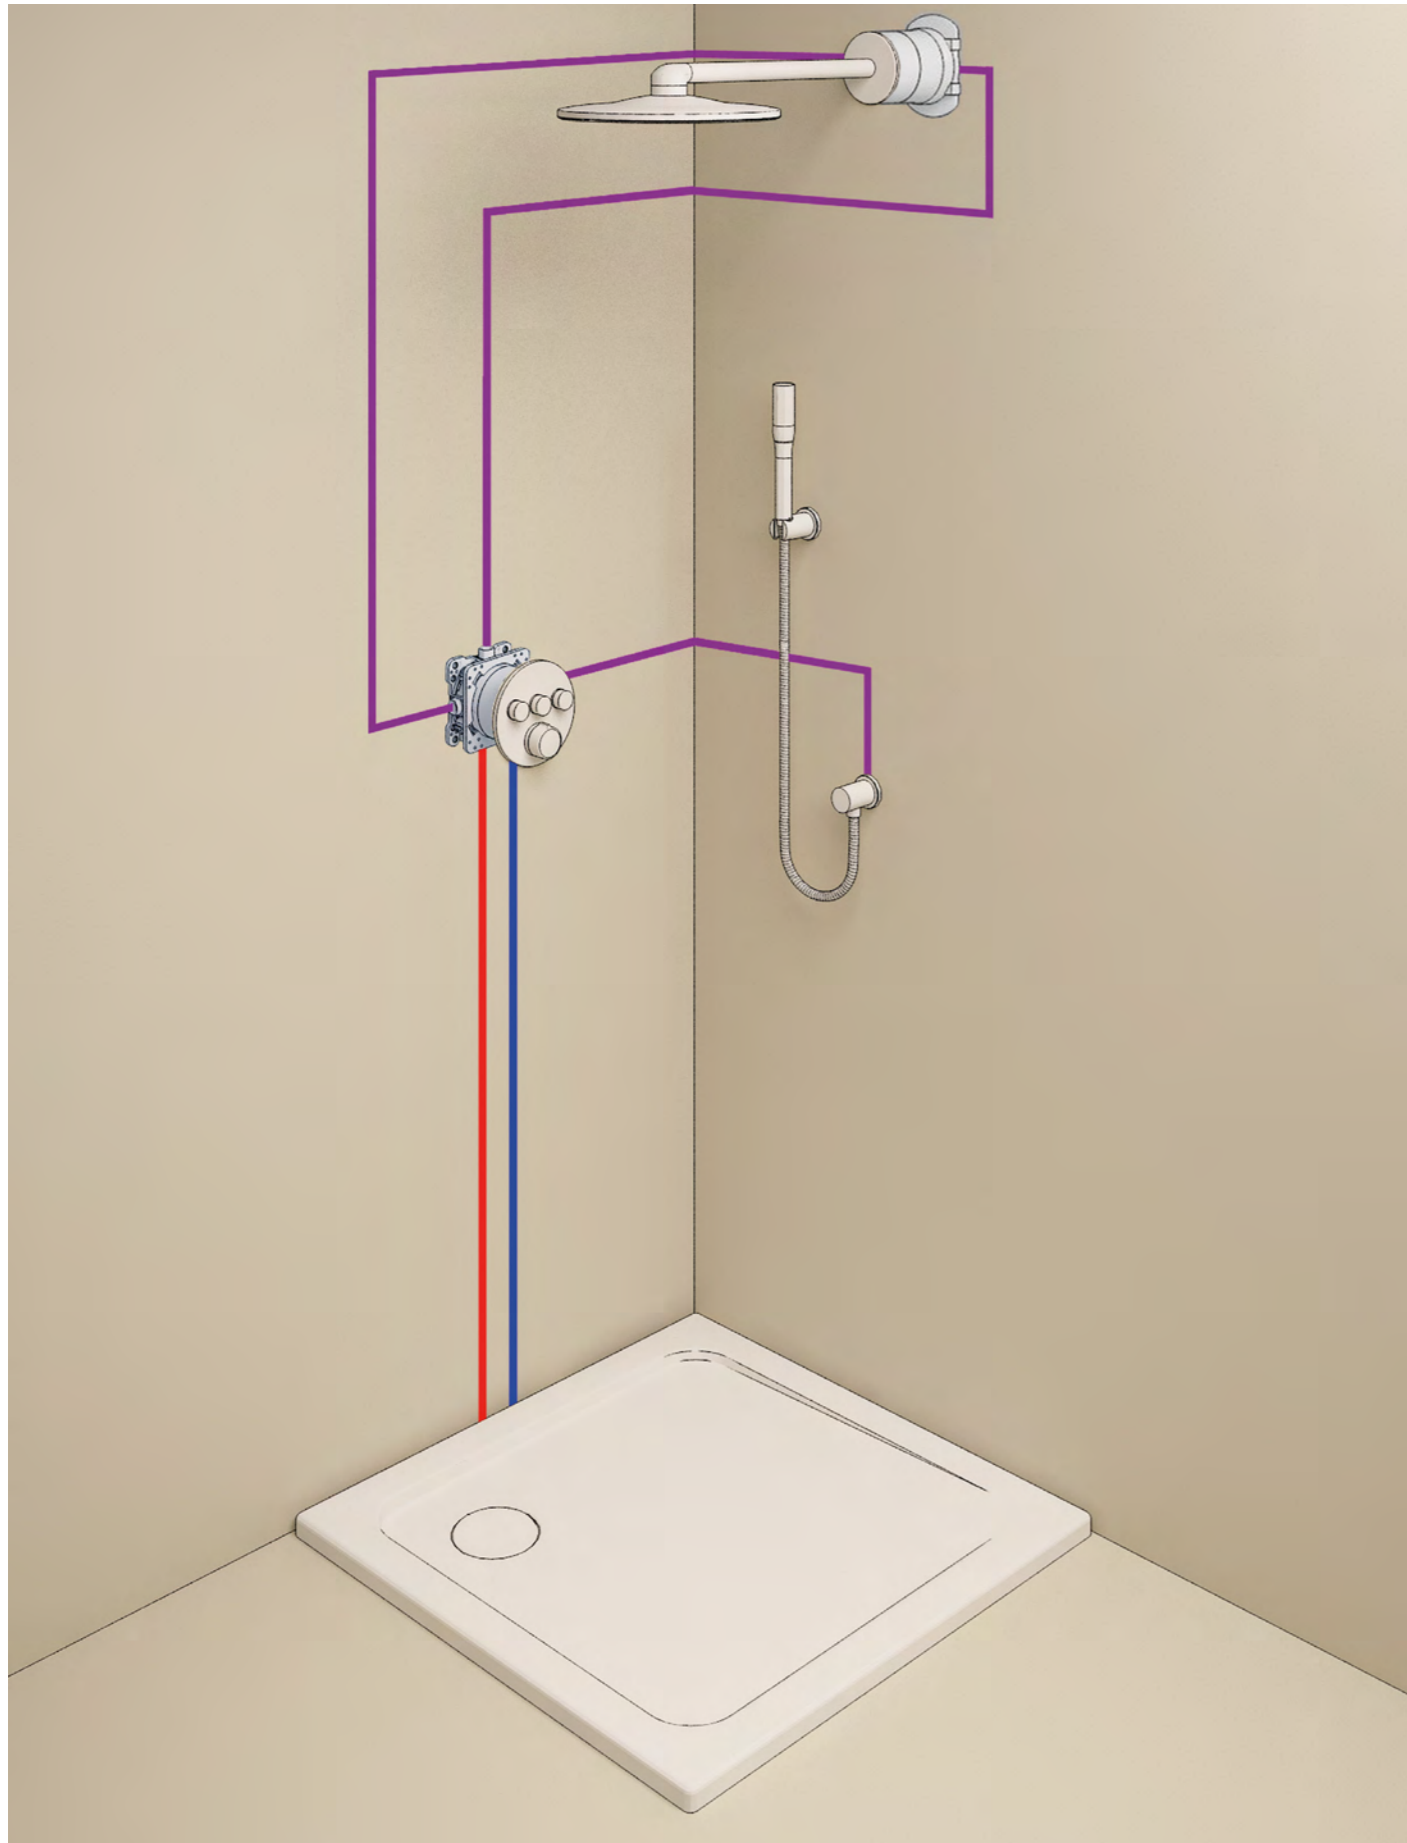

GROHE SMARTCONTROL BATERIA MIESZACZOWA

ZESTAW 3

35 600 000

GROHE Rapido SmartBox

Uniwersalny element podtynkowy 1/2

3 wyjścia wody 1/2
2 podłączenia wody od dołu
głębokość instalacji 75-105 mm
mosiężne przyłącza
wstępnie zamontowane przyłącze do płukania
stabilna obudowa i pokrywa ochronna
przygotowane otwory montażowe, do suchej i mokrej zabudowy
uszczelka
bez zestawu do montażu gotowego

29 146 000

Grotherm SmartControl

Bateria podtynkowa do obsługi trzech wyjść wody

do montażu gotowego z GROHE Rapido SmartBox
uniwersalny element podtynkowy (35 600 000)
metalowa rozeta ścienna z GROHE QuickFix
(zakryte uszczelnienie rozety i mocowania trzpienia), regulacja 6°
GROHE StarLight powłoka chromowa
przełącznik SmartControl
regulacja przepływu wody: od oszczędznego EcoJoy do pełnego Full Flow
wymienne symbole: wanna, prysznic, deszczownica, dysze, głowica mieszaczowa,
możliwość używania kilku wyjść wody jednocześnie
wydajność przepływu: wyjście A = 22 l/min wyjście B = 26 l/min wyjście C = 22 l/min
wyjście A + B = 31 l/min wyjście A + B + C = 34 l/min
element montażowy zamawiany osobno

26 475 000

Rainshower 310 SmartActive

Zestaw prysznicowy

Deszczownica z ramieniem 430 mm, 2 strumienie

elementy składowe:
Rainshower 310 SmartActive deszczownica
chromowana tarcza deszczownicy
2 rodzaje strumieni
GROHE PureRain, ActiveRain
poziome ramię 430 mm

26 483 000

Rainshower

Uniwersalny element podtynkowy 1/2

do deszczownic 26 475 / 26 477 / 26 479 / 26 481
2 wejścia
1/2
głębokość instalacji 75-105 mm
mosiężne przyłącza
stabilna obudowa i pokrywa ochronna
uszczelna obudowa
uszczelka
zintegrowana wtyczka do przepłukiwania

27 367 000

Euphoria Cosmopolitan Stick

Jednostrumieniowy prysznic ręczny

strumień Rain
GROHE StarLight powłoka chromowa
SpeedClean system przeciw osadom wapiennym

27 074 000

Rainshower neutral

Uchwyt prysznicowy ścienny

nieprzestawialny
z okrągłą rozetą
GROHE StarLight powłoka chromowa

28 364 000

Silverflex

Wąż prysznicowy

1500 mm
1/2" x 1/2"
z tworzywa sztucznego
gładka powierzchnia
łatwy do utrzymania w czystości
zabezpieczenie przed załamaniem
złączka stożkowa z funkcją Twistfree
GROHE StarLight powłoka chromowa

27 057 000

Rainshower

Kolanko przyłączeniowe ścienne, DN 15

gwint zewnętrzny
z okrągłą rozetą
zabezpieczenie przed przepływem zwrótnym
GROHE StarLight powłoka chromowa