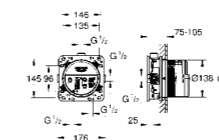

35 600 000
GROHE Rapido SmartBox
Uniwersalny element podtynkowy 1/2
3 wyjścia wody 1/2
2 podłączenia wody od dołu
głębokość instalacji 75-105 mm
mosiężne przyłącza
wstępnie zamontowane przyłącze do płukania
stabilna obudowa i pokrywa ochronna
przygotowane otwory montażowe, do suchej i mokrej zabudowy
uszczelka
bez zestawu do montażu gotowego