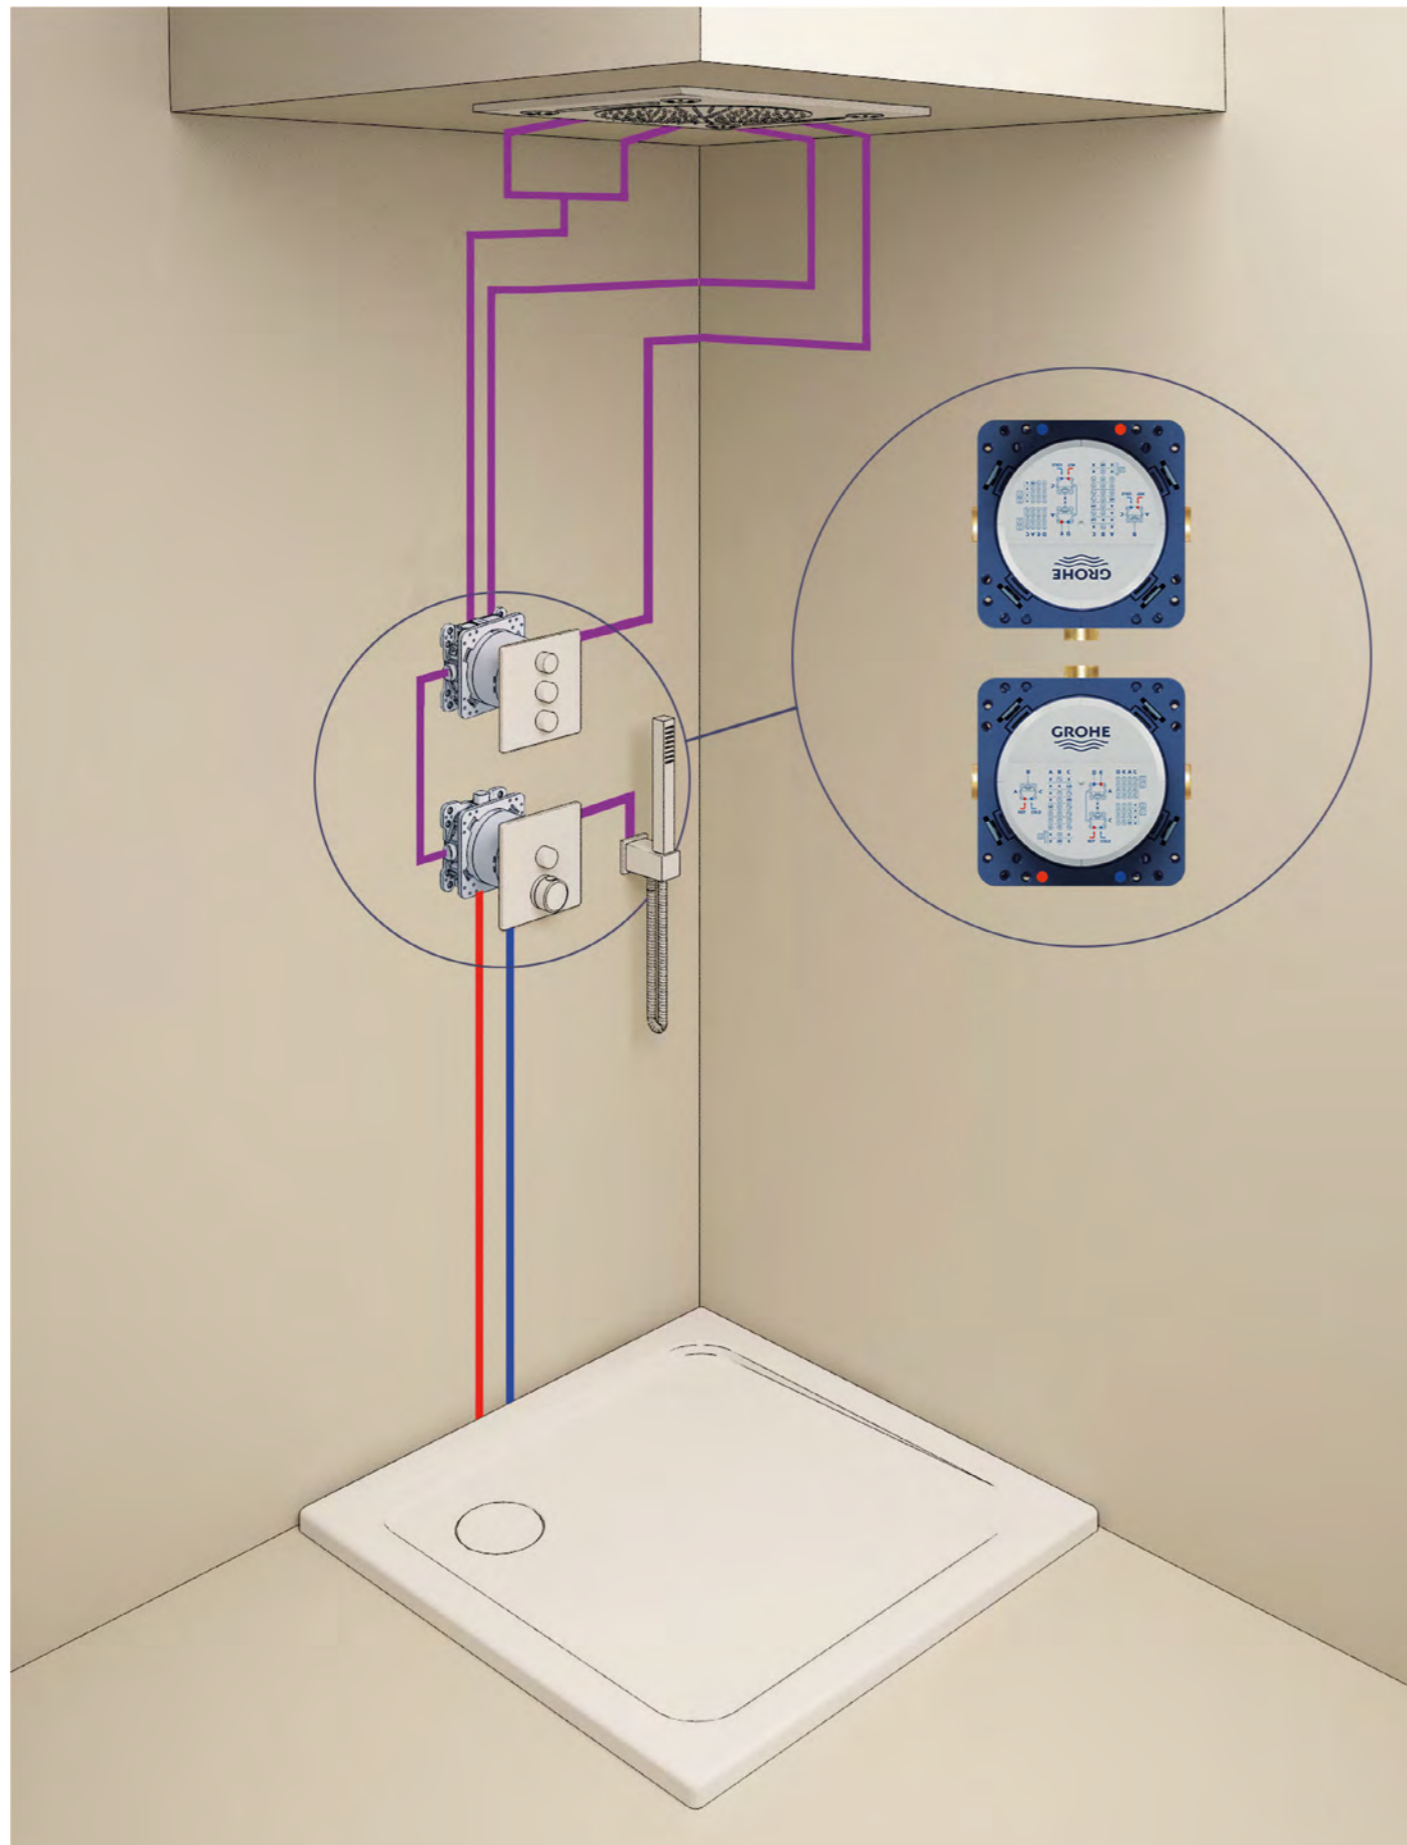

montaż ścienny

2 wyjścia 1/2"

głębokość instalacji 75 - 105 mm

przyłącze do płukania

materiał uszczelniający w komplecie

urządzenie instalacyjne

GROHE SMARTCONTROL BATERIA TERMOSTATYCZNA

ZESTAW 5

**35 600 000****GROHE Rapido SmartBox****Uniwersalny element podtynkowy 1/2**

3 wyjścia wody 1/2

2 podłączenia wody od dołu

głębokość instalacji 75-105 mm

mosiężne przyłącza

wstępnie zamontowane przyłącze do płukania