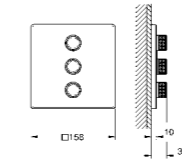

29 127 000

Grotherm SmartControl

Potrójny zawór odcinający

do montażu gotowego z GROHE Rapido SmartBox 35 600 000 (zamawiany osobno)

metalowa rozeta ścienna z GROHE QuickFix

(zakryte uszczelnienie, rozety i mocowania trzpienia),

regulacja +/- 6°, GROHE StarLight powłoka chromowa, przełącznik SmartControl,

regulacja przepływu wody: od oszczędnego EcoJoy do pełnego Full Flow

wymienne symbole; możliwość używania kilku wyjść wody jednocześnie

bez elementu montażowego

wydajność przepływu: wyjście D = 28 l / min, wyjście E = 28 l / min, wyjście A = 28 l / min

wyjście D + E + A = 65 l / min