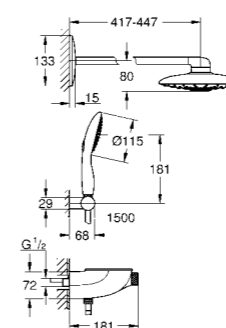

26 443 000

Rainshower System SmartControl 360 DUO

Podtynkowy zestaw prysznicowy z termostatem

przełącznik: deszczownica/ prysznic ręczny
Rainshower 360 DUO deszczownica z poziomym ramieniem prysznicowym 450 mm
chromowana tarcza deszczownicy
rodzaje strumieni: GROHE PureRain/GROHE Rain O2 spray* i TrioMassage
Power&Soul 115 słuchawka prysznicowa (27 671 LS0)
biała tarcza słuchawki, 2 strumienie: GROHE Rain O2, Rain
uchwyt na słuchawkę prysznicową (27 055 000)
Silverflex wąż prysznicowy 1500 mm (28 364 000)
minimalny przepływ 10 l/min
GROHE DreamSpray perfekcyjny natrysk
GROHE StarLight powłoka chromowa
GROHE Coolouch brak ryzyka oparzeń o gorące powierzchnie
GROHE TurboStat głowica termostatyczna
GROHE EcoJoy mniejsze zużycie wody
GROHE SafeStop blokada na 38°C
GROHE SafeStop Plus opcjonalnie dodatkowy ogranicznik temperatury 43°C
przełącznik SmartControl, regulacja przepływu wody: od oszczędnego EcoJoy
do pełnego Full Flow
GROHE EasyReach półka prysznicowa
SpeedClean system przeciw osadom wapiennym, wewnętrzny kanał wodny
Twistfree system zapobiegający skręcaniu węża prysznicowego
do montażu gotowego z 26 264 001 i 26 449 000 (zamawiane osobno)
* do wyboru przy pierwszej instalacji; ustawienie fabryczne: strumień GROHE PureRain

26 264 001

Rainshower 360

Element podtynkowy do montażu ramienia prysznicowego

26 254 / 26 450

wyjście 1/2"

mocowanie w ścianie

szczelna obudowa

zdejmowana pokrywa ochronna z instrukcją montażu

26 449 000

Grotherm SmartControl

Element podtynkowy

montaż ścienny

2 wyjścia 1/2"

głębokość instalacji 75 - 105 mm

przyłącze do płukania

materiał uszczelniający w komplecie

urządzenie instalacyjne