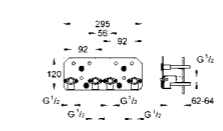

GROHE SMARTCONTROL BATERIA TERMOSTATYCZNA

ZESTAW 3

35 600 000

GROHE Rapido SmartBox Uniwersalny element podtynkowy 1/2

3 wyjścia wody 1/2
2 podłączenia wody od dołu
głębokość instalacji 75-105 mm
mosiężne przyłącza
wstępnie zamontowane przyłącze do płukania
stabilna obudowa i pokrywa ochronna
przygotowane otwory montażowe, do suchej i mokrej zabudowy
uszczelka
bez zestawu do montażu gotowego

29 127 000

Grohtherm SmartControl Potrójny zawór odcinający

do montażu gotowego z GROHE Rapido SmartBox 35 600 000 (zamawiany osobno)
metalowa rozeta ścienna z GROHE QuickFix
(zakryte uszczelnienie, rozety i mocowania trzpienia),
regulacja +/- 6°, GROHE StarLight powłoka chromowa, przełącznik SmartControl,
regulacja przepływu wody: od oszczędnego EcoJoy do pełnego Full Flow
wymienne symbole; możliwość używania kilku wyjść wody jednocześnie
bez elementu montażowego
wydajność przepływu: wyjście D = 28 l / min, wyjście E = 28 l / min, wyjście A = 28 l / min
wyjście D + E + A = 65 l / min

29 123 000

Grohtherm SmartControl Bateria termostatyczna do obsługi jednego wyjścia wody

do montażu gotowego z Rapido SmartBox (35 600 000) metalowa rozeta ścienna
z GROHE QuickFix (zakryte uszczelnienie rozety i mocowania trzpienia),
regulacja +/- 6°
GROHE StarLight powłoka chromowa; przełącznik SmartControl
regulacja przepływu wody: od oszczędnego EcoJoy do pełnego Full Flow
wymienne symbole
GROHE SafeStop blokada na 38°C
GROHE SafeStop Plus w zestawie
opcjonalny ogranicznik temperatury 43°C
wbudowane zawory zwrotne i siłki do zanieczyszczeń
wydajność przepływu: wyjście A (w połączeniu z zaworem odcinającym) = 34 l / min
wyjście B / C = 29 l / min

26 042 000

Rainshower F-Series 15" Element montażowy