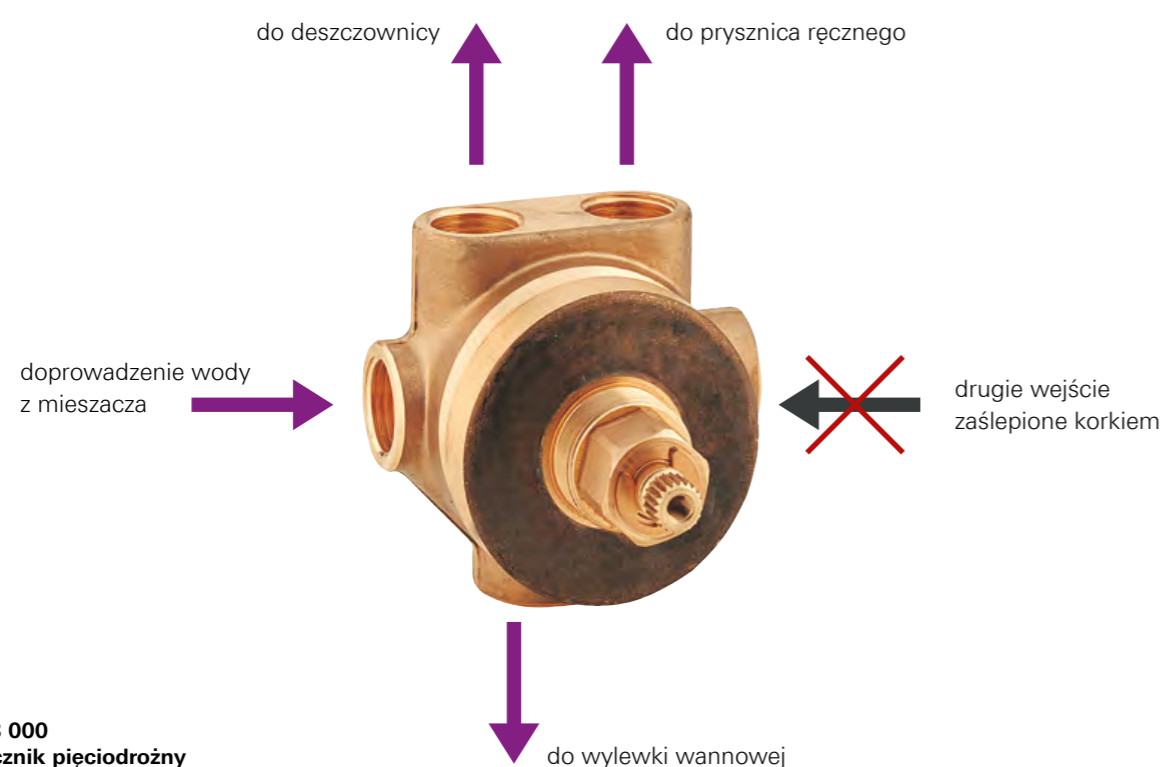

SCHEMAT PODŁĄCZENIA INSTALACJI Z PRZEŁĄCZNIKIEM PIĘCIODROŻNYM

Przełączniki wielodrożne (3- 4- lub 5-drożne) są stosowane w celu przekierowania strumienia wody zmieszanej na wiele różnych odbiorników. Zastosowanie tego urządzenia umożliwia swobodne skonfigurowanie przestrzeni prysznic lub wanny i wyposażenie jej w takie urządzenia jak deszczownica, wylewka wannowa, prysznic ręczny czy dysze boczne. Zastosowanie różnych średnic przyłączy daje możliwość pełnego wykorzystania możliwości urządzeń pod kątem ich przepływu np. małe wyjście wody może być skierowane na prysznic ręczny, podczas gdy dolne (duże) wyjście wody będzie zasilać wylewkę wannową, gdzie wymagany jest maksymalny wypływ.

Poniżej przykładowy schemat podłączenia przełącznika pięciodrożnego.

29 708 000
przełącznik pięciodrożny
element do zabudowy
podtynkowej

PRZEŁĄCZNIKI PIĘCIODROŻNE

Kolekcja	Element natynkowy	Element podtynkowy
GROHE ALLURE BRILLIANT	19 798 000	29 033 000
GROHE ALLURE	19 590 000	29 033 000
GROHE GRANDERA	19 942 000	29 708 000

ZAWORY ODCINAJĄCE

Kolekcja	Element natynkowy	Element podtynkowy
GROHE ALLURE BRILLIANT	19 796 000	29 032 000
GROHE ALLURE	19 384 000	29 032 000
GROHE GRANDERA	19 944 000	29 032 000
GROH THERM 3000 COSMOPOLITAN	19 470 000	29 800 000
GROH THERM 2000	19 243 000	29 800 000
GROH THERM 1000	19 981 000	29 800 000
GROHE EURO CUBE	19 910 000	29 800 000