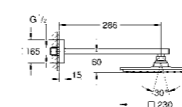

26 064 000

Rainshower Allure 230

Zestaw prysznicowy

elementy składowe:
deszczownica Rainshower Allure 230 (27 480 000)
ramię prysznica Rainshower 286 mm (27 709 000)
GROHE EcoJoy, ogranicznik przepływu 9,5 l/min
GROHE DreamSpray perfekcyjny natrysk
GROHE StarLight powłoka chromowa
SpeedClean system przeciw osadom wapiennym
nadaje się do podgrzewaczy przepływowych
min. rekomendowane ciśnienie 1,0 bar