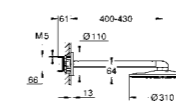

26 475 000

Rainshower 310 SmartActive

Zestaw prysznicowy

Deszczownica z ramieniem 430 mm, 2 strumienie

elementy składowe:
Rainshower 310 SmartActive deszczownica
chromowana tarcza deszczownicy
2 rodzaje strumieni
GROHE PureRain, ActiveRain
poziome ramię 430 mm