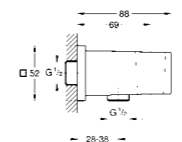

26 370 000

Euphoria Cube

Kołanko przyłączeniowe ścienna, DN 15

z zamocowaniem prysznica ręcznego

gwint zewnętrzny

zabezpieczenie przed przepływem zwrotnym

GROHE StarLight powłoka chromowa