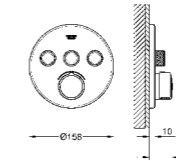

3 wyjścia wody 1/2
2 podłączenia wody od dołu
głębokość instalacji 75-105 mm
mosiężne przyłącza
wstępnie zamontowane przyłącze do płukania
stabilna obudowa i pokrywa ochronna
przygotowane otwory montażowe, do suchej i mokrej zabudowy
uszczelka
bez zestawu do montażu gotowego