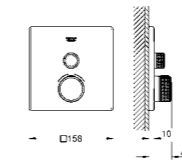

29 123 000

Grotherm SmartControl

Bateria termostatyczna do obsługi jednego wyjścia wody

do montażu gotowego z Rapido SmartBox (35 600 00) metalowa rozeta ścienna

z GROHE QuickFix (zakryte uszczelnienie rozety i mocowania trzpienia)

regulacja +/- 6°

GROHE StarLight powłoka chromowa; przełącznik SmartControl

regulacja przepływu wody: od oszczędnego EcoJoy do pełnego Full Flow

wymienne symbole

GROHE SafeStop blokada na 38°C

GROHE SafeStop Plus w zestawie

opcjonalny ogranicznik temperatury 43°C

wbudowane zawory zwrotne i sitka do zanieczyszczeń

wydajność przepływu: wyjście A (w połączeniu z zaworem odcinającym) = 34 l / min

wyjście B / C = 29 l / min