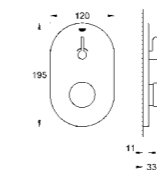

36 321 000

Eurosmart Cosmopolitan T

Samozamykająca bateria prysznicowa z mieszaczem i regulowanym ogranicznikiem temperatury

GROHE StarLight powłoka chromowa

rozeta chromowana

3 warianty regulacji czasu przepływu: krótki - średni - długi (ustawienie fabryczne: średni) ok. 7, 15, 30 sekund (zależny od ciśnienia)

ciśnienie robocze od 0,5 do 6,0 bar

sitka do zanieczyszczeń

do montażu 36 322 000 (zamawiany osobno)

bez elementów do zabudowy podtynkowej

ilość cykli dezynfekcji termicznej / czas ostatniej dezynfekcji

36 322 000

Eurosmart Cosmopolitan T

Puszka do zabudowy podtynkowej, DN 15

z mieszaczem

zabudowa w ścianie

do baterii czasowych

puszka do wbudowy w ścianie z okalającym kołnierzem samoprzylepnym

do przyłączenia uszczelki wodoodpornej

2 blokady wstępne

gniazdo z mieszaczem

zawór zwrotny

do montażu z 36 321 000

28 948 000

RelexaPlus 60

prysznic górny dla sportowców

wersja wandaloodporna

zabezpieczony przed kradzieżą

gwint przyłącza 1/2"

wysięg 148 mm

GROHE StarLight powłoka chromowa

SpeedClean system przeciw osadom wapiennym

GROHE

ARMATURA SPECJALNA

ZESTAW 2