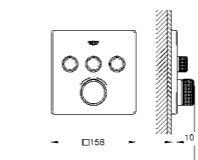

29 126 000

Grotherm SmartControl

Bateria termostatyczna do obsługi trzech wyjść wody

do montażu gotowego z Rapido SmartBox (35 600 000)
metalowa rozeta ścienna z GROHE QuickFix (zakryte uszczelnienie rozety i mocowania trzpienia), regulacja 6°
GROHE StarLight powłoka chromowa
przełącznik SmartControl, regulacja przepływu wody:
od oszczędnego EcoJoy do pełnego Full Flow
wydajność przepływu:
wyjście A = 23 l/min
wyjście B = 27 l/min
wyjście C 23 l/min