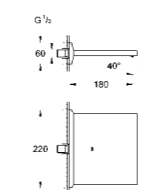

13 319 000

Allure Brilliant

Wylewka kaskadowa

1500 mm
1/2 x 1/2
z tworzywa sztucznego
gładka powierzchnia
łatwy do utrzymania w czystości
zabezpieczenie przed załamaniem
złączka stożkowa z funkcją Twistfree
GROHE StarLight powłoka chromowa