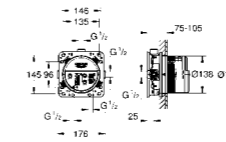

35 600 000

GROHE Rapido SmartBox

Uniwersalny element podtynkowy 1/2

3 wyjścia wody 1/2

2 podłączenia wody od dołu

głębokość instalacji 75-105 mm

mosiężne przyłącza

wstępnie zamontowane przyłącze do płukania

stabilna obudowa i pokrywa ochronna

przygotowane otwory montażowe, do suchej i mokrej zabudowy

uszczelka

bez zestawu do montażu gotowego