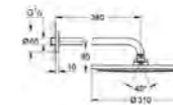

26 066 000
Rainshower Cosmopolitan 310
Deszczownica z ramieniem 380 mm, 1 strumień
elementy składowe:
deszczownica Rainshower Cosmopolitan 310 (27 478 000)
1 rodzaj strumienia:
strumień Rain
ramię prysznica Rainshower 380 mm (28 361 000)
GROHE EcoJoy, ogranicznik przepływu 9,5 l/min
GROHE DreamSpray perfekcyjny natrysk
GROHE StarLight powłoka chromowa
SpeedClean system przeciw osadom wapiennym
DropStop zabezpieczenie przed kapaniem z deszczownicy po zamknięciu wody