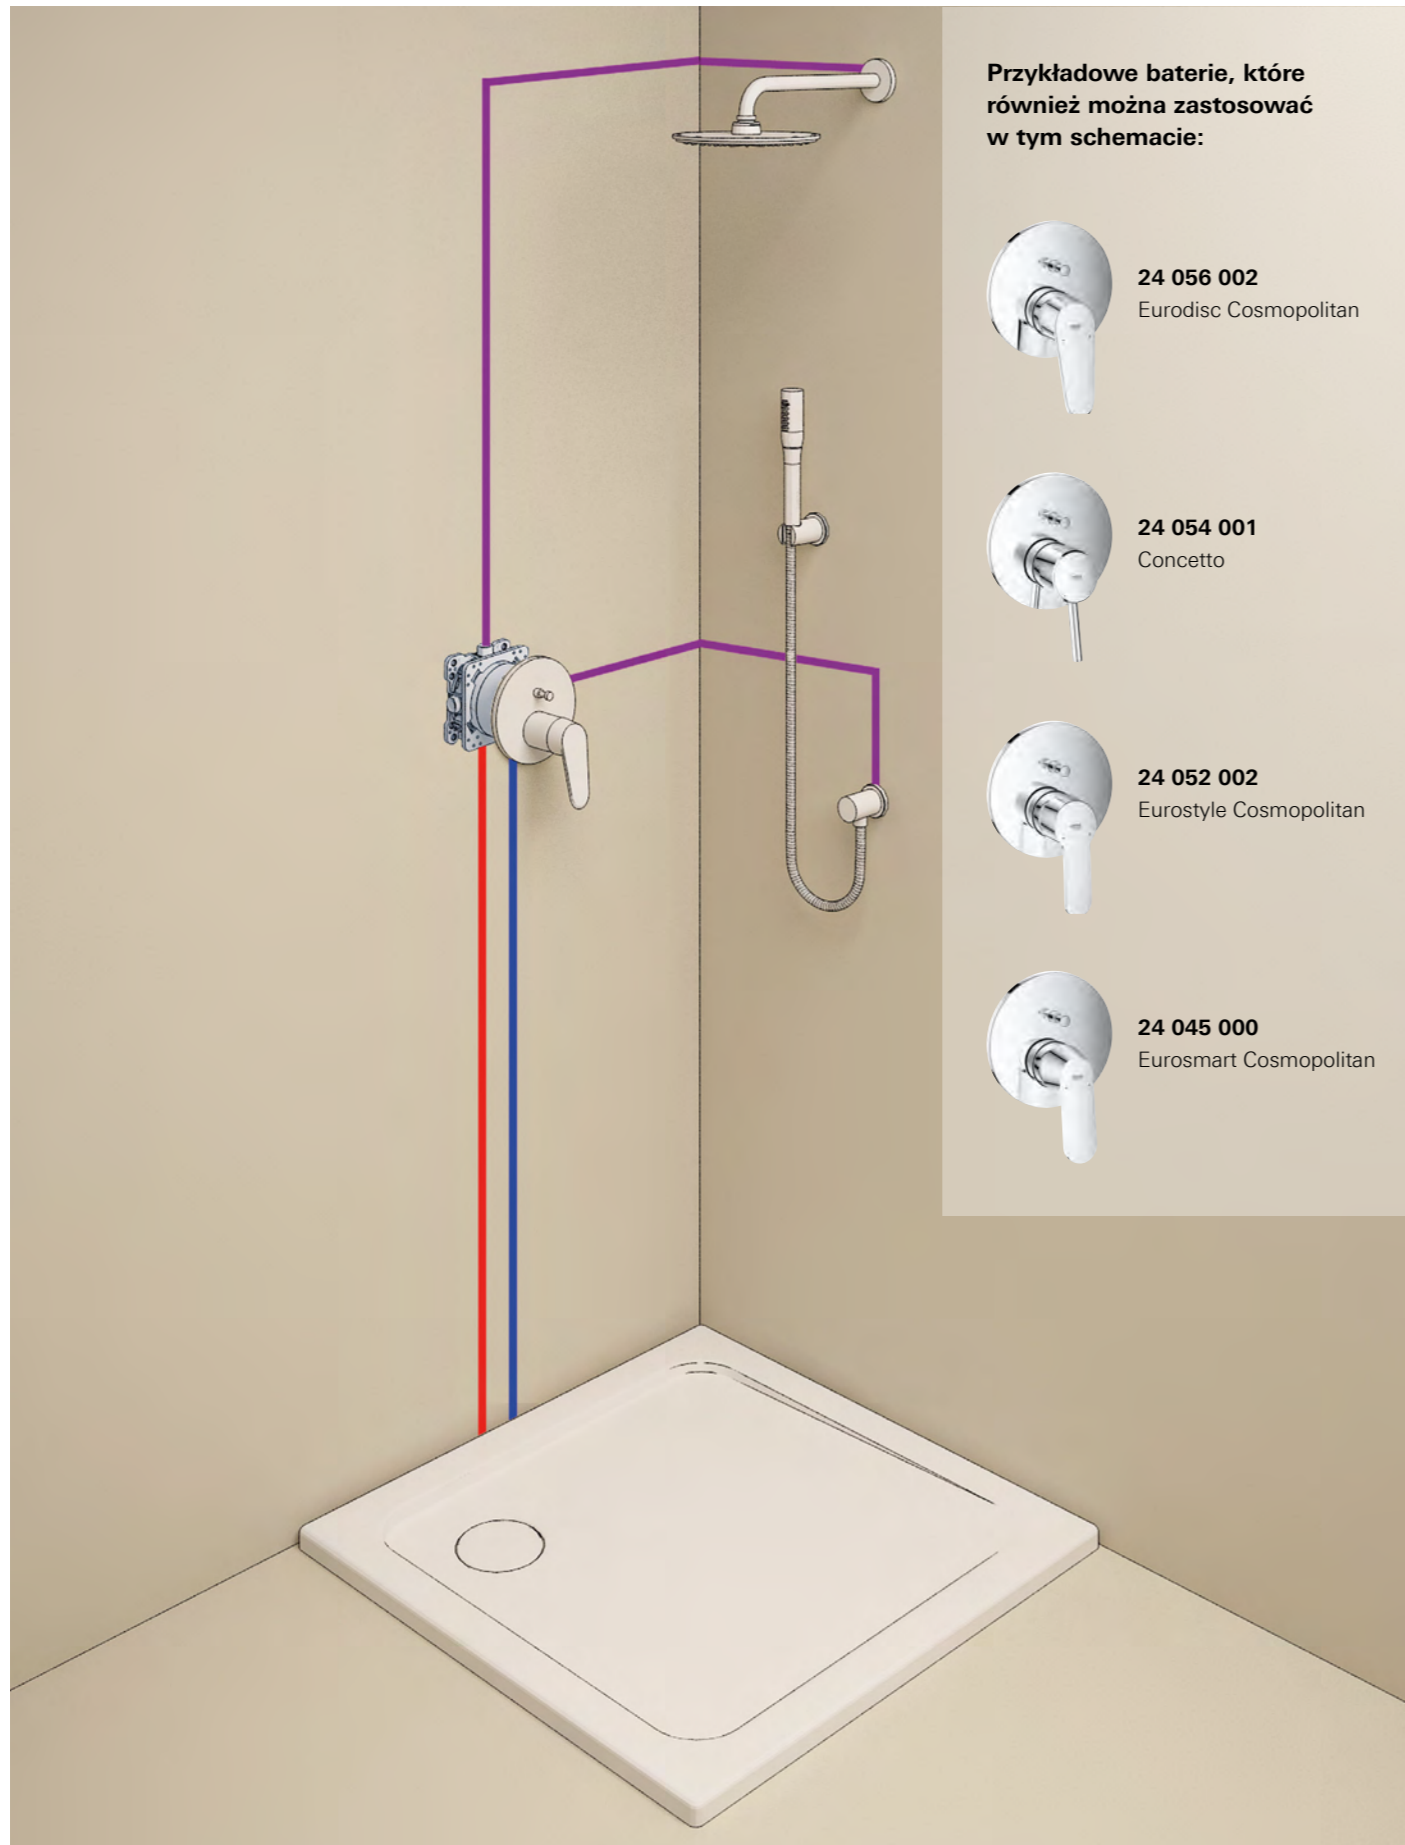

GROHE EURODISC COSMOPOLITAN BATERIA MIESZACZOWA

ZESTAW 6

35 600 000
GROHE Rapido SmartBox
Uniwersalny element podtynkowy 1/2
3 wyjścia wody 1/2
2 podłączenia wody od dołu
głębokość instalacji 75-105 mm
mosiężne przyłącza
wstępnie zamontowane przyłącze do płukania
stabilna obudowa i pokrywa ochronna
przygotowane otwory montażowe, do suchej i mokrej zabudowy
uszczelka
bez zestawu do montażu gotowego

24 056 002
Eurodisc Cosmopolitan
Jednouchwytywa bateria wannowa
do montażu gotowego z GROHE Rapido SmartBox
uniwersalny element podtynkowy (35 600 000)
GROHE SilkMove głowica ceramiczna 46 mm
GROHE StarLight powłoka chromowa
GROHE QuickFix rozeta ścienna (z uszczelnieniem, zakryte mocowania)
metalowa rozeta ścienna, regulacja 6°
metalowa dźwignia
automatyczny przełącznik: wanna/ prysznic
wydajność przepływu: wyjście: B = 27 l/min, wyjście: C = 27 l/min
element montażowy zamawiany osobno

26 062 000
Rainshower Cosmopolitan 210
Deszczownica z ramieniem 286 mm, 1 strumień
elementy składowe:
deszczownica Rainshower Cosmopolitan 210 (28 373 000)
1 rodzaj strumienia:
strumień Rain
ramię prysznica Rainshower 286 mm (28 576 000)
GROHE EcoJoy, ogranicznik przepływu 9,5 l/min
GROHE DreamSpray perfekcyjny natrysk
GROHE StarLight powłoka chromowa
SpeedClean system przeciw osadom wapiennym
DropStop zabezpieczenie przed kapaniem z deszczownicy po zamknięciu wody

27 400 000
Euphoria Cosmopolitan
Jednostrumieniowy prysznic ręczny
strumień Rain
GROHE EcoJoy, ogranicznik przepływu 9,5 l/min
GROHE StarLight powłoka chromowa
SpeedClean system przeciw osadom wapiennym
wewnętrzny kanał wodny,
uniwersalny montaż, pasuje do wszystkich standardowych węży prysznicowych
nadaje się do podgrzewaczy przepływowych
min. rekomendowane ciśnienie 1,0 bar

27 074 000
Rainshower neutral
Uchwyt prysznicowy ścienny
nieprzystawialny
z okrągłą rozetą
GROHE StarLight powłoka chromowa

28 364 000
Silverflex
Wąż prysznicowy
1500 mm
1/2" x 1/2"
z tworzywa sztucznego
gładka powierzchnia
łatwy do utrzymania w czystości
zabezpieczenie przed załamaniem
złącza stożkowa z funkcją Twistfree
GROHE StarLight powłoka chromowa

27 057 000
Rainshower
Kolanko przyłączeniowe ścienne, DN 15
gwint zewnętrzny
z okrągłą rozetą
zabezpieczenie przed przepływem zwrotnym
GROHE StarLight powłoka chromowa