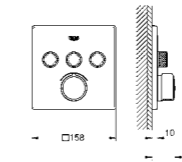

29 149 000

Grotherm SmartControl

Bateria podtynkowa do obsługi trzech wyjść wody

do montażu gotowego z GROHE Rapido SmartBox
uniwersalny element podtynkowy (35 600 000)
metalowa rozeta ścienna z GROHE QuickFix
(zakryte uszczelnienie rozety i mocowania trzpienia), regulacja 6°
GROHE StarLight powłoka chromowa
przełącznik SmartControl
regulacja przepływu wody: od oszczędnego EcoJoy do pełnego Full Flow
wymienne symbole: wanna, prysznic, deszczownica, dysze, głowica mieszaczowa,
możliwość używania kilku wyjść wody jednocześnie
wydajność przepływu: wyjście A = 22 l/min wyjście B = 26 l/min wyjście C = 22 l/min
wyjście A + B = 31 l/min wyjście A + B + C = 34 l/min
element montażowy zamawiany osobno