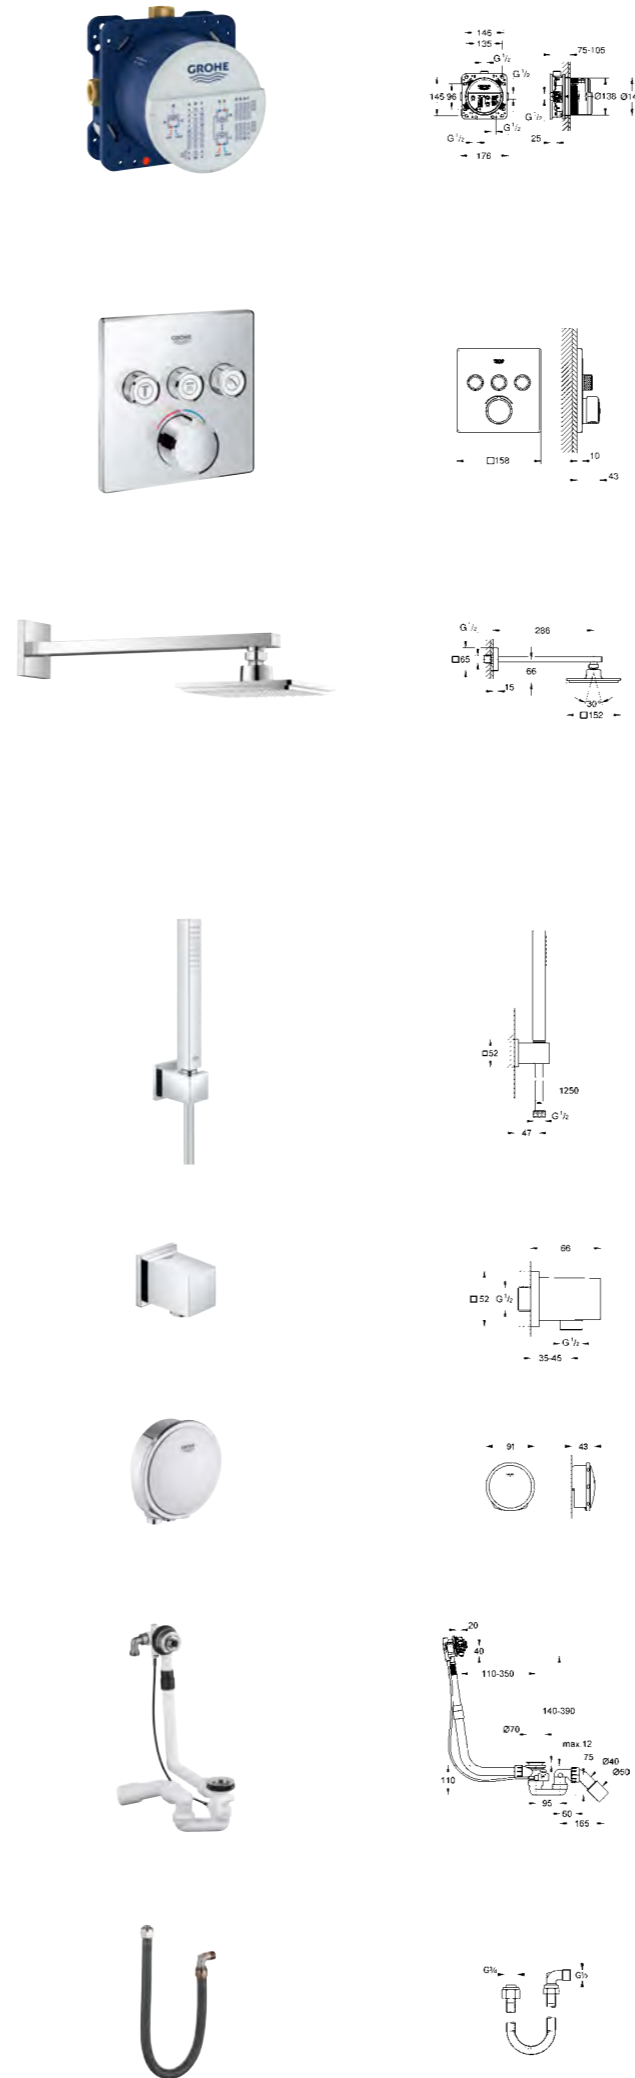

GROHE
TurboStat

GROHE
QuickFix

GROHE
StarLight

SafeStop

SafeStop
Plus

GROHE TurboStat, SafeStop oraz SafeStop Plus tylko w bateriach termostatycznych

Oryginalny rozmiar 1:1

GROHE SMARTCONTROL BATERIA MIESZACZOWA

ZESTAW 1

**35 600 000****GROHE Rapido SmartBox****Uniwersalny element podtynkowy 1/2**

3 wyjścia wody 1/2
2 podłączenia wody od dołu
głębokość instalacji 75-105 mm
mosiężne przyłącza
wstępnie zamontowane przyłącze do płukania
stabilna obudowa i pokrywa ochronna
przygotowane otwory montażowe, do suchej i mokrej zabudowy
uszczelka
bez zestawu do montażu gotowego