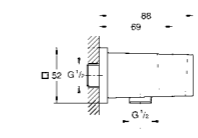

26 370 000

Euphoria Cube

Kolanko przyłączeniowe ścienne, DN 15

z zamocowaniem prysznica ręcznego
gwint zewnętrzny
zabezpieczenie przed przepływem zwrótnym
GROHE StarLight powłoka chromowa