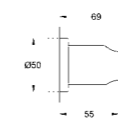

27 074 000

Rainshower neutral

Uchwyt prysznicowy ścienny

nieprzestawialny
z okrągłą rozetą
GROHE StarLight powłoka chromowa