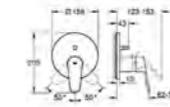

ZESTAW 6

35 600 000
GROHE Rapido SmartBox
Uniwersalny element podtynkowy 1/2
3 wyjścia wody 1/2
2 podłączenia wody od dołu
głębokość instalacji 75-105 mm
mosiężne przyłącza
wstępnie zamontowane przyłącze do płukania
stabilna obudowa i pokrywa ochronna
przygotowane otwory montażowe, do suchej i mokrej zabudowy
uszczelka
bez zestawu do montażu gotowego