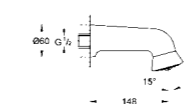

36 321 000

Eurosmart Cosmopolitan T

Samozamykająca bateria prysznicowa z mieszaczem i regulowanym ogranicznikiem temperatury

GROHE StarLight powłoka chromowa

rozeta chromowana

3 warianty regulacji czasu przepływu: krótki - średni - długi (ustawienie fabryczne: średni) ok. 7, 15, 30 sekund (zależny od ciśnienia)

ciśnienie robocze od 0,5 do 6,0 bar

sitka do zanieczyszczeń

do montażu 36 322 000 (zamawiany osobno)

bez elementów do zabudowy podtynkowej

ilość cykli dezynfekcji termicznej / czas ostatniej dezynfekcji

36 322 000

Eurosmart Cosmopolitan T

Puszka do zabudowy podtynkowej, DN 15

z mieszaczem

zabudowa w ścianie

do baterii czasowych

puszka do wbudowy w ścianie z okalającym kołnierzem samoprzylepnym

do przyłączenia uszczelki wodoodpornej

2 blokady wstępne

gniazdo z mieszaczem

zawór zwrotny

do montażu z 36 321 000

28 948 000

RelexaPlus 60

prysznic górny dla sportowców

wersja wandaloodporna

zabezpieczony przed kradzieżą

gwint przyłącza 1/2"

wysięg 148 mm

GROHE StarLight powłoka chromowa

SpeedClean system przeciw osadom wapiennym

GROHE

ARMATURA SPECJALNA

ZESTAW 2