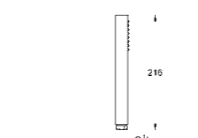

27 698 000

Euphoria Cube Stick

Jednostrumieniowy prysznic ręczny

GROHE DreamSpray perfekcyjny natrysk
GROHE StarLight powłoka chromowa
SpeedClean system przeciw osadom wapiennym
wewnętrzny kanał wodny