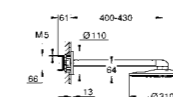

26 475 000
Rainshower 310 SmartActive
Zestaw prysznicy
Deszczownica z ramieniem 430 mm, 2 strumienie
elementy składowe:
Rainshower 310 SmartActive deszczownica
chromowana tarcza deszczownicy
2 rodzaje strumieni
GROHE PureRain, ActiveRain
poziome ramię 430 mm