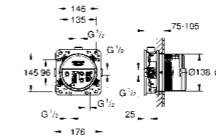

35 600 000

GROHE Rapido SmartBox

Uniwersalny element podtynkowy 1/2

3 wyjścia wody 1/2
2 podłączenia wody od dołu
głębokość instalacji 75-105 mm
mosiężne przyłącza
wstępnie zamontowane przyłącze do płukania
stabilna obudowa i pokrywa ochronna
przygotowane otwory montażowe, do suchej i mokrej zabudowy
uszczelka
bez zestawu do montażu gotowego