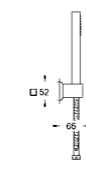

27 889 000

Euphoria Cube+ Stick

Zestaw prysznicowy

prysznic ręczny, metalowy (27 888 000), uchwyt ścienny (27 706 000)
metalowy wąż prysznicowy Rotaflex Metal Longlife 1500 mm (28 417 000)
GROHE EcoJoy, ogranicznik przepływu 9,5 l/min
GROHE DreamSpray perfekcyjny natrysk
GROHE StarLight powłoka chromowa
SpeedClean system przeciw osadom wapiennym, wewnętrzny kanał wodny
T-wistfree system zapobiegający skręcaniu węża prysznicowego
nadaje się do podgrzewaczy przepływowych
min. rekomendowane ciśnienie 1,0 bar