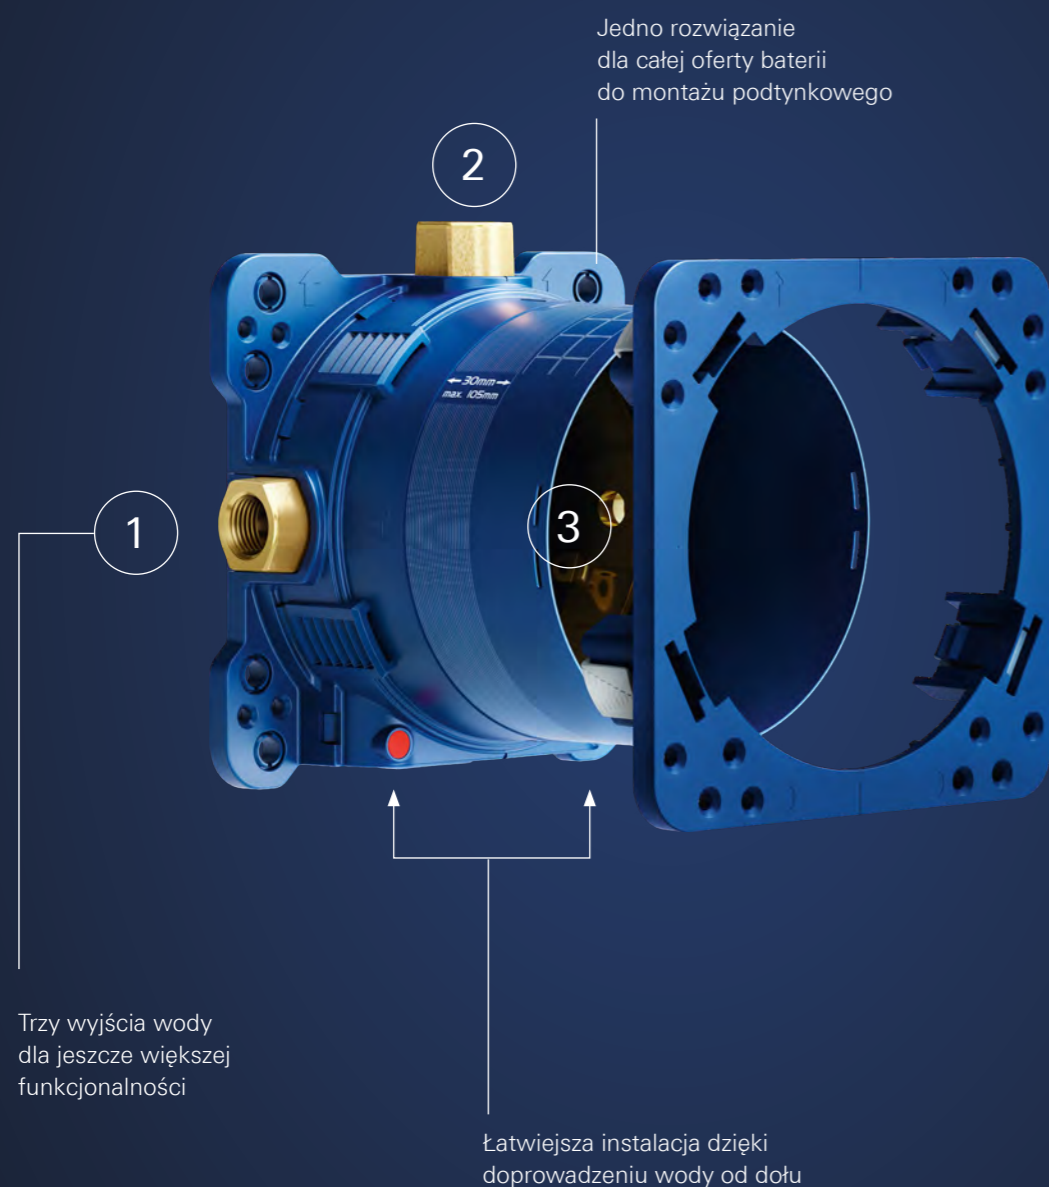

*Pure Freude
an Wasser*

GROHE
WAVE

GROHE
RAPIDO SMARTBOX
SCHEMATY INSTALACJI
PODTYNKOWYCH

GROHE RAPIDO SMARTBOX

UNIWERSALNE ROZWIĄZANIE

Wymienne jednostki funkcyjne do jednouchwytowych baterii mieszaczowych, baterii termostatycznych oraz SmartControl

GROHE RAPIDO SMARTBOX

CECHY PRODUKTU

NOWE ELEMENTY ZEWNĘTRZNE

GROHE SMARTCONTROL

- Sterowanie nawet 3 funkcjami prysznica, aby zapewnić większą wygodę
- Intuicyjna obsługa i doskonałe sterowanie strumieniem wody dzięki technologii SmartControl
- Technologia zabudowy podtynkowej i eleganckie smukłe wzornictwo – 43 mm – pozostawiają większą przestrzeń pod prysznicem