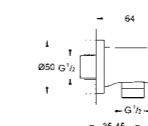

27 057 000

Rainshower

Kolanko przyłączeniowe ścienne, DN 15

gwint zewnętrzny

z okrągłą rozetą

zabezpieczenie przed przepływem zwrotnym

GROHE StarLight powłoka chromowa