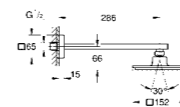

26 073 000

Euphoria Cube

Deszczownica z ramieniem 286 mm

elementy składowe:
deszczownica Euphoria Cube 150 (27 705 000)
1 rodzaj strumienia: strumień Rain
ramię prysznica Rainshower 286 mm (27 709 000)
GROHE EcoJoy ogranicznik przepływu 95 l/min
GROHE DreamSpray perfekcyjny natrysk
GROHE StarLight powłoka chromowa
SpeedClean system przeciw osadom wapiennym
wewnętrzny kanał wodny
nadaje się do podgrzewaczy przepływowych
min. rekomendowane ciśnienie 10 bar