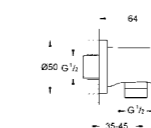

27 057 000
Rainshower
Kolanko przyłączeniowe ścienne, DN 15
gwint zewnętrzny
z okrągłą rozetą
zabezpieczenie przed przepływem zwrotnym
GROHE StarLight powłoka chromowa