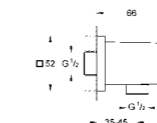

27 704 000

Euphoria Cube

Kolanko przyłączeniowe ścienne, DN 15

gwint zewnętrzny
zabezpieczenie przed przepływem zwrotnym
GROHE StarLight powłoka chromowa