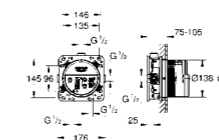

nowość

Opcjonalne zawory serwisowe

GROHE ATRIO

BATERIA TERMOSTATYCZNA

ZESTAW 1

**35 600 000****GROHE Rapido SmartBox****Uniwersalny element podtynkowy 1/2**

3 wyjścia wody 1/2

2 podłączenia wody od dołu