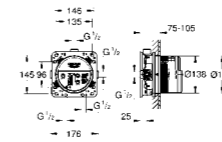

35 600 000
GROHE Rapido SmartBox
Uniwersalny element podtynkowy 1/2
3 wyjścia wody 1/2
2 podłączenia wody od dołu
głębokość instalacji 75-105 mm
mosiężne przyłącza
wstępnie zamontowane przyłącze do płukania
stabilna obudowa i pokrywa ochronna
przygotowane otwory montażowe, do suchej i mokrej zabudowy
uszczelka
bez zestawu do montażu gotowego