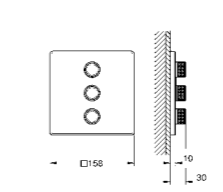

GROHE SMARTCONTROL BATERIA TERMOSTATYCZNA

ZESTAW 3

35 600 000

GROHE Rapido SmartBox Uniwersalny element podtynkowy 1/2

3 wyjścia wody 1/2
2 podłączenia wody od dołu
głębokość instalacji 75-105 mm
mosiężne przyłącza
wstępnie zamontowane przyłącze do płukania
stabilna obudowa i pokrywa ochronna
przygotowane otwory montażowe, do suchej i mokrej zabudowy
uszczelka
bez zestawu do montażu gotowego

29 127 000

Grohtherm SmartControl Potrójny zawór odcinający

do montażu gotowego z GROHE Rapido SmartBox 35 600 000 (zamawiany osobno)
metalowa rozeta ścienna z GROHE QuickFix
(zakryte uszczelnienie, rozety i mocowania trzpienia),
regulacja +/- 6°, GROHE StarLight powłoka chromowa, przełącznik SmartControl,
regulacja przepływu wody: od oszczędnego EcoJoy do pełnego Full Flow
wymienne symbole; możliwość używania kilku wyjść wody jednocześnie
bez elementu montażowego
wydajność przepływu: wyjście D = 28 l / min, wyjście E = 28 l / min, wyjście A = 28 l / min
wyjście D + E + A = 65 l / min

29 123 000

Grohtherm SmartControl Bateria termostatyczna do obsługi jednego wyjścia wody

do montażu gotowego z Rapido SmartBox (35 600 000) metalowa rozeta ścienna
z GROHE QuickFix (zakryte uszczelnienie rozety i mocowania trzpienia),
regulacja +/- 6°
GROHE StarLight powłoka chromowa; przełącznik SmartControl
regulacja przepływu wody: od oszczędnego EcoJoy do pełnego Full Flow
wymienne symbole
GROHE SafeStop blokada na 38°C
GROHE SafeStop Plus w zestawie
opcjonalny ogranicznik temperatury 43°C
wbudowane zawory zwrotne i siłki do zanieczyszczeń
wydajność przepływu: wyjście A (w połączeniu z zaworem odcinającym) = 34 l / min
wyjście B / C = 29 l / min

26 042 000

Rainshower F-Series 15" Element montażowy