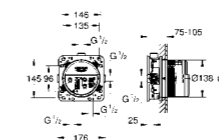

35 600 000 GROHE Rapido SmartBox Uniwersalny element podtynkowy 1/2

3 wyjścia wody 1/2
2 podłączenia wody od dołu
głębokość instalacji 75-105 mm
mosiężne przyłącza
wstępnie zamontowane przyłącze do płukania
stabilna obudowa i pokrywa ochronna
przygotowane otwory montażowe, do suchej i mokrej zabudowy
uszczelka
bez zestawu do montażu gotowego