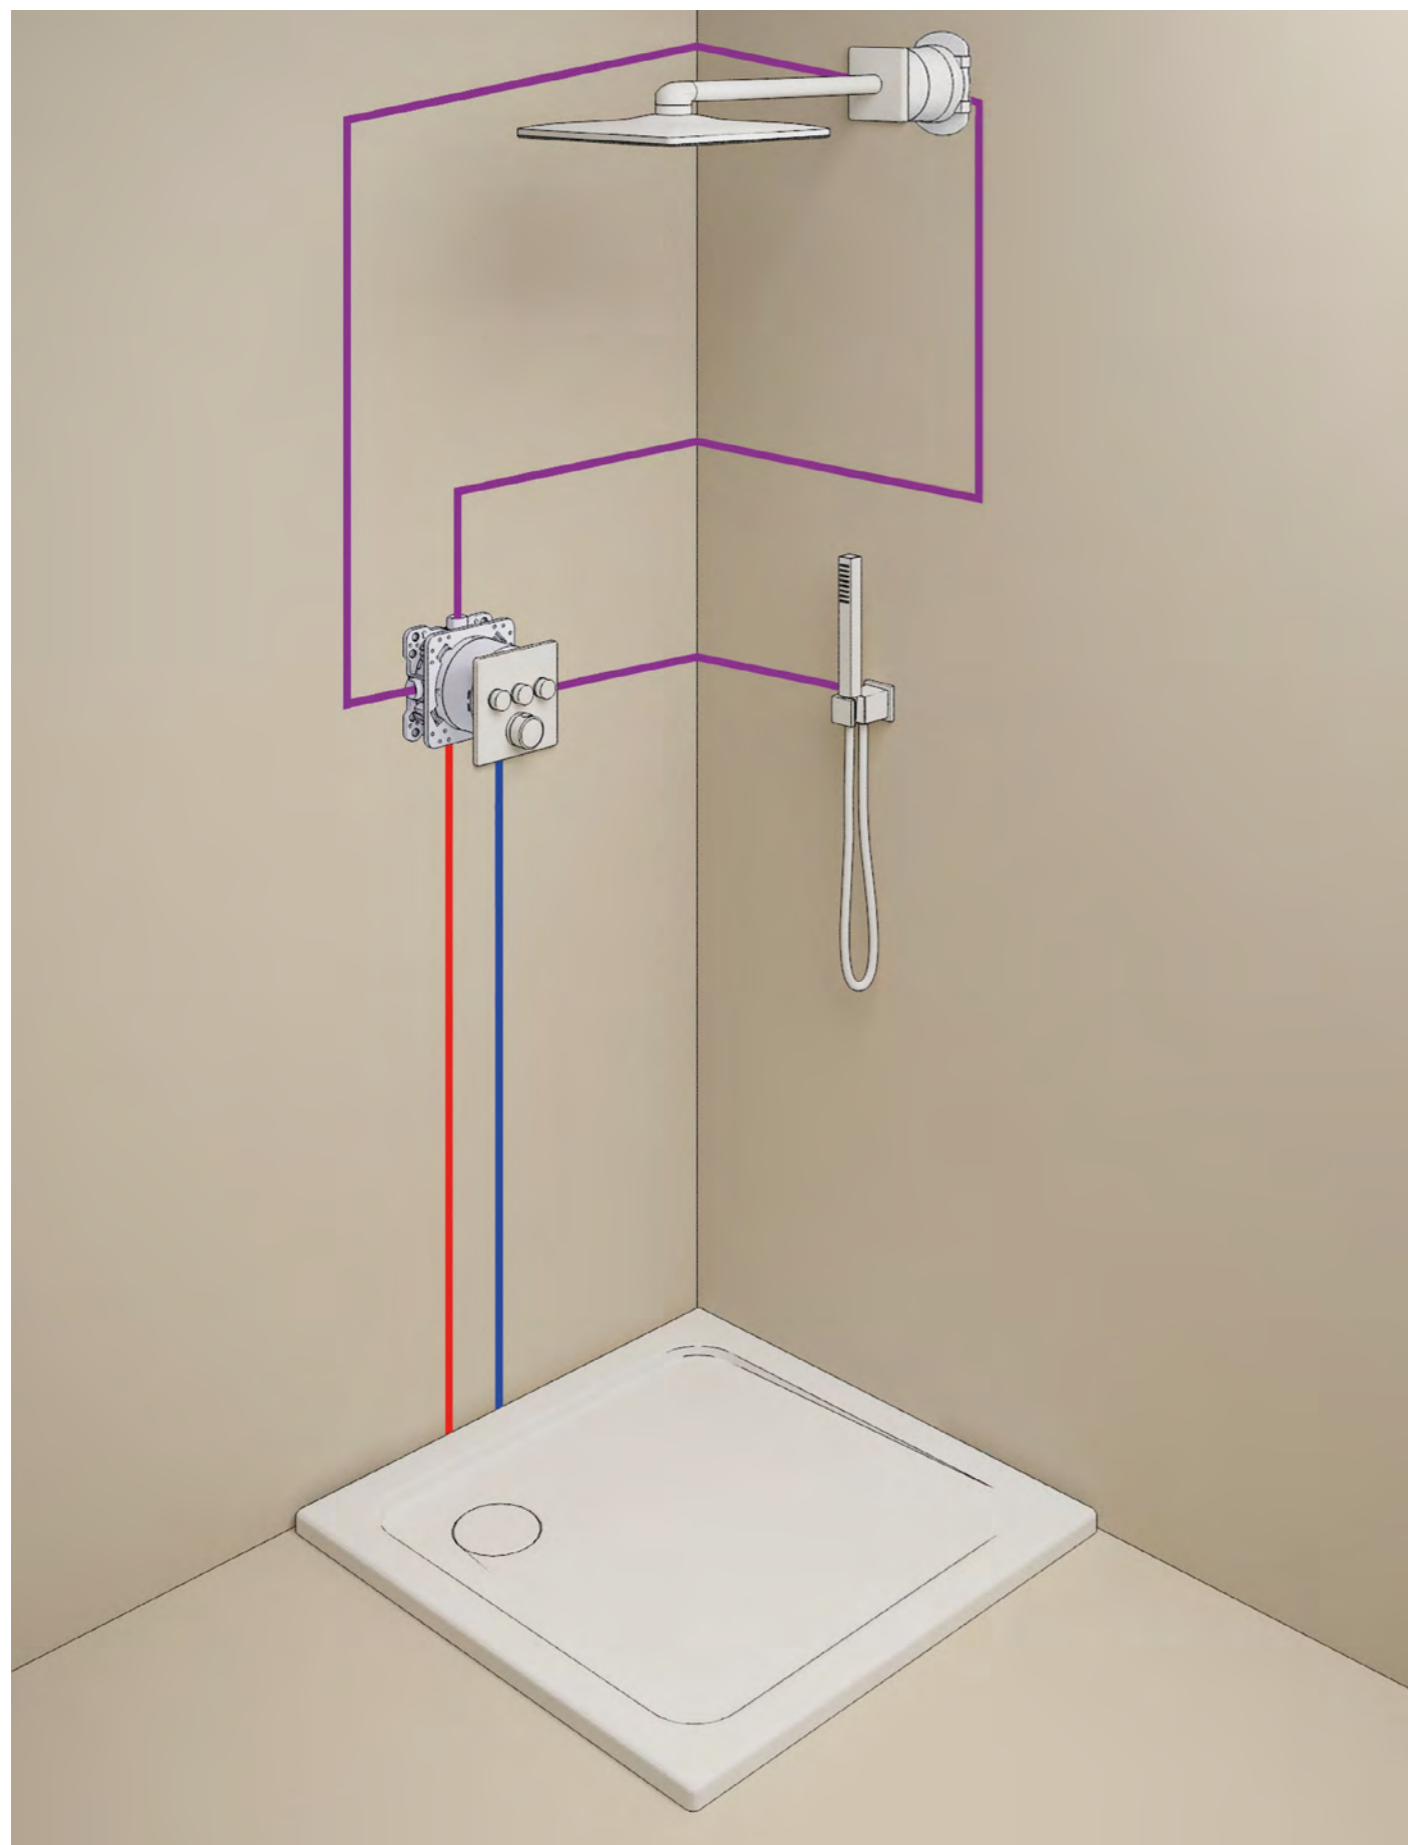

**27 698 000****Euphoria Cube Stick****Jednostrumieniowy prysznic ręczny**

GROHE DreamSpray perfekcyjny natrysk
GROHE StarLight powłoka chromowa
SpeedClean system przeciw osadom wapiennym
wewnętrzny kanał wodny

**28 364 000****Wąż prysznicowy**

1500 mm
1/2 x 1/2
z tworzywa sztucznego
gładka powierzchnia
łatwy do utrzymania w czystości
zabezpieczenie przed załamaniem
złączka stożkowa z funkcją Twistfree
GROHE StarLight powłoka chromowa

**26 370 000****Euphoria Cube****Kołanko przyłączeniowe ścienne, DN 15**

z zamocowaniem prysznica ręcznego
gwint zewnętrzny
zabezpieczenie przed przepływem zwrótnym
GROHE StarLight powłoka chromowa

GROHE SMARTCONTROL