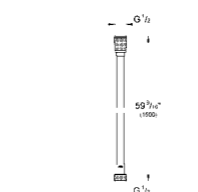

28 364 000

Wąż prysznicowy

1500 mm
1/2 x 1/2
z tworzywa sztucznego
gładka powierzchnia
łatwy do utrzymania w czystości
zabezpieczenie przed załamaniem
złączka stożkowa z funkcją Twistfree
GROHE StarLight powłoka chromowa