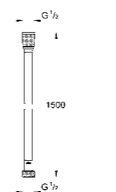

28 364 000

Silverflex

Wąż prysznicowy

1500 mm
1/2" x 1/2"
z tworzywa sztucznego
gładka powierzchnia
łatwy do utrzymania w czystości
zabezpieczenie przed załamywaniem
złączka stożkowa z funkcją Twistfree
GROHE StarLight powłoka chromowa