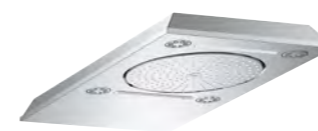

GROHE SMARTCONTROL BATERIA TERMOSTATYCZNA

ZESTAW 3

35 600 000

GROHE Rapido SmartBox Uniwersalny element podtynkowy 1/2

3 wyjścia wody 1/2
2 podłączenia wody od dołu
głębokość instalacji 75-105 mm
mosiężne przyłącza
wstępnie zamontowane przyłącze do płukania
stabilna obudowa i pokrywa ochronna
przygotowane otwory montażowe, do suchej i mokrej zabudowy
uszczelka
bez zestawu do montażu gotowego

29 127 000

Grohtherm SmartControl Potrójny zawór odcinający

do montażu gotowego z GROHE Rapido SmartBox 35 600 000 (zamawiany osobno)
metalowa rozeta ścienna z GROHE QuickFix
(zakryte uszczelnienie, rozety i mocowania trzpienia),
regulacja +/- 6°, GROHE StarLight powłoka chromowa, przełącznik SmartControl,
regulacja przepływu wody: od oszczędnego EcoJoy do pełnego Full Flow
wymienne symbole; możliwość używania kilku wyjść wody jednocześnie
bez elementu montażowego
wydajność przepływu: wyjście D = 28 l / min, wyjście E = 28 l / min, wyjście A = 28 l / min
wyjście D + E + A = 65 l / min

29 123 000

Grohtherm SmartControl Bateria termostatyczna do obsługi jednego wyjścia wody

do montażu gotowego z Rapido SmartBox (35 600 000) metalowa rozeta ścienna
z GROHE QuickFix (zakryte uszczelnienie rozety i mocowania trzpienia),
regulacja +/- 6°
GROHE StarLight powłoka chromowa; przełącznik SmartControl
regulacja przepływu wody: od oszczędnego EcoJoy do pełnego Full Flow
wymienne symbole
GROHE SafeStop blokada na 38°C
GROHE SafeStop Plus w zestawie
opcjonalny ogranicznik temperatury 43°C
wbudowane zawory zwrotne i siłki do zanieczyszczeń
wydajność przepływu: wyjście A (w połączeniu z zaworem odcinającym) = 34 l / min
wyjście B / C = 29 l / min

26 042 000

Rainshower F-Series 15" Element montażowy