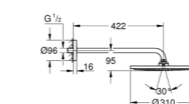

26 257 000

Rainshower 310

Deszczownica z ramieniem 422 mm, 1 strumień

elementy składowe:

deszczownica Rainshower Cosmopolitan 310 (27 477 000)

1 rodzaj strumienia: strumień Rain

ramię prysznicowe Rainshower 422 mm (26 146 000)

GROHE DreamSpray perfekcyjny natrysk

GROHE StarLight powłoka chromowa

SpeedClean system przeciw osadom wapiennym

DropStop zabezpieczenie przed kapaniem z deszczownicy po zamknięciu wody

nadaje się do podgrzewaczy przepływowych

min. rekomendowane ciśnienie 1,0 bar