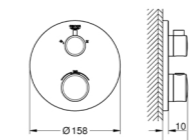

24 076 000

Grotherm

Termostatyczna bateria prysznicowa do obsługi dwóch wyjść wody

do montażu gotowego z GROHE Rapido SmartBox

uniwersalny element podtynkowy (35 600 000)

GROHE TurboStat głowica termostatyczna

GROHE StarLight powłoka chromowa

GROHE QuickFix rozeta ścienna (z uszczelnieniem, zakryte mocowania)

metalowa rozeta ścienna, regulacja 6°

nadrukowane symbole deszczownicy i słuchawki prysznicowej

GROHE SafeStop blokada na 38°C

GROHE SafeStop Plus w zestawie opcjonalny ogranicznik temperatury 43°C / 46°C

GROHE Aquadimmer: regulacja strumienia przepływu,

przełącznik pomiędzy wyjściami wody

wydajność przepływu:

wyjście: B = 27 l/min

wyjście: C = 30 l/min