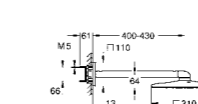

26 479 000

Rainshower 310 SmartActive Cube

Zestaw prysznicowy

Deszczownica z ramieniem 430 mm, 2 strumienie

elementy składowe:
Rainshower 310 SmartActive Cube deszczownica
chromowana tarcza deszczownicy
2 rodzaje strumieni
GROHE PureRain, ActiveRain
poziome ramię 430 mm
GROHE DreamSpray perfekcyjny natrysk
GROHE StarLight powłoka chromowa
SpeedClean system przeciw osadom wapiennym