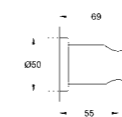

27 074 000
Rainshower neutral
Uchwyt prysznicowy ścienny
nieprzestawialny
z okrągłą rozetą
GROHE StarLight powłoka chromowa