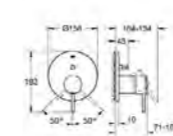

24 066 003
Atrio
Jednouchwytywa bateria wannowa
do montażu gotowego z GROHE Rapido SmartBox
uniwersalny element podtynkowy (35 600 000)
GROHE SilkMove głowica ceramiczna 46 mm
GROHE StarLight powłoka chromowa
GROHE QuickFix rozeta ścienna (z uszczelnieniem, zakryte mocowania)
metalowa rozeta ścienna, regulacja 6°
metalowa dźwignia
automatyczny przełącznik: wanna/ prysznic
wydajność przepływu: wyjście: B = 27 l/min, wyjście: C = 27 l/min
element montażowy zamawiany osobno