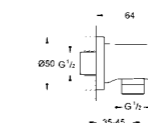

27 367 000 Euphoria Cosmopolitan Stick Jednostrumieniowy prysznic ręczny

strumień Rain
GROHE StarLight powłoka chromowa
SpeedClean system przeciw osadom wapiennym

28 364 000 Waż prysznicowy

1500 mm
1/2 x 1/2
z tworzywa sztucznego
gładka powierzchnia
łatwy do utrzymania w czystości
zabezpieczenie przed złamaniem
złączka stożkowa z funkcją Twistfree
GROHE StarLight powłoka chromowa