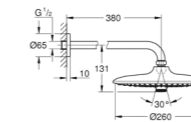

26 459 000
Euphoria 260
Deszczownica z ramieniem 380 mm, 3 strumienie
elementy składowe:
deszczownica Euphoria 260 (26 457 000)
3 rodzaje strumieni:
Rain, SmartRain, Jet
ramię prysznica Rainshower 380 mm (28 361 000)
GROHE EcoJoy, ogranicznik przepływu 9,5 l/min
GROHE DreamSpray perfekcyjny natrysk
GROHE StarLight powłoka chromowa
SpeedClean system przeciw osadom wapiennym