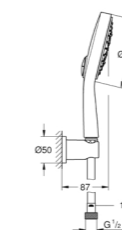

26 174 000

Power&Soul Cosmopolitan

Zestaw prysznicowy 4 strumienie

26 254 / 26 450

słuchawka prysznicowa Power&Soul Cosmopolitan 130 (27 664 000)

4 rodzaje strumienia: GROHE Rain O2, Rain, Bokoma Spray®, Jet

regulowany uchwyt ścienny (27 074 000)

metalowy wąż prysznicowy Relaxaflex Metal Longlife 1500 mm (28 143 000)

GROHE EcoJoy, ogranicznik przepływu 9,5 l/min, GROHE DreamSpray perfekcyjny natrysk

GROHE StarLight powłoka chromowa, SpeedClean system przeciw osadom wapiennym

wewnętrzny kanał wodny

nadaje się do podgrzewaczy przepływowych