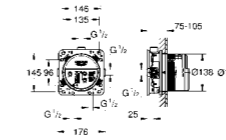

35 600 000
GROHE Rapido SmartBox
Uniwersalny element podtynkowy 1/2
3 wyjścia wody 1/2
2 podłączenia wody od dołu
głębokość instalacji 75-105 mm
mosiężne przyłącza
wstępnie zamontowane przyłącze do płukania
stabilna obudowa i pokrywa ochronna
przygotowane otwory montażowe, do suchej i mokrej zabudowy
uszczelka
bez zestawu do montażu gotowego