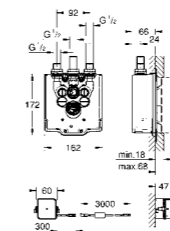

36 415 000

Eurosmart Cosmopolitan E Bluetooth

Elektroniczna bateria prysznicowa na podczerwień

z czujnikiem na podczerwień oraz modulem Bluetooth do komunikacji dwukierunkowej w celu monitorowania, konfigurowania i celów serwisowych z transformatorem 100-240 V AC, 50-60 Hz, 6,75 V DC instalacja z elementem podtynkowym 36 416 000 (zamawiany osobno) GROHE StarLight powłoka chromowa Bluetooth 4.0* do bezprzewodowego przesyłania danych dla urządzeń Apple** i Android Zasięg Bluetooth (10 m) różni się w zależności od użytych materiałów / materiały i ściany między nadajnikiem a odbiornikiem Monitorowanie dostęp do produktu zabezpieczony hasłem aplikacja wykrywa wszystkie produkty Bluetooth w zasięgu ilość automatycznych spłukiwań/ czas ostatniego spłukiwania użycie w ciągu dnia/ w ciągu 30 dni ilość cykli dezynfekcji termicznej / czas ostatniej dezynfekcji

36 416 000

Eurosmart Cosmopolitan E

Element podtynkowy

do prysznica z zakrytym, ustawionym wstępnie termostatycznym urządzeniem mieszającym do montażu z 36 415 000 2 blokady wstępne zawiera Grotherm Micro zawory zwrotne z filtrami przyłącze do zasilania zewnętrznego min. rekomendowane ciśnienie 1,0 bar

28 002 000

Relexa 70

Prysznic górny dla sportowców

niska emisja aerozoli wersja wandaloodporna zabezpieczony przed kradzieżą gwint przyłącza 1/2", wysięg 58 mm ogranicznik przepływu 9 l/min. i 12 l/min. GROHE DreamSpray perfekcyjny natrysk, GROHE StarLight powłoka chromowa SpeedClean system przeciw osadom wapiennym wewnętrzny kanał wodny, forma budowy E, podłączenie leworęczne min. rekomendowane ciśnienie 1,0 bar

GROHE

ARMATURA SPECJALNA

ZESTAW 1