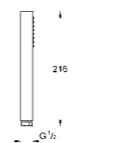

27 888 000

Euphoria Cube+ Stick

Jednostrumieniowy prysznic ręczny

strumień Rain
metal
GROHE EcoJoy, ogranicznik przepływu 9,5 l/min
GROHE DreamSpray perfekcyjny natrysk
GROHE StarLight powłoka chromowa
SpeedClean system przeciw osadom wapiennym
wewnętrzny kanał wodny, uniwersalny montaż, pasuje do wszystkich
standardowych węży prysznicowych, nadaje się do podgrzewaczy przepływowych
min. rekomendowane ciśnienie 1,0 bar