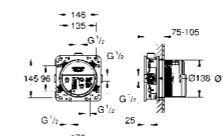

35 600 000

GROHE Rapido SmartBox Uniwersalny element podtynkowy 1/2

3 wyjścia wody 1/2
2 podłączenia wody od dołu
głębokość instalacji 75-105 mm
mosiężne przyłącza
wstępnie zamontowane przyłącze do płukania
stabilna obudowa i pokrywa ochronna
przygotowane otwory montażowe, do suchej i mokrej zabudowy
uszczelka
bez zestawu do montażu gotowego

29 127 000

Grohtherm SmartControl Potrójny zawór odcinający

do montażu gotowego z GROHE Rapido SmartBox 35 600 000 (zamawiany osobno)
metalowa rozeta ścienna z GROHE QuickFix
(zakryte uszczelnienie, rozety i mocowania trzpienia),
regulacja +/- 6°, GROHE StarLight powłoka chromowa, przełącznik SmartControl,
regulacja przepływu wody: od oszczędnego EcoJoy do pełnego Full Flow
wymienne symbole; możliwość używania kilku wyjść wody jednocześnie
bez elementu montażowego
wydajność przepływu: wyjście D = 28 l / min, wyjście E = 28 l / min, wyjście A = 28 l / min
wyjście D + E + A = 65 l / min

29 123 000

Grohtherm SmartControl Bateria termostatyczna do obsługi jednego wyjścia wody

do montażu gotowego z Rapido SmartBox (35 600 000) metalowa rozeta ścienna
z GROHE QuickFix (zakryte uszczelnienie rozety i mocowania trzpienia),
regulacja +/- 6°
GROHE StarLight powłoka chromowa; przełącznik SmartControl
regulacja przepływu wody: od oszczędnego EcoJoy do pełnego Full Flow
wymienne symbole
GROHE SafeStop blokada na 38°C
GROHE SafeStop Plus w zestawie
opcjonalny ogranicznik temperatury 43°C
wbudowane zawory zwrotne i siłki do zanieczyszczeń
wydajność przepływu: wyjście A (w połączeniu z zaworem odcinającym) = 34 l / min
wyjście B / C = 29 l / min

26 042 000

Rainshower F-Series 15" Element montażowy

do użycia z deszczownicą Rainshower F-Series 15" Multi Spray (27 938 001)
wymiary: 295 mm (szerokość) x 120 mm (wysokość) x 181 mm (głębokość)
max. głębokość instalacji: 91 mm
min. grubość ściany: nie mniej niż 200 mm
minimalna głębokość kotew: 14 mm
w pełni metalowa konstrukcja
mosiężne kanały wodne
przyłącza 1/2"

27 938 001

Rainshower F-Series 15" Deszczownica 3 strumieniowa

strumienie Rain, Bokoma Spray, Kaskada wymiary:
381 mm (szerokość) x 62 mm (wysokość) x 678 mm (głębokość),
metal, GROHE DreamSpray perfekcyjny natrysk
GROHE StarLight powłoka chromowa, szeroki
strumień GROHE XL Waterfall, SpeedClean system przeciw osadom wapiennym
przepływy przy ciśnieniu 3 bar: 1 x Rain 300 mm:
ok. 20 l/min, 1 x Kaskada; 20 l/min, 2 x Kaskada; 32 l/min, 4 x Bokoma Spray; 20 l/min
wymaga elementu montażowego (26 042 000) zamawiany osobno
sterowanie deszczownicą przez 4 dopływy wody

27 888 000

Euphoria Cube+ Stick Jednostrumieniowy prysznic ręczny