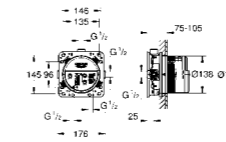

GROHE EURODISC COSMOPOLITAN BATERIA MIESZACZOWA

ZESTAW 6

35 600 000
GROHE Rapido SmartBox
Uniwersalny element podtynkowy 1/2
3 wyjścia wody 1/2
2 podłączenia wody od dołu
głębokość instalacji 75-105 mm
mosiężne przyłącza
wstępnie zamontowane przyłącze do płukania
stabilna obudowa i pokrywa ochronna
przygotowane otwory montażowe, do suchej i mokrej zabudowy
uszczelka
bez zestawu do montażu gotowego