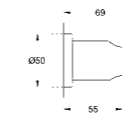

27 074 000
Rainshower neutral
Uchwyt prysznicowy ścienny
nieprzystawialny
z okrągłą rozetą
GROHE StarLight powłoka chromowa