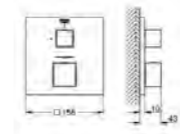

24 153 000

Grohtherm Cube

Bateria termostatyczna do obsługi jednego wyjścia wody
do montażu gotowego z GROHE Rapido SmartBox
uniwersalny element podtynkowy (35 600 000)
GROHE TurboStat głowica termostatyczna
GROHE StarLight powłoka chromowa
GROHE QuickFix rozeta ścienna (z uszczelnieniem zakryte mocowania)
metalowa rozeta ścienna
regulacja 6°
GROHE SafeStop blokada na 38°C
GROHE SafeStop Plus w zestawie opcjonalny ogranicznik temperatury 43°C / 46°C
wbudowane zawory zwrotne i siłka do zanieczyszczeń
ceramiczny zawór odcinający 120°
wydajność przepływu: wyjście: B = 27 l/min wyjście: C = 30 l/min
element montażowy zamawiany osobno