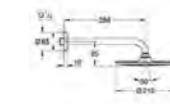

26 062 000
Rainshower Cosmopolitan 210
Deszczownica z ramieniem 286 mm, 1 strumień
elementy składowe:
deszczownica Rainshower Cosmopolitan 210 (28 373 000)
1 rodzaj strumienia:
strumień Rain
ramię prysznica Rainshower 286 mm (28 576 000)
GROHE EcoJoy, ogranicznik przepływu 9,5 l/min
GROHE DreamSpray perfekcyjny natrysk
GROHE StarLight powłoka chromowa
SpeedClean system przeciw osadom wapiennym
DropStop zabezpieczenie przed kapaniem z deszczownicy po zamknięciu wody