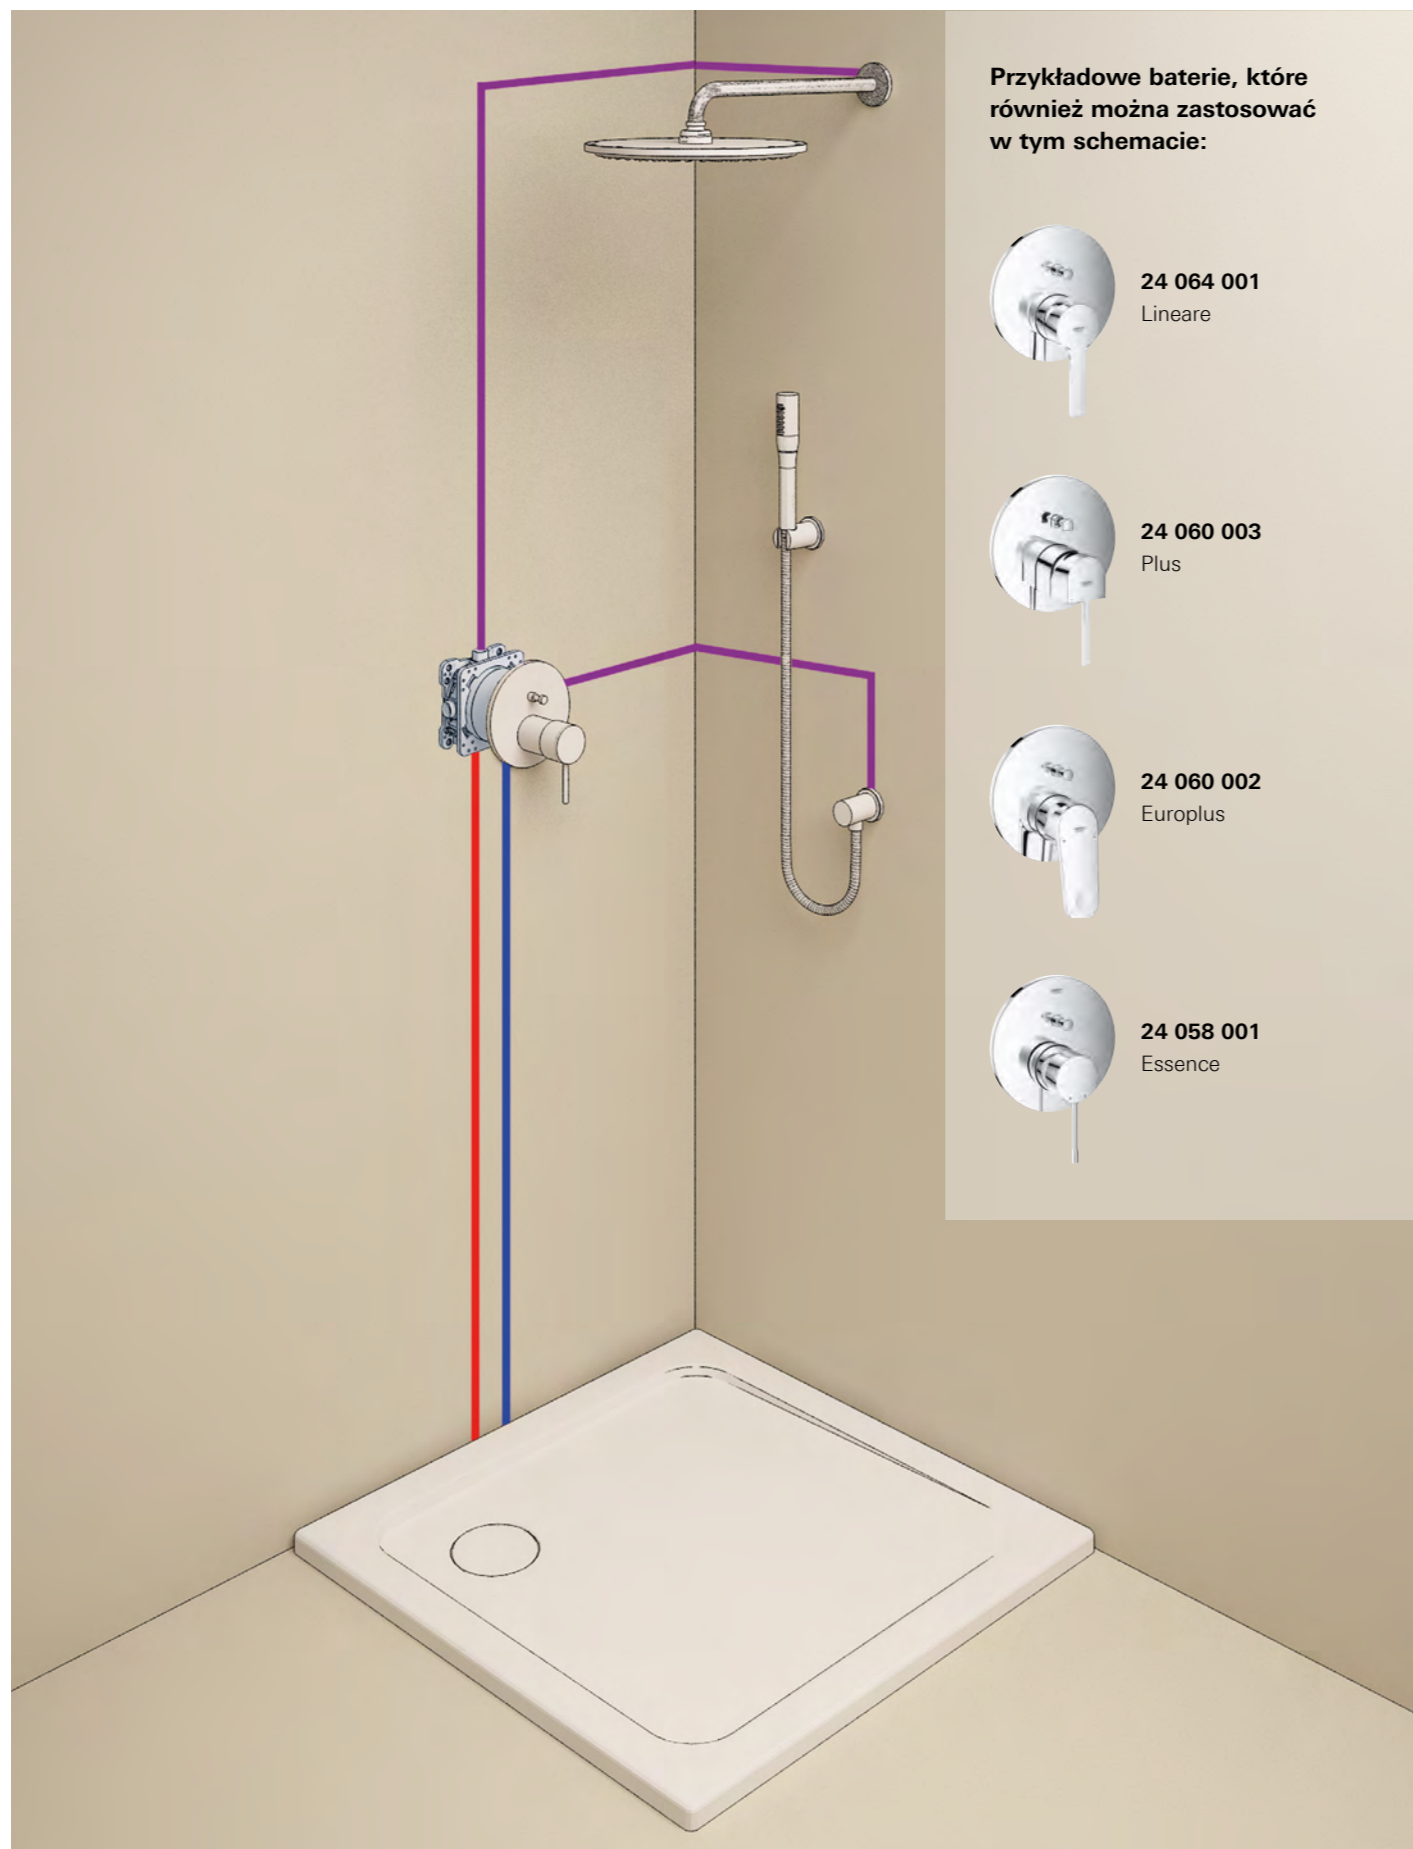

GROHE ATRIO BATERIA MIESZACZOWA

ZESTAW 5

35 600 000
GROHE Rapido SmartBox
Uniwersalny element podtynkowy 1/2
3 wyjścia wody 1/2
2 podłączenia wody od dołu
głębokość instalacji 75-105 mm
mosiężne przyłącza
wstępnie zamontowane przyłącze do płukania
stabilna obudowa i pokrywa ochronna
przygotowane otwory montażowe, do suchej i mokrej zabudowy
uszczelka
bez zestawu do montażu gotowego

24 066 003
Atrio
Jednouchwytywa bateria wannowa
do montażu gotowego z GROHE Rapido SmartBox
uniwersalny element podtynkowy (35 600 000)
GROHE SilkMove głowica ceramiczna 46 mm
GROHE StarLight powłoka chromowa
GROHE QuickFix rozeta ścienna (z uszczelnieniem, zakryte mocowania)
metalowa rozeta ścienna, regulacja 6°
metalowa dźwignia
automatyczny przełącznik: wanna/ prysznic
wydajność przepływu: wyjście: B = 27 l/min, wyjście: C = 27 l/min
element montażowy zamawiany osobno

26 066 000
Rainshower Cosmopolitan 310
Deszczownica z ramieniem 380 mm, 1 strumień
elementy składowe:
deszczownica Rainshower Cosmopolitan 310 (27 478 000)
1 rodzaj strumienia:
strumień Rain
ramię prysznica Rainshower 380 mm (28 361 000)
GROHE EcoJoy, ogranicznik przepływu 9,5 l/min
GROHE DreamSpray perfekcyjny natrysk
GROHE StarLight powłoka chromowa
SpeedClean system przeciw osadom wapiennym
DropStop zabezpieczenie przed kapaniem z deszczownicy po zamknięciu wody

27 400 000
Euphoria Cosmopolitan
Jednostrumieniowy prysznic ręczny
strumień Rain
GROHE EcoJoy, ogranicznik przepływu 9,5 l/min
GROHE StarLight powłoka chromowa
SpeedClean system przeciw osadom wapiennym
wewnętrzny kanał wodny,
uniwersalny montaż, pasuje do wszystkich standardowych węży prysznicowych
nadaje się do podgrzewaczy przepływowych
min. rekomendowane ciśnienie 1,0 bar

27 074 000
Rainshower neutral
Uchwyt prysznicowy ścienny
nieprzestawialny
z okrągłą rozetą
GROHE StarLight powłoka chromowa

28 364 000
Silverflex
Wąż prysznicowy
1500 mm
1/2" x 1/2"
z tworzywa sztucznego
gładka powierzchnia
łatwy do utrzymania w czystości
zabezpieczenie przed załamywaniem
złączka stożkowa z funkcją Twistfree
GROHE StarLight powłoka chromowa

27 057 000
Rainshower
Kolanko przyłączeniowe ścienne, DN 15
gwint zewnętrzny
z okrągłą rozetą
zabezpieczenie przed przepływem zwrótnym
GROHE StarLight powłoka chromowa