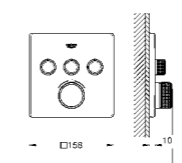

29 126 000

Grotherm SmartControl

Bateria termostatyczna do obsługi trzech wyjść wody

do montażu gotowego z Rapido SmartBox (35 600 000)
metalowa rozeta ścienna z GROHE QuickFix (zakryte uszczelnienie rozety i mocowania trzpienia), regulacja 6°
GROHE StarLight powłoka chromowa
przełącznik SmartControl, regulacja przepływu wody:
od oszczędznego EcoJoy do pełnego Full Flow
wydajność przepływu:
wyjście A = 23 l/min
wyjście B = 27 l/min
wyjście C 23 l/min