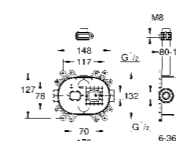

26 264 001

Rainshower 360

Element podtynkowy do montażu ramienia prysznicowego

26 254 / 26 450

wyjście 1/2"

mocowanie w ścianie

uszczelna obudowa

zdemowana pokrywa ochronna z instrukcją montażu