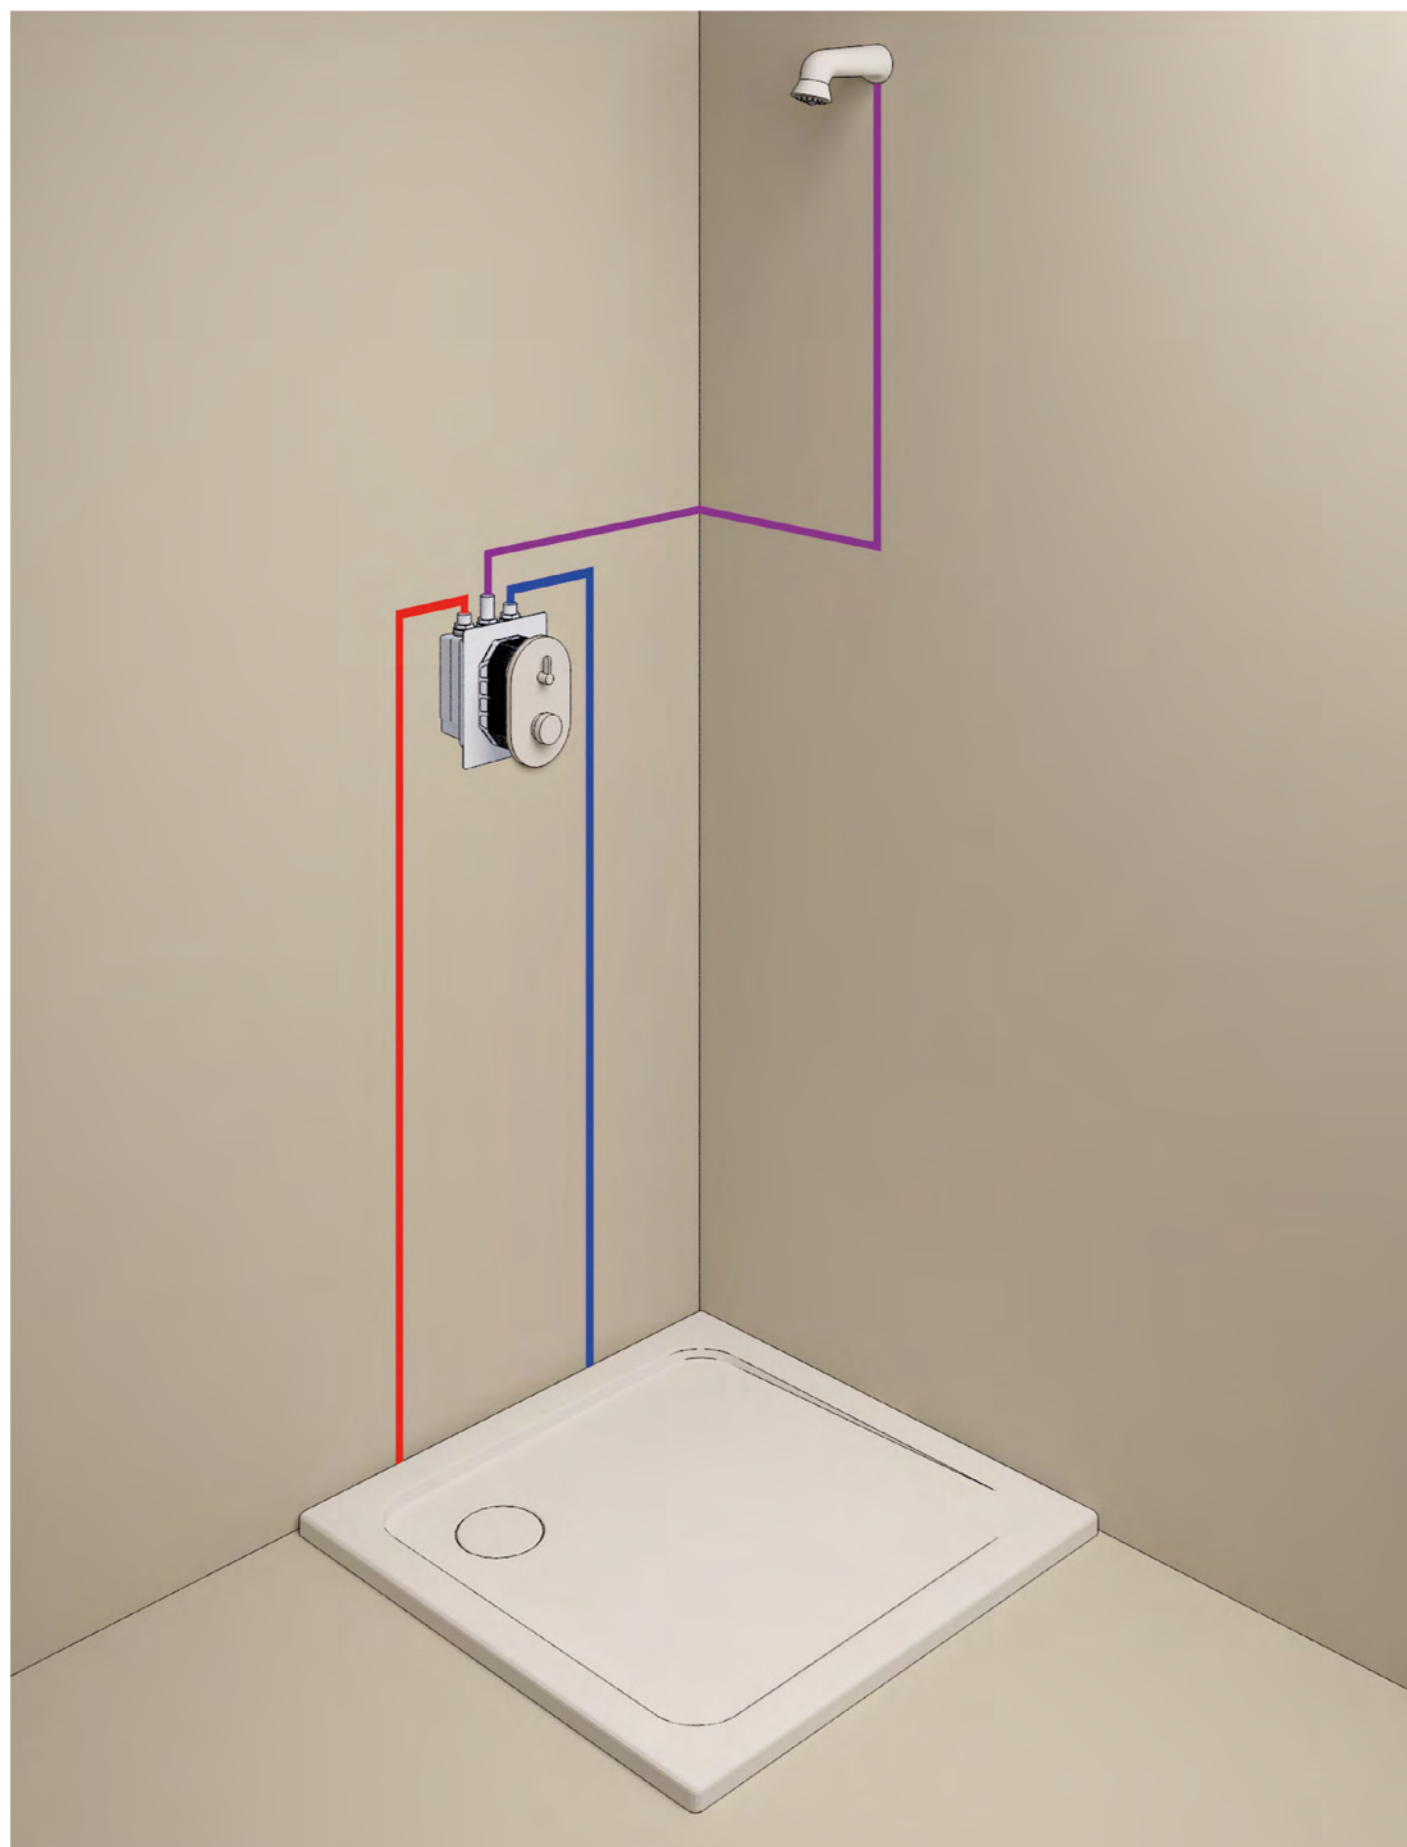

36 321 000

Eurosmart Cosmopolitan T

Samozamykająca bateria prysznicowa z mieszaczem i regulowanym ogranicznikiem temperatury

GROHE StarLight powłoka chromowa

rozeta chromowana

3 warianty regulacji czasu przepływu: krótki - średni - długi (ustawienie fabryczne: średni) ok. 7, 15, 30 sekund (zależny od ciśnienia)

ciśnienie robocze od 0,5 do 6,0 bar

sitka do zanieczyszczeń

do montażu 36 322 000 (zamawiany osobno)

bez elementów do zabudowy podtynkowej

ilość cykli dezynfekcji termicznej / czas ostatniej dezynfekcji

36 322 000

Eurosmart Cosmopolitan T

Puszka do zabudowy podtynkowej, DN 15

z mieszaczem

zabudowa w ścianie

do baterii czasowych

puszka do wbudowy w ścianie z okalającym kołnierzem samoprzylepnym

do przyłączenia uszczelki wodoodpornej

2 blokady wstępne

gniazdo z mieszaczem

zawór zwrotny

do montażu z 36 321 000

28 948 000

RelexaPlus 60

prysznic górny dla sportowców

wersja wandaloodporna

zabezpieczony przed kradzieżą

gwint przyłącza 1/2"

wysięg 148 mm

GROHE StarLight powłoka chromowa

SpeedClean system przeciw osadom wapiennym

GROHE

ARMATURA SPECJALNA

ZESTAW 2