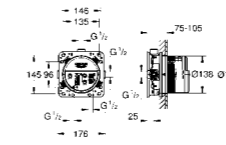

35 600 000

GROHE Rapido SmartBox

Uniwersalny element podtynkowy 1/2

3 wyjścia wody 1/2
2 podłączenia wody od dołu
głębokość instalacji 75-105 mm
mosiężne przyłącza
wstępnie zamontowane przyłącze do płukania
stabilna obudowa i pokrywa ochronna
przygotowane otwory montażowe, do suchej i mokrej zabudowy
uszczelka
bez zestawu do montażu gotowego