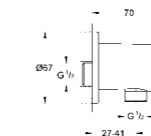

Przykładowe baterie, które również można zastosować w tym schemacie:

35 600 000
GROHE Rapido SmartBox
Uniwersalny element podtynkowy 1/2
3 wyjścia wody 1/2
2 podłączenia wody od dołu
głębokość instalacji 75-105 mm
mosiężne przyłącza
wstępnie zamontowane przyłącze do płukania
stabilna obudowa i pokrywa ochronna
przygotowane otwory montażowe, do suchej i mokrej zabudowy
uszczelka
bez zestawu do montażu gotowego

24 049 003
Eurostyle
Jednouchwytywa bateria do obsługi trzech wyjść wody
do montażu gotowego z GROHE Rapido SmartBox
uniwersalny element podtynkowy (35 600 000)
GROHE SilkMove głowica ceramiczna 46 mm
GROHE StarLight powłoka chromowa
GROHE QuickFix rozeta ścienna (z uszczelnieniem, zakryte mocowania)
metalowa rozeta ścienna, regulacja 6°
metalowa dźwignia
przełącznik trójdrożny
wydajność przepływu: wyjście A = 27 l/min wyjście B = 27 l/min wyjście C = 27 l/min
element montażowy zamawiany osobno

26 459 000
Euphoria 260
Deszczownica z ramieniem 380 mm, 3 strumienie
elementy składowe:
deszczownica Euphoria 260 (26 457 000)
3 rodzaje strumieni:
Rain, SmartRain, Jet
ramię prysznica Rainshower 380 mm (28 361 000)
GROHE EcoJoy, ogranicznik przepływu 9,5 l/min
GROHE DreamSpray perfekcyjny natrysk
GROHE StarLight powłoka chromowa
SpeedClean system przeciw osadom wapiennym

27 354 000
Euphoria
Zestaw prysznicowy
stuchawka prysznicowa Mono (27 265 000)
uchwyt ścienny (27 056 000)
Silverflex wąż prysznicowy 1250 mm (28 362 000)
GROHE DreamSpray perfekcyjny natrysk
GROHE StarLight powłoka chromowa
SpeedClean system przeciw osadom wapiennym
wewnętrzny kanał wodny
Twistfree system zapobiegający skręcaniu węża prysznicowego,
nadaje się do podgrzewaczy przepływowych
min. rekomendowane ciśnienie 1,0 bar