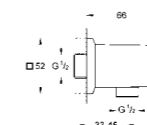

27 707 000
Allure Brilliant
Kolanko przyłączeniowe ściennie, DN 15
montaż ścienny
GROHE StarLight powłoka chromowa
wysięg wylewki 180 mm
min. rekomendowane ciśnienie 1,0 bar