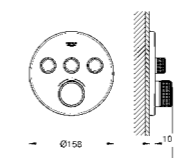

29 121 000

Grotherm SmartControl

Bateria termostatyczna do obsługi trzech wyjść wody

do montażu gotowego z Rapido SmartBox (35 600 000)

metalowa rozeta ścienna z GROHE QuickFix (zakryte uszczelnienie

rozety i mocowania trzpienia), regulacja 6°

GROHE StarLight powłoka chromowa

przełącznik SmartControl, regulacja przepływu wody: od

oszczędnego EcoJoy do pełnego Full Flow

wydajność przepływu:

wyjście A = 23 l/min

wyjście B = 27 l/min

wyjście C = 23 l/min