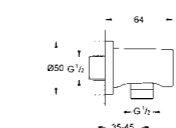

27 057 000

Rainshower

Kolanko przyłączeniowe ścienne, DN 15

gwint zewnętrzny

z okrągłą rozetą

zabezpieczenie przed przepływem zwrotnym

GROHE StarLight powłoka chromowa