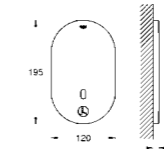

36 415 000

Eurosmart Cosmopolitan E Bluetooth

Elektroniczna bateria prysznicowa na podczerwień

z czujnikiem na podczerwień oraz modulem Bluetooth do komunikacji dwukierunkowej w celu monitorowania, konfigurowania i celów serwisowych z transformatorem 100-240 V AC, 50-60 Hz, 6,75 V DC instalacja z elementem podtynkowym 36 416 000 (zamawiany osobno) GROHE StarLight powłoka chromowa Bluetooth 4.0* do bezprzewodowego przesyłania danych dla urządzeń Apple** i Android Zasięg Bluetooth (10 m) różni się w zależności od użytych materiałów / materiały i ściany między nadajnikiem a odbiornikiem Monitorowanie dostęp do produktu zabezpieczony hasłem aplikacja wykrywa wszystkie produkty Bluetooth w zasięgu ilość automatycznych spłukiwań/ czas ostatniego spłukiwania użycie w ciągu dnia/ w ciągu 30 dni ilość cykli dezynfekcji termicznej / czas ostatniej dezynfekcji

36 416 000

Eurosmart Cosmopolitan E

Element podtynkowy

do prysznica z zakrytym, ustawionym wstępnie termostatycznym urządzeniem mieszającym do montażu z 36 415 000 2 blokady wstępne zawiera Grotherm Micro zawory zwrotne z filtrami przyłącze do zasilania zewnętrznego min. rekomendowane ciśnienie 1,0 bar

28 002 000

Relexa 70

Prysznic górny dla sportowców

niska emisja aerozoli wersja wandaloodporna zabezpieczony przed kradzieżą gwint przyłącza 1/2", wysięg 58 mm ogranicznik przepływu 9 l/min. i 12 l/min. GROHE DreamSpray perfekcyjny natrysk, GROHE StarLight powłoka chromowa SpeedClean system przeciw osadom wapiennym wewnętrzny kanał wodny, forma budowy E, podłączenie leworęczne min. rekomendowane ciśnienie 1,0 bar

GROHE

ARMATURA SPECJALNA

ZESTAW 1