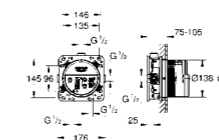

35 600 000

GROHE Rapido SmartBox

Uniwersalny element podtynkowy 1/2

3 wyjścia wody 1/2
2 podłączenia wody od dołu
głębokość instalacji 75-105 mm
mosiężne przyłącza
wstępnie zamontowane przyłącze do płukania
stabilna obudowa i pokrywa ochronna
przygotowane otwory montażowe, do suchej i mokrej zabudowy
uszczelka
bez zestawu do montażu gotowego