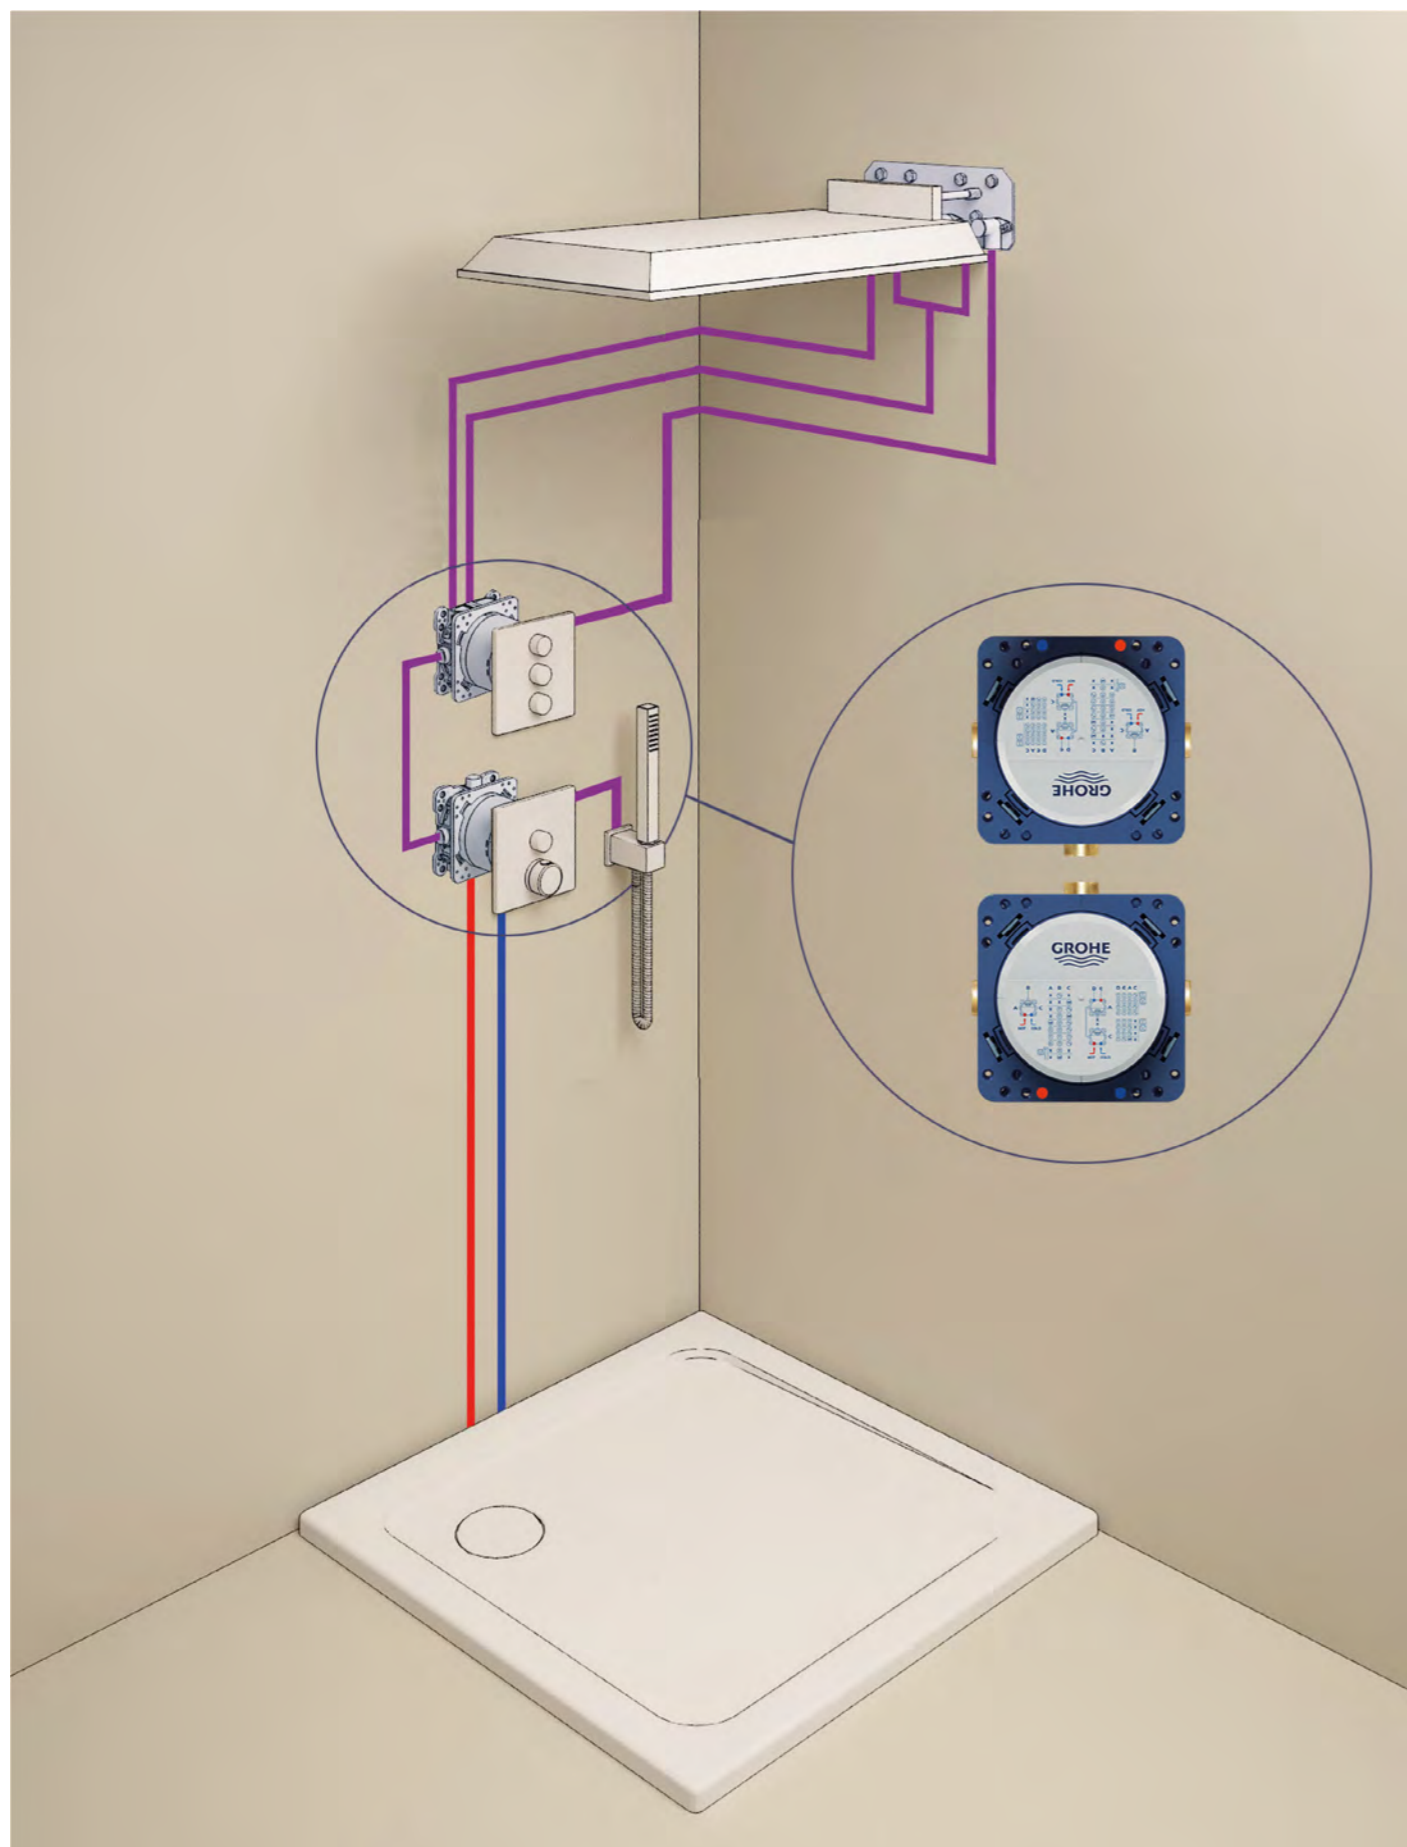

**27 889 000****Euphoria Cube+ Stick****Zestaw prysznicowy**

prysznic ręczny, metalowy (27 888 000), uchwyt ścienny (27 706 000)
metalowy wąż prysznicowy Rotaflex Metal Longlife 1500 mm (28 417 000)
GROHE EcoJoy, ogranicznik przepływu 9,5 l/min
GROHE DreamSpray perfekcyjny natrysk
GROHE StarLight powłoka chromowa
SpeedClean system przeciw osadom wapiennym, wewnętrzny kanał wodny
T-wistfree system zapobiegający skręcaniu węża prysznicowego
nadaje się do podgrzewaczy przepływowych
min. rekomendowane ciśnienie 1,0 bar

1500 mm
1/2 x 1/2
z tworzywa sztucznego
gładka powierzchnia
łatwy do utrzymania w czystości
zabezpieczenie przed załamaniem
złączka stożkowa z funkcją Twistfree
GROHE StarLight powłoka chromowa

GROHE SMARTCONTROL BATERIA TERMOSTATYCZNA

ZESTAW 3

**35 600 000**

GROHE Rapido SmartBox Uniwersalny element podtynkowy 1/2

3 wyjścia wody 1/2
2 podłączenia wody od dołu
głębokość instalacji 75-105 mm
mosiężne przyłącza
wstępnie zamontowane przyłącze do płukania
stabilna obudowa i pokrywa ochronna
przygotowane otwory montażowe, do suchej i mokrej zabudowy
uszczelka
bez zestawu do montażu gotowego

29 127 000

Grohtherm SmartControl Potrójny zawór odcinający

do montażu gotowego z GROHE Rapido SmartBox 35 600 000 (zamawiany osobno)
metalowa rozeta ścienna z GROHE QuickFix
(zakryte uszczelnienie, rozety i mocowania trzpienia),
regulacja +/- 6°, GROHE StarLight powłoka chromowa, przełącznik SmartControl,
regulacja przepływu wody: od oszczędnego EcoJoy do pełnego Full Flow
wymienne symbole; możliwość używania kilku wyjść wody jednocześnie
bez elementu montażowego
wydajność przepływu: wyjście D = 28 l / min, wyjście E = 28 l / min, wyjście A = 28 l / min
wyjście D + E + A = 65 l / min