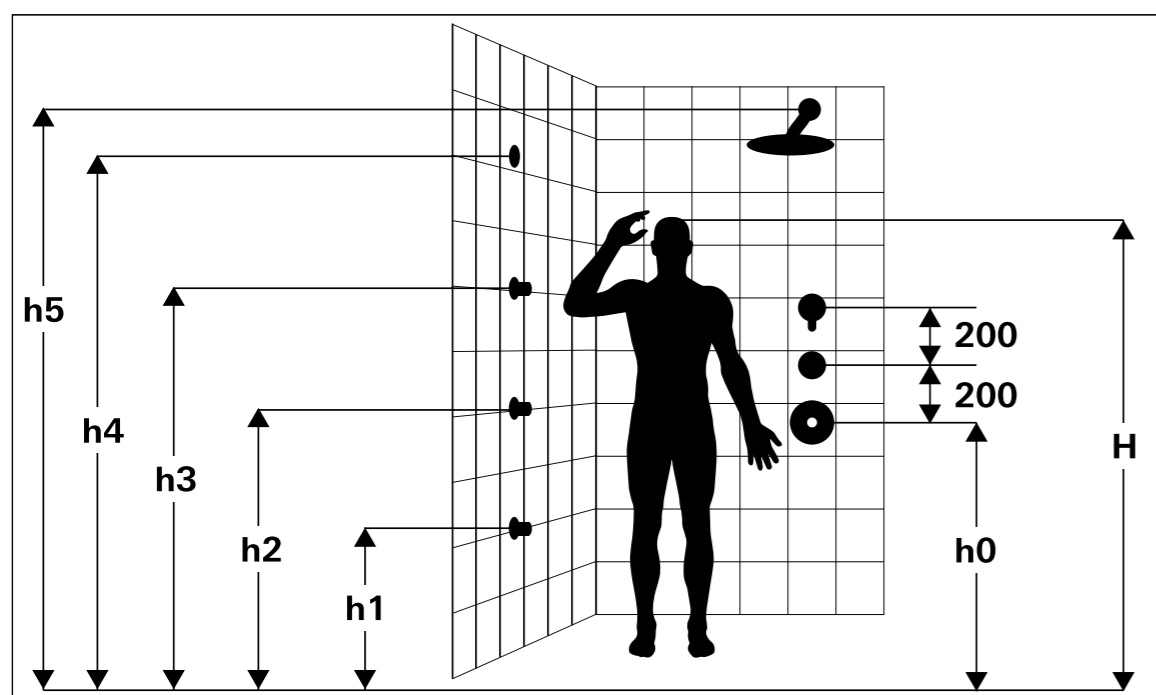

h5 - wysokość umieszczenia prysznica sufitowego

GROHE TECHNOLOGIE

GROHE ECOJOY

Technologia EcoJoy powstała, by ograniczyć zużycie wody oraz energii i pomóc zachować cenne naturalne zasoby. Produkty, które zostały w nią wyposażone pozwalają chronić środowisko, gwarantując znakomity komfort użytkownika.