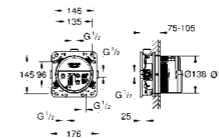

35 600 000
GROHE Rapido SmartBox
Uniwersalny element podtynkowy 1/2
3 wyjścia wody 1/2
2 podłączenia wody od dołu
głębokość instalacji 75-105 mm
mosiężne przyłącza
wstępnie zamontowane przyłącze do płukania
stabilna obudowa i pokrywa ochronna
przygotowane otwory montażowe, do suchej i mokrej zabudowy
uszczelka
bez zestawu do montażu gotowego