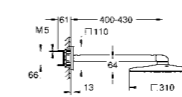

26 479 000

Rainshower 310 SmartActive Cube

Zestaw prysznicowy

Deszczownica z ramieniem 430 mm, 2 strumienie

elementy składowe:
Rainshower 310 SmartActive Cube deszczownica
chromowana tarcza deszczownicy
2 rodzaje strumieni
GROHE PureRain, ActiveRain
poziome ramię 430 mm
GROHE DreamSpray perfekcyjny natrysk
GROHE StarLight powłoka chromowa
SpeedClean system przeciw osadom wapiennym