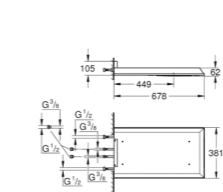

GROHE SMARTCONTROL BATERIA TERMOSTATYCZNA

ZESTAW 3

35 600 000

GROHE Rapido SmartBox Uniwersalny element podtynkowy 1/2

3 wyjścia wody 1/2
2 podłączenia wody od dołu
głębokość instalacji 75-105 mm
mosiężne przyłącza
wstępnie zamontowane przyłącze do płukania
stabilna obudowa i pokrywa ochronna
przygotowane otwory montażowe, do suchej i mokrej zabudowy
uszczelka
bez zestawu do montażu gotowego

29 127 000

Grohtherm SmartControl Potrójny zawór odcinający

do montażu gotowego z GROHE Rapido SmartBox 35 600 000 (zamawiany osobno)
metalowa rozeta ścienna z GROHE QuickFix
(zakryte uszczelnienie, rozety i mocowania trzpienia),
regulacja +/- 6°, GROHE StarLight powłoka chromowa, przełącznik SmartControl,
regulacja przepływu wody: od oszczędnego EcoJoy do pełnego Full Flow
wymienne symbole; możliwość używania kilku wyjść wody jednocześnie
bez elementu montażowego
wydajność przepływu: wyjście D = 28 l / min, wyjście E = 28 l / min, wyjście A = 28 l / min
wyjście D + E + A = 65 l / min

29 123 000

Grohtherm SmartControl Bateria termostatyczna do obsługi jednego wyjścia wody

do montażu gotowego z Rapido SmartBox (35 600 000) metalowa rozeta ścienna
z GROHE QuickFix (zakryte uszczelnienie rozety i mocowania trzpienia),
regulacja +/- 6°
GROHE StarLight powłoka chromowa; przełącznik SmartControl
regulacja przepływu wody: od oszczędnego EcoJoy do pełnego Full Flow
wymienne symbole
GROHE SafeStop blokada na 38°C
GROHE SafeStop Plus w zestawie
opcjonalny ogranicznik temperatury 43°C
wbudowane zawory zwrotne i siłki do zanieczyszczeń
wydajność przepływu: wyjście A (w połączeniu z zaworem odcinającym) = 34 l / min
wyjście B / C = 29 l / min

26 042 000

Rainshower F-Series 15" Element montażowy