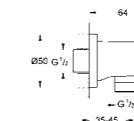

27 057 000

Rainshower

Kolanko przyłączeniowe ścienne, DN 15

gwint zewnętrzny
z okrągłą rozetą
zabezpieczenie przed przepływem zwrótnym
GROHE StarLight powłoka chromowa