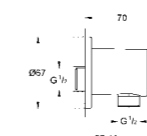

35 600 000
GROHE Rapido SmartBox
Uniwersalny element podtynkowy 1/2
3 wyjścia wody 1/2
2 podłączenia wody od dołu
głębokość instalacji 75-105 mm
mosiężne przyłącza
wstępnie zamontowane przyłącze do płukania
stabilna obudowa i pokrywa ochronna
przygotowane otwory montażowe, do suchej i mokrej zabudowy
uszczelka
bez zestawu do montażu gotowego

24 093 003
Plus
Jednouchwytywa bateria do obsługi trzech wyjść wody
do montażu gotowego z GROHE Rapido SmartBox
uniwersalny element podtynkowy (35 600 000)
GROHE SilkMove głowica ceramiczna 46 mm
GROHE StarLight powłoka chromowa
GROHE QuickFix rozeta ścienna (z uszczelnieniem, zakryte mocowania)
metalowa rozeta ścienna, regulacja 6°
metalowa dźwignia
przełącznik trójdrożny
wydajność przepływu:
wyjście A = 27 l/min
wyjście B = 27 l/min
wyjście C = 27 l/min
element montażowy zamawiany osobno

26 475 000
Rainshower 310 SmartActive
Zestaw prysznicy
Deszczownica z ramieniem 430 mm, 2 strumienie
elementy składowe:
Rainshower 310 SmartActive deszczownica
chromowana tarcza deszczownicy
2 rodzaje strumieni
GROHE PureRain, ActiveRain
poziome ramię 430 mm

26 483 000
Rainshower
Uniwersalny element podtynkowy 1/2
do deszczownic 26 475 / 26 477 / 26 479 / 26 481
2 wejścia
1/2
głębokość instalacji 75-105 mm
mosiężne przyłącza
stabilna obudowa i pokrywa ochronna
uszczelka
uszczelka
zintegrowana wtyczka do przepłukiwania