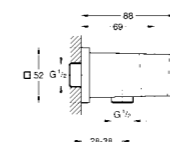

26 370 000

Euphoria Cube

Kolanko przyłączeniowe ścienne, DN 15

z zamocowaniem prysznica ręcznego
gwint zewnętrzny
zabezpieczenie przed przepływem zwrotnym
GROHE StarLight powłoka chromowa