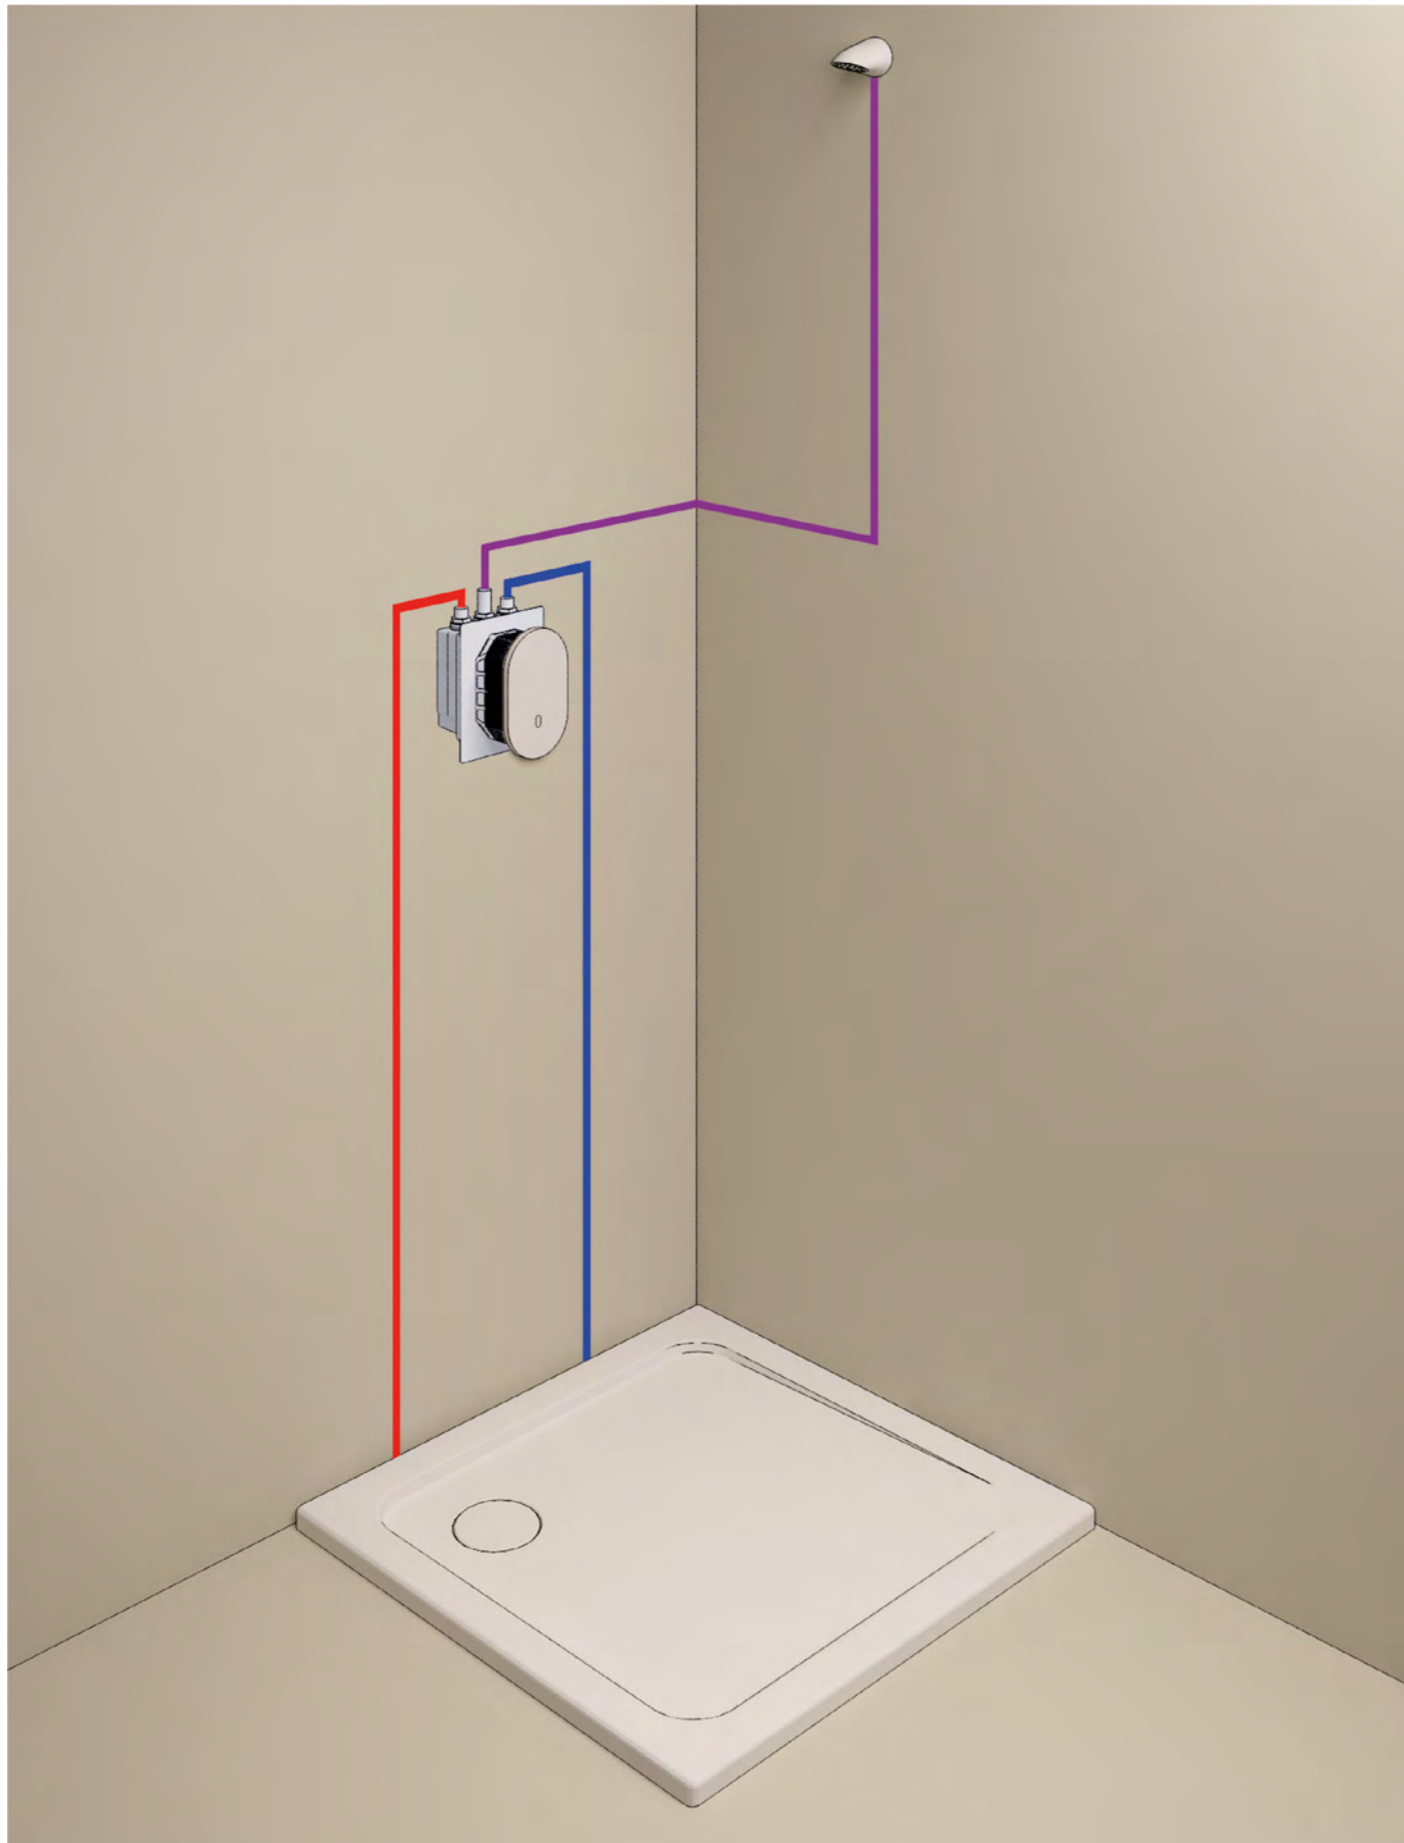

36 415 000

Eurosmart Cosmopolitan E Bluetooth

Elektroniczna bateria prysznicowa na podczerwień

z czujnikiem na podczerwień oraz modulem Bluetooth do komunikacji dwukierunkowej w celu monitorowania, konfigurowania i celów serwisowych z transformatorem 100-240 V AC, 50-60 Hz, 6,75 V DC instalacja z elementem podtynkowym 36 416 000 (zamawiany osobno) GROHE StarLight powłoka chromowa Bluetooth 4.0* do bezprzewodowego przesyłania danych dla urządzeń Apple** i Android Zasięg Bluetooth (10 m) różni się w zależności od użytych materiałów / materiały i ściany między nadajnikiem a odbiornikiem Monitorowanie dostęp do produktu zabezpieczony hasłem aplikacja wykrywa wszystkie produkty Bluetooth w zasięgu ilość automatycznych spłukiwań/ czas ostatniego spłukiwania użycie w ciągu dnia/ w ciągu 30 dni ilość cykli dezynfekcji termicznej / czas ostatniej dezynfekcji

36 416 000

Eurosmart Cosmopolitan E

Element podtynkowy

do prysznica z zakrytym, ustawionym wstępnie termostatycznym urządzeniem mieszającym do montażu z 36 415 000 2 blokady wstępne zawiera Grotherm Micro zawory zwrotne z filtrami przyłącze do zasilania zewnętrznego min. rekomendowane ciśnienie 1,0 bar

28 002 000

Relexa 70

Prysznic górny dla sportowców

niska emisja aerozoli wersja wandaloodporna zabezpieczony przed kradzieżą gwint przyłącza 1/2", wysięg 58 mm ogranicznik przepływu 9 l/min. i 12 l/min. GROHE DreamSpray perfekcyjny natrysk, GROHE StarLight powłoka chromowa SpeedClean system przeciw osadom wapiennym wewnętrzny kanał wodny, forma budowy E, podłączenie leworęczne min. rekomendowane ciśnienie 1,0 bar

GROHE

ARMATURA SPECJALNA

ZESTAW 1