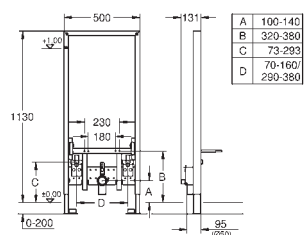

38 553 001

1 170,00

Rapid SL

Stelaż podtynkowy do bidetu; wysokość instalacji 1,13 m

przesuw pionowy do ceramiki o małej

powierzchni nośnej (< 205 mm)

rama stalowa, powlekana proszkowo, samonośna

do montażu przyściennego lub montażu

w ścianie szkieletowej

kompletnie zmontowany

przyłącza obiektów i armatury z

przesuwalną wysokością

z szybką regulacją i blokadą wysokości

materiał mocujący

kontrola TÜV

sworznie mocujące bidet

kolanko odpływu DN 50

uszczelka Ø 32 mm

2 przyłącza armatury DN 15

materiał mocujący do bidetu

do instalacji wymagane kątowniki ścienne Rapid SL 38 558 00M
(zamawiane osobno)