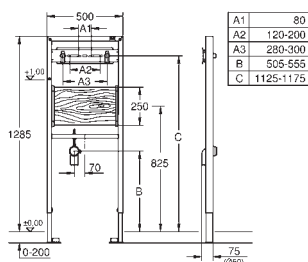

GROHE RAPID SL DO UMYWALEK I BIDETÓW

Numer katalogowy

Kolor

Cena (PLN)
netto

38 544 000

1 190,00

Rapid SL

Stelaż podtynkowy do zlewu
do baterii ściennej

wysokość zabudowy 1,30 m

do montażu przyściennego lub montażu
w ścianie szkieletowej

rama stalowa, powlekana proszkowo, samonośna

do suchej zabudowy, kompletny montaż wstępny

ustalone przyłącza do obiektu

z szybką regulacją i blokadą wysokości

materiał mocujący

kontrola TÜV

płyta ze sklejki wodoodpornej

kolanko odpływu DN 50

2 izolowane akustycznie przyłącza

armatury DN 15

do instalacji wymagane kątowniki ścienne Rapid SL 38 558 00M
(zamawiane osobno)