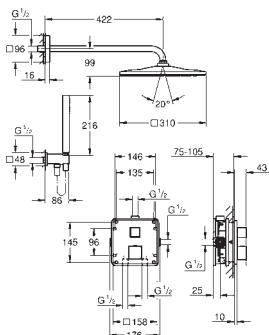

34 868 000 chrom 4 650,00

Grotherm Cube
Podtynkowy zestaw prysznicowy z deszczownicą Rainshower Mono 310 Cube
elementy składowe:
podtynkowa bateria termostatyczna do obsługi dwóch wyjść wody (24 154)
GROHE Rapido SmartBox uniwersalny element podtynkowy (35 604)
Rainshower Mono 310 Cube deszczownica (26 563) z ramieniem prysznicowym 422 mm (26 145)
Euphoria Cube Stick jednostrumieniowa słuchawka prysznicowa (27 698)
Rainshower kolanko prysznicowe 1/2" z uchwytem (26 659)
Silverflex wąż prysznicowy 1500 mm (28 364 000)
W zestawie opcjonalny ogranicznik przepływu 9,5 l/min do słuchawki prysznicowej