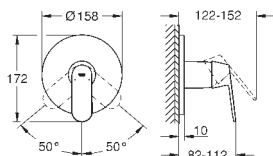

GROHE EUROSMART COSMOPOLITAN

Numer katalogowy

Kolor

Cena (PLN)
netto

24 044 000

chrom

538,00

Eurosmart Cosmopolitan

Jednouchwytywa bateria do obsługi jednego wyjścia wody do montażu z elementem podtynkowym (zamawiany osobno):

GROHE Rapido SmartBox uniwersalny element montażowy (35 600 000/35 604 000)

GROHE SilkMove głowica ceramiczna 46 mm

GROHE Long-Life trwała powłoka

GROHE FastFixation rozeta ścienna (z uszczelnieniem, zakryte mocowania) metalowa rozeta ścienna, regulacja 6°

metalowa dźwignia

wydajność przepływu:

wyjście: B lub C = 30 l/min

element montażowy zamawiany osobno

35 604 000

302,00

GROHE Rapido SmartBox uniwersalny element podtynkowy, wariant produktu: Professional

24 045 000

chrom

592,00