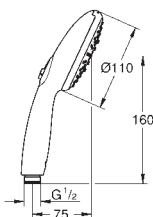

nowość

28 419 003 chrom 135,00

Tempesta 110
Prysznic ręczny 3 strumienie
Rain, Jet, Massage
GROHE Water Saving mniejsze zużycie wody
GROHE SmartSwitch intuicyjny i łatwy przełącznik ułatwia wybór preferowanego strumienia wody
GROHE DreamSpray perfekcyjny natrysk
GROHE Long-Life trwała powłoka
SpeedClean system przeciw osadom wapiennym
Inner WaterGuide wewnętrzna izolacja chroniąca powierzchnię przed nagrzewaniem
ShockProof silikonowy pierścień chroniący słuchawkę w razie upadku uniwersalny montaż, pasuje do wszystkich standardowych węży prysznicowych.
maksymalne natężenie przepływu (przy 3 barach): 8,4 l/min min. rekomendowane ciśnienie 1,0 bar nadaje się do podgrzewaczy przepływowych
Wariant produktu: Professional

nowość

28 261 003 chrom 135,00

Tempesta 110
Prysznic ręczny 3 strumienie
Rain, Jet, Massage
GROHE SmartSwitch intuicyjny i łatwy przełącznik ułatwia wybór preferowanego strumienia wody
GROHE DreamSpray perfekcyjny natrysk
GROHE Long-Life trwała powłoka
SpeedClean system przeciw osadom wapiennym
Inner WaterGuide wewnętrzna izolacja chroniąca powierzchnię przed nagrzewaniem
ShockProof silikonowy pierścień chroniący słuchawkę w razie upadku uniwersalny montaż, pasuje do wszystkich standardowych węży prysznicowych.
maksymalne natężenie przepływu (przy 3 barach): 13,5 l/min min. rekomendowane ciśnienie 1,0 bar nadaje się do podgrzewaczy przepływowych
Wariant produktu: Professional

nowość

27 597 30E chrom 102,00