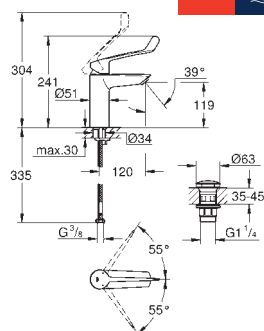

23 982 003

chrom

425,00

Eurosmart
Bateria umywalkowa, Rozmiar S
montaż jednootworowy
długa metalowa dźwignia
długość dźwigni 156 mm
GROHE SilkMove głowica ceramiczna 35 mm
GROHE Water Saving mniejsze zużycie wody
maksymalne natężenie przepływu (przy 3 barach): 5 l/min
regulowany ogranicznik strumienia przepływu
z ogranicznikiem temperatury
GROHE FastFixation system szybkiego montażu
z korkiem klik-klak 1 1/4"
giętkie węże przyłączeniowe
Wariant produktu: Professional