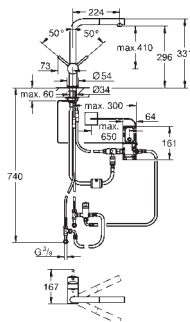

Wariant produktu: Professional

zastępuje baterię Essence 30 269 xx0

GROHE MINTA / MINTA SMARTCONTROL / MINTA TOUCH

Numer katalogowy

Kolor

Cena (PLN)
netto

31 360 001
31 360 DC1

chrom
stal nierdzewna