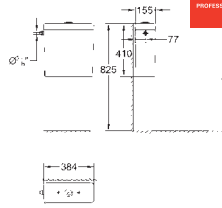

GROHE BAUEDGE CERAMIKA

Numer katalogowy

Kolor

Cena (PLN)
netto

39 812 000

biel alpejska

461,00

BauEdge Ceramika Zbiornik WC

podłączenie wody z boku
dwuobjętościowe s płukiwanie
pokrywa antykradzieżowa (może być przymocowana do zbiornika WC)
z ceramiki sanitarnej
54 pieces per pallet