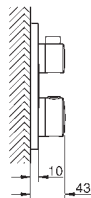

GROHE GROHTHERM BATERIE TERMOSTATYCZNE

Numer katalogowy

Kolor

Cena (PLN)
netto

24 075 000
102212 243 0

chrom
matte black

1 590,00
2 070,00

Grotherm

Bateria termostaticzna do obsługi jednego wyjścia wody do montażu z elementem podtynkowym (zamawiany osobno):

GROHE Rapido SmartBox uniwersalny element montażowy (35 600 000/35 604 000)

GROHE TurboStat głowica termostaticzna

GROHE Long-Life trwała powłoka

GROHE FastFixation rozeta ścienna (z uszczelnieniem, zakryte mocowania) metalowa rozeta ścienna, regulacja 6°

GROHE SafeStop blokada na 38°C

GROHE SafeStop Plus w zestawie opcjonalny ogranicznik temperatury 43°C / 46°C

wbudowane zawory zwrotne i sitka do

zanieczyszczeń

ceramiczny zawór odcinający 120°

wydajność przepływu:

wyjście: B = 27 l/min

wyjście: C = 30 l/min

element montażowy zamawiany osobno

35 604 000

302,00

GROHE Rapido SmartBox uniwersalny element podtynkowy, wariant produktu: Professional

24 076 000
102208 243 0

chrom
matte black

1 780,00
2 310,00