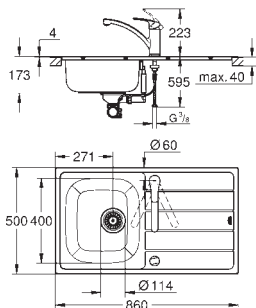

GROHE ZLEWOZMYWAKI STALOWE

Numer katalogowy

Kolor

Cena (PLN)
netto

31 565 SD1

stal szlachetna

950,00

Eurosmart

Zlewozmywak z baterią kuchenną

elementy składowe:

K200 zlewozmywak stalowy z ociekaczem (31 552 SD1)

typ montażu: wpuszczany w blat

Eurosmart bateria zlewozmywakowa (33 281 003)

średnia wylewka

montaż jednootworowy

GROHE Long-Life trwała powłoka

GROHE SilkMove głowica ceramiczna 35 mm

zintegrowany ogranicznik temperatury

regulowany ogranicznik strumienia przepływu

obrotowa wylewka

kąt obrotu 140°

osobne kanały wodne - brak kontaktu wody z ołowiem i niklem

perlator z łatwym demontażem za pomocą monety

giętkie węże przyłączeniowe

GROHE FastFixation system szybkiego montażu

opcjonalnie: automatyczny odpływ (40 986 SD0)

Ilość elementów mocujących zlewozmywak (wpuszczany w blat): 14