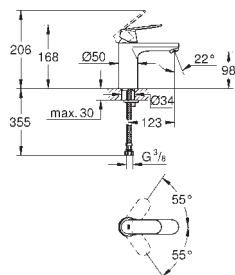

GROHE EUROSMART COSMOPOLITAN

Numer katalogowy Kolor Cena (PLN) netto

23 327 000 chrom 464,00

**Eurosmart Cosmopolitan
Bateria umywalkowa,
Rozmiar M**

montaż jednootworowy
metalowa dźwignia
GROHE SilkMove głowica ceramiczna 35 mm
regulowany ogranicznik strumienia przepływu
GROHE Long-Life trwała powłoka
GROHE Water Saving mniejsze zużycie wody
maksymalne natężenie przepływu (przy 3 barach): 5 l/min
GROHE FastFixation system szybkiego montażu
giętkie węże przyłączeniowe
min. rekomendowane ciśnienie 1,0 bar
opcjonalny ogranicznik temperatury (46 375 000)