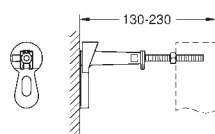

38 558 00M

chrom

63,30

Rapid SL
Kątownik ścienny
do montażu przyściennego
do mocowania elementów na murze
lub przed ścianą szkieletową
bezystopniowa regulacja głębokości
130 - 230 mm
do montażu pojedynczego lub szynowego
materiał mocujący
2 sztuki