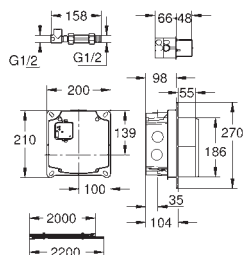

GROHE ELEMENTY MONTAŻOWE DO ZABUDOWY PODTYNKOWEJ

Numer katalogowy

Kolor

Cena (PLN)
netto

36 264 001

Puszka do zabudowy podtynkowej

zabudowa w ścianie

przyłącze do wody zimnej lub wstępnie zmieszanej

pasuje do produktów na podczerwień do montażu gotowego
przyłącze do zasilania zewnętrznego
do montażu z 36 447 000, 36 442 000

787,00