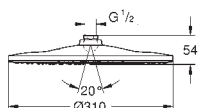

Rainshower Mono 310

Prysznic górny, jednostrumieniowy

GROHE PureRain

chromowana tarcza deszczownicy

obrotowe złącze kulowe $\pm 10^\circ$

gwint przyłącza 1/2"

GROHE Water Saving ogranicznik przepływu 9,5 l/min

GROHE DreamSpray perfekcyjny natrysk

GROHE Long-Life trwała powłoka

SpeedClean system przeciw osadom wapiennym

wewnętrzny kanał wodny

nadaje się do podgrzewaczy przepływowych

min. rekomendowane ciśnienie 1,0 bar

26 561 000

chrom

1 310,00

ditto, bez ogranicznika przepływu

26 561 LSO

moon white

1 700,00

Rainshower Mono 310

Prysznic górny, jednostrumieniowy

GROHE PureRain

biała tarcza natrysku

obrotowe złącze kulowe $\pm 10^\circ$

gwint przyłącza 1/2"

GROHE DreamSpray perfekcyjny natrysk

GROHE Long-Life trwała powłoka

SpeedClean system przeciw osadom wapiennym

wewnętrzny kanał wodny

nadaje się do podgrzewaczy przepływowych