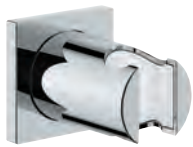

27 075 000

chrom

145,00

Rainshower

Uchwyt prysznicowy ścienny

nieprzestawialny

z kwadratową rozetą

GROHE Long-Life trwała powłoka