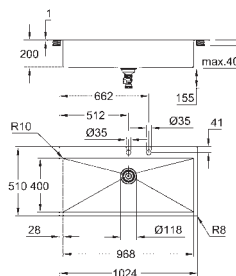

GROHE ZLEWOZMYWAKI STALOWE

Numer katalogowy

Kolor

Cena (PLN)
netto

31 584 SD1

stal szlachetna

3 350,00

K800

Zlewozmywak ze stali szlachetnej

model: K800 90-S 84.6/51 1.0

typ montażu: na równi z blatem i wpuszczany w blat

materiał: stal nierdzewna AISI 304 (V2A)

grubość materiału: 1 mm

GROHE Long-Life trwała powłoka

wykończenie: Satin Finish

GROHE Whisper redukcja hałasu

minimalna długość szafki: 900 mm

wymiary: 846 x 510 mm

1 komora: 790 x 400 x 200 mm

promień zewnętrzny: R3, promień wewnętrzny komory: R10

GROHE FastFixation system szybkiego montażu

wycięcie: 831 x 495 mm (R3)

wycięcie (montaż na równi z blatem): 831 x 495 mm (R3) (wymiary 847 x 511 -R8 głębokość -3,5 mm)

odpływ: Ø 3,5"/90 mm z koszykiem na odpady i automatycznym opróżnianiem

w komplecie: automatyczny zestaw odpływowy z syfonem, sitko na odpadki,

zestaw montażowy

opcjonalnie: automatyczny odpływ (40 986 SD0)

ilość uchwytów montażowych w zestawie: 10

31 585 SD1

stal szlachetna

4 470,00

K800

Zlewozmywak ze stali szlachetnej

model: K800 120-S 102.4/51 2.0

typ montażu: na równi z blatem i wpuszczany w blat

materiał: stal nierdzewna AISI 304 (V2A)

grubość materiału: 1 mm

GROHE Long-Life trwała powłoka

wykończenie: Satin Finish

GROHE Whisper redukcja hałasu

minimalna długość szafki: 1200 mm

wymiary: 1024 x 510 mm

1 komora: 462 x 400 x 200 mm

2 komora: 462 x 400 x 200 mm

promień zewnętrzny: R3, promień wewnętrzny komory: R10

GROHE FastFixation system szybkiego montażu

wycięcie: 1009 x 495 mm (R3)

wycięcie (montaż na równi z blatem): 1009 x 495 mm (R3) (wymiary 1025 x 511

-R8 głębokość -3,5 mm)

odpływ: Ø 3,5"/90 mm z koszykiem na odpady i automatycznym opróżnianiem

w komplecie: automatyczny zestaw odpływowy z syfonem, sitko na odpadki,

zestaw montażowy

opcjonalnie: automatyczny odpływ (40 986 SD0)