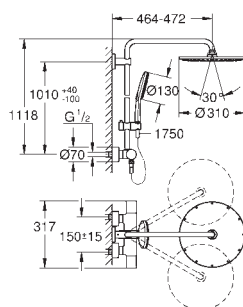

27 968 001

chrom

4 440,00

Rainshower SmartActive 310

System prysznicowy z termostatem do montażu ściennego

elementy składowe:

poziome obrotowe ramię 450 mm

termostat natynkowy z funkcją Aquadimmer

przełącznik: deszczownica/ prysznic ręczny

deszczownica Rainshower Cosmopolitan 310

materiał: metal

z przegubem kulowym

kąt obrotu $\pm 15^\circ$

Rainshower SmartActive 130 słuchawka prysznicowa

regulowany uchwyt prysznicowy

Silverflex wąż prysznicowy 1750 mm

GROHE Water Saving ogranicznik przepływu 9,5 l/min

GROHE TurboStat głowica termostatyczna

GROHE SafeStop blokada na 38°C

GROHE SafeStop Plus w zestawie opcjonalny ogranicznik temperatury 43°C

GROHE CoolTouch brak ryzyka oparzeń o gorące powierzchnie

GROHE DreamSpray perfekcyjny natrysk

GROHE SmartTip wybór strumienia natrysku przez naciśnięcie pierścienia na słuchawce

GROHE Long-Life trwała powłoka

GROHE FastFixation regulowane górne mocowanie

SpeedClean system przeciw osadom wapiennym

przystosowany do podgrzewaczy

przeptywowych o mocy min. 18 kW

min. przepływ 7 l/min.

27 966 001

chrom

4 440,00

ditto, bez ogranicznika przepływu