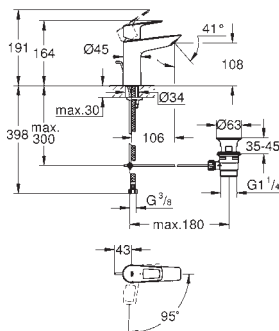

23 887 001

chrom

381,00

BauLoop
Bateria umywalkowa, Rozmiar M

montaż jednocierowowy metalowa dźwignia
GROHE Long-Life ES 28 mm ceramiczna głowica z funkcją oszczędzania energii - dźwignia w pozycji środkowej uruchamia tylko zimną wodę z ogranicznikiem temperatury
GROHE Long-Life trwała powłoka osobne kanały wodne - brak kontaktu wody z ołowiem i niklem
GROHE Water Saving mniejsze zużycie wody maksymalne natężenie przepływu (przy 3 barach): 5 l/min system szybkiego montażu zestaw odpływowy z drążkiem pociągającym giętkie węże przyłączeniowe

Wariant produktu: Professional