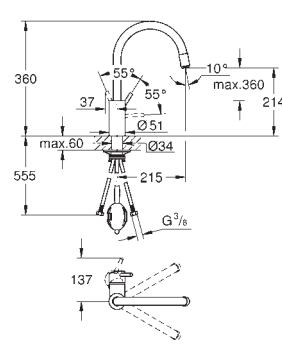

32 663 003
32 663 DC3

chrom
stal nierdzewna

977,00
1 270,00

Concetto

Jednouchwytywa bateria zlewozmywakowa, DN 15

wysoka wylewka

montaż jednootworowy

GROHE Long-Life trwała powłoka

GROHE SilkMove głowica ceramiczna 35 mm

GROHE EasyDock łatwe chowanie wyciąganej wylewki

osobne kanały wodne - brak kontaktu wody z ołowiem i niklem

wyciągana wylewka z przełącznikiem strumienia

regulowany ogranicznik strumienia przepływu

obrotowa wylewka

kąt obrotu 360°

zabezpieczenie przed przepływem zwrotnym

giętkie węże przyłączeniowe

metalowy zestaw montażowy

maksymalne natężenie przepływu (przy 3 barach): 9,5 l/min