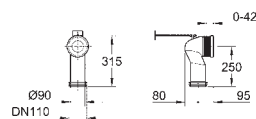

39 457 000

Przyłącze WC

pionowe

regulowana odległość

93,5 - 137 mm od ściany

260,00