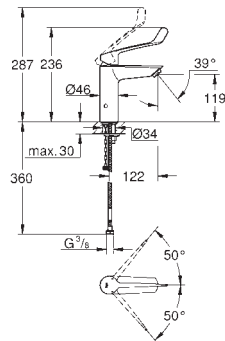

23 985 003

chrom

745,00

Eurosmart

Bateria umywalkowa,
Rozmiar M

termostatyczna ochrona przed poparzeniem

regulacja maksymalnej temperatury
dezynfekcja termiczna bez konieczności
ponownego ustawiania temperatury
w zestawie klucz umożliwiający uruchomienie dezynfekcji termicznej
montaż jednocierowowy
długa metalowa dźwignia
długość dźwigni 147 mm

GROHE SilkMove głowica ceramiczna 28 mm
regulowany ogranicznik strumienia przepływu
osobne kanały wodne - brak kontaktu wody z ołowiem i niklem
wbudowane zawory zwrotne
sitka do zanieczyszczeń

GROHE Water Saving mniejsze zużycie wody
maksymalne natężenie przepływu (przy 3 barach): 5 l/min
GROHE FastFixation system szybkiego montażu

bez zestawu odpływowego
giętkie węże przyłączeniowe
max. różnica ciśnień 5:1

Wariant produktu: Professional