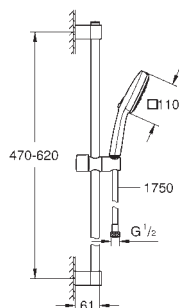

GROHE TEMPESTA CUBE

Numer katalogowy

Kolor

Cena (PLN)
netto

nowość