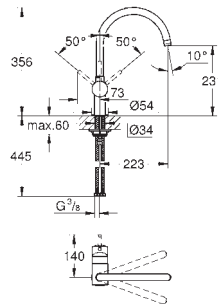

32 917 000
32 917 DC0
32 917 DL0
32 917 AL0
32 917 KSO

chrom
stal nierdzewna
brushed warm sunset
brushed hard graphite
aksamitna czerń

755,00
982,00
1 130,00
1 130,00
983,00

Minta

Jednouchwytowa bateria zlewozmywakowa, DN 15

wylewka C

montaż jednootworowy

GROHE Long-Life trwała powłoka

GROHE SilkMove głowica ceramiczna 46 mm

regulowany ogranicznik strumienia przepływu

obrotowa wylewka

wyбір kąta obrotu : 0° / 150° / 360°

giętkie węże przyłączeniowe

zaciskowe złącze śrubowe 3/8"

system szybkiego montażu

opcjonalnie ogranicznik temperatury

(46 308 000)

maksymalne natężenie przepływu (przy 3 barach): 11,5 l/min