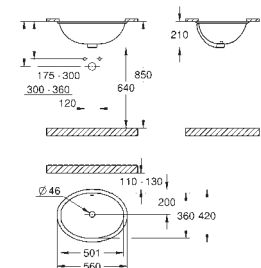

39 423 000

biel alpejska

468,00

Bau Ceramika
Umywalka podblátowa 55 cm
montaż podblátowy
z otworem przelewowym
560 x 420 mm
z ceramiki sanitarnej
21 sztuk na palecie