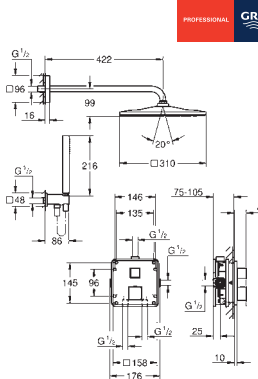

Grotherm Cube

Termostatyczna bateria wannowa do obsługi dwóch wyjść wody do montażu z elementem podtynkowym (zamawiany osobno):

GROHE Rapido SmartBox uniwersalny element montażowy (35 600 000/35 604 000)

GROHE TurboStat głowica termostatyczna

GROHE Long-Life trwała powłoka

GROHE FastFixation rozeta ścienna (z uszczelnieniem, zakryte mocowania)

metalowa rozeta ścienna, regulacja 6°

nadrukowane symbole wanny i prysznicza

GROHE SafeStop blokada na 38°C

GROHE SafeStop Plus w zestawie opcjonalny ogranicznik temperatury 43°C / 46°C

GROHE Aquadimmer: regulacja strumienia przepływu, przełącznik pomiędzy wyjściami wody

wydajność przepływu:

wyjście: B = 27 l/min

wyjście: C = 30 l/min

element montażowy zamawiany osobno

35 604 000

302,00

GROHE Rapido SmartBox uniwersalny element podtynkowy, wariant produktu: Professional

nowość