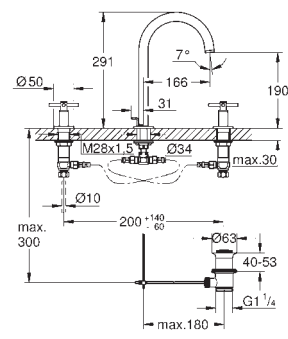

Aerio
Trzyotworowa bateria umywalkowa 1/2"

Rozmiar L

głowice ceramiczne 1/2", 90°

GROHE Long-Life trwała powłoka

GROHE Water Saving mniejsze zużycie wody

maksymalne natężenie przepływu (przy 3 barach): 5 l/min

obrotowa wylewka z perlatozem i ogranicznikiem obrotu

regulowany kąt obrotu 0° / 150° / 360°

metalowy zestaw odpływowy z drążkiem pociągającym 1 1/4"

elastyczne węże łączące pomiędzy elementem środkowym a zaworami bocznymi
z pokrętkami krzyżakowymi

W zestawie zawarte dwa różne komplety zaślepek. Komplet z oznaczeniem „H” i „C” oraz komplet bez oznakowania.