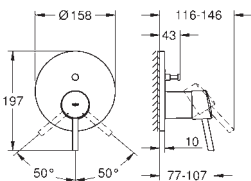

Concetto

Jednouchwytowa bateria do obsługi dwóch wyjść wody do montażu z elementem podtynkowym (zamawiany osobno):

GROHE Rapido SmartBox uniwersalny element montażowy (35 600 000/35 604 000)

GROHE SilkMove głowica ceramiczna 46 mm

GROHE Long-Life trwała powłoka

GROHE FastFixation rozeta ścienna (z uszczelnieniem, zakryte mocowania) metalowa rozeta ścienna, regulacja 6°

metalowa dźwignia

automatyczny przełącznik: wanna/ prysznic

wydajność przepływu:

wyjście: B = 27 l/min, wyjście: C = 27 l/min

element montażowy zamawiany osobno

35 604 000

302,00

GROHE Rapido SmartBox uniwersalny element podtynkowy, wariant produktu: Professional

19 576 002

chrom

3 060,00