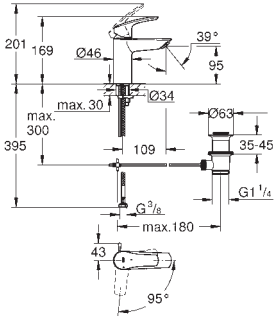

Eurosmart

Bateria umywalkowa, Rozmiar S

montaż jednootworowy
metalowa dźwignia

GROHE SilkMove Energy Saving głowica ceramiczna 28 mm, z funkcją
oszczędzania - dźwignia w pozycji środkowej uruchamia wyłącznie zimną wodę
regulowany ogranicznik strumienia przepływu
z ogranicznikiem temperatury

GROHE Long-Life trwała powłoka

GROHE Water Saving mniejsze zużycie wody

maksymalne natężenie przepływu (przy 3 barach): 5 l/min

osobne kanały wodne - brak kontaktu wody z ołowiem i niklem

GROHE FastFixation system szybkiego montażu

metalowy zestaw odpływowy z drążkiem pociągany 1 1/4"

drążek pociągany w pozycji bocznej

giętkie węże przyłączeniowe

Wariant produktu: Professional

23 924 003
ditto, z korkiem klik-klak

chrom

364,00