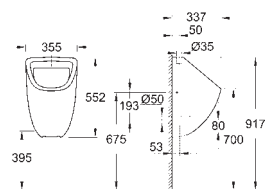

39 439 000

biel alpejska

911,00

Bau Ceramika

Pisuar

podłączenie wody z góry
objętość splukiwania 1l
zestaw mocujący w komplecie
z ceramiki sanitarnej
do montażu należy zamówić syfon pisuarowy 39 732 000 (odpływ poziomy) lub 39 733 000 (odpływ pionowy), zamawiany osobno
16 sztuk na palecie