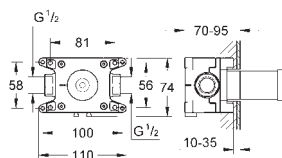

35 028 000

597,00

Rapido C

Element podtynkowy do zaworu odcinającego

obudowa z demontowalną pokrywą
wodoodporna membrana uszczelniająca
do zabudowy lekkiej i ciężkiej
punkty montażowe do ściany frontowej lub tylnej
korpus z mosiądzu
wstępnie zamontowana głowica ceramiczna 3/4"
gwint przyłącza dopływowego 1/2" zewnętrzny
przepływ:
55 l/min. przy 3 bar
głębokość montażu 70 - 95 mm
min. rekomendowane ciśnienie 1,0 bar