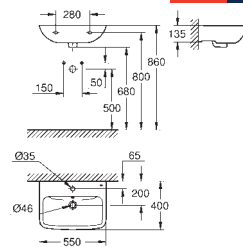

39 807 000

biel alpejska

367,00

BauEdge Ceramika
Umywalka wisząca 55 cm
montaż ścienny
z 1 otworem na baterię
z otworem przelewowym

550 x 400 mm
z ceramiki sanitarnej
pasuje do postumentu 39 426 000 i półpostumentu 39 425 000
21 pieces per pallet