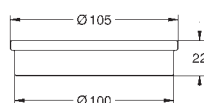

40 883 000		chrom	261,00

Mydelniczka

materiał: szkło

pasuje do uchwytu Allure 40 963 001 i Atrio 40 885 xx0 (zamawiane osobno)