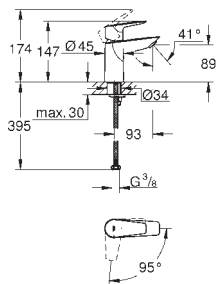

GROHE SILKMOVE ENERGY SAVING

Numer katalogowy Kolor Cena (PLN) netto

24 193 001

chrom

363,00

BauEdge
Bateria umywalkowa, Rozmiar S
Certyfikat Cradle to Cradle Gold

montaż jednocierowowy
GROHE Long-Life ES 28 mm ceramiczna głowica z funkcją oszczędzania energii - dźwignia w pozycji środkowej uruchamia tylko zimną wodę z ogranicznikiem temperatury
GROHE Long-Life trwała powłoka osobne kanały wodne - brak kontaktu wody z ołowiem i niklem
GROHE Water Saving mniejsze zużycie wody maksymalne natężenie przepływu (przy 3 barach): 5 l/min system szybkiego montażu bez zestawu odpływowego giętkie węże przyłączeniowe

Wariant produktu: Professional