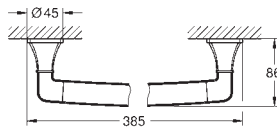

Cena (PLN)
netto

40 960 000
40 960 IGO

chrom
chrom / złoty

797,00
1 030,00

Grandera
uchwyt do wanny
materiał: metal
długość 385 mm
ukryte mocowanie
GROHE Long-Life trwała powłoka

40 908 000
40 908 IGO

chrom
chrom / złoty