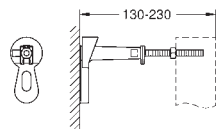

Rapid SL

Kątownik ścienny

do montażu przyściennego

do mocowania elementów na murze

lub przed ścianą szkieletową

bezzstopniowa regulacja głębokości

130 - 230 mm

do montażu pojedynczego lub szynowego

materiał mocujący

2 sztuki

42 333 000

chrom

71,90