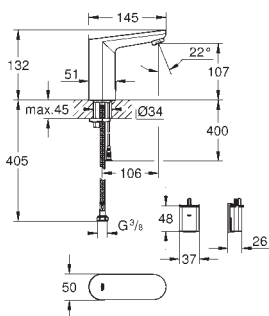

GROHE EUROSMART COSMOPOLITAN E

Numer katalogowy

Kolor

Cena (PLN)
netto

36 330 002

chrom

1 580,00

Eurosmart Cosmopolitan E

Umywalkowa bateria elektroniczna na podczerwień 1/2" z zamkniętym mieszaczem i regulowanym ogranicznikiem temperatury z czujnikiem podczerwieni do komunikacji dwukierunkowej do monitorowania, konfigurowania i celów serwisowych 6V bateria litowa, Typ CR-P2

żywność baterii: około 7 lat (150 załączeń/dzień)

GROHE Water Saving mniejsze zużycie wody
maksymalne natężenie przepływu (przy 3 barach): 5 l/min
giętkie węże przyłączeniowe

zawór zwrotny
sitka do zanieczyszczeń
ze zintegrowanym elektrozworem

bateria zasilająca zewnętrzna
system szybkiego montażu
wielostopniowy wskaźnik stanu baterii

7 programów wstępnych
znak CE

I klasa głośności według normy DIN 4109

klasa bezpieczeństwa IP 59

min. rekomendowane ciśnienie 1,0 bar

zastępuje 36 330 001

36 386 001

chrom

3 650,00