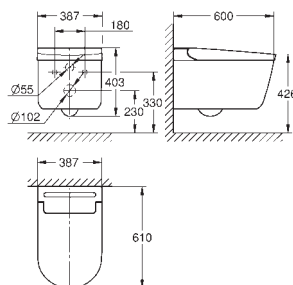

GROHE SENSIA TOALETY MYJĄCE

SPIS TREŚCI

GROHE Sensia Pro	508
GROHE Sensia Arena	511
Myjąca deska sedesowa	514

nowość

36 508 SH0

biel alpejska

8 830,00

GROHE Sensia Pro