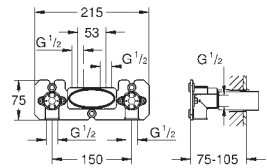

26 449 000

607,00

Element podtynkowy

naścienna

2 wyjścia 1/2"

głębokość instalacji 75-105 mm

przyłącze do płukania

materiał uszczelniający w komplecie

urządzenie instalacyjne