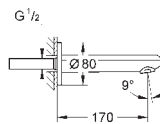

Eurodisc Cosmopolitan

Wylewka wannowa

naścienna

GROHE Long-Life trwała powłoka

perlator

gwint zewnętrzny 1/2"

wysięg wylewki 170 mm

min. rekomendowane ciśnienie 1,0 bar

28 912 000 ★

chrom

388,00