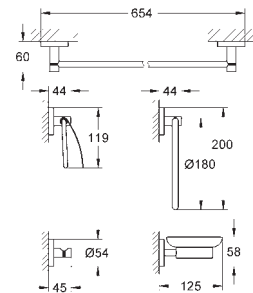

40 344 001

chrom

691,00

Essentials

Zestaw akcesoriów łazienkowych 5 w 1

materiał: szkło / metal

elementy składowe:

wieszak na ręcznik (40 365 001)

wieszak na ręcznik 600 mm (40 366 001)

wieszak (40 364 001)

uchwyt na papier (40 367 001)

mydelniczka z uchwytem (40 444 001)

ukryte mocowanie

GROHE Long-Life trwała powłoka

montaż na wkręty z kołkami (w zestawie)