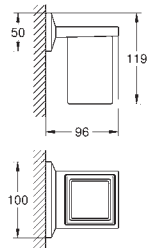

40 893 000

chrom

1 470,00

Allure Brilliant
uchwyt ze szklanką (komplet)
materiał: szkło / metal
ukryte mocowanie
GROHE Long-Life trwała powłoka