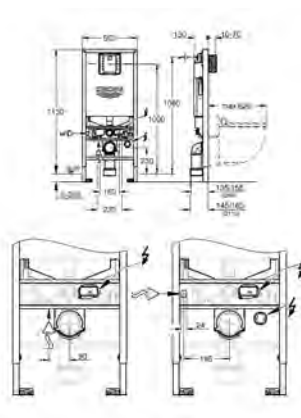

nowość

36 508 SH0

biel alpejska

8 830,00

GROHE Sensia Pro

Toaleta myjąca do montażu z podtynkowym systemem spłukującym

GROHE Hygiene Clean: powłoka antybakteryjna (zgodna z japońskim standardem SIAA Kohkin) oraz odporna na zabrudzenia ceramika AquaCeramic

GROHE Power Flush strumień spłukujący WC

Technologia GROHE Skin Clean:

2 oddzielne, dedykowane ramiona prysnicowe
oddzielny strumień do okolic intymnych dla Pań
strumień oscylujący (automatyczne poruszanie ramienia natrysku)
regulacja intensywności natrysku
automatyczne spłukiwanie świeżą wodą przed i po użyciu
zintegrowany podgrzewacz przepływowy zapewnia stały dostęp ciepłej wody
regulacja temperatury wody

Pozostałe funkcje:

osuszanie ciepłym powietrzem z regulacją temperatury
funkcja odkamieniania
deska sedesowa i pokrywa z funkcją automatycznego otwierania/zamykania
piroelektryczny czujnik do wykrywania użytkowników
przycisk zasilania
wewnętrzne i zewnętrzne oświetlenie miski
ukryte przyłącza wody i zasilania
pilot zdalnego sterowania

w zestawie:

podkładka wygłuszająca, płyta montażowa
pilot z uchwytem ściennym
zestaw podłączeniowy do spłuczki podtynkowej
osłona dyszy
kabel z wtyczką
ciśnienie 0,05 - 1 MPa (0,5 - 10 bar)
napięcie 220-240 V AC
częstotliwość 50-60 Hz
klasa ochrony IPX4
zgodny z EN 1717
znak CE

Dostępne w 2 kwartale 2024

39 596 000

1 120,00

Rapid SLX

Stelaż podtynkowy, wysokość 1.13 m, ze zintegrowanym przyłączem do toalet myjących

ze zbiornikiem spłukującym GDX, 6 l

z wbudowanym gniazdem zasilającym

z uniwersalnym przyłączem wody do toalet myjących

mała puszka rewizyjna do małych przycisków spłukujących (130 x 172 mm)

do montażu przyściennego lub montażu

w ścianie szkieletowej

rama stalowa, powlekana proszkowo, samonośna