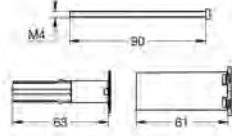

GROHE PRZEDŁUŻKI

Numer katalogowy

Kolor

Cena (PLN)
netto

14 058 000

chrom

175,00

Uniwersalny zestaw przedłużek, 25 mm

do zastosowania z termostatyczną baterią wannowo-prysznicowym w połączeniu z GROHE Rapido SmartBox