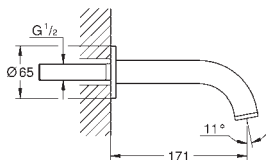

Atrio

Wylewka wannowa

naścienna

GROHE Long-Life trwała powłoka

perlator

wysięg wylewki 171 mm

min. rekomendowane ciśnienie 1,0 bar

37 624 000 ★
37 624 DC0 ★
37 624 GL0 ★
37 624 DA0 ★
37 624 AL0 ★

chrom 397,00
stal nierdzewna 714,00
cool sunrise 714,00
warm sunset 714,00
brushed hard graphite 714,00

Arena Cosmopolitan S

Przycisk uruchamiający

do uruchomienia 2-pojemnościowego

lub Start/Stop

do pneumatycznego zaworu

splukującego AV1

zbiornik GD 2

montaż pionowy

130 x 172 mm

z ABS

GROHE Long-Life trwała powłoka

GROHE Water Saving mniejsze zużycie wody

uchwyt magnetyczny i wsporniki mocujące w zestawie

kompatybilny z Rapid SLX

przy zastosowaniu z Rapid SL i Uniset ze spluczka GD2 należy zamówić puszkę

rewizyjną 40 911 000 (zamawiana osobno)