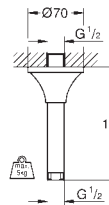

26 899 000
Rainshower Grandera
przepust stropowy 142 mm

chrom

327,00

materiał: metal
długość 142 mm
gwint przyłącza 1/2"
rozeta Grandera
GROHE Long-Life trwała powłoka