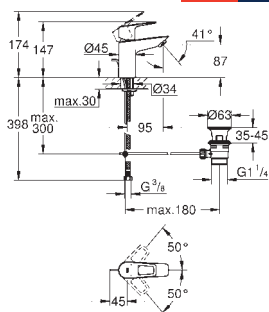

GROHE BAULOOP

Numer katalogowy

Kolor

Cena (PLN)
netto

23 877 001

chrom

316,00

BauLoop
Bateria umywalkowa, Rozmiar S
montaż jednootworowy
metalowa dźwignia
GROHE Long-Life głowica ceramiczna 28 mm
z ogranicznikiem temperatury
GROHE Long-Life trwała powłoka
osobne kanały wodne - brak kontaktu wody z ołowiem i niklem
GROHE Water Saving mniejsze zużycie wody
maksymalne natężenie przepływu (przy 3 barach): 3,5 l/min
GROHE LowFlow perlator
system szybkiego montażu
zestaw odpływowy z drążkiem pociągającym
giętkie węże przyłączeniowe
Wariant produktu: Professional