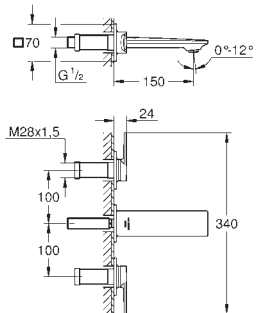

Allure

Trzyotworowa bateria umywalkowa 1/2"

Rozmiar S

naścienna

z jednoramiennymi uchwytami, do montażu z elementem podtynkowym

(zamawiany osobno):

29 025 002

zawory wody ciepłej/zimnej z głowicami ceramicznymi 1/2", 90°

GROHE Long-Life trwała powłoka

GROHE Water Saving mniejsze zużycie wody

maksymalne natężenie przepływu (przy 3 barach): 5 l/min

Precision Control z efektem haptycznym (opcjonalnie)

GROHE AquaGuide regulowany perlator

rozstaw 200 mm

wysięg 150 mm

20 193 002
20 193 DC2
20 193 GL2
20 193 GN2
20 193 DA2
20 193 DL2
20 193 AL2

Dostępność 3 kwartał
Dostępność 3 kwartał
Dostępność 3 kwartał
Dostępność 3 kwartał
Dostępność 3 kwartał
Dostępność 3 kwartał

chrom
stal nierdzewna
cool sunrise
brushed cool sunrise
warm sunset
brushed warm sunset
brushed hard graphite

3 670,00
5 130,00
5 500,00
5 870,00
5 500,00
5 870,00
5 870,00

ditto, wysięg wylewki 208 mm

29 025 002

1 090,00

Element do montażu podtynkowego 3-otworowej baterii umywalkowej