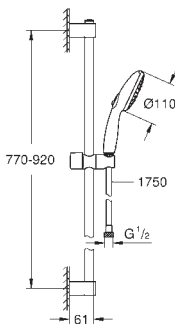

Tempesta 110

Zestaw z drążkiem prysznicowym

elementy składowe:

słuchawka prysznicowa Tempesta (27 852)

drążek prysznicowy, 600 mm (27 523)

wąż prysznicowy Relaxflex

1750 mm 1/2" x 1/2" (28 154 001)

GROHE DreamSpray perfekcyjny natrysk

GROHE Long-Life trwała powłoka

GROHE FastFixation (regulowana wysokość górnego mocowania drążka)

regulowany uchwyt do słuchawki prysznicowej (obracany i przesuwany)

SpeedClean system przeciw osadom wapiennym

Inner WaterGuide wewnętrzna izolacja chroniąca powierzchnię przed nagrzewaniem

ShockProof silikonowy pierścień chroniący słuchawkę w razie upadku

maksymalne natężenie przepływu (przy 3 barach): 16,6 l/min

min. rekomendowane ciśnienie 1,0 bar

nadaje się do podgrzewaczy przepływowych

Wariant produktu: Professional

nowość