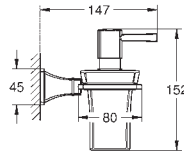

1 110,00
1 440,00

Grandera
uchwyt z ceramicznym dozownikiem na mydło
materiał: ceramika/metal
pojemność 110 ml
GROHE Long-Life trwała powłoka

40 909 000
40 909 IGO

chrom
chrom / złoty

850,00
1 100,00

Grandera
uchwyt z kubkiem ceramicznym
materiał: ceramika/metal
ukryte mocowanie
GROHE Long-Life trwała powłoka