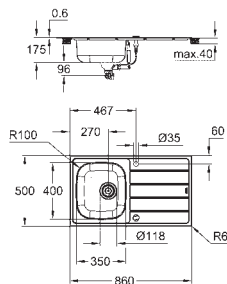

31 562 SD1

stal szlachetna

894,00

Bau

Zlewozmywak z baterią kuchenną

elementy składowe:

K200 zlewozmywak stalowy z ociekaczem (31 552 SD1)

typ montażu: wpuszczany w blat

Bau Edge bateria kuchenna (31 367 001)

wysoka wylewka

montaż jednootworowy

GROHE Long-Life trwała powłoka

GROHE Long-Life głowica ceramiczna 28 mm

osobne kanały wodne - brak kontaktu wody z ołowiem i niklem

perlator

obrotowa wylewka

kąt obrotu 360°

giętkie węże przyłączeniowe

promień zewnętrzny: R6, promień wewnętrzny komory: R100

GROHE FastFixation system szybkiego montażu

w komplecie: automatyczny zestaw odpływowy z syfonem, sitko na odpadki,

zestaw montażowy

opcjonalnie: automatyczny odpływ (40 986 SD0)

Ilość elementów mocujących zlewozmywak (wpuszczany w blat): 14