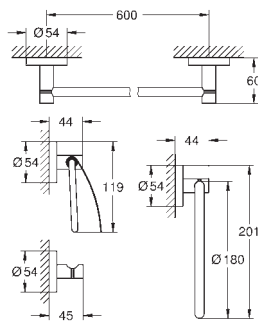

40 776 001

chrom

546,00

Essentials

Zestaw akcesoriów łazienkowych 4 w 1

materiał: metal

elementy składowe:

wieszak na ręcznik (40 365 001)

wieszak (40 364 001)

uchwyt na papier toaletowy (40 367 001)

wieszak na ręcznik 600 mm (40 366 001)

ukryte mocowanie

GROHE Long-Life trwała powłoka

montaż na wkręty z kołkami (w zestawie)