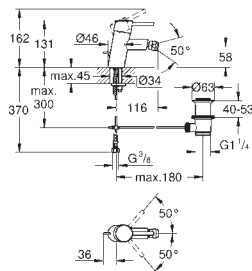

GROHE CONCETTO

Numer katalogowy Kolor Cena (PLN) netto

32 208 001 chrom 587,00

Concetto
Bateria bidetowa, Rozmiar S
montaż jednocierowowy
metalowa dźwignia
GROHE SilkMove głowica ceramiczna 28 mm
z ogranicznikiem temperatury
GROHE Long-Life trwała powłoka
GROHE FastFixation system instalacyjny
z pierścieniem centrującym
perlator z przegubem kulowym
metalowy zestaw odpływowy z drążkiem pociągającym 1 1/4"
giętkie węże przyłączeniowe
I klasa głośności według normy DIN 4109