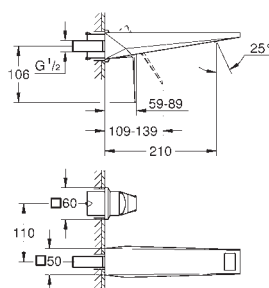

GROHE SPA
29 403 000
29 403 DC0
29 403 ALO

chrom 3 260,00
stal nierdzewna 4 560,00
brushed hard graphite 5 210,00

Allure Brilliant
2-otworowa bateria umywalkowa
Rozmiar L

naścienna
do montażu z elementem podtynkowym (zamawiany osobno):
23 200

GROHE Long-Life trwała powłoka
GROHE Water Saving mniejsze zużycie wody
maksymalne natężenie przepływu (przy 3 barach): 5 l/min
wylewka ze zintegrowanym perlatozem
rozstaw między wylewką a dźwignią 110 mm
wysięg 210 mm
min. rekomendowane ciśnienie 1,0 bar

23 200 002 1 040,00
Element do zabudowy podtynkowej