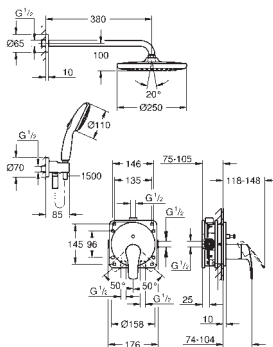

GROHE EUROSMART COSMOPOLITAN

Numer katalogowy

Kolor

Cena (PLN)
netto

nowość

PROFESSIONAL GROHE

25 288 000

chrom

1 970,00

Eurosmart

Podtynkowy zestaw prysznicowy z deszczownicą Tempesta 250

elementy składowe:

jednouchwytywa bateria podtynkowa do obsługi dwóch wyjść wody (24 043)

GROHE Rapido SmartBox uniwersalny element podtynkowy (35 604)

Tempesta 250 deszczownica z ogranicznikiem przepływu 9,5 l/min (26 668) z

ramieniem prysznicowym 380 mm

Tempesta 110 2-strumieniowa słuchawka prysznicowa (27 597)

kolanko przyłączeniowe z uchwytem prysznicowym (28 679 000)

wąż prysznicowy Rotaflex 1500 mm (28 409 001)

W zestawie opcjonalny ogranicznik przepływu 9,5 l/min do słuchawki prysznicowej