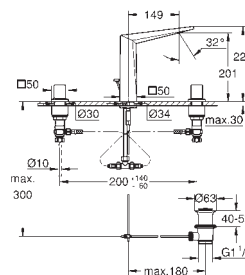

GROHE SPA

GROHE ALLURE BRILLIANT

Numer katalogowy

Kolor

Cena (PLN)
netto

GROHE SPA

24 341 000
24 341 DC0
24 341 ALO

chrom 2 510,00
stal nierdzewna 3 520,00
brushed hard graphite 4 020,00

Allure Brilliant
Bateria umywalkowa,
Rozmiar M
montaż jednootworowy
GROHE SilkMove głowica ceramiczna 28 mm
ogranicznik temperatury
GROHE Long-Life trwała powłoka
GROHE Water Saving mniejsze zużycie wody
maksymalne natężenie przepływu (przy 3 barach): 5 l/min
GROHE FastFixation system szybkiego montażu
wylewka ze zintegrowanym perlatozem
metalowy zestaw odpływowy z drążkiem pociąganim 1 1/4"
giętkie węże przyłączeniowe
min. rekomendowane ciśnienie 1,0 bar

GROHE SPA

24 342 000
24 342 DC0
24 342 ALO

chrom 2 510,00
stal nierdzewna 3 520,00
brushed hard graphite 4 020,00

ditto, bez zestawu odpływowego

GROHE SPA

24 344 000
24 344 DC0
24 344 ALO

chrom 3 120,00
stal nierdzewna 4 370,00
brushed hard graphite 5 000,00

Allure Brilliant
Bateria umywalkowa,
Rozmiar L
montaż jednootworowy
GROHE SilkMove głowica ceramiczna 28 mm
ogranicznik temperatury
GROHE Long-Life trwała powłoka
GROHE Water Saving mniejsze zużycie wody
maksymalne natężenie przepływu (przy 3 barach): 5 l/min
GROHE FastFixation system szybkiego montażu
wylewka ze zintegrowanym perlatozem
metalowy zestaw odpływowy z drążkiem pociąganim 1 1/4"
giętkie węże przyłączeniowe
min. rekomendowane ciśnienie 1,0 bar

GROHE SPA

24 345 000
24 345 DC0
24 345 ALO

chrom 3 120,00
stal nierdzewna 4 370,00
brushed hard graphite 5 000,00

ditto, bez zestawu odpływowego

GROHE SPA

24 346 000
24 346 DC0
24 346 ALO

chrom 3 870,00
stal nierdzewna 5 420,00
brushed hard graphite 6 190,00