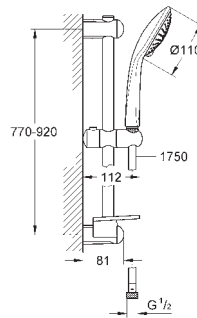

27 227 001

chrom

519,00

Euphoria 110 Champagne

Zestaw z drążkiem prysznicowym, 3 strumienie

elementy składowe:

prysznic ręczny Champagne (27 222 000)

drążek prysznicowy 900 mm (27 500)

Silverflex wąż prysznicowy 1750 mm (28 388)

półka GROHE EasyReach (27 596 000)

GROHE DreamSpray perfekcyjny natrysk

GROHE SprayDimmer (bezstopniowa

redukcja przepływu)

GROHE Long-Life trwała powłoka

GROHE FastFixation (regulowane położenie górnego

uchwyty dla dopasowania do istniejących otworów)

SpeedClean system przeciw osadom wapiennym

wewnętrzny kanał wodny

TwistStop system zapobiegający skręcaniu węża prysznicowego

nadaje się do podgrzewaczy przepływowych

min. rekomendowane ciśnienie 1,0 bar