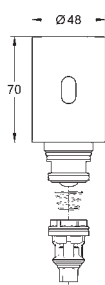

Zestaw do przezbroyenia Tectron 1/2"

z czujnikiem podczerwień do komunikacji dwukierunkowej do monitorowania, konfigurowania i celów serwisowych
6V bateria litowa, Typ CR-P2

żywność baterii: około 7 lat (150 załączeń/dzień)

obudowa metalowa
instalacja natynkowa
do automatu spłukującego
pisuarowego (37 339 000)
ciśnienie przepływu min 0,5 bar
ciśnienie robocze max. 10 bar
z zaworem czasowym

wielostopniowy wskaźnik stanu baterii
7 programów wstępnych
automatyczne spłukiwanie
tryb czyszczenia
wstępne spłukiwanie włącz/wyłącz
dodatkowe funkcje i precyzyjne ustawienia za pomocą pilota (36 407 001)
regulowany czas spłukiwania (opcjonalnie ustawienie ręczne)
znak CE