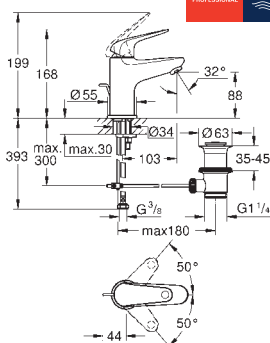

GROHE EUROECO

Numer katalogowy Kolor Cena (PLN) netto

nowość

24 456 000 chrom 300,00

Euroeco
Bateria umywalkowa, Rozmiar S
montaż jednootworowy z rozetą
metalowa dźwignia
GROHE Long-Life głowica ceramiczna 28 mm
z ogranicznikiem temperatury
GROHE Long-Life trwała powłoka
osobne kanały wodne - brak kontaktu wody z ołowiem i niklem
GROHE Water Saving mniejsze zużycie wody
maksymalne natężenie przepływu (przy 3 barach): 5 l/min
system szybkiego montażu
metalowy korek klik-klak
giętkie węże przyłączeniowe
Wariant produktu: Professional
Dostępne w 3 kwartale 2024

nowość