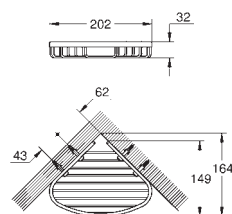

40 664 001		chrom	243,00

BauCosmopolitan
Koszyk na kosmetyki
materiał: metal
do montażu narożnego
mały
montaż na wkręty z kołkami (zawarte w zestawie)