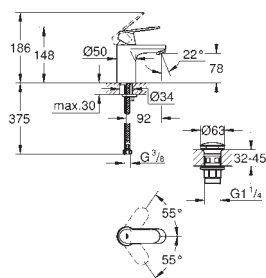

23 925 000 chrom 406,00

Eurosmart Cosmopolitan
Bateria umywalkowa, Rozmiar S
montaż jednootworowy
metalowa dźwignia
GROHE SilkMove głowica ceramiczna 35 mm
regulowany ogranicznik strumienia przepływu
minimalny przepływ 2,5 l/min
GROHE Long-Life trwała powłoka
GROHE FastFixation system instalacyjny
z pierścieniem centrującym
GROHE Water Saving mniejsze zużycie wody
maksymalne natężenie przepływu (przy 3 barach): 5 l/min
z korkiem klik-klak 1 1/4"
giętkie węże przyłączeniowe
opcjonalny ogranicznik temperatury (46 375 000)
I klasa głośności według normy DIN 4109