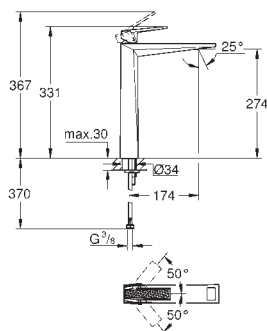

GROHE SPA

24 417 000
24 417 DC0
24 417 ALO

chrom 5 760,00
stal nierdzewna 8 640,00
brushed hard graphite 9 220,00

Allure Brilliant Private Collection
Bateria umywalkowa,
Rozmiar XL

Dźwignia o radełkowanej strukturze
montaż jednootworowy
do umywalk wolnostojących

GROHE SilkMove głowica ceramiczna 28 mm
ogranicznik temperatury

GROHE Long-Life trwała powłoka

GROHE Water Saving mniejsze zużycie wody

maksymalne natężenie przepływu (przy 3 barach): 5 l/min

GROHE FastFixation system szybkiego montażu

wylewka ze zintegrowanym perlatozem

bez zestawu odpływowego

giętkie węże przyłączeniowe

min. rekomendowane ciśnienie 1,0 bar

nowość