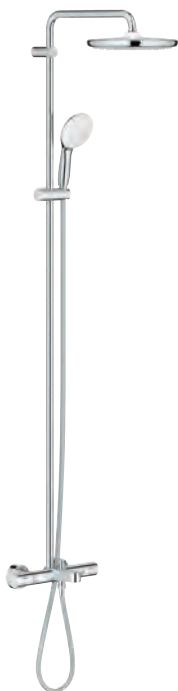

Kolor

Cena (PLN)
netto

nowość

26 672 001
26 672 2431

chrom
matte black

2 330,00
3 030,00

Tempesta System 250

System wannowo-prysznicowy z termostatem do montażu ściennego