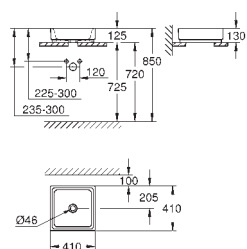

39 482 00H

biel alpejska

828,00

Cube Ceramika
Umywalka nablátowa 40 cm
bez otworu przelewowego
410 x 410 mm
zestaw mocujący w komplecie
z ceramiki sanitarnej
GROHE PureGuard antybakteryjna, łatwa do czyszczenia powłoka
24 sztuki na palecie