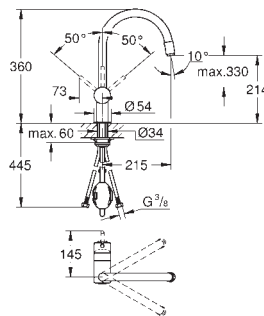

32 918 000
32 918 DC0

chrom
stal nierdzewna

917,00
1 190,00

Minta

Jednouchwytowa bateria zlewomywakowa, DN 15

wylewka C

montaż jednootworowy

GROHE Long-Life trwała powłoka

GROHE SilkMove głowica ceramiczna 46 mm

wyciągana wylewka z perlatozem

regulowany ogranicznik strumienia przepływu

obrotowa wylewka

kąt obrotu 360°

zabezpieczenie przed przepływem zwrotnym

giętkie węże przyłączeniowe

system szybkiego montażu

maksymalne natężenie przepływu (przy 3 barach): 10,5 l/min

min. rekomendowane ciśnienie 1,0 bar

32 918 00E

chrom

917,00

z ogranicznikiem przepływu GROHE Water Saving 5 l/min