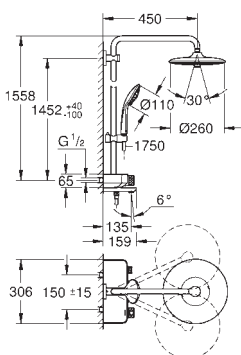

GROHE EUPHORIA SMARTCONTROL SYSTEMY PRYSZNICOWE

Numer katalogowy

Kolor

Cena (PLN)
netto

26 510 000

chrom

4 230,00

Euphoria SmartControl System 260 Mono

System wannowo-prysznicowy z termostatem do montażu ściennego

elementy składowe:

poziome obrotowe ramię 450 mm

wspornik górny regulowany w celu minimalnego dopasowania do istniejących otworów

SmartControl termostat natynkowy

przełącznik: deszczownica/ prysznic ręczny

deszczownica Euphoria 260 (26 455)

3 rodzaje strumienia:

Rain, SmartRain, Jet

z przegubem kulowym

kąt obrotu $\pm 15^\circ$

wylewka wannowa

Euphoria 110 Massage słuchawka prysznicowa, biała tarcza słuchawki (27 221 001)

3 rodzaje strumienia:

Rain, SmartRain, Massage

regulowany uchwyt prysznicowy

Silverflex wąż prysznicowy 1750 mm (28 388)

GROHE DreamSpray perfekcyjny natrysk

GROHE Long-Life trwała powłoka

GROHE CoolTouch brak ryzyka oparzeń o gorące powierzchnie

GROHE TurboStat głowica termostatyczna

GROHE ProGrip uchwyty z radełkowaną strukturą

GROHE Water Saving mniejsze zużycie wody

GROHE SafeStop przy 38°C

GROHE SafeStop Plus w zestawie opcjonalny ogranicznik temperatury 43°C

przełącznik SmartControl, regulacja przepływu wody: od oszczędnego strumienia

GROHE Water Saving do pełnego przepływu Full Flow

GROHE EasyReach zintegrowana półka

SpeedClean system przeciw osadom wapiennym

wewnętrzny kanał wodny

TwistStop system zapobiegający skręcaniu węża prysznicowego

przystosowany do podgrzewaczy

przepływowych o mocy min. 18 kW

min. przepływ 7 l/min.

PRYSZNICE

14 079 XH0

Oszroniony granit

80,50

SmartControl

Zestaw nakładek na przyciski SmartControl

elementy składowe:

3 nakładki z 3 różnymi symbolami

pasuje do natynkowych systemów prysznicowych Euphoria SmartControl