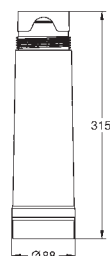

40 691 002

557,00

GROHE Blue

Filtr Magnez + Cynk

filtr do systemów GROHE Blue oraz GROHE Red

Pojemność 400 L w 17° dGH

wzbogaca wodę do 35 mg/l magnezu i do 3 mg/l cynku

filtr 3 fazowy

do stosowania z GROHE Blue Home, GROHE Blue Professional, GROHE Blue Pure (tylko z przepływomierzem) i GROHE Red