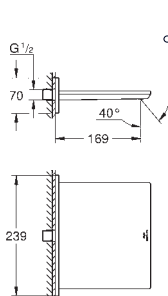

13 317 001		chrom	6 040,00
13 317 DC1	Dostępność 3 kwartał	stal nierdzewna	8 450,00
13 317 GL1	Dostępność 3 kwartał	cool sunrise	9 060,00
13 317 GN1		brushed cool sunrise	9 660,00
13 317 DA1	Dostępność 3 kwartał	warm sunset	9 060,00
13 317 DL1		brushed warm sunset	9 660,00
13 317 AL1	Dostępność 3 kwartał	brushed hard graphite	9 660,00

Allure
wylewka kaskadowa
naścienna
z ozdobną szklaną nakładką
GROHE Long-Life trwała powłoka
wysięg 169 mm