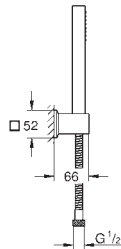

26 886 000

chrom 585,00

Rainshower Aqua Cube Stick

Zestaw prysznicowy

elementy składowe:

śluchawka prysznicowa, metalowa (26 885 000)

uchwyt ścienny (26 847 000)

metalowy wąż prysznicowy Rotaflex Metal Longlife 1500 mm (28 417 000)

GROHE Water Saving ogranicznik przepływu 9,5 l/min

GROHE DreamSpray perfekcyjny natrysk

GROHE Long-Life trwała powłoka

SpeedClean system przeciw osadom wapiennym

wewnętrzny kanał wodny

TwistStop system zapobiegający skręcaniu węża prysznicowego

nadaje się do podgrzewaczy przepływowych min. rekomendowane ciśnienie 1,0 bar