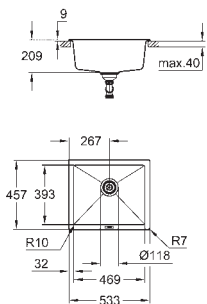

31 654 AP0

czarny granit

1 220,00

K700U

Zlewozmywak kompozytowy

model: K700U 60-C 53.3/45.7 1.0

typ montażu: wpuszczany w blat i podblatowy

materiał: kompozyt kwarcowy

GROHE Whisper redukcja hałasu

minimalna długość szafki: 600 mm

wymiary: 533 x 457 mm

1 komora: 469 x 393 x 205 mm

GROHE FastFixation system szybkiego montażu

wycięcie (montaż nablatowy): 518 x 442 mm

wycięcie (montaż podblatowy): 468 x 390 mm

odpływ: Ø 3.5"/90 mm z sitkiem na odpadki

w komplecie: zestaw odpływowy z syfonem, sitko na odpadki, zestaw montażowy

opcjonalnie: automatyczny odpływ (40 986 SD0)

ilość uchwytów montażowych w zestawie: 6

odporność termiczna do 280° C