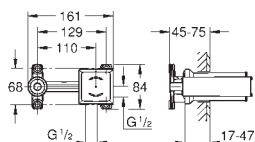

23 200 002

1 040,00

Jednouchwytowy element do zabudowy podtynkowej DN 15

do 2-otworowej baterii umywalkowej

zabudowa w ścianie

bez elementów do montażu natynkowego

GROHE SilkMove głowica ceramiczna 35 mm

regulowany ogranicznik strumienia przepływu

wylewka może być umieszczona z lewej lub prawej strony

głębokość instalacji 45 do 75 mm

odporny na korozję mosiądz DR

urządzenie instalacyjne

zapewnia wodoszczelność konstrukcji ściany otaczającej element podtynkowy

z uszczelnieniem