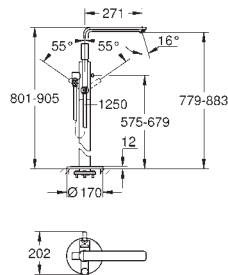

Lineare
Wolnostojąca bateria wannowa
do montażu z elementem podtynkowym (zamawiany osobno):
45 984 001
element montażowy zamawiany osobno
GROHE SilkMove głowica ceramiczna 35 mm z ogranicznikiem temperatury
GROHE Long-Life trwała powłoka
przełącznik: wanna/prysznic
wylewka z perlatozem
wysięg wylewki 271 mm
zintegrowany zawór zwrotny w wyjściu prysznica 1/2" z uchwytem prysznicowym
prysznic ręczny Rainshower Aqua Stick (26 465 xxx)
wąż prysznicowy 1250 mm
zabezpieczenie przed przepływem zwrotnym
min. rekomendowane ciśnienie 1,0 bar

45 984 001 chrom 2 060,00
Element montażowy do baterii i wylewek wolnostojących

nowość

PROFESSIONAL GROHE

34 863 000 chrom 5 880,00