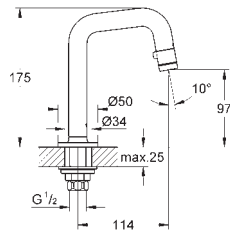

20 202 000

chrom

517,00

Wylewka uniwersalna DN15

wylewka 7°
perlator z funkcją włączenia/zatrzymania przepływu
głowica ceramiczna
przyłącze 1/2"
z otworem 10,5 mm
GROHE Long-Life trwała powłoka
GROHE Water Saving mniejsze zużycie wody
maksymalne natężenie przepływu (przy 3 barach): 5 l/min
wysięg 114 mm