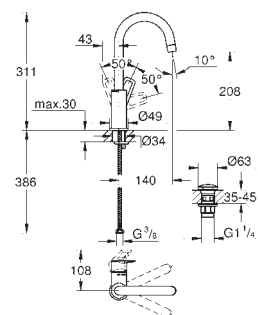

23 891 001

chrom

470,00

BauLoop
Bateria umywalkowa,
Rozmiar L

montaż jednocentrowy
metalowa dźwignia

GROHE Long-Life głowica ceramiczna 28 mm
z ogranicznikiem temperatury

GROHE Long-Life trwała powłoka

GROHE Water Saving mniejsze zużycie wody
maksymalne natężenie przepływu (przy 3 barach): 5 l/min

system szybkiego montażu

obrotowa wylewka

z korkiem klik-klak

giętkie węże przyłączeniowe

Wariant produktu: Professional