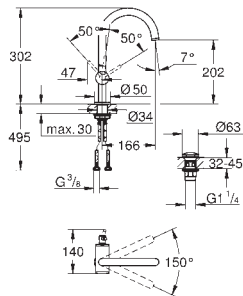

24 362 000
24 362 DC0
24 362 GL0
24 362 DA0
24 362 AL0

chrom	1 780,00
stal nierdzewna	2 490,00
cool sunrise	2 660,00
warm sunset	2 660,00
brushed hard graphite	2 840,00

Atrio

Bateria umywalkowa,
Rozmiar L

montaż jednootworowy

GROHE SilkMove głowica ceramiczna 28 mm
z ogranicznikiem temperatury

GROHE Long-Life trwała powłoka

GROHE Water Saving mniejsze zużycie wody

maksymalne natężenie przepływu (przy 3 barach): 5 l/min

obrotowa wylewka

blokada przepływu

regulowany kąt obrotu 0° / 150° / 360°

zestaw odpływowy z korkiem Push-Open 1 1/4"

giętkie węże przyłączeniowe