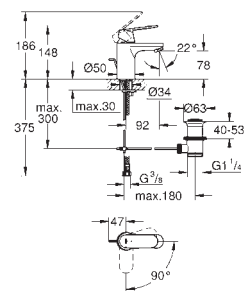

23 377 00E

chrom

424,00

Eurosmart Cosmopolitan
Bateria umywalkowa, Rozmiar S
montaż jednootworowy
metalowa dźwignia

GROHE SilkMove Energy Saving 35 mm głowica ceramiczna z funkcją oszczędzania - dźwignia w pozycji środkowej uruchamia wyłącznie zimną wodę
regulowany ogranicznik strumienia przepływu
ogranicznik temperatury
GROHE Long-Life trwała powłoka
GROHE Water Saving mniejsze zużycie wody
maksymalne natężenie przepływu (przy 3 barach): 5 l/min
GROHE FastFixation system instalacyjny
z pierścieniem centrującym
metalowy zestaw odpływowy z drążkiem pociągającym 1 1/4"
giętkie węże przyłączeniowe
min. rekomendowane ciśnienie 1,0 bar

23 376 00E

chrom

402,00

ditto, bez zestawu odpływowego