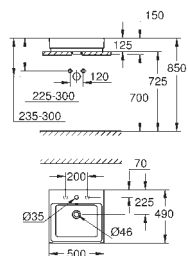

39 478 00H

biel alpejska

977,00

Cube Ceramika
Umywalka nablátowa 50 cm
z 1 otworem na baterię, 2 otwory wstępnie przygotowane
z otworem przelewowym
500 x 490 mm
zestaw mocujący w komplecie
z ceramiki sanitarnej
GROHE PureGuard antybakteryjna, łatwa do czyszczenia powłoka
18 sztuk na palecie