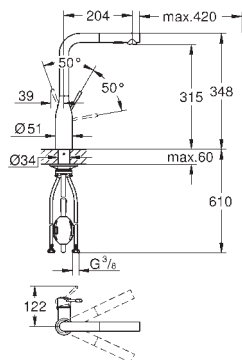

30 504 000	chrom	1 550,00
30 504 DC0	stal nierdzewna	2 010,00
30 504 GL0	cool sunrise	2 170,00
30 504 GN0	brushed cool sunrise	2 320,00
30 504 DA0	warm sunset	2 170,00
30 504 DL0	brushed warm sunset	2 320,00
30 504 A00	hard graphite	2 170,00
30 504 AL0	brushed hard graphite	2 320,00
30 504 KF0	phantom black	2 170,00

Essence
Jednouchwytowa bateria zlewozmywakowa, DN 15
wysoka wylewka
montaż jednootworowy
GROHE Long-Life trwała powłoka
GROHE SilkMove głowica ceramiczna 28 mm
GROHE EasyDock łatwe chowanie wyciąganej wylewki
regulator przepływu
wyciągana wylewka z przełącznikiem strumienia standard/ prysznic **SpeedClean**
metalowa głowka natrysku
obrotowa wylewka
kąt obrotu 360°
zintegrowany zawór zwrotny
zabezpieczenie przed przepływem zwrotnym
giętkie węże przyłączeniowe
metalowy zestaw montażowy
zintegrowany ogranicznik temperatury
min. rekomendowane ciśnienie 1,0 bar
maksymalne natężenie przepływu (przy 3 barach): 8 l/min
Wariant produktu: Professional
zastępuje baterię Essence 30 270 xx0