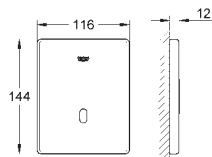

*** Dostępne za darmo za pomocą z iTunes lub w sklepie Google Play.

GROHE ELEKTRONIKA DO PISUARÓW

Numer katalogowy

Kolor

Cena (PLN)
netto

37 751 001

chrom

2 080,00