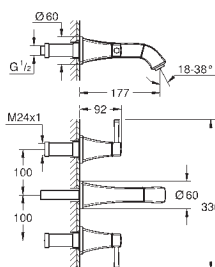

Numer katalogowy

Kolor

Cena (PLN)
netto

20 619 000
20 619 IGO

chrom
chrom / złoty

2 440,00
3 180,00

Grandera
Trzyotworowa bateria umywalkowa 1/2"
Rozmiar L

zawory wody ciepłej/zimnej z głowicami ceramicznymi 1/2", 90°
GROHE Long-Life trwała powłoka
GROHE Water Saving mniejsze zużycie wody
maksymalne natężenie przepływu (przy 3 barach): 5 l/min
GROHE AquaGuide regulowany perlator
metalowy zestaw odpływowy z drążkiem pociągającym 1 1/4"
elastyczne węże łączące pomiędzy elementem środkowym a zaworami bocznymi
min. rekomendowane ciśnienie 1,0 bar