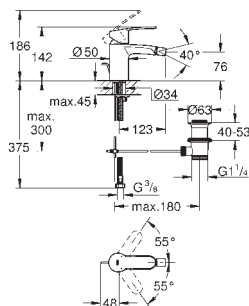

Eurostyle Cosmopolitan
Bateria bidetowa, Rozmiar S
montaż jednootworowy
metalowa dźwignia
GROHE SilkMove głowica ceramiczna 35 mm
regulowany ogranicznik strumienia przepływu
minimalny przepływ 2,5 l/min
GROHE Long-Life trwała powłoka
GROHE Water Saving mniejsze zużycie wody
maksymalne natężenie przepływu (przy 3 barach): 5 l/min
GROHE FastFixation system instalacyjny
z pierścieniem centrującym
perlator z przegubem kulowym
metalowy zestaw odpływowy z drążkiem pociąganim 1 1/4"
giętkie węże przyłączeniowe
min. rekomendowane ciśnienie 1,0 bar
opcjonalny ogranicznik temperatury (46 375 000)

33 590 002 chrom 561,00