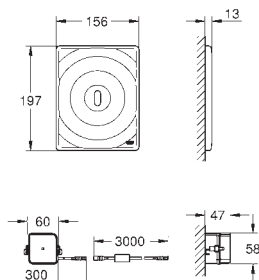

38 699 001

chrom

2 610,00

Tectron Surf

Elektronika spłukująca na podczerwień do WC

z czujnikiem podczerwień do komunikacji dwukierunkowej do monitorowania, konfigurowania i celów serwisowych

GROHE Long-Life trwała powłoka

z transformatorem 100-230 V AC, 50-60 Hz, 6 V DC

do zbiornika spłukującego do WC GD 2

serwomotor

wbudowa w ścianę

przycisk uruchamiający 156 x 197 mm

sterowanie na podczerwień

7 programów wstępnych

automatyczne spłukiwanie

tryb czyszczenia

wstępne spłukiwanie włącz/wyłącz

dodatkowe funkcje i precyzyjne ustawienia za pomocą pilota (36 407 001)

regulowana wielkość spłukiwania (3-9l)

znak CE

do zastosowania z Rapid SLX należy zamówić puszkę rewizyjną 66 791 000

(zamawiany osobno)