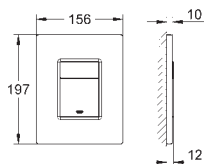

Zestaw montażowy
do zrównanego ze ścianą montażu przycisków
Skate Cosmopolitan z płytką szklaną
do zbiorników GD2
chromowany plastik
minimalna grubość płytki ceramicznej 8mm
do montażu pionowego i poziomego
płytki ochronna
narzędzie do demontażu przycisku
materiał mocujący