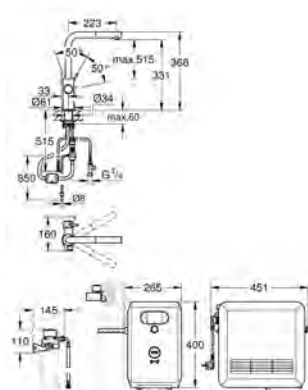

Filter GROHE Blue, butla CO₂ oraz wkład czyszczący nie są zawarte w

zestawie i należy je zamówić osobno. Czyszczenie wymagane przed

pierwszym użyciem oraz dwa razy w roku.

pasujące filtry:

- filtr w rozmiarze S, pojemność 600 l w 20° dKH (40 404 001)
- filtr w rozmiarze M, pojemność 1500 l w 20° dKH (40 430 001)
- filtr w rozmiarze L, pojemność 2500 l w 20° dKH (40 412 001)
- filtr z węglem aktywnym, pojemność 3000 l (40 547 001)
- filtr magnezowo - cynkowy, pojemność 400 l w 17° dGH (40 691 002)

Wymagania systemowe Apple

iPhone z systemem iOS 14.0 lub nowszym

Wymagania systemowe Androida

Smartfon z systemem Android 10.0 lub nowszym

Urządzenia mobilne i aplikacja GROHE Watersystems*** nie są uwzględnione i należy je kupić u autoryzowanego sprzedawcy/sprzedawcy Apple/iTunes lub w sklepie Google Play.

*Znak słowny i logo Bluetooth są zastrzeżonymi znakami towarowymi firmy Bluetooth SIG, Inc. i podlegają licencji w przypadku ich używania przez firmę GROHE AG. Inne znaki towarowe i nazwy handlowe należą do ich odpowiednich właścicieli.

**Apple, logo Apple, iPod, iPod Touch, iPhone i iTunes są znakami towarowymi firmy Apple Inc., zarejestrowanymi w Stanach Zjednoczonych i innych krajach. Apple nie ponosi odpowiedzialności za działanie tego urządzenia ani za jego zgodność z normami bezpieczeństwa i przepisami.

***Dostępne bezpłatnie w iTunes lub Google Play Store