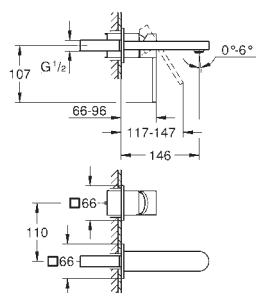

Numer katalogowy Kolor Cena (PLN) netto

29 303 003 chrom 1 070,00
29 303 DC3 stal nierdzewna 1 500,00
29 303 AL3 brushed hard graphite 1 710,00

GROHE Plus
2-otworowa bateria umywalkowa
Rozmiar M
naścienna
do montażu z elementem podtynkowym (zamawiany osobno):
23 200
bez elementów do zabudowy podtynkowej
metalowa rozeta
metalowa dźwignia
GROHE Long-Life trwała powłoka
GROHE Water Saving mniejsze zużycie wody
maksymalne natężenie przepływu (przy 3 barach): 5 l/min
SpeedClean perlator
GROHE AquaGuide regulowany perlator
rozstaw między wylewką a dźwignią 110 mm
wysięg wylewki 147 mm
min. rekomendowane ciśnienie 1,0 bar

29 306 003 chrom 1 140,00
ditto, wysięg 203 mm

23 200 002 1 040,00
Element do zabudowy podtynkowej