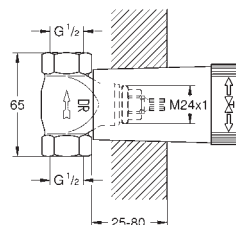

29 800 000

chrom 94,90

Elementy wewnętrzne zaworu
podtynkowego, DN 15
zmontowana wstępnie głowica 1/2"
krótki trzpień, tuleja ochronna, przyłącze gwintowane 1/2"
odporny na korozję mosiądz DR

29 802 000 chrom 176,00
ditto, zamontowana wstępnie głowica 3/4", przyłącze gwintowane 3/4"