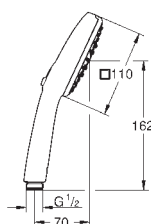

Tempesta Cube 110
Prysznic ręczny 3 strumienie
Rain, Jet, Massage
GROHE SmartSwitch intuicyjny i łatwy przełącznik ułatwia wybór preferowanego strumienia wody
GROHE DreamSpray perfekcyjny natrysk
GROHE Long-Life trwała powłoka
SpeedClean system przeciw osadom wapiennym
Inner WaterGuide wewnętrzna izolacja chroniąca powierzchnię przed nagrzewaniem
ShockProof silikonowy pierścień chroniący słuchawkę w razie upadku uniwersalny montaż, pasuje do wszystkich standardowych węży prysznicowych.
maksymalne natężenie przepływu (przy 3 barach): 13,5 l/min min. rekomendowane ciśnienie 1,0 bar
nadaje się do podgrzewaczy przepływowych
Wariant produktu: Professional

nowość

27 571 30E

chrom

102,00