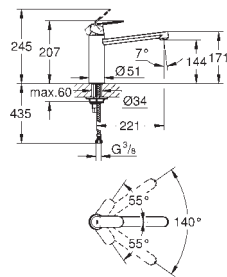

30 193 000

chrom

519,00

30 193 DC0

stal nierdzewna

675,00

Eurosmart Cosmopolitan

Jednouchwytowa bateria zlewozmywakowa, DN 15

średnia wylewka

montaż jednootworowy

GROHE Long-Life trwała powłoka

GROHE SilkMove głowica ceramiczna 35 mm

perlator

regulowany ogranicznik strumienia przepływu

obrotowa wylewka

kąt obrotu 140°

giętkie węże przyłączeniowe

system szybkiego montażu

flow rate Jet (at 3 bar): 5.4 l/min

min. rekomendowane ciśnienie 1,0 bar