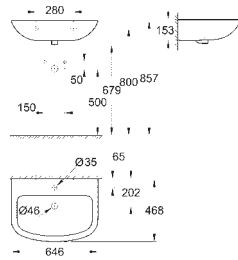

GROHE BAU CERAMIKA

Numer katalogowy

Kolor

Cena (PLN)
netto

39 420 000

biel alpejska

299,00

Bau Ceramika
Umywalka wisząca 65 cm
montaż ścienny
z 1 otworem na baterię
z otworem przelewowym
646 x 468 mm
z ceramiki sanitarnej
18 sztuk na palecie