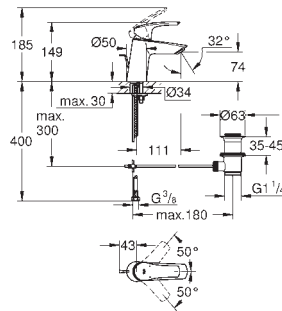

23 965 003

chrom

364,00

Eurosmart

Bateria umywalkowa, Rozmiar S

wersja pochyla
metalowa dźwignia

GROHE SilkMove głowica ceramiczna 28 mm
z ogranicznikiem temperatury
regulowany ogranicznik strumienia przepływu
montaż jednootworowy

GROHE Long-Life trwała powłoka

GROHE Water Saving mniejsze zużycie wody
maksymalne natężenie przepływu (przy 3 barach): 5 l/min
osobne kanały wodne - brak kontaktu wody z ołowiem i niklem

GROHE FastFixation system szybkiego montażu

metalowy zestaw odpływowy z drążkiem pociągającym 1 1/4"

giętkie węże przyłączeniowe

Wariant produktu: Professional