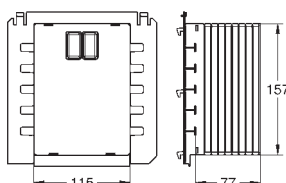

GROHE AKCESORIA DODATKOWE DO RAPID SL

Numer katalogowy

Kolor

Cena (PLN)
netto

42 766 000

Rura dystansowa 3"

73,00

40 911 000

Puszka rewizyjna do małych przycisków spłukujących
do zastosowania z Rapid SL i Uniset ze spłuczką GD2

65,10

40 950 000

Puszka rewizyjna do małych przycisków spłukujących
do montażu z Rapid SL i Uniset o wysokości 0,82 m/1,00 m

83,40