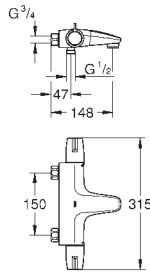

GROHE GROHTHERM SPECIAL

Numer katalogowy

Kolor

Cena (PLN)
netto

34 671 000

chrom

1 950,00

Grotherm Special Bateria wannowa z termostatem, DN 15

naścienna
ergonomiczne uchwyty
wielofunkcyjny Aquadimmer
zintegrowane odcięcie wody mieszanej
przełącznik wanna/prysznic
GROHE TurboStat głowica termostatyczna
pokrętko temperatury z blokadą bezpieczeństwa
aktywacja dezynfekcji termicznej za pomocą opcjonalnego klucza 47 994 000
wyjście prysznic na dole 1/2"
ze zintegrowanym zaworem zwrotnym
uchwyty z ogranicznikiem temperatury wykonany z metalu
perlator
sitka do zanieczyszczeń
bez zakrytych przyłączy S
GROHE FastFixation szybka wymiana zaworów zwrotnych w przyłączach
GROHE CoolTouch nienagrzewający się korpus
GROHE Long-Life trwała powłoka
GROHE SafetyPlus stała blokada temperatury

13 080 000

chrom

824,00