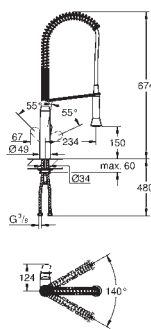

obsługa manualna

sortowniki: 2 x 15 l

szerokość szafki: 30 cm i szersza

kompatybilny z Grohe Blue Home i Grohe Red z bojlerem w rozmiarze M i L

32 950 000
32 950 DC0

chrom
stal nierdzewna

3 160,00
4 110,00

K7