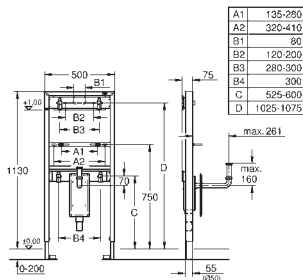

38 625 001

1 200,00

Rapid SL

Element umywalki z ukrytym syfonem

do baterii jednootworowej lub ściennej
wysokość zabudowy 1,13 m
z podtynkowym syfonem kanalizacyjnym Ø 50 mm
do montażu przyściennego lub montażu
w ścianie szkieletowej
rama stalowa, powlekana proszkowo, samonośna
do suchej zabudowy, kompletny montaż wstępny
ustalone przyłącza do obiektu
montaż pojedynczy lub na szynach
z szybką regulacją i blokadą wysokości
materiał mocujący
kontrola TÜV
trzpienie mocujące do umywalki M10,
z mocowaniem ceramiki
rozstaw śrub zmienny
2 izolowane akustycznie przyłącza
armatury DN 15
podtynkowy syfon kanalizacyjny
do montażu podtynkowego
z płytką uruchamiającą ze stali szlachetnej
mosiężne kolanko odpływu
chromowane
z regulacją wysokości
do instalacji wymagane kątowniki ścienne Rapid SL 38 558 00M
(zamawiane osobno)