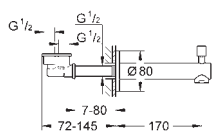

GROHE CONCETTO

Numer katalogowy	Kolor	Cena (PLN) netto

13 281 001	chrom	508,00

Concetto
Wylewka wannowa z przełącznikiem
naścienna
GROHE Long-Life trwała powłoka
perlator
przełącznik: wanna/prysznic
gwint zewnętrzny 1/2"