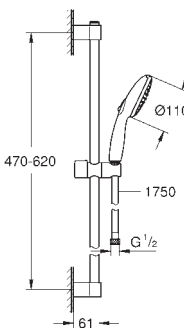

Tempesta 110

Zestaw z drążkiem prysznicowym, 2 strumieniem

elementy składowe:

Tempesta 110 słuchawka prysznicowa (26 912)

drążek prysznicowy, 600 mm (27 523)

wąż prysznicowy Relaxaflex

1750 mm 1/2" x 1/2" (28 154 001)

GROHE Water Saving mniejsze zużycie wody

GROHE SmartSwitch intuicyjny i łatwy przełącznik ułatwia wybór preferowanego strumienia wody

GROHE DreamSpray perfekcyjny natrysk

GROHE Long-Life trwała powłoka

GROHE FastFixation (regulowana wysokość górnego mocowania drążka)

regulowany uchwyt do słuchawki prysznicowej (obracany i przesuwany)

SpeedClean system przeciw osadom wapiennym

Inner WaterGuide wewnętrzna izolacja chroniąca powierzchnię przed nagrzewaniem

ShockProof silikonowy pierścień chroniący słuchawkę w razie upadku

maksymalne natężenie przepływu (przy 3 barach): 6,1 l/min

min. rekomendowane ciśnienie 1,0 bar

nadaje się do podgrzewaczy przepływowych

Wariant produktu: Professional

nowość

27 924 003

chrom

211,00