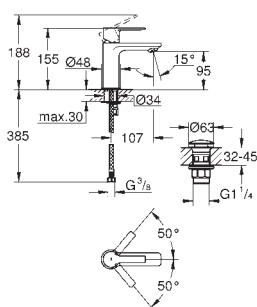

23 791 001 chrom 824,00
23 791 DC1 stal nierdzewna 1 150,00
23 791 AL1 brushed hard graphite 1 320,00

Lineare
Bateria umywalkowa, DN 15
Rozmiar XS
montaż jednootworowy
metalowa dźwignia
GROHE SilkMove głowica ceramiczna 28 mm z ogranicznikiem temperatury
GROHE Long-Life trwała powłoka
GROHE Water Saving mniejsze zużycie wody
maksymalne natężenie przepływu (przy 3 barach): 5 l/min
SpeedClean perlator
GROHE FastFixation Plus system instalacyjny
z korkiem klik-klak 1 1/4"
giętkie węże przyłączeniowe