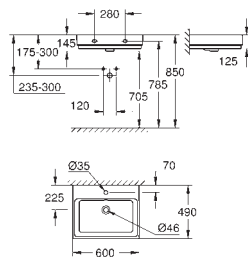

39 473 00H

biel alpejska

1 040,00

Cube Ceramika

Umywalka wisząca 60 cm

montaż ścienny

z 1 otworem na baterię, 2 otwory wstępnie przygotowane

z otworem przelewowym

600 x 490 mm

z ceramiki sanitarnej

GROHE PureGuard antybakteryjna, łatwa do czyszczenia powłoka

16 sztuk na palecie