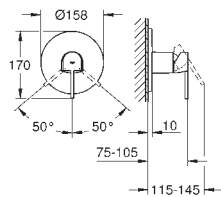

GROHE Plus
Jednouchwytowa bateria do obsługi jednego wyjścia wody
do montażu z elementem podtynkowym (zamawiany osobno):
GROHE Rapido SmartBox uniwersalny element montażowy
(35 600 000/35 604 000)
GROHE SilkMove głowica ceramiczna 46 mm
GROHE Long-Life trwała powłoka
GROHE FastFixation rozeta ścienna (z uszczelnieniem, zakryte mocowania)
metalowa rozeta ścienna, regulacja 6°
metalowa dźwignia
wydajność przepływu:
wyjście: B lub C = 30 l/min
element montażowy zamawiany osobno

35 604 000 302,00
GROHE Rapido SmartBox uniwersalny element podtynkowy, wariant produktu: Professional

24 060 003 chrom 875,00
24 060 DC3 stal nierdzewna 1 230,00
24 060 AL3 brushed hard graphite 1 400,00