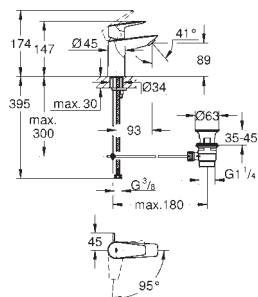

Numer katalogowy

Kolor

Cena (PLN)
netto

23 559 001

chrom

316,00

BauEdge

Bateria umywalkowa, Rozmiar S

montaż jednotworowy
metalowa dźwignia

GROHE Long-Life ES 28 mm ceramiczna głowica z funkcją oszczędzania energii - dźwignia w pozycji środkowej uruchamia tylko zimną wodę z ogranicznikiem temperatury

GROHE Long-Life trwała powłoka osobne kanały wodne - brak kontaktu wody z ołowiem i niklem

GROHE Water Saving mniejsze zużycie wody maksymalne natężenie przepływu (przy 3 barach): 5 l/min system szybkiego montażu

zestaw odpływowy z drążkiem pociągającym giętkie węże przyłączeniowe

Wariant produktu: Professional