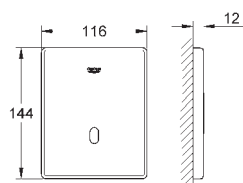

GROHE ELEKTRONIKA DO PISUARÓW

Numer katalogowy

Kolor

Cena (PLN)
netto

37 324 001

37 324 SD1

chrom

stal szlachetna

2 330,00

2 330,00

Tectron Skate

Elektronika na podczerwień do pisuaru

z czujnikiem podczerwieni do komunikacji dwukierunkowej do monitorowania, konfigurowania i celów serwisowych 6V bateria litowa, Typ CR-P2

żywołność baterii: około 7 lat (150 załączeń/dzień)

głowica z elektrozaworem i filtrem zanieczyszczeń
przycisk uruchamiający 116 x 144 mm
ciśnienie przepływu min 0,5 bar
ciśnienie robocze max. 10 bar
wielostopniowy wskaźnik stanu baterii
7 programów wstępnych
automatyczne sflukiwanie
tryb czyszczenia
wstępne sflukiwanie włącz/wyłącz
dodatkowe funkcje i precyzyjne ustawienia za pomocą pilota (36 407 001)
regulowany czas sflukiwania (opcjonalnie ustawienie ręczne)
do montażu gotowego z
do Rapido U lub Rapido UMB
znak CE

37 503 000

chrom

3 870,00

Tectron Skate Bluetooth

Elektronika na podczerwień do pisuaru

do Rapido U

37 338 000

z transformatorem 100-240 V AC, 50-60 Hz, 6,75 V DC z czujnikiem na podczerwień oraz modułem Bluetooth do komunikacji dwukierunkowej w celu monitorowania, konfigurowania i celów serwisowych

GROHE Long-Life trwała powłoka

ciśnienie przepływu min 0,5 bar
ciśnienie robocze max. 10 bar
Bluetooth 4.0* do bezprzewodowego przesyłania danych
Częstotliwość nadajnika Bluetooth: 2.4 GHz
dostępne na urządzeniach Apple** i Android
Zasięg Bluetooth (10 m) różni się w zależności od użytych materiałów ściennych i podłogowych między nadajnikiem a odbiornikiem

Monitorowanie

dostęp do produktu zabezpieczony hasłem
aplikacja wykrywa wszystkie produkty Bluetooth w zasięgu
ilość automatycznych sflukiwań/ czas ostatniego sflukiwania
użycie w ciągu dnia/ w ciągu 30 dni

Konfiguracja

zasięg i opóźnione włączanie
automatyczne sflukiwanie
tryb czyszczenia
2 czasowe wyłączniki
imienna identyfikacja

Serwis

zapisywanie i wysyłanie ustawień 3 profili
reset do ustawień fabrycznych
znak CE

wersja z twardym i miękkim oprogramowaniem

Urządzenia mobilne i Aplikacja GROHE IR Remote*** nie są zawarte w zestawie i powinny być zamówione przez autoryzowany salon Apple /salony sprzedaży/ iTunes lub sklep Google Play

* Znak słowny Bluetooth i logo są zarejestrowanymi znakami towarowymi firmy Bluetooth SIG, Inc, a użycie tych znaków przez Grohe AG jest na podstawie licencji. Inne znaki i nazwy handlowe należą do ich właścicieli.

** Firma Apple, logo Apple, iPod, iPod Touch, iPhone i iTunes są znakami towarowymi firmy Apple Inc, zarejestrowanymi w USA i innych krajach. Firma Apple nie odpowiada za działanie funkcji tego urządzenia ani jego zgodność ze standardami bezpieczeństwa i przepisami prawa.

*** Dostępne za darmo za pomocą z iTunes lub w sklepie Google Play.