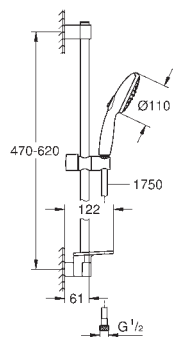

Tempesta 110

Zestaw z drążkiem prysznicowym, 2 strumienie

elementy składowe:

słuchawka prysznicowa Tempesta 110 (27 597)

drążek prysznicowy, 600 mm (27 523)

wąż prysznicowy Relaxaflex

1750 mm 1/2" x 1/2" (28 154 001)

półka GROHE EasyReach (26 770)

GROHE SmartSwitch intuicyjny i łatwy przełącznik ułatwia wybór

preferowanego strumienia wody

GROHE DreamSpray perfekcyjny natrysk

GROHE Long-Life trwała powłoka

GROHE FastFixation (regulowana wysokość górnego mocowania drążka)

regulowany uchwyt do słuchawki prysznicowej (obracany i przesuwany)

SpeedClean system przeciw osadom wapiennym

Inner WaterGuide wewnętrzna izolacja chroniąca powierzchnię przed nagrzewaniem

ShockProof silikonowy pierścień chroniący słuchawkę w razie upadku

maksymalne natężenie przepływu (przy 3 barach): 13,5 l/min

min. rekomendowane ciśnienie 1,0 bar

nadaje się do podgrzewaczy przepływowych

Wariant produktu: Professional

nowość

27 644 003

chrom

276,00