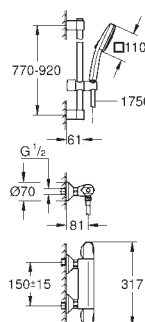

GROHE GROHTHERM 1000

Numer katalogowy

Kolor

Cena (PLN)
netto

34 814 003
34 814 2433

chrom
matte black

867,00
1 130,00

Grotherm 1000

Bateria prysznicowa z termostatem, DN 15
naścienna

GROHE CoolTouch nienagrzewający się korpus

GROHE Long-Life trwała powłoka

GROHE MetalGrip ergonomiczne uchwyty

GROHE SafeStop blokada na 38°C

GROHE SafeStop Plus w zestawie opcjonalny ogranicznik temperatury 43°C

GROHE TurboStat głowica termostaticzna

zintegrowane odcięcie wody mieszanej

GROHE EcoButton przycisk na pokrętle redukujący przepływ wody

głowica ceramiczna 1/2", 180°

wyjście prysznic na dole 1/2"

wbudowane zawory zwrotne

sitka do zanieczyszczeń

zabezpieczenie przed przepływem zwrotnym

przyłącza S

metalowa rozeta

GROHE Water Saving mniejsze zużycie wody

Wariant produktu: Professional

zastępuje baterię termostaticzną 34 143 003

34 816 003

chrom

1 110,00

34 816 2433

matte black

1 440,00

Grotherm 1000

Bateria wannowa z termostatem, DN 15
naścienna

GROHE CoolTouch nienagrzewający się korpus

GROHE Long-Life trwała powłoka

GROHE MetalGrip ergonomiczne uchwyty

GROHE SafeStop blokada na 38°C

GROHE SafeStop Plus w zestawie opcjonalny ogranicznik temperatury 43°C

GROHE TurboStat głowica termostaticzna

zintegrowane odcięcie wody mieszanej

GROHE AquaDimmer Plus zawierający następujące funkcje:

- przycisk **GROHE EcoButton**

(przycisk wspomagający redukcję przepływu wody)

- regulacja strumienia przepływu

- przełącznik wanna/prysznic

wyjście prysznic na dole 1/2"

perlator

wbudowane zawory zwrotne

sitka do zanieczyszczeń

zabezpieczenie przed przepływem zwrotnym

przyłącza S

metalowa rozeta

GROHE Water Saving mniejsze zużycie wody

Wariant produktu: Professional

zastępuje baterię termostaticzną 34 155 003

nowość

PROFESSIONAL GROHE