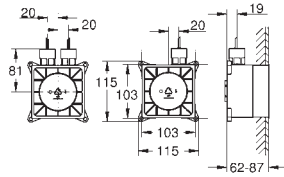

29 412 000

chrom

1 070,00

F-digital Deluxe

Zestaw do zabudowy podtynkowej

do użycia z podwójnym modułem świetlnym (36 472 000)

elementy składowe:

- 2 elementy podtynkowe (115 x 115 x 62-87 mm)
- 2 kable przedłużające (długość 5 m)