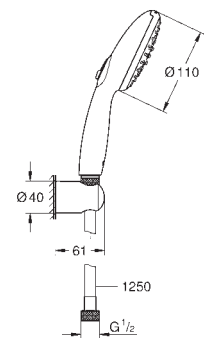

GROHE TEMPESTA

Numer katalogowy

Kolor

Cena (PLN)
netto

nowość

27 849 003

chrom

198,00

Tempesta 110

Zestaw prysznicowy

elementy składowe:

sluchawka prysznicowa Tempesta (28 261)
uchwyt ścienny Tempesta, nieregulowany (28 605)
wąż prysznicowy Relaxflex
1750 mm 1/2" x 1/2" (28 154 001)

GROHE SmartSwitch intuicyjny i łatwy przełącznik ułatwia wybór preferowanego strumienia wody

GROHE DreamSpray perfekcyjny natrysk

GROHE Long-Life trwała powłoka

SpeedClean system przeciw osadom wapiennym

Inner WaterGuide wewnętrzna izolacja chroniąca powierzchnię przed nagrzewaniem

ShockProof silikonowy pierścień chroniący słuchawkę w razie upadku

maksymalne natężenie przepływu (przy 3 barach): 13,5 l/min

min. rekomendowane ciśnienie 1,0 bar

nadaje się do podgrzewaczy przepływowych

Wariant produktu: Professional

nowość

27 799 30E

chrom

150,00

Tempesta 110

Zestaw prysznicowy

elementy składowe:

sluchawka prysznicowa Tempesta 110 (27 597)
uchwyt ścienny Tempesta, nieregulowany (28 605)
wąż prysznicowy Relaxflex 1250 mm (28 150 001)

GROHE Water Saving Plus jeszcze większa oszczędność wody bez utraty komfortu

GROHE SmartSwitch intuicyjny i łatwy przełącznik ułatwia wybór preferowanego strumienia wody

GROHE DreamSpray perfekcyjny natrysk

GROHE Long-Life trwała powłoka

SpeedClean system przeciw osadom wapiennym

Inner WaterGuide wewnętrzna izolacja chroniąca powierzchnię przed nagrzewaniem

ShockProof silikonowy pierścień chroniący słuchawkę w razie upadku

maksymalne natężenie przepływu (przy 3 barach): 5,6 l/min

min. rekomendowane ciśnienie 1,0 bar

nadaje się do podgrzewaczy przepływowych

Wariant produktu: Professional

nowość

26 164 003

chrom

150,00

26 164 2433

matte black

232,00

Tempesta 110

Zestaw prysznicowy