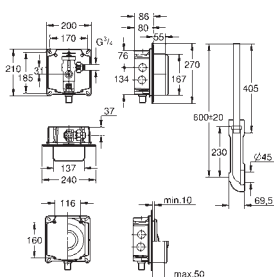

37 157 000

1 080,00

Ciśnieniowy automat spłukujący
wbudowa w ścianę
tylko do instalacji zasilającej DN 20
blokada wstępna
regulacja 6 - 14 l
do instalacji z niskim ciśnieniem wody
do misek sedesowych z płytkim i głębokim spłukiwaniem
można stosować od 0,5 - 3,0 bar ciśnienia hydraulicznego (ciśnienie spoczynkowe 1,5 bar)
z regulacją strumienia spłukującego
puszka do wbudowy w ścianę z kolankiem przepłukującym
rura spłukująca z przestawialną wysokością
bez przycisku uruchamiającego
wymagana objętość: 1,6 l/sec