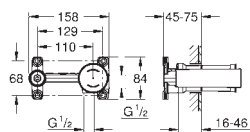

GROHE ELEMENTY MONTAŻOWE DO ZABUDOWY PODTYNKOWEJ

Numer katalogowy

Kolor

Cena (PLN)
netto

23 571 000

1 040,00

Jednouchwytowy element do zabudowy podtynkowej
do 2-otworowej baterii umywalkowej
zabudowa w ścianie
bez elementów do montażu natynkowego
GROHE SilkMove głowica ceramiczna 35 mm
regulowany ogranicznik strumienia przepływu
z ogranicznikiem temperatury
wylewka może być umieszczona z lewej lub prawej strony
odporny na korozję mosiądz DR
zapewnia wodoszczelność konstrukcji ściany otaczającej element podtynkowy
z uszczelnieniem