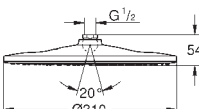

GROHE DESZCZOWNICE

Numer katalogowy

Kolor

Cena (PLN)
netto

26 641 000

chrom

2 440,00

Rainshower SmartConnect 310

Head shower 2 sprays with remote control

GROHE PureRain, ActiveRain

możliwość zaprogramowania domyślnego rodzaju natrysku

chromowana tarcza deszczownicy

obrotowe złącze kulowe $\pm 10^\circ$

gwint przyłącza 1/2"

z bezprzewodowym pilotem do zmiany rodzajów strumieni

mocowanie do ściany na wkręt lub klej

zasilanie bateryjne

w zestawie 3 x baterie AAA i 1 x ogniwo guzikowe CR 2032

wskaźnik LED sygnalizujący parowanie produktów i konieczność wymiany baterii

wodoodporny pilot zdalnego sterowania o stopniu ochrony IP57

GROHE Water Saving ogranicznik przepływu 9,5 l/min

GROHE DreamSpray perfekcyjny natrysk

GROHE Long-Life trwała powłoka

SpeedClean system przeciw osadom wapiennym

wewnętrzny kanał wodny

nadaje się do podgrzewaczy przepływowych

można stosować od 1,5 bar ciśnienia przepływu

26 643 000

chrom

2 560,00

Rainshower SmartConnect 310 Cube

Head shower 2 sprays with remote control

GROHE PureRain, ActiveRain

możliwość zaprogramowania domyślnego rodzaju natrysku

chromowana tarcza deszczownicy

obrotowe złącze kulowe $\pm 10^\circ$

gwint przyłącza 1/2"

z bezprzewodowym pilotem do zmiany rodzajów strumieni

mocowanie do ściany na wkręt lub klej

zasilanie bateryjne

w zestawie 3 x baterie AAA i 1 x ogniwo guzikowe CR 2032

wskaźnik LED sygnalizujący parowanie produktów i konieczność wymiany baterii

wodoodporny pilot zdalnego sterowania o stopniu ochrony IP57

GROHE Water Saving ogranicznik przepływu 9,5 l/min

GROHE DreamSpray perfekcyjny natrysk

GROHE Long-Life trwała powłoka

SpeedClean system przeciw osadom wapiennym

wewnętrzny kanał wodny

nadaje się do podgrzewaczy przepływowych