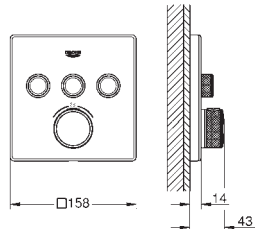

Grotherm SmartControl

Bateria termostaticzna do obsługi trzech wyjść wody do montażu z elementem podtynkowym (zamawiany osobno):

GROHE Rapido SmartBox uniwersalny element montażowy (35 600 000/35 604 000)

metalowa rozeta ścienna z **GROHE FastFixation** (zakryte uszczelnienie rozety i mocowania trzpienia), regulacja 6°

GROHE Long-Life trwała powłoka

przełącznik SmartControl, regulacja przepływu wody: od oszczędnego strumienia GROHE Water Saving do pełnego przepływu Full Flow

wymienne symbole: wanna, prysznic, deszczownica, dysze

GROHE TurboStat głowica termostaticzna

GROHE ProGrip uchwyty z radełkowaną strukturą

GROHE SafeStop blokada na 38°C

GROHE SafeStop Plus w zestawie opcjonalny ogranicznik temperatury 43°C / 46°C

wbudowane zawory zwrotne i sitka do

zanieczyszczeń

możliwość używania kilku wyjść wody jednocześnie

biała rozeta ze szkła akrylowego

element montażowy zamawiany osobno

wydajność przepływu:

wyjście A = 23 l/min

wyjście B = 27 l/min

wyjście C = 23 l/min

wyjście A + B = 33 l/min

wyjście A + B + C = 36 l/min

35 604 000

302,00

GROHE Rapido SmartBox uniwersalny element podtynkowy, wariant produktu: Professional