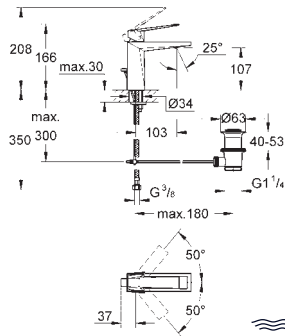

Allure
Lusterko
naścienna
powiększenie: x7
materiał: szkło / metal
ukryte mocowanie
GROHE Long-Life trwała powłoka

GROHE SPA

GROHE ALLURE BRILLIANT

Numer katalogowy

Kolor

Cena (PLN)
netto

GROHE SPA

24 341 000
24 341 DC0
24 341 ALO