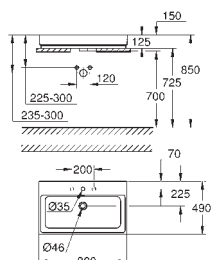

39 476 00H

biel alpejska

1 920,00

Cube Ceramika

Umywalka nablátowa 80 cm

z 1 otworem na baterię, 2 otwory wstępnie przygotowane

z otworem przelewowym

800 x 490 mm

zestaw mocujący w komplecie

z ceramiki sanitarnej

GROHE PureGuard antybakteryjna, łatwa do czyszczenia powłoka

10 sztuk na palecie

CERAMIKA