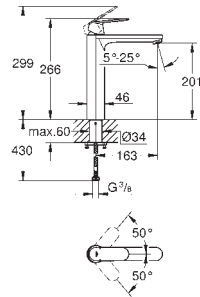

GROHE EUROSMART COSMOPOLITAN

Numer katalogowy

Kolor

Cena (PLN)
netto

23 921 000

chrom

777,00

Eurosmart Cosmopolitan Bateria umywalkowa, Rozmiar XL

montaż jednootworowy
metalowa dźwignia
do umywalk wolnostojących
GROHE SilkMove głowica ceramiczna 28 mm
z ogranicznikiem temperatury
GROHE Long-Life trwała powłoka
GROHE Water Saving mniejsze zużycie wody
maksymalne natężenie przepływu (przy 3 barach): 5 l/min
GROHE AquaGuide regulowany perlator
system szybkiego montażu
bez zestawu odpływowego
giętkie węże przyłączeniowe
min. rekomendowane ciśnienie 1,0 bar

36 327 002

chrom

1 580,00