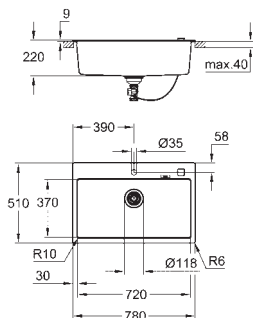

31 652 ATO

szary granit

1 600,00

31 652 APO

czarny granit

1 600,00

K700

Zlewozmywak kompozytowy

model: K700 80-C 78/51 1.0

typ montażu: wpuszczany w blat

materiał: kompozyt kwarcowy

GROHE Whisper redukcja hałasu

minimalna długość szafki: 800 mm

wymiary: 780 x 510 mm

1 komora: 720 x 370 x 220 mm

GROHE FastFixation system szybkiego montażu

wycięcie: 764 x 494 mm

odpływ: przelew automatyczny

w komplecie: automatyczny zestaw odpływowy z syfonem, sitko na odpadki,

zestaw montażowy

opcjonalnie: automatyczny odpływ (40 986 SD0)

ilość uchwytów montażowych w zestawie: 9

odporność termiczna do 280° C