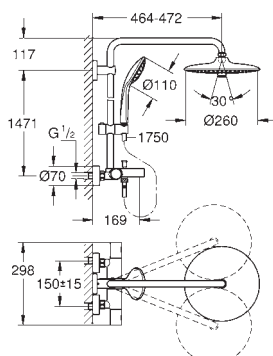

Euphoria System 260

System wannowo-prysznicowy z termostatem do montażu ściennego

elementy składowe:

poziome obrotowe ramię 450 mm
termostat natynkowy z funkcją Aquadimmer
przełącznik: deszczownica/ prysznic ręczny
deszczownica Euphoria 260 (26 457)
3 rodzaje strumienia:
Rain, SmartRain, Jet
z przegubem kulowym
kąt obrotu $\pm 15^\circ$

wylewka wannowa

oddzielny przełącznik do słuchawki prysznicowej

prysznic ręczny Euphoria 110 Massage (27 239)

3 rodzaje strumienia:

Rain, SmartRain, Massage

regulowany uchwyt prysznica

Silverflex wąż prysznicowy 1750 mm (28 388)

GROHE Water Saving ogranicznik przepływu 9,5 l/min

GROHE TurboStat głowica termostatyczna

GROHE SafeStop blokada na 38°C

GROHE SafeStop Plus w zestawie opcjonalny ogranicznik temperatury 43°C

GROHE DreamSpray perfekcyjny natrysk

GROHE Long-Life trwała powłoka

GROHE SprayDimmer (bezstopniowa

redukcja przepływu)

SpeedClean system przeciw osadom wapiennym

wewnętrzny kanał wodny

TwistStop system zapobiegający skręcaniu węża prysznicowego

przystosowany do podgrzewaczy

przepływowych o mocy min. 18 kW

min. przepływ 7 l/min.