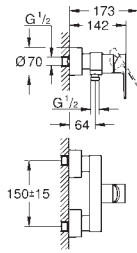

Numer katalogowy

Kolor

Cena (PLN)
netto

33 865 001
33 865 DC1
33 865 AL1

chrom
stal nierdzewna
brushed hard graphite

1 050,00
1 470,00
1 680,00

Lineare

Jednouchwytywa bateria do obsługi jednego wyjścia wody
naścienna
metalowa dźwignia
GROHE SilkMove głowica ceramiczna 35 mm
z ogranicznikiem temperatury
GROHE Long-Life trwała powłoka
wyjście prysznicza 1/2"
zintegrowany zawór zwrotny
zakryte przyłącza S
zabezpieczenie przed przepływem zwrotnym
min. rekomendowane ciśnienie 1,0 bar