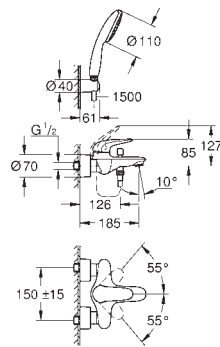

nowość

PROFESSIONAL GROHE

25 286 003

chrom

869,00

Eurostyle

Jednouchwytowa bateria do obsługi dwóch wyjść wody
naścienna

pełna, metalowa dźwignia

GROHE SilkMove głowica ceramiczna 35 mm
z ogranicznikiem temperatury

GROHE Long-Life trwała powłoka
regulowany ogranicznik strumienia przepływu
przełącznik: wanna/prysznic

perlator

wyjście prysznica 1/2" ze zintegrowanym zaworem zwrotnym

zakryte przyłącza S

metalowa rozeta ścienna

możliwość wkręcania (przy użyciu wkrętów i kołków)

elementy składowe:

słuchawka prysznicowa Tempesta 110 (27 923)

maksymalne natężenie przepływu (przy 3 barach): 8,7 l/min

uchwyt ścienny Tempesta, nieregulowany (28 605)

wąż prysznicowy Relaxflex 1500 mm (28 151 001)