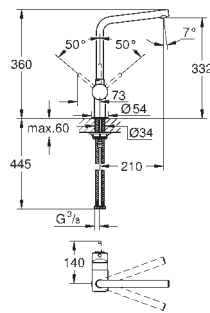

GROHE MINTA / MINTA SMARTCONTROL / MINTA TOUCH

Numer katalogowy

Kolor

Cena (PLN)
netto

31 375 000
31 375 DC0
31 375 DL0
31 375 AL0

chrom
stal nierdzewna
brushed warm sunset
brushed hard graphite

812,00
1 060,00
1 220,00
1 220,00

Minta

Jednouchwytowa bateria zlewozmywakowa, DN 15

wylewka L

montaż jednootworowy

GROHE Long-Life trwała powłoka

GROHE SilkMove głowica ceramiczna 46 mm

regulowany ogranicznik strumienia przepływu

obrotowa wylewka

zakres obrotu 0°/150°/360°

giętkie węże przyłączeniowe

zabezpieczenie przed przepływem zwrotnym

system szybkiego montażu

maksymalne natężenie przepływu (przy 3 barach): 11,5 l/min

min. rekomendowane ciśnienie 1,0 bar