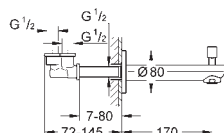

Eurosmart Cosmopolitan

Wylewka wannowa
naścienna

GROHE Long-Life trwała powłoka

perlator

przełącznik: wanna/prysznic

gwint zewnętrzny 1/2"

wysięg wylewki 170 mm