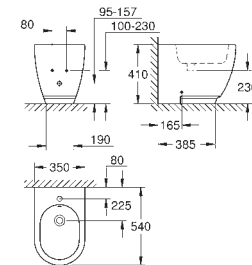

39 575 00H

biel alpejska

1 540,00

Essence

Bidet stojący

z 1 otworem na baterię
z otworem przelewowym
zestaw mocujący w komplecie
z ceramiki sanitarnej
ukryte mocowania
GROHE PureGuard antybakteryjna, łatwa do czyszczenia powłoka
8 sztuk na palecie