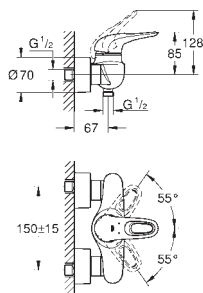

GROHE EUROSTYLE

Numer katalogowy Kolor Cena (PLN) netto

33 590 003 chrom 599,00

Eurostyle
Jednouchwytowa bateria do obsługi jednego wyjścia wody
naścienna
metalowa dźwignia z otworem
GROHE SilkMove głowica ceramiczna 35 mm
z ogranicznikiem temperatury
GROHE Long-Life trwała powłoka
regulowany ogranicznik strumienia przepływu
wyjście prysznicza 1/2" ze zintegrowanym zaworem zwrotnym
zakryte przyłącza S
metalowa rozeta ścienna
zabezpieczenie przed przepływem zwrotnym