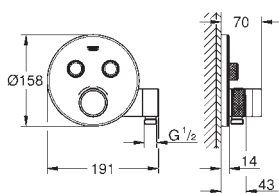

35 604 000

302,00

GROHE Rapido SmartBox uniwersalny element podtynkowy, wariant produktu: Professional