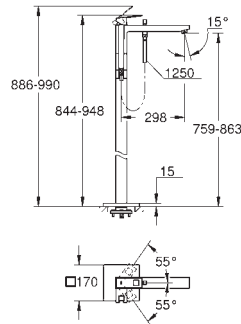

Numer katalogowy Kolor Cena (PLN) netto

23 672 001
23 672 DC1
23 672 AL1

chrom 6 910,00
stal nierdzewna 9 670,00
brushed hard graphite 11 050,00

Eurocube
Wolnostojąca bateria wannowa
do montażu z elementem podtynkowym (zamawiany osobno):
45 984 001

element montażowy zamawiany osobno
GROHE SilkMove głowica ceramiczna 35 mm
z ogranicznikiem temperatury
GROHE Long-Life trwała powłoka
przełącznik: wanna/prysznic
wylewka z perlatores
słuchawka prysznicowa Euphoria Cube+ 6,6 l/min (26 467)
Silverflex wąż prysznicowy 1250 mm (28 362)
wysięg wylewki 298 mm
zintegrowany zawór zwrotny w wyjściu prysznica 1/2"
zabezpieczenie przed przepływem zwrotnym
z uchwytem prysznicowym

45 984 001 chrom 2 060,00
Element montażowy do baterii i wylewek wolnostojących

13 303 000
13 303 DC0
13 303 AL0

chrom 551,00
stal nierdzewna 772,00
brushed hard graphite 882,00

Eurocube
Wylewka wannowa
naścienna
GROHE Long-Life trwała powłoka
perlator
gwint zewnętrzny 1/2"
wysięg wylewki 170 mm
min. rekomendowane ciśnienie 1,0 bar