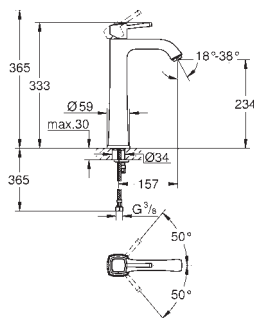

24 370 000
24 370 IGO

chrom
chrom / złoty

1 570,00
2 040,00

ditto, bez zestawu odpływowego

20 666 000
20 666 IGO

chrom
chrom / złoty

1 880,00
2 450,00

Grandera
Bateria umywalkowa, DN 15
Rozmiar L
montaż jednootworowy
zawory wody ciepłej/zimnej z głowicami ceramicznymi 1/2", 90°
GROHE Long-Life trwała powłoka
GROHE Water Saving mniejsze zużycie wody
maksymalne natężenie przepływu (przy 3 barach): 5 l/min
GROHE AquaGuide regulowany perlator
obrotowa wylewka
metalowy zestaw odpływowy z drążkiem pociągającym 1 1/4"
giętkie węże przyłączeniowe
min. rekomendowane ciśnienie 1,0 bar