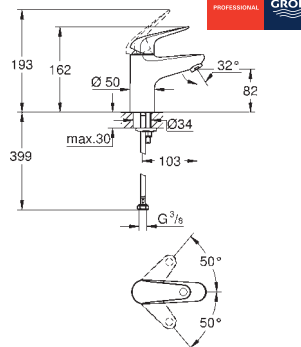

32 734 001

chrom

267,00

Euroeco

Bateria umywalkowa, Rozmiar S

montaż jednootworowy

metalowa dźwignia

GROHE Long-Life głowica ceramiczna 28 mm

z ogranicznikiem temperatury

GROHE Long-Life trwała powłoka

osobne kanały wodne - brak kontaktu wody z ołowiem i niklem

GROHE Water Saving mniejsze zużycie wody

maksymalne natężenie przepływu (przy 3 barach): 5 l/min

system szybkiego montażu

bez zestawu odpływowego

giętkie węże przyłączeniowe

Wariant produktu: Professional

nowość