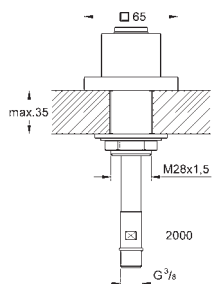

GROHE AKCESORIA PRYSZNICOWE

Numer katalogowy

Kolor

Cena (PLN)
netto

27 531 000

chrom

539,00

Uchwyt prysznicowy ręcznego

do montażu na brzegu wanny lub
na ławie z płytek okładzinowych
uchwyt prysznicowy ręcznego
z kwadratową rozetą

wąż prysznicowy 1/2" x 3/8", 2000 mm (28 158 000)

pasuje do wszystkich pryszniców ręcznych

GROHE Long-Life trwała powłoka