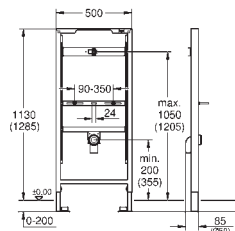

38 517 001

993,00

Rapid SL

Stelaż podtynkowy do pisuaru, bez armatury

wysokość instalacji 1,13 i 1,30 m

do uruchamiania ręcznego / elektronicznego

do armatur natynkowych do montażu przyściennego lub montażu w ścianie szkieletowej
rama stalowa, powlekana proszkowo, samonośna do suchej zabudowy, kompletny montaż wstępny przyłącza obiektów z przestawialną wysokością z szybką regulacją i blokadą wysokości materiał mocujący kontrola TÜV kolanko odpływu DN 50 sworznie mocujące M8, z mocowaniem ceramiki przyłączenie dopływu i zestaw dopływowy

do instalacji wymagane kątowniki ścienne Rapid SL 38 558 00M (zamawiane osobno)