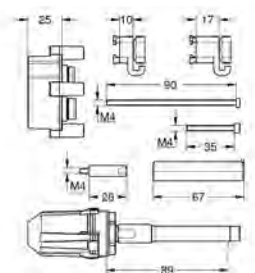

14 048 000

chrom

318,00

Rapido SmartBox Uniwersalny zestaw przedłużek, 25 mm

pasuje do zestawów Grotherm SmartControl i zestawów SmartControl do obsługi trzech wyjść wody zamontowanych z GROHE Rapido SmartBox