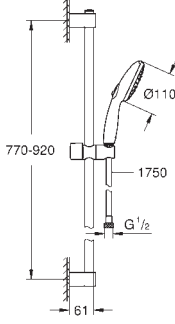

Tempesta 110

Zestaw z drążkiem prysznicowym, 3 strumienie

elementy składowe:

słuchawka prysznicowa Tempesta (28 419)

drążek prysznicowy, 900 mm (27 524 000)

wąż prysznicowy Relaxflex

1750 mm 1/2" x 1/2" (28 154 001)

GROHE Water Saving mniejsze zużycie wody

GROHE SmartSwitch intuicyjny i łatwy przełącznik ułatwia wybór

preferowanego strumienia wody

GROHE DreamSpray perfekcyjny natrysk

GROHE Long-Life trwała powłoka

GROHE FastFixation (regulowana wysokość górnego mocowania drążka)

regulowany uchwyt do słuchawki prysznicowej (obracany i przesuwany)

SpeedClean system przeciw osadom wapiennym

Inner WaterGuide wewnętrzna izolacja chroniąca powierzchnię przed nagrzewaniem

ShockProof silikonowy pierścień chroniący słuchawkę w razie upadku

maksymalne natężenie przepływu (przy 3 barach): 8,4 l/min

min. rekomendowane ciśnienie 1,0 bar

nadaje się do podgrzewaczy przepływowych

Wariant produktu: Professional

nowość