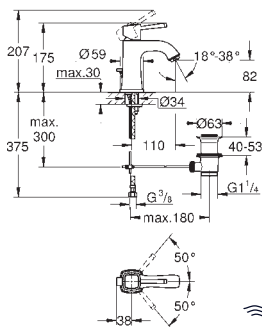

GROHE SPA

GROHE GRANDERA

Numer katalogowy

Kolor

Cena (PLN)
netto

24 369 000
24 369 IGO

chrom
chrom / złoty

1 570,00
2 040,00

Grandera
Bateria umywalkowa,
Rozmiar M
montaż jednootworowy
GROHE SilkMove głowica ceramiczna 28 mm
ogranicznik temperatury
GROHE Long-Life trwała powłoka
GROHE Water Saving mniejsze zużycie wody
maksymalne natężenie przepływu (przy 3 barach): 5 l/min
GROHE FastFixation system szybkiego montażu
GROHE AquaGuide regulowany perlator
metalowy zestaw odpływowy z drążkiem pociągającym 1 1/4"
giętkie węże przyłączeniowe
min. rekomendowane ciśnienie 1,0 bar

24 370 000
24 370 IGO

chrom
chrom / złoty

1 570,00
2 040,00

ditto, bez zestawu odpływowego