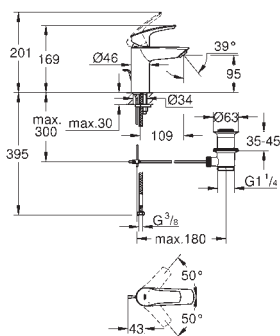

33 265 003
33 265 2433

chrom
matte black

364,00
473,00

Eurosmart
Bateria umywalkowa, Rozmiar S
montaż jednotworowy metalowa dźwignia
GROHE SilkMove głowica ceramiczna 28 mm regulowany ogranicznik strumienia przepływu z ogranicznikiem temperatury
GROHE Long-Life trwała powłoka
GROHE Water Saving mniejsze zużycie wody maksymalne natężenie przepływu (przy 3 barach): 5 l/min osobne kanały wodne - brak kontaktu wody z ołowiem i niklem
GROHE FastFixation system szybkiego montażu giętkie węże przyłączeniowe **metalowy zestaw odpływowy z drążkiem pociągającym 1 1/4"**
Wariant produktu: Professional

23 922 003
23 922 2433

chrom
matte black

364,00
473,00

ditto, z korkiem klik-klak

32 467 003
32 467 2433

chrom
matte black

340,00
442,00

ditto, bez zestawu odpływowego