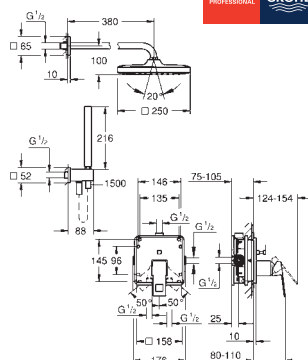

GROHE EUROCUBE

Numer katalogowy

Kolor

Cena (PLN)
netto

nowość

25 289 000

chrom

2 330,00

Eurocube

Podtynkowy zestaw prysznicowy z deszczownicą Tempesta 250 Cube
elementy składowe:

Jednouchwytywa bateria do obsługi dwóch wyjść wody (24 062)
GROHE Rapido SmartBox uniwersalny element podtynkowy (35 604)
Tempesta 250 Cube deszczownica z ogranicznikiem przepływu 9.5 l/min (26 687)
z ramieniem prysznicowym 380 mm
Euphoria Cube Stick jednostrumieniowa słuchawka prysznicowa (27 698)
kolanko przyłączeniowe ścienne z uchwytem (26 370)
wąż prysznicowy Rotaflex 1500 mm (28 409 001)
W zestawie opcjonalny ogranicznik przepływu 9,5 l/min do słuchawki prysznicowej