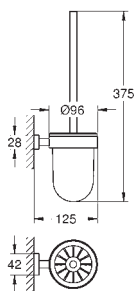

GROHE ESSENTIALS CUBE

Numer katalogowy Kolor Cena (PLN) netto

40 513 001 chrom 360,00
40 513 DC1 stal nierdzewna 503,00
40 513 AL1 brushed hard graphite 575,00

Essentials Cube
Szczotka toaletowa (komplet)
materiał: szkło / metal
naścienna
ukryte mocowanie
GROHE Long-Life trwała powłoka

40 791 001 biały 33,40
40 791 KS1 aksamitna czerń 33,40
Zapasowa końcówka szczotki

40 392 000 chrom 96,00
Szczotka zapasowa

40 393 000 daVinci satin white 73,80
Szkło zapasowe