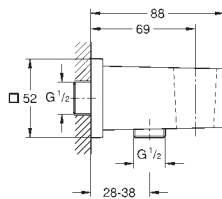

26 370 000	chrom	173,00
26 370 DC0	stal nierdzewna	243,00
26 370 GL0	cool sunrise	277,00
26 370 GN0	brushed cool sunrise	295,00
26 370 DA0	warm sunset	277,00
26 370 DL0	brushed warm sunset	295,00
26 370 A00	hard graphite	277,00
26 370 AL0	brushed hard graphite	295,00

Euphoria Cube
Kolanko przyłączeniowe ściennie
z zamocowaniem prysznica ręcznego
gwint przyłączeniowy 1/2"
zabezpieczenie przed przepływem zwrotnym
GROHE Long-Life trwała powłoka