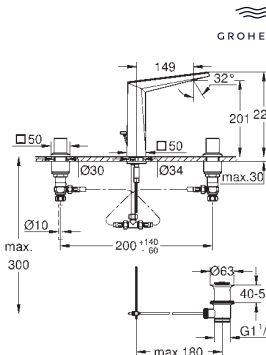

nowość

- 20 669 000
- 20 669 DC0
- 20 669 ALO

chrom	11 070,00
stal nierdzewna	17 520,00
brushed hard graphite	18 440,00

Allure Brilliant Private Collection
Trzyotworowa bateria umywalkowa 1/2"
Rozmiar L

Pokrętła z materiału Vanilla Noir Caesarstone
Wylewka ze wstawką z materiału Vanilla Noir Caesarstone
głowice ceramiczne 1/2", 90°
GROHE Long-Life trwała powłoka
GROHE Water Saving mniejsze zużycie wody
maksymalne natężenie przepływu (przy 3 barach): 5 l/min
wylewka ze zintegrowanym perlatozem
metalowy zestaw odpływowy z drążkiem pociągającym 1 1/4"
elastyczne węże łączące pomiędzy elementem środkowym a zaworami bocznymi
min. rekomendowane ciśnienie 1,0 bar