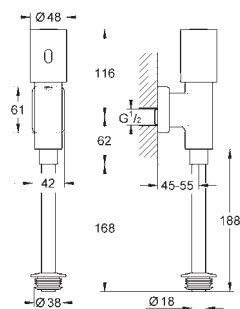

GROHE ELEKTRONIKA DO PISUARÓW

Numer katalogowy

Kolor

Cena (PLN)
netto

37 421 000

chrom

2 030,00

Tectron Rondo

Elektronika na podczerwień do pisuaru

z czujnikiem podczerwień do komunikacji dwukierunkowej do monitorowania, konfigurowania i celów serwisowych
6V bateria litowa, Typ CR-P2

żywność baterii: około 7 lat (150 załączeń/dzień)

obudowa metalowa
instalacja natynkowa
ciśnienie przepływu min 0,5 bar
ciśnienie robocze max. 10 bar
G 1/2

z blokadą wstępną

rura spłukująca ze złączką gumową
wielostopniowy wskaźnik stanu baterii
7 programów wstępnych
automatyczne spłukiwanie
tryb czyszczenia
wstępne spłukiwanie włącz/wyłącz
dodatkowe funkcje i precyzyjne ustawienia za pomocą pilota (36 407 001)
regulowany czas spłukiwania (opcjonalnie ustawienie ręczne)
znak CE

37 427 000

chrom

1 550,00