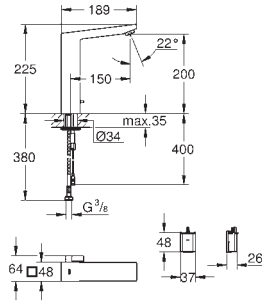

Numer katalogowy

Kolor

Cena (PLN)
netto

36 441 000
36 441 DC0
36 441 AL0

chrom
stal nierdzewna
brushed hard graphite

3 150,00
4 090,00
4 720,00

Eurocube E

Umywalkowa bateria elektroniczna na podczerwień 1/2" z mieszaczem i regulowanym ogranicznikiem temperatury z czujnikiem podczerwi do komunikacji dwukierunkowej do monitorowania, konfigurowania i celów serwisowych
6V bateria litowa, Typ CR-P2

żywność baterii: około 7 lat (150 załączeń/dzień)

GROHE Long-Life trwała powłoka

GROHE Water Saving mniejsze zużycie wody

maksymalne natężenie przepływu (przy 3 barach): 5 l/min

strumień laminarny

giętkie węże przyłączeniowe

zawór zwrotny

sitka do zanieczyszczeń

ze zintegrowanym elektrozaworem

system szybkiego montażu

wielostopniowy wskaźnik stanu baterii

7 programów wstępnych

automatyczne spłukiwanie

dezynfekcja termiczna

tryb czyszczenia

dotatkowe funkcje i precyzyjne ustawienia za pomocą pilota (36 407 001)

znak CE

I klasa głośności według normy DIN 4109

klasa bezpieczeństwa IP 59K

min. rekomendowane ciśnienie 1,0 bar