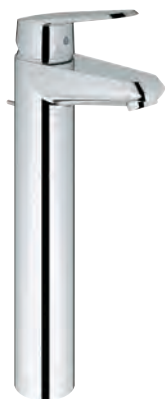

GROHE EURODISC COSMOPOLITAN

Numer katalogowy

Kolor

Cena (PLN)
netto

23 055 002

chrom

1 050,00

Eurodisc Cosmopolitan
Bateria umywalkowa,
Rozmiar XL

montaż jednootworowy
metalowa dźwignia
do umywarek wolnostojących
GROHE SilkMove głowica ceramiczna 35 mm
regulowany ogranicznik strumienia przepływu
minimalny przepływ 2,5 l/min
GROHE Long-Life trwała powłoka
GROHE FastFixation system instalacyjny
z pierścieniem centrującym
perlator
metalowy zestaw odpływowy z drążkiem pociąganim 1 1/4"
giętkie węże przyłączeniowe
opcjonalny ogranicznik temperatury (46 375 000)
I klasa głośności według normy DIN 4109