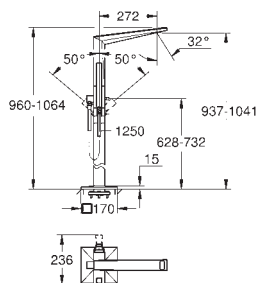

Allure Brilliant Private Collection
Wolnostojąca bateria wannowa
Wstawki z materiału Vanilla Noir Ceasarstone
Wylewka ze wstawką z materiału Vanilla Noir Ceasarstone
do montażu z elementem podtynkowym (zamawiany osobno):
45 984 001

element montażowy zamawiany osobno
GROHE SilkMove głowica ceramiczna 46 mm
GROHE Long-Life trwała powłoka
przełącznik: wanna/prysznic
wylewka ze zintegrowanym perlatozem
wysięg wylewki 270 mm
zintegrowany zawór zwrotny w wyjściu prysznica 1/2"
z uchwytem prysznicowym
prysznic ręczny Rainshower Aqua Cube Stick
metalowy wąż prysznicowy 1250 mm
zabezpieczenie przed przepływem zwrotnym

45 984 001 chrom 2 060,00
Element montażowy do baterii i wylewek wolnostojących