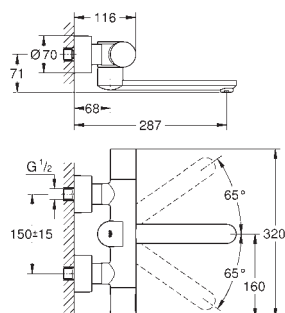

36 333 000

chrom

3 650,00

ditto, wysięg wylewki 255 mm

ARMATURY
SPECJALNE