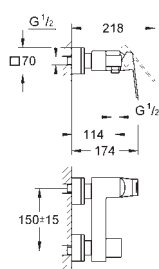

1 040,00

GROHE EUROCUBE

Numer katalogowy Kolor Cena (PLN) netto

23 138 000 chrom 921,00
23 138 DC0 stal nierdzewna 1 290,00
23 138 AL0 brushed hard graphite 1 470,00

Eurocube
Bateria bidetowa, Rozmiar S
montaż jednootworowy
metalowa dźwignia
GROHE SilkMove głowica ceramiczna 28 mm
ogranicznik temperatury
GROHE Long-Life trwała powłoka
GROHE Water Saving mniejsze zużycie wody
maksymalne natężenie przepływu (przy 3 barach): 5 l/min
GROHE FastFixation Plus system instalacyjny
perlator z przegubem kulowym
metalowy zestaw odpływowy z drążkiem pociągającym 1 1/4"
giętkie węże przyłączeniowe