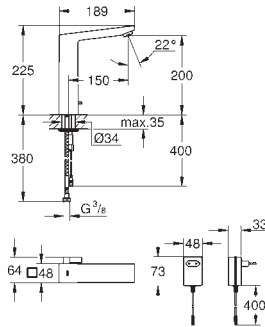

36 440 000

chrom

3 260,00

Eurocube E

Umywalkowa bateria elektroniczna na podczerwień 1/2" z mieszaczem i regulowanym ogranicznikiem temperatury z czujnikiem podczerwieni do komunikacji dwukierunkowej do monitorowania, konfigurowania i celów serwisowych z transformatorem 100-230 V AC, 50-60 Hz, 6 V DC

GROHE Long-Life trwała powłoka

GROHE Water Saving mniejsze zużycie wody
maksymalne natężenie przepływu (przy 3 barach): 5 l/min

strumień laminarny

giętkie węże przyłączeniowe

zawór zwrotny

sitka do zanieczyszczeń

ze zintegrowanym elektrozaworem

system szybkiego montażu

7 programów wstępnych

automatyczne spłukiwanie

dezynfekcja termiczna

tryb czyszczenia

dodatkowe funkcje i precyzyjne ustawienia za pomocą pilota (36 407 001)

znak CE

I klasa głośności według normy DIN 4109

klasa bezpieczeństwa IP 59K

min. rekomendowane ciśnienie 1,0 bar

36 441 000

chrom

3 150,00

36 441 DC0

stal nierdzewna

4 090,00

36 441 AL0

brushed hard graphite

4 720,00

Eurocube E

Umywalkowa bateria elektroniczna na podczerwień 1/2" z mieszaczem i regulowanym ogranicznikiem temperatury z czujnikiem podczerwieni do komunikacji dwukierunkowej do monitorowania, konfigurowania i celów serwisowych 6V bateria litowa, Typ CR-P2

żywność baterii: około 7 lat (150 załączeń/dzień)

GROHE Long-Life trwała powłoka

GROHE Water Saving mniejsze zużycie wody
maksymalne natężenie przepływu (przy 3 barach): 5 l/min

strumień laminarny

giętkie węże przyłączeniowe

zawór zwrotny

sitka do zanieczyszczeń

ze zintegrowanym elektrozaworem

system szybkiego montażu

wielostopniowy wskaźnik stanu baterii

7 programów wstępnych

automatyczne spłukiwanie

dezynfekcja termiczna

tryb czyszczenia

dodatkowe funkcje i precyzyjne ustawienia za pomocą pilota (36 407 001)

znak CE

I klasa głośności według normy DIN 4109

klasa bezpieczeństwa IP 59K

min. rekomendowane ciśnienie 1,0 bar