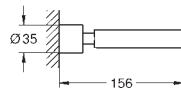

40 885 000
40 885 DC0
40 885 GL0
40 885 GN0
40 885 DA0
40 885 DL0
40 885 AL0

Dostępność 3 kwartał

Dostępność 3 kwartał

chrom
stal nierdzewna
cool sunrise
brushed cool sunrise
warm sunset
brushed warm sunset
brushed hard graphite

343,00
481,00
515,00
549,00
515,00
549,00
549,00

Atrio

Uchwyt

pasuje do mydelniczki 40 883 000 lub uchwytu na suszarkę 40 964 001 (zamawiane osobno)

materiał: metal

ukryte mocowanie

GROHE Long-Life trwała powłoka