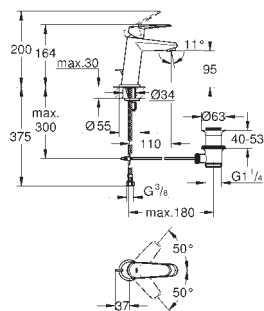

GROHE EURODISC COSMOPOLITAN

Numer katalogowy

Kolor

Cena (PLN)
netto

23 049 002

chrom

744,00

Eurodisc Cosmopolitan

Bateria umywalkowa, Rozmiar S

montaż jednotworowy

metalowa dźwignia

GROHE SilkMove głowica ceramiczna 28 mm

GROHE Long-Life trwała powłoka

GROHE FastFixation system instalacyjny

z pierścieniem centrującym

perlator

metalowy zestaw odpływowy z drążkiem pociągającym 1 1/4"

giętkie węże przyłączeniowe