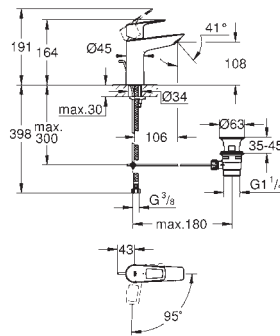

23 887 001

chrom

381,00

BauLoop
Bateria umywalkowa,
Rozmiar M

montaż jednocentrowy
metalowa dźwignia

GROHE Long-Life ES 28 mm ceramiczna głowica z funkcją oszczędzania energii
- dźwignia w pozycji środkowej uruchamia tylko zimną wodę
z ogranicznikiem temperatury

GROHE Long-Life trwała powłoka
osobne kanały wodne - brak kontaktu wody z ołowiem i niklem

GROHE Water Saving mniejsze zużycie wody
maksymalne natężenie przepływu (przy 3 barach): 5 l/min

system szybkiego montażu

zestaw odpływowy z drążkiem pociągającym

giętkie węże przyłączeniowe

Wariant produktu: Professional