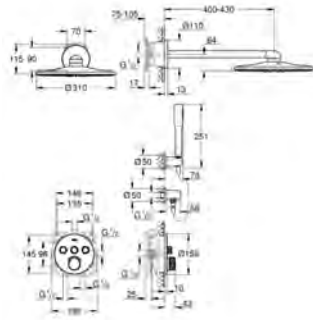

SmartControl

Podtynkowy zestaw prysznicowy z deszczownicą Rainshower SmartActive 310

elementy składowe:

bateria mieszaczowa do obsługi trzech wyjść wody

SmartControl

(29 146 000)

GROHE Rapido SmartBox uniwersalny element montażowy (35 600 000/35 604 000)

Rainshower 310 SmartActive 2-strumieniowa deszczownica (26 475) z ramieniem prysznicowym 400 mm i elementem podtynkowym (26 483)

Euphoria Cosmopolitan Stick słuchawka prysznicowa (27 367)

Rainshower uchwyt prysznicowy ścienny (27 074 000)

Rainshower kolanko przyłączeniowe ścienne (27 057 000)

Silverflex wąż prysznicowy 1500 mm (28 364 000)

14 077 XH0

Oszroniony granit

115,00