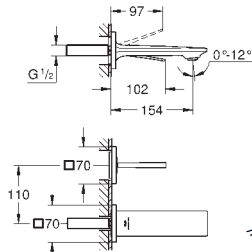

Numer katalogowy

Kolor

Cena (PLN)
netto

19 309 002		chrom	3 990,00
19 309 DC2	Dostępność 3 kwartał	stal nierdzewna	5 580,00
19 309 GL2	Dostępność 3 kwartał	cool sunrise	5 980,00
19 309 GN2		brushed cool sunrise	6 380,00
19 309 DA2	Dostępność 3 kwartał	warm sunset	5 980,00
19 309 DL2		brushed warm sunset	6 380,00
19 309 AL2	Dostępność 3 kwartał	brushed hard graphite	6 380,00

Allure

2-otworowa bateria umywalkowa

Rozmiar S

naścienna

bez elementów do zabudowy podtynkowej

do montażu z elementem podtynkowym (zamawiany osobno):

23 429 000 (zamawiany osobno)

GROHE FeatherControl głowica typu Joystick

GROHE Long-Life trwała powłoka

GROHE Water Saving mniejsze zużycie wody

maksymalne natężenie przepływu (przy 3 barach): 5 l/min

GROHE AquaGuide regulowany perlator

rozstaw między wylewką a dźwignią 110 mm

wysięg wylewki 154 mm

19 386 002		chrom	4 100,00
19 386 DC2	Dostępność 3 kwartał	stal nierdzewna	5 740,00
19 386 GL2	Dostępność 3 kwartał	cool sunrise	6 150,00
19 386 GN2		brushed cool sunrise	6 560,00
19 386 DA2	Dostępność 3 kwartał	warm sunset	6 150,00
19 386 DL2		brushed warm sunset	6 560,00
19 386 AL2	Dostępność 3 kwartał	brushed hard graphite	6 560,00

ditto, wysięg wylewki 212 mm

23 429 000

1 080,00

Element do montażu podtynkowego 2-otworowej baterii umywalkowej