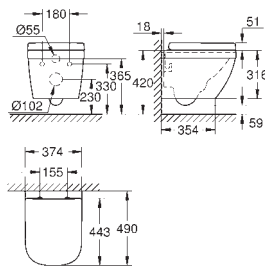

39 693 000

biel alpejska

1 660,00

Euro Ceramika

Miska WC wisząca

elementy składowe:

Euro Ceramic miska WC wisząca (39 206 000)

odpływ poziomy

GROHE Triple Vortex splukiwanie

bez kołnierza

objętość splukiwania 3/5 l

z ceramiki sanitarnej

ukryte mocowania

Euro Ceramic deska WC z pokrywą

wolnoopadająca

szybki montaż - bez narzędzi

demontowalna

materiał: Duroplast

zestaw mocujący w komplecie