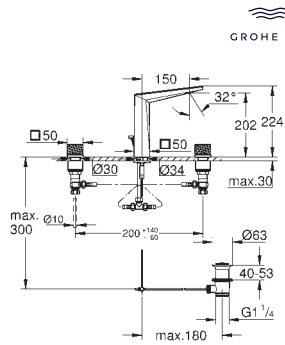

20 672 000
20 672 DC0
20 672 AL0

chrom 10 910,00
stal nierdzewna 16 370,00
brushed hard graphite 17 460,00

Allure Brilliant Private Collection
Trzyotworowa bateria umywalkowa 1/2"
Rozmiar L

Pokrętła z wstawkami z materiału Vanilla Noir Caesarstone
Wylewka ze wstawką z materiału Vanilla Noir Caesarstone
główce ceramiczne 1/2", 90°
GROHE Long-Life trwała powłoka
GROHE Water Saving mniejsze zużycie wody
maksymalne natężenie przepływu (przy 3 barach): 5 l/min
wylewka ze zintegrowanym perlatozem
metalowy zestaw odpływowy z drążkiem pociągającym 1 1/4"
elastyczne węże łączące pomiędzy elementem środkowym a zaworami bocznymi
min. rekomendowane ciśnienie 1,0 bar

nowość