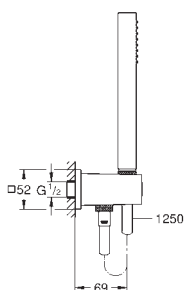

26 405 000

chrom

423,00

Euphoria Cube Stick

Zestaw prysznicowy

ze zintegrowanym kolankiem przyłączeniowym

elementy składowe:

prysznic ręczny Euphoria Cube (27 699)

kolanko przyłączeniowe ścienne z uchwytem (26 370)

gwint zewnętrzny

zabezpieczenie przed przepływem zwrotnym

Silverflex wąż prysznicowy 1250 mm (28 362)

GROHE Water Saving ogranicznik przepływu 9,5 l/min

GROHE Long-Life trwała powłoka

GROHE DreamSpray perfekcyjny natrysk

SpeedClean system przeciw osadom wapiennym

wewnętrzny kanał wodny

TwistStop system zapobiegający skręcaniu węża prysznicowego

nadaje się do podgrzewaczy przepływowych

min. rekomendowane ciśnienie 1,0 bar