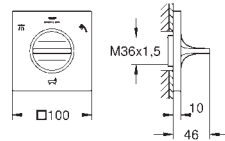

Numer katalogowy

Kolor

Cena (PLN)
netto

19 590 001		chrom	916,00
19 590 DC1	Dostępność 3 kwartał	stal nierdzewna	1 280,00
19 590 GL1	Dostępność 3 kwartał	cool sunrise	1 370,00
19 590 GN1		brushed cool sunrise	1 470,00
19 590 DA1	Dostępność 3 kwartał	warm sunset	1 370,00
19 590 DL1		brushed warm sunset	1 470,00
19 590 AL1	Dostępność 3 kwartał	brushed hard graphite	1 470,00

Allure

Przełącznik trójdrożny, DN 15

do montażu z elementem podtynkowym (zamawiany osobno):

29 033 000 (zamawiany osobno)

bez elementów do zabudowy podtynkowej

rozeta z systemem mocowania

głębokość zabudowy regulowana bezstopniowo

zakres regulacji 66 - 113 mm

do stosowania z elementem podtynkowym

GROHE Long-Life trwała powłoka