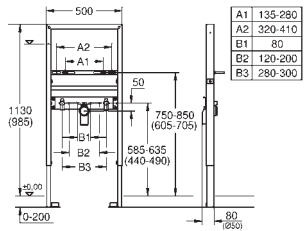

39 052 000

766,00

Rapid SL

Stelaż podtynkowy do umywalki, do baterii jednootworowej, z regulacją wysokości

z izolacją akustyczną

wysokość zabudowy 1,13 m

do montażu przyściennego lub montażu w ścianie szkieletowej

rama stalowa, powlekana proszkowo, samonośna do suchej zabudowy, kompletny montaż wstępny

ustalone przyłącza do obiektu

z szybką regulacją i blokadą wysokości

materiał mocujący

kontrola TÜV

regulowana wysokość szyny montażowej i podłączeniowej

trzpień mocujący do umywalki M10,

z mocowaniem ceramiki

rozstaw śrub zmienny

kolanko odpływu DN 50

uszczelka Ø 32 mm

2 izolowane akustycznie przyłącza

armatury DN 15

(zamawiane osobno)