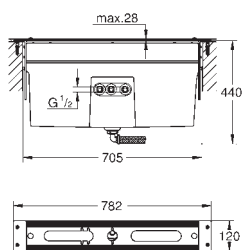

29 037 002

3 430,00

Element montażowo - odwodnieniowy do wielootworowych baterii wannowych

część wewnętrzna podtynkowa do montażu na ławie z płytkami
elementy składowe:
rama konstrukcyjna
kolektor ze zintegrowanym odpływem do kanalizacji
zapewnia wodoszczelność konstrukcji ściany otaczającej element podtynkowy z uszczelnieniem
zaślepki śrub mocujących w kolorze chrom