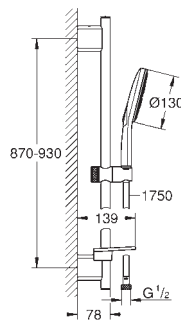

26 579 LS0

moon white

738,00

Rainshower SmartActive 130

Zestaw z drążkiem prysznicowym, 3 strumienie

elementy składowe:

prysznic ręczny Rainshower SmartActive 130 (26 574)

biała tarcza natrysku

drążek 900 mm

z uchwytami ściennymi

Silverflex wąż prysznicowy 1750 mm (28 388)

półka GROHE EasyReach

GROHE Water Saving ogranicznik przepływu 9,5 l/min

GROHE DreamSpray perfekcyjny natrysk

GROHE Long-Life trwała powłoka

GROHE FastFixation Plus regulowany rozstaw pomiędzy uchwytami dla dopasowania do istniejących otworów

GROHE TileFix regulacja głębokości na górnym i dolnym uchwycie

SpeedClean system przeciw osadom wapiennym

wewnętrzny kanał wodny

TwistStop system zapobiegający skręcaniu węża prysznicowego

nadaje się do podgrzewaczy przepływowych

26 578 LS0

moon white

736,00

bez ogranicznika przepływu

PRYSZNICE