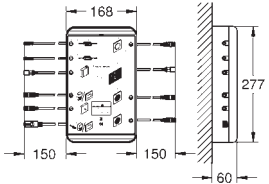

36 475 000

chrom

2 720,00

F-digital Deluxe

Urządzenie Bluetooth BT-01A dla systemów Apple i Android

ze zintegrowaną elektroniką do bezprzewodowej transmisji danych naścienna

86 x 73 x 42 mm

Cechy:

przełącznik reset

ze wskaźnikiem (LED)

niezależna konfiguracja ustawień

połączenia jeden do jednego

wyłącznik bezpieczeństwa w przypadku utraty połączenia

Podłączenie zestawu: kabel do transmisji danych i zasilania (5 m każda)
znak CE

Zasilanie nadajnika Bluetooth: 12 V

Częstotliwość nadajnika Bluetooth: 2.4 GHz

Zasięg Bluetooth (10 m) różni się w zależności od użytych materiałów ściennych i podłogowych między nadajnikiem a odbiornikiem

wymaga Base Unit Box 2.0 (36 476 000) lub Base Unit Box 4.0 (26 864 000) - należy zamówić oddzielnie

urządzenia Bluetooth (Bluetooth V2.1 lub wyższa) konieczne

Wymagania systemowe

Android

system operacyjny: wersja 2.3.3

minimalna gęstość pikseli 160 dpi

Rozdzielczość wyświetlacza: 320 x 470 pikseli na cal

Wymagania systemowe

Apple

System operacyjny Apple: od wersji iOS 6.0 i wyżej

Urządzenia mobilne i Aplikacja GROHE SPA F-digital Deluxe nie są zawarte w dostawie i powinny być zamówione

36 476 000

chrom

4 830,00

F-digital Deluxe

Jednostka bazowa Bluetooth (BCU V2.0)

do podłączenia modułów światła, dźwięku i pary

elementy składowe:

2 podłączenia wtykowe, każde dla 1 pary modułów dźwiękowych (36 473 000)

2 podłączenia wtykowe, każde dla 1 pary modułów świetlnych (36 472)

2 podłączenia wtykowe do modułu pary (29 914 000), w tym 1 podłączenie do generatora pary i 1 podłączenie do czujnika temperatury

2 podłączenia wtykowe dla zasilania (dla jednego zasilacza maksymalnie

4 moduły (światło/dźwięk).

2 złącza wtykowe do stacji dokującej lub urządzenia Bluetooth (napięcie zasilania

i linii danych)

znak CE