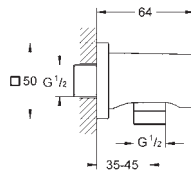

27 076 000

chrom

227,00

Rainshower

Kolanko przyłączeniowe ścienne

gwint przyłączeniowy 1/2"

z kwadratową rozetą

zabezpieczenie przed przepływem zwrotnym

GROHE Long-Life trwała powłoka