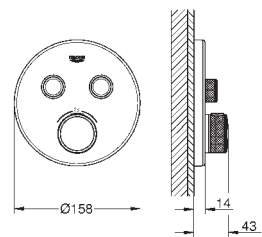

Grotherm SmartControl

Bateria termostaticzna do obsługi dwóch wyjść wody do montażu z elementem podtynkowym (zamawiany osobno):

GROHE Rapido SmartBox uniwersalny element montażowy (35 600 000/35 604 000)

metalowa rozeta ścienna z **GROHE FastFixation** (zakryte uszczelnienie rozety i mocowania trzpienia), regulacja 6°

GROHE Long-Life trwała powłoka

przełącznik SmartControl, regulacja przepływu wody: od oszczędnego strumienia

GROHE Water Saving do pełnego przepływu Full Flow

wymienne symbole: wanna, prysznic, deszczownica, dysze

GROHE TurboStat głowica termostaticzna

GROHE ProGrip uchwyty z radełkowaną strukturą

GROHE SafeStop blokada na 38°C

GROHE SafeStop Plus w zestawie opcjonalny ogranicznik temperatury 43°C / 46°C

wbudowane zawory zwrotne i sitka do zanieczyszczeń

możliwość używania kilku wyjść wody jednocześnie

biała rozeta ze szkła akrylowego

element montażowy zamawiany osobno

wydajność przepływu:

wyjście B = 24 l / min

wyjście C = 26 l / min

wyjście B+C = 29 l / min

35 604 000

302,00

GROHE Rapido SmartBox uniwersalny element podtynkowy, wariant produktu: Professional