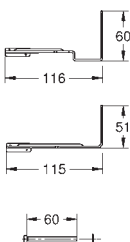

Wspornik napędu

do Rapid SL 38 675
wersja dla niepełnosprawnych
od połowy 2008
do instalacji elektroniki na podczerwień

38 778 000

3 170,00