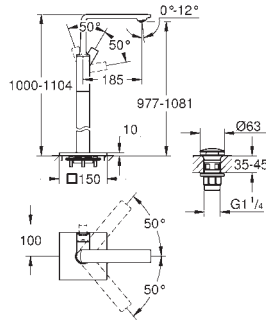

Allure

Wolnostojąca jednouchwytkowa bateria umywalkowa

montaż jednootworowy
do umywalk wolnostojących

do montażu z elementem podtynkowym (zamawiany osobno):
45 984 001

GROHE SilkMove głowica ceramiczna 28 mm

GROHE Long-Life trwała powłoka

GROHE Water Saving mniejsze zużycie wody

maksymalne natężenie przepływu (przy 3 barach): 5 l/min
bez zestawu odpływowego

GROHE AquaGuide regulowany perlator

wysięg 185 mm

ogranicznik temperatury

45 984 001

chrom

2 060,00

Element montażowy do baterii i wylewek wolnostojących