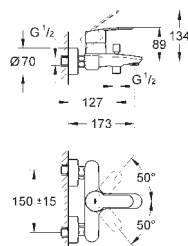

Eurostyle Cosmopolitan
Jednochwytowa bateria do obsługi dwóch wyjść wody
naścienna
metalowa dźwignia
GROHE SilkMove głowica ceramiczna 46 mm
GROHE Long-Life trwała powłoka
regulowany ogranicznik strumienia przepływu
przełącznik: wanna/prysznic
perlator
zintegrowany zawór zwrotny w wyjściu prysznic 1/2"
przyłącza S
zabezpieczenie przed przepływem zwrotnym
opcjonalnie ogranicznik temperatury
(46 308 000)
min. rekomendowane ciśnienie 1,0 bar