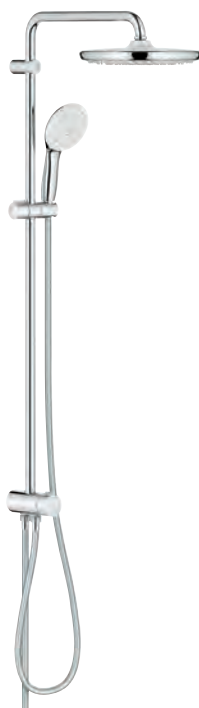

Tempesta System 250

System prysznicowy z przełącznikiem do montażu ściennego
elementy składowe:

poziome ramię prysznicowe 390 mm
przełącznik pomiędzy prysznicem ręcznym a deszczownicą
deszczownica Tempesta 250 (26 666)
2 rodzaje strumienia (zmiana strumienia za pomocą przełącznika)
Rain, SmartRain

biały wierzch deszczownicy

z przegubem kulowym

kąt obrotu $\pm 10^\circ$

Tempesta 110 słuchawka prysznicowa (26 912)

2 rodzaje strumienia

Rain, Jet

regulowany uchwyt prysznicza

odległość między przełącznikiem a górnym uchwytem: 920 mm

wąż prysznicowy Relaxflex 1500 mm (28 151 001)

wąż prysznicowy Rexaflex 500 mm (22 115)

maksymalne natężenie przepływu (przy 3 barach): 7,5 l/min

GROHE Water Saving mniejsze zużycie wody

GROHE SmartSwitch intuicyjny i łatwy przełącznik ułatwia wybór preferowanego strumienia wody

GROHE DreamSpray perfekcyjny natrysk

ShockProof silikonowy pierścień chroniący słuchawkę w razie upadku

GROHE Long-Life trwała powłoka

SpeedClean system przeciw osadom wapiennym

wewnętrzny kanał wodny

przystosowany do podgrzewaczy

przepływowych o mocy min. 18 kW

min. przepływ 7 l/min.

min. rekomendowane ciśnienie 1,0 bar

Wariant produktu: Professional