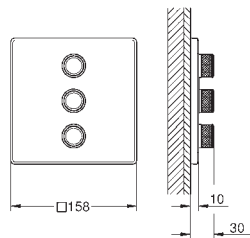

Numer katalogowy

Kolor

Cena (PLN)
netto

29 127 000	chrom	1 530,00
29 127 DC0	stal nierdzewna	2 140,00
29 127 GN0	brushed cool sunrise	2 450,00
29 127 DL0	brushed warm sunset	2 450,00
29 127 A00	hard graphite	2 300,00
29 127 AL0	brushed hard graphite	2 450,00

Grohtherm SmartControl

Potrójny zawór odcinający

do montażu z elementem podtynkowym (zamawiany osobno):
GROHE Rapido SmartBox 35 600/35 604/35 601 (zamawiany osobno)
metalowa rozeta ścienna z **GROHE FastFixation** (zakryte uszczelnienie rozety i mocowania trzpienia), regulacja 6°
grubość rozety 10 mm

GROHE Long-Life trwała powłoka
przełącznik SmartControl, regulacja przepływu wody: od oszczędnego strumienia GROHE Water Saving do pełnego przepływu Full Flow

wymienne symbole: wanna, prysznic, deszczownica, dysze
GROHE ProGrip uchwyty z radełkowaną strukturą

element montażowy zamawiany osobno

wydajność przepływu:
wyjście D = 28 l / min
wyjście E = 28 l / min
wyjście A = 28 l / min
wyjście D + E + A = 65 l / min

w zestawie opcjonalny ogranicznik przepływu zgodny z CALGreen

35 604 000	302,00
GROHE Rapido SmartBox uniwersalny element podtynkowy, wariant produktu: Professional	

29 118 000	chrom	2 130,00
29 118 DC0	stal nierdzewna	2 980,00
29 118 GL0	cool sunrise	3 200,00
29 118 DA0	warm sunset	3 200,00
29 118 AL0	brushed hard graphite	3 410,00

Grohtherm SmartControl

Bateria termostatyczna do obsługi jednego wyjścia wody do montażu z elementem podtynkowym (zamawiany osobno):

GROHE Rapido SmartBox uniwersalny element montażowy (35 600 000/35 604 000)
metalowa rozeta ścienna z **GROHE FastFixation** (zakryte uszczelnienie rozety i mocowania trzpienia), regulacja 6°

GROHE Long-Life trwała powłoka
przełącznik SmartControl, regulacja przepływu wody: od oszczędnego strumienia GROHE Water Saving do pełnego przepływu Full Flow

wymienne symbole: wanna, prysznic, deszczownica, dysze
GROHE TurboStat głowica termostatyczna

GROHE ProGrip uchwyty z radełkowaną strukturą

GROHE SafeStop blokada na 38°C
GROHE SafeStop Plus w zestawie opcjonalny ogranicznik temperatury 43°C / 46°C

wbudowane zawory zwrotne i sitka do zanieczyszczeń

element montażowy zamawiany osobno

wydajność przepływu:
wyjście A (w połączeniu z zaworem odcinającym) = 34 l / min
wyjście B / C = 29 l / min