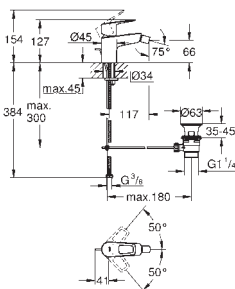

23 338 001

chrom

316,00

BauLoop

Bateria bidetowa 1/2"

montaż jednocentrowy

metalowa dźwignia

GROHE Long-Life głowica ceramiczna 28 mm

z ogranicznikiem temperatury

GROHE Long-Life trwała powłoka

GROHE Water Saving perlator 5,7 l/min

z przegubem kulowym

system szybkiego montażu

zestaw odpływowy z drążkiem pociągającym

giętkie węże przyłączeniowe

Wariant produktu: Professional

maksymalne natężenie przepływu (przy 3 barach): 5 l/min

GROHE Water Saving mniejsze zużycie wody