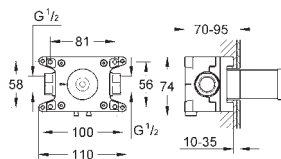

35 107 000

chrom

938,00

Grotherm F

Element podtynkowy do montażu przyłącza ściennego 26 878 000

do instalacji w systemie Grotherm Custom Shower
obudowa z demontowalną pokrywą
wodoodporna membrana uszczelniająca
przyłącze do płukania
do zabudowy lekkiej i ciężkiej
punkty montażowe do ściany frontowej lub tylnej
korpus z mosiądzu
przyłącza 1/2"
głębokość montażu 70 - 95 mm