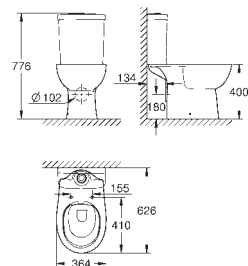

Bau Ceramika
Kompaktowa miska WC stojąca

bez kołnierza
odpływ poziomy
objętość sflukiwania 6/3 l
zestaw mocujący w komplecie
zbiornik sflukujący zamawiany osobno
z ceramiki sanitarnej
kompatybilna z deską sedesową 39 492 000 (zwykła), 39 493 000 (wolnoopadająca)
9 sztuk na palecie

39 429 000

biel alpejska

589,00