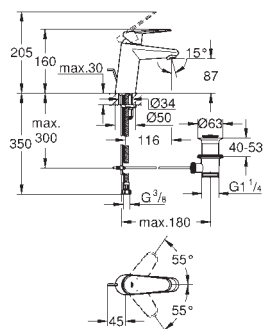

giętkie węże przyłączeniowe

33 190 20E

chrom

744,00

Eurodisc Cosmopolitan

Bateria umywalkowa, Rozmiar S

montaż jednotworowy

metalowa dźwignia