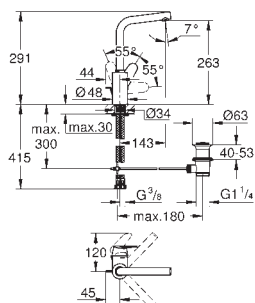

23 054 003

chrom

930,00

Eurodisc Cosmopolitan
Bateria umywalkowa,
Rozmiar L

montaż jednootworowy
metalowa dźwignia
zakryte mocowanie dźwigni
GROHE SilkMove głowica ceramiczna 35 mm
regulowany ogranicznik strumienia przepływu
GROHE Long-Life trwała powłoka
GROHE FastFixation Plus system instalacyjny
perlator
obrotowa wylewka
regulowany kąt obrotu 0° / 150° / 360°
z ogranicznikiem ruchu
metalowy zestaw odpływowy z drążkiem pociągającym 1 1/4"
giętkie węże przyłączeniowe
min. rekomendowane ciśnienie 1,0 bar
opcjonalny ogranicznik temperatury (46 375 000)