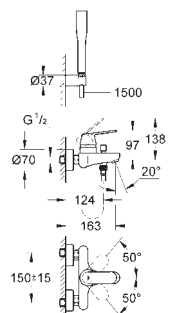

Eurosmart Cosmopolitan
Jednouchwytowa bateria do obsługi dwóch wyjść wody
naścienna
metalowa dźwignia
GROHE SilkMove głowica ceramiczna 46 mm
GROHE Long-Life trwała powłoka
regulowany ogranicznik strumienia przepływu
minimalny przepływ 2,5 l/min
przełącznik: wanna/prysznic
perlator
zintegrowany zawór zwrotny w wyjściu prysznica 1/2"
przyłącza S
zabezpieczenie przed przepływem zwrotnym
opcjonalnie ogranicznik temperatury
(46 308 000)
z zestawem prysznicowym
elementy składowe:
prysznic ręczny Euphoria Cosmopolitan (27 367 000)
uchwyt ścienny (27 056 000)
wąż prysznicowy Relaxflex 1500 mm (28 151 001)