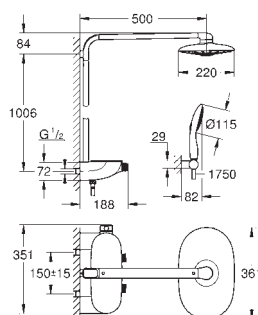

GROHE RAINSHOWER SYSTEM SMARTCONTROL

Numer katalogowy

Kolor

Cena (PLN)
netto

26 250 000

chrom

6 560,00

Rainshower System SmartControl Duo 360

System prysznicowy z termostatem do montażu ściennego

elementy składowe:

poziome ramię prysznicowe 500 mm

SmartControl termostaat

przełącznik: deszczownica/ prysznic ręczny

Rainshower Duo 360 deszczownica

chromowana tarcza deszczownicy

rodzaje strumieni: GROHE PureRain/GROHE Rain O² spray* i TrioMassage

Power&Soul 115 słuchawka prysznicowa (27 671)

biała tarcza słuchawki, 2 strumienie: GROHE Rain O², Rain

uchwyt na słuchawkę prysznicową (27 055 000)

Silverflex wąż prysznicowy 1750 mm (28 388)

GROHE DreamSpray perfekcyjny natrysk

GROHE Long-Life trwała powłoka

GROHE CoolTouch brak ryzyka oparzeń o gorące powierzchnie

GROHE TurboStat głowica termostaticzna

GROHE Water Saving mniejsze zużycie wody

GROHE SafeStop blokada na 38°C

GROHE SafeStop Plus w zestawie opcjonalny ogranicznik temperatury 43°C

przełącznik SmartControl, regulacja przepływu wody: od oszczędnego strumienia

GROHE Water Saving do pełnego przepływu Full Flow

GROHE EasyReach półka prysznicowa

SpeedClean system przeciw osadom wapiennym

wewnętrzny kanał wodny

przystosowany do podgrzewaczy

przepływowych o mocy min. 18 kW

TwistStop system zapobiegający skręcaniu węża prysznicowego

do wyboru przy pierwszej instalacji; ustawienie fabryczne: strumień GROHE PureRain

26 250 LSO

moon white

6 560,00

ditto, biała tarcza natrysku