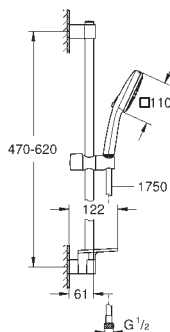

Tempesta Cube 110
Zestaw z drążkiem prysznicowym, 2 strumienie
elementy składowe:
słuchawka prysznicowa Tempesta Cube 110 (26 746)
drążek prysznicowy, 600 mm (27 523)
wąż prysznicowy Relaxflex
1750 mm 1/2" x 1/2" (28 154 001)
półka GROHE EasyReach (26 770)
GROHE Water Saving mniejsze zużycie wody
GROHE SmartSwitch intuicyjny i łatwy przełącznik ułatwia wybór preferowanego strumienia wody
GROHE DreamSpray perfekcyjny natrysk
GROHE Long-Life trwała powłoka
GROHE FastFixation (regulowana wysokość górnego mocowania drążka)
regulowany uchwyt do słuchawki prysznicowej (obracany i przesuwany)
SpeedClean system przeciw osadom wapiennym
Inner WaterGuide wewnętrzna izolacja chroniąca powierzchnię przed nagrzewaniem
ShockProof silikonowy pierścień chroniący słuchawkę w razie upadku
maksymalne natężenie przepływu (przy 3 barach): 8,5 l/min
min. rekomendowane ciśnienie 1,0 bar
nadaje się do podgrzewaczy przepływowych
Wariant produktu: Professional

PRYSZNICE