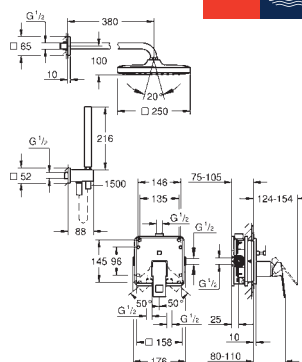

Eurocube
Podtynkowy zestaw prysznicowy z deszczownicą Tempesta 250 Cube
elementy składowe:
Jednouchwytna bateria do obsługi dwóch wyjść wody (24 062)
GROHE Rapido SmartBox uniwersalny element podtynkowy (35 604)
Tempesta 250 Cube deszczownica z ogranicznikiem przepływu 9.5 l/min (26 687)
z ramieniem prysznicowym 380 mm
Euphoria Cube Stick jednostrumieniowa słuchawka prysznicowa (27 698)
kolanko przyłączeniowe ściennie z uchwytem (26 370)
wąż prysznicowy Rotaflex 1500 mm (28 409 001)
W zestawie opcjonalny ogranicznik przepływu 9,5 l/min do słuchawki prysznicowej

23 667 001 chrom 6 880,00