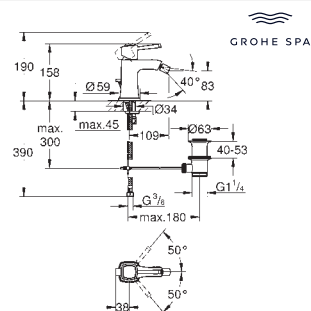

24 372 000
24 372 IGO

chrom
chrom / złoty

1 760,00
2 290,00

Grandera
Bateria bidetowa 1/2"

montaż jednootworowy
GROHE SilkMove głowica ceramiczna 28 mm
ogranicznik temperatury
GROHE Long-Life trwała powłoka
GROHE FastFixation system szybkiego montażu
perlator z przegubem kulowym
metalowy zestaw odpływowy z drążkiem pociągającym 1 1/4"
giętkie węże przyłączeniowe
min. rekomendowane ciśnienie 1,0 bar