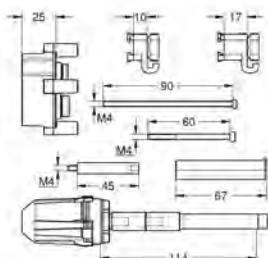

14 057 000

442,00

Uniwersalny zestaw przedłużek, 50 mm

do zastosowania z jednocuchwytową baterią wannową lub prysznicową w połączeniu z GROHE Rapido SmartBox