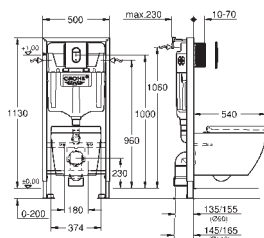

36 501 000

chrom

2 910,00

Rapid SL
Stelaż podtynkowy do WC 5 w 1; wysokość instalacji 1,13 m
uniwersalna sfluczka do WC, 6 - 9 l

elementy składowe:
stelaż do WC ściennego (38 528 001)
Euro Ceramic miska WC wisząca (39 328 000)
Euro Ceramic deska sedesowa wolnoopadająca (39 330 002)
Arena Cosmopolitan przycisk sfluczający, montaż pionowy (38 844 000)
2 kątowniki ścienne z materiałem mocującym
zestaw wyciszający (37 131 000)