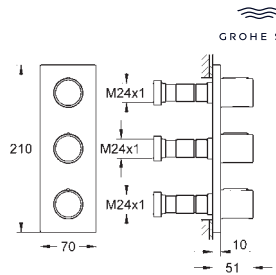

26 880 000

chrom

2 650,00

Grotherm F

Potrójny zawór odcinający

do montażu z 35 031 000 (zamawiany osobno)
metalowe pokrętła
metalowa rozeta z zakrytym mocowaniem
montaż pionowy lub poziomy
GROHE Long-Life trwała powłoka