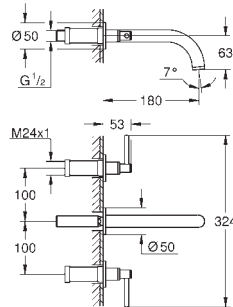

Numer katalogowy

Kolor

Cena (PLN)
netto

20 662 000
20 662 DC0
20 662 GL0
20 662 GN0
20 662 DA0
20 662 DL0
20 662 AL0

Dostępność 3 kwartał
Dostępność 3 kwartał

chrom	2 010,00
stal nierdzewna	2 820,00
cool sunrise	3 020,00
brushed cool sunrise	3 220,00
warm sunset	3 020,00
brushed warm sunset	3 220,00
brushed hard graphite	3 220,00

Atrio

Trzyotworowa bateria umywalkowa DN 15

Rozmiar M
naścienna

do montażu z elementem podtynkowym (zamawiany osobno):

29 025 002

bez elementów do zabudowy podtynkowej

zawory wody ciepłej/zimnej z głowicami ceramicznymi 1/2", 90°

GROHE Long-Life trwała powłoka

GROHE Water Saving mniejsze zużycie wody

maksymalne natężenie przepływu (przy 3 barach): 5 l/min

rozstaw 200 mm

wysięg wylewki 180 mm

z jednoramiennymi uchwytami

W zestawie zawarte dwa różne komplety zaślepek. Komplet z oznaczeniem „H” i „C” oraz komplet bez oznakowania.

29 025 002

1 090,00

Element do montażu podtynkowego 3-otworowej baterii umywalkowej