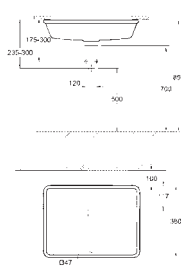

39 480 00H

biel alpejska

935,00

Cube Ceramika
Umywalka podblátowa 50 cm
montaż podblátowy
z otworem przelewowym
492 x 370 mm
zestaw mocujący w komplecie
z ceramiki sanitarnej
GROHE PureGuard antybakteryjna, łatwa do czyszczenia powłoka
18 sztuk na palecie