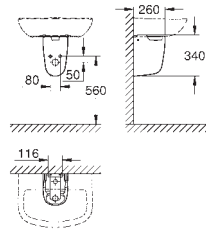

39 426 000

biel alpejska

286,00

Bau Ceramika

Półpostument do umywalki

zestaw mocujący w komplecie

z ceramiki sanitarnej

pasuje do wszystkich umywarek Bau i Bau Edge Ceramika z wyjątkiem:

39 424 000 / 39 806 000

30 sztuk na palecie