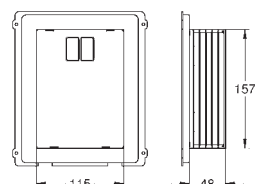

GROHE AKCESORIA DO ZBIORNIKÓW SPŁUKUJĄCYCH

Numer katalogowy

Kolor

Cena (PLN)
netto

42 300 000

Kryza tłumiąca
zmniejsza strumień

52,10

38 714 000

Zestaw przedłużający 70 mm
do przycisków uruchamiających do
zbiorników spłukujących GD 2, 6 - 9 l
z pneumatycznym zaworem odpływowym

99,20

42 593 000

Reduktor przepływu
redukcja wody spłukującej
łatwa regulacja przepływu przez kominek rewizyjny, bez konieczności
demontażu zaworu
kompatybilny ze spłuczками GD 2

130,00

40 911 000

Puszka rewizyjna do małych przycisków spłukujących
do zastosowania z Rapid SL i Uniset ze spłuczka GD2

65,10

40 950 000

Puszka rewizyjna do małych przycisków spłukujących
do montażu z Rapid SL i Uniset o wysokości 0,82 m/1,00 m

83,40

40 949 000

chrom

Puszka rewizyjna do małych przycisków spłukujących
do montażu ze spłuczka 80 mm

107,00