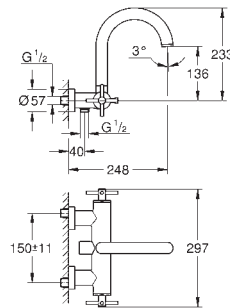

Atrio

Wolnostojąca bateria wannowa

naścienna

główce ceramiczne 1/2", 90°

GROHE Long-Life trwała powłoka

przełącznik: wanna/prysznic

wylewka rurowa

z ogranicznikiem ruchu

perlator

wyjście prysznic 1/2" ze zintegrowanym zaworem zwrotnym

zakryte przyłącza S

zabezpieczenie przed przepływem zwrotnym

bez zestawu prysznicowego

z pokrętkami krzyżakowymi

W zestawie zawarte dwa różne komplety zaślepek. Komplet z oznaczeniem „H” i „C” oraz komplet bez oznakowania.

25 272 000
25 272 DC0
25 272 GL0
25 272 GN0
25 272 DA0
25 272 DL0
25 272 AL0

Dostępność 3 kwartał
Dostępność 3 kwartał

chrom
stal nierdzewna
cool sunrise
brushed cool sunrise
warm sunset
brushed warm sunset
brushed hard graphite

8 880,00
12 430,00
13 320,00
14 210,00
13 320,00
14 210,00
14 210,00