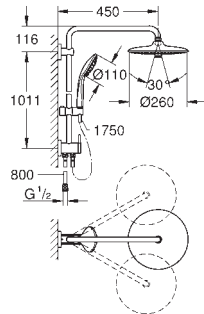

GROHE EUPHORIA SYSTEMY PRYSZNICOWE

Numer katalogowy

Kolor

Cena (PLN)
netto

27 421 002

chrom

1 930,00

Euphoria System 260

System prysznicowy z przełącznikiem do montażu ściennego

elementy składowe:

poziome obrotowe ramię 450 mm

przełącznik pomiędzy prysznicem górnym

a prysznicem ręcznym

deszczownica Euphoria 260 (26 457)

3 rodzaje strumienia:

Rain, SmartRain, Jet

z przegubem kulowym

kąt obrotu $\pm 15^\circ$

prysznic ręczny Euphoria 110 Massage (27 239)

3 rodzaje strumienia:

Rain, SmartRain, Massage

regulowany uchwyt prysznicza

Silverflex wąż prysznicowy 1750 mm (28 388)

Silverflex, wąż prysznicowy o długości 800 mm

podłączenie wody do baterii lub kolanka przyłączeniowego za pomocą metalowego węża o długości 800 mm, z gwintem 1/2" (28 144 000)

GROHE Water Saving ogranicznik przepływu 9,5 l/min

GROHE DreamSpray perfekcyjny natrysk

GROHE Long-Life trwała powłoka

GROHE SprayDimmer (bezstopniowa

redukcja przepływu)

SpeedClean system przeciw osadom wapiennym

wewnętrzny kanał wodny

TwistStop system zapobiegający skręcaniu węża prysznicowego

przystosowany do podgrzewaczy

przepływowych o mocy min. 18 kW

min. przepływ 7 l/min.

min. rekomendowane ciśnienie 1,0 bar