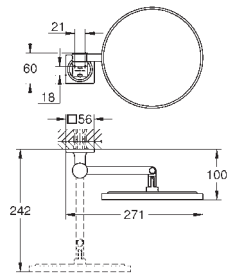

Allure
Lusterko
naścienna
powiększenie: x7
materiał: szkło / metal
ukryte mocowanie
GROHE Long-Life trwała powłoka