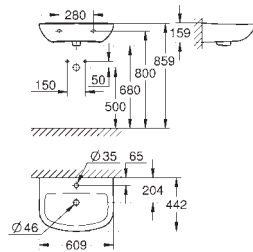

39 421 000

biel alpejska

259,00

Bau Ceramika
Umywalka wisząca 60 cm
montaż ścienny
z 1 otworem na baterię
z otworem przelewowym
609 x 442 mm
z ceramiki sanitarnej
12 sztuk na palecie