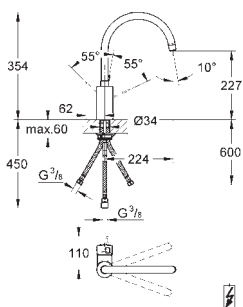

31 180 000

chrom

924,00

Eurosmart Cosmopolitan

Jednouchwytowa bateria zlewozmywakowa, DN 15

do otwartych term bezz ciśnieniowych

wysoka wylewka

montaż jednootworowy

GROHE Long-Life trwała powłoka

GROHE SilkMove głowica ceramiczna 35 mm

regulator strumienia

regulowany ogranicznik strumienia przepływu

obrotowa wylewka

wyбір kąta obrotu : 0° / 150° / 360°

giętkie węże przyłączeniowe

system szybkiego montażu

maksymalne natężenie przepływu (przy 3 barach): 7,5 l/min