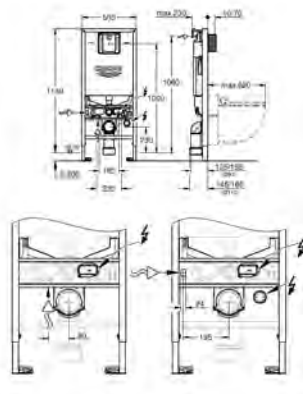

39 596 000

1 120,00

Rapid SLX

Stelaż podtynkowy, wysokość 1.13 m, ze zintegrowanym przyłączem do toalety myjącej

ze zbiornikiem sflukujacym GD_X, 6 l
z wbudowanym gniazdem zasilajacym
z uniwersalnym przylaczem wody do toalet myjacych
mała puszka rewizyjna do malych przyciskow sflukujacych (130 x 172 mm)
do montazu przysciennego lub montazu
w scianie szkieletowej

rama stalowa, powlekana proszkowo, samonośna
do suchej zabudowy, kompletny montaz wstepny
ustalone przylaczta do obiektu

z szybka regulacja i blokada wysokosci
material mocujacy
kontrola TUV

2 szorznie mocujace WC

mocowanie ceramiki

rozstaw szrub 180/230 mm

kolanko odplywowe z polietylenu Ø 90 mm

regulacja glębokości zabudowy

kształtka redukcyjna Ø 90/110 mm

zestaw doplywowy i odplywowy

zbiornik sflukujacy GD_X o pojemności 6 l, z następujacymi funkcjami:

ustawienie fabryczne 6l i 3l

pneumatyczny zawor odplywowy z 3 funkcjami:

2-pojemn., Start/Stop lub bez przerywania

przylaczta wody z prawej strony, z tyłu lub z góry

armatura I klasy głośności

izolowana przeciwwroszeniowo

przylaczta wodne 1/2" z wbudowanym zaworem kątowym i przylaczem

do instalacji puszki rewizyjno - ochronnej nie są wymagane narzedzia

do montazu pionowego

regulacja dynamiki przeplywu wody

redukcja wody sflukujacej

zapobiega rozchlapywaniu wody w miskach bezkoinierzowych

łatwa regulacja przeplywu przez kominek rewizyjny, bez konieczności

demontazu zaworu

do instalacji wymagane kątowniki scienne Rapid SL 38 558 00M

(zamawiane osobno)

do montazu duzych przyciskow sflukujacych (156 x 197 mm) nalezy

zamowic puszke rewizyjna 66 791 000

39 598 000

1 180,00

Rapid SLX

Zestaw instalacyjny 3 w 1, 1,13 m

ze zbiornikiem sflukujacym GD_X, 6 l

elementy skladowe: