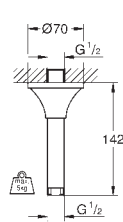

GROHE SPA

26 899 000

chrom

327,00

Rainshower Grandera

przepust stropowy 142 mm

materiał: metal

długość 142 mm

gwint przyłącza 1/2"

rozeta Grandera

GROHE Long-Life trwała powłoka