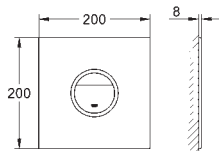

GROHE PRZYCISKI SPŁUKUJĄCE DO WC

Numer katalogowy

Kolor

Cena (PLN)
netto

38 915 KSO
38 915 LSO

aksamitna czerń
moon white

4 030,00
4 030,00

Veris Light

Przycisk uruchamiający

do uruchomienia 2-pojemnościowego
lub Start/Stop

uruchamianie bezdotykowe
zewnętrzne podświetlenie przycisku
z diodami LED w kolorach niebieskim,
czerwonym, żółtym, białym
indywidualne ustawienie koloru
Indywidualne ustawienia czasu podświetlania
3 m kabel podłączeniowy
transformator do montażu zewnętrznego
serwomotor

szeroki zakres zasilania od 110 V do 240 V 50/60 Hz

9 VA

znak CE

z lampkami kontrolnymi funkcjonowania

do zbiorników spłukujących GD 2 z pneumatycznym zaworem AV1

200 x 200 mm

szkło bezpieczne

GROHE Water Saving mniejsze zużycie wody

nie pasuje do GROHE Fresh

38 916 0A0

szkło lustrzane

1 350,00