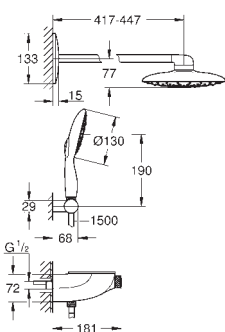

Rainshower System SmartControl Mono 360

Podtynkowy zestaw prysznicowy z termostatem

elementy składowe:

SmartControl termostat podtynkowy

przełącznik: deszczownica/ prysznic ręczny

deszczownica Rainshower Mono 360 z ramieniem prysznicowym 450 mm,

chromowana tarcza deszczownicy

rodzaje strumieni: GROHE PureRain/GROHE Rain O² spray*

Power&Soul 130 słuchawka prysznicowa (27 673); biała tarcza słuchawki, 4

strumienie: GROHE Rain O², Rain, Bokoma Spray, Jet

uchwyt na słuchawkę prysznicową (27 055 000)

Silverflex wąż prysznicowy 1500 mm (28 364 000)

GROHE DreamSpray perfekcyjny natrysk

GROHE Long-Life trwała powłoka

GROHE CoolTouch brak ryzyka oparzeń o gorące powierzchnie

GROHE TurboStat głowica termostaticzna

GROHE Water Saving mniejsze zużycie wody

GROHE SafeStop blokada na 38°C

GROHE SafeStop Plus w zestawie opcjonalny ogranicznik temperatury 43°C

przełącznik SmartControl, regulacja przepływu wody; od oszczędnego strumienia

GROHE Water Saving do pełnego przepływu Full Flow

GROHE EasyReach półka prysznicowa

SpeedClean system przeciw osadom wapiennym

wewnętrzny kanał wodny

TwistStop system zapobiegający skręcaniu węża prysznicowego

do montażu gotowego z 26 264 i 26 449 (zamawiane osobno)

do wyboru przy pierwszej instalacji; ustawienie fabryczne: strumień GROHE PureRain

26 446 LS0

moon white

5 940,00

ditto, biała tarcza natrysku

26 264 001

495,00