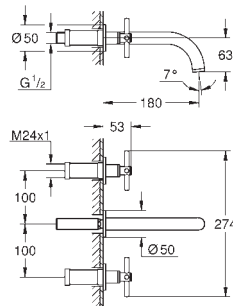

20 661 000
20 661 DC0
20 661 GL0
20 661 GN0
20 661 DA0
20 661 DL0
20 661 AL0

Dostępność 3 kwartał
Dostępność 3 kwartał

chrom	2 010,00
stal nierdzewna	2 820,00
cool sunrise	3 020,00
brushed cool sunrise	3 220,00
warm sunset	3 020,00
brushed warm sunset	3 220,00
brushed hard graphite	3 220,00

Atrio

Trzyotworowa bateria umywalkowa

Rozmiar M

naścienna

do montażu z elementem podtynkowym (zamawiany osobno):

29 025 002

bez elementów do zabudowy podtynkowej

zawory wody ciepłej/zimnej z głowicami ceramicznymi 1/2", 90°

GROHE Long-Life trwała powłoka

GROHE Water Saving mniejsze zużycie wody

maksymalne natężenie przepływu (przy 3 barach): 5 l/min

rozstaw 200 mm

wysięg wylewki 180 mm

z pokrętkami krzyżakowymi

W zestawie zawarte dwa różne komplety zaślepek. Komplet z oznaczeniem „H” i „C” oraz komplet bez oznakowania.

29 025 002

1 090,00

Element do montażu podtynkowego 3-otworowej baterii umywalkowej