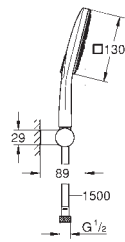

GROHE RAINSHOWER SMARTACTIVE

Numer katalogowy

Kolor

Cena (PLN)
netto

26 588 LSO

moon white

554,00

Rainshower SmartActive 130 Cube
Zestaw prysznicowy, 3 strumienie

elementy składowe:

sluchawka prysznicowa Rainshower SmartActive 130 Cube (26 582)

biała tarcza natrysku

regulowany uchwyt ścienny (27 055)

Silverflex wąż prysznicowy 1500 mm (28 364 000)

GROHE Water Saving ogranicznik przepływu 9,5 l/min

GROHE DreamSpray perfekcyjny natrysk

GROHE Long-Life trwała powłoka

SpeedClean system przeciw osadom wapiennym

wewnętrzny kanał wodny

TwistStop system zapobiegający skręcaniu węża prysznicowego

nadaje się do podgrzewaczy przepływowych