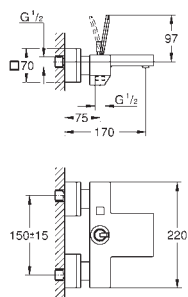

Eurocube Joy

Jednouchwyłtowa bateria do obsługi dwóch wyjść wody

naścienna

metalowa dźwignia

GROHE FeatherControl głowica typu Joystick

GROHE XL Waterfall strumień wody

zintegrowany zawór zwrotny w wyjściu prysznicza 1/2"

przyłącza S

zabezpieczenie przed przepływem zwrotnym