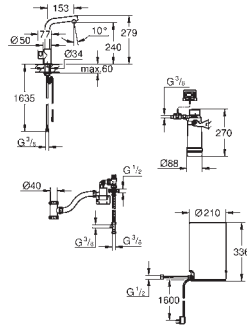

Numer katalogowy Kolor Cena (PLN) netto

30 339 001 chrom 6 810,00
30 339 DC1 stal nierdzewna 7 830,00

GROHE Red Mono
Zawór sztorcowy i bojler w rozmiarze M

elementy składowe:

GROHE Red Mono zawór sztorcowy

montaż jednocierowowy

wylewka L

GROHE ChildLock przycisk uruchamiający wrzącą wodę

Certyfikowane przez TÜV, potrójne, elektroniczne zabezpieczenie przed przypadkowym uruchomieniem

GROHE Long-Life trwała powłoka

izolowana wylewka

kąt obrotu 150°

przyłącze do podgrzewacza GROHE Red

GROHE Red bojler w rozmiarze M

podgrzewacz pojemnościowy do wody gorącej

3 litry wrzącej wody 100° C

całkowita pojemność 4 litry

wymagane ciśnienie: 1-7 bar

z elastycznym przewodem przyłączeniowym i odpływem do wrzącej wody

znak CE

napięcie zasilania 230 V 50 Hz

pobór mocy 2100W

pobór mocy w spoczynku 15W

klasa energetyczna A

zestaw z filtrem S

dla ochrony kotła przed osadzeniem się kamienia

wydajność 600 L w 20° dKH

jednostka pomiaru natężenia przepływu w zestawie

40 841 001 chrom 869,00