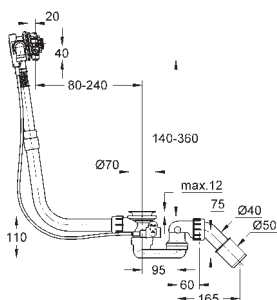

GROHE TALENTO / TALENTOFILL

Numer katalogowy Kolor Cena (PLN) netto

19 952 000 ★	chrom	751,00
19 952 DC0 ★	stal nierdzewna	1 050,00
19 952 GL0 ★	cool sunrise	1 130,00
19 952 GN0 ★	brushed cool sunrise	1 200,00
19 952 DA0 ★	warm sunset	1 130,00
19 952 DL0 ★	brushed warm sunset	1 200,00
19 952 AL0 ★	brushed hard graphite	1 200,00
19 952 2430	matte black	977,00
19 952 KF0	phantom black	1 050,00

Talentofill

Zestaw napętniający, odpływowy i przelewowy do wanien

zestaw do montażu gotowego

elementy składowe:

rozeta, element dopływu, korek odpływu, osprzęt montażowy do zastosowania z 28 990 000, 28 991 000

GROHE Long-Life trwała powłoka

28 990 000 chrom 821,00

Talentofill

Zestaw napętniający, odpływowy i przelewowy do wanien

do wanien zwykłych

bez elementów do montażu natynkowego

z syfonem kanalizacyjnym

i kolankiem odpływowym 45°

bez przerywacza strumienia

instalacja zgodnie z DIN 1988

tylko z przerywaczem strumienia

typ A2

bez zestawu przyłączeniowego 28 993 000 lub 28 995 000