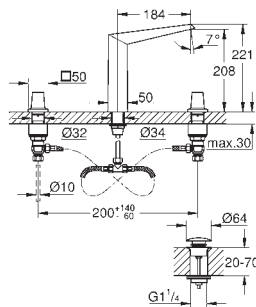

Allure Brilliant

3-otworowa bateria umywalkowa

GROHE Water Saving mniejsze zużycie wody

maksymalne natężenie przepływu (przy 3 barach): 5 l/min

wylewka ze zintegrowanym perlatozem

czerwone i niebieskie oznaczenia na uchwytach do wody ciepłej i zimnej

zawory wody ciepłej/zimnej z głowicami ceramicznymi

zestaw odpływowy z korkiem Push-Open 1 1/4"

elastyczne węże łączące pomiędzy elementem środkowym a zaworami bocznymi

dane techniczne

ciśnienie przepływu min 0,5 bar

można stosować przy ciśnieniu przepływu

1,0 - 5,0 bar

jeżeli ciśnienie statyczne jest większe niż 5 barów należy zredukować ciśnienie

należy unikać dużych różnic ciśnień pomiędzy przepływem wody zimnej i ciepłej

max. temperatura dopływowej ciepłej wody: 80°C

zalecana temperatura dopływowej ciepłej wody (oszczędność energii): 60°C

20 664 SD0

stal szlachetna

103 470,00