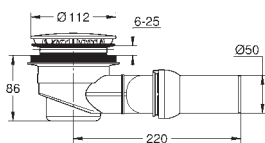

GROHE BRODZIKI

Numer katalogowy

Kolor

Cena (PLN)
netto

49 534 000

chrom

226,00

49 534 SH0

biel alpejska

226,00

Zestaw odpływowy do brodzika uniwersalnego

Ø 112 mm

odpływ poziomy

GROHE Long-Life trwała powłoka

wydajność odpływu 0,7 l/s (42 l/min) zgodnie z normą DIN EN 274