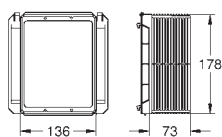

GROHE AKCESORIA DO ZBIORNIKÓW SPŁUKUJĄCYCH

Numer katalogowy

Kolor

Cena (PLN)
netto

66 791 000

chrom

44,30

Puszka rewizyjna
do zastosowania z Rapid SLX