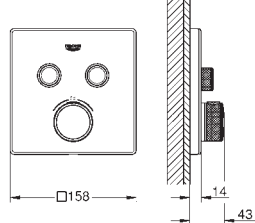

GROHE GROHTHERM SMARTCONTROL

Numer katalogowy

Kolor

Cena (PLN)
netto

BATERIE TERMO-
STATYCZNE

29 156 LSO

moon white

2 940,00

Grotherm SmartControl

Bateria termostaticzna do obsługi dwóch wyjść wody do montażu z elementem podtynkowym (zamawiany osobno):

GROHE Rapido SmartBox uniwersalny element montażowy (35 600 000/35 604 000)

metalowa rozeta ścienna z **GROHE FastFixation** (zakryte uszczelnienie rozety i mocowania trzpienia), regulacja 6°

GROHE Long-Life trwała powłoka przełącznik SmartControl, regulacja przepływu wody: od oszczędnego strumienia GROHE Water Saving do pełnego przepływu Full Flow

wymienne symbole: wanna, prysznic, deszczownica, dysze

GROHE TurboStat głowica termostaticzna

GROHE ProGrip uchwyty z radełkowaną strukturą

GROHE SafeStop blokada na 38°C

GROHE SafeStop Plus w zestawie opcjonalny ogranicznik temperatury 43°C / 46°C

wbudowane zawory zwrotne i sitka do

zanieczyszczeń

możliwość używania kilku wyjść wody jednocześnie

biała rozeta ze szkła akrylowego

element montażowy zamawiany osobno

wydajność przepływu:

wyjście B = 24 l / min

wyjście C = 26 l / min

wyjście B+C = 29 l / min

35 604 000

302,00

GROHE Rapido SmartBox uniwersalny element podtynkowy, wariant produktu: Professional

29 157 LSO

moon white

3 130,00