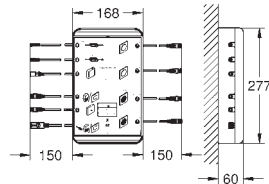

F-digital Deluxe

Jednostka bazowa Bluetooth (BCU V2.0)

do podłączenia modułów światła, dźwięku i pary

elementy składowe:

2 podłączenia wtykowe, każde dla 1 pary modułów dźwiękowych (36 473 000)

2 podłączenia wtykowe, każde dla 1 pary modułów świetlnych (36 472)

2 podłączenia wtykowe do modułu pary (29 914 000), w tym 1 podłączenie do generatora pary i 1 podłączenie do czujnika temperatury

2 podłączenia wtykowe dla zasilania (dla jednego zasilacza maksymalnie

4 moduły (światło/dźwięk).

2 złącza wtykowe do stacji dokującej lub urządzenia Bluetooth (napięcie zasilania

i linii danych)

znak CE

konieczne pozostawienie dostępu do urządzenia w celach serwisowych

opcja: obudowa do zabudowy podtynkowej 36 474 000

komponenty zamawiane osobno

26 864 000

chrom

4 830,00

F-digital Deluxe

Jednostka bazowa 4.0 Bluetooth F-Series 40" (BCU V4.0)

do sterowania kurtyną świetlną w deszczownicy sufitowej Rainshower F-Series 40" AquaSymphony

możliwość podłączenia i sterowania dodatkowymi modułami pary, światła i dźwięku

elementy składowe:

2 podłączenia wtykowe, każde dla 1 pary modułów dźwiękowych (36 473 000)

1 podłączenie wtykowe dla jednej pary modułów świetlnych (36 472 000)

1 podłączenie wtykowe LightCurtain do Rainshower Aqua 40" AquaSymphony (26 863 000)

2 podłączenia wtykowe do modułu pary (29 914 000), w tym 1 podłączenie do generatora pary i 1 podłączenie do czujnika temperatury

2 podłączenia wtykowe dla zasilania (dla jednego zasilacza maksymalnie 4

moduły (światło/dźwięk).

2 złącza wtykowe do stacji dokującej lub urządzenia Bluetooth (napięcie zasilania

i linii danych)

znak CE

konieczne pozostawienie dostępu do urządzenia w celach serwisowych

opcja: obudowa do zabudowy podtynkowej 36 474 000

komponenty zamawiane osobno