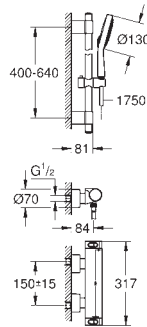

GROHE GROHTHERM 2000

Numer katalogowy

Kolor

Cena (PLN)
netto

34 281 001

chrom

1 860,00

Grohtherm 2000

Bateria prysznicowa z termostatem, DN 15 z zestawem prysznicowym
elementy składowe:

Grohtherm 2000 termostaticzna bateria prysznicowa (34 169 001)
Power&Soul Cosmopolitan zestaw prysznicowy 130 / 600 mm drążek (27 731 000)