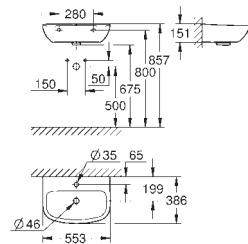

39 440 000

biel alpejska

253,00

Bau Ceramika
Umywalka wisząca 55 cm
montaż ścienny
z 1 otworem na baterię
z otworem przelewowym
553 x 386 mm
z ceramiki sanitarnej
21 sztuk na palecie