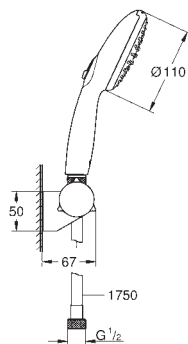

27 601 30E

chrom

171,00

Tempesta 110

Zestaw prysznicowy

elementy składowe:

śłuchawka prysznicowa Tempesta 110 (27 597)

regulowany uchwyt ścienny (27 595 000)

wąż prysznicowy Relaxflex

1750 mm 1/2" x 1/2" (28 154 001)

GROHE Water Saving Plus jeszcze większa oszczędność wody bez utraty komfortu

GROHE SmartSwitch intuicyjny i łatwy przełącznik ułatwia wybór preferowanego strumienia wody

GROHE DreamSpray perfekcyjny natrysk

GROHE Long-Life trwała powłoka

SpeedClean system przeciw osadom wapiennym

Inner WaterGuide wewnętrzna izolacja chroniąca powierzchnię przed nagrzewaniem

ShockProof silikonowy pierścień chroniący śłuchawkę w razie upadku

maksymalne natężenie przepływu (przy 3 barach): 5,6 l/min

min. rekomendowane ciśnienie 1,0 bar

nadaje się do podgrzewaczy przepływowych

Wariant produktu: Professional