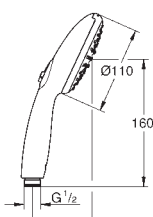

27 597 30E chrom 102,00

Tempesta 110
Słuchawka prysznicowa, 2 strumienie
Rain, Jet
GROHE Water Saving Plus jeszcze większa oszczędność wody bez utraty komfortu
GROHE SmartSwitch intuicyjny i łatwy przełącznik ułatwia wybór preferowanego strumienia wody
GROHE DreamSpray perfekcyjny natrysk
GROHE Long-Life trwała powłoka
SpeedClean system przeciw osadom wapiennym
Inner WaterGuide wewnętrzna izolacja chroniąca powierzchnię przed nagrzewaniem
ShockProof silikonowy pierścień chroniący słuchawkę w razie upadku uniwersalny montaż, pasuje do wszystkich standardowych węży prysznicowych.
maksymalne natężenie przepływu (przy 3 barach): 5,6 l/min min. rekomendowane ciśnienie 1,0 bar nadaje się do podgrzewaczy przepływowych
Wariant produktu: Professional

nowość