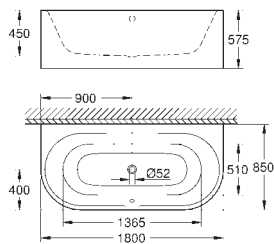

39 622 000

biel alpejska

20 920,00

Essence

Wanna

przyścienna

180 x 85 cm

wysokość 57,5 cm

pojemność całkowita 240 l

pojemność użytkowa 170 l

z otworem przelewowym

sanitarna stal tytanowa

pasuje do Talento (28 943 000 + 19 025 000), zamawiane osobno

kompatybilna z zestawem odpływowym Viega Multiplex Trio (jednostka funkcyjna

6161.62/727970 + części chromowane Visign MT3 6161.13/725792)

w zestawie mata wygłuszająca