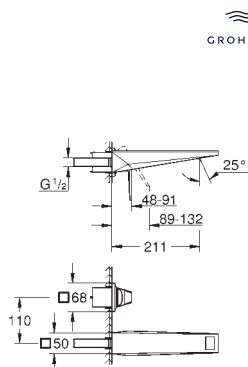

GROHE SPA
29 521 000
29 521 DC0
29 521 AL0

chrom 6 450,00
stal nierdzewna 8 300,00
brushed hard graphite 9 220,00

Allure Brilliant Private Collection
2-otworowa bateria umywalkowa
Rozmiar M

Wstawki z materiału Vanilla Noir Caesarstone
Wylewka ze wstawką z materiału Vanilla Noir Caesarstone
naścienna

do montażu z elementem podtynkowym (zamawiany osobno):
23 200

GROHE Long-Life trwała powłoka
GROHE Water Saving mniejsze zużycie wody
maksymalne natężenie przepływu (przy 3 barach): 5 l/min
wylewka ze zintegrowanym perlatoorem
rozstaw między wylewką a dźwignią 110 mm
wysięg 210 mm
min. rekomendowane ciśnienie 1,0 bar

23 200 002 1 040,00
Element do zabudowy podtynkowej

nowość