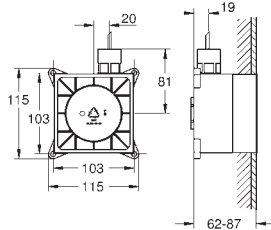

29 413 000

chrom

1 070,00

F-digital Deluxe

Zestaw do zabudowy podtynkowej

do zastosowania z podwójnym modułem dźwiękowym (36 473 000)

elementy składowe:

- 2 elementy podtynkowe (115 x 115 x 62-87 mm)

- 2 kable przedłużające (długość 5 m)

- 1 rozdzielacz