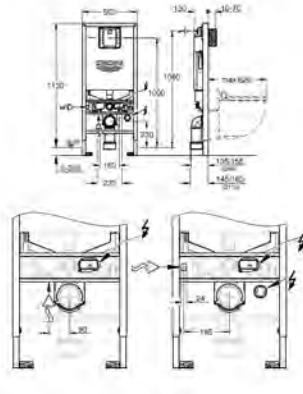

rama stalowa, powlekana proszkowo, samonośna
do suchej zabudowy, kompletny montaz wstepny
ustalone przylaczta do obiektu

z szybka regulacja i blokada wysokosci
material mocujacy
kontrola TUV

2 szorznie mocujace WC

mocowanie ceramiki

rozstaw szrub 180/230 mm

kolanko odplywowe z polietylenu Ø 90 mm

regulacja glębokości zabudowy

kształtka redukcyjna Ø 90/110 mm

zestaw doplywowy i odplywowy

zbiornik sflukujacy GD_X o pojemności 6 l, z następujacymi funkcjami:

ustawienie fabryczne 6l i 3l

pneumatyczny zawor odplywowy z 3 funkcjami:

2-pojemn., Start/Stop lub bez przerywania

przylaczta wody z prawej strony, z tyłu lub z góry

armatura I klasy głośności

izolowana przeciwwroszeniowo

przylaczta wodne 1/2" z wbudowanym zaworem kątowym i przylaczem

do instalacji puszki rewizyjno - ochronnej nie są wymagane narzedzia

do montazu pionowego

regulacja dynamiki przeplywu wody

redukcja wody sflukujacej

zapobiega rozchlapywaniu wody w miskach bezkoinierzowych

łatwa regulacja przeplywu przez kominek rewizyjny, bez konieczności

demontazu zaworu

do instalacji wymagane kątowniki scienne Rapid SL 38 558 00M

(zamawiane osobno)

do montazu duzych przyciskow sflukujacych (156 x 197 mm) nalezy

zamowic puszke rewizyjna 66 791 000

39 598 000

1 180,00

Rapid SLX

Zestaw instalacyjny 3 w 1, 1,13 m

ze zbiornikiem sflukujacym GD_X, 6 l

elementy skladowe:

Rapid SLX stelaż podtynkowy do WC (39 596 000) z wbudowanym gniazdem zasilajacym

kątownik scienne (38 558 00M)

zestaw wyciszajacy (37 131 000)

regulacja dynamiki przeplywu wody

do montazu duzych przyciskow sflukujacych (156 x 197 mm) nalezy

zamowic puszke rewizyjna 66 791 000