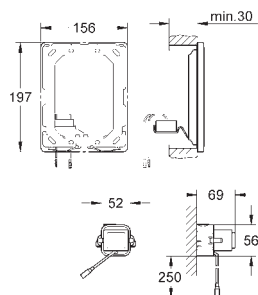

GROHE ELEKTRONIKA DO WC

Numer katalogowy

Kolor

Cena (PLN)
netto

38 778 000

3 170,00

Radioelektronika

do dodatkowej płytki spłukującej do uruchomienia ręcznego do WC
moduł odbiornika 868,4 MHz
do pochwytywów dla osób niepełnosprawnych z nadajnikiem radiowym Hewi, Keuco, Lehnen, Normbau, Pressalit, AMS, Deubad, Erlau, FRELU, FSB
do zbiornika spłukującego do WC GD 2, do spłuczki do WC 6 I
wbudowa w ścianę
servomotor
z transformatorem 100-230 V AC, 50-60 Hz, 6 V DC
regulowana objętość spłukiwania
nastawiany czas spłukiwania
możliwa aktywacja automatycznego płukania co 72h
z kablem długości 3.0m,
do podłączenia transformatora i elektroniki

39 141 000

2 710,00