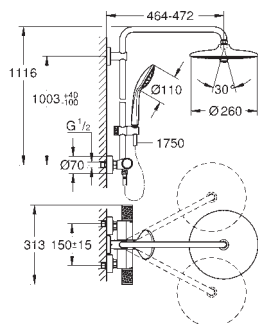

GROHE EUPHORIA SYSTEMY PRYSZNICOWE

Numer katalogowy

Kolor

Cena (PLN)
netto

27 615 002
27 615 KF2

chrom
phantom black

2 220,00
3 100,00

Euphoria System 260

System prysznicowy z termostatem do montażu ściennego

elementy składowe:

poziome obrotowe ramię 450 mm

termostat natynkowy z funkcją Aquadimmer

przełącznik: deszczownica/ prysznic ręczny

deszczownica Euphoria 260 (26 457)

3 rodzaje strumienia:

Rain, SmartRain, Jet

z przegubem kulowym

kąt obrotu $\pm 15^\circ$

prysznic ręczny Euphoria 110 Massage (27 239)

3 rodzaje strumienia:

Rain, Massage, SmartRain

regulowany uchwyt prysznica

Silverflex wąż prysznicowy 1750 mm (28 388)

GROHE TurboStat głowica termostaticzna

GROHE SafeStop blokada na 38°C

GROHE SafeStop Plus w zestawie opcjonalny ogranicznik temperatury 43°C

GROHE CoolTouch brak ryzyka oparzeń o gorące powierzchnie

GROHE ProGrip uchwyty z radełkowaną strukturą

GROHE DreamSpray perfekcyjny natrysk

GROHE Long-Life trwała powłoka

GROHE SprayDimmer (bezstopniowa
redukcja przepływu)

GROHE Water Saving ogranicznik przepływu 9,5 l/min

GROHE FastFixation regulowane górne mocowanie
wewnętrzny kanał wodny

SpeedClean system przeciw osadom wapiennym

TwistStop system zapobiegający skręcaniu węża prysznicowego

przystosowany do podgrzewaczy

przepływowych o mocy min. 18 kW

min. przepływ 7 l/min.

wyposażenie opcjonalne: GROHE EasyReach półka (26 362 LN0); zamawiana
osobno

Wariant produktu: Professional

27 475 002

chrom

2 800,00