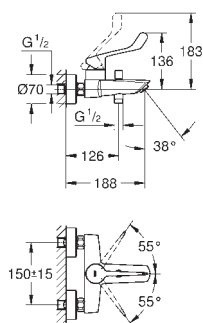

23 983 003

chrom

478,00

Eurosmart

**Bateria umywalkowa,
Rozmiar M**

montaż jednootworowy
długa metalowa dźwignia
długość dźwigni 156 mm
GROHE SilkMove głowica ceramiczna 35 mm
GROHE Water Saving mniejsze zużycie wody
maksymalne natężenie przepływu (przy 3 barach): 5 l/min
regulowany ogranicznik strumienia przepływu
z ogranicznikiem temperatury
GROHE FastFixation system szybkiego montażu
z korkiem klik-klak 1 1/4"
giętkie węże przyłączeniowe
Wariant produktu: Professional