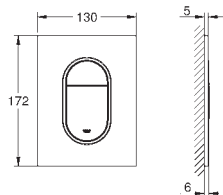

Numer katalogowy

Kolor

Cena (PLN)
netto

29 408 000
29 408 DC0
29 408 GL0
29 408 GN0
29 408 DA0
29 408 DL0
29 408 AL0

Dostępność 3 kwartał

Dostępność 3 kwartał

chrom 5 330,00
stal nierdzewna 7 460,00
cool sunrise 7 990,00
brushed cool sunrise 8 530,00
warm sunset 7 990,00
brushed warm sunset 8 530,00
brushed hard graphite 8 530,00

Atrio

5-otworowa bateria wannowa

główki ceramiczne 1/2", 90°

GROHE Long-Life trwała powłoka

elementy składowe:

mocowanie wylewki

z pokrętlami krzyżakowymi

wylewka wannowa z perlatozem i przełącznikiem wanna/prysznic

sluchawka prysznicowa Rainshower Aqua Stick 6,6 l/min

wąż prysznicowy 2000 mm

giętkie węże przyłączeniowe

przyłącze węża prysznicowego

zabezpieczenie przed przepływem zwrotnym

opcjonalny montaż z 29 037 002 (zamawiany osobno)

W zestawie zawarte dwa różne komplety zaślepek. Komplet z oznaczeniem „H” i „C” oraz komplet bez oznakowania.

29 037 002

3 430,00

Element montażowo - odwodnieniowy do wielotworowych baterii wannowych

13 487 000
13 487 DC0
13 487 GL0
13 487 GN0
13 487 DA0
13 487 DL0
13 487 AL0

Dostępność 3 kwartał

Dostępność 3 kwartał

chrom 1 070,00
stal nierdzewna 1 490,00
cool sunrise 1 600,00
brushed cool sunrise 1 710,00
warm sunset 1 600,00
brushed warm sunset 1 710,00
brushed hard graphite 1 710,00

Atrio

Wylewka wannowa

naścienna

GROHE Long-Life trwała powłoka

perlator

wysięg wylewki 171 mm

min. rekomendowane ciśnienie 1,0 bar

37 624 000 ★
37 624 DC0 ★
37 624 GL0 ★
37 624 DA0 ★
37 624 AL0 ★

chrom 397,00
stal nierdzewna 714,00
cool sunrise 714,00
warm sunset 714,00
brushed hard graphite 714,00

Arena Cosmopolitan S

Przycisk uruchamiający

do uruchomienia 2-pojemnościowego

lub Start/Stop

do pneumatycznego zaworu

splukującego AV1

zbiornik GD 2

montaż pionowy

130 x 172 mm

z ABS

GROHE Long-Life trwała powłoka