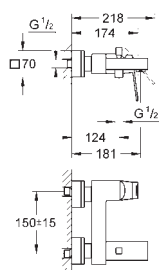

23 140 000 chrom 1 220,00
23 140 DC0 stal nierdzewna 1 940,00
23 140 AL0 brushed hard graphite 2 190,00

Eurocube
Jednouchwytywa bateria do obsługi dwóch wyjść wody
naścienna
metalowa dźwignia
GROHE SilkMove głowica ceramiczna 46 mm
GROHE Long-Life trwała powłoka
regulowany ogranicznik strumienia przepływu
przełącznik: wanna/prysznic
perlator
zintegrowany zawór zwrotny w wyjściu prysznica 1/2"
zakryte przyłącza S
zabezpieczenie przed przepływem zwrotnym
opcjonalny ogranicznik temperatury (46 375 000)