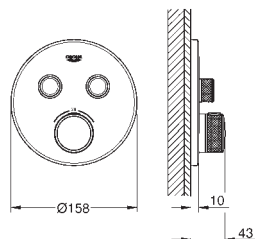

GROHE GROHTHERM SMARTCONTROL

Numer katalogowy	Kolor	Cena (PLN) netto
29 119 000 ★	chrom	2 320,00
29 119 DC0 ★	stal nierdzewna	3 250,00
29 119 GL0 ★	cool sunrise	3 480,00
29 119 GN0 ★	brushed cool sunrise	3 710,00
29 119 DA0 ★	warm sunset	3 480,00
29 119 DL0 ★	brushed warm sunset	3 710,00
29 119 A00	hard graphite	3 480,00
29 119 AL0 ★	brushed hard graphite	3 710,00
29 507 KFO	phantom black	3 250,00

Grotherm SmartControl

Bateria termostaticzna do obsługi dwóch wyjść wody do montażu z elementem podtynkowym (zamawiany osobno):

GROHE Rapido SmartBox uniwersalny element montażowy (35 600 000/35 604 000)

metalowa rozeta ścienna z **GROHE FastFixation** (zakryte uszczelnienie rozety i mocowania trzpienia), regulacja 6°

GROHE Long-Life trwała powłoka

przełącznik SmartControl, regulacja przepływu wody: od oszczędnego strumienia

GROHE Water Saving do pełnego przepływu Full Flow

wymienne symbole: wanna, prysznic, deszczownica, dysze

GROHE TurboStat głowica termostaticzna

GROHE ProGrip uchwyty z radełkowaną strukturą

GROHE SafeStop blokada na 38°C

GROHE SafeStop Plus w zestawie opcjonalny ogranicznik temperatury 43°C / 46°C

wbudowane zawory zwrotne i sitka do

zanieczyszczeń

możliwość używania kilku wyjść wody jednocześnie

element montażowy zamawiany osobno

wydajność przepływu:

wyjście B = 24 l / min

wyjście C = 26 l / min

wyjście B+C = 29 l / min

35 604 000

302,00

GROHE Rapido SmartBox uniwersalny element podtynkowy, wariant produktu: Professional

29 120 000

chrom

2 790,00

Grotherm SmartControl

Bateria termostaticzna do obsługi dwóch wyjść wody, ze zintegrowanym przyłączem i uchwytem prysznicowym

do montażu z elementem podtynkowym (zamawiany osobno):

GROHE Rapido SmartBox uniwersalny element montażowy (35 600 000/35 604 000)

metalowa rozeta ścienna z **GROHE FastFixation** (zakryte uszczelnienie rozety i mocowania trzpienia), regulacja 6°

GROHE Long-Life trwała powłoka

przełącznik SmartControl, regulacja przepływu wody: od oszczędnego strumienia

GROHE Water Saving do pełnego przepływu Full Flow

wymienne symbole: wanna, prysznic, deszczownica, dysze

GROHE TurboStat głowica termostaticzna

GROHE ProGrip uchwyty z radełkowaną strukturą

GROHE SafeStop blokada na 38°C

GROHE SafeStop Plus w zestawie opcjonalny ogranicznik temperatury 43°C / 46°C

wbudowane zawory zwrotne i sitka do

zanieczyszczeń

możliwość używania kilku wyjść wody jednocześnie

zintegrowane kolanko prysznicowe z wyjściem 1/2"

element montażowy zamawiany osobno

wydajność przepływu:

wyjście B = 24 l / min

sluchawka prysznicowa = 12 l / min

wyjście B + sluchawka prysznicowa = 27 l / min