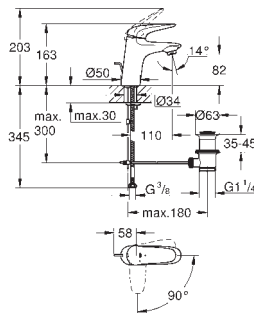

23 709 003

chrom

520,00

Eurostyle
Bateria umywalkowa, Rozmiar S
montaż jednootworowy
pełna, metalowa dźwignia

GROHE SilkMove Energy Saving 35 mm głowica ceramiczna z funkcją oszczędzania - dźwignia w pozycji środkowej uruchamia wyłącznie zimną wodę
regulowany ogranicznik strumienia przepływu
z ogranicznikiem temperatury
GROHE Long-Life trwała powłoka
GROHE Water Saving mniejsze zużycie wody
maksymalne natężenie przepływu (przy 3 barach): 5 l/min
GROHE FastFixation system szybkiego montażu
metalowy zestaw odpływowy z drążkiem pociągającym 1 1/4"
giętkie węże przyłączeniowe