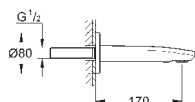

Eurostyle Cosmopolitan

Wylewka wannowa

naścienna

GROHE Long-Life trwała powłoka

perlator

gwint zewnętrzny 1/2"

wysięg wylewki 170 mm

min. rekomendowane ciśnienie 1,0 bar