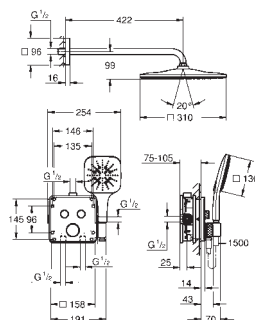

Grotherm SmartControl

Potrójny zawór odcinający

do montażu z elementem podtynkowym (zamawiany osobno):

GROHE Rapido SmartBox 35 600/35 604/35 601 (zamawiany osobno)

metalowa rozeta ścienna z **GROHE FastFixation** (zakryte uszczelnienie rozety i mocowania trzpienia), regulacja 6°

grubość rozety 10 mm

GROHE Long-Life trwała powłoka

przełącznik SmartControl, regulacja przepływu wody: od oszczędnego strumienia

GROHE Water Saving do pełnego przepływu Full Flow

wymienne symbole: wanna, prysznic, deszczownica, dysze

GROHE ProGrip uchwyty z radełkowaną strukturą

możliwość używania kilku wyjść wody jednocześnie

biała rozeta ze szkła akrylowego

element montażowy zamawiany osobno

wydajność przepływu:

wyjście D = 28 l/min

wyjście E = 28 l/min

wyjście A = 28 l/min

wyjście D + E + A = 65 l/min

w zestawie opcjonalny ogranicznik przepływu zgodny z CALGreen

35 604 000

302,00

GROHE Rapido SmartBox uniwersalny element podtynkowy, wariant produktu: Professional

nowość