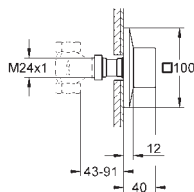

29 398 000
29 398 DC0
29 398 AL0

chrom
stal nierdzewna
brushed hard graphite

828,00
1 160,00
1 330,00

Allure Brilliant

Element zewnętrzny zaworu podtynkowego

do montażu z elementem podtynkowym (zamawiany osobno):

29 032 000 (wstępnie zamontowana głowica 1/2")

35 028 000

GROHE Long-Life trwała powłoka

głębokość zabudowy regulowana bezstopniowo

zakres regulacji 43 - 91 mm

29 032 000

Element wewnętrzny zaworu podtynkowego, DN 25

141,00

35 028 000

Element podtynkowy do zaworu odcinającego

597,00