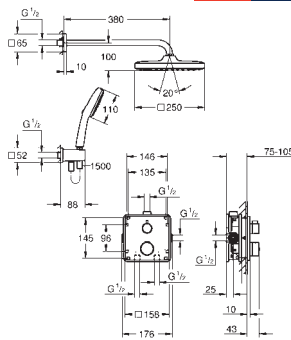

nowość

34 871 000

chrom

3 110,00

Grohtherm

Podtynkowy zestaw prysznicowy z deszczownicą Tempesta 250 Cube

elementy składowe:

bateria termostatyczna do obsługi dwóch wyjść wody z zaworem odcinającym/przełączającym (24 079)
GROHE Rapido SmartBox uniwersalny element podtynkowy (35 604)
Tempesta 250 Cube deszczownica z ogranicznikiem przepływu 9,5 l/min (26 687) z ramieniem prysznicowym 380 mm
Tempesta 110 Cube 2-strumieniowa słuchawka prysznicowa (27 571)
kolanko przyłączeniowe ściennie z uchwytem (26 370)
wąż prysznicowy Rotaflex 1500 mm (28 409 001)
W zestawie opcjonalny ogranicznik przepływu 9,5 l/min do słuchawki prysznicowej