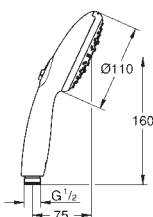

28 419 003 chrom 135,00

Tempesta 110
Prysznic ręczny 3 strumienie
Rain, Jet, Massage
GROHE Water Saving mniejsze zużycie wody
GROHE SmartSwitch intuicyjny i łatwy przełącznik ułatwia wybór preferowanego strumienia wody
GROHE DreamSpray perfekcyjny natrysk
GROHE Long-Life trwała powłoka
SpeedClean system przeciw osadom wapiennym
Inner WaterGuide wewnętrzna izolacja chroniąca powierzchnię przed nagrzewaniem
ShockProof silikonowy pierścień chroniący słuchawkę w razie upadku uniwersalny montaż, pasuje do wszystkich standardowych węży prysznicowych.
maksymalne natężenie przepływu (przy 3 barach): 8,4 l/min min. rekomendowane ciśnienie 1,0 bar nadaje się do podgrzewaczy przepływowych
Wariant produktu: Professional

nowość

28 261 003 chrom 135,00

Tempesta 110
Prysznic ręczny 3 strumienie
Rain, Jet, Massage
GROHE SmartSwitch intuicyjny i łatwy przełącznik ułatwia wybór preferowanego strumienia wody
GROHE DreamSpray perfekcyjny natrysk
GROHE Long-Life trwała powłoka
SpeedClean system przeciw osadom wapiennym
Inner WaterGuide wewnętrzna izolacja chroniąca powierzchnię przed nagrzewaniem
ShockProof silikonowy pierścień chroniący słuchawkę w razie upadku uniwersalny montaż, pasuje do wszystkich standardowych węży prysznicowych.
maksymalne natężenie przepływu (przy 3 barach): 13,5 l/min min. rekomendowane ciśnienie 1,0 bar nadaje się do podgrzewaczy przepływowych
Wariant produktu: Professional

nowość