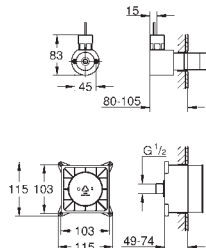

29 414 000

chrom

1 740,00

F-digital Deluxe

Zestaw do zabudowy podtynkowej

do zastosowania z modułem parowym (26 828 000 lub 26 829 000)

elementy składowe:

- element podtynkowy do wyjścia pary (115 x 115 x 49-77 mm)
- element podtynkowy do czujnika temperatury (58 x 83 x 80-105 mm)
- 1 kabel przedłużający do czujnika temperatury, 5 m
- 1 kabel przedłużający do generatora pary, 5 m

42 634 000

chrom

335,00

F-digital Deluxe

Kabel przedłużający (4-pinowy) do generatora pary i oświetlenia LED w Aquasymphony, 5 m

połączenie pomiędzy jednostką bazową (26 864 000 lub 36 476 000) a generatorem pary (26 828 000 lub 26 829 000)

możliwość przedłużania do 10 m