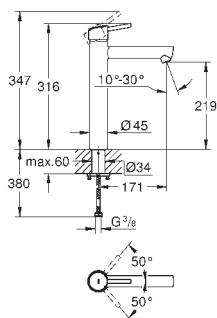

23 920 001

chrom

951,00

Concetto
Bateria umywalkowa,
Rozmiar XL

montaż jednootworowy
metalowa dźwignia
do umywalk wolnostojących
GROHE SilkMove głowica ceramiczna 28 mm
z ogranicznikiem temperatury
GROHE Long-Life trwała powłoka
GROHE Water Saving mniejsze zużycie wody
maksymalne natężenie przepływu (przy 3 barach): 5 l/min
GROHE AquaGuide regulowany perlator
system szybkiego montażu
bez zestawu odpływowego
giętkie węże przyłączeniowe
min. rekomendowane ciśnienie 1,0 bar