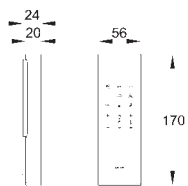

GROHE CZĘŚCI ZAMIENNE DO TOALET MYJĄCYCH

Numer katalogowy

Kolor

Cena (PLN)
netto

14 926 002

GROHE Sensia Arena
Pilot zdalnego sterowania
do 39 354 SH0 i 39 354 SH1
do zastosowania z toaletą myjącą Sensia Arena
zawiera uchwyt

1 360,00