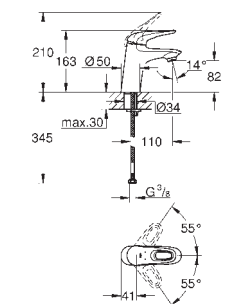

32 468 003

chrom

520,00

Eurostyle

Bateria umywalkowa, Rozmiar S

montaż jednootworowy

metalowa dźwignia z otworem

GROHE SilkMove głowica ceramiczna 35 mm

regulowany ogranicznik strumienia przepływu

z ogranicznikiem temperatury

GROHE Long-Life trwała powłoka

GROHE Water Saving mniejsze zużycie wody

maksymalne natężenie przepływu (przy 3 barach): 5 l/min

GROHE FastFixation system szybkiego montażu

bez zestawu odpływowego

giętkie węże przyłączeniowe