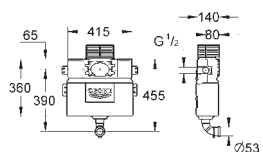

montowana pionowo

nakładki mocujące

bez przycisku uruchamiającego

GROHE Water Saving mniejsze zużycie wody

w celu montażu małych przycisków spłukujących należy zamówić puszkii rewizyjną 40 949 000 (zamawiany osobno)