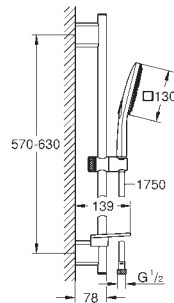

26 584 LSO

moon white

717,00

Rainshower SmartActive 130 Cube

Zestaw z drążkiem prysznicowym, 3 strumienie

elementy składowe:

sluchawka prysznicowa Rainshower SmartActive 130 Cube (26 582)

biała tarcza natrysku

drążek 600 mm

z uchwytami ściennymi

Silverflex wąż prysznicowy 1750 mm (28 388)

półka GROHE EasyReach

GROHE Water Saving ogranicznik przepływu 9,5 l/min

GROHE DreamSpray perfekcyjny natrysk

GROHE Long-Life trwała powłoka

GROHE FastFixation Plus regulowany rozstaw pomiędzy uchwytami dla

dopasowania do istniejących otworów

GROHE TileFix regulacja głębokości na górnym i dolnym uchwycie

SpeedClean system przeciw osadom wapiennym

wewnętrzny kanał wodny

TwistStop system zapobiegający skręcaniu węża prysznicowego

nadaje się do podgrzewaczy przepływowych

26 586 000

chrom

736,00

Rainshower SmartActive 130 Cube

Zestaw z drążkiem prysznicowym, 3 strumienie

elementy składowe:

sluchawka prysznicowa Rainshower SmartActive 130 Cube (26 550)

drążek 900 mm

z uchwytami ściennymi

Silverflex wąż prysznicowy 1750 mm (28 388)

półka GROHE EasyReach

GROHE DreamSpray perfekcyjny natrysk

GROHE Long-Life trwała powłoka

GROHE FastFixation Plus regulowany rozstaw pomiędzy uchwytami dla

dopasowania do istniejących otworów

GROHE TileFix regulacja głębokości na górnym i dolnym uchwycie

SpeedClean system przeciw osadom wapiennym

wewnętrzny kanał wodny

TwistStop system zapobiegający skręcaniu węża prysznicowego

nadaje się do podgrzewaczy przepływowych

26 587 000

chrom

738,00

ditto, ogranicznik przepływu 9,5 l/min

PRYSZNICE