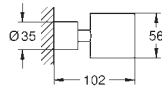

40 884 000
40 884 DC0
40 884 GL0
40 884 GN0
40 884 DA0
40 884 DL0
40 884 AL0

Dostępność 3 kwartał

Dostępność 3 kwartał

chrom
stal nierdzewna
cool sunrise
brushed cool sunrise
warm sunset
brushed warm sunset
brushed hard graphite

343,00
481,00
515,00
549,00
515,00
549,00
549,00

Atrio

Uchwyt

pasuje do szklanki 40 882 000 lub dozownika 40 886 xx0 (zamawiane osobno)

materiał: metal

ukryte mocowanie

GROHE Long-Life trwała powłoka