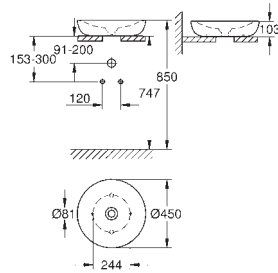

39 609 00H

biel alpejska

1 260,00

Essence
Umywalka nabladowa 45 cm
bez otworu przelewowego

450 x 450 mm

zestaw mocujący w komplecie

z zestawem odpływowym i wyjmowanym korkiem ceramicznym

korek nie zamykany

z ceramiki sanitarnej

GROHE PureGuard antybakteryjna, łatwa do czyszczenia powłoka