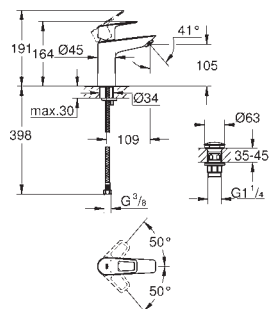

23 762 001

chrom

381,00

BauLoop
Bateria umywalkowa, Rozmiar M
montaż jednootworowy
metalowa dźwignia
GROHE Long-Life głowica ceramiczna 28 mm
z ogranicznikiem temperatury
GROHE Long-Life trwała powłoka
osobne kanały wodne - brak kontaktu wody z ołowiem i niklem
GROHE Water Saving mniejsze zużycie wody
maksymalne natężenie przepływu (przy 3 barach): 5 l/min
system szybkiego montażu
zestaw odpływowy z drążkiem pociągającym
giętkie węże przyłączeniowe
Wariant produktu: Professional