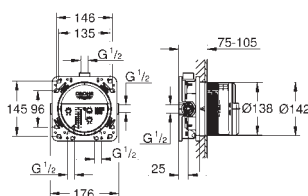

35 604 000

302,00

Rapido SmartBox Uniwersalny element podtynkowy 1/2"

3 wyjścia wody 1/2"
2 podłączenia wody od dołu
głębokość instalacji 75-105 mm mosiężne przyłącza wstępnie zamontowane przyłącze do płukania stabilna obudowa i pokrywa ochronna przygotowane otwory montażowe do suchej i mokrej zabudowy uszczelka bez zestawu do montażu gotowego
Variant produktu: Professional