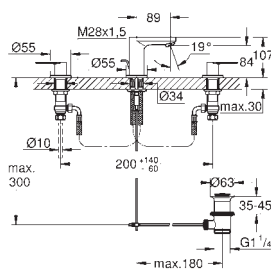

Eurosmart Cosmopolitan Trzyotworowa bateria umywalkowa 1/2"

Rozmiar S
metalowa dźwignia
głowice ceramiczne 1/2", 90°
GROHE Long-Life trwała powłoka
GROHE FastFixation system instalacyjny
z pierścieniem centrującym
wylewka z perlatozem
metalowy zestaw odpływowy z drążkiem pociągającym 1 1/4"
elastyczne węże łączące pomiędzy elementem środkowym a zaworami bocznymi
nakrętka przyłącza z otworem 10,5 mm

19 381 000

chrom

788,00