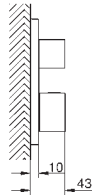

GROHE GROHTHERM BATERIE TERMOSTATYCZNE

Numer katalogowy

Kolor

Cena (PLN)
netto

24 153 000
24 153 DC0
24 153 AL0

chrom
stal nierdzewna
brushed hard graphite

2 070,00
2 900,00
3 310,00

Grotherm Cube

Bateria termostaticzna do obsługi jednego wyjścia wody do montażu z elementem podtynkowym (zamawiany osobno):

GROHE Rapido SmartBox uniwersalny element montażowy (35 600 000/35 604 000)

GROHE TurboStat głowica termostaticzna

GROHE Long-Life trwała powłoka

GROHE FastFixation rozeta ścienna (z uszczelnieniem, zakryte mocowania)

metalowa rozeta ścienna, regulacja 6°

GROHE SafeStop blokada na 38°C

GROHE SafeStop Plus w zestawie opcjonalny ogranicznik temperatury 43°C / 46°C

wbudowane zawory zwrotne i sitka do

zanieczyszczeń

ceramiczny zawór odcinający 120°

wydajność przepływu:

wyjście: B = 27 l/min

wyjście: C = 30 l/min

element montażowy zamawiany osobno

35 604 000

302,00

GROHE Rapido SmartBox uniwersalny element podtynkowy, wariant produktu: Professional

24 154 000
24 154 DC0
24 154 AL0

chrom
stal nierdzewna
brushed hard graphite

2 310,00
3 230,00
3 690,00