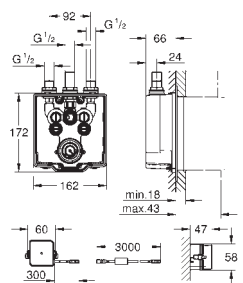

36 459 000

3 330,00

Eurosmart Cosmopolitan E Element podtynkowy

do prysznica

ze zintegrowanym termostatem

pasuje do baterii na podczerwień 36 456 000 (zamawiana osobno)

2 blokady wstępne

zawory zwrotne z filtrami

przyłącze do zasilania zewnętrznego

z transformatorem 100-240 V AC, 50-60 Hz, 6,75 V DC

zapewnia wodoszczelność konstrukcji ściany otaczającej element podtynkowy z uszczelnieniem