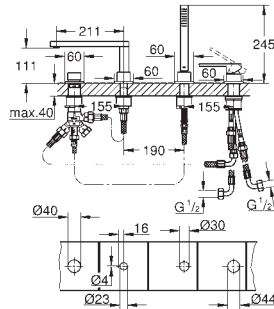

Numer katalogowy Kolor Cena (PLN) netto

29 307 003 chrom 3 610,00
29 307 DC3 stal nierdzewna 5 060,00
29 307 AL3 brushed hard graphite 5 780,00

GROHE Plus

4-otworowa bateria wannowa

GROHE SilkMove głowica ceramiczna 35 mm z ogranicznikiem temperatury

GROHE Long-Life trwała powłoka

elementy składowe:

wylewka ze strumieniem laminarnym
element obsługi mieszacza jednouchwytyowego
metalowa dźwignia
przełącznik wanna/prysznic
słuchawka prysznicowa Euphoria Cube 6,6 l/min
metalowy wąż prysznicowy 2000 mm, chrom
giętkie węże przyłączeniowe
przyłącze węża prysznicowego
zabezpieczenie przed przepływem zwrotnym
opcjonalny montaż z 29 037 002 (zamawiany osobno)
min. rekomendowane ciśnienie 1,0 bar