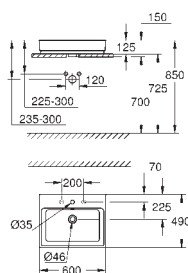

GROHE CUBE CERAMIKA

Numer katalogowy

Kolor

Cena (PLN)
netto

39 477 00H

biel alpejska

1 040,00

Cube Ceramika
Umywalka nablátowa 60 cm
z 1 otworem na baterię, 2 otwory wstępnie przygotowane
z otworem przelewowym
600 x 490 mm
zestaw mocujący w komplecie
z ceramiki sanitarnej
GROHE PureGuard antybakteryjna, łatwa do czyszczenia powłoka
16 sztuk na palecie