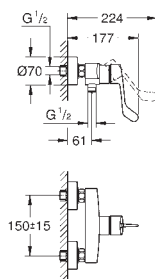

25 244 003

chrom

460,00

Eurosmart

**Jednouchwytna bateria do obsługi jednego wyjścia wody
naścienna**

długa metalowa dźwignia
długość dźwigni 120 mm

GROHE SilkMove głowica ceramiczna 35 mm

regulowany ogranicznik strumienia przepływu

z ogranicznikiem temperatury

wyjście prysznica na dole 1/2"

ze zintegrowanym zaworem zwrotnym

przyłącza S

metalowa rozeta ścienna

zabezpieczenie przed przepływem zwrotnym

Wariant produktu: Professional