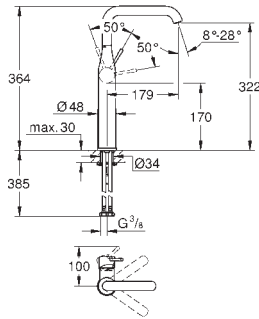

- 24 170 001 ★
- 24 170 DC1 ★
- 24 170 GL1 ★
- 24 170 GN1 ★
- 24 170 DA1 ★
- 24 170 DL1 ★
- 24 170 A01
- 24 170 AL1 ★
- 24 170 KF1

chrom	1 220,00
stal nierdzewna	1 700,00
cool sunrise	1 820,00
brushed cool sunrise	1 950,00
warm sunset	1 820,00
brushed warm sunset	1 950,00
hard graphite	1 820,00
brushed hard graphite	1 950,00
phantom black	1 700,00

Essence

**Bateria umywalkowa,
Rozmiar XL**

montaż jednocierowoty
metalowa dźwignia
do umywalk wolnostojących
GROHE SilkMove głowica ceramiczna 28 mm
z ogranicznikiem temperatury
GROHE Long-Life trwała powłoka
GROHE Water Saving mniejsze zużycie wody
maksymalne natężenie przepływu (przy 3 barach): 6,5 l/min
GROHE AquaGuide regulowany perlator
GROHE FastFixation Plus system szybkiego montażu
obrotowa wylewka z perlatozem
i ogranicznikiem obrotu
regulowany kąt obrotu 0° / 150° / 360°
bez zestawu odpływowego
giętkie węże przyłączeniowe
min. rekomendowane ciśnienie 1,0 bar
Wariant produktu: Professional
zastępuje baterię Essence 32 901 xx1

- 36 445 000
- 36 445 DC0
- 36 445 GL0
- 36 445 GN0
- 36 445 DA0
- 36 445 DL0
- 36 445 A00
- 36 445 AL0

chrom	2 530,00
stal nierdzewna	3 290,00
cool sunrise	3 540,00
brushed cool sunrise	3 790,00
warm sunset	3 540,00
brushed warm sunset	3 790,00
hard graphite	3 540,00
brushed hard graphite	3 790,00

Essence E

**Umywalkowa bateria elektroniczna na podczerwień 1/2" z
mieszaczem i regulowanym ogranicznikiem temperatury**

z czujnikiem podczerwień do komunikacji dwukierunkowej
do monitorowania, konfigurowania i celów serwisowych
6V bateria litowa, Typ CR-P2
żywność baterii: około 7 lat (150 załączeń/dzień)
GROHE Long-Life trwała powłoka
GROHE Water Saving mniejsze zużycie wody
maksymalne natężenie przepływu (przy 3 barach): 5 l/min
regulowany kąt obrotu 0° / 150° / 360°
strumień laminarny
giętkie węże przyłączeniowe
zawór zwrotny
sitka do zanieczyszczeń
ze zintegrowanym elektrozaworem
system szybkiego montażu
wielostopniowy wskaźnik stanu baterii
7 programów wstępnych
automatyczne spłukiwanie
dezynfekcja termiczna
tryb czyszczenia
dodatkowe funkcje i precyzyjne ustawienia za pomocą pilota (36 407 001)
znak CE
I klasa głośności według normy DIN 4109
klasa bezpieczeństwa IP 59K
min. rekomendowane ciśnienie 1,0 bar