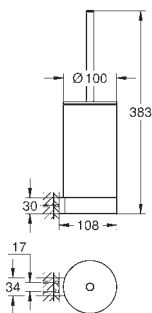

GROHE SELECTION

Numer katalogowy Kolor Cena (PLN) netto

41 076 000 ★	chrom	568,00
41 076 DC0 ★	stal nierdzewna	795,00
41 076 GL0 ★	cool sunrise	852,00
41 076 GN0 ★	brushed cool sunrise	909,00
41 076 DA0 ★	warm sunset	852,00
41 076 DL0 ★	brushed warm sunset	909,00
41 076 A00	hard graphite	852,00
41 076 AL0 ★	brushed hard graphite	909,00

Selection
Szczotka toaletowa (komplet)
materiał: szkło / metal
naścienna
ukryte mocowanie
GROHE Long-Life trwała powłoka

41 215 KF0	phantom black	795,00

Wariant produktu: Professional

40 791 001	biały	33,40
40 791 KS1	aksamitna czerń	33,40

Zapasowa końcówka szczotki