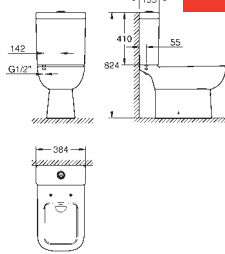

39 861 000

biel alpejska

461,00

BauEdge Ceramika Zbiornik WC

podłączenie wody od dołu
ukryty dopływ wody
dwuobjętościowe s płukiwanie
pokrywa antykradzieżowa (może być przymocowana do zbiornika WC)
z ceramiki sanitarnej
54 pieces per pallet