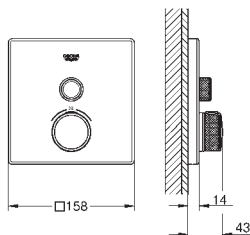

35 604 000

302,00

GROHE Rapido SmartBox uniwersalny element podtynkowy, wariant produktu: Professional