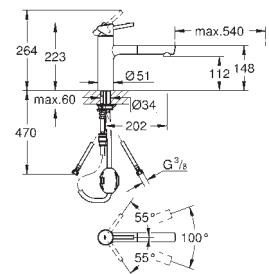

31 129 001
31 129 DC1

chrom
stal nierdzewna

1 090,00
1 410,00

Concetto

Jednouchwytywa bateria zlewozmywakowa, DN 15

średnia wylewka

montaż jednootworowy

GROHE Long-Life trwała powłoka

GROHE SilkMove głowica ceramiczna 35 mm

wyciągana wylewka z perlatozem

regulowany ogranicznik strumienia przepływu

obrotowa wylewka

kąt obrotu 100°

zabezpieczenie przed przepływem zwrotnym

giętkie węże przyłączeniowe

system szybkiego montażu

maksymalne natężenie przepływu (przy 3 barach): 7,5 l/min

min. rekomendowane ciśnienie 1,0 bar