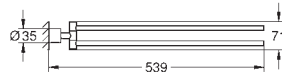

40 888 000

40 888 DC0

40 888 GL0

40 888 GN0

40 888 DA0

40 888 DL0

40 888 AL0

Dostępność 3 kwartał

Dostępność 3 kwartał

Atrio

Wieszak na ręcznik

materiał: metal

dwa ramiona, nieobrotowe

długość 489 mm

ukryte mocowanie

GROHE Long-Life trwała powłoka

chrom

770,00

stal nierdzewna

1 080,00

cool sunrise

1 150,00

brushed cool sunrise

1 230,00

warm sunset

1 150,00

brushed warm sunset

1 230,00

brushed hard graphite

1 230,00