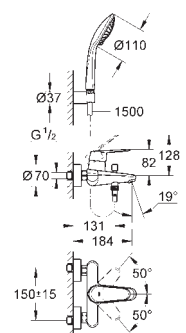

Eurodisc Cosmopolitan
Jednouchwytywa bateria do obsługi dwóch wyjść wody
naścienna
metalowa dźwignia
GROHE SilkMove głowica ceramiczna 46 mm
GROHE Long-Life trwała powłoka
regulowany ogranicznik strumienia przepływu
minimalny przepływ 2,5 l/min
przełącznik: wanna/prysznic
perlator
zintegrowany zawór zwrotny w wyjściu prysznica 1/2"
przyłącza S
zabezpieczenie przed przepływem zwrotnym
opcjonalnie ogranicznik temperatury (46 308 000)
I klasa głośności według normy DIN 4109
z zestawem prysznicowym
elementy składowe:
prysznic ręczny Euphoria 110 Champagne (27 222)
uchwyt ścienny (27 056 000)
wąż prysznicowy Relexaflex 1500 mm (28 151 001)

24 055 002 chrom 663,00