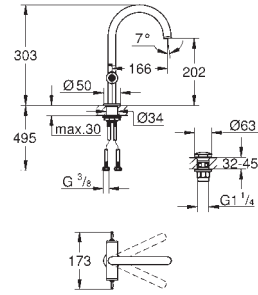

GROHE SPA

GROHE ATRIO PRIVATE COLLECTION

Numer katalogowy

Kolor

Cena (PLN)
netto

21 134 000
21 134 DC0
21 134 GL0
21 134 GN0
21 134 DA0
21 134 DL0
21 134 AL0

Dostępność 3 kwartał

Dostępność 3 kwartał

chrom	2 780,00
stal nierdzewna	3 890,00
cool sunrise	4 170,00
brushed cool sunrise	4 450,00
warm sunset	4 170,00
brushed warm sunset	4 450,00
brushed hard graphite	4 450,00

Aerio Private Collection
Jednotworowa bateria
umywalkowa, DN 15

Rozmiar L

główce ceramiczne 1/2", 90°

GROHE Long-Life trwała powłoka

GROHE Water Saving mniejsze zużycie wody

maksymalne natężenie przepływu (przy 3 barach): 5 l/min

system szybkiego montażu

obrotowa wylewka z perlatozem i ogranicznikiem obrotu

regulowany kąt obrotu 0° / 150° / 360°

zestaw odpływowy z korkiem Push-Open 1 1/4"

giętkie węże przyłączeniowe

do zastosowania z ozdobnymi pokrętłami

do wyboru pokrętła 48 458, 48 459 lub 48 646 (zamawiane osobno)