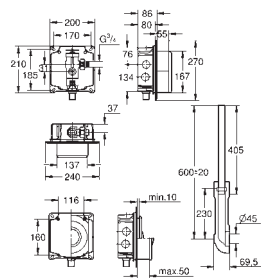

GROHE ZAWORY SPŁUKUJĄCE DO WC

Numer katalogowy

Kolor

Cena (PLN)
netto

37 153 000

chrom

966,00

Ciśnieniowy automat spłukujący
wbudowa w ścianę
tylko do instalacji zasilającej DN 20
blokada wstępna
regulacja 6 - 9 l
można stosować od 1,2 - 5,0 bar ciśnienia hydraulicznego
z regulacją strumienia spłukującego
puszka do wbudowy w ścianę z kolankiem przepłukującym
rura spłukująca z przestawialną wysokością
bez przycisku uruchamiającego
armatura I klasy głośności