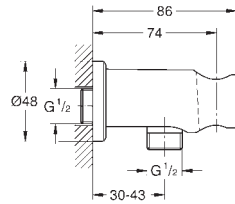

26 658 000	chrom	253,00
26 658 DC0	stal nierdzewna	354,00
26 658 GL0	cool sunrise	405,00
26 658 GN0	brushed cool sunrise	430,00
26 658 DA0	warm sunset	405,00
26 658 DL0	brushed warm sunset	430,00
26 658 A00	hard graphite	405,00
26 658 AL0	brushed hard graphite	430,00

Rainshower
Shower outlet elbow 1/2" with holder
z okrągłą rozetą
Ø 48 mm
gwint przyłączeniowy 1/2"
metalowy korpus
zabezpieczenie przed przepływem zwrotnym
GROHE Long-Life trwała powłoka