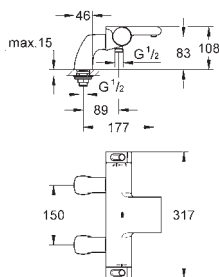

Grotherm 2000

Bateria wannowa z termostatem, DN 15
montaż sztorcowy

GROHE CoolTouch nienagrzewający się korpus

GROHE Long-Life trwała powłoka

GROHE Aqua Paddle ergonomiczny kształt uchwytów

GROHE TurboStat głowica termostatyczna

GROHE SafeStop blokada na 38°C

GROHE SafeStop Plus w zestawie opcjonalny ogranicznik temperatury 43°C

zintegrowane odcięcie wody mieszanej

GROHE AquaDimmer Plus zawierający następujące funkcje:

- regulacja strumienia przepływu

- przełącznik wanna/prysznic

- zintegrowany przycisk **GROHE EcoButton**

wyjście prysznic na dole 1/2"

GROHE XL Waterfall strumień wody

regulator strumienia

wbudowane zawory zwrotne

sitka do zanieczyszczeń

zabezpieczenie przed przepływem zwrotnym

przyłącza kątowe z zakrytym mocowaniem

GROHE Water Saving mniejsze zużycie wody

34 482 001

chrom

1 880,00