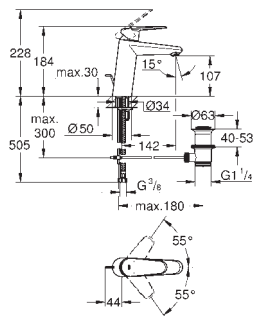

metalowy zestaw odpływowy z drążkiem pociągającym 1 1/4"

giętkie węże przyłączeniowe

GROHE EURODISC COSMOPOLITAN

Numer katalogowy

Kolor

Cena (PLN)
netto

23 448 002

chrom