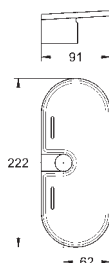

27 596 000 28,10

Półka GROHE EasyReach
Akryl
do drążków prysznicowych Tempesta i Euphoria o średnicy 22 mm