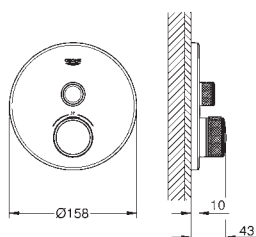

35 604 000

302,00

GROHE Rapido SmartBox uniwersalny element podtynkowy, wariant produktu: Professional