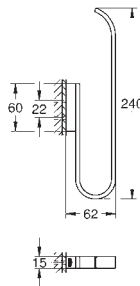

41 067 000	chrom	284,00
41 067 DC0	stal nierdzewna	398,00
41 067 GL0	cool sunrise	426,00
41 067 GN0	brushed cool sunrise	454,00
41 067 DA0	warm sunset	426,00
41 067 DL0	brushed warm sunset	454,00
41 067 A00	hard graphite	426,00
41 067 AL0	brushed hard graphite	454,00

Selection
Uchwyt na zapasowy papier toaletowy (2 rolki)
materiał: metal
naścienna
ukryte mocowanie
GROHE Long-Life trwała powłoka