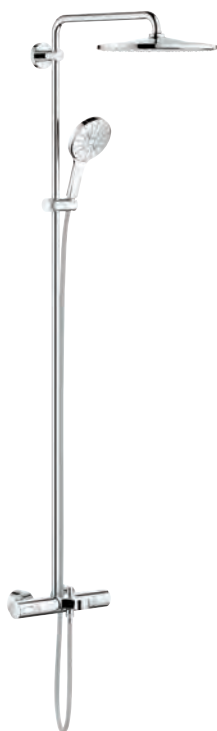

GROHE RAINSHOWER SMARTACTIVE SYSTEMY PRYSZNICOWE

Numer katalogowy

Kolor

Cena (PLN)
netto

26 657 000

chrom

4 200,00

Rainshower SmartActive 310

System wannowo-prysznicowy z termostatem do montażu ściennego

elementy składowe:

poziome obrotowe ramię 450 mm

termostat natynkowy z funkcją Aquadimmer

przełącznik: deszczownica/ prysznic ręczny

Rainshower Mono 310 deszczownica

z przegubem kulowym

kąt obrotu $\pm 15^\circ$

wylewka wannowa

oddzielny przełącznik do słuchawki prysznicowej

Rainshower SmartActive 130 słuchawka prysznicowa

regulowany uchwyt prysznicowy

Silverflex wąż prysznicowy 1750 mm

GROHE Water Saving ogranicznik przepływu 9,5 l/min

GROHE TurboStat głowica termostatyczna

GROHE SafeStop blokada na 38°C

GROHE SafeStop Plus w zestawie opcjonalny ogranicznik temperatury 43°C

GROHE CoolTouch brak ryzyka oparzeń o gorące powierzchnie

GROHE DreamSpray perfekcyjny natrysk

GROHE SmartTip wybór strumienia natrysku przez naciśnięcie pierścienia na słuchawce

GROHE Long-Life trwała powłoka

GROHE FastFixation (regulowane położenie górnego uchwytu dla dopasowania do istniejących otworów)

SpeedClean system przeciw osadom wapiennym

wewnętrzny kanał wodny

przystosowany do podgrzewaczy

przeptywowych o mocy min. 18 kW

min. przepływ 7 l/min.

PRYSZNICE