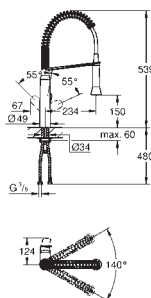

31 379 000
31 379 DC0

chrom
stal nierdzewna

3 040,00
3 960,00

K7

Jednouchwytowa bateria zlewozmywakowa, DN 15

montaż jednootworowy

GROHE Long-Life trwała powłoka

GROHE SilkMove głowica ceramiczna 35 mm

profesjonalny natrysk z 2 rodzajami strumienia

przełącznik: perlator/ natrysk SpeedClean

automatyczne przełączanie na perlator

metalowa głowka natrysku

regulowany ogranicznik strumienia przepływu

obrotowa wylewka

kąt obrotu 140°

zabezpieczenie przed przepływem zwrotnym

giętkie węże przyłączeniowe

system szybkiego montażu

maksymalne natężenie przepływu (przy 3 barach): 14,5 l/min

min. rekomendowane ciśnienie 1,0 bar