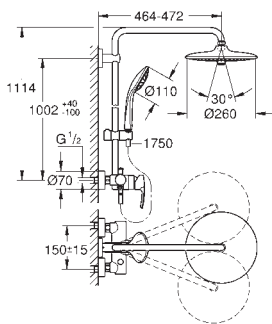

Euphoria System 260

System prysznicowy z jednouchwytową baterią ścienną

elementy składowe:

poziome obrotowe ramię 450 mm

natynkowa jednouchwytowa bateria prysznicowa z przełącznikiem

przełącznik: deszczownica/ prysznic ręczny

deszczownica Euphoria 260 (26 457)

3 rodzaje strumienia:

Rain, SmartRain, Jet

z przegubem kulowym

kąt obrotu $\pm 15^\circ$

prysznic ręczny Euphoria 110 Massage (27 239)

3 rodzaje strumienia:

Rain, Massage, SmartRain

regulowany uchwyt prysznica

Silverflex wąż prysznicowy 1750 mm (28 388)

GROHE SilkMove głowica ceramiczna 46 mm

GROHE DreamSpray perfekcyjny natrysk

GROHE Long-Life trwała powłoka

GROHE SprayDimmer (bezstopniowa

redukcja przepływu)

GROHE Water Saving ogranicznik przepływu 9,5 l/min

GROHE FastFixation regulowane górne mocowanie

wewnętrzny kanał wodny

SpeedClean system przeciw osadom wapiennym

TwistStop system zapobiegający skręcaniu węża prysznicowego

przystosowany do podgrzewaczy

przepływowych o mocy min. 18 kW

min. przepływ 7 l/min.

min. rekomendowane ciśnienie 1,0 bar

Wariant produktu: Professional

PRYSZNICE