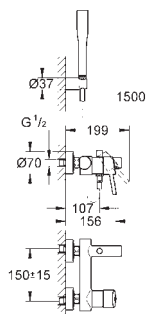

32 212 001 chrom 905,00

Concetto
Jednocierowowa bateria do obsługi dwóch wyjść wody
ścienna
metalowa dźwignia
GROHE SilkMove głowica ceramiczna 46 mm
GROHE Long-Life trwała powłoka
regulowany ogranicznik strumienia przepływu
przełącznik: wanna/prysznic
perlator, zintegrowany zawór zwrotny w wyjściu prysznicza 1/2"
przyłącza S
zabezpieczenie przed przepływem zwrotnym
opcjonalnie ogranicznik temperatury
(46 308 000)
I klasa głośności według normy DIN 4109
z zestawem prysznicowym
elementy składowe:
prysznic ręczny Euphoria Cosmopolitan Stick (27 400)
uchwyt ścienny (27 056 000)
wąż prysznicowy Relaxflex 1500 mm (28 151 001)