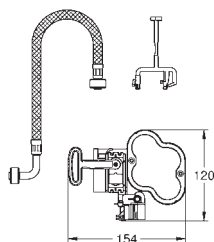

Radioelektronika

Dla zbiornika WC GD2
moduł odbiornika 868,4 MHz
do pochwytywów dla osób niepełnosprawnych z nadajnikiem radiowym Hewi, Keuco, Lehnen, Normbau, Pressalit, AMS, Deubad, Erlau, FRELU, FSB
servomotor
zintegrowany pojemnik na baterie dla 4 x 1.5 V Mono D (LR20)
regulowana objętość spłukiwania
możliwa aktywacja automatycznego płukania co 72h
Podwójne spłukiwanie (6/3 lub 9/4.5 l)
Bez przycisków WC i baterii
znak CE

38 934 SD0

stal szlachetna

2 380,00