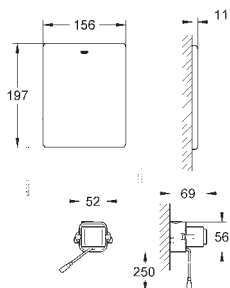

Radioelektronika

do WC
moduł odbiornika 868,4 MHz
do pochwytywów dla osób niepełnosprawnych z nadajnikiem radiowym Hewi,
Keuco, Lehnen, Normbau, Pressalit, AMS, Deubad, Erlau, FRELU, FSB
do zbiornika splukującego do WC GD 2, do spluczki do WC 6 l
wbudowa w ścianę, przycisk uruchamiający 156 x 197 mm
serwomotor
z transformatorem 100-230 V AC, 50-60 Hz, 6 V DC
regulowana objętość splukiwania
nastawiany czas splukiwania
możliwa aktywacja automatycznego
plukania co 72h
z kablem długości 3.0m,
do podłączenia transformatora i elektroniki
znak CE

43 617 000

322,00