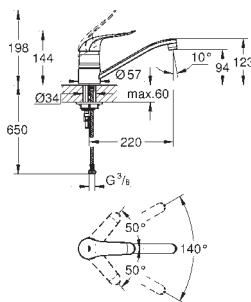

32 787 000

chrom

619,00

Euroeco Special
Jednouchwyłtowa bateria zlewozmywakowa, DN 15
montaż jednoczłonowy

GROHE Long-Life trwała powłoka
GROHE SilkMove głowica ceramiczna 46 mm
maksymalne natężenie przepływu (przy 3 barach): 8 l/min
regulowany ogranicznik strumienia przepływu
zmiennie nastawiany ogranicznik temperatury
obrotowa wylewka
długość dźwigni 120 mm
giętkie węże przyłączeniowe