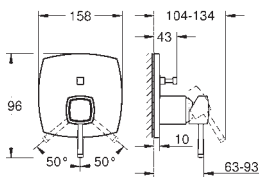

24 260 000
24 260 IGO

chrom
chrom / złoty

1 400,00
1 680,00

Grandera
Jednouchwytywa bateria do obsługi dwóch wyjść wody
do montażu z elementem podtynkowym (zamawiany osobno):
GROHE Rapido SmartBox uniwersalny element montażowy
(35 600 000/35 604 000)
GROHE SilkMove głowica ceramiczna 46 mm
GROHE Long-Life trwała powłoka
GROHE FastFixation rozeta ścienna (z uszczelnieniem, zakryte mocowania)
metalowa rozeta ścienna, regulacja 6°
metalowa dźwignia
automatyczny przełącznik: wanna/ prysznica
wydajność przepływu:
wyjście: B = 27 l/min, wyjście: C = 27 l/min
element montażowy zamawiany osobno

35 604 000

302,00

GROHE Rapido SmartBox uniwersalny element podtynkowy, wariant produktu: Professional