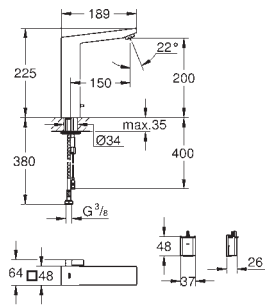

36 442 000

chrom

3 540,00

Eurocube E

Elektroniczna bateria umywalkowa na podczerwień, bez mieszacza

z czujnikiem podczerwieni do komunikacji dwukierunkowej do monitorowania, konfigurowania i celów serwisowych do wody zimnej lub zmieszanej z transformatorem 100-230 V AC, 50-60 Hz, 6 V DC

GROHE Water Saving mniejsze zużycie wody
maksymalne natężenie przepływu (przy 3 barach): 5 l/min

strumień laminarny

7 programów wstępnych

automatyczne spłukiwanie

dezynfekcja termiczna

tryb czyszczenia

dodatkowe funkcje i precyzyjne ustawienia za pomocą pilota (36 407 001)

zestaw do montażu gotowego

do montażu ze stelażem Rapid SL 38 748 002 lub elementem

podtynkowym 36 264 001 (zamawiane osobno)

znak CE

I klasa głośności według normy DIN 4109

min. rekomendowane ciśnienie 1,0 bar