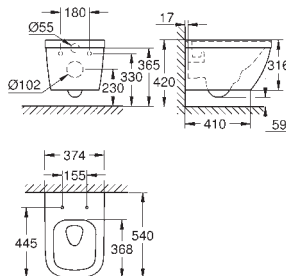

39 328 000

biel alpejska

1 220,00

Euro Ceramika

Miska WC wisząca

do podtynkowych zbiorników splukujących

odpływ poziomy

GROHE Triple Vortex splukiwanie

bez kołnierza

objętość splukiwania 3/5 l

zestaw mocujący w komplecie

z ceramiki sanitarnej

ukryte mocowania

kompatybilna z deską WC 39 330 002 (wolnoopadająca)

oraz 39 331 002 (zwykła)

16 sztuk na palecie