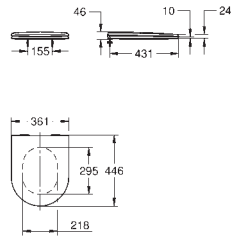

39 577 001

biel alpejska

431,00

Essence

Deska sedesowa wolnoopadająca

z pokrywą
szybki montaż - bez narzędzi
demontowalna
materiał: Duroplast
zestaw mocujący w komplecie
zawiasy ze stali nierdzewnej
łatwe mocowanie od góry
nośność 150 kg
kompatybilna z miskami Essence