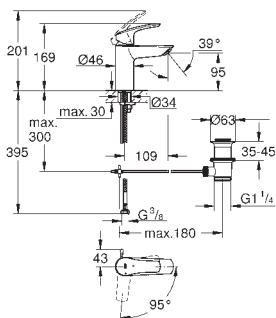

32 926 003 chrom 364,00
32 926 2433 matte black 473,00

Eurosmart
Bateria umywalkowa, Rozmiar S
montaż jednootworowy
metalowa dźwignia
GROHE SilkMove Energy Saving głowica ceramiczna 28 mm, z funkcją oszczędzania - dźwignia w pozycji środkowej uruchamia wyłącznie zimną wodę
regulowany ogranicznik strumienia przepływu
z ogranicznikiem temperatury
GROHE Long-Life trwała powłoka
GROHE Water Saving mniejsze zużycie wody
maksymalne natężenie przepływu (przy 3 barach): 5 l/min
osobne kanały wodne - brak kontaktu wody z ołowiem i niklem
GROHE FastFixation system szybkiego montażu
metalowy zestaw odpływowy z drążkiem pociąganym 1 1/4"
drążek pociągany w pozycji bocznej
giętkie węże przyłączeniowe
Wariant produktu: Professional

23 924 003 chrom 364,00
ditto, z korkiem klik-klak