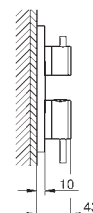

35 604 000

302,00

GROHE Rapido SmartBox uniwersalny element podtynkowy, wariant produktu: Professional