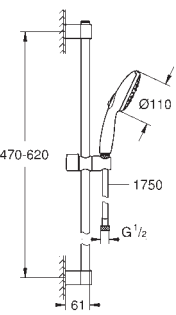

Tempesta 110

Zestaw z drążkiem prysznicowym, 3 strumienie

elementy składowe:

słuchawka prysznicowa Tempesta (28 419)

drążek prysznicowy, 600 mm (27 523)

wąż prysznicowy Relaxaflex

1750 mm 1/2" x 1/2" (28 154 001)

GROHE Water Saving mniejsze zużycie wody

GROHE SmartSwitch intuicyjny i łatwy przełącznik ułatwia wybór

preferowanego strumienia wody

GROHE DreamSpray perfekcyjny natrysk

GROHE Long-Life trwała powłoka

GROHE FastFixation (regulowana wysokość górnego mocowania drążka)

regulowany uchwyt do słuchawki prysznicowej (obracany i przesuwany)

SpeedClean system przeciw osadom wapiennym

Inner WaterGuide wewnętrzna izolacja chroniąca powierzchnię przed nagrzewaniem

ShockProof silikonowy pierścień chroniący słuchawkę w razie upadku

maksymalne natężenie przepływu (przy 3 barach): 8,4 l/min

min. rekomendowane ciśnienie 1,0 bar

nadaje się do podgrzewaczy przepływowych

Wariant produktu: Professional