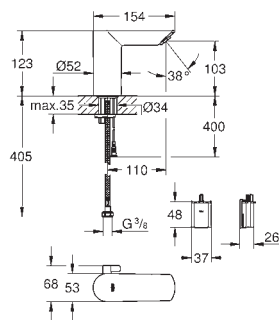

36 451 000

chrom

989,00

BauCosmopolitan E

Elektroniczna bateria na podczerwień z mieszaczem i ogranicznikiem temperatury

z czujnikiem podczerwieni do komunikacji dwukierunkowej

do monitorowania, konfigurowania i celów serwisowych

6V bateria litowa, Typ CR-P2

żywność baterii: około 7 lat (150 załączeń/dzień)

GROHE Long-Life trwała powłoka

GROHE Water Saving mniejsze zużycie wody

maksymalne natężenie przepływu (przy 3 barach): 5 l/min

osobne kanały wodne - brak kontaktu wody z ołowiem i niklem

korpus wykonany z polimeru kompozytowego

giętkie węże przyłączeniowe

zawór zwrotny

sitka do zanieczyszczeń

ze zintegrowanym elektrozaworem

bateria zasilająca zewnętrzna

system szybkiego montażu

wielostopniowy wskaźnik stanu baterii

7 programów wstępnych

automatyczne spłukiwanie

dezynfekcja termiczna

tryb czyszczenia

dodatkowe funkcje i precyzyjne ustawienia za pomocą pilota (36 407 001)

znak CE

I klasa głośności według normy DIN 4109

klasa bezpieczeństwa IP 59