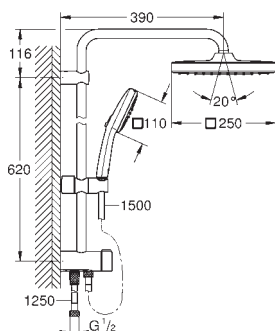

nowość

26 976 001

chrom

1 090,00

26 976 2431

matte black

1 740,00

Tempesta System 250 Cube