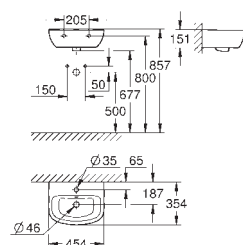

39 424 000

biel alpejska

253,00

Bau Ceramika
Umywalka wisząca 45 cm
montaż ścienny
z 1 otworem na baterię
z otworem przelewowym
453 x 354 mm
z ceramiki sanitarnej
odległość między otworami montażowymi: 205 mm
27 sztuk na palecie

CERAMIKA