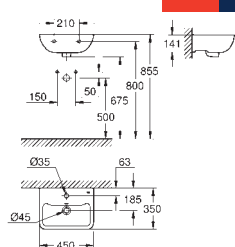

39 806 000

biel alpejska

356,00

BauEdge Ceramika
Umywalka wisząca 45 cm
montaż ścienny
z 1 otworem na baterię
z otworem przelewowym

450 x 350 mm
z ceramiki sanitarnej
45 pieces per pallet