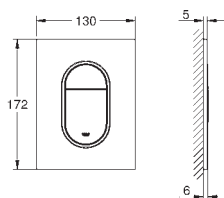

GROHE PRZYCISKI SPŁUKUJĄCE DO WC

Numer katalogowy Kolor Cena (PLN) netto

37 624 000 ★	chrom	397,00
37 624 P00	chrom mat	397,00
37 624 SH0	biel alpejska	327,00
37 624 DC0 ★	stal nierdzewna	714,00
37 624 GL0 ★	cool sunrise	714,00
37 624 GN0 ★	brushed cool sunrise	714,00
37 624 DA0 ★	warm sunset	714,00
37 624 DL0 ★	brushed warm sunset	714,00
37 624 A00	hard graphite	714,00
37 624 AL0 ★	brushed hard graphite	714,00

Arena Cosmopolitan S
Przycisk uruchamiający
do uruchomienia 2-pojemnościowego
lub Start/Stop
do pneumatycznego zaworu
spłukującego AV1
zbiornik GD 2
montaż pionowy
130 x 172 mm
z ABS

GROHE Long-Life trwała powłoka
GROHE Water Saving mniejsze zużycie wody
uchwyt magnetyczny i wsporniki mocujące w zestawie
kompatybilny z Rapid SLX
przy zastosowaniu z Rapid SL i Uniset ze spłuczką GD2 należy zamówić puszkę rewizyjną 40 911 000 (zamawiana osobno)

37 624 KF0 phantom black 813,00
Wariant produktu: Professional
Dostępne w 2 kwartale 2024