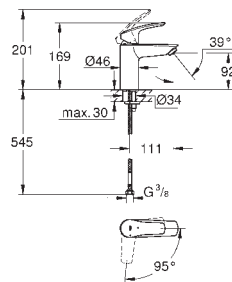

Eurosmart

Bateria umywalkowa, Rozmiar S

montaż jednootworowy

metalowa dźwignia

GROHE Long-Life ES 28 mm ceramiczna głowica z funkcją oszczędzania energii

- dźwignia w pozycji środkowej uruchamia tylko zimną wodę z ogranicznikiem temperatury

GROHE Long-Life trwała powłoka

GROHE Water Saving mniejsze zużycie wody

maksymalne natężenie przepływu (przy 3 barach): 3,5 l/min

GROHE LowFlow perlator

osobne kanały wodne - brak kontaktu wody z ołowiem i niklem

GROHE FastFixation system szybkiego montażu

bez zestawu odpływowego

giętkie węże przyłączeniowe

Wariant produktu: Professional

23 559 001

chrom

316,00