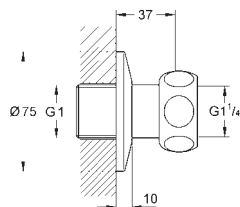

12 417 000

chrom

372,00

Przyłącze proste

nakrętka 1 1/4" x 1" gwint zewnętrzny

rozeta przykręcana

do Grotherm XL 1" 35 085 000, 35 086 000

GROHE Long-Life trwała powłoka

12 420 000

chrom

264,00

ditto, nakrętka 1 1/2" x 1 1/4", gwint zewnętrzny

(do Grotherm XL 1 1/4", 35 087/35 088)