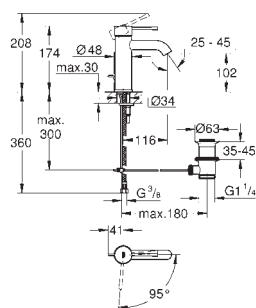

24 180 001	chrom	699,00

Essence
Bateria umywalkowa, Rozmiar S
montaż jednootworowy
metalowa dźwignia
GROHE SilkMove Energy Saving głowica ceramiczna 28 mm, z funkcją oszczędzania - dźwignia w pozycji środkowej uruchamia wyłącznie zimną wodę z ogranicznikiem temperatury
GROHE Long-Life trwała powłoka
GROHE Water Saving mniejsze zużycie wody
maksymalne natężenie przepływu (przy 3 barach): 5 l/min
GROHE AquaGuide regulowany perlator
GROHE FastFixation Plus system instalacyjny
metalowy zestaw odpływowy z drążkiem pociągającym 1 1/4"
giętkie węże przyłączeniowe
Wariant produktu: Professional
zastępuje baterię Essence 23 591 001