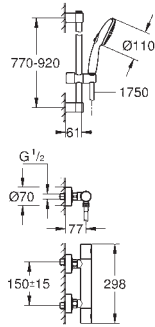

GROHE GROHTHERM 800 COSMOPOLITAN

Numer katalogowy

Kolor

Cena (PLN)
netto

BATERIE TERMO-
STATYCZNE

nowość

34 769 001

chrom

892,00

Grotherm 800 Cosmopolitan

Bateria prysznicowa z termostatem, DN 15

słuchawka prysznicowa z 2 rodzajami strumienia (Rain, Jet) w zestawie z drążkiem prysznicowym

elementy składowe:

Grotherm 800 Cosmopolitan termostaticzna bateria prysznicowa 1/2" (34 765)

Tempesta zestaw z drążkiem prysznicowym, 900 mm (26 163)

Wariant produktu: Professional

47 175 000

chrom

598,00

GROHE TurboStat głowica 1/2"

do odwróconych przyłączy wody (gorąca woda po prawej)

pasuje do natynkowych termostatów: Grotherm 800, Grotherm 800

Cosmopolitan, Grotherm 1000 Performance, Grotherm 1000, Grotherm Cube,

Grotherm 2000, Grotherm SmartControl

rozwiązanie serwisowe, nie spełnia normy EN1111

uwaga: przy zastosowaniu tego elementu

funkcja CoolTouch nie będzie aktywna