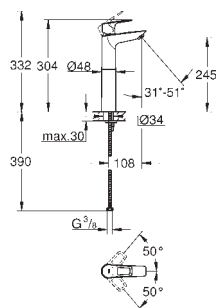

GROHE BAULOOP

Numer katalogowy

Kolor

Cena (PLN)
netto

23 764 001

chrom

515,00

BauLoop
Bateria umywalkowa,
Rozmiar XL

do umywalk wolnostojących
metalowa dźwignia

GROHE Long-Life głowica ceramiczna 28 mm

z ogranicznikiem temperatury

GROHE Long-Life trwała powłoka

osobne kanały wodne - brak kontaktu wody z ołowiem i niklem

GROHE Water Saving mniejsze zużycie wody

system szybkiego montażu

bez zestawu odpływowego

giętkie węże przyłączeniowe

Wariant produktu: Professional