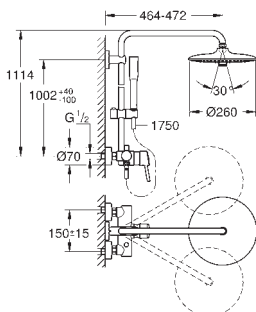

GROHE EUPHORIA SYSTEMY PRYSZNICOWE

Numer katalogowy

Kolor

Cena (PLN)
netto

23 061 003

chrom

2 120,00

Euphoria System 260

System prysznicowy z jednouchwytną baterią ścienną

elementy składowe:

poziome obrotowe ramię 450 mm

natynkowa jednouchwytna bateria prysznicowa z przełącznikiem

przełącznik: deszczownica/ prysznic ręczny

deszczownica Euphoria 260 (26 457)

3 rodzaje strumienia:

Rain, SmartRain, Jet

z przegubem kulowym

kąt obrotu $\pm 15^\circ$

prysznic ręczny Euphoria Cosmopolitan Stick (27 400)

rodzaj strumienia:

strumień Rain

regulowany uchwyt prysznica

Silverflex wąż prysznicowy 1750 mm (28 388)

GROHE SilkMove głowica ceramiczna 46 mm

GROHE DreamSpray perfekcyjny natrysk

GROHE Long-Life trwała powłoka

GROHE Water Saving ogranicznik przepływu 9,5 l/min

GROHE FastFixation regulowane górne mocowanie

wewnętrzny kanał wodny

SpeedClean system przeciw osadom wapiennym

TwistStop system zapobiegający skręcaniu węża prysznicowego

przystosowany do podgrzewaczy

przepływowych o mocy min. 18 kW

min. przepływ 7 l/min.

min. rekomendowane ciśnienie 1,0 bar

Wariant produktu: Professional

26 087 000

chrom

5 000,00