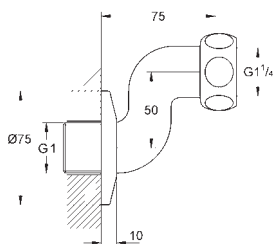

12 411 000

chrom

393,00

Przyłącze S

nakrętka 1 1/4" x 1" gwint zewnętrzny

przetawialność 50 mm

rozeta przykręcana

do Grotherm XL 1" 35 085 000, 35 086 000

GROHE Long-Life trwała powłoka

jednostka opakowania 1 sztuka