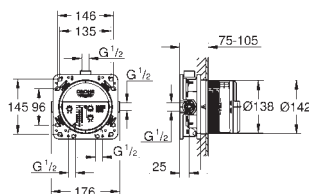

35 604 000

302,00

Rapido SmartBox
Uniwersalny element podtynkowy 1/2"
3 wyjścia wody 1/2"
2 podłączenia wody od dołu
głębokość instalacji 75-105 mm
mosiężne przyłącza
wstępnie zamontowane przyłącze do płukania
stabilna obudowa i pokrywa ochronna
przygotowane otwory montażowe
do suchej i mokrej zabudowy
uszczelka
bez zestawu do montażu gotowego
Wariant produktu: Professional