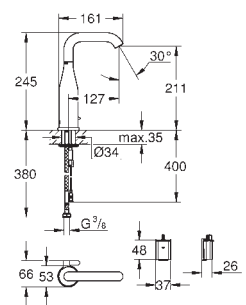

36 444 000

chrom

2 640,00

Essence E

Umywalkowa bateria elektroniczna na podczerwień 1/2" z mieszaczem i regulowanym ogranicznikiem temperatury z czujnikiem podczerwieni do komunikacji dwukierunkowej do monitorowania, konfigurowania i celów serwisowych z transformatorem 100-230 V AC, 50-60 Hz, 6 V DC

GROHE Long-Life trwała powłoka regulowany kąt obrotu 0° / 150° / 360°

GROHE Water Saving mniejsze zużycie wody maksymalne natężenie przepływu (przy 3 barach): 5 l/min

giętkie węże przyłączeniowe

zawór zwrotny

sitka do zanieczyszczeń

ze zintegrowanym elektrozaworem

system szybkiego montażu

7 programów wstępnych

automatyczne spłukiwanie

dezynfekcja termiczna

tryb czyszczenia

dodatkowe funkcje i precyzyjne ustawienia za pomocą pilota (36 407 001)

znak CE

I klasa głośności według normy DIN 4109

klasa bezpieczeństwa IP 59K

min. rekomendowane ciśnienie 1,0 bar

36 445 000

chrom

2 530,00

36 445 DC0

stal nierdzewna

3 290,00

36 445 GLO

cool sunrise

3 540,00

36 445 GN0

brushed cool sunrise

3 790,00

36 445 DA0

warm sunset

3 540,00

36 445 DL0

brushed warm sunset

3 790,00

36 445 A00

hard graphite

3 540,00

36 445 AL0

brushed hard graphite

3 790,00

Essence E

Umywalkowa bateria elektroniczna na podczerwień 1/2" z mieszaczem i regulowanym ogranicznikiem temperatury z czujnikiem podczerwieni do komunikacji dwukierunkowej do monitorowania, konfigurowania i celów serwisowych 6V bateria litowa, Typ CR-P2

żywność baterii: około 7 lat (150 załączeń/dzień)

GROHE Long-Life trwała powłoka

GROHE Water Saving mniejsze zużycie wody

maksymalne natężenie przepływu (przy 3 barach): 5 l/min

regulowany kąt obrotu 0° / 150° / 360°

strumień laminarny

giętkie węże przyłączeniowe

zawór zwrotny

sitka do zanieczyszczeń

ze zintegrowanym elektrozaworem