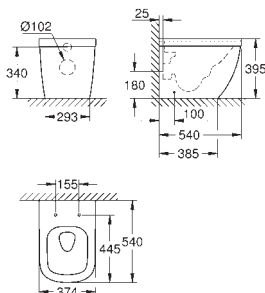

39 339 000

biel alpejska

941,00

Euro Ceramika

Miska WC stojąca

odpływ poziomy

tyłem do ściany

GROHE Triple Vortex spłukiwanie

bez kołnierza

objętość spłukiwania 3/5 l

zestaw mocujący w komplecie

z ceramiki sanitarnej

ukryte mocowania

kompatybilna z deską WC 39 330 002 (wolnoopadająca)

oraz 39 331 002 (zwykła)

12 sztuk na palecie

CERAMIKA