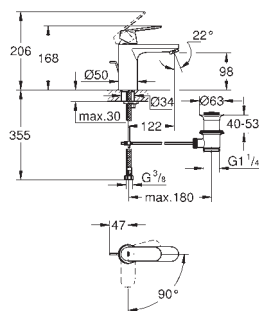

23 396 00E chrom 487,00

**Eurosmart Cosmopolitan
Bateria umywalkowa,
Rozmiar M**

montaż jednootworowy
metalowa dźwignia
GROHE SilkMove Energy Saving 35 mm głowica ceramiczna z funkcją oszczędzania - dźwignia w pozycji środkowej uruchamia wyłącznie zimną wodę
regulowany ogranicznik strumienia przepływu
minimalny przepływ 2,5 l/min
GROHE Long-Life trwała powłoka
ogranicznik temperatury
GROHE Water Saving mniejsze zużycie wody
maksymalne natężenie przepływu (przy 3 barach): 5 l/min
GROHE FastFixation system instalacyjny
z pierścieniem centrującym
metalowy zestaw odpływowy z drążkiem pociągającym 1 1/4"
giętkie węże przyłączeniowe
min. rekomendowane ciśnienie 1,0 bar

23 398 00E chrom 464,00
ditto, bez zestawu odpływowego