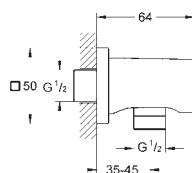

27 076 000		chrom	227,00

Rainshower

Kolanko przyłączeniowe ścienne

gwint przyłączeniowy 1/2"

z kwadratową rozetą

zabezpieczenie przed przepływem zwrotnym

GROHE Long-Life trwała powłoka