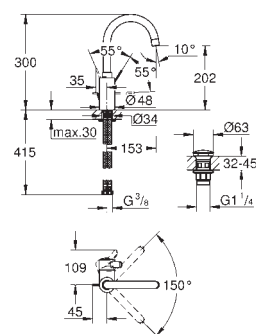

23 933 001 chrom 630,00

**Eurosmart Cosmopolitan
Bateria umywalkowa,
Rozmiar L**

montaż jednootworowy
metalowa dźwignia
zakryte mocowanie dźwigni
GROHE SilkMove głowica ceramiczna 35 mm
regulowany ogranicznik strumienia przepływu
GROHE Long-Life trwała powłoka
GROHE Water Saving mniejsze zużycie wody
maksymalne natężenie przepływu (przy 3 barach): 5 l/min
osobne kanały wodne - brak kontaktu wody z ołowiem i niklem
GROHE FastFixation system szybkiego montażu
perlator
obrotowa wylewka z ogranicznikiem obrotu
z korkiem klik-klak 1 1/4"
giętkie węże przyłączeniowe
opcjonalny ogranicznik temperatury (46 375 000)