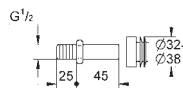

37 044 000

chrom

111,00

Zestaw wlotowy 1/2"
do pisuaru z wejściem od tyłu
łącznik Ø 33,5 - 38 mm