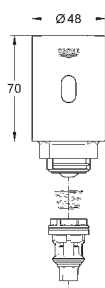

Zestaw do przezbroyenia Tectron 1/2"

z czujnikiem podczerwień do komunikacji dwukierunkowej do monitorowania, konfigurowania i celów serwisowych
6V bateria litowa, Typ CR-P2

żywność baterii: około 7 lat (150 załączeń/dzień)

obudowa metalowa
instalacja natynkowa
do automatu spłukującego
pisuarowego (37 021)
ciśnienie przepływu min 0,5 bar
ciśnienie robocze max. 10 bar
z zaworem czasowym

wielostopniowy wskaźnik stanu baterii
7 programów wstępnych
automatyczne spłukiwanie
tryb czyszczenia
wstępne spłukiwanie włącz/wyłącz
dodatkowe funkcje i precyzyjne ustawienia za pomocą pilota (36 407 001)
regulowany czas spłukiwania (opcjonalnie ustawienie ręczne)
znak CE

37 428 000

chrom

1 490,00