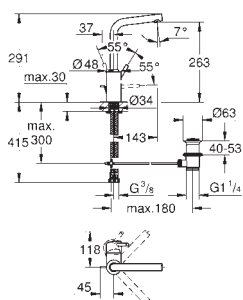

23 739 002 chrom 995,00

Concetto
Bateria umywalkowa, Rozmiar L
montaż jednootworowy
metalowa dźwignia
GROHE SilkMove głowica ceramiczna 35 mm
regulowany ogranicznik strumienia przepływu
GROHE Long-Life trwała powłoka
GROHE Water Saving mniejsze zużycie wody
maksymalne natężenie przepływu (przy 3 barach): 5 l/min
GROHE FastFixation system szybkiego montażu
obrotowa wylewka z ogranicznikiem obrotu
regulowany kąt obrotu 0° / 150° / 360°
metalowy zestaw odpływowy z drążkiem pociągającym 1 1/4"
giętkie węże przyłączeniowe
opcjonalny ogranicznik temperatury (46 375 000)
min. rekomendowane ciśnienie 1,0 bar