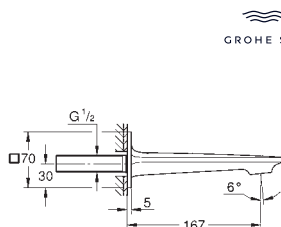

Allure
wylewka kaskadowa
naścienna
z ozdobną szklaną nakładką
GROHE Long-Life trwała powłoka
wysięg 169 mm

13 264 001		chrom	1 350,00
13 264 DC1	Dostępność 3 kwartał	stal nierdzewna	1 890,00
13 264 GL1	Dostępność 3 kwartał	cool sunrise	2 020,00
13 264 GN1		brushed cool sunrise	2 160,00
13 264 DA1	Dostępność 3 kwartał	warm sunset	2 020,00
13 264 DL1		brushed warm sunset	2 160,00
13 264 AL1	Dostępność 3 kwartał	brushed hard graphite	2 160,00