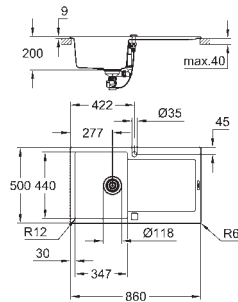

GROHE ZLEWOZMYWAKI KOMPOZYTOWE

Numer katalogowy

Kolor

Cena (PLN)
netto

31 644 AP0

czarny granit

1 610,00

K500

Zlewozmywak kompozytowy z ociekaczem

model: K500 50-C 86/50 1.0 rev

typ montażu: wpuszczany w blat

materiał: kompozyt kwarcowy

GROHE Whisper redukcja hałasu

minimalna długość szafki: 500 mm

wymiary: 860 x 500 mm

1 komora: 347 x 440 x 200 mm

GROHE FastFixation system szybkiego montażu

montaż zlewozmywaka możliwy z lewej lub z prawej strony

wycięcie: 840 x 480 mm

odpływ: przelew automatyczny

w komplecie: automatyczny zestaw odpływowy z syfonem, sitko na odpadki,

zestaw montażowy

opcjonalnie: automatyczny odpływ (40 986 SD0)

odporność termiczna do 280° C