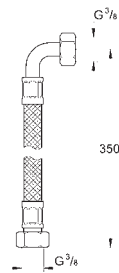

47 533 000

chrom

114,00

Grohtherm Micro
Zestaw przyłączeniowy
 do Grohtherm Micro
 elementy składowe:
 nakrętka przyłącza 3/8"
 trójnik
 2 wyjścia 3/8" gwint zewnętrzny
 giętki wąż przyłączeniowy
 nakrętki przyłączy
GROHE Long-Life trwała powłoka