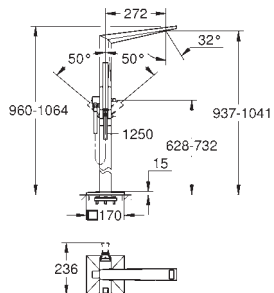

Allure Brilliant Private Collection
Wolnostojąca bateria wannowa

Dźwignia o radełkowanej strukturze

do montażu z elementem podtynkowym (zamawiany osobno):

45 984 001

element montażowy zamawiany osobno

GROHE SilkMove głowica ceramiczna 46 mm