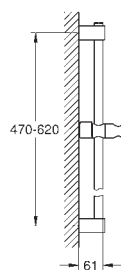

Tempesta

Drażek prysznicowy, 600 mm

z ruchomym, obrotowym uchwytem

GROHE Long-Life trwała powłoka

GROHE FastFixation (regulowana wysokość górnego mocowania drążka)

regulowany uchwyt do śłuchawki prysznicowej (obracany i przesuwany)