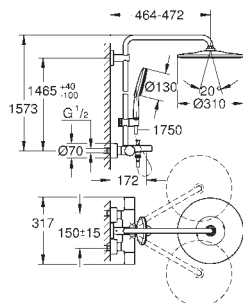

GROHE RAINSHOWER SMARTACTIVE SYSTEMY PRYSZNICOWE

Numer katalogowy

Kolor

Cena (PLN)
netto

26 657 000

chrom

4 200,00

Rainshower SmartActive 310

System wannowo-prysznicowy z termostatem do montażu ściennego

elementy składowe:

poziome obrotowe ramię 450 mm

termostat natynkowy z funkcją Aquadimmer

przełącznik: deszczownica/ prysznic ręczny

Rainshower Mono 310 deszczownica

z przegubem kulowym

kąt obrotu $\pm 15^\circ$

wylewka wannowa

oddzielny przełącznik do słuchawki prysznicowej

Rainshower SmartActive 130 słuchawka prysznicowa

regulowany uchwyt prysznicowy

Silverflex wąż prysznicowy 1750 mm

GROHE Water Saving ogranicznik przepływu 9,5 l/min

GROHE TurboStat głowica termostatyczna

GROHE SafeStop blokada na 38°C

GROHE SafeStop Plus w zestawie opcjonalny ogranicznik temperatury 43°C

GROHE CoolTouch brak ryzyka oparzeń o gorące powierzchnie

GROHE DreamSpray perfekcyjny natrysk

GROHE SmartTip wybór strumienia natrysku przez naciśnięcie pierścienia na słuchawce

GROHE Long-Life trwała powłoka

GROHE FastFixation (regulowane położenie górnego uchwytu dla dopasowania do istniejących otworów)

SpeedClean system przeciw osadom wapiennym

wewnętrzny kanał wodny

przystosowany do podgrzewaczy

przeptywowych o mocy min. 18 kW

min. przepływ 7 l/min.

PRYSZNICE