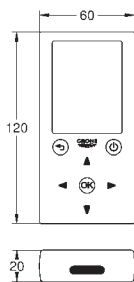

36 407 001

chrom

761,00

Pilot zdalnego sterowania

do wszystkich produktów GROHE na podczerwień, wyprodukowanych od 06/2015 oraz do GROHE Blue Home

Monitorowanie

dane zużycia i wykorzystania

cykle dezynfekcji termicznej (armatura na podczerwień)

cykle automatycznego spłukiwania (armatura na podczerwień)

tryb czyszczenia (GROHE Blue Home)

pojemność filtra i butli CO₂ (GROHE Blue Home)

Konfiguracja

program czyszczący włącz/wyłącz

dezynfekcja termiczna (armatura na podczerwień)

zakres detekcji

opóźnienie wyłączenia (armatura na podczerwień)

automatyczne spłukiwanie (armatura na podczerwień)

pojemność filtra (GROHE Blue Home)

Serwis

zapisywanie i wysyłanie ustawień

reset do ustawień fabrycznych

dane serwisowe

tryb demo

kody błędów (GROHE Blue Home)

zasilanie bateriami 3 x 1,5 V DC (AAA)