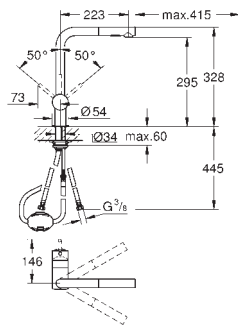

Minta

Jednouchwytowa bateria zlewozmywakowa, DN 15

wylewka L

montaż jednootworowy

GROHE SilkMove głowica ceramiczna 46 mm

regulator przepływu

wyciągana wylewka z przełącznikiem strumienia standard/ prysznic SpeedClean

przełącznik: strumień laminarny / prysznic SpeedClean

automatyczne przełączanie na strumień laminarny

metalowa głowka natrysku

regulowany ogranicznik strumienia przepływu

obrotowa wylewka

kąt obrotu 360°

zintegrowany zawór zwrotny

zabezpieczenie przed przepływem zwrotnym

giętkie węże przyłączeniowe

system szybkiego montażu

maksymalne natężenie przepływu (przy 3 barach): 9 l/min

32 321 002	chrom	943,00
32 321 DC2	stal nierdzewna	1 230,00
32 321 GN2	brushed cool sunrise	1 410,00
32 321 DL2	brushed warm sunset	1 410,00
32 321 AL2	brushed hard graphite	1 410,00