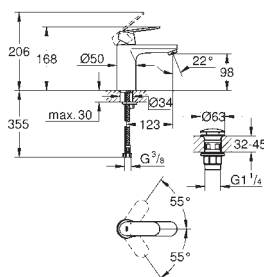

23 926 000

chrom

470,00

Eurosmart Cosmopolitan
Bateria umywalkowa,
Rozmiar M

montaż jednootworowy
metalowa dźwignia

GROHE SilkMove głowica ceramiczna 35 mm

regulowany ogranicznik strumienia przepływu

GROHE Long-Life trwała powłoka

GROHE Water Saving mniejsze zużycie wody
maksymalne natężenie przepływu (przy 3 barach): 5 l/min

GROHE FastFixation system szybkiego montażu
z korkiem klik-klak 1 1/4"

giętkie węże przyłączeniowe
min. rekomendowane ciśnienie 1,0 bar
opcjonalny ogranicznik temperatury (46 375 000)