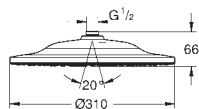

GROHE DESZCZOWNICE

Numer katalogowy

Kolor

Cena (PLN)
netto

26 641 000

chrom

2 440,00

Rainshower SmartConnect 310

Head shower 2 sprays with remote control

GROHE PureRain, ActiveRain

możliwość zaprogramowania domyślnego rodzaju natrysku

chromowana tarcza deszczownicy

obrotowe złącze kulowe $\pm 10^\circ$

gwint przyłącza 1/2"

z bezprzewodowym pilotem do zmiany rodzajów strumieni

mocowanie do ściany na wkręt lub klej

zasilanie bateryjne

w zestawie 3 x baterie AAA i 1 x ogniwo guzikowe CR 2032

wskaźnik LED sygnalizujący parowanie produktów i konieczność wymiany baterii

wodoodporny pilot zdalnego sterowania o stopniu ochrony IP57

GROHE Water Saving ogranicznik przepływu 9,5 l/min

GROHE DreamSpray perfekcyjny natrysk

GROHE Long-Life trwała powłoka

SpeedClean system przeciw osadom wapiennym

wewnętrzny kanał wodny

nadaje się do podgrzewaczy przepływowych

można stosować od 1,5 bar ciśnienia przepływu