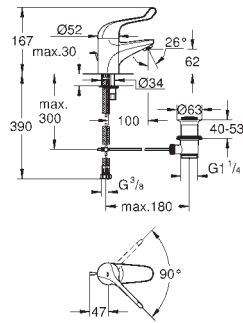

GROHE EUROECO SPECIAL / SSC

Numer katalogowy

Kolor

Cena (PLN)
netto

32 788 000

chrom

1 030,00

Euroeco Special
Jednouchwytywa bateria umywalkowa
z bezpiecznym mieszaczem, DN 15
montaż jednootworowy
metalowy zestaw odpływowy z drążkiem pociągającym 1 1/4"
GROHE Long-Life trwała powłoka
maksymalne natężenie przepływu (przy 3 barach): 8 l/min
głowica ceramiczna 35 mm z **GROHE SilkMove**
regulowany ogranicznik strumienia przepływu
zmiennie nastawiany ogranicznik temperatury
średni strumień przepływu 6 l/min.
regulator strumienia laminarnego
metalowa dźwignia
długość dźwigni 120 mm
system szybkiego montażu
giętkie węże przyłączeniowe

32 789 000

chrom

955,00

ditto, bez zestawu odpływowego