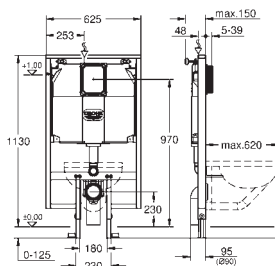

Rapid SL

Stelaż do WC 80 mm; wysokość instalacji 1,13 m

szerokość stelaża 0,62 m
do małych, wąskich łazienek
do montażu przyściennego lub montażu
w ścianie szkieletowej
rama stalowa, powlekana proszkowo, samonośna
do suchej zabudowy, kompletny montaż wstępny
ustalone przyłącza do obiektu
z szybką regulacją i blokadą wysokości
materiał mocujący
kontrola TÜV
2 sworznie mocujące WC
mocowanie ceramiki
rozstaw śrub 180/230 mm
PP - kolano odpływowe Ø 90 mm
regulacja głębokości zabudowy
PP reduktor Ø 90/110 mm
zestaw dopływowy i odpływowy

zbiornik spłukujący 80 mm, 6-9 l
ustawienie fabryczne 6l i 3l
pneumatyczny zawór odpływowy z 3 funkcjami:
2-pojemn., Start/Stop lub bez przerywania
dopływ wody od góry lub z tyłu
armatura I klasy głośności
izolowana przeciwroszeniowo
przyłącze wody 1/2" m beznarzędziowy montaż wężyka
do instalacji puszk rewizyjno - ochronnej nie są wymagane narzędzia
do montażu pionowego

zawiera kątowniki ściennie Rapid SL 38 558 00M do instalacji
w celu montażu małych przycisków spłukujących należy zamówić puszkę
rewizyjną 40 949 000 (zamawiany osobno)