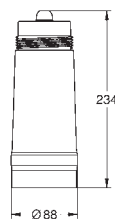

40 404 001

428,00

GROHE Blue

Filtr w rozmiarze S

filtr do systemów GROHE Blue oraz GROHE Red

wydajność 600 L w 20° dKH

do stosowania z GROHE Blue Home, GROHE Blue Professional, GROHE Blue Pure (tylko z przepływomierzem) i GROHE Red

40 430 001

801,00

ditto, rozmiar M, pojemność 1500 l w 20° dKH, wysokość 315 mm

40 412 001

1 050,00

ditto, rozmiar L, pojemność 2500 l w 20° dKH, wysokość 350 mm