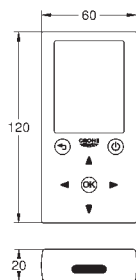

Pilot zdalnego sterowania

do wszystkich produktów GROHE na podczerwień,

wyprodukowanych od 06/2015 oraz do GROHE Blue Home

Monitorowanie

dane zużycia i wykorzystania

cykle dezynfekcji termicznej (armatura na podczerwień)

cykle automatycznego sflukiwania (armatura na podczerwień)

tryb czyszczenia (GROHE Blue Home)

pojemność filtra i butli CO₂ (GROHE Blue Home)

Konfiguracja

program czyszczący włacz/wylacz

dezynfekcja termiczna (armatura na podczerwień)

zakres detekcji

opóźnienie wyłączenia (armatura na podczerwień)

automatyczne sflukiwanie (armatura na podczerwień)

pojemność filtra (GROHE Blue Home)

Serwis

zapisywanie i wysyłanie ustawień

reset do ustawień fabrycznych

dane serwisowe

tryb demo

kody błędów (GROHE Blue Home)

zasilanie bateriami 3 x 1,5 V DC (AAA)