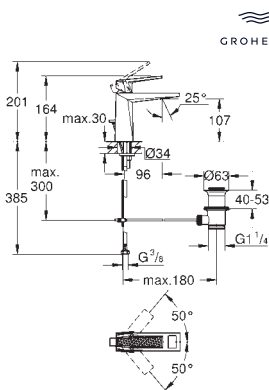

Numer katalogowy

Kolor

Cena (PLN)
netto

nowość

24 397 000
24 397 DC0
24 397 ALO

chrom 3 740,00
stal nierdzewna 5 610,00
brushed hard graphite 5 980,00

Allure Brilliant Private Collection
Bateria umywalkowa,
Rozmiar M
Dźwignia o radełkowej strukturze
montaż jednootworowy
GROHE SilkMove głowica ceramiczna 28 mm
ogranicznik temperatury
GROHE Long-Life trwała powłoka
GROHE Water Saving mniejsze zużycie wody
maksymalne natężenie przepływu (przy 3 barach): 5 l/min
GROHE FastFixation system szybkiego montażu
wylewka ze zintegrowanym perlatoorem
metalowy zestaw odpływowy z drążkiem pociągającym 1 1/4"
giętkie węże przyłączeniowe
min. rekomendowane ciśnienie 1,0 bar

nowość