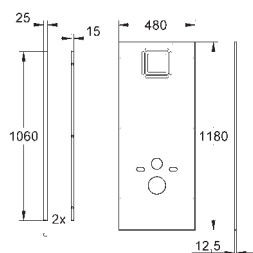

GROHE AKCESORIA DODATKOWE DO RAPID SL

Numer katalogowy

Kolor

Cena (PLN)
netto

38 636 001

Rapid SL
Obudowa elementu do WC ściennego
wysokość zabudowy 1,13 m
płyta gipsowo-włóknowa 1180 x 480 x 12,5 mm
ze wszystkimi wycięciami
śruby do szybkiego montażu
2 ocynkowane podpory ze śrubami mocującymi

400,00