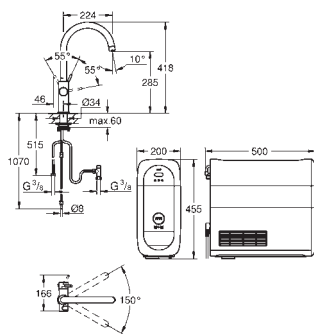

dla regionów o twardości wody poniżej 9 ° dKH należy zamówić filtr z węglem aktywnym 40 547 001

Pasujące filtry: filtr GROHE Blue w rozmiarze S, M, filtr GROHE Blue z węglem aktywnym, filtr GROHE Blue UltraSafe i GROHE Blue Magnez+Cynk

GROHE Blue butla CO₂ 425 g

Wymagania systemowe Apple

iPhone z systemem iOS 14.0 lub nowszym

Wymagania systemowe Androida

Smartfon z systemem Android 10.0 lub nowszym

Urządzenia mobilne i aplikacja GROHE Watersystems*** nie są uwzględnione i należy je kupić u autoryzowanego sprzedawcy/sprzedawcy Apple/iTunes lub w sklepie Google Play.

*Znak słowny i logo Bluetooth są zastrzeżonymi znakami towarowymi firmy Bluetooth SIG, Inc. i podlegają licencji w przypadku ich używania przez firmę GROHE AG. Inne znaki towarowe i nazwy handlowe należą do ich odpowiednich właścicieli.

**Apple, logo Apple, iPod, iPod Touch, iPhone i iTunes są znakami towarowymi firmy Apple Inc., zarejestrowanymi w Stanach Zjednoczonych i innych krajach. Apple nie ponosi odpowiedzialności za działanie tego urządzenia ani za jego zgodność z normami bezpieczeństwa i przepisami.

***Dostępne bezpłatnie w iTunes lub Google Play Store

Produkt zawiera element, który jest oznaczony jako substancja niebezpieczna. Szczegółowe informacje dostępne są w karcie produktu. Karty bezpieczeństwa dostępne są na stronie www.grohe.com/safety-data-sheets/

31 455 KS1

Wariant produktu: Professional

aksamitna czerni

9 980,00