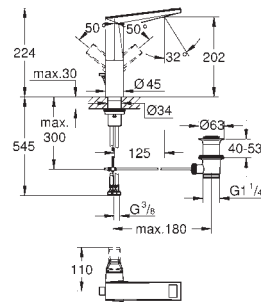

GROHE SPA

24 414 000
24 414 DC0
24 414 ALO

chrom 5 990,00
stal nierdzewna 8 390,00
brushed hard graphite 9 590,00

Allure Brilliant Private Collection
Bateria umywalkowa,
Rozmiar L

Wylewka ze wstawką z materiału Vanilla Noir Caesarstone
montaż jednootworowy

GROHE SilkMove głowica ceramiczna 28 mm
ogranicznik temperatury

GROHE Long-Life trwała powłoka

GROHE Water Saving mniejsze zużycie wody

maksymalne natężenie przepływu (przy 3 barach): 5 l/min

GROHE FastFixation system szybkiego montażu

wylewka ze zintegrowanym perlatozem

metalowy zestaw odpływowy z drążkiem pociągającym 1 1/4"

giętkie węże przyłączeniowe

min. rekomendowane ciśnienie 1,0 bar

nowość