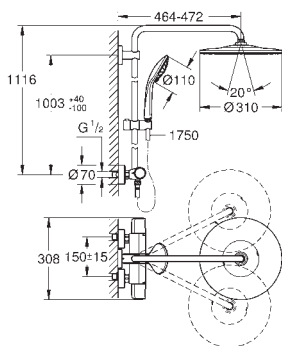

GROHE EUPHORIA SYSTEMY PRYSZNICOWE

Numer katalogowy

Kolor

Cena (PLN)
netto

26 723 000

chrom

2 550,00

Euphoria System 310

System prysznicowy z termostatem do montażu ściennego

elementy składowe:

poziome obrotowe ramię 450 mm

termostat natynkowy z funkcją Aquadimmer

przełącznik: deszczownica/ prysznic ręczny

deszczownica Rainshower Mono 310 (26 562)

rodzaj strumienia:

GROHE PureRain

z przegubem kulowym

kąt obrotu $\pm 15^\circ$

prysznic ręczny Euphoria 110 Massage (27 239)

3 rodzaje strumienia:

Rain, Massage, SmartRain

regulowany uchwyt prysznica

Silverflex wąż prysznicowy 1750 mm (28 388)

GROHE TurboStat głowica termostatyczna

GROHE SafeStop blokada na 38°C

GROHE SafeStop Plus w zestawie opcjonalny ogranicznik temperatury 43°C

GROHE CoolTouch brak ryzyka oparzeń o gorące powierzchnie

GROHE MetalGrip ergonomiczne uchwyty

GROHE DreamSpray perfekcyjny natrysk

GROHE Long-Life trwała powłoka

GROHE SprayDimmer (bezzastopniowa

redukcja przepływu)

GROHE Water Saving ogranicznik przepływu 9,5 l/min

GROHE FastFixation regulowane górne mocowanie

wewnętrzny kanał wodny

SpeedClean system przeciw osadom wapiennym

TwistStop system zapobiegający skręcaniu węża prysznicowego

przystosowany do podgrzewaczy

przepływowych o mocy min. 18 kW

min. przepływ 7 l/min.

wyposażenie opcjonalne: GROHE EasyReach półka (26 362 LN0); zamawiana osobno

Wariant produktu: Professional

PRYSZNICE

27 296 003

chrom

2 220,00