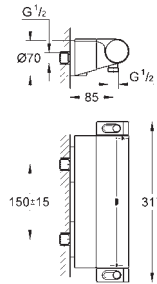

GROHE GROHTHERM 2000

Numer katalogowy

Kolor

Cena (PLN)
netto

34 469 001

chrom

1 280,00

Grotherm 2000

Bateria prysznicowa z termostatem, DN 15
naścienna

GROHE 100% CoolTouch nienagrzewający się korpus baterii
GROHE Long-Life trwała powłoka

GROHE Aqua Paddle ergonomiczny kształt uchwytów
pokrętko z wyborem temperatury

z blokadą **GROHE SafeStop** przy 38°C

GROHE SafeStop Plus w zestawie opcjonalny ogranicznik temperatury 43°C
zintegrowane odcięcie wody mieszanej

GROHE TurboStat głowica termostaticzna

GROHE EcoButton przycisk na pokrętkę redukujący przepływ wody

głowica ceramiczna 1/2", 180°

wyjście prysznicza na dole 1/2"

wbudowane zawory zwrotne

sitka do zanieczyszczeń

zabezpieczenie przed przepływem zwrotnym

zakryte przyłącza S, rozety z uszczelnieniem

GROHE EasyReach półka prysznicowa

demontowalna dla łatwego czyszczenia

GROHE Water Saving mniejsze zużycie wody