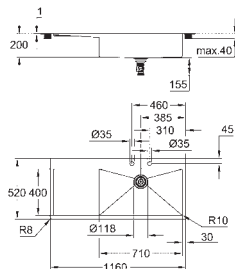

GROHE ZLEWOZMYWAKI STALOWE

Numer katalogowy

Kolor

Cena (PLN)
netto

31 582 SD1

stal szlachetna

4 470,00

K1000

Zlewozmywak ze stali szlachetnej

model: K1000 80-S 116/52 1.0 prawostronny
typ montażu: na równi z blatem i wpuszczany w blat
materiał: stal nierdzewna AISI 304 (V2A)
grubość materiału: 1.2 mm

GROHE Long-Life trwała powłoka
wykończenie: Satin Finish

GROHE Whisper redukcja hałasu
minimalna długość szafki: 800 mm
wymiary: 1160 x 520 mm

1 komora: 710 x 400 mm
promień zewnętrzny: R3, promień wewnętrzny komory: R10

GROHE FastFixation system szybkiego montażu
zlewozmywak montowany po prawej
wycięcie: 1145 x 505 mm (R3)

wycięcie (montaż na równi z blatem): 1145 x 505 mm (R3) (wymiary 1161 x 521
-R8 głębokość -3,5 mm)

odpływ: Ø 3,5"/90 mm z koszyczkiem na odpady i automatycznym opróżnianiem
w komplecie: automatyczny zestaw odpływowy z syfonem, sitko na odpadki,
zestaw montażowy

opcjonalnie: automatyczny odpływ (40 986 SD0)

ilość uchwytów montażowych w zestawie: 10