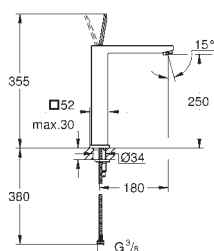

23 661 000 chrom 1 470,00

Eurocube Joy
Bateria umywalkowa, Rozmiar XL
montaż jednootworowy
metalowa dźwignia
do umywalk wolnostojących
GROHE FeatherControl głowica typu Joystick
GROHE Water Saving mniejsze zużycie wody
maksymalne natężenie przepływu (przy 3 barach): 5 l/min
SpeedClean perlator
GROHE FastFixation Plus system instalacyjny
bez zestawu odpływowego
giętkie węże przyłączeniowe