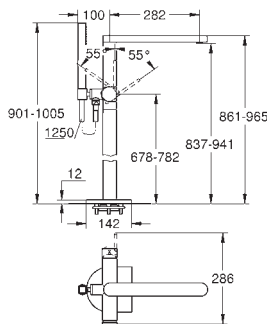

GROHE Plus

Wolnostojąca bateria wannowa

do montażu z elementem podtynkowym (zamawiany osobno):

45 984 001

element montażowy zamawiany osobno

GROHE SilkMove głowica ceramiczna 35 mm z ogranicznikiem temperatury

GROHE Long-Life trwała powłoka

przełącznik: wanna/prysznic

wylewka ze strumieniem laminarnym

wysięg 282 mm

zintegrowany zawór zwrotny w wyjściu prysznica 1/2"

z uchwytem prysznicowym

słuchawka prysznicowa Euphoria Cube 6,6 l/min

Silverflex wąż prysznicowy 1250 mm (28 362)

zabezpieczenie przed przepływem zwrotnym

min. rekomendowane ciśnienie 1,0 bar