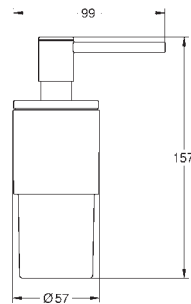

GROHE SPA

GROHE ATRIO

Numer katalogowy

Kolor

Cena (PLN)
netto

40 884 000
40 884 DC0
40 884 GL0
40 884 GN0
40 884 DA0
40 884 DL0
40 884 AL0

Dostępność 3 kwartał

Dostępność 3 kwartał

chrom
stal nierdzewna
cool sunrise
brushed cool sunrise
warm sunset
brushed warm sunset
brushed hard graphite

343,00
481,00
515,00
549,00
515,00
549,00
549,00

Atrio

Uchwyt

pasuje do szklanki 40 882 000 lub dozownika 40 886 xx0 (zamawiane osobno)

materiał: metal

ukryte mocowanie

GROHE Long-Life trwała powłoka

40 886 000
40 886 DC0
40 886 GL0
40 886 GN0
40 886 DA0
40 886 DL0
40 886 A00
40 886 AL0

Dostępność 3 kwartał

Dostępność 3 kwartał

Dostępność 3 kwartał

chrom
stal nierdzewna
cool sunrise
brushed cool sunrise
warm sunset
brushed warm sunset
hard graphite
brushed hard graphite

343,00
481,00
515,00
549,00
515,00
549,00
515,00
549,00

Dozownik

materiał: szkło / metal

pojemność 160 ml

pasuje do uchwytu Atrio 40 884 xx0 (zamawiane osobno)

GROHE Long-Life trwała powłoka