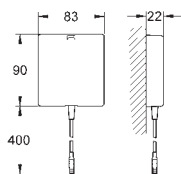

GROHE EUROSMART COSMOPOLITAN E

Numer katalogowy

Kolor

Cena (PLN)
netto

36 338 000

Moduł zasilania

do baterii na podczerwień z pojedynczym sensorem
napiecie zasilania 100-230V AC, 50-60 Hz
do gniazda podtynkowego, z pokrywą

414,00