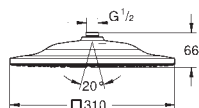

Rainshower SmartConnect 310 Cube

Head shower 2 sprays with remote control

GROHE PureRain, ActiveRain

możliwość zaprogramowania domyślnego rodzaju natrysku

chromowana tarcza deszczownicy

obrotowe złącze kulowe $\pm 10^\circ$

gwint przyłącza 1/2"

z bezprzewodowym pilotem do zmiany rodzajów strumieni

mocowanie do ściany na wkręt lub klej

zasilanie bateryjne

w zestawie 3 x baterie AAA i 1 x ogniwo guzikowe CR 2032

wskaźnik LED sygnalizujący parowanie produktów i konieczność wymiany baterii

wodoodporny pilot zdalnego sterowania o stopniu ochrony IP57

GROHE Water Saving ogranicznik przepływu 9,5 l/min

GROHE DreamSpray perfekcyjny natrysk

GROHE Long-Life trwała powłoka

SpeedClean system przeciw osadom wapiennym

wewnętrzny kanał wodny

nadaje się do podgrzewaczy przepływowych

można stosować od 1,5 bar ciśnienia przepływu