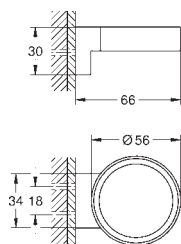

Numer katalogowy Kolor Cena (PLN) netto

41 027 000	chrom	284,00
41 027 DC0	stal nierdzewna	398,00
41 027 GL0	cool sunrise	426,00
41 027 GN0	brushed cool sunrise	454,00
41 027 DA0	warm sunset	426,00
41 027 DL0	brushed warm sunset	454,00
41 027 A00	hard graphite	426,00
41 027 AL0	brushed hard graphite	454,00

**Selection
Uchwyt**

materiał: metal
do dozownika Selection (41 028 xx0/41 218 KF0) lub szklanki Selection (41 029 000)

ukryte mocowanie
GROHE Long-Life trwała powłoka

41 217 KF0	phantom black	398,00

Wariant produktu: Professional