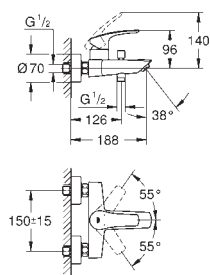

33 300 003
33 300 2433

chrom
matte black

467,00
607,00

Eurosmart
Jednouchwytowa bateria do obsługi dwóch wyjść wody
naścienna
metalowa dźwignia
GROHE SilkMove głowica ceramiczna 35 mm
regulowany ogranicznik strumienia przepływu
z ogranicznikiem temperatury
GROHE Long-Life trwała powłoka
przełącznik: wanna/prysznic
perlator
zintegrowany zawór zwrotny w wyjściu prysznica 1/2"
przyłącza S
metalowa rozeta ścienna
zabezpieczenie przed przepływem zwrotnym
Wariant produktu: Professional