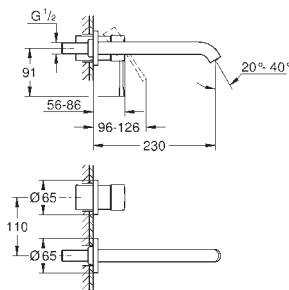

Numer katalogowy Kolor Cena (PLN) netto

29 193 001	★	chrom	1 010,00
29 193 DC1	★	stal nierdzewna	1 420,00
29 193 GL1	★	cool sunrise	1 520,00
29 193 GN1	★	brushed cool sunrise	1 620,00
29 193 DA1	★	warm sunset	1 520,00
29 193 DL1	★	brushed warm sunset	1 620,00
29 193 A01	★	hard graphite	1 520,00
29 193 AL1	★	brushed hard graphite	1 620,00
29 193 KF1	★	phantom black	1 420,00

Essence
2-otworowa bateria umywalkowa
Rozmiar L
naścienna
do montażu z elementem podtynkowym (zamawiany osobno):
23 571 000 / 32 635 000
bez elementów do zabudowy podtynkowej
metalowa rozeta
metalowa dźwignia
GROHE Long-Life trwała powłoka
GROHE Water Saving mniejsze zużycie wody
maksymalne natężenie przepływu (przy 3 barach): 5 l/min
GROHE AquaGuide regulowany perlator
rozstaw między wylewką a dźwignią 110 mm
wysięg wylewki 230 mm
Wariant produktu: Professional
zastępuje baterię Essence 19 967 xx1

23 571 000 1 040,00
Uniwersalny element podtynkowy do montażu 2-otworowych baterii umywalkowych