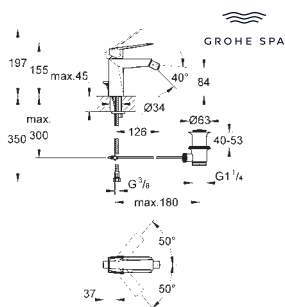

24 347 000
24 347 DC0
24 347 ALO

chrom	2 850,00
stal nierdzewna	3 990,00
brushed hard graphite	4 560,00

Allure Brilliant
Bateria bidetowa 1/2"
montaż jednootworowy
GROHE SilkMove głowica ceramiczna 28 mm
ogranicznik temperatury
GROHE Long-Life trwała powłoka
GROHE FastFixation system szybkiego montażu
perlator z przegubem kulowym
metalowy zestaw odpływowy z drążkiem pociągającym 1 1/4"
giętkie węże przyłączeniowe