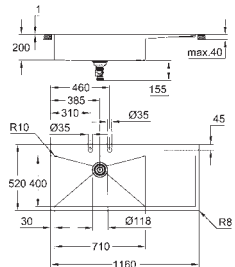

31 581 SD1

stal szlachetna

4 470,00

K1000

Zlewozmywak ze stali szlachetnej

model: K1000 80-S 116/52 1.0 lewostronny
typ montażu: na równi z blatem i wpuszczany w blat
materiał: stal nierdzewna AISI 304 (V2A)
grubość materiału: 1.2 mm

GROHE Long-Life trwała powłoka
wykończenie: Satin Finish

GROHE Whisper redukcja hałasu
minimalna długość szafki: 800 mm
wymiary: 1160 x 520 mm

1 komora: 710 x 400 mm
promień zewnętrzny: R3, promień wewnętrzny komory: R10

GROHE FastFixation system szybkiego montażu
zlewozmywak montowany po lewej
wycięcie: 1145 x 505 mm (R3)

wycięcie (montaż na równi z blatem): 1145 x 505 mm (R3) (wymiary 1161 x 521
-R8 głębokość -3,5 mm)

odpływ: Ø 3,5"/90 mm z koszyczkiem na odpady i automatycznym opróżnianiem
w komplecie: automatyczny zestaw odpływowy z syfonem, sitko na odpadki,
zestaw montażowy

opcjonalnie: automatyczny odpływ (40 986 SD0)

ilość uchwytów montażowych w zestawie: 10