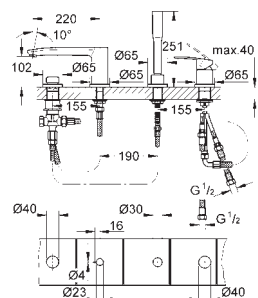

Eurostyle Cosmopolitan

4-otworowa bateria wannowa

GROHE SilkMove głowica ceramiczna 46 mm

GROHE Long-Life trwała powłoka

elementy składowe:

mocowanie wylewki

element obsługi mieszacza jednouchwytowego

wylewka wannowa z perlatozem

przełącznik wanna/prysznic

Euphoria Cosmopolitan słuchawka prysznicowa 6,6 l/min

metalowy wąż prysznicowy 2000 mm, chrom

giętkie węże przyłączeniowe

przyłącze węża prysznicowego

zabezpieczenie przed przepływem zwrotnym

opcjonalny montaż z 29 037 000 (zamawiany osobno)

min. rekomendowane ciśnienie 1,0 bar

13 276 002

chrom

462,00

Eurostyle Cosmopolitan

Wylewka wannowa

naścienna

GROHE Long-Life trwała powłoka

perlator

gwint zewnętrzny 1/2"

wysięg wylewki 170 mm

min. rekomendowane ciśnienie 1,0 bar