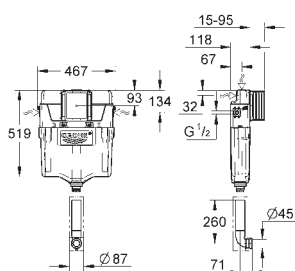

GROHE ZBIORNIKI SPŁUKUJĄCE DO WC

Numer katalogowy

Kolor

Cena (PLN)
netto

38 661 000

chrom

495,00

Zbiornik spłukujący do WC

regulacja **6 - 9 l**

ustawienie fabryczne 6l i 3l

pneumatyczny zawór odpływowy z 3 funkcjami:

2-pojemn., Start/Stop lub bez przerywania

armatura I klasy głośności

izolowana przeciwwstrząsowo

przyłącze wodne 1/2" z wbudowanym zaworem kątowym i przyłączem

do instalacji puszkii rewizyjno - ochronnej nie są wymagane narzędzia

do montażu pionowego i poziomego

rura spłukująca izolowana przeciwwstrząsowo

nakładki mocujące

bez przycisku uruchamiającego

GROHE Water Saving mniejsze zużycie wody

do montażu małych przycisków spłukujących niezbędna jest mała puszkii rewizyjna 40 911 000 (zamawiana osobno)