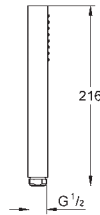

26 885 000
26 885 DC0
26 885 GN0
26 885 DL0
26 885 A00
26 885 AL0

chrom	418,00
stal nierdzewna	585,00
brushed cool sunrise	710,00
brushed warm sunset	710,00
hard graphite	668,00
brushed hard graphite	710,00

Rainshower Aqua Cube Stick

Jednostrumieniowy prysznic ręczny

strumień Rain
materiał: metal

GROHE Water Saving ogranicznik przepływu 9,5 l/min

GROHE DreamSpray perfekcyjny natrysk

GROHE Long-Life trwała powłoka

SpeedClean system przeciw osadom wapiennym

wewnętrzny kanał wodny

uniwersalny montaż, pasuje do wszystkich standardowych węży prysznicowych.

nadaje się do podgrzewaczy przepływowych min. rekomendowane ciśnienie 1,0 bar

26 884 000
ditto, bez ogranicznika przepływu

chrom 418,00