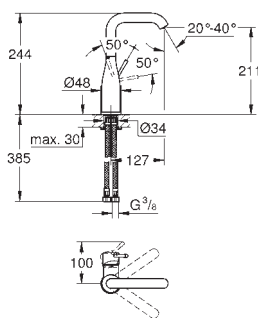

- 24 177 001
- 24 177 KF1

- chrom
- phantom black

- 875,00
- 1 230,00

Essence
Bateria umywalkowa,
Rozmiar L
montaż jednocierowowy
metalowa dźwignia
GROHE SilkMove głowica ceramiczna 28 mm
z ogranicznikiem temperatury
GROHE Long-Life trwała powłoka
GROHE Water Saving mniejsze zużycie wody
maksymalne natężenie przepływu (przy 3 barach): 5 l/min
GROHE AquaGuide regulowany perlator
GROHE FastFixation Plus system instalacyjny
obrotowa wylewka z perlatozem
i ogranicznikiem obrotu
regulowany kąt obrotu 0° / 150° / 360°
bez zestawu odpływowego
giętkie węże przyłączeniowe
min. rekomendowane ciśnienie 1,0 bar
Wariant produktu: Professional
zastępuje baterię Essence 23 541 001