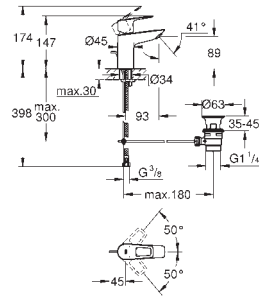

23 335 001

chrom

316,00

BauLoop

Bateria umywalkowa, Rozmiar S

montaż jednocierowowy
metalowa dźwignia

GROHE Long-Life głowica ceramiczna 28 mm
z ogranicznikiem temperatury

GROHE Long-Life trwała powłoka
osobne kanały wodne - brak kontaktu wody z ołowiem i niklem