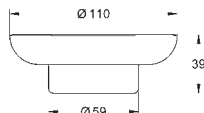

Essentials Dozownik

materiał: szkło / metal
pojemność 160 ml
pasuje do uchwytów:
Essentials (40 369 xx1)
Essentials Cube (40 508 000)
Bau Cosmopolitan (40 585)
Essentials Authentic (40 652)
GROHE Long-Life trwała powłoka

102470 243 0

Wariant produktu: Professional

matte black

145,00

40 368 001	szkło	37,10