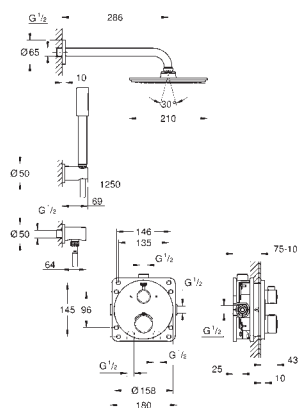

34 732 000

chrom

4 820,00

Grotherm

Podtynkowy zestaw prysznicowy z deszczownicą Rainshower Cosmopolitan 210

elementy składowe:

Grotherm bateria termostaticzna do obsługi dwóch wyjść wody (24 076 000)

GROHE Rapido SmartBox uniwersalny element montażowy (35 600 000/35 604 000)

Rainshower Cosmopolitan 210 metalowa deszczownica (28 373 000)

Rainshower ramię prysznicowa 286 mm (28 576)

Sena prysznic ręczny (28 034 000)

Rainshower uchwyt prysznicowy ścienny (27 074 000)

Rainshower kolanko przyłączeniowe ścienne (27 057 000)

Silverflex wąż prysznicowy 1250 mm (28 362)