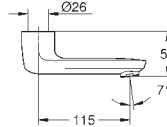

13 380 000 chrom 520,00
ditto, długość 175 mm

29 094 000 chrom 1 200,00

Grotherm Special
Bateria termostatyczna
do obsługi jednego wyjścia wody
do montażu z elementem podtynkowym (zamawiany osobno):

GROHE Rapido T 35 500 000 (zamawiany osobno)
bez elementów do zabudowy podtynkowej
uszczelnienie rozety i trzpienia
zakryte mocowanie
ergonomiczne uchwyty
pokrętko temperatury z blokadą bezpieczeństwa
zintegrowane odcięcie wody mieszanej
uchwyt z ogranicznikiem temperatury wykonany z metalu
aktywacja dezynfekcji termicznej za pomocą opcjonalnego klucza 47 994 000
GROHE Long-Life trwała powłoka
GROHE SafetyPlus stała blokada temperatury