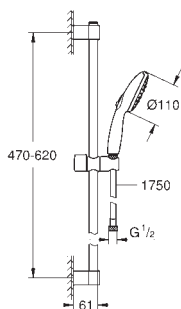

GROHE TEMPESTA

Numer katalogowy

Kolor

Cena (PLN)
netto

nowość

27 794 003

chrom

276,00

Tempesta 110

Zestaw z drążkiem prysznicowym, 3 strumienie

elementy składowe:

śłuchawka prysznicowa Tempesta (28 261)

drążek prysznicowy, 600 mm (27 523)

wąż prysznicowy Relaxflex

1750 mm 1/2" x 1/2" (28 154 001)

GROHE SmartSwitch intuicyjny i łatwy przełącznik ułatwia wybór preferowanego strumienia wody

GROHE DreamSpray perfekcyjny natrysk

GROHE Long-Life trwała powłoka

GROHE FastFixation (regulowana wysokość górnego mocowania drążka)

regulowany uchwyt do śłuchawki prysznicowej (obracany i przesuwany)

SpeedClean system przeciw osadom wapiennym

Inner WaterGuide wewnętrzna izolacja chroniąca powierzchnię przed nagrzewaniem

ShockProof silikonowy pierścień chroniący śłuchawkę w razie upadku maksymalne natężenie przepływu (przy 3 barach): 13,5 l/min

min. rekomendowane ciśnienie 1,0 bar nadaje się do podgrzewaczy przepływowych

Wariant produktu: Professional

nowość

27 598 30E

chrom

240,00