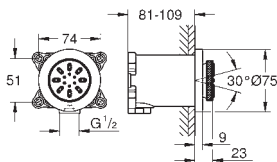

26 801 000
26 801 DC0
26 801 GL0
26 801 GN0
26 801 DA0
26 801 DL0
26 801 A00
26 801 AL0

chrom	548,00
stal nierdzewna	768,00
brushed cool sunrise	878,00
brushed cool sunrise	932,00
warm sunset	878,00
brushed warm sunset	932,00
hard graphite	878,00
brushed hard graphite	932,00

Rainshower Aqua
Prysznic boczny, 2 strumienie

rodzaj strumienia:
PureRain, ActiveJet
zawiera element podtynkowy i uszczelnienie
Ø 75 mm
zakres obrotu ± 15°
gwint przyłącza 1/2"
natrysk na odległość 600 mm
GROHE Water Saving ogranicznik przepływu 3.3 l/min
GROHE DreamSpray perfekcyjny natrysk
GROHE Long-Life trwała powłoka
SpeedClean system przeciw osadom wapiennym
min. rekomendowane ciśnienie 1,0 bar
Nie nadaje się do podgrzewaczy przepływowych!