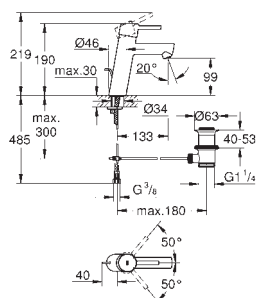

23 450 001 chrom 670,00

Concetto
Bateria umywalkowa, Rozmiar M
montaż jednootworowy
metalowa dźwignia
GROHE SilkMove głowica ceramiczna 28 mm
z ogranicznikiem temperatury
GROHE Long-Life trwała powłoka
GROHE Water Saving mniejsze zużycie wody
maksymalne natężenie przepływu (przy 3 barach): 5 l/min
SpeedClean perlator
GROHE FastFixation system szybkiego montażu
metalowy zestaw odpływowy z drążkiem pociągającym 1 1/4"
giętkie węże przyłączeniowe
min. rekomendowane ciśnienie 1,0 bar