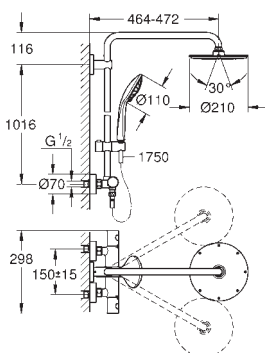

Euphoria System 210

System prysznicowy z termostatem do montażu ściennego

elementy składowe:

poziome obrotowe ramię 450 mm

termostat natynkowy z funkcją Aquadimmer

przełącznik: deszczownica/ prysznic ręczny

Rainshower Cosmopolitan 210 metalowa deszczownica (28 368 000)

rodzaj strumienia: Rain

z przegubem kulowym

kąt obrotu ± 15°

prysznic ręczny Euphoria 110 Massage (27 221)

3 rodzaje strumienia:

Rain, Massage, SmartRain

regulowany uchwyt prysznicowy

Silverflex wąż prysznicowy 1750 mm (28 388)

GROHE TurboStat głowica termostatyczna

GROHE SafeStop blokada na 38°C

GROHE SafeStop Plus w zestawie opcjonalny ogranicznik temperatury 43°C

GROHE MetalGrip ergonomiczne uchwyty

GROHE DreamSpray perfekcyjny natrysk

GROHE Long-Life trwała powłoka

SpeedClean system przeciw osadom wapiennym

wewnętrzny kanał wodny

TwistStop system zapobiegający skręcaniu węża prysznicowego

przystosowany do podgrzewaczy

przepływowych o mocy min. 18 kW

min. przepływ 7 l/min.

wyposażenie opcjonalne: **GROHE EasyReach** półka (26 362 LN0); zamawiana osobno

PRYSZNICE