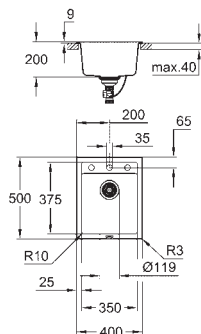

GROHE ZLEWOZMYWAKI KOMPOZYTOWE

Numer katalogowy

Kolor

Cena (PLN)
netto

31 650 APO

czarny granit

1 210,00

K700

Zlewozmywak kompozytowy

model: K700 50-C 40/50 1.0

typ montażu: wpuszczany w blat

materiał: kompozyt kwarcowy

GROHE Whisper redukcja hałasu

minimalna długość szafki: 500 mm

wymiary: 400 x 500 mm

1 komora: 350 x 375 x 200 mm

GROHE FastFixation system szybkiego montażu

wycięcie: 380 x 480 mm

odpływ: przelew automatyczny

w komplecie: automatyczny zestaw odpływowy z syfonem, sitko na odpadki,

zestaw montażowy

opcjonalnie: automatyczny odpływ (40 986 SD0)

ilość uchwytów montażowych w zestawie: 6

odporność termiczna do 280° C