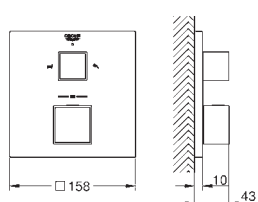

24 154 000
24 154 DC0
24 154 ALO

chrom
stal nierdzewna
brushed hard graphite 3 690,00

2 310,00
3 230,00
3 690,00

Grotherm Cube

Termostatyczna bateria prysznicowa do obsługi dwóch wyjść wody do montażu z elementem podtynkowym (zamawiany osobno):

GROHE Rapido SmartBox uniwersalny element montażowy (35 600 000/35 604 000)

GROHE TurboStat głowica termostatyczna

GROHE Long-Life trwała powłoka

GROHE FastFixation rozeta ścienna (z uszczelnieniem, zakryte mocowania)

metalowa rozeta ścienna, regulacja 6°

nadrukowane symbole deszczownicy i słuchawki prysznicowej

GROHE SafeStop blokada na 38°C

GROHE SafeStop Plus w zestawie opcjonalny ogranicznik temperatury 43°C / 46°C

GROHE Aquadimmer: regulacja strumienia przepływu, przełącznik pomiędzy wyjściami wody

wydajność przepływu:

wyjście: B = 27 l/min

wyjście: C = 30 l/min

element montażowy zamawiany osobno

35 604 000

302,00

GROHE Rapido SmartBox uniwersalny element podtynkowy, wariant produktu: Professional

24 155 000
24 155 DC0
24 155 ALO

chrom
stal nierdzewna
brushed hard graphite 3 690,00

2 310,00
3 230,00
3 690,00

Grotherm Cube

Termostatyczna bateria wannowa do obsługi dwóch wyjść wody do montażu z elementem podtynkowym (zamawiany osobno):

GROHE Rapido SmartBox uniwersalny element montażowy (35 600 000/35 604 000)

GROHE TurboStat głowica termostatyczna

GROHE Long-Life trwała powłoka

GROHE FastFixation rozeta ścienna (z uszczelnieniem, zakryte mocowania)

metalowa rozeta ścienna, regulacja 6°

nadrukowane symbole wanny i prysznicza

GROHE SafeStop blokada na 38°C

GROHE SafeStop Plus w zestawie opcjonalny ogranicznik temperatury 43°C / 46°C

GROHE Aquadimmer: regulacja strumienia przepływu, przełącznik pomiędzy wyjściami wody

wydajność przepływu:

wyjście: B = 27 l/min