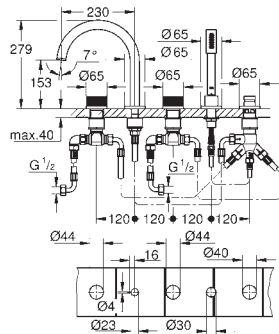

GROHE SPA

ATRIO PRIVATE COLLECTION

Numer katalogowy

Kolor

Cena (PLN)
netto

25 226 000
25 226 DC0
25 226 GL0
25 226 GN0
25 226 DA0
25 226 DL0
25 226 AL0

Dostępność 3 kwartał

Dostępność 3 kwartał

chrom 7 110,00
stal nierdzewna 9 950,00
cool sunrise 10 660,00
brushed cool sunrise 11 370,00
warm sunset 10 660,00
brushed warm sunset 11 370,00
brushed hard graphite 11 370,00

Atrio Private Collection

5-otworowa bateria wannowa

główki ceramiczne 1/2", 90°

GROHE Long-Life trwała powłoka

elementy składowe:

mocowanie wylewki

pokręta z ozdobną wkładką, możliwość kombinacji z 48 462 000 lub 48 463 000

(zamawiane osobno)

wylewka wannowa z perlatozem i przełącznikiem wanna/prysznic

stuchawka prysznicowa 6.6 l/min

wąż prysznicowy 2000 mm

giętkie węże przyłączeniowe

przyłącze węża prysznicowego

zabezpieczenie przed przepływem zwrotnym

opcjonalny montaż z 29 037 002 (zamawiany osobno)

29 037 002

3 430,00

Element montażowo - odwodnieniowy do wielootworowych baterii wannowych

48 462 000

1 380,00

Atrio Private Collection

Wkładki do pokręteł wykonane z materiału White Attica Caesarstone

do zastosowania z Atrio Private Collection:

25 226 xx0 5-otworowa bateria wannowa

Caesarstone to kwarcowy materiał kompozytowy. Struktury i tekstury powierzchni mogą się różnić i są niepowtarzalne.

48 463 000

1 380,00

Atrio Private Collection

Wkładki do pokręteł wykonane z materiału Vanilla Noir Caesarstone

do zastosowania z Atrio Private Collection:

25 226 xx0 5-otworowa bateria wannowa

Caesarstone to kwarcowy materiał kompozytowy. Struktury i tekstury powierzchni mogą się różnić i są niepowtarzalne.