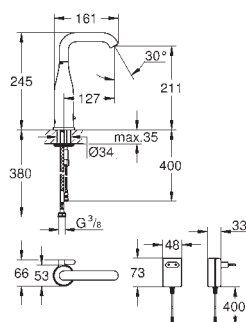

36 444 000

chrom

2 640,00

Essence E

Umywalkowa bateria elektroniczna na podczerwień 1/2" z mieszaczem i regulowanym ogranicznikiem temperatury z czujnikiem podczerwieni do komunikacji dwukierunkowej do monitorowania, konfigurowania i celów serwisowych z transformatorem 100-230 V AC, 50-60 Hz, 6 V DC

GROHE Long-Life trwała powłoka regulowany kąt obrotu 0° / 150° / 360°

GROHE Water Saving mniejsze zużycie wody maksymalne natężenie przepływu (przy 3 barach): 5 l/min

giętkie węże przyłączeniowe

zawór zwrotny

sitka do zanieczyszczeń

ze zintegrowanym elektrozaworem

system szybkiego montażu

7 programów wstępnych

automatyczne spłukiwanie

dezynfekcja termiczna

tryb czyszczenia

dodatkowe funkcje i precyzyjne ustawienia za pomocą pilota (36 407 001)

znak CE

I klasa głośności według normy DIN 4109

klasa bezpieczeństwa IP 59K

min. rekomendowane ciśnienie 1,0 bar

36 445 000

chrom

2 530,00

36 445 DC0

stal nierdzewna

3 290,00

36 445 GLO

cool sunrise

3 540,00

36 445 GN0

brushed cool sunrise

3 790,00

36 445 DA0

warm sunset

3 540,00

36 445 DL0

brushed warm sunset

3 790,00

36 445 A00

hard graphite

3 540,00

36 445 AL0

brushed hard graphite

3 790,00

Essence E

Umywalkowa bateria elektroniczna na podczerwień 1/2" z mieszaczem i regulowanym ogranicznikiem temperatury z czujnikiem podczerwieni do komunikacji dwukierunkowej do monitorowania, konfigurowania i celów serwisowych 6V bateria litowa, Typ CR-P2

żywność baterii: około 7 lat (150 załączeń/dzień)

GROHE Long-Life trwała powłoka

GROHE Water Saving mniejsze zużycie wody

maksymalne natężenie przepływu (przy 3 barach): 5 l/min

regulowany kąt obrotu 0° / 150° / 360°

strumień laminarny

giętkie węże przyłączeniowe

zawór zwrotny

sitka do zanieczyszczeń

ze zintegrowanym elektrozaworem

system szybkiego montażu

wielostopniowy wskaźnik stanu baterii

7 programów wstępnych

automatyczne spłukiwanie

dezynfekcja termiczna

tryb czyszczenia

dodatkowe funkcje i precyzyjne ustawienia za pomocą pilota (36 407 001)

znak CE

I klasa głośności według normy DIN 4109

klasa bezpieczeństwa IP 59K

min. rekomendowane ciśnienie 1,0 bar