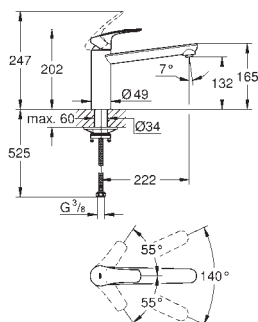

30 463 000

chrom

492,00

30 463 2430

matte black

640,00

Eurosmart

Jednouchwytywa bateria zlewozmywakowa, DN 15

średnia wylewka
montaż jednootworowy
GROHE Long-Life trwała powłoka
GROHE SilkMove głowica ceramiczna 35 mm
zintegrowany ogranicznik temperatury
regulowany ogranicznik strumienia przepływu
obrotowa wylewka
kąt obrotu 140°
osobne kanały wodne - brak kontaktu wody z ołowiem i niklem
giętkie węże przyłączeniowe 3/8"
metalowy zestaw montażowy
maksymalne natężenie przepływu (przy 3 barach): 13 l/min
min. rekomendowane ciśnienie 1,0 bar
Wariant produktu: Professional