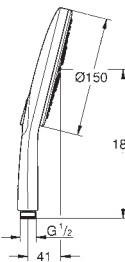

26 590 000

chrom

423,00

Rainshower SmartActive 150
Prysznic ręczny 3 strumienie

chromowana tarcza deszczownicy

strumień Rain i Jet z funkcją DripStop oraz ActiveMassage

GROHE Water Saving ogranicznik przepływu 9,5 l/min

GROHE DreamSpray perfekcyjny natrysk

GROHE SmartTip wybór strumienia natrysku przez naciśnięcie pierścienia na sluchawce

GROHE Long-Life trwała powłoka

SpeedClean system przeciw osadom wapiennym

wewnętrzny kanał wodny

uniwersalny montaż, pasuje do wszystkich

standardowych węży prysznicowych.

nadaje się do podgrzewaczy przepływowych

gwint przyłączeniowy 1/2"

26 553 000

chrom

419,00

bez ogranicznika przepływu