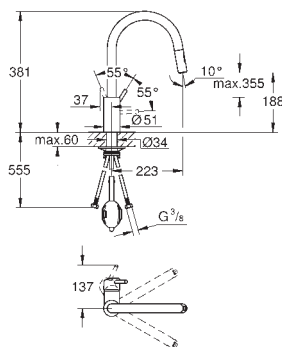

31 483 002
31 483 DC2

chrom
stal nierdzewna

1 020,00
1 330,00

Concetto

Jednouchwytywa bateria zlewozmywakowa, DN 15

wysoka wylewka

montaż jednootworowy

GROHE Long-Life trwała powłoka

GROHE SilkMove głowica ceramiczna 35 mm

GROHE EasyDock łatwe chowanie wyciąganej wylewki

osobne kanały wodne - brak kontaktu wody z ołowiem i niklem

wyciągana wylewka z dwoma rodzajami strumienia

przełącznik: strumień laminarny / przysznic **SpeedClean**

regulowany ogranicznik strumienia przepływu

obrotowa wylewka

kąt obrotu 360°

zabezpieczenie przed przepływem zwrotnym

giętkie węże przyłączeniowe

metalowy zestaw montażowy

maksymalne natężenie przepływu (przy 3 barach): 9,5 l/min