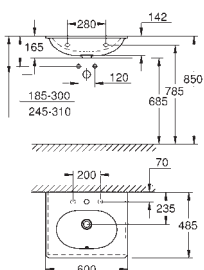

39 565 00H

biel alpejska

990,00

Essence

Umywalka wisząca 60 cm

montaż ścienny

z 1 otworem na baterię, 2 otwory wstępnie przygotowane
otwór przelewowy na stronie przeciwległej do baterii
600 x 485 mm

pasuje do postumentu i półpostumentu

z ceramiki sanitarnej

GROHE PureGuard antybakteryjna, łatwa do czyszczenia powłoka

16 sztuk na palecie