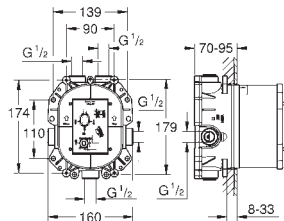

GROHE Rapido T

Podtynkowy element termostaticzny

do zastosowania z Grotherm Special/Grotherm F

bez elementów do montażu natynkowego

zabudowa w ścianie 70mm - 95mm

urządzenie wstępnie zmontowane

GROHE TurboStat głowica termostaticzna

2 wyjścia górne 1/2"

wielkość przepływu 53 l/min. przy

wykorzystaniu wszystkich wyjść

wyjście na dole 1/2" - do stosowania

jedynie z oddzielnym zaworem

odcinającym

prosta instalacja dzięki skrzynce

montażowej

przygotowane otwory montażowe

do suchej i mokrej zabudowy

material uszczelniający w komplecie

korpus z mosiądzu

wbudowane zawory zwrotne i sitka do

zanieczyszczeń

GROHE Water Saving mniejsze zużycie wody

min. rekomendowane ciśnienie 1,0 bar

26 879 000

chrom

1 060,00

Grotherm F

Zawór odcinający

do montażu z 35 028 000 (zamawiany osobno)

metalowe pokrętko

metalowa rozeta z zakrytym mocowaniem

GROHE Long-Life trwała powłoka