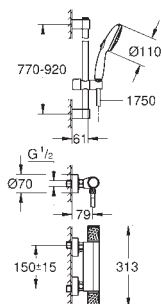

Grohtherm 1000 Performance

Bateria prysznicowa z termostatem, DN 15

śluchawka prysznicowa z 2 rodzajami strumienia (Rain, Jet) w zestawie z drążkiem prysznicowym

elementy składowe:

Grohtherm 1000 Performance bateria termostaticzna 1/2" (34 827)

Tempesta zestaw z drążkiem prysznicowym, 900 mm (26 163)

Wariant produktu: Professional