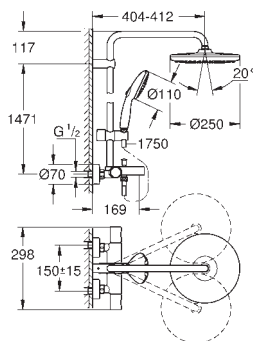

Kolor

Cena (PLN)
netto

nowość

26 672 001
26 672 2431

chrom
matte black

2 330,00
3 030,00

Tempesta System 250

System wannowo-prysznicowy z termostatem do montażu ściennego