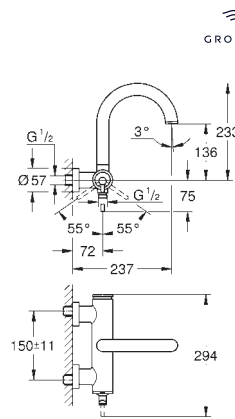

GROHE SPA

GROHE
ATRIO

KOLEKCJE
ŁAZIENKOWE
SPA

Numer katalogowy

Kolor

Cena (PLN)
netto

Numer katalogowy	Kolor	Cena (PLN) netto
24 367 000	chrom	2 490,00
24 367 DC0	stal nierdzewna	3 480,00
24 367 GL0	cool sunrise	3 730,00
24 367 GN0	brushed cool sunrise	3 980,00
24 367 DA0	warm sunset	3 730,00
24 367 DL0	brushed warm sunset	3 980,00
24 367 AL0	brushed hard graphite	3 980,00

Atrio
Jednouchwytowa bateria do obsługi dwóch wyjść wody
naścienna
GROHE SilkMove głowica ceramiczna 35 mm
GROHE Long-Life trwała powłoka
regulowany ogranicznik strumienia przepływu
przełącznik: wanna/prysznic
wylewka
perlator
wyjście prysznicza na dole 1/2"
ze zintegrowanym zaworem zwrotnym
zakryte przyłącza S
zabezpieczenie przed przepływem zwrotnym