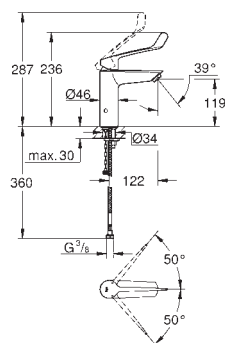

Eurosmart
Bateria umywalkowa,
Rozmiar M
termostatyczna ochrona przed poparzeniem
regulacja maksymalnej temperatury
dezynfekcja termiczna bez konieczności
ponownego ustawiania temperatury
w zestawie klucz umożliwiający uruchomienie dezynfekcji termicznej
montaż jednootworowy
długa metalowa dźwignia
długość dźwigni 147 mm
GROHE SilkMove głowica ceramiczna 28 mm
regulowany ogranicznik strumienia przepływu
osobne kanały wodne - brak kontaktu wody z ołowiem i niklem
wbudowane zawory zwrotne
sitka do zanieczyszczeń
GROHE Water Saving mniejsze zużycie wody
maksymalne natężenie przepływu (przy 3 barach): 5 l/min
GROHE FastFixation system szybkiego montażu
bez zestawu odpływowego
giętkie węże przyłączeniowe
max. różnica ciśnień 5:1
Wariant produktu: Professional

23 982 003

chrom

425,00