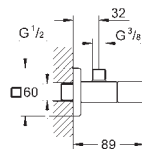

22 012 000

chrom

211,00

22 012 DC0

stal nierdzewna

295,00

22 012 AL0

brushed hard graphite

337,00

Eurocube

Zawór kątowy, DN 15

przyłącze ścienne 1/2"
gwint zewnętrzny 3/8"
głowica
metalowe pokrętko
oznakowanie neutralne
metalowa rozeta