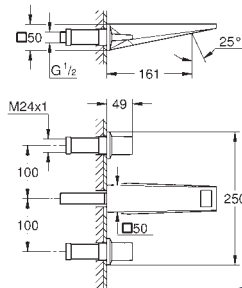

GROHE SPA
20 628 000
20 628 DC0
20 628 ALO

chrom 3 190,00
stal nierdzewna 4 470,00
brushed hard graphite 5 110,00

Allure Brilliant
Trzyotworowa bateria umywalkowa DN 15
Rozmiar M

naścienna
bez elementów do zabudowy podtynkowej
do montażu z elementem podtynkowym (zamawiany osobno):
29 025 002

zawory wody ciepłej/zimnej z głowicami ceramicznymi 1/2", 90°
GROHE Long-Life trwała powłoka
GROHE Water Saving mniejsze zużycie wody
maksymalne natężenie przepływu (przy 3 barach): 5 l/min
wysięg 161mm
min. rekomendowane ciśnienie 1,0 bar

GROHE SPA
20 629 000
20 629 DC0
20 629 ALO

chrom 3 400,00
stal nierdzewna 4 750,00
brushed hard graphite 5 430,00

ditto, wysięg wylewki 210 mm

29 025 002 1 090,00
Element do montażu podtynkowego 3-otworowej baterii umywalkowej