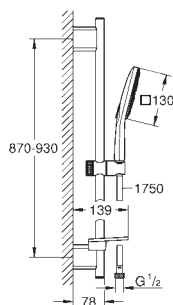

GROHE RAINSHOWER SMARTACTIVE

Numer katalogowy

Kolor

Cena (PLN)
netto

26 586 LSO

moon white

736,00

Rainshower SmartActive 130 Cube

Zestaw z drążkiem prysznicowym, 3 strumienie

elementy składowe:

sluchawka prysznicowa Rainshower SmartActive 130 Cube (26 550)

biała tarcza natrysku

drążek 900 mm

z uchwytami ściennymi

Silverflex wąż prysznicowy 1750 mm (28 388)

półka **GROHE EasyReach**

GROHE DreamSpray perfekcyjny natrysk

GROHE Long-Life trwała powłoka

GROHE FastFixation Plus regulowany rozstaw pomiędzy uchwytami dla

dopasowania do istniejących otworów

GROHE TileFix regulacja głębokości na górnym i dolnym uchwycie

SpeedClean system przeciw osadom wapiennym

wewnętrzny kanał wodny

TwistStop system zapobiegający skręcaniu węża prysznicowego

nadaje się do podgrzewaczy przepływowych

26 587 LSO

moon white

738,00

ditto, ogranicznik przepływu 9,5 l/min