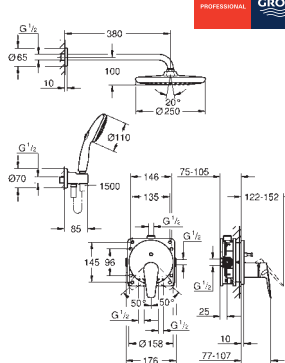

24 162 001 chrom 568,00

BauEdge
Jednouchwytywa bateria do obsługi dwóch wyjść wody metalowa dźwignia
do montażu z elementem podtynkowym (zamawiany osobno):
GROHE Rapido SmartBox uniwersalny element montażowy (35 600 000/35 604 000)
GROHE Long-Life głowica ceramiczna 46 mm
GROHE Long-Life trwała powłoka
GROHE FastFixation rozeta ścienna (z uszczelnieniem, zakryte mocowania) metalowa rozeta ścienna, regulacja 6°
automatyczny przełącznik: wanna/ prysznic
wydajność przepływu:
wyjście: B = 27 l/min, wyjście: C = 27 l/min
element montażowy zamawiany osobno
Wariant produktu: Professional

35 604 000 302,00
GROHE Rapido SmartBox uniwersalny element podtynkowy, wariant produktu: Professional

nowość

25 290 000 chrom 1 960,00

BauEdge
Podtynkowy zestaw prysznicowy z deszczownicą Tempesta 250
elementy składowe:
jednouchwytywa bateria podtynkowa do obsługi dwóch wyjść wody (24 162)
GROHE Rapido SmartBox uniwersalny element podtynkowy (35 604)
Tempesta 250 deszczownica z ogranicznikiem przepływu 9.5 l/min (26 668) z ramieniem prysznicowym 380 mm
Tempesta 110 2-strumieniowa słuchawka prysznicowa (27 597)
kolanko przyłączeniowe z uchwytem prysznicowym (28 679 000)
wąż prysznicowy Rotaflex 1500 mm (28 409 001)
W zestawie opcjonalny ogranicznik przepływu 9,5 l/min do słuchawki prysznicowej

nowość