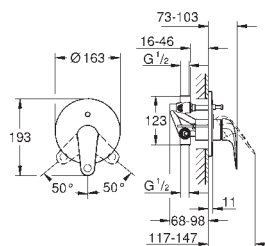

32 747 001

chrom

555,00

Euroeco

Jednouchwytywa bateria do obsługi dwóch wyjść wody

wbudowa w ścianę

GROHE Long-Life głowica ceramiczna 46 mm

GROHE Long-Life trwała powłoka

elementy składowe:

element natynkowy (29 392 001)

element do zabudowy podtynkowej

metalowa dźwignia

regulowany ogranicznik strumienia przepływu

przełącznik: wanna/prysznic

uszczelnienie rozety i trzpienia

opcjonalny ogranicznik temperatury (46 375 000)

Wariant produktu: Professional