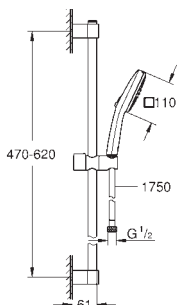

Tempesta Cube 110

Zestaw z drążkiem prysznicowym, 3 strumienie

elementy składowe:

słuchawka prysznicowa Tempesta Cube 110 (27 572)

drążek prysznicowy, 600 mm (27 523)

wąż prysznicowy Relaxflex

1750 mm 1/2" x 1/2" (28 154 001)

GROHE SmartSwitch intuicyjny i łatwy przełącznik ułatwia wybór

preferowanego strumienia wody

GROHE DreamSpray perfekcyjny natrysk

GROHE Long-Life trwała powłoka

GROHE FastFixation (regulowana wysokość górnego mocowania drążka)

regulowany uchwyt do słuchawki prysznicowej (obracany i przesuwany)

SpeedClean system przeciw osadom wapiennym

Inner WaterGuide wewnętrzna izolacja chroniąca powierzchnię przed nagrzewaniem

ShockProof silikonowy pierścień chroniący słuchawkę w razie upadku

maksymalne natężenie przepływu (przy 3 barach): 13,5 l/min

min. rekomendowane ciśnienie 1,0 bar

nadaje się do podgrzewaczy przepływowych

Wariant produktu: Professional

nowość