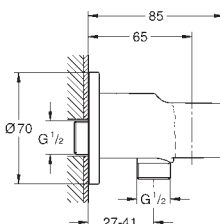

28 679 001	chrom	190,00

Tempesta
Kolanko przyłączeniowe
kolanko przyłączeniowe 1/2"
z zamocowaniem prysznica ręcznego
gwint zewnętrzny
zabezpieczenie przed przepływem zwrotnym
GROHE Long-Life trwała powłoka
Wariant produktu: Professional