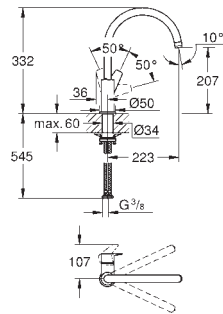

31 367 001

chrom

425,00

BauEdge

Jednouchwytywa bateria zlewozmywakowa, DN 15

wysoka wylewka

montaż jednootworowy

GROHE Long-Life trwała powłoka

GROHE Long-Life głowica ceramiczna 28 mm

osobne kanały wodne - brak kontaktu wody z ołowiem i niklem

wylewka z perlatozem

obrotowa wylewka

kąt obrotu 360°

giętkie węże przyłączeniowe

metalowy zestaw montażowy

maksymalne natężenie przepływu (przy 3 barach): 11,5 l/min