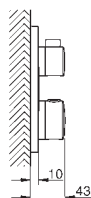

Grotherm

Termostaticzna bateria prysznicowa do obsługi dwóch wyjść wody do montażu z elementem podtynkowym (zamawiany osobno):

GROHE Rapido SmartBox uniwersalny element montażowy (35 600 000/35 604 000)

GROHE TurboStat głowica termostaticzna

GROHE Long-Life trwała powłoka

GROHE FastFixation rozeta ścienna (z uszczelnieniem, zakryte mocowania) metalowa rozeta ścienna, regulacja 6°

nadrukowane symbole deszczownicy i słuchawki prysznicowej

GROHE SafeStop blokada na 38°C

GROHE SafeStop Plus w zestawie opcjonalny ogranicznik temperatury 43°C / 46°C

GROHE Aquadimmer: regulacja strumienia przepływu, przełącznik pomiędzy wyjściami wody

wydajność przepływu:

wyjście: B = 27 l/min

wyjście: C = 30 l/min

element montażowy zamawiany osobno

35 604 000

302,00

GROHE Rapido SmartBox uniwersalny element podtynkowy, wariant produktu: Professional

24 077 000
102210 243 0

chrom
matte black

1 780,00
2 310,00