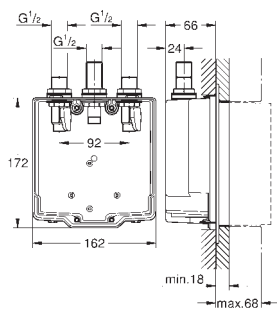

Eurosmart Cosmopolitan T

Element do zabudowy podtynkowej

z mieszaczem

zabudowa w ścianie

do baterii czasowych

puszka do wbudowy w ścianie z

okalającym kołnierzem samoprzylepnym

do przyłączenia uszczelki wodoodpornej

2 blokady wstępne

gniazdo z mieszaczem

zawór zwrotny

do montażu z 36 321 000

zapewnia wodoszczelność konstrukcji ściany otaczającej element podtynkowy z uszczelnieniem