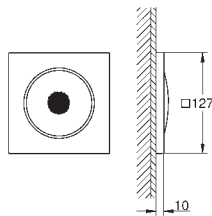

36 473 000

chrom

4 820,00

F-digital Deluxe

Zestaw dźwiękowy

127 x 127 mm na 1 moduł

pełnozakresowe głośniki stereo

elementy składowe:

2 głośniki z podłączeniem wtykowym

wodoodporny i zabezpieczony antykorozyjnie

GROHE Long-Life trwała powłoka

wymagane: zestaw do zabudowy podtynkowej (29 413 000), F-digital Deluxe

jednostka bazowa (26 864 000 lub 36 476 000), jednostka Bluetooth (36 475 000)

i zestaw kabli przedłużających - wszystkie elementy zamawiane osobno