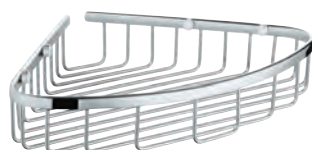

Essentials
Szczotka toaletowa w metalowej obudowie
materiał: metal
naścienna
ukryte mocowanie
GROHE Long-Life trwała powłoka
montaż na wkręty z kołkami (zawarte w zestawie)
czarna końcówka szczotki
wyjmowany plastikowy pojemnik wewnętrzny