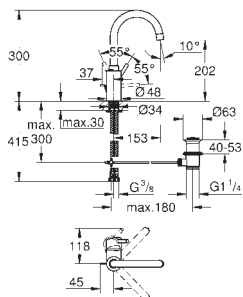

32 629 002

chrom

844,00

Concetto
Bateria umywalkowa,
Rozmiar L

montaż jednootworowy
metalowa dźwignia
zakryte mocowanie dźwigni
GROHE SilkMove głowica ceramiczna 35 mm
regulowany ogranicznik strumienia przepływu
GROHE Long-Life trwała powłoka
osobne kanały wodne - brak kontaktu wody z ołowiem i niklem
GROHE FastFixation system szybkiego montażu
perlator
obrotowa wylewka
z ogranicznikiem ruchu
metalowy zestaw odpływowy z drążkiem pociągającym 1 1/4"
giętkie węże przyłączeniowe
opcjonalny ogranicznik temperatury (46 375 000)
min. rekomendowane ciśnienie 1,0 bar