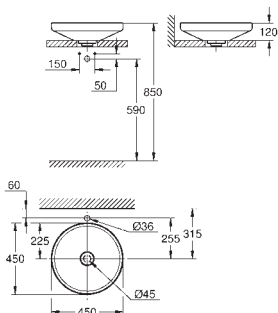

39 958 00H

biel alpejska

2 080,00

Airio

**Umywalka okrągła 45 cm
bez otworu przelewowego**

450 x 450 mm

zestaw mocujący w komplecie

w zestawie korek ceramiczny, niezamykany

umywalka o bardzo cienkich krawędziach

GROHE PureGuard antybakteryjna, łatwa do czyszczenia powłoka
z ceramiki sanitarnej