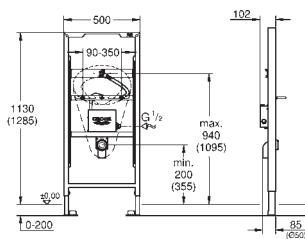

39 376 000

1 390,00

Rapid SL

Stelaż podtynkowy do pisuaru z czujnikiem temperatury

zestaw podtynkowy do czujnika temperatury

wysokość instalacji 1,13 i 1,30 m

do montażu przyściennego lub montażu w ścianie szkieletowej
rama stalowa, powlekana proszkowo, samonośna do suchej zabudowy, kompletny montaż wstępny przyłącza obiektów z przestawialną wysokością z szybką regulacją i blokadą wysokości materiał mocujący kontrola TÜV kolanko odpływu DN 50 sworznie mocujące M8, z mocowaniem ceramiki przyłączenie dopływu i zestaw dopływowy puszka do wbudowy w ścianę z zabezpieczeniem stanu surowego grupa wodna z zaworem odcinającym i przyłączem do płukania

wymagana instalacja zestawu do elektronicznego czujnika temperatury 39 368 000 lub 39 369 000 (zamawiany osobno)

do instalacji wymagane kątowniki ścienne Rapid SL 38 558 00M (zamawiane osobno)