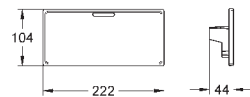

18 700 000

daVinci satin white

183,00

Grotherm Cube

Półka GROHE EasyReach

demontowalna dla łatwego czyszczenia

wykończenie da Vinci - satynowa biel

- do natynkowej termostatycznej baterii