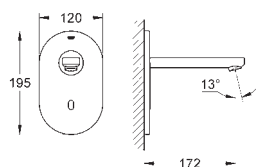

36 273 000

chrom

1 720,00

Euroeco Cosmopolitan E

Elektroniczna bateria umywalkowa na podczerwień, bez mieszacza

z czujnikiem podczerwień do komunikacji dwukierunkowej do monitorowania, konfigurowania i celów serwisowych do wody zimnej lub mieszanej

z transformatorem 100-230 V AC, 50-60 Hz, 6 V DC

maksymalne natężenie przepływu (przy 3 barach): 5 l/min

wylewka

wysięg wylewki 172 mm

7 programów wstępnych

automatyczne spłukiwanie

dezynfekcja termiczna

tryb czyszczenia

dotychczasowe funkcje i precyzyjne ustawienia za pomocą pilota (36 407 001)

do puski podtynkowej:

36 336 001/36 337 001

znak CE

I klasa głośności według normy DIN 4109

36 337 001

549,00

Element do zabudowy podtynkowej do baterii na podczerwień bez mieszacza

36 336 001

1 460,00

Element ze zintegrowanym termostatem do zabudowy podtynkowej, do baterii na podczerwień