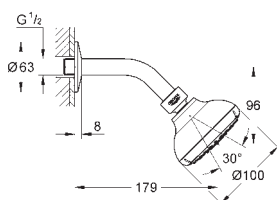

27 870 001

chrom

300,00

Tempesta 100

Prysznic górny, 4 strumienie

GROHE Rain O², Rain, Massage, Jet

obrotowe złącze kulowe +/- 15°

ramię prysznica z połączeniem gwintowanym 1/2"

rozeta

GROHE Water Saving ogranicznik przepływu 9,5 l/min

GROHE DreamSpray perfekcyjny natrysk

GROHE Long-Life trwała powłoka

SpeedClean system przeciw osadom wapiennym

wewnętrzny kanał wodny

nadaje się do podgrzewaczy przepływowych

min. rekomendowane ciśnienie 1,0 bar