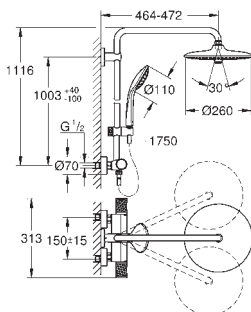

Euphoria System 260

System prysznicowy z termostatem do montażu ściennego

elementy składowe:

poziome obrotowe ramię 450 mm

termostat natynkowy z funkcją Aquadimmer

przełącznik: deszczownica/ prysznic ręczny

deszczownica Euphoria 260 (26 455)

3 rodzaje strumienia:

Rain, SmartRain, Jet

z przegubem kulowym

kąt obrotu $\pm 15^\circ$

prysznic ręczny Euphoria 110 Massage (27 221)

3 rodzaje strumienia:

Rain, Massage, SmartRain

regulowany uchwyt prysznica

Silverflex wąż prysznicowy 1750 mm (28 388)

GROHE TurboStat głowica termostatyczna

GROHE SafeStop blokada na 38°C

GROHE SafeStop Plus w zestawie opcjonalny ogranicznik temperatury 43°C

GROHE CoolTouch brak ryzyka oparzeń o gorące powierzchnie

GROHE ProGrip uchwyty z radełkowaną strukturą

GROHE DreamSpray perfekcyjny natrysk

GROHE Long-Life trwała powłoka

GROHE SprayDimmer (bezzastopniowa

redukcja przepływu)

GROHE FastFixation regulowane górne mocowanie

wewnętrzny kanał wodny

SpeedClean system przeciw osadom wapiennym

TwistStop system zapobiegający skręcaniu węża prysznicowego

przystosowany do podgrzewaczy

przepływowych o mocy min. 18 kW

min. przepływ 7 l/min.

wyposażenie opcjonalne: GROHE EasyReach półka (26 362 LN0); zamawiana osobno

Wariant produktu: Professional