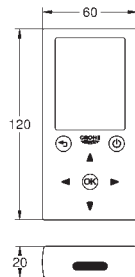

Pilot zdalnego sterowania

do wszystkich produktów GROHE na podczerwień,

wyprodukowanych od 06/2015 oraz do GROHE Blue Home

Monitorowanie

dane zużycia i wykorzystania

cykle dezynfekcji termicznej (armatura na podczerwień)

cykle automatycznego spłukiwania (armatura na podczerwień)

tryb czyszczenia (GROHE Blue Home)

pojemność filtra i butli CO₂ (GROHE Blue Home)

Konfiguracja

program czyszczący włącz/wyłącz

dezynfekcja termiczna (armatura na podczerwień)

zakres detekcji

opóźnienie wyłączenia (armatura na podczerwień)

automatyczne spłukiwanie (armatura na podczerwień)

pojemność filtra (GROHE Blue Home)

Serwis

zapisywanie i wysyłanie ustawień

reset do ustawień fabrycznych

dane serwisowe

tryb demo

kody błędów (GROHE Blue Home)

zasilanie bateriami 3 x 1,5 V DC (AAA)

36 340 000

252,00