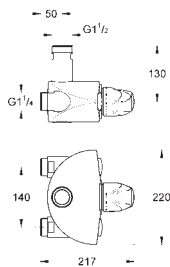

35 085 000

chrom

7 100,00

Grotherm XL

Bateria termostatyczna, DN 25

naścienna

zakres stosowania od 9l/min do 140l/min
termoelement z materiału rozszerzalnego
pokrętko z wyborem temperatury z
regulowanym wstępnie ogranicznikiem
krajowym bezpieczeństwa pomiędzy
33°C i 43°C

urządzenie ułatwiające dezynfekcję

termiczną

wbudowane zawory zwrotne i sitka do

zanieczyszczeń

gwint przyłącza 1 1/4"

gwint wyjścia 1 1/2"

wyjście na dole/górze wymienne

bez przyłączy

GROHE Long-Life trwała powłoka