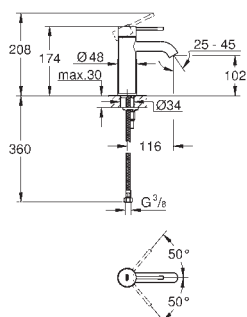

24 172 001 ★	chrom	676,00
24 172 DC1 ★	stal nierdzewna	947,00
24 172 GL1 ★	cool sunrise	1 010,00
24 172 GN1 ★	brushed cool sunrise	1 080,00
24 172 DA1 ★	warm sunset	1 010,00
24 172 DL1 ★	brushed warm sunset	1 080,00
24 172 A01	hard graphite	1 010,00
24 172 AL1 ★	brushed hard graphite	1 080,00
24 172 KF1	phantom black	947,00

Essence
Bateria umywalkowa, Rozmiar S
montaż jednootworowy
metalowa dźwignia
GROHE SilkMove głowica ceramiczna 28 mm z ogranicznikiem temperatury
GROHE Long-Life trwała powłoka
GROHE Water Saving mniejsze zużycie wody
maksymalne natężenie przepływu (przy 3 barach): 5 l/min
GROHE AquaGuide regulowany perlator
GROHE FastFixation Plus system instalacyjny
bez zestawu odpływowego
giętkie węże przyłączeniowe
Wariant produktu: Professional
zastępuje baterię Essence 23 590 xx1