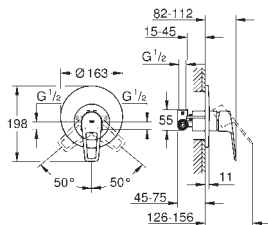

29 080 001

chrom

510,00

BauLoop

Jednocentrowa bateria do obsługi jednego wyjścia wody

wbudowa w ścianę

elementy składowe:

zestaw do montażu gotowego

metalowa dźwignia

element do zabudowy podtynkowej

GROHE Long-Life głowica ceramiczna 46 mm

GROHE Long-Life trwała powłoka

regulowany ogranicznik strumienia przepływu

uszczelnienie rozety i trzpienia

opcjonalny ogranicznik temperatury (46 375 000)

Wariant produktu: Professional