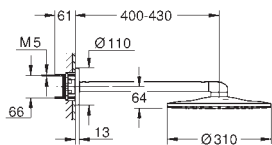

22 123 KF0 phantom black 3 120,00

Wariant produktu: Professional

26 475 LS0 moon white 2 920,00

ditto, biała tarcza natrysku

GROHE ZESTAWY: DESZCZOWNICA Z RAMIENIEM

Numer katalogowy Kolor Cena (PLN) netto

26 477 000	chrom	2 230,00
26 477 DC0	stal nierdzewna	3 120,00
26 477 GL0	cool sunrise	3 560,00
26 477 GN0	brushed cool sunrise	3 780,00
26 477 DA0	warm sunset	3 560,00
26 477 DL0	brushed warm sunset	3 780,00
26 477 A00	hard graphite	3 560,00
26 477 AL0	brushed hard graphite	3 780,00