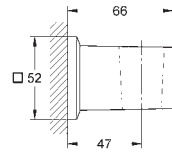

GROHE SPA

GROHE AKCESORIA PRYSZNICOWE SPA

Numer katalogowy

Kolor

Cena (PLN)
netto

26 847 000
26 847 DC0
26 847 ALO

Allure Brilliant
Uchwyt prysznicowy ścienny
nieprzestawialny
materiał: metal
GROHE Long-Life trwała powłoka

chrom	139,00
stal nierdzewna	195,00
brushed hard graphite	237,00