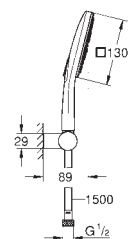

26 588 000

chrom

554,00

Rainshower SmartActive 130 Cube

Zestaw prysznicowy, 3 strumienie

elementy składowe:

sluchawka prysznicowa Rainshower SmartActive 130 Cube (26 582)

regulowany uchwyt ścienny (27 055)

Silverflex wąż prysznicowy 1500 mm (28 364 000)

GROHE Water Saving ogranicznik przepływu 9,5 l/min

GROHE DreamSpray perfekcyjny natrysk

GROHE Long-Life trwała powłoka

SpeedClean system przeciw osadom wapiennym

wewnętrzny kanał wodny

TwistStop system zapobiegający skręcaniu węża prysznicowego

nadaje się do podgrzewaczy przepływowych