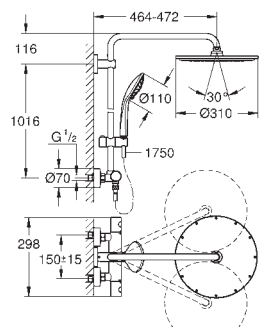

Euphoria System 310

System prysznicowy z termostatem do montażu ściennego

elementy składowe:

poziome obrotowe ramię 450 mm
termostat natynkowy z funkcją Aquadimmer
przełącznik: deszczownica/ prysznic ręczny
Rainshower Cosmopolitan 310 metalowa deszczownica (27 477 000)
rodzaj strumienia: Rain
z przegubem kulowym
kąt obrotu ± 15°
prysznic ręczny Euphoria 110 Massage (27 221)
3 rodzaje strumienia:
Rain, Massage, SmartRain
regulowany uchwyt prysznica

Silverflex wąż prysznicowy 1750 mm (28 388)

GROHE TurboStat głowica termostatyczna

GROHE SafeStop blokada na 38°C

GROHE SafeStop Plus w zestawie opcjonalny ogranicznik temperatury 43°C

GROHE MetalGrip ergonomiczne uchwyty

GROHE DreamSpray perfekcyjny natrysk

GROHE Long-Life trwała powłoka

wewnętrzny kanał wodny

SpeedClean system przeciw osadom wapiennym

TwistStop system zapobiegający skręcaniu węża prysznicowego

przystosowany do podgrzewaczy

przepływowych o mocy min. 18 kW

min. przepływ 7 l/min.

wyposażenie opcjonalne: **GROHE EasyReach** półka (26 362 LN0); zamawiana osobno