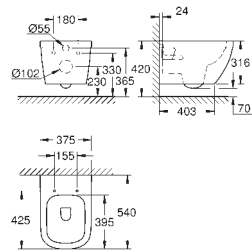

GROHE EURO CERAMIKA

Numer katalogowy

Kolor

Cena (PLN)
netto

39 538 000

biel alpejska

973,00

Euro Ceramika

Miska WC wisząca

do podtynkowych zbiorników spłukujących

odpływ poziomy

bez kołnierza

objętość spłukiwania 3/5 l

z ceramiki sanitarnej

kompatybilna z deską WC 39 330 002 (wolnoopadająca)

oraz 39 331 002 (zwykła)

12 sztuk na palecie