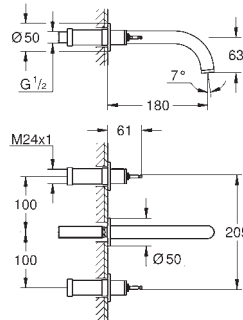

20 587 000
20 587 DC0
20 587 GL0
20 587 GN0
20 587 DA0
20 587 DL0
20 587 AL0

Dostępność 3 kwartał

Dostępność 3 kwartał

chrom	2 680,00
stal nierdzewna	3 760,00
cool sunrise	4 030,00
brushed cool sunrise	4 290,00
warm sunset	4 030,00
brushed warm sunset	4 290,00
brushed hard graphite	4 290,00

Aerio Private Collection
Trzyotworowa bateria umywalkowa

Rozmiar M

naścienna

do montażu z elementem podtynkowym (zamawiany osobno):

29 025 002

bez elementów do zabudowy podtynkowej

zawory wody ciepłej/zimnej z głowicami ceramicznymi 1/2", 90°

GROHE Long-Life trwała powłoka

GROHE Water Saving mniejsze zużycie wody

maksymalne natężenie przepływu (przy 3 barach): 5 l/min

rozstaw 200 mm

wysięg wylewki 180 mm

do zastosowania z ozdobnymi pokrętłami

do wyboru pokrętła 48 458, 48 459 lub 48 646 (zamawiane osobno)

29 025 002

1 090,00

Element do montażu podtynkowego 3-otworowej baterii umywalkowej