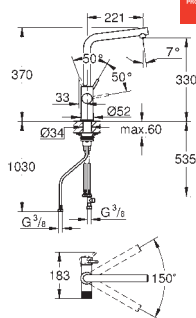

GROHE BLUE PURE

Numer katalogowy

Kolor

Cena (PLN)
netto

30 588 000

chrom

1 500,00

GROHE Blue Pure Minta

Bateria filtrująca

elementy składowe:

GROHE Blue jednouchwytna bateria kuchenna z funkcją filtrowania wody
montaż jednoczłonowy
wylewka L

oddzielne pokrętko dla wody przefiltrowanej

GROHE SilkMove głowica ceramiczna 28 mm

obrotowa wylewka

kąt obrotu 150°

oddzielne kanały dla wody przefiltrowanej i nieprzefiltrowanej

giętkie węże przyłączeniowe

do użytku z zestawem startowym filtrów GROHE Blue (zamawiane osobno)