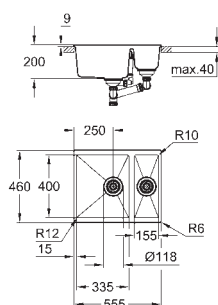

GROHE ZLEWOZMYWAKI KOMPOZYTOWE

Numer katalogowy

Kolor

Cena (PLN)
netto

31 648 AP0

czarny granit

1 540,00

K500

Zlewozmywak kompozytowy

model: K500 60-C 55.5/46 1.5 rev

typ montażu: wpuszczany w blat i podblatowy

materiał: kompozyt kwarcowy

GROHE Whisper redukcja hałasu

minimalna długość szafki: 600 mm

wymiary: 555 x 460 mm

1 komora: 335 x 400 x 200 mm

0,5 komory: 155 x 400 x 140 mm

GROHE FastFixation system szybkiego montażu

montaż zlewozmywaka możliwy z lewej lub z prawej strony

wycięcie (montaż nablutowy): 545 x 444 mm

wycięcie (montaż podblatowy): 525 x 400 mm

odpływ: Ø 3.5"/90 mm z sitkiem na odpadki

opcjonalnie: automatyczny odpływ (40 986 SD0)

w komplecie: zestaw odpływowy z syfonem, sitko na odpadki, zestaw montażowy

montaż z silikonem

opcjonalnie: automatyczny odpływ (40 986 SD0)

ilość uchwytów montażowych: 8

odporność termiczna do 280° C

31 649 AP0

czarny granit

1 880,00