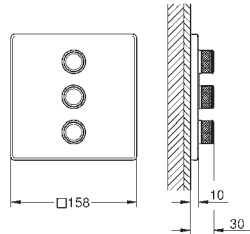

GROHE GROHTHERM SMARTCONTROL

Numer katalogowy

Kolor

Cena (PLN)
netto

29 127 000	chrom	1 530,00
29 127 DC0	stal nierdzewna	2 140,00
29 127 GN0	brushed cool sunrise	2 450,00
29 127 DL0	brushed warm sunset	2 450,00
29 127 A00	hard graphite	2 300,00
29 127 AL0	brushed hard graphite	2 450,00

Grotherm SmartControl

Potrójny zawór odcinający

do montażu z elementem podtynkowym (zamawiany osobno):

GROHE Rapido SmartBox 35 600/35 604/35 601 (zamawiany osobno)
metalowa rozeta ścienna z **GROHE FastFixation** (zakryte uszczelnienie rozety i mocowania trzpienia), regulacja 6°
grubość rozety 10 mm

GROHE Long-Life trwała powłoka

przełącznik SmartControl, regulacja przepływu wody: od oszczędnego strumienia

GROHE Water Saving do pełnego przepływu Full Flow

wymienne symbole: wanna, prysznic, deszczownica, dysze

GROHE ProGrip uchwyty z radełkowaną strukturą

możliwość używania kilku wyjść wody jednocześnie

element montażowy zamawiany osobno

wydajność przepływu:

wyjście D = 28 l / min

wyjście E = 28 l / min

wyjście A = 28 l / min

wyjście D + E + A = 65 l / min

w zestawie opcjonalny ogranicznik przepływu zgodny z CALGreen

35 604 000

302,00

GROHE Rapido SmartBox uniwersalny element podtynkowy, wariant produktu: Professional

29 153 LS0

moon white

2 750,00

Grotherm SmartControl

Bateria termostatyczna do obsługi jednego wyjścia wody

do montażu z elementem podtynkowym (zamawiany osobno):

GROHE Rapido SmartBox uniwersalny element montażowy (35 600 000/35 604 000)

metalowa rozeta ścienna z **GROHE FastFixation** (zakryte uszczelnienie rozety i mocowania trzpienia), regulacja 6°

GROHE Long-Life trwała powłoka

przełącznik SmartControl, regulacja przepływu wody: od oszczędnego strumienia

GROHE Water Saving do pełnego przepływu Full Flow

wymienne symbole: wanna, prysznic, deszczownica, dysze

GROHE TurboStat głowica termostatyczna

GROHE ProGrip uchwyty z radełkowaną strukturą

GROHE SafeStop blokada na 38°C

GROHE SafeStop Plus w zestawie opcjonalny ogranicznik temperatury 43°C / 46°C

wbudowane zawory zwrotne i sitka do

zanieczyszczeń

biała rozeta ze szkła akrylowego

element montażowy zamawiany osobno

wydajność przepływu:

wyjście A (w połączeniu z zaworem odcinającym) = 34 l / min

wyjście B / C = 29 l / min