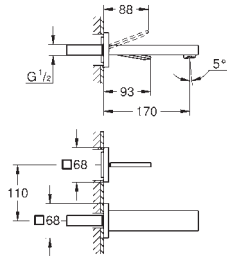

GROHE EUROCUBE JOY

Numer katalogowy

Kolor

Cena (PLN)
netto

19 997 000

chrom

1 200,00

Eurocube Joy

2-otworowa bateria umywalkowa

Rozmiar M

naścienna

do montażu z elementem podtynkowym (zamawiany osobno):

23 429 000 (zamawiany osobno)

bez elementów do zabudowy podtynkowej

GROHE Water Saving mniejsze zużycie wody

maksymalne natężenie przepływu (przy 3 barach): 5 l/min

rozstaw między wylewką a dźwignią 110 mm

wysięg wylewki 170 mm

19 998 000

chrom

1 260,00

ditto, wysięg wylewki 231 mm

23 429 000

1 080,00

Element do montażu podtynkowego 2-otworowej baterii umywalkowej

23 664 000

chrom

1 140,00