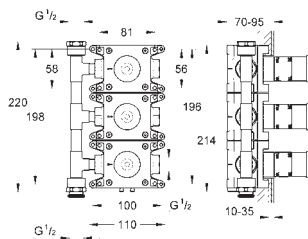

35 031 000

1 720,00

Rapido C

Element podtynkowy do potrójnego zaworu odcinającego 26 880 000

do instalacji w systemie Grohtherm Custom Shower
obudowa z demontowalną pokrywą
wodoszczelna membrana uszczelniająca
do zabudowy lekkiej i ciężkiej
punkty montażowe do ściany frontowej lub tylnej
korpus z mosiądzu
wstępnie zamontowana głowica ceramiczna 3/4"
3 dopływy i 3 wyjścia wody
gwint przyłącza dopływowego 1/2" zewnętrzny
przepływ przy ciśnieniu 3 bar:
- jeden zawór 55 l/min
- dwa zawory 110 l/min
- trzy zawory 140 l/min
głębokość montażu 70 - 95 mm
min. rekomendowane ciśnienie 1,0 bar