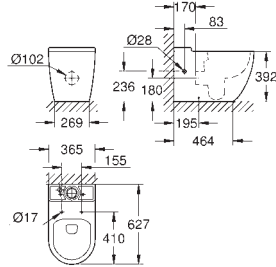

zestaw mocujący w komplecie

z ceramiki sanitarnej

pasuje do wszystkich umywarek Bau i Bau Edge Ceramika z wyjątkiem:

39 424 000 / 39 806 000

30 sztuk na palecie

39 910 000

biel alpejska

703,00