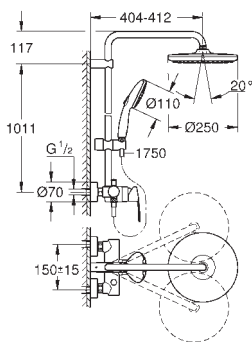

Tempesta System 250

System prysznicowy z jednouchwytową baterią ścienną

elementy składowe:

poziome obrotowe ramię 390 mm

natynkowa jednouchwytowa bateria prysznicowa z przełącznikiem

przełącznik: deszczownica/ prysznic ręczny

deszczownica Tempesta 250 (26 666)

rodzaj strumienia:

strumień Rain

biały wierzch deszczownicy

z przegubem kulowym

kąt obrotu ± 10°

słuchawka prysznicowa Tempesta 110 (27 597)

2 rodzaje strumienia

Rain, Jet

regulowany uchwyt prysznica

wąż prysznicowy Rotaflex TwistStop 1750 mm (28 410 001)

ramię prysznicowe poziome obrotowe 390 mm (14 047)

GROHE Water Saving mniejsze zużycie wody

GROHE SilkMove głowica ceramiczna 46 mm

GROHE SmartSwitch intuicyjny i łatwy przełącznik ułatwia wybór

preferowanego strumienia wody

GROHE DreamSpray perfekcyjny natrysk

ShockProof silikonowy pierścień chroniący słuchawkę w razie upadku

GROHE Long-Life trwała powłoka

SpeedClean system przeciw osadom wapiennym

wewnętrzny kanał wodny

TwistStop system zapobiegający skręcaniu węża prysznicowego

przystosowany do podgrzewaczy

przepływowych o mocy min. 18 kW

min. przepływ 7 l/min.

min. rekomendowane ciśnienie 1,0 bar

Wariant produktu: Professional