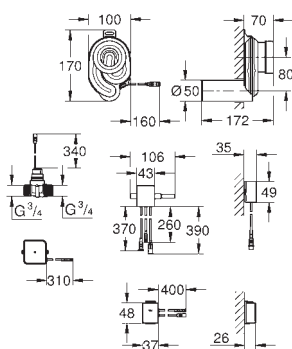

39 369 000

4 030,00

Syfon z czujnikiem tempertury do sflukiwania pisuaru sterowany przez Bluetooth
z transformatorem 100-240 V AC, 50-60 Hz, 6,75 V DC
syfon z czujnikiem temperatury
głowica z elektrozaworem i filtrem zanieczyszczeń
ciśnienie przepływu min 0,5 bar
ciśnienie robocze max. 10 bar
z modułem Bluetooth do komunikacji dwukierunkowej do monitorowania, konfigurowania i celów serwisowych
Bluetooth 4.0* do bezprzewodowego przesyłania danych
Częstotliwość nadajnika Bluetooth: 2.4 GHz
Zasięg Bluetooth (10 m) różni się w zależności od użytych materiałów ściennych i podłogowych między nadajnikiem a odbiornikiem
dostępne na urządzeniach Apple** i Android
Monitorowanie
dostęp do produktu zabezpieczony hasłem
aplikacja wykrywa wszystkie produkty Bluetooth w zasięgu
ilość automatycznych sflukiwań/ czas ostatniego sflukiwania
użycie w ciągu dnia/ w ciągu 30 dni
Konfiguracja
opóźnienie wyłączenia
automatyczne sflukiwanie
tryb czyszczenia
2 czasowe wyłączniki
imienna identyfikacja
Serwis
zapisywanie i wysyłanie ustawień 3 profili
reset do ustawień fabrycznych
wersja z twardym i miękkim oprogramowaniem
znak CE
Urządzenia mobilne i Aplikacja GROHE IR Remote*** nie są zawarte w zestawie i powinny być zamówione przez autoryzowany salon Apple /salony sprzedaży/ iTunes lub sklep Google Play
* Znak słowny Bluetooth i logo są zarejestrowanymi znakami towarowymi firmy Bluetooth SIG, Inc, a użycie tych znaków przez Grohe AG jest na podstawie licencji. Inne znaki i nazwy handlowe należą do ich właścicieli.
** Firma Apple, logo Apple, iPod, iPod Touch, iPhone i iTunes są znakami towarowymi firmy Apple Inc, zarejestrowanymi w USA i innych krajach. Firma Apple nie odpowiada za działanie funkcji tego urządzenia ani jego zgodność ze standardami bezpieczeństwa i przepisami prawa.
*** Dostępne za darmo za pomocą z iTunes lub w sklepie Google Play.