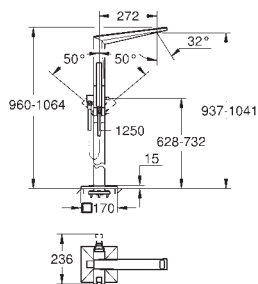

Allure Brilliant Private Collection
Wolnostojąca bateria wannowa
Wstawki z materiału White Attica Ceasarstone
Wylewka ze wstawką z materiału White Attica Ceasarstone
do montażu z elementem podtynkowym (zamawiany osobno):
45 984 001

element montażowy zamawiany osobno
GROHE SilkMove głowica ceramiczna 46 mm
GROHE Long-Life trwała powłoka
przełącznik: wanna/prysznic
wylewka ze zintegrowanym perlatozem
wysięg wylewki 270 mm
zintegrowany zawór zwrotny w wyjściu prysznica 1/2"
z uchwytem prysznicowym
prysznic ręczny Rainshower Aqua Cube Stick
metalowy wąż prysznicowy 1250 mm
zabezpieczenie przed przepływem zwrotnym

45 984 001 chrom 2 060,00
Element montażowy do baterii i wylewek wolnostojących

nowość