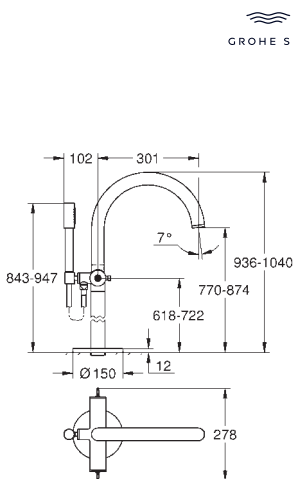

25 227 000	chrom	11 840,00
25 227 DC0	stal nierdzewna	16 580,00
25 227 GL0	cool sunrise	17 760,00
25 227 GN0	brushed cool sunrise	18 950,00
25 227 DA0	warm sunset	17 760,00
25 227 DL0	brushed warm sunset	18 950,00
25 227 AL0	brushed hard graphite	18 950,00

Atrio Private Collection

Wolnostojąca bateria wannowa

montaż na podłodze z wysokimi

przyłączami sztorcowymi (765 mm)

do montażu z elementem podtynkowym (zamawiany osobno):

45 984 001

element montażowy zamawiany osobno

głowice ceramiczne 1/2", 90°

GROHE Long-Life trwała powłoka

przełącznik: wanna/prysznic

wyśięg 301 mm

zintegrowany zawór zwrotny w wyjściu prysznica 1/2"

śluchawka prysznicowa z uchwytem

Silverflex wąż prysznicowy 1250 mm (28 362)

zabezpieczenie przed przepływem zwrotnym

do zastosowania z ozdobnymi pokrętłami

to be combined with stick sets 48 646, 48 458 or 48 459, please order separately

45 984 001	chrom	2 060,00

Element montażowy do baterii i wylewek wolnostojących

48 458 000	chrom	1 840,00
48 458 DC0	stal nierdzewna	1 840,00
48 458 GL0	cool sunrise	1 840,00
48 458 GN0	brushed cool sunrise	2 580,00
48 458 DA0	warm sunset	1 840,00
48 458 DL0	brushed warm sunset	2 580,00
48 458 AL0	brushed hard graphite	1 840,00

Atrio Private Collection

Pokrętła wykonane z materiału White Attica Caesarstone

do zastosowania z Atrio Private Collection:

21 134 xx0 bateria umywalkowa w rozmiarze L

21 140 xx0 bateria umywalkowa w rozmiarze XL

20 587 xx0 i 20 593 xx0 trzyotworowa bateria umywalkowa

25 227 xx0 wolnostojąca bateria wannowa

W zestawie zawarte dwa różne komplety zaślepek. Komplet z oznaczeniem „H” i

„C” oraz komplet bez oznakowania.

Caesarstone to kwarcowy materiał kompozytowy. Struktury i tekstury powierzchni mogą się różnić i są niepowtarzalne.