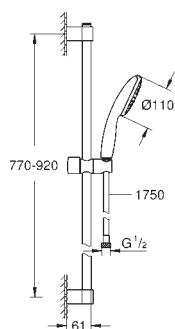

GROHE TEMPESTA

Numer katalogowy

Kolor

Cena (PLN)
netto

nowość