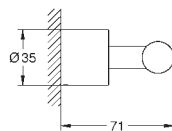

40 890 000

40 890 DC0

40 890 GL0

40 890 DA0

40 890 DL0

40 890 AL0

Dostępność 3 kwartał

Atrio

Haczyk na płaszcz kąpielowy

materiał: metal

ukryte mocowanie

GROHE Long-Life trwała powłoka

chrom

237,00

stal nierdzewna

332,00

cool sunrise

355,00

warm sunset

355,00

brushed warm sunset

379,00

brushed hard graphite

379,00