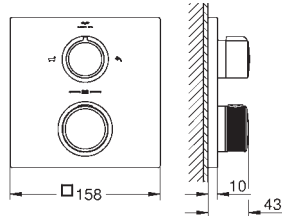

Numer katalogowy

Kolor

Cena (PLN)
netto

19 446 00Z		chrom	2 160,00
19 446 DCZ	Dostępność 3 kwartał	stal nierdzewna	3 020,00
19 446 GLZ	Dostępność 3 kwartał	cool sunrise	3 230,00
19 446 GNZ		brushed cool sunrise	3 450,00
19 446 DAZ	Dostępność 3 kwartał	warm sunset	3 230,00
19 446 DLZ		brushed warm sunset	3 450,00
19 446 ALZ	Dostępność 3 kwartał	brushed hard graphite	3 450,00

Allure

Baterie termostatyczna do obsługi dwóch wyjść wody z przełącznikiem wanna/słuchawka prysznicowa

do montażu z elementem podtynkowym (zamawiany osobno):

GROHE Rapido SmartBox uniwersalny element montażowy
(35 600 000/35 604 000)

GROHE TurboStat głowica termostatyczna

GROHE Long-Life trwała powłoka

GROHE FastFixation rozeta ścienna (z uszczelnieniem, zakryte mocowania)

metalowa rozeta ścienna, regulacja 6°

nadrukowane symbole wanny i prysznica

GROHE SafeStop blokada na 38°C

GROHE SafeStop Plus w zestawie opcjonalny ogranicznik temperatury 43°C / 46°C

GROHE Aquadimmer: regulacja strumienia przepływu, przełącznik pomiędzy wyjściami wody

metalowe pokrętła

wydajność przepływu:

wyjście: B = 27 l/min

wyjście: C = 30 l/min

element montażowy zamawiany osobno

35 604 000			302,00
GROHE Rapido SmartBox uniwersalny element podtynkowy, wariant produktu: Professional			

25 221 001		chrom	5 960,00
25 221 DC1	Dostępność 3 kwartał	stal nierdzewna	8 350,00
25 221 GL1	Dostępność 3 kwartał	cool sunrise	8 940,00
25 221 GN1		brushed cool sunrise	9 540,00
25 221 DA1	Dostępność 3 kwartał	warm sunset	8 940,00
25 221 DL1		brushed warm sunset	9 540,00
25 221 AL1	Dostępność 3 kwartał	brushed hard graphite	9 540,00

Allure

5-otworowa bateria wannowa

do montażu na ławie z płytek

okładzinowych

głowice ceramiczne 1/2", 90°

GROHE Long-Life trwała powłoka

elementy składowe:

mocowanie wylewki

z jednoramiennymi uchwytami

wylewka wannowa z perlatozem i przełącznikiem wanna/prysznic

Rainshower Aqua słuchawka prysznicowa 6.6 l/min (26 465 ...)

wąż prysznicowy 2000 mm

giętkie węże przyłączeniowe

przyłącze węża prysznicowego

zabezpieczenie przed przepływem zwrotnym

opcjonalny montaż z 29 037 001/29 037 002 (zamawiane osobno)