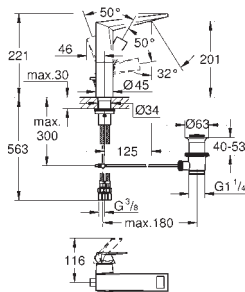

GROHE SPA

24 344 000
24 344 DC0
24 344 ALO

chrom 3 120,00
stal nierdzewna 4 370,00
brushed hard graphite 5 000,00

Allure Brilliant
Bateria umywalkowa,
Rozmiar L
montaż jednootworowy
GROHE SilkMove głowica ceramiczna 28 mm
ogranicznik temperatury
GROHE Long-Life trwała powłoka
GROHE Water Saving mniejsze zużycie wody
maksymalne natężenie przepływu (przy 3 barach): 5 l/min
GROHE FastFixation system szybkiego montażu
wylewka ze zintegrowanym perlatozem
metalowy zestaw odpływowy z drążkiem pociąganim 1 1/4"
giętkie węże przyłączeniowe
min. rekomendowane ciśnienie 1,0 bar

GROHE SPA

24 345 000
24 345 DC0
24 345 ALO

chrom 3 120,00
stal nierdzewna 4 370,00
brushed hard graphite 5 000,00

ditto, bez zestawu odpływowego