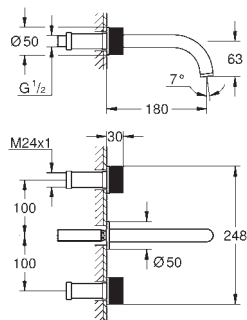

20 589 000
20 589 DC0
20 589 GL0
20 589 GN0
20 589 DA0
20 589 DL0
20 589 AL0

Dostępność 3 kwartał
Dostępność 3 kwartał

chrom	2 680,00
stal nierdzewna	3 760,00
cool sunrise	4 030,00
brushed cool sunrise	4 290,00
warm sunset	4 030,00
brushed warm sunset	4 290,00
brushed hard graphite	4 290,00

Aerio Private Collection
Trzyotworowa bateria umywalkowa
Rozmiar M

naścienna
do montażu z elementem podtynkowym (zamawiany osobno):
29 025 002

bez elementów do zabudowy podtynkowej
zawory wody ciepłej/zimnej z głowicami ceramicznymi 1/2", 90°

GROHE Long-Life trwała powłoka

GROHE Water Saving mniejsze zużycie wody
maksymalne natężenie przepływu (przy 3 barach): 5 l/min
rozstaw 200 mm

wysięg wylewki 180 mm

pokręta z metalowymi wkładkami

do zastosowania z wkładkami do pokręteł 48 460 000 lub 48 461 000 (zamawiane osobno)

29 025 002

1 090,00

Element do montażu podtynkowego 3-otworowej baterii umywalkowej