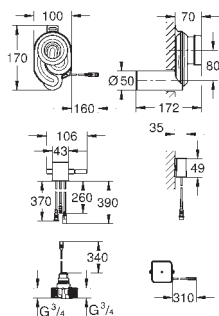

GROHE ELEKTRONIKA DO PISUARÓW

Numer katalogowy

Kolor

Cena (PLN)
netto

39 368 000

3 030,00

Syfon z czujnikiem temperatury do sflukiwania pisuaru
z transformatorem 100-240 V AC, 50-60 Hz, 6,75 V DC
syfon z czujnikiem temperatury
głowica z elektrozaworem i filtrem zanieczyszczeń
ciśnienie przepływu min 0,5 bar
ciśnienie robocze max. 10 bar
7 programów wstępnych
automatyczne sflukiwanie
tryb czyszczenia
wstępne sflukiwanie włącz/wyłącz
znak CE