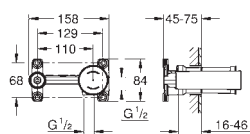

GROHE ELEMENTY MONTAŻOWE DO ZABUDOWY PODTYNKOWEJ

Numer katalogowy

Kolor

Cena (PLN)
netto

ROZWIĄZANIA
PODTYNKOWE

23 571 000

1 040,00

Jednouchwytowy element do zabudowy podtynkowej

do 2-otworowej baterii umywalkowej
zabudowa w ścianie

bez elementów do montażu natynkowego

GROHE SilkMove głowica ceramiczna 35 mm

regulowany ogranicznik strumienia przepływu

z ogranicznikiem temperatury

wylewka może być umieszczona z lewej lub prawej strony

odporny na korozję mosiądz DR

zapewnia wodoszczelność konstrukcji ściany otaczającej element podtynkowy

z uszczelnieniem