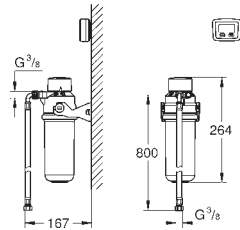

40 437 000 288,00

GROHE Blue
Szklanki (6 sztuk)
 kryształowe szklanki z logo GROHE Blue
 można myć w zmywarce
 pojemność 250 ml

GROHE BLUE AKCESORIA

Numer katalogowy

Kolor

Cena (PLN)
netto

41 136 000

878,00