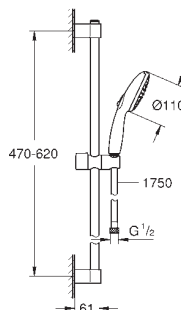

Tempesta 110

Zestaw z drążkiem prysznicowym, 2 strumienie

elementy składowe:

śłuchawka prysznicowa Tempesta 110 (27 597)

drążek prysznicowy, 600 mm (27 523)

wąż prysznicowy Relaxflex

1750 mm 1/2" x 1/2" (28 154 001)

GROHE Water Saving Plus jeszcze większa oszczędność wody bez utraty komfortu

GROHE SmartSwitch intuicyjny i łatwy przełącznik ułatwia wybór preferowanego strumienia wody

GROHE DreamSpray perfekcyjny natrysk

GROHE Long-Life trwała powłoka

GROHE FastFixation (regulowana wysokość górnego mocowania drążka)

regulowany uchwyt do śłuchawki prysznicowej (obracany i przesuwany)

SpeedClean system przeciw osadom wapiennym

Inner WaterGuide wewnętrzna izolacja chroniąca powierzchnię przed nagrzewaniem

ShockProof silikonowy pierścień chroniący śłuchawkę w razie upadku maksymalne natężenie przepływu (przy 3 barach): 5,6 l/min

min. rekomendowane ciśnienie 1,0 bar nadaje się do podgrzewaczy przepływowych

Wariant produktu: Professional

nowość

26 162 003

chrom

240,00

26 162 2433

matte black

519,00