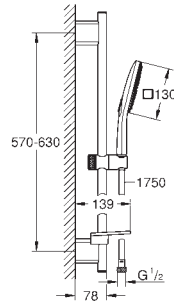

GROHE RAINSHOWER SMARTACTIVE

Numer katalogowy

Kolor

Cena (PLN)
netto

26 584 000

chrom

717,00

Rainshower SmartActive 130 Cube

Zestaw z drążkiem prysznicowym, 3 strumienie

elementy składowe:

sluchawka prysznicowa Rainshower SmartActive 130 Cube (26 582)
drążek 600 mm

z uchwytami ściennymi

Silverflex wąż prysznicowy 1750 mm (28 388)

półka GROHE EasyReach

GROHE Water Saving ogranicznik przepływu 9,5 l/min

GROHE DreamSpray perfekcyjny natrysk

GROHE Long-Life trwała powłoka

GROHE FastFixation Plus regulowany rozstaw pomiędzy uchwytami dla

dopasowania do istniejących otworów

GROHE TileFix regulacja głębokości na górnym i dolnym uchwycie

SpeedClean system przeciw osadom wapiennym

wewnętrzny kanał wodny

TwistStop system zapobiegający skręcaniu węża prysznicowego

nadaje się do podgrzewaczy przepływowych

26 585 000

chrom

728,00

ditto, ogranicznik przepływu 6,6 l/min

26 583 000

chrom

715,00

bez ogranicznika przepływu