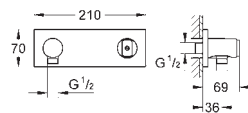

26 878 000

chrom

1 390,00

Grotherm F

Prysznicowe przyłącze ścienne ze zintegrowanym uchwytem prysznica

wyjście prysznica 1/2"
montaż pionowy lub poziomy
zabezpieczenie przed przepływem zwrotnym
for use with rough-in box 35 107 000 (1/2" connection) / 35 108 000 (1/2" NPT thread), sold separately
prysznic ręczny i wąż prysznicowy sprzedawane osobno