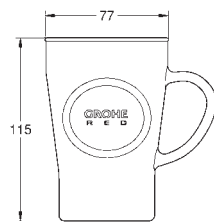

GROHE Red

Szklanki do herbaty (4 sztuki)

szkło odporne na wysokie temperatury z nadrukiem GROHE Red

można myć w zmywarce

pojemność 250 ml