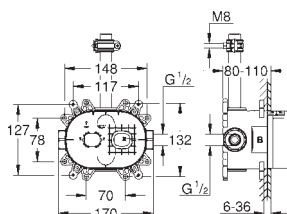

Rainshower 360

Element podtynkowy do montażu ramienia prysznicowego 26 254 000 / 26 450 000

wyjście 1/2"

mocowanie w ścianie

szczelna obudowa

zdejmowana pokrywa ochronna z instrukcją montażu