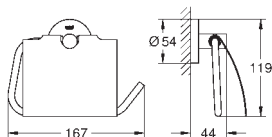

GROHE ESSENTIALS

Numer katalogowy Kolor Cena (PLN) netto

40 367 001 ★	chrom	180,00
40 367 DC1 ★	stal nierdzewna	251,00
40 367 GL1 ★	cool sunrise	269,00
40 367 GN1 ★	brushed cool sunrise	287,00
40 367 DA1 ★	warm sunset	269,00
40 367 DL1 ★	brushed warm sunset	287,00
40 367 A01	hard graphite	269,00
40 367 AL1 ★	brushed hard graphite	287,00

Essentials
Uchwyt na papier
materiał: metal
z pokrywą
ukryte mocowanie
GROHE Long-Life trwała powłoka
montaż na wkręty z kołkami (w zestawie)
dopuszczalne maksymalne obciążenie: 5 kg
podana wartość ważna jest tylko dla statycznego (wolno przyłożonego)
obciążenia oraz w przypadku użytkowania zgodnego z przeznaczeniem

102465 243 0 **matte black** 233,00
Wariant produktu: Professional