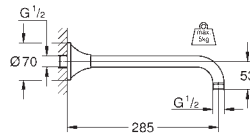

26 900 000
26 900 IGO

chrom
chrom / złoty

444,00
578,00

Rainshower Grandera
Ramię prysznica
wysięg 286 mm
materiał: metal
gwint przyłącza 1/2"
rozeta Grandera
GROHE Long-Life trwała powłoka
min. rekomendowane ciśnienie 1,0 bar