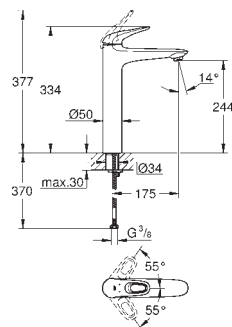

23 570 003 chrom **1 060,00**

Eurostyle
Bateria umywalkowa,
Rozmiar XL
montaż jednocierowowy
metalowa dźwignia z otworem
do umywalk wolnostojących
GROHE SilkMove głowica ceramiczna 35 mm
z ogranicznikiem temperatury
GROHE Long-Life trwała powłoka
GROHE Water Saving mniejsze zużycie wody
maksymalne natężenie przepływu (przy 3 barach): 5 l/min
GROHE FastFixation system szybkiego montażu
bez zestawu odpływowego
giętkie węże przyłączeniowe