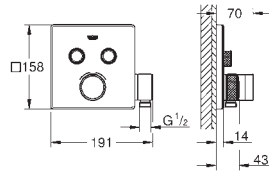

29 125 000

chrom

2 790,00

Grotherm SmartControl

Bateria termostatyczna do obsługi dwóch wyjść wody, ze zintegrowanym przyłączem i uchwytem prysznicowym do montażu z elementem podtynkowym (zamawiany osobno):

GROHE Rapido SmartBox uniwersalny element montażowy (35 600 000/35 604 000)

metalowa rozeta ścienna z **GROHE FastFixation** (zakryte uszczelnienie rozety i mocowania trzpienia), regulacja 6°

GROHE Long-Life trwała powłoka

przełącznik SmartControl, regulacja przepływu wody: od oszczędnego strumienia

GROHE Water Saving do pełnego przepływu Full Flow

wymienne symbole: wanna, prysznic, deszczownica, dysze

GROHE TurboStat głowica termostatyczna

GROHE ProGrip uchwyty z radełkowaną strukturą

GROHE SafeStop blokada na 38°C

GROHE SafeStop Plus w zestawie opcjonalny ogranicznik temperatury 43°C / 46°C

wbudowane zawory zwrotne i sitka do

zanieczyszczeń

możliwość używania kilku wyjść wody jednocześnie

zintegrowane kolanko prysznicowe z wyjściem 1/2"

element montażowy zamawiany osobno

wydajność przepływu:

wyjście B = 24 l / min

sluchawka prysznicowa = 12 l / min

wyjście B + sluchawka prysznicowa = 27 l / min

35 604 000

302,00

GROHE Rapido SmartBox uniwersalny element podtynkowy, wariant produktu: Professional

29 126 000

chrom

2 510,00

29 126 DC0

stal nierdzewna

3 510,00

29 126 GL0

cool sunrise

3 770,00

29 126 GN0

brushed cool sunrise

4 020,00

29 126 DA0

warm sunset

3 770,00

29 126 DL0

brushed warm sunset

4 020,00

29 126 A00

hard graphite

3 770,00

29 126 AL0

brushed hard graphite

4 020,00

102167 KF0 0

phantom black

3 510,00

Grotherm SmartControl

Bateria termostatyczna do obsługi trzech wyjść wody

do montażu z elementem podtynkowym (zamawiany osobno):

GROHE Rapido SmartBox uniwersalny element montażowy (35 600 000/35 604 000)

metalowa rozeta ścienna z **GROHE FastFixation** (zakryte uszczelnienie rozety i mocowania trzpienia), regulacja 6°

GROHE Long-Life trwała powłoka

przełącznik SmartControl, regulacja przepływu wody: od oszczędnego strumienia

GROHE Water Saving do pełnego przepływu Full Flow

wymienne symbole: wanna, prysznic, deszczownica, dysze

GROHE TurboStat głowica termostatyczna

GROHE ProGrip uchwyty z radełkowaną strukturą

GROHE SafeStop blokada na 38°C

GROHE SafeStop Plus w zestawie opcjonalny ogranicznik temperatury 43°C / 46°C

wbudowane zawory zwrotne i sitka do

zanieczyszczeń

możliwość używania kilku wyjść wody jednocześnie

element montażowy zamawiany osobno

wydajność przepływu:

wyjście A = 23 l/min

wyjście B = 27 l/min

wyjście C = 23 l/min

wyjście A + B = 33 l/min

wyjście A + B + C = 36 l/min