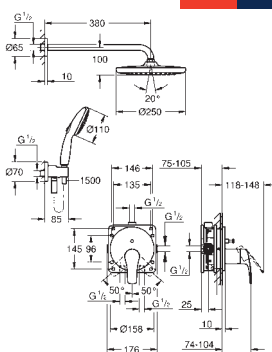

Eurosmart
Podtynkowy zestaw prysznicowy z deszczownicą Tempesta 250
elementy składowe:
jednouchwytywa bateria podtynkowa do obsługi dwóch wyjść wody (24 043)
GROHE Rapido SmartBox uniwersalny element podtynkowy (35 604)
Tempesta 250 deszczownica z ogranicznikiem przepływu 9.5 l/min (26 668) z ramieniem prysznicowym 380 mm
Tempesta 110 2-strumieniowa słuchawka prysznicowa (27 597)
kolanko przyłączeniowe z uchwytem prysznicowym (28 679 000)
wąż prysznicowy Rotaflex 1500 mm (28 409 001)
W zestawie opcjonalny ogranicznik przepływu 9,5 l/min do słuchawki prysznicowej

19 451 003 chrom 450,00
19 451 2433 matte black 585,00