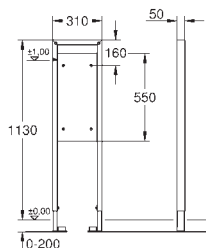

Rapid SL

Element mocujący; wysokość instalacji 1,13 m

do mocowania uchwytów **dla niepełnosprawnych** w lekkich ścianach szkieletowych lub instalacjach przyściennych szerokość 0,31 m
rama stalowa, powlekana proszkowo
płyta ze sklejki wodoodpornej
materiał mocujący

do instalacji wymagane kątowniki ścienne Rapid SL 38 558 00M (zamawiane osobno)