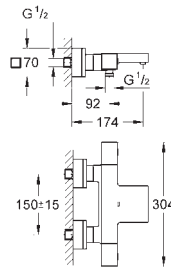

GROHE Water Saving mniejsze zużycie wody

GROHE GROHTHERM CUBE

Numer katalogowy

Kolor

Cena (PLN)
netto

34 497 000

chrom

2 110,00