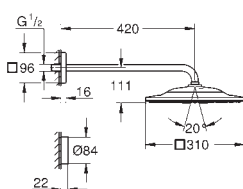

26 642 000

chrom

2 760,00

Rainshower SmartConnect 310 Cube

Deszczownica z ramieniem 422 mm, 2 strumienie

elementy składowe:

deszczownica Rainshower SmartConnect 310 Cube (26 643)

chromowana tarcza deszczownicy

2 rodzaje strumienia

GROHE PureRain, ActiveRain

możliwość zaprogramowania domyślnego rodzaju natrysku

poziome ramię prysznicowe 422 mm (26 146)

z kwadratową rozetą

z bezprzewodowym pilotem do zmiany rodzajów strumieni

mocowanie do ściany na wkręt lub klej

zasilanie bateryjne

w zestawie 3 x baterie AAA i 1 x ogniwo guzikowe CR 2032

wskaźnik LED sygnalizujący parowanie produktów i konieczność wymiany baterii

wodoodporny pilot zdalnego sterowania o stopniu ochrony IP57

GROHE Water Saving ogranicznik przepływu 9,5 l/min

GROHE DreamSpray perfekcyjny natrysk

GROHE Long-Life trwała powłoka

SpeedClean system przeciw osadom wapiennym

wewnętrzny kanał wodny

nadaje się do podgrzewaczy przepływowych

można stosować od 1,5 bar ciśnienia przepływu