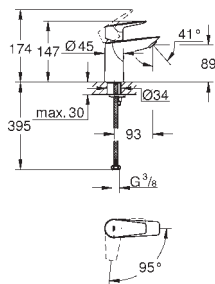

24 193 001

chrom

363,00

BauEdge

Bateria umywalkowa, Rozmiar S

Certyfikat Cradle to Cradle Gold

montaż jednotworowy

GROHE Long-Life ES 28 mm ceramiczna głowica z funkcją oszczędzania energii - dźwignia w pozycji środkowej uruchamia tylko zimną wodę z ogranicznikiem temperatury

GROHE Long-Life trwała powłoka osobne kanały wodne - brak kontaktu wody z ołowiem i niklem

GROHE Water Saving mniejsze zużycie wody maksymalne natężenie przepływu (przy 3 barach): 5 l/min system szybkiego montażu

bez zestawu odpływowego giętkie węże przyłączeniowe

Wariant produktu: Professional