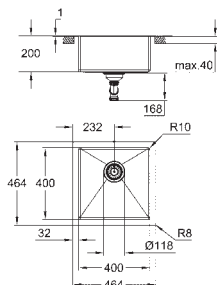

31 578 SD1

stal szlachetna

1 120,00

K700

Zlewozmywak ze stali szlachetnej

model: K700 45-S 46,4/46,4 1.0

typ montażu: wpuszczany w blat, na równi z blatem i podblatowy

materiał: stal nierdzewna AISI 304 (V2A)

grubość materiału: 1 mm

GROHE Long-Life trwała powłoka

wykończenie: Satin Finish

GROHE Whisper redukcja hałasu

minimalna długość szafki: 450 mm

wymiary: 464 x 464 mm

1 komora: 400 x 400 x 200 mm

GROHE FastFixation system szybkiego montażu

wycięcie w montażu podblatowym: 402 x 402 mm (R11)

wycięcie w montażu nablutowym: 449 x 449 mm (R3)

wycięcie (montaż na równi z blatem): 449 x 449 mm (R3) (wymiary 465 x 465 -R8

głębokość -3,5 mm)

odpływ: Ø 3.5"/90 mm z sitkiem na odpadki

w komplecie: zestaw odpływowy z syfonem, sitko na odpadki, zestaw montażowy

opcjonalnie: automatyczny odpływ (40 986 SDO)

ilość uchwytów montażowych w zestawie: 8