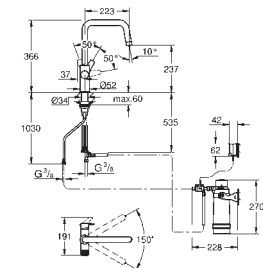

GROHE SilkMove głowica ceramiczna 28 mm

obrotowa wylewka

kąt obrotu 150°

oddzielne kanały dla wody przefiltrowanej i nieprzefiltrowanej

giętkie węże przyłączeniowe

do użytku z zestawem startowym filtrów GROHE Blue (zamawiane osobno)