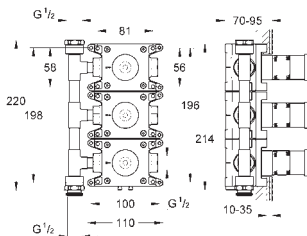

35 031 000

1 720,00

Rapido C

Element podtynkowy do potrójnego zaworu odcinającego 26 880 000

do instalacji w systemie Grotherm Custom Shower
obudowa z demontowalną pokrywą
wodoodporna membrana uszczelniająca
do zabudowy lekkiej i ciężkiej
punkty montażowe do ściany frontowej lub tylnej
korpus z mosiądzu
wstępnie zamontowana głowica ceramiczna 3/4"
3 dopływy i 3 wyjścia wody
gwint przyłącza dopływowego 1/2" zewnętrzny
przepływ przy ciśnieniu 3 bar:
- jeden zawór 55 l/min
- dwa zawory 110 l/min
- trzy zawory 140 l/min
głębokość montażu 70 - 95 mm
min. rekomendowane ciśnienie 1,0 bar