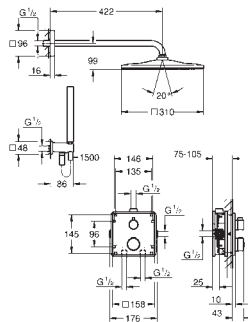

GROHE GROHTHERM BATERIE TERMOSTATYCZNE

Numer katalogowy

Kolor

Cena (PLN)
netto

BATERIE TERMO-
STATYCZNE

nowość

34 870 000

chrom

4 030,00

Grohtherm

Podtynkowy zestaw prysznicowy z deszczownicą Rainshower Mono 310 Cube

elementy składowe:

bateria termostatyczna do obsługi dwóch wyjść wody z zaworem odcinającym/przełączającym (24 079)
GROHE Rapido SmartBox uniwersalny element podtynkowy (35 604)
Rainshower Mono 310 Cube deszczownica (26 563) z ramieniem prysznicowym 422 mm (26 145)
Euphoria Cube Stick jednostrumieniowa słuchawka prysznicowa (27 698)
Rainshower kolanko prysznicowe 1/2" z uchwytem (26 659)
Silverflex wąż prysznicowy 1500 mm (28 364 000)
W zestawie opcjonalny ogranicznik przepływu 9,5 l/min do słuchawki prysznicowej

nowość

34 871 000

chrom

3 110,00