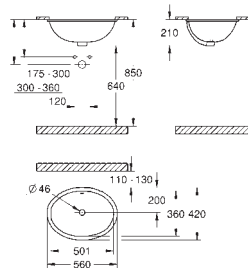

39 423 000

biel alpejska

468,00

Bau Ceramika
Umywalka podblátowa 55 cm
montaż podblátowy
z otworem przelewowym
560 x 420 mm
z ceramiki sanitarnej
21 sztuk na palecie