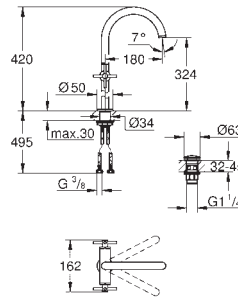

Aerio
Jednootworowa bateria
umywalkowa, DN 15
Rozmiar XL

do umywalk wolnostojących
głowice ceramiczne 1/2", 90°

GROHE Long-Life trwała powłoka

GROHE Water Saving mniejsze zużycie wody
maksymalne natężenie przepływu (przy 3 barach): 5 l/min
system szybkiego montażu

obrotowa wylewka z perlatozem i ogranicznikiem obrotu

regulowany kąt obrotu 0° / 150° / 360°

zestaw odpływowy z korkiem Push-Open 1 1/4"

giętkie węże przyłączeniowe
z pokrętkami krzyżakowymi

W zestawie zawarte dwa różne komplety zaślepek. Komplet z oznaczeniem „H” i „C” oraz komplet bez oznakowania.