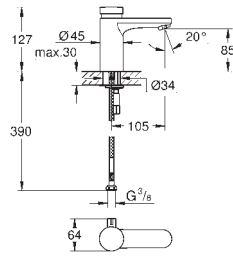

GROHE EUROSMART COSMOPOLITAN T

Numer katalogowy

Kolor

Cena (PLN)
netto

36 317 000

chrom

1 180,00

Eurosmart Cosmopolitan T

Samozamykająca bateria umywalkowa z mieszaczem i regulowanym ogranicznikiem temperatury

GROHE Long-Life trwała powłoka

GROHE Water Saving mniejsze zużycie wody
maksymalne natężenie przepływu (przy 3 barach): 5 l/min
regulowany czas przepływu: krótki - średni - długi (ustawienie fabryczne: krótki), ok. 7, 15, 30 s (zależny od ciśnienia)

ciśnienie robocze od 0,5 do 6,0 bar

2 giętne węże przyłączeniowe

zawór zwrotny

sitka do zanieczyszczeń,