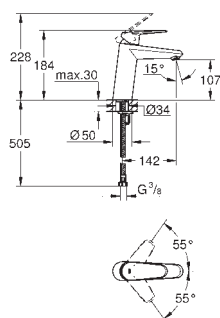

23 449 002

chrom

823,00

Eurodisc Cosmopolitan
Bateria umywalkowa,
Rozmiar M

montaż jednootworowy
metalowa dźwignia
GROHE SilkMove głowica ceramiczna 35 mm
regulowany ogranicznik strumienia przepływu
minimalny przepływ 2,5 l/min
GROHE Long-Life trwała powłoka
GROHE Water Saving mniejsze zużycie wody
maksymalne natężenie przepływu (przy 3 barach): 5 l/min
GROHE FastFixation system szybkiego montażu
bez zestawu odpływowego
giętkie węże przyłączeniowe
min. rekomendowane ciśnienie 1,0 bar