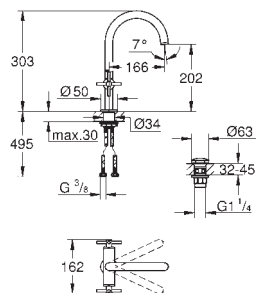

Aerio

Jednootworowa bateria umywalkowa, DN 15

Rozmiar L

głowice ceramiczne 1/2", 90°

GROHE Long-Life trwała powłoka

GROHE Water Saving mniejsze zużycie wody

maksymalne natężenie przepływu (przy 3 barach): 5 l/min

system szybkiego montażu

obrotowa wylewka z perlatozem i ogranicznikiem obrotu

regulowany kąt obrotu 0° / 150° / 360°

zestaw odpływowy z korkiem Push-Open 1 1/4"

giętkie węże przyłączeniowe

z pokrętkami krzyżakowymi

W zestawie zawarte dwa różne komplety zaślepek. Komplet z oznaczeniem „H” i „C” oraz komplet bez oznakowania.