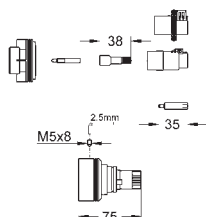

ARMATURY
SPECJALNE

GROHE EUROSMART COSMOPOLITAN E

Numer katalogowy

Kolor

Cena (PLN)
netto

36 463 000

chrom

920,00