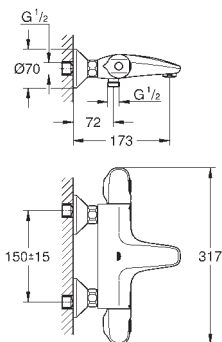

24 048 003

chrom

593,00

Eurostyle

Jednouchwytowa bateria do obsługi jednego wyjścia wody

do montażu z elementem podtynkowym (zamawiany osobno):

GROHE Rapido SmartBox uniwersalny element montażowy (35 600 000/35 604 000)

GROHE SilkMove głowica ceramiczna 46 mm

GROHE Long-Life trwała powłoka

GROHE FastFixation rozeta ścienna (z uszczelnieniem, zakryte mocowania)

metalowa rozeta ścienna, regulacja 6°

metalowa dźwignia

wydajność przepływu:

wyjście: B lub C = 30 l/min

element montażowy zamawiany osobno