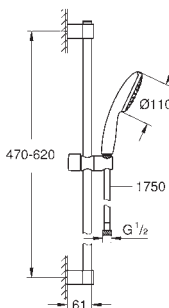

Tempesta 110

Zestaw z drążkiem prysznicowym

elementy składowe:

słuchawka prysznicowa Tempesta 110 (27 923)

drążek prysznicowy, 600 mm (27 523)

wąż prysznicowy Relaxaflex

1750 mm 1/2" x 1/2" (28 154 001)

GROHE Water Saving mniejsze zużycie wody

GROHE DreamSpray perfekcyjny natrysk

GROHE Long-Life trwała powłoka

GROHE FastFixation (regulowana wysokość górnego mocowania drążka)

regulowany uchwyt do słuchawki prysznicowej (obracany i przesuwany)

SpeedClean system przeciw osadom wapiennym

Inner WaterGuide wewnętrzna izolacja chroniąca powierzchnię przed nagrzewaniem

ShockProof silikonowy pierścień chroniący słuchawkę w razie upadku

maksymalne natężenie przepływu (przy 3 barach): 8,7 l/min

min. rekomendowane ciśnienie 1,0 bar

nadaje się do podgrzewaczy przepływowych

Wariant produktu: Professional