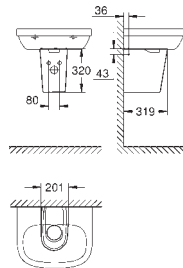

39 570 000

biel alpejska

619,00

Essence
Półpostument do umywalki
zestaw mocujący w komplecie
z ceramiki sanitarnej
33 sztuki na palecie