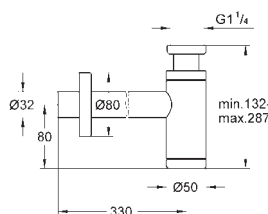

28 912 000 ★	chrom	388,00
28 912 DC0 ★	stal nierdzewna	543,00
28 912 GL0 ★	cool sunrise	582,00
28 912 GN0 ★	brushed cool sunrise	621,00
28 912 DA0 ★	warm sunset	582,00
28 912 DL0 ★	brushed warm sunset	621,00
28 912 A00	hard graphite	582,00
28 912 AL0 ★	brushed hard graphite	621,00
29 509 KFO	phantom black	543,00

Syfon umywalkowy 1 1/4"
do umywalk
z mosiądzu
przykręcane zamknięcie do czyszczenia syfonu
duża przesuwna rozeta
GROHE Long-Life trwała powłoka