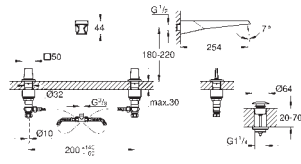

GROHE SPA

ALLURE BRILLIANT ICON 3D / ATRIO ICON 3D

Numer katalogowy

Kolor

Cena (PLN)
netto**20 635 SD0**

stal szlachetna

101 940,00

**Allure Brilliant****3-otworowa ścienna bateria umywalkowa****GROHE Water Saving** mniejsze zużycie wody