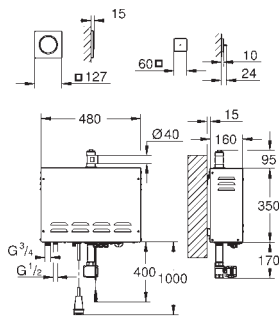

26 828 000

17 510,00

F-digital Deluxe

Steam generator 9.9 kW with steam outlet and temperature sensor

elementy składowe:

steam generator 3.3 to 9.9 kW

480 x 350 x 159 mm

suitable for steam rooms up to 16 m³

napięcie zasilania 400V 3L+N+PE AC, 50 Hz

power 9.9 kW

przyłącze wody 3/4"

operating pressure 1 - 10 bar (via pressure reducer)

automatyczne płukanie

wyjście wody 1/2"

wyjście pary 1/2"

klasa ochrony IP 23

znak CE

with connection plug

moduł wyjścia pary z miejscem na olejek zapachowy

127 x 127 mm

gwint przyłącza 1/2"

moduł czujnika temperatury

60 x 60 x 12 mm

SpeedClean system przeciw osadom wapiennym

GROHE Long-Life trwała powłoka

requires rough-in set (29 414 000), F-digital Deluxe base unit box (26 864 000 or 36 476 000), Bluetooth unit (36 475 000) and various cable connections – all to be ordered separately due to installation situation