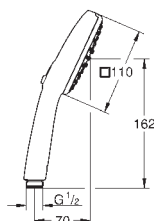

GROHE TEMPESTA CUBE

Numer katalogowy Kolor Cena (PLN) netto

nowość

26 746 003
26 746 2433

chrom
matte black

102,00
132,00

Tempesta Cube 110
Słuchawka prysznicowa, 2 strumienie
Rain, Jet
GROHE Water Saving mniejsze zużycie wody
GROHE SmartSwitch intuicyjny i łatwy przełącznik ułatwia wybór preferowanego strumienia wody
GROHE DreamSpray perfekcyjny natrysk
GROHE Long-Life trwała powłoka
SpeedClean system przeciw osadom wapiennym
Inner WaterGuide wewnętrzna izolacja chroniąca powierzchnię przed nagrzewaniem
ShockProof silikonowy pierścień chroniący słuchawkę w razie upadku
uniwersalny montaż, pasuje do wszystkich standardowych węży prysznicowych.
maksymalne natężenie przepływu (przy 3 barach): 8,5 l/min
min. rekomendowane ciśnienie 1,0 bar
nadaje się do podgrzewaczy przepływowych
Wariant produktu: Professional

nowość

27 576 003

chrom

305,00