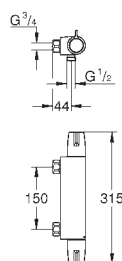

Grotherm Special
Bateria prysznicowa z termostatem, DN 15
naścienna

ergonomiczne uchwyty
główki ceramiczne 1/2", 90°
GROHE TurboStat głowica termostaticzna
pokrętko temperatury z blokadą
bezpieczeństwa
aktywacja dezynfekcji termicznej za pomocą opcjonalnego klucza 47 994 000
zintegrowane odcięcie wody mieszanej
wyjście prysznic na dole 1/2"
ze zintegrowanym zaworem zwrotnym
uchwyt z ogranicznikiem temperatury wykonany z metalu
sitka do zanieczyszczeń
bez zakrytych przyłączy S
GROHE FastFixation szybka wymiana zaworów zwrotnych w przyłączach
GROHE CoolTouch nienagrzewający się korpus
GROHE Long-Life trwała powłoka
GROHE SafetyPlus stała blokada temperatury