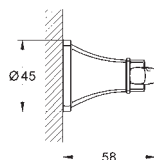

Grandera
Haczyk na płaszcz kąpielowy
materiał: metal
ukryte mocowanie
GROHE Long-Life trwała powłoka