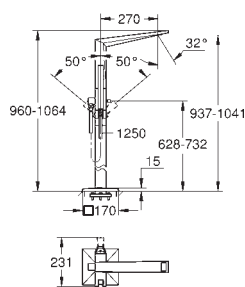

Allure Brilliant
Wolnostojąca bateria wannowa
do montażu z elementem podtynkowym (zamawiany osobno):
45 984 001

element montażowy zamawiany osobno

GROHE SilkMove głowica ceramiczna 46 mm

GROHE Long-Life trwała powłoka

przełącznik: wanna/prysznic

wylewka ze zintegrowanym perlatozem

wysięg wylewki 270 mm

zintegrowany zawór zwrotny w wyjściu prysznica 1/2"

z uchwytem prysznicowym

prysznic ręczny Rainshower Aqua Cube Stick

metalowy wąż prysznicowy 1250 mm

zabezpieczenie przed przepływem zwrotnym

45 984 001

chrom

2 060,00

Element montażowy do baterii i wylewek wolnostojących