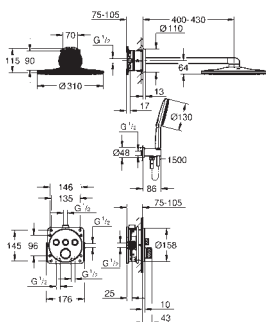

nowość

34 863 000	chrom	5 880,00
34 863 DC0	stal nierdzewna	8 230,00
34 863 GL0	cool sunrise	8 820,00
34 863 GN0	brushed cool sunrise	9 400,00
34 863 DA0	warm sunset	8 820,00
34 863 DL0	brushed warm sunset	9 400,00
34 863 AL0	brushed hard graphite	9 400,00
34 863 KF0	phantom black	8 230,00

Grohtherm SmartControl

Podtynkowy zestaw prysznicowy z deszczownicą Rainshower SmartActive 310

elementy składowe:

bateria termostatyczna do obsługi trzech wyjść wody (29 121)

GROHE Rapido SmartBox uniwersalny element podtynkowy (35 604)

Rainshower SmartActive 310 2-strumieniowa deszczownica (26 475) z ramieniem prysznicowym 430 mm i elementem podtynkowym (26 483)

Rainshower SmartActive 130 3-strumieniowa słuchawka prysznicowa

Rainshower kolanko prysznicowe 1/2" z uchwytem (26 658)

Silverflex wąż prysznicowy 1500 mm

W zestawie opcjonalny ogranicznik przepływu 9,5 l/min do słuchawki prysznicowej