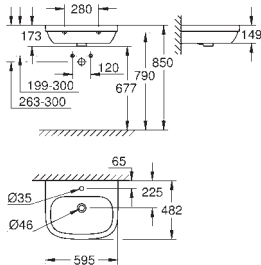

39 335 000

biel alpejska

393,00

Euro Ceramika
Umywalka wisząca 60 cm
montaż ścienny
z 1 otworem na baterię
z otworem przelewowym
595 x 482 mm
z ceramiki sanitarnej
18 sztuk na palecie