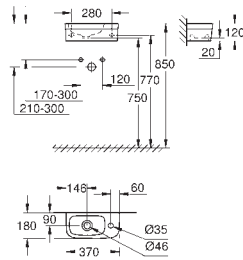

GROHE EURO CERAMIKA

Numer katalogowy

Kolor

Cena (PLN)
netto

39 327 000

biel alpejska

356,00

Euro Ceramika
Umywalka wisząca 37 cm
montaż ścienny
z 1 otworem na baterię
370 x 180 mm
z ceramiki sanitarnej
postument nierekomendowany
36 sztuk na palecie