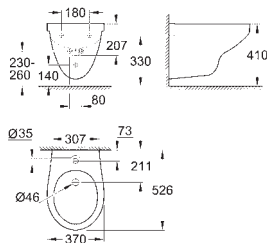

39 433 000

biel alpejska

761,00

Bau Ceramika

Bidet wiszący

z 1 otworem na baterię
z otworem przelewowym
z ceramiki sanitarnej
16 sztuk na palecie