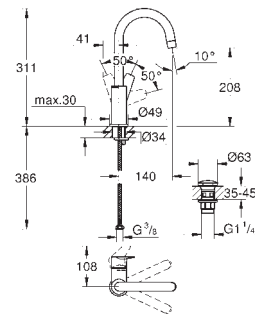

23 911 001

chrom

437,00

BauEdge

Bateria umywalkowa, Rozmiar L

montaż jednocentrowy

metalowa dźwignia

GROHE Long-Life głowica ceramiczna 28 mm z ogranicznikiem temperatury

GROHE Long-Life trwała powłoka

GROHE Water Saving mniejsze zużycie wody maksymalne natężenie przepływu (przy 3 barach): 5 l/min

system szybkiego montażu

obrotowa wylewka

z korkiem klik-klak

giętkie węże przyłączeniowe

Wariant produktu: Professional