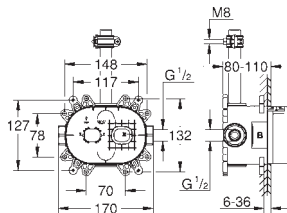

26 475 000 chrom 2 230,00

26 475 DC0 stal nierdzewna 3 120,00

26 475 GL0 cool sunrise 3 560,00

26 475 GN0 brushed cool sunrise 3 780,00

26 475 DA0 warm sunset 3 560,00

26 475 DL0 brushed warm sunset 3 780,00

26 475 A00 hard graphite 3 560,00

26 475 AL0 brushed hard graphite 3 780,00

Rainshower SmartActive 310

Deszczownica z ramieniem 430 mm, 2 strumienie

elementy składowe:

Rainshower SmartActive 310 deszczownica

2 rodzaje strumienia

GROHE PureRain, ActiveRain

poziome ramię 430 mm

GROHE DreamSpray perfekcyjny natrysk

GROHE Long-Life trwała powłoka

SpeedClean system przeciw osadom wapiennym

wewnętrzny kanał wodny

wymagany zestaw montażowy 26 483 lub 26 484 (zamawiany osobno)