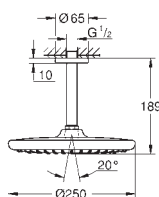

GROHE ZESTAWY: DESZCZOWNICA Z RAMIENIEM

Numer katalogowy

Kolor

Cena (PLN)
netto

26 664 000

chrom

714,00

Tempesta 250

Deszczownica z przepustem stropowym 142 mm, 1 strumień

elementy składowe:

deszczownica Tempesta 250 (26 662)

1 rodzaj strumienia:

strumień Rain

w pełni chromowana powierzchnia
przepust stropowy 142 mm (28 724)

GROHE Water Saving ogranicznik przepływu 9,5 l/min

GROHE DreamSpray perfekcyjny natrysk

GROHE Long-Life trwała powłoka

SpeedClean system przeciw osadom wapiennym

wewnętrzny kanał wodny

nadaje się do podgrzewaczy przepływowych

26 669 000

chrom

659,00

ditto, deszczownica z białym wierzchem

26 669 2430

matte black

856,00

Wariant produktu: matte black

26 682 000

chrom

885,00

Tempesta 250 Cube

Deszczownica z ramieniem 380 mm, 1 strumień

elementy składowe:

deszczownica Tempesta 250 Cube (26 681)

1 rodzaj strumienia:

strumień Rain

w pełni chromowana powierzchnia
ramię prysznica 380 mm

z kwadratową rozetą

GROHE Water Saving ogranicznik przepływu 9,5 l/min

GROHE DreamSpray perfekcyjny natrysk

GROHE Long-Life trwała powłoka

SpeedClean system przeciw osadom wapiennym

wewnętrzny kanał wodny

nadaje się do podgrzewaczy przepływowych

26 687 000

chrom

829,00

ditto, deszczownica z białym wierzchem

26 687 2430

matte black

1 080,00

Wariant produktu: matte black

26 683 000

chrom

714,00

Tempesta 250 Cube

Deszczownica z przepustem stropowym 142 mm, 1 strumień

elementy składowe:

deszczownica Tempesta 250 Cube (26 681)

1 rodzaj strumienia:

strumień Rain

w pełni chromowana powierzchnia
przepust stropowy 142 mm (27 485)

z kwadratową rozetą

GROHE Water Saving ogranicznik przepływu 9,5 l/min

GROHE DreamSpray perfekcyjny natrysk

GROHE Long-Life trwała powłoka

SpeedClean system przeciw osadom wapiennym

wewnętrzny kanał wodny

nadaje się do podgrzewaczy przepływowych

26 688 000

chrom

659,00

ditto, deszczownica z białym wierzchem

26 688 2430

matte black

856,00

Wariant produktu: matte black

PRYSZNICE