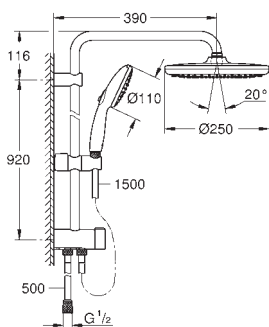

Tempesta System 250

System prysznicowy z przełącznikiem do montażu ściennego
elementy składowe:

poziome ramię prysznicowe 390 mm
przełącznik pomiędzy prysznicem ręcznym a deszczownicą
deszczownica Tempesta 250 (26 666)
2 rodzaje strumienia (zmiana strumienia za pomocą przełącznika)
Rain, SmartRain

biały wierzch deszczownicy

z przegubem kulowym

kąt obrotu $\pm 10^\circ$

Tempesta 110 słuchawka prysznicowa (26 912)

2 rodzaje strumienia

Rain, Jet

regulowany uchwyt prysznicza

odległość między przełącznikiem a górnym uchwytem: 920 mm

wąż prysznicowy Relaxflex 1500 mm (28 151 001)

wąż prysznicowy Rexaflex 500 mm (22 115)

maksymalne natężenie przepływu (przy 3 barach): 7,5 l/min

GROHE Water Saving mniejsze zużycie wody

GROHE SmartSwitch intuicyjny i łatwy przełącznik ułatwia wybór preferowanego strumienia wody

GROHE DreamSpray perfekcyjny natrysk

ShockProof silikonowy pierścień chroniący słuchawkę w razie upadku

GROHE Long-Life trwała powłoka

SpeedClean system przeciw osadom wapiennym

wewnętrzny kanał wodny

przystosowany do podgrzewaczy

przepływowych o mocy min. 18 kW

min. przepływ 7 l/min.

min. rekomendowane ciśnienie 1,0 bar

Wariant produktu: Professional