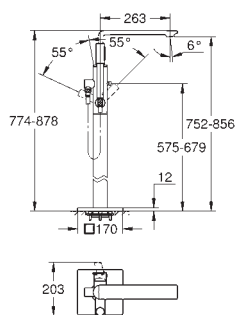

25 222 001		chrom	9 490,00
25 222 DC1	Dostępność 3 kwartał	stal nierdzewna	13 280,00
25 222 GL1	Dostępność 3 kwartał	cool sunrise	14 230,00
25 222 GN1		brushed cool sunrise	15 180,00
25 222 DA1	Dostępność 3 kwartał	warm sunset	14 230,00
25 222 DL1		brushed warm sunset	15 180,00
25 222 AL1	Dostępność 3 kwartał	brushed hard graphite	15 180,00

Allure
Wolnostojąca bateria wannowa
do montażu z elementem podtynkowym (zamawiany osobno):
45 984 001
element montażowy zamawiany osobno
GROHE SilkMove głowica ceramiczna 35 mm
GROHE Long-Life trwała powłoka
przełącznik: wanna/prysznic
wylewka z perlatozem
wysięg 263 mm
zintegrowany zawór zwrotny w wyjściu prysznica 1/2"
z uchwytem prysznicowym
Rainshower Aqua słuchawka prysznicowa 6.6 l/min (26 465 ...)
wąż prysznicowy 1250 mm
zabezpieczenie przed przepływem zwrotnym

45 984 001 chrom 2 060,00

Element montażowy do baterii i wylewek wolnostojących