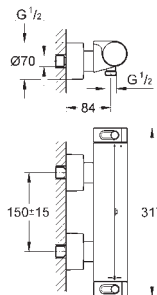

Grotherm 2000

Bateria prysznicowa z termostatem, DN 15
naścienna

GROHE 100% CoolTouch nienagrzewający się korpus baterii

GROHE Long-Life trwała powłoka

GROHE Aqua Paddle ergonomiczny kształt uchwytów

GROHE SafeStop blokada na 38°C

GROHE SafeStop Plus w zestawie opcjonalny ogranicznik temperatury 43°C

GROHE TurboStat głowica termostaticzna

GROHE EcoButton przycisk na pokrętkę redukujący przepływ wody

głowica ceramiczna 1/2", 180°

wyjście prysznicza na dole 1/2"

wbudowane zawory zwrotne

sitka do zanieczyszczeń

zabezpieczenie przed przepływem zwrotnym

zakryte przyłącza S, rozety z uszczelnieniem

wyposażenie opcjonalne: **GROHE EasyReach** metalowa półka (18 608 001)

GROHE Water Saving mniejsze zużycie wody

34 464 001

chrom

1 570,00

Grotherm 2000

Bateria wannowa z termostatem, DN 15
naścienna

GROHE 100% CoolTouch nienagrzewający się korpus baterii

GROHE Long-Life trwała powłoka

GROHE Aqua Paddle ergonomiczny kształt uchwytów

GROHE SafeStop blokada na 38°C

GROHE SafeStop Plus w zestawie opcjonalny ogranicznik temperatury 43°C

GROHE TurboStat głowica termostaticzna

zintegrowane odcięcie wody mieszanej

GROHE AquaDimmer Plus zawierający następujące funkcje:

- zintegrowany przycisk **GROHE EcoButton**

- regulacja strumienia przepływu

- przełącznik wanna/prysznic

wyjście prysznicza na dole 1/2"

GROHE XL Waterfall strumień wody

regulator strumienia

wbudowane zawory zwrotne

sitka do zanieczyszczeń

zabezpieczenie przed przepływem zwrotnym

zakryte przyłącza S, rozety z uszczelnieniem

GROHE EasyReach półka prysznicowa

demontowalna dla łatwego czyszczenia

GROHE Water Saving mniejsze zużycie wody