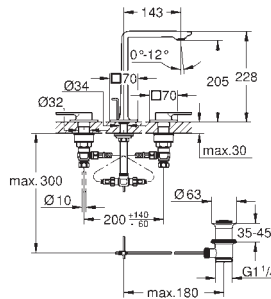

Allure

Trzyotworowa bateria umywalkowa DN 15

Rozmiar M

z jednoramiennymi uchwytami

montaż nablatowy

głowice ceramiczne 1/2", 90°

GROHE Long-Life trwała powłoka

GROHE Water Saving mniejsze zużycie wody

maksymalne natężenie przepływu (przy 3 barach): 5 l/min

GROHE AquaGuide regulowany perlator

wysięg wylewki 143 mm

elastyczne węże łączące pomiędzy elementem środkowym a zaworami bocznymi

metalowy zestaw odpływowy z drążkiem pociągającym 1/4"

20 189 002
20 189 DC2
20 189 GL2
20 189 GN2
20 189 DA2
20 189 DL2
20 189 AL2

Dostępność 3 kwartał
Dostępność 3 kwartał
Dostępność 3 kwartał
Dostępność 3 kwartał
Dostępność 3 kwartał
Dostępność 3 kwartał

chrom
stal nierdzewna
cool sunrise
brushed cool sunrise
warm sunset
brushed warm sunset
brushed hard graphite

3 560,00
4 980,00
5 340,00
5 690,00
5 340,00
5 690,00
5 690,00