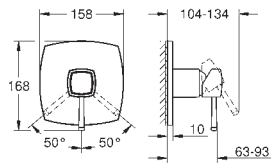

24 374 000
24 374 IGO

chrom
chrom / złoty

2 290,00
2 970,00

Grandera
Jednouchwytywa bateria do obsługi dwóch wyjść wody
naścienna
GROHE SilkMove głowica ceramiczna 46 mm
GROHE Long-Life trwała powłoka
regulowany ogranicznik strumienia przepływu
zintegrowany uchwyt prysznica
przełącznik: wanna/prysznica
perlator
zintegrowany zawór zwrotny w wyjściu prysznica 1/2"
zakryte przyłącza S
zabezpieczenie przed przepływem zwrotnym
min. rekomendowane ciśnienie 1,0 bar