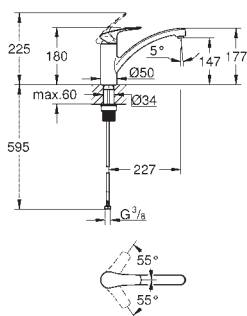

30 506 000

chrom

541,00

Eurosmart

Jednouchwytywa bateria zlewozmywakowa, DN 15

średnia wylewka

Certyfikat Cradle to Cradle Gold

montaż jednootworowy

GROHE Long-Life trwała powłoka

GROHE SilkMove głowica ceramiczna 35 mm

GROHE Water Saving 5,7 l/min perlator (ze szczelnią na monetę w celu łatwego montażu i wymiany)

regulowany ogranicznik strumienia przepływu

zintegrowany ogranicznik temperatury

obrotowa wylewka

kąt obrotu 140°

osobne kanały wodne - brak kontaktu wody z ołowiem i niklem

giętkie węże przyłączeniowe 3/8"

GROHE FastFixation Plus system instalacyjny

maksymalne natężenie przepływu (przy 3 barach): 5 l/min

min. rekomendowane ciśnienie 1,0 bar

Wariant produktu: Professional

33 281 003

chrom

470,00

33 281 DC3

stal nierdzewna

611,00

33 281 2433

matte black

611,00