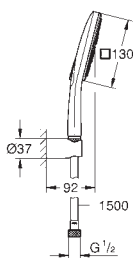

26 589 LSO

moon white

470,00

Rainshower SmartActive 130 Cube

Zestaw prysznicowy, 3 strumienie

elementy składowe:

sluchawka prysznicowa Rainshower SmartActive 130 Cube (26 582)

biała tarcza natrysku

uchwyt ścienny (27 056 000)

Silverflex wąż prysznicowy 1500 mm (28 364 000)

GROHE Water Saving ogranicznik przepływu 9,5 l/min

GROHE DreamSpray perfekcyjny natrysk

GROHE Long-Life trwała powłoka

SpeedClean system przeciw osadom wapiennym

wewnętrzny kanał wodny

TwistStop system zapobiegający skręcaniu węża prysznicowego

nadaje się do podgrzewaczy przepływowych