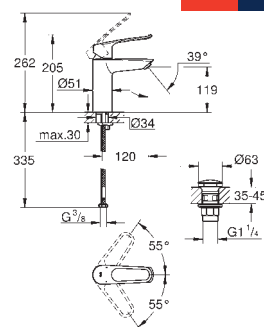

z korkiem klik-klak 1 1/4"

giętkie węże przyłączeniowe

Wariant produktu: Professional

23 981 003

chrom

478,00

Eurosmart
Bateria umywalkowa,
Rozmiar M

montaż jednocierowoty