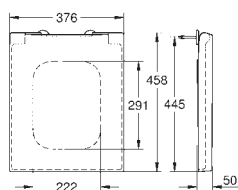

39 488 000

biel alpejska

797,00

Cube Ceramika
Deska sedesowa wolnoopadająca

z pokrywą
szybki montaż - bez narzędzi
démontowalna
materiał: Duroplast
zestaw mocujący w komplecie
zawiasy ze stali nierdzewnej
łatwe mocowanie od góry
nośność 150 kg
kompatybilna ze wszystkimi miskami Cube Ceramic