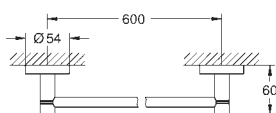

GROHE ESSENTIALS

Numer katalogowy	Kolor	Cena (PLN) netto
40 688 001	chrom	198,00
40 688 DC1	stal nierdzewna	277,00
40 688 GL1	cool sunrise	297,00
40 688 GN1	brushed cool sunrise	317,00
40 688 DA1	warm sunset	297,00
40 688 DL1	brushed warm sunset	317,00
40 688 A01	hard graphite	297,00
40 688 AL1	brushed hard graphite	317,00

Essentials

Wieszak na ręcznik kąpielowy

materiał: metal

504 mm (rozstaw otworów 450 mm)

ukryte mocowanie

GROHE Long-Life trwała powłoka

montaż na wkręty z kołkami (w zestawie)

maksymalne obciążenie 10 kg

podana wartość ważna jest tylko dla statycznego (wolno przyłożonego) obciążenia oraz w przypadku użytkowania zgodnego z przeznaczeniem

40 366 001 ★	chrom	217,00
40 366 DC1 ★	stal nierdzewna	303,00
40 366 GL1 ★	cool sunrise	325,00
40 366 GN1 ★	brushed cool sunrise	347,00
40 366 DA1 ★	warm sunset	325,00
40 366 DL1 ★	brushed warm sunset	347,00
40 366 A01	hard graphite	325,00
40 366 AL1 ★	brushed hard graphite	347,00

Essentials

Wieszak na ręcznik kąpielowy

materiał: metal

654 mm (rozstaw otworów 600 mm)

ukryte mocowanie

GROHE Long-Life trwała powłoka

montaż na wkręty z kołkami (w zestawie)

maksymalne obciążenie 10 kg

podana wartość ważna jest tylko dla statycznego (wolno przyłożonego) obciążenia oraz w przypadku użytkowania zgodnego z przeznaczeniem

102251 243 0

Wariant produktu: Professional

matte black

282,00

40 386 001	chrom	272,00
40 386 DC1	stal nierdzewna	381,00
40 386 GL1	cool sunrise	409,00
40 386 GN1	brushed cool sunrise	436,00
40 386 DA1	warm sunset	409,00
40 386 DL1	brushed warm sunset	436,00
40 386 A01	hard graphite	409,00
40 386 AL1	brushed hard graphite	436,00

Essentials

Wieszak na ręcznik kąpielowy

materiał: metal

854 mm (rozstaw otworów 800 mm)

ukryte mocowanie

GROHE Long-Life trwała powłoka

montaż na wkręty z kołkami (w zestawie)