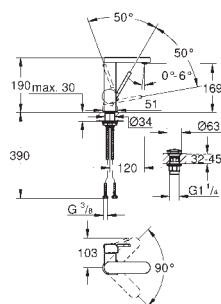

GROHE PLUS

Numer katalogowy Kolor Cena (PLN) netto

23 872 003 chrom 1 090,00

GROHE Plus
Bateria umywalkowa,
Rozmiar M
montaż jednocieroworowy
metalowa dźwignia
GROHE SilkMove głowica ceramiczna 28 mm
z ogranicznikiem temperatury
GROHE Long-Life trwała powłoka
GROHE Water Saving mniejsze zużycie wody
maksymalne natężenie przepływu (przy 3 barach): 5 l/min
SpeedClean perlator
GROHE AquaGuide regulowany perlator
system szybkiego montażu
obrotowa wylewka z łatwym dokowaniem
kąt obrotu 90°
z korkiem klik-klak 1 1/4"
giętkie węże przyłączeniowe