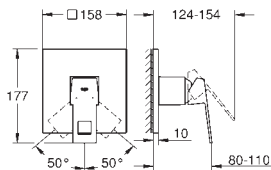

35 604 000

302,00

GROHE Rapido SmartBox uniwersalny element podtylnkowy, wariant produktu: Professional