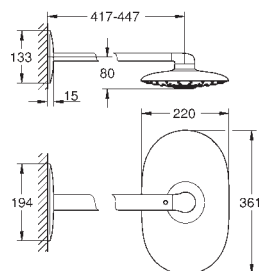

GROHE ZESTAWY: DESZCZOWNICA Z RAMIENIEM

Numer katalogowy

Kolor

Cena (PLN)
netto

26 254 000 chrom 2 720,00

Rainshower Duo 360

Deszczownica z ramieniem 450 mm, 2 strumienie

elementy składowe:

Rainshower Duo 360 deszczownica

chromowana tarcza deszczownicy

2 rodzaje strumienia

rodzaje strumieni: GROHE PureRain/GROHE Rain O² spray* i TrioMassage
ramię prysznicowe 450 mm

GROHE DreamSpray perfekcyjny natrysk

GROHE Long-Life trwała powłoka

SpeedClean system przeciw osadom wapiennym

wewnętrzny kanał wodny

montaż z elementem podtynkowym 26 264 (zamawiany osobno)

do wyboru przy pierwszej instalacji; ustawienie fabryczne: strumień GROHE PureRain

26 254 LS0 moon white 2 720,00
ditto, biała tarcza natrysku

26 450 000 chrom 2 350,00

Rainshower Mono 360

Deszczownica z ramieniem 450 mm, 2 strumienie

elementy składowe:

Rainshower Mono 360 deszczownica

chromowana tarcza deszczownicy

1 rodzaj strumienia:

rodzaje strumieni: GROHE PureRain/GROHE Rain O² spray*

ramię prysznicowe 450 mm

GROHE DreamSpray perfekcyjny natrysk

GROHE Long-Life trwała powłoka

SpeedClean system przeciw osadom wapiennym

wewnętrzny kanał wodny

montaż z elementem podtynkowym 26 264 (zamawiany osobno)

do wyboru przy pierwszej instalacji; ustawienie fabryczne: strumień GROHE PureRain