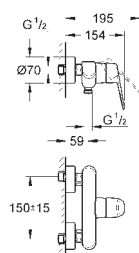

33 569 002

chrom

744,00

Eurodisc Cosmopolitan
Jednouchwytywa bateria do obsługi jednego wyjścia wody
naścienna

metalowa dźwignia
GROHE SilkMove głowica ceramiczna 46 mm
GROHE Long-Life trwała powłoka
regulowany ogranicznik strumienia przepływu
minimalny przepływ 2,5 l/min
wyjście prysznicza na dole 1/2"
zintegrowany zawór zwrotny
przyłącza S
zabezpieczenie przed przepływem zwrotnym
opcjonalnie ogranicznik temperatury
(46 308 000)
I klasa głośności według normy DIN 4109