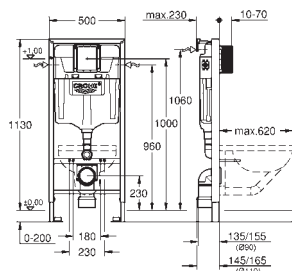

Numer katalogowy

Kolor

Cena (PLN)
netto

39 069 000

809,00

Solido

Zestaw 2 w 1 do WC, wysokość zabudowy 1,13 m
słupka do WC, 6 - 9 l

elementy składowe: