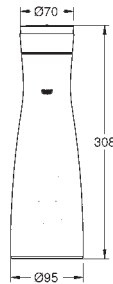

GROHE Blue
Butelka termoaktywna
 bidon ze stali nierdzewnej z logo GROHE Blue
 podwójna ścianka
 korek z uchwytem
 pojemność 450 ml

40 405 001 264,00

GROHE Blue
Szklana karafka z korkiem
 szkło kryształowe z logo GROHE Blue
 uchylny korek ze stali nierdzewnej
 z wbudowanym sitkiem na owoce
 plastikowa pokrywa do zamykania
 wolna od BPA (Bisphenol A)
 można myć w zmywarce
 pojemność 1,0l