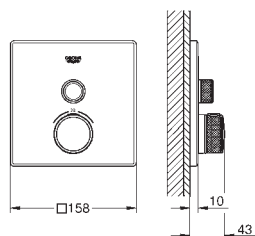

GROHE GROHTHERM SMARTCONTROL

Numer katalogowy Kolor Cena (PLN) netto

29 123 000	chrom	2 130,00
29 123 DC0	stal nierdzewna	2 980,00
29 123 GN0	brushed cool sunrise	3 410,00
29 123 DL0	brushed warm sunset	3 410,00
29 123 A00	hard graphite	3 200,00
29 123 AL0	brushed hard graphite	3 410,00

Grotherm SmartControl

Bateria termostaticzna do obsługi jednego wyjścia wody do montażu z elementem podtynkowym (zamawiany osobno):

GROHE Rapido SmartBox uniwersalny element montażowy (35 600 000/35 604 000)

metalowa rozeta ścienna z **GROHE FastFixation** (zakryte uszczelnienie rozety i mocowania trzpienia), regulacja 6°

GROHE Long-Life trwała powłoka

przełącznik SmartControl, regulacja przepływu wody: od oszczędnego strumienia

GROHE Water Saving do pełnego przepływu Full Flow

wymienne symbole: wanna, prysznic, deszczownica, dysze

GROHE TurboStat głowica termostaticzna

GROHE ProGrip uchwyty z radełkowaną strukturą

GROHE SafeStop blokada na 38°C

GROHE SafeStop Plus w zestawie opcjonalny ogranicznik temperatury 43°C / 46°C

wbudowane zawory zwrotne i sitka do zanieczyszczeń

element montażowy zamawiany osobno

wydajność przepływu:

wyjście A (w połączeniu z zaworem odcinającym) = 34 l / min

wyjście B / C = 29 l / min

35 604 000

302,00

GROHE Rapido SmartBox uniwersalny element podtynkowy, wariant produktu: Professional

29 124 000	chrom	2 320,00
29 124 DC0	stal nierdzewna	3 250,00
29 124 GL0	cool sunrise	3 480,00
29 124 GN0	brushed cool sunrise	3 710,00
29 124 DA0	warm sunset	3 480,00
29 124 DL0	brushed warm sunset	3 710,00
29 124 A00	hard graphite	3 480,00
29 124 AL0	brushed hard graphite	3 710,00
102166 KF0 0	phantom black	3 250,00