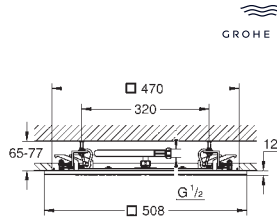

26 873 000

Rainshower Aqua 20"
Deszczownica sufitowa

strumień Rain

508 x 508 mm

materiał: metal

gwint przyłącza 1/2"

GROHE DreamSpray perfekcyjny natrysk

GROHE Long-Life trwała powłoka

SpeedClean system przeciw osadom wapiennym

nadaje się do podgrzewaczy przepływowych
min. rekomendowane ciśnienie 1,0 bar

chrom

8 380,00