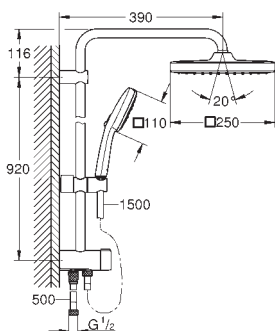

GROHE TEMPESTA SYSTEMY PRYSZNICOWE

Numer katalogowy

Kolor

Cena (PLN)
netto

nowość

26 694 001

chrom

1 090,00

Tempesta System 250 Cube

System prysznicowy z przełącznikiem do montażu ściennego
przełącznik

elementy składowe:

poziome ramię prysznicowe 390 mm

przełącznik pomiędzy prysznicem ręcznym a deszczownicą

deszczownica Tempesta 250 Cube (26 685)

biały wierzch deszczownicy

z przegubem kulowym

kąt obrotu $\pm 10^\circ$

słuchawka prysznicowa Tempesta Cube 110 (27 574)

3 rodzaje strumienia:

Rain, Jet, Massage

regulowany uchwyt prysznicza

odległość między przełącznikiem a górnym uchwytem: 920 mm

wąż prysznicowy Relexaflex 1500 mm (28 151 001)

wąż prysznicowy Relexaflex 500 mm (22 115)

elastyczna instalacja: połączenie z baterią / kolankiem przyłączeniowym za pomocą węża 1/2" o długości 500 mm

maksymalne natężenie przepływu (przy 3 barach): 8,7 l/min

GROHE Water Saving mniejsze zużycie wody

GROHE SmartSwitch intuicyjny i łatwy przełącznik ułatwia wybór

preferowanego strumienia wody

GROHE DreamSpray perfekcyjny natrysk

ShockProof silikonowy pierścień chroniący słuchawkę w razie upadku

GROHE Long-Life trwała powłoka

SpeedClean system przeciw osadom wapiennym

wewnętrzny kanał wodny

przystosowany do podgrzewaczy

przepływowych o mocy min. 18 kW

min. przepływ 7 l/min.

min. rekomendowane ciśnienie 1,0 bar

nowość

26 976 001

chrom

1 090,00

26 976 2431

matte black

1 740,00