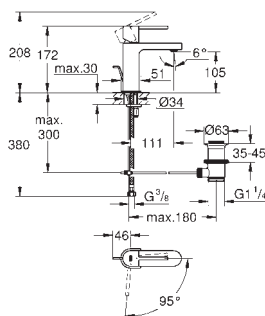

23 870 003 chrom 875,00

GROHE Plus
Bateria umywalkowa, Rozmiar S
montaż jednootworowy
metalowa dźwignia
GROHE SilkMove Energy Saving głowica ceramiczna 28 mm, z funkcją oszczędzania - dźwignia w pozycji środkowej uruchamia wyłącznie zimną wodę z ogranicznikiem temperatury
GROHE Long-Life trwała powłoka
GROHE Water Saving mniejsze zużycie wody
maksymalne natężenie przepływu (przy 3 barach): 5 l/min
GROHE AquaGuide regulowany perlator
GROHE FastFixation Plus system instalacyjny
metalowy zestaw odpływowy z drążkiem pociągającym 1 1/4"
giętkie węże przyłączeniowe