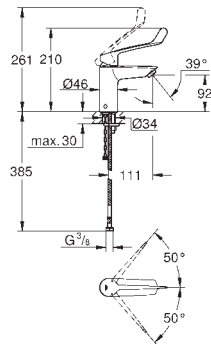

23 984 003

chrom

693,00

Eurosmart

Bateria umywalkowa, Rozmiar S
termostatyczna ochrona przed poparzeniem

regulacja maksymalnej temperatury
dezynfekcja termiczna bez konieczności
ponownego ustawiania temperatury
w zestawie klucz umożliwiający uruchomienie dezynfekcji termicznej
montaż jednocierowowy
długa metalowa dźwignia
długość dźwigni 147 mm

GROHE SilkMove głowica ceramiczna 28 mm
regulowany ogranicznik strumienia przepływu
osobne kanały wodne - brak kontaktu wody z ołowiem i niklem
wbudowane zawory zwrotne
sitka do zanieczyszczeń

GROHE Water Saving mniejsze zużycie wody
maksymalne natężenie przepływu (przy 3 barach): 5 l/min
GROHE FastFixation system szybkiego montażu

bez zestawu odpływowego
giętkie węże przyłączeniowe
max. różnica ciśnień 5:1

Wariant produktu: Professional