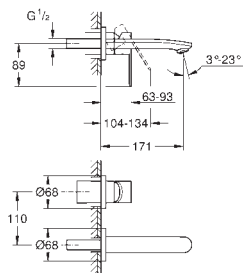

GROHE EUROSTYLE COSMOPOLITAN

Numer katalogowy Kolor Cena (PLN) netto

19 571 002 chrom 960,00

Eurostyle Cosmopolitan
2-otworowa bateria umywalkowa
Rozmiar S
naścienna
do montażu z elementem podtynkowym (zamawiany osobno):
23 571 000 / 32 635 000
bez elementów do zabudowy podtynkowej
metalowa rozeta
metalowa dźwignia
GROHE Long-Life trwała powłoka
GROHE AquaGuide regulowany perlator
rozstaw między wylewką a dźwignią 110 mm
wysięg wylewki 171 mm

23 571 000 1 040,00
Uniwersalny element podtynkowy do montażu 2-otworowych baterii umywalkowych

33 565 002 chrom 561,00