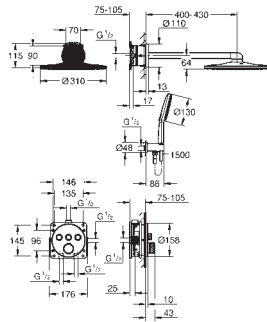

GROHE EURODISC COSMOPOLITAN

Numer katalogowy

Kolor

Cena (PLN)
netto

nowość

PROFESSIONAL GROHE

34 863 000

chrom

5 880,00

Grohtherm SmartControl

Podtynkowy zestaw prysznicowy z deszczownicą Rainshower SmartActive 310

elementy składowe:

bateria termostaticzna do obsługi trzech wyjść wody (29 121)
GROHE Rapido SmartBox uniwersalny element podtynkowy (35 604)
Rainshower SmartActive 310 2-strumieniowa deszczownica (26 475) z ramieniem prysznicowym 430 mm i elementem podtynkowym (26 483)
Rainshower SmartActive 130 3-strumieniowa słuchawka prysznicowa
Rainshower kolanko prysznicowe 1/2" z uchwytem (26 658)
Silverflex wąż prysznicowy 1500 mm
W zestawie opcjonalny ogranicznik przepływu 9,5 l/min do słuchawki prysznicowej

13 278 002

chrom

451,00

Eurodisc Cosmopolitan

Wylewka wannowa

naścienna

GROHE Long-Life trwała powłoka

perlator

gwint zewnętrzny 1/2"

wysięg wylewki 170 mm

min. rekomendowane ciśnienie 1,0 bar

28 912 000 ★

chrom

388,00