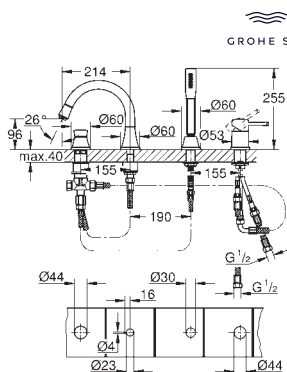

Numer katalogowy

Kolor

Cena (PLN)
netto

29 418 000
29 418 IGO

chrom
chrom / złoty

4 840,00
6 290,00

Grandera
4-otworowa bateria wannowa
GROHE SilkMove głowica ceramiczna 46 mm
GROHE Long-Life trwała powłoka
elementy składowe:
mocowanie wylewki
element obsługi mieszacza jednouchwytyowego
wylewka wannowa z perlatozem i przełącznikiem wanna/prysznic
prysznic ręczny Grandera 7,6 l
metalowy wąż prysznicowy
giętkie węże przyłączeniowe
przyłącze węża prysznicowego
zabezpieczenie przed przepływem zwrotnym
opcjonalny montaż z 29 037 000 (zamawiany osobno)
min. rekomendowane ciśnienie 1,0 bar