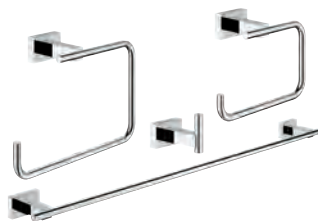

40 778 001 chrom 752,00

Essentials Cube
Zestaw akcesoriów łazienkowych 4 w 1
materiał: metal
elementy składowe:
wieszak (40 511 001)
wieszak na ręcznik (40 510 001)
uchwyt na papier toaletowy (40 507 001)
wieszak na ręcznik 558 mm (40 509 001)
ukryte mocowanie
GROHE Long-Life trwała powłoka