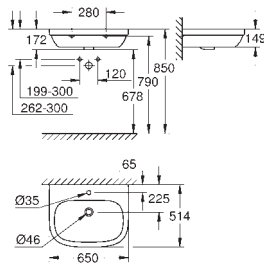

GROHE EURO CERAMIKA

Numer katalogowy

Kolor

Cena (PLN)
netto

39 323 000

biel alpejska

436,00

Euro Ceramika
Umywalka wisząca 65 cm
montaż ścienny
z 1 otworem na baterię
z otworem przelewowym
650 x 514 mm
z ceramiki sanitarnej
18 sztuk na palecie