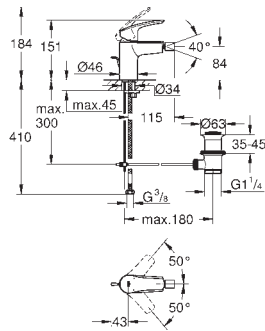

32 929 003

chrom

379,00

32 929 2433

matte black

493,00

Eurosmart
Bateria bidetowa, Rozmiar S

montaż jednootworowy
metalowa dźwignia
GROHE SilkMove głowica ceramiczna 28 mm
regulowany ogranicznik strumienia przepływu
z ogranicznikiem temperatury
GROHE Long-Life trwała powłoka
GROHE Water Saving mniejsze zużycie wody
maksymalne natężenie przepływu (przy 3 barach): 5 l/min
osobne kanały wodne - brak kontaktu wody z ołowiem i niklem
GROHE FastFixation system szybkiego montażu
z przegubem kulowym
metalowy zestaw odpływowy z drążkiem pociąganim 1 1/4"
giętkie węże przyłączeniowe
Wariant produktu: Professional