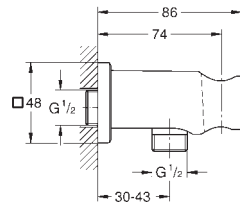

26 659 000	chrom	253,00
26 659 DC0	stal nierdzewna	354,00
26 659 GL0	cool sunrise	405,00
26 659 GN0	brushed cool sunrise	430,00
26 659 DA0	warm sunset	405,00
26 659 DL0	brushed warm sunset	430,00
26 659 A00	hard graphite	405,00
26 659 AL0	brushed hard graphite	430,00

Rainshower
Shower outlet elbow 1/2" with holder
z kwadratową rozetą
48 x 48 mm
gwint przyłączeniowy 1/2"
metalowy korpus
zabezpieczenie przed przepływem zwrotnym
GROHE Long-Life trwała powłoka