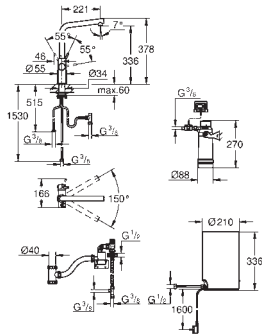

GROHE Red Duo

Wylewka i bojler w rozmiarze M

elementy składowe:

Grohe Red Duo bateria kuchenna

montaż jednocierowowy

wylewka L

GROHE ChildLock przycisk uruchamiający wrzącą wodę

Certyfikowane przez TÜV, potrójne, elektroniczne zabezpieczenie przed przypadkowym uruchomieniem

GROHE Long-Life trwała powłoka

GROHE SilkMove głowica ceramiczna 28 mm

izolowana wylewka

kąt obrotu 150°

wypływ dwukanałowy

giętkie węże przyłączeniowe

przyłącze do podgrzewacza GROHE Red

GROHE Red bojler w rozmiarze M

podgrzewacz pojemnościowy do wody gorącej

3 litry wrzącej wody 100° C

całkowita pojemność 4 litry

wymagane ciśnienie: 1-7 bar

z elastycznym przewodem przyłączeniowym i odpływem do wrzącej wody

znak CE

napięcie zasilania 230 V 50 Hz

pobór mocy 2100W

pobór mocy w spoczynku 15W

klasa energetyczna A

zestaw z filtrem S

dla ochrony kotła przed osadzaniem się kamienia

wydajność 600 L w 20° dKH

jednostka pomiaru natężenia przepływu w zestawie