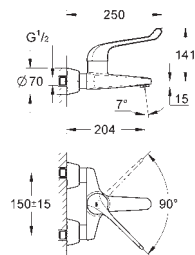

32 792 000

chrom

1 750,00

Euroeco Special / SSC
Jednouchwytywa bateria umywalkowa
z bezpiecznym mieszaczem, DN 15
naścienna
GROHE Long-Life trwała powłoka
maksymalne natężenie przepływu (przy 3 barach): 8 l/min
głowica ceramiczna 35 mm z **GROHE SilkMove**
regulowany ogranicznik strumienia przepływu
zmiennie nastawiany ogranicznik temperatury
średni strumień przepływu 6 l/min.
wylewka z regulatorem strumienia laminarnego
wysięg wylewki 204mm
metalowa dźwignia
długość dźwigni 170 mm
przyłącza S