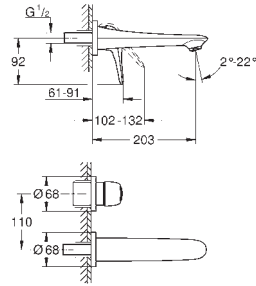

Numer katalogowy

Kolor

Cena (PLN)
netto

19 571 003

chrom

1 030,00

Eurostyle
2-otworowa bateria umywalkowa
Rozmiar M

naścienna
bez elementów do zabudowy podtynkowej
do montażu z elementem podtynkowym (zamawiany osobno):
23 571 000 / 32 635 000
metalowa rozeta
metalowa dźwignia z otworem
GROHE Long-Life trwała powłoka
GROHE Water Saving mniejsze zużycie wody
maksymalne natężenie przepływu (przy 3 barach): 5 l/min
GROHE AquaGuide regulowany perlator
rozstaw między wylewką a dźwignią 110 mm
wysięg 203 mm

23 571 000

1 040,00

Uniwersalny element podtynkowy do montażu 2-otworowych baterii umywalkowych