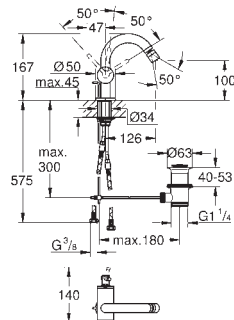

24 364 000
24 364 DC0
24 364 GL0
24 364 GN0
24 364 DA0
24 364 DL0
24 364 AL0

Dostępność 3 kwartał

Dostępność 3 kwartał

chrom	2 010,00
stal nierdzewna	2 820,00
cool sunrise	3 020,00
brushed cool sunrise	3 220,00
warm sunset	3 020,00
brushed warm sunset	3 220,00
brushed hard graphite	3 220,00

Aerio

Bateria bidetowa 1/2"

montaż jednootworowy

GROHE SilkMove głowica ceramiczna 28 mm

z ogranicznikiem temperatury

GROHE Long-Life trwała powłoka

system szybkiego montażu

perlator z przegubem kulowym

metalowy zestaw odpływowy z drążkiem pociągającym 1 1/4"

giętkie węże przyłączeniowe

24 366 000
24 366 DC0
24 366 GL0
24 366 GN0
24 366 DA0
24 366 DL0
24 366 AL0

Dostępność 3 kwartał

Dostępność 3 kwartał

chrom	2 130,00
stal nierdzewna	2 980,00
cool sunrise	3 200,00
brushed cool sunrise	3 410,00
warm sunset	3 200,00
brushed warm sunset	3 410,00
brushed hard graphite	3 410,00

Aerio

Jednouchwytna bateria do obsługi jednego wyjścia wody
naścienna

GROHE SilkMove głowica ceramiczna 35 mm

GROHE Long-Life trwała powłoka

regulowany ogranicznik strumienia przepływu

wyjście prysznica na dole 1/2"

ze zintegrowanym zaworem zwrotnym

zakryte przyłącza S

zabezpieczenie przed przepływem zwrotnym