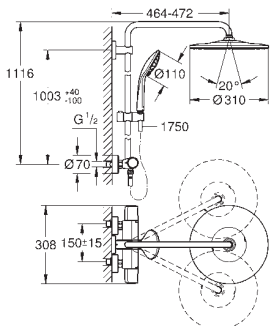

GROHE EUPHORIA SYSTEMY PRYSZNICOWE

Numer katalogowy

Kolor

Cena (PLN)
netto

26 075 001 ★

chrom

2 550,00

Euphoria System 310

System prysznicowy z termostatem do montażu ściennego

elementy składowe:

poziome obrotowe ramię 450 mm
termostat natynkowy z funkcją Aquadimmer
przełącznik: deszczownica/ prysznic ręczny
deszczownica Rainshower Mono 310 (26 561)
rodzaj strumienia:
GROHE PureRain
z przegubem kulowym
kąt obrotu ± 15°
prysznic ręczny Euphoria 110 Massage (27 221)
3 rodzaje strumienia:
Rain, Massage, SmartRain
regulowany uchwyt prysznica

Silverflex wąż prysznicowy 1750 mm (28 388)

GROHE TurboStat głowica termostatyczna

GROHE SafeStop blokada na 38°C

GROHE SafeStop Plus w zestawie opcjonalny ogranicznik temperatury 43°C

GROHE CoolTouch brak ryzyka oparzeń o gorące powierzchnie

GROHE MetalGrip ergonomiczne uchwyty

GROHE DreamSpray perfekcyjny natrysk

GROHE Long-Life trwała powłoka

GROHE SprayDimmer (bezstopniowa

redukcja przepływu)

GROHE FastFixation regulowane górne mocowanie

wewnętrzny kanał wodny

SpeedClean system przeciw osadom wapiennym

TwistStop system zapobiegający skręcaniu węża prysznicowego

przystosowany do podgrzewaczy

przepływowych o mocy min. 18 kW

min. przepływ 7 l/min.

wyposażenie opcjonalne: **GROHE EasyReach** półka (26 362 LN0); zamawiana osobno

26 075 DC0 ★

stal nierdzewna

4 230,00

26 075 GL0 ★

cool sunrise

4 830,00

26 075 GN0 ★

brushed cool sunrise

5 130,00

26 075 DA0 ★

warm sunset

4 830,00

26 075 DL0 ★

brushed warm sunset

5 130,00

26 075 A00

hard graphite

4 830,00

26 075 AL0 ★

brushed hard graphite

5 130,00