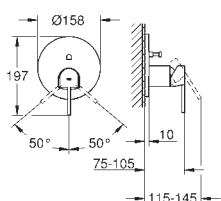

GROHE Plus
Jednouchwytowa bateria do obsługi dwóch wyjść wody
do montażu z elementem podtynkowym (zamawiany osobno):
GROHE Rapido SmartBox uniwersalny element montażowy
(35 600 000/35 604 000)
GROHE SilkMove głowica ceramiczna 46 mm
GROHE Long-Life trwała powłoka
GROHE FastFixation rozeta ścienna (z uszczelnieniem, zakryte mocowania)
metalowa rozeta ścienna, regulacja 6°
metalowa dźwignia
automatyczny przełącznik: wanna/ prysznic
wydajność przepływu:
wyjście: B = 27 l/min, wyjście: C = 27 l/min
element montażowy zamawiany osobno

35 604 000 302,00
GROHE Rapido SmartBox uniwersalny element podtynkowy, wariant produktu: Professional