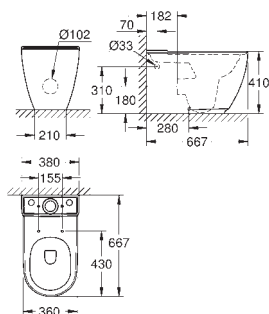

39 572 00H

biel alpejska

1 650,00

Essence
Kompaktowa miska WC stojąca
lejowa
uniwersalne podłączenie wody, poziome i pionowe
bez kołnierza
objętość spłukiwania 3/4,5 l
zestaw mocujący w komplecie
zbiornik spłukujący zamawiany osobno
z ceramiki sanitarnej
ukryte mocowania
GROHE PureGuard antybakteryjna, łatwa do czyszczenia powłoka
kompatybilna z deską 39 577 001 (wolnoopadająca)
6 sztuk na palecie