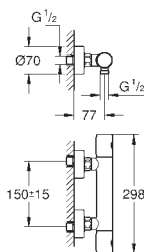

Grotherm 800 Cosmopolitan

Bateria prysznicowa z termostatem, DN 15

naścienna

GROHE Long-Life trwała powłoka

GROHE MetalGrip ergonomiczne uchwyty

GROHE SafeStop blokada na 38°C

GROHE SafeStop Plus w zestawie opcjonalny ogranicznik temperatury 43°C

GROHE TurboStat głowica termostatyczna

zintegrowane odcięcie wody mieszanej

GROHE EcoButton przycisk na pokrętle redukujący przepływ wody

głowica ceramiczna 1/2", 180°

wyjście prysznicza na dole 1/2"

wbudowane zawory zwrotne

sitka do zanieczyszczeń

zabezpieczenie przed przepływem zwrotnym

przyłącza S

metalowa rozeta

GROHE Water Saving mniejsze zużycie wody

25 250 001 ★	chrom	949,00
25 250 DC1 ★	stal nierdzewna	1 330,00
25 250 GL1 ★	cool sunrise	1 420,00
25 250 GN1 ★	brushed cool sunrise	1 520,00
25 250 DA1 ★	warm sunset	1 420,00
25 250 DL1 ★	brushed warm sunset	1 520,00
25 250 A01	hard graphite	1 420,00
25 250 AL1 ★	brushed hard graphite	1 520,00
25 250 KF1	phantom black	1 330,00

Essence

Jednouchwytywa bateria do obsługi dwóch wyjść wody

naścienna

metalowa dźwignia

GROHE SilkMove głowica ceramiczna 35 mm

z ogranicznikiem temperatury

GROHE Long-Life trwała powłoka

przełącznik: wanna/prysznic

perlator

wyjście prysznicza 1/2"

zintegrowany zawór zwrotny

przyłącza S

zabezpieczenie przed przepływem zwrotnym

min. rekomendowane ciśnienie 1,0 bar

Wariant produktu: Professional

zastępuje baterię Essence 33 624 xx1