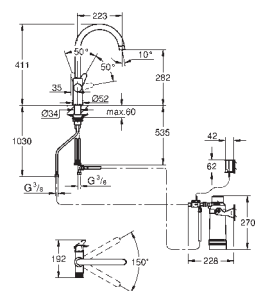

obrotowa wylewka

kąt obrotu 150°

oddzielne kanały dla wody przefiltrowanej i nieprzefiltrowanej

giętkie węże przyłączeniowe

do użytku z zestawem startowym filtrów GROHE Blue (zamawiane osobno)

30 581 000

chrom