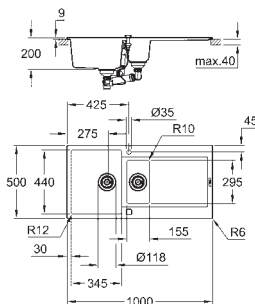

31 646 AP0

czarny granit

1 790,00

K500

Zlewozmywak kompozytowy z ociekaczem

model: K500 60-C 100/50 1.5 rev

typ montażu: wpuszczany w blat

materiał: kompozyt kwarcowy

GROHE Whisper redukcja hałasu

minimalna długość szafki: 600 mm

wymiary: 1000 x 500 mm

1 komora: 345 x 440 x 200 mm

0,5 komora: 155 x 295 x 146 mm

GROHE FastFixation system szybkiego montażu

montaż zlewozmywaka możliwy z lewej lub z prawej strony

wycięcie: 980 x 480 mm

odpływ: przelew automatyczny

w komplecie: automatyczny zestaw odpływowy z syfonem, sitko na odpadki,

zestaw montażowy

opcjonalnie: automatyczny odpływ (40 986 SD0)

ilość uchwytów montażowych w zestawie: 12

odporność termiczna do 280° C