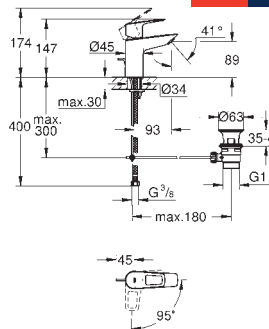

23 337 001

chrom

294,00

ditto, bez korka