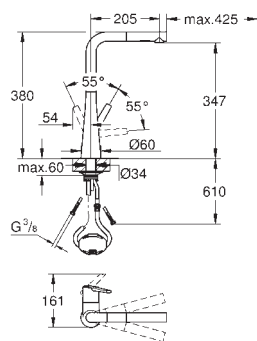

GROHE ZEDRA / ZEDRA SMARTCONTROL / ZEDRA TOUCH

Numer katalogowy

Kolor

Cena (PLN)
netto

32 553 002
32 553 DC2

chrom
stal nierdzewna

1 700,00
2 210,00

Zedra

Jednouchwytowa bateria zlewozmywakowa, DN 15

montaż jednootworowy

GROHE Long-Life trwała powłoka

GROHE SilkMove głowica ceramiczna 35 mm

GROHE Magnetic Docking łatwe i precyzyjne dokowanie wyciąganej wylewki do pozycji wyjściowej

wyciągana wylewka z dwoma rodzajami strumienia

przełącznik: strumień laminarny / prysznic **SpeedClean**

automatyczne przełączanie na strumień laminarny

regulowany ogranicznik strumienia przepływu

obrotowa wylewka

kąt obrotu 360°

zabezpieczenie przed przepływem zwrotnym

giętkie węże przyłączeniowe

metalowy zestaw montażowy

osobne kanały wodne - brak kontaktu wody z ołowiem i niklem

maksymalne natężenie przepływu (przy 3 barach): 10 l/min