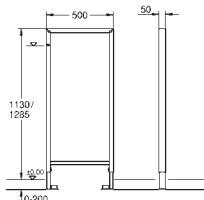

Rapid SL

Konstrukcyjny element wypełniający; wysokość instalacji 1,13 m

do wbudowy zamocowań armatury, do

wypełnienia odstępów pomiędzy

elementami od 60 -170 cm

do kombinacji ze stelażami wolnostojącymi

kontrola TÜV

do instalacji wymagane kątowniki ścienne Rapid SL 38 558 00M

(zamawiane osobno)

38 558 00M

chrom

63,30