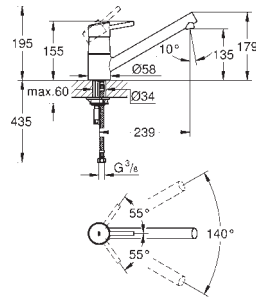

32 659 001

chrom

789,00

Concetto

Jednouchwytywa bateria zlewozmywakowa, DN 15

średnia wylewka

montaż jednootworowy

GROHE Long-Life trwała powłoka

GROHE SilkMove głowica ceramiczna 35 mm

perlator

regulowany ogranicznik strumienia przepływu

obrotowa wylewka

kąt obrotu 140°

giętkie węże przyłączeniowe

system szybkiego montażu

maksymalne natężenie przepływu (przy 3 barach): 13 l/min