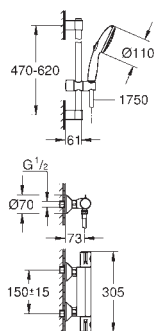

GROHE GROHTHERM 800

Numer katalogowy

Kolor

Cena (PLN)
netto

nowość

34 565 002

chrom

831,00

Grohtherm 800

Bateria prysznicowa z termostatem, DN 15

słuchawka prysznicowa z 2 rodzajami strumienia (Rain, Jet) w zestawie z drążkiem prysznicowym

elementy składowe:

Bateria termostaticzna Grohtherm 800 1/2" (34 558)

Tempesta zestaw z drążkiem prysznicowym, 600 mm (26 162)

Wariant produktu: Professional

47 175 000

chrom

598,00

GROHE TurboStat głowica 1/2"

do odwróconych przyłączy wody (gorąca woda po prawej)

pasuje do natynkowych termostatów: Grohtherm 800, Grohtherm 800

Cosmopolitan, Grohtherm 1000 Performance, Grohtherm 1000, Grohtherm Cube,

Grohtherm 2000, Grohtherm SmartControl

rozwiązanie serwisowe, nie spełnia normy EN1111

uwaga: przy zastosowaniu tego elementu

funkcja CoolTouch nie będzie aktywna