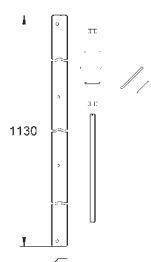

38 562 001

448,00

Rapid SL
zestaw do montażu narożnego
do WC, bidetu, umywalki i pisuaru
montaż pojedynczy lub na szynach
odstęp od narożnika max. 625 mm
materiał mocujący do montażu narożnego
2 kątowniki ścienne 1,13 m
135°