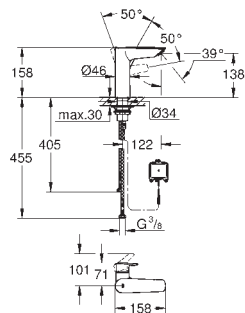

23 975 003

chrom

1 400,00

Eurosmart

Bateria umywalkowa, Rozmiar M

montaż jednootworowy

2w1 obsługa manualna i bezdotykowa

główne sterowanie przepływem za pomocą klasycznej dźwigni metalowa dźwignia