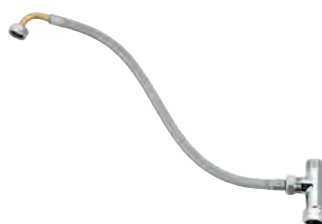

47 533 000

chrom

114,00

Grotherm Micro

Zestaw przyłączeniowy

do Grotherm Micro
elementy składowe:
nakrętka przyłącza 3/8"
trójnik
2 wyjścia 3/8" gwint zewnętrzny
giętki wąż przyłączeniowy
nakrętki przyłączy
GROHE Long-Life trwała powłoka