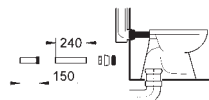

37 102 SH0

biel alpejska

83,20

Zestaw doptywowy
jako łącznik od podtynkowej rury spłukującej ciśnieniowego automatu spłukującego 6-9 l lub zbiornika spłukującego do WC stojącego
łącznik
rozeta