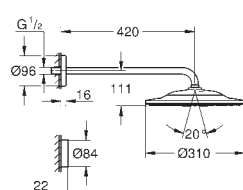

26 640 000

chrom

2 650,00

Rainshower SmartConnect 310

Deszczownica z ramieniem 422 mm, 2 strumienie

elementy składowe:

deszczownica Rainshower SmartConnect 310 (26 641)

chromowana tarcza deszczownicy

2 rodzaje strumienia

GROHE PureRain, ActiveRain

możliwość zaprogramowania domyślnego rodzaju natrysku

poziome ramię prysznicowe 422 mm (26 146)

z okrągłą rozetą

z bezprzewodowym pilotem do zmiany rodzajów strumieni

mocowanie do ściany na wkręt lub klej

zasilanie bateryjne

w zestawie 3 x baterie AAA i 1 x ogniwo guzikowe CR 2032

wskaźnik LED sygnalizujący parowanie produktów i konieczność wymiany baterii

wodoodporny pilot zdalnego sterowania o stopniu ochrony IP57

GROHE Water Saving ogranicznik przepływu 9,5 l/min

GROHE DreamSpray perfekcyjny natrysk

GROHE Long-Life trwała powłoka

SpeedClean system przeciw osadom wapiennym

wewnętrzny kanał wodny

nadaje się do podgrzewaczy przepływowych

można stosować od 1,5 bar ciśnienia przepływu