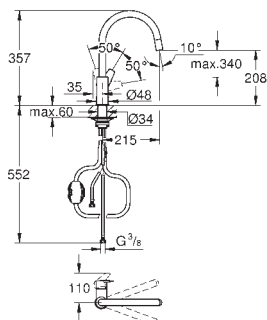

30 536 000

chrom

616,00

BauEdge

Jednouchwytna bateria zlewozmywakowa, DN 15

wysoka wylewka
montaż jednootworowy
GROHE Long-Life trwała powłoka
GROHE Long-Life głowica ceramiczna 28 mm
osobne kanały wodne - brak kontaktu wody z ołowiem i niklem
wyciągana wylewka z przełącznikiem strumienia
regulowany ogranicznik strumienia przepływu
obrotowa wylewka
kąt obrotu 360°
zabezpieczenie przed przepływem zwrotnym
giętkie węże przyłączeniowe 3/8"
metalowy zestaw montażowy
maksymalne natężenie przepływu (przy 3 barach): 8 l/min
min. rekomendowane ciśnienie 1,0 bar