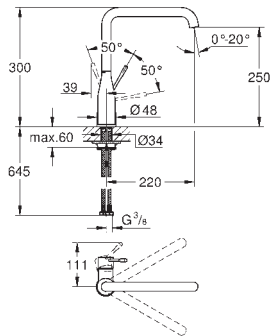

GROHE ESSENCE

Numer katalogowy

Kolor

Cena (PLN)
netto

30 505 000	chrom	1 180,00
30 505 DC0	stal nierdzewna	1 530,00
30 505 GL0	cool sunrise	1 650,00
30 505 GN0	brushed cool sunrise	1 760,00
30 505 DA0	warm sunset	1 650,00
30 505 DL0	brushed warm sunset	1 760,00
30 505 A00	hard graphite	1 650,00
30 505 AL0	brushed hard graphite	1 760,00
30 505 KF0	phantom black	1 650,00

Essence

Jednouchwytywa bateria zlewozmywakowa, DN 15

wysoka wylewka

montaż jednootworowy

GROHE Long-Life trwała powłoka

GROHE SilkMove głowica ceramiczna 28 mm

GROHE AquaGuide regulowany perlator

obrotowa wylewka

regulowany kąt obrotu 0° / 150° / 360°

giętkie węże przyłączeniowe

system szybkiego montażu

zintegrowany ogranicznik temperatury

maksymalne natężenie przepływu (przy 3 barach): 6,5 l/min

min. rekomendowane ciśnienie 1,0 bar

Wariant produktu: Professional

zastępuje baterię Essence 30 269 xx0