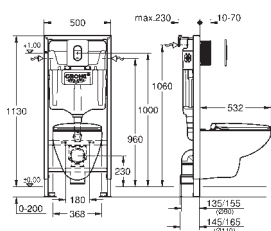

nowość

36 504 000

chrom

1 730,00

Rapid SL

**Stelaż podtynkowy do WC 5 w 1; wysokość instalacji 1,13 m
spłuczka do WC, 6 - 9 l**

elementy składowe:

stelaż do WC ściennego (38 528 001)
Arena Cosmopolitan przycisk spłukujący, montaż pionowy (38 844 000)
Bau Ceramic miska WC wisząca (39 427 000)
Bau Ceramic deska sedesowa wolnoopadająca typu slim (39 898 000)
2 kątowniki ścienne z materiałem mocującym
zestaw wyciszający (37 131 000)