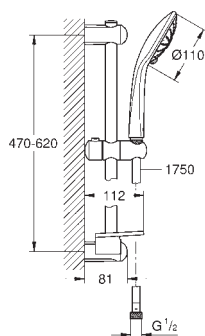

27 243 001

chrom

449,00

Euphoria 110 Massage

Zestaw z drążkiem prysznicowym, 3 strumienie

elementy składowe:

prysznic ręczny Massage (27 239 000)

drążek prysznicowy, 600 mm (27 499)

Silverflex wąż prysznicowy 1750 mm (28 388)

półka GROHE EasyReach (27 596 000)

GROHE Water Saving ogranicznik przepływu 9,5 l/min

GROHE DreamSpray perfekcyjny natrysk

GROHE SprayDimmer (bezstopniowa

redukcja przepływu)

GROHE Long-Life trwała powłoka

GROHE FastFixation (regulowane położenie górnego

uchwyty dla dopasowania do istniejących otworów)

SpeedClean system przeciw osadom wapiennym

wewnętrzny kanał wodny

TwistStop system zapobiegający skręcaniu węża prysznicowego

nadaje się do podgrzewaczy przepływowych

min. rekomendowane ciśnienie 1,0 bar

27 231 001

chrom

449,00

bez ogranicznika przepływu