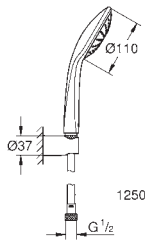

27 354 000 chrom 246,00

Euphoria 110 Mono
Zestaw prysznicowy
elementy składowe:
słuchawka prysznicowa Mono (27 265 000)
uchwyt ścienny (27 056 000)
Silverflex wąż prysznicowy 1250 mm (28 362)
GROHE DreamSpray perfekcyjny natrysk
GROHE Long-Life trwała powłoka
SpeedClean system przeciw osadom wapiennym wewnętrzny kanał wodny
TwistStop system zapobiegający skręcaniu węża prysznicowego nadaje się do podgrzewaczy przepływowych min. rekomendowane ciśnienie 1,0 bar