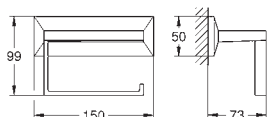

40 898 000

Allure Brilliant

Uchwyt na papier

bez pokrywy

materiał: metal

ukryte mocowanie

GROHE Long-Life trwała powłoka

chrom

1 180,00