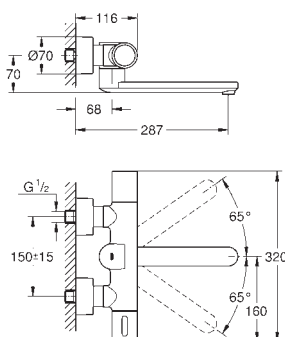

GROHE EUROSMART COSMOPOLITAN E

Numer katalogowy

Kolor

Cena (PLN)
netto

36 454 000

chrom

4 180,00

Eurosmart Cosmopolitan E Special

Elektroniczna bateria umywalkowa z termostatem

z czujnikiem podczerwieni do komunikacji dwukierunkowej do monitorowania, konfigurowania i celów serwisowych
6V bateria litowa, Typ CR-P2

żywność baterii: około 7 lat (150 załączeń/dzień)

aktywacja ręczna, dezaktywacja automatyczna po opuszczeniu strefy detekcji (tryb detekcji ciała i dłoni)
dwa dodatkowe tryby detekcji, które można regulować (ręka - ręka lub ciało - ciało)

GROHE Long-Life trwała powłoka
maksymalne natężenie przepływu (przy 3 barach): 8 l/min

GROHE CoolTouch

zawór zwrotny
sitka do zanieczyszczeń

GROHE SafetyPlus stała blokada temperatury
pokrętło temperatury z blokadą bezpieczeństwa

uchwyt z ogranicznikiem temperatury wykonany z metalu
niezmieszana ciepła lub zimna woda w skrajnej pozycji uchwytu do testów na legionellę

obrotowa wylewka 219 mm

wysięg wylewki 287 mm

ogranicznik obszaru obrotu 130°, ustalany na stałe

zakryte przyłącza S

samouszczelniające rozety

wielostopniowy wskaźnik stanu baterii

7 programów wstępnych

automatyczne spłukiwanie

dezynfekcja termiczna

tryb czyszczenia

dodatkowe funkcje i precyzyjne ustawienia za pomocą pilota (36 407 001)

znak CE

I klasa głośności według normy DIN 4109

36 455 000

chrom

4 070,00

ditto, wysięg wylewki 255 mm

36 332 000

chrom

3 710,00

Eurosmart Cosmopolitan E

Elektroniczna bateria umywalkowa z termostatem

z czujnikiem podczerwieni do komunikacji dwukierunkowej do monitorowania, konfigurowania i celów serwisowych
6V bateria litowa, Typ CR-P2

żywność baterii: około 7 lat (150 załączeń/dzień)

aktywacja ręczna, dezaktywacja automatyczna po opuszczeniu strefy detekcji (tryb detekcji ciała i dłoni)
dwa dodatkowe tryby detekcji, które można regulować (ręka - ręka lub ciało - ciało)

GROHE Long-Life trwała powłoka
maksymalne natężenie przepływu (przy 3 barach): 8 l/min

zawór zwrotny

sitka do zanieczyszczeń

pokrętło z wyborem temperatury

z blokadą **GROHE SafeStop** przy 38°C

obrotowa wylewka 219 mm

wysięg wylewki 287 mm

ogranicznik obszaru obrotu 130°, ustalany na stałe

samouszczelniające rozety

wielostopniowy wskaźnik stanu baterii

7 programów wstępnych

automatyczne spłukiwanie

dezynfekcja termiczna

tryb czyszczenia

dodatkowe funkcje i precyzyjne ustawienia za pomocą pilota (36 407 001)

znak CE

I klasa głośności według normy DIN 4109