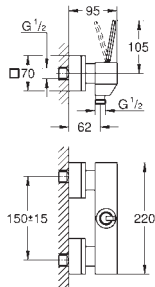

Eurocube Joy

Jednouchwyłtowa bateria do obsługi jednego wyjścia wody

naścienna

metalowa dźwignia

GROHE FeatherControl głowica typu Joystick

wyjście prysznicza na dole 1/2"

ze zintegrowanym zaworem zwrotnym

zabezpieczenie przed przepływem zwrotnym

34 488 000

chrom

1 610,00