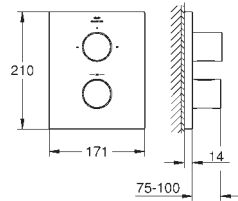

GROHE SPA

BATERIE TERMOSTATYCZNE SPA

Numer katalogowy

Kolor

Cena (PLN)
netto

27 618 000

chrom

3 120,00

Grotherm F

Bateria termostaticzna

do obsługi więcej niż jednego wyjścia wody
do montażu z Rapido T 35 500 000 (zamawiany osobno)

GROHE Long-Life trwała powłoka

GROHE SafeStop blokada na 38°C

GROHE SafeStop Plus w zestawie opcjonalny ogranicznik temperatury 43°C

metalowe pokrętko temperatury

metalowe pokrętko przełącznika Aquadimmer z funkcjami:

- włączanie i regulacja siły przepływu
- przełączanie pomiędzy dwoma górnymi wyjściami wody
- trzecie wyjście wody wymaga oddzielnego zaworu odcinającego (sprzedawany oddzielnie)

prostokątna metalowa rozeta z zakrytym mocowaniem

przepływ:

- max 53 l/min przy ciśnieniu 3 bar (przy użyciu wszystkich 3 wyjść wody)
- dolne wyjście wody 50 l/min przy 3 bar
- górne lewe (wannowe) wyjście wody 30 l/min przy 3 bar
- górne prawe (prysznicowe) wyjście wody 24 l/min przy 3 bar

27 619 000

chrom

2 720,00