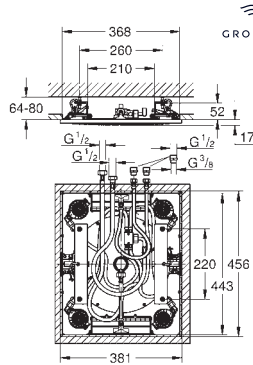

26 888 000

Rainshower Aqua 15"
Deszczownica sufitowa 3 strumienie

strumienie Rain, Bokoma Spray, Kaskada

wymiary: 381 mm szer. x 17 mm wys. x 456 mm dł.

materiał: metal

GROHE DreamSpray perfekcyjny natrysk

GROHE Long-Life trwała powłoka

szeroki strumień GROHE XL Waterfall

SpeedClean system przeciw osadom wapiennym

przepływy przy ciśnieniu 3 bar:

1 x Rain 300 mm: ok. 20 l/min

1 x Kaskada: 20 l/min

2 x Kaskada: 32 l/min

4 x Bokoma Spray : 20 l/min

sterowanie deszczownicą przez 4 dopływy wody

chrom

13 640,00