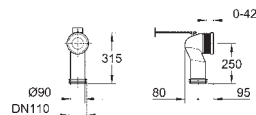

39 457 000

Przyłącze WC
pionowe
regulowana odległość
93,5 - 137 mm od ściany

260,00