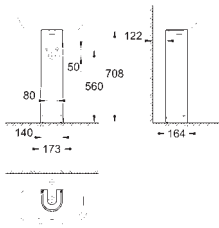

39 425 000

biel alpejska

253,00

Bau Ceramika

Postument do umywalki

zestaw mocujący w komplecie

z ceramiki sanitarnej

pasuje do wszystkich umywarek Bau i Bau Edge Ceramika z wyjątkiem:

39 424 000 / 39 806 000

30 sztuk na palecie