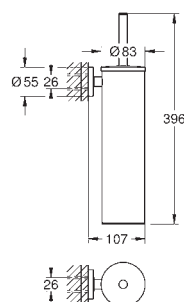

GROHE ESSENTIALS

Numer katalogowy

Kolor

Cena (PLN)
netto

40 696 000		chrom	439,00
40 696 GL0	Dostępność 3 kwartał	cool sunrise	659,00
40 696 DC0	Dostępność 3 kwartał	stal nierdzewna	615,00
40 696 DA0	Dostępność 3 kwartał	warm sunset	659,00
40 696 AL0	Dostępność 3 kwartał	brushed hard graphite	703,00

Essentials
Szczotka toaletowa w metalowej obudowie
materiał: metal
naścienna
ukryte mocowanie
GROHE Long-Life trwała powłoka
montaż na wkręty z kołkami (zawarte w zestawie)
czarna końcówka szczotki
wyjmowany plastikowy pojemnik wewnętrzny