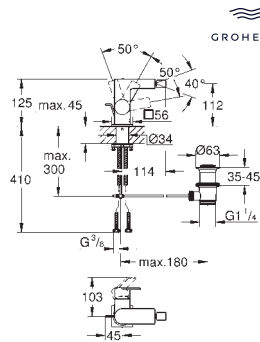

24 160 001		chrom	1 940,00
24 160 DC1	Dostępność 3 kwartał	stal nierdzewna	2 720,00
24 160 GL1	Dostępność 3 kwartał	cool sunrise	2 910,00
24 160 GN1		brushed cool sunrise	3 110,00
24 160 DA1	Dostępność 3 kwartał	warm sunset	2 910,00
24 160 DL1		brushed warm sunset	3 110,00
24 160 AL1	Dostępność 3 kwartał	brushed hard graphite	3 110,00

Allure

Bateria bidetowa 1/2"

montaż jednootworowy

GROHE SilkMove głowica ceramiczna 28 mm

GROHE Long-Life trwała powłoka

perlator z przegubem kulowym

metalowy zestaw odpływowy z drążkiem pociągającym 1 1/4"

giętkie węże przyłączeniowe

32 846 001		chrom	2 370,00
32 846 DC1	Dostępność 3 kwartał	stal nierdzewna	3 320,00
32 846 GL1	Dostępność 3 kwartał	cool sunrise	3 560,00
32 846 GN1		brushed cool sunrise	3 800,00
32 846 DA1	Dostępność 3 kwartał	warm sunset	3 560,00
32 846 DL1		brushed warm sunset	3 800,00
32 846 AL1	Dostępność 3 kwartał	brushed hard graphite	3 800,00

Allure

Jednouchwytna bateria prysznicowa

naścienna

GROHE SilkMove głowica ceramiczna 35 mm

GROHE Long-Life trwała powłoka

regulowany ogranicznik strumienia przepływu

wyjście prysznicza na dole 1/2"

ze zintegrowanym zaworem zwrotnym

zakryte przyłącza S

zabezpieczenie przed przepływem zwrotnym