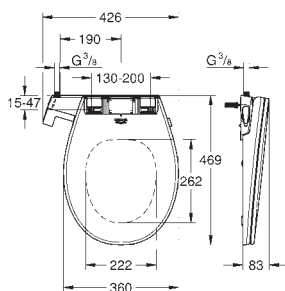

Uchwyt na pilot do toalety myjącej Sensia Arena

uchwyt antykradzieżowy do 14 926 002

śruby montażowe w komplecie

GROHE MYJĄCA DESKA SEDESOWA

Numer katalogowy

Kolor

Cena (PLN)
netto

39 648 SH0