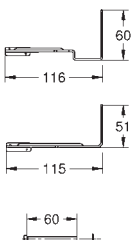

38 759 SDO

stal szlachetna

3 920,00

Radioelektronika

do WC

modul odbiornika 868,4 MHz

do pochwytow dla osob niepełnosprawnych z nadajnikiem radiowym Hewi,

Keuco, Lehnen, Normbau, Pressalit, AMS, Deubad, Erlau, FRELU, FSB

do zbiornika sflukujacego do WC GD 2, do sfluczki do WC 6 I

wbudowa w sciane, przycisk uruchamiajacy 156 x 197 mm

servomotor

z transformatorem 100-230 V AC, 50-60 Hz, 6 V DC

regulowana objetoosc sflukiwania

nastawiany czas sflukiwania

mozliwa aktywacja automatycznego

sflukiwania co 72h

z kablem dlugosci 3.0m,

do podlaczenia transformatora i elektroniki

znak CE