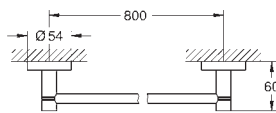

Essentials

Wieszak na ręcznik kąpielowy

materiał: metal

654 mm (rozstaw otworów 600 mm)

ukryte mocowanie

GROHE Long-Life trwała powłoka

montaż na wkręty z kołkami (w zestawie)

maksymalne obciążenie 10 kg

podana wartość ważna jest tylko dla statycznego (wolno przyłożonego) obciążenia oraz w przypadku użytkowania zgodnego z przeznaczeniem

102251 243 0

Wariant produktu: Professional

matte black

282,00

40 386 001	chrom	272,00
40 386 DC1	stal nierdzewna	381,00
40 386 GL1	cool sunrise	409,00
40 386 GN1	brushed cool sunrise	436,00
40 386 DA1	warm sunset	409,00
40 386 DL1	brushed warm sunset	436,00
40 386 A01	hard graphite	409,00
40 386 AL1	brushed hard graphite	436,00