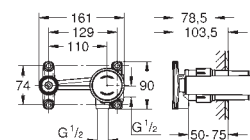

23 429 000

1 080,00

Jednouchwytowy element do zabudowy podtynkowej 1/2"

do 2-otworowej baterii umywalkowej

bez elementów do montażu natynkowego

GROHE FeatherControl głowica typu Joystick

zabudowa w ścianie

urządzenie instalacyjne

odporny na korozję mosiądz DR

min. rekomendowane ciśnienie 1,0 bar

zapewnia wodoszczelność konstrukcji ściany otaczającej element podtynkowy

z uszczelnieniem