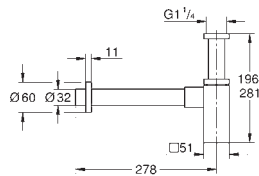

40 564 000	chrom	427,00
40 564 DC0	stal nierdzewna	597,00
40 564 A00	hard graphite	640,00
40 564 ALO	brushed hard graphite	683,00

Syfon odpływowy do umywalki

GROHE Long-Life trwała powłoka
korpus z mosiądzu