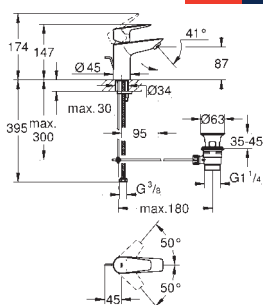

23 894 001

chrom

316,00

BauEdge

Bateria umywalkowa, Rozmiar S

montaż jednotworowy
metalowa dźwignia

GROHE Long-Life głowica ceramiczna 28 mm z ogranicznikiem temperatury

GROHE Long-Life trwała powłoka

GROHE Water Saving mniejsze zużycie wody maksymalne natężenie przepływu (przy 3 barach): 3,5 l/min osobne kanały wodne - brak kontaktu wody z ołowiem i niklem

GROHE LowFlow perlator system szybkiego montażu zestaw odpływowy z drążkiem pociągającym giętkie węże przyłączeniowe

Wariant produktu: Professional