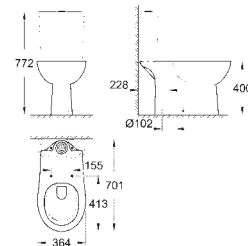

Bau Ceramika
Kompaktowa miska WC stojąca

bez kołnierza
odpływ pionowy
objętość sflukiwania 6/3 l
zestaw mocujący w komplecie
zbiornik sflukujący zamawiany osobno
z ceramiki sanitarnej
kompatybilna z deską sedesową 39 492 000 (zwykła), 39 493 000 (wolnoopadająca)
9 sztuk na palecie