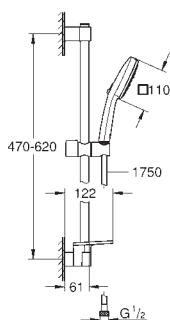

Tempesta Cube 110
Zestaw z drążkiem prysznicowym, 3 strumienie
elementy składowe:
słuchawka prysznicowa Tempesta Cube 110 (27 574)
drążek prysznicowy, 600 mm (27 523)
wąż prysznicowy Relaxflex
1750 mm 1/2" x 1/2" (28 154 001)
półka GROHE EasyReach (26 770)
GROHE Water Saving mniejsze zużycie wody
GROHE SmartSwitch intuicyjny i łatwy przełącznik ułatwia wybór preferowanego strumienia wody
GROHE DreamSpray perfekcyjny natrysk
GROHE Long-Life trwała powłoka
GROHE FastFixation (regulowana wysokość górnego mocowania drążka)
regulowany uchwyt do słuchawki prysznicowej (obracany i przesuwany)
SpeedClean system przeciw osadom wapiennym
Inner WaterGuide wewnętrzna izolacja chroniąca powierzchnię przed nagrzewaniem
ShockProof silikonowy pierścień chroniący słuchawkę w razie upadku
maksymalne natężenie przepływu (przy 3 barach): 8,4 l/min
min. rekomendowane ciśnienie 1,0 bar
nadaje się do podgrzewaczy przepływowych
Wariant produktu: Professional

nowość

26 907 003

chrom

276,00