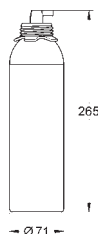

40 434 001 **chrom** **248,00**
GROHE Blue
Wkład czyszczący
do 100% dezynfekcji i czyszczenia chłodziarki GROHE Blue i głowicy filtra zawiera głowicę do użytku z adapterem do wkładu czyszczącego GROHE Blue 40 694 000, zamawiany osobno
Produkt zawiera substancję niebezpieczną. Szczegółowe informacje dostępne są w karcie produktu. Karta bezpieczeństwa znajduje się na stronie: www.grohe.com/safety-data-sheets/