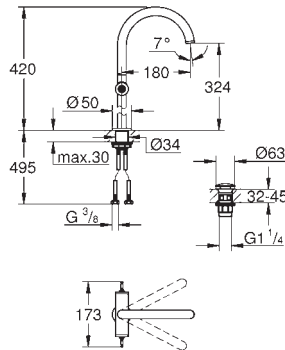

21 140 000
21 140 DC0
21 140 GL0
21 140 GN0
21 140 DA0
21 140 DL0
21 140 AL0

Dostępność 3 kwartał

Dostępność 3 kwartał

chrom	3 820,00
stal nierdzewna	5 350,00
cool sunrise	5 730,00
brushed cool sunrise	6 110,00
warm sunset	5 730,00
brushed warm sunset	6 110,00
brushed hard graphite	6 110,00

Aerio Private Collection
Jednotworowa bateria
umywalkowa, DN 15

Rozmiar XL

do umywalk wolnostojących

główce ceramiczne 1/2", 90°

GROHE Long-Life trwała powłoka

GROHE Water Saving mniejsze zużycie wody

maksymalne natężenie przepływu (przy 3 barach): 5 l/min

system szybkiego montażu

obrotowa wylewka z perlatozem i ogranicznikiem obrotu

regulowany kąt obrotu 0° / 150° / 360°

zestaw odpływowy z korkiem Push-Open 1 1/4"

giętkie węże przyłączeniowe

do zastosowania z ozdobnymi pokrętłami

do wyboru pokrętła 48 458, 48 459 lub 48 646 (zamawiane osobno)