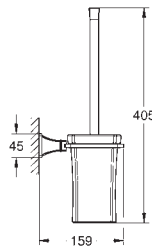

Grandera
Szczotka toaletowa (komplet)
materiał: ceramika
GROHE Long-Life trwała powłoka