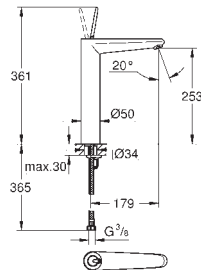

23 428 000

chrom

1 350,00

Eurodisc Joy

Bateria umywalkowa, Rozmiar XL

montaż jednotworowy
metalowa dźwignia

do umywalk wolnostojących

GROHE FeatherControl głowica typu Joystick

GROHE Water Saving mniejsze zużycie wody

maksymalne natężenie przepływu (przy 3 barach): 5 l/min

SpeedClean perlator

GROHE Long-Life trwała powłoka

GROHE FastFixation Plus system instalacyjny

bez zestawu odpływowego

giętkie węże przyłączeniowe

min. rekomendowane ciśnienie 1,0 bar