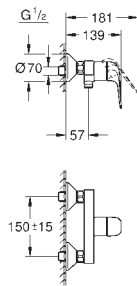

32 740 001

chrom

295,00

Euroeco

Jednouchwytywa bateria do obsługi jednego wyjścia wody

naścienna

metalowa dźwignia

GROHE Long-Life głowica ceramiczna 35 mm
z ogranicznikiem temperatury

GROHE Long-Life trwała powłoka

regulowany ogranicznik strumienia przepływu

wyjście prysznic na dole 1/2"

ze zintegrowanym zaworem zwrotnym

zabezpieczenie przed przepływem zwrotnym

przyłącza S

Wariant produktu: Professional

nowość