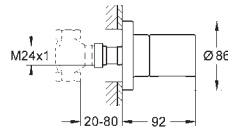

19 470 000

chrom

299,00

Grotherm 3000 Cosmopolitan

Element zewnętrzny zaworu podtynkowego

do montażu z elementem podtynkowym (zamawiany osobno):
35 028 000

GROHE Long-Life trwała powłoka

do zaworów podtynkowych, 1/2", 3/4", 1"
głębokość zabudowy regulowana bezstopniowo
20-80 mm

rozeta metalowa

uchwyt z przyciskiem oszczędnościowym