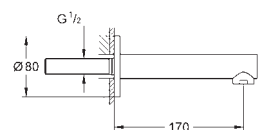

Concetto

Wylewka wannowa

naścienna

GROHE Long-Life trwała powłoka

perlator

gwint zewnętrzny 1/2"

min. rekomendowane ciśnienie 1,0 bar