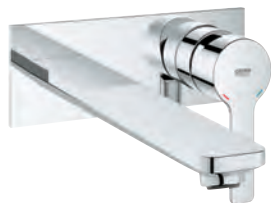

23 444 001	chrom	1 160,00
23 444 DC1	stal nierdzewna	1 620,00
23 444 AL1	brushed hard graphite	1 850,00

Lineare
2-otworowa bateria umywalkowa
Rozmiar L
naścienna
do montażu z elementem podtynkowym (zamawiany osobno):
23 571 000 / 32 635 000
bez elementów do zabudowy podtynkowej
metalowa rozeta
metalowa dźwignia
GROHE Long-Life trwała powłoka
GROHE Water Saving mniejsze zużycie wody
maksymalne natężenie przepływu (przy 3 barach): 5 l/min
GROHE AquaGuide regulowany perlator
rozstaw między wylewką a dźwignią 110 mm
wysięg wylewki 207 mm
min. rekomendowane ciśnienie 1,0 bar

23 571 000		1 040,00
Uniwersalny element podtynkowy do montażu 2-otworowych baterii umywalkowych