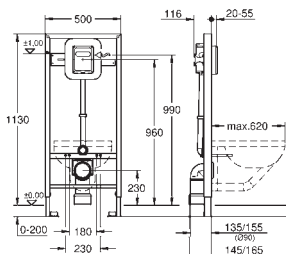

GROHE RAPID SL WC

Numer katalogowy

Kolor

Cena (PLN)
netto

38 519 001

chrom

1 770,00

Rapid SL
Stelaż podtynkowy do WC, z zaworem spłukującym; wysokość instalacji 1,13 m

automat spłukujący ciśnieniowy 6 - 9 l

do uruchamiania ręcznego / elektronicznego

do montażu przyściennego lub montażu

w ścianie szkieletowej

rama stalowa, foliowana/ocynkowana, samonośna

do suchej zabudowy, kompletny montaż wstępny

z szybką regulacją i blokadą wysokości

materiał mocujący

kontrola TÜV

2 sworznie mocujące WC

rozstaw śrub 180/230 mm

do ceramiki WC o małej powierzchni (< 205 mm)

niezbędny jest zestaw adaptacyjny 38 779 000

PP - kolano odpływowe Ø 90 mm

regulacja głębokości zabudowy

PP reduktor Ø 90/110 mm

zestaw dopływowy i odpływowy

automat spłukujący

ustawialny

armatura I klasy głośności

tylko do instalacji zasilającej DN 20

blokada wstępna

regulacja 6 - 9 l

kolanko do przepłukiwania instalacji

regulacja strumienia spłukującego

do instalacji wymagane kątowniki ścienne Rapid SL 38 558 00M

(zamawiane osobno)

38 548 001

539,00