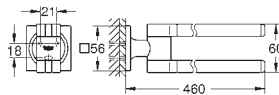

40 342 001

chrom

992,00

40 342 DC1

Dostępność 3 kwartał

stal nierdzewna

1 390,00

40 342 GL1

Dostępność 3 kwartał

cool sunrise

1 490,00

40 342 GN1

brushed cool sunrise

1 590,00

40 342 DA1

Dostępność 3 kwartał

warm sunset

1 490,00

40 342 DL1

brushed warm sunset

1 590,00

40 342 AL1

Dostępność 3 kwartał

brushed hard graphite

1 590,00

Allure

Podwójny wieszak na ręczniki

materiał: metal

zakres obrotu 90°

długość 460 mm

ukryte mocowanie

GROHE Long-Life trwała powłoka