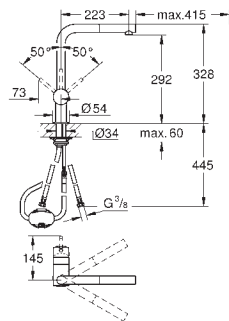

32 168 000
32 168 DC0

chrom
stal nierdzewna

910,00
1 180,00

Minta

Jednouchwytowa bateria zlewomywakowa, DN 15

wylewka L

montaż jednootworowy

GROHE Long-Life trwała powłoka

GROHE SilkMove głowica ceramiczna 46 mm

wyciągana wylewka z perlatozem

regulowany ogranicznik strumienia przepływu

obrotowa wylewka

kąt obrotu 360°

zintegrowany zawór zwrotny

zabezpieczenie przed przepływem zwrotnym

giętkie węże przyłączeniowe

system szybkiego montażu

maksymalne natężenie przepływu (przy 3 barach): 10 l/min