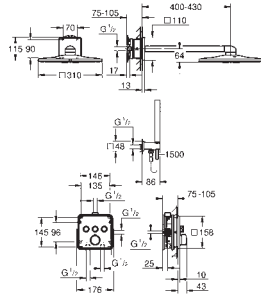

GROHE SMARTCONTROL BATERIE MIESZACZOWE

Numer katalogowy

Kolor

Cena (PLN)
netto

nowość

PROFESSIONAL GROHE

34 873 000

chrom

5 590,00

SmartControl

Podtynkowy zestaw prysznicowy z deszczownicą Rainshower SmartActive 310 Cube

elementy składowe:

bateria mieszaczowa do obsługi trzech wyjść wody (29 149)
GROHE Rapido SmartBox uniwersalny element podtynkowy (35 604)
Rainshower SmartActive 310 Cube 2-strumieniowa deszczownica (26 479) z ramieniem prysznicowym 430 mm i elementem podtynkowym (26 483)
Euphoria Cube Stick jednostrumieniowa słuchawka prysznicowa (27 698)
Rainshower kolanko prysznicowe 1/2" z uchwytem (26 659)
Silverflex wąż prysznicowy 1500 mm (28 364 000)
W zestawie opcjonalny ogranicznik przepływu 9,5 l/min do słuchawki prysznicowej

34 709 000

chrom

5 910,00