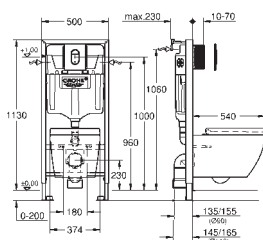

nowość

36 503 000

chrom

2 540,00

Rapid SL

Stelaż podtynkowy do WC 5 w 1; wysokość instalacji 1,13 m
uniwersalna spłuczka do WC, 6 - 9 l

elementy składowe:

stelaż do WC ściennego (38 528 001)

Euro Ceramic miska WC wisząca, 3/5 l (39 538 000)

Euro Ceramic deska sedesowa wolnoopadająca (39 330 002)

Arena Cosmopolitan przycisk spłukujący, montaż pionowy (38 844 000)

2 kątowniki ścienne z materiałem mocującym

zestaw wyciszający (37 131 000)