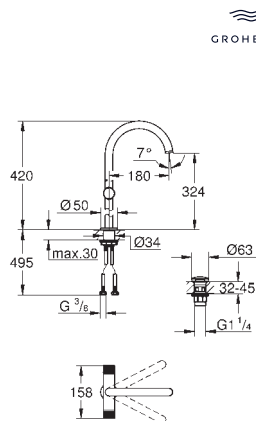

- GROHE SPA 21 142 000
- 21 142 DC0
- 21 142 GL0
- 21 142 GN0
- 21 142 DA0
- 21 142 DL0
- 21 142 AL0

Dostępność 3 kwartał

Dostępność 3 kwartał

chrom	3 820,00
stal nierdzewna	5 350,00
cool sunrise	5 730,00
brushed cool sunrise	6 110,00
warm sunset	5 730,00
brushed warm sunset	6 110,00
brushed hard graphite	6 110,00

Atrio Private Collection
Jednootworowa bateria
umywalkowa, DN 15

Rozmiar XL

do umywalk wolnostojących
głowice ceramiczne 1/2", 90°
GROHE Long-Life trwała powłoka
GROHE Water Saving mniejsze zużycie wody
maksymalne natężenie przepływu (przy 3 barach): 5 l/min
system szybkiego montażu
obrotowa wylewka z perlatoorem i ogranicznikiem obrotu
regulowany kąt obrotu 0° / 150° / 360°
zestaw odpływowy z korkiem Push-Open 1 1/4"
giętkie węże przyłączeniowe
pokręta z metalowymi wkładkami
pokręta do wyboru: 48 456 000 lub 48 457 000 (zamawiane osobno)

48 456 000

1 380,00

Atrio Private Collection

Wkładki do pokręteł wykonane z materiału White Attica Caesarstone

do zastosowania z Atrio Private Collection:
21 138 xx0 bateria umywalkowa w rozmiarze L
21 142 xx0 bateria umywalkowa w rozmiarze XL
Caesarstone to kwarcowy materiał kompozytowy. Struktury i tekstury powierzchni mogą się różnić i są niepowtarzalne.

48 457 000

1 380,00

Atrio Private Collection

Wkładki do pokręteł wykonane z materiału Vanilla Noir Caesarstone

do zastosowania z Atrio Private Collection:
21 138 xx0 bateria umywalkowa w rozmiarze L
21 142 xx0 bateria umywalkowa w rozmiarze XL
Caesarstone to kwarcowy materiał kompozytowy. Struktury i tekstury powierzchni mogą się różnić i są niepowtarzalne.