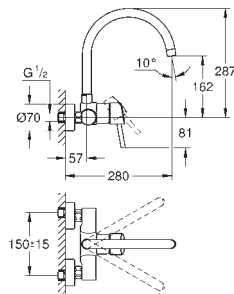

32 667 001

chrom

788,00

Concetto

Jednouchwytywa bateria zlewozmywakowa, DN 15

naścienna

GROHE Long-Life trwała powłoka

GROHE SilkMove głowica ceramiczna 46 mm

perlator

regulowany ogranicznik strumienia przepływu

obrotowa wylewka

kąt obrotu 360°

wysięg wylewki 280 mm

przyłącza S

maksymalne natężenie przepływu (przy 3 barach): 13,5 l/min