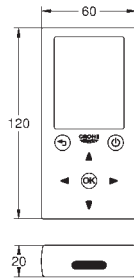

GROHE ESSENCE E

Numer katalogowy

Kolor

Cena (PLN)
netto

36 407 001

chrom

761,00

Pilot zdalnego sterowania

do wszystkich produktów GROHE na podczerwień, wyprodukowanych od 06/2015 oraz do GROHE Blue Home

Monitorowanie

dane zużycia i wykorzystania
cykle dezynfekcji termicznej (armatura na podczerwień)
cykle automatycznego spłukiwania (armatura na podczerwień)
tryb czyszczenia (GROHE Blue Home)
pojemność filtra i butli CO₂ (GROHE Blue Home)

Konfiguracja

program czyszczący włącz/wyłącz
dezynfekcja termiczna (armatura na podczerwień)
zakres detekcji
opóźnienie wyłączenia (armatura na podczerwień)
automatyczne spłukiwanie (armatura na podczerwień)
pojemność filtra (GROHE Blue Home)

Serwis

zapisywanie i wysyłanie ustawień
reset do ustawień fabrycznych
dane serwisowe
tryb demo
kody błędów (GROHE Blue Home)
zasilanie bateriami 3 x 1,5 V DC (AAA)

42 388 000

291,00

Zasilacz

z transformatorem 100-230 V AC, 50-60 Hz, 6 V DC
pozwalą zastąpić baterię 6V typu CR-P2