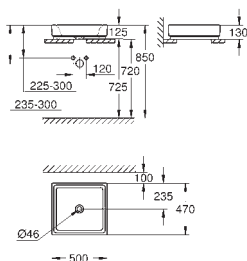

39 481 00H

biel alpejska

935,00

Cube Ceramika
Umywalka nablátowa 50 cm
bez otworu przelewowego
500 x 470 mm
zestaw mocujący w komplecie
z ceramiki sanitarnej
GROHE PureGuard antybakteryjna, łatwa do czyszczenia powłoka
20 sztuk na palecie