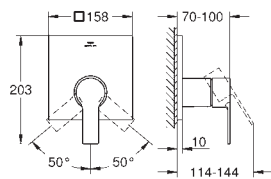

19 317 001		chrom	1 560,00
19 317 DC1	Dostępność 3 kwartał	stal nierdzewna	2 190,00
19 317 GL1	Dostępność 3 kwartał	cool sunrise	2 340,00
19 317 GN1		brushed cool sunrise	2 500,00
19 317 DA1	Dostępność 3 kwartał	warm sunset	2 340,00
19 317 DL1		brushed warm sunset	2 500,00
19 317 AL1	Dostępność 3 kwartał	brushed hard graphite	2 500,00

Allure

Jednouchwytowa bateria do obsługi jednego wyjścia wody
do montażu z elementem podtynkowym (zamawiany osobno):

GROHE Rapido SmartBox uniwersalny element montażowy
(35 600 000/35 604 000)
GROHE SilkMove głowica ceramiczna 46 mm
GROHE Long-Life trwała powłoka
GROHE FastFixation rozeta ścienna (z uszczelnieniem, zakryte mocowania)
metalowa rozeta ścienna, regulacja 6°
metalowa dźwignia
wydajność przepływu:
wyjście: B lub C = 30 l/min
element montażowy zamawiany osobno

35 604 000			302,00
GROHE Rapido SmartBox uniwersalny element podtynkowy, wariant produktu: Professional