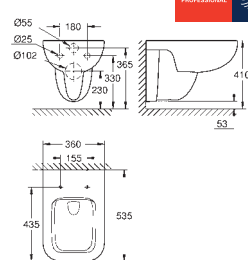

39 809 000

biel alpejska

683,00

BauEdge Ceramika
Miska WC wisząca
do podtynkowych zbiorników spłukujących
spłuczka
bez kołnierza
odpływ poziomy
objętość spłukiwania 3/5 l
z ceramiki sanitarnej
kompatybilna z deską 39 813 000
16 pieces per pallet