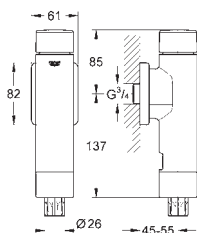

GROHE ZAWORY SPŁUKUJĄCE DO WC

Numer katalogowy

Kolor

Cena (PLN)
netto

37 347 000

chrom

886,00

Rondo A.S.

**Cisnieniowy automat spłukujący
tylko do instalacji zasilającej DN 20
z mosiądzu**

GROHE Long-Life trwała powłoka do misek sedesowych z płytkim i głębokim spłukiwaniem
przycisk uruchamiania i nakrętka na wyjściu z tworzywa sztucznego z regulacją strumienia spłukującego regulacja **6 - 9 l**
z rozetą
ciśnienie przepływu min 1,2 bar
maksymalne ciśnienie robocze 5 bar
armatura I klasy głośności