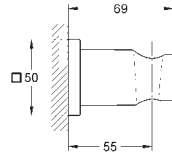

GROHE SPA

GROHE
ALLURE

KOLEKCJE
ŁAZIENKOWE
SPA

Numer katalogowy

Kolor

Cena (PLN)
netto

27 075 000

chrom

145,00

Rainshower
Uchwyt prysznicowy ścienny
nieprzestawialny
z kwadratową rozetą
GROHE Long-Life trwała powłoka

37 535 000 ★

37 535 DC0 ★

37 535 GL0 ★

37 535 GN0 ★

37 535 DA0 ★

37 535 DL0 ★

37 535 A00

37 535 AL0 ★

chrom

stal nierdzewna

cool sunrise

brushed cool sunrise

warm sunset

brushed warm sunset

hard graphite

brushed hard graphite

327,00

714,00

714,00

714,00

714,00

714,00

714,00

714,00