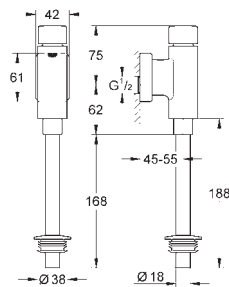

37 342 000

chrom

680,00

Rondo
Zawór sflukujacy do pisuaru DN 15
z mosiadzcu, wandaloodporne, metalowe uruchomienie
zintegrowany zawór odcinajacy GROHE Long-Life trwała powłoka z przyciskiem uruchamiającym i króćcem wyjścia
regulacja strumienia sflukujacego
szybkie przestawianie ilości wody sflukujacej 1,0 - 4,0 l
z rozetą przesuwną
rura sflukujaca 200 mm
łącznik wewnętrzny
ciśnienie przepływu min 0,5 bar
maksymalne ciśnienie robocze 5 bar