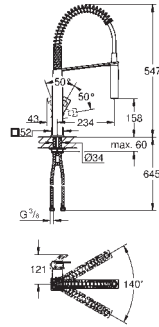

Numer katalogowy

Kolor

Cena (PLN)
netto

31 395 000
31 395 DC0

chrom
stal nierdzewna

2 720,00
3 540,00

Eurocube

Jednouchwytowa bateria zlewozmywakowa, DN 15

montaż jednootworowy

GROHE Long-Life trwała powłoka

GROHE SilkMove głowica ceramiczna 28 mm

profesjonalny natrysk z 2 rodzajami strumienia

przełącznik: perlator/ natrysk SpeedClean

automatyczne przełączanie na strumień laminarny

metalowa głowka natrysku

wylewka obrotowa

kąt obrotu 140°

wylewka obracana w zakresie 360°

zabezpieczenie przed przepływem zwrotnym

giętkie węże przyłączeniowe

system szybkiego montażu

maksymalne natężenie przepływu (przy 3 barach): 8 l/min