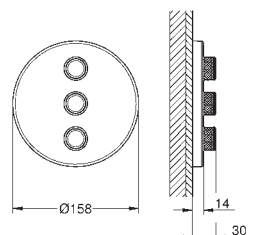

GROHE GROHTHERM SMARTCONTROL

Numer katalogowy

Kolor

Cena (PLN)
netto

29 904 LSO

moon white

3 130,00

Grotherm SmartControl

Bateria termostaticzna do obsługi trzech wyjść wody do montażu z elementem podtynkowym (zamawiany osobno):

GROHE Rapido SmartBox uniwersalny element montażowy (35 600 000/35 604 000)

metalowa rozeta ścienna z **GROHE FastFixation** (zakryte uszczelnienie rozety i mocowania trzpienia), regulacja 6°

GROHE Long-Life trwała powłoka przełącznik SmartControl, regulacja przepływu wody: od oszczędnego strumienia

GROHE Water Saving do pełnego przepływu Full Flow wymienne symbole: wanna, prysznic, deszczownica, dysze

GROHE TurboStat głowica termostaticzna

GROHE ProGrip uchwyty z radełkowaną strukturą

GROHE SafeStop blokada na 38°C

GROHE SafeStop Plus w zestawie opcjonalny ogranicznik temperatury 43°C / 46°C

wbudowane zawory zwrotne i sitka do zanieczyszczeń

możliwość używania kilku wyjść wody jednocześnie

biała rozeta ze szkła akrylowego

element montażowy zamawiany osobno

wydajność przepływu:

wyjście A = 23 l/min

wyjście B = 27 l/min

wyjście C = 23 l/min

wyjście A + B = 33 l/min

wyjście A + B + C = 36 l/min

35 604 000

302,00

GROHE Rapido SmartBox uniwersalny element podtynkowy, wariant produktu: Professional

29 152 LSO

moon white

1 940,00

Grotherm SmartControl

Potrójny zawór odcinający

do montażu z elementem podtynkowym (zamawiany osobno):

GROHE Rapido SmartBox 35 600/35 604/35 601 (zamawiany osobno)

metalowa rozeta ścienna z **GROHE FastFixation** (zakryte uszczelnienie rozety i mocowania trzpienia), regulacja 6°

grubość rozety 10 mm

GROHE Long-Life trwała powłoka

przełącznik SmartControl, regulacja przepływu wody: od oszczędnego strumienia

GROHE Water Saving do pełnego przepływu Full Flow