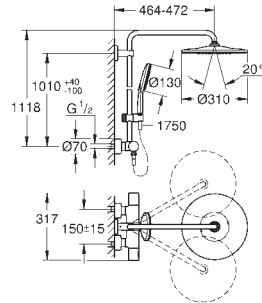

GROHE RAINSHOWER SMARTACTIVE SYSTEMY PRYSZNICOWE

Numer katalogowy

Kolor

Cena (PLN)
netto

26 648 000

chrom

3 650,00

Rainshower SmartActive 310

System prysznicowy z termostatem do montażu ściennego

elementy składowe:

poziome obrotowe ramię 450 mm
termostat natynkowy z funkcją Aquadimmer
przełącznik: deszczownica/ prysznic ręczny
Rainshower Mono 310 deszczownica
z przegubem kulowym
kąt obrotu $\pm 15^\circ$

Rainshower SmartActive 130 słuchawka prysznicowa

Silverflex wąż prysznicowy 1750 mm

GROHE Water Saving ogranicznik przepływu 9,5 l/min

GROHE TurboStat głowica termostaticzna

GROHE SafeStop blokada na 38°C

GROHE SafeStop Plus w zestawie opcjonalny ogranicznik temperatury 43°C

GROHE CoolTouch brak ryzyka oparzeń o gorące powierzchnie

GROHE DreamSpray perfekcyjny natrysk

GROHE SmartTip wybór strumienia natrysku przez naciśnięcie pierścienia na słuchawce

GROHE Long-Life trwała powłoka

GROHE FastFixation regulowane górne mocowanie

SpeedClean system przeciw osadom wapiennym

przystosowany do podgrzewaczy

przepływowych o mocy min. 18 kW

min. przepływ 7 l/min.

22 119 KFO

phantom black

5 110,00

Wariant produktu: Professional

26 647 000

chrom

3 650,00

ditto, bez ogranicznika przepływu