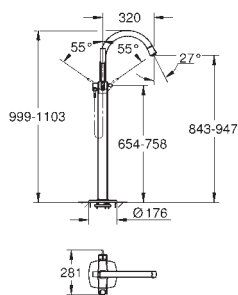

24 375 000
24 375 IGO

chrom
chrom / złoty

7 330,00
9 530,00

Grandera
Wolnostojąca bateria wannowa
do montażu z elementem podtynkowym (zamawiany osobno): 45 984 001
GROHE SilkMove głowica ceramiczna 46 mm
GROHE Long-Life trwała powłoka
przełącznik: wanna/prysznic
wylewka z perlatozem
wysięg 320 mm
wyjście prysznic 1/2" ze zintegrowanym zaworem zwrotnym
z uchwytem prysznicowym
prysznic ręczny Grandera 7,6 l
Silverflex wąż prysznicowy 1250 mm
zabezpieczenie przed przepływem zwrotnym

45 984 001
Element montażowy do baterii i wylewek wolnostojących

2 060,00