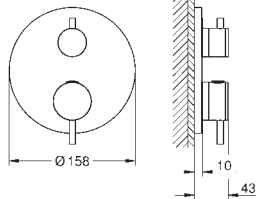

wbudowane zawory zwrotne i sitka do

zanieczyszczeń

ceramiczny zawór odcinający 120°

metalowe pokrętki

wydajność przepływu:

wyjście: B = 27 l/min

wyjście: C = 30 l/min

element montażowy zamawiany osobno