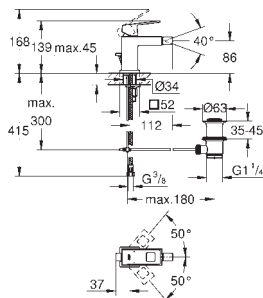

1 040,00

GROHE EUROCUBE

Numer katalogowy Kolor Cena (PLN) netto

23 138 000 chrom 921,00
23 138 DC0 stal nierdzewna 1 290,00
23 138 AL0 brushed hard graphite 1 470,00

Eurocube
Bateria bidetowa, Rozmiar S
montaż jednootworowy
metalowa dźwignia
GROHE SilkMove głowica ceramiczna 28 mm
ogranicznik temperatury
GROHE Long-Life trwała powłoka
GROHE Water Saving mniejsze zużycie wody
maksymalne natężenie przepływu (przy 3 barach): 5 l/min
GROHE FastFixation Plus system instalacyjny
perlator z przegubem kulowym
metalowy zestaw odpływowy z drążkiem pociągającym 1 1/4"
giętkie węże przyłączeniowe