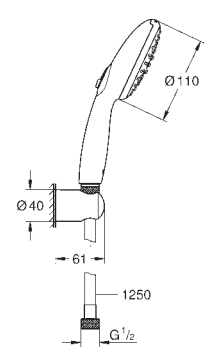

Tempesta 110

Zestaw prysznicowy

elementy składowe:

sluchawka prysznicowa Tempesta 110 (27 597)
uchwyt ścienny Tempesta, nieregulowany (28 605)
wąż prysznicowy Relaxflex 1250 mm (28 150 001)

GROHE Water Saving Plus jeszcze większa oszczędność wody bez utraty komfortu

GROHE SmartSwitch intuicyjny i łatwy przełącznik ułatwia wybór preferowanego strumienia wody

GROHE DreamSpray perfekcyjny natrysk

GROHE Long-Life trwała powłoka

SpeedClean system przeciw osadom wapiennym

Inner WaterGuide wewnętrzna izolacja chroniąca powierzchnię przed nagrzewaniem

ShockProof silikonowy pierścień chroniący słuchawkę w razie upadku

maksymalne natężenie przepływu (przy 3 barach): 5,6 l/min

min. rekomendowane ciśnienie 1,0 bar

nadaje się do podgrzewaczy przepływowych

Wariant produktu: Professional

nowość