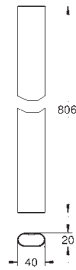

48 349 000

chrom

446,00

Rainshower SmartControl
Rura do przebrojenia systemu prysznicowego
metal
krótsza o 15 cm od rury w systemie prysznicowym
pasuje do wszystkich systemów prysznicowych Rainshower SmartControl
GROHE Long-Life trwała powłoka