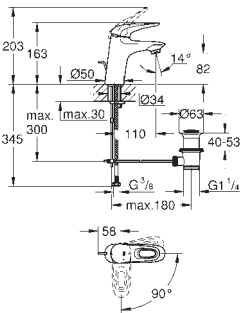

23 374 003

chrom

545,00

Eurostyle

Bateria umywalkowa, Rozmiar S

montaż jednootworowy

metalowa dźwignia z otworem

GROHE SilkMove Energy Saving 35 mm głowica ceramiczna z funkcją

oszczędzania - dźwignia w pozycji środkowej uruchamia wyłącznie zimną wodę

regulowany ogranicznik strumienia przepływu

z ogranicznikiem temperatury

GROHE Long-Life trwała powłoka

GROHE Water Saving mniejsze zużycie wody

maksymalne natężenie przepływu (przy 3 barach): 5 l/min

GROHE FastFixation system szybkiego montażu

metalowy zestaw odpływowy z drążkiem pociągającym 1 1/4"

giętkie węże przyłączeniowe