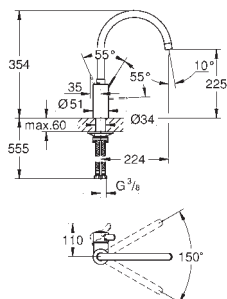

32 843 002

chrom

694,00

32 843 DC2

stal nierdzewna

903,00

Eurosmart Cosmopolitan

Jednouchwytowa bateria zlewozmywakowa, DN 15

wysoka wylewka

montaż jednootworowy

GROHE Long-Life trwała powłoka

GROHE SilkMove głowica ceramiczna 35 mm

osobne kanały wodne - brak kontaktu wody z ołowiem i niklem

perlator

regulowany ogranicznik strumienia przepływu

obrotowa wylewka

kąt obrotu 150°

giętkie węże przyłączeniowe

metalowy zestaw montażowy

maksymalne natężenie przepływu (przy 3 barach): 10 l/min

32 843 20E

chrom

716,00

ditto, maksymalne natężenie przepływu (przy 3 barach): 5 l/min