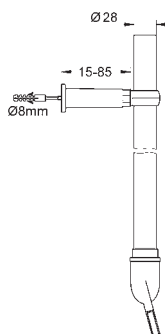

42 041 000

chrom

843,00

Zestaw rura spłukująca

do ciśnieniowych automatów spłukujących WC Rondo A.S.
do - WC typu „tureckiego”
rura spłukująca 850 mm
rozdzielacz wody spłukującej
obejma rury spłukujące