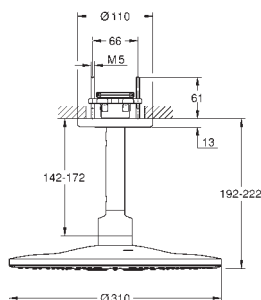

GROHE ZESTAWY: DESZCZOWNICA Z RAMIENIEM

Numer katalogowy Kolor Cena (PLN) netto

26 477 000	chrom	2 230,00
26 477 DC0	stal nierdzewna	3 120,00
26 477 GL0	cool sunrise	3 560,00
26 477 GN0	brushed cool sunrise	3 780,00
26 477 DA0	warm sunset	3 560,00
26 477 DL0	brushed warm sunset	3 780,00
26 477 A00	hard graphite	3 560,00
26 477 AL0	brushed hard graphite	3 780,00

Rainshower SmartActive 310
Deszczownica z przepustem stropowym 142 mm, 2 strumienie

elementy składowe:

Rainshower SmartActive 310 deszczownica

2 rodzaje strumienia

GROHE PureRain, ActiveRain

przepust stropowy 142 mm

GROHE DreamSpray perfekcyjny natrysk

GROHE Long-Life trwała powłoka

SpeedClean system przeciw osadom wapiennym

wewnętrzny kanał wodny

wymagany zestaw montażowy 26 483 lub 26 484 (zamawiany osobno)

22 124 KF0	phantom black	3 120,00

Wariant produktu: Professional

26 477 LS0	moon white	2 920,00

ditto, biała tarcza natrysku