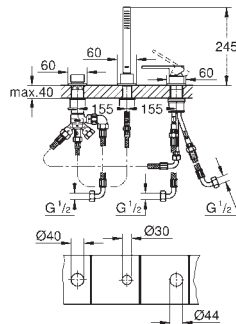

GROHE Plus

3-otworowa bateria wannowa

3 otworowa instalacja

GROHE SilkMove głowica ceramiczna 35 mm z ogranicznikiem temperatury

GROHE Long-Life trwała powłoka

elementy składowe:

element obsługi mieszacza jednouchwytyowego
przełącznik wanna/prysznic
bez wylewki
słuchawka prysznicowa Euphoria Cube 7,6 l/min
metalowy wąż prysznicowy 2000 mm, chrom
giętkie węże przyłączeniowe
przyłącze węża prysznicowego
zabezpieczenie przed przepływem zwrotnym
opcjonalny montaż z 29 037 002 (zamawiany osobno)
do użycia z: 28 990 000/ 28 991 000 (opcja)
min. rekomendowane ciśnienie 1,0 bar