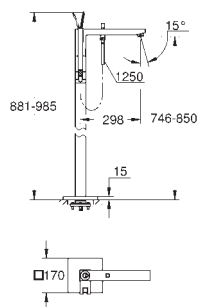

Eurocube Joy
Wolnostojąca bateria wannowa
do montażu z elementem podtynkowym (zamawiany osobno):
45 984 001
element montażowy zamawiany osobno
GROHE FeatherControl głowica typu Joystick
GROHE Long-Life trwała powłoka
przełącznik: wanna/prysznic
wylewka z perlatoorem
słuchawka prysznicowa Euphoria Cube+ 6,6 l/min
Silverflex wąż prysznicowy 1250 mm (28 362)
wysięg wylewki 298 mm
zintegrowany zawór zwrotny w wyjściu prysznic 1/2"
z uchwytem prysznicowym
zabezpieczenie przed przepływem zwrotnym

45 984 001 chrom 2 060,00
Element montażowy do baterii i wylewek wolnostojących