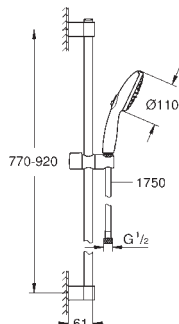

Tempesta 110

Zestaw z drążkiem prysznicowym, 2 strumienie

elementy składowe:

śłuchawka prysznicowa Tempesta 110 (27 597)

drążek prysznicowy, 900 mm (27 524 000)

wąż prysznicowy Relaxaflex

1750 mm 1/2" x 1/2" (28 154 001)

GROHE SmartSwitch intuicyjny i łatwy przełącznik ułatwia wybór preferowanego strumienia wody

GROHE DreamSpray perfekcyjny natrysk

GROHE Long-Life trwała powłoka

GROHE FastFixation (regulowana wysokość górnego mocowania drążka)

regulowany uchwyt do śłuchawki prysznicowej (obracany i przesuwany)

SpeedClean system przeciw osadom wapiennym

Inner WaterGuide wewnętrzna izolacja chroniąca powierzchnię przed nagrzewaniem

ShockProof silikonowy pierścień chroniący śłuchawkę w razie upadku

maksymalne natężenie przepływu (przy 3 barach): 13,5 l/min

min. rekomendowane ciśnienie 1,0 bar

nadaje się do podgrzewaczy przepływowych

Wariant produktu: Professional