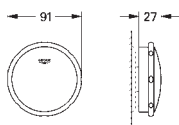

19 025 000

chrom

262,00

Talento

Zestaw odpływowy i przelewowy

zestaw do montażu gotowego

rozeta, korek odpływu, osprzęt montażowy

do kombinacji z 28 939 000, 28 943 000

GROHE Long-Life trwała powłoka