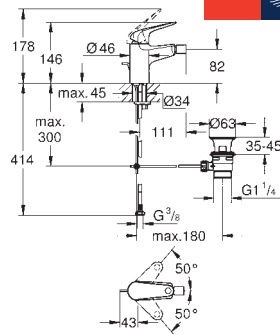

nowość

23 263 001

chrom

290,00

Euroeco

Bateria bidetowa 1/2"

montaż jednootworowy
metalowa dźwignia

GROHE Long-Life głowica ceramiczna 28 mm
z ogranicznikiem temperatury

GROHE Long-Life trwała powłoka

GROHE Water Saving mniejsze zużycie wody
maksymalne natężenie przepływu (przy 3 barach): 5 l/min
z przegubem kulowym

system szybkiego montażu

zestaw odpływowy z drążkiem pociągającym

giętkie węże przyłączeniowe

Wariant produktu: Professional

nowość