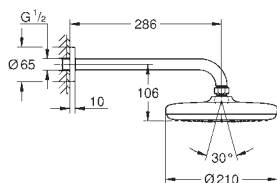

GROHE ZESTAWY: DESZCZOWNICA Z RAMIENIEM

Numer katalogowy

Kolor

Cena (PLN)
netto

26 412 000
102218 243 0

chrom
matte black

686,00
892,00

Tempesta 210

Deszczownica z ramieniem 286 mm, 1 strumień

elementy składowe:

deszczownica Tempesta 210 9,5 l/min (26 410 000)

1 rodzaj strumienia:

strumień Rain

ramię prysznica Rainshower 286 mm (28 576 000)

GROHE Water Saving ogranicznik przepływu 9,5 l/min

GROHE DreamSpray perfekcyjny natrysk

SpeedClean system przeciw osadom wapiennym

wewnętrzny kanał wodny

nadaje się do podgrzewaczy przepływowych

26 411 000

chrom

686,00

ditto, bez ogranicznika przepływu