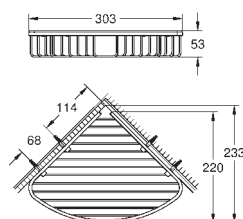

40 663 001		chrom	303,00

BauCosmopolitan
Koszyk na kosmetyki
materiał: metal
do montażu narożnego
duży
montaż na wkręty z kołkami (zawarte w zestawie)