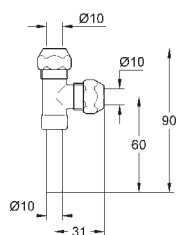

GROHE ZAWORY WAS

Numer katalogowy

Kolor

Cena (PLN)
netto

41 007 000

chrom

83,70

Eggemann
WAS trójnik 3/8"
do zaworu kątownego
zaciskowe złącze śrubowe 3/8"
GROHE Long-Life trwała powłoka