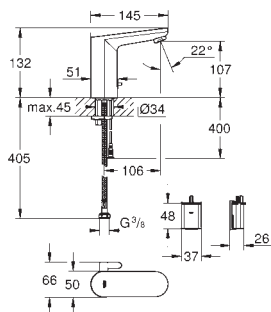

GROHE EUROSMART COSMOPOLITAN E

Numer katalogowy

Kolor

Cena (PLN)
netto

36 327 002

chrom

1 580,00

Eurosmart Cosmopolitan E