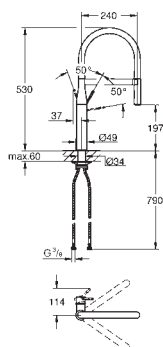

30 294 000	chrom	2 180,00
30 294 DC0	stal nierdzewna	2 840,00
30 294 GL0	cool sunrise	3 060,00
30 294 GN0	brushed cool sunrise	3 280,00
30 294 DA0	warm sunset	3 060,00
30 294 DL0	brushed warm sunset	3 280,00
30 294 A00	hard graphite	3 060,00
30 294 AL0	brushed hard graphite	3 280,00