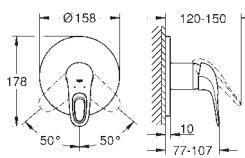

35 604 000

302,00

GROHE Rapido SmartBox uniwersalny element podtynkowy, wariant produktu: Professional