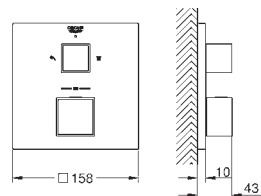

24 154 000	chrom	2 310,00
24 154 DC0	stal nierdzewna	3 230,00
24 154 AL0	brushed hard graphite	3 690,00

Grotherm Cube

Termostaticzna bateria prysznicowa do obsługi dwóch wyjść wody do montażu z elementem podtynkowym (zamawiany osobno):

GROHE Rapido SmartBox uniwersalny element montażowy (35 600 000/35 604 000)

GROHE TurboStat głowica termostaticzna

GROHE Long-Life trwała powłoka

GROHE FastFixation rozeta ścienna (z uszczelnieniem, zakryte mocowania)

metalowa rozeta ścienna, regulacja 6°

nadrukowane symbole deszczownicy i słuchawki prysznicowej

GROHE SafeStop blokada na 38°C

GROHE SafeStop Plus w zestawie opcjonalny ogranicznik temperatury 43°C / 46°C

GROHE Aquadimmer: regulacja strumienia przepływu, przełącznik pomiędzy

wyjściami wody

wydajność przepływu:

wyjście: B = 27 l/min

wyjście: C = 30 l/min

element montażowy zamawiany osobno

35 604 000		302,00
GROHE Rapido SmartBox uniwersalny element podtynkowy, wariant produktu: Professional