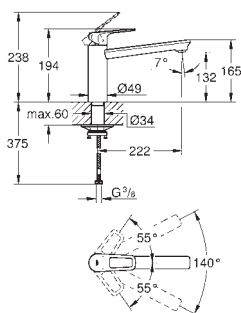

31 706 000

chrom

403,00

BauLoop

Jednouchwytna bateria zlewozmywakowa, DN 15

średnia wylewka
montaż jednootworowy
GROHE Long-Life trwała powłoka
GROHE Long-Life głowica ceramiczna 35 mm
osobne kanały wodne - brak kontaktu wody z ołowiem i niklem
obrotowa wylewka
kąt obrotu 140°
perlator z łatwym demontażem za pomocą monety
giętkie węże przyłączeniowe
metalowy zestaw montażowy
maksymalne natężenie przepływu (przy 3 barach): 11 l/min