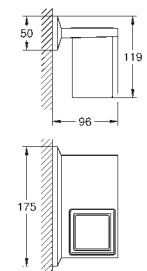

40 906 000

chrom

1 740,00

Allure Brilliant
Półka ze szklanką (komplet)
materiał: szkło / metal
ukryte mocowanie
GROHE Long-Life trwała powłoka