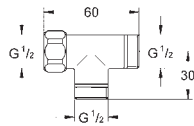

175,00

Zawór opróżniający 1/2"

do umieszczenia pomiędzy zaworem odcinającym i prysznicem zgodnie z wytycznymi szpitalnictwa gwint wewnętrzny 1/2"

GROHE Long-Life trwała powłoka

28 874 000

chrom

77,00

Trójnik 1/2"