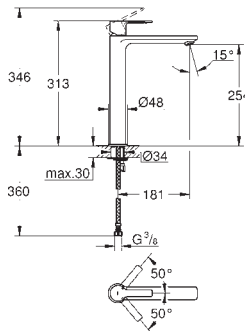

23 405 001

23 405 DC1

23 405 AL1

chrom

stal nierdzewna

brushed hard graphite

1 310,00

1 830,00

2 100,00

Lineare

Bateria umywalkowa, Rozmiar XL

montaż jednootworowy
metalowa dźwignia
do umywalk wolnostojących

GROHE SilkMove głowica ceramiczna 28 mm
z ogranicznikiem temperatury

GROHE Long-Life trwała powłoka

GROHE Water Saving mniejsze zużycie wody
maksymalne natężenie przepływu (przy 3 barach): 5 l/min

SpeedClean perlator

GROHE FastFixation Plus system szybkiego montażu

bez zestawu odpływowego

giętkie węże przyłączeniowe

min. rekomendowane ciśnienie 1,0 bar