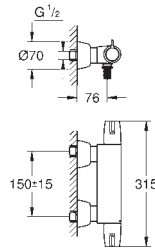

GROHE GROHTHERM SPECIAL

Numer katalogowy Kolor Cena (PLN) netto

34 666 000 chrom 1 750,00

Grotherm Special
Bateria umywalkowa z termostatem, DN 15
naścienna

ergonomiczne uchwyty
główki ceramiczne 1/2", 90°
GROHE TurboStat głowica termostatyczna
pokrętko temperatury z blokadą bezpieczeństwa
aktywacja dezynfekcji termicznej za pomocą opcjonalnego klucza 47 994 000
zintegrowane odcięcie wody mieszanej
dolne wyjście wody dla wylewki 13 378 000 lub 13 380 000
uchwyt z ogranicznikiem temperatury wykonany z metalu
sitka do zanieczyszczeń
zakryte przyłącza S
GROHE FastFixation szybka wymiana zaworów zwrotnych w przyłączach
GROHE 100% CoolTouch nienagrzewający się korpus baterii
GROHE Long-Life trwała powłoka
GROHE SafetyPlus stała blokada temperatury

13 378 000 chrom 471,00

Wylewka
długość 115 mm
obrotowa (180 lub 90°) i blokowana
regulator strumienia laminarnego 9 l/min
GROHE Long-Life trwała powłoka