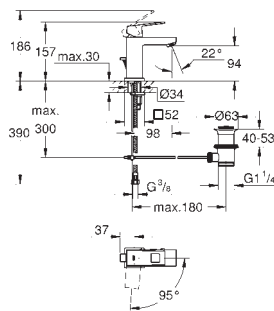

23 390 00E

chrom

921,00

Eurocube

Bateria umywalkowa, Rozmiar S

montaż jednootworowy

metalowa dźwignia

GROHE SilkMove Energy Saving głowica ceramiczna 28 mm, z funkcją

oszczędzania - dźwignia w pozycji środkowej uruchamia wyłącznie zimną wodę

z ogranicznikiem temperatury

GROHE Long-Life trwała powłoka

GROHE Water Saving mniejsze zużycie wody

maksymalne natężenie przepływu (przy 3 barach): 5 l/min

GROHE FastFixation Plus system szybkiego montażu

metalowy zestaw odpływowy z drążkiem pociągającym 1 1/4"

giętkie węże przyłączeniowe

23 392 00E

chrom

896,00

ditto, bez zestawu odpływowego