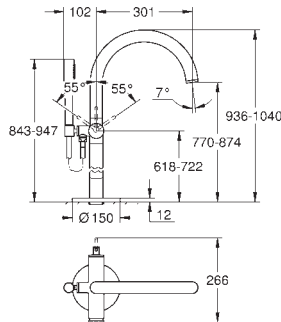

Aerio

Wolnostojąca bateria wannowa do montażu z elementem podtynkowym (zamawiany osobno):
45 984 001

element montażowy zamawiany osobno

GROHE SilkMove głowica ceramiczna 35 mm

z ogranicznikiem temperatury

GROHE Long-Life trwała powłoka

przełącznik: wanna/prysznic

wylewka z perlatozem

wysięg 301 mm

zintegrowany zawór zwrotny w wyjściu prysznica 1/2"

z uchwytem prysznicowym

sluchawka prysznicowa Rainshower Aqua Stick (26 866)

Silverflex węzł prysznicowy 1250 mm

zabezpieczenie przed przepływem zwrotnym

min. rekomendowane ciśnienie 1,0 bar

45 984 001

chrom

2 060,00

Element montażowy do baterii i wylewek wolnostojących