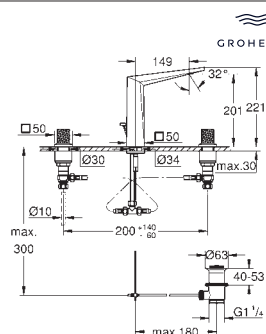

nowość

- 20 667 000
- 20 667 ALO

chrom	5 460,00
brushed hard graphite	8 730,00

Allure Brilliant Private Collection
Trzyotworowa bateria umywalkowa 1/2"
Rozmiar L

Pokrętła o radełkowej strukturze
głowice ceramiczne 1/2", 90°
GROHE Long-Life trwała powłoka
GROHE Water Saving mniejsze zużycie wody
maksymalne natężenie przepływu (przy 3 barach): 5 l/min
wylewka ze zintegrowanym perlatozem
metalowy zestaw odpływowy z drążkiem pociągającym 1 1/4"
elastyczne węże łączące pomiędzy elementem środkowym a zaworami bocznymi
min. rekomendowane ciśnienie 1,0 bar