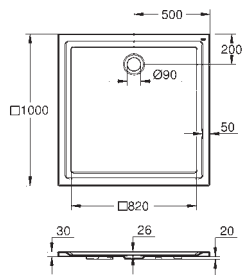

39 300 000

biel alpejska

1 100,00

Brodzik prysznicowy z akrylu 1000 x 1000

wymiary: 1000 x 1000 mm

głębokość: 30 mm

materiał: akryl

średnica odpływu: 90 mm

zalecane zestawy odpływowe GROHE: 49 533 000 (pionowy), 49 534 000 (poziomy); zamawiane osobno

Rekomendowane akcesoria montażowe:

Uniwersalne nogi MEPA BW 5 (150130) do montażu brodzika i szyny do brodzików (190032) lub rama montażowa MEPA SF (150183)

taśma uszczelniająca MEPA (180040)

zalecany zestaw montażowy Poresta (17014416)

zalecany zestaw montażowy Schedel (SD 90083)

20 sztuk na palecie