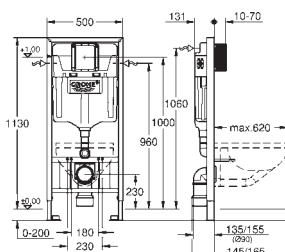

38 897 000

1 580,00

Rapid SL

Stelaż podtynkowy do WC, z pionowym wzmocnieniem misek ustępowych
z niską częścią przylgową; wysokość instalacji 1,13 m

z pionowym wzmocnieniem misek ustępowych z niską częścią przylgową

uniwersalna słupka do WC, 6 - 9 l

do montażu przyściennego lub montażu

w ścianie szkieletowej

rama stalowa, powleczona proszkowo, samonośna

do suchej zabudowy, kompletny montaż wstępny

ustalone przyłącza do obiektu

z szybką regulacją i blokadą wysokości

materiał mocujący

kontrola TÜV

2 sworznie mocujące WC

mocowanie ceramiki

rozstaw śrub 180/230 mm

kolanko odpływowe z polietylenu Ø 90 mm

regulacja głębokości zabudowy

kształtka redukcyjna Ø 90/110 mm

zestaw dopływowy i odpływowy

słupka GD2, 6-9 l z następującymi funkcjami:

ustawienie fabryczne 6l i 3l

pneumatyczny zawór odpływowy z 3 funkcjami:

2-pojemn., Start/Stop lub bez przerywania

przyłącze wodne z lewej / prawej lub od tyłu

armatura I klasy głośności

izolowana przeciwwstrząsowo

przyłącze wodne 1/2" z wbudowanym zaworem kątowym i przyłączem

do instalacji puszkawizyjno - ochronnej nie są wymagane narzędzia

do montażu pionowego i poziomego

do instalacji wymagane kątowniki ściennie Rapid SL 38 558 00M
(zamawiane osobno)

do montażu małych przycisków spłukujących niezbędna jest mała puszkawizyjna 40 911 000 (zamawiana osobno)