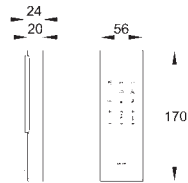

GROHE Sensia Arena

Pilot zdalnego sterowania do 39 354 SH0 i 39 354 SH1

do zastosowania z toaletą myjącą Sensia Arena

zawiera uchwyt

14 992 000

152,00

GROHE Sensia Arena

Uchwyt na pilot do toalety myjącej Sensia Arena

uchwyt antykradzieżowy do 14 926 002

śruby montażowe w komplecie