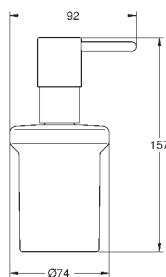

Essentials Uchwyt

materiał: metal
na szkalnkę (40 372 001)
mydelniczkę (40 368 001) lub dozownik do mydła (40 394 001)
ukryte mocowanie

GROHE Long-Life trwała powłoka
montaż na wkręty z kołkami (w zestawie)
dopuszczalne maksymalne obciążenie: 5 kg
podana wartość ważna jest tylko dla statycznego (wolno przyłożonego)
obciążenia oraz w przypadku użytkowania zgodnego z przeznaczeniem

102466 243 0

Wariant produktu: Professional

matte black

177,00

40 394 001 ★	chrom	111,00
40 394 DC1 ★	stal nierdzewna	156,00
40 394 GL1 ★	cool sunrise	167,00
40 394 GN1 ★	brushed cool sunrise	178,00
40 394 DA1 ★	warm sunset	167,00
40 394 DL1 ★	brushed warm sunset	178,00
40 394 A01	hard graphite	167,00
40 394 AL1 ★	brushed hard graphite	178,00