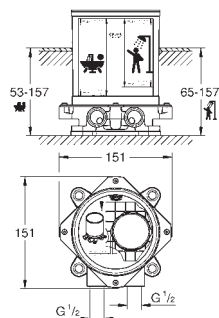

Numer katalogowy

Kolor

Cena (PLN) netto

45 984 001

chrom

2 060,00

Element montażowy

do wolnostojących baterii i wylewek wannowych oraz systemów prysznicowych bez elementów do montażu natynkowego
płyta montażowa z regulacją w zakresie 360° w poziomie i 3° w pionie
głębokość montażu dla baterii i wylewek wannowych 53-157 mm, tolerancja montażowa 104 mm
głębokość montażu dla systemów prysznicowych 65-157 mm, tolerancja montażowa 92 mm
przyłącze wody 1/2"
przyłącze do płukania
podkładka
materiał mocujący