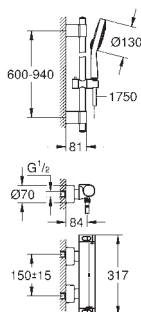

Grotherm 2000

Bateria prysznicowa z termostatem, DN 15 z zestawem prysznicowym
elementy składowe:

Grotherm 2000 termostatyczna bateria prysznicowa (34 169 001)

Power&Soul Cosmopolitan 130 zestaw prysznicowy z drążkiem 900 mm