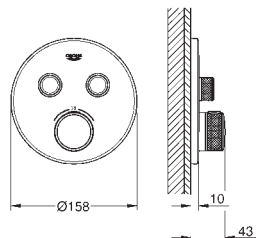

Numer katalogowy

Kolor

Cena (PLN)
netto

29 119 000 ★	chrom	2 320,00
29 119 DC0 ★	stal nierdzewna	3 250,00
29 119 GL0 ★	cool sunrise	3 480,00
29 119 DA0 ★	warm sunset	3 480,00
29 119 AL0 ★	brushed hard graphite	3 710,00

Grotherm SmartControl

Bateria termostaticzna do obsługi dwóch wyjść wody do montażu z elementem podtynkowym (zamawiany osobno):

GROHE Rapido SmartBox uniwersalny element montażowy (35 600 000/35 604 000)

metalowa rozeta ścienna z **GROHE FastFixation** (zakryte uszczelnienie rozety i mocowania trzpienia), regulacja 6°

GROHE Long-Life trwała powłoka

przełącznik SmartControl, regulacja przepływu wody: od oszczędnego strumienia

GROHE Water Saving do pełnego przepływu Full Flow

wymienne symbole: wanna, prysznic, deszczownica, dysze

GROHE TurboStat głowica termostaticzna

GROHE ProGrip uchwyty z radełkowaną strukturą

GROHE SafeStop blokada na 38°C

GROHE SafeStop Plus w zestawie opcjonalny ogranicznik temperatury 43°C / 46°C

wbudowane zawory zwrotne i sitka do zanieczyszczeń

możliwość używania kilku wyjść wody jednocześnie

element montażowy zamawiany osobno

wydajność przepływu:

wyjście B = 24 l / min

wyjście C = 26 l / min

wyjście B+C = 29 l / min

35 604 000	chrom	302,00
GROHE Rapido SmartBox uniwersalny element podtynkowy, wariant produktu: Professional		

29 120 000	chrom	2 790,00

Grotherm SmartControl

Bateria termostaticzna do obsługi dwóch wyjść wody, ze zintegrowanym przyłączem i uchwytem prysznicowym

do montażu z elementem podtynkowym (zamawiany osobno):

GROHE Rapido SmartBox uniwersalny element montażowy (35 600 000/35 604 000)

metalowa rozeta ścienna z **GROHE FastFixation** (zakryte uszczelnienie rozety i mocowania trzpienia), regulacja 6°

GROHE Long-Life trwała powłoka

przełącznik SmartControl, regulacja przepływu wody: od oszczędnego strumienia

GROHE Water Saving do pełnego przepływu Full Flow

wymienne symbole: wanna, prysznic, deszczownica, dysze

GROHE TurboStat głowica termostaticzna

GROHE ProGrip uchwyty z radełkowaną strukturą

GROHE SafeStop blokada na 38°C

GROHE SafeStop Plus w zestawie opcjonalny ogranicznik temperatury 43°C / 46°C

wbudowane zawory zwrotne i sitka do zanieczyszczeń

możliwość używania kilku wyjść wody jednocześnie

zintegrowane kolanko prysznicowe z wyjściem 1/2"

element montażowy zamawiany osobno

wydajność przepływu:

wyjście B = 24 l / min

sluchawka prysznicowa = 12 l / min

wyjście B + sluchawka prysznicowa = 27 l / min