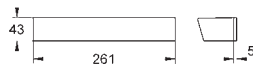

18 608 001

chrom

200,00

Grohtherm 2000

Półka GROHE EasyReach

metalowa

demontowalna dla łatwego czyszczenia

GROHE Long-Life trwała powłoka