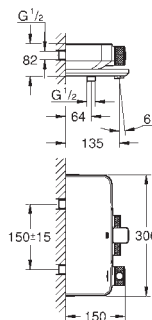

34 718 000

chrom

1 720,00

Grotherm SmartControl

Bateria wannowa z termostatem, DN 15
naścienna

GROHE CoolTouch brak ryzyka oparzeń o gorące powierzchnie

GROHE Long-Life trwała powłoka

GROHE SafeStop blokada na 38°C

GROHE SafeStop Plus w zestawie opcjonalny ogranicznik temperatury 43°C

GROHE TurboStat głowica termostaticzna

GROHE ProGrip uchwyty z radełkową strukturą

przełącznik SmartControl, regulacja przepływu wody: od oszczędnego strumienia

GROHE Water Saving do pełnego przepływu Full Flow

GROHE EasyReach zintegrowana półka

wyjście prysznicza na dole 1/2"

wylewka z perlatoorem

wbudowane zawory zwrotne i sitka do

zanieczyszczeń

zabezpieczenie przed przepływem zwrótnym

102168 KF0 0

phantom black

2 410,00

Wariant produktu: Professional