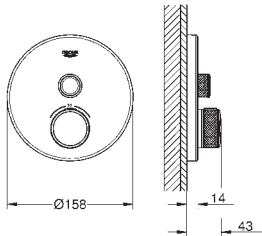

GROHE GROHTHERM SMARTCONTROL

Numer katalogowy

Kolor

Cena (PLN)
netto

BATERIE TERMO-
STATYCZNE

29 150 LSO

moon white

2 750,00

Grotherm SmartControl

Bateria termostaticzna do obsługi jednego wyjścia wody do montażu z elementem podtynkowym (zamawiany osobno):

GROHE Rapido SmartBox uniwersalny element montażowy (35 600 000/35 604 000)

metalowa rozeta ścienna z **GROHE FastFixation** (zakryte uszczelnienie rozety i mocowania trzpienia), regulacja 6°

GROHE Long-Life trwała powłoka przełącznik SmartControl, regulacja przepływu wody: od oszczędnego strumienia

GROHE Water Saving do pełnego przepływu Full Flow wymienne symbole: wanna, prysznic, deszczownica, dysze

GROHE TurboStat głowica termostaticzna

GROHE ProGrip uchwyty z radełkowaną strukturą

GROHE SafeStop blokada na 38°C

GROHE SafeStop Plus w zestawie opcjonalny ogranicznik temperatury 43°C / 46°C

wbudowane zawory zwrotne i sitka do zanieczyszczeń

biała rozeta ze szkła akrylowego

element montażowy zamawiany osobno

wydajność przepływu:

wyjście A (w połączeniu z zaworem odcinającym) = 34 l / min

wyjście B / C = 29 l / min

35 604 000

302,00

GROHE Rapido SmartBox uniwersalny element podtynkowy, wariant produktu: Professional

29 151 LSO

moon white

2 940,00