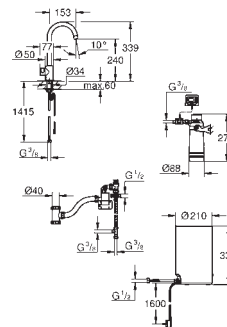

wydajność 600 L w 20° dKH

jednostka pomiaru natężenia przepływu w zestawie

Numer katalogowy Kolor Cena (PLN) netto

30 339 001 chrom 6 810,00
30 339 DC1 stal nierdzewna 7 830,00

GROHE Red Mono
Zawór sztorcowy i bojler w rozmiarze M