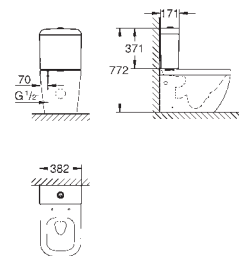

39 332 000

biel alpejska

884,00

Euro Ceramika

Zbiornik WC

podłączenie wody od dołu

ukryty dopływ wody

dwuobjętościowe spłukiwanie

zestaw mocujący w komplecie

z ceramiki sanitarnej

18 sztuk na palecie