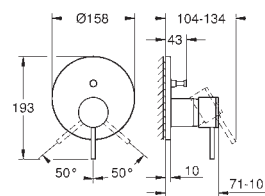

Numer katalogowy	Kolor	Cena (PLN) netto
24 355 000	chrom	1 490,00
24 355 DC0	stal nierdzewna	2 090,00
24 355 GL0	cool sunrise	2 240,00
24 355 GN0	brushed cool sunrise	2 390,00
24 355 DA0	warm sunset	2 240,00
24 355 DL0	brushed warm sunset	2 390,00
24 355 AL0	brushed hard graphite	2 390,00

Atrio
Jednouchwytowa bateria do obsługi dwóch wyjść wody
do montażu z elementem podtynkowym (zamawiany osobno):
GROHE Rapido SmartBox uniwersalny element montażowy
(35 600 000/35 604 000)
GROHE SilkMove głowica ceramiczna 46 mm
GROHE Long-Life trwała powłoka
GROHE FastFixation rozeta ścienna (z uszczelnieniem, zakryte mocowania)
metalowa rozeta ścienna, regulacja 6°
metalowa dźwignia
automatyczny przełącznik: wanna/ prysznic
wydajność przepływu:
wyjście: B = 27 l/min, wyjście: C = 27 l/min
element montażowy zamawiany osobno

35 604 000 302,00
GROHE Rapido SmartBox uniwersalny element podtynkowy, wariant produktu: Professional