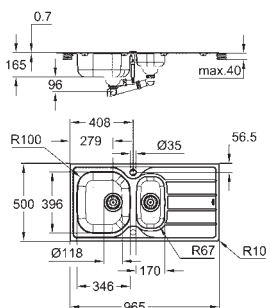

GROHE ZLEWOZMYWAKI STALOWE

Numer katalogowy

Kolor

Cena (PLN)
netto

31 572 SD1

stal szlachetna

1 210,00

K500

Zlewozmywak ze stali szlachetnej

model: K500 60-S 100/50 1.5 odwracalny

typ montażu: wpuszczany w blat

materiał: stal nierdzewna AISI 304 (V2A)

grubość materiału: 0,7 mm

GROHE Long-Life trwała powłoka

wykończenie: Satin Finish

GROHE Whisper redukcja hałasu

minimalna długość szafki: 600 mm

wymiary: 1000 x 500 mm

1 komora: 340 x 420 x 185 mm

0,5 komory: 170 x 320 x 125 mm

GROHE FastFixation system szybkiego montażu

montaż zlewozmywaka możliwy z lewej lub z prawej strony

wycięcie (typ montażu: wpuszczany w blat): 990 x 490 mm

wycięte otwory: 2 x 35 mm

odpływ: Ø 3,5"/90 mm z koszykiem na odpady i automatycznym opróżnianiem

w komplecie: zestaw odpływowy z syfonem, sitko na odpadki, zestaw montażowy

opcjonalnie: automatyczny odpływ (40 986 SD0)

31 588 SD1

stal szlachetna

1 260,00

K500

Zlewozmywak ze stali szlachetnej

model: K500 80-S 116/50 2.0 odwracalny

typ montażu: wpuszczany w blat

materiał: stal nierdzewna AISI 304 (V2A)

grubość materiału: 0,7 mm

GROHE Long-Life trwała powłoka

wykończenie: Satin Finish

GROHE Whisper redukcja hałasu

minimalna długość szafki: 800 mm

wymiary: 1160 x 500 mm

1 komora: 340 x 420 x 185 mm

2 komory: 340 x 420 x 185 mm

GROHE FastFixation system szybkiego montażu

montaż zlewozmywaka możliwy z lewej lub z prawej strony

wycięcie: 1140 x 480 mm

wycięte otwory: 2 x 35 mm

odpływ: Ø 3,5"/90 mm z koszykiem na odpady i automatycznym opróżnianiem

w komplecie: automatyczny zestaw odpływowy z syfonem, sitko na odpadki,

zestaw montażowy

opcjonalnie: automatyczny odpływ (40 986 SD0)

31 564 SD1

stal szlachetna

894,00

K200

Zlewozmywak ze stali szlachetnej

model: K200 60-S 96,5/50 1.5 odwracalny

typ montażu: wpuszczany w blat