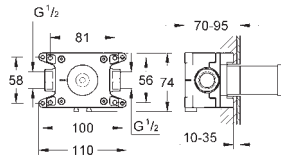

GROHE SPA

BATERIE TERMOSTATYCZNE SPA

Numer katalogowy

Kolor

Cena (PLN)
netto

35 028 000

597,00

Rapido C

Element podtynkowy do zaworu odcinającego

obudowa z demontowalną pokrywą
wodoodporna membrana uszczelniająca
do zabudowy lekkiej i ciężkiej
punkty montażowe do ściany frontowej lub tylnej
korpus z mosiądzu
wstępnie zamontowana głowica ceramiczna 3/4"
gwint przyłącza dopływowego 1/2" zewnętrzny
przepływ:
55 l/min. przy 3 bar
głębokość montażu 70 - 95 mm
min. rekomendowane ciśnienie 1,0 bar