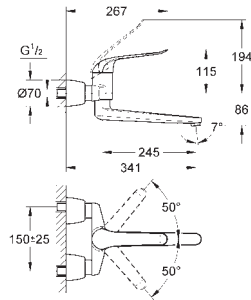

GROHE EUROECO SPECIAL

Numer katalogowy

Kolor

Cena (PLN)
netto

32 775 000

chrom

1 480,00

Euroeco Special
Bateria umywalkowa, DN 15
naścienna

GROHE Long-Life trwała powłoka
GROHE SilkMove głowica ceramiczna 46 mm
maksymalne natężenie przepływu (przy 3 barach): 8 l/min
regulowany ogranicznik strumienia przepływu
zmiennie nastawiany ogranicznik temperatury
minimalny przepływ 2,5 l/min
regulator strumienia laminarnego
obrotowa wylewka
wysięg wylewki 342 mm
metalowa dźwignia
długość dźwigni 170 mm
z odcinanymi przyłączami S