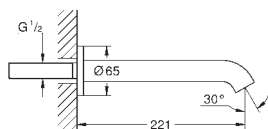

13 449 001	chrom	531,00
13 449 DC1	stal nierdzewna	743,00
13 449 GL1	cool sunrise	796,00
13 449 GN1	brushed cool sunrise	849,00
13 449 DA1	warm sunset	796,00
13 449 DL1	brushed warm sunset	849,00
13 449 A01	hard graphite	796,00
13 449 AL1	brushed hard graphite	849,00

Essence
Wylewka wannowa
naścienna
perlator
gwint zewnętrzny 1/2"
GROHE Long-Life trwała powłoka
wysięg wylewki 221 mm