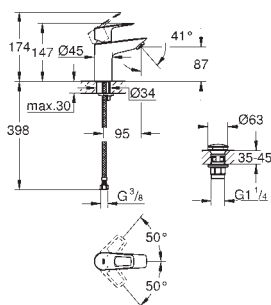

23 879 001

chrom

316,00

BauLoop
Bateria umywalkowa, Rozmiar S
montaż jednootworowy
metalowa dźwignia
GROHE Long-Life głowica ceramiczna 28 mm
z ogranicznikiem temperatury
GROHE Long-Life trwała powłoka
GROHE Water Saving mniejsze zużycie wody
maksymalne natężenie przepływu (przy 3 barach): 3,5 l/min
osobne kanały wodne - brak kontaktu wody z ołowiem i niklem
GROHE LowFlow perlator
system szybkiego montażu
z korkiem klik-klak
giętkie węże przyłączeniowe
Wariant produktu: Professional