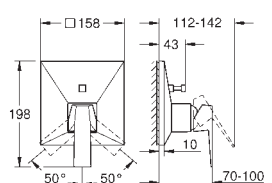

24 279 000
24 279 DC0
24 279 ALO

chrom	1 720,00
stal nierdzewna	2 410,00
brushed hard graphite	2 760,00

Allure Brilliant
Jednouchwytywa bateria do obsługi dwóch wyjść wody do montażu z elementem podtynkowym (zamawiany osobno):
GROHE Rapido SmartBox uniwersalny element montażowy (35 600 000/35 604 000)
GROHE SilkMove głowica ceramiczna 46 mm
GROHE Long-Life trwała powłoka
GROHE FastFixation rozeta ścienna (z uszczelnieniem, zakryte mocowania)
metalowa rozeta ścienna, regulacja 6°
metalowa dźwignia
automatyczny przełącznik: wanna/ prysznic
wydajność przepływu:
wyjście: B = 27 l/min, wyjście: C = 27 l/min
element montażowy zamawiany osobno

35 604 000 302,00
GROHE Rapido SmartBox uniwersalny element podtynkowy, wariant produktu: Professional