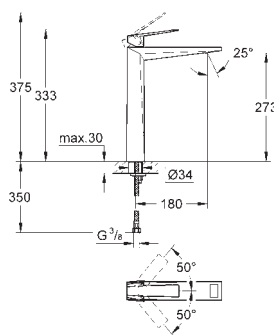

GROHE SPA

24 346 000
24 346 DC0
24 346 ALO

chrom 3 870,00
stal nierdzewna 5 420,00
brushed hard graphite 6 190,00

Allure Brilliant
Bateria umywalkowa,
Rozmiar XL
montaż jednootworowy
do umywalk wolnostojących
GROHE SilkMove głowica ceramiczna 28 mm
ogranicznik temperatury
GROHE Long-Life trwała powłoka
GROHE Water Saving mniejsze zużycie wody
maksymalne natężenie przepływu (przy 3 barach): 5 l/min
GROHE FastFixation system szybkiego montażu
wylewka ze zintegrowanym perlatozem
bez zestawu odpływowego
giętkie węże przyłączeniowe
min. rekomendowane ciśnienie 1,0 bar

GROHE SPA

20 627 000
20 627 DC0
20 627 ALO

chrom 3 670,00
stal nierdzewna 5 130,00
brushed hard graphite 5 870,00

Allure Brilliant
Trzyotworowa bateria umywalkowa 1/2"
Rozmiar L
główki ceramiczne 1/2", 90°
GROHE Long-Life trwała powłoka
GROHE Water Saving mniejsze zużycie wody
maksymalne natężenie przepływu (przy 3 barach): 5 l/min
wylewka ze zintegrowanym perlatozem
metalowy zestaw odpływowy z drążkiem pociąganim 1 1/4"
elastyczne węże łączące pomiędzy elementem środkowym a zaworami bocznymi
min. rekomendowane ciśnienie 1,0 bar