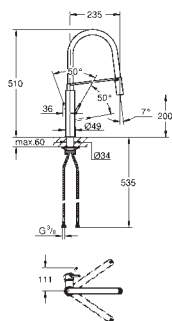

31 491 000
31 491 DC0

chrom
stal nierdzewna

1 790,00
2 320,00

Concetto

Jednouchwytywa bateria zlewozmywakowa, DN 15

montaż jednootworowy

GROHE Long-Life trwała powłoka

GROHE SilkMove głowica ceramiczna 28 mm

regulator przepływu

zintegrowany ogranicznik temperatury

profesjonalny natrysk z 2 rodzajami strumienia

GROHFlexx elastyczny, higieniczny wąż santoprenowy

przełącznik: strumień laminarny / przysznic **SpeedClean**

automatyczne przełączanie na strumień laminarny

GROHE Magnetic Docking łatwe i precyzyjne dokowanie wyciąganej wylewki do

pozycji wyjściowej

wylewka obrotowa

kąt obrotu 360°

zabezpieczenie przed przepływem zwrotnym

giętkie węże przyłączeniowe

metalowy zestaw montażowy

maksymalne natężenie przepływu (przy 3 barach): 8 l/min