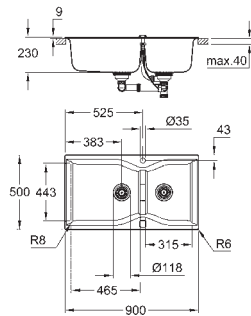

GROHE ZLEWOZMYWAKI KOMPOZYTOWE

Numer katalogowy

Kolor

Cena (PLN)
netto

31 658 AP0

czarny granit

1 670,00

K700

Zlewozmywak kompozytowy

model: K700 100-C 90/50 2.0 rev

typ montażu: wpuszczany w blat

materiał: kompozyt kwarcowy

GROHE Whisper redukcja hałasu

minimalna długość szafki: 1000 mm

wymiary: 900 x 500 mm

1 komora: 465 x 443 x 230 mm

1 komora: 315 x 443 x 230 mm

GROHE FastFixation system szybkiego montażu

montaż zlewozmywaka możliwy z lewej lub z prawej strony

wycięcie: 880 x 480 mm

odpływ: przelew automatyczny

w komplecie: automatyczny zestaw odpływowy z syfonem, sitko na odpadki, zestaw montażowy

opcjonalnie: automatyczny odpływ (40 986 SD0)

ilość uchwytów montażowych w zestawie: 10

odporność termiczna do 280° C