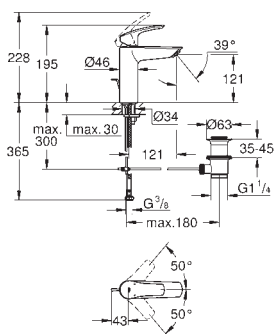

GROHE EUROSMART

Numer katalogowy Kolor Cena (PLN) netto

23 322 003
23 322 2433

chrom
matte black

416,00
541,00

Eurosmart
Bateria umywalkowa,
Rozmiar M
montaż jednootworowy
metalowa dźwignia
GROHE SilkMove głowica ceramiczna 28 mm
regulowany ogranicznik strumienia przepływu
z ogranicznikiem temperatury
GROHE Long-Life trwała powłoka
GROHE Water Saving mniejsze zużycie wody
maksymalne natężenie przepływu (przy 3 barach): 5 l/min
osobne kanały wodne - brak kontaktu wody z ołowiem i niklem
GROHE FastFixation system szybkiego montażu
metalowy zestaw odpływowy z drążkiem pociągany 1 1/4"
giętkie węże przyłączeniowe
Wariant produktu: Professional

23 923 003

ditto, z korkiem klik-klak

chrom

416,00

23 324 003

23 324 2433

ditto, bez zestawu odpływowego

chrom

matte black

393,00

511,00