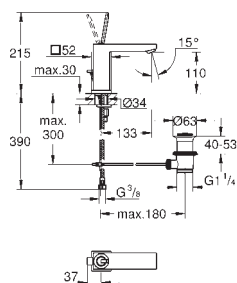

23 657 000 chrom 1 110,00

Eurocube Joy
Bateria umywalkowa, Rozmiar M
montaż jednootworowy
metalowa dźwignia
GROHE FeatherControl głowica typu Joystick
GROHE Water Saving mniejsze zużycie wody
maksymalne natężenie przepływu (przy 3 barach): 5 l/min
SpeedClean perlator
GROHE FastFixation Plus system instalacyjny
metalowy zestaw odpływowy z drążkiem pociągającym 1 1/4"
giętkie węże przyłączeniowe