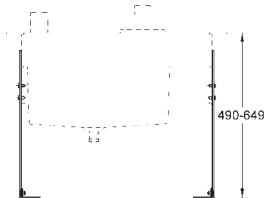

45 388 000

379,00

Elementy wsparcze do ramy

do montażu bezpośrednio do podłogi

materiał mocujący

opakowanie zawiera 2 sztuki