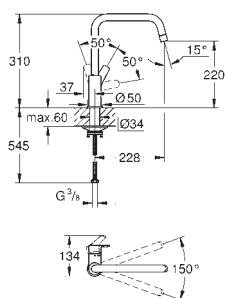

30 567 000

chrom

660,00

30 567 DC0

stal nierdzewna

858,00

30 567 2430

matte black