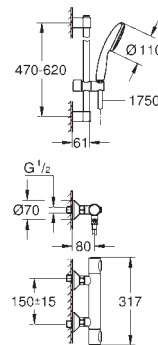

Grotherm 500

Bateria prysznicowa z termostatem, DN 15

sluchawka prysznicowa ze strumieniem Rain i drążkiem prysznicowym w zestawie

elementy składowe:

Grotherm 500 termostaticzna bateria prysznicowa 1/2" (34 793)

Tempesta zestaw z drążkiem prysznicowym, 600 mm (27 924)

Wariant produktu: Professional

nowość

34 797 001

chrom

746,00