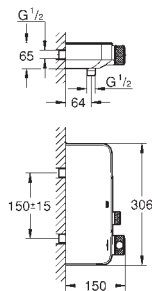

GROHE GROHTHERM SMARTCONTROL

Numer katalogowy

Kolor

Cena (PLN)
netto

34 719 000

chrom

1 570,00

Grotherm SmartControl

Bateria prysznicowa z termostatem, DN 15
naścienna

GROHE CoolTouch brak ryzyka oparzeń o gorące powierzchnie

GROHE Long-Life trwała powłoka

GROHE SafeStop blokada na 38°C

GROHE SafeStop Plus w zestawie opcjonalny ogranicznik temperatury 43°C

GROHE TurboStat głowica termostaticzna

GROHE ProGrip uchwyty z radełkową strukturą

przełącznik SmartControl, regulacja przepływu wody: od oszczędnego strumienia

GROHE Water Saving do pełnego przepływu Full Flow

GROHE EasyReach zintegrowana półka

wyjście prysznicza na dole 1/2"

wbudowane zawory zwrotne i sitka do

zanieczyszczeń

zabezpieczenie przed przepływem zwrótnym

102169 KF0 0

phantom black

2 200,00

Wariant produktu: Professional