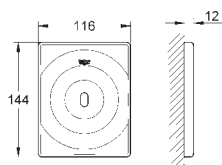

GROHE ELEKTRONIKA DO PISUARÓW

Numer katalogowy

Kolor

Cena (PLN)
netto

37 336 001

chrom

2 330,00

Tectron Surf