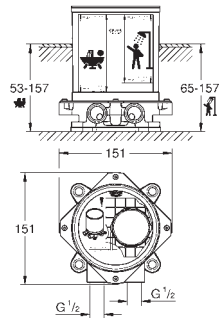

45 984 001

chrom

2 060,00

Element montażowy

do wolnostojących baterii i wylewek wannowych oraz systemów prysznicowych bez elementów do montażu natynkowego

płyta montażowa z regulacją w zakresie 360° w poziomie i 3° w pionie

głębokość montażu dla baterii i wylewek wannowych 53-157 mm, tolerancja

montażowa 104 mm

głębokość montażu dla systemów prysznicowych 65-157 mm, tolerancja

montażowa 92 mm

przyłącze wody 1/2"

przyłącze do płukania

podkładka

materiał mocujący