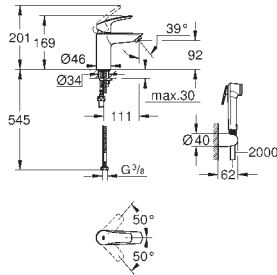

23 124 003
23 124 2433

chrom
matte black

529,00
688,00

Eurosmart

Bateria umywalkowa, Rozmiar S

montaż jednootworowy
metalowa dźwignia

GROHE SilkMove głowica ceramiczna 28 mm
regulowany ogranicznik strumienia przepływu
z ogranicznikiem temperatury

GROHE Long-Life trwała powłoka

GROHE Water Saving mniejsze zużycie wody
maksymalne natężenie przepływu (przy 3 barach): 5 l/min

GROHE FastFixation system szybkiego montażu

bez zestawu odpływowego

giętkie węże przyłączeniowe

z zestawem prysznicowym w skład którego wchodzi:

sluchawka z wbudowanym przełącznikiem

uchwyt prysznicowy ścienny

wąż prysznicowy

Wariant produktu: Professional

32 926 003
32 926 2433

chrom
matte black

364,00
473,00