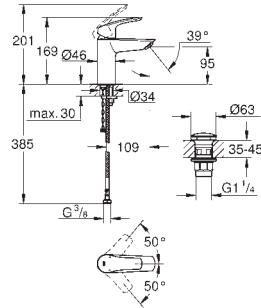

GROHE EUROSMART CARE

Numer katalogowy

Kolor

Cena (PLN)
netto

23 988 003

chrom

532,00

Eurosmart

Bateria umywalkowa, Rozmiar S termostatyczna ochrona przed poparzeniem

regulacja maksymalnej temperatury
dezynfekcja termiczna niemożliwa
montaż jednootworowy
metalowa dźwignia
długość dźwigni 89 mm
GROHE SilkMove głowica ceramiczna 28 mm
regulowany ogranicznik strumienia przepływu
GROHE Long-Life trwała powłoka
osobne kanały wodne - brak kontaktu wody z ołowiem i niklem
wbudowane zawory zwrotne
sitka do zanieczyszczeń
GROHE Water Saving mniejsze zużycie wody
maksymalne natężenie przepływu (przy 3 barach): 5 l/min
GROHE FastFixation system szybkiego montażu
z korkiem klik-klak 1/4"
giętkie węże przyłączeniowe
max. różnica ciśnień 5:1

Wariant produktu: Professional