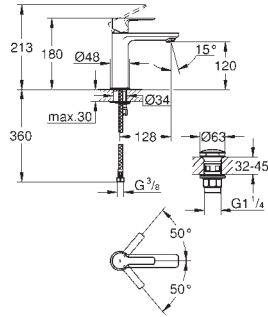

GROHE LINEARE

Numer katalogowy

Kolor

Cena (PLN)
netto

23 106 001
23 106 DC1
23 106 AL1

chrom
stal nierdzewna
brushed hard graphite

879,00
1 230,00
1 410,00

Lineare

Bateria umywalkowa, Rozmiar S

montaż jednootworowy
metalowa dźwignia

GROHE SilkMove głowica ceramiczna 28 mm
z ogranicznikiem temperatury

GROHE Long-Life trwała powłoka

GROHE Water Saving mniejsze zużycie wody
maksymalne natężenie przepływu (przy 3 barach): 5 l/min

SpeedClean perlator

GROHE FastFixation Plus system instalacyjny

z korkiem klik-klak 1 1/4"
giętkie węże przyłączeniowe

23 296 001

23 296 DC1

23 296 AL1

chrom

stal nierdzewna

brushed hard graphite

1 230,00

1 720,00

1 960,00