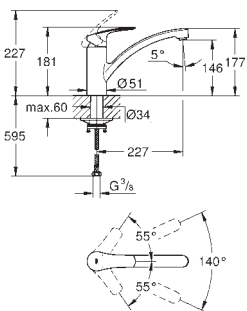

Eurosmart

Jednouchwytywa bateria zlewozmywakowa, DN 15

średnia wylewka

montaż jednootworowy

GROHE Long-Life trwała powłoka

GROHE SilkMove głowica ceramiczna 35 mm

zintegrowany ogranicznik temperatury

regulowany ogranicznik strumienia przepływu

obrotowa wylewka

kąt obrotu 140°

osobne kanały wodne - brak kontaktu wody z ołowiem i niklem

łatwy demontaż za pomocą monety

giętkie węże przyłączeniowe 3/8"

metalowy zestaw montażowy

maksymalne natężenie przepływu (przy 3 barach): 11 l/min

min. rekomendowane ciśnienie 1,0 bar

Wariant produktu: Professional

33 281 30E

chrom

470,00