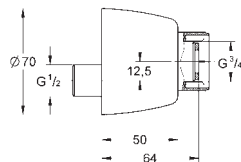

1/2" x 3/4"

tuleja gwintowana do zakrycia nakrętki łączkowej

i rozety

uszczelnienie przy ścianie

obszar przestawialności 12,5 mm

pasuje do gwintów 1/2"

GROHE Long-Life trwała powłoka

47 780 000