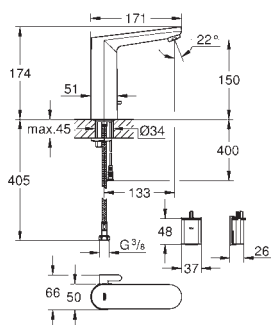

Eurosmart Cosmopolitan E

Umywalkowa bateria elektroniczna na podczerwień 1/2"

Rozmiar L

z mieszaczem i regulowanym ogranicznikiem temperatury

z czujnikiem podczerwienu do komunikacji dwukierunkowej do monitorowania, konfigurowania i celów serwisowych 6V bateria litowa, Typ CR-P2

żywność baterii: około 7 lat (150 załączeń/dzień)

GROHE Long-Life trwała powłoka

GROHE Water Saving mniejsze zużycie wody

maksymalne natężenie przepływu (przy 3 barach): 5 l/min

giętkie węże przyłączeniowe

zawór zwrotny

sitka do zanieczyszczeń

ze zintegrowanym elektrozaworem

bateria zasilająca zewnętrzna

system szybkiego montażu

wielostopniowy wskaźnik stanu baterii

7 programów wstępnych

automatyczne spłukiwanie

dezynfekcja termiczna

tryb czyszczenia

dodatkowe funkcje i precyzyjne ustawienia za pomocą pilota (36 407 001)

znak CE

I klasa głośności według normy DIN 4109

klasa bezpieczeństwa IP 59

min. rekomendowane ciśnienie 1,0 bar

zastępuje 36 422 000