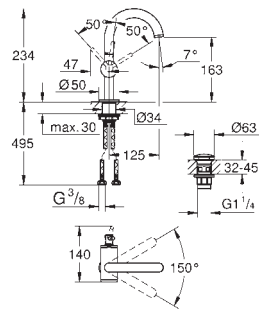

GROHE SPA

GROHE
ATRIO

KOLEKCJE
ŁAZIENKOWE
SPA

Numer katalogowy

Kolor

Cena (PLN)
netto

24 363 000
24 363 DC0
24 363 GL0
24 363 GN0
24 363 DA0
24 363 DL0
24 363 AL0

Dostępność 3 kwartał

Dostępność 3 kwartał

chrom	1 540,00
stal nierdzewna	2 160,00
cool sunrise	2 310,00
brushed cool sunrise	2 460,00
warm sunset	2 310,00
brushed warm sunset	2 460,00
brushed hard graphite	2 460,00

Atrio

Bateria umywalkowa,
Rozmiar M

montaż jednootworowy

GROHE SilkMove głowica ceramiczna 28 mm
z ogranicznikiem temperatury

GROHE Long-Life trwała powłoka

GROHE Water Saving mniejsze zużycie wody

maksymalne natężenie przepływu (przy 3 barach): 5 l/min

obrotowa wylewka

blokada przepływu

regulowany kąt obrotu 0° / 150° / 360°

zestaw odpływowy z korkiem Push-Open 1 1/4"

giętkie węże przyłączeniowe