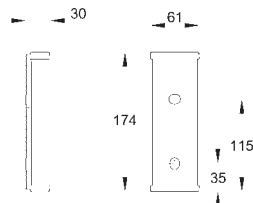

Uchwyt na pilot do toalety myjącej Sensia Arena

uchwyt antykradzieżowy do 14 926 002

śruby montażowe w komplecie

GROHE MYJĄCA DESKA SEDESOWA

Numer katalogowy

Kolor

Cena (PLN)
netto

39 648 SH0