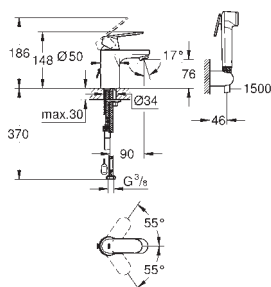

23 925 000 chrom 406,00

Eurosmart Cosmopolitan
Bateria umywalkowa, Rozmiar S
montaż jednootworowy
metalowa dźwignia
GROHE SilkMove głowica ceramiczna 35 mm
regulowany ogranicznik strumienia przepływu
minimalny przepływ 2,5 l/min
GROHE Long-Life trwała powłoka
GROHE FastFixation system instalacyjny
z pierścieniem centrującym
GROHE Water Saving mniejsze zużycie wody
maksymalne natężenie przepływu (przy 3 barach): 5 l/min
z korkiem klik-klak 1 1/4"
giętkie węże przyłączeniowe
opcjonalny ogranicznik temperatury (46 375 000)
I klasa głośności według normy DIN 4109