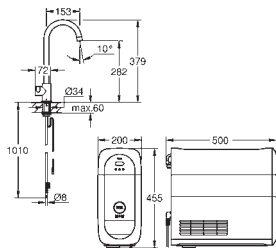

filtr GROHE Blue w rozmiarze S - głowica filtra z elastyczną regulacją twardości wody dla regionów o twardości wody powyżej 9 ° dKH

dla regionów o twardości wody poniżej 9 ° dKH należy zamówić filtr z węglem aktywnym 40 547 001

GROHE Blue butla CO₂ 425 g

Wymagania systemowe Apple

iPhone z systemem iOS 14.0 lub nowszym

Wymagania systemowe Androida

Smartfon z systemem Android 10.0 lub nowszym

Urządzenia mobilne i aplikacja GROHE Watersystems*** nie są uwzględnione i należy je kupić u autoryzowanego sprzedawcy/sprzedawcy Apple/iTunes lub w sklepie Google Play.

*Znak słowny i logo Bluetooth są zastrzeżonymi znakami towarowymi firmy Bluetooth SIG, Inc. i podlegają licencji w przypadku ich używania przez firmę GROHE AG. Inne znaki towarowe i nazwy handlowe należą do ich odpowiednich właścicieli.

**Apple, logo Apple, iPod, iPod Touch, iPhone i iTunes są znakami towarowymi firmy Apple Inc., zarejestrowanymi w Stanach Zjednoczonych i innych krajach. Apple nie ponosi odpowiedzialności za działanie tego urządzenia ani za jego zgodność z normami bezpieczeństwa i przepisami.

***Dostępne bezpłatnie w iTunes lub Google Play Store

Produkt zawiera element, który jest oznaczony jako substancja niebezpieczna. Szczegółowe informacje dostępne są w karcie produktu. Karty bezpieczeństwa dostępne są na stronie www.grohe.com/safety-data-sheets/