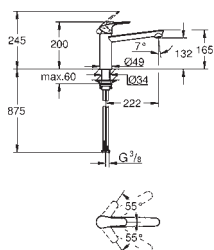

30 617 000	chrom	788,00

Eurosmart

Jednouchwytywa bateria zlewozmywakowa, DN 15 do montażu podokiennego

średnia wylewka
montaż jednootworowy
GROHE Long-Life trwała powłoka
GROHE SilkMove głowica ceramiczna 35 mm
zintegrowany ogranicznik temperatury
regulowany ogranicznik strumienia przepływu
obrotowa wylewka
kąt obrotu 360°
osobne kanały wodne - brak kontaktu wody z ołowiem i niklem
giętkie węże przyłączeniowe 3/8"
metalowy zestaw montażowy
maksymalne natężenie przepływu (przy 3 barach): 11 l/min
min. rekomendowane ciśnienie 1,0 bar
Wariant produktu: Professional
Dostępne w 2 kwartale 2024