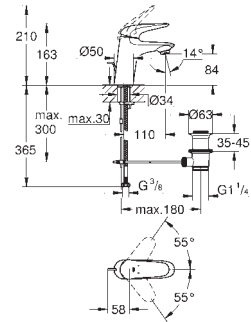

23 707 003

chrom

520,00

Eurostyle

Bateria umywalkowa, Rozmiar S

montaż jednootworowy

pełna, metalowa dźwignia

GROHE SilkMove głowica ceramiczna 35 mm

regulowany ogranicznik strumienia przepływu

z ogranicznikiem temperatury

GROHE Long-Life trwała powłoka

GROHE Water Saving mniejsze zużycie wody

maksymalne natężenie przepływu (przy 3 barach): 5 l/min

GROHE FastFixation system szybkiego montażu

giętkie węże przyłączeniowe