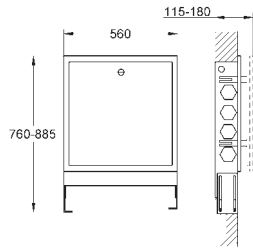

GROHE SPA

GROHE F-DIGITAL DELUXE

Numer katalogowy

Kolor

Cena (PLN)
netto

36 474 000

chrom

1 270,00

F-digital Deluxe

Obudowa do zabudowy podtynkowej

do użycia z jednostką bazową 26 864 000 / 36 476 000

550 x 700 x 110 mm

z demontowalnym panelem czołowym

z regulowaną ramą do instalacji w szachcie

płyta stalowa galwanizowana i malowana proszkowo (RAL 9010)

grubość płyty 1 mm

z dwoma szynami montażowymi i kolaniem dla wyjść zasilania