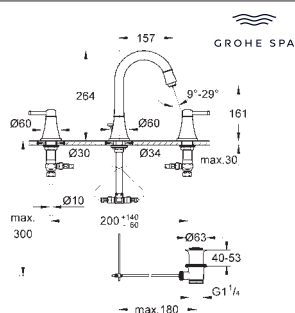

Numer katalogowy

Kolor

Cena (PLN)
netto

20 619 000
20 619 IGO

chrom
chrom / złoty

2 440,00
3 180,00

Grandera
Trzyotworowa bateria umywalkowa 1/2"
Rozmiar L

zawory wody ciepłej/zimnej z głowicami ceramicznymi 1/2", 90°
GROHE Long-Life trwała powłoka
GROHE Water Saving mniejsze zużycie wody
maksymalne natężenie przepływu (przy 3 barach): 5 l/min
GROHE AquaGuide regulowany perlator
metalowy zestaw odpływowy z drążkiem pociągającym 1 1/4"
elastyczne węże łączące pomiędzy elementem środkowym a zaworami bocznymi
min. rekomendowane ciśnienie 1,0 bar