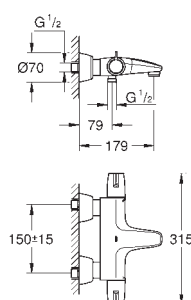

34 665 000

chrom

1 970,00

Grotherm Special

Bateria wannowa z termostatem, DN 15

naścienna
ergonomiczne uchwyty
wielofunkcyjny Aquadimmer
zintegrowane odcięcie wody mieszanej
przełącznik wanna/prysznic
GROHE TurboStat głowica termostatyczna
pokrętko temperatury z blokadą
bezpieczeństwa
aktywacja dezynfekcji termicznej za pomocą opcjonalnego klucza 47 994 000
wyjście prysznica na dole 1/2"
ze zintegrowanym zaworem zwrotnym
uchwyt z ogranicznikiem temperatury wykonany z metalu
perlator
sitka do zanieczyszczeń
zakryte przyłącza S
GROHE FastFixation szybka wymiana zaworów zwrotnych w przyłączach
GROHE 100% CoolTouch nienagrzewający się korpus baterii
GROHE Long-Life trwała powłoka
GROHE SafetyPlus stała blokada temperatury