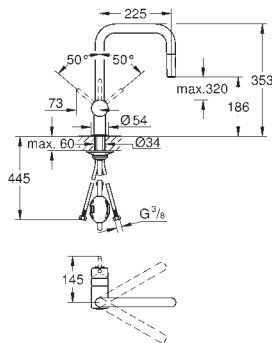

GROHE MINTA / MINTA SMARTCONTROL / MINTA TOUCH

Numer katalogowy

Kolor

Cena (PLN)
netto

32 322 002
32 322 DC2
32 322 DL2
32 322 AL2

chrom
stal nierdzewna
brushed warm sunset
brushed hard graphite

943,00
1 230,00
1 410,00
1 410,00

Minta

Jednouchwytowa bateria zlewomywakowa, DN 15

wylewka U

montaż jednootworowy

GROHE Long-Life trwała powłoka

GROHE SilkMove głowica ceramiczna 46 mm

GROHE EasyDock łatwe chowanie wyciąganej wylewki

wyciągana wylewka z dwoma rodzajami strumienia

przełącznik: strumień laminarny / prysznic SpeedClean

automatyczne przełączanie na strumień laminarny

regulowany ogranicznik strumienia przepływu

obrotowa wylewka

kąt obrotu 360°

zintegrowany zawór zwrotny

zabezpieczenie przed przepływem zwrotnym

giętkie węże przyłączeniowe

system szybkiego montażu

maksymalne natężenie przepływu (przy 3 barach): 9 l/min