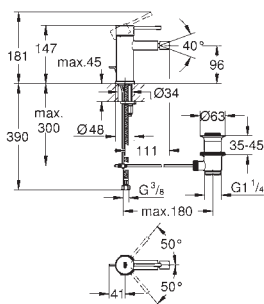

24 178 001	★	chrom	699,00
24 178 DC1	★	stal nierdzewna	979,00
24 178 GL1	★	cool sunrise	1 050,00
24 178 GN1	★	brushed cool sunrise	1 120,00
24 178 DA1	★	warm sunset	1 050,00
24 178 DL1	★	brushed warm sunset	1 120,00
24 178 A01	★	hard graphite	1 050,00
24 178 AL1	★	brushed hard graphite	1 120,00

Essence
Bateria bidetowa, Rozmiar S
montaż jednootworowy
metalowa dźwignia
GROHE SilkMove głowica ceramiczna 28 mm
z ogranicznikiem temperatury
GROHE Long-Life trwała powłoka
GROHE Water Saving mniejsze zużycie wody
maksymalne natężenie przepływu (przy 3 barach): 5 l/min
GROHE FastFixation Plus system instalacyjny
perlator z przegubem kulowym
metalowy zestaw odpływowy z drążkiem pociągany 1 1/4"
giętkie węże przyłączeniowe
min. rekomendowane ciśnienie 1,0 bar
Wariant produktu: Professional
zastępuje baterię Essence 32 935 xx1

24 395 KF1 phantom black 979,00
ditto, phantom black