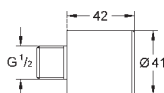

36 316 000

chrom

179,00

Euroeco Cosmopolitan T Przedłużka 42 mm

do zaworu sztorcowego 1/2" (36 266 000)
GROHE Long-Life trwała powłoka

36 268 000

chrom

455,00