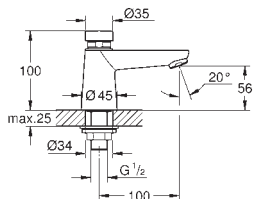

zabezpieczony przed kradzieżą

GROHE Long-Life trwała powłoka

gwint zewnętrzny

ARMATURY
SPECJALNE

GROHE EUROECO COSMOPOLITAN T

Numer katalogowy

Kolor

Cena (PLN)
netto