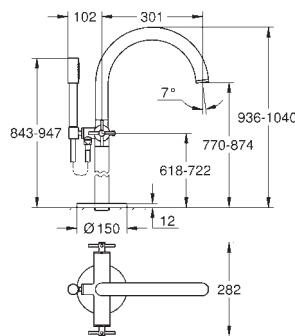

Atrio

Wolnostojąca bateria wannowa

montaż na podłodze z wysokimi przyłączami sztorcowymi (765 mm)

do montażu z elementem podtynkowym (zamawiany osobno):

45 984 001

element montażowy zamawiany osobno

główce ceramiczne 1/2", 90°

GROHE Long-Life trwała powłoka

przełącznik: wanna/prysznic

wylewka z perlatoorem

wysięg 301 mm

zintegrowany zawór zwrotny w wyjściu prysznic 1/2"

słuchawka prysznicowa Rainshower Aqua Stick (26 866)

z uchwytem prysznicowym

Silverflex wąż prysznicowy 1250 mm (28 362)

zabezpieczenie przed przepływem zwrotnym

z pokrętkami krzyżakowymi

W zestawie zawarte dwa różne komplety zaślepek. Komplet z oznaczeniem „H” i „C” oraz komplet bez oznakowania.

45 984 001

chrom

2 060,00

Element montażowy do baterii i wylewek wolnostojących