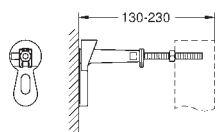

do instalacji wymagane kątowniki ścienne Rapid SL 38 558 00M (zamawiane osobno)

GROHE RAPID SL DO PISUARÓW

Numer katalogowy

Kolor

Cena (PLN)
netto

38 558 00M

chrom

63,30