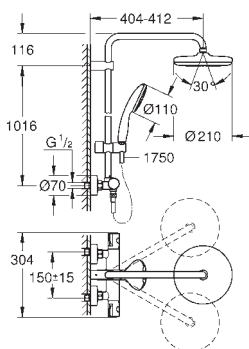

Tempesta System 210

System prysznicowy z termostatem do montażu ściennego

elementy składowe:

poziome obrotowe ramię 390 mm

termostat natynkowy z funkcją Aquadimmer

przełącznik: deszczownica/ prysznic ręczny

deszczownica Tempesta 210 (26 410)

białe sitko

rodzaj strumienia:

strumień Rain

z przegubem kulowym

kąt obrotu $\pm 15^\circ$

słuchawka prysznicowa Tempesta 110 (27 923)

rodzaj strumienia:

strumień Rain

regulowany uchwyt prysznica

wąż prysznicowy Rotaflex TwistStop 1750 mm (28 410 001)

maksymalne natężenie przepływu (przy 3 barach): 8,7 l/min

GROHE Water Saving mniejsze zużycie wody

GROHE TurboStat głowica termostaticzna

GROHE SafeStop blokada na 38°C

GROHE SafeStop Plus w zestawie opcjonalny ogranicznik temperatury 43°C

GROHE DreamSpray perfekcyjny natrysk

ShockProof silikonowy pierścień chroniący słuchawkę w razie upadku

GROHE Long-Life trwała powłoka

SpeedClean system przeciw osadom wapiennym

wewnętrzny kanał wodny

TwistStop system zapobiegający skręcaniu węża prysznicowego

przystosowany do podgrzewaczy

przepływowych o mocy min. 18 kW

min. przepływ 7 l/min.

wyposażenie opcjonalne: **GROHE EasyReach** półka (26 362 LN0); zamawiana osobno