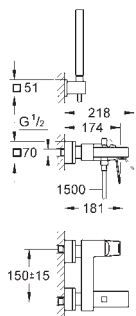

23 141 000

chrom

1 460,00

Eurocube

Jednouchwytywa bateria do obsługi dwóch wyjść wody
metalowa dźwignia

GROHE SilkMove głowica ceramiczna 46 mm

GROHE Long-Life trwała powłoka

regulowany ogranicznik strumienia przepływu

przełącznik: wanna/prysznic

perlator, zintegrowany zawór zwrotny w wyjściu prysznica 1/2"

zakryte przyłącza S

opcjonalny ogranicznik temperatury (46 375 000)

elementy składowe:

prysznic ręczny (27 698)

prysznicowy uchwyt ścienny (27 693 000)

wąż prysznicowy 1500 mm (28 151 001)

min. rekomendowane ciśnienie 1,0 bar

34 497 000

chrom

2 110,00

Grotherm Cube

Bateria wannowa z termostatem, DN 15

naścienna

GROHE Long-Life trwała powłoka

GROHE SafeStop blokada na 38°C

GROHE SafeStop Plus w zestawie opcjonalny ogranicznik temperatury 43°C

GROHE TurboStat głowica termostaticzna

zintegrowane odcięcie wody mieszanej

GROHE AquaDimmer Plus zawierający następujące funkcje:

- przycisk **GROHE EcoButton**

(przycisk wspomagający redukcję przepływu wody)

- regulacja strumienia przepływu

- przełącznik wanna/prysznic

wyjście prysznica na dole 1/2"

GROHE XL Waterfall strumień wody

regulator strumienia

wbudowane zawory zwrotne

sitka do zanieczyszczeń

zabezpieczenie przed przepływem zwrotnym

zakryte przyłącza S

GROHE Water Saving mniejsze zużycie wody