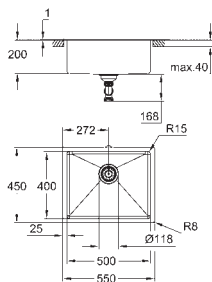

GROHE ZLEWOZMYWAKI STALOWE

Numer katalogowy

Kolor

Cena (PLN)
netto

31 574 SD1

stal szlachetna

1 240,00

K700U

Zlewozmywak ze stali szlachetnej

model: K700U 60-S 54.4/44.4 1.0

typ montażu: wpuszczany w blat, na równi z blatem i podblatowy

materiał: stal nierdzewna AISI 304 (V2A)

grubość materiału: 1 mm

GROHE Long-Life trwała powłoka

wykończenie: Satin Finish

GROHE Whisper redukcja hałasu

minimalna długość szafki: 600 mm

wymiary: 550 x 450 mm

1 komora: 500 x 400 x 200 mm

GROHE FastFixation system szybkiego montażu

wycięcie (montaż podblatowy): 502 x 402 mm (R16)

wycięcie (montaż nablutowy): 535 x 435 mm

wycięcie (montaż na równi z blatem): 535 x 435 mm (R3)(wymiary 551 x 451 -R8 głębokość -3,5 mm)

odpływ: Ø 3.5"/90 mm z sitkiem na odpadki

w komplecie: zestaw odpływowy z syfonem, sitko na odpadki, zestaw montażowy

opcjonalnie: automatyczny odpływ (40 986 SD0)

ilość uchwytów montażowych w zestawie: 8

ilość uchwytów montażowych: 8

31 575 SD1

stal szlachetna

1 530,00

K700U

Zlewozmywak ze stali szlachetnej

model: K700U 80-S 76/45 1.5 lewostronny

typ montażu: wpuszczany w blat, na równi z blatem i podblatowy

materiał: stal nierdzewna AISI 304 (V2A)

grubość materiału: 1 mm

GROHE Long-Life trwała powłoka

wykończenie: Satin Finish

GROHE Whisper redukcja hałasu

minimalna długość szafki: 800 mm

wymiary: 760 x 450 mm

1 komora: 500 x 400 x 200 mm

0,5 komory: 180 x 400 x 140 mm

GROHE FastFixation system szybkiego montażu

zlewozmywak montowany po lewej

wycięcie (montaż podblatowy): 712 x 402 mm (R16)

wycięcie (montaż nablutowy): 745 x 435 mm (R3)

wycięcie (montaż na równi z blatem): 745 x 435 mm (R3) (wymiary 761 x 451 -R8 głębokość -3,5 mm)

odpływ: Ø 3.5"/90 mm z sitkiem na odpadki

w komplecie: zestaw odpływowy z syfonem, sitko na odpadki, zestaw montażowy

opcjonalnie: automatyczny odpływ (40 986 SD0)

ilość uchwytów montażowych w zestawie: 10

ilość uchwytów montażowych(do montażu podblatowego): 10