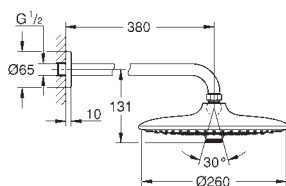

GROHE ZESTAWY: DESZCZOWNICA Z RAMIENIEM

Numer katalogowy

Kolor

Cena (PLN)
netto

26 459 000

chrom

945,00

Euphoria 260

Deszczownica z ramieniem 380 mm, 3 strumienie

elementy składowe:

deszczownica Euphoria 260 (26 457)

3 rodzaje strumienia:

Rain, SmartRain, Jet

ramię prysznica Rainshower 380 mm (28 361)

GROHE Water Saving ogranicznik przepływu 9,5 l/min

GROHE DreamSpray perfekcyjny natrysk

GROHE Long-Life trwała powłoka

SpeedClean system przeciw osadom wapiennym

wewnętrzny kanał wodny

nadaje się do podgrzewaczy przepływowych

26 458 000

chrom

945,00

ditto, bez ogranicznika przepływu