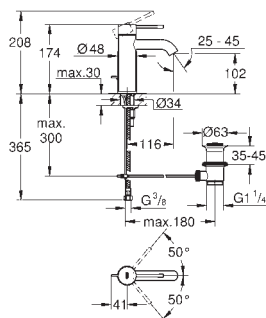

24 171 001 ★	chrom	699,00
24 171 DC1 ★	stal nierdzewna	979,00
24 171 GL1 ★	cool sunrise	1 050,00
24 171 GN1 ★	brushed cool sunrise	1 120,00
24 171 DA1 ★	warm sunset	1 050,00
24 171 DL1 ★	brushed warm sunset	1 120,00
24 171 A01	hard graphite	1 050,00
24 171 AL1 ★	brushed hard graphite	1 120,00

Essence
Bateria umywalkowa, Rozmiar S
montaż jednootworowy
metalowa dźwignia
GROHE SilkMove głowica ceramiczna 28 mm z ogranicznikiem temperatury
GROHE Long-Life trwała powłoka
GROHE Water Saving mniejsze zużycie wody
maksymalne natężenie przepływu (przy 3 barach): 5 l/min
GROHE AquaGuide regulowany perlator
GROHE FastFixation Plus system instalacyjny
metalowy zestaw odpływowy z drążkiem pociągającym 1 1/4"
giętkie węże przyłączeniowe
Wariant produktu: Professional
zastępuje baterię Essence 23 589 xx1