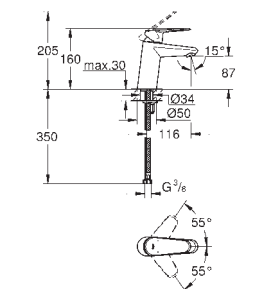

32 469 20E

chrom

719,00

Eurodisc Cosmopolitan

Bateria umywalkowa, Rozmiar S

montaż jednotworowy

metalowa dźwignia

GROHE SilkMove głowica ceramiczna 35 mm

regulowany ogranicznik strumienia przepływu

minimalny przepływ 2,5 l/min

ogranicznik temperatury

GROHE Long-Life trwała powłoka

GROHE Water Saving mniejsze zużycie wody

maksymalne natężenie przepływu (przy 3 barach): 5 l/min

SpeedClean perlator

GROHE FastFixation system instalacyjny

z pierścieniem centrującym

bez zestawu odpływowego

giętkie węże przyłączeniowe

min. rekomendowane ciśnienie 1,0 bar

I klasa głośności według normy DIN 4109