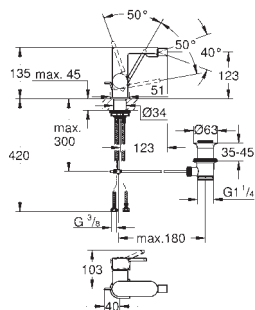

33 241 003 chrom 875,00
33 241 DC3 stal nierdzewna 1 230,00
33 241 AL3 brushed hard graphite 1 400,00

GROHE Plus
Bateria bidetowa 1/2"
montaż jednotworowy
metalowa dźwignia
GROHE SilkMove głowica ceramiczna 28 mm
z ogranicznikiem temperatury
GROHE Long-Life trwała powłoka
system szybkiego montażu
perlator z przegubem kulowym
metalowy zestaw odpływowy z drążkiem pociągany 1 1/4"
giętkie węże przyłączeniowe
min. rekomendowane ciśnienie 1,0 bar