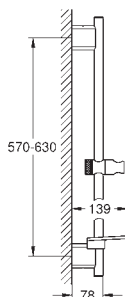

GROHE RAINSHOWER SMARTACTIVE

Numer katalogowy

Kolor

Cena (PLN)
netto

26 602 000

chrom

434,00

Rainshower SmartActive

Drażek prysznicowy, 600 mm

z uchwytami ściennymi

regulowany i przesuwany uchwyt

system **GROHE FastFixation** (regulowana odległość pomiędzy uchwytami drążka dla dostosowania do istniejących otworów)

GROHE TileFix regulacja głębokości na górnym i dolnym uchwycie

półka **GROHE EasyReach**

GROHE Long-Life trwała powłoka