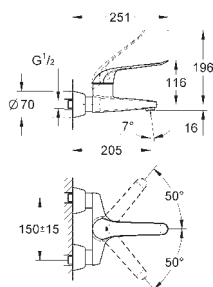

GROHE EUROECO SPECIAL

Numer katalogowy Kolor Cena (PLN) netto

32 778 000 chrom 1 130,00

Euroeco Special
Bateria umywalkowa, DN 15
naścienna
GROHE Long-Life trwała powłoka
GROHE SilkMove głowica ceramiczna 46 mm
maksymalne natężenie przepływu (przy 3 barach): 8 l/min
regulowany ogranicznik strumienia przepływu
zmiennie nastawiany ogranicznik temperatury
minimalny przepływ 2,5 l/min
regulator strumienia laminarnego
wylewka, wysięg 205 mm
metalowa dźwignia
długość dźwigni 170 mm
przyłącza S

32 779 000 chrom 1 280,00
ditto, z zamykanymi przyłączami S, wysięg wylewki 221 mm