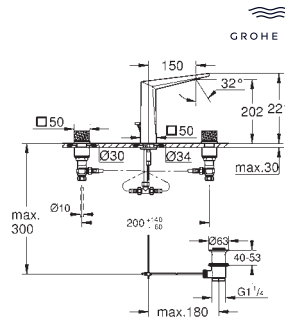

nowość

20 670 000
20 670 DC0
20 670 AL0

chrom 5 460,00
stal nierdzewna 8 190,00
brushed hard graphite 8 730,00

Allure Brilliant Private Collection
Trzyotworowa bateria umywalkowa 1/2"
Rozmiar L

Pokrętła o radełkowej strukturze
główce ceramiczne 1/2", 90°
GROHE Long-Life trwała powłoka
GROHE Water Saving mniejsze zużycie wody
maksymalne natężenie przepływu (przy 3 barach): 5 l/min
wylewka ze zintegrowanym perlatozem
metalowy zestaw odpływowy z drążkiem pociągającym 1 1/4"
elastyczne węże łączące pomiędzy elementem środkowym a zaworami bocznymi
min. rekomendowane ciśnienie 1,0 bar

nowość