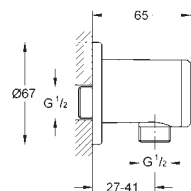

28 626 000	chrom	132,00

Relixa
Kolanko przyłączeniowe ściennie
przyłącze prysznica 1/2"
przyłącze ściennie 1/2"
gwint zewnętrzny
GROHE Long-Life trwała powłoka
z chromowaną, matową nasadką

28 636 000	chrom	134,00

nasadka chromowana

nowość