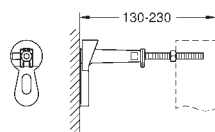

uszczelka Ø 32 mm

2 przyłącza armatury DN 15

materiał mocujący do bidetu

do instalacji wymagane kątowniki ścienne Rapid SL 38 558 00M

(zamawiane osobno)

38 558 00M

chrom

63,30