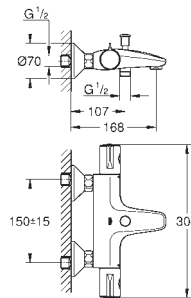

Grotherm 800

Bateria wannowa z termostatem, DN 15
naścienna

GROHE Long-Life trwała powłoka

GROHE SafeStop blokada na 38°C

GROHE SafeStop Plus w zestawie opcjonalny ogranicznik temperatury 43°C

GROHE TurboStat głowica termostatyczna

zintegrowane odcięcie wody mieszanej

przełącznik: wanna/prysznic

GROHE EcoButton przycisk na pokrętle redukujący przepływ wody

głowica ceramiczna 1/2", 180°

wyjście prysznicza na dole 1/2"

perlator

wbudowane zawory zwrotne

sitka do zanieczyszczeń

zabezpieczenie przed przepływem zwrotnym

przyłącza S, metalowa rozeta

GROHE Water Saving mniejsze zużycie wody

102203 243 0

matte black

1 180,00

Wariant produktu: Professional

nowość

34 566 002

chrom

846,00