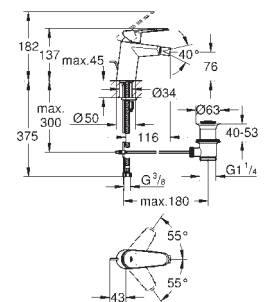

33 244 002

chrom

744,00

Eurodisc Cosmopolitan
Bateria bidetowa, Rozmiar S

metalowa dźwignia
montaż jednootworowy
GROHE SilkMove głowica ceramiczna 35 mm
regulowany ogranicznik strumienia przepływu
minimalny przepływ 2,5 l/min
GROHE Long-Life trwała powłoka
GROHE Water Saving mniejsze zużycie wody
maksymalne natężenie przepływu (przy 3 barach): 5 l/min
GROHE FastFixation system instalacyjny
z pierścieniem centrującym
perlator z przegubem kulowym
metalowy zestaw odpływowy z drążkiem pociąganim 1 1/4"
giętkie węże przyłączeniowe
min. rekomendowane ciśnienie 1,0 bar
opcjonalny ogranicznik temperatury (46 375 000)
I klasa głośności według normy DIN 4109