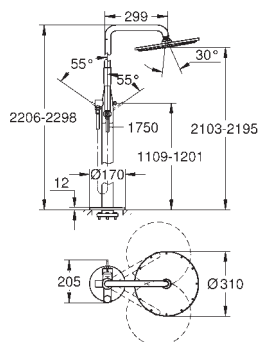

Essence
Wolnostojąca, jednouchwytywa bateria prysznicowa
do montażu podłogowego
do montażu z elementem podtynkowym (zamawiany osobno):
45 984 001
element montażowy zamawiany osobno
GROHE SilkMove głowica ceramiczna 35 mm z ogranicznikiem temperatury
GROHE Long-Life trwała powłoka
automatyczny przełącznik:
deszczownica/ słuchawka
ramię prysznicowe obracane w zakresie 360°
zintegrowany zawór zwrotny w wyjściu prysznica 1/2"
z uchwytem prysznicowym
deszczownica Rainshower Cosmopolitan 310 9.5 l/min (27 477 000)
z przegubem kulowym
kąt obrotu ± 15°
GROHE DreamSpray perfekcyjny natrysk
SpeedClean system przeciwnie osadom wapiennym
metal stick hand shower
Silverflex wąż prysznicowy 1750 mm (28 388)
zabezpieczenie przed przepływem zwrotnym
min. rekomendowane ciśnienie 1,0 bar

45 984 001 chrom 2 060,00
Element montażowy do baterii i wylewek wolnostojących