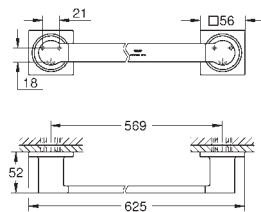

40 341 001

chrom

992,00

40 341 DC1

Dostępność 3 kwartał

stal nierdzewna

1 390,00

40 341 GL1

Dostępność 3 kwartał

cool sunrise

1 490,00

40 341 GN1

brushed cool sunrise

1 590,00

40 341 DA1

Dostępność 3 kwartał

warm sunset

1 490,00

40 341 DL1

brushed warm sunset

1 590,00

40 341 AL1

Dostępność 3 kwartał

brushed hard graphite

1 590,00

Allure

Wieszak na ręcznik kąpielowy

rozstaw otworów 569 mm

materiał: metal

ukryte mocowanie

GROHE Long-Life trwała powłoka