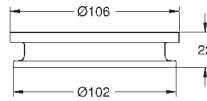

Numer katalogowy

Kolor

Cena (PLN)
netto

40 964 001

Allure

Uchwyt na suszarkę

materiał: tworzywo sztuczne

pasuje do uchwytu Allure 40 963 xx1 i Atrio 40 885 xx0 (zamawiane osobno)

Oszroniony granit

162,00