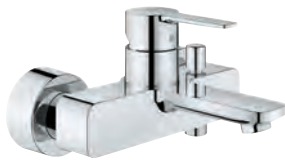

Numer katalogowy

Kolor

Cena (PLN)
netto

33 865 001
33 865 DC1
33 865 AL1

chrom
stal nierdzewna
brushed hard graphite

1 050,00
1 470,00
1 680,00

Lineare

Jednouchwytywa bateria do obsługi jednego wyjścia wody
naścienna
metalowa dźwignia
GROHE SilkMove głowica ceramiczna 35 mm
z ogranicznikiem temperatury
GROHE Long-Life trwała powłoka
wyjście prysznicza 1/2"
zintegrowany zawór zwrotny
zakryte przyłącza S
zabezpieczenie przed przepływem zwrotnym
min. rekomendowane ciśnienie 1,0 bar