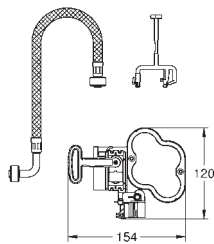

39 141 000

2 710,00

Radioelektronika

Dla zbiornika WC GD2
moduł odbiornika 868,4 MHz
z pochwytywów dla osób niepełnosprawnych z nadajnikiem radiowym Hewi,
Keuco, Lehnen, Normbau, Pressalit, AMS, Deubad, Erlau, FRELU, FSB
serwomotor
zintegrowany pojemnik na baterie dla 4 x 1.5 V Mono D (LR20)
regulowana objętość splukiwania
możliwa aktywacja automatycznego
płukania co 72h
Podwójne splukiwanie (6/3 lub 9/4.5 l)
Bez przycisków WC i baterii
znak CE