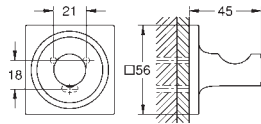

40 284 001

chrom

270,00

40 284 DC1

Dostępność 3 kwartał

stal nierdzewna

377,00

40 284 GL1

Dostępność 3 kwartał

cool sunrise

404,00

40 284 GN1

brushed cool sunrise

431,00

40 284 DA1

Dostępność 3 kwartał

warm sunset

404,00

40 284 DL1

brushed warm sunset

431,00

40 284 AL1

Dostępność 3 kwartał

brushed hard graphite

431,00

Allure

Haczyk na płaszcz kąpielowy

materiał: metal

ukryte mocowanie

GROHE Long-Life trwała powłoka