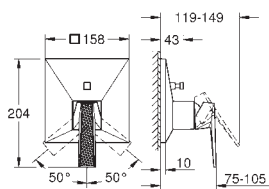

GROHE SPA
24 425 000
24 425 DC0
24 425 AL0

chrom 2 390,00
stal nierdzewna 3 590,00
brushed hard graphite 3 830,00

Allure Brilliant Private Collection
Jednouchwyłtowa bateria do obsługi dwóch wyjść wody
Dźwignia o radełkowanej strukturze

do montażu z elementem podtynkowym (zamawiany osobno):
GROHE Rapido SmartBox uniwersalny element montażowy
(35 600 000/35 604 000)

GROHE SilkMove głowica ceramiczna 46 mm

GROHE Long-Life trwała powłoka

GROHE FastFixation rozeta ścienna (z uszczelnieniem, zakryte mocowania)

metalowa rozeta ścienna, regulacja 6°

metalowa dźwignia

automatyczny przełącznik: wanna/ prysznic

wydajność przepływu:

wyjście: B = 27 l/min, wyjście: C = 27 l/min

element montażowy zamawiany osobno

35 604 000 302,00
GROHE Rapido SmartBox uniwersalny element podtynkowy, wariant
produktu: Professional