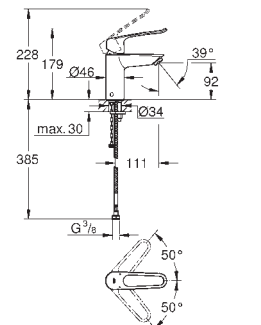

23 986 003

chrom

693,00

Eurosmart

Bateria umywalkowa, Rozmiar S termostatyczna ochrona przed poparzeniem

regulacja maksymalnej temperatury
dezynfekcja termiczna bez konieczności
ponownego ustawiania temperatury
w zestawie klucz umożliwiający uruchomienie dezynfekcji termicznej
montaż jednootworowy
metalowa dźwignia z otworem
długość dźwigni 130 mm
GROHE SilkMove głowica ceramiczna 28 mm
regulowany ogranicznik strumienia przepływu
wbudowane zawory zwrotne
sitka do zanieczyszczeń
osobne kanały wodne - brak kontaktu wody z ołowiem i niklem
GROHE Water Saving mniejsze zużycie wody
maksymalne natężenie przepływu (przy 3 barach): 5 l/min
GROHE FastFixation system szybkiego montażu
bez zestawu odpływowego
giętkie węże przyłączeniowe
max. różnica ciśnień 5:1

Wariant produktu: Professional