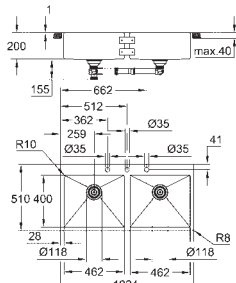

31 586 SD1

stal szlachetna

3 910,00

K800

Zlewozmywak ze stali szlachetnej

model: K800 120-S 102.4/51 1.0

typ montażu: na równi z blatem i wpuszczany w blat

materiał: stal nierdzewna AISI 304 (V2A)

grubość materiału: 1 mm

GROHE Long-Life trwała powłoka

wykończenie: Satin Finish

GROHE Whisper redukcja hałasu

minimalna długość szafki: 1200 mm

wymiary: 1024 x 510 mm

1 komora: 968 x 400 x 200 mm

promień zewnętrzny: R3, promień wewnętrzny komory: R10

GROHE FastFixation system szybkiego montażu

wycięcie: 1009 x 495 mm (R3)

wycięcie (montaż na równi z blatem): 1009 x 495 mm (R3) (wymiary 1025 x 511

-R8 głębokość -3,5 mm)

odpływ: Ø 3,5"/90 mm z koszykiem na odpady i automatycznym opróżnianiem

w komplecie: automatyczny zestaw odpływowy z syfonem, sitko na odpadki,

zestaw montażowy

opcjonalnie: automatyczny odpływ (40 986 SD0)

ilość uchwytów montażowych w zestawie: 12