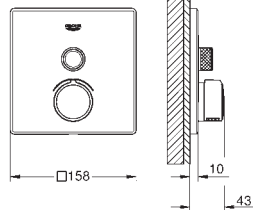

GROHE SMARTCONTROL BATERIE MIESZACZOWE

Numer katalogowy

Kolor

Cena (PLN)
netto

29 147 000

chrom

1 840,00

SmartControl

Bateria podtynkowa do obsługi jednego wyjścia wody do montażu z elementem podtynkowym (zamawiany osobno):

GROHE Rapido SmartBox uniwersalny element montażowy (35 600 000/35 604 000)

metalowa rozeta ścienna z **GROHE FastFixation** (zakryte uszczelnienie rozety i mocowania trzpienia), regulacja 6°

GROHE Long-Life trwała powłoka
przełącznik SmartControl, regulacja przepływu wody: od oszczędnego strumienia GROHE Water Saving do pełnego przepływu Full Flow
wymienne symbole: wanna, prysznic, deszczownica, dysze
głowica mieszaczowa

element montażowy zamawiany osobno

wydajność przepływu:
wyjście: B = 27 l/min, wyjście: C = 27 l/min

35 604 000

302,00

GROHE Rapido SmartBox uniwersalny element podtynkowy, wariant produktu: Professional

29 148 000

chrom

2 020,00