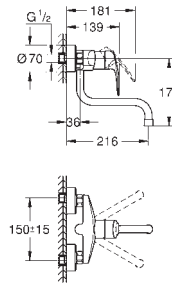

31 391 003

chrom

582,00

Eurosmart

Jednouchwytywa bateria zlewozmywakowa, DN 15
naścienna

GROHE Long-Life trwała powłoka

GROHE SilkMove głowica ceramiczna 35 mm

perlator

regulowany ogranicznik strumienia przepływu

obrotowa wylewka

kąt obrotu 360°

wysięg wylewki 216 mm

zintegrowany ogranicznik temperatury

przylączka S

maksymalne natężenie przepływu (przy 3 barach): 13,5 l/min

Wariant produktu: Professional