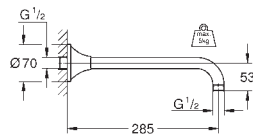

GROHE SPA

26 900 000

chrom

444,00

26 900 IG0

chrom / złoty

578,00

Rainshower Grandera

Ramię prysznica

wysięg 286 mm

materiał: metal

gwint przyłącza 1/2"

rozeta Grandera

GROHE Long-Life trwała powłoka

min. rekomendowane ciśnienie 1,0 bar