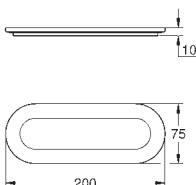

Selection

Wieszak na ręcznik/uchwyt

materiał: metal
uchwyt na mydelniczkę (41 036) i półkę prysznicową (41 037)
długość 200 mm
ukryte mocowanie
GROHE Long-Life trwała powłoka

41 036 000	szkło	182,00
------------	-------	--------