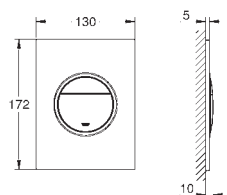

- 37 601 000 ★
- 37 601 P00
- 37 601 SH0
- 37 601 DC0 ★
- 37 601 GL0 ★
- 37 601 GN0 ★
- 37 601 DA0 ★
- 37 601 DL0 ★
- 37 601 A00
- 37 601 AL0 ★

chrom	397,00
chrom mat	397,00
biel alpejska	327,00
stal nierdzewna	714,00
cool sunrise	714,00
brushed cool sunrise	714,00
warm sunset	714,00
brushed warm sunset	714,00
hard graphite	714,00
brushed hard graphite	714,00

Nova Cosmopolitan S Przycisk uruchamiający

do uruchomienia 2-pojemnościowego lub Start/Stop do pneumatycznego zaworu spłukującego AV1 zbiornik GD 2 montaż pionowy 130 x 172 mm z ABS

GROHE Long-Life trwała powłoka

GROHE Water Saving mniejsze zużycie wody

uchwyt magnetyczny i wsporniki mocujące w zestawie

kompatybilny z Rapid SLX

przy zastosowaniu z Rapid SL i Uniset ze spłuczką GD2 należy zamówić puszkę rewizyjną 40 911 000 (zamawiana osobno)

37 601 KF0

phantom black

813,00

Wariant produktu: Professional

Dostępne w 2 kwartale 2024