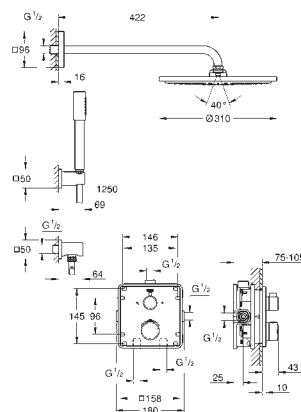

34 730 000

chrom

5 530,00

Grohtherm

Podtynkowy zestaw prysznicowy z deszczownicą Rainshower Cosmopolitan 310

elementy składowe:

Grohtherm bateria termostatyczna do obsługi dwóch wyjść wody (24 079 000)
GROHE Rapido SmartBox uniwersalny element montażowy (35 600 000/35 604 000)
Rainshower Cosmopolitan 310 metalowa deszczownica (27 477 000)
Rainshower ramię prysznicowa 422 mm (26 145 000)
Sena prysznic ręczny (28 034 000)
Rainshower uchwyt ścienny (27 075 000)
Rainshower kolanko przyłączeniowe ściennie (27 076 000)
Silverflex wąż prysznicowy 1250 mm (28 362)