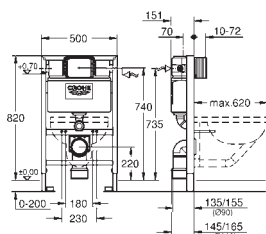

do instalacji wymagane kątowniki ścienne Rapid SL 38 558 00M (zamawiane osobno)

w celu montażu małych przycisków spłukujących należy zamówić puszkę rewizyjną 40 950 000 (zamawiany osobno)