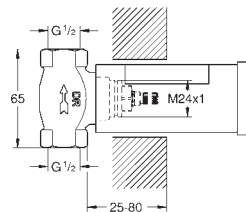

29 800 002

106,00

Zawór podtynkowy, 1/2"

zmontowana wstępnie głowica 1/2"
krótki trzpień, tuleja ochronna, przyłącze gwintowane 1/2"
odporny na korozję mosiądz DR
zapewnia wodoszczelność konstrukcji ściany otaczającej element podtynkowy
z uszczelnieniem