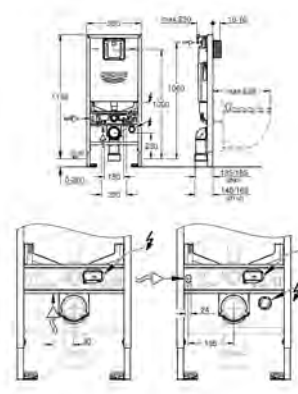

rama stalowa, powlekana proszkowo, samonośna
do suchej zabudowy, kompletny montaz wstepny
ustalone przylacza do obiektu
z szybka regulacja i blokada wysokosci
material mocujacy
kontrola TUV

2 sworznie mocujace WC
mocowanie ceramiki
rozstaw szrub 180/230 mm
kolanko odplywowe z polietylenu Ø 90 mm
regulacja glębokosci zabudowy
kszaltka redukcyjna Ø 90/110 mm
zestaw doplywowy i odplywowy

zbiornik sflukujacy GDX o pojemnosci 6 l, z nastepujacymi funkcjami:

ustawienie fabryczne 6l i 3l
pneumatyczny zawor odplywowy z 3 funkcjami:
2-pojemn., Start/Stop lub bez przerywania
przylacze wody z prawej strony, z tylu lub z gory
armatura I klasy glósności
izolowana przeciwwroszeniowo
przylacze wodne 1/2" z wbudowanym zaworem katowym i przylaczem
do instalacji puszki rewizyjno - ochronnej nie sa wymagane narzedzia
do montazu pionowego

regulacja dynamiki przeplywu wody

redukcja wody sflukujacej

zapobiega rozchlapywaniu wody w miskach bezkolnierzowych

latwa regulacja przeplywu przez kominek rewizyjny, bez koniecznosci

demontazu zaworu

do instalacji wymagane katowniki scienne Rapid SL 38 558 00M
(zamawiane osobno)

do montazu duzych przyciskow sflukujacych (156 x 197 mm) nalezy
zamowic puszke rewizyjna 66 791 000

39 598 000

1 180,00

Rapid SLX

Zestaw instalacyjny 3 w 1, 1,13 m

ze zbiornikiem sflukujacym GDX, 6 l

elementy skladowe:

Rapid SLX stelaż podtynkowy do WC (39 596 000) z wbudowanym gniazdem zasilajacym

katownik scienney (38 558 00M)

zestaw wyciszajacy (37 131 000)

regulacja dynamiki przeplywu wody

do montazu duzych przyciskow sflukujacych (156 x 197 mm) nalezy
zamowic puszke rewizyjna 66 791 000