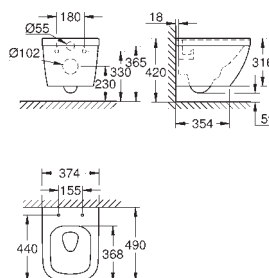

zestaw mocujący w komplecie

z ceramiki sanitarnej

ukryte mocowania

kompatybilna z deską WC 39 330 002 (wolnoopadająca)

oraz 39 331 002 (zwykła)

16 sztuk na palecie

39 206 000

biel alpejska