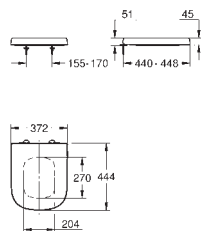

nowość

39 331 002

biel alpejska

307,00

Euro Ceramika
Deska sedesowa

z pokrywą
szybki montaż - bez narzędzi
demontowalna
materiał: Duroplast
zestaw mocujący w komplecie
zawiasy ze stali nierdzewnej
łatwe mocowanie od góry
nośność 150 kg
deska pasuje do wszystkich misek WC GROHE Euro Ceramic