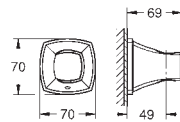

26 896 000
26 896 IG0

chrom
chrom / złoty

375,00
489,00

Grandera
Uchwyt prysznicowy ścienny
materiał: metal
GROHE Long-Life trwała powłoka