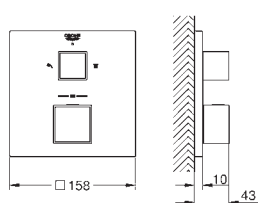

24 154 000
24 154 DC0
24 154 ALO

chrom
stal nierdzewna
brushed hard graphite 3 690,00

2 310,00
3 230,00
3 690,00

Grotherm Cube

Termostatyczna bateria prysznicowa do obsługi dwóch wyjść wody do montażu z elementem podtynkowym (zamawiany osobno):

GROHE Rapido SmartBox uniwersalny element montażowy (35 600 000/35 604 000)

GROHE TurboStat głowica termostatyczna

GROHE Long-Life trwała powłoka

GROHE FastFixation rozeta ścienna (z uszczelnieniem, zakryte mocowania)

metalowa rozeta ścienna, regulacja 6°

nadrukowane symbole deszczownicy i słuchawki prysznicowej

GROHE SafeStop blokada na 38°C

GROHE SafeStop Plus w zestawie opcjonalny ogranicznik temperatury 43°C / 46°C

GROHE Aquadimmer: regulacja strumienia przepływu, przełącznik pomiędzy wyjściami wody

wydajność przepływu:

wyjście: B = 27 l/min

wyjście: C = 30 l/min

element montażowy zamawiany osobno

35 604 000

302,00

GROHE Rapido SmartBox uniwersalny element podtynkowy, wariant produktu: Professional

24 155 000
24 155 DC0
24 155 ALO

chrom
stal nierdzewna
brushed hard graphite 3 690,00

2 310,00
3 230,00
3 690,00