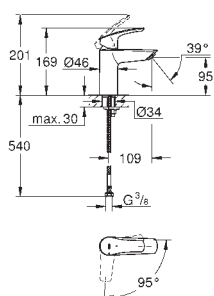

24 192 003 chrom 418,00

Eurosmart
Bateria umywalkowa, Rozmiar S
Certyfikat Cradle to Cradle Gold
montaż jednootworowy
metalowa dźwignia
GROHE SilkMove Energy Saving głowica ceramiczna 28 mm, z funkcją oszczędzania - dźwignia w pozycji środkowej uruchamia wyłącznie zimną wodę
z ogranicznikiem temperatury
GROHE Long-Life trwała powłoka
osobne kanały wodne - brak kontaktu wody z ołowiem i niklem
GROHE Water Saving mniejsze zużycie wody
maksymalne natężenie przepływu (przy 3 barach): 5 l/min
GROHE FastFixation system szybkiego montażu
bez zestawu odpływowego
giętkie węże przyłączeniowe
Wariant produktu: Professional