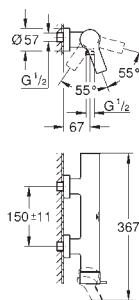

Numer katalogowy

Kolor

Cena (PLN)
netto

19 309 002		chrom	3 990,00
19 309 DC2	Dostępność 3 kwartał	stal nierdzewna	5 580,00
19 309 GL2	Dostępność 3 kwartał	cool sunrise	5 980,00
19 309 GN2		brushed cool sunrise	6 380,00
19 309 DA2	Dostępność 3 kwartał	warm sunset	5 980,00
19 309 DL2		brushed warm sunset	6 380,00
19 309 AL2	Dostępność 3 kwartał	brushed hard graphite	6 380,00

Allure

2-otworowa bateria umywalkowa

Rozmiar S

naścienna

bez elementów do zabudowy podtynkowej

do montażu z elementem podtynkowym (zamawiany osobno):

23 429 000 (zamawiany osobno)

GROHE FeatherControl głowica typu Joystick

GROHE Long-Life trwała powłoka

GROHE Water Saving mniejsze zużycie wody

maksymalne natężenie przepływu (przy 3 barach): 5 l/min

GROHE AquaGuide regulowany perlator

rozstaw między wylewką a dźwignią 110 mm

wysięg wylewki 154 mm

19 386 002		chrom	4 100,00
19 386 DC2	Dostępność 3 kwartał	stal nierdzewna	5 740,00
19 386 GL2	Dostępność 3 kwartał	cool sunrise	6 150,00
19 386 GN2		brushed cool sunrise	6 560,00
19 386 DA2	Dostępność 3 kwartał	warm sunset	6 150,00
19 386 DL2		brushed warm sunset	6 560,00
19 386 AL2	Dostępność 3 kwartał	brushed hard graphite	6 560,00

ditto, wysięg wylewki 212 mm

23 429 000

1 080,00

Element do montażu podtynkowego 2-otworowej baterii umywalkowej

24 160 001		chrom	1 940,00
24 160 DC1	Dostępność 3 kwartał	stal nierdzewna	2 720,00
24 160 GL1	Dostępność 3 kwartał	cool sunrise	2 910,00
24 160 GN1		brushed cool sunrise	3 110,00
24 160 DA1	Dostępność 3 kwartał	warm sunset	2 910,00
24 160 DL1		brushed warm sunset	3 110,00
24 160 AL1	Dostępność 3 kwartał	brushed hard graphite	3 110,00

Allure

Bateria bidetowa 1/2"

montaż jednootworowy

GROHE SilkMove głowica ceramiczna 28 mm

GROHE Long-Life trwała powłoka

perlator z przegubem kulowym