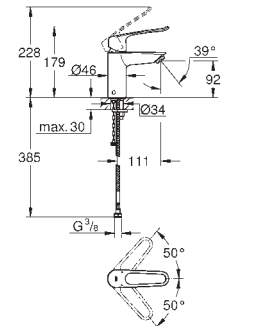

23 986 003

chrom

693,00

Eurosmart

Bateria umywalkowa, Rozmiar S termostatyczna ochrona przed poparzeniem

regulacja maksymalnej temperatury
dezynfekcja termiczna bez konieczności
ponownego ustawiania temperatury
w zestawie klucz umożliwiający uruchomienie dezynfekcji termicznej
montaż jednootworowy
metalowa dźwignia z otworem
długość dźwigni 130 mm
GROHE SilkMove głowica ceramiczna 28 mm
regulowany ogranicznik strumienia przepływu
wbudowane zawory zwrotne
sitka do zanieczyszczeń
osobne kanały wodne - brak kontaktu wody z ołowiem i niklem
GROHE Water Saving mniejsze zużycie wody
maksymalne natężenie przepływu (przy 3 barach): 5 l/min
GROHE FastFixation system szybkiego montażu
bez zestawu odpływowego
giętkie węże przyłączeniowe
max. różnica ciśnień 5:1

Wariant produktu: Professional