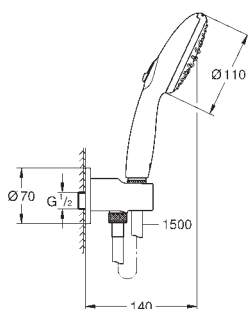

26 406 2433

matte black

336,00

Tempesta 110

Zestaw prysznicowy

elementy składowe:

sluchawka prysznicowa Tempesta (26 161)

kolanko przyłączeniowe z uchwytem prysznicowym (28 679 000)