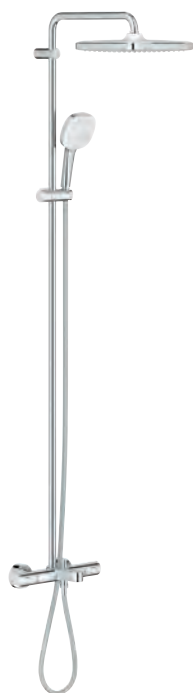

GROHE TEMPESTA SYSTEMY PRYSZNICOWE

Numer katalogowy

Kolor

Cena (PLN)
netto

nowość

26 691 001
26 691 2431

chrom
matte black

2 330,00
3 030,00

Tempesta System 250 Cube

System wannowo-prysznicowy z termostatem do montażu ściennego

elementy składowe:

poziome obrotowe ramię 390 mm

termostat natynkowy z funkcją Aquadimmer

przełącznik: deszczownica/ prysznic ręczny

deszczownica Tempesta 250 Cube (26 685)

rodzaj strumienia:

strumień Rain

biały wierzch deszczownicy

z przegubem kulowym

kąt obrotu ± 10°

wylewka wannowa

oddzielny przełącznik do słuchawki prysznicowej

słuchawka prysznicowa Tempesta Cube 110 (27 571)

2 rodzaje strumienia

Rain, Jet

regulowany uchwyt prysznica

wąż prysznicowy Rotaflex TwistStop 1750 mm (28 410 001)

GROHE Water Saving mniejsze zużycie wody

maksymalne natężenie przepływu (przy 3 barach): 8 l/min

GROHE TurboStat głowica termostatyczna

GROHE SafeStop blokada na 38°C

GROHE SafeStop Plus w zestawie opcjonalny ogranicznik temperatury 43°C

GROHE SmartSwitch intuicyjny i łatwy przełącznik ułatwia wybór

preferowanego strumienia wody

GROHE DreamSpray perfekcyjny natrysk

ShockProof silikonowy pierścień chroniący słuchawkę w razie upadku

GROHE Long-Life trwała powłoka

SpeedClean system przeciw osadom wapiennym

wewnętrzny kanał wodny

TwistStop system zapobiegający skręcaniu węża prysznicowego

przystosowany do podgrzewaczy

przepływowych o mocy min. 18 kW

min. przepływ 7 l/min.

Wariant produktu: Professional

PRYSZNICE

nowość

26 692 001

chrom

1 640,00