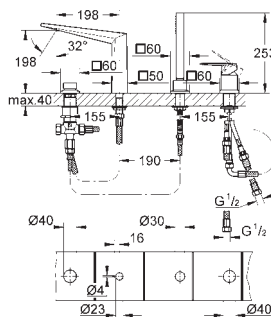

29 405 000	chrom	6 720,00
29 405 DC0	stal nierdzewna	9 410,00
29 405 AL0	brushed hard graphite	10 760,00

Allure Brilliant

4-otworowa bateria wannowa

GROHE SilkMove głowica ceramiczna 46 mm

GROHE Long-Life trwała powłoka

elementy składowe:

mocowanie wylewki

element obsługi mieszacza jednouchwytywego

wylewka wannowa ze zintegrowanym perlatozem

przełącznik wanna/prysznic

hand shower Rainshower Aqua Cube Stick 6.5 l/min

metalowy wąż prysznicowy 2000 mm, chrom

giętkie węże przyłączeniowe

przyłącze węża prysznicowego

zabezpieczenie przed przepływem zwrotnym

opcjonalny montaż z 29 037 000 (zamawiany osobno)

45 388 000		379,00
Elementy wsporcze do ramy