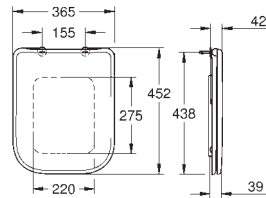

39 813 000

biel alpejska

397,00

BauEdge Ceramika Deska sedesowa wolnoopadająca

z pokrywą
szybki montaż - bez narzędzi
demontowalna
materiał: Duroplast
zestaw mocujący w komplecie
zawiasy ze stali nierdzewnej
łatwe mocowanie od góry
nośność 150 kg
kompatybilna ze wszystkimi miskami BauEdge
168 pieces per pallet