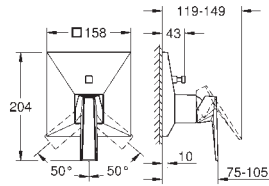

nowość

24 426 000
24 426 DC0
24 426 ALO

chrom 2 390,00
stal nierdzewna 3 590,00
brushed hard graphite 3 830,00

Allure Brilliant Private Collection
Jednouchwytywa bateria do obsługi dwóch wyjść wody
Wstawki z materiału White Attica Ceasarstone
do montażu z elementem podtynkowym (zamawiany osobno):

GROHE Rapido SmartBox uniwersalny element montażowy
(35 600 000/35 604 000)

GROHE SilkMove głowica ceramiczna 46 mm

GROHE Long-Life trwała powłoka

GROHE FastFixation rozeta ścienna (z uszczelnieniem, zakryte mocowania)
metalowa rozeta ścienna, regulacja 6°

metalowa dźwignia

automatyczny przełącznik: wanna/ prysznic

wydajność przepływu:

wyjście: B = 27 l/min, wyjście: C = 27 l/min

element montażowy zamawiany osobno

35 604 000 302,00
GROHE Rapido SmartBox uniwersalny element podtynkowy, wariant produktu: Professional

nowość