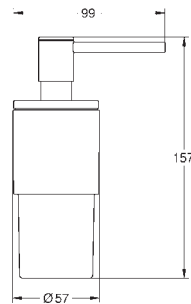

40 886 000		chrom	343,00
40 886 DC0		stal nierdzewna	481,00
40 886 GL0		cool sunrise	515,00
40 886 GN0	Dostępność 3 kwartał	brushed cool sunrise	549,00
40 886 DA0		warm sunset	515,00
40 886 DL0	Dostępność 3 kwartał	brushed warm sunset	549,00
40 886 A00	Dostępność 3 kwartał	hard graphite	515,00
40 886 AL0		brushed hard graphite	549,00

Dozownik

materiał: szkło / metal

pojemność: 160 ml

pasuje do uchwytu Atrio 40 884 xx0 (zamawiane osobno)

GROHE Long-Life trwała powłoka