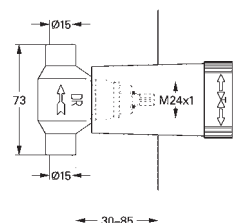

29 801 000

chrom 94,90

Elementy wewnętrzne zaworu
podtynkowego, DN 15
zmontowana wstępnie głowica 1/2"
krótki trzpień, tuleja ochronna
połączenie lutowane Ø15 mm
odporny na korozję mosiądz DR

29 803 000 176,00
ditto, połączenie lutowane Ø 18 mm

29 804 000 176,00
ditto, połączenie lutowane Ø 22 mm