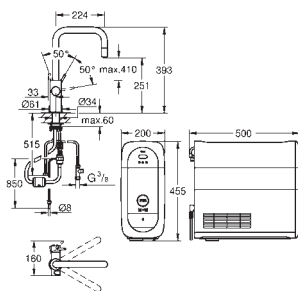

wody dla regionów o twardości wody powyżej 9 ° dKH

dla regionów o twardości wody poniżej 9 ° dKH należy zamówić filtr z węglem

aktywnym 40 547 001

Pasujące filtry: filtr GROHE Blue w rozmiarze S, M, filtr GROHE Blue z węglem

aktywnym, filtr GROHE Blue UltraSafe i GROHE Blue Magnez+Cynk

GROHE Blue butla CO₂ 425 g

Wymagania systemowe Apple

iPhone z systemem iOS 14.0 lub nowszym

Wymagania systemowe Androida

Smartfon z systemem Android 10.0 lub nowszym

Urządzenia mobilne i aplikacja GROHE Watersystems*** nie są uwzględnione i należy je kupić u autoryzowanego sprzedawcy/sprzedawcy Apple/iTunes lub w sklepie Google Play.

*Znak słowny i logo Bluetooth są zastrzeżonymi znakami towarowymi firmy Bluetooth SIG, Inc. i podlegają licencji w przypadku ich używania przez firmę GROHE AG. Inne znaki towarowe i nazwy handlowe należą do ich odpowiednich właścicieli.

**Apple, logo Apple, iPod, iPod Touch, iPhone i iTunes są znakami towarowymi firmy Apple Inc., zarejestrowanymi w Stanach Zjednoczonych i innych krajach. Apple nie ponosi odpowiedzialności za działanie tego urządzenia ani za jego zgodność z normami bezpieczeństwa i przepisami.

***Dostępne bezpłatnie w iTunes lub Google Play Store

Produkt zawiera element, który jest oznaczony jako substancja niebezpieczna. Szczegółowe informacje dostępne są w karcie produktu. Karty bezpieczeństwa dostępne są na stronie www.grohe.com/safety-data-sheets/