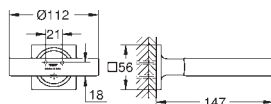

40 963 001		chrom	496,00
40 963 DC1	Dostępność 3 kwartał	stal nierdzewna	694,00
40 963 GL1	Dostępność 3 kwartał	cool sunrise	744,00
40 963 GN1		brushed cool sunrise	794,00
40 963 DA1	Dostępność 3 kwartał	warm sunset	744,00
40 963 DL1		brushed warm sunset	794,00
40 963 AL1	Dostępność 3 kwartał	brushed hard graphite	794,00

Allure

Uchwyt

pasuje do mydelniczki 40 883 000 lub uchwytu na suszarkę 40 964 001 (zamawiane osobno)

materiał: metal

ukryte mocowanie

GROHE Long-Life trwała powłoka