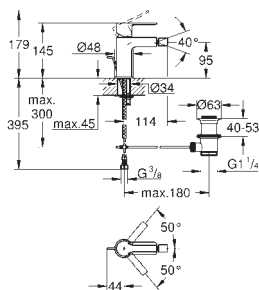

33 848 001	chrom	1 020,00
33 848 DC1	stal nierdzewna	1 430,00
33 848 AL1	brushed hard graphite	1 640,00

Lineare
Bateria bidetowa, Rozmiar S
montaż jednootworowy
metalowa dźwignia
GROHE SilkMove głowica ceramiczna 28 mm
z ogranicznikiem temperatury
GROHE Long-Life trwała powłoka
GROHE Water Saving mniejsze zużycie wody
maksymalne natężenie przepływu (przy 3 barach): 5 l/min
GROHE FastFixation Plus system instalacyjny
perlator z przegubem kulowym
metalowy zestaw odpływowy z drążkiem pociągającym 1 1/4"
giętkie węże przyłączeniowe
min. rekomendowane ciśnienie 1,0 bar