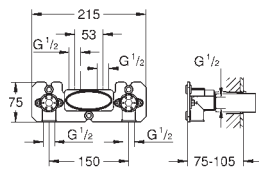

GROHE RAINSHOWER SYSTEM SMARTCONTROL

Numer katalogowy

Kolor

Cena (PLN)
netto

26 449 000

607,00

Element podtynkowy
naścienna
2 wyjścia 1/2"
głębokość instalacji 75-105 mm
przyłącze do płukania
materiał uszczelniający w komplecie
urządzenie instalacyjne