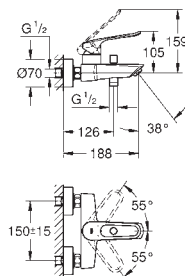

Eurosmart

Jednouchwytywa bateria do obsługi dwóch wyjść wody naścienna

metalowa dźwignia z otworem

długość dźwigni 123 mm

GROHE SilkMove głowica ceramiczna 35 mm

regulowany ogranicznik strumienia przepływu

z ogranicznikiem temperatury

przełącznik: wanna/prysznic

perlator

zintegrowany zawór zwrotny w wyjsciu prysznicu 1/2"

przyłącza S

metalowa rozeta ścienna

zabezpieczenie przed przepływem zwrotnym

Wariant produktu: Professional

25 242 003

chrom

460,00