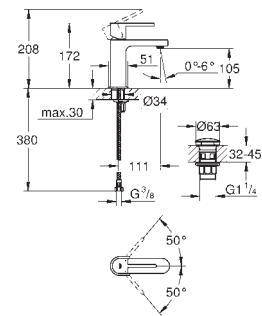

33 163 003

chrom

875,00

GROHE Plus
Bateria umywalkowa, Rozmiar S
montaż jednootworowy
metalowa dźwignia
GROHE SilkMove głowica ceramiczna 28 mm z ogranicznikiem temperatury
GROHE Long-Life trwała powłoka
GROHE Water Saving mniejsze zużycie wody
maksymalne natężenie przepływu (przy 3 barach): 5 l/min
GROHE AquaGuide regulowany perlator
GROHE FastFixation Plus system instalacyjny
z korkiem klik-klak 1 1/4"
giętkie węże przyłączeniowe