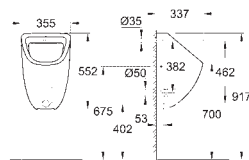

797,00

Bau Ceramika

Bidet stojący

z 1 otworem na baterię
z otworem przelewowym
zestaw mocujący w komplecie
z ceramiki sanitarnej
12 sztuk na palecie

39 438 000

biel alpejska

911,00

Bau Ceramika