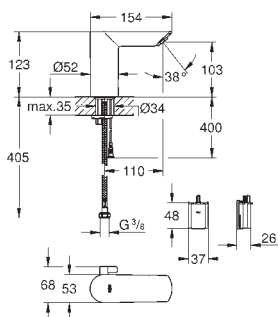

GROHE BAU COSMOPOLITAN E

Numer katalogowy

Kolor

Cena (PLN)
netto

36 451 000

chrom

989,00

Bau Cosmopolitan E Elektroniczna bateria na podczerwień z mieszaczem i ogranicznikiem temperatury

z czujnikiem podczerwieni do komunikacji dwukierunkowej do monitorowania, konfigurowania i celów serwisowych 6V bateria litowa, Typ CR-P2

żywność baterii: około 7 lat (150 załączeń/dzień)

GROHE Long-Life trwała powłoka

GROHE Water Saving mniejsze zużycie wody maksymalne natężenie przepływu (przy 3 barach): 5 l/min osobne kanały wodne - brak kontaktu wody z ołowiem i niklem korpus wykonany z polimeru kompozytowego

giętkie węże przyłączeniowe

zawór zwrotny

sitka do zanieczyszczeń

ze zintegrowanym elektrozaworem

bateria zasilająca zewnętrzna

system szybkiego montażu

wielostopniowy wskaźnik stanu baterii

7 programów wstępnych

automatyczne spłukiwanie

dezynfekcja termiczna

tryb czyszczenia

dodatkowe funkcje i precyzyjne ustawienia za pomocą pilota (36 407 001)

znak CE

I klasa głośności według normy DIN 4109

klasa bezpieczeństwa IP 59

36 452 000

chrom

920,00