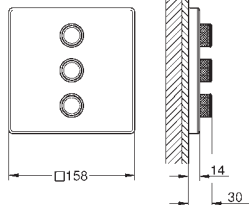

GROHE GROHTHERM SMARTCONTROL

Numer katalogowy

Kolor

Cena (PLN)
netto

29 158 LS0

moon white

1 940,00

Grotherm SmartControl

Potrójny zawór odcinający

do montażu z elementem podtynkowym (zamawiany osobno):

GROHE Rapido SmartBox 35 600/35 604/35 601 (zamawiany osobno)
metalowa rozeta ścienna z **GROHE FastFixation** (zakryte uszczelnienie rozety i mocowania trzpienia), regulacja 6°
grubość rozety 10 mm

GROHE Long-Life trwała powłoka

przełącznik SmartControl, regulacja przepływu wody: od oszczędnego strumienia

GROHE Water Saving do pełnego przepływu Full Flow

wymienne symbole: wanna, prysznic, deszczownica, dysze

GROHE ProGrip uchwyty z radełkowaną strukturą

możliwość używania kilku wyjść wody jednocześnie

biała rozeta ze szkła akrylowego

element montażowy zamawiany osobno

wydajność przepływu:

wyjście D = 28 l / min

wyjście E = 28 l / min

wyjście A = 28 l / min

wyjście D + E + A = 65 l / min

w zestawie opcjonalny ogranicznik przepływu zgodny z CALGreen

35 604 000

302,00

GROHE Rapido SmartBox uniwersalny element podtynkowy, wariant produktu: Professional

29 118 000

chrom

2 130,00

29 118 DC0

stal nierdzewna

2 980,00

29 118 GL0

cool sunrise

3 200,00

29 118 GN0

brushed cool sunrise

3 410,00

29 118 DA0

warm sunset

3 200,00

29 118 DL0

brushed warm sunset

3 410,00

29 118 A00

hard graphite

3 200,00

29 118 AL0

brushed hard graphite

3 410,00

Grotherm SmartControl

Bateria termostatyczna do obsługi jednego wyjścia wody

do montażu z elementem podtynkowym (zamawiany osobno):

GROHE Rapido SmartBox uniwersalny element montażowy
(35 600 000/35 604 000)

metalowa rozeta ścienna z **GROHE FastFixation** (zakryte uszczelnienie rozety i mocowania trzpienia), regulacja 6°

GROHE Long-Life trwała powłoka

przełącznik SmartControl, regulacja przepływu wody: od oszczędnego strumienia

GROHE Water Saving do pełnego przepływu Full Flow

wymienne symbole: wanna, prysznic, deszczownica, dysze

GROHE TurboStat głowica termostatyczna

GROHE ProGrip uchwyty z radełkowaną strukturą

GROHE SafeStop blokada na 38°C

GROHE SafeStop Plus w zestawie opcjonalny ogranicznik temperatury 43°C / 46°C

wbudowane zawory zwrotne i sitka do

zanieczyszczeń

element montażowy zamawiany osobno

wydajność przepływu:

wyjście A (w połączeniu z zaworem odcinającym) = 34 l / min

wyjście B / C = 29 l / min