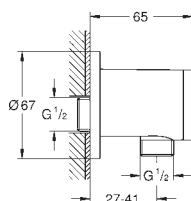

Euphoria Cube
Kolanko przyłączeniowe ściennie
z zamocowaniem prysznica ręcznego
gwint przyłączeniowy 1/2"
zabezpieczenie przed przepływem zwrotnym
GROHE Long-Life trwała powłoka

nowość

28 671 001	chrom	133,00
------------	-------	--------