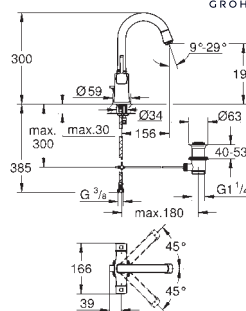

20 666 000
20 666 IGO

chrom
chrom / złoty

1 880,00
2 450,00

Grandera
Bateria umywalkowa, DN 15
Rozmiar L
montaż jednootworowy
zawory wody ciepłej/zimnej z głowicami ceramicznymi 1/2", 90°
GROHE Long-Life trwała powłoka
GROHE Water Saving mniejsze zużycie wody
maksymalne natężenie przepływu (przy 3 barach): 5 l/min
GROHE AquaGuide regulowany perlator
obrotowa wylewka
metalowy zestaw odpływowy z drążkiem pociągającym 1 1/4"
giętkie węże przyłączeniowe
min. rekomendowane ciśnienie 1,0 bar