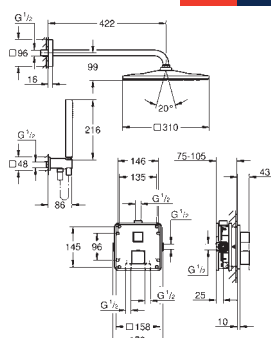

Grotherm Cube
Podtynkowy zestaw prysznicowy z deszczownicą Rainshower Mono 310 Cube
elementy składowe:
podtynkowa bateria termostaticzna do obsługi dwóch wyjść wody (24 154)
GROHE Rapido SmartBox uniwersalny element podtynkowy (35 604)
Rainshower Mono 310 Cube deszczownica (26 563) z ramieniem prysznicowym 422 mm (26 145)
Euphoria Cube Stick jednostrumieniowa słuchawka prysznicowa (27 698)
Rainshower kolanko prysznicowe 1/2" z uchwytem (26 659)
Silverflex wąż prysznicowy 1500 mm (28 364 000)
W zestawie opcjonalny ogranicznik przepływu 9,5 l/min do słuchawki prysznicowej

nowość

PROFESSIONAL GROHE

25 289 000 chrom 2 330,00