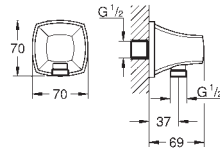

GROHE SPA

GROHE GRANDERA

Numer katalogowy

Kolor

Cena (PLN)
netto

26 897 000
26 897 IG0

chrom
chrom / złoty

563,00
737,00

Grandera
Kolanko przyłączeniowe ścienne
materiał: metal
gwint zewnętrzny
zabezpieczenie przed przepływem zwrotnym
GROHE Long-Life trwała powłoka