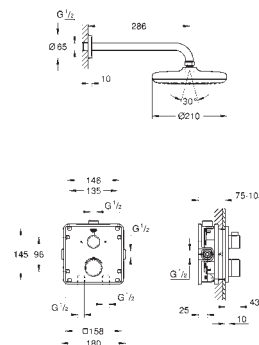

nowość

34 871 000

chrom

3 110,00

Grohtherm

Podtynkowy zestaw prysznicowy z deszczownicą Tempesta 250 Cube

elementy składowe:

bateria termostatyczna do obsługi dwóch wyjść wody z zaworem odcinającym/przełączającym (24 079)
GROHE Rapido SmartBox uniwersalny element podtynkowy (35 604)
Tempesta 250 Cube deszczownica z ogranicznikiem przepływu 9,5 l/min (26 687) z ramieniem prysznicowym 380 mm
Tempesta 110 Cube 2-strumieniowa słuchawka prysznicowa (27 571)
kolanko przyłączeniowe ściennie z uchwytem (26 370)
wąż prysznicowy Rotaflex 1500 mm (28 409 001)
W zestawie opcjonalny ogranicznik przepływu 9,5 l/min do słuchawki prysznicowej