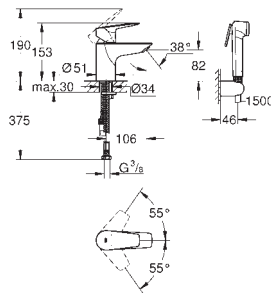

23 757 001

chrom

437,00

BauEdge

Bateria umywalkowa, Rozmiar S

montaż jednocentrowy

GROHE Long-Life głowica ceramiczna 35 mm z ogranicznikiem temperatury

GROHE Long-Life trwała powłoka

GROHE Water Saving mniejsze zużycie wody maksymalne natężenie przepływu (przy 3 barach): 5 l/min

system szybkiego montażu

bez zestawu odpływowego

giętkie węże przyłączeniowe

z zestawem prysznicowym w skład którego wchodzi:

sluchawka z wbudowanym przełącznikiem

uchwyt prysznicowy ścienny

wąż prysznicowy

wąż prysznicowy 1500 mm (28 143 000)

Wariant produktu: Professional