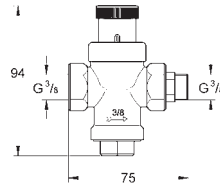

40 452 000

GROHE Blue
Zawór redukcyjny
do montażu GROHE Blue Professional w instalacji
z ciśnieniem wody wyższym niż 5 bar

130,00