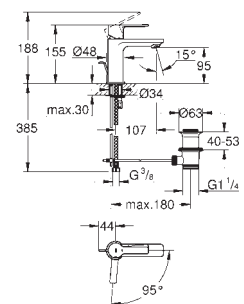

23 790 001 chrom 824,00

Lineare
Bateria umywalkowa, DN 15
Rozmiar XS
montaż jednootworowy
metalowa dźwignia
GROHE SilkMove Energy Saving głowica ceramiczna 28 mm, z funkcją oszczędzania - dźwignia w pozycji środkowej uruchamia wyłącznie zimną wodę z ogranicznikiem temperatury
GROHE Long-Life trwała powłoka
GROHE Water Saving mniejsze zużycie wody
maksymalne natężenie przepływu (przy 3 barach): 5 l/min
SpeedClean perlator
GROHE FastFixation Plus system instalacyjny
metalowy zestaw odpływowy z drążkiem pociągającym 1 1/4"
giętkie węże przyłączeniowe