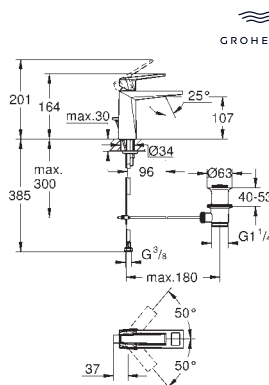

24 399 000
24 399 DC0
24 399 ALO

chrom 3 740,00
stal nierdzewna 5 610,00
brushed hard graphite 5 980,00

Allure Brilliant Private Collection
Bateria umywalkowa,
Rozmiar M
Dźwignia z wstawką z materiału Vanilla Noir Caesarstone
montaż jednootworowy
GROHE SilkMove głowica ceramiczna 28 mm
ogranicznik temperatury
GROHE Long-Life trwała powłoka
GROHE Water Saving mniejsze zużycie wody
maksymalne natężenie przepływu (przy 3 barach): 5 l/min
GROHE FastFixation system szybkiego montażu
wylewka ze zintegrowanym perlatoorem
metalowy zestaw odpływowy z drążkiem pociągającym 1 1/4"
giętkie węże przyłączeniowe
min. rekomendowane ciśnienie 1,0 bar

nowość