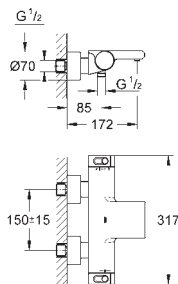

GROHE GROHTHERM 2000

Numer katalogowy

Kolor

Cena (PLN)
netto

BATERIE TERMO-
STATYCZNE

34 174 001

chrom

1 420,00

Grotherm 2000

Bateria wannowa z termostatem, DN 15
naścienna

GROHE 100% CoolTouch nienagrzewający się korpus baterii

GROHE Long-Life trwała powłoka

GROHE Aqua Paddle ergonomiczny kształt uchwytów

GROHE SafeStop blokada na 38°C

GROHE SafeStop Plus w zestawie opcjonalny ogranicznik temperatury 43°C

GROHE TurboStat głowica termostatyczna

zintegrowane odcięcie wody mieszanej

GROHE AquaDimmer Plus zawierający następujące funkcje:

- zintegrowany przycisk **GROHE EcoButton**

- regulacja strumienia przepływu

- przełącznik wanna/prysznic

wyjście prysznic na dole 1/2"

GROHE XL Waterfall strumień wody

regulator strumienia

wbudowane zawory zwrotne

sitka do zanieczyszczeń

zabezpieczenie przed przepływem zwrotnym

zakryte przyłącza S, rozety z uszczelnieniem

wyposażenie opcjonalne: **GROHE EasyReach** metalowa półka (18 608 001)

GROHE Water Saving mniejsze zużycie wody

34 176 001

chrom

1 970,00