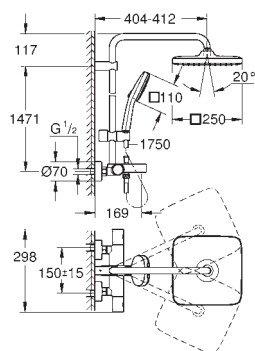

GROHE TEMPESTA SYSTEMY PRYSZNICOWE

Numer katalogowy

Kolor

Cena (PLN)
netto

nowość

26 691 001
26 691 2431

chrom
matte black

2 330,00
3 030,00

Tempesta System 250 Cube

System wannowo-prysznicowy z termostatem do montażu ściennego

elementy składowe:

poziome obrotowe ramię 390 mm

termostat natynkowy z funkcją Aquadimmer

przełącznik: deszczownica/ prysznic ręczny

deszczownica Tempesta 250 Cube (26 685)

rodzaj strumienia:

strumień Rain

biały wierzch deszczownicy

z przegubem kulowym

kąt obrotu ± 10°

wylewka wannowa

oddzielny przełącznik do słuchawki prysznicowej

słuchawka prysznicowa Tempesta Cube 110 (27 571)

2 rodzaje strumienia

Rain, Jet

regulowany uchwyt prysznica

wąż prysznicowy Rotaflex TwistStop 1750 mm (28 410 001)

GROHE Water Saving mniejsze zużycie wody

maksymalne natężenie przepływu (przy 3 barach): 8 l/min

GROHE TurboStat głowica termostatyczna

GROHE SafeStop blokada na 38°C

GROHE SafeStop Plus w zestawie opcjonalny ogranicznik temperatury 43°C

GROHE SmartSwitch intuicyjny i łatwy przełącznik ułatwia wybór

preferowanego strumienia wody

GROHE DreamSpray perfekcyjny natrysk

ShockProof silikonowy pierścień chroniący słuchawkę w razie upadku

GROHE Long-Life trwała powłoka

SpeedClean system przeciw osadom wapiennym

wewnętrzny kanał wodny

TwistStop system zapobiegający skręcaniu węża prysznicowego

przystosowany do podgrzewaczy

przepływowych o mocy min. 18 kW

min. przepływ 7 l/min.

Wariant produktu: Professional

PRYSZNICE

nowość

26 692 001

chrom

1 640,00