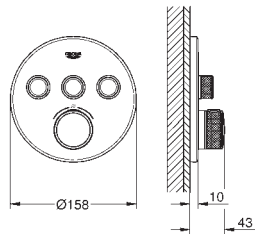

GROHE GROHTHERM SMARTCONTROL

Numer katalogowy

Kolor

Cena (PLN)
netto

29 121 000 ★	chrom	2 510,00
29 121 DC0 ★	stal nierdzewna	3 510,00
29 121 GL0 ★	cool sunrise	3 770,00
29 121 GN0 ★	brushed cool sunrise	4 020,00
29 121 DA0 ★	warm sunset	3 770,00
29 121 DL0 ★	brushed warm sunset	4 020,00
29 121 A00	hard graphite	3 770,00
29 121 AL0 ★	brushed hard graphite	4 020,00
29 508 KFO	phantom black	3 510,00

Grotherm SmartControl

Bateria termostaticzna do obsługi trzech wyjść wody do montażu z elementem podtynkowym (zamawiany osobno):

GROHE Rapido SmartBox uniwersalny element montażowy (35 600 000/35 604 000)

metalowa rozeta ścienna z **GROHE FastFixation** (zakryte uszczelnienie rozety i mocowania trzpienia), regulacja 6°

GROHE Long-Life trwała powłoka

przełącznik SmartControl, regulacja przepływu wody: od oszczędnego strumienia

GROHE Water Saving do pełnego przepływu Full Flow

wymienne symbole: wanna, prysznic, deszczownica, dysze

GROHE TurboStat głowica termostaticzna

GROHE ProGrip uchwyty z radełkowaną strukturą

GROHE SafeStop blokada na 38°C

GROHE SafeStop Plus w zestawie opcjonalny ogranicznik temperatury 43°C / 46°C

wbudowane zawory zwrotne i sitka do

zanieczyszczeń

możliwość używania kilku wyjść wody jednocześnie

element montażowy zamawiany osobno

wydajność przepływu:

wyjście A = 23 l/min

wyjście B = 27 l/min

wyjście C = 23 l/min

wyjście A + B = 33 l/min

wyjście A + B + C = 36 l/min

35 604 000

302,00

GROHE Rapido SmartBox uniwersalny element podtynkowy, wariant produktu: Professional

29 122 000	chrom	1 530,00
29 122 DC0	stal nierdzewna	2 140,00
29 122 GL0	cool sunrise	2 300,00
29 122 GN0	brushed cool sunrise	2 450,00
29 122 DA0	warm sunset	2 300,00
29 122 DL0	brushed warm sunset	2 450,00
29 122 A00	hard graphite	2 300,00
29 122 AL0	brushed hard graphite	2 450,00

Grotherm SmartControl

Potrójny zawór odcinający

do montażu z elementem podtynkowym (zamawiany osobno):

GROHE Rapido SmartBox 35 600/35 604/35 601 (zamawiany osobno)

metalowa rozeta ścienna z **GROHE FastFixation** (zakryte uszczelnienie rozety i mocowania trzpienia), regulacja 6°

grubość rozety 10 mm

GROHE Long-Life trwała powłoka

przełącznik SmartControl, regulacja przepływu wody: od oszczędnego strumienia

GROHE Water Saving do pełnego przepływu Full Flow

wymienne symbole: wanna, prysznic, deszczownica, dysze

GROHE ProGrip uchwyty z radełkowaną strukturą

możliwość używania kilku wyjść wody jednocześnie

element montażowy zamawiany osobno

wydajność przepływu:

wyjście D = 28 l / min

wyjście E = 28 l / min

wyjście A = 28 l / min

wyjście D + E + A = 65 l / min

w zestawie opcjonalny ogranicznik przepływu zgodny z CALGreen