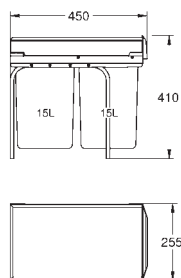

GROHE SYSTEMY SORTOWANIA ODPADÓW

Numer katalogowy

Kolor

Cena (PLN)
netto

40 855 000

352,00

GROHE Blue

System sortowania odpadów

montaż do podstawy szafki, za drzwiczkami rozwiernymi

w pełni wysuwane

obsługa manualna

sortowniki: 2 x 15 l

szerokość szafki: 30 cm i szersza

kompatybilny z Grohe Blue Home i Grohe Red z bojlerem w rozmiarze M i L