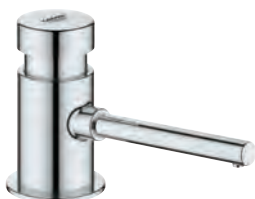

40 536 000 chrom 251,00
40 536 DC0 stal nierdzewna 351,00
102165 243 0 matte black 326,00
Dozownik Contemporary
 zasobnik 500 ml
GROHE Long-Life trwała powłoka

36 194 000 chrom 632,00
Dozownik
zawór sztorcowy z przyciskiem,
 wysięg 113 mm
 do otworów 22 - 30 mm
 zasobnik 1 l.
GROHE Long-Life trwała powłoka