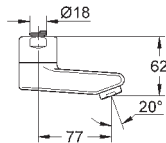

13 080 000

chrom

824,00

Wylewka
długość 77 mm
GROHE Long-Life trwała powłoka

13 137 000

chrom

802,00

Wylewka
długość 115 mm
GROHE Long-Life trwała powłoka