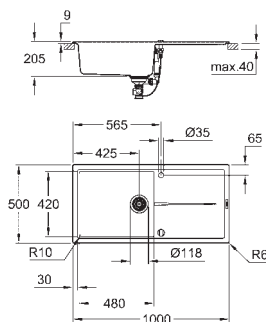

31 641 AT0

szary granit

1 620,00

31 641 AP0

czarny granit

1 620,00

K400

Zlewozmywak kompozytowy z ociekaczem

model: K400 60-C 100/50 1.0 rev

typ montażu: wpuszczany w blat

materiał: kompozyt kwarcowy

GROHE Whisper redukcja hałasu

minimalna długość szafki: 600 mm

wymiary: 1000 x 500 mm

1 komora: 480 x 420 x 205 mm

GROHE FastFixation system szybkiego montażu

montaż zlewozmywaka możliwy z lewej lub z prawej strony

wycięcie: 980 x 480 mm

odpływ: przelew automatyczny

w komplecie: automatyczny zestaw odpływowy z syfonem, sitko na odpadki,

zestaw montażowy

opcjonalnie: automatyczny odpływ (40 986 SD0)

ilość uchwytów montażowych w zestawie: 12

odporność termiczna do 280° C