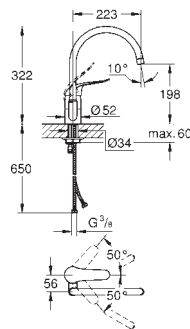

32 786 000

chrom

619,00

Euroeco Special
Jednouchwyłtowa bateria zlewozmywakowa, DN 15
montaż jednoczłonowy

GROHE Long-Life trwała powłoka
GROHE SilkMove głowica ceramiczna 46 mm
maksymalne natężenie przepływu (przy 3 barach): 8 l/min
regulowany ogranicznik strumienia przepływu
zmiennie nastawiany ogranicznik temperatury
obrotowa wylewka
wybór kąta obrotu : 0° / 150° / 360°
metalowa dźwignia
długość dźwigni 120 mm
giętkie węże przyłączeniowe
system szybkiego montażu