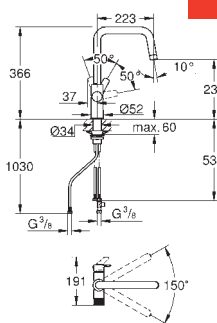

30 583 000

chrom

1 030,00

30 583 DC0

stal nierdzewna

1 190,00

GROHE Blue Pure Eurosmart

Bateria filtrująca

elementy składowe:

GROHE Blue jednouchwytna bateria kuchenna z funkcją filtrowania wody
montaż jednootworowy
wylewka U

oddzielne pokrętło dla wody przefiltrowanej

GROHE SilkMove głowica ceramiczna 28 mm

obrotowa wylewka

kąt obrotu 150°

oddzielne kanały dla wody przefiltrowanej i nieprzefiltrowanej

giętkie węże przyłączeniowe

do użytku z zestawem startowym filtrów GROHE Blue (zamawiane osobno)