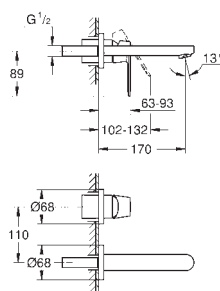

Eurosmart Cosmopolitan 2-otworowa bateria umywalkowa Rozmiar S

naścienna
do montażu z elementem podtynkowym (zamawiany osobno):
23 571 000 / 32 635 000
bez elementów do zabudowy podtynkowej
metalowa rozeta
metalowa dźwignia
GROHE Long-Life trwała powłoka
GROHE AquaGuide regulowany perlator
rozstaw między wylewką a dźwignią 110 mm
wysięg wylewki 170 mm

23 571 000

1 040,00

Uniwersalny element podtynkowy do montażu 2-otworowych baterii umywalkowych