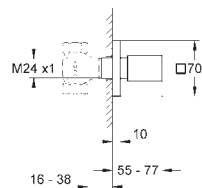

19 910 000

chrom 234,00

Eurocube
Element zewnętrzny zaworu podtynkowego
do zaworów podtynkowych, 1/2", 3/4", 1"
bez elementów do zabudowy podtynkowej
głębokość zabudowy regulowana bezstopniowo
16 - 38 mm
metalowe pokrętko
rozeta z uszczelnieniem
GROHE Long-Life trwała powłoka

29 800 002 106,00
**Zawór podtynkowy, 1/2", zmontowana wstępnie głowica 1/2",
przyłącze gwintowane 1/2"**