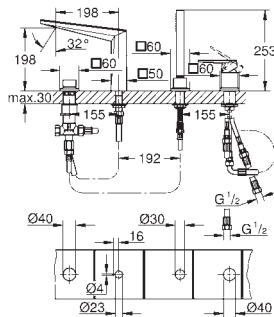

Allure Brilliant Private Collection
4-otworowa bateria wannowa

Wstawki z materiału Vanilla Noir Caesarstone

Wylewka ze wstawką z materiału Vanilla Noir Caesarstone

GROHE SilkMove głowica ceramiczna 46 mm

GROHE Long-Life trwała powłoka

elementy składowe:

mocowanie wylewki
element obsługi mieszacza jednouchwytyowego
wylewka wannowa ze zintegrowanym perlatozem

przełącznik wanna/prysznic

prysznic ręczny Rainshower Aqua Cube Stick

metalowy wąż prysznicowy 2000 mm, chrom

giętkie węże przyłączeniowe

przyłącze węża prysznicowego

zabezpieczenie przed przepływem zwrotnym

opcjonalny montaż z 29 037 000 (zamawiany osobno)

45 388 000

379,00

Elementy wsporcze do ramy

nowość