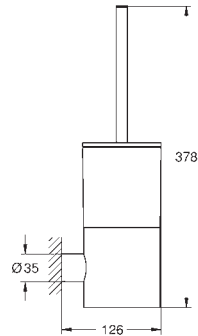

GROHE SPA

GROHE ATRIO

Numer katalogowy

Kolor

Cena (PLN)
netto

40 891 000
40 891 DC0
40 891 GL0
40 891 DA0
40 891 DL0
40 891 AL0

Dostępność 3 kwartał

chrom
stal nierdzewna
cool sunrise
warm sunset
brushed warm sunset
brushed hard graphite

521,00
729,00
782,00
782,00
834,00
834,00

Atrio
Uchwyt na papier
materiał: metal
ukryte mocowanie
bez pokrywy
GROHE Long-Life trwała powłoka

40 892 000
40 892 DC0
40 892 GL0
40 892 GN0
40 892 DA0
40 892 DL0
40 892 AL0

Dostępność 3 kwartał

Dostępność 3 kwartał

chrom
stal nierdzewna
cool sunrise
brushed cool sunrise
warm sunset
brushed warm sunset
brushed hard graphite

1 040,00
1 450,00
1 550,00
1 660,00
1 550,00
1 660,00
1 660,00

Atrio
Szczotka toaletowa (komplet)
materiał: szkło / metal
naścienna
ukryte mocowanie
GROHE Long-Life trwała powłoka

40 791 001
40 791 KS1

Zapasowa końcówka szczotki

biały
aksamitna czerń

33,40
33,40