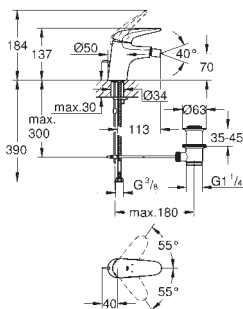

23 720 003

chrom

520,00

Eurostyle
Bateria bidetowa, Rozmiar S

montaż jednootworowy
pełna, metalowa dźwignia
GROHE SilkMove głowica ceramiczna 35 mm
regulowany ogranicznik strumienia przepływu
z ogranicznikiem temperatury
GROHE Long-Life trwała powłoka
GROHE Water Saving mniejsze zużycie wody
maksymalne natężenie przepływu (przy 3 barach): 5 l/min
GROHE FastFixation system szybkiego montażu
z przegubem kulowym
metalowy zestaw odpływowy z drążkiem pociągającym 1 1/4"
giętkie węże przyłączeniowe