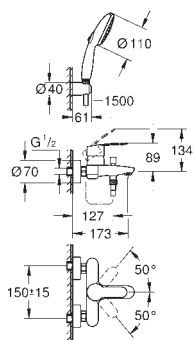

Eurostyle Cosmopolitan
Jednouchwytywa bateria do obsługi dwóch wyjść wody
naścienna
metalowa dźwignia
GROHE SilkMove głowica ceramiczna 46 mm
GROHE Long-Life trwała powłoka
regulowany ogranicznik strumienia przepływu
przełącznik: wanna/prysznic
perlator
zintegrowany zawór zwrotny w wyjściu prysznica 1/2"
przyłącza S
zabezpieczenie przed przepływem zwrotnym
opcjonalnie ogranicznik temperatury
(46 308 000)
maksymalny przepływ (3 bary): 13.5 l/min
elementy składowe:
słuchawka prysznicowa Tempesta 110 (27 597)
maksymalne natężenie przepływu (przy 3 barach): 13,5 l/min
GROHE SmartSwitch intuicyjny i łatwy przełącznik ułatwia wybór
preferowanego strumienia wody
uchwyt ścienny Tempesta, nieregulowany (28 605)
wąż prysznicowy Relaxflex 1500 mm (28 151 001)