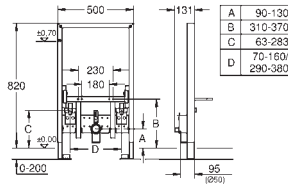

materiał mocujący do bidetu

do instalacji wymagane kątowniki ścienne Rapid SL 38 558 00M
(zamawiane osobno)

GROHE RAPID SL DO UMYWALEK I BIDETÓW

Numer katalogowy

Kolor

Cena (PLN)
netto

38 543 000

1 350,00