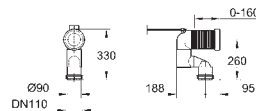

39 551 000

Przyłącze WC
pionowe
regulowana odległość
200-250 mm od ściany

624,00