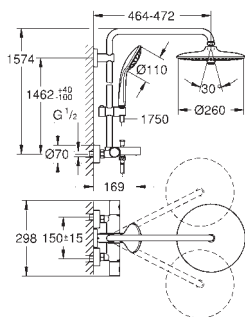

Euphoria System 260

System wannowo-prysznicowy z termostatem do montażu ściennego

elementy składowe:

poziome obrotowe ramię 450 mm

termostat natynkowy z funkcją Aquadimmer

przełącznik: deszczownica/ prysznic ręczny

deszczownica Euphoria 260 (26 457)

3 rodzaje strumienia:

Rain, SmartRain, Jet

z przegubem kulowym

kąt obrotu $\pm 15^\circ$

wylewka wannowa

oddzielny przełącznik do słuchawki prysznicowej

prysznic ręczny Euphoria 110 Massage (27 239)

3 rodzaje strumienia:

Rain, Massage, SmartRain

regulowany uchwyt prysznica

Silverflex wąż prysznicowy 1750 mm (28 388)

GROHE TurboStat głowica termostaticzna

GROHE SafeStop blokada na 38°C

GROHE SafeStop Plus w zestawie opcjonalny ogranicznik temperatury 43°C

GROHE DreamSpray perfekcyjny natrysk

GROHE Long-Life trwała powłoka

GROHE SprayDimmer (bezstopniowa
redukcja przepływu)

GROHE Water Saving ogranicznik przepływu 9,5 l/min

GROHE FastFixation regulowane górne mocowanie

wewnętrzny kanał wodny

SpeedClean system przeciw osadom wapiennym

TwistStop system zapobiegający skręcaniu węża prysznicowego

przystosowany do podgrzewaczy

przepływowych o mocy min. 18 kW

min. przepływ 7 l/min.

Wariant produktu: Professional