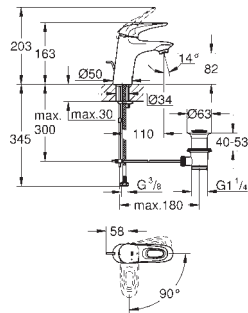

23 374 003

chrom

545,00

Eurostyle
Bateria umywalkowa, Rozmiar S
montaż jednootworowy
metalowa dźwignia z otworem

GROHE SilkMove Energy Saving 35 mm głowica ceramiczna z funkcją oszczędzania - dźwignia w pozycji środkowej uruchamia wyłącznie zimną wodę
regulowany ogranicznik strumienia przepływu
z ogranicznikiem temperatury
GROHE Long-Life trwała powłoka
GROHE Water Saving mniejsze zużycie wody
maksymalne natężenie przepływu (przy 3 barach): 5 l/min
GROHE FastFixation system szybkiego montażu
metalowy zestaw odpływowy z drążkiem pociągającym 1 1/4"
giętkie węże przyłączeniowe