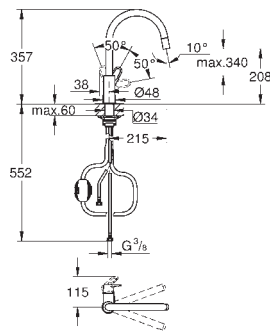

30 549 000

chrom

616,00

GROHE BauFlow

Jednouchwytywa bateria zlewozmywakowa, DN 15

wysoka wylewka

montaż jednootworowy

GROHE Long-Life trwała powłoka

GROHE Long-Life głowica ceramiczna 28 mm

osobne kanały wodne - brak kontaktu wody z ołowiem i niklem

wyciągana wylewka z przełącznikiem strumienia

regulowany ogranicznik strumienia przepływu

obrotowa wylewka

kąt obrotu 360°

zabezpieczenie przed przepływem zwrotnym

giętkie węże przyłączeniowe 3/8"

metalowy zestaw montażowy

maksymalne natężenie przepływu (przy 3 barach): 8 l/min

min. rekomendowane ciśnienie 1,0 bar