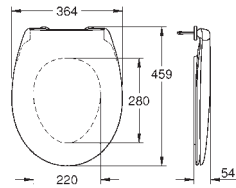

39 492 000

biel alpejska

205,00

Bau Ceramika

Deska sedesowa

z pokrywą
szybki montaż - bez narzędzi
demontowalna
materiał: Duroplast
zestaw mocujący w komplecie
zawiasy ze stali nierdzewnej
łatwe mocowanie od góry
nośność 150 kg
kompatybilna ze wszystkimi miskami Bau z wyjątkiem 39 910 000
168 sztuk na palecie