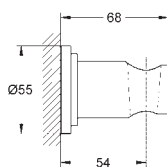

26 866 000
26 866 DC0
26 866 GL0
26 866 GN0
26 866 DA0
26 866 DL0
26 866 A00
26 866 AL0

chrom 636,00
stal nierdzewna 890,00
cool sunrise 1 020,00
brushed cool sunrise 1 080,00
warm sunset 1 020,00
brushed warm sunset 1 080,00
hard graphite 1 020,00
brushed hard graphite 1 080,00

Rainshower Aqua Stick
Jednostrumieniowy prysznic ręczny
strumień Rain
materiał: metal
GROHE Water Saving ogranicznik przepływu 6.6 l/min
GROHE DreamSpray perfekcyjny natrysk
GROHE Long-Life trwała powłoka
SpeedClean system przeciw osadom wapiennym
wewnętrzny kanał wodny
uniwersalny montaż, pasuje do wszystkich standardowych węży prysznicowych.
nadaje się do podgrzewaczy przepływowych
min. rekomendowane ciśnienie 1,0 bar

26 891 000
ditto, z GROHE Water Saving ogranicznik przepływu 9,5 l/min

chrom 636,00

26 889 000
ditto, bez ogranicznika przepływu

chrom 636,00

26 892 000
Rainshower Aqua Stick
Zestaw prysznicowy

chrom 1 110,00

materiał: metal
elementy składowe:
słuchawka prysznicowa Rainshower Aqua Stick (26 889 000)
uchwyt ścienny (26 894 000)
wąż prysznicowy (28 151 002)
GROHE DreamSpray perfekcyjny natrysk
GROHE Long-Life trwała powłoka
SpeedClean system przeciw osadom wapiennym
wewnętrzny kanał wodny
min. rekomendowane ciśnienie 1,0 bar

26 894 000
Rainshower Aqua
Uchwyt prysznicowy ścienny
nieprzestawialny
materiał: metal
GROHE Long-Life trwała powłoka

chrom 473,00