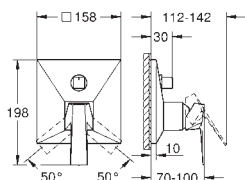

Numer katalogowy Kolor Cena (PLN) netto

24 340 000	chrom	1 830,00
24 340 DC0	stal nierdzewna	2 560,00
24 340 AL0	brushed hard graphite	2 920,00

Allure Brilliant

Jednouchwytywa bateria do obsługi trzech wyjść wody do montażu z elementem podtynkowym (zamawiany osobno):

GROHE Rapido SmartBox uniwersalny element montażowy (35 600 000/35 604 000)

GROHE SilkMove głowica ceramiczna 46 mm

GROHE Long-Life trwała powłoka

GROHE FastFixation rozeta ścienna (z uszczelnieniem, zakryte mocowania) metalowa rozeta ścienna, regulacja 6°

metalowa dźwignia

przełącznik trójdrożny

wydajność przepływu:

wyjście A = 27 l/min

wyjście B = 27 l/min

wyjście C = 27 l/min

element montażowy zamawiany osobno

35 604 000		302,00
GROHE Rapido SmartBox uniwersalny element podtynkowy, wariant produktu: Professional