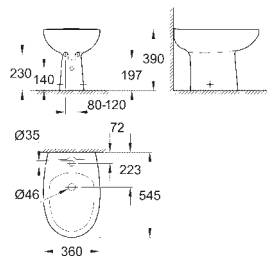

39 432 000

biel alpejska

797,00

Bau Ceramika

Bidet stojący

z 1 otworem na baterię
z otworem przelewowym
zestaw mocujący w komplecie
z ceramiki sanitarnej
12 sztuk na palecie