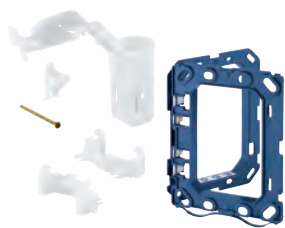

38 796 000

chrom

310,00

GROHE Fresh

Zestaw do przebrojenia

do spłuczki GROHE GD 2 z pneumatycznym zaworem spustowym i
standardowym kominkiem rewizyjnym
nie nadaje się do przycisków Skate Cosmopolitan z drewnianą, szklaną lub
metalową płytką