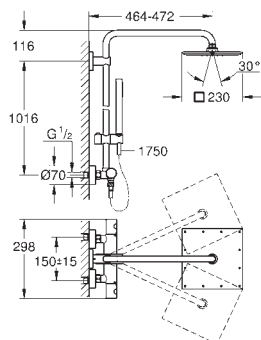

GROHE EUPHORIA SYSTEMY PRYSZNICOWE

Numer katalogowy

Kolor

Cena (PLN)
netto

26 187 000

chrom

3 170,00

Euphoria System 230

System prysznicowy z termostatem do montażu ściennego

elementy składowe:

poziome obrotowe ramię 450 mm
termostat natynkowy z funkcją Aquadimmer
przełącznik: deszczownica/ prysznic ręczny
deszczownica 230 (27 479 000)

materiał: metal

rodzaj strumienia: Rain

z przegubem kulowym

kąt obrotu ± 15°

Euphoria Cube Stick prysznic ręczny (27 698 000)

z regulacją za pomocą przesuwnej

uchwyty prysznicowego (12 140 000)

Silverflex wąż prysznicowy 1750 mm (28 388)

GROHE TurboStat głowica termostatyczna

GROHE SafeStop blokada na 38°C

GROHE SafeStop Plus w zestawie opcjonalny ogranicznik temperatury 43°C

GROHE DreamSpray perfekcyjny natrysk

GROHE Long-Life trwała powłoka

SpeedClean system przeciw osadom wapiennym

wewnętrzny kanał wodny

TwistStop system zapobiegający skręcaniu węża prysznicowego

GROHE MetalGrip ergonomiczne uchwyty

przystosowany do podgrzewaczy

przepływowych o mocy min. 18 kW

min. przepływ 7 l/min.

wyposażenie opcjonalne: **GROHE EasyReach** półka (26 362 LN0); zamawiana osobno

27 964 000

chrom

2 830,00