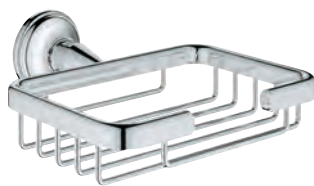

GROHE ESSENTIALS AUTHENTIC

Numer katalogowy	Kolor	Cena (PLN) netto

40 659 001	chrom	243,00

Essentials Authentic
Koszyk na akcesoria, mały
materiał: metal
ukryte mocowanie
GROHE Long-Life trwała powłoka