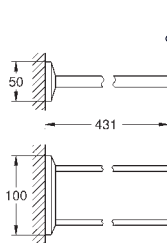

40 895 000

chrom

1 210,00

Allure Brilliant
Wieszak na ręcznik
dwa ramiona, nieobrotowe
długość 431 mm
ukryte mocowanie
GROHE Long-Life trwała powłoka

40 896 000

chrom

3 140,00

Allure Brilliant
Wieszak na ręcznik kąpielowy
650 mm (odległość pomiędzy nawiertami 600 mm)
materiał: metal
ukryte mocowanie
GROHE Long-Life trwała powłoka