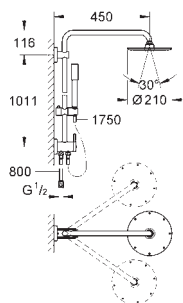

27 058 000

chrom

3 140,00

Rainshower System 210

System prysznicowy z przełącznikiem do montażu ściennego

elementy składowe:

poziome obrotowe ramię 450 mm

przełącznik pomiędzy prysznicem górnym

a prysznicem ręcznym

Rainshower Cosmopolitan 210 metalowa deszczownica

z przegubem kulowym

kąt obrotu $\pm 15^\circ$

metal stick hand shower

regulowany uchwyt prysznica

metalowy wąż prysznicowy 1750 mm

podłączenie wody do baterii lub kolanka przyłączeniowego za pomocą

metalowego węża o długości 800 mm, z gwintem 1/2" (28 144 000)

GROHE DreamSpray perfekcyjny natrysk

GROHE Long-Life trwała powłoka

SpeedClean system przeciw osadom wapiennym

wewnętrzny kanał wodny

przystosowany do podgrzewaczy

przepływowych o mocy min. 18 kW

min. przepływ 7 l/min.

min. rekomendowane ciśnienie 1,0 bar