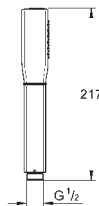

Grandera Stick

Jednostrumieniowy prysznic ręczny

rodzaj strumienia: Rain

materiał: metal

GROHE Water Saving ogranicznik przepływu 6.6 l/min

GROHE DreamSpray perfekcyjny natrysk

wewnętrzny kanał wodny

GROHE CoolTouch brak ryzyka oparzeń o gorące powierzchnie

GROHE Long-Life trwała powłoka

SpeedClean system przeciw osadom wapiennym

nadaje się do podgrzewaczy przepływowych

uniwersalny montaż, pasuje do wszystkich

standardowych węży prysznicowych.
min. rekomendowane ciśnienie 1,0 bar

26 901 000
26 901 IGO

chrom
chrom / złoty

680,00
884,00