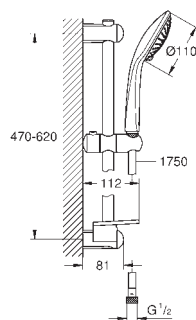

27 232 001

chrom

486,00

Euphoria 110 Champagne

Zestaw z drążkiem prysznicowym, 3 strumienie
elementy składowe:

prysznic ręczny Champagne (27 222 000)

drążek prysznicowy, 600 mm (27 499)

Silverflex wąż prysznicowy 1750 mm (28 388)

półka GROHE EasyReach (27 596 000)

GROHE SprayDimmer (bezstopniowa

redukcja przepływu)

GROHE DreamSpray perfekcyjny natrysk

GROHE Long-Life trwała powłoka

GROHE FastFixation (regulowane położenie górnego

uchwyty dla dopasowania do istniejących otworów)

SpeedClean system przeciw osadom wapiennym

wewnętrzny kanał wodny

TwistStop system zapobiegający skręcaniu węża prysznicowego

nadaje się do podgrzewaczy przepływowych

min. rekomendowane ciśnienie 1,0 bar