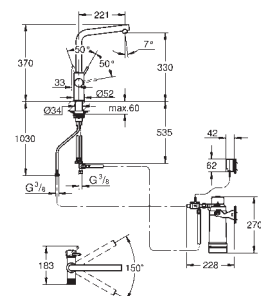

GROHE SilkMove głowica ceramiczna 28 mm

obrotowa wylewka

kąt obrotu 150°

oddzielne kanały dla wody przefiltrowanej i nieprzefiltrowanej

giętkie węże przyłączeniowe

do użytku z zestawem startowym filtrów GROHE Blue (zamawiane osobno)