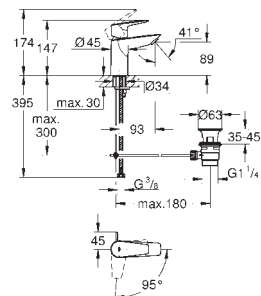

BauEdge

Bateria umywalkowa, Rozmiar S

montaż jednootworowy

metalowa dźwignia

GROHE Long-Life ES 28 mm ceramiczna głowica z funkcją oszczędzania energii

- dźwignia w pozycji środkowej uruchamia tylko zimną wodę z ogranicznikiem temperatury

GROHE Long-Life trwała powłoka

osobne kanały wodne - brak kontaktu wody z ołowiem i niklem

GROHE Water Saving mniejsze zużycie wody

maksymalne natężenie przepływu (przy 3 barach): 5 l/min

system szybkiego montażu

zestaw odpływowy z drążkiem pociągającym

giętkie węże przyłączeniowe

Wariant produktu: Professional