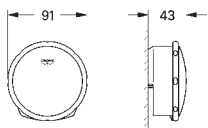

Numer katalogowy Kolor Cena (PLN)
netto

19 952 000 ★	chrom	751,00
19 952 DC0 ★	stal nierdzewna	1 050,00
19 952 GL0 ★	cool sunrise	1 130,00
19 952 GN0 ★	brushed cool sunrise	1 200,00
19 952 DA0 ★	warm sunset	1 130,00
19 952 DL0 ★	brushed warm sunset	1 200,00
19 952 AL0 ★	brushed hard graphite	1 200,00
19 952 2430	matte black	977,00

Talentofill
Zestaw napelniający,
odpływowy i przelewowy do wanien
zestaw do montażu gotowego
elementy składowe:
rozeta, element dopływu, korek odpływu, osprzęt montażowy
do zastosowania z 28 990 000, 28 991 000
GROHE Long-Life trwała powłoka