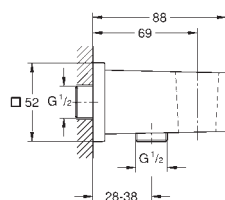

GROHE EUPHORIA

Numer katalogowy	Kolor	Cena (PLN) netto
26 370 000	chrom	173,00
26 370 DC0	stal nierdzewna	243,00
26 370 GL0	cool sunrise	277,00
26 370 GN0	brushed cool sunrise	295,00
26 370 DA0	warm sunset	277,00
26 370 DL0	brushed warm sunset	295,00
26 370 A00	hard graphite	277,00
26 370 AL0	brushed hard graphite	295,00

Euphoria Cube
Kolanko przyłączeniowe ściennie
z zamocowaniem prysznicza ręcznego
gwint przyłączeniowy 1/2"
zabezpieczenie przed przepływem zwrotnym
GROHE Long-Life trwała powłoka

PRYSZNICE