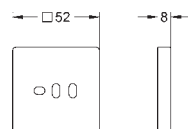

27 933 000

chrom

405,00

Euphoria Cube

Podkładka wyrównująca

do systemów prysznicowych Euphoria Cube

GROHE Long-Life trwała powłoka
brak możliwości użycia kilku podkładek