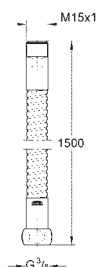

Numer katalogowy

Kolor

Cena (PLN)
netto

28 112 000

chrom

127,00

Wąż metalowy
do baterii zlewozmywakowych
1500 mm
M 15 x 1 x 3/8" nakrętka
GROHE Long-Life trwała powłoka