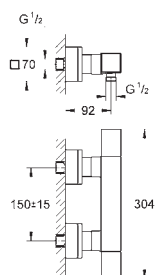

34 488 000 chrom 1 610,00

Grotherm Cube
Bateria prysznicowa z termostatem, DN 15
naścienna
GROHE Long-Life trwała powłoka
GROHE SafeStop blokada na 38°C
GROHE SafeStop Plus w zestawie opcjonalny ogranicznik temperatury 43°C
GROHE TurboStat głowica termostatyczna
zintegrowane odcieście wody mieszanej
GROHE EcoButton przycisk na pokrętle redukujący przepływ wody
głowica ceramiczna 1/2", 180°
wyjście prysznica na dole 1/2"
wbudowane zawory zwrotne
sitka do zanieczyszczeń
zabezpieczenie przed przepływem zwrotnym
zakryte przyłącza S
GROHE Water Saving mniejsze zużycie wody