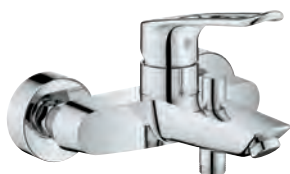

Eurosmart

Jednouchwytywa bateria do obsługi dwóch wyjść wody naścienna

metalowa dźwignia z otworem

długość dźwigni 123 mm

GROHE SilkMove głowica ceramiczna 35 mm

regulowany ogranicznik strumienia przepływu

z ogranicznikiem temperatury

przełącznik: wanna/prysznic

perlator

zintegrowany zawór zwrotny w wyjsciu prysznicu 1/2"

przyłącza S

metalowa rozeta ścienna

zabezpieczenie przed przepływem zwrotnym

Wariant produktu: Professional

25 242 003

chrom

460,00