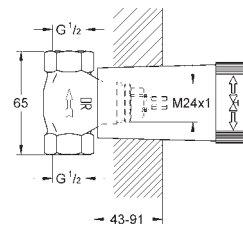

29 032 000

141,00

Element wewnętrzny zaworu podtynkowego, DN 25
zmontowana wstępnie głowica 1/2"
przyłącze gwintowane 1/2"
głębokość zabudowy regulowana bezstopniowo
zakres regulacji 43 - 91 mm
odporny na korozję mosiądz DR