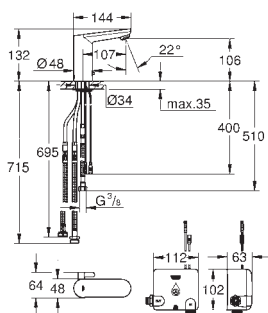

Eurosmart Cosmopolitan E

Powerbox

Elektroniczna bateria umywalkowa na podczerwień z mieszaczem i ogranicznikiem temperatury z czujnikiem podczerwieni do komunikacji dwukierunkowej do monitorowania, konfigurowania i celów serwisowych zawiera generator zasilania Powerbox

GROHE Long-Life trwała powłoka

GROHE Water Saving mniejsze zużycie wody
maksymalne natężenie przepływu (przy 3 barach): 5,5 l/min
elastyczne wężyki podłączeniowe

zawór zwrotny
sitka do zanieczyszczeń
system szybkiego montażu

Powerbox

generator energii z turbiną wodną
wewnętrzny układ magazynowania energii

przy użyciu 60 sekund/dobę 24 godziny czuwania,
przy użyciu 260 sekund/dobę 100 godziny czuwania
z zapasowym źródłem zasilania

7 programów wstępnych

automatyczne spłukiwanie

dezynfekcja termiczna

tryb czyszczenia

dotychczasowe funkcje i precyzyjne ustawienia za pomocą pilota (36 407 001)

min. rekomendowane ciśnienie 1,0 bar