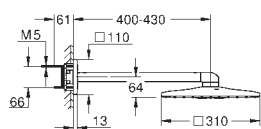

26 479 000	chrom	2 340,00
26 479 DC0	stal nierdzewna	3 280,00
26 479 GN0	brushed cool sunrise	3 990,00
26 479 DL0	brushed warm sunset	3 990,00
26 479 A00	hard graphite	3 750,00
26 479 AL0	brushed hard graphite	3 990,00

Rainshower SmartActive 310 Cube

Deszczownica z ramieniem 430 mm, 2 strumienie

elementy składowe:

Rainshower SmartActive 310 Cube deszczownica

2 rodzaje strumienia

GROHE PureRain, ActiveRain

poziome ramię 430 mm

GROHE DreamSpray perfekcyjny natrysk

GROHE Long-Life trwała powłoka

SpeedClean system przeciw osadom wapiennym

wewnętrzny kanał wodny

wymagany zestaw montażowy 26 483 lub 26 484 (zamawiany osobno)

26 479 LS0	moon white	3 040,00

ditto, biała tarcza natrysku