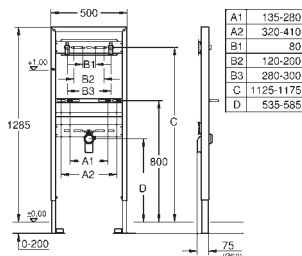

Rapid SL

Stelaż podtynkowy do umywalki, do baterii ściennej

wysokość zabudowy 1,30 m

do montażu przyściennego lub montażu

w ścianie szkieletowej

rama stalowa, powlekana proszkowo, samonośna

do suchej zabudowy, kompletny montaż wstępny

ustalone przyłącza do obiektu

z szybką regulacją i blokadą wysokości

materiał mocujący

kontrola TÜV

trzpień mocujący do umywalki M10,

z mocowaniem ceramiki

rozstaw śrub zmienny

kolanko odpływu DN 50

uszczelka $\varnothing$ 32 mm

2 izolowane akustycznie przyłącza

armatury DN 15

do instalacji wymagane kątowniki ściennie Rapid SL 38 558 00M

(zamawiane osobno)

38 541 000

653,00

Rapid SL

Stelaż podtynkowy do umywalki, do baterii jednootworowej

wysokość zabudowy 1,00 m

do montażu przyściennego lub montażu

w ścianie szkieletowej

rama stalowa, powlekana proszkowo, samonośna

do suchej zabudowy, kompletny montaż wstępny

ustalone przyłącza do obiektu

z szybką regulacją i blokadą wysokości

materiał mocujący

kontrola TÜV

trzpień mocujący do umywalki M10,

z mocowaniem ceramiki

rozstaw śrub zmienny

kolanko odpływu DN 50

uszczelka $\varnothing$ 32 mm

2 izolowane akustycznie przyłącza

armatury DN 15

do instalacji wymagane kątowniki ściennie Rapid SL 38 558 00M

(zamawiane osobno)