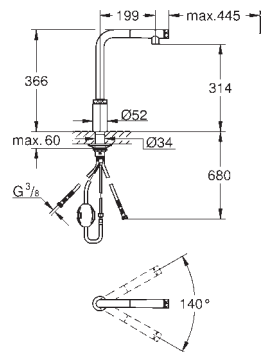

Kolor

Cena (PLN)
netto

31 613 000	chrom	1 730,00
31 613 DC0	stal nierdzewna	2 260,00
31 613 A00	hard graphite	2 430,00

Minta SmartControl

Bateria zlewozmywakowa z funkcją SmartControl

montaż jednootworowy

GROHE Long-Life trwała powłoka