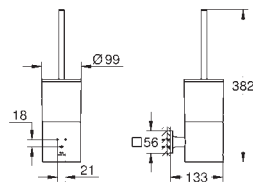

Numer katalogowy	Dostępność	Kolor	Cena (PLN) netto
40 340 001		chrom	1 080,00
40 340 DC1	Dostępność 3 kwartał	stal nierdzewna	1 510,00
40 340 GL1	Dostępność 3 kwartał	cool sunrise	1 620,00
40 340 GN1		brushed cool sunrise	1 730,00
40 340 DA1	Dostępność 3 kwartał	warm sunset	1 620,00
40 340 DL1		brushed warm sunset	1 730,00
40 340 AL1	Dostępność 3 kwartał	brushed hard graphite	1 730,00

Allure
Szczotka toaletowa (komplet)
naścienna
ukryte mocowanie
materiał: szkło / metal
GROHE Long-Life trwała powłoka