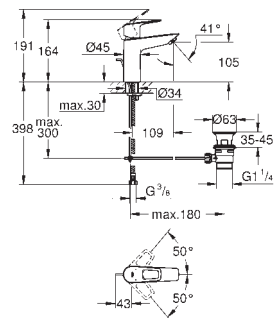

23 885 001

chrom

381,00

BauLoop
Bateria umywalkowa,
Rozmiar M

montaż jednocentrowy
metalowa dźwignia

GROHE Long-Life głowica ceramiczna 28 mm
z ogranicznikiem temperatury

GROHE Long-Life trwała powłoka

GROHE Water Saving mniejsze zużycie wody
maksymalne natężenie przepływu (przy 3 barach): 3,5 l/min

osobne kanały wodne - brak kontaktu wody z ołowiem i niklem

GROHE LowFlow perlator

system szybkiego montażu

zestaw odpływowy z drążkiem pociągającym

giętkie węże przyłączeniowe

Wariant produktu: Professional