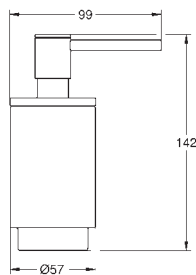

41 028 000	chrom	284,00
41 028 DC0	stal nierdzewna	398,00
41 028 GL0	cool sunrise	426,00
41 028 GN0	brushed cool sunrise	454,00
41 028 DA0	warm sunset	426,00
41 028 DL0	brushed warm sunset	454,00
41 028 A00	hard graphite	426,00
41 028 AL0	brushed hard graphite	454,00

**Selection
Dozownik**

materiał: szkło / metal
pojemność 120 ml
pasuje do uchwytów: 41 027 xx0/41 217 KF0
GROHE Long-Life trwała powłoka

41 218 KF0	phantom black	398,00

Wariant produktu: Professional