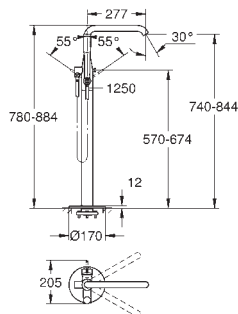

GROHE ESSENCE

Numer katalogowy Kolor Cena (PLN) netto

25 248 001 ★	chrom	5 110,00
25 248 DC1 ★	stal nierdzewna	7 160,00
25 248 GL1 ★	cool sunrise	7 670,00
25 248 GN1 ★	brushed cool sunrise	8 180,00
25 248 DA1 ★	warm sunset	7 670,00
25 248 DL1 ★	brushed warm sunset	8 180,00
25 248 A01	hard graphite	7 670,00
25 248 AL1 ★	brushed hard graphite	8 180,00
25 248 KF1	phantom black	7 160,00

Essence
Wolnostojąca bateria wannowa
do montażu z elementem podtynkowym (zamawiany osobno):
45 984 001

element montażowy zamawiany osobno
GROHE SilkMove głowica ceramiczna 35 mm
z ogranicznikiem temperatury
GROHE Long-Life trwała powłoka
przełącznik: wanna/prysznic
obrotowa wylewka z perlatozem
i ogranicznikiem obrotu
regulowany kąt obrotu 0° / 150° / 360°
wysięg wylewki 277 mm
zintegrowany zawór zwrotny w wyjściu prysznica 1/2"
z uchwytem prysznicowym
metal stick hand shower
Silverflex wąż prysznicowy 1250 mm (28 362)
zabezpieczenie przed przepływem zwrotnym
min. rekomendowane ciśnienie 1,0 bar
Wariant produktu: Professional
zastępuje baterię Essence 23 491 xx1

45 984 001	chrom	2 060,00

Element montażowy do baterii i wylewek wolnostojących