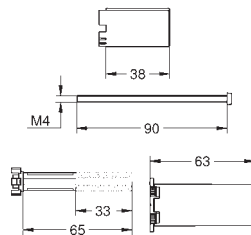

14 048 000

chrom

318,00

Rapido SmartBox

Uniwersalny zestaw przedłużek, 25 mm

pasuje do zestawów Grotherm SmartControl i zestawów SmartControl do obsługi trzech wyjść wody zamontowanych z **GROHE Rapido SmartBox**