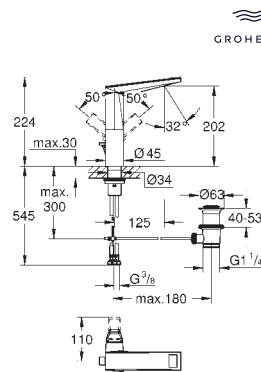

nowość

GROHE SPA

24 408 000
24 408 DC0
24 408 ALO

chrom 5 990,00
stal nierdzewna 8 390,00
brushed hard graphite 9 590,00

Allure Brilliant Private Collection
Bateria umywalkowa,
Rozmiar L

Wylewka ze wstawką z materiału White Attica Caesarstone
montaż jednootworowy

GROHE SilkMove głowica ceramiczna 28 mm
ogranicznik temperatury

GROHE Long-Life trwała powłoka

GROHE Water Saving mniejsze zużycie wody

maksymalne natężenie przepływu (przy 3 barach): 5 l/min

GROHE FastFixation system szybkiego montażu

wylewka ze zintegrowanym perlatozem

metalowy zestaw odpływowy z drążkiem pociągającym 1 1/4"

giętkie węże przyłączeniowe

min. rekomendowane ciśnienie 1,0 bar

nowość