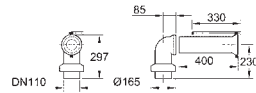

39 454 000

Przyłącze WC

poziome i pionowe

regulowana odległość

60 - 105 mm od ściany

254,00