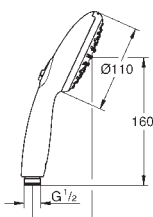

26 912 003 chrom 102,00
26 912 2433 matte black 142,00

Tempesta 110
Słuchawka prysznicowa, 2 strumienie
Rain, Jet
GROHE Water Saving mniejsze zużycie wody
GROHE SmartSwitch intuicyjny i łatwy przełącznik ułatwia wybór preferowanego strumienia wody
GROHE DreamSpray perfekcyjny natrysk
GROHE Long-Life trwała powłoka
SpeedClean system przeciw osadom wapiennym
Inner WaterGuide wewnętrzna izolacja chroniąca powierzchnię przed nagrzewaniem
ShockProof silikonowy pierścień chroniący słuchawkę w razie upadku uniwersalny montaż, pasuje do wszystkich standardowych węży prysznicowych.
maksymalne natężenie przepływu (przy 3 barach): 6,1 l/min min. rekomendowane ciśnienie 1,0 bar nadaje się do podgrzewaczy przepływowych
Wariant produktu: Professional