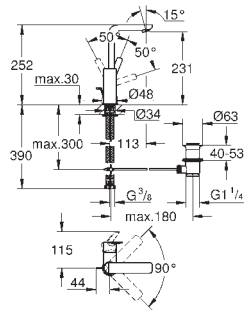

brushed hard graphite

1 230,00

1 720,00

1 960,00

Lineare

Bateria umywalkowa, Rozmiar L

montaż jednootworowy
metalowa dźwignia

GROHE SilkMove głowica ceramiczna 28 mm
z ogranicznikiem temperatury