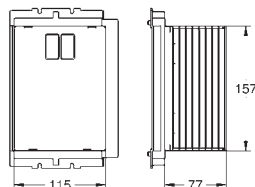

40 949 000

chrom

Puszka rewizyjna do małych przycisków spłukujących
do montażu ze spłuczka 80 mm

107,00