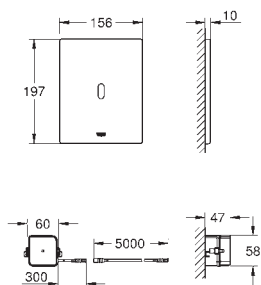

GROHE ELEKTRONIKA DO WC

Numer katalogowy

Kolor

Cena (PLN)
netto

39 881 000
39 881 SH0
39 881 KF0

chrom
biel alpejska
phantom black

1 530,00
1 460,00
1 800,00

Tectron Bau E

Elektronika sflukujaca na podczerwiec do WC

z czujnikiem podczerwieni do komunikacji dwukierunkowej do monitorowania, konfigurowania i celow serwisowych

GROHE Long-Life trwala powloka

z transformatorem (42 470 000) 100-230 V AC, 50-60 Hz, 6.75 V4 W DC do nowych instalacji, jak i istniejacych zbiornikow sflukujacych GD2 do WC

servomotor

wbudowa w sciane

przycisk uruchamiajacy 156 x 197 mm

zabezpieczenie przed kradzieza

sterowanie na podczerwiec

7 programow wstepnych

automatyczne sflukiwanie

tryb czyszczenia

wstepne sflukiwanie wlacz/wylacz

dotadkowe funkcje i precyzyjne ustawienia za pomoca pilota (36 407 001)

regulowana wielkosc sflukiwania (3-9l)

znak CE

39 882 000
39 882 SH0
39 882 KF0

chrom
biel alpejska
phantom black

1 200,00
1 140,00
1 480,00