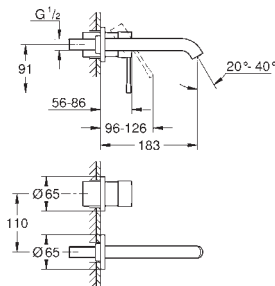

Essence

2-otworowa bateria umywalkowa

Rozmiar M

naścienna

do montażu z elementem podtynkowym (zamawiany osobno):

23 571 000 / 32 635 000

bez elementów do zabudowy podtynkowej

metalowa rozeta

metalowa dźwignia

GROHE Long-Life trwała powłoka

GROHE Water Saving mniejsze zużycie wody

maksymalne natężenie przepływu (przy 3 barach): 5 l/min

GROHE AquaGuide regulowany perlator

rozstaw między wylewką a dźwignią 110 mm

wysięg wylewki 183 mm

min. rekomendowane ciśnienie 1,0 bar

Wariant produktu: Professional

zastępuje baterię Essence 19 408 xx1

23 571 000			1 040,00
Uniwersalny element podtynkowy do montażu 2-otworowych baterii umywalkowych