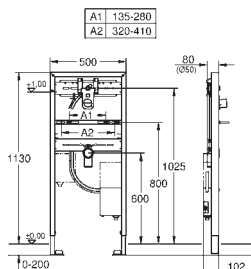

GROHE RAPID SL DO UMYWALEK I BIDETÓW

Numer katalogowy

Kolor

Cena (PLN)
netto

38 748 002

chrom

2 330,00

Rapid SL

Element do montażu podtynkowej baterii elektronicznej na podczerwień
do baterii ściennej

pasuje do baterii: Essence E 36 447 000 i Eurocube E 36 442 000

wysokość zabudowy 1,13 m

do montażu przyściennego lub montażu

w ścianie szkieletowej

rama stalowa, powlekana proszkowo, samonośna

do suchej zabudowy, kompletny montaż wstępny

z szybką regulacją i blokadą wysokości

materiał mocujący

trzpień mocujący do umywalki M10,

z mocowaniem ceramiki

rozstaw śrub zmienny

kolanko odpływu DN 50

uszczelka $\varnothing$ 32 mm

wstępnie złożony zestaw podtynkowy z osłoną

ognioodporna osłona do zabezpieczenia przewodów elektrycznych

skrzynka instalacyjna z grupą wodną, zaworem

odcinającym i przyłączem do płukania

kabel przyłączeniowy z izolacją akustyczną 1/2 "

skrzynka do podłączenia zasilania 230 V

znak CE

przyłącze do wody zimnej lub wstępnie zmieszanej

do instalacji wymagane kątowniki ściennie Rapid SL 38 558 00M

(zamawiane osobno)