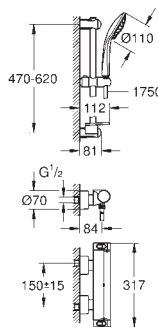

34 195 001

chrom

1 420,00

Grohtherm 2000

Bateria prysznicowa z termostatem, DN 15 z zestawem prysznicowym
elementy składowe:

Grohtherm 2000 termostaticzna bateria prysznicowa (34 169 001)
Euphoria 110 Massage zestaw prysznicowy z drążkiem 600 mm (27 231 001)