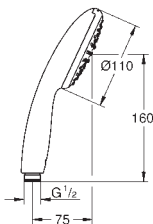

Tempesta 110
Jednostrumieniowy prysznic ręczny
strumień Rain
GROHE DreamSpray perfekcyjny natrysk
GROHE Long-Life trwała powłoka
SpeedClean system przeciw osadom wapiennym
Inner WaterGuide wewnętrzna izolacja chroniąca powierzchnię przed nagrzewaniem
ShockProof silikonowy pierścień chroniący słuchawkę w razie upadku uniwersalny montaż, pasuje do wszystkich standardowych węży prysznicowych.
maksymalne natężenie przepływu (przy 3 barach): 16,6 l/min
min. rekomendowane ciśnienie 1,0 bar
nadaje się do podgrzewaczy przepływowych
Wariant produktu: Professional