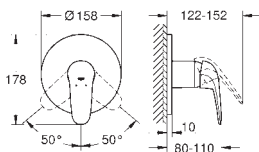

GROHE EUROSTYLE

Numer katalogowy Kolor Cena (PLN) netto

24 046 003 chrom 586,00

Eurostyle
Jednouchwytywa bateria do obsługi jednego wyjścia wody do montażu z elementem podtynkowym (zamawiany osobno):
GROHE Rapido SmartBox uniwersalny element montażowy (35 600 000/35 604 000)
GROHE SilkMove głowica ceramiczna 46 mm
GROHE Long-Life trwała powłoka
GROHE FastFixation rozeta ścienna (z uszczelnieniem, zakryte mocowania)
metalowa rozeta ścienna, regulacja 6°
metalowa dźwignia
wydajność przepływu:
wyjście: B lub C = 30 l/min
element montażowy zamawiany osobno

35 604 000 302,00

GROHE Rapido SmartBox uniwersalny element podtynkowy, wariant produktu: Professional

24 049 003 chrom 653,00