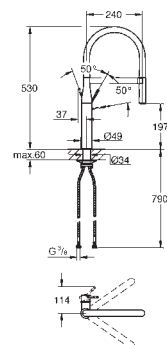

30 503 000
30 503 DC0
30 503 KF0

chrom
stal nierdzewna
phantom black

2 180,00
2 840,00
3 060,00

Essence

Jednouchwytowa bateria zlewozmywakowa, DN 15

montaż jednootworowy

GROHE Long-Life trwała powłoka

GROHE SilkMove głowica ceramiczna 28 mm

regulator przepływu

zintegrowany ogranicznik temperatury

profesjonalny natrysk z 2 rodzajami strumienia

GROHFlexx elastyczny, higieniczny wąż santoprenowy

przełącznik: strumień laminarny / prysznic **SpeedClean**

automatyczne przełączanie na strumień laminarny

metalowa głowka natrysku

GROHE Magnetic Docking łatwe i precyzyjne dokowanie wyciąganej wylewki do pozycji wyjściowej

wylewka obrotowa

kąt obrotu 360°

zabezpieczenie przed przepływem zwrotnym

giętkie węże przyłączeniowe

metalowy zestaw montażowy

maksymalne natężenie przepływu (przy 3 barach): 8 l/min

Wariant produktu: Professional

zastępuje baterię Essence 30 294 xx0