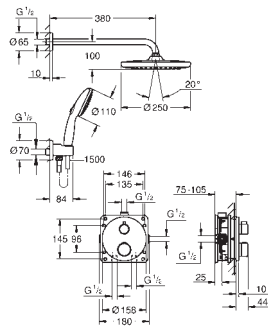

Grotherm

Podtynkowy zestaw prysznicowy z deszczownicą Tempesta 250

elementy składowe:

bateria termostaticzna do obsługi dwóch wyjść wody ze zintegrowanym zaworem odcinającym/przełączającym (24 076)

GROHE Rapido SmartBox uniwersalny element podtynkowy (35 604)

Tempesta 250 deszczownica z ogranicznikiem przepływu 9.5 l/min (26 668) z ramieniem prysznicowym 380 mm

Tempesta 110 2-strumieniowa słuchawka prysznicowa (27 597)

kolanko przyłączeniowe z uchwytem prysznicowym (28 679 000)

wąż prysznicowy Rotaflex 1500 mm (28 409 001)

W zestawie opcjonalny ogranicznik przepływu 9,5 l/min do słuchawki prysznicowej