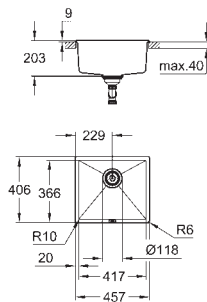

31 653 AP0

czarny granit

1 060,00

K700U

Zlewozmywak kompozytowy

model: K700U 50-C 45.7/40.6 1.0

typ montażu: wpuszczany w blat i podblatowy

materiał: kompozyt kwarcowy

GROHE Whisper redukcja hałasu

minimalna długość szafki: 500 mm

wymiary: 457 x 406 mm

1 komora: 417 x 366 x 203 mm

GROHE FastFixation system szybkiego montażu

wycięcie (montaż nablatowy): 442 x 391

wycięcie (montaż podblatowy): 417 x 366 mm

odpływ: Ø 3.5"/90 mm z sitkiem na odpadki

w komplecie: zestaw odpływowy z syfonem, sitko na odpadki, zestaw montażowy

montaż z silikonem

opcjonalnie: automatyczny odpływ (40 986 SD0)

ilość uchwytów montażowych: 8

odporność termiczna do 280° C