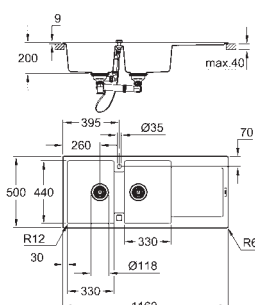

31 647 AP0

czarny granit

2 010,00

K500

Zlewozmywak kompozytowy z ociekaczem

model: K500 80-C 116/50 2.0 rev

typ montażu: wpuszczany w blat

materiał: kompozyt kwarcowy

GROHE Whisper redukcja hałasu

minimalna długość szafki: 800 mm

wymiary: 1160 x 500 mm

1 komora: 330 x 440 x 200 mm

2 komora: 330 x 440 x 200 mm

GROHE FastFixation system szybkiego montażu

montaż zlewozmywaka możliwy z lewej lub z prawej strony

wycięcie: 1140 x 480 mm

odpływ: przelew automatyczny

w komplecie: automatyczny zestaw odpływowy z syfonem, sitko na odpadki,

zestaw montażowy

opcjonalnie: automatyczny odpływ (40 986 SD0)

ilość uchwytów montażowych w zestawie: 12

odporność termiczna do 280° C