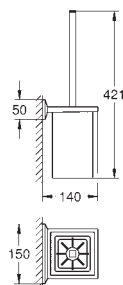

40 900 000

Allure Brilliant

Szczotka toaletowa (komplet)

materiał: szkło / metal

naścienna

ukryte mocowanie

GROHE Long-Life trwała powłoka

chrom

1 930,00