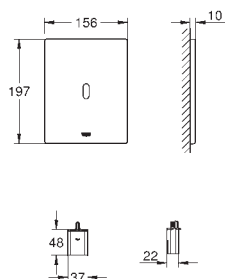

Tectron Bau E

Elektronika sflukujaca na podczerwiec do WC

z czujnikiem podczerwieni do komunikacji dwukierunkowej do monitorowania, konfigurowania i celow serwisowych

GROHE Long-Life trwala powloka

6V bateria litowa, Typ CR-P2

do nowych instalacji, jak i istniejacych zbiornikow sflukujacych GD2 do WC

servomotor

wbudowa w sciane

przycisk uruchamiajacy 156 x 197 mm

zabezpieczenie przed kradzieza

sterowanie na podczerwiec

7 programow wstepnych

automatyczne sflukiwanie

tryb czyszczenia

wstepne sflukiwanie wlacz/wylacz

dotadkowe funkcje i precyzyjne ustawienia za pomoca pilota (36 407 001)

regulowana wielkosc sflukiwania (3-9l)

znak CE

43 617 000

322,00

Wspornik napędu

do Rapid SL 38 675

wersja dla niepełnosprawnych

od połowy 2008

do instalacji elektroniki na podczerwiec