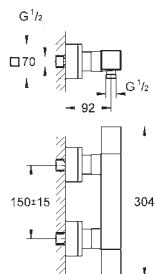

Grotherm Cube

Bateria prysznicowa z termostatem, DN 15

naścienna

GROHE Long-Life trwała powłoka

GROHE SafeStop blokada na 38°C

GROHE SafeStop Plus w zestawie opcjonalny ogranicznik temperatury 43°C

GROHE TurboStat głowica termostatyczna

zintegrowane odcięcie wody mieszanej

GROHE EcoButton przycisk na pokrętle redukujący przepływ wody

głowica ceramiczna 1/2", 180°

wyjście prysznicza na dole 1/2"

wbudowane zawory zwrotne

sitka do zanieczyszczeń

zabezpieczenie przed przepływem zwrotnym

zakryte przyłącza S

GROHE Water Saving mniejsze zużycie wody

23 666 000

chrom

1 600,00