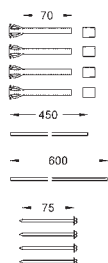

38 714 000

Zestaw przedłużający 70 mm
do przycisków uruchamiających do
zbiorników spłukujących GD 2, 6 - 9 l
z pneumatycznym zaworem odpływowym

99,20

42 593 000

Reduktor przepływu
redukcja wody spłukującej
łatwa regulacja przepływu przez kominek rewizyjny, bez konieczności
demontażu zaworu
kompatybilny ze spłuczками GD 2

130,00