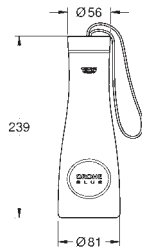

GROHE BLUE AKCESORIA

Numer katalogowy Kolor Cena (PLN) netto

40 848 SD0 stal szlachetna 130,00
40 848 GN0 brushed cool sunrise 169,00
40 848 DL0 brushed warm sunset 169,00
40 848 AL0 brushed hard graphite 169,00

GROHE Blue
Butelka termoaktywna
bidon ze stali nierdzewnej z logo GROHE Blue
podwójna ścianka
korek z uchwytem
pojemność 450 ml