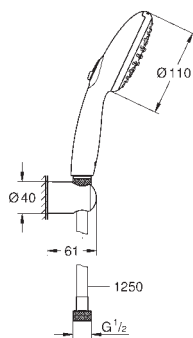

nowość

27 799 003

chrom

150,00

Tempesta 110

Zestaw prysznicowy

elementy składowe:

sluchawka prysznicowa Tempesta 110 (27 597)

uchwyt ścienny Tempesta, nieregulowany (28 605)

wąż prysznicowy Relaxflex 1250 mm (28 150 001)

GROHE SmartSwitch intuicyjny i łatwy przełącznik ułatwia wybór preferowanego strumienia wody

GROHE DreamSpray perfekcyjny natrysk

GROHE Long-Life trwała powłoka

SpeedClean system przeciw osadom wapiennym

Inner WaterGuide wewnętrzna izolacja chroniąca powierzchnię przed nagrzewaniem

ShockProof silikonowy pierścień chroniący sluchawkę w razie upadku

maksymalne natężenie przepływu (przy 3 barach): 13,5 l/min

min. rekomendowane ciśnienie 1,0 bar

nadaje się do podgrzewaczy przepływowych

Wariant produktu: Professional

nowość

26 406 003

chrom

217,00

26 406 2433

matte black

336,00