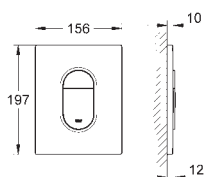

phantom black

523,00

38 732 BR0 ★

z płytką odporną na zabrudzenia

tytan

523,00

38 844 000	chrom	318,00
38 844 SH0	biel alpejska	258,00
38 844 P00	chrom mat	318,00

Arena Cosmopolitan