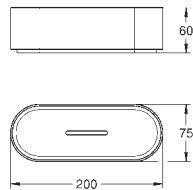

GROHE SELECTION

Numer katalogowy

Kolor

Cena (PLN)
netto

41 037 000

79,50

Selection

Półka prysznicowa bez uchwyty
materiał: tworzywo sztuczne
do montażu z uchwytem (41 035)