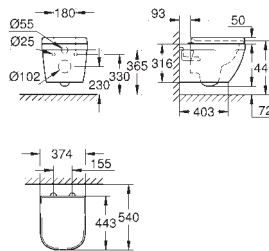

szybki montaż - bez narzędzi

demontowalna

materiał: Duroplast

zestaw mocujący w komplecie

39 703 000

biel alpejska

1 520,00

Euro Ceramika