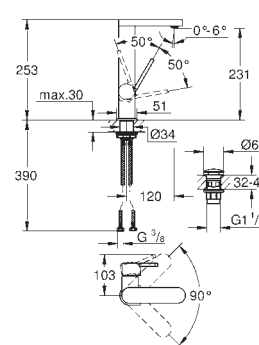

23 873 003 chrom 1 230,00

GROHE Plus
Bateria umywalkowa,
Rozmiar L
montaż jednocieroworowy
metalowa dźwignia
GROHE SilkMove głowica ceramiczna 28 mm
z ogranicznikiem temperatury
GROHE Long-Life trwała powłoka
GROHE Water Saving mniejsze zużycie wody
maksymalne natężenie przepływu (przy 3 barach): 5 l/min
SpeedClean perlator
GROHE AquaGuide regulowany perlator
system szybkiego montażu
obrotowa wylewka z łatwym dokowaniem
kąt obrotu 90°
z korkiem klik-klak 1 1/4"
giętkie węże przyłączeniowe