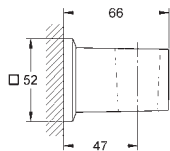

Numer katalogowy

Kolor

Cena (PLN)
netto

GROHE SPA

26 850 000
26 850 DC0
26 850 ALO

chrom
stal nierdzewna
brushed hard graphite

223,00
312,00
379,00

Allure Brilliant
Kolanko przyłączeniowe ścienne
gwint przyłączeniowy 1/2"
zabezpieczenie przed przepływem zwrotnym
materiał: metal
GROHE Long-Life trwała powłoka