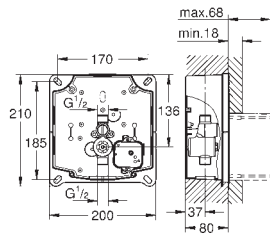

GROHE ELEMENTY MONTAŻOWE DO ZABUDOWY PODTYNKOWEJ

Numer katalogowy

Kolor

Cena (PLN)
netto

37 338 000

chrom

578,00

GROHE Rapido U

zestaw instalacyjny do pisuaru
do uruchamiania ręcznego lub za pomocą
układu na podczerwień Tectron 6V lub 230V
zespół wodny z zaworem stop
ciśnienie przepływu min 0,5 bar
ciśnienie robocze max. 10 bar
zestaw pomocniczy do przepłukiwania
element roboczy sprawdzony fabrycznie
podłączenia wody 1/2" z gwintem zewnętrznym
skrzynka do podłączenia zasilania
skrzynka instalacyjna z uszczelką
Punkty montażowe do suchego montażu
skracana puszką rewizyjno-ochronna