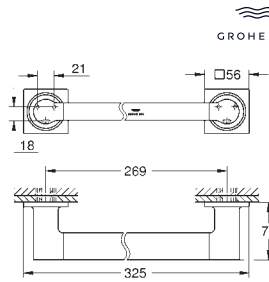

GROHE SPA

GROHE ALLURE

Numer katalogowy

Kolor

Cena (PLN)
netto

Numer katalogowy	Dostępność	Kolor	Cena (PLN) netto
40 955 001		chrom	916,00
40 955 DC1	Dostępność 3 kwartał	stal nierdzewna	1 280,00
40 955 GL1	Dostępność 3 kwartał	cool sunrise	1 370,00
40 955 GN1		brushed cool sunrise	1 470,00
40 955 DA1	Dostępność 3 kwartał	warm sunset	1 370,00
40 955 DL1		brushed warm sunset	1 470,00
40 955 AL1	Dostępność 3 kwartał	brushed hard graphite	1 470,00

Allure
Wieszak na ręcznik kąpielowy
materiał: metal
ukryte mocowanie
rozstaw otworów 269 mm
GROHE Long-Life trwała powłoka

Numer katalogowy	Dostępność	Kolor	Cena (PLN) netto
40 279 001		chrom	647,00
40 279 DC1	Dostępność 3 kwartał	stal nierdzewna	906,00
40 279 GL1	Dostępność 3 kwartał	cool sunrise	970,00
40 279 GN1		brushed cool sunrise	1 040,00
40 279 DA1	Dostępność 3 kwartał	warm sunset	970,00
40 279 DL1		brushed warm sunset	1 040,00
40 279 AL1	Dostępność 3 kwartał	brushed hard graphite	1 040,00

Allure
Uchwyt na papier
bez pokrywy
materiał: metal
ukryte mocowanie
GROHE Long-Life trwała powłoka