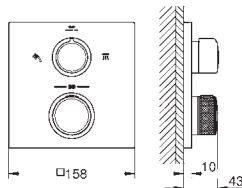

35 604 000			302,00
GROHE Rapido SmartBox uniwersalny element podtynkowy, wariant produktu: Professional