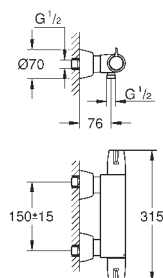

34 667 000

chrom

1 570,00

Grotherm Special

Bateria prysznicowa z termostatem, DN 15

naścienna

ergonomiczne uchwyty

głowice ceramiczne 1/2", 90°

GROHE TurboStat głowica termostaticzna

pokrętło temperatury z blokadą

bezpieczeństwa

aktywacja dezynfekcji termicznej za pomocą opcjonalnego klucza 47 994 000

zintegrowane odcięcie wody mieszanej

wyjście prysznica na dole 1/2"

ze zintegrowanym zaworem zwrotnym

uchwyty z ogranicznikiem temperatury wykonany z metalu

siłka do zanieczyszczeń

zakryte przyłącza S

GROHE FastFixation szybka wymiana zaworów zwrotnych w przyłączach

GROHE 100% CoolTouch nienagrzewający się korpus baterii

GROHE Long-Life trwała powłoka

GROHE SafetyPlus stała blokada temperatury