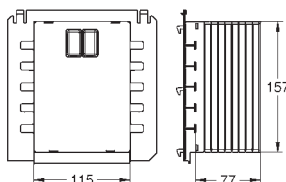

40 911 000 65,10

Puszka rewizyjna do małych przycisków spłukujących
do zastosowania z Rapid SL i Uniset ze spłuczką GD2

40 950 000 83,40
ditto, do Rapid SL i Uniset o wysokości instalacji 0,82 m/ 1,00 m

40 949 000 chrom 107,00
ditto, do instalacji ze zbiornikiem 80 mm