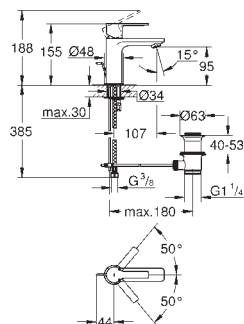

GROHE LINEARE

Numer katalogowy Kolor Cena (PLN) netto

32 109 001 chrom 824,00
32 109 DC1 stal nierdzewna 1 150,00
32 109 AL1 brushed hard graphite 1 320,00

Lineare
Bateria umywalkowa, DN 15
Rozmiar XS
montaż jednootworowy
metalowa dźwignia
GROHE SilkMove głowica ceramiczna 28 mm z ogranicznikiem temperatury
GROHE Long-Life trwała powłoka
GROHE Water Saving mniejsze zużycie wody
maksymalne natężenie przepływu (przy 3 barach): 5 l/min
SpeedClean perlator
GROHE FastFixation Plus system instalacyjny
metalowy zestaw odpływowy z drążkiem pociągającym 1 1/4"
giętkie węże przyłączeniowe