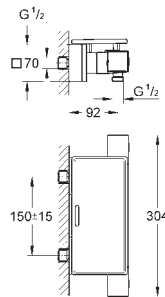

GROHE GROHTHERM CUBE

Numer katalogowy

Kolor

Cena (PLN)
netto

BATERIE TERMO-
STATYCZNE

34 491 000

chrom

1 780,00

Grohtherm Cube

Bateria prysznicowa z termostatem, DN 15
naścienna

GROHE Long-Life trwała powłoka

GROHE SafeStop blokada na 38°C

GROHE SafeStop Plus w zestawie opcjonalny ogranicznik temperatury 43°C

GROHE TurboStat głowica termostatyczna

zintegrowane odcięcie wody mieszanej

GROHE EcoButton przycisk na pokrętle redukujący przepływ wody

głowica ceramiczna 1/2", 180°

wyjście prysznic na dole 1/2"

wbudowane zawory zwrotne

sitka do zanieczyszczeń

zabezpieczenie przed przepływem zwrotnym

zakryte przyłącza S

GROHE EasyReach półka prysznicowa (18 700 000)

demontowalna dla łatwego czyszczenia

wykończenie da Vinci - satynowa biel

GROHE Water Saving mniejsze zużycie wody

34 488 000

chrom

1 610,00