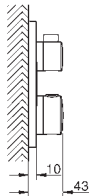

GROHE GROHTHERM BATERIE TERMOSTATYCZNE

Numer katalogowy

Kolor

Cena (PLN)
netto

24 078 000
102215 243 0

chrom
matte black

1 590,00
2 070,00

Grotherm

Bateria termostaticzna do obsługi jednego wyjścia wody do montażu z elementem podtynkowym (zamawiany osobno):

GROHE Rapido SmartBox uniwersalny element montażowy (35 600 000/35 604 000)

GROHE TurboStat głowica termostaticzna

GROHE Long-Life trwała powłoka

GROHE FastFixation rozeta ścienna (z uszczelnieniem, zakryte mocowania) metalowa rozeta ścienna, regulacja 6°

GROHE SafeStop blokada na 38°C

GROHE SafeStop Plus w zestawie opcjonalny ogranicznik temperatury 43°C / 46°C

wbudowane zawory zwrotne i sitka do

zanieczyszczeń

ceramiczny zawór odcinający 120°

wydajność przepływu:

wyjście: B = 27 l/min

wyjście: C = 30 l/min

element montażowy zamawiany osobno

35 604 000

302,00

GROHE Rapido SmartBox uniwersalny element podtynkowy, wariant produktu: Professional

24 079 000
102209 243 0

chrom
matte black

1 780,00
2 310,00