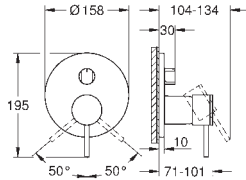

24 356 000		chrom	1 600,00
24 356 DC0		stal nierdzewna	2 240,00
24 356 GL0		cool sunrise	2 400,00
24 356 GN0	Dostępność 3 kwartał	brushed cool sunrise	2 560,00
24 356 DA0		warm sunset	2 400,00
24 356 DL0	Dostępność 3 kwartał	brushed warm sunset	2 560,00
24 356 AL0		brushed hard graphite	2 560,00

Atrio

Jednouchwytywa bateria do obsługi trzech wyjść wody do montażu z elementem podtynkowym (zamawiany osobno):

GROHE Rapido SmartBox uniwersalny element montażowy (35 600 000/35 604 000)

GROHE SilkMove głowica ceramiczna 46 mm

GROHE Long-Life trwała powłoka

GROHE FastFixation rozeta ścienna (z uszczelnieniem, zakryte mocowania) metalowa rozeta ścienna, regulacja 6°

metalowa dźwignia
przełącznik trójdrożny
wydajność przepływu:

wyjście A = 27 l/min

wyjście B = 27 l/min

wyjście C = 27 l/min

element montażowy zamawiany osobno

35 604 000			302,00
GROHE Rapido SmartBox uniwersalny element podtynkowy, wariant produktu: Professional			

24 357 000		chrom	2 620,00
24 357 DC0		stal nierdzewna	3 670,00
24 357 GL0		cool sunrise	3 940,00
24 357 GN0	Dostępność 3 kwartał	brushed cool sunrise	4 200,00
24 357 DA0		warm sunset	3 940,00
24 357 DL0	Dostępność 3 kwartał	brushed warm sunset	4 200,00
24 357 AL0		brushed hard graphite	4 200,00

Atrio

Bateria termostatyczna do obsługi jednego wyjścia wody do montażu z elementem podtynkowym (zamawiany osobno):

GROHE Rapido SmartBox uniwersalny element montażowy (35 600 000/35 604 000)

GROHE TurboStat głowica termostatyczna

GROHE Long-Life trwała powłoka

GROHE FastFixation rozeta ścienna (z uszczelnieniem, zakryte mocowania) metalowa rozeta ścienna, regulacja 6°

GROHE SafeStop blokada na 38°C

GROHE SafeStop Plus w zestawie opcjonalny ogranicznik temperatury 43°C / 46°C

wbudowane zawory zwrotne i sitka do

zanieczyszczeń

ceramiczny zawór odcinający 120°

metalowe pokrętki

wydajność przepływu:

wyjście: B = 27 l/min

wyjście: C = 30 l/min

element montażowy zamawiany osobno