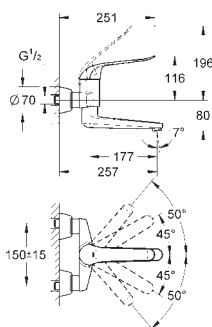

32 773 000 chrom 1 280,00

Euroeco Special
Bateria umywalkowa, DN 15
naścienna
GROHE Long-Life trwała powłoka
GROHE SilkMove głowica ceramiczna 46 mm
maksymalne natężenie przepływu (przy 3 barach): 8 l/min
regulowany ogranicznik strumienia przepływu
zmiennie nastawiany ogranicznik temperatury
minimalny przepływ 2,5 l/min
regulator strumienia laminarnego
obrotowa wylewka
wysięg wylewki 257 mm
metalowa dźwignia
długość dźwigni 170 mm
przyłącza S

32 774 000 chrom 1 430,00
ditto, z zamykanymi przyłączami S, wysięg wylewki 274 mm