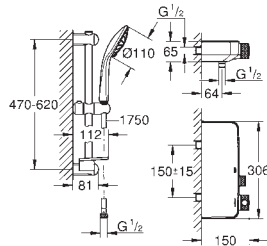

GROHE GROHTHERM SMARTCONTROL

Numer katalogowy

Kolor

Cena (PLN)
netto

BATERIE TERMO-
STATYCZNE

34 720 000

chrom

2 010,00

Grotherm SmartControl

Bateria prysznicowa z termostatem, DN 15 z zestawem prysznicowym
elementy składowe:

Grotherm SmartControl prysznicowa bateria termostatyczna (34 719 000)

Euphoria 110 Massage zestaw prysznicowy z drążkiem 600 mm (27 231 001)