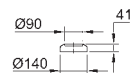

624,00

49 532 000

Rozeta
do 39 457 000

44,20

GROHE BAUEDGE CERAMIKA

Numer katalogowy

Kolor

Cena (PLN)
netto