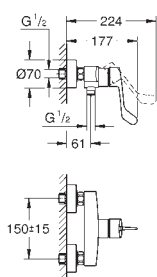

25 244 003

chrom

460,00

Eurosmart

Jednouchwytowa bateria do obsługi jednego wyjścia wody

naścienna
długa metalowa dźwignia
długość dźwigni 120 mm
GROHE SilkMove głowica ceramiczna 35 mm
regulowany ogranicznik strumienia przepływu
z ogranicznikiem temperatury
wyjście prysznica na dole 1/2"
ze zintegrowanym zaworem zwrotnym
przyłącza S
metalowa rozeta ścienna
zabezpieczenie przed przepływem zwrotnym
Wariant produktu: Professional