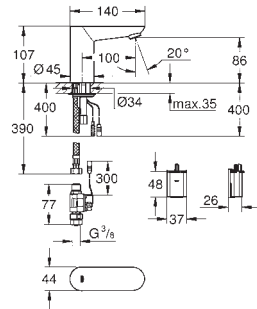

GROHE EUROECO COSMOPOLITAN E

Numer katalogowy

Kolor

Cena (PLN)
netto

36 271 000

chrom

1 240,00

Euroeco Cosmopolitan E Elektronika na podczerwień do umywalki bez mieszacza

z czujnikiem podczerwienu do komunikacji dwukierunkowej do monitorowania, konfigurowania i celów serwisowych do wody zimnej lub mieszanej

6V bateria litowa, Typ CR-P2

żywność baterii: około 7 lat (150 załączeń/dzień)

GROHE Water Saving mniejsze zużycie wody

maksymalne natężenie przepływu (przy 3 barach): 5 l/min

giętkie węże przyłączeniowe

sitka do zanieczyszczeń

zawór magnetyczny

bateria zasilająca zewnętrzna

system szybkiego montażu

wielostopniowy wskaźnik stanu baterii

7 programów wstępnych

automatyczne spłukiwanie

dezynfekcja termiczna

tryb czyszczenia

dodatkowe funkcje i precyzyjne ustawienia za pomocą pilota (36 407 001)

znak CE

I klasa głośności według normy DIN 4109

klasa bezpieczeństwa IP 59K