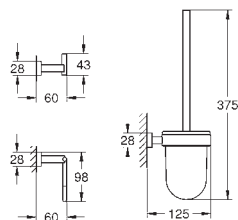

40 757 001 chrom 605,00

Essentials Cube
Zestaw akcesoriów łazienkowych 3 w 1
materiał: szkło / metal
elementy składowe:
wieszak (40 511 001)
uchwyt na papier toaletowy (40 507 001)
szczotka toaletowa (40 513 001)
ukryte mocowanie
GROHE Long-Life trwała powłoka