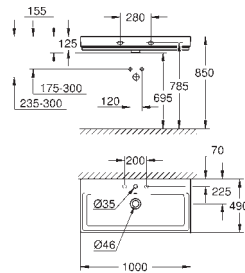

GROHE CUBE CERAMIKA

Numer katalogowy

Kolor

Cena (PLN)
netto

39 386 00H

biel alpejska

2 220,00

Cube Ceramika

Umywalka wisząca 100 cm

montaż ścienny

z 1 otworem na baterię, 2 otwory wstępnie przygotowane

z otworem przelewowym

1000 x 490 mm

z ceramiki sanitarnej

GROHE PureGuard antybakteryjna, łatwa do czyszczenia powłoka

10 sztuk na palecie