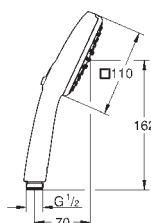

Tempesta Cube 110
Słuchawka prysznicowa, 2 strumienie
Rain, Jet
GROHE Water Saving mniejsze zużycie wody
GROHE SmartSwitch intuicyjny i łatwy przełącznik ułatwia wybór preferowanego strumienia wody
GROHE DreamSpray perfekcyjny natrysk
GROHE Long-Life trwała powłoka
SpeedClean system przeciw osadom wapiennym
Inner WaterGuide wewnętrzna izolacja chroniąca powierzchnię przed nagrzewaniem
ShockProof silikonowy pierścień chroniący słuchawkę w razie upadku uniwersalny montaż, pasuje do wszystkich standardowych węży prysznicowych.
maksymalne natężenie przepływu (przy 3 barach): 6,1 l/min min. rekomendowane ciśnienie 1,0 bar
nadaje się do podgrzewaczy przepływowych
Wariant produktu: Professional