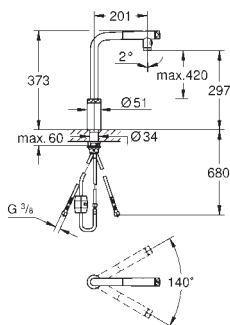

Minta SmartControl

Bateria zlewozmywakowa z funkcją SmartControl

montaż jednocierowowy

GROHE Long-Life trwała powłoka

wyciągana wylewka z dwoma rodzajami strumienia

metalowa głowka natrysku

GROHE Magnetic Docking łatwe i precyzyjne dokowanie wyciąganej wylewki do

pozycji wyjściowej

przełącznik SmartControl, regulacja przepływu wody: od oszczędnego

strumienia EcoJoy do pełnego przepływu

regulacja temperatury wody za pomocą obracanego pierścienia na korpusie

baterii

obrotowa wylewka

kąt obrotu 140°

zabezpieczenie przed przepływem zwrotnym

giętkie węże przyłączeniowe

metalowy zestaw montażowy

osobne kanały wodne - brak kontaktu wody z ołowiem i niklem

maksymalne natężenie przepływu (przy 3 barach): 10 l/min