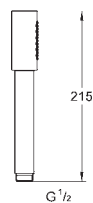

26 866 000
26 866 DC0
26 866 GL0
26 866 GN0
26 866 DA0
26 866 DL0
26 866 A00
26 866 AL0

chrom 636,00
stal nierdzewna 890,00
cool sunrise 1 020,00
brushed cool sunrise 1 080,00
warm sunset 1 020,00
brushed warm sunset 1 080,00
hard graphite 1 020,00
brushed hard graphite 1 080,00

Rainshower Aqua Stick
Jednostrumieniowy prysznic ręczny
strumień Rain
materiał: metal
GROHE Water Saving ogranicznik przepływu 6.6 l/min
GROHE DreamSpray perfekcyjny natrysk
GROHE Long-Life trwała powłoka
SpeedClean system przeciw osadom wapiennym
wewnętrzny kanał wodny
uniwersalny montaż, pasuje do wszystkich standardowych węży prysznicowych.
nadaje się do podgrzewaczy przepływowych
min. rekomendowane ciśnienie 1,0 bar

26 891 000
ditto, z GROHE Water Saving ogranicznik przepływu 9,5 l/min

chrom 636,00

26 889 000
ditto, bez ogranicznika przepływu

chrom 636,00

26 892 000
Rainshower Aqua Stick
Zestaw prysznicowy

chrom 1 110,00