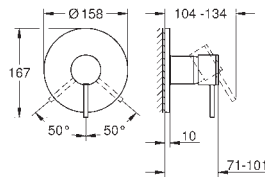

Numer katalogowy	Kolor	Cena (PLN) netto
24 354 000	chrom	1 360,00
24 354 DC0	stal nierdzewna	1 900,00
24 354 GL0	cool sunrise	2 040,00
24 354 GN0	brushed cool sunrise	2 170,00
24 354 DA0	warm sunset	2 040,00
24 354 DL0	brushed warm sunset	2 170,00
24 354 AL0	brushed hard graphite	2 170,00

Atrio
Jednouchwytowa bateria do obsługi jednego wyjścia wody
do montażu z elementem podtynkowym (zamawiany osobno):
GROHE Rapido SmartBox uniwersalny element montażowy
(35 600 000/35 604 000)
GROHE SilkMove głowica ceramiczna 46 mm
GROHE Long-Life trwała powłoka
GROHE FastFixation rozeta ścienna (z uszczelnieniem, zakryte mocowania)
metalowa rozeta ścienna, regulacja 6°
metalowa dźwignia
wydajność przepływu:
wyjście: B lub C = 30 l/min
element montażowy zamawiany osobno

35 604 000 302,00
GROHE Rapido SmartBox uniwersalny element podtynkowy, wariant produktu: Professional