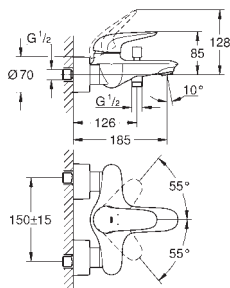

23 726 003

chrom

706,00

Eurostyle

Jednouchwytowa bateria do obsługi dwóch wyjść wody
naścienna

pełna, metalowa dźwignia

GROHE SilkMove głowica ceramiczna 35 mm

z ogranicznikiem temperatury

GROHE Long-Life trwała powłoka

regulowany ogranicznik strumienia przepływu

przełącznik: wanna/prysznic

perlator

wyjście prysznica 1/2" ze zintegrowanym zaworem zwrotnym

zakryte przyłącza S

zabezpieczenie przed przepływem zwrotnym

34 816 003

chrom

1 110,00

Grotherm 1000

Bateria wannowa z termostatem, DN 15

naścienna

GROHE CoolTouch nienagrzewający się korpus

GROHE Long-Life trwała powłoka

GROHE MetalGrip ergonomiczne uchwyty

GROHE SafeStop blokada na 38°C

GROHE SafeStop Plus w zestawie opcjonalny ogranicznik temperatury 43°C

GROHE TurboStat głowica termostacyjna

zintegrowane odcięcie wody mieszanej

GROHE AquaDimmer Plus zawierający następujące funkcje:

- przycisk **GROHE EcoButton**

(przycisk wspomagający redukcję przepływu wody)

- regulacja strumienia przepływu

- przełącznik wanna/prysznic

wyjście prysznica na dole 1/2"

perlator

wbudowane zawory zwrotne

sitka do zanieczyszczeń

zabezpieczenie przed przepływem zwrotnym

przyłącza S

metalowa rozeta

GROHE Water Saving mniejsze zużycie wody

Wariant produktu: Professional

zastępuje baterię termostacyjną 34 155 003