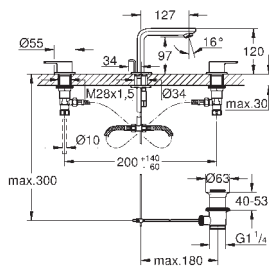

20 304 001

chrom

1 370,00

Lineare

Trzyotworowa bateria umywalkowa DN 15

Rozmiar M

metalowa dźwignia
głowice ceramiczne 1/2", 90°
GROHE Long-Life trwała powłoka

GROHE Water Saving mniejsze zużycie wody
maksymalne natężenie przepływu (przy 3 barach): 5 l/min

GROHE FastFixation system szybkiego montażu

metalowy zestaw odpływowy z drążkiem pociągającym 1 1/4"

elastyczne węże łączące pomiędzy elementem środkowym a zaworami bocznymi

min. rekomendowane ciśnienie 1,0 bar

nakrętka przyłącza 1/2" x 10,5 mm