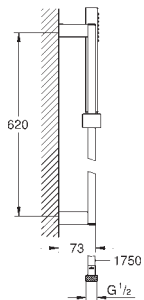

27 891 000

chrom

1 110,00

Euphoria Cube+ Stick

Zestaw z drążkiem prysznicowym, 1 strumień

elementy składowe:

prysznic ręczny, metalowy (27 888 000)

drążek prysznicowy 600 mm

metalowy wąż prysznicowy Rotaflex Metal Longlife 1750 mm (28 025)

GROHE Water Saving ogranicznik przepływu 9,5 l/min

GROHE DreamSpray perfekcyjny natrysk

GROHE Long-Life trwała powłoka

SpeedClean system przeciw osadom wapiennym

wewnętrzny kanał wodny

TwistStop system zapobiegający skręcaniu węża prysznicowego

nadaje się do podgrzewaczy przepływowych

min. rekomendowane ciśnienie 1,0 bar