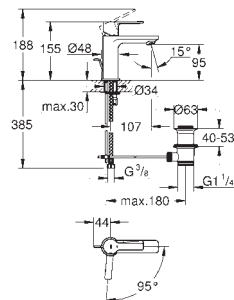

GROHE SILKMOVE ENERGY SAVING

Numer katalogowy Kolor Cena (PLN) netto

23 790 001 chrom 824,00

Lineare
Bateria umywalkowa, DN 15
Rozmiar XS
montaż jednootworowy
metalowa dźwignia
GROHE SilkMove Energy Saving głowica ceramiczna 28 mm, z funkcją oszczędzania - dźwignia w pozycji środkowej uruchamia wyłącznie zimną wodę z ogranicznikiem temperatury
GROHE Long-Life trwała powłoka
GROHE Water Saving mniejsze zużycie wody
maksymalne natężenie przepływu (przy 3 barach): 5 l/min
SpeedClean perlator
GROHE FastFixation Plus system instalacyjny
metalowy zestaw odpływowy z drążkiem pociągającym 1 1/4"
giętkie węże przyłączeniowe