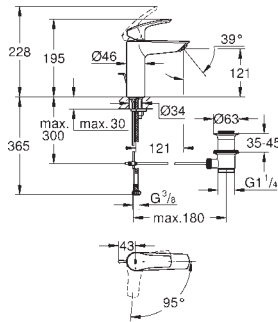

GROHE SILKMOVE ENERGY SAVING

Numer katalogowy

Kolor

Cena (PLN)
netto

23 393 30E
23 393 243E

chrom
matte black

416,00
541,00

Eurosmart

**Bateria umywalkowa,
Rozmiar M**

montaż jednootworowy
metalowa dźwignia

GROHE SilkMove Energy Saving głowica ceramiczna 28 mm, z funkcją oszczędzania - dźwignia w pozycji środkowej uruchamia wyłącznie zimną wodę regulowany ogranicznik strumienia przepływu z ogranicznikiem temperatury

GROHE Long-Life trwała powłoka

GROHE Water Saving mniejsze zużycie wody

maksymalne natężenie przepływu (przy 3 barach): 5 l/min

osobne kanały wodne - brak kontaktu wody z ołowiem i niklem

GROHE FastFixation system szybkiego montażu

metalowy zestaw odpływowy z drążkiem pociągającym 1 1/4"

giętkie węże przyłączeniowe

Wariant produktu: Professional

23 395 30E

chrom

393,00

ditto, bez zestawu odpływowego