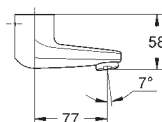

12 051 000

chrom

230,00

Przyłącze S

1/2" x 3/4"
tuleja gwintowana do zakrycia nakrętki łączkowej
i rozety
uszczelnienie przy ścianie
obszar przestawialności 12,5 mm
pasuje do gwintów 1/2"
GROHE Long-Life trwała powłoka