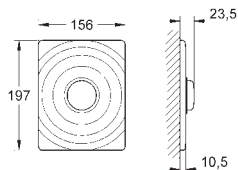

37 069 000

chrom

644,00

Surf
Przycisk uruchamiający
montaż pionowy
156 x 197 mm
do ciśnieniowego automatu spłukującego
podtynkowego 6 - 9 l
z mosiądzu
uruchamianie przyciskiem
rama mocująca
zamocowanie zakryte
GROHE Long-Life trwała powłoka