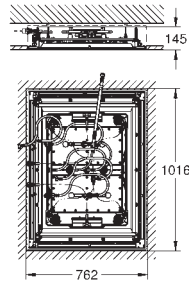

1 x AquaCurtain

1 x strumień Pure XL

2 x strumień chłodnej mgiełki

2 x strumień GROHE RainPure 400 x 190 mm

2 x strumień XL Waterfall (osobne sterowanie)

4 x Bokoma Spray z regulowanym kątem nachylenia 20°; możliwość różnych kombinacji

pełna paleta LED: delikatne światło ze zmiennymi kolorami

możliwość ustawienia stałego dowolnie wybranego koloru

zasilanie 12 V DC

znak CE

SpeedClean system przeciw osadom wapiennym

GROHE DreamSpray perfekcyjny natrysk

GROHE Long-Life trwała powłoka

wymagane: element montażowy (26 865 000), F-digital Deluxe jednostka bazowa (26 864 000), jednostka Bluetooth (36 475 000) oraz kable przedłużające - wszystkie elementy zamawiane osobno

Konstrukcja sufitu musi spełniać wymagania strukturalne odpowiadające całkowitej masie produktu (>70 kg). Deszczownica posiada 8 osobnych wyjść wody i jedno wyjście na słuchawkę prysznicową, dlatego wydajność odpływu wody musi być wystarczająco wysoka (100 l / min). Przed wykonaniem planów montażowych zalecamy zapoznać się ze szczegółową instrukcją produktu. Przed montażem zalecany kontakt z serwisem Grohe.

rekommendacja: konfiguracja z Grohtherm SmartControl 3 x Grohtherm SmartControl (29 126 000) 3 x GROHE Rapido SmartBox (35 604 000) 1 x Rainshower Aqua Cube Stick zestaw ze słuchawką prysznicową (26 886 000) Produkt zawiera wbudowane lampy LED, które nie są wymienne klasa energetyczna: A ++

26 865 000

9 410,00

Rainshower Aqua 40" Element montażowy

do montażu z systemem Rainshower Aqua 40" AquaSymphony

1000 mm (szerokość) x 745 mm (wysokość) x 152 mm (głębokość)

minimalna głębokość instalacji 167 mm

mosiężne kanały wodne

przyłącza 1/2"

Konstrukcja sufitu musi spełniać wymagania strukturalne odpowiadające całkowitej masie produktu (>70 kg). Deszczownica posiada 8 osobnych wyjść wody i jedno wyjście na słuchawkę prysznicową, dlatego wydajność odpływu wody musi być wystarczająco wysoka (100 l / min). Przed wykonaniem planów montażowych zalecamy zapoznać się ze szczegółową instrukcją produktu. Przed montażem zalecany kontakt z serwisem Grohe.