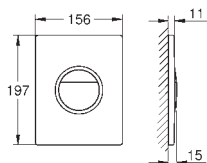

39 972 000

chrom

2 580,00

**Nova Cosmopolitan Light
Przycisk uruchamiający**

do uruchomienia 2-pojemnościowego
lub Start/Stop

zewnętrzne podświetlenie przycisku
z diodami LED w kolorach niebieskim,
czerwonym, żółtym, białym

indywidualne ustawienie koloru, przycisk on/off Indywidualne ustawienia czasu
podświetlenia

3 m kabel podłączeniowy

transformator do montażu zewnętrznego

napięcie przyłączeniowe 230 V AC

50/60 Hz, 2,0 VA, produkt zawiera wbudowane lampy LED, które nie są
wymienne

klasa energetyczna: A +

znak CE

do pneumatycznego zaworu

spłukującego AV1

montaż pionowy i poziomy, 156 x 197 mm, z ABS

GROHE Long-Life trwała powłoka

GROHE Water Saving mniejsze zużycie wody

do zastosowania z Rapid SL i Uniset ze spłuczką GD2

do zastosowania z Rapid SLX należy zamówić puszkę rewizyjną 66 791 000
(zamawiany osobno)