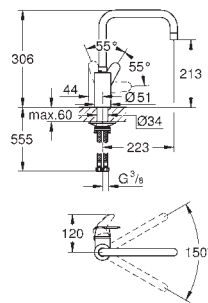

32 259 003

chrom

980,00

Eurodisc Cosmopolitan

Jednouchwytowa bateria zlewozmywakowa, DN 15

wysoka wylewka

montaż jednootworowy

GROHE Long-Life trwała powłoka

GROHE SilkMove głowica ceramiczna 35 mm

osobne kanały wodne - brak kontaktu wody z ołowiem i niklem

regulowany ogranicznik strumienia przepływu

obrotowa wylewka

kąt obrotu 150°

perlator

giętkie węże przyłączeniowe

metalowy zestaw montażowy

maksymalne natężenie przepływu (przy 3 barach): 10 l/min