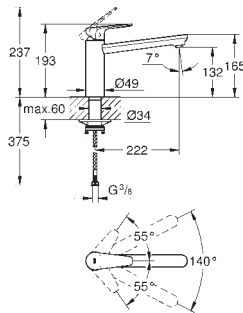

31 693 000

chrom

403,00

BauEdge

Jednouchwytywa bateria zlewozmywakowa, DN 15

średnia wylewka

montaż jednootworowy

GROHE Long-Life trwała powłoka

GROHE Long-Life głowica ceramiczna 35 mm

osobne kanały wodne - brak kontaktu wody z ołowiem i niklem

obrotowa wylewka

kąt obrotu 140°

perlator z łatwym demontażem za pomocą monety

giętkie węże przyłączeniowe

metalowy zestaw montażowy

maksymalne natężenie przepływu (przy 3 barach): 11 l/min

30 547 000

chrom

616,00

BauCurve

Jednouchwytywa bateria zlewozmywakowa, DN 15

wysoka wylewka

montaż jednootworowy

GROHE Long-Life trwała powłoka

GROHE Long-Life głowica ceramiczna 28 mm

osobne kanały wodne - brak kontaktu wody z ołowiem i niklem

wyciągana wylewka z przełącznikiem strumienia

regulowany ogranicznik strumienia przepływu

obrotowa wylewka

kąt obrotu 360°

zabezpieczenie przed przepływem zwrotnym

giętkie węże przyłączeniowe 3/8"

metalowy zestaw montażowy

maksymalne natężenie przepływu (przy 3 barach): 8 l/min

min. rekomendowane ciśnienie 1,0 bar