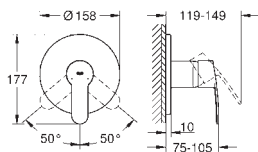

GROHE EUROSTYLE COSMOPOLITAN

Numer katalogowy

Kolor

Cena (PLN)
netto

24 051 002

chrom

635,00

Eurostyle Cosmopolitan

Jednouchwytowa bateria do obsługi jednego wyjścia wody do montażu z elementem podtynkowym (zamawiany osobno):

GROHE Rapido SmartBox uniwersalny element montażowy (35 600 000/35 604 000)

GROHE SilkMove głowica ceramiczna 46 mm

GROHE Long-Life trwała powłoka

GROHE FastFixation rozeta ścienna (z uszczelnieniem, zakryte mocowania) metalowa rozeta ścienna, regulacja 6°

metalowa dźwignia

wydajność przepływu:

wyjście: B lub C = 30 l/min

element montażowy zamawiany osobno

35 604 000

302,00

GROHE Rapido SmartBox uniwersalny element podtynkowy, wariant produktu: Professional

24 052 002

chrom

699,00