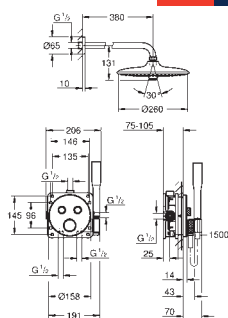

GROHE GROHTHERM SMARTCONTROL

Numer katalogowy

Kolor

Cena (PLN)
netto

BATERIE TERMO-
STATYCZNE

nowość

34 864 000
34 864 DC0
34 864 GL0
34 864 GN0
34 864 DA0
34 864 DL0
34 864 AL0

chrom 5 880,00
stal nierdzewna 8 230,00
cool sunrise 8 820,00
brushed cool sunrise 9 400,00
warm sunset 8 820,00
brushed warm sunset 9 400,00
brushed hard graphite 9 400,00

Grotherm SmartControl

Podtynkowy zestaw prysznicowy z deszczownicą Rainshower SmartActive 310 Cube

elementy składowe:

bateria termostaticzna do obsługi trzech wyjść wody (29 126)
GROHE Rapido SmartBox uniwersalny element podtynkowy (35 604)
Rainshower SmartActive 310 Cube 2-strumieniowa deszczownica (26 479) z ramieniem prysznicowym 430 mm i elementem podtynkowym (26 483)
Rainshower SmartActive 130 Cube 3-strumieniowa słuchawka prysznicowa
Rainshower kolanko prysznicowe 1/2" z uchwytem (26 659)
Silverflex wąż prysznicowy 1500 mm

W zestawie opcjonalny ogranicznik przepływu 9,5 l/min do słuchawki prysznicowej

nowość

34 867 000

chrom

4 130,00

Grotherm SmartControl

Podtynkowy zestaw prysznicowy z deszczownicą Euphoria 260

elementy składowe:

bateria termostaticzna do obsługi dwóch wyjść wody (29 120), ze zintegrowanym uchwytem na słuchawkę prysznicową
GROHE Rapido SmartBox uniwersalny element podtynkowy (35 604)
deszczownica z trzema rodzajami strumieni Euphoria 260 (26 479) z ramieniem prysznicowym 380 mm (28 361)

Euphoria Cosmopolitan Stick słuchawka prysznicowa (27 367)

Silverflex wąż prysznicowy 1500 mm (28 364 000)

W zestawie opcjonalny ogranicznik przepływu 9,5 l/min do słuchawki prysznicowej

nowość

34 866 000

chrom

4 860,00

Grotherm SmartControl

Podtynkowy zestaw prysznicowy z deszczownicą Rainshower Mono 310

elementy składowe: