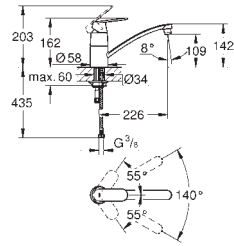

GROHE EUROSMART COSMOPOLITAN

Numer katalogowy

Kolor

Cena (PLN)
netto

32 842 000

chrom

532,00

Eurosmart Cosmopolitan
Jednouchwytowa bateria zlewozmywakowa, DN 15
średnia wylewka
montaż jednootworowy
GROHE Long-Life trwała powłoka
GROHE SilkMove głowica ceramiczna 35 mm
perlator
regulowany ogranicznik strumienia przepływu
obrotowa wylewka
kąt obrotu 140°
giętkie węże przyłączeniowe
system szybkiego montażu
flow rate Jet (at 3 bar): 5.4 l/min