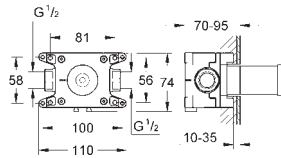

GROHE ELEMENTY MONTAŻOWE DO ZABUDOWY PODTYNKOWEJ

Numer katalogowy

Kolor

Cena (PLN)
netto

35 028 000

597,00

Rapido C

Element podtynkowy do zaworu odcinającego

obudowa z demontowalną pokrywą
wodoodporna membrana uszczelniająca
do zabudowy lekkiej i ciężkiej
punkty montażowe do ściany frontowej lub tylnej
korpus z mosiądzu
wstępnie zamontowana głowica ceramiczna 3/4"
gwint przyłącza dopływowego 1/2" zewnętrzny
przepływ:
55 l/min. przy 3 bar
głębokość montażu 70 - 95 mm
min. rekomendowane ciśnienie 1,0 bar