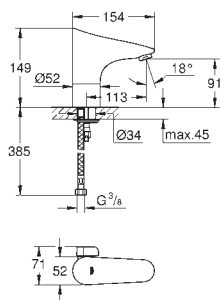

36 207 001

chrom

2 390,00

Europlus E

Umywalkowa bateria elektroniczna na podczerwień 1/2" z mieszaczem i regulowanym ogranicznikiem temperatury z czujnikiem podczerwieni do komunikacji dwukierunkowej do monitorowania, konfigurowania i celów serwisowych 6V bateria litowa, Typ CR-P2

żywność baterii: około 7 lat (150 załączeń/dzień)

GROHE Water Saving mniejsze zużycie wody
maksymalne natężenie przepływu (przy 3 barach): 5 l/min
giętkie węże przyłączeniowe

zawór zwrotny

sitka do zanieczyszczeń

zawór magnetyczny

system szybkiego montażu

wielostopniowy wskaźnik stanu baterii

7 programów wstępnych

automatyczne spłukiwanie

dezynfekcja termiczna

tryb czyszczenia

dotychczasowe funkcje i precyzyjne ustawienia za pomocą pilota (36 407 001)

znak CE

I klasa głośności według normy DIN 4109

klasa bezpieczeństwa IP 59K

36 208 001

chrom

2 160,00

ditto, bez mieszacza