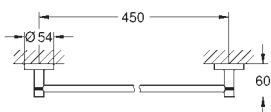

GROHE ESSENTIALS

Numer katalogowy	Kolor	Cena (PLN) netto
40 688 001	chrom	198,00
40 688 DC1	stal nierdzewna	277,00
40 688 GL1	cool sunrise	297,00
40 688 GN1	brushed cool sunrise	317,00
40 688 DA1	warm sunset	297,00
40 688 DL1	brushed warm sunset	317,00
40 688 A01	hard graphite	297,00
40 688 AL1	brushed hard graphite	317,00

Essentials

Wieszak na ręcznik kąpielowy

materiał: metal

504 mm (rozstaw otworów 450 mm)

ukryte mocowanie

GROHE Long-Life trwała powłoka

montaż na wkręty z kołkami (w zestawie)

maksymalne obciążenie 10 kg

podana wartość ważna jest tylko dla statycznego (wolno przyłożonego) obciążenia oraz w przypadku użytkowania zgodnego z przeznaczeniem

40 366 001 ★	chrom	217,00
40 366 DC1 ★	stal nierdzewna	303,00
40 366 GL1 ★	cool sunrise	325,00
40 366 GN1 ★	brushed cool sunrise	347,00
40 366 DA1 ★	warm sunset	325,00
40 366 DL1 ★	brushed warm sunset	347,00
40 366 A01	hard graphite	325,00
40 366 AL1 ★	brushed hard graphite	347,00