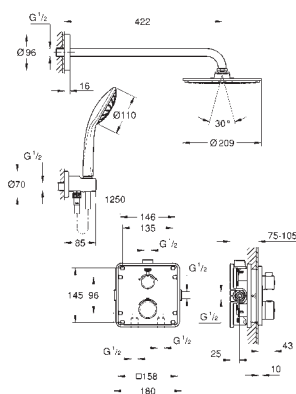

GROHE GROHTHERM BATERIE TERMOSTATYCZNE

Numer katalogowy

Kolor

Cena (PLN)
netto

34 734 000

chrom

4 140,00

Grotherm

**Podtynkowy zestaw prysznicowy z deszczownicą
Rainshower Cosmopolitan 210**

elementy składowe:

Grotherm bateria termostaticzna do obsługi dwóch wyjść wody (24 079 000)

GROHE Rapido SmartBox uniwersalny element montażowy
(35 600 000/35 604 000)

Rainshower Cosmopolitan 210 metalowa deszczownica (28 368 000)

ramię prysznica Rainshower 422 mm (26 146 000)

Euphoria prysznic ręczny (27 265 000)

przyłącze węża (28 628 000)

Silverflex wąż prysznicowy 1250 mm (28 362)