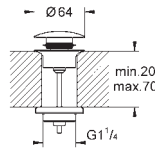

Numer katalogowy

Kolor

Cena (PLN)
netto

65 807 000 ★	chrom	201,00
65 807 DC0 ★	stal nierdzewna	282,00
65 807 GLO ★	cool sunrise	302,00
65 807 GNO ★	brushed cool sunrise	322,00
65 807 DAO ★	warm sunset	302,00
65 807 DLO ★	brushed warm sunset	322,00
65 807 ALO ★	brushed hard graphite	322,00
65 807 KSO	aksamitna czerń	342,00

Zestaw odpływowy z korkiem typu naciśnij - otwórz

korek naciśnij - otwórz
do umywalk z przelewem
wymowana zatyczka
zamykany

GROHE Long-Life trwała powłoka