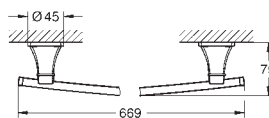

719,00
935,00

Grandera
Wieszak na ręcznik
Ø 205 mm
materiał: metal
ukryte mocowanie
GROHE Long-Life trwała powłoka

40 928 000
40 928 IGO

chrom
chrom / złoty

1 180,00
1 530,00

Grandera
Wieszak na ręcznik kąpielowy
600 mm
GROHE Long-Life trwała powłoka