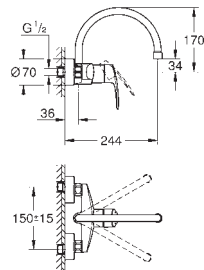

32 482 003

chrom

582,00

Eurosmart

Jednouchwytywa bateria zlewozmywakowa, DN 15
naścienna

GROHE Long-Life trwała powłoka

GROHE SilkMove głowica ceramiczna 35 mm

perlator

regulowany ogranicznik strumienia przepływu

obrotowa wylewka

kąt obrotu 360°

wysięg wylewki 244 mm

zintegrowany ogranicznik temperatury

przylączka C

maksymalne natężenie przepływu (przy 3 barach): 13,5 l/min

Wariant produktu: Professional