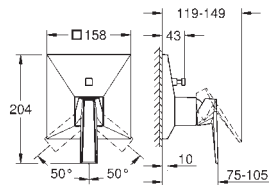

24 427 000
24 427 DC0
24 427 ALO

chrom 2 390,00
stal nierdzewna 3 590,00
brushed hard graphite 3 830,00

Allure Brilliant Private Collection
Jednouchwytywa bateria do obsługi dwóch wyjść wody
Wstawki z materiału Vanilla Noir Ceasarstone

do montażu z elementem podtynkowym (zamawiany osobno):

GROHE Rapido SmartBox uniwersalny element montażowy
(35 600 000/35 604 000)

GROHE SilkMove głowica ceramiczna 46 mm

GROHE Long-Life trwała powłoka

GROHE FastFixation rozeta ścienna (z uszczelnieniem, zakryte mocowania)
metalowa rozeta ścienna, regulacja 6°

metalowa dźwignia

automatyczny przełącznik: wanna/ prysznic

wydajność przepływu:

wyjście: B = 27 l/min, wyjście: C = 27 l/min

element montażowy zamawiany osobno

35 604 000 302,00
GROHE Rapido SmartBox uniwersalny element podtynkowy, wariant produktu: Professional

nowość