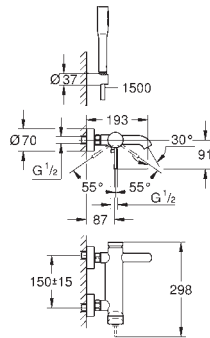

25 249 001

chrom

1 140,00

Essence
Jednouchwytywa bateria do obsługi dwóch wyjść wody
naścienna

metalowa dźwignia

GROHE SilkMove głowica ceramiczna 35 mm

z ogranicznikiem temperatury

GROHE Long-Life trwała powłoka

przełącznik: wanna/prysznic

perlator

wyjście prysznic 1/2"

zintegrowany zawór zwrotny

przyłącza S

zabezpieczenie przed przepływem zwrotnym

z zestawem prysznicowym

elementy składowe:

Euphoria Cosmopolitan Stick słuchawka prysznicowa (27 367)

uchwyt prysznicowy Tempesta Cosmopolitan 100 (27 594 000)

Silverflex wąż prysznicowy 1500 mm (28 364 000)

min. rekomendowane ciśnienie 1,0 bar

Wariant produktu: Professional

zastępuje baterię Essence 33 628 001

24 168 001 ★

chrom

717,00

24 168 DC1 ★

stal nierdzewna

1 000,00

24 168 GL1 ★

cool sunrise

1 080,00

24 168 GN1 ★

brushed cool sunrise

1 150,00

24 168 DA1 ★

warm sunset

1 080,00

24 168 DL1 ★

brushed warm sunset

1 150,00

24 168 A01

hard graphite

1 080,00

24 168 AL1 ★

brushed hard graphite

1 150,00

24 168 KF1

phantom black

1 000,00