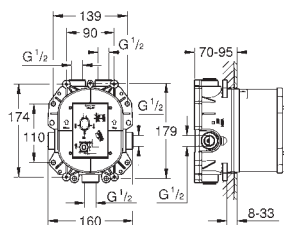

35 500 000

chrom

990,00

GROHE Rapido T

Podtynkowy element termostatyczny

do zastosowania z Grohtherm Special/Grohtherm F

bez elementów do montażu natynkowego

zabudowa w ścianie 70mm - 95mm

urządzenie wstępnie zmontowane

GROHE TurboStat głowica termostatyczna

2 wyjścia górne 1/2"

wielkość przepływu 53 l/min. przy

wykorzystaniu wszystkich wyjść

wyjście na dole 1/2" - do stosowania

tylko z oddzielnym zaworem

odcinającym

prosta instalacja dzięki skrzynce

montażowej

przygotowane otwory montażowe

do suchej i mokrej zabudowy

materiał uszczelniający w komplecie

korpus z mosiądzu

wbudowane zawory zwrotne i sitka do

zanieczyszczeń

GROHE Water Saving mniejsze zużycie wody

min. rekomendowane ciśnienie 1,0 bar

36 322 001

588,00