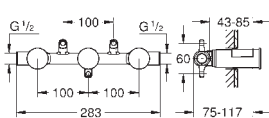

29 025 002

1 090,00

Dwuuchwytowy element do zabudowy podtynkowej

do 3-otworowej baterii umywalkowej zabudowa w ścianie bez elementów do montażu natynkowego
głębokość zabudowy 43 - 85 mm odporne na korozję mosiądz DR
urządzenie instalacyjne zapewnia wodoszczelność konstrukcji ściany otaczającej element podtynkowy z uszczelnieniem