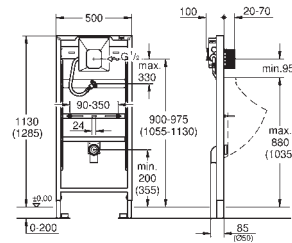

GROHE RAPID SL DO PISUARÓW

Numer katalogowy

Kolor

Cena (PLN)
netto

38 786 001

1 170,00

Rapid SL

Stelaż podtynkowy do pisuaru, z GROHE Rapido U wysokość instalacji 1,13 i 1,30 m

do uruchamiania ręcznego lub za pomocą układu na podczerwień Tectron 6V lub 230V do montażu przyściennego lub montażu w ścianie szkieletowej
rama stalowa, powlekana proszkowo, samonośna do suchej zabudowy, kompletny montaż wstępny przyłącza obiektów z przestawialną wysokością z szybką regulacją i blokadą wysokości materiał mocujący kontrola TÜV kolanko odpływu DN 50 sworznie mocujące M8, z mocowaniem ceramiki przyłączenie dopływu i zestaw dopływowy zespół wodny z zaworem stop ciśnienie robocze min 0,5 bar ciśnienie boczne max. 10 bar zestaw pomocniczy do przepłukiwania element roboczy sprawdzony fabrycznie podłączenia wody 1/2" z gwintem zewnętrznym skrzynka do podłączenia zasilania 230 V skrzynka instalacyjna z uszczelką kominek rewizyjny do zestawów do gotowego montażu o wymiarach 116 x 144 mm

do instalacji wymagane kątowniki ścienne Rapid SL 38 558 00M (zamawiane osobno)