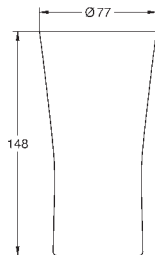

40 437 000 288,00

GROHE Blue
Szklanki (6 sztuk)
kryształowe szklanki z logo GROHE Blue
można myć w zmywarce
pojemność 250 ml