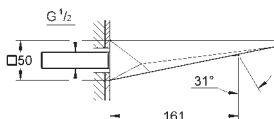

3 270,00
4 570,00
5 230,00

Allure Brilliant
wylewka kaskadowa
naścienna

GROHE Long-Life trwała powłoka

wysięg wylewki 180 mm

min. rekomendowane ciśnienie 1,0 bar

13 485 000
13 485 DC0
13 485 AL0

chrom
stal nierdzewna
brushed hard graphite