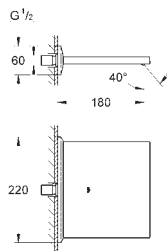

13 486 000
13 486 DC0
13 486 AL0

chrom
stal nierdzewna
brushed hard graphite

3 270,00
4 570,00
5 230,00

Allure Brilliant
wylewka kaskadowa
naścienna

GROHE Long-Life trwała powłoka

wysięg wylewki 180 mm

min. rekomendowane ciśnienie 1,0 bar