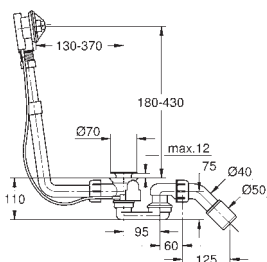

28 943 000 612,00

Talento
Zestaw odpływowy i przelewowy
do wanien
do dużych wanien
z ciągnem Bowdena
bez elementów do montażu natynkowego
syfon kanalizacyjny
kolanko odpływu 45°