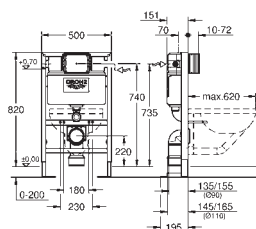

Rapid SL

Stelaż podtynkowy do WC, wysokość instalacji 0,82 m ze spłuczka do WC 6 - 9 l do wolnostojącego lub przedściennego montażu

rama stalowa, powlekana proszkowo, samonośna do suchej zabudowy, kompletny montaż wstępny ustalone przyłącza do obiektu z blokadą wysokości kontrola TÜV materiał mocujący 2 sworznie mocujące WC mocowanie ceramiki rozstaw śrub 180/230 mm obracane (90°) kolanko odpływowe z PVC 90 mm regulacja głębokości zabudowy kształtka redukcyjna Ø 90/110 mm zestaw dopływowy i odpływowy

Zbiornik spłukujący o pojemności 6-9 l, zawiera:

pneumatyczny zawór odpływowy z 3 funkcjami: 2-pojemn., Start/Stop lub bez przerywania uruchamianie z przodu lub z góry przyłącze wodne z lewej / prawej lub od tyłu armatura I klasy głośności izolowana przeciwwoszeniowo przyłącze wodne 1/2" z wbudowanym zaworem kątowym i przyłączem skracana puszkia rewizyjno-ochronna zawiera kątowniki ścienne Rapid SL 38 558 00M do instalacji w celu montażu małych przycisków spłukujących należy zamówić puszkia rewizyjną 40 950 000 (zamawiany osobno)