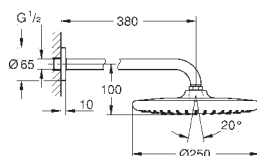

26 668 000

chrom

829,00

ditto, deszczownica z białym wierzchem

26 668 2430

matte black

1 080,00

Wariant produktu: matte black