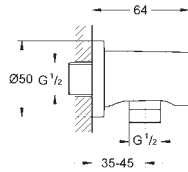

GROHE SPA

GROHE AKCESORIA PRYSZNICOWE SPA

Numer katalogowy

Kolor

Cena (PLN)
netto

27 057 000 ★	chrom	227,00
27 057 DC0 ★	stal nierdzewna	317,00
27 057 LS0	moon white/chrom	283,00
27 057 GL0 ★	cool sunrise	362,00
27 057 GN0 ★	brushed cool sunrise	385,00
27 057 DA0 ★	warm sunset	362,00
27 057 DL0 ★	brushed warm sunset	385,00
27 057 AL0 ★	brushed hard graphite	385,00
27 057 A00	hard graphite	362,00

Rainshower

Kolanko przyłączeniowe ścienne

gwint przyłączeniowy 1/2"

z okrągłą rozetą

zabezpieczenie przed przepływem zwrotnym

GROHE Long-Life trwała powłoka