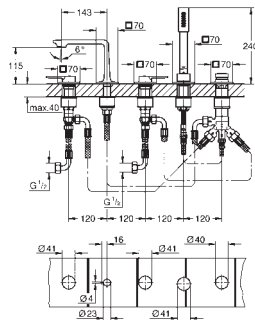

29 037 001			3 430,00
Element montażowo - odwodnieniowy do wielootworowych baterii wannowych			

29 037 002			3 430,00
Element montażowo - odwodnieniowy do wielootworowych baterii wannowych