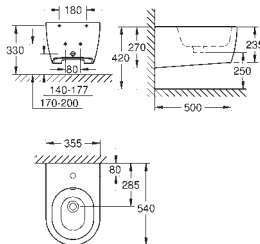

39 574 00H

biel alpejska

1 470,00

Essence

Bidet wiszący

z 1 otworem na baterię
z otworem przelewowym
zestaw mocujący w komplecie
z ceramiki sanitarnej
ukryte mocowania
GROHE PureGuard antybakteryjna, łatwa do czyszczenia powłoka
16 sztuk na palecie