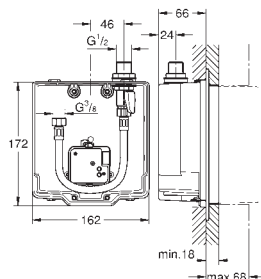

36 337 001

Euroeco Cosmopolitan E

Element do zabudowy podtynkowej

zabudowa w ścianie

przyłącze do wody zimnej lub wstępnie zmieszanej

pasuje do produktów na podczerwień do montażu gotowego
blokada wstępna

przyłącze do zasilania zewnętrznego

pasuje do:

36 410 000, 36 334 SD0, 36 335 SD0, 36 273 000

zapewnia wodoszczelność konstrukcji ściany otaczającej element podtynkowy z uszczelnieniem

549,00