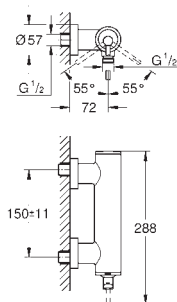

Numer katalogowy

Kolor

Cena (PLN)
netto

29 410 000
29 410 DC0
29 410 GL0
29 410 GN0
29 410 DA0
29 410 DL0
29 410 AL0

Dostępność 3 kwartał

Dostępność 3 kwartał

chrom	1 780,00
stal nierdzewna	2 490,00
cool sunrise	2 660,00
brushed cool sunrise	2 840,00
warm sunset	2 660,00
brushed warm sunset	2 840,00
brushed hard graphite	2 840,00

Aerio

2-otworowa bateria umywalkowa
naścienna

bez elementów do zabudowy podtynkowej

do montażu z elementem podtynkowym (zamawiany osobno):

23 429 000 (zamawiany osobno)

GROHE FeatherControl głowica typu Joystick

GROHE Long-Life trwała powłoka

GROHE Water Saving mniejsze zużycie wody

maksymalne natężenie przepływu (przy 3 barach): 5 l/min

rozstaw między wylewką a dźwignią 110 mm

wysięg 185 mm

29 406 000
29 406 DC0
29 406 GL0
29 406 GN0
29 406 DA0
29 406 DL0
29 406 AL0

Dostępność 3 kwartał

Dostępność 3 kwartał

chrom	2 010,00
stal nierdzewna	2 820,00
cool sunrise	3 020,00
brushed cool sunrise	3 220,00
warm sunset	3 020,00
brushed warm sunset	3 220,00
brushed hard graphite	3 220,00

ditto, wysięg wylewki 221 mm

23 429 000

1 080,00

Element do montażu podtynkowego 2-otworowej baterii umywalkowej

24 364 000
24 364 DC0
24 364 GL0
24 364 GN0
24 364 DA0
24 364 DL0
24 364 AL0

Dostępność 3 kwartał

Dostępność 3 kwartał

chrom	2 010,00
stal nierdzewna	2 820,00
cool sunrise	3 020,00
brushed cool sunrise	3 220,00
warm sunset	3 020,00
brushed warm sunset	3 220,00
brushed hard graphite	3 220,00

Aerio

Bateria bidetowa 1/2"

montaż jednootworowy

GROHE SilkMove głowica ceramiczna 28 mm

z ogranicznikiem temperatury

GROHE Long-Life trwała powłoka

system szybkiego montażu

perlator z przegubem kulowym

metalowy zestaw odpływowy z drążkiem pociągającym 1 1/4"

giętkie węże przyłączeniowe

24 366 000
24 366 DC0
24 366 GL0
24 366 GN0
24 366 DA0
24 366 DL0
24 366 AL0

Dostępność 3 kwartał