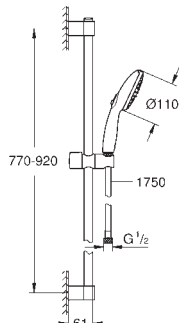

Tempesta 110

Zestaw z drążkiem prysznicowym, 2 strumienie

elementy składowe:

śłuchawka prysznicowa Tempesta (26 161)

drążek prysznicowy, 900 mm (27 524 000)

wąż prysznicowy Relaxaflex

1750 mm 1/2" x 1/2" (28 154 001)

GROHE Water Saving mniejsze zużycie wody

GROHE SmartSwitch intuicyjny i łatwy przełącznik ułatwia wybór preferowanego strumienia wody

GROHE DreamSpray perfekcyjny natrysk

GROHE Long-Life trwała powłoka

GROHE FastFixation (regulowana wysokość górnego mocowania drążka)

regulowany uchwyt do śłuchawki prysznicowej (obracany i przesuwany)

SpeedClean system przeciw osadom wapiennym

Inner WaterGuide wewnętrzna izolacja chroniąca powierzchnię przed nagrzewaniem

ShockProof silikonowy pierścień chroniący śłuchawkę w razie upadku

maksymalne natężenie przepływu (przy 3 barach): 8,5 l/min

min. rekomendowane ciśnienie 1,0 bar

nadaje się do podgrzewaczy przepływowych

Wariant produktu: Professional

nowość

27 646 003

chrom

268,00