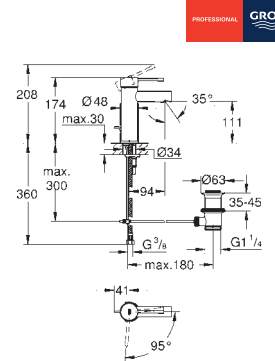

24 183 001

chrom

699,00

Essence

Bateria umywalkowa, Rozmiar S

montaż jednootworowy

metalowa dźwignia

GROHE SilkMove Energy Saving głowica ceramiczna 28 mm, z funkcją oszczędzania - dźwignia w pozycji środkowej uruchamia wyłącznie zimną wodę z ogranicznikiem temperatury

GROHE Long-Life trwała powłoka

GROHE Water Saving mniejsze zużycie wody

maksymalne natężenie przepływu (przy 3 barach): 5 l/min

GROHE FastFixation Plus system instalacyjny

metalowy zestaw odpływowy z drążkiem pociągany 1 1/4"

giętkie węże przyłączeniowe

min. rekomendowane ciśnienie 1,0 bar

Wariant produktu: Professional

zastępuje baterię Essence 23 379 001