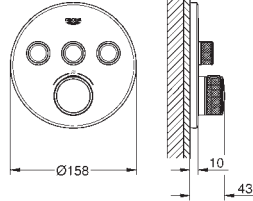

29 121 000 ★	chrom	2 510,00
29 121 DC0 ★	stal nierdzewna	3 510,00
29 121 GL0 ★	cool sunrise	3 770,00
29 121 DA0 ★	warm sunset	3 770,00
29 121 AL0 ★	brushed hard graphite	4 020,00

Grotherm SmartControl

Bateria termostatyczna do obsługi trzech wyjść wody do montażu z elementem podtynkowym (zamawiany osobno):

GROHE Rapido SmartBox uniwersalny element montażowy (35 600 000/35 604 000)

metalowa rozeta ścienna z **GROHE FastFixation** (zakryte uszczelnienie rozety i mocowania trzpienia), regulacja 6°

GROHE Long-Life trwała powłoka

przełącznik SmartControl, regulacja przepływu wody: od oszczędnego strumienia

GROHE Water Saving do pełnego przepływu Full Flow

wymienne symbole: wanna, prysznic, deszczownica, dysze

GROHE TurboStat głowica termostatyczna

GROHE ProGrip uchwyty z radełkowaną strukturą

GROHE SafeStop blokada na 38°C

GROHE SafeStop Plus w zestawie opcjonalny ogranicznik temperatury 43°C / 46°C

wbudowane zawory zwrotne i sitka do

zanieczyszczeń

możliwość używania kilku wyjść wody jednocześnie

element montażowy zamawiany osobno

wydajność przepływu:

wyjście A = 23 l/min

wyjście B = 27 l/min

wyjście C = 23 l/min

wyjście A + B = 33 l/min

wyjście A + B + C = 36 l/min