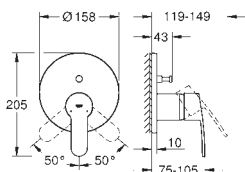

Eurostyle Cosmopolitan

Jednouchwytowa bateria do obsługi dwóch wyjść wody do montażu z elementem podtynkowym (zamawiany osobno):

GROHE Rapido SmartBox uniwersalny element montażowy (35 600 000/35 604 000)

GROHE SilkMove głowica ceramiczna 46 mm

GROHE Long-Life trwała powłoka

GROHE FastFixation rozeta ścienna (z uszczelnieniem, zakryte mocowania) metalowa rozeta ścienna, regulacja 6°

metalowa dźwignia

automatyczny przełącznik: wanna/ prysznic

wydajność przepływu:

wyjście: B = 27 l/min, wyjście: C = 27 l/min

element montażowy zamawiany osobno

35 604 000

302,00

GROHE Rapido SmartBox uniwersalny element podtynkowy, wariant produktu: Professional

23 048 003

chrom

3 460,00