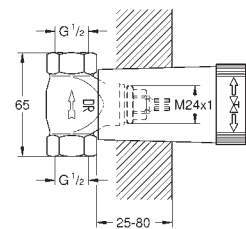

29 800 000

chrom

94,90

Elementy wewnętrzne zaworu podtynkowego, DN 15

zmontowana wstępnie głowica 1/2"
krótki trzpień, tuleja ochronna, przyłącze gwintowane 1/2"
odporny na korozję mosiądz DR

29 802 000

chrom

176,00

ditto, zamontowana wstępnie głowica 3/4", przyłącze gwintowane 3/4"