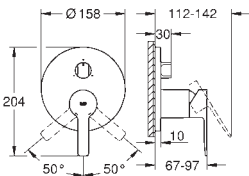

24 095 001	chrom	969,00
24 095 DC1	stal nierdzewna	1 360,00
24 095 AL1	brushed hard graphite	1 550,00

Lineare

Jednouchwytywa bateria do obsługi trzech wyjść wody do montażu z elementem podtynkowym (zamawiany osobno):

GROHE Rapido SmartBox uniwersalny element montażowy (35 600 000/35 604 000)

GROHE SilkMove głowica ceramiczna 46 mm

GROHE Long-Life trwała powłoka

GROHE FastFixation rozeta ścienna (z uszczelnieniem, zakryte mocowania)

metalowa rozeta ścienna, regulacja 6°

metalowa dźwignia

przełącznik trójdrożny

wydajność przepływu:

wyjście A = 27 l/min

wyjście B = 27 l/min

wyjście C = 27 l/min

element montażowy zamawiany osobno

35 604 000		302,00
GROHE Rapido SmartBox uniwersalny element podtynkowy, wariant produktu: Professional