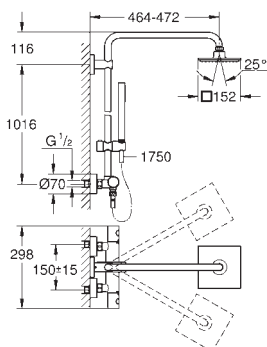

GROHE EUPHORIA SYSTEMY PRYSZNICOWE

Numer katalogowy

Kolor

Cena (PLN)
netto

27 932 000

chrom

2 260,00

Euphoria System 150

System prysznicowy z termostatem do montażu ściennego

elementy składowe:

poziome obrotowe ramię 450 mm
termostat natynkowy z funkcją Aquadimmer
przełącznik: deszczownica/ prysznic ręczny
deszczownica Euphoria Cube 150 (27 705 000)
rodzaj strumienia: Rain
z przegubem kulowym
kąt obrotu $\pm 12^\circ$

Euphoria Cube Stick prysznic ręczny (27 698 000)

regulowany uchwyt prysznica

Silverflex wąż prysznicowy 1750 mm (28 388)

GROHE Water Saving ogranicznik przepływu 9,5 l/min

GROHE TurboStat głowica termostatyczna

GROHE SafeStop blokada na 38°C

GROHE SafeStop Plus w zestawie opcjonalny ogranicznik temperatury 43°C

GROHE DreamSpray perfekcyjny natrysk

GROHE Long-Life trwała powłoka

SpeedClean system przeciw osadom wapiennym

wewnętrzny kanał wodny

TwistStop system zapobiegający skręcaniu węża prysznicowego

przystosowany do podgrzewaczy

przepływowych o mocy min. 18 kW

min. przepływ 7 l/min.

wyposażenie opcjonalne: **GROHE EasyReach** półka (26 362 LN0); zamawiana osobno

27 475 001

chrom

2 720,00