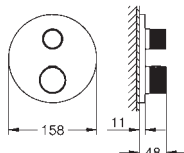

24 396 000		chrom	3 740,00
24 396 DC0		stal nierdzewna	5 240,00
24 396 GL0		cool sunrise	5 620,00
24 396 GN0	Dostępność 3 kwartał	brushed cool sunrise	5 990,00
24 396 DA0		warm sunset	5 620,00
24 396 DL0	Dostępność 3 kwartał	brushed warm sunset	5 990,00
24 396 AL0		brushed hard graphite	5 990,00

Atrio Private Collection
Termostatyczna bateria prysznicowa do obsługi dwóch wyjść wody, pokrętła z nakładką

do montażu z elementem podtynkowym (zamawiany osobno):

GROHE Rapido SmartBox uniwersalny element montażowy (35 600 000/35 604 000)

GROHE TurboStat głowica termostatyczna

GROHE Long-Life trwała powłoka

GROHE FastFixation rozeta ścienna (z uszczelnieniem, zakryte mocowania) metalowa rozeta ścienna, regulacja 6°

nadrukowane symbole deszczownicy i słuchawki prysznicowej

GROHE SafeStop blokada na 38°C

GROHE SafeStop Plus w zestawie opcjonalny ogranicznik temperatury 43°C / 46°C

GROHE Aquadimmer: regulacja strumienia przepływu, przełącznik pomiędzy wyjściami wody

pokrętła z metalowymi wkładkami

do zastosowania z wkładkami 48 466 000 lub 48 467 000

wydajność przepływu:

wyjście: B = 27 l/min

wyjście: C = 30 l/min

element montażowy zamawiany osobno

35 604 000			302,00
GROHE Rapido SmartBox uniwersalny element podtynkowy, wariant produktu: Professional