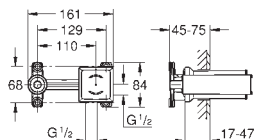

23 200 002

1 040,00

Jednouchwytowy element do zabudowy podtynkowej DN 15
do 2-otworowej baterii umywalkowej
zabudowa w ścianie
bez elementów do montażu natynkowego
GROHE SilkMove głowica ceramiczna 35 mm
regulowany ogranicznik strumienia przepływu
wylewka może być umieszczona z lewej lub prawej strony
głębokość instalacji 45 do 75 mm
odporny na korozję mosiądz DR
urządzenie instalacyjne
zapewnia wodoszczelność konstrukcji ściany otaczającej element podtynkowy
z uszczelnieniem