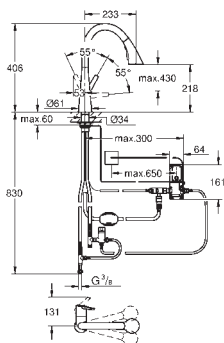

GROHE ZEDRA / ZEDRA SMARTCONTROL / ZEDRA TOUCH

Numer katalogowy

Kolor

Cena (PLN)
netto

30 219 002

chrom

3 170,00

30 219 DC2

stal nierdzewna

4 120,00

Zedra Touch

Elektroniczna jednouchwytowa bateria zlewozmywakowa, DN15

Touch: uruchomienie przepływu wody przez kontakt ze skórą

zasilanie bateria 6 V

bateria litowa CR-P2

znak CE

zawór magnetyczny

zawór mieszający o stałej wartości

automatyczny wyłącznik bezpieczeństwa po 60 sek. (ustawienie fabryczne)

klasa ochrony IP 44

GROHE Long-Life trwała powłoka

GROHE SilkMove głowica ceramiczna 35 mm

osobne kanały wodne - brak kontaktu wody z ołowiem i niklem

GROHE Magnetic Docking łatwe i precyzyjne dokowanie wyciąganej wylewki do

pozycji wyjściowej

wyciągana wylewka z trzema rodzajami strumienia

przełącznik strumienia: strumień laminarny / strumień prysznicowy SpeedClean /

strumień GROHE Blade (zużycie wody mniejsze nawet o 70% i jeszcze większa

wydajność natrysku)

funkcja stop - przycisk pauzy, zatrzymujący przepływ wody

automatyczne przełączanie na strumień laminarny

regulowany ogranicznik strumienia przepływu

obrotowa wylewka

kąt obrotu 360°

zabezpieczenie przed przepływem zwrotnym

giętkie węże przyłączeniowe

maksymalne natężenie przepływu (przy 3 barach): 9 l/min