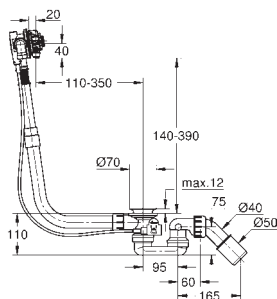

28 991 000 chrom 1 140,00

Talentofill

Zestaw napętniający, odpływowy i przelewowy do wanien

do dużych wanien

bez elementów do montażu natynkowego

z syfonem kanalizacyjnym

i kolankiem odpływowym 45°

bez przerywacza strumienia

instalacja zgodnie z DIN 1988

tylko z przerywaczem strumienia

typ A2

bez zestawu przyłączeniowego 28 993 000 lub 28 995 000