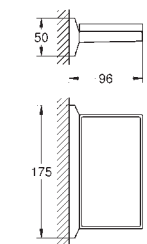

40 907 000

chrom

1 760,00

Allure Brilliant
półka z mydelniczką (komplet)
GROHE Long-Life trwała powłoka