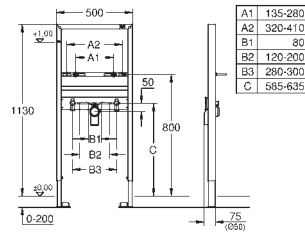

GROHE RAPID SL DO UMYWALEK I BIDETÓW

Numer katalogowy

Kolor

Cena (PLN)
netto

38 554 001

545,00

Rapid SL
Stelaż podtynkowy do umywalki, do baterii jednootworowej z izolacją akustyczną
wysokość zabudowy 1,13 m

do montażu przyściennego lub montażu w ścianie szkieletowej

rama stalowa, powlekana proszkowo, samonośna do suchej zabudowy, kompletny montaż wstępny

ustalone przyłącza do obiektu

z szybką regulacją i blokadą wysokości

materiał mocujący

kontrola TÜV

trzpień mocujący do umywalki M10,

z mocowaniem ceramiki

rozstaw śrub zmienny

kolanko odpływu DN 50

uszczelka Ø 32 mm

2 izolowane akustycznie przyłącza

armatury DN 15

(zamawiane osobno)