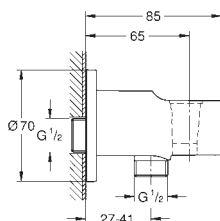

28 628 001	chrom	132,00
28 628 2431	matte black	205,00

Tempesta
Kolanko przyłączeniowe
kolanko przyłączeniowe 1/2"
z zamocowaniem prysznica ręcznego
gwint zewnętrzny
GROHE Long-Life trwała powłoka
Wariant produktu: Professional

nowość