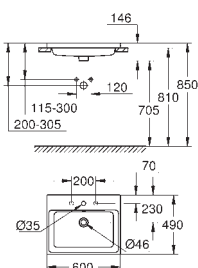

39 479 00H

biel alpejska

998,00

Cube Ceramika
Umywalka wpuszczana w blat 60 cm
tylna część szklwiona
do zabudowy
z 1 otworem na baterię, 2 otwory wstępnie przygotowane
z otworem przelewowym
600 x 490 mm
zestaw mocujący w komplecie
z ceramiki sanitarnej
GROHE PureGuard antybakteryjna, łatwa do czyszczenia powłoka
16 sztuk na palecie