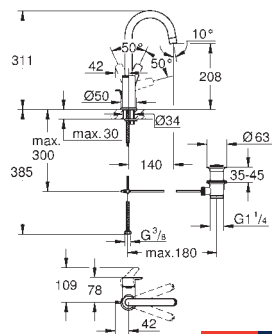

23 395 30E

ditto, bez zestawu odpływowego

chrom

393,00

23 976 003

chrom

886,00

Eurosmart
Bateria umywalkowa,
Rozmiar M
wyciągana wylewka
montaż jednootworowy
metalowa dźwignia
GROHE SilkMove głowica ceramiczna 28 mm
regulowany ogranicznik strumienia przepływu
z ogranicznikiem temperatury
GROHE Water Saving mniejsze zużycie wody
maksymalne natężenie przepływu (przy 3 barach): 5 l/min
system szybkiego montażu
GROHE Magnetic Docking łatwe i precyzyjne dokowanie wyciąganej wylewki do pozycji wyjściowej
z korkiem klik-klak 1 1/4"
giętkie węże przyłączeniowe
Wariant produktu: Professional