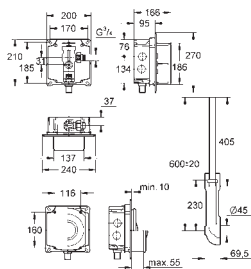

37 048 000

1 000,00

Ciśnieniowy automat spłukujący
wbudowa w ścianę
tylko do instalacji zasilającej DN 20
z przyłączem do zaworu magnetycznego
blokada wstępna
regulacja 6 - 9 l
można stosować od 1,2 - 5,0 bar ciśnienia hydraulicznego
z regulacją strumienia spłukującego
2 m kabla łączącego
puszka do wbudowy w ścianę z kolankiem przepłukującym
rura spłukująca do wbudowy w ścianę
bez uruchomienia elektrycznego

37 102 SH0

biel alpejska

83,20

Zestaw doptywowy
jako łącznik od podtynkowej rury spłukującej ciśnieniowego automatu spłukującego 6-9 l lub zbiornika spłukującego do WC stojącego
łącznik
rozeta