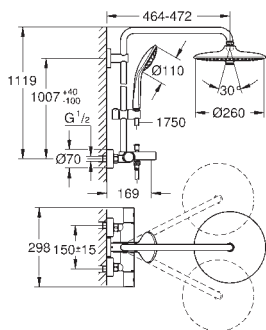

GROHE EUPHORIA SYSTEMY PRYSZNICOWE

Numer katalogowy

Kolor

Cena (PLN)
netto

26 114 002

chrom

2 740,00

Euphoria System 260

System wannowo-prysznicowy z termostatem do montażu ściennego
z krótkim drążkiem prysznicowym

elementy składowe:

poziome obrotowe ramię 450 mm
termostat natynkowy z funkcją Aquadimmer

przełącznik: deszczownica/ prysznic ręczny

deszczownica Euphoria 260 (26 455)

3 rodzaje strumienia:

Rain, SmartRain, Jet

z przegubem kulowym

kąt obrotu $\pm 15^\circ$

wylewka wannowa

oddzielny przełącznik do słuchawki prysznicowej

prysznic ręczny Euphoria 110 Massage (27 221)

3 rodzaje strumienia:

Rain, Massage, SmartRain

regulowany uchwyt prysznica

Silverflex wąż prysznicowy 1750 mm (28 388)

odległość pomiędzy termostatem a górnym mocowaniem ściennym: 1016 mm

GROHE TurboStat głowica termostaticzna

GROHE SafeStop blokada na 38°C

GROHE SafeStop Plus w zestawie opcjonalny ogranicznik temperatury 43°C

GROHE DreamSpray perfekcyjny natrysk

GROHE Long-Life trwała powłoka

GROHE SprayDimmer (bezstopniowa

redukcja przepływu)

GROHE FastFixation regulowane górne mocowanie

wewnętrzny kanał wodny

SpeedClean system przeciw osadom wapiennym

TwistStop system zapobiegający skręcaniu węża prysznicowego

przystosowany do podgrzewaczy

przepływowych o mocy min. 18 kW

min. przepływ 7 l/min.

Wariant produktu: Professional

27 473 002

chrom

2 010,00