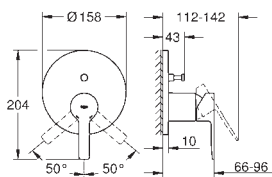

GROHE LINEARE

Numer katalogowy Kolor Cena (PLN) netto

24 064 001	chrom	870,00
24 064 DC1	stal nierdzewna	1 220,00
24 064 AL1	brushed hard graphite	1 390,00

Lineare

Jednouchwytywa bateria do obsługi dwóch wyjść wody do montażu z elementem podtynkowym (zamawiany osobno):

GROHE Rapido SmartBox uniwersalny element montażowy (35 600 000/35 604 000)

GROHE SilkMove głowica ceramiczna 46 mm

GROHE Long-Life trwała powłoka

GROHE FastFixation rozeta ścienna (z uszczelnieniem, zakryte mocowania)

metalowa rozeta ścienna, regulacja 6°

metalowa dźwignia

automatyczny przełącznik: wanna/ prysznic

wydajność przepływu:

wyjście: B = 27 l/min, wyjście: C = 27 l/min

element montażowy zamawiany osobno

35 604 000		302,00
GROHE Rapido SmartBox uniwersalny element podtynkowy, wariant produktu: Professional