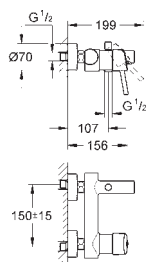

32 211 001 chrom 734,00

Concetto
Jednocierowowa bateria do obsługi dwóch wyjść wody
ścienna
metalowa dźwignia
GROHE SilkMove głowica ceramiczna 46 mm
GROHE Long-Life trwała powłoka
regulowany ogranicznik strumienia przepływu
przełącznik: wanna/prysznic
perlator
zintegrowany zawór zwrotny w wyjściu prysznicza 1/2"
przyłącza S
zabezpieczenie przed przepływem zwrotnym
opcjonalnie ogranicznik temperatury
(46 308 000)
min. rekomendowane ciśnienie 1,0 bar
I klasa głośności według normy DIN 4109