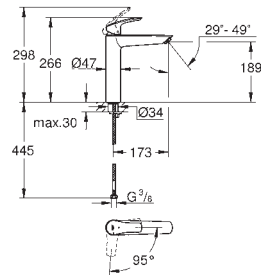

metalowy zestaw odpływowy z drążkiem pociągającym 1 1/4"

giętkie węże przyłączeniowe

Wariant produktu: Professional

23 395 30E

chrom

393,00

ditto, bez zestawu odpływowego

24 164 003