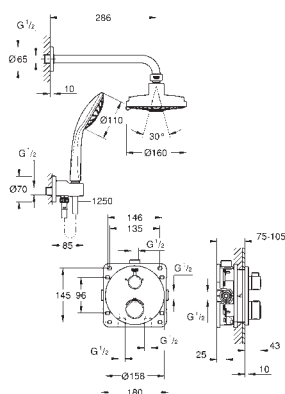

GROHE GROHTHERM BATERIE TERMOSTATYCZNE

Numer katalogowy

Kolor

Cena (PLN)
netto

34 735 000

chrom

3 200,00

Grotherm

Podtynkowy zestaw prysznicowy z deszczownicą Rainshower Cosmopolitan 160

elementy składowe:

Grotherm bateria termostaticzna do obsługi dwóch wyjść wody (24 076 000)

GROHE Rapido SmartBox uniwersalny element montażowy
(35 600 000/35 604 000)

Rainshower Cosmopolitan deszczownica 160 mm (27 134)

Rainshower ramię prysznicza 286 mm (28 576)

Euphoria prysznic ręczny (27 265 000)

przyłącze węża (28 628 000)

Silverflex wąż prysznicowy 1250 mm (28 362)