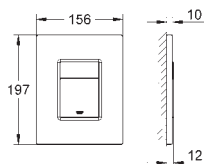

38 732 SD0

stal szlachetna

677,00

Skate Cosmopolitan
Przycisk uruchamiający
ze stali szlachetnej
do uruchomienia 2-pojemnościowego
lub Start/Stop
do pneumatycznego zaworu
spłukującego AV1
montaż pionowy
156 x 197 mm
ramka mocująca z tworzywa sztucznego
zamocowanie zakryte
nie pasuje do GROHE Fresh

GROHE Long-Life trwała powłoka
GROHE Water Saving mniejsze zużycie wody
do zastosowania z Rapid SL i Uniset ze spłuczką GD2
do zastosowania z Rapid SLX należy zamówić puszkę rewizyjną 66 791 000
(zamawiany osobno)

38 776 SD0

stal szlachetna

691,00

montaż poziomy