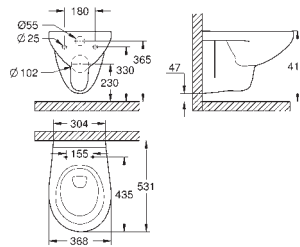

Bau Ceramika
Miska WC wisząca

do podtynkowych zbiorników sflukujących
sfluczka
bez kołnierza
odpływ poziomy
objętość sflukiwania 6/3 l
z ceramiki sanitarnej
kompatybilna z deską sedesową 39 492 000 (zwykła), 39 493 000 (wolnoopadająca)
16 sztuk na palecie

39 428 000

biel alpejska

530,00