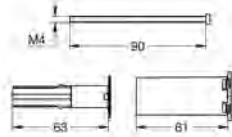

GROHE RAPIDO SMARTBOX

Numer katalogowy Kolor Cena (PLN) netto

14 058 000 chrom 175,00

Uniwersalny zestaw przedłużek, 25 mm
do zastosowania z termostatyczną baterią wannowo-prysznicowym w połączeniu z GROHE Rapido SmartBox

49 003 000 chrom 847,00

GROHE TurboStat głowica 3/4"
do odwróconych przyłączy wody (gorąca woda po prawej)
do zastosowania z bateriami Grohtherm SmartControl i termostatycznymi bateriami Grohtherm w połączeniu z GROHE Rapido SmartBox
rozwiązanie serwisowe, nie jest zgodne z normą EN1111