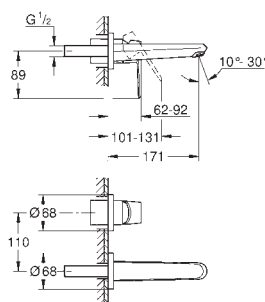

19 573 002

chrom

930,00

Eurodisc Cosmopolitan
2-otworowa bateria umywalkowa
Rozmiar M

naścienna
do montażu z elementem podtynkowym (zamawiany osobno):
23 571 000 / 32 635 000
bez elementów do zabudowy podtynkowej
metalowa rozeta
metalowa dźwignia
GROHE Long-Life trwała powłoka
GROHE AquaGuide regulowany perlator
rozstaw między wylewką a dźwignią 110 mm
wysięg wylewki 170 mm
min. rekomendowane ciśnienie 1,0 bar

19 974 002

chrom

991,00

ditto, wysięg wylewki 225 mm

23 571 000

1 040,00

Uniwersalny element podtynkowy do montażu 2-otworowych baterii umywalkowych