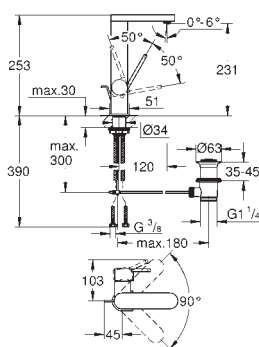

23 851 003 chrom 1 230,00
23 851 DC3 stal nierdzewna 1 720,00
23 851 AL3 brushed hard graphite 1 960,00

GROHE Plus
Bateria umywalkowa,
Rozmiar L
montaż jednocieroworowy
metalowa dźwignia
GROHE SilkMove głowica ceramiczna 28 mm
z ogranicznikiem temperatury
GROHE Long-Life trwała powłoka
GROHE Water Saving mniejsze zużycie wody
maksymalne natężenie przepływu (przy 3 barach): 5 l/min
SpeedClean perlator
GROHE AquaGuide regulowany perlator
system szybkiego montażu
obrotowa wylewka z łatwym dokowaniem
kąt obrotu 90°
metalowy zestaw odpływowy z drążkiem pociągany 1 1/4"
giętkie węże przyłączeniowe