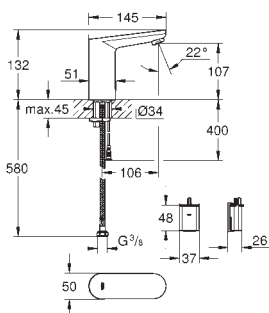

36 439 001

chrom

1 480,00

Eurosmart Cosmopolitan E

Elektroniczna bateria umywalkowa na podczerwień, bez mieszacza

z czujnikiem podczerwień do komunikacji dwukierunkowej do monitorowania, konfigurowania i celów serwisowych do wody zimnej lub mieszanej
6V bateria litowa, Typ CR-P2

żywność baterii: około 7 lat (150 załączeń/dzień)

GROHE Long-Life trwała powłoka

GROHE Water Saving mniejsze zużycie wody
maksymalne natężenie przepływu (przy 3 barach): 5 l/min
giętki wąż przyłączeniowy
sitka do zanieczyszczeń
ze zintegrowanym elektrozaworem
bateria zasilająca zewnętrzna
system szybkiego montażu
wielostopniowy wskaźnik stanu baterii
7 programów wstępnych
automatyczne spłukiwanie
dezynfekcja termiczna
tryb czyszczenia
dodatkowe funkcje i precyzyjne ustawienia za pomocą pilota (36 407 001)
znak CE

I klasa głośności według normy DIN 4109

klasa bezpieczeństwa IP 59

min. rekomendowane ciśnienie 1,0 bar

zastępuje 36 439 000

ARMATURY
SPECJALNE