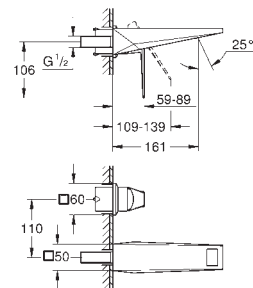

GROHE SPA
29 402 000
29 402 DC0
29 402 ALO

chrom 3 060,00
stal nierdzewna 4 280,00
brushed hard graphite 4 890,00

Allure Brilliant
2-otworowa bateria umywalkowa
Rozmiar M

naścienna
do montażu z elementem podtynkowym (zamawiany osobno):
23 200

GROHE Long-Life trwała powłoka
GROHE Water Saving mniejsze zużycie wody
maksymalne natężenie przepływu (przy 3 barach): 5 l/min
wylewka ze zintegrowanym perlatozem
rozstaw między wylewką a dźwignią 110 mm
wysięg 161mm
min. rekomendowane ciśnienie 1,0 bar

23 200 002 1 040,00
Element do zabudowy podtynkowej