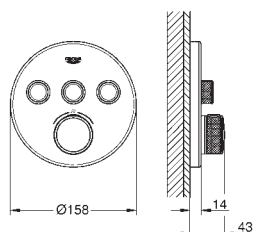

GROHE GROHTHERM SMARTCONTROL

Numer katalogowy

Kolor

Cena (PLN)
netto

29 904 LSO

moon white

3 130,00

Grotherm SmartControl

Bateria termostaticzna do obsługi trzech wyjść wody do montażu z elementem podtynkowym (zamawiany osobno):

GROHE Rapido SmartBox uniwersalny element montażowy (35 600 000/35 604 000)

metalowa rozeta ścienna z **GROHE FastFixation** (zakryte uszczelnienie rozety i mocowania trzpienia), regulacja 6°

GROHE Long-Life trwała powłoka przełącznik SmartControl, regulacja przepływu wody: od oszczędnego strumienia

GROHE Water Saving do pełnego przepływu Full Flow wymienne symbole: wanna, prysznic, deszczownica, dysze

GROHE TurboStat głowica termostaticzna

GROHE ProGrip uchwyty z radełkowaną strukturą

GROHE SafeStop blokada na 38°C

GROHE SafeStop Plus w zestawie opcjonalny ogranicznik temperatury 43°C / 46°C

wbudowane zawory zwrotne i sitka do zanieczyszczeń

możliwość używania kilku wyjść wody jednocześnie

biała rozeta ze szkła akrylowego

element montażowy zamawiany osobno

wydajność przepływu:

wyjście A = 23 l/min

wyjście B = 27 l/min

wyjście C = 23 l/min

wyjście A + B = 33 l/min

wyjście A + B + C = 36 l/min

35 604 000

302,00

GROHE Rapido SmartBox uniwersalny element podtynkowy, wariant produktu: Professional

29 152 LSO

moon white

1 940,00