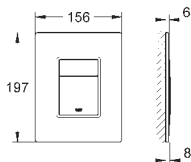

Skate Cosmopolitan

Przycisk uruchamiający

z wykończeniem lustrzanym

przyciski z tworzywa sztucznego

do uruchomienia 2-pojemnościowego

lub Start/Stop

do pneumatycznego zaworu

spłukującego AV1

montaż pionowy i poziomy

156 x 197 mm

szkło bezpieczne

zestaw mocujący

GROHE Water Saving mniejsze zużycie wody

do zastosowania z Rapid SL i Uniset ze spłuczką GD2

do zastosowania z Rapid SLX należy zamówić puszkę rewizyjną 66 791 000

(zamawiany osobno)

37 060 000

chrom

358,00