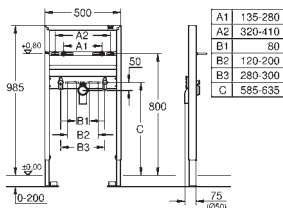

GROHE RAPID SL DLA NIEPEŁNOSPRAWNYCH

Numer katalogowy

Kolor

Cena (PLN)
netto

38 541 000

653,00

Rapid SL

Stelaż podtynkowy do umywalki, do baterii jednootworowej
wysokość zabudowy 1,00 m