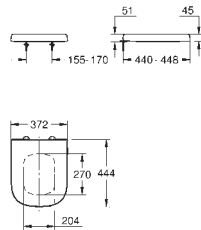

GROHE EURO CERAMIKA

Numer katalogowy

Kolor

Cena (PLN)
netto

nowość

39 330 002

biel alpejska

419,00

Euro Ceramika
Deska sedesowa wolnoopadająca

z pokrywą
szybki montaż - bez narzędzi
demontowalna
materiał: Duroplast
zestaw mocujący w komplecie
łatwe mocowanie od góry
nośność 150 kg
kompatybilna ze wszystkimi miskami Euro Ceramic

nowość