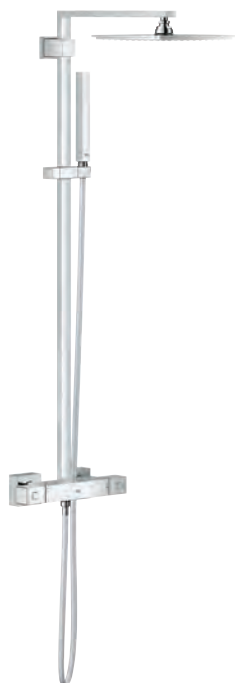

26 087 000

chrom

5 000,00

Euphoria Cube System 230

System prysznicowy z termostatem do montażu ściennego

elementy składowe:

poziome ramię prysznica 400 mm

termostat natynkowy z funkcją Aquadimmer