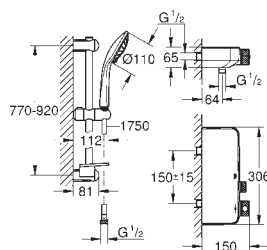

34 721 000

chrom

2 040,00

Grotherm SmartControl

Bateria prysznicowa z termostatem, DN 15 z zestawem prysznicowym
elementy składowe:

Grotherm SmartControl prysznicowa bateria termostaticzna (34 719 000)

Euphoria 110 Massage zestaw prysznicowy z drążkiem 900 mm (27 226 001)