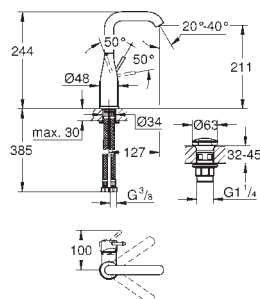

24 182 001

chrom

898,00

Essence
Bateria umywalkowa,
Rozmiar L
montaż jednocierowowy
metalowa dźwignia
GROHE SilkMove głowica ceramiczna 28 mm
z ogranicznikiem temperatury
GROHE Long-Life trwała powłoka
GROHE Water Saving mniejsze zużycie wody
maksymalne natężenie przepływu (przy 3 barach): 5 l/min
GROHE AquaGuide regulowany perlator
GROHE FastFixation Plus system instalacyjny
obrotowa wylewka z perlatozem
i ogranicznikiem obrotu
regulowany kąt obrotu 0° / 150° / 360°
bez zestawu odpływowego
z korkiem klik-klak 1 1/4"
giętkie węże przyłączeniowe
min. rekomendowane ciśnienie 1,0 bar
Wariant produktu: Professional
zastępuje baterię Essence 23 799 001