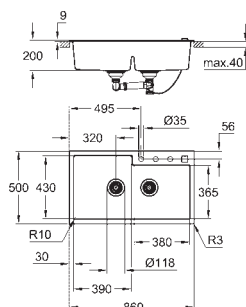

K500

Zlewozmywak kompozytowy

model: K500 90-C 86/50 2.0

typ montażu: wpuszczany w blat

materiał: kompozyt kwarcowy

GROHE Whisper redukcja hałasu

minimalna długość szafki: 900 mm

wymiary: 860 x 500 mm

1 komora: 390 x 430 x 200 mm

2 komora: 380 x 365 x 200 mm

GROHE FastFixation system szybkiego montażu

zlewozmywak montowany po lewej

wycięcie: 840 x 480 mm

odpływ: przelew automatyczny

w komplecie: automatyczny zestaw odpływowy z syfonem, sitko na odpadki,

zestaw montażowy

opcjonalnie: automatyczny odpływ (40 986 SD0)

ilość uchwytów montażowych w zestawie: 10

odporność termiczna do 280° C