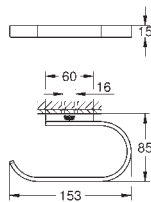

41 068 000	chrom	227,00
41 068 DC0	stal nierdzewna	318,00
41 068 GL0	cool sunrise	341,00
41 068 GN0	brushed cool sunrise	364,00
41 068 DA0	warm sunset	341,00
41 068 DL0	brushed warm sunset	364,00
41 068 A00	hard graphite	341,00
41 068 AL0	brushed hard graphite	364,00

Selection
Uchwyt na papier
bez pokrywy
materiał: metal
naścienna
ukryte mocowanie
GROHE Long-Life trwała powłoka

41 220 KF0
Wariant produktu: Professional

phantom black

318,00