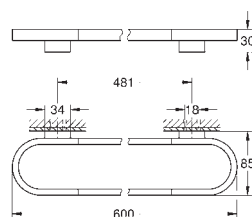

41 056 000

chrom

454,00

41 056 DC0

stal nierdzewna

636,00

41 056 GL0

cool sunrise

682,00

41 056 GN0

brushed cool sunrise

727,00

41 056 DA0

warm sunset

682,00

41 056 DL0

brushed warm sunset

727,00

41 056 A00

hard graphite

682,00

41 056 AL0

brushed hard graphite

727,00

Selection

Wieszak na ręcznik kąpielowy
materiał: metal
długość 600 mm
ukryte mocowanie
do zastosowania ze szklaną półką (41 057 000)
GROHE Long-Life trwała powłoka