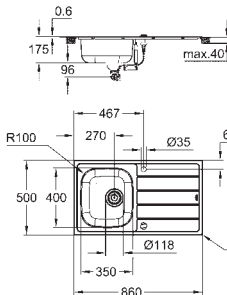

31 552 SD1

stal szlachetna

503,00

K200

Zlewozmywak ze stali szlachetnej

model: K200 45-S 86/50 1.0 odwracalny

typ montażu: wpuszczany w blat

materiał: stal nierdzewna AISI 304 (V2A)

grubość materiału: 0,6 mm

GROHE Long-Life trwała powłoka

wykończenie: Satin Finish

GROHE Whisper redukcja hałasu

minimalna długość szafki: 450 mm

wymiary: 860 x 500 mm

1 komora: 350 x 400 x 160 mm

GROHE FastFixation system szybkiego montażu

montaż zlewozmywaka możliwy z lewej lub z prawej strony

wycięcie: 842 x 482 mm

wycięte otwory: 2 x 35 mm

odpływ: Ø 3,5"/90 mm z koszykiem na odpady i automatycznym opróżnianiem

w komplecie: automatyczny zestaw odpływowy z syfonem, sitko na odpadki,

zestaw montażowy

opcjonalnie: automatyczny odpływ (40 986 SD0)

Ilość elementów mocujących zlewozmywak (wpuszczany w blat): 14