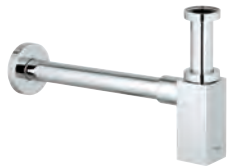

40 564 000	chrom	427,00
40 564 DC0	stal nierdzewna	597,00
40 564 A00	hard graphite	640,00
40 564 ALO	brushed hard graphite	683,00

Syfon odpływowy do umywalki

GROHE Long-Life trwała powłoka
korpus z mosiądzu