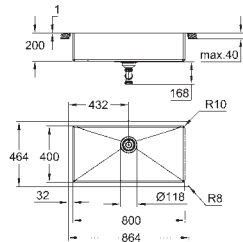

GROHE ZLEWOZMYWAKI STALOWE

Numer katalogowy

Kolor

Cena (PLN)
netto

31 580 SD1

stal szlachetna

1 450,00

K700

Zlewozmywak ze stali szlachetnej

model: K700 90-S 86.4/46.4 1.0

typ montażu: wpuszczany w blat, na równi z blatem i podblatowy

materiał: stal nierdzewna AISI 304 (V2A)

grubość materiału: 1 mm

GROHE Long-Life trwała powłoka

wykończenie: Satin Finish

GROHE Whisper redukcja hałasu

minimalna długość szafki: 900 mm

wymiary: 864 x 464 mm

1 komora: 800 x 400 x 200 mm

GROHE FastFixation system szybkiego montażu

wycięcie (montaż podblatowy): 802 x 402 mm (R11)

wycięcie (montaż nablutowy): 849 x 449 mm (R3)

wycięcie (montaż na równi z blatem): 849 x 449 mm (R3) (wymiary 865 x 465 -R8 głębokość -3,5 mm)

odpływ: Ø 3,5"/90 mm z sitkiem na odpadki

w komplecie: zestaw odpływowy z syfonem, sitko na odpadki, zestaw montażowy

opcjonalnie: automatyczny odpływ (40 986 SD0)

ilość uchwytów montażowych w zestawie: 8

31 571 SD1

stal szlachetna

950,00

K500

Zlewozmywak ze stali szlachetnej

model: K500 45-S 86/50 1.0 odwracalny

typ montażu: wpuszczany w blat

materiał: stal nierdzewna AISI 304 (V2A)

grubość materiału: 0,7 mm

GROHE Long-Life trwała powłoka

wykończenie: Satin Finish

GROHE Whisper redukcja hałasu

minimalna długość szafki: 450 mm

wymiary: 860 x 500 mm

1 komora: 340 x 420 x 170 mm

GROHE FastFixation system szybkiego montażu

montaż zlewozmywaka możliwy z lewej lub z prawej strony

wycięcie: 842 x 482 mm

wycięte otwory: 2 x 35 mm

odpływ: Ø 3,5"/90 mm z koszykiem na odpady i automatycznym opróżnianiem

w komplecie: automatyczny zestaw odpływowy z syfonem, sitko na odpadki,

zestaw montażowy

opcjonalnie: automatyczny odpływ (40 986 SD0)

ilość elementów mocujących zlewozmywak (wpuszczany w blat): 14