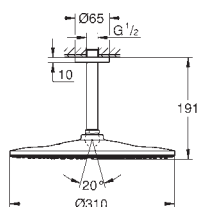

26 560 000 chrom 1 600,00

Rainshower Mono 310
Deszczownica z przepustem stropowym 142 mm, 1 strumień

elementy składowe:
Rainshower 310 deszczownica
chromowana tarcza deszczownicy (26 562)
1 rodzaj strumienia:
GROHE PureRain
przepust stropowy Rainshower 142 mm (28 724 000)
GROHE Water Saving ogranicznik przepływu 9,5 l/min
GROHE DreamSpray perfekcyjny natrysk
GROHE Long-Life trwała powłoka
SpeedClean system przeciw osadom wapiennym
wewnętrzny kanał wodny
nadaje się do podgrzewaczy przepływowych

22 122 KFO phantom black 2 240,00

Wariant produktu: Professional

26 559 000 chrom 1 600,00

ditto, bez ogranicznika przepływu

26 564 000 chrom 1 710,00

26 564 DC0 stal nierdzewna 2 910,00

26 564 GN0 brushed cool sunrise 3 430,00

26 564 DL0 brushed warm sunset 3 430,00

26 564 A00 hard graphite 3 250,00

26 564 AL0 brushed hard graphite 3 430,00