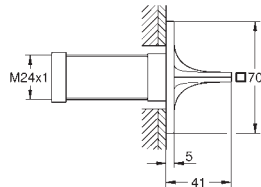

19 334 001		chrom	539,00
19 334 DC1		stal nierdzewna	755,00
19 334 GN1		brushed cool sunrise	863,00
19 334 DL1		brushed warm sunset	863,00

Allure

Element zewnętrzny zaworu podtynkowego

do montażu z 35 028 000 lub 29 032 000 (zamawiane osobno)

GROHE Long-Life trwała powłoka

głębokość zabudowy regulowana bezstopniowo

20-80 mm

rozeta z uszczelnieniem ściennym,

przykręcana

z jednoramiennym uchwytem

35 028 000			597,00
Element podtynkowy do zaworu odcinającego			

29 032 000			141,00
Concealed valve, pre-assembled head part 1/2"