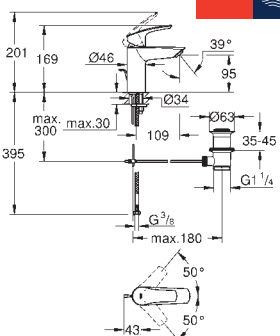

23 922 003
23 922 2433

chrom
matte black

364,00
473,00

ditto, z korkiem klik-klak

32 467 003
32 467 2433

chrom
matte black

340,00
442,00

ditto, bez zestawu odpływowego