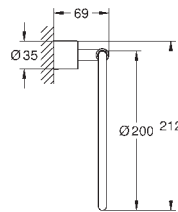

40 887 000

40 887 DC0

40 887 GL0

40 887 DA0

40 887 DL0

40 887 AL0

Dostępność 3 kwartał

Atrio

Wieszak na ręcznik

materiał: metal

ukryte mocowanie

GROHE Long-Life trwała powłoka

chrom

462,00

stal nierdzewna

647,00

cool sunrise

693,00

warm sunset

693,00

brushed warm sunset

739,00

brushed hard graphite

739,00