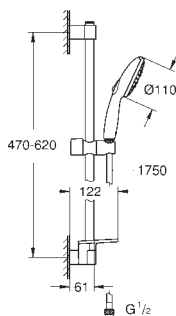

nowość

27 600 003

chrom

305,00

Tempesta 110

Zestaw z drążkiem prysznicowym, 3 strumienie

elementy składowe:

słuchawka prysznicowa Tempesta (28 419)

drążek prysznicowy, 600 mm (27 523)

wąż prysznicowy Relaxaflex

1750 mm 1/2" x 1/2" (28 154 001)

półka GROHE EasyReach (26 770)

GROHE Water Saving mniejsze zużycie wody

GROHE SmartSwitch intuicyjny i łatwy przełącznik ułatwia wybór

preferowanego strumienia wody

GROHE DreamSpray perfekcyjny natrysk

GROHE Long-Life trwała powłoka

GROHE FastFixation (regulowana wysokość górnego mocowania drążka)

regulowany uchwyt do słuchawki prysznicowej (obracany i przesuwany)

SpeedClean system przeciw osadom wapiennym

Inner WaterGuide wewnętrzna izolacja chroniąca powierzchnię przed nagrzewaniem

ShockProof silikonowy pierścień chroniący słuchawkę w razie upadku

maksymalne natężenie przepływu (przy 3 barach): 8,4 l/min

min. rekomendowane ciśnienie 1,0 bar

nadaje się do podgrzewaczy przepływowych

Wariant produktu: Professional

nowość

27 926 003

chrom

276,00