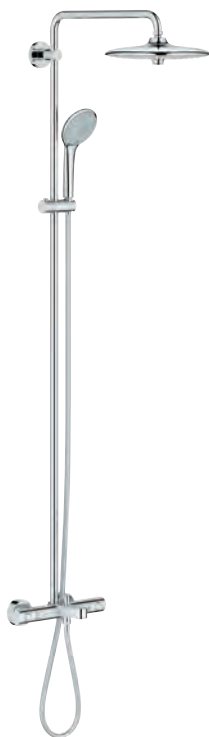

Euphoria System 260

System wannowo-prysznicowy z termostatem do montażu ściennego

elementy składowe:

poziome obrotowe ramię 450 mm
termostat natynkowy z funkcją Aquadimmer
przełącznik: deszczownica/ prysznic ręczny
deszczownica Euphoria 260 (26 457)
3 rodzaje strumienia:
Rain, SmartRain, Jet
z przegubem kulowym
kąt obrotu $\pm 15^\circ$

wylewka wannowa

oddzielny przełącznik do słuchawki prysznicowej

prysznic ręczny Euphoria 110 Massage (27 239)

3 rodzaje strumienia:

Rain, SmartRain, Massage

regulowany uchwyt prysznica

Silverflex wąż prysznicowy 1750 mm (28 388)

GROHE Water Saving ogranicznik przepływu 9,5 l/min

GROHE TurboStat głowica termostatyczna

GROHE SafeStop blokada na 38°C

GROHE SafeStop Plus w zestawie opcjonalny ogranicznik temperatury 43°C

GROHE DreamSpray perfekcyjny natrysk

GROHE Long-Life trwała powłoka

GROHE SprayDimmer (bezstopniowa

redukcja przepływu)

SpeedClean system przeciw osadom wapiennym

wewnętrzny kanał wodny

TwistStop system zapobiegający skręcaniu węża prysznicowego

przystosowany do podgrzewaczy

przepływowych o mocy min. 18 kW

min. przepływ 7 l/min.