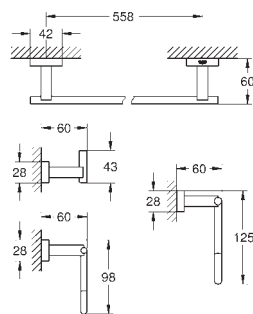

40 791 001 biały 33,40
40 791 KS1 aksamitna czerń 33,40
Zapasowa końcówka szczotki

40 392 000 chrom 96,00
Szczotka zapasowa

40 393 000 daVinci satin white 73,80
Szkło zapasowe

40 757 001 chrom 605,00

Essentials Cube
Zestaw akcesoriów łazienkowych 3 w 1
materiał: szkło / metal
elementy składowe:
wieszak (40 511 001)
uchwyt na papier toaletowy (40 507 001)
szczotka toaletowa (40 513 001)
ukryte mocowanie
GROHE Long-Life trwała powłoka