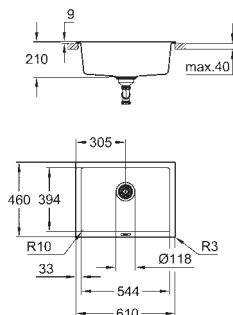

31 655 AT0

szary granit

1 440,00

31 655 AP0

czarny granit

1 440,00

K700U

Zlewozmywak kompozytowy

model: K700U 70-C 61/45.7 1.0

typ montażu: wpuszczany w blat i podblatowy

materiał: kompozyt kwarcowy

GROHE Whisper redukcja hałasu

minimalna długość szafki: 700 mm

wymiary: 610 x 460 mm

1 komora: 544 x 394 x 205 mm

GROHE FastFixation system szybkiego montażu

wycięcie (montaż nablatowy): 594 x 442 mm

wycięcie (montaż podblatowy): 543 x 393 mm

odpływ: Ø 3.5"/90 mm z sitkiem na odpadki

w komplecie: zestaw odpływowy z syfonem, sitko na odpadki, zestaw montażowy

opcjonalnie: automatyczny odpływ (40 986 SD0)

ilość uchwytów montażowych w zestawie: 6

odporność termiczna do 280° C