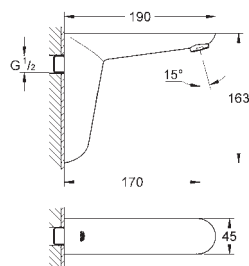

GROHE EUROECO COSMOPOLITAN E

Numer katalogowy

Kolor

Cena (PLN)
netto

36 274 000

chrom

1 450,00

Euroeco Cosmopolitan E