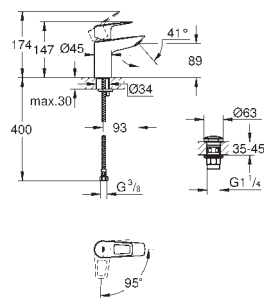

23 883 001

chrom

316,00

BauLoop
Bateria umywalkowa, Rozmiar S

montaż jednocierowowy metalowa dźwignia
GROHE Long-Life ES 28 mm ceramiczna głowica z funkcją oszczędzania energii - dźwignia w pozycji środkowej uruchamia tylko zimną wodę z ogranicznikiem temperatury
GROHE Long-Life trwała powłoka osobne kanały wodne - brak kontaktu wody z ołowiem i niklem
GROHE Water Saving mniejsze zużycie wody maksymalne natężenie przepływu (przy 3 barach): 5 l/min system szybkiego montażu z korkiem klik-klak giętkie węże przyłączeniowe

Wariant produktu: Professional