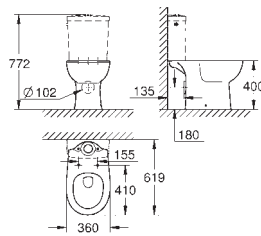

Bau Ceramika
Kompaktowa miska WC stojąca

z kołnierzem
odpływ poziomy
objętość sflukiwania 6/3 l
zestaw mocujący w komplecie
zbiornik sflukujący zamawiany osobno
z ceramiki sanitarnej
kompatybilna z deską sedesową 39 493 000 (wolnoopadająca) i 39 492 000 (zwykła)
9 sztuk na palecie

39 349 000

biel alpejska

589,00