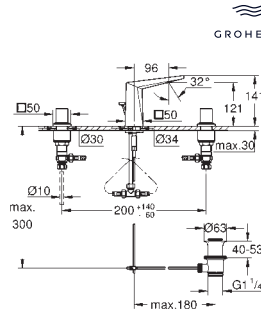

Numer katalogowy

Kolor

Cena (PLN)
netto

GROHE SPA
20 626 000
20 626 DC0
20 626 ALO

chrom 3 070,00
stal nierdzewna 4 300,00
brushed hard graphite 4 910,00

Allure Brilliant
Trzyotworowa bateria umywalkowa DN 15
Rozmiar M

głowice ceramiczne 1/2", 90°
GROHE Long-Life trwała powłoka
GROHE Water Saving mniejsze zużycie wody
maksymalne natężenie przepływu (przy 3 barach): 5 l/min
niska wylewka ze zintegrowanym perlatozem
metalowy zestaw odpływowy z drążkiem pociągającym 1 1/4"
elastyczne węże łączące pomiędzy elementem środkowym a zaworami bocznymi
min. rekomendowane ciśnienie 1,0 bar