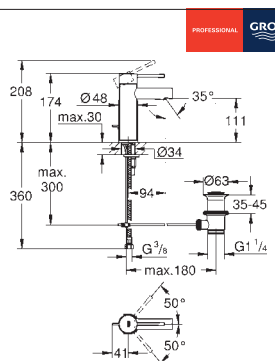

24 175 001

chrom

699,00

Essence

Bateria umywalkowa, Rozmiar S

montaż jednootworowy

metalowa dźwignia

GROHE SilkMove głowica ceramiczna 28 mm z ogranicznikiem temperatury

GROHE Long-Life trwała powłoka

GROHE Water Saving mniejsze zużycie wody

maksymalne natężenie przepływu (przy 3 barach): 5 l/min

GROHE FastFixation Plus system instalacyjny

metalowy zestaw odpływowy z drążkiem pociągany 1 1/4"

giętkie węże przyłączeniowe

min. rekomendowane ciśnienie 1,0 bar

Wariant produktu: Professional

zastępuje baterię Essence 32 898 001