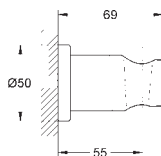

27 074 000 *	chrom	145,00
27 074 DC0 *	stal nierdzewna	203,00
27 074 LS0	moon white	188,00
27 074 GL0 *	cool sunrise	232,00
27 074 GN0 *	brushed cool sunrise	246,00
27 074 DA0 *	warm sunset	232,00
27 074 DL0 *	brushed warm sunset	246,00
27 074 A00	hard graphite	232,00
27 074 AL0 *	brushed hard graphite	246,00

Rainshower
Uchwyt prysznicowy ścienny
nieprzestawialny
z okrągłą rozetą
GROHE Long-Life trwała powłoka