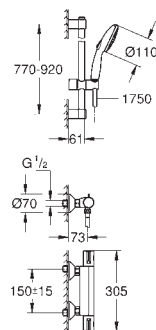

Grotherm 800

Bateria prysznicowa z termostatem, DN 15

sluchawka prysznicowa z 2 rodzajami strumienia (Rain, Jet) w zestawie z

drążkiem prysznicowym

elementy składowe:

Bateria termostatyczna Grotherm 800 1/2" (34 558)

Tempesta zestaw z drążkiem prysznicowym, 900 mm (26 163)

Wariant produktu: Professional