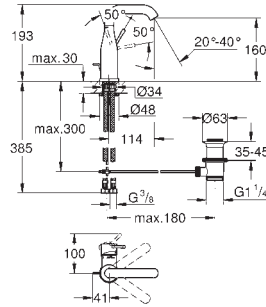

Numer katalogowy

Kolor

Cena (PLN)
netto

- 24 173 001 ★
- 24 173 DC1 ★
- 24 173 GL1 ★
- 24 173 GN1 ★
- 24 173 DA1 ★
- 24 173 DL1 ★
- 24 173 A01
- 24 173 AL1 ★

chrom	818,00
stal nierdzewna	1 150,00
cool sunrise	1 230,00
brushed cool sunrise	1 310,00
warm sunset	1 230,00
brushed warm sunset	1 310,00
hard graphite	1 230,00
brushed hard graphite	1 310,00

Essence
Bateria umywalkowa,
Rozmiar M
montaż jednootworowy
metalowa dźwignia
GROHE SilkMove głowica ceramiczna 28 mm
z ogranicznikiem temperatury
GROHE Long-Life trwała powłoka
GROHE Water Saving mniejsze zużycie wody
maksymalne natężenie przepływu (przy 3 barach): 5 l/min
GROHE AquaGuide regulowany perlator
GROHE FastFixation Plus system instalacyjny
obrotowa wylewka z perlatozem
i ogranicznikiem obrotu
regulowany kąt obrotu 0° / 150° / 360°
metalowy zestaw odpływowy z drążkiem pociągającym 1 1/4"
giętkie węże przyłączeniowe
min. rekomendowane ciśnienie 1,0 bar
Wariant produktu: Professional
zastępuje baterię Essence 23 462 xx1