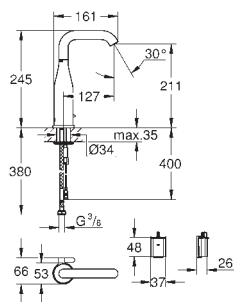

- 24 170 001 ★
- 24 170 DC1 ★
- 24 170 GL1 ★
- 24 170 GN1 ★
- 24 170 DA1 ★
- 24 170 DL1 ★
- 24 170 A01
- 24 170 AL1 ★
- 24 170 KF1

chrom	1 220,00
stal nierdzewna	1 700,00
cool sunrise	1 820,00
brushed cool sunrise	1 950,00
warm sunset	1 820,00
brushed warm sunset	1 950,00
hard graphite	1 820,00
brushed hard graphite	1 950,00
phantom black	1 700,00

Essence

**Bateria umywalkowa,
Rozmiar XL**

montaż jednocierowoty
metalowa dźwignia
do umywalk wolnostojących
GROHE SilkMove głowica ceramiczna 28 mm
z ogranicznikiem temperatury
GROHE Long-Life trwała powłoka
GROHE Water Saving mniejsze zużycie wody
maksymalne natężenie przepływu (przy 3 barach): 6,5 l/min
GROHE AquaGuide regulowany perlator
GROHE FastFixation Plus system szybkiego montażu
obrotowa wylewka z perlatozem
i ogranicznikiem obrotu
regulowany kąt obrotu 0° / 150° / 360°
bez zestawu odpływowego
giętkie węże przyłączeniowe
min. rekomendowane ciśnienie 1,0 bar
Wariant produktu: Professional
zastępuje baterię Essence 32 901 xx1

- 36 445 000
- 36 445 DC0
- 36 445 GL0
- 36 445 GN0
- 36 445 DA0
- 36 445 DL0
- 36 445 A00
- 36 445 AL0

chrom	2 530,00
stal nierdzewna	3 290,00
cool sunrise	3 540,00
brushed cool sunrise	3 790,00
warm sunset	3 540,00
brushed warm sunset	3 790,00
hard graphite	3 540,00
brushed hard graphite	3 790,00

Essence E

**Umywalkowa bateria elektroniczna na podczerwień 1/2" z
mieszaczem i regulowanym ogranicznikiem temperatury**