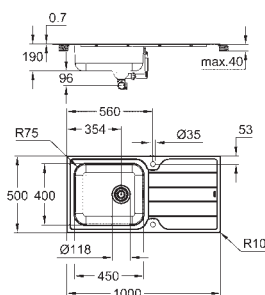

GROHE ZLEWOZMYWAKI STALOWE

Numer katalogowy

Kolor

Cena (PLN)
netto

31 580 SD1

stal szlachetna

1 450,00

K700

Zlewozmywak ze stali szlachetnej

model: K700 90-S 86.4/46.4 1.0

typ montażu: wpuszczany w blat, na równi z blatem i podblatowy

materiał: stal nierdzewna AISI 304 (V2A)

grubość materiału: 1 mm

GROHE Long-Life trwała powłoka

wykończenie: Satin Finish

GROHE Whisper redukcja hałasu

minimalna długość szafki: 900 mm

wymiary: 864 x 464 mm

1 komora: 800 x 400 x 200 mm

GROHE FastFixation system szybkiego montażu

wycięcie (montaż podblatowy): 802 x 402 mm (R11)

wycięcie (montaż nablutowy): 849 x 449 mm (R3)

wycięcie (montaż na równi z blatem): 849 x 449 mm (R3) (wymiary 865 x 465 -R8 głębokość -3,5 mm)

odpływ: Ø 3,5"/90 mm z sitkiem na odpadki

w komplecie: zestaw odpływowy z syfonem, sitko na odpadki, zestaw montażowy

opcjonalnie: automatyczny odpływ (40 986 SD0)

ilość uchwytów montażowych w zestawie: 8

31 571 SD1

stal szlachetna

950,00

K500

Zlewozmywak ze stali szlachetnej

model: K500 45-S 86/50 1.0 odwracalny

typ montażu: wpuszczany w blat

materiał: stal nierdzewna AISI 304 (V2A)

grubość materiału: 0,7 mm

GROHE Long-Life trwała powłoka

wykończenie: Satin Finish

GROHE Whisper redukcja hałasu

minimalna długość szafki: 450 mm

wymiary: 860 x 500 mm

1 komora: 340 x 420 x 170 mm

GROHE FastFixation system szybkiego montażu

montaż zlewozmywaka możliwy z lewej lub z prawej strony

wycięcie: 842 x 482 mm

wycięte otwory: 2 x 35 mm

odpływ: Ø 3,5"/90 mm z koszykiem na odpady i automatycznym opróżnianiem

w komplecie: automatyczny zestaw odpływowy z syfonem, sitko na odpadki,

zestaw montażowy

opcjonalnie: automatyczny odpływ (40 986 SD0)

ilość elementów mocujących zlewozmywak (wpuszczany w blat): 14

31 563 SD1

stal szlachetna

1 120,00

K500