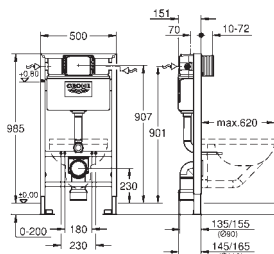

38 525 001

1 420,00

Rapid SL

Stelaż podtynkowy do WC, wysokość instalacji 1 m ze spłuczką do WC 6 - 9 l

do montażu przyściennego lub montażu w ścianie szkieletowej
rama stalowa, powlekana proszkowo, samonośna do suchej zabudowy, kompletny montaż wstępny
ustalone przyłącza do obiektu z szybką regulacją i blokadą wysokości
materiał mocujący
kontrola TÜV
2 sworznie mocujące WC
mocowanie ceramiki do ceramiki WC o małej powierzchni (< 205 mm)
niezbędny jest zestaw adaptacyjny 38 779 000
rozstaw śrub 180/230 mm
kolanko odpływowe z polietylenu Ø 90 mm
regulacja głębokości zabudowy
kształtka redukcyjna Ø 90/110 mm
zestaw dopływowy i odpływowy

Zbiornik spłukujący o pojemności 6-9 l, zawiera:

pneumatyczny zawór odpływowy z 3 funkcjami:
2-pojemn., Start/Stop lub bez przerywania
uruchamianie z przodu lub z góry
przyłącze wodne z lewej / prawej lub od tyłu
armatura I klasy głośności
izolowana przeciwroszeniowo
przyłącze wodne 1/2" z wbudowanym zaworem kątowym i przyłączem skracana puszka rewizyjno-ochronna

do instalacji wymagane kątowniki ścienne Rapid SL 38 558 00M (zamawiane osobno)

w celu montażu małych przycisków spłukujących należy zamówić puszkę rewizyjną 40 950 000 (zamawiany osobno)