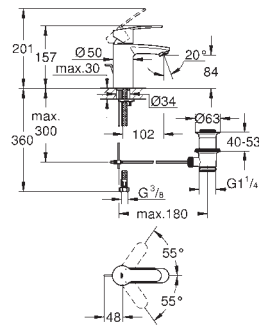

33 552 20E

chrom

561,00

Eurostyle Cosmopolitan

Bateria umywalkowa, Rozmiar S

montaż jednootworowy

metalowa dźwignia

GROHE SilkMove głowica ceramiczna 35 mm