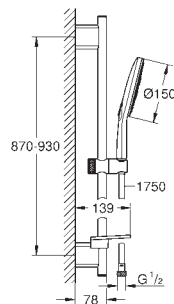

26 593 000

chrom

874,00

bez ogranicznika przepływu

26 594 LSO

moon white

876,00

Rainshower SmartActive 150