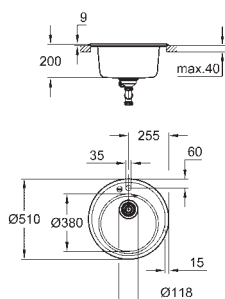

GROHE ZLEWOZMYWAKI KOMPOZYTOWE

Numer katalogowy

Kolor

Cena (PLN)
netto

31 642 AP0

czarny granit

1 730,00

K400

Zlewozmywak kompozytowy z ociekaczem

model: K400 60-C 100/50 1.5 rev

typ montażu: wpuszczany w blat

materiał: kompozyt kwarcowy

GROHE Whisper redukcja hałasu

minimalna długość szafki: 600 mm

wymiary: 1000 x 500 mm

1 komora: 335 x 420 x 205 mm

0,5 komory: 155 x 295 x 146 mm

GROHE FastFixation system szybkiego montażu

montaż zlewozmywaka możliwy z lewej lub z prawej strony

wycięcie: 980 x 480 mm

odpływ: przelew automatyczny

w komplecie: automatyczny zestaw odpływowy z syfonem, sitko na odpadki, zestaw montażowy

opcjonalnie: automatyczny odpływ (40 986 SD0)

ilość uchwytów montażowych w zestawie: 10

odporność termiczna do 280° C

31 643 AP0

czarny granit

1 850,00

K400

Zlewozmywak kompozytowy z ociekaczem

model: K400 80-C 116/50 1.5 rev

typ montażu: wpuszczany w blat

materiał: kompozyt kwarcowy

GROHE Whisper redukcja hałasu

minimalna długość szafki: 800 mm

wymiary: 1160 x 500 mm

1 komora: 400 x 420 x 205 mm

2 komora: 295 x 295 x 205 mm

GROHE FastFixation system szybkiego montażu

montaż zlewozmywaka możliwy z lewej lub z prawej strony

wycięcie: 1140 x 480 mm

odpływ: przelew automatyczny

w komplecie: automatyczny zestaw odpływowy z syfonem, sitko na odpadki, zestaw montażowy

opcjonalnie: automatyczny odpływ (40 986 SD0)

ilość uchwytów montażowych w zestawie: 10

odporność termiczna do 280° C

31 656 AP0

czarny granit

996,00

K200

Zlewozmywak kompozytowy

model: K200 50-C 51 1.0

typ montażu: wpuszczany w blat

materiał: kompozyt kwarcowy

GROHE Whisper redukcja hałasu

minimalna długość szafki: 500 mm

wymiary: Ø 510 mm

1 komora: Ø 380 x 200 mm

GROHE FastFixation system szybkiego montażu

wycięcie: Ø 490 mm

odpływ: przelew automatyczny