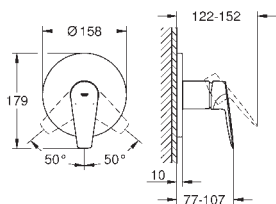

Numer katalogowy Kolor Cena (PLN) netto

24 161 001 chrom 516,00

BauEdge
Jednouchwytywa bateria do obsługi jednego wyjścia wody metalowa dźwignia
do montażu z elementem podtynkowym (zamawiany osobno):
GROHE Rapido SmartBox uniwersalny element montażowy (35 600 000/35 604 000)
GROHE Long-Life głowica ceramiczna 46 mm
GROHE Long-Life trwała powłoka
GROHE FastFixation rozeta ścienna (z uszczelnieniem, zakryte mocowania) metalowa rozeta ścienna, regulacja 6°
wydajność przepływu:
wyjście: B lub C = 30 l/min
element montażowy zamawiany osobno
Wariant produktu: Professional

35 604 000 302,00
GROHE Rapido SmartBox uniwersalny element podtynkowy, wariant produktu: Professional