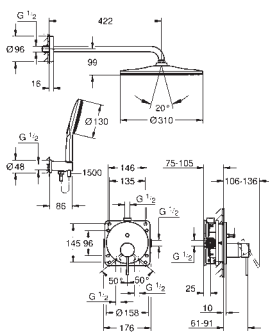

nowość

25 287 000	chrom	3 190,00
25 287 DC0	stal nierdzewna	4 460,00
25 287 GL0	cool sunrise	4 780,00
25 287 GN0	brushed cool sunrise	5 100,00
25 287 DA0	warm sunset	4 780,00
25 287 DL0	brushed warm sunset	5 100,00
25 287 AL0	brushed hard graphite	5 100,00