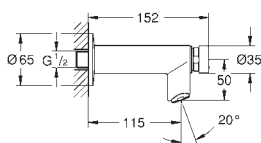

36 266 000

chrom

455,00

Euroeco Cosmopolitan T Samozamykający zawór ścienny, DN 15

naścienna
do wody zimnej lub zmieszanej
oznakowanie niebieskie/czerwone
GROHE Long-Life trwała powłoka
GROHE Water Saving mniejsze zużycie wody
maksymalne natężenie przepływu (przy 3 barach): 5 l/min
ogranicznik przepływu
regulowany czas przepływu: krótki - średni - długi (ustawienie
fabryczne: krótki), ok. 7, 15, 30 s (zależny od ciśnienia)
rozeta
min. rekomendowane ciśnienie 1,0 bar