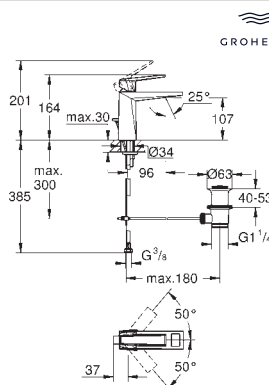

24 398 000
24 398 DC0
24 398 ALO

chrom 3 740,00
stal nierdzewna 5 610,00
brushed hard graphite 5 980,00

Allure Brilliant Private Collection
Bateria umywalkowa,
Rozmiar M
Dźwignia z wstawką z materiału White Attica Caesarstone
montaż jednootworowy
GROHE SilkMove głowica ceramiczna 28 mm
ogranicznik temperatury
GROHE Long-Life trwała powłoka
GROHE Water Saving mniejsze zużycie wody
maksymalne natężenie przepływu (przy 3 barach): 5 l/min
GROHE FastFixation system szybkiego montażu
wylewka ze zintegrowanym perlatoorem
metalowy zestaw odpływowy z drążkiem pociągającym 1 1/4"
giętkie węże przyłączeniowe
min. rekomendowane ciśnienie 1,0 bar

nowość