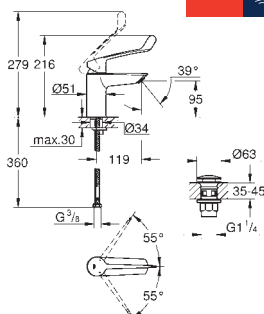

23 982 003

chrom

425,00

Eurosmart
Bateria umywalkowa, Rozmiar S
montaż jednootworowy
długa metalowa dźwignia
długość dźwigni 156 mm
GROHE SilkMove głowica ceramiczna 35 mm
GROHE Water Saving mniejsze zużycie wody
maksymalne natężenie przepływu (przy 3 barach): 5 l/min
regulowany ogranicznik strumienia przepływu
z ogranicznikiem temperatury
GROHE FastFixation system szybkiego montażu
z korkiem klik-klak 1 1/4"
giętkie węże przyłączeniowe
Wariant produktu: Professional