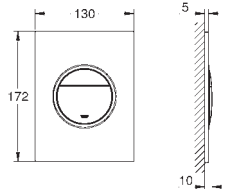

Numer katalogowy

Kolor

Cena (PLN)
netto

37 601 000 ★	chrom	397,00
37 601 SH0	biel alpejska	327,00
37 601 DC0 ★	stal nierdzewna	714,00
37 601 P00	chrom mat	397,00
37 601 GL0 ★	cool sunrise	714,00
37 601 GN0 ★	brushed cool sunrise	714,00
37 601 DA0 ★	warm sunset	714,00
37 601 DL0 ★	brushed warm sunset	714,00
37 601 AL0 ★	brushed hard graphite	714,00
37 601 KF0	phantom black	813,00

**Nova Cosmopolitan S
Przycisk uruchamiający**

do uruchomienia 2-pojemnościowego

lub Start/Stop

do pneumatycznego zaworu

splukującego AV1

zbiornik GD 2

montaż pionowy

130 x 172 mm

z ABS

GROHE Long-Life trwała powłoka

GROHE Water Saving mniejsze zużycie wody

uchwyt magnetyczny i wsporniki mocujące w zestawie

kompabilny z Rapid SLX

przy zastosowaniu z Rapid SL i Uniset ze spluczką GD2 należy zamówić puszkę rewizyjną 40 911 000 (zamawiana osobno)