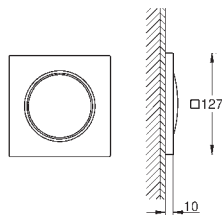

do zastosowania z podwójnym modułem dźwiękowym (36 473 000)

elementy składowe:

- 2 elementy podtynkowe (115 x 115 x 62-87 mm)

- 2 kable przedłużające (długość 5 m)

- 1 rozdzielacz

36 472 000

chrom

5 630,00