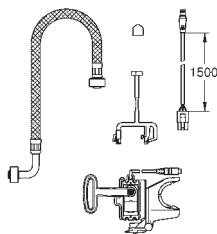

46 977 00M

201,00

Odkamieniacz do toalet myjących
zawartość opakowania: 4 torebki x 80 g
Produkt zawiera substancję niebezpieczną. Szczegółowe informacje dostępne są w karcie produktu. Karta bezpieczeństwa znajduje się na stronie: www.grohe.com/safety-data-sheets/
Dostępne w 2 kwartale 2024

nowość