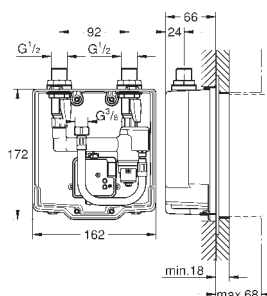

36 336 001

Eurosmart Cosmopolitan E

Element do zabudowy podtynkowej

ze zintegrowanym, wstępnie ustawionym termostatem

zabudowa w ścianie

pasuje do produktów na podczerwień do montażu gotowego
2 blokady wstępne

zawór zwrotny

przyłącze do zasilania zewnętrznego

pasuje do:

36 410 000, 36 334 SD0, 36 335 SD0, 36 273 000

zapewnia wodoszczelność konstrukcji ściany otaczającej element podtynkowy z uszczelnieniem

1 460,00