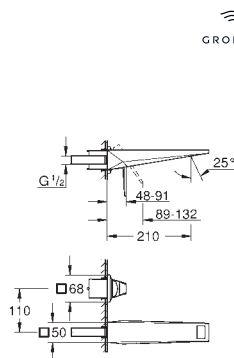

29 517 000
29 517 DC0
29 517 AL0

chrom 4 850,00
stal nierdzewna 7 280,00
brushed hard graphite 7 760,00

Allure Brilliant Private Collection
2-otworowa bateria umywalkowa
Rozmiar M

Dźwignia o radełkowej strukturze
naścienna
do montażu z elementem podtynkowym (zamawiany osobno):
23 200
GROHE Long-Life trwała powłoka
GROHE Water Saving mniejsze zużycie wody
maksymalne natężenie przepływu (przy 3 barach): 5 l/min
wylewka ze zintegrowanym perlatozem
rozstaw między wylewką a dźwignią 110 mm
wysięg 210 mm
min. rekomendowane ciśnienie 1,0 bar

23 200 002

Element do zabudowy podtynkowej

1 040,00