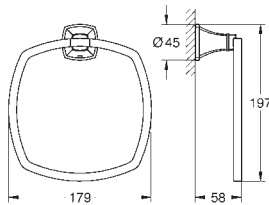

Grandera
Wieszak na ręcznik
Ø 205 mm
materiał: metal
ukryte mocowanie
GROHE Long-Life trwała powłoka