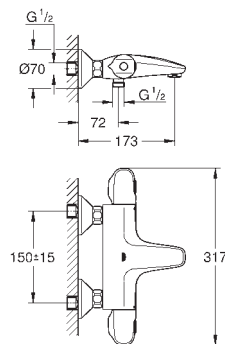

Grotherm 1000

Bateria wannowa z termostatem, DN 15
naścienna

GROHE CoolTouch nienagrzewający się korpus

GROHE Long-Life trwała powłoka

GROHE MetalGrip ergonomiczne uchwyty

GROHE SafeStop blokada na 38°C

GROHE SafeStop Plus w zestawie opcjonalny ogranicznik temperatury 43°C

GROHE TurboStat głowica termostaticzna

zintegrowane odcięcie wody mieszanej

GROHE AquaDimmer Plus zawierający następujące funkcje:

- przycisk **GROHE EcoButton**

(przycisk wspomagający redukcję przepływu wody)

- regulacja strumienia przepływu

- przełącznik wanna/prysznic

wyjście prysznic na dole 1/2"

perlator

wbudowane zawory zwrotne

sitka do zanieczyszczeń

zabezpieczenie przed przepływem zwrotnym

przyłącza S

metalowa rozeta

GROHE Water Saving mniejsze zużycie wody

Wariant produktu: Professional

zastępuje baterię termostaticzną 34 155 003

nowość

PROFESSIONAL GROHE

34 824 005

chrom

1 010,00

Grotherm 1000

Bateria prysznicowa z termostatem, DN 15

stuchawka prysznicowa z 2 rodzajami strumienia (Rain, Jet) w zestawie z drążkiem prysznicowym

elementy składowe:

Bateria termostaticzna Grotherm 1000 1/2" (34 814)

Tempesta Cube zestaw z drążkiem prysznicowym, 900 mm (26 908)

Wariant produktu: Professional