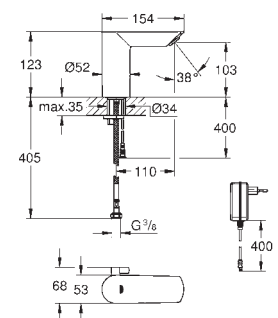

Bau Cosmopolitan E

Elektroniczna bateria na podczerwień z mieszaczem i ogranicznikiem temperatury

z czujnikiem podczerwieni do komunikacji dwukierunkowej do monitorowania, konfigurowania i celów serwisowych z transformatorem 100-230 V AC, 50-60 Hz, 6 V DC

GROHE Long-Life trwała powłoka

GROHE Water Saving mniejsze zużycie wody maksymalne natężenie przepływu (przy 3 barach): 5 l/min osobne kanały wodne - brak kontaktu wody z ołowiem i niklem korpus wykonany z polimeru kompozytowego

giętkie węże przyłączeniowe

zawór zwrotny

sitka do zanieczyszczeń

ze zintegrowanym elektrozaworem

system szybkiego montażu

7 programów wstępnych

automatyczne spłukiwanie

dezynfekcja termiczna

tryb czyszczenia

dodatkowe funkcje i precyzyjne ustawienia za pomocą pilota (36 407 001)

znak CE

I klasa głośności według normy DIN 4109

klasa bezpieczeństwa IP 59