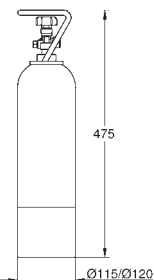

40 423 000 **830,00**
GROHE Blue
Zestaw startowy 2 kg butla CO₂
dwutlenek węgla z zastosowaniem do żywności i napojów (E290) czystość: CO₂ 99,9 % v/v min. objętość butli: 2 kg, do 350 litrów wody gazowanej zintegrowany zawór ciśnienia resztkowego i uchwyt bezpieczeństwa w celu uzupełnienia należy zamówić wkład 40 424 000
opakowanie zawiera 1 sztuk
Nie pasuje do chłodziarki GROHE Blue Home
Produkt zawiera substancję niebezpieczną. Szczegółowe informacje dostępne są w karcie produktu. Karta bezpieczeństwa znajduje się na stronie: www.grohe.com/safety-data-sheets/