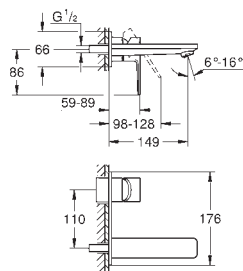

GROHE LINEARE

Numer katalogowy Kolor Cena (PLN) netto

19 409 001	chrom	1 070,00
19 409 DC1	stal nierdzewna	1 490,00
19 409 AL1	brushed hard graphite	1 710,00

Lineare
2-otworowa bateria umywalkowa
Rozmiar M
naścienna
do montażu z elementem podtynkowym (zamawiany osobno):
23 571 000 / 32 635 000
bez elementów do zabudowy podtynkowej
metalowa rozeta
metalowa dźwignia
GROHE Long-Life trwała powłoka
GROHE Water Saving mniejsze zużycie wody
maksymalne natężenie przepływu (przy 3 barach): 5 l/min
GROHE AquaGuide regulowany perlator
rozstaw między wylewką a dźwignią 110 mm
wysięg wylewki 149 mm
min. rekomendowane ciśnienie 1,0 bar

23 571 000		1 040,00
Uniwersalny element podtynkowy do montażu 2-otworowych baterii umywalkowych