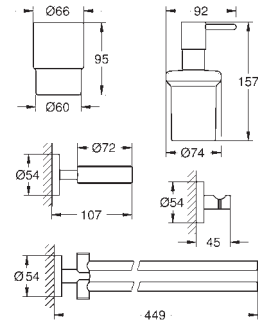

wieszak (40 364 001)

uchwyt na papier toaletowy (40 367 001)

wieszak na ręcznik 600 mm (40 366 001)

ukryte mocowanie

GROHE Long-Life trwała powłoka

montaż na wkręty z kołkami (w zestawie)

40 846 001

chrom