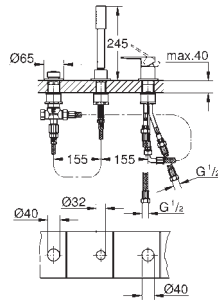

Numer katalogowy Kolor Cena (PLN) netto

19 965 001 chrom 2 950,00

Lineare
3-otworowa bateria wannowa
3 otworowa instalacja
GROHE SilkMove głowica ceramiczna 35 mm z ogranicznikiem temperatury
GROHE Long-Life trwała powłoka
elementy składowe:
element obsługi mieszacza jednouchwytywego
przełącznik wanna/prysznic bez wylewki
prysznic ręczny Rainshower Aqua Stick (26 465 xxx)
metalowy wąż prysznicowy 2000 mm, chrom
giętkie węże przyłączeniowe
przyłącze węży prysznicowego
zabezpieczenie przed przepływem zwrotnym
opcjonalny montaż z 29 037 000 (zamawiany osobno)
do użycia z: 28 990 000/ 28 991 000 (opcja)
min. rekomendowane ciśnienie 1,0 bar

23 792 001 chrom 6 780,00
23 792 DC1 stal nierdzewna 9 490,00
23 792 AL1 brushed hard graphite 10 850,00