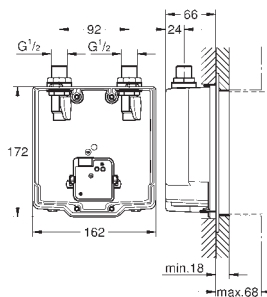

36 339 001

Eurosmart Cosmopolitan E

Element do zabudowy podtynkowej

z mieszaczem

zabudowa w ścianie

pasuje do produktów na podczerwień do montażu gotowego

2 blokady wstępne

gniazdo z mieszaczem

zawór zwrotny

przyłącze do zasilania zewnętrznego

zapewnia wodoszczelność konstrukcji ściany otaczającej element podtynkowy z uszczelnieniem

1 000,00