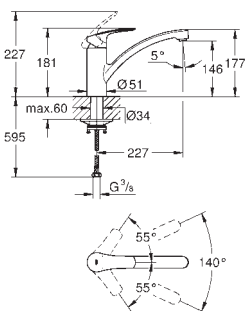

Eurosmart

Jednouchwytywa bateria zlewozmywakowa, DN 15

średnia wylewka

montaż jednootworowy

GROHE Long-Life trwała powłoka

GROHE SilkMove głowica ceramiczna 35 mm

zintegrowany ogranicznik temperatury

regulowany ogranicznik strumienia przepływu

obrotowa wylewka

kąt obrotu 140°

osobne kanały wodne - brak kontaktu wody z ołowiem i niklem

GROHE Water Saving mniejsze zużycie wody

giętkie węże przyłączeniowe 3/8"

metalowy zestaw montażowy

maksymalne natężenie przepływu (przy 3 barach): 5 l/min

min. rekomendowane ciśnienie 1,0 bar

Wariant produktu: Professional

30 260 003

chrom

470,00