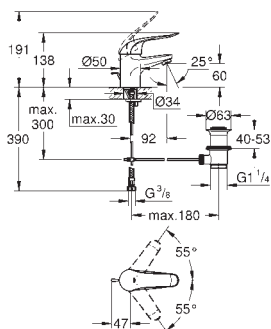

GROHE EUROECO SPECIAL

Numer katalogowy

Kolor

Cena (PLN)
netto

32 763 000

chrom

480,00

Euroeco Special
Bateria umywalkowa, DN 15
montaż jednootworowy
metalowy zestaw odpływowy z drążkiem pociągającym 1 1/4"
GROHE Long-Life trwała powłoka
GROHE SilkMove głowica ceramiczna 35 mm
maksymalne natężenie przepływu (przy 3 barach): 8 l/min
regulowany ogranicznik strumienia przepływu
zmiennie nastawiany ogranicznik temperatury
minimalny przepływ 2,5 l/min
regulator strumienia laminarnego
metalowa dźwignia
długość dźwigni 120 mm
system szybkiego montażu
giętkie węże przyłączeniowe

32 762 000

chrom

480,00

ditto, bez zestawu odpływowego

32 766 000

chrom

1 080,00