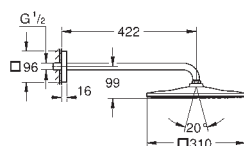

Rainshower Mono 310 Cube
Deszczownica z ramieniem 422 mm, 1 strumień

elementy składowe:
prysznic górny Rainshower 310
1 rodzaj strumienia:
GROHE PureRain
Rainshower ramię prysznica 422 mm (26 145 000)
GROHE Water Saving ogranicznik przepływu 9,5 l/min
GROHE DreamSpray perfekcyjny natrysk
GROHE Long-Life trwała powłoka
SpeedClean system przeciw osadom wapiennym
wewnętrzny kanał wodny
nadaje się do podgrzewaczy przepływowych

26 563 000 chrom 1 710,00

ditto, bez ogranicznika przepływu

PRYSZNICE