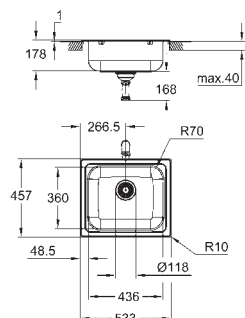

31 719 SD0

stal szlachetna

660,00

K200

Zlewozmywak ze stali szlachetnej

model: K200 60-S 53.3/45.8 1.0 rev

typ montażu: wpuszczany w blat

materiał: stal nierdzewna AISI 304 (V2A)

GROHE Whisper redukcja hałasu

minimalna długość szafki: 600 mm

wymiary: 533 x 457 mm

1 komora: 436 x 360 mm

promień wewnętrzny komory: R70

GROHE FastFixation system szybkiego montażu

wycięcie: 517 x 442 mm

odpływ: Ø 3.5"/90 mm z sitkiem na odpadki

w komplecie: zestaw odpływowy z syfonem, sitko na odpadki, zestaw montażowy

ilość uchwytów montażowych w zestawie: 8

ARMATORY
KUCHENNE