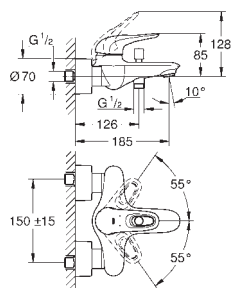

33 591 003 chrom 738,00

Eurostyle
Jednouchwytowa bateria do obsługi dwóch wyjść wody
naścienna
metalowa dźwignia z otworem
GROHE SilkMove głowica ceramiczna 35 mm
z ogranicznikiem temperatury
GROHE Long-Life trwała powłoka
regulowany ogranicznik strumienia przepływu
przełącznik: wanna/prysznic
perlator
wyjście prysznicza 1/2" ze zintegrowanym zaworem zwrotnym
zakryte przyłącza S
metalowa rozeta ścienna
zabezpieczenie przed przepływem zwrotnym