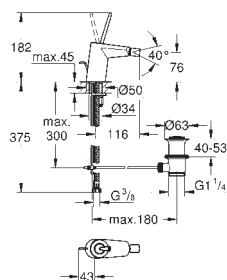

GROHE EURODISC JOY

Numer katalogowy

Kolor

Cena (PLN)
netto

24 036 000

chrom

939,00

Eurodisc Joy

Bateria bidetowa, Rozmiar S

montaż jednootworowy

metalowa dźwignia

GROHE FeatherControl głowica typu Joystick

GROHE Long-Life trwała powłoka

GROHE Water Saving mniejsze zużycie wody

maksymalne natężenie przepływu (przy 3 barach): 5 l/min

perlator z przegubem kulowym

GROHE FastFixation Plus system instalacyjny

metalowy zestaw odpływowy z drążkiem pociągającym 1 1/4"

giętkie węże przyłączeniowe

min. rekomendowane ciśnienie 1,0 bar