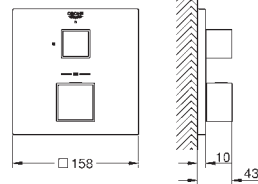

Grotherm Cube

Bateria termostatyczna do obsługi jednego wyjścia wody

do montażu z elementem podtynkowym (zamawiany osobno):

GROHE Rapido SmartBox uniwersalny element montażowy

(35 600 000/35 604 000)

GROHE TurboStat głowica termostatyczna

GROHE Long-Life trwała powłoka

GROHE FastFixation rozeta ścienna (z uszczelnieniem, zakryte mocowania)

metalowa rozeta ścienna, regulacja 6°

GROHE SafeStop blokada na 38°C

GROHE SafeStop Plus w zestawie opcjonalny ogranicznik temperatury 43°C /

46°C

wbudowane zawory zwrotne i sitka do

zanieczyszczeń

ceramiczny zawór odcinający 120°

wydajność przepływu:

wyjście: B = 27 l/min

wyjście: C = 30 l/min

element montażowy zamawiany osobno

35 604 000

GROHE Rapido SmartBox uniwersalny element podtynkowy, wariant produktu: Professional

302,00