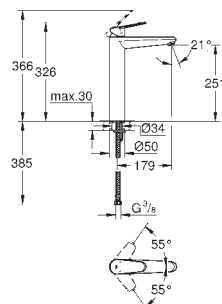

23 432 000

chrom

1 290,00

Eurodisc Cosmopolitan
Bateria umywalkowa,
Rozmiar XL

montaż jednootworowy
metalowa dźwignia
do umywalk wolnostojących
GROHE SilkMove głowica ceramiczna 35 mm
regulowany ogranicznik strumienia przepływu
minimalny przepływ 2,5 l/min
GROHE Long-Life trwała powłoka
GROHE Water Saving mniejsze zużycie wody
maksymalne natężenie przepływu (przy 3 barach): 5 l/min
SpeedClean perlator
GROHE FastFixation Plus system instalacyjny
bez zestawu odpływowego
giętkie węże przyłączeniowe
min. rekomendowane ciśnienie 1,0 bar
opcjonalny ogranicznik temperatury (46 375 000)