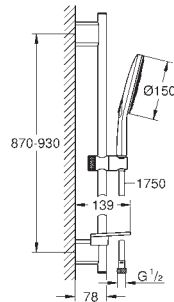

26 594 000

chrom

876,00

Rainshower SmartActive 150

Zestaw z drążkiem prysznicowym, 3 strumienie

elementy składowe:

prysznic ręczny Rainshower SmartActive 150 (26 590)

drążek 900 mm

z uchwytami ściennymi

Silverflex wąż prysznicowy 1750 mm (28 388)

półka GROHE EasyReach

GROHE Water Saving ogranicznik przepływu 9,5 l/min

GROHE DreamSpray perfekcyjny natrysk

GROHE FastFixation Plus regulowany rozstaw pomiędzy uchwytami dla dopasowania do istniejących otworów

GROHE TileFix regulacja głębokości na górnym i dolnym uchwycie

SpeedClean system przeciw osadom wapiennym

wewnętrzny kanał wodny

TwistStop system zapobiegający skręcaniu węża prysznicowego

nadaje się do podgrzewaczy przepływowych

26 593 000

chrom

874,00

bez ogranicznika przepływu