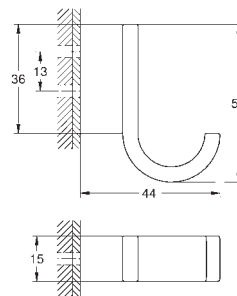

41 039 000

chrom

102,00

41 039 DC0

stal nierdzewna

143,00

41 039 GL0

cool sunrise

153,00

41 039 GN0

brushed cool sunrise

164,00

41 039 DA0

warm sunset

153,00

41 039 DL0

brushed warm sunset

164,00

41 039 A00

hard graphite

153,00

41 039 AL0

brushed hard graphite

164,00

Selection

Wieszak
materiał: metal
ukryte mocowanie
GROHE Long-Life trwała powłoka

41 216 KF0

phantom black

143,00

Wariant produktu: Professional