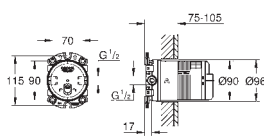

GROHE ZESTAWY: DESZCZOWNICA Z RAMIENIEM

Numer katalogowy

Kolor

Cena (PLN)
netto

26 484 000

Rainshower

Uniwersalny element podtynkowy 1/2"

2 wejścia, 1/2"

głębokość instalacji 75-105 mm

mosiężne przyłącza

stabilna obudowa i pokrywa ochronna

uszczelka

uszczelka

zintegrowana wtyczka do przepływania

GROHE Water Saving ogranicznik przepływu 9,5 l/min

bez zestawu do montażu gotowego

462,00

26 483 000

ditto, bez ogranicznika przepływu

462,00