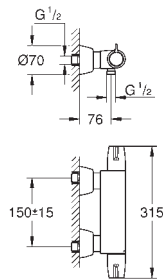

GROHE GROHTHERM SPECIAL

Numer katalogowy

Kolor

Cena (PLN)
netto

34 667 000

chrom

1 570,00

Grotherm Special
Bateria prysznicowa z termostatem, DN 15
naścienna

ergonomiczne uchwyty
główki ceramiczne 1/2", 90°
GROHE TurboStat głowica termostaticzna
pokrętko temperatury z blokadą
bezpieczeństwa
aktywacja dezynfekcji termicznej za pomocą opcjonalnego klucza 47 994 000
zintegrowane odcięcie wody mieszanej
wyjście prysznic na dole 1/2"
ze zintegrowanym zaworem zwrotnym
uchwyt z ogranicznikiem temperatury wykonany z metalu
sitka do zanieczyszczeń
zakryte przyłącza S
GROHE FastFixation szybka wymiana zaworów zwrotnych w przyłączach
GROHE 100% CoolTouch nienagrzewający się korpus baterii
GROHE Long-Life trwała powłoka
GROHE SafetyPlus stała blokada temperatury