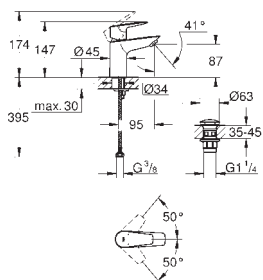

23 896 001

chrom

316,00

BauEdge

Bateria umywalkowa, Rozmiar S

montaż jednotworowy
metalowa dźwignia

GROHE Long-Life głowica ceramiczna 28 mm z ogranicznikiem temperatury

GROHE Long-Life trwała powłoka

GROHE Water Saving mniejsze zużycie wody maksymalne natężenie przepływu (przy 3 barach): 3,5 l/min osobne kanały wodne - brak kontaktu wody z ołowiem i niklem

GROHE LowFlow perlator system szybkiego montażu z korkiem klik-klak

giętkie węże przyłączeniowe

Wariant produktu: Professional