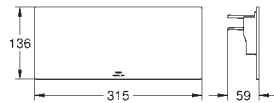

18 968 001		chrom	830,00

Allure

Półka

do montażu z 32 846 001 i 32 826 001
łatwy montaż i demontaż
materiał: szkło akrylowe
szerokość 315 mm
głębokość 136 mm