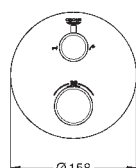

Grotherm

Termostaticzna bateria wannowa do obsługi dwóch wyjść wody do montażu z elementem podtynkowym (zamawiany osobno):

GROHE Rapido SmartBox uniwersalny element montażowy (35 600 000/35 604 000)

GROHE TurboStat głowica termostaticzna

GROHE Long-Life trwała powłoka

GROHE FastFixation rozeta ścienna (z uszczelnieniem, zakryte mocowania) metalowa rozeta ścienna, regulacja 6°

nadrukowane symbole wanny i prysznicza

GROHE SafeStop blokada na 38°C

GROHE SafeStop Plus w zestawie opcjonalny ogranicznik temperatury 43°C / 46°C

GROHE Aquadimmer: regulacja strumienia przepływu, przełącznik pomiędzy wyjściami wody

wydajność przepływu:

wyjście: B = 27 l/min

wyjście: C = 30 l/min

element montażowy zamawiany osobno

35 604 000

302,00

GROHE Rapido SmartBox uniwersalny element podtynkowy, wariant produktu: Professional