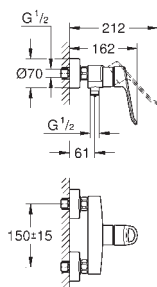

Eurosmart

Jednouchwytywa bateria do obsługi jednego wyjścia wody naścienna

metalowa dźwignia z otworem

długość dźwigni 115 mm

GROHE SilkMove głowica ceramiczna 35 mm

regulowany ogranicznik strumienia przepływu

z ogranicznikiem temperatury

wyjście prysznicu na dole 1/2"

ze zintegrowanym zaworem zwrotnym

przyłącza S

metalowa rozeta ścienna

zabezpieczenie przed przepływem zwrotnym

Wariant produktu: Professional