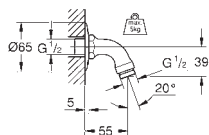

GROHE AKCESORIA DO DESZCZOWNIC

Numer katalogowy

Kolor

Cena (PLN)
netto

28 429 000

chrom

186,00

Relexa

Ramię prysznicza 55 mm

gwint przyłącza 1/2"

GROHE Long-Life trwała powłoka

PRYSZNICE