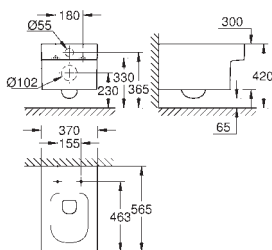

39 245 00H

biel alpejska

1 850,00

Cube Ceramika
Miska WC wisząca
do podtynkowych zbiorników splukujących
odpływ poziomy
bez kołnierza
objętość splukiwania 3/4,5 l
zestaw mocujący w komplecie
z ceramiki sanitarnej
ukryte mocowania

GROHE PureGuard antybakteryjna, łatwa do czyszczenia powłoka
pasuje do deski sedesowej 39 488 000 (wolnoopadająca)
12 sztuk na palecie