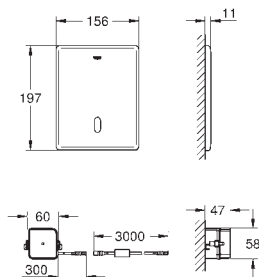

38 698 SD1

stal szlachetna

2 610,00

Tectron Skate

Elektronika spłukująca na podczerwień do WC

z czujnikiem podczerwień do komunikacji dwukierunkowej do monitorowania, konfigurowania i celów serwisowych z transformatorem 100-230 V AC, 50-60 Hz, 6 V DC do zbiornika spłukującego do WC GD 2

serwomotor

wbudowa w ścianę

przycisk uruchamiający 156 x 197 mm

sterowanie na podczerwień

7 programów wstępnych

automatyczne spłukiwanie

tryb czyszczenia

wstępne spłukiwanie włącz/wyłącz

dodatkowe funkcje i precyzyjne ustawienia za pomocą pilota (36 407 001)

regulowana wielkość spłukiwania (3-9l)

znak CE

do zastosowania z Rapid SLX należy zamówić puszkę rewizyjną 66 791 000

(zamawiany osobno)