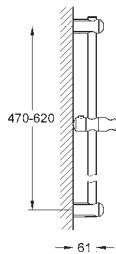

27 499 000 chrom 218,00

Euphoria
Drążek prysznicowy, 600 mm
z uchwytami ściennymi i ślizgaczem
GROHE FastFixation (regulowane położenie górnego uchwytu dla dopasowania do istniejących otworów)
GROHE Long-Life trwała powłoka

27 500 000 chrom 230,00
ditto, długość 900 mm