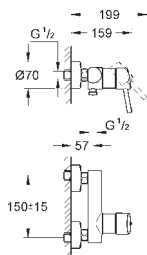

32 210 001 chrom 587,00

Concetto
Jednocierowowa bateria do obsługi jednego wyjścia wody
ścienna
metalowa dźwignia
GROHE SilkMove głowica ceramiczna 46 mm
GROHE Long-Life trwała powłoka
regulowany ogranicznik strumienia przepływu
wyjście prysznicza na dole 1/2"
ze zintegrowanym zaworem zwrotnym
przyłącza S
zabezpieczenie przed przepływem zwrotnym
opcjonalnie ogranicznik temperatury
(46 308 000)
min. rekomendowane ciśnienie 1,0 bar
I klasa głośności według normy DIN 4109