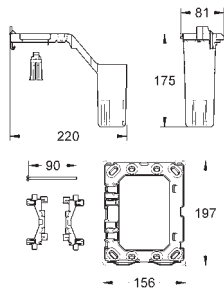

38 796 000

chrom

310,00

GROHE Fresh

Zestaw do przebrojenia

do spłuczki GROHE GD 2 z pneumatycznym zaworem spustowym i
standardowym kominkiem rewizyjnym
nie nadaje się do przycisków Skate Cosmopolitan z drewnianą, szklaną lub
metalową płytką

rama montażowa z funkcją otwierania
z dozownikiem wkładów aromatycznych
wyłącznie do tabletek

bez zawartości chloru

do wszystkich przycisków uruchamiających GROHE

156 x 197 mm