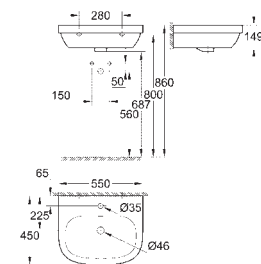

39 336 000

biel alpejska

438,00

Euro Ceramika
Umywalka wisząca 55 cm
montaż ścienny
z 1 otworem na baterię
z otworem przelewowym
550 x 450 mm
z ceramiki sanitarnej
21 sztuk na palecie