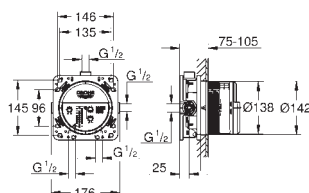

GROHE RAPIDO SMARTBOX

Numer katalogowy

Kolor

Cena (PLN)
netto

35 604 000

302,00

Rapido SmartBox Uniwersalny element podtynkowy 1/2"

3 wyjścia wody 1/2"
2 podłączenia wody od dołu
głębokość instalacji 75-105 mm
mosiężne przyłącza
wstępnie zamontowane przyłącze do płukania
stabilna obudowa i pokrywa ochronna
przygotowane otwory montażowe
do suchej i mokrej zabudowy
uszczelka
bez zestawu do montażu gotowego

Wariant produktu: Professional

14 055 000

390,00

Zabezpieczenie przed przepływem zwrotnym (DIN-EN1717)

zabezpieczenie przed przepływem zwrotnym w połączeniu z zestawem odpływowym i przelewowym do wanien
zastępuje separator rur
pasuje do Grotherm SmartControl, baterii mieszaczowych SmartControl, baterii termostatycznych Grotherm w połączeniu z GROHE Rapido SmartBox