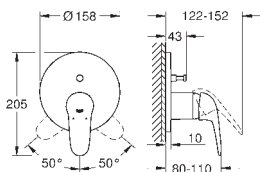

Eurostyle
Jednouchwytywa bateria do obsługi dwóch wyjść wody do montażu z elementem podtynkowym (zamawiany osobno):
GROHE Rapido SmartBox uniwersalny element montażowy (35 600 000/35 604 000)
GROHE SilkMove głowica ceramiczna 46 mm
GROHE Long-Life trwała powłoka
GROHE FastFixation rozeta ścienna (z uszczelnieniem, zakryte mocowania)
metalowa rozeta ścienna, regulacja 6°
metalowa dźwignia
automatyczny przełącznik: wanna/ prysznic
wydajność przepływu:
wyjście: B = 27 l/min, wyjście: C = 27 l/min
element montażowy zamawiany osobno

35 604 000 302,00

GROHE Rapido SmartBox uniwersalny element podtynkowy, wariant produktu: Professional