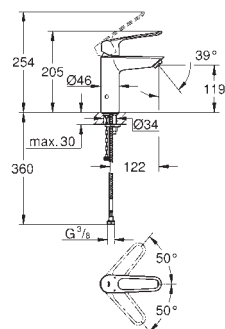

GROHE EUROSMART CARE

Numer katalogowy

Kolor

Cena (PLN)
netto

23 987 003

chrom

745,00

Eurosmart
Bateria umywalkowa,
Rozmiar M

termostatyczna ochrona przed poparzeniem

regulacja maksymalnej temperatury
dezynfekcja termiczna bez konieczności
ponownego ustawiania temperatury
w zestawie klucz umożliwiający uruchomienie dezynfekcji termicznej
montaż jednocierowoty
metalowa dźwignia z otworem
długość dźwigni 130 mm

GROHE SilkMove głowica ceramiczna 28 mm

regulowany ogranicznik strumienia przepływu

wbudowane zawory zwrotne

sitka do zanieczyszczeń

osobne kanały wodne - brak kontaktu wody z ołowiem i niklem

GROHE Water Saving mniejsze zużycie wody

maksymalne natężenie przepływu (przy 3 barach): 5 l/min

GROHE FastFixation system szybkiego montażu

bez zestawu odpływowego

giętkie węże przyłączeniowe

max. różnica ciśnień 5:1

Wariant produktu: Professional