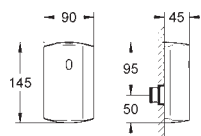

*** Dostępne za darmo za pomocą z iTunes lub w sklepie Google Play.

GROHE ELEKTRONIKA DO PISUARÓW

Numer katalogowy

Kolor

Cena (PLN)
netto

37 751 001

chrom

2 080,00