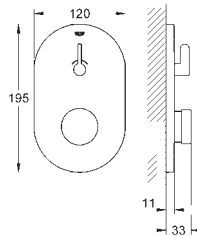

36 321 000

chrom

1 340,00

Eurosmart Cosmopolitan T

Samozamykająca bateria prysznicowa z mieszaczem i regulowanym ogranicznikiem temperatury

GROHE Long-Life trwała powłoka

rozeta chromowana

3 warianty regulacji czasu przepływu: krótki - średni - długi

(ustawienie fabryczne: średni) ok. 7, 15, 30 sekund (zależny od ciśnienia)

ciśnienie robocze od 0,5 do 6,0 bar

sitka do zanieczyszczeń

36 322 001

bez elementów do zabudowy podtynkowej

36 322 001

Rough-in box with mixing device for self-closing trim sets

588,00

36 133 000

chrom

82,00

Perlator

gwint zewnętrzny

M 24 x 1

klasa przepływu Z

7,5 - 9,0 l / min przy ciśnieniu 3 bar

klucz do demontażu

zabezpieczony przed kradzieżą

GROHE Long-Life trwała powłoka

gwint zewnętrzny

ARMATURY
SPECJALNE