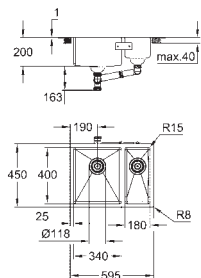

GROHE ZLEWOZMYWAKI STALOWE

Numer katalogowy

Kolor

Cena (PLN)
netto

31 577 SD1

stal szlachetna

1 420,00

K700U

Zlewozmywak ze stali szlachetnej

model: K700U 60-S 59,5/45 1.5 lewostronny

typ montażu: wpuszczany w blat, na równi z blatem i podblatowy

materiał: stal nierdzewna AISI 304 (V2A)

grubość materiału: 1 mm

GROHE Long-Life trwała powłoka

wykończenie: Satin Finish

GROHE Whisper redukcja hałasu

minimalna długość szafki: 600 mm

wymiary: 595 x 450 mm

1 komora: 340 x 400 x 200 mm

0,5 komory: 180 x 400 x 140 mm

GROHE FastFixation system szybkiego montażu

zlewozmywak montowany po lewej

wycięcie (montaż podblatowy): 547 x 402 mm (R16)

wycięcie (montaż nablutowy): 580 x 435 mm (R3)

wycięcie (montaż na równi z blatem): 580 x 435 mm (R3) (wymiary 596 x 451 -R8

głębokość -3,5 mm)

odpływ: Ø 3.5"/90 mm z sitkiem na odpadki

w komplecie: zestaw odpływowy z syfonem, sitko na odpadki, zestaw montażowy

opcjonalnie: automatyczny odpływ (40 986 SDO)

ilość uchwytów montażowych w zestawie: 8