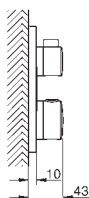

Grotherm

Termostaticzna bateria prysznicowa do obsługi dwóch wyjść wody do montażu z elementem podtynkowym (zamawiany osobno):

GROHE Rapido SmartBox uniwersalny element montażowy (35 600 000/35 604 000)

GROHE TurboStat głowica termostaticzna

GROHE Long-Life trwała powłoka

GROHE FastFixation rozeta ścienna (z uszczelnieniem, zakryte mocowania) metalowa rozeta ścienna, regulacja 6°

nadrukowane symbole deszczownicy i słuchawki prysznicowej

GROHE SafeStop blokada na 38°C

GROHE SafeStop Plus w zestawie opcjonalny ogranicznik temperatury 43°C / 46°C

GROHE Aquadimmer: regulacja strumienia przepływu, przełącznik pomiędzy

wyjściami wody

wydajność przepływu:

wyjście: B = 27 l/min

wyjście: C = 30 l/min

element montażowy zamawiany osobno

35 604 000

302,00

GROHE Rapido SmartBox uniwersalny element podtynkowy, wariant produktu: Professional

24 080 000
102211 243 0

chrom
matte black

1 780,00
2 310,00