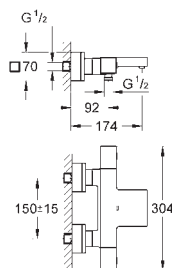

GROHE EUROCUBE JOY

Numer katalogowy Kolor Cena (PLN) netto

34 497 000 chrom 2 110,00

Grotherm Cube
Bateria wannowa z termostatem, DN 15
naścienna
GROHE Long-Life trwała powłoka
GROHE SafeStop blokada na 38°C
GROHE SafeStop Plus w zestawie opcjonalny ogranicznik temperatury 43°C
GROHE TurboStat głowica termostaticzna
zintegrowane odcięcie wody mieszanej
GROHE AquaDimmer Plus zawierający następujące funkcje:
- przycisk **GROHE EcoButton**
(przycisk wspomagający redukcję przepływu wody)
- regulacja strumienia przepływu
- przełącznik wanna/prysznic
wyjście prysznic na dole 1/2"
GROHE XL Waterfall strumień wody
regulator strumienia
wbudowane zawory zwrotne
sitka do zanieczyszczeń
zabezpieczenie przed przepływem zwrotnym
zakryte przyłącza S
GROHE Water Saving mniejsze zużycie wody

nowość

PROFESSIONAL GROHE

34 868 000 chrom 4 650,00