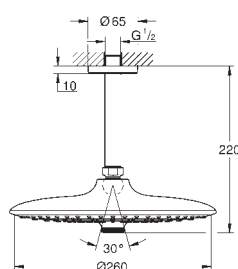

ditto, bez ogranicznika przepływu

26 461 000

chrom

751,00

Euphoria 260

Deszczownica z przepustem stropowym 142 mm, 3 strumienie

elementy składowe:

deszczownica Euphoria 260 (26 457)