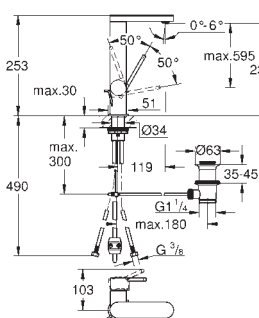

23 843 003 chrom 1 420,00
23 843 DC3 stal nierdzewna 1 990,00
23 843 AL3 brushed hard graphite 2 280,00

GROHE Plus
Bateria umywalkowa,
Rozmiar L
montaż jednocieroworowy
metalowa dźwignia
GROHE SilkMove głowica ceramiczna 28 mm
z ogranicznikiem temperatury
GROHE Long-Life trwała powłoka
GROHE Water Saving mniejsze zużycie wody
maksymalne natężenie przepływu (przy 3 barach): 5 l/min
SpeedClean perlator
GROHE AquaGuide regulowany perlator
system szybkiego montażu
wyciągana wylewka
GROHE EasyDock łatwe chowanie wyciąganej wylewki
metalowy zestaw odpływowy z drążkiem pociągany 1 1/4"
giętkie węże przyłączeniowe