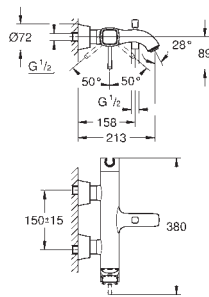

24 374 000
24 374 IGO

chrom
chrom / złoty

2 290,00
2 970,00

Grandera
Jednouchwytywa bateria do obsługi dwóch wyjść wody
naścienna
GROHE SilkMove głowica ceramiczna 46 mm
GROHE Long-Life trwała powłoka
regulowany ogranicznik strumienia przepływu
zintegrowany uchwyt prysznica
przełącznik: wanna/prysznica
perlator
zintegrowany zawór zwrotny w wyjściu prysznica 1/2"
zakryte przyłącza S
zabezpieczenie przed przepływem zwrotnym
min. rekomendowane ciśnienie 1,0 bar