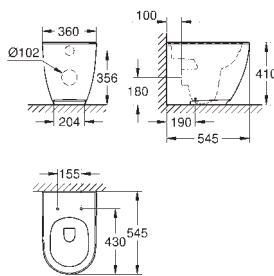

39 573 00H

biel alpejska

1 540,00

Essence
Miska WC stojąca
uniwersalne podłączenie wody, poziome i pionowe
tyłem do ściany
do podtynkowych zbiorników spłukujących
bez kołnierza
objętość spłukiwania 3/4,5 l
zestaw mocujący w komplecie
z ceramiki sanitarnej
ukryte mocowania
GROHE PureGuard antybakteryjna, łatwa do czyszczenia powłoka
kompatybilna z deską 39 577 001 (wolnoopadająca)
8 sztuk na palecie