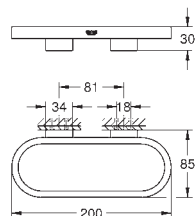

41 035 000	chrom	318,00
41 035 DC0	stal nierdzewna	445,00
41 035 GL0	cool sunrise	477,00
41 035 GN0	brushed cool sunrise	509,00
41 035 DA0	warm sunset	477,00
41 035 DL0	brushed warm sunset	509,00
41 035 A00	hard graphite	477,00
41 035 AL0	brushed hard graphite	509,00

Selection

Wieszak na ręcznik/uchwyt

materiał: metal
uchwyt na mydelniczkę (41 036) i półkę prysznicową (41 037)
długość 200 mm
ukryte mocowanie
GROHE Long-Life trwała powłoka