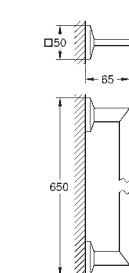

40 895 000

chrom

1 210,00

Allure Brilliant
Wieszak na ręcznik
dwa ramiona, nieobrotowe
długość 431 mm
ukryte mocowanie
GROHE Long-Life trwała powłoka

40 896 000

chrom

3 140,00

Allure Brilliant
Wieszak na ręcznik kąpielowy
650 mm (odległość pomiędzy nawiertami 600 mm)
materiał: metal
ukryte mocowanie
GROHE Long-Life trwała powłoka