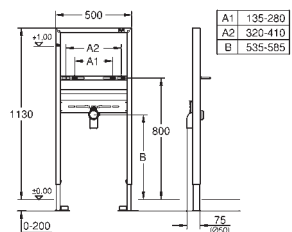

38 557 001

511,00

Rapid SL

Stelaż podtynkowy do umywalki, do baterii jednootworowej
wysokość zabudowy 1,13 m

do montażu przyściennego lub montażu w ścianie szkieletowej

rama stalowa, powlekana proszkowo, samonośna do suchej zabudowy, kompletny montaż wstępny

ustalone przyłącza do obiektu

z szybką regulacją i blokadą wysokości

materiał mocujący

kontrola TÜV

trzpień mocujący do umywalki M10,

z mocowaniem ceramiki

rozstaw śrub zmienny

kolanko odpływu DN 50

uszczelka Ø 32 mm

(zamawiane osobno)