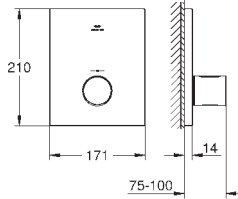

Grotherm F

Bateria termostaticzna

do wysokich przepływów i wielu wyjść wody

wymaga oddzielnych zaworów odcinających
do montażu z Rapido T 35 500 000 (zamawiany osobno)

GROHE Long-Life trwała powłoka

GROHE SafeStop blokada na 38°C

GROHE SafeStop Plus w zestawie opcjonalny ogranicznik temperatury 43°C

metalowe pokrętko temperatury

prostokątna metalowa rozeta z zakrytym mocowaniem

przepływ:

- max 53 l/min przy ciśnieniu 3 bar (przy użyciu wszystkich 3 wyjść wody)
- dolne wyjście wody 50 l/min przy 3 bar
- górne wyjścia wody (prawe/lewe), 36 l/min każde przy 3 bar bez elementów do zabudowy podtynkowej

35 500 000

chrom

990,00