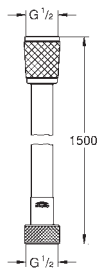

GROHE WĘŻE PRYSZNICOWE

Numer katalogowy

Kolor

Cena (PLN)
netto

45 973 001
45 971 001

chrom
chrom

60,60
50,50

Relaxflex

Wąż prysznicowy

1500 mm

gładka, łatwa do czyszczenia powierzchnia

odporność na ciśnienie do 5 bar

wytrzymałość na rozciąganie 500 N

odporność na temperaturę do 70°C

odporność na skręcenia

uniwersalne przyłącze G 1/2" x 1/2"

GROHE ProGrip uchwyty z radełkowaną strukturą

GROHE Long-Life trwała powłoka

minimalne zamówienie: 10 szt.