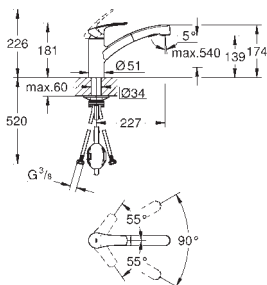

30 305 001	chrom	694,00
30 305 DC1	stal nierdzewna	902,00
30 305 2431	matte black	902,00

Eurosmart

Jednouchwytywa bateria zlewozmywakowa, DN 15

średnia wylewka
montaż jednootworowy
GROHE Long-Life trwała powłoka
GROHE SilkMove głowica ceramiczna 35 mm
regulator przepływu
zintegrowany ogranicznik temperatury
wyciągana wylewka z przełącznikiem strumienia standard/ prysznic SpeedClean
przełącznik: strumień laminarny / prysznic **SpeedClean**
automatyczne przełączanie na strumień laminarny
regulowany ogranicznik strumienia przepływu
obrotowa wylewka
kąt obrotu 90°
osobne kanały wodne - brak kontaktu wody z ołowiem i niklem
giętkie węże przyłączeniowe 3/8"
metalowy zestaw montażowy
zabezpieczenie przed przepływem zwrotnym
maksymalne natężenie przepływu (przy 3 barach): 10,5 l/min
Wariant produktu: Professional

nowość