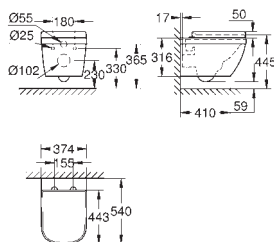

39 554 000

biel alpejska

1 730,00

Euro Ceramika
Miska WC wisząca
elementy składowe:
Euro Ceramic miska WC wisząca (39 328 000)
do podtynkowych zbiorników spłukujących
odpływ poziomy
bez kołnierza
objętość spłukiwania 3/5 l
z ceramiki sanitarnej
ukryte mocowania
Euro Ceramic deska WC z pokrywą
wolnoopadająca
szybki montaż - bez narzędzi
demontowalna
materiał: Duroplast
zestaw mocujący w komplecie
6 sztuk na palecie

CERAMIKA