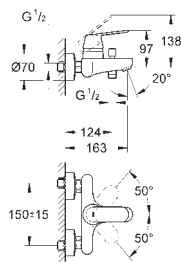

Eurosmart Cosmopolitan
Jednouchwytowa bateria do obsługi dwóch wyjść wody
naścienna
metalowa dźwignia
GROHE SilkMove głowica ceramiczna 46 mm
GROHE Long-Life trwała powłoka
regulowany ogranicznik strumienia przepływu
minimalny przepływ 2,5 l/min
przełącznik: wanna/prysznic
perlator
zintegrowany zawór zwrotny w wyjściu prysznica 1/2"
przyłącza S
zabezpieczenie przed przepływem zwrotnym
opcjonalnie ogranicznik temperatury
(46 308 000)
I klasa głośności według normy DIN 4109

32 832 000 chrom 645,00