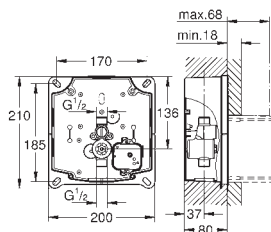

GROHE Rapido U

zestaw instalacyjny do pisuaru

do uruchamiania ręcznego lub za pomocą układu na podczerwień Tectron 6V lub 230V

zespół wodny z zaworem stop

ciśnienie przepływu min 0,5 bar

ciśnienie robocze max. 10 bar

zestaw pomocniczy do przepłukiwania

element roboczy sprawdzony fabrycznie

podłączenia wody 1/2" z gwintem zewnętrznym

skrzynka do podłączenia zasilania

skrzynka instalacyjna z uszczelką

Punkty montażowe do suchego montażu

skracana puszkarewizyjno-ochronna

38 787 000

477,00