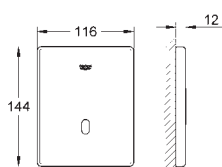

37 321 001

chrom

2 330,00

37 321 SH1

biel alpejska

2 330,00

37 321 SD1

stal szlachetna

2 330,00

Tectron Skate

Elektronika na podczerwień do pisuaru

z czujnikiem podczerwieni do komunikacji dwukierunkowej do monitorowania, konfigurowania i celów serwisowych z transformatorem 100-230 V AC, 50-60 Hz, 6 V DC

głowica z elektrozaworem i filtrem zanieczyszczeń

przycisk uruchamiający 116 x 144 mm

ciśnienie przepływu min 0,5 bar

ciśnienie robocze max. 10 bar

7 programów wstępnych

automatyczne spłukiwanie

tryb czyszczenia

wstępne spłukiwanie włącz/wyłącz

dotychczasowe funkcje i precyzyjne ustawienia za pomocą pilota (36 407 001)

regulowany czas spłukiwania (opcjonalnie ustawienie ręczne)

do montażu gotowego z

do Rapido U

znak CE