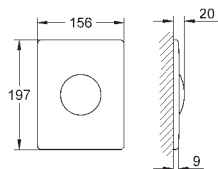

Numer katalogowy

Kolor

Cena (PLN)
netto

37 547 000
37 547 P00
37 547 SH0

chrom
chrom mat
biel alpejska

314,00
314,00
247,00

Skate
Przycisk uruchamiający
montaż pionowy
156 x 197 mm
manualne uruchamianie
uruchamianie przyciskiem
z ABS
GROHE Long-Life trwała powłoka