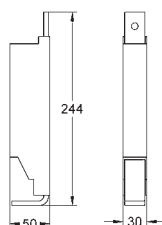

38 779 000

chrom

353,00

Rapid SL
Zestaw adaptacyjny
do misek WC z niską częścią przylgową
przesuw pionowy do ceramiki o małej
powierzchni nośnej (< 205 mm)

37 131 000

chrom

22,50

Zestaw wyciszający
do WC
mata wyciszająca
2 tuleje gumowe