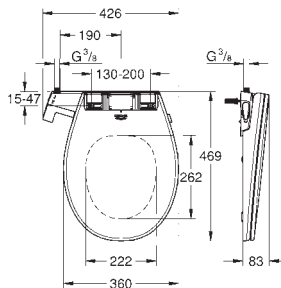

39 648 SH0

biel alpejska

1 150,00

Bau Ceramika

Myjąca deska sedesowa

deska sedesowa z pokrywą
2 ramiona natryskowe (osobne ramię do higieny intymnej dla kobiet)
odświeżanie dysz świeżą wodą przed i po użyciu
manualne sterowanie, nie wymaga prądu
wolnoopadająca deska sedesowa
elastyczne przyłącze wody 3/8"
w zestawie:
płyta mocująca
filtr
ciśnienie 0.1 - 1 MPa (1 - 10 bar)
zgodny z EN 1717