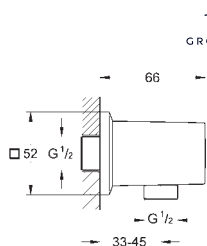

Numer katalogowy

Kolor

Cena (PLN)
netto

GROHE SPA

26 850 000
26 850 DC0
26 850 ALO

chrom
stal nierdzewna
brushed hard graphite

223,00
312,00
379,00

Allure Brilliant
Kolanko przyłączeniowe ścienne
gwint przyłączeniowy 1/2"
zabezpieczenie przed przepływem zwrotnym
materiał: metal
GROHE Long-Life trwała powłoka