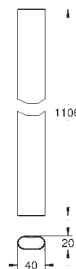

48 350 000

chrom

545,00

Rainshower SmartControl
Rura do przebrojenia systemu prysznicowego
metal
dłuższa
15 cm od rury w systemie prysznicowym
pasuje do wszystkich systemów prysznicowych Rainshower SmartControl
GROHE Long-Life trwała powłoka
Uwaga: dłuższa rura nie może być zamontowana po instalacji systemu,
zamontowany już system nie może być zmodyfikowany o dłuższą rurę
do użytku z systemami z datą produkcji 4/2017, patrz TPI