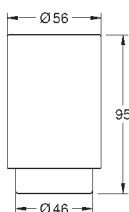

41 029 000	chrom	136,00

**Selection
Szklanka**

materiał: szkło
pasuje do uchwytu
41 027 xx0