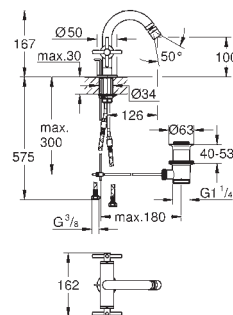

24 353 000
24 353 DC0
24 353 GL0
24 353 DA0
24 353 AL0

chrom	2 010,00
stal nierdzewna	2 820,00
cool sunrise	3 020,00
warm sunset	3 020,00
brushed hard graphite	3 220,00

Atrio

jednotworowa bateria bidetowa,
DN 15

głowice ceramiczne 1/2", 90°

GROHE Long-Life trwała powłoka

system szybkiego montażu

perlator z przegubem kulowym

wylewka U

metalowy zestaw odpływowy z drążkiem pociągającym 1 1/4"

giętkie węże przyłączeniowe

z pokrętkami krzyżakowymi

W zestawie zawarte dwa różne komplety zaślepek. Komplet z oznaczeniem „H” i „C” oraz komplet bez oznakowania.