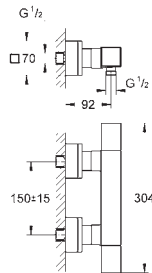

demontowalna dla łatwego czyszczenia

wykończenie da Vinci - satynowa biel

GROHE Water Saving mniejsze zużycie wody

34 488 000

chrom

1 610,00

Grohtherm Cube

Bateria prysznicowa z termostatem, DN 15
naścienna