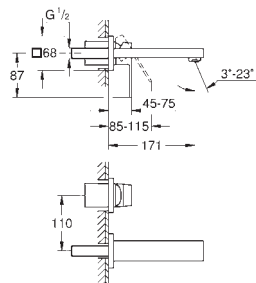

19 895 000
19 895 DC0
19 895 AL0

chrom
stal nierdzewna
brushed hard graphite

1 140,00
1 600,00
1 830,00

Eurocube

2-otworowa bateria umywalkowa

Rozmiar S

naścienna

do montażu z elementem podtynkowym (zamawiany osobno):

23 200

bez elementów do zabudowy podtynkowej

metalowa rozeta

metalowa dźwignia

GROHE Long-Life trwała powłoka

GROHE AquaGuide regulowany perlator

rozstaw między wylewką a dźwignią 110 mm

wysięg wylewki 171 mm

min. rekomendowane ciśnienie 1,0 bar

23 447 000
23 447 DC0
23 447 AL0

chrom
stal nierdzewna
brushed hard graphite

1 200,00
1 680,00
1 920,00

ditto, Rozmiar M, wysięg wylewki 231 mm

23 200 002

Element do zabudowy podtynkowej

1 040,00