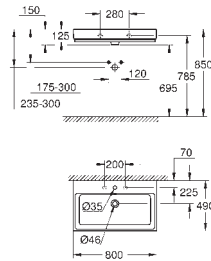

10 sztuk na palecie

39 469 00H

biel alpejska

1 920,00

Cube Ceramika

Umywalka wisząca 80 cm

montaż ścienny

z 1 otworem na baterię, 2 otwory wstępnie przygotowane