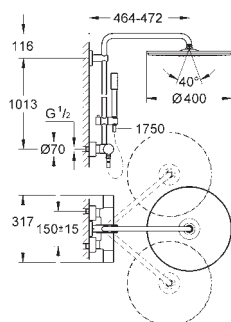

GROHE RAINSHOWER SYSTEMY PRYSZNICOWE

Numer katalogowy

Kolor

Cena (PLN)
netto

27 174 001

chrom

5 100,00

Rainshower System 400

System prysznicowy z termostatem do montażu ściennego

elementy składowe:

poziome obrotowe ramię 450 mm

termostat natynkowy z funkcją Aquadimmer

przełącznik: deszczownica/ prysznic ręczny

prysznic górny Rainshower Cosmopolitan 400

materiał: metal

z przegubem kulowym, o kącie obrotu $\pm 20^\circ$

metal stick hand shower

regulowany uchwyt prysznica

wąż prysznicowy 1750 mm

GROHE TurboStat głowica termostatyczna

GROHE SafeStop blokada na 38°C

GROHE SafeStop Plus w zestawie opcjonalny ogranicznik temperatury 43°C

GROHE CoolTouch

GROHE DreamSpray perfekcyjny natrysk

GROHE Long-Life trwała powłoka

SpeedClean system przeciw osadom wapiennym

wewnętrzny kanał wodny

przystosowany do podgrzewaczy

przepływowych o mocy min. 18 kW

min. przepływ 7 l/min.