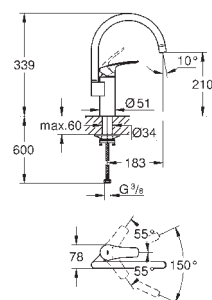

33 202 003

chrom

492,00

33 202 2433

matte black

640,00

Eurosmart

Jednouchwytywa bateria zlewozmywakowa, DN 15

wysoka wylewka
montaż jednootworowy
GROHE Long-Life trwała powłoka
GROHE SilkMove głowica ceramiczna 35 mm
zintegrowany ogranicznik temperatury
perlator
regulowany ogranicznik strumienia przepływu
obrotowa wylewka
kąt obrotu 150°
osobne kanały wodne - brak kontaktu wody z ołowiem i niklem
giętkie węże przyłączeniowe 3/8"
metalowy zestaw montażowy
maksymalne natężenie przepływu (przy 3 barach): 11 l/min
min. rekomendowane ciśnienie 1,0 bar
Wariant produktu: Professional