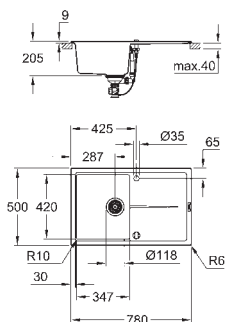

GROHE ZLEWOZMYWAKI KOMPOZYTOWE

Numer katalogowy

Kolor

Cena (PLN)
netto

31 639 AP0

czarny granit

1 200,00

K400

Zlewozmywak kompozytowy z ociekaczem

model: K400 50-C 78/50 1.0 rev

typ montażu: wpuszczany w blat

materiał: kompozyt kwarcowy

GROHE Whisper redukcja hałasu

minimalna długość szafki: 500 mm

wymiary: 780 x 500 mm

1 komora: 347 x 440 x 205 mm

GROHE FastFixation system szybkiego montażu

montaż zlewozmywaka możliwy z lewej lub z prawej strony

wycięcie: 765 x 485 mm

odpływ: przelew automatyczny

w komplecie: automatyczny zestaw odpływowy z syfonem, sitko na odpadki,

zestaw montażowy

opcjonalnie: automatyczny odpływ (40 986 SD0)

ilość uchwytów montażowych w zestawie: 10

odporność termiczna do 280° C