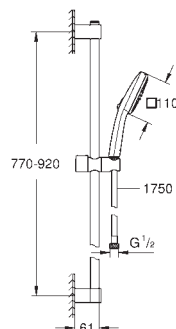

Tempesta Cube 110

Zestaw z drążkiem prysznicowym, 2 strumienie

elementy składowe:

śluchawka prysznicowa Tempesta Cube 110 (26 746)

drążek prysznicowy, 900 mm (27 524 000)

wąż prysznicowy Relaxaflex

1750 mm 1/2" x 1/2" (28 154 001)

GROHE Water Saving mniejsze zużycie wody

GROHE SmartSwitch intuicyjny i łatwy przełącznik ułatwia wybór

preferowanego strumienia wody

GROHE DreamSpray perfekcyjny natrysk

GROHE Long-Life trwała powłoka

GROHE FastFixation (regulowana wysokość górnego mocowania drążka)

regulowany uchwyt do śluchawki prysznicowej (obracany i przesuwany)

SpeedClean system przeciw osadom wapiennym

Inner WaterGuide wewnętrzna izolacja chroniąca powierzchnię przed nagrzewaniem

ShockProof silikonowy pierścień chroniący śluchawkę w razie upadku

maksymalne natężenie przepływu (przy 3 barach): 8,5 l/min

min. rekomendowane ciśnienie 1,0 bar

nadaje się do podgrzewaczy przepływowych

Wariant produktu: Professional