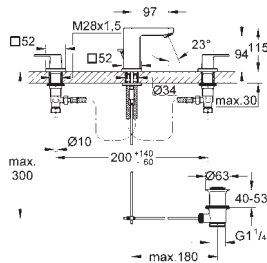

20 351 000
20 351 DC0

chrom
stal nierdzewna

1 390,00
1 940,00

Eurocube

Trzyotworowa bateria umywalkowa 1/2"

Rozmiar S

metalowa dźwignia

głowice ceramiczne 1/2", 90°

GROHE Long-Life trwała powłoka

GROHE FastFixation Plus system instalacyjny

wylewka z perlatozem

metalowy zestaw odpływowy z drążkiem pociągającym 1 1/4"

elastyczne węże łączące pomiędzy elementem środkowym a zaworami bocznymi

nakrętka przyłącza 1/2" x 10,5 mm