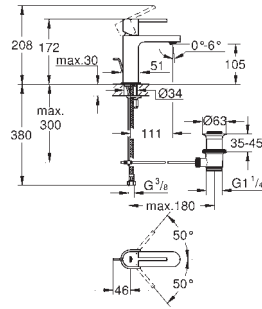

Numer katalogowy

Kolor

Cena (PLN)
netto

32 612 003
32 612 DC3
32 612 AL3

chrom 875,00
stal nierdzewna 1 230,00
brushed hard graphite 1 400,00

GROHE Plus
Bateria umywalkowa, Rozmiar S
montaż jednootworowy
metalowa dźwignia
GROHE SilkMove głowica ceramiczna 28 mm z ogranicznikiem temperatury
GROHE Long-Life trwała powłoka
GROHE Water Saving mniejsze zużycie wody
maksymalne natężenie przepływu (przy 3 barach): 5 l/min
SpeedClean perlator
GROHE AquaGuide regulowany perlator
GROHE FastFixation Plus system instalacyjny
metalowy zestaw odpływowy z drążkiem pociągającym 1 1/4"
giętkie węże przyłączeniowe