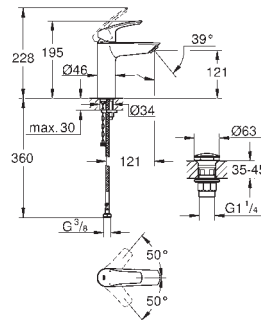

23 989 003

chrom

584,00

Eurosmart

Bateria umywalkowa, Rozmiar M

termostatyczna ochrona przed poparzeniem
regulacja maksymalnej temperatury
dezynfekcja termiczna niemożliwa
montaż jednootworowy
metalowa dźwignia
długość dźwigni 89 mm
GROHE SilkMove głowica ceramiczna 28 mm
regulowany ogranicznik strumienia przepływu
osobne kanały wodne - brak kontaktu wody z ołowiem i niklem
wbudowane zawory zwrotne
sitka do zanieczyszczeń
GROHE Water Saving mniejsze zużycie wody
maksymalne natężenie przepływu (przy 3 barach): 5 l/min
GROHE FastFixation system szybkiego montażu
z korkiem klik-klak 1/4"
giętkie węże przyłączeniowe
max. różnica ciśnień 5:1

Wariant produktu: Professional