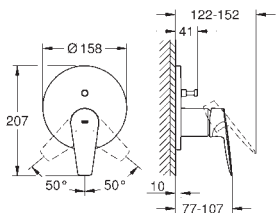

Numer katalogowy Kolor Cena (PLN) netto

24 161 001 chrom 516,00

BauEdge
Jednouchwytywa bateria do obsługi jednego wyjścia wody metalowa dźwignia
do montażu z elementem podtynkowym (zamawiany osobno):
GROHE Rapido SmartBox uniwersalny element montażowy (35 600 000/35 604 000)
GROHE Long-Life głowica ceramiczna 46 mm
GROHE Long-Life trwała powłoka
GROHE FastFixation rozeta ścienna (z uszczelnieniem, zakryte mocowania) metalowa rozeta ścienna, regulacja 6°
wydajność przepływu:
wyjście: B lub C = 30 l/min
element montażowy zamawiany osobno
Wariant produktu: Professional

35 604 000 302,00
GROHE Rapido SmartBox uniwersalny element podtynkowy, wariant produktu: Professional

24 162 001 chrom 568,00

BauEdge
Jednouchwytywa bateria do obsługi dwóch wyjść wody metalowa dźwignia
do montażu z elementem podtynkowym (zamawiany osobno):
GROHE Rapido SmartBox uniwersalny element montażowy (35 600 000/35 604 000)
GROHE Long-Life głowica ceramiczna 46 mm
GROHE Long-Life trwała powłoka
GROHE FastFixation rozeta ścienna (z uszczelnieniem, zakryte mocowania) metalowa rozeta ścienna, regulacja 6°
automatyczny przełącznik: wanna/ prysznic
wydajność przepływu:
wyjście: B = 27 l/min, wyjście: C = 27 l/min
element montażowy zamawiany osobno
Wariant produktu: Professional

35 604 000 302,00
GROHE Rapido SmartBox uniwersalny element podtynkowy, wariant produktu: Professional

nowość

25 290 000 chrom 1 960,00