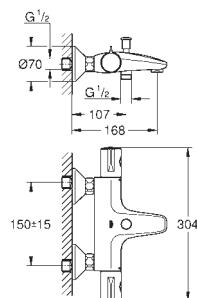

34 567 000

chrom

909,00

Grotherm 800
Bateria wannowa z termostatem, DN 15
naścienna
GROHE Long-Life trwała powłoka
GROHE SafeStop blokada na 38°C
GROHE SafeStop Plus w zestawie opcjonalny ogranicznik temperatury 43°C
GROHE TurboStat głowica termostatyczna
zintegrowane odcięcie wody mieszanej
przełącznik: wanna/prysznic
GROHE EcoButton przycisk na pokrętle redukujący przepływ wody
głowica ceramiczna 1/2", 180°
wyjście prysznica na dole 1/2"
perlator
wbudowane zawory zwrotne
sitka do zanieczyszczeń
zabezpieczenie przed przepływem zwrotnym
przyłącza S
metalowa rozeta
GROHE Water Saving mniejsze zużycie wody