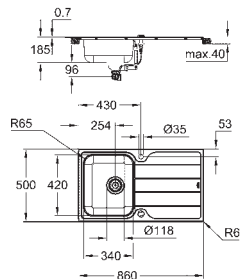

31 563 SD1

stal szlachetna

1 120,00

K500

Zlewozmywak ze stali szlachetnej

model: K500 60-S 100/50 1.0 odwracalny

typ montażu: na równi z blatem i wpuszczany w blat

materiał: stal nierdzewna AISI 304 (V2A)

grubość materiału: 0,7 mm

GROHE Long-Life trwała powłoka

wykończenie: Satin Finish

GROHE Whisper redukcja hałasu

min. wymiar korpusu: 550 mm

wymiary: 1000 x 500 mm

1 komora: 450 x 400 x 180 mm

GROHE FastFixation system szybkiego montażu

montaż zlewozmywaka możliwy z lewej lub z prawej strony

wycięcie (typ montażu: wpuszczany w blat): 990 x 490 mm

wycięte otwory: 2 x 35 mm

odpływ: Ø 3,5"/90 mm z koszykiem na odpady i automatycznym opróżnianiem

w komplecie: automatyczny zestaw odpływowy z syfonem, sitko na odpadki,

zestaw montażowy

opcjonalnie: automatyczny odpływ (40 986 SD0)