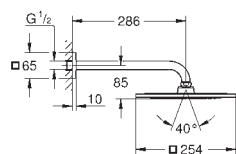

26 857 000

chrom

2 080,00

Rainshower Aqua 10"

Deszczownica z ramieniem 286 mm, 1 strumień

elementy składowe:

deszczownica Rainshower Aqua 10" (26 871)

1 rodzaj strumienia:

strumień Rain

Ramię prysznica Rainshower 286 mm (27 488)

GROHE DreamSpray perfekcyjny natrysk

GROHE Long-Life trwała powłoka

SpeedClean system przeciw osadom wapiennym

nadaje się do podgrzewaczy przepływowych