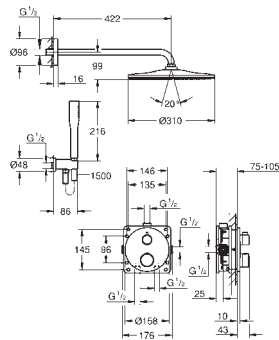

Numer katalogowy

Kolor

Cena (PLN)
netto

nowość

34 869 000

chrom

4 030,00

Grotherm