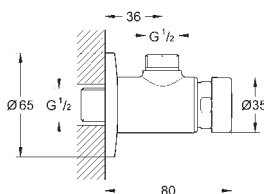

36 267 000

chrom

427,00

Euroeco Cosmopolitan T Samozamykający zawór prysznicowy, DN 15

montaż natynkowy
do wody zimnej lub zmieszanej
oznakowanie niebieskie/czerwone
GROHE Long-Life trwała powłoka
3 warianty regulacji czasu przepływu: krótki - średni - długi
(ustawienie fabryczne: średni) ok. 7, 15, 30 sekund (zależny od ciśnienia)
rozeta
min. rekomendowane ciśnienie 1,0 bar