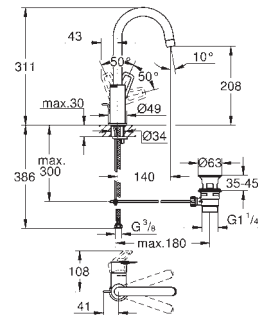

23 763 001

chrom

470,00

BauLoop
Bateria umywalkowa,
Rozmiar L

montaż jednocentrowy
metalowa dźwignia

GROHE Long-Life głowica ceramiczna 28 mm
z ogranicznikiem temperatury

GROHE Long-Life trwała powłoka

GROHE Water Saving mniejsze zużycie wody
maksymalne natężenie przepływu (przy 3 barach): 5 l/min

system szybkiego montażu

obrotowa wylewka

zestaw odpływowy z drążkiem pociągającym

giętkie węże przyłączeniowe

Wariant produktu: Professional