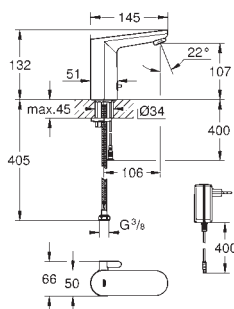

zastępuje 36 422 000

GROHE EUROSMART COSMOPOLITAN E

Numer katalogowy

Kolor

Cena (PLN)
netto

36 325 002

chrom

1 680,00