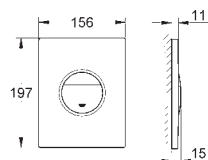

38 765 000

chrom

319,00

38 765 SH0

biel alpejska

257,00

38 765 P00

chrom mat

319,00

38 765 KF0

phantom black

653,00

Nova Cosmopolitan

Przycisk uruchamiający

do uruchomienia 2-pojemnościowego

lub Start/Stop

do pneumatycznego zaworu

spłukującego AV1

montaż pionowy i poziomy

156 x 197 mm

z ABS

GROHE Long-Life trwała powłoka

GROHE Water Saving mniejsze zużycie wody

do zastosowania z Rapid SL i Uniset ze spłuczką GD2

do zastosowania z Rapid SLX należy zamówić puszkę rewizyjną 66 791 000

(zamawiany osobno)