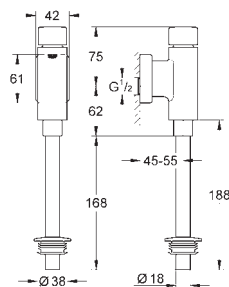

37 346 000

chrom

466,00

Rondo
Zawór sflukujacy do pisuaru DN 15
z mosiadzcu
bez blokady wstepnej GROHE Long-Life trwała powłoka z przyciskiem uruchamiającym i króćcem wyjścia
szybkie przestawianie ilości wody sflukujacej 1,0 - 4,0 l
z rozetą przesuwną
rura sflukujaca 200 mm
łącznik wewnętrzny
ciśnienie przepływu min 0,5 bar
maksymalne ciśnienie robocze 5 bar

37 044 000

chrom

111,00

Zestaw wlotowy 1/2"
do pisuaru z wejściem od tyłu
łącznik Ø 33,5 - 38 mm

37 037 000

chrom

138,00

Rura sflukujaca do pisuaru
Ø 18 mm
200 mm
z mosiadzcu
chromowane
odsadzka 20 mm

37 038 000

chrom

147,00

ditto, odsadzka 30 mm