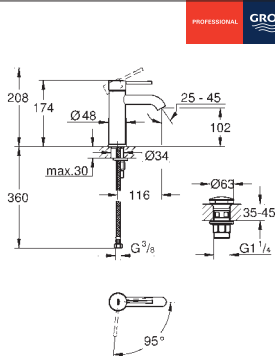

GROHE ESSENCE

Numer katalogowy Kolor Cena (PLN) netto

24 179 001

chrom

699,00

Essence

Bateria umywalkowa, Rozmiar S

montaż jednootworowy

metalowa dźwignia

GROHE SilkMove Energy Saving głowica ceramiczna 28 mm, z funkcją oszczędzania - dźwignia w pozycji środkowej uruchamia wyłącznie zimną wodę z ogranicznikiem temperatury

GROHE Long-Life trwała powłoka

GROHE Water Saving mniejsze zużycie wody

maksymalne natężenie przepływu (przy 3 barach): 5 l/min

GROHE FastFixation Plus system instalacyjny

bez zestawu odpływowego

z korkiem klik-klak 1 1/4"

giętkie węże przyłączeniowe

Wariant produktu: Professional

zastępuje baterię Essence 23 797 001