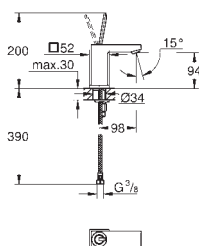

GROHE EUROCUBE JOY

Numer katalogowy Kolor Cena (PLN) netto

23 654 000 chrom 1 060,00

Eurocube Joy
Bateria umywalkowa, Rozmiar S
montaż jednootworowy
metalowa dźwignia
GROHE FeatherControl głowica typu Joystick
GROHE Water Saving mniejsze zużycie wody
maksymalne natężenie przepływu (przy 3 barach): 5 l/min
SpeedClean perlator
GROHE FastFixation Plus system instalacyjny
metalowy zestaw odpływowy z drążkiem pociągającym 1 1/4"
giętkie węże przyłączeniowe