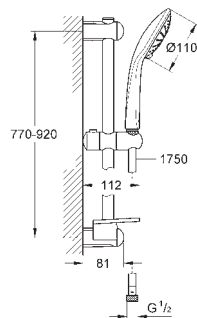

27 225 001

chrom

460,00

Euphoria 110 Duo

Zestaw z drążkiem prysznicowym, 2 strumienie

elementy składowe:

prysznic ręczny Duo (27 220 000)

drążek prysznicowy 900 mm (27 500)

Silverflex wąż prysznicowy 1750 mm (28 388)

półka GROHE EasyReach (27 596 000)

GROHE DreamSpray perfekcyjny natrysk

GROHE SprayDimmer (bezstopniowa

redukcja przepływu)

GROHE Long-Life trwała powłoka

GROHE FastFixation (regulowane położenie górnego

uchwyty dla dopasowania do istniejących otworów)

SpeedClean system przeciw osadom wapiennym

wewnętrzny kanał wodny

TwistStop system zapobiegający skręcaniu węża prysznicowego

nadaje się do podgrzewaczy przepływowych

min. rekomendowane ciśnienie 1,0 bar