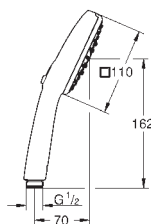

GROHE TEMPESTA CUBE

Numer katalogowy Kolor Cena (PLN) netto

nowość

27 574 003

chrom

135,00

Tempesta Cube 110
Prysznic ręczny 3 strumienie
Rain, Jet, Massage
GROHE Water Saving mniejsze zużycie wody
GROHE SmartSwitch intuicyjny i łatwy przełącznik ułatwia wybór preferowanego strumienia wody
GROHE DreamSpray perfekcyjny natrysk
GROHE Long-Life trwała powłoka
SpeedClean system przeciw osadom wapiennym
Inner WaterGuide wewnętrzna izolacja chroniąca powierzchnię przed nagrzewaniem
ShockProof silikonowy pierścień chroniący słuchawkę w razie upadku uniwersalny montaż, pasuje do wszystkich standardowych węży prysznicowych.
maksymalne natężenie przepływu (przy 3 barach): 8,4 l/min min. rekomendowane ciśnienie 1,0 bar
nadaje się do podgrzewaczy przepływowych
Wariant produktu: Professional

nowość

27 572 003

chrom

135,00