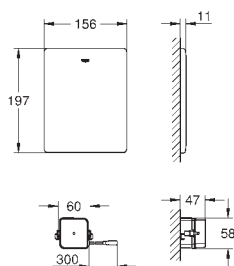

Sterowanie WC

do podtynkowych spłuczek do WC 6 - 9 I
do podłączenia jednego lub więcej przycisków bezpotencjałowych do poręczy dla niepełnosprawnych ze zintegrowanym przyciskiem Hewi, Keuco, Lehnen, Normbau, Pressalit, AMS, Deubad, Erlau, FRELU, FSB
płyta ze stali nierdzewnej 156 x 197 mm
transformator do montażu zewnętrznego
napięcie zasilania 230 V AC, 50/60 Hz, 4,0 VA
servomotor
3 m kabel podłączeniowy
do podłączenia transformatora i elektroniki
kabel 3m z wtyczką
znak CE
bez przycisku uruchamiającego i poręczy

36 340 000

252,00