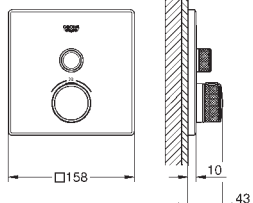

Numer katalogowy Kolor Cena (PLN) netto

29 123 000	chrom	2 130,00
29 123 DC0	stal nierdzewna	2 980,00
29 123 GN0	brushed cool sunrise	3 410,00
29 123 DL0	brushed warm sunset	3 410,00
29 123 A00	hard graphite	3 200,00
29 123 AL0	brushed hard graphite	3 410,00

Grotherm SmartControl

Bateria termostatyczna do obsługi jednego wyjścia wody do montażu z elementem podtynkowym (zamawiany osobno):

GROHE Rapido SmartBox uniwersalny element montażowy (35 600 000/35 604 000)

metalowa rozeta ścienna z **GROHE FastFixation** (zakryte uszczelnienie rozety i mocowania trzpienia), regulacja 6°

GROHE Long-Life trwała powłoka

przełącznik SmartControl, regulacja przepływu wody: od oszczędnego strumienia GROHE Water Saving do pełnego przepływu Full Flow

wymienne symbole: wanna, prysznic, deszczownica, dysze

GROHE TurboStat głowica termostatyczna

GROHE ProGrip uchwyty z radełkowaną strukturą

GROHE SafeStop blokada na 38°C

GROHE SafeStop Plus w zestawie opcjonalny ogranicznik temperatury 43°C / 46°C

wbudowane zawory zwrotne i sitka do zanieczyszczeń

element montażowy zamawiany osobno

wydajność przepływu:

wyjście A (w połączeniu z zaworem odcinającym) = 34 l / min

wyjście B / C = 29 l / min

35 604 000 302,00
GROHE Rapido SmartBox uniwersalny element podtynkowy, wariant produktu: Professional

29 124 000	chrom	2 320,00
29 124 DC0	stal nierdzewna	3 250,00
29 124 GL0	cool sunrise	3 480,00
29 124 GN0	brushed cool sunrise	3 710,00
29 124 DA0	warm sunset	3 480,00
29 124 DL0	brushed warm sunset	3 710,00
29 124 A00	hard graphite	3 480,00
29 124 AL0	brushed hard graphite	3 710,00
102166 KF0 0	phantom black	3 250,00