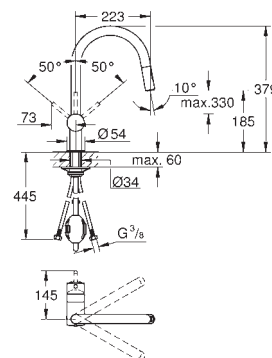

Minta

Jednouchwytowa bateria zlewozmywakowa, DN 15

wylewka C

montaż jednootworowy

GROHE Long-Life trwała powłoka

GROHE SilkMove głowica ceramiczna 46 mm

GROHE EasyDock łatwe chowanie wyciąganej wylewki

wyciągana wylewka z dwoma rodzajami strumienia

przełącznik: strumień laminarny / prysznic SpeedClean

regulowany ogranicznik strumienia przepływu

obrotowa wylewka

kąt obrotu 360°

zintegrowany zawór zwrotny

zabezpieczenie przed przepływem zwrotnym

giętkie węże przyłączeniowe

system szybkiego montażu

maksymalne natężenie przepływu (przy 3 barach): 9 l/min