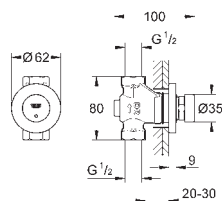

36 316 000

chrom

179,00

Euroeco Cosmopolitan T Przedłużka 42 mm

do zaworu sztorcowego 1/2" (36 266 000)
GROHE Long-Life trwała powłoka

36 268 000

chrom

455,00