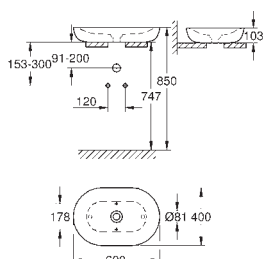

16 sztuk na palecie

39 608 00H

biel alpejska

1 560,00

Essence

Umywalka nablátowa 60 cm

bez otworu przelewowego

600 x 400 mm