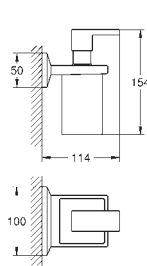

GROHE SPA

GROHE ALLURE BRILLIANT

KOLEKCJE
ŁAZIENKOWE
SPA

Numer katalogowy

Kolor

Cena (PLN)
netto

40 894 000

chrom

4 120,00

Allure Brilliant
uchwyt z dozownikiem mydła (komplet)
materiał: szkło / metal
pojemność 150 ml
ukryte mocowanie
GROHE Long-Life trwała powłoka