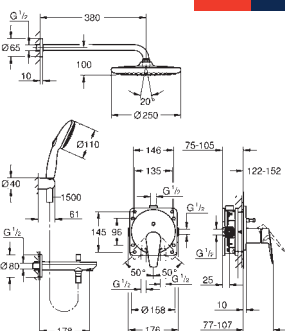

25 291 000 chrom 2 080,00

BauEdge
Podtynkowy zestaw prysznicowy z deszczownicą Tempesta 250
elementy składowe:
jednouchwytywa bateria podtynkowa do obsługi dwóch wyjść wody (24 162)
GROHE Rapido SmartBox uniwersalny element podtynkowy (35 604)
Tempesta 250 deszczownica z ogranicznikiem przepływu 9.5 l/min (26 668) z ramieniem prysznicowym 380 mm
Tempesta 110 2-strumieniowa słuchawka prysznicowa (27 597)
uchwyty prysznicowe ściennego (28 605 000)
wylewka wannowa z przełącznikiem (13 390)
wąż prysznicowy Rotaflex 1500 mm (28 409 001)
W zestawie opcjonalny ogranicznik przepływu 9,5 l/min do słuchawki prysznicowej