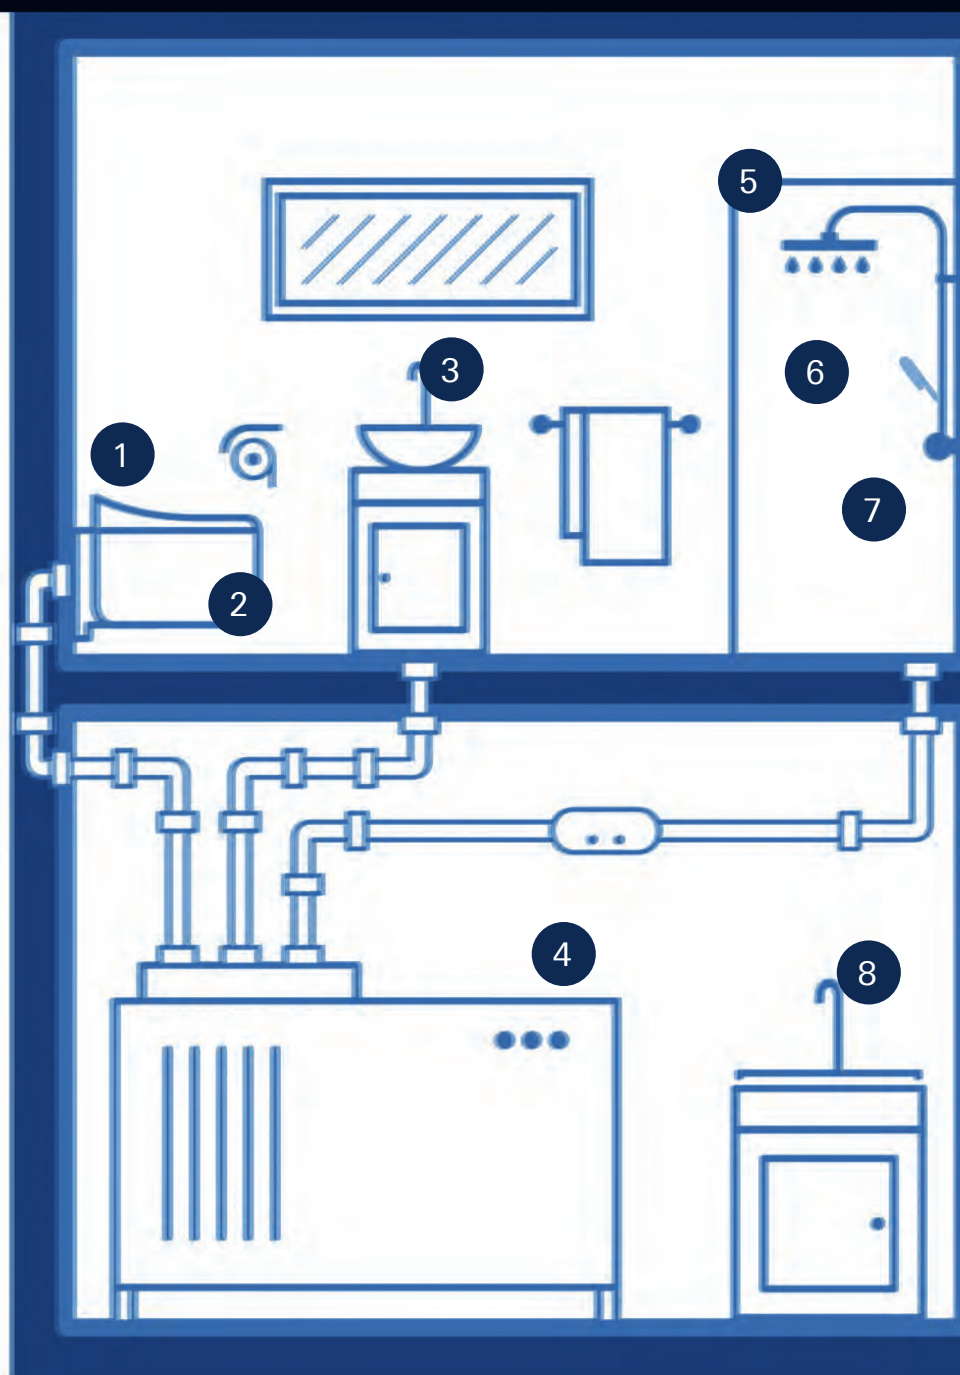

KAŻDA KROPLA MA ZNACZENIE

EKOTECHNOLOGIE GROHE

1 **GROHE**
SENSIA ARENA

2 CERAMIKA
GROHE

3 **GROHE**
SILKMOVE ES

4 **GROHE**
SENSE ORAZ
GROHE SENSE GUARD

5 **GROHE**
ECOJOY

Aby uzyskać więcej informacji na temat zrównoważonego rozwoju w GROHE, odwiedź stronę: [green.grohe.com](https://www.green.grohe.com)