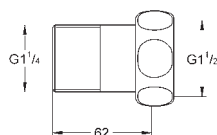

rozeta przykręcana

do Grotherm XL 1" 35 085 000, 35 086 000

GROHE Long-Life trwała powłoka

12 420 000

chrom

264,00

ditto, nakrętka 1 1/2" x 1 1/4", gwint zewnętrzny

(do Grotherm XL 1 1/4", 35 087/35 088)