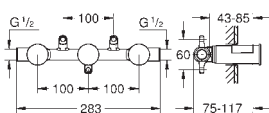

29 025 002

1 090,00

Dwuuchwytowy element do zabudowy podtynkowej

do 3-otworowej baterii umywalkowej

zabudowa w ścianie

bez elementów do montażu natynkowego

głębokość zabudowy 43 - 85 mm

odporny na korozję mosiądz DR

urządzenie instalacyjne

zapewnia wodoszczelność konstrukcji ściany otaczającej element podtynkowy

z uszczelnieniem