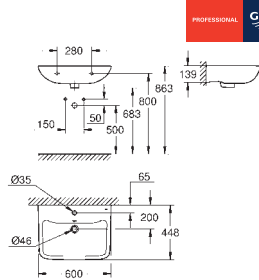

GROHE BAUEDGE CERAMIKA

Numer katalogowy

Kolor

Cena (PLN)
netto

39 808 000

biel alpejska

378,00

BauEdge Ceramika
Umywalka wisząca 60 cm
montaż ścienny
z 1 otworem na baterię
z otworem przelewowym

600 x 448 mm
z ceramiki sanitarnej
pasuje do postumentu 39 426 000 i półpostumentu 39 425 000
24 pieces per pallet