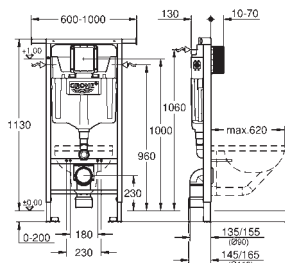

38 588 001

1 470,00

Rapid SL

Stelaż podtynkowy do WC, do szybów instalacyjnych; wysokość 1,13 uniwersalna spłuczka do WC, 6 - 9 l

do szybów instalacyjnych

szerokość 800 - 1100 mm
rama stalowa, powlekana proszkowo, samonośna
do suchej zabudowy, kompletny montaż wstępny
ustalone przyłącza do obiektu
z szybką regulacją i blokadą wysokości
materiał mocujący
2 sworznie mocujące WC
mocowanie ceramiki
rozstaw śrub 180/230 mm
kolanko odpływowe z polietylenu Ø 90 mm
regulacja głębokości zabudowy
kształtka redukcyjna Ø 90/110 mm
zestaw dopływowy i odpływowy

spłuczka GD2, 6-9 l z następującymi funkcjami:

ustawienie fabryczne 6l i 3l
pneumatyczny zawór odpływowy z 3 funkcjami:
2-pojemn., Start/Stop lub bez przerywania
przyłącze wodne z lewej / prawej lub od tyłu
armatura I klasy głośności
izolowana przeciwroszeniowo
przyłącze wodne 1/2" z wbudowanym zaworem kątowym i przyłączem
do instalacji puszk rewizyjno - ochronnej nie są wymagane narzędzia
do montażu pionowego i poziomego

do montażu małych przycisków spłukujących niezbędna jest mała puszka rewizyjna 40 911 000 (zamawiana osobno)

38 994 000

1 480,00