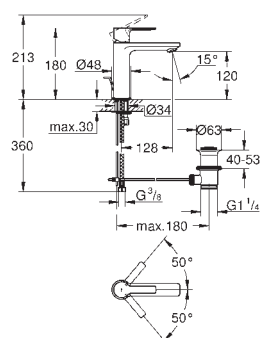

32 114 001 chrom 879,00
32 114 DC1 stal nierdzewna 1 230,00
32 114 AL1 brushed hard graphite 1 410,00

Lineare
Bateria umywalkowa, Rozmiar S
montaż jednootworowy
metalowa dźwignia
GROHE SilkMove głowica ceramiczna 28 mm z ogranicznikiem temperatury
GROHE Long-Life trwała powłoka
GROHE Water Saving mniejsze zużycie wody
maksymalne natężenie przepływu (przy 3 barach): 5 l/min
SpeedClean perlator
GROHE FastFixation Plus system instalacyjny
metalowy zestaw odpływowy z drążkiem pociągającym 1 1/4"
giętkie węże przyłączeniowe