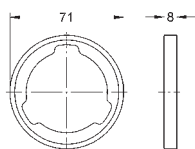

27 180 000

chrom

187,00

Rainshower

Podkładka wyrównująca

do systemów Rainshower 27 174, 27 175, 27 032,
27 058, 27 030, 27 038, 27 089, 27 031

GROHE Long-Life trwała powłoka
możliwość użycia kilku podkładek