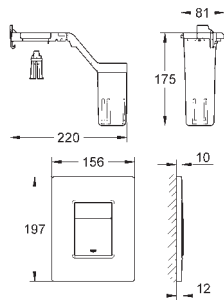

38 805 000

chrom

605,00

**Skate Cosmopolitan Set Fresh
Przycisk uruchamiający**

do uruchomienia 2-pojemnościowego
lub Start/Stop
z **GROHE Fresh**

rama montażowa z funkcją otwierania
z dozownikiem wkładów aromatycznych
wyłącznie do tabletek
bez zawartości chloru
do pneumatycznego zaworu
spłukującego AV1
montaż pionowy i poziomy
156 x 197 mm
z ABS

GROHE Long-Life trwała powłoka

GROHE Water Saving mniejsze zużycie wody

do zastosowania z Rapid SL i Uniset ze spłuczką GD2

do zastosowania z Rapid SLX należy zamówić puszkę rewizyjną 66 791 000
(zamawiany osobno)