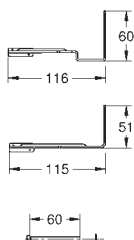

GROHE AKCESORIA DODATKOWE DO RAPID SL

Numer katalogowy

Kolor

Cena (PLN)
netto

42 766 000

Rura dystansowa 3"

73,00

40 911 000

Puszka rewizyjna do małych przycisków spłukujących
do zastosowania z Rapid SL i Uniset ze spłuczką GD2

65,10

40 950 000

Puszka rewizyjna do małych przycisków spłukujących
do montażu z Rapid SL i Uniset o wysokości 0,82 m/1,00 m

83,40

40 949 000

chrom

Puszka rewizyjna do małych przycisków spłukujących
do montażu ze spłuczką 80 mm

107,00

66 791 000

chrom

Puszka rewizyjna
do zastosowania z Rapid SLX

44,30

43 617 000

Wspornik napędu
do Rapid SL 38 675
wersja dla niepełnosprawnych
od połowy 2008
do instalacji elektroniki na podczerwień

322,00