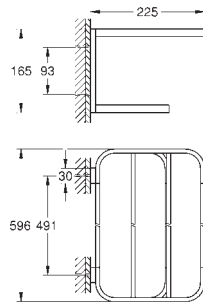

GROHE SELECTION

Numer katalogowy

Kolor

Cena (PLN)
netto

41 066 000	chrom	1 250,00
41 066 DC0	stal nierdzewna	1 750,00
41 066 GL0	cool sunrise	1 870,00
41 066 GN0	brushed cool sunrise	2 000,00
41 066 DA0	warm sunset	1 870,00
41 066 DL0	brushed warm sunset	2 000,00
41 066 A00	hard graphite	1 870,00
41 066 AL0	brushed hard graphite	2 000,00

Selection
Półka z wieszakiem na ręczniki
materiał: metal
długość 596 mm
ukryte mocowanie
GROHE Long-Life trwała powłoka