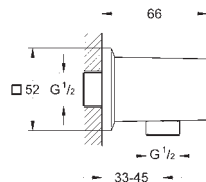

26 850 000
26 850 DC0
26 850 AL0

chrom	223,00
stal nierdzewna	312,00
brushed hard graphite	379,00

Allure Brilliant

Kolanko przyłączeniowe ścienne

gwint przyłączeniowy 1/2"

zabezpieczenie przed przepływem zwrotnym

materiał: metal

GROHE Long-Life trwała powłoka