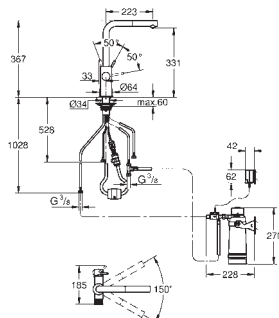

30 591 000

chrom

2 690,00

GROHE Blue Pure Minta

Zestaw startowy z baterią filtrującą i filtrem S

elementy składowe:

GROHE Blue jednouchwytna bateria kuchenna z funkcją filtrowania wody
montaż jednoczłonowy
wylewka L

wyciągana wylewka z perlatozem

oddzielne pokrętko dla wody przefiltrowanej

GROHE SilkMove głowica ceramiczna 28 mm

obrotowa wylewka

kąt obrotu 360°

oddzielne kanały dla wody przefiltrowanej i nieprzefiltrowanej

giętkie węże przyłączeniowe

GROHE Blue głowica filtra

w zestawie filtr GROHE Blue w rozmiarze S

wydajność 600 L w 20° dKH

Licznik przepływu do pomiaru zużycia filtra