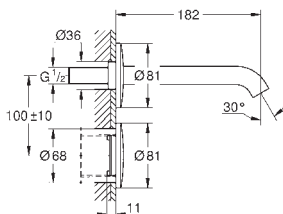

Esence E

Elektroniczna bateria umywalkowa na podczerwień, bez mieszacza

z czujnikiem podczerwi do komunikacji dwukierunkowej do monitorowania, konfigurowania i celów serwisowych do wody zimnej lub zmieszanej

z transformatorem 100-230 V AC, 50-60 Hz, 6 V DC

GROHE Water Saving mniejsze zużycie wody

maksymalne natężenie przepływu (przy 3 barach): 5 l/min

7 programów wstępnych

automatyczne spłukiwanie

dezynfekcja termiczna

tryb czyszczenia

dotychczasowe funkcje i precyzyjne ustawienia za pomocą pilota (36 407 001)

zestaw do montażu gotowego

do montażu ze stelażem Rapid SL 38 748 002 lub elementem

podtynkowym 36 264 001 (zamawiane osobno)

znak CE

I klasa głośności według normy DIN 4109

min. rekomendowane ciśnienie 1,0 bar

36 264 001

787,00

Element do zabudowy podtynkowej

38 748 002

chrom

2 330,00

Rapid SL

Element do montażu podtynkowej baterii elektronicznej na podczerwień

do baterii ściiennej pasuje do baterii: Esence E 36 447 000 i Eurocube E 36 442 000

wysokość zabudowy 1,13 m

do montażu przyściennego lub montażu

w ścianie szkieletowej

rama stalowa, powlekana proszkowo, samonośna

do suchej zabudowy, kompletny montaż wstępny

z szybką regulacją i blokadą wysokości

materiał mocujący

trzczenie mocujące do umywalki M10,

z mocowaniem ceramiki

rozstaw śrub zmienny

kolanko odpływu DN 50

uszczelka Ø 32 mm

wstępnie złożony zestaw podtynkowy z osłoną

ognioodporna osłona do zabezpieczenia przewodów elektrycznych

skrzynka instalacyjna z grupą wodną, zaworem

odcinającym i przyłączem do płukania

kabel przyłączeniowy z izolacją akustyczną 1/2 "

skrzynka do podłączenia zasilania 230 V

znak CE

przyłącze do wody zimnej lub wstępnie zmieszanej

do instalacji wymagane kątowniki ściienne Rapid SL 38 558 00M

(zamawiane osobno)