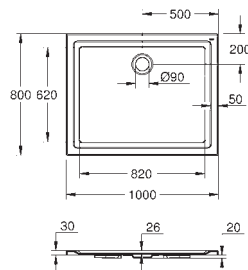

39 306 000

biel alpejska

894,00

Brodzik prysznicowy z akrylu 800 x 1000

wymiary: 800 x 1000 mm

głębokość: 30 mm

materiał: akryl

średnica odpływu: 90 mm

zalecane zestawy odpływowe GROHE: 49 533 000 (pionowy), 49 534 000 (poziomy); zamawiane osobno

Rekomendowane akcesoria montażowe:

Uniwersalne nogi MEPA BW 5 (150130) do montażu brodzika i szyny do brodzików (190032) lub rama montażowa MEPA SF (150183)

taśma uszczelniająca MEPA (180040)

zalecany zestaw montażowy Poresta (17014412)

zalecany zestaw montażowy Schedel (SD 90082)

20 sztuk na palecie