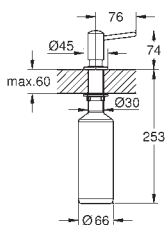

40 536 000 chrom 251,00
40 536 DC0 stal nierdzewna 351,00
102165 243 0 matte black 326,00
Dozownik Contemporary
 zasobnik 500 ml
GROHE Long-Life trwała powłoka

36 194 000 chrom 632,00
Dozownik
zawór sztorcowy z przyciskiem,
 wysięg 113 mm
 do otworów 22 - 30 mm
 zasobnik 1 l.
GROHE Long-Life trwała powłoka