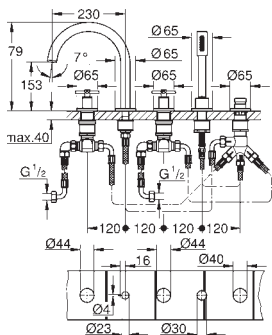

Numer katalogowy

Kolor

Cena (PLN)
netto

29 408 000
29 408 DC0
29 408 GL0
29 408 GN0
29 408 DA0
29 408 DL0
29 408 AL0

Dostępność 3 kwartał

Dostępność 3 kwartał

chrom 5 330,00
stal nierdzewna 7 460,00
cool sunrise 7 990,00
brushed cool sunrise 8 530,00
warm sunset 7 990,00
brushed warm sunset 8 530,00
brushed hard graphite 8 530,00

Atrio

5-otworowa bateria wannowa

główki ceramiczne 1/2", 90°

GROHE Long-Life trwała powłoka

elementy składowe:

mocowanie wylewki

z pokrętlami krzyżakowymi

wylewka wannowa z perlatozem i przełącznikiem wanna/prysznic

sluchawka prysznicowa Rainshower Aqua Stick 6,6 l/min

wąż prysznicowy 2000 mm

giętkie węże przyłączeniowe

przyłącze węża prysznicowego

zabezpieczenie przed przepływem zwrotnym

opcjonalny montaż z 29 037 002 (zamawiany osobno)

W zestawie zawarte dwa różne komplety zaślepek. Komplet z oznaczeniem „H” i „C” oraz komplet bez oznakowania.

29 037 002

3 430,00

Element montażowo - odwodnieniowy do wielotworowych baterii wannowych

13 487 000
13 487 DC0
13 487 GL0
13 487 GN0
13 487 DA0
13 487 DL0
13 487 AL0

Dostępność 3 kwartał

Dostępność 3 kwartał

chrom 1 070,00
stal nierdzewna 1 490,00
cool sunrise 1 600,00
brushed cool sunrise 1 710,00
warm sunset 1 600,00
brushed warm sunset 1 710,00
brushed hard graphite 1 710,00