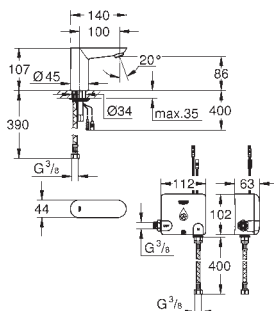

36 384 000

chrom

2 740,00

Euroeco Cosmopolitan E

Powerbox

elektronika na podczerwień

do umywalki bez mieszacza

zawiera generator zasilania Powerbox

GROHE Water Saving mniejsze zużycie wody

maksymalne natężenie przepływu (przy 3 barach): 5 l/min

giętki wąż przyłączeniowy

sitko do zanieczyszczeń

system szybkiego montażu

Powerbox

generator energii z turbiną wodną

wewnętrzny układ magazynowania energii

przy użyciu 60 sekund/dobę 24 godziny czuwania,

przy użyciu 260 sekund/dobę 100 godziny czuwania

z zapasowym źródłem zasilania

7 programów wstępnych

automatyczne spłukiwanie

dezynfekcja termiczna

tryb czyszczenia

dodatkowe funkcje i precyzyjne ustawienia za pomocą pilota (36 407 001)

min. rekomendowane ciśnienie 1,0 bar