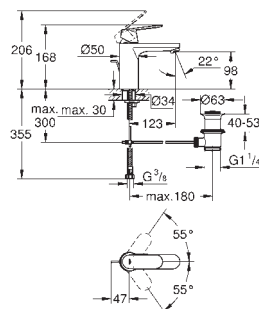

23 325 000

chrom

487,00

Eurosmart Cosmopolitan
Bateria umywalkowa,
Rozmiar M

montaż jednootworowy
metalowa dźwignia

GROHE SilkMove głowica ceramiczna 35 mm

regulowany ogranicznik strumienia przepływu

GROHE Long-Life trwała powłoka