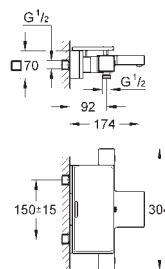

Grohtherm Cube

Bateria wannowa z termostatem, DN 15
naścienna

GROHE Long-Life trwała powłoka

GROHE SafeStop blokada na 38°C

GROHE SafeStop Plus w zestawie opcjonalny ogranicznik temperatury 43°C

GROHE TurboStat głowica termostatyczna

zintegrowane odcięcie wody mieszanej

GROHE AquaDimmer Plus zawierający następujące funkcje:

- przycisk **GROHE EcoButton**

(przycisk wspomagający redukcję przepływu wody)

- regulacja strumienia przepływu

- przełącznik wanna/prysznic

wyjście prysznic na dole 1/2"

GROHE XL Waterfall strumień wody

regulator strumienia

wbudowane zawory zwrotne

sitka do zanieczyszczeń

zabezpieczenie przed przepływem zwrotnym

zakryte przyłącza S

GROHE EasyReach półka prysznicowa (18 700 000)

demontowalna dla łatwego czyszczenia

wykończenie da Vinci - satynowa biel

GROHE Water Saving mniejsze zużycie wody