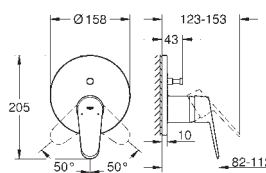

Eurodisc Cosmopolitan
Jednouchwytywa bateria do obsługi dwóch wyjść wody
do montażu z elementem podtynkowym (zamawiany osobno):
GROHE Rapido SmartBox uniwersalny element montażowy (35 600 000/35 604 000)
GROHE SilkMove głowica ceramiczna 46 mm
GROHE Long-Life trwała powłoka
GROHE FastFixation rozeta ścienna (z uszczelnieniem, zakryte mocowania)
metalowa rozeta ścienna, regulacja 6°
metalowa dźwignia
automatyczny przełącznik: wanna/ prysznic
wydajność przepływu:
wyjście: B = 27 l/min, wyjście: C = 27 l/min
element montażowy zamawiany osobno

35 604 000 302,00
GROHE Rapido SmartBox uniwersalny element podtynkowy, wariant produktu: Professional