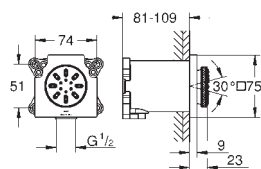

26 802 000
26 802 DC0
26 802 GN0
26 802 DL0
26 802 A00
26 802 AL0

chrom	548,00
stal nierdzewna	768,00
brushed cool sunrise	932,00
brushed warm sunset	932,00
hard graphite	878,00
brushed hard graphite	932,00

Rainshower Aqua
Prysznic boczny kwadratowy, 2 strumienie

rodzaj strumienia:
PureRain, ActiveJet
zawiera element podtynkowy i uszczelnienie
75 x 75 mm
zakres obrotu ± 15°
gwint przyłącza 1/2"
natrysk na odległość 600 mm
GROHE Water Saving ogranicznik przepływu 3.3 l/min
GROHE DreamSpray perfekcyjny natrysk
GROHE Long-Life trwała powłoka
SpeedClean system przeciw osadom wapiennym
min. rekomendowane ciśnienie 1,0 bar
Nie nadaje się do podgrzewaczy przepływowych!