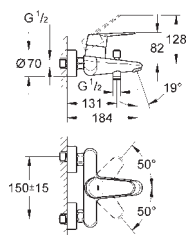

GROHE EURODISC COSMOPOLITAN

Numer katalogowy Kolor Cena (PLN) netto

33 390 002 chrom 930,00

Eurodisc Cosmopolitan
Jednouchwytywa bateria do obsługi dwóch wyjść wody
naścienna
metalowa dźwignia
GROHE SilkMove głowica ceramiczna 46 mm
GROHE Long-Life trwała powłoka
regulowany ogranicznik strumienia przepływu
minimalny przepływ 2,5 l/min
przełącznik: wanna/prysznic
perlator, zintegrowany zawór zwrotny w wyjściu prysznica 1/2"
przyłącza S
zabezpieczenie przed przepływem zwrotnym
opcjonalnie ogranicznik temperatury (46 308 000)
I klasa głośności według normy DIN 4109

33 395 002 chrom 1 130,00