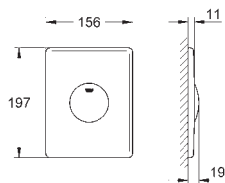

GROHE PRZYCISKI URUCHAMIAJĄCE DO AUTOMATÓW SPŁUKUJĄCYCH

Numer katalogowy

Kolor

Cena (PLN)
netto

37 547 000
37 547 P00
37 547 SH0

chrom
chrom mat
biel alpejska

314,00
314,00
247,00

Skate
Przycisk uruchamiający
montaż pionowy
156 x 197 mm
manualne uruchamianie
uruchamianie przyciskiem
z ABS
GROHE Long-Life trwała powłoka