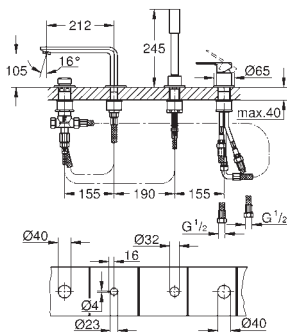

19 577 001	chrom	3 650,00
19 577 DC1	stal nierdzewna	5 110,00
19 577 AL1	brushed hard graphite	5 830,00

Lineare

4-otworowa bateria wannowa

GROHE SilkMove głowica ceramiczna 35 mm

z ogranicznikiem temperatury

GROHE Long-Life trwała powłoka

mocowanie wylewki

element obsługi mieszacza jednouchwytywego

metalowa dźwignia

wylewka wannowa z perlatozem

przełącznik wanna/prysznic

prysznic ręczny Rainshower Aqua Stick (26 465 xxx)

metalowy wąż prysznicowy 2000 mm, chrom

giętkie węże przyłączeniowe

przyłącze węży prysznicowego

zabezpieczenie przed przepływem zwrótnym

opcjonalny montaż z 29 037 000 (zamawiany osobno)

min. rekomendowane ciśnienie 1,0 bar