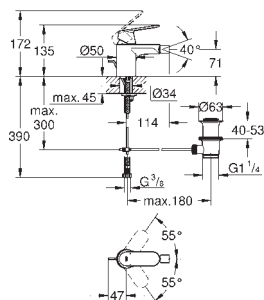

GROHE EUROSMART COSMOPOLITAN

Numer katalogowy Kolor Cena (PLN) netto

32 839 000 chrom 424,00

Eurosmart Cosmopolitan
Bateria bidetowa, Rozmiar S
montaż jednootworowy
metalowa dźwignia
GROHE SilkMove głowica ceramiczna 35 mm
regulowany ogranicznik strumienia przepływu
GROHE Long-Life trwała powłoka
GROHE Water Saving mniejsze zużycie wody
maksymalne natężenie przepływu (przy 3 barach): 5 l/min
GROHE FastFixation system instalacyjny
z pierścieniem centrującym
perlator z przegubem kulowym
metalowy zestaw odpływowy z drążkiem pociągany 1 1/4"
giętkie węże przyłączeniowe
opcjonalny ogranicznik temperatury (46 375 000)
I klasa głośności według normy DIN 4109

32 837 000 chrom 424,00