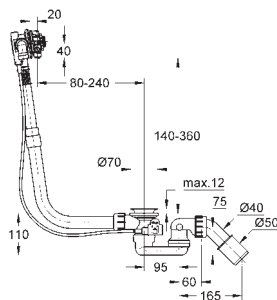

28 990 000

chrom

821,00

Talentofill

**Zestaw napelniający,
odpływowy i przelewowy do wanien**

do wanien zwykłych

bez elementów do montażu natynkowego

z syfonem kanalizacyjnym

i kolankiem odpływowym 45°

bez przerywacza strumienia

instalacja zgodnie z DIN 1988

tylko z przerywaczem strumienia

typ A2

bez zestawu przyłączeniowego 28 993 000 lub 28 995 000