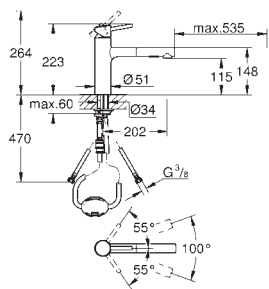

30 273 001
30 273 DC1

chrom
stal nierdzewna

1 240,00
1 610,00

Concetto

Jednouchwytywa bateria zlewozmywakowa, DN 15

średnia wylewka

montaż jednootworowy

GROHE Long-Life trwała powłoka

GROHE SilkMove głowica ceramiczna 35 mm

GROHE EasyDock łatwe chowanie wyciąganej wylewki

regulator przepływu

wyciągana wylewka z przełącznikiem strumienia standard/ prysznic SpeedClean

automatyczne przełączanie na strumień laminarny

metalowa głowka natrysku

regulowany ogranicznik strumienia przepływu

obrotowa wylewka

kąt obrotu 100°

zabezpieczenie przed przepływem zwrotnym

zintegrowany zawór zwrotny

giętkie węże przyłączeniowe

system szybkiego montażu

maksymalne natężenie przepływu (przy 3 barach): 7,5 l/min