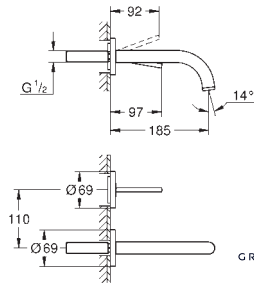

Numer katalogowy

Kolor

Cena (PLN)
netto

29 410 000
29 410 DC0
29 410 GL0
29 410 GN0
29 410 DA0
29 410 DL0
29 410 AL0

Dostępność 3 kwartał

Dostępność 3 kwartał

chrom	1 780,00
stal nierdzewna	2 490,00
cool sunrise	2 660,00
brushed cool sunrise	2 840,00
warm sunset	2 660,00
brushed warm sunset	2 840,00
brushed hard graphite	2 840,00

Aerio

2-otworowa bateria umywalkowa
naścienna

bez elementów do zabudowy podtynkowej

do montażu z elementem podtynkowym (zamawiany osobno):

23 429 000 (zamawiany osobno)

GROHE FeatherControl głowica typu Joystick

GROHE Long-Life trwała powłoka

GROHE Water Saving mniejsze zużycie wody

maksymalne natężenie przepływu (przy 3 barach): 5 l/min

rozstaw między wylewką a dźwignią 110 mm

wysięg 185 mm

29 406 000
29 406 DC0
29 406 GL0
29 406 GN0
29 406 DA0
29 406 DL0
29 406 AL0

Dostępność 3 kwartał

Dostępność 3 kwartał

chrom	2 010,00
stal nierdzewna	2 820,00
cool sunrise	3 020,00
brushed cool sunrise	3 220,00
warm sunset	3 020,00
brushed warm sunset	3 220,00
brushed hard graphite	3 220,00

ditto, wysięg wylewki 221 mm

23 429 000

1 080,00

Element do montażu podtynkowego 2-otworowej baterii umywalkowej