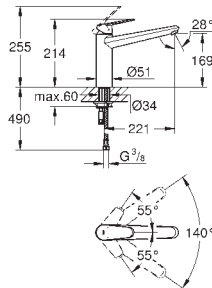

33 770 002

chrom

978,00

Eurodisc Cosmopolitan

Jednouchwytowa bateria zlewozmywakowa, DN 15

średnia wylewka

montaż jednootworowy

GROHE Long-Life trwała powłoka

GROHE SilkMove głowica ceramiczna 35 mm

perlator

regulowany ogranicznik strumienia przepływu

obrotowa wylewka

kąt obrotu 140°

giętkie węże przyłączeniowe

system szybkiego montażu

maksymalne natężenie przepływu (przy 3 barach): 13 l/min