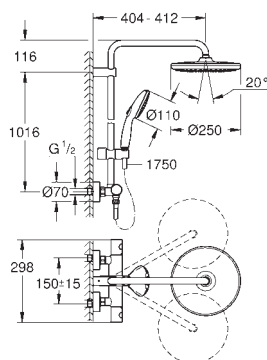

Numer katalogowy

Kolor

Cena (PLN)
netto

nowość

26 670 001
26 670 2431

chrom
matte black

1 800,00
2 340,00

Tempesta System 250