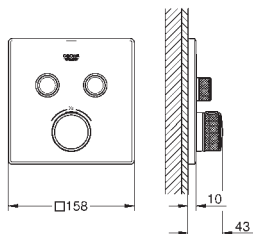

Grotherm SmartControl

Bateria termostatyczna do obsługi dwóch wyjść wody do montażu z elementem podtynkowym (zamawiany osobno):

GROHE Rapido SmartBox uniwersalny element montażowy (35 600 000/35 604 000)

metalowa rozeta ścienna z **GROHE FastFixation** (zakryte uszczelnienie rozety i mocowania trzpienia), regulacja 6°

GROHE Long-Life trwała powłoka

przełącznik SmartControl, regulacja przepływu wody: od oszczędnego strumienia GROHE Water Saving do pełnego przepływu Full Flow

wymienne symbole: wanna, prysznic, deszczownica, dysze

GROHE TurboStat głowica termostatyczna

GROHE ProGrip uchwyty z radełkowaną strukturą

GROHE SafeStop blokada na 38°C

GROHE SafeStop Plus w zestawie opcjonalny ogranicznik temperatury 43°C / 46°C

wbudowane zawory zwrotne i sitka do zanieczyszczeń

możliwość używania kilku wyjść wody jednocześnie

element montażowy zamawiany osobno

wydajność przepływu:

wyjście B = 24 l / min

wyjście C = 26 l / min

wyjście B+C = 29 l / min

35 604 000 302,00
GROHE Rapido SmartBox uniwersalny element podtynkowy, wariant produktu: Professional