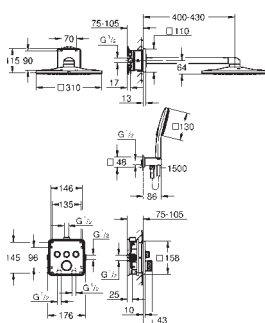

GROHE GROHTHERM SMARTCONTROL

Numer katalogowy

Kolor

Cena (PLN)
netto

BATERIE TERMO-
STATYCZNE

nowość

34 864 000
34 864 DC0
34 864 GL0
34 864 GN0
34 864 DA0
34 864 DL0
34 864 AL0

chrom 5 880,00
stal nierdzewna 8 230,00
cool sunrise 8 820,00
brushed cool sunrise 9 400,00
warm sunset 8 820,00
brushed warm sunset 9 400,00
brushed hard graphite 9 400,00

Grotherm SmartControl

Podtynkowy zestaw prysznicowy z deszczownicą Rainshower SmartActive 310 Cube

elementy składowe:

bateria termostaticzna do obsługi trzech wyjść wody (29 126)
GROHE Rapido SmartBox uniwersalny element podtynkowy (35 604)
Rainshower SmartActive 310 Cube 2-strumieniowa deszczownica (26 479) z ramieniem prysznicowym 430 mm i elementem podtynkowym (26 483)
Rainshower SmartActive 130 Cube 3-strumieniowa słuchawka prysznicowa
Rainshower kolanko prysznicowe 1/2" z uchwytem (26 659)
Silverflex wąż prysznicowy 1500 mm

W zestawie opcjonalny ogranicznik przepływu 9,5 l/min do słuchawki prysznicowej

nowość