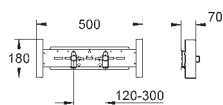

materiał mocujący

2 sztuki

GROHE RAPID SL AKCESORIA DO MONTAŻU PRZYŚCIENNEGO

Numer katalogowy

Kolor

Cena (PLN)
netto

37 998 000

411,00