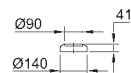

49 532 000

Rozeta

do 39 457 000

44,20