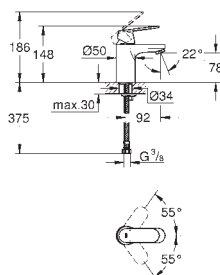

32 824 000 chrom 401,00

Eurosmart Cosmopolitan
Bateria umywalkowa, Rozmiar S
montaż jednootworowy
metalowa dźwignia
GROHE SilkMove głowica ceramiczna 35 mm
regulowany ogranicznik strumienia przepływu
minimalny przepływ 2,5 l/min
GROHE Long-Life trwała powłoka
GROHE FastFixation system instalacyjny
z pierścieniem centrującym
perlator
bez zestawu odpływowego
giętkie węże przyłączeniowe
opcjonalny ogranicznik temperatury (46 375 000)
I klasa głośności według normy DIN 4109