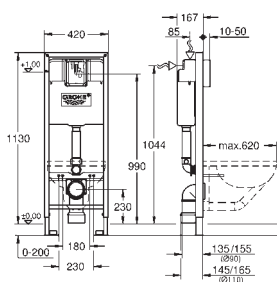

GROHE RAPID SL WC

Numer katalogowy

Kolor

Cena (PLN)
netto

38 713 001

1 670,00

Rapid SL do WC ściennego

spłuczka do WC, 6 - 9 l

wysokość zabudowy 1,13 m

szerokość 0,42 m

do montażu przyściennego lub montażu

w ścianie szkieletowej

rama stalowa, powlekana proszkowo, samonośna

do suchej zabudowy, kompletny montaż wstępny

ustalone przyłącza do obiektu

z szybką regulacją i blokadą wysokości

materiał mocujący

kontrola TÜV

2 sworznie mocujące WC

mocowanie ceramiki

rozstaw śrub 180/230 mm

kolanko odpływowe z polietylenu Ø 90 mm

regulacja głębokości zabudowy

kształtka redukcyjna Ø 90/110 mm

zestaw dopływowy i odpływowy

pneumatyczny zawór odpływowy z 3 funkcjami:

2-pojemn., Start/Stop lub bez przerywania

dopływ wody od góry lub z tyłu

armatura I klasy głośności

izolowana przeciwroszeniowo

przyłącze wodne 1/2" z wbudowanym zaworem kątowym i przyłączem

bez wyposażenia do montażu przyściennego