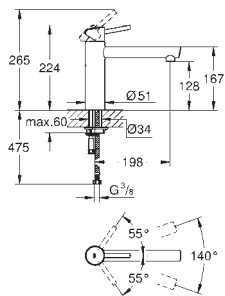

31 128 001
31 128 DC1

chrom
stal nierdzewna

891,00
1 160,00

Concetto

Jednouchwytywa bateria zlewozmywakowa, DN 15

średnia wylewka

montaż jednootworowy

GROHE Long-Life trwała powłoka

GROHE SilkMove głowica ceramiczna 35 mm

perlator

regulowany ogranicznik strumienia przepływu

obrotowa wylewka

kąt obrotu 140°

giętkie węże przyłączeniowe

system szybkiego montażu

flow rate Jet (at 3 bar): 5.4 l/min

min. rekomendowane ciśnienie 1,0 bar