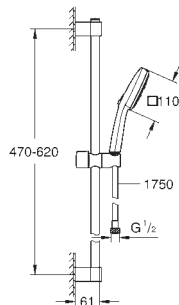

Tempesta Cube 110

Zestaw z drążkiem prysznicowym, 3 strumienie

elementy składowe:

słuchawka prysznicowa Tempesta Cube 110 (27 574)

drążek prysznicowy, 600 mm (27 523)

wąż prysznicowy Relaxflex

1750 mm 1/2" x 1/2" (28 154 001)

GROHE Water Saving mniejsze zużycie wody

GROHE SmartSwitch intuicyjny i łatwy przełącznik ułatwia wybór

preferowanego strumienia wody

GROHE DreamSpray perfekcyjny natrysk

GROHE Long-Life trwała powłoka

GROHE FastFixation (regulowana wysokość górnego mocowania drążka)

regulowany uchwyt do słuchawki prysznicowej (obracany i przesuwany)

SpeedClean system przeciw osadom wapiennym

Inner WaterGuide wewnętrzna izolacja chroniąca powierzchnię przed nagrzewaniem

ShockProof silikonowy pierścień chroniący słuchawkę w razie upadku

maksymalne natężenie przepływu (przy 3 barach): 8,4 l/min

min. rekomendowane ciśnienie 1,0 bar

nadaje się do podgrzewaczy przepływowych

Wariant produktu: Professional

nowość