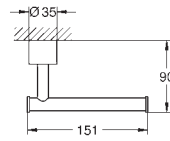

GROHE SPA

GROHE ATRIO

Numer katalogowy

Kolor

Cena (PLN)
netto

40 891 000
40 891 DC0
40 891 GL0
40 891 DA0
40 891 DL0
40 891 AL0

Dostępność 3 kwartał

chrom
stal nierdzewna
cool sunrise
warm sunset
brushed warm sunset
brushed hard graphite

521,00
729,00
782,00
782,00
834,00
834,00

Atrio
Uchwyt na papier
materiał: metal
ukryte mocowanie
bez pokrywy
GROHE Long-Life trwała powłoka