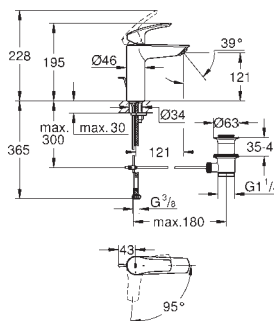

23 393 30E

23 393 243E

chrom

matte black

416,00

541,00

Eurosmart
Bateria umywalkowa,
Rozmiar M
montaż jednootworowy
metalowa dźwignia
GROHE SilkMove Energy Saving głowica ceramiczna 28 mm, z funkcją oszczędzania - dźwignia w pozycji środkowej uruchamia wyłącznie zimną wodę
regulowany ogranicznik strumienia przepływu
z ogranicznikiem temperatury
GROHE Long-Life trwała powłoka
GROHE Water Saving mniejsze zużycie wody
maksymalne natężenie przepływu (przy 3 barach): 5 l/min
osobne kanały wodne - brak kontaktu wody z ołowiem i niklem
GROHE FastFixation system szybkiego montażu
metalowy zestaw odpływowy z drążkiem pociągany 1 1/4"
giętkie węże przyłączeniowe
Wariant produktu: Professional

23 395 30E

ditto, bez zestawu odpływowego

chrom

393,00