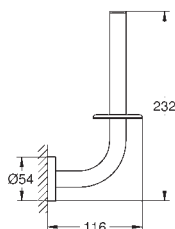

40 385 001 ★	chrom	136,00
40 385 DC1 ★	stal nierdzewna	191,00
40 385 GL1 ★	cool sunrise	204,00
40 385 GN1 ★	brushed cool sunrise	218,00
40 385 DA1 ★	warm sunset	204,00
40 385 DL1 ★	brushed warm sunset	218,00
40 385 A01	hard graphite	204,00
40 385 AL1 ★	brushed hard graphite	218,00

Essentials
Uchwyt na zapasowy papier toaletowy
materiał: metal
naścienna
ukryte mocowanie
GROHE Long-Life trwała powłoka
montaż na wkręty z kołkami (w zestawie)
dopuszczalne maksymalne obciążenie: 5 kg
podana wartość ważna jest tylko dla statycznego (wolno przyłożonego)
obciążenia oraz w przypadku użytkowania zgodnego z przeznaczeniem

102469 243 0 **matte black** 177,00
Wariant produktu: Professional