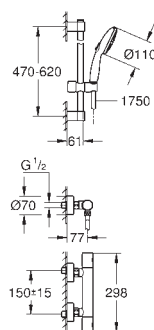

Grotherm 800 Cosmopolitan
Bateria prysznicowa z termostatem, DN 15

sluchawka prysznicowa z 2 rodzajami strumienia (Rain, Jet) w zestawie z
dźwiczkiem prysznicowym

elementy składowe:

Grotherm 800 Cosmopolitan termostatyczna bateria prysznicowa 1/2" (34 765)

Tempesta zestaw z dźwiczkiem prysznicowym, 600 mm (26 162)

Wariant produktu: Professional