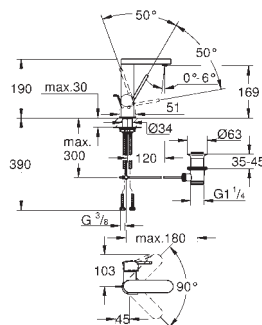

23 871 003
23 871 DC3
23 871 AL3

chrom 1 090,00
stal nierdzewna 1 530,00
brushed hard graphite 1 750,00

GROHE Plus
Bateria umywalkowa, Rozmiar M
montaż jednootworowy
metalowa dźwignia
GROHE SilkMove głowica ceramiczna 28 mm z ogranicznikiem temperatury
GROHE Long-Life trwała powłoka
GROHE Water Saving mniejsze zużycie wody
maksymalne natężenie przepływu (przy 3 barach): 5 l/min
SpeedClean perlator
GROHE AquaGuide regulowany perlator
system szybkiego montażu
obrotowa wylewka z łatwym dokowaniem
kąt obrotu 90°
metalowy zestaw odpływowy z drążkiem pociągającym 1 1/4"
giętkie węże przyłączeniowe