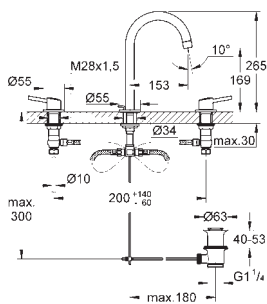

20 216 001

chrom

1 020,00

Concetto
Trzyotworowa bateria umywalkowa 1/2"
Rozmiar L

głowica ceramiczna
GROHE Long-Life trwała powłoka
GROHE FastFixation system instalacyjny
z pierścieniem centrującym
wylewka z perlatozem
metalowy zestaw odpływowy z drążkiem pociągającym 1 1/4"
odporne na zgniatanie, elastyczne węże łączące
węże łączące
odporne na zgniatanie, elastyczne węże łączące pomiędzy elementami
środkowymi
i zaworami bocznymi
nakrętka przyłącza z otworem 10,5 mm