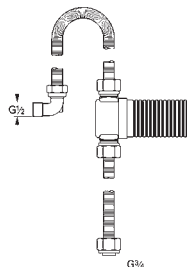

28 995 000 1 250,00

Talentofill

Zestaw przyłączeniowy, DN 20

z podtynkowym przerywaczem strumienia

elementy składowe:

podtynkowy przerywacz strumienia

(Bauart A2, DIN 1988, Teil IV)

3,5 m giętkiej rury przyłączeniowej

(2-częściowa)

bez rozety (19 954 000)