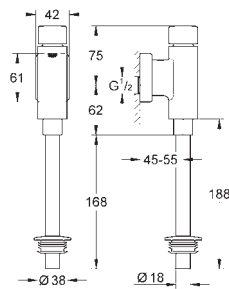

GROHE URUCHOMIENIA DO PISUARÓW

Numer katalogowy

Kolor

Cena (PLN)
netto

37 339 000

chrom

568,00

Rondo
Zawór sflukujacy do pisuaru DN 15
z mosiadzcu
zintegrowany zawór odcinajacy GROHE Long-Life trwała powłoka z przyciskiem uruchamiającym i króćcem wyjścia
regulacja strumienia sflukujacego
szybkie przestawianie ilości wody sflukujacej 1,0 - 4,0 l
z rozetą przesuwną
rura sflukujaca 200 mm
łącznik wewnętrzny
ciśnienie przepływu min 0,5 bar
maksymalne ciśnienie robocze 5 bar