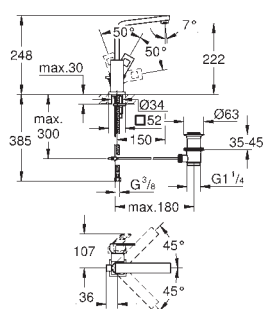

23 135 00E chrom 1 100,00

Eurocube
Bateria umywalkowa,
Rozmiar L
montaż jednootworowy
metalowa dźwignia
GROHE SilkMove głowica ceramiczna 28 mm
ogranicznik temperatury
GROHE Long-Life trwała powłoka
GROHE Water Saving mniejsze zużycie wody
maksymalne natężenie przepływu (przy 3 barach): 5 l/min
SpeedClean perlator
GROHE FastFixation Plus system instalacyjny
obrotowa wylewka z ogranicznikiem obrotu
metalowy zestaw odpływowy z drążkiem pociągającym 1 1/4"
giętkie węże przyłączeniowe

23 135 DC0 stal nierdzewna 1 550,00
23 135 AL0 brushed hard graphite 1 770,00

ditto, bez ogranicznika przepływu