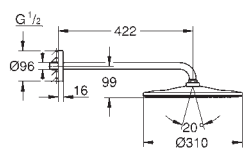

GROHE ZESTAWY: DESZCZOWNICA Z RAMIENIEM

Numer katalogowy Kolor Cena (PLN) netto

26 558 000 chrom 1 600,00

Rainshower Mono 310
Deszczownica z ramieniem 422 mm, 1 strumień

elementy składowe:
Rainshower 310 deszczownica
chromowana tarcza deszczownicy (26 562)
1 rodzaj strumienia:
GROHE PureRain
ramię prysznica Rainshower 422 mm (26 146 000)
GROHE Water Saving ogranicznik przepływu 9,5 l/min
GROHE DreamSpray perfekcyjny natrysk
GROHE Long-Life trwała powłoka
SpeedClean system przeciw osadom wapiennym
wewnętrzny kanał wodny
nadaje się do podgrzewaczy przepływowych

22 121 KFO phantom black 2 240,00

Wariant produktu: Professional

26 557 000 chrom 1 600,00

ditto, bez ogranicznika przepływu