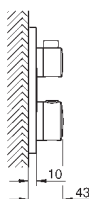

Grotherm

Termostaticzna bateria wannowa do obsługi dwóch wyjść wody do montażu z elementem podtynkowym (zamawiany osobno):

GROHE Rapido SmartBox uniwersalny element montażowy (35 600 000/35 604 000)

GROHE TurboStat głowica termostaticzna

GROHE Long-Life trwała powłoka

GROHE FastFixation rozeta ścienna (z uszczelnieniem, zakryte mocowania) metalowa rozeta ścienna, regulacja 6°

nadrukowane symbole wanny i prysznicza

GROHE SafeStop blokada na 38°C

GROHE SafeStop Plus w zestawie opcjonalny ogranicznik temperatury 43°C / 46°C

GROHE Aquadimmer: regulacja strumienia przepływu, przełącznik pomiędzy

wyjściami wody

wydajność przepływu:

wyjście: B = 27 l/min

wyjście: C = 30 l/min

element montażowy zamawiany osobno

35 604 000

302,00

GROHE Rapido SmartBox uniwersalny element podtynkowy, wariant produktu: Professional