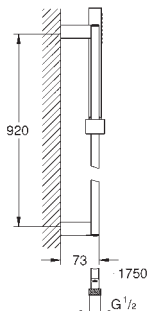

ditto, bez ogranicznika przepływu

27 700 000

chrom

946,00

Euphoria Cube Stick

Zestaw z drążkiem prysznicowym, 1 strumień

elementy składowe:

prysznic ręczny (27 698)