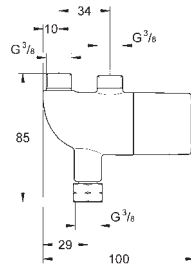

GROHE GROHTHERM MICRO

Numer katalogowy

Kolor

Cena (PLN)
netto

34 487 000

chrom

619,00

Grohtherm Micro
Termiczna ochrona przez poparzeniem
termostat podumywalkowy
regulacja temperatury 15-43° C (± 2° C)
dezynfekcja termiczna bez konieczności
ponownego ustawiania temperatury
przyłącze pod nakrętką złączkową 3/8"
na górze 3/8" gwint zewnętrzny
głowica termostatyczna **GROHE TurboStat**
GROHE Long-Life trwała powłoka
wbudowane zawory zwrotne
sitko do zanieczyszczeń
bez zestawu przyłączeniowego
max. różnica ciśnień 5:1