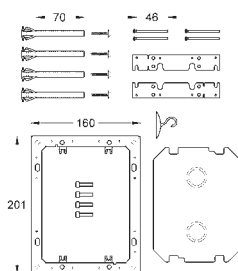

38 957 000

chrom

479,00

Zestaw montażowy
do zrównanego ze ścianą montażu przycisków
Skate Cosmopolitan z płytką szklaną
do zbiorników GD2
chromowany plastik
minimalna grubość płytki ceramicznej 8mm
do montażu pionowego i poziomego
płytki ochronna
narzędzie do demontażu przycisku
materiał mocujący