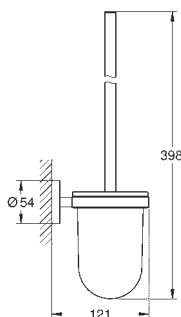

40 374 001 ★	chrom	223,00
40 374 DC1 ★	stal nierdzewna	312,00
40 374 GL1 ★	cool sunrise	334,00
40 374 GN1 ★	brushed cool sunrise	357,00
40 374 DA1 ★	warm sunset	334,00
40 374 DL1 ★	brushed warm sunset	357,00
40 374 A01	hard graphite	334,00
40 374 AL1 ★	brushed hard graphite	357,00

Essentials
Szczotka toaletowa (komplet)
materiał: szkło / metal
naścienna
ukryte mocowanie
GROHE Long-Life trwała powłoka
montaż na wkręty z kołkami (w zestawie)
dopuszczalne maksymalne obciążenie: 5 kg
podana wartość ważna jest tylko dla statycznego (wolno przyłożonego)
obciążenia oraz w przypadku użytkowania zgodnego z przeznaczeniem

102468 243 0 **matte black** 290,00
Wariant produktu: Professional

40 791 001	biały	33,40
40 791 KS1	aksamitna czerń	33,40

Zapasowa końcówka szczotki

40 392 000 **chrom** 96,00
Szczotka zapasowa

40 393 000 **daVinci satin white** 73,80
Szko zapasowe