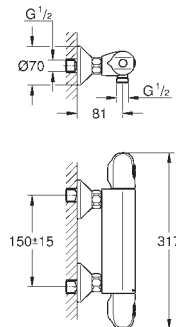

GROHE GROHTHERM 1000

Numer katalogowy

Kolor

Cena (PLN)
netto

34 814 003
34 814 2433

chrom
matte black

867,00
1 130,00

Grotherm 1000

Bateria prysznicowa z termostatem, DN 15
naścienna

GROHE CoolTouch nienagrzewający się korpus

GROHE Long-Life trwała powłoka

GROHE MetalGrip ergonomiczne uchwyty

GROHE SafeStop blokada na 38°C

GROHE SafeStop Plus w zestawie opcjonalny ogranicznik temperatury 43°C

GROHE TurboStat głowica termostaticzna

zintegrowane odcięcie wody mieszanej

GROHE EcoButton przycisk na pokrętle redukujący przepływ wody

głowica ceramiczna 1/2", 180°

wyjście prysznic na dole 1/2"

wbudowane zawory zwrotne

sitka do zanieczyszczeń

zabezpieczenie przed przepływem zwrotnym

przyłącza S

metalowa rozeta

GROHE Water Saving mniejsze zużycie wody

Wariant produktu: Professional

zastępuje baterię termostaticzną 34 143 003

34 816 003

chrom

1 110,00

34 816 2433

matte black

1 440,00