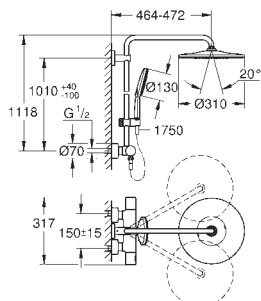

nowość

26 836 DC0
26 836 GL0
26 836 GN0
26 836 DA0
26 836 DL0
26 836 A00
26 836 AL0

stal nierdzewna 5 110,00
cool sunrise 5 840,00
brushed cool sunrise 6 200,00
warm sunset 5 840,00
brushed warm sunset 6 200,00
hard graphite 5 840,00
brushed hard graphite 6 200,00