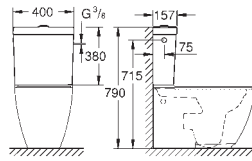

39 578 000

biel alpejska

928,00

Essence

Zbiornik WC

podłączenie wody z boku
GROHE AV1 dwuobjętościowe sflukiwanie
podwójne sflukiwanie 4.5/3 l
zestaw mocujący w komplecie
z ceramiki sanitarnej
24 sztuki na palecie