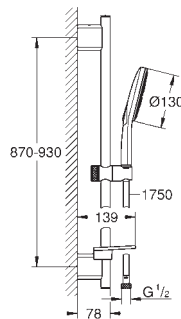

26 548 000

chrom

738,00

Rainshower SmartActive 130

Zestaw z drążkiem prysznicowym, 3 strumienie

elementy składowe:

prysznic ręczny Rainshower SmartActive 130 (26 574)

drążek 900 mm

z uchwytami ściennymi

Silverflex wąż prysznicowy 1750 mm (28 388)

półka GROHE EasyReach

GROHE Water Saving ogranicznik przepływu 9,5 l/min

GROHE DreamSpray perfekcyjny natrysk

GROHE Long-Life trwała powłoka

GROHE FastFixation Plus regulowany rozstaw pomiędzy uchwytami dla dopasowania do istniejących otworów

GROHE TileFix regulacja głębokości na górnym i dolnym uchwycie

SpeedClean system przeciw osadom wapiennym

wewnętrzny kanał wodny

TwistStop system zapobiegający skręcaniu węża prysznicowego

nadaje się do podgrzewaczy przepływowych

min. rekomendowane ciśnienie 1,0 bar

26 578 000

chrom

736,00

bez ogranicznika przepływu