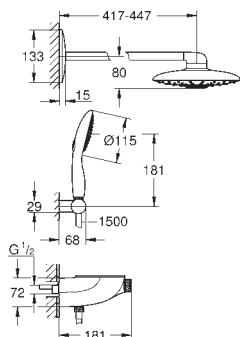

GROHE RAINSHOWER SYSTEM SMARTCONTROL

Numer katalogowy

Kolor

Cena (PLN)
netto

26 443 000

chrom

6 560,00

Rainshower System SmartControl Duo 360

Podtynkowy zestaw prysznicowy z termostatem

elementy składowe:

SmartControl termostat podtynkowy

przełącznik: deszczownica/ prysznic ręczny

Rainshower Duo 360 deszczownica

z poziomym ramieniem prysznicowym 450 mm

chromowana tarcza deszczownicy

rodzaje strumieni: GROHE PureRain/GROHE Rain O² spray* i TrioMassage

Power&Soul 115 słuchawka prysznicowa (27 671)

biała tarcza słuchawki, 2 strumienie: GROHE Rain O², Rain

uchwyt na słuchawkę prysznicową (27 055 000)

Silverflex wąż prysznicowy 1500 mm (28 364 000)

GROHE DreamSpray perfekcyjny natrysk

GROHE Long-Life trwała powłoka

GROHE CoolTouch brak ryzyka oparzeń o gorące powierzchnie

GROHE TurboStat głowica termostaticzna

GROHE Water Saving mniejsze zużycie wody

GROHE SafeStop blokada na 38°C

GROHE SafeStop Plus w zestawie opcjonalny ogranicznik temperatury 43°C

przełącznik SmartControl, regulacja przepływu wody; od oszczędnego strumienia

GROHE Water Saving do pełnego przepływu Full Flow

GROHE EasyReach półka prysznicowa

SpeedClean system przeciw osadom wapiennym

wewnętrzny kanał wodny

TwistStop system zapobiegający skręcaniu węża prysznicowego

do montażu gotowego z 26 264 i 26 449 (zamawiane osobno)

do wyboru przy pierwszej instalacji; ustawienie fabryczne: strumień GROHE PureRain

26 443 LS0

moon white

6 560,00

ditto, biała tarcza natrysku

26 446 000

chrom

5 940,00