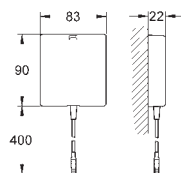

Moduł zasilania

do baterii na podczerwień z pojedynczym sensorem
napięcie zasilania 100-230V AC, 50-60 Hz
do gniazda podtynkowego, z pokrywą