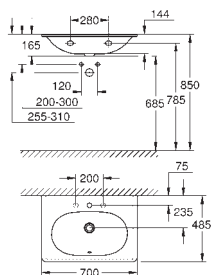

39 564 00H

biel alpejska

1 060,00

Essence

Umywalka 70 cm

montaż ścienny

z 1 otworem na baterię, 2 otwory wstępnie przygotowane
otwór przelewowy na stronie przeciwległej do baterii
700 x 485 mm

pasuje do postumentu i półpostumentu

z ceramiki sanitarnej

GROHE PureGuard antybakteryjna, łatwa do czyszczenia powłoka

12 sztuk na palecie