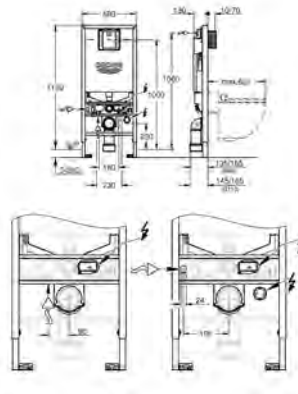

rama stalowa, powlekana proszkowo, samonośna
do suchej zabudowy, kompletny montaz wstepny
ustalone przylacza do obiektu
z szybka regulacja i blokada wysokosci
material mocujacy
kontrola TUV

2 sworznie mocujace WC
mocowanie ceramiki
rozstaw szrub 180/230 mm
kolanko odplywowe z polietylenu Ø 90 mm
regulacja glębokosci zabudowy
kszaltka redukcyjna Ø 90/110 mm
zestaw doplywowy i odplywowy

zbiornik sflukujacy GDX o pojemnosci 6 l, z nastepujacymi funkcjami:

ustawienie fabryczne 6l i 3l
pneumatyczny zawor odplywowy z 3 funkcjami:
2-pojemn., Start/Stop lub bez przerywania
przylacze wody z prawej strony, z tylu lub z gory
armatura I klasy glósności
izolowana przeciwwroszeniowo
przylacze wodne 1/2" z wbudowanym zaworem katowym i przylaczem
do instalacji puszki rewizyjno - ochronnej nie sa wymagane narzedzia
do montazu pionowego

regulacja dynamiki przeplywu wody

redukcja wody sflukujacej

zapobiega rozchlapywaniu wody w miskach bezkolnierzowych

latwa regulacja przeplywu przez kominek rewizyjny, bez koniecznosci

demontazu zaworu

do instalacji wymagane katowniki scienne Rapid SL 38 558 00M
(zamawiane osobno)

do montazu duzych przyciskow sflukujacych (156 x 197 mm) nalezy
zamowic puszke rewizyjna 66 791 000

39 598 000

1 180,00

Rapid SLX

Zestaw instalacyjny 3 w 1, 1,13 m

ze zbiornikiem sflukujacym GDX, 6 l

elementy skladowe:

Rapid SLX stelaż podtynkowy do WC (39 596 000) z wbudowanym gniazdem zasilajacym

katownik scienney (38 558 00M)

zestaw wyciszajacy (37 131 000)

regulacja dynamiki przeplywu wody

do montazu duzych przyciskow sflukujacych (156 x 197 mm) nalezy
zamowic puszke rewizyjna 66 791 000