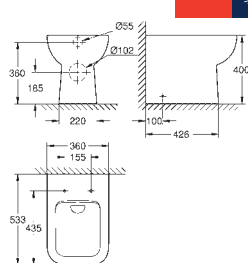

39 810 000

biel alpejska

807,00

BauEdge Ceramika
Miska WC stojąca
tyłem do ściany
do podtynkowych zbiorników spłukujących
bez kołnierza
odpływ poziomy
objętość spłukiwania 3/5 l
zestaw mocujący w komplecie
z ceramiki sanitarnej
kompatybilna z deską 39 813 000
18 pieces per pallet