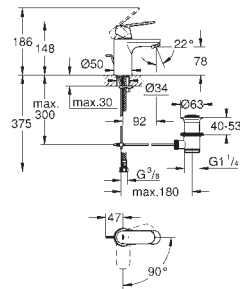

GROHE EUROSMART COSMOPOLITAN

Numer katalogowy

Kolor

Cena (PLN)
netto

23 377 00E

chrom

424,00

Eurosmart Cosmopolitan
Bateria umywalkowa, Rozmiar S

montaż jednootworowy
metalowa dźwignia

GROHE SilkMove Energy Saving 35 mm głowica ceramiczna z funkcją oszczędzania - dźwignia w pozycji środkowej uruchamia wyłącznie zimną wodę
regulowany ogranicznik strumienia przepływu
ogranicznik temperatury

GROHE Long-Life trwała powłoka

GROHE Water Saving mniejsze zużycie wody
maksymalne natężenie przepływu (przy 3 barach): 5 l/min

GROHE FastFixation system instalacyjny
z pierścieniem centrującym

metalowy zestaw odpływowy z drążkiem pociągającym 1 1/4"

giętkie węże przyłączeniowe
min. rekomendowane ciśnienie 1,0 bar