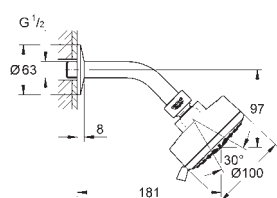

27 869 001

chrom

328,00

Tempesta Cosmopolitan 100

Prysznic górny, 4 strumienie

GROHE Rain O², Rain, Massage, Jet

obrotowe złącze kulowe +/- 15°

ramię prysznica z połączeniem gwintowanym 1/2"

rozeta

GROHE Water Saving ogranicznik przepływu 9,5 l/min

GROHE DreamSpray perfekcyjny natrysk

GROHE Long-Life trwała powłoka

SpeedClean system przeciw osadom wapiennym

wewnętrzny kanał wodny

nadaje się do podgrzewaczy przepływowych