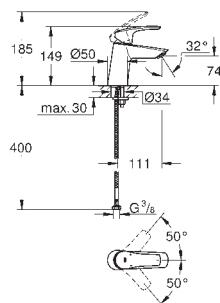

giętkie węże przyłączeniowe

z korkiem klik-klak 1 1/4"

Wariant produktu: Professional

23 967 003

chrom

340,00

Eurosmart

Bateria umywalkowa, Rozmiar S