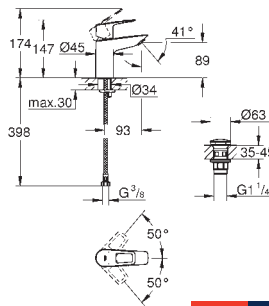

23 878 001

chrom

316,00

BauLoop

Bateria umywalkowa, Rozmiar S

montaż jednocierowowy
metalowa dźwignia

GROHE Long-Life głowica ceramiczna 28 mm
z ogranicznikiem temperatury

GROHE Long-Life trwała powłoka
osobne kanały wodne - brak kontaktu wody z ołowiem i niklem

GROHE Water Saving mniejsze zużycie wody
maksymalne natężenie przepływu (przy 3 barach): 5 l/min

system szybkiego montażu
z korkiem klik-klak

giętkie węże przyłączeniowe

Wariant produktu: Professional