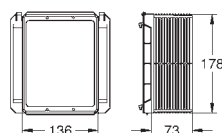

43 617 000

Wspornik napędu
do Rapid SL 38 675
wersja dla niepełnosprawnych
od połowy 2008
do instalacji elektroniki na podczerwień

322,00