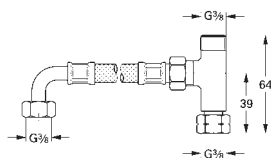

47 533 000

chrom

114,00

Grotherm Micro

Zestaw przyłączeniowy

do Grotherm Micro
elementy składowe:
nakrętka przyłącza 3/8"
trójnik
2 wyjścia 3/8" gwint zewnętrzny
giętki wąż przyłączeniowy
nakrętki przyłączy
GROHE Long-Life trwała powłoka