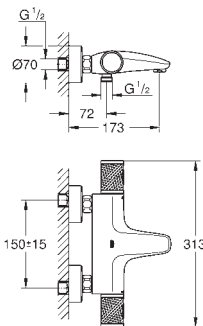

Grotherm 1000 Performance

Bateria wannowa z termostatem, DN 15
naścienna

GROHE CoolTouch nienagrzewający się korpus

GROHE Long-Life trwała powłoka

GROHE SafeStop blokada na 38°C

GROHE SafeStop Plus w zestawie opcjonalny ogranicznik temperatury 43°C

GROHE TurboStat głowica termostatyczna

GROHE ProGrip uchwyty z radełkowaną strukturą

zintegrowane odcięcie wody mieszanej

GROHE AquaDimmer Plus zawierający następujące funkcje:

- przycisk **GROHE EcoButton**

(przycisk wspomagający redukcję przepływu wody)

- regulacja strumienia przepływu

- przełącznik wanna/prysznic

wyjście prysznic na dole 1/2"

perlator

wbudowane zawory zwrotne

sitka do zanieczyszczeń

zabezpieczenie przed przepływem zwrotnym

przyłącza S

metalowa rozeta

GROHE Water Saving mniejsze zużycie wody

Wariant produktu: Professional