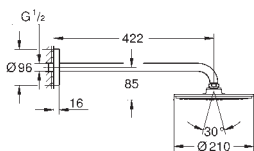

26 171 000 chrom 1 800,00

Rainshower Cosmopolitan 210
Deszczownica z ramieniem 422 mm, 1 strumień

elementy składowe:
metalowa deszczownica Rainshower Cosmopolitan 210 (28 368 000),
chromowana tarcza deszczownicy
1 rodzaj strumienia:
strumień Rain
ramię prysznicowe Rainshower 422 mm (26 146), chromowana rozeta
GROHE DreamSpray perfekcyjny natrysk
GROHE Long-Life trwała powłoka
SpeedClean system przeciw osadom wapiennym
nadaje się do podgrzewaczy przepływowych
minimalne ciśnienie 0,5 bar