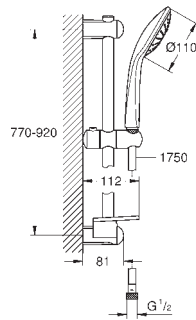

Numer katalogowy Kolor Cena (PLN) netto

27 267 001 chrom 408,00

Euphoria 110 Mono
Zestaw z drążkiem prysznicowym, 1 strumień
elementy składowe:
słuchawka prysznicowa Mono (27 265 000)
drążek prysznicowy 900 mm (27 500)
Silverflex wąż prysznicowy 1750 mm (28 388)
półka **GROHE EasyReach** (27 596 000)
GROHE DreamSpray perfekcyjny natrysk
GROHE Long-Life trwała powłoka
GROHE FastFixation (regulowane położenie górnego uchwytu dla dopasowania do istniejących otworów)
SpeedClean system przeciw osadom wapiennym wewnętrzny kanał wodny
TwistStop system zapobiegający skręcaniu węża prysznicowego nadaje się do podgrzewaczy przepływowych min. rekomendowane ciśnienie 1,0 bar