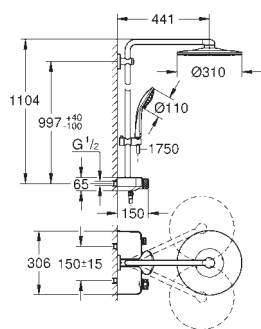

GROHE EUPHORIA SMARTCONTROL SYSTEMY PRYSZNICOWE

Numer katalogowy

Kolor

Cena (PLN)
netto

26 507 000 ★	chrom	4 190,00
26 507 LSO	moon white	4 840,00
26 507 DC0 ★	stal nierdzewna	6 280,00
26 507 GL0 ★	cool sunrise	7 120,00
26 507 GN0 ★	brushed cool sunrise	7 540,00
26 507 DA0 ★	warm sunset	7 120,00
26 507 DL0 ★	brushed warm sunset	7 540,00
26 507 A00	hard graphite	7 120,00
26 507 AL0 ★	brushed hard graphite	7 540,00

Euphoria System SmartControl 310 Duo

System prysznicowy z termostatem do montażu ściennego

elementy składowe:

ramię prysznicowe 450 mm

wspornik górny regulowany w celu minimalnego dopasowania do istniejących otworów

SmartControl termostat

przełącznik: deszczownica/ prysznic ręczny

Rainshower SmartActive 310 deszczownica

2 rodzaje strumienia

GROHE PureRain, ActiveRain

Euphoria 110 Massage słuchawka prysznicowa, biała tarcza słuchawki (27 221 001)

3 rodzaje strumienia:

Rain, SmartRain, Massage

regulowany uchwyt prysznica

Silverflex wąż prysznicowy 1750 mm (28 388)

GROHE DreamSpray perfekcyjny natrysk

GROHE Long-Life trwała powłoka

GROHE CoolTouch brak ryzyka oparzeń o gorące powierzchnie

GROHE TurboStat głowica termostatyczna

GROHE ProGrip uchwyty z radełkowaną strukturą

GROHE Water Saving mniejsze zużycie wody

GROHE SafeStop przy 38°C

GROHE SafeStop Plus w zestawie opcjonalny ogranicznik temperatury 43°C

przełącznik SmartControl, regulacja przepływu wody: od oszczędnego strumienia

GROHE Water Saving do pełnego przepływu Full Flow

GROHE EasyReach zintegrowana półka

SpeedClean system przeciw osadom wapiennym

wewnętrzny kanał wodny

TwistStop system zapobiegający skręcaniu węża prysznicowego

przystosowany do podgrzewaczy

przepływowych o mocy min. 18 kW

min. przepływ 7 l/min.

22 120 KF0

Wariant produktu: Professional

phantom black

5 860,00

PRYSZNICE