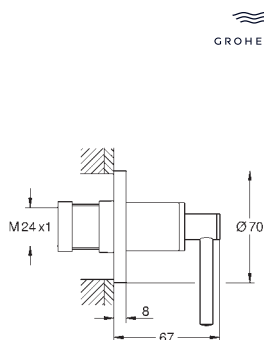

29 397 000		chrom	414,00
29 397 DC0		stal nierdzewna	580,00
29 397 GL0		cool sunrise	622,00
29 397 GN0	Dostępność 3 kwartał	brushed cool sunrise	663,00
29 397 DA0		warm sunset	622,00
29 397 DL0	Dostępność 3 kwartał	brushed warm sunset	663,00
29 397 AL0		brushed hard graphite	663,00

Atrio

Element zewnętrzny zaworu podtynkowego

do montażu z 35 028 000 lub 29 032 000 (zamawiane osobno)

GROHE Long-Life trwała powłoka

głębokość zabudowy regulowana bezstopniowo
20-80 mm

rozeta z uszczelnieniem ściennym,

przykręcana

z jednoramiennym uchwytem

35 028 000

597,00

Element podtynkowy do zaworu odcinającego