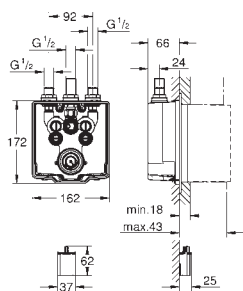

GROHE ELEMENTY MONTAŻOWE DO ZABUDOWY PODTYNKOWEJ

Numer katalogowy

Kolor

Cena (PLN)
netto

36 458 000

3 100,00

Eurosmart Cosmopolitan E Element podtynkowy

do prysznica

ze zintegrowanym termostatem

pasuje do baterii na podczerwień 36 456 000 (zamawiana osobno)

2 blokady wstępne

zawory zwrotne z filtrami

6V bateria litowa, Typ CR-P2

żywność baterii: około 7 lat (150 załączeń/dzień)

zapewnia wodoszczelność konstrukcji ściany otaczającej element podtynkowy z uszczelnieniem