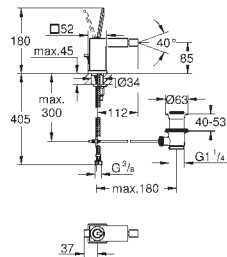

Eurocube Joy

Bateria bidetowa 1/2"

montaż jednootworowy

metalowa dźwignia

GROHE FeatherControl głowica typu Joystick

GROHE Water Saving mniejsze zużycie wody

maksymalne natężenie przepływu (przy 3 barach): 5 l/min

perlator z przegubem kulowym

GROHE FastFixation Plus system instalacyjny

metalowy zestaw odpływowy z drążkiem pociągającym 1 1/4"

głębokie węże przyłączeniowe

23 665 000

chrom

1 300,00