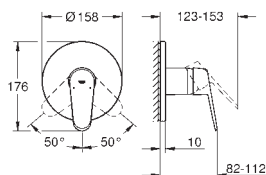

Eurodisc Cosmopolitan
Jednouchwytywa bateria do obsługi jednego wyjścia wody
do montażu z elementem podtynkowym (zamawiany osobno):
GROHE Rapido SmartBox uniwersalny element montażowy (35 600 000/35 604 000)
GROHE SilkMove głowica ceramiczna 46 mm
GROHE Long-Life trwała powłoka
GROHE FastFixation rozeta ścienna (z uszczelnieniem, zakryte mocowania)
metalowa rozeta ścienna, regulacja 6°
metalowa dźwignia
wydajność przepływu:
wyjście: B lub C = 30 l/min
element montażowy zamawiany osobno

35 604 000 302,00
GROHE Rapido SmartBox uniwersalny element podtynkowy, wariant produktu: Professional

24 056 002 chrom 729,00