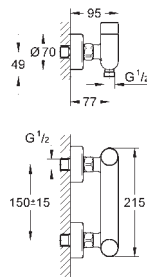

36 320 000

chrom

1 860,00

Eurosmart Cosmopolitan T

Samozamykająca bateria prysznicowa z mieszaczem i regulowanym ogranicznikiem temperatury

naścienna

GROHE Long-Life trwała powłoka

mieszacz z blokadą wody ciepłej

przyłącze węża G 1/2"

3 warianty regulacji czasu przepływu: krótki - średni - długi

(ustawienie fabryczne: średni) ok. 7, 15, 30 sekund (zależny od ciśnienia)

ciśnienie robocze od 0,5 do 6,0 bar

przyłącza S, zawór zwrotny

sitka do zanieczyszczeń