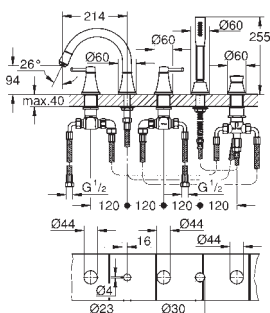

29 415 000
29 415 IGO

chrom
chrom / złoty

5 160,00
6 710,00

Grandera
5-otworowa bateria wannowa
głowice ceramiczne 1/2", 90°
GROHE Long-Life trwała powłoka
elementy składowe:
mocowanie wylewki
element obsługi mieszacza jednouchwytyowego
wylewka wannowa z perlatozem i przełącznikiem wanna/prysznic
prysznic ręczny Grandera 7,6 l
metalowy wąż prysznicowy
giętkie węże przyłączeniowe
przyłącze węża prysznicowego
zabezpieczenie przed przepływem zwrotnym
opcjonalny montaż z 29 037 000 (zamawiany osobno)
min. rekomendowane ciśnienie 1,0 bar

45 388 000
Elementy wsporcze do ramy

379,00