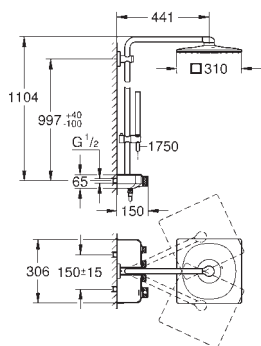

GROHE EUPHORIA SMARTCONTROL SYSTEMY PRYSZNICOWE

Numer katalogowy

Kolor

Cena (PLN)
netto

26 508 000	chrom	4 190,00
26 508 LS0	moon white	4 840,00
26 508 DC0	stal nierdzewna	6 280,00
26 508 GN0	brushed cool sunrise	7 540,00
26 508 DL0	brushed warm sunset	7 540,00
26 508 A00	hard graphite	7 120,00
26 508 AL0	brushed hard graphite	7 540,00

Euphoria SmartControl System 310 Cube Duo

System prysznicowy z termostatem do montażu ściennego

elementy składowe:

ramię prysznicowe 450 mm

wspornik górny regulowany w celu minimalnego dopasowania do istniejących otworów

SmartControl termostaat

przełącznik: deszczownica/ prysznic ręczny

Rainshower SmartActive 310 Cube deszczownica

2 rodzaje strumienia

GROHE PureRain, ActiveRain

Euphoria Cube prysznic ręczny 9,5l/min (27 699 000)

regulowany uchwyt prysznicza

Silverflex wąż prysznicowy 1750 mm (28 388)

GROHE DreamSpray perfekcyjny natrysk

GROHE CoolTouch brak ryzyka oparzeń o gorące powierzchnie

GROHE TurboStat głowica termostaticzna

GROHE ProGrip uchwyty z radełkowaną strukturą

GROHE Water Saving mniejsze zużycie wody

GROHE Long-Life trwała powłoka

GROHE SafeStop przy 38°C

GROHE SafeStop Plus w zestawie opcjonalny ogranicznik temperatury 43°C

przełącznik SmartControl, regulacja przepływu wody: od oszczędnego strumienia

GROHE Water Saving do pełnego przepływu Full Flow

GROHE EasyReach zintegrowana półka

SpeedClean system przeciw osadom wapiennym

wewnętrzny kanał wodny

TwistStop system zapobiegający skręcaniu węża prysznicowego

przystosowany do podgrzewaczy

przepływowych o mocy min. 18 kW

min. przepływ 7 l/min.

26 509 000

chrom

3 630,00

Euphoria SmartControl System 260 Mono

System prysznicowy z termostatem do montażu ściennego

elementy składowe:

ramię prysznicowe 450 mm

wspornik górny regulowany w celu minimalnego dopasowania do istniejących otworów

SmartControl termostaat

przełącznik: deszczownica/ prysznic ręczny

deszczownica Euphoria 260 (26 455)

3 rodzaje strumienia:

Rain, SmartRain, Jet

z przegubem kulowym

kąt obrotu ± 15°

Euphoria 110 Massage słuchawka prysznicowa, biała tarcza słuchawki (27 221 001)

3 rodzaje strumienia:

Rain, SmartRain, Massage

regulowany uchwyt prysznicza

Silverflex wąż prysznicowy 1750 mm (28 388)

GROHE DreamSpray perfekcyjny natrysk

GROHE Long-Life trwała powłoka

GROHE CoolTouch brak ryzyka oparzeń o gorące powierzchnie

GROHE TurboStat głowica termostaticzna

GROHE ProGrip uchwyty z radełkowaną strukturą

GROHE Water Saving mniejsze zużycie wody

GROHE SafeStop przy 38°C

GROHE SafeStop Plus w zestawie opcjonalny ogranicznik temperatury 43°C

przełącznik SmartControl, regulacja przepływu wody: od oszczędnego strumienia

GROHE Water Saving do pełnego przepływu Full Flow

GROHE EasyReach zintegrowana półka

SpeedClean system przeciw osadom wapiennym

wewnętrzny kanał wodny

TwistStop system zapobiegający skręcaniu węża prysznicowego

przystosowany do podgrzewaczy

przepływowych o mocy min. 18 kW

min. przepływ 7 l/min.