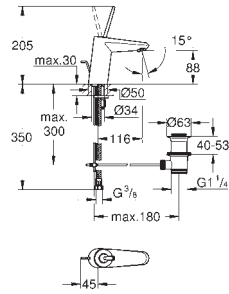

Syfon umywalkowy 1 1/4"
do umywalk
z mosiądzu
przykręcane zamknięcie do czyszczenia syfonu
duża przesuwna rozeta
GROHE Long-Life trwała powłoka

GROHE EURODISC JOY

Numer katalogowy

Kolor

Cena (PLN)
netto

23 425 000