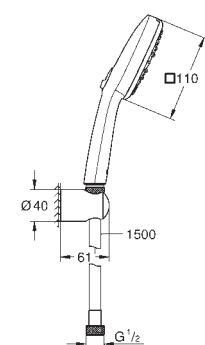

Tempesta Cube 110

Zestaw prysznicowy

elementy składowe:

śłuchawka prysznicowa Tempesta Cube 110 (27 574)

uchwyt ścienny Tempesta, nieregulowany (28 605)

wąż prysznicowy Relaxflex 1500 mm (28 151 001)

GROHE Water Saving mniejsze zużycie wody

GROHE SmartSwitch intuicyjny i łatwy przełącznik ułatwia wybór

preferowanego strumienia wody

GROHE DreamSpray perfekcyjny natrysk

GROHE Long-Life trwała powłoka

SpeedClean system przeciw osadom wapiennym

Inner WaterGuide wewnętrzna izolacja chroniąca powierzchnię przed nagrzewaniem

ShockProof silikonowy pierścień chroniący śłuchawkę w razie upadku

maksymalne natężenie przepływu (przy 3 barach): 8,4 l/min

min. rekomendowane ciśnienie 1,0 bar

nadaje się do podgrzewaczy przepływowych

Wariant produktu: Professional

nowość

26 910 003

chrom

217,00