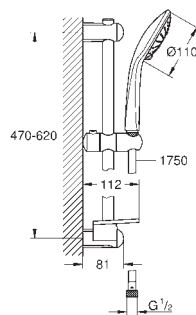

27 242 001

chrom

428,00

Euphoria 110 Duo

Zestaw z drążkiem prysznicowym, 2 strumienie

elementy składowe:

prysznic ręczny Euphoria 110 Duo (27 238)

drążek prysznicowy, 600 mm (27 499)

Silverflex wąż prysznicowy 1750 mm (28 388)

półka GROHE EasyReach (27 596 000)

GROHE Water Saving ogranicznik przepływu 9,5 l/min

GROHE DreamSpray perfekcyjny natrysk

GROHE SprayDimmer (bezstopniowa

redukcja przepływu)

GROHE Long-Life trwała powłoka

GROHE FastFixation (regulowane położenie górnego

uchwyty dla dopasowania do istniejących otworów)

SpeedClean system przeciw osadom wapiennym

wewnętrzny kanał wodny

TwistStop system zapobiegający skręcaniu węża prysznicowego

nadaje się do podgrzewaczy przepływowych

min. rekomendowane ciśnienie 1,0 bar

27 230 001

chrom

428,00

bez ogranicznika przepływu