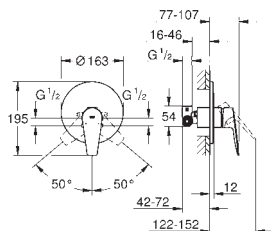

29 078 001

chrom

510,00

BauEdge

Jednouchwytywa bateria do obsługi jednego wyjścia wody

wbudowa w ścianę

elementy składowe:

zestaw do montażu gotowego

metalowa dźwignia

element do zabudowy podtylnkowej

GROHE Long-Life głowica ceramiczna 46 mm

GROHE Long-Life trwała powłoka

regulowany ogranicznik strumienia przepływu

uszczelnienie rozety i trzpienia

opcjonalny ogranicznik temperatury (46 375 000)

Wariant produktu: Professional