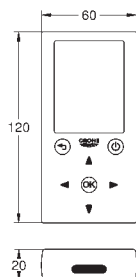

GROHE ELEKTRONIKA DO WC

Numer katalogowy

Kolor

Cena (PLN)
netto

36 407 001

chrom

761,00

Pilot zdalnego sterowania

do wszystkich produktów GROHE na podczerwień, wyprodukowanych od 06/2015 oraz do GROHE Blue Home

Monitorowanie

dane zużycia i wykorzystania
cykle dezynfekcji termicznej (armatura na podczerwień)
cykle automatycznego spłukiwania (armatura na podczerwień)
tryb czyszczenia (GROHE Blue Home)
pojemność filtra i butli CO₂ (GROHE Blue Home)

Konfiguracja

program czyszczący włącz/wyłącz
dezynfekcja termiczna (armatura na podczerwień)
zakres detekcji
opóźnienie wyłączenia (armatura na podczerwień)
automatyczne spłukiwanie (armatura na podczerwień)
pojemność filtra (GROHE Blue Home)

Serwis

zapisywanie i wysyłanie ustawień
reset do ustawień fabrycznych
dane serwisowe
tryb demo
kody błędów (GROHE Blue Home)
zasilanie bateriami 3 x 1,5 V DC (AAA)