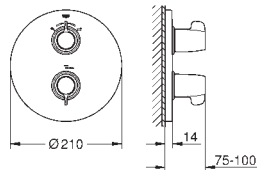

35 500 000 chrom 990,00
GROHE Rapido T podtynkowy element termostatyczny

ARMATURY
SPECJALNE