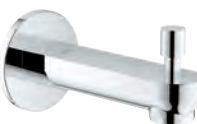

chrom

437,00

Eurosmart Cosmopolitan

Wylewka wannowa
naścienna

GROHE Long-Life trwała powłoka

perlator

przełącznik: wanna/prysznic

gwint zewnętrzny 1/2"