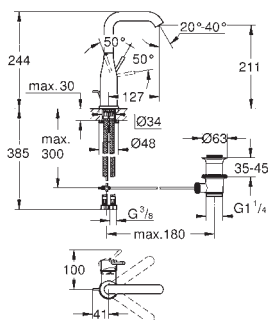

GROHE ESSENCE

Numer katalogowy

Kolor

Cena (PLN)
netto

- 24 174 001 ★
- 24 174 DC1 ★
- 24 174 GL1 ★
- 24 174 GN1 ★
- 24 174 DA1 ★
- 24 174 DL1 ★
- 24 174 A01
- 24 174 AL1 ★

- chrom 898,00
- stal nierdzewna 1 260,00
- cool sunrise 1 350,00
- brushed cool sunrise 1 440,00
- warm sunset 1 350,00
- brushed warm sunset 1 440,00
- hard graphite 1 350,00
- brushed hard graphite 1 440,00

Essence
Bateria umywalkowa,
Rozmiar L
montaż jednocierowowy
metalowa dźwignia
GROHE SilkMove głowica ceramiczna 28 mm
z ogranicznikiem temperatury
GROHE Long-Life trwała powłoka
GROHE Water Saving mniejsze zużycie wody
maksymalne natężenie przepływu (przy 3 barach): 5 l/min
GROHE AquaGuide regulowany perlator
GROHE FastFixation Plus system instalacyjny
obrotowa wylewka z perlatozem
i ogranicznikiem obrotu
regulowany kąt obrotu 0° / 150° / 360°
metalowy zestaw odpływowy z drążkiem pociągającym 1 1/4"
giętkie węże przyłączeniowe
min. rekomendowane ciśnienie 1,0 bar
Wariant produktu: Professional
zastępuje baterię Essence 32 628 xx1