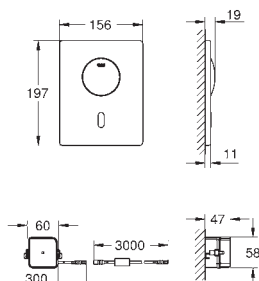

(zamawiany osobno)

37 419 000

chrom

3 520,00

37 419 SD0

stal szlachetna

3 520,00

Tectron Skate