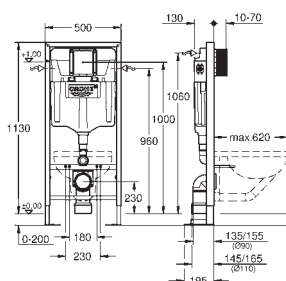

do instalacji wymagane kątowniki ścienne Rapid SL 38 558 00M (zamawiane osobno)

GROHE RAPID SL WOLNOSTOJĄCE

Numer katalogowy

Kolor

Cena (PLN)
netto

38 584 001

1 180,00

Rapid SL