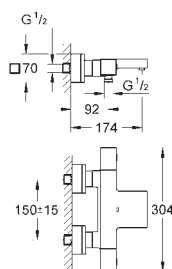

24 061 000

chrom

778,00

24 061 DC0

stal nierdzewna

1 090,00

24 061 AL0

brushed hard graphite

1 250,00

Eurocube

Jednouchwytywa bateria do obsługi jednego wyjścia wody

do montażu z elementem podtylnkowym (zamawiany osobno):

GROHE Rapido SmartBox uniwersalny element montażowy

(35 600 000/35 604 000)

GROHE SilkMove głowica ceramiczna 46 mm

GROHE FastFixation rozeta ścienna (z uszczelnieniem, zakryte mocowania)

metalowa rozeta ścienna, regulacja 6°

metalowa dźwignia

wydajność przepływu:

wyjście: B lub C = 30 l/min

element montażowy zamawiany osobno