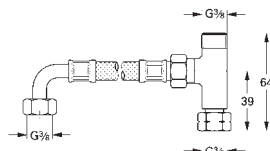

47 533 000

chrom

114,00

Grohtherm Micro
Zestaw przyłączeniowy
 do Grohtherm Micro
 elementy składowe:
 nakrętka przyłącza 3/8"
 trójnik
 2 wyjścia 3/8" gwint zewnętrzny
 giętki wąż przyłączeniowy
 nakrętki przyłączy
GROHE Long-Life trwała powłoka