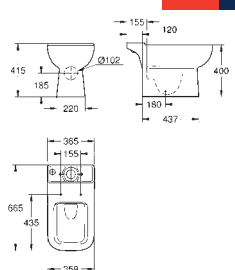

39 811 000

biel alpejska

606,00

BauEdge Ceramika
Kompaktowa miska WC stojąca
bez kołnierza
odpływ poziomy
objętość spłukiwania 3/5 l
zestaw mocujący w komplecie
zbiornik spłukujący zamawiany osobno
z ceramiki sanitarnej
kompatybilna z deską 39 813 000
12 pieces per pallet

CERAMIKA