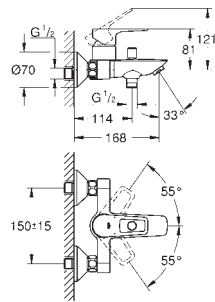

23 602 001

chrom

430,00

BauLoop
Jednouchwytywa bateria do obsługi dwóch wyjść wody
naścienna
metalowa dźwignia
GROHE Long-Life głowica ceramiczna 35 mm
z ogranicznikiem temperatury
GROHE Long-Life trwała powłoka
regulowany ogranicznik strumienia przepływu
przełącznik: wanna/prysznic
wylewka z perlatozem
wyjście prysznicza na dole 1/2"
ze zintegrowanym zaworem zwrotnym
zabezpieczenie przed przepływem zwrotnym
przyłącza S
metalowa rozeta ścienna
Wariant produktu: Professional