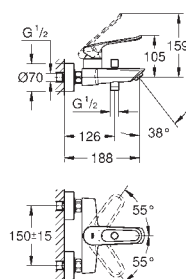

25 241 003

chrom

528,00

Eurosmart
Jednocierowoty bateria do obsługi dwóch wyjść wody
naścienna

metalowa dźwignia z otworem

długość dźwigni 123 mm

GROHE SilkMove głowica ceramiczna 35 mm

regulowany ogranicznik strumienia przepływu

z ogranicznikiem temperatury

przełącznik: wanna/prysznic

perlator

zintegrowany zawór zwrotny w wyjściu prysznica 1/2"

przyłącza S

metalowa rozeta ścienna

zabezpieczenie przed przepływem zwrotnym

Wariant produktu: Professional