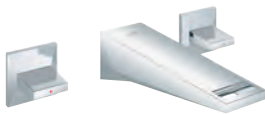

GROHE SPA
20 628 000
20 628 DC0
20 628 ALO

chrom 3 190,00
stal nierdzewna 4 470,00
brushed hard graphite 5 110,00

Allure Brilliant
Trzyotworowa bateria umywalkowa DN 15
Rozmiar M

naścienna
bez elementów do zabudowy podtynkowej
do montażu z elementem podtynkowym (zamawiany osobno):
29 025 002

zawory wody ciepłej/zimnej z głowicami ceramicznymi 1/2", 90°
GROHE Long-Life trwała powłoka
GROHE Water Saving mniejsze zużycie wody
maksymalne natężenie przepływu (przy 3 barach): 5 l/min
wysięg 161mm
min. rekomendowane ciśnienie 1,0 bar

GROHE SPA
20 629 000
20 629 DC0
20 629 ALO

chrom 3 400,00
stal nierdzewna 4 750,00
brushed hard graphite 5 430,00

ditto, wysięg wylewki 210 mm

29 025 002 1 090,00
Element do montażu podtynkowego 3-otworowej baterii umywalkowej