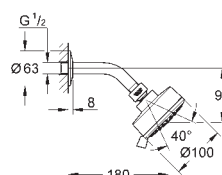

26 090 001

chrom

303,00

Tempesta Cosmopolitan 100

Prysznic górny, 3 strumienie

GROHE Rain O², Rain, Massage

obrotowe złącze kulowe +/- 15°

ramię prysznica z połączeniem gwintowanym 1/2"

rozeta

GROHE DreamSpray perfekcyjny natrysk

GROHE Long-Life trwała powłoka

SpeedClean system przeciw osadom wapiennym

wewnętrzny kanał wodny

nadaje się do podgrzewaczy przepływowych