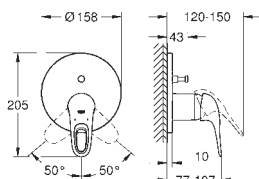

Eurostyle
Jednouchwytywa bateria do obsługi dwóch wyjść wody do montażu z elementem podtynkowym (zamawiany osobno):
GROHE Rapido SmartBox uniwersalny element montażowy (35 600 000/35 604 000)
GROHE SilkMove głowica ceramiczna 46 mm
GROHE Long-Life trwała powłoka
GROHE FastFixation rozeta ścienna (z uszczelnieniem, zakryte mocowania)
metalowa rozeta ścienna, regulacja 6°
metalowa dźwignia
automatyczny przełącznik: wanna/ prysznic
wydajność przepływu:
wyjście: B = 27 l/min, wyjście: C = 27 l/min
element montażowy zamawiany osobno

35 604 000 302,00

GROHE Rapido SmartBox uniwersalny element podtynkowy, wariant produktu: Professional

24 047 003 chrom 645,00