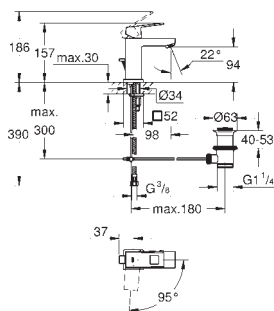

23 390 00E chrom 921,00

Eurocube
Bateria umywalkowa, Rozmiar S
montaż jednootworowy
metalowa dźwignia
GROHE SilkMove Energy Saving głowica ceramiczna 28 mm, z funkcją oszczędzania - dźwignia w pozycji środkowej uruchamia wyłącznie zimną wodę z ogranicznikiem temperatury
GROHE Long-Life trwała powłoka
GROHE Water Saving mniejsze zużycie wody
maksymalne natężenie przepływu (przy 3 barach): 5 l/min
GROHE FastFixation Plus system szybkiego montażu
metalowy zestaw odpływowy z drążkiem pociągającym 1 1/4"
giętkie węże przyłączeniowe

23 392 00E chrom 896,00
ditto, bez zestawu odpływowego