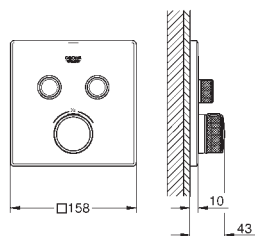

Grotherm SmartControl

Bateria termostaticzna do obsługi dwóch wyjść wody do montażu z elementem podtynkowym (zamawiany osobno):

GROHE Rapido SmartBox uniwersalny element montażowy (35 600 000/35 604 000)

metalowa rozeta ścienna z **GROHE FastFixation** (zakryte uszczelnienie rozety i mocowania trzpienia), regulacja 6°

GROHE Long-Life trwała powłoka

przełącznik SmartControl, regulacja przepływu wody: od oszczędnego strumienia

GROHE Water Saving do pełnego przepływu Full Flow

wymienne symbole: wanna, prysznic, deszczownica, dysze

GROHE TurboStat głowica termostaticzna

GROHE ProGrip uchwyty z radełkowaną strukturą

GROHE SafeStop blokada na 38°C

GROHE SafeStop Plus w zestawie opcjonalny ogranicznik temperatury 43°C / 46°C

wbudowane zawory zwrotne i sitka do zanieczyszczeń

możliwość używania kilku wyjść wody jednocześnie

element montażowy zamawiany osobno

wydajność przepływu:

wyjście B = 24 l / min

wyjście C = 26 l / min

wyjście B+C = 29 l / min

35 604 000

302,00

GROHE Rapido SmartBox uniwersalny element podtynkowy, wariant produktu: Professional