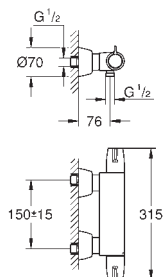

GROHE EUROSMART CARE

Numer katalogowy

Kolor

Cena (PLN)
netto

34 667 000

chrom

1 570,00

Grotherm Special

Bateria prysznicowa z termostatem, DN 15

naścienna

ergonomiczne uchwyty

głowice ceramiczne 1/2", 90°

GROHE TurboStat głowica termostaticzna

pokrętło temperatury z blokadą

bezpieczeństwa

aktywacja dezynfekcji termicznej za pomocą opcjonalnego klucza 47 994 000

zintegrowane odcięcie wody mieszanej

wyjście prysznic na dole 1/2"

ze zintegrowanym zaworem zwrotnym

uchwyt z ogranicznikiem temperatury wykonany z metalu

sitka do zanieczyszczeń

zakryte przyłącza S

GROHE FastFixation szybka wymiana zaworów zwrotnych w przyłączach

GROHE 100% CoolTouch nienagrzewający się korpus baterii

GROHE Long-Life trwała powłoka

GROHE SafetyPlus stała blokada temperatury