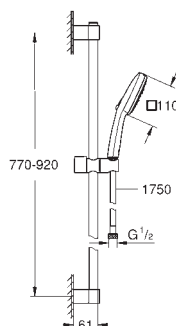

Tempesta Cube 110

Zestaw z drążkiem prysznicowym, 3 strumienie

elementy składowe:

śluchawka prysznicowa Tempesta Cube 110 (27 574)

drążek prysznicowy, 900 mm (27 524 000)

wąż prysznicowy Relaxaflex

1750 mm 1/2" x 1/2" (28 154 001)

GROHE Water Saving mniejsze zużycie wody

GROHE SmartSwitch intuicyjny i łatwy przełącznik ułatwia wybór

preferowanego strumienia wody

GROHE DreamSpray perfekcyjny natrysk

GROHE Long-Life trwała powłoka

GROHE FastFixation (regulowana wysokość górnego mocowania drążka)

regulowany uchwyt do śluchawki prysznicowej (obracany i przesuwany)

SpeedClean system przeciw osadom wapiennym

Inner WaterGuide wewnętrzna izolacja chroniąca powierzchnię przed nagrzewaniem

ShockProof silikonowy pierścień chroniący śluchawkę w razie upadku

maksymalne natężenie przepływu (przy 3 barach): 8,4 l/min

min. rekomendowane ciśnienie 1,0 bar

nadaje się do podgrzewaczy przepływowych

Wariant produktu: Professional

nowość

26 908 003
26 908 2433

chrom
matte black

268,00
580,00