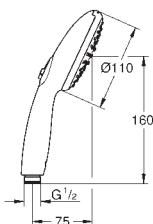

nowość

26 161 003
26 161 2433

chrom
matte black

102,00
132,00

Tempesta 110
Słuchawka prysznicowa, 2 strumienie
Rain, Jet
GROHE Water Saving mniejsze zużycie wody
GROHE SmartSwitch intuicyjny i łatwy przełącznik ułatwia wybór preferowanego strumienia wody
GROHE DreamSpray perfekcyjny natrysk
GROHE Long-Life trwała powłoka
SpeedClean system przeciw osadom wapiennym
Inner WaterGuide wewnętrzna izolacja chroniąca powierzchnię przed nagrzewaniem
ShockProof silikonowy pierścień chroniący słuchawkę w razie upadku uniwersalny montaż, pasuje do wszystkich standardowych węży prysznicowych.
maksymalne natężenie przepływu (przy 3 barach): 8,5 l/min
min. rekomendowane ciśnienie 1,0 bar
nadaje się do podgrzewaczy przepływowych
Wariant produktu: Professional

nowość

27 597 003

chrom

102,00