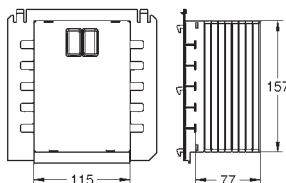

40 950 000

Puszka rewizyjna do małych przycisków spłukujących
do montażu z Rapid SL i Uniset o wysokości 0,82 m/1,00 m

83,40