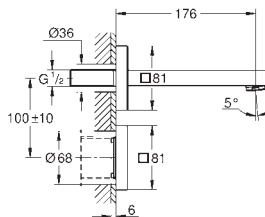

36 264 001

Element do zabudowy podtynkowej

787,00