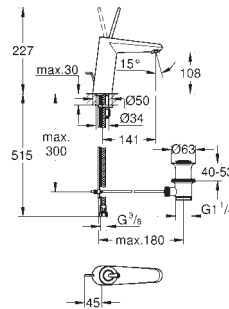

23 427 000

chrom

939,00

Eurodisc Joy

Bateria umywalkowa, Rozmiar M

montaż jednotworowy
metalowa dźwignia

GROHE FeatherControl głowica typu Joystick

GROHE Long-Life trwała powłoka

GROHE Water Saving mniejsze zużycie wody

maksymalne natężenie przepływu (przy 3 barach): 5 l/min

SpeedClean perlator

GROHE FastFixation Plus system instalacyjny

metalowy zestaw odpływowy z drążkiem pociągającym 1 1/4"

giętkie węże przyłączeniowe

min. rekomendowane ciśnienie 1,0 bar