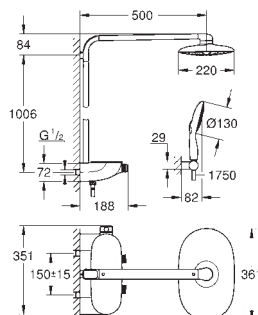

26 361 000

chrom

5 940,00

Rainshower System SmartControl Mono 360

System prysznicowy z termostatem do montażu ściennego

elementy składowe:

poziome ramię prysznicowe 500 mm

SmartControl termostaat

przełącznik: deszczownica/ prysznic ręczny

Rainshower Mono 360 deszczownica

chromowana tarcza deszczownicy

rodzaje strumieni: GROHE PureRain/GROHE Rain O² spray*

Power&Soul 130 słuchawka prysznicowa (27 673); biała tarcza słuchawki, 4

strumienie: GROHE Rain O², Rain, Bokoma Spray, Jet

uchwyt na słuchawkę prysznicową (27 055 000)

Silverflex wąż prysznicowy 1750 mm (28 388)

GROHE DreamSpray perfekcyjny natrysk

GROHE Long-Life trwała powłoka

GROHE CoolTouch brak ryzyka oparzeń o gorące powierzchnie

GROHE TurboStat głowica termostaticzna

GROHE Water Saving mniejsze zużycie wody

GROHE SafeStop blokada na 38°C

GROHE SafeStop Plus w zestawie opcjonalny ogranicznik temperatury 43°C

przełącznik SmartControl, regulacja przepływu wody: od oszczędnego strumienia

GROHE Water Saving do pełnego przepływu Full Flow

GROHE EasyReach półka prysznicowa

SpeedClean system przeciw osadom wapiennym

wewnętrzny kanał wodny

przystosowany do podgrzewaczy

przepływowych o mocy min. 18 kW

TwistStop system zapobiegający skręcaniu węża prysznicowego

do wyboru przy pierwszej instalacji; ustawienie fabryczne: strumień GROHE PureRain

26 361 LSO

moon white

5 940,00

ditto, biała tarcza natrysku