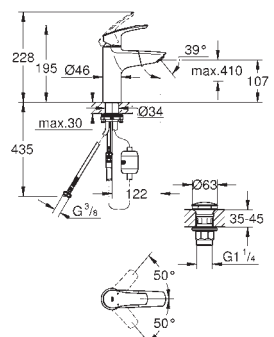

23 976 003

chrom

886,00

Eurosmart
Bateria umywalkowa,
Rozmiar M
wyciągana wylewka
montaż jednootworowy
metalowa dźwignia
GROHE SilkMove głowica ceramiczna 28 mm
regulowany ogranicznik strumienia przepływu
z ogranicznikiem temperatury
GROHE Water Saving mniejsze zużycie wody
maksymalne natężenie przepływu (przy 3 barach): 5 l/min
system szybkiego montażu
GROHE Magnetic Docking łatwe i precyzyjne dokowanie wyciąganej wylewki do pozycji wyjściowej
z korkiem klik-klak 1 1/4"
giętkie węże przyłączeniowe
Wariant produktu: Professional