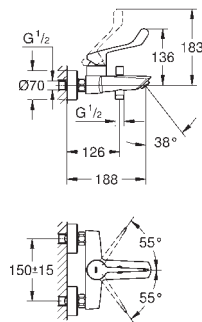

25 243 003

chrom

528,00

Eurosmart

**Jednouchwytna bateria do obsługi dwóch wyjść wody
naścienna**

długa metalowa dźwignia
długość dźwigni 124 mm

GROHE SilkMove głowica ceramiczna 35 mm

regulowany ogranicznik strumienia przepływu

z ogranicznikiem temperatury

przełącznik: wanna/prysznic

perlator

zintegrowany zawór zwrotny w wyjściu prysznica 1/2"

przyłącza S

metalowa rozeta ścienna

zabezpieczenie przed przepływem zwrotnym

Wariant produktu: Professional