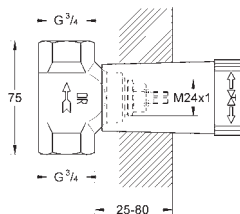

29 802 000

chrom

176,00

Zawór podtynkowy, 3/4"

zmontowana wstępnie głowica 3/4"
krótki trzpień
tuleja ochronna
przyłącze gwintowane 3/4"
odporny na korozję mosiądz DR