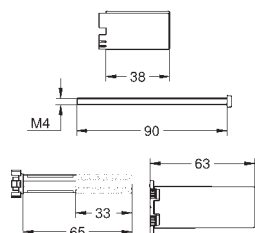

14 048 000

chrom

318,00

Rapido SmartBox Uniwersalny zestaw przedłużek, 25 mm

pasuje do zestawów Grotherm SmartControl i zestawów SmartControl do obsługi trzech wyjść wody zamontowanych z GROHE Rapido SmartBox