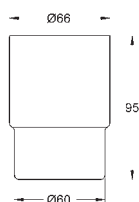

Essentials Mydelniczka

materiał: szkło
pasuje do uchwytów:
Essentials (40 369 xx1)
Essentials Cube (40 508 000)
Bau Cosmopolitan (40 585)
Essentials Authentic (40 652)

40 372 001	chrom	44,90