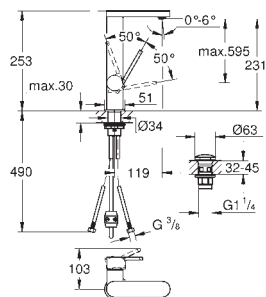

23 844 003

chrom

1 420,00

GROHE Plus
Bateria umywalkowa,
Rozmiar L

montaż jednootworowy
metalowa dźwignia
GROHE SilkMove głowica ceramiczna 28 mm
z ogranicznikiem temperatury
GROHE Long-Life trwała powłoka
GROHE Water Saving mniejsze zużycie wody
maksymalne natężenie przepływu (przy 3 barach): 5 l/min
SpeedClean perlator
GROHE AquaGuide regulowany perlator
system szybkiego montażu
wyciągana wylewka
GROHE EasyDock łatwe chowanie wyciąganej wylewki
z korkiem klik-klak 1 1/4"
giętkie węże przyłączeniowe