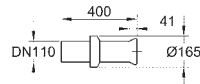

39 453 000

Przyłącze WC

poziome

320 mm od ściany

138,00