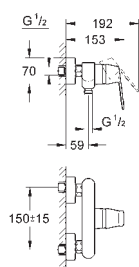

Eurosmart Cosmopolitan
Jednouchwytowa bateria do obsługi jednego wyjścia wody
naścienna
metalowa dźwignia
GROHE SilkMove głowica ceramiczna 46 mm
GROHE Long-Life trwała powłoka
regulowany ogranicznik strumienia przepływu
minimalny przepływ 2,5 l/min
wyjście prysznica na dole 1/2"
ze zintegrowanym zaworem zwrotnym
przyłącza S
opcjonalnie ogranicznik temperatury
(46 308 000)
zabezpieczenie przed przepływem zwrotnym
I klasa głośności według normy DIN 4109

32 831 000 chrom 509,00