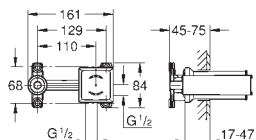

23 200 002

1 040,00

Jednouchwytowy element do zabudowy podtynkowej DN 15

do 2-otworowej baterii umywalkowej zabudowa w ścianie bez elementów do montażu natynkowego
GROHE SilkMove głowica ceramiczna 35 mm regulowany ogranicznik strumienia przepływu
wylewka może być umieszczona z lewej lub prawej strony
głębokość instalacji 45 do 75 mm odporne na korozję mosiądz DR
urządzenie instalacyjne zapewnia wodoszczelność konstrukcji ściany otaczającej element podtynkowy z uszczelnieniem