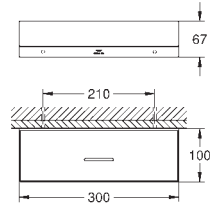

Allure
Półka prysznicowa
naścienna
materiał: metal/tworzywo sztuczne
z drenażem
ukryte mocowanie
szerokość 300 mm
głębokość 100 mm
wysokość 66 mm
GROHE Long-Life trwała powłoka