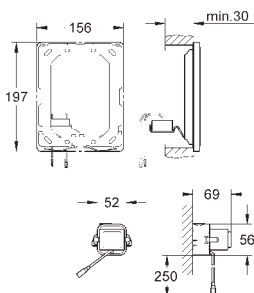

Radioelektronika

do dodatkowej płytki splukującej do
uruchomienia ręcznego
do WC
moduł odbiornika 868,4 MHz
do pochwytywów dla osób niepełnosprawnych z nadajnikiem radiowym Hewi,
Keuco, Lehnen, Normbau, Pressalit, AMS, Deubad, Erlau, FRELU, FSB
do zbiornika splukującego do WC GD 2, do spluczki do WC 6 l
wbudowa w ścianę
serwomotor
z transformatorem 100-230 V AC, 50-60 Hz, 6 V DC
regulowana objętość splukiwania
nastawiany czas splukiwania
możliwa aktywacja automatycznego
plukania co 72h
z kablem długości 3.0m,
do podłączenia transformatora i elektroniki