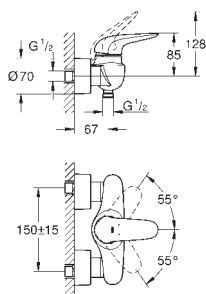

23 722 003 chrom 576,00

Eurostyle
Jednouchwytowa bateria do obsługi jednego wyjścia wody
naścienna
pełna, metalowa dźwignia
GROHE SilkMove głowica ceramiczna 35 mm
z ogranicznikiem temperatury
GROHE Long-Life trwała powłoka
regulowany ogranicznik strumienia przepływu
wyjście prysznicza 1/2" ze zintegrowanym zaworem zwrotnym
zakryte przyłącza S
metalowa rozeta ścienna
zabezpieczenie przed przepływem zwrotnym

34 814 003 chrom 867,00