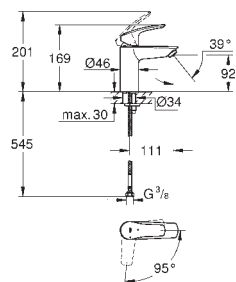

Eurosmart

Bateria umywalkowa, Rozmiar S

montaż jednootworowy
metalowa dźwignia

GROHE Long-Life ES 28 mm ceramiczna głowica z funkcją oszczędzania energii
- dźwignia w pozycji środkowej uruchamia tylko zimną wodę
z ogranicznikiem temperatury

GROHE Long-Life trwała powłoka

GROHE Water Saving mniejsze zużycie wody

maksymalne natężenie przepływu (przy 3 barach): 3,5 l/min

GROHE LowFlow perlator

osobne kanały wodne - brak kontaktu wody z ołowiem i niklem

GROHE FastFixation system szybkiego montażu

bez zestawu odpływowego

giętkie węże przyłączeniowe

Wariant produktu: Professional