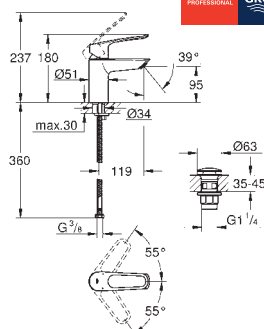

23 980 003

chrom

425,00

Eurosmart
Bateria umywalkowa, Rozmiar S

montaż jednocierowoty

metalowa dźwignia z otworem

długość dźwigni 130 mm

GROHE SilkMove głowica ceramiczna 35 mm