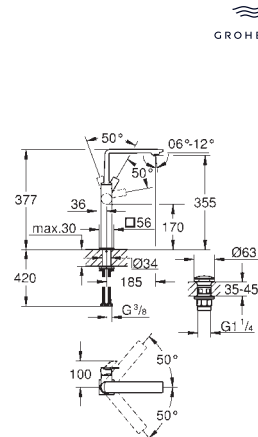

Numer katalogowy	Dostępność	Kolor	Cena (PLN) netto
23 403 001		chrom	2 480,00
23 403 DC1	Dostępność 3 kwartał	stal nierdzewna	3 470,00
23 403 GL1	Dostępność 3 kwartał	cool sunrise	3 720,00
23 403 GN1		brushed cool sunrise	3 970,00
23 403 DA1	Dostępność 3 kwartał	warm sunset	3 720,00
23 403 DL1		brushed warm sunset	3 970,00
23 403 AL1	Dostępność 3 kwartał	brushed hard graphite	3 970,00

Allure

Bateria umywalkowa,
Rozmiar XL

montaż jednootworowy
obrotowa wylewka
do umywalk wolnostojących

GROHE SilkMove głowica ceramiczna 28 mm

GROHE Long-Life trwała powłoka

maksymalne natężenie przepływu (przy 3 barach): 5 l/min

GROHE Water Saving mniejsze zużycie wody
bez zestawu odpływowego

GROHE AquaGuide regulowany perlator

wysięg 185 mm

wysokość 377 mm

z korkiem klik-klak

giętkie węże przyłączeniowe

ogranicznik temperatury