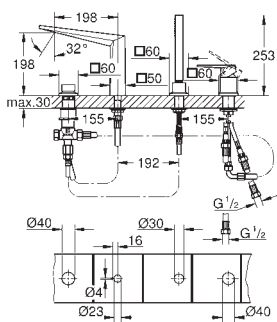

Allure Brilliant Private Collection

4-otworowa bateria wannowa

Dźwignia o radełkowanej strukturze

GROHE SilkMove głowica ceramiczna 46 mm

GROHE Long-Life trwała powłoka

elementy składowe:

mocowanie wylewki

element obsługi mieszacza jednouchwytywego

wylewka wannowa ze zintegrowanym perlatozem

przełącznik wanna/prysznic

prysznic ręczny Rainshower Aqua Cube Stick

metalowy wąż prysznicowy 2000 mm, chrom

giętkie węże przyłączeniowe

przyłącze węża prysznicowego

zabezpieczenie przed przepływem zwrotnym

opcjonalny montaż z 29 037 000 (zamawiany osobno)

45 388 000

379,00

Elementy wsporcze do ramy