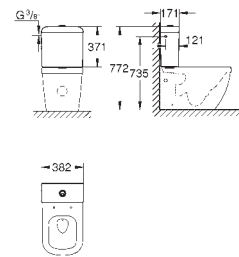

39 333 000

biel alpejska

884,00

Euro Ceramika

Zbiornik WC

podłączenie wody z tyłu lub z boku

aby podłączyć wodę z tyłu należy zamówić element 49 522 000

dwuobjętościowe spłukiwanie

zestaw mocujący w komplecie

z ceramiki sanitarnej

18 sztuk na palecie