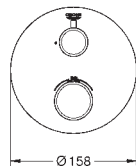

GROHE GROHTHERM BATERIE TERMOSTATYCZNE

Numer katalogowy

Kolor

Cena (PLN)
netto

24 075 000
102212 243 0

chrom
matte black

1 590,00
2 070,00

Grotherm

Bateria termostaticzna do obsługi jednego wyjścia wody do montażu z elementem podtynkowym (zamawiany osobno):

GROHE Rapido SmartBox uniwersalny element montażowy (35 600 000/35 604 000)

GROHE TurboStat głowica termostaticzna

GROHE Long-Life trwała powłoka

GROHE FastFixation rozeta ścienna (z uszczelnieniem, zakryte mocowania) metalowa rozeta ścienna, regulacja 6°

GROHE SafeStop blokada na 38°C

GROHE SafeStop Plus w zestawie opcjonalny ogranicznik temperatury 43°C / 46°C

wbudowane zawory zwrotne i sitka do

zanieczyszczeń

ceramiczny zawór odcinający 120°

wydajność przepływu:

wyjście: B = 27 l/min

wyjście: C = 30 l/min

element montażowy zamawiany osobno

35 604 000

302,00

GROHE Rapido SmartBox uniwersalny element podtynkowy, wariant produktu: Professional

24 076 000
102208 243 0

chrom
matte black

1 780,00
2 310,00