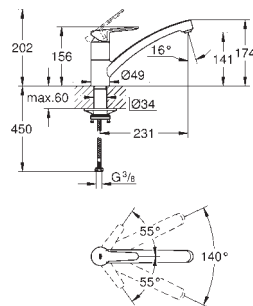

31 680 000

chrom

364,00

BauEco

Jednouchwytywa bateria zlewozmywakowa, DN 15

średnia wylewka

montaż jednootworowy

GROHE Long-Life trwała powłoka

GROHE Long-Life głowica ceramiczna 35 mm

osobne kanały wodne - brak kontaktu wody z ołowiem i niklem

obrotowa wylewka

kąt obrotu 140°

perlator z łatwym demontażem za pomocą monety

giętkie węże przyłączeniowe

metalowy zestaw montażowy

maksymalne natężenie przepływu (przy 3 barach): 10,5 l/min

min. rekomendowane ciśnienie 1,0 bar