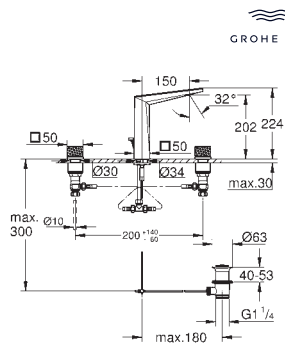

20 671 000
20 671 DC0
20 671 AL0

chrom 10 910,00
stal nierdzewna 16 370,00
brushed hard graphite 17 460,00

Allure Brilliant Private Collection
Trzyotworowa bateria umywalkowa 1/2"
Rozmiar L

Pokrętła z wstawkami z materiału White Attica Caesarstone
Wylewka ze wstawką z materiału White Attica Caesarstone
główce ceramiczne 1/2", 90°
GROHE Long-Life trwała powłoka
GROHE Water Saving mniejsze zużycie wody
maksymalne natężenie przepływu (przy 3 barach): 5 l/min
wylewka ze zintegrowanym perlatozem
metalowy zestaw odpływowy z drążkiem pociągającym 1 1/4"
elastyczne węże łączące pomiędzy elementem środkowym a zaworami bocznymi
min. rekomendowane ciśnienie 1,0 bar

nowość