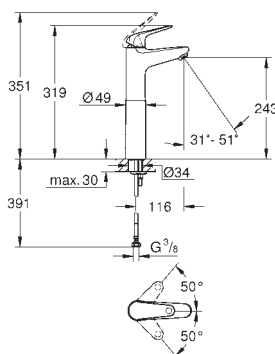

24 273 001 chrom 475,00

Euroeco
Bateria umywalkowa, Rozmiar XL
do umywalk wolnostojących
montaż jednootworowy
metalowa dźwignia
GROHE Long-Life głowica ceramiczna 28 mm
z ogranicznikiem temperatury
GROHE Long-Life trwała powłoka
osobne kanały wodne - brak kontaktu wody z ołowiem i niklem
GROHE Water Saving mniejsze zużycie wody
maksymalne natężenie przepływu (przy 3 barach): 5 l/min
system szybkiego montażu
bez zestawu odpływowego
giętkie węże przyłączeniowe
Wariant produktu: Professional