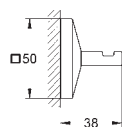

Numer katalogowy

Kolor

Cena (PLN)
netto

40 897 000

Allure Brilliant

Haczyk na płaszcz kąpielowy

materiał: metal

ukryte mocowanie

GROHE Long-Life trwała powłoka

chrom

579,00