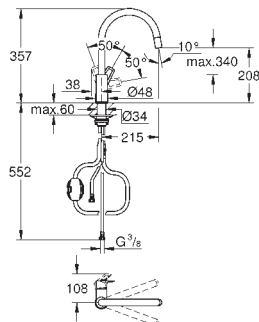

30 543 000

chrom

616,00

BauLoop

Jednouchwytna bateria zlewozmywakowa, DN 15

wysoka wylewka
montaż jednootworowy
GROHE Long-Life trwała powłoka
GROHE Long-Life głowica ceramiczna 28 mm
osobne kanały wodne - brak kontaktu wody z ołowiem i niklem
wyciągana wylewka z przełącznikiem strumienia
regulowany ogranicznik strumienia przepływu
obrotowa wylewka
kąt obrotu 360°
zabezpieczenie przed przepływem zwrotnym
giętkie węże przyłączeniowe 3/8"
metalowy zestaw montażowy
maksymalne natężenie przepływu (przy 3 barach): 8 l/min
min. rekomendowane ciśnienie 1,0 bar