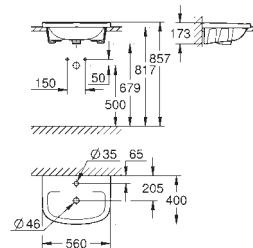

39 422 000

biel alpejska

468,00

Bau Ceramika
Umywalka nablátowa, wpuszczana w blat, 55 cm
do zabudowy
z 1 otworem na baterię
z otworem przelewowym
560 x 400 mm
z ceramiki sanitarnej
21 sztuk na palecie