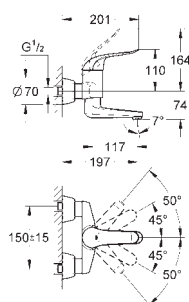

32 767 000 chrom 1 220,00

Euroeco Special
Bateria umywalkowa, DN 15
naścienna
GROHE Long-Life trwała powłoka
GROHE SilkMove głowica ceramiczna 46 mm
maksymalne natężenie przepływu (przy 3 barach): 8 l/min
regulowany ogranicznik strumienia przepływu
zmiennie nastawiany ogranicznik temperatury
minimalny przepływ 2,5 l/min
regulator strumienia laminarnego
obrotowa wylewka
wysięg wylewki 197 mm
metalowa dźwignia
długość dźwigni 120 mm
przyłącza S

32 771 000 chrom 1 370,00
ditto, z zamykanymi przyłączami S, wysięg wylewki 214 mm