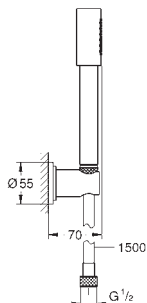

materiał: metal
elementy składowe:
słuchawka prysznicowa Rainshower Aqua Stick (26 889 000)
uchwyt ścienny (26 894 000)
wąż prysznicowy (28 151 002)
GROHE DreamSpray perfekcyjny natrysk
GROHE Long-Life trwała powłoka
SpeedClean system przeciw osadom wapiennym
wewnętrzny kanał wodny
min. rekomendowane ciśnienie 1,0 bar

26 894 000
Rainshower Aqua
Uchwyt prysznicowy ścienny
nieprzestawialny
materiał: metal
GROHE Long-Life trwała powłoka

chrom 473,00