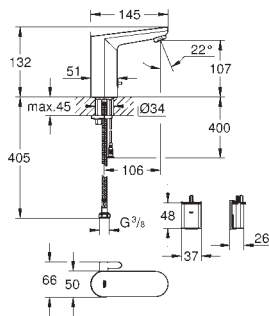

Eurosmart Cosmopolitan E Umywalkowa bateria elektroniczna na podczerwień 1/2" z mieszaczem i regulowanym ogranicznikiem temperatury

z czujnikiem podczerwień do komunikacji dwukierunkowej
do monitorowania, konfigurowania i celów serwisowych
6V bateria litowa, Typ CR-P2
żywność baterii: około 7 lat (150 załączeń/dzień)
GROHE Water Saving mniejsze zużycie wody
maksymalne natężenie przepływu (przy 3 barach): 5 l/min
giętkie węże przyłączeniowe
zawór zwrotny
sitka do zanieczyszczeń
ze zintegrowanym elektrozaworem
bateria zasilająca zewnętrzna
system szybkiego montażu
wielostopniowy wskaźnik stanu baterii
7 programów wstępnych
automatyczne spłukiwanie
dezynfekcja termiczna
tryb czyszczenia
dodatkowe funkcje i precyzyjne ustawienia za pomocą pilota (36 407 001)
znak CE
I klasa głośności według normy DIN 4109
klasa bezpieczeństwa IP 59
min. rekomendowane ciśnienie 1,0 bar
zastępuje 36 327 001

20 187 000

chrom

858,00