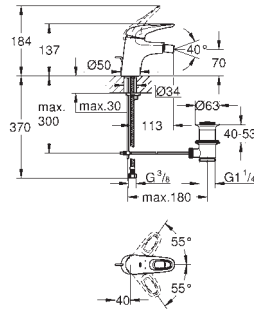

33 565 003

chrom

545,00

Eurostyle
Bateria bidetowa, Rozmiar S

montaż jednootworowy
metalowa dźwignia z otworem
GROHE SilkMove głowica ceramiczna 35 mm
regulowany ogranicznik strumienia przepływu
z ogranicznikiem temperatury
GROHE Long-Life trwała powłoka
GROHE Water Saving mniejsze zużycie wody
maksymalne natężenie przepływu (przy 3 barach): 5 l/min
GROHE FastFixation system szybkiego montażu
z przegubem kulowym
metalowy zestaw odpływowy z drążkiem pociągającym 1 1/4"
giętkie węże przyłączeniowe