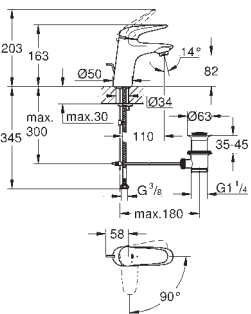

23 709 003

chrom

520,00

Eurostyle

Bateria umywalkowa, Rozmiar S

montaż jednootworowy

pełna, metalowa dźwignia

GROHE SilkMove Energy Saving 35 mm głowica ceramiczna z funkcją

oszczędzania - dźwignia w pozycji środkowej uruchamia wyłącznie zimną wodę

regulowany ogranicznik strumienia przepływu

z ogranicznikiem temperatury

GROHE Long-Life trwała powłoka

GROHE Water Saving mniejsze zużycie wody

maksymalne natężenie przepływu (przy 3 barach): 5 l/min

GROHE FastFixation system szybkiego montażu

metalowy zestaw odpływowy z drążkiem pociągającym 1 1/4"

giętkie węże przyłączeniowe