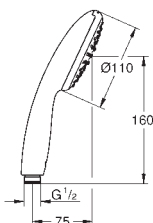

Tempesta 110
Jednostrumieniowy prysznic ręczny
strumień Rain
GROHE Water Saving mniejsze zużycie wody
GROHE DreamSpray perfekcyjny natrysk
GROHE Long-Life trwała powłoka
SpeedClean system przeciw osadom wapiennym
Inner WaterGuide wewnętrzna izolacja chroniąca powierzchnię przed nagrzewaniem
ShockProof silikonowy pierścień chroniący słuchawkę w razie upadku uniwersalny montaż, pasuje do wszystkich standardowych węży prysznicowych.
maksymalne natężenie przepływu (przy 3 barach): 8,7 l/min
min. rekomendowane ciśnienie 1,0 bar
nadaje się do podgrzewaczy przepływowych
Wariant produktu: Professional

nowość

27 852 003

chrom

80,40