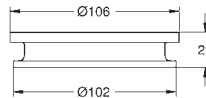

40 964 001

Oszroniony granit

162,00

Allure

Uchwyt na suszarkę

materiał: tworzywo sztuczne

pasuje do uchwytu Allure 40 963 xx1 i Atrio 40 885 xx0 (zamawiane osobno)