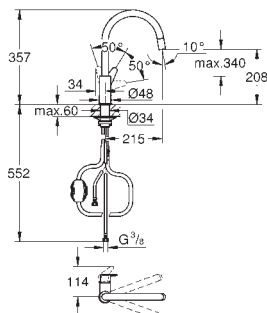

31 367 001

chrom

425,00

BauEdge

Jednouchwytywa bateria zlewozmywakowa, DN 15

wysoka wylewka

montaż jednootworowy

GROHE Long-Life trwała powłoka

GROHE Long-Life głowica ceramiczna 28 mm

osobne kanały wodne - brak kontaktu wody z ołowiem i niklem

wylewka z perlatozem

obrotowa wylewka

kąt obrotu 360°

giętkie węże przyłączeniowe

metalowy zestaw montażowy

maksymalne natężenie przepływu (przy 3 barach): 11,5 l/min

31 693 000

chrom

403,00

BauEdge

Jednouchwytywa bateria zlewozmywakowa, DN 15

średnia wylewka

montaż jednootworowy

GROHE Long-Life trwała powłoka

GROHE Long-Life głowica ceramiczna 35 mm

osobne kanały wodne - brak kontaktu wody z ołowiem i niklem

obrotowa wylewka

kąt obrotu 140°

perlator z łatwym demontażem za pomocą monety

giętkie węże przyłączeniowe

metalowy zestaw montażowy

maksymalne natężenie przepływu (przy 3 barach): 11 l/min

30 547 000

chrom

616,00

BauCurve

Jednouchwytywa bateria zlewozmywakowa, DN 15

wysoka wylewka

montaż jednootworowy

GROHE Long-Life trwała powłoka

GROHE Long-Life głowica ceramiczna 28 mm

osobne kanały wodne - brak kontaktu wody z ołowiem i niklem

wyciągana wylewka z przełącznikiem strumienia

regulowany ogranicznik strumienia przepływu

obrotowa wylewka

kąt obrotu 360°

zabezpieczenie przed przepływem zwrotnym

giętkie węże przyłączeniowe 3/8"

metalowy zestaw montażowy

maksymalne natężenie przepływu (przy 3 barach): 8 l/min

min. rekomendowane ciśnienie 1,0 bar