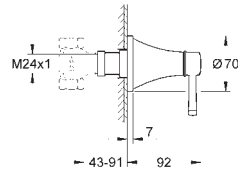

GROHE SPA

GROHE
GRANDERA

Numer katalogowy

Kolor

Cena (PLN)
netto

29 420 000
29 420 IGO

chrom
chrom / złoty

471,00
612,00

Grandera

Element zewnętrzny zaworu podtynkowego do montażu z elementem podtynkowym (zamawiany osobno):
35 028 000

29 032 000 (wstępnie zamontowana głowica 1/2")

GROHE Long-Life trwała powłoka
głębokość zabudowy regulowana bezstopniowo
zakres regulacji 43 - 91 mm
do montażu z zaworem (35 029 000)

29 032 000

Element wewnętrzny zaworu podtynkowego, DN 25

141,00

35 028 000

Element podtynkowy do zaworu odcinającego

597,00

26 852 000
26 852 IGO

chrom
chrom / złoty

497,00
646,00