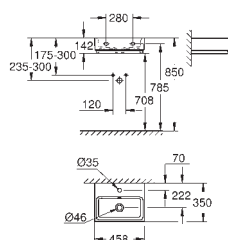

GROHE CUBE CERAMIKA

Numer katalogowy

Kolor

Cena (PLN)
netto

39 483 00H

biel alpejska

807,00

Cube Ceramika
Umywalka wisząca 45 cm
montaż ścienny
z 1 otworem na baterię
z otworem przelewowym
455 x 350 mm

z ceramiki sanitarnej
GROHE PureGuard antybakteryjna, łatwa do czyszczenia powłoka
22 sztuki na palecie