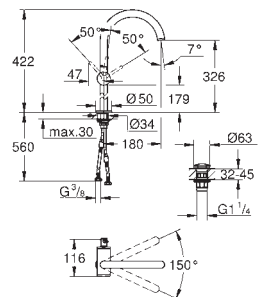

24 365 000
24 365 DC0
24 365 GL0
24 365 DA0
24 365 AL0

chrom	2 490,00
stal nierdzewna	3 480,00
cool sunrise	3 730,00
warm sunset	3 730,00
brushed hard graphite	3 980,00

Atrio

Bateria umywalkowa,
Rozmiar XL

montaż jednootworowy

do umywalk wolnostojących

GROHE SilkMove głowica ceramiczna 28 mm
z ogranicznikiem temperatury

GROHE Long-Life trwała powłoka

GROHE Water Saving mniejsze zużycie wody

maksymalne natężenie przepływu (przy 3 barach): 5 l/min

obrotowa wylewka

blokada przepływu

regulowany kąt obrotu 0° / 150° / 360°

zestaw odpływowy z korkiem Push-Open 1 1/4"

giętkie węże przyłączeniowe