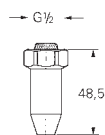

GROHE AKCESORIA PRYSZNICOWE

Numer katalogowy

Kolor

Cena (PLN)
netto

28 988 000

chrom

175,00

Zawór opróżniający 1/2"

do umieszczenia pomiędzy zaworem odcinającym i prysznicem zgodnie z wytycznymi szpitalnictwa gwint wewnętrzny 1/2"

GROHE Long-Life trwała powłoka

14 165 00M

chrom

103,00