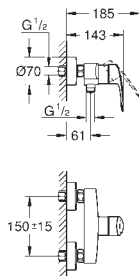

33 555 003

chrom

398,00

33 555 2433

matte black

518,00

Eurosmart
Jednouchwytywa bateria do obsługi jednego wyjścia wody
naścienna

metalowa dźwignia
GROHE SilkMove głowica ceramiczna 35 mm
regulowany ogranicznik strumienia przepływu
z ogranicznikiem temperatury
GROHE Long-Life trwała powłoka
wyjście prysznicowe na dole 1/2"
ze zintegrowanym zaworem zwrotnym
przyłącza S
metalowa rozeta ścienna
zabezpieczenie przed przepływem zwrotnym
Wariant produktu: Professional