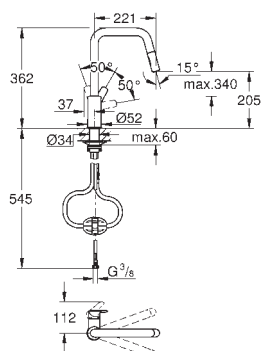

nowość

30 619 000	chrom	990,00
30 619 DC0	stal nierdzewna	1 290,00
30 619 2430	matte black	1 290,00

Eurosmart

Jednouchwytywa bateria zlewozmywakowa, DN 15

wysoka wylewka
montaż jednootworowy
GROHE Long-Life trwała powłoka
GROHE SilkMove głowica ceramiczna 28 mm
regulator przepływu
zintegrowany ogranicznik temperatury
wyciągana wylewka z przełącznikiem strumienia standard/ prysznic SpeedClean
przełącznik: strumień laminarny / prysznic **SpeedClean**
automatyczne przełączanie na strumień laminarny
regulowany ogranicznik strumienia przepływu
obrotowa wylewka
kąt obrotu 360°
osobne kanały wodne - brak kontaktu wody z ołowiem i niklem
giętkie węże przyłączeniowe 3/8"
metalowy zestaw montażowy
zabezpieczenie przed przepływem zwrotnym
flow rate Rain (at 3 bar): 13.5 l/min
Wariant produktu: Professional