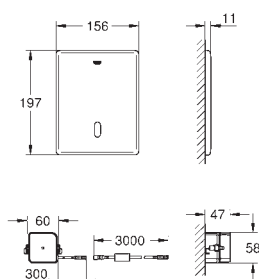

38 393 SD1

stal szlachetna

2 610,00

Tectron Skate

Elektronika na podczerwień do automatu ciśnieniowego do WC

z transformatorem 100-230 V AC, 50-60 Hz, 6 V DC

wbudowa w ścianę

przycisk uruchamiający 156 x 197 mm

sterowanie na podczerwień

zawór magnetyczny

7 programów wstępnych

znak CE

do zastosowania z podtynkowym automatem spłukującym

37 048 000/38 519 001