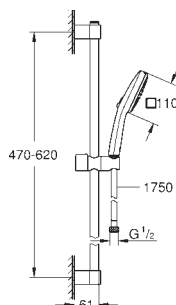

GROHE TEMPESTA CUBE

Numer katalogowy Kolor Cena (PLN) netto

nowość

26 748 003
26 748 2433

chrom
matte black

240,00
519,00

Tempesta Cube 110

Zestaw z drążkiem prysznicowym, 2 strumienie

elementy składowe:

śluchawka prysznicowa Tempesta Cube 110 (26 746)

drążek prysznicowy, 600 mm (27 523)

wąż prysznicowy Relaxaflex

1750 mm 1/2" x 1/2" (28 154 001)

GROHE Water Saving mniejsze zużycie wody

GROHE SmartSwitch intuicyjny i łatwy przełącznik ułatwia wybór

preferowanego strumienia wody

GROHE DreamSpray perfekcyjny natrysk

GROHE Long-Life trwała powłoka

GROHE FastFixation (regulowana wysokość górnego mocowania drążka)

regulowany uchwyt do śluchawki prysznicowej (obracany i przesuwany)

SpeedClean system przeciw osadom wapiennym

Inner WaterGuide wewnętrzna izolacja chroniąca powierzchnię przed nagrzewaniem

ShockProof silikonowy pierścień chroniący śluchawkę w razie upadku

maksymalne natężenie przepływu (przy 3 barach): 8,5 l/min

min. rekomendowane ciśnienie 1,0 bar

nadaje się do podgrzewaczy przepływowych

Wariant produktu: Professional

nowość

26 909 003

chrom

305,00