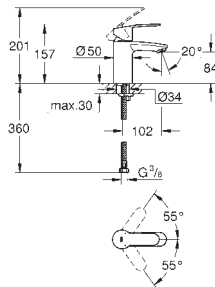

32 468 20E

chrom

536,00

Eurostyle Cosmopolitan

Bateria umywalkowa, Rozmiar S

montaż jednootworowy

metalowa dźwignia

GROHE SilkMove głowica ceramiczna 35 mm

regulowany ogranicznik strumienia przepływu

minimalny przepływ 2,5 l/min

ogranicznik temperatury

GROHE Long-Life trwała powłoka

GROHE Water Saving mniejsze zużycie wody

maksymalne natężenie przepływu (przy 3 barach): 5 l/min

SpeedClean perlator

GROHE FastFixation system instalacyjny

z pierścieniem centrującym

bez zestawu odpływowego

giętkie węże przyłączeniowe

min. rekomendowane ciśnienie 1,0 bar

I klasa głośności według normy DIN 4109