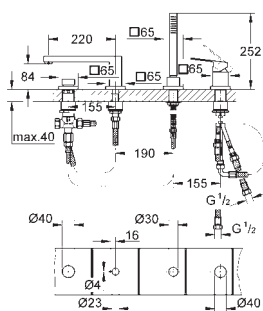

19 897 001

chrom

4 500,00

19 897 DC1

stal nierdzewna

6 300,00

19 897 AL1

brushed hard graphite

7 190,00

Eurocube

4-otworowa bateria wannowa

GROHE SilkMove głowica ceramiczna 46 mm

GROHE Long-Life trwała powłoka

elementy składowe:

mocowanie wylewki
element obsługi mieszacza jednouchwytywego
metalowa dźwignia
wylewka wannowa z perlatoem
przełącznik wanna/prysznic
słuchawka prysznicowa Euphoria Cube+ 6,6 l/min
metalowy wąż prysznicowy 2000 mm, chrom
giętkie węże przyłączeniowe
przyłącze węża prysznicowego
zabezpieczenie przed przepływem zwrotnym
opcjonalny montaż z 29 037 000 (zamawiany osobno)
min. rekomendowane ciśnienie 1,0 bar