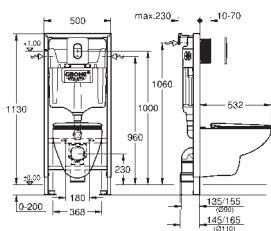

39 648 SH0

biel alpejska

1 150,00

Bau Ceramika

Myjąca deska sedesowa

deska sedesowa z pokrywą
2 ramiona natryskowe (osobne ramię do higieny intymnej dla kobiet)
odświeżanie dysz świeżą wodą przed i po użyciu
manualne sterowanie, nie wymaga prądu
wolnoopadająca deska sedesowa
elastyczne przyłącze wody 3/8"
w zestawie:
płyta mocująca
filtr
ciśnienie 0.1 - 1 MPa (1 - 10 bar)
zgodny z EN 1717