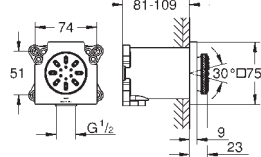

26 802 000		chrom	548,00
26 802 DC0		stal nierdzewna	768,00
26 802 GN0		brushed cool sunrise	932,00
26 802 DL0		brushed warm sunset	932,00
26 802 AL0		brushed hard graphite	932,00

Rainshower Aqua

Prysznic boczny kwadratowy, 2 strumienie

rodzaj strumienia:

PureRain, ActiveJet

zawiera element podtynkowy i uszczelnienie

75 x 75 mm

zakres obrotu ± 15°

gwint przyłącza 1/2"

natrysk na odległość 600 mm

GROHE Water Saving ogranicznik przepływu 3,3 l/min

GROHE DreamSpray perfekcyjny natrysk

GROHE Long-Life trwała powłoka

SpeedClean system przeciw osadom wapiennym

min. rekomendowane ciśnienie 1,0 bar

Nie nadaje się do podgrzewaczy przepływowych!