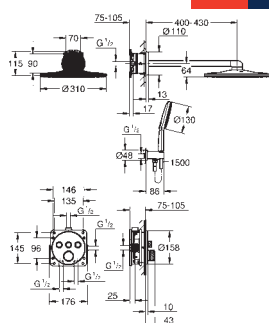

34 863 000	chrom	5 880,00

Grohtherm SmartControl
Podtynkowy zestaw prysznicowy z deszczownicą Rainshower SmartActive 310
elementy składowe:
bateria termostyczna do obsługi trzech wyjść wody (29 121)
GROHE Rapido SmartBox uniwersalny element podtynkowy (35 604)
Rainshower SmartActive 310 2-strumieniowa deszczownica (26 475) z ramieniem prysznicowym 430 mm i elementem podtynkowym (26 483)
Rainshower SmartActive 130 3-strumieniowa słuchawka prysznicowa
Rainshower kolanko prysznicowe 1/2" z uchwytem (26 658)
Silverflex wąż prysznicowy 1500 mm
W zestawie opcjonalny ogranicznik przepływu 9,5 l/min do słuchawki prysznicowej

nowość