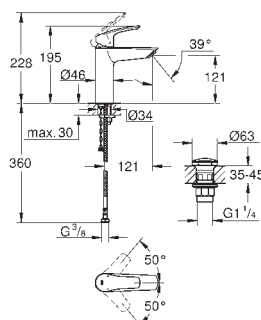

23 989 003

chrom

584,00

Eurosmart

Bateria umywalkowa, Rozmiar M

termostatyczna ochrona przed poparzeniem
regulacja maksymalnej temperatury
dezynfekcja termiczna niemożliwa
montaż jednootworowy
metalowa dźwignia
długość dźwigni 89 mm
GROHE SilkMove głowica ceramiczna 28 mm
regulowany ogranicznik strumienia przepływu
osobne kanały wodne - brak kontaktu wody z ołowiem i niklem
wbudowane zawory zwrotne
sitka do zanieczyszczeń
GROHE Water Saving mniejsze zużycie wody
maksymalne natężenie przepływu (przy 3 barach): 5 l/min
GROHE FastFixation system szybkiego montażu
z korkiem klik-klak 1/4"
giętkie węże przyłączeniowe
max. różnica ciśnień 5:1

Wariant produktu: Professional