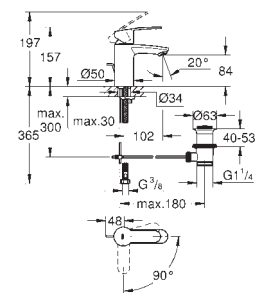

23 374 20E

chrom

561,00

Eurostyle Cosmopolitan

Bateria umywalkowa, Rozmiar S

montaż jednootworowy

metalowa dźwignia

GROHE SilkMove Energy Saving 35 mm głowica ceramiczna z funkcją

oszczędzania - dźwignia w pozycji środkowej uruchamia wyłącznie zimną wodę

regulowany ogranicznik strumienia przepływu

ogranicznik temperatury

GROHE Long-Life trwała powłoka

GROHE Water Saving mniejsze zużycie wody

maksymalne natężenie przepływu (przy 3 barach): 5 l/min

GROHE FastFixation system instalacyjny

z pierścieniem centrującym

metalowy zestaw odpływowy z drążkiem pociągającym 1 1/4"

giętkie węże przyłączeniowe

min. rekomendowane ciśnienie 1,0 bar

23 373 20E

chrom

536,00

ditto, bez zestawu odpływowego