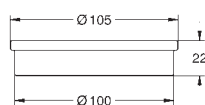

40 883 000

chrom

261,00

Mydelniczka

materiał: szkło

pasuje do uchwytu Allure 40 963 001 i Atrio 40 885 xx0 (zamawiane osobno)