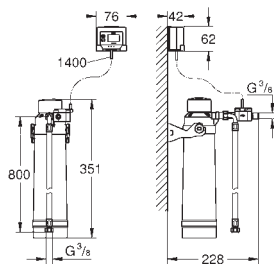

40 875 000

chrom

1 240,00

GROHE Blue

Zestaw startowy z filtrem Magnez+Cynk

elementy składowe:

GROHE Blue głowica filtra

GROHE Blue Magnesium + zinc filter

wzbogaca wodę do 35 mg/l magnezu i do 3 mg/l cynku

filtr 3 fazowy

redukuje wapno i metale ciężkie

Pojemność 400 L w 17° dGH

Licznik przepływu do pomiaru zużycia filtra

kompatybilny z bateriami GROHE Blue Pure

40 547 001

400,00

GROHE Blue

Filtr z węglem aktywnym

filtr do systemów GROHE Blue

do obszarów z wodą o twardości poniżej 9° dKH

pojemność 3000 litrów

filtr 3 fazowy

pasuje do GROHE Blue Professional, GROHE Blue Home i GROHE Blue Pure