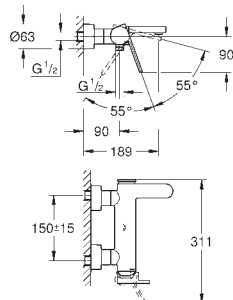

33 553 003 chrom 1 310,00
33 553 DC3 stal nierdzewna 1 840,00
33 553 AL3 brushed hard graphite 2 100,00

GROHE Plus
Jednouchwyłtowa bateria do obsługi dwóch wyjść wody
naścienna
metalowa dźwignia
GROHE SilkMove głowica ceramiczna 35 mm
z ogranicznikiem temperatury
GROHE Long-Life trwała powłoka
przełącznik: wanna/prysznic
perlator
wyjście prysznica 1/2"
zintegrowany zawór zwrotny
zakryte przyłącza S
zabezpieczenie przed przepływem zwrotnym
min. rekomendowane ciśnienie 1,0 bar