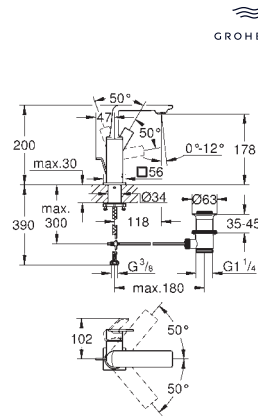

GROHE SPA

GROHE ALLURE

Numer katalogowy

Kolor

Cena (PLN)
netto

Numer katalogowy	Dostępność	Kolor	Cena (PLN) netto
32 757 001		chrom	1 940,00
32 757 DC1	Dostępność 3 kwartał	stal nierdzewna	2 720,00
32 757 GL1	Dostępność 3 kwartał	cool sunrise	2 910,00
32 757 GN1		brushed cool sunrise	3 110,00
32 757 DA1	Dostępność 3 kwartał	warm sunset	2 910,00
32 757 DL1		brushed warm sunset	3 110,00
32 757 AL1	Dostępność 3 kwartał	brushed hard graphite	3 110,00

Allure

Bateria umywalkowa,
Rozmiar M

montaż jednootworowy
obrotowa wylewka

GROHE SilkMove głowica ceramiczna 28 mm

GROHE Long-Life trwała powłoka

GROHE Water Saving mniejsze zużycie wody
maksymalne natężenie przepływu (przy 3 barach): 5 l/min

GROHE FastFixation Plus system instalacyjny

GROHE AquaGuide regulowany perlator

metalowy zestaw odpływowy z drążkiem pociąganim 1 1/4"

giętkie węże przyłączeniowe

ogranicznik temperatury