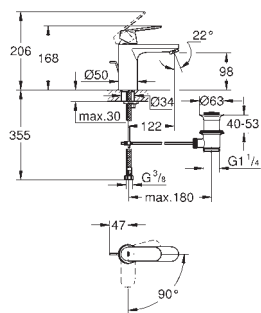

23 376 00E

chrom

402,00

ditto, bez zestawu odpływowego

GROHE SILKMOVE ENERGY SAVING

Numer katalogowy Kolor Cena (PLN) netto

23 396 00E chrom 487,00

Eurosmart Cosmopolitan
Bateria umywalkowa, Rozmiar M
montaż jednootworowy
metalowa dźwignia
GROHE SilkMove Energy Saving 35 mm głowica ceramiczna z funkcją oszczędzania - dźwignia w pozycji środkowej uruchamia wyłącznie zimną wodę
regulowany ogranicznik strumienia przepływu
minimalny przepływ 2,5 l/min
GROHE Long-Life trwała powłoka
ogranicznik temperatury
GROHE Water Saving mniejsze zużycie wody
maksymalne natężenie przepływu (przy 3 barach): 5 l/min
GROHE FastFixation system instalacyjny z pierścieniem centrującym
metalowy zestaw odpływowy z drążkiem pociąganym 1 1/4"
giętkie węże przyłączeniowe
min. rekomendowane ciśnienie 1,0 bar