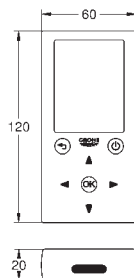

GROHE EUROSMART COSMOPOLITAN E

Numer katalogowy

Kolor

Cena (PLN)
netto

36 463 000

chrom

920,00

Eurosmart Cosmopolitan E

Elektroniczna bateria prysznicowa na podczerwień

z czujnikiem podczerwień do komunikacji dwukierunkowej do monitorowania, konfigurowania i celów serwisowych do montażu z elementem podtynkowym 36 416 001 lub 36 464 000 (zamawiane osobno)

do ukrytego termostatu

GROHE Long-Life trwała powłoka

7 programów wstępnych

automatyczne spłukiwanie

dezynfekcja termiczna

tryb czyszczenia

dotatkowe funkcje i precyzyjne ustawienia za pomocą pilota (36 407 001)

znak CE

I klasa głośności według normy DIN 4109

36 464 000

2 760,00

Element podtynkowy ze zintegrowanym termostatem, do zestawów prysznicowych, zasilanie bateryjne

36 416 001

2 850,00

Element podtynkowy ze zintegrowanym termostatem, do zestawów prysznicowych, zasilanie sieciowe

36 407 001

chrom

761,00

Pilot zdalnego sterowania

do wszystkich produktów GROHE na podczerwień, wyprodukowanych od 06/2015 oraz do GROHE Blue Home

Monitorowanie

dane zużycia i wykorzystania

cykle dezynfekcji termicznej (armatura na podczerwień)

cykle automatycznego spłukiwania (armatura na podczerwień)

tryb czyszczenia (GROHE Blue Home)

pojemność filtra i butli CO₂ (GROHE Blue Home)

Konfiguracja

program czyszczący włącz/wyłącz

dezynfekcja termiczna (armatura na podczerwień)

zakres detekcji

opóźnienie wyłączenia (armatura na podczerwień)

automatyczne spłukiwanie (armatura na podczerwień)

pojemność filtra (GROHE Blue Home)

Serwis

zapisywanie i wysyłanie ustawień

reset do ustawień fabrycznych

dane serwisowe

tryb demo

kody błędów (GROHE Blue Home)

zasilanie bateriami 3 x 1,5 V DC (AAA)

36 340 000

252,00

Kabel przedłużający

długość 3,00 m

36 341 000

464,00

długość 10 m

42 388 000