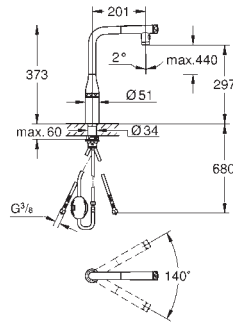

nowość

31 892 000
31 892 DC0
31 892 KF0

chrom
stal nierdzewna
phantom black

2 510,00
3 270,00
3 520,00

Essence SmartControl

Bateria zlewozmywakowa z funkcją SmartControl

montaż jednootworowy

GROHE Long-Life trwała powłoka

wyciągana wylewka z dwoma rodzajami strumienia

metalowa głowka natrysku

GROHE Magnetic Docking łatwe i precyzyjne dokowanie wyciąganej wylewki do pozycji wyjściowej

przełącznik SmartControl, regulacja przepływu wody: od oszczędnego

strumienia EcoJoy do pełnego przepływu

regulacja temperatury wody za pomocą obracanego pierścienia na korpusie baterii

obrotowa wylewka

kąt obrotu 140°

zabezpieczenie przed przepływem zwrotnym

giętkie węże przyłączeniowe

metalowy zestaw montażowy

osobne kanały wodne - brak kontaktu wody z ołowiem i niklem

maksymalne natężenie przepływu (przy 3 barach): 10 l/min

31 615 000
31 615 GL0
31 615 GN0
31 615 DA0
31 615 DL0
31 615 A00
31 615 AL0

chrom
cool sunrise
brushed cool sunrise
warm sunset
brushed warm sunset
hard graphite
brushed hard graphite

2 100,00
2 930,00
3 140,00
2 930,00
3 140,00
2 930,00
3 140,00

Essence SmartControl

Bateria zlewozmywakowa z funkcją SmartControl

montaż jednootworowy

GROHE Long-Life trwała powłoka

wyciągana wylewka ze strumieniem laminarnym

metalowa głowka natrysku

GROHE Magnetic Docking łatwe i precyzyjne dokowanie wyciąganej wylewki do pozycji wyjściowej

przełącznik SmartControl, regulacja przepływu wody: od oszczędnego

strumienia EcoJoy do pełnego przepływu

regulacja temperatury wody za pomocą obracanego pierścienia na korpusie baterii

obrotowa wylewka

kąt obrotu 140°

zabezpieczenie przed przepływem zwrotnym

giętkie węże przyłączeniowe

metalowy zestaw montażowy

osobne kanały wodne - brak kontaktu wody z ołowiem i niklem

maksymalne natężenie przepływu (przy 3 barach): 10 l/min