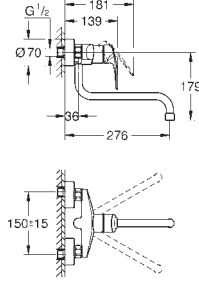

32 224 003

chrom

582,00

Eurosmart

Jednouchwytywa bateria zlewozmywakowa, DN 15
naścienna

GROHE Long-Life trwała powłoka

GROHE SilkMove głowica ceramiczna 35 mm

perlator

regulowany ogranicznik strumienia przepływu

obrotowa wylewka

kąt obrotu 360°

wysięg wylewki 276 mm

zintegrowany ogranicznik temperatury

przylączka S

maksymalne natężenie przepływu (przy 3 barach): 13,5 l/min

Wariant produktu: Professional