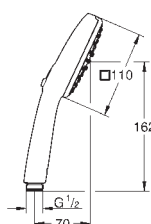

Tempesta Cube 110
Słuchawka prysznicowa, 2 strumienie
Rain, Jet
GROHE Water Saving Plus jeszcze większa oszczędność wody bez utraty komfortu
GROHE SmartSwitch intuicyjny i łatwy przełącznik ułatwia wybór preferowanego strumienia wody
GROHE DreamSpray perfekcyjny natrysk
GROHE Long-Life trwała powłoka
ShockProof silikonowy pierścień chroniący słuchawkę w razie upadku
SpeedClean system przeciw osadom wapiennym
Inner WaterGuide wewnętrzna izolacja chroniąca powierzchnię przed nagrzewaniem
uniwersalny montaż, pasuje do wszystkich standardowych węży prysznicowych.
maksymalne natężenie przepływu (przy 3 barach): 5,6 l/min min. rekomendowane ciśnienie 1,0 bar
nadaje się do podgrzewaczy przepływowych
Wariant produktu: Professional

nowość

26 902 003

chrom

102,00

26 902 2433

matte black

132,00