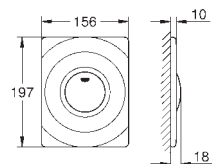

37 063 000
37 063 SH0

chrom
biel alpejska

262,00
264,00

Surf
Przycisk uruchamiający
156 x 197 mm
manualne uruchamianie
uruchamianie przyciskiem
z ABS
GROHE Long-Life trwała powłoka