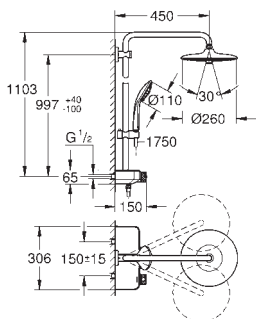

GROHE EUPHORIA SMARTCONTROL SYSTEMY PRYSZNICOWE

Numer katalogowy

Kolor

Cena (PLN)
netto

26 508 000	chrom	4 190,00
26 508 LS0	moon white	4 840,00
26 508 DC0	stal nierdzewna	6 280,00
26 508 GN0	brushed cool sunrise	7 540,00
26 508 DL0	brushed warm sunset	7 540,00
26 508 A00	hard graphite	7 120,00
26 508 AL0	brushed hard graphite	7 540,00

Euphoria SmartControl System 310 Cube Duo

System prysznicowy z termostatem do montażu ściennego

elementy składowe:

ramię prysznicowe 450 mm

wspornik górny regulowany w celu minimalnego dopasowania do istniejących otworów

SmartControl termostaat

przełącznik: deszczownica/ prysznic ręczny

Rainshower SmartActive 310 Cube deszczownica

2 rodzaje strumienia

GROHE PureRain, ActiveRain

Euphoria Cube prysznic ręczny 9,5l/min (27 699 000)

regulowany uchwyt prysznicza

Silverflex wąż prysznicowy 1750 mm (28 388)

GROHE DreamSpray perfekcyjny natrysk

GROHE CoolTouch brak ryzyka oparzeń o gorące powierzchnie

GROHE TurboStat głowica termostaticzna

GROHE ProGrip uchwyty z radełkowaną strukturą

GROHE Water Saving mniejsze zużycie wody

GROHE Long-Life trwała powłoka

GROHE SafeStop przy 38°C

GROHE SafeStop Plus w zestawie opcjonalny ogranicznik temperatury 43°C

przełącznik SmartControl, regulacja przepływu wody: od oszczędnego strumienia

GROHE Water Saving do pełnego przepływu Full Flow

GROHE EasyReach zintegrowana półka

SpeedClean system przeciw osadom wapiennym

wewnętrzny kanał wodny

TwistStop system zapobiegający skręcaniu węża prysznicowego

przystosowany do podgrzewaczy

przepływowych o mocy min. 18 kW

min. przepływ 7 l/min.

26 509 000

chrom

3 630,00

Euphoria SmartControl System 260 Mono

System prysznicowy z termostatem do montażu ściennego

elementy składowe:

ramię prysznicowe 450 mm