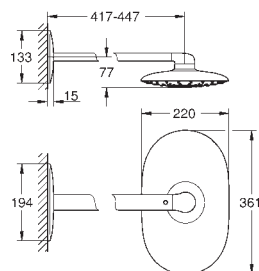

26 450 LS0 moon white 2 350,00
ditto, biała tarcza natrysku

26 264 001 495,00

Rainshower 360

Element podtynkowy do montażu ramienia

prysznicowego 26 254 000 / 26 450 000

wyjście 1/2"

mocowanie w ścianie

szczelna obudowa

zdejmowana pokrywa ochronna z instrukcją montażu