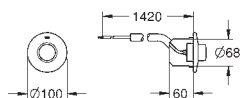

Uruchamianie pneumatyczne

GROHE Long-Life trwała powłoka

uruchamianie przyciskiem z rozetą

Ø 100 mm

wąż pneumatyczny 1,50 m

bez płytki pokrywającej

38 714 000

99,20