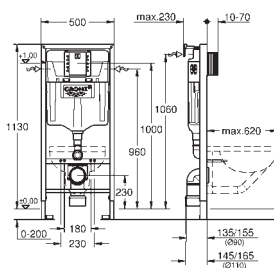

39 750 001

929,00

Rapid SL

Zestaw 2 w 1 do WC, wysokość zabudowy 1,13 m
uniwersalna słupka do WC, 6 - 9 l

elementy składowe:

stelaż do WC ściennego (38 528 001)

kątownik ścienny (38 558 00M)

w zestawie puszkawizyjna do małych przycisków spłukujących (40 911 000)