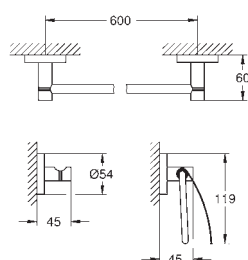

40 775 001		chrom	424,00

Essentials
Zestaw akcesoriów łazienkowych 3 w 1
materiał: metal
elementy składowe:
wieszak na ręcznik 600 mm (40 366 001)
wieszak (40 364 001)
uchwyt na papier toaletowy (40 367 001)
ukryte mocowanie
GROHE Long-Life trwała powłoka
montaż na wkręty z kołkami (w zestawie)