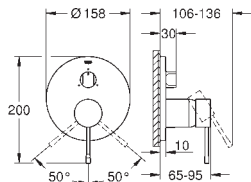

GROHE ESSENCE

Numer katalogowy Kolor Cena (PLN) netto

24 169 001	chrom	893,00
24 169 DC1	stal nierdzewna	1 250,00
24 169 GL1	cool sunrise	1 340,00
24 169 GN1	brushed cool sunrise	1 430,00
24 169 DA1	warm sunset	1 340,00
24 169 DL1	brushed warm sunset	1 430,00
24 169 A01	hard graphite	1 340,00
24 169 AL1	brushed hard graphite	1 430,00

Essence

Jednouchwytywa bateria do obsługi trzech wyjść wody do montażu z elementem podtynkowym (zamawiany osobno):
GROHE Rapido SmartBox (35 604)

GROHE SilkMove głowica ceramiczna 46 mm

GROHE Long-Life trwała powłoka

GROHE FastFixation rozeta ścienna (z uszczelnieniem, zakryte mocowania)

metalowa rozeta ścienna, regulacja 6°

metalowa dźwignia

przełącznik trójdrożny

wydajność przepływu:

wyjście A = 27 l/min

wyjście B = 27 l/min

wyjście C = 27 l/min

element montażowy zamawiany osobno

Wariant produktu: Professional

zastępuje baterię Essence 24 092 xx1

35 604 000		302,00
GROHE Rapido SmartBox uniwersalny element podtynkowy, wariant produktu: Professional