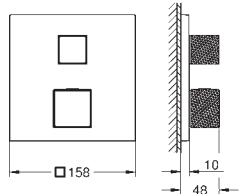

Numer katalogowy

Kolor

Cena (PLN)
netto

nowość

24 429 000
24 429 DC0
24 429 ALO

chrom 3 670,00
stal nierdzewna 5 500,00
brushed hard graphite 5 870,00

Allure Brilliant

Termostatyczna bateria prysznicowa do obsługi dwóch wyjść wody

Pokrętła z wstawkami z materiału White Attica Ceasarstone
do montażu z elementem podtynkowym (zamawiany osobno):

GROHE Rapido SmartBox uniwersalny element montażowy
(35 600 000/35 604 000)

GROHE TurboStat głowica termostatyczna

GROHE Long-Life trwała powłoka

GROHE FastFixation rozeta ścienna (z uszczelnieniem, zakryte mocowania)

metalowa rozeta ścienna, regulacja 6°

nadrukowane symbole deszczownicy i słuchawki prysznicowej

GROHE SafeStop blokada na 38°C

GROHE SafeStop Plus w zestawie opcjonalny ogranicznik temperatury 43°C / 46°C

GROHE Aquadimmer: regulacja strumienia przepływu, przełącznik pomiędzy wyjściami wody

wydajność przepływu:

wyjście: B = 27 l/min

wyjście: C = 30 l/min

element montażowy zamawiany osobno

35 604 000

302,00

GROHE Rapido SmartBox uniwersalny element podtynkowy, wariant produktu: Professional

nowość

24 430 000
24 430 DC0
24 430 ALO

chrom 3 670,00
stal nierdzewna 5 500,00
brushed hard graphite 5 870,00