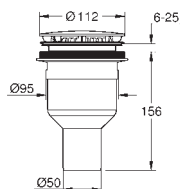

49 533 000

chrom

226,00

49 533 SH0

biel alpejska

226,00

Zestaw odpływowy do brodzika uniwersalnego

Ø 112 mm

odpływ pionowy

GROHE Long-Life trwała powłoka

wydajność odpływu 1,1 l/s (66 l/min) zgodnie z normą DIN EN 274