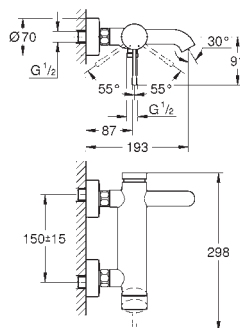

Numer katalogowy

Kolor

Cena (PLN)
netto

25 252 001 ★	chrom	773,00
25 252 DC1 ★	stal nierdzewna	1 080,00
25 252 GL1 ★	cool sunrise	1 160,00
25 252 GN1 ★	brushed cool sunrise	1 240,00
25 252 DA1 ★	warm sunset	1 160,00
25 252 DL1 ★	brushed warm sunset	1 240,00
25 252 A01	hard graphite	1 160,00
25 252 AL1 ★	brushed hard graphite	1 240,00
25 252 KF1	phantom black	1 080,00

Essence

Jednouchwytywa bateria do obsługi jednego wyjścia wody
naścienna

metalowa dźwignia

GROHE SilkMove głowica ceramiczna 35 mm
z ogranicznikiem temperatury

GROHE Long-Life trwała powłoka

wyjście prysznicza 1/2"

zintegrowany zawór zwrotny

przyłącza S

zabezpieczenie przed przepływem zwrotnym

min. rekomendowane ciśnienie 1,0 bar

Wariant produktu: Professional

zastępuje baterię Essence 33 636 xx1

34 765 000

chrom

749,00

Grotherm 800 Cosmopolitan

Bateria prysznicowa z termostatem, DN 15

naścienna

GROHE Long-Life trwała powłoka

GROHE MetalGrip ergonomiczne uchwyty

GROHE SafeStop blokada na 38°C

GROHE SafeStop Plus w zestawie opcjonalny ogranicznik temperatury 43°C

GROHE TurboStat głowica termostatyczna

zintegrowane odcięcie wody mieszanej

GROHE EcoButton przycisk na pokrętle redukujący przepływ wody

głowica ceramiczna 1/2", 180°

wyjście prysznicza na dole 1/2"

wbudowane zawory zwrotne

sitka do zanieczyszczeń

zabezpieczenie przed przepływem zwrotnym

przyłącza S

metalowa rozeta

GROHE Water Saving mniejsze zużycie wody

25 250 001 ★	chrom	949,00
25 250 DC1 ★	stal nierdzewna	1 330,00
25 250 GL1 ★	cool sunrise	1 420,00
25 250 GN1 ★	brushed cool sunrise	1 520,00
25 250 DA1 ★	warm sunset	1 420,00
25 250 DL1 ★	brushed warm sunset	1 520,00
25 250 A01	hard graphite	1 420,00
25 250 AL1 ★	brushed hard graphite	1 520,00
25 250 KF1	phantom black	1 330,00

Essence