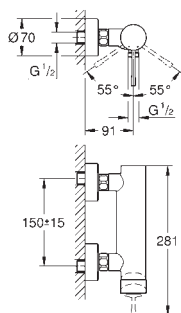

Numer katalogowy

Kolor

Cena (PLN)
netto

25 252 001 ★	chrom	773,00
25 252 DC1 ★	stal nierdzewna	1 080,00
25 252 GL1 ★	cool sunrise	1 160,00
25 252 GN1 ★	brushed cool sunrise	1 240,00
25 252 DA1 ★	warm sunset	1 160,00
25 252 DL1 ★	brushed warm sunset	1 240,00
25 252 A01	hard graphite	1 160,00
25 252 AL1 ★	brushed hard graphite	1 240,00
25 252 KF1	phantom black	1 080,00

Essence

Jednouchwytywa bateria do obsługi jednego wyjścia wody
naścienna

metalowa dźwignia

GROHE SilkMove głowica ceramiczna 35 mm
z ogranicznikiem temperatury

GROHE Long-Life trwała powłoka

wyjście prysznicza 1/2"

zintegrowany zawór zwrotny

przyłącza S

zabezpieczenie przed przepływem zwrotnym

min. rekomendowane ciśnienie 1,0 bar

Wariant produktu: Professional

zastępuje baterię Essence 33 636 xx1

34 765 000

chrom

749,00