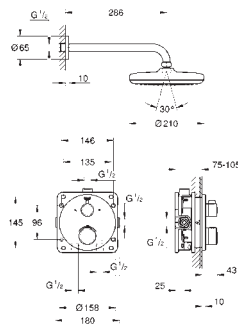

34 726 000

chrom

2 720,00

Grotherm

Zestaw prysznicowy Tempesta 210

elementy składowe:

Grotherm bateria termostaticzna do obsługi dwóch wyjść wody (24 076 000)

GROHE Rapido SmartBox uniwersalny element montażowy (35 600 000/35 604 000)

deszczownica Tempesta 210 9,5 l/min (26 410 000)

ramię prysznicowa Rainshower 286 mm (28 576 000)

słuchawka, uchwyt, kolanko i wąż prysznicowy zamawiane osobno