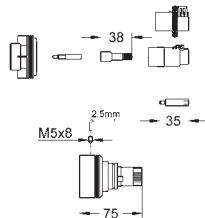

47 781 000

756,00

Zestaw przedłużek 27,5 mm; do użycia z wannową baterią termostatyczną

29 007 000

744,00

Zestaw zabezpieczający

do Rapido T 35 500 000

zestaw zabezpieczający z zaworem zwrotnym

do użycia z zestawami odpływowymi

np. Talentofil 28 990 000 lub 28 991 000

zastępuje użycie przerywacza strumienia