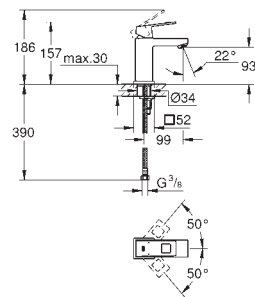

23 132 00E

chrom

896,00

Eurocube

Bateria umywalkowa, Rozmiar S

montaż jednootworowy

metalowa dźwignia

GROHE SilkMove głowica ceramiczna 28 mm

ogranicznik temperatury

GROHE Long-Life trwała powłoka

GROHE Water Saving mniejsze zużycie wody

maksymalne natężenie przepływu (przy 3 barach): 5 l/min

SpeedClean perlator

GROHE FastFixation Plus system instalacyjny

bez zestawu odpływowego

giętkie węże przyłączeniowe