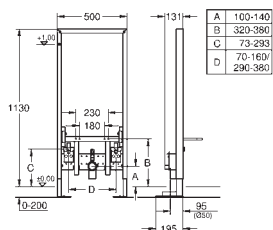

GROHE RAPID SL WOLNOSTOJĄCE

Numer katalogowy

Kolor

Cena (PLN)
netto

38 581 001

1 860,00

Rapid SL

Stelaż podtynkowy do bidetu; wysokość instalacji 1,13 m do wolnostojącego lub przedściennego montażu

rama stalowa, powlekana proszkowo, samonośna

kompletnie zmontowany
przyłącza obiektów i armatury z

przystawialną wysokością

z blokadą wysokości

kontrola TÜV

materiał mocujący

sworznie mocujące bidet

kolanko odpływu DN 50

uszczelka Ø 32 mm

2 przyłącza armatury DN 15

materiał mocujący do bidetu

do instalacji wymagane kątowniki ścienne Rapid SL 38 558 00M

(zamawiane osobno)

38 558 00M

chrom

63,30