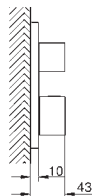

302,00

GROHE Rapido SmartBox uniwersalny element podtynkowy, wariant produktu: Professional

24 154 000
24 154 DC0
24 154 AL0

chrom
stal nierdzewna
brushed hard graphite

2 310,00
3 230,00
3 690,00

Grotherm Cube