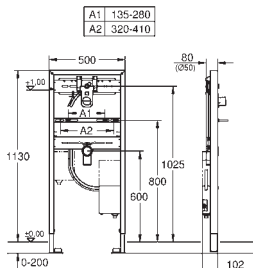

(zamawiane osobno)

GROHE ESSENCE E

Numer katalogowy

Kolor

Cena (PLN)
netto

36 407 001

chrom

761,00