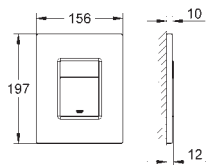

chrom
stal nierdzewna
brushed hard graphite

345,00
483,00
552,00

Korek
do umywalk z przelewem
do standardowego zestawu odpływowego 1 1/4"
możliwość wymiany w istniejącej instalacji
GROHE Long-Life trwała powłoka