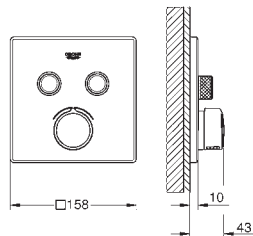

SmartControl

Bateria podtynkowa do obsługi dwóch wyjść wody do montażu z elementem podtynkowym (zamawiany osobno):

GROHE Rapido SmartBox uniwersalny element montażowy (35 600 000/35 604 000)

metalowa rozeta ścienna z **GROHE FastFixation** (zakryte uszczelnienie rozety i mocowania trzpienia), regulacja 6°

GROHE Long-Life trwała powłoka
przełącznik SmartControl, regulacja przepływu wody: od oszczędnego strumienia GROHE Water Saving do pełnego przepływu Full Flow
wymienne symbole: wanna, prysznic, deszczownica, dysze
głowica mieszaczowa

możliwość używania kilku wyjść wody jednocześnie

element montażowy zamawiany osobno

wydajność przepływu:
wyjście B = 23 l/min
wyjście C = 25 l/min
wyjście B + C = 27 l/min

35 604 000

302,00

GROHE Rapido SmartBox uniwersalny element podtynkowy, wariant produktu: Professional

29 149 000

chrom

2 210,00