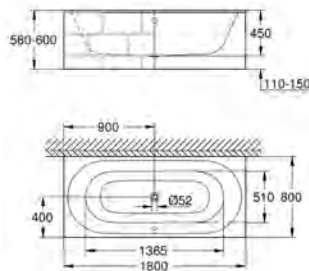

39 620 00H

biel alpejska

4 250,00

Essence

Wanna

do zabudowy

180 x 80 cm

wysokość łączna 45 cm

pojemność całkowita 240 l

pojemność użytkowa 170 l

powierzchnia EasyClean

z otworem przelewowym

sanitarna stal tytanowa

pasuje do Talento (28 943 000 + 19 025 000) oraz Talentofil

(28 991 000 + 19 952 000)

rekomenowana instalacja z zestawem Poresta (17156511)

rekomenowana instalacja z zestawem (SW 80026)

w zestawie mata wygłuszająca

wymagane nóżki do wanny 49 115 000 i system uszczelniający 49 114 000

(zamawiane osobno)