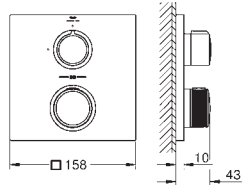

Numer katalogowy

Kolor

Cena (PLN)
netto

19 380 00Z		chrom	2 050,00
19 380 DC2	Dostępność 3 kwartał	stal nierdzewna	2 870,00
19 380 GL2	Dostępność 3 kwartał	cool sunrise	3 070,00
19 380 GN2		brushed cool sunrise	3 280,00
19 380 DA2	Dostępność 3 kwartał	warm sunset	3 070,00
19 380 DL2		brushed warm sunset	3 280,00
19 380 AL2	Dostępność 3 kwartał	brushed hard graphite	3 280,00

Allure

Bateria termostaticzna do obsługi jednego wyjścia wody do montażu z elementem podtynkowym (zamawiany osobno):

GROHE Rapido SmartBox uniwersalny element montażowy (35 600 000/35 604 000)

GROHE TurboStat głowica termostaticzna

GROHE Long-Life trwała powłoka

GROHE FastFixation rozeta ścienna (z uszczelnieniem, zakryte mocowania)

metalowa rozeta ścienna, regulacja 6°

GROHE SafeStop blokada na 38°C

GROHE SafeStop Plus w zestawie opcjonalny ogranicznik temperatury 43°C / 46°C

wbudowane zawory zwrotne i sitka do

zanieczyszczeń

ceramiczny zawór odcinający 120°

metalowe pokrętki

wydajność przepływu:

wyjście: B = 27 l/min

wyjście: C = 30 l/min

element montażowy zamawiany osobno

35 604 000			302,00
GROHE Rapido SmartBox uniwersalny element podtynkowy, wariant produktu: Professional			

29 181 00Z		chrom	2 160,00
29 181 DC2	Dostępność 3 kwartał	stal nierdzewna	3 020,00
29 181 GL2	Dostępność 3 kwartał	cool sunrise	3 230,00
29 181 GN2		brushed cool sunrise	3 450,00
29 181 DA2	Dostępność 3 kwartał	warm sunset	3 230,00
29 181 DL2		brushed warm sunset	3 450,00
29 181 AL2	Dostępność 3 kwartał	brushed hard graphite	3 450,00

Allure

Baterie termostaticzne do obsługi dwóch wyjść wody z przełącznikiem deszczownicą/słuchawką prysznicową

do montażu z elementem podtynkowym (zamawiany osobno):

GROHE Rapido SmartBox uniwersalny element montażowy (35 600 000/35 604 000)

GROHE TurboStat głowica termostaticzna

GROHE Long-Life trwała powłoka

GROHE FastFixation rozeta ścienna (z uszczelnieniem, zakryte mocowania)

metalowa rozeta ścienna, regulacja 6°

nadrukowane symbole deszczownicy i słuchawki prysznicowej

GROHE SafeStop blokada na 38°C

GROHE SafeStop Plus w zestawie opcjonalny ogranicznik temperatury 43°C / 46°C

GROHE Aquadimmer: regulacja strumienia przepływu, przełącznik pomiędzy

wyjściami wody

metalowe pokrętki

wydajność przepływu:

wyjście: B = 27 l/min

wyjście: C = 30 l/min

element montażowy zamawiany osobno