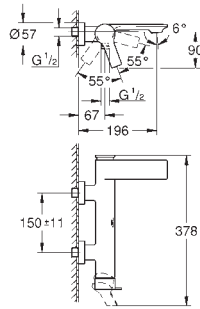

GROHE SPA

GROHE
ALLURE

KOLEKCJE
ŁAZIENKOWE
SPA

Numer katalogowy

Kolor

Cena (PLN)
netto

32 826 001		chrom	2 590,00
32 826 DC1	Dostępność 3 kwartał	stal nierdzewna	3 620,00
32 826 GL1	Dostępność 3 kwartał	cool sunrise	3 880,00
32 826 GN1		brushed cool sunrise	4 140,00
32 826 DA1	Dostępność 3 kwartał	warm sunset	3 880,00
32 826 DL1		brushed warm sunset	4 140,00
32 826 AL1	Dostępność 3 kwartał	brushed hard graphite	4 140,00

Allure

Jednouchwytowa bateria wannowa
naścienna
GROHE SilkMove głowica ceramiczna 35 mm
GROHE Long-Life trwała powłoka
regulowany ogranicznik strumienia przepływu
przełącznik: wanna/prysznic
wylewka
perlator
wyjście prysznica na dole 1/2"
ze zintegrowanym zaworem zwrotnym
zakryte przyłącza S
zabezpieczenie przed przepływem zwrotnym