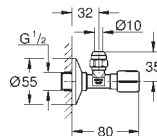

22 037 000	chrom	30,10

Zawór kątowy, DN 15

gwint ułatwiający uszczelnienie
przyłącze ścienne 1/2"
gwint zewnętrzny 3/8"
z kompensacją długości
z nakrętką zaciskową Ø 10 mm
trzcien zabezpieczony przed wodą, z komorą smarującą
długie ramie popychające
ergonomiczne metalowe uchwyty
oznakowanie neutralne
metalowa rozeta Ø 55 mm

GROHE Long-Life trwała powłoka