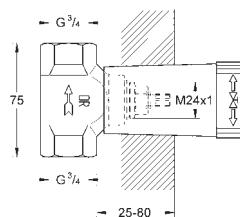

29 802 000

chrom

176,00

Zawór podtynkowy, 3/4"

zmontowana wstępnie głowica 3/4"
krótki trzpień
tuleja ochronna
przyłącze gwintowane 3/4"
odporny na korozję mosiądz DR