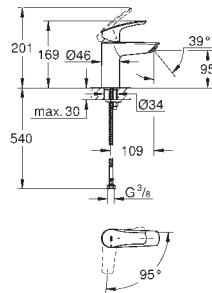

24 192 003

chrom

418,00

Eurosmart

Bateria umywalkowa, Rozmiar S

Certyfikat Cradle to Cradle Gold

montaż jednootworowy
metalowa dźwignia

GROHE SilkMove Energy Saving głowica ceramiczna 28 mm, z funkcją
oszczędzania - dźwignia w pozycji środkowej uruchamia wyłącznie zimną wodę
z ogranicznikiem temperatury

GROHE Long-Life trwała powłoka

osobne kanały wodne - brak kontaktu wody z ołowiem i niklem

GROHE Water Saving mniejsze zużycie wody

maksymalne natężenie przepływu (przy 3 barach): 5 l/min

GROHE FastFixation system szybkiego montażu

bez zestawu odpływowego

giętkie węże przyłączeniowe

Wariant produktu: Professional

23 974 003

chrom

364,00