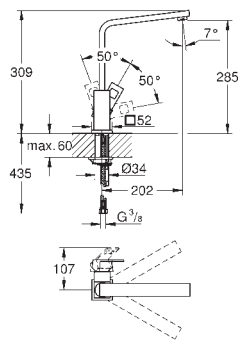

31 255 000
31 255 DC0

chrom
stal nierdzewna

1 130,00
1 470,00

Eurocube

Jednouchwytowa bateria zlewozmywakowa, DN 15

wysoka wylewka

montaż jednootworowy

GROHE Long-Life trwała powłoka

GROHE SilkMove głowica ceramiczna 28 mm

perlator

obrotowa wylewka

kąt obrotu 90°

giętkie węże przyłączeniowe

system szybkiego montażu

maksymalne natężenie przepływu (przy 3 barach): 9,5 l/min

min. rekomendowane ciśnienie 1,0 bar