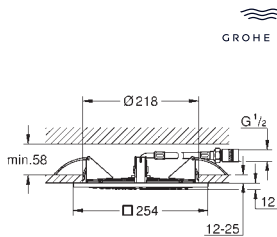

26 874 000

Rainshower Aqua 10"
Deszczownica sufitowa

strumień Rain

254 x 254 mm

materiał: metal

gwint przyłącza 1/2"

GROHE DreamSpray perfekcyjny natrysk

GROHE Long-Life trwała powłoka

SpeedClean system przeciw osadom wapiennym

nadaje się do podgrzewaczy przepływowych

min. rekomendowane ciśnienie 1,0 bar

chrom

2 760,00