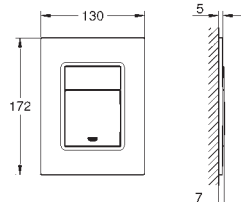

GROHE PRZYCISKI SPŁUKUJĄCE DO WC

Numer katalogowy

Kolor

Cena (PLN)
netto

- 37 535 000 ★
- 37 535 P00
- 37 535 SH0
- 37 535 DC0 ★
- 37 535 GL0 ★
- 37 535 GN0 ★
- 37 535 DA0 ★
- 37 535 DL0 ★
- 37 535 A00
- 37 535 AL0 ★

chrom	327,00
chrom mat	327,00
biel alpejska	268,00
stal nierdzewna	714,00
cool sunrise	714,00
brushed cool sunrise	714,00
warm sunset	714,00
brushed warm sunset	714,00
hard graphite	714,00
brushed hard graphite	714,00

Skate Cosmopolitan S Przycisk uruchamiający

do uruchomienia 2-pojemnościowego lub Start/Stop do pneumatycznego zaworu spłukującego AV1 zbiornik GD 2 montaż pionowy 130 x 172 mm z ABS

GROHE Long-Life trwała powłoka

GROHE Water Saving mniejsze zużycie wody

uchwyt magnetyczny i wsporniki mocujące w zestawie

kompatybilny z Rapid SLX

przy zastosowaniu z Rapid SL i Uniset ze spłuczką GD2 należy zamówić puszkę rewizyjną 40 911 000 (zamawiana osobno)

37 535 KF0

phantom black

670,00

Wariant produktu: Professional

Dostępne w 2 kwartale 2024