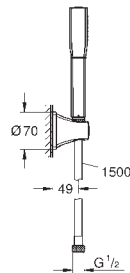

Grandera Stick

Zestaw prysznicowy

elementy składowe:

stuchawka prysznicowa (26 852 xx0)

uchwyt ścienny (26 896 xx0)

wąż prysznicowy Rotaflex Metal Long-Life TwistStop 1500 mm (28 417)

ogranicznik przepływu **GROHE Water Saving** 7,6 l/min

GROHE DreamSpray perfekcyjny natrysk

wewnętrzny kanał wodny

GROHE CoolTouch brak ryzyka oparzeń o gorące powierzchnie

GROHE Long-Life trwała powłoka

SpeedClean system przeciw osadom wapiennym

nadaje się do podgrzewaczy przepływowych

min. rekomendowane ciśnienie 1,0 bar

26 853 000
26 853 IGO

chrom
chrom / złoty

1 030,00
1 340,00