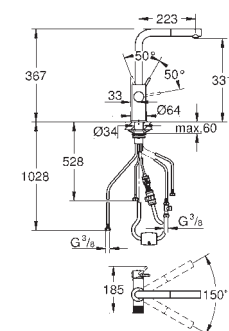

30 590 000

chrom

1 700,00

30 590 DC0

stal nierdzewna

1 960,00

30 590 KFO

phantom black

1 960,00

GROHE Blue Pure Minta

Bateria filtrująca z wyciąganą wylewką

elementy składowe:

GROHE Blue jednouchwytna bateria kuchenna z funkcją filtrowania wody
montaż jednoczłonowy
wylewka L

wyciągana wylewka z perlatozem

oddzielne pokrętko dla wody przefiltrowanej

GROHE SilkMove głowica ceramiczna 28 mm

obrotowa wylewka

kąt obrotu 360°

oddzielne kanały dla wody przefiltrowanej i nieprzefiltrowanej

giętkie węże przyłączeniowe

do użytku z zestawem startowym filtrów GROHE Blue (zamawiane osobno)