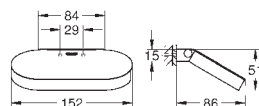

41 069 000	chrom	454,00
41 069 DC0	stal nierdzewna	636,00
41 069 GL0	cool sunrise	682,00
41 069 GN0	brushed cool sunrise	727,00
41 069 DA0	warm sunset	682,00
41 069 DL0	brushed warm sunset	727,00
41 069 A00	hard graphite	682,00
41 069 AL0	brushed hard graphite	727,00

Selection
Uchwyt na papier
z pokrywą
materiał: metal
naścienna
ukryte mocowanie
GROHE Long-Life trwała powłoka