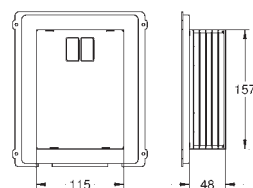

66 791 000

chrom

Puszka rewizyjna
do zastosowania z Rapid SLX

44,30