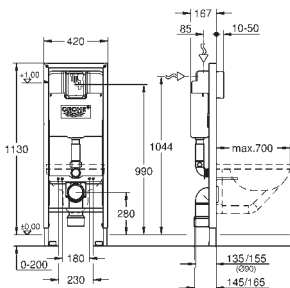

materiał mocujący

2 sztuki

GROHE RAPID SL DLA NIEPEŁNOSPRAWNYCH

Numer katalogowy

Kolor

Cena (PLN)
netto

38 675 001

1 450,00