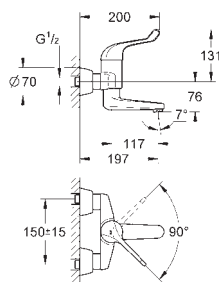

32 792 000

chrom

1 750,00

Euroeco Special / SSC
Jednouchwytywa bateria umywalkowa
z bezpiecznym mieszaczem, DN 15
naścienna
GROHE Long-Life trwała powłoka
maksymalne natężenie przepływu (przy 3 barach): 8 l/min
głowica ceramiczna 35 mm z **GROHE SilkMove**
regulowany ogranicznik strumienia przepływu
zmiennie nastawiany ogranicznik temperatury
średni strumień przepływu 6 l/min.
obrotowa i ustalana na stałe wylewka z regulatorem strumienia laminarnego
wysięg wylewki 197 mm
metalowa dźwignia
długość dźwigni 120 mm
przyłącza S
min. rekomendowane ciśnienie 1,0 bar

32 793 000

chrom

1 820,00

ditto, wysięg wylewki 256 mm

ARMATURY
SPECJALNE