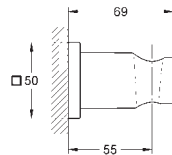

27 075 000

chrom

145,00

Rainshower

Uchwyt prysznicowy ścienny

nieprzestawialny

z kwadratową rozetą

GROHE Long-Life trwała powłoka