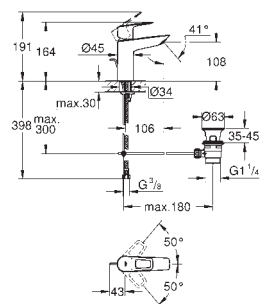

23 762 001

chrom

381,00

BauLoop
Bateria umywalkowa, Rozmiar M
montaż jednootworowy
metalowa dźwignia
GROHE Long-Life głowica ceramiczna 28 mm
z ogranicznikiem temperatury
GROHE Long-Life trwała powłoka
osobne kanały wodne - brak kontaktu wody z ołowiem i niklem
GROHE Water Saving mniejsze zużycie wody
maksymalne natężenie przepływu (przy 3 barach): 5 l/min
system szybkiego montażu
zestaw odpływowy z drążkiem pociągającym
giętkie węże przyłączeniowe
Wariant produktu: Professional