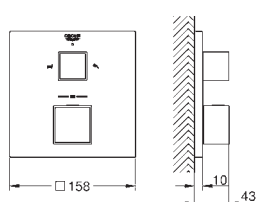

Grotherm Cube
Termostatyczna bateria wannowa do obsługi dwóch wyjść wody do montażu z elementem podtynkowym (zamawiany osobno):
GROHE Rapido SmartBox uniwersalny element montażowy (35 600 000/35 604 000)
GROHE TurboStat głowica termostatyczna
GROHE Long-Life trwała powłoka
GROHE FastFixation rozeta ścienna (z uszczelnieniem, zakryte mocowania)
metalowa rozeta ścienna, regulacja 6°
nadrukowane symbole wanny i prysznicza
GROHE SafeStop blokada na 38°C
GROHE SafeStop Plus w zestawie opcjonalny ogranicznik temperatury 43°C / 46°C
GROHE Aquadimmer: regulacja strumienia przepływu, przełącznik pomiędzy wyjściami wody
wydajność przepływu:
wyjście: B = 27 l/min
wyjście: C = 30 l/min
element montażowy zamawiany osobno

35 604 000 302,00
GROHE Rapido SmartBox uniwersalny element podtynkowy, wariant produktu: Professional

nowość

34 868 000 chrom 4 650,00