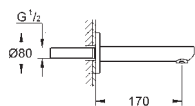

Eurosmart Cosmopolitan

Wylewka wannowa
naścienna

GROHE Long-Life trwała powłoka

perlator

gwint zewnętrzny 1/2"

wysięg wylewki 170 mm

min. rekomendowane ciśnienie 1,0 bar

13 262 000

chrom

437,00