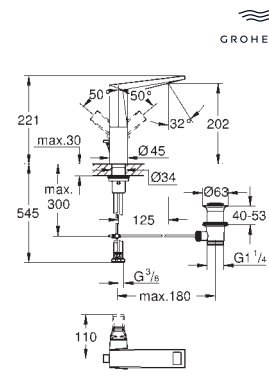

24 400 000
24 400 DC0
24 400 ALO

chrom 4 650,00
stal nierdzewna 6 970,00
brushed hard graphite 7 440,00

Allure Brilliant Private Collection
Bateria umywalkowa,
Rozmiar L
Dźwignia o radełkowej strukturze
montaż jednootworowy
GROHE SilkMove głowica ceramiczna 28 mm
ogranicznik temperatury
GROHE Long-Life trwała powłoka
GROHE Water Saving mniejsze zużycie wody
maksymalne natężenie przepływu (przy 3 barach): 5 l/min
GROHE FastFixation system szybkiego montażu
wylewka ze zintegrowanym perlatoorem
metalowy zestaw odpływowy z drążkiem pociągającym 1 1/4"
giętkie węże przyłączeniowe
min. rekomendowane ciśnienie 1,0 bar