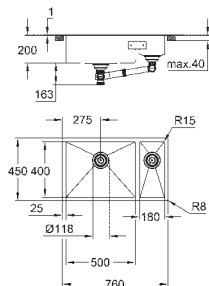

31 576 SD1

stal szlachetna

1 420,00

K700U

Zlewozmywak ze stali szlachetnej

model: K700U 60-S 59.5/45 1.5 prawostronny

typ montażu: wpuszczany w blat, na równi z blatem i podblatowy

materiał: stal nierdzewna AISI 304 (V2A)

grubość materiału: 1 mm

GROHE Long-Life trwała powłoka

wykończenie: Satin Finish

GROHE Whisper redukcja hałasu

minimalna długość szafki: 600 mm

wymiary: 595 x 450 mm

1 komora: 340 x 400 x 200 mm

0,5 komory: 180 x 400 x 140 mm

GROHE FastFixation system szybkiego montażu

zlewozmywak montowany po prawej

wycięcie (montaż podblatowy): 547 x 402 mm (R16)

wycięcie (montaż nablutowy): 580 x 435 mm (R3)

wycięcie (montaż na równi z blatem): 580 x 435 mm (R3) (wymiary 596 x 451 -R8 głębokość -3,5 mm)

odpływ: Ø 3.5"/90 mm z sitkiem na odpadki

w komplecie: zestaw odpływowy z syfonem, sitko na odpadki, zestaw montażowy

opcjonalnie: automatyczny odpływ (40 986 SD0)

ilość uchwytów montażowych w zestawie: 8