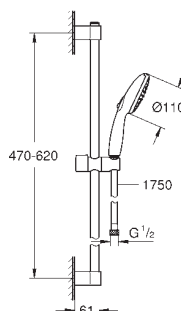

Tempesta 110

Zestaw z drążkiem prysznicowym, 2 strumienie

elementy składowe:

śłuchawka prysznicowa Tempesta (26 161)

drążek prysznicowy, 600 mm (27 523)

wąż prysznicowy Relaxflex

1750 mm 1/2" x 1/2" (28 154 001)

GROHE Water Saving mniejsze zużycie wody

GROHE SmartSwitch intuicyjny i łatwy przełącznik ułatwia wybór preferowanego strumienia wody

GROHE DreamSpray perfekcyjny natrysk

GROHE Long-Life trwała powłoka

GROHE FastFixation (regulowana wysokość górnego mocowania drążka)

regulowany uchwyt do śłuchawki prysznicowej (obracany i przesuwany)

SpeedClean system przeciw osadom wapiennym

Inner WaterGuide wewnętrzna izolacja chroniąca powierzchnię przed nagrzewaniem

ShockProof silikonowy pierścień chroniący śłuchawkę w razie upadku maksymalne natężenie przepływu (przy 3 barach): 8,5 l/min

min. rekomendowane ciśnienie 1,0 bar nadaje się do podgrzewaczy przepływowych

Wariant produktu: Professional