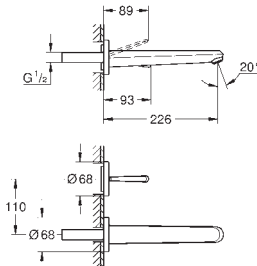

19 969 000

chrom

1 080,00

Eurodisc Joy

2-otworowa bateria umywalkowa

Rozmiar L

naścienna

do montażu z elementem podtynkowym (zamawiany osobno):

23 429 000 (zamawiany osobno)

bez elementów do zabudowy podtynkowej

metalowa dźwignia

GROHE Long-Life trwała powłoka

GROHE Water Saving mniejsze zużycie wody

maksymalne natężenie przepływu (przy 3 barach): 5 l/min

rozstaw między wylewką a dźwignią 110 mm

wysięg 226 mm

min. rekomendowane ciśnienie 1,0 bar

23 429 000

1 080,00

Element do montażu podtynkowego 2-otworowej baterii umywalkowej