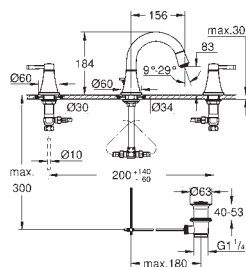

GROHE SPA

GROHE GRANDERA

Numer katalogowy

Kolor

Cena (PLN)
netto

24 369 000
24 369 IGO

chrom
chrom / złoty

1 570,00
2 040,00

Grandera
Bateria umywalkowa,
Rozmiar M
montaż jednootworowy
GROHE SilkMove głowica ceramiczna 28 mm
ogranicznik temperatury
GROHE Long-Life trwała powłoka
GROHE Water Saving mniejsze zużycie wody
maksymalne natężenie przepływu (przy 3 barach): 5 l/min
GROHE FastFixation system szybkiego montażu
GROHE AquaGuide regulowany perlator
metalowy zestaw odpływowy z drążkiem pociągającym 1 1/4"
giętkie węże przyłączeniowe
min. rekomendowane ciśnienie 1,0 bar

24 370 000
24 370 IGO

chrom
chrom / złoty

1 570,00
2 040,00

ditto, bez zestawu odpływowego

20 666 000
20 666 IGO

chrom
chrom / złoty

1 880,00
2 450,00

Grandera
Bateria umywalkowa, DN 15
Rozmiar L
montaż jednootworowy
zawory wody ciepłej/zimnej z głowicami ceramicznymi 1/2", 90°
GROHE Long-Life trwała powłoka
GROHE Water Saving mniejsze zużycie wody
maksymalne natężenie przepływu (przy 3 barach): 5 l/min
GROHE AquaGuide regulowany perlator
obrotowa wylewka
metalowy zestaw odpływowy z drążkiem pociągającym 1 1/4"
giętkie węże przyłączeniowe
min. rekomendowane ciśnienie 1,0 bar

24 371 000
24 371 IGO

chrom
chrom / złoty

2 080,00
2 700,00

Grandera
Bateria umywalkowa,
Rozmiar XL
do umywalk wolnostojących
GROHE SilkMove głowica ceramiczna 28 mm
ogranicznik temperatury
GROHE Long-Life trwała powłoka
GROHE Water Saving mniejsze zużycie wody
maksymalne natężenie przepływu (przy 3 barach): 5 l/min
GROHE FastFixation system szybkiego montażu
GROHE AquaGuide regulowany perlator
bez zestawu odpływowego
giętkie węże przyłączeniowe
min. rekomendowane ciśnienie 1,0 bar

20 624 000
20 624 IGO

chrom
chrom / złoty

2 210,00
2 870,00