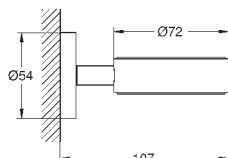

GROHE ESSENTIALS

Numer katalogowy	Kolor	Cena (PLN) netto
40 369 001 ★	chrom	136,00
40 369 DC1 ★	stal nierdzewna	191,00
40 369 GL1 ★	cool sunrise	204,00
40 369 GN1 ★	brushed cool sunrise	218,00
40 369 DA1 ★	warm sunset	204,00
40 369 DL1 ★	brushed warm sunset	218,00
40 369 A01	hard graphite	204,00
40 369 AL1 ★	brushed hard graphite	218,00