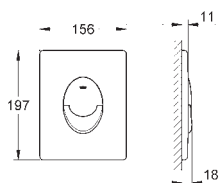

GROHE PRZYCISKI SPŁUKUJĄCE DO WC

Numer katalogowy Kolor Cena (PLN) netto

38 505 000
38 505 P00

chrom
chrom mat

209,00
209,00

Skate Air

Przycisk uruchamiający

do uruchomienia 2-pojemnościowego lub Start/Stop

do pneumatycznego zaworu

spłukującego AV1

montaż pionowy

156 x 197 mm

z ABS

GROHE Long-Life trwała powłoka

GROHE Water Saving mniejsze zużycie wody

do zastosowania z Rapid SL i Uniset ze spłuczką GD2

do zastosowania z Rapid SLX należy zamówić puszkę rewizyjną 66 791 000

(zamawiany osobno)

38 505 KFO

Wariant produktu: Professional

phantom black

428,00

38 506 000

38 506 SH0

38 506 P00

montaż poziomy

chrom

biel alpejska

chrom mat

209,00

167,00

280,00