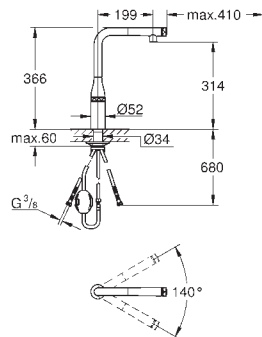

31 928 KF0

phantom black

2 930,00

Wariant produktu: Professional