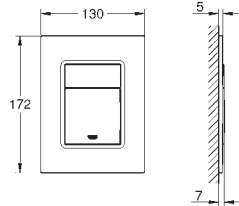

Skate Cosmopolitan S
Przycisk uruchamiający

do uruchomienia 2-pojemnościowego

lub Start/Stop

do pneumatycznego zaworu

splukującego AV1

zbiornik GD 2

montaż pionowy

130 x 172 mm

z ABS

GROHE Long-Life trwała powłoka

GROHE Water Saving mniejsze zużycie wody

uchwyt magnetyczny i wsporniki mocujące w zestawie

kompatybilny z Rapid SLX

przy zastosowaniu z Rapid SL i Uniset ze spluczką GD2 należy zamówić puszkę rewizyjną 40 911 000 (zamawiana osobno)