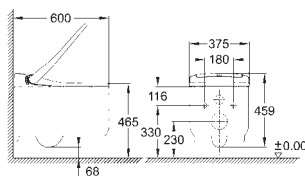

GROHE Power Flush strumień sflukujący WC

Technologia GROHE Skin Clean:

2 oddzielne, dedykowane ramiona prysznicowe

oddzielny strumień do okolic intymnych dla Pań

strumień oscylujący (automatyczne poruszanie ramienia natrysku)

pulsujący strumień do masażu

regulacja intensywności natrysku

automatyczne sflukiwanie sflukującą wodą przed i po użyciu

zintegrowany podgrzewacz przepływowy zapewnia stały dostęp ciepłej wody

regulacja temperatury wody

Pozostałe funkcje:

osuszanie ciepłym powietrzem z regulacją temperatury

usuwanie zapachów

PlasmaCluster - technologia jonowa eliminująca bakterie

funkcja odkamieniania

deska i pokrywa z funkcją automatycznego otwierania i zamykania

czujnik na podczerwień

sterowanie ustawieniem siedziska

przycisk zasilania

wewnętrzne i zewnętrzne oświetlenie miski

ukryte przyłącza wody i zasilania

pilot zdalnego sterowania

aplikacja na smartfony iOS i Android

w zestawie:

podkładka wygłuszająca, płyta montażowa

pilot z uchwytem ściennym

filtr z węglem aktywnym do pochłaniania zapachów

zestaw podłączeniowy do sfluczki podtynkowej

osłona dyszy

kabel z wtyczką

ciśnienie 0,05 - 1 MPa (0,5 - 10 bar)

napięcie 220-240 V AC

częstotliwość 50-60 Hz

klasa ochrony IPX4

zgodny z EN 1717

znak CE

Zalecany montaż ze stelażem podtynkowym GROHE Rapid SLX (1,13 m)