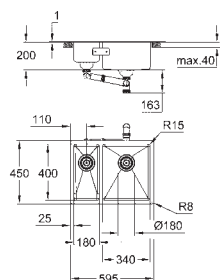

GROHE ZLEWOZMYWAKI STALOWE

Numer katalogowy

Kolor

Cena (PLN)
netto

31 574 SD1

stal szlachetna

1 240,00

K700U

Zlewozmywak ze stali szlachetnej

model: K700U 60-S 54.4/44.4 1.0

typ montażu: wpuszczany w blat, na równi z blatem i podblatowy

materiał: stal nierdzewna AISI 304 (V2A)

grubość materiału: 1 mm

GROHE Long-Life trwała powłoka

wykończenie: Satin Finish

GROHE Whisper redukcja hałasu

minimalna długość szafki: 600 mm

wymiary: 550 x 450 mm

1 komora: 500 x 400 x 200 mm

GROHE FastFixation system szybkiego montażu

wycięcie (montaż podblatowy): 502 x 402 mm (R16)

wycięcie (montaż nablutowy): 535 x 435 mm

wycięcie (montaż na równi z blatem): 535 x 435 mm (R3)(wymiary 551 x 451 -R8 głębokość -3,5 mm)

odpływ: Ø 3.5"/90 mm z sitkiem na odpadki

w komplecie: zestaw odpływowy z syfonem, sitko na odpadki, zestaw montażowy

opcjonalnie: automatyczny odpływ (40 986 SD0)

ilość uchwytów montażowych w zestawie: 8

ilość uchwytów montażowych: 8

31 575 SD1

stal szlachetna

1 530,00

K700U

Zlewozmywak ze stali szlachetnej

model: K700U 80-S 76/45 1.5 lewostronny

typ montażu: wpuszczany w blat, na równi z blatem i podblatowy

materiał: stal nierdzewna AISI 304 (V2A)

grubość materiału: 1 mm

GROHE Long-Life trwała powłoka

wykończenie: Satin Finish

GROHE Whisper redukcja hałasu

minimalna długość szafki: 800 mm

wymiary: 760 x 450 mm

1 komora: 500 x 400 x 200 mm

0,5 komory: 180 x 400 x 140 mm

GROHE FastFixation system szybkiego montażu

zlewozmywak montowany po lewej

wycięcie (montaż podblatowy): 712 x 402 mm (R16)

wycięcie (montaż nablutowy): 745 x 435 mm (R3)

wycięcie (montaż na równi z blatem): 745 x 435 mm (R3) (wymiary 761 x 451 -R8 głębokość -3,5 mm)

odpływ: Ø 3.5"/90 mm z sitkiem na odpadki

w komplecie: zestaw odpływowy z syfonem, sitko na odpadki, zestaw montażowy