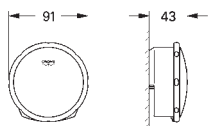

GROHE TALENTO / TALENTOFILL

Numer katalogowy Kolor Cena (PLN) netto

19 952 000 ★	chrom	751,00
19 952 DC0 ★	stal nierdzewna	1 050,00
19 952 GL0 ★	cool sunrise	1 130,00
19 952 GN0 ★	brushed cool sunrise	1 200,00
19 952 DA0 ★	warm sunset	1 130,00
19 952 DL0 ★	brushed warm sunset	1 200,00
19 952 AL0 ★	brushed hard graphite	1 200,00
19 952 2430	matte black	977,00
19 952 KF0	phantom black	1 050,00

Talentofill

Zestaw napętniający, odpływowy i przelewowy do wanien

zestaw do montażu gotowego

elementy składowe:

rozeta, element dopływu, korek odpływu, osprzęt montażowy do zastosowania z 28 990 000, 28 991 000

GROHE Long-Life trwała powłoka