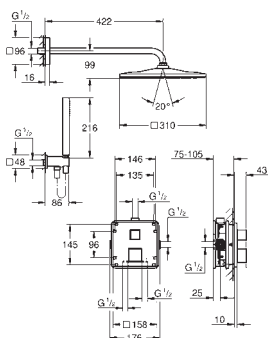

Grotherm Cube
Podtynkowy zestaw prysznicowy z deszczownicą Rainshower Mono 310 Cube
elementy składowe:
podtynkowa bateria termostatyczna do obsługi dwóch wyjść wody (24 154)
GROHE Rapido SmartBox uniwersalny element podtynkowy (35 604)
Rainshower Mono 310 Cube deszczownica (26 563) z ramieniem prysznicowym 422 mm (26 145)
Euphoria Cube Stick jednostrumieniowa słuchawka prysznicowa (27 698)
Rainshower kolanko prysznicowe 1/2" z uchwytem (26 659)
Silverflex wąż prysznicowy 1500 mm (28 364 000)
W zestawie opcjonalny ogranicznik przepływu 9,5 l/min do słuchawki prysznicowej