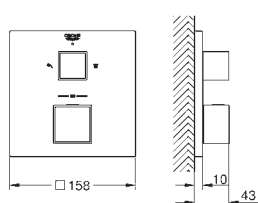

GROHE GROHTHERM CUBE

Numer katalogowy Kolor Cena (PLN) netto

24 154 000	chrom	2 310,00
24 154 DC0	stal nierdzewna	3 230,00
24 154 ALO	brushed hard graphite	3 690,00

Grotherm Cube
Termostatyczna bateria prysznicowa do obsługi dwóch wyjść wody do montażu z elementem podtynkowym (zamawiany osobno):
GROHE Rapido SmartBox uniwersalny element montażowy (35 600 000/35 604 000)
GROHE TurboStat głowica termostatyczna
GROHE Long-Life trwała powłoka
GROHE FastFixation rozeta ścienna (z uszczelnieniem, zakryte mocowania)
metalowa rozeta ścienna, regulacja 6°
nadrukowane symbole deszczownicy i słuchawki prysznicowej
GROHE SafeStop blokada na 38°C
GROHE SafeStop Plus w zestawie opcjonalny ogranicznik temperatury 43°C / 46°C
GROHE Aquadimmer: regulacja strumienia przepływu, przełącznik pomiędzy wyjściami wody
wydajność przepływu:
wyjście: B = 27 l/min
wyjście: C = 30 l/min
element montażowy zamawiany osobno

35 604 000 302,00
GROHE Rapido SmartBox uniwersalny element podtynkowy, wariant produktu: Professional

24 155 000	chrom	2 310,00
24 155 DC0	stal nierdzewna	3 230,00
24 155 ALO	brushed hard graphite	3 690,00