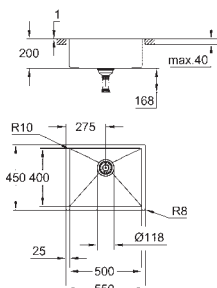

31 726 SDO

stal szlachetna

1 240,00

K700

Zlewozmywak ze stali szlachetnej

model: K700 60-S 55/45 1.0

typ montażu: wpuszczany w blat, na równi z blatem i podblatowy

materiał: stal nierdzewna AISI 304 (V2A)

grubość materiału: 1 mm

GROHE Long-Life trwała powłoka

wykończenie: Satin Finish

GROHE Whisper redukcja hałasu

minimalna długość szafki: 600 mm

wymiary: 550 x 450 mm

1 komora: 500 x 400 x 200 mm

GROHE FastFixation system szybkiego montażu

wycięcie w montażu podblatowym: 502 x 402 mm (R11)

wycięcie (montaż nablutowy): 535 x 435 mm

wycięcie (montaż na równi z blatem): 535 x 435 mm (R3)(wymiary 551 x 451 -R8

głębokość -3,5 mm)

odpływ: Ø 3.5"/90 mm z sitkiem na odpadki

w komplecie: zestaw odpływowy z syfonem, sitko na odpadki, zestaw montażowy

opcjonalnie: automatyczny odpływ (40 986 SDO)

ilość uchwytów montażowych w zestawie: 8