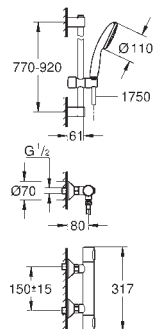

Tempesta zestaw z drążkiem prysznicowym, 600 mm (27 924)

Wariant produktu: Professional

nowość

34 797 001

chrom

746,00

Grotherm 500

Bateria prysznicowa z termostatem, DN 15