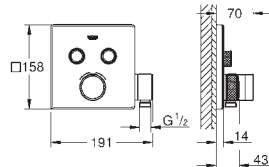

GROHE GROHTHERM SMARTCONTROL

Numer katalogowy

Kolor

Cena (PLN)
netto

29 125 000

chrom

2 790,00

Grotherm SmartControl

Bateria termostaticzna do obsługi dwóch wyjść wody, ze zintegrowanym przyłączem i uchwytem prysznicowym do montażu z elementem podtynkowym (zamawiany osobno):

GROHE Rapido SmartBox uniwersalny element montażowy (35 600 000/35 604 000)

metalowa rozeta ścienna z **GROHE FastFixation** (zakryte uszczelnienie rozety i mocowania trzpienia), regulacja 6°

GROHE Long-Life trwała powłoka

przełącznik SmartControl, regulacja przepływu wody: od oszczędnego strumienia

GROHE Water Saving do pełnego przepływu Full Flow

wymienne symbole: wanna, prysznic, deszczownica, dysze

GROHE TurboStat głowica termostaticzna

GROHE ProGrip uchwyty z radełkowaną strukturą

GROHE SafeStop blokada na 38°C

GROHE SafeStop Plus w zestawie opcjonalny ogranicznik temperatury 43°C / 46°C

wbudowane zawory zwrotne i sitka do

zanieczyszczeń

możliwość używania kilku wyjść wody jednocześnie

zintegrowane kolanko prysznicowe z wyjściem 1/2"

element montażowy zamawiany osobno

wydajność przepływu:

wyjście B = 24 l / min

sluchawka prysznicowa = 12 l / min

wyjście B + sluchawka prysznicowa = 27 l / min

35 604 000

302,00

GROHE Rapido SmartBox uniwersalny element podtynkowy, wariant produktu: Professional

29 126 000

chrom

2 510,00

29 126 DC0

stal nierdzewna

3 510,00

29 126 GL0

cool sunrise

3 770,00

29 126 GN0

brushed cool sunrise

4 020,00

29 126 DA0

warm sunset

3 770,00

29 126 DL0

brushed warm sunset

4 020,00

29 126 A00

hard graphite

3 770,00

29 126 AL0

brushed hard graphite

4 020,00

102167 KF0 0

phantom black

3 510,00

Grotherm SmartControl

Bateria termostaticzna do obsługi trzech wyjść wody do montażu z elementem podtynkowym (zamawiany osobno):

GROHE Rapido SmartBox uniwersalny element montażowy (35 600 000/35 604 000)

metalowa rozeta ścienna z **GROHE FastFixation** (zakryte uszczelnienie rozety i mocowania trzpienia), regulacja 6°

GROHE Long-Life trwała powłoka

przełącznik SmartControl, regulacja przepływu wody: od oszczędnego strumienia

GROHE Water Saving do pełnego przepływu Full Flow

wymienne symbole: wanna, prysznic, deszczownica, dysze

GROHE TurboStat głowica termostaticzna

GROHE ProGrip uchwyty z radełkowaną strukturą

GROHE SafeStop blokada na 38°C

GROHE SafeStop Plus w zestawie opcjonalny ogranicznik temperatury 43°C / 46°C

wbudowane zawory zwrotne i sitka do

zanieczyszczeń

możliwość używania kilku wyjść wody jednocześnie

element montażowy zamawiany osobno

wydajność przepływu:

wyjście A = 23 l/min

wyjście B = 27 l/min

wyjście C = 23 l/min

wyjście A + B = 33 l/min

wyjście A + B + C = 36 l/min