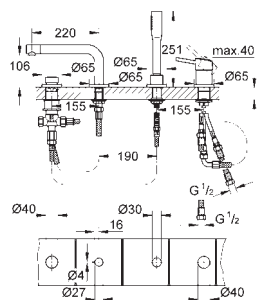

Concetto

4-otworowa bateria wannowa

GROHE SilkMove głowica ceramiczna 46 mm

GROHE Long-Life trwała powłoka

elementy składowe:

mocowanie wylewki

element obsługi mieszacza jednouchwytowego

wylewka wannowa z perlatozem

przełącznik wanna/prysznic

Euphoria Cosmopolitan słuchawka prysznicowa 6,6 l/min

metalowy wąż prysznicowy 2000 mm, chrom

giętkie węże przyłączeniowe

przyłącze węża prysznicowego

zabezpieczenie przed przepływem zwrotnym

opcjonalny montaż z 29 037 000 (zamawiany osobno)

min. rekomendowane ciśnienie 1,0 bar

13 280 001

chrom

440,00