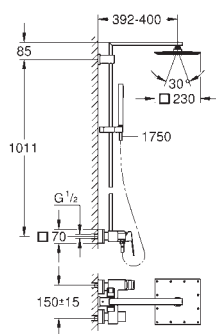

23 147 001

chrom

4 450,00

Euphoria Cube System 230

System prysznicowy z jednouchwytową baterią ścienną

elementy składowe:

poziome ramię prysznicza 400 mm

natynkowa jednouchwytową bateria prysznicowa z przełącznikiem

przełącznik: deszczownica/ prysznic ręczny

Rainshower 230 metalowa deszczownica (27 479)

rodzaj strumienia: Rain

z przegubem kulowym

kąt obrotu $\pm 15^\circ$

Euphoria Cube Stick prysznic ręczny (27 698 000)

rodzaj strumienia: Rain

regulowany uchwyt prysznicza

Silverflex wąż prysznicowy 1750 mm (28 388)

GROHE SilkMove głowica ceramiczna 35 mm

GROHE DreamSpray perfekcyjny natrysk

GROHE Long-Life trwała powłoka

SpeedClean system przeciw osadom wapiennym

wewnętrzny kanał wodny

TwistStop system zapobiegający skręcaniu węża prysznicowego

przystosowany do podgrzewaczy

przepływowych o mocy min. 18 kW

min. przepływ 7 l/min.