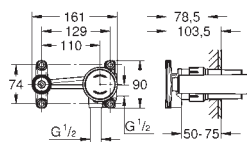

23 429 000

1 080,00

Jednouchwytowy element do zabudowy podtynkowej 1/2"
do 2-otworowej baterii umywalkowej
bez elementów do montażu natynkowego
GROHE FeatherControl głowica typu Joystick
zabudowa w ścianie
urządzenie instalacyjne
odporny na korozję mosiądz DR
min. rekomendowane ciśnienie 1,0 bar
zapewnia wodoszczelność konstrukcji ściany otaczającej element podtynkowy
z uszczelnieniem