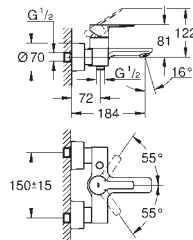

33 849 001
33 849 DC1
33 849 AL1

chrom
stal nierdzewna
brushed hard graphite

1 340,00
1 880,00
2 150,00

Lineare

Jednouchwytywa bateria do obsługi dwóch wyjść wody
naścienna
metalowa dźwignia
GROHE SilkMove głowica ceramiczna 35 mm
z ogranicznikiem temperatury
GROHE Long-Life trwała powłoka
przełącznik: wanna/prysznic
perlator
wyjście prysznicza 1/2"
zintegrowany zawór zwrotny
zakryte przyłącza S
zabezpieczenie przed przepływem zwrotnym
min. rekomendowane ciśnienie 1,0 bar
możliwość instalacji z przyłączem sztorcowym 12 030 000