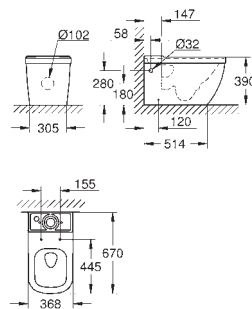

39 338 000

biel alpejska

945,00

Euro Ceramika

Kompaktowa miska WC stojąca

uniwersalne podłączenie wody, poziome i pionowe

GROHE Triple Vortex spłukiwanie

bez kołnierza

objętość spłukiwania 3/5 l

zestaw mocujący w komplecie

zbiornik spłukujący zamawiany osobno

z ceramiki sanitarnej

ukryte mocowania

kompatybilna z deską WC 39 330 002 (wolnoopadająca)

oraz 39 331 002 (zwykła)

9 sztuk na palecie