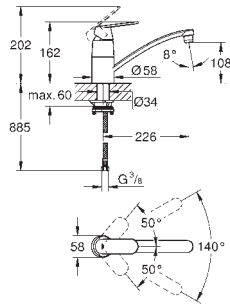

31 170 000

chrom

1 050,00

Eurosmart Cosmopolitan
Jednouchwytowa bateria zlewozmywakowa, DN 15
do montażu podokiennego
średnia wylewka
montaż jednootworowy
GROHE Long-Life trwała powłoka
GROHE SilkMove głowica ceramiczna 46 mm
regulowany ogranicznik strumienia przepływu
perlator
obrotowa wylewka
kąt obrotu 140°
niedemontowalne gniazdo, wysokość: 30 mm
giętkie węże przyłączeniowe
maksymalne natężenie przepływu (przy 3 barach): 13 l/min

ARMATURY
KUCHENNE