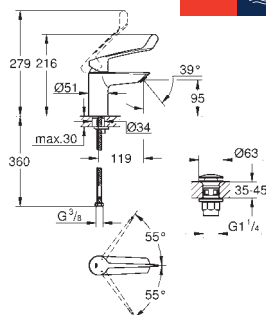

23 982 003

chrom

425,00

Eurosmart

Bateria umywalkowa, Rozmiar S

montaż jednocierowowy
długa metalowa dźwignia
długość dźwigni 156 mm

GROHE SilkMove głowica ceramiczna 35 mm

GROHE Water Saving mniejsze zużycie wody
maksymalne natężenie przepływu (przy 3 barach): 5 l/min
regulowany ogranicznik strumienia przepływu
z ogranicznikiem temperatury

GROHE FastFixation system szybkiego montażu
z korkiem klik-klak 1 1/4"
giętkie węże przyłączeniowe

Wariant produktu: Professional