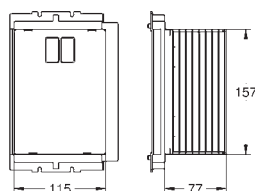

40 949 000

chrom

Puszka rewizyjna do małych przycisków spłukujących
do montażu ze spłuczką 80 mm

107,00