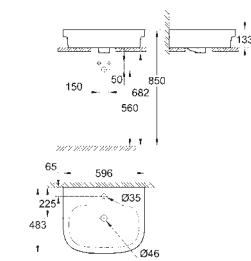

39 337 000

biel alpejska

482,00

Euro Ceramika
Umywalka nablátowa 60 cm
z 1 otworem na baterię
z otworem przelewowym
596 x 483 mm
z ceramiki sanitarnej
18 sztuk na palecie