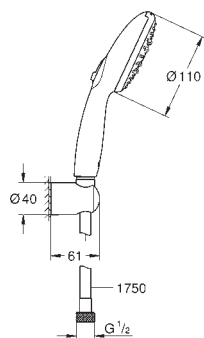

GROHE TEMPESTA

Numer katalogowy

Kolor

Cena (PLN)
netto

nowość

27 849 003

chrom

198,00

Tempesta 110

Zestaw prysznicowy

elementy składowe:

sluchawka prysznicowa Tempesta (28 261)
uchwyt ścienny Tempesta, nieregulowany (28 605)
wąż prysznicowy Relaxflex
1750 mm 1/2" x 1/2" (28 154 001)

GROHE SmartSwitch intuicyjny i łatwy przełącznik ułatwia wybór preferowanego strumienia wody

GROHE DreamSpray perfekcyjny natrysk

GROHE Long-Life trwała powłoka

SpeedClean system przeciw osadom wapiennym

Inner WaterGuide wewnętrzna izolacja chroniąca powierzchnię przed nagrzewaniem

ShockProof silikonowy pierścień chroniący słuchawkę w razie upadku

maksymalne natężenie przepływu (przy 3 barach): 13,5 l/min

min. rekomendowane ciśnienie 1,0 bar

nadaje się do podgrzewaczy przepływowych

Wariant produktu: Professional

nowość