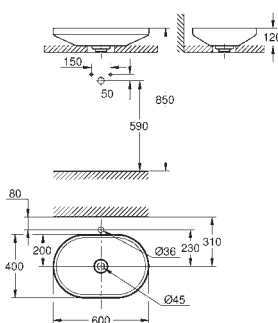

39 966 00H

biel alpejska

2 560,00

Airio

**Umywalka owalna 60 cm
bez otworu przelewowego**

600 x 400 mm

zestaw mocujący w komplecie

w zestawie korek ceramiczny, niezamykany

umywalka o bardzo cienkich krawędziach

GROHE PureGuard antybakteryjna, łatwa do czyszczenia powłoka
z ceramiki sanitarnej