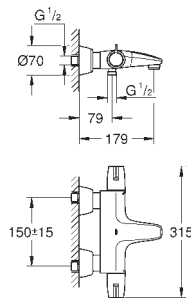

Grotherm Special
Bateria wannowa z termostatem, DN 15
naścienna

ergonomiczne uchwyty
wielofunkcyjny Aquadimmer
zintegrowane odcięcie wody mieszanej
przełącznik wanna/prysznic
GROHE TurboStat głowica termostaticzna
pokrętko temperatury z blokadą
bezpieczeństwa
aktywacja dezynfekcji termicznej za pomocą opcjonalnego klucza 47 994 000
wyjście prysznic na dole 1/2"
ze zintegrowanym zaworem zwrotnym
uchwyt z ogranicznikiem temperatury wykonany z metalu
perlator
sitka do zanieczyszczeń
zakryte przyłącza S
GROHE FastFixation szybka wymiana zaworów zwrotnych w przyłączach
GROHE 100% CoolTouch nienagrzewający się korpus baterii
GROHE Long-Life trwała powłoka
GROHE SafetyPlus stała blokada temperatury