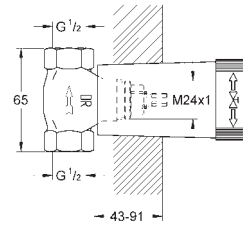

GROHE RAPIDO C / ZAWORY PODTYNKOWE

Numer katalogowy

Kolor

Cena (PLN)
netto

29 032 000

Element wewnętrzny zaworu podtynkowego, DN 25

zmontowana wstępnie głowica 1/2"
przyłącze gwintowane 1/2"
głębokość zabudowy regulowana bezstopniowo
zakres regulacji 43 - 91 mm
odporny na korozję mosiądz DR

141,00