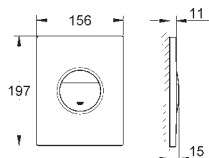

38 765 000 chrom 319,00
38 765 SH0 biel alpejska 257,00
38 765 P00 chrom mat 319,00

Nova Cosmopolitan
Przycisk uruchamiający
do uruchomienia 2-pojemnościowego
lub Start/Stop
do pneumatycznego zaworu
spłukującego AV1
montaż pionowy i poziomy
156 x 197 mm
z ABS

GROHE Long-Life trwała powłoka
GROHE Water Saving mniejsze zużycie wody
do zastosowania z Rapid SL i Uniset ze spłuczką GD2
do zastosowania z Rapid SLX należy zamówić puszkę rewizyjną 66 791 000 (zamawiana osobno)

38 765 KF0 phantom black 653,00
Wariant produktu: Professional
Dostępne w 2 kwartale 2024