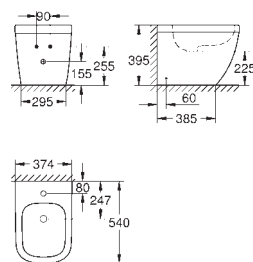

39 340 000

biel alpejska

965,00

Euro Ceramika
Bidet stojący

z 1 otworem na baterię
z otworem przelewowym
zestaw mocujący w komplecie
z ceramiki sanitarnej
ukryte mocowania
12 sztuk na palecie

nowość