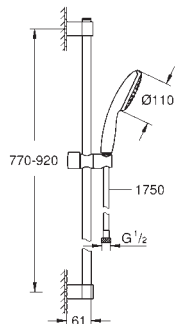

Tempesta 110

Zestaw z drążkiem prysznicowym

elementy składowe:

śłuchawka prysznicowa Tempesta 110 (27 923)

drążek prysznicowy, 900 mm (27 524 000)

wąż prysznicowy Relaxflex

1750 mm 1/2" x 1/2" (28 154 001)

GROHE Water Saving mniejsze zużycie wody

GROHE DreamSpray perfekcyjny natrysk

GROHE Long-Life trwała powłoka

GROHE FastFixation (regulowana wysokość górnego mocowania drążka)

regulowany uchwyt do śłuchawki prysznicowej (obracany i przesuwany)

SpeedClean system przeciw osadom wapiennym

Inner WaterGuide wewnętrzna izolacja chroniąca powierzchnię przed nagrzewaniem

ShockProof silikonowy pierścień chroniący śłuchawkę w razie upadku

maksymalne natężenie przepływu (przy 3 barach): 8,7 l/min

min. rekomendowane ciśnienie 1,0 bar

nadaje się do podgrzewaczy przepływowych

Wariant produktu: Professional

nowość

27 854 003

chrom

225,00

Tempesta 110

Zestaw z drążkiem prysznicowym

elementy składowe:

śłuchawka prysznicowa Tempesta (27 852)

drążek prysznicowy, 900 mm (27 524 000)

wąż prysznicowy Relaxflex

1750 mm 1/2" x 1/2" (28 154 001)

GROHE DreamSpray perfekcyjny natrysk

GROHE Long-Life trwała powłoka

GROHE FastFixation (regulowana wysokość górnego mocowania drążka)

regulowany uchwyt do śłuchawki prysznicowej (obracany i przesuwany)

SpeedClean system przeciw osadom wapiennym

Inner WaterGuide wewnętrzna izolacja chroniąca powierzchnię przed nagrzewaniem

ShockProof silikonowy pierścień chroniący śłuchawkę w razie upadku

maksymalne natężenie przepływu (przy 3 barach): 16,6 l/min

min. rekomendowane ciśnienie 1,0 bar

nadaje się do podgrzewaczy przepływowych

Wariant produktu: Professional

nowość