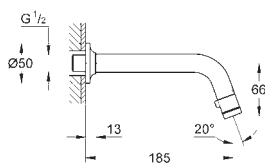

20 203 000

chrom

399,00

Uniwersalna wylewka ścienna DN15

perlator z funkcją włączenia/zatrzymania przepływu
głowica ceramiczna
gwint przyłącza 1/2"
GROHE Long-Life trwała powłoka
GROHE Water Saving mniejsze zużycie wody
maksymalne natężenie przepływu (przy 3 barach): 5 l/min
wysięg 185 mm