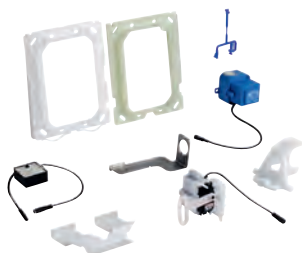

Radioelektronika

do dodatkowej płytki splukującej do
uruchomienia ręcznego
do WC
moduł odbiornika 868,4 MHz
do pochwytywów dla osób niepełnosprawnych z nadajnikiem radiowym Hewi,
Keuco, Lehnen, Normbau, Pressalit, AMS, Deubad, Erlau, FRELU, FSB
do zbiornika splukującego do WC GD 2, do spluczki do WC 6 l
wbudowa w ścianę
serwomotor
z transformatorem 100-230 V AC, 50-60 Hz, 6 V DC
regulowana objętość splukiwania
nastawiany czas splukiwania
możliwa aktywacja automatycznego
plukania co 72h
z kablem długości 3.0m,
do podłączenia transformatora i elektroniki