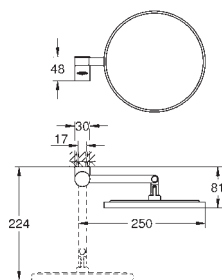

41 077 000 ★	chrom	852,00
41 077 DC0 ★	stal nierdzewna	1 190,00
41 077 GL0 ★	cool sunrise	1 280,00
41 077 GN0 ★	brushed cool sunrise	1 360,00
41 077 DA0 ★	warm sunset	1 280,00
41 077 DL0 ★	brushed warm sunset	1 360,00
41 077 A00	hard graphite	1 280,00
41 077 AL0 ★	brushed hard graphite	1 360,00

Selection
Lusterko
materiał: szkło / metal
bez oświetlenia
powiększenie: x7
ukryte mocowanie
GROHE Long-Life trwała powłoka

102279 KF0 0	phantom black	1 190,00

Wariant produktu: Professional