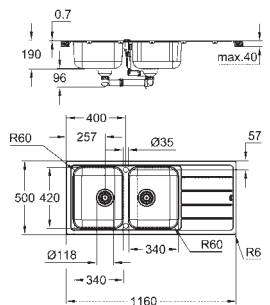

31 564 SD1

stal szlachetna

894,00

K200

Zlewozmywak ze stali szlachetnej

model: K200 60-S 96,5/50 1.5 odwracalny

typ montażu: wpuszczany w blat

materiał: stal nierdzewna AISI 304 (V2A)

grubość materiału: 0,7 mm

GROHE Long-Life trwała powłoka

wykończenie: Satin Finish

GROHE Whisper redukcja hałasu

minimalna długość szafki: 600 mm

wymiary: 965 x 500 mm

1 komora: 346 x 396 x 150 mm

1 komora: 170 x 320 x 80 mm

GROHE FastFixation system szybkiego montażu

montaż zlewozmywaka możliwy z lewej lub z prawej strony

wycięcie (w montażu nablutowym): 941 x 476 mm

wycięte otwory: 2 x 35 mm

odpływ: Ø 3,5"/90 mm z koszykiem na odpady i automatycznym opróżnianiem

w komplecie: automatyczny zestaw odpływowy z syfonem, sitko na odpadki,

zestaw montażowy

opcjonalnie: automatyczny odpływ (40 986 SD0)