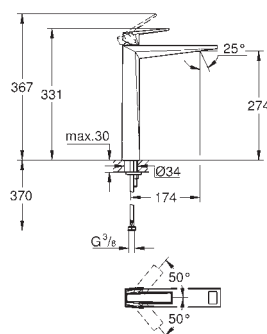

GROHE SPA

24 418 000
24 418 DC0
24 418 ALO

chrom 5 760,00
stal nierdzewna 8 640,00
brushed hard graphite 9 220,00

Allure Brilliant Private Collection
Bateria umywalkowa,
Rozmiar XL

Dźwignia z wstawką z materiału White Attica Caesarstone
montaż jednootworowy
do umywalk wolnostojących

GROHE SilkMove głowica ceramiczna 28 mm
ogranicznik temperatury

GROHE Long-Life trwała powłoka

GROHE Water Saving mniejsze zużycie wody

maksymalne natężenie przepływu (przy 3 barach): 5 l/min

GROHE FastFixation system szybkiego montażu

wylewka ze zintegrowanym perlatozem

bez zestawu odpływowego

giętkie węże przyłączeniowe

min. rekomendowane ciśnienie 1,0 bar