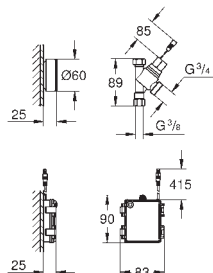

GROHE AKCESORIA KUCHENNE

Numer katalogowy Kolor Cena (PLN) netto

40 402 000 chrom 523,00
GROHE Switch
Zasilany bateryjnie zawór odcinający do zmywarek
elementy składowe:
pilot na baterie
zawór elektroniczny
zasilacz
stopień ochrony IP 45
przepływ 10 l/min w 1.0 bar
temperatura wody wpływającej maksymalnie 40° C
długość kabla od zaworu do sterownika 40 cm
żywotność baterii od 2 do 4 lat
baterie i materiał mocujący w zestawie