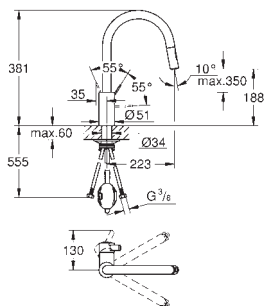

GROHE EUROSMART COSMOPOLITAN

Numer katalogowy

Kolor

Cena (PLN)
netto

31 481 001

chrom

943,00

Eurosmart Cosmopolitan

Jednouchwytowa bateria zlewozmywakowa, DN 15

wysoka wylewka

montaż jednootworowy

GROHE Long-Life trwała powłoka

GROHE SilkMove głowica ceramiczna 35 mm

GROHE EasyDock łatwe chowanie wyciąganej wylewki

osobne kanały wodne - brak kontaktu wody z ołowiem i niklem

wyciągana wylewka z dwoma rodzajami strumienia

przełącznik: strumień laminarny / prysznic **SpeedClean**

GROHE Water Saving mousseur, flow rate less than 9 l/min

regulowany ogranicznik strumienia przepływu

obrotowa wylewka

kąt obrotu 360°

zabezpieczenie przed przepływem zwrotnym

giętkie węże przyłączeniowe

metalowy zestaw montażowy