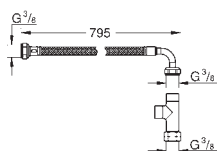

14 074 000

165,00

Zestaw instalacyjny - wąż i trójnik

do manualnej deski myjącej

elementy składowe:

trójnik T 3/8"
giętki wąż przyłączeniowy
795 mm
3/8" x 3/8"