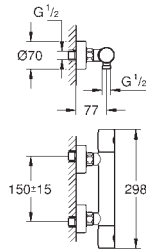

GROHE GROHTHERM 800 COSMOPOLITAN

Numer katalogowy

Kolor

Cena (PLN)
netto

34 765 000

chrom

749,00

Grotherm 800 Cosmopolitan
Bateria prysznicowa z termostatem, DN 15
naścienna

GROHE Long-Life trwała powłoka

GROHE MetalGrip ergonomiczne uchwyty

GROHE SafeStop blokada na 38°C

GROHE SafeStop Plus w zestawie opcjonalny ogranicznik temperatury 43°C

GROHE TurboStat głowica termostatyczna

zintegrowane odcieście wody mieszanej

GROHE EcoButton przycisk na pokrętle redukujący przepływ wody

głowica ceramiczna 1/2", 180°

wyjscie prysznic na dole 1/2"

wbudowane zawory zwrotne

sitka do zanieczyszczeń

zabezpieczenie przed przepływem zwrotnym

przyłącza S

metalowa rozeta

GROHE Water Saving mniejsze zużycie wody

34 766 000

chrom

976,00