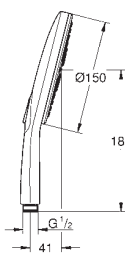

26 554 LSO

moon white

423,00

Rainshower SmartActive 150
Prysznic ręczny 3 strumienie

biała tarcza natrysku

strumień Rain i Jet z funkcją DripStop oraz ActiveMassage

GROHE Water Saving ogranicznik przepływu 9,5 l/min

GROHE DreamSpray perfekcyjny natrysk

GROHE SmartTip wybór strumienia natrysku przez naciśnięcie pierścienia na sluchawce

GROHE Long-Life trwała powłoka

SpeedClean system przeciw osadom wapiennym

wewnętrzny kanał wodny

uniwersalny montaż, pasuje do wszystkich

standardowych węży prysznicowych.

nadaje się do podgrzewaczy przepływowych

min. rekomendowane ciśnienie 1,0 bar