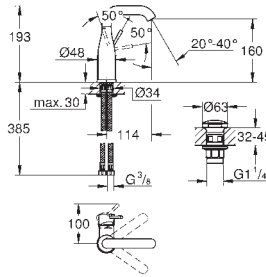

24 181 001

chrom

818,00

Essence
Bateria umywalkowa,
Rozmiar M
montaż jednootworowy
metalowa dźwignia
GROHE SilkMove głowica ceramiczna 28 mm
z ogranicznikiem temperatury
GROHE Long-Life trwała powłoka
GROHE Water Saving mniejsze zużycie wody
maksymalne natężenie przepływu (przy 3 barach): 5 l/min
GROHE AquaGuide regulowany perlator
GROHE FastFixation Plus system instalacyjny
obrotowa wylewka z perlatozem
i ogranicznikiem obrotu
regulowany kąt obrotu 0° / 150° / 360°
bez zestawu odpływowego
z korkiem klik-klak 1 1/4"
giętkie węże przyłączeniowe
min. rekomendowane ciśnienie 1,0 bar
Wariant produktu: Professional
zastępuje baterię Essence 23 798 001