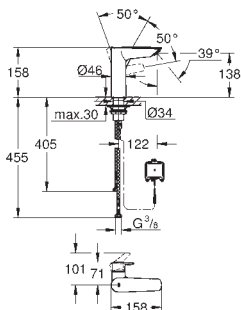

GROHE EUROSMART

Numer katalogowy Kolor Cena (PLN) netto

23 975 003
23 975 2433

chrom
matte black

1 400,00
1 820,00

Eurosmart
Bateria umywalkowa, Rozmiar M
montaż jednotworowy
2w1 obsługa manualna i bezdotykowa
główne sterowanie przepływem za pomocą klasycznej dźwigni metalowa dźwignia
GROHE SilkMove głowica ceramiczna 28 mm z ogranicznikiem temperatury elektronika na podczerwień z czujnikiem podczerwień do komunikacji dwukierunkowej do monitorowania, konfigurowania i celów serwisowych 6V bateria litowa, Typ CR-P2
żywność baterii: około 7 lat (150 załączeń/dzień)
zawór zwrotny sitko do zanieczyszczeń ze zintegrowanym elektrozaworem bateria zasilająca zewnętrzna wielostopniowy wskaźnik stanu baterii 7 programów wstępnych automatyczne spłukiwanie tryb czyszczenia dodatkowe funkcje i precyzyjne ustawienia za pomocą pilota (36 407 001)
GROHE Water Saving mniejsze zużycie wody maksymalne natężenie przepływu (przy 3 barach): 5 l/min osobne kanały wodne - brak kontaktu wody z ołowiem i niklem system szybkiego montażu giętkie węże przyłączeniowe min. rekomendowane ciśnienie 1,0 bar znak CE
Wariant produktu: Professional