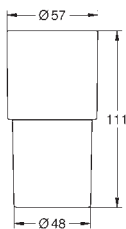

40 882 000

chrom

225,00

Szkłanka

materiał: szkło

pasuje do uchwytu Allure 40 278 001 i Atrio 40 884 xx0 (zamawiane osobno)