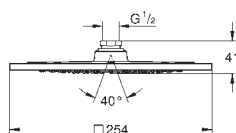

26 872 000

chrom

2 010,00

Rainshower Aqua 10"

Prysznic górny, jednostrumieniowy

strumień Rain

254 x 254 mm

materiał: metal

obrotowe złącze kulowe +/- 20°

gwint przyłącza 1/2"

GROHE Water Saving ogranicznik przepływu 9,5 l/min

GROHE DreamSpray perfekcyjny natrysk

GROHE Long-Life trwała powłoka

SpeedClean system przeciw osadom wapiennym

nadaje się do podgrzewaczy przepływowych

min. rekomendowane ciśnienie 1,0 bar

26 871 000

chrom

2 010,00

ditto, bez ogranicznika przepływu