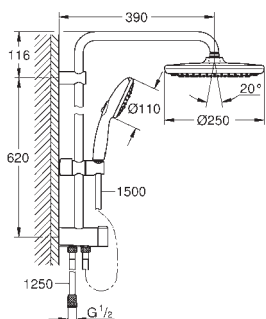

GROHE TEMPESTA SYSTEMY PRYSZNICOWE

Numer katalogowy

Kolor

Cena (PLN)
netto

nowość

26 980 001
26 980 2431

chrom
matte black

1 050,00
1 680,00

Tempesta System 250

System prysznicowy z przełącznikiem do montażu ściennego

elementy składowe:

poziome ramię prysznicowe 390 mm
przełącznik pomiędzy prysznicem ręcznym a deszczownicą
deszczownica Tempesta 250 (26 666)
2 rodzaje strumienia (zmiana strumienia za pomocą przełącznika)
Rain, SmartRain

biały wierzch deszczownicy
z przegubem kulowym
kąt obrotu $\pm 10^\circ$

słuchawka prysznicowa Tempesta (28 419)
3 rodzaje strumienia:

Rain, Jet, Massage
regulowany uchwyt prysznicowy

odległość między przełącznikiem a górnym uchwytem: 620 mm

wąż prysznicowy Relaxaflex 1500 mm (28 151 001)

wąż prysznicowy Relaxaflex 1250 mm (28 150 000)

elastyczna instalacja: przyłącze wody 1/2" z wężem 1250 mm

maksymalne natężenie przepływu (przy 3 barach): 8,7 l/min

GROHE Water Saving mniejsze zużycie wody

GROHE SmartSwitch intuicyjny i łatwy przełącznik ułatwia wybór preferowanego strumienia wody

GROHE DreamSpray perfekcyjny natrysk

ShockProof silikonowy pierścień chroniący słuchawkę w razie upadku

GROHE Long-Life trwała powłoka

SpeedClean system przeciw osadom wapiennym

wewnętrzny kanał wodny

przystosowany do podgrzewaczy

przepływowych o mocy min. 18 kW

min. przepływ 7 l/min.

min. rekomendowane ciśnienie 1,0 bar

Wariant produktu: Professional

nowość

26 689 001
26 689 2431

chrom
matte black

1 800,00
2 340,00