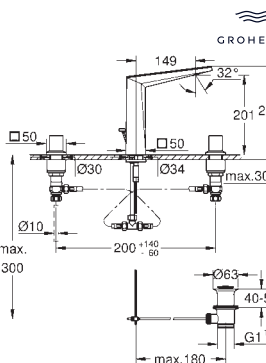

nowość

- 20 668 000
- 20 668 DC0
- 20 668 ALO

chrom	11 070,00
stal nierdzewna	17 520,00
brushed hard graphite	18 440,00

Allure Brilliant Private Collection
Trzyotworowa bateria umywalkowa 1/2"
Rozmiar L

Pokrętła z materiału White Attica Caesarstone
Wylewka ze wstawką z materiału White Attica Caesarstone
głowice ceramiczne 1/2", 90°
GROHE Long-Life trwała powłoka
GROHE Water Saving mniejsze zużycie wody
maksymalne natężenie przepływu (przy 3 barach): 5 l/min
wylewka ze zintegrowanym perlatozem
metalowy zestaw odpływowy z drążkiem pociągającym 1 1/4"
elastyczne węże łączące pomiędzy elementem środkowym a zaworami bocznymi
min. rekomendowane ciśnienie 1,0 bar