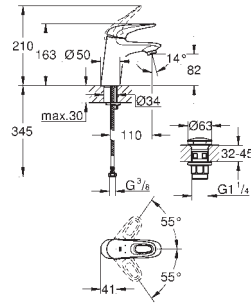

23 929 003

chrom

526,00

Eurostyle

Bateria umywalkowa, Rozmiar S

montaż jednootworowy

metalowa dźwignia z otworem

GROHE SilkMove głowica ceramiczna 35 mm

regulowany ogranicznik strumienia przepływu

ogranicznik temperatury

GROHE Long-Life trwała powłoka

GROHE Water Saving mniejsze zużycie wody

maksymalne natężenie przepływu (przy 3 barach): 5 l/min

GROHE FastFixation system szybkiego montażu

z korkiem klik-klak 1 1/4"

giętkie węże przyłączeniowe