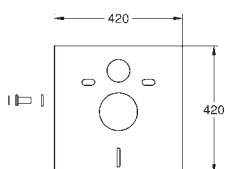

38 779 000

chrom

353,00

Rapid SL
Zestaw adaptacyjny
do misek WC z niską częścią przylgową
przesuw pionowy do ceramiki o małej
powierzchni nośnej (< 205 mm)

37 131 000

chrom

22,50

Zestaw wyciszający
do WC
mata wyciszająca
2 tuleje gumowe