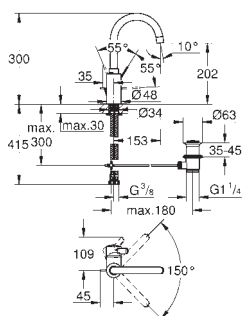

32 830 001 chrom 622,00

**Eurosmart Cosmopolitan
Bateria umywalkowa,
Rozmiar L**

montaż jednootworowy
metalowa dźwignia
zakryte mocowanie dźwigni
GROHE SilkMove głowica ceramiczna 35 mm
regulowany ogranicznik strumienia przepływu
GROHE Long-Life trwała powłoka
osobne kanały wodne - brak kontaktu wody z ołowiem i niklem
GROHE FastFixation system szybkiego montażu
perlator
obrotowa wylewka z ogranicznikiem obrotu
metalowy zestaw odpływowy z drążkiem pociągającym 1 1/4"
giętkie węże przyłączeniowe
opcjonalny ogranicznik temperatury (46 375 000)