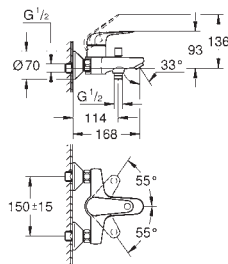

32 743 001

chrom

380,00

Euroeco

Jednouchwytywa bateria do obsługi dwóch wyjść wody

naścienna

metalowa dźwignia

GROHE Long-Life głowica ceramiczna 35 mm
z ogranicznikiem temperatury

GROHE Long-Life trwała powłoka

regulowany ogranicznik strumienia przepływu

przełącznik: wanna/prysznic

wylewka z perlatozem

wyjście prysznic na dole 1/2"

ze zintegrowanym zaworem zwrotnym

zabezpieczenie przed przepływem zwrotnym

przyłącza S

Wariant produktu: Professional

nowość