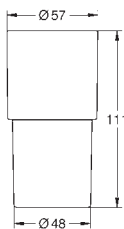

40 882 000		chrom	225,00

Szklanka

materiał: szkło

pasuje do uchwytu Allure 40 278 001 i Atrio 40 884 xx0 (zamawiane osobno)