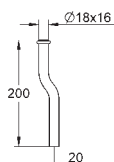

37 037 000

chrom

138,00

Rura sflukujaca do pisuaru
Ø 18 mm
200 mm
z mosiadzcu
chromowane
odsadzka 20 mm

37 038 000

chrom

147,00

ditto, odsadzka 30 mm