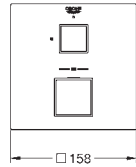

GROHE GROHTHERM BATERIE TERMOSTATYCZNE

Numer katalogowy

Kolor

Cena (PLN)
netto

24 153 000
24 153 DC0
24 153 AL0

chrom
stal nierdzewna
brushed hard graphite

2 070,00
2 900,00
3 310,00

Grotherm Cube

Bateria termostaticzna do obsługi jednego wyjścia wody do montażu z elementem podtynkowym (zamawiany osobno):

GROHE Rapido SmartBox uniwersalny element montażowy (35 600 000/35 604 000)

GROHE TurboStat głowica termostaticzna

GROHE Long-Life trwała powłoka

GROHE FastFixation rozeta ścienna (z uszczelnieniem, zakryte mocowania)

metalowa rozeta ścienna, regulacja 6°

GROHE SafeStop blokada na 38°C

GROHE SafeStop Plus w zestawie opcjonalny ogranicznik temperatury 43°C / 46°C

wbudowane zawory zwrotne i sitka do

zanieczyszczeń

ceramiczny zawór odcinający 120°

wydajność przepływu:

wyjście: B = 27 l/min

wyjście: C = 30 l/min

element montażowy zamawiany osobno

35 604 000

302,00

GROHE Rapido SmartBox uniwersalny element podtynkowy, wariant produktu: Professional

24 154 000
24 154 DC0
24 154 AL0

chrom
stal nierdzewna
brushed hard graphite

2 310,00
3 230,00
3 690,00