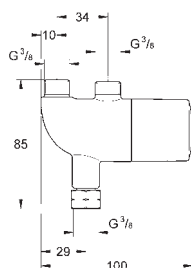

34 487 000

chrom

619,00

Grotherm Micro

Termiczna ochrona przez poparzeniem termostat podumywalkowy

regulacja temperatury 15-43° C (± 2° C)
dezynfekcja termiczna bez konieczności
ponownego ustawiania temperatury
przyłącze pod nakrętką złączkową 3/8"
na górze 3/8" gwint zewnętrzny
głowica termostatyczna **GROHE TurboStat**
GROHE Long-Life trwała powłoka
wbudowane zawory zwrotne
sitko do zanieczyszczeń
bez zestawu przyłączeniowego
max. różnica ciśnień 5:1