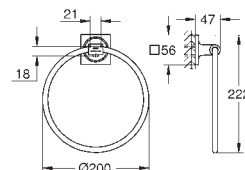

40 339 001

chrom

431,00

40 339 DC1

Dostępność 3 kwartał

stal nierdzewna

604,00

40 339 GL1

Dostępność 3 kwartał

cool sunrise

647,00

40 339 GN1

brushed cool sunrise

690,00

40 339 DA1

Dostępność 3 kwartał

warm sunset

647,00

40 339 DL1

brushed warm sunset

690,00

40 339 AL1

Dostępność 3 kwartał

brushed hard graphite

690,00

Allure

Wieszak na ręcznik

materiał: metal

ukryte mocowanie

GROHE Long-Life trwała powłoka