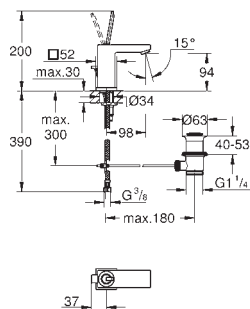

GROHE EUROCUBE JOY

Numer katalogowy Kolor Cena (PLN) netto

23 654 000 chrom 1 060,00

Eurocube Joy
Bateria umywalkowa, Rozmiar S
montaż jednootworowy
metalowa dźwignia
GROHE FeatherControl głowica typu Joystick
GROHE Water Saving mniejsze zużycie wody
maksymalne natężenie przepływu (przy 3 barach): 5 l/min
SpeedClean perlator
GROHE FastFixation Plus system instalacyjny
metalowy zestaw odpływowy z drążkiem pociągającym 1 1/4"
giętkie węże przyłączeniowe