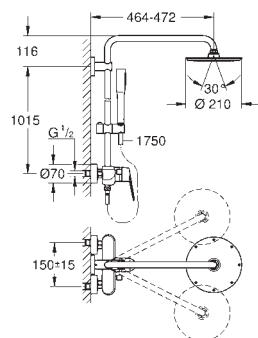

GROHE EUPHORIA SYSTEMY PRYSZNICOWE

Numer katalogowy

Kolor

Cena (PLN)
netto

23 058 003

chrom

2 830,00

Euphoria Eurodisc Cosmopolitan System 210 System prysznicowy z jednouchwytową baterią ścienną

elementy składowe:

poziome obrotowe ramię 450 mm

natynkowa jednouchwytową bateria prysznicowa z przełącznikiem

przełącznik: deszczownica/ prysznic ręczny

Rainshower Cosmopolitan 210 metalowa deszczownica (28 368 000)

rodzaj strumienia: Rain

z przegubem kulowym

kąt obrotu $\pm 15^\circ$

prysznic ręczny Euphoria Cosmopolitan Stick (27 400)

rodzaj strumienia: Rain

regulowany uchwyt prysznicza

Silverflex wąż prysznicowy 1750 mm (28 388)

GROHE SilkMove głowica ceramiczna 46 mm

GROHE DreamSpray perfekcyjny natrysk

GROHE Long-Life trwała powłoka

SpeedClean system przeciw osadom wapiennym

wewnętrzny kanał wodny

TwistStop system zapobiegający skręcaniu węża prysznicowego

przystosowany do podgrzewaczy

przepływowych o mocy min. 18 kW

min. przepływ 7 l/min.

PRYSZNICE