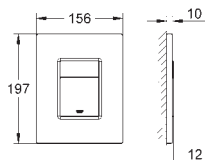

GROHE PRZYCISKI SPŁUKUJĄCE DO WC

Numer katalogowy

Kolor

Cena (PLN)
netto

38 732 000 ★	chrom	255,00
38 732 DC0 ★	stal nierdzewna	609,00
38 732 SH0	biel alpejska	209,00
38 732 P00	chrom mat	255,00
38 732 BE0	polished nickel	609,00
38 732 EN0	brushed nickel	609,00
38 732 GL0 ★	cool sunrise	609,00
38 732 GN0 ★	brushed cool sunrise	609,00
38 732 DA0 ★	warm sunset	609,00
38 732 DL0 ★	brushed warm sunset	609,00
38 732 A00	hard graphite	609,00
38 732 AL0 ★	brushed hard graphite	609,00

Skate Cosmopolitan

Przycisk uruchamiający

do uruchomienia 2-pojemnościowego
lub Start/Stop
do pneumatycznego zaworu
spłukującego AV1
montaż pionowy i poziomy
156 x 197 mm
z ABS

GROHE Long-Life trwała powłoka

GROHE Water Saving mniejsze zużycie wody

do zastosowania z Rapid SL i Uniset ze spłuczką GD2

do zastosowania z Rapid SLX należy zamówić puszkę rewizyjną 66 791 000
(zamawiany osobno)

38 732 KF0

Wariant produktu: Professional

phantom black

523,00

38 732 BR0 ★

z płytką odporną na zabrudzenia

tytan

523,00