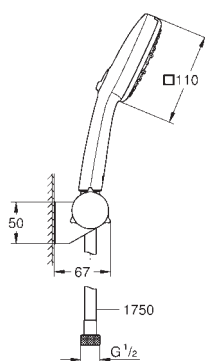

GROHE TEMPESTA CUBE

Numer katalogowy Kolor Cena (PLN) netto

nowość

27 584 003

chrom

204,00

Tempesta Cube 110

Zestaw prysznicowy

elementy składowe:

śłuchawka prysznicowa Tempesta Cube 110 (27 574)

regulowany uchwyt ścienny (27 595 000)

wąż prysznicowy Relaxflex

1750 mm 1/2" x 1/2" (28 154 001)

GROHE Water Saving mniejsze zużycie wody

GROHE SmartSwitch intuicyjny i łatwy przełącznik ułatwia wybór

preferowanego strumienia wody

GROHE DreamSpray perfekcyjny natrysk

GROHE Long-Life trwała powłoka

SpeedClean system przeciw osadom wapiennym

Inner WaterGuide wewnętrzna izolacja chroniąca powierzchnię przed nagrzewaniem

ShockProof silikonowy pierścień chroniący śłuchawkę w razie upadku

maksymalne natężenie przepływu (przy 3 barach): 8,4 l/min

min. rekomendowane ciśnienie 1,0 bar

nadaje się do podgrzewaczy przepływowych

Wariant produktu: Professional

nowość

27 588 003

chrom

190,00