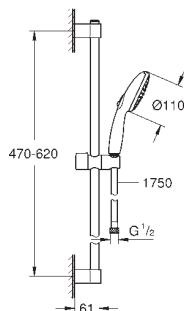

GROHE TEMPESTA

Numer katalogowy

Kolor

Cena (PLN)
netto

nowość

27 598 003

chrom

240,00

Tempesta 110

Zestaw z drążkiem prysznicowym, 2 strumieniem

elementy składowe:

słuchawka prysznicowa Tempesta 110 (27 597)

drążek prysznicowy, 600 mm (27 523)

wąż prysznicowy Relaxaflex

1750 mm 1/2" x 1/2" (28 154 001)

GROHE SmartSwitch intuicyjny i łatwy przełącznik ułatwia wybór preferowanego strumienia wody

GROHE DreamSpray perfekcyjny natrysk

GROHE Long-Life trwała powłoka

GROHE FastFixation (regulowana wysokość górnego mocowania drążka)

regulowany uchwyt do słuchawki prysznicowej (obracany i przesuwany)

SpeedClean system przeciw osadom wapiennym

Inner WaterGuide wewnętrzna izolacja chroniąca powierzchnię przed nagrzewaniem

ShockProof silikonowy pierścień chroniący słuchawkę w razie upadku

maksymalne natężenie przepływu (przy 3 barach): 13,5 l/min

min. rekomendowane ciśnienie 1,0 bar

nadaje się do podgrzewaczy przepływowych

Wariant produktu: Professional

nowość

26 915 003

chrom

240,00

26 915 2433

matte black

519,00