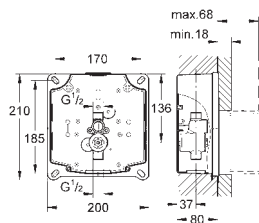

skrzynka instalacyjna z uszczelką

Punkty montażowe do suchego montażu

skracana puszkarewizyjno-ochronna

38 787 000

477,00

GROHE Rapido UMB

zestaw instalacyjny do pisuaru

do uruchamiania ręcznego lub za pomocą systemu podczerwiieni Tectron 6V