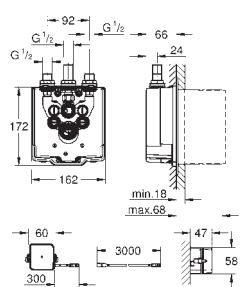

36 416 001

Eurosmart Cosmopolitan E

Element podtynkowy

do prysznica

ze zintegrowanym, wstępnie ustawionym termostatem

pasuje do baterii na podczerwień 36 415 000 i 36 463 000 (zamawiane osobno)

2 blokady wstępne

zawory zwrotne z filtrami

przyłącze do zasilania zewnętrznego

z transformatorem 100-240 V AC, 50-60 Hz, 6,75 V DC

zapewnia wodoszczelność konstrukcji ściany otaczającej element podtynkowy z uszczelnieniem

2 850,00

ARMATURY
SPECJALNE