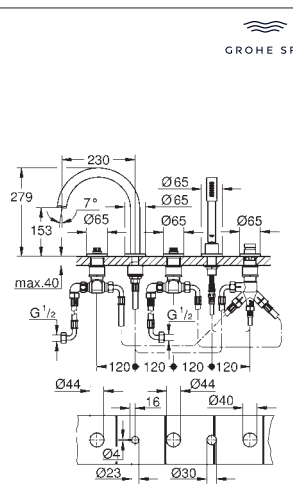

Numer katalogowy Kolor Cena (PLN) netto

25 224 000		chrom	7 110,00
25 224 DC0		stal nierdzewna	9 950,00
25 224 GL0		cool sunrise	10 660,00
25 224 GN0	Dostępność 3 kwartał	brushed cool sunrise	11 370,00
25 224 DA0		warm sunset	10 660,00
25 224 DL0	Dostępność 3 kwartał	brushed warm sunset	11 370,00
25 224 AL0		brushed hard graphite	11 370,00

Atrio Private Collection
5-otworowa bateria wannowa
głowice ceramiczne 1/2", 90°
GROHE Long-Life trwała powłoka
elementy składowe:
mocowanie wylewki
wylewka wannowa z perlatoem i przełącznikiem wanna/prysznic
słuchawka prysznicowa 6.6 l/min
wąż prysznicowy 2000 mm
giętkie węże przyłączeniowe
przyłącze węża prysznicowego
zabezpieczenie przed przepływem zwrotnym
do zastosowania z ozdobnymi pokrętłami
pokrętła do wyboru: 48 464, 48 465 lub 48 651 (zamawiane osobno)
opcjonalny montaż z 29 037 002 (zamawiany osobno)

29 037 002			3 430,00
Element montażowo - odwodnieniowy do wielootworowych baterii wannowych