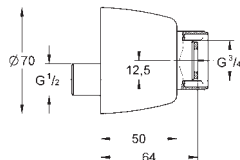

12 051 000

chrom

230,00

Przyłącze S

1/2" x 3/4"
tuleja gwintowana do zakrycia nakrętki łączkowej
i rozety
uszczelnienie przy ścianie
obszar przestawialności 12,5 mm
pasuje do gwintów 1/2"
GROHE Long-Life trwała powłoka