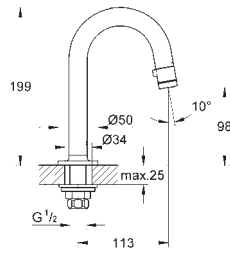

Numer katalogowy Kolor Cena (PLN) netto

20 201 000
20 201 DC0
20 201 ALO

chrom
stal nierdzewna
brushed hard graphite

452,00
633,00
723,00

Wylewka uniwersalna DN15

wylewka C
perlator z funkcją włączenia/zatrzymania przepływu
głowica ceramiczna
przyłącze 1/2"
z otworem 10,5 mm
GROHE Long-Life trwała powłoka
GROHE Water Saving mniejsze zużycie wody
maksymalne natężenie przepływu (przy 3 barach): 5 l/min
wysięg 113 mm