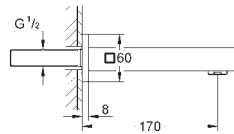

13 303 000
13 303 DC0
13 303 AL0

chrom 551,00
stal nierdzewna 772,00
brushed hard graphite 882,00

Eurocube
Wylewka wannowa
naścienna
GROHE Long-Life trwała powłoka
perlator
gwint zewnętrzny 1/2"
wysięg wylewki 170 mm
min. rekomendowane ciśnienie 1,0 bar