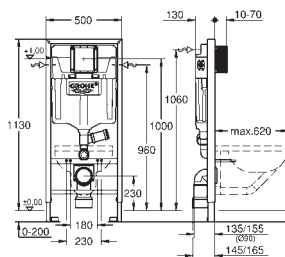

spłuczka GD2, 6-9 l z następującymi funkcjami:

ustawienie fabryczne 6l i 3l
rura spłukująca z podłączeniem do wentylacji centralnej 50 mm
pneumatyczny zawór odpływowy z 3 funkcjami:
2-pojemn., Start/Stop lub bez przerywania
przyłącze wodne z lewej / prawej lub od tyłu
armatura I klasy głośności
izolowana przeciwroszeniowo
przyłącze wodne 1/2" z wbudowanym zaworem kątowym i przyłączem do instalacji puszkowo - ochronnej nie są wymagane narzędzia do montażu pionowego i poziomego

do instalacji wymagane kątowniki ścienne Rapid SL 38 558 00M (zamawiane osobno)

do montażu małych przycisków spłukujących niezbędna jest mała puszkowo rewizyjna 40 911 000 (zamawiana osobno)