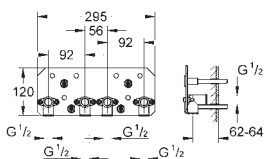

26 855 000

chrom

938,00

Rainshower Aqua 15"

Element montażowy

do użycia z deszczownicą Rainshower Aqua 15" Multi Spray
wymiary: 295 mm (szerokość) x 120 mm (wysokość) x 181 mm (głębokość)

max.głębokość instalacji: 91 mm

min. grubość ściany: nie mniej niż 200 mm

minimalna głębokość kotew: 14 mm

w pełni metalowa konstrukcja

mosiężne kanały wodne

przyłącza 1/2"