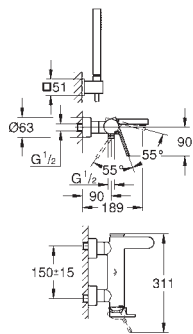

Numer katalogowy Kolor Cena (PLN) netto

33 547 003 chrom 1 480,00

GROHE Plus
Jednouchwytowa bateria do obsługi dwóch wyjść wody
naścienna
metalowa dźwignia
GROHE SilkMove głowica ceramiczna 35 mm
z ogranicznikiem temperatury
GROHE Long-Life trwała powłoka
przełącznik: wanna/prysznic
perlator
wyjście prysznic 1/2"
zintegrowany zawór zwrotny
zakryte przyłącza S
zabezpieczenie przed przepływem zwrotnym
z zestawem prysznicowym
elementy składowe:
Euphoria Cube Stick prysznic ręczny (27 698 000)
prysznicowy uchwyt ścienny (27 693 000)
Silverflex wąż prysznicowy 1500 mm (28 364 000)
min. rekomendowane ciśnienie 1,0 bar

40 954 000 chrom 471,00