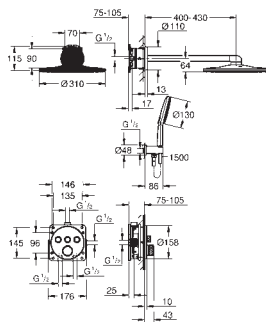

Grotherm SmartControl
Podtynkowy zestaw prysznicowy z deszczownicą Rainshower SmartActive 310
elementy składowe:
bateria termostatyczna do obsługi trzech wyjść wody (29 121)
GROHE Rapido SmartBox uniwersalny element podtynkowy (35 604)
Rainshower SmartActive 310 2-strumieniowa deszczownica (26 475) z ramieniem prysznicowym 430 mm i elementem podtynkowym (26 483)
Rainshower SmartActive 130 3-strumieniowa słuchawka prysznicowa
Rainshower kolanko prysznicowe 1/2" z uchwytem (26 658)
Silverflex wąż prysznicowy 1500 mm
W zestawie opcjonalny ogranicznik przepływu 9,5 l/min do słuchawki prysznicowej