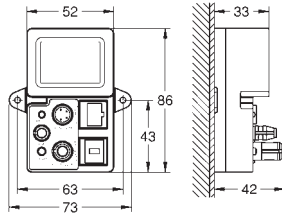

36 475 000

chrom

2 720,00

F-digital Deluxe

Urządzenie Bluetooth BT-01A dla systemów Apple i Android

ze zintegrowaną elektroniką do bezprzewodowej transmisji danych naścienna

86 x 73 x 42 mm

Cechy:

przełącznik reset

ze wskaźnikiem (LED)

niezależna konfiguracja ustawień

połączenia jeden do jednego

wyłącznik bezpieczeństwa w przypadku utraty połączenia

Podłączenie zestawu: kabel do transmisji danych i zasilania (5 m każda)
znak CE

Zasilanie nadajnika Bluetooth: 12 V

Częstotliwość nadajnika Bluetooth: 2.4 GHz

Zasięg Bluetooth (10 m) różni się w zależności od użytych materiałów ściennych i podłogowych między nadajnikiem a odbiornikiem

wymaga Base Unit Box 2.0 (36 476 000) lub Base Unit Box 4.0 (26 864 000) - należy zamówić oddzielnie

urządzenia Bluetooth (Bluetooth V2.1 lub wyższa) konieczne

Wymagania systemowe

Android

system operacyjny: wersja 2.3.3

minimalna gęstość pikseli 160 dpi

Rozdzielczość wyświetlacza: 320 x 470 pikseli na cal

Wymagania systemowe

Apple

System operacyjny Apple: od wersji iOS 6.0 i wyżej

Urządzenia mobilne i Aplikacja GROHE SPA F-digital Deluxe nie są zawarte w dostawie i powinny być zamówione