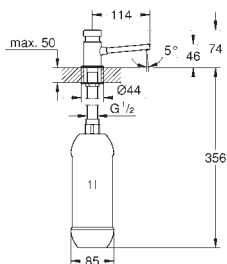

36 194 000 chrom 632,00
Dozownik
zawór sztorcowy z przyciskiem,
wysięg 113 mm
do otworów 22 - 30 mm
zasobnik 1 l.
GROHE Long-Life trwała powłoka

ARMATURY
KUCHENNE