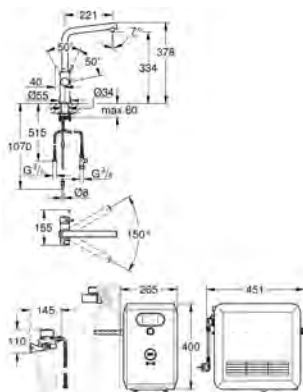

Filter GROHE Blue, butla CO₂ oraz wkład czyszczący nie są zawarte w zestawie i należy je zamówić osobno. Czyszczenie wymagane przed pierwszym użyciem oraz dwa razy w roku.

pasujące filtry:

- filtr w rozmiarze S, pojemność 600 l w 20° dKH (40 404 001)
- filtr w rozmiarze M, pojemność 1500 l w 20° dKH (40 430 001)
- filtr w rozmiarze L, pojemność 2500 l w 20° dKH (40 412 001)
- filtr z węglem aktywnym, pojemność 3000 l (40 547 001)
- filtr magnezowo - cynkowy, pojemność 400 l w 17° dGH (40 691 002)

Wymagania systemowe Apple

iPhone z systemem iOS 14.0 lub nowszym

Wymagania systemowe Androida

Smartfon z systemem Android 10.0 lub nowszym

Urządzenia mobilne i aplikacja GROHE Watersystems*** nie są uwzględnione i należy je kupić u autoryzowanego sprzedawcy/sprzedawcy Apple/iTunes lub w sklepie Google Play.

*Znak słowny i logo Bluetooth są zastrzeżonymi znakami towarowymi firmy Bluetooth SIG, Inc. i podlegają licencji w przypadku ich używania przez firmę GROHE AG. Inne znaki towarowe i nazwy handlowe należą do ich odpowiednich właścicieli.

**Apple, logo Apple, iPod, iPod Touch, iPhone i iTunes są znakami towarowymi firmy Apple Inc., zarejestrowanymi w Stanach Zjednoczonych i innych krajach. Apple nie ponosi odpowiedzialności za działanie tego urządzenia ani za jego zgodność z normami bezpieczeństwa i przepisami.

***Dostępne bezpłatnie w iTunes lub Google Play Store