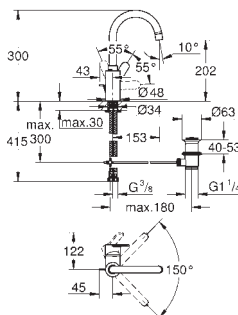

23 043 003

chrom

785,00

Eurostyle Cosmopolitan

Bateria umywalkowa,

Rozmiar L

montaż jednootworowy

metalowa dźwignia

zakryte mocowanie dźwigni

GROHE SilkMove głowica ceramiczna 35 mm

regulowany ogranicznik strumienia przepływu

GROHE Long-Life trwała powłoka

osobne kanały wodne - brak kontaktu wody z ołowiem i niklem

GROHE FastFixation system szybkiego montażu

perlator

obrotowa wylewka

z ogranicznikiem ruchu

metalowy zestaw odpływowy z drążkiem pociągającym 1 1/4"

giętkie węże przyłączeniowe

min. rekomendowane ciśnienie 1,0 bar