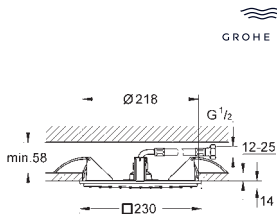

26 883 000

Rainshower Aqua 230
Deszczownica sufitowa

strumień Rain

230 x 230 mm

materiał: metal

gwint przyłącza 1/2"

GROHE DreamSpray perfekcyjny natrysk

GROHE Long-Life trwała powłoka

SpeedClean system przeciw osadom wapiennym

nadaje się do podgrzewaczy przepływowych

min. rekomendowane ciśnienie 1,0 bar

chrom

2 990,00