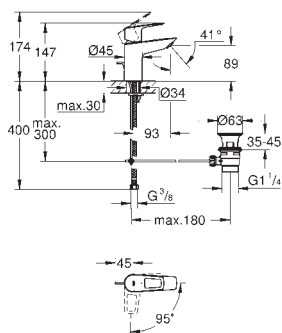

22 054 001

chrom

316,00

BauLoop
Bateria umywalkowa, Rozmiar S

montaż jednocierowowy metalowa dźwignia
GROHE Long-Life ES 28 mm ceramiczna głowica z funkcją oszczędzania energii - dźwignia w pozycji środkowej uruchamia tylko zimną wodę z ogranicznikiem temperatury
GROHE Long-Life trwała powłoka osobne kanały wodne - brak kontaktu wody z ołowiem i niklem
GROHE Water Saving mniejsze zużycie wody maksymalne natężenie przepływu (przy 3 barach): 5 l/min system szybkiego montażu zestaw odpływowy z drążkiem pociągającym giętkie węże przyłączeniowe

Wariant produktu: Professional