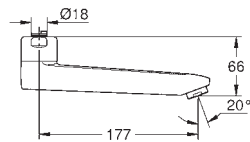

Wylewka
długość 175 mm
GROHE Long-Life trwała powłoka