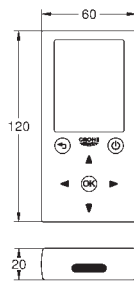

36 407 001

chrom

761,00

Pilot zdalnego sterowania

do wszystkich produktów GROHE na podczerwień, wyprodukowanych od 06/2015 oraz do GROHE Blue Home

Monitorowanie

dane zużycia i wykorzystania
cykle dezynfekcji termicznej (armatura na podczerwień)
cykle automatycznego spłukiwania (armatura na podczerwień)
tryb czyszczenia (GROHE Blue Home)
pojemność filtra i butli CO₂ (GROHE Blue Home)

Konfiguracja

program czyszczący włącz/wyłącz
dezynfekcja termiczna (armatura na podczerwień)
zakres detekcji
opóźnienie wyłączenia (armatura na podczerwień)
automatyczne spłukiwanie (armatura na podczerwień)
pojemność filtra (GROHE Blue Home)

Serwis

zapisywanie i wysyłanie ustawień
reset do ustawień fabrycznych
dane serwisowe
tryb demo
kody błędów (GROHE Blue Home)
zasilanie bateriami 3 x 1,5 V DC (AAA)