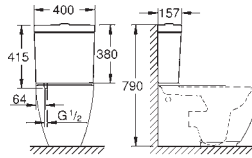

39 579 000

biel alpejska

928,00

Essence

Zbiornik WC

podłączenie wody od dołu
ukryty dopływ wody
GROHE AV1 dwuobjętościowe sflukiwanie
podwójne sflukiwanie 4.5/3 l
zestaw mocujący w komplecie
z ceramiki sanitarnej
24 sztuki na palecie

nowość