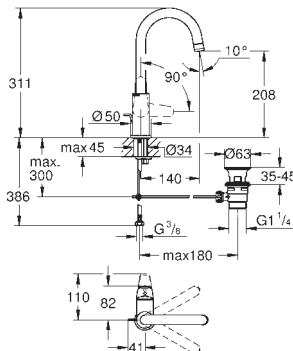

24 272 001 chrom 426,00

Euroeco
Bateria umywalkowa, Rozmiar L
montaż jednootworowy
metalowa dźwignia
GROHE Long-Life ES 28 mm ceramiczna głowica z funkcją oszczędzania energii
- dźwignia w pozycji środkowej uruchamia tylko zimną wodę
z ogranicznikiem temperatury
GROHE Long-Life trwała powłoka
GROHE Water Saving mniejsze zużycie wody
maksymalne natężenie przepływu (przy 3 barach): 5 l/min
system szybkiego montażu
obrotowa wylewka
zestaw odpływowy z drążkiem pociągającym
giętkie węże przyłączeniowe
Wariant produktu: Professional

nowość