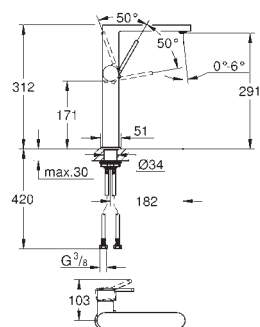

32 618 003

chrom

1 360,00

32 618 DC3

stal nierdzewna

1 900,00

32 618 AL3

brushed hard graphite

2 170,00

GROHE Plus
Bateria umywalkowa,
Rozmiar XL

montaż jednootworowy
metalowa dźwignia
do umywalk wolnostojących
GROHE SilkMove głowica ceramiczna 28 mm
z ogranicznikiem temperatury
GROHE Long-Life trwała powłoka
GROHE Water Saving mniejsze zużycie wody
maksymalne natężenie przepływu (przy 3 barach): 5 l/min
SpeedClean perlator
GROHE AquaGuide regulowany perlator
system szybkiego montażu
bez zestawu odpływowego
giętkie węże przyłączeniowe