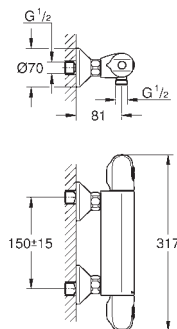

Grohtherm 1000
Bateria prysznicowa z termostatem, DN 15
naścienna
GROHE CoolTouch nienagrzewający się korpus
GROHE Long-Life trwała powłoka
GROHE MetalGrip ergonomiczne uchwyty
GROHE SafeStop blokada na 38°C
GROHE SafeStop Plus w zestawie opcjonalny ogranicznik temperatury 43°C
GROHE TurboStat głowica termostatyczna
zintegrowane odcięcie wody mieszanej
GROHE EcoButton przycisk na pokrętle redukujący przepływ wody
głowica ceramiczna 1/2", 180°
wyjście prysznicza na dole 1/2"
wbudowane zawory zwrotne
sitka do zanieczyszczeń
zabezpieczenie przed przepływem zwrotnym
przyłącza S
metalowa rozeta
GROHE Water Saving mniejsze zużycie wody
Wariant produktu: Professional
zastępuje baterię termostatyczną 34 143 003