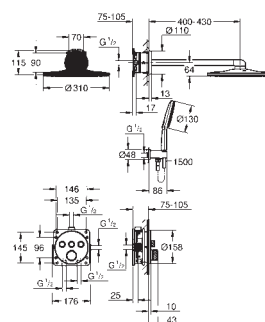

34 863 000
34 863 DC0
34 863 GL0
34 863 GN0
34 863 DA0
34 863 DL0
34 863 AL0
34 863 KF0

chrom 5 880,00
stal nierdzewna 8 230,00
cool sunrise 8 820,00
brushed cool sunrise 9 400,00
warm sunset 8 820,00
brushed warm sunset 9 400,00
brushed hard graphite 9 400,00
phantom black 8 230,00

Grotherm SmartControl

Podtynkowy zestaw prysznicowy z deszczownicą Rainshower SmartActive 310

elementy składowe:

bateria termostaticzna do obsługi trzech wyjść wody (29 121)
GROHE Rapido SmartBox uniwersalny element podtynkowy (35 604)
Rainshower SmartActive 310 2-strumieniowa deszczownica (26 475) z ramieniem prysznicowym 430 mm i elementem podtynkowym (26 483)
Rainshower SmartActive 130 3-strumieniowa słuchawka prysznicowa
Rainshower kolanko prysznicowe 1/2" z uchwytem (26 658)
Silverflex wąż prysznicowy 1500 mm

W zestawie opcjonalny ogranicznik przepływu 9,5 l/min do słuchawki prysznicowej