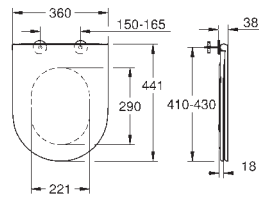

39 913 000

biel alpejska

411,00

Bau Ceramika
Deska wolnoopadająca

z pokrywą slim
szybki montaż - bez narzędzi
demontowalna
materiał: Duroplast
zestaw mocujący w komplecie
zawiasy ze stali nierdzewnej
łatwe mocowanie od góry
nośność 150 kg
kompatybilna z miską Bau 39 910 000
Wariant produktu: Professional
72 pieces per pallet

39 427 000

biel alpejska

479,00