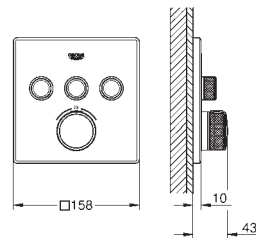

35 604 000

302,00

GROHE Rapido SmartBox uniwersalny element podtynkowy, wariant produktu: Professional