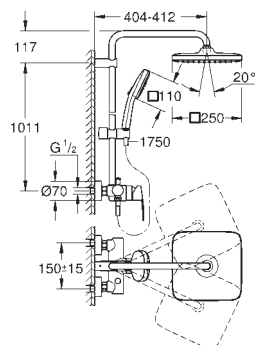

Tempesta System 250 Cube

System prysznicowy z jednouchwytową baterią ścienną

elementy składowe:

poziome obrotowe ramię 390 mm (14 047)

natynkowa jednouchwyтова bateria prysznicowa z przełącznikiem

przełącznik: deszczownica/ prysznic ręczny

deszczownica Tempesta 250 Cube (26 685)

rodzaj strumienia:

strumień Rain

biały wierzch deszczownicy

z przegubem kulowym

kąt obrotu ± 10°

słuchawka prysznicowa Tempesta Cube 110 (27 571)

2 rodzaje strumienia

Rain, Jet

regulowany uchwyt prysznica

wąż prysznicowy Rotaflex TwistStop 1750 mm (28 410 001)

ramię prysznicowe poziome obrotowe 390 mm (14 047)

GROHE Water Saving mniejsze zużycie wody

GROHE SilkMove głowica ceramiczna 46 mm

GROHE SmartSwitch intuicyjny i łatwy przełącznik ułatwia wybór

preferowanego strumienia wody

GROHE DreamSpray perfekcyjny natrysk

ShockProof silikonowy pierścień chroniący słuchawkę w razie upadku

GROHE Long-Life trwała powłoka

SpeedClean system przeciw osadom wapiennym

wewnętrzny kanał wodny

TwistStop system zapobiegający skręcaniu węża prysznicowego

przystosowany do podgrzewaczy

przepływowych o mocy min. 18 kW

min. przepływ 7 l/min.

min. rekomendowane ciśnienie 1,0 bar