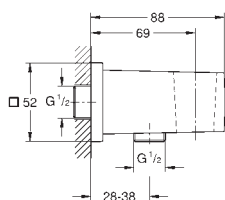

GROHE AKCESORIA PRYSZNICOWE

Numer katalogowy Kolor Cena (PLN) netto