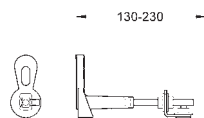

38 733 000

chrom

135,00

Rapid SL
Kątowniki ścienne z regulowanym mocowaniem
do opcjonalnego montażu stelazy WC
lub instalacji bez mocowania do podłogi
kątownik ścienny z materiałem mocującym
2 sztuki