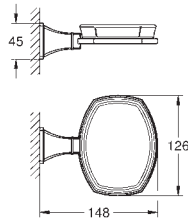

Grandera
uchwyt z ceramiczną mydelniczką
materiał: ceramika/metal
ukryte mocowanie
GROHE Long-Life trwała powłoka