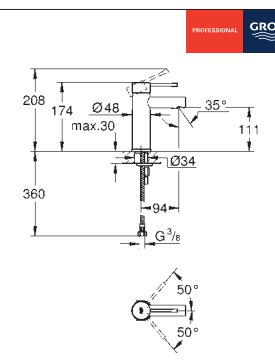

34 813 001

chrom

676,00

Essence

Bateria umywalkowa, Rozmiar S

montaż jednootworowy

metalowa dźwignia

GROHE SilkMove głowica ceramiczna 28 mm z ogranicznikiem temperatury