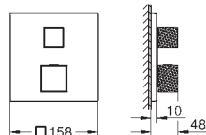

24 428 000
24 428 DC0
24 428 ALO

chrom 3 670,00
stal nierdzewna 5 500,00
brushed hard graphite 5 870,00

Allure Brilliant

Termostatyczna bateria prysznicowa do obsługi dwóch wyjść wody

Dźwignia o radełkowanej strukturze

do montażu z elementem podtynkowym (zamawiany osobno):

GROHE Rapido SmartBox uniwersalny element montażowy
(35 600 000/35 604 000)

GROHE TurboStat głowica termostatyczna

GROHE Long-Life trwała powłoka

GROHE FastFixation rozeta ścienna (z uszczelnieniem, zakryte mocowania)
metalowa rozeta ścienna, regulacja 6°

nadrukowane symbole deszczownicy i słuchawki prysznicowej

GROHE SafeStop blokada na 38°C

GROHE SafeStop Plus w zestawie opcjonalny ogranicznik temperatury 43°C / 46°C

GROHE Aquadimmer: regulacja strumienia przepływu, przełącznik pomiędzy wyjściami wody

wydajność przepływu:

wyjście: B = 27 l/min

wyjście: C = 30 l/min

element montażowy zamawiany osobno

35 604 000 302,00
GROHE Rapido SmartBox uniwersalny element podtynkowy, wariant produktu: Professional