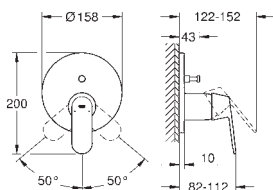

Eurosmart Cosmopolitan

Jednouchwytywa bateria do obsługi dwóch wyjść wody do montażu z elementem podtynkowym (zamawiany osobno):

GROHE Rapido SmartBox uniwersalny element montażowy (35 600 000/35 604 000)

GROHE SilkMove głowica ceramiczna 46 mm

GROHE Long-Life trwała powłoka

GROHE FastFixation rozeta ścienna (z uszczelnieniem, zakryte mocowania) metalowa rozeta ścienna, regulacja 6°

metalowa dźwignia

automatyczny przełącznik: wanna/ prysznic

wydajność przepływu:

wyjście: B = 27 l/min, wyjście: C = 27 l/min

element montażowy zamawiany osobno

35 604 000

302,00

GROHE Rapido SmartBox uniwersalny element podtynkowy, wariant produktu: Professional

13 261 000

chrom

374,00