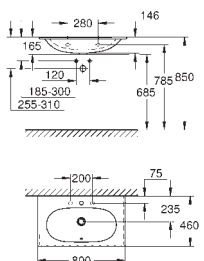

39 567 00H

biel alpejska

1 670,00

Essence

Umywalka naszafkowa 80 cm

montaż ścienny

z 1 otworem na baterię, 2 otwory wstępnie przygotowane
otwór przelewowy na stronie przeciwległej do baterii
800 x 460 mm

z ceramiki sanitarnej

GROHE PureGuard antybakteryjna, łatwa do czyszczenia powłoka

spód umywalki: szlifowany

12 sztuk na palecie