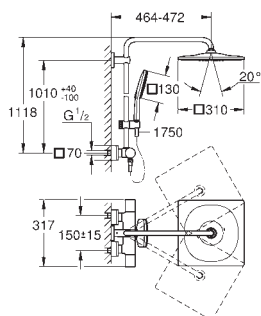

26 837 DC0
26 837 GN0
26 837 DL0
26 837 A00
26 837 AL0

stal nierdzewna 5 110,00
brushed cool sunrise 6 200,00
brushed warm sunset 6 200,00
hard graphite 5 840,00
brushed hard graphite 6 200,00

Wariant produktu: Professional

26 649 000

ditto, bez ogranicznika przepływu

chrom

3 650,00