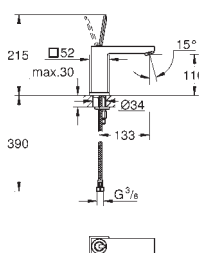

23 658 000 chrom 1 090,00

Eurocube Joy
Bateria umywalkowa, Rozmiar M
montaż jednootworowy
metalowa dźwignia
GROHE FeatherControl głowica typu Joystick
GROHE Water Saving mniejsze zużycie wody
maksymalne natężenie przepływu (przy 3 barach): 5 l/min
SpeedClean perlator
GROHE FastFixation Plus system instalacyjny
bez zestawu odpływowego
giętkie węże przyłączeniowe