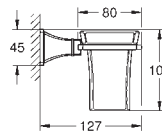

1 110,00
1 440,00

Grandera
uchwyt z ceramicznym dozownikiem na mydło
materiał: ceramika/metal
pojemność 110 ml
GROHE Long-Life trwała powłoka

40 909 000
40 909 IGO

chrom
chrom / złoty

850,00
1 100,00

Grandera
uchwyt z kubkiem ceramicznym
materiał: ceramika/metal
ukryte mocowanie
GROHE Long-Life trwała powłoka