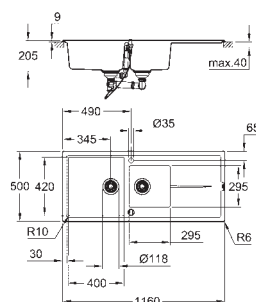

31 643 AP0

czarny granit

1 850,00

K400

Zlewozmywak kompozytowy z ociekaczem

model: K400 80-C 116/50 1.5 rev

typ montażu: wpuszczany w blat

materiał: kompozyt kwarcowy

GROHE Whisper redukcja hałasu

minimalna długość szafki: 800 mm

wymiary: 1160 x 500 mm

1 komora: 400 x 420 x 205 mm

2 komora: 295 x 295 x 205 mm

GROHE FastFixation system szybkiego montażu

montaż zlewozmywaka możliwy z lewej lub z prawej strony

wycięcie: 1140 x 480 mm

odpływ: przelew automatyczny

w komplecie: automatyczny zestaw odpływowy z syfonem, sitko na odpadki, zestaw montażowy

opcjonalnie: automatyczny odpływ (40 986 SD0)

ilość uchwytów montażowych w zestawie: 10

odporność termiczna do 280° C