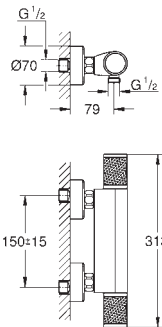

GROHE GROHTHERM 1000 PERFORMANCE

Numer katalogowy

Kolor

Cena (PLN)
netto

34 827 000
34 827 KFO

chrom
phantom black

791,00
1 110,00