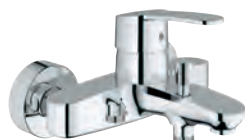

Eurostyle Cosmopolitan
Jednochwytowa bateria do obsługi dwóch wyjść wody
naścienna
metalowa dźwignia
GROHE SilkMove głowica ceramiczna 46 mm
GROHE Long-Life trwała powłoka
regulowany ogranicznik strumienia przepływu
przełącznik: wanna/prysznic
perlator
zintegrowany zawór zwrotny w wyjściu prysznic 1/2"
przyłącza S
zabezpieczenie przed przepływem zwrotnym
opcjonalnie ogranicznik temperatury
(46 308 000)
min. rekomendowane ciśnienie 1,0 bar