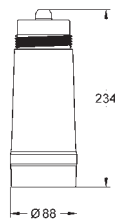

40 547 001

400,00

GROHE Blue

Filtr z węglem aktywnym

filtr do systemów GROHE Blue

do obszarów z wodą o twardości poniżej 9° dKH

pojemność 3000 litrów

filtr 3 fazowy

pasuje do GROHE Blue Professional, GROHE Blue Home i GROHE Blue Pure