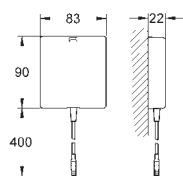

GROHE EUROCUBE E

Numer katalogowy

Kolor

Cena (PLN)
netto

36 338 000

414,00

Moduł zasilania

do baterii na podczerwień z pojedynczym sensorem
napiecie zasilania 100-230V AC, 50-60 Hz
do gniazda podtynkowego, z pokrywą