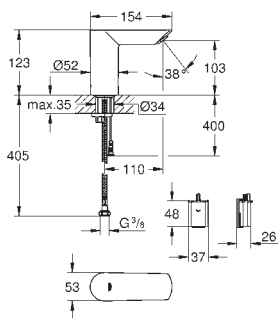

Bau Cosmopolitan E

Elektroniczna bateria umywalkowa na podczerwień, bez mieszacza

z czujnikiem podczerwieni do komunikacji dwukierunkowej do monitorowania, konfigurowania i celów serwisowych do wody zimnej lub zmieszanej 6V bateria litowa, Typ CR-P2

żywność baterii: około 7 lat (150 załączeń/dzień)

GROHE Long-Life trwała powłoka

GROHE Water Saving mniejsze zużycie wody maksymalne natężenie przepływu (przy 3 barach): 5 l/min osobne kanały wodne - brak kontaktu wody z ołowiem i niklem korpus wykonany z polimeru kompozytowego

giętki węże przyłączeniowy

sitko do zanieczyszczeń

ze zintegrowanym elektrozaworem

bateria zasilająca zewnętrzna

system szybkiego montażu

wielostopniowy wskaźnik stanu baterii

7 programów wstępnych

automatyczne spłukiwanie

dezynfekcja termiczna

tryb czyszczenia

dodatkowe funkcje i precyzyjne ustawienia za pomocą pilota (36 407 001)

znak CE

I klasa głośności według normy DIN 4109

klasa bezpieczeństwa IP 59

36 453 000

chrom

1 050,00