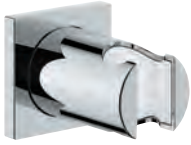

GROHE SPA

GROHE
ALLURE

KOLEKCJE
ŁAZIENKOWE
SPA

Numer katalogowy

Kolor

Cena (PLN)
netto

27 075 000

chrom

145,00

Rainshower
Uchwyt prysznicowy ścienny
nieprzestawialny
z kwadratową rozetą
GROHE Long-Life trwała powłoka

37 535 000 ★

37 535 DC0 ★

37 535 GL0 ★

37 535 GN0 ★

37 535 DA0 ★

37 535 DL0 ★

37 535 A00

37 535 AL0 ★

chrom

stal nierdzewna

cool sunrise

brushed cool sunrise

warm sunset

brushed warm sunset

hard graphite

brushed hard graphite

327,00

714,00

714,00

714,00

714,00

714,00

714,00

714,00