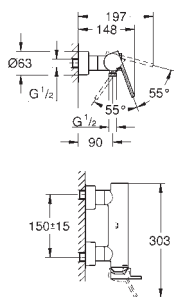

33 577 003 chrom 1 050,00
33 577 DC3 stal nierdzewna 1 470,00
33 577 AL3 brushed hard graphite 1 680,00

GROHE Plus
Jednouchwyłtowa bateria do obsługi jednego wyjścia wody
naścienna
metalowa dźwignia
GROHE SilkMove głowica ceramiczna 35 mm
z ogranicznikiem temperatury
GROHE Long-Life trwała powłoka
wyjście prysznica 1/2"
zintegrowany zawór zwrotny
zakryte przyłącza S
zabezpieczenie przed przepływem zwrotnym
min. rekomendowane ciśnienie 1,0 bar