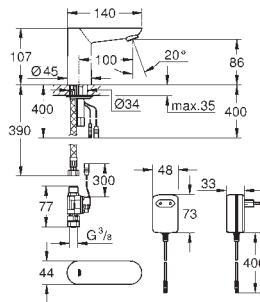

36 269 000

chrom

1 340,00

Euroeco Cosmopolitan E

Elektroniczna bateria umywalkowa na podczerwień, bez mieszacza

z transformatorem 100-230 V AC, 50-60 Hz, 6 V DC

GROHE Water Saving mniejsze zużycie wody

maksymalne natężenie przepływu (przy 3 barach): 5 l/min

giętkie węże przyłączeniowe

sitka do zanieczyszczeń

zawór magnetyczny

system szybkiego montażu

7 programów wstępnych

automatyczne spłukiwanie

dezynfekcja termiczna

tryb czyszczenia

dodatkowe funkcje i precyzyjne ustawienia za pomocą pilota (36 407 001)

znak CE

I klasa głośności według normy DIN 4109

klasa bezpieczeństwa IP 59K

min. rekomendowane ciśnienie 1,0 bar