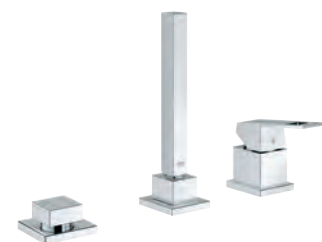

7 190,00

Eurocube

4-otworowa bateria wannowa

GROHE SilkMove głowica ceramiczna 46 mm

GROHE Long-Life trwała powłoka

elementy składowe:

mocowanie wylewki
element obsługi mieszacza jednouchwytywego
metalowa dźwignia
wylewka wannowa z perlatoem
przełącznik wanna/prysznic
słuchawka prysznicowa Euphoria Cube+ 6,6 l/min
metalowy wąż prysznicowy 2000 mm, chrom
giętkie węże przyłączeniowe
przyłącze węża prysznicowego
zabezpieczenie przed przepływem zwrotnym
opcjonalny montaż z 29 037 000 (zamawiany osobno)
min. rekomendowane ciśnienie 1,0 bar