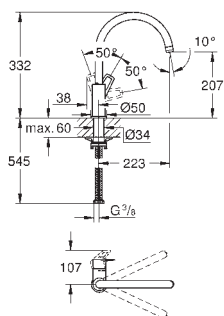

31 368 001

chrom

425,00

BauLoop

Jednouchwytna bateria zlewozmywakowa, DN 15

wysoka wylewka
montaż jednootworowy
GROHE Long-Life trwała powłoka
GROHE Long-Life głowica ceramiczna 28 mm
osobne kanały wodne - brak kontaktu wody z ołowiem i niklem
wylewka z perlatozem
obrotowa wylewka
kąt obrotu 360°
giętkie węże przyłączeniowe
metalowy zestaw montażowy
maksymalne natężenie przepływu (przy 3 barach): 11,5 l/min
do montażu na blacie o grubości 40 mm wymagany jest zestaw mocujący 48 384 000 (zamawiany osobno)