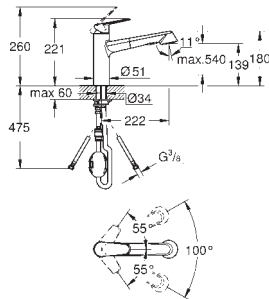

GROHE EURODISC COSMOPOLITAN

Numer katalogowy

Kolor

Cena (PLN)
netto

32 257 002

chrom

1 210,00

Eurodisc Cosmopolitan