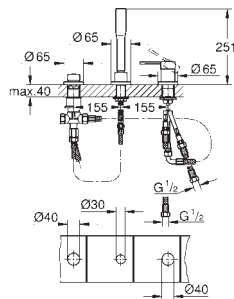

Essence
3-otworowa bateria wannowa
3 otworowa instalacja
GROHE SilkMove głowica ceramiczna 35 mm
GROHE Long-Life trwała powłoka
element obsługi mieszacza jednouchwytywego
przełącznik wanna/prysznic
prysznic ręczny
metalowy wąż prysznicowy 2000 mm, chrom
giętkie węże przyłączeniowe
przyłącze węża prysznicowego
zabezpieczenie przed przepływem zwrotnym
opcjonalny montaż z 29 037 000 (zamawiany osobno)
do użycia z: 28 990 000/ 28 991 000 (opcja)
min. rekomendowane ciśnienie 1,0 bar

23 741 001 chrom 9 590,00
23 741 DC1 stal nierdzewna 13 420,00