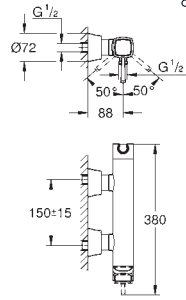

GROHE SPA

GROHE GRANDERA

Numer katalogowy

Kolor

Cena (PLN)
netto

24 373 000
24 373 IGO

chrom
chrom / złoty

1 830,00
2 380,00

Grandera
Jednouchwytywa bateria do obsługi jednego wyjścia wody
naścienna
GROHE SilkMove głowica ceramiczna 46 mm
GROHE Long-Life trwała powłoka
regulowany ogranicznik strumienia przepływu
zintegrowany uchwyt prysznica
wyjście prysznica 1/2"
zintegrowany zawór zwrotny
zakryte przyłącza S
zabezpieczenie przed przepływem zwrotnym
min. rekomendowane ciśnienie 1,0 bar