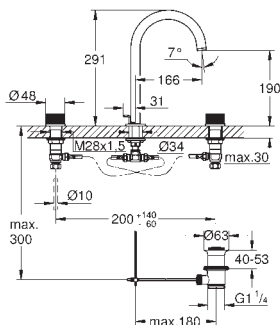

20 595 000
20 595 DC0
20 595 GL0
20 595 GN0
20 595 DA0
20 595 DL0
20 595 AL0

Dostępność 3 kwartał
Dostępność 3 kwartał

chrom	3 160,00
stal nierdzewna	4 420,00
cool sunrise	4 740,00
brushed cool sunrise	5 050,00
warm sunset	4 740,00
brushed warm sunset	5 050,00
brushed hard graphite	5 050,00

Aerio Private Collection
Trzyotworowa bateria umywalkowa 1/2"

Rozmiar L

głowice ceramiczne 1/2", 90°

GROHE Long-Life trwała powłoka

GROHE Water Saving mniejsze zużycie wody
maksymalne natężenie przepływu (przy 3 barach): 5 l/min
obrotowa wylewka z perlatozem i ogranicznikiem obrotu
regulowany kąt obrotu 0° / 150° / 360°

metalowy zestaw odpływowy z drążkiem pociągającym 1 1/4"

elastyczne węże łączące pomiędzy elementem środkowym a zaworami bocznymi
pokręta z metalowymi wkładkami
do zastosowania z wkładkami do pokręteł 48 460 000 lub 48 461 000 (zamawiane osobno)