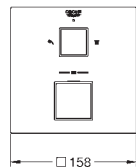

302,00

GROHE Rapido SmartBox uniwersalny element podtynkowy, wariant produktu: Professional

24 154 000
24 154 DC0
24 154 AL0

chrom
stal nierdzewna
brushed hard graphite

2 310,00
3 230,00
3 690,00

Grotherm Cube