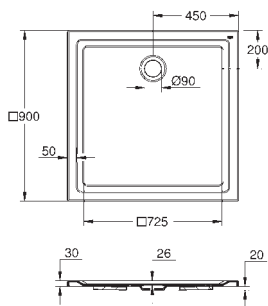

39 301 000

biel alpejska

810,00

Brodzik prysznicowy z akrylu 900 x 900

wymiary: 900 x 900 mm

głębokość: 30 mm

materiał: akryl

średnica odpływu: 90 mm

zalecane zestawy odpływowe GROHE: 49 533 000 (pionowy), 49 534 000 (poziomy); zamawiane osobno

Rekomendowane akcesoria montażowe:

Uniwersalne nogi MEPA BW 5 (150130) do montażu brodzika i szyny do brodzików (190032) lub rama montażowa MEPA SF (150183)

taśma uszczelniająca MEPA (180040)

zalecany zestaw montażowy Poresta (17014408)

zalecany zestaw montażowy Schedel (SD 90081)

20 sztuk na palecie