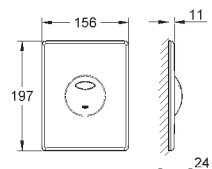

38 862 SD0

stal szlachetna

730,00

Skate

Przycisk uruchamiający

do uruchomienia 2-pojemnościowego lub Start/Stop

do pneumatycznego zaworu

spłukującego AV1

montaż pionowy

156 x 197 mm

materiał: stal szlachetna

GROHE Water Saving mniejsze zużycie wody

do zastosowania z Rapid SL i Uniset ze spłuczką GD2

do zastosowania z Rapid SLX należy zamówić puszkę rewizyjną 66 791 000

(zamawiany osobno)

38 861 000

chrom

316,00

Surf

Przycisk uruchamiający

do uruchomienia 2-pojemnościowego lub Start/Stop

do pneumatycznego zaworu

spłukującego AV1

montaż pionowy i poziomy

156 x 197 mm

z ABS

GROHE Long-Life trwała powłoka

GROHE Water Saving mniejsze zużycie wody

do zastosowania z Rapid SL i Uniset ze spłuczką GD2

do zastosowania z Rapid SLX należy zamówić puszkę rewizyjną 66 791 000

(zamawiany osobno)