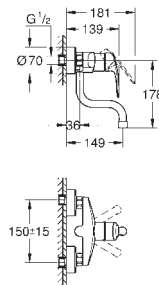

31 509 003

chrom

582,00

Eurosmart

Jednouchwytywa bateria zlewozmywakowa, DN 15
naścienna

GROHE Long-Life trwała powłoka

GROHE SilkMove głowica ceramiczna 35 mm

perlator

regulowany ogranicznik strumienia przepływu

obrotowa wylewka

kąt obrotu 360°

wysięg wylewki 149 mm

zintegrowany ogranicznik temperatury

przylączka S

maksymalne natężenie przepływu (przy 3 barach): 13,5 l/min

Wariant produktu: Professional