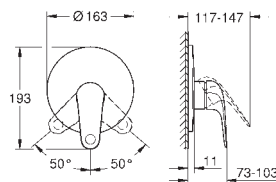

32 742 001

chrom

495,00

Euroeco

Jednouchwytywa bateria do obsługi jednego wyjścia wody

wbudowa w ścianę

GROHE Long-Life głowica ceramiczna 46 mm

GROHE Long-Life trwała powłoka

elementy składowe:

element natynkowy (29 388 001)

element do zabudowy podtynkowej

metalowa dźwignia

regulowany ogranicznik strumienia przepływu

uszczelnienie rozety i trzpienia

opcjonalny ogranicznik temperatury (46 375 000)

Wariant produktu: Professional

nowość