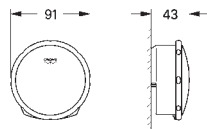

19 952 000 ★

chrom

751,00

19 952 DC0 ★

stal nierdzewna

1 050,00

19 952 GL0 ★

cool sunrise

1 130,00

19 952 GN0 ★

brushed cool sunrise

1 200,00

19 952 DA0 ★

warm sunset

1 130,00

19 952 DL0 ★

brushed warm sunset

1 200,00

19 952 AL0 ★

brushed hard graphite

1 200,00

19 952 KF0

phantom black

1 050,00

Talentofill

**Zestaw napelniający,
odpływowy i przelewowy do wanien**

zestaw do montażu gotowego

elementy składowe:

rozeta, element dopływu, korek odpływu, osprzęt montażowy

do zastosowania z 28 990 000, 28 991 000

GROHE Long-Life trwała powłoka