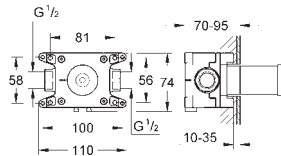

GROHE RAPIDO C / ZAWORY PODTYNKOWE

Numer katalogowy

Kolor

Cena (PLN)
netto

ROZWIĄZANIA
PODTYNKOWE

35 028 000

597,00

Rapido C

Element podtynkowy do zaworu odcinającego

obudowa z demontowalną pokrywą
wodoszczelna membrana uszczelniająca
do zabudowy lekkiej i ciężkiej
punkty montażowe do ściany frontowej lub tylnej
korpus z mosiądzu
wstępnie zamontowana głowica ceramiczna 3/4"
gwint przyłącza dopływowego 1/2" zewnętrzny
przepływ:
55 l/min. przy 3 bar
głębokość montażu 70 - 95 mm
min. rekomendowane ciśnienie 1,0 bar