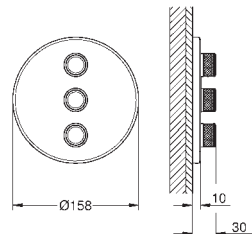

35 604 000

302,00

GROHE Rapido SmartBox uniwersalny element podtynkowy, wariant produktu: Professional