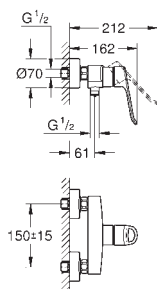

GROHE EUROSMART CARE

Numer katalogowy Kolor Cena (PLN) netto

25 242 003

chrom

460,00

Eurosmart
Jednouchwyłowa bateria do obsługi jednego wyjścia wody
naścienna
metalowa dźwignia z otworem
długość dźwigni 115 mm
GROHE SilkMove głowica ceramiczna 35 mm
regulowany ogranicznik strumienia przepływu
z ogranicznikiem temperatury
wyjście przysznica na dole 1/2"
ze zintegrowanym zaworem zwrotnym
przyłącza S
metalowa rozeta ścienna
zabezpieczenie przed przepływem zwrotnym
Wariant produktu: Professional

23 984 003

chrom

693,00