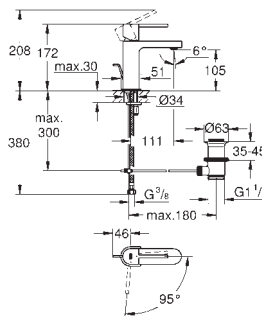

23 870 003

chrom

875,00

GROHE Plus
Bateria umywalkowa, Rozmiar S
montaż jednootworowy
metalowa dźwignia
GROHE SilkMove Energy Saving głowica ceramiczna 28 mm, z funkcją oszczędzania - dźwignia w pozycji środkowej uruchamia wyłącznie zimną wodę z ogranicznikiem temperatury
GROHE Long-Life trwała powłoka
GROHE Water Saving mniejsze zużycie wody
maksymalne natężenie przepływu (przy 3 barach): 5 l/min
GROHE AquaGuide regulowany perlator
GROHE FastFixation Plus system instalacyjny
metalowy zestaw odpływowy z drążkiem pociągającym 1 1/4"
giętkie węże przyłączeniowe