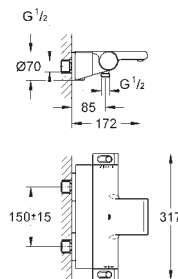

GROHE GROHTHERM 2000

Numer katalogowy

Kolor

Cena (PLN)
netto

34 469 001

chrom

1 280,00

Grotherm 2000

Bateria prysznicowa z termostatem, DN 15
naścienna

GROHE 100% CoolTouch nienagrzewający się korpus baterii
GROHE Long-Life trwała powłoka

GROHE Aqua Paddle ergonomiczny kształt uchwytów
pokrętko z wyborem temperatury

z blokadą **GROHE SafeStop** przy 38°C

GROHE SafeStop Plus w zestawie opcjonalny ogranicznik temperatury 43°C
zintegrowane odcięcie wody mieszanej

GROHE TurboStat głowica termostaticzna

GROHE EcoButton przycisk na pokrętkę redukujący przepływ wody

głowica ceramiczna 1/2", 180°

wyjście prysznicza na dole 1/2"

wbudowane zawory zwrotne

sitka do zanieczyszczeń

zabezpieczenie przed przepływem zwrotnym

zakryte przyłącza S, rozety z uszczelnieniem

GROHE EasyReach półka prysznicowa

demontowalna dla łatwego czyszczenia

GROHE Water Saving mniejsze zużycie wody

34 169 001

chrom

1 140,00

Grotherm 2000

Bateria prysznicowa z termostatem, DN 15
naścienna

GROHE 100% CoolTouch nienagrzewający się korpus baterii

GROHE Long-Life trwała powłoka

GROHE Aqua Paddle ergonomiczny kształt uchwytów

GROHE SafeStop blokada na 38°C

GROHE SafeStop Plus w zestawie opcjonalny ogranicznik temperatury 43°C

GROHE TurboStat głowica termostaticzna

GROHE EcoButton przycisk na pokrętkę redukujący przepływ wody

głowica ceramiczna 1/2", 180°

wyjście prysznicza na dole 1/2"

wbudowane zawory zwrotne

sitka do zanieczyszczeń

zabezpieczenie przed przepływem zwrotnym

zakryte przyłącza S, rozety z uszczelnieniem

wyposażenie opcjonalne: **GROHE EasyReach** metalowa półka (18 608 001)

GROHE Water Saving mniejsze zużycie wody

34 464 001

chrom

1 570,00

Grotherm 2000

Bateria wannowa z termostatem, DN 15
naścienna