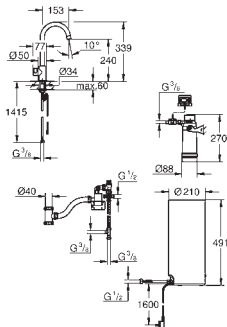

30 080 001

chrom

7 400,00

GROHE Red Mono

Zawór sztorcowy z bojlerem w rozmiarze L

elementy składowe:

GROHE Red Mono zawór sztorcowy

montaż jednootworowy

wylewka C

GROHE ChildLock przycisk uruchamiający wrzącą wodę

Certyfikowane przez TÜV, potrójne, elektroniczne zabezpieczenie przed przypadkowym uruchomieniem

GROHE Long-Life trwała powłoka

izolowana wylewka

kąt obrotu 150°

przyłącze do podgrzewacza GROHE Red

GROHE Red bojler w rozmiarze L

podgrzewacz pojemnościowy do wody gorącej

5.5 litra wrzącej wody 100° C

całkowita pojemność 7 litrów

wymagane ciśnienie: 1-7 bar

z elastycznym przewodem przyłączeniowym i odpływem do wrzącej wody znak CE

napięcie zasilania 230 V 50 Hz

pobór mocy 2100W

pobór mocy w spoczynku 15W

klasa energetyczna A

zestaw z filtrem S

dla ochrony kotła przed osadzaniem się kamienia

wydajność 600 L w 20° dKH

jednostka pomiaru natężenia przepływu w zestawie