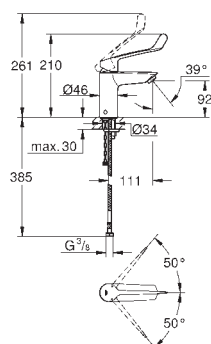

Eurosmart
Bateria umywalkowa, Rozmiar S
termostatyczna ochrona przed poparzeniem
regulacja maksymalnej temperatury
dezynfekcja termiczna bez konieczności
ponownego ustawiania temperatury
w zestawie klucz umożliwiający uruchomienie dezynfekcji termicznej
montaż jednootworowy
długa metalowa dźwignia
długość dźwigni 147 mm
GROHE SilkMove głowica ceramiczna 28 mm
regulowany ogranicznik strumienia przepływu
osobne kanały wodne - brak kontaktu wody z ołowiem i niklem
wbudowane zawory zwrotne
sitka do zanieczyszczeń
GROHE Water Saving mniejsze zużycie wody
maksymalne natężenie przepływu (przy 3 barach): 5 l/min
GROHE FastFixation system szybkiego montażu
bez zestawu odpływowego
giętkie węże przyłączeniowe
max. różnica ciśnień 5:1
Wariant produktu: Professional

23 985 003

chrom

745,00