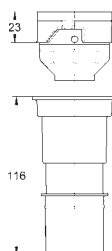

Adapter 4,5 l do spłuczki GD2

redukuje maksymalną ilość spłukiwania do 3,8 - 6,0 l (duże spłukiwanie)

i 1,8 - 5,0 l (małe spłukiwanie)