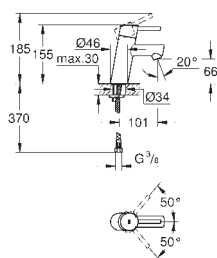

32 240 10E chrom 563,00

Concetto
Bateria umywalkowa, Rozmiar S
montaż jednootworowy
metalowa dźwignia
GROHE SilkMove głowica ceramiczna 28 mm
regulowany ogranicznik strumienia przepływu
z ogranicznikiem temperatury
GROHE Long-Life trwała powłoka
GROHE Water Saving mniejsze zużycie wody
maksymalne natężenie przepływu (przy 3 barach): 5 l/min
SpeedClean perlator
GROHE FastFixation system instalacyjny
z pierścieniem centrującym
bez zestawu odpływowego
giętkie węże przyłączeniowe
min. rekomendowane ciśnienie 1,0 bar
I klasa głośności według normy DIN 4109