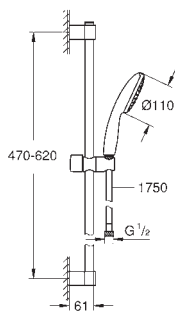

nowość

27 853 003

chrom

211,00

Tempesta 110

Zestaw z drążkiem prysznicowym

elementy składowe:

słuchawka prysznicowa Tempesta (27 852)

drążek prysznicowy, 600 mm (27 523)

wąż prysznicowy Relaxflex

1750 mm 1/2" x 1/2" (28 154 001)

GROHE DreamSpray perfekcyjny natrysk

GROHE Long-Life trwała powłoka

GROHE FastFixation (regulowana wysokość górnego mocowania drążka)

regulowany uchwyt do słuchawki prysznicowej (obracany i przesuwany)

SpeedClean system przeciw osadom wapiennym

Inner WaterGuide wewnętrzna izolacja chroniąca powierzchnię przed nagrzewaniem

ShockProof silikonowy pierścień chroniący słuchawkę w razie upadku

maksymalne natężenie przepływu (przy 3 barach): 16,6 l/min

min. rekomendowane ciśnienie 1,0 bar

nadaje się do podgrzewaczy przepływowych

Wariant produktu: Professional

nowość

26 771 003

chrom

305,00

Tempesta 110

Zestaw z drążkiem prysznicowym, 3 strumienie

elementy składowe:

słuchawka prysznicowa Tempesta (28 419)

drążek prysznicowy, 900 mm (27 524 000)

wąż prysznicowy Relaxflex

1750 mm 1/2" x 1/2" (28 154 001)

GROHE Water Saving mniejsze zużycie wody

GROHE SmartSwitch intuicyjny i łatwy przełącznik ułatwia wybór

preferowanego strumienia wody

GROHE DreamSpray perfekcyjny natrysk

GROHE Long-Life trwała powłoka

GROHE FastFixation (regulowana wysokość górnego mocowania drążka)

regulowany uchwyt do słuchawki prysznicowej (obracany i przesuwany)

SpeedClean system przeciw osadom wapiennym

Inner WaterGuide wewnętrzna izolacja chroniąca powierzchnię przed nagrzewaniem

ShockProof silikonowy pierścień chroniący słuchawkę w razie upadku

maksymalne natężenie przepływu (przy 3 barach): 8,4 l/min

min. rekomendowane ciśnienie 1,0 bar

nadaje się do podgrzewaczy przepływowych