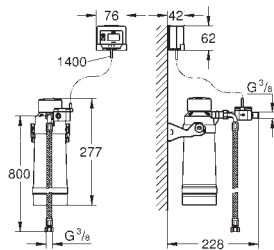

40 438 001

1 030,00

GROHE Blue

Zestaw z filtrem S

elementy składowe:

GROHE Blue głowica filtra

w zestawie filtr GROHE Blue w rozmiarze S

wydajność 600 L w 20° dKH

Licznik przepływu do pomiaru zużycia filtra

kompatybilny z bateriami GROHE Blue Pure i systemami kuchennymi GROHE Red