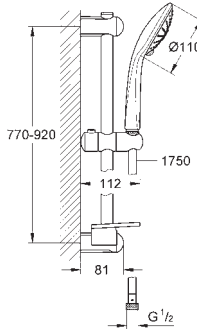

27 226 001

chrom

481,00

Euphoria 110 Massage

Zestaw z drążkiem prysznicowym, 3 strumienie

elementy składowe:

stuchawka prysznicowa Massage (27 221)

drążek prysznicowy 900 mm (27 500)

Silverflex wąż prysznicowy 1750 mm (28 388)

półka GROHE EasyReach (27 596 000)

GROHE DreamSpray perfekcyjny natrysk

GROHE Long-Life trwała powłoka

GROHE SprayDimmer (bezstopniowa

redukcja przepływu)

GROHE FastFixation (regulowane położenie górnego

uchwyty dla dopasowania do istniejących otworów)

SpeedClean system przeciw osadom wapiennym

wewnętrzny kanał wodny

TwistStop system zapobiegający skręcaniu węża prysznicowego

nadaje się do podgrzewaczy przepływowych