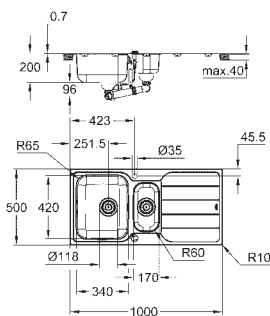

GROHE ZLEWOZMYWAKI STALOWE

Numer katalogowy

Kolor

Cena (PLN)
netto

31 572 SD1

stal szlachetna

1 210,00

K500

Zlewozmywak ze stali szlachetnej

model: K500 60-S 100/50 1.5 odwracalny

typ montażu: wpuszczany w blat

materiał: stal nierdzewna AISI 304 (V2A)

grubość materiału: 0,7 mm

GROHE Long-Life trwała powłoka

wykończenie: Satin Finish

GROHE Whisper redukcja hałasu

minimalna długość szafki: 600 mm

wymiary: 1000 x 500 mm

1 komora: 340 x 420 x 185 mm

0,5 komory: 170 x 320 x 125 mm

GROHE FastFixation system szybkiego montażu

montaż zlewozmywaka możliwy z lewej lub z prawej strony

wycięcie (typ montażu: wpuszczany w blat): 990 x 490 mm

wycięte otwory: 2 x 35 mm

odpływ: Ø 3,5"/90 mm z koszykiem na odpady i automatycznym opróżnianiem

w komplecie: zestaw odpływowy z syfonem, sitko na odpadki, zestaw montażowy

opcjonalnie: automatyczny odpływ (40 986 SD0)

31 588 SD1

stal szlachetna

1 260,00

K500

Zlewozmywak ze stali szlachetnej

model: K500 80-S 116/50 2.0 odwracalny

typ montażu: wpuszczany w blat

materiał: stal nierdzewna AISI 304 (V2A)

grubość materiału: 0,7 mm

GROHE Long-Life trwała powłoka

wykończenie: Satin Finish

GROHE Whisper redukcja hałasu

minimalna długość szafki: 800 mm

wymiary: 1160 x 500 mm

1 komora: 340 x 420 x 185 mm

2 komory: 340 x 420 x 185 mm

GROHE FastFixation system szybkiego montażu

montaż zlewozmywaka możliwy z lewej lub z prawej strony

wycięcie: 1140 x 480 mm

wycięte otwory: 2 x 35 mm

odpływ: Ø 3,5"/90 mm z koszykiem na odpady i automatycznym opróżnianiem

w komplecie: automatyczny zestaw odpływowy z syfonem, sitko na odpadki,

zestaw montażowy

opcjonalnie: automatyczny odpływ (40 986 SD0)