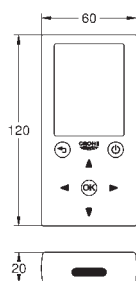

36 407 001

chrom

761,00

Pilot zdalnego sterowania

do wszystkich produktów GROHE na podczerwień, wyprodukowanych od 06/2015 oraz do GROHE Blue Home

Monitorowanie

dane zużycia i wykorzystania

cykle dezynfekcji termicznej (armatura na podczerwień)

cykle automatycznego spłukiwania (armatura na podczerwień)

tryb czyszczenia (GROHE Blue Home)

pojemność filtra i butli CO₂ (GROHE Blue Home)

Konfiguracja

program czyszczący włącz/wyłącz

dezynfekcja termiczna (armatura na podczerwień)

zakres detekcji

opóźnienie wyłączenia (armatura na podczerwień)

automatyczne spłukiwanie (armatura na podczerwień)

pojemność filtra (GROHE Blue Home)

Serwis

zapisywanie i wysyłanie ustawień

reset do ustawień fabrycznych

dane serwisowe

tryb demo

kody błędów (GROHE Blue Home)

zasilanie bateriami 3 x 1,5 V DC (AAA)