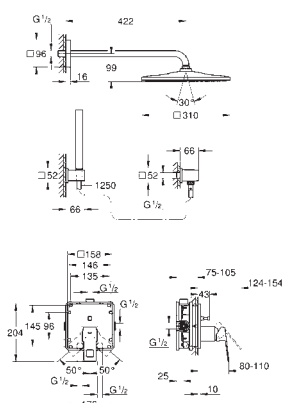

25 238 000

chrom

3 210,00

Eurocube

Podtynkowy zestaw prysznicowy z deszczownicą Rainshower Mono 310 Cube
elementy składowe:

Eurocube bateria mieszcząca (24 062 000)
GROHE Rapido SmartBox uniwersalny element podtynkowy (35 600 000)
Rainshower Mono 310 Cube deszczownica z ramieniem (26 564 000)
Euphoria Cube zestaw prysznicowy (27 702 000)
Euphoria Cube kolanko przyłączeniowe (27 704 000)