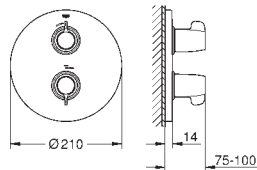

35 500 000 chrom 990,00
GROHE Rapido T podtynkowy element termostatyczny

29 095 000 chrom 1 230,00

Grotherm Special
Bateria termostatyczna do obsługi więcej niż jednego wyjścia wody
do montażu z elementem podtynkowym (zamawiany osobno):

GROHE Rapido T 35 500 000 (zamawiany osobno)
bez elementów do zabudowy podtynkowej
uszczelnienie rozety i trzpienia
zakryte mocowanie
ergonomiczne uchwyty
wielofunkcyjny Aquadimmer
zintegrowane odcięcie wody mieszanej
przełącznik wanna/prysznic
pokrętko temperatury z blokadą bezpieczeństwa
zintegrowane odcięcie wody mieszanej
uchwyt z ogranicznikiem temperatury wykonany z metalu
aktywacja dezynfekcji termicznej za pomocą opcjonalnego klucza 47 994 000
GROHE Long-Life trwała powłoka
GROHE SafetyPlus stała blokada temperatury