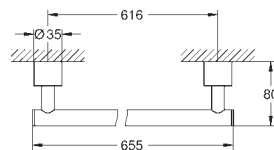

40 889 000

40 889 DC0

40 889 GL0

40 889 DA0

40 889 DL0

40 889 AL0

Dostępność 3 kwartał

Atrio

Wieszak na ręcznik kąpielowy

650 mm (odległość pomiędzy nawiertami 600 mm)

materiał: metal

ukryte mocowanie

GROHE Long-Life trwała powłoka

chrom

734,00

stal nierdzewna

1 030,00

cool sunrise

1 100,00

warm sunset

1 100,00

brushed warm sunset

1 170,00

brushed hard graphite

1 170,00