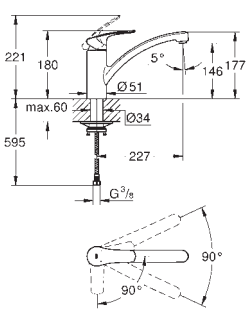

Eurosmart

Jednouchwytywa bateria zlewozmywakowa, DN 15

średnia wylewka

montaż jednootworowy

GROHE Long-Life trwała powłoka

regulowany ogranicznik strumienia przepływu

obrotowa wylewka

kąt obrotu 90°

osobne kanały wodne - brak kontaktu wody z ołowiem i niklem

łatwy demontaż za pomocą monety

giętkie węże przyłączeniowe 3/8"

metalowy zestaw montażowy

maksymalne natężenie przepływu (przy 3 barach): 9,5 l/min

min. rekomendowane ciśnienie 1,0 bar

Wariant produktu: Professional