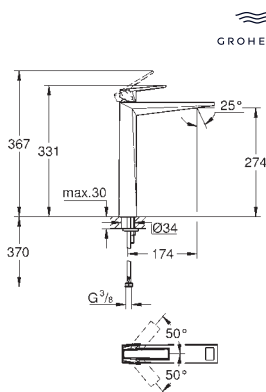

nowość

- 24 419 000
- 24 419 DC0
- 24 419 ALO

chrom	5 760,00
stal nierdzewna	8 640,00
brushed hard graphite	9 220,00

Allure Brilliant Private Collection
Bateria umywalkowa,
Rozmiar XL

Dźwignia z wstawką z materiału Vanilla Noir Caesarstone
montaż jednootworowy
do umywalk wolnostojących
GROHE SilkMove głowica ceramiczna 28 mm
ogranicznik temperatury
GROHE Long-Life trwała powłoka
GROHE Water Saving mniejsze zużycie wody
maksymalne natężenie przepływu (przy 3 barach): 5 l/min
GROHE FastFixation system szybkiego montażu
wylewka ze zintegrowanym perlatozem
bez zestawu odpływowego
giętkie węże przyłączeniowe
min. rekomendowane ciśnienie 1,0 bar