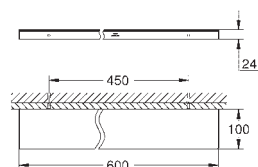

Numer katalogowy	Dostępność	Kolor	Cena (PLN) netto
40 965 001		chrom	1 460,00
40 965 DC1	Dostępność 3 kwartał	stal nierdzewna	2 040,00
40 965 GL1	Dostępność 3 kwartał	cool sunrise	2 180,00
40 965 GN1		brushed cool sunrise	2 330,00
40 965 DA1	Dostępność 3 kwartał	warm sunset	2 180,00
40 965 DL1		brushed warm sunset	2 330,00
40 965 AL1	Dostępność 3 kwartał	brushed hard graphite	2 330,00

Allure
półka
naścienna
materiał: szkło / metal
ukryte mocowanie
szerokość 600 mm
głębokość 100 mm
GROHE Long-Life trwała powłoka