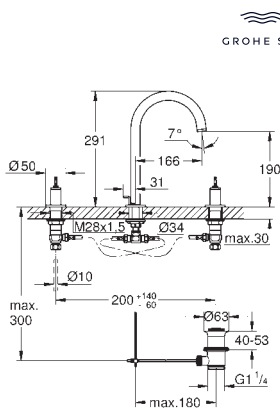

Numer katalogowy

Kolor

Cena (PLN)
netto

20 593 000	chrom	3 160,00
20 593 DC0	stal nierdzewna	4 420,00
20 593 GL0	cool sunrise	4 740,00
20 593 GN0	brushed cool sunrise	5 050,00
20 593 DA0	warm sunset	4 740,00
20 593 DL0	brushed warm sunset	5 050,00
20 593 AL0	brushed hard graphite	5 050,00

Atrio Private Collection
Trzyotworowa bateria umywalkowa 1/2"

Rozmiar L

głowice ceramiczne 1/2", 90°

GROHE Long-Life trwała powłoka

GROHE Water Saving mniejsze zużycie wody

maksymalne natężenie przepływu (przy 3 barach): 5 l/min

obrotowa wylewka z perlatoem i ogranicznikiem obrotu

regulowany kąt obrotu 0° / 150° / 360°

metalowy zestaw odpływowy z drążkiem pociągającym 1 1/4"

elastyczne węże łączące pomiędzy elementem środkowym a zaworami bocznymi

do zastosowania z ozdobnymi pokrętłami

do wyboru pokrętła 48 458, 48 459 lub 48 646 (zamawiane osobno)