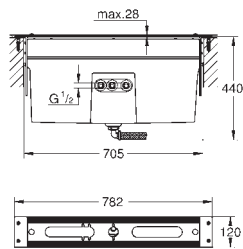

GROHE ELEMENTY MONTAŻOWE DO ZABUDOWY PODTYNKOWEJ

Numer katalogowy

Kolor

Cena (PLN)
netto

29 037 002

3 430,00

Element montażowy - odwodnieniowy do wielootworowych baterii wannowych

część wewnętrzna podtynkowa do montażu na ławie z płytkami

elementy składowe:

rama konstrukcyjna

kolektor ze zintegrowanym odpływem do kanalizacji

zapewnia wodoszczelność konstrukcji ściany otaczającej element podtynkowy z uszczelnieniem

zaślepki śrub mocujących w kolorze chrom