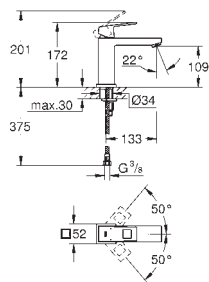

GROHE EUROCUBE

Numer katalogowy Kolor Cena (PLN) netto

23 446 000 chrom 946,00

Eurocube
Bateria umywalkowa,
Rozmiar M
montaż jednootworowy
metalowa dźwignia
GROHE SilkMove głowica ceramiczna 28 mm
z ogranicznikiem temperatury
GROHE Long-Life trwała powłoka
GROHE Water Saving mniejsze zużycie wody
maksymalne natężenie przepływu (przy 3 barach): 5 l/min
SpeedClean perlator
GROHE FastFixation Plus system instalacyjny
bez zestawu odpływowego
giętkie węże przyłączeniowe
min. rekomendowane ciśnienie 1,0 bar