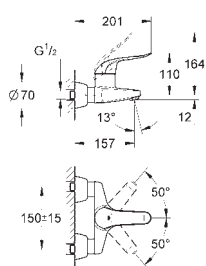

Euroeco Special
Bateria umywalkowa, DN 15
naścienna
GROHE Long-Life trwała powłoka
GROHE SilkMove głowica ceramiczna 46 mm
maksymalne natężenie przepływu (przy 3 barach): 8 l/min
regulowany ogranicznik strumienia przepływu
zmiennie nastawiany ogranicznik temperatury
minimalny przepływ 2,5 l/min
wylewka
wysięg wylewki 157 mm
metalowa dźwignia
długość dźwigni 120 mm
przyłącza S

ARMATURY
SPECJALNE