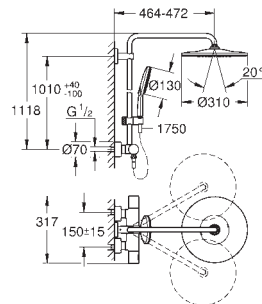

26 648 LSO

moon white

4 200,00

Rainshower SmartActive 310

System prysznicowy z termostatem do montażu ściennego

elementy składowe:

poziome obrotowe ramię 450 mm
termostat natynkowy z funkcją Aquadimmer
przełącznik: deszczownica/ prysznic ręczny
Rainshower Mono 310 deszczownica
z przegubem kulowym
kąt obrotu $\pm 15^\circ$

Rainshower SmartActive 130 słuchawka prysznicowa

Silverflex wąż prysznicowy 1750 mm

GROHE Water Saving ogranicznik przepływu 9,5 l/min

GROHE TurboStat głowica termostaticzna

GROHE SafeStop blokada na 38°C

GROHE SafeStop Plus w zestawie opcjonalny ogranicznik temperatury 43°C

GROHE CoolTouch brak ryzyka oparzeń o gorące powierzchnie

GROHE DreamSpray perfekcyjny natrysk

GROHE SmartTip wybór strumienia natrysku przez naciśnięcie pierścienia na słuchawce

GROHE Long-Life trwała powłoka

GROHE FastFixation regulowane górne mocowanie

SpeedClean system przeciw osadom wapiennym

przystosowany do podgrzewaczy

przepływowych o mocy min. 18 kW

min. przepływ 7 l/min.

26 647 LSO

moon white

4 200,00

ditto, bez ogranicznika przepływu

PRYSZNICIE