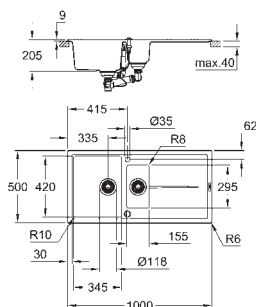

GROHE ZLEWOZMYWAKI KOMPOZYTOWE

Numer katalogowy

Kolor

Cena (PLN)
netto

31 642 AP0

czarny granit

1 730,00

K400

Zlewozmywak kompozytowy z ociekaczem

model: K400 60-C 100/50 1.5 rev

typ montażu: wpuszczany w blat

materiał: kompozyt kwarcowy

GROHE Whisper redukcja hałasu

minimalna długość szafki: 600 mm

wymiary: 1000 x 500 mm

1 komora: 335 x 420 x 205 mm

0,5 komory: 155 x 295 x 146 mm

GROHE FastFixation system szybkiego montażu

montaż zlewozmywaka możliwy z lewej lub z prawej strony

wycięcie: 980 x 480 mm

odpływ: przelew automatyczny

w komplecie: automatyczny zestaw odpływowy z syfonem, sitko na odpadki, zestaw montażowy

opcjonalnie: automatyczny odpływ (40 986 SD0)

ilość uchwytów montażowych w zestawie: 10

odporność termiczna do 280° C