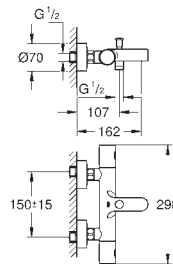

zabezpieczenie przed przepływem zwrotnym

przyłącza S

metalowa rozeta

GROHE Water Saving mniejsze zużycie wody

34 766 000

chrom

976,00

Grotherm 800 Cosmopolitan
Bateria wannowa z termostatem, DN 15
naścienna