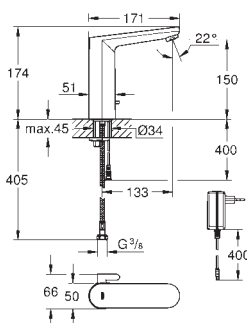

36 421 001

chrom

1 980,00

Eurosmart Cosmopolitan E

Umywalkowa bateria elektroniczna na podczerwień 1/2"

Rozmiar L

z mieszaczem i regulowanym ogranicznikiem temperatury z czujnikiem podczerwień do komunikacji dwukierunkowej do monitorowania, konfigurowania i celów serwisowych z transformatorem 100-230 V AC, 50-60 Hz, 6 V DC

GROHE Long-Life trwała powłoka

GROHE Water Saving mniejsze zużycie wody
maksymalne natężenie przepływu (przy 3 barach): 5 l/min
giętkie węże przyłączeniowe
zawór zwrotny
sitka do zanieczyszczeń
ze zintegrowanym elektrozaworem
system szybkiego montażu
7 programów wstępnych
automatyczne spłukiwanie
dezynfekcja termiczna
tryb czyszczenia
dodatkowe funkcje i precyzyjne ustawienia za pomocą pilota (36 407 001)
znak CE

I klasa głośności według normy DIN 4109

klasa bezpieczeństwa IP 59

min. rekomendowane ciśnienie 1,0 bar

zastępuje 36 421 000