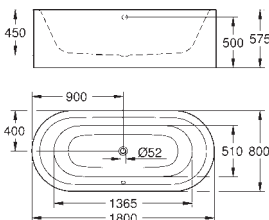

39 729 000

biel alpejska

20 920,00

Essence

Wanna

wolnostojąca
180 x 80 cm
wysokość 57,5 cm
pojemność całkowita 240 l
pojemność użytkowa 170 l
z otworem przelewowym
sanitarna stal tytanowa
pasuje do Talento (28 943 000 + 19 025 000), zamawiane osobno
kompatybilna z zestawem odpływowym Viega Multiplex Trio (jednostka funkcyjna 6161.62/727970 + części chromowane Visign MT3 6161.13/725792)
w zestawie mata wygłuszająca