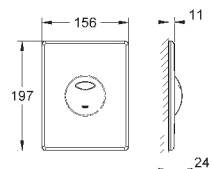

38 862 000

38 862 SH0

38 862 P00

Skate

Przycisk uruchamiający

do uruchomienia 2-pojemnościowego lub Start/Stop

do pneumatycznego zaworu

spłukującego AV1

montaż pionowy i poziomy

156 x 197 mm

z ABS

GROHE Long-Life trwała powłoka

GROHE Water Saving mniejsze zużycie wody

do zastosowania z Rapid SL i Uniset ze spłuczką GD2

do zastosowania z Rapid SLX należy zamówić puszkę rewizyjną 66 791 000

(zamawiany osobno)

chrom

biel alpejska

chrom mat

308,00

246,00

308,00