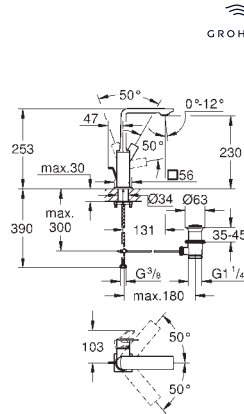

Numer katalogowy	Dostępność	Kolor	Cena (PLN) netto
32 146 001		chrom	2 160,00
32 146 DC1	Dostępność 3 kwartał	stal nierdzewna	3 020,00
32 146 GL1	Dostępność 3 kwartał	cool sunrise	3 230,00
32 146 GN1		brushed cool sunrise	3 450,00
32 146 DA1	Dostępność 3 kwartał	warm sunset	3 230,00
32 146 DL1		brushed warm sunset	3 450,00
32 146 AL1	Dostępność 3 kwartał	brushed hard graphite	3 450,00

Allure

Bateria umywalkowa,
Rozmiar L

montaż jednootworowy
obrotowa wylewka

GROHE SilkMove głowica ceramiczna 28 mm

GROHE Long-Life trwała powłoka

GROHE Water Saving mniejsze zużycie wody
maksymalne natężenie przepływu (przy 3 barach): 5 l/min

GROHE FastFixation Plus system instalacyjny

GROHE AquaGuide regulowany perlator

metalowy zestaw odpływowy z drążkiem pociąganim 1 1/4"

giętkie węże przyłączeniowe

ogranicznik temperatury