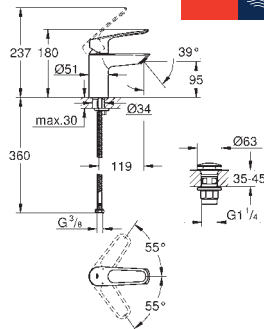

23 980 003

chrom

425,00

Eurosmart

Bateria umywalkowa, Rozmiar S

montaż jednootworowy

metalowa dźwignia z otworem

długość dźwigni 130 mm