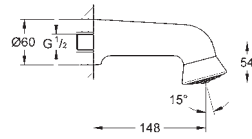

GROHE DESZCZOWNICE

Numer katalogowy

Kolor

Cena (PLN)
netto

28 948 000

chrom

1 000,00

Relaxa Plus 60
Prysznic górny
dla sportowców