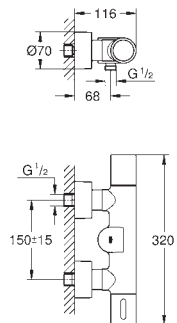

GROHE EUROSMART COSMOPOLITAN E

Numer katalogowy

Kolor

Cena (PLN)
netto

36 457 000

chrom

3 860,00

Eurosmart Cosmopolitan E Special

Termostaticzna bateria prysznicowa na podczerwień

z czujnikiem podczerwi do komunikacji dwukierunkowej do monitorowania, konfigurowania i celów serwisowych 6V bateria litowa, Typ CR-P2

żywność baterii: około 7 lat (150 załączeń/dzień)

ergonomiczne metalowe uchwyty

GROHE Long-Life trwała powłoka

GROHE CoolTouch

zawór zwrotny

sitka do zanieczyszczeń

GROHE SafetyPlus stała blokada temperatury

pokrętko temperatury z blokadą

bezpieczeństwa

uchwyt z ogranicznikiem temperatury wykonany z metalu

niezmieszana ciepła lub zimna woda w skrajnej pozycji uchwyty do testów na legionellę

wyjście prysznica na dole 1/2"

ze zintegrowanym zaworem zwrotnym

zakryte przyłącza S

samoszczelniające rozety

wielostopniowy wskaźnik stanu baterii

7 programów wstępnych

automatyczne spłukiwanie

dezynfekcja termiczna

tryb czyszczenia

dotychczasowe funkcje i precyzyjne ustawienia za pomocą pilota (36 407 001)

znak CE

I klasa głośności według normy DIN 4109