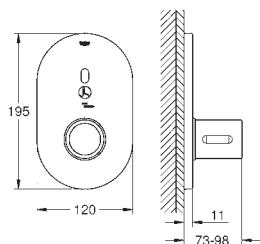

Eurosmart Cosmopolitan E Special

Elektroniczna bateria prysznicowa na podczerwień

z czujnikiem podczerwi do komunikacji dwukierunkowej

do monitorowania, konfigurowania i celów serwisowych

do montażu podtynkowego z 36 458 000 lub 36 459 000 (zamawiane osobno)

ergonomiczne metalowe uchwyty

GROHE Long-Life trwała powłoka

GROHE SafetyPlus stała blokada temperatury

pokrętko temperatury z blokadą

bezpieczeństwa

uchwyt z ogranicznikiem temperatury wykonany z metalu

niezmieszana ciepła lub zimna woda w skrajnej pozycji uchwyty do testów na legionellę

7 programów wstępnych

automatyczne spłukiwanie

dezynfekcja termiczna

tryb czyszczenia

dotychczasowe funkcje i precyzyjne ustawienia za pomocą pilota (36 407 001)

znak CE

I klasa głośności według normy DIN 4109

36 458 000

3 100,00

Element podtynkowy ze zintegrowanym termostatem, do zestawów prysznicowych, zasilanie bateryjne

36 459 000

3 330,00

Element podtynkowy ze zintegrowanym termostatem, do zestawów prysznicowych, zasilanie sieciowe

47 780 000

chrom

650,00

Zestaw przedłużek 27,5 mm

do Rapido T 35 500 000

do montażu podtynkowego z 36 458 000 lub 36 459 000 (zamawiane osobno)

do użycia z termostatem centralnym lub

prysznicową baterią termostaticzną