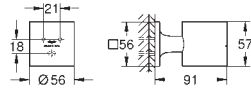

GROHE SPA

GROHE ALLURE

Numer katalogowy

Kolor

Cena (PLN)
netto

40 278 001		chrom	496,00
40 278 DC1	Dostępność 3 kwartał	stal nierdzewna	694,00
40 278 GL1	Dostępność 3 kwartał	cool sunrise	744,00
40 278 GN1		brushed cool sunrise	794,00
40 278 DA1	Dostępność 3 kwartał	warm sunset	744,00
40 278 DL1		brushed warm sunset	794,00
40 278 AL1	Dostępność 3 kwartał	brushed hard graphite	794,00

Allure

Uchwyt

pasuje do szklanki 40 882 000 lub dozownika 40 886 xx0 (zamawiane osobno)

materiał: metal

ukryte mocowanie

GROHE Long-Life trwała powłoka