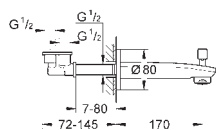

GROHE EUROSTYLE COSMOPOLITAN

Numer katalogowy Kolor Cena (PLN) netto

13 277 002 chrom 540,00

Eurostyle Cosmopolitan
Wylewka wannowa
naścienna
GROHE Long-Life trwała powłoka
perlator
przełącznik: wanna/prysznic
z podtylnym elementem łączącym
gwint zewnętrzny 1/2"
wysięg wylewki 170 mm

nowość

PROFESSIONAL GROHE

25 275 002 chrom 876,00