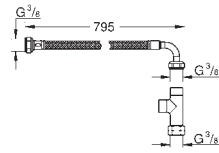

GROHE BAU CERAMIKA

Numer katalogowy

Kolor

Cena (PLN)
netto

14 074 000

Zestaw instalacyjny - wąż i trójnik

do manualnej deski myjącej

elementy składowe:

trójnik T 3/8"

giętki wąż przyłączeniowy

795 mm

3/8" x 3/8"

165,00