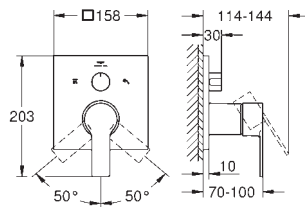

29 176 001		chrom	1 940,00
29 176 DC1	Dostępność 3 kwartał	stal nierdzewna	2 720,00
29 176 GL1	Dostępność 3 kwartał	cool sunrise	2 910,00
29 176 GN1		brushed cool sunrise	3 110,00
29 176 DA1	Dostępność 3 kwartał	warm sunset	2 910,00
29 176 DL1		brushed warm sunset	3 110,00
29 176 AL1	Dostępność 3 kwartał	brushed hard graphite	3 110,00

Allure

Jednouchwytywa bateria do obsługi trzech wyjść wody do montażu z elementem podtynkowym (zamawiany osobno):

GROHE Rapido SmartBox uniwersalny element montażowy (35 600 000/35 604 000)

GROHE SilkMove głowica ceramiczna 46 mm

GROHE Long-Life trwała powłoka

GROHE FastFixation rozeta ścienna (z uszczelnieniem, zakryte mocowania) metalowa rozeta ścienna, regulacja 6°

metalowa dźwignia

przełącznik trójdrożny

wydajność przepływu:

wyjście A = 27 l/min

wyjście B = 27 l/min

wyjście C = 27 l/min

element montażowy zamawiany osobno

35 604 000			302,00
GROHE Rapido SmartBox uniwersalny element podtynkowy, wariant produktu: Professional