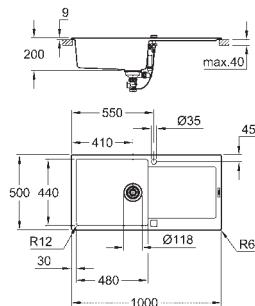

31 645 AP0

czarny granit

1 690,00

K500

Zlewozmywak kompozytowy z ociekaczem

model: K500 60-C 100/50 1.0 rev

typ montażu: wpuszczany w blat

materiał: kompozyt kwarcowy

GROHE Whisper redukcja hałasu

minimalna długość szafki: 600 mm

wymiary: 1000 x 500 mm

1 komora: 480 x 440 x 200 mm

GROHE FastFixation system szybkiego montażu

montaż zlewozmywaka możliwy z lewej lub z prawej strony

wycięcie: 980 x 480 mm

odpływ: przelew automatyczny

w komplecie: automatyczny zestaw odpływowy z syfonem, sitko na odpadki,

zestaw montażowy

opcjonalnie: automatyczny odpływ (40 986 SD0)

ilość uchwytów montażowych w zestawie: 12

odporność termiczna do 280° C