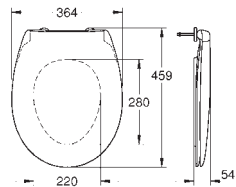

39 492 000

biel alpejska

205,00

Bau Ceramika

Deska sedesowa

z pokrywą
szybki montaż - bez narzędzi
demontowalna
materiał: Duroplast
zestaw mocujący w komplecie
zawiasy ze stali nierdzewnej
łatwe mocowanie od góry
nośność 150 kg
kompatybilna ze wszystkimi miskami Bau z wyjątkiem 39 910 000
168 sztuk na palecie