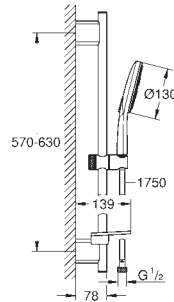

GROHE RAINSHOWER SMARTACTIVE

Numer katalogowy

Kolor

Cena (PLN)
netto

26 577 LS0

moon white

717,00

Rainshower SmartActive 130

Zestaw z drążkiem prysznicowym, 3 strumienie

elementy składowe:

prysznic ręczny Rainshower SmartActive 130 (26 574)

biała tarcza natrysku

drążek 600 mm

z uchwytami ściennymi

Silverflex wąż prysznicowy 1750 mm (28 388)

półka GROHE EasyReach

GROHE Water Saving ogranicznik przepływu 9,5 l/min

GROHE DreamSpray perfekcyjny natrysk

GROHE Long-Life trwała powłoka

GROHE FastFixation Plus regulowany rozstaw pomiędzy uchwytami dla dopasowania do istniejących otworów

GROHE TileFix regulacja głębokości na górnym i dolnym uchwycie

SpeedClean system przeciw osadom wapiennym

wewnętrzny kanał wodny

TwistStop system zapobiegający skręcaniu węża prysznicowego

nadaje się do podgrzewaczy przepływowych

min. rekomendowane ciśnienie 1,0 bar

26 576 LS0

moon white

715,00

bez ogranicznika przepływu