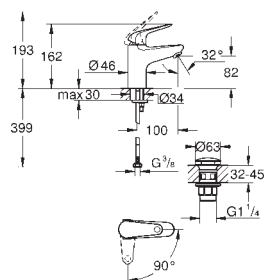

24 258 001 chrom 281,00

Euroeco
Bateria umywalkowa, Rozmiar S
montaż jednootworowy
metalowa dźwignia
GROHE Long-Life ES 28 mm ceramiczna głowica z funkcją oszczędzania energii
- dźwignia w pozycji środkowej uruchamia tylko zimną wodę
z ogranicznikiem temperatury
GROHE Long-Life trwała powłoka
osobne kanały wodne - brak kontaktu wody z ołowiem i niklem
GROHE Water Saving mniejsze zużycie wody
maksymalne natężenie przepływu (przy 3 barach): 5 l/min
system szybkiego montażu
z korkiem klik-klak
giętkie węże przyłączeniowe
Wariant produktu: Professional

nowość