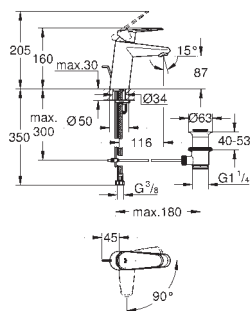

23 384 20E chrom 744,00

Eurodisc Cosmopolitan
Bateria umywalkowa, Rozmiar S
montaż jednootworowy
metalowa dźwignia
GROHE SilkMove Energy Saving 35 mm głowica ceramiczna z funkcją oszczędzania - dźwignia w pozycji środkowej uruchamia wyłącznie zimną wodę regulowany ogranicznik strumienia przepływu
minimalny przepływ 2,5 l/min
ogranicznik temperatury
GROHE Long-Life trwała powłoka
GROHE Water Saving mniejsze zużycie wody
maksymalne natężenie przepływu (przy 3 barach): 5 l/min
GROHE FastFixation system instalacyjny
z pierścieniem centrującym
metalowy zestaw odpływowy z drążkiem pociągającym 1 1/4"
giętkie węże przyłączeniowe