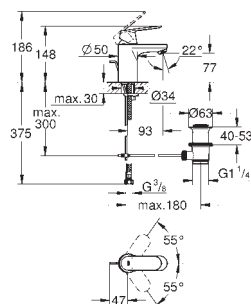

GROHE EUROSMART COSMOPOLITAN

Numer katalogowy Kolor Cena (PLN) netto

32 825 00E chrom 424,00

Eurosmart Cosmopolitan
Bateria umywalkowa, Rozmiar S
montaż jednootworowy
metalowa dźwignia
GROHE SilkMove głowica ceramiczna 35 mm
regulowany ogranicznik strumienia przepływu
ogranicznik temperatury
GROHE Long-Life trwała powłoka
GROHE Water Saving mniejsze zużycie wody
maksymalne natężenie przepływu (przy 3 barach): 5 l/min
SpeedClean perlator
GROHE FastFixation system instalacyjny
z pierścieniem centrującym
metalowy zestaw odpływowy z drążkiem pociągającym 1 1/4"
giętkie węże przyłączeniowe
min. rekomendowane ciśnienie 1,0 bar
I klasa głośności według normy DIN 4109