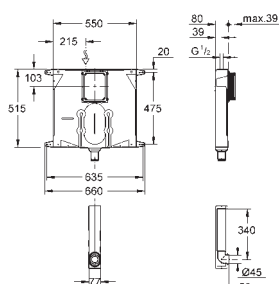

38 863 000

481,00

Zbiornik spłukujący do WC

regulacja **6 - 9 l**

pneumatyczny zawór odpływowy z 3 funkcjami:

2-pojemn., Start/Stop lub bez przerywania

przyłącze wodne - podłączenie od góry

armatura I klasy głośności

montaż węża przyłączeniowego bez użycia narzędzi

zawór kątowny DN 15

skracana puszkii rewizyjno-ochronna,

montowana pionowo

nakładki mocujące

bez przycisku uruchamiającego

GROHE Water Saving mniejsze zużycie wody

w celu montażu małych przycisków spłukujących należy zamówić puszkii rewizyjną 40 949 000 (zamawiany osobno)