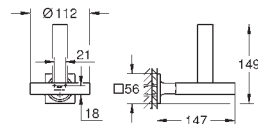

Numer katalogowy	Dostępność	Kolor	Cena (PLN) netto
40 956 001		chrom	593,00
40 956 DC1	Dostępność 3 kwartał	stal nierdzewna	830,00
40 956 GL1	Dostępność 3 kwartał	cool sunrise	889,00
40 956 GN1		brushed cool sunrise	949,00
40 956 DA1	Dostępność 3 kwartał	warm sunset	889,00
40 956 DL1		brushed warm sunset	949,00
40 956 AL1	Dostępność 3 kwartał	brushed hard graphite	949,00

Allure
Uchwyt na zapasowy papier toaletowy
bez pokrywy
materiał: metal
ukryte mocowanie
GROHE Long-Life trwała powłoka