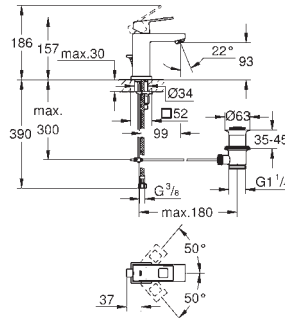

GROHE EUROCUBE

Numer katalogowy

Kolor

Cena (PLN)
netto

23 127 00E

chrom

921,00

Eurocube

Bateria umywalkowa, Rozmiar S

montaż jednootworowy

metalowa dźwignia

GROHE SilkMove głowica ceramiczna 28 mm

ogranicznik temperatury

GROHE Long-Life trwała powłoka

GROHE Water Saving mniejsze zużycie wody

maksymalne natężenie przepływu (przy 3 barach): 5 l/min

GROHE FastFixation Plus system instalacyjny

metalowy zestaw odpływowy z drążkiem pociągającym 1 1/4"

giętkie węże przyłączeniowe

23 127 DC0

stal nierdzewna

1 290,00

23 127 AL0

brushed hard graphite

1 470,00

ditto, bez ogranicznika przepływu