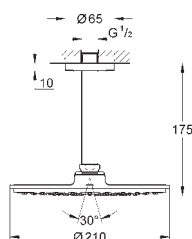

26 063 000 chrom 1 690,00

Rainshower Cosmopolitan 210
Deszczownica z przepustem stropowym 142 mm, 1 strumień

elementy składowe:
deszczownica Rainshower Cosmopolitan 210 (28 373)
materiał: metal
1 rodzaj strumienia:
strumień Rain
przepust stropowy Rainshower 142 mm (28 724 000)
GROHE Water Saving ogranicznik przepływu 9,5 l/min
GROHE DreamSpray perfekcyjny natrysk
GROHE Long-Life trwała powłoka
SpeedClean system przeciw osadom wapiennym
minimalne ciśnienie 0,5 bar