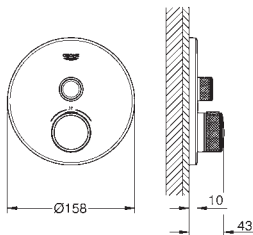

35 604 000	302,00
GROHE Rapido SmartBox uniwersalny element podtynkowy, wariant produktu: Professional