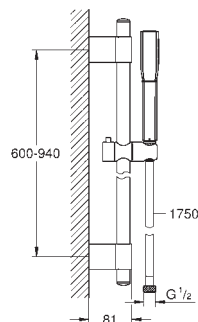

Grandera Stick

Zestaw z drążkiem prysznicowym, 1 strumień

elementy składowe:

stuchawka prysznicowa (26 852 xx0)

drążek prysznicowy, 900 mm (27 785)

wąż prysznicowy Rotaflex Metal Long-Life TwistStop 1750 mm (28 025)

ogranicznik przepływu **GROHE Water Saving** 7,6 l/min

GROHE DreamSpray perfekcyjny natrysk

wewnętrzny kanał wodny

GROHE CoolTouch brak ryzyka oparzeń o gorące powierzchnie

GROHE FastFixation Plus regulowany rozstaw pomiędzy uchwytami dla

dopasowania do istniejących otworów

GROHE Long-Life trwała powłoka