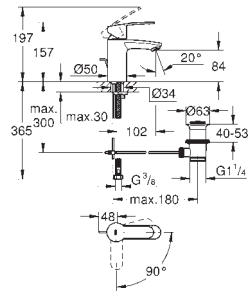

GROHE SILKMOVE ENERGY SAVING

Numer katalogowy

Kolor

Cena (PLN)
netto

23 374 20E

chrom

561,00

Eurostyle Cosmopolitan
Bateria umywalkowa, Rozmiar S
montaż jednootworowy
metalowa dźwignia

GROHE SilkMove Energy Saving 35 mm głowica ceramiczna z funkcją oszczędzania - dźwignia w pozycji środkowej uruchamia wyłącznie zimną wodę
regulowany ogranicznik strumienia przepływu
ogranicznik temperatury
GROHE Long-Life trwała powłoka
GROHE Water Saving mniejsze zużycie wody
maksymalne natężenie przepływu (przy 3 barach): 5 l/min
GROHE FastFixation system instalacyjny
z pierścieniem centrującym
metalowy zestaw odpływowy z drążkiem pociągającym 1 1/4"
giętkie węże przyłączeniowe
min. rekomendowane ciśnienie 1,0 bar

23 373 20E

chrom

536,00

ditto, bez zestawu odpływowego