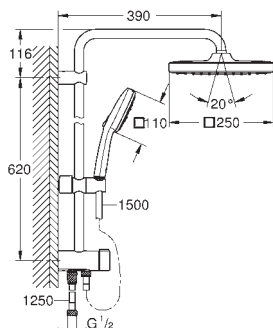

GROHE TEMPESTA SYSTEMY PRYSZNICOWE

Numer katalogowy

Kolor

Cena (PLN)
netto

nowość

26 977 001
26 977 2431

chrom
matte black

1 050,00
1 680,00

Tempesta System 250 Cube

System prysznicowy z przełącznikiem do montażu ściennego
elementy składowe:

poziome ramię prysznicowe 390 mm
przełącznik pomiędzy prysznicem ręcznym a deszczownicą
deszczownica Tempesta 250 Cube (26 685)
2 rodzaje strumienia (zmiana strumienia za pomocą przełącznika)
Rain, SmartRain

biały wierzch deszczownicy
z przegubem kulowym

kąt obrotu $\pm 10^\circ$

słuchawka prysznicowa Tempesta Cube 110 (27 574)

3 rodzaje strumienia:

Rain, Jet, Massage

regulowany uchwyt prysznicowy

odległość między przełącznikiem a górnym uchwytem: 620 mm

wąż prysznicowy Relaxflex 1500 mm (28 151 001)

wąż prysznicowy Relaxflex 1250 mm (28 150 000)

elastyczna instalacja: przyłącze wody 1/2" z węzłem 1250 mm

maksymalne natężenie przepływu (przy 3 barach): 8,7 l/min

GROHE Water Saving mniejsze zużycie wody

GROHE SmartSwitch intuicyjny i łatwy przełącznik ułatwia wybór preferowanego strumienia wody

GROHE DreamSpray perfekcyjny natrysk

ShockProof silikonowy pierścień chroniący słuchawkę w razie upadku

GROHE Long-Life trwała powłoka

SpeedClean system przeciw osadom wapiennym

wewnętrzny kanał wodny

przystosowany do podgrzewaczy

przepływowych o mocy min. 18 kW

min. przepływ 7 l/min.

min. rekomendowane ciśnienie 1,0 bar

Wariant produktu: Professional

PRYSZNICE