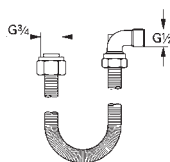

28 993 000 258,00

Talentofill

Zestaw przyłączeniowy, DN 20

z 1,5 m giętką rurą przyłączeniową

bez elementów do montażu natynkowego