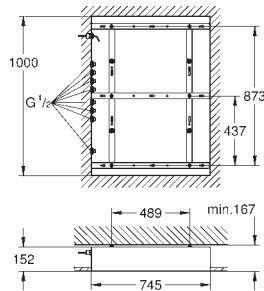

1 x AquaCurtain

1 x strumień Pure XL

2 x strumień chłodnej mgiełki

2 x strumień GROHE RainPure 400 x 190 mm

2 x strumień XL Waterfall (osobne sterowanie)

4 x Bokoma Spray z regulowanym kątem nachylenia 20°; możliwość różnych kombinacji

pełna paleta LED: delikatne światło ze zmiennymi kolorami

możliwość ustawienia stałego dowolnie wybranego koloru

zasilanie 12 V DC

znak CE

SpeedClean system przeciw osadom wapiennym

GROHE DreamSpray perfekcyjny natrysk

GROHE Long-Life trwała powłoka

wymagane: element montażowy (26 865 000), F-digital Deluxe jednostka bazowa (26 864 000), jednostka Bluetooth (36 475 000) oraz kable przedłużające - wszystkie elementy zamawiane osobno

Konstrukcja sufitu musi spełniać wymagania strukturalne odpowiadające całkowitej masie produktu (>70 kg). Deszczownica posiada 8 osobnych wyjść wody i jedno wyjście na słuchawkę prysznicową, dlatego wydajność odpływu wody musi być wystarczająco wysoka (100 l / min). Przed wykonaniem planów montażowych zalecamy zapoznać się ze szczegółową instrukcją produktu. Przed montażem zalecany kontakt z serwisem Grohe.

rekommendacja: konfiguracja z Grohtherm SmartControl 3 x Grohtherm SmartControl (29 126 000) 3 x GROHE Rapido SmartBox (35 604 000) 1 x Rainshower Aqua Cube Stick zestaw ze słuchawką prysznicową (26 886 000) Produkt zawiera wbudowane lampy LED, które nie są wymienne klasa energetyczna: A ++

26 865 000

9 410,00

Rainshower Aqua 40" Element montażowy

do montażu z systemem Rainshower Aqua 40" AquaSymphony

1000 mm (szerokość) x 745 mm (wysokość) x 152 mm (głębokość)

minimalna głębokość instalacji 167 mm

mosiężne kanały wodne

przyłącza 1/2"

Konstrukcja sufitu musi spełniać wymagania strukturalne odpowiadające całkowitej masie produktu (>70 kg). Deszczownica posiada 8 osobnych wyjść wody i jedno wyjście na słuchawkę prysznicową, dlatego wydajność odpływu wody musi być wystarczająco wysoka (100 l / min). Przed wykonaniem planów montażowych zalecamy zapoznać się ze szczegółową instrukcją produktu. Przed montażem zalecany kontakt z serwisem Grohe.