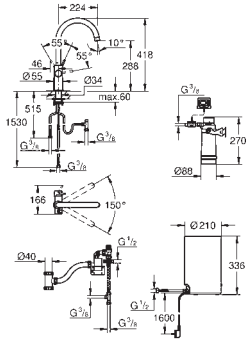

30 327 001	chrom	7 400,00
30 327 DC1	stal nierdzewna	8 510,00
30 327 AL1	brushed hard graphite	9 250,00
30 327 KS1	aksamitna czern	8 510,00

GROHE Red Duo

Wylewka i bojler w rozmiarze M

elementy składowe: