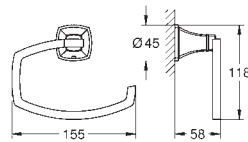

Grandera
Uchwyt na papier
bez pokrywy
materiał: metal
ukryte mocowanie
GROHE Long-Life trwała powłoka

40 946 000
40 946 IGO

chrom
chrom / złoty

1 240,00
1 610,00