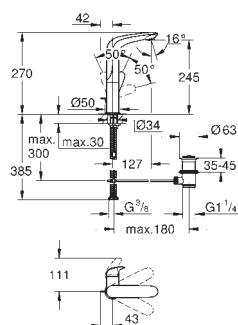

23 718 003 chrom **811,00**

Eurostyle
Bateria umywalkowa,
Rozmiar L
montaż jednocierowowy
pełna, metalowa dźwignia
z ogranicznikiem temperatury
GROHE Long-Life trwała powłoka
GROHE Water Saving mniejsze zużycie wody
maksymalne natężenie przepływu (przy 3 barach): 5 l/min
GROHE FastFixation system szybkiego montażu
obrotowa wylewka
kąt obrotu 360°
metalowy zestaw odpływowy z drążkiem pociągającym 1 1/4"