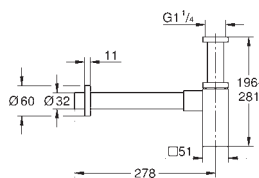

40 564 000
40 564 DC0
40 564 ALO

chrom
stal nierdzewna
brushed hard graphite

427,00
597,00
683,00

Syfon odpływowy
do umywalki
GROHE Long-Life trwała powłoka
korpus z mosiądzu