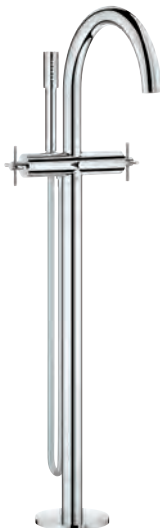

Atrio

Wolnostojąca bateria wannowa

montaż na podłodze z wysokimi przyłączami sztorcowymi (765 mm)

do montażu z elementem podtynkowym (zamawiany osobno):

45 984 001

element montażowy zamawiany osobno

główce ceramiczne 1/2", 90°

GROHE Long-Life trwała powłoka

przełącznik: wanna/prysznic

wylewka z perlatoorem

wysięg 301 mm

zintegrowany zawór zwrotny w wyjściu prysznic 1/2"

słuchawka prysznicowa Rainshower Aqua Stick (26 866)

z uchwytem prysznicowym

Silverflex wąż prysznicowy 1250 mm (28 362)

zabezpieczenie przed przepływem zwrotnym

z pokrętkami krzyżakowymi

W zestawie zawarte dwa różne komplety zaślepek. Komplet z oznaczeniem „H” i „C” oraz komplet bez oznakowania.

45 984 001

chrom

2 060,00

Element montażowy do baterii i wylewek wolnostojących