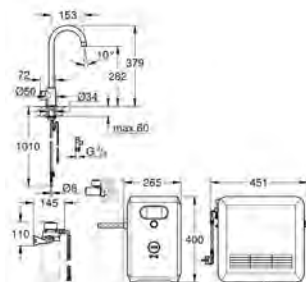

***Dostępne bezpłatnie w iTunes lub Google Play Store

31 455 001	chrom	8 680,00
31 455 DC1	stal nierdzewna	9 980,00
31 455 DL1	brushed warm sunset	10 850,00
31 455 AL1	brushed hard graphite	10 850,00

GROHE Blue Home