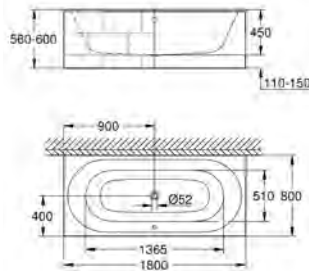

39 617 000

biel alpejska

3 650,00

Essence

Wanna

do zabudowy

180 x 80 cm

wysokość łączna 45 cm