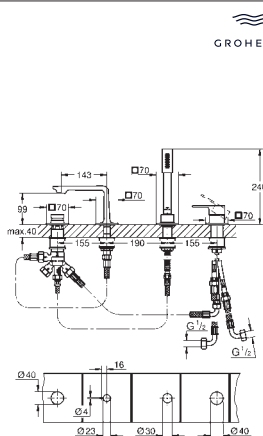

Numer katalogowy Kolor Cena (PLN) netto

19 316 001		chrom	5 960,00
19 316 DC1	Dostępność 3 kwartał	stal nierdzewna	8 350,00
19 316 GL1	Dostępność 3 kwartał	cool sunrise	8 940,00
19 316 DA1	Dostępność 3 kwartał	warm sunset	8 940,00
19 316 DL1		brushed warm sunset	9 540,00
19 316 AL1	Dostępność 3 kwartał	brushed hard graphite	9 540,00

Allure
4-otworowa bateria wannowa
do montażu na ławie z płytek okładzinowych
GROHE Long-Life trwała powłoka
element obsługi mieszacza jednouchwytywego
przełącznik wanna/prysznic
Rainshower Aqua słuchawka prysznicowa 6.6 l/min (26 465 ...)
wąż prysznicowy 2000 mm
opcjonalny montaż z 29 037 001/29 037 002 (zamawiane osobno)

29 037 001 3 430,00

Element montażowo - odwodnieniowy do wielootworowych baterii wannowych

29 037 002 3 430,00

Element montażowo - odwodnieniowy do wielootworowych baterii wannowych