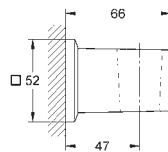

26 847 000
26 847 DC0
26 847 AL0

chrom	139,00
stal nierdzewna	195,00
brushed hard graphite	237,00

Allure Brilliant

Uchwyt prysznicowy ścienny

nieprzestawialny

materiał: metal

GROHE Long-Life trwała powłoka