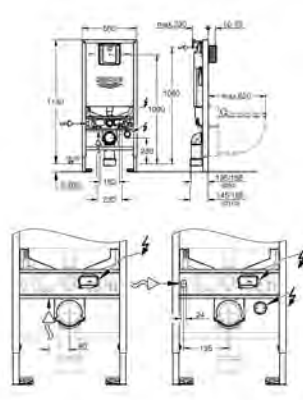

GROHE SENSIA PRO

Numer katalogowy

Kolor

Cena (PLN)
netto

39 598 000

1 180,00

Rapid SLX

Zestaw instalacyjny 3 w 1, 1,13 m
ze zbiornikiem splukującym GDX, 6 l

elementy składowe:

Rapid SLX stelaż podtynkowy do WC (39 596 000) z wbudowanym gniazdem zasilającym

kątownik ścienny (38 558 00M)

zestaw wyciszający (37 131 000)

regulacja dynamiki przepływu wody

do montażu dużych przycisków splukujących (156 x 197 mm) należy
zamówić puszkę rewizyjną 66 791 000

nowość

101458 SH0 0

biel alpejska

666,00

GROHE Sensia

Pilot zdalnego sterowania

do toalet myjących Sensia

zawiera uchwyt

Wariant produktu: Professional

Dostępne w 2 kwartale 2024

nowość

101520 999 0

164,00

GROHE Sensia

Końcówki dysz myjących

do toalet myjących Sensia

1 x końcówka standardowa, 1 x końcówka dla kobiet

Dostępne w 2 kwartale 2024

nowość