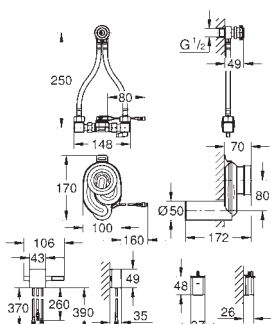

39 367 000

3 030,00

Syfon z czujnikiem temperatury do sflukiwania pisuaru
6V bateria litowa, Typ CR-P2
z zestawem przyłączy wody i zaworem odcinającym
syfon z czujnikiem temperatury
głowica z elektrozaworem i filtrem zanieczyszczeń
ciśnienie przepływu min 0,5 bar
ciśnienie robocze max. 10 bar
7 programów wstępnych
automatyczne sflukiwanie
tryb czyszczenia
wstępne sflukiwanie włącz/wyłącz
znak CE
nadaje się tylko do wybranych pisuarów, dane techniczne dostępne na stronie internetowej