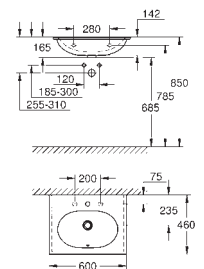

39 568 00H

biel alpejska

1 140,00

Essence

Umywalka naszafkowa 60 cm

montaż ścienny

z 1 otworem na baterię, 2 otwory wstępnie przygotowane
otwór przelewowy na stronie przeciwległej do baterii
odpowiednia do szafek pod umywalkę
600 x 460 mm

z ceramiki sanitarnej

GROHE PureGuard antybakteryjna, łatwa do czyszczenia powłoka

16 sztuk na palecie