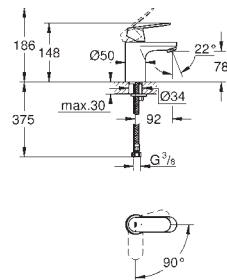

23 376 00E

chrom

402,00

Eurosmart Cosmopolitan
Bateria umywalkowa, Rozmiar S

montaż jednootworowy
metalowa dźwignia

GROHE SilkMove Energy Saving 35 mm głowica ceramiczna z funkcją oszczędzania - dźwignia w pozycji środkowej uruchamia wyłącznie zimną wodę
regulowany ogranicznik strumienia przepływu
minimalny przepływ 2,5 l/min
ogranicznik temperatury

GROHE Long-Life trwała powłoka

GROHE Water Saving mniejsze zużycie wody
maksymalne natężenie przepływu (przy 3 barach): 5 l/min

GROHE FastFixation system instalacyjny
z pierścieniem centrującym

giętkie węże przyłączeniowe