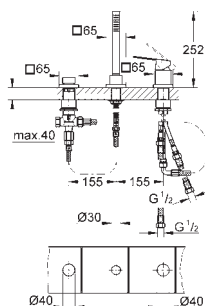

7 190,00

Eurocube

4-otworowa bateria wannowa

GROHE SilkMove głowica ceramiczna 46 mm

GROHE Long-Life trwała powłoka

elementy składowe:

mocowanie wylewki
element obsługi mieszacza jednouchwytywego
metalowa dźwignia
wylewka wannowa z perlatoem
przełącznik wanna/prysznic
słuchawka prysznicowa Euphoria Cube+ 6,6 l/min
metalowy wąż prysznicowy 2000 mm, chrom
giętkie węże przyłączeniowe
przyłącze węża prysznicowego
zabezpieczenie przed przepływem zwrotnym
opcjonalny montaż z 29 037 000 (zamawiany osobno)
min. rekomendowane ciśnienie 1,0 bar