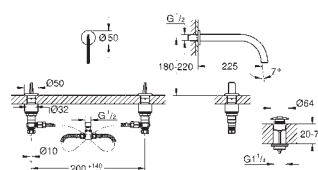

Atrio Icon 3D

3-otworowa ścienna bateria umywalkowa

GROHE Water Saving mniejsze zużycie wody

maksymalne natężenie przepływu (przy 3 barach): 5 l/min

otwarta wylewka z widocznym przepływem strumienia wody

czerwone i niebieskie oznaczenia na uchwytach do wody ciepłej i zimnej

zawory wody ciepłej/zimnej z głowicami ceramicznymi

elastyczne węże łączące pomiędzy elementem środkowym a zaworami bocznymi

wysięg 235 mm

dane techniczne

ciśnienie przepływu min 0,5 bar

można stosować przy ciśnieniu przepływu

1,0 - 5,0 bar

jeżeli ciśnienie statyczne jest większe niż 5 barów należy zredukować ciśnienie

należy unikać dużych różnic ciśnień pomiędzy przepływem wody zimnej i ciepłej

max. temperatura dopływowej ciepłej wody: 80°C

zalecana temperatura dopływowej ciepłej wody (oszczędność energii): 60°C