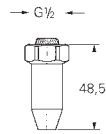

GROHE EUROSMART CARE

Numer katalogowy

Kolor

Cena (PLN)
netto

28 988 000

chrom

175,00

Zawór opróżniający 1/2"

do umieszczenia pomiędzy zaworem odcinającym i prysznicem zgodnie z wytycznymi szpitalnictwa gwint wewnętrzny 1/2"

GROHE Long-Life trwała powłoka

28 874 000

chrom

77,00