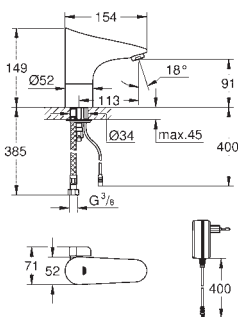

36 015 001

chrom

2 720,00

Europlus E

Umywalkowa bateria elektroniczna na podczerwień 1/2" z mieszaczem i regulowanym ogranicznikiem temperatury z czujnikiem podczerwieni do komunikacji dwukierunkowej do monitorowania, konfigurowania i celów serwisowych z transformatorem 100-230 V AC, 50-60 Hz, 6 V DC

GROHE Water Saving mniejsze zużycie wody
maksymalne natężenie przepływu (przy 3 barach): 5 l/min
giętkie węże przyłączeniowe

zawór zwrotny

sitka do zanieczyszczeń

zawór magnetyczny

system szybkiego montażu

7 programów wstępnych

automatyczne spłukiwanie

dezynfekcja termiczna

tryb czyszczenia

dotychczasowe funkcje i precyzyjne ustawienia za pomocą pilota (36 407 001)

znak CE

I klasa głośności według normy DIN 4109

klasa bezpieczeństwa IP 59K

36 016 001

chrom

2 490,00

ditto, bez mieszacza