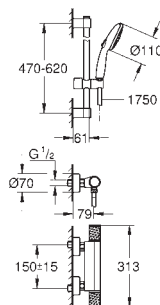

Grotherm 1000 Performance

Bateria prysznicowa z termostatem, DN 15

stuchawka prysznicowa z 2 rodzajami strumienia (Rain, Jet) w zestawie z

drążkiem prysznicowym

elementy składowe:

Grotherm 1000 Performance bateria termostatyczna 1/2" (34 827)

Tempesta zestaw z drążkiem prysznicowym, 600 mm (26 162)

Wariant produktu: Professional