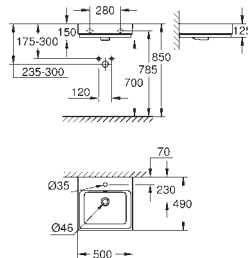

39 474 00H

biel alpejska

977,00

Cube Ceramika

Umywalka wisząca 50 cm

montaż ścienny

z 1 otworem na baterię, 2 otwory wstępnie przygotowane

z otworem przelewowym

500 x 490 mm

z ceramiki sanitarnej

GROHE PureGuard antybakteryjna, łatwa do czyszczenia powłoka

18 sztuk na palecie