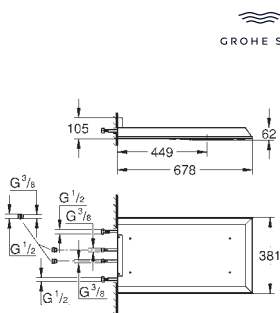

26 887 000

chrom

13 640,00

Rainshower Aqua 15"

Deszczownica 3 strumieniowa

strumienie Rain, Bokoma Spray, Kaskada
wymiary: 381 mm (szerokość) x 62 mm (wysokość) x 678 mm (głębokość)
materiał: metal

GROHE DreamSpray perfekcyjny natrysk

GROHE Long-Life trwała powłoka
szeroki strumień GROHE XL Waterfall

SpeedClean system przeciw osadom wapiennym

przepływy przy ciśnieniu 3 bar:

1 x Rain 300 mm: ok. 20 l/min

1 x Kaskada; 20 l/min

2 x Kaskada; 32 l/min

4 x Bokoma Spray : 20 l/min

requires rough-in set (26 855 000) - to be ordered separately

sterowanie deszczownicą przez 4 dopływy wody