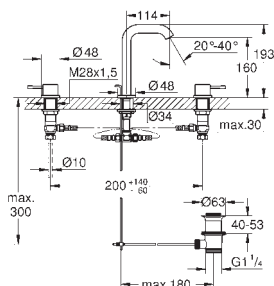

GROHE ESSENCE

Numer katalogowy Kolor Cena (PLN) netto

20 296 001		chrom	1 140,00
20 296 DC1	Dostępność 3 kwartał	stal nierdzewna	1 600,00
20 296 GL1	Dostępność 3 kwartał	cool sunrise	1 710,00
20 296 GN1	Dostępność 3 kwartał	brushed cool sunrise	1 830,00
20 296 DA1	Dostępność 3 kwartał	warm sunset	1 710,00
20 296 DL1	Dostępność 3 kwartał	brushed warm sunset	1 830,00
20 296 AL1	Dostępność 3 kwartał	brushed hard graphite	1 830,00

Essence

Trzyotworowa bateria umywalkowa DN 15

Rozmiar M

metalowa dźwignia

główce ceramiczne 1/2", 90°

GROHE Long-Life trwała powłoka

GROHE Water Saving mniejsze zużycie wody

maksymalne natężenie przepływu (przy 3 barach): 5 l/min

GROHE AquaGuide regulowany perlator

metalowy zestaw odpływowy z drążkiem pociągany 1 1/4"

elastyczne węże łączące pomiędzy elementem środkowym a zaworami bocznymi

min. rekomendowane ciśnienie 1,0 bar

nakrętka przyłącza 1/2" x 10,5 mm

29 192 001	★	chrom	898,00
29 192 DC1	★	stal nierdzewna	1 260,00
29 192 GL1	★	cool sunrise	1 350,00
29 192 GN1	★	brushed cool sunrise	1 440,00
29 192 DA1	★	warm sunset	1 350,00
29 192 DL1	★	brushed warm sunset	1 440,00
29 192 A01		hard graphite	1 350,00
29 192 AL1	★	brushed hard graphite	1 440,00
29 192 KF1		phantom black	1 260,00