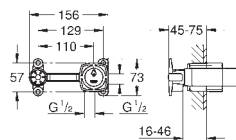

23 319 000

1 020,00

Jednouchwytowy element do zabudowy podtynkowej DN 15

do 2-otworowej baterii umywalkowej zabudowa w ścianie bez elementów do montażu natynkowego
GROHE SilkMove głowica ceramiczna 35 mm regulowany ogranicznik strumienia przepływu
głębokość instalacji 45 do 75 mm urządzenie instalacyjne min. rekomendowane ciśnienie 1,0 bar