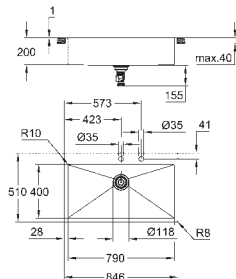

GROHE ZLEWOZMYWAKI STALOWE

Numer katalogowy

Kolor

Cena (PLN)
netto

31 584 SD1

stal szlachetna

3 350,00

K800

Zlewozmywak ze stali szlachetnej

model: K800 90-S 84.6/51 1.0

typ montażu: na równi z blatem i wpuszczany w blat

materiał: stal nierdzewna AISI 304 (V2A)

grubość materiału: 1 mm

GROHE Long-Life trwała powłoka

wykończenie: Satin Finish

GROHE Whisper redukcja hałasu

minimalna długość szafki: 900 mm

wymiary: 846 x 510 mm

1 komora: 790 x 400 x 200 mm

promień zewnętrzny: R3, promień wewnętrzny komory: R10

GROHE FastFixation system szybkiego montażu

wycięcie: 831 x 495 mm (R3)

wycięcie (montaż na równi z blatem): 831 x 495 mm (R3) (wymiary 847 x 511 -R8 głębokość -3,5 mm)

odpływ: Ø 3,5"/90 mm z koszykiem na odpady i automatycznym opróżnianiem

w komplecie: automatyczny zestaw odpływowy z syfonem, sitko na odpadki,

zestaw montażowy

opcjonalnie: automatyczny odpływ (40 986 SD0)

ilość uchwytów montażowych w zestawie: 10

31 585 SD1

stal szlachetna

4 470,00

K800

Zlewozmywak ze stali szlachetnej

model: K800 120-S 102.4/51 2.0

typ montażu: na równi z blatem i wpuszczany w blat

materiał: stal nierdzewna AISI 304 (V2A)

grubość materiału: 1 mm

GROHE Long-Life trwała powłoka

wykończenie: Satin Finish

GROHE Whisper redukcja hałasu

minimalna długość szafki: 1200 mm

wymiary: 1024 x 510 mm

1 komora: 462 x 400 x 200 mm

2 komora: 462 x 400 x 200 mm

promień zewnętrzny: R3, promień wewnętrzny komory: R10

GROHE FastFixation system szybkiego montażu

wycięcie: 1009 x 495 mm (R3)

wycięcie (montaż na równi z blatem): 1009 x 495 mm (R3) (wymiary 1025 x 511

-R8 głębokość -3,5 mm)

odpływ: Ø 3,5"/90 mm z koszykiem na odpady i automatycznym opróżnianiem

w komplecie: automatyczny zestaw odpływowy z syfonem, sitko na odpadki,

zestaw montażowy

opcjonalnie: automatyczny odpływ (40 986 SD0)

ilość uchwytów montażowych w zestawie: 12