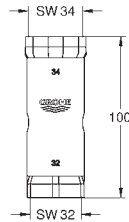

GROHE NARZĘDZIA SPECJALNE

Numer katalogowy

Kolor

Cena (PLN)
netto

19 332 000

chrom

134,00

Klucz nasadowy

34 mm do demontażu/montażu centralnego złącza śrubowego i kompaktowego wkładu termostatycznego GROHE TurboStat
32 mm do demontażu/montażu głowicy 35 mm