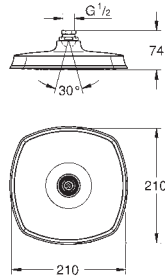

GROHE SPA

GROHE
GRANDERA

KOLEKCJE
ŁAZIENKOWE
SPA

Numer katalogowy

Kolor

Cena (PLN)
netto

26 898 000
26 898 IGO

chrom
chrom / złoty

1 960,00
2 550,00

Grandera 210
Prysznic górny, jednostrumieniowy
strumień Rain
221 x 221 mm
materiał: metal
z przegubem kulowym
kąt obrotu ± 15°
gwint przyłącza 1/2"
GROHE DreamSpray perfekcyjny natrysk
GROHE Long-Life trwała powłoka
SpeedClean system przeciw osadom wapiennym
nadaje się do podgrzewaczy przepływowych
min. rekomendowane ciśnienie 1,0 bar