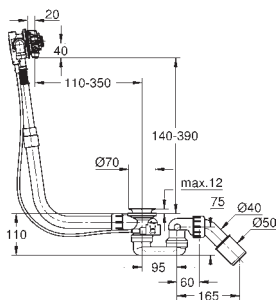

28 991 000 chrom 1 140,00

Talentofill
Zestaw napelniający,
odpływowy i przelewowy do wanien
do dużych wanien
bez elementów do montażu natynkowego
z syfonem kanalizacyjnym
i kolankiem odpływowym 45°
bez przerywacza strumienia
instalacja zgodnie z DIN 1988
tylko z przerywaczem strumienia
typ A2
bez zestawu przyłączeniowego 28 993 000 lub 28 995 000