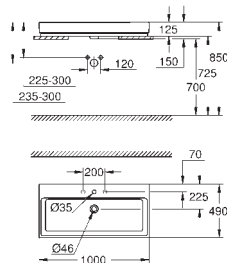

39 475 00H

biel alpejska

2 220,00

Cube Ceramika

Umywalka nablátowa 100 cm

z 1 otworem na baterię, 2 otwory wstępnie przygotowane

z otworem przelewowym

1000 x 490 mm

zestaw mocujący w komplecie

z ceramiki sanitarnej

GROHE PureGuard antybakteryjna, łatwa do czyszczenia powłoka

10 sztuk na palecie