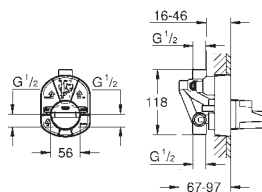

33 963 000

chrom

284,00

Jednouchwytowy element do zabudowy podtynkowej DN 15

do wanny i prysznicza
bez elementów do montażu natynkowego
zabudowa w ścianie

GROHE SilkMove głowica ceramiczna 46 mm
regulowany ogranicznik strumienia przepływu
wyjście na górze i na dole 1/2"
w dostawie korek zaślepiający
przełącznik w zestawie do montażu
gotowego
gwint prawy przyłącza