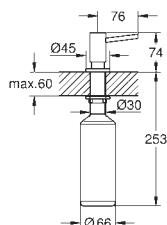

40 535 000 chrom 278,00
40 535 DC0 stal nierdzewna 390,00
40 535 GL0 cool sunrise 417,00
40 535 GN0 brushed cool sunrise 445,00
40 535 DA0 warm sunset 417,00
40 535 DL0 brushed warm sunset 445,00
40 535 A00 hard graphite 417,00
40 535 AL0 brushed hard graphite 445,00
Dozownik Cosmopolitan
 zasobnik 500 ml
GROHE Long-Life trwała powłoka