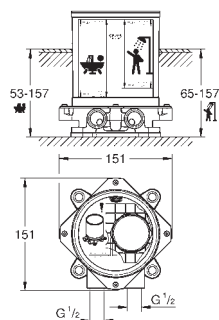

45 984 001

chrom

2 060,00

Element montażowy
do wolnostojących baterii i wylewek wannowych oraz systemów prysznicowych
bez elementów do montażu natynkowego
płyta montażowa z regulacją w zakresie 360° w poziomie i 3° w pionie
głębokość montażu dla baterii i wylewek wannowych 53-157 mm, tolerancja
montażowa 104 mm
głębokość montażu dla systemów prysznicowych 65-157 mm, tolerancja
montażowa 92 mm
przyłącze wody 1/2"
przyłącze do płukania
podkładka
materiał mocujący