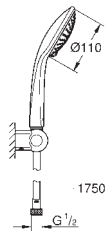

27 355 000 chrom 454,00

Euphoria 110 Champagne
Zestaw prysznicowy, 3 strumienie
elementy składowe:
prysznic ręczny Champagne (27 222 000)
uchwyt prysznicowa ścienny (28 401 000)
Silverflex wąż prysznicowy 1750 mm (28 388)
GROHE DreamSpray perfekcyjny natrysk
GROHE SprayDimmer (bezzstopniowa redukcja przepływu)
GROHE Long-Life trwała powłoka
SpeedClean system przeciw osadom wapiennym wewnętrzny kanał wodny
TwistStop system zapobiegający skręcaniu węża prysznicowego nadaje się do podgrzewaczy przepływowych min. rekomendowane ciśnienie 1,0 bar