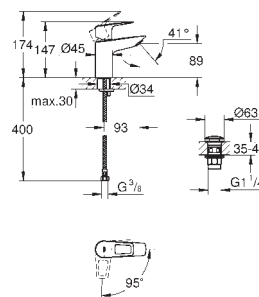

23 883 001

chrom

316,00

BauLoop

Bateria umywalkowa, Rozmiar S

montaż jednocierowowy
metalowa dźwignia

GROHE Long-Life ES 28 mm ceramiczna głowica z funkcją oszczędzania energii
- dźwignia w pozycji środkowej uruchamia tylko zimną wodę

z ogranicznikiem temperatury

GROHE Long-Life trwała powłoka
osobne kanały wodne - brak kontaktu wody z ołowiem i niklem

GROHE Water Saving mniejsze zużycie wody
maksymalne natężenie przepływu (przy 3 barach): 5 l/min

system szybkiego montażu
z korkiem klik-klak

giętkie węże przyłączeniowe

Wariant produktu: Professional