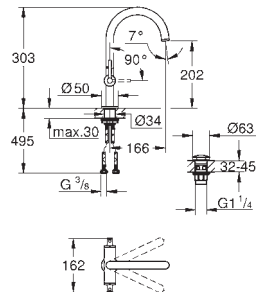

Aerio

Jednootworowa bateria umywalkowa, DN 15

Rozmiar L

głowice ceramiczne 1/2", 90°

GROHE Water Saving mniejsze zużycie wody

maksymalne natężenie przepływu (przy 3 barach): 5 l/min

system szybkiego montażu

obrotowa wylewka z perlatozem i ogranicznikiem obrotu

regulowany kąt obrotu 0° / 150° / 360°

zestaw odpływowy z korkiem Push-Open 1 1/4"

giętkie węże przyłączeniowe

z jednoramiennymi uchwytami

W zestawie zawarte dwa różne komplety zaślepek. Komplet z oznaczeniem „H” i „C” oraz komplet bez oznakowania.