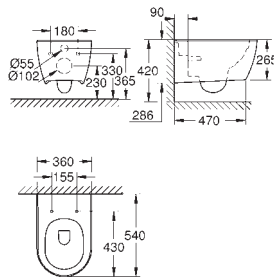

39 571 00H

biel alpejska

1 470,00

Essence
Miska WC wisząca
do podtynkowych zbiorników spłukujących
bez kołnierza
odpływ poziomy
objętość spłukiwania 3/4,5 l
zestaw mocujący w komplecie
z ceramiki sanitarnej
ukryte mocowania
GROHE PureGuard antybakteryjna, łatwa do czyszczenia powłoka
kompatybilna z deską 39 577 001 (wolnoopadająca)
12 sztuk na palecie