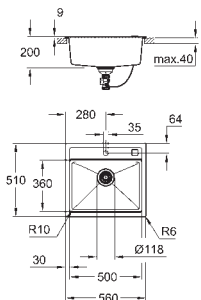

31 651 APO

czarny granit

1 430,00

K700

Zlewozmywak kompozytowy

model: K700 60-C 56/51 1.0

typ montażu: wpuszczany w blat

materiał: kompozyt kwarcowy

GROHE Whisper redukcja hałasu

minimalna długość szafki: 600 mm

wymiary: 560 x 510 mm

1 komora: 500 x 360 x 200 mm

GROHE FastFixation system szybkiego montażu

wycięcie: 545 x 495 mm

odpływ: przelew automatyczny

w komplecie: automatyczny zestaw odpływowy z syfonem, sitko na odpadki,

zestaw montażowy

opcjonalnie: automatyczny odpływ (40 986 SD0)

ilość uchwytów montażowych w zestawie: 8

odporność termiczna do 280° C