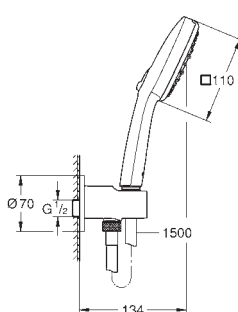

Tempesta Cube 110

Zestaw prysznicowy

ze zintegrowanym kolankiem przyłączeniowym

elementy składowe:

śłuchawka prysznicowa Tempesta Cube 110 (27 574)

kolanko przyłączeniowe z uchwytem prysznicowym (28 679 000)

gwint zewnętrzny

zabezpieczenie przed przepływem zwrotnym

wąż prysznicowy Relaxflex 1500 mm (28 151 001)

GROHE Water Saving mniejsze zużycie wody

GROHE SmartSwitch intuicyjny i łatwy przełącznik ułatwia wybór

preferowanego strumienia wody

GROHE DreamSpray perfekcyjny natrysk

GROHE Long-Life trwała powłoka

SpeedClean system przeciw osadom wapiennym

Inner WaterGuide wewnętrzna izolacja chroniąca powierzchnię przed nagrzewaniem

ShockProof silikonowy pierścień chroniący śłuchawkę w razie upadku

maksymalne natężenie przepływu (przy 3 barach): 8,4 l/min

min. rekomendowane ciśnienie 1,0 bar

nadaje się do podgrzewaczy przepływowych

Wariant produktu: Professional

nowość

27 523 001

chrom

193,00

27 523 2431

matte black

418,00