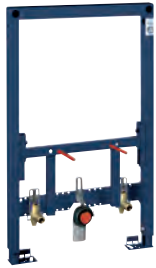

GROHE RAPID SL DO UMYWALEK I BIDETÓW

Numer katalogowy

Kolor

Cena (PLN)
netto

38 543 000

1 350,00

Rapid SL

Stelaż podtynkowy do bidetu; wysokość instalacji 0,82 m

rama stalowa, powlekana proszkowo, samonośna
do montażu przyściennego lub montażu
w ścianie szkieletowej

kompletnie zmontowany
przyłącza obiektów i armatury z
prześciawialną wysokością
z szybką regulacją i blokadą wysokości

materiał mocujący
kontrola TÜV
sworznie mocujące bidet

kolanko odpływu DN 50
uszczelka $\varnothing$ 32 mm
2 przyłącza armatury DN 15

materiał mocujący do bidetu
do instalacji wymagane kątowniki ściennie Rapid SL 38 558 00M
(zamawiane osobno)

38 558 00M

chrom

63,30