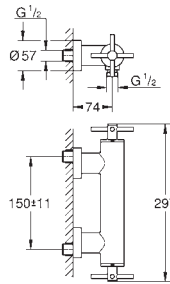

GROHE SPA

GROHE
ATRIO

KOLEKCJE
ŁAZIENKOWE
SPA

Numer katalogowy

Kolor

Cena (PLN)
netto

26 895 000
26 895 DC0
26 895 GL0
26 895 GN0
26 895 DA0
26 895 DL0
26 895 AL0

Dostępność 3 kwartał
Dostępność 3 kwartał

chrom
stal nierdzewna
cool sunrise
brushed cool sunrise
warm sunset
brushed warm sunset
brushed hard graphite

2 130,00
2 980,00
3 200,00
3 410,00
3 200,00
3 410,00
3 410,00

Atrio

bateria prysznicowa, DN 15

naścienna

główce ceramiczne 1/2", 90°

GROHE Long-Life trwała powłoka

wyjście prysznic 1/2"

wyjście prysznic 1/2" ze zintegrowanym zaworem zwrotnym

zakryte przyłącza S

zabezpieczenie przed przepływem zwrotnym

bez zestawu prysznicowego

z pokrętkami krzyżakowymi

W zestawie zawarte dwa różne komplety zaślepek. Komplet z oznaczeniem „H” i „C” oraz komplet bez oznakowania.

25 268 000
25 268 DC0
25 268 GL0
25 268 GN0
25 268 DA0
25 268 DL0
25 268 AL0

Dostępność 3 kwartał
Dostępność 3 kwartał

chrom
stal nierdzewna
cool sunrise
brushed cool sunrise
warm sunset
brushed warm sunset
brushed hard graphite

2 840,00
3 980,00
4 260,00
4 550,00
4 260,00
4 550,00
4 550,00