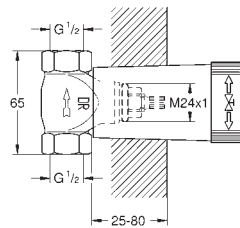

29 800 000

chrom

94,90

Elementy wewnętrzne zaworu podtynkowego, DN 15

zmontowana wstępnie głowica 1/2"
krótki trzpień, tuleja ochronna, przyłącze gwintowane 1/2"
odporny na korozję mosiądz DR