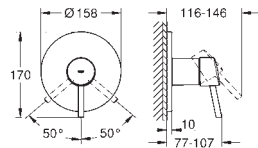

GROHE CONCETTO

Numer katalogowy

Kolor

Cena (PLN)
netto

24 053 001

chrom

638,00

Concetto

Jednouchwytowa bateria do obsługi jednego wyjścia wody do montażu z elementem podtynkowym (zamawiany osobno):

GROHE Rapido SmartBox uniwersalny element montażowy (35 600 000/35 604 000)

GROHE SilkMove głowica ceramiczna 46 mm

GROHE Long-Life trwała powłoka

GROHE FastFixation rozeta ścienna (z uszczelnieniem, zakryte mocowania) metalowa rozeta ścienna, regulacja 6°

metalowa dźwignia

wydajność przepływu:

wyjście: B lub C = 30 l/min

element montażowy zamawiany osobno

35 604 000

302,00

GROHE Rapido SmartBox uniwersalny element podtynkowy, wariant produktu: Professional

24 054 001

chrom

702,00