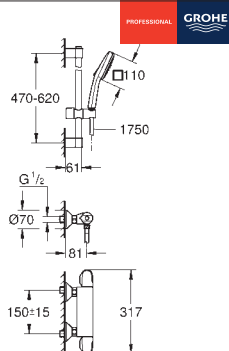

Tempesta Cube zestaw z drążkiem prysznicowym, 900 mm (26 908)

Wariant produktu: Professional

GROHE GROHTHERM 1000

Numer katalogowy

Kolor

Cena (PLN)
netto

BATERIE TERMO-
STATYCZNE

nowość