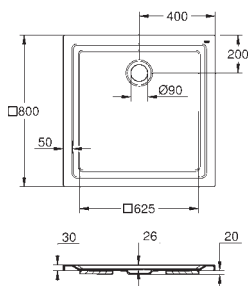

39 302 000

biel alpejska

775,00

Brodzik prysznicowy z akrylu 800 x 800

wymiary: 800 x 800 mm

głębokość: 30 mm

materiał: akryl

średnica odpływu: 90 mm

zalecane zestawy odpływowe GROHE: 49 533 000 (pionowy), 49 534 000 (poziomy); zamawiane osobno

Rekomendowane akcesoria montażowe:

Uniwersalne nogi MEPA BW 5 (150130) do montażu brodzika i szyny do brodzików (190032) lub rama montażowa MEPA SF (150183)

taśma uszczelniająca MEPA (180040)

zalecany zestaw montażowy Poresta (17014411)

zalecany zestaw montażowy Schedel (SD 90080)

20 sztuk na palecie