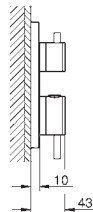

Numer katalogowy

Kolor

Cena (PLN)
netto

24 358 000
24 358 DC0
24 358 GL0
24 358 GN0
24 358 DA0
24 358 DL0
24 358 AL0

Dostępność 3 kwartał

Dostępność 3 kwartał

chrom	2 810,00
stal nierdzewna	3 930,00
cool sunrise	4 210,00
brushed cool sunrise	4 490,00
warm sunset	4 210,00
brushed warm sunset	4 490,00
brushed hard graphite	4 490,00

Atrio

Termostatyczna bateria prysznicowa do obsługi dwóch wyjść wody do montażu z elementem podtynkowym (zamawiany osobno):

GROHE Rapido SmartBox uniwersalny element montażowy (35 600 000/35 604 000)

GROHE TurboStat głowica termostatyczna

GROHE Long-Life trwała powłoka

GROHE FastFixation rozeta ścienna (z uszczelnieniem, zakryte mocowania)

metalowa rozeta ścienna, regulacja 6° nadrukowane symbole deszczownicy i słuchawki prysznicowej

GROHE SafeStop blokada na 38°C

GROHE SafeStop Plus w zestawie opcjonalny ogranicznik temperatury 43°C / 46°C

GROHE Aquadimmer: regulacja strumienia przepływu, przełącznik pomiędzy wyjściami wody

metalowe pokrętki

wydajność przepływu:

wyjście: B = 27 l/min

wyjście: C = 30 l/min

element montażowy zamawiany osobno

35 604 000

302,00

GROHE Rapido SmartBox uniwersalny element podtynkowy, wariant produktu: Professional

24 359 000
24 359 DC0
24 359 GL0
24 359 GN0
24 359 DA0
24 359 DL0
24 359 AL0

Dostępność 3 kwartał

Dostępność 3 kwartał

chrom	2 810,00
stal nierdzewna	3 930,00
cool sunrise	4 210,00
brushed cool sunrise	4 490,00
warm sunset	4 210,00
brushed warm sunset	4 490,00
brushed hard graphite	4 490,00

Atrio

Termostatyczna bateria wannowa do obsługi dwóch wyjść wody do montażu z elementem podtynkowym (zamawiany osobno):

GROHE Rapido SmartBox uniwersalny element montażowy (35 600 000/35 604 000)

GROHE TurboStat głowica termostatyczna

GROHE Long-Life trwała powłoka

GROHE FastFixation rozeta ścienna (z uszczelnieniem, zakryte mocowania)

metalowa rozeta ścienna, regulacja 6°

nadrukowane symbole wanny i prysznicza

GROHE SafeStop blokada na 38°C

GROHE SafeStop Plus w zestawie opcjonalny ogranicznik temperatury 43°C / 46°C

GROHE Aquadimmer: regulacja strumienia przepływu, przełącznik pomiędzy wyjściami wody

metalowe pokrętki

wydajność przepływu:

wyjście: B = 27 l/min

wyjście: C = 30 l/min

element montażowy zamawiany osobno