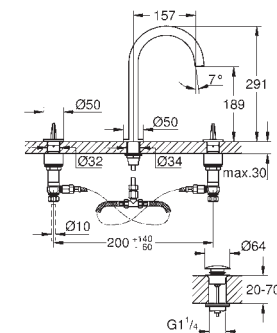

Atrio Icon 3D

3-otworowa bateria umywalkowa

GROHE Water Saving mniejsze zużycie wody

maksymalne natężenie przepływu (przy 3 barach): 5 l/min

otwarta wylewka z widocznym przepływem strumienia wody

czerwone i niebieskie oznaczenia na uchwytach do wody ciepłej i zimnej

zawory wody ciepłej/zimnej z głowicami ceramicznymi

zestaw odpływowy z korkiem Push-Open 1 1/4"

elastyczne węże łączące pomiędzy elementem środkowym a zaworami bocznymi

dane techniczne

ciśnienie przepływu min 0,5 bar

można stosować przy ciśnieniu przepływu

1,0 - 5,0 bar

jeżeli ciśnienie statyczne jest większe niż 5 barów należy zredukować ciśnienie

należy unikać dużych różnic ciśnień pomiędzy przepływem wody zimnej i ciepłej

max. temperatura dopływowej ciepłej wody: 80°C

zalecana temperatura dopływowej ciepłej wody (oszczędność energii): 60°C

20 665 SD0

stal szlachetna

103 470,00