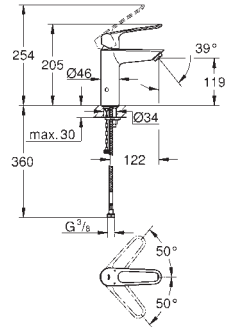

GROHE EUROSMART CARE

Numer katalogowy

Kolor

Cena (PLN)
netto

23 987 003

chrom

745,00

Eurosmart

**Bateria umywalkowa,
Rozmiar M**

termostatyczna ochrona przed poparzeniem

regulacja maksymalnej temperatury
dezynfekcja termiczna bez konieczności
ponownego ustawiania temperatury
w zestawie klucz umożliwiający uruchomienie dezynfekcji termicznej
montaż jednootworowy
metalowa dźwignia z otworem
długość dźwigni 130 mm

GROHE SilkMove głowica ceramiczna 28 mm

regulowany ogranicznik strumienia przepływu

wbudowane zawory zwrotne

sitka do zanieczyszczeń

osobne kanały wodne - brak kontaktu wody z ołowiem i niklem

GROHE Water Saving mniejsze zużycie wody

maksymalne natężenie przepływu (przy 3 barach): 5 l/min

GROHE FastFixation system szybkiego montażu

bez zestawu odpływowego

giętkie węże przyłączeniowe

max. różnica ciśnień 5:1

Wariant produktu: Professional