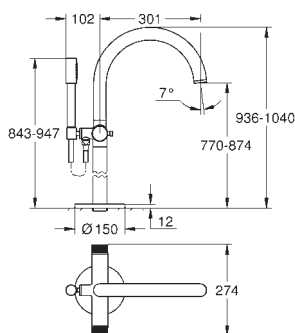

metalowy zestaw odpływowy z drążkiem pociągającym 1 1/4"

elastyczne węże łączące pomiędzy elementem środkowym a zaworami bocznymi
pokręta z metalowymi wkładkami
do zastosowania z wkładkami do pokręteł 48 460 000 lub 48 461 000 (zamawiane osobno)