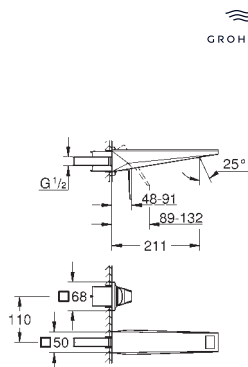

nowość

GROHE SPA
29 519 000
29 519 DC0
29 519 AL0

chrom 6 450,00
stal nierdzewna 8 300,00
brushed hard graphite 9 220,00

Allure Brilliant Private Collection
2-otworowa bateria umywalkowa
Rozmiar M

Wstawki z materiału White Attica Caesarstone
Wylewka ze wstawką z materiału White Attica Caesarstone
naścienna

do montażu z elementem podtynkowym (zamawiany osobno):
23 200

GROHE Long-Life trwała powłoka
GROHE Water Saving mniejsze zużycie wody
maksymalne natężenie przepływu (przy 3 barach): 5 l/min
wylewka ze zintegrowanym perlatoorem
rozstaw między wylewką a dźwignią 110 mm
wysięg 210 mm
min. rekomendowane ciśnienie 1,0 bar

23 200 002 1 040,00
Element do zabudowy podtynkowej

nowość