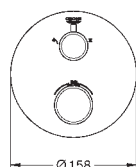

Grotherm

Termostaticzna bateria prysznicowa do obsługi dwóch wyjść wody do montażu z elementem podtynkowym (zamawiany osobno):

GROHE Rapido SmartBox uniwersalny element montażowy (35 600 000/35 604 000)

GROHE TurboStat głowica termostaticzna

GROHE Long-Life trwała powłoka

GROHE FastFixation rozeta ścienna (z uszczelnieniem, zakryte mocowania) metalowa rozeta ścienna, regulacja 6°

nadrukowane symbole deszczownicy i słuchawki prysznicowej

GROHE SafeStop blokada na 38°C

GROHE SafeStop Plus w zestawie opcjonalny ogranicznik temperatury 43°C / 46°C

GROHE Aquadimmer: regulacja strumienia przepływu, przełącznik pomiędzy wyjściami wody

wydajność przepływu:

wyjście: B = 27 l/min

wyjście: C = 30 l/min

element montażowy zamawiany osobno

35 604 000

302,00

GROHE Rapido SmartBox uniwersalny element podtynkowy, wariant produktu: Professional

24 077 000
102210 243 0

chrom
matte black

1 780,00
2 310,00