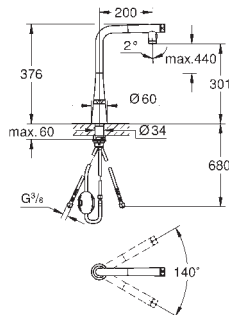

Zedra SmartControl

Bateria zlewozmywakowa z funkcją SmartControl

montaż jednootworowy

GROHE Long-Life trwała powłoka

wyciągana wylewka z dwoma rodzajami strumienia

metalowa głowica natrysku

GROHE Magnetic Docking łatwe i precyzyjne dokowanie wyciąganej wylewki do

pozycji wyjściowej

przełącznik SmartControl, regulacja przepływu wody: od oszczędnego

strumienia EcoJoy do pełnego przepływu

regulacja temperatury wody za pomocą obracanego pierścienia na korpusie

baterii

obrotowa wylewka

kąt obrotu 140°

zabezpieczenie przed przepływem zwrotnym

giętkie węże przyłączeniowe

metalowy zestaw montażowy

osobne kanały wodne - brak kontaktu wody z ołowiem i niklem

maksymalne natężenie przepływu (przy 3 barach): 10 l/min

32 294 002

chrom

1 810,00

32 294 DC2

stal nierdzewna

2 360,00

Zedra

Jednouchwytowa bateria zlewozmywakowa, DN 15

montaż jednootworowy

GROHE Long-Life trwała powłoka

GROHE SilkMove głowica ceramiczna 35 mm

GROHE Magnetic Docking łatwe i precyzyjne dokowanie wyciąganej wylewki do

pozycji wyjściowej

wyciągana wylewka z trzema rodzajami strumienia

przełącznik strumienia: strumień laminarny / strumień prysznicowy SpeedClean /

strumień GROHE Blade (zużycie wody mniejsze nawet o 70% i jeszcze większa

wydajność natrysku)

funkcja stop - przycisk pauzy, zatrzymujący przepływ wody

automatyczne przełączanie na strumień laminarny

regulowany ogranicznik strumienia przepływu

obrotowa wylewka

kąt obrotu 360°

zabezpieczenie przed przepływem zwrotnym

giętkie węże przyłączeniowe

metalowy zestaw montażowy

osobne kanały wodne - brak kontaktu wody z ołowiem i niklem

maksymalne natężenie przepływu (przy 3 barach): 9 l/min