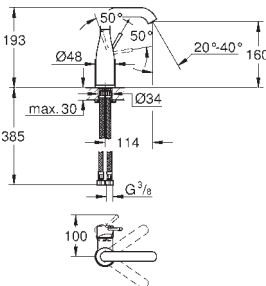

24 176 001
24 176 KF1

chrom
phantom black

796,00
1 110,00

Essence
Bateria umywalkowa,
Rozmiar M
montaż jednootworowy
metalowa dźwignia
GROHE SilkMove głowica ceramiczna 28 mm
z ogranicznikiem temperatury
GROHE Long-Life trwała powłoka
GROHE Water Saving mniejsze zużycie wody
maksymalne natężenie przepływu (przy 3 barach): 5 l/min
GROHE AquaGuide regulowany perlator
GROHE FastFixation Plus system instalacyjny
obrotowa wylewka z perlatozem
i ogranicznikiem obrotu
regulowany kąt obrotu 0° / 150° / 360°
bez zestawu odpływowego
giętkie węże przyłączeniowe
min. rekomendowane ciśnienie 1,0 bar
Wariant produktu: Professional
zastępuje baterię Essence 23 463 001