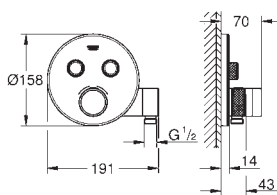

35 604 000	chrom	302,00
GROHE Rapido SmartBox uniwersalny element podtynkowy, wariant produktu: Professional