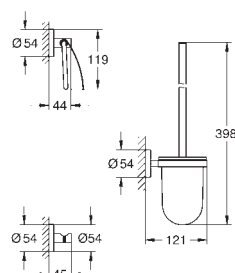

40 407 001		chrom	429,00
40 407 DC1		stal nierdzewna	601,00

Essentials
Zestaw akcesoriów łazienkowych 3 w 1
materiał: szkło / metal
elementy składowe:
szczotka toaletowa (40 374 001)
wieszak (40 364 001)
uchwyt na papier toaletowy (40 367 001)
ukryte mocowanie
GROHE Long-Life trwała powłoka
montaż na wkręty z kołkami (w zestawie)