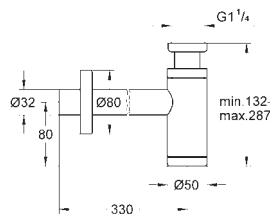

28 912 000 ★

chrom

388,00

Syfon umywalkowy 1 1/4"
do umywarek
z mosiądzu
przykręcane zamknięcie do czyszczenia syfonu
duża przesuwana rozeta
GROHE Long-Life trwała powłoka