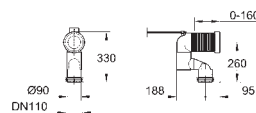

39 551 000

Przyłącze WC

pionowe

regulowana odległość

200-250 mm od ściany

624,00

CERAMIKA