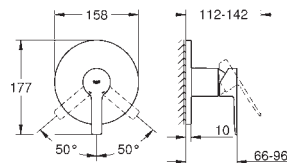

24 063 001
24 063 DC1
24 063 AL1

chrom
stal nierdzewna
brushed hard graphite

791,00
1 110,00
1 270,00

Lineare

Jednouchwytywa bateria do obsługi jednego wyjścia wody
do montażu z elementem podtynkowym (zamawiany osobno):
GROHE Rapido SmartBox uniwersalny element montażowy
(35 600 000/35 604 000)
GROHE SilkMove głowica ceramiczna 46 mm
GROHE Long-Life trwała powłoka
GROHE FastFixation rozeta ścienna (z uszczelnieniem, zakryte mocowania)
metalowa rozeta ścienna, regulacja 6°
metalowa dźwignia
wydajność przepływu:
wyjście: B lub C = 30 l/min
element montażowy zamawiany osobno

35 604 000

302,00

GROHE Rapido SmartBox uniwersalny element podtynkowy, wariant produktu: Professional