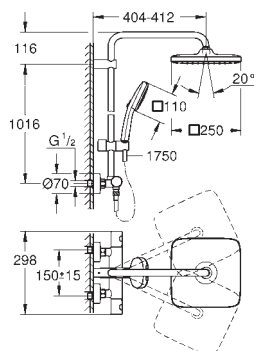

Tempesta System 250 Cube

System prysznicowy z termostatem do montażu ściennego

elementy składowe:

poziome obrotowe ramię 390 mm
termostat natynkowy z funkcją Aquadimmer

przełącznik: deszczownica/ prysznic ręczny

deszczownica Tempesta 250 Cube (26 685)

rodzaj strumienia:

strumień Rain

biały wierzch deszczownicy

z przegubem kulowym

kąt obrotu $\pm 10^\circ$

słuchawka prysznicowa Tempesta Cube 110 (27 571)

2 rodzaje strumienia

Rain, Jet

regulowany uchwyt prysznicowy

wąż prysznicowy Rotaflex TwistStop 1750 mm (28 410 001)

maksymalne natężenie przepływu (przy 3 barach): 8,5 l/min

GROHE Water Saving mniejsze zużycie wody

GROHE TurboStat głowica termostaticzna

GROHE SafeStop blokada na 38°C

GROHE SafeStop Plus w zestawie opcjonalny ogranicznik temperatury 43°C

GROHE SmartSwitch intuicyjny i łatwy przełącznik ułatwia wybór

preferowanego strumienia wody

GROHE DreamSpray perfekcyjny natrysk

ShockProof silikonowy pierścień chroniący słuchawkę w razie upadku

GROHE Long-Life trwała powłoka

SpeedClean system przeciw osadom wapiennym

wewnętrzny kanał wodny

TwistStop system zapobiegający skręcaniu węża prysznicowego

przystosowany do podgrzewaczy

przepływowych o mocy min. 18 kW

min. przepływ 7 l/min.

wyposażenie opcjonalne: **GROHE EasyReach** półka (26 362 LN0); zamawiana osobno

Wariant produktu: Professional