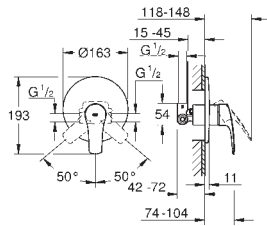

33 556 003

chrom

501,00

Eurosmart

Jednouchwytowa bateria do obsługi jednego wyjścia wody
zabudowa w ścianie
metalowa dźwignia

GROHE SilkMove głowica ceramiczna 46 mm

GROHE Long-Life trwała powłoka

GROHE FastFixation rozeta z elementem podtynkowym

elementy składowe:

element natynkowy (19 451 003)

dedykowany element podtynkowy

regulowany ogranicznik strumienia przepływu

uszczelnienie rozety i trzpienia

metalowa rozeta ścienna

opcjonalnie ogranicznik temperatury

(46 308 000)

Wariant produktu: Professional