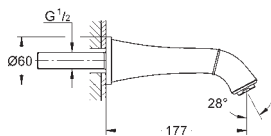

13 484 000
13 484 IGO

chrom
chrom / złoty

1 050,00
1 360,00

Grandera
Wylewka wannowa
naścienna
GROHE Long-Life trwała powłoka
perlator
wysięg 177 mm
min. rekomendowane ciśnienie 1,0 bar