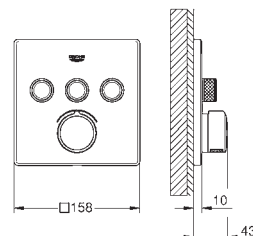

SmartControl

Bateria podtynkowa do obsługi trzech wyjść wody do montażu z elementem podtynkowym (zamawiany osobno):

GROHE Rapido SmartBox uniwersalny element montażowy (35 600 000/35 604 000)

metalowa rozeta ścienna z **GROHE FastFixation** (zakryte uszczelnienie rozety i mocowania trzpienia), regulacja 6°

GROHE Long-Life trwała powłoka
przełącznik SmartControl, regulacja przepływu wody: od oszczędnego strumienia GROHE Water Saving do pełnego przepływu Full Flow
wymienne symbole: wanna, prysznic, deszczownica, dysze
głowica mieszaczowa

możliwość używania kilku wyjść wody jednocześnie

element montażowy zamawiany osobno

wydajność przepływu:
wyjście A = 22 l/min
wyjście B = 26 l/min
wyjście C = 22 l/min
wyjście A + B = 31 l/min
wyjście A + B + C = 34 l/min

35 604 000

302,00

GROHE Rapido SmartBox uniwersalny element podtynkowy, wariant produktu: Professional