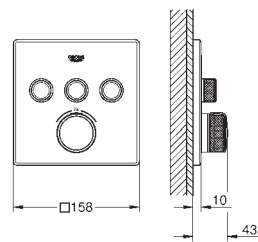

35 604 000

302,00

GROHE Rapido SmartBox uniwersalny element podtynkowy, wariant produktu: Professional