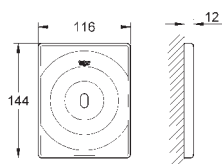

37 337 001

chrom

2 330,00

Tectron Surf

Elektronika na podczerwień do pisuaru

z czujnikiem podczerwieni do komunikacji dwukierunkowej do monitorowania, konfigurowania i celów serwisowych 6V bateria litowa, Typ CR-P2

żywność baterii: około 7 lat (150 załączeń/dzień)

głowica z elektrozaworem i filtrem zanieczyszczeń

przycisk uruchamiający 116 x 144 mm

ciśnienie przepływu min 0,5 bar

ciśnienie robocze max. 10 bar

sterowanie na podczerwień

wielostopniowy wskaźnik stanu baterii

7 programów wstępnych

automatyczne spłukiwanie

tryb czyszczenia

wstępne spłukiwanie włącz/wyłącz

dotychczasowe funkcje i precyzyjne ustawienia za pomocą pilota (36 407 001)

regulowany czas spłukiwania (opcjonalnie ustawienie ręczne)

do montażu gotowego z

do Rapido U lub Rapido UMB

znak CE