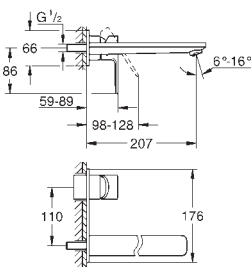

23 444 001	chrom	1 160,00
23 444 DC1	stal nierdzewna	1 620,00
23 444 AL1	brushed hard graphite	1 850,00

Lineare
2-otworowa bateria umywalkowa
Rozmiar L
naścienna
do montażu z elementem podtynkowym (zamawiany osobno):
23 571 000 / 32 635 000
bez elementów do zabudowy podtynkowej
metalowa rozeta
metalowa dźwignia
GROHE Long-Life trwała powłoka
GROHE Water Saving mniejsze zużycie wody
maksymalne natężenie przepływu (przy 3 barach): 5 l/min
GROHE AquaGuide regulowany perlator
rozstaw między wylewką a dźwignią 110 mm
wysięg wylewki 207 mm
min. rekomendowane ciśnienie 1,0 bar

23 571 000		1 040,00
Uniwersalny element podtynkowy do montażu 2-otworowych baterii umywalkowych