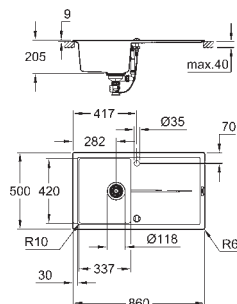

31 640 AP0

czarny granit

1 510,00

K400

Zlewozmywak kompozytowy z ociekaczem

model: K400 50-C 86/50 1.0 rev

typ montażu: wpuszczany w blat

materiał: kompozyt kwarcowy

GROHE Whisper redukcja hałasu

minimalna długość szafki: 500 mm

wymiary: 860 x 500 mm

1 komora: 337 x 420 x 205 mm

GROHE FastFixation system szybkiego montażu

montaż zlewozmywaka możliwy z lewej lub z prawej strony

wycięcie: 840 x 480 mm

odpływ: przelew automatyczny

w komplecie: automatyczny zestaw odpływowy z syfonem, sitko na odpadki,

zestaw montażowy

opcjonalnie: automatyczny odpływ (40 986 SD0)

ilość uchwytów montażowych w zestawie: 10

odporność termiczna do 280° C