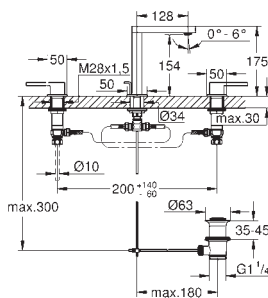

20 301 003

chrom

1 360,00

GROHE Plus
Trzyotworowa bateria umywalkowa DN 15
Rozmiar M

metalowa dźwignia
głowice ceramiczne 1/2", 90°
GROHE Long-Life trwała powłoka
GROHE Water Saving mniejsze zużycie wody
maksymalne natężenie przepływu (przy 3 barach): 5 l/min
SpeedClean perlator
GROHE AquaGuide regulowany perlator
system szybkiego montażu
metalowy zestaw odpływowy z drążkiem pociągającym 1 1/4"
GROHE FastFixation system szybkiego montażu
elastyczne węże łączące pomiędzy elementem środkowym a zaworami bocznymi
nakrętka przyłącza 1/2" x 10,5 mm