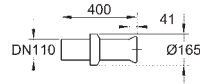

GROHE EURO CERAMIKA

Numer katalogowy

Kolor

Cena (PLN)
netto

39 453 000

Przyłącze WC
poziome
320 mm od ściany

138,00