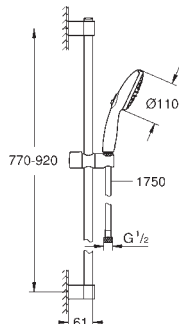

nowość

27 646 30E

chrom

268,00

Tempesta 110

Zestaw z drążkiem prysznicowym, 2 strumienie

elementy składowe:

śłuchawka prysznicowa Tempesta 110 (27 597)

drążek prysznicowy, 900 mm (27 524 000)

wąż prysznicowy Relaxaflex

1750 mm 1/2" x 1/2" (28 154 001)

GROHE Water Saving Plus jeszcze większa oszczędność wody bez utraty komfortu

GROHE SmartSwitch intuicyjny i łatwy przełącznik ułatwia wybór preferowanego strumienia wody

GROHE DreamSpray perfekcyjny natrysk

GROHE Long-Life trwała powłoka

GROHE FastFixation (regulowana wysokość górnego mocowania drążka)

regulowany uchwyt do śłuchawki prysznicowej (obracany i przesuwany)

SpeedClean system przeciw osadom wapiennym

Inner WaterGuide wewnętrzna izolacja chroniąca powierzchnię przed nagrzewaniem

ShockProof silikonowy pierścień chroniący śłuchawkę w razie upadku

maksymalne natężenie przepływu (przy 3 barach): 5,6 l/min

min. rekomendowane ciśnienie 1,0 bar

nadaje się do podgrzewaczy przepływowych

Wariant produktu: Professional

nowość

26 163 003

chrom

268,00

26 163 2433

matte black

580,00