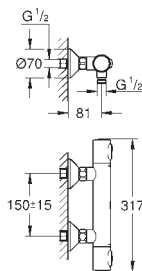

GROHE GROHTHERM 500

Numer katalogowy

Kolor

Cena (PLN)
netto

34 793 000
34 793 2430

chrom
matte black

591,00
769,00

Grotherm 500

Bateria prysznicowa z termostatem, DN 15
naścienna

GROHE Long-Life trwała powłoka

GROHE SafeStop blokada na 38°C

GROHE SafeStop Plus w zestawie opcjonalny ogranicznik temperatury 43°C

GROHE głowica termostaticzna

zintegrowane odcięcie wody mieszanej

uchwyt do regulacji z przyciskiem **GROHE EcoButton**

regulacja w zakresie 90°

wyjscie prysznicza na dole 1/2"

wbudowane zawory zwrotne

sitka do zanieczyszczeń

zabezpieczenie przed przepływem zwrotnym

przyłącza S

metalowa rozeta

GROHE Water Saving mniejsze zużycie wody

Wariant produktu: Professional

nowość

34 796 001

chrom

725,00