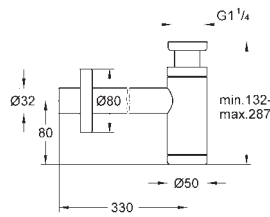

Zestaw odpływowy z korkiem typu naciśnij - otwórz

korek naciśnij - otwórz
do umywalk z przelewem
wymowana zatyczka
zamykany

GROHE Long-Life trwała powłoka

28 912 000 ★	chrom	388,00
28 912 DC0 ★	stal nierdzewna	543,00
28 912 GLO ★	cool sunrise	582,00
28 912 GNO ★	brushed cool sunrise	621,00
28 912 DAO ★	warm sunset	582,00
28 912 DLO ★	brushed warm sunset	621,00
28 912 ALO ★	brushed hard graphite	621,00