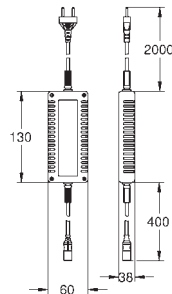

42 633 000

chrom

482,00

F-digital Deluxe

Jednostka zasilająca

zasilanie dla jednostki bazowej (26 864 000 / 36 476 000)

każdy punkt zasilania dla 2 modułów światło/dźwięk (36 472 000 lub 36 473 000)

możliwość podłączenia maksymalnie 2 jednostek zasilających do jednostki

bazowej (obsługa 8 modułów)

za pomocą 1 jednostki zasilającej mogą być obsługiwane maksymalnie 4 moduły

światło/dźwięk

moduł świetlny: 1 urządzenie

moduł dźwiękowy: 1 urządzenie

napięcie zasilania: 90 -240 V AC, 50-60Hz

napięcie wyjściowe: 12 V DC

Certyfikat CE