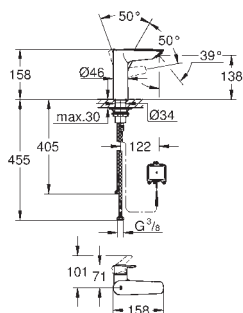

Numer katalogowy

Kolor

Cena (PLN)
netto

23 975 003

chrom

1 400,00

Eurosmart

Bateria umywalkowa, Rozmiar M