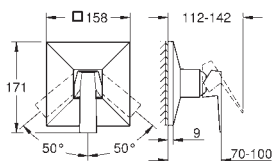

24 277 000
24 277 DC0
24 277 ALO

chrom	1 570,00
stal nierdzewna	2 190,00
brushed hard graphite	2 510,00

Allure Brilliant
Jednouchwytywa bateria do obsługi jednego wyjścia wody do montażu z elementem podtynkowym (zamawiany osobno):
GROHE Rapido SmartBox uniwersalny element montażowy (35 600 000/35 604 000)
GROHE SilkMove głowica ceramiczna 46 mm
GROHE Long-Life trwała powłoka
GROHE FastFixation rozeta ścienna (z uszczelnieniem, zakryte mocowania)
metalowa rozeta ścienna, regulacja 6°
metalowa dźwignia
wydajność przepływu:
wyjście: B lub C = 30 l/min
element montażowy zamawiany osobno

35 604 000 302,00
GROHE Rapido SmartBox uniwersalny element podtynkowy, wariant produktu: Professional