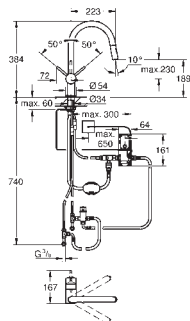

GROHE MINTA / MINTA SMARTCONTROL / MINTA TOUCH

Numer katalogowy

Kolor

Cena (PLN)
netto

31 360 001
31 360 DC1

chrom
stal nierdzewna

2 760,00
3 590,00

Minta Touch

Elektroniczna jednouchwytywa bateria zlewozmywakowa, DN15

wylewka L

montaż jednocierowowy

Touch: uruchomienie przepływu wody przez kontakt ze skórą

zasilanie bateria 6 V

bateria litowa CR-P2

znak CE

zawór magnetyczny

automatyczny wyłącznik bezpieczeństwa po 60 sek. (ustawienie fabryczne)

klasa ochrony IP 44

GROHE Long-Life trwała powłoka

GROHE SilkMove głowica ceramiczna 46 mm

wyciągana wylewka z perlatozem

regulowany ogranicznik strumienia przepływu

obrotowa wylewka

kąt obrotu 360°

zabezpieczenie przed przepływem zwrotnym

giętkie węże przyłączeniowe

system szybkiego montażu

maksymalne natężenie przepływu (przy 3 barach): 10 l/min

31 358 002

chrom

2 740,00

31 358 DC2

stal nierdzewna

3 560,00

Minta Touch

Elektroniczna jednouchwytywa bateria zlewozmywakowa, DN15

wylewka C

montaż jednocierowowy

Touch: uruchomienie przepływu wody przez kontakt ze skórą

zasilanie bateria 6 V

bateria litowa CR-P2

znak CE

zawór magnetyczny

automatyczny wyłącznik bezpieczeństwa po 60 sek. (ustawienie fabryczne)

klasa ochrony IP 44

GROHE Long-Life trwała powłoka

GROHE SilkMove głowica ceramiczna 46 mm

wyciągana wylewka z dwoma rodzajami strumienia

przełącznik: strumień laminarny / przysznik SpeedClean

obrotowa wylewka

kąt obrotu 360°

zabezpieczenie przed przepływem zwrotnym

giętkie węże przyłączeniowe

system szybkiego montażu

maksymalne natężenie przepływu (przy 3 barach): 9 l/min

nowość

31 889 000

chrom

2 080,00

31 889 DC0

stal nierdzewna

2 710,00

Minta SmartControl

Bateria zlewozmywakowa z funkcją SmartControl

montaż jednocierowowy

GROHE Long-Life trwała powłoka