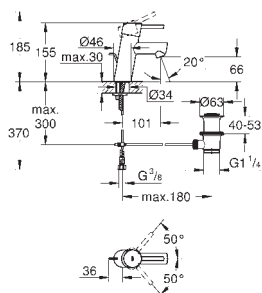

GROHE CONCETTO

Numer katalogowy Kolor Cena (PLN) netto

32 204 10E chrom 587,00

Concetto
Bateria umywalkowa, Rozmiar S
montaż jednootworowy
metalowa dźwignia
GROHE SilkMove głowica ceramiczna 28 mm
ogranicznik temperatury
GROHE Long-Life trwała powłoka
GROHE Water Saving mniejsze zużycie wody
maksymalne natężenie przepływu (przy 3 barach): 5 l/min
SpeedClean perlator
GROHE FastFixation system instalacyjny
z pierścieniem centrującym
metalowy zestaw odpływowy z drążkiem pociągającym 1 1/4"
giętkie węże przyłączeniowe
I klasa głośności według normy DIN 4109

32 204 001 chrom 587,00
ditto, bez ogranicznika przepływu