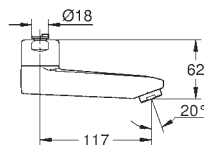

13 080 000

chrom

824,00

Wylewka
długość 77 mm
GROHE Long-Life trwała powłoka

13 137 000

chrom

802,00

Wylewka
długość 115 mm
GROHE Long-Life trwała powłoka