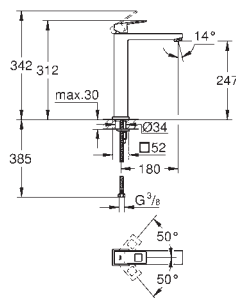

23 406 000 chrom 1 280,00
23 406 DC0 stal nierdzewna 1 790,00
23 406 AL0 brushed hard graphite 2 050,00

Eurocube
Bateria umywalkowa,
Rozmiar XL
montaż jednootworowy
metalowa dźwignia
do umywalk wolnostojących
GROHE SilkMove głowica ceramiczna 28 mm
ogranicznik temperatury
GROHE Long-Life trwała powłoka
GROHE Water Saving mniejsze zużycie wody
maksymalne natężenie przepływu (przy 3 barach): 5 l/min
GROHE FastFixation Plus system instalacyjny
bez zestawu odpływowego
giętkie węże przyłączeniowe
min. rekomendowane ciśnienie 1,0 bar