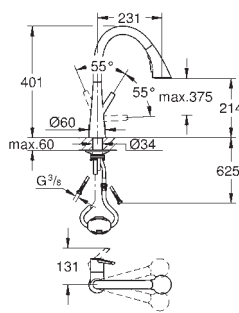

GROHE ZEDRA / ZEDRA SMARTCONTROL / ZEDRA TOUCH

Numer katalogowy

Kolor

Cena (PLN)
netto

30 219 002

chrom

3 170,00

30 219 DC2

stal nierdzewna

4 120,00

Zedra Touch

Elektroniczna jednouchwytowa bateria zlewozmywakowa, DN15

Touch: uruchomienie przepływu wody przez kontakt ze skórą

zasilanie bateria 6 V

bateria litowa CR-P2

znak CE

zawór magnetyczny

zawór mieszający o stałej wartości

automatyczny wyłącznik bezpieczeństwa po 60 sek. (ustawienie fabryczne)

klasa ochrony IP 44

GROHE Long-Life trwała powłoka

GROHE SilkMove głowica ceramiczna 35 mm

osobne kanały wodne - brak kontaktu wody z ołowiem i niklem

GROHE Magnetic Docking łatwe i precyzyjne dokowanie wyciąganej wylewki do

pozycji wyjściowej

wyciągana wylewka z trzema rodzajami strumienia

przełącznik strumienia: strumień laminarny / strumień prysznicowy SpeedClean /

strumień GROHE Blade (zużycie wody mniejsze nawet o 70% i jeszcze większa

wydajność natrysku)

funkcja stop - przycisk pauzy, zatrzymujący przepływ wody

automatyczne przełączanie na strumień laminarny

regulowany ogranicznik strumienia przepływu

obrotowa wylewka

kąt obrotu 360°

zabezpieczenie przed przepływem zwrotnym

giętkie węże przyłączeniowe

maksymalne natężenie przepływu (przy 3 barach): 9 l/min

nowość

PROFESSIONAL GROHE

31 886 000

chrom

2 990,00

31 886 DC0

stal nierdzewna

3 890,00

Zedra SmartControl

Bateria zlewozmywakowa z funkcją SmartControl

montaż jednootworowy

GROHE Long-Life trwała powłoka

wyciągana wylewka z dwoma rodzajami strumienia

metalowa głowica natrysku

GROHE Magnetic Docking łatwe i precyzyjne dokowanie wyciąganej wylewki do

pozycji wyjściowej

przełącznik SmartControl, regulacja przepływu wody: od oszczędnego

strumienia EcoJoy do pełnego przepływu