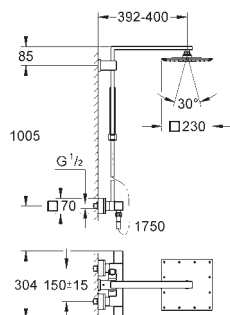

Euphoria Cube System 230

System prysznicowy z termostatem do montażu ściennego

elementy składowe:

poziome ramię prysznica 400 mm

termostat natynkowy z funkcją Aquadimmer

przełącznik: deszczownica/ prysznic ręczny

deszczownica Rainshower (27 479 000)

materiał: metal

rodzaj strumienia: Rain

z przegubem kulowym

kąt obrotu $\pm 15^\circ$

prysznic ręczny Euphoria Cube (27 699)

regulowany uchwyt prysznica

Silverflex wąż prysznicowy 1750 mm (28 388)

GROHE Water Saving mniejsze zużycie wody

GROHE TurboStat głowica termostatywna

GROHE SafeStop blokada na 38°C

GROHE SafeStop Plus w zestawie opcjonalny ogranicznik temperatury 43°C

GROHE DreamSpray perfekcyjny natrysk

GROHE Long-Life trwała powłoka

SpeedClean system przeciw osadom wapiennym

TwistStop system zapobiegający skręcaniu węża prysznicowego

przystosowany do podgrzewaczy

przepływowych o mocy min. 18 kW

min. przepływ 7 l/min.