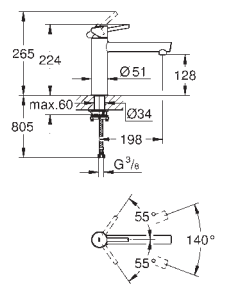

31 210 001

chrom

1 470,00

Concetto

Jednouchwytywa bateria zlewozmywakowa, DN 15 do montażu podokiennego

średnia wylewka

montaż jednootworowy

GROHE Long-Life trwała powłoka

GROHE SilkMove głowica ceramiczna 35 mm

perlator

regulowany ogranicznik strumienia przepływu

obrotowa wylewka

kąt obrotu 140°

niedemontowalne gniazdo, wysokość: 30 mm

giętkie węże przyłączeniowe

maksymalne natężenie przepływu (przy 3 barach): 13 l/min