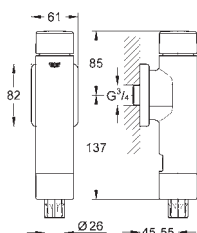

37 349 000

chrom

1 020,00

Rondo A.S.

**Cisnieniowy automat spłukujący
tylko do instalacji zasilającej DN 20
z mosiądzu**

**zintegrowany zawór odcinający
GROHE Long-Life** trwała powłoka do misek sedesowych z płytkim i głębokim spłukiwaniem
przycisk uruchamiania i nakrętka na wyjściu z tworzywa sztucznego z regulacją strumienia spłukującego regulacja **6 - 9 l**
z rozetą
ciśnienie przepływu min 1,2 bar
maksymalne ciśnienie robocze 5 bar
armatura I klasy głośności