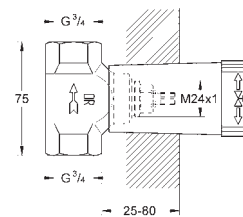

29 802 000

chrom

176,00

Zawór podtynkowy, 3/4"
zmontowana wstępnie głowica 3/4"
krótki trzpień
tuleja ochronna
przyłącze gwintowane 3/4"
odporny na korozję mosiądz DR

GROHE SPA

GROHE GRANDERA

Numer katalogowy