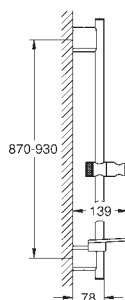

26 603 000 ★

chrom

457,00

26 603 DC0 ★

stal nierdzewna

822,00

26 603 GL0 ★

cool sunrise

913,00

26 603 GN0 ★

brushed cool sunrise

1 000,00

26 603 DA0 ★

warm sunset

913,00

26 603 DL0 ★

brushed warm sunset

1 000,00

26 603 A00

hard graphite

913,00

26 603 AL0 ★

brushed hard graphite

1 000,00

Rainshower SmartActive

Drażek prysznicowy, 900 mm

z uchwytami ściennymi

regulowany i przesuwany uchwyt

system **GROHE FastFixation** (regulowana odległość pomiędzy uchwytami drążka dla dostosowania do istniejących otworów)

GROHE TileFix regulacja głębokości na górnym i dolnym uchwycie

półka **GROHE EasyReach**

GROHE Long-Life trwała powłoka

22 125 KF0

phantom black

639,00

Wariant produktu: Professional