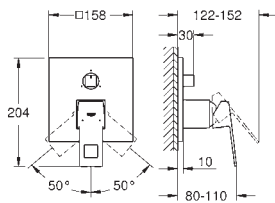

Eurocube

Jednouchwytywa bateria do obsługi trzech wyjść wody do montażu z elementem podtynkowym (zamawiany osobno):

GROHE Rapido SmartBox uniwersalny element montażowy (35 600 000/35 604 000)

GROHE SilkMove głowica ceramiczna 46 mm

GROHE FastFixation rozeta ścienna (z uszczelnieniem, zakryte mocowania) metalowa rozeta ścienna, regulacja 6°

metalowa dźwignia

przełącznik trójdrożny

wydajność przepływu:

wyjście A = 27 l/min

wyjście B = 27 l/min

wyjście C = 27 l/min

element montażowy zamawiany osobno

35 604 000		302,00
GROHE Rapido SmartBox uniwersalny element podtynkowy, wariant produktu: Professional		

24 153 000	chrom	2 070,00
24 153 DC0	stal nierdzewna	2 900,00
24 153 AL0	brushed hard graphite	3 310,00