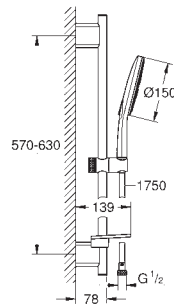

GROHE RAINSHOWER SMARTACTIVE

Numer katalogowy

Kolor

Cena (PLN)
netto

26 592 LSO

moon white

852,00

Rainshower SmartActive 150

Zestaw z drążkiem prysznicowym, 3 strumienie

elementy składowe:

prysznic ręczny Rainshower SmartActive 150 (26 554)

biała tarcza natrysku

drążek 600 mm

z uchwytami ściennymi

Silverflex wąż prysznicowy 1750 mm (28 388)

półka GROHE EasyReach

GROHE Water Saving ogranicznik przepływu 9,5 l/min

GROHE DreamSpray perfekcyjny natrysk

GROHE Long-Life trwała powłoka

GROHE FastFixation Plus regulowany rozstaw pomiędzy uchwytami dla dopasowania do istniejących otworów

GROHE TileFix regulacja głębokości na górnym i dolnym uchwycie

SpeedClean system przeciw osadom wapiennym

wewnętrzny kanał wodny

TwistStop system zapobiegający skręcaniu węża prysznicowego

nadaje się do podgrzewaczy przepływowych