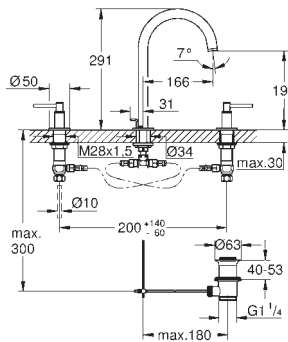

Aerio
Trzyotworowa bateria umywalkowa 1/2"

Rozmiar L

głowice ceramiczne 1/2", 90°

GROHE Long-Life trwała powłoka

GROHE Water Saving mniejsze zużycie wody

maksymalne natężenie przepływu (przy 3 barach): 5 l/min

obrotowa wylewka z perlatozem i ogranicznikiem obrotu

regulowany kąt obrotu 0° / 150° / 360°

metalowy zestaw odpływowy z drążkiem pociągającym 1 1/4"

giętkie węże przyłączeniowe między zaworami bocznymi i wylewką
z jednoramiennymi uchwytami

W zestawie zawarte dwa różne komplety zaślepek. Komplet z oznaczeniem „H” i „C” oraz komplet bez oznakowania.