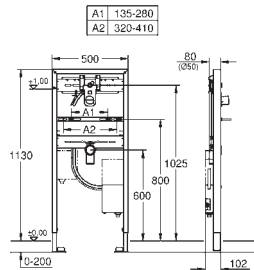

38 748 002

chrom

2 330,00

Rapid SL

Element do montażu podtynkowej baterii elektronicznej na podczerwień
do baterii ściennej

pasuje do baterii: Essence E 36 447 000 i Eurocube E 36 442 000

wysokość zabudowy 1,13 m

do montażu przyściennego lub montażu

w ścianie szkieletowej

rama stalowa, powlekana proszkowo, samonośna

do suchej zabudowy, kompletny montaż wstępny

z szybką regulacją i blokadą wysokości

materiał mocujący

trzępienie mocujące do umywalki M10,

z mocowaniem ceramiki

rozstaw śrub zmienny

kolanko odpływu DN 50

uszczelka Ø 32 mm

wstępnie złożony zestaw podtynkowy z osłoną

ognioodporna osłona do zabezpieczenia przewodów elektrycznych

skrzynka instalacyjna z grupą wodną, zaworem

odcinającym i przyłączem do płukania

kabel przyłączeniowy z izolacją akustyczną 1/2 "

skrzynka do podłączenia zasilania 230 V

znak CE

przyłąće do wody zimnej lub wstępnie zmieszanej

do instalacji wymagane kątowniki ścienne Rapid SL 38 558 00M

(zamawiane osobno)

36 407 001

chrom

761,00