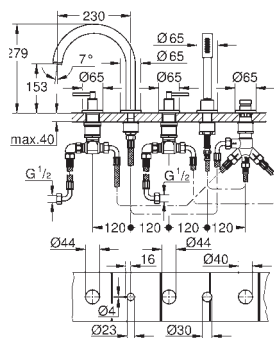

29 407 000		chrom	5 330,00
29 407 GL0		cool sunrise	7 990,00
29 407 GN0	Dostępność 3 kwartał	brushed cool sunrise	8 530,00
29 407 DL0	Dostępność 3 kwartał	brushed warm sunset	8 530,00
29 407 DA0		warm sunset	7 990,00
29 407 AL0		brushed hard graphite	8 530,00

Atrio

5-otworowa bateria wannowa

głowice ceramiczne 1/2", 90°

GROHE Long-Life trwała powłoka

elementy składowe:

mocowanie wylewki

z jednoramiennymi uchwytami

wylewka wannowa z perlatozem i przełącznikiem wanna/prysznic

sluchawka prysznicowa Rainshower Aqua Stick 6,6 l/min

wąż prysznicowy 2000 mm

giętkie węże przyłączeniowe

przyłącze węża prysznicowego

zabezpieczenie przed przepływem zwrotnym

opcjonalny montaż z 29 037 002 (zamawiany osobno)

W zestawie zawarte dwa różne komplety zaślepek. Komplet z oznaczeniem „H” i „C” oraz komplet bez oznakowania.

29 037 002

3 430,00

Element montażowo - odwodnieniowy do wielootworowych baterii
wannowych