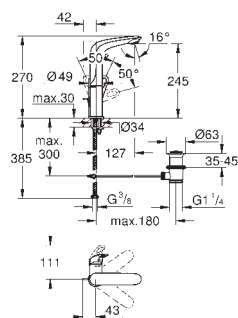

GROHE EUROSTYLE

Numer katalogowy Kolor Cena (PLN) netto

23 569 003 chrom **851,00**

Eurostyle
Bateria umywalkowa,
Rozmiar L
montaż jednocierowowy
metalowa dźwignia z otworem
GROHE SilkMove głowica ceramiczna 28 mm
z ogranicznikiem temperatury
GROHE Long-Life trwała powłoka
GROHE Water Saving mniejsze zużycie wody
maksymalne natężenie przepływu (przy 3 barach): 5 l/min
GROHE FastFixation system szybkiego montażu
obrotowa wylewka
kąt obrotu 360°
metalowy zestaw odpływowy z drążkiem pociągającym 1 1/4"
giętkie węże przyłączeniowe