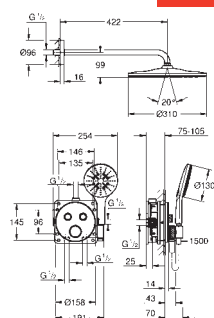

Grotherm SmartControl

Podtynkowy zestaw prysznicowy z deszczownicą Euphoria 260

elementy składowe:

bateria termostaticzna do obsługi dwóch wyjść wody (29 120), ze zintegrowanym uchwytem na słuchawkę prysznicową
GROHE Rapido SmartBox uniwersalny element podtynkowy (35 604)
deszczownica z trzema rodzajami strumieni Euphoria 260 (26 479) z ramieniem prysznicowym 380 mm (28 361)

Euphoria Cosmopolitan Stick słuchawka prysznicowa (27 367)

Silverflex wąż prysznicowy 1500 mm (28 364 000)

W zestawie opcjonalny ogranicznik przepływu 9,5 l/min do słuchawki prysznicowej

nowość

34 866 000

chrom

4 860,00

Grotherm SmartControl

Podtynkowy zestaw prysznicowy z deszczownicą Rainshower Mono 310

elementy składowe:

bateria termostaticzna do obsługi dwóch wyjść wody (29 120), ze zintegrowanym uchwytem na słuchawkę prysznicową
GROHE Rapido SmartBox uniwersalny element podtynkowy (35 604)
Rainshower Mono 310 deszczownica (26 557) z ramieniem prysznicowym 422 mm (26 146)

prysznic ręczny Rainshower SmartActive 130 (26 544)

Silverflex wąż prysznicowy 1500 mm (28 364 000)

W zestawie opcjonalny ogranicznik przepływu 9,5 l/min do słuchawki prysznicowej

nowość