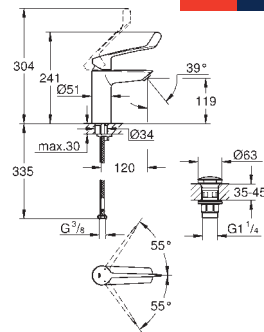

GROHE EUROSMART CARE

Numer katalogowy

Kolor

Cena (PLN)
netto

23 983 003

chrom

478,00

Eurosmart

**Bateria umywalkowa,
Rozmiar M**

montaż jednootworowy
długa metalowa dźwignia
długość dźwigni 156 mm

GROHE SilkMove głowica ceramiczna 35 mm

GROHE Water Saving mniejsze zużycie wody
maksymalne natężenie przepływu (przy 3 barach): 5 l/min

regulowany ogranicznik strumienia przepływu
z ogranicznikiem temperatury

GROHE FastFixation system szybkiego montażu

z korkiem klik-klak 1 1/4"

giętkie węże przyłączeniowe

Wariant produktu: Professional