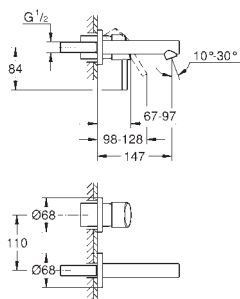

19 575 001

chrom

856,00

Concetto
2-otworowa bateria umywalkowa
Rozmiar S

naścienna
do montażu z elementem podtynkowym (zamawiany osobno):
23 571 000 / 32 635 000
bez elementów do zabudowy podtynkowej
metalowa rozeta
metalowa dźwignia
GROHE Long-Life trwała powłoka
GROHE AquaGuide regulowany perlator
rozstaw między wylewką a dźwignią 110 mm
wysięg wylewki 147 mm

23 571 000

1 040,00

Uniwersalny element podtynkowy do montażu 2-otworowych baterii umywalkowych