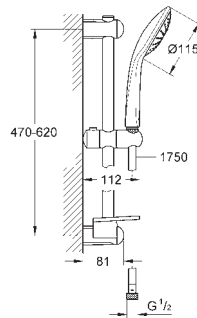

27 266 001

chrom

376,00

Euphoria 110 Mono

Zestaw z drążkiem prysznicowym, 1 strumień

elementy składowe:

stuchawka prysznicowa Mono (27 265 000)

drążek prysznicowy, 600 mm (27 499)

Silverflex wąż prysznicowy 1750 mm (28 388)

półka GROHE EasyReach (27 596 000)

GROHE DreamSpray perfekcyjny natrysk

GROHE Long-Life trwała powłoka

GROHE FastFixation (regulowane położenie górnego

uchwyty dla dopasowania do istniejących otworów)

SpeedClean system przeciw osadom wapiennym

wewnętrzny kanał wodny

TwistStop system zapobiegający skręcaniu węża prysznicowego

nadaje się do podgrzewaczy przepływowych

min. rekomendowane ciśnienie 1,0 bar