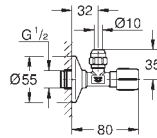

22 039 000

chrom

34,50

Zawór kątowy, DN 15

gwint samouszczelniający
przyłącze ścienne 1/2"
gwint zewnętrzny 3/8"
z kompensacją długości
z nakrętką zaciskową Ø 10 mm
trzcień zabezpieczony przed wodą, z komorą smarującą
długie ramię popychające
ergonomiczne metalowe uchwyty
oznakowanie neutralne
metalowa rozeta Ø 55 mm

GROHE Long-Life trwała powłoka