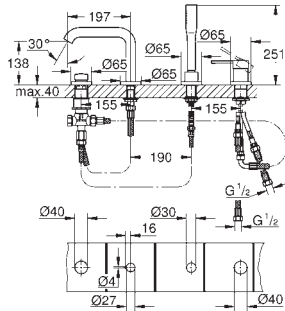

Numer katalogowy Kolor Cena (PLN) netto

25 251 001 ★	chrom	3 240,00
25 251 DC1 ★	stal nierdzewna	4 530,00
25 251 GL1 ★	cool sunrise	4 860,00
25 251 GN1 ★	brushed cool sunrise	5 180,00
25 251 DA1 ★	warm sunset	4 860,00
25 251 DL1 ★	brushed warm sunset	5 180,00
25 251 A01	hard graphite	4 860,00
25 251 AL1 ★	brushed hard graphite	5 180,00
25 251 KF1	phantom black	4 530,00

Essence
4-otworowa bateria wannowa
GROHE SilkMove głowica ceramiczna 35 mm z ogranicznikiem temperatury
GROHE Long-Life trwała powłoka
mocowanie wylewki
element obsługi mieszacza jednouchwytywego
metalowa dźwignia
wylewka wannowa z perlatozem
przełącznik wanna/prysznic
prysznic ręczny
metalowy wąż prysznicowy 2000 mm, chrom
giętkie węże przyłączeniowe
przyłącze węża prysznicowego
zabezpieczenie przed przepływem zwrotnym
opcjonalny montaż z 29 037 000 (zamawiany osobno)
min. rekomendowane ciśnienie 1,0 bar
Wariant produktu: Professional
zastępuje baterię Essence 19 578 xx1

19 976 001 chrom 2 270,00