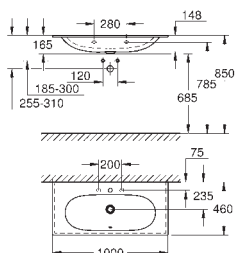

39 566 00H

biel alpejska

2 330,00

Essence

Umywalka naszafkowa 100 cm

montaż ścienny

z 1 otworem na baterię, 2 otwory wstępnie przygotowane
otwór przelewowy na stronie przeciwległej do baterii
odpowiednia do szafek pod umywalkę
1000 x 460 mm

z ceramiki sanitarnej

GROHE PureGuard antybakteryjna, łatwa do czyszczenia powłoka

spód umywalki: szlifowany

8 sztuk na palecie