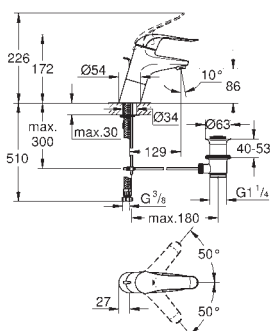

Euroeco Special
Bateria umywalkowa, DN 15
montaż jednootworowy
metalowy zestaw odpływowy z drążkiem pociągającym 1 1/4"
GROHE Long-Life trwała powłoka
GROHE SilkMove głowica ceramiczna 46 mm
maksymalne natężenie przepływu (przy 3 barach): 8 l/min
regulowany ogranicznik strumienia przepływu
zmiennie nastawiany ogranicznik temperatury
minimalny przepływ 2,5 l/min
regulator strumienia laminarnego
metalowa dźwignia
długość dźwigni 120 mm
system szybkiego montażu
giętkie węże przyłączeniowe

32 765 000

chrom

1 040,00

ditto, bez zestawu odpływowego

30 208 000

chrom

1 140,00