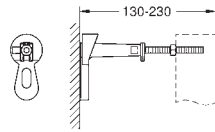

Rapid SL

Kątownik ścienny

do montażu przyściennego
do mocowania elementów na murze
lub przed ścianą szkieletową

beźstopniowa regulacja głębokości
130 - 230 mm

do montażu pojedynczego lub szynowego

materiał mocujący

2 sztuki