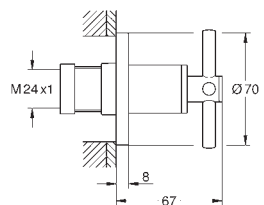

29 396 000		chrom	414,00
29 396 DC0		stal nierdzewna	580,00
29 396 GL0		cool sunrise	622,00
29 396 GN0	Dostępność 3 kwartał	brushed cool sunrise	663,00
29 396 DA0		warm sunset	622,00
29 396 DL0	Dostępność 3 kwartał	brushed warm sunset	663,00
29 396 AL0		brushed hard graphite	663,00

Atrio

Element zewnętrzny zaworu podtynkowego

do montażu z 35 028 000 lub 29 032 000 (zamawiane osobno)

GROHE Long-Life trwała powłoka

głębokość zabudowy regulowana bezstopniowo
20-80 mm

rozeta z uszczelnieniem ściennym,

przykręcana

z pokrętkiem krzyżakowym

35 028 000

597,00

Element podtynkowy do zaworu odcinającego