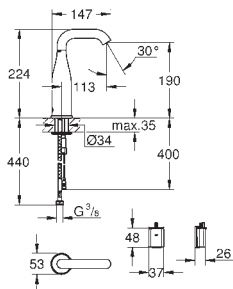

GROHE ESSENCE E

Numer katalogowy

Kolor

Cena (PLN)
netto

36 446 000

chrom

2 360,00

Esence E

Elektroniczna bateria umywalkowa na podczerwień, bez mieszacza

z czujnikiem podczerwi do komunikacji dwukierunkowej do monitorowania, konfigurowania i celów serwisowych do wody zimnej lub zmieszanej
6V bateria litowa, Typ CR-P2

żywność baterii: około 7 lat (150 załączeń/dzień)

GROHE Long-Life trwała powłoka

GROHE Water Saving mniejsze zużycie wody

maksymalne natężenie przepływu (przy 3 barach): 5 l/min

regulowany kąt obrotu 0° / 150° / 360°

strumień laminarny

giętki wąż przyłączeniowy

sitko do zanieczyszczeń

ze zintegrowanym elektrozaworem

system szybkiego montażu

wielostopniowy wskaźnik stanu baterii

7 programów wstępnych

automatyczne spłukiwanie

dezynfekcja termiczna

tryb czyszczenia

dotychczasowe funkcje i precyzyjne ustawienia za pomocą pilota (36 407 001)

znak CE

I klasa głośności według normy DIN 4109

klasa bezpieczeństwa IP 59K

min. rekomendowane ciśnienie 1,0 bar