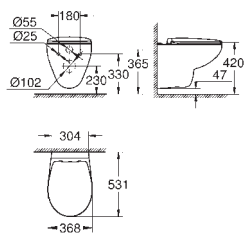

39 351 000

biel alpejska

811,00

Bau Ceramika

Miska WC wisząca

elementy składowe:

Bau Ceramic miska WC wisząca (39 427 000)
do podtynkowych zbiorników spłukujących
odpływ poziomy
bez kołnierza
objętość spłukiwania 3/6 l
z ceramiki sanitarnej
Bau Ceramic deska sedesowa (39 493 000)
wolnoopadająca
szybki montaż - bez narzędzi
demontowalna
materiał: Duroplast
zestaw mocujący w komplecie
12 sztuk na palecie

nowość

36 500 000

chrom

1 650,00

Rapid SL

**Stelaż podtynkowy do WC 5 w 1; wysokość instalacji 1,13 m
spłuczka do WC, 6 - 9 l**

elementy składowe:

stelaż do WC ściennego (38 528 001)
Arena Cosmopolitan przycisk spłukujący, montaż pionowy (38 844 000)
Bau Ceramic miska WC wisząca (39 427 000) z deską sedesową z pokrywą
(39 493 000)
kątownik ścienny (38 558 00M)
zestaw wyciszający (37 131 000)