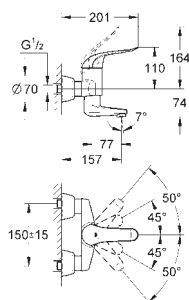

32 770 000 chrom 1 070,00

Euroeco Special
Bateria umywalkowa, DN 15
naścienna
GROHE Long-Life trwała powłoka
GROHE SilkMove głowica ceramiczna 46 mm
maksymalne natężenie przepływu (przy 3 barach): 8 l/min
regulowany ogranicznik strumienia przepływu
zmiennie nastawiany ogranicznik temperatury
minimalny przepływ 2,5 l/min
regulator strumienia laminarnego
obrotowa wylewka
wysięg wylewki 157 mm
metalowa dźwignia
długość dźwigni 120 mm
przyłącza S

32 768 000 chrom 1 220,00
ditto, z zamykanymi przyłączami S, wysięg wylewki 174 mm