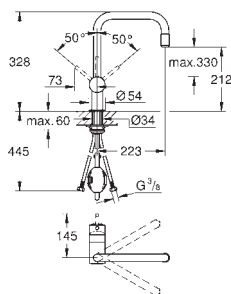

32 067 000

chrom

917,00

Minta

Jednouchwytowa bateria zlewomywakowa, DN 15

wylewka U

montaż jednootworowy

GROHE Long-Life trwała powłoka

GROHE SilkMove głowica ceramiczna 46 mm

wyciągana wylewka z perlatozem

regulowany ogranicznik strumienia przepływu

obrotowa wylewka

kąt obrotu 360°

zintegrowany zawór zwrotny

zabezpieczenie przed przepływem zwrotnym

giętkie węże przyłączeniowe

system szybkiego montażu

maksymalne natężenie przepływu (przy 3 barach): 10,5 l/min

min. rekomendowane ciśnienie 1,0 bar