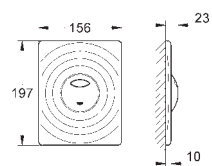

GROHE PRZYCISKI SPŁUKUJĄCE DO WC

Numer katalogowy Kolor Cena (PLN) netto

38 505 000
38 505 P00

chrom
chrom mat

209,00
209,00

Skate Air

Przycisk uruchamiający

do uruchomienia 2-pojemnościowego lub Start/Stop

do pneumatycznego zaworu

spłukującego AV1

montaż pionowy

156 x 197 mm

z ABS

GROHE Long-Life trwała powłoka

GROHE Water Saving mniejsze zużycie wody

do zastosowania z Rapid SL i Uniset ze spłuczką GD2

do zastosowania z Rapid SLX należy zamówić puszkę rewizyjną 66 791 000

(zamawiany osobno)

38 505 KFO

Wariant produktu: Professional

phantom black

428,00

38 506 000

38 506 SH0

38 506 P00

montaż poziomy

chrom

biel alpejska

chrom mat

209,00

167,00

280,00

38 862 000

38 862 SH0

38 862 P00

Skate

Przycisk uruchamiający

do uruchomienia 2-pojemnościowego lub Start/Stop

do pneumatycznego zaworu

spłukującego AV1

montaż pionowy i poziomy

156 x 197 mm

z ABS

GROHE Long-Life trwała powłoka

GROHE Water Saving mniejsze zużycie wody

do zastosowania z Rapid SL i Uniset ze spłuczką GD2

do zastosowania z Rapid SLX należy zamówić puszkę rewizyjną 66 791 000

(zamawiany osobno)

chrom

biel alpejska

chrom mat

308,00

246,00

308,00

38 862 SD0

stal szlachetna

730,00

Skate

Przycisk uruchamiający

do uruchomienia 2-pojemnościowego lub Start/Stop

do pneumatycznego zaworu

spłukującego AV1

montaż pionowy

156 x 197 mm

materiał: stal szlachetna

GROHE Water Saving mniejsze zużycie wody

do zastosowania z Rapid SL i Uniset ze spłuczką GD2

do zastosowania z Rapid SLX należy zamówić puszkę rewizyjną 66 791 000

(zamawiany osobno)

38 861 000

chrom

316,00

Surf

Przycisk uruchamiający

do uruchomienia 2-pojemnościowego lub Start/Stop

do pneumatycznego zaworu

spłukującego AV1

montaż pionowy i poziomy

156 x 197 mm

z ABS

GROHE Long-Life trwała powłoka

GROHE Water Saving mniejsze zużycie wody