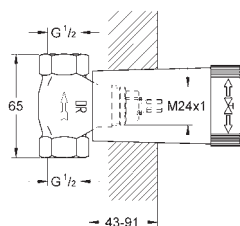

29 032 000

141,00

Element wewnętrzny zaworu podtynkowego, DN 25

zmontowana wstępnie głowica 1/2"
przyłącze gwintowane 1/2"
głębokość zabudowy regulowana bezstopniowo
zakres regulacji 43 - 91 mm
odporny na korozję mosiądz DR