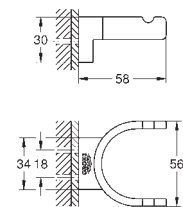

41 049 000

chrom

170,00

41 049 DC0

stal nierdzewna

239,00

41 049 GL0

cool sunrise

256,00

41 049 GN0

brushed cool sunrise

273,00

41 049 DA0

warm sunset

256,00

41 049 DL0

brushed warm sunset

273,00

41 049 A00

hard graphite

256,00

41 049 AL0

brushed hard graphite

273,00

Selection

Podwójny wieszak
materiał: metal
ukryte mocowanie
GROHE Long-Life trwała powłoka