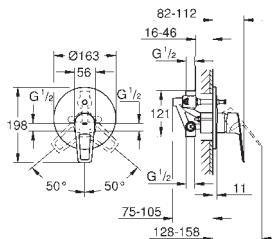

29 081 001

chrom

570,00

BauLoop
Jednouchwytywa bateria do obsługi dwóch wyjść wody
wbudowa w ścianę
elementy składowe:
zestaw do montażu gotowego
metalowa dźwignia
element do zabudowy podtynkowej
GROHE Long-Life głowica ceramiczna 46 mm
GROHE Long-Life trwała powłoka
regulowany ogranicznik strumienia przepływu
przełącznik: wanna/prysznic
uszczelnienie rozety i trzpienia
opcjonalny ogranicznik temperatury (46 375 000)
Wariant produktu: Professional