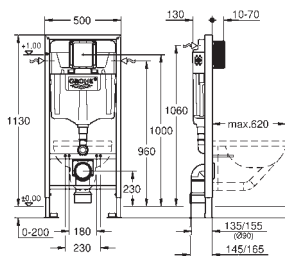

GROHE RAPID SL WC

Numer katalogowy

Kolor

Cena (PLN)
netto

38 528 001

chrom

876,00

Rapid SL

Stelaż podtynkowy do WC; wysokość instalacji 1,13 m uniwersalna spłuczka do WC, 6 - 9 l

do montażu przyściennego lub montażu w ścianie szkieletowej
rama stalowa, powlekana proszkowo, samonośna do suchej zabudowy, kompletny montaż wstępny
ustalone przyłącza do obiektu z szybką regulacją i blokadą wysokości
materiał mocujący
kontrola TÜV
2 sworznie mocujące WC
mocowanie ceramiki do ceramiki WC o małej powierzchni (< 205 mm)
niezbędny jest zestaw adaptacyjny 38 779 000
rozstaw śrub 180/230 mm
kolanko odpływowe z polietylenu Ø 90 mm
regulacja głębokości zabudowy
kształtka redukcyjna Ø 90/110 mm
zestaw dopływowy i odpływowy

spłuczka GD2, 6-9 l z następującymi funkcjami:

ustawienie fabryczne 6l i 3l
pneumatyczny zawór odpływowy z 3 funkcjami:
2-pojemn., Start/Stop lub bez przerywania
przyłącze wodne z lewej / prawej lub od tyłu
armatura I klasy głośności
izolowana przeciwroszeniowo
przyłącze wodne 1/2" z wbudowanym zaworem kątowym i przyłączem do instalacji puszkowo - ochronnej nie są wymagane narzędzia do montażu pionowego i poziomego

do instalacji wymagane kątowniki ścienne Rapid SL 38 558 00M (zamawiane osobno)

do montażu małych przycisków spłukujących niezbędna jest mała puszkowo rewizyjna 40 911 000 (zamawiana osobno)