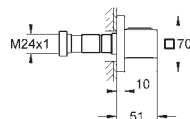

Grotherm F

Zawór odcinający

do montażu z 35 028 000 (zamawiany osobno)

metalowe pokrętko

metalowa rozeta z zakrytym mocowaniem

GROHE Long-Life trwała powłoka