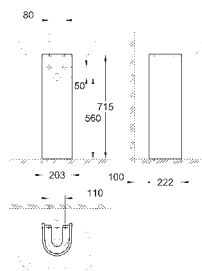

39 202 000

biel alpejska

344,00

Euro Ceramika
Postument do umywalki
zakryte mocowanie
z ceramiki sanitarnej
pasuje do wszystkich umywalk GROHE z wyjątkiem:
39 324 000, 39 327 000
30 sztuk na palecie