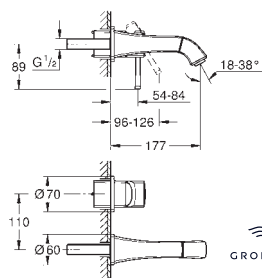

29 416 000
29 416 IGO

chrom
chrom / złoty

1 880,00
2 450,00

Grandera
2-otworowa bateria umywalkowa
Rozmiar M

naścienna
do montażu z elementem podtynkowym (zamawiany osobno): 23 319 000
(zamawiany osobno)
bez elementów do zabudowy podtynkowej
GROHE Long-Life trwała powłoka
GROHE Water Saving mniejsze zużycie wody
maksymalne natężenie przepływu (przy 3 barach): 5 l/min
GROHE AquaGuide regulowany perlator
rozstaw między wylewką a dźwignią 110 mm
wysięg 177 mm

29 417 000
29 417 IGO

chrom
chrom / złoty

2 080,00
2 700,00

ditto, wysięg wylewki 234 mm

23 319 000 **1 020,00**
Element do zabudowy podtynkowej