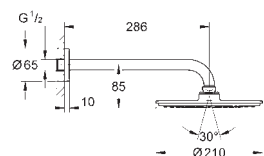

26 062 000 chrom 1 690,00

Rainshower Cosmopolitan 210
Deszczownica z ramieniem 286 mm, 1 strumień

elementy składowe:
deszczownica Rainshower Cosmopolitan 210 (28 373)
materiał: metal
1 rodzaj strumienia:
strumień Rain
ramię prysznicy Rainshower 286 mm (28 576 000)
GROHE Water Saving ogranicznik przepływu 9,5 l/min
GROHE DreamSpray perfekcyjny natrysk
GROHE Long-Life trwała powłoka
SpeedClean system przeciw osadom wapiennym
minimalne ciśnienie 0,5 bar
min. rekomendowane ciśnienie 1,0 bar

26 052 000 chrom 1 690,00

ditto, bez ogranicznika przepływu