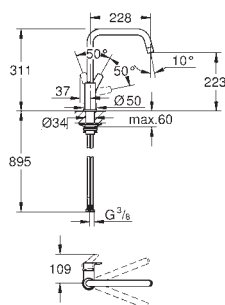

nowość

30 618 000

chrom

1 060,00

Eurosmart

Jednouchwytywa bateria zlewozmywakowa, DN 15 do montażu podokiennego

wysoka wylewka
montaż jednootworowy
GROHE Long-Life trwała powłoka
GROHE SilkMove głowica ceramiczna 28 mm
zintegrowany ogranicznik temperatury
perlator
obrotowa wylewka
wybór kąta obrotu : 0° / 150° / 360°
osobne kanały wodne - brak kontaktu wody z ołowiem i niklem
giętkie węże przyłączeniowe 3/8"
metalowy zestaw montażowy
maksymalne natężenie przepływu (przy 3 barach): 10 l/min
min. rekomendowane ciśnienie 1,0 bar
Wariant produktu: Professional