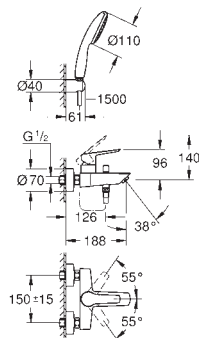

Wariant produktu: Professional

nowość

25 276 003

chrom

599,00

Eurosmart

Jednouchwytowa bateria do obsługi dwóch wyjść wody
naścienna
metalowa dźwignia

GROHE SilkMove głowica ceramiczna 35 mm