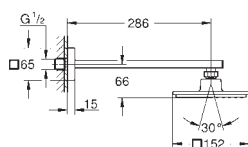

26 073 000

chrom

1 030,00

Euphoria Cube 150

Deszczownica z ramieniem 286 mm, 1 strumień

elementy składowe:

deszczownica Euphoria Cube 150 (27 705 000)

1 rodzaj strumienia:

strumień Rain

ramię prysznica Rainshower 286 mm (27 709 000)

GROHE Water Saving ogranicznik przepływu 9,5 l/min

GROHE DreamSpray perfekcyjny natrysk

GROHE Long-Life trwała powłoka

SpeedClean system przeciw osadom wapiennym

wewnętrzny kanał wodny

nadaje się do podgrzewaczy przepływowych

min. rekomendowane ciśnienie 1,0 bar

26 663 000

chrom

885,00

Tempesta 250

Deszczownica z ramieniem 380 mm, 1 strumień

elementy składowe:

deszczownica Tempesta 250 (26 662)

1 rodzaj strumienia:

strumień Rain

w pełni chromowana powierzchnia

ramię prysznica 380 mm (28 361)

GROHE Water Saving ogranicznik przepływu 9,5 l/min

GROHE DreamSpray perfekcyjny natrysk

GROHE Long-Life trwała powłoka

SpeedClean system przeciw osadom wapiennym

wewnętrzny kanał wodny

nadaje się do podgrzewaczy przepływowych