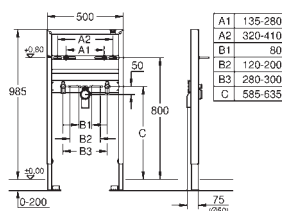

GROHE RAPID SL DO UMYWALEK I BIDETÓW

Numer katalogowy

Kolor

Cena (PLN)
netto

38 748 002

chrom

2 330,00

Rapid SL

Element do montażu podtynkowej baterii elektronicznej na podczerwień
do baterii ściennej

pasuje do baterii: Essence E 36 447 000 i Eurocube E 36 442 000

wysokość zabudowy 1,13 m

do montażu przyściennego lub montażu

w ścianie szkieletowej

rama stalowa, powlekana proszkowo, samonośna

do suchej zabudowy, kompletny montaż wstępny

z szybką regulacją i blokadą wysokości

materiał mocujący

trzpień mocujący do umywalki M10,

z mocowaniem ceramiki

rozstaw śrub zmienny

kolanko odpływu DN 50

uszczelka $\varnothing$ 32 mm

wstępnie złożony zestaw podtynkowy z osłoną

ognioodporna osłona do zabezpieczenia przewodów elektrycznych

skrzynka instalacyjna z grupą wodną, zaworem

odcinającym i przyłączem do płukania

kabel przyłączeniowy z izolacją akustyczną 1/2 "

skrzynka do podłączenia zasilania 230 V

znak CE

przyłącze do wody zimnej lub wstępnie zmieszanej

do instalacji wymagane kątowniki ściennie Rapid SL 38 558 00M

(zamawiane osobno)

38 546 000

644,00

Rapid SL

Stelaż podtynkowy do umywalki, do baterii ściennej

wysokość zabudowy 1,30 m

do montażu przyściennego lub montażu

w ścianie szkieletowej

rama stalowa, powlekana proszkowo, samonośna

do suchej zabudowy, kompletny montaż wstępny

ustalone przyłącza do obiektu

z szybką regulacją i blokadą wysokości

materiał mocujący

kontrola TÜV

trzpień mocujący do umywalki M10,

z mocowaniem ceramiki

rozstaw śrub zmienny

kolanko odpływu DN 50

uszczelka $\varnothing$ 32 mm

2 izolowane akustycznie przyłącza

armatury DN 15

do instalacji wymagane kątowniki ściennie Rapid SL 38 558 00M

(zamawiane osobno)

38 541 000

653,00

Rapid SL

Stelaż podtynkowy do umywalki, do baterii jednootworowej

wysokość zabudowy 1,00 m