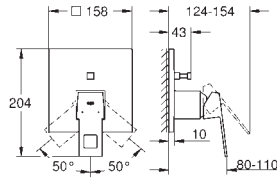

Numer katalogowy Kolor Cena (PLN)
netto

24 062 000	chrom	856,00
24 062 DC0	stal nierdzewna	1 200,00
24 062 AL0	brushed hard graphite	1 370,00

Eurocube

Jednouchwytywa bateria do obsługi dwóch wyjść wody do montażu z elementem podtynkowym (zamawiany osobno):

GROHE Rapido SmartBox uniwersalny element montażowy (35 600 000/35 604 000)

GROHE SilkMove głowica ceramiczna 46 mm

GROHE FastFixation rozeta ścienna (z uszczelnieniem, zakryte mocowania) metalowa rozeta ścienna, regulacja 6°

metalowa dźwignia

automatyczny przełącznik: wanna/ prysznic

wydajność przepływu:

wyjście: B = 27 l/min, wyjście: C = 27 l/min

element montażowy zamawiany osobno

35 604 000		302,00
GROHE Rapido SmartBox uniwersalny element podtynkowy, wariant produktu: Professional		

24 094 000	chrom	958,00
24 094 DC0	stal nierdzewna	1 340,00
24 094 AL0	brushed hard graphite	1 530,00