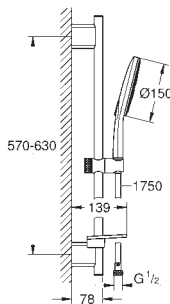

26 592 000

chrom

852,00

Rainshower SmartActive 150

Zestaw z drążkiem prysznicowym, 3 strumienie

elementy składowe:

prysznic ręczny Rainshower SmartActive 150 (26 590)

drążek 600 mm

z uchwytami ściennymi

Silverflex wąż prysznicowy 1750 mm (28 388)

półka GROHE EasyReach

GROHE Water Saving ogranicznik przepływu 9,5 l/min

GROHE DreamSpray perfekcyjny natrysk

GROHE Long-Life trwała powłoka

GROHE FastFixation Plus regulowany rozstaw pomiędzy uchwytami dla dopasowania do istniejących otworów

GROHE TileFix regulacja głębokości na górnym i dolnym uchwycie

SpeedClean system przeciw osadom wapiennym

wewnętrzny kanał wodny

TwistStop system zapobiegający skręcaniu węża prysznicowego

nadaje się do podgrzewaczy przepływowych

26 591 000

chrom

850,00

bez ogranicznika przepływu