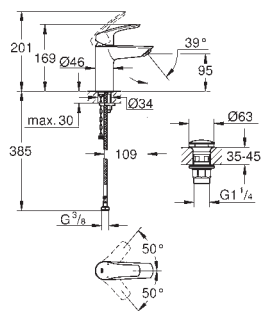

GROHE EUROSMART CARE

Numer katalogowy

Kolor

Cena (PLN)
netto

23 988 003

chrom

532,00

Eurosmart

Bateria umywalkowa, Rozmiar S termostatyczna ochrona przed poparzeniem

regulacja maksymalnej temperatury
dezynfekcja termiczna niemożliwa
montaż jednootworowy
metalowa dźwignia
długość dźwigni 89 mm
GROHE SilkMove głowica ceramiczna 28 mm
regulowany ogranicznik strumienia przepływu
GROHE Long-Life trwała powłoka
osobne kanały wodne - brak kontaktu wody z ołowiem i niklem
wbudowane zawory zwrotne
sitka do zanieczyszczeń
GROHE Water Saving mniejsze zużycie wody
maksymalne natężenie przepływu (przy 3 barach): 5 l/min
GROHE FastFixation system szybkiego montażu
z korkiem klik-klak 1/4"
giętkie węże przyłączeniowe
max. różnica ciśnień 5:1

Wariant produktu: Professional