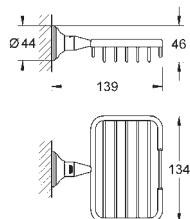

GROHE ESSENTIALS AUTHENTIC

Numer katalogowy	Kolor	Cena (PLN) netto

40 659 001	chrom	243,00

Essentials Authentic
Koszyk na akcesoria, mały
materiał: metal
ukryte mocowanie
GROHE Long-Life trwała powłoka