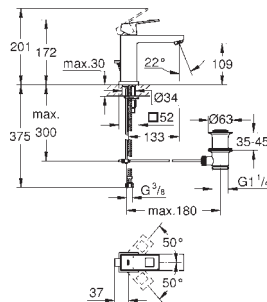

23 445 000

chrom

970,00

23 445 DC0

stal nierdzewna

1 360,00

23 445 AL0

brushed hard graphite

1 550,00

Eurocube

Bateria umywalkowa,

Rozmiar M

montaż jednootworowy

metalowa dźwignia

GROHE SilkMove głowica ceramiczna 28 mm

z ogranicznikiem temperatury

GROHE Long-Life trwała powłoka

GROHE Water Saving mniejsze zużycie wody

maksymalne natężenie przepływu (przy 3 barach): 5 l/min

SpeedClean perlator

GROHE FastFixation Plus system instalacyjny

metalowy zestaw odpływowy z drążkiem pociągającym 1 1/4"

giętkie węże przyłączeniowe

min. rekomendowane ciśnienie 1,0 bar