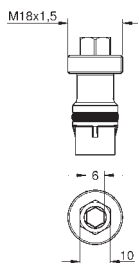

14 053 00M

chrom

154,00

Zawór serwisowy

pasuje do Grotherm SmartControl, baterii mieszaczowych SmartControl, dwuuchwytowych baterii termostatycznych Grotherm w połączeniu z GROHE Rapido SmartBox
2 szt. w opakowaniu