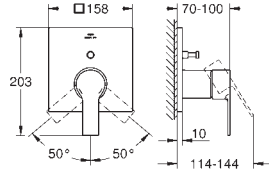

GROHE SPA

GROHE ALLURE

Numer katalogowy

Kolor

Cena (PLN)
netto

19 315 001		chrom	1 780,00
19 315 DC1	Dostępność 3 kwartał	stal nierdzewna	2 490,00
19 315 GL1	Dostępność 3 kwartał	cool sunrise	2 670,00
19 315 GN1		brushed cool sunrise	2 850,00
19 315 DA1	Dostępność 3 kwartał	warm sunset	2 670,00
19 315 DL1		brushed warm sunset	2 850,00
19 315 AL1	Dostępność 3 kwartał	brushed hard graphite	2 850,00

Allure

Jednouchwytywa bateria do obsługi dwóch wyjść wody do montażu z elementem podtynkowym (zamawiany osobno):

GROHE Rapido SmartBox uniwersalny element montażowy (35 600 000/35 604 000)

GROHE SilkMove głowica ceramiczna 46 mm

GROHE Long-Life trwała powłoka

GROHE FastFixation rozeta ścienna (z uszczelnieniem, zakryte mocowania) metalowa rozeta ścienna, regulacja 6°

metalowa dźwignia

automatyczny przełącznik: wanna/ prysznic

wydajność przepływu:

wyjście: B = 27 l/min, wyjście: C = 27 l/min

element montażowy zamawiany osobno

35 604 000			302,00
GROHE Rapido SmartBox uniwersalny element podtynkowy, wariant produktu: Professional