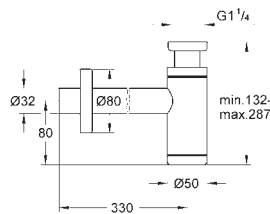

Syfon umywalkowy 1 1/4"

do umywalk

z mosiądzu

przykręcane zamknięcie do czyszczenia syfonu

duża przesuwna rozeta

GROHE Long-Life trwała powłoka