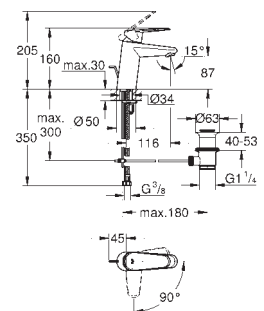

23 384 20E

chrom

744,00

Eurodisc Cosmopolitan

Bateria umywalkowa, Rozmiar S

montaż jednotworowy

metalowa dźwignia

GROHE SilkMove Energy Saving 35 mm głowica ceramiczna z funkcją

oszczędzania - dźwignia w pozycji środkowej uruchamia wyłącznie zimną wodę

regulowany ogranicznik strumienia przepływu

minimalny przepływ 2,5 l/min

ogranicznik temperatury

GROHE Long-Life trwała powłoka

GROHE Water Saving mniejsze zużycie wody

maksymalne natężenie przepływu (przy 3 barach): 5 l/min

GROHE FastFixation system instalacyjny

z pierścieniem centrującym

metalowy zestaw odpływowy z drążkiem pociągającym 1 1/4"

giętkie węże przyłączeniowe