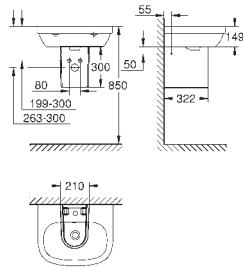

39 201 000

biel alpejska

307,00

Euro Ceramika
Półpostument do umywalki
zakryte mocowanie
z ceramiki sanitarnej
pasuje do wszystkich umywalk GROHE z wyjątkiem:
39 324 000, 39 327 000
30 sztuk na palecie