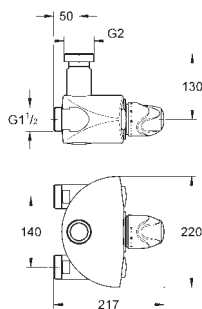

35 087 000

chrom

8 700,00

Grotherm XL

Bateria termostatyczna, DN 32

naścienna

zakres stosowania od 9l/min do 140l/min
termoelement z materiału rozszerzalnego
pokrętko z wyborem temperatury z
regulowanym wstępnie ogranicznikiem
krajowym bezpieczeństwa pomiędzy
33°C i 43°C

urządzenie ułatwiające dezynfekcję

termiczną

wbudowane zawory zwrotne i sitka do

zanieczyszczeń

gwint przyłącza 1 1/2"

gwint wyjścia 2"

wyjście na dole/górze wymienne

bez przyłączy

GROHE Long-Life trwała powłoka