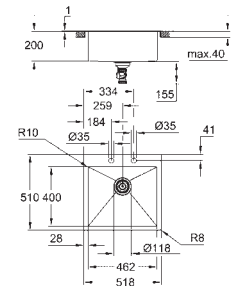

31 583 SD1

stal szlachetna

3 010,00

K800

Zlewozmywak ze stali szlachetnej

model: K800 60-S 51.8/51 1.0
typ montażu: na równi z blatem i wpuszczany w blat
materiał: stal nierdzewna AISI 304 (V2A)
grubość materiału: 1 mm

GROHE Long-Life trwała powłoka
wykończenie: Satin Finish

GROHE Whisper redukcja hałasu
minimalna długość szafki: 600 mm
wymiary: 518 x 510 mm

1 komora: 462 x 400 x 200 mm
promień zewnętrzny: R3, promień wewnętrzny komory: R10

GROHE FastFixation system szybkiego montażu
wycięcie: 503 x 495 mm (R3)

wycięcie (montaż na równi z blatem): 503 x 495 mm (R3) (wymiary 519 x 511 -R8
głębokość -3,5 mm)

odpływ: Ø 3,5"/90 mm z koszyczkiem na odpady i automatycznym opróżnianiem
w komplecie: automatyczny zestaw odpływowy z syfonem, sitko na odpadki,
zestaw montażowy

opcjonalnie: automatyczny odpływ (40 986 SD0)

ilość uchwytów montażowych w zestawie: 8