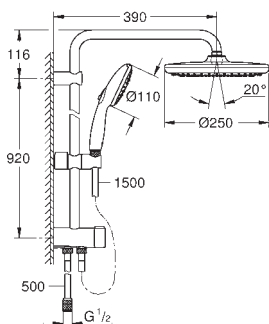

GROHE TEMPESTA SYSTEMY PRYSZNICOWE

Numer katalogowy

Kolor

Cena (PLN)
netto

nowość

26 675 001

chrom

1 090,00

Tempesta System 250

System prysznicowy z przełącznikiem do montażu ściennego
elementy składowe:

poziome ramię prysznicowe 390 mm
przełącznik pomiędzy prysznicem ręcznym a deszczownicą
deszczownica Tempesta 250 (26 666)
biały wierzch deszczownicy
z przegubem kulowym
kąt obrotu $\pm 10^\circ$
słuchawka prysznicowa Tempesta (28 419)
3 rodzaje strumienia:
Rain, Jet, Massage
regulowany uchwyt prysznicza
odległość między przełącznikiem a górnym uchwytem: 920 mm
wąż prysznicowy Relaxflex 1500 mm (28 151 001)
wąż prysznicowy Rexaflex 500 mm (22 115)
elastyczna instalacja: połączenie z baterią / kolankiem przyłączeniowym za pomocą węża 1/2" o długości 500 mm
maksymalne natężenie przepływu (przy 3 barach): 8,5 l/min

GROHE Water Saving mniejsze zużycie wody

GROHE SmartSwitch intuicyjny i łatwy przełącznik ułatwia wybór preferowanego strumienia wody

GROHE DreamSpray perfekcyjny natrysk

ShockProof silikonowy pierścień chroniący słuchawkę w razie upadku

GROHE Long-Life trwała powłoka

SpeedClean system przeciw osadom wapiennym

wewnętrzny kanał wodny

przystosowany do podgrzewaczy

przepływowych o mocy min. 18 kW

min. przepływ 7 l/min.

min. rekomendowane ciśnienie 1,0 bar

Wariant produktu: Professional

PRYSZNICE

nowość

26 979 001

chrom

1 090,00

26 979 2431

matte black

1 740,00