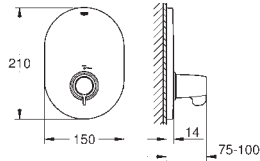

GROHE GROHTHERM SPECIAL

Numer katalogowy

Kolor

Cena (PLN)
netto

29 096 000

chrom

990,00

Grotherm Special

Bateria centralna z termostatem

do montażu z elementem podtynkowym (zamawiany osobno):

GROHE Rapido T 35 500 000 (zamawiany osobno)

bez elementów do zabudowy podtynkowej

uszczelnienie rozety i trzpienia

zakryte mocowanie

ergonomiczny uchwyt metalowy

pokrętko temperatury z blokadą

bezpieczeństwa

uchwyt z ogranicznikiem temperatury wykonany z metalu

aktywacja dezynfekcji termicznej za pomocą opcjonalnego klucza 47 994 000

GROHE Long-Life trwała powłoka

GROHE SafetyPlus stała blokada temperatury

35 500 000

chrom

990,00

GROHE Rapido T podtynkowy element termostatyczny

47 994 000

31,00

Grotherm Special

Uchwyt zwalniający

odblokowanie temperatury w celu przeprowadzenia

dezynfekcji termicznej

12 051 000

chrom

230,00

Przylącze S

1/2" x 3/4"

tuleja gwintowana do zakrycia nakrętki łączkowej

i rozety

uszczelnienie przy ścianie

obszar przestawialności 12,5 mm

pasuje do gwintów 1/2"

GROHE Long-Life trwała powłoka