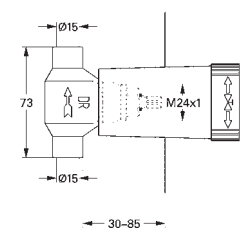

29 801 000

94,90

Elementy wewnętrzne zaworu podtynkowego, DN 15

zmontowana wstępnie głowica 1/2"
krótki trzpień, tuleja ochronna
połączenie lutowane Ø15 mm
odporny na korozję mosiądz DR

29 803 000

ditto, połączenie lutowane Ø 18 mm

176,00

29 804 000

ditto, połączenie lutowane Ø 22 mm

176,00