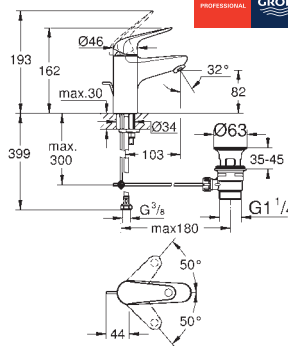

nowość

23 262 001

chrom

281,00

Euroeco

Bateria umywalkowa, Rozmiar S

montaż jednootworowy

metalowa dźwignia

GROHE Long-Life głowica ceramiczna 28 mm

z ogranicznikiem temperatury

GROHE Long-Life trwała powłoka

osobne kanały wodne - brak kontaktu wody z ołowiem i niklem

GROHE Water Saving mniejsze zużycie wody

maksymalne natężenie przepływu (przy 3 barach): 5 l/min

system szybkiego montażu

zestaw odpływowy z drążkiem pociągającym

giętkie węże przyłączeniowe

Wariant produktu: Professional

nowość