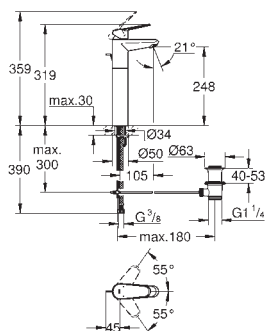

GROHE EURODISC COSMOPOLITAN

Numer katalogowy

Kolor

Cena (PLN)
netto

23 055 002

chrom

1 050,00

Eurodisc Cosmopolitan
Bateria umywalkowa,
Rozmiar XL

montaż jednootworowy
metalowa dźwignia
do umywarek wolnostojących
GROHE SilkMove głowica ceramiczna 35 mm
regulowany ogranicznik strumienia przepływu
minimalny przepływ 2,5 l/min
GROHE Long-Life trwała powłoka
GROHE FastFixation system instalacyjny
z pierścieniem centrującym
perlator
metalowy zestaw odpływowy z drążkiem pociąganim 1 1/4"
giętkie węże przyłączeniowe
opcjonalny ogranicznik temperatury (46 375 000)
I klasa głośności według normy DIN 4109