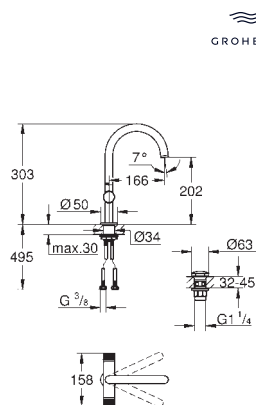

Numer katalogowy

Kolor

Cena (PLN)
netto

- GROHE SPA 21 138 000
- 21 138 DC0
- 21 138 GL0
- 21 138 GN0
- 21 138 DA0
- 21 138 DL0
- 21 138 AL0

Dostępność 3 kwartał

Dostępność 3 kwartał

chrom	2 780,00
stal nierdzewna	3 890,00
cool sunrise	4 170,00
brushed cool sunrise	4 450,00
warm sunset	4 170,00
brushed warm sunset	4 450,00
brushed hard graphite	4 450,00

Atrio Private Collection
Jednootworowa bateria
umywalkowa, DN 15

Rozmiar L

głowice ceramiczne 1/2", 90°
GROHE Long-Life trwała powłoka
GROHE Water Saving mniejsze zużycie wody
maksymalne natężenie przepływu (przy 3 barach): 5 l/min
system szybkiego montażu
obrotowa wylewka z perlatoorem i ogranicznikiem obrotu
regulowany kąt obrotu 0° / 150° / 360°
zestaw odpływowy z korkiem Push-Open 1 1/4"
giętkie węże przyłączeniowe
pokręta z metalowymi wkładkami
pokręta do wyboru: 48 456 000 lub 48 457 000 (zamawiane osobno)