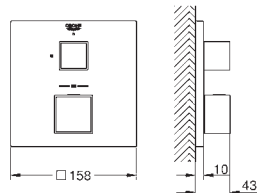

Grotherm Cube

Bateria termostatyczna do obsługi jednego wyjścia wody do montażu z elementem podtynkowym (zamawiany osobno):

GROHE Rapido SmartBox uniwersalny element montażowy (35 600 000/35 604 000)

GROHE TurboStat głowica termostatyczna

GROHE Long-Life trwała powłoka

GROHE FastFixation rozeta ścienna (z uszczelnieniem, zakryte mocowania) metalowa rozeta ścienna, regulacja 6°

GROHE SafeStop blokada na 38°C

GROHE SafeStop Plus w zestawie opcjonalny ogranicznik temperatury 43°C / 46°C

wbudowane zawory zwrotne i sitka do

zanieczyszczeń

ceramiczny zawór odcinający 120°

wydajność przepływu:

wyjście: B = 27 l/min

wyjście: C = 30 l/min

element montażowy zamawiany osobno

35 604 000		302,00
GROHE Rapido SmartBox uniwersalny element podtynkowy, wariant produktu: Professional