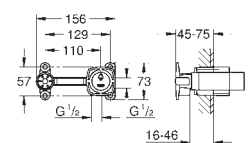

23 319 000

1 020,00

Jednouchwytowy element do zabudowy podtynkowej DN 15

do 2-otworowej baterii umywalkowej

zabudowa w ścianie

bez elementów do montażu natynkowego

GROHE SilkMove głowica ceramiczna 35 mm

regulowany ogranicznik strumienia przepływu

głębokość instalacji 45 do 75 mm

urządzenie instalacyjne

min. rekomendowane ciśnienie 1,0 bar