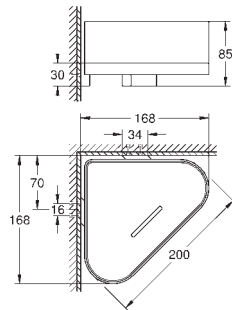

41 038 000

chrom

375,00

41 038 DC0

stal nierdzewna

525,00

41 038 GL0

cool sunrise

562,00

41 038 GN0

brushed cool sunrise

600,00

41 038 DA0

warm sunset

562,00

41 038 DL0

brushed warm sunset

600,00

41 038 A00

hard graphite

562,00

41 038 AL0

brushed hard graphite

600,00

Selection

Narożna półka prysznicowa
materiał: metal/tworzywo sztuczne
ukryte mocowanie
GROHE Long-Life trwała powłoka