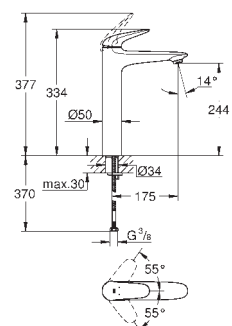

23 719 003 chrom **1 010,00**

Eurostyle
Bateria umywalkowa,
Rozmiar XL
montaż jednocierowowy
pełna, metalowa dźwignia
do umywalk wolnostojących
GROHE SilkMove głowica ceramiczna 35 mm
z ogranicznikiem temperatury
GROHE Long-Life trwała powłoka
GROHE Water Saving mniejsze zużycie wody
maksymalne natężenie przepływu (przy 3 barach): 5 l/min
GROHE FastFixation system szybkiego montażu
bez zestawu odpływowego
giętkie węże przyłączeniowe