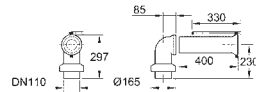

39 454 000

Przyłącze WC
poziome i pionowe
regulowana odległość
60 - 105 mm od ściany

254,00