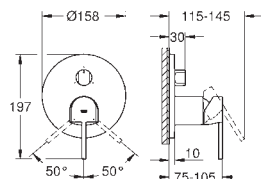

GROHE PLUS

Numer katalogowy Kolor Cena (PLN) netto

24 093 003	chrom	985,00
24 093 DC3	stal nierdzewna	1 380,00
24 093 AL3	brushed hard graphite	1 580,00

GROHE Plus
Jednouchwytywa bateria do obsługi trzech wyjść wody do montażu z elementem podtynkowym (zamawiany osobno):
GROHE Rapido SmartBox uniwersalny element montażowy (35 600 000/35 604 000)
GROHE SilkMove głowica ceramiczna 46 mm
GROHE Long-Life trwała powłoka
GROHE FastFixation rozeta ścienna (z uszczelnieniem, zakryte mocowania)
metalowa rozeta ścienna, regulacja 6°
metalowa dźwignia
przełącznik trójdrożny
wydajność przepływu:
wyjście A = 27 l/min
wyjście B = 27 l/min
wyjście C = 27 l/min
element montażowy zamawiany osobno

35 604 000		302,00
GROHE Rapido SmartBox uniwersalny element podtynkowy, wariant produktu: Professional		

nowość