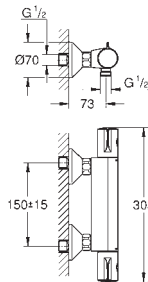

GROHE GROHTHERM 800

Numer katalogowy

Kolor

Cena (PLN)
netto

34 558 000

chrom

700,00

Grotherm 800

Bateria prysznicowa z termostatem, DN 15
naścienna

GROHE Long-Life trwała powłoka

GROHE SafeStop blokada na 38°C

GROHE SafeStop Plus w zestawie opcjonalny ogranicznik temperatury 43°C

GROHE TurboStat głowica termostatyczna

zintegrowane odcięcie wody mieszanej

GROHE EcoButton przycisk na pokrętle redukujący przepływ wody

głowica ceramiczna 1/2", 180°

wyjście prysznicza na dole 1/2"

sitka do zanieczyszczeń

wbudowane zawory zwrotne

zabezpieczenie przed przepływem zwrotnym

przyłącza S, metalowa rozeta

GROHE Water Saving mniejsze zużycie wody

102202 243 0

matte black

910,00

Wariant produktu: Professional

34 567 000

chrom

909,00