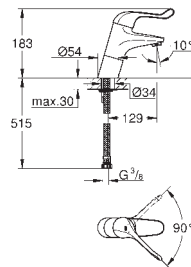

32 790 000

chrom

1 320,00

Euroeco Special / SSC
Jednouchwytywa bateria umywalkowa
z bezpiecznym mieszaczem, DN 15
montaż jednootworowy
bez zestawu odpływowego, wersja wysoka
GROHE Long-Life trwała powłoka
maksymalne natężenie przepływu (przy 3 barach): 8 l/min
głowica ceramiczna 35 mm z **GROHE SilkMove**
regulowany ogranicznik strumienia przepływu
zmiennie nastawiany ogranicznik temperatury
średni strumień przepływu 6 l/min.
regulator strumienia laminarnego
metalowa dźwignia
długość dźwigni 120 mm
system szybkiego montażu
giętkie węże przyłączeniowe
min. rekomendowane ciśnienie 1,0 bar

32 795 000

chrom

1 650,00