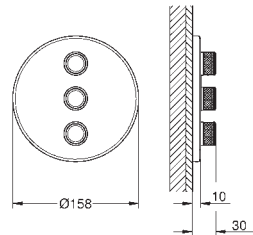

Grotherm SmartControl

Potrójny zawór odcinający

do montażu z elementem podtynkowym (zamawiany osobno):

GROHE Rapido SmartBox 35 600/35 604/35 601 (zamawiany osobno)

metalowa rozeta ścienna z **GROHE FastFixation** (zakryte uszczelnienie rozety i mocowania trzpienia), regulacja 6°

grubość rozety 10 mm

GROHE Long-Life trwała powłoka

przełącznik SmartControl, regulacja przepływu wody: od oszczędnego strumienia

GROHE Water Saving do pełnego przepływu Full Flow

wymienne symbole: wanna, prysznic, deszczownica, dysze

GROHE ProGrip uchwyty z radełkowaną strukturą

możliwość używania kilku wyjść wody jednocześnie

element montażowy zamawiany osobno

wydajność przepływu:

wyjście D = 28 l / min

wyjście E = 28 l / min

wyjście A = 28 l / min

wyjście D + E + A = 65 l / min

w zestawie opcjonalny ogranicznik przepływu zgodny z CALGreen

35 604 000

302,00

GROHE Rapido SmartBox uniwersalny element podtynkowy, wariant produktu: Professional

14 077 XH0	Oszroniony granit	115,00

SmartControl

Zestaw nakładek na przyciski SmartControl

elementy składowe:

9 nakładek z 6 różnymi symbolami

pasuje do wszystkich baterii podtynkowych SmartControl