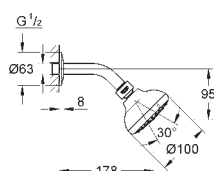

26 088 001

chrom

275,00

Tempesta 100

Prysznic górny, 3 strumienie

GROHE Rain O², Rain, Massage

obrotowe złącze kulowe +/- 15°

ramię prysznica z połączeniem gwintowanym 1/2"

rozeta

GROHE DreamSpray perfekcyjny natrysk

GROHE Long-Life trwała powłoka

SpeedClean system przeciw osadom wapiennym

wewnętrzny kanał wodny

nadaje się do podgrzewaczy przepływowych

min. rekomendowane ciśnienie 1,0 bar