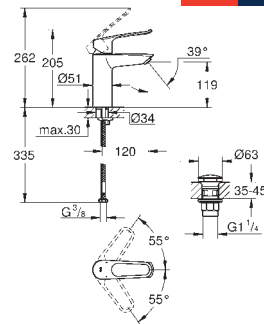

23 981 003

chrom

478,00

Eurosmart

**Bateria umywalkowa,
Rozmiar M**

montaż jednootworowy

metalowa dźwignia z otworem

długość dźwigni 130 mm

GROHE SilkMove głowica ceramiczna 35 mm

GROHE Water Saving mniejsze zużycie wody

maksymalne natężenie przepływu (przy 3 barach): 5 l/min

regulowany ogranicznik strumienia przepływu

z ogranicznikiem temperatury

GROHE FastFixation system szybkiego montażu

z korkiem klik-klak 1 1/4"

giętkie węże przyłączeniowe

Wariant produktu: Professional