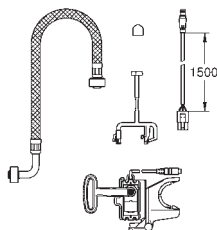

39 596 000

1 120,00

Rapid SLX

Stelaż podtynkowy, wysokość 1.13 m, ze zintegrowanym przyłączem do toalety myjącej

ze zbiornikiem sflukujacym GD_X, 6 l
z wbudowanym gniazdem zasilajacym
z uniwersalnym przylaczem wody do toalet myjacych
mała puszka rewizyjna do malych przyciskow sflukujacych (130 x 172 mm)
do montazu przysciennego lub montazu
w scianie szkieletowej

rama stalowa, powlekana proszkowo, samonośna
do suchej zabudowy, kompletny montaz wstepny
ustalone przylaczta do obiektu

z szybka regulacja i blokada wysokosci
material mocujacy
kontrola TUV

2 szorznie mocujace WC

mocowanie ceramiki

rozstaw szrub 180/230 mm

kolanko odplywowe z polietylenu Ø 90 mm

regulacja glębokości zabudowy

kształtka redukcyjna Ø 90/110 mm

zestaw doplywowy i odplywowy

zbiornik sflukujacy GD_X o pojemności 6 l, z następujacymi funkcjami:

ustawienie fabryczne 6l i 3l

pneumatyczny zawor odplywowy z 3 funkcjami:

2-pojemn., Start/Stop lub bez przerywania

przylaczta wody z prawej strony, z tyłu lub z góry

armatura I klasy głośności

izolowana przeciwwroszeniowo

przylaczta wodne 1/2" z wbudowanym zaworem kątowym i przylaczem

do instalacji puszki rewizyjno - ochronnej nie są wymagane narzedzia

do montazu pionowego

regulacja dynamiki przeplywu wody

redukcja wody sflukujacej

zapobiega rozchlapywaniu wody w miskach bezkoinierzowych

łatwa regulacja przeplywu przez kominek rewizyjny, bez konieczności

demontazu zaworu

do instalacji wymagane kątowniki scienne Rapid SL 38 558 00M

(zamawiane osobno)

do montazu duzych przyciskow sflukujacych (156 x 197 mm) nalezy

zamowic puszke rewizyjna 66 791 000

39 598 000

1 180,00

Rapid SLX

Zestaw instalacyjny 3 w 1, 1,13 m

ze zbiornikiem sflukujacym GD_X, 6 l

elementy skladowe: