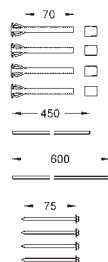

Zestaw przedłużający 70 mm

do przycisków uruchamiających do

zbiorników spłukujących GD 2, 6 - 9 I

z pneumatycznym zaworem odpływowym