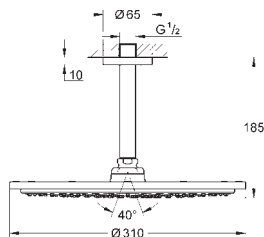

GROHE ZESTAWY: DESZCZOWNICA Z RAMIENIEM

Numer katalogowy Kolor Cena (PLN) netto

26 067 000 ★	chrom	2 340,00
26 067 DC0 ★	stal nierdzewna	3 280,00
26 067 GL0 ★	cool sunrise	3 740,00
26 067 GN0 ★	brushed cool sunrise	3 980,00
26 067 DA0 ★	warm sunset	3 740,00
26 067 DL0 ★	brushed warm sunset	3 980,00
26 067 A00	hard graphite	3 740,00
26 067 AL0 ★	brushed hard graphite	3 980,00

Rainshower Cosmopolitan 310
Deszczownica z przepustem stropowym 142 mm, 1 strumień

elementy składowe:
deszczownica Rainshower Cosmopolitan 310 (27 478)
materiał: metal
1 rodzaj strumienia:
strumień Rain
przepust stropowy Rainshower 142 mm (28 724 000)
GROHE Water Saving ogranicznik przepływu 9,5 l/min
GROHE DreamSpray perfekcyjny natrysk
GROHE Long-Life trwała powłoka
SpeedClean system przeciw osadom wapiennym
nadaje się do podgrzewaczy przepływowych
min. rekomendowane ciśnienie 1,0 bar