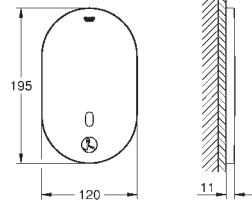

ARMATURY
SPECJALNE

GROHE EUROSMART COSMOPOLITAN E

Numer katalogowy

Kolor

Cena (PLN)
netto

36 463 000

chrom

920,00