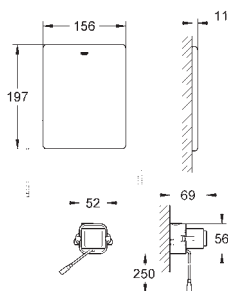

GROHE ELEKTRONIKA DO WC

Numer katalogowy

Kolor

Cena (PLN)
netto

39 881 000
39 881 SH0
39 881 KF0

chrom
biel alpejska
phantom black

1 530,00
1 460,00
1 800,00

Tectron Bau E

Elektronika sflukujaca na podczerwiec do WC

z czujnikiem podczerwieni do komunikacji dwukierunkowej do monitorowania, konfigurowania i celow serwisowych

GROHE Long-Life trwala powloka

z transformatorem (42 470 000) 100-230 V AC, 50-60 Hz, 6.75 V4 W DC do nowych instalacji, jak i istniejacych zbiornikow sflukujacych GD2 do WC

servomotor

wbudowa w sciane

przycisk uruchamiajacy 156 x 197 mm

zabezpieczenie przed kradzieza

sterowanie na podczerwiec

7 programow wstepnych

automatyczne sflukiwanie

tryb czyszczenia

wstepne sflukiwanie wlacz/wylacz

dotadkowe funkcje i precyzyjne ustawienia za pomoca pilota (36 407 001)

regulowana wielkosc sflukiwania (3-9l)

znak CE

39 882 000
39 882 SH0
39 882 KF0

chrom
biel alpejska
phantom black

1 200,00
1 140,00
1 480,00

Tectron Bau E

Elektronika sflukujaca na podczerwiec do WC

z czujnikiem podczerwieni do komunikacji dwukierunkowej do monitorowania, konfigurowania i celow serwisowych

GROHE Long-Life trwala powloka

6V bateria litowa, Typ CR-P2

do nowych instalacji, jak i istniejacych zbiornikow sflukujacych GD2 do WC

servomotor

wbudowa w sciane

przycisk uruchamiajacy 156 x 197 mm

zabezpieczenie przed kradzieza

sterowanie na podczerwiec

7 programow wstepnych

automatyczne sflukiwanie

tryb czyszczenia

wstepne sflukiwanie wlacz/wylacz

dotadkowe funkcje i precyzyjne ustawienia za pomoca pilota (36 407 001)

regulowana wielkosc sflukiwania (3-9l)

znak CE

43 617 000

322,00

Wspornik napędu

do Rapid SL 38 675

wersja dla niepełnosprawnych

od połowy 2008

do instalacji elektroniki na podczerwiec

38 759 SDO

stal szlachetna

3 920,00