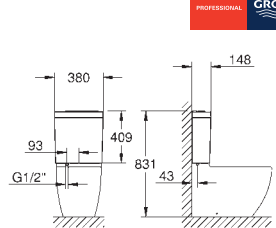

39 912 000

biel alpejska

461,00

Bau Ceramika

Zbiornik WC

podłączenie wody od dołu

ukryty dopływ wody

dwuobjętościowe splukiwanie

z ceramiki sanitarnej

kompatybilna z miską Bau 39 910 000

Wariant produktu: Professional

24 pieces on a pallet