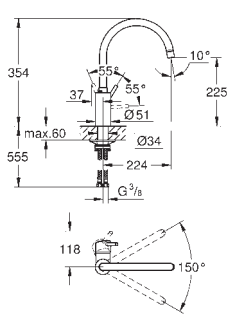

32 661 003
32 661 DC3

chrom
stal nierdzewna

865,00
1 120,00

Concetto

Jednouchwytywa bateria zlewozmywakowa, DN 15

wysoka wylewka

montaż jednootworowy

GROHE Long-Life trwała powłoka

GROHE SilkMove głowica ceramiczna 35 mm

osobne kanały wodne - brak kontaktu wody z ołowiem i niklem

perlator

regulowany ogranicznik strumienia przepływu

obrotowa wylewka

kąt obrotu 150°

giętkie węże przyłączeniowe

metalowy zestaw montażowy

maksymalne natężenie przepływu (przy 3 barach): 10 l/min