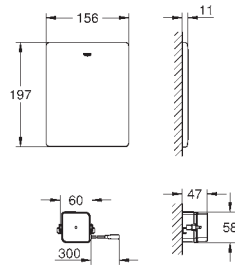

GROHE RAPID SL DLA NIEPEŁNOSPRAWNYCH

Numer katalogowy

Kolor

Cena (PLN)
netto

38 934 SD0

stal szlachetna

2 380,00

Sterowanie WC

do podtynkowych spłuczek do WC 6 - 9 l
do podłączenia jednego lub więcej przycisków bezpotencjałowych
do poręczy dla niepełnosprawnych ze zintegrowanym przyciskiem
Hewi, Keuco, Lehnen, Normbau, Pressalit, AMS, Deubad, Erlau, FRELU, FSB
płyta ze stali nierdzewnej 156 x 197 mm
transformator do montażu zewnętrznego
napięcie zasilania 230 V AC, 50/60 Hz, 4,0 VA
serwomotor
3 m kabel podłączeniowy
do podłączenia transformatora i elektroniki
kabel 3m z wtyczką
znak CE
bez przycisku uruchamiającego i poręczy