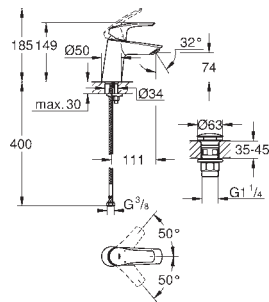

23 968 003

chrom

364,00

23 968 2433

matte black

473,00

Eurosmart

Bateria umywalkowa, Rozmiar S

wersja pochyla
montaż jednootworowy
metalowa dźwignia

GROHE SilkMove głowica ceramiczna 28 mm
regulowany ogranicznik strumienia przepływu
z ogranicznikiem temperatury

GROHE Long-Life trwała powłoka

GROHE Water Saving mniejsze zużycie wody
maksymalne natężenie przepływu (przy 3 barach): 5 l/min
osobne kanały wodne - brak kontaktu wody z ołowiem i niklem

GROHE FastFixation system szybkiego montażu

giętkie węże przyłączeniowe

z korkiem klik-klak 1 1/4"

Wariant produktu: Professional