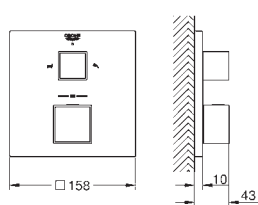

GROHE GROHTHERM BATERIE TERMOSTATYCZNE

Numer katalogowy Kolor Cena (PLN) netto

24 155 000	chrom	2 310,00
24 155 DC0	stal nierdzewna	3 230,00
24 155 ALO	brushed hard graphite	3 690,00

Grotherm Cube
Termostatyczna bateria wannowa do obsługi dwóch wyjść wody do montażu z elementem podtynkowym (zamawiany osobno):
GROHE Rapido SmartBox uniwersalny element montażowy (35 600 000/35 604 000)
GROHE TurboStat głowica termostatyczna
GROHE Long-Life trwała powłoka
GROHE FastFixation rozeta ścienna (z uszczelnieniem, zakryte mocowania)
metalowa rozeta ścienna, regulacja 6°
nadrukowane symbole wanny i prysznica
GROHE SafeStop blokada na 38°C
GROHE SafeStop Plus w zestawie opcjonalny ogranicznik temperatury 43°C / 46°C
GROHE Aquadimmer: regulacja strumienia przepływu, przełącznik pomiędzy wyjściami wody
wydajność przepływu:
wyjście: B = 27 l/min
wyjście: C = 30 l/min
element montażowy zamawiany osobno

35 604 000 302,00
GROHE Rapido SmartBox uniwersalny element podtynkowy, wariant produktu: Professional

nowość