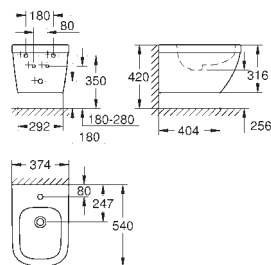

nowość

39 331 002

biel alpejska

307,00

Euro Ceramika
Deska sedesowa

z pokrywą
szybki montaż - bez narzędzi
demontowalna
materiał: Duroplast
zestaw mocujący w komplecie
zawiasy ze stali nierdzewnej
łatwe mocowanie od góry
nośność 150 kg
deska pasuje do wszystkich misek WC GROHE Euro Ceramic