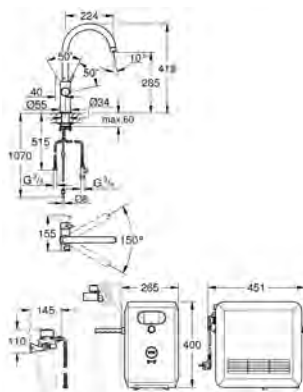

wskaźnik ciśnienia CO₂

Filtr GROHE Blue, butla CO₂ oraz wkład czyszczący nie są zawarte w zestawie i należy je zamówić osobno. Czyszczenie wymagane przed pierwszym użyciem oraz dwa razy w roku.

pasujące filtry:

- filtr w rozmiarze S, pojemność 600 l w 20° dKH (40 404 001)
- filtr w rozmiarze M, pojemność 1500 l w 20° dKH (40 430 001)
- filtr w rozmiarze L, pojemność 2500 l w 20° dKH (40 412 001)
- filtr z węglem aktywnym, pojemność 3000 l (40 547 001)
- filtr magnezowo - cynkowy, pojemność 400 l w 17° dGH (40 691 002)

Wymagania systemowe Apple

iPhone z systemem iOS 14.0 lub nowszym

Wymagania systemowe Androida

Smartfon z systemem Android 10.0 lub nowszym

Urządzenia mobilne i aplikacja GROHE Watersystems*** nie są uwzględnione i należy je kupić u autoryzowanego sprzedawcy/sprzedawcy Apple/iTunes lub w sklepie Google Play.

*Znak słowny i logo Bluetooth są zastrzeżonymi znakami towarowymi firmy Bluetooth SIG, Inc. i podlegają licencji w przypadku ich używania przez firmę GROHE AG. Inne znaki towarowe i nazwy handlowe należą do ich odpowiednich właścicieli.

**Apple, logo Apple, iPod, iPod Touch, iPhone i iTunes są znakami towarowymi firmy Apple Inc., zarejestrowanymi w Stanach Zjednoczonych i innych krajach. Apple nie ponosi odpowiedzialności za działanie tego urządzenia ani za jego zgodność z normami bezpieczeństwa i przepisami.

***Dostępne bezpłatnie w iTunes lub Google Play Store