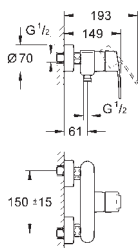

Eurostyle Cosmopolitan
Jednochwytowa bateria do obsługi jednego wyjścia wody
naścienna
metalowa dźwignia
GROHE SilkMove głowica ceramiczna 46 mm
GROHE Long-Life trwała powłoka
regulowany ogranicznik strumienia przepływu
wyjście prysznic na dole 1/2"
zintegrowany zawór zwrotny
przyłącza S
zabezpieczenie przed przepływem zwrotnym
opcjonalnie ogranicznik temperatury
(46 308 000)
I klasa głośności według normy DIN 4109
min. rekomendowane ciśnienie 1,0 bar

33 591 002 chrom 686,00