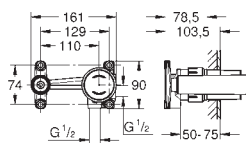

23 429 000

1 080,00

Jednouchwytowy element do zabudowy podtynkowej 1/2"

do 2-otworowej baterii umywalkowej bez elementów do montażu natynkowego
GROHE FeatherControl głowica typu Joystick
zabudowa w ścianie
urządzenie instalacyjne odporne na korozję mosiądz DR
min. rekomendowane ciśnienie 1,0 bar
zapewnia wodoszczelność konstrukcji ściany otaczającej element podtynkowy z uszczelnieniem