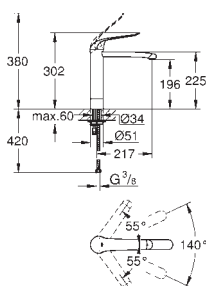

Euroeco Special
Bateria umywalkowa, DN 15
montaż jednootworowy
wysoka wylewka
302 mm
bez zestawu odpływowego
GROHE Long-Life trwała powłoka
GROHE SilkMove głowica ceramiczna 35 mm
GROHE Water Saving mniejsze zużycie wody
maksymalne natężenie przepływu (przy 3 barach): 5 l/min
regulowany ogranicznik strumienia przepływu
zmiennie nastawiany ogranicznik temperatury
regulator strumienia laminarnego
obrotowa wylewka
kąt obrotu 140°
metalowa dźwignia
długość dźwigni 170 mm
system szybkiego montażu
giętkie węże przyłączeniowe
min. rekomendowane ciśnienie 1,0 bar

32 776 000

chrom

1 090,00