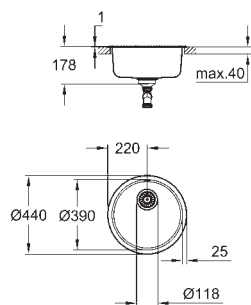

GROHE ZLEWOZMYWAKI STALOWE

Numer katalogowy

Kolor

Cena (PLN)
netto

31 720 SD0

stal szlachetna

548,00

K200

Zlewozmywak ze stali szlachetnej

model: K200 50-S Ø 44 1.0

typ montażu: wpuszczany w blat

materiał: stal nierdzewna AISI 304 (V2A)

GROHE Whisper redukcja hałasu

minimalna długość szafki: 500 mm

wymiary: Ø 440 mm

1 komora: Ø 390 mm

GROHE FastFixation system szybkiego montażu

wycięcie: Ø 422 mm

odpływ: Ø 3.5"/90 mm z sitkiem na odpadki

w komplecie: zestaw odpływowy z syfonem, sitko na odpadki, zestaw montażowy

ilość uchwytów montażowych w zestawie: 5