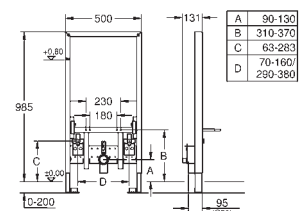

38 545 000

1 400,00

Rapid SL

Stelaż podtynkowy do bidetu; wysokość instalacji 1,00 m

rama stalowa, powlekana proszkowo, samonośna

do montażu przyściennego lub montażu

w ścianie szkieletowej

kompletnie zmontowany

przyłącza obiektów i armatury z

przesuwalną wysokością

z szybką regulacją i blokadą wysokości

materiał mocujący

kontrola TÜV

sworznie mocujące bidet

kolanko odpływu DN 50

uszczelka Ø 32 mm

2 przyłącza armatury DN 15

materiał mocujący do bidetu

do instalacji wymagane kątowniki ścienne Rapid SL 38 558 00M
(zamawiane osobno)