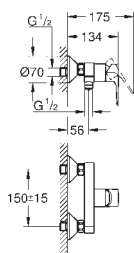

23 633 001

chrom

316,00

BauLoop

Jednocentrowa bateria do obsługi jednego wyjścia wody

naścienna

metalowa dźwignia

GROHE Long-Life głowica ceramiczna 35 mm

z ogranicznikiem temperatury

GROHE Long-Life trwała powłoka

regulowany ogranicznik strumienia przepływu

wyjście prysznicza na dole 1/2"

ze zintegrowanym zaworem zwrotnym

zabezpieczenie przed przepływem zwrotnym

przyłącza S

metalowa rozeta ścienna

Wariant produktu: Professional