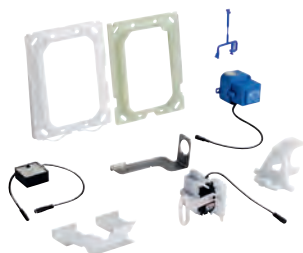

GROHE ELEKTRONIKA DO WC

Numer katalogowy

Kolor

Cena (PLN)
netto

38 778 000

3 170,00

Radioelektronika

do dodatkowej płytki spłukującej do uruchomienia ręcznego do WC
moduł odbiornika 868,4 MHz
do pochwytywów dla osób niepełnosprawnych z nadajnikiem radiowym Hewi, Keuco, Lehnen, Normbau, Pressalit, AMS, Deubad, Erlau, FRELU, FSB
do zbiornika spłukującego do WC GD 2, do spłuczki do WC 6 I
wbudowa w ścianę
servomotor
z transformatorem 100-230 V AC, 50-60 Hz, 6 V DC
regulowana objętość spłukiwania
nastawiany czas spłukiwania
możliwa aktywacja automatycznego płukania co 72h
z kablem długości 3.0m,
do podłączenia transformatora i elektroniki

39 141 000

2 710,00