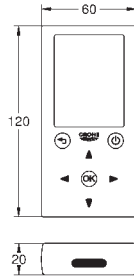

GROHE BAU COSMOPOLITAN E

Numer katalogowy

Kolor

Cena (PLN)
netto

36 407 001

chrom

761,00