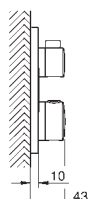

Grotherm

Termostaticzna bateria wannowa do obsługi dwóch wyjść wody do montażu z elementem podtynkowym (zamawiany osobno):

GROHE Rapido SmartBox uniwersalny element montażowy (35 600 000/35 604 000)

GROHE TurboStat głowica termostaticzna

GROHE Long-Life trwała powłoka

GROHE FastFixation rozeta ścienna (z uszczelnieniem, zakryte mocowania) metalowa rozeta ścienna, regulacja 6°

nadrukowane symbole wanny i prysznicza

GROHE SafeStop blokada na 38°C

GROHE SafeStop Plus w zestawie opcjonalny ogranicznik temperatury 43°C / 46°C

GROHE Aquadimmer: regulacja strumienia przepływu, przełącznik pomiędzy wyjściami wody

wydajność przepływu:

wyjście: B = 27 l/min

wyjście: C = 30 l/min

element montażowy zamawiany osobno

35 604 000

302,00

GROHE Rapido SmartBox uniwersalny element podtynkowy, wariant produktu: Professional