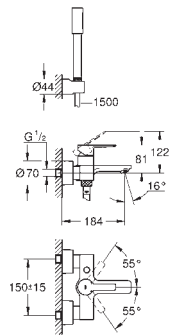

33 850 001

chrom

1 580,00

Lineare

Jednouchwytywa bateria do obsługi dwóch wyjść wody
naścienna
metalowa dźwignia
GROHE SilkMove głowica ceramiczna 35 mm
z ogranicznikiem temperatury
GROHE Long-Life trwała powłoka
przełącznik: wanna/prysznic
perlator
wyjście prysznicza 1/2"
zintegrowany zawór zwrotny
zakryte przyłącza S
zabezpieczenie przed przepływem zwrotnym
z zestawem prysznicowym
elementy składowe:
słuchawka prysznicowa Rainshower Aqua Stick (26 866)
uchwyt prysznicowy Tempesta Cosmopolitan 100 (27 594 000)
Silverflex wąż prysznicowy 1500 mm (28 364 000)
min. rekomendowane ciśnienie 1,0 bar