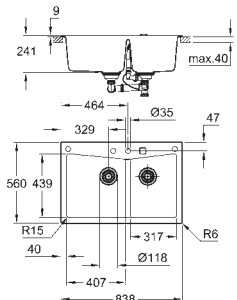

31 657 APO

czarny granit

1 620,00

K700

Zlewozmywak kompozytowy

model: K700 90-C 83.8/55.9 2.0

typ montażu: wpuszczany w blat i podblatowy

materiał: kompozyt kwarcowy

GROHE Whisper redukcja hałasu

minimalna długość szafki: 900 mm

wymiary: 838 x 559 mm

1 komora: 406 x 438 x 241 mm

1 komora: 316 x 438 x 241 mm

GROHE FastFixation system szybkiego montażu

zlewozmywak montowany po lewej

wycięcie (montaż nablutowy): 818 x 539 mm

wycięcie (montaż podblatowy): 757 x 437 mm

odpływ: przelew automatyczny

w komplecie: automatyczny zestaw odpływowy z syfonem, sitko na odpadki,

zestaw montażowy

opcjonalnie: automatyczny odpływ (40 986 SD0)

ilość uchwytów montażowych w zestawie: 9

odporność termiczna do 280° C