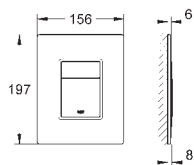

GROHE PRZYCISKI SPŁUKUJĄCE DO WC

Numer katalogowy

Kolor

Cena (PLN)
netto

38 845 LSO
38 845 KS0
38 845 MF0

moon white 1 110,00
aksamitna czern 1 110,00
chrom/biały daVinci 1 110,00

Skate Cosmopolitan
Przycisk uruchamiający
ze szklaną płytką
do uruchomienia 2-pojemnościowego
lub Start/Stop
do pneumatycznego zaworu
spłukującego AV1
montaż pionowy i poziomy
156 x 197 mm
szkło bezpieczne
zestaw mocujący
nie pasuje do zbiorników 6l

GROHE Water Saving mniejsze zużycie wody
do zastosowania z Rapid SL i Uniset ze spłuczką GD2
do zastosowania z Rapid SLX należy zamówić puszkę rewizyjną 66 791 000
(zamawiany osobno)