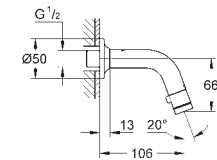

20 205 000

chrom

369,00

Uniwersalna wylewka ścienna DN15

perlator z funkcją włączenia/zatrzymania przepływu
głowica ceramiczna
gwint przyłącza 1/2"
GROHE Long-Life trwała powłoka
GROHE Water Saving mniejsze zużycie wody
maksymalne natężenie przepływu (przy 3 barach): 5 l/min
wysięg wylewki 106 mm