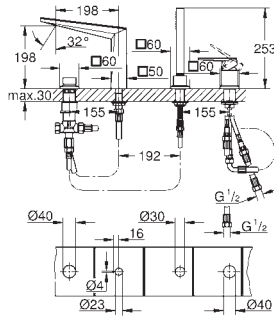

Allure Brilliant Private Collection
4-otworowa bateria wannowa

Wstawki z materiału White Attica Caesarstone
Wylewka ze wstawką z materiału White Attica Caesarstone

GROHE SilkMove głowica ceramiczna 46 mm

GROHE Long-Life trwała powłoka

elementy składowe:

mocowanie wylewki
element obsługi mieszacza jednouchwytyowego
wylewka wannowa ze zintegrowanym perlatozem

przełącznik wanna/prysznic

prysznic ręczny Rainshower Aqua Cube Stick

metalowy wąż prysznicowy 2000 mm, chrom

giętkie węże przyłączeniowe

przyłącze węża prysznicowego

zabezpieczenie przed przepływem zwrotnym

opcjonalny montaż z 29 037 000 (zamawiany osobno)

45 388 000

379,00

Elementy wsporcze do ramy

nowość