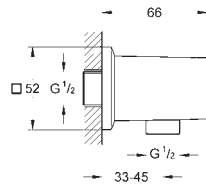

26 850 000
26 850 DC0
26 850 ALO

Allure Brilliant
Kolanko przyłączeniowe ścienne
gwint przyłączeniowy 1/2"
zabezpieczenie przed przepływem zwrótnym
materiał: metal
GROHE Long-Life trwała powłoka

chrom	223,00
stal nierdzewna	312,00
brushed hard graphite	379,00