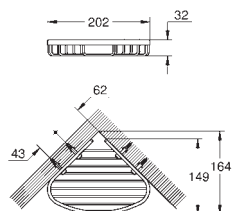

GROHE BAUCOSMOPOLITAN

Numer katalogowy

Kolor

Cena (PLN)
netto

40 664 001

chrom

243,00

BauCosmopolitan
Koszyk na kosmetyki

materiał: metal
do montażu narożnego
mały
montaż na wkręty z kołkami (zawarte w zestawie)