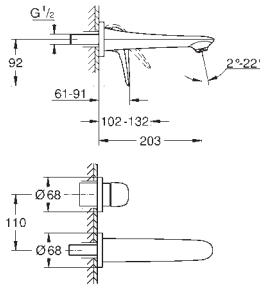

29 097 003

chrom

978,00

Eurostyle
2-otworowa bateria umywalkowa
Rozmiar M

naścienna
bez elementów do zabudowy podtynkowej
do montażu z elementem podtynkowym (zamawiany osobno):
23 571 000 / 32 635 000
metalowa rozeta
pełna, metalowa dźwignia
GROHE Long-Life trwała powłoka
GROHE Water Saving mniejsze zużycie wody
maksymalne natężenie przepływu (przy 3 barach): 5 l/min
GROHE AquaGuide regulowany perlator
rozstaw między wylewką a dźwignią 110 mm
wysięg 203 mm

23 571 000

1 040,00

Uniwersalny element podtynkowy do montażu 2-otworowych baterii umywalkowych