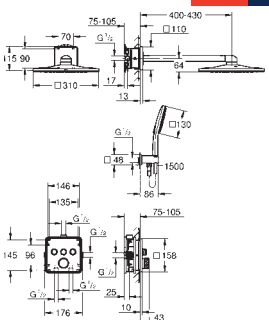

34 864 000	chrom	5 880,00

Grohtherm SmartControl
Podtynkowy zestaw prysznicowy z deszczownicą Rainshower SmartActive 310 Cube
elementy składowe:
bateria termostyczna do obsługi trzech wyjść wody (29 126)
GROHE Rapido SmartBox uniwersalny element podtynkowy (35 604)
Rainshower SmartActive 310 Cube 2-strumieniowa deszczownica (26 479) z ramieniem prysznicowym 430 mm i elementem podtynkowym (26 483)
Rainshower SmartActive 130 Cube 3-strumieniowa słuchawka prysznicowa
Rainshower kolanko prysznicowe 1/2" z uchwytem (26 659)
Silverflex wąż prysznicowy 1500 mm
W zestawie opcjonalny ogranicznik przepływu 9,5 l/min do słuchawki prysznicowej