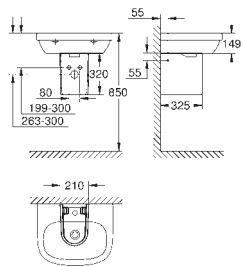

39 325 000

biel alpejska

307,00

Euro Ceramika
Półpostument do umywalki
zakryte mocowanie
z ceramiki sanitarnej
pasuje do umywalk: 39 324 000
30 sztuk na palecie