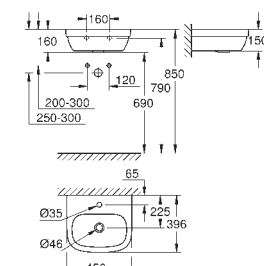

39 324 000

biel alpejska

371,00

Euro Ceramika
Umywalka wisząca 45 cm
montaż ścienny
z 1 otworem na baterię
z otworem przelewowym
450 x 396 mm
z ceramiki sanitarnej
odległość między otworami montażowymi: 160 mm
27 sztuk na palecie