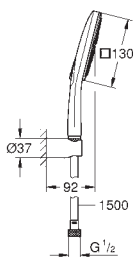

26 589 000

chrom

470,00

Rainshower SmartActive 130 Cube

Zestaw prysznicowy, 3 strumienie

elementy składowe:

sluchawka prysznicowa Rainshower SmartActive 130 Cube (26 582)

uchwyt ścienny (27 056 000)

Silverflex wąż prysznicowy 1500 mm (28 364 000)

GROHE Water Saving ogranicznik przepływu 9,5 l/min

GROHE DreamSpray perfekcyjny natrysk

GROHE Long-Life trwała powłoka

SpeedClean system przeciw osadom wapiennym

wewnętrzny kanał wodny

TwistStop system zapobiegający skręcaniu węża prysznicowego

nadaje się do podgrzewaczy przepływowych