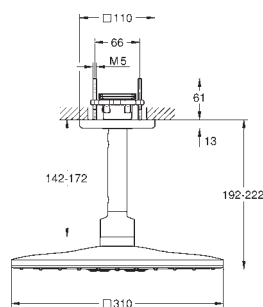

26 481 000	chrom	2 340,00
26 481 DC0	stal nierdzewna	3 280,00
26 481 GN0	brushed cool sunrise	3 990,00
26 481 DL0	brushed warm sunset	3 990,00
26 481 A00	hard graphite	3 750,00
26 481 AL0	brushed hard graphite	3 990,00

Rainshower SmartActive 310 Cube

Deszczownica z przepustem stropowym 142 mm, 2 strumienie

elementy składowe:

Rainshower SmartActive 310 Cube deszczownica

2 rodzaje strumienia

GROHE PureRain, ActiveRain

przepust stropowy 142 mm

GROHE DreamSpray perfekcyjny natrysk

GROHE Long-Life trwała powłoka

SpeedClean system przeciw osadom wapiennym

wewnętrzny kanał wodny

wymagany zestaw montażowy 26 483 lub 26 484 (zamawiany osobno)

26 481 LS0	moon white	3 040,00

ditto, biała tarcza natrysku