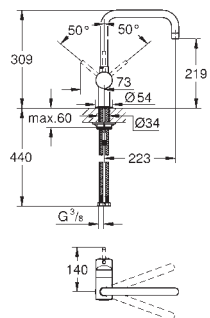

32 488 000
32 488 DC0
32 488 DL0
32 488 AL0

chrom
stal nierdzewna
brushed warm sunset
brushed hard graphite

755,00
982,00
1 130,00
1 130,00

Minta

Jednouchwytowa bateria zlewozmywakowa, DN 15

wylewka U

montaż jednootworowy

GROHE Long-Life trwała powłoka

GROHE SilkMove głowica ceramiczna 46 mm

regulowany ogranicznik strumienia przepływu

wyбір kąta obrotu : 0° / 150° / 360°

obrotowa wylewka

giętkie węże przyłączeniowe

system szybkiego montażu

opcjonalnie ogranicznik temperatury

(46 308 000)

maksymalne natężenie przepływu (przy 3 barach): 11,5 l/min