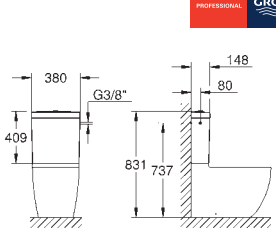

39 911 000

biel alpejska

461,00

Bau Ceramika

Zbiornik WC

podłączenie wody z boku

dwuobjętościowe splukiwanie

zestaw mocujący w komplecie

z ceramiki sanitarnej

kompatybilna z miską Bau 39 910 000

Wariant produktu: Professional

24 pieces on a pallet