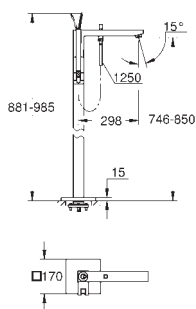

zakryte przyłącza S

**GROHE EcoJoy** mniejsze zużycie wody

23 667 001

chrom

6 520,00