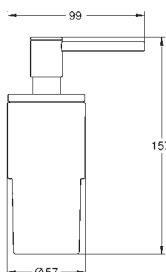

### Atrio Uchwyt

do szklanki Atrio (40 254 003) lub dozownika na mydło Atrio (40 306 xx3)

materiał: metal

ukryte mocowanie

**GROHE StarLight** wykończenie chromowane

nowość

40 306 003	chrom	326,00
40 306 DC3	stal nierdzewna	456,00
40 306 GL3	cool sunrise	488,00
40 306 DA3	warm sunset	488,00
40 306 AL3	brushed hard graphite	521,00