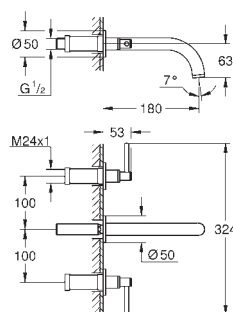

20 169 003	chrom	1 910,00
20 169 DC3	stal nierdzewna	2 670,00
20 169 GL3	cool sunrise	2 860,00
20 169 DA3	warm sunset	2 860,00
20 169 AL3	brushed hard graphite	3 050,00

Atrio
Trzyotworowa bateria umywalkowa 1/2"
Rozmiar S
do montażu podtynkowego, naścienna
do montażu z elementem podtynkowym (zamawiany osobno):
29 025 002
bez elementów do zabudowy podtynkowej
zawory wody ciepłej/zimnej z głowicami ceramicznymi 1/2", 90°
GROHE StarLight wykończenie chromowane
GROHE EcoJoy perlator 5.7 l/min
rozstaw 200 mm
wysięg wylewki 180 mm
z jednoramiennymi uchwytami
W zestawie zawarte dwa różne komplety zaślepek. Komplet z oznaczeniem „H” i „C” oraz komplet bez oznakowania.