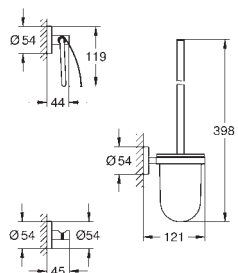

40 407 001	chrom	407,00
40 407 DC1	stal nierdzewna	570,00

Essentials

Zestaw akcesoriów łazienkowych 3 w 1

materiał: szkło / metal
elementy składowe:
szczotka toaletowa (40 374 001)
wieszak (40 364 001)
uchwyt na papier toaletowy (40 367 001)
ukryte mocowanie

GROHE StarLight wykończenie chromowane
montaż na wkręty z kołkami (w zestawie)