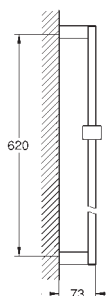

27 892 000

chrom

792,00

Euphoria Cube

Drażek prysznicowy, 600 mm

z uchwytami ściennymi i ślizgaczem **GROHE StarLight** wykończenie chromowane

27 841 000

chrom

832,00

ditto, długość 900 mm

PRYSZNICE