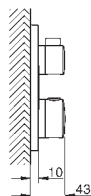

35 600 000 312,00

GROHE Rapido SmartBox uniwersalny element podtynkowy

35 604 000 312,00

GROHE Rapido SmartBox uniwersalny element podtynkowy, wariant produktu: Professional

24 080 000 chrom 1 680,00

Grohtherm

Termostatyczna bateria wannowa do obsługi dwóch wyjść wody do montażu z elementem podtynkowym (zamawiany osobno):

GROHE Rapido SmartBox (35 600 000/35 604 000)

GROHE TurboStat głowica termostatyczna

GROHE StarLight wykończenie chromowane

GROHE FastFixation rozeta ścienna (z uszczelnieniem, zakryte mocowania)

metalowa rozeta ścienna, regulacja 6°

nadrukowane symbole wanny i prysznica

GROHE SafeStop blokada na 38°C

GROHE SafeStop Plus w zestawie opcjonalny ogranicznik temperatury 43°C / 46°C

GROHE Aquadimmer: regulacja strumienia przepływu, przełącznik pomiędzy

wyjściami wody

wydajność przepływu:

wyjście: B = 27 l/min

wyjście: C = 30 l/min

element montażowy zamawiany osobno