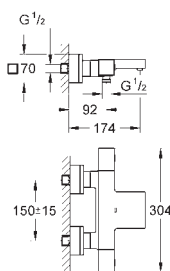

34 497 000

chrom

2 000,00

Grohtherm Cube

Bateria wannowa z termostatem, DN 15

do montażu podtynkowego, naścienna

GROHE StarLight wykończenie chromowane

GROHE SafeStop blokada na 38°C

GROHE SafeStop Plus w zestawie opcjonalny ogranicznik temperatury 43°C

GROHE TurboStat głowica termostatyczna

zintegrowane odcięcie wody mieszanej

GROHE AquaDimmer Plus zawierający następujące funkcje:

- przycisk **GROHE EcoButton**

(przycisk wspomagający redukcję przepływu wody)

- regulacja strumienia przepływu

- przełącznik wanna/prysznic

wyjście prysznica na dole 1/2"

GROHE XL Waterfall strumień wody

regulator strumienia

wbudowane zawory zwrotne

sitka do zanieczyszczeń

zabezpieczenie przed przepływem zwrotnym

zakryte przyłącza S

GROHE EcoJoy mniejsze zużycie wody