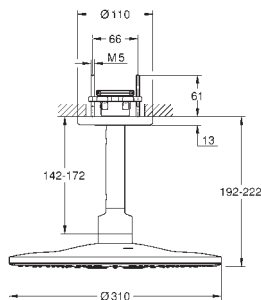

GROHE DESZCZOWNICE

Numer katalogowy

Kolor

Cena (PLN)

26 477 000	chrom	2 110,00
26 477 DC0	stal nierdzewna	2 960,00
26 477 GL0	cool sunrise	3 380,00
26 477 GN0	brushed cool sunrise	3 590,00
26 477 DA0	warm sunset	3 380,00
26 477 DL0	brushed warm sunset	3 590,00
26 477 A00	hard graphite	3 380,00
26 477 AL0	brushed hard graphite	3 590,00

Rainshower SmartActive 310

Deszczownica z przepustem stropowym 142 mm, 2 strumienie

elementy składowe:

Rainshower SmartActive 310 deszczownica

2 rodzaje strumieni

GROHE PureRain, ActiveRain

przepust stropowy 142 mm

GROHE DreamSpray perfekcyjny natrysk

GROHE StarLight wykończenie chromowane

SpeedClean system przeciw osadom wapiennym

wewnętrzny kanał wodny

wymagany zestaw montażowy 26 483 000 lub 26 484 000 - zamawiany osobno

26 477 LS0	moon white	2 770,00
ditto, biała tarcza natrysku