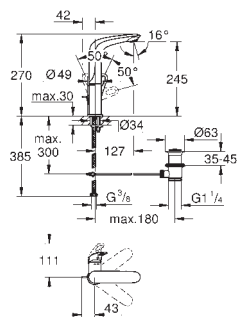

23 569 003

chrom

807,00

23 569 LS3

moon white/chrom

1 050,00

Eurostyle
Bateria umywalkowa, DN 15
Rozmiar L

montaż jednootworowy
metalowa dźwignia z otworem
GROHE SilkMove głowica ceramiczna 28 mm
z ogranicznikiem temperatury
GROHE StarLight wykończenie chromowane
GROHE EcoJoy perlator 5,7 l/min
GROHE FastFixation system szybkiego montażu
obrotowa wylewka
kąt obrotu 360°
zestaw odpływowy z drążkiem pociągającym 1 1/4"
giętkie węże przyłączeniowe