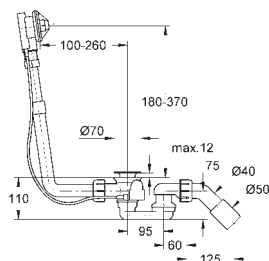

28 939 000 441,00
Talento
Zestaw odpływowy i przelewowy do wanien
do wanien zwykłych i głębokich brodzików z ciągnem Bowdena bez elementów do montażu natynkowego syfon kanalizacyjny kolanko odpływu 45°