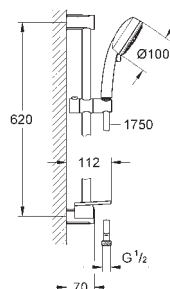

27 576 002

chrom

328,00

Tempesta Cosmopolitan 100

Zestaw prysznicowy, 3 strumienie

elementy składowe:

- prysznic ręczny (27 574 002)
- drążek prysznicowy, 600 mm (27 521 000)
- wąż prysznicowy Relaxaflex 1750 mm 1/2" x 1/2" (28 154 001)
- półka **GROHE EasyReach** (27 596 000)
- **GROHE EcoJoy**, ogranicznik przepływu 9,5 l/min
- **GROHE DreamSpray** perfekcyjny natrysk
- **GROHE StarLight** wykończenie chromowane
- **SpeedClean** system przeciw osadom wapiennym
- wewnętrzny kanał wodny
- nadaje się do podgrzewaczy przepływowych
- min. rekomendowane ciśnienie 1,0 bar