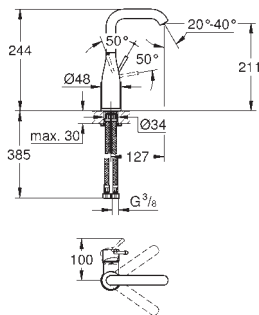

24 177 001

chrom

830,00

Essence
Bateria umywalkowa, DN 15
Rozmiar L

montaż jednocierowowy
metalowa dźwignia
GROHE SilkMove głowica ceramiczna 28 mm
z ogranicznikiem temperatury
GROHE StarLight wykończenie chromowane
GROHE EcoJoy perlator 5,7 l/min
GROHE AquaGuide regulowany perlator
GROHE FastFixation Plus system instalacyjny
obrotowa wylewka z perlatozem
i ogranicznikiem obrotu
bez zestawu odpływowego
giętkie węże przyłączeniowe
min. rekomendowane ciśnienie 1,0 bar
Wariant produktu: Professional

23 541 001

chrom

830,00

Zostaje zastąpiony 24 177 001

24 170 001

chrom

1 150,00

24 170 DC1

stal nierdzewna

1 610,00

24 170 GL1

cool sunrise

1 730,00

24 170 GN1

brushed cool sunrise

1 850,00

24 170 DA1

warm sunset

1 730,00

24 170 DL1

brushed warm sunset

1 850,00

24 170 A01

hard graphite

1 730,00

24 170 AL1

brushed hard graphite

1 850,00