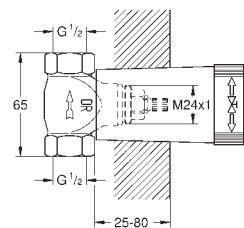

29 800 000

90,00

Elementy wewnętrzne zaworu podtynkowego, DN 15

zmontowana wstępnie głowica 1/2"
krótka trzpień, tuleja ochronna, przyłącze gwintowane 1/2"
odporny na korozję mosiądz DR

29 802 000

167,00

ditto, zamontowana wstępnie głowica 3/4", przyłącze gwintowane 3/4"

29 805 000

260,00

ditto, zamontowana wstępnie głowica 1", przyłącze gwintowane 1"