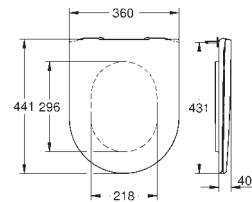

39 577 000

biel alpejska

666,00

Essence

Deska sedesowa wolnoopadająca

z pokrywą
szybki montaż - bez narzędzi
demontowalna
materiał: Duroplast
zestaw mocujący w komplecie
zawiasy ze stali nierdzewnej
łatwe mocowanie od góry
nośność 150 kg
kompatybilna z miskami Essence
7 sztuk na palecie