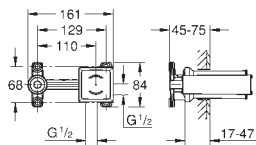

23 200 002

987,00

Jednouchwytowy element do zabudowy podtynkowej DN 15
do 2-otworowej baterii umywalkowej

zabudowa w ścianie
bez elementów do montażu natynkowego
GROHE SilkMove głowica ceramiczna 35 mm
regulowany ogranicznik strumienia przepływu
wylewka może być umieszczona z lewej lub prawej strony
głębokość instalacji 45 do 75 mm
odporny na korozję mosiądz DR
urządzenie instalacyjne
zapewnia wodoszczelność konstrukcji ściany otaczającej element podtynkowy z uszczelnieniem