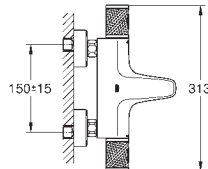

Grohtherm 1000 Performance

Bateria wannowa z termostatem, DN 15
do montażu podtynkowego, naścienna

GROHE CoolTouch nienagrzewający się korpus

GROHE StarLight wykończenie chromowane

GROHE SafeStop blokada na 38°C

GROHE SafeStop Plus w zestawie opcjonalny ogranicznik temperatury 43°C

GROHE TurboStat głowica termostaticzna

GROHE ProGrip uchwyty z radełkowaną strukturą

zintegrowane odcięcie wody mieszanej

GROHE AquaDimmer Plus zawierający następujące funkcje:

- przycisk **GROHE EcoButton**

(przycisk wspomagający redukcję przepływu wody)

- regulacja strumienia przepływu

- przełącznik wanna/prysznic

wyjście prysznicza na dole 1/2"

perlator

wbudowane zawory zwrotne

sitka do zanieczyszczeń

zabezpieczenie przed przepływem zwrotnym

przyłącza S

metalowa rozeta

GROHE EcoJoy mniejsze zużycie wody

Wariant produktu: Professional

34 779 000

chrom

1 150,00

Zostaje zastąpiony 34 830 000

34 834 000

chrom

1 020,00