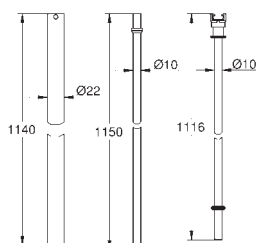

GROHE AKCESORIA DO SYSTEMÓW PRYSZNICOWYCH

Numer katalogowy

Kolor

Cena (PLN)

PRYSZNICE

48 349 000

chrom

423,00

Rainshower SmartControl
Rura do przebrojenia systemu prysznicowego
metal
krótsza o 15 cm od rury w systemie prysznicowym
pasuje do wszystkich systemów prysznicowych Rainshower SmartControl
GROHE StarLight wykończenie chromowane

48 350 000

chrom

517,00

Rainshower SmartControl
Rura do przebrojenia systemu prysznicowego
metal
dłuższa
15 cm od rury w systemie prysznicowym
pasuje do wszystkich systemów prysznicowych Rainshower SmartControl
GROHE StarLight wykończenie chromowane

Uwaga: dłuższa rura nie może być zamontowana po instalacji systemu, zamontowany już system nie może być zmodyfikowany o dłuższą rurę do użytku z systemami z datą produkcji 4/2017, patrz TPI

48 053 000

chrom

311,00

Rura do przebrojenia systemu prysznicowego
do systemów prysznicowych z metalowym lub plastikowym kanałem wewnętrznym wody
dłuższa
15 cm od rury w systemie prysznicowym systemów prysznicowych SmartControl
nie pasuje do systemów prysznicowych z dyszami bocznymi
nie pasuje do systemów prysznicowych Flex z przełącznikiem
GROHE StarLight wykończenie chromowane