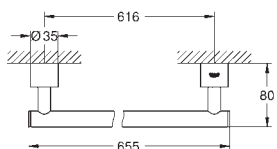

**Atrió**  
**Wieszak na ręcznik**  
materiał: metal  
dwa ramiona, nieobrotowe  
długość 489 mm  
ukryte mocowanie  
**GROHE StarLight** wykończenie chromowane

40 309 003	chrom	696,00
40 309 DC3	stal nierdzewna	975,00
40 309 GL3	cool sunrise	1 040,00
40 309 DA3	warm sunset	1 040,00
40 309 AL3	brushed hard graphite	1 110,00