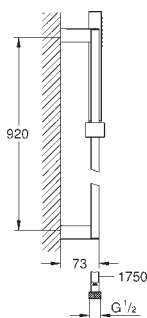

27 700 000

chrom

898,00

Euphoria Cube Stick

Zestaw z drążkiem prysznicowym, 1 strumień

elementy składowe:

prysznic ręczny (27 698)

drążek prysznicowy 900 mm (27 841)

Silverflex wąż prysznicowy 1750 mm (28 388)

GROHE DreamSpray perfekcyjny natrysk

GROHE StarLight wykończenie chromowane

SpeedClean system przeciw osadom wapiennym

wewnętrzny kanał wodny

Twistfree system zapobiegający skręcaniu węża prysznicowego

nadaje się do podgrzewaczy przepływowych

min. rekomendowane ciśnienie 1,0 bar