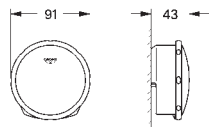

19 952 000

chrom

712,00

Talentofill

Zestaw napelniający, odpływowy i przelewowy do wanien

zestaw do montażu gotowego

elementy składowe:

rozeta, element dopływu, korek odpływu, osprzęt montażowy

do zastosowania z 28 990 000, 28 991 000

GROHE StarLight wykończenie chromowane