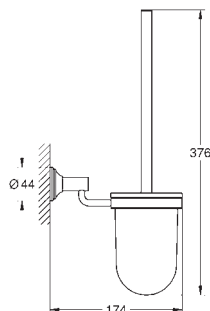

40 658 001
40 658 EN1

chrom
brushed nickel

211,00
338,00

Essentials Authentic
Szczotka toaletowa (komplet)
materiał: szkło / metal
do montażu podtynkowego, naścienna
ukryte mocowanie
GROHE StarLight wykończenie chromowane

40 791 001
40 791 KS1

biały
aksamitna czerń

31,70
31,70

Zapasowa końcówka szczotki

40 392 000

chrom

99,20

Szczotka zapasowa

40 393 000

daVinci satin white

76,30

Szkło zapasowe