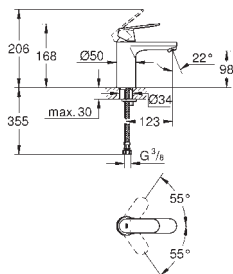

23 327 000

chrom

457,00

Eurosmart Cosmopolitan
Bateria umywalkowa, DN 15
Rozmiar M

montaż jednootworowy
metalowa dźwignia
GROHE SilkMove głowica ceramiczna 35 mm
regulowany ogranicznik strumienia przepływu
GROHE StarLight wykończenie chromowane
GROHE EcoJoy perlator 5,7 l/min
GROHE FastFixation system szybkiego montażu
bez zestawu odpływowego
giętkie węże przyłączeniowe
min. rekomendowane ciśnienie 1,0 bar
opcjonalny ogranicznik temperatury (46 375 000)