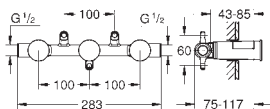

Dwuuchwytowy element

do zabudowy podtynkowej

do 3-otworowej baterii umywalkowej

zabudowa w ścianie

bez elementów do montażu natynkowego

głębokość zabudowy 43 - 85 mm

odporny na korozję mosiądz DR

urządzenie instalacyjne

zapewnia wodoszczelność konstrukcji ściany otaczającej element podtynkowy z uszczelnieniem

24 027 003

chrom

1 910,00

24 027 DC3

stal nierdzewna

2 670,00

24 027 GL3

cool sunrise

2 860,00

24 027 DA3

warm sunset

2 860,00

24 027 AL3

brushed hard graphite

3 050,00