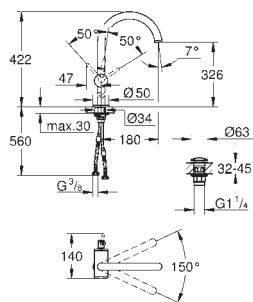

32 647 003	chrom	2 360,00
32 647 DC3	stal nierdzewna	3 300,00
32 647 GL3	cool sunrise	3 540,00
32 647 DA3	warm sunset	3 540,00
32 647 AL3	brushed hard graphite	3 770,00

Atrio
Bateria umywalkowa, DN 15
Rozmiar XL
montaż jednotworowy
do umywalk wolnostojących
GROHE SilkMove głowica ceramiczna 28 mm z ogranicznikiem temperatury
GROHE StarLight wykończenie chromowane
GROHE EcoJoy perlator 5.7 l/min
obrotowa wylewka
blokada przepływu
zestaw odpływowy z korkiem Push-Open 1 1/4"
giętkie węże przyłączeniowe