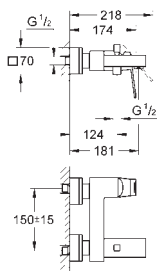

GROHE EUROCUBE

Numer katalogowy Kolor Cena (PLN)

23 140 000	chrom	1 150,00
23 140 DC0	stal nierdzewna	1 840,00
23 140 AL0	brushed hard graphite	2 070,00

Eurocube
Jednouchwytowa bateria wannowa
do montażu podtynkowego, naścienna
metalowa dźwignia
GROHE SilkMove głowica ceramiczna 46 mm
GROHE StarLight wykończenie chromowane
regulowany ogranicznik strumienia przepływu
przełącznik: wanna/prysznic
perlator
zintegrowany zawór zwrotny w wyjściu prysznica 1/2"
zakryte przyłącza S
zabezpieczenie przed przepływem zwrotnym
opcjonalny ogranicznik temperatury (46 375 000)