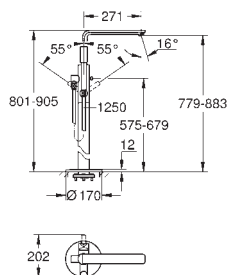

23 792 001 chrom 6 680,00
23 792 DC1 stal nierdzewna 9 350,00
23 792 AL1 brushed hard graphite 10 680,00

Lineare
Wolnostojąca bateria wannowa
do montażu z elementem podtynkowym (zamawiany osobno):
45 984 001
element montażowy zamawiany osobno
GROHE SilkMove głowica ceramiczna 35 mm z ogranicznikiem temperatury
GROHE StarLight wykończenie chromowane
przełącznik: wanna/prysznic
wylewka z perlatoorem
wysięg wylewki 271 mm
zintegrowany zawór zwrotny w wyjściu prysznica 1/2" z zamocowaniem prysznica
prysznic ręczny Sena Stick (26 465 xxx)
Silverflex wąż prysznicowy 1250 mm (28 362)
zabezpieczenie przed przepływem zwrotnym
min. rekomendowane ciśnienie 1,0 bar