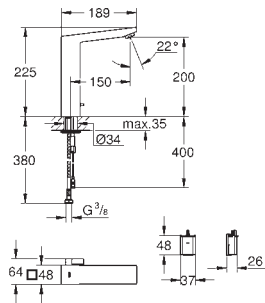

36 441 000

chrom

3 100,00

36 441 DC0

stal nierdzewna

4 030,00

36 441 AL0

brushed hard graphite

4 650,00

Eurocube E

Umywalkowa bateria elektroniczna na podczerwień 1/2" z mieszaczem i regulowanym ogranicznikiem temperatury z czujnikiem podczerwi do komunikacji dwukierunkowej do monitorowania, konfigurowania i celów serwisowych 6V bateria litowa, Typ CR-P2

żywołność baterii: około 7 lat (150 załączeń/dzień)

GROHE StarLight wykończenie chromowane

strumień laminarny 5,7 l/min

giętkie węże przyłączeniowe

zawór zwrotny

sitka do zanieczyszczeń

ze zintegrowanym elektrozaworem

system szybkiego montażu

wielostopniowy wskaźnik stanu baterii

7 programów wstępnych

• automatyczne spłukiwanie

• dezynfekcja termiczna

• tryb czyszczenia

dodatkowe funkcje i precyzyjne ustawienia za pomocą pilota (36 407 001)

znak CE

I klasa głośności według normy DIN 4109

klasa bezpieczeństwa IP 59K

min. rekomendowane ciśnienie 1,0 bar

nowość