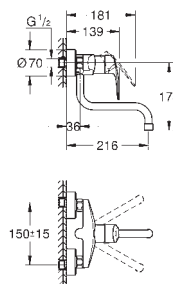

31 391 003

chrom

552,00

Eurosmart

Jednouchwytowa bateria zlewozmywakowa, DN 15

do montażu podtynkowego, naścienna

GROHE StarLight wykończenie chromowane

GROHE SilkMove głowica ceramiczna 35 mm

perlator

regulowany ogranicznik strumienia przepływu

obrotowa wylewka

kąt obrotu 360°

wysięg wylewki 216 mm

zintegrowany ogranicznik temperatury

przyłącza S