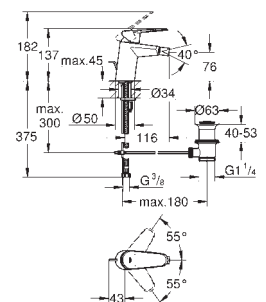

33 244 002

chrom

706,00

Eurodisc Cosmopolitan
Jednochwytowa bateria bidetowa, DN 15
Rozmiar S

metalowa dźwignia
montaż jednootworowy
GROHE SilkMove głowica ceramiczna 35 mm
regulowany ogranicznik strumienia przepływu
minimalny przepływ 2,5 l/min
GROHE StarLight wykończenie chromowane
GROHE FastFixation system instalacyjny
z pierścieniem centrującym
perlator z przegubem kulowym
zestaw odpływowy z drążkiem pociągającym 1 1/4"
giętkie węże przyłączeniowe
min. rekomendowane ciśnienie 1,0 bar
opcjonalny ogranicznik temperatury (46 375 000)
I klasa głośności według normy DIN 4109