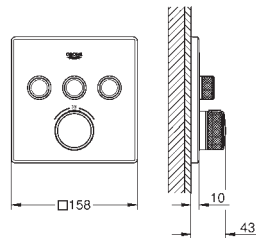

GROHE F-DIGITAL DELUXE

Numer katalogowy

Kolor

Cena (PLN)

29 126 000

chrom

2 380,00

Grotherm SmartControl

Bateria termostaticzna do obsługi trzech wyjść wody do montażu z elementem podtynkowym (zamawiany osobno):

GROHE Rapido SmartBox (35 600 000/35 604 000)

metalowa rozeta ścienna z **GROHE FastFixation** (zakryte uszczelnienie rozety i mocowania trzpienia), regulacja 6°

GROHE StarLight wykończenie chromowane

przełącznik SmartControl, regulacja przepływu wody: od oszczędnego strumienia EcoJoy do pełnego przepływu Full Flow

wymienne symbole: wanna, prysznic, deszczownica, dysze

GROHE TurboStat głowica termostaticzna

GROHE ProGrip uchwyty z radełkową strukturą

GROHE SafeStop blokada na 38°C

GROHE SafeStop Plus w zestawie opcjonalny ogranicznik temperatury 43°C / 46°C

wbudowane zawory zwrotne i sitka do zanieczyszczeń

możliwość używania kilku wyjść wody jednocześnie

element montażowy zamawiany osobno

wydajność przepływu:

wyjście A = 23 l/min

wyjście B = 27 l/min

wyjście C = 23 l/min

wyjście A + B = 33 l/min

wyjście A + B + C = 36 l/min

35 600 000

312,00

GROHE Rapido SmartBox uniwersalny element podtynkowy

35 604 000

312,00

GROHE Rapido SmartBox uniwersalny element podtynkowy, wariant produktu: Professional

28 143 000

chrom

128,00