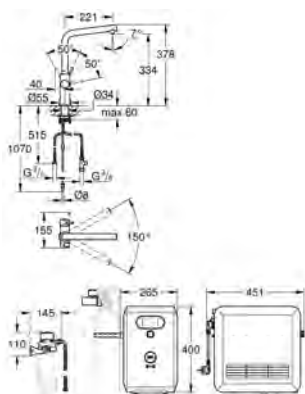

\*\*\* Dostępne za darmo w iTunes lub w sklepie Google Play.

31 325 002  
31 325 DC2

chrom  
stal nierdzewna

11 760,00  
13 530,00