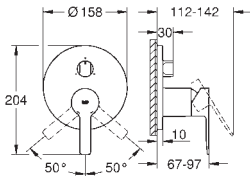

24 095 001	chrom	954,00
24 095 DC1	stal nierdzewna	1 340,00
24 095 AL1	brushed hard graphite	1 530,00

Lineare

Jednouchwytywa bateria do obsługi trzech wyjść wody do montażu z elementem podtynkowym (zamawiany osobno):

GROHE Rapido SmartBox (35 600 000/35 604 000)

GROHE SilkMove głowica ceramiczna 46 mm

GROHE StarLight wykończenie chromowane

GROHE FastFixation rozeta ścienna (z uszczelnieniem, zakryte mocowania) metalowa rozeta ścienna, regulacja 6°

metalowa dźwignia

przełącznik trójdrożny

wydajność przepływu:

wyjście A = 27 l/min

wyjście B = 27 l/min

wyjście C = 27 l/min

element montażowy zamawiany osobno

35 600 000		312,00
GROHE Rapido SmartBox uniwersalny element podtynkowy		

35 604 000		312,00
GROHE Rapido SmartBox uniwersalny element podtynkowy, wariant produktu: Professional