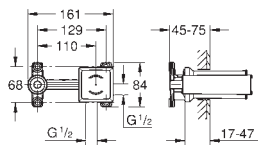

23 200 002

987,00

Jednouchwytowy element do zabudowy podtynkowej DN 15
do 2-otworowej baterii umywalkowej

zabudowa w ścianie
bez elementów do montażu natynkowego
GROHE SilkMove głowica ceramiczna 35 mm
regulowany ogranicznik strumienia przepływu
wylewka może być umieszczona z lewej lub prawej strony
głębokość instalacji 45 do 75 mm
odporny na korozję mosiądz DR
urządzenie instalacyjne
zapewnia wodoszczelność konstrukcji ściany otaczającej element podtynkowy z uszczelnieniem