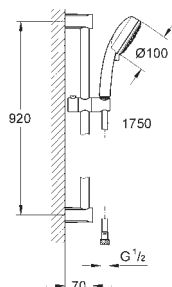

27 789 002

chrom

315,00

Tempesta Cosmopolitan 100

Zestaw z drążkiem prysznicowym, 3 strumienie

elementy składowe:

prysznic ręczny (27 572 002)

drążek prysznicowy, 900 mm (27 522 000)

wąż prysznicowy Relaxaflex

1750 mm 1/2" x 1/2" (28 154 001)

GROHE DreamSpray perfekcyjny natrysk

GROHE StarLight wykończenie chromowane

SpeedClean system przeciw osadom wapiennym

wewnętrzny kanał wodny

nadaje się do podgrzewaczy przepływowych

min. rekomendowane ciśnienie 1,0 bar