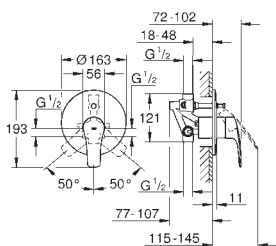

33 305 003

chrom

545,00

Eurosmart

Jednochwytowa bateria wannowa

zabudowa w ścianie

metalowa dźwignia

GROHE SilkMove głowica ceramiczna 46 mm

GROHE StarLight wykończenie chromowane

GROHE FastFixation rozeta z elementem podtynkowym

elementy składowe:

element natynkowy (19 450 003)

dedykowany element podtynkowy

regulowany ogranicznik strumienia przepływu

przełącznik: wanna/prysznic

metalowa rozeta

uszczelnienie rozety i trzpienia

opcjonalnie ogranicznik temperatury

(46 308 000)

Wariant produktu: Professional

nowość