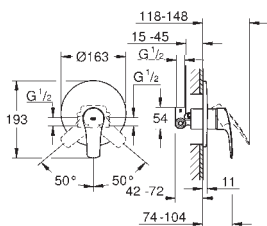

Numer katalogowy

Kolor

Cena (PLN)

nowość

33 556 003

chrom

476,00

Eurosmart

Jednochwytowa bateria prysznicowa

zabudowa w ścianie

metalowa dźwignia

GROHE SilkMove głowica ceramiczna 46 mm

GROHE StarLight wykończenie chromowane

GROHE FastFixation rozeta z elementem podtynkowym

elementy składowe:

element natynkowy (19 451 003)

dedykowany element podtynkowy

regulowany ogranicznik strumienia przepływu

uszczelnienie rozety i trzpienia

metalowa rozeta ścienna

opcjonalnie ogranicznik temperatury

(46 308 000)

Wariant produktu: Professional

nowość