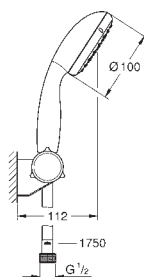

27 601 10E

chrom

163,00

Tempesta 100

Zestaw prysznicowy 2 strumienie

elementy składowe:

prysznic ręczny Tempesta 100 II (27 597 001)

regulowany uchwyt ścienny (27 595 000)

wąż prysznicowy Relaxflex

1750 mm 1/2" x 1/2" (28 154 001)

GROHE EcoJoy ogranicznik przepływu 5,7 l/min

GROHE DreamSpray perfekcyjny natrysk

GROHE StarLight wykończenie chromowane

SpeedClean system przeciw osadom wapiennym

wewnętrzny kanał wodny

ShockProof silikonowy pierścień chroniący słuchawkę w razie upadku

nadaje się do podgrzewaczy przepływowych

min. rekomendowane ciśnienie 1,0 bar