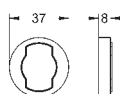

GROHE AKCESORIA PRYSZNICOWE

Numer katalogowy

Kolor

Cena (PLN)

48 051 000

33,30

Podkładka wyrównująca