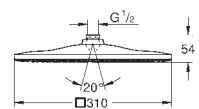

26 567 000

chrom

1 350,00

26 567 LS0

moon white

1 760,00