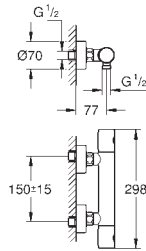

GROHE GROHTHERM 800 COSMOPOLITAN

Numer katalogowy

Kolor

Cena (PLN)

BATERIE TERMO-
STATYCZNE

34 765 000

chrom

836,00

Grohtherm 800 Cosmopolitan

Bateria prysznicowa z termostatem, DN 15

do montażu podtynkowego, naścienna

GROHE StarLight wykończenie chromowane

GROHE MetalGrip ergonomiczne uchwyty

GROHE SafeStop blokada na 38°C

GROHE SafeStop Plus w zestawie opcjonalny ogranicznik temperatury 43°C

GROHE TurboStat głowica termostatyczna

zintegrowane odcięcie wody mieszanej

GROHE EcoButton przycisk na pokrętle redukujący przepływ wody

głowica ceramiczna 1/2", 180°

wyjscie prysznic na dole 1/2"

wbudowane zawory zwrotne

sitka do zanieczyszczeń

zabezpieczenie przed przepływem zwrótnym

przyłącza S

metalowa rozeta

GROHE EcoJoy mniejsze zużycie wody