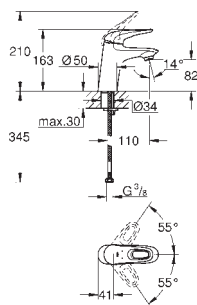

Numer katalogowy

Kolor

Cena (PLN)

32 468 003

chrom

493,00

Eurostyle
Bateria umywalkowa, DN 15
Rozmiar S

montaż jednootworowy
metalowa dźwignia z otworem
GROHE SilkMove głowica ceramiczna 35 mm
regulowany ogranicznik strumienia przepływu
z ogranicznikiem temperatury
GROHE StarLight wykończenie chromowane
GROHE EcoJoy perlator 5,7 l/min
GROHE FastFixation system szybkiego montażu
bez zestawu odpływowego
giętkie węże przyłączeniowe