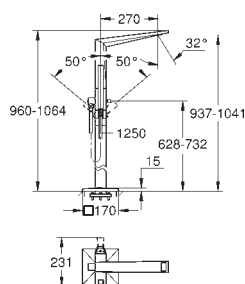

Allure Brilliant
Wolnostojąca bateria wannowa do montażu z elementem podtynkowym (zamawiany osobno):
45 984 001
element montażowy zamawiany osobno
GROHE SilkMove głowica ceramiczna 46 mm
GROHE StarLight wykończenie chromowane
przełącznik: wanna/prysznic
wylewka ze zintegrowanym perlatozem
wysięg wylewki 270 mm
zintegrowany zawór zwrotny w wyjściu prysznica 1/2"
z zamocowaniem prysznica
słuchawka prysznicowa Euphoria Cube
metalowy wąż prysznicowy 1250 mm
zabezpieczenie przed przepływem zwrotnym

45 984 001		1 950,00