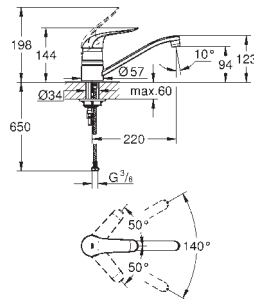

32 787 000

chrom

587,00

Euroeco Special

Jednouchytowa bateria zlewozmywakowa, DN 15

montaż jednootworowy

GROHE StarLight powłoka chromowana

GROHE SilkMove głowica ceramiczna 46 mm

GROHE EcoJoy mniejsze zużycie wody

regulowany ogranicznik strumienia przepływu

zmiennie nastawiany ogranicznik temperatury

regulator strumienia laminarnego 9 l/min

obrotowa wylewka

długość dźwigni 120 mm

giętkie węże przyłączeniowe

32 870 000

chrom

133,00

Euroeco Special

Dźwignia 115 mm

do baterii jednouchytowej Euroeco Special

GROHE StarLight wykończenie chromowane

32 871 000

chrom

115,00

dźwignia 160 mm