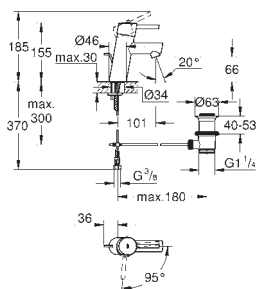

23 380 10E

chrom

557,00

Concetto

Bateria umywalkowa, DN 15

Rozmiar S

montaż jednocentrowy

metalowa dźwignia

GROHE SilkMove ES głowica ceramiczna 28 mm, z funkcją oszczędzania -

dźwignia w pozycji środkowej uruchamia wyłącznie zimną wodę

z ogranicznikiem temperatury

GROHE StarLight wykończenie chromowane

GROHE EcoJoy perlator 5,7 l/min

GROHE FastFixation system szybkiego montażu

zestaw odpływowy z drążkiem pociągającym 1 1/4"

giętkie węże przyłączeniowe

min. rekomendowane ciśnienie 1,0 bar

23 385 10E

chrom

534,00

ditto, bez zestawu odpływowego