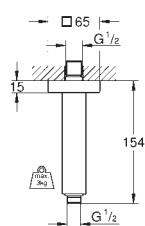

27 711 000

chrom

383,00

Rainshower
Przepust stropowy 154 mm

materiał: metal
gwint przyłącza 1/2"
GROHE StarLight wykończenie chromowane