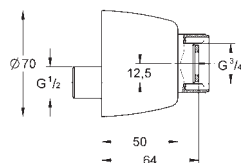

Przyłącze S

1/2" x 3/4"

tuleja gwintowana do zakrycia nakrętki złączkowej

i rozety

uszczelnienie przy ścianie

obszar przestawialności 12,5 mm

pasuje do gwintów 1/2"

GROHE StarLight wykończenie chromowane