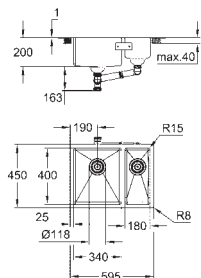

GROHE ZLEWOZMYWAKI STALOWE

Numer katalogowy

Kolor

Cena (PLN)

31 577 SD1

stal szlachetna

1 350,00

K700U

Zlewozmywak ze stali szlachetnej

model: K700U 60-S 59.5/45 1.5 lewostronny

typ montażu: wpuszczany w blat, na równi z blatem i podblatowy

materiał: stal nierdzewna AISI 304 (V2A)

grubość materiału: 1 mm

GROHE StarLight powłoka chromowana

wykończenie: Satin Finish

GROHE Whisper redukcja hałasu

minimalna długość szafki: 600 mm

wymiary: 595 x 450 mm

1 komora: 340 x 400 x 200 mm

0,5 komory: 180 x 400 x 140 mm

GROHE FastFixation system szybkiego montażu

zlewozmywak montowany po lewej

wycięcie (montaż podblatowy): 547 x 402 mm (R16)

wycięcie (montaż nablutowy): 580 x 435 mm

odpływ: Ø 3.5"/90 mm z sitkiem na odpadki

w komplecie: zestaw odpływowy z syfonem, sitko na odpadki, zestaw montażowy

opcjonalnie: automatyczny odpływ (40 986 SD0)

ilość uchwytów montażowych w zestawie: 8