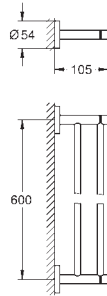

40 802 001	chrom	352,00
40 802 DC1	stal nierdzewna	493,00
40 802 BE1	polished nickel	528,00
40 802 EN1	brushed nickel	564,00
40 802 GL1	cool sunrise	528,00
40 802 GN1	brushed cool sunrise	564,00
40 802 DA1	warm sunset	528,00
40 802 DL1	brushed warm sunset	564,00
40 802 A01	hard graphite	528,00
40 802 AL1	brushed hard graphite	564,00

Essentials

Wieszak na ręczniki

materiał: metal

654 mm (rozstaw otworów 600 mm)

ukryte mocowanie

GROHE StarLight wykończenie chromowane

montaż na wkręty z kołkami (zawarte w zestawie)