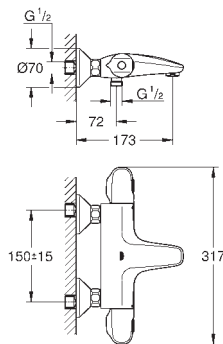

33 591 003
33 591 LS3

chrom
moon white/chrom

700,00
909,00

Eurostyle

Jednouchwytowa bateria wannowa
do montażu podtynkowego, ścienna
metalowa dźwignia z otworem

GROHE SilkMove głowica ceramiczna 35 mm
z ogranicznikiem temperatury

GROHE StarLight wykończenie chromowane
regulowany ogranicznik strumienia przepływu
przełącznik: wanna/prysznic

perlator

wyjście prysznica 1/2" ze zintegrowanym zaworem zwrotnym

zakryte przyłącza S

metalowa rozeta ścienna

zabezpieczenie przed przepływem zwrotnym

23 726 003

chrom

669,00

Eurostyle

Jednouchwytowa bateria wannowa
do montażu podtynkowego, ścienna
pełna, metalowa dźwignia

GROHE SilkMove głowica ceramiczna 35 mm
z ogranicznikiem temperatury

GROHE StarLight wykończenie chromowane
regulowany ogranicznik strumienia przepływu
przełącznik: wanna/prysznic

perlator

wyjście prysznica 1/2" ze zintegrowanym zaworem zwrotnym

zakryte przyłącza S

zabezpieczenie przed przepływem zwrotnym

34 816 003

chrom

1 240,00

Grohtherm 1000

Bateria wannowa z termostatem, DN 15

do montażu podtynkowego, ścienna

GROHE CoolTouch nienagrzewający się korpus

GROHE StarLight wykończenie chromowane

GROHE MetalGrip ergonomiczne uchwyty

GROHE SafeStop blokada na 38°C

GROHE SafeStop Plus w zestawie opcjonalny ogranicznik temperatury 43°C

GROHE TurboStat głowica termostatyczna

zintegrowane odcięcie wody mieszanej

GROHE AquaDimmer Plus zawierający następujące funkcje:

- przycisk **GROHE EcoButton**
  (przycisk wspomagający redukcję przepływu wody)
- regulacja strumienia przepływu
- przełącznik wanna/prysznic
- wyjście prysznica na dole 1/2"

perlator

wbudowane zawory zwrotne

sitka do zanieczyszczeń

zabezpieczenie przed przepływem zwrotnym

przyłącza S

metalowa rozeta