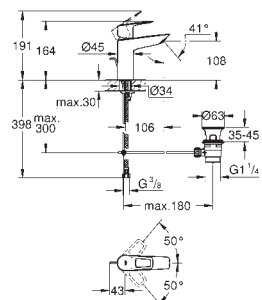

23 762 001

chrom

361,00

BauLoop

Bateria umywalkowa, DN 15

Rozmiar M

montaż jednocierowoty
metalowa dźwignia

GROHE Longlife głowica ceramiczna 28 mm
z ogranicznikiem temperatury

GROHE StarLight wykończenie chromowane

GROHE Zero osobne kanały wodne - brak kontaktu wody z ołowiem i niklem

GROHE EcoJoy perlator 5,7 l/min

system szybkiego montażu

zestaw odpływowy z drążkiem pociągającym

giętkie węże przyłączeniowe

Wariant produktu: Professional