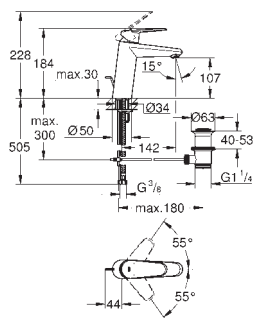

GROHE EURODISC COSMOPOLITAN

Numer katalogowy

Kolor

Cena (PLN)

23 448 002

chrom

803,00

Eurodisc Cosmopolitan
Bateria umywalkowa, DN 15
Rozmiar M

montaż jednootworowy
metalowa dźwignia
GROHE SilkMove głowica ceramiczna 35 mm
regulowany ogranicznik strumienia przepływu
minimalny przepływ 2,5 l/min
GROHE StarLight wykończenie chromowane
GROHE EcoJoy perlator 5,7 l/min
GROHE FastFixation Plus system instalacyjny
zestaw odpływowy z drążkiem pociągającym 1 1/4"
giętkie węże przyłączeniowe
min. rekomendowane ciśnienie 1,0 bar