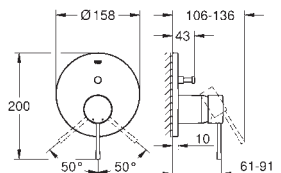

24 058 001	chrom	748,00
24 058 DC1	stal nierdzewna	1 050,00
24 058 GL1	cool sunrise	1 120,00
24 058 GN1	brushed cool sunrise	1 200,00
24 058 DA1	warm sunset	1 120,00
24 058 DL1	brushed warm sunset	1 200,00
24 058 A01	hard graphite	1 120,00
24 058 AL1	brushed hard graphite	1 200,00

zostają zastąpione 24 167

35 600 000 312,00
GROHE Rapido SmartBox uniwersalny element podtynkowy

35 604 000 312,00
GROHE Rapido SmartBox uniwersalny element podtynkowy, wariant produktu: Professional