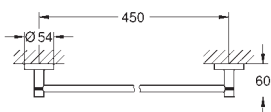

**Essentials**  
**Wieszak na ręcznik**  
materiał: metal  
2 ramiona, obrotowe  
długość 439 mm  
ukryte mocowanie  
**GROHE StarLight** wykończenie chromowane  
montaż na wkręty z kołkami (zawarte w zestawie)