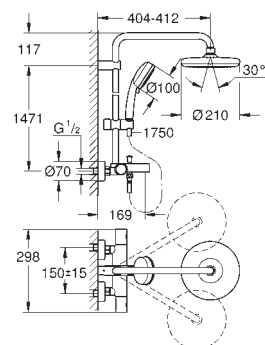

Tempesta Cosmopolitan System 210 System wannowo-prysznicowy z termostatem do montażu ściennego

elementy składowe:

poziome obrotowe ramię 390 mm

termostat Grotherm 1000 Cosmopolitan z Aquadimmerem

przełącznik: deszczownica/ prysznic ręczny

deszczownica Tempesta 210 (26 408 000)

rodzaj strumienia: Rain

z przegubem kulowym

kąt obrotu $\pm 15^\circ$

wylewka wannowa

oddzielny przełącznik do słuchawki prysznicowej

prysznic ręczny Tempesta Cosmopolitan 100 (27 571)

2 rodzaje strumieni

Rain, Jet

regulowany uchwyt prysznicowy

wąż prysznicowy Rotaflex 1750 mm (28 410 001)

GROHE TurboStat głowica termostatyczna

GROHE SafeStop blokada na 38°C

GROHE SafeStop Plus w zestawie opcjonalny ogranicznik temperatury 43°C

GROHE DreamSpray perfekcyjny natrysk

GROHE StarLight wykończenie chromowane

SpeedClean system przeciw osadom wapiennym

wewnętrzny kanał wodny

Twistfree system zapobiegający skręcaniu węża prysznicowego

przystosowany do podgrzewaczy

przepływowych o mocy min. 18 kW

min. przepływ 7 l/min.