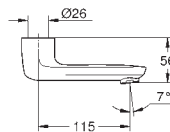

Wylewka

długość 115 mm

obrotowa (180 lub 90°) i blokowana

regulator strumienia laminarnego 9 l/min

GROHE StarLight powłoka chromowana

13 380 000

chrom

493,00

ditto, długość 175 mm

29 094 000

chrom

1 140,00