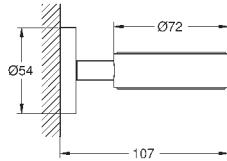

GROHE ESSENTIALS

Numer katalogowy

Kolor

Cena (PLN)

40 369 001	chrom	129,00
40 369 DC1	stal nierdzewna	181,00
40 369 BE1	polished nickel	194,00
40 369 EN1	brushed nickel	207,00
40 369 GL1	cool sunrise	194,00
40 369 GN1	brushed cool sunrise	207,00
40 369 DA1	warm sunset	194,00
40 369 DL1	brushed warm sunset	207,00
40 369 A01	hard graphite	194,00
40 369 AL1	brushed hard graphite	207,00

Essentials

Uchwyt

materiał: metal

na szkalnkę (40 372 001)

mydelniczkę (40 368 001) lub dozownik do mydła (40 394 001)

ukryte mocowanie

GROHE StarLight wykończenie chromowane

montaż na wkręty z kołkami (w zestawie)