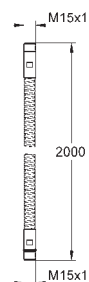

28 146 000 chrom 197,00

Metalowy wąż prysznicowy
2000 mm
M15 x M15
GROHE StarLight wykończenie chromowane