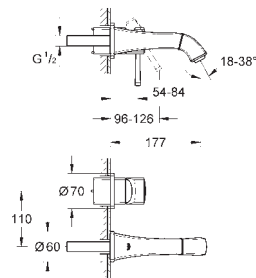

GROHE GRANDERA

Numer katalogowy

Kolor

Cena (PLN)

19 929 000

chrom

1 790,00

19 929 IGO

chrom / złoty

2 320,00

Grandera

2-otworowa bateria umywalkowa

Rozmiar S

do montażu podtynkowego, naścienna

do montażu z elementem podtynkowym (zamawiany osobno): 23 319 000

(zamawiany osobno)

bez elementów do zabudowy podtynkowej

GROHE StarLight wykończenie chromowane

GROHE EcoJoy mniejsze zużycie wody

perlator z GROHE AquaGuide 5.7 l/min

rozstaw między wylewką a dźwignią 110 mm

wysięg 177 mm

19 930 000

chrom

1 970,00

19 930 IGO

chrom / złoty

2 560,00

ditto, wysięg wylewki 234 mm

23 319 000

969,00