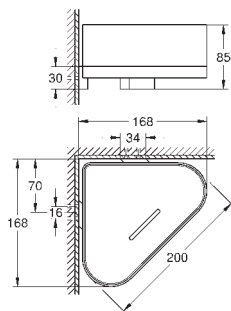

41 038 000

chrom

356,00

41 038 DC0

stal nierdzewna

498,00

41 038 BE0

polished nickel

533,00

41 038 EN0

brushed nickel

569,00

41 038 GL0

cool sunrise

533,00

41 038 GN0

brushed cool sunrise

569,00

41 038 DA0

warm sunset

533,00

41 038 DL0

brushed warm sunset

569,00

41 038 A00

hard graphite

533,00

41 038 AL0

brushed hard graphite

569,00

Selection

Narożna półka prysznicowa

materiał: metal/tworzywo sztuczne

ukryte mocowanie

GROHE StarLight wykończenie chromowane