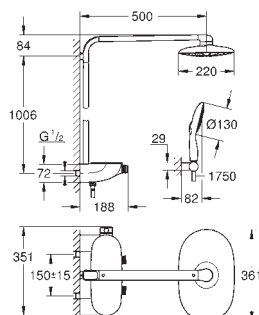

**Twistfree** system zapobiegający skręcaniu węża prysznicowego

do wyboru przy pierwszej instalacji; ustawienie fabryczne: strumień GROHE PureRain

26 250 LS0

moon white

6 220,00

ditto, biała tarcza natrysku