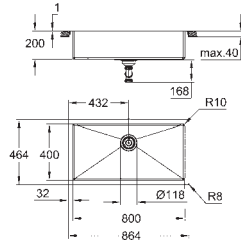

GROHE ZLEWOZMYWAKI STALOWE

Numer katalogowy

Kolor

Cena (PLN)

31 580 SD1

stal szlachetna

1 380,00

K700

Zlewozmywak ze stali szlachetnej

model: K700 90-S 86.4/46.4 1.0

typ montażu: wpuszczany w blat, na równi z blatem i podblatowy

materiał: stal nierdzewna AISI 304 (V2A)

grubość materiału: 1 mm

GROHE StarLight powłoka chromowana

wykończenie: Satin Finish

GROHE Whisper redukcja hałasu

minimalna długość szafki: 900 mm

wymiary: 864 x 464 mm

1 komora: 800 x 400 x 200 mm

GROHE FastFixation system szybkiego montażu

wycięcie (montaż podblatowy): 802 x 402 mm (R11)

wycięcie (montaż nablutowy): 849 x 449 mm

odpływ: Ø 3,5"/90 mm z sitkiem na odpadki

w komplecie: zestaw odpływowy z syfonem, sitko na odpadki, zestaw montażowy

opcjonalnie: automatyczny odpływ (40 986 SD0)

ilość uchwytów montażowych w zestawie: 8

31 571 SD1

stal szlachetna

901,00

K500

Zlewozmywak ze stali szlachetnej

model: K500 45-S 86/50 1.0 odwracalny

typ montażu: wpuszczany w blat

materiał: stal nierdzewna AISI 304 (V2A)

grubość materiału: 0,7 mm

GROHE StarLight powłoka chromowana

wykończenie: Satin Finish

GROHE Whisper redukcja hałasu

minimalna długość szafki: 450 mm

wymiary: 860 x 500 mm

1 komora: 340 x 420 x 170 mm

GROHE FastFixation system szybkiego montażu

montaż zlewozmywaka możliwy z lewej lub z prawej strony

wycięcie: 842 x 482 mm

wycięte otwory: 2 x 35 mm

odpływ: Ø 3,5"/90 mm z koszykiem na odpady i automatycznym opróżnianiem

w komplecie: automatyczny zestaw odpływowy z syfonem, sitko na odpadki,

zestaw montażowy

opcjonalnie: automatyczny odpływ (40 986 SD0)

ilość elementów mocujących zlewozmywak (wpuszczany w blat): 14