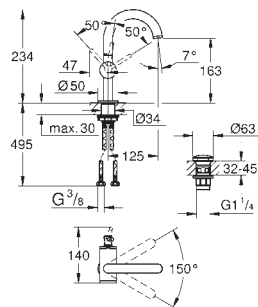

GROHE ATRIO

Numer katalogowy Kolor Cena (PLN)

32 043 003	chrom	1 460,00
32 043 DC3	stal nierdzewna	2 040,00
32 043 GL3	cool sunrise	2 190,00
32 043 DA3	warm sunset	2 190,00
32 043 AL3	brushed hard graphite	2 340,00

Atrio
Bateria umywalkowa, DN 15
Rozmiar M
montaż jednotworowy
GROHE SilkMove głowica ceramiczna 28 mm z ogranicznikiem temperatury
GROHE StarLight wykończenie chromowane
GROHE EcoJoy perlator 5.7 l/min
obrotowa wylewka
blokada przepływu
zestaw odpływowy z korkiem Push-Open 1 1/4"
giętkie węże przyłączeniowe