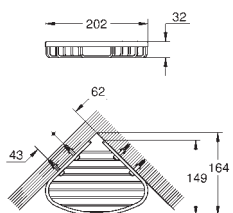

40 664 001	chrom	230,00

BauCosmopolitan

Koszyk na kosmetyki

materiał: metal
do montażu narożnego
mały

montaż na wkręty z kołkami (zawarte w zestawie)