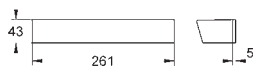

18 608 001

chrom

190,00

Grohtherm 2000

Półka GROHE EasyReach

metalowa

demontowalna dla łatwego czyszczenia

GROHE StarLight wykończenie chromowane
pasuje do Grohtherm 2000

- do natynkowej termostaticznej baterii prysznicowej o rozstawie przyłączy 150 mm
- do natynkowej termostaticznej baterii wannowej o rozstawie przyłączy 150 mm