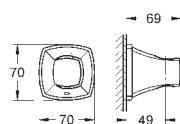

27 969 000
27 969 IGO

chrom
chrom / złoty

356,00
464,00

Grandera

Uchwyt prysznicowy ścienny

materiał: metal

GROHE StarLight wykończenie chromowane