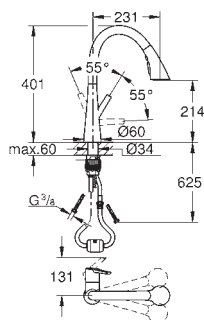

# GROHE ZEDRA / ZEDRA SMARTCONTROL / ZEDRA TOUCH

Numer katalogowy

Kolor

Cena (PLN)

32 553 002  
32 553 DC2

chrom  
stal nierdzewna

1 610,00  
2 090,00