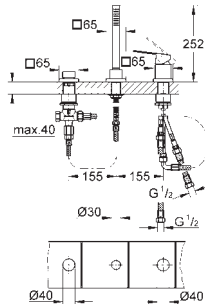

19 966 000

chrom

3 010,00

Eurocube

Trójotworowa kombinacja wannowa

GROHE SilkMove głowica ceramiczna 46 mm

GROHE StarLight wykończenie chromowane

elementy składowe:

element obsługi mieszacza jednouchwytyowego

przełącznik wanna/prysznic

bez wylewki

prysznic ręczny Euphoria Cube (27 699 000) 9,4 l/min

metal shower hose 2000 mm (always chrome for any colour of the set)

giętkie węże przyłączeniowe

przyłącze węża prysznicowego

zabezpieczenie przed przepływem zwrotnym

opcjonalny montaż z 29 037 000 (zamawiany osobno)

do użycia z: 28 990 000/ 28 991 000 (opcja)