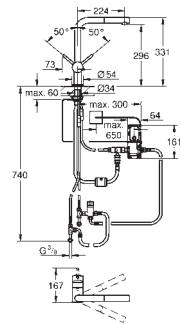

31 360 001	chrom	2 620,00
31 360 DC1	stal nierdzewna	3 400,00

Minta Touch

Elektroniczna jednouchwytowa bateria zlewozmywakowa, DN15

wylewka L

montaż jednootworowy

Touch: uruchomienie przepływu wody przez kontakt ze skórą

zasilanie bateria 6 V

bateria litowa CR-P2

znak CE

zawór magnetyczny

automatyczny wyłącznik bezpieczeństwa po 60 sek. (ustawienie fabryczne)

klasa ochrony IP 44

GROHE StarLight powłoka chromowana

GROHE SilkMove głowica ceramiczna 46 mm

wyciągana wylewka z perlatozem

regulowany ogranicznik strumienia przepływu

obrotowa wylewka

kąt obrotu 360°

zabezpieczenie przed przepływem zwrotnym

giętkie węże przyłączeniowe

system szybkiego montażu