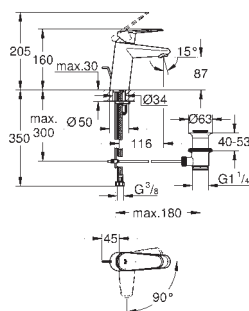

23 384 20E

chrom

706,00

Eurodisc Cosmopolitan

Bateria umywalkowa, DN 15

Rozmiar S

montaż jednocentrowy

metalowa dźwignia

GROHE SilkMove ES 35 mm głowica ceramiczna z funkcją oszczędzania

regulowany ogranicznik strumienia przepływu

minimalny przepływ 2,5 l/min

ogranicznik temperatury

GROHE StarLight wykończenie chromowane

GROHE EcoJoy perlator 5,7 l/min

GROHE FastFixation system instalacyjny

z pierścieniem centrującym

zestaw odpływowy z drążkiem pociągającym 1 1/4"

giętkie węże przyłączeniowe

23 382 20E

chrom

682,00

ditto, bez zestawu odpływowego