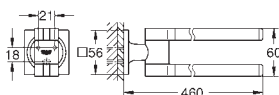

nowość

40 342 001	chrom	977,00
40 342 GN1	brushed cool sunrise	1 560,00
40 342 DL1	brushed warm sunset	1 560,00
40 342 A01	hard graphite	1 460,00

**Allure**  
**Podwójny wieszak na ręczniki**  
 materiał: metal  
 zakres obrotu 90°  
 długość 460 mm  
 ukryte mocowanie  
**GROHE StarLight** wykończenie chromowane