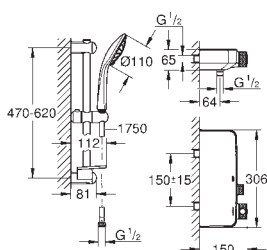

34 720 000

chrom

1 910,00

Grotherm SmartControl

Bateria prysznicowa z termostatem, DN 15 z zestawem prysznicowym

elementy składowe:

Grotherm SmartControl prysznicowa bateria termostaticzna (34 719 000)

Euphoria 110 Massage zestaw prysznicowy z drążkiem 600 mm (27 231 001)