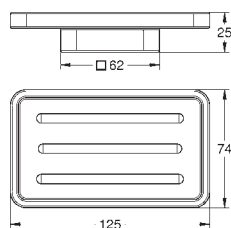

40 806 000 szkło matowe 190,00

Selection Cube
Mydelniczka
materiał: szkło
pasuje do uchwyty Selection Cube (40 865 000)