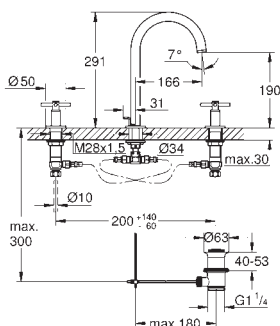

20 008 003	chrom	2 250,00
20 008 DC3	stal nierdzewna	3 140,00
20 008 GL3	cool sunrise	3 370,00
20 008 DA3	warm sunset	3 370,00
20 008 AL3	brushed hard graphite	3 590,00

Atrio
Trzyotworowa bateria umywalkowa DN 15
Rozmiar M
główki ceramiczne 1/2", 90°
GROHE StarLight wykończenie chromowane
GROHE EcoJoy perlator 5.7 l/min
obrotowa wylewka z perlatozem i ogranicznikiem obrotu
zestaw odpływowi z drążkiem pociągającym 1 1/4"
elastyczne węże łączące pomiędzy elementem środkowym a zaworami bocznymi z pokrętkami krzyżakowymi
W zestawie zawarte dwa różne komplety zaślepek. Komplet z oznaczeniem „H” i „C” oraz komplet bez oznakowania.