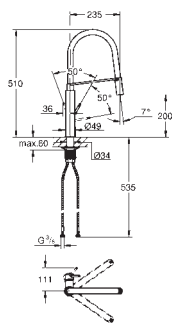

31 491 000
31 491 DC0

chrom
stal nierdzewna

1 690,00
2 200,00

Concetto

Jednouchwytowa bateria zlewozmywakowa, DN 15

montaż jednootworowy

GROHE StarLight wykończenie chromowane

GROHE SilkMove głowica ceramiczna 28 mm

regulator przepływu

zintegrowany ogranicznik temperatury

profesjonalny natrysk z 2 rodzajami strumienia

GROHFlexx elastyczny, higieniczny wąż santoprenowy

przełącznik: strumień laminarny / prysznic **SpeedClean**

automatyczne przełączanie na strumień laminarny

GROHE Magnetic Docking łatwe i precyzyjne dokowanie wyciąganej wylewki do

pozycji wyjściowej

wylewka obrotowa

kąt obrotu 360°

zabezpieczenie przed przepływem zwrotnym

giętkie węże przyłączeniowe

system szybkiego montażu