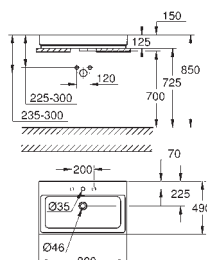

39 476 00H

biel alpejska

2 070,00

Cube Ceramika

Umywalka nablátowa 80 cm

z 1 otworem na baterię, 2 otwory wstępnie przygotowane

z otworem przelewowym

800 x 490 mm

zestaw mocujący w komplecie

z ceramiki sanitarnej

PureGuard antybakteryjna, łatwa do czyszczenia powłoka

10 sztuk na palecie