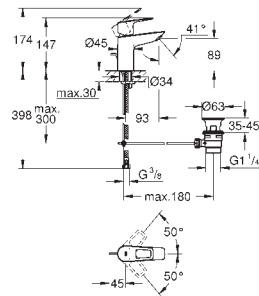

Numer katalogowy

Kolor

Cena (PLN)

23 335 001

chrom

300,00

BauLoop

Bateria umywalkowa, DN 15

Rozmiar S

montaż jednocierowowy

metalowa dźwignia

GROHE Longlife głowica ceramiczna 28 mm

z ogranicznikiem temperatury

GROHE StarLight wykończenie chromowane

GROHE Zero osobne kanały wodne - brak kontaktu wody z ołowiem i niklem

GROHE EcoJoy perlator 5,7 l/min

system szybkiego montażu

zestaw odpływowy z drążkiem pociągającym

giętkie węże przyłączeniowe

Wariant produktu: Professional