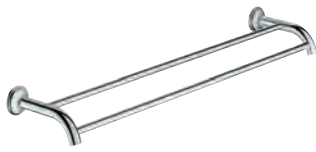

GROHE ESSENTIALS AUTHENTIC

Numer katalogowy

Kolor

Cena (PLN)

40 654 001
40 654 EN1

chrom
brushed nickel

352,00
564,00

Essentials Authentic
Wieszak na ręczniki
materiał: metal
626 mm (rozstaw otworów 582 mm)
ukryte mocowanie
GROHE StarLight wykończenie chromowane