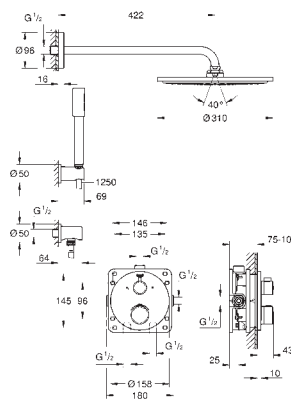

34 731 000

chrom

5 240,00

Grohtherm

Podtynkowy zestaw prysznicowy z deszczownicą

Rainshower Cosmopolitan 310

elementy składowe:

Grohtherm bateria termostaticzna do obsługi dwóch wyjść wody (24 076 000)

GROHE Rapido SmartBox (35 600 000/35 604 000)

Rainshower Cosmopolitan 310 metalowa deszczownica (27 477 000)

ramię prysznicza Rainshower 422 mm (26 146 000)

Sena prysznic ręczny (28 034 000)

Rainshower uchwyt prysznicowy ścienny (27 074 000)

Rainshower kolanko przyłączeniowe ścienne (27 057 000)

Silverflex wąż prysznicowy 1250 mm (28 362)