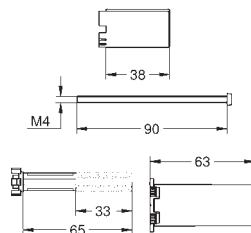

14 048 000

329,00

**GROHE Rapido SmartBox**  
**Uniwersalny zestaw przedłużek, 25 mm**

pasuje do zestawów Grohtherm SmartControl i zestawów SmartControl do obsługi trzech wyjść wody zamontowanych z **GROHE Rapido SmartBox**