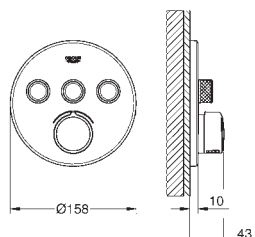

29 146 000

chrom

2 100,00

SmartControl

GROHE Rapido SmartBox (35 600 000/35 604 000)

metalowa rozeta ścienna z **GROHE FastFixation** (zakryte uszczelnienie rozety i mocowania trzpienia), regulacja 6°

GROHE StarLight wykończenie chromowane

przełącznik SmartControl, regulacja przepływu wody: od oszczędnego strumienia EcoJoy do pełnego przepływu Full Flow

wymienne symbole: wanna, prysznic, deszczownica, dysze

głowica mieszaczowa

możliwość używania kilku wyjść wody jednocześnie

element montażowy zamawiany osobno

wydajność przepływu:

wyjście A = 22 l/min

wyjście B = 26 l/min

wyjście C = 22 l/min

wyjście A + B = 31 l/min

wyjście A + B + C = 34 l/min

35 600 000

312,00

GROHE Rapido SmartBox uniwersalny element podtynkowy

35 604 000

312,00

GROHE Rapido SmartBox uniwersalny element podtynkowy, wariant produktu: Professional