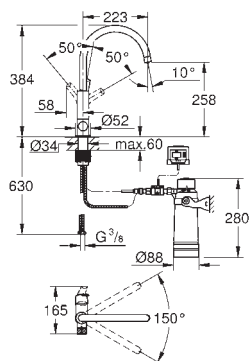

GROHE BLUE PURE

Numer katalogowy

Kolor

Cena (PLN)

30 499 000

chrom

2 070,00

GROHE Blue Pure Eurosmart

Zestaw startowy

elementy składowe:

GROHE Blue jednouchwytowa bateria kuchenna z funkcją filtrowania wody
montaż jednocentrowy

wylewka C

oddzielne pokrętko dla wody przefiltrowanej

głowica 1/2"

GROHE StarLight wykończenie chromowane

GROHE SilkMove głowica ceramiczna 28 mm

obrotowa wylewka

kąt obrotu 150°

oddzielne kanały dla wody przefiltrowanej i nieprzefiltrowanej

giętkie węże przyłączeniowe

GROHE Blue głowica filtra

w zestawie filtr GROHE Blue w rozmiarze S

redukuje kamień, metale ciężkie i chlor

wydajność 600 L w 20° dKH

Licznik przepływu do pomiaru zużycia filtra

Wariant produktu: Professional