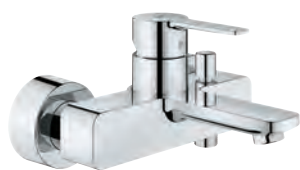

33 849 001	chrom	1 320,00
33 849 DC1	stal nierdzewna	1 850,00
33 849 AL1	brushed hard graphite	2 120,00

Lineare
Jednouchwytywa bateria wannowa
do montażu podtynkowego, naścienna
metalowa dźwignia
GROHE SilkMove głowica ceramiczna 35 mm
z ogranicznikiem temperatury
GROHE StarLight wykończenie chromowane
przełącznik: wanna/prysznic
perlator
wyjście prysznica 1/2"
zintegrowany zawór zwrotny
zakryte przyłącza S
zabezpieczenie przed przepływem zwrotnym
min. rekomendowane ciśnienie 1,0 bar
możliwość instalacji z przyłączem sztorcowym 12 030 000