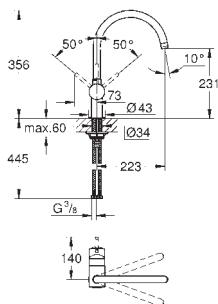

# GROHE MINTA / MINTA SMARTCONTROL / MINTA TOUCH

Numer katalogowy

Kolor

Cena (PLN)

32 917 000	chrom	895,00
32 917 DC0	stal nierdzewna	1 160,00
32 917 DA0	warm sunset	1 250,00
32 917 DL0	brushed warm sunset	1 340,00
32 917 A00	hard graphite	1 250,00
32 917 AL0	brushed hard graphite	1 340,00