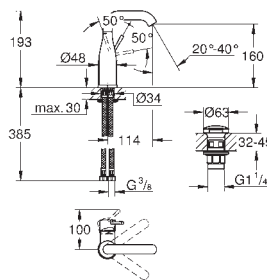

23 798 001

chrom

776,00

Zostaje zastąpiony 24 181 001