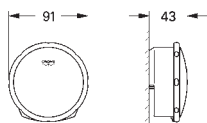

19 952 000	chrom	712,00
19 952 DC0	stal nierdzewna	997,00
19 952 BE0	polished nickel	1 070,00
19 952 EN0	brushed nickel	1 140,00
19 952 GL0	cool sunrise	1 070,00
19 952 GN0	brushed cool sunrise	1 140,00
19 952 DA0	warm sunset	1 070,00
19 952 DL0	brushed warm sunset	1 140,00
19 952 AL0	brushed hard graphite	1 140,00

Talentofill

Zestaw napętniający, odpływowy i przelewowy do wanien

zestaw do montażu gotowego

elementy składowe:

rozeta, element dopływu, korek odpływu, osprzęt montażowy do zastosowania z 28 990 000, 28 991 000

GROHE StarLight wykończenie chromowane