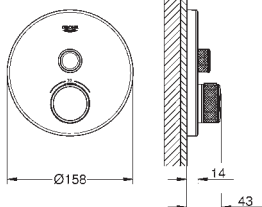

GROHE GROHTHERM SMARTCONTROL

Numer katalogowy

Kolor

Cena (PLN)

BATERIE TERMO-
STATYCZNE

29 150 LSO

moon white

2 610,00

Grohtherm SmartControl

Bateria termostaticzna do obsługi jednego wyjścia wody do montażu z elementem podtynkowym (zamawiany osobno):
GROHE Rapido SmartBox (35 600 000/35 604 000)

metalowa rozeta ścienna z **GROHE FastFixation** (zakryte uszczelnienie rozety i mocowania trzpienia), regulacja 6°

GROHE StarLight powłoka chromowana

przełącznik SmartControl, regulacja przepływu wody: od oszczędnego strumienia EcoJoy do pełnego przepływu Full Flow

wymienne symbole: wanna, prysznic, deszczownica, dysze

GROHE TurboStat głowica termostaticzna

GROHE ProGrip uchwyty z radełkowaną strukturą

GROHE SafeStop blokada na 38°C

GROHE SafeStop Plus w zestawie opcjonalny ogranicznik temperatury 43°C / 46°C

wbudowane zawory zwrotne i sitka do

zanieczyszczeń

biała rozeta ze szkła akrylowego

element montażowy zamawiany osobno

wydajność przepływu:

wyjście A (w połączeniu z zaworem odcinającym) = 34 l / min

wyjście B / C = 29 l / min

35 600 000

312,00

GROHE Rapido SmartBox uniwersalny element podtynkowy

35 604 000

312,00

GROHE Rapido SmartBox uniwersalny element podtynkowy, wariant produktu: Professional

29 151 LSO

moon white

2 780,00