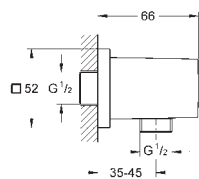

Numer katalogowy	Kolor	Cena (PLN)
27 704 000	chrom	122,00

Euphoria Cube
Kolanko przyłączeniowe ściennie,
DN 15
gwint zewnętrzny
zabezpieczenie przed przepływem zwrotnym
GROHE StarLight wykończenie chromowane