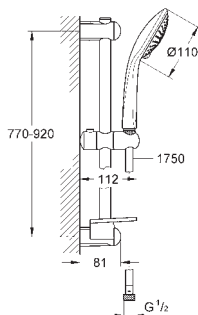

27 227 001

chrom

492,00

Euphoria 110 Champagne

Zestaw z drążkiem prysznicowym, 3 strumienie

elementy składowe:

prysznic ręczny Champagne (27 222 000)

drążek prysznicowy 900 mm (27 500)

Silverflex wąż prysznicowy 1750 mm (28 388)

półka GROHE EasyReach (27 596 000)

GROHE DreamSpray perfekcyjny natrysk

GROHE SprayDimmer (bezpłynowa

redukcja przepływu)

GROHE StarLight wykończenie chromowane

GROHE FastFixation (regulowane położenie górnego

uchwyty dla dopasowania do istniejących otworów)

SpeedClean system przeciw osadom wapiennym

wewnętrzny kanał wodny

Twistfree system zapobiegający skręcaniu węża prysznicowego

nadaje się do podgrzewaczy przepływowych

min. rekomendowane ciśnienie 1,0 bar