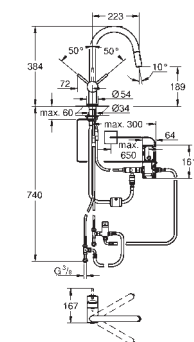

31 358 002	chrom	2 600,00
31 358 DC2	stal nierdzewna	3 380,00

Minta Touch

Elektroniczna jednouchwytowa bateria zlewozmywakowa, DN15

wylewka C

montaż jednootworowy

Touch: uruchomienie przepływu wody przez kontakt ze skórą

zasilanie bateria 6 V

bateria litowa CR-P2

znak CE

zawór magnetyczny

automatyczny wyłącznik bezpieczeństwa po 60 sek. (ustawienie fabryczne)

klasa ochrony IP 44

GROHE StarLight wykończenie chromowane

GROHE SilkMove głowica ceramiczna 46 mm

wyciągana wylewka z dwoma rodzajami strumienia

przełącznik: strumień laminarny / prysznic **SpeedClean**

obrotowa wylewka

kąt obrotu 360°

zabezpieczenie przed przepływem zwrotnym

giętkie węże przyłączeniowe

system szybkiego montażu