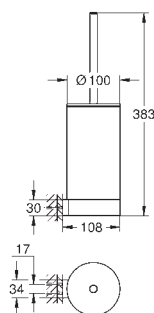

GROHE SELECTION

Numer katalogowy

Kolor

Cena (PLN)

41 076 000	chrom	539,00
41 076 DC0	stal nierdzewna	754,00
41 076 GL0	cool sunrise	808,00
41 076 GN0	brushed cool sunrise	862,00
41 076 DA0	warm sunset	808,00
41 076 DL0	brushed warm sunset	862,00
41 076 A00	hard graphite	808,00
41 076 AL0	brushed hard graphite	862,00

Selection

Szczotka toaletowa (komplet)

materiał: szkło / metal

do montażu podtynkowego, naścienna

ukryte mocowanie

GROHE StarLight wykończenie chromowane

40 791 001	biały	31,70
40 791 KS1	aksamitna czerń	31,70

Zapassowa końcówka szczotki