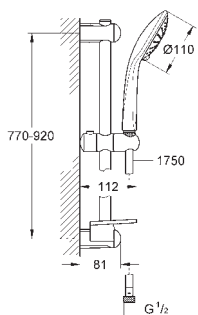

27 225 001

chrom

437,00

Euphoria 110 Duo

Zestaw z drążkiem prysznicowym, 2 strumienie

elementy składowe:

prysznic ręczny Duo (27 220 000)

drążek prysznicowy 900 mm (27 500)

Silverflex wąż prysznicowy 1750 mm (28 388)

półka GROHE EasyReach (27 596 000)

GROHE DreamSpray perfekcyjny natrysk

GROHE SprayDimmer (bezpłynowa

redukcja przepływu)

GROHE StarLight wykończenie chromowane

GROHE FastFixation (regulowane położenie górnego

uchwyty dla dopasowania do istniejących otworów)

SpeedClean system przeciw osadom wapiennym

wewnętrzny kanał wodny

Twistfree system zapobiegający skręcaniu węża prysznicowego

nadaje się do podgrzewaczy przepływowych

min. rekomendowane ciśnienie 1,0 bar