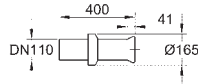

39 453 000

142,00

Przyłącze WC
poziome
320 mm od ściany

39 454 000

262,00