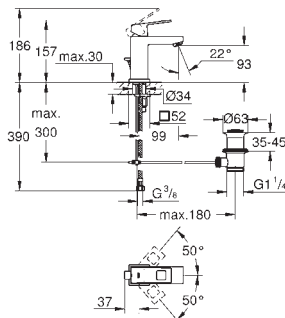

Kolor

Cena (PLN)

23 127 00E

chrom

873,00

**Eurocube**  
**Bateria umywalkowa, DN 15**  
**Rozmiar S**

montaż jednootworowy  
metalowa dźwignia  
**GROHE SilkMove** głowica ceramiczna 28 mm  
ogranicznik temperatury  
**GROHE StarLight** wykończenie chromowane  
**GROHE EcoJoy** SpeedClean perlator 5.7 l/min  
**GROHE FastFixation Plus** system instalacyjny  
zestaw odpływowy z drążkiem pociąganim 1 1/4"  
giętkie węże przyłączeniowe