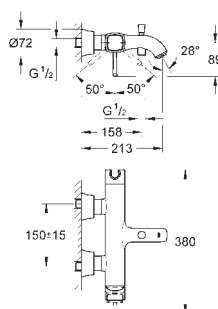

Grandera

Jednouchwytowa bateria wannowa

do montażu podtynkowego, naścienna

GROHE SilkMove głowica ceramiczna 46 mm

GROHE StarLight wykończenie chromowane

regulowany ogranicznik strumienia przepływu

zintegrowany uchwyt prysznica

przełącznik: wanna/prysznic

perlator

zintegrowany zawór zwrotny w wyjściu prysznica 1/2"

zakryte przyłącza S

zabezpieczenie przed przepływem zwrotnym

min. rekomendowane ciśnienie 1,0 bar