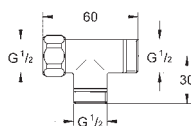

GROHE AKCESORIA PRYSZNICOWE

Numer katalogowy

Kolor

Cena (PLN)

48 051 000

33,30

Podkładka wyrównująca

27 845 000

41,10

Euphoria Cube
Podkładka wyrównująca

do drążków prysznicowych Euphoria Cube 27 892 000 / 27 841 000

28 631 000

189,00

Relaxa
Mydelniczka

do drążka prysznicowego 28 620/28 621

GROHE StarLight wykończenie chromowane

27 596 000

26,70

Półka GROHE EasyReach

Akryl

do drążków prysznicowych Tempesta i Euphoria o średnicy 22 mm

28 389 000

chrom

151,00

Sena
Adapter DN 15 x DN 15

materiał: metal

do użycia z uchwytem punktowym lub drążkiem prysznicowym

GROHE StarLight wykończenie chromowane

28 874 000

chrom

73,00

Trójnik 1/2"

do przyłączenia do baterii prysznicowej

i wannowej

nakrętka łącznikowa 1/2"

2 przyłącza 1/2" do podłączenia węża

prysznicowego lub zaworu opróżniającego

GROHE StarLight wykończenie chromowane