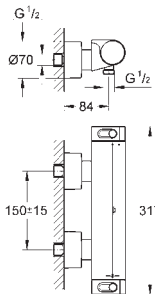

Grohtherm 2000

Bateria prysznicowa z termostatem, DN 15

do montażu podtynkowego, naścienna

GROHE 100% CoolTouch nienagrzewający się korpus baterii

GROHE StarLight wykończenie chromowane

GROHE Aqua Paddle ergonomiczny kształt uchwytów

GROHE SafeStop blokada na 38°C

GROHE SafeStop Plus w zestawie opcjonalny ogranicznik temperatury 43°C

GROHE TurboStat głowica termostatyczna

zintegrowane odcięcie wody mieszanej

GROHE EcoButton przycisk na pokrętło redukujący przepływ wody

głowica ceramiczna 1/2", 180°

wyjście prysznicza na dole 1/2"

wbudowane zawory zwrotne

sitka do zanieczyszczeń

zabezpieczenie przed przepływem zwrotnym

zakryte przyłącza S, rozety z uszczelnieniem

wyposażenie opcjonalne: **GROHE EasyReach** metalowa półka (18 608 001)

GROHE EcoJoy mniejsze zużycie wody

34 464 001

chrom

1 750,00

Grohtherm 2000

Bateria wannowa z termostatem, DN 15

do montażu podtynkowego, naścienna

GROHE 100% CoolTouch nienagrzewający się korpus baterii

GROHE StarLight wykończenie chromowane

GROHE Aqua Paddle ergonomiczny kształt uchwytów

GROHE SafeStop blokada na 38°C

GROHE SafeStop Plus w zestawie opcjonalny ogranicznik temperatury 43°C

GROHE TurboStat głowica termostatyczna

zintegrowane odcięcie wody mieszanej

GROHE AquaDimmer Plus zawierający następujące funkcje:

- zintegrowany przycisk **GROHE EcoButton**

- regulacja strumienia przepływu

- przełącznik wanna/prysznic

wyjście prysznicza na dole 1/2"

GROHE XL Waterfall strumień wody

regulator strumienia

wbudowane zawory zwrotne

sitka do zanieczyszczeń

zabezpieczenie przed przepływem zwrotnym

zakryte przyłącza S, rozety z uszczelnieniem

GROHE EasyReach półka prysznicowa

demontowalna dla łatwego czyszczenia

GROHE EcoJoy mniejsze zużycie wody