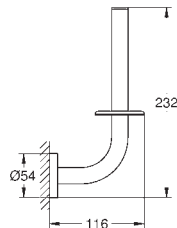

40 385 001	chrom	129,00
40 385 DC1	stal nierdzewna	181,00
40 385 BE1	polished nickel	194,00
40 385 EN1	brushed nickel	207,00
40 385 GL1	cool sunrise	194,00
40 385 GN1	brushed cool sunrise	207,00
40 385 DA1	warm sunset	194,00
40 385 DL1	brushed warm sunset	207,00
40 385 A01	hard graphite	194,00
40 385 AL1	brushed hard graphite	207,00

Essentials

Uchwyt na zapasowy papier toaletowy

materiał: metal

do montażu podtynkowego, naścienna

ukryte mocowanie

GROHE StarLight wykończenie chromowane

montaż na wkręty z kołkami (w zestawie)