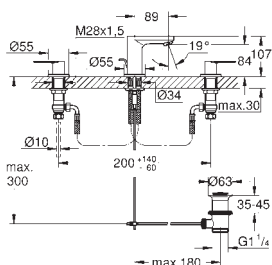

GROHE EUROSMART COSMOPOLITAN

Numer katalogowy

Kolor

Cena (PLN)

36 327 001

chrom

1 500,00

Eurosmart Cosmopolitan E

Umywalkowa bateria elektroniczna na podczerwień 1/2" z mieszaczem i regulowanym ogranicznikiem temperatury z czujnikiem podczerwieni do komunikacji dwukierunkowej do monitorowania, konfigurowania i celów serwisowych 6V bateria litowa, Typ CR-P2

żywność baterii: około 7 lat (150 załączeń/dzień)

GROHE EcoJoy perlator 5,7 l/min

giętkie węże przyłączeniowe

zawór zwrotny

sitka do zanieczyszczeń

ze zintegrowanym elektrozaworem

bateria zasilająca zewnętrzna

system szybkiego montażu

wielostopniowy wskaźnik stanu baterii

7 programów wstępnych

• automatyczne spłukiwanie

• dezynfekcja termiczna

• tryb czyszczenia

• dodatkowe funkcje i precyzyjne ustawienia za pomocą pilota (36 407 001)

znak CE

I klasa głośności według normy DIN 4109

klasa bezpieczeństwa IP 59K

min. rekomendowane ciśnienie 1,0 bar

20 187 000

chrom

845,00

Eurosmart Cosmopolitan

Trzyotworowa bateria umywalkowa 1/2"

Rozmiar S

metalowa dźwignia

głowice ceramiczne 1/2", 90°

GROHE StarLight wykończenie chromowane

GROHE FastFixation system instalacyjny

z pierścieniem centrującym

wylewka z perlatozem

zestaw odpływowy z drążkiem pociągającym 1 1/4"

elastyczne węże łączące pomiędzy elementem środkowym a zaworami bocznymi nakrętka przyłącza z otworem 10,5 mm

19 381 000

chrom

776,00

Eurosmart Cosmopolitan

2-otworowa bateria umywalkowa

Rozmiar S

do montażu podtylnkowego, naścienna

do montażu z elementem podtylnkowym (zamawiany osobno):

23 571 000 (zamawiany osobno)

bez elementów do zabudowy podtylnkowej

metalowa rozeta

metalowa dźwignia

GROHE StarLight wykończenie chromowane

GROHE AquaGuide regulowany perlator

rozstaw między wylewką a dźwignią 110 mm

wysięg wylewki 170 mm