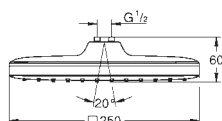

GROHE DESZCZOWNICE

Numer katalogowy

Kolor

Cena (PLN)

26 681 000

chrom

509,00

Tempesta 250 Cube

Prysznic górny, jednostrumieniowy

strumień Rain

250 mm x 250 mm

w pełni chromowana powierzchnia

obrotowe złącze kulowe $\pm 10^\circ$

gwint przyłącza 1/2"

GROHE EcoJoy, ogranicznik przepływu 9,5 l/min

GROHE DreamSpray perfekcyjny natrysk

GROHE StarLight wykończenie chromowane

SpeedClean system przeciw osadom wapiennym

wewnętrzny kanał wodny

nadaje się do podgrzewaczy przepływowych

26 685 000

chrom

456,00

ditto, deszczownica z białym wierzchem