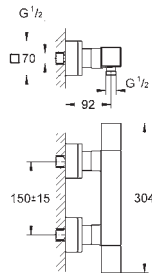

**GROHE EcoJoy** mniejsze zużycie wody

34 488 000

chrom

1 520,00