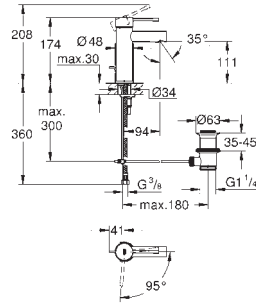

24 183 001

chrom

663,00

Essence
Bateria umywalkowa, DN 15
Rozmiar S

montaż jednocentrowy
metalowa dźwignia
GROHE SilkMove ES głowica ceramiczna 28 mm, z funkcją oszczędzania -
dźwignia w pozycji środkowej uruchamia wyłącznie zimną wodę
z ogranicznikiem temperatury
GROHE StarLight wykończenie chromowane
GROHE EcoJoy perlator 5,7 l/min
GROHE FastFixation Plus system instalacyjny
zestaw odpływowy z drążkiem pociągającym 1 1/4"
giętkie węże przyłączeniowe
min. rekomendowane ciśnienie 1,0 bar
Wariant produktu: Professional

23 379 001

chrom

663,00

ditto GROHE SilkMove ES, zostaje zastąpiony 24 183 001

24 173 001

chrom

776,00

24 173 DC1

stal nierdzewna

1 090,00

24 173 GL1

cool sunrise

1 160,00

24 173 GN1

brushed cool sunrise

1 240,00

24 173 DA1

warm sunset

1 160,00

24 173 DL1

brushed warm sunset

1 240,00

24 173 A01

hard graphite

1 160,00

24 173 AL1

brushed hard graphite

1 240,00

Essence
Bateria umywalkowa, DN 15
Rozmiar M

montaż jednocentrowy
metalowa dźwignia
GROHE SilkMove głowica ceramiczna 28 mm
z ogranicznikiem temperatury
GROHE StarLight wykończenie chromowane
GROHE EcoJoy perlator 5,7 l/min
GROHE AquaGuide regulowany perlator
GROHE FastFixation Plus system instalacyjny
obrotowa wylewka z perlatozem
i ogranicznikiem obrotu
zestaw odpływowy z drążkiem pociągającym 1 1/4"
giętkie węże przyłączeniowe
min. rekomendowane ciśnienie 1,0 bar
Wariant produktu: Professional