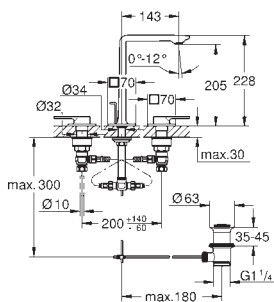

20 188 001

chrom

3 610,00

20 188 GN1

brushed cool sunrise

5 770,00

20 188 DL1

brushed warm sunset

5 770,00

20 188 A01

hard graphite

5 410,00

Allure

Trzyotworowa bateria umywalkowa DN 15

Rozmiar M

z jednoramiennymi uchwytami

montaż nablatowy

głowice ceramiczne 1/2", 90°

GROHE StarLight wykończenie chromowane

GROHE EcoJoy ogranicznik przepływu 5,7 l/min

GROHE AquaGuide regulowany perlator

wysięg wylewki 143 mm

elastyczne węże łączące pomiędzy elementem środkowym a zaworami bocznymi

zestaw odpływowy z drążkiem pociągającym 1 1/4"

nowość