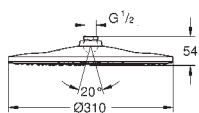

Rainshower Mono 310

Prysznic górny, jednostrumieniowy

GROHE PureRain
chromowana tarcza deszczownicy
obrotowe złącze kulowe $\pm 10^\circ$
gwint przyłącza 1/2"

GROHE EcoJoy, ogranicznik przepływu 9,5 l/min

GROHE DreamSpray perfekcyjny natrysk

GROHE StarLight wykończenie chromowane

SpeedClean system przeciw osadom wapiennym
wewnętrzny kanał wodny

nadaje się do podgrzewaczy przepływowymi

min. rekomendowane ciśnienie 1,0 bar

26 562 LS0

moon white

1 620,00

ditto, biała tarcza natrysku

26 561 000

chrom

1 240,00

26 561 LS0

moon white

1 620,00

Rainshower Mono 310

Prysznic górny, jednostrumieniowy

GROHE PureRain
chromowana tarcza deszczownicy
obrotowe złącze kulowe $\pm 10^\circ$
gwint przyłącza 1/2"

GROHE DreamSpray perfekcyjny natrysk

SpeedClean system przeciw osadom wapiennym
wewnętrzny kanał wodny

nadaje się do podgrzewaczy przepływowymi