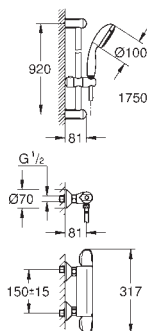

34 824 004

chrom

1 130,00

Grohtherm 1000

Bateria prysznicowa z termostatem, DN 15 z zestawem prysznicowym

elementy składowe:

Grohtherm 1000 termostaticzna bateria prysznicowa

(34 814)

Tempesta II zestaw prysznicowy z drążkiem 900 mm (27 646 001)

Wariant produktu: Professional

34 256 004

chrom

1 130,00

Zostaje zastąpiony 34 824 004