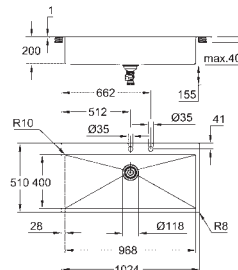

31 586 SD1

stal szlachetna

3 700,00

K800

Zlewozmywak ze stali szlachetnej

model: K800 120-S 102.4/51 1.0

typ montażu: na równi z blatem i wpuszczany w blat

materiał: stal nierdzewna AISI 304 (V2A)

grubość materiału: 1 mm

GROHE StarLight powłoka chromowana

wykończenie: Satin Finish

GROHE Whisper redukcja hałasu

minimalna długość szafki: 1200 mm

wymiary: 1024 x 510 mm

1 komora: 968 x 400 x 200 mm

promień zewnętrzny: R3, promień wewnętrzny komory: R10

GROHE FastFixation system szybkiego montażu

wycięcie: 1009 x 495 mm

odpływ: Ø 3,5"/90 mm z koszyczkiem na odpady i automatycznym opróżnianiem w komplecie: automatyczny zestaw odpływowy z syfonem, sitko na odpadki, zestaw montażowy

opcjonalnie: automatyczny odpływ (40 986 SD0)

ilość uchwytów montażowych w zestawie: 10