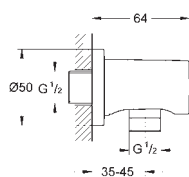

Rainshower
Kolanko przyłączeniowe ściennie,
DN 15
gwint zewnętrzny
z okrągłą rozetą
zabezpieczenie przed przepływem zwrotnym
GROHE StarLight wykończenie chromowane