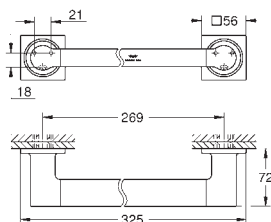

40 955 001	chrom	902,00
40 955 GN1	brushed cool sunrise	1 440,00
40 955 DL1	brushed warm sunset	1 440,00
40 955 A01	hard graphite	1 350,00

Allure
Wieszak na ręcznik kąpielowy
materiał: metal
ukryte mocowanie
rozstaw otworów 269 mm
GROHE StarLight wykończenie chromowane

nowość