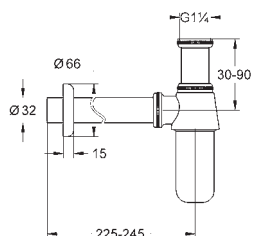

28 920 000 chrom 170,00

Syfon umywalkowy 1 1/4"
do umywalek
ze stałą rurą nurkową
przyłącze ścienne
rozeta przesuwna
GROHE StarLight wykończenie chromowane