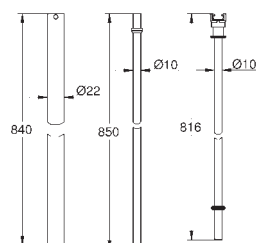

48 054 000

chrom

280,00

Rura do przebrojenia systemu prysznicowego
do systemów prysznicowych z metalowym lub plastikowym kanałem wewnętrznym wody
krótsza o 15 cm od rury w systemie prysznicowym systemów prysznicowych SmartControl
nie pasuje do systemów prysznicowych z dyszami bocznymi
nie pasuje do systemów prysznicowych Flex z przełącznikiem
GROHE StarLight wykończenie chromowane