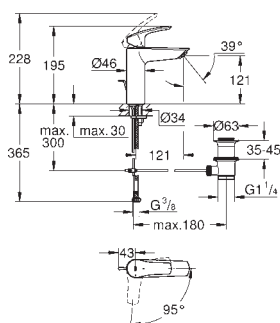

23 923 003 chrom 395,00  
ditto, z korkiem klik-klak

23 324 003 chrom 373,00  
ditto, bez zestawu odpływowego

nowość

23 393 30E chrom 395,00

**Eurosmart**  
**Bateria umywalkowa, DN 15**  
**Rozmiar M**  
montaż jednootworowy  
metalowa dźwignia  
**GROHE SilkMove ES** głowica ceramiczna 28 mm, z funkcją oszczędzania -  
dźwignia w pozycji środkowej uruchamia wyłącznie zimną wodę  
regulowany ogranicznik strumienia przepływu  
z ogranicznikiem temperatury  
**GROHE StarLight** wykończenie chromowane  
**GROHE EcoJoy** perlator 5,7 l/min  
**GROHE Zero** osobne kanały wodne - brak kontaktu wody z ołowiem i niklem  
**GROHE FastFixation** system szybkiego montażu  
zestaw odpływowy z drążkiem pociągającym 1 1/4"  
giętkie węże przyłączeniowe  
**Wariant produktu: Professional**