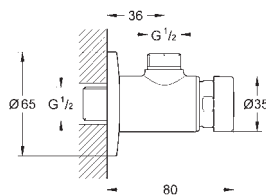

36 267 000

chrom

405,00

Euroeco Cosmopolitan T Samozamykający zawór prysznicowy, DN 15

montaż natynkowy
do wody zimnej lub zmieszanej
oznakowanie niebieskie/czerwone

GROHE StarLight wykończenie chromowane
3 warianty regulacji czasu przepływu: krótki - średni - długi
(ustawienie fabryczne: średni) ok. 7, 15, 30 sekund (zależny od ciśnienia)
rozeta
min. rekomendowane ciśnienie 1,0 bar