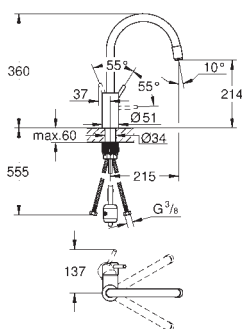

obrotowa wylewka

kąt obrotu do wyboru: 0° / 150°

giętkie węże przyłączeniowe

**GROHE FastFixation** system szybkiego montażu

32 663 003  
32 663 DC3

chrom  
stal nierdzewna

927,00  
1 200,00

**Concetto**