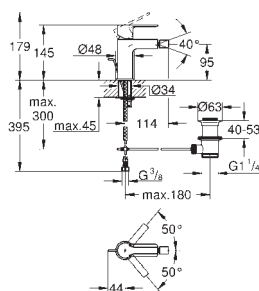

33 848 001	chrom	1 010,00
33 848 DC1	stal nierdzewna	1 410,00
33 848 AL1	brushed hard graphite	1 610,00

Lineare

Jednouchwytowa bateria bidetowa, DN 15

Rozmiar S

montaż jednotworowy
metalowa dźwignia
GROHE SilkMove głowica ceramiczna 28 mm
z ogranicznikiem temperatury
GROHE StarLight wykończenie chromowane
GROHE FastFixation Plus system instalacyjny
perlator z przegubem kulowym
zestaw odpływowy z drążkiem pociągającym 1 1/4"
giętkie węże przyłączeniowe
min. rekomendowane ciśnienie 1,0 bar