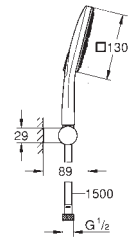

26 588 000

chrom

525,00

Rainshower SmartActive 130 Cube
Zestaw prysznicowy, 3 strumienie

elementy składowe:

sluchawka prysznicowa Rainshower SmartActive 130 Cube (26 582)
regulowany uchwyt ścienny (27 055)

Silverflex wąż prysznicowy 1500 mm (28 364 000)

GROHE EcoJoy, ogranicznik przepływu 9,5 l/min

GROHE DreamSpray perfekcyjny natrysk

GROHE StarLight wykończenie chromowane

SpeedClean system przeciw osadom wapiennym
wewnętrzny kanał wodny

Twistfree system zapobiegający skręcaniu węża prysznicowego
nadaje się do podgrzewaczy przepływowych