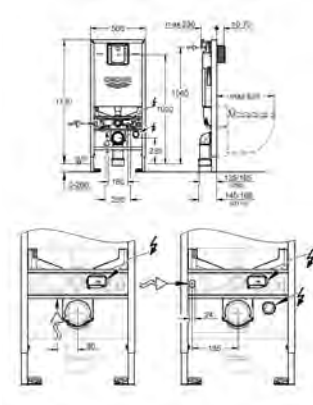

Rapid SLX

Zestaw instalacyjny 3 w 1, 1,13 m

ze zbiornikiem sflukującym GDX, 6 l

elementy składowe:

Rapid SLX stelaż podtynkowy do WC (39 596 000) z wbudowanym gniazdem zasilającym

Rapid SL kątownik ścienny (38 558 00M)

Zestaw wyciszający (37 131 000)

regulacja przepływu