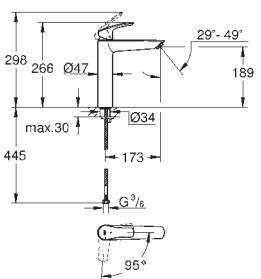

24 164 003

chrom

764,00

Eurosmart
Bateria umywalkowa, DN 15
Rozmiar XL
do umywalk wolnostojących
montaż jednotworowy
metalowa dźwignia
GROHE SilkMove ES głowica ceramiczna 28 mm, z funkcją oszczędzania -
dźwignia w pozycji środkowej uruchamia wyłącznie zimną wodę
regulowany ogranicznik strumienia przepływu
z ogranicznikiem temperatury
GROHE StarLight wykończenie chromowane
GROHE EcoJoy perlator 5,7 l/min
GROHE AquaGuide regulowany perlator
GROHE FastFixation system szybkiego montażu
bez zestawu odpływowego
giętkie węże przyłączeniowe
Wariant produktu: Professional

nowość