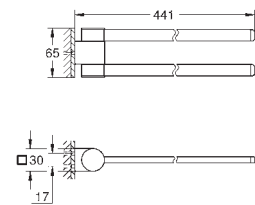

889,00

41 059 AL0

brushed hard graphite

948,00

**Selection**

**Wieszak na ręczniki, nieobrotowy**

materiał: metal  
wysięg całkowity 411 mm (wysięg użytkowy 360 mm)  
dwa ramiona  
ukryte mocowanie  
**GROHE StarLight** wykończenie chromowane