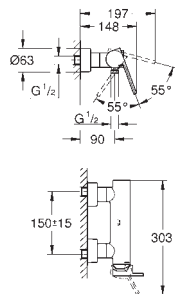

33 577 003

chrom

1 030,00

33 577 DC3

stal nierdzewna

1 450,00

33 577 AL3

brushed hard graphite

1 650,00

GROHE Plus

Jednouchwytowa bateria prysznicowa

do montażu podtynkowego, ścienna
metalowa dźwignia
GROHE SilkMove głowica ceramiczna 35 mm
z ogranicznikiem temperatury
GROHE StarLight wykończenie chromowane
wyjście prysznic 1/2"
zintegrowany zawór zwrotny
zakryte przyłącza S
zabezpieczenie przed przepływem zwrotnym
min. rekomendowane ciśnienie 1,0 bar