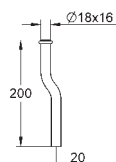

37 037 000

chrom

131,00

Rura spłukująca do pisuaru
 $\varnothing$ 18 mm
200 mm
z mosiądzu
chromowane
odsadzka 20 mm