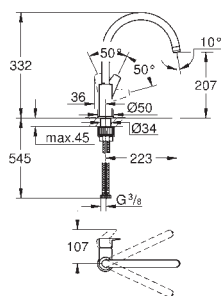

31 367 001

chrom

403,00

BauEdge

Jednouchwytowa bateria zlewozmywakowa, DN 15

wysoka wylewka

montaż jednootworowy

GROHE StarLight powłoka chromowana

GROHE Longlife głowica ceramiczna 28 mm

GROHE Zero osobne kanały wodne - brak kontaktu wody z ołowiem i niklem

wylewka z perlatozem

obrotowa wylewka

kąt obrotu 360°

giętkie węże przyłączeniowe

system szybkiego montażu

GROHE FastFixation Plus system instalacyjny

do montażu na blacie o grubości 60 mm wymagany jest zestaw mocujący

48 384 000 (zamawiany osobno)