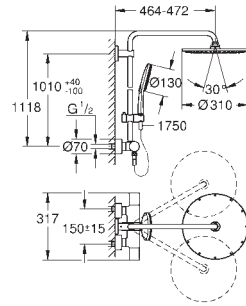

GROHE RAINSHOWER SMARTACTIVE SYSTEMY PRYSZNICOWE

Numer katalogowy

Kolor

Cena (PLN)

27 966 001

chrom

4 680,00

Rainshower SmartActive 310

System prysznicowy z termostatem do montażu ściennego

elementy składowe:

poziome obrotowe ramię 450 mm

termostat natynkowy z funkcją Aquadimmer

przełącznik: deszczownica/ prysznic ręczny

deszczownica Rainshower Cosmopolitan 310 (27 477 000)

materiał: metal

z przegubem kulowym

kąt obrotu $\pm 15^\circ$

prysznic ręczny Rainshower SmartActive 130 (26 544)

regulowany uchwyt prysznicowy

Silverflex wąż prysznicowy 1750 mm (28 388)

GROHE TurboStat głowica termostaticzna

GROHE SafeStop blokada na 38°C

GROHE SafeStop Plus w zestawie opcjonalny ogranicznik temperatury 43°C

GROHE CoolTouch brak ryzyka oparzeń o gorące powierzchnie

GROHE DreamSpray perfekcyjny natrysk

GROHE One-Click Showering wybór rodzaju strumienia

prysznic za pomocą przycisku

GROHE StarLight wykończenie chromowane

GROHE FastFixation regulowane górne mocowanie

SpeedClean system przeciw osadom wapiennym

przystosowany do podgrzewaczy

przepływowych o mocy min. 18 kW

min. przepływ 7 l/min.

27 968 001

chrom

4 680,00

ditto, GROHE EcoJoy, ogranicznik przepływu 9,5 l/min