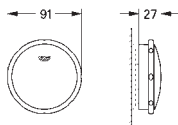

19 025 000

chrom

248,00

**Talento**

**Zestaw odpływowy i przelewowy**

zestaw do montażu gotowego

rozeta, korek odpływu, osprzęt montażowy

do kombinacji z 28 939 000, 28 943 000