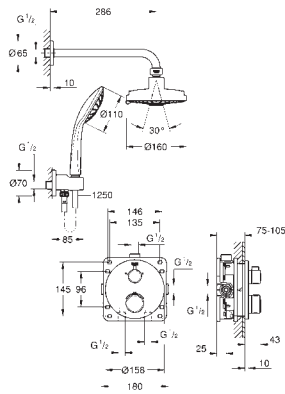

GROHE GROHTHERM BATERIE TERMOSTATYCZNE

Numer katalogowy

Kolor

Cena (PLN)

BATERIE TERMO-
STATYCZNE

34 735 000

chrom

3 040,00

Grohtherm

**Podtynkowy zestaw prysznicowy z deszczownicą
Rainshower Cosmopolitan 160**

elementy składowe:

Grohtherm bateria termostaticzna do obsługi dwóch wyjść wody (24 076 000)

GROHE Rapido SmartBox (35 600 000/35 604 000)

Rainshower Cosmopolitan deszczownica 160 mm (27 134)

Rainshower ramię prysznicowe 286 mm (28 576)

Euphoria prysznic ręczny (27 265 000)

przyłącze węża (28 628 000)

Silverflex wąż prysznicowy 1250 mm (28 362)