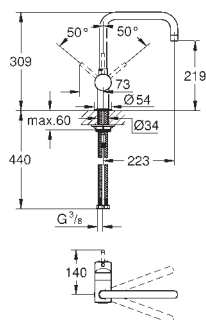

# GROHE MINTA / MINTA SMARTCONTROL / MINTA TOUCH

Numer katalogowy

Kolor

Cena (PLN)

32 488 000	chrom	895,00
32 488 DC0	stal nierdzewna	1 160,00
32 488 DA0	warm sunset	1 250,00
32 488 DL0	brushed warm sunset	1 340,00
32 488 A00	hard graphite	1 250,00
32 488 AL0	brushed hard graphite	1 340,00