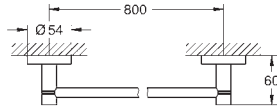

GROHE ESSENTIALS

Numer katalogowy

Kolor

Cena (PLN)

40 386 001	chrom	258,00
40 386 DC1	stal nierdzewna	362,00
40 386 BE1	polished nickel	387,00
40 386 EN1	brushed nickel	413,00
40 386 GL1	cool sunrise	387,00
40 386 GN1	brushed cool sunrise	413,00
40 386 DA1	warm sunset	387,00
40 386 DL1	brushed warm sunset	413,00
40 386 A01	hard graphite	387,00
40 386 AL1	brushed hard graphite	413,00

Essentials

Wieszak na ręcznik kąpielowy

materiał: metal

854 mm (rozstaw otworów 800 mm)

ukryte mocowanie

GROHE StarLight wykończenie chromowane

montaż na wkręty z kołkami (w zestawie)