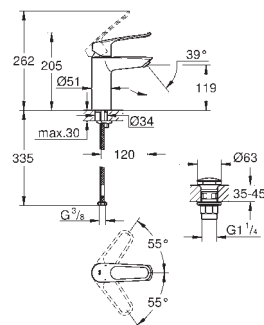

453,00

**Eurosmart**

**Bateria umywalkowa, DN 15**

**Rozmiar M**

montaż jednootworowy

metalowa dźwignia z otworem

**GROHE SilkMove** głowica ceramiczna 35 mm

regulowany ogranicznik strumienia przepływu