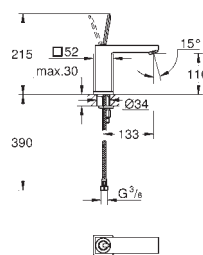

23 658 000

chrom

1 030,00

Eurocube Joy
Bateria umywalkowa, DN 15
Rozmiar M
montaż jednootworowy
metalowa dźwignia
GROHE FeatherControl głowica typu Joystick
GROHE EcoJoy SpeedClean perlator 5.7 l/min
GROHE FastFixation Plus system instalacyjny
bez zestawu odpływowego
giętkie węże przyłączeniowe