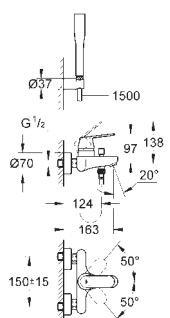

32 832 000

chrom

635,00

Eurosmart Cosmopolitan
Jednouchwytywa bateria wannowa
do montażu podtynkowego, naścienna
metalowa dźwignia
GROHE SilkMove głowica ceramiczna 46 mm
GROHE StarLight wykończenie chromowane
regulowany ogranicznik strumienia przepływu
minimalny przepływ 2,5 l/min
przełącznik: wanna/prysznic
perlator
zintegrowany zawór zwrotny w wyjściu prysznic 1/2"
przyłącza S
zabezpieczenie przed przepływem zwrotnym
opcjonalnie ogranicznik temperatury
(46 308 000)
z zestawem prysznicowym
elementy składowe:
prysznic ręczny Euphoria Cosmopolitan (27 367 000)
uchwyt ścienny (27 056 000)
wąż prysznicowy Relaxflex 1500 mm (28 151 001)