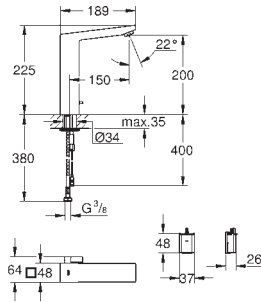

Numer katalogowy

Kolor

Cena (PLN)

nowość

36 441 000	chrom	3 100,00
36 441 DC0	stal nierdzewna	4 030,00
36 441 AL0	brushed hard graphite	4 650,00

Eurocube E

Umywalkowa bateria elektroniczna na podczerwień 1/2" z mieszaczem i regulowanym ogranicznikiem temperatury z czujnikiem podczerwi do komunikacji dwukierunkowej do monitorowania, konfigurowania i celów serwisowych 6V bateria litowa, Typ CR-P2

żywność baterii: około 7 lat (150 załączeń/dzień)

GROHE StarLight wykończenie chromowane

strumień laminarny 5,7 l/min

giętkie węże przyłączeniowe

zawór zwrotny

sitka do zanieczyszczeń

ze zintegrowanym elektrozaporem

system szybkiego montażu

wielostopniowy wskaźnik stanu baterii

7 programów wstępnych

• automatyczne s płukiwanie

• dezynfekcja termiczna

• tryb czyszczenia

• dodatkowe funkcje i precyzyjne ustawienia za pomocą pilota (36 407 001)

znak CE

I klasa głośności według normy DIN 4109

klasa bezpieczeństwa IP 59K

min. rekomendowane ciśnienie 1,0 bar