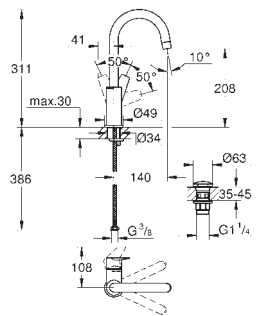

23 911 001

chrom

414,00

BauEdge

Bateria umywalkowa, DN 15

Rozmiar L

montaż jednocierowny
metalowa dźwignia

GROHE Longlife głowica ceramiczna 28 mm
z ogranicznikiem temperatury

GROHE StarLight wykończenie chromowane

GROHE EcoJoy perlator 5,7 l/min

system szybkiego montażu

obrotowa wylewka
z korkiem klik-klak

giętkie węże przyłączeniowe

Wariant produktu: Professional