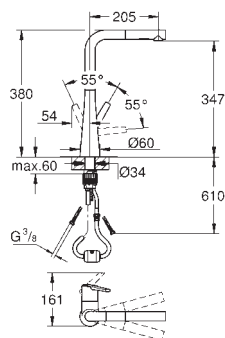

# GROHE ZEDRA / ZEDRA SMARTCONTROL / ZEDRA TOUCH

Numer katalogowy

Kolor

Cena (PLN)

32 553 002  
32 553 DC2

chrom  
stal nierdzewna

1 610,00  
2 090,00