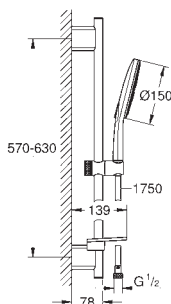

26 592 LS0

moon white

808,00

Rainshower SmartActive 150

Zestaw z drążkiem prysznicowym, 3 strumienie

elementy składowe:

prysznic ręczny Rainshower SmartActive 150 (26 554)

drążek 600 mm

z uchwytami ściennymi

Silverflex wąż prysznicowy 1750 mm (28 388)

półka **GROHE EasyReach**

GROHE EcoJoy, ogranicznik przepływu 9,5 l/min

GROHE DreamSpray perfekcyjny natrysk

GROHE StarLight powłoka chromowana

GROHE FastFixation Plus regulowany rozstaw pomiędzy uchwytami

dla dopasowania do istniejących otworów

GROHE TileFix regulacja głębokości na górnym i dolnym uchwycie

SpeedClean system przeciw osadom wapiennym

wewnętrzny kanał wodny

Twistfree system zapobiegający skręcaniu węża prysznicowego

nadaje się do podgrzewaczy przepływowych