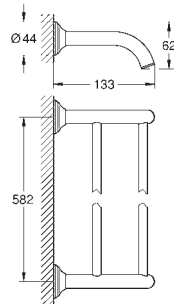

GROHE ESSENTIALS AUTHENTIC

Numer katalogowy

Kolor

Cena (PLN)

40 654 001
40 654 EN1

chrom
brushed nickel

352,00
564,00

Essentials Authentic
Wieszak na ręczniki
materiał: metal
626 mm (rozstaw otworów 582 mm)
ukryte mocowanie
GROHE StarLight wykończenie chromowane