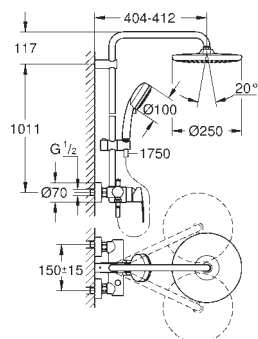

GROHE TEMPESTA SYSTEMY PRYSZNICOWE

Numer katalogowy

Kolor

Cena (PLN)

26 673 000

chrom

1 630,00

Tempesta Cosmopolitan System 250 System prysznicowy z jednouchwytową baterią ścienną

elementy składowe:

poziome obrotowe ramię 390 mm
natynkowa jednouchwytową baterią prysznicową z przełącznikiem
przełącznik: deszczownica/ prysznic ręczny
deszczownica Tempesta 250 (26 666)

rodzaj strumienia:

strumień Rain

biały wierzch deszczownicy

z przegubem kulowym

kąt obrotu $\pm 10^\circ$

GROHE EcoJoy, ogranicznik przepływu 9,5 l/min

prysznic ręczny Tempesta Cosmopolitan 100 (27 571)

2 rodzaje strumieni

Rain, Jet

GROHE EcoJoy ogranicznik przepływu 5,7 l/min

regulowany uchwyt prysznicza

wąż prysznicowy Rotaflex 1750 mm (28 410 001)

GROHE EcoJoy mniejsze zużycie wody

GROHE SilkMove głowica ceramiczna 46 mm

GROHE DreamSpray perfekcyjny natrysk

GROHE StarLight wykończenie chromowane

SpeedClean system przeciw osadom wapiennym

wewnętrzny kanał wodny

Twistfree system zapobiegający skręcaniu węża prysznicowego

przystosowany do podgrzewaczy

przepływowych o mocy min. 18 kW

min. przepływ 7 l/min.

min. rekomendowane ciśnienie 1,0 bar

PRYSZNICE