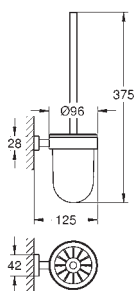

GROHE ESSENTIALS CUBE

Numer katalogowy Kolor Cena (PLN)

40 513 001	chrom	341,00
40 513 DC1	stal nierdzewna	477,00
40 513 AL1	brushed hard graphite	546,00

Essentials Cube
Szczotka toaletowa (komplet)
materiał: szkło / metal
do montażu podtynkowego, naścienna
ukryte mocowanie
GROHE StarLight wykończenie chromowane

40 791 001	biały	31,70
40 791 KS1	aksamitna czerń	31,70

Zapasowa końcówka szczotki

40 392 000	chrom	99,20

40 393 000	daVinci satin white	76,30

Szkoło zapasowe