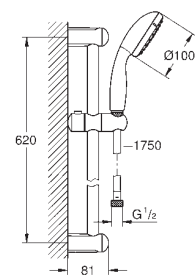

27 598 10E chrom 227,00

Tempesta 100
Zestaw z drążkiem prysznicowym, 2 strumienie

elementy składowe:
prysznic ręczny Tempesta 100 II 5,7 l/min (27 597)
drążek prysznicowy, 600 mm (27 523 000)
wąż prysznicowy Relaxflex
1750 mm 1/2" x 1/2" (28 154 001)

GROHE EcoJoy ogranicznik przepływu 5,7 l/min
GROHE DreamSpray perfekcyjny natrysk
GROHE StarLight wykończenie chromowane
SpeedClean system przeciw osadom wapiennym
wewnętrzny kanał wodny
ShockProof silikonowy pierścień chroniący słuchawkę w razie upadku
nadaje się do podgrzewaczy przepływowych
min. rekomendowane ciśnienie 1,0 bar

26 162 001 chrom 228,00

ditto, ogranicznik przepływu 9.5 l/min.

27 598 001 chrom 227,00

ditto, bez ogranicznika przepływu