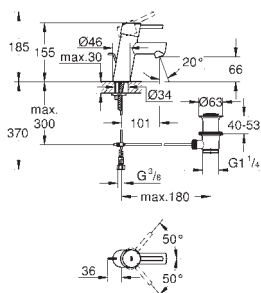

GROHE CONCETTO

Numer katalogowy Kolor Cena (PLN)

32 204 10E chrom 557,00

Concetto
Bateria umywalkowa, DN 15
Rozmiar S
montaż jednocierowowy
metalowa dźwignia
GROHE SilkMove głowica ceramiczna 28 mm
ogranicznik temperatury
GROHE StarLight wykończenie chromowane
GROHE EcoJoy SpeedClean perlator 5.7 l/min
GROHE FastFixation system instalacyjny
z pierścieniem centrującym
zestaw odpływowy z dźwignią pociągany 1 1/4"
giętkie węże przyłączeniowe
I klasa głośności według normy DIN 4109

32 204 001 chrom 557,00

ditto, bez ogranicznika przepływu