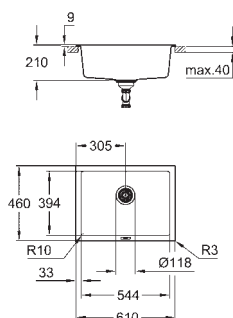

31 655 AT0
31 655 AP0

szary granit
czarny granit

1 370,00
1 370,00

K700U

Zlewozmywak kompozytowy

model: K700U 70-C 61/45.7 1.0

typ montażu: wpuszczany w blat i podblatowy

materiał: kompozyt kwarcowy

GROHE Whisper redukcja hałasu

minimalna długość szafki: 700 mm

wymiary: 610 x 460 mm

1 komora: 544 x 394 x 205 mm

GROHE FastFixation system szybkiego montażu

wycięcie: 543 x 393 mm

odpływ: Ø 3.5"/90 mm z sitkiem na odpadki

w komplecie: zestaw odpływowy z syfonem, sitko na odpadki, zestaw montażowy

opcjonalnie: automatyczny odpływ (40 986 SD0)

ilość uchwytów montażowych w zestawie: 6

odporność termiczna do 280° C