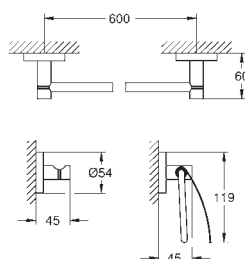

40 775 001	chrom	402,00

Essentials

Zestaw akcesoriów łazienkowych 3 w 1

materiał: metal
elementy składowe:
wieszak na ręcznik 600 mm (40 366 001)
wieszak (40 364 001)
uchwyt na papier toaletowy (40 367 001)
ukryte mocowanie

GROHE StarLight wykończenie chromowane
montaż na wkręty z kołkami (w zestawie)