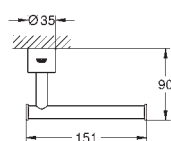

40 313 003	chrom	494,00
40 313 DC3	stal nierdzewna	692,00
40 313 GL3	cool sunrise	741,00
40 313 DA3	warm sunset	741,00
40 313 AL3	brushed hard graphite	791,00

Atrió
Uchwyt na papier
materiał: metal
ukryte mocowanie
bez pokrywy
GROHE StarLight wykończenie chromowane