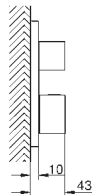

35 600 000		312,00
GROHE Rapido SmartBox uniwersalny element podtynkowy		

35 604 000		312,00
GROHE Rapido SmartBox uniwersalny element podtynkowy, wariant produktu: Professional