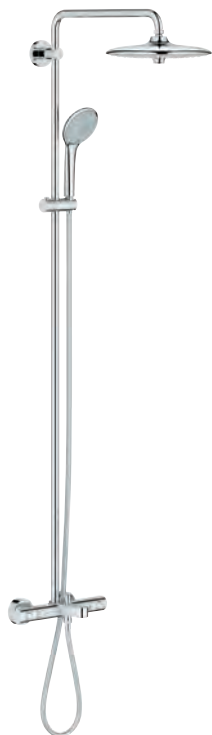

GROHE EUPHORIA SYSTEMY PRYSZNICOWE

Numer katalogowy

Kolor

Cena (PLN)

27 475 001

chrom

2 870,00

Euphoria System 260

System wannowo-prysznicowy z termostatem do montażu ściennego

elementy składowe:

poziome obrotowe ramię 450 mm

termostat natynkowy z funkcją Aquadimmer

przełącznik: deszczownica/ prysznic ręczny

deszczownica Euphoria 260 (26 457)

3 rodzaje strumieni:

Rain, SmartRain, Jet

z przegubem kulowym

kąt obrotu $\pm 15^\circ$

wylewka wannowa

oddzielny przełącznik do słuchawki prysznicowej

prysznic ręczny Euphoria 110 Massage (27 239)

3 rodzaje strumieni:

Rain, SmartRain, Massage

regulowany uchwyt prysznica

Silverflex wąż prysznicowy 1750 mm (28 388)

GROHE EcoJoy, ogranicznik przepływu 9,5 l/min

GROHE TurboStat głowica termostatyczna

GROHE SafeStop blokada na 38°C

GROHE SafeStop Plus w zestawie opcjonalny ogranicznik temperatury 43°C

GROHE DreamSpray perfekcyjny natrysk

GROHE StarLight wykończenie chromowane

GROHE SprayDimmer (bezstopniowa

redukcja przepływu)

SpeedClean system przeciw osadom wapiennym

wewnętrzny kanał wodny

Twistfree system zapobiegający skręcaniu węża prysznicowego

przystosowany do podgrzewaczy

przepływowych o mocy min. 18 kW

min. przepływ 7 l/min.

PRYSZNICE