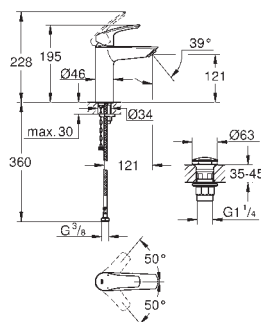

23 989 003

chrom

554,00

Eurosmart

Bateria umywalkowa, DN 15

Rozmiar M

termostatyczna ochrona przed poparzeniem

regulacja maksymalnej temperatury

dezynfekcja termiczna niemożliwa

montaż jednotworowy

metalowa dźwignia

GROHE SilkMove głowica ceramiczna 28 mm

regulowany ogranicznik strumienia przepływu

GROHE Zero osobne kanały wodne - brak kontaktu wody z ołowiem i niklem

wbudowane zawory zwrotne

sitka do zanieczyszczeń

GROHE EcoJoy perlator 4,2 l/min

GROHE FastFixation system szybkiego montażu

z korkiem klik-klak 1 1/4"

giętkie węże przyłączeniowe

max. różnica ciśnień 5:1

Wariant produktu: Professional

nowość