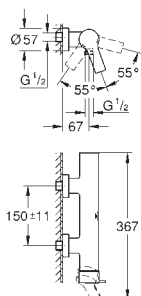

32 846 001	chrom	2 340,00
32 846 GN1	brushed cool sunrise	3 740,00
32 846 DL1	brushed warm sunset	3 740,00
32 846 A01	hard graphite	3 500,00

Allure
Jednouchwytna bateria prysznicowa
naścienna
GROHE SilkMove głowica ceramiczna 35 mm
GROHE StarLight wykończenie chromowane
GROHE FastFixation system szybkiego montażu
regulowany ogranicznik strumienia przepływu
wyjście podłączenia do prysznica z przodu, z zaworkami zabezpieczającymi przed przepływem zwrotnym
zakryte przyłącza S
zabezpieczenie przed przepływem zwrotnym