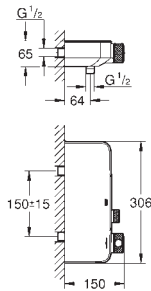

GROHE GROHTHERM SMARTCONTROL

Numer katalogowy

Kolor

Cena (PLN)

BATERIE TERMO-
STATYCZNE

34 719 000

chrom

1 490,00

Grotherm SmartControl

Bateria prysznicowa z termostatem, DN 15

do montażu podtynkowego, naścienna

GROHE CoolTouch brak ryzyka oparzeń o gorące powierzchnie

GROHE StarLight wykończenie chromowane

GROHE SafeStop blokada na 38°C

GROHE SafeStop Plus w zestawie opcjonalny ogranicznik temperatury 43°C

GROHE TurboStat głowica termostaticzna

GROHE ProGrip uchwyty z radełkowaną strukturą

przełącznik SmartControl, regulacja przepływu wody: od oszczędnego strumienia

EcoJoy do pełnego przepływu Full Flow

GROHE EasyReach zintegrowana półka

wyjscie prysznicza na dole 1/2"

wbudowane zawory zwrotne i sitka do

zanieczyszczeń

zabezpieczenie przed przepływem zwrotnym