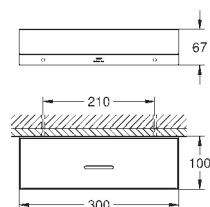

nowość

40 956 001	chrom	584,00
40 956 GN1	brushed cool sunrise	934,00
40 956 DL1	brushed warm sunset	934,00
40 956 A01	hard graphite	876,00

Allure
Uchwyt na zapasowy papier toaletowy
bez pokrywy
materiał: metal
ukryte mocowanie
GROHE StarLight wykończenie chromowane

nowość

40 340 001	chrom	1 060,00
40 340 GN1	brushed cool sunrise	1 700,00
40 340 DL1	brushed warm sunset	1 700,00
40 340 A01	hard graphite	1 590,00

Allure
Szczotka toaletowa (komplet)
ścienna
ukryte mocowanie
materiał: szkło / metal
GROHE StarLight wykończenie chromowane

nowość

40 965 001	chrom	1 430,00
40 965 GN1	brushed cool sunrise	2 290,00
40 965 DL1	brushed warm sunset	2 290,00
40 965 A01	hard graphite	2 150,00

Allure
półka
ścienna
materiał: szkło / metal
ukryte mocowanie
szerokość 600 mm
głębokość 100 mm
GROHE StarLight wykończenie chromowane

nowość

40 966 001	chrom	531,00
40 966 GN1	brushed cool sunrise	849,00
40 966 DL1	brushed warm sunset	849,00
40 966 A01	hard graphite	796,00

Allure
Półka prysznicowa
ścienna
materiał: metal/tworzywo sztuczne
z drenażem
ukryte mocowanie
szerokość 300 mm
głębokość 100 mm
wysokość 66 mm
GROHE StarLight wykończenie chromowane

nowość

40 967 001	chrom	743,00
40 967 GN1	brushed cool sunrise	1 190,00
40 967 DL1	brushed warm sunset	1 190,00
40 967 A01	hard graphite	1 110,00

Allure
Lusterko
ścienna
powiększenie: x7
materiał: szkło / metal
ukryte mocowanie
GROHE StarLight wykończenie chromowane