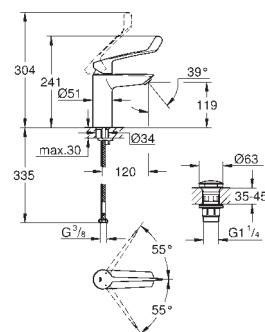

z korkiem klik-klak 1 1/4"

giętkie węże przyłączeniowe

**Wariant produktu: Professional**

nowość

23 983 003

chrom

453,00

**Eurosmart**