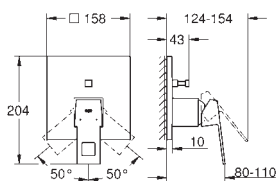

24 062 000	chrom	812,00
24 062 DC0	stal nierdzewna	1 140,00
24 062 AL0	brushed hard graphite	1 300,00

Eurocube
Jednouchwytywa bateria do obsługi dwóch wyjść wody do montażu z elementem podtynkowym (zamawiany osobno):
GROHE Rapido SmartBox (35 600 000/35 604 000)
GROHE SilkMove głowica ceramiczna 46 mm
GROHE FastFixation rozeta ścienna (z uszczelnieniem, zakryte mocowania)
metalowa rozeta ścienna, regulacja 6°
metalowa dźwignia
automatyczny przełącznik: wanna/ prysznic
wydajność przepływu:
wyjście: B = 27 l/min, wyjście: C = 27 l/min
element montażowy zamawiany osobno

35 600 000		312,00
GROHE Rapido SmartBox uniwersalny element podtynkowy		

35 604 000		312,00
GROHE Rapido SmartBox uniwersalny element podtynkowy, wariant produktu: Professional		

24 094 000	chrom	908,00
24 094 DC0	stal nierdzewna	1 270,00
24 094 AL0	brushed hard graphite	1 450,00