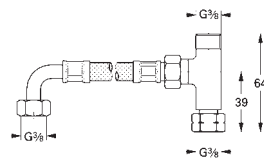

47 533 000

chrom

108,00

Grotherm Micro
Zestaw przyłączeniowy
do Grotherm Micro
elementy składowe:
nakrętka przyłącza 3/8"
trójnik
2 wyjścia 3/8" gwint zewnętrzny
giętki wąż przyłączeniowy
nakrętki przyłączy
GROHE StarLight wykończenie chromowane