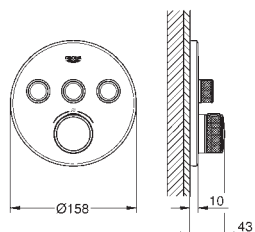

GROHE GROHTHERM SMARTCONTROL

Numer katalogowy

Kolor

Cena (PLN)

29 121 000	chrom	2 380,00
29 121 DC0	stal nierdzewna	3 330,00
29 121 GL0	cool sunrise	3 570,00
29 121 GN0	brushed cool sunrise	3 810,00
29 121 DA0	warm sunset	3 570,00
29 121 DL0	brushed warm sunset	3 810,00
29 121 A00	hard graphite	3 570,00
29 121 AL0	brushed hard graphite	3 810,00

Grohtherm SmartControl

Bateria termostaticzna do obsługi trzech wyjść wody do montażu z elementem podtynkowym (zamawiany osobno):

GROHE Rapido SmartBox (35 600 000/35 604 000)

metalowa rozeta ścienna z **GROHE FastFixation** (zakryte uszczelnienie rozety i mocowania trzpienia), regulacja 6°

GROHE StarLight wykończenie chromowane

przełącznik SmartControl, regulacja przepływu wody: od oszczędnego strumienia EcoJoy do pełnego przepływu Full Flow

wymienne symbole: wanna, prysznic, deszczownica, dysze

GROHE TurboStat głowica termostaticzna

GROHE ProGrip uchwyty z radełkowaną strukturą

GROHE SafeStop blokada na 38°C

GROHE SafeStop Plus w zestawie opcjonalny ogranicznik temperatury 43°C / 46°C

wbudowane zawory zwrotne i sitka do zanieczyszczeń

możliwość używania kilku wyjść wody jednocześnie

element montażowy zamawiany osobno

wydajność przepływu:

wyjście A = 23 l/min

wyjście B = 27 l/min

wyjście C = 23 l/min

wyjście A + B = 33 l/min

wyjście A + B + C = 36 l/min

35 600 000		312,00
GROHE Rapido SmartBox uniwersalny element podtynkowy		

35 604 000		312,00
GROHE Rapido SmartBox uniwersalny element podtynkowy, wariant produktu: Professional		

29 122 000	chrom	1 450,00
29 122 DC0	stal nierdzewna	2 030,00
29 122 BE0	polished nickel	2 180,00
29 122 EN0	brushed nickel	2 320,00
29 122 GL0	cool sunrise	2 180,00
29 122 GN0	brushed cool sunrise	2 320,00
29 122 DA0	warm sunset	2 180,00
29 122 DL0	brushed warm sunset	2 320,00
29 122 A00	hard graphite	2 180,00
29 122 AL0	brushed hard graphite	2 320,00

Grohtherm SmartControl

Potrójny zawór odcinający

do montażu z elementem podtynkowym (zamawiany osobno):

GROHE Rapido SmartBox 35 600/35 604/35 601 (zamawiany osobno) metalowa rozeta ścienna z **GROHE FastFixation** (zakryte uszczelnienie rozety i mocowania trzpienia), regulacja 6°

grubość rozety 10 mm

GROHE StarLight wykończenie chromowane

przełącznik SmartControl, regulacja przepływu wody: od oszczędnego strumienia EcoJoy do pełnego przepływu Full Flow

wymienne symbole: wanna, prysznic, deszczownica, dysze

GROHE ProGrip uchwyty z radełkowaną strukturą

możliwość używania kilku wyjść wody jednocześnie

element montażowy zamawiany osobno

wydajność przepływu:

wyjście D = 28 l / min

wyjście E = 28 l / min

wyjście A = 28 l / min

wyjście D + E + A = 65 l / min

w zestawie opcjonalny ogranicznik przepływu zgodny z CALGreen