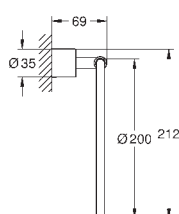

40 307 003	chrom	438,00
40 307 DC3	stal nierdzewna	613,00
40 307 GL3	cool sunrise	657,00
40 307 DA3	warm sunset	657,00
40 307 AL3	brushed hard graphite	701,00

Atrio

Wieszak na ręcznik

materiał: metal

ukryte mocowanie

GROHE StarLight wykończenie chromowane