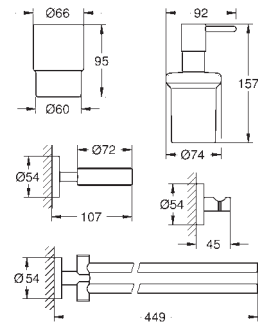

40 846 001

chrom

629,00

Essentials

Zestaw akcesoriów łazienkowych 4 w 1

materiał: metal
elementy składowe:
dozownik z uchwytem (40 448 001)
szklanka z uchwytem (40 447 001)
wieszak na ręcznik (40 371 001)
wieszak (40 364 001)
ukryte mocowanie
GROHE StarLight powłoka chromowana
montaż na wkręty z kołkami (w zestawie)