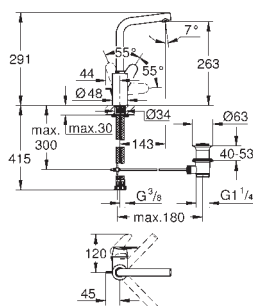

23 449 002

chrom

780,00

**Eurodisc Cosmopolitan**  
**Bateria umywalkowa, DN 15**  
**Rozmiar M**

montaż jednootworowy  
metalowa dźwignia  
**GROHE SilkMove** głowica ceramiczna 35 mm  
regulowany ogranicznik strumienia przepływu  
minimalny przepływ 2,5 l/min  
**GROHE StarLight** wykończenie chromowane  
**GROHE EcoJoy** perlator 5,7 l/min  
**GROHE FastFixation** system szybkiego montażu  
bez zestawu odpływowego  
giętkie węże przyłączeniowe  
min. rekomendowane ciśnienie 1,0 bar