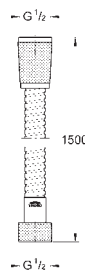

Relaxflex Metal Longlife

Metalowy wąż 1500

1500 mm

materiał: metal

z dużą odpornością na rozciąganie

wersja wzmocniona

odporność na rozciąganie 750 N

odporność na ciśnienie do 16 bar

odporność na temperaturę do 75°C

odporność na skręcenia

uniwersalne przyłącze G 1/2" x 1/2"

GROHE StarLight wykończenie chromowane

opakowanie: blister

29 069 000

572,00

Rainshower F-Series

Połączenie kablowe

do użycia z deszczownicą ze zintegrowanym podświetleniem (27 865 000)

elementy składowe:

2 kable przedłużające (długość 5 metrów)