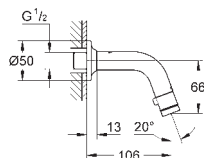

20 205 000

chrom

350,00

Uniwersalna wylewka ścienna DN15

przepływ: 6 l/min przy 3 bar ciśnienia
perlator z funkcją włączenia/zatrzymania przepływu
głowica ceramiczna
gwint przyłącza 1/2"
GROHE StarLight wykończenie chromowane
wysięg wylewki 106 mm