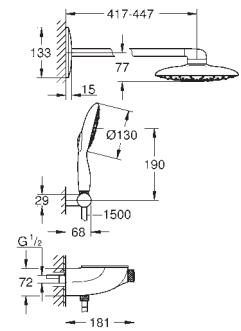

26 446 000

chrom

5 640,00

Rainshower System SmartControl Mono 360
Podtynkowy zestaw prysznicowy z termostatem

elementy składowe:

SmartControl termostaat podtynkowy

przełącznik: deszczownica/ prysznic ręczny

deszczownica Rainshower Mono 360 z ramieniem prysznicowym 450 mm,

chromowana tarcza deszczownicy

rodzaje strumieni: GROHE PureRain/GROHE Rain O² spray*

Power&Soul 130 słuchawka prysznicowa (27 673 LS0); biała tarcza słuchawki, 4

strumienie: GROHE Rain O², Rain, Bokoma Spray, Jet

uchwyt na słuchawkę prysznicową (27 055 000)

Silverflex wąż prysznicowy 1500 mm (28 364 000)

GROHE DreamSpray perfekcyjny natrysk

GROHE StarLight wykończenie chromowane

GROHE CoolTouch brak ryzyka oparzeń o gorące powierzchnie

GROHE TurboStat głowica termostatyczna

GROHE EcoJoy mniejsze zużycie wody

GROHE SafeStop blokada na 38°C

GROHE SafeStop Plus w zestawie opcjonalny ogranicznik temperatury 43°C

przełącznik SmartControl, regulacja przepływu wody: od oszczędnego strumienia

EcoJoy do pełnego przepływu Full Flow

GROHE EasyReach półka prysznicowa

SpeedClean system przeciw osadom wapiennym

wewnętrzny kanał wodny

Twistfree system zapobiegający skręcaniu węża prysznicowego

do montażu gotowego z 26 264 001 i 26 449 000 (zamawiane osobno)

do wyboru przy pierwszej instalacji; ustawienie fabryczne: strumień GROHE PureRain

26 446 LS0

moon white

5 640,00

ditto, biała tarcza natrysku