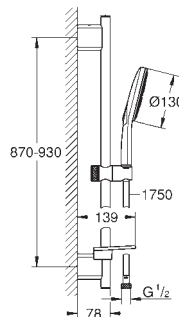

26 579 LS0

moon white

700,00

Rainshower SmartActive 130

Zestaw z drążkiem prysznicowym, 3 strumienie

elementy składowe:

prysznic ręczny Rainshower SmartActive 130 (26 574)
drążek 900 mm

z uchwytami ściennymi

Silverflex wąż prysznicowy 1750 mm (28 388)

półka GROHE EasyReach

GROHE EcoJoy, ogranicznik przepływu 9,5 l/min

GROHE DreamSpray perfekcyjny natrysk

GROHE StarLight powłoka chromowana

GROHE FastFixation Plus regulowany rozstaw pomiędzy uchwytami

dla dopasowania do istniejących otworów

GROHE TileFix regulacja głębokości na górnym i dolnym uchwycie

SpeedClean system przeciw osadom wapiennym

wewnętrzny kanał wodny

Twistfree system zapobiegający skręcaniu węża prysznicowego

nadaje się do podgrzewaczy przepływowych

26 578 LS0

moon white

698,00

bez ogranicznika przepływu

PRYSZNICE