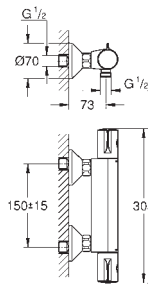

GROHE GROHTHERM 800

Numer katalogowy

Kolor

Cena (PLN)

BATERIE TERMO-
STATYCZNE

34 558 000

chrom

781,00

Grotherm 800

Bateria prysznicowa z termostatem, DN 15

do montażu podtynkowego, naścienna

GROHE StarLight wykończenie chromowane

GROHE SafeStop blokada na 38°C

GROHE SafeStop Plus w zestawie opcjonalny ogranicznik temperatury 43°C

GROHE TurboStat głowica termostaticzna

zintegrowane odcięcie wody mieszanej

GROHE EcoButton przycisk na pokrętle redukujący przepływ wody

głowica ceramiczna 1/2", 180°

wyjście prysznica na dole 1/2"

sitka do zanieczyszczeń

wbudowane zawory zwrotne

zabezpieczenie przed przepływem zwrotnym

przyłącza S

metalowa rozeta

GROHE EcoJoy mniejsze zużycie wody

34 576 000

chrom

1 030,00