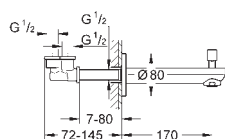

GROHE EUROSMART COSMOPOLITAN

Numer katalogowy

Kolor

Cena (PLN)

13 262 000

chrom

430,00

Eurosmart Cosmopolitan

Wylewka wannowa

do montażu podtynkowego, naścienna

GROHE StarLight wykończenie chromowane

perlator

przełącznik: wanna/prysznic

gwint zewnętrzny 1/2"

wysięg wylewki 170 mm