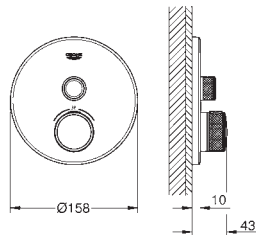

GROHE GROHTHERM SMARTCONTROL

Numer katalogowy

Kolor

Cena (PLN)

29 158 LS0 moon white 1 840,00

Grohtherm SmartControl Potrójny zawór odcinający

do montażu z elementem podtynkowym (zamawiany osobno):
GROHE Rapido SmartBox 35 600/35 604/35 601 (zamawiany osobno)
metalowa rozeta ścienna z **GROHE FastFixation** (zakryte uszczelnienie rozety i mocowania trzpienia), regulacja 6°
grubość rozety 10 mm

GROHE StarLight powłoka chromowana
przełącznik SmartControl, regulacja przepływu wody: od oszczędnego strumienia EcoJoy do pełnego przepływu Full Flow

wymienne symbole: wanna, prysznic, deszczownica, dysze

GROHE ProGrip uchwyty z radełkowaną strukturą
możliwość używania kilku wyjść wody jednocześnie

element montażowy zamawiany osobno

wydajność przepływu:
wyjście D = 28 l / min
wyjście E = 28 l / min
wyjście A = 28 l / min
wyjście D + E + A = 65 l / min

w zestawie opcjonalny ogranicznik przepływu zgodny z CALGreen

35 600 000 312,00
GROHE Rapido SmartBox uniwersalny element podtynkowy

35 604 000 312,00
GROHE Rapido SmartBox uniwersalny element podtynkowy, wariant produktu: Professional

29 118 000	chrom	2 020,00
29 118 DC0	stal nierdzewna	2 830,00
29 118 GL0	cool sunrise	3 030,00
29 118 GN0	brushed cool sunrise	3 230,00
29 118 DA0	warm sunset	3 030,00
29 118 DL0	brushed warm sunset	3 230,00
29 118 A00	hard graphite	3 030,00
29 118 AL0	brushed hard graphite	3 230,00

Grohtherm SmartControl

Bateria termostaticzna do obsługi jednego wyjścia wody
do montażu z elementem podtynkowym (zamawiany osobno):
GROHE Rapido SmartBox (35 600 000/35 604 000)

metalowa rozeta ścienna z **GROHE FastFixation** (zakryte uszczelnienie rozety i mocowania trzpienia), regulacja 6°