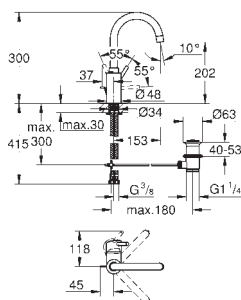

32 629 002

chrom

800,00

Concetto

Bateria umywalkowa, DN 15

Rozmiar L

montaż jednocierowoty

metalowa dźwignia

zakryte mocowanie dźwigni

GROHE SilkMove głowica ceramiczna 35 mm

regulowany ogranicznik strumienia przepływu

GROHE StarLight wykończenie chromowane

GROHE Zero osobne kanały wodne - brak kontaktu wody z ołowiem i niklem

GROHE FastFixation system szybkiego montażu

perlator

obrotowa wylewka

z ogranicznikiem ruchu

zestaw odpływowy z drążkiem pociągającym 1 1/4"

giętkie węże przyłączeniowe

opcjonalny ogranicznik temperatury (46 375 000)

min. rekomendowane ciśnienie 1,0 bar