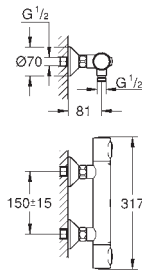

GROHE GROHTHERM 500

Numer katalogowy

Kolor

Cena (PLN)

BATERIE TERMO-
STATYCZNE

nowość

34 793 000

chrom

561,00

Grohtherm 500

Bateria prysznicowa z termostatem, DN 15

do montażu podtynkowego, naścienna

GROHE StarLight wykończenie chromowane

GROHE SafeStop blokada na 38°C

GROHE SafeStop Plus w zestawie opcjonalny ogranicznik temperatury 43°C

GROHE głowica termostaticzna

zintegrowane odcięcie wody mieszanej

uchwyt do regulacji z przyciskiem **GROHE EcoButton**

regulacja w zakresie 90°

wyjście prysznicza na dole 1/2"

wbudowane zawory zwrotne

sitka do zanieczyszczeń

zabezpieczenie przed przepływem zwrotnym

przyłącza S

metalowa rozeta

GROHE EcoJoy mniejsze zużycie wody

nowość

34 796 000

chrom

688,00