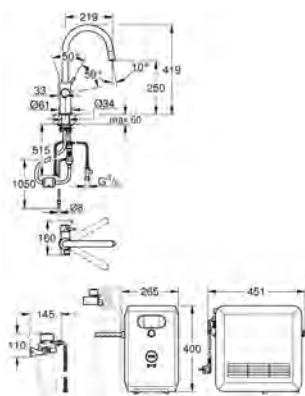

głowica filtra z elastyczną regulacją twardości wody

Filter GROHE Blue, butla CO₂ oraz wkład czyszczący nie są zawarte w

zestawie i należy je zamówić osobno. Czyszczenie wymagane przed

pierwszym użyciem oraz dwa razy w roku.

pasujące filtry:

- filtr w rozmiarze S, pojemność 600 l w 20° dKH (40 404 001)

- filtr w rozmiarze M, pojemność 1500 l w 20° dKH (40 430 001)

- filtr w rozmiarze L, pojemność 2500 l w 20° dKH (40 412 001)

- filtr z węglem aktywnym, pojemność 3000 l (40 547 001)

- filtr magnezowo - cynkowy, pojemność 400 l w 17° dGH (40 691 002)

Wymagania systemowe Apple iPhone

iOS 10.0 lub wyższym

Wymagania systemowe Android

smartfon z Android 6.0 lub wyższym

Urządzenia obsługujące aplikację GROHE Watersystems App*** nie wchodzą w zakres dostawy i należy je zamawiać oddzielnie w autoryzowanym sklepie iTunes firmy Apple lub sklepie Google Play.

* Znak słowny Bluetooth i logo są zarejestrowanymi znakami towarowymi firmy Bluetooth SIG, Inc, a użycie tych znaków przez Grohe AG jest na podstawie licencji. Inne znaki i nazwy handlowe należą do ich właścicieli.

** Firma Apple, logo Apple, iPod, iPod Touch, iPhone i iTunes są znakami towarowymi firmy Apple Inc, zarejestrowanymi w USA i innych krajach. Firma Apple nie odpowiada za działanie funkcji tego urządzenia ani jego zgodność ze standardami bezpieczeństwa i przepisami prawa.

*** Dostępne za darmo w iTunes lub w sklepie Google Play.