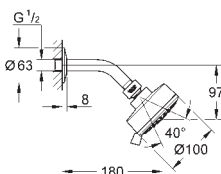

26 090 001

chrom

287,00

Tempesta Cosmopolitan 100

Prysznic górny, 3 strumienie

GROHE Rain O², Rain, Massage

obrotowe złącze kulowe +/- 15°

ramię prysznica z podłączeniem gwintowanym 1/2"

rozeta

GROHE DreamSpray perfekcyjny natrysk

GROHE StarLight wykończenie chromowane

SpeedClean system przeciw osadom wapiennym

wewnętrzny kanał wodny

nadaje się do podgrzewaczy przepływowych