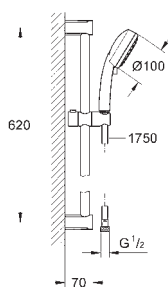

27 578 20E

chrom

250,00

Tempesta Cosmopolitan 100

Zestaw z drążkiem prysznicowym, 2 strumienie

elementy składowe:

prysznic ręczny Tempesta Cosmopolitan 100 (27 571 20E)

drażek prysznicowy, 600 mm (27 521 000)

wąż prysznicowy Relaxflex

1750 mm 1/2" x 1/2" (28 154 001)

GROHE EcoJoy ogranicznik przepływu 5,7 l/min

GROHE DreamSpray perfekcyjny natrysk

GROHE StarLight wykończenie chromowane

SpeedClean system przeciw osadom wapiennym

wewnętrzny kanał wodny

nadaje się do podgrzewaczy przepływowych

min. rekomendowane ciśnienie 1,0 bar

26 076 002

chrom

250,00

ditto, ogranicznik przepływu 6,6 l/min

27 578 002

chrom

250,00

ditto, bez ogranicznika przepływu