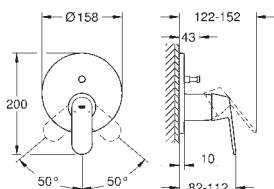

24 045 000

chrom

583,00

Eurosmart Cosmopolitan

Jednouchwytywa bateria do obsługi dwóch wyjść wody do montażu z elementem podtynkowym (zamawiany osobno):

GROHE Rapido SmartBox (35 600 000/35 604 000)

GROHE SilkMove głowica ceramiczna 46 mm

GROHE StarLight wykończenie chromowane

GROHE FastFixation rozeta ścienna (z uszczelnieniem, zakryte mocowania)

metalowa rozeta ścienna, regulacja 6°

metalowa dźwignia

automatyczny przełącznik: wanna/ prysznic

wydajność przepływu:

wyjście: B = 27 l/min, wyjście: C = 27 l/min

element montażowy zamawiany osobno

35 600 000

312,00

GROHE Rapido SmartBox uniwersalny element podtynkowy

35 604 000

312,00

GROHE Rapido SmartBox uniwersalny element podtynkowy, wariant produktu: Professional