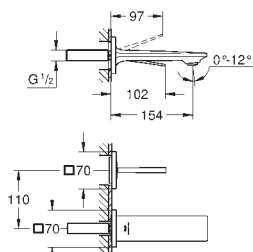

GROHE ALLURE

Numer katalogowy Kolor Cena (PLN)

nowość

19 309 002	chrom	3 930,00
19 309 GN2	brushed cool sunrise	6 280,00
19 309 DL2	brushed warm sunset	6 280,00
19 309 A02	hard graphite	5 890,00

Allure
2-otworowa bateria umywalkowa
Rozmiar S
naścienna
bez elementów do zabudowy podtynkowej
do montażu z elementem podtynkowym (zamawiany osobno):
23 429 000 (zamawiany osobno)
GROHE FeatherControl głowica typu Joystick
GROHE StarLight wykończenie chromowane
GROHE EcoJoy ogranicznik przepływu 5,7 l/min
GROHE AquaGuide regulowany perlator
rozstaw między wylewką a dźwignią 110 mm
wysięg wylewki 154 mm

23 429 000	1 020,00

Element do montażu podtynkowego 2-otworowej baterii umywalkowej

nowość