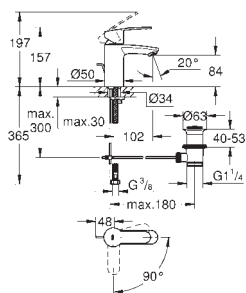

23 374 20E

chrom

532,00

Eurostyle Cosmopolitan
Bateria umywalkowa, DN 15
Rozmiar S

montaż jednocierowowy
metalowa dźwignia
GROHE SilkMove ES 35 mm głowica ceramiczna z funkcją oszczędzania
regulowany ogranicznik strumienia przepływu
ogranicznik temperatury
GROHE StarLight wykończenie chromowane
GROHE EcoJoy perlator 5,7 l/min
GROHE FastFixation system instalacyjny
z pierścieniem centrującym
zestaw odpływowy z drążkiem pociągającym 1 1/4"
giętkie węże przyłączeniowe
min. rekomendowane ciśnienie 1,0 bar

23 373 20E

chrom

508,00

ditto, bez zestawu odpływowego