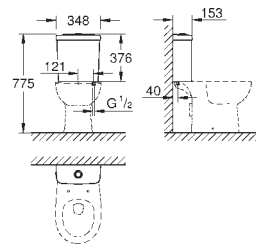

39 436 000

biel alpejska

444,00

Bau Ceramika

Zbiornik WC

podłączenie wody od dołu
ukryty dopływ wody
dwuobjętościowe spłukiwanie
z ceramiki sanitarnej
24 sztuki na palecie