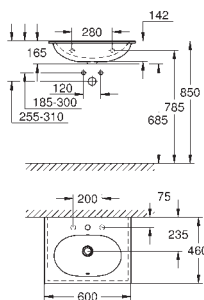

39 568 00H

biel alpejska

1 230,00

Essence

Umywalka naszafkowa 60 cm

montaż ścienny

z 1 otworem na baterię, 2 otwory wstępnie przygotowane
otwór przelewowy na stronie przeciwległej do baterii
odpowiednia do szafek pod umywalkę
600 x 460 mm

z ceramiki sanitarnej

PureGuard antybakteryjna, łatwa do czyszczenia powłoka

16 sztuk na palecie