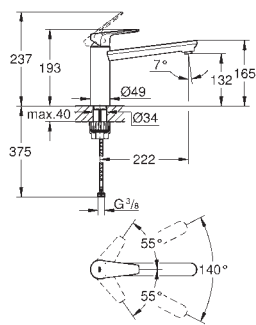

31 693 000

chrom

382,00

BauEdge

Jednouchwytowa bateria zlewozmywakowa, DN 15

średnia wylewka

montaż jednootworowy

GROHE StarLight wykończenie chromowane

GROHE Longlife głowica ceramiczna 35 mm

GROHE Zero osobne kanały wodne - brak kontaktu wody z ołowiem i niklem

obrotowa wylewka

kąt obrotu 140°

perlator z łatwym demontażem za pomocą monety

giętkie węże przyłączeniowe

GROHE FastFixation Plus system instalacyjny

do montażu na blacie o grubości 40 mm wymagany jest zestaw mocujący

48 384 000 (zamawiany osobno)