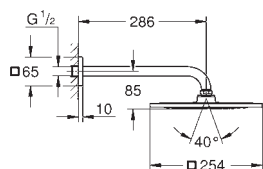

26 070 000	chrom	1 970,00

Rainshower F-Series 10" 254 x 254
Deszczownica z ramieniem 286 mm
elementy składowe:
prysznic górny Rainshower F-Series 254 (27 285 000)
materiał: metal
1 rodzaj strumienia:
strumień Rain
Ramię prysznica Rainshower 275 mm (27 488 000)
GROHE EcoJoy, ogranicznik przepływu 9,5 l/min
GROHE DreamSpray perfekcyjny natrysk
GROHE StarLight wykończenie chromowane
SpeedClean system przeciw osadom wapiennym nadaje się do podgrzewaczy przepływowch min. rekomendowane ciśnienie 1,0 bar

26 060 000	chrom	1 970,00

ditto, bez ogranicznika przepływu