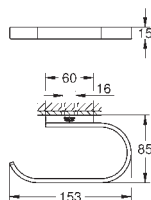

41 068 000	chrom	215,00
41 068 DC0	stal nierdzewna	302,00
41 068 GL0	cool sunrise	323,00
41 068 GN0	brushed cool sunrise	345,00
41 068 DA0	warm sunset	323,00
41 068 DL0	brushed warm sunset	345,00
41 068 A00	hard graphite	323,00
41 068 AL0	brushed hard graphite	345,00

Selection
Uchwyt na papier

bez pokrywy
materiał: metal
do montażu podtynkowego, ścienna
ukryte mocowanie
GROHE StarLight wykończenie chromowane