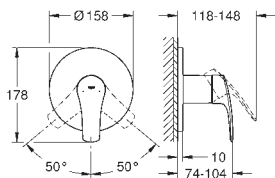

24 042 003

chrom

497,00

Eurosmart

Jednouchwytowa bateria do obsługi jednego wyjścia wody
do montażu z elementem podtynkowym (zamawiany osobno):

GROHE Rapido SmartBox (35 600 000/35 604 000)

GROHE SilkMove głowica ceramiczna 46 mm

GROHE StarLight wykończenie chromowane

GROHE FastFixation rozeta ścienna (z uszczelnieniem, zakryte mocowania)

metalowa rozeta ścienna, regulacja 6°

metalowa dźwignia

wydajność przepływu:

wyjście: B lub C = 30 l/min

element montażowy zamawiany osobno

Wariant produktu: Professional

35 600 000

312,00

GROHE Rapido SmartBox uniwersalny element podtynkowy

35 604 000

312,00

GROHE Rapido SmartBox uniwersalny element podtynkowy, wariant produktu: Professional

nowość