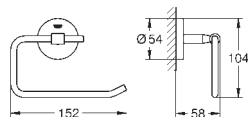

40 457 001

chrom

128,00

BauCosmopolitan
Uchwyt na papier
materiał: metal
bez pokrywy
ukryte mocowanie
GROHE StarLight wykończenie chromowane
montaż na wkręty z kołkami (w zestawie)