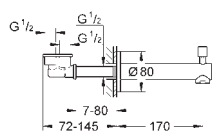

Concetto

Wylewka wannowa z przełącznikiem

do montażu podtynkowego, naścienna

GROHE StarLight wykończenie chromowane

perlator

przełącznik: wanna/prysznic

gwint zewnętrzny 1/2"