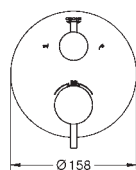

35 600 000		312,00
GROHE Rapido SmartBox uniwersalny element podtynkowy		

35 604 000		312,00
GROHE Rapido SmartBox uniwersalny element podtynkowy, wariant produktu: Professional