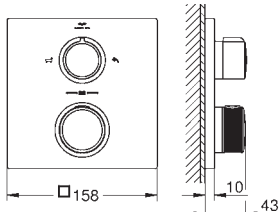

nowość

19 446 002	chrom	2 120,00
19 446 GN2	brushed cool sunrise	3 400,00
19 446 DL2	brushed warm sunset	3 400,00
19 446 A02	hard graphite	3 180,00

Allure

Baterie termostatyczna do obsługi dwóch wyjść wody z przełącznikiem wanna/słuchawka prysznicowa

do montażu z elementem podtynkowym (zamawiany osobno):

GROHE Rapido SmartBox (35 600 000/35 604 000)

GROHE TurboStat głowica termostatyczna

GROHE StarLight wykończenie chromowane

GROHE FastFixation rozeta ścienna (z uszczelnieniem, zakryte mocowania) metalowa rozeta ścienna, regulacja 6°

nadrukowane symbole wanny i prysznic

GROHE SafeStop blokada na 38°C

GROHE SafeStop Plus w zestawie opcjonalny ogranicznik temperatury 43°C / 46°C

GROHE Aquadimmer: regulacja strumienia przepływu, przełącznik pomiędzy wyjściami wody

metalowe pokrętki

wydajność przepływu: wyjście: B = 27 l/min, wyjście: C = 30 l/min

element montażowy zamawiany osobno

35 600 000		312,00
GROHE Rapido SmartBox uniwersalny element podtynkowy		

35 604 000		312,00
GROHE Rapido SmartBox uniwersalny element podtynkowy, wariant produktu: Professional