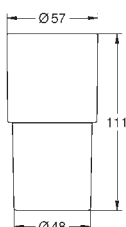

### Dozownik

materiał: szkło / metal

pojemność 160 ml

pasuje do uchwytu Allure 40 278 001 i Atrio 40 304 xx3 (zamawiane osobno)

**GROHE StarLight** wykończenie chromowane

nowość

40 254 003		213,00
------------	--	--------