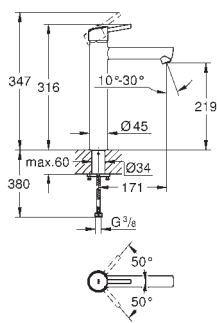

23 920 001

chrom

902,00

Concetto

Bateria umywalkowa, DN 15

Rozmiar XL

montaż jednocierowoty

metalowa dźwignia

do umywalk wolnostojących

GROHE SilkMove głowica ceramiczna 28 mm

z ogranicznikiem temperatury

GROHE StarLight wykończenie chromowane

GROHE EcoJoy perlator 5,7 l/min

GROHE AquaGuide regulowany perlator

system szybkiego montażu

bez zestawu odpływowego

giętkie węże przyłączeniowe

min. rekomendowane ciśnienie 1,0 bar