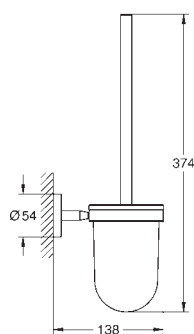

40 463 001

chrom

166,00

BauCosmopolitan
Szczotka toaletowa (komplet)
materiał: szkło / metal
do montażu podtynkowego, ścienna
ukryte mocowanie
GROHE StarLight wykończenie chromowane
montaż na wkręty z kołkami (w zestawie)

40 791 001

biały

31,70

40 791 KS1

aksamitna czerń

31,70

Zapasowa końcówka szczotki

40 392 000

chrom

99,20

Szczotka zapasowa

40 393 000

daVinci satin white

76,30

Szkló zapasowe