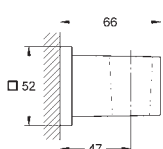

27 693 000	chrom	106,00

Euphoria Cube
Uchwyt prysznicowy ścienny
nieprzestawialny
GROHE StarLight wykończenie chromowane