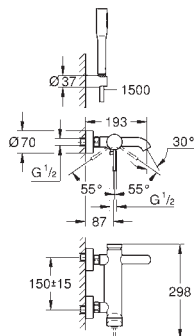

25 249 001	chrom	1 080,00

Essence

Jednouchwytowa bateria wannowa
do montażu podtynkowego, naścienna
metalowa dźwignia

GROHE SilkMove głowica ceramiczna 35 mm
z ogranicznikiem temperatury

GROHE StarLight wykończenie chromowane
przełącznik: wanna/prysznic
perlator

wyjście prysznica 1/2"

zintegrowany zawór zwrotny

przyłącza S

zabezpieczenie przed przepływem zwrotnym

z zestawem prysznicowym

elementy składowe:

Euphoria Cosmopolitan Stick słuchawka prysznicowa (27 367)

uchwyt prysznicowy Tempesta Cosmopolitan 100 (27 594 000)

Silverflex wąż prysznicowy 1500 mm (28 364 000)

min. rekomendowane ciśnienie 1,0 bar

Wariant produktu: Professional

33 628 001	chrom	1 080,00

Zostaje zastąpiony 25 249 001