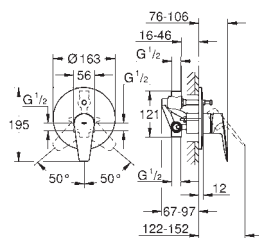

29 079 001

chrom

540,00

BauEdge

Jednouchwytowa bateria wannowa

wbudowa w ścianę

elementy składowe:

zestaw do montażu gotowego

metalowa dźwignia

element do zabudowy podtynkowej

GROHE Longlife głowica ceramiczna 46 mm

GROHE StarLight wykończenie chromowane

regulowany ogranicznik strumienia przepływu

przełącznik: wanna/prysznic

uszczelnienie rozety i trzpienia

opcjonalny ogranicznik temperatury (46 375 000)

Wariant produktu: Professional