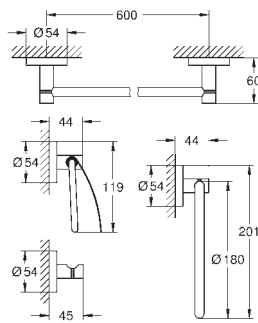

GROHE ESSENTIALS

Numer katalogowy

Kolor

Cena (PLN)

40 776 001
40 776 DC1

chrom
stal nierdzewna

518,00
725,00

Essentials

Zestaw akcesoriów łazienkowych 4 w 1

materiał: metal
elementy składowe:
wieszak na ręcznik (40 365 001)
wieszak (40 364 001)
uchwyt na papier toaletowy (40 367 001)
wieszak na ręcznik 600 mm (40 366 001)
ukryte mocowanie
GROHE StarLight wykończenie chromowane
montaż na wkręty z kołkami (w zestawie)