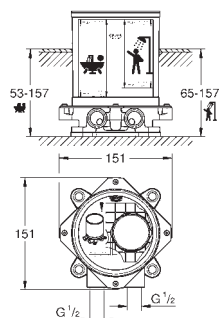

45 984 001 1 950,00

Element montażowy
do wolnostojących baterii i wylewek wannowych oraz systemów prysznicowych bez elementów do montażu natynkowego
płyta montażowa z regulacją w zakresie 360° w poziomie i 3° w pionie
głębokość montażu dla baterii i wylewek wannowych 53-157 mm, tolerancja montażowa 104 mm
głębokość montażu dla systemów prysznicowych 65-157 mm, tolerancja montażowa 92 mm
przyłącze wody 1/2"
przyłącze do płukania
podkładka
materiał mocujący