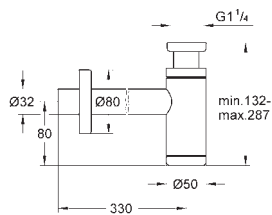

## Syfon umywalkowy 1 1/4"

do umywalek

z mosiądzu

przykręcane zamknięcie do czyszczenia syfonu

duża przesuwna rozeta

**GROHE StarLight** wykończenie chromowane