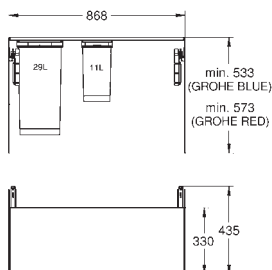

montaż do ścian bocznych i do frontu szafki

w pełni wysuwane, z systemem wolnego dymkania

sortowniki: 2 x 8 l

szerokość szafki: 60 cm

wysokość instalacji 533 mm minimum, 573 mm maksimum

kompatybilny z GROHE Blue Home, GROHE Blue Professional oraz GROHE Red z bojlerem w rozmiarze M i L