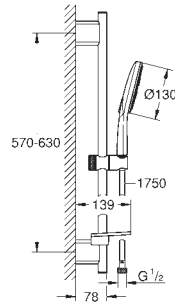

GROHE RAINSHOWER SMARTACTIVE

Numer katalogowy

Kolor

Cena (PLN)

26 577 LS0

moon white

680,00

Rainshower SmartActive 130

Zestaw z drążkiem prysznicowym, 3 strumienie

elementy składowe:

prysznic ręczny Rainshower SmartActive 130 (26 574)
drążek 600 mm

z uchwytami ściennymi

Silverflex wąż prysznicowy 1750 mm (28 388)

półka GROHE EasyReach

GROHE EcoJoy, ogranicznik przepływu 9,5 l/min

GROHE DreamSpray perfekcyjny natrysk

GROHE StarLight wykończenie chromowane

GROHE FastFixation Plus regulowany rozstaw pomiędzy uchwytami

dla dopasowania do istniejących otworów

GROHE TileFix regulacja głębokości na górnym i dolnym uchwycie

SpeedClean system przeciw osadom wapiennym

wewnętrzny kanał wodny

Twistfree system zapobiegający skręcaniu węża prysznicowego

nadaje się do podgrzewaczy przepływowych

min. rekomendowane ciśnienie 1,0 bar

26 576 LS0

moon white

678,00

bez ogranicznika przepływu