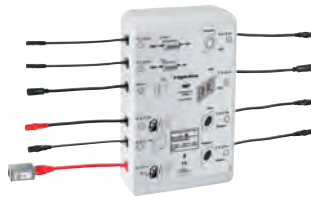

**Zestaw do zabudowy podtynkowej**

do zastosowania z generatorem pary (36 362 000 lub 27 934 000)

elementy składowe:

- element podtynkowy do wyjścia pary (115 x 115 x 49-77 mm)
- element podtynkowy do czujnika temperatury (58 x 83 x 80-105 mm)
- 1 kabel przedłużający do czujnika temperatury, 5 m
- 1 kabel przedłużający do generatora pary, 5 m