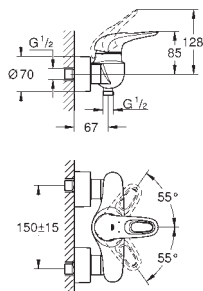

33 590 003

chrom

568,00

33 590 LS3

moon white/chrom

739,00

Eurostyle

Jednouchwytowa bateria prysznicowa

do montażu podtynkowego, naścienna
metalowa dźwignia z otworem
GROHE SilkMove głowica ceramiczna 35 mm
z ogranicznikiem temperatury
GROHE StarLight wykończenie chromowane
regulowany ogranicznik strumienia przepływu
wyjście prysznicza 1/2" ze zintegrowanym zaworem zwrotnym
zakryte przyłącza S
metalowa rozeta ścienna
zabezpieczenie przed przepływem zwrotnym