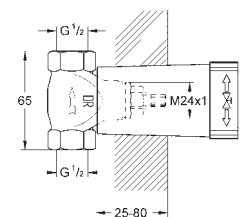

29 811 000

81,70

Zawór podtynkowy, 1/2"

wstępnie zamontowana głowica 1/2"
180°
przyłącze gwintowane 1/2"
wyrównanie głębokości wbudowania
mieszkiem sprężystym
25 - 80 mm
odporny na korozję mosiądz DR