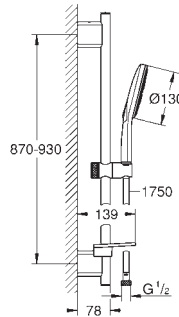

26 548 000

chrom

700,00

Rainshower SmartActive 130

Zestaw z drążkiem prysznicowym, 3 strumienie

elementy składowe:

prysznic ręczny Rainshower SmartActive 130 (26 574)
drążek 900 mm

z uchwytami ściennymi

Silverflex wąż prysznicowy 1750 mm (28 388)

półka GROHE EasyReach

GROHE EcoJoy, ogranicznik przepływu 9,5 l/min

GROHE DreamSpray perfekcyjny natrysk

GROHE StarLight wykończenie chromowane

GROHE FastFixation Plus regulowany rozstaw pomiędzy uchwytami

dla dopasowania do istniejących otworów

GROHE TileFix regulacja głębokości na górnym i dolnym uchwycie

SpeedClean system przeciw osadom wapiennym

wewnętrzny kanał wodny

Twistfree system zapobiegający skręcaniu węża prysznicowego

nadaje się do podgrzewaczy przepływowych

min. rekomendowane ciśnienie 1,0 bar

26 578 000

chrom

698,00

bez ogranicznika przepływu