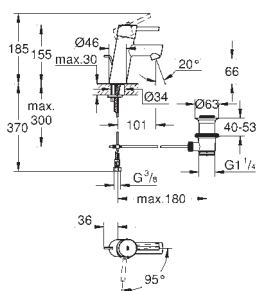

23 380 10E chrom 557,00

Concetto
Bateria umywalkowa, DN 15
Rozmiar S
montaż jednocierowowy
metalowa dźwignia
GROHE SilkMove ES głowica ceramiczna 28 mm, z funkcją oszczędzania -
dźwignia w pozycji środkowej uruchamia wyłącznie zimną wodę
z ogranicznikiem temperatury
GROHE StarLight wykończenie chromowane
GROHE EcoJoy perlator 5,7 l/min
GROHE FastFixation system szybkiego montażu
zestaw odpływowy z dźwignią pociągany 1 1/4"
giętkie węże przyłączeniowe
min. rekomendowane ciśnienie 1,0 bar

23 385 10E chrom 534,00

ditto, bez zestawu odpływowego