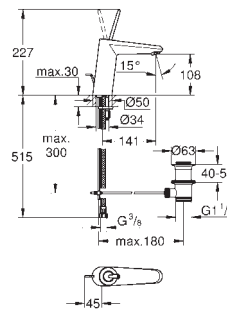

23 427 000

chrom

891,00

Eurodisc Joy

Bateria umywalkowa, DN 15

Rozmiar M

montaż jednootworowy
metalowa dźwignia

GROHE FeatherControl głowica typu Joystick

GROHE StarLight wykończenie chromowane

GROHE EcoJoy SpeedClean perlator 5.7 l/min

GROHE FastFixation Plus system instalacyjny

zestaw odpływowy z drążkiem pociągającym 1 1/4"

giętkie węże przyłączeniowe

min. rekomendowane ciśnienie 1,0 bar