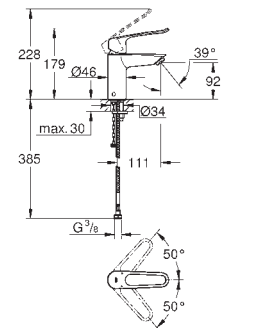

Eurosmart

Bateria umywalkowa, DN 15

Rozmiar S

termostatyczna ochrona przed poparzeniem

regulacja maksymalnej temperatury

dezynfekcja termiczna bez konieczności

ponownego ustawiania temperatury

w zestawie klucz umożliwiający uruchomienie dezynfekcji termicznej

montaż jednocierowoty

metalowa dźwignia z otworem

GROHE SilkMove głowica ceramiczna 28 mm

regulowany ogranicznik strumienia przepływu

wbudowane zawory zwrotne

sitka do zanieczyszczeń

GROHE Zero osobne kanały wodne - brak kontaktu wody z ołowiem i niklem

GROHE EcoJoy 4.2 l/min strumień laminarny

GROHE FastFixation system szybkiego montażu

bez zestawu odpływowego

giętkie węże przyłączeniowe

max. różnica ciśnień 5:1

Wariant produktu: Professional