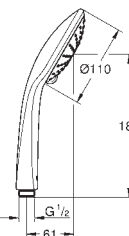

27 238 000

chrom

191,00

Euphoria 110 Duo
Prysznic ręczny 2 strumienie
Rain, SmartRain
GROHE EcoJoy, ogranicznik przepływu 9,5 l/min
GROHE DreamSpray perfekcyjny natrysk
GROHE SprayDimmer (bezstopniowa
redukcja przepływu)
GROHE StarLight wykończenie chromowane
SpeedClean system przeciw osadom wapiennym
wewnętrzny kanał wodny
nadaje się do podgrzewaczy przepływowych
min. rekomendowane ciśnienie 1,0 bar

27 220 000

chrom

178,00

bez ogranicznika przepływu