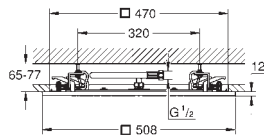

26 373 001

chrom

93 930,00

Rainshower F-Series 40" AquaSymphony

Deszczownica sufitowa z 6 rodzajami strumieni i oświetleniem
1016 mm (szerokość) x 762 mm (wysokość) x 145 mm (głębokość)

materiał: metal

minimalny przepływ 25 l/min

minimalne zalecane ciśnienie 3.0 bar

1 x AquaCurtain

1 x strumień Pure XL

2 x strumień chłodnej mgiełki

2 x strumień GROHE RainPure 400 x 190 mm

2 x strumień XL Waterfall (osobne sterowanie)

4 x Bokoma Spray z regulowanym kątem nachylenia 20°; możliwość różnych kombinacji

pełna paleta LED: delikatne światło ze zmiennymi kolorami

możliwość ustawienia stałego dowolnie wybranego koloru

zasilanie 12 V DC

znak CE

SpeedClean system przeciw osadom wapiennym

GROHE DreamSpray perfekcyjny natrysk

GROHE StarLight powłoka chromowana

Elementy niezbędne do montażu zamawiane osobno: element podtynkowy (26 376 001), jednostka bazowa F-digital Deluxe (26 374 000), jednostka Bluetooth (36 371 000) i podłączenie: zasilacz

Konstrukcja sufitu musi spełniać wymagania strukturalne odpowiadające całkowitej masie produktu (>70 kg). Deszczownica posiada 8 osobnych wyjść wody i jedno wyjście na słuchawkę prysznicową, dlatego wydajność odpływu wody musi być wystarczająco wysoka (100 l / min). Przed wykonaniem planów montażowych zalecamy zapoznać się ze szczegółową instrukcją produktu. Przed montażem zalecany kontakt z serwisem Grohe.

zalecany montaż z:

3 x Grohtherm SmartControl (29 126 000)

3 x GROHE Rapido SmartBox (35 604 000)

1 x Euphoria Cube Stick (26 405 000)

Przed montażem zalecany kontakt z serwisem Grohe.

Produkt zawiera wbudowane lampy LED, które nie są wymienne
klasa energetyczna: A ++

26 376 001

chrom

8 920,00

Rainshower F-Series 40"

element montażowy

do montażu z systemem Rainshower F-Series 40" AquaSymphony