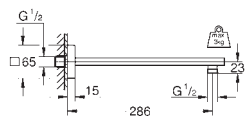

GROHE DESZCZOWNICE

Numer katalogowy

Kolor

Cena (PLN)

27 709 000

chrom

449,00

Rainshower
ramię prysznica 286 mm

materiał: metal
gwint przyłącza 1/2"
z kwadratową rozetą
pasuje do kwadratowych deszczownic Rainshower Allure i Euphoria Cube
GROHE StarLight wykończenie chromowane