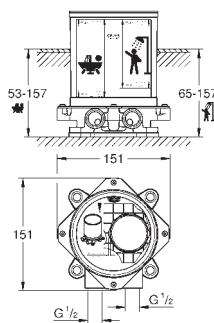

45 984 001

1 950,00

Element montażowy

do wolnostojących baterii i wylewek wannowych oraz systemów prysznicowych bez elementów do montażu natynkowego

płyta montażowa z regulacją w zakresie 360° w poziomie i 3° w pionie

głębokość montażu dla baterii i wylewek wannowych 53-157 mm, tolerancja

montażowa 104 mm

głębokość montażu dla systemów prysznicowych 65-157 mm, tolerancja

montażowa 92 mm

przyłącze wody 1/2"

przyłącze do płukania

podkładka

materiał mocujący