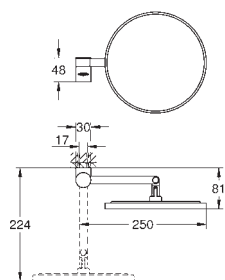

41 077 000	chrom	808,00
41 077 DC0	stal nierdzewna	1 130,00
41 077 BE0	polished nickel	1 210,00
41 077 EN0	brushed nickel	1 290,00
41 077 GL0	cool sunrise	1 210,00
41 077 GN0	brushed cool sunrise	1 290,00
41 077 DA0	warm sunset	1 210,00
41 077 DL0	brushed warm sunset	1 290,00
41 077 A00	hard graphite	1 210,00
41 077 AL0	brushed hard graphite	1 290,00

Selection

Lusterko

materiał: szkło / metal

bez oświetlenia

powiększenie: x7

ukryte mocowanie

GROHE StarLight wykończenie chromowane