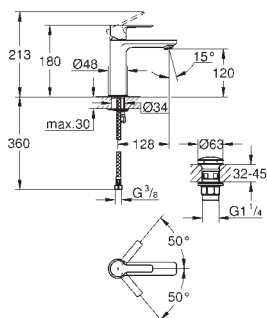

GROHE LINEARE

Numer katalogowy

Kolor

Cena (PLN)

23 106 001
23 106 DC1
23 106 AL1

chrom
stal nierdzewna
brushed hard graphite

865,00
1 210,00
1 380,00

Lineare
Bateria umywalkowa, DN 15
Rozmiar S

montaż jednootworowy
metalowa dźwignia
GROHE SilkMove głowica ceramiczna 28 mm z ogranicznikiem temperatury
GROHE StarLight wykończenie chromowane
GROHE EcoJoy SpeedClean perlator 5.7 l/min
GROHE FastFixation Plus system instalacyjny z korkiem klik-klak 1 1/4"
giętkie węże przyłączeniowe