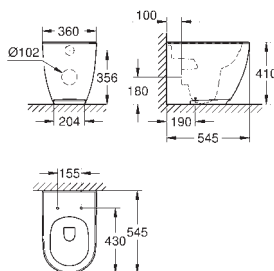

39 573 00H

biel alpejska

1 650,00

Essence
Miska WC stojąca
uniwersalne podłączenie wody, poziome i pionowe
tyłem do ściany
do podtynkowych zbiorników spłukujących
bez kołnierza
objętość spłukiwania 3/4,5 l
zestaw mocujący w komplecie
z ceramiki sanitarnej
ukryte mocowania
PureGuard antybakteryjna, łatwa do czyszczenia powłoka
kompatybilna z deską 39 576 000 (standardowa) lub 39 577 000 (wolnoopadająca)
8 sztuk na palecie