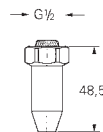

Zawór opróżniający 1/2"
do umieszczenia pomiędzy zaworem
odcinającym i prysznicem
zgodnie z wytycznymi szpitalnictwa
gwint wewnętrzny 1/2"
GROHE StarLight wykończenie chromowane

ARMATURY
SPECJALNE