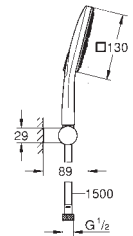

26 588 LS0

moon white

525,00

Rainshower SmartActive 130 Cube
Zestaw prysznicowy, 3 strumienie

elementy składowe:

sluchawka prysznicowa Rainshower SmartActive 130 Cube (26 582)
regulowany uchwyt ścienny (27 055)

Silverflex wąż prysznicowy 1500 mm (28 364 000)

GROHE EcoJoy, ogranicznik przepływu 9,5 l/min

GROHE DreamSpray perfekcyjny natrysk

GROHE StarLight powłoka chromowana

SpeedClean system przeciw osadom wapiennym
wewnętrzny kanał wodny

Twistfree system zapobiegający skręcaniu węża prysznicowego
nadaje się do podgrzewaczy przepływowych