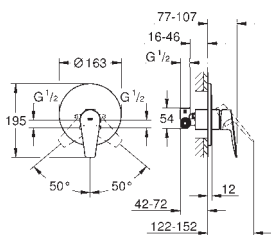

29 078 001

chrom

483,00

BauEdge
Jednouchwytywa bateria prysznicowa

wbudowa w ścianę

elementy składowe:

zestaw do montażu gotowego

metalowa dźwignia

element do zabudowy podtynkowej

GROHE Longlife głowica ceramiczna 46 mm

GROHE StarLight wykończenie chromowane

regulowany ogranicznik strumienia przepływu

uszczelnienie rozety i trzpienia

opcjonalny ogranicznik temperatury (46 375 000)

Wariant produktu: Professional