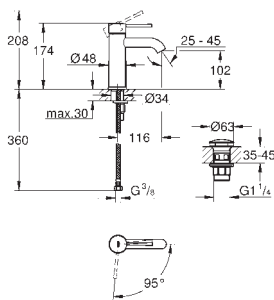

24 179 001

chrom

663,00

Essence
Bateria umywalkowa, DN 15
Rozmiar S

montaż jednootworowy
metalowa dźwignia

GROHE SilkMove ES głowica ceramiczna 28 mm, z funkcją oszczędzania -
dźwignia w pozycji środkowej uruchamia wyłącznie zimną wodę
z ogranicznikiem temperatury

GROHE StarLight wykończenie chromowane

GROHE EcoJoy perlator 5,7 l/min

GROHE FastFixation Plus system instalacyjny

bez zestawu odpływowego

z korkiem push-open 1 1/4"

giętkie węże przyłączeniowe

Wariant produktu: Professional