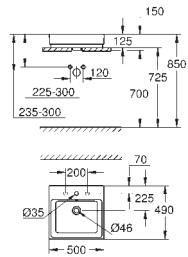

16 sztuk na palecie

39 478 00H

biel alpejska

1 050,00

**Cube Ceramika**

**Umywalka nablutowa 50 cm**

z 1 otworem na baterię, 2 otwory wstępnie przygotowane z otworem przelewowym

500 x 490 mm