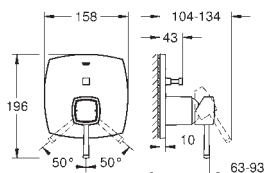

Grandera
Jednouchwyłtowa bateria do obsługi dwóch wyjść wody do montażu z elementem podtynkowym (zamawiany osobno):
GROHE Rapido SmartBox (35 600 000/35 604 000)
GROHE SilkMove głowica ceramiczna 46 mm
GROHE StarLight wykończenie chromowane
GROHE FastFixation rozeta ścienna (z uszczelnieniem, zakryte mocowania)
metalowa rozeta ścienna, regulacja 6°
metalowa dźwignia
automatyczny przełącznik: wanna/ prysznic
wydajność przepływu:
wyjście: B = 27 l/min, wyjście: C = 27 l/min
element montażowy zamawiany osobno

35 600 000 312,00
GROHE Rapido SmartBox uniwersalny element podtynkowy

35 604 000 312,00
GROHE Rapido SmartBox uniwersalny element podtynkowy, wariant produktu: Professional

19 936 000 chrom 4 590,00
19 936 IGO chrom / złoty 5 960,00