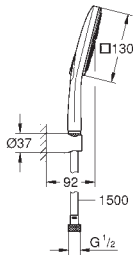

GROHE RAINSHOWER SMARTACTIVE

Numer katalogowy

Kolor

Cena (PLN)

26 589 LS0

moon white

446,00

Rainshower SmartActive 130 Cube
Zestaw prysznicowy, 3 strumienie

elementy składowe:

sluchawka prysznicowa Rainshower SmartActive 130 Cube (26 582)
uchwyt ścienny (27 056 000)

Silverflex wąż prysznicowy 1500 mm (28 364 000)

GROHE EcoJoy, ogranicznik przepływu 9,5 l/min

GROHE DreamSpray perfekcyjny natrysk

GROHE StarLight powłoka chromowana

SpeedClean system przeciw osadom wapiennym
wewnętrzny kanał wodny

Twistfree system zapobiegający skręcaniu węża prysznicowego
nadaje się do podgrzewaczy przepływowych