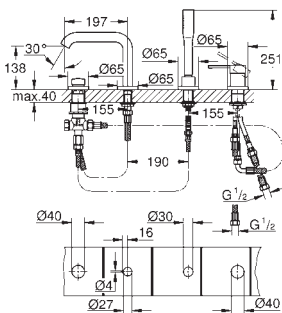

19 578 001	chrom	3 070,00
19 578 DC1	stal nierdzewna	4 300,00
19 578 GL1	cool sunrise	4 610,00
19 578 GN1	brushed cool sunrise	4 910,00
19 578 DA1	warm sunset	4 610,00
19 578 DL1	brushed warm sunset	4 910,00
19 578 A01	hard graphite	4 610,00
19 578 AL1	brushed hard graphite	4 910,00

Zostają zastąpione 25 251