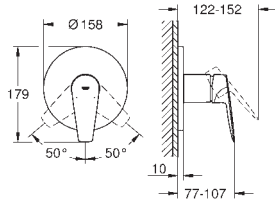

24 161 001

chrom

489,00

BauEdge

Jednouchwytowa bateria prysznicowa
metalowa dźwignia

do montażu z elementem podtynkowym (zamawiany osobno):

GROHE Rapido SmartBox (35 600 000/35 604 000)

GROHE Longlife głowica ceramiczna 46 mm

GROHE StarLight wykończenie chromowane

GROHE FastFixation rozeta ścienna (z uszczelnieniem, zakryte mocowania)
metalowa rozeta ścienna, regulacja 6°

wydajność przepływu:

wyjście: B lub C = 30 l/min

element montażowy zamawiany osobno

Wariant produktu: Professional

35 600 000

312,00

GROHE Rapido SmartBox uniwersalny element podtynkowy

35 604 000

312,00

GROHE Rapido SmartBox uniwersalny element podtynkowy, wariant produktu: Professional