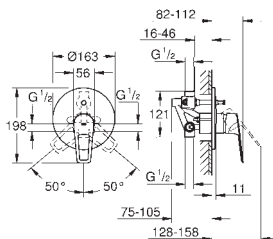

29 081 001

chrom

540,00

BauLoop

Jednouchwytowa bateria wannowa
wbudowa w ścianę

elementy składowe:
zestaw do montażu gotowego
metalowa dźwignia

element do zabudowy podtynkowej
GROHE Longlife głowica ceramiczna 46 mm

GROHE StarLight wykończenie chromowane
regulowany ogranicznik strumienia przepływu
przełącznik: wanna/prysznic
uszczelnienie rozety i trzpienia

opcjonalny ogranicznik temperatury (46 375 000)

Wariant produktu: Professional