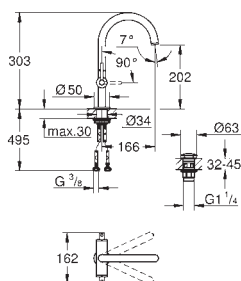

21 022 003	chrom	1 800,00
21 022 DC3	stal nierdzewna	2 520,00
21 022 GL3	cool sunrise	2 700,00
21 022 DA3	warm sunset	2 700,00
21 022 AL3	brushed hard graphite	2 870,00

Atrio
Jednootworowa bateria
umywalkowa, DN 15

Rozmiar L

głowice ceramiczne 1/2", 90°

GROHE EcoJoy perlator 5.7 l/min

system szybkiego montażu

obrotowa wylewka z perlatozem i ogranicznikiem obrotu

zestaw odpływowy z korkiem Push-Open 1 1/4"

giętkie węże przyłączeniowe

z jednoramiennymi uchwytami

W zestawie zawarte dwa różne komplety zaślepek. Komplet z oznaczeniem „H” i „C” oraz komplet bez oznakowania.

21 019 003	chrom	1 800,00
21 019 DC3	stal nierdzewna	2 520,00
21 019 GL3	cool sunrise	2 700,00
21 019 DA3	warm sunset	2 700,00
21 019 AL3	brushed hard graphite	2 870,00

Atrio
Jednootworowa bateria
umywalkowa, DN 15

Rozmiar L

głowice ceramiczne 1/2", 90°

GROHE StarLight wykończenie chromowane

GROHE EcoJoy perlator 5.7 l/min

system szybkiego montażu

obrotowa wylewka z perlatozem i ogranicznikiem obrotu

zestaw odpływowy z korkiem Push-Open 1 1/4"

giętkie węże przyłączeniowe

z pokrętkami krzyżakowymi

W zestawie zawarte dwa różne komplety zaślepek. Komplet z oznaczeniem „H” i „C” oraz komplet bez oznakowania.