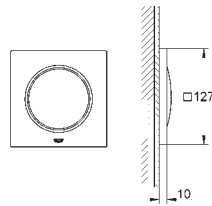

36 359 000

chrom

5 340,00

Rainshower F-Series

Zestaw świetlny

127 x 127 mm na 1 moduł

pełna paleta LED: delikatne światło ze zmiennymi kolorami
możliwość ustawienia stałego dowolnie wybranego koloru

1. elementy składowe:
2. 1 moduł świetlny z dwoma podłączeniami
   - 1 moduł świetlny z jednym podłączeniem

wodoodporny i zabezpieczony antykorozyjnie

napięcie zasilania: 12 V DC

znak CE

GROHE StarLight wykończenie chromowane

wymagany zestaw do zabudowy podtynkowej (29 072 000),

jednostka bazowa F-digital Deluxe (26 374 000 lub 36 397 000),

urządzenie Bluetooth (36 371 000) oraz kable przedłużające -

wszystkie elementy składowe muszą być zamawiane osobno

ze względu na różne warianty montażu

klasa energetyczna: A +