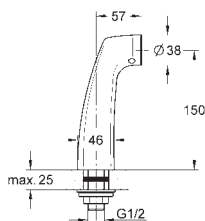

GROHE PRZYŁĄCZA

Numer katalogowy

Kolor

Cena (PLN)

12 036 000

chrom

1 690,00

Przyłącze sztorcowe, DN 15
do Europlus i Florida
przyłącze wtykowe
gwint przyłącza 1/2"
przeciwwzłazce śrubowe 1/2"
wysięg 57 mm
wysokość 150 mm
bez złączek wtykowych
GROHE StarLight wykończenie chromowane