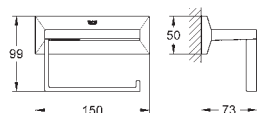

40 499 000

chrom

1 120,00

Allure Brilliant
Uchwyt na papier
bez pokrywy
materiał: metal
ukryte mocowanie
GROHE StarLight wykończenie chromowane