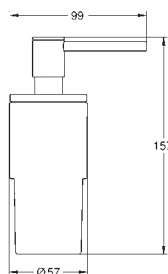

GROHE ALLURE

Numer katalogowy

Kolor

Cena (PLN)

nowość

40 278 001	chrom	488,00
40 278 GN1	brushed cool sunrise	781,00
40 278 DL1	brushed warm sunset	781,00
40 278 A01	hard graphite	732,00

Allure

Uchwyt

do szklanki 40 254 003 lub dozownika na mydło 40 306 003 (zamawiane osobno)
materiał: metal
ukryte mocowanie

GROHE StarLight wykończenie chromowane

nowość

40 306 003	chrom	326,00
40 306 GN3	brushed cool sunrise	521,00
40 306 DL3	brushed warm sunset	521,00
40 306 A03	hard graphite	488,00

Dozownik

materiał: szkło / metal

pojemność 160 ml

pasuje do uchwytu Allure 40 278 001 i Atrio 40 304 xx3 (zamawiane osobno)

GROHE StarLight wykończenie chromowane

nowość

40 254 003		213,00

Szklanka

materiał: szkło

pasuje do uchwytu Allure 40 278 001 i Atrio 40 304 xx3 (zamawiane osobno)

nowość

40 963 001	chrom	488,00
40 963 GN1	brushed cool sunrise	781,00
40 963 DL1	brushed warm sunset	781,00
40 963 A01	hard graphite	732,00

Allure

Uchwyt

do mydelniczki 40 256 003 lub uchwytu na suszarkę 40 964 001 (zamawiane osobno)

materiał: metal

ukryte mocowanie

GROHE StarLight wykończenie chromowane

nowość

40 256 003	szkło matowe	247,00

Mydelniczka

materiał: szkło

pasuje do uchwytu Allure 40 963 001 i Atrio 40 305 xx3 (zamawiane osobno)

nowość

40 964 001	czarny	159,00

Allure

Uchwyt na suszarkę

materiał: tworzywo sztuczne

uchwyt 40 963 001 zamawiany osobno