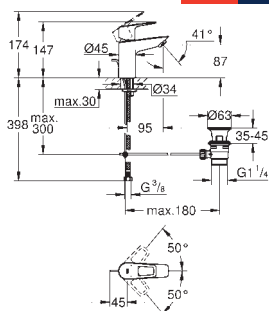

23 877 001

chrom

300,00

BauLoop

Bateria umywalkowa, DN 15

Rozmiar S

montaż jednocierowoty
metalowa dźwignia

GROHE Longlife głowica ceramiczna 28 mm
z ogranicznikiem temperatury

GROHE StarLight wykończenie chromowane

GROHE Zero osobne kanały wodne - brak kontaktu wody z ołowiem i niklem

GROHE LowFlow perlator 3.5 l/min

system szybkiego montażu

zestaw odpływowy z drążkiem pociągającym

giętkie węże przyłączeniowe

Wariant produktu: Professional