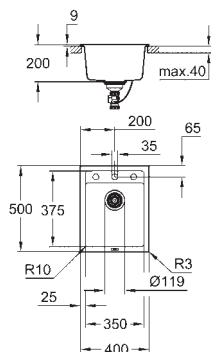

GROHE ZLEWOZMYWAKI KOMPOZYTOWE

Numer katalogowy

Kolor

Cena (PLN)

31 650 AT0
31 650 AP0

szary granit
czarny granit

1 150,00
1 150,00

K700

Zlewozmywak kompozytowy

model: K700 50-C 40/50 1.0

typ montażu: wpuszczany w blat

materiał: kompozyt kwarcowy

GROHE Whisper redukcja hałasu

minimalna długość szafki: 500 mm

wymiary: 400 x 500 mm

1 komora: 350 x 375 x 200 mm

GROHE FastFixation system szybkiego montażu

wycięcie: 380 x 480 mm

odpływ: przelew automatyczny

w komplecie: automatyczny zestaw odpływowy z syfonem, sitko na odpadki,

zestaw montażowy

opcjonalnie: automatyczny odpływ (40 986 SD0)

ilość uchwytów montażowych w zestawie: 6

odporność termiczna do 280° C