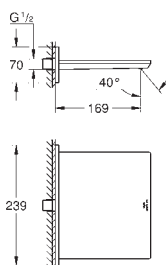

13 317 001
13 317 GN1
13 317 DL1
13 317 A01

chrom
brushed cool sunrise
brushed warm sunset
hard graphite

5 940,00
9 510,00
9 510,00
8 920,00

Allure

wylewka kaskadowa

naścienna

z ozdobną szklaną nakładką

GROHE StarLight wykończenie chromowane

wysięg 169 mm