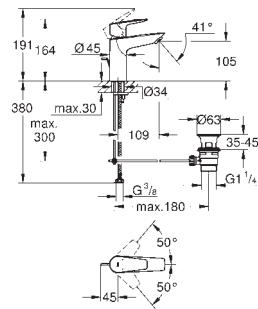

23 902 001

chrom

361,00

BauEdge

Bateria umywalkowa, DN 15
Rozmiar M

montaż jednocierowny
metalowa dźwignia

GROHE Longlife głowica ceramiczna 28 mm
z ogranicznikiem temperatury

GROHE StarLight wykończenie chromowane

GROHE Zero osobne kanały wodne - brak kontaktu wody z ołowiem i niklem

GROHE LowFlow perlator 3.5 l/min

system szybkiego montażu

zestaw odpływowy z drążkiem pociągającym

giętkie węże przyłączeniowe

Wariant produktu: Professional