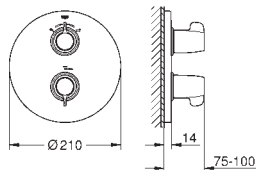

Grotherm Special

Bateria termostaticzna do obsługi więcej niż jednego wyjścia wody

do montażu z elementem podtynkowym (zamawiany osobno):

GROHE Rapido T 35 500 000 (zamawiany osobno)

bez elementów do zabudowy podtynkowej

uszczelnienie rozety i trzpienia

zakryte mocowanie

ergonomiczne uchwyty

wielofunkcyjny Aquadimmer

zintegrowane odcięcie wody mieszanej

przełącznik wanna/prysznic

pokrętko temperatury z blokadą

bezpieczeństwa

zintegrowane odcięcie wody mieszanej

uchwyt z ogranicznikiem temperatury wykonany z metalu

aktywacja dezynfekcji termicznej za pomocą opcjonalnego klucza 47 994 000

GROHE StarLight wykończenie chromowane

GROHE SafetyPlus stała blokada temperatury

35 500 000

939,00

GROHE Rapido T podtynkowy element termostacyjny