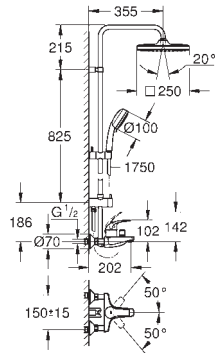

GROHE TEMPESTA SYSTEMY PRYSZNICOWE

Numer katalogowy

Kolor

Cena (PLN)

26 693 000

chrom

2 170,00

Tempesta Cosmopolitan System 250 Cube System prysznicowy z jednouchwytową baterią ścienną z krótkim drążkiem prysznicowym

elementy składowe:

ramię prysznicowe 355 mm

natynkowa jednouchwytowa bateria prysznicowa z przełącznikiem

przełącznik: deszczownica/ prysznic ręczny

deszczownica Tempesta 250 Cube (26 685)

rodzaj strumienia:

strumień Rain

biały wierzch deszczownicy

z przegubem kulowym

kąt obrotu $\pm 10^\circ$

GROHE EcoJoy, ogranicznik przepływu 9,5 l/min

wylewka wannowa

oddzielny przełącznik do słuchawki prysznicowej

słuchawka prysznicowa Tempesta Cosmopolitan 100 (27 575 002)

4 rodzaje strumieni:

GROHE Rain O², Rain, Massage, Jet

GROHE EcoJoy, ogranicznik przepływu 9,5 l/min

regulowany uchwyt prysznica

wąż prysznicowy Rotaflex 1750 mm (28 410 001)

GROHE EcoJoy mniejsze zużycie wody

GROHE SilkMove głowica ceramiczna 46 mm

GROHE DreamSpray perfekcyjny natrysk

GROHE StarLight wykończenie chromowane

SpeedClean system przeciw osadom wapiennym

wewnętrzny kanał wodny

Twistfree system zapobiegający skręcaniu węża prysznicowego

przystosowany do podgrzewaczy

przepływowych o mocy min. 18 kW

min. przepływ 7 l/min.

min. rekomendowane ciśnienie 1,0 bar

PRYSZNICE