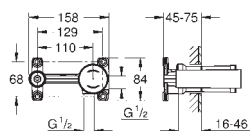

23 571 000

986,00

Jednouchwytowy element do zabudowy podtynkowej

do 2-otworowej baterii umywalkowej

zabudowa w ścianie

bez elementów do montażu natynkowego

GROHE SilkMove głowica ceramiczna 35 mm

regulowany ogranicznik strumienia przepływu

z ogranicznikiem temperatury

wylewka może być umieszczona z lewej lub prawej strony

odporny na korozję mosiądz DR

zapewnia wodoszczelność konstrukcji ściany otaczającej element podtynkowy z uszczelnieniem