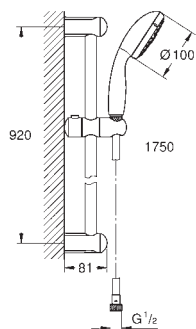

28 789 002

chrom

289,00

Tempesta 100

Zestaw z drążkiem prysznicowym, 3 strumienie

elementy składowe:

prysznic ręczny (28 419 002)

drążek prysznicowy, 900 mm (27 524 000)

wąż prysznicowy Relaxflex

1750 mm 1/2" x 1/2" (28 154 001)

GROHE EcoJoy, ogranicznik przepływu 9,5 l/min

GROHE DreamSpray perfekcyjny natrysk

GROHE StarLight wykończenie chromowane

SpeedClean system przeciw osadom wapiennym

wewnętrzny kanał wodny

ShockProof silikonowy pierścień chroniący słuchawkę w razie upadku

nadaje się do podgrzewaczy przepływowych

27 796 001

chrom

289,00

ditto, bez ogranicznika przepływu