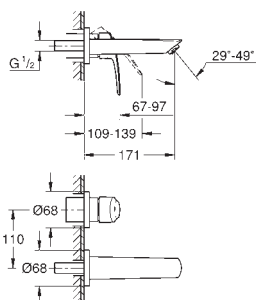

29 337 003

chrom

696,00

Eurosmart
2-otworowa bateria umywalkowa
Rozmiar S
do montażu podtynkowego, ścienna
metalowa dźwignia
bez elementów do zabudowy podtynkowej
do montażu z elementem podtynkowym (zamawiany osobno):
23 571 000 (zamawiany osobno)
metalowa rozeta
GROHE StarLight wykończenie chromowane
GROHE EcoJoy perlator 5,7 l/min
GROHE AquaGuide regulowany perlator
rozstaw między wylewką a dźwignią 110 mm
wysięg wylewki 171 mm
Wariant produktu: Professional

nowość