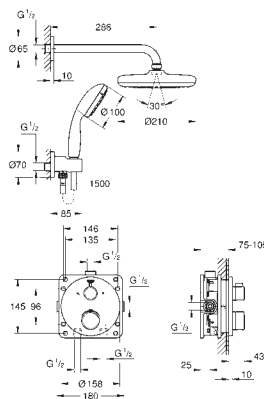

34 727 000

chrom

2 840,00

Grohtherm

Zestaw prysznicowy Tempesta 210

elementy składowe:

Grohtherm bateria termostaticzna do obsługi dwóch wyjść wody (24 076 000)

GROHE Rapido SmartBox (35 600 000/35 604 000)

deszczownica Tempesta 210 9,5 l/min (26 410 000)

ramię prysznicza Rainshower 286 mm (28 576 000)

prysznic ręczny Tempesta 100 II (27 597 001)

przyłącze węża (28 628 000)

wąż prysznicowy Rotaflex 1500 mm (28 409 001)