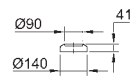

Rozeta
do 39 457 000

39 551 000

268,00