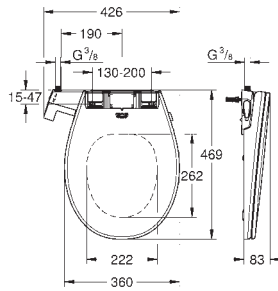

GROHE MYJĄCA DESKA SEDESOWA

Numer katalogowy

Kolor

Cena (PLN)

39 648 SH0

biel alpejska

1 110,00

Bau Ceramika

Myjąca deska sedesowa

deska sedesowa z pokrywą

2 ramiona natryskowe (osobne ramię do higieny intymnej dla kobiet)

odświeżanie dysz świeżą wodą przed i po użyciu

manualne sterowanie, nie wymaga prądu

regulacja intensywności natrysku

wolnoopadająca deska sedesowa

elastyczne przyłącze wody 3/8"

w zestawie:

plyta mocująca

filtr

ciśnienie 0.1 - 1 MPa (1 - 10 bar)

zgodny z EN 1717