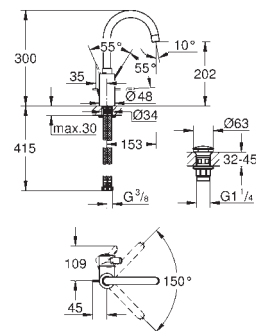

23 933 001

chrom

620,00

Eurosmart Cosmopolitan
Bateria umywalkowa, DN 15
Rozmiar L

montaż jednootworowy
metalowa dźwignia
zakryte mocowanie dźwigni
GROHE SilkMove głowica ceramiczna 35 mm
regulowany ogranicznik strumienia przepływu
GROHE StarLight wykończenie chromowane
GROHE Zero osobne kanały wodne - brak kontaktu wody z ołowiem i niklem
GROHE FastFixation system szybkiego montażu
perlator
obrotowa wylewka z ogranicznikiem obrotu
z korkiem klik-klak 1 1/4"
giętkie węże przyłączeniowe
opcjonalny ogranicznik temperatury (46 375 000)