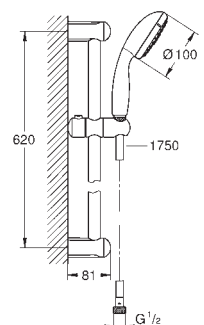

27 645 001

chrom

289,00

Tempesta 100

Zestaw prysznicowy, 4 strumienie

elementy składowe:

prysznic ręczny (28 421 002)

drążek prysznicowy, 600 mm (27 523 000)

wąż prysznicowy Relaxflex

1750 mm 1/2" x 1/2" (28 154 001)

GROHE EcoJoy, ogranicznik przepływu 9,5 l/min

GROHE DreamSpray perfekcyjny natrysk

GROHE StarLight wykończenie chromowane

SpeedClean system przeciw osadom wapiennym

wewnętrzny kanał wodny

ShockProof silikonowy pierścień chroniący słuchawkę w razie upadku nadaje się do podgrzewaczy przepływowych min. rekomendowane ciśnienie 1,0 bar

27 795 001

chrom

289,00

ditto, bez ogranicznika przepływu