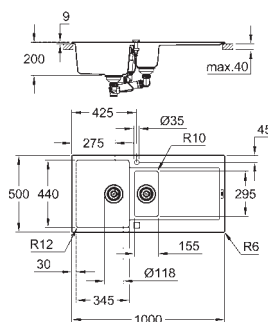

31 646 AT0
31 646 AP0

szary granit
czarny granit

1 700,00
1 700,00

K500

Zlewozmywak kompozytowy z ociekaczem

model: K500 60-C 100/50 1.5 rev

typ montażu: wpuszczany w blat

materiał: kompozyt kwarcowy

GROHE Whisper redukcja hałasu

minimalna długość szafki: 600 mm

wymiary: 1000 x 500 mm

1 komora: 345 x 440 x 200 mm

0,5 komory: 155 x 295 x 146 mm

GROHE FastFixation system szybkiego montażu

montaż zlewozmywaka możliwy z lewej lub z prawej strony

wycięcie: 980 x 480 mm

odpływ: przelew automatyczny

w komplecie: automatyczny zestaw odpływowy z syfonem, sitko na odpadki,

zestaw montażowy

opcjonalnie: automatyczny odpływ (40 986 SD0)

ilość uchwytów montażowych w zestawie: 12

odporność termiczna do 280° C