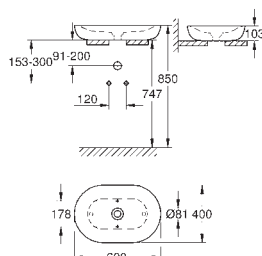

39 608 00H

biel alpejska

1 680,00

Essence

Umywalka nabladowa 60 cm

bez otworu przelewowego

600 x 400 mm

zestaw mocujący w komplecie

z zestawem odpływowym i wyjmowanym korkiem ceramicznym

korek nie zamykany

z ceramiki sanitarnej

PureGuard antybakteryjna, łatwa do czyszczenia powłoka