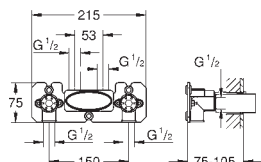

### Zestaw nakładek na przyciski SmartControl

elementy składowe:

9 nakładek z 6 różnymi symbolami

pasuje do wszystkich baterii podtynkowych SmartControl

26 449 000

576,00