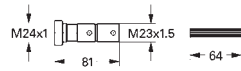

# GROHE RAPIDO C / ZAWORY PODTYNKOWE

Numer katalogowy

Kolor

Cena (PLN)

45 202 000

64,30

**Zestaw przedłużeń, 80 mm**  
do zaworów podtynkowych, 1/2", 3/4", 1"

45 203 000  
dito, 200 mm