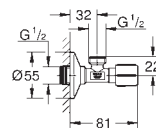

22 043 000	chrom	31,00

Zawór kątowy, DN 15
gwint samouszczelniający
przyłącze ściennie 1/2"
wyjście 1/2"
trzpień zabezpieczony przed wodą, z komorą smarującą
długie ramię popychające
ergonomiczne metalowe uchwyty
oznakowanie neutralne
metalowa rozeta Ø 55 mm
GROHE StarLight powłoka chromowana