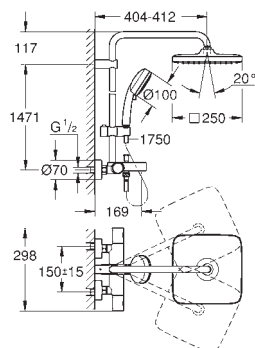

GROHE TEMPESTA SYSTEMY PRYSZNICOWE

Numer katalogowy

Kolor

Cena (PLN)