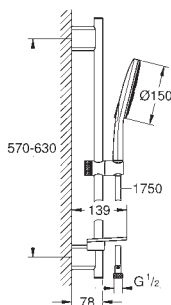

26 592 000

chrom

808,00

Rainshower SmartActive 150

Zestaw z drążkiem prysznicowym, 3 strumienie

elementy składowe:

prysznic ręczny Rainshower SmartActive 150 (26 590)

drążek 600 mm

z uchwytami ściennymi

Silverflex wąż prysznicowy 1750 mm (28 388)

półka **GROHE EasyReach**

GROHE EcoJoy, ogranicznik przepływu 9,5 l/min

GROHE DreamSpray perfekcyjny natrysk

GROHE StarLight wykończenie chromowane

GROHE FastFixation Plus regulowany rozstaw pomiędzy uchwytami

dla dopasowania do istniejących otworów

GROHE TileFix regulacja głębokości na górnym i dolnym uchwycie

SpeedClean system przeciw osadom wapiennym

wewnętrzny kanał wodny

Twistfree system zapobiegający skręcaniu węża prysznicowego

nadaje się do podgrzewaczy przepływowych

26 591 000

chrom

806,00

bez ogranicznika przepływu