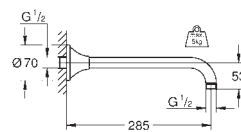

27 986 000

chrom

421,00

27 986 IGO

chrom / złoty

548,00

Rainshower Grandera

Ramię prysznic

wysięg 286 mm
materiał: metal
gwint przyłącza 1/2"
rozeta Grandera
GROHE StarLight wykończenie chromowane
min. rekomendowane ciśnienie 1,0 bar