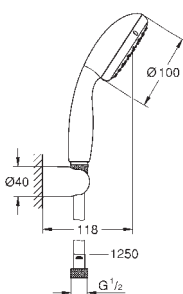

27 798 10E

chrom

142,00

Tempesta 100

Zestaw prysznicowy 2 strumienie

elementy składowe:

prysznic ręczny Tempesta 100 II (27 597 001)

uchwyt prysznicowy ściennego (28 605 000), nieprzestawialny

wąż prysznicowy Relaxaflex 1250 mm (28 150 001)

GROHE EcoJoy ogranicznik przepływu 5,7 l/min

GROHE DreamSpray perfekcyjny natrysk

GROHE StarLight wykończenie chromowane

SpeedClean system przeciw osadom wapiennym

wewnętrzny kanał wodny

ShockProof silikonowy pierścień chroniący słuchawkę w razie upadku

nadaje się do podgrzewaczy przepływowych

min. rekomendowane ciśnienie 1,0 bar

26 164 001

chrom

143,00

ditto, ogranicznik przepływu 9.5 l/min.

27 799 001

chrom

142,00

ditto, bez ogranicznika przepływu