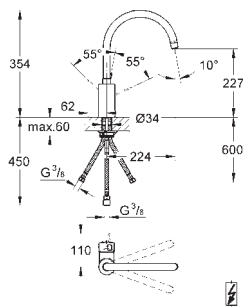

679,00

ditto, z **GROHE Ecojoy**

31 180 000

chrom

877,00