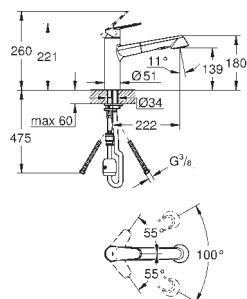

32 257 002

chrom

1 150,00

Eurodisc Cosmopolitan

Jednouchwytywa bateria zlewozmywakowa, DN 15

średnia wylewka

montaż jednootworowy

GROHE StarLight powłoka chromowana

GROHE SilkMove głowica ceramiczna 35 mm

wyciągana wylewka z dwoma rodzajami strumienia

przełącznik: perlator/ natrysk SpeedClean

automatyczne przełączanie na perlator

regulowany ogranicznik strumienia przepływu

obrotowa wylewka

kąt obrotu 100°

zabezpieczenie przed przepływem zwrotnym

giętkie węże przyłączeniowe

system szybkiego montażu

min. rekomendowane ciśnienie 1,0 bar