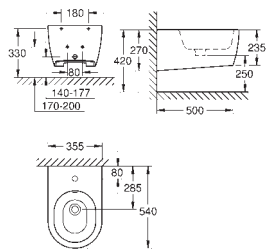

39 574 00H

biel alpejska

1 590,00

Essence

Bidet wiszący

z 1 otworem na baterię
z otworem przelewowym
zestaw mocujący w komplecie
z ceramiki sanitarnej
ukryte mocowania
PureGuard antybakteryjna, łatwa do czyszczenia powłoka
16 sztuk na palecie