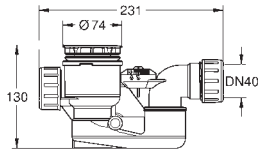

49 113 000
49 113 SH0

chrom
biel alpejska

8 720,00
8 720,00

Essence

Zestaw odpływowy do wanien wolnostojących
podwójna funkcja przelewu i odprowadzania ścieków
niewidoczny przelew

elektroniczny czujnik ciśnienia automatycznie otwierający odpływ, gdy tylko zostanie przekroczony maksymalny poziom wody
przyłącze sieciowe wymagane do instalacji