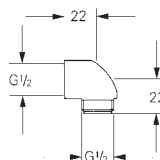

Wylot kątowy prysznic
1/2" x 1/2"
GROHE StarLight wykończenie chromowane
baterie wannowe

12 435 000

chrom

350,00