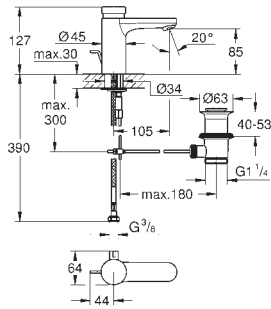

GROHE EUROSMART COSMOPOLITAN T

Numer katalogowy

Kolor

Cena (PLN)

36 318 000

chrom

1 270,00

Eurosmart Cosmopolitan T
Samozamykająca bateria umywalkowa z mieszaczem i regulowanym ogranicznikiem temperatury GROHE StarLight wykończenie chromowane
zestaw odpływowy z drążkiem pociągającym 1 1/4"
regulowany czas przepływu: krótki - średni - długi (ustawienie fabryczne: krótki, ok. 7, 15, 30 s (zależny od ciśnienia))
ciśnienie robocze od 0,5 do 6,0 bar
2 giętkie węże przyłączeniowe
zawór zwrotny
sitka do zanieczyszczeń,

36 317 000

chrom

1 160,00

ditto, bez zestawu odpływowego