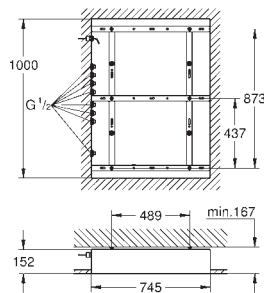

minimalne zalecane ciśnienie 3.0 bar

1 x AquaCurtain

1 x strumień Pure XL

2 x strumień chłodnej mgiełki

2 x strumień GROHE RainPure 400 x 190 mm

2 x strumień XL Waterfall (osobne sterowanie)

4 x Bokoma Spray z regulowanym kątem nachylenia 20°; możliwość różnych kombinacji

pełna paleta LED: delikatne światło ze zmiennymi kolorami

możliwość ustawienia stałego dowolnie wybranego koloru

zasilanie 12 V DC

znak CE

SpeedClean system przeciw osadom wapiennym

GROHE DreamSpray perfekcyjny natrysk

GROHE StarLight powłoka chromowana

Elementy niezbędne do montażu zamawiane osobno: element podtynkowy

(26 376 001), jednostka bazowa F-digital Deluxe (26 374 000), jednostka

Bluetooth (36 371 000) i podłączenie: zasilacz

Konstrukcja sufitu musi spełniać wymagania strukturalne odpowiadające całkowitej masie produktu (>70 kg). Deszczownica posiada 8 osobnych wyjść wody i jedno wyjście na słuchawkę prysznicową, dlatego wydajność odpływu wody musi być wystarczająco wysoka (100 l / min). Przed wykonaniem planów montażowych zalecamy zapoznać się ze szczegółową instrukcją produktu. Przed montażem zalecany kontakt z serwisem Grohe.

zalecany montaż z:

3 x Grohtherm SmartControl (29 126 000)

3 x GROHE Rapido SmartBox (35 604 000)

1 x Euphoria Cube Stick (26 405 000)

Przed montażem zalecany kontakt z serwisem Grohe.

Produkt zawiera wbudowane lampy LED, które nie są wymienne

klasa energetyczna: A ++

26 376 001

chrom

8 920,00

Rainshower F-Series 40"

element montażowy

do montażu z systemem Rainshower F-Series 40" AquaSymphony

1000 mm (szerokość) x 745 mm (wysokość) x 152 mm (głębokość)

minimalna głębokość instalacji 167 mm

mosiężne kanały wodne

przyłącza 1/2"

Konstrukcja sufitu musi spełniać wymagania strukturalne odpowiadające całkowitej masie produktu (>70 kg). Deszczownica posiada 8 osobnych wyjść wody i jedno wyjście na słuchawkę prysznicową, dlatego wydajność odpływu wody musi być wystarczająco wysoka (100 l / min). Przed wykonaniem planów montażowych zalecamy zapoznać się ze szczegółową instrukcją produktu. Przed montażem zalecany kontakt z serwisem Grohe.