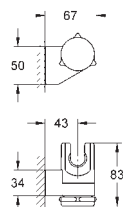

28 623 000

chrom

138,00

Relexa
Uchwyt prysznicowy ścienny
przystawialny
GROHE StarLight wykończenie chromowane