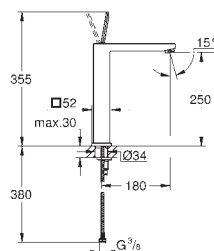

23 661 000

chrom

1 390,00

Eurocube Joy
Bateria umywalkowa, DN 15
Rozmiar XL
montaż jednootworowy
metalowa dźwignia
do umywalek wolnostojących
GROHE FeatherControl głowica typu Joystick
GROHE EcoJoy SpeedClean perlator 5.7 l/min
GROHE FastFixation Plus system instalacyjny
bez zestawu odpływowego
giętkie węże przyłączeniowe