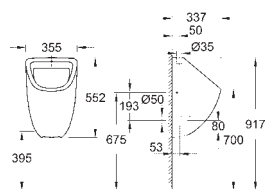

39 439 000

biel alpejska

878,00

Bau Ceramika

Pisuar

podłączenie wody z góry
objętość splukiwania 1l
zestaw mocujący w komplecie
z ceramiki sanitarnej
do montażu należy zamówić syfon pisuarowy 39 732 000 (odpływ poziomy) lub 39 733 000 (odpływ pionowy), zamawiany osobno
16 sztuk na palecie