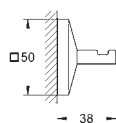

GROHE ALLURE BRILLIANT

Numer katalogowy

Kolor

Cena (PLN)

40 498 000

chrom

549,00

Allure Brilliant
Haczyk na płaszc kąpielowy
materiał: metal
ukryte mocowanie
GROHE StarLight wykończenie chromowane