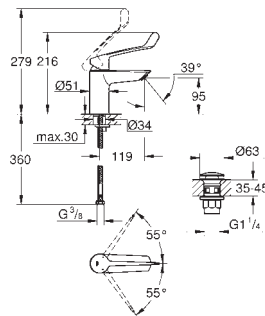

23 985 003

chrom

707,00

Eurosmart

Bateria umywalkowa, DN 15

Rozmiar M

termostatyczna ochrona przed poparzeniem

regulacja maksymalnej temperatury
dezynfekcja termiczna bez konieczności
ponownego ustawiania temperatury
w zestawie klucz umożliwiający uruchomienie dezynfekcji termicznej
montaż jednootworowy
długa metalowa dźwignia

GROHE SilkMove głowica ceramiczna 28 mm

regulowany ogranicznik strumienia przepływu

GROHE Zero osobne kanały wodne - brak kontaktu wody z ołowiem i niklem

wbudowane zawory zwrotne

sitka do zanieczyszczeń

GROHE EcoJoy 4.2 l/min strumień laminarny

GROHE FastFixation system szybkiego montażu

bez zestawu odpływowego

giętkie węże przyłączeniowe

max. różnica ciśnień 5:1

Wariant produktu: Professional

nowość