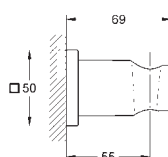

27 075 000	chrom	137,00

Rainshower
Uchwyt prysznicowy ścienny
nieprzestawialny
z kwadratową rozetą
GROHE StarLight wykończenie chromowane