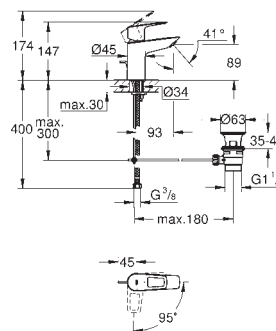

22 054 001

chrom

300,00

BauLoop

Bateria umywalkowa, DN 15

Rozmiar S

montaż jednocierowowy

metalowa dźwignia

GROHE Longlife ES 28 mm ceramiczna głowica z funkcją oszczędzania energii -

dźwignia w pozycji środkowej uruchamia tylko zimną wodę

z ogranicznikiem temperatury

GROHE StarLight wykończenie chromowane

GROHE Zero osobne kanały wodne - brak kontaktu wody z ołowiem i niklem

GROHE EcoJoy perlator 5,7 l/min

system szybkiego montażu

zestaw odpływowy z drążkiem pociągającym

giętkie węże przyłączeniowe

Wariant produktu: Professional