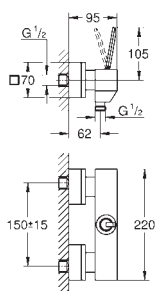

23 665 000 chrom 1 240,00

Eurocube Joy
Jednouchwytowa bateria prysznicowa
do montażu podtynkowego, naścienna
metalowa dźwignia
GROHE FeatherControl głowica typu Joystick
wyjście prysznica na dole 1/2"
ze zintegrowanym zaworem zwrotnym
zabezpieczenie przed przepływem zwrotnym