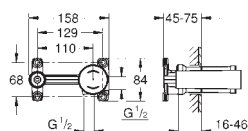

23 571 000

986,00

Jednouchwytowy element do zabudowy podtynkowej

do 2-otworowej baterii umywalkowej
zabudowa w ścianie
bez elementów do montażu natynkowego
GROHE SilkMove głowica ceramiczna 35 mm
regulowany ogranicznik strumienia przepływu
z ogranicznikiem temperatury
wylewka może być umieszczona z lewej lub prawej strony
odporny na korozję mosiądz DR
zapewnia wodoszczelność konstrukcji ściany otaczającej element podtynkowy
z uszczelnieniem