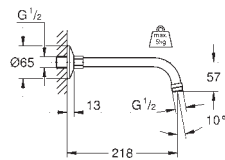

27 406 000

chrom

186,00

Relexa
Ramię prysznica 218 mm

gwint przyłącza 1/2"
rozeta przesuwna
GROHE StarLight wykończenie chromowane