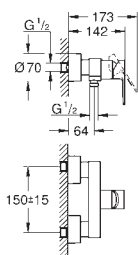

GROHE LINEARE

Numer katalogowy Kolor Cena (PLN)

33 865 001	chrom	1 040,00
33 865 DC1	stal nierdzewna	1 450,00
33 865 AL1	brushed hard graphite	1 660,00

Lineare
Jednouchwytywa bateria prysznicowa
do montażu podtynkowego, naścienna
metalowa dźwignia
GROHE SilkMove głowica ceramiczna 35 mm
z ogranicznikiem temperatury
GROHE StarLight wykończenie chromowane
wyjście prysznica 1/2"
zintegrowany zawór zwrotny
zakryte przyłącza S
zabezpieczenie przed przepływem zwrotnym
min. rekomendowane ciśnienie 1,0 bar