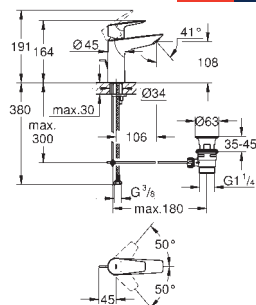

Numer katalogowy

Kolor

Cena (PLN)

23 758 001

chrom

361,00

BauEdge

Bateria umywalkowa, DN 15

Rozmiar M

montaż jednocierowowy
metalowa dźwignia

GROHE Longlife głowica ceramiczna 28 mm

z ogranicznikiem temperatury

GROHE StarLight wykończenie chromowane

GROHE Zero osobne kanały wodne - brak kontaktu wody z ołowiem i niklem

GROHE EcoJoy perlator 5,7 l/min

system szybkiego montażu

zestaw odpływowy z drążkiem pociągającym

giętkie węże przyłączeniowe

Wariant produktu: Professional