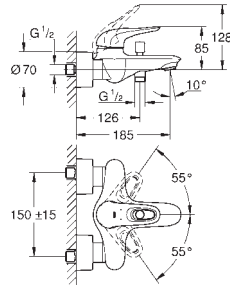

33 591 003
33 591 LS3

chrom
moon white/chrom

700,00
909,00

Eurostyle

Jednouchwytowa bateria wannowa
do montażu podtynkowego, ścienna
metalowa dźwignia z otworem

GROHE SilkMove głowica ceramiczna 35 mm
z ogranicznikiem temperatury

GROHE StarLight wykończenie chromowane
regulowany ogranicznik strumienia przepływu
przełącznik: wanna/prysznic

perlator

wyjście prysznica 1/2" ze zintegrowanym zaworem zwrotnym

zakryte przyłącza S

metalowa rozeta ścienna

zabezpieczenie przed przepływem zwrotnym