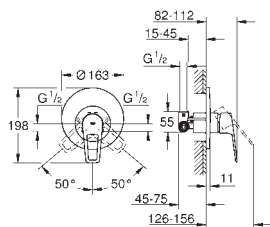

29 080 001

chrom

483,00

BauLoop

Jednouchwytowa bateria prysznicowa

wbudowa w ścianę

elementy składowe:

zestaw do montażu gotowego

metalowa dźwignia

element do zabudowy podtynkowej

GROHE Longlife głowica ceramiczna 46 mm

GROHE StarLight wykończenie chromowane

regulowany ogranicznik strumienia przepływu

uszczelnienie rozety i trzpienia

opcjonalny ogranicznik temperatury (46 375 000)

Wariant produktu: Professional