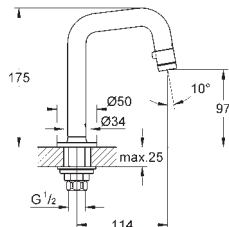

20 202 000

chrom

490,00

Wylewka uniwersalna DN15

wylewka 7°
przepływ: 6 l/min przy 3 bar ciśnienia
perlator z funkcją włączenia/zatrzymania przepływu
głowica ceramiczna
przyłącze 1/2"
z otworem 10,5 mm
GROHE StarLight wykończenie chromowane
wysięg 114 mm