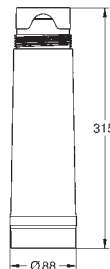

40 691 002

576,00

GROHE Blue

Filtr Magnez + Cynk

filtr do systemów GROHE Blue oraz GROHE Red

Pojemność 400 L w 17° dGH

wzbogaca wodę do 35 mg/l magnezu i do 3 mg/l cynku

filtr 3 fazowy

do stosowania z GROHE Blue Home, GROHE Blue Professional,

GROHE Blue Pure (tylko z przepływomierzem) i GROHE Red