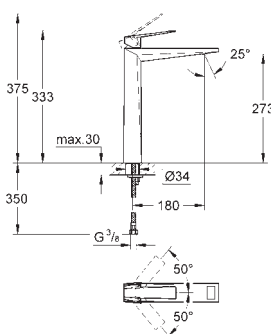

23 114 000	chrom	3 670,00
23 114 DC0	stal nierdzewna	5 140,00
23 114 AL0	brushed hard graphite	5 870,00

Allure Brilliant
Bateria umywalkowa, DN 15
Rozmiar XL
montaż jednootworowy
do umywalk wolnostojących
GROHE SilkMove głowica ceramiczna 28 mm
ogranicznik temperatury
GROHE StarLight wykończenie chromowane
GROHE EcoJoy ogranicznik przepływu 5,0 l/min
GROHE FastFixation system szybkiego montażu
wylewka ze zintegrowanym perlatozem
bez zestawu odpływowego
giętkie węże przyłączeniowe
min. rekomendowane ciśnienie 1,0 bar