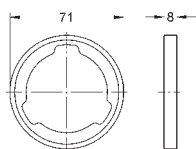

**Zestaw nakładek na przyciski SmartControl**

elementy składowe:

3 nakładki z 3 różnymi symbolami

pasuje do natynkowych systemów prysznicowych Euphoria SmartControl

27 180 000

chrom

177,00

**Rainshower**