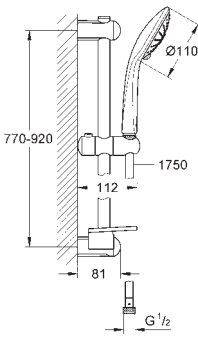

27 226 001

chrom

457,00

Euphoria 110 Massage

Zestaw z drążkiem prysznicowym, 3 strumienie

elementy składowe:

stuchawka prysznicowa Massage (27 221)

drążek prysznicowy 900 mm (27 500)

Silverflex wąż prysznicowy 1750 mm (28 388)

półka GROHE EasyReach (27 596 000)

GROHE DreamSpray perfekcyjny natrysk

GROHE StarLight wykończenie chromowane

GROHE SprayDimmer (bezpłynowa

redukcja przepływu)

GROHE FastFixation (regulowane położenie górnego

uchwyty dla dopasowania do istniejących otworów)

SpeedClean system przeciw osadom wapiennym

wewnętrzny kanał wodny

Twistfree system zapobiegający skręcaniu węża prysznicowego

nadaje się do podgrzewaczy przepływowych