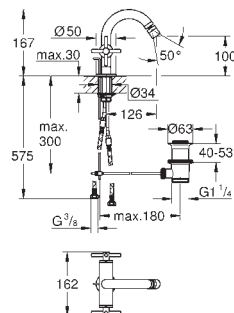

24 027 AL3

brushed hard graphite

3 050,00

Atrio

Jednootworowa bateria bidetowa,

DN 15

Rozmiar M

głowice ceramiczne 1/2", 90°

GROHE StarLight wykończenie chromowane

system szybkiego montażu

perlator z przegubem kulowym

wylewka U

zestaw odpływowy z drążkiem pociągającym 1 1/4"

giętkie węże przyłączeniowe

z pokrętkami krzyżakowymi

W zestawie zawarte dwa różne komplety zaślepek. Komplet z oznaczeniem „H” i „C” oraz komplet bez oznakowania.

26 003 003

chrom

2 020,00

26 003 DC3

stal nierdzewna

2 830,00

26 003 GL3

cool sunrise

3 030,00

26 003 DA3

warm sunset

3 030,00

26 003 AL3

brushed hard graphite

3 230,00