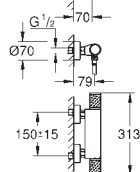

Grohtherm 1000 Performance

Bateria prysznicowa z termostatem, DN 15 z zestawem prysznicowym

elementy składowe:

Grohtherm 1000 Performance bateria termostaticzna (34 827)

Tempesta Cosmopolitan 100 zestaw z drążkiem prysznicowym 600 mm,

2 strumienie (27 578 002)

w zestawie opcjonalny ogranicznik przepływu strumienia

GROHE EcoJoy 5.7 l/min

Wariant produktu: Professional

34 783 000

chrom

1 020,00

Zostaje zastąpiony 34 834 000