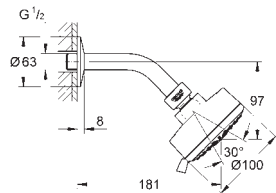

27 869 001

chrom

311,00

Tempesta Cosmopolitan 100

Prysznic górny, 4 strumienie

GROHE Rain O², Rain, Massage, Jet

obrotowe złącze kulowe +/- 15°

ramię prysznica z podłączeniem gwintowanym 1/2"

rozeta

GROHE EcoJoy, ogranicznik przepływu 9,5 l/min

GROHE DreamSpray perfekcyjny natrysk

GROHE StarLight wykończenie chromowane

SpeedClean system przeciw osadom wapiennym

wewnętrzny kanał wodny

nadaje się do podgrzewaczy przepływowych