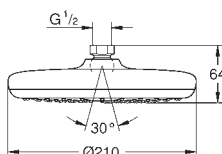

26 410 000

chrom

367,00

Tempesta 210

Prysznic górny, jednostrumieniowy

strumień Rain

$\varnothing 210$ mm

obrotowe złącze kulowe $\pm 15^\circ$

gwint przyłącza 1/2"

GROHE EcoJoy, ogranicznik przepływu 9,5 l/min

GROHE DreamSpray perfekcyjny natrysk

GROHE StarLight wykończenie chromowane

SpeedClean system przeciw osadom wapiennym

wewnętrzny kanał wodny

nadaje się do podgrzewaczy przepływowych

26 408 000

chrom

367,00

ditto, bez ogranicznika przepływu