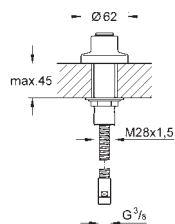

GROHE AKCESORIA PRYSZNICOWE

Numer katalogowy Kolor Cena (PLN)

27 151 000 chrom 408,00

Uchwyt prysznicza ręcznego
do montażu na brzegu wanny lub
na ławie z płytek okładzinowych
uchwyt prysznicza ręcznego
wąż prysznicowy 1/2" x 3/8", 2000 mm (28 158 000)
pasuje do wszystkich pryszniców ręcznych
GROHE StarLight wykończenie chromowane

27 531 000 chrom 511,00