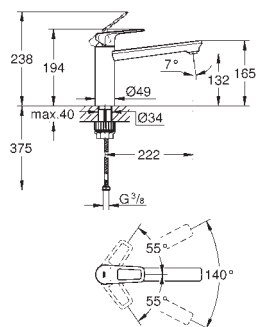

31 706 000

chrom

382,00

BauLoop

Jednouchwytowa bateria zlewozmywakowa, DN 15

średnia wylewka

montaż jednootworowy

GROHE StarLight wykończenie chromowane

GROHE Longlife głowica ceramiczna 35 mm

GROHE Zero osobne kanały wodne - brak kontaktu wody z ołowiem i niklem

obrotowa wylewka

kąt obrotu 140°

perlator z łatwym demontażem za pomocą monety

giętkie węże przyłączeniowe

GROHE FastFixation Plus system instalacyjny

do montażu na blacie o grubości 40 mm wymagany jest zestaw mocujący

48 384 000 (zamawiany osobno)