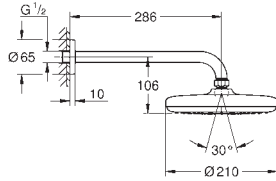

GROHE DESZCZOWNICE

Numer katalogowy

Kolor

Cena (PLN)

26 412 000

chrom

651,00

Tempesta 210

Deszczownica z ramieniem 286 mm, 1 strumień

elementy składowe:

deszczownica Tempesta 210 9,5 l/min (26 410 000)

1 rodzaj strumienia:

strumień Rain

ramię prysznica Rainshower 286 mm (28 576 000)

GROHE EcoJoy, ogranicznik przepływu 9,5 l/min

GROHE DreamSpray perfekcyjny natrysk

SpeedClean system przeciw osadom wapiennym

wewnętrzny kanał wodny

nadaje się do podgrzewaczy przepływowych

26 411 000

chrom

651,00

ditto, bez ogranicznika przepływu