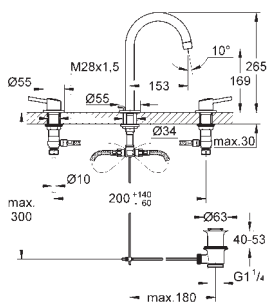

20 216 001

chrom

963,00

Concetto

Trzytrowowa bateria umywalkowa 1/2"

Rozmiar L

głowica ceramiczna

GROHE StarLight wykończenie chromowane

GROHE FastFixation system instalacyjny

z pierścieniem centrującym

wylewka z perlatozem

zestaw odpływowy z drążkiem pociągającym 1 1/4"

odporne na zgniatanie, elastyczne

węże łączące

odporne na zgniatanie, elastyczne węże łączące pomiędzy elementami

środkowymi

i zaworami bocznymi

nakrętka przyłącza z otworem 10,5 mm