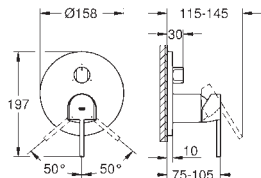

24 093 003	chrom	970,00
24 093 DC3	stal nierdzewna	1 360,00
24 093 AL3	brushed hard graphite	1 550,00

GROHE Plus

Jednouchwytywa bateria do obsługi trzech wyjść wody do montażu z elementem podtynkowym (zamawiany osobno):

GROHE Rapido SmartBox (35 600 000/35 604 000)

GROHE SilkMove głowica ceramiczna 46 mm

GROHE StarLight wykończenie chromowane

GROHE FastFixation rozeta ścienna (z uszczelnieniem, zakryte mocowania) metalowa rozeta ścienna, regulacja 6°

metalowa dźwignia

przełącznik trójdrożny

wydajność przepływu:

wyjście A = 27 l/min

wyjście B = 27 l/min

wyjście C = 27 l/min

element montażowy zamawiany osobno

35 600 000		312,00
GROHE Rapido SmartBox uniwersalny element podtynkowy		

35 604 000		312,00
GROHE Rapido SmartBox uniwersalny element podtynkowy, wariant produktu: Professional