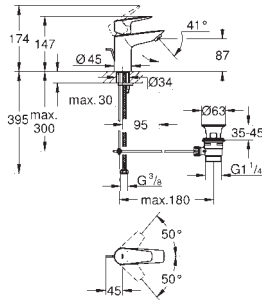

23 894 001

chrom

300,00

BauEdge

Bateria umywalkowa, DN 15

Rozmiar S

montaż jednootworowy
metalowa dźwignia

GROHE Longlife głowica ceramiczna 28 mm
z ogranicznikiem temperatury

GROHE StarLight wykończenie chromowane

GROHE Zero osobne kanały wodne - brak kontaktu wody z ołowiem i niklem

GROHE LowFlow perlator 3.5 l/min

system szybkiego montażu

zestaw odpływowy z drążkiem pociągającym

giętkie węże przyłączeniowe

Wariant produktu: Professional