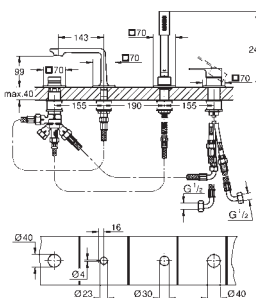

19 316 001
19 316 GN1
19 316 DL1
19 316 A01

chrom
brushed cool sunrise
brushed warm sunset
hard graphite

5 870,00
9 390,00
9 390,00
8 800,00

Allure

4-otworowa bateria wannowa

do montażu na ławie z płytek

okładzinowych

GROHE StarLight wykończenie chromowane

element obsługi mieszacza jednoramiennego

przełącznik wanna/prysznic

Sena słuchawka prysznicowa 6.6 l/min (26 465 ...)

wąż prysznicowy 2000 mm

opcjonalny montaż z 29 037 001/29 037 002 (zamawiane osobno)

nowość