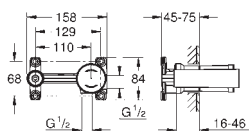

GROHE EUROSMART COSMOPOLITAN

Numer katalogowy

Kolor

Cena (PLN)

36 327 001

chrom

1 500,00

Eurosmart Cosmopolitan E

Umywalkowa bateria elektroniczna na podczerwień 1/2" z mieszaczem i regulowanym ogranicznikiem temperatury z czujnikiem podczerwieni do komunikacji dwukierunkowej do monitorowania, konfigurowania i celów serwisowych 6V bateria litowa, Typ CR-P2

żywność baterii: około 7 lat (150 załączeń/dzień)

GROHE EcoJoy perlator 5,7 l/min

giętkie węże przyłączeniowe

zawór zwrotny

sitka do zanieczyszczeń

ze zintegrowanym elektrozaworem

bateria zasilająca zewnętrzna

system szybkiego montażu

wielostopniowy wskaźnik stanu baterii

7 programów wstępnych

• automatyczne spłukiwanie

• dezynfekcja termiczna

• tryb czyszczenia

• dodatkowe funkcje i precyzyjne ustawienia za pomocą pilota (36 407 001)

znak CE

I klasa głośności według normy DIN 4109

klasa bezpieczeństwa IP 59K

min. rekomendowane ciśnienie 1,0 bar

20 187 000

chrom

845,00

Eurosmart Cosmopolitan

Trzyotworowa bateria umywalkowa 1/2"

Rozmiar S

metalowa dźwignia

głowice ceramiczne 1/2", 90°

GROHE StarLight wykończenie chromowane

GROHE FastFixation system instalacyjny

z pierścieniem centrującym

wylewka z perlatozem

zestaw odpływowy z drążkiem pociągającym 1 1/4"

elastyczne węże łączące pomiędzy elementem środkowym a zaworami bocznymi nakrętka przyłącza z otworem 10,5 mm

19 381 000

chrom

776,00

Eurosmart Cosmopolitan

2-otworowa bateria umywalkowa

Rozmiar S

do montażu podtylnkowego, naścienna

do montażu z elementem podtylnkowym (zamawiany osobno):

23 571 000 (zamawiany osobno)

bez elementów do zabudowy podtylnkowej

metalowa rozeta

metalowa dźwignia

GROHE StarLight wykończenie chromowane

GROHE AquaGuide regulowany perlator