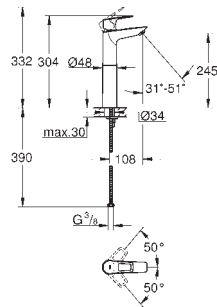

23 764 001

chrom

488,00

BauLoop

Bateria umywalkowa, DN 15
Rozmiar XL

do umywalk wolnostojących
metalowa dźwignia

GROHE Longlife głowica ceramiczna 28 mm
z ogranicznikiem temperatury

GROHE StarLight wykończenie chromowane

GROHE Zero osobne kanały wodne - brak kontaktu wody z ołowiem i niklem

GROHE EcoJoy perlator 5,7 l/min

system szybkiego montażu

bez zestawu odpływowego

giętkie węże przyłączeniowe

Wariant produktu: Professional