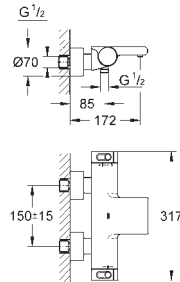

GROHE GROHTHERM 2000

Numer katalogowy

Kolor

Cena (PLN)

BATERIE TERMO-
STATYCZNE

34 174 001

chrom

1 590,00

Grotherm 2000

Bateria wannowa z termostatem, DN 15

do montażu podtynkowego, naścienna

GROHE 100% CoolTouch nienagrzewający się korpus baterii

GROHE StarLight wykończenie chromowane

GROHE Aqua Paddle ergonomiczny kształt uchwytów

GROHE SafeStop blokada na 38°C

GROHE SafeStop Plus w zestawie opcjonalny ogranicznik temperatury 43°C

GROHE TurboStat głowica termostaticzna

zintegrowane odcięcie wody mieszanej

GROHE AquaDimmer Plus zawierający następujące funkcje:

- zintegrowany przycisk **GROHE EcoButton**

- regulacja strumienia przepływu

- przełącznik wanna/prysznic

wyjście prysznica na dole 1/2"

GROHE XL Waterfall strumień wody

regulator strumienia

wbudowane zawory zwrotne

sitka do zanieczyszczeń

zabezpieczenie przed przepływem zwrotnym

zakryte przyłącza S, rozety z uszczelnieniem

wyposażenie opcjonalne: **GROHE EasyReach** metalowa półka (18 608 001)

GROHE EcoJoy mniejsze zużycie wody

34 176 001

chrom

2 190,00