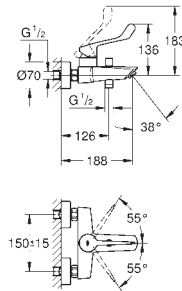

nowość

25 243 003

chrom

501,00

Eurosmart

Jednouchwytowa bateria wannowa
do montażu podtynkowego, ścienna
długa metalowa dźwignia

GROHE SilkMove głowica ceramiczna 35 mm
regulowany ogranicznik strumienia przepływu
z ogranicznikiem temperatury
przełącznik: wanna/prysznic
perlator
zintegrowany zawór zwrotny w wyjściu prysznica 1/2"
przyłącza S
metalowa rozeta ścienna
zabezpieczenie przed przepływem zwrotnym
Wariant produktu: Professional

nowość