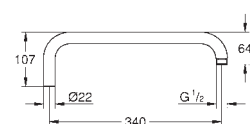

14 014 000

chrom

218,00

Rainshower
Ramię prysznica do systemów prysznicowych
materiał: metal
wysięg 340 mm
odległość od ściany 390 mm
gwint przyłącza 1/2"
GROHE StarLight wykończenie chromowane
pasuje do wszystkich systemów prysznicowych GROHE, z wyjątkiem systemów SmartControl
pasuje do wszystkich systemów prysznicowych GROHE