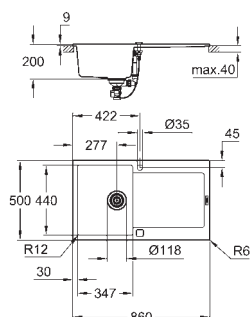

GROHE ZLEWOZMYWAKI KOMPOZYTOWE

Numer katalogowy

Kolor

Cena (PLN)

31 644 AT0
31 644 AP0

szary granit
czarny granit

1 530,00
1 530,00

K500

Zlewozmywak kompozytowy z ociekaczem

model: K500 50-C 86/50 1.0 rev

typ montażu: wpuszczany w blat

materiał: kompozyt kwarcowy

GROHE Whisper redukcja hałasu

minimalna długość szafki: 500 mm

wymiary: 860 x 500 mm

1 komora: 347 x 440 x 200 mm

GROHE FastFixation system szybkiego montażu

montaż zlewozmywaka możliwy z lewej lub z prawej strony

wycięcie: 840 x 480 mm

odpływ: przelew automatyczny

w komplecie: automatyczny zestaw odpływowy z syfonem, sitko na odpadki,

zestaw montażowy

opcjonalnie: automatyczny odpływ (40 986 SD0)

odporność termiczna do 280° C