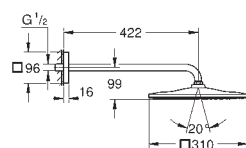

26 563 000

chrom

1 620,00

ditto, bez ogranicznika przepływu

PRYSZNICE