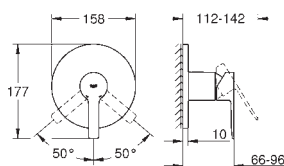

24 063 001	chrom	778,00
24 063 DC1	stal nierdzewna	1 090,00
24 063 AL1	brushed hard graphite	1 250,00

Lineare
Jednouchwytywa bateria do obsługi jednego wyjścia wody
do montażu z elementem podtynkowym (zamawiany osobno):
GROHE Rapido SmartBox (35 600 000/35 604 000)
GROHE SilkMove głowica ceramiczna 46 mm
GROHE StarLight wykończenie chromowane
GROHE FastFixation rozeta ścienna (z uszczelnieniem, zakryte mocowania)
metalowa rozeta ścienna, regulacja 6°
metalowa dźwignia
wydajność przepływu:
wyjście: B lub C = 30 l/min
element montażowy zamawiany osobno

35 600 000		312,00
GROHE Rapido SmartBox uniwersalny element podtynkowy		

35 604 000		312,00
GROHE Rapido SmartBox uniwersalny element podtynkowy, wariant produktu: Professional