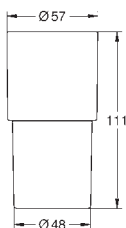

40 306 003	chrom	326,00
40 306 GN3	brushed cool sunrise	521,00
40 306 DL3	brushed warm sunset	521,00
40 306 A03	hard graphite	488,00

Dozownik

materiał: szkło / metal

pojemność 160 ml

pasuje do uchwytu Allure 40 278 001 i Atrio 40 304 xx3 (zamawiane osobno)

GROHE StarLight wykończenie chromowane

nowość

40 254 003		213,00

Szklanka

materiał: szkło

pasuje do uchwytu Allure 40 278 001 i Atrio 40 304 xx3 (zamawiane osobno)

nowość