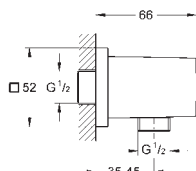

27 704 000 chrom 122,00
Euphoria Cube
Kolanko przyłączeniowe ściennie,
DN 15
gwint zewnętrzny
zabezpieczenie przed przepływem zwrotnym
GROHE StarLight wykończenie chromowane