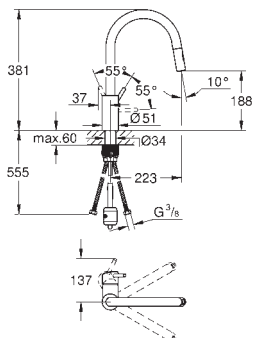

31 483 002
31 483 DC2

chrom
stal nierdzewna

970,00
1 260,00

Concetto

Jednouchwytowa bateria zlewozmywakowa, DN 15

wysoka wylewka

montaż jednootworowy

GROHE StarLight wykończenie chromowane

GROHE SilkMove głowica ceramiczna 35 mm

GROHE EasyDock łatwe chowanie wyciąganej wylewki

GROHE Zero osobne kanały wodne - brak kontaktu wody z ołowiem i niklem

wyciągana wylewka z dwoma rodzajami strumienia

przełącznik: strumień laminarny / prysznic **SpeedClean**

regulowany ogranicznik strumienia przepływu

obrotowa wylewka

kąt obrotu 360°

zabezpieczenie przed przepływem zwrotnym

giętkie węże przyłączeniowe

GROHE FastFixation system szybkiego montażu