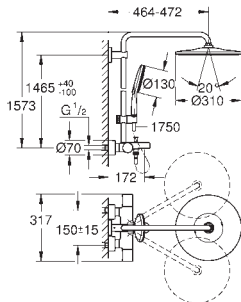

26 657 000

chrom

4 420,00

Rainshower SmartActive 310

System wannowo-prysznicowy z termostatem do montażu ściennego

elementy składowe:

poziome obrotowe ramię 450 mm

termostat natynkowy z funkcją Aquadimmer

przełącznik: deszczownica/ prysznic ręczny

deszczownica Rainshower Mono 310 (26 562)

z przegubem kulowym

kąt obrotu $\pm 15^\circ$

wylewka wannowa

oddzielny przełącznik do sluchawki prysznicowej

prysznic ręczny Rainshower SmartActive 130 (26 574)

regulowany uchwyt prysznicza

Silverflex wąż prysznicowy 1750 mm (28 388)

GROHE TurboStat głowica termostatyczna

GROHE SafeStop blokada na 38°C

GROHE SafeStop Plus w zestawie opcjonalny ogranicznik temperatury 43°C

GROHE CoolTouch brak ryzyka oparzeń o gorące powierzchnie

GROHE DreamSpray perfekcyjny natrysk

GROHE StarLight wykończenie chromowane

GROHE EcoJoy, ogranicznik przepływu 9,5 l/min

GROHE FastFixation (regulowane położenie górnego

uchwyty dla dopasowania do istniejących otworów)

SpeedClean system przeciw osadom wapiennym

wewnętrzny kanał wodny

przystosowany do podgrzewaczy

przepływowych o mocy min. 18 kW

min. przepływ 7 l/min.