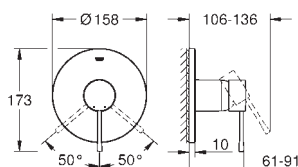

Numer katalogowy Kolor Cena (PLN)

24 168 001	chrom	680,00
24 168 DC1	stal nierdzewna	952,00
24 168 GL1	cool sunrise	1 020,00
24 168 GN1	brushed cool sunrise	1 090,00
24 168 DA1	warm sunset	1 020,00
24 168 DL1	brushed warm sunset	1 090,00
24 168 A01	hard graphite	1 020,00
24 168 AL1	brushed hard graphite	1 090,00

Essence

Jednouchwytywa bateria do obsługi jednego wyjścia wody do montażu z elementem podtynkowym (zamawiany osobno):

GROHE Rapido SmartBox (35 604)

GROHE SilkMove głowica ceramiczna 46 mm

GROHE StarLight wykończenie chromowane

GROHE FastFixation rozeta ścienna (z uszczelnieniem, zakryte mocowania) metalowa rozeta ścienna, regulacja 6°

metalowa dźwignia

wydajność przepływu:

wyjście: B lub C = 30 l/min

element montażowy zamawiany osobno

Wariant produktu: Professional

24 057 001	chrom	680,00
24 057 DC1	stal nierdzewna	952,00
24 057 GL1	cool sunrise	1 020,00
24 057 GN1	brushed cool sunrise	1 090,00
24 057 DA1	warm sunset	1 020,00
24 057 DL1	brushed warm sunset	1 090,00
24 057 A01	hard graphite	1 020,00
24 057 AL1	brushed hard graphite	1 090,00

zostają zastąpione 24 168

35 600 000 312,00
GROHE Rapido SmartBox uniwersalny element podtynkowy

35 604 000 312,00
GROHE Rapido SmartBox uniwersalny element podtynkowy, wariant produktu: Professional

24 167 001	chrom	748,00
24 167 DC1	stal nierdzewna	1 050,00
24 167 GL1	cool sunrise	1 120,00
24 167 GN1	brushed cool sunrise	1 200,00
24 167 DA1	warm sunset	1 120,00
24 167 DL1	brushed warm sunset	1 200,00
24 167 A01	hard graphite	1 120,00
24 167 AL1	brushed hard graphite	1 200,00

Essence

Jednouchwytywa bateria do obsługi dwóch wyjść wody do montażu z elementem podtynkowym (zamawiany osobno):

GROHE Rapido SmartBox (35 604)

GROHE SilkMove głowica ceramiczna 46 mm

GROHE StarLight wykończenie chromowane

GROHE FastFixation rozeta ścienna (z uszczelnieniem, zakryte mocowania) metalowa rozeta ścienna, regulacja 6°

metalowa dźwignia

automatyczny przełącznik: wanna/ prysznic

wydajność przepływu:

wyjście: B = 27 l/min, wyjście: C = 27 l/min

element montażowy zamawiany osobno

Wariant produktu: Professional