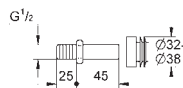

37 044 000

106,00

Zestaw wlotowy 1/2"
do pisuaru z wejściem od tyłu
łącznik $\varnothing$ 33,5 - 38 mm