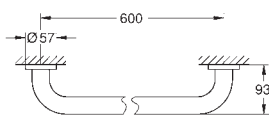

40 794 001	chrom	352,00
40 794 DC1	stal nierdzewna	493,00

Essentials
Uchwyt wannowy
materiał: metal
657 mm (rozstaw otworów 600 mm)
ukryte mocowanie
GROHE StarLight wykończenie chromowane
montaż na wkręty z kołkami (zawarte w zestawie)