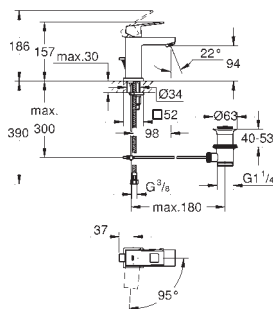

23 390 00E

chrom

873,00

Eurocube

Bateria umywalkowa, DN 15
Rozmiar S

montaż jednocentrowy
metalowa dźwignia

GROHE SilkMove ES głowica ceramiczna 28 mm, z funkcją oszczędzania -
dźwignia w pozycji środkowej uruchamia wyłącznie zimną wodę
z ogranicznikiem temperatury

GROHE StarLight wykończenie chromowane
GROHE EcoJoy perlator 5,7 l/min

GROHE FastFixation Plus system szybkiego montażu
zestaw odpływowy z drążkiem pociągającym 1 1/4"
giętkie węże przyłączeniowe

23 392 00E

chrom

850,00

ditto, bez zestawu odpływowego