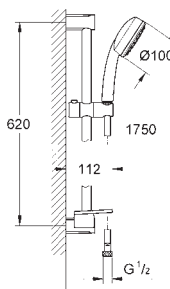

26 083 002

chrom

260,00

Tempesta Cosmopolitan 100

Zestaw z drążkiem prysznicowym, 1 strumień

elementy składowe:

- prysznic ręczny (26 082 002)
- drążek prysznicowy, 600 mm (27 521 000)
- wąż prysznicowy Relaxaflex 1750 mm 1/2" x 1/2" (28 154 001)
- półka **GROHE EasyReach** (27 596 000)
- **GROHE DreamSpray** perfekcyjny natrysk
- **GROHE StarLight** wykończenie chromowane
- **SpeedClean** system przeciw osadom wapiennym
- wewnętrzny kanał wodny
- nadaje się do podgrzewaczy przepływowych
- min. rekomendowane ciśnienie 1,0 bar