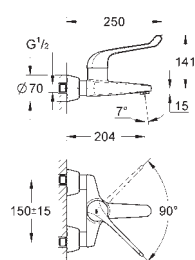

Euroeco Special / SSC
Jednouchwytna bateria umywalkowa z bezpiecznym mieszaczem, DN 15
do montażu podtynkowego, naścienna
GROHE StarLight wykończenie chromowane
GROHE EcoJoy mniejsze zużycie wody
głowica ceramiczna 35 mm z **GROHE SilkMove** regulowany ogranicznik strumienia przepływu
zmiennie nastawiany ogranicznik temperatury
średni strumień przepływu 6 l/min.
wylewka z regulatorem strumienia laminarnego 9 l/min.
wysięg wylewki 204mm
metalowa dźwignia
długość dźwigni 170 mm
przyłącza S

32 792 000

chrom

1 660,00