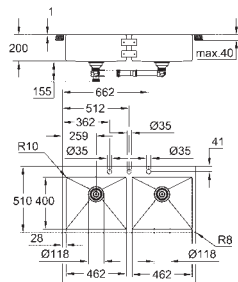

31 585 SD1

stal szlachetna

4 240,00

K800

Zlewozmywak ze stali szlachetnej

model: K800 120-S 102.4/51 2.0

typ montażu: na równi z blatem i wpuszczany w blat

materiał: stal nierdzewna AISI 304 (V2A)

grubość materiału: 1 mm

GROHE StarLight powłoka chromowana

wykończenie: Satin Finish

GROHE Whisper redukcja hałasu

minimalna długość szafki: 1200 mm

wymiary: 1024 x 510 mm

1 komora: 462 x 400 x 200 mm

2 komora: 462 x 400 x 200 mm

promień zewnętrzny: R3, promień wewnętrzny komory: R10

GROHE FastFixation system szybkiego montażu

wycięcie: 1009 x 495 mm

odpływ: Ø 3,5"/90 mm z koszyczkiem na odpady i automatycznym opróżnianiem w komplecie: automatyczny zestaw odpływowy z syfonem, sitko na odpadki, zestaw montażowy

opcjonalnie: automatyczny odpływ (40 986 SD0)

ilość uchwytów montażowych w zestawie: 10