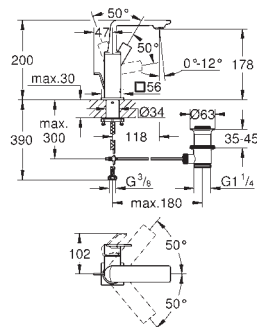

GROHE ALLURE

Numer katalogowy

Kolor

Cena (PLN)

nowość

32 757 001	chrom	1 910,00
32 757 GN1	brushed cool sunrise	3 060,00
32 757 DL1	brushed warm sunset	3 060,00
32 757 A01	hard graphite	2 870,00

Allure
Bateria umywalkowa, Rozmiar M
montaż jednootworowy
obrotowa wylewka
GROHE SilkMove głowica ceramiczna 28 mm
GROHE StarLight wykończenie chromowane
GROHE EcoJoy ogranicznik przepływu 5,7 l/min
GROHE FastFixation Plus system instalacyjny
GROHE AquaGuide regulowany perlator
zestaw odpływowy z drążkiem pociągającym 1 1/4"
giętkie węże przyłączeniowe
ogranicznik temperatury

nowość