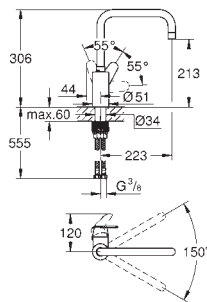

GROHE EURODISC COSMOPOLITAN

Numer katalogowy

Kolor

Cena (PLN)

32 259 003

chrom

929,00

Eurodisc Cosmopolitan

Jednouchwytywa bateria zlewozmywakowa, DN 15

wysoka wylewka

montaż jednootworowy

GROHE StarLight wykończenie chromowane

GROHE SilkMove głowica ceramiczna 35 mm

GROHE Zero osobne kanały wodne - brak kontaktu wody z ołowiem i niklem

regulowany ogranicznik strumienia przepływu

obrotowa wylewka

kąt obrotu do wyboru: 0° / 150°

perlator

giętkie węże przyłączeniowe

GROHE FastFixation system szybkiego montażu