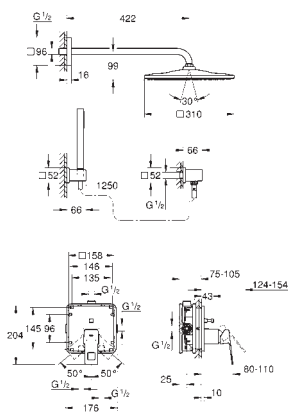

Numer katalogowy Kolor Cena (PLN)

24 154 000	chrom	2 190,00
24 154 DC0	stal nierdzewna	3 070,00
24 154 AL0	brushed hard graphite	3 500,00

Grotherm Cube

Termostatyczna bateria prysznicowa do obsługi dwóch wyjść wody do montażu z elementem podtynkowym (zamawiany osobno):

GROHE Rapido SmartBox (35 600 000/35 604 000)

GROHE TurboStat głowica termostatyczna

GROHE StarLight wykończenie chromowane

GROHE FastFixation rozeta ścienna (z uszczelnieniem, zakryte mocowania)

metalowa rozeta ścienna, regulacja 6°

nadrukowane symbole deszczownicy i słuchawki prysznicowej

GROHE SafeStop blokada na 38°C

GROHE SafeStop Plus w zestawie opcjonalny ogranicznik temperatury 43°C / 46°C

GROHE Aquadimmer: regulacja strumienia przepływu, przełącznik pomiędzy wyjściami wody

wydajność przepływu:

wyjście: B = 27 l/min

wyjście: C = 30 l/min

element montażowy zamawiany osobno

35 600 000		312,00
GROHE Rapido SmartBox uniwersalny element podtynkowy		

35 604 000		312,00
GROHE Rapido SmartBox uniwersalny element podtynkowy, wariant produktu: Professional		

24 155 000	chrom	2 190,00
24 155 DC0	stal nierdzewna	3 070,00
24 155 AL0	brushed hard graphite	3 500,00

Grotherm Cube

Termostatyczna bateria wannowa do obsługi dwóch wyjść wody do montażu z elementem podtynkowym (zamawiany osobno):

GROHE Rapido SmartBox (35 600 000/35 604 000)

GROHE TurboStat głowica termostatyczna

GROHE StarLight wykończenie chromowane

GROHE FastFixation rozeta ścienna (z uszczelnieniem, zakryte mocowania)

metalowa rozeta ścienna, regulacja 6°

nadrukowane symbole wanny i prysznicza

GROHE SafeStop blokada na 38°C

GROHE SafeStop Plus w zestawie opcjonalny ogranicznik temperatury 43°C / 46°C

GROHE Aquadimmer: regulacja strumienia przepływu, przełącznik pomiędzy wyjściami wody