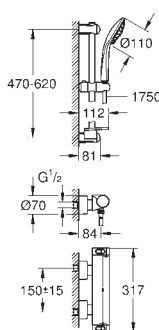

34 195 001

chrom

1 590,00

Grohtherm 2000

Bateria prysznicowa z termostatem, DN 15 z zestawem prysznicowym
elementy składowe:

Grohtherm 2000 termostaticzna bateria prysznicowa (34 169 001)
Euphoria 110 Massage zestaw prysznicowy z drążkiem 600 mm (27 231 001)