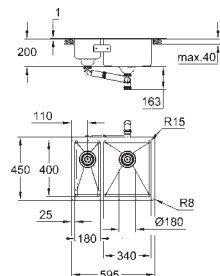

31 576 SD1

stal szlachetna

1 350,00

K700U

Zlewozmywak ze stali szlachetnej

model: K700U 60-S 59.5/45 1.5 prawostronny

typ montażu: wpuszczany w blat, na równi z blatem i podblatowy

materiał: stal nierdzewna AISI 304 (V2A)

grubość materiału: 1 mm

GROHE StarLight powłoka chromowana

wykończenie: Satin Finish

GROHE Whisper redukcja hałasu

minimalna długość szafki: 600 mm

wymiary: 595 x 450 mm

1 komora: 340 x 400 x 200 mm

0,5 komory: 180 x 400 x 140 mm

GROHE FastFixation system szybkiego montażu

zlewozmywak montowany po prawej

wycięcie (montaż podblatowy): 547 x 402 mm (R16)

wycięcie (montaż nablutowy): 580 x 435 mm

odpływ: Ø 3.5"/90 mm z sitkiem na odpadki

w komplecie: zestaw odpływowy z syfonem, sitko na odpadki, zestaw montażowy

opcjonalnie: automatyczny odpływ (40 986 SD0)

ilość uchwytów montażowych w zestawie: 8