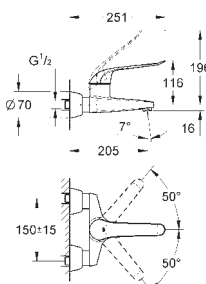

32 778 000

chrom

1 070,00

Euroeco Special

Bateria umywalkowa, DN 15

do montażu podtynkowego, naścienna

GROHE StarLight wykończenie chromowane

GROHE SilkMove głowica ceramiczna 46 mm

GROHE EcoJoy mniejsze zużycie wody

regulowany ogranicznik strumienia przepływu

zmiennie nastawiany ogranicznik temperatury

minimalny przepływ 2,5 l/min

regulator strumienia laminarnego 9 l/min

wylewka, wysięg 205 mm

metalowa dźwignia

długość dźwigni 170 mm

przyłącza S

32 779 000

chrom

1 210,00

ditto, z zamykanymi przyłączami S, wysięg wylewki 221 mm