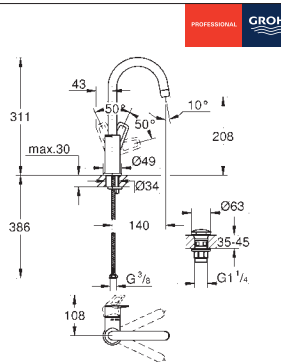

23 891 001

chrom

446,00

BauLoop
Bateria umywalkowa, DN 15
Rozmiar L

montaż jednootworowy
metalowa dźwignia
GROHE Longlife głowica ceramiczna 28 mm z ogranicznikiem temperatury
GROHE StarLight wykończenie chromowane
GROHE EcoJoy perlator 5,7 l/min
system szybkiego montażu
obrotowa wylewka
z korkiem klik-klak
giętkie węże przyłączeniowe
Wariant produktu: Professional