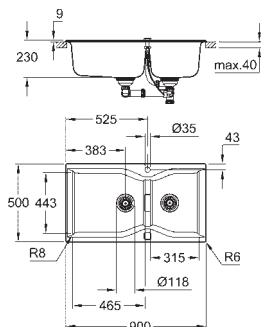

31 658 ATO
31 658 AP0

szary granit
czarny granit

1 580,00
1 580,00

K700

Zlewozmywak kompozytowy

model: K700 100-C 90/50 2.0 rev

typ montażu: wpuszczany w blat

materiał: kompozyt kwarcowy

GROHE Whisper redukcja hałasu

minimalna długość szafki: 1000 mm

wymiary: 900 x 500 mm

1 komora: 465 x 443 x 230 mm

1 komora: 315 x 443 x 230 mm

GROHE FastFixation system szybkiego montażu

montaż zlewozmywaka możliwy z lewej lub z prawej strony

wycięcie: 880 x 480 mm

odpływ: przelew automatyczny

w komplecie: automatyczny zestaw odpływowy z syfonem, sitko na odpadki,

zestaw montażowy

opcjonalnie: automatyczny odpływ (40 986 SD0)

ilość uchwytów montażowych w zestawie: 10

odporność termiczna do 280° C