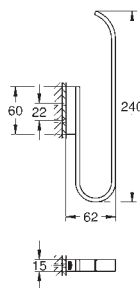

41 067 000	chrom	269,00
41 067 DC0	stal nierdzewna	377,00
41 067 BE0	polished nickel	404,00
41 067 EN0	brushed nickel	431,00
41 067 GL0	cool sunrise	404,00
41 067 GN0	brushed cool sunrise	431,00
41 067 DA0	warm sunset	404,00
41 067 DL0	brushed warm sunset	431,00
41 067 A00	hard graphite	404,00
41 067 AL0	brushed hard graphite	431,00

Selection
Uchwyt na zapasowy papier toaletowy (2 rolki)

materiał: metal
do montażu podtynkowego, ścienna
ukryte mocowanie
GROHE StarLight wykończenie chromowane