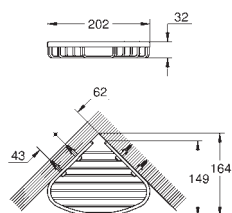

GROHE BAUCOSMOPOLITAN

Numer katalogowy

Kolor

Cena (PLN)

40 664 001

chrom

230,00

BauCosmopolitan

Koszyk na kosmetyki

materiał: metal

do montażu narożnego

mały

montaż na wkręty z kołkami (zawarte w zestawie)