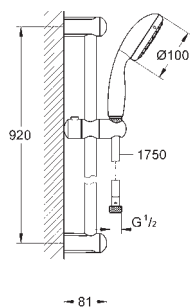

27 925 001

chrom

214,00

Tempesta 100

Zestaw z drążkiem prysznicowym, 1 strumień

elementy składowe:

prysznic ręczny (27 923 001)

drążek prysznicowy, 900 mm (27 524 000)

wąż prysznicowy Relaxflex

1750 mm 1/2" x 1/2" (28 154 001)

GROHE EcoJoy, ogranicznik przepływu 9,5 l/min

GROHE DreamSpray perfekcyjny natrysk

GROHE StarLight wykończenie chromowane

SpeedClean system przeciw osadom wapiennym

wewnętrzny kanał wodny

ShockProof silikonowy pierścień chroniący słuchawkę w razie upadku

nadaje się do podgrzewaczy przepływowych

27 854 001

chrom

214,00

ditto, bez ogranicznika przepływu