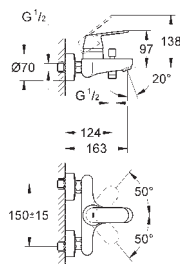

32 831 000

chrom

501,00

Eurosmart Cosmopolitan
Jednouchwytywa bateria wannowa
do montażu podtynkowego, naścienna
metalowa dźwignia
GROHE SilkMove głowica ceramiczna 46 mm
GROHE StarLight wykończenie chromowane
regulowany ogranicznik strumienia przepływu
minimalny przepływ 2,5 l/min
przełącznik: wanna/prysznic
perlator
zintegrowany zawór zwrotny w wyjściu prysznic 1/2"
przyłącza S
zabezpieczenie przed przepływem zwrotnym
opcjonalnie ogranicznik temperatury
(46 308 000)
I klasa głośności według normy DIN 4109