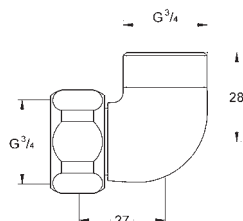

12 419 000

chrom

150,00

Kątownik przyłączeniowy
nakrętka 3/4" x 3/4" gwint zewnętrzny
do termostatu 34 361/34 364
GROHE StarLight wykończenie chromowane