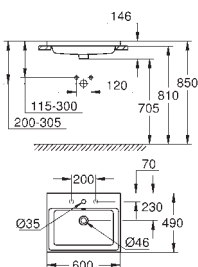

39 479 00H

biel alpejska

1 070,00

Cube Ceramika

Umywalka wpuszczana w blat 60 cm

tylna część szklwiona

do zabudowy

z 1 otworem na baterię, 2 otwory wstępnie przygotowane z otworem przelewowym

600 x 490 mm

zestaw mocujący w komplecie

z ceramiki sanitarnej

PureGuard antybakteryjna, łatwa do czyszczenia powłoka

16 sztuk na palecie