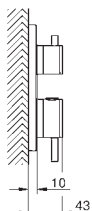

GROHE ATRIO

Numer katalogowy Kolor Cena (PLN)

24 135 003	chrom	2 660,00
24 135 DC3	stal nierdzewna	3 730,00
24 135 GL3	cool sunrise	3 990,00
24 135 DA3	warm sunset	3 990,00
24 135 AL3	brushed hard graphite	4 260,00

Atrio

Termostatyczna bateria prysznicowa do obsługi dwóch wyjść wody do montażu z elementem podtynkowym (zamawiany osobno):

GROHE Rapido SmartBox (35 600 000/35 604 000)

GROHE TurboStat głowica termostatyczna

GROHE StarLight wykończenie chromowane

GROHE FastFixation rozeta ścienna (z uszczelnieniem, zakryte mocowania) metalowa rozeta ścienna, regulacja 6°

nadrukowane symbole deszczownicy i słuchawki prysznicowej

GROHE SafeStop blokada na 38°C

GROHE SafeStop Plus w zestawie opcjonalny ogranicznik temperatury 43°C / 46°C

GROHE Aquadimmer: regulacja strumienia przepływu, przełącznik pomiędzy wyjściami wody

metalowe pokrętła

wydajność przepływu:

wyjście: B = 27 l/min

wyjście: C = 30 l/min

element montażowy zamawiany osobno

35 600 000		312,00
GROHE Rapido SmartBox uniwersalny element podtynkowy		

35 604 000		312,00
GROHE Rapido SmartBox uniwersalny element podtynkowy, wariant produktu: Professional		

24 138 003	chrom	2 660,00
24 138 DC3	stal nierdzewna	3 730,00
24 138 GL3	cool sunrise	3 990,00
24 138 DA3	warm sunset	3 990,00
24 138 AL3	brushed hard graphite	4 260,00

Atrio

Termostatyczna bateria wannowa do obsługi dwóch wyjść wody do montażu z elementem podtynkowym (zamawiany osobno):

GROHE Rapido SmartBox (35 600 000/35 604 000)

GROHE TurboStat głowica termostatyczna

GROHE StarLight wykończenie chromowane

GROHE FastFixation rozeta ścienna (z uszczelnieniem, zakryte mocowania) metalowa rozeta ścienna, regulacja 6°

nadrukowane symbole wanny i prysznicza

GROHE SafeStop blokada na 38°C

GROHE SafeStop Plus w zestawie opcjonalny ogranicznik temperatury 43°C / 46°C

GROHE Aquadimmer: regulacja strumienia przepływu, przełącznik pomiędzy wyjściami wody

metalowe pokrętła

wydajność przepływu:

wyjście: B = 27 l/min

wyjście: C = 30 l/min

element montażowy zamawiany osobno