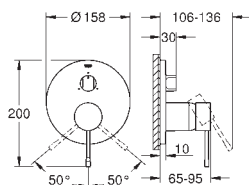

24 169 001	chrom	846,00
24 169 DC1	stal nierdzewna	1 190,00
24 169 GL1	cool sunrise	1 270,00
24 169 GN1	brushed cool sunrise	1 350,00
24 169 DA1	warm sunset	1 270,00
24 169 DL1	brushed warm sunset	1 350,00
24 169 A01	hard graphite	1 270,00
24 169 AL1	brushed hard graphite	1 350,00

Essence

Jednouchwytowa bateria do obsługi trzech wyjść wody do montażu z elementem podtynkowym (zamawiany osobno):

GROHE Rapido SmartBox (35 604)

GROHE SilkMove głowica ceramiczna 46 mm

GROHE StarLight wykończenie chromowane

GROHE FastFixation rozeta ścienna (z uszczelnieniem, zakryte mocowania) metalowa rozeta ścienna, regulacja 6°

metalowa dźwignia przełącznik trójdrożny

wydajność przepływu:

wyjście A = 27 l/min

wyjście B = 27 l/min

wyjście C = 27 l/min

element montażowy zamawiany osobno

Wariant produktu: Professional

24 092 001	chrom	846,00
24 092 DC1	stal nierdzewna	1 190,00
24 092 GL1	cool sunrise	1 270,00
24 092 GN1	brushed cool sunrise	1 350,00
24 092 DA1	warm sunset	1 270,00
24 092 DL1	brushed warm sunset	1 350,00
24 092 A01	hard graphite	1 270,00
24 092 AL1	brushed hard graphite	1 350,00

Zostają zastąpione 24 169

35 600 000		312,00

GROHE Rapido SmartBox uniwersalny element podtynkowy

35 604 000		312,00

GROHE Rapido SmartBox uniwersalny element podtynkowy, wariant produktu: Professional

25 251 001	chrom	3 070,00
25 251 DC1	stal nierdzewna	4 300,00
25 251 GL1	cool sunrise	4 610,00
25 251 GN1	brushed cool sunrise	4 910,00
25 251 DA1	warm sunset	4 610,00
25 251 DL1	brushed warm sunset	4 910,00
25 251 A01	hard graphite	4 610,00
25 251 AL1	brushed hard graphite	4 910,00

Essence

4-otworowa bateria wannowa

GROHE SilkMove głowica ceramiczna 35 mm

z ogranicznikiem temperatury

GROHE StarLight wykończenie chromowane

mocowanie wylewki element obsługi mieszacza jednouchwytowego

metalowa dźwignia

wylewka wannowa z perlatozem

przełącznik wanna/prysznic

w kolorze chrom: słuchawka prysznicowa 27 806 000, w innych kolorach

słuchawka 26 465 xxx

metal shower hose 2000 mm (always chrome for any colour of the set)

giętkie węże przyłączeniowe

zabiezpieczenie przed przepływem zwrrotnym

opcjonalny montaż z 29 037 000 (zamawiany osobno)

min. rekomendowane ciśnienie 1,0 bar

Wariant produktu: Professional