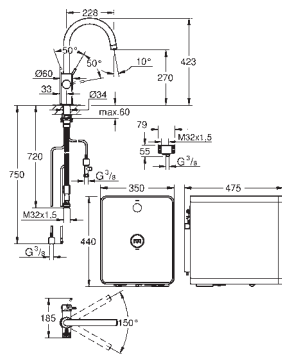

GROHE StarLight wykończenie chromowane

GROHE SilkMove głowica ceramiczna 28 mm

izolowana wylewka, kąt obrotu 150°

oddzielne kanały wodne dla wody filtrowanej, wrzącej i użytkowej
giętkie węże przyłączeniowe

jednostka do montażu pod zlewem, ze zintegrowanym filtrem i butlą CO₂
dostarcza na godzinę do 4 litrów wody schłodzonej, niegazowanej lub 5 litrów
schłodzonej wody gazowanej oraz do 6 litrów 100° C wrzącej wody

kolorystyczna komunikacja LED informująca o stanie filtra i pojemności butli CO₂

głowica filtra z elastyczną regulacją twardości wody

w zestawie filtr GROHE Blue w rozmiarze S

wydajność 600 L w 20° dKH

GROHE Blue butla CO₂ 425 g

wymagane ciśnienie: 2 - 7 bar

maksymalna temperatura przepływu 24° C

pobór mocy 2100W, napięcie zasilania 230 V AC, 50 Hz

stopień ochrony IP22, pobór mocy w trybie czuwania 30 W

głośność jednostki w trybie czuwania 35 dB(A) w temperaturze otoczenia 20° C

znak CE

wymagane otwory wentylacyjne na dnie szafki kuchennej

maksymalna odległość między baterią a jednostką to 1,5 m

GROHE Watersystem App - oprogramowanie do ustawiania i monitorowania

danych o zużyciu filtra lub pojemności CO₂

powiadomienia Push o niskiej pojemności filtra oraz butli CO₂

Przesyłanie danych przez Bluetooth 4.0* i WIFI

dostępne na urządzeniach Apple** i Android

Zasięg Bluetooth (10 m) różni się w zależności od użytych materiałów ściennych i

podłogowych między nadajnikiem a odbiornikiem