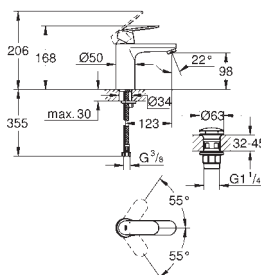

23 926 000

chrom

462,00

Eurosmart Cosmopolitan
Bateria umywalkowa, DN 15
Rozmiar M

montaż jednootworowy
metalowa dźwignia
GROHE SilkMove głowica ceramiczna 35 mm
regulowany ogranicznik strumienia przepływu
GROHE StarLight wykończenie chromowane
GROHE EcoJoy perlator 5,7 l/min
GROHE FastFixation system szybkiego montażu
z korkiem klik-klak 1 1/4"
giętkie węże przyłączeniowe
min. rekomendowane ciśnienie 1,0 bar
opcjonalny ogranicznik temperatury (46 375 000)