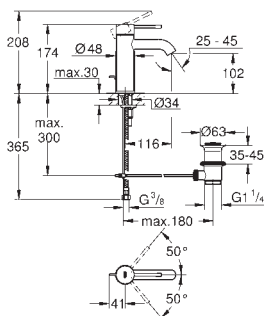

28 912 000	chrom	691,00
28 912 DC0	stal nierdzewna	967,00
28 912 AL0	brushed hard graphite	1 110,00

**Syfon umywalkowy 1 1/4"**  
do umywalki  
z mosiądzu  
przykręcane zamknięcie do czyszczenia syfonu  
duża przesuwna rozeta  
**GROHE StarLight** wykończenie chromowane