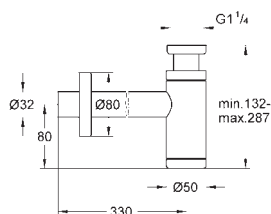

28 912 000

chrom

691,00

Syfon umywalkowy 1 1/4"

do umywarek

z mosiądzu

przykręcane zamknięcie do czyszczenia syfonu

duża przesuwna rozeta

GROHE StarLight wykończenie chromowane