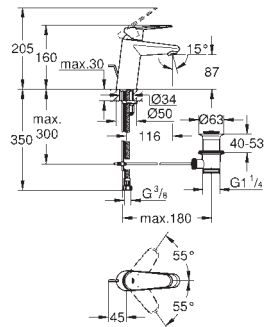

33 190 20E

chrom

706,00

Eurodisc Cosmopolitan
Bateria umywalkowa, DN 15
Rozmiar S

montaż jednootworowy
metalowa dźwignia
GROHE SilkMove głowica ceramiczna 35 mm
regulowany ogranicznik strumienia przepływu
minimalny przepływ 2,5 l/min
ogranicznik temperatury
GROHE StarLight wykończenie chromowane
GROHE EcoJoy SpeedClean perlator 5.7 l/min
GROHE FastFixation system instalacyjny z pierścieniem centrującym
zestaw odpływowy z drążkiem pociągającym 1 1/4"
giętkie węże przyłączeniowe
min. rekomendowane ciśnienie 1,0 bar
I klasa głośności według normy DIN 4109