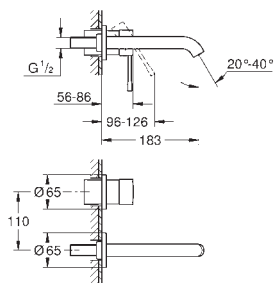

29 192 001	chrom	851,00
29 192 DC1	stal nierdzewna	1 190,00
29 192 GL1	cool sunrise	1 280,00
29 192 GN1	brushed cool sunrise	1 360,00
29 192 DA1	warm sunset	1 280,00
29 192 DL1	brushed warm sunset	1 360,00
29 192 A01	hard graphite	1 280,00
29 192 AL1	brushed hard graphite	1 360,00

Essence

2-otworowa bateria umywalkowa

Rozmiar M

do montażu podtynkowego, naścienna

do montażu z elementem podtynkowym (zamawiany osobno):

23 571 000 (zamawiany osobno)

bez elementów do zabudowy podtynkowej

metalowa rozeta

metalowa dźwignia

GROHE StarLight wykończenie chromowane

GROHE EcoJoy perlator 5,7 l/min

GROHE AquaGuide regulowany perlator

rozstaw między wylewką a dźwignią 110 mm

wysięg wylewki 183 mm

min. rekomendowane ciśnienie 1,0 bar

Wariant produktu: Professional

19 408 001	chrom	851,00
19 408 DC1	stal nierdzewna	1 190,00
19 408 GL1	cool sunrise	1 280,00
19 408 GN1	brushed cool sunrise	1 360,00
19 408 DA1	warm sunset	1 280,00
19 408 DL1	brushed warm sunset	1 360,00
19 408 A01	hard graphite	1 280,00
19 408 AL1	brushed hard graphite	1 360,00

Zostają zastąpione 29 192

29 193 001	chrom	959,00
29 193 DC1	stal nierdzewna	1 340,00
29 193 GL1	cool sunrise	1 440,00
29 193 GN1	brushed cool sunrise	1 530,00
29 193 DA1	warm sunset	1 440,00
29 193 DL1	brushed warm sunset	1 530,00
29 193 A01	hard graphite	1 440,00
29 193 AL1	brushed hard graphite	1 530,00

Essence

2-otworowa bateria umywalkowa

Rozmiar L

do montażu podtynkowego, naścienna

do montażu z elementem podtynkowym (zamawiany osobno):

23 571 000 (zamawiany osobno)

bez elementów do zabudowy podtynkowej

metalowa rozeta

metalowa dźwignia

GROHE StarLight wykończenie chromowane

GROHE EcoJoy perlator 5,7 l/min

GROHE AquaGuide regulowany perlator

rozstaw między wylewką a dźwignią 110 mm

wysięg 230 mm

Wariant produktu: Professional