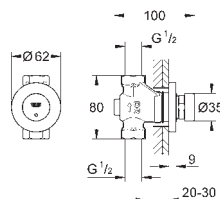

36 268 000

chrom

431,00

Euroeco Cosmopolitan T Samozamykający zawór przelotowy, DN 15

do wbudowy w ścianę z elementem
do wbudowy podtynkowej
do wody zimnej lub zmieszanej
oznakowanie niebieskie/czerwone

GROHE StarLight wykończenie chromowane
3 warianty regulacji czasu przepływu: krótki - średni - długi
(ustawienie fabryczne: średni) ok. 7, 15, 30 sekund (zależny od ciśnienia)
min. rekomendowane ciśnienie 1,0 bar