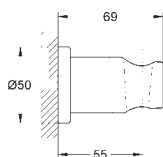

GROHE AKCESORIA PRYSZNICOWE

Numer katalogowy Kolor Cena (PLN)

27 074 000	chrom	137,00
27 074 DC0	stal nierdzewna	192,00
27 074 LS0	moon white	178,00
27 074 BE0	polished nickel	220,00
27 074 EN0	brushed nickel	234,00
27 074 GL0	cool sunrise	220,00
27 074 GN0	brushed cool sunrise	234,00
27 074 DA0	warm sunset	220,00
27 074 DL0	brushed warm sunset	234,00
27 074 A00	hard graphite	220,00
27 074 AL0	brushed hard graphite	234,00

Rainshower
Uchwyt prysznicowy ścienny
nieprzestawialny
z okrągłą rozetą
GROHE StarLight wykończenie chromowane