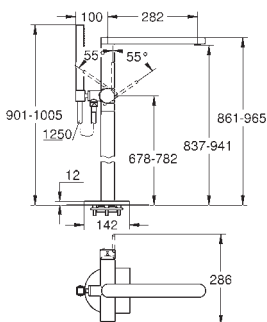

do użycia z: 28 990 000/ 28 991 000 (opcja)

min. rekomendowane ciśnienie 1,0 bar

Numer katalogowy Kolor Cena (PLN)

23 846 003	chrom	6 550,00
23 846 DC3	stal nierdzewna	9 170,00
23 846 AL3	brushed hard graphite	10 480,00