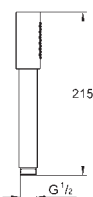

28 034 000	chrom	603,00

Sena Stick
Jednostrumieniowy prysznic ręczny
strumień Rain
materiał: metal
GROHE DreamSpray perfekcyjny natrysk
GROHE StarLight wykończenie chromowane
SpeedClean system przeciw osadom wapiennym
wewnętrzny kanał wodny