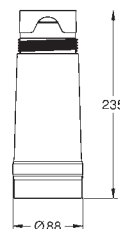

40 575 002

892,00

GROHE Blue

Filtr UltraSafe

filtr do systemów GROHE Blue

maksymalna pojemność filtra 3000 l lub 6 miesięcy

Filtracja 99,999% bakterii, usunięcie mikroplastiku (>1µm) oraz 99,5% żelaza

filtr 3 fazowy

do stosowania z GROHE Blue Home, GROHE Blue Professional i

GROHE Blue Pure (tylko z przepływomierzem)