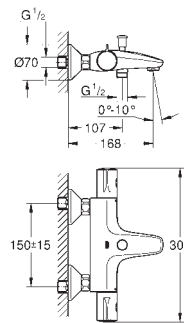

Grotherm 800

Bateria wannowa z termostatem, DN 15

do montażu podtynkowego, naścienna

GROHE StarLight wykończenie chromowane

GROHE TurboStat głowica termostaticzna

GROHE SafeStop blokada na 38°C

GROHE SafeStop Plus w zestawie opcjonalny ogranicznik temperatury 43°C

zintegrowane odcięcie wody mieszanej

przełącznik: wanna/prysznic

GROHE EcoButton przycisk na pokrętle redukujący przepływ wody

głowica ceramiczna 1/2", 180°

wyjście prysznica na dole 1/2"

regulowany perlator

wbudowane zawory zwrotne

sitka do zanieczyszczeń

zabezpieczenie przed przepływem zwrotnym

przyłącza S

metalowa rozeta

GROHE EcoJoy mniejsze zużycie wody

34 566 001

chrom

944,00