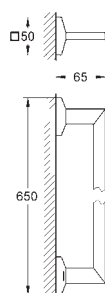

40 504 000

chrom

1 670,00

**Allure Brilliant**  
**półka z mydelniczką (komplet)**  
**GROHE StarLight** wykończenie chromowane

40 496 000

chrom

1 150,00

**Allure Brilliant**  
**Wieszak na ręcznik**  
dwa ramiona, nieobrotowe  
długość 431 mm  
ukryte mocowanie  
**GROHE StarLight** wykończenie chromowane