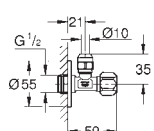

Zawór kątowy, DN 15

gwint samouszczelniający
przyłącze ściennie 1/2"
gwint zewnętrzny 3/8"
z kompensacją długości
z nakrętką zaciskową Ø 10 mm
trzpień zabezpieczony przed wodą, z komorą smarującą
ergonomiczne uchwyty
oznakowanie neutralne
metalowa rozeta Ø 55 mm

GROHE StarLight powłoka chromowana

22 029 000

chrom

22,20