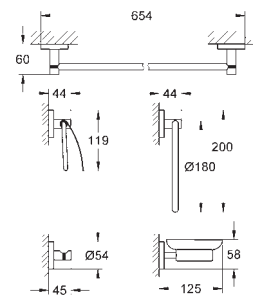

40 344 001
40 344 DC1

chrom
stal nierdzewna

655,00
917,00

Essentials

Zestaw akcesoriów łazienkowych 5 w 1

materiał: szkło / metal
elementy składowe:
wieszak na ręcznik (40 365 001)
wieszak na ręcznik 600 mm (40 366 001)
wieszak (40 364 001)
uchwyt na papier (40 367 001)
mydelniczka z uchwytem (40 444 001)
ukryte mocowanie
GROHE StarLight wykończenie chromowane
montaż na wkręty z kołkami (w zestawie)