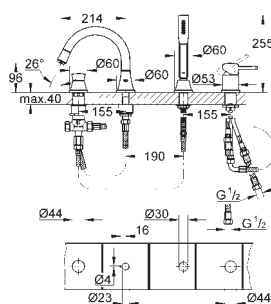

Grandera
4-otworowa bateria wannowa
GROHE SilkMove głowica ceramiczna 46 mm
GROHE StarLight wykończenie chromowane
elementy składowe:
mocowanie wylewki
element obsługi mieszacza jednouchwyłtowego
wylewka wannowa z perlatozem i przełącznikiem wanna/prysznic
prysznic ręczny Grandera 7,6 l
metalowy wąż prysznicowy
giętkie węże przyłączeniowe
przyłącze węża prysznicowego
zabezpieczenie przed przepływem zwrotnym
opcjonalny montaż z 29 037 000 (zamawiany osobno)
min. rekomendowane ciśnienie 1,0 bar