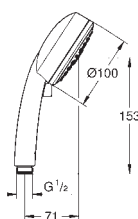

27 574 002

chrom

140,00

Tempesta Cosmopolitan 100

Prysznic ręczny 3 strumienie

GROHE Rain O², Rain, Massage

GROHE EcoJoy, ogranicznik przepływu 9,5 l/min

GROHE DreamSpray perfekcyjny natrysk

GROHE StarLight wykończenie chromowane

SpeedClean system przeciw osadom wapiennym

wewnętrzny kanał wodny

uniwersalny montaż, pasuje do wszystkich

standardowych węży prysznicowych.

nadaje się do podgrzewaczy przepływowych

min. rekomendowane ciśnienie 1,0 bar

27 572 002

chrom

140,00

ditto, bez ogranicznika przepływu