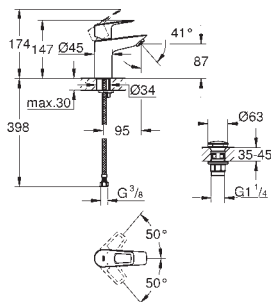

23 879 001

chrom

300,00

BauLoop

Bateria umywalkowa, DN 15

Rozmiar S

montaż jednocierowoty
metalowa dźwignia

GROHE Longlife głowica ceramiczna 28 mm
z ogranicznikiem temperatury

GROHE StarLight wykończenie chromowane

GROHE Zero osobne kanały wodne - brak kontaktu wody z ołowiem i niklem

GROHE LowFlow perlator 3.5 l/min

system szybkiego montażu

z korkiem klik-klak

giętkie węże przyłączeniowe

Wariant produktu: Professional