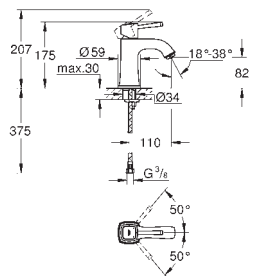

23 310 000
23 310 IGO

chrom
chrom / złoty

1 490,00
1 930,00

Grandera
Bateria umywalkowa, DN 15
Rozmiar M
montaż jednocorowowy
GROHE SilkMove głowica ceramiczna 28 mm
ogranicznik temperatury
GROHE StarLight wykończenie chromowane
GROHE EcoJoy mniejsze zużycie wody
GROHE FastFixation system szybkiego montażu
perlator z GROHE AquaGuide 5.7 l/min
bez zestawu odpływowego
giętkie węże przyłączeniowe
min. rekomendowane ciśnienie 1,0 bar