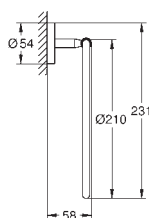

40 460 001

chrom

101,00

BauCosmopolitan

Wieszak na ręcznik

materiał: metal
ukryte mocowanie
GROHE StarLight wykończenie chromowane
montaż na wkręty z kołkami (w zestawie)