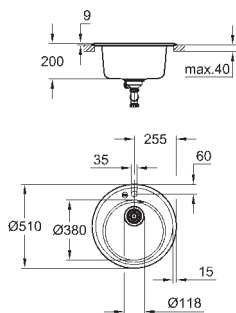

K200

Zlewozmywak kompozytowy

model: K200 50-C 51 1.0
typ montażu: wpuszczany w blat

materiał: kompozyt kwarcowy
GROHE Whisper redukcja hałasu
minimalna długość szafki: 500 mm
wymiary: Ø 510 mm
1 komora: Ø 380 x 200 mm

promień wewnętrzny komory: Ø 380
GROHE FastFixation system szybkiego montażu
wycięcie: Ø 490 mm

odpływ: przelew automatyczny
w komplecie: zestaw odpływowy z syfonem, sitko na odpadki, zestaw montażowy
opcjonalnie: automatyczny odpływ (40 986 SD0)
ilość uchwytów montażowych w zestawie: 3
odporność termiczna do 280° C