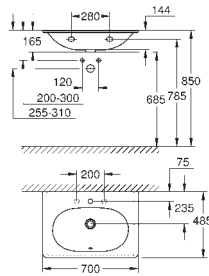

## SPIS TREŚCI

Essence	460
Cube Ceramika	467
Euro Ceramika	471
Bau Ceramika	477
Brodziki	483

**39 564 00H**

**biel alpejska**

**1 140,00**

**Essence**

**Umywalka 70 cm**

montaż ścienny