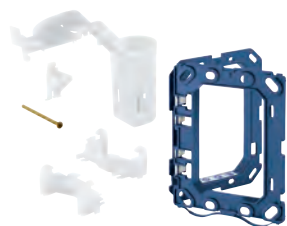

38 796 000

294,00

GROHE Fresh

Zestaw do przebrojenia

do spłuczki GROHE GD 2 z pneumatycznym zaworem spustowym i
standardowym kominkiem rewizyjnym
nie nadaje się do przycisków Skate Cosmopolitan z drewnianą, szklaną lub
metalową płytką

rama montażowa z funkcją otwierania
z dozownikiem wkładów aromatycznych
wyłącznie do tabletek

bez zawartości chloru

do wszystkich przycisków uruchamiających GROHE
156 x 197 mm