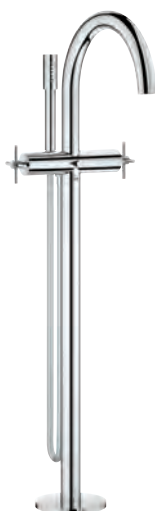

25 044 003	chrom	8 420,00
25 044 DC3	stal nierdzewna	11 790,00
25 044 GL3	cool sunrise	12 630,00
25 044 DA3	warm sunset	12 630,00
25 044 AL3	brushed hard graphite	13 480,00

**Atrio**  
**bateria wannowa, DN 15**  
montaż na podłodze z wysokimi  
przyłączami sztorcowymi (765 mm)  
**do montażu z elementem podtynkowym (zamawiany osobno):**  
45 984 001  
**element montażowy zamawiany osobno**  
głowice ceramiczne 1/2", 90°  
**GROHE StarLight** wykończenie chromowane  
przełącznik: wanna/prysznic  
obrotowa wylewka z perlatozem i ogranicznikiem obrotu  
wysięg 301 mm  
zintegrowany zawór zwrotny w wyjściu prysznica 1/2", prysznic ręczny Sena Stick (26 465 xxx)  
z zamocowaniem prysznica  
**Silverflex** wąż prysznicowy 1250 mm (28 362)  
**zabezpieczenie przed przepływem zwrotnym**  
z pokrętkami krzyżakowymi  
W zestawie zawarte dwa różne komplety zaślepek. Komplet z oznaczeniem „H” i „C” oraz komplet bez oznakowania.