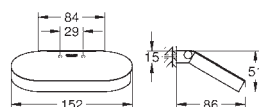

41 069 000	chrom	431,00
41 069 DC0	stal nierdzewna	603,00
41 069 GL0	cool sunrise	646,00
41 069 GN0	brushed cool sunrise	689,00
41 069 DA0	warm sunset	646,00
41 069 DL0	brushed warm sunset	689,00
41 069 A00	hard graphite	646,00
41 069 AL0	brushed hard graphite	689,00

Selection
Uchwyt na papier

z pokrywą
materiał: metal
do montażu podtynkowego, ścienna
ukryte mocowanie
GROHE StarLight wykończenie chromowane