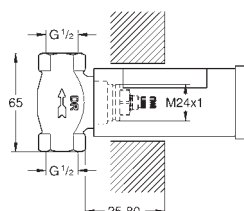

29 800 002

100,00

Zawór podtynkowy, 1/2"

zmontowana wstępnie głowica 1/2"
krótki trzpień, tuleja ochronna, przyłącze gwintowane 1/2"
odporny na korozję mosiądz DR
zapewnia wodoszczelność konstrukcji ściany otaczającej element podtynkowy z uszczelnieniem