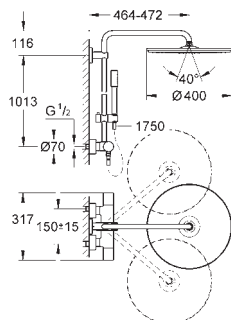

GROHE RAINSHOWER SYSTEMY PRYSZNICOWE

Numer katalogowy

Kolor

Cena (PLN)

27 174 001

chrom

5 380,00

Rainshower System 400

System prysznicowy z termostatem do montażu ściennego

elementy składowe:

poziome obrotowe ramię 450 mm
termostat natynkowy z funkcją Aquadimmer
przełącznik: deszczownica/ prysznic ręczny
prysznic górny Rainshower Cosmopolitan 400 (28 778 000)
materiał: metal
z przegubem kulowym, o kącie obrotu $\pm 20^\circ$
prysznic ręczny Sena (28 034 000)
z regulacją za pomocą przesuwnej
uchwyty prysznicowego (12 140 000)
metalowy wąż prysznicowy 1750 mm (28 025 000)

GROHE TurboStat głowica termostatyczna

GROHE SafeStop blokada na 38°C

GROHE SafeStop Plus w zestawie opcjonalny ogranicznik temperatury 43°C

GROHE CoolTouch

GROHE DreamSpray perfekcyjny natrysk

GROHE StarLight wykończenie chromowane

SpeedClean system przeciw osadom wapiennym

wewnętrzny kanał wodny

przystosowany do podgrzewaczy

przepływowych o mocy min. 18 kW

min. przepływ 7 l/min.

27 058 000

chrom

2 980,00

Rainshower System 210

System prysznicowy z przełącznikiem

do montażu ściennego

elementy składowe:

poziome obrotowe ramię 450 mm
przełącznik pomiędzy prysznicem górnym
a prysznicem ręcznym

Rainshower Cosmopolitan 210 metalowa deszczownica (28 368 000)

z przegubem kulowym

kąt obrotu $\pm 15^\circ$

Sena prysznic ręczny (28 034 000)

z regulacją za pomocą przesuwnej

uchwyty prysznicowego (12 140 000)

metalowy wąż prysznicowy 1750 mm

podłączenie wody do baterii lub kolanka przyłączeniowego za pomocą
metalowego węża o długości 800 mm, z gwintem 1/2" (28 144 000)

GROHE DreamSpray perfekcyjny natrysk

GROHE StarLight wykończenie chromowane

SpeedClean system przeciw osadom wapiennym

wewnętrzny kanał wodny

przystosowany do podgrzewaczy

przepływowych o mocy min. 18 kW

min. przepływ 7 l/min.

min. rekomendowane ciśnienie 1,0 bar