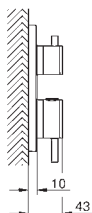

35 600 000		312,00
GROHE Rapido SmartBox uniwersalny element podtynkowy		

35 604 000		312,00
GROHE Rapido SmartBox uniwersalny element podtynkowy, wariant produktu: Professional