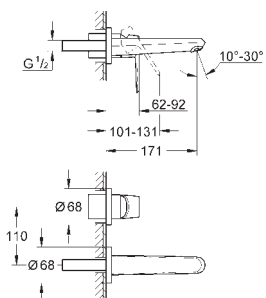

19 573 002

chrom

882,00

Eurodisc Cosmopolitan
2-otworowa bateria umywalkowa
Rozmiar M

do montażu podtynkowego, naścienna
do montażu z elementem podtynkowym (zamawiany osobno):
23 571 000 (zamawiany osobno)
bez elementów do zabudowy podtynkowej
metalowa rozeta
metalowa dźwignia
GROHE StarLight wykończenie chromowane
GROHE AquaGuide regulowany perlator
rozstaw między wylewką a dźwignią 110 mm
wysięg wylewki 170 mm
min. rekomendowane ciśnienie 1,0 bar

19 974 002

chrom

940,00

ditto, wysięg wylewki 225 mm