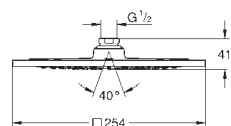

Rainshower F-Series 10"
Prysznic górny, jednostrumieniowy

strumień Rain
254 x 254 mm
materiał: metal
obrotowe złącze kulowe +/- 20°
gwint przyłącza 1/2"
GROHE EcoJoy, ogranicznik przepływu 9,5 l/min
GROHE DreamSpray perfekcyjny natrysk
GROHE StarLight wykończenie chromowane
SpeedClean system przeciw osadom wapiennym
nadaje się do podgrzewaczy przepływowych
min. rekomendowane ciśnienie 1,0 bar

27 271 000 chrom 1 910,00
ditto, bez ogranicznika przepływu