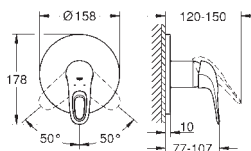

35 600 000

312,00

GROHE Rapido SmartBox uniwersalny element podtynkowy

35 604 000

312,00

GROHE Rapido SmartBox uniwersalny element podtynkowy, wariant produktu: Professional

24 046 003

chrom

556,00

Eurostyle

Jednouchwytowa bateria do obsługi jednego wyjścia wody
do montażu z elementem podtynkowym (zamawiany osobno):

GROHE Rapido SmartBox (35 600 000/35 604 000)

GROHE SilkMove głowica ceramiczna 46 mm

GROHE StarLight wykończenie chromowane

GROHE FastFixation rozeta ścienna (z uszczelnieniem, zakryte mocowania)

metalowa rozeta ścienna, regulacja 6°

metalowa dźwignia

wydajność przepływu:

wyjście: B lub C = 30 l/min

element montażowy zamawiany osobno