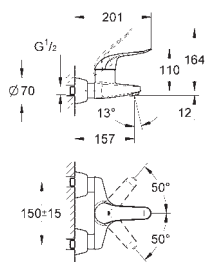

GROHE EUROECO SPECIAL

Numer katalogowy

Kolor

Cena (PLN)

32 776 000

chrom

1 030,00

Euroeco Special

Bateria umywalkowa, DN 15

do montażu podtynkowego, naścienna

GROHE StarLight wykończenie chromowane

GROHE SilkMove głowica ceramiczna 46 mm

GROHE EcoJoy mniejsze zużycie wody

regulowany ogranicznik strumienia przepływu

zmiennie nastawiany ogranicznik temperatury

minimalny przepływ 2,5 l/min

regulator strumienia laminarnego 9 l/min

wylewka

wysięg wylewki 157 mm

metalowa dźwignia

długość dźwigni 120 mm

przyłącza S