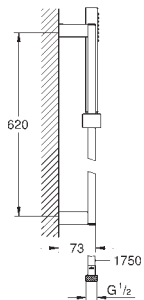

27 891 000

chrom

1 060,00

Euphoria Cube+ Stick

Zestaw z drążkiem prysznicowym, 1 strumień

elementy składowe:

prysznic ręczny, metalowy (27 888 000)

drążek prysznicowy 600 mm

metalowy wąż prysznicowy Rotaflex Metal Longlife 1750 mm (28 025)

GROHE EcoJoy, ogranicznik przepływu 9,5 l/min

GROHE DreamSpray perfekcyjny natrysk

GROHE StarLight wykończenie chromowane

SpeedClean system przeciw osadom wapiennym

wewnętrzny kanał wodny

Twistfree system zapobiegający skręcaniu węża prysznicowego

nadaje się do podgrzewaczy przepływowych

min. rekomendowane ciśnienie 1,0 bar