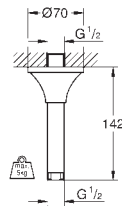

GROHE DESZCZOWNICE

Numer katalogowy

Kolor

Cena (PLN)

27 978 000

chrom

310,00

Rainshower Grandera
przepust stropowy 142 mm

materiał: metal
długość 142 mm
gwint przyłącza 1/2"
rozeta Grandera
GROHE StarLight wykończenie chromowane