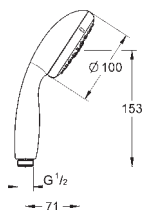

GROHE TEMPESTA

Numer katalogowy Kolor Cena (PLN)

28 421 002 chrom 170,00

Tempesta 100
Prysznic ręczny 4 strumienie
GROHE Rain O², Rain, Massage, Jet
GROHE EcoJoy, ogranicznik przepływu 9,5 l/min
GROHE DreamSpray perfekcyjny natrysk
GROHE StarLight wykończenie chromowane
SpeedClean system przeciw osadom wapiennym
wewnętrzny kanał wodny
ShockProof silikonowy pierścień chroniący słuchawkę w razie upadku
uniwersalny montaż, pasuje do wszystkich standardowych węży prysznicowych.
nadaje się do podgrzewaczy przepływowych

28 578 002 chrom 170,00
ditto, bez ogranicznika przepływu