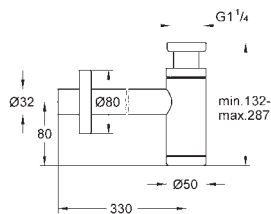

28 912 000

chrom

691,00

Syfon umywalkowy 1 1/4"

do umywalk

z mosiądzu

przykręcane zamknięcie do czyszczenia syfonu

duża przesuwana rozeta

GROHE StarLight wykończenie chromowane