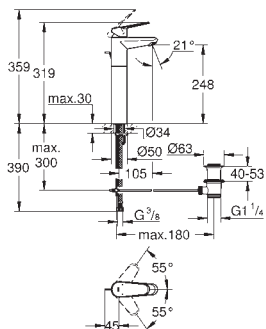

GROHE EURODISC COSMOPOLITAN

Numer katalogowy

Kolor

Cena (PLN)

23 055 002

chrom

999,00

Eurodisc Cosmopolitan
Bateria umywalkowa, DN 15
Rozmiar XL

montaż jednootworowy
metalowa dźwignia
do umywalk wolnostojących
GROHE SilkMove głowica ceramiczna 35 mm
regulowany ogranicznik strumienia przepływu
minimalny przepływ 2,5 l/min
GROHE StarLight wykończenie chromowane
GROHE FastFixation system instalacyjny
z pierścieniem centrującym
perlator
zestaw odpływowy z drążkiem pociągającym 1 1/4"
giętkie węże przyłączeniowe
opcjonalny ogranicznik temperatury (46 375 000)
I klasa głośności według normy DIN 4109