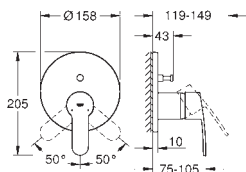

24 052 002

chrom

663,00

Eurostyle Cosmopolitan

Jednouchwytywa bateria do obsługi dwóch wyjść wody
do montażu z elementem podtynkowym (zamawiany osobno):

GROHE Rapido SmartBox (35 600 000/35 604 000)

GROHE SilkMove głowica ceramiczna 46 mm

GROHE StarLight wykończenie chromowane

GROHE FastFixation rozeta ścienna (z uszczelnieniem, zakryte mocowania)

metalowa rozeta ścienna, regulacja 6°

metalowa dźwignia

automatyczny przełącznik: wanna/ prysznic

wydajność przepływu:

wyjście: B = 27 l/min, wyjście: C = 27 l/min

element montażowy zamawiany osobno

35 600 000

312,00

GROHE Rapido SmartBox uniwersalny element podtynkowy

35 604 000

312,00

GROHE Rapido SmartBox uniwersalny element podtynkowy, wariant produktu: Professional