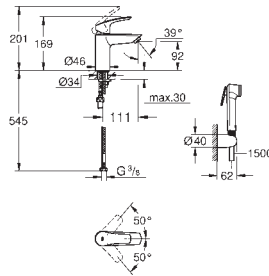

nowość

23 124 003

chrom

502,00

Eurosmart

Bateria umywalkowa, DN 15

Rozmiar S

montaż jednotworowy
metalowa dźwignia

GROHE SilkMove głowica ceramiczna 28 mm
regulowany ogranicznik strumienia przepływu
z ogranicznikiem temperatury

GROHE StarLight wykończenie chromowane

GROHE EcoJoy perlator 5,7 l/min

GROHE FastFixation system szybkiego montażu

bez zestawu odpływowego

giętkie węże przyłączeniowe

z zestawem przysnicowym w skład którego wchodzi:

słuchawka z wbudowanym przełącznikiem

uchwyt przysnicowy ścienny

wąż przysnicowy

Wariant produktu: Professional

nowość