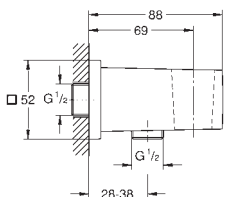

26 370 000 chrom 164,00
26 370 DC0 stal nierdzewna 230,00
26 370 GN0 brushed cool sunrise 279,00
26 370 DL0 brushed warm sunset 279,00
26 370 A00 hard graphite 263,00
26 370 AL0 brushed hard graphite 279,00
Euphoria Cube
Kolanko przyłączeniowe ściennie,
DN 15
z zamocowaniem prysznica ręcznego
gwint zewnętrzny
zabezpieczenie przed przepływem zwrotnym
GROHE StarLight wykończenie chromowane