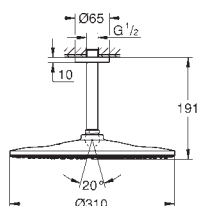

26 560 000

chrom

1 520,00

Rainshower Mono 310

Deszczownica z przepustem stropowym 142 mm, 1 strumień

elementy składowe:

Rainshower 310 deszczownica

chromowana tarcza deszczownicy (26 562)

1 rodzaj strumienia:

GROHE PureRain

przepust stropowy Rainshower 142 mm (28 724 000)

GROHE EcoJoy, ogranicznik przepływu 9,5 l/min

GROHE DreamSpray perfekcyjny natrysk

GROHE StarLight wykończenie chromowane

SpeedClean system przeciw osadom wapiennym

wewnętrzny kanał wodny

nadaje się do podgrzewaczy przepływowych

26 559 000

chrom

1 520,00

ditto, bez ogranicznika przepływu

26 564 000

chrom

1 620,00

26 564 DC0

stal nierdzewna

2 760,00

26 564 GN0

brushed cool sunrise

3 250,00

26 564 DL0

brushed warm sunset

3 250,00

26 564 A00

hard graphite

3 090,00

26 564 AL0

brushed hard graphite

3 250,00

Rainshower Mono 310 Cube

Deszczownica z ramieniem 422 mm, 1 strumień

elementy składowe:

prysznic górny Rainshower 310

1 rodzaj strumienia:

GROHE PureRain

Rainshower ramię prysznica 422 mm (26 145 000)

GROHE EcoJoy, ogranicznik przepływu 9,5 l/min

GROHE DreamSpray perfekcyjny natrysk

GROHE StarLight wykończenie chromowane

SpeedClean system przeciw osadom wapiennym

wewnętrzny kanał wodny

nadaje się do podgrzewaczy przepływowych