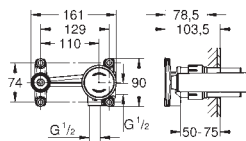

# GROHE EURODISC JOY

Numer katalogowy

Kolor

Cena (PLN)

23 429 000

1 020,00