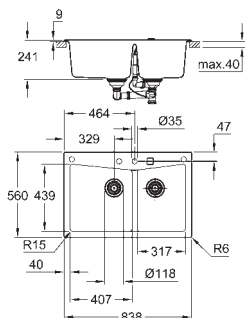

GROHE ZLEWOZMYWAKI KOMPOZYTOWE

Numer katalogowy

Kolor

Cena (PLN)

31 657 ATO
31 657 AP0

szary granit
czarny granit

1 540,00
1 540,00

K700

Zlewozmywak kompozytowy

model: K700 90-C 83.8/55.9 2.0

typ montażu: wpuszczany w blat i podblatowy

materiał: kompozyt kwarcowy

GROHE Whisper redukcja hałasu

minimalna długość szafki: 900 mm

wymiary: 838 x 559 mm

1 komora: 406 x 438 x 241 mm

1 komora: 316 x 438 x 241 mm

GROHE FastFixation system szybkiego montażu

zlewozmywak montowany po lewej

wycięcie (montaż nablutowy): 818 x 539 mm

wycięcie (montaż podblatowy): 757 x 437 mm

odpływ: przelew automatyczny

w komplecie: automatyczny zestaw odpływowy z syfonem, sitko na odpadki,

zestaw montażowy

opcjonalnie: automatyczny odpływ (40 986 SD0)

ilość uchwytów montażowych w zestawie: 9

odporność termiczna do 280° C