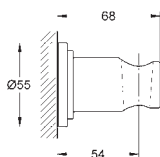

Sena
Uchwyt prysznicowy ścienny
nieprzestawialny
materiał: metal
GROHE StarLight wykończenie chromowane