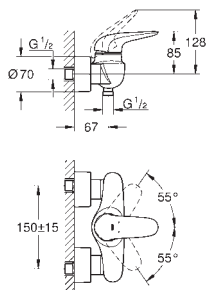

23 722 003

chrom

546,00

Eurostyle

Jednouchwytowa bateria prysznicowa

do montażu podtynkowego, naścienna
pełna, metalowa dźwignia
GROHE SilkMove głowica ceramiczna 35 mm
z ogranicznikiem temperatury
GROHE StarLight wykończenie chromowane
regulowany ogranicznik strumienia przepływu
wyjście prysznicza 1/2" ze zintegrowanym zaworem zwrotnym
zakryte przyłącza S
metalowa rozeta ścienna
zabezpieczenie przed przepływem zwrotnym