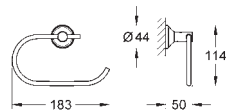

40 657 001
40 657 EN1

chrom
brushed nickel

153,00
244,00

Essentials Authentic
Uchwyt na papier
materiał: metal
bez pokrywy
ukryte mocowanie
GROHE StarLight wykończenie chromowane