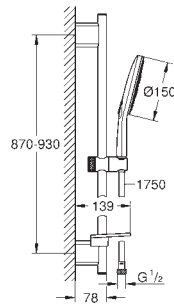

GROHE RAINSHOWER SMARTACTIVE

Numer katalogowy

Kolor

Cena (PLN)

26 594 000

chrom

831,00

Rainshower SmartActive 150

Zestaw z drążkiem prysznicowym, 3 strumienie

elementy składowe:

prysznic ręczny Rainshower SmartActive 150 (26 590)
drążek 900 mm

z uchwytami ściennymi

Silverflex wąż prysznicowy 1750 mm (28 388)

półka GROHE EasyReach

GROHE EcoJoy, ogranicznik przepływu 9,5 l/min

GROHE DreamSpray perfekcyjny natrysk

GROHE FastFixation Plus regulowany rozstaw pomiędzy uchwytami dla dopasowania do istniejących otworów

GROHE TileFix regulacja głębokości na górnym i dolnym uchwycie

SpeedClean system przeciw osadom wapiennym
wewnętrzny kanał wodny

Twistfree system zapobiegający skręcaniu węża prysznicowego nadaje się do podgrzewaczy przepływowych

26 593 000

chrom

829,00

bez ogranicznika przepływu