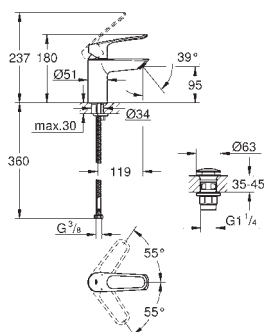

Eurosmart

Bateria umywalkowa, DN 15

Rozmiar S

montaż jednootworowy

metalowa dźwignia z otworem

GROHE SilkMove głowica ceramiczna 35 mm

regulowany ogranicznik strumienia przepływu

z ogranicznikiem temperatury

regulator strumienia laminarnego 9 l/min

GROHE FastFixation system szybkiego montażu

z korkiem klik-klak 1 1/4"

giętkie węże przyłączeniowe

Wariant produktu: Professional

nowość

23 981 003

chrom

453,00