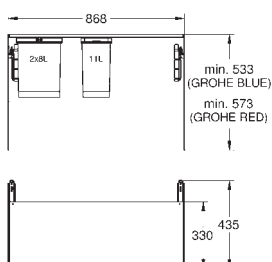

40 983 000

1 700,00

GROHE Blue

Wysuwany system sortowania odpadów 90 cm - 8 l / 8 l / 11 l

montaż do ścian bocznych i do frontu szafki

w pełni wysuwane, z systemem wolnego dymkania

sortowniki: 2 x 8 l, 1 x 11 l

szerokość szafki: 90 cm

wysokość instalacji 533 mm minimum, 573 mm maksimum

kompatybilny z GROHE Blue Home, GROHE Blue Professional oraz GROHE Red z bojlerem w rozmiarze M i L