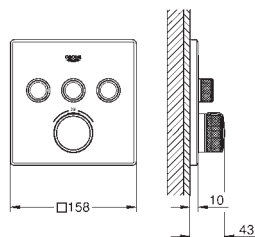

35 600 000

312,00

GROHE Rapido SmartBox uniwersalny element podtynkowy

35 604 000

312,00

GROHE Rapido SmartBox uniwersalny element podtynkowy, wariant produktu: Professional