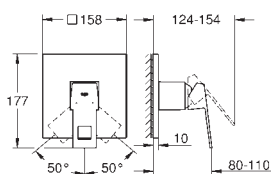

24 061 000	chrom	738,00
24 061 DC0	stal nierdzewna	1 030,00
24 061 AL0	brushed hard graphite	1 180,00

Eurocube
Jednouchwytowa bateria do obsługi jednego wyjścia wody
do montażu z elementem podtynkowym (zamawiany osobno):
GROHE Rapido SmartBox (35 600 000/35 604 000)
GROHE SilkMove głowica ceramiczna 46 mm
GROHE FastFixation rozeta ścienna (z uszczelnieniem, zakryte mocowania)
metalowa rozeta ścienna, regulacja 6°
metalowa dźwignia
wydajność przepływu:
wyjście: B lub C = 30 l/min
element montażowy zamawiany osobno

35 600 000		312,00
GROHE Rapido SmartBox uniwersalny element podtynkowy		

35 604 000		312,00
GROHE Rapido SmartBox uniwersalny element podtynkowy, wariant produktu: Professional