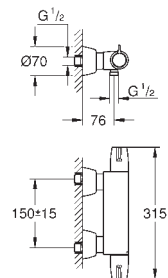

Grotherm Special

Bateria prysznicowa z termostatem, DN 15

do montażu podtynkowego, ścienna
ergonomiczne uchwyty
głowice ceramiczne 1/2", 90°
GROHE TurboStat głowica termostatyczna
pokrętko temperatury z blokadą
bezpieczeństwa
aktywacja dezynfekcji termicznej za pomocą opcjonalnego klucza 47 994 000
zintegrowane odcięcie wody mieszanej
wyjście prysznica na dole 1/2"
ze zintegrowanym zaworem zwrotnym
uchwyt z ogranicznikiem temperatury wykonany z metalu
sitka do zanieczyszczeń
zakryte przyłącza S
GROHE FastFixation szybka wymiana zaworów zwrotnych w przyłączach
GROHE 100% CoolTouch nienagrzewający się korpus baterii
GROHE StarLight wykończenie chromowane
GROHE SafetyPlus stała blokada temperatury