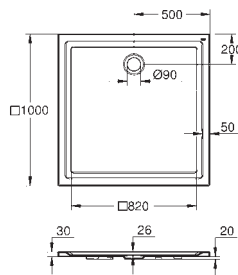

39 300 000

biel alpejska

1 000,00

Brodzik prysznicowy z akrylu 1000 x 1000

wymiary: 1000 x 1000 mm

głębokość: 30 mm

materiał: akryl

średnica odpływu: 90 mm

zalecane zestawy odpływowe GROHE: 49 533 000 (pionowy), 49 534 000 (poziomy); zamawiane osobno

Rekomendowane akcesoria montażowe:

Uniwersalne nogi MEPA BW 5 (150130) do montażu brodzika i szyny do brodzików (190032) lub rama montażowa MEPA SF (150183)

taśma uszczelniająca MEPA (180040)

zalecany zestaw montażowy Poresta (17014416)

zalecany zestaw montażowy Schedel (SD 90083)

20 sztuk na palecie