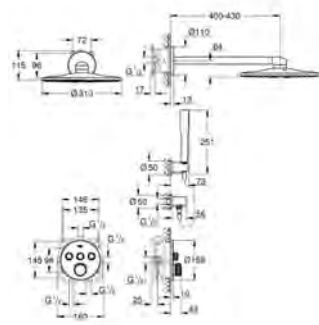

GROHE GROHTHERM SMARTCONTROL

Numer katalogowy

Kolor

Cena (PLN)

34 705 000

chrom

5 890,00

Grotherm SmartControl

Zestaw prysznicowy Rainshower SmartActive 310

elementy składowe:

bateria termostatyczna do obsługi trzech wyjść wody

Grotherm SmartControl

(29 121 000)

GROHE Rapido SmartBox (35 600 000/35 604 000)

Rainshower 310 SmartActive zestaw prysznicowy (26 475 000) zawierający

deszczownicę z dwoma strumieniami, ramię prysznicowe 400 mm i element

podtynkowy (26 483 000)

Euphoria Cosmopolitan Stick słuchawka prysznicowa (27 367)

Rainshower uchwyt prysznicowy ścienny (27 074 000)

Rainshower kolanko przyłączeniowe ścienne (27 057 000)

Silverflex wąż prysznicowy 1500 mm (28 364 000)