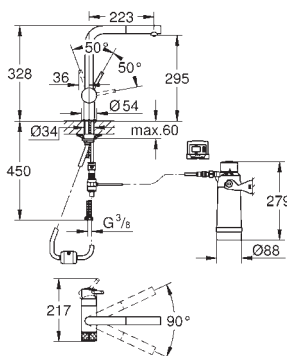

30 382 000

chrom

2 670,00

30 382 DC0

stal nierdzewna

3 470,00

GROHE Blue Pure Minta

Zestaw startowy

elementy składowe:

GROHE Blue jednouchwytowa bateria kuchenna z funkcją filtrowania wody
montaż jednocentrowy

wylewka L

wyciągana wylewka z perlatozem

oddzielne pokrętko dla wody przefiltrowanej

głowica 1/2"

GROHE StarLight wykończenie chromowane

GROHE SilkMove głowica ceramiczna 46 mm

obrotowa wylewka

kąt obrotu 90°

oddzielne kanały dla wody przefiltrowanej i nieprzefiltrowanej

giętkie węże przyłączeniowe

GROHE Blue głowica filtra

GROHE Blue filtr z węglem aktywnym, poprawiający smak wody

pojemność 3000 litrów

czasomierz sygnalizujący wymianę filtra zawiera 2 baterie AA