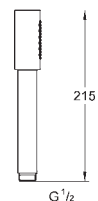

Sena Stick
Jednostrumieniowy prysznic ręczny
strumień Rain
materiał: metal
GROHE EcoJoy ogranicznik przepływu 6.6 l/min
GROHE DreamSpray perfekcyjny natrysk
GROHE StarLight wykończenie chromowane
SpeedClean system przeciw osadom wapiennym
wewnętrzny kanał wodny
uniwersalny montaż, pasuje do wszystkich standardowych węży prysznicowych.
nadaje się do podgrzewaczy przepływowych min. rekomendowane ciśnienie 1,0 bar

28 348 000 chrom 1 060,00