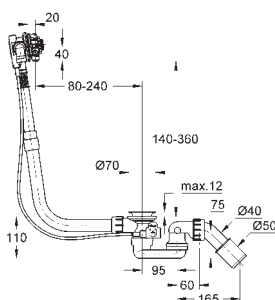

19 952 000	chrom	712,00
19 952 DC0	stal nierdzewna	997,00
19 952 BE0	polished nickel	1 070,00
19 952 EN0	brushed nickel	1 140,00
19 952 GL0	cool sunrise	1 070,00
19 952 GN0	brushed cool sunrise	1 140,00
19 952 DA0	warm sunset	1 070,00
19 952 DL0	brushed warm sunset	1 140,00
19 952 AL0	brushed hard graphite	1 140,00

Talentofill

Zestaw napętniający, odpływowy i przelewowy do wanien

zestaw do montażu gotowego

elementy składowe:

rozeta, element dopływu, korek odpływu, osprzęt montażowy do zastosowania z 28 990 000, 28 991 000

GROHE StarLight wykończenie chromowane

28 990 000

chrom

778,00

Talentofill

Zestaw napętniający, odpływowy i przelewowy do wanien

do wanien zwykłych

bez elementów do montażu natynkowego

z syfonem kanalizacyjnym

i kolankiem odpływowym 45°

bez przerywacza strumienia

instalacja zgodnie z DIN 1988

tylko z przerywaczem strumienia

typ A2

bez zestawu przyłączeniowego 28 993 000 lub 28 995 000