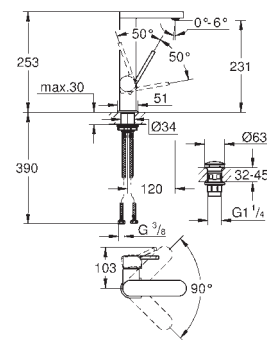

23 873 003

chrom

1 210,00

GROHE Plus
Bateria umywalkowa, DN 15
Rozmiar L

montaż jednocierowowy
metalowa dźwignia
GROHE SilkMove głowica ceramiczna 28 mm z ogranicznikiem temperatury
GROHE StarLight wykończenie chromowane
GROHE EcoJoy SpeedClean perlator 5.7 l/min
GROHE AquaGuide regulowany perlator
system szybkiego montażu
obrotowa wylewka z łatwym dokowaniem
kąt obrotu 90°
z korkiem klik-klak 1 1/4"
giętkie węże przyłączeniowe