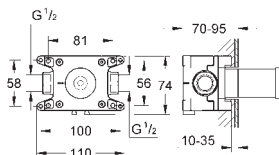

Numer katalogowy

Kolor

Cena (PLN)

35 028 000

566,00

Rapido C

Element podtynkowy do zaworu odcinającego
obudowa z demontowalną pokrywą
wodoodporna membrana uszczelniająca
do zabudowy lekkiej i ciężkiej
punkty montażowe do ściany frontowej lub tylnej
korpus z mosiądzu
wstępnie zamontowana głowica ceramiczna 3/4"
gwint przyłącza dopływowego 1/2" zewnętrzny
przepływ:
55 l/min. przy 3 bar
głębokość montażu 70 - 95 mm
min. rekomendowane ciśnienie 1,0 bar