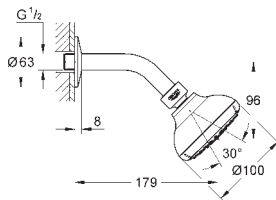

27 870 001

chrom

285,00

Tempesta 100

Prysznic górny, 4 strumienie

GROHE Rain O², Rain, Massage, Jet

obrotowe złącze kulowe +/- 15°

ramię prysznica z podłączeniem gwintowanym 1/2"

rozeta

GROHE EcoJoy, ogranicznik przepływu 9,5 l/min

GROHE DreamSpray perfekcyjny natrysk

GROHE StarLight wykończenie chromowane

SpeedClean system przeciw osadom wapiennym

wewnętrzny kanał wodny

nadaje się do podgrzewaczy przepływowych

min. rekomendowane ciśnienie 1,0 bar