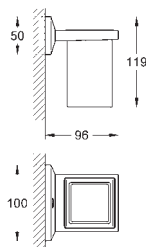

40 493 000

chrom

1 400,00

Allure Brilliant
uchwyt ze szklanką (komplet)
materiał: szkło / metal
ukryte mocowanie
GROHE StarLight wykończenie chromowane