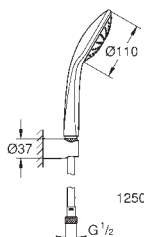

27 354 000

chrom

234,00

Euphoria 110 Mono

Zestaw prysznicowy

elementy składowe:

sluchawka prysznicowa Mono (27 265 000)

uchwyt ścienny (27 056 000)

Silverflex wąż prysznicowy 1250 mm (28 362)

GROHE DreamSpray perfekcyjny natrysk

GROHE StarLight wykończenie chromowane

SpeedClean system przeciw osadom wapiennym

wewnętrzny kanał wodny

Twistfree system zapobiegający skręcaniu węża prysznicowego

nadaje się do podgrzewaczy przepływowych

min. rekomendowane ciśnienie 1,0 bar