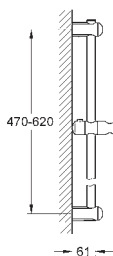

27 499 000

chrom

207,00

Euphoria

Drążek prysznicowy, 600 mm

z uchwytyami ściennymi i ślizgaczem

GROHE FastFixation (regulowane położenie górnego

uchwyty dla dopasowania do istniejących otworów)

GROHE StarLight wykończenie chromowane

27 500 000

chrom

218,00

ditto, długość 900 mm