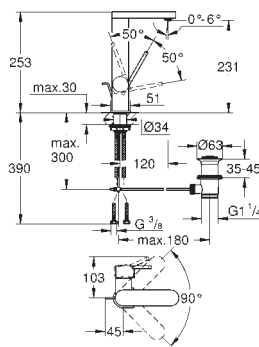

23 851 003

chrom

1 210,00

23 851 DC3

stal nierdzewna

1 690,00

23 851 AL3

brushed hard graphite

1 930,00

GROHE Plus
Bateria umywalkowa, DN 15
Rozmiar L

montaż jednocierowowy
metalowa dźwignia
GROHE SilkMove głowica ceramiczna 28 mm z ogranicznikiem temperatury
GROHE StarLight wykończenie chromowane
GROHE EcoJoy SpeedClean perlator 5.7 l/min
GROHE AquaGuide regulowany perlator
system szybkiego montażu
obrotowa wylewka z łatwym dokowaniem
kąt obrotu 90°
zestaw odpływowy z drążkiem pociągającym 1 1/4"
giętkie węże przyłączeniowe