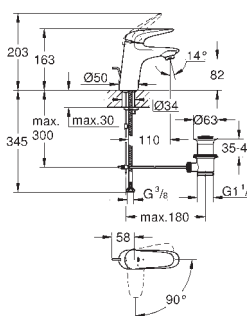

23 709 003

chrom

493,00

Eurostyle
Bateria umywalkowa, DN 15
Rozmiar S
montaż jednocentrowy
pełna, metalowa dźwignia
GROHE SilkMove ES 35 mm głowica ceramiczna z funkcją oszczędzania
regulowany ogranicznik strumienia przepływu
z ogranicznikiem temperatury
GROHE StarLight wykończenie chromowane
GROHE EcoJoy perlator 5,7 l/min
GROHE FastFixation system szybkiego montażu
zestaw odpływowy z drążkiem pociągającym 1 1/4"
giętkie węże przyłączeniowe