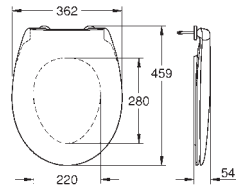

39 492 000

biel alpejska

197,00

**Bau Ceramika**

**Deska sedesowa**

z pokrywą  
szybki montaż - bez narzędzi  
demontowalna  
materiał: Duroplast  
zestaw mocujący w komplecie  
zawiasy ze stali nierdzewnej  
łatwe mocowanie od góry  
nośność 150 kg  
kompatybilna ze wszystkimi miskami Bau Ceramic  
**168 sztuk na palecie**