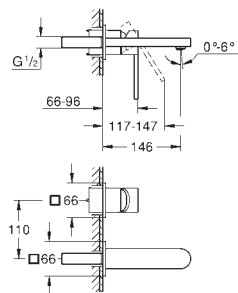

29 303 003 chrom 1 050,00
29 303 DC3 stal nierdzewna 1 470,00
29 303 AL3 brushed hard graphite 1 680,00
GROHE Plus
2-otworowa bateria umywalkowa
Rozmiar M
do montażu podtynkowego, ścienna
do montażu z elementem podtynkowym (zamawiany osobno):
23 200
bez elementów do zabudowy podtynkowej
metalowa rozeta
metalowa dźwignia
GROHE StarLight wykończenie chromowane
GROHE EcoJoy SpeedClean perlator 5.7 l/min
GROHE AquaGuide regulowany perlator
rozstaw między wylewką a dźwignią 110 mm
wysięg wylewki 147 mm
min. rekomendowane ciśnienie 1,0 bar

29 306 003 chrom 1 120,00
ditto, wysięg 203 mm