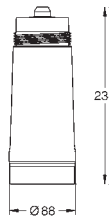

40 404 001

442,00

GROHE Blue

Filtr w rozmiarze S

filtr do systemów GROHE Blue oraz GROHE Red

wydajność 600 L w 20° dKH

filtr 5 fazowy

do stosowania z GROHE Blue Home, GROHE Blue Professional,

GROHE Blue Pure (tylko z przepływomierzem) i GROHE Red

40 430 001

828,00

ditto, rozmiar M, pojemność 1500 l w 20° dKh, wysokość 315 mm

40 412 001

1 090,00

ditto, rozmiar L, pojemność 2500 l w 20° dKh, wysokość 350 mm