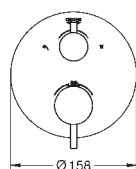

GROHE ATRIO

Numer katalogowy Kolor Cena (PLN)

24 135 003	chrom	2 660,00
24 135 DC3	stal nierdzewna	3 730,00
24 135 GL3	cool sunrise	3 990,00
24 135 DA3	warm sunset	3 990,00
24 135 AL3	brushed hard graphite	4 260,00

Atrio

Termostatyczna bateria prysznicowa do obsługi dwóch wyjść wody do montażu z elementem podtynkowym (zamawiany osobno):

GROHE Rapido SmartBox (35 600 000/35 604 000)

GROHE TurboStat głowica termostatyczna

GROHE StarLight wykończenie chromowane

GROHE FastFixation rozeta ścienna (z uszczelnieniem, zakryte mocowania) metalowa rozeta ścienna, regulacja 6°

nadrukowane symbole deszczownicy i słuchawki prysznicowej

GROHE SafeStop blokada na 38°C

GROHE SafeStop Plus w zestawie opcjonalny ogranicznik temperatury 43°C / 46°C

GROHE Aquadimmer: regulacja strumienia przepływu, przełącznik pomiędzy wyjściami wody

metalowe pokrętła

wydajność przepływu:

wyjście: B = 27 l/min

wyjście: C = 30 l/min

element montażowy zamawiany osobno

35 600 000		312,00
GROHE Rapido SmartBox uniwersalny element podtynkowy		

35 604 000		312,00
GROHE Rapido SmartBox uniwersalny element podtynkowy, wariant produktu: Professional		

24 138 003	chrom	2 660,00
24 138 DC3	stal nierdzewna	3 730,00
24 138 GL3	cool sunrise	3 990,00
24 138 DA3	warm sunset	3 990,00
24 138 AL3	brushed hard graphite	4 260,00

Atrio

Termostatyczna bateria wannowa do obsługi dwóch wyjść wody do montażu z elementem podtynkowym (zamawiany osobno):

GROHE Rapido SmartBox (35 600 000/35 604 000)

GROHE TurboStat głowica termostatyczna

GROHE StarLight wykończenie chromowane

GROHE FastFixation rozeta ścienna (z uszczelnieniem, zakryte mocowania) metalowa rozeta ścienna, regulacja 6°

nadrukowane symbole wanny i prysznicza

GROHE SafeStop blokada na 38°C

GROHE SafeStop Plus w zestawie opcjonalny ogranicznik temperatury 43°C / 46°C

GROHE Aquadimmer: regulacja strumienia przepływu, przełącznik pomiędzy wyjściami wody

metalowe pokrętła

wydajność przepływu:

wyjście: B = 27 l/min

wyjście: C = 30 l/min

element montażowy zamawiany osobno