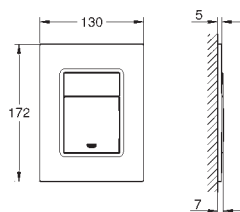

37 535 000	chrom	310,00
37 535 GN0	brushed cool sunrise	677,00
37 535 DL0	brushed warm sunset	677,00
37 535 A00	hard graphite	677,00

Skate Cosmopolitan S
Przycisk uruchamiający
do uruchomienia 2-pojemnościowego
lub Start/Stop
do pneumatycznego zaworu
spłukującego AV1
zbiornik GD 2
montaż pionowy
130 x 172 mm
z ABS
GROHE StarLight wykończenie chromowane
GROHE EcoJoy mniejsze zużycie wody
uchwyt magnetyczny i wsporniki mocujące w zestawie
kompatybilny z Rapid SLX
przy zastosowaniu z Rapid SL i Uniset ze spłuczką GD2 należy zamówić puszkę
rewizyjną 40 911 000 (zamawiana osobno)