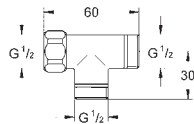

Trójnik 1/2"

do przyłączenia do baterii prysznicowej

i wannowej

nakrętka złączkowa 1/2"

2 przyłącza 1/2" do podłączenia węża

prysznicowego lub zaworu opróżniającego

GROHE StarLight wykończenie chromowane

28 988 000

chrom

166,00