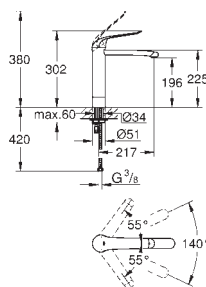

30 208 000

chrom

1 080,00

Euroeco Special
Bateria umywalkowa, DN 15
montaż jednootworowy
wysoka wylewka
302 mm
302 mm
bez zestawu odpływowego
GROHE StarLight wykończenie chromowane
GROHE SilkMove głowica ceramiczna 35 mm
GROHE EcoJoy mniejsze zużycie wody
regulowany ogranicznik strumienia przepływu
zmiennie nastawiany ogranicznik temperatury
regulator strumienia laminarnego 5,7 l/min.
obrotowa wylewka
kąt obrotu 140°
metalowa dźwignia
długość dźwigni 170 mm
system szybkiego montażu
giętkie węże przyłączeniowe
min. rekomendowane ciśnienie 1,0 bar

ARMATURY
SPECJALNE