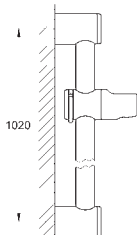

28 621 000

chrom

424,00

Relexa

Drażek prysznicowy, 1000 mm

Ø 28 mm z uchwytami ściennymi regulowany i przesuwany uchwyt regulacja kąta nachylenia za pomocą mechanizmu rastrowego regulacja wysokości za pomocą pokrętła **GROHE StarLight** wykończenie chromowane