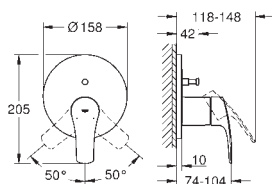

24 043 003

chrom

547,00

Eurosmart

Jednouchwytowa bateria do obsługi dwóch wyjść wody
do montażu z elementem podtynkowym (zamawiany osobno):

GROHE Rapido SmartBox (35 600 000/35 604 000)

GROHE SilkMove głowica ceramiczna 46 mm

GROHE StarLight wykończenie chromowane

GROHE FastFixation rozeta ścienna (z uszczelnieniem, zakryte mocowania)

metalowa rozeta ścienna, regulacja 6°

automatyczny przełącznik: wanna/ prysznic

wydajność przepływu:

wyjście: B = 27 l/min, wyjście: C = 27 l/min

element montażowy zamawiany osobno

metalowa dźwignia

Wariant produktu: Professional

35 600 000

312,00

GROHE Rapido SmartBox uniwersalny element podtynkowy

35 604 000

312,00

GROHE Rapido SmartBox uniwersalny element podtynkowy, wariant produktu: Professional