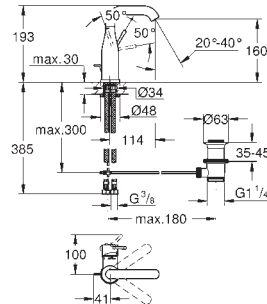

23 462 001

chrom

776,00

23 462 DC1

stal nierdzewna

1 090,00

23 462 GL1

cool sunrise

1 160,00

23 462 GN1

brushed cool sunrise

1 240,00

23 462 DA1

warm sunset

1 160,00

23 462 DL1

brushed warm sunset

1 240,00

23 462 A01

hard graphite

1 160,00

23 462 AL1

brushed hard graphite

1 240,00

Zostają zastąpione 24 173

24 181 001

chrom

776,00

Essence
Bateria umywalkowa, DN 15
Rozmiar M

montaż jednocentrowy
metalowa dźwignia
GROHE SilkMove głowica ceramiczna 28 mm
z ogranicznikiem temperatury
GROHE StarLight wykończenie chromowane
GROHE EcoJoy perlator 5,7 l/min
GROHE AquaGuide regulowany perlator
GROHE FastFixation Plus system instalacyjny
obrotowa wylewka z perlatozem
i ogranicznikiem obrotu
bez zestawu odpływowego
z korkiem push-open 1 1/4"
giętkie węże przyłączeniowe
min. rekomendowane ciśnienie 1,0 bar
Wariant produktu: Professional