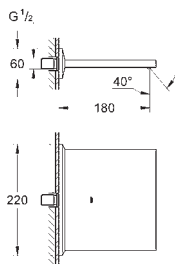

GROHE ALLURE BRILLIANT

Numer katalogowy Kolor Cena (PLN)

13 319 000 chrom 3 100,00
13 319 DC0 stal nierdzewna 4 340,00
13 319 AL0 brushed hard graphite 4 960,00

Allure Brilliant
wylewka kaskadowa
do montażu podtynkowego, naścienna
GROHE StarLight wykończenie chromowane
wysięg wylewki 180 mm
min. rekomendowane ciśnienie 1,0 bar