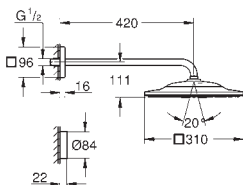

Rainshower SmartConnect 310 Cube

Deszczownica z ramieniem 422 mm, 2 strumienie

elementy składowe:

deszczownica Rainshower SmartConnect 310 Cube (26 643)

chromowana tarcza deszczownicy

2 rodzaje strumieni

GROHE PureRain, ActiveRain

możliwość zaprogramowania domyślnego rodzaju natrysku

poziome ramię prysznicowe 422 mm (26 146)

z kwadratową rozetą

z bezprzewodowym pilotem do zmiany rodzajów strumieni

mocowanie do ściany na wkręt lub klej

zasilanie bateryjne

w zestawie 3 x baterie AAA i 1 x ogniwo guzikowe CR 2032

wskaźnik LED sygnalizujący parowanie produktów i konieczność wymiany baterii

wodoodporny pilot zdalnego sterowania o stopniu ochrony IP57

GROHE EcoJoy, ogranicznik przepływu 9,5 l/min

GROHE DreamSpray perfekcyjny natrysk

GROHE StarLight wykończenie chromowane

SpeedClean system przeciw osadom wapiennym

wewnętrzny kanał wodny

nadaje się do podgrzewaczy przepływowych

można stosować od 1,5 bar ciśnienia przepływu