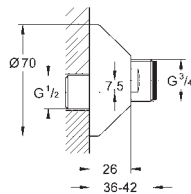

GROHE PRZYŁĄCZA

Numer katalogowy

Kolor

Cena (PLN)

12 001 000

chrom

75,40

Przyłącze S
1/2" x 3/4"
zasięg regulacji 7,5 mm
rozeta przykręcana
zawartość opakowania przy 00M - 2 szt.
GROHE StarLight wykończenie chromowane

12 075 000

chrom

110,00