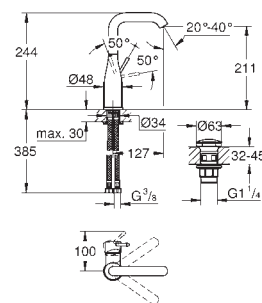

23 799 001

chrom

851,00

Zostaje zastąpiony 24 182 001