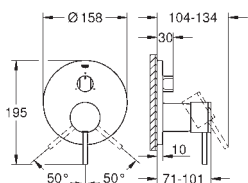

24 096 003	chrom	1 520,00
24 096 DC3	stal nierdzewna	2 120,00
24 096 GL3	cool sunrise	2 270,00
24 096 DA3	warm sunset	2 270,00
24 096 AL3	brushed hard graphite	2 430,00

Atrio

Jednouchwyłtowa bateria do obsługi trzech wyjść wody do montażu z elementem podtynkowym (zamawiany osobno):

GROHE Rapido SmartBox (35 600 000/35 604 000)

GROHE SilkMove głowica ceramiczna 46 mm

GROHE StarLight wykończenie chromowane

GROHE FastFixation rozeta ścienna (z uszczelnieniem, zakryte mocowania) metalowa rozeta ścienna, regulacja 6°

metalowa dźwignia
przełącznik trójdrożny
wydajność przepływu:

wyjście A = 27 l/min

wyjście B = 27 l/min

wyjście C = 27 l/min

element montażowy zamawiany osobno

35 600 000		312,00
GROHE Rapido SmartBox uniwersalny element podtynkowy		

35 604 000		312,00
GROHE Rapido SmartBox uniwersalny element podtynkowy, wariant produktu: Professional