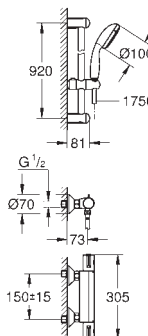

Grotherm 800

Bateria prysznicowa z termostatem, DN 15 z zestawem prysznicowym

elementy składowe:

Grotherm 800 termostaticzna bateria prysznicowa

(34 558 000)

Tempesta II zestaw prysznicowy z drążkiem 900 mm (27 646 001)

34 565 001

chrom

927,00