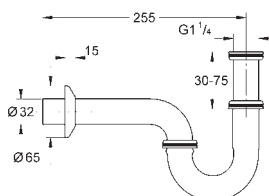

28 947 000 chrom 100,00

Rurkowy syfon kanalizacyjny 1 1/4"
do umywalek
przyłącze ścienne
rozeta przesuwna
GROHE StarLight wykończenie chromowane