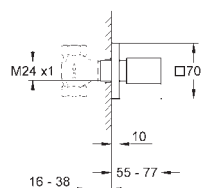

19 910 000

chrom

222,00

Eurocube

Element zewnętrzny zaworu podtynkowego

do zaworów podtynkowych, 1/2", 3/4", 1"
bez elementów do zabudowy podtynkowej
głębokość zabudowy regulowana bezstopniowo
16 - 38 mm
metalowe pokrętko
rozeta z uszczelnieniem
GROHE StarLight wykończenie chromowane