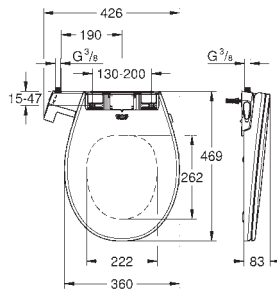

materiał: Duroplast

zestaw mocujący w komplecie

**12 sztuk na palecie**

39 648 SH0

biel alpejska

1 110,00

**Bau Ceramika**

**Myjąca deska sedesowa**