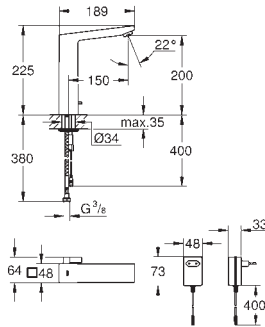

nowość

36 440 000

chrom

3 210,00

Eurocube E

Umywalkowa bateria elektroniczna na podczerwień 1/2" z mieszaczem i regulowanym ogranicznikiem temperatury z czujnikiem podczerwi do komunikacji dwukierunkowej do monitorowania, konfigurowania i celów serwisowych z transformatorem 100-230 V AC, 50-60 Hz, 6 V DC

GROHE StarLight wykończenie chromowane

strumień laminarny 5,7 l/min
giętkie węże przyłączeniowe
zawór zwrotny
sitka do zanieczyszczeń
ze zintegrowanym elektrozaworem
system szybkiego montażu

7 programów wstępnych

• automatyczne spłukiwanie

• dezynfekcja termiczna

• tryb czyszczenia

dodatkowe funkcje i precyzyjne ustawienia za pomocą pilota (36 407 001)

znak CE

I klasa głośności według normy DIN 4109

klasa bezpieczeństwa IP 59K

min. rekomendowane ciśnienie 1,0 bar

nowość