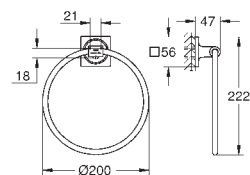

40 339 001	chrom	425,00
40 339 GN1	brushed cool sunrise	679,00
40 339 DL1	brushed warm sunset	679,00
40 339 A01	hard graphite	637,00

Allure
Wieszak na ręcznik
materiał: metal
ukryte mocowanie
GROHE StarLight wykończenie chromowane

nowość