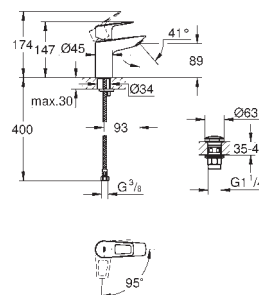

23 883 001

chrom

300,00

BauLoop

Bateria umywalkowa, DN 15

Rozmiar S

montaż jednocierowowy

metalowa dźwignia

GROHE Longlife ES 28 mm ceramiczna głowica z funkcją oszczędzania energii -

dźwignia w pozycji środkowej uruchamia tylko zimną wodę

z ogranicznikiem temperatury

GROHE StarLight wykończenie chromowane

GROHE Zero osobne kanały wodne - brak kontaktu wody z ołowiem i niklem

GROHE EcoJoy perlator 5,7 l/min

system szybkiego montażu

z korkiem klik-klak

giętkie węże przyłączeniowe

Wariant produktu: Professional