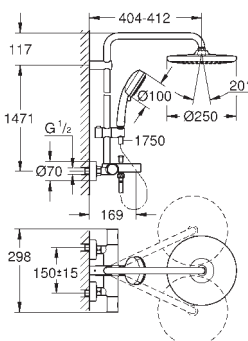

Tempesta Cosmopolitan System 250

System wannowo-prysznicowy z termostatem do montażu ściennego

elementy składowe:

poziome obrotowe ramię 390 mm

termostat natynkowy z funkcją Aquadimmer

przełącznik: deszczownica/ prysznic ręczny

deszczownica Tempesta 250 (26 666)

rodzaj strumienia:

strumień Rain

biały wierzch deszczownicy

z przegubem kulowym

kąt obrotu $\pm 10^\circ$

GROHE EcoJoy, ogranicznik przepływu 9,5 l/min

wylewka wannowa

oddzielny przełącznik do słuchawki prysznicowej

prysznic ręczny Tempesta Cosmopolitan 100 (27 571)

2 rodzaje strumieni

Rain, Jet

GROHE EcoJoy ogranicznik przepływu 5,7 l/min

regulowany uchwyt prysznica

wąż prysznicowy Rotaflex 1750 mm (28 410 001)

GROHE EcoJoy mniejsze zużycie wody

GROHE TurboStat głowica termostaticzna

GROHE SafeStop blokada na 38°C

GROHE SafeStop Plus w zestawie opcjonalny ogranicznik temperatury 43°C

GROHE DreamSpray perfekcyjny natrysk

GROHE StarLight wykończenie chromowane

SpeedClean system przeciw osadom wapiennym

wewnętrzny kanał wodny

Twistfree system zapobiegający skręcaniu węża prysznicowego

przystosowany do podgrzewaczy

przepływowych o mocy min. 18 kW

min. przepływ 7 l/min.

Wariant produktu: Professional