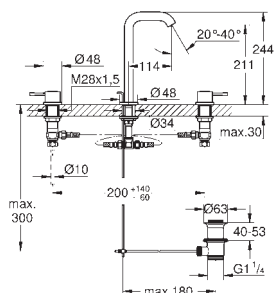

20 299 001

chrom

1 190,00

Essence

Trzyotworowa bateria umywalkowa

Rozmiar L

metalowa dźwignia

głowice ceramiczne 1/2", 90°

GROHE StarLight wykończenie chromowane

GROHE EcoJoy perlator 5,7 l/min

GROHE FastFixation system szybkiego montażu

GROHE AquaGuide regulowany perlator

zestaw odpływowy z drążkiem pociągającym 1 1/4"

elastyczne węże łączące pomiędzy elementem środkowym a zaworami bocznymi

min. rekomendowane ciśnienie 1,0 bar

nakrętka przyłącza 1/2" x 10,5 mm