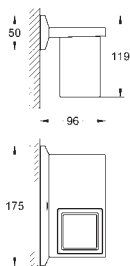

40 503 000

chrom

1 650,00

Allure Brilliant
Półka ze szklanką (komplet)
materiał: szkło / metal
ukryte mocowanie
GROHE StarLight wykończenie chromowane