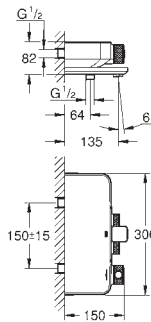

EcoJoy do pełnego przepływu Full Flow

**GROHE EasyReach** zintegrowana półka

wyjscie prysznicza na dole 1/2"

wbudowane zawory zwrotne i sitka do

zanieczyszczeń

**zabezpieczenie przed przepływem zwrotnym**

34 718 000