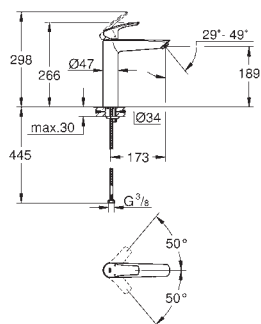

nowość

23 971 003

chrom

764,00

Eurosmart
Bateria umywalkowa, DN 15
Rozmiar XL
do umywalk wolnostojących
montaż jednotworowy
metalowa dźwignia
GROHE SilkMove głowica ceramiczna 28 mm
regulowany ogranicznik strumienia przepływu
z ogranicznikiem temperatury
GROHE StarLight wykończenie chromowane
GROHE EcoJoy perlator 5,7 l/min
GROHE AquaGuide regulowany perlator
GROHE FastFixation system szybkiego montażu
bez zestawu odpływowego
giętkie węże przyłączeniowe
Wariant produktu: Professional

nowość