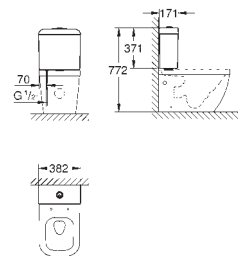

kompatybilna z deską sedesową 39 330 001 (wolnoopadająca) i 39 331 001 (zwykła)

(zwykła)

**9 sztuk na palecie**

39 332 000

biel alpejska

851,00

**Euro Ceramika**

**Zbiornik WC**