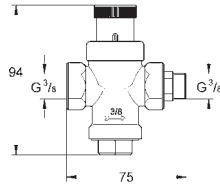

GROHE BLUE AKCESORIA

Numer katalogowy

Kolor

Cena (PLN)

40 452 000

123,00

GROHE Blue

Zawór redukcyjny

do montażu GROHE Blue Professional w instalacji z ciśnieniem wody wyższym niż 5 bar