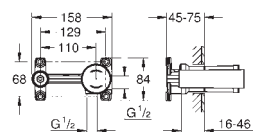

23 571 000		986,00

Jednouchwytowy element do zabudowy podtynkowej

do 2-otworowej baterii umywalkowej
zabudowa w ścianie
bez elementów do montażu natynkowego
GROHE SilkMove głowica ceramiczna 35 mm
regulowany ogranicznik strumienia przepływu
z ogranicznikiem temperatury
wylewka może być umieszczona z lewej lub prawej strony
odporny na korozję mosiądz DR
zapewnia wodoszczelność konstrukcji ściany otaczającej element podtynkowy
z uszczelnieniem