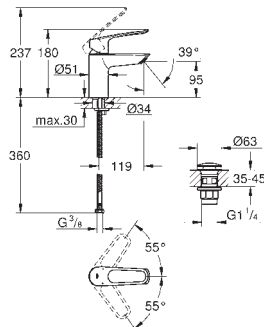

23 987 003

chrom

707,00

Eurosmart

Bateria umywalkowa, DN 15

Rozmiar M

termostatyczna ochrona przed poparzeniem

regulacja maksymalnej temperatury
dezynfekcja termiczna bez konieczności
ponownego ustawiania temperatury
w zestawie klucz umożliwiający uruchomienie dezynfekcji termicznej
montaż jednootworowy

metalowa dźwignia z otworem

GROHE SilkMove głowica ceramiczna 28 mm

regulowany ogranicznik strumienia przepływu

wbudowane zawory zwrotne

sitka do zanieczyszczeń

GROHE Zero osobne kanały wodne - brak kontaktu wody z ołowiem i niklem

GROHE EcoJoy 4.2 l/min strumień laminarny

GROHE FastFixation system szybkiego montażu

bez zestawu odpływowego

giętkie węże przyłączeniowe

max. różnica ciśnień 5:1

Wariant produktu: Professional

nowość

23 980 003

chrom

403,00

Eurosmart

Bateria umywalkowa, DN 15

Rozmiar S

montaż jednootworowy

metalowa dźwignia z otworem

GROHE SilkMove głowica ceramiczna 35 mm

regulowany ogranicznik strumienia przepływu

z ogranicznikiem temperatury

regulator strumienia laminarnego 9 l/min

GROHE FastFixation system szybkiego montażu

z korkiem klik-klak 1 1/4"

giętkie węże przyłączeniowe

Wariant produktu: Professional

nowość