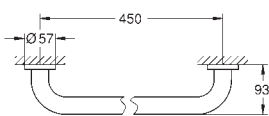

40 793 001	chrom	294,00
40 793 DC1	stal nierdzewna	411,00

Essentials
Uchwyt wannowy
materiał: metal
507 mm (rozstaw otworów 450 mm)
ukryte mocowanie
GROHE StarLight wykończenie chromowane
montaż na wkręty z kołkami (zawarte w zestawie)