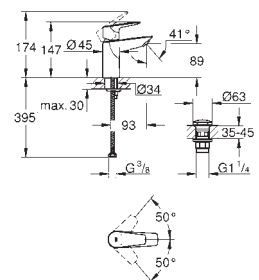

23 895 001

chrom

300,00

BauEdge

Bateria umywalkowa, DN 15

Rozmiar S

montaż jednocierowowy
metalowa dźwignia

GROHE Longlife głowica ceramiczna 28 mm
z ogranicznikiem temperatury

GROHE StarLight wykończenie chromowane

GROHE Zero osobne kanały wodne - brak kontaktu wody z ołowiem i niklem

GROHE EcoJoy perlator 5,7 l/min

system szybkiego montażu

z korkiem klik-klak

giętkie węże przyłączeniowe

Wariant produktu: Professional

23 330 001

chrom

279,00

dito, bez zestawu odpływowego