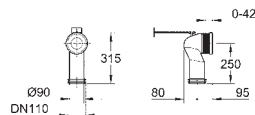

Przyłącze WC
pionowe
regulowana odległość
93,5 - 137 mm od ściany

49 532 000

45,70