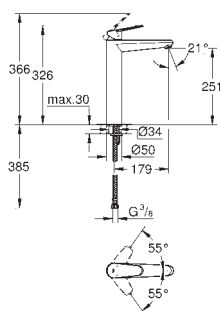

23 432 000

chrom

1 230,00

Eurodisc Cosmopolitan
Bateria umywalkowa, DN 15
Rozmiar XL

montaż jednootworowy
metalowa dźwignia
do umywalk wolnostojących
GROHE SilkMove głowica ceramiczna 35 mm
regulowany ogranicznik strumienia przepływu
minimalny przepływ 2,5 l/min
GROHE StarLight wykończenie chromowane
GROHE EcoJoy SpeedClean perlator 5.7 l/min
GROHE FastFixation Plus system instalacyjny
bez zestawu odpływowego
giętkie węże przyłączeniowe
min. rekomendowane ciśnienie 1,0 bar
opcjonalny ogranicznik temperatury (46 375 000)