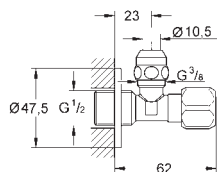

### Uniwersalny zawór kątowy 1/2"

ze złączką zaciskową  
3/8"  
do rury miedzianej Ø 10 mm  
pokrętło z tworzywa sztucznego  
oznakowanie neutralne  
rozeta przykręcana  
metal  
**GROHE StarLight** powłoka chromowana  
opakowanie zawiera 10 sztuk