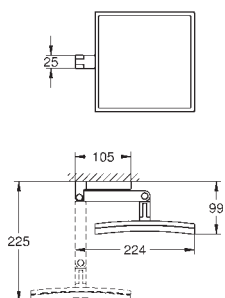

40 808 000

chrom

836,00

Selection Cube

Lusterko

materiał: szkło / metal
do montażu podtynkowego, naścienna
ukryte mocowanie

3-krotne powiększenie

GROHE StarLight powłoka chromowana