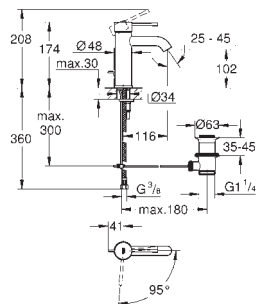

Numer katalogowy

Kolor

Cena (PLN)

24 180 001

chrom

663,00

Essence
Bateria umywalkowa, DN 15
Rozmiar S

montaż jednootworowy
metalowa dźwignia

GROHE SilkMove ES głowica ceramiczna 28 mm, z funkcją oszczędzania -
dźwignia w pozycji środkowej uruchamia wyłącznie zimną wodę
z ogranicznikiem temperatury

GROHE StarLight wykończenie chromowane

GROHE EcoJoy perlator 5,7 l/min

GROHE AquaGuide regulowany perlator

GROHE FastFixation Plus system instalacyjny

zestaw odpływowy z drążkiem pociąganim 1 1/4"

giętkie węże przyłączeniowe

Wariant produktu: Professional

23 591 001

chrom

663,00

Zostaje zastąpiony 24 180 001