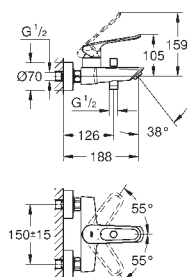

Eurosmart

Jednouchwytowa bateria wannowa

do montażu podtynkowego, naścienna

metalowa dźwignia z otworem

GROHE SilkMove głowica ceramiczna 35 mm

regulowany ogranicznik strumienia przepływu

z ogranicznikiem temperatury

przełącznik: wanna/prysznic

perlator

zintegrowany zawór zwrotny w wyjściu prysznica 1/2"

przyłącza S

metalowa rozeta ścienna

zabezpieczenie przed przepływem zwrotnym

Wariant produktu: Professional