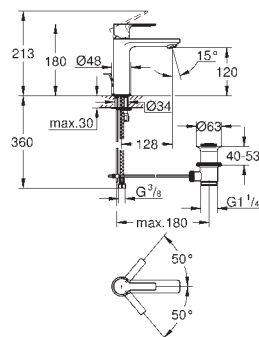

32 114 001
32 114 DC1
32 114 AL1

chrom
stal nierdzewna
brushed hard graphite

865,00
1 210,00
1 380,00

Lineare
Bateria umywalkowa, DN 15
Rozmiar S
montaż jednootworowy
metalowa dźwignia
GROHE SilkMove głowica ceramiczna 28 mm
z ogranicznikiem temperatury
GROHE StarLight wykończenie chromowane
GROHE EcoJoy SpeedClean perlator 5.7 l/min
GROHE FastFixation Plus system instalacyjny
zestaw odpływowy z drążkiem pociąganim 1 1/4"
giętkie węże przyłączeniowe