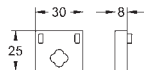

ditto, długość 900 mm

27 845 000

41,10

**Euphoria Cube**

**Podkładka wyrównująca**

do drążków prysznicowych Euphoria Cube 27 892 000 / 27 841 000

27 693 000

chrom