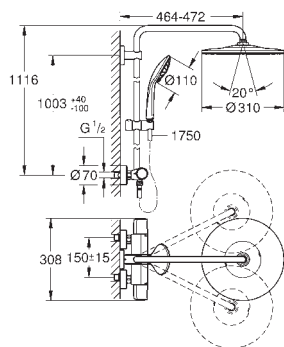

wyposażenie opcjonalne: GROHE EasyReach półka (26 362 LN0); zamawiana

osobno

26 723 000

chrom

3 030,00