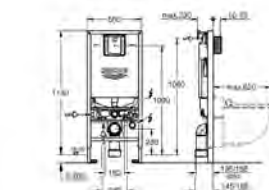

Rapid SLX

Zestaw instalacyjny 3 w 1, 1,13 m

ze zbiornikiem sflukujacym GD_X, 6 l

elementy skladowe:

Rapid SLX stelaż podtynkowy do WC (39 596 000) z wbudowanym gniazdem zasilajacym

Rapid SL katownik scienney (38 558 00M)

Zestaw wyciszajacy (37 131 000)

regulacja przeplywu

46 944 001

960,00

GROHE Sensia Arena

Zestaw do sflukiwania automatycznego

do stelaza Rapid SLX ze zbiornikiem sflukujacym GD₂ w polaczeniu z toaleta myjaca Sensia Arena

elementy skladowe:

silownik do GD₂

uruchomienie do zaworu spustowego

przewody i zaslepka

elastyczny waz przylaczniowy

zestaw nie zawiera przycisku sflukujacego

znak CE