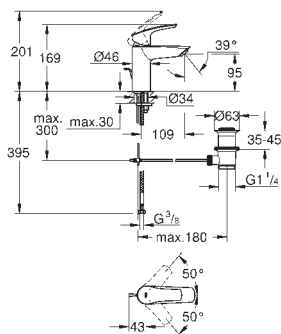

345,00

**Eurosmart**

**Bateria umywalkowa, DN 15**

**Rozmiar S**

montaż jednocierowkowy

metalowa dźwignia

**GROHE SilkMove** głowica ceramiczna 28 mm

regulowany ogranicznik strumienia przepływu