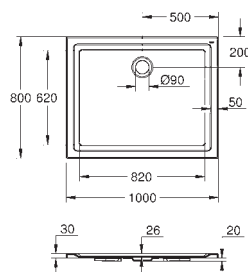

39 306 000

biel alpejska

818,00

Brodzik prysznicowy z akrylu 800 x 1000

wymiary: 800 x 1000 mm

głębokość: 30 mm

materiał: akryl

średnica odpływu: 90 mm

zalecane zestawy odpływowe GROHE: 49 533 000 (pionowy), 49 534 000 (poziomy); zamawiane osobno

Rekomendowane akcesoria montażowe:

Uniwersalne nogi MEPA BW 5 (150130) do montażu brodzika i szyny do brodzików (190032) lub rama montażowa MEPA SF (150183)

taśma uszczelniająca MEPA (180040)

zalecany zestaw montażowy Poresta (17014412)

zalecany zestaw montażowy Schedel (SD 90082)

20 sztuk na palecie