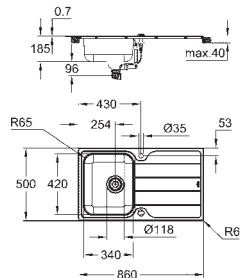

31 563 SD1

stal szlachetna

1 060,00

K500

Zlewozmywak ze stali szlachetnej

model: K500 60-S 100/50 1.0 odwracalny

typ montażu: na równi z blatem i wpuszczany w blat

materiał: stal nierdzewna AISI 304 (V2A)

grubość materiału: 0,7 mm

GROHE StarLight powłoka chromowana

wykończenie: Satin Finish

GROHE Whisper redukcja hałasu

minimalna długość szafki: 600 mm

wymiary: 1000 x 500 mm

1 komora: 450 x 400 x 180 mm

GROHE FastFixation system szybkiego montażu

montaż zlewozmywaka możliwy z lewej lub z prawej strony

wycięcie: 982 x 482 mm

wycięte otwory: 2 x 35 mm

odpływ: Ø 3,5"/90 mm z koszykiem na odpady i automatycznym opróżnianiem

w komplecie: automatyczny zestaw odpływowy z syfonem, sitko na odpadki,

zestaw montażowy

opcjonalnie: automatyczny odpływ (40 986 SD0)