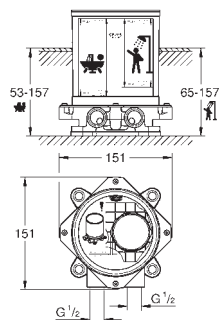

Numer katalogowy

Kolor

Cena (PLN)

45 984 001

1 950,00

Element montażowy

do wolnostojących baterii i wylewek wannowych oraz systemów prysznicowych bez elementów do montażu natynkowego
płyta montażowa z regulacją w zakresie 360 ° w poziomie i 3 ° w pionie
głębokość montażu dla baterii i wylewek wannowych 53-157 mm, tolerancja montażowa 104 mm
głębokość montażu dla systemów prysznicowych 65-157 mm, tolerancja montażowa 92 mm
przyłącze wody 1/2"
przyłącze do płukania
podkładka
materiał mocujący