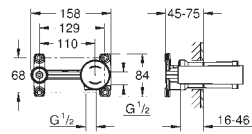

23 571 000

986,00

Jednouchwytowy element do zabudowy podtynkowej
do 2-otworowej baterii umywalkowej
zabudowa w ścianie
bez elementów do montażu natynkowego
GROHE SilkMove głowica ceramiczna 35 mm
regulowany ogranicznik strumienia przepływu
z ogranicznikiem temperatury
wylewka może być umieszczona z lewej lub prawej strony
odporny na korozję mosiądz DR
zapewnia wodoszczelność konstrukcji ściany otaczającej element podtynkowy
z uszczelnieniem

nowość

32 929 003

chrom

360,00