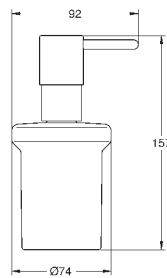

40 394 001	chrom	106,00
40 394 BE1	polished nickel	158,00
40 394 EN1	brushed nickel	169,00
40 394 GL1	cool sunrise	158,00
40 394 GN1	brushed cool sunrise	169,00
40 394 DA1	warm sunset	158,00
40 394 DL1	brushed warm sunset	169,00
40 394 A01	hard graphite	158,00

Essentials

Dozownik

materiał: szkło / metal

pojemność 160 ml

pasuje do uchwytów:

Essentials (40 369 -xx1)

Essentials Cube (40 508 000)

Bau Cosmopolitan (40 585)

Essentials Authentic (40 652)

GROHE StarLight wykończenie chromowane