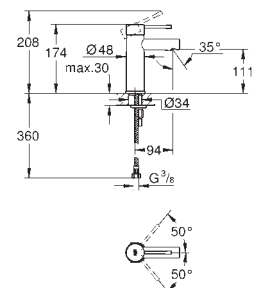

34 813 001

chrom

641,00

Essence
Bateria umywalkowa, DN 15
Rozmiar S

montaż jednootworowy
metalowa dźwignia

GROHE SilkMove głowica ceramiczna 28 mm
z ogranicznikiem temperatury

GROHE StarLight wykończenie chromowane

GROHE EcoJoy perlator 5,7 l/min

GROHE FastFixation Plus system instalacyjny

bez zestawu odpływowego

giętkie węże przyłączeniowe

min. rekomendowane ciśnienie 1,0 bar

Wariant produktu: Professional

34 294 001

chrom

641,00

Zostaje zastąpiony 34 813 001