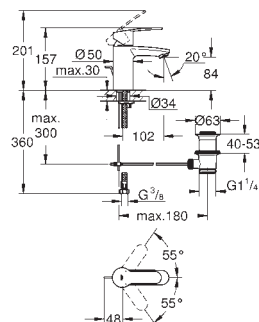

GROHE EUROSTYLE COSMOPOLITAN

Numer katalogowy

Kolor

Cena (PLN)

33 552 20E

chrom

532,00

Eurostyle Cosmopolitan
Bateria umywalkowa, DN 15
Rozmiar S

montaż jednocierowowy
metalowa dźwignia
GROHE SilkMove głowica ceramiczna 35 mm
regulowany ogranicznik strumienia przepływu
minimalny przepływ 2,5 l/min
ogranicznik temperatury
GROHE StarLight wykończenie chromowane
GROHE EcoJoy SpeedClean perlator 5.7 l/min
GROHE FastFixation system instalacyjny
z pierścieniem centrującym
zestaw odpływowy z drążkiem pociągającym 1 1/4"
giętkie węże przyłączeniowe
min. rekomendowane ciśnienie 1,0 bar
I klasa głośności według normy DIN 4109