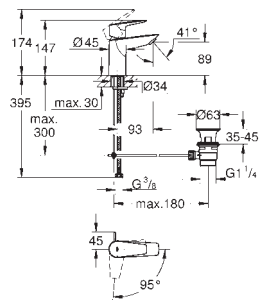

23 559 001

chrom

300,00

BauEdge

Bateria umywalkowa, DN 15

Rozmiar S

montaż jednocierowowy
metalowa dźwignia

GROHE Longlife ES 28 mm ceramiczna głowica z funkcją oszczędzania energii -
dźwignia w pozycji środkowej uruchamia tylko zimną wodę
z ogranicznikiem temperatury

GROHE StarLight wykończenie chromowane

GROHE Zero osobne kanały wodne - brak kontaktu wody z ołowiem i niklem

GROHE EcoJoy perlator 5,7 l/min

system szybkiego montażu

zestaw odpływowy z drążkiem pociągającym

giętkie węże przyłączeniowe

Wariant produktu: Professional