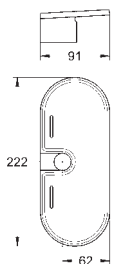

27 596 000

26,70

Półka GROHE EasyReach

Akryl

do drążków prysznicowych Tempesta i Euphoria o średnicy 22 mm