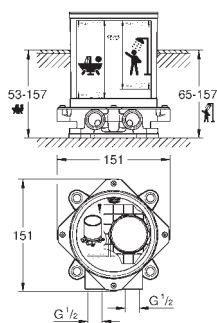

45 984 001		1 950,00

Element montażowy
do wolnostojących baterii i wylewek wannowych oraz systemów prysznicowych bez elementów do montażu natynkowego
płyta montażowa z regulacją w zakresie 360° w poziomie i 3° w pionie
głębokość montażu dla baterii i wylewek wannowych 53-157 mm, tolerancja montażowa 104 mm
głębokość montażu dla systemów prysznicowych 65-157 mm, tolerancja montażowa 92 mm
przyłącze wody 1/2"
przyłącze do pęknięcia
podkładka
materiał mocujący