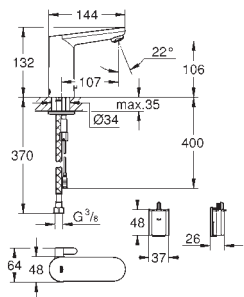

GROHE EUROSMART COSMOPOLITAN

Numer katalogowy

Kolor

Cena (PLN)

36 327 001

chrom

1 500,00

Eurosmart Cosmopolitan E

Umywalkowa bateria elektroniczna na podczerwień 1/2" z mieszaczem i regulowanym ogranicznikiem temperatury z czujnikiem podczerwieni do komunikacji dwukierunkowej do monitorowania, konfigurowania i celów serwisowych 6V bateria litowa, Typ CR-P2

żywność baterii: około 7 lat (150 załączeń/dzień)

GROHE EcoJoy perlator 5,7 l/min

giętkie węże przyłączeniowe

zawór zwrotny

sitka do zanieczyszczeń

ze zintegrowanym elektrozaworem

bateria zasilająca zewnętrzna

system szybkiego montażu

wielostopniowy wskaźnik stanu baterii

7 programów wstępnych

• automatyczne spłukiwanie

• dezynfekcja termiczna

• tryb czyszczenia

• dodatkowe funkcje i precyzyjne ustawienia za pomocą pilota (36 407 001)

znak CE

I klasa głośności według normy DIN 4109

klasa bezpieczeństwa IP 59K

min. rekomendowane ciśnienie 1,0 bar

20 187 000

chrom

845,00

Eurosmart Cosmopolitan

Trzyotworowa bateria umywalkowa 1/2"

Rozmiar S

metalowa dźwignia

głowice ceramiczne 1/2", 90°

GROHE StarLight wykończenie chromowane

GROHE FastFixation system instalacyjny

z pierścieniem centrującym

wylewka z perlatozem

zestaw odpływowy z drążkiem pociągającym 1 1/4"

elastyczne węże łączące pomiędzy elementem środkowym a zaworami bocznymi nakrętka przyłącza z otworem 10,5 mm

19 381 000

chrom

776,00

Eurosmart Cosmopolitan

2-otworowa bateria umywalkowa

Rozmiar S

do montażu podtylnkowego, naścienna

do montażu z elementem podtylnkowym (zamawiany osobno):

23 571 000 (zamawiany osobno)

bez elementów do zabudowy podtylnkowej

metalowa rozeta

metalowa dźwignia

GROHE StarLight wykończenie chromowane

GROHE AquaGuide regulowany perlator

rozstaw między wylewką a dźwignią 110 mm

wysięg wylewki 170 mm