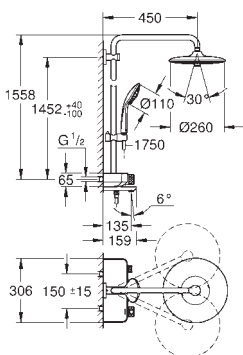

System wannowo-prysznicowy z termostatem do montażu ściennego

elementy składowe:

poziome obrotowe ramię 450 mm

wspornik górny regulowany w celu minimalnego dopasowania do istniejących otworów

SmartControl termostaat natynkowy

przełącznik: deszczownica/ prysznic ręczny

deszczownica Euphoria 260 (26 455)

3 rodzaje strumieni:

Rain, SmartRain, Jet

z przegubem kulowym

kąt obrotu $\pm 15^\circ$

wylewka wannowa

Euphoria 110 Massage słuchawka prysznicowa, biała tarcza słuchawki

(27 221 001)

3 rodzaje strumieni:

Rain, SmartRain, Massage

regulowany uchwyt prysznicza

Silverflex wąż prysznicowy 1750 mm (28 388)

GROHE DreamSpray perfekcyjny natrysk

GROHE StarLight wykończenie chromowane

GROHE CoolTouch brak ryzyka oparzeń o gorące powierzchnie

GROHE TurboStat głowica termostaticzna

GROHE ProGrip uchwyty z radełkową strukturą

GROHE EcoJoy mniejsze zużycie wody

GROHE SafeStop przy 38°C

GROHE SafeStop Plus w zestawie opcjonalny ogranicznik temperatury 43°C

przełącznik SmartControl, regulacja przepływu wody: od oszczędnego strumienia

EcoJoy do pełnego przepływu Full Flow

GROHE EasyReach zintegrowana półka

SpeedClean system przeciw osadom wapiennym

wewnętrzny kanał wodny

Twistfree system zapobiegający skręcaniu węża prysznicowego

przystosowany do podgrzewaczy

przepływowych o mocy min. 18 kW

min. przepływ 7 l/min.