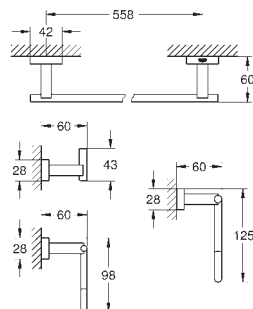

40 778 001	chrom	713,00

Essentials Cube
Zestaw akcesoriów łazienkowych 4 w 1
materiał: metal
elementy składowe:
wieszak (40 511 001)
wieszak na ręcznik (40 510 001)
uchwyt na papier toaletowy (40 507 001)
wieszak na ręcznik 558 mm (40 509 001)
ukryte mocowanie
GROHE StarLight wykończenie chromowane