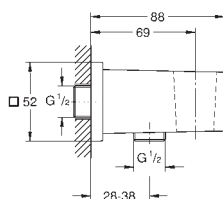

Numer katalogowy	Kolor	Cena (PLN)
26 370 000	chrom	164,00
26 370 DC0	stal nierdzewna	230,00
26 370 GN0	brushed cool sunrise	279,00
26 370 DL0	brushed warm sunset	279,00
26 370 A00	hard graphite	263,00
26 370 AL0	brushed hard graphite	279,00

Euphoria Cube
Kolanko przyłączeniowe ściennie,
DN 15
z zamocowaniem prysznicza ręcznego
gwint zewnętrzny
zabezpieczenie przed przepływem zwrotnym
GROHE StarLight wykończenie chromowane