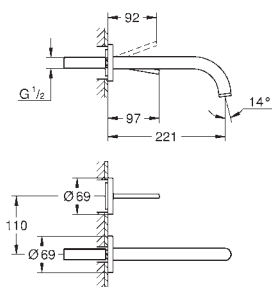

GROHE ATRIO

Numer katalogowy

Kolor

Cena (PLN)

19 918 003	chrom	1 910,00
19 918 DC3	stal nierdzewna	2 670,00
19 918 GL3	cool sunrise	2 860,00
19 918 DA3	warm sunset	2 860,00
19 918 AL3	brushed hard graphite	3 050,00

Atrio

2-otworowa bateria umywalkowa

do montażu podtynkowego, naścienna

bez elementów do zabudowy podtynkowej

do montażu z elementem podtynkowym (zamawiany osobno):

23 429 000 (zamawiany osobno)

GROHE FeatherControl głowica typu Joystick

GROHE StarLight wykończenie chromowane

GROHE EcoJoy perlator 5.7 l/min

rozstaw między wylewką a dźwignią 110 mm

wysięg wylewki 221 mm

23 429 000

1 020,00