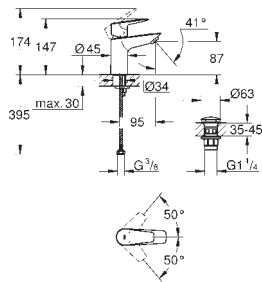

23 896 001

chrom

300,00

BauEdge

Bateria umywalkowa, DN 15

Rozmiar S

montaż jednootworowy
metalowa dźwignia

GROHE Longlife głowica ceramiczna 28 mm
z ogranicznikiem temperatury

GROHE StarLight wykończenie chromowane

GROHE Zero osobne kanały wodne - brak kontaktu wody z ołowiem i niklem

GROHE LowFlow perlator 3.5 l/min

system szybkiego montażu

z korkiem klik-klak

giętkie węże przyłączeniowe

Wariant produktu: Professional