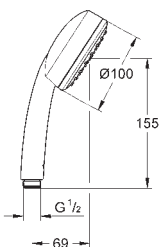

26 082 002

chrom

88,10

Tempesta Cosmopolitan 100

Jednostrumieniowy prysznic ręczny

strumień Rain

GROHE DreamSpray perfekcyjny natrysk

GROHE StarLight wykończenie chromowane

SpeedClean system przeciw osadom wapiennym

wewnętrzny kanał wodny

nadaje się do podgrzewaczy przepływowych

uniwersalny montaż, pasuje do wszystkich

standardowych węży prysznicowych.

min. rekomendowane ciśnienie 1,0 bar