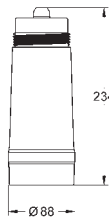

40 547 001

414,00

GROHE Blue

Filtr z węglem aktywnym

filtr do systemów GROHE Blue

do obszarów z wodą o twardości poniżej 9° dKH

pojemność 3000 litrów

filtr 3 fazowy

pasuje do GROHE Blue Professional, GROHE Blue Home i GROHE Blue Pure