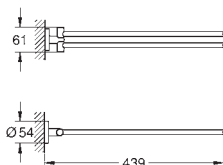

40 371 001	chrom	229,00
40 371 DC1	stal nierdzewna	321,00
40 371 BE1	polished nickel	343,00
40 371 EN1	brushed nickel	366,00
40 371 GL1	cool sunrise	343,00
40 371 GN1	brushed cool sunrise	366,00
40 371 DA1	warm sunset	343,00
40 371 DL1	brushed warm sunset	366,00
40 371 A01	hard graphite	343,00
40 371 AL1	brushed hard graphite	366,00

Essentials
Wieszak na ręcznik
materiał: metal
2 ramiona, obrotowe
długość 439 mm
ukryte mocowanie
GROHE StarLight wykończenie chromowane
montaż na wkręty z kołkami (zawarte w zestawie)