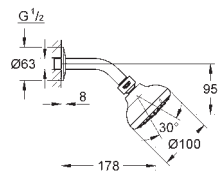

26 088 001

chrom

261,00

Tempesta 100

Prysznic górny, 3 strumienie

GROHE Rain O², Rain, Massage

obrotowe złącze kulowe +/- 15°

ramię prysznica z podłączeniem gwintowanym 1/2"

rozeta

GROHE DreamSpray perfekcyjny natrysk

GROHE StarLight wykończenie chromowane

SpeedClean system przeciw osadom wapiennym

wewnętrzny kanał wodny

nadaje się do podgrzewaczy przepływowych

min. rekomendowane ciśnienie 1,0 bar