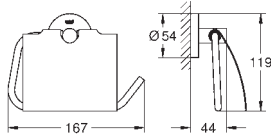

40 367 001	chrom	170,00
40 367 DC1	stal nierdzewna	238,00
40 367 BE1	polished nickel	255,00
40 367 EN1	brushed nickel	272,00
40 367 GL1	cool sunrise	255,00
40 367 GN1	brushed cool sunrise	272,00
40 367 DA1	warm sunset	255,00
40 367 DL1	brushed warm sunset	272,00
40 367 A01	hard graphite	255,00
40 367 AL1	brushed hard graphite	272,00

Essentials

Uchwyt na papier

materiał: metal

z pokrywą

ukryte mocowanie

GROHE StarLight wykończenie chromowane

montaż na wkręty z kołkami (w zestawie)