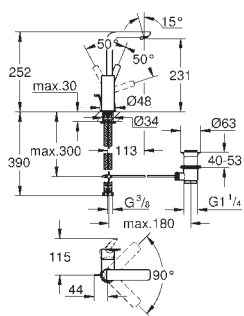

23 296 001
23 296 DC1
23 296 AL1

chrom
stal nierdzewna
brushed hard graphite

1 210,00
1 690,00
1 930,00

Lineare
Bateria umywalkowa, DN 15
Rozmiar L

montaż jednootworowy
metalowa dźwignia
GROHE SilkMove głowica ceramiczna 28 mm z ogranicznikiem temperatury
GROHE StarLight wykończenie chromowane
GROHE EcoJoy SpeedClean perlator 5.7 l/min
GROHE FastFixation Plus system instalacyjny obrotowa wylewka z perlatozem i ogranicznikiem obrotu
zestaw odpływowy z drążkiem pociąganim 1 1/4"
giętkie węże przyłączeniowe
min. rekomendowane ciśnienie 1,0 bar