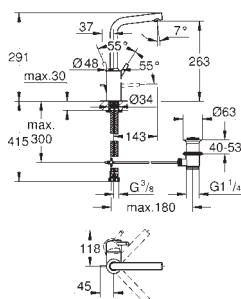

23 739 002

chrom

944,00

Concetto

Bateria umywalkowa, DN 15

Rozmiar L

montaż jednocierowoty
metalowa dźwignia

GROHE SilkMove głowica ceramiczna 35 mm

regulowany ogranicznik strumienia przepływu

GROHE StarLight wykończenie chromowane

GROHE EcoJoy perlator 5,7 l/min

GROHE Zero osobne kanały wodne - brak kontaktu wody z ołowiem i niklem

GROHE FastFixation system szybkiego montażu

obrotowa wylewka

z ogranicznikiem ruchu

zestaw odpływowy z drążkiem pociągającym 1 1/4"

giętkie węże przyłączeniowe

opcjonalny ogranicznik temperatury (46 375 000)

min. rekomendowane ciśnienie 1,0 bar