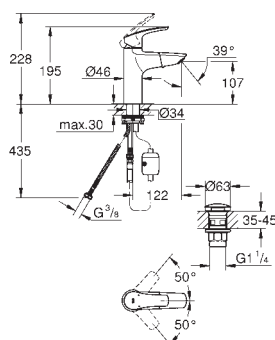

23 976 003 chrom 841,00

Eurosmart
Bateria umywalkowa, DN 15
Rozmiar M
wyciągana wylewka
montaż jednootworowy
metalowa dźwignia
GROHE SilkMove głowica ceramiczna 28 mm
regulowany ogranicznik strumienia przepływu
z ogranicznikiem temperatury
GROHE EcoJoy perlator 5,7 l/min
system szybkiego montażu
GROHE Magnetic Docking łatwe i precyzyjne dokowanie wyciąganej wylewki do
pozycji wyjściowej
z korkiem klik-klak 1 1/4"
giętkie węże przyłączeniowe
Wariant produktu: Professional

nowość