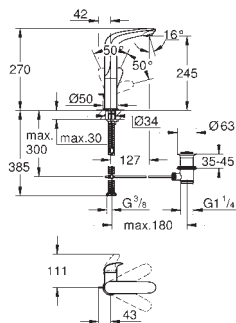

23 569 003

chrom

807,00

23 569 LS3

moon white/chrom

1 050,00

**Eurostyle**  
**Bateria umywalkowa, DN 15**  
**Rozmiar L**

montaż jednootworowy  
metalowa dźwignia z otworem  
**GROHE SilkMove** głowica ceramiczna 28 mm  
z ogranicznikiem temperatury  
**GROHE StarLight** wykończenie chromowane  
**GROHE EcoJoy** perlator 5,7 l/min  
**GROHE FastFixation** system szybkiego montażu  
obrotowa wylewka  
kąt obrotu 360°  
zestaw odpływowy z drążkiem pociągającym 1 1/4"  
giętkie węże przyłączeniowe