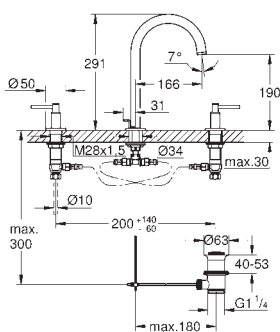

20 009 003	chrom	2 250,00
20 009 DC3	stal nierdzewna	3 140,00
20 009 GL3	cool sunrise	3 370,00
20 009 DA3	warm sunset	3 370,00
20 009 AL3	brushed hard graphite	3 590,00

Atrio
Trzyotworowa bateria umywalkowa DN 15
Rozmiar M
główki ceramiczne 1/2", 90°
GROHE StarLight wykończenie chromowane
GROHE EcoJoy perlator 5.7 l/min
obrotowa wylewka z perlatozem i ogranicznikiem obrotu
zestaw odpływowi z drążkiem pociągającym 1 1/4"
giętkie węże przyłączeniowe między zaworami bocznymi i wylewką z jednoramiennymi uchwytami
W zestawie zawarte dwa różne komplety zaślepek. Komplet z oznaczeniem „H” i „C” oraz komplet bez oznakowania.