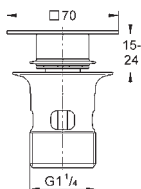

40 565 000
40 565 DC0
40 565 ALO

chrom
stal nierdzewna
brushed hard graphite

327,00
458,00
523,00

Korek

do umywalk z przelewem
do standardowego zestawu odpływowego 1/4"
możliwość wymiany w istniejącej instalacji
GROHE StarLight wykończenie chromowane