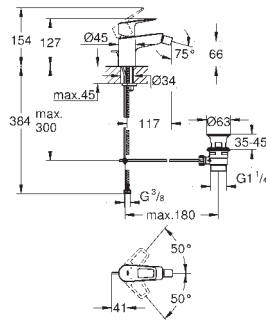

23 338 001

chrom

300,00

BauLoop

Jednouchwytowa bateria bidetowa 1/2"

montaż jednocentrowy

metalowa dźwignia

GROHE Longlife głowica ceramiczna 28 mm
z ogranicznikiem temperatury

GROHE StarLight wykończenie chromowane

GROHE EcoJoy perlator 5,7 l/min

z przegubem kulowym

system szybkiego montażu

zestaw odpływowy z drążkiem pociągającym

giętkie węże przyłączeniowe

Wariant produktu: Professional