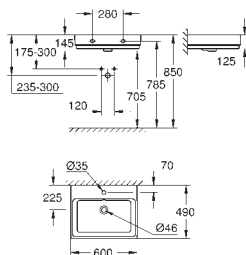

39 473 00H

biel alpejska

1 120,00

Cube Ceramika

Umywalka wisząca 60 cm

montaż ścienny

z 1 otworem na baterię, 2 otwory wstępnie przygotowane

z otworem przelewowym

600 x 490 mm

z ceramiki sanitarnej

PureGuard antybakteryjna, łatwa do czyszczenia powłoka

16 sztuk na palecie