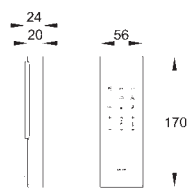

GROHE SENSIA ARENA

Numer katalogowy

Kolor

Cena (PLN)

14 926 002

1 400,00

GROHE Sensia Arena
Pilot zdalnego sterowania
do 39 354 SH0 i 39 354 SH1
do zastosowania z toaletą myjącą Sensia Arena
zawiera uchwyt