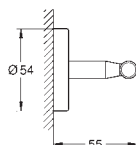

40 461 001

chrom

62,20

BauCosmopolitan
Haczyk na płaszc kąpielowy
materiał: metal
ukryte mocowanie
GROHE StarLight wykończenie chromowane
montaż na wkręty z kołkami (w zestawie)