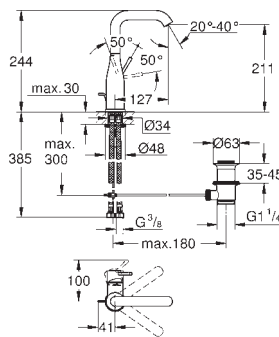

32 628 001

chrom

851,00

32 628 DC1

stal nierdzewna

1 190,00

32 628 GL1

cool sunrise

1 280,00

32 628 GN1

brushed cool sunrise

1 360,00

32 628 DA1

warm sunset

1 280,00

32 628 DL1

brushed warm sunset

1 360,00

32 628 A01

hard graphite

1 280,00

32 628 AL1

brushed hard graphite

1 360,00

Zostają zastąpione 24 174

24 182 001

chrom

851,00

Essence

Bateria umywalkowa, DN 15

Rozmiar L

montaż jednocierowowy
metalowa dźwignia
GROHE SilkMove głowica ceramiczna 28 mm
z ogranicznikiem temperatury
GROHE StarLight wykończenie chromowane
GROHE EcoJoy perlator 5,7 l/min
GROHE AquaGuide regulowany perlator
GROHE FastFixation Plus system instalacyjny
obrotowa wylewka z perlatozem
i ogranicznikiem obrotu
bez zestawu odpływowego
z korkiem push-open 1 1/4"
giętkie węże przyłączeniowe
min. rekomendowane ciśnienie 1,0 bar
Wariant produktu: Professional