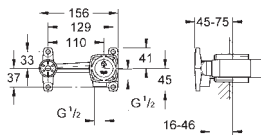

Grandera

Jednouchwytowy element do zabudowy podtynkowej DN 15

do 2-otworowej baterii umywalkowej

zabudowa w ścianie

bez elementów do montażu natynkowego

GROHE SilkMove głowica ceramiczna 35 mm

regulowany ogranicznik strumienia przepływu

głębokość instalacji 45 do 75 mm

urządzenie instalacyjne

min. rekomendowane ciśnienie 1,0 bar