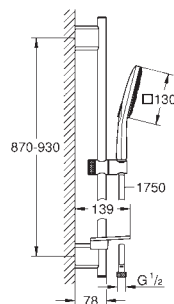

26 586 LS0

moon white

698,00

Rainshower SmartActive 130 Cube

Zestaw z drążkiem prysznicowym, 3 strumienie

elementy składowe:

sluchawka prysznicowa Rainshower SmartActive 130 Cube (26 550)
drążek 900 mm

z uchwytami ściennymi

Silverflex wąż prysznicowy 1750 mm (28 388)

półka **GROHE EasyReach**

GROHE DreamSpray perfekcyjny natrysk

GROHE StarLight powłoka chromowana

GROHE FastFixation Plus regulowany rozstaw pomiędzy uchwytami

dla dopasowania do istniejących otworów

GROHE TileFix regulacja głębokości na górnym i dolnym uchwycie

SpeedClean system przeciw osadom wapiennym

wewnętrzny kanał wodny

Twistfree system zapobiegający skręcaniu węża prysznicowego

nadaje się do podgrzewaczy przepływowych

26 587 LS0

moon white

700,00

ditto, ogranicznik przepływu 9,5 l/min