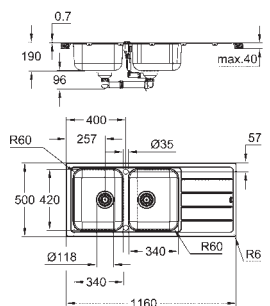

31 564 SD1

stal szlachetna

848,00

K200

Zlewozmywak ze stali szlachetnej

model: K200 60-S 96,5/50 1.5 odwracalny

typ montażu: wpuszczany w blat

materiał: stal nierdzewna AISI 304 (V2A)

grubość materiału: 0,6 mm

GROHE StarLight powłoka chromowana

wykończenie: Satin Finish

GROHE Whisper redukcja hałasu

minimalna długość szafki: 600 mm

wymiary: 965 x 500 mm

1 komora: 346 x 396 x 165 mm

0.5 komory: 180 x 340 x 130 mm

GROHE FastFixation system szybkiego montażu

montaż zlewozmywaka możliwy z lewej lub z prawej strony

wycięcie (w montażu nablatowym): 941 x 476 mm

wycięte otwory: 2 x 35 mm

odpływ: Ø 3,5"/90 mm z koszyczkiem na odpady i automatycznym opróżnianiem

w komplecie: automatyczny zestaw odpływowy z syfonem, sitko na odpadki,

zestaw montażowy

opcjonalnie: automatyczny odpływ (40 986 SD0)