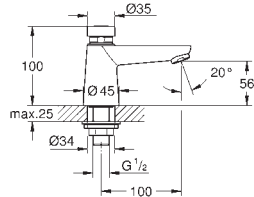

GROHE EUROECO COSMOPOLITAN T

Numer katalogowy

Kolor

Cena (PLN)

36 265 000

chrom

471,00

Euroeco Cosmopolitan T Samozamykający zawór sztorcowy, DN 15

do wody zimnej lub zmieszanej
oznakowanie niebieskie/czerwone

GROHE StarLight wykończenie chromowane
regulowany czas przepływu: krótki - średni - długi (ustawienie
fabryczne: krótki), ok. 7, 15, 30 s (zależny od ciśnienia)
min. rekomendowane ciśnienie 1,0 bar