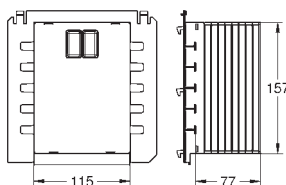

40 911 000

59,50

Puszka rewizyjna do małych przycisków spłukujących
do zastosowania z Rapid SL i Uniset ze spłuczką GD2