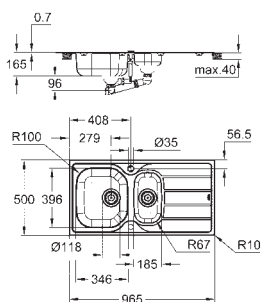

GROHE ZLEWOZMYWAKI STALOWE

Numer katalogowy

Kolor

Cena (PLN)

31 572 SD1

stal szlachetna

1 150,00

K500

Zlewozmywak ze stali szlachetnej

model: K500 60-S 100/50 1.5 odwracalny

typ montażu: wpuszczany w blat

materiał: stal nierdzewna AISI 304 (V2A)

grubość materiału: 0,7 mm

GROHE StarLight powłoka chromowana

wykończenie: Satin Finish

GROHE Whisper redukcja hałasu

minimalna długość szafki: 600 mm

wymiary: 1000 x 500 mm

1 komora: 340 x 420 x 185 mm

0,5 komory: 170 x 320 x 125 mm

GROHE FastFixation system szybkiego montażu

montaż zlewozmywaka możliwy z lewej lub z prawej strony

wycięte otwory: 2 x 35 mm

odpływ: Ø 3,5"/90 mm z koszyczkiem na odpady i automatycznym opróżnianiem

w komplecie: zestaw odpływowy z syfonem, sitko na odpadki, zestaw montażowy

opcjonalnie: automatyczny odpływ (40 986 SD0)

31 588 SD1

stal szlachetna

1 200,00

K500

Zlewozmywak ze stali szlachetnej

model: K500 80-S 116/50 2.0 odwracalny

typ montażu: wpuszczany w blat

materiał: stal nierdzewna AISI 304 (V2A)

grubość materiału: 0,7 mm

GROHE StarLight powłoka chromowana

wykończenie: Satin Finish

GROHE Whisper redukcja hałasu

minimalna długość szafki: 800 mm

wymiary: 1160 x 500 mm

1 komora: 340 x 420 x 190 mm

2 komora: 340 x 420 x 190 mm

GROHE FastFixation system szybkiego montażu

montaż zlewozmywaka możliwy z lewej lub z prawej strony

wycięcie: 1140 x 480 mm

wycięte otwory: 2 x 35 mm

odpływ: Ø 3,5"/90 mm z koszyczkiem na odpady i automatycznym opróżnianiem

w komplecie: automatyczny zestaw odpływowy z syfonem, sitko na odpadki,

zestaw montażowy

opcjonalnie: automatyczny odpływ (40 986 SD0)

31 564 SD1

stal szlachetna

848,00

K200

Zlewozmywak ze stali szlachetnej

model: K200 60-S 96,5/50 1.5 odwracalny

typ montażu: wpuszczany w blat

materiał: stal nierdzewna AISI 304 (V2A)