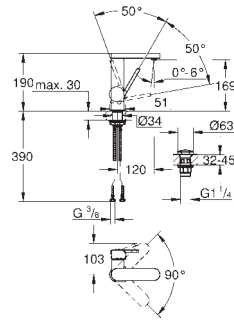

23 872 003

chrom

1 080,00

GROHE Plus
Bateria umywalkowa, DN 15
Rozmiar M

montaż jednocierowowy
metalowa dźwignia
GROHE SilkMove głowica ceramiczna 28 mm z ogranicznikiem temperatury
GROHE StarLight wykończenie chromowane
GROHE EcoJoy SpeedClean perlator 5.7 l/min
GROHE AquaGuide regulowany perlator
system szybkiego montażu
obrotowa wylewka z łatwym dokowaniem
kąt obrotu 90°
z korkiem klik-klak 1 1/4"
giętkie węże przyłączeniowe