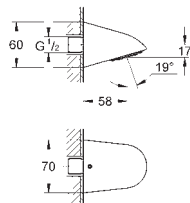

28 002 000

chrom

806,00

Relexa 70

Prysznic górny dla sportowców

niska emisja aerozoli

wersja wandaloodporna

zabezpieczony przed kradzieżą

gwint przyłącza 1/2"

wysięg 58 mm

ogranicznik przepływu 9 l/min. i 12 l/min.

GROHE DreamSpray perfekcyjny natrysk

GROHE StarLight wykończenie chromowane

SpeedClean system przeciw osadom wapiennym

wewnętrzny kanał wodny

forma budowy E

podłączenie leworęczne

min. rekomendowane ciśnienie 1,0 bar