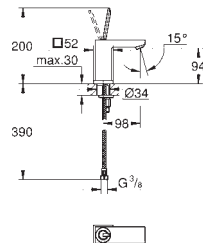

# GROHE EUROCUBE JOY

Numer katalogowy

Kolor

Cena (PLN)

23 654 000

chrom

1 000,00

**Eurocube Joy**  
**Bateria umywalkowa, DN 15**  
**Rozmiar S**  
montaż jednootworowy  
metalowa dźwignia  
**GROHE FeatherControl** głowica typu Joystick  
**GROHE EcoJoy** SpeedClean perlator 5.7 l/min  
**GROHE FastFixation Plus** system instalacyjny  
zestaw odpływowy z drążkiem pociąganim 1 1/4"  
giętkie węże przyłączeniowe