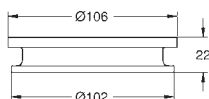

40 964 001	czarny	159,00

Allure

Uchwyt na suszarkę

materiał: tworzywo sztuczne

uchwyt 40 963 001 zamawiany osobno