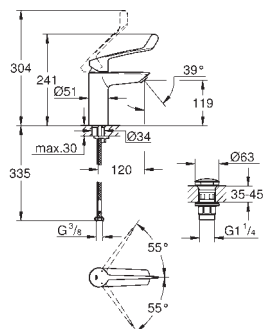

GROHE EUROSMART CARE

Numer katalogowy

Kolor

Cena (PLN)

nowość

23 983 003

chrom

453,00

Eurosmart
Bateria umywalkowa, DN 15
Rozmiar M

montaż jednotworowy
długa metalowa dźwignia
GROHE SilkMove głowica ceramiczna 35 mm
regulowany ogranicznik strumienia przepływu
z ogranicznikiem temperatury
regulator strumienia laminarnego 9 l/min
GROHE FastFixation system szybkiego montażu
z korkiem klik-klak 1 1/4"
giętkie węże przyłączeniowe
Wariant produktu: Professional

nowość