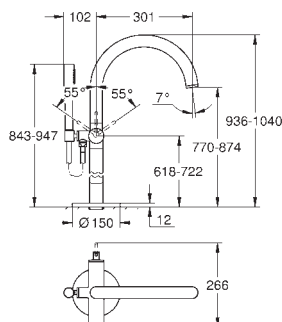

GROHE ATRIO

Numer katalogowy

Kolor

Cena (PLN)

32 653 003	chrom	6 510,00
32 653 DC3	stal nierdzewna	9 120,00
32 653 GL3	cool sunrise	9 770,00
32 653 DA3	warm sunset	9 770,00
32 653 AL3	brushed hard graphite	10 420,00

Atrio
Wolnostojąca bateria wannowa
do montażu z elementem podtynkowym (zamawiany osobno):
45 984 001

element montażowy zamawiany osobno

GROHE SilkMove głowica ceramiczna 35 mm

z ogranicznikiem temperatury

GROHE StarLight wykończenie chromowane

przełącznik: wanna/prysznic

wylewka z perlatozem

wysięg 301 mm

zintegrowany zawór zwrotny w wyjściu prysznica 1/2"

z zamocowaniem prysznica

prysznic ręczny Sena Stick (26 465 xxx)

Silverflex węzł prysznicowy 1250 mm

zabezpieczenie przed przepływem zwrotnym

min. rekomendowane ciśnienie 1,0 bar

45 984 001		1 950,00
Rough-in set 1/2" for floor-mounted mixers/spouts