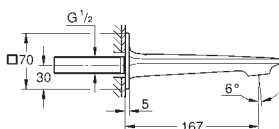

13 264 001
13 264 GN1
13 264 DL1
13 264 A01

chrom
brushed cool sunrise
brushed warm sunset
hard graphite

1 330,00
2 120,00
2 120,00
1 990,00

Allure

Wylewka wannowa 3/4"

naścienna

GROHE StarLight wykończenie chromowane

wysięg 167 mm

ukryty perlator

nowość