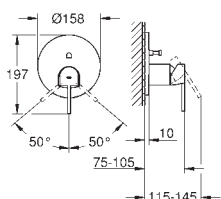

GROHE Plus
Jednouchwytowa bateria do obsługi dwóch wyjść wody
do montażu z elementem podtynkowym (zamawiany osobno):
GROHE Rapido SmartBox (35 600 000/35 604 000)
GROHE SilkMove głowica ceramiczna 46 mm
GROHE StarLight wykończenie chromowane
GROHE FastFixation rozeta ścienna (z uszczelnieniem, zakryte mocowania)
metalowa rozeta ścienna, regulacja 6°
metalowa dźwignia
automatyczny przełącznik: wanna/ prysznic
wydajność przepływu:
wyjście: B = 27 l/min, wyjście: C = 27 l/min
element montażowy zamawiany osobno

35 600 000 312,00
GROHE Rapido SmartBox uniwersalny element podtynkowy

35 604 000 312,00
GROHE Rapido SmartBox uniwersalny element podtynkowy, wariant produktu: Professional