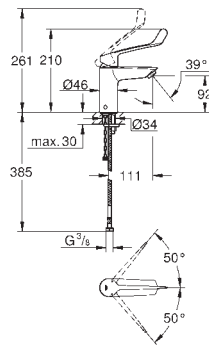

23 984 003

chrom

657,00

Eurosmart

Bateria umywalkowa, DN 15

Rozmiar S

termostatyczna ochrona przed poparzeniem

regulacja maksymalnej temperatury

dezynfekcja termiczna bez konieczności

ponownego ustawiania temperatury

w zestawie klucz umożliwiający uruchomienie dezynfekcji termicznej

montaż jednootworowy

długa metalowa dźwignia

GROHE SilkMove głowica ceramiczna 28 mm

regulowany ogranicznik strumienia przepływu

GROHE Zero osobne kanały wodne - brak kontaktu wody z ołowiem i niklem

wbudowane zawory zwrotne

sitka do zanieczyszczeń

GROHE EcoJoy 4.2 l/min strumień laminarny

GROHE FastFixation system szybkiego montażu

bez zestawu odpływowego

giętkie węże przyłączeniowe

max. różnica ciśnień 5:1

Wariant produktu: Professional

nowość