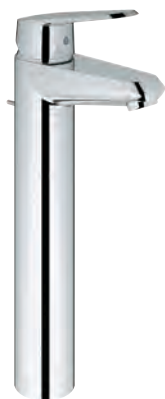

GROHE EURODISC COSMOPOLITAN

Numer katalogowy

Kolor

Cena (PLN)

23 055 002

chrom

999,00

Eurodisc Cosmopolitan
Bateria umywalkowa, DN 15
Rozmiar XL

montaż jednootworowy
metalowa dźwignia
do umywalk wolnostojących
GROHE SilkMove głowica ceramiczna 35 mm
regulowany ogranicznik strumienia przepływu
minimalny przepływ 2,5 l/min
GROHE StarLight wykończenie chromowane
GROHE FastFixation system instalacyjny
z pierścieniem centrującym
perlator
zestaw odpływowy z drążkiem pociągającym 1 1/4"
giętkie węże przyłączeniowe
opcjonalny ogranicznik temperatury (46 375 000)
I klasa głośności według normy DIN 4109