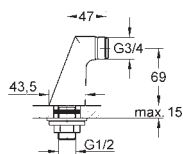

Przyłącze sztorcowe, DN 15
przyłącze kątowe 3/4" x 1/2"
przeciwzłącze śrubowe 1/2"
wysięg 47 mm
GROHE StarLight wykończenie chromowane

12 060 000

chrom

930,00