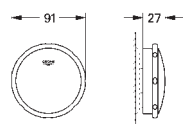

19 025 000 chrom 248,00
Talento
Zestaw odpływowy i przelewowy
zestaw do montażu gotowego rozeta, korek odpływu, osprzęt montażowy do kombinacji z **28 939 000**, **28 943 000**
GROHE StarLight wykończenie chromowane