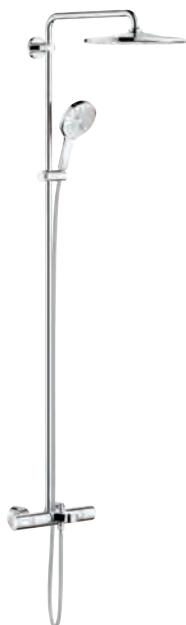

26 657 000

chrom

4 420,00

Rainshower SmartActive 310

System wannowo-prysznicowy z termostatem do montażu ściennego

elementy składowe:

poziome obrotowe ramię 450 mm

termostat natynkowy z funkcją Aquadimmer

przełącznik: deszczownica/ prysznic ręczny

deszczownica Rainshower Mono 310 (26 562)

z przegubem kulowym

kąt obrotu $\pm 15^\circ$

wylewka wannowa

oddzielny przełącznik do sluchawki prysznicowej

prysznic ręczny Rainshower SmartActive 130 (26 574)

regulowany uchwyt prysznicza

Silverflex wąż prysznicowy 1750 mm (28 388)

GROHE TurboStat głowica termostatyczna

GROHE SafeStop blokada na 38°C

GROHE SafeStop Plus w zestawie opcjonalny ogranicznik temperatury 43°C

GROHE CoolTouch brak ryzyka oparzeń o gorące powierzchnie

GROHE DreamSpray perfekcyjny natrysk

GROHE StarLight wykończenie chromowane

GROHE EcoJoy, ogranicznik przepływu 9,5 l/min

GROHE FastFixation (regulowane położenie górnego

uchwyty dla dopasowania do istniejących otworów)

SpeedClean system przeciw osadom wapiennym

wewnętrzny kanał wodny

przystosowany do podgrzewaczy

przepływowych o mocy min. 18 kW

min. przepływ 7 l/min.