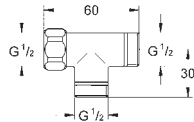

Trójnik 1/2"
do przyłączenia do baterii prysznicowej
i wannowej
nakrętka złączkowa 1/2"
2 przyłącza 1/2" do podłączenia węża
prysznicowego lub zaworu opróżniającego
GROHE StarLight wykończenie chromowane

28 988 000

chrom

166,00