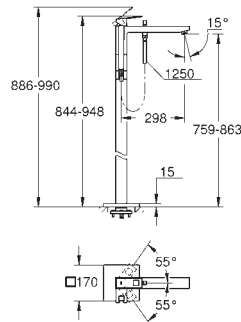

23 672 001

chrom

6 550,00

23 672 DC1

stal nierdzewna

9 170,00

23 672 AL1

brushed hard graphite

10 480,00

Eurocube

Wolnostojąca bateria wannowa

do montażu z elementem podtynkowym (zamawiany osobno):

45 984 001

element montażowy zamawiany osobno

GROHE SilkMove głowica ceramiczna 35 mm

z ogranicznikiem temperatury

GROHE StarLight wykończenie chromowane

przełącznik: wanna/prysznic

wylewka z perlatozem

stuchawka prysznicowa Euphoria Cube+ 6,6 l/min (26 467)

Silverflex wąż prysznicowy 1250 mm (28 362)

wysięg wylewki 298 mm

zintegrowany zawór zwrotny w wyjściu prysznica 1/2"

zabezpieczenie przed przepływem zwrotnym

z zamocowaniem prysznica