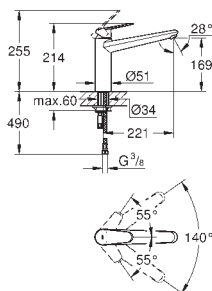

33 770 002

chrom

928,00

Eurodisc Cosmopolitan

Jednouchwytywa bateria zlewozmywakowa, DN 15

średnia wylewka

montaż jednootworowy

GROHE StarLight powłoka chromowana

GROHE SilkMove głowica ceramiczna 35 mm

perlator

regulowany ogranicznik strumienia przepływu

obrotowa wylewka

kąt obrotu 140°

giętkie węże przyłączeniowe

system szybkiego montażu