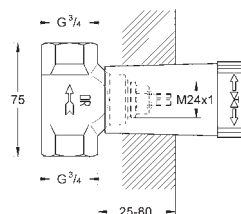

29 802 000

167,00

Zawór podtynkowy, 3/4"

zmontowana wstępnie głowica 3/4"
krótki trzpień
tuleja ochronna
przyłącze gwintowane 3/4"
odporny na korozję mosiądz DR