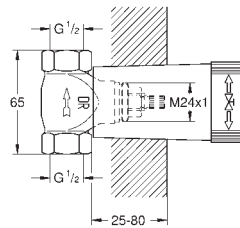

29 800 000

90,00

Elementy wewnętrzne zaworu podtynkowego, DN 15

zmontowana wstępnie głowica 1/2"
krótki trzpień, tuleja ochronna, przyłącze gwintowane 1/2"
odporny na korozję mosiądz DR

29 802 000

167,00

ditto, zamontowana wstępnie głowica 3/4", przyłącze gwintowane 3/4"

29 805 000

260,00

ditto, zamontowana wstępnie głowica 1", przyłącze gwintowane 1"