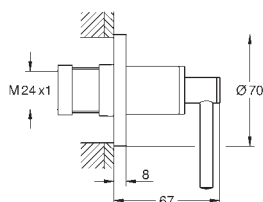

19 088 003	chrom	393,00
19 088 DC3	stal nierdzewna	550,00
19 088 GL3	cool sunrise	590,00
19 088 DA3	warm sunset	590,00
19 088 AL3	brushed hard graphite	629,00

Atrio
Element zewnętrzny zaworu
podtynkowego
do montażu z 35 028 000 lub 29 032 000 (zamawiane osobno)
GROHE StarLight wykończenie chromowane
głębokość zabudowy regulowana bezstopniowo
20-80 mm
rozeta z uszczelnieniem ściennym,
przykręcana
z jednoramiennym uchwytem