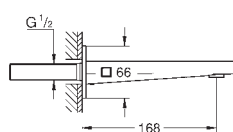

13 404 003	chrom	603,00
13 404 DC3	stal nierdzewna	845,00
13 404 AL3	brushed hard graphite	965,00

GROHE Plus
Wylewka wannowa
do montażu podtynkowego, naścienna
GROHE StarLight wykończenie chromowane
perlator
gwint zewnętrzny 1/2"
wysięg 168 mm