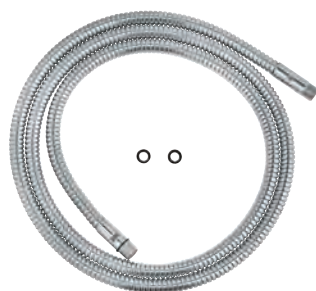

28 146 000 chrom 197,00

Metalowy wąż prysznicowy
2000 mm
M15 x M15
GROHE StarLight wykończenie chromowane