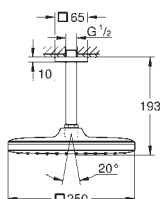

26 688 000 chrom 624,00

ditto, deszczownica z białym wierzchem