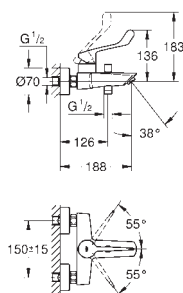

25 243 003

chrom

501,00

Eurosmart
Jednouchwytywa bateria wannowa
do montażu podtynkowego, naścienna
długa metalowa dźwignia
GROHE SilkMove głowica ceramiczna 35 mm
regulowany ogranicznik strumienia przepływu
z ogranicznikiem temperatury
przełącznik: wanna/prysznic
perlator
zintegrowany zawór zwrotny w wyjściu prysznica 1/2"
przyłącza S
metalowa rozeta ścienna
zabezpieczenie przed przepływem zwrotnym
Wariant produktu: Professional