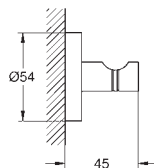

40 364 001	chrom	70,70
40 364 DC1	stal nierdzewna	99,00
40 364 BE1	polished nickel	106,00
40 364 EN1	brushed nickel	113,00
40 364 GL1	cool sunrise	106,00
40 364 GN1	brushed cool sunrise	113,00
40 364 DA1	warm sunset	106,00
40 364 DL1	brushed warm sunset	113,00
40 364 A01	hard graphite	106,00
40 364 AL1	brushed hard graphite	113,00

Essentials

Haczyk na płaszcz kąpielowy

materiał: metal

ukryte mocowanie

GROHE StarLight wykończenie chromowane

montaż na wkręty z kołkami (w zestawie)