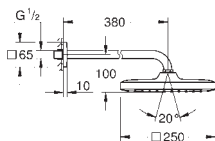

chrom

786,00

ditto, deszczownica z białym wierzchem

26 682 000

chrom

839,00

**Tempesta 250 Cube**

**Deszczownica z ramieniem 380 mm, 1 strumień**