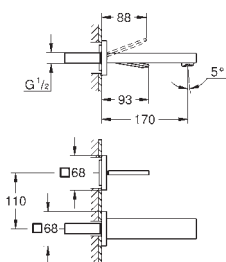

GROHE EUROCUBE JOY

Numer katalogowy Kolor Cena (PLN)

19 997 000 chrom 1 140,00

Eurocube Joy
2-otworowa bateria umywalkowa
Rozmiar M
do montażu podtynkowego, naścienna
do montażu z elementem podtynkowym (zamawiany osobno):
23 429 000 (zamawiany osobno)
bez elementów do zabudowy podtynkowej
GROHE EcoJoy SpeedClean perlator 5,7 l/min
rozstaw między wylewką a dźwignią 110 mm
wysięg wylewki 170 mm

19 998 000 chrom 1 200,00
ditto, wysięg wylewki 231 mm