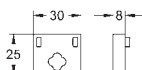

27 845 000

41,10

Euphoria Cube
Podkładka wyrównująca

do drążków prysznicowych Euphoria Cube 27 892 000 / 27 841 000