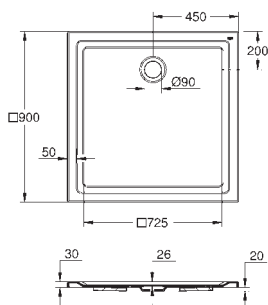

39 301 000

biel alpejska

741,00

Brodzik prysznicowy z akrylu 900 x 900

wymiary: 900 x 900 mm

głębokość: 30 mm

materiał: akryl

średnica odpływu: 90 mm

zalecane zestawy odpływowe GROHE: 49 533 000 (pionowy), 49 534 000 (poziomy); zamawiane osobno

Rekomendowane akcesoria montażowe:

Uniwersalne nogi MEPA BW 5 (150130) do montażu brodzika i szyny do brodzików (190032) lub rama montażowa MEPA SF (150183)

taśma uszczelniająca MEPA (180040)

zalecany zestaw montażowy Poresta (17014408)

zalecany zestaw montażowy Schedel (SD 90081)

20 sztuk na palecie