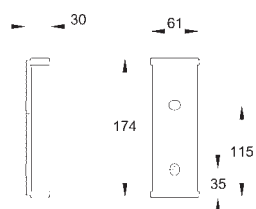

14 992 000

157,00

**GROHE Sensia Arena**  
**Uchwyt na pilot do toalety myjącej Sensia Arena**  
uchwyt antykradzieżowy do 14 926 002  
śruby montażowe w komplecie