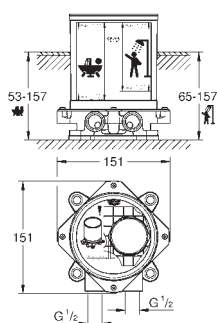

Element montażowy
do wolnostojących baterii i wylewek wannowych oraz systemów prysznicowych bez elementów do montażu natynkowego
płyta montażowa z regulacją w zakresie 360° w poziomie i 3° w pionie
głębokość montażu dla baterii i wylewek wannowych 53-157 mm, tolerancja montażowa 104 mm
głębokość montażu dla systemów prysznicowych 65-157 mm, tolerancja montażowa 92 mm
przyłącze wody 1/2"
przyłącze do płukania
podkładka
materiał mocujący