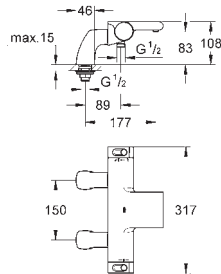

Grotherm 2000

Bateria wannowa z termostatem, DN 15

montaż sztorcowy

GROHE CoolTouch nienagrzewający się korpus

GROHE StarLight wykończenie chromowane

GROHE Aqua Paddle ergonomiczny kształt uchwytów

GROHE TurboStat głowica termostaticzna

GROHE SafeStop blokada na 38°C

GROHE SafeStop Plus w zestawie opcjonalny ogranicznik temperatury 43°C

zintegrowane odcięcie wody mieszanej

GROHE AquaDimmer Plus zawierający następujące funkcje:

- regulacja strumienia przepływu

- przełącznik wanna/prysznic

- zintegrowany przycisk **GROHE EcoButton**

wyjście prysznica na dole 1/2"

GROHE XL Waterfall strumień wody

regulator strumienia

wbudowane zawory zwrotne

sitka do zanieczyszczeń

zabezpieczenie przed przepływem zwrotnym

przyłącza kątowe z zakrytym mocowaniem

GROHE EcoJoy mniejsze zużycie wody

34 482 001

chrom

2 100,00