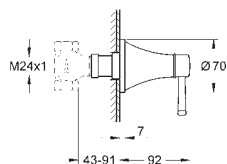

19 944 000
19 944 IGO

chrom
chrom / złoty

446,00
580,00

Grandera

Element zewnętrzny zaworu podtynkowego

do montażu z elementem podtynkowym (zamawiany osobno):

35 028 000

29 032 000 (wstępnie zamontowana głowica 1/2")

GROHE StarLight wykończenie chromowane

głębokość zabudowy regulowana bezstopniowo

zakres regulacji 43 - 91 mm

do montażu z zaworem (35 029 000)