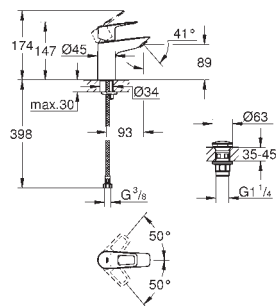

23 878 001

chrom

300,00

BauLoop

Bateria umywalkowa, DN 15

Rozmiar S

montaż jednocierowowy

metalowa dźwignia

GROHE Longlife głowica ceramiczna 28 mm

z ogranicznikiem temperatury

GROHE StarLight wykończenie chromowane

GROHE Zero osobne kanały wodne - brak kontaktu wody z ołowiem i niklem

GROHE EcoJoy perlator 5,7 l/min

system szybkiego montażu

z korkiem klik-klak

giętkie węże przyłączeniowe

Wariant produktu: Professional

23 337 001

chrom

279,00

ditto, bez korka