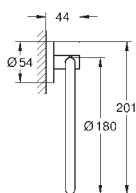

Numer katalogowy Kolor Cena (PLN)

40 365 001	chrom	129,00
40 365 DC1	stal nierdzewna	181,00
40 365 BE1	polished nickel	194,00
40 365 EN1	brushed nickel	207,00
40 365 GL1	cool sunrise	194,00
40 365 GN1	brushed cool sunrise	207,00
40 365 DA1	warm sunset	194,00
40 365 DL1	brushed warm sunset	207,00
40 365 A01	hard graphite	194,00
40 365 AL1	brushed hard graphite	207,00

Essentials
Wieszak na ręcznik
materiał: metal
ukryte mocowanie
GROHE StarLight wykończenie chromowane
montaż na wkręty z kołkami (w zestawie)