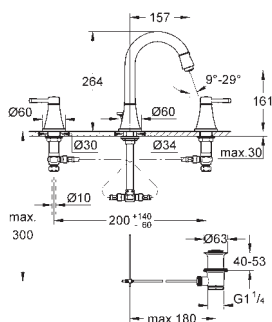

20 389 000
20 389 IG0

chrom
chrom / złoty

2 320,00
3 010,00

Grandera

Trzyotworowa bateria umywalkowa DN 15

Rozmiar M

zawory wody ciepłej/zimnej z głowicami ceramicznymi 1/2", 90°

GROHE StarLight wykończenie chromowane

GROHE EcoJoy mniejsze zużycie wody

perlator z GROHE AquaGuide 5.7 l/min

zestaw odpływowy z drążkiem pociągającym 1 1/4"

elastyczne węże łączące pomiędzy elementem środkowym a zaworami bocznymi
min. rekomendowane ciśnienie 1,0 bar