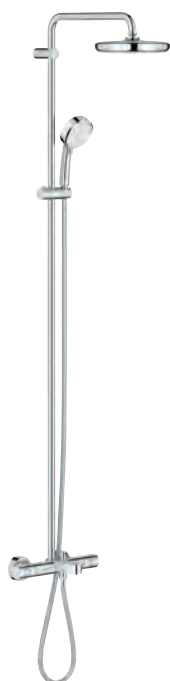

Tempesta Cosmopolitan System 210 System wannowo-prysznicowy z termostatem do montażu ściennego

elementy składowe:

poziome obrotowe ramię 390 mm

termostat Grotherm 1000 Cosmopolitan z Aquadimmerem

przełącznik: deszczownica/ prysznic ręczny

deszczownica Tempesta 210 (26 408 000)

rodzaj strumienia: Rain

z przegubem kulowym

kąt obrotu $\pm 15^\circ$

wylewka wannowa

oddzielny przełącznik do słuchawki prysznicowej

prysznic ręczny Tempesta Cosmopolitan 100 (27 571)

2 rodzaje strumieni

Rain, Jet

regulowany uchwyt prysznicowy

wąż prysznicowy Rotaflex 1750 mm (28 410 001)

GROHE TurboStat głowica termostatyczna

GROHE SafeStop blokada na 38°C

GROHE SafeStop Plus w zestawie opcjonalny ogranicznik temperatury 43°C

GROHE DreamSpray perfekcyjny natrysk

GROHE StarLight wykończenie chromowane

SpeedClean system przeciw osadom wapiennym

wewnętrzny kanał wodny

Twistfree system zapobiegający skręcaniu węża prysznicowego

przystosowany do podgrzewaczy

przepływowych o mocy min. 18 kW

min. przepływ 7 l/min.