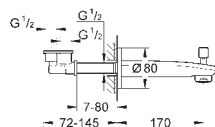

13 277 002

chrom

512,00

Eurostyle Cosmopolitan

Wylewka wannowa

do montażu podtynkowego, naścienna

GROHE StarLight wykończenie chromowane

perlator

przełącznik: wanna/prysznic

z podtynkowym elementem łączącym

gwint zewnętrzny 1/2"

wysięg wylewki 170 mm