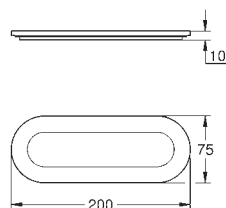

41 036 000	szkło	172,00

Selection

Mydelniczka bez uchwytu

materiał: szkło
do montażu z uchwytem (41 035)