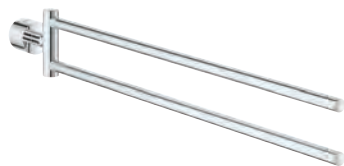

Numer katalogowy Kolor Cena (PLN)

40 308 003	chrom	730,00
40 308 DC3	stal nierdzewna	1 020,00
40 308 GL3	cool sunrise	1 090,00
40 308 DA3	warm sunset	1 090,00
40 308 AL3	brushed hard graphite	1 170,00

Atrió
Wieszak na ręcznik
materiał: metal
dwa ramiona, nieobrotowe
długość 489 mm
ukryte mocowanie
GROHE StarLight wykończenie chromowane