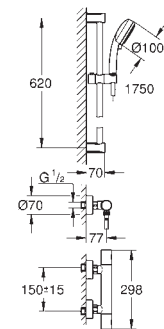

34 768 000

chrom

971,00

Grohtherm 800 Cosmopolitan

Termostatyczny zestaw prysznicowy 1/2"

elementy składowe:

Grohtherm 800 Cosmopolitan termostatyczna bateria prysznicowa 1/2"

(34 765 000)

Tempesta Cosmopolitan 100 zestaw z drążkiem prysznicowym 600 mm,

2 strumienie (27 578 002)

w zestawie opcjonalny ogranicznik przepływu strumienia

GROHE EcoJoy 5.7 l/min