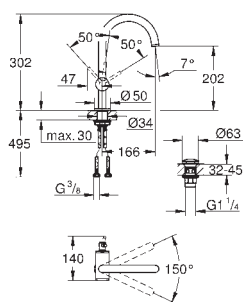

32 042 003	chrom	1 680,00
32 042 DC3	stal nierdzewna	2 360,00
32 042 GL3	cool sunrise	2 530,00
32 042 DA3	warm sunset	2 530,00
32 042 AL3	brushed hard graphite	2 700,00

Atrio
Bateria umywalkowa, DN 15
Rozmiar L
montaż jednotworowy
GROHE SilkMove głowica ceramiczna 28 mm z ogranicznikiem temperatury
GROHE StarLight wykończenie chromowane
GROHE EcoJoy perlator 5.7 l/min
obrotowa wylewka
blokada przepływu
zestaw odpływowy z korkiem Push-Open 1 1/4"
giętkie węże przyłączeniowe