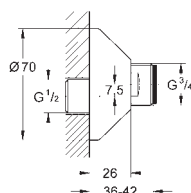

Przyłącze S
1/2" x 3/4"
zasięg regulacji 7,5 mm
tłumik dźwięku
rozeta przykręcana
średnica 70 mm, głębokość 26 mm
GROHE StarLight wykończenie chromowane
zawartość: 1 szt.

12 411 000

chrom

406,00