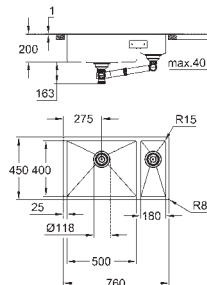

31 575 SD1

stal szlachetna

1 450,00

K700U

Zlewozmywak ze stali szlachetnej

model: K700U 80-S 76/45 1.5 lewostronny

typ montażu: wpuszczany w blat, na równi z blatem i podblatowy

materiał: stal nierdzewna AISI 304 (V2A)

grubość materiału: 1 mm

GROHE StarLight powłoka chromowana

wykończenie: Satin Finish

GROHE Whisper redukcja hałasu

minimalna długość szafki: 800 mm

wymiary: 760 x 450 mm

1 komora: 500 x 400 x 200 mm

0,5 komory: 180 x 400 x 140 mm

GROHE FastFixation system szybkiego montażu

zlewozmywak montowany po lewej

wycięcie (montaż podblatowy): 712 x 402 mm (R16)

wycięcie (montaż nablutowy): 745 x 435 mm

odpływ: Ø 3.5"/90 mm z sitkiem na odpadki

w komplecie: zestaw odpływowy z syfonem, sitko na odpadki, zestaw montażowy

opcjonalnie: automatyczny odpływ (40 986 SD0)

ilość uchwytów montażowych w zestawie: 8