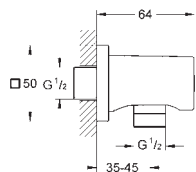

GROHE AKCESORIA PRYSZNICOWE

Numer katalogowy Kolor Cena (PLN)

27 076 000 chrom 215,00
Rainshower
Kolanko przyłączeniowe ściennie
gwint zewnętrzny
z kwadratową rozetą
zabezpieczenie przed przepływem zwrotnym
GROHE StarLight wykończenie chromowane