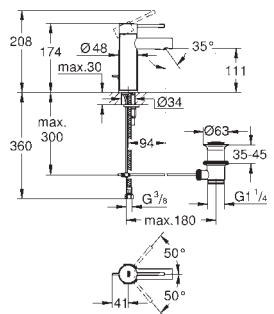

24 175 001

chrom

663,00

Essence
Bateria umywalkowa, DN 15
Rozmiar S

montaż jednootworowy
metalowa dźwignia

GROHE SilkMove głowica ceramiczna 28 mm
z ogranicznikiem temperatury

GROHE StarLight wykończenie chromowane

GROHE EcoJoy perlator 5,7 l/min

GROHE FastFixation Plus system instalacyjny

zestaw odpływowy z drążkiem pociąganim 1 1/4"

giętkie węże przyłączeniowe

min. rekomendowane ciśnienie 1,0 bar

Wariant produktu: Professional

32 898 001

chrom

663,00

Zostaje zastąpiony 24 175 001