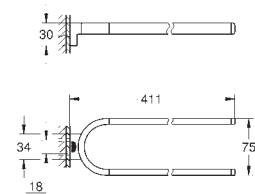

896,00

**Selection**

**Wieszak na ręcznik kąpielowy**

materiał: metal  
długość 800 mm  
ukryte mocowanie  
**GROHE StarLight** wykończenie chromowane

41 059 000

chrom

593,00

41 059 DC0