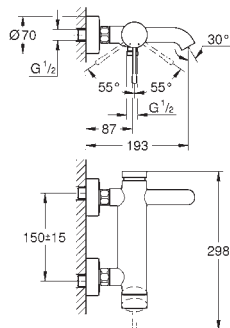

33 636 A01

hard graphite

1 100,00

33 636 AL1

brushed hard graphite

1 170,00

Zostają zastąpione 25 252

25 250 001	chrom	900,00
25 250 DC1	stal nierdzewna	1 260,00
25 250 GL1	cool sunrise	1 350,00
25 250 GN1	brushed cool sunrise	1 440,00
25 250 DA1	warm sunset	1 350,00
25 250 DL1	brushed warm sunset	1 440,00
25 250 A01	hard graphite	1 350,00
25 250 AL1	brushed hard graphite	1 440,00