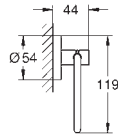

GROHE ESSENTIALS

Numer katalogowy

Kolor

Cena (PLN)

40 689 001	chrom	153,00
40 689 DC1	stal nierdzewna	214,00
40 689 BE1	polished nickel	229,00
40 689 EN1	brushed nickel	244,00
40 689 GL1	cool sunrise	229,00
40 689 GN1	brushed cool sunrise	244,00
40 689 DA1	warm sunset	229,00
40 689 DL1	brushed warm sunset	244,00
40 689 A01	hard graphite	229,00
40 689 AL1	brushed hard graphite	244,00

Essentials

Uchwyt na papier

materiał: metal

bez pokrywy

ukryte mocowanie

GROHE StarLight wykończenie chromowane

montaż na wkręty z kołkami (w zestawie)