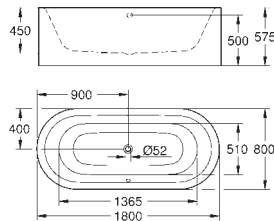

39 729 000

biel alpejska

21 260,00

Essence

Wanna

wolnostojąca

180 x 80 cm

wysokość 57,5 cm

pojemność całkowita 240 l

pojemność użytkowa 170 l

z otworem przelewowym

sanitarna stal tytanowa

pasuje do Talento (28 943 000 + 19 025 000), zamawiane osobno

kompatybilna z zestawem odpływowym Viega Multiplex Trio (jednostka funkcyjna

6161.62/727970 + części chromowane Visign MT3 6161.13/725792)

w zestawie mata wygłuszająca