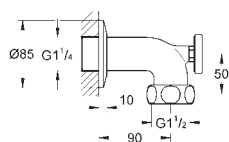

12 444 000

chrom

1 270,00

Kolanko wyjścia, DN 32
z termometrem
nakrętka 1 1/2" x 1 1/4" gwint zewnętrzny
wysięg 90 mm
rozeta przykręcana
do Grohtherm XL 1" 35 085 000, 35 086 000
GROHE StarLight wykończenie chromowane