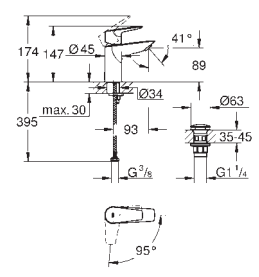

23 899 001

chrom

300,00

BauEdge

Bateria umywalkowa, DN 15

Rozmiar S

montaż jednocierowowy
metalowa dźwignia

GROHE Longlife ES 28 mm ceramiczna głowica z funkcją oszczędzania energii -
dźwignia w pozycji środkowej uruchamia tylko zimną wodę
z ogranicznikiem temperatury

GROHE StarLight wykończenie chromowane

GROHE Zero osobne kanały wodne - brak kontaktu wody z ołowiem i niklem

GROHE EcoJoy perlator 5,7 l/min

system szybkiego montażu

z korkiem klik-klak

giętkie węże przyłączeniowe

Wariant produktu: Professional