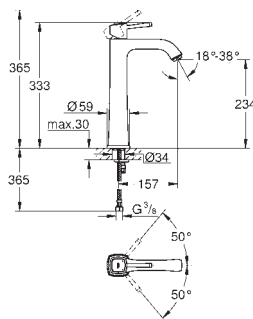

23 313 000
23 313 IGO

chrom
chrom / złoty

1 970,00
2 560,00

Grandera
Bateria umywalkowa, DN 15
Rozmiar XL
do umywalk wolnostojących
GROHE SilkMove głowica ceramiczna 28 mm
ogranicznik temperatury
GROHE StarLight wykończenie chromowane
GROHE EcoJoy mniejsze zużycie wody
GROHE FastFixation system szybkiego montażu
perlator z GROHE AquaGuide 5.7 l/min
bez zestawu odpływowego
giętkie węże przyłączeniowe
min. rekomendowane ciśnienie 1,0 bar