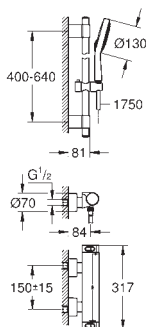

GROHE GROHTHERM 2000

Numer katalogowy

Kolor

Cena (PLN)

34 281 001

chrom

2 070,00

Grohtherm 2000

Bateria prysznicowa z termostatem, DN 15 z zestawem prysznicowym
elementy składowe:

Grohtherm 2000 termostaticzna bateria prysznicowa (34 169 001)
Power&Soul Cosmopolitan zestaw prysznicowy 130 / 600 mm drążek (27 731 000)