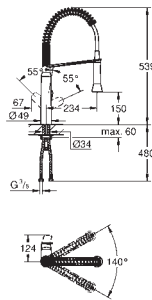

31 379 000
31 379 DC0

chrom
stal nierdzewna

2 890,00
3 750,00

K7

Jednouchwytowa bateria zlewozmywakowa, DN 15

montaż jednootworowy

GROHE StarLight powłoka chromowana

GROHE SilkMove głowica ceramiczna 35 mm

profesjonalny natrysk z 2 rodzajami strumienia

przełącznik: perlator/ natrysk SpeedClean

automatyczne przełączanie na perlator

metalowa głowka natrysku

regulowany ogranicznik strumienia przepływu

obrotowa wylewka

kąt obrotu 140°

zabezpieczenie przed przepływem zwrotnym

giętkie węże przyłączeniowe

system szybkiego montażu

min. rekomendowane ciśnienie 1,0 bar