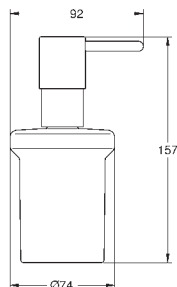

40 394 001

chrom

106,00

Essentials

Dozownik

materiał: szkło / metal
pojemność 160 ml
pasuje do uchwytów:
Essentials (40 369 xx1)
Essentials Cube (40 508 000)
Bau Cosmopolitan (40 585)
Essentials Authentic (40 652)

GROHE StarLight wykończenie chromowane