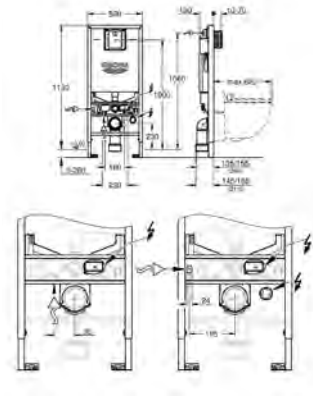

rama stalowa, powlekana proszkowo, samonośna
do suchej zabudowy, kompletny montaż wstępny
ustalone przyłącza do obiektu

z szybką regulacją i blokadą wysokości
materiał mocujący
kontrola TÜV

2 szorstnie mocujące WC

mocowanie ceramiki

rozstaw śrub 180/230 mm

kolanko odpływowe z polietylenu Ø 90 mm

regulacja głębokości zabudowy

kształtka redukcyjna Ø 90/110 mm

zestaw dopływowy i odpływowy

zbiornik sflukujący GDX o pojemności 6 l, z następującymi funkcjami:

ustawienie fabryczne 6l i 3l

pneumatyczny zawór odpływowy z 3 funkcjami:

2-pojemn., Start/Stop lub bez przerywania

przyłącze wody z prawej strony, z tyłu lub z góry

armatura I klasy głośności

izolowana przeciwroszeniowo

przyłącze wodne 1/2" z wbudowanym zaworem kątowym i przyłączem

do instalacji puszki rewizyjno - ochronnej nie są wymagane narzędzia

do montażu pionowego

regulacja przepływu

redukcja wody sflukującej

zapobiega rozchlapywaniu wody w miskach bezkońnerzowych

łatwa regulacja przepływu przez kominek rewizyjny, bez konieczności

demontażu zaworu

do instalacji wymagane kątowniki ścienne Rapid SL 38 558 00M

(zamawiane osobno)

do montażu dużych przycisków sflukujących (156 x 197 mm) należy

zamówić puskę rewizyjną 66 791 000