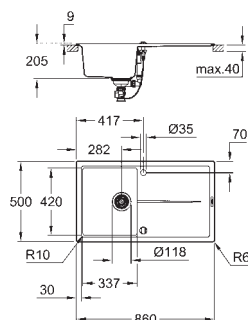

K400

Zlewozmywak kompozytowy z ociekaczem

model: K400 50-C 86/50 1.0 rev

typ montażu: wpuszczany w blat

materiał: kompozyt kwarcowy

GROHE Whisper redukcja hałasu

minimalna długość szafki: 500 mm

wymiary: 860 x 500 mm

1 komora: 337 x 420 x 205 mm

GROHE FastFixation system szybkiego montażu

montaż zlewozmywaka możliwy z lewej lub z prawej strony

wycięcie: 840 x 480 mm

odpływ: przelew automatyczny

w komplecie: automatyczny zestaw odpływowy z syfonem, sitko na odpadki,

zestaw montażowy

opcjonalnie: automatyczny odpływ (40 986 SD0)

ilość uchwytów montażowych w zestawie: 10

odporność termiczna do 280° C

31 641 AT0
31 641 AP0

szary granit
czarny granit

1 540,00
1 540,00