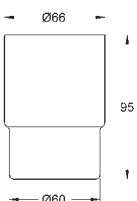

40 372 001

42,60

Essentials

Szklanka kryształowa

materiał: szkło
pasuje do uchwytów:
Essentials (40 369 xx1)
Essentials Cube (40 508 000)
Bau Cosmopolitan (40 585)
Essentials Authentic (40 652)