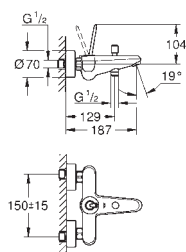

Eurodisc Joy

Jednouchwytowa bateria wannowa

do montażu podtynkowego, naścienna

metalowa dźwignia

GROHE FeatherControl głowica typu Joystick

GROHE StarLight wykończenie chromowane

przełącznik: wanna/prysznic

perlator

zintegrowany zawór zwrotny w wyjściu prysznic 1/2"

przyłącza S

zabezpieczenie przed przepływem zwrotnym

min. rekomendowane ciśnienie 1,0 bar