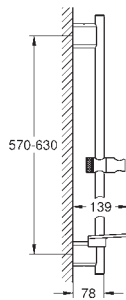

GROHE RAINSHOWER SMARTACTIVE

Numer katalogowy

Kolor

Cena (PLN)

26 594 000

chrom

831,00

Rainshower SmartActive 150

Zestaw z drążkiem prysznicowym, 3 strumienie

elementy składowe:

prysznic ręczny Rainshower SmartActive 150 (26 590)
drążek 900 mm

z uchwytami ściennymi

Silverflex wąż prysznicowy 1750 mm (28 388)

półka GROHE EasyReach

GROHE EcoJoy, ogranicznik przepływu 9,5 l/min

GROHE DreamSpray perfekcyjny natrysk

GROHE FastFixation Plus regulowany rozstaw pomiędzy uchwytami dla dopasowania do istniejących otworów

GROHE TileFix regulacja głębokości na górnym i dolnym uchwycie

SpeedClean system przeciw osadom wapiennym
wewnętrzny kanał wodny

Twistfree system zapobiegający skręcaniu węża prysznicowego nadaje się do podgrzewaczy przepływowych

26 593 000

chrom

829,00

bez ogranicznika przepływu

26 594 LS0

moon white

831,00

Rainshower SmartActive 150

Zestaw z drążkiem prysznicowym, 3 strumienie

elementy składowe:

prysznic ręczny Rainshower SmartActive 150 (26 554)
drążek 900 mm

z uchwytami ściennymi

Silverflex wąż prysznicowy 1750 mm (28 388)

półka GROHE EasyReach

GROHE EcoJoy, ogranicznik przepływu 9,5 l/min

GROHE DreamSpray perfekcyjny natrysk

GROHE StarLight powłoka chromowana

GROHE FastFixation Plus regulowany rozstaw pomiędzy uchwytami dla dopasowania do istniejących otworów

GROHE TileFix regulacja głębokości na górnym i dolnym uchwycie

SpeedClean system przeciw osadom wapiennym
wewnętrzny kanał wodny

Twistfree system zapobiegający skręcaniu węża prysznicowego nadaje się do podgrzewaczy przepływowych

26 602 000

chrom

412,00

Rainshower SmartActive

Drążek prysznicowy, 600 mm

z uchwytami ściennymi

regulowany i przesuwany uchwyt

system GROHE FastFixation (regulowana