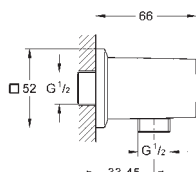

27 707 000 chrom 211,00
27 707 DC0 stal nierdzewna 296,00
27 707 AL0 brushed hard graphite 359,00
Allure Brilliant
Kolanko przyłączeniowe ściennie,
DN 15
gwint zewnętrzny
zabezpieczenie przed przepływem zwrotnym
materiał: metal
GROHE StarLight wykończenie chromowane