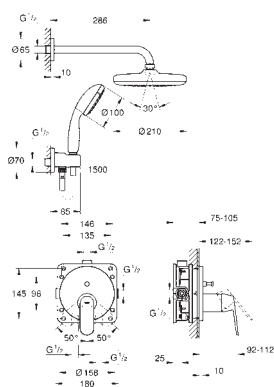

25 219 001

chrom

1 800,00

Eurosmart Cosmopolitan

Zestaw prysznicowy Tempesta 210

elementy składowe:

Eurosmart Cosmopolitan jednouchwytywa bateria wannowa z przełącznikiem (24045000).

GROHE Rapido SmartBox uniwersalny element podtynkowy (35 600 000)

deszczownica Tempesta 210 9,5 l/min (26 410 000)

ramię prysznicza Rainshower 286 mm (28 576 000)

prysznic ręczny Tempesta 100, 2 strumienie, 9,5 l/min (27 597)

przyłącze węża (28 628 000)

wąż prysznicowy Rotaflex 1500 mm (28 409 001)

13 261 000

chrom

369,00

Eurosmart Cosmopolitan

Wylewka wannowa

do montażu podtynkowego, naścienna

GROHE StarLight wykończenie chromowane

perlator

gwint zewnętrzny 1/2"

wysięg wylewki 170 mm

min. rekomendowane ciśnienie 1,0 bar