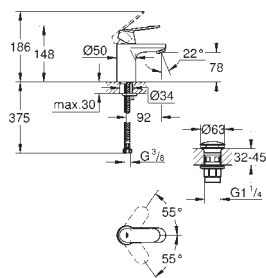

23 925 000

chrom

399,00

Eurosmart Cosmopolitan
Bateria umywalkowa, DN 15
Rozmiar S

montaż jednootworowy
metalowa dźwignia
GROHE SilkMove głowica ceramiczna 35 mm
regulowany ogranicznik strumienia przepływu
minimalny przepływ 2,5 l/min
GROHE StarLight wykończenie chromowane
GROHE FastFixation system instalacyjny
z pierścieniem centrującym
GROHE EcoJoy perlator 5,7 l/min
z korkiem klik-klak 1 1/4"
giętkie węże przyłączeniowe
opcjonalny ogranicznik temperatury (46 375 000)
I klasa głośności według normy DIN 4109