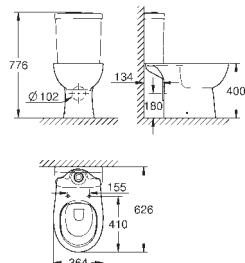

39 349 000

biel alpejska

567,00

Bau Ceramika

Kompaktowa miska WC stojąca
bez kołnierza
odpływ poziomy
objętość spłukiwania 6/3 l
zestaw mocujący w komplecie
zbiornik spłukujący zamawiany osobno
z ceramiki sanitarnej
kompatybilna z deską sedesową 39 492 000 (zwykła), 39 493 000 (wolnoopadająca)
9 sztuk na palecie