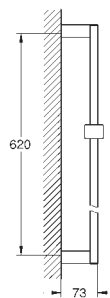

27 892 000

chrom

792,00

Euphoria Cube

Drażek prysznicowy, 600 mm

z uchwytami ściennymi i ślizgaczem

GROHE StarLight wykończenie chromowane

27 841 000

chrom

832,00

ditto, długość 900 mm