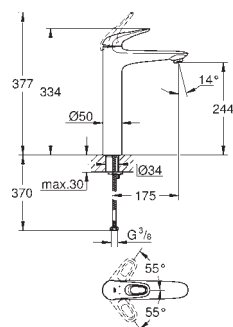

23 570 003

chrom

1 000,00

23 570 LS3

moon white/chrom

1 300,00

Eurostyle
Bateria umywalkowa, DN 15
Rozmiar XL

montaż jednootworowy
metalowa dźwignia z otworem
do umywarek wolnostojących
GROHE SilkMove głowica ceramiczna 35 mm
z ogranicznikiem temperatury
GROHE StarLight wykończenie chromowane
GROHE EcoJoy perlator 5,7 l/min
GROHE FastFixation system szybkiego montażu
bez zestawu odpływowego
giętkie węże przyłączeniowe