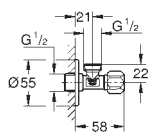

GROHE ZAWORY KĄTOWE

Numer katalogowy

Kolor

Cena (PLN)

22 032 000

chrom

24,30

Zawór kątowy, DN 15

szorstka końcówka dla łatwiejszego uszczelnienia
przyłącze ścienne 1/2"
wyjście 1/2"
trzcień zabezpieczony przed wodą, z komorą smarującą
ergonomiczne uchwyty
oznakowanie neutralne
metalowa rozeta Ø 55 mm
opakowanie: blister
GROHE StarLight powłoka chromowana

22 017 00M

chrom

224,00