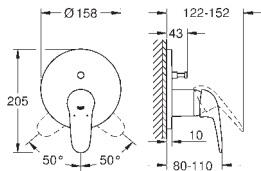

Eurostyle

Jednouchwytowa bateria do obsługi dwóch wyjść wody do montażu z elementem podtynkowym (zamawiany osobno):

GROHE Rapido SmartBox (35 600 000/35 604 000)

GROHE SilkMove głowica ceramiczna 46 mm

GROHE StarLight wykończenie chromowane

GROHE FastFixation rozeta ścienna (z uszczelnieniem, zakryte mocowania)
metalowa rozeta ścienna, regulacja 6°

metalowa dźwignia

automatyczny przełącznik: wanna/ prysznic

wydajność przepływu:

wyjście: B = 27 l/min, wyjście: C = 27 l/min

element montażowy zamawiany osobno

35 600 000

312,00

GROHE Rapido SmartBox uniwersalny element podtynkowy

35 604 000

312,00

GROHE Rapido SmartBox uniwersalny element podtynkowy, wariant produktu: Professional