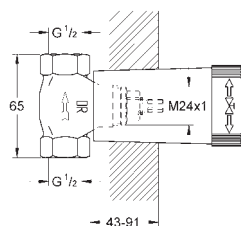

29 032 000 134,00

Element wewnętrzny zaworu
podtynkowego, DN 25
zmontowana wstępnie głowica 1/2"
przyłącze gwintowane 1/2"
głębokość zabudowy regulowana bezstopniowo
zakres regulacji 43 - 91 mm
odporny na korozję mosiądz DR