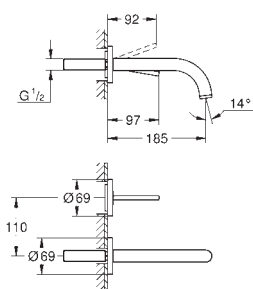

19 287 003	chrom	1 680,00
19 287 DC3	stal nierdzewna	2 360,00
19 287 GL3	cool sunrise	2 530,00
19 287 DA3	warm sunset	2 530,00
19 287 AL3	brushed hard graphite	2 700,00

Atrio
2-otworowa bateria umywalkowa
do montażu podtynkowego, naścienna
bez elementów do zabudowy podtynkowej
do montażu z elementem podtynkowym (zamawiany osobno):
23 429 000 (zamawiany osobno)
GROHE FeatherControl głowica typu Joystick
GROHE StarLight wykończenie chromowane
GROHE EcoJoy perlator 5.7 l/min
rozstaw między wylewką a dźwignią 110 mm
wysięg 185 mm