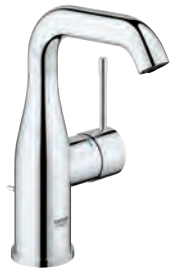

1 160,00

24 173 AL1

brushed hard graphite

1 240,00

**Essence**  
**Bateria umywalkowa, DN 15**  
**Rozmiar M**

montaż jednocentrowy  
metalowa dźwignia  
**GROHE SilkMove** głowica ceramiczna 28 mm  
z ogranicznikiem temperatury  
**GROHE StarLight** wykończenie chromowane  
**GROHE EcoJoy** perlator 5,7 l/min  
**GROHE AquaGuide** regulowany perlator  
**GROHE FastFixation Plus** system instalacyjny  
obrotowa wylewka z perlatozem  
i ogranicznikiem obrotu  
**zestaw odpływowy z drążkiem pociągającym 1 1/4"**  
giętkie węże przyłączeniowe  
min. rekomendowane ciśnienie 1,0 bar  
**Wariant produktu: Professional**