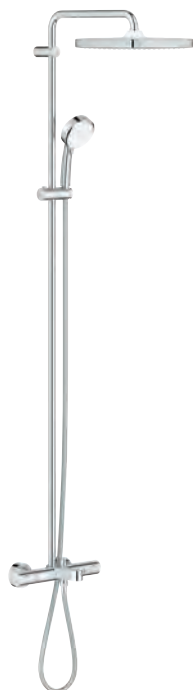

GROHE TEMPESTA SYSTEMY PRYSZNICOWE

Numer katalogowy

Kolor

Cena (PLN)