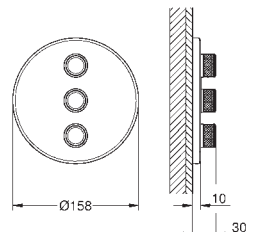

35 600 000		312,00
GROHE Rapido SmartBox uniwersalny element podtynkowy		

35 604 000		312,00
GROHE Rapido SmartBox uniwersalny element podtynkowy, wariant produktu: Professional