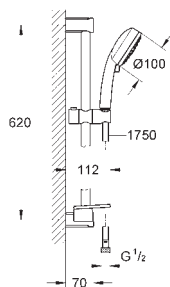

27 577 002

chrom

359,00

Tempesta Cosmopolitan 100

Zestaw prysznicowy, 4 strumienie

elementy składowe:

- prysznic ręczny (27 575 002)
- drążek prysznicowy, 600 mm (27 521 000)
- wąż prysznicowy Relaxaflex 1750 mm 1/2" x 1/2" (28 154 001)
- półka **GROHE EasyReach** (27 596 000)
- **GROHE EcoJoy**, ogranicznik przepływu 9,5 l/min
- **GROHE DreamSpray** perfekcyjny natrysk
- **GROHE StarLight** wykończenie chromowane
- **SpeedClean** system przeciw osadom wapiennym
- wewnętrzny kanał wodny
- nadaje się do podgrzewaczy przepływowych
- min. rekomendowane ciśnienie 1,0 bar