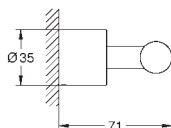

40 312 003	chrom	225,00
40 312 DC3	stal nierdzewna	314,00
40 312 GL3	cool sunrise	337,00
40 312 DA3	warm sunset	337,00
40 312 AL3	brushed hard graphite	359,00

Atrió
Haczyk na płaszcz kąpielowy
materiał: metal
ukryte mocowanie
GROHE StarLight wykończenie chromowane