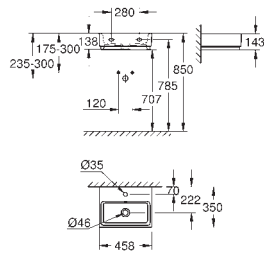

GROHE CUBE CERAMIKA

Numer katalogowy

Kolor

Cena (PLN)

39 483 00H

biel alpejska

869,00

Cube Ceramika
Umywalka wisząca 45 cm
montaż ścienny
z 1 otworem na baterię
z otworem przelewowym
455 x 350 mm
z ceramiki sanitarnej

PureGuard antybakteryjna, łatwa do czyszczenia powłoka
22 sztuki na palecie