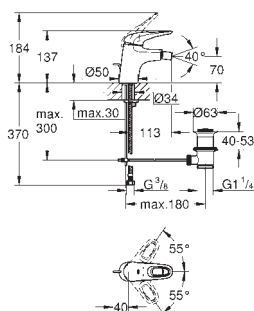

33 565 003

chrom

517,00

33 565 LS3

moon white/chrom

672,00

Eurostyle
Jednouchwytywa bateria bidetowa, DN 15
Rozmiar S

montaż jednootworowy
metalowa dźwignia z otworem
GROHE SilkMove głowica ceramiczna 35 mm
regulowany ogranicznik strumienia przepływu
z ogranicznikiem temperatury
GROHE StarLight wykończenie chromowane
GROHE EcoJoy perlator 5,7 l/min
GROHE FastFixation system szybkiego montażu
z przegubem kulowym
zestaw odpływowy z drążkiem pociąganim 1 1/4"
giętkie węże przyłączeniowe