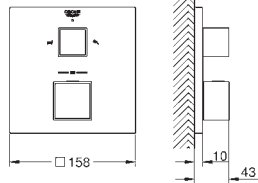

GROHE GROHTHERM BATERIE TERMOSTATYCZNE

Numer katalogowy

Kolor

Cena (PLN)

24 155 000	chrom	2 190,00
24 155 DC0	stal nierdzewna	3 070,00
24 155 AL0	brushed hard graphite	3 500,00

Grotherm Cube

Termostatyczna bateria wannowa do obsługi dwóch wyjść wody do montażu z elementem podtynkowym (zamawiany osobno):

GROHE Rapido SmartBox (35 600 000/35 604 000)

GROHE TurboStat głowica termostatyczna

GROHE StarLight wykończenie chromowane

GROHE FastFixation rozeta ścienna (z uszczelnieniem, zakryte mocowania)

metalowa rozeta ścienna, regulacja 6°

nadrukowane symbole wanny i prysznicza

GROHE SafeStop blokada na 38°C

GROHE SafeStop Plus w zestawie opcjonalny ogranicznik temperatury 43°C / 46°C

GROHE Aquadimmer: regulacja strumienia przepływu, przełącznik pomiędzy wyjściami wody

wydajność przepływu:

wyjście: B = 27 l/min

wyjście: C = 30 l/min

element montażowy zamawiany osobno

35 600 000		312,00
GROHE Rapido SmartBox uniwersalny element podtynkowy		

35 604 000		312,00
GROHE Rapido SmartBox uniwersalny element podtynkowy, wariant produktu: Professional		

34 741 000	chrom	5 180,00

Grotherm Cube

Podtynkowy zestaw prysznicowy z deszczownicą

Rainshower Allure 230

elementy składowe:

Grotherm Cube Termostatyczna bateria prysznicowa do obsługi dwóch wyjść wody (24 154 000)

GROHE Rapido SmartBox (35 600 000/35 604 000)

Rainshower Allure 230 metalowa deszczownica (27 479)

Rainshower ramię prysznicza (27 709 000)

Euphoria Cube prysznic ręczny 9,5l/min (27 699 000)

Euphoria Cube kolanko ściennie ze zintegrowanym uchwytem ściennym (26 370 000)

Silverflex wąż prysznicowy 1250 mm (28 362)