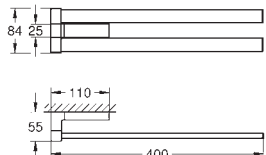

40 768 000 chrom 912,00

Selection Cube
Podwójny wieszak na ręczniki
materiał: metal
2 ramiona, obrotowe
400 mm
ukryte mocowanie
GROHE StarLight powłoka chromowana