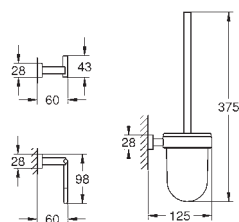

40 757 001	chrom	573,00

Essentials Cube
Zestaw akcesoriów łazienkowych 3 w 1
materiał: szkło / metal
elementy składowe:
wieszak (40 511 001)
uchwyt na papier toaletowy (40 507 001)
szczotka toaletowa (40 513 001)
ukryte mocowanie
GROHE StarLight wykończenie chromowane