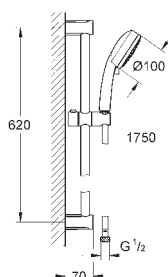

27 580 002

chrom

322,00

Tempesta Cosmopolitan 100

Zestaw prysznicowy, 4 strumienie

elementy składowe:

sluchawka prysznicowa Tempesta Cosmopolitan 100 (27 575 002)

drażek prysznicowy, 600 mm (27 521 000)

wąż prysznicowy Relaxflex

1750 mm 1/2" x 1/2" (28 154 001)

GROHE EcoJoy, ogranicznik przepływu 9,5 l/min

GROHE DreamSpray perfekcyjny natrysk

GROHE StarLight wykończenie chromowane

SpeedClean system przeciw osadom wapiennym

wewnętrzny kanał wodny

nadaje się do podgrzewaczy przepływowych

min. rekomendowane ciśnienie 1,0 bar

27 787 002

chrom

322,00

ditto, bez ogranicznika przepływu