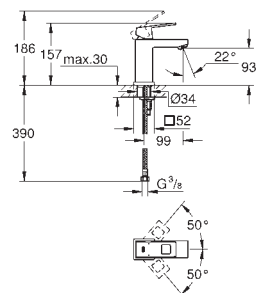

23 132 00E

chrom

850,00

Eurocube
Bateria umywalkowa, DN 15
Rozmiar S

montaż jednootworowy
metalowa dźwignia
GROHE SilkMove głowica ceramiczna 28 mm
ogranicznik temperatury
GROHE StarLight wykończenie chromowane
GROHE EcoJoy SpeedClean perlator 5.7 l/min
GROHE FastFixation Plus system instalacyjny
bez zestawu odpływowego
giętkie węże przyłączeniowe