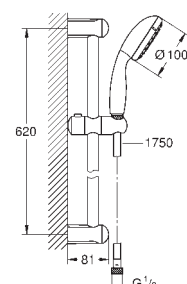

27 924 001 chrom 191,00

Tempesta 100
Zestaw z drążkiem prysznicowym, 1 strumień

elementy składowe:
prysznic ręczny (27 923 001)
drążek prysznicowy, 600 mm (27 523 000)
wąż prysznicowy Relaxflex
1750 mm 1/2" x 1/2" (28 154 001)

GROHE EcoJoy, ogranicznik przepływu 9,5 l/min
GROHE DreamSpray perfekcyjny natrysk
GROHE StarLight wykończenie chromowane
SpeedClean system przeciw osadom wapiennym
wewnętrzny kanał wodny
ShockProof silikonowy pierścień chroniący słuchawkę w razie upadku
nadaje się do podgrzewaczy przepływowych
min. rekomendowane ciśnienie 1,0 bar

27 853 001 chrom 191,00

ditto, bez ogranicznika przepływu