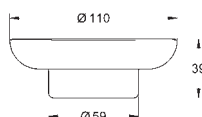

40 368 001

szkło

35,20

Essentials

Mydelniczka

materiał: szkło
pasuje do uchwytów:
Essentials (40 369 xx1)
Essentials Cube (40 508 000)
Bau Cosmopolitan (40 585)
Essentials Authentic (40 652)