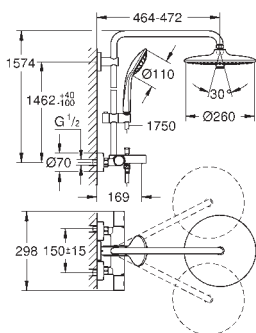

GROHE EUPHORIA SYSTEMY PRYSZNICOWE

Numer katalogowy

Kolor

Cena (PLN)

27 475 002

chrom

2 950,00

Euphoria System 260

System wannowo-prysznicowy z termostatem do montażu ściennego

elementy składowe:

poziome obrotowe ramię 450 mm
termostat natynkowy z funkcją Aquadimmer
przełącznik: deszczownica/ prysznic ręczny
deszczownica Euphoria 260 (26 457)
Rain, SmartRain, Jet
z przegubem kulowym
kąt obrotu $\pm 15^\circ$

wylewka wannowa
oddzielny przełącznik do słuchawki prysznicowej
prysznic ręczny Euphoria 110 Massage (27 239)

3 rodzaje strumieni:

Rain, Massage, SmartRain
regulowany uchwyt prysznicza

Silverflex wąż prysznicowy 1750 mm (28 388)

GROHE TurboStat głowica termostaticzna

GROHE SafeStop blokada na 38°C

GROHE SafeStop Plus w zestawie opcjonalny ogranicznik temperatury 43°C

GROHE DreamSpray perfekcyjny natrysk

GROHE StarLight wykończenie chromowane

GROHE SprayDimmer (bezstopniowa
redukcja przepływu)

GROHE EcoJoy, ogranicznik przepływu 9,5 l/min

GROHE FastFixation regulowane górne mocowanie
wewnętrzny kanał wodny

SpeedClean system przeciw osadom wapiennym

Twistfree system zapobiegający skręcaniu węża prysznicowego

przystosowany do podgrzewaczy

przepływowych o mocy min. 18 kW

min. przepływ 7 l/min.

Wariant produktu: Professional

26 114 002

chrom

2 890,00