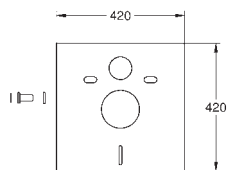

GROHE AKCESORIA DODATKOWE DO RAPID SL

Numer katalogowy

Kolor

Cena (PLN)

37 131 000

21,40

Zestaw wyciszający
do WC
mata wyciszająca
2 tuleje gumowe