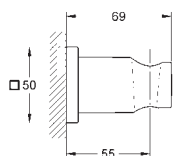

27 075 000	chrom	137,00

Rainshower
Uchwyt prysznicowy ścienny
nieprzestawialny
z kwadratową rozetą
GROHE StarLight wykończenie chromowane