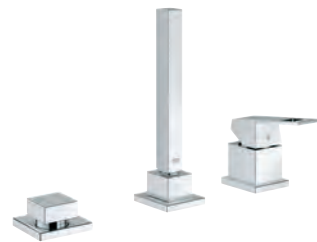

19 966 000

chrom

3 010,00

Eurocube

Trójotworowa kombinacja wannowa

GROHE SilkMove głowica ceramiczna 46 mm

GROHE StarLight wykończenie chromowane

elementy składowe:

element obsługi mieszacza jednouchwytyowego

przełącznik wanna/prysznic

bez wylewki

prysznic ręczny Euphoria Cube (27 699 000) 9,4 l/min

metal shower hose 2000 mm (always chrome for any colour of the set)

giętkie węże przyłączeniowe

przyłącze węża prysznicowego

zabezpieczenie przed przepływem zwrotnym

opcjonalny montaż z 29 037 000 (zamawiany osobno)

do użycia z: 28 990 000/ 28 991 000 (opcja)