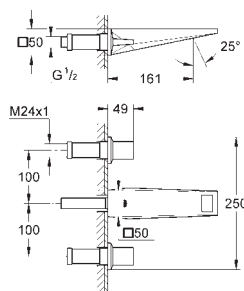

20 346 000	chrom	3 030,00
20 346 DC0	stal nierdzewna	4 240,00
20 346 AL0	brushed hard graphite	4 840,00

Allure Brilliant

Trzyotworowa bateria umywalkowa 1/2"

Rozmiar S

do montażu podtynkowego, naścienna

bez elementów do zabudowy podtynkowej

do montażu z elementem podtynkowym (zamawiany osobno):

29 025 002

zawory wody ciepłej/zimnej z głowicami ceramicznymi 1/2", 90°

GROHE StarLight wykończenie chromowane

GROHE EcoJoy ogranicznik przepływu 5,0 l/min

wysięg 161mm

min. rekomendowane ciśnienie 1,0 bar

20 348 000	chrom	3 220,00
20 348 DC0	stal nierdzewna	4 510,00
20 348 AL0	brushed hard graphite	5 150,00

wysięg wylewki 210 mm