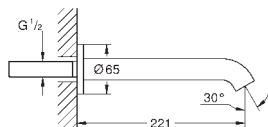

13 449 001	chrom	503,00
13 449 DC1	stal nierdzewna	704,00
13 449 GL1	cool sunrise	755,00
13 449 GN1	brushed cool sunrise	805,00
13 449 DA1	warm sunset	755,00
13 449 DL1	brushed warm sunset	805,00
13 449 A01	hard graphite	755,00
13 449 AL1	brushed hard graphite	805,00

Essence

Wylewka wannowa

do montażu podtynkowego, naścienna

perlator

gwint zewnętrzny 1/2"

GROHE StarLight wykończenie chromowane

wysięg 230 mm