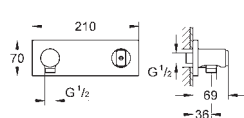

Grohtherm F
Prysznicowe przyłącze ściennie ze zintegrowanym uchwytem prysznicza
montaż pionowy lub poziomy
do montażu gotowego z 35 034 000 (zamawiany osobno)
wyjście prysznicza 1/2"
prysznic ręczny i wąż prysznicowy sprzedawane osobno
zabezpieczenie przed przepływem zwrotnym

35 034 000 889,00