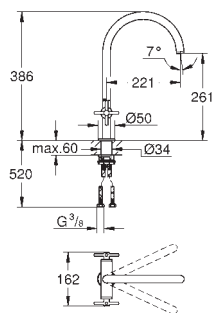

GROHE ATRIO

Numer katalogowy

Kolor

Cena (PLN)

30 362 000
30 362 DC0
30 362 AL0

chrom
stal nierdzewna
brushed hard graphite

2 240,00
2 920,00
3 370,00

Atrio

Dwuuchwytowa bateria zlewozmywakowa

wylewka C

montaż jednotworowy

GROHE StarLight wykończenie chromowane

główki ceramiczne 1/2", 90°

wybór kąta obrotu : 0° / 150° / 360°

giętkie węże przyłączeniowe

system szybkiego montażu

perlator