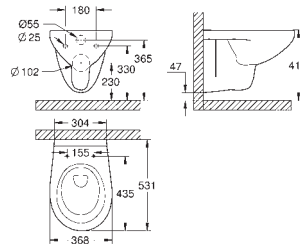

39 427 000

biel alpejska

461,00

Bau Ceramika

Miska WC wisząca
do podtynkowych zbiorników spłukujących
spłuczka
bez kołnierza
odpływ poziomy
objętość spłukiwania 6/3 l
z ceramiki sanitarnej
kompatybilna z deską sedesową 39 492 000 (zwykła), 39 493 000 (wolnoopadająca)
16 sztuk na palecie