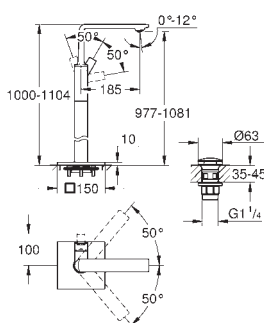

23 403 001	chrom	2 440,00
23 403 GN1	brushed cool sunrise	3 910,00
23 403 DL1	brushed warm sunset	3 910,00
23 403 A01	hard graphite	3 660,00

Allure
Bateria umywalkowa, DN 15 Rozmiar XL
montaż jednootworowy
obrotowa wylewka
do umywalek wolnostojących
GROHE SilkMove głowica ceramiczna 28 mm
GROHE StarLight wykończenie chromowane
GROHE EcoJoy ogranicznik przepływu 5,7 l/min
bez zestawu odpływowego
GROHE AquaGuide regulowany perlator
wysięg 185 mm
wysokość 377 mm
z korkiem klik-klak
giętkie węże przyłączeniowe
ogranicznik temperatury

nowość