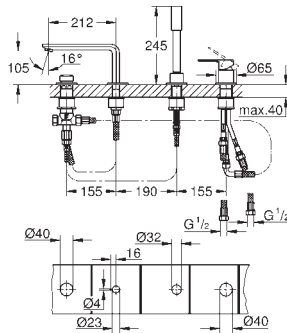

19 577 001	chrom	3 590,00
19 577 DC1	stal nierdzewna	5 030,00
19 577 AL1	brushed hard graphite	5 740,00

Lineare

4-otworowa bateria wannowa

GROHE SilkMove głowica ceramiczna 35 mm

z ogranicznikiem temperatury

GROHE StarLight wykończenie chromowane

mocowanie wylewki

element obsługi mieszacza jednouchwytywego

metalowa dźwignia

wylewka wannowa z perlatozem

przełącznik wanna/prysznic

prysznic ręczny Sena Stick (26 465 xxx)

metal shower hose 2000 mm (always chrome for any colour of the set)

giętkie węże przyłączeniowe

przyłącze węża prysznicowego

zabezpieczenie przed przepływem zwrotnym

opcjonalny montaż z 29 037 000 (zamawiany osobno)

min. rekomendowane ciśnienie 1,0 bar