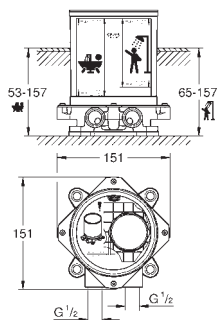

Element montażowy

do wolnostojących baterii i wylewek wannowych oraz systemów prysznicowych
bez elementów do montażu natynkowego

płyta montażowa z regulacją w zakresie 360° w poziomie i 3° w pionie
głębokość montażu dla baterii i wylewek wannowych 53-157 mm, tolerancja
montażowa 104 mm

głębokość montażu dla systemów prysznicowych 65-157 mm, tolerancja

montażowa 92 mm

przyłącze wody 1/2"

przyłącze do płukania

podkładka

materiał mocujący