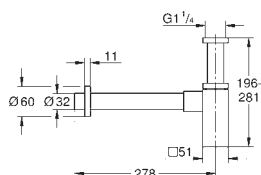

40 564 000 chrom 1 070,00
40 564 DC0 stal nierdzewna 1 500,00
40 564 A00 hard graphite 1 600,00
40 564 AL0 brushed hard graphite 1 710,00

Syfon odpływowy
do umywalki
GROHE StarLight wykończenie chromowane
korpus z mosiądzu