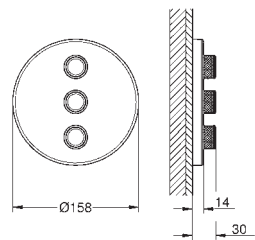

Grotherm SmartControl

Potrójny zawór odcinający

do montażu z elementem podtynkowym (zamawiany osobno):

GROHE Rapido SmartBox 35 600/35 604/35 601 (zamawiany osobno)

metalowa rozeta ścienna z **GROHE FastFixation** (zakryte uszczelnienie rozety i mocowania trzpienia), regulacja 6°

grubość rozety 10 mm

GROHE StarLight powłoka chromowana

przełącznik SmartControl, regulacja przepływu wody: od oszczędnego strumienia EcoJoy do pełnego przepływu Full Flow

wymienne symbole: wanna, prysznic, deszczownica, dysze

GROHE ProGrip uchwyty z radełkowaną strukturą

możliwość używania kilku wyjść wody jednocześnie

biała rozeta ze szkła akrylowego

element montażowy zamawiany osobno

wydajność przepływu:

wyjście D = 28 l/min

wyjście E = 28 l/min

wyjście A = 28 l/min

wyjście D + E + A = 65 l/min

w zestawie opcjonalny ogranicznik przepływu zgodny z CALGreen

35 600 000 312,00

GROHE Rapido SmartBox uniwersalny element podtynkowy

35 604 000 312,00

GROHE Rapido SmartBox uniwersalny element podtynkowy, wariant produktu: Professional

34 742 000 chrom 5 190,00