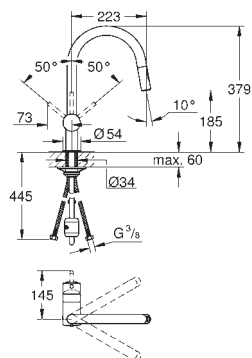

32 321 002	chrom	1 120,00
32 321 DC2	stal nierdzewna	1 450,00
32 321 GN2	brushed cool sunrise	1 680,00
32 321 DA2	warm sunset	1 560,00
32 321 DL2	brushed warm sunset	1 680,00
32 321 A02	hard graphite	1 560,00
32 321 AL2	brushed hard graphite	1 680,00

Minta

Jednouchwytywa bateria zlewozmywakowa, DN 15

wylewka C

montaż jednootworowy

GROHE StarLight wykończenie chromowane

GROHE SilkMove głowica ceramiczna 46 mm

GROHE EasyDock łatwe chowanie wyciąganej wylewki

wyciągana wylewka z dwoma rodzajami strumienia

przełącznik: strumień laminarny / prysznic **SpeedClean**

regulowany ogranicznik strumienia przepływu

obrotowa wylewka

kąt obrotu 360°

zintegrowany zawór zwrotny

zabezpieczenie przed przepływem zwrotnym

giętkie węże przyłączeniowe

system szybkiego montażu