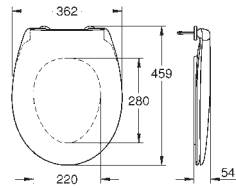

39 492 000

biel alpejska

197,00

**Bau Ceramika**

**Deska sedesowa**

z pokrywą  
szybki montaż - bez narzędzi  
demontowalna  
materiał: Duroplast  
zestaw mocujący w komplecie  
zawiasy ze stali nierdzewnej  
łatwe mocowanie od góry  
nośność 150 kg  
kompatybilna ze wszystkimi miskami Bau Ceramic  
**168 sztuk na palecie**