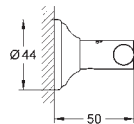

40 656 001
40 656 EN1

chrom
brushed nickel

70,70
113,00

Essentials Authentic
Haczyk na płaszcz kąpielowy
materiał: metal
ukryte mocowanie
GROHE StarLight wykończenie chromowane