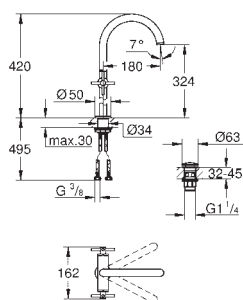

GROHE ATRIO

Numer katalogowy Kolor Cena (PLN)

21 044 003	chrom	2 470,00
21 044 DC3	stal nierdzewna	3 460,00
21 044 GL3	cool sunrise	3 710,00
21 044 DA3	warm sunset	3 710,00
21 044 AL3	brushed hard graphite	3 950,00

Atrio
Jednootworowa bateria umywalkowa, DN 15
Rozmiar XL
do umywalk wolnostojących
główki ceramiczne 1/2", 90°
GROHE StarLight wykończenie chromowane
GROHE EcoJoy perlator 5.7 l/min
system szybkiego montażu
obrotowa wylewka z perlatozem i ogranicznikiem obrotu
zestaw odpływowi z korkiem Push-Open 1 1/4"
giętkie węże przyłączeniowe
z pokrętkami krzyżakowymi
W zestawie zawarte dwa różne komplety zaślepek. Komplet z oznaczeniem „H” i „C” oraz komplet bez oznakowania.