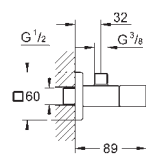

chrom

200,00

22 012 DC0

stal nierdzewna

280,00

22 012 AL0

brushed hard graphite

320,00