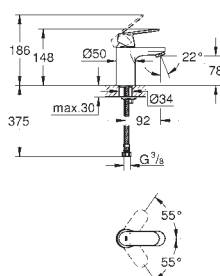

32 824 000

chrom

395,00

Eurosmart Cosmopolitan
Bateria umywalkowa, DN 15
Rozmiar S

montaż jednootworowy
metalowa dźwignia
GROHE SilkMove głowica ceramiczna 35 mm
regulowany ogranicznik strumienia przepływu
minimalny przepływ 2,5 l/min
GROHE StarLight wykończenie chromowane
GROHE FastFixation system instalacyjny
z pierścieniem centrującym
perlator
bez zestawu odpływowego
giętkie węże przyłączeniowe
opcjonalny ogranicznik temperatury (46 375 000)
I klasa głośności według normy DIN 4109