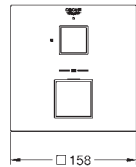

wbudowane zawory zwrotne i sitka do

zanieczyszczeń

ceramiczny zawór odcinający 120°

wydajność przepływu:

wyjście: B = 27 l/min

wyjście: C = 30 l/min

element montażowy zamawiany osobno

35 600 000		312,00
GROHE Rapido SmartBox uniwersalny element podtynkowy		