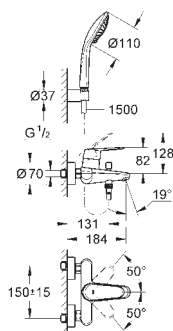

Eurodisc Cosmopolitan
Jednouchwytywa bateria wannowa
do montażu podtynkowego, naścienna
metalowa dźwignia
GROHE SilkMove głowica ceramiczna 46 mm
GROHE StarLight wykończenie chromowane
regulowany ogranicznik strumienia przepływu
minimalny przepływ 2,5 l/min
przełącznik: wanna/prysznic
perlator
zintegrowany zawór zwrotny w wyjściu prysznic 1/2"
przyłącza S
zabezpieczenie przed przepływem zwrotnym
opcjonalnie ogranicznik temperatury
(46 308 000)
I klasa głośności według normy DIN 4109
z zestawem prysznicowym
elementy składowe:
prysznic ręczny Euphoria 110 Champagne (27 222)
uchwyt ścienny (27 056 000)
wąż prysznicowy Relaxflex 1500 mm (28 151 001)

24 055 002 chrom 628,00