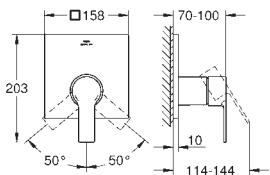

19 317 001	chrom	1 540,00
19 317 GN1	brushed cool sunrise	2 460,00
19 317 DL1	brushed warm sunset	2 460,00
19 317 A01	hard graphite	2 310,00

Allure
Jednouchwytywa bateria do obsługi jednego wyjścia wody
do montażu z elementem podtynkowym (zamawiany osobno):
GROHE Rapido SmartBox (35 600 000/35 604 000)
GROHE SilkMove głowica ceramiczna 46 mm
GROHE StarLight wykończenie chromowane
GROHE FastFixation rozeta ścienna (z uszczelnieniem, zakryte mocowania)
metalowa rozeta ścienna, regulacja 6°
metalowa dźwignia
wydajność przepływu:
wyjście: B lub C = 30 l/min
element montażowy zamawiany osobno

35 600 000		312,00
GROHE Rapido SmartBox uniwersalny element podtynkowy		

35 604 000		312,00
GROHE Rapido SmartBox uniwersalny element podtynkowy, wariant produktu: Professional		

nowość