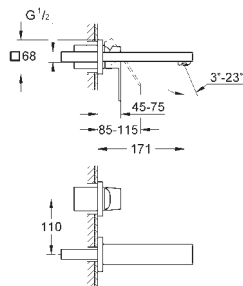

23 447 000	chrom	1 140,00
23 447 DC0	stal nierdzewna	1 590,00
23 447 AL0	brushed hard graphite	1 820,00

ditto, Rozmiar M, wysięg wylewki 231 mm