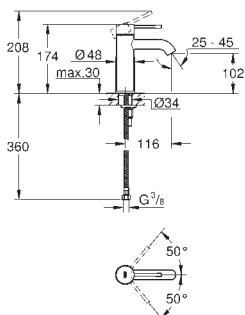

Numer katalogowy	Kolor	Cena (PLN)
24 172 001	chrom	641,00
24 172 DC1	stal nierdzewna	898,00
24 172 GL1	cool sunrise	962,00
24 172 GN1	brushed cool sunrise	1 030,00
24 172 DA1	warm sunset	962,00
24 172 DL1	brushed warm sunset	1 030,00
24 172 A01	hard graphite	962,00
24 172 AL1	brushed hard graphite	1 030,00

Essence

Bateria umywalkowa, DN 15

Rozmiar S

montaż jednootworowy
metalowa dźwignia

GROHE SilkMove głowica ceramiczna 28 mm
z ogranicznikiem temperatury

GROHE StarLight wykończenie chromowane

GROHE EcoJoy perlator 5,7 l/min

GROHE AquaGuide regulowany perlator

GROHE FastFixation Plus system instalacyjny

bez zestawu odpływowego

giętkie węże przyłączeniowe

Wariant produktu: Professional

23 590 001	chrom	641,00
23 590 DC1	stal nierdzewna	898,00
23 590 GL1	cool sunrise	962,00
23 590 GN1	brushed cool sunrise	1 030,00
23 590 DA1	warm sunset	962,00
23 590 DL1	brushed warm sunset	1 030,00
23 590 A01	hard graphite	962,00
23 590 AL1	brushed hard graphite	1 030,00

Zostają zastąpione 24 172