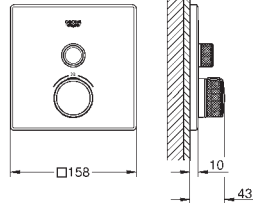

GROHE GROHTHERM SMARTCONTROL

Numer katalogowy

Kolor

Cena (PLN)

29 123 000	chrom	2 020,00
29 123 DC0	stal nierdzewna	2 830,00
29 123 GN0	brushed cool sunrise	3 230,00
29 123 DL0	brushed warm sunset	3 230,00
29 123 A00	hard graphite	3 030,00
29 123 AL0	brushed hard graphite	3 230,00

Grotherm SmartControl

Bateria termostaticzna do obsługi jednego wyjścia wody do montażu z elementem podtynkowym (zamawiany osobno):

GROHE Rapido SmartBox (35 600 000/35 604 000)

metalowa rozeta ścienna z **GROHE FastFixation** (zakryte uszczelnienie rozety i mocowania trzpienia), regulacja 6°

GROHE StarLight wykończenie chromowane

przełącznik SmartControl, regulacja przepływu wody: od oszczędnego strumienia EcoJoy do pełnego przepływu Full Flow

wymienne symbole: wanna, prysznic, deszczownica, dysze

GROHE TurboStat głowica termostaticzna

GROHE ProGrip uchwyty z radełkowaną strukturą

GROHE SafeStop blokada na 38°C

GROHE SafeStop Plus w zestawie opcjonalny ogranicznik temperatury 43°C / 46°C

wbudowane zawory zwrotne i sitka do

zanieczyszczeń

element montażowy zamawiany osobno

wydajność przepływu:

wyjście A (w połączeniu z zaworem odcinającym) = 34 l / min

wyjście B / C = 29 l / min

35 600 000		312,00
GROHE Rapido SmartBox uniwersalny element podtynkowy		

35 604 000		312,00
GROHE Rapido SmartBox uniwersalny element podtynkowy, wariant produktu: Professional		

29 124 000	chrom	2 200,00
29 124 DC0	stal nierdzewna	3 080,00
29 124 GN0	brushed cool sunrise	3 520,00
29 124 DL0	brushed warm sunset	3 520,00
29 124 A00	hard graphite	3 300,00
29 124 AL0	brushed hard graphite	3 520,00

Grotherm SmartControl

Bateria termostaticzna do obsługi dwóch wyjść wody do montażu z elementem podtynkowym (zamawiany osobno):

GROHE Rapido SmartBox (35 600 000/35 604 000)

metalowa rozeta ścienna z **GROHE FastFixation** (zakryte uszczelnienie rozety i mocowania trzpienia), regulacja 6°

GROHE StarLight wykończenie chromowane

przełącznik SmartControl, regulacja przepływu wody: od oszczędnego strumienia EcoJoy do pełnego przepływu Full Flow

wymienne symbole: wanna, prysznic, deszczownica, dysze

GROHE TurboStat głowica termostaticzna

GROHE ProGrip uchwyty z radełkowaną strukturą

GROHE SafeStop blokada na 38°C

GROHE SafeStop Plus w zestawie opcjonalny ogranicznik temperatury 43°C / 46°C

wbudowane zawory zwrotne i sitka do

zanieczyszczeń

możliwość używania kilku wyjść wody jednocześnie

element montażowy zamawiany osobno

wydajność przepływu:

wyjście B = 24 l / min

wyjście C = 26 l / min

wyjście B+C = 29 l / min