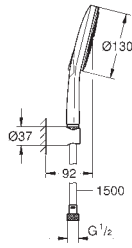

GROHE RAINSHOWER SMARTACTIVE

Numer katalogowy

Kolor

Cena (PLN)

26 581 000

chrom

446,00

Rainshower SmartActive 130

Zestaw prysznicowy, 3 strumienie

elementy składowe:

prysznic ręczny Rainshower SmartActive 130 (26 574)

uchwyt ścienny (27 056 000)

Silverflex wąż prysznicowy 1500 mm (28 364 000)

GROHE EcoJoy, ogranicznik przepływu 9,5 l/min

GROHE DreamSpray perfekcyjny natrysk

GROHE StarLight wykończenie chromowane

SpeedClean system przeciw osadom wapiennym

wewnętrzny kanał wodny

Twistfree system zapobiegający skręcaniu węża prysznicowego

nadaje się do podgrzewaczy przepływowych