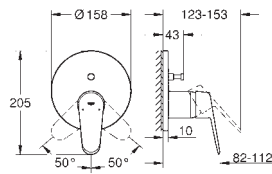

GROHE EURODISC COSMOPOLITAN

Numer katalogowy

Kolor

Cena (PLN)

24 056 002

chrom

691,00

Eurodisc Cosmopolitan

Jednouchwytowa bateria do obsługi dwóch wyjść wody do montażu z elementem podtynkowym (zamawiany osobno):

GROHE Rapido SmartBox (35 600 000/35 604 000)

GROHE SilkMove głowica ceramiczna 46 mm

GROHE StarLight wykończenie chromowane

GROHE FastFixation rozeta ścienna (z uszczelnieniem, zakryte mocowania)

metalowa rozeta ścienna, regulacja 6°

metalowa dźwignia

automatyczny przełącznik: wanna/ prysznic

wydajność przepływu:

wyjście: B = 27 l/min, wyjście: C = 27 l/min

element montażowy zamawiany osobno

35 600 000

312,00

GROHE Rapido SmartBox uniwersalny element podtynkowy

35 604 000

312,00

GROHE Rapido SmartBox uniwersalny element podtynkowy, wariant produktu: Professional