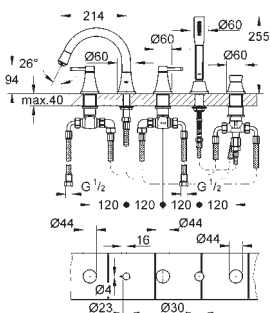

19 919 000
19 919 IGO

chrom
chrom / złoty

4 900,00
6 370,00

Grandera

5-otworowa bateria wannowa
główki ceramiczne 1/2", 90°

GROHE StarLight wykończenie chromowane

elementy składowe:

mocowanie wylewki

element obsługi mieszacza jednouchwytywego

wylewka wannowa z perlatozem i przełącznikiem wanna/prysznic

prysznic ręczny Grandera 7,6 l

metalowy wąż prysznicowy

giętkie węże przyłączeniowe

przyłącze węża prysznicowego

zabezpieczenie przed przepływem zwrotnym

opcjonalny montaż z 29 037 000 (zamawiany osobno)

min. rekomendowane ciśnienie 1,0 bar