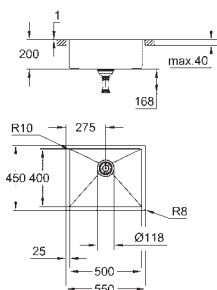

31 726 SD0

stal szlachetna

1 180,00

K700

Zlewozmywak ze stali szlachetnej

model: K700 60-S 55/45 1.0

typ montażu: wpuszczany w blat, na równi z blatem i podblatowy

materiał: stal nierdzewna AISI 304 (V2A)

grubość materiału: 1 mm

GROHE StarLight powłoka chromowana

wykończenie: Satin Finish

GROHE Whisper redukcja hałasu

minimalna długość szafki: 600 mm

wymiary: 550 x 450 mm

1 komora: 500 x 400 x 200 mm

GROHE FastFixation system szybkiego montażu

wycięcie w montażu podblatowym: 502 x 402 mm (R11)

wycięcie w montażu nablutowym: 535 x 435 mm

odpływ: Ø 3.5"/90 mm z sitkiem na odpadki

w komplecie: zestaw odpływowy z syfonem, sitko na odpadki, zestaw montażowy

opcjonalnie: automatyczny odpływ (40 986 SD0)

ilość uchwytów montażowych w zestawie: 8