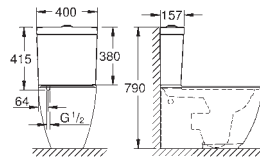

39 579 000

biel alpejska

999,00

Essence

Zbiornik WC

podłączenie wody od dołu
ukryty dopływ wody
GROHE AV1 dwuobjętościowe spłukiwanie
podwójne spłukiwanie 4.5/3 l
zestaw mocujący w komplecie
z ceramiki sanitarnej
24 sztuki na palecie