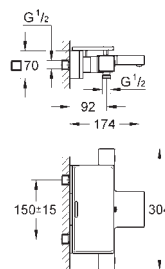

Grohtherm Cube

Bateria wannowa z termostatem, DN 15

do montażu podtynkowego, naścienna

GROHE StarLight wykończenie chromowane

GROHE SafeStop blokada na 38°C

GROHE SafeStop Plus w zestawie opcjonalny ogranicznik temperatury 43°C

GROHE TurboStat głowica termostaticzna

zintegrowane odcięcie wody mieszanej

GROHE AquaDimmer Plus zawierający następujące funkcje:

- przycisk **GROHE EcoButton**

(przycisk wspomagający redukcję przepływu wody)

- regulacja strumienia przepływu

- przełącznik wanna/prysznic

wyjście prysznic na dole 1/2"

GROHE XL Waterfall strumień wody

regulator strumienia

wbudowane zawory zwrotne

sitka do zanieczyszczeń

zabezpieczenie przed przepływem zwrotnym

zakryte przyłącza S

GROHE EasyReach półka prysznicowa (18 700 000)

demontowalna dla łatwego czyszczenia

wykończenie da Vinci - satynowa biel

GROHE EcoJoy mniejsze zużycie wody