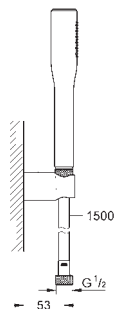

27 369 000 chrom 319,00

Euphoria Cosmopolitan Stick
Zestaw prysznicowy
elementy składowe:
prysznic ręczny
uchwyt ścienny (27 056 000)
Silverflex wąż prysznicowy 1500 mm (28 364 000)
GROHE EcoJoy, ogranicznik przepływu 9,5 l/min
GROHE StarLight wykończenie chromowane
SpeedClean system przeciw osadom wapiennym
wewnętrzny kanał wodny
Twistfree system zapobiegający skręcaniu węża prysznicowego
nadaje się do podgrzewaczy przepływowych
można stosować od 0,5 bar ciśnienia przepływu

27 888 000 chrom 396,00
27 888 DC0 stal nierdzewna 554,00
27 888 GN0 brushed cool sunrise 673,00
27 888 DL0 brushed warm sunset 673,00
27 888 A00 hard graphite 634,00
27 888 AL0 brushed hard graphite 673,00