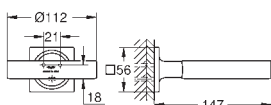

40 963 001	chrom	488,00
40 963 GN1	brushed cool sunrise	781,00
40 963 DL1	brushed warm sunset	781,00
40 963 A01	hard graphite	732,00

Allure

Uchwyt

do mydelniczki 40 256 003 lub uchwytu na suszarkę 40 964 001 (zamawiane osobno)

materiał: metal

ukryte mocowanie

GROHE StarLight wykończenie chromowane

nowość