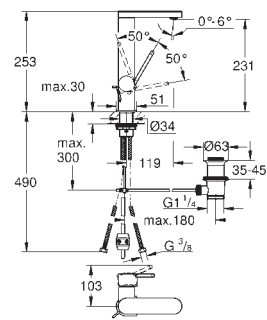

23 843 003

chrom

1 400,00

23 843 DC3

stal nierdzewna

1 960,00

23 843 AL3

brushed hard graphite

2 240,00

GROHE Plus
Bateria umywalkowa, DN 15
Rozmiar L

montaż jednocierowowy
metalowa dźwignia
GROHE SilkMove głowica ceramiczna 28 mm z ogranicznikiem temperatury
GROHE StarLight wykończenie chromowane
GROHE EcoJoy SpeedClean perlator 5.7 l/min
GROHE AquaGuide regulowany perlator
system szybkiego montażu
wyciągana wylewka
GROHE EasyDock łatwe chowanie wyciąganej wylewki
zestaw odpływowy z drążkiem pociągającym 1 1/4"
giętkie węże przyłączeniowe