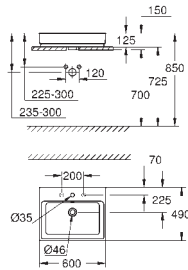

GROHE CUBE CERAMIKA

Numer katalogowy

Kolor

Cena (PLN)

39 477 00H

biel alpejska

1 120,00

Cube Ceramika

Umywalka nablutowa 60 cm

z 1 otworem na baterię, 2 otwory wstępnie przygotowane z otworem przelewowym

600 x 490 mm

zestaw mocujący w komplecie

z ceramiki sanitarnej

PureGuard antybakteryjna, łatwa do czyszczenia powłoka

16 sztuk na palecie