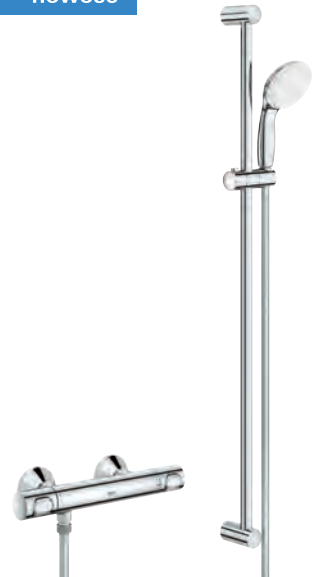

Grohtherm 500

Bateria prysznicowa z termostatem, DN 15 z zestawem prysznicowym

elementy składowe:

Grohtherm 500 termostaticzna bateria prysznicowa 1/2" (34 793)

Tempesta 100 zestaw prysznicowy z drążkiem 920 mm, 1 strumień (27 854)