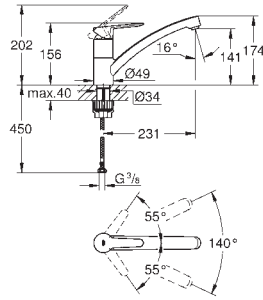

31 680 000

chrom

345,00

BauEco

Jednouchwytywa bateria zlewozmywakowa, DN 15

średnia wylewka

montaż jednootworowy

GROHE StarLight wykończenie chromowane

GROHE LongLife głowica ceramiczna 35 mm

GROHE Zero osobne kanały wodne - brak kontaktu wody z ołowiem i niklem

obrotowa wylewka

kąt obrotu 140°

perlator z łatwym demontażem za pomocą monety

giętkie węże przyłączeniowe

GROHE FastFixation Plus system instalacyjny

do montażu na blacie o grubości 40 mm wymagany jest zestaw mocujący

48 384 000 (zamawiany osobno)

min. rekomendowane ciśnienie 1,0 bar

48 384 000

55,30