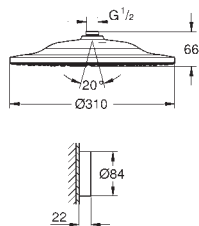

GROHE DESZCZOWNICE

Numer katalogowy

Kolor

Cena (PLN)

26 641 000

chrom

2 320,00

Rainshower SmartConnect 310 Deszczownica, 2 strumienie

GROHE PureRain, ActiveRain
możliwość zaprogramowania domyślnego rodzaju natrysku
chromowana tarcza deszczownicy
obrotowe złącze kulowe $\pm 10^\circ$
gwint przyłącza 1/2"

z bezprzewodowym pilotem do zmiany rodzajów strumieni

mocowanie do ściany na wkręt lub klej
zasilanie bateryjne
w zestawie 3 x baterie AAA i 1 x ogniwo guzikowe CR 2032
wskaźnik LED sygnalizujący parowanie produktów i konieczność wymiany baterii
wodoodporny pilot zdalnego sterowania o stopniu ochrony IP57

GROHE EcoJoy, ogranicznik przepływu 9,5 l/min

GROHE DreamSpray perfekcyjny natrysk

GROHE StarLight wykończenie chromowane

SpeedClean system przeciw osadom wapiennym
wewnętrzny kanał wodny

nadaje się do podgrzewaczy przepływowymi

można stosować od 1,5 bar ciśnienia przepływu

26 643 000

chrom

2 420,00

Rainshower SmartConnect 310 Cube

Deszczownica, 2 strumienie

GROHE PureRain, ActiveRain
możliwość zaprogramowania domyślnego rodzaju natrysku
chromowana tarcza deszczownicy
obrotowe złącze kulowe $\pm 10^\circ$
gwint przyłącza 1/2"

z bezprzewodowym pilotem do zmiany rodzajów strumieni

mocowanie do ściany na wkręt lub klej
zasilanie bateryjne
w zestawie 3 x baterie AAA i 1 x ogniwo guzikowe CR 2032
wskaźnik LED sygnalizujący parowanie produktów i konieczność wymiany baterii
wodoodporny pilot zdalnego sterowania o stopniu ochrony IP57

GROHE EcoJoy, ogranicznik przepływu 9,5 l/min

GROHE DreamSpray perfekcyjny natrysk

GROHE StarLight wykończenie chromowane

SpeedClean system przeciw osadom wapiennym
wewnętrzny kanał wodny

nadaje się do podgrzewaczy przepływowymi

można stosować od 1,5 bar ciśnienia przepływu