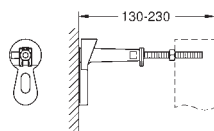

# GROHE AKCESORIA DODATKOWE DO RAPID SL

Numer katalogowy

Kolor

Cena (PLN)

38 636 001

366,00

**Rapid SL**  
**Obudowa elementu do WC ściennego**  
wysokość zabudowy 1,13 m  
płyta gipsowo-włóknowa 1180 x

480 x 12,5 mm  
ze wszystkimi wycięciami  
śruby do szybkiego montażu  
2 ocynkowane podpory ze śrubami mocującymi