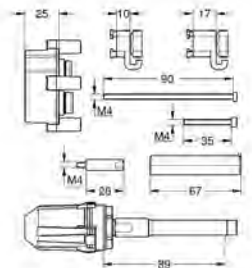

Uniwersalny zestaw przedłużek, 25 mm

do zastosowania z jednouchwytną baterią wannową lub prysznicową w połączeniu z GROHE Rapido SmartBox

14 057 000

456,00