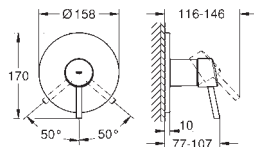

24 053 001

chrom

605,00

Concetto

Jednouchwytywa bateria do obsługi jednego wyjścia wody
do montażu z elementem podtynkowym (zamawiany osobno):

GROHE Rapido SmartBox (35 600 000/35 604 000)

GROHE SilkMove głowica ceramiczna 46 mm

GROHE StarLight wykończenie chromowane

GROHE FastFixation rozeta ścienna (z uszczelnieniem, zakryte mocowania)

metalowa rozeta ścienna, regulacja 6°

metalowa dźwignia

wydajność przepływu:

wyjście: B lub C = 30 l/min

element montażowy zamawiany osobno

35 600 000

312,00

GROHE Rapido SmartBox uniwersalny element podtynkowy

35 604 000

312,00

GROHE Rapido SmartBox uniwersalny element podtynkowy, wariant produktu: Professional