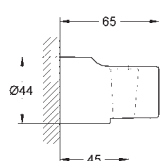

28 622 000	chrom	68,00

Relaxa
Uchwyt prysznicowy ścienny
nieprzestawialny
GROHE StarLight wykończenie chromowane