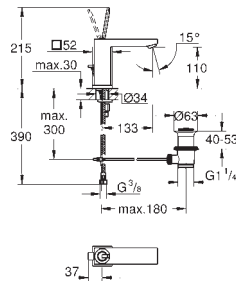

23 657 000

chrom

1 050,00

Eurocube Joy
Bateria umywalkowa, DN 15
Rozmiar M
montaż jednootworowy
metalowa dźwignia
GROHE FeatherControl głowica typu Joystick
GROHE EcoJoy SpeedClean perlator 5.7 l/min
GROHE FastFixation Plus system instalacyjny
zestaw odpływowy z drążkiem pociąganim 1 1/4"
giętkie węże przyłączeniowe