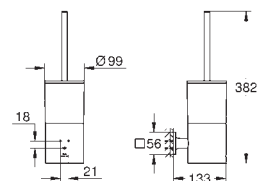

40 956 001	chrom	584,00
40 956 GN1	brushed cool sunrise	934,00
40 956 DL1	brushed warm sunset	934,00
40 956 A01	hard graphite	876,00

Allure
Uchwyt na zapasowy papier toaletowy
bez pokrywy
materiał: metal
ukryte mocowanie
GROHE StarLight wykończenie chromowane

nowość

40 340 001	chrom	1 060,00
40 340 GN1	brushed cool sunrise	1 700,00
40 340 DL1	brushed warm sunset	1 700,00
40 340 A01	hard graphite	1 590,00

Allure
Szczotka toaletowa (komplet)
ścienna
ukryte mocowanie
materiał: szkło / metal
GROHE StarLight wykończenie chromowane

nowość