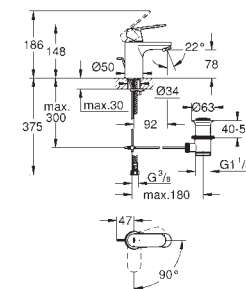

23 377 00E

chrom

418,00

Eurosmart Cosmopolitan

Bateria umywalkowa, DN 15

Rozmiar S

montaż jednocentrowy
metalowa dźwignia

GROHE SilkMove ES 35 mm głowica ceramiczna z funkcją oszczędzania
regulowany ogranicznik strumienia przepływu
ogranicznik temperatury

GROHE StarLight wykończenie chromowane

GROHE EcoJoy perlator 5,7 l/min

GROHE FastFixation system instalacyjny

z pierścieniem centrującym

zestaw odpływowy z drążkiem pociągającym 1 1/4"

giętkie węże przyłączeniowe

min. rekomendowane ciśnienie 1,0 bar

23 376 00E

chrom

395,00

ditto, bez zestawu odpływowego