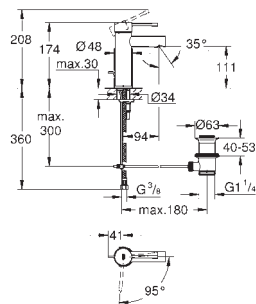

GROHE SILKMOVE ES

Numer katalogowy

Kolor

Cena (PLN)

23 379 001

chrom

663,00

Essence

Bateria umywalkowa, DN 15

Rozmiar S

montaż jednocentrowy

metalowa dźwignia

GROHE SilkMove ES głowica ceramiczna 28 mm, z funkcją oszczędzania -

dźwignia w pozycji środkowej uruchamia wyłącznie zimną wodę

z ogranicznikiem temperatury

GROHE StarLight wykończenie chromowane

GROHE EcoJoy perlator 5,7 l/min

GROHE FastFixation Plus system instalacyjny

zestaw odpływowy z drążkiem pociągającym 1 1/4"

giętkie węże przyłączeniowe

min. rekomendowane ciśnienie 1,0 bar