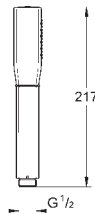

26 037 001

chrom

471,00

Grandera Stick

Jednostrumieniowy prysznic ręczny

rodzaj strumienia: Rain
materiał: metal
GROHE EcoJoy ogranicznik przepływu 6,6 l/min
GROHE DreamSpray perfekcyjny natrysk
wewnętrzny kanał wodny
GROHE CoolTouch brak ryzyka oparzeń o gorące powierzchnie
GROHE StarLight wykończenie chromowane
SpeedClean system przeciw osadom wapiennym
nadaje się do podgrzewaczy przepływowych
uniwersalny montaż, pasuje do wszystkich standardowych węży prysznicowych.
min. rekomendowane ciśnienie 1,0 bar