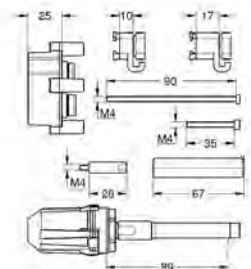

14 048 000

329,00

**GROHE Rapido SmartBox**  
**Uniwersalny zestaw przedłużek, 25 mm**

pasuje do zestawów Grohtherm SmartControl i zestawów SmartControl do obsługi trzech wyjść wody zamontowanych z **GROHE Rapido SmartBox**