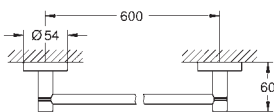

40 366 001	chrom	205,00
40 366 DC1	stal nierdzewna	288,00
40 366 BE1	polished nickel	308,00
40 366 EN1	brushed nickel	329,00
40 366 GL1	cool sunrise	308,00
40 366 GN1	brushed cool sunrise	329,00
40 366 DA1	warm sunset	308,00
40 366 DL1	brushed warm sunset	329,00
40 366 A01	hard graphite	308,00
40 366 AL1	brushed hard graphite	329,00

Essentials
Wieszak na ręcznik kąpielowy
materiał: metal
654 mm (rozstaw otworów 600 mm)
ukryte mocowanie
GROHE StarLight wykończenie chromowane
montaż na wkręty z kołkami (w zestawie)