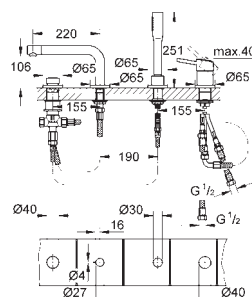

Concetto

4-otworowa bateria wannowa

GROHE SilkMove głowica ceramiczna 46 mm

GROHE StarLight wykończenie chromowane

elementy składowe:

mocowanie wylewki

element obsługi mieszacza jednouchwytowego

przełącznik wanna/prysznic

Euphoria Cosmopolitan słuchawka prysznicowa 6.6 l/min

metal shower hose 2000 mm (always chrome for any colour of the set)

giętkie węże przyłączeniowe

przyłącze węży prysznicowego

zabezpieczenie przed przepływem zwrótnym

opcjonalny montaż z 29 037 000 (zamawiany osobno)

min. rekomendowane ciśnienie 1,0 bar

13 280 001 chrom 418,00