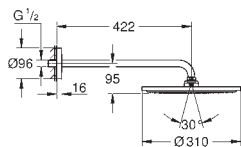

Rainshower 310

Deszczownica z ramieniem 422 mm, 1 strumień

elementy składowe:

deszczownica Rainshower Cosmopolitan 310 (27 477 000)

1 rodzaj strumienia:

strumień Rain

ramię prysznica Rainshower 422 mm (26 146 000)

GROHE DreamSpray perfekcyjny natrysk

GROHE StarLight wykończenie chromowane

SpeedClean system przeciw osadom wapiennym

nadaje się do podgrzewaczy przepływowych

26 066 000	chrom	2 220,00
26 066 DC0	stal nierdzewna	3 110,00
26 066 GL0	cool sunrise	3 550,00
26 066 GN0	brushed cool sunrise	3 770,00
26 066 DA0	warm sunset	3 550,00
26 066 DL0	brushed warm sunset	3 770,00
26 066 A00	hard graphite	3 550,00
26 066 AL0	brushed hard graphite	3 770,00