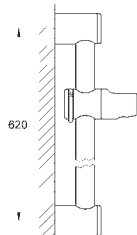

26 603 A00

hard graphite

866,00

26 603 AL0

brushed hard graphite

953,00

ditto, 900 mm

28 620 000