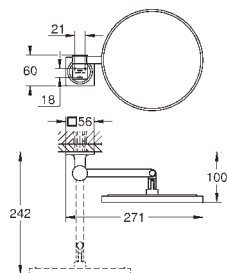

40 966 001	chrom	531,00
40 966 GN1	brushed cool sunrise	849,00
40 966 DL1	brushed warm sunset	849,00
40 966 A01	hard graphite	796,00

Allure
Półka prysznicowa
ścienna
materiał: metal/tworzywo sztuczne
z drenażem
ukryte mocowanie
szerokość 300 mm
głębokość 100 mm
wysokość 66 mm
GROHE StarLight wykończenie chromowane

nowość