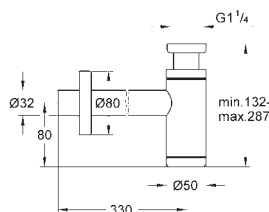

28 912 000	chrom	691,00
28 912 DC0	stal nierdzewna	967,00
28 912 AL0	brushed hard graphite	1 110,00

**Syfon umywalkowy 1 1/4"**  
do umywalki  
z mosiądzu  
przykręcane zamknięcie do czyszczenia syfonu  
duża przesuwna rozeta  
**GROHE StarLight** wykończenie chromowane