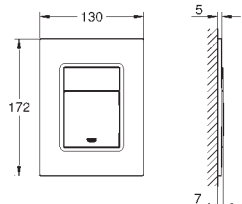

GROHE PRZYCISKI SPŁUKUJĄCE DO WC

Numer katalogowy

Kolor

Cena (PLN)

37 535 000	chrom	310,00
37 535 P00	chrom mat	310,00
37 535 SH0	biel alpejska	254,00
37 535 DC0	stal nierdzewna	677,00
37 535 BE0	polished nickel	677,00
37 535 EN0	brushed nickel	677,00
37 535 GL0	cool sunrise	677,00
37 535 GN0	brushed cool sunrise	677,00
37 535 DA0	warm sunset	677,00
37 535 DL0	brushed warm sunset	677,00
37 535 A00	hard graphite	677,00
37 535 AL0	brushed hard graphite	677,00

Skate Cosmopolitan S Przycisk uruchamiający

do uruchomienia 2-pojemnościowego
lub Start/Stop
do pneumatycznego zaworu
spłukującego AV1
zbiornik GD 2
montaż pionowy
130 x 172 mm
z ABS

GROHE StarLight wykończenie chromowane

GROHE EcoJoy mniejsze zużycie wody

uchwyt magnetyczny i wsporniki mocujące w zestawie

kompatybilny z Rapid SLX

przy zastosowaniu z Rapid SL i Uniset ze spłuczką GD2 należy zamówić puszkę rewizyjną 40 911 000 (zamawiana osobno)