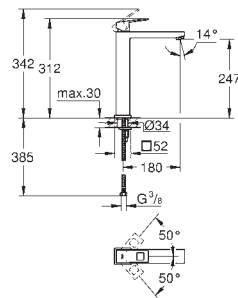

1 680,00

ditto, bez ogranicznika przepływu

23 406 000

chrom

1 220,00

23 406 DC0

stal nierdzewna

1 700,00