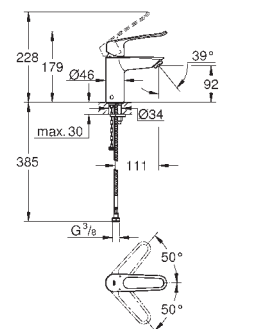

z korkiem klik-klak 1 1/4"

giętkie węże przyłączeniowe

max. różnica ciśnień 5:1

**Wariant produktu: Professional**

nowość

23 986 003

chrom

657,00