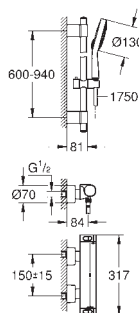

Grotherm 2000

Bateria prysznicowa z termostatem, DN 15 z zestawem prysznicowym

elementy składowe:

Grotherm 2000 termostaticzna bateria prysznicowa (34 169 001)

Power&Soul Cosmopolitan 130 zestaw prysznicowy z drążkiem 900 mm

(27 734 000)