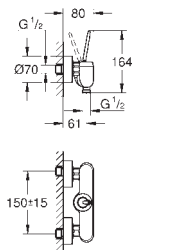

Eurodisc Joy

Jednouchwytowa bateria prysznicowa

do montażu podtynkowego, naścienna

metalowa dźwignia

GROHE FeatherControl głowica typu Joystick

GROHE StarLight wykończenie chromowane

wyjście prysznic na dole 1/2"

ze zintegrowanym zaworem zwrotnym

przyłącza S

zabezpieczenie przed przepływem zwrotnym

min. rekomendowane ciśnienie 1,0 bar

23 431 000

chrom

1 280,00