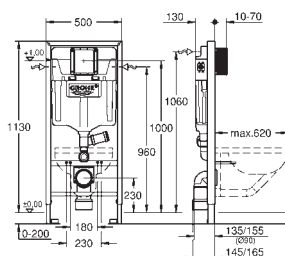

39 002 000

1 430,00

Rapid SL

Stelaż podtynkowy do WC z rurą do odprowadzania zapachów; wysokość instalacji 1,13 m

uniwersalna sfluczka do WC, 6 - 9 l z rurą do odprowadzania zapachów

do montażu przyściennego lub montażu w ścianie szkieletowej
rama stalowa, powlekana proszkowo, samonośna do suchej zabudowy, kompletny montaż wstępny
ustalone przyłącza do obiektu
z szybką regulacją i blokadą wysokości
materiał mocujący
kontrola TÜV
2 sworznie mocujące WC
mocowanie ceramiki do ceramiki WC o małej powierzchni (< 205 mm)
niezbędny jest zestaw adaptacyjny 38 779 000
rozstaw śrub 180/230 mm
PP - kolano odpływowe Ø 90 mm
regulacja głębokości zabudowy
PP reduktor Ø 90/110 mm
zestaw dopływowy i odpływowy

sfluczka GD2, 6-9 l z następującymi funkcjami:

ustawienie fabryczne 6l i 3l
rura sflukująca z podłączeniem do wentylacji centralnej 50 mm
pneumatyczny zawór odpływowy z 3 funkcjami:
2-pojemn., Start/Stop lub bez przerywania
przyłącze wodne z lewej / prawej lub od tyłu
armatura I klasy głośności
izolowana przeciwroszeniowo
przyłącze wodne 1/2" z wbudowanym zaworem kątowym i przyłączem do instalacji puszk rewizyjno - ochronnej nie są wymagane narzędzia do montażu pionowego i poziomego

do instalacji wymagane kątowniki ścienne Rapid SL 38 558 00M (zamawiane osobno)

do montażu małych przycisków sflukujących niezbędna jest mała puszka rewizyjna 40 911 000 (zamawiana osobno)