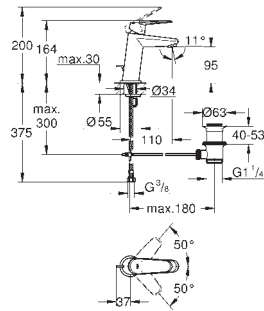

GROHE EURODISC COSMOPOLITAN

Numer katalogowy

Kolor

Cena (PLN)

23 049 002

chrom

706,00

Eurodisc Cosmopolitan
Bateria umywalkowa, DN 15
Rozmiar S

montaż jednootworowy
metalowa dźwignia
GROHE SilkMove głowica ceramiczna 28 mm
GROHE StarLight wykończenie chromowane
GROHE FastFixation system instalacyjny z pierścieniem centrującym
perlator
zestaw odpływowy z drążkiem pociągającym 1 1/4"
giętkie węże przyłączeniowe