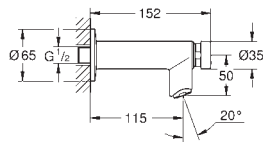

36 266 000

chrom

431,00

Euroeco Cosmopolitan T Samozamykający zawór ścienny, DN 15

do montażu podtynkowego, naścienna
do wody zimnej lub zmieszanej
oznakowanie niebieskie/czerwone

GROHE StarLight wykończenie chromowane
GROHE EcoJoy mniejsze zużycie wody
ogranicznik przepływu 5,7 l/min.
regulowany czas przepływu: krótki - średni - długi (ustawienie
fabryczne: krótki), ok. 7, 15, 30 s (zależny od ciśnienia)
rozeta
min. rekomendowane ciśnienie 1,0 bar