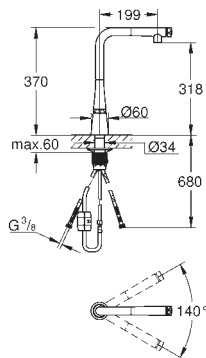

# GROHE ZEDRA / ZEDRA SMARTCONTROL / ZEDRA TOUCH

Numer katalogowy

Kolor

Cena (PLN)

31 593 002  
31 593 DC2

chrom  
stal nierdzewna

2 360,00  
3 070,00