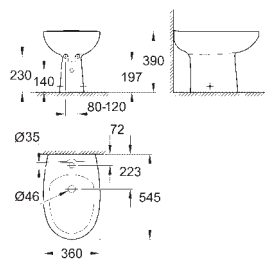

39 432 000

biel alpejska

768,00

Bau Ceramika

Bidet stojący

z 1 otworem na baterię
z otworem przelewowym
zestaw mocujący w komplecie
z ceramiki sanitarnej
12 sztuk na palecie