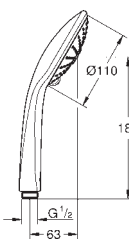

27 239 000

chrom

248,00

Euphoria 110 Massage
Prysznic ręczny 3 strumienie
Rain, Massage, SmartRain
GROHE EcoJoy, ogranicznik przepływu 9,5 l/min
GROHE DreamSpray perfekcyjny natrysk
GROHE SprayDimmer (bezstopniowa
redukcja przepływu)
GROHE StarLight wykończenie chromowane
SpeedClean system przeciw osadom wapiennym
wewnętrzny kanał wodny
nadaje się do podgrzewaczy przepływowych
min. rekomendowane ciśnienie 1,0 bar

27 221 000

chrom

223,00

bez ogranicznika przepływu