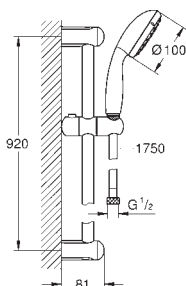

27 796 001

chrom

289,00

ditto, bez ogranicznika przepływu

27 646 10E

chrom

254,00

**Tempesta 100**