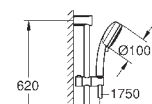

Grohtherm 1000 Performance

Bateria prysznicowa z termostatem, DN 15 z zestawem prysznicowym

elementy składowe:

Grohtherm 1000 Performance bateria termostaticzna (34 827)

Tempesta Cosmopolitan 100 zestaw z drążkiem prysznicowym 600 mm,

2 strumienie (27 578 002)

w zestawie opcjonalny ogranicznik przepływu strumienia

GROHE EcoJoy 5.7 l/min

Wariant produktu: Professional

34 783 000

chrom

1 020,00

Zostaje zastąpiony 34 834 000