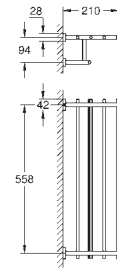

40 512 001
40 512 DC1
40 512 AL1

chrom
stal nierdzewna
brushed hard graphite

857,00
1 200,00
1 370,00

Essentials Cube
Półka z wieszakiem na ręczniki
materiał: metal
600 mm (rozstaw otworów 558 mm)
ukryte mocowanie
GROHE StarLight wykończenie chromowane