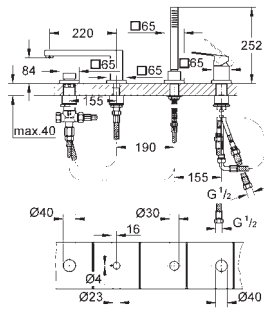

19 897 001

chrom

4 260,00

19 897 DC1

stal nierdzewna

5 970,00

19 897 AL1

brushed hard graphite

6 820,00

Eurocube

4-otworowa bateria wannowa

GROHE SilkMove głowica ceramiczna 46 mm

GROHE StarLight wykończenie chromowane

elementy składowe:

mocowanie wylewki

element obsługi mieszacza jednouchwytyowego

metalowa dźwignia

wylewka wannowa z perlatozem

przełącznik wanna/prysznic

stuchawka prysznicowa Euphoria Cube+ 6,6 l/min

metal shower hose 2000 mm (always chrome for any colour of the set)

giętkie węże przyłączeniowe

przyłącze węża prysznicowego

zabezpieczenie przed przepływem zwrotnym

opcjonalny montaż z 29 037 000 (zamawiany osobno)

min. rekomendowane ciśnienie 1,0 bar