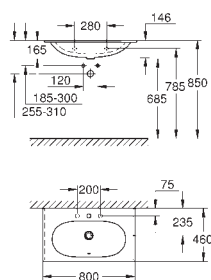

z ceramiki sanitarnej

**PureGuard** antybakteryjna, łatwa do czyszczenia powłoka

**8 sztuk na palecie**

**39 567 00H**

**biel alpejska**

**1 800,00**

**Essence**

**Umywalka naszafkowa 80 cm**