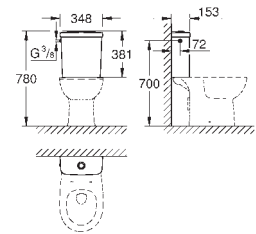

39 437 000

biel alpejska

444,00

Bau Ceramika

Zbiornik WC

podłączenie wody z boku
dwuobjętościowe spłukiwanie
z ceramiki sanitarnej
24 sztuki na palecie