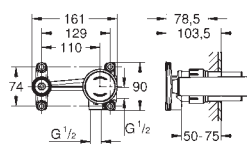

Jednouchwytowy element do zabudowy podtynkowej 1/2"

do 2-otworowej baterii umywalkowej

bez elementów do montażu natynkowego

GROHE FeatherControl głowica typu Joystick

zabudowa w ścianie

urządzenie instalacyjne

odporny na korozję mosiądź DR

min. rekomendowane ciśnienie 1,0 bar

zapewnia wodoszczelność konstrukcji ściany otaczającej element podtynkowy z uszczelnieniem