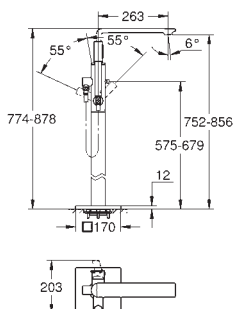

nowość

25 222 001	chrom	9 340,00
25 222 GN1	brushed cool sunrise	14 940,00
25 222 DL1	brushed warm sunset	14 940,00
25 222 A01	hard graphite	14 010,00

Allure

Wolnostojąca bateria wannowa

do montażu z elementem podtynkowym (zamawiany osobno):

45 984 001

element montażowy zamawiany osobno

GROHE SilkMove głowica ceramiczna 35 mm

GROHE StarLight wykończenie chromowane

przełącznik: wanna/prysznic

obrotowa wylewka z perlatozem

i ogranicznikiem obrotu

wysięg 263 mm

zintegrowany zawór zwrotny w wyjściu prysznic 1/2"

z zamocowaniem prysznic

Sena słuchawka prysznicowa 6.6 l/min (26 465 ...)

wąż prysznicowy 1250 mm

zabezpieczenie przed przepływem zwrotnym