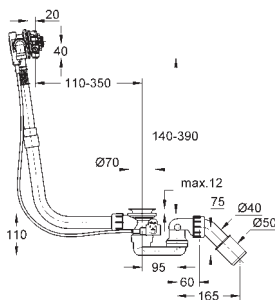

28 991 000

1 080,00

Talentofill

Zestaw napętniający, odpływowy i przelewowy do wanien

do dużych wanien

bez elementów do montażu natynkowego

z syfonem kanalizacyjnym

i kolankiem odpływowym 45°

bez przerywacza strumienia

instalacja zgodnie z DIN 1988

tylko z przerywaczem strumienia

typ A2

bez zestawu przyłączeniowego 28 993 000 lub 28 995 000

28 993 000

245,00

Talentofill

Zestaw przyłączeniowy, DN 20

z 1,5 m giętką rurą przyłączeniową

bez elementów do montażu natynkowego