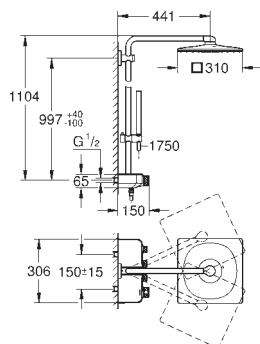

26 508 000	chrom	4 410,00
26 508 LSO	moon white	5 100,00
26 508 DC0	stal nierdzewna	6 620,00
26 508 GN0	brushed cool sunrise	7 940,00
26 508 DL0	brushed warm sunset	7 940,00
26 508 A00	hard graphite	7 500,00
26 508 AL0	brushed hard graphite	7 940,00

Euphoria SmartControl System 310 Cube Duo

System prysznicowy z termostatem do montażu ściennego

elementy składowe:

ramię prysznicowe 450 mm

wspornik górny regulowany w celu minimalnego dopasowania do istniejących otworów

SmartControl termostaat

przełącznik: deszczownica/ prysznic ręczny

Rainshower SmartActive 310 Cube deszczownica

2 rodzaje strumieni

GROHE PureRain, ActiveRain

Euphoria Cube prysznic ręczny 9,5l/min (27 699 000)

regulowany uchwyt prysznica

Silverflex wąż prysznicowy 1750 mm (28 388)

GROHE DreamSpray perfekcyjny natrysk

GROHE CoolTouch brak ryzyka oparzeń o gorące powierzchnie

GROHE TurboStat głowica termostaatyczna

GROHE ProGrip uchwyty z radełkowaną strukturą

GROHE EcoJoy mniejsze zużycie wody

GROHE StarLight wykończenie chromowane

GROHE SafeStop przy 38°C

GROHE SafeStop Plus w zestawie opcjonalny ogranicznik temperatury 43°C

przełącznik SmartControl, regulacja przepływu wody: od oszczędnego strumienia

EcoJoy do pełnego przepływu Full Flow

GROHE EasyReach zintegrowana półka

SpeedClean system przeciw osadom wapiennym

wewnętrzny kanał wodny

Twistfree system zapobiegający skręcaniu węża prysznicowego

przystosowany do podgrzewaczy

przepływowych o mocy min. 18 kW

min. przepływ 7 l/min.