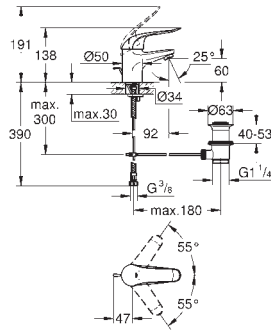

GROHE EUROECO SPECIAL

Numer katalogowy

Kolor

Cena (PLN)

32 763 000

chrom

455,00

Euroeco Special
Bateria umywalkowa, DN 15
montaż jednootworowy
zestaw odpływowy z drążkiem pociągającym 1 1/4"
GROHE StarLight wykończenie chromowane
GROHE SilkMove głowica ceramiczna 35 mm
GROHE EcoJoy mniejsze zużycie wody
regulowany ogranicznik strumienia przepływu
zmiennie nastawiany ogranicznik temperatury
minimalny przepływ 2,5 l/min
regulator strumienia laminarnego 9 l/min
metalowa dźwignia
długość dźwigni 120 mm
system szybkiego montażu
giętkie węże przyłączeniowe

32 762 000

chrom

455,00

ditto, bez zestawu odpływowego