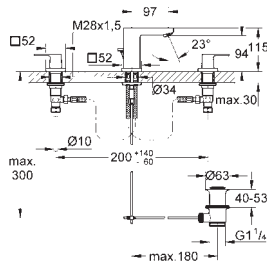

20 351 000	chrom	1 320,00
20 351 DC0	stal nierdzewna	1 840,00
20 351 AL0	brushed hard graphite	2 100,00

Eurocube

Trzyotworowa bateria umywalkowa 1/2"

Rozmiar S

metalowa dźwignia

głowice ceramiczne 1/2", 90°

GROHE StarLight wykończenie chromowane

GROHE FastFixation Plus system instalacyjny

wylewka z perlatozem

zestaw odpływowy z drążkiem pociąganim 1 1/4"

elastyczne węże łączące pomiędzy elementem środkowym a zaworami bocznymi

nakrętka przyłącza 1/2" x 10,5 mm

19 895 000	chrom	1 080,00
19 895 DC0	stal nierdzewna	1 520,00
19 895 AL0	brushed hard graphite	1 730,00

Eurocube

2-otworowa bateria umywalkowa

Rozmiar S

do montażu podtynkowego, naścienna

do montażu z elementem podtynkowym (zamawiany osobno):

23 200

bez elementów do zabudowy podtynkowej

metalowa rozeta

metalowa dźwignia

GROHE StarLight wykończenie chromowane

GROHE AquaGuide regulowany perlator

rozstaw między wylewką a dźwignią 110 mm

wysięg wylewki 171 mm

min. rekomendowane ciśnienie 1,0 bar