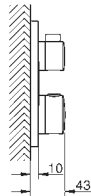

GROHE GROHTHERM BATERIE TERMOSTATYCZNE

Numer katalogowy

Kolor

Cena (PLN)

BATERIE TERMO-
STATYCZNE

24 078 000 chrom 1 510,00

Grohtherm

Bateria termostatyczna do obsługi jednego wyjścia wody do montażu z elementem podtynkowym (zamawiany osobno):

GROHE Rapido SmartBox (35 600 000/35 604 000)

GROHE TurboStat głowica termostatyczna

GROHE StarLight wykończenie chromowane

GROHE FastFixation rozeta ścienna (z uszczelnieniem, zakryte mocowania)

metalowa rozeta ścienna, regulacja 6°

GROHE SafeStop blokada na 38°C

GROHE SafeStop Plus w zestawie opcjonalny ogranicznik temperatury 43°C / 46°C

wbudowane zawory zwrotne i sitka do

zanieczyszczeń

ceramiczny zawór odcinający 120°

wydajność przepływu:

wyjście: B = 27 l/min

wyjście: C = 30 l/min

element montażowy zamawiany osobno

35 600 000 312,00

GROHE Rapido SmartBox uniwersalny element podtynkowy

35 604 000 312,00

GROHE Rapido SmartBox uniwersalny element podtynkowy, wariant produktu: Professional

24 079 000 chrom 1 680,00

Grohtherm

Termostatyczna bateria prysznicowa do obsługi dwóch wyjść wody do montażu z elementem podtynkowym (zamawiany osobno):

GROHE Rapido SmartBox (35 600 000/35 604 000)

GROHE TurboStat głowica termostatyczna

GROHE StarLight wykończenie chromowane

GROHE FastFixation rozeta ścienna (z uszczelnieniem, zakryte mocowania)

metalowa rozeta ścienna, regulacja 6°

nadrukowane symbole deszczownicy i słuchawki prysznicowej

GROHE SafeStop blokada na 38°C

GROHE SafeStop Plus w zestawie opcjonalny ogranicznik temperatury 43°C / 46°C

GROHE Aquadimmer: regulacja strumienia przepływu, przełącznik pomiędzy

wyjściami wody

wydajność przepływu:

wyjście: B = 27 l/min

wyjście: C = 30 l/min

element montażowy zamawiany osobno