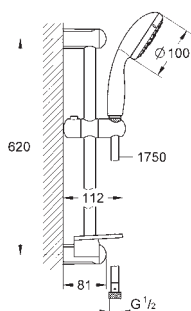

28 436 002

chrom

326,00

Tempesta 100

Zestaw prysznicowy, 4 strumienie

elementy składowe:

prysznic ręczny (28 421 002)

drążek prysznicowy, 600 mm (27 523 000)

wąż prysznicowy Relaxflex

1750 mm 1/2" x 1/2" (28 154 001)

półka **GROHE EasyReach** (27 596 000)

GROHE EcoJoy, ogranicznik przepływu 9,5 l/min

GROHE DreamSpray perfekcyjny natrysk

GROHE StarLight wykończenie chromowane

SpeedClean system przeciw osadom wapiennym

wewnętrzny kanał wodny

ShockProof silikonowy pierścień chroniący słuchawkę w razie upadku nadaje się do podgrzewaczy przepływowych