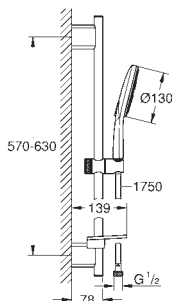

26 575 000	chrom	680,00

Rainshower SmartActive 130

Zestaw z drążkiem prysznicowym, 3 strumienie

elementy składowe:

prysznic ręczny Rainshower SmartActive 130 (26 574)

drążek 600 mm

z uchwytami ściennymi

Silverflex wąż prysznicowy 1750 mm (28 388)

półka GROHE EasyReach

GROHE EcoJoy, ogranicznik przepływu 9,5 l/min

GROHE DreamSpray perfekcyjny natrysk

GROHE StarLight wykończenie chromowane

GROHE FastFixation Plus regulowany rozstaw pomiędzy uchwytami

dla dopasowania do istniejących otworów

GROHE TileFix regulacja głębokości na górnym i dolnym uchwycie

SpeedClean system przeciw osadom wapiennym

wewnętrzny kanał wodny

Twistfree system zapobiegający skręcaniu węża prysznicowego

nadaje się do podgrzewaczy przepływowych

26 546 000	chrom	678,00
bez ogranicznika przepływu