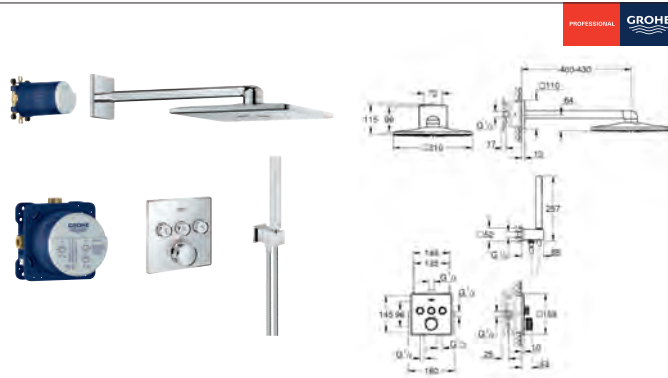

GROHE GROHTHERM SMARTCONTROL

Numer katalogowy

Kolor

Cena (PLN)

BATERIE TERMO-
STATYCZNE

34 804 000

chrom

5 850,00

Grotherm SmartControl

Zestaw prysznicowy Rainshower SmartActive 310 Cube

elementy składowe:

bateria termostatyczna do obsługi trzech wyjść wody

Grotherm SmartControl

(29 126 000)

GROHE Rapido SmartBox (35 604)

Rainshower SmartActive 310 Cube zestaw prysznicowy (26 479 000)

zawierający deszczownicę z dwoma strumieniami, ramię prysznicowe 400 mm i

element podtynkowy (26 483 000)

Euphoria Cube Stick prysznic ręczny (27 698 000)

Euphoria Cube kolanko przyłączeniowe ściennie ze zintegrowanym uchwytem

prysznicowym (26 370 000)

wąż prysznicowy Rotaflex 1500mm (28 417)

Wariant produktu: Professional