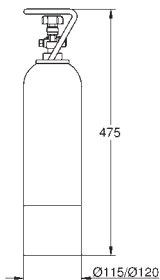

40 423 000

858,00

GROHE Blue

Zestaw startowy 2 kg butla CO₂

dwutlenek węgla z naturalnych źródeł do żywności i napojów (E290)

czystość: CO₂ 99.9 % v/v min.

objętość butli: 2 kg, do 350 litrów wody gazowanej

zintegrowany zawór ciśnienia resztkowego i uchwyt bezpieczeństwa

do uzupełnienia należy zamówić wkład 40 424 000

opakowanie zawiera 1 sztuk

Nie pasuje do chłodziarki GROHE Blue Home

Produkt zawiera substancję niebezpieczną. Szczegółowe informacje dostępne są w karcie produktu. Karta bezpieczeństwa znajduje się na stronie: www.grohe.com/safety-data-sheets/