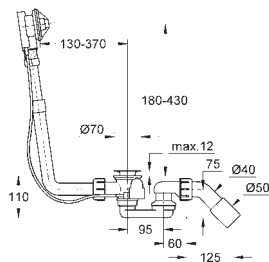

28 943 000

580,00

Talento

Zestaw odpływowy i przelewowy do wanien

do dużych wanien

z ciągnem Bowdena

bez elementów do montażu natynkowego

syfon kanalizacyjny

kolanko odpływu 45°