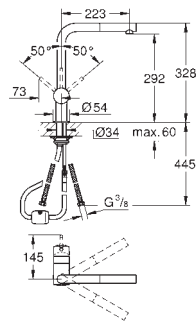

32 168 000	chrom	1 080,00
32 168 DC0	stal nierdzewna	1 400,00

Minta

Jednouchwytywa bateria zlewozmywakowa, DN 15

wylewka L

montaż jednootworowy

GROHE StarLight powłoka chromowana

GROHE SilkMove głowica ceramiczna 46 mm

wyciągana wylewka z perlatozem

regulowany ogranicznik strumienia przepływu

obrotowa wylewka

kąt obrotu 360°

zintegrowany zawór zwrotny

zabezpieczenie przed przepływem zwrotnym

giętkie węże przyłączeniowe

system szybkiego montażu