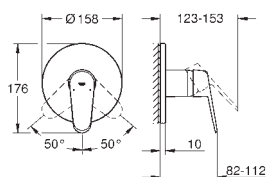

Eurodisc Cosmopolitan
Jednouchwytywa bateria do obsługi jednego wyjścia wody
do montażu z elementem podtynkowym (zamawiany osobno):
GROHE Rapido SmartBox (35 600 000/35 604 000)
GROHE SilkMove głowica ceramiczna 46 mm
GROHE StarLight wykończenie chromowane
GROHE FastFixation rozeta ścienna (z uszczelnieniem, zakryte mocowania)
metalowa rozeta ścienna, regulacja 6°
metalowa dźwignia
wydajność przepływu:
wyjście: B lub C = 30 l/min
element montażowy zamawiany osobno

35 600 000 312,00
GROHE Rapido SmartBox uniwersalny element podtynkowy

35 604 000 312,00
GROHE Rapido SmartBox uniwersalny element podtynkowy, wariant produktu: Professional