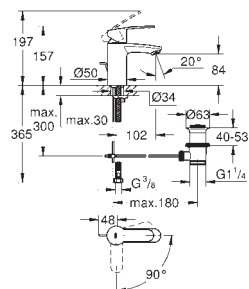

23 374 20E

chrom

532,00

Eurostyle Cosmopolitan

Bateria umywalkowa, DN 15

Rozmiar S

montaż jednocentrowy

metalowa dźwignia

GROHE SilkMove ES 35 mm głowica ceramiczna z funkcją oszczędzania

regulowany ogranicznik strumienia przepływu

ogranicznik temperatury

GROHE StarLight wykończenie chromowane

GROHE EcoJoy perlator 5,7 l/min

GROHE FastFixation system instalacyjny

z pierścieniem centrującym

zestaw odpływowy z drążkiem pociągającym 1 1/4"

giętkie węże przyłączeniowe

min. rekomendowane ciśnienie 1,0 bar

23 373 20E

chrom

508,00

ditto, bez zestawu odpływowego