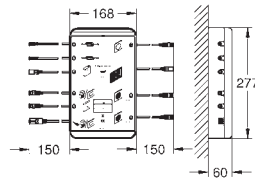

26 374 000

4 580,00

GROHE F-digital Deluxe

Jednostka bazowa 4.0 Bluetooth F-Series 40" (BCU V4.0)

do sterowania kurtyną świetlną w deszczownicy sufitowej Rainshower F-Series 40" AquaSymphony

możliwość podłączenia i sterowania dodatkowymi modułami pary, światła i dźwięku

elementy składowe:

- 2 podłączenia wtykowe, każde dla 1 pary modułów dźwiękowych (36 360 000)
- 1 podłączenie wtykowe dla jednej pary modułów świetlnych (36 359 000)
- 1 podłączenie wtykowe LightCurtain do Rainshower F-Series 40"

AquaSymphony (26 373 000)

- 2 podłączenia wtykowe do modułu pary (36 362 000 lub 36 368 000), w tym 1 podłączenie do generatora pary i 1 podłączenie do czujnika temperatury
- 2 podłączenia wtykowe dla zasilania (dla jednego zasilacza maksymalnie 4 moduły (światło/dźwięk)).
- 2 złącza wtykowe do stacji dokującej lub urządzenia Bluetooth (napięcie zasilania i linii danych)

znak CE

konieczne pozostawienie dostępu do urządzenia w celach serwisowych
opcja: obudowa do zabudowy podtynkowej 36 367 000

komponenty zamawiane osobno