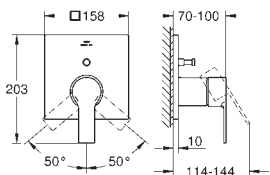

19 315 001	chrom	1 750,00
19 315 GN1	brushed cool sunrise	2 800,00
19 315 DL1	brushed warm sunset	2 800,00
19 315 A01	hard graphite	2 630,00

Allure
Jednouchwytywa bateria do obsługi dwóch wyjść wody
do montażu z elementem podtynkowym (zamawiany osobno):
GROHE Rapido SmartBox (35 600 000/35 604 000)
GROHE SilkMove głowica ceramiczna 46 mm
GROHE StarLight wykończenie chromowane
GROHE FastFixation rozeta ścienna (z uszczelnieniem, zakryte mocowania)
metalowa rozeta ścienna, regulacja 6°
metalowa dźwignia
automatyczny przełącznik: wanna/ prysznic
wydajność przepływu:
wyjście: B = 27 l/min, wyjście: C = 27 l/min
element montażowy zamawiany osobno

35 600 000		312,00
GROHE Rapido SmartBox uniwersalny element podtynkowy		

35 604 000		312,00
GROHE Rapido SmartBox uniwersalny element podtynkowy, wariant produktu: Professional