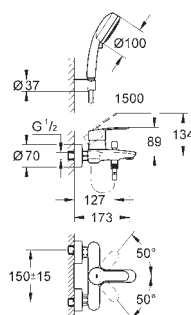

33 592 20A

chrom

808,00

Eurostyle Cosmopolitan

Jednouchwytywa bateria wannowa
do montażu podtynkowego, naścienna
metalowa dźwignia

GROHE SilkMove głowica ceramiczna 46 mm

GROHE StarLight wykończenie chromowane

regulowany ogranicznik strumienia przepływu

przełącznik: wanna/prysznic

perlator

zintegrowany zawór zwrotny w wyjściu prysznica 1/2"

przyłącza S

zabezpieczenie przed przepływem zwrotnym

z zestawem prysznicowym

prysznic ręczny Tempesta Cosmopolitan, 2 strumienie (27 571 002)

uchwyt ścienny (27 056 000)

wąż prysznicowy Relaxflex 1500 mm (28 151 001)