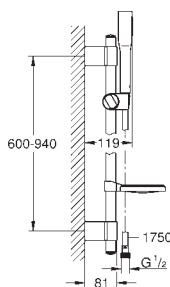

27 368 000 chrom 724,00

Euphoria Cosmopolitan Stick
Zestaw z drążkiem prysznicowym, 1 strumień
elementy składowe:
prysznic ręczny
drążek prysznicowy, 900 mm z uchwytami ściennymi
Silverflex wąż prysznicowy 1750 mm (28 388)
mydelniczka (27 206)
GROHE EcoJoy, ogranicznik przepływu 9,5 l/min
GROHE StarLight wykończenie chromowane
GROHE FastFixation Plus regulowany rozstaw pomiędzy uchwytami dla dopasowania do istniejących otworów
SpeedClean system przeciw osadom wapiennym
wewnętrzny kanał wodny
Twistfree system zapobiegający skręcaniu węża prysznicowego
nadaje się do podgrzewaczy przepływowych min. rekomendowane ciśnienie 1,0 bar