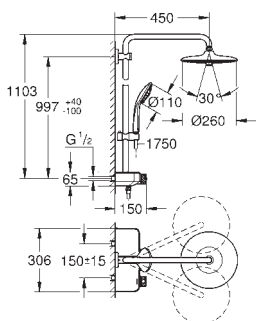

GROHE EUPHORIA SMARTCONTROL SYSTEMY PRYSZNICOWE

Numer katalogowy

Kolor

Cena (PLN)