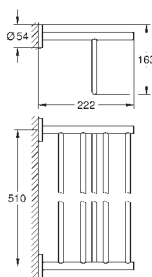

GROHE BAUCOSMOPOLITAN

Numer katalogowy

Kolor

Cena (PLN)

40 462 001

chrom

541,00

BauCosmopolitan
Półka z wieszakiem na ręczniki
materiał: metal
564 mm (rozstaw otworów 510 mm)
ukryte mocowanie
GROHE StarLight wykończenie chromowane
montaż na wkręty z kołkami (zawarte w zestawie)