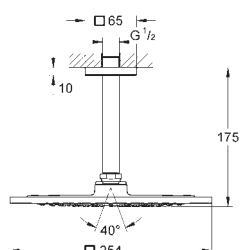

26 071 000	chrom	1 970,00

Rainshower F-Series 10"
Deszczownica z przepustem stropowym 142 mm, 1 strumień
elementy składowe:
prysznic górny Rainshower F-Series 254 (27 285 000)
materiał: metal
1 rodzaj strumienia:
strumień Rain
przepust stropowy Rainshower 142 mm (27 485 000)
GROHE EcoJoy, ogranicznik przepływu 9,5 l/min
GROHE DreamSpray perfekcyjny natrysk
GROHE StarLight wykończenie chromowane
SpeedClean system przeciw osadom wapiennym nadaje się do podgrzewaczy przepływowch min. rekomendowane ciśnienie 1,0 bar