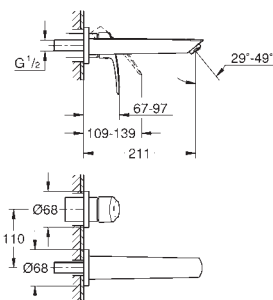

29 338 003

chrom

759,00

Eurosmart
2-otworowa bateria umywalkowa
Rozmiar M
do montażu podtynkowego, ścienna
metalowa dźwignia
bez elementów do zabudowy podtynkowej
do montażu z elementem podtynkowym (zamawiany osobno):
23 571 000 (zamawiany osobno)
metalowa rozeta
GROHE StarLight wykończenie chromowane
GROHE EcoJoy perlator 5,7 l/min
GROHE AquaGuide regulowany perlator
rozstaw między wylewką a dźwignią 110 mm
wysięg wylewki 211 mm
Wariant produktu: Professional