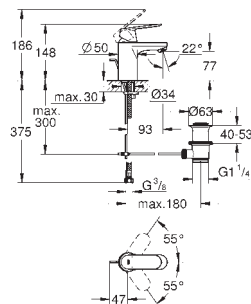

GROHE EUROSMART COSMOPOLITAN

Numer katalogowy

Kolor

Cena (PLN)

32 825 00E

chrom

418,00

Eurosmart Cosmopolitan
Bateria umywalkowa, DN 15
Rozmiar S

montaż jednootworowy
metalowa dźwignia
GROHE SilkMove głowica ceramiczna 35 mm
regulowany ogranicznik strumienia przepływu
ogranicznik temperatury
GROHE StarLight wykończenie chromowane
GROHE EcoJoy SpeedClean perlator 5.7 l/min
GROHE FastFixation system instalacyjny
z pierścieniem centrującym
zestaw odpływowy z drążkiem pociągającym 1 1/4"
giętkie węże przyłączeniowe
min. rekomendowane ciśnienie 1,0 bar
I klasa głośności według normy DIN 4109