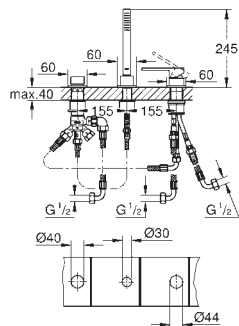

do użycia z: 28 990 000/ 28 991 000 (opcja)

min. rekomendowane ciśnienie 1,0 bar

Numer katalogowy Kolor Cena (PLN)

23 846 003	chrom	6 550,00
23 846 DC3	stal nierdzewna	9 170,00
23 846 AL3	brushed hard graphite	10 480,00