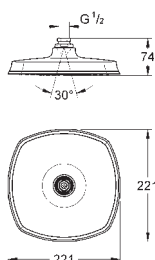

### Zawór podtynkowy, 3/4"

zmontowana wstępnie głowica 3/4"  
krótki trzpień  
tuleja ochronna  
przyłącze gwintowane 3/4"  
odporny na korozję mosiądz DR

27 974 000

chrom

1 860,00

27 974 IGO

chrom / złoty

2 420,00