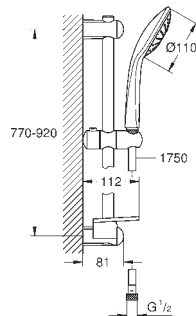

27 267 001

chrom

387,00

Euphoria 110 Mono

Zestaw z drążkiem prysznicowym, 1 strumień

elementy składowe:

sluchawka prysznicowa Mono (27 265 000)

drążek prysznicowy 900 mm (27 500)

Silverflex wąż prysznicowy 1750 mm (28 388)

półka GROHE EasyReach (27 596 000)

GROHE DreamSpray perfekcyjny natrysk

GROHE StarLight wykończenie chromowane

GROHE FastFixation (regulowane położenie górnego

uchwyty dla dopasowania do istniejących otworów)

SpeedClean system przeciw osadom wapiennym

wewnętrzny kanał wodny

Twistfree system zapobiegający skręcaniu węża prysznicowego

nadaje się do podgrzewaczy przepływowych

min. rekomendowane ciśnienie 1,0 bar