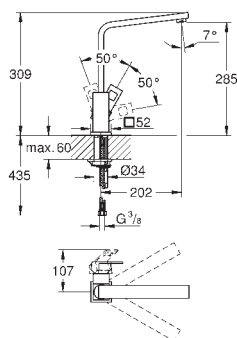

31 255 000
31 255 DC0

chrom
stal nierdzewna

1 070,00
1 400,00

Eurocube

Jednouchwytywa bateria zlewozmywakowa, DN 15

wysoka wylewka

montaż jednootworowy

GROHE StarLight powłoka chromowana

GROHE SilkMove głowica ceramiczna 28 mm

perlator

obrotowa wylewka

kąt obrotu 90°

giętkie węże przyłączeniowe

system szybkiego montażu

min. rekomendowane ciśnienie 1,0 bar