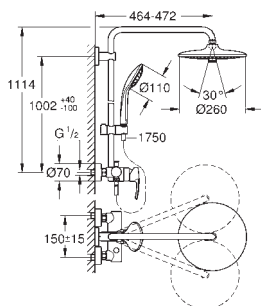

Euphoria System 260

System prysznicowy z jednouchwytną baterią ścienną

elementy składowe:

poziome obrotowe ramię 450 mm
natynkowa jednouchwytna bateria prysznicowa z przełącznikiem
przełącznik: deszczownica/ prysznic ręczny
deszczownica Euphoria 260 (26 457)

Rain, SmartRain, Jet
z przegubem kulowym
kąt obrotu $\pm 15^\circ$

prysznic ręczny Euphoria 110 Massage (27 239)

3 rodzaje strumieni:

Rain, Massage, SmartRain

regulowany uchwyt prysznica

Silverflex wąż prysznicowy 1750 mm (28 388)

GROHE SilkMove głowica ceramiczna 46 mm

GROHE DreamSpray perfekcyjny natrysk

GROHE StarLight wykończenie chromowane

GROHE SprayDimmer (bezzastopowa

redukcja przepływu)

GROHE EcoJoy, ogranicznik przepływu 9,5 l/min

GROHE FastFixation regulowane górne mocowanie

wewnętrzny kanał wodny

SpeedClean system przeciw osadom wapiennym

Twistfree system zapobiegający skręcaniu węża prysznicowego

przystosowany do podgrzewaczy

przepływowych o mocy min. 18 kW

min. przepływ 7 l/min.

min. rekomendowane ciśnienie 1,0 bar

Wariant produktu: Professional