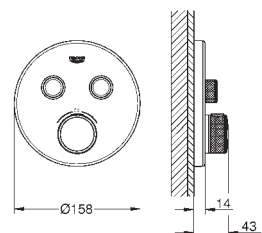

Grohtherm SmartControl

Bateria termostaticzna do obsługi dwóch wyjść wody do montażu z elementem podtynkowym (zamawiany osobno):
GROHE Rapido SmartBox (35 600 000/35 604 000)

metalowa rozeta ścienna z **GROHE FastFixation** (zakryte uszczelnienie rozety i mocowania trzpienia), regulacja 6°

GROHE StarLight powłoka chromowana

przełącznik SmartControl, regulacja przepływu wody: od oszczędnego strumienia EcoJoy do pełnego przepływu Full Flow

wymienne symbole: wanna, prysznic, deszczownica, dysze

GROHE TurboStat głowica termostaticzna

GROHE ProGrip uchwyty z radełkowaną strukturą

GROHE SafeStop blokada na 38°C

GROHE SafeStop Plus w zestawie opcjonalny ogranicznik temperatury 43°C / 46°C

wbudowane zawory zwrotne i sitka do

zanieczyszczeń

możliwość używania kilku wyjść wody jednocześnie

biała rozeta ze szkła akrylowego

element montażowy zamawiany osobno

wydajność przepływu:

wyjście B = 24 l / min

wyjście C = 26 l / min

wyjście B+C = 29 l / min

35 600 000

312,00

GROHE Rapido SmartBox uniwersalny element podtynkowy

35 604 000

312,00

GROHE Rapido SmartBox uniwersalny element podtynkowy, wariant produktu: Professional