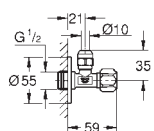

Zawór kątowy, DN 15

gwint samouszczelniający
przyłącze ściennie 1/2"
gwint zewnętrzny 3/8"
z kompensacją długości
z nakrętką zaciskową Ø 10 mm
trzpień zabezpieczony przed wodą, z komorą smarującą
ergonomiczne uchwyty
oznakowanie neutralne
metalowa rozeta Ø 55 mm

GROHE StarLight powłoka chromowana

22 018 000

chrom

21,10