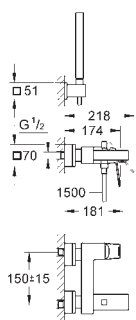

23 141 000	chrom	1 390,00

Eurocube
Jednouchwytowa bateria wannowa
metalowa dźwignia
GROHE SilkMove głowica ceramiczna 46 mm
GROHE StarLight wykończenie chromowane
regulowany ogranicznik strumienia przepływu
przełącznik: wanna/prysznic
perlator, zintegrowany zawór zwrotny w wyjściu prysznica 1/2"
zakryte przyłącza S
opcjonalny ogranicznik temperatury (46 375 000)
elementy składowe:
prysznic ręczny (27 698)
prysznicowy uchwyt ścienny (27 693 000)
wąż prysznicowy 1500 mm (28 151 001)
min. rekomendowane ciśnienie 1,0 bar