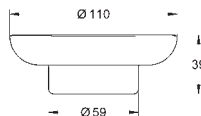

40 368 001	szkło	35,20

Essentials

Mydelniczka

materiał: szkło

pasuje do uchwytów:

Essentials (40 369 -xx1)

Essentials Cube (40 508 000)

Bau Cosmopolitan (40 585)

Essentials Authentic (40 652)