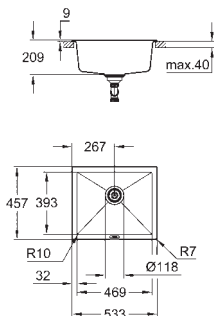

31 654 AT0
31 654 AP0

szary granit
czarny granit

1 160,00
1 160,00

K700U

Zlewozmywak kompozytowy

model: K700U 60-C 53.3/45.7 1.0

typ montażu: wpuszczany w blat i podblatowy

materiał: kompozyt kwarcowy

GROHE Whisper redukcja hałasu

minimalna długość szafki: 600 mm

wymiary: 533 x 457 mm

1 komora: 469 x 393 x 205 mm

GROHE FastFixation system szybkiego montażu

wycięcie: 468 x 390 mm

odpływ: Ø 3.5"/90 mm z sitkiem na odpadki

w komplecie: zestaw odpływowy z syfonem, sitko na odpadki, zestaw montażowy

opcjonalnie: automatyczny odpływ (40 986 SD0)

ilość uchwytów montażowych w zestawie: 6

odporność termiczna do 280° C