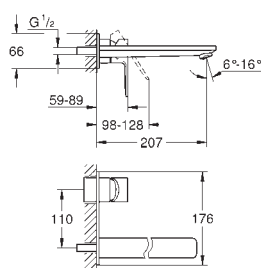

23 444 001	chrom	1 140,00
23 444 DC1	stal nierdzewna	1 590,00
23 444 AL1	brushed hard graphite	1 820,00

Lineare

2-otworowa bateria umywalkowa

Rozmiar L

do montażu podtynkowego, naścienna
do montażu z elementem podtynkowym (zamawiany osobno):
23 571 000 (zamawiany osobno)
bez elementów do zabudowy podtynkowej
metalowa rozeta
metalowa dźwignia
GROHE StarLight wykończenie chromowane
GROHE EcoJoy perlator 5,7 l/min
GROHE AquaGuide regulowany perlator
rozstaw między wylewką a dźwignią 110 mm
wysięg wylewki 207 mm
min. rekomendowane ciśnienie 1,0 bar