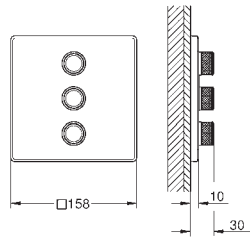

GROHE GROHTHERM SMARTCONTROL

Numer katalogowy

Kolor

Cena (PLN)

29 127 000	chrom	1 450,00
29 127 DC0	stal nierdzewna	2 030,00
29 127 GN0	brushed cool sunrise	2 320,00
29 127 DL0	brushed warm sunset	2 320,00
29 127 A00	hard graphite	2 180,00
29 127 AL0	brushed hard graphite	2 320,00

Grotherm SmartControl

Potrójny zawór odcinający

do montażu z elementem podtynkowym (zamawiany osobno):

GROHE Rapido SmartBox 35 600/35 604/35 601 (zamawiany osobno)
metalowa rozeta ścienna z **GROHE FastFixation** (zakryte uszczelnienie rozety i mocowania trzpienia), regulacja 6°
grubość rozety 10 mm

GROHE StarLight wykończenie chromowane
przełącznik SmartControl, regulacja przepływu wody: od oszczędnego strumienia EcoJoy do pełnego przepływu Full Flow

wymienne symbole: wanna, prysznic, deszczownica, dysze

GROHE ProGrip uchwyty z radełkowaną strukturą
możliwość używania kilku wyjść wody jednocześnie

element montażowy zamawiany osobno

wydajność przepływu:

wyjście D = 28 l / min

wyjście E = 28 l / min

wyjście A = 28 l / min

wyjście D + E + A = 65 l / min

w zestawie opcjonalny ogranicznik przepływu zgodny z CALGreen

35 600 000		312,00
GROHE Rapido SmartBox uniwersalny element podtynkowy		

35 604 000		312,00
GROHE Rapido SmartBox uniwersalny element podtynkowy, wariant produktu: Professional		

29 153 LS0	moon white	2 610,00

Grotherm SmartControl

Bateria termostaticzna do obsługi jednego wyjścia wody

do montażu z elementem podtynkowym (zamawiany osobno):

GROHE Rapido SmartBox (35 600 000/35 604 000)

metalowa rozeta ścienna z **GROHE FastFixation** (zakryte uszczelnienie rozety i mocowania trzpienia), regulacja 6°

GROHE StarLight powłoka chromowana
przełącznik SmartControl, regulacja przepływu wody: od oszczędnego strumienia EcoJoy do pełnego przepływu Full Flow

wymienne symbole: wanna, prysznic, deszczownica, dysze

GROHE TurboStat głowica termostaticzna

GROHE ProGrip uchwyty z radełkowaną strukturą

GROHE SafeStop blokada na 38°C

GROHE SafeStop Plus w zestawie opcjonalny ogranicznik temperatury 43°C / 46°C

wbudowane zawory zwrotne i sitka do zanieczyszczeń

biała rozeta ze szkła akrylowego

element montażowy zamawiany osobno

wydajność przepływu:

wyjście A (w połączeniu z zaworem odcinającym) = 34 l / min

wyjście B / C = 29 l / min