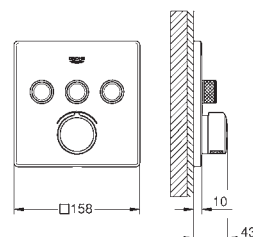

29 149 000 chrom 2 100,00

SmartControl

Bateria podtynkowa do obsługi trzech wyjść wody do montażu z elementem podtynkowym (zamawiany osobno): GROHE Rapido SmartBox (35 600 000/35 604 000)

metalowa rozeta ścienna z **GROHE FastFixation** (zakryte uszczelnienie rozety i mocowania trzpienia), regulacja 6°

GROHE StarLight wykończenie chromowane

przełącznik SmartControl, regulacja przepływu wody: od oszczędnego strumienia EcoJoy do pełnego przepływu Full Flow

wymienne symbole: wanna, prysznic, deszczownica, dysze

głowica mieszaczowa

możliwość używania kilku wyjść wody jednocześnie

element montażowy zamawiany osobno

wydajność przepływu:

wyjście A = 22 l/min

wyjście B = 26 l/min

wyjście C = 22 l/min

wyjście A + B = 31 l/min

wyjście A + B + C = 34 l/min

35 600 000 312,00

GROHE Rapido SmartBox uniwersalny element podtynkowy

35 604 000 312,00

GROHE Rapido SmartBox uniwersalny element podtynkowy, wariant produktu: Professional