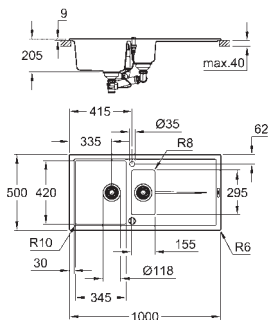

GROHE ZLEWOZMYWAKI KOMPOZYTOWE

Numer katalogowy

Kolor

Cena (PLN)

31 642 AT0
31 642 AP0

szary granit
czarny granit

1 650,00
1 650,00

K400

Zlewozmywak kompozytowy z ociekaczem

model: K400 60-C 100/50 1.5 rev
typ montażu: wpuszczany w blat

materiał: kompozyt kwarcowy
GROHE Whisper redukcja hałasu
minimalna długość szafki: 600 mm
wymiary: 1000 x 500 mm
1 komora: 335 x 420 x 205 mm
0,5 komory: 155 x 295 x 146 mm

GROHE FastFixation system szybkiego montażu
montaż zlewozmywaka możliwy z lewej lub z prawej strony

wycięcie: 980 x 480 mm
odpływ: przelew automatyczny
w komplecie: automatyczny zestaw odpływowy z syfonem, sitko na odpadki,
zestaw montażowy
opcjonalnie: automatyczny odpływ (40 986 SD0)
ilość uchwytów montażowych w zestawie: 10
odporność termiczna do 280° C

31 643 AT0
31 643 AP0

szary granit
czarny granit

1 750,00
1 750,00