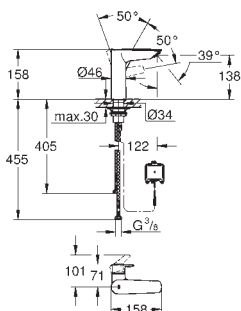

Numer katalogowy

Kolor

Cena (PLN)

nowość

23 975 003

chrom

1 330,00

Eurosmart

Bateria umywalkowa, DN 15

Rozmiar M

montaż jednocierowkowy

2w1 obsługa manualna i bezdotykowa

główne sterowanie przepływem za pomocą klasycznej dźwigni metalowa dźwignia

GROHE SilkMove głowica ceramiczna 28 mm

z ogranicznikiem temperatury

elektronika na podczerwień

z czujnikiem podczerwi do komunikacji dwukierunkowej

do monitorowania, konfigurowania i celów serwisowych

6V bateria litowa, Typ CR-P2

żywność baterii: około 7 lat (150 załączeń/dzień)

zawór zwrotny

sitko do zanieczyszczeń

ze zintegrowanym elektrozaworem

bateria zasilająca zewnętrzna

wielostopniowy wskaźnik stanu baterii

7 programów wstępnych

• automatyczne spłukiwanie

• tryb czyszczenia

• dodatkowe funkcje i precyzyjne ustawienia za pomocą pilota (36 407 001)

GROHE EcoJoy perlator 5,7 l/min

GROHE Zero osobne kanały wodne - brak kontaktu wody z ołowiem i niklem

system szybkiego montażu

bez zestawu odpływowego

giętkie węże przyłączeniowe

min. rekomendowane ciśnienie 1,0 bar

znak CE

Wariant produktu: Professional

nowość

33 265 003

chrom

345,00