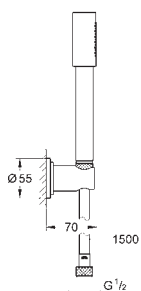

Sena
Zestaw prysznicowy
materiał: metal
elementy składowe:
prysznic ręczny Sena (28 034 000)
uchwyt prysznicowy ścienny (28 690)
wąż prysznicowy Relaxaflex 1500 mm (28 348 000)
GROHE DreamSpray perfekcyjny natrysk
GROHE StarLight wykończenie chromowane
SpeedClean system przeciw osadom wapiennym
wewnętrzny kanał wodny
min. rekomendowane ciśnienie 1,0 bar

28 690 000 chrom 449,00