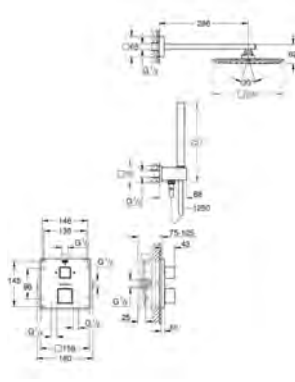

GROHE GROHTHERM BATERIE TERMOSTATYCZNE

Numer katalogowy

Kolor

Cena (PLN)

24 155 000	chrom	2 190,00
24 155 DC0	stal nierdzewna	3 070,00
24 155 AL0	brushed hard graphite	3 500,00

Grotherm Cube

Termostatyczna bateria wannowa do obsługi dwóch wyjść wody do montażu z elementem podtynkowym (zamawiany osobno):

GROHE Rapido SmartBox (35 600 000/35 604 000)

GROHE TurboStat głowica termostatyczna

GROHE StarLight wykończenie chromowane

GROHE FastFixation rozeta ścienna (z uszczelnieniem, zakryte mocowania)

metalowa rozeta ścienna, regulacja 6°

nadrukowane symbole wanny i prysznicza

GROHE SafeStop blokada na 38°C

GROHE SafeStop Plus w zestawie opcjonalny ogranicznik temperatury 43°C / 46°C

GROHE Aquadimmer: regulacja strumienia przepływu, przełącznik pomiędzy wyjściami wody

wydajność przepływu:

wyjście: B = 27 l/min

wyjście: C = 30 l/min

element montażowy zamawiany osobno

35 600 000		312,00
GROHE Rapido SmartBox uniwersalny element podtynkowy		

35 604 000		312,00
GROHE Rapido SmartBox uniwersalny element podtynkowy, wariant produktu: Professional		

34 741 000	chrom	5 180,00

Grotherm Cube

Podtynkowy zestaw prysznicowy z deszczownicą

Rainshower Allure 230

elementy składowe:

Grotherm Cube Termostatyczna bateria prysznicowa do obsługi dwóch wyjść wody (24 154 000)

GROHE Rapido SmartBox (35 600 000/35 604 000)

Rainshower Allure 230 metalowa deszczownica (27 479)

Rainshower ramię prysznicza (27 709 000)

Euphoria Cube prysznic ręczny 9,5l/min (27 699 000)

Euphoria Cube kolanko ściennie ze zintegrowanym uchwytem ściennym (26 370 000)

Silverflex wąż prysznicowy 1250 mm (28 362)