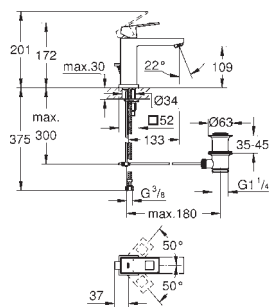

23 445 000

chrom

920,00

23 445 DC0

stal nierdzewna

1 290,00

23 445 AL0

brushed hard graphite

1 470,00

Eurocube
Bateria umywalkowa, DN 15
Rozmiar M

montaż jednootworowy
metalowa dźwignia
GROHE SilkMove głowica ceramiczna 28 mm
z ogranicznikiem temperatury
GROHE StarLight wykończenie chromowane
GROHE EcoJoy SpeedClean perlator 5.7 l/min
GROHE FastFixation Plus system instalacyjny
zestaw odpływowy z drążkiem pociąganim 1 1/4"
giętkie węże przyłączeniowe
min. rekomendowane ciśnienie 1,0 bar