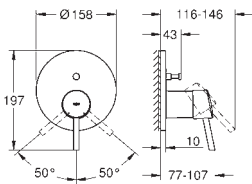

GROHE CONCETTO

Numer katalogowy Kolor Cena (PLN)

24 054 001 chrom 666,00

Concetto

Jednouchwytowa bateria do obsługi dwóch wyjść wody do montażu z elementem podtynkowym (zamawiany osobno):
GROHE Rapido SmartBox (35 600 000/35 604 000)

GROHE SilkMove głowica ceramiczna 46 mm

GROHE StarLight wykończenie chromowane

GROHE FastFixation rozeta ścienna (z uszczelnieniem, zakryte mocowania)
metalowa rozeta ścienna, regulacja 6°

metalowa dźwignia

automatyczny przełącznik: wanna/ prysznic

wydajność przepływu:

wyjście: B = 27 l/min, wyjście: C = 27 l/min

element montażowy zamawiany osobno

35 600 000 312,00

GROHE Rapido SmartBox uniwersalny element podtynkowy

35 604 000 312,00

GROHE Rapido SmartBox uniwersalny element podtynkowy, wariant produktu: Professional

19 576 002 chrom 2 900,00