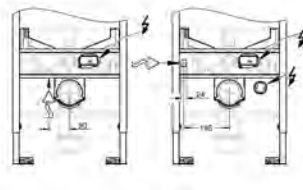

rama stalowa, powlekana proszkowo, samonośna
do suchej zabudowy, kompletny montaz wstepny
ustalone przylaczta do obiektu

z szybka regulacja i blokada wysokosci
material mocujacy
kontrola TUV

2 szorznie mocujace WC

mocowanie ceramiki

rozstaw szrub 180/230 mm

kolanko odplywowe z polietylenu Ø 90 mm

regulacja glębokosci zabudowy

kształtka redukcyjna Ø 90/110 mm

zestaw doplywowy i odplywowy

zbiornik sflukujacy GD_X o pojemnosci 6 l, z nastepujacymi funkcjami:

ustawienie fabryczne 6l i 3l

pneumatyczny zawor odplywowy z 3 funkcjami:

2-pojemn., Start/Stop lub bez przerywania

prylaczta wody z prawej strony, z tyłu lub z góry

armatura I klasy glosnosci

izolowana przeciwwroszeniowo

prylaczta wodne 1/2" z wbudowanym zaworem katownym i prylaczem

do instalacji puszki rewizyjno - ochronnej nie są wymagane narzedzia

do montazu pionowego

regulacja przeplywu

redukcja wody sflukujacej

zapobiega rozchlapywaniu wody w miskach bezkolnierzowych

łatwa regulacja przeplywu przez kominek rewizyjny, bez koniecznosci

demontazu zaworu

do instalacji wymagane katowniki scienne Rapid SL 38 558 00M

(zamawiane osobno)

do montazu duzych przyciskow sflukujacych (156 x 197 mm) nalezy

zamowic puszke rewizyjna 66 791 000