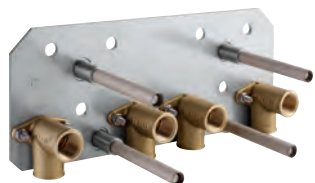

Rainshower F-Series 15"
element montażowy

do użycia z deszczownicą Rainshower F-Series 15" Multi Spray (27 938 001)
wymiary: 295 mm (szerokość) x 120 mm (wysokość) x 181 mm (głębokość)
max. głębokość instalacji: 91 mm
min. grubość ściany: nie mniej niż 200 mm
minimalna głębokość kotew: 14 mm
w pełni metalowa konstrukcja
mosiężne kanały wodne
przyłącza 1/2"

27 467 000 chrom 2 620,00