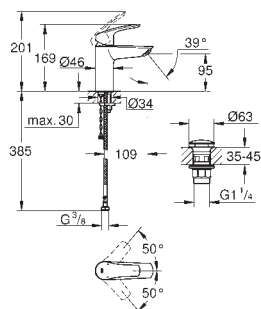

nowość

23 988 003

chrom

554,00

Eurosmart

Bateria umywalkowa, DN 15

Rozmiar S

termostatyczna ochrona przed poparzeniem

regulacja maksymalnej temperatury

dezynfekcja termiczna niemożliwa

montaż jednotworowy

metalowa dźwignia

GROHE SilkMove głowica ceramiczna 28 mm

regulowany ogranicznik strumienia przepływu

GROHE StarLight wykończenie chromowane

GROHE Zero osobne kanały wodne - brak kontaktu wody z ołowiem i niklem

wbudowane zawory zwrotne

sitka do zanieczyszczeń

GROHE EcoJoy perlator 4,2 l/min

GROHE FastFixation system szybkiego montażu

z korkiem klik-klak 1 1/4"

giętkie węże przyłączeniowe

max. różnica ciśnień 5:1

Wariant produktu: Professional

nowość