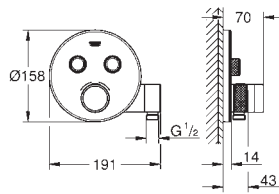

35 600 000		312,00
GROHE Rapido SmartBox uniwersalny element podtynkowy		

35 604 000		312,00
GROHE Rapido SmartBox uniwersalny element podtynkowy, wariant produktu: Professional