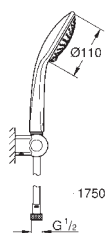

27 355 000

chrom

430,00

Euphoria 110 Champagne

Zestaw prysznicowy, 3 strumienie

elementy składowe:

prysznic ręczny Champagne (27 222 000)

uchwyt prysznicowy ścienny (28 401 000)

Silverflex wąż prysznicowy 1750 mm (28 388)

GROHE DreamSpray perfekcyjny natrysk

GROHE SprayDimmer (beztropniowa

redukcja przepływu)

GROHE StarLight wykończenie chromowane

SpeedClean system przeciw osadom wapiennym

wewnętrzny kanał wodny

Twistfree system zapobiegający skręcaniu węża prysznicowego

nadaje się do podgrzewaczy przepływowych

min. rekomendowane ciśnienie 1,0 bar