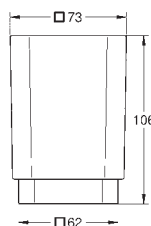

40 783 000 152,00

Selection Cube
Szklanka
materiał: szkło
pasuje do uchwyty Selection Cube (40 865 000)