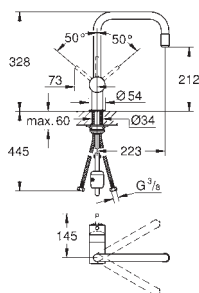

32 067 000	chrom	1 090,00

Minta

Jednouchwytowa bateria zlewozmywakowa, DN 15

wylewka U

montaż jednocorowowy

GROHE StarLight powłoka chromowana

GROHE SilkMove głowica ceramiczna 46 mm

wyciągana wylewka z perlatozem

regulowany ogranicznik strumienia przepływu

obrotowa wylewka

kąt obrotu 360°

zintegrowany zawór zwrotny

zabezpieczenie przed przepływem zwrotnym

giętkie węże przyłączeniowe

system szybkiego montażu

min. rekomendowane ciśnienie 1,0 bar