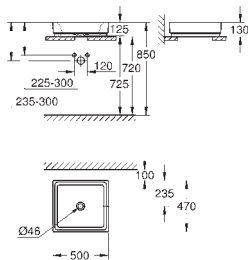

39 481 00H

biel alpejska

1 010,00

Cube Ceramika

Umywalka nablutowa 50 cm

bez otworu przelewowego

500 x 470 mm

zestaw mocujący w komplecie

z ceramiki sanitarnej

PureGuard antybakteryjna, łatwa do czyszczenia powłoka

20 sztuk na palecie