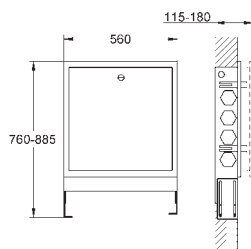

grubość płyty 1 mm

z dwoma szynami montażowymi i kolanem dla wyjść zasilania

47 837 000

318,00