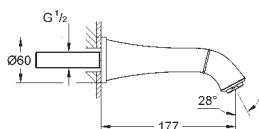

13 341 000
13 341 IGO

chrom
chrom / złoty

992,00
1 290,00

Grandera

Wylewka wannowa

do montażu podtynkowego, naścienna

GROHE StarLight wykończenie chromowane

perlator

wyśięg 177 mm

min. rekomendowane ciśnienie 1,0 bar