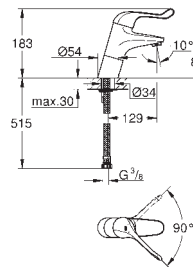

32 790 000

chrom

1 250,00

Euroeco Special / SSC
Jednouchwytna bateria umywalkowa z bezpiecznym mieszaczem, DN 15
montaż jednocierkowy
bez zestawu odpływowego, wersja wysoka
GROHE StarLight wykończenie chromowane
GROHE EcoJoy mniejsze zużycie wody
głowica ceramiczna 35 mm z **GROHE SilkMove** regulowany ogranicznik strumienia przepływu
zmiennie nastawiany ogranicznik temperatury
średni strumień przepływu 6 l/min.
regulator strumienia laminarnego 9 l/min
metalowa dźwignia
długość dźwigni 120 mm
system szybkiego montażu
giętkie węże przyłączeniowe
min. rekomendowane ciśnienie 1,0 bar

32 795 000

chrom

1 560,00