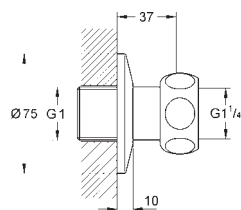

GROHE PRZYŁĄCZA

Numer katalogowy

Kolor

Cena (PLN)

12 417 000

chrom

384,00

Przyłącze proste
nakrętka 1 1/4" x 1" gwint zewnętrzny
rozeta przykręcana
do Grohtherm XL 1" 35 085 000, 35 086 000
GROHE StarLight wykończenie chromowane