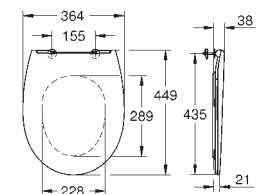

39 898 000

biel alpejska

382,00

Bau Ceramika

Deska wolnoopadająca

z pokrywą
slim
szybki montaż - bez narzędzi
demonutowalna
materiał: Duroplast
zestaw mocujący w komplecie
zawiasy ze stali nierdzewnej
łatwe mocowanie od góry
nośność 150 kg
kompatybilna z miskami Bau Ceramic 39 427 000, 39 430 000 i 39 431 000

nowość