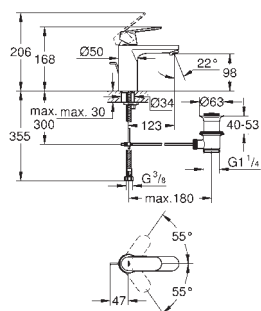

23 325 000

chrom

479,00

Eurosmart Cosmopolitan
Bateria umywalkowa, DN 15
Rozmiar M

montaż jednootworowy
metalowa dźwignia
GROHE SilkMove głowica ceramiczna 35 mm
regulowany ogranicznik strumienia przepływu
GROHE StarLight wykończenie chromowane
GROHE EcoJoy perlator 5,7 l/min
GROHE FastFixation system szybkiego montażu
zestaw odpływowy z drążkiem pociąganim 1 1/4"
giętkie węże przyłączeniowe
min. rekomendowane ciśnienie 1,0 bar
opcjonalny ogranicznik temperatury (46 375 000)