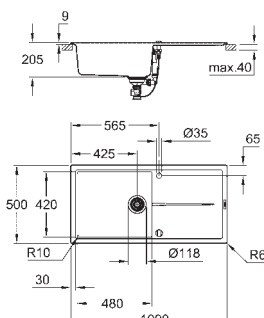

K400

Zlewozmywak kompozytowy z ociekaczem

model: K400 60-C 100/50 1.0 rev

typ montażu: wpuszczany w blat

materiał: kompozyt kwarcowy

GROHE Whisper redukcja hałasu

minimalna długość szafki: 600 mm

wymiary: 1000 x 500 mm

1 komora: 480 x 420 x 205 mm

GROHE FastFixation system szybkiego montażu

montaż zlewozmywaka możliwy z lewej lub z prawej strony

wycięcie: 980 x 480 mm

odpływ: przelew automatyczny

w komplecie: automatyczny zestaw odpływowy z syfonem, sitko na odpadki,

zestaw montażowy

opcjonalnie: automatyczny odpływ (40 986 SD0)

ilość uchwytów montażowych w zestawie: 12

odporność termiczna do 280° C