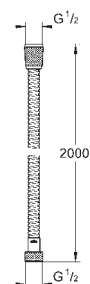

28 140 000

chrom

128,00

Relexaflex Metal

Metalowy wąż prysznicowy

2000 mm

materiał: metal

wytrzymałość na rozciąganie 500 N

odporność na ciśnienie do 5 bar

odporność na temperaturę do 70°C

odporność na skręcenia

uniwersalne przyłącze G 1/2" x 1/2"

GROHE StarLight wykończenie chromowane

opakowanie: blister

28 105 000

chrom

105,00

ditto, długość 1500 mm