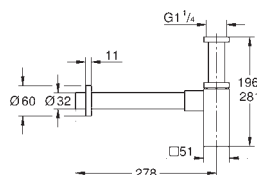

40 564 000

chrom

1 070,00

40 564 DC0

stal nierdzewna

1 500,00

40 564 AL0

brushed hard graphite

1 710,00

Syfon odpływowy

do umywalki

GROHE StarLight wykończenie chromowane
korpus z mosiądzu