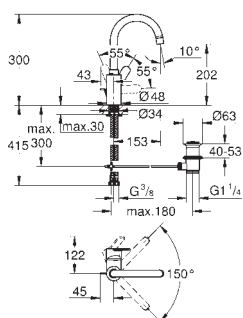

23 043 003

chrom

745,00

Eurostyle Cosmopolitan
Bateria umywalkowa, DN 15
Rozmiar L

montaż jednocierowowy
metalowa dźwignia
zakryte mocowanie dźwigni
GROHE SilkMove głowica ceramiczna 35 mm
regulowany ogranicznik strumienia przepływu
GROHE StarLight wykończenie chromowane
GROHE Zero osobne kanały wodne - brak kontaktu wody z ołowiem i niklem
GROHE FastFixation system szybkiego montażu
perlator
obrotowa wylewka
z ogranicznikiem ruchu
zestaw odpływowy z drążkiem pociągającym 1 1/4"
giętkie węże przyłączeniowe
min. rekomendowane ciśnienie 1,0 bar