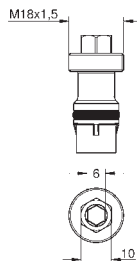

14 053 00M

159,00

Zawór serwisowy

pasuje do Grohtherm SmartControl, baterii mieszaczowych SmartControl, dwuuchwytowych baterii termostatycznych Grohtherm w połączeniu z GROHE Rapido SmartBox
2 szt. w opakowaniu