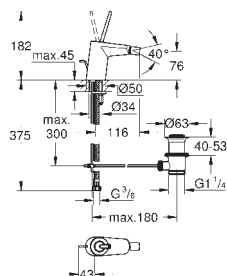

Eurodisc Joy

Jednouchwytowa bateria bidetowa, DN 15

Rozmiar S

montaż jednoczerwotowy

metalowa dźwignia

GROHE FeatherControl głowica typu Joystick

GROHE StarLight wykończenie chromowane

perlator z przegubem kulowym **GROHE EcoJoy** 5,7 l/min

GROHE FastFixation Plus system instalacyjny

zestaw odpływowy z drążkiem pociągającym 1 1/4"

giętkie węże przyłączeniowe

min. rekomendowane ciśnienie 1,0 bar

23 430 000

chrom

942,00