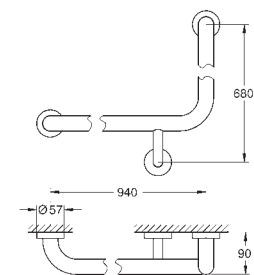

40 797 001	chrom	916,00

Essentials
Uchwyt wannowy
materiał: metal
737 x 997 mm (rozstaw 680 x 940 mm)
ukryte mocowanie
GROHE StarLight wykończenie chromowane
montaż na wkręty z kołkami (zawarte w zestawie)