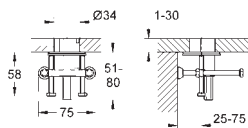

GROHE EUROSMART COSMOPOLITAN T

Numer katalogowy

Kolor

Cena (PLN)

36 318 000

chrom

1 270,00

Eurosmart Cosmopolitan T
Samozamykająca bateria umywalkowa z mieszaczem i regulowanym ogranicznikiem temperatury GROHE StarLight wykończenie chromowane
zestaw odpływowy z drążkiem pociągającym 1 1/4"
regulowany czas przepływu: krótki - średni - długi (ustawienie fabryczne: krótki, ok. 7, 15, 30 s (zależny od ciśnienia))
ciśnienie robocze od 0,5 do 6,0 bar
2 giętkie węże przyłączeniowe
zawór zwrotny
sitka do zanieczyszczeń,

36 317 000

chrom

1 160,00

ditto, bez zestawu odpływowego

36 320 000

chrom

1 830,00

Eurosmart Cosmopolitan T
Samozamykająca bateria prysznicowa z mieszaczem i regulowanym ogranicznikiem temperatury GROHE StarLight wykończenie chromowane
mieszacz z blokadą wody ciepłej
przyłącze węża G 1/2"
3 warianty regulacji czasu przepływu: krótki - średni - długi (ustawienie fabryczne: średni) ok. 7, 15, 30 sekund (zależny od ciśnienia)
ciśnienie robocze od 0,5 do 6,0 bar
przyłącza S, zawór zwrotny
sitka do zanieczyszczeń

36 321 000

chrom

1 320,00

Eurosmart Cosmopolitan T
Samozamykająca bateria prysznicowa z mieszaczem i regulowanym ogranicznikiem temperatury GROHE StarLight wykończenie chromowane
rozeta chromowana
3 warianty regulacji czasu przepływu: krótki - średni - długi (ustawienie fabryczne: średni) ok. 7, 15, 30 sekund (zależny od ciśnienia)
ciśnienie robocze od 0,5 do 6,0 bar
sitka do zanieczyszczeń
36 322 001
bez elementów do zabudowy podtynkowej

36 322 001

579,00

Eurosmart Cosmopolitan T
Puszka do zabudowy podtynkowej, DN 15