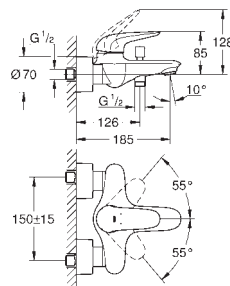

23 726 003

chrom

669,00

Eurostyle

Jednouchwytowa bateria wannowa
do montażu podtynkowego, ścienna
pełna, metalowa dźwignia

GROHE SilkMove głowica ceramiczna 35 mm
z ogranicznikiem temperatury

GROHE StarLight wykończenie chromowane
regulowany ogranicznik strumienia przepływu
przełącznik: wanna/prysznic

perlator

wyjście prysznica 1/2" ze zintegrowanym zaworem zwrotnym

zakryte przyłącza S

zabezpieczenie przed przepływem zwrotnym

34 816 003

chrom

1 240,00

Grohtherm 1000

Bateria wannowa z termostatem, DN 15

do montażu podtynkowego, ścienna

GROHE CoolTouch nienagrzewający się korpus

GROHE StarLight wykończenie chromowane

GROHE MetalGrip ergonomiczne uchwyty

GROHE SafeStop blokada na 38°C

GROHE SafeStop Plus w zestawie opcjonalny ogranicznik temperatury 43°C

GROHE TurboStat głowica termostatyczna

zintegrowane odcięcie wody mieszanej

GROHE AquaDimmer Plus zawierający następujące funkcje:

- przycisk **GROHE EcoButton**
  (przycisk wspomagający redukcję przepływu wody)
- regulacja strumienia przepływu
- przełącznik wanna/prysznic
- wyjście prysznica na dole 1/2"

perlator

wbudowane zawory zwrotne

sitka do zanieczyszczeń

zabezpieczenie przed przepływem zwrotnym

przyłącza S

metalowa rozeta

GROHE EcoJoy mniejsze zużycie wody

Wariant produktu: Professional