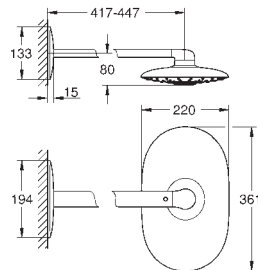

GROHE DESZCZOWNICE

Numer katalogowy

Kolor

Cena (PLN)

26 254 000

chrom

2 580,00

Rainshower Duo 360

Deszczownica z ramieniem 450 mm, 2 strumienie

elementy składowe:

Rainshower Duo 360 deszczownica

chromowana tarcza deszczownicy

2 rodzaje strumieni

rodzaje strumieni: GROHE PureRain/GROHE Rain O² spray* i TrioMassage

ramię prysznicowe 450 mm

GROHE DreamSpray perfekcyjny natrysk

GROHE StarLight wykończenie chromowane

SpeedClean system przeciw osadom wapiennym

wewnętrzny kanał wodny

montaż z elementem podtynkowym 26 264 001 (zamawiany osobno)

do wyboru przy pierwszej instalacji; ustawienie fabryczne: strumień GROHE PureRain

26 254 LS0

moon white

2 580,00

ditto, biała tarcza natrysku