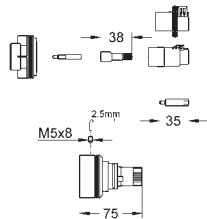

GROHE GROHTHERM SPECIAL

Numer katalogowy

Kolor

Cena (PLN)

47 780 000

617,00

Rapido T

Zestaw przedłużek 27,5 mm

do Rapido T 35 500 000

do montażu podtynkowego z 36 458 000 lub 36 459 000 (zamawiane osobno)

do użycia z termostatem centralnym lub
prysznicową baterią termostatyczną

47 781 000

717,00

**Zestaw przedłużek 27,5 mm; do użycia
z wannową baterią termostatyczną**

29 007 000

706,00