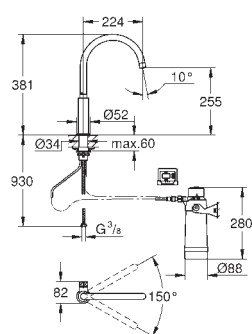

30 387 000

chrom

1 360,00

GROHE Blue Pure Mono

Zestaw startowy

elementy składowe:

zawór sztorcowy **GROHE Blue Mono** z funkcją filtrowania

montaż jednocentrowy

wylewka C

pokrętko do wody przefiltrowanej

głowica 1/2"

GROHE StarLight wykończenie chromowane

obrotowa wylewka

kąt obrotu 150°

giętkie węże przyłączeniowe

GROHE Blue głowica filtra

GROHE Blue filtr z węglem aktywnym, poprawiający smak wody

pojemność 3000 litrów

czasomierz sygnalizujący wymianę filtra zawiera 2 baterie AA