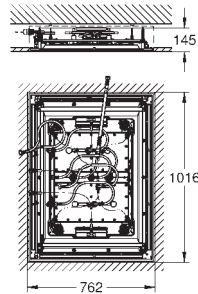

minimalne zalecane ciśnienie 3.0 bar

1 x AquaCurtain

1 x strumień Pure XL

2 x strumień chłodnej mgiełki

2 x strumień GROHE RainPure 400 x 190 mm

2 x strumień XL Waterfall (osobne sterowanie)

4 x Bokoma Spray z regulowanym kątem nachylenia 20°; możliwość różnych kombinacji

pełna paleta LED: delikatne światło ze zmiennymi kolorami

możliwość ustawienia stałego dowolnie wybranego koloru

zasilanie 12 V DC

znak CE

SpeedClean system przeciw osadom wapiennym

GROHE DreamSpray perfekcyjny natrysk

GROHE StarLight powłoka chromowana

Elementy niezbędne do montażu zamawiane osobno: element podtynkowy

(26 376 001), jednostka bazowa F-digital Deluxe (26 374 000), jednostka

Bluetooth (36 371 000) i podłączenie: zasilacz

Konstrukcja sufitu musi spełniać wymagania strukturalne odpowiadające całkowitej masie produktu (>70 kg). Deszczownica posiada 8 osobnych wyjść wody i jedno wyjście na słuchawkę prysznicową, dlatego wydajność odpływu wody musi być wystarczająco wysoka (100 l / min). Przed wykonaniem planów montażowych zalecamy zapoznać się ze szczegółową instrukcją produktu. Przed montażem zalecany kontakt z serwisem Grohe.

zalecany montaż z:

3 x Grohtherm SmartControl (29 126 000)

3 x GROHE Rapido SmartBox (35 604 000)

1 x Euphoria Cube Stick (26 405 000)

Przed montażem zalecany kontakt z serwisem Grohe.

Produkt zawiera wbudowane lampy LED, które nie są wymienne

klasa energetyczna: A ++

26 376 001

chrom

8 920,00

Rainshower F-Series 40"

element montażowy

do montażu z systemem Rainshower F-Series 40" AquaSymphony

1000 mm (szerokość) x 745 mm (wysokość) x 152 mm (głębokość)

minimalna głębokość instalacji 167 mm

mosiężne kanały wodne

przyłącza 1/2"

Konstrukcja sufitu musi spełniać wymagania strukturalne odpowiadające całkowitej masie produktu (>70 kg). Deszczownica posiada 8 osobnych wyjść wody i jedno wyjście na słuchawkę prysznicową, dlatego wydajność odpływu wody musi być wystarczająco wysoka (100 l / min). Przed wykonaniem planów montażowych zalecamy zapoznać się ze szczegółową instrukcją produktu. Przed montażem zalecany kontakt z serwisem Grohe.