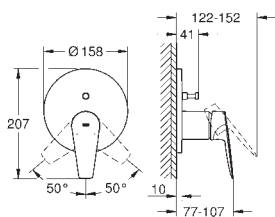

24 162 001

chrom

683,00

BauEdge

Jednouchwytowa bateria do obsługi dwóch wyjść wody

metalowa dźwignia

do montażu z elementem podtynkowym (zamawiany osobno):

GROHE Rapido SmartBox (35 600 000/35 604 000)

GROHE Longlife głowica ceramiczna 46 mm

GROHE StarLight wykończenie chromowane

GROHE FastFixation rozeta ścienna (z uszczelnieniem, zakryte mocowania)

metalowa rozeta ścienna, regulacja 6°

automatyczny przełącznik: wanna/ prysznic

wydajność przepływu:

wyjście: B = 27 l/min, wyjście: C = 27 l/min

element montażowy zamawiany osobno

Wariant produktu: Professional

35 600 000

312,00

GROHE Rapido SmartBox uniwersalny element podtynkowy

35 604 000

312,00

GROHE Rapido SmartBox uniwersalny element podtynkowy, wariant produktu: Professional