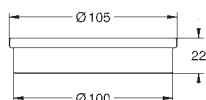

### Uchwyt

do dozownika na mydło Atrio (40 256 003)

materiał: metal

ukryte mocowanie

**GROHE StarLight** wykończenie chromowane

nowość

40 256 003	szkło matowe	247,00
------------	--------------	--------