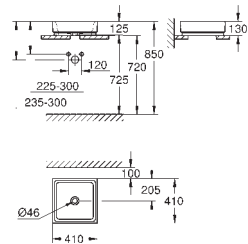

39 482 00H

biel alpejska

892,00

Cube Ceramika

Umywalka nablutowa 40 cm

bez otworu przelewowego

410 x 410 mm

zestaw mocujący w komplecie

z ceramiki sanitarnej

PureGuard antybakteryjna, łatwa do czyszczenia powłoka

24 sztuki na palecie