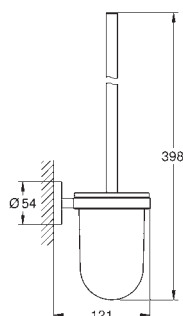

Numer katalogowy Kolor Cena (PLN)

40 374 001	chrom	211,00
40 374 DC1	stal nierdzewna	296,00
40 374 BE1	polished nickel	317,00
40 374 EN1	brushed nickel	338,00
40 374 GL1	cool sunrise	317,00
40 374 GN1	brushed cool sunrise	338,00
40 374 DA1	warm sunset	317,00
40 374 DL1	brushed warm sunset	338,00
40 374 A01	hard graphite	317,00
40 374 AL1	brushed hard graphite	338,00

Essentials

Szczotka toaletowa (komplet)

materiał: szkło / metal
do montażu podtynkowego, naścienna
ukryte mocowanie

GROHE StarLight wykończenie chromowane
montaż na wkręty z kołkami (w zestawie)

40 791 001	biały	31,70
40 791 KS1	aksamitna czerń	31,70

Zapasowa końcówka szczotki

40 392 000	chrom	99,20

Szczotka zapasowa

40 393 000	daVinci satin white	76,30

Szkło zapasowe