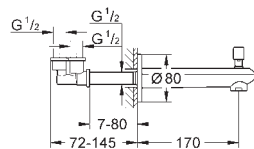

13 279 002

chrom

499,00

Eurodisc Cosmopolitan

Wylewka wannowa

do montażu podtynkowego, naścienna

GROHE StarLight wykończenie chromowane

perlator

przełącznik: wanna/prysznic

z podtynkowym elementem łączącym

gwint zewnętrzny 1/2"

wysięg wylewki 170 mm