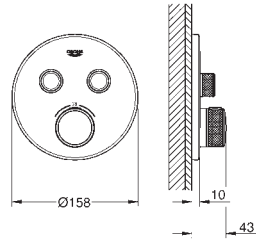

GROHE GROHTHERM SMARTCONTROL

Numer katalogowy Kolor Cena (PLN)

29 119 000	chrom	2 200,00
29 119 DC0	stal nierdzewna	3 080,00
29 119 GL0	cool sunrise	3 300,00
29 119 GN0	brushed cool sunrise	3 520,00
29 119 DA0	warm sunset	3 300,00
29 119 DL0	brushed warm sunset	3 520,00
29 119 A00	hard graphite	3 300,00
29 119 AL0	brushed hard graphite	3 520,00

Grotherm SmartControl

Bateria termostaticzna do obsługi dwóch wyjść wody do montażu z elementem podtynkowym (zamawiany osobno):

GROHE Rapido SmartBox (35 600 000/35 604 000)

metalowa rozeta ścienna z **GROHE FastFixation** (zakryte uszczelnienie rozety i mocowania trzpienia), regulacja 6°

GROHE StarLight wykończenie chromowane

przełącznik SmartControl, regulacja przepływu wody: od oszczędnego strumienia EcoJoy do pełnego przepływu Full Flow

wymienne symbole: wanna, prysznic, deszczownica, dysze

GROHE TurboStat głowica termostaticzna

GROHE ProGrip uchwyty z radełkowaną strukturą

GROHE SafeStop blokada na 38°C

GROHE SafeStop Plus w zestawie opcjonalny ogranicznik temperatury 43°C / 46°C

wbudowane zawory zwrotne i sitka do zanieczyszczeń

możliwość używania kilku wyjść wody jednocześnie

element montażowy zamawiany osobno

wydajność przepływu:

wyjście B = 24 l / min

wyjście C = 26 l / min

wyjście B+C = 29 l / min

35 600 000		312,00
GROHE Rapido SmartBox uniwersalny element podtynkowy		

35 604 000		312,00
GROHE Rapido SmartBox uniwersalny element podtynkowy, wariant produktu: Professional		

29 120 000	chrom	2 640,00

Grotherm SmartControl

Bateria termostaticzna do obsługi dwóch wyjść wody, ze zintegrowanym przyłączem i uchwytem prysznicowym

do montażu z elementem podtynkowym (zamawiany osobno):

GROHE Rapido SmartBox (35 600 000/35 604 000)

metalowa rozeta ścienna z **GROHE FastFixation** (zakryte uszczelnienie rozety i mocowania trzpienia), regulacja 6°

GROHE StarLight wykończenie chromowane

przełącznik SmartControl, regulacja przepływu wody: od oszczędnego strumienia EcoJoy do pełnego przepływu Full Flow

wymienne symbole: wanna, prysznic, deszczownica, dysze

GROHE TurboStat głowica termostaticzna

GROHE ProGrip uchwyty z radełkowaną strukturą

GROHE SafeStop blokada na 38°C

GROHE SafeStop Plus w zestawie opcjonalny ogranicznik temperatury 43°C / 46°C

wbudowane zawory zwrotne i sitka do zanieczyszczeń

możliwość używania kilku wyjść wody jednocześnie

zintegrowane kolanko prysznicowe z wyjściem 1/2"

element montażowy zamawiany osobno

wydajność przepływu:

wyjście B = 24 l / min

sluchawka prysznicowa = 12 l / min

wyjście B + sluchawka prysznicowa = 27 l / min