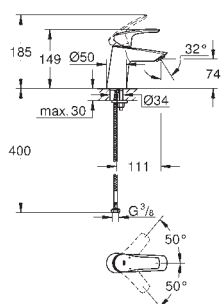

23 967 003

chrom

323,00

Eurosmart

Bateria umywalkowa, DN 15

Rozmiar S

wersja pochyla

montaż jednootworowy

metalowa dźwignia

GROHE SilkMove głowica ceramiczna 28 mm

regulowany ogranicznik strumienia przepływu

z ogranicznikiem temperatury

GROHE StarLight wykończenie chromowane

GROHE EcoJoy perlator 5,7 l/min

GROHE Zero osobne kanały wodne - brak kontaktu wody z ołowiem i niklem

GROHE FastFixation system szybkiego montażu

giętkie węże przyłączeniowe

bez zestawu odpływowego

Wariant produktu: Professional

nowość