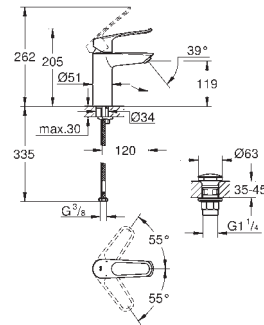

z korkiem klik-klak 1 1/4"

giętkie węże przyłączeniowe

**Wariant produktu: Professional**

nowość

23 981 003

chrom

453,00

**Eurosmart**