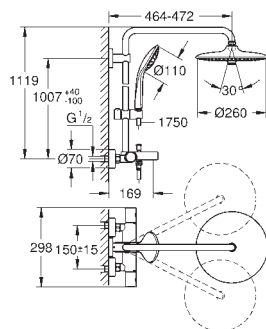

Euphoria System 260

System wannowo-prysznicowy z termostatem do montażu ściennego

z krótkim drążkiem prysznicowym

elementy składowe:

poziome obrotowe ramię 450 mm
termostat natynkowy z funkcją Aquadimmer
przełącznik: deszczownica/ prysznic ręczny
deszczownica Euphoria 260 (26 455)
Rain, SmartRain, Jet
z przegubem kulowym
kąt obrotu $\pm 15^\circ$

wylewka wannowa
oddzielny przełącznik do słuchawki prysznicowej
prysznic ręczny Euphoria 110 Massage (27 221)

3 rodzaje strumieni:

Rain, Massage, SmartRain
regulowany uchwyt prysznicza

Silverflex wąż prysznicowy 1750 mm (28 388)

GROHE TurboStat głowica termostaticzna

GROHE SafeStop blokada na 38°C

GROHE SafeStop Plus w zestawie opcjonalny ogranicznik temperatury 43°C

GROHE DreamSpray perfekcyjny natrysk

GROHE StarLight wykończenie chromowane

GROHE SprayDimmer (bezstopniowa
redukcja przepływu)

GROHE FastFixation regulowane górne mocowanie

wewnętrzny kanał wodny

SpeedClean system przeciw osadom wapiennym

Twistfree system zapobiegający skręcaniu węża prysznicowego

przystosowany do podgrzewaczy

przepływowych o mocy min. 18 kW

min. przepływ 7 l/min.

Wariant produktu: Professional