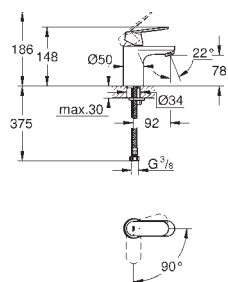

GROHE EUROSMART COSMOPOLITAN

Numer katalogowy

Kolor

Cena (PLN)

23 376 00E

chrom

395,00

Eurosmart Cosmopolitan
Bateria umywalkowa, DN 15
Rozmiar S

montaż jednootworowy
metalowa dźwignia
GROHE SilkMove ES 35 mm głowica ceramiczna z funkcją oszczędzania
regulowany ogranicznik strumienia przepływu
minimalny przepływ 2,5 l/min
ogranicznik temperatury
GROHE StarLight wykończenie chromowane
GROHE EcoJoy perlator 5,7 l/min
GROHE FastFixation system instalacyjny
z pierścieniem centrującym
bez zestawu odpływowego
giętkie węże przyłączeniowe