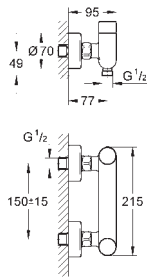

36 320 000

chrom

1 830,00

Eurosmart Cosmopolitan T
Samozamykająca bateria prysznicowa z mieszaczem i regulowanym ogranicznikiem temperatury GROHE StarLight wykończenie chromowane
mieszacz z blokadą wody ciepłej
przyłącze węża G 1/2"
3 warianty regulacji czasu przepływu: krótki - średni - długi (ustawienie fabryczne: średni) ok. 7, 15, 30 sekund (zależny od ciśnienia)
ciśnienie robocze od 0,5 do 6,0 bar
przyłącza S, zawór zwrotny
sitka do zanieczyszczeń

36 321 000

chrom

1 320,00

Eurosmart Cosmopolitan T
Samozamykająca bateria prysznicowa z mieszaczem i regulowanym ogranicznikiem temperatury GROHE StarLight wykończenie chromowane
rozeta chromowana
3 warianty regulacji czasu przepływu: krótki - średni - długi (ustawienie fabryczne: średni) ok. 7, 15, 30 sekund (zależny od ciśnienia)
ciśnienie robocze od 0,5 do 6,0 bar
sitka do zanieczyszczeń
36 322 001
bez elementów do zabudowy podtynkowej