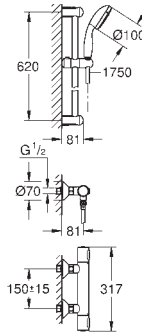

**zabezpieczenie przed przepływem zwrotnym**

przyłącza S

metalowa rozeta

**GROHE EcoJoy** mniejsze zużycie wody

nowość

34 796 000

chrom

688,00