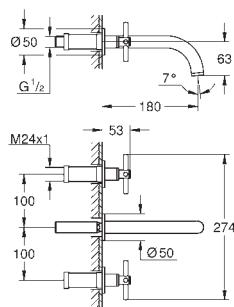

20 164 003	chrom	1 910,00
20 164 DC3	stal nierdzewna	2 670,00
20 164 GL3	cool sunrise	2 860,00
20 164 DA3	warm sunset	2 860,00
20 164 AL3	brushed hard graphite	3 050,00

Atrio

Trzyotworowa bateria umywalkowa

do montażu podtynkowego, naścienna

do montażu z elementem podtynkowym (zamawiany osobno):

29 025 002

bez elementów do zabudowy podtynkowej

zawory wody ciepłej/zimnej z głowicami ceramicznymi 1/2", 90°

GROHE StarLight wykończenie chromowane

GROHE EcoJoy perlator 5.7 l/min

rozstaw 200 mm

wysięg wylewki 180 mm

z pokrętkami krzyżakowymi

W zestawie zawarte dwa różne komplety zaślepek. Komplet z oznaczeniem „H” i „C” oraz komplet bez oznakowania.

29 025 002

1 030,00