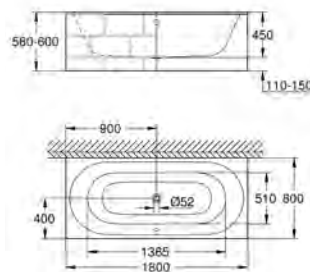

**39 620 00H**

**biel alpejska**

**4 320,00**

**Essence**

**Wanna**

do zabudowy

180 x 80 cm

wysokość łączna 45 cm