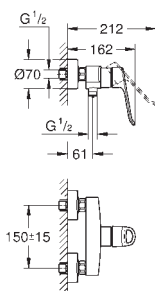

GROHE EUROSMART CARE

Numer katalogowy

Kolor

Cena (PLN)

nowość

PROFESSIONAL GROHE

25 242 003

chrom

436,00

Eurosmart

Jednouchwytowa bateria prysznicowa
do montażu podtynkowego, naścienna
metalowa dźwignia z otworem

GROHE SilkMove głowica ceramiczna 35 mm
regulowany ogranicznik strumienia przepływu
z ogranicznikiem temperatury
wyjście prysznicza na dole 1/2"

ze zintegrowanym zaworem zwrotnym

przyłącza S

metalowa rozeta ścienna

zabezpieczenie przed przepływem zwrotnym

Wariant produktu: Professional