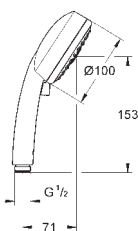

GROHE TEMPESTA

Numer katalogowy

Kolor

Cena (PLN)

27 575 002

chrom

187,00

Tempesta Cosmopolitan 100

Prysznic ręczny 4 strumienie

GROHE Rain O², Rain, Massage, Jet

GROHE EcoJoy, ogranicznik przepływu 9,5 l/min

GROHE DreamSpray perfekcyjny natrysk

GROHE StarLight wykończenie chromowane

SpeedClean system przeciw osadom wapiennym

wewnętrzny kanał wodny

uniwersalny montaż, pasuje do wszystkich

standardowych węży prysznicowych.

nadaje się do podgrzewaczy przepływowych

min. rekomendowane ciśnienie 1,0 bar

27 573 002

chrom

187,00

ditto, bez ogranicznika przepływu