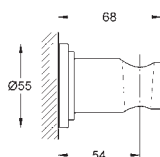

28 690 000

chrom

449,00

Sena
Uchwyt prysznicowy ścienny
nieprzystawialny
materiał: metal
GROHE StarLight wykończenie chromowane