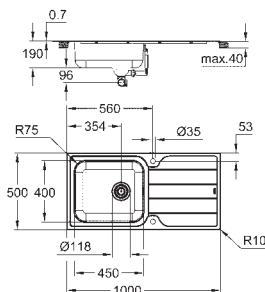

GROHE ZLEWOZMYWAKI STALOWE

Numer katalogowy

Kolor

Cena (PLN)

31 580 SD1

stal szlachetna

1 380,00

K700

Zlewozmywak ze stali szlachetnej

model: K700 90-S 86.4/46.4 1.0

typ montażu: wpuszczany w blat, na równi z blatem i podblatowy

materiał: stal nierdzewna AISI 304 (V2A)

grubość materiału: 1 mm

GROHE StarLight powłoka chromowana

wykończenie: Satin Finish

GROHE Whisper redukcja hałasu

minimalna długość szafki: 900 mm

wymiary: 864 x 464 mm

1 komora: 800 x 400 x 200 mm

GROHE FastFixation system szybkiego montażu

wycięcie (montaż podblatowy): 802 x 402 mm (R11)

wycięcie (montaż nablutowy): 849 x 449 mm

odpływ: Ø 3,5"/90 mm z sitkiem na odpadki

w komplecie: zestaw odpływowy z syfonem, sitko na odpadki, zestaw montażowy

opcjonalnie: automatyczny odpływ (40 986 SD0)

ilość uchwytów montażowych w zestawie: 8

31 571 SD1

stal szlachetna

901,00

K500

Zlewozmywak ze stali szlachetnej

model: K500 45-S 86/50 1.0 odwracalny

typ montażu: wpuszczany w blat

materiał: stal nierdzewna AISI 304 (V2A)

grubość materiału: 0,7 mm

GROHE StarLight powłoka chromowana

wykończenie: Satin Finish

GROHE Whisper redukcja hałasu

minimalna długość szafki: 450 mm

wymiary: 860 x 500 mm

1 komora: 340 x 420 x 170 mm

GROHE FastFixation system szybkiego montażu

montaż zlewozmywaka możliwy z lewej lub z prawej strony

wycięcie: 842 x 482 mm

wycięte otwory: 2 x 35 mm

odpływ: Ø 3,5"/90 mm z koszykiem na odpady i automatycznym opróżnianiem

w komplecie: automatyczny zestaw odpływowy z syfonem, sitko na odpadki,

zestaw montażowy

opcjonalnie: automatyczny odpływ (40 986 SD0)

ilość elementów mocujących zlewozmywak (wpuszczany w blat): 14

31 563 SD1

stal szlachetna

1 060,00

K500

Zlewozmywak ze stali szlachetnej

model: K500 60-S 100/50 1.0 odwracalny

typ montażu: na równi z blatem i wpuszczany w blat