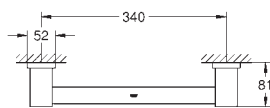

40 514 001
40 514 DC1
40 514 AL1

chrom
stal nierdzewna
brushed hard graphite

352,00
493,00
564,00

Essentials Cube
Uchwyt wannowy
materiał: metal
392 mm (rozstaw otworów 340 mm)
ukryte mocowanie
GROHE StarLight wykończenie chromowane