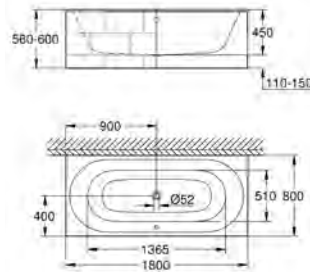

39 617 000

biel alpejska

3 710,00

Essence

Wanna

do zabudowy

180 x 80 cm

wysokość łączna 45 cm

pojemność całkowita 240 l

pojemność użytkowa 170 l

z otworem przelewowym

sanitarna stal tytanowa

pasuje do Talento (28 943 000 + 19 025 000) oraz Talentofil (28 991 000 + 19 952 000)

rekomendowana instalacja z zestawem Poresta (17156511)

rekomendowana instalacja z zestawem (SW 80026)

w zestawie mata wygłuszająca

wymagane nóżki do wanny 49 115 000 i system uszczelniający 49 114 000

(zamawiane osobno)