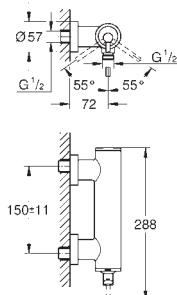

Atrio

Jednouchwytowa bateria prysznicowa

do montażu podtynkowego, naścienna

GROHE SilkMove głowica ceramiczna 35 mm

GROHE StarLight wykończenie chromowane

regulowany ogranicznik strumienia przepływu

wyjscie prysznicza na dole 1/2"

ze zintegrowanym zaworem zwrotnym

zakryte przyłącza S

zabezpieczenie przed przepływem zwrotnym