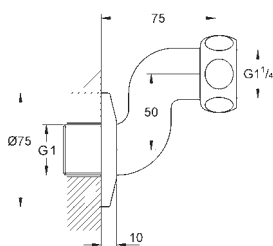

Przyłącze S
nakrętka 1 1/4" x 1" gwint zewnętrzny
przystawialność 50 mm
rozeta przykręcana
do Grohtherm XL 1" 35 085 000, 35 086 000
GROHE StarLight wykończenie chromowane
jednostka opakowania 1 sztuka

12 041 000

chrom

475,00