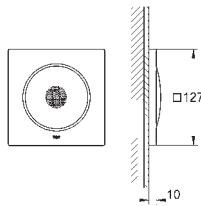

36 360 000

chrom

4 570,00

Rainshower F-Series

Zestaw dźwiękowy

127 x 127 mm na 1 moduł

pełnozakresowe głośniki stereo

elementy składowe:

- 2 głośniki z podłączeniem wtykowym
- wodoodporny i zabezpieczony antykorozyjnie

GROHE StarLight wykończenie chromowane

wymagany zestaw do zabudowy podtynkowej (29 073 000),

jednostka bazowa F-digital Deluxe (26 374 000 lub 36 397 000),

urządzenie Bluetooth (36 371 000) oraz kable przedłużające -

wszystkie elementy składowe muszą być zamawiane osobno

ze względu na różne warianty montażu