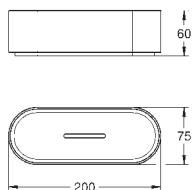

**Selection**

**Mydelniczka bez uchwytu**

materiał: szkło  
do montażu z uchwytem (41 035)

Numer katalogowy

Kolor

Cena (PLN)

41 037 000

75,40