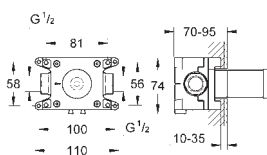

Grohtherm F
Element podtynkowy do ściennego przyłącza prysznicowego 27 621 000
do instalacji w systemie Grohtherm Custom Shower
obudowa z demontowalną pokrywą
wodoodporna membrana uszczelniająca
przyłącze do płukania
do zabudowy lekkiej i ciężkiej
punkty montażowe do ściany frontowej lub tylnej
korpus z mosiądzu
przyłącza 1/2"
głębokość montażu 70 - 95 mm

27 057 000	chrom	215,00
27 057 DC0	stal nierdzewna	301,00
27 057 LS0	moon white/chrom	269,00
27 057 GL0	cool sunrise	344,00
27 057 GN0	brushed cool sunrise	365,00
27 057 DA0	warm sunset	344,00
27 057 DL0	brushed warm sunset	365,00
27 057 A00	hard graphite	344,00
27 057 AL0	brushed hard graphite	365,00