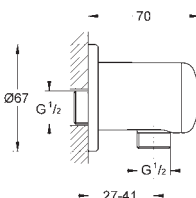

28 671 000 chrom 126,00
Relaxa
Kolanko przyłączeniowe ściennie,
DN 15
gwint zewnętrzny
pasujący do pryszniców ręcznych :
Tempesta Duo (28 419)
Duo (28 261)
Tempesta Trio (28 421)
Trio (28 578)
GROHE StarLight wykończenie chromowane