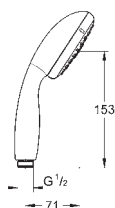

28 419 002 chrom 128,00

Tempesta 100
Prysznic ręczny 3 strumienie
GROHE Rain O², Rain, Massage
GROHE EcoJoy, ogranicznik przepływu 9,5 l/min
GROHE DreamSpray perfekcyjny natrysk
GROHE StarLight wykończenie chromowane
SpeedClean system przeciw osadom wapiennym
wewnętrzny kanał wodny
ShockProof silikonowy pierścień chroniący słuchawkę w razie upadku
uniwersalny montaż, pasuje do wszystkich standardowych węży prysznicowych.
nadaje się do podgrzewaczy przepływowych

28 261 002 chrom 128,00
ditto, bez ogranicznika przepływu