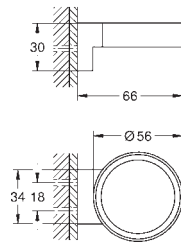

GROHE SELECTION

Numer katalogowy

Kolor

Cena (PLN)

41 027 000	chrom	269,00
41 027 DC0	stal nierdzewna	377,00
41 027 GL0	cool sunrise	404,00
41 027 GN0	brushed cool sunrise	431,00
41 027 DA0	warm sunset	404,00
41 027 DL0	brushed warm sunset	431,00
41 027 A00	hard graphite	404,00
41 027 AL0	brushed hard graphite	431,00

**Selection
Uchwyt**

materiał: metal
do dozownika do mydła Selection (41 028 000) lub szklanki Selection (41 029 000)
ukryte mocowanie

GROHE StarLight wykończenie chromowane