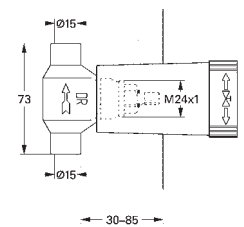

29 801 000

90,00

Elementy wewnętrzne zaworu podtynkowego, DN 15

zmontowana wstępnie głowica 1/2"
krótka trzpień, tuleja ochronna
połączenie lutowane Ø15 mm
odporny na korozję mosiądz DR

29 803 000

167,00

ditto, połączenie lutowane Ø 18 mm

29 804 000

167,00

ditto, połączenie lutowane Ø 22 mm