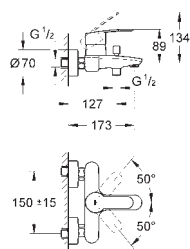

GROHE EUROSTYLE COSMOPOLITAN

Numer katalogowy

Kolor

Cena (PLN)

33 591 002

chrom

650,00

Eurostyle Cosmopolitan

Jednouchwytywa bateria wannowa
do montażu podtynkowego, naścienna
metalowa dźwignia

GROHE SilkMove głowica ceramiczna 46 mm

GROHE StarLight wykończenie chromowane

regulowany ogranicznik strumienia przepływu

przełącznik: wanna/prysznic

perlator

zintegrowany zawór zwrotny w wyjściu prysznica 1/2"

przyłącza S

zabezpieczenie przed przepływem zwrotnym

opcjonalnie ogranicznik temperatury

(46 308 000)

min. rekomendowane ciśnienie 1,0 bar