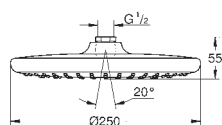

26 666 000

chrom

456,00

ditto, deszczownica z białym wierzchem