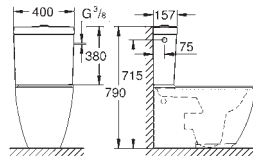

39 578 000

biel alpejska

999,00

Essence

Zbiornik WC

podłączenie wody z boku
GROHE AV1 dwuobjętościowe spłukiwanie
podwójne spłukiwanie 4.5/3 l
zestaw mocujący w komplecie
z ceramiki sanitarnej
24 sztuki na palecie