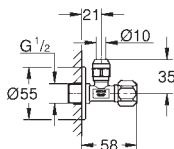

Zawór kątowy, DN 15

szorstka końcówka dla łatwiejszego uszczelnienia
przyłącze ściennie 1/2"
gwint zewnętrzny 3/8"
z kompensacją długości
z nakrętką zaciskową Ø 10 mm
trzpień zabezpieczony przed wodą, z komorą smarującą
ergonomiczne uchwyty
oznakowanie neutralne
metalowa rozeta Ø 55 mm

GROHE StarLight powłoka chromowana

22 031 000

chrom

25,50