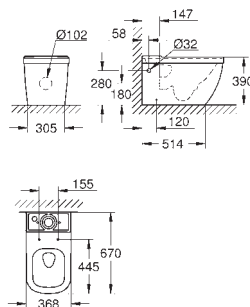

39 338 000

biel alpejska

910,00

39 338 00H

biel alpejska

1 120,00

Euro Ceramika

Kompaktowa miska WC stojąca

uniwersalne podłączenie wody, poziome i pionowe

GROHE Triple Vortex spłukiwanie

bez kołnierza

objętość spłukiwania 3/5 l

zestaw mocujący w komplecie

zbiornik spłukujący zamawiany osobno

z ceramiki sanitarnej

ukryte mocowania

opcjonalnie: **PureGuard** antybakteryjna, łatwa do czyszczenia powłoka (00H)

kompatybilna z deską sedesową 39 330 001 (wolnoopadająca) i 39 331 001 (zwykła)

(zwykła)

9 sztuk na palecie