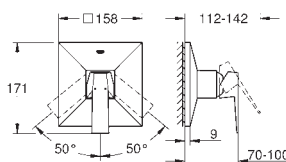

24 071 000	chrom	1 490,00
24 071 DC0	stal nierdzewna	2 080,00
24 071 AL0	brushed hard graphite	2 380,00

Allure Brilliant
Jednouchwytowa bateria do obsługi jednego wyjścia wody do montażu z elementem podtynkowym (zamawiany osobno):
GROHE Rapido SmartBox (35 600 000/35 604 000)
GROHE SilkMove głowica ceramiczna 46 mm
GROHE StarLight wykończenie chromowane
GROHE FastFixation rozeta ścienna (z uszczelnieniem, zakryte mocowania)
metalowa rozeta ścienna, regulacja 6°
wydajność przepływu:
wyjście: B lub C = 30 l/min
element montażowy zamawiany osobno

35 600 000 312,00
GROHE Rapido SmartBox uniwersalny element podtynkowy

35 604 000 312,00
GROHE Rapido SmartBox uniwersalny element podtynkowy, wariant produktu: Professional