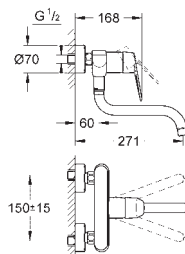

33 772 002

chrom

979,00

Eurodisc Cosmopolitan

Jednouchwytywa bateria zlewozmywakowa, DN 15

do montażu podtynkowego, naścienna

GROHE StarLight powłoka chromowana

GROHE SilkMove głowica ceramiczna 46 mm

perlator

regulowany ogranicznik strumienia przepływu

obrotowa wylewka

kąt obrotu do wyboru: 0° / 150°

wysięg wylewki 271 mm

przyłącza S