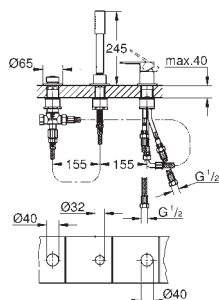

Numer katalogowy Kolor Cena (PLN)

19 965 001 chrom 2 900,00

Lineare
3-otworowa bateria wannowa
3 otworowa instalacja
GROHE SilkMove głowica ceramiczna 35 mm z ogranicznikiem temperatury
GROHE StarLight wykończenie chromowane
elementy składowe:
element obsługi mieszacza jednouchwytyowego
przełącznik wanna/prysznic bez wylewki
prysznic ręczny Sena Stick (26 465 xxx)
metal shower hose 2000 mm (always chrome for any colour of the set)
giętkie węże przyłączeniowe
przyłącze węża prysznicowego
zabezpieczenie przed przepływem zwrotnym
opcjonalny montaż z 29 037 000 (zamawiany osobno)
do użycia z: 28 990 000/ 28 991 000 (opcja)
min. rekomendowane ciśnienie 1,0 bar