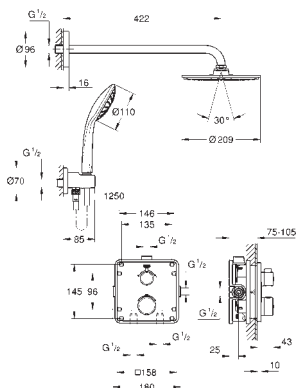

34 734 000

chrom

3 920,00

Grotherm

Podtynkowy zestaw prysznicowy z deszczownicą

Rainshower Cosmopolitan 210

elementy składowe:

Grotherm bateria termostaticzna do obsługi dwóch wyjść wody (24 079 000)

GROHE Rapido SmartBox (35 600 000/35 604 000)

Rainshower Cosmopolitan 210 metalowa deszczownica (28 368 000)

ramię prysznica Rainshower 422 mm (26 146 000)

Euphoria prysznic ręczny (27 265 000)

przyłącze węża (28 628 000)

Silverflex wąż prysznicowy 1250 mm (28 362)