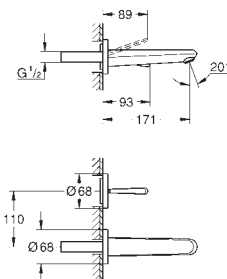

19 968 000

chrom

973,00

Eurodisc Joy

2-otworowa bateria umywalkowa

Rozmiar M

do montażu podtynkowego, naścienna

do montażu z elementem podtynkowym (zamawiany osobno):

23 429 000 (zamawiany osobno)

bez elementów do zabudowy podtynkowej

metalowa dźwignia

GROHE StarLight wykończenie chromowane

GROHE EcoJoy SpeedClean perlator 5.7 l/min

rozstaw między wylewką a dźwignią 110 mm

wysięg wylewki 171 mm

min. rekomendowane ciśnienie 1,0 bar