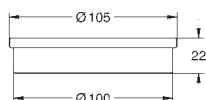

40 256 003	szkło matowe	247,00

Mydelniczka

materiał: szkło

pasuje do uchwytu Allure 40 963 001 i Atrio 40 305 xx3 (zamawiane osobno)

nowość