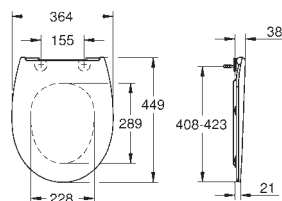

39 923 000

biel alpejska

382,00

Bau Ceramika

Deska wolnoopadająca

z pokrywą
slim
szybki montaż - bez narzędzi
demonutowalna
materiał: Duroplast
zestaw mocujący w komplecie
zawiasy ze stali nierdzewnej
łatwe mocowanie od góry
nośność 150 kg
kompatybilna z miskami Bau Ceramic 39 349 000 i 39 429 000