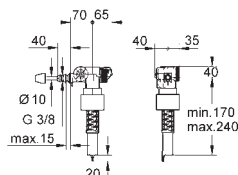

GROHE AKCESORIA DO CERAMIKI

Numer katalogowy

Kolor

Cena (PLN)

49 540 000

147,00

Zawór napełniający

do spłuczek podwieszanych z połączeniem od dołu
39 490 000
39 579 000
do natynkowych zbiorników spłukujących

37 095 000

147,00

Zawór napełniający 3/8"

uniwersalny
bez krzywki wyrównującej
nakładka, dławik

* maks. możliwość skrócenia 100 mm