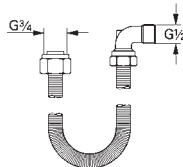

28 993 000

245,00

Talentofill

Zestaw przyłączeniowy, DN 20

z 1,5 m giętką rurą przyłączeniową

bez elementów do montażu natynkowego