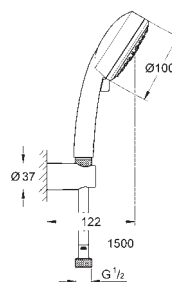

27 588 002

chrom

199,00

Tempesta Cosmopolitan 100

Zestaw prysznicowy, 3 strumienie

elementy składowe:

prysznic ręczny (27 574 002)

uchwyt ścienny (27 594 000)

wąż prysznicowy Relaxaflex 1500 mm (28 151 001)

GROHE EcoJoy, ogranicznik przepływu 9,5 l/min

GROHE StarLight wykończenie chromowane

GROHE DreamSpray perfekcyjny natrysk

SpeedClean system przeciw osadom wapiennym

wewnętrzny kanał wodny

nadaje się do podgrzewaczy przepływowych

min. rekomendowane ciśnienie 1,0 bar