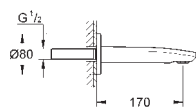

13 276 002

chrom

439,00

Eurostyle Cosmopolitan

Wylewka wannowa

do montażu podtynkowego, naścienna

GROHE StarLight wykończenie chromowane

perlator

gwint zewnętrzny 1/2"

wysięg wylewki 170 mm

min. rekomendowane ciśnienie 1,0 bar