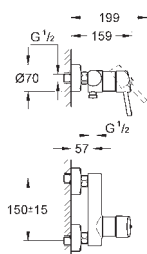

32 210 001

chrom

557,00

Concetto
Jednouchwytowa bateria prysznicowa
do montażu podtynkowego, naścienna
metalowa dźwignia
GROHE SilkMove głowica ceramiczna 46 mm
GROHE StarLight wykończenie chromowane
regulowany ogranicznik strumienia przepływu
wyjście prysznicza na dole 1/2"
ze zintegrowanym zaworem zwrotnym
przyłącza S
zabezpieczenie przed przepływem zwrotnym
opcjonalnie ogranicznik temperatury
(46 308 000)
min. rekomendowane ciśnienie 1,0 bar
I klasa głośności według normy DIN 4109