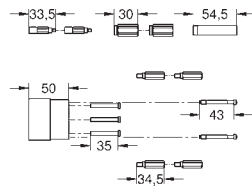

Zestaw przedłużek

50 mm

do uniwersalnego, podtynkowego elementu jednouchytowego

do baterii wannowej lub prysznicowej

nadaje się do wszystkich kolekcji i powierzchni

14 048 000

329,00