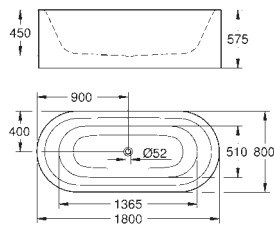

**39 611 000**

**biel alpejska**

**21 260,00**

**Essence**

**Wanna**

wolnostojąca

180 x 80 cm

wysokość 57,5 cm