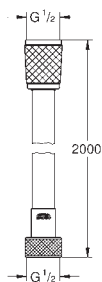

GROHE WĘŻE PRYSZNICOWE

Numer katalogowy Kolor Cena (PLN)

28 155 001 chrom 80,70

Relexaflex
Wąż prysznicowy z tworzywa
2000 mm
gładka, łatwa do czyszczenia powierzchnia
wytrzymałość na rozciąganie 500 N
odporność na ciśnienie do 5 bar
odporność na temperaturę do 70°C
odporność na skręcenia
uniwersalne przyłącze G 1/2" x 1/2"
GROHE StarLight wykończenie chromowane
opakowanie: blister

28 154 001 chrom 70,60
ditto, długość 1750 mm

28 151 001 chrom 60,50
28 151 L01 biały 78,60
ditto, długość 1500

28 150 001 chrom 50,40
ditto, długość 1250 mm