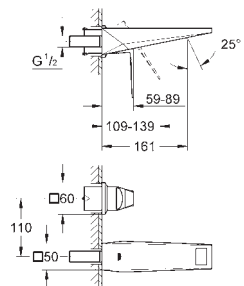

19 781 000	chrom	2 900,00
19 781 DC0	stal nierdzewna	4 060,00
19 781 AL0	brushed hard graphite	4 640,00

Allure Brilliant

2-otworowa bateria umywalkowa

Rozmiar S

do montażu podtynkowego, naścienna

do montażu z elementem podtynkowym (zamawiany osobno):

23 200

GROHE StarLight wykończenie chromowane

GROHE EcoJoy ogranicznik przepływu 5,0 l/min

wylewka ze zintegrowanym perlatozem

rozstaw między wylewką a dźwignią 110 mm

wysięg 161mm

min. rekomendowane ciśnienie 1,0 bar

19 783 000	chrom	3 090,00
19 783 DC0	stal nierdzewna	4 330,00
19 783 AL0	brushed hard graphite	4 950,00

wysięg wylewki 210 mm