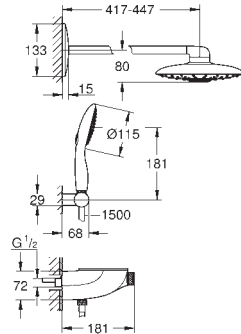

GROHE RAINSHOWER SYSTEM SMARTCONTROL

Numer katalogowy

Kolor

Cena (PLN)

26 443 000

chrom

6 220,00

Rainshower System SmartControl Duo 360
Podtynkowy zestaw prysznicowy z termostatem

elementy składowe:

SmartControl termostaat podtynkowy

przełącznik: deszczownica/ prysznic ręczny

Rainshower Duo 360 deszczownica

z poziomym ramieniem prysznicowym 450 mm

chromowana tarcza deszczownicy

rodzaje strumieni: GROHE PureRain/GROHE Rain O² spray* i TrioMassage

Power&Soul 115 słuchawka prysznicowa (27 671 LS0)

biała tarcza słuchawki, 2 strumienie: GROHE Rain O², Rain

uchwyt na słuchawkę prysznicową (27 055 000)

Silverflex wąż prysznicowy 1500 mm (28 364 000)

GROHE DreamSpray perfekcyjny natrysk

GROHE StarLight wykończenie chromowane

GROHE CoolTouch brak ryzyka oparzeń o gorące powierzchnie

GROHE TurboStat głowica termostatyczna

GROHE EcoJoy mniejsze zużycie wody

GROHE SafeStop blokada na 38°C

GROHE SafeStop Plus w zestawie opcjonalny ogranicznik temperatury 43°C

przełącznik SmartControl, regulacja przepływu wody: od oszczędnego strumienia

EcoJoy do pełnego przepływu Full Flow

GROHE EasyReach półka prysznicowa

SpeedClean system przeciw osadom wapiennym

wewnętrzny kanał wodny

Twistfree system zapobiegający skręcaniu węża prysznicowego

do montażu gotowego z 26 264 001 i 26 449 000 (zamawiane osobno)

do wyboru przy pierwszej instalacji; ustawienie fabryczne: strumień GROHE PureRain

26 443 LS0

moon white

6 220,00

ditto, biała tarcza natrysku