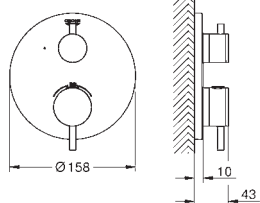

24 134 003	chrom	2 490,00
24 134 DC3	stal nierdzewna	3 480,00
24 134 GL3	cool sunrise	3 730,00
24 134 DA3	warm sunset	3 730,00
24 134 AL3	brushed hard graphite	3 980,00

Atrio

Bateria termostatyczna do obsługi jednego wyjścia wody do montażu z elementem podtynkowym (zamawiany osobno):

GROHE Rapido SmartBox (35 600 000/35 604 000)

GROHE TurboStat głowica termostatyczna

GROHE StarLight wykończenie chromowane

GROHE FastFixation rozeta ścienna (z uszczelnieniem, zakryte mocowania) metalowa rozeta ścienna, regulacja 6°

GROHE SafeStop blokada na 38°C

GROHE SafeStop Plus w zestawie opcjonalny ogranicznik temperatury 43°C / 46°C

wbudowane zawory zwrotne i sitka do zanieczyszczeń
ceramiczny zawór odcinający 120°

metalowe pokrętki

wydajność przepływu:

wyjście: B = 27 l/min

wyjście: C = 30 l/min

element montażowy zamawiany osobno

35 600 000		312,00
GROHE Rapido SmartBox uniwersalny element podtynkowy		

35 604 000		312,00
GROHE Rapido SmartBox uniwersalny element podtynkowy, wariant produktu: Professional