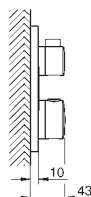

35 600 000 312,00

GROHE Rapido SmartBox uniwersalny element podtynkowy

35 604 000 312,00

GROHE Rapido SmartBox uniwersalny element podtynkowy, wariant produktu: Professional