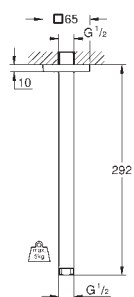

27 484 000

chrom

283,00

Rainshower
Przepust stropowy 292 mm

materiał: metal
gwint przyłącza 1/2"
z kwadratową rozetą
pasuje do wszystkich deszczownic Rainshower
GROHE StarLight wykończenie chromowane

27 485 000

chrom

240,00

ditto, długość 142 mm