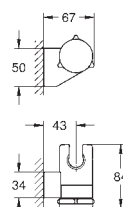

27 595 000

chrom

80,20

Tempesta
Uchwyt prysznicowy ścienny
przystawialny
GROHE StarLight wykończenie chromowane