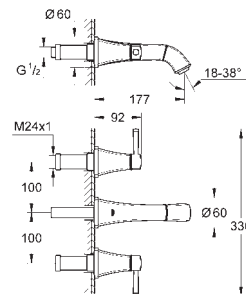

20 414 000
20 414 IG0

chrom
chrom / złoty

1 740,00
2 260,00

Grandera

Trzyotworowa bateria umywalkowa 1/2"

Rozmiar S

do montażu podtynkowego, naścienna

do montażu z elementem podtynkowym (zamawiany osobno): 29 025 002

bez elementów do zabudowy podtynkowej

zawory wody ciepłej/zimnej z głowicami ceramicznymi 1/2", 90°

GROHE StarLight wykończenie chromowane

GROHE EcoJoy mniejsze zużycie wody

perlator z GROHE AquaGuide 5.7 l/min

rozstaw 200 mm

wysięg 177 mm

20 415 000
20 415 IG0

chrom
chrom / złoty

1 920,00
2 500,00

ditto, wysięg wylewki 234 mm