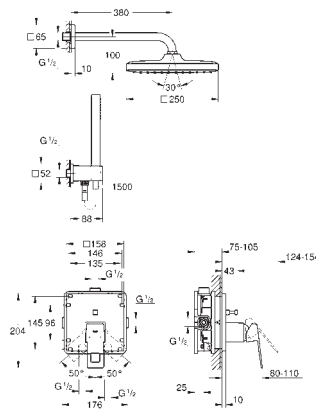

25 239 000

chrom

2 310,00

Eurocube

Podtynkowy zestaw prysznicowy z deszczownicą Tempesta 250 Cube

elementy składowe:

Eurocube bateria mieszcząca (24 062 000)

GROHE Rapido SmartBox uniwersalny element podtynkowy (35 600 000)

Tempesta 250 Cube deszczownica z ramieniem (26 682 000)

Euphoria Cube Stick prysznic ręczny (27 698 000)

Euphoria Cube kolanko przyłączeniowe z uchwytem (26 370 000)

Silverflex wąż prysznicowy 1500 mm (28 364 000)