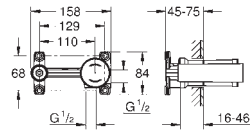

Numer katalogowy

Kolor

Cena (PLN)

23 571 000

986,00

Jednouchwytowy element do zabudowy podtynkowej

do 2-otworowej baterii umywalkowej

zabudowa w ścianie

bez elementów do montażu natynkowego

GROHE SilkMove głowica ceramiczna 35 mm

regulowany ogranicznik strumienia przepływu

z ogranicznikiem temperatury

wylewka może być umieszczona z lewej lub prawej strony

odporny na korozję mosiądz DR

zapewnia wodoszczelność konstrukcji ściany otaczającej element podtynkowy z uszczelnieniem

24 178 001

chrom

663,00

24 178 DC1

stal nierdzewna

928,00

24 178 GL1

cool sunrise

994,00

24 178 GN1

brushed cool sunrise

1 060,00

24 178 DA1

warm sunset

994,00

24 178 DL1

brushed warm sunset

1 060,00

24 178 A01

hard graphite

994,00

24 178 AL1

brushed hard graphite

1 060,00

Essence

Jednouchwytowa bateria bidetowa, DN 15

Rozmiar S

montaż jednootworowy

metalowa dźwignia

GROHE SilkMove głowica ceramiczna 28 mm z ogranicznikiem temperatury

GROHE StarLight wykończenie chromowane

GROHE FastFixation Plus system instalacyjny

perlator z przegubem kulowym

zestaw odpływowy z drążkiem pociąganim 1 1/4"

giętkie węże przyłączeniowe

min. rekomendowane ciśnienie 1,0 bar

Wariant produktu: Professional