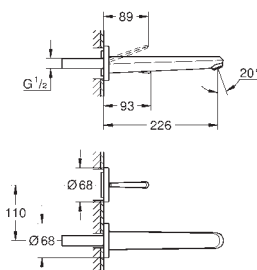

19 969 000

chrom

1 020,00

Eurodisc Joy

2-otworowa bateria umywalkowa

Rozmiar L

do montażu podtynkowego, naścienna

do montażu z elementem podtynkowym (zamawiany osobno):

23 429 000 (zamawiany osobno)

bez elementów do zabudowy podtynkowej

metalowa dźwignia

GROHE StarLight wykończenie chromowane

GROHE EcoJoy SpeedClean perlator 5.7 l/min

rozstaw między wylewką a dźwignią 110 mm

wysięg 226 mm

min. rekomendowane ciśnienie 1,0 bar