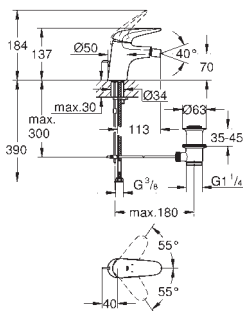

GROHE EUROSTYLE

Numer katalogowy

Kolor

Cena (PLN)

23 720 003

chrom

493,00

Eurostyle

Jednouchwytowa bateria bidetowa, DN 15 Rozmiar S

montaż jednootworowy
pełna, metalowa dźwignia
GROHE SilkMove głowica ceramiczna 35 mm
regulowany ogranicznik strumienia przepływu
z ogranicznikiem temperatury
GROHE StarLight wykończenie chromowane
GROHE EcoJoy perlator 5,7 l/min
GROHE FastFixation system szybkiego montażu
z przegubem kulowym
zestaw odpływowy z drążkiem pociągającym 1 1/4"
giętkie węże przyłączeniowe