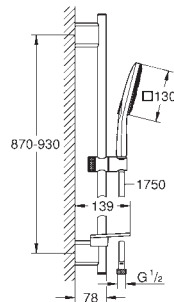

26 586 000

chrom

698,00

Rainshower SmartActive 130 Cube

Zestaw z drążkiem prysznicowym, 3 strumienie

elementy składowe:

sluchawka prysznicowa Rainshower SmartActive 130 Cube (26 550)
drążek 900 mm

z uchwytami ściennymi

Silverflex wąż prysznicowy 1750 mm (28 388)

półka **GROHE EasyReach**

GROHE DreamSpray perfekcyjny natrysk

GROHE StarLight wykończenie chromowane

GROHE FastFixation Plus regulowany rozstaw pomiędzy uchwytami

dla dopasowania do istniejących otworów

GROHE TileFix regulacja głębokości na górnym i dolnym uchwycie

SpeedClean system przeciw osadom wapiennym

wewnętrzny kanał wodny

Twistfree system zapobiegający skręcaniu węża prysznicowego

nadaje się do podgrzewaczy przepływowych

26 587 000

chrom

700,00

ditto, ogranicznik przepływu 9,5 l/min