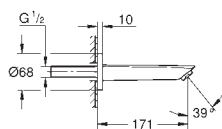

13 448 003

chrom

352,00

Eurosmart

Wylewka wannowa

do montażu podtynkowego, naścienna

GROHE StarLight wykończenie chromowane

perlator

gwint zewnętrzny 1/2"

wysięg wylewki 171 mm

min. rekomendowane ciśnienie 1,0 bar

Wariant produktu: Professional