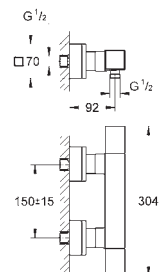

34 488 000

chrom

1 520,00

Grotherm Cube

Bateria prysznicowa z termostatem, DN 15

do montażu podtynkowego, naścienna
GROHE StarLight wykończenie chromowane
GROHE SafeStop blokada na 38°C
GROHE SafeStop Plus w zestawie opcjonalny ogranicznik temperatury 43°C
GROHE TurboStat głowica termostatyczna
zintegrowane odcięcie wody mieszanej
GROHE EcoButton przycisk na pokrętle redukujący przepływ wody
głowica ceramiczna 1/2", 180°
wyjście prysznicza na dole 1/2"
wbudowane zawory zwrotne
sitka do zanieczyszczeń
zabezpieczenie przed przepływem zwrotnym
zakryte przyłącza S
GROHE EcoJoy mniejsze zużycie wody