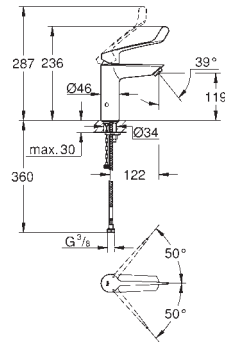

nowość

23 985 003

chrom

707,00

**Eurosmart**

**Bateria umywalkowa, DN 15**

**Rozmiar M**

**termostatyczna ochrona przed poparzeniem**