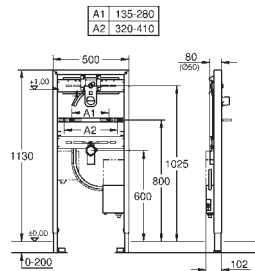

38 748 002

chrom

2 130,00

Rapid SL

Element do montażu podtynkowej baterii elektronicznej na podczerwień
do baterii ściennej

pasuje do baterii: Essence E 36 447 000 i Eurocube E 36 442 000

wysokość zabudowy 1,13 m

do montażu przyściennego lub montażu

w ścianie szkieletowej

rama stalowa, powlekana proszkowo, samonośna

do suchej zabudowy, kompletny montaż wstępny

z szybką regulacją i blokadą wysokości

materiał mocujący

trzczenie mocujące do umywalki M10,

z mocowaniem ceramiki

rozstaw śrub zmienny

kolanko odpływu DN 50

uszczelka Ø 32 mm

wstępnie złożony zestaw podtynkowy z osłoną

ognioodporna osłona do zabezpieczenia przewodów elektrycznych

skrzynka instalacyjna z grupą wodną, zaworem

odcinającym i przyłączem do płukania

kabel przyłączeniowy z izolacją akustyczną 1/2 "

skrzynka do podłączenia zasilania 230 V

znak CE

przyłąćce do wody zimnej lub wstępnie zmieszanej

do instalacji wymagane kątowniki ścienne Rapid SL 38 558 00M

(zamawiane osobno)

36 407 001

722,00