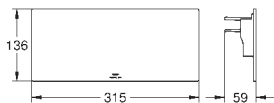

18 968 001	chrom	817,00
18 968 GN1	brushed cool sunrise	1 310,00
18 968 DL1	brushed warm sunset	1 310,00
18 968 A01	hard graphite	1 230,00

Allure
Półka
do montażu z 32 846 001 i 32 826 001
łatwy montaż i demontaż
materiał: szkło akrylowe
szerokość 315 mm
głębokość 136 mm

nowość