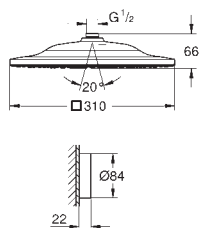

GROHE DESZCZOWNICE

Numer katalogowy

Kolor

Cena (PLN)

26 641 000

chrom

2 320,00

Rainshower SmartConnect 310 Deszczownica, 2 strumienie

GROHE PureRain, ActiveRain
możliwość zaprogramowania domyślnego rodzaju natrysku
chromowana tarcza deszczownicy
obrotowe złącze kulowe $\pm 10^\circ$
gwint przyłącza 1/2"

z bezprzewodowym pilotem do zmiany rodzajów strumieni

mocowanie do ściany na wkręt lub klej
zasilanie bateryjne
w zestawie 3 x baterie AAA i 1 x ogniwo guzikowe CR 2032
wskaźnik LED sygnalizujący parowanie produktów i konieczność wymiany baterii
wodoodporny pilot zdalnego sterowania o stopniu ochrony IP57

GROHE EcoJoy, ogranicznik przepływu 9,5 l/min

GROHE DreamSpray perfekcyjny natrysk

GROHE StarLight wykończenie chromowane

SpeedClean system przeciw osadom wapiennym
wewnętrzny kanał wodny

nadaje się do podgrzewaczy przepływowymi

można stosować od 1,5 bar ciśnienia przepływu

26 643 000

chrom

2 420,00

Rainshower SmartConnect 310 Cube

Deszczownica, 2 strumienie

GROHE PureRain, ActiveRain
możliwość zaprogramowania domyślnego rodzaju natrysku
chromowana tarcza deszczownicy
obrotowe złącze kulowe $\pm 10^\circ$
gwint przyłącza 1/2"

z bezprzewodowym pilotem do zmiany rodzajów strumieni

mocowanie do ściany na wkręt lub klej
zasilanie bateryjne
w zestawie 3 x baterie AAA i 1 x ogniwo guzikowe CR 2032
wskaźnik LED sygnalizujący parowanie produktów i konieczność wymiany baterii
wodoodporny pilot zdalnego sterowania o stopniu ochrony IP57

GROHE EcoJoy, ogranicznik przepływu 9,5 l/min

GROHE DreamSpray perfekcyjny natrysk

GROHE StarLight wykończenie chromowane

SpeedClean system przeciw osadom wapiennym
wewnętrzny kanał wodny

nadaje się do podgrzewaczy przepływowymi

można stosować od 1,5 bar ciśnienia przepływu

26 562 000