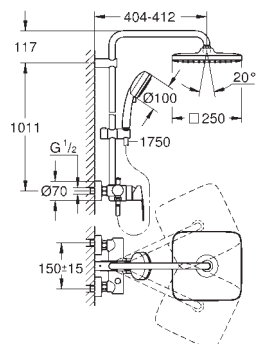

26 692 000

chrom

1 630,00

Tempesta Cosmopolitan System 250 Cube System prysznicowy z jednouchwytową baterią ścienną

elementy składowe:

poziome obrotowe ramię 390 mm
natynkowa jednouchwytową baterią prysznicową z przełącznikiem
przełącznik: deszczownica/ prysznic ręczny
deszczownica Tempesta 250 Cube (26 685)

rodzaj strumienia:

strumień Rain

biały wierzch deszczownicy

z przegubem kulowym

kąt obrotu $\pm 10^\circ$

GROHE EcoJoy, ogranicznik przepływu 9,5 l/min

prysznic ręczny Tempesta Cosmopolitan 100 (27 571)

2 rodzaje strumieni

Rain, Jet

GROHE EcoJoy ogranicznik przepływu 5,7 l/min

regulowany uchwyt prysznicza

wąż prysznicowy Rotaflex 1750 mm (28 410 001)

GROHE EcoJoy mniejsze zużycie wody

GROHE SilkMove głowica ceramiczna 46 mm

GROHE DreamSpray perfekcyjny natrysk

GROHE StarLight wykończenie chromowane

SpeedClean system przeciw osadom wapiennym

wewnętrzny kanał wodny

Twistfree system zapobiegający skręcaniu węża prysznicowego

przystosowany do podgrzewaczy

przepływowych o mocy min. 18 kW

min. przepływ 7 l/min.

min. rekomendowane ciśnienie 1,0 bar