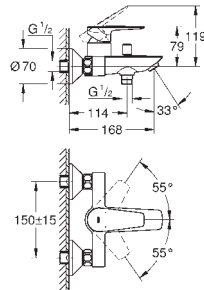

23 604 001

chrom

408,00

BauEdge

Jednouchwytowa bateria wannowa

do montażu podtynkowego, naścienna

metalowa dźwignia

GROHE Longlife głowica ceramiczna 35 mm

z ogranicznikiem temperatury

GROHE StarLight wykończenie chromowane

regulowany ogranicznik strumienia przepływu

przełącznik: wanna/prysznic

wylewka z perlatoorem

wyjście prysznic na dole 1/2"

ze zintegrowanym zaworem zwrotnym

zabezpieczenie przed przepływem zwrotnym

przyłącza S

metalowa rozeta ścienna

Wariant produktu: Professional