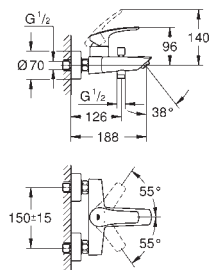

Eurosmart
Jednouchwytowa bateria wannowa
do montażu podtynkowego, ścienna
metalowa dźwignia
GROHE SilkMove głowica ceramiczna 35 mm
regulowany ogranicznik strumienia przepływu
z ogranicznikiem temperatury
GROHE StarLight wykończenie chromowane
przełącznik: wanna/prysznic
perlator
zintegrowany zawór zwrotny w wyjściu prysznica 1/2"
przyłącza S
metalowa rozeta ścienna
zabezpieczenie przed przepływem zwrotnym
Wariant produktu: Professional