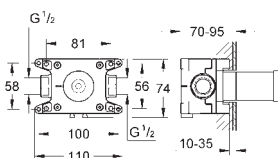

35 028 000 566,00

Rapido C
Element podtynkowy do zaworu odcinającego
obudowa z demontowalną pokrywą
wodoodporna membrana uszczelniająca
do zabudowy lekkiej i ciężkiej
punkty montażowe do ściany frontowej lub tylnej
korpus z mosiądzu
wstępnie zamontowana głowica ceramiczna 3/4"
gwint przyłącza dopływowego 1/2" zewnętrzny
przepływ:
55 l/min. przy 3 bar
głębokość montażu 70 - 95 mm
min. rekomendowane ciśnienie 1,0 bar