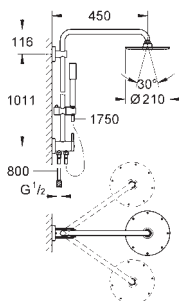

GROHE RAINSHOWER SYSTEMY PRYSZNICOWE

Numer katalogowy

Kolor

Cena (PLN)

27 174 001

chrom

5 380,00

Rainshower System 400

System prysznicowy z termostatem do montażu ściennego

elementy składowe:

poziome obrotowe ramię 450 mm
termostat natynkowy z funkcją Aquadimmer
przełącznik: deszczownica/ prysznic ręczny
prysznic górny Rainshower Cosmopolitan 400 (28 778 000)
materiał: metal
z przegubem kulowym, o kącie obrotu $\pm 20^\circ$
prysznic ręczny Sena (28 034 000)
z regulacją za pomocą przesuwnej
uchwyty prysznicowego (12 140 000)
metalowy wąż prysznicowy 1750 mm (28 025 000)

GROHE TurboStat głowica termostatyczna

GROHE SafeStop blokada na 38°C

GROHE SafeStop Plus w zestawie opcjonalny ogranicznik temperatury 43°C

GROHE CoolTouch

GROHE DreamSpray perfekcyjny natrysk

GROHE StarLight wykończenie chromowane

SpeedClean system przeciw osadom wapiennym

wewnętrzny kanał wodny

przystosowany do podgrzewaczy

przepływowych o mocy min. 18 kW

min. przepływ 7 l/min.

27 058 000

chrom

2 980,00

Rainshower System 210

System prysznicowy z przełącznikiem

do montażu ściennego

elementy składowe:

poziome obrotowe ramię 450 mm
przełącznik pomiędzy prysznicem górnym
a prysznicem ręcznym

Rainshower Cosmopolitan 210 metalowa deszczownica (28 368 000)

z przegubem kulowym

kąt obrotu $\pm 15^\circ$

Sena prysznic ręczny (28 034 000)

z regulacją za pomocą przesuwnej

uchwyty prysznicowego (12 140 000)

metalowy wąż prysznicowy 1750 mm

podłączenie wody do baterii lub kolanka przyłączeniowego za pomocą
metalowego węża o długości 800 mm, z gwintem 1/2" (28 144 000)

GROHE DreamSpray perfekcyjny natrysk

GROHE StarLight wykończenie chromowane

SpeedClean system przeciw osadom wapiennym

wewnętrzny kanał wodny

przystosowany do podgrzewaczy