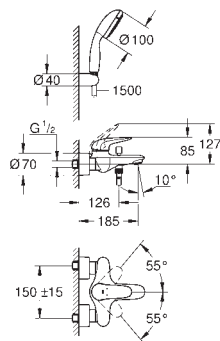

Numer katalogowy

Kolor

Cena (PLN)

23 729 30A

chrom

756,00

Eurostyle

Jednouchwytowa bateria wannowa
do montażu podtynkowego, naścienna
pełna, metalowa dźwignia

GROHE SilkMove głowica ceramiczna 35 mm
z ogranicznikiem temperatury

GROHE StarLight wykończenie chromowane
regulowany ogranicznik strumienia przepływu
przełącznik: wanna/prysznic

perlator
wyjście prysznica 1/2" ze zintegrowanym zaworem zwrotnym
zakryte przyłącza S

metalowa rozeta ścienna
z zestawem prysznicowym Tempesta

elementy składowe:

prysznic ręczny Tempesta 100, 2 strumienie, (26 161 001)

uchwyt prysznica ściennego (28 605 000)

wąż prysznicowy Relaxflex 1500 mm (28 151 001)

24 048 003

chrom

563,00

24 048 LS3

moon white

731,00

Eurostyle

Jednouchwytowa bateria do obsługi jednego wyjścia wody
do montażu z elementem podtynkowym (zamawiany osobno):

GROHE Rapido SmartBox (35 600 000/35 604 000)

GROHE SilkMove głowica ceramiczna 46 mm

GROHE StarLight wykończenie chromowane

GROHE FastFixation rozeta ścienna (z uszczelnieniem, zakryte mocowania)

metalowa rozeta ścienna, regulacja 6°

metalowa dźwignia

wydajność przepływu:

wyjście: B lub C = 30 l/min

element montażowy zamawiany osobno