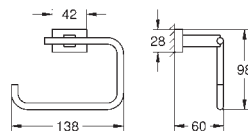

40 507 001
40 507 DC1
40 507 AL1

chrom
stal nierdzewna
brushed hard graphite

197,00
276,00
316,00

Essentials Cube
Uchwyt na papier
materiał: metal
bez pokrywy
ukryte mocowanie
GROHE StarLight wykończenie chromowane