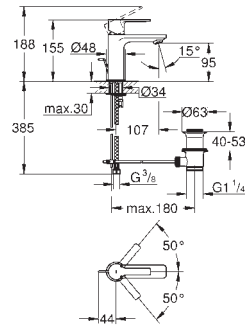

GROHE LINEARE

Numer katalogowy

Kolor

Cena (PLN)

32 109 001
32 109 DC1
32 109 AL1

chrom
stal nierdzewna
brushed hard graphite

811,00
1 140,00
1 300,00

Lineare
Bateria umywalkowa, DN 15
Rozmiar XS
montaż jednootworowy
metalowa dźwignia
GROHE SilkMove głowica ceramiczna 28 mm
z ogranicznikiem temperatury
GROHE StarLight wykończenie chromowane
GROHE EcoJoy SpeedClean perlator 5.7 l/min
GROHE FastFixation Plus system instalacyjny
zestaw odpływowy z drążkiem pociąganim 1 1/4"
giętkie węże przyłączeniowe