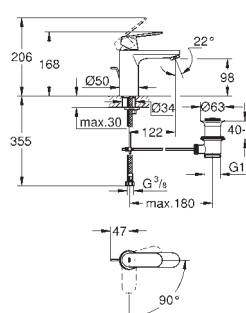

23 396 00E

chrom

479,00

Eurosmart Cosmopolitan

Bateria umywalkowa, DN 15

Rozmiar M

montaż jednocentrowy
metalowa dźwignia

GROHE SilkMove ES 35 mm głowica ceramiczna z funkcją oszczędzania
regulowany ogranicznik strumienia przepływu
minimalny przepływ 2,5 l/min

GROHE StarLight wykończenie chromowane

ogranicznik temperatury

GROHE EcoJoy perlator 5,7 l/min

GROHE FastFixation system instalacyjny

z pierścieniem centrującym

zestaw odpływowy z drążkiem pociągającym 1 1/4"

giętkie węże przyłączeniowe

min. rekomendowane ciśnienie 1,0 bar

23 398 00E

chrom

457,00

ditto, bez zestawu odpływowego