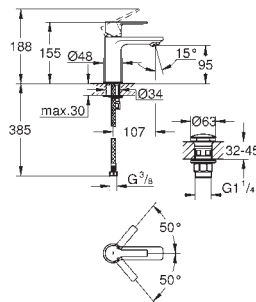

23 791 001
23 791 DC1
23 791 AL1

chrom
stal nierdzewna
brushed hard graphite

811,00
1 140,00
1 300,00

Lineare
Bateria umywalkowa, DN 15
Rozmiar XS
montaż jednootworowy
metalowa dźwignia
GROHE SilkMove głowica ceramiczna 28 mm
z ogranicznikiem temperatury
GROHE StarLight wykończenie chromowane
GROHE EcoJoy SpeedClean perlator 5.7 l/min
GROHE FastFixation Plus system instalacyjny
z korkiem klik-klak 1 1/4"
giętkie węże przyłączeniowe