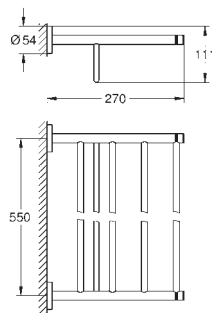

40 800 001	chrom	691,00
40 800 DC1	stal nierdzewna	967,00
40 800 BE1	polished nickel	1 040,00
40 800 EN1	brushed nickel	1 110,00
40 800 GL1	cool sunrise	1 040,00
40 800 GN1	brushed cool sunrise	1 110,00
40 800 DA1	warm sunset	1 040,00
40 800 DL1	brushed warm sunset	1 110,00
40 800 A01	hard graphite	1 040,00
40 800 AL1	brushed hard graphite	1 110,00

Essentials

Półka z wieszakiem na ręczniki

materiał: metal

604 mm (rozstaw otworów 550 mm)

ukryte mocowanie

GROHE StarLight wykończenie chromowane

montaż na wkręty z kołkami (zawarte w zestawie)

40 364 001	chrom	70,70
40 364 DC1	stal nierdzewna	99,00
40 364 BE1	polished nickel	106,00
40 364 EN1	brushed nickel	113,00
40 364 GL1	cool sunrise	106,00
40 364 GN1	brushed cool sunrise	113,00
40 364 DA1	warm sunset	106,00
40 364 DL1	brushed warm sunset	113,00
40 364 A01	hard graphite	106,00
40 364 AL1	brushed hard graphite	113,00

Essentials

Haczyk na płaszcz kąpielowy

materiał: metal

ukryte mocowanie

GROHE StarLight wykończenie chromowane

montaż na wkręty z kołkami (w zestawie)