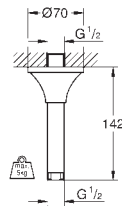

27 978 000

chrom

310,00

Rainshower Grandera
przepust stropowy 142 mm

materiał: metal
długość 142 mm
gwint przyłącza 1/2"
rozeta Grandera
GROHE StarLight wykończenie chromowane