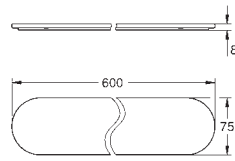

GROHE SELECTION

Numer katalogowy

Kolor

Cena (PLN)

41 057 000

chrom

506,00

Selection
Półka szklana

materiał: szkło
do zastosowania z wieszakiem na ręczniki (41 056)