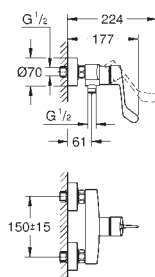

34 665 000

chrom

1 870,00

Grotherm Special
Bateria wannowa z termostatem, DN 15
do montażu podtynkowego, naścienna
ergonomiczne uchwyty
wielofunkcyjny Aquadimmer
zintegrowane odcięcie wody mieszanej
przełącznik wanna/prysznic
GROHE TurboStat głowica termostatyczna
pokrętło temperatury z blokadą
bezpieczeństwa
aktywacja dezynfekcji termicznej za pomocą opcjonalnego klucza 47 994 000
wyjście prysznica na dole 1/2"
ze zintegrowanym zaworem zwrotnym
uchwyt z ogranicznikiem temperatury wykonany z metalu
perlator
sitka do zanieczyszczeń
zakryte przyłącza S
GROHE FastFixation szybka wymiana zaworów zwrotnych w przyłączach
GROHE 100% CoolTouch nienagrzewający się korpus baterii
GROHE StarLight wykończenie chromowane
GROHE SafetyPlus stała blokada temperatury

nowość