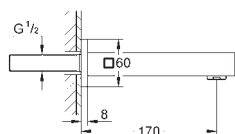

13 303 000

chrom

523,00

13 303 DC0

stal nierdzewna

732,00

13 303 AL0

brushed hard graphite

837,00

Eurocube

Wylewka wannowa

do montażu podtynkowego, naścienna
GROHE StarLight wykończenie chromowane
perlator
gwint zewnętrzny 1/2"
wysięg wylewki 170 mm
min. rekomendowane ciśnienie 1,0 bar