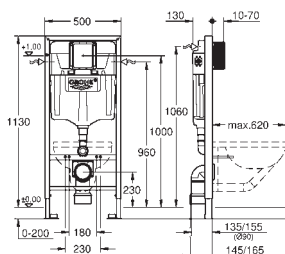

38 528 001

801,00

Rapid SL

Stelaż podtynkowy do WC; wysokość instalacji 1,13 m uniwersalna sfluczka do WC, 6 - 9 l

do montażu przyściennego lub montażu w ścianie szkieletowej
rama stalowa, powlekana proszkowo, samonośna do suchej zabudowy, kompletny montaż wstępny
ustalone przyłącza do obiektu
z szybką regulacją i blokadą wysokości
materiał mocujący
kontrola TÜV
2 sworznie mocujące WC
mocowanie ceramiki do ceramiki WC o małej powierzchni (< 205 mm)
niezbędny jest zestaw adaptacyjny 38 779 000
rozstaw śrub 180/230 mm
kolanko odpływowe z polietylenu Ø 90 mm
regulacja głębokości zabudowy
kształtka redukcyjna Ø 90/110 mm
zestaw dopływowy i odpływowy

sfluczka GD2, 6-9 l z następującymi funkcjami:

ustawienie fabryczne 6l i 3l
pneumatyczny zawór odpływowy z 3 funkcjami:
2-pojemn., Start/Stop lub bez przerywania
przyłącze wodne z lewej / prawej lub od tyłu
armatura I klasy głośności
izolowana przeciwroszeniowo
przyłącze wodne 1/2" z wbudowanym zaworem kątowym i przyłączem do instalacji puszk rewizyjno - ochronnej nie są wymagane narzędzia do montażu pionowego i poziomego

do instalacji wymagane kątowniki ścienne Rapid SL 38 558 00M (zamawiane osobno)

do montażu małych przycisków sflukujących niezbędna jest mała puszka rewizyjna 40 911 000 (zamawiana osobno)