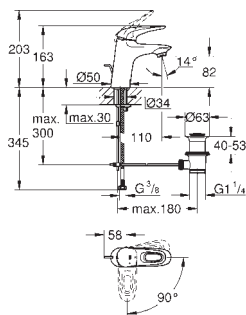

GROHE SILKMOVE ES

Numer katalogowy

Kolor

Cena (PLN)

23 374 003

chrom

517,00

Eurostyle

Bateria umywalkowa, DN 15

Rozmiar S

montaż jednocentrowy
metalowa dźwignia z otworem

GROHE SilkMove ES 35 mm głowica ceramiczna z funkcją oszczędzania
regulowany ogranicznik strumienia przepływu
z ogranicznikiem temperatury

GROHE StarLight wykończenie chromowane

GROHE EcoJoy perlator 5,7 l/min

GROHE FastFixation system szybkiego montażu

zestaw odpływowy z drążkiem pociągającym 1 1/4"

giętkie węże przyłączeniowe