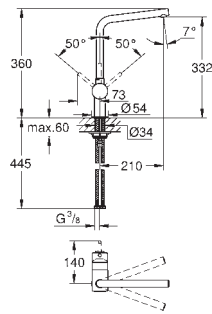

# GROHE MINTA / MINTA SMARTCONTROL / MINTA TOUCH

Numer katalogowy

Kolor

Cena (PLN)

31 375 000	chrom	963,00
31 375 DC0	stal nierdzewna	1 250,00
31 375 DA0	warm sunset	1 350,00
31 375 DL0	brushed warm sunset	1 440,00
31 375 A00	hard graphite	1 350,00
31 375 AL0	brushed hard graphite	1 440,00