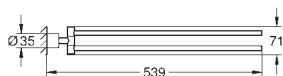

Numer katalogowy Kolor Cena (PLN)

40 308 003	chrom	730,00
40 308 DC3	stal nierdzewna	1 020,00
40 308 GL3	cool sunrise	1 090,00
40 308 DA3	warm sunset	1 090,00
40 308 AL3	brushed hard graphite	1 170,00

Atrió
Wieszak na ręcznik
materiał: metal
dwa ramiona, nieobrotowe
długość 489 mm
ukryte mocowanie
GROHE StarLight wykończenie chromowane