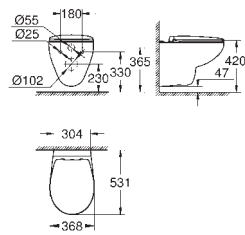

39 351 000

biel alpejska

781,00

Bau Ceramika

Miska WC wisząca

elementy składowe:

Bau Ceramic miska WC wisząca (39 427 000)

do podtynkowych zbiorników splukujących

odpływ poziomy

bez kołnierza

objętość splukiwania 3/6 l

z ceramiki sanitarnej

Bau Ceramic deska sedesowa (39 493 000)

wolnoopadająca

szybki montaż - bez narzędzi

demontowalna

materiał: Duroplast

zestaw mocujący w komplecie

12 sztuk na palecie