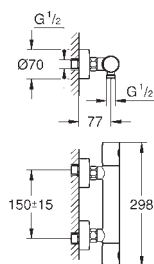

GROHE GROHTHERM 1000 COSMOPOLITAN

Numer katalogowy

Kolor

Cena (PLN)

34 065 DC2	stal nierdzewna	1 470,00
34 065 GN2	brushed cool sunrise	1 680,00
34 065 A02	hard graphite	1 570,00
34 065 AL2	brushed hard graphite	1 680,00

Grotherm 1000 Cosmopolitan M

Bateria prysznicowa z termostatem, DN 15

do montażu podtynkowego, naścienna

GROHE StarLight powłoka chromowana

GROHE MetalGrip ergonomiczne uchwyty

GROHE SafeStop blokada na 38°C

GROHE SafeStop Plus w zestawie opcjonalny ogranicznik temperatury 43°C

GROHE TurboStat głowica termostatyczna

zintegrowane odcięcie wody mieszanej

GROHE EcoButton przycisk na pokrętle redukujący przepływ wody

głowica ceramiczna 1/2", 180°

wyście prysznic na dole 1/2"

wbudowane zawory zwrotne

sitka do zanieczyszczeń

zabezpieczenie przed przepływem zwrotnym

przylączka S

metalowa rozeta

GROHE EcoJoy mniejsze zużycie wody

47 175 000

618,00