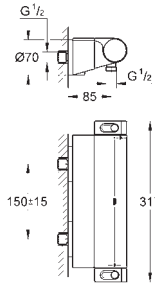

34 469 001

chrom

1 430,00

Grohtherm 2000

Bateria prysznicowa z termostatem, DN 15

do montażu podtynkowego, naścienna

GROHE 100% CoolTouch nienagrzewający się korpus baterii

GROHE StarLight wykończenie chromowane

GROHE Aqua Paddle ergonomiczny kształt uchwytów

pokrętło z wyborem temperatury

z blokadą **GROHE SafeStop** przy 38°C

GROHE SafeStop Plus w zestawie opcjonalny ogranicznik temperatury 43°C

zintegrowane odcięcie wody mieszanej

GROHE TurboStat głowica termostatyczna

GROHE EcoButton przycisk na pokrętło redukujący przepływ wody

głowica ceramiczna 1/2", 180°

wyjście prysznicza na dole 1/2"

wbudowane zawory zwrotne

sitka do zanieczyszczeń

zabezpieczenie przed przepływem zwrotnym

zakryte przyłącza S, rozety z uszczelnieniem

GROHE EasyReach półka prysznicowa

demontowalna dla łatwego czyszczenia

rozeta chromowana

GROHE EcoJoy mniejsze zużycie wody