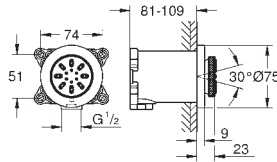

GROHE DESZCZOWNICE

Numer katalogowy

Kolor

Cena (PLN)

nowość

26 801 000	chrom	520,00
26 801 DC0	stal nierdzewna	728,00
26 801 GL0	cool sunrise	832,00
26 801 GN0	brushed cool sunrise	884,00
26 801 DA0	warm sunset	832,00
26 801 DL0	brushed warm sunset	884,00
26 801 A00	hard graphite	832,00
26 801 AL0	brushed hard graphite	884,00

Rainshower Aqua

Prysznic boczny, 2 strumienie

rodzaj strumienia:

PureRain, ActiveJet

zawiera element podtynkowy i uszczelnienie

Ø 75 mm

zakres obrotu ± 15°

gwint przyłącza 1/2"

natrysk na odległość 600 mm

GROHE EcoJoy ogranicznik przepływu 3.3 l/min

GROHE DreamSpray perfekcyjny natrysk

GROHE StarLight wykończenie chromowane

SpeedClean system przeciw osadom wapiennym

min. rekomendowane ciśnienie 1,0 bar

Nie nadaje się do podgrzewaczy przepływowych!

nowość