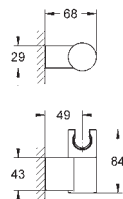

GROHE AKCESORIA PRYSZNICOWE

Numer katalogowy

Kolor

Cena (PLN)

27 055 000

chrom

184,00

Rainshower
Uchwyt prysznicowy ścienny
przystawialny
GROHE StarLight wykończenie chromowane