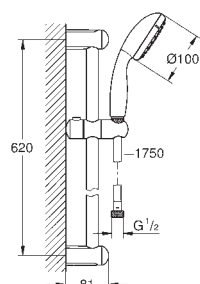

27 794 001 chrom 262,00

ditto, bez ogranicznika przepływu

26 803 000 chrom 341,00

**Tempesta 100**  
**Zestaw z drążkiem prysznicowym, 2 strumienie**

**Certyfikat Cradle to Cradle Gold**  
elementy składowe:  
słuchawka prysznicowa Tempesta 100 II 5,7 l/min  
drążek prysznicowy, 600 mm (27 523 000)  
wąż prysznicowy 1750 mm 1/2" x 1/2"