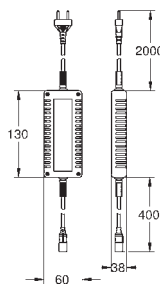

42 429 000

457,00

GROHE F-digital Deluxe

Jednostka zasilająca

zasilanie dla jednostki bazowej (26 374 000 / 36 397 000)

każdy punkt zasilania dla 2 modułów światło/dźwięk

lub 1 deszczownicy sufitowej ze zintegrowanym światłem (27 865 000)

możliwość podłączenia maksymalnie 2 jednostek zasilających do jednostki bazowej (obsługa 8 modułów)

za pomocą 1 jednostki zasilającej mogą być obsługiwane maksymalnie 4 moduły światło/dźwięk

- deszczownica sufitowa ze zintegrowanym światłem (27 865 000): 4 moduły
- moduł świetlny: 1 urządzenie
- moduł dźwiękowy: 1 urządzenie

napięcie zasilania: 90 -240 V AC, 50-60Hz

napięcie wyjściowe: 12 V DC