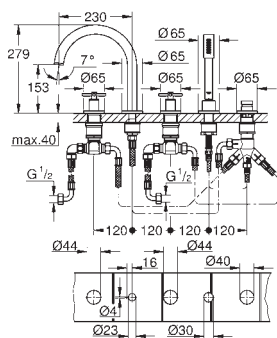

Numer katalogowy

Kolor

Cena (PLN)

19 923 003	chrom	5 050,00
19 923 DC3	stal nierdzewna	7 070,00
19 923 GL3	cool sunrise	7 580,00
19 923 DA3	warm sunset	7 580,00
19 923 AL3	brushed hard graphite	8 090,00

Atrio

5-otworowa bateria wannowa

głowice ceramiczne 1/2", 90°

GROHE StarLight wykończenie chromowane

elementy składowe:

mocowanie wylewki

z pokrętłami krzyżakowymi

wylewka wannowa z perlatozem i przełącznikiem wanna/prysznic

Sena słuchawka prysznicowa 6.6 l/min (26 465 ...)

wąż prysznicowy 2000 mm

giętkie węże przyłączeniowe

przyłącze węża prysznicowego

zabezpieczenie przed przepływem zwrotnym

opcjonalny montaż z 29 037 002 (zamawiany osobno)

W zestawie zawarte dwa różne komplety zaślepek. Komplet z oznaczeniem „H” i „C” oraz komplet bez oznakowania.

29 037 002

3 260,00