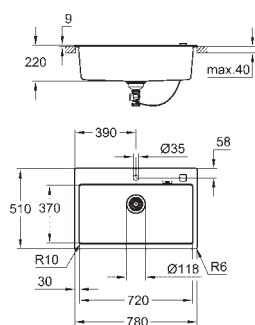

31 652 AT0
31 652 AP0

szary granit
czarny granit

1 520,00
1 520,00

K700

Zlewozmywak kompozytowy

model: K700 80-C 78/51 1.0

typ montażu: wpuszczany w blat

materiał: kompozyt kwarcowy

GROHE Whisper redukcja hałasu

minimalna długość szafki: 800 mm

wymiary: 780 x 510 mm

1 komora: 720 x 370 x 220 mm

GROHE FastFixation system szybkiego montażu

wycięcie: 764 x 494 mm

odpływ: przelew automatyczny

w komplecie: automatyczny zestaw odpływowy z syfonem, sitko na odpadki,

zestaw montażowy

opcjonalnie: automatyczny odpływ (40 986 SD0)

ilość uchwytów montażowych w zestawie: 9

odporność termiczna do 280° C