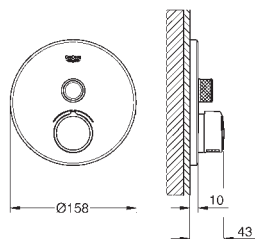

GROHE SMARTCONTROL BATERIE MIESZACZOWE

Numer katalogowy

Kolor

Cena (PLN)

29 144 000

chrom

1 740,00

SmartControl

Bateria podtynkowa do obsługi jednego wyjścia wody do montażu z elementem podtynkowym (zamawiany osobno):

GROHE Rapido SmartBox (35 600 000/35 604 000)

metalowa rozeta ścienna z **GROHE FastFixation** (zakryte uszczelnienie rozety i mocowania trzpienia), regulacja 6°

GROHE StarLight wykończenie chromowane

przełącznik SmartControl, regulacja przepływu wody: od oszczędnego strumienia EcoJoy do pełnego przepływu Full Flow

wymienne symbole: wanna, prysznic, deszczownica, dysze

głowica mieszaczowa

element montażowy zamawiany osobno

wydajność przepływu:

wyjście: B = 27 l/min, wyjście: C = 27 l/min

35 600 000

312,00

GROHE Rapido SmartBox uniwersalny element podtynkowy

35 604 000

312,00

GROHE Rapido SmartBox uniwersalny element podtynkowy, wariant produktu: Professional