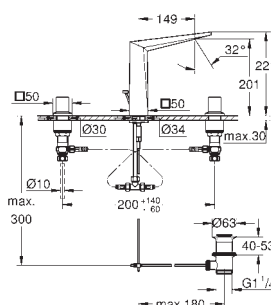

20 344 000	chrom	3 480,00
20 344 DC0	stal nierdzewna	4 870,00
20 344 AL0	brushed hard graphite	5 560,00

Allure Brilliant
Trzyotworowa bateria umywalkowa DN 15
Rozmiar M
głowice ceramiczne 1/2", 90°
GROHE StarLight wykończenie chromowane
GROHE EcoJoy ogranicznik przepływu 5,0 l/min
wylewka ze zintegrowanym perlatozem
zestaw odpływowy z drążkiem pociągającym 1 1/4"
elastyczne węże łączące pomiędzy elementem środkowym a zaworami bocznymi
min. rekomendowane ciśnienie 1,0 bar