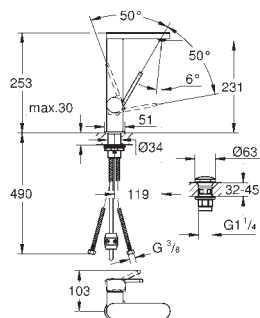

GROHE PLUS

Numer katalogowy Kolor Cena (PLN)

23 844 003 chrom 1 400,00
GROHE Plus
Bateria umywalkowa, DN 15
Rozmiar L
montaż jednootworowy
metalowa dźwignia
GROHE SilkMove głowica ceramiczna 28 mm
z ogranicznikiem temperatury
GROHE StarLight wykończenie chromowane
GROHE EcoJoy SpeedClean perlator 5.7 l/min
GROHE AquaGuide regulowany perlator
system szybkiego montażu
wyciągana wylewka
GROHE EasyDock łatwe chowanie wyciąganej wylewki
z korkiem klik-klak 1 1/4"
giętkie węże przyłączeniowe