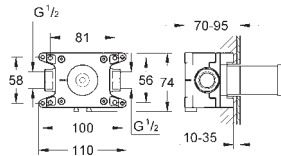

GROHE RAPIDO C / ZAWORY PODTYNKOWE

Numer katalogowy

Kolor

Cena (PLN)

35 028 000

566,00

Rapido C

Element podtynkowy do zaworu odcinającego

obudowa z demontowalną pokrywą
wodoodporna membrana uszczelniająca
do zabudowy lekkiej i ciężkiej
punkty montażowe do ściany frontowej lub tylnej
korpus z mosiądzu
wstępnie zamontowana głowica ceramiczna 3/4"
gwint przyłącza dopływowego 1/2" zewnętrzny
przepływ:
55 l/min. przy 3 bar
głębokość montażu 70 - 95 mm
min. rekomendowane ciśnienie 1,0 bar