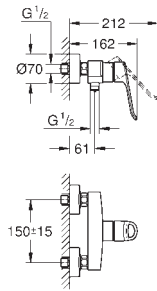

GROHE EUROSMART CARE

Numer katalogowy

Kolor

Cena (PLN)

nowość

25 242 003

chrom

436,00

Eurosmart

Jednouchwytywa bateria prysznicowa
do montażu podtynkowego, naścienna
metalowa dźwignia z otworem

GROHE SilkMove głowica ceramiczna 35 mm
regulowany ogranicznik strumienia przepływu
z ogranicznikiem temperatury
wyjście prysznica na dole 1/2"

ze zintegrowanym zaworem zwrotnym
przyłącza S

metalowa rozeta ścienna

zabezpieczenie przed przepływem zwrotnym

Wariant produktu: Professional

nowość