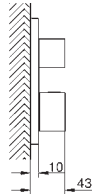

wbudowane zawory zwrotne i sitka do

zanieczyszczeń

ceramiczny zawór odcinający 120°

wydajność przepływu:

wyjście: B = 27 l/min

wyjście: C = 30 l/min

element montażowy zamawiany osobno

35 600 000		312,00
GROHE Rapido SmartBox uniwersalny element podtynkowy		