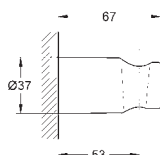

27 056 000

chrom

120,00

Rainshower
Uchwyt prysznicowy ścienny
nieprzystawialny
bez rozety
GROHE StarLight wykończenie chromowane

PRYSZNICE