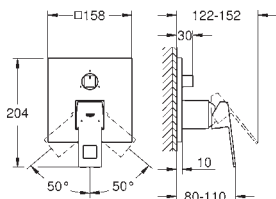

Eurocube
Jednouchwytywa bateria do obsługi trzech wyjść wody do montażu z elementem podtynkowym (zamawiany osobno):
GROHE Rapido SmartBox (35 600 000/35 604 000)
GROHE SilkMove głowica ceramiczna 46 mm
GROHE FastFixation rozeta ścienna (z uszczelnieniem, zakryte mocowania)
metalowa rozeta ścienna, regulacja 6°
metalowa dźwignia
przełącznik trójdrożny
wydajność przepływu:
wyjście A = 27 l/min
wyjście B = 27 l/min
wyjście C = 27 l/min
element montażowy zamawiany osobno

35 600 000		312,00
GROHE Rapido SmartBox uniwersalny element podtynkowy		

35 604 000		312,00
GROHE Rapido SmartBox uniwersalny element podtynkowy, wariant produktu: Professional		

24 153 000	chrom	1 960,00
24 153 DC0	stal nierdzewna	2 750,00
24 153 AL0	brushed hard graphite	3 140,00