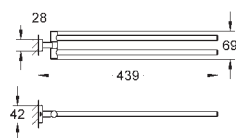

40 624 001 chrom 330,00  
40 624 DC1 stal nierdzewna 462,00  
40 624 AL1 brushed hard graphite 527,00

**Essentials Cube**  
**Wieszak na ręcznik**

materiał: metal  
2 ramiona, obrotowe  
długość 439 mm  
ukryte mocowanie  
**GROHE StarLight** wykończenie chromowane