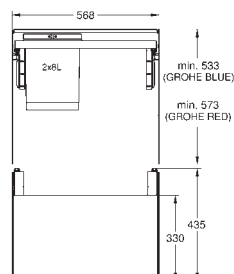

40 981 000

1 590,00

GROHE Blue

Wysuwany system sortowania odpadów 60 cm - 8 l / 8 l

montaż do ścian bocznych i do frontu szafki

w pełni wysuwane, z systemem wolnego dymkania

sortowniki: 2 x 8 l

szerokość szafki: 60 cm

wysokość instalacji 533 mm minimum, 573 mm maksimum

kompatybilny z GROHE Blue Home, GROHE Blue Professional oraz GROHE Red z bojlerem w rozmiarze M i L