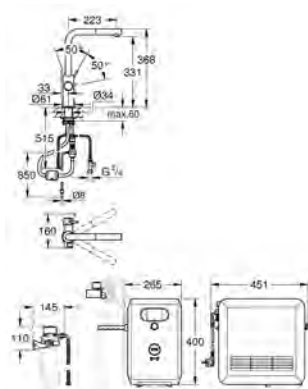

głowica filtra z elastyczną regulacją twardości wody

Filter GROHE Blue, butla CO₂ oraz wkład czyszczący nie są zawarte w

zestawie i należy je zamówić osobno. Czyszczenie wymagane przed

pierwszym użyciem oraz dwa razy w roku.

pasujące filtry:

- filtr w rozmiarze S, pojemność 600 l w 20° dKH (40 404 001)

- filtr w rozmiarze M, pojemność 1500 l w 20° dKH (40 430 001)

- filtr w rozmiarze L, pojemność 2500 l w 20° dKH (40 412 001)

- filtr z węglem aktywnym, pojemność 3000 l (40 547 001)

- filtr magnezowo - cynkowy, pojemność 400 l w 17° dGH (40 691 002)

Wymagania systemowe Apple iPhone

iOS 10.0 lub wyższym

Wymagania systemowe Android

smartfon z Android 6.0 lub wyższym

Urządzenia obsługujące aplikację GROHE Watersystems App*** nie wchodzi w zakres dostawy i należy je zamawiać oddzielnie w autoryzowanym sklepie iTunes firmy Apple lub sklepie Google Play.

* Znak słowny Bluetooth i logo są zarejestrowanymi znakami towarowymi firmy Bluetooth SIG, Inc, a użycie tych znaków przez Grohe AG jest na podstawie licencji. Inne znaki i nazwy handlowe należą do ich właścicieli.

** Firma Apple, logo Apple, iPod, iPod Touch, iPhone i iTunes są znakami towarowymi firmy Apple Inc, zarejestrowanymi w USA i innych krajach. Firma Apple nie odpowiada za działanie funkcji tego urządzenia ani jego zgodność ze standardami bezpieczeństwa i przepisami prawa.

*** Dostępne za darmo w iTunes lub w sklepie Google Play.