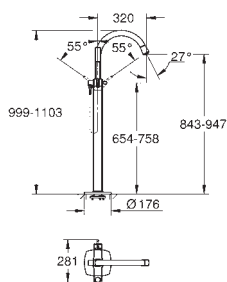

23 318 000
23 318 IGO

chrom
chrom / złoty

6 950,00
9 040,00

Grandera

Wolnostojąca bateria wannowa

do montażu z elementem podtynkowym (zamawiany osobno): 45 984 001

GROHE SilkMove głowica ceramiczna 46 mm

GROHE StarLight wykończenie chromowane

przełącznik: wanna/prysznic

wylewka z perlatozem

wyśięg 320 mm

wyjście prysznic 1/2" ze zintegrowanym zaworem zwrotnym

z zamocowaniem prysznic 7,6 l

prysznic ręczny Grandera 7,6 l

Silverflex wąż prysznicowy 1250 mm

zabezpieczenie przed przepływem zwrotnym