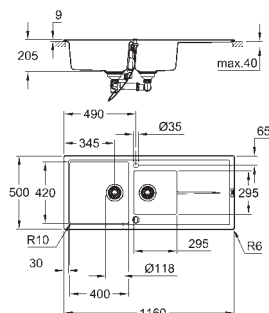

K400

Zlewozmywak kompozytowy z ociekaczem

model: K400 80-C 116/50 1.5 rev
typ montażu: wpuszczany w blat

materiał: kompozyt kwarcowy
GROHE Whisper redukcja hałasu
minimalna długość szafki: 800 mm
wymiary: 1160 x 500 mm
1 komora: 400 x 420 x 205 mm
2 komory: 295 x 295 x 205 mm

GROHE FastFixation system szybkiego montażu
montaż zlewozmywaka możliwy z lewej lub z prawej strony

wycięcie: 1140 x 480 mm
odpływ: przelew automatyczny
w komplecie: automatyczny zestaw odpływowy z syfonem, sitko na odpadki,
zestaw montażowy
opcjonalnie: automatyczny odpływ (40 986 SD0)
ilość uchwytów montażowych w zestawie: 10
odporność termiczna do 280° C

31 656 AT0
31 656 AP0

szary granit
czarny granit

945,00
945,00