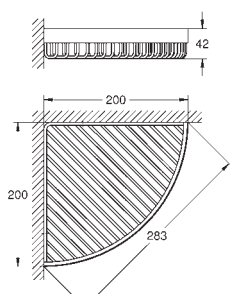

40 809 000

chrom

665,00

Selection Cube

Koszyk na kosmetyki

materiał: metal
do montażu narożnego

GROHE StarLight powłoka chromowana