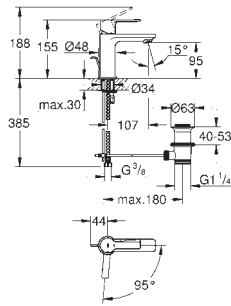

GROHE SILKMOVE ES

Numer katalogowy

Kolor

Cena (PLN)

23 790 001

chrom

811,00

Lineare

Bateria umywalkowa, DN 15
Rozmiar XS

montaż jednocentrowy
metalowa dźwignia

GROHE SilkMove ES głowica ceramiczna 28 mm, z funkcją oszczędzania -
dźwignia w pozycji środkowej uruchamia wyłącznie zimną wodę
z ogranicznikiem temperatury

GROHE StarLight wykończenie chromowane
GROHE EcoJoy SpeedClean perlator 5.7 l/min

GROHE FastFixation Plus system instalacyjny
zestaw odpływowy z drążkiem pociągającym 1 1/4"
giętkie węże przyłączeniowe