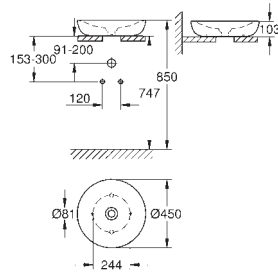

39 609 00H

biel alpejska

1 360,00

Essence
Umywalka nabladowa 45 cm
bez otworu przelewowego

450 x 450 mm
zestaw mocujący w komplecie
z zestawem odpływowym i wyjmowanym korkiem ceramicznym
korek nie zamykany
z ceramiki sanitarnej
PureGuard antybakteryjna, łatwa do czyszczenia powłoka