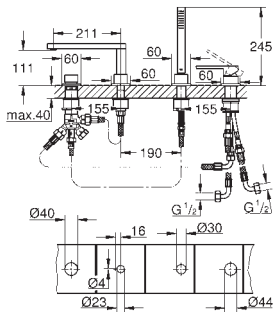

29 307 003	chrom	3 560,00
29 307 DC3	stal nierdzewna	4 980,00
29 307 AL3	brushed hard graphite	5 690,00

GROHE Plus

4-otworowa bateria wannowa

GROHE SilkMove głowica ceramiczna 35 mm

z ogranicznikiem temperatury

GROHE StarLight wykończenie chromowane

elementy składowe:

wylewka ze strumieniem laminarnym

element obsługi mieszacza jednouchwytywego

metalowa dźwignia

przełącznik wanna/prysznic

sluchawka prysznicowa Euphoria Cube 6,6 l/min

metal shower hose 2000 mm (always chrome for any colour of the set)

giętkie węże przyłączeniowe

przyłącze węża prysznicowego

zabezpieczenie przed przepływem zwrotnym

opcjonalny montaż z 29 037 002 (zamawiany osobno)

min. rekomendowane ciśnienie 1,0 bar

23 845 003	chrom	2 930,00

GROHE Plus

3-otworowa bateria wannowa

3 otworowa instalacja

GROHE SilkMove głowica ceramiczna 35 mm

z ogranicznikiem temperatury

GROHE StarLight wykończenie chromowane

elementy składowe:

element obsługi mieszacza jednouchwytywego

przełącznik wanna/prysznic

bez wylewki

sluchawka prysznicowa Euphoria Cube 7,6 l/min

metal shower hose 2000 mm (always chrome for any colour of the set)

giętkie węże przyłączeniowe

przyłącze węża prysznicowego

zabezpieczenie przed przepływem zwrotnym

opcjonalny montaż z 29 037 002 (zamawiany osobno)

do użycia z: 28 990 000/ 28 991 000 (opcja)

min. rekomendowane ciśnienie 1,0 bar