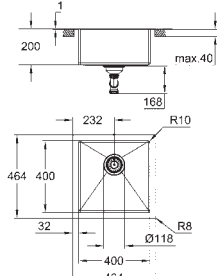

31 578 SD1

stal szlachetna

1 060,00

K700

Zlewozmywak ze stali szlachetnej

model: K700 45-S 46.4/46.4 1.0

typ montażu: wpuszczany w blat, na równi z blatem i podblatowy

materiał: stal nierdzewna AISI 304 (V2A)

grubość materiału: 1 mm

GROHE StarLight powłoka chromowana

wykończenie: Satin Finish

GROHE Whisper redukcja hałasu

minimalna długość szafki: 450 mm

wymiary: 464 x 464 mm

1 komora: 400 x 400 x 200 mm

GROHE FastFixation system szybkiego montażu

wycięcie w montażu podblatowym: 402 x 402 mm (R11)

wycięcie w montażu nablutowym: 449 x 449 mm

odpływ: Ø 3.5"/90 mm z sitkiem na odpadki

w komplecie: zestaw odpływowy z syfonem, sitko na odpadki, zestaw montażowy

opcjonalnie: automatyczny odpływ (40 986 SD0)

ilość uchwytów montażowych w zestawie: 8