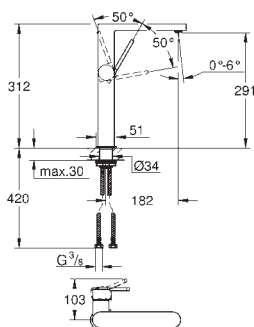

32 618 003 chrom 1 340,00
32 618 DC3 stal nierdzewna 1 870,00
32 618 AL3 brushed hard graphite 2 140,00
GROHE Plus
Bateria umywalkowa, DN 15
Rozmiar XL
montaż jednootworowy
metalowa dźwignia
do umywalk wolnostojących
GROHE SilkMove głowica ceramiczna 28 mm
z ogranicznikiem temperatury
GROHE StarLight wykończenie chromowane
GROHE EcoJoy SpeedClean perlator 5.7 l/min
GROHE AquaGuide regulowany perlator
system szybkiego montażu
bez zestawu odpływowego
giętkie węże przyłączeniowe