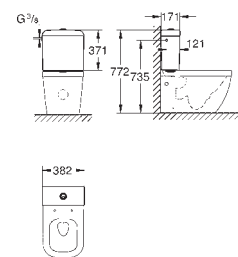

39 333 000

biel alpejska

851,00

Euro Ceramika

Zbiornik WC

podłączenie wody z tyłu lub z boku

aby podłączyć wodę z tyłu należy zamówić element 49 522 000

dwuobjętościowe spłukiwanie

zestaw mocujący w komplecie

z ceramiki sanitarnej

18 sztuk na palecie