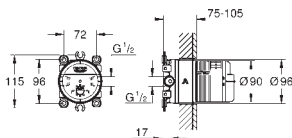

26 484 000

438,00

Rainshower

Uniwersalny element podtynkowy 1/2"

do deszczownicy

26 475 / 26 477 / 26 479 / 26 481

2 wejścia, 1/2"

głębokość instalacji 75-105 mm

mosiężne przyłącza

stabilna obudowa i pokrywa ochronna

szczelna obudowa

uszczelka

zintegrowana wtyczka do przepłukiwania

GROHE EcoJoy ogranicznik przepływu 9,5 l/min

bez zestawu do montażu gotowego

26 483 000

438,00

ditto, bez ogranicznika przepływu

26 640 000

chrom

2 510,00

Rainshower SmartConnect 310

Deszczownica z ramieniem 422 mm, 2 strumienie

elementy składowe:

deszczownica Rainshower SmartConnect 310 (26 641)

chromowana tarcza deszczownicy

2 rodzaje strumieni

GROHE PureRain, ActiveRain

możliwość zaprogramowania domyślnego rodzaju natrysku

poziome ramię prysznicowe 422 mm (26 146)

z okrągłą rozetą

z bezprzewodowym pilotem do zmiany rodzajów strumieni

mocowanie do ściany na wkręt lub klej

zasilanie bateryjne

w zestawie 3 x baterie AAA i 1 x ogniwo guzikowe CR 2032

wskaźnik LED sygnalizujący parowanie produktów i konieczność wymiany baterii

wodoodporny pilot zdalnego sterowania o stopniu ochrony IP57

GROHE EcoJoy, ogranicznik przepływu 9,5 l/min

GROHE DreamSpray perfekcyjny natrysk

GROHE StarLight wykończenie chromowane

SpeedClean system przeciw osadom wapiennym

wewnętrzny kanał wodny

nadaje się do podgrzewaczy przepływowych

można stosować od 1,5 bar ciśnienia przepływu