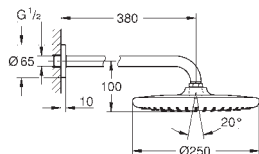

GROHE DESZCZOWNICE

Numer katalogowy

Kolor

Cena (PLN)

26 663 000 chrom 839,00

Tempesta 250

Deszczownica z ramieniem 380 mm, 1 strumień

elementy składowe:

deszczownica Tempesta 250 (26 662)

strumień Rain

w pełni chromowana powierzchnia

ramię prysznica 380 mm (28 361)

GROHE EcoJoy, ogranicznik przepływu 9,5 l/min

GROHE DreamSpray perfekcyjny natrysk

GROHE StarLight wykończenie chromowane

SpeedClean system przeciw osadom wapiennym

wewnętrzny kanał wodny

nadaje się do podgrzewaczy przepływowych

26 668 000 chrom 786,00

ditto, deszczownica z białym wierzchem

26 664 000 chrom 678,00

Tempesta 250

Deszczownica z przepustem stropowym 142 mm, 1 strumień

elementy składowe:

deszczownica Tempesta 250 (26 662)

strumień Rain

w pełni chromowana powierzchnia

przepust stropowy 142 mm (28 724)

GROHE EcoJoy, ogranicznik przepływu 9,5 l/min

GROHE DreamSpray perfekcyjny natrysk

GROHE StarLight wykończenie chromowane

SpeedClean system przeciw osadom wapiennym

wewnętrzny kanał wodny

nadaje się do podgrzewaczy przepływowych