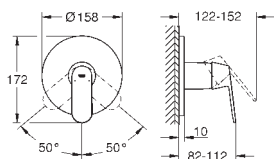

GROHE EUROSMART COSMOPOLITAN

Numer katalogowy

Kolor

Cena (PLN)

24 044 000

chrom

530,00

Eurosmart Cosmopolitan

Jednouchwytywa bateria do obsługi jednego wyjścia wody do montażu z elementem podtynkowym (zamawiany osobno):

GROHE Rapido SmartBox (35 600 000/35 604 000)

GROHE SilkMove głowica ceramiczna 46 mm

GROHE StarLight wykończenie chromowane

GROHE FastFixation rozeta ścienna (z uszczelnieniem, zakryte mocowania)

metalowa rozeta ścienna, regulacja 6°

metalowa dźwignia

wydajność przepływu:

wyjście: B lub C = 30 l/min

element montażowy zamawiany osobno

35 600 000

312,00

GROHE Rapido SmartBox uniwersalny element podtynkowy

35 604 000

312,00

GROHE Rapido SmartBox uniwersalny element podtynkowy, wariant produktu: Professional