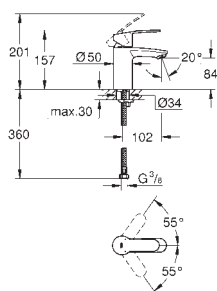

32 468 20E

chrom

508,00

Eurostyle Cosmopolitan
Bateria umywalkowa, DN 15
Rozmiar S

montaż jednocierowowy
metalowa dźwignia
GROHE SilkMove głowica ceramiczna 35 mm
regulowany ogranicznik strumienia przepływu
minimalny przepływ 2,5 l/min
ogranicznik temperatury
GROHE StarLight wykończenie chromowane
GROHE EcoJoy SpeedClean perlator 5.7 l/min
GROHE FastFixation system instalacyjny
z pierścieniem centrującym
bez zestawu odpływowego
giętkie węże przyłączeniowe
min. rekomendowane ciśnienie 1,0 bar
I klasa głośności według normy DIN 4109