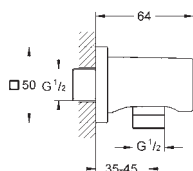

27 076 000	chrom	215,00

Rainshower
Kolanko przyłączeniowe ścienne
gwint zewnętrzny
z kwadratową rozetą
zabezpieczenie przed przepływem zwrotnym
GROHE StarLight wykończenie chromowane