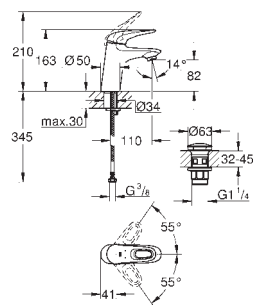

gwint zewnętrzny 1/2"

**wysięg wylewki 170 mm**

33 558 003  
33 558 LS3

chrom  
moon white/chrom

517,00  
672,00

**Eurostyle**  
**Bateria umywalkowa, DN 15**  
**Rozmiar S**  
montaż jednocentrowy  
metalowa dźwignia z otworem  
**GROHE SilkMove** głowica ceramiczna 35 mm  
regulowany ogranicznik strumienia przepływu  
z ogranicznikiem temperatury  
**GROHE StarLight** wykończenie chromowane  
**GROHE EcoJoy** perlator 5,7 l/min  
**GROHE FastFixation** system szybkiego montażu  
zestaw odpływowy z drążkiem pociągającym 1 1/4"  
giętkie węże przyłączeniowe