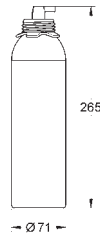

GROHE BLUE AKCESORIA

Numer katalogowy

Kolor

Cena (PLN)

40 434 001

257,00

GROHE Blue

Wkład czyszczący

do 100% dezynfekcji i czyszczenia chłodziarki GROHE Blue i głowicy filtra zawiera głowicę do użytku z adapterem do wkładu czyszczącego GROHE Blue 40 694 000, zamawiany osobno

Produkt zawiera substancję niebezpieczną. Szczegółowe informacje dostępne są w karcie produktu. Karta bezpieczeństwa znajduje się na stronie: www.grohe.com/safety-data-sheets/