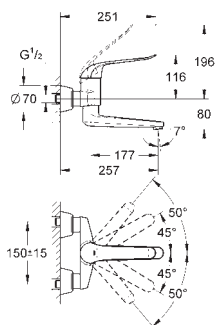

GROHE EUROECO SPECIAL

Numer katalogowy

Kolor

Cena (PLN)

32 773 000

chrom

1 210,00

Euroeco Special

Bateria umywalkowa, DN 15

do montażu podtynkowego, naścienna
GROHE StarLight wykończenie chromowane
GROHE SilkMove głowica ceramiczna 46 mm
GROHE EcoJoy mniejsze zużycie wody
regulowany ogranicznik strumienia przepływu
zmiennie nastawiany ogranicznik temperatury
minimalny przepływ 2,5 l/min
obrotowa wylewka
regulator strumienia laminarnego 9 l/min
wysięg wylewki 257 mm
metalowa dźwignia
długość dźwigni 170 mm
przyłącza S

32 774 000

chrom

1 350,00

ditto, z zamykanymi przyłączami S, wysięg wylewki 274 mm