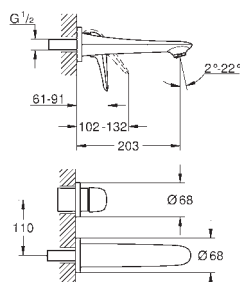

29 097 003

chrom

928,00

Eurostyle
2-otworowa bateria umywalkowa
Rozmiar M

do montażu podtynkowego, naścienna
bez elementów do zabudowy podtynkowej
do montażu z elementem podtynkowym (zamawiany osobno):
23 571 000 (zamawiany osobno)
metalowa rozeta
pełna, metalowa dźwignia
GROHE StarLight wykończenie chromowane
GROHE AquaGuide regulowany perlator
rozstaw między wylewką a dźwignią 110 mm
wysięg 203 mm