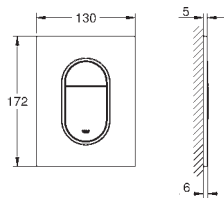

GROHE PRZYCISKI SPŁUKUJĄCE DO WC

Numer katalogowy

Kolor

Cena (PLN)

37 624 000	chrom	376,00
37 624 P00	chrom mat	376,00
37 624 SH0	biel alpejska	310,00
37 624 DC0	stal nierdzewna	677,00
37 624 BE0	polished nickel	677,00
37 624 EN0	brushed nickel	677,00
37 624 GL0	cool sunrise	677,00
37 624 GN0	brushed cool sunrise	677,00
37 624 DA0	warm sunset	677,00
37 624 DL0	brushed warm sunset	677,00
37 624 A00	hard graphite	677,00
37 624 AL0	brushed hard graphite	677,00

Arena Cosmopolitan S Przycisk uruchamiający

do uruchomienia 2-pojemnościowego
lub Start/Stop
do pneumatycznego zaworu
spłukującego AV1
zbiornik GD 2
montaż pionowy
130 x 172 mm
z ABS

GROHE StarLight wykończenie chromowane

GROHE EcoJoy mniejsze zużycie wody

uchwyt magnetyczny i wsporniki mocujące w zestawie
kompatybilny z Rapid SLX

przy zastosowaniu z Rapid SL i Uniset ze spłuczką GD2 należy zamówić puszkę
rewizyjną 40 911 000 (zamawiana osobno)