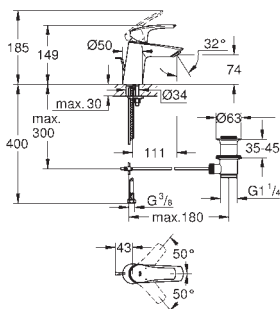

nowość

23 965 003

chrom

345,00

Eurosmart

Bateria umywalkowa, DN 15

Rozmiar S

wersja pochyla

metalowa dźwignia

GROHE SilkMove głowica ceramiczna 28 mm

z ogranicznikiem temperatury

regulowany ogranicznik strumienia przepływu

montaż jednootworowy

GROHE StarLight wykończenie chromowane

GROHE EcoJoy perlator 5,7 l/min

GROHE Zero osobne kanały wodne - brak kontaktu wody z ołowiem i niklem

GROHE FastFixation system szybkiego montażu

zestaw odpływowy z drążkiem pociągającym 1 1/4"

giętkie węże przyłączeniowe

Wariant produktu: Professional

nowość