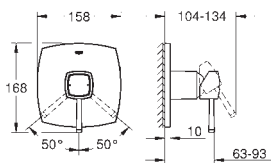

GROHE GRANDERA

Numer katalogowy Kolor Cena (PLN)

24 067 000 chrom 1 210,00
24 067 IGO chrom / złoty 1 450,00

Grandera
Jednouchwyłtowa bateria do obsługi jednego wyjścia wody do montażu z elementem podtynkowym (zamawiany osobno):
GROHE Rapido SmartBox (35 600 000/35 604 000)
GROHE SilkMove głowica ceramiczna 46 mm
GROHE StarLight wykończenie chromowane
GROHE FastFixation rozeta ścienna (z uszczelnieniem, zakryte mocowania)
metalowa rozeta ścienna, regulacja 6°
metalowa dźwignia
wydajność przepływu:
wyjście: B lub C = 30 l/min
element montażowy zamawiany osobno

35 600 000 312,00
GROHE Rapido SmartBox uniwersalny element podtynkowy

35 604 000 312,00
GROHE Rapido SmartBox uniwersalny element podtynkowy, wariant produktu: Professional

24 068 000 chrom 1 330,00
24 068 IGO chrom / złoty 1 600,00