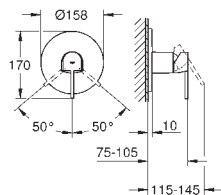

GROHE Plus
Jednouchwytowa bateria do obsługi jednego wyjścia wody
do montażu z elementem podtynkowym (zamawiany osobno):
GROHE Rapido SmartBox (35 600 000/35 604 000)
GROHE SilkMove głowica ceramiczna 46 mm
GROHE StarLight wykończenie chromowane
GROHE FastFixation rozeta ścienna (z uszczelnieniem, zakryte mocowania)
metalowa rozeta ścienna, regulacja 6°
metalowa dźwignia
wydajność przepływu:
wyjście: B lub C = 30 l/min
element montażowy zamawiany osobno

35 600 000 312,00
GROHE Rapido SmartBox uniwersalny element podtynkowy

35 604 000 312,00
GROHE Rapido SmartBox uniwersalny element podtynkowy, wariant produktu: Professional

24 060 003 chrom 862,00
24 060 DC3 stal nierdzewna 1 210,00
24 060 AL3 brushed hard graphite 1 380,00