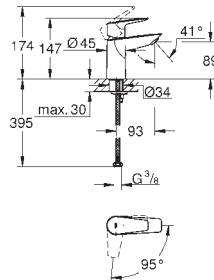

24 193 001

chrom

345,00

BauEdge

Bateria umywalkowa, DN 15

Rozmiar S

Certyfikat Cradle to Cradle Gold

montaż jednootworowy

GROHE Longlife ES 28 mm ceramiczna głowica z funkcją oszczędzania energii -
dźwignia w pozycji środkowej uruchamia tylko zimną wodę

z ogranicznikiem temperatury

GROHE StarLight wykończenie chromowane

GROHE Zero osobne kanały wodne - brak kontaktu wody z ołowiem i niklem

GROHE EcoJoy perlator 5,7 l/min

system szybkiego montażu

bez zestawu odpływowego

giętkie węże przyłączeniowe

Wariant produktu: Professional