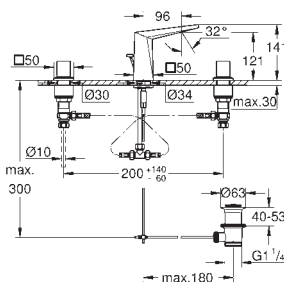

GROHE ALLURE BRILLIANT

Numer katalogowy

Kolor

Cena (PLN)

20 342 000	chrom	2 910,00
20 342 DC0	stal nierdzewna	4 080,00
20 342 AL0	brushed hard graphite	4 660,00

Allure Brilliant

Trzyotworowa bateria umywalkowa 1/2"

Rozmiar S

głowice ceramiczne 1/2", 90°

GROHE EcoJoy ogranicznik przepływu 5,0 l/min

niska wylewka ze zintegrowanym perlatozem

zestaw odpływowy z drążkiem pociągającym 1 1/4"

elastyczne węże łączące pomiędzy elementem środkowym a zaworami bocznymi
min. rekomendowane ciśnienie 1,0 bar