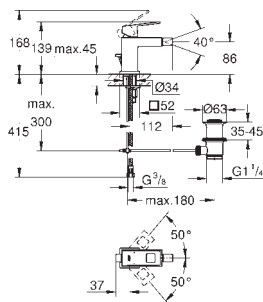

23 138 000

chrom

873,00

23 138 DC0

stal nierdzewna

1 220,00

23 138 AL0

brushed hard graphite

1 400,00

Eurocube

Jednouchwytowa bateria bidetowa, DN 15

Rozmiar S

montaż jednootworowy
metalowa dźwignia
GROHE SilkMove głowica ceramiczna 28 mm
ogranicznik temperatury
GROHE StarLight wykończenie chromowane
GROHE FastFixation Plus system instalacyjny
perlator z przegubem kulowym
zestaw odpływowy z drążkiem pociąganim 1 1/4"
giętkie węże przyłączeniowe