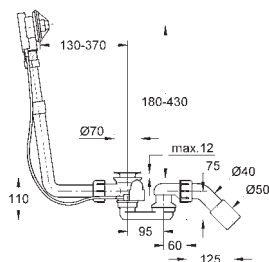

28 943 000 580,00
Talento
Zestaw odpływowy i przelewowy do wanien
do dużych wanien z ciągnem Bowdena bez elementów do montażu natynkowego syfon kanalizacyjny kolanko odpływu 45°