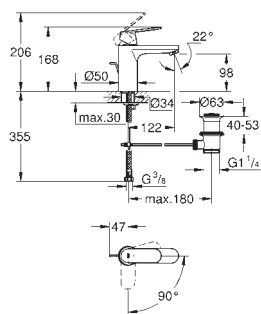

GROHE EUROSMART COSMOPOLITAN

Numer katalogowy

Kolor

Cena (PLN)

23 396 00E

chrom

479,00

Eurosmart Cosmopolitan
Bateria umywalkowa, DN 15
Rozmiar M

montaż jednootworowy
metalowa dźwignia
GROHE SilkMove ES 35 mm głowica ceramiczna z funkcją oszczędzania
regulowany ogranicznik strumienia przepływu
minimalny przepływ 2,5 l/min
GROHE StarLight wykończenie chromowane
ogranicznik temperatury
GROHE EcoJoy perlator 5,7 l/min
GROHE FastFixation system instalacyjny
z pierścieniem centrującym
zestaw odpływowy z drążkiem pociągającym 1 1/4"
giętkie węże przyłączeniowe
min. rekomendowane ciśnienie 1,0 bar

23 398 00E

chrom

457,00

ditto, bez zestawu odpływowego