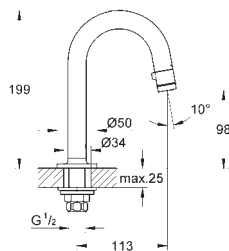

Numer katalogowy

Kolor

Cena (PLN)

20 201 000
20 201 DC0
20 201 ALO

chrom
stal nierdzewna
brushed hard graphite

429,00
600,00
686,00

Wylewka uniwersalna DN15

wylewka C
przepływ: 6 l/min przy 3 bar ciśnienia
perlator z funkcją włączenia/zatrzymania przepływu
głowica ceramiczna
przyłącze 1/2"
z otworem 10,5 mm
GROHE StarLight wykończenie chromowane
wysięg 113 mm