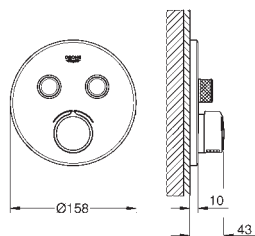

29 145 000

chrom

1 920,00

SmartControl

Bateria podtynkowa do obsługi dwóch wyjść wody do montażu z elementem podtynkowym (zamawiany osobno):

GROHE Rapido SmartBox (35 600 000/35 604 000)

metalowa rozeta ścienna z **GROHE FastFixation** (zakryte uszczelnienie rozety i mocowania trzpienia), regulacja 6°

GROHE StarLight wykończenie chromowane

przełącznik SmartControl, regulacja przepływu wody: od oszczędnego strumienia EcoJoy do pełnego przepływu Full Flow

wymienne symbole: wanna, prysznic, deszczownica, dysze

głowica mieszaczowa

możliwość używania kilku wyjść wody jednocześnie

element montażowy zamawiany osobno

wydajność przepływu:

wyjście B = 23 l / min

wyjście C = 25 l / min

wyjście B + C = 27 l / min

35 600 000

312,00

GROHE Rapido SmartBox uniwersalny element podtynkowy

35 604 000

312,00

GROHE Rapido SmartBox uniwersalny element podtynkowy, wariant produktu: Professional