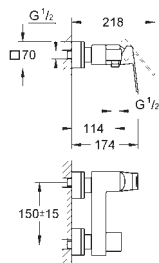

23 145 000

chrom

990,00

23 145 DC0

stal nierdzewna

1 390,00

23 145 AL0

brushed hard graphite

1 580,00

Eurocube

Jednouchwytowa bateria prysznicowa

do montażu podtynkowego, naścienna
metalowa dźwignia
GROHE SilkMove głowica ceramiczna 46 mm
GROHE StarLight wykończenie chromowane
regulowany ogranicznik strumienia przepływu
wyjście prysznicza na dole 1/2"
ze zintegrowanym zaworem zwrotnym
zakryte przyłącza S
zabezpieczenie przed przepływem zwrotnym