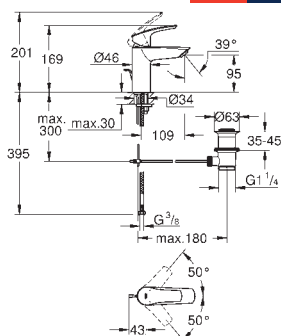

Eurosmart

Bateria umywalkowa, DN 15

Rozmiar S

montaż jednocierowkowy

metalowa dźwignia

GROHE SilkMove głowica ceramiczna 28 mm

z ogranicznikiem temperatury

regulowany ogranicznik strumienia przepływu

GROHE StarLight wykończenie chromowane

GROHE EcoJoy perlator 5,7 l/min

GROHE Zero osobne kanały wodne - brak kontaktu wody z ołowiem i niklem

GROHE FastFixation system szybkiego montażu

giętkie węże przyłączeniowe

zestaw odpływowy 1 1/4"

Wariant produktu: Professional