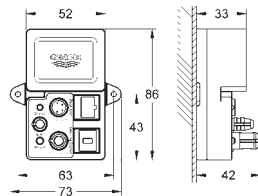

znak CE

Zasilanie nadajnika Bluetooth: 12 V

Częstotliwość nadajnika Bluetooth: 2.4 GHz

Zasięg Bluetooth (10 m) różni się w zależności od użytych materiałów ściennych i podłogowych między nadajnikiem a odbiornikiem

wymaga Base Unit Box 2.0 Bluetooth (36 397 000) - należy zamówić oddzielnie urządzenia Bluetooth (Bluetooth V2.1 lub wyższa) konieczne

Wymagania systemowe

strong>Android

system operacyjny: wersja 2.3.3

minimalna gęstość pikseli 160 dpi

Rozdzielczość wyświetlacza: 320 x 470 pikseli na cal

Wymagania systemowe

Apple

iPod touch 4/5, iPhone 4/5, iPad/ iPad mini**

System operacyjny Apple: od wersji iOS 6.0 i wyżej

Urządzenia mobilne i Aplikacja GROHE SPA F-digital Deluxe*** nie są zawarte w dostawie i powinny być zamówione przez autoryzowany salon Apple /salony sprzedający/ iTunes lub sklep Google Play

* Znak słowny Bluetooth i logo są zarejestrowanymi znakami towarowymi firmy Bluetooth SIG, Inc, a użycie tych znaków przez Grohe AG jest na podstawie licencji. Inne znaki i nazwy handlowe należą do ich właścicieli.

** Firma Apple, logo Apple, iPod, iPod Touch, iPhone i iTunes są znakami towarowymi firmy Apple Inc, zarejestrowanymi w USA i innych krajach. Firma Apple nie odpowiada za działanie funkcji tego urządzenia ani jego zgodność ze standardami bezpieczeństwa i przepisami prawa.

*** Dostępne za darmo za pomocą z iTunes lub w sklepie Google Play.