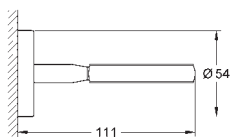

GROHE BAUCOSMOPOLITAN

Numer katalogowy

Kolor

Cena (PLN)

40 585 001

chrom

101,00

BauCosmopolitan

Uchwyt

materiał: metal
do szklanki (40 372 001), mydelniczki (40 368 001)
lub dozownika na mydło (40 394 001)

ukryte mocowanie

GROHE StarLight wykończenie chromowane
montaż na wkręty z kołkami (w zestawie)