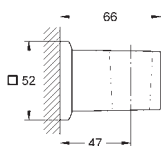

27 706 000	chrom	132,00
27 706 DC0	stal nierdzewna	185,00
27 706 AL0	brushed hard graphite	224,00

Allure Brilliant
Uchwyt prysznicowy ścienny
nieprzestawialny
materiał: metal
GROHE StarLight wykończenie chromowane