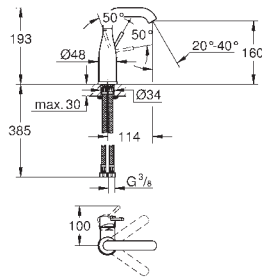

Numer katalogowy

Kolor

Cena (PLN)

24 176 001

chrom

754,00

Essence

Bateria umywalkowa, DN 15
Rozmiar M

montaż jednocierowowy
metalowa dźwignia
GROHE SilkMove głowica ceramiczna 28 mm
z ogranicznikiem temperatury
GROHE StarLight wykończenie chromowane
GROHE EcoJoy perlator 5,7 l/min
GROHE AquaGuide regulowany perlator
GROHE FastFixation Plus system instalacyjny
obrotowa wylewka z perlatozem
i ogranicznikiem obrotu
bez zestawu odpływowego
giętkie węże przyłączeniowe
min. rekomendowane ciśnienie 1,0 bar
Wariant produktu: Professional

23 463 001

chrom

754,00

Zostaje zastąpiony 24 176 001

24 174 001

chrom

851,00

24 174 DC1

stal nierdzewna

1 190,00

24 174 GL1

cool sunrise

1 280,00

24 174 GN1

brushed cool sunrise

1 360,00

24 174 DA1

warm sunset

1 280,00

24 174 DL1

brushed warm sunset

1 360,00

24 174 A01

hard graphite

1 280,00

24 174 AL1

brushed hard graphite

1 360,00

Essence

Bateria umywalkowa, DN 15

Rozmiar L

montaż jednocierowowy
metalowa dźwignia
GROHE SilkMove głowica ceramiczna 28 mm
z ogranicznikiem temperatury
GROHE StarLight wykończenie chromowane
GROHE EcoJoy perlator 5,7 l/min
GROHE AquaGuide regulowany perlator
GROHE FastFixation Plus system instalacyjny
obrotowa wylewka z perlatozem
i ogranicznikiem obrotu
zestaw odpływowy z drążkiem pociągającym 1 1/4"
giętkie węże przyłączeniowe
min. rekomendowane ciśnienie 1,0 bar
Wariant produktu: Professional