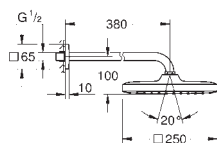

26 687 000 chrom 786,00

ditto, deszczownica z białym wierzchem

26 683 000 chrom 678,00

Tempesta 250 Cube

Deszczownica z przepustem stropowym 142 mm, 1 strumień

elementy składowe:

deszczownica Tempesta 250 Cube (26 681)

1 rodzaj strumienia:

strumień Rain

w pełni chromowana powierzchnia

przepust stropowy 142 mm (27 485)

z kwadratową rozetą

GROHE EcoJoy, ogranicznik przepływu 9,5 l/min

GROHE DreamSpray perfekcyjny natrysk

GROHE StarLight wykończenie chromowane

SpeedClean system przeciw osadom wapiennym

wewnętrzny kanał wodny

nadaje się do podgrzewaczy przepływowych