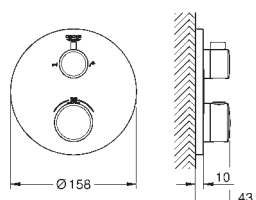

35 600 000 312,00
GROHE Rapido SmartBox uniwersalny element podtynkowy

35 604 000 312,00
GROHE Rapido SmartBox uniwersalny element podtynkowy, wariant produktu: Professional