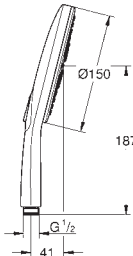

26 590 000

chrom

401,00

Rainshower SmartActive 150
Prysznic ręczny 3 strumienie

chromowana tarcza deszczownicy

strumień Rain i Jet z funkcją DripStop oraz ActiveMassage

GROHE EcoJoy, ogranicznik przepływu 9,5 l/min

GROHE DreamSpray perfekcyjny natrysk

GROHE SmartTip wybór strumienia natrysku przez naciśnięcie pierścienia na sluchawce

GROHE RainStart strumień Rain uruchamiany zawsze jako pierwszy

GROHE StarLight wykończenie chromowane

SpeedClean system przeciw osadom wapiennym
wewnętrzny kanał wodny

uniwersalny montaż, pasuje do wszystkich
standardowych węża prysznicowych.
nadaje się do podgrzewaczy przepływowych

26 553 000

chrom

397,00

bez ogranicznika przepływu