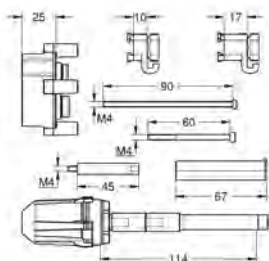

GROHE RAPIDO SMARTBOX

Numer katalogowy

Kolor

Cena (PLN)

ROZWIĄZANIA
PODTYNKOWE

14 057 000

456,00

Uniwersalny zestaw przedłużek, 50 mm

do zastosowania z jednouchwytową baterią wannową lub prysznicową w połączeniu z GROHE Rapido SmartBox