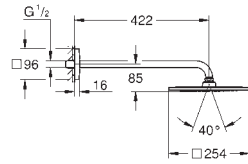

Rainshower F-Series 10" 254 x 254

Deszczownica z ramieniem 422 mm, 1 strumień

elementy składowe:

Rainshower F-Series 10" deszczownica (27 271 000)

1 rodzaj strumienia:

strumień Rain

Rainshower ramię prysznica 422 mm (26 145 000)

GROHE DreamSpray perfekcyjny natrysk

GROHE StarLight wykończenie chromowane

SpeedClean system przeciw osadom wapiennym

nadaje się do podgrzewaczy przepływowych

26 070 000	chrom	1 970,00