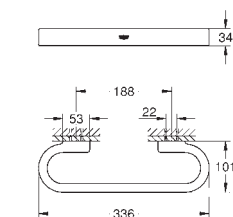

41 064 000

chrom

334,00

41 064 DC0

stal nierdzewna

468,00

41 064 GL0

cool sunrise

501,00

41 064 GN0

brushed cool sunrise

534,00

41 064 DA0

warm sunset

501,00

41 064 DL0

brushed warm sunset

534,00

41 064 A00

hard graphite

501,00

41 064 AL0

brushed hard graphite

534,00

Selection

Uchwyt wannowy

materiał: metal
długość 336 mm (długość funkcjonalna 300 mm)
ukryte mocowanie
GROHE StarLight wykończenie chromowane