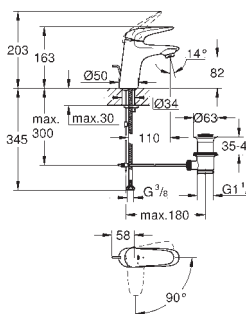

23 709 003

chrom

493,00

Eurostyle

Bateria umywalkowa, DN 15

Rozmiar S

montaż jednocentrowy
pełna, metalowa dźwignia

GROHE SilkMove ES 35 mm głowica ceramiczna z funkcją oszczędzania
regulowany ogranicznik strumienia przepływu
z ogranicznikiem temperatury

GROHE StarLight wykończenie chromowane

GROHE EcoJoy perlator 5,7 l/min

GROHE FastFixation system szybkiego montażu

zestaw odpływowy z drążkiem pociągającym 1 1/4"

giętkie węże przyłączeniowe