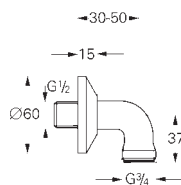

12 063 000

chrom

281,00

Kątownik przyłączeniowy
gwint zewnętrzny
1/2" x 3/4"
rozeta przesuwna
do baterii Vertica
GROHE StarLight wykończenie chromowane