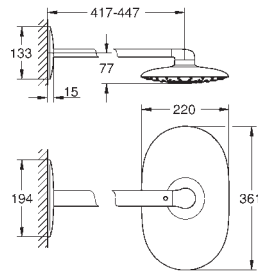

26 450 000

chrom

2 230,00

Rainshower Mono 360

Deszczownica z ramieniem 450 mm, 2 strumienie

elementy składowe:

Rainshower Mono 360 deszczownica

chromowana tarcza deszczownicy

1 rodzaj strumienia:

rodzaje strumieni: GROHE PureRain/GROHE Rain O² spray*

ramię prysznicowe 450 mm

GROHE DreamSpray perfekcyjny natrysk

GROHE StarLight wykończenie chromowane

SpeedClean system przeciw osadom wapiennym

wewnętrzny kanał wodny

montaż z elementem podtynkowym 26 264 001 (zamawiany osobno)

do wyboru przy pierwszej instalacji; ustawienie fabryczne: strumień GROHE PureRain

26 450 LS0

moon white

2 230,00

ditto, biała tarcza natrysku