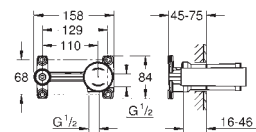

23 571 000

986,00

Jednochwytowy element do zabudowy podtynkowej

do 2-otworowej baterii umywalkowej
zabudowa w ścianie
bez elementów do montażu natynkowego
GROHE SilkMove głowica ceramiczna 35 mm
regulowany ogranicznik strumienia przepływu
z ogranicznikiem temperatury
wylewka może być umieszczona z lewej lub prawej strony
odporny na korozję miedzi DR
zapewnia wodoszczelność konstrukcji ściany otaczającej element podtynkowy
z uszczelnieniem