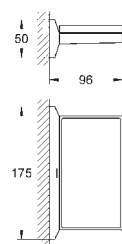

40 504 000

chrom

1 670,00

**Allure Brilliant**  
**półka z mydelniczką (komplet)**  
**GROHE StarLight** wykończenie chromowane

40 496 000

chrom

1 150,00

**Allure Brilliant**  
**Wieszak na ręcznik**  
dwa ramiona, nieobrotowe  
długość 431 mm  
ukryte mocowanie  
**GROHE StarLight** wykończenie chromowane