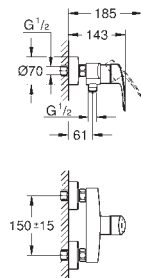

Eurosmart
Jednouchwytowa bateria prysznicowa
do montażu podtynkowego, ścienna
metalowa dźwignia
GROHE SilkMove głowica ceramiczna 35 mm
regulowany ogranicznik strumienia przepływu
z ogranicznikiem temperatury
GROHE StarLight wykończenie chromowane
wyjście prysznica na dole 1/2"
ze zintegrowanym zaworem zwrotnym
przyłącza S
metalowa rozeta ścienna
zabezpieczenie przed przepływem zwrotnym
Wariant produktu: Professional

nowość

33 300 003

chrom

443,00