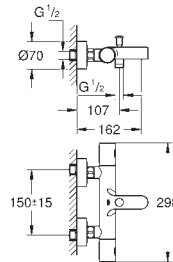

wbudowane zawory zwrotne

sitka do zanieczyszczeń

**zabezpieczenie przed przepływem zwrótnym**

przyłącza S

metalowa rozeta

**GROHE EcoJoy** mniejsze zużycie wody

34 766 000

chrom