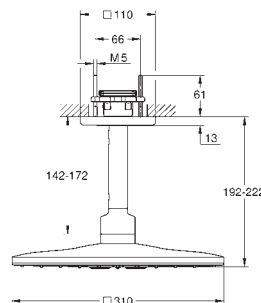

26 479 LS0	moon white	2 890,00
ditto, biała tarcza natrysku		

26 481 000	chrom	2 220,00
26 481 DC0	stal nierdzewna	3 110,00
26 481 GN0	brushed cool sunrise	3 780,00
26 481 DL0	brushed warm sunset	3 780,00
26 481 A00	hard graphite	3 560,00
26 481 AL0	brushed hard graphite	3 780,00