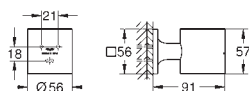

GROHE ALLURE

Numer katalogowy

Kolor

Cena (PLN)

nowość

40 278 001	chrom	488,00
40 278 GN1	brushed cool sunrise	781,00
40 278 DL1	brushed warm sunset	781,00
40 278 A01	hard graphite	732,00

Allure

Uchwyt

do szklanki 40 254 003 lub dozownika na mydło 40 306 003 (zamawiane osobno)
materiał: metal
ukryte mocowanie

GROHE StarLight wykończenie chromowane

nowość