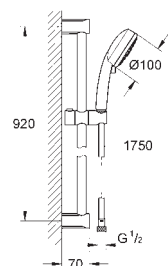

27 790 002

chrom

349,00

Tempesta Cosmopolitan 100

Zestaw prysznicowy, 4 strumienie

elementy składowe:

prysznic ręczny (27 573 002)

drażek prysznicowy, 900 mm (27 522 000)

wąż prysznicowy Relaxflex

1750 mm 1/2" x 1/2" (28 154 001)

GROHE DreamSpray perfekcyjny natrysk

GROHE StarLight wykończenie chromowane

SpeedClean system przeciw osadom wapiennym

wewnętrzny kanał wodny

nadaje się do podgrzewaczy przepływowych

min. rekomendowane ciśnienie 1,0 bar