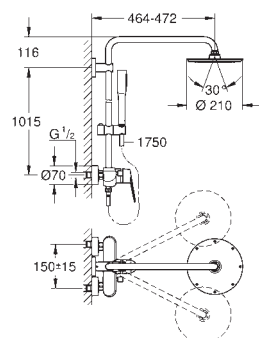

23 058 003

chrom

2 980,00

Euphoria Eurodisc Cosmopolitan System 210

System prysznicowy z jednouchwytową baterią ścienną

elementy składowe:

poziome obrotowe ramię 450 mm

natynkowa jednouchwytowa bateria prysznicowa z przełącznikiem

przełącznik: deszczownica/ prysznic ręczny

Rainshower Cosmopolitan 210 metalowa deszczownica (28 368 000)

rodzaj strumienia: Rain

z przegubem kulowym

kąt obrotu $\pm 15^\circ$

prysznic ręczny Euphoria Cosmopolitan Stick (27 400)

rodzaj strumienia: Rain

regulowany uchwyt prysznica

Silverflex wąż prysznicowy 1750 mm (28 388)

GROHE SilkMove głowica ceramiczna 46 mm

GROHE DreamSpray perfekcyjny natrysk

GROHE StarLight wykończenie chromowane

SpeedClean system przeciw osadom wapiennym

wewnętrzny kanał wodny

Twistfree system zapobiegający skręcaniu węża prysznicowego

przystosowany do podgrzewaczy

przepływowych o mocy min. 18 kW

min. przepływ 7 l/min.