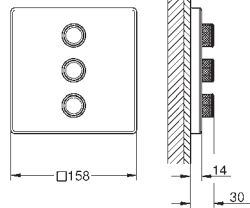

GROHE GROHTHERM SMARTCONTROL

Numer katalogowy

Kolor

Cena (PLN)

29 158 LS0 moon white 1 840,00

Grohtherm SmartControl Potrójny zawór odcinający

do montażu z elementem podtynkowym (zamawiany osobno):
GROHE Rapido SmartBox 35 600/35 604/35 601 (zamawiany osobno)
metalowa rozeta ścienna z **GROHE FastFixation** (zakryte uszczelnienie rozety i mocowania trzpienia), regulacja 6°
grubość rozety 10 mm

GROHE StarLight powłoka chromowana
przełącznik SmartControl, regulacja przepływu wody: od oszczędnego strumienia EcoJoy do pełnego przepływu Full Flow

wymienne symbole: wanna, prysznic, deszczownica, dysze

GROHE ProGrip uchwyty z radełkowaną strukturą
możliwość używania kilku wyjść wody jednocześnie

element montażowy zamawiany osobno

wydajność przepływu:
wyjście D = 28 l / min
wyjście E = 28 l / min
wyjście A = 28 l / min
wyjście D + E + A = 65 l / min

w zestawie opcjonalny ogranicznik przepływu zgodny z CALGreen

35 600 000 312,00
GROHE Rapido SmartBox uniwersalny element podtynkowy

35 604 000 312,00
GROHE Rapido SmartBox uniwersalny element podtynkowy, wariant produktu: Professional

29 118 000	chrom	2 020,00
29 118 DC0	stal nierdzewna	2 830,00
29 118 GL0	cool sunrise	3 030,00
29 118 GN0	brushed cool sunrise	3 230,00
29 118 DA0	warm sunset	3 030,00
29 118 DL0	brushed warm sunset	3 230,00
29 118 A00	hard graphite	3 030,00
29 118 AL0	brushed hard graphite	3 230,00

Grohtherm SmartControl

Bateria termostaticzna do obsługi jednego wyjścia wody
do montażu z elementem podtynkowym (zamawiany osobno):
GROHE Rapido SmartBox (35 600 000/35 604 000)

metalowa rozeta ścienna z **GROHE FastFixation** (zakryte uszczelnienie rozety i mocowania trzpienia), regulacja 6°

GROHE StarLight wykończenie chromowane
przełącznik SmartControl, regulacja przepływu wody: od oszczędnego strumienia EcoJoy do pełnego przepływu Full Flow

wymienne symbole: wanna, prysznic, deszczownica, dysze

GROHE TurboStat głowica termostaticzna

GROHE ProGrip uchwyty z radełkowaną strukturą

GROHE SafeStop blokada na 38°C

GROHE SafeStop Plus w zestawie opcjonalny ogranicznik temperatury 43°C / 46°C

wbudowane zawory zwrotne i sitka do zanieczyszczeń

element montażowy zamawiany osobno

wydajność przepływu:
wyjście A (w połączeniu z zaworem odcinającym) = 34 l / min
wyjście B / C = 29 l / min

35 600 000 312,00
GROHE Rapido SmartBox uniwersalny element podtynkowy

35 604 000 312,00
GROHE Rapido SmartBox uniwersalny element podtynkowy, wariant produktu: Professional