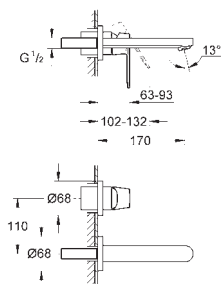

23 571 000

986,00

Jednouchwytowy element do zabudowy podtylnkowej

do 2-otworowej baterii umywalkowej

zabudowa w ścianie

bez elementów do montażu natynkowego

GROHE SilkMove głowica ceramiczna 35 mm

regulowany ogranicznik strumienia przepływu

z ogranicznikiem temperatury

wylewka może być umieszczona z lewej lub prawej strony

odporny na korozję mosiądz DR

zapewnia wodoszczelność konstrukcji ściany otaczającej element podtylnkowy

z uszczelnieniem