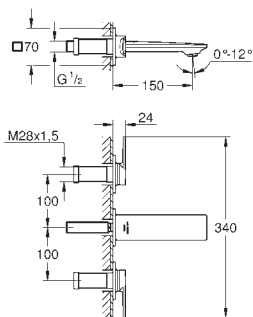

20 189 002

chrom

3 500,00

20 189 GN2

brushed cool sunrise

5 600,00

20 189 DL2

brushed warm sunset

5 600,00

20 189 A02

hard graphite

5 250,00

Allure

Trzyotworowa bateria umywalkowa 1/2"

Rozmiar S

naścienna

z jednoramiennymi uchwytami, do montażu z elementem podtynkowym

(zamawiany osobno):

29 025 000 (zamawiany osobno)

zawory wody ciepłej/zimnej z głowicami ceramicznymi 1/2", 90°

GROHE StarLight wykończenie chromowane

GROHE EcoJoy ogranicznik przepływu 5,7 l/min

Precision Control z technologią haptyczną (opcjonalnie)

GROHE AquaGuide regulowany perlator

rozstaw 200 mm

wysięg 150 mm

29 025 002

1 030,00

Element do montażu podtynkowego 3-otworowej baterii umywalkowej

nowość