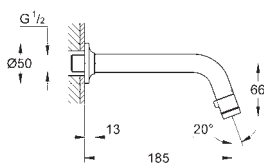

20 203 000

chrom

378,00

Uniwersalna wylewka ścienna DN15

przepływ: 6 l/min przy 3 bar ciśnienia
perlator z funkcją włączenia/zatrzymania przepływu
głowica ceramiczna
gwint przyłącza 1/2"
GROHE StarLight wykończenie chromowane
wysięg 185 mm