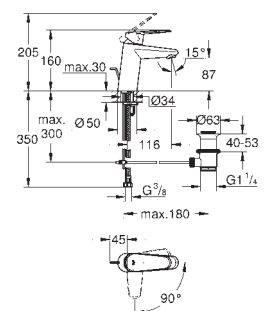

23 384 20E

chrom

706,00

Eurodisc Cosmopolitan
Bateria umywalkowa, DN 15
Rozmiar S

montaż jednootworowy
metalowa dźwignia
GROHE SilkMove ES 35 mm głowica ceramiczna z funkcją oszczędzania
regulowany ogranicznik strumienia przepływu
minimalny przepływ 2,5 l/min
ogranicznik temperatury
GROHE StarLight wykończenie chromowane
GROHE EcoJoy perlator 5,7 l/min
GROHE FastFixation system instalacyjny z pierścieniem centrującym
zestaw odpływowy z drążkiem pociągającym 1 1/4"
giętkie węże przyłączeniowe

23 382 20E

chrom

682,00

ditto, bez zestawu odpływowego