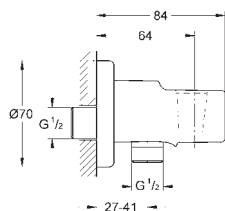

GROHE AKCESORIA PRYSZNICOWE

Numer katalogowy

Kolor

Cena (PLN)

28 628 000

chrom

125,00

Relexa
Kolanko przyłączeniowe ściennie,
DN 15
z zamocowaniem prysznicza ręcznego
gwint zewnętrzny
GROHE StarLight wykończenie chromowane

28 679 000

chrom

187,00

ditto, zabezpieczenie przed przepływem zwrótnym