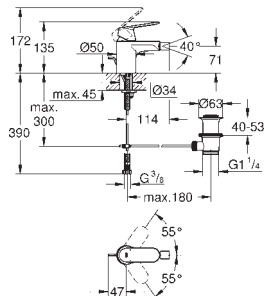

GROHE EUROSMART COSMOPOLITAN

Numer katalogowy

Kolor

Cena (PLN)

32 839 000

chrom

418,00

Eurosmart Cosmopolitan
Jednouchwytywa bateria bidetowa, DN 15
Rozmiar S
montaż jednocierowoty
metalowa dźwignia
GROHE SilkMove głowica ceramiczna 35 mm
regulowany ogranicznik strumienia przepływu
GROHE StarLight wykończenie chromowane
GROHE FastFixation system instalacyjny
z pierścieniem centrującym
perlator z przegubem kulowym
zestaw odpływowy z drążkiem pociąganim 1 1/4"
giętkie węże przyłączeniowe
opcjonalny ogranicznik temperatury (46 375 000)
I klasa głośności według normy DIN 4109