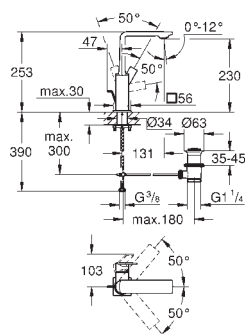

32 146 001	chrom	2 120,00
32 146 GN1	brushed cool sunrise	3 400,00
32 146 DL1	brushed warm sunset	3 400,00
32 146 A01	hard graphite	3 180,00

Allure
Bateria umywalkowa, Rozmiar L
montaż jednootworowy
obrotowa wylewka
GROHE SilkMove głowica ceramiczna 28 mm
GROHE StarLight wykończenie chromowane
GROHE EcoJoy ogranicznik przepływu 5,7 l/min
GROHE FastFixation Plus system instalacyjny
GROHE AquaGuide regulowany perlator
zestaw odpływowy z drążkiem pociągającym 1 1/4"
giętkie węże przyłączeniowe
ogranicznik temperatury

nowość