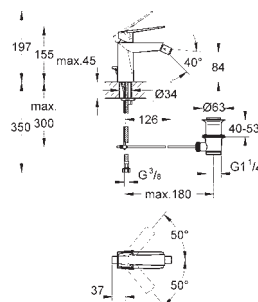

23 117 000	chrom	2 700,00
23 117 DC0	stal nierdzewna	3 790,00
23 117 AL0	brushed hard graphite	4 330,00

Allure Brilliant
Jednouchwytowa bateria bidetowa, DN 15
Rozmiar M
montaż jednootworowy
GROHE SilkMove głowica ceramiczna 28 mm
ogranicznik temperatury
GROHE StarLight wykończenie chromowane
GROHE FastFixation system szybkiego montażu
perlator z przegubem kulowym
zestaw odpływowy z drążkiem pociągającym 1 1/4"
giętkie węże przyłączeniowe