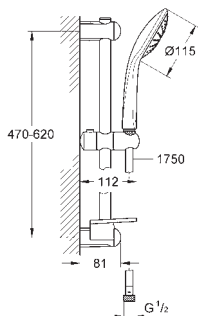

27 266 001

chrom

357,00

Euphoria 110 Mono

Zestaw z drążkiem prysznicowym, 1 strumień

elementy składowe:

stuchawka prysznicowa Mono (27 265 000)

drążek prysznicowy, 600 mm (27 499)

Silverflex wąż prysznicowy 1750 mm (28 388)

półka GROHE EasyReach (27 596 000)

GROHE DreamSpray perfekcyjny natrysk

GROHE StarLight wykończenie chromowane

GROHE FastFixation (regulowane położenie górnego

uchwyty dla dopasowania do istniejących otworów)

SpeedClean system przeciw osadom wapiennym

wewnętrzny kanał wodny

Twistfree system zapobiegający skręcaniu węża prysznicowego

nadaje się do podgrzewaczy przepływowych

min. rekomendowane ciśnienie 1,0 bar