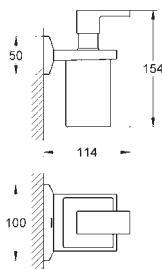

GROHE ALLURE BRILLIANT

Numer katalogowy

Kolor

Cena (PLN)

40 494 000

chrom

3 910,00

Allure Brilliant
uchwyt z dozownikiem mydła (komplet)
materiał: szkło / metal
pojemność 150 ml
ukryte mocowanie
GROHE StarLight wykończenie chromowane