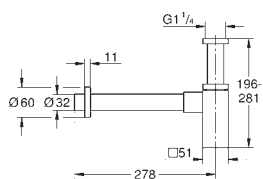

40 564 000
40 564 DC0
40 564 ALO

chrom
stal nierdzewna
brushed hard graphite

1 070,00
1 500,00
1 710,00

Syfon odpływowy do umywalki

GROHE StarLight wykończenie chromowane
korpus z mosiądzu