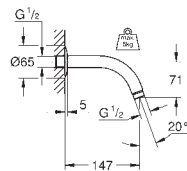

28 541 000

chrom

312,00

Relexa
ramię prysznica 147 mm

gwint przyłącza 1/2"
rozeta
GROHE StarLight wykończenie chromowane