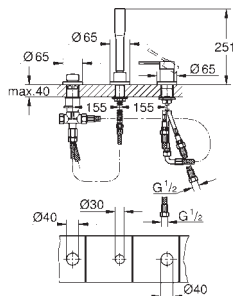

Zostają zastąpione 25 251

Numer katalogowy

Kolor

Cena (PLN)

19 976 001

chrom

2 150,00

**Essence**