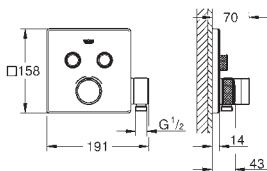

GROHE GROHTHERM SMARTCONTROL

Numer katalogowy

Kolor

Cena (PLN)

BATERIE TERMO-
STATYCZNE

29 125 000

chrom

2 640,00

Grotherm SmartControl

Bateria termostaticzna do obsługi dwóch wyjść wody, ze zintegrowanym przełącznikiem i uchwytem prysznicowym do montażu z elementem podtynkowym (zamawiany osobno):

GROHE Rapido SmartBox (35 600 000/35 604 000)

metalowa rozeta ścienna z **GROHE FastFixation** (zakryte uszczelnienie rozety i mocowania trzpienia), regulacja 6°

GROHE StarLight wykończenie chromowane przełącznik SmartControl, regulacja przepływu wody: od oszczędnego strumienia EcoJoy do pełnego przepływu Full Flow

wymienne symbole: wanna, prysznic, deszczownica, dysze

GROHE TurboStat głowica termostaticzna

GROHE ProGrip uchwyty z radełkowaną strukturą

GROHE SafeStop blokada na 38°C

GROHE SafeStop Plus w zestawie opcjonalny ogranicznik temperatury 43°C / 46°C

wbudowane zawory zwrotne i sitka do zanieczyszczeń

możliwość używania kilku wyjść wody jednocześnie

zintegrowane kolanko prysznicowe z wyjściem 1/2"

element montażowy zamawiany osobno

wydajność przepływu:

wyjście B = 24 l / min

słuchawka prysznicowa = 12 l / min

wyjście B + słuchawka prysznicowa = 27 l / min

35 600 000

312,00

GROHE Rapido SmartBox uniwersalny element podtynkowy

35 604 000

312,00

GROHE Rapido SmartBox uniwersalny element podtynkowy, wariant produktu: Professional

29 126 000

chrom

2 380,00

29 126 DC0

stal nierdzewna

3 330,00

29 126 GN0

brushed cool sunrise

3 810,00

29 126 DL0

brushed warm sunset

3 810,00

29 126 A00

hard graphite

3 570,00

29 126 AL0

brushed hard graphite

3 810,00

Grotherm SmartControl

Bateria termostaticzna do obsługi trzech wyjść wody

do montażu z elementem podtynkowym (zamawiany osobno):

GROHE Rapido SmartBox (35 600 000/35 604 000)

metalowa rozeta ścienna z **GROHE FastFixation** (zakryte uszczelnienie rozety i mocowania trzpienia), regulacja 6°

GROHE StarLight wykończenie chromowane

przełącznik SmartControl, regulacja przepływu wody: od oszczędnego strumienia EcoJoy do pełnego przepływu Full Flow

wymienne symbole: wanna, prysznic, deszczownica, dysze

GROHE TurboStat głowica termostaticzna

GROHE ProGrip uchwyty z radełkowaną strukturą

GROHE SafeStop blokada na 38°C

GROHE SafeStop Plus w zestawie opcjonalny ogranicznik temperatury 43°C / 46°C

wbudowane zawory zwrotne i sitka do zanieczyszczeń

możliwość używania kilku wyjść wody jednocześnie

element montażowy zamawiany osobno

wydajność przepływu:

wyjście A = 23 l/min

wyjście B = 27 l/min

wyjście C = 23 l/min

wyjście A + B = 33 l/min

wyjście A + B + C = 36 l/min