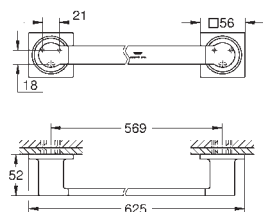

40 341 001	chrom	977,00
40 341 GN1	brushed cool sunrise	1 560,00
40 341 DL1	brushed warm sunset	1 560,00
40 341 A01	hard graphite	1 460,00

Allure
Wieszak na ręcznik kąpielowy
rozstaw otworów 569 mm
materiał: metal
ukryte mocowanie
GROHE StarLight wykończenie chromowane

nowość