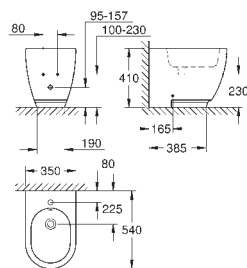

39 575 00H

biel alpejska

1 650,00

Essence

Bidet stojący

z 1 otworem na baterię
z otworem przelewowym
zestaw mocujący w komplecie
z ceramiki sanitarnej
ukryte mocowania
PureGuard antybakteryjna, łatwa do czyszczenia powłoka
8 sztuk na palecie