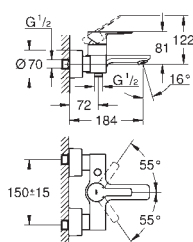

33 849 001	chrom	1 320,00
33 849 DC1	stal nierdzewna	1 850,00
33 849 AL1	brushed hard graphite	2 120,00

Lineare
Jednouchwytywa bateria wannowa
do montażu podtynkowego, naścienna
metalowa dźwignia
GROHE SilkMove głowica ceramiczna 35 mm
z ogranicznikiem temperatury
GROHE StarLight wykończenie chromowane
przełącznik: wanna/prysznic
perlator
wyjście prysznica 1/2"
zintegrowany zawór zwrotny
zakryte przyłącza S
zabezpieczenie przed przepływem zwrotnym
min. rekomendowane ciśnienie 1,0 bar
możliwość instalacji z przyłączem sztorcowym 12 030 000