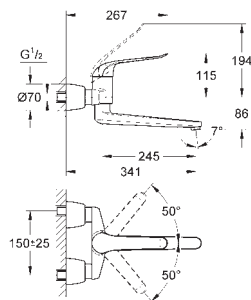

32 775 000

chrom

1 410,00

Euroeco Special

Bateria umywalkowa, DN 15

do montażu podtynkowego, naścienna
GROHE StarLight wykończenie chromowane
GROHE SilkMove głowica ceramiczna 46 mm
GROHE EcoJoy mniejsze zużycie wody
regulowany ogranicznik strumienia przepływu
zmiennie nastawiany ogranicznik temperatury
minimalny przepływ 2,5 l/min
regulator strumienia laminarnego
obrotowa wylewka
wysięg wylewki 342 mm
metalowa dźwignia
długość dźwigni 170 mm
z odcinanymi przyłączami S

32 780 000

chrom

479,00

Euroeco Special

Jednouchwytowa bateria prysznicowa

do montażu podtynkowego, naścienna
GROHE StarLight wykończenie chromowane
GROHE SilkMove głowica ceramiczna 46 mm
GROHE EcoJoy mniejsze zużycie wody
regulowany ogranicznik strumienia przepływu
zmiennie nastawiany ogranicznik temperatury
minimalny przepływ 2,5 l/min
wyjście prysznic na dole 1/2"
zintegrowany zawór zwrotny
metalowa dźwignia
długość dźwigni 120 mm
przyłącza S
zabezpieczenie przed przepływem zwrotnym
bez zestawu prysznicowego