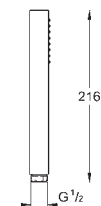

Euphoria Cube+ Stick
Jednostrumieniowy prysznic ręczny
strumień Rain
materiał: metal
GROHE EcoJoy, ogranicznik przepływu 9,5 l/min
GROHE DreamSpray perfekcyjny natrysk
GROHE StarLight wykończenie chromowane
SpeedClean system przeciw osadom wapiennym
wewnętrzny kanał wodny
uniwersalny montaż, pasuje do wszystkich standardowych węży prysznicowych.
nadaje się do podgrzewaczy przepływowych min. rekomendowane ciśnienie 1,0 bar

27 884 001 chrom 396,00
ditto, bez ogranicznika przepływu