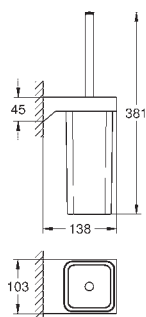

GROHE SELECTION CUBE

Numer katalogowy

Kolor

Cena (PLN)

40 857 000

chrom

665,00

Selection Cube

Szczotka toaletowa (komplet)

materiał: szkło / metal
do montażu podtynkowego, naścienna
ukryte mocowanie

GROHE StarLight powłoka chromowana