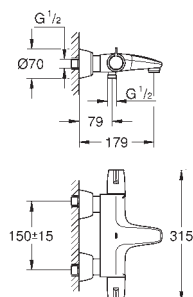

GROHE EUROSMART CARE

Numer katalogowy

Kolor

Cena (PLN)

nowość

23 983 003

chrom

453,00

Eurosmart
Bateria umywalkowa, DN 15
Rozmiar M

montaż jednotworowy
długa metalowa dźwignia
GROHE SilkMove głowica ceramiczna 35 mm
regulowany ogranicznik strumienia przepływu
z ogranicznikiem temperatury
regulator strumienia laminarnego 9 l/min
GROHE FastFixation system szybkiego montażu
z korkiem klik-klak 1 1/4"
giętkie węże przyłączeniowe
Wariant produktu: Professional

nowość

25 243 003

chrom

501,00

Eurosmart
Jednouchwytywa bateria wannowa
do montażu podtynkowego, naścienna
długa metalowa dźwignia
GROHE SilkMove głowica ceramiczna 35 mm
regulowany ogranicznik strumienia przepływu
z ogranicznikiem temperatury
przełącznik: wanna/prysznic
perlator
zintegrowany zawór zwrotny w wyjściu prysznica 1/2"
przyłącza S
metalowa rozeta ścienna
zabezpieczenie przed przepływem zwrotnym
Wariant produktu: Professional

34 665 000

chrom

1 870,00

Grotherm Special
Bateria wannowa z termostatem, DN 15
do montażu podtynkowego, naścienna
ergonomiczne uchwyty
wielofunkcyjny Aquadimmer
zintegrowane odcięcie wody mieszanej
przełącznik wanna/prysznic
GROHE TurboStat głowica termostatyczna
pokrętło temperatury z blokadą
bezpieczeństwa
aktywacja dezynfekcji termicznej za pomocą opcjonalnego klucza 47 994 000
wyjście prysznica na dole 1/2"
ze zintegrowanym zaworem zwrotnym
uchwyt z ogranicznikiem temperatury wykonany z metalu
perlator
sitka do zanieczyszczeń
zakryte przyłącza S
GROHE FastFixation szybka wymiana zaworów zwrotnych w przyłączach
GROHE 100% CoolTouch nienagrzewający się korpus baterii
GROHE StarLight wykończenie chromowane
GROHE SafetyPlus stała blokada temperatury

nowość

25 244 003

chrom

436,00