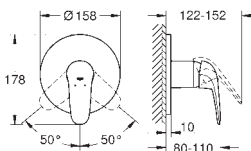

35 600 000

312,00

GROHE Rapido SmartBox uniwersalny element podtynkowy

35 604 000

312,00

GROHE Rapido SmartBox uniwersalny element podtynkowy, wariant produktu: Professional