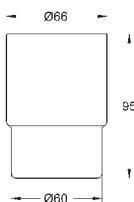

40 372 001		42,60

Essentials

Szklanka kryształowa

materiał: szkło

pasuje do uchwytów:

Essentials (40 369 -xx1)

Essentials Cube (40 508 000)

Bau Cosmopolitan (40 585)

Essentials Authentic (40 652)