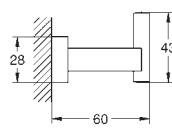

40 511 001
40 511 DC1
40 511 AL1

chrom
stal nierdzewna
brushed hard graphite

99,00
139,00
158,00

Essentials Cube
Haczyk na płaszc kąpielowy
materiał: metal
ukryte mocowanie
GROHE StarLight wykończenie chromowane