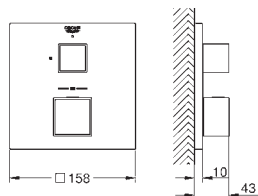

Grotherm Cube
Bateria termostatyczna do obsługi jednego wyjścia wody do montażu z elementem podtynkowym (zamawiany osobno):
GROHE Rapido SmartBox (35 600 000/35 604 000)
GROHE TurboStat głowica termostatyczna
GROHE StarLight wykończenie chromowane
GROHE FastFixation rozeta ścienna (z uszczelnieniem, zakryte mocowania)
metalowa rozeta ścienna, regulacja 6°
GROHE SafeStop blokada na 38°C
GROHE SafeStop Plus w zestawie opcjonalny ogranicznik temperatury 43°C / 46°C
wbudowane zawory zwrotne i sitka do zanieczyszczeń
ceramiczny zawór odcinający 120°
wydajność przepływu:
wyjście: B = 27 l/min
wyjście: C = 30 l/min
element montażowy zamawiany osobno

35 600 000		312,00
GROHE Rapido SmartBox uniwersalny element podtynkowy		

35 604 000		312,00
GROHE Rapido SmartBox uniwersalny element podtynkowy, wariant produktu: Professional