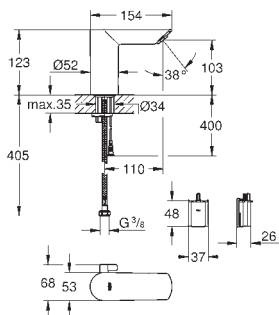

36 451 000

chrom

938,00

Bau Cosmopolitan E
Elektroniczna bateria na podczerwień z mieszaczem i ogranicznikiem temperatury

z czujnikiem podczerwieni do komunikacji dwukierunkowej do monitorowania, konfigurowania i celów serwisowych
6V bateria litowa, Typ CR-P2

żywność baterii: około 7 lat (150 załączeń/dzień)

GROHE StarLight wykończenie chromowane

GROHE EcoJoy perlator 5,7 l/min

GROHE Zero osobne kanały wodne - brak kontaktu wody z ołowiem i niklem

korpus wykonany z polimeru kompozytowego

giętkie węże przyłączeniowe

zawór zwrotny

sitka do zanieczyszczeń

ze zintegrowanym elektrozaworem

bateria zasilająca zewnętrzna

system szybkiego montażu

wielostopniowy wskaźnik stanu baterii

7 programów wstępnych

- automatyczne spłukiwanie

- dezynfekcja termiczna

- tryb czyszczenia

dotychczasowe funkcje i precyzyjne ustawienia za pomocą pilota (36 407 001)

znak CE

I klasa głośności według normy DIN 4109

klasa bezpieczeństwa IP 59