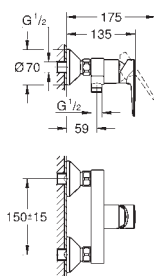

23 635 001

chrom

300,00

BauEdge
Jednouchwytywa bateria prysznicowa

do montażu podtynkowego, ścienna

metalowa dźwignia

GROHE Longlife głowica ceramiczna 35 mm

z ogranicznikiem temperatury

GROHE StarLight wykończenie chromowane

regulowany ogranicznik strumienia przepływu

wyście prysznicza na dole 1/2"

ze zintegrowanym zaworem zwrotnym

zabezpieczenie przed przepływem zwrotnym

przyłącza S

metalowa rozeta ścienna

Wariant produktu: Professional