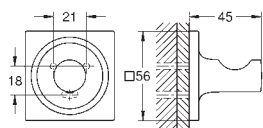

GROHE ALLURE

Numer katalogowy Kolor Cena (PLN)

nowość

40 284 001	chrom	265,00
40 284 GN1	brushed cool sunrise	425,00
40 284 DL1	brushed warm sunset	425,00
40 284 A01	hard graphite	398,00

Allure
Haczyk na płaszcz kąpielowy
materiał: metal
ukryte mocowanie
GROHE StarLight wykończenie chromowane

nowość