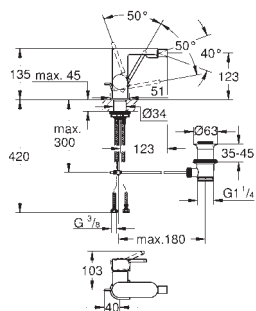

33 241 003

chrom

862,00

33 241 DC3

stal nierdzewna

1 210,00

33 241 AL3

brushed hard graphite

1 380,00

GROHE Plus

Jednouchwytowa bateria bidetowa 1/2"

montaż jednootworowy
metalowa dźwignia
GROHE SilkMove głowica ceramiczna 28 mm
z ogranicznikiem temperatury
GROHE StarLight wykończenie chromowane
system szybkiego montażu
perlator z przegubem kulowym
zestaw odpływowy z drążkiem pociągającym 1 1/4"
giętkie węże przyłączeniowe
min. rekomendowane ciśnienie 1,0 bar