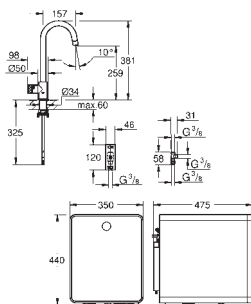

GROHE ChildLock przycisk uruchamiający wrzącą wodę

GROHE StarLight wykończenie chromowane

izolowana wylewka, kąt obrotu 150°

oddzielne kanały wodne dla wody schłodzonej i wrzącej

jednostka do montażu pod zlewem, ze zintegrowanym filtrem i butlą CO₂

dostarcza na godzinę do 4 litrów wody schłodzonej, niegazowanej lub 5 litrów

schłodzonej wody gazowanej oraz do 6 litrów 100° C wrzącej wody

kolorystyczna komunikacja LED informująca o stanie filtra i pojemności butli CO₂

głowica filtra z elastyczną regulacją twardości wody

w zestawie filtr GROHE Blue w rozmiarze S

wydajność 600 L w 20° dKH

GROHE Blue butla CO₂ 425 g

wymagane ciśnienie: 2 - 7 bar

maksymalna temperatura przepływu 24° C

pobór mocy 2100W, napięcie zasilania 230 V AC, 50 Hz

stopień ochrony IP22

pobór mocy w trybie czuwania 30 W

głośność jednostki w trybie czuwania 35 dB(A) w temperaturze otoczenia 20° C

znak CE

wymagane otwory wentylacyjne na dnie szafki kuchennej

maksymalna odległość między baterią a jednostką to 1,5 m

GROHE Watersystem App - oprogramowanie do ustawiania i monitorowania

danych o zużyciu filtra lub pojemności CO₂

powiadomienia Push o niskiej pojemności filtra oraz butli CO₂

Przesyłanie danych przez Bluetooth 4.0* i WIFI

dostępne na urządzeniach Apple** i Android

Zasięg Bluetooth (10 m) różni się w zależności od użytych materiałów ściennych i

podłogowych między nadajnikiem a odbiornikiem

ARMATURY
KUCHEENNE

Wymagania systemowe Apple iPhone
iOS 10.0 lub wyższym

Wymagania systemowe Android
smartfon z Android 6.0 lub wyższym

Urządzenia obsługujące aplikację GROHE Watersystems App*** nie wchodzą w zakres dostawy i należy je zamawiać oddzielnie w autoryzowanym sklepie iTunes firmy Apple lub sklepie Google Play.

* Znak słowny Bluetooth i logo są zarejestrowanymi znakami towarowymi firmy Bluetooth SIG, Inc, a użycie tych znaków przez Grohe AG jest na podstawie licencji. Inne znaki i nazwy handlowe należą do ich właścicieli.

** Firma Apple, logo Apple, iPod, iPod Touch, iPhone i iTunes są znakami towarowymi firmy Apple Inc, zarejestrowanymi w USA i innych krajach. Firma Apple nie odpowiada za działanie funkcji tego urządzenia ani jego zgodność ze standardami bezpieczeństwa i przepisami prawa.

*** Dostępne za darmo w iTunes lub w sklepie Google Play.