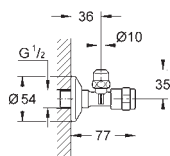

EGAPLUS zawór kątowy 1/2"

przyłącze ścienne 1/2"
gwint zewnętrzny 3/8"
z kompensacją długości
z nakrętką zaciskową Ø 10 mm
ergonomiczne uchwyty
oznakowanie neutralne
metalowa rozeta

22 012 000

chrom

200,00

22 012 DC0

stal nierdzewna

280,00

22 012 AL0

brushed hard graphite

320,00