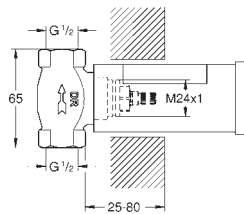

29 800 002

100,00

Zawór podtynkowy, 1/2"

zmontowana wstępnie głowica 1/2"
krótka trzpień, tuleja ochronna, przyłącze gwintowane 1/2"
odporny na korozję mosiądz DR
zapewnia wodoszczelność konstrukcji ściany otaczającej element podtynkowy
z uszczelnieniem