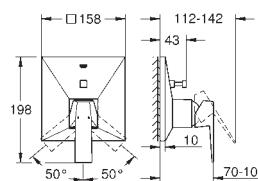

24 072 000	chrom	1 630,00
24 072 DC0	stal nierdzewna	2 290,00
24 072 AL0	brushed hard graphite	2 610,00

Allure Brilliant
Jednouchwytowa bateria do obsługi dwóch wyjść wody do montażu z elementem podtynkowym (zamawiany osobno):
GROHE Rapido SmartBox (35 600 000/35 604 000)
GROHE SilkMove głowica ceramiczna 46 mm
GROHE StarLight wykończenie chromowane
GROHE FastFixation rozeta ścienna (z uszczelnieniem, zakryte mocowania)
metalowa rozeta ścienna, regulacja 6°
metalowa dźwignia
automatyczny przełącznik: wanna/ prysznic
wydajność przepływu:
wyjście: B = 27 l/min, wyjście: C = 27 l/min
element montażowy zamawiany osobno

35 600 000 312,00
GROHE Rapido SmartBox uniwersalny element podtynkowy

35 604 000 312,00
GROHE Rapido SmartBox uniwersalny element podtynkowy, wariant produktu: Professional