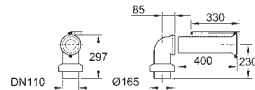

Przyłącze WC
poziome i pionowe
regulowana odległość
60 - 105 mm od ściany

39 457 000

268,00