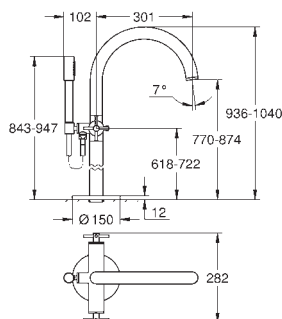

25 044 003	chrom	8 420,00
25 044 DC3	stal nierdzewna	11 790,00
25 044 GL3	cool sunrise	12 630,00
25 044 DA3	warm sunset	12 630,00
25 044 AL3	brushed hard graphite	13 480,00

Atrio
bateria wannowa, DN 15
montaż na podłodze z wysokimi
przyłączami sztorcowymi (765 mm)
do montażu z elementem podtynkowym (zamawiany osobno):
45 984 001
element montażowy zamawiany osobno
głowice ceramiczne 1/2", 90°
GROHE StarLight wykończenie chromowane
przełącznik: wanna/prysznic
obrotowa wylewka z perlatozem i ogranicznikiem obrotu
wysięg 301 mm
zintegrowany zawór zwrotny w wyjściu prysznica 1/2", prysznic ręczny Sena Stick (26 465 xxx)
z zamocowaniem prysznica
Silverflex wąż prysznicowy 1250 mm (28 362)
zabezpieczenie przed przepływem zwrotnym
z pokrętkami krzyżakowymi
W zestawie zawarte dwa różne komplety zaślepek. Komplet z oznaczeniem „H” i „C” oraz komplet bez oznakowania.