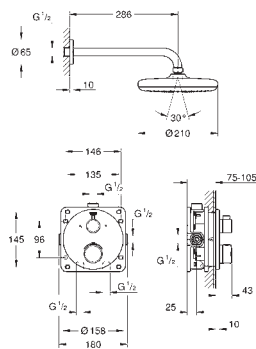

GROHE GROHTHERM BATERIE TERMOSTATYCZNE

Numer katalogowy

Kolor

Cena (PLN)

34 726 000

chrom

2 580,00

Grohtherm

Zestaw prysznicowy Tempesta 210

elementy składowe:

Grohtherm bateria termostaticzna do obsługi dwóch wyjść wody (24 076 000)

GROHE Rapido SmartBox (35 600 000/35 604 000)

deszczownica Tempesta 210 9,5 l/min (26 410 000)

ramię prysznicza Rainshower 286 mm (28 576 000)

śluchawka, uchwyt, kolanko i wąż prysznicowy zamawiane osobno