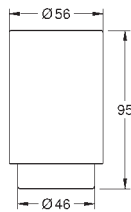

41 029 000	chrom	129,00

**Selection
Szklanka**

materiał: szkło
pasuje do uchwytu
41 027