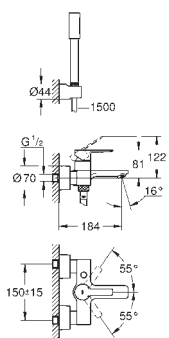

33 850 001	chrom	1 550,00

Lineare
Jednouchwytywa bateria wannowa
do montażu podtynkowego, naścienna
metalowa dźwignia
GROHE SilkMove głowica ceramiczna 35 mm
z ogranicznikiem temperatury
GROHE StarLight wykończenie chromowane
przełącznik: wanna/prysznic
perlator
wyjście prysznica 1/2"
zintegrowany zawór zwrotny
zakryte przyłącza S
zabezpieczenie przed przepływem zwrotnym
z zestawem prysznicowym
elementy składowe:
prysznic ręczny Sena Stick (26 465 xxx)
uchwyt prysznicowy Tempesta Cosmopolitan 100 (27 594 000)
Silverflex wąż prysznicowy 1500 mm (28 364 000)
min. rekomendowane ciśnienie 1,0 bar