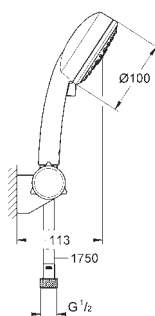

27 584 002

chrom

214,00

Tempesta Cosmopolitan 100

Zestaw prysznicowy, 3 strumienie

elementy składowe:

prysznic ręczny (27 574 002)

regulowany uchwyt ścienny (27 595 000)

wąż prysznicowy Relaxaflex

1750 mm 1/2" x 1/2" (28 154 001)

GROHE EcoJoy, ogranicznik przepływu 9,5 l/min

GROHE DreamSpray perfekcyjny natrysk

GROHE StarLight wykończenie chromowane

SpeedClean system przeciw osadom wapiennym

wewnętrzny kanał wodny

nadaje się do podgrzewaczy przepływowych

min. rekomendowane ciśnienie 1,0 bar