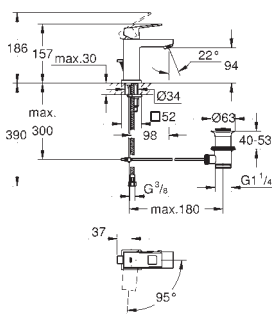

23 390 00E

chrom

873,00

**Eurocube**  
**Bateria umywalkowa, DN 15**  
**Rozmiar S**

montaż jednootworowy  
metalowa dźwignia  
**GROHE SilkMove ES** głowica ceramiczna 28 mm, z funkcją oszczędzania -  
dźwignia w pozycji środkowej uruchamia wyłącznie zimną wodę  
z ogranicznikiem temperatury  
**GROHE StarLight** wykończenie chromowane  
**GROHE EcoJoy** perlator 5,7 l/min  
**GROHE FastFixation Plus** system szybkiego montażu  
zestaw odpływowy z drążkiem pociąganim 1 1/4"  
giętkie węże przyłączeniowe