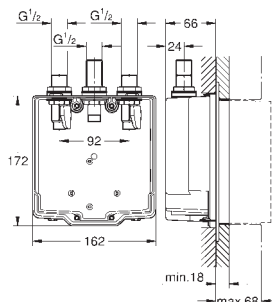

36 276 000

458,00

Zabezpieczenie przed skręcaniem
zamocowanie chroniące przed wandalizmem
pasujące do jednootworowych baterii
Eurosmart Cosmopolitan E/Eurosmart Cosmopolitan T