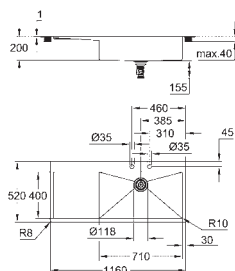

GROHE ZLEWOZMYWAKI STALOWE

Numer katalogowy

Kolor

Cena (PLN)

31 582 SD1

stal szlachetna

4 240,00

K1000

Zlewozmywak ze stali szlachetnej

model: K1000 80-S 116/52 1.0 prawostronny
typ montażu: na równi z blatem i wpuszczany w blat
materiał: stal nierdzewna AISI 304 (V2A)
grubość materiału: 1.2 mm

GROHE StarLight powłoka chromowana
wykończenie: Satin Finish

GROHE Whisper redukcja hałasu

minimalna długość szafki: 800 mm

wymiary: 1160 x 520 mm

1 komora: 710 x 400 mm

promień zewnętrzny: R3, promień wewnętrzny komory: R10

GROHE FastFixation system szybkiego montażu

zlewozmywak montowany po prawej

wycięcie: 1145 x 505 mm

odpływ: $\varnothing$ 3,5"/90 mm z koszykiem na odpady i automatycznym opróżnianiem
w komplecie: automatyczny zestaw odpływowy z syfonem, sitko na odpadki,
zestaw montażowy

opcjonalnie: automatyczny odpływ (40 986 SD0)

ilość uchwytów montażowych w zestawie: 10