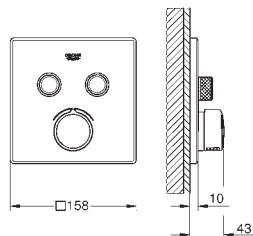

29 148 000 chrom 1 920,00

SmartControl

Bateria podtynkowa do obsługi dwóch wyjść wody do montażu z elementem podtynkowym (zamawiany osobno): GROHE Rapido SmartBox (35 600 000/35 604 000)

metalowa rozeta ścienna z **GROHE FastFixation** (zakryte uszczelnienie rozety i mocowania trzpienia), regulacja 6°

GROHE StarLight wykończenie chromowane

przełącznik SmartControl, regulacja przepływu wody: od oszczędnego strumienia EcoJoy do pełnego przepływu Full Flow

wymienne symbole: wanna, prysznic, deszczownica, dysze

głowica mieszaczowa

możliwość używania kilku wyjść wody jednocześnie

element montażowy zamawiany osobno

wydajność przepływu:

wyjście B = 23 l / min

wyjście C = 25 l / min

wyjście B + C = 27 l / min

35 600 000 312,00

GROHE Rapido SmartBox uniwersalny element podtynkowy

35 604 000 312,00

GROHE Rapido SmartBox uniwersalny element podtynkowy, wariant produktu: Professional