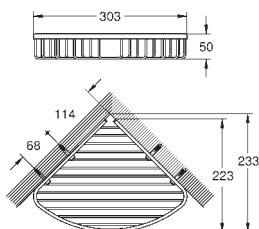

40 663 001	chrom	288,00

BauCosmopolitan

Koszyk na kosmetyki

materiał: metal
do montażu narożnego
duży

montaż na wkręty z kołkami (zawarte w zestawie)