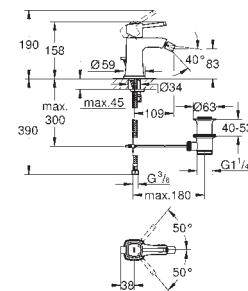

23 315 000

chrom

1 670,00

23 315 IGO

chrom / złoty

2 180,00

Grandera

Jednouchwytowa bateria bidetowa, DN 15

Rozmiar M

montaż jednootworowy

GROHE SilkMove głowica ceramiczna 28 mm

ogranicznik temperatury

GROHE StarLight wykończenie chromowane

GROHE FastFixation system szybkiego montażu

perlator z przegubem kulowym

zestaw odpływowy z dźwignią pociąganim 1 1/4"

giętkie węże przyłączeniowe

min. rekomendowane ciśnienie 1,0 bar

23 316 000

chrom

1 740,00

23 316 IGO

chrom / złoty

2 260,00