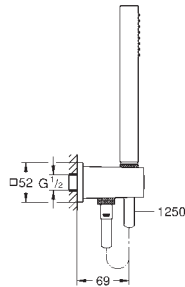

26 405 000

chrom

402,00

**Euphoria Cube Stick
Zestaw prysznicowy**

ze zintegrowanym kolankiem przyłączeniowym
elementy składowe:
prysznic ręczny Euphoria Cube (27 699)
kolanko przyłączeniowe ściennie z uchwytem (26 370)
gwint zewnętrzny

zabezpieczenie przed przepływem zwrotnym

Silverflex wąż prysznicowy 1250 mm (28 362)

GROHE EcoJoy, ogranicznik przepływu 9,5 l/min

GROHE StarLight wykończenie chromowane

GROHE DreamSpray perfekcyjny natrysk

SpeedClean system przeciw osadom wapiennym

wewnętrzny kanał wodny

Twistfree system zapobiegający skręcaniu węża prysznicowego

nadaje się do podgrzewaczy przepływowych

min. rekomendowane ciśnienie 1,0 bar