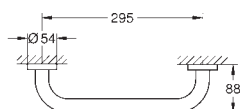

Numer katalogowy Kolor Cena (PLN)

40 421 001	chrom	205,00
40 421 DC1	stal nierdzewna	288,00
40 421 BE1	polished nickel	308,00
40 421 EN1	brushed nickel	329,00
40 421 GL1	cool sunrise	308,00
40 421 GN1	brushed cool sunrise	329,00
40 421 DA1	warm sunset	308,00
40 421 DL1	brushed warm sunset	329,00
40 421 A01	hard graphite	308,00
40 421 AL1	brushed hard graphite	329,00

Essentials
Uchwyt wannowy
materiał: metal
349 mm (rozstaw otworów 295 mm)
ukryte mocowanie
GROHE StarLight wykończenie chromowane
montaż na wkręty z kołkami (zawarte w zestawie)