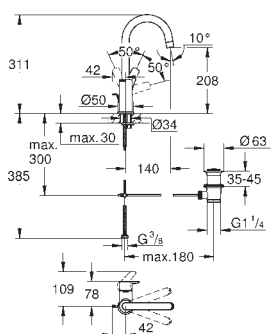

23 537 003 chrom 566,00

Eurosmart
Bateria umywalkowa, DN 15
Rozmiar L
montaż jednootworowy
metalowa dźwignia
GROHE SilkMove głowica ceramiczna 28 mm
z ogranicznikiem temperatury
GROHE StarLight wykończenie chromowane
GROHE EcoJoy perlator 5,7 l/min
GROHE FastFixation system szybkiego montażu
obrotowa wylewka
zestaw odpływowy z drążkiem pociągającym 1 1/4"
giętkie węże przyłączeniowe
Wariant produktu: Professional

23 970 003 chrom 566,00
ditto, z korkiem klik-klak