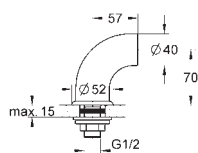

Przyłącze sztorcowe, DN 15
przyłącze wtykowe
gwint przyłącza 1/2"
przeciwzłącze śrubowe 1/2"
wysięg 57 mm
wysokość 70 mm
bez złączek wtykowych
GROHE StarLight wykończenie chromowane