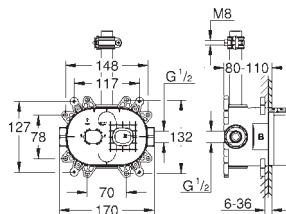

26 264 001

470,00

Rainshower 360

Element podtynkowy do montażu ramienia prysznicowego 26 254 000 / 26 450 000

wyjście 1/2"

mocowanie w ścianie

szczelna obudowa

zdemontowana pokrywa ochronna z instrukcją montażu

26 475 000

chrom

2 110,00

26 475 DC0

stal nierdzewna

2 960,00

26 475 GL0

cool sunrise

3 380,00

26 475 GN0

brushed cool sunrise

3 590,00

26 475 DA0

warm sunset

3 380,00

26 475 DL0

brushed warm sunset

3 590,00

26 475 A00

hard graphite

3 380,00

26 475 AL0

brushed hard graphite

3 590,00