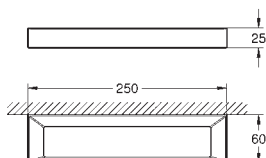

**Selection Cube**  
**Mydelniczka**  
materiał: szkło  
pasuje do uchwyty Selection Cube (40 865 000)

**40 783 000 152,00**

**Selection Cube**  
**Szklanka**  
materiał: szkło  
pasuje do uchwyty Selection Cube (40 865 000)