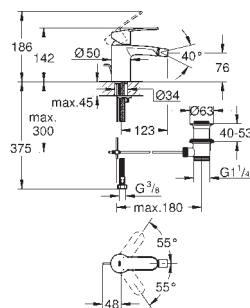

33 565 002

chrom

532,00

Eurostyle Cosmopolitan
Jednouchwytowa bateria bidetowa, DN 15
Rozmiar S

montaż jednootworowy

metalowa dźwignia

GROHE SilkMove głowica ceramiczna 35 mm

regulowany ogranicznik strumienia przepływu

minimalny przepływ 2,5 l/min

GROHE StarLight wykończenie chromowane

GROHE FastFixation system instalacyjny

z pierścieniem centrującym

perlator z przegubem kulowym

zestaw odpływowy z drążkiem pociągającym 1 1/4"

giętkie węże przyłączeniowe

min. rekomendowane ciśnienie 1,0 bar

opcjonalny ogranicznik temperatury (46 375 000)