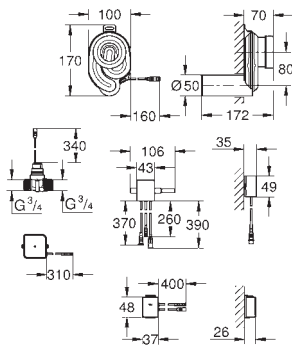

39 369 000

3 690,00

Syfon z czujnikiem tempertury do sflukiwania pisuaru sterowany przez Bluetooth

z transformatorem 100-240 V AC, 50-60 Hz, 6,75 V DC

syfon z czujnikiem temperatury

głowica z elektrozaworem i filtrem zanieczyszczeń

ciśnienie przepływu min 0,5 bar

ciśnienie robocze max. 10 bar

z modułem Bluetooth do komunikacji dwukierunkowej do monitorowania, konfigurowania i celów serwisowych

Bluetooth 4.0* do bezprzewodowego przesyłania danych

Częstotliwość nadajnika Bluetooth: 2.4 GHz

Zasięg Bluetooth (10 m) różni się w zależności od użytych materiałów ściennych i podłogowych między nadajnikiem a odbiornikiem dostępne na urządzeniach Apple** i Android

Monitorowanie

dostęp do produktu zabezpieczony hasłem

aplikacja wykrywa wszystkie produkty Bluetooth w zasięgu

ilość automatycznych sflukiwań/ czas ostatniego sflukiwania

użycie w ciągu dnia/ w ciągu 30 dni

Konfiguracja

- opóźnienie wyłączenia
- automatyczne sflukiwanie
- tryb czyszczenia
- 2 czasowe wyłączniki

imienna identyfikacja

Serwis

zapisywanie i wysyłanie ustawień 3 profili

reset do ustawień fabrycznych

- wersja z twardym i miękkim oprogramowaniem

znak CE

Urządzenia mobilne i Aplikacja GROHE IR Remote*** nie są zawarte w zestawie i powinny być zamówione przez autoryzowany salon Apple /salony sprzedaży/ iTunes lub sklep Google Play

* Znak słowny Bluetooth i logo są zarejestrowanymi znakami towarowymi firmy Bluetooth SIG, Inc, a użycie tych znaków przez Grohe AG jest na podstawie licencji. Inne znaki i nazwy handlowe należą do ich właścicieli.

** Firma Apple, logo Apple, iPod, iPod Touch, iPhone i iTunes są znakami towarowymi firmy Apple Inc, zarejestrowanymi w USA i innych krajach. Firma Apple nie odpowiada za działanie funkcji tego urządzenia ani jego zgodność ze standardami bezpieczeństwa i przepisami prawa.

*** Dostępne za darmo za pomocą z iTunes lub w sklepie Google Play.