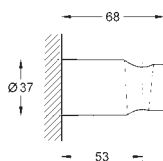

GROHE AKCESORIA PRYSZNICOWE

Numer katalogowy

Kolor

Cena (PLN)

27 594 000

chrom

53,50

Tempesta Cosmopolitan
Uchwyt prysznicowy ścienny
nieprzestawialny
GROHE StarLight wykończenie chromowane