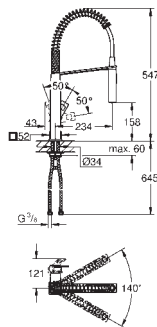

31 395 000
31 395 DC0

chrom
stal nierdzewna

2 580,00
3 360,00

Eurocube

Jednouchwytywa bateria zlewozmywakowa, DN 15

montaż jednootworowy

GROHE StarLight powłoka chromowana

GROHE SilkMove głowica ceramiczna 28 mm

profesjonalny natrysk z 2 rodzajami strumienia

przełącznik: perlator/ natrysk SpeedClean

automatyczne przełączanie na strumień laminarny

metalowa głowka natrysku

wylewka obrotowa

kąt obrotu 140°

wylewka obracana w zakresie 360°

zabezpieczenie przed przepływem zwrotnym

giętkie węże przyłączeniowe

system szybkiego montażu