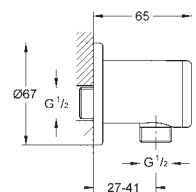

28 626 000 chrom 125,00
Relaxa
Kolanko przyłączeniowe ściennie,
DN 15
przyłączy prysznica 1/2"
przyłączy ściennie 1/2"
gwint zewnętrzny
GROHE StarLight wykończenie chromowane
z chromowaną, matową nasadką
28 636 000 chrom 127,00
nasadka chromowana

PRYSZNICE