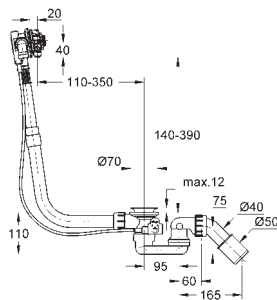

28 991 000

1 080,00

Talentofill

Zestaw napelniający, odpływowy i przelewowy do wanien

do dużych wanien

bez elementów do montażu natynkowego

z syfonem kanalizacyjnym

i kolankiem odpływowym 45°

bez przerywacza strumienia

instalacja zgodnie z DIN 1988

tylko z przerywaczem strumienia

typ A2

bez zestawu przyłączeniowego 28 993 000 lub 28 995 000