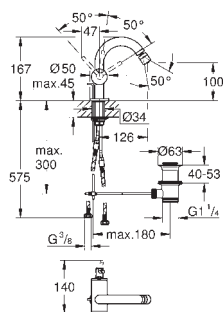

32 108 003	chrom	1 910,00
32 108 DC3	stal nierdzewna	2 670,00
32 108 GL3	cool sunrise	2 860,00
32 108 DA3	warm sunset	2 860,00
32 108 AL3	brushed hard graphite	3 050,00

Atrio

Jednouchwytowa bateria bidetowa, DN 15

Rozmiar M

montaż jednootworowy

GROHE SilkMove głowica ceramiczna 28 mm

z ogranicznikiem temperatury

GROHE StarLight wykończenie chromowane

system szybkiego montażu

perlator z przegubem kulowym

zestaw odpływowy z drążkiem pociągającym 1 1/4"

giętkie węże przyłączeniowe

32 650 003

chrom

2 020,00

32 650 DC3

stal nierdzewna

2 830,00

32 650 GL3

cool sunrise

3 030,00

32 650 DA3

warm sunset

3 030,00

32 650 AL3

brushed hard graphite

3 230,00