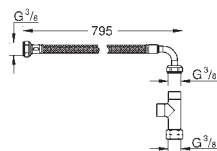

14 074 000

165,00

Zestaw instalacyjny - wąż i trójnik

do manualnej deski myjącej

elementy składowe:

trójnik T 3/8"

giętki wąż przyłączeniowy

795 mm

3/8" x 3/8"