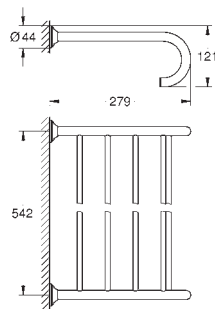

40 660 001
40 660 EN1

chrom
brushed nickel

691,00
1 110,00

Essentials Authentic
Półka z wieszakiem na ręczniki
materiał: metal
586 mm (rozstaw otworów 542 mm)
ukryte mocowanie
GROHE StarLight wykończenie chromowane

40 656 001
40 656 EN1

chrom
brushed nickel

70,70
113,00

Essentials Authentic
Haczyk na płaszcz kąpielowy
materiał: metal
ukryte mocowanie
GROHE StarLight wykończenie chromowane