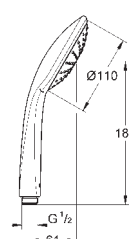

27 265 000

chrom

129,00

Euphoria 110 Mono
Jednostrumieniowy prysznic ręczny
strumień Rain
GROHE DreamSpray perfekcyjny natrysk
GROHE StarLight wykończenie chromowane
SpeedClean system przeciw osadom wapiennym
wewnętrzny kanał wodny
nadaje się do podgrzewaczy przepływowych
min. rekomendowane ciśnienie 1,0 bar