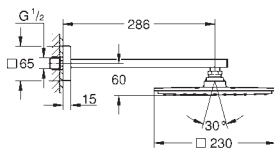

26 064 000 chrom 2 270,00

Rainshower Allure 230
Deszczownica z ramieniem 286 mm, 1 strumień
elementy składowe:
deszczownica Rainshower Allure 230 (27 480 000)
materiał: metal
1 rodzaj strumienia:
strumień Rain
ramię prysznica Rainshower 286 mm (27 709 000)
GROHE EcoJoy, ogranicznik przepływu 9,5 l/min
GROHE DreamSpray perfekcyjny natrysk
GROHE StarLight wykończenie chromowane
SpeedClean system przeciw osadom wapiennym
nadaje się do podgrzewaczy przepływowych
min. rekomendowane ciśnienie 1,0 bar

26 054 000 chrom 2 270,00
ditto, bez ogranicznika przepływu

26 065 000 chrom 2 080,00

Rainshower Allure 230
Deszczownica z przepustem stropowym 154 mm, 1 strumień
elementy składowe:
deszczownica Rainshower Allure 230 (27 480 000)
materiał: metal
1 rodzaj strumienia:
strumień Rain
przepust stropowy Rainshower 154 mm (27 711 000)
GROHE EcoJoy, ogranicznik przepływu 9,5 l/min
GROHE DreamSpray perfekcyjny natrysk
GROHE StarLight wykończenie chromowane
SpeedClean system przeciw osadom wapiennym
nadaje się do podgrzewaczy przepływowych
min. rekomendowane ciśnienie 1,0 bar