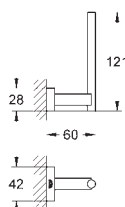

40 623 001
40 623 DC1
40 623 AL1

chrom
stal nierdzewna
brushed hard graphite

165,00
231,00
264,00

Essentials Cube
Uchwyt na zapasowy papier toaletowy
materiał: metal
do montażu podtynkowego, naścienna
ukryte mocowanie
GROHE StarLight wykończenie chromowane