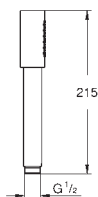

28 341 000 chrom 603,00

Sena Stick
Jednostrumieniowy prysznic ręczny
strumień Rain
materiał: metal
GROHE EcoJoy, ogranicznik przepływu 9,5 l/min
GROHE DreamSpray perfekcyjny natrysk
GROHE StarLight wykończenie chromowane
SpeedClean system przeciw osadom wapiennym
wewnętrzny kanał wodny
uniwersalny montaż, pasuje do wszystkich standardowych węży prysznicowych.
nadaje się do podgrzewaczy przepływowych min. rekomendowane ciśnienie 1,0 bar

28 034 000 chrom 603,00
ditto, bez ogranicznika przepływu

26 465 000 chrom 603,00
26 465 DC0 stal nierdzewna 844,00
26 465 BE0 polished nickel 965,00
26 465 EN0 brushed nickel 1 030,00
26 465 GL0 cool sunrise 965,00
26 465 GN0 brushed cool sunrise 1 030,00
26 465 DA0 warm sunset 965,00
26 465 DL0 brushed warm sunset 1 030,00
26 465 A00 hard graphite 965,00
26 465 AL0 brushed hard graphite 1 030,00