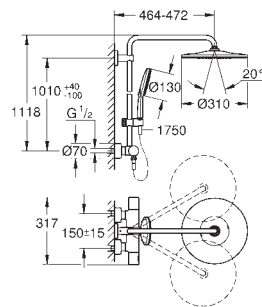

min. przepływ 7 l/min.

26 647 LS0

moon white

4 420,00

ditto, biała tarcza natrysku

26 648 000

chrom

3 850,00