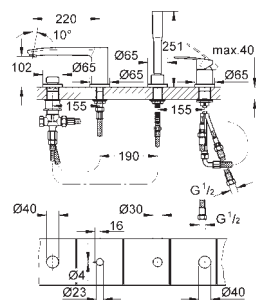

GROHE EUROSTYLE COSMOPOLITAN

Numer katalogowy

Kolor

Cena (PLN)

23 048 003

chrom

3 280,00

Eurostyle Cosmopolitan

4-otworowa bateria wannowa

GROHE SilkMove głowica ceramiczna 46 mm

GROHE StarLight wykończenie chromowane

elementy składowe:

mocowanie wylewki

element obsługi mieszacza jednouchwytywego

do montażu opcjonalnie z (29 037 000)

przełącznik wanna/prysznic

Euphoria Cosmopolitan słuchawka prysznicowa 6.6 l/min

metal shower hose 2000 mm (always chrome for any colour of the set)

giętkie węże przyłączeniowe

przyłącze węża prysznicowego

zabezpieczenie przed przepływem zwrotnym

opcjonalny montaż z 29 037 000 (zamawiany osobno)

min. rekomendowane ciśnienie 1,0 bar