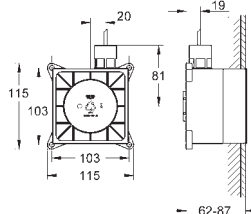

29 073 000

1 020,00

Rainshower F-Series

Zestaw do zabudowy podtynkowej

do zastosowania z podwójnym modułem dźwiękowym (36 360 000)

elementy składowe:

- 2 elementy podtynkowe (115 x 115 x 62-87 mm)
- 2 kable przedłużające (długość 5 m)
- 1 rozdzielacz