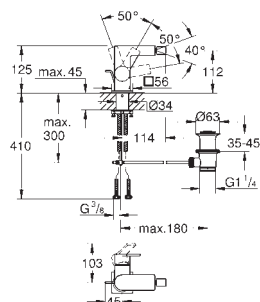

19 386 002	chrom	4 030,00
19 386 GN2	brushed cool sunrise	6 450,00
19 386 DL2	brushed warm sunset	6 450,00
19 386 A02	hard graphite	6 050,00

Allure
2-otworowa bateria umywalkowa
Rozmiar M
naścienna
bez elementów do zabudowy podtynkowej
do montażu z elementem podtynkowym (zamawiany osobno):
23 429 000 (zamawiany osobno)
GROHE FeatherControl głowica typu Joystick
GROHE StarLight wykończenie chromowane
GROHE EcoJoy ogranicznik przepływu 5,7 l/min
GROHE AquaGuide regulowany perlator
rozstaw między wylewką a dźwignią 110 mm
wysięg wylewki 212 mm

23 429 000	1 020,00

Element do montażu podtynkowego 2-otworowej baterii umywalkowej

nowość

24 160 001	chrom	1 910,00
24 160 GN1	brushed cool sunrise	3 060,00
24 160 DL1	brushed warm sunset	3 060,00
24 160 A01	hard graphite	2 870,00

Allure
Jednouchwytna bateria bidetowa, DN 15
Rozmiar M
montaż jednootworowy
GROHE SilkMove głowica ceramiczna 28 mm
GROHE StarLight wykończenie chromowane
perlator z przegubem kulowym
zestaw odpływowy z drążkiem pociągającym 1 1/4"
giętkie węże przyłączeniowe

nowość