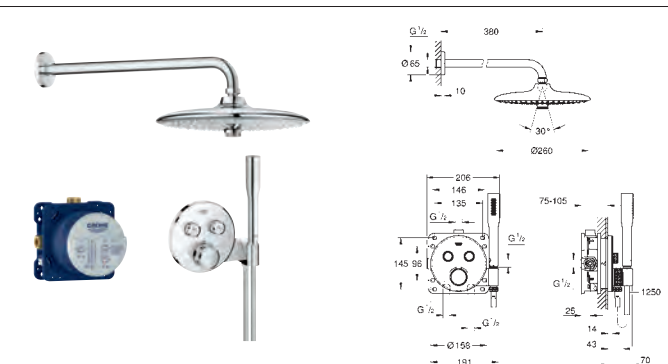

34 744 000

chrom

4 080,00

Grotherm SmartControl

Podtynkowy zestaw prysznicowy

elementy składowe:

bateria termostatyczna do obsługi dwóch wyjść wody, ze zintegrowanym

przyłączem i uchwytem prysznicowym

Grotherm SmartControl

(29 120 000)

GROHE Rapido SmartBox (35 600 000/35 604 000)

deszczownica z trzema rodzajami strumieni Euphoria 260 (26 458 000) z

ramieniem prysznicowym 380 mm

prysznic ręczny Euphoria Cosmopolitan Stick (27 400)

Silverflex wąż prysznicowy 1250 mm (28 362)