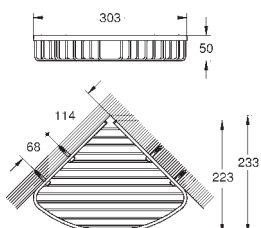

40 663 001

chrom

288,00

BauCosmopolitan
Koszyk na kosmetyki
materiał: metal
do montażu narożnego
duży
montaż na wkręty z kołkami (zawarte w zestawie)