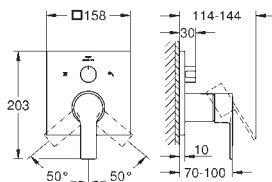

GROHE ALLURE

Numer katalogowy Kolor Cena (PLN)

nowość

29 176 001	chrom	1 910,00
29 176 GN1	brushed cool sunrise	3 060,00
29 176 DL1	brushed warm sunset	3 060,00
29 176 A01	hard graphite	2 870,00

Allure

Jednouchwytowa bateria do obsługi trzech wyjść wody do montażu z elementem podtynkowym (zamawiany osobno):

GROHE Rapido SmartBox (35 600 000/35 604 000)

GROHE SilkMove głowica ceramiczna 46 mm

GROHE StarLight wykończenie chromowane

GROHE FastFixation rozeta ścienna (z uszczelnieniem, zakryte mocowania)

metalowa rozeta ścienna, regulacja 6°

metalowa dźwignia

przełącznik trójdrożny

wydajność przepływu:

wyjście A = 27 l/min

wyjście B = 27 l/min

wyjście C = 27 l/min

element montażowy zamawiany osobno

35 600 000		312,00
GROHE Rapido SmartBox uniwersalny element podtynkowy		

35 604 000		312,00
GROHE Rapido SmartBox uniwersalny element podtynkowy, wariant produktu: Professional		

nowość