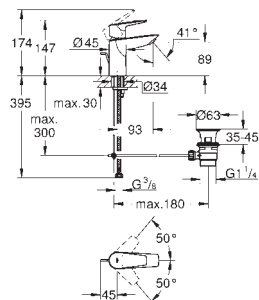

Numer katalogowy

Kolor

Cena (PLN)

23 328 001

chrom

300,00

BauEdge

Bateria umywalkowa, DN 15

Rozmiar S

montaż jednocierowowy
metalowa dźwignia

GROHE Longlife głowica ceramiczna 28 mm
z ogranicznikiem temperatury

GROHE StarLight wykończenie chromowane

GROHE Zero osobne kanały wodne - brak kontaktu wody z ołowiem i niklem

GROHE EcoJoy perlator 5,7 l/min

system szybkiego montażu

zestaw odpływowy z drążkiem pociągającym

giętkie węże przyłączeniowe

Wariant produktu: Professional