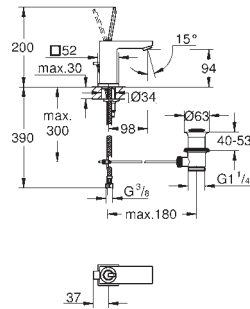

GROHE EUROCUBE JOY

Numer katalogowy

Kolor

Cena (PLN)

23 654 000

chrom

1 000,00

Eurocube Joy
Bateria umywalkowa, DN 15
Rozmiar S
montaż jednootworowy
metalowa dźwignia
GROHE FeatherControl głowica typu Joystick
GROHE EcoJoy SpeedClean perlator 5.7 l/min
GROHE FastFixation Plus system instalacyjny
zestaw odpływowy z drążkiem pociąganim 1 1/4"
giętkie węże przyłączeniowe