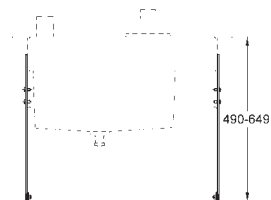

Elementy wsporcze do ramy
do montażu bezpośredniego do podłogi
materiał mocujący
opakowanie zawiera 2 sztuki