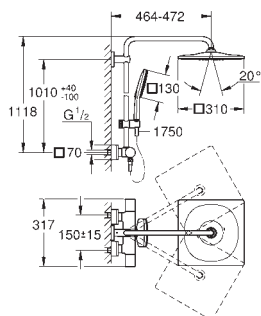

GROHE RAINSHOWER SMARTACTIVE SYSTEMY PRYSZNICOWE

Numer katalogowy

Kolor

Cena (PLN)

26 649 000

chrom

3 850,00

Rainshower SmartActive 310

System prysznicowy z termostatem do montażu ściennego

elementy składowe:

poziome obrotowe ramię 450 mm

termostat natynkowy z funkcją Aquadimmer

przełącznik: deszczownica/ prysznic ręczny

deszczownica Rainshower Mono 310 Cube (26 567)

z przegubem kulowym

kąt obrotu $\pm 15^\circ$

sluchawka prysznicowa Rainshower SmartActive 130 Cube (26 550)

regulowany uchwyt prysznicza

Silverflex wąż prysznicowy 1750 mm (28 388)

GROHE TurboStat głowica termostatyczna

GROHE SafeStop blokada na 38°C

GROHE SafeStop Plus w zestawie opcjonalny ogranicznik temperatury 43°C

GROHE CoolTouch brak ryzyka oparzeń o gorące powierzchnie

GROHE DreamSpray perfekcyjny natrysk

GROHE One-Click Showering wybór rodzaju strumienia

prysznicza za pomocą przycisku

GROHE StarLight wykończenie chromowane

GROHE FastFixation regulowane górne mocowanie

SpeedClean system przeciw osadom wapiennym

przystosowany do podgrzewaczy

przepływowych o mocy min. 18 kW

min. przepływ 7 l/min.

26 652 000

chrom

3 850,00

ditto, GROHE EcoJoy, ogranicznik przepływu 9,5 l/min