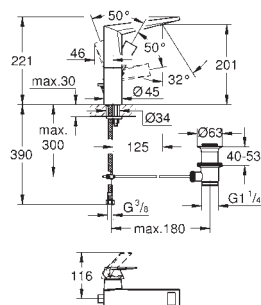

23 109 000	chrom	2 960,00
23 109 DC0	stal nierdzewna	4 150,00
23 109 AL0	brushed hard graphite	4 740,00

Allure Brilliant
Bateria umywalkowa,
Rozmiar L
montaż jednootworowy
GROHE SilkMove głowica ceramiczna 28 mm
ogranicznik temperatury
GROHE StarLight wykończenie chromowane
GROHE EcoJoy ogranicznik przepływu 5,0 l/min
GROHE FastFixation system szybkiego montażu
wylewka ze zintegrowanym perlatozem
zestaw odpływowy z drążkiem pociągającym 1 1/4"
giętkie węże przyłączeniowe
min. rekomendowane ciśnienie 1,0 bar

23 112 000	chrom	2 960,00
23 112 DC0	stal nierdzewna	4 150,00
23 112 AL0	brushed hard graphite	4 740,00
ditto, bez zestawu odpływowego