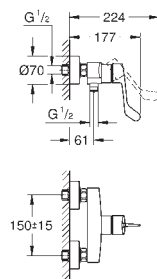

25 244 003

chrom

436,00

Eurosmart

Jednouchwytowa bateria prysznicowa
do montażu podtynkowego, ścienna
długa metalowa dźwignia

GROHE SilkMove głowica ceramiczna 35 mm
regulowany ogranicznik strumienia przepływu
z ogranicznikiem temperatury
wyjście prysznica na dole 1/2"
ze zintegrowanym zaworem zwrotnym
przyłącza S
metalowa rozeta ścienna
zabezpieczenie przed przepływem zwrotnym
Wariant produktu: Professional

34 667 000

chrom

1 490,00