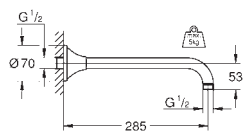

27 986 000

chrom

421,00

27 986 IGO

chrom / złoty

548,00

Rainshower Grandera

Ramię prysznica

wysięg 286 mm
materiał: metal
gwint przyłącza 1/2"
rozeta Grandera
GROHE StarLight wykończenie chromowane
min. rekomendowane ciśnienie 1,0 bar