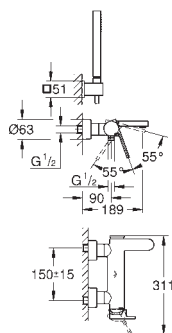

Numer katalogowy Kolor Cena (PLN)

33 547 003 chrom 1 450,00

GROHE Plus
Jednouchwytowa bateria wannowa
do montażu podtynkowego, naścienna
metalowa dźwignia
GROHE SilkMove głowica ceramiczna 35 mm
z ogranicznikiem temperatury
GROHE StarLight wykończenie chromowane
przełącznik: wanna/prysznic
perlator
wyjście prysznic 1/2"
zintegrowany zawór zwrotny
zakryte przyłącza S
zabezpieczenie przed przepływem zwrotnym
z zestawem prysznicowym
elementy składowe:
Euphoria Cube Stick prysznic ręczny (27 698 000)
prysznicowy uchwyt ścienny (27 693 000)
Silverflex wąż prysznicowy 1500 mm (28 364 000)
min. rekomendowane ciśnienie 1,0 bar

40 954 000 chrom 463,00