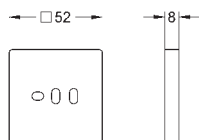

27 933 000

chrom

384,00

Euphoria Cube

Podkładka wyrównująca

do systemów prysznicowych Euphoria Cube

GROHE StarLight wykończenie chromowane