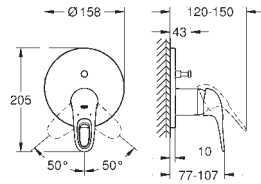

24 049 003
24 049 LS3

chrom
moon white

619,00
805,00

Eurostyle

Jednouchwytowa bateria do obsługi dwóch wyjść wody do montażu z elementem podtynkowym (zamawiany osobno):

GROHE Rapido SmartBox (35 600 000/35 604 000)

GROHE SilkMove głowica ceramiczna 46 mm

GROHE StarLight wykończenie chromowane

GROHE FastFixation rozeta ścienna (z uszczelnieniem, zakryte mocowania)
metalowa rozeta ścienna, regulacja 6°

metalowa dźwignia

automatyczny przełącznik: wanna/ prysznic

wydajność przepływu:

wyjście: B = 27 l/min, wyjście: C = 27 l/min

element montażowy zamawiany osobno

35 600 000

312,00

GROHE Rapido SmartBox uniwersalny element podtynkowy

35 604 000

312,00

GROHE Rapido SmartBox uniwersalny element podtynkowy, wariant produktu: Professional

24 047 003

chrom

612,00