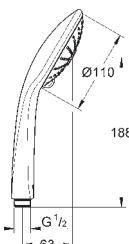

27 239 001

chrom

271,00

Euphoria 110 Massage
Prysznic ręczny 3 strumienie
sitko słuchawki Ø 110 mm
Rain, Massage, SmartRain
GROHE EcoJoy, ogranicznik przepływu 9,5 l/min
GROHE DreamSpray perfekcyjny natrysk
GROHE SprayDimmer (bezstopniowa
redukcja przepływu)
GROHE StarLight wykończenie chromowane
białe sitko
SpeedClean system przeciw osadom wapiennym
wewnętrzny kanał wodny
uniwersalny montaż, pasuje do wszystkich
standardowych węży prysznicowych.
nadaje się do podgrzewaczy przepływowych
min. rekomendowane ciśnienie 1,0 bar

27 221 001

chrom

247,00

bez ogranicznika przepływu