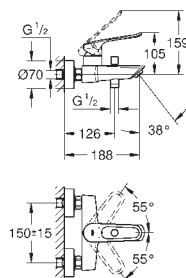

25 241 003

chrom

501,00

Eurosmart

Jednouchwytywa bateria wannowa

do montażu podtynkowego, naścienna

metalowa dźwignia z otworem

GROHE SilkMove głowica ceramiczna 35 mm

regulowany ogranicznik strumienia przepływu

z ogranicznikiem temperatury

przełącznik: wanna/prysznic

perlator

zintegrowany zawór zwrotny w wyjściu prysznica 1/2"

przyłącza S

metalowa rozeta ścienna

zabezpieczenie przed przepływem zwrotnym

Wariant produktu: Professional

ARMATURY
SPECJALNE