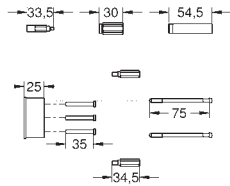

GROHE EUROECO SPECIAL

Numer katalogowy

Kolor

Cena (PLN)

46 191 000

388,00

Zestaw przedłużek

25 mm

do uniwersalnego, podtynkowego elementu jednouchytowego do baterii wannowej lub prysznicowej nadaje się do wszystkich kolekcji i powierzchni

46 343 000

1 040,00

ditto, zestaw przedłużek 50 mm