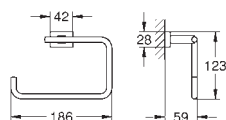

40 510 001 chrom 235,00
40 510 DC1 stal nierdzewna 329,00
40 510 AL1 brushed hard graphite 376,00

Essentials Cube
Wieszak na ręcznik

materiał: metal
ukryte mocowanie
GROHE StarLight wykończenie chromowane