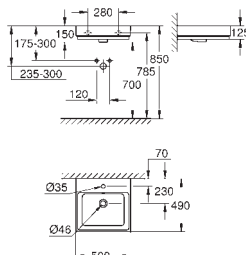

39 474 00H

biel alpejska

1 050,00

Cube Ceramika

Umywalka wisząca 50 cm

montaż ścienny

z 1 otworem na baterię, 2 otwory wstępnie przygotowane

z otworem przelewowym

500 x 490 mm

z ceramiki sanitarnej

PureGuard antybakteryjna, łatwa do czyszczenia powłoka

18 sztuk na palecie