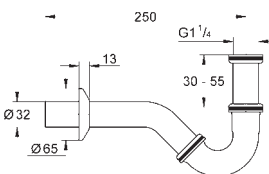

28 946 000 chrom 160,00

Rurkowy syfon kanalizacyjny 1 1/4"
do bidetu
przyłącze ścienne
rozeta przesuwna
odstęp od ściany 250 - 265 mm
GROHE StarLight wykończenie chromowane