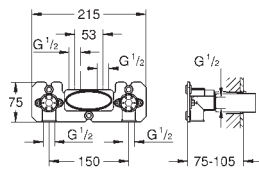

GROHE RAINSHOWER SYSTEM SMARTCONTROL

Numer katalogowy

Kolor

Cena (PLN)

26 449 000

576,00

Element podtynkowy

do montażu podtynkowego, naścienna
2 wyjścia 1/2"
głębokość instalacji 75-105 mm
przyłącze do płukania
materiał uszczelniający w komplecie
urządzenie instalacyjne