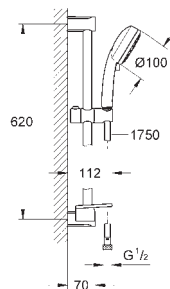

27 928 002

chrom

289,00

Tempesta Cosmopolitan 100

Zestaw z drążkiem prysznicowym, 2 strumienie

elementy składowe:

- prysznic ręczny (27 571 002)
- drążek prysznicowy, 600 mm (27 521 000)
- wąż prysznicowy Relaxaflex 1750 mm 1/2" x 1/2" (28 154 001)
- półka **GROHE EasyReach** (27 596 000)
- **GROHE DreamSpray** perfekcyjny natrysk
- **GROHE StarLight** wykończenie chromowane
- **SpeedClean** system przeciw osadom wapiennym
- wewnętrzny kanał wodny
- nadaje się do podgrzewaczy przepływowych
- min. rekomendowane ciśnienie 1,0 bar