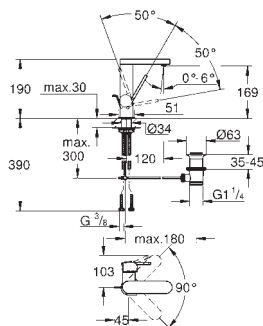

23 871 003
23 871 DC3
23 871 AL3

chrom
stal nierdzewna
brushed hard graphite

1 080,00
1 510,00
1 720,00

GROHE Plus
Bateria umywalkowa, DN 15
Rozmiar M
montaż jednootworowy
metalowa dźwignia
GROHE SilkMove głowica ceramiczna 28 mm z ogranicznikiem temperatury
GROHE StarLight wykończenie chromowane
GROHE EcoJoy SpeedClean perlator 5.7 l/min
GROHE AquaGuide regulowany perlator
system szybkiego montażu
obrotowa wylewka z łatwym dokowaniem
kąt obrotu 90°
zestaw odpływowy z drążkiem pociągającym 1 1/4"
giętkie węże przyłączeniowe