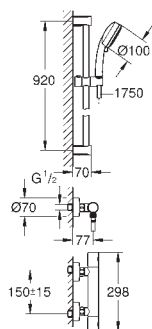

GROHE GROHTHERM 800 COSMOPOLITAN

Numer katalogowy

Kolor

Cena (PLN)

34 769 000

chrom

995,00

Grotherm 800 Cosmopolitan

Termostatyczny zestaw prysznicowy 1/2"

elementy składowe:

Grotherm 800 Cosmopolitan termostatyczna bateria prysznicowa 1/2"
(34 765 000)

Tempesta Cosmopolitan 100 zestaw prysznicowy z drążkiem 900 mm,
2 strumienie (27 788 002)

w zestawie opcjonalny ogranicznik przepływu strumienia

GROHE EcoJoy 5.7 l/min

47 175 000

618,00

GROHE TurboStat głowica 1/2"

do odwróconych przyłączy wody (gorąca woda po prawej)

pasuje do natynkowych termostatów: Grotherm 800, Grotherm 800

Cosmopolitan, Grotherm 1000 Performance, Grotherm 1000, Grotherm Cube,

Grotherm 2000, Grotherm SmartControl

rozwiązanie serwisowe, nie spełnia normy EN1111

uwaga: przy zastosowaniu tego elementu

funkcja CoolTouch nie będzie aktywna