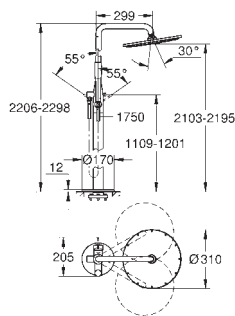

Essence

Wolnostojąca, jednouchwytyowa bateria prysznicowa

do montażu podłogowego

do montażu z elementem podtynkowym (zamawiany osobno):

45 984 001

element montażowy zamawiany osobno

GROHE SilkMove głowica ceramiczna 35 mm

z ogranicznikiem temperatury

GROHE StarLight wykończenie chromowane

automatyczny przełącznik:

deszczownica/ słuchawka

ramię prysznicowe obracane w zakresie 360°

zintegrowany zawór zwrotny w wyjściu prysznica 1/2"

z zamocowaniem prysznica

deszczownica Rainshower Cosmopolitan 310 9.5 l/min (27 477 000)

z przegubem kulowym

kąt obrotu ± 15°

GROHE DreamSpray perfekcyjny natrysk

SpeedClean system przeciw osadom wapiennym

w kolorze chrom: słuchawka prysznicowa 27 806 000, w innych kolorach

słuchawka 26 465 xxx

Silverflex wąż prysznicowy 1750 mm (28 388)

zabezpieczenie przed przepływem zwrotnym

min. rekomendowane ciśnienie 1,0 bar