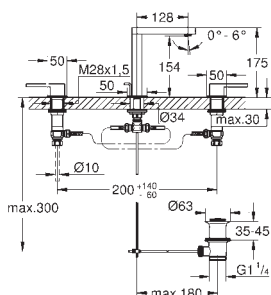

20 301 003 chrom 1 340,00
GROHE Plus
Trzyotworowa bateria umywalkowa DN 15
Rozmiar M
metalowa dźwignia
głowice ceramiczne 1/2", 90°
GROHE StarLight wykończenie chromowane
GROHE EcoJoy SpeedClean perlator 5.7 l/min
GROHE AquaGuide regulowany perlator
system szybkiego montażu
zestaw odpływowy z dźwiczkiem pociągającym 1 1/4"
GROHE FastFixation system szybkiego montażu
elastyczne węże łączące pomiędzy elementem środkowym a zaworami bocznymi
nakrętka przyłącza 1/2" x 10,5 mm