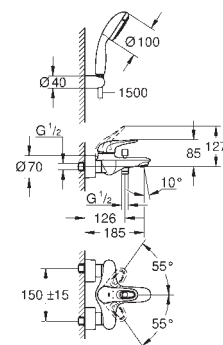

Eurostyle

Jednouchwytowa bateria wannowa
do montażu podtynkowego, ścienna
metalowa dźwignia z otworem

GROHE SilkMove głowica ceramiczna 35 mm
z ogranicznikiem temperatury

GROHE StarLight wykończenie chromowane
regulowany ogranicznik strumienia przepływu
przełącznik: wanna/prysznic

perlator

wyjście prysznica 1/2" ze zintegrowanym zaworem zwrotnym

zakryte przyłącza S

metalowa rozeta ścienna

zabezpieczenie przed przepływem zwrotnym

z zestawem prysznicowym Tempesta

elementy składowe:

prysznic ręczny Tempesta 100, 2 strumienie, (26 161 001)

uchwyt prysznica ściennego (28 605 000)

wąż prysznicowy Relaxflex 1500 mm (28 151 001)