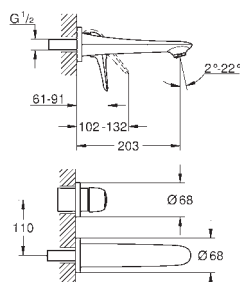

19 571 003

chrom

974,00

Eurostyle
2-otworowa bateria umywalkowa
Rozmiar M

do montażu podtynkowego, naścienna
bez elementów do zabudowy podtynkowej
do montażu z elementem podtynkowym (zamawiany osobno):
23 571 000 (zamawiany osobno)
metalowa rozeta
metalowa dźwignia z otworem
GROHE StarLight wykończenie chromowane
GROHE AquaGuide regulowany perlator
rozstaw między wylewką a dźwignią 110 mm
wysięg 203 mm