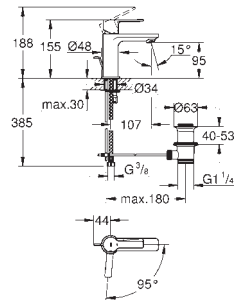

23 790 001

chrom

811,00

Lineare
Bateria umywalkowa, DN 15
Rozmiar XS
montaż jednootworowy
metalowa dźwignia
GROHE SilkMove ES głowica ceramiczna 28 mm, z funkcją oszczędzania -
dźwignia w pozycji środkowej uruchamia wyłącznie zimną wodę
z ogranicznikiem temperatury
GROHE StarLight wykończenie chromowane
GROHE EcoJoy SpeedClean perlator 5.7 l/min
GROHE FastFixation Plus system instalacyjny
zestaw odpływowy z drążkiem pociąganim 1 1/4"
giętkie węże przyłączeniowe