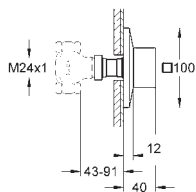

19 796 000 chrom 786,00
19 796 DC0 stal nierdzewna 1 100,00
19 796 AL0 brushed hard graphite 1 260,00

Allure Brilliant
Element zewnętrzny zaworu
podtynkowego
do montażu z elementem podtynkowym (zamawiany osobno):
29 032 000 (wstępnie zamontowana głowica 1/2")
35 028 000
GROHE StarLight wykończenie chromowane
głębokość zabudowy regulowana bezstopniowo
zakres regulacji 43 - 91 mm