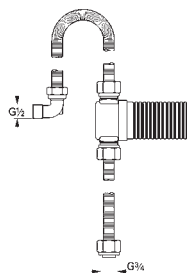

28 995 000

1 190,00

Talentofill

Zestaw przyłączeniowy, DN 20

z podtynkowym przerywaczem strumienia

elementy składowe:

podtynkowy przerywacz strumienia

(Bauart A2, DIN 1988, Teil IV)

3,5 m giętkiej rury przyłączeniowej

(2-częściowa)

bez rozety (19 954 000)