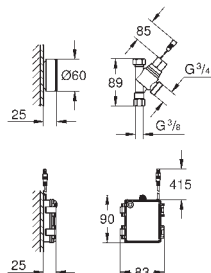

GROHE AKCESORIA KUCHENNE

Numer katalogowy

Kolor

Cena (PLN)

40 402 000

chrom

496,00

GROHE Switch

Zasilany bateryjnie zawór odcinający do zmywarek

elementy składowe:

pilot na baterie

zawór elektroniczny

zasilacz

stopień ochrony IP 45

przepływ 10 l/min w 1.0 bar

temperatura wody wpływającej maksymalnie 40° C

długość kabla od zaworu do sterownika 40 cm

żywność baterii od 2 do 4 lat

baterie i materiał mocujący w zestawie