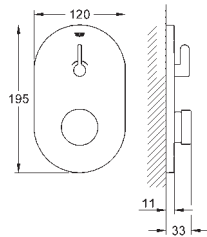

36 322 001

579,00

Eurosmart Cosmopolitan T
Puszka do zabudowy podtynkowej, DN 15

z mieszaczem
zabudowa w ścianie
do baterii czasowych
puszka do wbudowy w ścianie z okalającym kołnierzem samoprzylepnym
do przyłączenia uszczelki wodoodpornej
2 blokady wstępne
gniazdo z mieszaczem
zawór zwrotny
do montażu z 36 321 000
zapewnia wodoszczelność konstrukcji ściany otaczającej element podtynkowy z uszczelnieniem