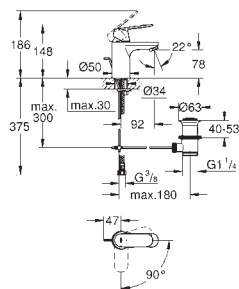

23 377 00E

chrom

418,00

Eurosmart Cosmopolitan
Bateria umywalkowa, DN 15
Rozmiar S

montaż jednootworowy
metalowa dźwignia
GROHE SilkMove ES 35 mm głowica ceramiczna z funkcją oszczędzania
regulowany ogranicznik strumienia przepływu
ogranicznik temperatury
GROHE StarLight wykończenie chromowane
GROHE EcoJoy perlator 5,7 l/min
GROHE FastFixation system instalacyjny
z pierścieniem centrującym
zestaw odpływowy z drążkiem pociągającym 1 1/4"
giętkie węże przyłączeniowe
min. rekomendowane ciśnienie 1,0 bar