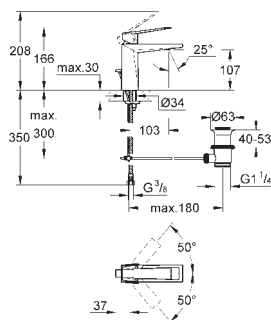

# GROHE ALLURE BRILLIANT

Numer katalogowy

Kolor

Cena (PLN)

23 029 000	chrom	2 380,00
23 029 DC0	stal nierdzewna	3 340,00
23 029 AL0	brushed hard graphite	3 810,00

**Allure Brilliant**  
Bateria umywalkowa,  
Rozmiar M  
montaż jednootworowy  
GROHE SilkMove głowica ceramiczna 28 mm  
ogranicznik temperatury  
GROHE StarLight wykończenie chromowane  
GROHE EcoJoy ogranicznik przepływu 5,0 l/min  
GROHE FastFixation system szybkiego montażu  
wylewka ze zintegrowanym perlatozem  
zestaw odpływowy z drążkiem pociągającym 1 1/4"  
giętkie węże przyłączeniowe  
min. rekomendowane ciśnienie 1,0 bar