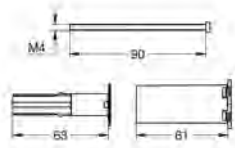

14 058 000

180,00

Uniwersalny zestaw przedłużek, 25 mm

do zastosowania z termostaticzną baterią wannowo-prysznicowym w połączeniu z GROHE Rapido SmartBox