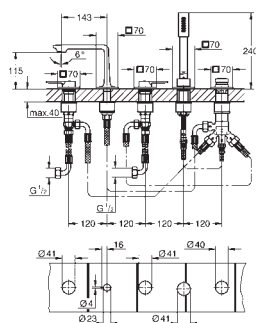

GROHE ALLURE

Numer katalogowy

Kolor

Cena (PLN)

nowość

25 221 001
25 221 GN1
25 221 DL1
25 221 A01

chrom
brushed cool sunrise
brushed warm sunset
hard graphite

5 870,00
9 390,00
9 390,00
8 800,00

Allure

5-otworowa bateria wannowa

do montażu na ławie z płytek

okładzinowych

głowice ceramiczne 1/2", 90°

GROHE StarLight wykończenie chromowane

elementy składowe:

mocowanie wylewki

z jednoramiennymi uchwytami

wylewka wannowa z perlatozem i przełącznikiem wanna/prysznic

Sena słuchawka prysznicowa 6.6 l/min (26 465 ...)

wąż prysznicowy 2000 mm

giętkie węże przyłączeniowe

przyłącze węża prysznicowego

zabezpieczenie przed przepływem zwrotnym

opcjonalny montaż z 29 037 001/29 037 002 (zamawiane osobno)

nowość