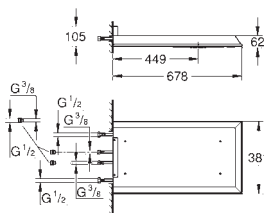

Rainshower F-Series 15"

Deszczownica 3 strumieniowa

strumienie Rain, Bokoma Spray, Kaskada
wymiary: 381 mm (szerokość) x 62 mm (wysokość) x 678 mm (głębokość)
materiał: metal

GROHE DreamSpray perfekcyjny natrysk
GROHE StarLight wykończenie chromowane
szeroki strumień GROHE XL Waterfall
SpeedClean system przeciw osadom wapiennym
przepływy przy ciśnieniu 3 bar:
1 x Rain 300 mm: ok. 20 l/min
1 x Kaskada; 20 l/min
2 x Kaskada: 32 l/min
4 x Bokoma Spray : 20 l/min
wymaga elementu montażowego 26 042 000 (zamawiany osobno)
sterowanie deszczownicą przez 4 dopływy wody

26 042 000 889,00