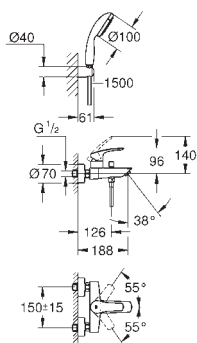

nowość

33 302 003

chrom

568,00

Eurosmart

Jednouchwytowa bateria wannowa
do montażu podtynkowego, naścienna
metalowa dźwignia

GROHE SilkMove głowica ceramiczna 35 mm
regulowany ogranicznik strumienia przepływu
z ogranicznikiem temperatury

GROHE StarLight wykończenie chromowane
przełącznik: wanna/prysznic

perlator
zintegrowany zawór zwrotny w wyjściu prysznica 1/2"
przyłącza S

metalowa rozeta ścienna

zabezpieczenie przed przepływem zwrotnym

z zestawem prysznicowym

elementy składowe:

prysznic ręczny Tempesta 100, jednostrumieniowy, 9,5 l/min (27 923)

uchwyt prysznica ściennego (28 605 000)

wąż prysznicowy Relaxflex 1500 mm (28 151 001)

Wariant produktu: Professional

nowość