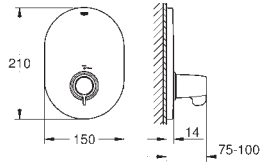

GROHE GROHTHERM SPECIAL

Numer katalogowy

Kolor

Cena (PLN)

29 096 000

chrom

939,00

Grohtherm Special

Bateria centralna z termostatem

do montażu z elementem podtynkowym (zamawiany osobno):

GROHE Rapido T 35 500 000 (zamawiany osobno)

bez elementów do zabudowy podtynkowej

uszczelnienie rozety i trzpienia

zakryte mocowanie

ergonomiczny uchwyt metalowy

pokrętko temperatury z blokadą

bezpieczeństwa

uchwyt z ogranicznikiem temperatury wykonany z metalu

aktywacja dezynfekcji termicznej za pomocą opcjonalnego klucza 47 994 000

GROHE StarLight wykończenie chromowane

GROHE SafetyPlus stała blokada temperatury

35 500 000

939,00

GROHE Rapido T podtynkowy element termostatyczny

35 500 000

939,00

GROHE Rapido T

Podtynkowy element termostatyczny

do zastosowania z Grohtherm Special

bez elementów do montażu natynkowego

zabudowa w ścianie 70mm - 95mm

urządzenie wstępnie zmontowane

GROHE TurboStat głowica termostatyczna

2 wyjścia górne 1/2"

wielkość przepływu 53 l/min. przy

wykorzystaniu wszystkich wyjść

wyjście na dole 1/2" - do stosowania

jedynie z oddzielnym zaworem

odcinającym

prostą instalacją dzięki skrzynce

montażowej

przygotowane otwory montażowe

do suchej i mokrej zabudowy

materiał uszczelniający w komplecie

korpus z mosiądzu

wbudowane zawory zwrotne i sitka do

zanieczyszczeń

GROHE EcoJoy mniejsze zużycie wody

min. rekomendowane ciśnienie 1,0 bar