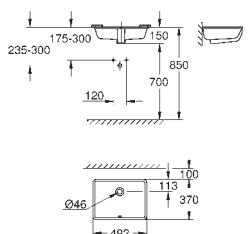

39 480 00H

biel alpejska

1 010,00

Cube Ceramika

Umywalka podblatowa 50 cm

montaż podblatowy

z otworem przelewowym

492 x 370 mm

zestaw mocujący w komplecie

z ceramiki sanitarnej

PureGuard antybakteryjna, łatwa do czyszczenia powłoka

18 sztuk na palecie