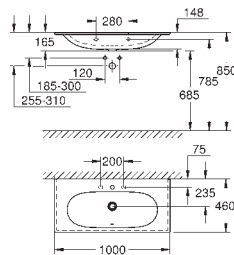

39 566 00H

biel alpejska

2 510,00

Essence

Umywalka naszafkowa 100 cm

montaż ścienny

z 1 otworem na baterię, 2 otwory wstępnie przygotowane
otwór przelewowy na stronie przeciwległej do baterii
odpowiednia do szafek pod umywalkę
1000 x 460 mm

z ceramiki sanitarnej

PureGuard antybakteryjna, łatwa do czyszczenia powłoka

8 sztuk na palecie