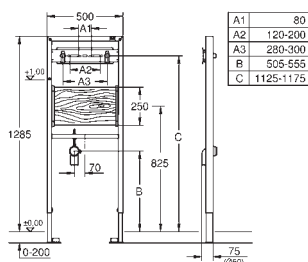

GROHE RAPID SL DO UMYWALEK I BIDETÓW

Numer katalogowy

Kolor

Cena (PLN)

38 544 000

1 080,00

Rapid SL

Stelaż podtynkowy do zlewu
do baterii ściennej

wysokość zabudowy 1,30 m

do montażu przyściennego lub montażu
w ścianie szkieletowej

rama stalowa, powlekana proszkowo, samonośna

do suchej zabudowy, kompletny montaż wstępny

ustalone przyłącza do obiektu

z szybką regulacją i blokadą wysokości

materiał mocujący

kontrola TÜV

płyta ze sklejki wodoodpornej

kolanko odpływu DN 50

2 izolowane akustycznie przyłącza

armatury DN 15

do instalacji wymagane kątowniki ścienne Rapid SL 38 558 00M
(zamawiane osobno)