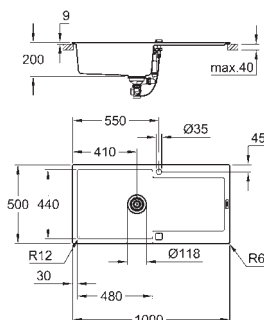

31 645 AT0
31 645 AP0

szary granit
czarny granit

1 600,00
1 600,00

K500

Zlewozmywak kompozytowy z ociekaczem

model: K500 60-C 100/50 1.0 rev

typ montażu: wpuszczany w blat

materiał: kompozyt kwarcowy

GROHE Whisper redukcja hałasu

minimalna długość szafki: 600 mm

wymiary: 1000 x 500 mm

1 komora: 480 x 440 x 200 mm

GROHE FastFixation system szybkiego montażu

montaż zlewozmywaka możliwy z lewej lub z prawej strony

wycięcie: 980 x 480 mm

odpływ: przelew automatyczny

w komplecie: automatyczny zestaw odpływowy z syfonem, sitko na odpadki,

zestaw montażowy

opcjonalnie: automatyczny odpływ (40 986 SD0)

ilość uchwytów montażowych w zestawie: 12

odporność termiczna do 280° C