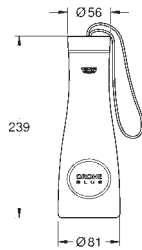

# GROHE BLUE AKCESORIA

Numer katalogowy

Kolor

Cena (PLN)

40 848 000

82,10

**GROHE Blue  
Bidon**

bidon z tritanu z logo GROHE Blue  
wolna od BPA (Bisphenol A)  
korek z uchwytem  
pojemność 500 ml