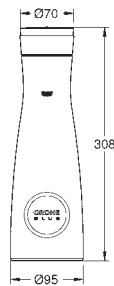

160,00

40 848 AL0

brushed hard graphite

160,00

**GROHE Blue**

**Butelka termoaktywna**

bidon ze stali nierdzewnej z logo GROHE Blue  
podwójna ścianka  
korek z uchwytem  
pojemność 450 ml

40 405 001