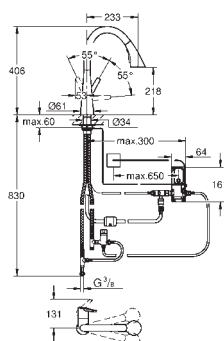

GROHE ZEDRA / ZEDRA SMARTCONTROL / ZEDRA TOUCH

Numer katalogowy

Kolor

Cena (PLN)

31 593 002
31 593 DC2

chrom
stal nierdzewna

2 360,00
3 070,00

Zedra SmartControl

Bateria zlewozmywakowa z funkcją SmartControl

montaż jednootworowy

GROHE StarLight wykończenie chromowane

wyciągana wylewka ze strumieniem laminarnym

metalowa głowka natrysku

GROHE Magnetic Docking łatwe i precyzyjne dokowanie wyciąganej wylewki do pozycji wyjściowej

przełącznik SmartControl, regulacja przepływu wody: od oszczędnego

strumienia EcoJoy do pełnego przepływu

regulacja temperatury wody za pomocą obracanego pierścienia na korpusie baterii

obrotowa wylewka

kąt obrotu 140°

zabezpieczenie przed przepływem zwrotnym

giętkie węże przyłączeniowe

GROHE FastFixation Plus system instalacyjny

GROHE Zero osobne kanały wodne - brak kontaktu wody z ołowiem i niklem

30 219 002

chrom

3 010,00

30 219 DC2

stal nierdzewna

3 910,00

Zedra Touch

Elektroniczna jednouchwytowa bateria zlewozmywakowa, DN15

Touch: uruchomienie przepływu wody przez kontakt ze skórą

zasilanie bateria 6 V

bateria litowa CR-P2

znak CE

zawór magnetyczny

zawór mieszający o stałej wartości

automatyczny wyłącznik bezpieczeństwa po 60 sek. (ustawienie fabryczne)

klasa ochrony IP 44

GROHE StarLight wykończenie chromowane

GROHE SilkMove głowica ceramiczna 35 mm

GROHE Zero osobne kanały wodne - brak kontaktu wody z ołowiem i niklem

GROHE Magnetic Docking łatwe i precyzyjne dokowanie wyciąganej wylewki do pozycji wyjściowej

wyciągana wylewka z trzema rodzajami strumienia

przełącznik strumienia: strumień laminarny / strumień pryszcicowy SpeedClean /

strumień GROHE Blade (zużycie wody mniejsze nawet o 70% i jeszcze większa

wydajność natrysku)