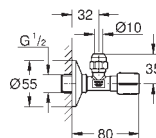

22 037 000	chrom	28,50

Zawór kątowy, DN 15
szorstka końcówka dla łatwiejszego uszczelnienia
przyłącze ściennie 1/2"
gwint zewnętrzny 3/8"
z kompensacją długości
z nakrętką zaciskową Ø 10 mm
trzpień zabezpieczony przed wodą, z komorą smarującą
długie ramię popychające
ergonomiczne metalowe uchwyty
oznakowanie neutralne
metalowa rozeta Ø 55 mm
GROHE StarLight powłoka chromowana