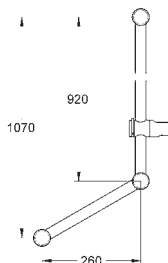

28 587 000

chrom

746,00

Relexa

Drażek prysznicowy, 900 mm

z pokrętłem pokrętło może być montowane lewo- lub prawostronnie z mocowaniami ściennymi (3 szt.) ślizgacz z metalową tuleją regulacja kąta nachylenia za pomocą mechanizmu rastrowego regulacja wysokości za pomocą pokrętła **GROHE StarLight** wykończenie chromowane