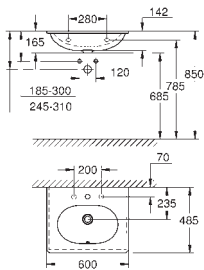

39 565 00H

biel alpejska

1 070,00

Essence

Umywalka wisząca 60 cm

montaż ścienny

z 1 otworem na baterię, 2 otwory wstępnie przygotowane
otwór przelewowy na stronie przeciwległej do baterii
600 x 485 mm

pasuje do postumentu i półpostumentu

z ceramiki sanitarnej

PureGuard antybakteryjna, łatwa do czyszczenia powłoka

16 sztuk na palecie