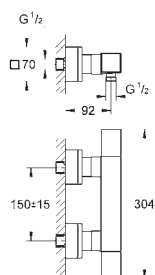

34 488 000 chrom 1 520,00

Grohtherm Cube
Bateria prysznicowa z termostatem, DN 15
do montażu podtynkowego, naścienna
GROHE StarLight wykończenie chromowane
GROHE SafeStop blokada na 38°C
GROHE SafeStop Plus w zestawie opcjonalny ogranicznik temperatury 43°C
GROHE TurboStat głowica termostatyczna
zintegrowane odcięcie wody mieszanej
GROHE EcoButton przycisk na pokrętle redukujący przepływ wody
głowica ceramiczna 1/2", 180°
wyjście prysznica na dole 1/2"
wbudowane zawory zwrotne
sitka do zanieczyszczeń
zabezpieczenie przed przepływem zwrotnym
zakryte przyłącza S
GROHE EcoJoy mniejsze zużycie wody