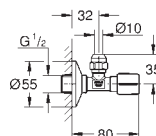

22 045 000	chrom	32,90

Zawór kątowy, DN 15
szorstka końcówka dla łatwiejszego uszczelnienia
przyłącze ściennie 1/2"
gwint zewnętrzny 3/8"
z kompensacją długości
z nakrętką zaciskową Ø 10 mm
trzpień zabezpieczony przed wodą, z komorą smarującą
długie ramię popychające
ergonomiczne metalowe uchwyty
oznakowanie neutralne
metalowa rozeta Ø 55 mm
opakowanie: blister
GROHE StarLight powłoka chromowana