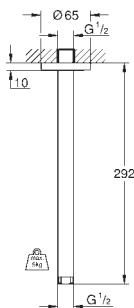

28 497 000

chrom

287,00

Rainshower
Przepust stropowy 292 mm

materiał: metal
gwint przyłącza 1/2"
pasuje do wszystkich deszczownic Rainshower
GROHE StarLight wykończenie chromowane

28 724 000

chrom

216,00

28 724 LSO

moon white/chrom

318,00

ditto, długość 142 mm