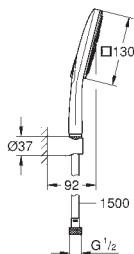

26 589 000

chrom

446,00

Rainshower SmartActive 130 Cube

Zestaw prysznicowy, 3 strumienie

elementy składowe:

sluchawka prysznicowa Rainshower SmartActive 130 Cube (26 582)
uchwyt ścienny (27 056 000)

Silverflex wąż prysznicowy 1500 mm (28 364 000)

GROHE EcoJoy, ogranicznik przepływu 9,5 l/min

GROHE DreamSpray perfekcyjny natrysk

GROHE StarLight wykończenie chromowane

SpeedClean system przeciw osadom wapiennym

wewnętrzny kanał wodny

Twistfree system zapobiegający skręcaniu węża prysznicowego

nadaje się do podgrzewaczy przepływowych