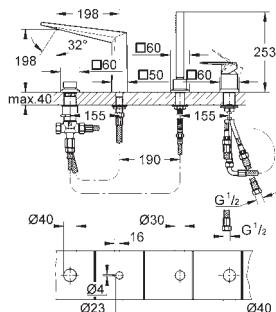

Allure Brilliant
4-otworowa bateria wannowa
GROHE SilkMove głowica ceramiczna 46 mm
GROHE StarLight wykończenie chromowane
elementy składowe:
mocowanie wylewki
element obsługi mieszacza jednouchwytywego
wylewka wannowa ze zintegrowanym perlatozem
przełącznik wanna/prysznic
słuchawka prysznicowa Euphoria Cube
metal shower hose 2000 mm (always chrome for any colour of the set)
giętkie węże przyłączeniowe
przyłącze węża prysznicowego
zabezpieczenie przed przepływem zwrotnym
opcjonalny montaż z 29 037 000 (zamawiany osobno)

23 119 000	chrom	10 690,00
23 119 DC0	stal nierdzewna	14 970,00
23 119 AL0	brushed hard graphite	17 100,00