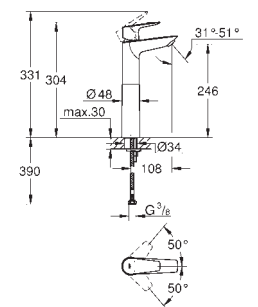

23 761 001

chrom

488,00

BauEdge

Bateria umywalkowa, DN 15

Rozmiar XL

do umywalk wolnostojących
montaż jednocierowny

metalowa dźwignia

GROHE Longlife głowica ceramiczna 28 mm
z ogranicznikiem temperatury

GROHE StarLight wykończenie chromowane

GROHE Zero osobne kanały wodne - brak kontaktu wody z ołowiem i niklem

GROHE EcoJoy perlator 5,7 l/min

system szybkiego montażu

bez zestawu odpływowego

giętkie węże przyłączeniowe

Wariant produktu: Professional