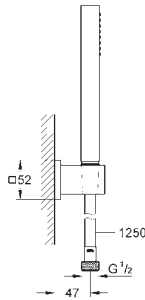

27 703 000

chrom

343,00

**Euphoria Cube Stick
Zestaw prysznicowy**

elementy składowe:
prysznic ręczny Euphoria Cube (27 699)

prysznicowy uchwyt ścienny (27 693 000)

Silverflex wąż prysznicowy 1250 mm (28 362)

GROHE EcoJoy, ogranicznik przepływu 9,5 l/min

GROHE DreamSpray perfekcyjny natrysk

GROHE StarLight wykończenie chromowane

SpeedClean system przeciw osadom wapiennym

wewnętrzny kanał wodny

Twistfree system zapobiegający skręcaniu węża prysznicowego

nadaje się do podgrzewaczy przepływowych

min. rekomendowane ciśnienie 1,0 bar

27 702 000

chrom

343,00

ditto, bez ogranicznika przepływu