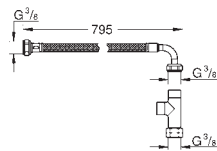

14 074 000

165,00

Zestaw instalacyjny - wąż i trójnik

do manualnej deski myjącej

elementy składowe:

trójnik T 3/8"

giętki wąż przyłączeniowy

795 mm

3/8" x 3/8"