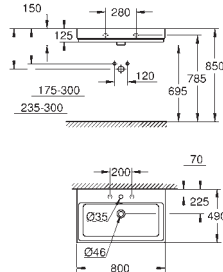

10 sztuk na palecie

39 469 00H

biel alpejska

2 070,00

Cube Ceramika

Umywalka wisząca 80 cm

montaż ścienny

z 1 otworem na baterię, 2 otwory wstępnie przygotowane