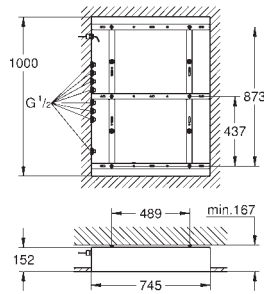

Rainshower F-Series 40"

element montażowy

do montażu z systemem Rainshower F-Series 40" AquaSymphony

1000 mm (szerokość) x 745 mm (wysokość) x 152 mm (głębokość)

minimalna głębokość instalacji 167 mm

mosiężne kanały wodne

przyłącza 1/2"

Konstrukcja sufitu musi spełniać wymagania strukturalne odpowiadające całkowitej masie produktu (>70 kg). Deszczownica posiada 8 osobnych wyjść wody i jedno wyjście na słuchawkę prysznicową, dlatego wydajność odpływu wody musi być wystarczająco wysoka (100 l / min). Przed wykonaniem planów montażowych zalecamy zapoznać się ze szczegółową instrukcją produktu. Przed montażem zalecany kontakt z serwisem Grohe.