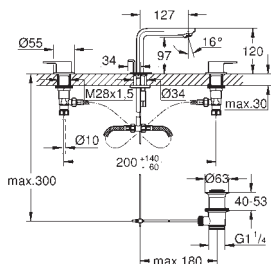

20 304 001

chrom

1 350,00

Lineare
Trzyotworowa bateria umywalkowa DN 15
Rozmiar M

metalowa dźwignia
głowice ceramiczne 1/2", 90°
GROHE StarLight wykończenie chromowane
GROHE EcoJoy SpeedClean perlator 5.7 l/min
GROHE FastFixation system szybkiego montażu
zestaw odpływowy z drążkiem pociąganim 1 1/4"
elastyczne węże łączące pomiędzy elementem środkowym a zaworami bocznymi
min. rekomendowane ciśnienie 1,0 bar
nakrętka przyłącza 1/2" x 10,5 mm