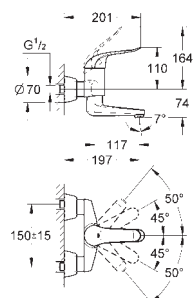

32 767 000

chrom

1 160,00

Euroeco Special

Bateria umywalkowa, DN 15

do montażu podtynkowego, naścienna

GROHE StarLight wykończenie chromowane

GROHE SilkMove głowica ceramiczna 46 mm

GROHE EcoJoy mniejsze zużycie wody

regulowany ogranicznik strumienia przepływu

zmiennie nastawiany ogranicznik temperatury

minimalny przepływ 2,5 l/min

regulator strumienia laminarnego 9 l/min

obrotowa wylewka

wysięg wylewki 197 mm

metalowa dźwignia

długość dźwigni 120 mm

przyłącza S

32 771 000

chrom

1 300,00

ditto, z zamykanymi przyłączami S, wysięg wylewki 214 mm