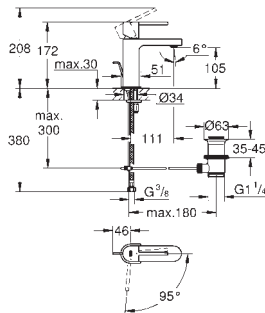

23 870 003

chrom

862,00

GROHE Plus

Bateria umywalkowa, DN 15
Rozmiar S

montaż jednocentrowy
metalowa dźwignia

GROHE SilkMove ES głowica ceramiczna 28 mm, z funkcją oszczędzania -
dźwignia w pozycji środkowej uruchamia wyłącznie zimną wodę
z ogranicznikiem temperatury

GROHE StarLight wykończenie chromowane
GROHE EcoJoy SpeedClean perlator 5.7 l/min

GROHE AquaGuide regulowany perlator
GROHE FastFixation Plus system instalacyjny
zestaw odpływowy z drążkiem pociągającym 1 1/4"
giętkie węże przyłączeniowe