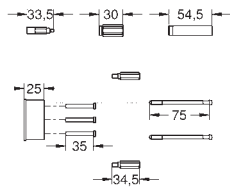

Zestaw przedłużek

25 mm

do uniwersalnego, podtynkowego elementu jednouchytowego

do baterii wannowej lub prysznicowej

nadaje się do wszystkich kolekcji i powierzchni

46 343 000

1 040,00