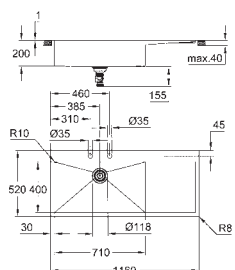

31 581 SD1

stal szlachetna

4 240,00

K1000

Zlewozmywak ze stali szlachetnej

model: K1000 80-S 116/52 1.0 lewostronny
typ montażu: na równi z blatem i wpuszczany w blat
materiał: stal nierdzewna AISI 304 (V2A)
grubość materiału: 1 mm

GROHE StarLight powłoka chromowana
wykończenie: Satin Finish

GROHE Whisper redukcja hałasu

minimalna długość szafki: 800 mm

wymiary: 1160 x 520 mm

1 komora: 710 x 400 mm

promień zewnętrzny: R3, promień wewnętrzny komory: R10

GROHE FastFixation system szybkiego montażu

zlewozmywak montowany po lewej

wycięcie: 1145 x 505 mm

odpływ: $\varnothing$ 3,5"/90 mm z koszykiem na odpady i automatycznym opróżnianiem
w komplecie: automatyczny zestaw odpływowy z syfonem, sitko na odpadki,
zestaw montażowy

opcjonalnie: automatyczny odpływ (40 986 SD0)

ilość uchwytów montażowych w zestawie: 10