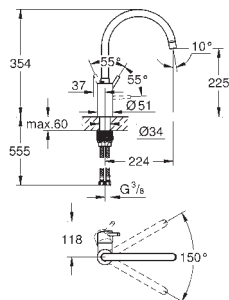

32 661 003
32 661 DC3

chrom
stal nierdzewna

821,00
1 070,00

Concetto

Jednouchwytowa bateria zlewozmywakowa, DN 15

wysoka wylewka

montaż jednootworowy

GROHE StarLight wykończenie chromowane

GROHE SilkMove głowica ceramiczna 35 mm

GROHE Zero osobne kanały wodne - brak kontaktu wody z ołowiem i niklem

perlator

regulowany ogranicznik strumienia przepływu

obrotowa wylewka

kąt obrotu do wyboru: 0° / 150°

giętkie węże przyłączeniowe

GROHE FastFixation system szybkiego montażu