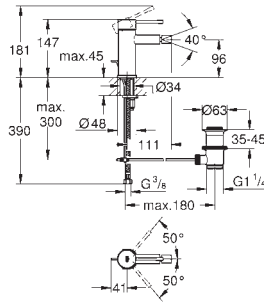

32 935 001

chrom

663,00

32 935 DC1

stal nierdzewna

928,00

32 935 GL1

cool sunrise

994,00

32 935 GN1

brushed cool sunrise

1 060,00

32 935 DA1

warm sunset

994,00

32 935 DL1

brushed warm sunset

1 060,00

32 935 A01

hard graphite

994,00

32 935 AL1

brushed hard graphite

1 060,00

Zostają zastąpione 24 178

25 252 001

chrom

733,00

25 252 DC1

stal nierdzewna

1 030,00

25 252 GL1

cool sunrise

1 100,00

25 252 GN1

brushed cool sunrise

1 170,00

25 252 DA1

warm sunset

1 100,00

25 252 DL1

brushed warm sunset

1 170,00

25 252 A01

hard graphite

1 100,00

25 252 AL1

brushed hard graphite

1 170,00

Essence

Jednouchwytowa bateria prysznicowa

do montażu podtynkowego, naścienna

metalowa dźwignia

GROHE SilkMove głowica ceramiczna 35 mm

z ogranicznikiem temperatury

GROHE StarLight wykończenie chromowane

wyjście prysznicza 1/2"

zintegrowany zawór zwrotny

przyłącza S

zabezpieczenie przed przepływem zwrotnym

min. rekomendowane ciśnienie 1,0 bar

Wariant produktu: Professional