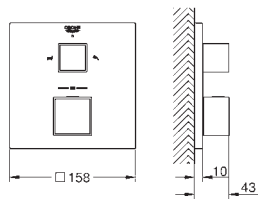

35 600 000		312,00
GROHE Rapido SmartBox uniwersalny element podtynkowy		

35 604 000		312,00
GROHE Rapido SmartBox uniwersalny element podtynkowy, wariant produktu: Professional		

25 238 000	chrom	3 040,00

Eurocube

Podtynkowy zestaw prysznicowy z deszczownicą Rainshower Mono 310 Cube

elementy składowe:

Eurocube bateria mieszcząca (24 062 000)

GROHE Rapido SmartBox uniwersalny element podtynkowy (35 600 000)

Rainshower Mono 310 Cube deszczownica z ramieniem (26 564 000)

Euphoria Cube zestaw prysznicowy (27 702 000)

Euphoria Cube kolanko przyłączeniowe (27 704 000)