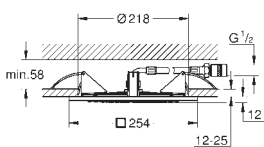

Rainshower F-Series 10" 254 x 254
Deszczownica sufitowa

strumień Rain
254 x 254 mm
materiał: metal
gwint przyłącza 1/2"
GROHE DreamSpray perfekcyjny natrysk
GROHE StarLight wykończenie chromowane
SpeedClean system przeciw osadom wapiennym
nadaje się do podgrzewaczy przepływowych
min. rekomendowane ciśnienie 1,0 bar

27 285 000 chrom 1 910,00