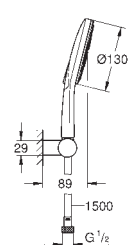

26 580 LS0

moon white

525,00

Rainshower SmartActive 130

Zestaw prysznicowy, 3 strumienie

elementy składowe:

prysznic ręczny Rainshower SmartActive 130 (26 574)

regulowany uchwyt ścienny (27 055)

Silverflex wąż prysznicowy 1500 mm (28 364 000)

GROHE EcoJoy, ogranicznik przepływu 9,5 l/min

GROHE DreamSpray perfekcyjny natrysk

GROHE StarLight powłoka chromowana

SpeedClean system przeciw osadom wapiennym

wewnętrzny kanał wodny

Twistfree system zapobiegający skręcaniu węża prysznicowego

nadaje się do podgrzewaczy przepływowych