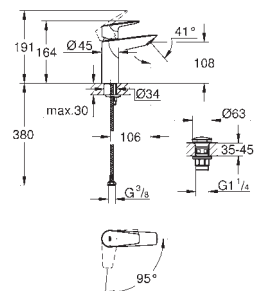

23 908 001

chrom

361,00

BauEdge

Bateria umywalkowa, DN 15

Rozmiar M

montaż jednocierowowy
metalowa dźwignia

GROHE Longlife ES 28 mm ceramiczna głowica z funkcją oszczędzania energii -

dźwignia w pozycji środkowej uruchamia tylko zimną wodę

z ogranicznikiem temperatury

GROHE StarLight wykończenie chromowane

GROHE Zero osobne kanały wodne - brak kontaktu wody z ołowiem i niklem

GROHE EcoJoy perlator 5,7 l/min

system szybkiego montażu

z korkiem klik-klak

giętkie węże przyłączeniowe

Wariant produktu: Professional