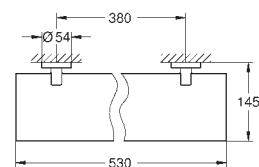

40 799 001	chrom	235,00
40 799 DC1	stal nierdzewna	329,00

Essentials
Półka szklana
materiał: szkło / metal
530 mm (rozstaw otworów 380 mm)
ukryte mocowanie
GROHE StarLight wykończenie chromowane
montaż na wkręty z kołkami (w zestawie)