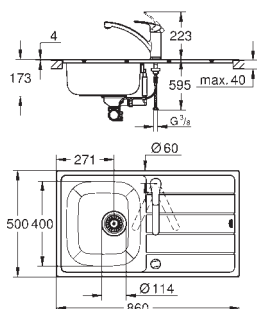

GROHE ZLEWOZMYWAKI STALOWE

Numer katalogowy

Kolor

Cena (PLN)

31 565 SD1

stal szlachetna

901,00

Eurosmart

Zlewozmywak z baterią kuchenną

elementy składowe:

K200 zlewozmywak stalowy z ociekaczem (31 552 SD1)

typ montażu: wpuszczany w blat

Eurosmart bateria zlewozmywakowa (33 281 003)

średnia wylewka

montaż jednootworowy

GROHE StarLight wykończenie chromowane

GROHE SilkMove głowica ceramiczna 35 mm

zintegrowany ogranicznik temperatury

regulowany ogranicznik strumienia przepływu

obrotowa wylewka

kąt obrotu 140°

GROHE Zero osobne kanały wodne - brak kontaktu wody z ołowiem i niklem

perlator z łatwym demontażem za pomocą monety

giętkie węże przyłączeniowe

GROHE FastFixation system szybkiego montażu

opcjonalnie: automatyczny odpływ (40 986 SD0)

Ilość elementów mocujących zlewozmywak (wpuszczany w blat): 14