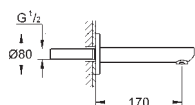

13 261 000

chrom

369,00

Eurosmart Cosmopolitan

Wylewka wannowa

do montażu podtynkowego, naścienna

GROHE StarLight wykończenie chromowane

perlator

gwint zewnętrzny 1/2"

wysięg wylewki 170 mm

min. rekomendowane ciśnienie 1,0 bar