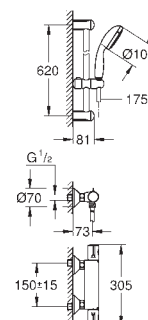

Grotherm 800

Bateria prysznicowa z termostatem, DN 15 z zestawem prysznicowym

elementy składowe:

Grotherm 800 termostaticzna bateria prysznicowa

(34 558 000)

Tempesta II zestaw prysznicowy z drążkiem 600 mm (27 598 001)