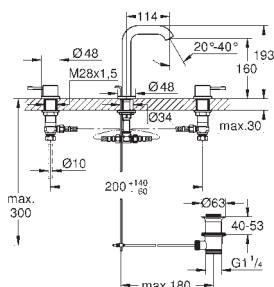

20 296 001

chrom

1 080,00

Essence

Trzyotworowa bateria umywalkowa DN 15

Rozmiar M

metalowa dźwignia

głowice ceramiczne 1/2", 90°

GROHE StarLight wykończenie chromowane

GROHE EcoJoy perlator 5,7 l/min

GROHE AquaGuide regulowany perlator

wylewka z perlatozem

zestaw odpływowy z drążkiem pociągającym 1 1/4"

elastyczne węże łączące pomiędzy elementem środkowym a zaworami bocznymi

min. rekomendowane ciśnienie 1,0 bar

nakrętka przyłącza 1/2" x 10,5 mm