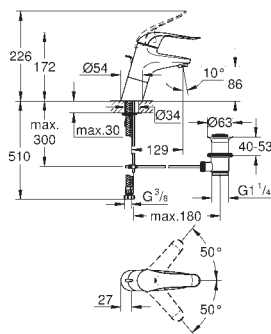

Euroeco Special
Bateria umywalkowa, DN 15

montaż jednootworowy
zestaw odpływowy z drążkiem pociągającym 1 1/4"
GROHE StarLight wykończenie chromowane
GROHE SilkMove głowica ceramiczna 46 mm
regulowany ogranicznik strumienia przepływu
zmiennie nastawiany ogranicznik temperatury
minimalny przepływ 2,5 l/min
regulator strumienia laminarnego 9 l/min
metalowa dźwignia
długość dźwigni 120 mm
system szybkiego montażu
giętkie węże przyłączeniowe

32 765 000

chrom

986,00

ditto, bez zestawu odpływowego