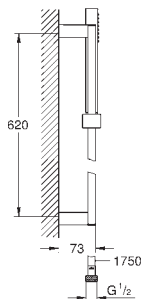

27 936 000

chrom

858,00

Euphoria Cube

Zestaw prysznicowy z drążkiem

elementy składowe:

prysznic ręczny (27 698)

drążek prysznicowy 600 mm

Silverflex wąż prysznicowy 1750 mm (28 388)

GROHE DreamSpray perfekcyjny natrysk

GROHE StarLight wykończenie chromowane

SpeedClean system przeciw osadom wapiennym

wewnętrzny kanał wodny

nadaje się do podgrzewaczy przepływowych

min. rekomendowane ciśnienie 1,0 bar