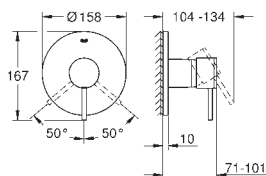

Atrio
Jednouchwytywa bateria do obsługi jednego wyjścia wody
do montażu z elementem podtynkowym (zamawiany osobno):
GROHE Rapido SmartBox (35 600 000/35 604 000)
GROHE SilkMove głowica ceramiczna 46 mm
GROHE StarLight wykończenie chromowane
GROHE FastFixation rozeta ścienna (z uszczelnieniem, zakryte mocowania)
metalowa rozeta ścienna, regulacja 6°
metalowa dźwignia
wydajność przepływu:
wyjście: B lub C = 30 l/min
element montażowy zamawiany osobno

35 600 000 312,00
GROHE Rapido SmartBox uniwersalny element podtynkowy

35 604 000 312,00
GROHE Rapido SmartBox uniwersalny element podtynkowy, wariant produktu: Professional

24 066 003	chrom	1 420,00
24 066 DC3	stal nierdzewna	1 980,00
24 066 GL3	cool sunrise	2 130,00
24 066 DA3	warm sunset	2 130,00
24 066 AL3	brushed hard graphite	2 270,00