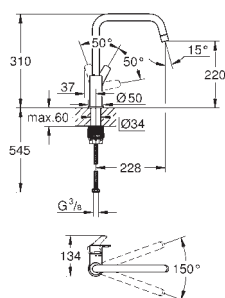

30 567 000

chrom

626,00

30 567 DC0

stal nierdzewna

814,00

Eurosmart

Jednouchwytowa bateria zlewozmywakowa, DN 15

wysoka wylewka

montaż jednootworowy

GROHE StarLight wykończenie chromowane

GROHE SilkMove głowica ceramiczna 28 mm

zintegrowany ogranicznik temperatury

perlator

regulowany ogranicznik strumienia przepływu

obrotowa wylewka

kąt obrotu 150°

GROHE Zero osobne kanały wodne - brak kontaktu wody z ołowiem i niklem

giętkie węże przyłączeniowe 3/8"

GROHE FastFixation Plus system instalacyjny

min. rekomendowane ciśnienie 1,0 bar