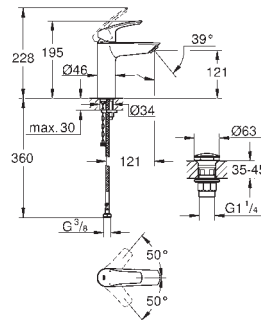

**Wariant produktu: Professional**

nowość

23 989 003

chrom

554,00

**Eurosmart**

**Bateria umywalkowa, DN 15**

**Rozmiar M**