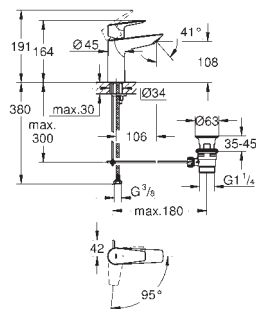

23 759 001

chrom

361,00

BauEdge

Bateria umywalkowa, DN 15

Rozmiar M

montaż jednocierowowy
metalowa dźwignia

GROHE Longlife ES 28 mm ceramiczna głowica z funkcją oszczędzania energii -

dźwignia w pozycji środkowej uruchamia tylko zimną wodę

z ogranicznikiem temperatury

GROHE StarLight wykończenie chromowane

GROHE Zero osobne kanały wodne - brak kontaktu wody z ołowiem i niklem

GROHE EcoJoy perlator 5,7 l/min

system szybkiego montażu

zestaw odpływowy z drążkiem pociągającym

giętkie węże przyłączeniowe

Wariant produktu: Professional