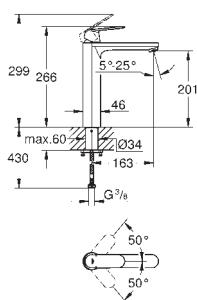

23 933 001

chrom

620,00

**Eurosmart Cosmopolitan**  
**Bateria umywalkowa, DN 15**  
**Rozmiar L**

montaż jednootworowy  
metalowa dźwignia  
zakryte mocowanie dźwigni  
**GROHE SilkMove** głowica ceramiczna 35 mm  
regulowany ogranicznik strumienia przepływu  
**GROHE StarLight** wykończenie chromowane  
**GROHE Zero** osobne kanały wodne - brak kontaktu wody z ołowiem i niklem  
**GROHE FastFixation** system szybkiego montażu  
perlator  
obrotowa wylewka z ogranicznikiem obrotu  
**z korkiem klik-klak 1 1/4"**  
giętkie węże przyłączeniowe  
opcjonalny ogranicznik temperatury (46 375 000)