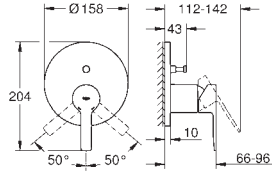

24 064 001	chrom	856,00
24 064 DC1	stal nierdzewna	1 200,00
24 064 AL1	brushed hard graphite	1 370,00

Lineare

Jednouchwytywa bateria do obsługi dwóch wyjść wody do montażu z elementem podtynkowym (zamawiany osobno):

GROHE Rapido SmartBox (35 600 000/35 604 000)

GROHE SilkMove głowica ceramiczna 46 mm

GROHE StarLight wykończenie chromowane

GROHE FastFixation rozeta ścienna (z uszczelnieniem, zakryte mocowania) metalowa rozeta ścienna, regulacja 6°

metalowa dźwignia

automatyczny przełącznik: wanna/ prysznic

wydajność przepływu:

wyjście: B = 27 l/min, wyjście: C = 27 l/min

element montażowy zamawiany osobno

35 600 000		312,00
GROHE Rapido SmartBox uniwersalny element podtynkowy		

35 604 000		312,00
GROHE Rapido SmartBox uniwersalny element podtynkowy, wariant produktu: Professional