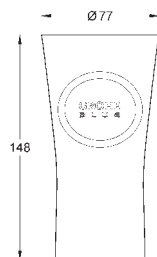

40 437 000

273,00

GROHE Blue

Szklanki (6 sztuk)

kryształowe szklanki z logo GROHE Blue
można myć w zmywarce
pojemność 250 ml