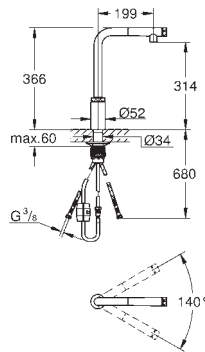

GROHE MINTA / MINTA SMARTCONTROL / MINTA TOUCH

Numer katalogowy

Kolor

Cena (PLN)

31 613 000	chrom	1 650,00
31 613 DC0	stal nierdzewna	2 140,00
31 613 A00	hard graphite	2 300,00

Minta SmartControl

Bateria zlewozmywakowa z funkcją SmartControl

montaż jednootworowy

GROHE StarLight wykończenie chromowane
wyciągana wylewka ze strumieniem laminarnym

pozycji wyjściowej

przełącznik SmartControl, regulacja przepływu wody: od oszczędnego strumienia EcoJoy do pełnego przepływu

regulacja temperatury wody za pomocą obracanego pierścienia na korpusie baterii

obrotowa wylewka

kąt obrotu 140°

zabezpieczenie przed przepływem zwrotnym

giętkie węże przyłączeniowe

GROHE FastFixation Plus system instalacyjny

GROHE Zero osobne kanały wodne - brak kontaktu wody z ołowiem i niklem