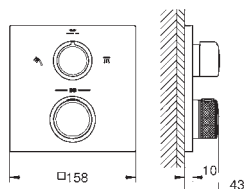

nowość

29 181 002	chrom	2 120,00
29 181 GN2	brushed cool sunrise	3 400,00
29 181 DL2	brushed warm sunset	3 400,00
29 181 A02	hard graphite	3 180,00

Allure

Baterie termostatyczna do obsługi dwóch wyjść wody z przełącznikiem deszczownica/słuchawka prysznicowa

do montażu z elementem podtynkowym (zamawiany osobno):

GROHE Rapido SmartBox (35 600 000/35 604 000)

GROHE TurboStat głowica termostatyczna

GROHE StarLight wykończenie chromowane

GROHE FastFixation rozeta ścienna (z uszczelnieniem, zakryte mocowania) metalowa rozeta ścienna, regulacja 6°

nadrukowane symbole deszczownicy i słuchawki prysznicowej

GROHE SafeStop blokada na 38°C

GROHE SafeStop Plus w zestawie opcjonalny ogranicznik temperatury 43°C / 46°C

GROHE Aquadimmer: regulacja strumienia przepływu, przełącznik pomiędzy wyjściami wody

metalowe pokrętki

wydajność przepływu: wyjście: B = 27 l/min, wyjście: C = 30 l/min

element montażowy zamawiany osobno

35 600 000		312,00
GROHE Rapido SmartBox uniwersalny element podtynkowy		

35 604 000		312,00
GROHE Rapido SmartBox uniwersalny element podtynkowy, wariant produktu: Professional