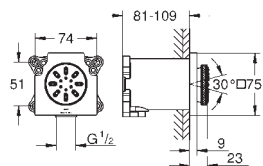

GROHE ALLURE BRILLIANT

Numer katalogowy

Kolor

Cena (PLN)

nowość

26 802 000
26 802 DC0
26 802 ALO

chrom
stal nierdzewna
brushed hard graphite

520,00
728,00
884,00

Rainshower Aqua Prysznic boczny kwadratowy, 2 strumienie

rodzaj strumienia:
PureRain, ActiveJet
zawiera element podtynkowy i uszczelnienie
75 x 75 mm
zakres obrotu $\pm 15^\circ$
gwint przyłącza 1/2"
natrysk na odległość 600 mm
GROHE EcoJoy ogranicznik przepływu 3.3 l/min
GROHE DreamSpray perfekcyjny natrysk
GROHE StarLight wykończenie chromowane
SpeedClean system przeciw osadom wapiennym
min. rekomendowane ciśnienie 1,0 bar
Nie nadaje się do podgrzewaczy przepływowych!