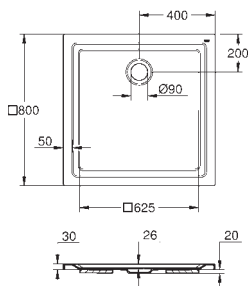

39 302 000

biel alpejska

709,00

Brodzik prysznicowy z akrylu 800 x 800

wymiary: 800 x 800 mm

głębokość: 30 mm

materiał: akryl

średnica odpływu: 90 mm

zalecane zestawy odpływowe GROHE: 49 533 000 (pionowy), 49 534 000 (poziomy); zamawiane osobno

Rekomendowane akcesoria montażowe:

Uniwersalne nogi MEPA BW 5 (150130) do montażu brodzika i szyny do brodzików (190032) lub rama montażowa MEPA SF (150183)

taśma uszczelniająca MEPA (180040)

zalecany zestaw montażowy Poresta (17014411)

zalecany zestaw montażowy Schedel (SD 90080)

20 sztuk na palecie