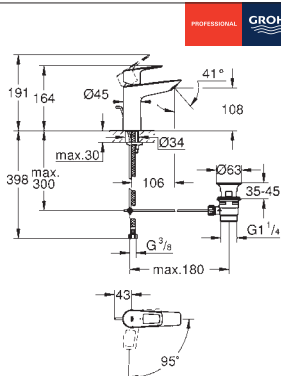

Numer katalogowy

Kolor

Cena (PLN)

23 887 001

chrom

361,00

BauLoop
Bateria umywalkowa, DN 15
Rozmiar M

montaż jednootworowy
metalowa dźwignia
GROHE Longlife ES 28 mm ceramiczna głowica z funkcją oszczędzania energii - dźwignia w pozycji środkowej uruchamia tylko zimną wodę z ogranicznikiem temperatury
GROHE StarLight wykończenie chromowane
GROHE Zero osobne kanały wodne - brak kontaktu wody z ołowiem i niklem
GROHE EcoJoy perlator 5,7 l/min
system szybkiego montażu
zestaw odpływowy z drążkiem pociągającym
giętkie węże przyłączeniowe
Wariant produktu: Professional