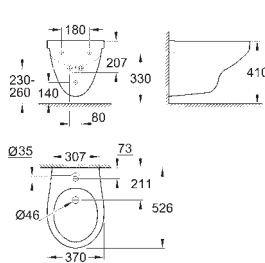

39 433 000

biel alpejska

733,00

Bau Ceramika

Bidet wiszący

z 1 otworem na baterię
z otworem przelewowym
z ceramiki sanitarnej
16 sztuk na palecie