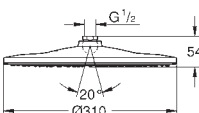

GROHE DESZCZOWNICE

Numer katalogowy

Kolor

Cena (PLN)

26 641 000

chrom

2 320,00

Rainshower SmartConnect 310 Deszczownica, 2 strumienie

GROHE PureRain, ActiveRain
możliwość zaprogramowania domyślnego rodzaju natrysku
chromowana tarcza deszczownicy
obrotowe złącze kulowe $\pm 10^\circ$
gwint przyłącza 1/2"

z bezprzewodowym pilotem do zmiany rodzajów strumieni

mocowanie do ściany na wkręt lub klej
zasilanie bateryjne
w zestawie 3 x baterie AAA i 1 x ogniwo guzikowe CR 2032
wskaźnik LED sygnalizujący parowanie produktów i konieczność wymiany baterii
wodoodporny pilot zdalnego sterowania o stopniu ochrony IP57

GROHE EcoJoy, ogranicznik przepływu 9,5 l/min

GROHE DreamSpray perfekcyjny natrysk

GROHE StarLight wykończenie chromowane

SpeedClean system przeciw osadom wapiennym
wewnętrzny kanał wodny

nadaje się do podgrzewaczy przepływowymi

można stosować od 1,5 bar ciśnienia przepływu

26 643 000

chrom

2 420,00

Rainshower SmartConnect 310 Cube

Deszczownica, 2 strumienie

GROHE PureRain, ActiveRain
możliwość zaprogramowania domyślnego rodzaju natrysku
chromowana tarcza deszczownicy
obrotowe złącze kulowe $\pm 10^\circ$
gwint przyłącza 1/2"

z bezprzewodowym pilotem do zmiany rodzajów strumieni

mocowanie do ściany na wkręt lub klej
zasilanie bateryjne
w zestawie 3 x baterie AAA i 1 x ogniwo guzikowe CR 2032
wskaźnik LED sygnalizujący parowanie produktów i konieczność wymiany baterii
wodoodporny pilot zdalnego sterowania o stopniu ochrony IP57

GROHE EcoJoy, ogranicznik przepływu 9,5 l/min

GROHE DreamSpray perfekcyjny natrysk

GROHE StarLight wykończenie chromowane

SpeedClean system przeciw osadom wapiennym
wewnętrzny kanał wodny

nadaje się do podgrzewaczy przepływowymi

można stosować od 1,5 bar ciśnienia przepływu

26 562 000