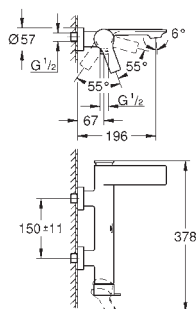

GROHE ALLURE

Numer katalogowy

Kolor

Cena (PLN)

nowość

32 826 001	chrom	2 550,00
32 826 GN1	brushed cool sunrise	4 080,00
32 826 DL1	brushed warm sunset	4 080,00
32 826 A01	hard graphite	3 820,00

Allure
Jednouchwytywa bateria wannowa
naścienna
GROHE SilkMove głowica ceramiczna 35 mm
GROHE StarLight wykończenie chromowane
GROHE FastFixation system szybkiego montażu
regulowany ogranicznik strumienia przepływu
przełącznik: wanna/prysznic
wylewka
perlator
wyjście prysznic na dole 1/2"
ze zintegrowanym zaworem zwrotnym
zakryte przyłącza S
zabezpieczenie przed przepływem zwrotnym

nowość