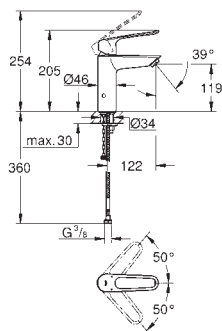

GROHE EUROSMART CARE

Numer katalogowy

Kolor

Cena (PLN)

nowość

23 987 003

chrom

707,00

Eurosmart

Bateria umywalkowa, DN 15

Rozmiar M

termostatyczna ochrona przed poparzeniem

regulacja maksymalnej temperatury

dezynfekcja termiczna bez konieczności

ponownego ustawiania temperatury

w zestawie klucz umożliwiający uruchomienie dezynfekcji termicznej

montaż jednootworowy

metalowa dźwignia z otworem

GROHE SilkMove głowica ceramiczna 28 mm

regulowany ogranicznik strumienia przepływu

wbudowane zawory zwrotne

sitka do zanieczyszczeń

GROHE Zero osobne kanały wodne - brak kontaktu wody z ołowiem i niklem

GROHE EcoJoy 4.2 l/min strumień laminarny

GROHE FastFixation system szybkiego montażu

bez zestawu odpływowego

giętkie węże przyłączeniowe

max. różnica ciśnień 5:1

Wariant produktu: Professional

nowość

23 980 003

chrom

403,00