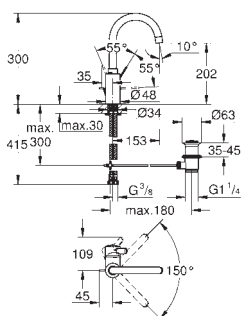

32 830 001

chrom

613,00

Eurosmart Cosmopolitan
Bateria umywalkowa, DN 15
Rozmiar L

montaż jednootworowy
metalowa dźwignia
zakryte mocowanie dźwigni
GROHE SilkMove głowica ceramiczna 35 mm
regulowany ogranicznik strumienia przepływu
GROHE StarLight wykończenie chromowane
GROHE Zero osobne kanały wodne - brak kontaktu wody z ołowiem i niklem
GROHE FastFixation system szybkiego montażu
perlator
obrotowa wylewka z ogranicznikiem obrotu
zestaw odpływowy z drążkiem pociągającym 1 1/4"
giętkie węże przyłączeniowe
opcjonalny ogranicznik temperatury (46 375 000)