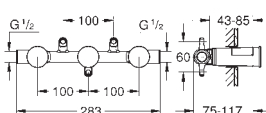

29 025 002

1 030,00

Dwuuchwytowy element

do zabudowy podtynkowej

do 3-otworowej baterii umywalkowej

zabudowa w ścianie

bez elementów do montażu natynkowego

głębokość zabudowy 43 - 85 mm

odporny na korozję mosiądz DR

urządzenie instalacyjne

zapewnia wodoszczelność konstrukcji ściany otaczającej element podtynkowy

z uszczelnieniem