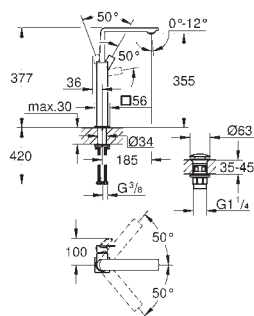

GROHE ALLURE

Numer katalogowy

Kolor

Cena (PLN)

nowość

32 757 001	chrom	1 910,00
32 757 GN1	brushed cool sunrise	3 060,00
32 757 DL1	brushed warm sunset	3 060,00
32 757 A01	hard graphite	2 870,00

Allure
Bateria umywalkowa, Rozmiar M
montaż jednootworowy
obrotowa wylewka
GROHE SilkMove głowica ceramiczna 28 mm
GROHE StarLight wykończenie chromowane
GROHE EcoJoy ogranicznik przepływu 5,7 l/min
GROHE FastFixation Plus system instalacyjny
GROHE AquaGuide regulowany perlator
zestaw odpływowy z drążkiem pociągającym 1 1/4"
giętkie węże przyłączeniowe
ogranicznik temperatury

nowość

32 146 001	chrom	2 120,00
32 146 GN1	brushed cool sunrise	3 400,00
32 146 DL1	brushed warm sunset	3 400,00
32 146 A01	hard graphite	3 180,00

Allure
Bateria umywalkowa, Rozmiar L
montaż jednootworowy
obrotowa wylewka
GROHE SilkMove głowica ceramiczna 28 mm
GROHE StarLight wykończenie chromowane
GROHE EcoJoy ogranicznik przepływu 5,7 l/min
GROHE FastFixation Plus system instalacyjny
GROHE AquaGuide regulowany perlator
zestaw odpływowy z drążkiem pociągającym 1 1/4"
giętkie węże przyłączeniowe
ogranicznik temperatury

nowość

23 403 001	chrom	2 440,00
23 403 GN1	brushed cool sunrise	3 910,00
23 403 DL1	brushed warm sunset	3 910,00
23 403 A01	hard graphite	3 660,00

Allure
Bateria umywalkowa, DN 15 Rozmiar XL
montaż jednootworowy
obrotowa wylewka
do umywalek wolnostojących
GROHE SilkMove głowica ceramiczna 28 mm
GROHE StarLight wykończenie chromowane
GROHE EcoJoy ogranicznik przepływu 5,7 l/min
bez zestawu odpływowego
GROHE AquaGuide regulowany perlator
wysięg 185 mm
wysokość 377 mm
z korkiem klik-klak
giętkie węże przyłączeniowe
ogranicznik temperatury

nowość