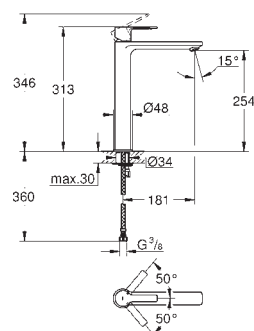

23 296 001  
23 296 DC1  
23 296 AL1

chrom  
stal nierdzewna  
brushed hard graphite

1 210,00  
1 690,00  
1 930,00

**Lineare**  
**Bateria umywalkowa, DN 15**  
**Rozmiar L**

montaż jednootworowy  
metalowa dźwignia  
**GROHE SilkMove** głowica ceramiczna 28 mm z ogranicznikiem temperatury  
**GROHE StarLight** wykończenie chromowane  
**GROHE EcoJoy** SpeedClean perlator 5.7 l/min  
**GROHE FastFixation Plus** system instalacyjny obrotowa wylewka z perlatozem i ogranicznikiem obrotu  
**zestaw odpływowy z drążkiem pociąganim 1 1/4"**  
giętkie węże przyłączeniowe  
min. rekomendowane ciśnienie 1,0 bar