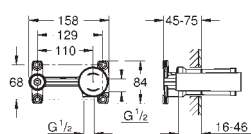

23 571 000

986,00

Jednouchwytowy element do zabudowy podtynkowej
do 2-otworowej baterii umywalkowej
zabudowa w ścianie
bez elementów do montażu natynkowego
GROHE SilkMove głowica ceramiczna 35 mm
regulowany ogranicznik strumienia przepływu
z ogranicznikiem temperatury
wylewka może być umieszczona z lewej lub prawej strony
odporny na korozję mosiądz DR
zapewnia wodoszczelność konstrukcji ściany otaczającej element podtynkowy
z uszczelnieniem