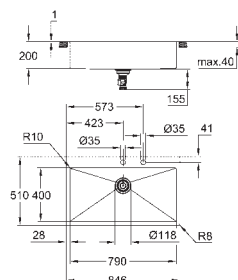

GROHE ZLEWOZMYWAKI STALOWE

Numer katalogowy

Kolor

Cena (PLN)

31 584 SD1

stal szlachetna

3 170,00

K800

Zlewozmywak ze stali szlachetnej

model: K800 90-S 84.6/51 1.0

typ montażu: na równi z blatem i wpuszczany w blat

materiał: stal nierdzewna AISI 304 (V2A)

grubość materiału: 1 mm

GROHE StarLight powłoka chromowana

wykończenie: Satin Finish

GROHE Whisper redukcja hałasu

minimalna długość szafki: 900 mm

wymiary: 846 x 510 mm

1 komora: 790 x 400 x 200 mm

promień zewnętrzny: R3, promień wewnętrzny komory: R10

GROHE FastFixation system szybkiego montażu

wycięcie: 831 x 495 mm

odpływ: Ø 3,5"/90 mm z koszyczkiem na odpady i automatycznym opróżnianiem w komplecie: automatyczny zestaw odpływowy z syfonem, sitko na odpadki, zestaw montażowy

opcjonalnie: automatyczny odpływ (40 986 SD0)

ilość uchwytów montażowych w zestawie: 10