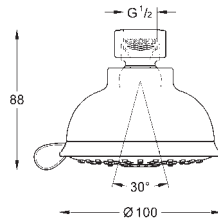

GROHE DESZCZOWNICE

Numer katalogowy

Kolor

Cena (PLN)

27 610 001

chrom

272,00

Tempesta Rustic 100

Prysznic górny, 4 strumienie

GROHE Rain O², Rain, Massage, Jet
obrotowe złącze kulowe +/- 15°
gwint przyłącza 1/2"

GROHE EcoJoy, ogranicznik przepływu 9,5 l/min

GROHE DreamSpray perfekcyjny natrysk

GROHE StarLight wykończenie chromowane

SpeedClean system przeciw osadom wapiennym

wewnętrzny kanał wodny

nadaje się do podgrzewaczy przepływowych

min. rekomendowane ciśnienie 1,0 bar