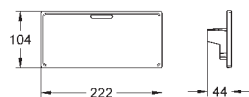

zakryte przyłącza S

**GROHE EcoJoy** mniejsze zużycie wody

18 700 000

daVinci satin white

173,00