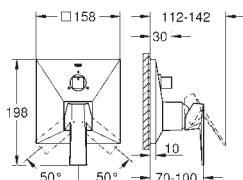

GROHE ALLURE BRILLIANT

Numer katalogowy Kolor Cena (PLN)

24 099 000	chrom	1 730,00
24 099 DC0	stal nierdzewna	2 420,00
24 099 AL0	brushed hard graphite	2 770,00

Allure Brilliant
Jednouchwytywa bateria do obsługi trzech wyjść wody do montażu z elementem podtynkowym (zamawiany osobno):
GROHE Rapido SmartBox (35 600 000/35 604 000)
GROHE SilkMove głowica ceramiczna 46 mm
GROHE StarLight wykończenie chromowane
GROHE FastFixation rozeta ścienna (z uszczelnieniem, zakryte mocowania)
metalowa rozeta ścienna, regulacja 6°
metalowa dźwignia
przełącznik trójdrożny
wydajność przepływu:
wyjście A = 27 l/min
wyjście B = 27 l/min
wyjście C = 27 l/min
element montażowy zamawiany osobno

35 600 000		312,00
GROHE Rapido SmartBox uniwersalny element podtynkowy		

35 604 000		312,00
GROHE Rapido SmartBox uniwersalny element podtynkowy, wariant produktu: Professional		

19 787 001	chrom	6 380,00
19 787 DC1	stal nierdzewna	8 930,00
19 787 AL1	brushed hard graphite	10 200,00