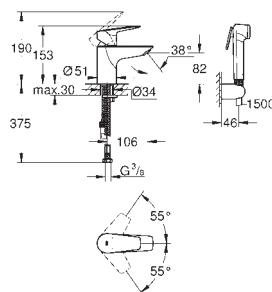

23 757 001

chrom

414,00

BauEdge

Bateria umywalkowa, DN 15

Rozmiar S

montaż jednootworowy

GROHE Longlife głowica ceramiczna 35 mm
z ogranicznikiem temperatury

GROHE StarLight wykończenie chromowane

GROHE EcoJoy perlator 5,7 l/min

system szybkiego montażu

bez zestawu odpływowego

giętkie węże przyłączeniowe

z zestawem prysznicowym w skład którego wchodzi:

słuchawka z wbudowanym przełącznikiem

uchwyt prysznicowy ścienny

wąż prysznicowy

wąż prysznicowy 1500 mm (28 143 000)

Wariant produktu: Professional