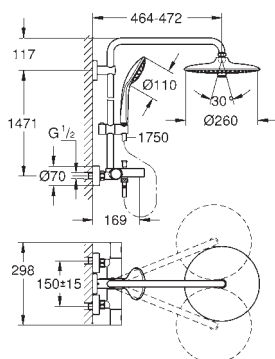

GROHE EUPHORIA SYSTEMY PRYSZNICOWE

Numer katalogowy

Kolor

Cena (PLN)

27 475 001

chrom

2 870,00

Euphoria System 260

System wannowo-prysznicowy z termostatem do montażu ściennego

elementy składowe:

poziome obrotowe ramię 450 mm

termostat natynkowy z funkcją Aquadimmer

przełącznik: deszczownica/ prysznic ręczny

deszczownica Euphoria 260 (26 457)

3 rodzaje strumieni:

Rain, SmartRain, Jet

z przegubem kulowym

kąt obrotu $\pm 15^\circ$

wylewka wannowa

oddzielny przełącznik do słuchawki prysznicowej

prysznic ręczny Euphoria 110 Massage (27 239)

3 rodzaje strumieni:

Rain, SmartRain, Massage

regulowany uchwyt prysznica

Silverflex wąż prysznicowy 1750 mm (28 388)

GROHE EcoJoy, ogranicznik przepływu 9,5 l/min

GROHE TurboStat głowica termostatyczna

GROHE SafeStop blokada na 38°C

GROHE SafeStop Plus w zestawie opcjonalny ogranicznik temperatury 43°C

GROHE DreamSpray perfekcyjny natrysk

GROHE StarLight wykończenie chromowane

GROHE SprayDimmer (bezstopniowa

redukcja przepływu)

SpeedClean system przeciw osadom wapiennym

wewnętrzny kanał wodny

Twistfree system zapobiegający skręcaniu węża prysznicowego

przystosowany do podgrzewaczy

przepływowych o mocy min. 18 kW

min. przepływ 7 l/min.

PRYSZNICE