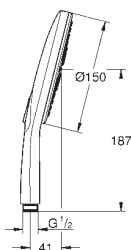

GROHE RAINSHOWER SMARTACTIVE

Numer katalogowy

Kolor

Cena (PLN)

26 554 LS0

moon white

401,00

Rainshower SmartActive 150

Prysznic ręczny 3 strumienie

biała tarcza natrysku

strumień Rain i Jet z funkcją DripStop oraz ActiveMassage

GROHE EcoJoy, ogranicznik przepływu 9,5 l/min

GROHE DreamSpray perfekcyjny natrysk

GROHE SmartTip wybór strumienia natrysku przez naciśnięcie pierścienia na słuchawce

GROHE RainStart strumień Rain uruchamiany zawsze jako pierwszy

GROHE StarLight powłoka chromowana

SpeedClean system przeciw osadom wapiennym

wewnętrzny kanał wodny

uniwersalny montaż, pasuje do wszystkich

standardowych węży prysznicowych.

nadaje się do podgrzewaczy przepływowych

min. rekomendowane ciśnienie 1,0 bar