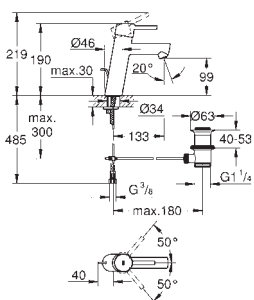

23 450 001 chrom 636,00

Concetto
Bateria umywalkowa, DN 15
Rozmiar M
montaż jednocierowowy
metalowa dźwignia
GROHE SilkMove głowica ceramiczna 28 mm
z ogranicznikiem temperatury
GROHE StarLight wykończenie chromowane
GROHE EcoJoy SpeedClean perlator 5.7 l/min
GROHE FastFixation system szybkiego montażu
zestaw odpływowy z dźwignią pociągany 1 1/4"
giętkie węże przyłączeniowe
min. rekomendowane ciśnienie 1,0 bar