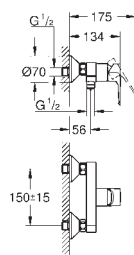

23 633 001

chrom

300,00

BauLoop

Jednouchwytowa bateria prysznicowa

do montażu podtynkowego, naścienna

metalowa dźwignia

GROHE Longlife głowica ceramiczna 35 mm
z ogranicznikiem temperatury

GROHE StarLight wykończenie chromowane

regulowany ogranicznik strumienia przepływu

wyjscie prysznicza na dole 1/2"

ze zintegrowanym zaworem zwrotnym

zabezpieczenie przed przepływem zwrotnym

przyłącza S

metalowa rozeta ścienna

Wariant produktu: Professional