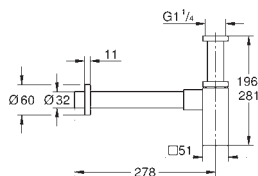

40 564 000	chrom	1 070,00
40 564 DC0	stal nierdzewna	1 500,00
40 564 AL0	brushed hard graphite	1 710,00

Syfon odpływowy
do umywalki
GROHE StarLight wykończenie chromowane
korpus z mosiądzu