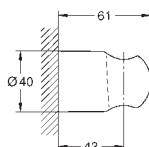

28 605 000

chrom

62,50

Relaxa
Uchwyt prysznicowy ścienny
nieprzestawialny
GROHE StarLight wykończenie chromowane

PRYSZNICE