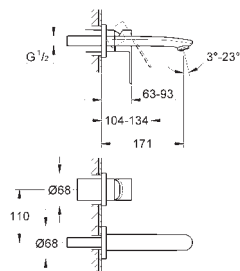

GROHE EUROSTYLE COSMOPOLITAN

Numer katalogowy

Kolor

Cena (PLN)

19 571 002

chrom

910,00

Eurostyle Cosmopolitan
2-otworowa bateria umywalkowa
Rozmiar S

do montażu podtynkowego, naścienna
do montażu z elementem podtynkowym (zamawiany osobno):
23 571 000 (zamawiany osobno)

bez elementów do zabudowy podtynkowej
metalowa rozeta
metalowa dźwignia

GROHE StarLight wykończenie chromowane

GROHE AquaGuide regulowany perlator
rozstaw między wylewką a dźwignią 110 mm
wysięg wylewki 171 mm