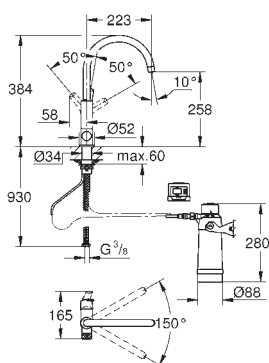

30 383 000

chrom

1 850,00

GROHE Blue Pure Eurosmart

Zestaw startowy

elementy składowe:

GROHE Blue jednouchwytowa bateria kuchenna z funkcją filtrowania wody
montaż jednocentrowy

wylewka C

oddzielne pokrętko dla wody przefiltrowanej

głowica 1/2"

GROHE StarLight wykończenie chromowane

GROHE SilkMove głowica ceramiczna 28 mm

obrotowa wylewka

kąt obrotu 150°

oddzielne kanały dla wody przefiltrowanej i nieprzefiltrowanej

giętkie węże przyłączeniowe

GROHE Blue głowica filtra

GROHE Blue filtr z węglem aktywnym, poprawiający smak wody

pojemność 3000 litrów

czasomierz sygnalizujący wymianę filtra zawiera 2 baterie AA