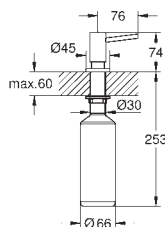

40 535 000

chrom

264,00

40 535 DC0

stal nierdzewna

370,00

40 535 GL0

cool sunrise

396,00

40 535 GN0

brushed cool sunrise

422,00

40 535 DA0

warm sunset

396,00

40 535 DL0

brushed warm sunset

422,00

40 535 A00

hard graphite

396,00

40 535 AL0

brushed hard graphite

422,00

Dozownik Cosmopolitan

zasobnik 500 ml

GROHE StarLight powłoka chromowana