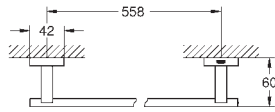

GROHE ESSENTIALS CUBE

Numer katalogowy

Kolor

Cena (PLN)

40 509 001
40 509 DC1
40 509 AL1

chrom
stal nierdzewna
brushed hard graphite

261,00
365,00
417,00

Essentials Cube
Wieszak na ręcznik kąpielowy
materiał: metal
600 mm (rozstaw otworów 558 mm)
ukryte mocowanie
GROHE StarLight wykończenie chromowane