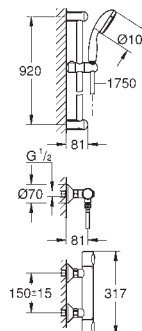

Grohtherm 500

Bateria prysznicowa z termostatem, DN 15 z zestawem prysznicowym

elementy składowe:

Grohtherm 500 termostaticzna bateria prysznicowa 1/2" (34 793)

Tempesta 100 zestaw prysznicowy z drążkiem 920 mm, 1 strumień (27 854)