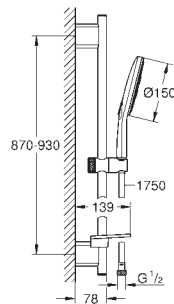

26 594 LS0

moon white

831,00