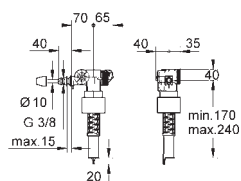

GROHE AKCESORIA DO ZBIORNIKÓW SPŁUKUJĄCYCH

Numer katalogowy

Kolor

Cena (PLN)

37 095 000

147,00

Zawór napełniający 3/8"

uniwersalny
bez krzywki wyrównującej
nakładka, dławik

* maks. możliwość skrócenia 100 mm