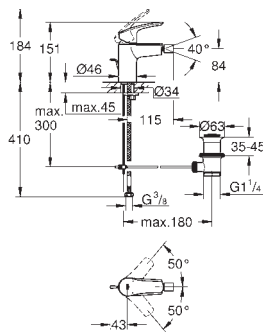

Eurosmart
Jednouchwytowa bateria bidetowa, DN 15
Rozmiar S
montaż jednootworowy
metalowa dźwignia
GROHE SilkMove głowica ceramiczna 28 mm
regulowany ogranicznik strumienia przepływu
z ogranicznikiem temperatury
GROHE StarLight wykończenie chromowane
GROHE EcoJoy perlator 5,7 l/min
GROHE Zero osobne kanały wodne - brak kontaktu wody z ołowiem i niklem
GROHE FastFixation system szybkiego montażu
z przegubem kulowym
zestaw odpływowy z drążkiem pociąganim 1 1/4"
giętkie węże przyłączeniowe
Wariant produktu: Professional

nowość

33 555 003

chrom

378,00