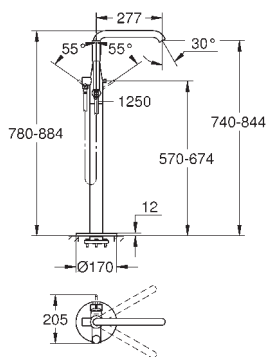

25 248 001	chrom	4 850,00
25 248 DC1	stal nierdzewna	6 790,00
25 248 GL1	cool sunrise	7 280,00
25 248 GN1	brushed cool sunrise	7 760,00
25 248 DA1	warm sunset	7 280,00
25 248 DL1	brushed warm sunset	7 760,00
25 248 A01	hard graphite	7 280,00
25 248 AL1	brushed hard graphite	7 760,00