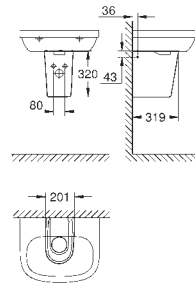

39 609 00H

biel alpejska

1 360,00

**Essence**  
**Umywalka nabladowa 45 cm**  
**bez otworu przelewowego**

450 x 450 mm  
zestaw mocujący w komplecie  
z zestawem odpływowym i wyjmowanym korkiem ceramicznym  
korek nie zamykany  
z ceramiki sanitarnej  
**PureGuard** antybakteryjna, łatwa do czyszczenia powłoka