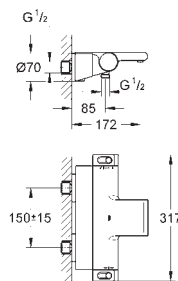

34 469 001

chrom

1 430,00

Grohtherm 2000

Bateria prysznicowa z termostatem, DN 15

do montażu podtynkowego, naścienna

GROHE 100% CoolTouch nienagrzewający się korpus baterii

GROHE StarLight wykończenie chromowane

GROHE Aqua Paddle ergonomiczny kształt uchwytów

pokrętło z wyborem temperatury

z blokadą **GROHE SafeStop** przy 38°C

GROHE SafeStop Plus w zestawie opcjonalny ogranicznik temperatury 43°C

zintegrowane odcięcie wody mieszanej

GROHE TurboStat głowica termostatyczna

GROHE EcoButton przycisk na pokrętło redukujący przepływ wody

głowica ceramiczna 1/2", 180°

wyjście prysznicza na dole 1/2"

wbudowane zawory zwrotne

sitka do zanieczyszczeń

zabezpieczenie przed przepływem zwrotnym

zakryte przyłącza S, rozety z uszczelnieniem

GROHE EasyReach półka prysznicowa

demontowalna dla łatwego czyszczenia

rozeta chromowana

GROHE EcoJoy mniejsze zużycie wody

34 169 001

chrom

1 270,00

Grohtherm 2000

Bateria prysznicowa z termostatem, DN 15

do montażu podtynkowego, naścienna

GROHE 100% CoolTouch nienagrzewający się korpus baterii

GROHE StarLight wykończenie chromowane

GROHE Aqua Paddle ergonomiczny kształt uchwytów

GROHE SafeStop blokada na 38°C

GROHE SafeStop Plus w zestawie opcjonalny ogranicznik temperatury 43°C

GROHE TurboStat głowica termostatyczna

zintegrowane odcięcie wody mieszanej

GROHE EcoButton przycisk na pokrętło redukujący przepływ wody

głowica ceramiczna 1/2", 180°

wyjście prysznicza na dole 1/2"

wbudowane zawory zwrotne

sitka do zanieczyszczeń

zabezpieczenie przed przepływem zwrotnym

zakryte przyłącza S, rozety z uszczelnieniem

wyposażenie opcjonalne: **GROHE EasyReach** metalowa półka (18 608 001)

GROHE EcoJoy mniejsze zużycie wody

34 464 001

chrom

1 750,00

Grohtherm 2000