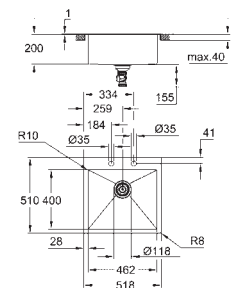

31 583 SD1

stal szlachetna

2 860,00

K800

Zlewozmywak ze stali szlachetnej

model: K800 60-S 51.8/51 1.0
typ montażu: na równi z blatem i wpuszczany w blat
materiał: stal nierdzewna AISI 304 (V2A)
grubość materiału: 1 mm

GROHE StarLight powłoka chromowana
wykończenie: Satin Finish

GROHE Whisper redukcja hałasu

minimalna długość szafki: 600 mm

wymiary: 518 x 510 mm

1 komora: 462 x 400 x 200 mm

promień zewnętrzny: R3, promień wewnętrzny komory: R10

GROHE FastFixation system szybkiego montażu

wycięcie: 503 x 495 mm

odpływ: $\varnothing$ 3,5"/90 mm z koszykiem na odpady i automatycznym opróżnianiem
w komplecie: automatyczny zestaw odpływowy z syfonem, sitko na odpadki,
zestaw montażowy

opcjonalnie: automatyczny odpływ (40 986 SD0)

ilość uchwytów montażowych w zestawie: 8