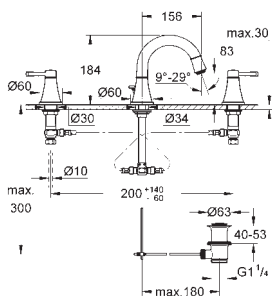

GROHE GRANDERA

Numer katalogowy

Kolor

Cena (PLN)

20 417 000
20 417 IG0

chrom
chrom / złoty

2 090,00
2 720,00

Grandera

Trzyotworowa bateria umywalkowa 1/2"

Rozmiar S

zawory wody ciepłej/zimnej z głowicami ceramicznymi 1/2", 90°

GROHE StarLight wykończenie chromowane

GROHE EcoJoy mniejsze zużycie wody

perlator z GROHE AquaGuide 5.7 l/min

zestaw odpływowy z drążkiem pociągającym 1 1/4"

elastyczne węże łączące pomiędzy elementem środkowym a zaworami bocznymi
min. rekomendowane ciśnienie 1,0 bar