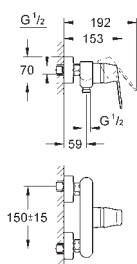

32 837 000

chrom

418,00

Eurosmart Cosmopolitan
Jednouchwytywa bateria prysznicowa
do montażu podtynkowego, naścienna
metalowa dźwignia
GROHE SilkMove głowica ceramiczna 46 mm
GROHE StarLight wykończenie chromowane
regulowany ogranicznik strumienia przepływu
minimalny przepływ 2,5 l/min
wyjście prysznic na dole 1/2"
ze zintegrowanym zaworem zwrotnym
przyłącza S
opcjonalnie ogranicznik temperatury
(46 308 000)
zabezpieczenie przed przepływem zwrotnym
I klasa głośności według normy DIN 4109