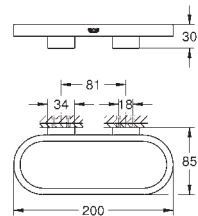

41 035 000	chrom	302,00
41 035 DC0	stal nierdzewna	422,00
41 035 GL0	cool sunrise	452,00
41 035 GN0	brushed cool sunrise	483,00
41 035 DA0	warm sunset	452,00
41 035 DL0	brushed warm sunset	483,00
41 035 A00	hard graphite	452,00
41 035 AL0	brushed hard graphite	483,00

**Selection
Wieszak na ręcznik**

materiał: metal
uchwyt na mydelniczkę (41 036) i półkę prysznicową (41 037)
długość 200 mm
ukryte mocowanie

GROHE StarLight wykończenie chromowane