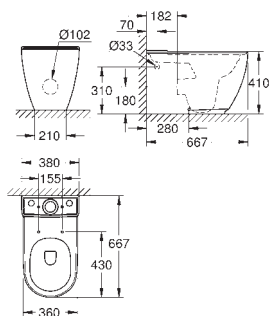

39 572 00H

biel alpejska

1 780,00

Essence
Kompaktowa miska WC stojąca
lejowa
uniwersalne podłączenie wody, poziome i pionowe
bez kołnierza
objętość spłukiwania 3/4,5 l
zestaw mocujący w komplecie
zbiornik spłukujący zamawiany osobno
z ceramiki sanitarnej
ukryte mocowania
PureGuard antybakteryjna, łatwa do czyszczenia powłoka
kompatybilna z deską 39 576 000 (standardowa) lub 39 577 000 (wolnoopadająca)
6 sztuk na palecie