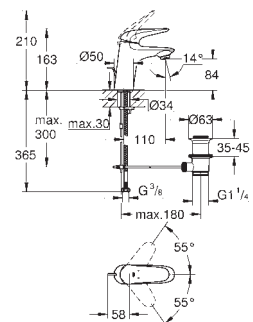

23 707 003

chrom

493,00

Eurostyle
Bateria umywalkowa, DN 15
Rozmiar S
montaż jednocentrowy
pełna, metalowa dźwignia
GROHE SilkMove głowica ceramiczna 35 mm
regulowany ogranicznik strumienia przepływu
z ogranicznikiem temperatury
GROHE StarLight wykończenie chromowane
GROHE EcoJoy perlator 5,7 l/min
GROHE FastFixation system szybkiego montażu
zestaw odpływowy z drążkiem pociągającym 1 1/4"
giętkie węże przyłączeniowe