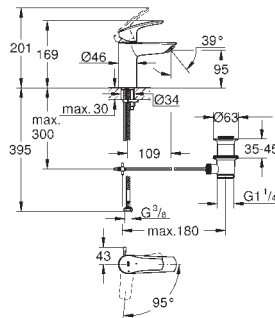

nowość

23 124 003

chrom

502,00

Eurosmart

Bateria umywalkowa, DN 15

Rozmiar S

montaż jednotworowy
metalowa dźwignia

GROHE SilkMove głowica ceramiczna 28 mm
regulowany ogranicznik strumienia przepływu
z ogranicznikiem temperatury

GROHE StarLight wykończenie chromowane

GROHE EcoJoy perlator 5,7 l/min

GROHE FastFixation system szybkiego montażu

bez zestawu odpływowego

giętkie węże przyłączeniowe

z zestawem przysnicowym w skład którego wchodzi:

słuchawka z wbudowanym przełącznikiem

uchwyt przysnicowy ścienny

wąż przysnicowy

Wariant produktu: Professional

nowość

32 926 003

chrom

345,00

Eurosmart

Bateria umywalkowa, DN 15

Rozmiar S

montaż jednotworowy

metalowa dźwignia

GROHE SilkMove ES głowica ceramiczna 28 mm, z funkcją oszczędzania -

dźwignia w pozycji środkowej uruchamia wyłącznie zimną wodę

regulowany ogranicznik strumienia przepływu

z ogranicznikiem temperatury

GROHE StarLight wykończenie chromowane

GROHE EcoJoy perlator 5,7 l/min

GROHE Zero osobne kanały wodne - brak kontaktu wody z ołowiem i niklem

GROHE FastFixation system szybkiego montażu

zestaw odpływowy z drążkiem pociągającym 1 1/4"

drążek pociągany umieszczony z boku

giętkie węże przyłączeniowe

Wariant produktu: Professional

23 924 003

chrom

345,00

ditto, z korkiem klik-klak

32 154 003

chrom

323,00

ditto, bez zestawu odpływowego

nowość

24 192 003

chrom

397,00

Eurosmart

Bateria umywalkowa, DN 15

Rozmiar S

Certyfikat Cradle to Cradle Gold

montaż jednotworowy

metalowa dźwignia

GROHE SilkMove ES głowica ceramiczna 28 mm, z funkcją oszczędzania -

dźwignia w pozycji środkowej uruchamia wyłącznie zimną wodę

z ogranicznikiem temperatury

GROHE StarLight wykończenie chromowane

GROHE Zero osobne kanały wodne - brak kontaktu wody z ołowiem i niklem