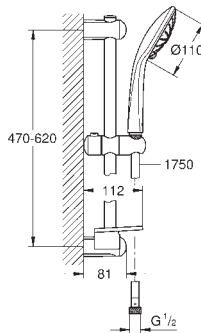

27 243 001

chrom

426,00

Euphoria 110 Massage

Zestaw z drążkiem prysznicowym, 3 strumienie

elementy składowe:

prysznic ręczny Massage (27 239 000)

drążek prysznicowy, 600 mm (27 499)

Silverflex wąż prysznicowy 1750 mm (28 388)

półka GROHE EasyReach (27 596 000)

GROHE EcoJoy, ogranicznik przepływu 9,5 l/min

GROHE DreamSpray perfekcyjny natrysk

GROHE SprayDimmer (bezstopniowa

redukcja przepływu)

GROHE StarLight wykończenie chromowane

GROHE FastFixation (regulowane położenie górnego

uchwyty dla dopasowania do istniejących otworów)

SpeedClean system przeciw osadom wapiennym

wewnętrzny kanał wodny

Twistfree system zapobiegający skręcaniu węża prysznicowego

nadaje się do podgrzewaczy przepływowych

min. rekomendowane ciśnienie 1,0 bar

27 231 001

chrom

426,00

bez ogranicznika przepływu