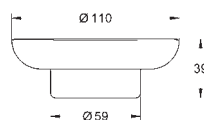

40 368 001 szkło 35,20

Essentials
Mydelniczka

materiał: szkło
pasuje do uchwytów:
Essentials (40 369 xx1)
Essentials Cube (40 508 000)
Bau Cosmopolitan (40 585)
Essentials Authentic (40 652)