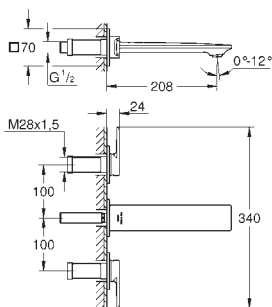

20 193 002

chrom

3 610,00

20 193 GN2

brushed cool sunrise

5 770,00

20 193 DL2

brushed warm sunset

5 770,00

20 193 A02

hard graphite

5 410,00

Allure

Trzyotworowa bateria umywalkowa DN 15

Rozmiar M

naścienna

z jednoramiennymi uchwytami

bez elementów do zabudowy podtynkowej

do montażu z elementem podtynkowym (zamawiany osobno):

29 025 000 (zamawiany osobno)

zawory wody ciepłej/zimnej z głowicami ceramicznymi 1/2", 90°

GROHE StarLight wykończenie chromowane

GROHE EcoJoy ogranicznik przepływu 5,7 l/min

Precision Control z technologią haptyczną (opcjonalnie)

GROHE AquaGuide regulowany perlator

rozstaw 200 mm

wysięg wylewki 208 mm

29 025 002

1 030,00

Element do montażu podtynkowego 3-otworowej baterii umywalkowej