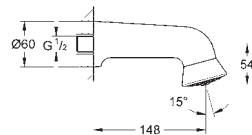

28 948 000

chrom

948,00

Relexa Plus 60

Prysznic górny dla sportowców

wersja wandaloodporna

zabezpieczony przed kradzieżą

gwint przyłącza 1/2"

wysięg 148 mm

GROHE StarLight wykończenie chromowane

SpeedClean system przeciw osadom wapiennym