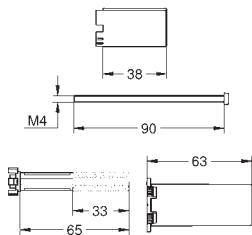

## GROHE Rapido SmartBox

Uniwersalny zestaw przedłużek, 25 mm

pasuje do zestawów Grohtherm SmartControl i zestawów SmartControl do obsługi trzech wyjść wody zamontowanych z GROHE Rapido SmartBox

14 056 000