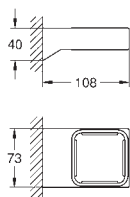

GROHE SELECTION CUBE

Numer katalogowy Kolor Cena (PLN)

40 865 000 chrom 228,00

Selection Cube
Uchwyt
materiał: metal
do szklanki Selection Cube (40 783 000), mydelniczki Selection Cube (40 806 000) lub dozownika na mydło Selection Cube (40 805 000)
ukryte mocowanie
GROHE StarLight wykończenie chromowane