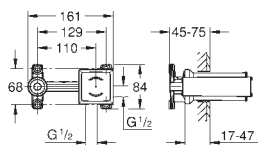

# GROHE ALLURE BRILLIANT

Numer katalogowy

Kolor

Cena (PLN)

23 200 002

987,00

**Jednouchwytowy element do zabudowy podtynkowej DN 15**  
do 2-otworowej baterii umywalkowej  
zabudowa w ścianie  
bez elementów do montażu natynkowego  
**GROHE SilkMove** głowica ceramiczna 35 mm  
regulowany ogranicznik strumienia przepływu  
**wylewka może być umieszczona z lewej lub prawej strony**  
głębokość instalacji 45 do 75 mm  
odporny na korozję mosiądz DR  
urządzenie instalacyjne  
zapewnia wodoszczelność konstrukcji ściany otaczającej element podtynkowy z uszczelnieniem