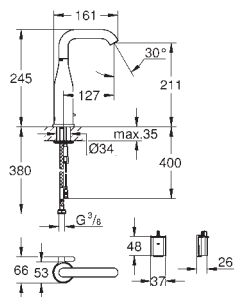

Numer katalogowy

Kolor

Cena (PLN)

nowość

36 445 000	chrom	2 490,00
36 445 DC0	stal nierdzewna	3 240,00
36 445 GL0	cool sunrise	3 490,00
36 445 GN0	brushed cool sunrise	3 730,00
36 445 DA0	warm sunset	3 490,00
36 445 DL0	brushed warm sunset	3 730,00
36 445 A00	hard graphite	3 490,00
36 445 AL0	brushed hard graphite	3 730,00

Essence E

Umywalkowa bateria elektroniczna na podczerwień 1/2" z mieszaczem i regulowanym ogranicznikiem temperatury z czujnikiem podczerwieńi do komunikacji dwukierunkowej do monitorowania, konfigurowania i celów serwisowych 6V bateria litowa, Typ CR-P2

żywność baterii: około 7 lat (150 załączeń/dzień)

GROHE StarLight wykończenie chromowane

regulowany kąt obrotu 0° / 150° / 360°

strumień laminarny 5,0 l/min

giętkie węże przyłączeniowe

zawór zwrotny

sitka do zanieczyszczeń

ze zintegrowanym elektrozaworem

system szybkiego montażu

wielostopniowy wskaźnik stanu baterii

7 programów wstępnych

- automatyczne spłukiwanie

- dezynfekcja termiczna

- tryb czyszczenia

• dodatkowe funkcje i precyzyjne ustawienia za pomocą pilota (36 407 001)

znak CE

I klasa głośności według normy DIN 4109

klasa bezpieczeństwa IP 59K

min. rekomendowane ciśnienie 1,0 bar