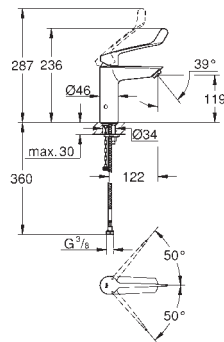

GROHE EUROSMART CARE

Numer katalogowy

Kolor

Cena (PLN)

nowość

25 242 003

chrom

436,00

Eurosmart

Jednouchwytywa bateria prysznicowa
do montażu podtynkowego, naścienna
metalowa dźwignia z otworem

GROHE SilkMove głowica ceramiczna 35 mm
regulowany ogranicznik strumienia przepływu
z ogranicznikiem temperatury
wyjście prysznica na dole 1/2"

ze zintegrowanym zaworem zwrotnym
przyłącza S

metalowa rozeta ścienna

zabezpieczenie przed przepływem zwrotnym

Wariant produktu: Professional

nowość

23 984 003

chrom

657,00

Eurosmart

Bateria umywalkowa, DN 15

Rozmiar S

termostatyczna ochrona przed poparzeniem

regulacja maksymalnej temperatury

dezynfekcja termiczna bez konieczności

ponownego ustawiania temperatury

w zestawie klucz umożliwiający uruchomienie dezynfekcji termicznej

montaż jednootworowy

długa metalowa dźwignia

GROHE SilkMove głowica ceramiczna 28 mm

regulowany ogranicznik strumienia przepływu

GROHE Zero osobne kanały wodne - brak kontaktu wody z ołowiem i niklem

wbudowane zawory zwrotne

sitka do zanieczyszczeń

GROHE EcoJoy 4.2 l/min strumień laminarny

GROHE FastFixation system szybkiego montażu

bez zestawu odpływowego

giętkie węże przyłączeniowe

max. różnica ciśnień 5:1

Wariant produktu: Professional

nowość

23 985 003

chrom

707,00

Eurosmart

Bateria umywalkowa, DN 15

Rozmiar M

termostatyczna ochrona przed poparzeniem

regulacja maksymalnej temperatury

dezynfekcja termiczna bez konieczności

ponownego ustawiania temperatury

w zestawie klucz umożliwiający uruchomienie dezynfekcji termicznej

montaż jednootworowy

długa metalowa dźwignia

GROHE SilkMove głowica ceramiczna 28 mm

regulowany ogranicznik strumienia przepływu

GROHE Zero osobne kanały wodne - brak kontaktu wody z ołowiem i niklem