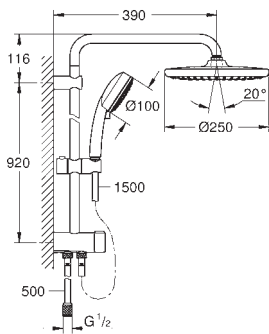

26 675 000

chrom

1 030,00

Tempesta Cosmopolitan System 250 System prysznicowy z przełącznikiem do montażu ściennego

elementy składowe:

poziome ramię prysznicowe 390 mm

przełącznik pomiędzy prysznicem ręcznym a deszczownicą

deszczownica Tempesta 250 (26 666)

2 rodzaje strumienia (zmiana strumienia za pomocą przełącznika)

Rain, SmartRain

biały wierzch deszczownicy

z przegubem kulowym

kąt obrotu $\pm 10^\circ$

GROHE EcoJoy, ogranicznik przepływu 9,5 l/min

słuchawka prysznicowa Tempesta Cosmopolitan 100 (27 575 002)

4 rodzaje strumieni:

GROHE Rain O², Rain, Massage, Jet

GROHE EcoJoy, ogranicznik przepływu 9,5 l/min

regulowany uchwyt prysznica

odległość między przełącznikiem a górnym uchwytem: 920 mm

Relexaflex wąż prysznicowy 1500 mm

Relexaflex wąż prysznicowy 500 mm

elastyczna instalacja: połączenie z baterią / kolankiem przyłączeniowym za

pomocą węża 1/2" o długości 500 mm

GROHE EcoJoy mniejsze zużycie wody

GROHE DreamSpray perfekcyjny natrysk

GROHE StarLight wykończenie chromowane

SpeedClean system przeciw osadom wapiennym

wewnętrzny kanał wodny

przystosowany do podgrzewaczy

przepływowych o mocy min. 18 kW

min. przepływ 7 l/min.

min. rekomendowane ciśnienie 1,0 bar