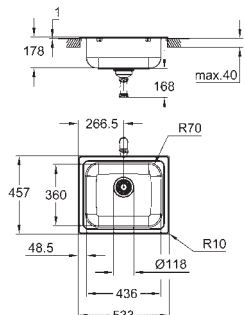

31 719 SD0

stal szlachetna

626,00

K200

Zlewozmywak ze stali szlachetnej

model: K200 60-S 53.3/45.8 1.0 rev

typ montażu: wpuszczany w blat

materiał: stal nierdzewna AISI 304 (V2A)

GROHE Whisper redukcja hałasu

minimalna długość szafki: 600 mm

wymiary: 533 x 457 mm

1 komora: 436 x 360 mm

promień wewnętrzny komory: R70

GROHE FastFixation system szybkiego montażu

wycięcie: 517 x 442 mm

odpływ: Ø 3.5"/90 mm z sitkiem na odpadki

w komplecie: zestaw odpływowy z syfonem, sitko na odpadki, zestaw montażowy

ilość uchwytów montażowych w zestawie: 8