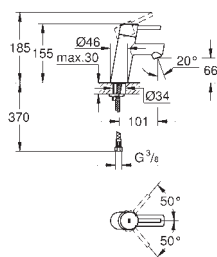

32 240 10E chrom 534,00

Concetto
Bateria umywalkowa, DN 15
Rozmiar S
montaż jednocierowowy
metalowa dźwignia
GROHE SilkMove głowica ceramiczna 28 mm
regulowany ogranicznik strumienia przepływu
z ogranicznikiem temperatury
GROHE StarLight wykończenie chromowane
GROHE EcoJoy SpeedClean perlator 5.7 l/min
GROHE FastFixation system instalacyjny
z pierścieniem centrującym
bez zestawu odpływowego
giętkie węże przyłączeniowe
min. rekomendowane ciśnienie 1,0 bar
I klasa głośności według normy DIN 4109