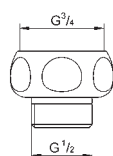

Adapter węży prysznic
gwint wewnętrzny 3/4" x 1/2"
gwint zewnętrzny
GROHE StarLight wykończenie chromowane

45 304 000

chrom

154,00