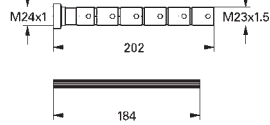

GROHE PRZEDŁUŻKI

Numer katalogowy

Kolor

Cena (PLN)

45 203 000

65,90

Przedłużka

do zaworów podtynkowych, 1/2", 3/4", 1"

46 191 000

388,00