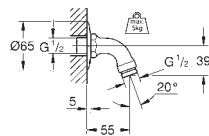

28 429 000

chrom

176,00

Relexa
Ramię prysznica 55 mm

gwint przyłącza 1/2"
rozeta
GROHE StarLight wykończenie chromowane