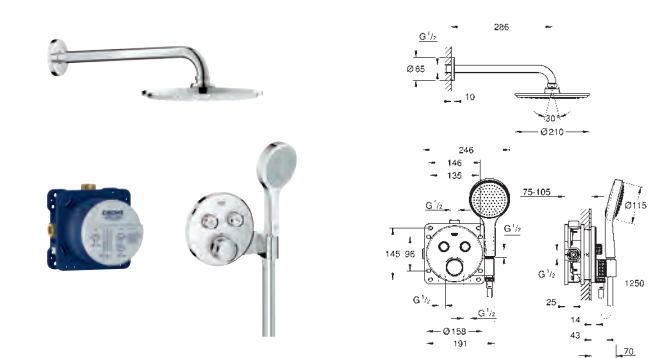

34 743 000

chrom

4 840,00

Grotherm SmartControl

Podtynkowy zestaw prysznicowy

elementy składowe:

bateria termostatyczna do obsługi dwóch wyjść wody, ze zintegrowanym

przyłączem i uchwytem prysznicowym

Grotherm SmartControl

(29 120 000)

GROHE Rapido SmartBox (35 600 000/35 604 000)

deszczownica Rainshower Cosmopolitan 210 (26 062 000) z ramieniem

prysznicowym 286 mm

śluchawka prysznicowa Power&Soul Cosmopolitan 115 (27 661 000)

Silverflex wąż prysznicowy 1250 mm (28 362)