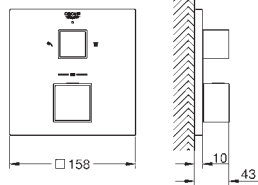

Numer katalogowy Kolor Cena (PLN)

24 154 000	chrom	2 190,00
24 154 DC0	stal nierdzewna	3 070,00
24 154 AL0	brushed hard graphite	3 500,00

Grotherm Cube

Termostatyczna bateria prysznicowa do obsługi dwóch wyjść wody do montażu z elementem podtynkowym (zamawiany osobno):

GROHE Rapido SmartBox (35 600 000/35 604 000)

GROHE TurboStat głowica termostatyczna

GROHE StarLight wykończenie chromowane

GROHE FastFixation rozeta ścienna (z uszczelnieniem, zakryte mocowania)

metalowa rozeta ścienna, regulacja 6°

nadrukowane symbole deszczownicy i słuchawki prysznicowej

GROHE SafeStop blokada na 38°C

GROHE SafeStop Plus w zestawie opcjonalny ogranicznik temperatury 43°C / 46°C

GROHE Aquadimmer: regulacja strumienia przepływu, przełącznik pomiędzy wyjściami wody

wydajność przepływu:

wyjście: B = 27 l/min

wyjście: C = 30 l/min

element montażowy zamawiany osobno

35 600 000		312,00
GROHE Rapido SmartBox uniwersalny element podtynkowy		

35 604 000		312,00
GROHE Rapido SmartBox uniwersalny element podtynkowy, wariant produktu: Professional		

24 155 000	chrom	2 190,00
24 155 DC0	stal nierdzewna	3 070,00
24 155 AL0	brushed hard graphite	3 500,00

Grotherm Cube

Termostatyczna bateria wannowa do obsługi dwóch wyjść wody do montażu z elementem podtynkowym (zamawiany osobno):

GROHE Rapido SmartBox (35 600 000/35 604 000)

GROHE TurboStat głowica termostatyczna

GROHE StarLight wykończenie chromowane

GROHE FastFixation rozeta ścienna (z uszczelnieniem, zakryte mocowania)

metalowa rozeta ścienna, regulacja 6°

nadrukowane symbole wanny i prysznicza

GROHE SafeStop blokada na 38°C

GROHE SafeStop Plus w zestawie opcjonalny ogranicznik temperatury 43°C / 46°C

GROHE Aquadimmer: regulacja strumienia przepływu, przełącznik pomiędzy wyjściami wody

wydajność przepływu:

wyjście: B = 27 l/min

wyjście: C = 30 l/min

element montażowy zamawiany osobno