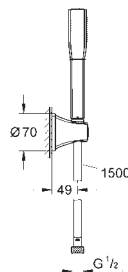

27 993 000

chrom

645,00

27 993 IGO

chrom / złoty

838,00

Grandera Stick

Zestaw prysznicowy

elementy składowe:
prysznic ręczny (26 037)
ścienny uchwyt prysznicowy (27 969)
wąż prysznicowy Rotaflex 1500mm (28 417)
ogranicznik przepływu **GROHE EcoJoy** 7,6 l/min
GROHE DreamSpray perfekcyjny natrysk
wewnętrzny kanał wodny
GROHE CoolTouch brak ryzyka oparzeń o gorące powierzchnie
GROHE StarLight wykończenie chromowane
SpeedClean system przeciw osadom wapiennym
nadaje się do podgrzewaczy przepływowych
min. rekomendowane ciśnienie 1,0 bar