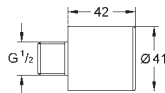

36 316 000

chrom

170,00

Euroeco Cosmopolitan T Przedłużka 42 mm

do zaworu sztorcowego 1/2" (36 266 000)

GROHE StarLight wykończenie chromowane