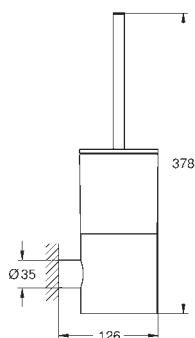

40 314 003	chrom	983,00
40 314 DC3	stal nierdzewna	1 380,00
40 314 GL3	cool sunrise	1 470,00
40 314 DA3	warm sunset	1 470,00
40 314 AL3	brushed hard graphite	1 570,00

Atrió
Szczotka toaletowa (komplet)
materiał: szkło / metal
do montażu podtynkowego, naścienna
ukryte mocowanie
GROHE StarLight wykończenie chromowane

40 791 001	biały	31,70
40 791 KS1	aksamitna czerń	31,70

Zapewnia końcówka szczotki