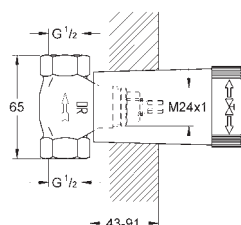

29 032 000		134,00

Element wewnętrzny zaworu podtynkowego, DN 25
zmontowana wstępnie głowica 1/2" przyłącze gwintowane 1/2" głębokość zabudowy regulowana bezstopniowo zakres regulacji 43 - 91 mm odporny na korozję mosiądzu DR