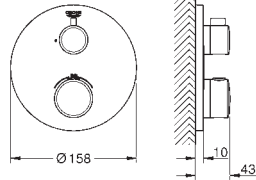

GROHE GROHTHERM BATERIE TERMOSTATYCZNE

Numer katalogowy

Kolor

Cena (PLN)

BATERIE TERMO-
STATYCZNE

24 075 000 chrom 1 510,00

Grohtherm

Bateria termostatyczna do obsługi jednego wyjścia wody do montażu z elementem podtynkowym (zamawiany osobno):

GROHE Rapido SmartBox (35 600 000/35 604 000)

GROHE TurboStat głowica termostatyczna

GROHE StarLight wykończenie chromowane

GROHE FastFixation rozeta ścienna (z uszczelnieniem, zakryte mocowania)

metalowa rozeta ścienna, regulacja 6°

GROHE SafeStop blokada na 38°C

GROHE SafeStop Plus w zestawie opcjonalny ogranicznik temperatury 43°C / 46°C

wbudowane zawory zwrotne i sitka do

zanieczyszczeń

ceramiczny zawór odcinający 120°

wydajność przepływu:

wyjście: B = 27 l/min

wyjście: C = 30 l/min

element montażowy zamawiany osobno

35 600 000 312,00
GROHE Rapido SmartBox uniwersalny element podtynkowy

35 604 000 312,00
GROHE Rapido SmartBox uniwersalny element podtynkowy, wariant produktu: Professional

24 076 000 chrom 1 680,00

Grohtherm

Termostatyczna bateria prysznicowa do obsługi dwóch wyjść wody do montażu z elementem podtynkowym (zamawiany osobno):

GROHE Rapido SmartBox (35 600 000/35 604 000)

GROHE TurboStat głowica termostatyczna

GROHE StarLight wykończenie chromowane

GROHE FastFixation rozeta ścienna (z uszczelnieniem, zakryte mocowania)

metalowa rozeta ścienna, regulacja 6°

nadrukowane symbole deszczownicy i słuchawki prysznicowej

GROHE SafeStop blokada na 38°C

GROHE SafeStop Plus w zestawie opcjonalny ogranicznik temperatury 43°C / 46°C

GROHE Aquadimmer: regulacja strumienia przepływu, przełącznik pomiędzy

wyjściami wody

wydajność przepływu:

wyjście: B = 27 l/min

wyjście: C = 30 l/min

element montażowy zamawiany osobno