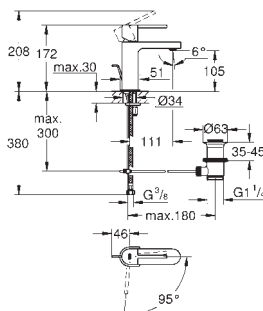

23 870 003

chrom

862,00

GROHE Plus
Bateria umywalkowa, DN 15
Rozmiar S
montaż jednootworowy
metalowa dźwignia
GROHE SilkMove ES głowica ceramiczna 28 mm, z funkcją oszczędzania - dźwignia w pozycji środkowej uruchamia wyłącznie zimną wodę z ogranicznikiem temperatury
GROHE StarLight wykończenie chromowane
GROHE EcoJoy SpeedClean perlator 5.7 l/min
GROHE AquaGuide regulowany perlator
GROHE FastFixation Plus system instalacyjny
zestaw odpływowy z drążkiem pociągającym 1 1/4"
giętkie węże przyłączeniowe