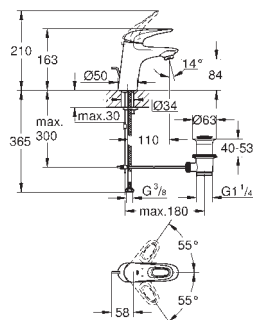

33 558 003
33 558 LS3

chrom
moon white/chrom

517,00
672,00

Eurostyle
Bateria umywalkowa, DN 15
Rozmiar S
montaż jednocentrowy
metalowa dźwignia z otworem
GROHE SilkMove głowica ceramiczna 35 mm
regulowany ogranicznik strumienia przepływu
z ogranicznikiem temperatury
GROHE StarLight wykończenie chromowane
GROHE EcoJoy perlator 5,7 l/min
GROHE FastFixation system szybkiego montażu
zestaw odpływowy z drążkiem pociągającym 1 1/4"
giętkie węże przyłączeniowe