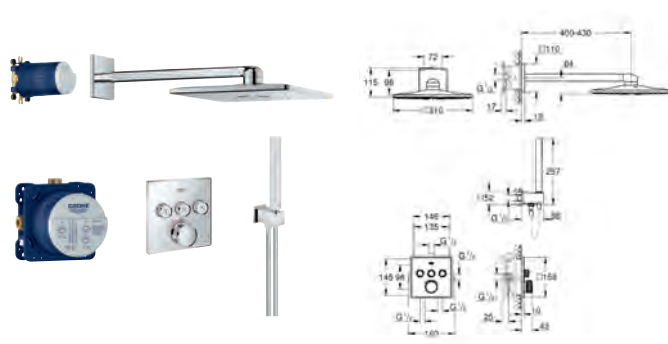

**Euphoria Cube** kolanko przyłączeniowe ściennie ze zintegrowanym uchwytem

prysznicowym (26 370 000)

wąż prysznicowy Rotaflex 1500mm (28 417)

**Wariant produktu: Professional**

34 706 000

chrom

5 850,00

**Grotherm SmartControl**