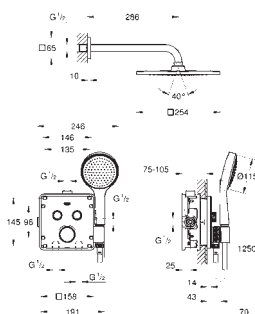

Grotherm SmartControl

Podtynkowy zestaw prysznicowy

elementy składowe:

bateria termostaticzna do obsługi dwóch wyjść wody, ze zintegrowanym przyłączem i uchwytem prysznicowym

Grotherm SmartControl

(29 125 000)

GROHE Rapido SmartBox (35 600 000/35 604 000)

deszczownica Rainshower F-Series 10" (26 070 000) z ramieniem prysznicowym

286 mm

słuchawka prysznicowa Power&Soul Cosmopolitan 115 (27 661 000)

Silverflex wąż prysznicowy 1250 mm (28 362)