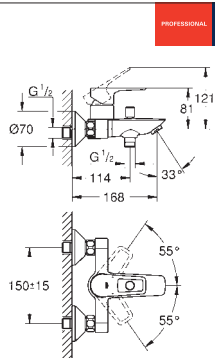

Numer katalogowy

Kolor

Cena (PLN)

23 602 001

chrom

408,00

BauLoop

Jednouchwytowa bateria wannowa
do montażu podtynkowego, naścienna
metalowa dźwignia

GROHE Longlife głowica ceramiczna 35 mm
z ogranicznikiem temperatury

GROHE StarLight wykończenie chromowane
regulowany ogranicznik strumienia przepływu
przełącznik: wanna/prysznic
wylewka z perlatozem
wyjście prysznic na dole 1/2"

ze zintegrowanym zaworem zwrotnym
zabezpieczenie przed przepływem zwrotnym

przyłącza S

metalowa rozeta ścienna

Wariant produktu: Professional