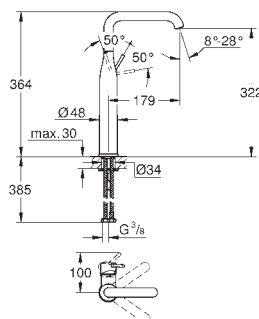

Essence
Bateria umywalkowa, DN 15
Rozmiar XL

montaż jednocierowowy
metalowa dźwignia
do umywalk wolnostojących
GROHE SilkMove głowica ceramiczna 28 mm
z ogranicznikiem temperatury
GROHE StarLight wykończenie chromowane
GROHE EcoJoy perlator 5,7 l/min
GROHE AquaGuide regulowany perlator
GROHE FastFixation Plus system szybkiego montażu
obrotowa wylewka z perlatozem
i ogranicznikiem obrotu
bez zestawu odpływowego
giętkie węże przyłączeniowe
min. rekomendowane ciśnienie 1,0 bar
Wariant produktu: Professional

32 901 001

chrom

1 150,00

32 901 DC1

stal nierdzewna

1 610,00

32 901 GL1

cool sunrise

1 730,00

32 901 GN1

brushed cool sunrise

1 850,00

32 901 DA1

warm sunset

1 730,00

32 901 DL1

brushed warm sunset

1 850,00

32 901 A01

hard graphite

1 730,00

32 901 AL1

brushed hard graphite

1 850,00

Zostają zastąpione 24 170