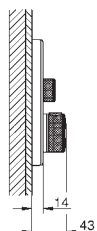

Grotherm SmartControl

Bateria termostatyczna do obsługi trzech wyjść wody do montażu z elementem podtynkowym (zamawiany osobno): GROHE Rapido SmartBox (35 600 000/35 604 000)

metalowa rozeta ścienna z **GROHE FastFixation** (zakryte uszczelnienie rozety i mocowania trzpienia), regulacja 6°

GROHE StarLight powłoka chromowana

przełącznik SmartControl, regulacja przepływu wody: od oszczędnego strumienia EcoJoy do pełnego przepływu Full Flow

wymienne symbole: wanna, prysznic, deszczownica, dysze

GROHE TurboStat głowica termostatyczna

GROHE ProGrip uchwyty z radełkowaną strukturą

GROHE SafeStop blokada na 38°C

GROHE SafeStop Plus w zestawie opcjonalny ogranicznik temperatury 43°C / 46°C

wbudowane zawory zwrotne i sitka do zanieczyszczeń

możliwość używania kilku wyjść wody jednocześnie

biała rozeta ze szkła akrylowego

element montażowy zamawiany osobno

wydajność przepływu:

wyjście A = 23 l/min

wyjście B = 27 l/min

wyjście C = 23 l/min

wyjście A + B = 33 l/min

wyjście A + B + C = 36 l/min

35 600 000

312,00

GROHE Rapido SmartBox uniwersalny element podtynkowy

35 604 000

312,00

GROHE Rapido SmartBox uniwersalny element podtynkowy, wariant produktu: Professional