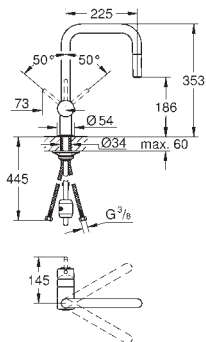

32 322 002	chrom	1 120,00
32 322 DC2	stal nierdzewna	1 450,00
32 322 DA2	warm sunset	1 560,00
32 322 DL2	brushed warm sunset	1 680,00
32 322 A02	hard graphite	1 560,00
32 322 AL2	brushed hard graphite	1 680,00

Minta

Jednouchwytowa bateria zlewozmywakowa, DN 15

wylewka U

montaż jednocorowowy

GROHE StarLight wykończenie chromowane

GROHE SilkMove głowica ceramiczna 46 mm

GROHE EasyDock łatwe chowanie wyciąganej wylewki

wyciągana wylewka z dwoma rodzajami strumienia

przełącznik: strumień laminarny / prysznic **SpeedClean**

automatyczne przełączanie na strumień laminarny

regulowany ogranicznik strumienia przepływu

obrotowa wylewka

kąt obrotu 360°

zintegrowany zawór zwrotny

zabezpieczenie przed przepływem zwrotnym

giętkie węże przyłączeniowe

system szybkiego montażu