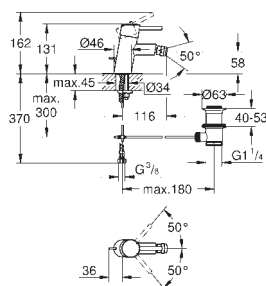

32 208 001

chrom

557,00

Concetto
Jednouchwytowa bateria bidetowa, DN 15
Rozmiar S
montaż jednotworowy
metalowa dźwignia
GROHE SilkMove głowica ceramiczna 28 mm
z ogranicznikiem temperatury
GROHE StarLight wykończenie chromowane
GROHE FastFixation system instalacyjny
z pierścieniem centrującym
perlator z przegubem kulowym
zestaw odpływowy z drążkiem pociąganim 1 1/4"
giętkie węże przyłączeniowe
I klasa głośności według normy DIN 4109