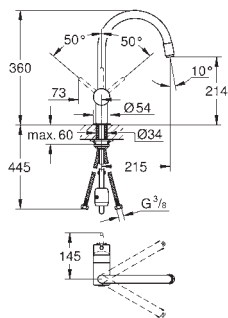

32 918 000	chrom	1 090,00
32 918 DC0	stal nierdzewna	1 410,00

Minta

Jednouchwytywa bateria zlewozmywakowa, DN 15

wylewka C

montaż jednootworowy

GROHE StarLight powłoka chromowana

GROHE SilkMove głowica ceramiczna 46 mm

wyciągana wylewka z perlatozem

regulowany ogranicznik strumienia przepływu

obrotowa wylewka

kąt obrotu 360°

zabezpieczenie przed przepływem zwrotnym

giętkie węże przyłączeniowe

system szybkiego montażu

min. rekomendowane ciśnienie 1,0 bar

32 918 00E	chrom	1 090,00
z ogranicznikiem przepływu GROHE EcoJoy 5,7 l/min