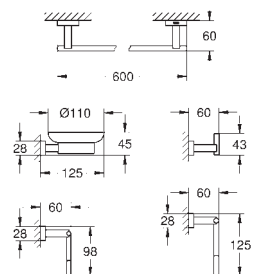

40 758 001	chrom	884,00

Essentials Cube
Zestaw akcesoriów łazienkowych 5 w 1
materiał: szkło / metal
elementy składowe:
mydelniczka z uchwytem (40 754 001)
wieszak na ręcznik 558 mm (40 509 001)
uchwyt na papier toaletowy (40 507 001)
wieszak (40 511 001)
wieszak na ręcznik (40 510 001)
ukryte mocowanie
GROHE StarLight wykończenie chromowane