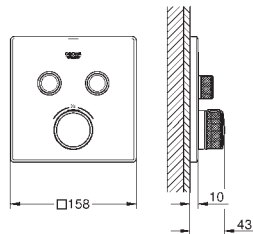

35 600 000		312,00
GROHE Rapido SmartBox uniwersalny element podtynkowy		

35 604 000		312,00
GROHE Rapido SmartBox uniwersalny element podtynkowy, wariant produktu: Professional