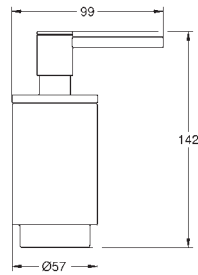

**Selection  
Uchwyt**

materiał: metal  
do dozownika do mydła Selection (41 028 000) lub szklanki Selection (41 029 000)  
ukryte mocowanie

**GROHE StarLight** wykończenie chromowane

41 028 000	chrom	269,00
41 028 DC0	stal nierdzewna	377,00
41 028 GL0	cool sunrise	404,00
41 028 GN0	brushed cool sunrise	431,00
41 028 DA0	warm sunset	404,00
41 028 DL0	brushed warm sunset	431,00
41 028 A00	hard graphite	404,00
41 028 AL0	brushed hard graphite	431,00