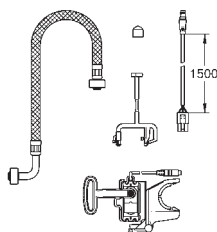

39 596 000

1 020,00

Rapid SLX

Stelaż podtynkowy, wysokość 1.13 m, ze zintegrowanym przyłączem do toalety myjącej

ze zbiornikiem sflukujacym GD_X, 6 l
z wbudowanym gniazdem zasilajacym
z uniwersalnym przylaczem wody do toalet myjaczych
mała puszka rewizyjna do malych przyciskow sflukujacych (130 x 172 mm)
do montazu przysciennego lub montazu
w scianie szkieletowej

rama stalowa, powlekana proszkowo, samonośna
do suchej zabudowy, kompletny montaz wstepny
ustalone przylaczta do obiektu

z szybka regulacja i blokada wysokosci
material mocujacy
kontrola TUV

2 szorznie mocujace WC

mocowanie ceramiki

rozstaw szrub 180/230 mm

kolanko odplywowe z polietylenu Ø 90 mm

regulacja glębokosci zabudowy

kształtka redukcyjna Ø 90/110 mm

zestaw doplywowy i odplywowy

zbiornik sflukujacy GD_X o pojemnosci 6 l, z nastepujacymi funkcjami:

ustawienie fabryczne 6l i 3l

pneumatyczny zawor odplywowy z 3 funkcjami:

2-pojemn., Start/Stop lub bez przerywania

prylaczta wody z prawej strony, z tyłu lub z góry

armatura I klasy glosnosci

izolowana przeciwwroszeniowo

prylaczta wodne 1/2" z wbudowanym zaworem katownym i prylaczem

do instalacji puszki rewizyjno - ochronnej nie są wymagane narzedzia

do montazu pionowego

regulacja przeplywu

redukcja wody sflukujacej

zapobiega rozchlapywaniu wody w miskach bezkolnierzowych

łatwa regulacja przeplywu przez kominek rewizyjny, bez koniecznosci

demontazu zaworu

do instalacji wymagane katowniki scienne Rapid SL 38 558 00M

(zamawiane osobno)

do montazu duzych przyciskow sflukujacych (156 x 197 mm) nalezy

zamowic puszke rewizyjna 66 791 000

39 598 000

1 080,00

Rapid SLX

Zestaw instalacyjny 3 w 1, 1,13 m

ze zbiornikiem sflukujacym GD_X, 6 l

elementy skladowe: