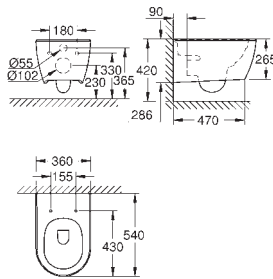

39 571 00H

biel alpejska

1 590,00

Essence
Miska WC wisząca
do podtynkowych zbiorników spłukujących
bez kołnierza
odpływ poziomy
objętość spłukiwania 3/4,5 l
zestaw mocujący w komplecie
z ceramiki sanitarnej
ukryte mocowania
PureGuard antybakteryjna, łatwa do czyszczenia powłoka
kompatybilna z deską 39 576 000 (standardowa) lub 39 577 000 (wolnoopadająca)
12 sztuk na palecie