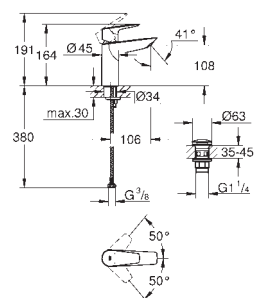

23 901 001

chrom

361,00

BauEdge

Bateria umywalkowa, DN 15

Rozmiar M

montaż jednocierowowy
metalowa dźwignia

GROHE Longlife głowica ceramiczna 28 mm

z ogranicznikiem temperatury

GROHE StarLight wykończenie chromowane

GROHE Zero osobne kanały wodne - brak kontaktu wody z ołowiem i niklem

GROHE EcoJoy perlator 5,7 l/min

system szybkiego montażu

z korkiem klik-klak

giętkie węże przyłączeniowe

Wariant produktu: Professional

23 904 001

chrom

345,00

ditto, bez zestawu odpływowego