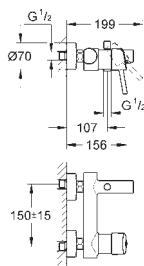

32 211 001

chrom

696,00

Concetto

Jednouchwytywa bateria wannowa
do montażu podtynkowego, naścienna
metalowa dźwignia

GROHE SilkMove głowica ceramiczna 46 mm

GROHE StarLight wykończenie chromowane
regulowany ogranicznik strumienia przepływu
przełącznik: wanna/prysznic

perlator
zintegrowany zawór zwrotny w wyjściu prysznica 1/2"

przyłacza S

zabezpieczenie przed przepływem zwrotnym

opcjonalnie ogranicznik temperatury

(46 308 000)

min. rekomendowane ciśnienie 1,0 bar

I klasa głośności według normy DIN 4109