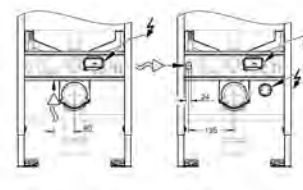

Rapid SLX

Zestaw instalacyjny 3 w 1, 1,13 m

ze zbiornikiem sflukujacym GD_X, 6 l

elementy skladowe:

Rapid SLX stelaż podtynkowy do WC (39 596 000) z wbudowanym gniazdem zasilajacym

Rapid SL katownik scienney (38 558 00M)

Zestaw wyciszajacy (37 131 000)

regulacja przeplywu

46 944 001

960,00

GROHE Sensia Arena

Zestaw do sflukiwania automatycznego

do stelaza Rapid SLX ze zbiornikiem sflukujacym GD₂ w polaczeniu z toaleta myjaca Sensia Arena

elementy skladowe:

silownik do GD₂

uruchomienie do zaworu spustowego

przewody i zaslepka

elastyczny waz przylaczniowy

zestaw nie zawiera przycisku sflukujacego

znak CE