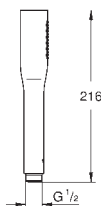

27 400 000 chrom 202,00

Euphoria Cosmopolitan Stick
Jednostrumieniowy prysznic ręczny
strumień Rain
GROHE EcoJoy, ogranicznik przepływu 9,5 l/min
GROHE StarLight wykończenie chromowane
SpeedClean system przeciw osadom wapiennym
wewnętrzny kanał wodny
uniwersalny montaż, pasuje do wszystkich standardowych węży prysznicowych.
nadaje się do podgrzewaczy przepływowych min. rekomendowane ciśnienie 1,0 bar

27 367 000 chrom 202,00
bez ogranicznika przepływu