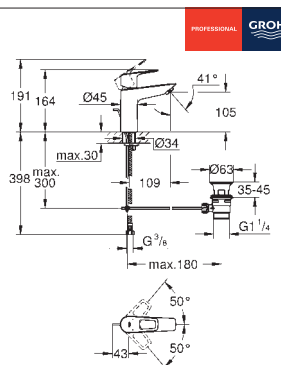

23 885 001

chrom

361,00

BauLoop
Bateria umywalkowa, DN 15
Rozmiar M

montaż jednootworowy
metalowa dźwignia
GROHE Longlife głowica ceramiczna 28 mm z ogranicznikiem temperatury
GROHE StarLight wykończenie chromowane
GROHE Zero osobne kanały wodne - brak kontaktu wody z ołowiem i niklem
GROHE LowFlow perlator 3.5 l/min
system szybkiego montażu
zestaw odpływowy z drążkiem pociągającym
giętkie węże przyłączeniowe
Wariant produktu: Professional