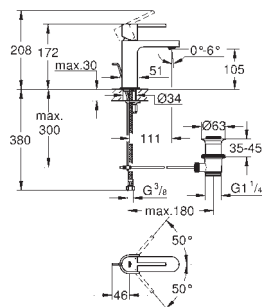

Numer katalogowy

Kolor

Cena (PLN)

32 612 003
32 612 DC3
32 612 AL3

chrom
stal nierdzewna
brushed hard graphite

862,00
1 210,00
1 380,00

GROHE Plus
Bateria umywalkowa, DN 15
Rozmiar S
montaż jednootworowy
metalowa dźwignia
GROHE SilkMove głowica ceramiczna 28 mm z ogranicznikiem temperatury
GROHE StarLight wykończenie chromowane
GROHE EcoJoy SpeedClean perlator 5.7 l/min
GROHE AquaGuide regulowany perlator
GROHE FastFixation Plus system instalacyjny
zestaw odpływowy z drążkiem pociągającym 1 1/4"
giętkie węże przyłączeniowe