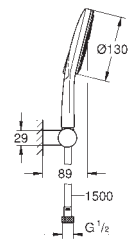

26 580 000

chrom

525,00

Rainshower SmartActive 130

Zestaw prysznicowy, 3 strumienie

elementy składowe:

prysznic ręczny Rainshower SmartActive 130 (26 574)

regulowany uchwyt ścienny (27 055)

Silverflex wąż prysznicowy 1500 mm (28 364 000)

GROHE EcoJoy, ogranicznik przepływu 9,5 l/min

GROHE DreamSpray perfekcyjny natrysk

GROHE StarLight wykończenie chromowane

SpeedClean system przeciw osadom wapiennym

wewnętrzny kanał wodny

Twistfree system zapobiegający skręcaniu węża prysznicowego

nadaje się do podgrzewaczy przepływowych