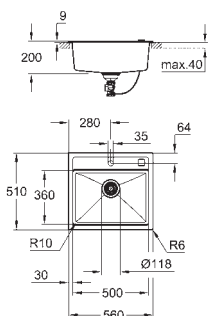

31 651 AT0
31 651 AP0

szary granit
czarny granit

1 360,00
1 360,00

K700

Zlewozmywak kompozytowy

model: K700 60-C 56/51 1.0

typ montażu: wpuszczany w blat

materiał: kompozyt kwarcowy

GROHE Whisper redukcja hałasu

minimalna długość szafki: 600 mm

wymiary: 560 x 510 mm

1 komora: 500 x 360 x 200 mm

GROHE FastFixation system szybkiego montażu

wycięcie: 545 x 495 mm

odpływ: przelew automatyczny

w komplecie: automatyczny zestaw odpływowy z syfonem, sitko na odpadki,

zestaw montażowy

opcjonalnie: automatyczny odpływ (40 986 SD0)

ilość uchwytów montażowych w zestawie: 8

odporność termiczna do 280° C