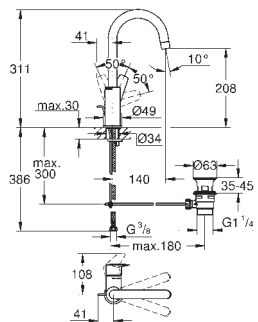

23 760 001

chrom

414,00

BauEdge

Bateria umywalkowa, DN 15

Rozmiar L

montaż jednocierowny
metalowa dźwignia

GROHE Longlife głowica ceramiczna 28 mm
z ogranicznikiem temperatury

GROHE StarLight wykończenie chromowane

GROHE EcoJoy perlator 5,7 l/min

system szybkiego montażu

obrotowa wylewka

zestaw odpływowy z drążkiem pociągającym

giętkie węże przyłączeniowe

Wariant produktu: Professional