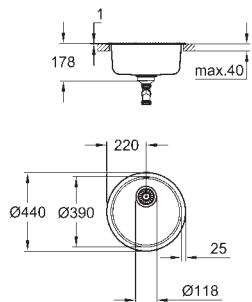

GROHE ZLEWOZMYWAKI STALOWE

Numer katalogowy

Kolor

Cena (PLN)

31 720 SD0

stal szlachetna

520,00

K200

Zlewozmywak ze stali szlachetnej

model: K200 50-S Ø 44 1.0

typ montażu: wpuszczany w blat

materiał: stal nierdzewna AISI 304 (V2A)

GROHE Whisper redukcja hałasu

minimalna długość szafki: 500 mm

wymiary: Ø 440 mm

1 komora: Ø 390 mm

GROHE FastFixation system szybkiego montażu

wycięcie: Ø 422 mm

odpływ: Ø 3.5"/90 mm z sitkiem na odpadki

w komplecie: zestaw odpływowy z syfonem, sitko na odpadki, zestaw montażowy

ilość uchwytów montażowych w zestawie: 5