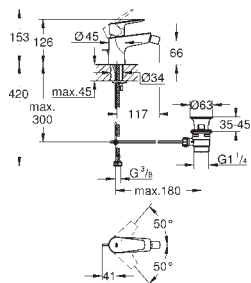

23 331 001

chrom

300,00

BauEdge
Jednouchwytywa bateria bidetowa 1/2"

montaż jednootworowy

metalowa dźwignia

GROHE Longlife głowica ceramiczna 28 mm

z ogranicznikiem temperatury

GROHE StarLight wykończenie chromowane

GROHE EcoJoy perlator 5,7 l/min

z przegubem kulowym

system szybkiego montażu

zestaw odpływowy z drążkiem pociągającym

giętkie węże przyłączeniowe

Wariant produktu: Professional