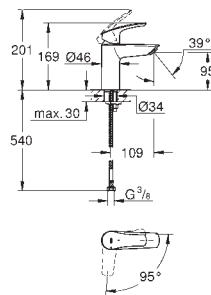

32 926 003

chrom

345,00

Eurosmart

Bateria umywalkowa, DN 15

Rozmiar S

montaż jednotworowy

metalowa dźwignia

GROHE SilkMove ES głowica ceramiczna 28 mm, z funkcją oszczędzania -

dźwignia w pozycji środkowej uruchamia wyłącznie zimną wodę

regulowany ogranicznik strumienia przepływu

z ogranicznikiem temperatury

GROHE StarLight wykończenie chromowane

GROHE EcoJoy perlator 5,7 l/min

GROHE Zero osobne kanały wodne - brak kontaktu wody z ołowiem i niklem

GROHE FastFixation system szybkiego montażu

zestaw odpływowy z drążkiem pociągającym 1 1/4"

drążek pociągany umieszczony z boku

giętkie węże przyłączeniowe

Wariant produktu: Professional

23 924 003

chrom

345,00

ditto, z korkiem klik-klak

32 154 003

chrom

323,00

ditto, bez zestawu odpływowego

nowość

24 192 003

chrom

397,00

Eurosmart

Bateria umywalkowa, DN 15

Rozmiar S

Certyfikat Cradle to Cradle Gold

montaż jednotworowy

metalowa dźwignia

GROHE SilkMove ES głowica ceramiczna 28 mm, z funkcją oszczędzania -

dźwignia w pozycji środkowej uruchamia wyłącznie zimną wodę

z ogranicznikiem temperatury

GROHE StarLight wykończenie chromowane

GROHE Zero osobne kanały wodne - brak kontaktu wody z ołowiem i niklem

GROHE EcoJoy perlator 5,7 l/min

GROHE FastFixation system szybkiego montażu

bez zestawu odpływowego

giętkie węże przyłączeniowe

Wariant produktu: Professional

nowość