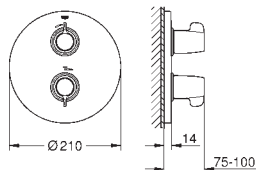

ditto, długość 175 mm

29 094 000

chrom

1 140,00