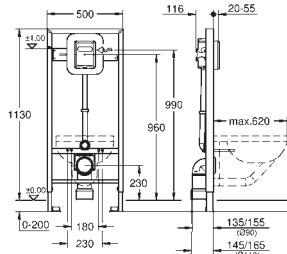

38 519 001

1 620,00

Rapid SL

Stelaż podtynkowy do WC, z zaworem spłukującym; wysokość instalacji 1,13 m

automat spłukujący ciśnieniowy 6 - 9 l

do uruchamiania ręcznego / elektronicznego

do montażu przyściennego lub montażu

w ścianie szkieletowej

rama stalowa, foliowana/ocynkowana, samonośna

do suchej zabudowy, kompletny montaż wstępny

z szybką regulacją i blokadą wysokości

materiał mocujący

kontrola TUV

2 sworznie mocujące WC

rozstaw śrub 180/230 mm

do ceramiki WC o małej powierzchni (< 205 mm)

niezbędny jest zestaw adaptacyjny 38 779 000

PP - kolano odpływowe Ø 90 mm

regulacja głębokości zabudowy

PP reduktor Ø 90/110 mm

zestaw dopływowy i odpływowy

automat spłukujący

ustawialny

armatura I klasy głośności

tylko do instalacji zasilającej DN 20

blokada wstępna

regulacja 6 - 9 l

kolanko do przepłukiwania instalacji

regulacja strumienia spłukującego

do instalacji wymagane kątowniki ścienne Rapid SL 38 558 00M

(zamawiane osobno)