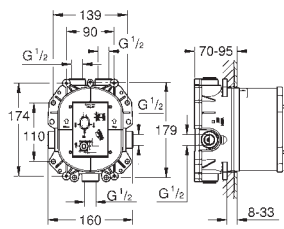

47 994 000

29,40

Grohtherm Special

Uchwyt zwalniający

odblokowanie temperatury w celu przeprowadzenia

dezynfekcji termicznej

12 051 000

chrom

218,00