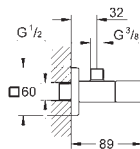

zmontowana wstępnie głowica 1/2"  
krótki trzpień, tuleja ochronna  
połączenie lutowane Ø15 mm  
odporny na korozję mosiądz DR

29 803 000

167,00

ditto, połączenie lutowane Ø 18 mm

29 804 000

167,00

ditto, połączenie lutowane Ø 22 mm