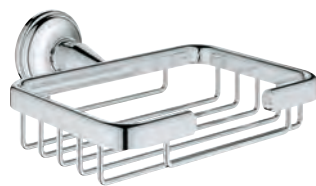

GROHE ESSENTIALS AUTHENTIC

Numer katalogowy Kolor Cena (PLN)

Numer katalogowy	Kolor	Cena (PLN)
40 659 001	chrom	230,00
40 659 EN1	brushed nickel	368,00

Essentials Authentic
Koszyk na akcesoria, mały
materiał: metal
ukryte mocowanie
GROHE StarLight wykończenie chromowane