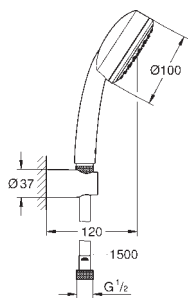

GROHE TEMPESTA

Numer katalogowy

Kolor

Cena (PLN)

26 084 002

chrom

142,00

Tempesta Cosmopolitan 100

Zestaw prysznicowy

elementy składowe:

prysznic ręczny (26 082 002)

uchwyt ścienny (27 594 000)

wąż prysznicowy Relaxaflex 1500 mm (28 151 001)

GROHE StarLight wykończenie chromowane

GROHE DreamSpray perfekcyjny natrysk

SpeedClean system przeciw osadom wapiennym

wewnętrzny kanał wodny

nadaje się do podgrzewaczy przepływowych

min. rekomendowane ciśnienie 1,0 bar