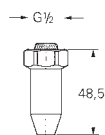

GROHE AKCESORIA PRYSZNICOWE

Numer katalogowy

Kolor

Cena (PLN)

28 988 000

chrom

166,00

Zawór opróżniający 1/2"

do umieszczenia pomiędzy zaworem odcinającym i prysznicem

zgodnie z wytycznymi szpitalnictwa
gwint wewnętrzny 1/2"

GROHE StarLight wykończenie chromowane

14 165 00M

chrom

106,00