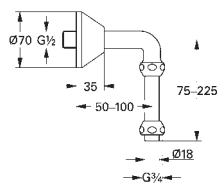

12 407 000

chrom

657,00

Kolanko wyjścia, DN 15
bez termometru
rura przyłączeniowa $\varnothing$ 18 mm
zaciskowe złącza śrubowe 3/4"
gwint zewnętrzny 1/2"
rozeta przesuwna
GROHE StarLight wykończenie chromowane