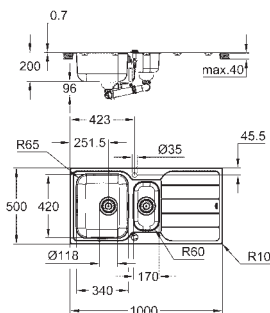

GROHE ZLEWOZMYWAKI STALOWE

Numer katalogowy

Kolor

Cena (PLN)

31 572 SD1

stal szlachetna

1 150,00

K500

Zlewozmywak ze stali szlachetnej

model: K500 60-S 100/50 1.5 odwracalny

typ montażu: wpuszczany w blat

materiał: stal nierdzewna AISI 304 (V2A)

grubość materiału: 0,7 mm

GROHE StarLight powłoka chromowana

wykończenie: Satin Finish

GROHE Whisper redukcja hałasu

minimalna długość szafki: 600 mm

wymiary: 1000 x 500 mm

1 komora: 340 x 420 x 185 mm

0,5 komory: 170 x 320 x 125 mm

GROHE FastFixation system szybkiego montażu

montaż zlewozmywaka możliwy z lewej lub z prawej strony

wycięte otwory: 2 x 35 mm

odpływ: Ø 3,5"/90 mm z koszyczkiem na odpady i automatycznym opróżnianiem

w komplecie: zestaw odpływowy z syfonem, sitko na odpadki, zestaw montażowy

opcjonalnie: automatyczny odpływ (40 986 SD0)

31 588 SD1

stal szlachetna

1 200,00

K500

Zlewozmywak ze stali szlachetnej

model: K500 80-S 116/50 2.0 odwracalny

typ montażu: wpuszczany w blat

materiał: stal nierdzewna AISI 304 (V2A)

grubość materiału: 0,7 mm

GROHE StarLight powłoka chromowana

wykończenie: Satin Finish

GROHE Whisper redukcja hałasu

minimalna długość szafki: 800 mm

wymiary: 1160 x 500 mm

1 komora: 340 x 420 x 190 mm

2 komora: 340 x 420 x 190 mm

GROHE FastFixation system szybkiego montażu

montaż zlewozmywaka możliwy z lewej lub z prawej strony

wycięcie: 1140 x 480 mm

wycięte otwory: 2 x 35 mm

odpływ: Ø 3,5"/90 mm z koszyczkiem na odpady i automatycznym opróżnianiem

w komplecie: automatyczny zestaw odpływowy z syfonem, sitko na odpadki,

zestaw montażowy

opcjonalnie: automatyczny odpływ (40 986 SD0)