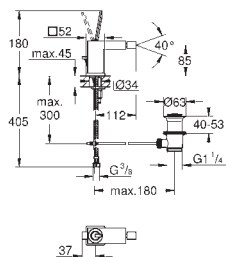

23 664 000 chrom 1 080,00

Eurocube Joy
Jednouchwytowa bateria bidetowa 1/2"
montaż jednootworowy
metalowa dźwignia
GROHE FeatherControl głowica typu Joystick
perlator z przegubem kulowym **GROHE EcoJoy** 5,7 l/min
GROHE FastFixation Plus system instalacyjny
zestaw odpływowy z drążkiem pociągającym 1 1/4"
giętkie węże przyłączeniowe