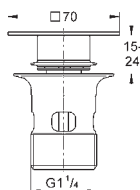

40 565 000

chrom

327,00

Korek

do umywalk z przelewem
do standardowego zestawu odpływowego 1 1/4"
możliwość wymiany w istniejącej instalacji
GROHE StarLight wykończenie chromowane