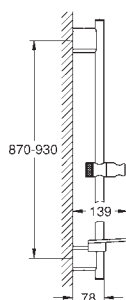

GROHE RAINSHOWER SMARTACTIVE

Numer katalogowy

Kolor

Cena (PLN)

26 603 000	chrom	433,00
26 603 DC0	stal nierdzewna	780,00
26 603 BE0	polished nickel	866,00
26 603 EN0	brushed nickel	953,00
26 603 GL0	cool sunrise	866,00
26 603 GN0	brushed cool sunrise	953,00
26 603 DA0	warm sunset	866,00
26 603 DL0	brushed warm sunset	953,00
26 603 A00	hard graphite	866,00
26 603 AL0	brushed hard graphite	953,00

Rainshower SmartActive

Drążek prysznicowy, 900 mm

z uchwytami ściennymi

regulowany i przesuwany uchwyt

system **GROHE FastFixation** (regulowana odległość pomiędzy uchwytami drążka dla dostosowania do istniejących otworów)

GROHE TileFix regulacja głębokości na górnym i dolnym uchwycie

półka **GROHE EasyReach**

GROHE StarLight wykończenie chromowane