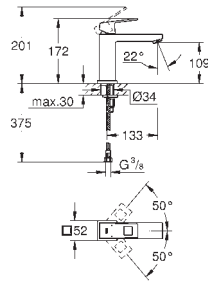

stal nierdzewna

1 290,00

23 445 AL0

brushed hard graphite

1 470,00

**Eurocube**  
**Bateria umywalkowa, DN 15**  
**Rozmiar M**

montaż jednootworowy  
metalowa dźwignia  
**GROHE SilkMove** głowica ceramiczna 28 mm  
z ogranicznikiem temperatury  
**GROHE StarLight** wykończenie chromowane  
**GROHE EcoJoy** SpeedClean perlator 5.7 l/min  
**GROHE FastFixation Plus** system instalacyjny  
zestaw odpływowy z drążkiem pociąganim 1 1/4"  
giętkie węże przyłączeniowe  
min. rekomendowane ciśnienie 1,0 bar