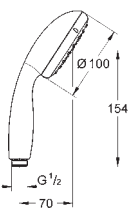

27 597 10E chrom 96,40

Tempesta 100
Prysznic ręczny 2 strumienie
Rain, Jet
GROHE EcoJoy ogranicznik przepływu 5,7 l/min
GROHE DreamSpray perfekcyjny natrysk
GROHE StarLight wykończenie chromowane
SpeedClean system przeciw osadom wapiennym
wewnętrzny kanał wodny
ShockProof silikonowy pierścień chroniący słuchawkę w razie upadku
uniwersalny montaż, pasuje do wszystkich standardowych węży prysznicowych.
nadaje się do podgrzewaczy przepływowych
min. rekomendowane ciśnienie 1,0 bar

26 161 001 chrom 96,00
ditto, ogranicznik przepływu 9,5 l/min

27 597 001 chrom 96,40
ditto, bez ogranicznika przepływu