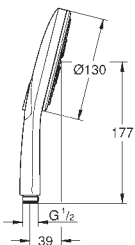

GROHE RAINSHOWER SMARTACTIVE

Numer katalogowy Kolor Cena (PLN)

26 574 000	chrom	318,00
26 574 DC0	stal nierdzewna	478,00
26 574 GL0	cool sunrise	541,00
26 574 GN0	brushed cool sunrise	573,00
26 574 DA0	warm sunset	541,00
26 574 DL0	brushed warm sunset	573,00
26 574 A00	hard graphite	541,00
26 574 AL0	brushed hard graphite	573,00

Rainshower SmartActive 130

Prysznic ręczny 3 strumienie

chromowana tarcza deszczownicy

strumień Rain i Jet z funkcją DripStop oraz ActiveMassage

GROHE EcoJoy, ogranicznik przepływu 9,5 l/min

GROHE DreamSpray perfekcyjny natrysk

GROHE SmartTip wybór strumienia natrysku przez naciśnięcie pierścienia na słuchawce

GROHE RainStart strumień Rain uruchamiany zawsze jako pierwszy

GROHE StarLight wykończenie chromowane

SpeedClean system przeciw osadom wapiennym

wewnętrzny kanał wodny

uniwersalny montaż, pasuje do wszystkich

standardowych węży prysznicowych.

nadaje się do podgrzewaczy przepływowych

26 544 000	chrom	317,00
bez ogranicznika przepływu