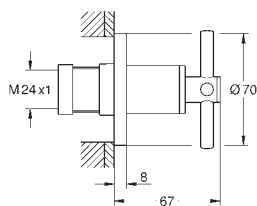

19 069 003
19 069 DC3
19 069 GL3
19 069 DA3
19 069 AL3

chrom
stal nierdzewna
cool sunrise
warm sunset
brushed hard graphite

393,00
550,00
590,00
590,00
629,00

Atrio
Element zewnętrzny zaworu
podtynkowego

do montażu z 35 028 000 lub 29 032 000 (zamawiane osobno)
GROHE StarLight wykończenie chromowane
głębokość zabudowy regulowana bezstopniowo
20-80 mm
rozeta z uszczelnieniem ściennym,
przykręcana
z pokręteł krzyżakowym