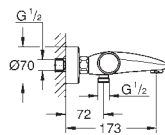

Grohtherm 1000 Performance

Bateria wannowa z termostatem, DN 15
do montażu podtynkowego, naścienna

GROHE CoolTouch nienagrzewający się korpus

GROHE StarLight wykończenie chromowane

GROHE SafeStop blokada na 38°C

GROHE SafeStop Plus w zestawie opcjonalny ogranicznik temperatury 43°C

GROHE TurboStat głowica termostaticzna

GROHE ProGrip uchwyty z radełkowaną strukturą

zintegrowane odcięcie wody mieszanej

GROHE AquaDimmer Plus zawierający następujące funkcje:

- przycisk **GROHE EcoButton**

(przycisk wspomagający redukcję przepływu wody)

- regulacja strumienia przepływu

- przełącznik wanna/prysznic

wyjście prysznicza na dole 1/2"

perlator

wbudowane zawory zwrotne

sitka do zanieczyszczeń

zabezpieczenie przed przepływem zwrotnym

przyłącza S

metalowa rozeta

GROHE EcoJoy mniejsze zużycie wody

Wariant produktu: Professional

34 779 000

chrom

1 150,00

Zostaje zastąpiony 34 830 000

34 834 000

chrom

1 020,00