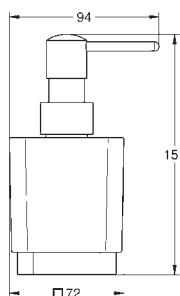

40 805 000 chrom 285,00

Selection Cube
Dozownik
materiał: szkło / metal
pojemność 300 ml
pasuje do uchwyty Selection Cube (40 865 000)
GROHE StarLight powłoka chromowana