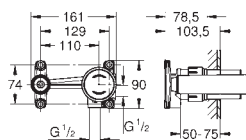

23 429 000 1 020,00

Jednouchwytowy element do zabudowy podtynkowej 1/2"
do 2-otworowej baterii umywalkowej
bez elementów do montażu natynkowego
GROHE FeatherControl głowica typu Joystick
zabudowa w ścianie
urządzenie instalacyjne
odporny na korozję mosiądz DR
min. rekomendowane ciśnienie 1,0 bar
zapewnia wodoszczelność konstrukcji ściany otaczającej element podtynkowy z uszczelnieniem