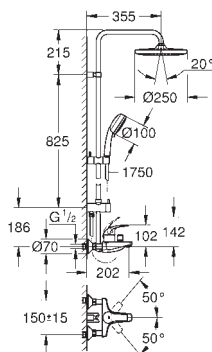

Tempesta Cosmopolitan System 250

System prysznicowy z jednouchwytywą baterią ścienną

z krótkim drążkiem prysznicowym

elementy składowe:

ramię prysznicowe 355 mm

natynkowa jednouchwytywa bateria prysznicowa z przełącznikiem

przełącznik: deszczownica/ prysznic ręczny

deszczownica Tempesta 250 (26 666)

rodzaj strumienia:

strumień Rain

biały wierzch deszczownicy

z przegubem kulowym

kąt obrotu $\pm 10^\circ$

GROHE EcoJoy, ogranicznik przepływu 9,5 l/min

wylewka wannowa

oddzielny przełącznik do słuchawki prysznicowej

słuchawka prysznicowa Tempesta Cosmopolitan 100 (27 575 002)

4 rodzaje strumieni:

GROHE Rain O², Rain, Massage, Jet

GROHE EcoJoy, ogranicznik przepływu 9,5 l/min

regulowany uchwyt prysznica

wąż prysznicowy Rotaflex 1750 mm (28 410 001)

GROHE EcoJoy mniejsze zużycie wody

GROHE SilkMove głowica ceramiczna 46 mm

GROHE DreamSpray perfekcyjny natrysk

GROHE StarLight wykończenie chromowane

SpeedClean system przeciw osadom wapiennym

wewnętrzny kanał wodny

Twistfree system zapobiegający skręcaniu węża prysznicowego

przystosowany do podgrzewaczy

przepływowych o mocy min. 18 kW

min. przepływ 7 l/min.

min. rekomendowane ciśnienie 1,0 bar