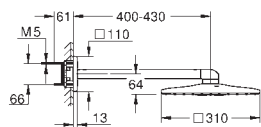

26 477 LS0	moon white	2 770,00
ditto, biała tarcza natrysku		

26 479 000	chrom	2 220,00
26 479 DC0	stal nierdzewna	3 110,00
26 479 GN0	brushed cool sunrise	3 780,00
26 479 DL0	brushed warm sunset	3 780,00
26 479 A00	hard graphite	3 560,00
26 479 AL0	brushed hard graphite	3 780,00