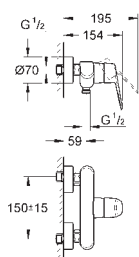

GROHE EURODISC COSMOPOLITAN

Numer katalogowy

Kolor

Cena (PLN)

33 569 002 chrom 706,00

Eurodisc Cosmopolitan
Jednouchwytywa bateria prysznicowa
do montażu podtynkowego, naścienna
metalowa dźwignia
GROHE SilkMove głowica ceramiczna 46 mm
GROHE StarLight wykończenie chromowane
regulowany ogranicznik strumienia przepływu
minimalny przepływ 2,5 l/min
wyjście prysznic na dole 1/2"
zintegrowany zawór zwrotny
przyłącza S
zabezpieczenie przed przepływem zwrotnym
opcjonalnie ogranicznik temperatury
(46 308 000)
I klasa głośności według normy DIN 4109

33 390 002 chrom 882,00