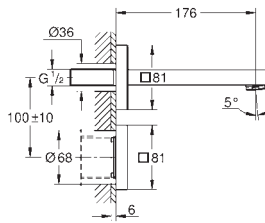

36 442 000

chrom

3 490,00

Eurocube E

Elektroniczna bateria umywalkowa na podczerwień, bez mieszacza

z czujnikiem podczerwi do komunikacji dwukierunkowej

do monitorowania, konfigurowania i celów serwisowych

do wody zimnej lub zmieszanej

z transformatorem 100-230 V AC, 50-60 Hz, 6 V DC

strumień laminarny 5,7 l/min

7 programów wstępnych

• automatyczne spłukiwanie

• dezynfekcja termiczna

• tryb czyszczenia

dodatkowe funkcje i precyzyjne ustawienia za pomocą pilota (36 407 001)

zestaw do montażu gotowego

do montażu ze stelażem Rapid SL 38 748 002 lub elementem

podtynkowym 36 264 001 (zamawiane osobno)

znak CE

I klasa głośności według normy DIN 4109

min. rekomendowane ciśnienie 1,0 bar