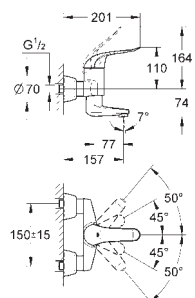

32 770 000

chrom

1 020,00

Euroeco Special

Bateria umywalkowa, DN 15

do montażu podtynkowego, naścienna

GROHE StarLight wykończenie chromowane

GROHE SilkMove głowica ceramiczna 46 mm

GROHE EcoJoy mniejsze zużycie wody

regulowany ogranicznik strumienia przepływu

zmiennie nastawiany ogranicznik temperatury

minimalny przepływ 2,5 l/min

regulator strumienia laminarnego 9 l/min

obrotowa wylewka

wysięg wylewki 157 mm

metalowa dźwignia

długość dźwigni 120 mm

przyłącza S

32 768 000

chrom

1 160,00

ditto, z zamykanymi przyłączami S, wysięg wylewki 174 mm