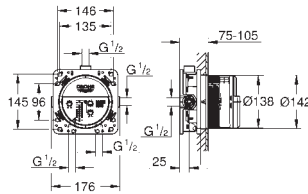

GROHE RAPIDO SMARTBOX

Numer katalogowy

Kolor

Cena (PLN)

35 604 000

312,00

GROHE Rapido SmartBox
Uniwersalny element podtynkowy 1/2"
3 wyjścia wody 1/2"

2 podłączenia wody od dołu
głębokość instalacji 75-105 mm
mosiężne przyłącza
wstępnie zamontowane przyłącze do płukania
stabilna obudowa i pokrywa ochronna
przygotowane otwory montażowe
do suchej i mokrej zabudowy
uszczelka
bez zestawu do montażu gotowego
Variant produktu: Professional

35 600 000

312,00

GROHE Rapido SmartBox uniwersalny element podtynkowy

14 055 000

403,00

Zabezpieczenie przed przepływem zwrotnym (DIN-EN1717)

zabezpieczenie przed przepływem zwrotnym w połączeniu z zestawem odpływowym i przelewowym do wanien
zastępuje separator rur
pasuje do Grohtherm SmartControl, baterii mieszaczowych SmartControl, baterii termostatycznych Grohtherm w połączeniu z GROHE Rapido SmartBox