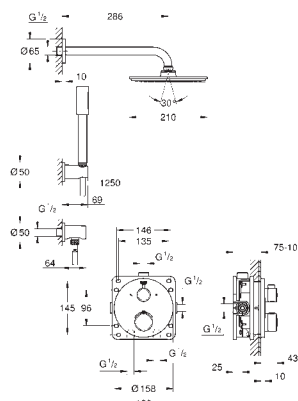

34 732 000

chrom

4 570,00

Grohtherm

Podtynkowy zestaw prysznicowy z deszczownicą

Rainshower Cosmopolitan 210

elementy składowe:

Grohtherm bateria termostaticzna do obsługi dwóch wyjść wody (24 076 000)

GROHE Rapido SmartBox (35 600 000/35 604 000)

Rainshower Cosmopolitan 210 metalowa deszczownica (28 373 000)

Rainshower ramię prysznicza 286 mm (28 576)

Sena prysznic ręczny (28 034 000)

Rainshower uchwyt prysznicowy ścienny (27 074 000)

Rainshower kolanko przyłączeniowe ścienne (27 057 000)

Silverflex wąż prysznicowy 1250 mm (28 362)