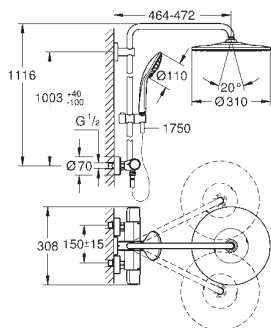

GROHE EUPHORIA SYSTEMY PRYSZNICOWE

Numer katalogowy

Kolor

Cena (PLN)

26 075 001

chrom

3 030,00

Euphoria System 310

System prysznicowy z termostatem do montażu ściennego

elementy składowe:

poziome obrotowe ramię 450 mm

termostat natynkowy z funkcją Aquadimmer

przełącznik: deszczownica/ prysznic ręczny

deszczownica Rainshower Mono 310 (26 561)

rodzaj strumienia:

GROHE PureRain

z przegubem kulowym

kąt obrotu $\pm 15^\circ$

prysznic ręczny Euphoria 110 Massage (27 221)

3 rodzaje strumieni:

Rain, Massage, SmartRain

regulowany uchwyt prysznica

Silverflex wąż prysznicowy 1750 mm (28 388)

GROHE TurboStat głowica termostatyczna

GROHE SafeStop blokada na 38°C

GROHE SafeStop Plus w zestawie opcjonalny ogranicznik temperatury 43°C

GROHE CoolTouch brak ryzyka oparzeń o gorące powierzchnie

GROHE MetalGrip ergonomiczne uchwyty

GROHE DreamSpray perfekcyjny natrysk

GROHE StarLight wykończenie chromowane

GROHE SprayDimmer (bezstopniowa

redukcja przepływu)

GROHE FastFixation regulowane górne mocowanie

wewnętrzny kanał wodny

SpeedClean system przeciw osadom wapiennym

Twistfree system zapobiegający skręcaniu węża prysznicowego

przystosowany do podgrzewaczy

przepływowych o mocy min. 18 kW

min. przepływ 7 l/min.

wyposażenie opcjonalne: GROHE EasyReach półka (26 362 LN0); zamawiana

osobno

26 723 000

chrom

3 030,00