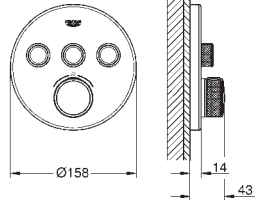

GROHE GROHTHERM SMARTCONTROL

Numer katalogowy

Kolor

Cena (PLN)

29 904 LS0 moon white 2 960,00

Grotherm SmartControl

Bateria termostaticzna do obsługi trzech wyjść wody do montażu z elementem podtynkowym (zamawiany osobno):

GROHE Rapido SmartBox (35 600 000/35 604 000)

metalowa rozeta ścienna z **GROHE FastFixation** (zakryte uszczelnienie rozety i mocowania trzpienia), regulacja 6°

GROHE StarLight powłoka chromowana

przełącznik SmartControl, regulacja przepływu wody: od oszczędnego strumienia EcoJoy do pełnego przepływu Full Flow

wymienne symbole: wanna, prysznic, deszczownica, dysze

GROHE TurboStat głowica termostaticzna

GROHE ProGrip uchwyty z radełkowaną strukturą

GROHE SafeStop blokada na 38°C

GROHE SafeStop Plus w zestawie opcjonalny ogranicznik temperatury 43°C / 46°C

wbudowane zawory zwrotne i sitka do zanieczyszczeń

możliwość używania kilku wyjść wody jednocześnie

biała rozeta ze szkła akrylowego

element montażowy zamawiany osobno

wydajność przepływu:

wyjście A = 23 l/min

wyjście B = 27 l/min

wyjście C = 23 l/min

wyjście A + B = 33 l/min

wyjście A + B + C = 36 l/min

35 600 000 312,00

GROHE Rapido SmartBox uniwersalny element podtynkowy

35 604 000 312,00

GROHE Rapido SmartBox uniwersalny element podtynkowy, wariant produktu: Professional

29 152 LS0 moon white 1 840,00