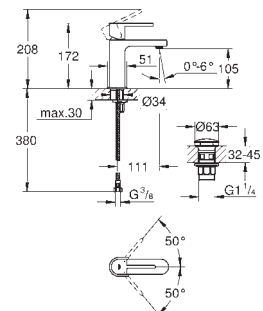

33 163 003

chrom

862,00

GROHE Plus
Bateria umywalkowa, DN 15
Rozmiar S
montaż jednootworowy
metalowa dźwignia
GROHE SilkMove głowica ceramiczna 28 mm z ogranicznikiem temperatury
GROHE StarLight wykończenie chromowane
GROHE EcoJoy SpeedClean perlator 5.7 l/min
GROHE AquaGuide regulowany perlator
GROHE FastFixation Plus system instalacyjny
z korkiem klik-klak 1 1/4"
giętkie węże przyłączeniowe