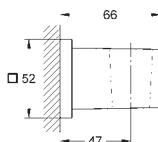

ditto, długość 900 mm

27 845 000

41,10

**Euphoria Cube**

**Podkładka wyrównująca**

do drążków prysznicowych Euphoria Cube 27 892 000 / 27 841 000

27 693 000

chrom