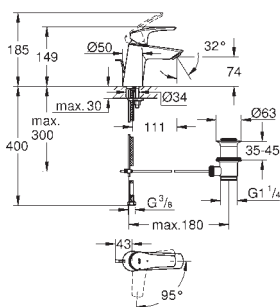

23 969 003

chrom

345,00

Eurosmart

Bateria umywalkowa, DN 15

Rozmiar S

wersja pochyla

montaż jednootworowy

metalowa dźwignia

GROHE SilkMove ES głowica ceramiczna 28 mm, z funkcją oszczędzania -

dźwignia w pozycji środkowej uruchamia wyłącznie zimną wodę

regulowany ogranicznik strumienia przepływu

z ogranicznikiem temperatury

GROHE StarLight wykończenie chromowane

GROHE EcoJoy perlator 5,7 l/min

GROHE Zero osobne kanały wodne - brak kontaktu wody z ołowiem i niklem

zestaw odpływowy z drążkiem pociągającym 1 1/4"

giętkie węże przyłączeniowe

Wariant produktu: Professional