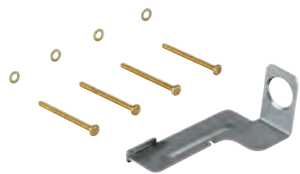

GROHE AKCESORIA DODATKOWE DO RAPID SL

Numer katalogowy

Kolor

Cena (PLN)

43 617 000

306,00

Wspornik napędu
do Rapid SL 38 675
wersja dla niepełnosprawnych
od połowy 2008
do instalacji elektroniki na podczerwień