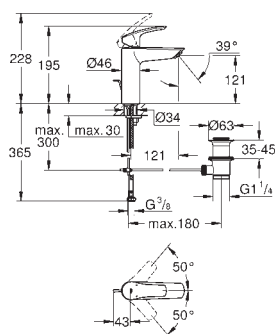

GROHE EUROSMART

Numer katalogowy Kolor Cena (PLN)

nowość

23 322 003 chrom 395,00

Eurosmart
Bateria umywalkowa, DN 15
Rozmiar M
montaż jednootworowy
metalowa dźwignia
GROHE SilkMove głowica ceramiczna 28 mm
regulowany ogranicznik strumienia przepływu
z ogranicznikiem temperatury
GROHE StarLight wykończenie chromowane
GROHE EcoJoy perlator 5,7 l/min
GROHE Zero osobne kanały wodne - brak kontaktu wody z ołowiem i niklem
GROHE FastFixation system szybkiego montażu
zestaw odpływowy z drążkiem pociągającym 1 1/4"
giętkie węże przyłączeniowe
Wariant produktu: Professional

23 923 003 chrom 395,00
ditto, z korkiem klik-klak

23 324 003 chrom 373,00
ditto, bez zestawu odpływowego

nowość