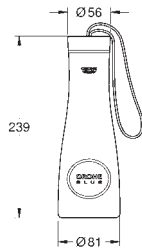

GROHE BLUE AKCESORIA

Numer katalogowy

Kolor

Cena (PLN)

40 848 000

82,10

**GROHE Blue
Bidon**

bidon z tritanu z logo GROHE Blue
wolna od BPA (Bisphenol A)
korek z uchwytem
pojemność 500 ml