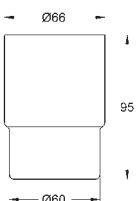

40 372 001 42,60

Essentials
Szklanka krysztalowa

materiał: szkło
pasuje do uchwytów:
Essentials (40 369 xx1)
Essentials Cube (40 508 000)
Bau Cosmopolitan (40 585)
Essentials Authentic (40 652)