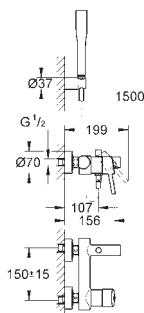

32 212 001

chrom

859,00

Concetto

Jednouchwytywa bateria wannowa
do montażu podtynkowego, naścienna
metalowa dźwignia

GROHE SilkMove głowica ceramiczna 46 mm

GROHE StarLight wykończenie chromowane
regulowany ogranicznik strumienia przepływu
przełącznik: wanna/prysznic

perlator, zintegrowany zawór zwrotny w wyjściu prysznica 1/2"

przyłacza S

zabezpieczenie przed przepływem zwrotnym

opcjonalnie ogranicznik temperatury

(46 308 000)

I klasa głośności według normy DIN 4109

z zestawem prysznicowym

elementy składowe:

prysznic ręczny Euphoria Cosmopolitan Stick (27 400)

uchwyt ścienny (27 056 000)

wąż prysznicowy Relexaflex 1500 mm (28 151 001)