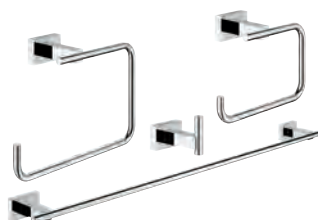

40 778 001	chrom	713,00

Essentials Cube
Zestaw akcesoriów łazienkowych 4 w 1
materiał: metal
elementy składowe:
wieszak (40 511 001)
wieszak na ręcznik (40 510 001)
uchwyt na papier toaletowy (40 507 001)
wieszak na ręcznik 558 mm (40 509 001)
ukryte mocowanie
GROHE StarLight wykończenie chromowane