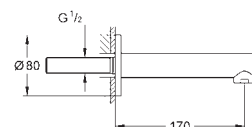

Concetto

Wylewka wannowa

do montażu podtynkowego, naścienna

GROHE StarLight wykończenie chromowane

perlator

gwint zewnętrzny 1/2"

min. rekomendowane ciśnienie 1,0 bar

13 281 001 chrom 482,00