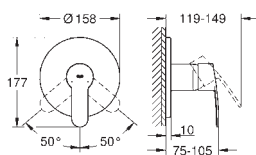

24 051 002

chrom

603,00

Eurostyle Cosmopolitan

Jednouchwytywa bateria do obsługi jednego wyjścia wody
do montażu z elementem podtynkowym (zamawiany osobno):

GROHE Rapido SmartBox (35 600 000/35 604 000)

GROHE SilkMove głowica ceramiczna 46 mm

GROHE StarLight wykończenie chromowane

GROHE FastFixation rozeta ścienna (z uszczelnieniem, zakryte mocowania)

metalowa rozeta ścienna, regulacja 6°

metalowa dźwignia

wydajność przepływu:

wyjście: B lub C = 30 l/min

element montażowy zamawiany osobno

35 600 000

312,00

GROHE Rapido SmartBox uniwersalny element podtynkowy

35 604 000

312,00

GROHE Rapido SmartBox uniwersalny element podtynkowy, wariant produktu: Professional