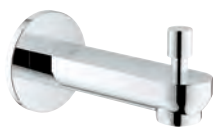

GROHE EUROSMART COSMOPOLITAN

Numer katalogowy

Kolor

Cena (PLN)

13 262 000

chrom

430,00

Eurosmart Cosmopolitan

Wylewka wannowa

do montażu podtynkowego, naścienna

GROHE StarLight wykończenie chromowane

perlator

przełącznik: wanna/prysznic

gwint zewnętrzny 1/2"

wysięg wylewki 170 mm