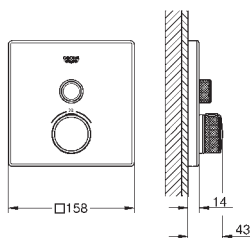

35 600 000		312,00
GROHE Rapido SmartBox uniwersalny element podtynkowy		

35 604 000		312,00
GROHE Rapido SmartBox uniwersalny element podtynkowy, wariant produktu: Professional