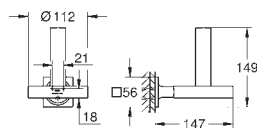

nowość

40 956 001	chrom	584,00
40 956 GN1	brushed cool sunrise	934,00
40 956 DL1	brushed warm sunset	934,00
40 956 A01	hard graphite	876,00

Allure
Uchwyt na zapasowy papier toaletowy
bez pokrywy
materiał: metal
ukryte mocowanie
GROHE StarLight wykończenie chromowane

nowość

40 340 001	chrom	1 060,00
40 340 GN1	brushed cool sunrise	1 700,00
40 340 DL1	brushed warm sunset	1 700,00
40 340 A01	hard graphite	1 590,00

Allure
Szczotka toaletowa (komplet)
ścienna
ukryte mocowanie
materiał: szkło / metal
GROHE StarLight wykończenie chromowane

nowość

40 965 001	chrom	1 430,00
40 965 GN1	brushed cool sunrise	2 290,00
40 965 DL1	brushed warm sunset	2 290,00
40 965 A01	hard graphite	2 150,00

Allure
półka
ścienna
materiał: szkło / metal
ukryte mocowanie
szerokość 600 mm
głębokość 100 mm
GROHE StarLight wykończenie chromowane

nowość

40 966 001	chrom	531,00
40 966 GN1	brushed cool sunrise	849,00
40 966 DL1	brushed warm sunset	849,00
40 966 A01	hard graphite	796,00

Allure
Półka prysznicowa
ścienna
materiał: metal/tworzywo sztuczne
z drenażem
ukryte mocowanie
szerokość 300 mm
głębokość 100 mm
wysokość 66 mm
GROHE StarLight wykończenie chromowane

nowość

40 967 001	chrom	743,00
40 967 GN1	brushed cool sunrise	1 190,00
40 967 DL1	brushed warm sunset	1 190,00
40 967 A01	hard graphite	1 110,00

Allure
Lusterko
ścienna
powiększenie: x7
materiał: szkło / metal
ukryte mocowanie
GROHE StarLight wykończenie chromowane