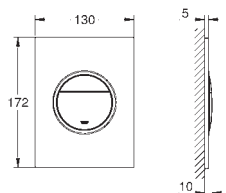

37 601 000	chrom	376,00
37 601 P00	chrom mat	376,00
37 601 SH0	biel alpejska	310,00
37 601 DC0	stal nierdzewna	677,00
37 601 BE0	polished nickel	677,00
37 601 EN0	brushed nickel	677,00
37 601 GL0	cool sunrise	677,00
37 601 GN0	brushed cool sunrise	677,00
37 601 DA0	warm sunset	677,00
37 601 DL0	brushed warm sunset	677,00
37 601 A00	hard graphite	677,00
37 601 AL0	brushed hard graphite	677,00