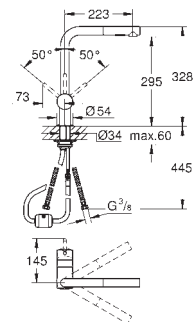

obrotowa wylewka

kąt obrotu 360°

zintegrowany zawór zwrotny

**zabezpieczenie przed przepływem zwrotnym**

giętkie węże przyłączeniowe

system szybkiego montażu

30 274 000	chrom	1 330,00
30 274 DC0	stal nierdzewna	1 730,00
30 274 DA0	warm sunset	1 870,00
30 274 DL0	brushed warm sunset	2 000,00
30 274 A00	hard graphite	1 870,00
30 274 AL0	brushed hard graphite	2 000,00