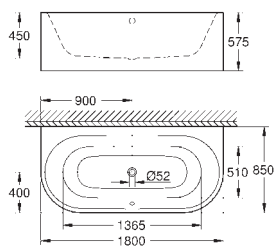

39 622 000

biel alpejska

21 260,00

Essence

Wanna

przyścienna

180 x 85 cm

wysokość 57,5 cm

pojemność całkowita 240 l

pojemność użytkowa 170 l

z otworem przelewowym

sanitarna stal tytanowa

pasuje do Talento (28 943 000 + 19 025 000), zamawiane osobno

kompatybilna z zestawem odpływowym Viega Multiplex Trio (jednostka funkcyjna

6161.62/727970 + części chromowane Visign MT3 6161.13/725792)

w zestawie mata wyguszająca