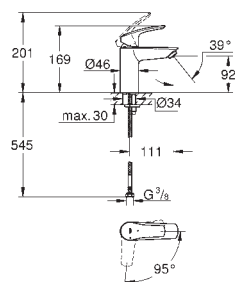

23 974 003

chrom

345,00

Eurosmart

Bateria umywalkowa, DN 15

Rozmiar S

montaż jednotworowy

metalowa dźwignia

GROHE Longlife ES 28 mm ceramiczna głowica z funkcją oszczędzania energii -

dźwignia w pozycji środkowej uruchamia tylko zimną wodę

z ogranicznikiem temperatury

GROHE StarLight wykończenie chromowane

GROHE LowFlow perlator 3.5 l/min

GROHE Zero osobne kanały wodne - brak kontaktu wody z ołowiem i niklem

GROHE FastFixation system szybkiego montażu

bez zestawu odpływowego

giętkie węże przyłączeniowe

Wariant produktu: Professional