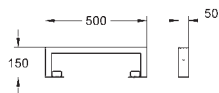

38 629 000

221,00

Rapid SL
Przedłużka
do posadzek o wysokości do 200 - 350 mm
materiał mocujący