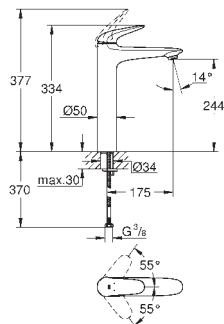

23 570 003

chrom

1 000,00

23 570 LS3

moon white/chrom

1 300,00

**Eurostyle**  
**Bateria umywalkowa, DN 15**  
**Rozmiar XL**

montaż jednootworowy  
metalowa dźwignia z otworem  
do umywarek wolnostojących  
**GROHE SilkMove** głowica ceramiczna 35 mm  
z ogranicznikiem temperatury  
**GROHE StarLight** wykończenie chromowane  
**GROHE EcoJoy** perlator 5,7 l/min  
**GROHE FastFixation** system szybkiego montażu  
bez zestawu odpływowego  
giętkie węże przyłączeniowe