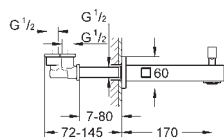

13 304 000

chrom

588,00

Wylewka wannowa

do montażu podtynkowego, naścienna
GROHE StarLight wykończenie chromowane
perlator
przełącznik: wanna/prysznic
z podtynkowym elementem łączącym
gwint zewnętrzny 1/2"
wysięg wylewki 170 mm
min. rekomendowane ciśnienie 1,0 bar