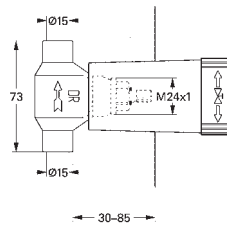

29 801 000

90,00

Elementy wewnętrzne zaworu podtynkowego, DN 15

zmontowana wstępnie głowica 1/2"
krótki trzpień, tuleja ochronna
połączenie lutowane Ø15 mm
odporny na korozję mosiądz DR

29 803 000

167,00

ditto, połączenie lutowane Ø 18 mm

29 804 000

167,00

ditto, połączenie lutowane Ø 22 mm