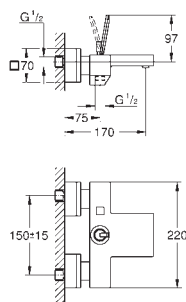

GROHE EUROCUBE JOY

Numer katalogowy

Kolor

Cena (PLN)

23 666 000

chrom

1 520,00

Eurocube Joy

Jednouchwytowa bateria wannowa
do montażu podtynkowego, naścienna
metalowa dźwignia

GROHE FeatherControl głowica typu Joystick

GROHE XL Waterfall strumień wody

zintegrowany zawór zwrotny w wyjściu prysznica 1/2"
przyłącza S

zabezpieczenie przed przepływem zwrotnym