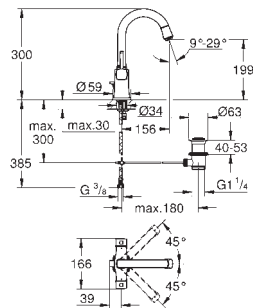

21 107 000
21 107 IGO

chrom
chrom / złoty

1 790,00
2 320,00

Grandera
Bateria umywalkowa, DN 15
Rozmiar L
montaż jednocorowowy
zawory wody ciepłej/zimnej z głowicami ceramicznymi 1/2", 90°
GROHE StarLight wykończenie chromowane
GROHE EcoJoy mniejsze zużycie wody
perlator z GROHE AquaGuide 5.7 l/min
obrotowa wylewka
zestaw odpływowy z drążkiem pociągającym 1 1/4"
giętkie węże przyłączeniowe
min. rekomendowane ciśnienie 1,0 bar