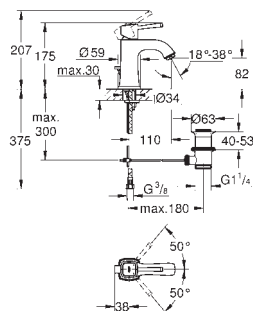

GROHE GRANDERA

Numer katalogowy

Kolor

Cena (PLN)

23 303 000
23 303 IGO

chrom
chrom / złoty

1 490,00
1 930,00

Grandera
Bateria umywalkowa, DN 15
Rozmiar M
montaż jednocorowowy
GROHE SilkMove głowica ceramiczna 28 mm
ogranicznik temperatury
GROHE StarLight wykończenie chromowane
GROHE EcoJoy mniejsze zużycie wody
GROHE FastFixation system szybkiego montażu
perlator z GROHE AquaGuide 5.7 l/min
zestaw odpływowy z drążkiem pociągającym 1 1/4"
giętkie węże przyłączeniowe
min. rekomendowane ciśnienie 1,0 bar