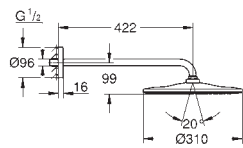

GROHE DESZCZOWNICE

Numer katalogowy

Kolor

Cena (PLN)

26 558 000

chrom

1 520,00

Rainshower Mono 310

Deszczownica z ramieniem 422 mm, 1 strumień

elementy składowe:

Rainshower 310 deszczownica

chromowana tarcza deszczownicy (26 562)

1 rodzaj strumienia:

GROHE PureRain

ramię prysznica Rainshower 422 mm (26 146 000)

GROHE EcoJoy, ogranicznik przepływu 9,5 l/min

GROHE DreamSpray perfekcyjny natrysk

GROHE StarLight wykończenie chromowane

SpeedClean system przeciw osadom wapiennym

wewnętrzny kanał wodny

nadaje się do podgrzewaczy przepływowych

26 557 000

chrom

1 520,00

ditto, bez ogranicznika przepływu