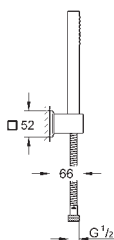

27 889 000

chrom

554,00

Euphoria Cube+ Stick

Zestaw prysznicowy

elementy składowe:

prysznic ręczny, metalowy (27 888 000)

uchwyt ścienny (27 706)

metalowy wąż prysznicowy Rotaflex Metal Longlife 1500 mm (28 417 000)

GROHE EcoJoy, ogranicznik przepływu 9,5 l/min

GROHE DreamSpray perfekcyjny natrysk

GROHE StarLight wykończenie chromowane

SpeedClean system przeciw osadom wapiennym

wewnętrzny kanał wodny

Twistfree system zapobiegający skręcaniu węża prysznicowego

nadaje się do podgrzewaczy przepływowych

min. rekomendowane ciśnienie 1,0 bar