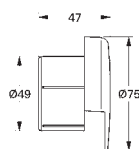

GROHE TALENTOFILL

Numer katalogowy Kolor Cena (PLN)

19 954 000 chrom 60,70
Talentofill
Rozeta
do zestawu przyłączeniowego (28 995 000)
GROHE StarLight wykończenie chromowane