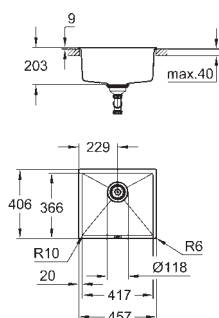

GROHE ZLEWOZMYWAKI KOMPOZYTOWE

Numer katalogowy

Kolor

Cena (PLN)

31 653 AT0
31 653 AP0

szary granit
czarny granit

1 010,00
1 010,00

K700U

Zlewozmywak kompozytowy

model: K700U 50-C 45.7/40.6 1.0

typ montażu: wpuszczany w blat i podblatowy

materiał: kompozyt kwarcowy

GROHE Whisper redukcja hałasu

minimalna długość szafki: 500 mm

wymiary: 457 x 406 mm

1 komora: 417 x 366 x 203 mm

GROHE FastFixation system szybkiego montażu

wycięcie: 417 x 366 mm

odpływ: Ø 3.5"/90 mm z sitkiem na odpadki

w komplecie: zestaw odpływowy z syfonem, sitko na odpadki, zestaw montażowy

montaż z silikonem

opcjonalnie: automatyczny odpływ (40 986 SD0)

ilość uchwytów montażowych: 8

odporność termiczna do 280° C