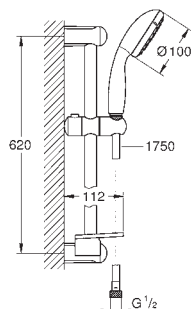

27 926 001

chrom

262,00

Tempesta 100

Zestaw z drążkiem prysznicowym, 2 strumienie

elementy składowe:

prysznic ręczny Tempesta 100 II (27 597 001)

drążek prysznicowy, 600 mm (27 523 000)

wąż prysznicowy Relaxflex

1750 mm 1/2" x 1/2" (28 154 001)

półka **GROHE EasyReach** (27 596 000)

GROHE DreamSpray perfekcyjny natrysk

GROHE StarLight wykończenie chromowane

SpeedClean system przeciw osadom wapiennym

wewnętrzny kanał wodny

ShockProof silikonowy pierścień chroniący słuchawkę w razie upadku nadaje się do podgrzewaczy przepływowych