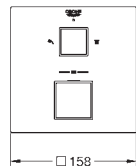

35 600 000		312,00
GROHE Rapido SmartBox uniwersalny element podtynkowy		

35 604 000		312,00
GROHE Rapido SmartBox uniwersalny element podtynkowy, wariant produktu: Professional