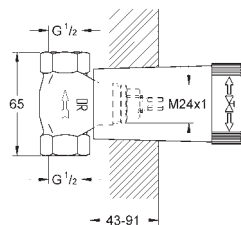

29 032 000

134,00

Element wewnętrzny zaworu podtynkowego, DN 25

zmontowana wstępnie głowica 1/2"
przyłącze gwintowane 1/2"
głębokość zabudowy regulowana bezstopniowo
zakres regulacji 43 - 91 mm
odporny na korozję mosiądz DR