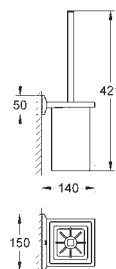

40 500 000

chrom

1 830,00

Allure Brilliant
Szczotka toaletowa (komplet)
materiał: szkło / metal
do montażu podtynkowego, ścienna
ukryte mocowanie
GROHE StarLight wykończenie chromowane