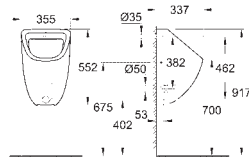

39 438 000

biel alpejska

878,00

Bau Ceramika

Pisuar

podłączenie wody z tyłu
objętość splukiwania 1l
zestaw mocujący w komplecie
z ceramiki sanitarnej
do montażu należy zamówić syfon pisuarowy 39 732 000 (odpływ poziomy) lub 39 733 000 (odpływ pionowy), zamawiany osobno
niekompatybilny z czujnikiem temperatury 39 367 000
16 sztuk na palecie