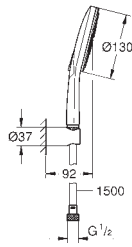

26 581 LS0

moon white

446,00

Rainshower SmartActive 130

Zestaw prysznicowy, 3 strumienie

elementy składowe:

prysznic ręczny Rainshower SmartActive 130 (26 574)

uchwyt ścienny (27 056 000)

Silverflex wąż prysznicowy 1500 mm (28 364 000)

GROHE EcoJoy, ogranicznik przepływu 9,5 l/min

GROHE DreamSpray perfekcyjny natrysk

GROHE StarLight powłoka chromowana

SpeedClean system przeciw osadom wapiennym

wewnętrzny kanał wodny

Twistfree system zapobiegający skręcaniu węża prysznicowego

nadaje się do podgrzewaczy przepływowych