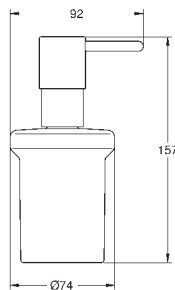

40 394 001 chrom 106,00

Essentials
Dozownik

materiał: szkło / metal
pojemność 160 ml
pasuje do uchwytów:
Essentials (40 369 xx1)
Essentials Cube (40 508 000)
Bau Cosmopolitan (40 585)
Essentials Authentic (40 652)
GROHE StarLight wykończenie chromowane