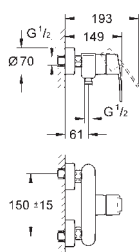

33 590 002

chrom

532,00

Eurostyle Cosmopolitan
Jednouchwytowa bateria prysznicowa

do montażu podtynkowego, naścienna

metalowa dźwignia

GROHE SilkMove głowica ceramiczna 46 mm

GROHE StarLight wykończenie chromowane

regulowany ogranicznik strumienia przepływu

wyjście prysznicza na dole 1/2"

zintegrowany zawór zwrotny

przyłącza S

zabezpieczenie przed przepływem zwrotnym

opcjonalnie ogranicznik temperatury

(46 308 000)

I klasa głośności według normy DIN 4109

min. rekomendowane ciśnienie 1,0 bar