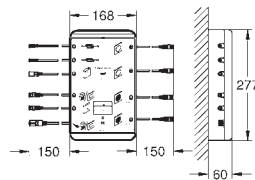

36 397 000

4 580,00

GROHE F-digital Deluxe

Jednostka bazowa Bluetooth (BCU V2.0)

do podłączenia modułów światła, dźwięku i pary

elementy składowe:

- 2 podłączenia wtykowe, każde dla 1 pary modułów dźwiękowych (36 360 000)
- 2 podłączenia wtykowe, każde dla 1 pary modułów świetlnych (36 359 000) lub 1 deszczownicy sufitowej (27 865 000) ze zintegrowanym światłem.
- 2 podłączenia wtykowe do modułu pary (36 362 000 lub 36 368 000), w tym 1 podłączenie do generatora pary i 1 podłączenie do czujnika temperatury

- 2 podłączenia wtykowe dla zasilania (dla jednego zasilacza maksymalnie 4 moduły (światło/dźwięk)).
- 2 złącza wtykowe do stacji dokującej lub urządzenia Bluetooth (napięcie zasilania i linii danych)

znak CE

konieczne pozostawienie dostępu do urządzenia w celach serwisowych
opcja: obudowa do zabudowy podtynkowej 36 367 000

komponenty zamawiane osobno