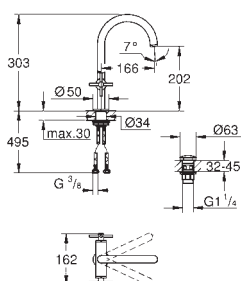

giętkie węże przyłączeniowe

z pokrętkami krzyżakowymi

W zestawie zawarte dwa różne komplety zaślepek. Komplet z oznaczeniem „H” i „C” oraz komplet bez oznakowania.