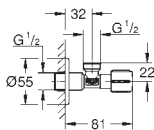

# GROHE ZAWORY KĄTOWE

Numer katalogowy

Kolor

Cena (PLN)

22 046 000

chrom

31,70