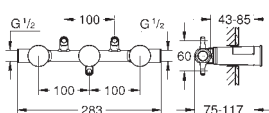

29 025 002		1 030,00

Dwuuchwytowy element

do zabudowy podtynkowej

do 3-otworowej baterii umywalkowej

zabudowa w ścianie

bez elementów do montażu natynkowego

głębokość zabudowy 43 - 85 mm

odporny na korozję mosiądz DR

urządzenie instalacyjne

zapewnia wodoszczelność konstrukcji ściany otaczającej element podtynkowy

z uszczelnieniem