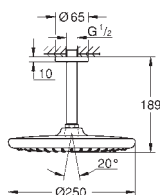

26 669 000 chrom 624,00

ditto, deszczownica z białym wierzchem

26 682 000 chrom 839,00

Tempesta 250 Cube

Deszczownica z ramieniem 380 mm, 1 strumień

elementy składowe:

deszczownica Tempesta 250 Cube (26 681)

1 rodzaj strumienia:

strumień Rain

w pełni chromowana powierzchnia

ramię prysznica 380 mm

z kwadratową rozetą

GROHE EcoJoy, ogranicznik przepływu 9,5 l/min

GROHE DreamSpray perfekcyjny natrysk

GROHE StarLight wykończenie chromowane

SpeedClean system przeciw osadom wapiennym

wewnętrzny kanał wodny

nadaje się do podgrzewaczy przepływowych