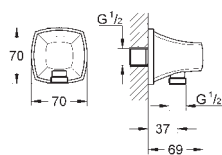

27 970 000
27 970 IGO

chrom
chrom / złoty

534,00
699,00

Grandera

Kolanko przyłączeniowe ścienne,
DN 15

materiał: metal

gwint zewnętrzny

zabezpieczenie przed przepływem zwrótnym

GROHE StarLight wykończenie chromowane