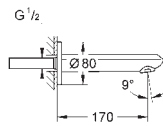

13 278 002

chrom

428,00

Eurodisc Cosmopolitan

Wylewka wannowa

do montażu podtynkowego, naścienna

GROHE StarLight wykończenie chromowane

perlator

gwint zewnętrzny 1/2"

wysięg wylewki 170 mm

min. rekomendowane ciśnienie 1,0 bar