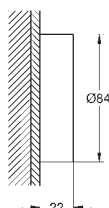

GROHE CZĘŚCI ZAMIENNE DO ELEKTRONIKI

Numer katalogowy

Kolor

Cena (PLN)

26 646 000

chrom

1 000,00

Pilot zdalnego sterowania

do systemów prysznicowych Rainshower SmartControl
bezczepowy i wodoodporny (IP57)
do zmiany rodzajów strumieni
wskaźnik LED sygnalizujący parowanie produktów i konieczność wymiany baterii
mocowanie do ściany na wkręt lub klej
w zestawie 1 x ogniwo guzikowe CR 2032
GROHE StarLight powłoka chromowana