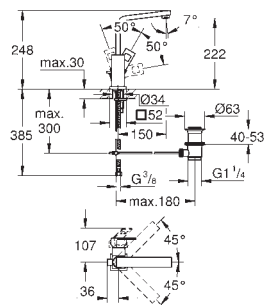

23 135 00E

chrom

1 050,00

Eurocube
Bateria umywalkowa, DN 15
Rozmiar L

montaż jednootworowy
metalowa dźwignia
GROHE SilkMove głowica ceramiczna 28 mm
ogranicznik temperatury
GROHE StarLight wykończenie chromowane
GROHE EcoJoy SpeedClean perlator 5.7 l/min
GROHE FastFixation Plus system instalacyjny
obrotowa wylewka z ogranicznikiem obrotu
zestaw odpływowy z drążkiem pociągającym 1 1/4"
giętkie węże przyłączeniowe

23 135 000

chrom

1 050,00

23 135 DC0

stal nierdzewna

1 470,00

23 135 AL0

brushed hard graphite

1 680,00

ditto, bez ogranicznika przepływu