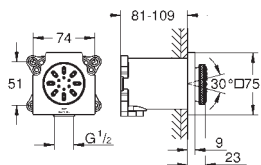

Numer katalogowy Kolor Cena (PLN)

nowość

26 802 000	chrom	520,00
26 802 GN0	brushed cool sunrise	884,00
26 802 DL0	brushed warm sunset	884,00
26 802 A00	hard graphite	832,00

Rainshower Aqua
Prysznic boczny kwadratowy, 2 strumienie
rodzaj strumienia:
PureRain, ActiveJet
zawiera element podtynkowy i uszczelnienie
75 x 75 mm
zakres obrotu ± 15°
gwint przyłącza 1/2"
natrysk na odległość 600 mm
GROHE EcoJoy ogranicznik przepływu 3.3 l/min
GROHE DreamSpray perfekcyjny natrysk
GROHE StarLight wykończenie chromowane
SpeedClean system przeciw osadom wapiennym
min. rekomendowane ciśnienie 1,0 bar
Nie nadaje się do podgrzewaczy przepływowych!