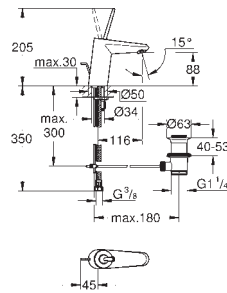

GROHE EURODISC JOY

Numer katalogowy

Kolor

Cena (PLN)

23 425 000

chrom

840,00

Eurodisc Joy

Bateria umywalkowa, DN 15

Rozmiar S

montaż jednootworowy
metalowa dźwignia

GROHE FeatherControl głowica typu Joystick

GROHE StarLight wykończenie chromowane

GROHE EcoJoy SpeedClean perlator 5.7 l/min

GROHE FastFixation Plus system instalacyjny

zestaw odpływowy z drążkiem pociągającym 1 1/4"

giętkie węże przyłączeniowe

min. rekomendowane ciśnienie 1,0 bar