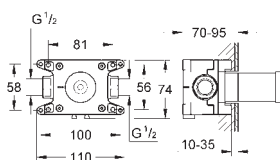

35 028 000		566,00

Rapido C
Element podtynkowy do zaworu odcinającego
obudowa z demontowalną pokrywą wodoodporna membrana uszczelniająca do zabudowy lekkiej i ciężkiej punkty montażowe do ściany frontowej lub tylnej korpus z mosiądzu wstępnie zamontowana głowica ceramiczna 3/4" gwint przyłącza dopływowego 1/2" zewnętrzny przepływ:
55 l/min. przy 3 bar
głębokość montażu 70 - 95 mm
min. rekomendowane ciśnienie 1,0 bar