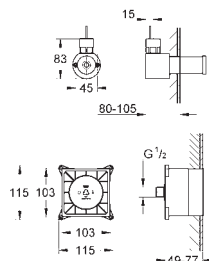

29 074 000

1 650,00

GROHE F-digital Deluxe

Zestaw do zabudowy podtynkowej

do zastosowania z generatorem pary (36 362 000 lub 27 934 000)

elementy składowe:

- element podtynkowy do wyjścia pary (115 x 115 x 49-77 mm)
- element podtynkowy do czujnika temperatury (58 x 83 x 80-105 mm)
- 1 kabel przedłużający do czujnika temperatury, 5 m
- 1 kabel przedłużający do generatora pary, 5 m