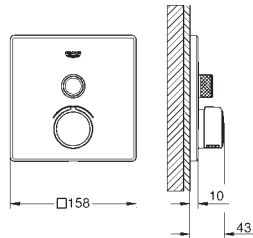

GROHE SMARTCONTROL BATERIE MIESZACZOWE

Numer katalogowy

Kolor

Cena (PLN)

29 147 000 chrom 1 740,00

SmartControl

Bateria podtynkowa do obsługi jednego wyjścia wody do montażu z elementem podtynkowym (zamawiany osobno): GROHE Rapido SmartBox (35 600 000/35 604 000)

metalowa rozeta ścienna z **GROHE FastFixation** (zakryte uszczelnienie rozety i mocowania trzpienia), regulacja 6°

GROHE StarLight wykończenie chromowane

przełącznik SmartControl, regulacja przepływu wody: od oszczędnego strumienia EcoJoy do pełnego przepływu Full Flow

wymienne symbole: wanna, prysznic, deszczownica, dysze

głowica mieszaczowa

element montażowy zamawiany osobno

wydajność przepływu:

wyjście: B = 27 l/min, wyjście: C = 27 l/min

35 600 000 312,00

GROHE Rapido SmartBox uniwersalny element podtynkowy

35 604 000 312,00

GROHE Rapido SmartBox uniwersalny element podtynkowy, wariant produktu: Professional