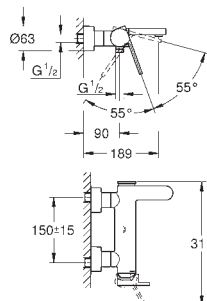

33 553 003

chrom

1 290,00

33 553 DC3

stal nierdzewna

1 810,00

33 553 AL3

brushed hard graphite

2 070,00

GROHE Plus

Jednouchwytowa bateria wannowa

do montażu podtynkowego, ścienna
metalowa dźwignia
GROHE SilkMove głowica ceramiczna 35 mm
z ogranicznikiem temperatury
GROHE StarLight wykończenie chromowane
przełącznik: wanna/prysznic
perlator
wyjście prysznic 1/2"
zintegrowany zawór zwrotny
zakryte przyłącza S
zabezpieczenie przed przepływem zwrotnym
min. rekomendowane ciśnienie 1,0 bar