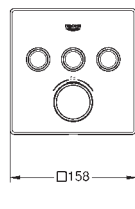

Grotherm SmartControl

Bateria termostatyczna do obsługi trzech wyjść wody do montażu z elementem podtynkowym (zamawiany osobno): GROHE Rapido SmartBox (35 600 000/35 604 000)

metalowa rozeta ścienna z **GROHE FastFixation** (zakryte uszczelnienie rozety i mocowania trzpienia), regulacja 6°

GROHE StarLight powłoka chromowana

przełącznik SmartControl, regulacja przepływu wody: od oszczędnego strumienia EcoJoy do pełnego przepływu Full Flow

wymienne symbole: wanna, prysznic, deszczownica, dysze

GROHE TurboStat głowica termostatyczna

GROHE ProGrip uchwyty z radełkowaną strukturą

GROHE SafeStop blokada na 38°C

GROHE SafeStop Plus w zestawie opcjonalny ogranicznik temperatury 43°C / 46°C

wbudowane zawory zwrotne i sitka do zanieczyszczeń

możliwość używania kilku wyjść wody jednocześnie

biała rozeta ze szkła akrylowego

element montażowy zamawiany osobno

wydajność przepływu:

wyjście A = 23 l/min

wyjście B = 27 l/min

wyjście C = 23 l/min

wyjście A + B = 33 l/min

wyjście A + B + C = 36 l/min

35 600 000

312,00

GROHE Rapido SmartBox uniwersalny element podtynkowy

35 604 000

312,00

GROHE Rapido SmartBox uniwersalny element podtynkowy, wariant produktu: Professional