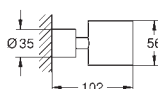

GROHE ATRIO

Numer katalogowy

Kolor

Cena (PLN)