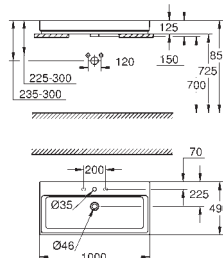

39 475 00H

biel alpejska

2 390,00

Cube Ceramika

Umywalka nablátowa 100 cm

z 1 otworem na baterię, 2 otwory wstępnie przygotowane

z otworem przelewowym

1000 x 490 mm

zestaw mocujący w komplecie

z ceramiki sanitarnej

PureGuard antybakteryjna, łatwa do czyszczenia powłoka

10 sztuk na palecie