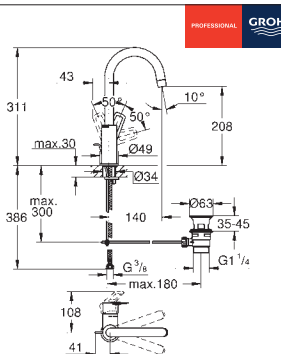

23 763 001

chrom

446,00

BauLoop
Bateria umywalkowa, DN 15
Rozmiar L

montaż jednootworowy
metalowa dźwignia
GROHE Longlife głowica ceramiczna 28 mm z ogranicznikiem temperatury
GROHE StarLight wykończenie chromowane
GROHE EcoJoy perlator 5,7 l/min
system szybkiego montażu
obrotowa wylewka
zestaw odpływowy z drążkiem pociągającym
giętkie węże przyłączeniowe
Wariant produktu: Professional