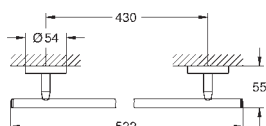

40 459 001

chrom

147,00

BauCosmopolitan

Wieszak na ręcznik kąpielowy

materiał: metal
522 mm (rozstaw otworów 430 mm)
ukryte mocowanie
GROHE StarLight wykończenie chromowane
montaż na wkręty z kołkami (w zestawie)