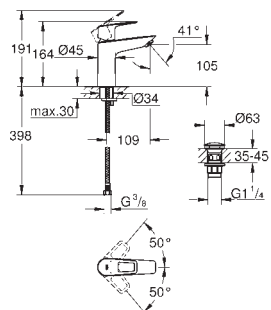

23 886 001

chrom

361,00

BauLoop

Bateria umywalkowa, DN 15

Rozmiar M

montaż jednocierowoty
metalowa dźwignia

GROHE Longlife głowica ceramiczna 28 mm
z ogranicznikiem temperatury

GROHE StarLight wykończenie chromowane

GROHE Zero osobne kanały wodne - brak kontaktu wody z ołowiem i niklem

GROHE EcoJoy perlator 5,7 l/min

system szybkiego montażu

z korkiem klik-klak

giętkie węże przyłączeniowe

Wariant produktu: Professional

23 917 001

chrom

345,00

ditto, bez korka