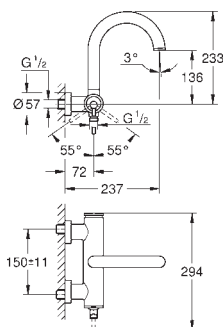

GROHE ATRIO

Numer katalogowy Kolor Cena (PLN)

32 652 003	chrom	2 360,00
32 652 DC3	stal nierdzewna	3 300,00
32 652 GL3	cool sunrise	3 540,00
32 652 DA3	warm sunset	3 540,00
32 652 AL3	brushed hard graphite	3 770,00

Atrio
Jednouchwytywa bateria wannowa
do montażu podtynkowego, naścienna
GROHE SilkMove głowica ceramiczna 35 mm
GROHE StarLight wykończenie chromowane
regulowany ogranicznik strumienia przepływu
przełącznik: wanna/prysznic
wylewka
perlator
wyjście prysznica na dole 1/2"
ze zintegrowanym zaworem zwrotnym
zakryte przyłącza S
zabezpieczenie przed przepływem zwrotnym

24 065 003	chrom	1 290,00
24 065 DC3	stal nierdzewna	1 800,00
24 065 GL3	cool sunrise	1 930,00
24 065 DA3	warm sunset	1 930,00
24 065 AL3	brushed hard graphite	2 060,00