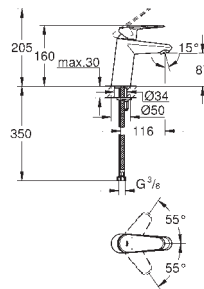

32 469 20E

chrom

682,00

Eurodisc Cosmopolitan
Bateria umywalkowa, DN 15
Rozmiar S

metalowa dźwignia
montaż jednootworowy
GROHE SilkMove głowica ceramiczna 35 mm
regulowany ogranicznik strumienia przepływu
minimalny przepływ 2,5 l/min
ogranicznik temperatury
GROHE StarLight wykończenie chromowane
GROHE EcoJoy SpeedClean perlator 5.7 l/min
GROHE FastFixation system instalacyjny z pierścieniem centrującym
bez zestawu odpływowego
giętkie węże przyłączeniowe
min. rekomendowane ciśnienie 1,0 bar
I klasa głośności według normy DIN 4109