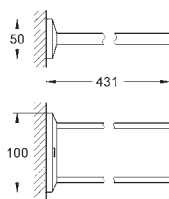

40 504 000

chrom

1 670,00

**Allure Brilliant**  
**półka z mydelniczką (komplet)**  
**GROHE StarLight** wykończenie chromowane

40 496 000

chrom

1 150,00

**Allure Brilliant**  
**Wieszak na ręcznik**  
dwa ramiona, nieobrotowe  
długość 431 mm  
ukryte mocowanie  
**GROHE StarLight** wykończenie chromowane