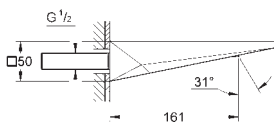

# GROHE ALLURE BRILLIANT

Numer katalogowy Kolor Cena (PLN)

13 319 000 chrom 3 100,00  
13 319 DC0 stal nierdzewna 4 340,00  
13 319 AL0 brushed hard graphite 4 960,00

**Allure Brilliant**  
**wylewka kaskadowa**  
do montażu podtynkowego, naścienna  
**GROHE StarLight** wykończenie chromowane  
wysięg wylewki 180 mm  
min. rekomendowane ciśnienie 1,0 bar