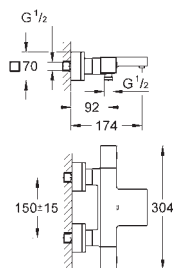

34 497 000	chrom	2 000,00

Grotherm Cube
Bateria wannowa z termostatem, DN 15
do montażu podtynkowego, naścienna
GROHE StarLight wykończenie chromowane
GROHE SafeStop blokada na 38°C
GROHE SafeStop Plus w zestawie opcjonalny ogranicznik temperatury 43°C
GROHE TurboStat głowica termostatyczna
zintegrowane odcięcie wody mieszanej
GROHE AquaDimmer Plus zawierający następujące funkcje:
- przycisk **GROHE EcoButton**
(przycisk wspomagający redukcję przepływu wody)
- regulacja strumienia przepływu
- przełącznik wanna/prysznic
wyjście prysznica na dole 1/2"
GROHE XL Waterfall strumień wody
regulator strumienia
wbudowane zawory zwrotne
sitka do zanieczyszczeń
zabezpieczenie przed przepływem zwrotnym
zakryte przyłącza S
GROHE EcoJoy mniejsze zużycie wody