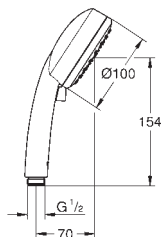

27 571 20E

chrom

109,00

Tempesta Cosmopolitan 100

Prysznic ręczny 2 strumienie

Rain, Jet

GROHE EcoJoy ogranicznik przepływu 5,7 l/min

GROHE DreamSpray perfekcyjny natrysk

GROHE StarLight wykończenie chromowane

SpeedClean system przeciw osadom wapiennym

wewnętrzny kanał wodny

uniwersalny montaż, pasuje do wszystkich

standardowych węży prysznicowych.

nadaje się do podgrzewaczy przepływowych

min. rekomendowane ciśnienie 1,0 bar

26 046 002

chrom

109,00

ditto, ogranicznik przepływu 6,6 l/min

27 571 002

chrom

109,00

ditto, bez ogranicznika przepływu