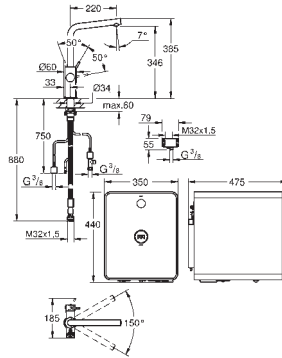

nowość

31 728 000	chrom	12 240,00
31 728 DC0	stal nierdzewna	14 070,00
31 728 AL0	brushed hard graphite	15 290,00
31 728 KS0	aksamitna czerń	14 070,00