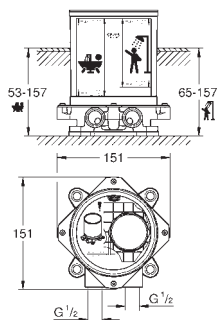

45 984 001

1 950,00

Element montażowy

do wolnostojących baterii i wylewk wannowych oraz systemów prysznicowych bez elementów do montażu natynkowego
płyta montażowa z regulacją w zakresie 360° w poziomie i 3° w pionie
głębokość montażu dla baterii i wylewk wannowych 53-157 mm, tolerancja montażowa 104 mm
głębokość montażu dla systemów prysznicowych 65-157 mm, tolerancja montażowa 92 mm
przyłącze wody 1/2"
przyłącze do płukania
podkładka
materiał mocujący

nowość