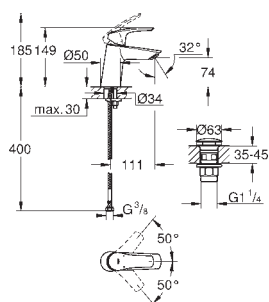

23 968 003

chrom

345,00

Eurosmart

Bateria umywalkowa, DN 15

Rozmiar S

wersja pochyla

montaż jednootworowy

metalowa dźwignia

GROHE SilkMove głowica ceramiczna 28 mm

regulowany ogranicznik strumienia przepływu

z ogranicznikiem temperatury

GROHE StarLight wykończenie chromowane

GROHE EcoJoy perlator 5,7 l/min

GROHE Zero osobne kanały wodne - brak kontaktu wody z ołowiem i niklem

GROHE FastFixation system szybkiego montażu

giętkie węże przyłączeniowe

z korkiem klik-klak 1 1/4"

Wariant produktu: Professional

nowość