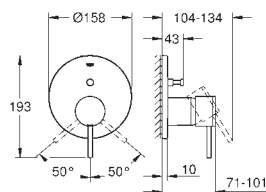

Atrio
Jednouchwytywa bateria do obsługi dwóch wyjść wody
do montażu z elementem podtynkowym (zamawiany osobno):
GROHE Rapido SmartBox (35 600 000/35 604 000)
GROHE SilkMove głowica ceramiczna 46 mm
GROHE StarLight wykończenie chromowane
GROHE FastFixation rozeta ścienna (z uszczelnieniem, zakryte mocowania)
metalowa rozeta ścienna, regulacja 6°
metalowa dźwignia
automatyczny przełącznik: wanna/ prysznic
wydajność przepływu:
wyjście: B = 27 l/min, wyjście: C = 27 l/min
element montażowy zamawiany osobno

35 600 000 312,00
GROHE Rapido SmartBox uniwersalny element podtynkowy

35 604 000 312,00
GROHE Rapido SmartBox uniwersalny element podtynkowy, wariant produktu: Professional