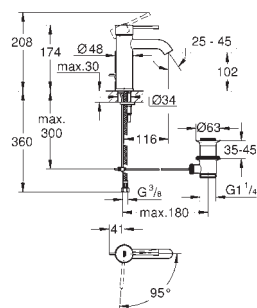

23 591 001

chrom

663,00

Essence

Bateria umywalkowa, DN 15
Rozmiar S

montaż jednocentrowy
metalowa dźwignia

GROHE SilkMove ES głowica ceramiczna 28 mm, z funkcją oszczędzania -
dźwignia w pozycji środkowej uruchamia wyłącznie zimną wodę
z ogranicznikiem temperatury

GROHE StarLight wykończenie chromowane
GROHE EcoJoy perlator 5,7 l/min

GROHE AquaGuide regulowany perlator
GROHE FastFixation Plus system instalacyjny
zestaw odpływowy z drążkiem pociągającym 1 1/4"
giętkie węże przyłączeniowe