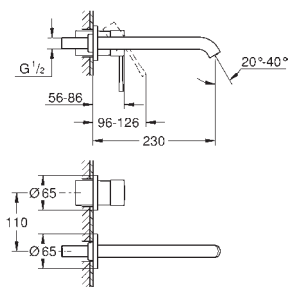

19 967 001	chrom	959,00
19 967 DC1	stal nierdzewna	1 340,00
19 967 GL1	cool sunrise	1 440,00
19 967 GN1	brushed cool sunrise	1 530,00
19 967 DA1	warm sunset	1 440,00
19 967 DL1	brushed warm sunset	1 530,00
19 967 A01	hard graphite	1 440,00
19 967 AL1	brushed hard graphite	1 530,00

zostają zastąpione 29 193