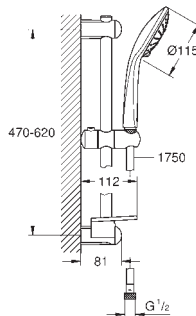

27 242 001

chrom

406,00

Euphoria 110 Duo

Zestaw z drążkiem prysznicowym, 2 strumienie

elementy składowe:

prysznic ręczny Euphoria 110 Duo (27 238)

drążek prysznicowy, 600 mm (27 499)

Silverflex wąż prysznicowy 1750 mm (28 388)

półka GROHE EasyReach (27 596 000)

GROHE EcoJoy, ogranicznik przepływu 9,5 l/min

GROHE DreamSpray perfekcyjny natrysk

GROHE SprayDimmer (bezstopniowa

redukcja przepływu)

GROHE StarLight wykończenie chromowane

GROHE FastFixation (regulowane położenie górnego

uchwyty dla dopasowania do istniejących otworów)

SpeedClean system przeciw osadom wapiennym

wewnętrzny kanał wodny

Twistfree system zapobiegający skręcaniu węża prysznicowego

nadaje się do podgrzewaczy przepływowych

min. rekomendowane ciśnienie 1,0 bar

27 230 001

chrom

406,00

bez ogranicznika przepływu