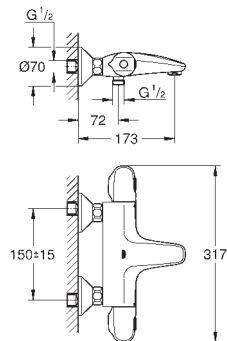

34 816 003

chrom

1 240,00

Grohtherm 1000

Bateria wannowa z termostatem, DN 15

do montażu podtynkowego, naścienna

GROHE CoolTouch nienagrzewający się korpus

GROHE StarLight wykończenie chromowane

GROHE MetalGrip ergonomiczne uchwyty

GROHE SafeStop blokada na 38°C

GROHE SafeStop Plus w zestawie opcjonalny ogranicznik temperatury 43°C

GROHE TurboStat głowica termostaticzna

zintegrowane odcięcie wody mieszanej

GROHE AquaDimmer Plus zawierający następujące funkcje:

- przycisk **GROHE EcoButton**

(przycisk wspomagający redukcję przepływu wody)

- regulacja strumienia przepływu

- przełącznik wanna/prysznic

wyjście prysznicza na dole 1/2"

perlator

wbudowane zawory zwrotne

sitka do zanieczyszczeń

zabezpieczenie przed przepływem zwrotnym

przyłącza S

metalowa rozeta

GROHE EcoJoy mniejsze zużycie wody

Wariant produktu: Professional

34 155 003

chrom

1 240,00

Zostaje zastąpiony 34 816 003