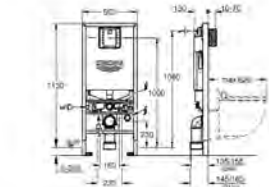

rama stalowa, powlekana proszkowo, samonośna
do suchej zabudowy, kompletny montaz wstepny
ustalone przylaczta do obiektu

z szybka regulacja i blokada wysokosci
material mocujacy
kontrola TUV

2 szorznie mocujace WC

mocowanie ceramiki

rozstaw szrub 180/230 mm

kolanko odplywowe z polietylenu Ø 90 mm

regulacja glębokosci zabudowy

kształtka redukcyjna Ø 90/110 mm

zestaw doplywowy i odplywowy

zbiornik sflukujacy GD_X o pojemnosci 6 l, z nastepujacymi funkcjami:

ustawienie fabryczne 6l i 3l

pneumatyczny zawor odplywowy z 3 funkcjami:

2-pojemn., Start/Stop lub bez przerywania

prylaczta wody z prawej strony, z tyłu lub z góry

armatura I klasy glosnosci

izolowana przeciwwroszeniowo

prylaczta wodne 1/2" z wbudowanym zaworem katownym i prylaczem

do instalacji puszki rewizyjno - ochronnej nie są wymagane narzedzia

do montazu pionowego

regulacja przeplywu

redukcja wody sflukujacej

zapobiega rozchlapywaniu wody w miskach bezkolnierzowych

łatwa regulacja przeplywu przez kominek rewizyjny, bez koniecznosci

demontazu zaworu

do instalacji wymagane katowniki scienne Rapid SL 38 558 00M

(zamawiane osobno)

do montazu duzych przyciskow sflukujacych (156 x 197 mm) nalezy

zamowic puszke rewizyjna 66 791 000