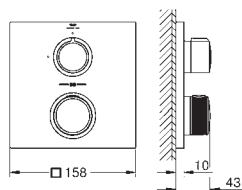

19 380 002	chrom	2 020,00
19 380 GN2	brushed cool sunrise	3 230,00
19 380 DL2	brushed warm sunset	3 230,00
19 380 A02	hard graphite	3 030,00

Allure

Bateria termostaticzna do obsługi jednego wyjścia wody do montażu z elementem podtynkowym (zamawiany osobno):

GROHE Rapido SmartBox (35 600 000/35 604 000)

GROHE TurboStat głowica termostaticzna

GROHE StarLight wykończenie chromowane

GROHE FastFixation rozeta ścienna (z uszczelnieniem, zakryte mocowania)

metalowa rozeta ścienna, regulacja 6°

GROHE SafeStop blokada na 38°C

GROHE SafeStop Plus w zestawie opcjonalny ogranicznik temperatury 43°C / 46°C

wbudowane zawory zwrotne i sitka do

zanieczyszczeń

ceramiczny zawór odcinający 120°

metalowe pokrętła

wydajność przepływu:

wyjście: B = 27 l/min

wyjście: C = 30 l/min

element montażowy zamawiany osobno

35 600 000		312,00
GROHE Rapido SmartBox uniwersalny element podtynkowy		

35 604 000		312,00
GROHE Rapido SmartBox uniwersalny element podtynkowy, wariant produktu: Professional