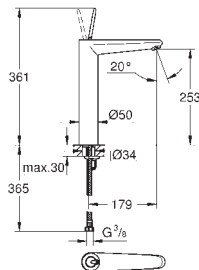

23 428 000

chrom

1 280,00

Eurodisc Joy

Bateria umywalkowa, DN 15

Rozmiar XL

montaż jednootworowy
metalowa dźwignia

do umywalk wolnostojących

GROHE FeatherControl głowica typu Joystick

GROHE EcoJoy SpeedClean perlator 5.7 l/min

GROHE StarLight wykończenie chromowane

GROHE FastFixation Plus system instalacyjny

bez zestawu odpływowego

giętkie węże przyłączeniowe

min. rekomendowane ciśnienie 1,0 bar