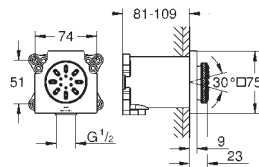

26 802 000	chrom	520,00
26 802 DC0	stal nierdzewna	728,00
26 802 GN0	brushed cool sunrise	884,00
26 802 DL0	brushed warm sunset	884,00
26 802 A00	hard graphite	832,00
26 802 AL0	brushed hard graphite	884,00

Rainshower Aqua

Prysznic boczny kwadratowy, 2 strumienie

rodzaj strumienia:

PureRain, ActiveJet

zawiera element podtynkowy i uszczelnienie

75 x 75 mm

zakres obrotu ± 15°

gwint przyłącza 1/2"

natrysk na odległość 600 mm

GROHE EcoJoy ogranicznik przepływu 3.3 l/min

GROHE DreamSpray perfekcyjny natrysk

GROHE StarLight wykończenie chromowane

SpeedClean system przeciw osadom wapiennym

min. rekomendowane ciśnienie 1,0 bar

Nie nadaje się do podgrzewaczy przepływowych!