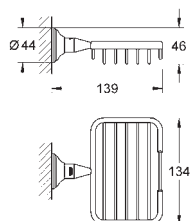

GROHE ESSENTIALS AUTHENTIC

Numer katalogowy Kolor Cena (PLN)

Numer katalogowy	Kolor	Cena (PLN)
40 659 001	chrom	230,00
40 659 EN1	brushed nickel	368,00

Essentials Authentic
Koszyk na akcesoria, mały
materiał: metal
ukryte mocowanie
GROHE StarLight wykończenie chromowane