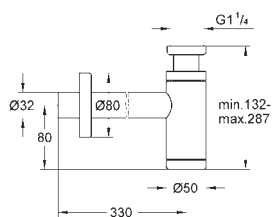

Numer katalogowy

Kolor

Cena (PLN)

28 912 000	chrom	691,00
28 912 DC0	stal nierdzewna	967,00
28 912 GL0	cool sunrise	1 040,00
28 912 GN0	brushed cool sunrise	1 110,00
28 912 DA0	warm sunset	1 040,00
28 912 DL0	brushed warm sunset	1 110,00
28 912 A00	hard graphite	1 040,00
28 912 AL0	brushed hard graphite	1 110,00

Syfon umywalkowy 1 1/4"

do umywalk
z mosiądzu
przykręcane zamknięcie do czyszczenia syfonu
duża przesuwana rozeta
GROHE StarLight wykończenie chromowane