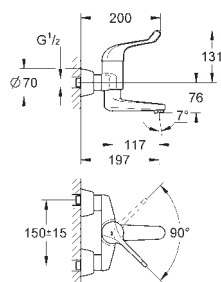

Euroeco Special / SSC
Jednouchwytna bateria umywalkowa z bezpiecznym mieszaczem, DN 15
do montażu podtynkowego, naścienna
GROHE StarLight wykończenie chromowane
GROHE EcoJoy mniejsze zużycie wody
głowica ceramiczna 35 mm z **GROHE SilkMove** regulowany ogranicznik strumienia przepływu
zmiennie nastawiany ogranicznik temperatury
średni strumień przepływu 6 l/min.
obrotowa i ustalana na stałe wylewka z regulatorem strumienia laminarnego 9 l/min.
wysięg wylewki 197 mm
metalowa dźwignia
długość dźwigni 120 mm
przyłącza S
min. rekomendowane ciśnienie 1,0 bar

32 793 000

chrom

1 730,00

ditto, wysięg wylewki 256 mm