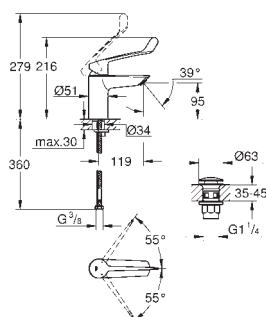

23 985 003

chrom

707,00

Eurosmart

Bateria umywalkowa, DN 15

Rozmiar M

termostatyczna ochrona przed poparzeniem

regulacja maksymalnej temperatury

dezynfekcja termiczna bez konieczności

ponownego ustawiania temperatury

w zestawie klucz umożliwiający uruchomienie dezynfekcji termicznej

montaż jednootworowy

długa metalowa dźwignia

GROHE SilkMove głowica ceramiczna 28 mm

regulowany ogranicznik strumienia przepływu

GROHE Zero osobne kanały wodne - brak kontaktu wody z ołowiem i niklem

wbudowane zawory zwrotne

sitka do zanieczyszczeń

GROHE EcoJoy 4.2 l/min strumień laminarny

GROHE FastFixation system szybkiego montażu

bez zestawu odpływowego

giętkie węże przyłączeniowe

max. różnica ciśnień 5:1

Wariant produktu: Professional

nowość