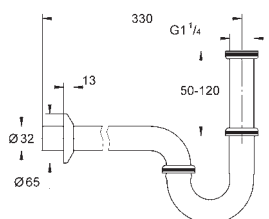

28 961 000 chrom 141,00

Syfon kanalizacyjny
do bidetu
rozeta przesuwna
przyłącze ścienne
GROHE StarLight wykończenie chromowane