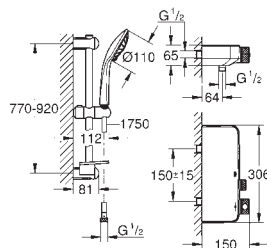

34 721 000

chrom

1 930,00

Grotherm SmartControl

Bateria prysznicowa z termostatem, DN 15 z zestawem prysznicowym

elementy składowe:

Grotherm SmartControl prysznicowa bateria termostaticzna (34 719 000)

Euphoria 110 Massage zestaw prysznicowy z drążkiem 900 mm (27 226 001)