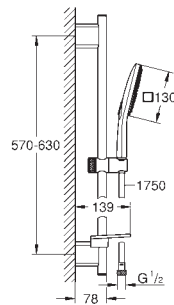

GROHE RAINSHOWER SMARTACTIVE

Numer katalogowy

Kolor

Cena (PLN)

26 584 LS0

moon white

680,00

Rainshower SmartActive 130 Cube

Zestaw z drążkiem prysznicowym, 3 strumienie

elementy składowe:

sluchawka prysznicowa Rainshower SmartActive 130 Cube (26 582)
drążek 600 mm

z uchwytami ściennymi

Silverflex wąż prysznicowy 1750 mm (28 388)

półka **GROHE EasyReach**

GROHE EcoJoy, ogranicznik przepływu 9,5 l/min

GROHE DreamSpray perfekcyjny natrysk

GROHE StarLight wykończenie chromowane

GROHE FastFixation Plus regulowany rozstaw pomiędzy uchwytami

dla dopasowania do istniejących otworów

GROHE TileFix regulacja głębokości na górnym i dolnym uchwycie

SpeedClean system przeciw osadom wapiennym

wewnętrzny kanał wodny

Twistfree system zapobiegający skręcaniu węża prysznicowego

nadaje się do podgrzewaczy przepływowych