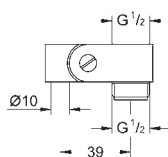

GROHE CZĘŚCI ZAMIENNE DO PRYSZNICÓW

Numer katalogowy

Kolor

Cena (PLN)

28 785 000

czarny

104,00

Przegub 1/2"
czarny
(do kombinacji pryszniców ręcznych Relaxa z
drążkami prysznicowymi innych producentów)

28 817 000

chrom

48,50