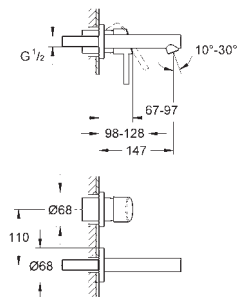

Numer katalogowy

Kolor

Cena (PLN)

19 575 001

chrom

812,00

Concetto
2-otworowa bateria umywalkowa
Rozmiar S
do montażu podtynkowego, naścienna
do montażu z elementem podtynkowym (zamawiany osobno):
23 571 000 (zamawiany osobno)
bez elementów do zabudowy podtynkowej
metalowa rozeta
metalowa dźwignia
GROHE StarLight wykończenie chromowane
GROHE AquaGuide regulowany perlator
rozstaw między wylewką a dźwignią 110 mm
wysięg wylewki 147 mm