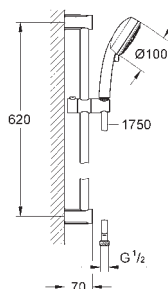

27 579 002

chrom

288,00

Tempesta Cosmopolitan 100

Zestaw z drążkiem prysznicowym, 3 strumienie

elementy składowe:

prysznic ręczny (27 574 002)

drażek prysznicowy, 600 mm (27 521 000)

wąż prysznicowy Relaxflex

1750 mm 1/2" x 1/2" (28 154 001)

GROHE EcoJoy, ogranicznik przepływu 9,5 l/min

GROHE DreamSpray perfekcyjny natrysk

GROHE StarLight wykończenie chromowane

SpeedClean system przeciw osadom wapiennym

wewnętrzny kanał wodny

nadaje się do podgrzewaczy przepływowych

min. rekomendowane ciśnienie 1,0 bar

27 786 002

chrom

288,00

ditto, bez ogranicznika przepływu