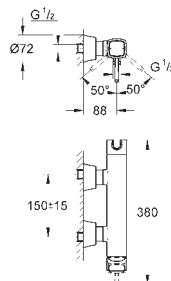

Grandera

Jednouchwytowa bateria prysznicowa

do montażu podtynkowego, naścienna

GROHE SilkMove głowica ceramiczna 46 mm

GROHE StarLight wykończenie chromowane

regulowany ogranicznik strumienia przepływu

zintegrowany uchwyt prysznica

wyjście prysznica 1/2"

zintegrowany zawór zwrotny

zakryte przyłącza S

zabezpieczenie przed przepływem zwrotnym

min. rekomendowane ciśnienie 1,0 bar

23 317 000

chrom

2 170,00

23 317 IGO

chrom / złoty

2 820,00