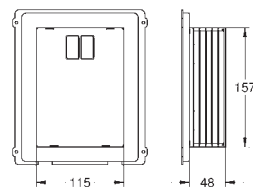

40 949 000

chrom

98,10

Puszka rewizyjna do małych przycisków spłukujących
do montażu ze spłuczką 80 mm