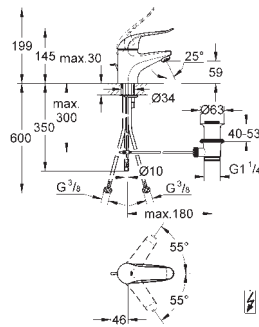

32 764 000

chrom

671,00

Euroeco Special
Bateria umywalkowa, DN 15
do otwartych term bezcisnieniowych
montaż jednootworowy
zestaw odpływowy z drążkiem pociągającym 1 1/4"
GROHE StarLight wykończenie chromowane
GROHE SilkMove głowica ceramiczna 35 mm
GROHE EcoJoy mniejsze zużycie wody
regulowany ogranicznik strumienia przepływu
zmiennie nastawiany ogranicznik temperatury
minimalny przepływ 2,5 l/min
regulator strumienia laminarnego 9 l/min
metalowa dźwignia
długość dźwigni 120 mm
system szybkiego montażu
miedziane rurki przyłączeniowe

32 766 000

chrom

1 030,00