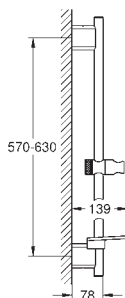

GROHE AKCESORIA PRYSZNICOWE

Numer katalogowy

Kolor

Cena (PLN)

26 602 000

chrom

412,00

Rainshower SmartActive

Drażek prysznicowy, 600 mm

z uchwytami ściennymi regulowany i przesuwany uchwyt system **GROHE FastFixation** (regulowana odległość pomiędzy uchwytami drążka dla dostosowania do istniejących otworów) **GROHE TileFix** regulacja głębokości na górnym i dolnym uchwycie półka **GROHE EasyReach** **GROHE StarLight** wykończenie chromowane

26 603 000

chrom

433,00

26 603 DC0

stal nierdzewna

780,00

26 603 BE0

polished nickel

866,00

26 603 EN0

brushed nickel

953,00

26 603 GL0

cool sunrise

866,00

26 603 GN0

brushed cool sunrise

953,00

26 603 DA0

warm sunset

866,00

26 603 DL0

brushed warm sunset

953,00

26 603 A00

hard graphite

866,00

26 603 AL0

brushed hard graphite

953,00

ditto, 900 mm