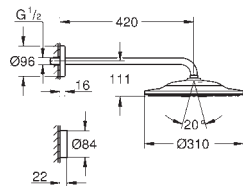

26 484 000

438,00

Rainshower

Uniwersalny element podtynkowy 1/2"

do deszczownicy

26 475 / 26 477 / 26 479 / 26 481

2 wejścia, 1/2"

głębokość instalacji 75-105 mm

mosiężne przyłącza

stabilna obudowa i pokrywa ochronna

szczelna obudowa

uszczelka

zintegrowana wtyczka do przepłukiwania

GROHE EcoJoy ogranicznik przepływu 9,5 l/min

bez zestawu do montażu gotowego

26 483 000

438,00

ditto, bez ogranicznika przepływu

26 640 000

chrom

2 510,00

Rainshower SmartConnect 310

Deszczownica z ramieniem 422 mm, 2 strumienie

elementy składowe:

deszczownica Rainshower SmartConnect 310 (26 641)

chromowana tarcza deszczownicy

2 rodzaje strumieni

GROHE PureRain, ActiveRain

możliwość zaprogramowania domyślnego rodzaju natrysku

poziome ramię prysznicowe 422 mm (26 146)

z okrągłą rozetą

z bezprzewodowym pilotem do zmiany rodzajów strumieni

mocowanie do ściany na wkręt lub klej

zasilanie bateryjne

w zestawie 3 x baterie AAA i 1 x ogniwo guzikowe CR 2032

wskaźnik LED sygnalizujący parowanie produktów i konieczność wymiany baterii

wodoodporny pilot zdalnego sterowania o stopniu ochrony IP57

GROHE EcoJoy, ogranicznik przepływu 9,5 l/min

GROHE DreamSpray perfekcyjny natrysk

GROHE StarLight wykończenie chromowane

SpeedClean system przeciw osadom wapiennym

wewnętrzny kanał wodny

nadaje się do podgrzewaczy przepływowych

można stosować od 1,5 bar ciśnienia przepływu

26 642 000

chrom

2 620,00

Rainshower SmartConnect 310 Cube

Deszczownica z ramieniem 422 mm, 2 strumienie

elementy składowe:

deszczownica Rainshower SmartConnect 310 Cube (26 643)

chromowana tarcza deszczownicy

2 rodzaje strumieni

GROHE PureRain, ActiveRain

możliwość zaprogramowania domyślnego rodzaju natrysku

poziome ramię prysznicowe 422 mm (26 146)

z kwadratową rozetą