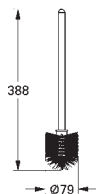

GROHE CZĘŚCI ZAMIENNE DO AKCESORIÓW

Numer katalogowy

Kolor

Cena (PLN)

40 206 000

chrom

318,00

Szczotka zapasowa
GROHE StarLight wykończenie chromowane

40 207 000

59,30