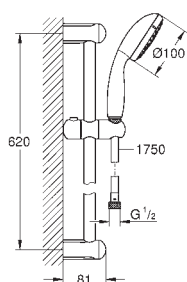

27 644 001 chrom 262,00

Tempesta 100
Zestaw z drążkiem prysznicowym, 3 strumienie

elementy składowe:
prysznic ręczny (28 419 002)
drążek prysznicowy, 600 mm (27 523 000)
wąż prysznicowy Relaxflex
1750 mm 1/2" x 1/2" (28 154 001)

GROHE EcoJoy, ogranicznik przepływu 9,5 l/min
GROHE DreamSpray perfekcyjny natrysk
GROHE StarLight wykończenie chromowane
SpeedClean system przeciw osadom wapiennym
wewnętrzny kanał wodny
ShockProof silikonowy pierścień chroniący słuchawkę w razie upadku
nadaje się do podgrzewaczy przepływowych
min. rekomendowane ciśnienie 1,0 bar

27 794 001 chrom 262,00

ditto, bez ogranicznika przepływu