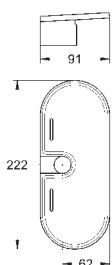

28 389 000

chrom

151,00

Sena
Adapter DN 15 x DN 15

materiał: metal

do użycia z uchwytem punktowym lub drążkiem prysznicowym

GROHE StarLight wykończenie chromowane