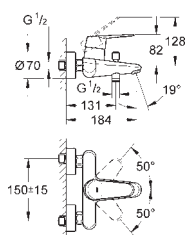

Eurodisc Cosmopolitan
Jednouchwytywa bateria wannowa
do montażu podtynkowego, naścienna
metalowa dźwignia
GROHE SilkMove głowica ceramiczna 46 mm
GROHE StarLight wykończenie chromowane
regulowany ogranicznik strumienia przepływu
minimalny przepływ 2,5 l/min
przełącznik: wanna/prysznic
perlator, zintegrowany zawór zwrotny w wyjściu prysznic 1/2"
przyłącza S
zabezpieczenie przed przepływem zwrotnym
opcjonalnie ogranicznik temperatury
(46 308 000)
I klasa głośności według normy DIN 4109

33 395 002 chrom 1 070,00