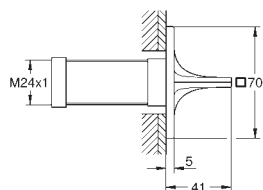

naścienna

z ozdobną szklaną nakładką

**GROHE StarLight** wykończenie chromowane

wysięg 169 mm

nowość

19 334 001	chrom	531,00
19 334 GN1	brushed cool sunrise	849,00
19 334 DL1	brushed warm sunset	849,00
19 334 A01	hard graphite	796,00