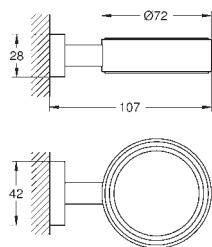

GROHE ESSENTIALS CUBE

Numer katalogowy Kolor Cena (PLN)

40 508 001 chrom 170,00
40 508 DC1 stal nierdzewna 239,00
40 508 AL1 brushed hard graphite 273,00

Essentials Cube
Uchwyt

materiał: metal
na szkalnkę (40 372 001)
mydelniczkę (40 368 001) lub dozownik do mydła (40 394 001)
ukryte mocowanie
GROHE StarLight wykończenie chromowane