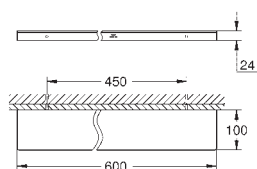

40 965 001	chrom	1 430,00
40 965 GN1	brushed cool sunrise	2 290,00
40 965 DL1	brushed warm sunset	2 290,00
40 965 A01	hard graphite	2 150,00

Allure
półka
ścienna
materiał: szkło / metal
ukryte mocowanie
szerokość 600 mm
głębokość 100 mm
GROHE StarLight wykończenie chromowane

nowość