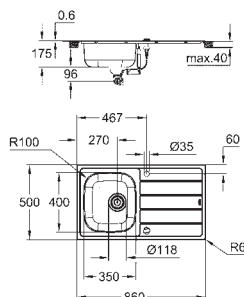

31 552 SD1

stal szlachetna

477,00

K200

Zlewozmywak ze stali szlachetnej

model: K200 45-S 86/50 1.0 odwracalny

typ montażu: wpuszczany w blat

materiał: stal nierdzewna AISI 304 (V2A)

grubość materiału: 0,6 mm

GROHE StarLight powłoka chromowana

wykończenie: Satin Finish

GROHE Whisper redukcja hałasu

minimalna długość szafki: 450 mm

wymiary: 860 x 500 mm

1 komora: 350 x 400 x 160 mm

GROHE FastFixation system szybkiego montażu

montaż zlewozmywaka możliwy z lewej lub z prawej strony

wycięcie: 842 x 482 mm

wycięte otwory: 2 x 35 mm

odpływ: Ø 3,5"/90 mm z koszykiem na odpady i automatycznym opróżnianiem

w komplecie: automatyczny zestaw odpływowy z syfonem, sitko na odpadki,

zestaw montażowy

opcjonalnie: automatyczny odpływ (40 986 SD0)

Ilość elementów mocujących zlewozmywak (wpuszczany w blat): 14