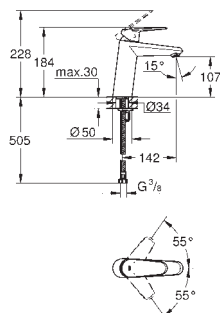

23 449 002

chrom

780,00

Eurodisc Cosmopolitan
Bateria umywalkowa, DN 15
Rozmiar M

montaż jednootworowy
metalowa dźwignia
GROHE SilkMove głowica ceramiczna 35 mm
regulowany ogranicznik strumienia przepływu
minimalny przepływ 2,5 l/min
GROHE StarLight wykończenie chromowane
GROHE EcoJoy perlator 5,7 l/min
GROHE FastFixation system szybkiego montażu
bez zestawu odpływowego
giętkie węże przyłączeniowe
min. rekomendowane ciśnienie 1,0 bar