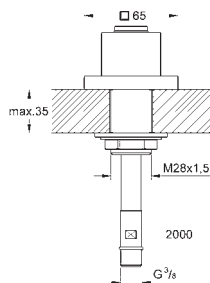

Uchwyt prysznicza ręcznego
do montażu na brzegu wanny lub
na ławie z płytek okładzinowych
uchwyt prysznicza ręcznego
z kwadratową rozetą
wąż prysznicowy 1/2" x 3/8", 2000 mm (28 158 000)
pasuje do wszystkich pryszniców ręcznych
GROHE StarLight wykończenie chromowane

27 621 000 chrom 1 320,00