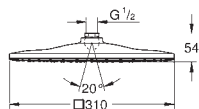

GROHE DESZCZOWNICE

Numer katalogowy

Kolor

Cena (PLN)

26 568 000

chrom

1 350,00

Rainshower Mono 310 Cube

Prysznic górny, jednostrumieniowy

GROHE PureRain

chromowana tarcza deszczownicy

obrotowe złącze kulowe $\pm 10^\circ$

gwint przyłącza 1/2"

GROHE EcoJoy, ogranicznik przepływu 9,5 l/min

GROHE DreamSpray perfekcyjny natrysk

GROHE StarLight wykończenie chromowane

SpeedClean system przeciw osadom wapiennym

wewnętrzny kanał wodny

nadaje się do podgrzewaczy przepływowych

26 568 LS0

moon white

1 760,00

ditto, biała tarcza natrysku