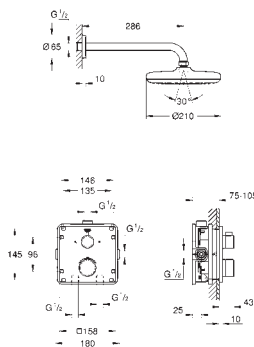

GROHE GROHTHERM BATERIE TERMOSTATYCZNE

Numer katalogowy

Kolor

Cena (PLN)

34 728 000

chrom

2 580,00

Grotherm

Zestaw prysznicowy Tempesta 210

elementy składowe:

Grotherm bateria termostaticzna do obsługi dwóch wyjść wody (24 079 000)

GROHE Rapido SmartBox (35 600 000/35 604 000)

deszczownica Tempesta 210 9,5 l/min (26 410 000)

ramię prysznica Rainshower 286 mm (28 576 000)

prysznic ręczny Rainshower 100 II (27 597 001)

przyłącze węża (28 628 000)

wąż prysznicowy Rotaflex 1500 mm (28 409 001)