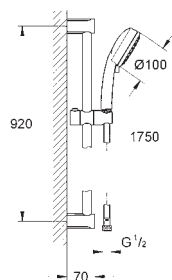

27 788 002

chrom

277,00

Tempesta Cosmopolitan 100

Zestaw z drążkiem prysznicowym, 2 strumienie

elementy składowe:

prysznic ręczny (27 571 002)

drążek prysznicowy, 900 mm (27 522 000)

wąż prysznicowy Relaxaflex

1750 mm 1/2" x 1/2" (28 154 001)

GROHE DreamSpray perfekcyjny natrysk

GROHE StarLight wykończenie chromowane

SpeedClean system przeciw osadom wapiennym

wewnętrzny kanał wodny

nadaje się do podgrzewaczy przepływowych

min. rekomendowane ciśnienie 1,0 bar