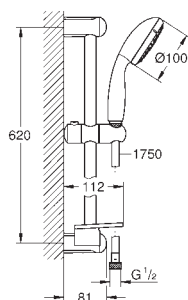

27 600 001

chrom

297,00

Tempesta 100

Zestaw z drążkiem prysznicowym, 3 strumienie

elementy składowe:

prysznic ręczny (28 419 002)

drążek prysznicowy, 600 mm (27 523 000)

wąż prysznicowy Relaxflex

1750 mm 1/2" x 1/2" (28 154 001)

półka **GROHE EasyReach** (27 596 000)

GROHE EcoJoy, ogranicznik przepływu 9,5 l/min

GROHE DreamSpray perfekcyjny natrysk

GROHE StarLight wykończenie chromowane

SpeedClean system przeciw osadom wapiennym

wewnętrzny kanał wodny

ShockProof silikonowy pierścień chroniący słuchawkę w razie upadku nadaje się do podgrzewaczy przepływowych min. rekomendowane ciśnienie 1,0 bar