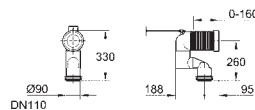

Przyłącze WC
pionowe
regulowana odległość
200-250 mm od ściany