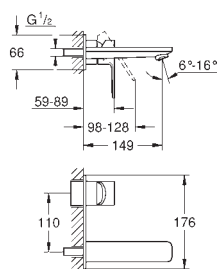

19 409 001	chrom	1 050,00
19 409 DC1	stal nierdzewna	1 470,00
19 409 AL1	brushed hard graphite	1 680,00

Lineare

2-otworowa bateria umywalkowa

Rozmiar M

do montażu podtynkowego, naścienna
do montażu z elementem podtynkowym (zamawiany osobno):
23 571 000 (zamawiany osobno)
bez elementów do zabudowy podtynkowej
metalowa rozeta
metalowa dźwignia
GROHE StarLight wykończenie chromowane
GROHE EcoJoy perlator 5,7 l/min
GROHE AquaGuide regulowany perlator
rozstaw między wylewką a dźwignią 110 mm
wysięg wylewki 149 mm
min. rekomendowane ciśnienie 1,0 bar