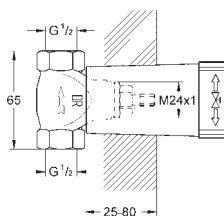

29 811 000

81,70

Zawór podtynkowy, 1/2"

wstępnie zamontowana głowica 1/2"
180°
przyłącze gwintowane 1/2"
wyrównanie głębokości wbudowania
mieszkim sprężystym
25 - 80 mm
odporny na korozję mosiądz DR