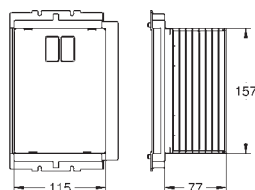

40 950 000

chrom

76,30

Puszka rewizyjna do małych przycisków spłukujących
do montażu z Rapid SL i Uniset o wysokości 0,82 m/1,00 m