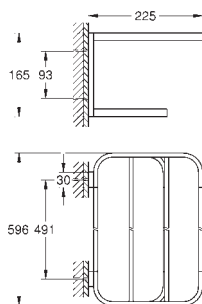

GROHE SELECTION

Numer katalogowy Kolor Cena (PLN)

41 066 000	chrom	1 190,00
41 066 DC0	stal nierdzewna	1 660,00
41 066 GL0	cool sunrise	1 780,00
41 066 GN0	brushed cool sunrise	1 900,00
41 066 DA0	warm sunset	1 780,00
41 066 DL0	brushed warm sunset	1 900,00
41 066 A00	hard graphite	1 780,00
41 066 AL0	brushed hard graphite	1 900,00

Selection
Półka z wieszakiem na ręczniki

materiał: metal
długość 596 mm
ukryte mocowanie
GROHE StarLight wykończenie chromowane