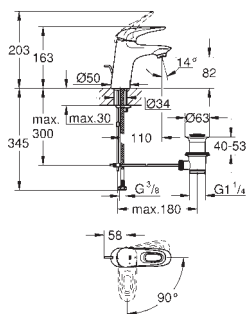

23 374 003

chrom

517,00

Eurostyle
Bateria umywalkowa, DN 15
Rozmiar S
montaż jednocentrowy
metalowa dźwignia z otworem
GROHE SilkMove ES 35 mm głowica ceramiczna z funkcją oszczędzania
regulowany ogranicznik strumienia przepływu
z ogranicznikiem temperatury
GROHE StarLight wykończenie chromowane
GROHE EcoJoy perlator 5,7 l/min
GROHE FastFixation system szybkiego montażu
zestaw odpływowy z drążkiem pociągającym 1 1/4"
giętkie węże przyłączeniowe