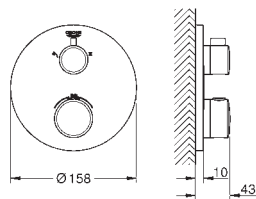

35 600 000 312,00
GROHE Rapido SmartBox uniwersalny element podtynkowy

35 604 000 312,00
GROHE Rapido SmartBox uniwersalny element podtynkowy, wariant produktu: Professional

24 077 000 chrom 1 680,00

Grohtherm

Termostatyczna bateria wannowa do obsługi dwóch wyjść wody do montażu z elementem podtynkowym (zamawiany osobno):

GROHE Rapido SmartBox (35 600 000/35 604 000)

GROHE TurboStat głowica termostatyczna

GROHE StarLight wykończenie chromowane

GROHE FastFixation rozeta ścienna (z uszczelnieniem, zakryte mocowania)

metalowa rozeta ścienna, regulacja 6°

nadrukowane symbole wanny i prysznica

GROHE SafeStop blokada na 38°C

GROHE SafeStop Plus w zestawie opcjonalny ogranicznik temperatury 43°C / 46°C

GROHE Aquadimmer: regulacja strumienia przepływu, przełącznik pomiędzy

wyjściami wody

wydajność przepływu:

wyjście: B = 27 l/min

wyjście: C = 30 l/min

element montażowy zamawiany osobno