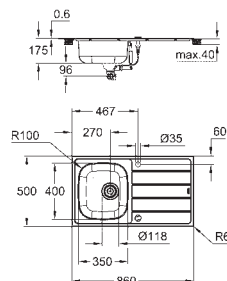

31 562 SD1

stal szlachetna

848,00

Bau

Zlewozmywak z baterią kuchenną

elementy składowe:

K200 zlewozmywak stalowy z ociekaczem (31 552 SD1)

typ montażu: wpuszczany w blat

Bau Edge bateria kuchenna (31 367 001)

wysoka wylewka

montaż jednootworowy

GROHE StarLight wykończenie chromowane

GROHE Longlife głowica ceramiczna 28 mm

GROHE Zero osobne kanały wodne - brak kontaktu wody z ołowiem i niklem

perlator

obrotowa wylewka

kąt obrotu 360°

giętkie węże przyłączeniowe

promień zewnętrzny: R6, promień wewnętrzny komory: R100

GROHE FastFixation system szybkiego montażu

opcjonalnie: automatyczny odpływ (40 986 SD0)

Ilość elementów mocujących zlewozmywak (wpuszczany w blat): 14