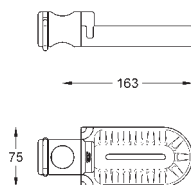

28 631 000

189,00

Relaxa
Mydelniczka

do drążka prysznicowego 28 620/28 621

GROHE StarLight wykończenie chromowane

27 596 000

26,70

Półka GROHE EasyReach

Akryl

do drążków prysznicowych Tempesta i Euphoria o średnicy 22 mm