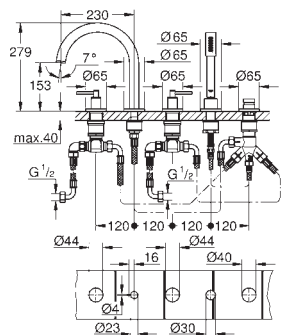

głowice ceramiczne 1/2", 90°  
**GROHE StarLight** wykończenie chromowane  
elementy składowe:  
mocowanie wylewki  
z jednoramiennymi uchwytami  
wylewka wannowa z perlatozem i przełącznikiem wanna/prysznic  
Sena słuchawka prysznicowa 6.6 l/min (26 465 ...)  
wąż prysznicowy 2000 mm  
giętkie węże przyłączeniowe  
przyłącze węża prysznicowego  
**zabezpieczenie przed przepływem zwrotnym**  
opcjonalny montaż z 29 037 002 (zamawiany osobno)  
W zestawie zawarte dwa różne komplety zaślepek. Komplet z oznaczeniem „H” i  
„C” oraz komplet bez oznakowania.