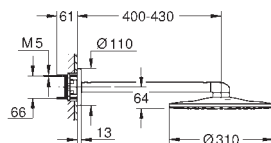

hard graphite

3 380,00

26 475 AL0

brushed hard graphite

3 590,00

**Rainshower SmartActive 310**

**Deszczownica z ramieniem 430 mm, 2 strumienie**

elementy składowe: