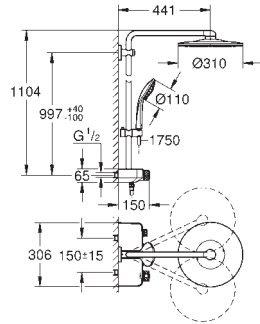

GROHE EUPHORIA SMARTCONTROL SYSTEMY PRYSZNICOWE

Numer katalogowy

Kolor

Cena (PLN)

26 507 000	chrom	4 410,00
26 507 LSO	moon white	5 100,00
26 507 DC0	stal nierdzewna	6 620,00
26 507 GL0	cool sunrise	7 500,00
26 507 GN0	brushed cool sunrise	7 940,00
26 507 DA0	warm sunset	7 500,00
26 507 DL0	brushed warm sunset	7 940,00
26 507 A00	hard graphite	7 500,00
26 507 AL0	brushed hard graphite	7 940,00

Euphoria System SmartControl 310 Duo

System prysznicowy z termostatem do montażu ściennego

elementy składowe:

ramię prysznicowe 450 mm

wspornik górny regulowany w celu minimalnego dopasowania do istniejących otworów

SmartControl termostaat

przełącznik: deszczownica/ prysznic ręczny

Rainshower SmartActive 310 deszczownica

2 rodzaje strumieni

GROHE PureRain, ActiveRain

Euphoria 110 Massage słuchawka prysznicowa, biała tarcza słuchawki (27 221 001)

3 rodzaje strumieni:

Rain, SmartRain, Massage

regulowany uchwyt prysznica

Silverflex wąż prysznicowy 1750 mm (28 388)

GROHE DreamSpray perfekcyjny natrysk

GROHE StarLight wykończenie chromowane

GROHE CoolTouch brak ryzyka oparzeń o gorące powierzchnie

GROHE TurboStat głowica termostaatyczna

GROHE ProGrip uchwyty z radełkowaną strukturą

GROHE EcoJoy mniejsze zużycie wody

GROHE SafeStop przy 38°C

GROHE SafeStop Plus w zestawie opcjonalny ogranicznik temperatury 43°C

przełącznik SmartControl, regulacja przepływu wody: od oszczędnego strumienia

EcoJoy do pełnego przepływu Full Flow

GROHE EasyReach zintegrowana półka

SpeedClean system przeciw osadom wapiennym

wewnętrzny kanał wodny

Twistfree system zapobiegający skręcaniu węża prysznicowego

przystosowany do podgrzewaczy

przepływowych o mocy min. 18 kW

min. przepływ 7 l/min.

PRYSZNICE