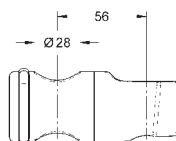

Relaxa Plus
Ślizgacz prysznic z metalową tuleją
do drążka prysznicowego 28 620/28 621
Ø 28 mm
regulacja kąta nachylenia
za pomocą mechanizmu rastrowego
regulacja wysokości za pomocą pokrętła
GROHE StarLight wykończenie chromowane