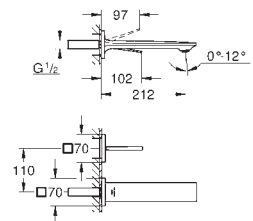

GROHE ALLURE

Numer katalogowy Kolor Cena (PLN)

nowość

19 309 002	chrom	3 930,00
19 309 GN2	brushed cool sunrise	6 280,00
19 309 DL2	brushed warm sunset	6 280,00
19 309 A02	hard graphite	5 890,00

Allure
2-otworowa bateria umywalkowa
Rozmiar S
naścienna
bez elementów do zabudowy podtynkowej
do montażu z elementem podtynkowym (zamawiany osobno):
23 429 000 (zamawiany osobno)
GROHE FeatherControl głowica typu Joystick
GROHE StarLight wykończenie chromowane
GROHE EcoJoy ogranicznik przepływu 5,7 l/min
GROHE AquaGuide regulowany perlator
rozstaw między wylewką a dźwignią 110 mm
wysięg wylewki 154 mm

23 429 000	1 020,00

Element do montażu podtynkowego 2-otworowej baterii umywalkowej

nowość

19 386 002	chrom	4 030,00
19 386 GN2	brushed cool sunrise	6 450,00
19 386 DL2	brushed warm sunset	6 450,00
19 386 A02	hard graphite	6 050,00

Allure
2-otworowa bateria umywalkowa
Rozmiar M
naścienna
bez elementów do zabudowy podtynkowej
do montażu z elementem podtynkowym (zamawiany osobno):
23 429 000 (zamawiany osobno)
GROHE FeatherControl głowica typu Joystick
GROHE StarLight wykończenie chromowane
GROHE EcoJoy ogranicznik przepływu 5,7 l/min
GROHE AquaGuide regulowany perlator
rozstaw między wylewką a dźwignią 110 mm
wysięg wylewki 212 mm

23 429 000	1 020,00

Element do montażu podtynkowego 2-otworowej baterii umywalkowej

nowość

24 160 001	chrom	1 910,00
24 160 GN1	brushed cool sunrise	3 060,00
24 160 DL1	brushed warm sunset	3 060,00
24 160 A01	hard graphite	2 870,00

Allure
Jednouchwytna bateria bidetowa, DN 15
Rozmiar M
montaż jednootworowy
GROHE SilkMove głowica ceramiczna 28 mm
GROHE StarLight wykończenie chromowane
perlator z przegubem kulowym
zestaw odpływowy z drążkiem pociągającym 1 1/4"
giętkie węże przyłączeniowe

nowość