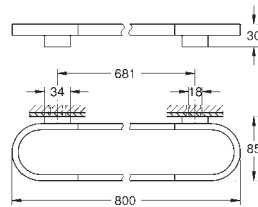

41 058 000

chrom

560,00

41 058 DC0

stal nierdzewna

784,00

41 058 GL0

cool sunrise

840,00

41 058 GN0

brushed cool sunrise

896,00

41 058 DA0

warm sunset

840,00

41 058 DL0

brushed warm sunset

896,00

41 058 A00

hard graphite

840,00

41 058 AL0

brushed hard graphite

896,00

Selection

Wieszak na ręcznik kąpielowy

materiał: metal
długość 800 mm
ukryte mocowanie
GROHE StarLight wykończenie chromowane