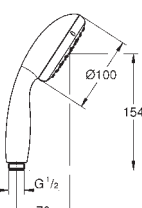

27 923 001 chrom 76,30

Tempesta 100
Jednostrumieniowy prysznic ręczny
strumień Rain
GROHE EcoJoy, ogranicznik przepływu 9,5 l/min
GROHE DreamSpray perfekcyjny natrysk
GROHE StarLight wykończenie chromowane
SpeedClean system przeciw osadom wapiennym
wewnętrzny kanał wodny
ShockProof silikonowy pierścień chroniący słuchawkę w razie upadku
uniwersalny montaż, pasuje do wszystkich standardowych węży prysznicowych.
nadaje się do podgrzewaczy przepływowych
min. rekomendowane ciśnienie 1,0 bar

27 852 001 chrom 76,30
ditto, bez ogranicznika przepływu