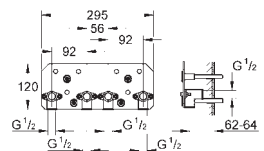

Rainshower F-Series 15"
element montażowy

do użycia z deszczownicą Rainshower F-Series 15" Multi Spray (27 938 001)
wymiary: 295 mm (szerokość) x 120 mm (wysokość) x 181 mm (głębokość)
max. głębokość instalacji: 91 mm
min. grubość ściany: nie mniej niż 200 mm
minimalna głębokość kotew: 14 mm
w pełni metalowa konstrukcja
mosiężne kanały wodne
przyłącza 1/2"

27 467 000 chrom 2 620,00