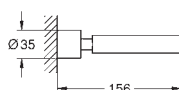

40 305 003	chrom	326,00
40 305 DC3	stal nierdzewna	456,00
40 305 GL3	cool sunrise	488,00
40 305 DA3	warm sunset	488,00
40 305 AL3	brushed hard graphite	521,00

Atrio

Uchwyt

do dozownika na mydło Atrio (40 256 003)

materiał: metal

ukryte mocowanie

GROHE StarLight wykończenie chromowane

nowość