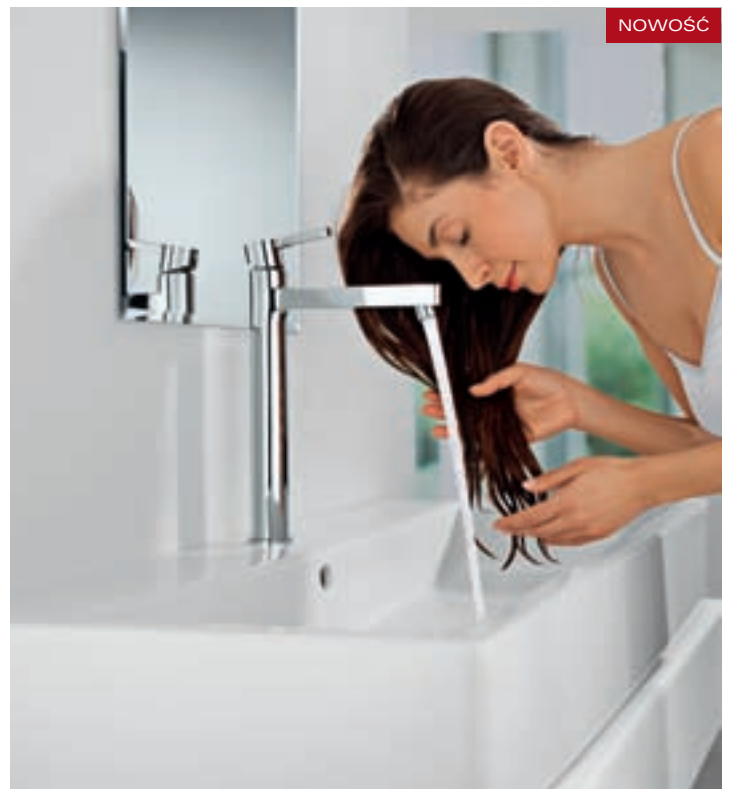

Rozmiar XS

Do toalet, małych umywalek: bardzo mały rozmiar będący jednocześnie stylowym rozwiązaniem.

Rozmiar S

Standardowy rozmiar baterii jest wygodnym wyborem do standardowej umywalki.

Rozmiar M

Zyskaj więcej komfortu z większą, średniej wysokości baterią, z dłuższą wylewką zapewniającą łatwiejszy dostęp.

Rozmiar L

Doskonały do rodzinnych łazienek, wysoka wylewka jest praktyczna i bezpieczna.

Rozmiar XL

Wybierz bezkonkurencyjny komfort oraz elegancję. Bardzo duża bateria nada twojej łazience wyjątkowy styl, zagwarantuje maksymalny komfort. Idealne połączenie z elegancką umywalką.