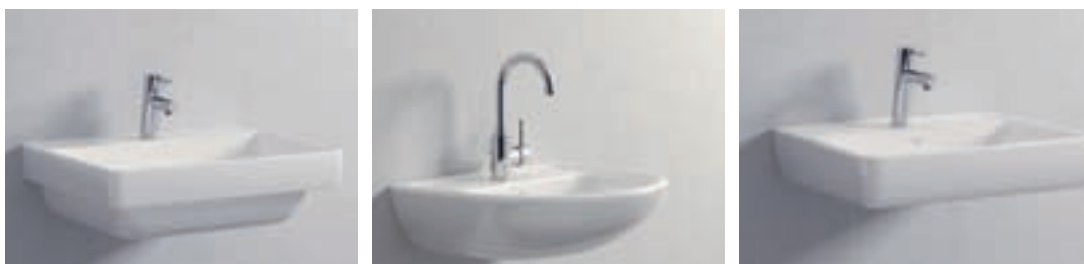

GROHE Concetto z

LAUFEN

Bathroom Culture since 1892 www.laufen.com