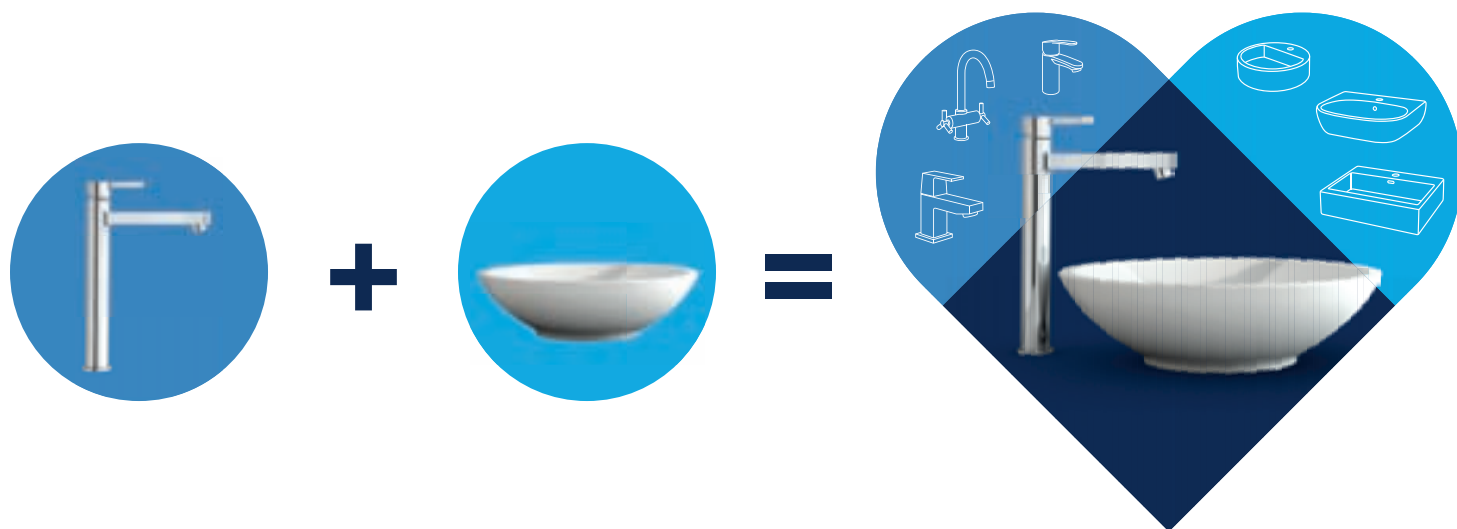

Rozmiar XS

Do toalet, małych umywalek: bardzo mały rozmiar będący jednocześnie stylowym rozwiązaniem.

Rozmiar S

Standardowy rozmiar baterii jest wygodnym wyborem do standardowej umywalki.

Rozmiar M

Zyskaj więcej komfortu z większą, średniej wysokości baterią, z dłuższą wylewką zapewniającą łatwiejszy dostęp.

Rozmiar L

Doskonały do rodzinnych łazienek, wysoka wylewka jest praktyczna i bezpieczna.

Rozmiar XL

Wybierz bezkonkurencyjny komfort oraz elegancję. Bardzo duża bateria nada twojej łazience wyjątkowy styl, zagwarantuje maksymalny komfort. Idealne połączenie z elegancką umywalką.

OD XS DO XL

ZNAJDŹ SWOJE IDEALNE ZESTAWIENIE!

Teraz dzięki GROHE jest to prostsze niż kiedykolwiek! Znajdź idealne połączenie umywalki i baterii – za pomocą strony internetowej GROHE BestMatch™ i aplikacji dla iOS i Androida. Niezależnie od tego, czy szukasz umywalki, aby dopasować ulubioną baterię GROHE lub wyłączone baterii GROHE do umywalki, z GROHE BestMatch™ masz gwarancję, że znajdziesz tylko odpowiednią kombinację.