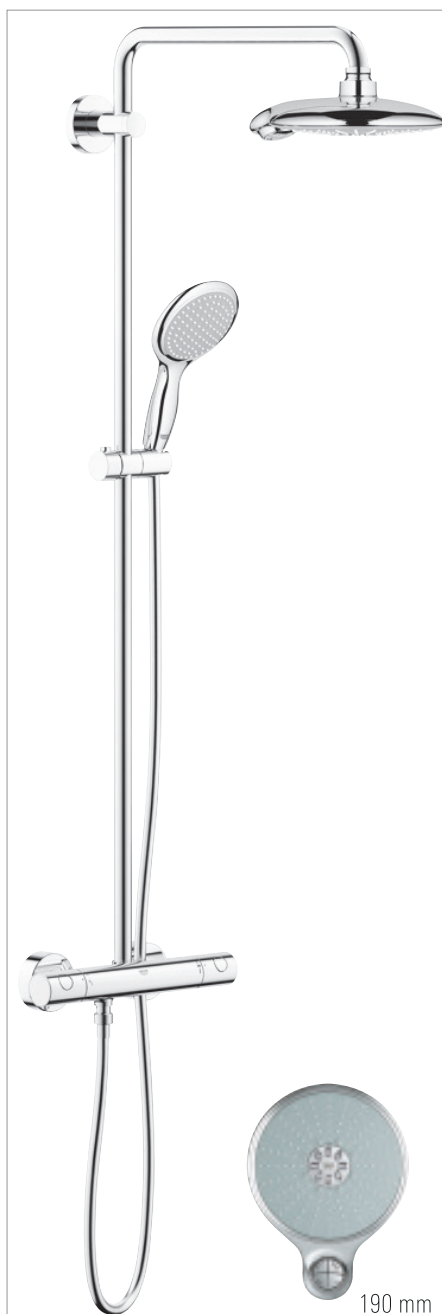

# GROHE SYSTEMY PRYSZNICOWE

180 mm

## System prysznicowy Euphoria 180

W skład systemu prysznicowego nr 27 296 001 wchodzi:  
prysznic górny Euphoria Cosmopolitan 180 (27 491 000), prysznic ręczny Euphoria 110 Massage (27 221 000), wąż prysznicowy Silverflex (28 388 000)