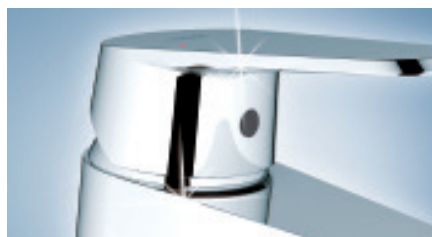

GROHE StarLight®

Wieloletni połysk dzięki dopracowaniu wszystkich powłok, od szlachetnie matowej do lśniącej jak diament