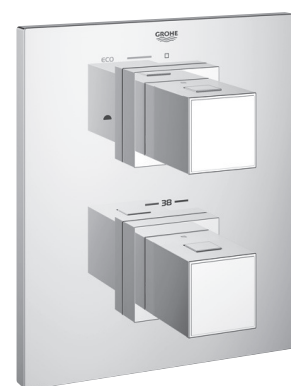

# GROHE RAPIDO T

19 355 001

19 958 000

19 354 001

GROHE Rapido T (35 500 000) to uniwersalne rozwiązanie do montażu podtynkowego termostatów, stawiające na pierwszym miejscu komfort, bezpieczeństwo oraz oszczędność. Urządzenie to może zostać wykorzystane do podłączenia termostatycznej baterii prysznicowej, wannowej lub termostatu centralnego.