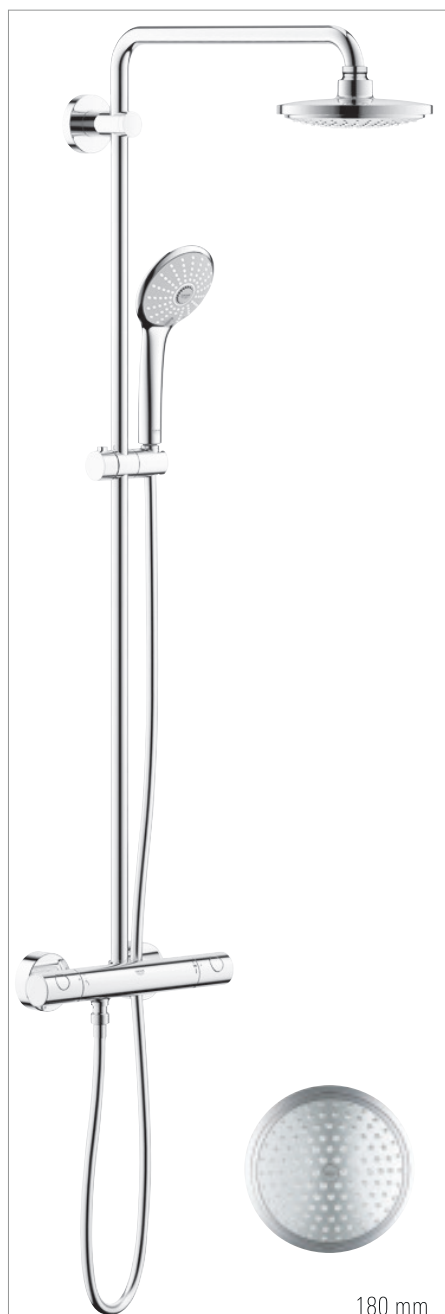

GROHE SYSTEMY PRYSZNICOWE

180 mm

System prysznicowy Euphoria 180

W skład systemu prysznicowego nr 27 296 001 wchodzi:
prysznic górny Euphoria Cosmopolitan 180 (27 491 000), prysznic ręczny Euphoria 110 Massage (27 221 000), wąż prysznicowy Silverflex (28 388 000)