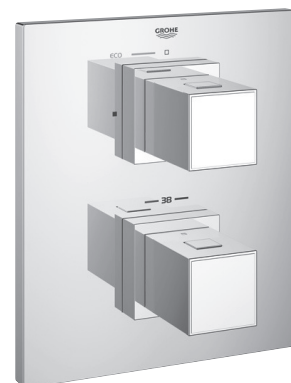

# GROHE RAPIDO T

19 355 001

19 958 000

19 354 001

GROHE Rapido T (35 500 000) to uniwersalne rozwiązanie do montażu podtynkowego termostatów, stawiające na pierwszym miejscu komfort, bezpieczeństwo oraz oszczędność. Urządzenie to może zostać wykorzystane do podłączenia termostatycznej baterii prysznicowej, wannowej lub termostatu centralnego.