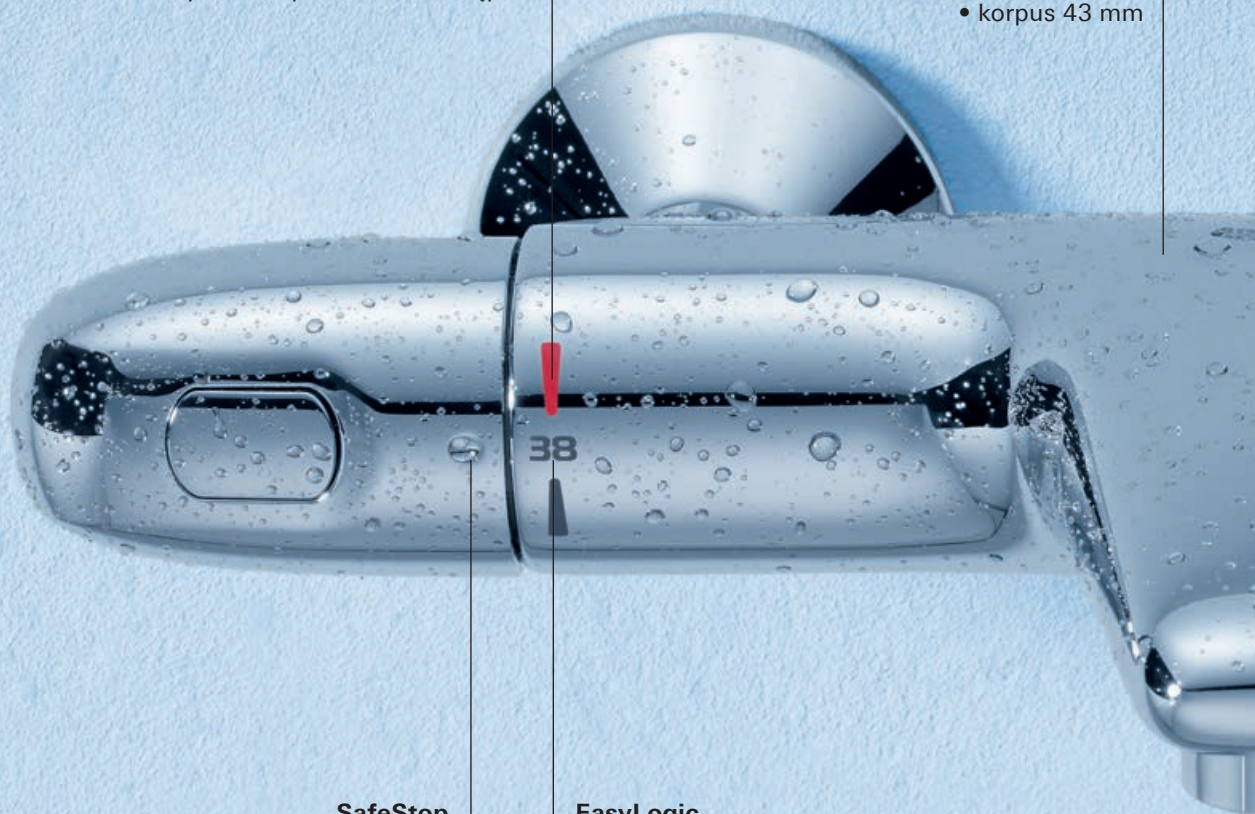

1

3

5

1 Nowy, współczesny design // 2 Komfort - ergonomiczne uchwyty // 3 Oszczędność – Aquadimmer® Eco
4 Pewność – SafeStop 38 °C // 5 Bezpieczeństwo – GROHE CoolTouch®

2

4

NOWY GROHOTHERM 1000 MA WSZYSTKO, CZEGO POTRZEBUJESZ

GROHE TurboStat®
idealna temperatura wody
przez cały czas trwania kąpiel

**Nowy kompaktowy korpus
GROHE CoolTouch®**

- bez ryzyka poparzenia
o gorącą powierzchnię
- korpus 43 mm

SafeStop
blokada bezpieczeństwa
chroniąca przed oparzeniem

EasyLogic
udoskonalone intuicyjne
oznaczenia na obudowie

Optymalny komfort, bezpieczeństwo i oszczędność.

Uzyskaj idealny komfort dzięki technologii GROHE TurboStat®. Wybierz temperaturę, a nasza głowica termostatyczna utrzyma ją na stałym poziomie, niezależnie od wahań ciśnienia lub temperatury wody w sieci. Dodatkowo Cię zabezpieczy – w przypadku problemów z dostawą zimnej wody automatycznie odetnie dopływ gorącej. Grohtherm 1000 jest jeszcze bezpieczniejszy dzięki korpusowi GROHE CoolTouch®. Dzięki innowacyjnej technologii GROHE CoolTouch® gorąca woda jest izolowana od korpusu, który zawsze pozostaje chłodny, co eliminuje ryzyko oparzenia. Dodatkowo, po wciśnięciu przycisku SafeStop, temperatura wody może wzrosnąć jedynie powyżej określonego limitu temperatury (zwykle 38 °C).

Metalowe uchwyty poprawiają komfort użytkownika. Tylne części uchwytów zostały wyprofilowane w kształt skrzydełek, dzięki temu można nimi operować przy użyciu minimalnej siły, nawet namydlonymi dłońmi. Ponieważ na termostacie wannowym znajduje się GROHE Aquadimmer, przepływ wody ustawia się i przełącza z wylewki na słuchawkę prysznicową jednym ruchem. Dzięki przyciskowi Eco można oszczędzić nawet do 50% wody. Grohtherm 1000 jest dostępny jako zewnętrzny termostat prysznicowy, wannowy lub w wersji podtynkowej. To zawsze idealne rozwiązanie.