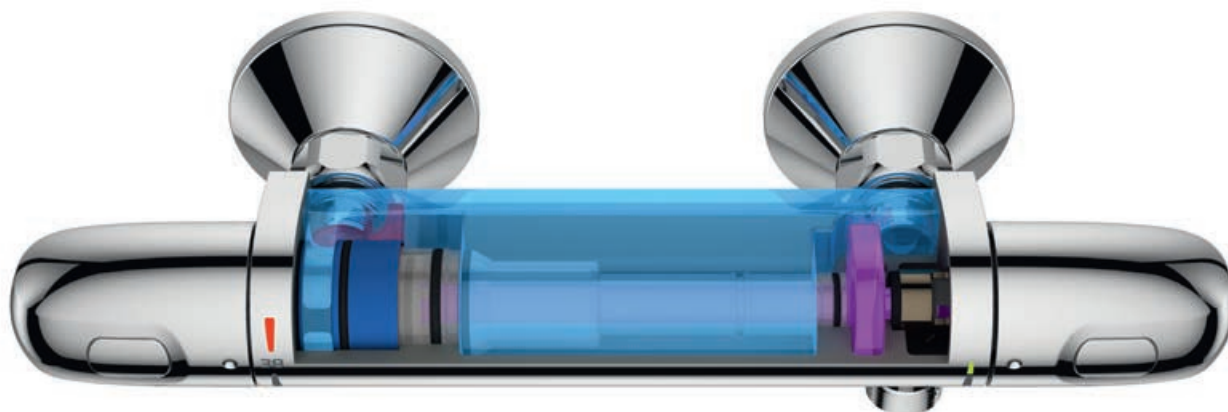

100% GROHE CoolTouch®. Bezpieczeństwo jest najważniejsze. Technologia GROHE CoolTouch® zapewnia, że temperatura zewnętrznych powierzchni baterii nigdy nie przekroczy preferowanej temperatury wody. Zaprojektowaliśmy innowacyjny kanał chłodzenia termostatów, który tworzy barierę między bieżącą gorącą wodą wewnątrz a chromowaną powierzchnią na zewnątrz – dzięki temu nigdy nie nagrzej się ona do niebezpiecznej dla skóry temperatury. To zabezpieczenie jest szczególnie ważne, gdy użytkownikami baterii są dzieci. Najmłodszy nie zawsze potrafią ocenić, czy powierzchnia, której chcą dotknąć, nie jest zbyt gorąca.

Bez oparzeń o gorące powierzchnie dzięki 100% GROHE CoolTouch®

NOWOŚĆ

Bezpieczna obudowa z chłodzeniem wodnym