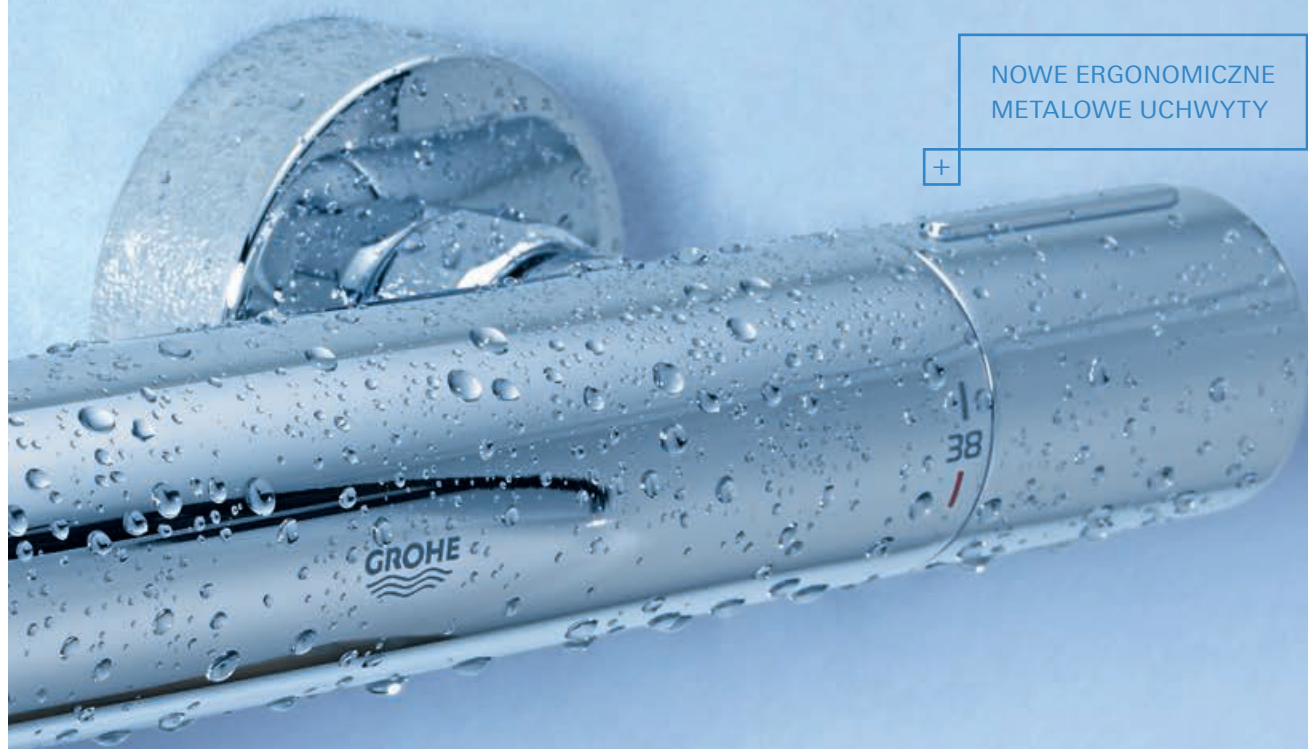

NOWE ERGONOMICZNE
METALOWE UCHWYTY

+