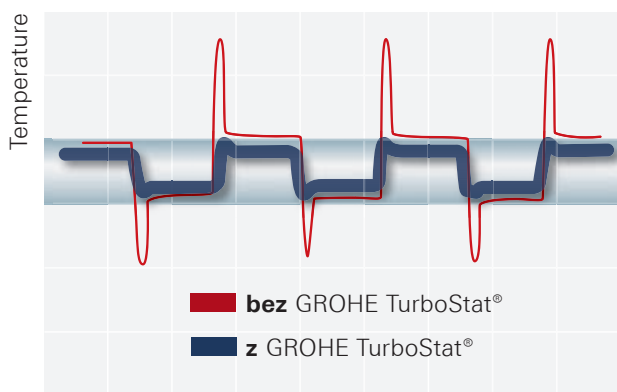

GROHE Aquadimmer® Eco
przełączanie między wylewką a prysznicem
z funkcją oszczędzania wody do 50%

Wylewka w organicznym kształcie
płynnie wychodząca z korpusu

Metalowe uchwyty
ergonomiczny kształt i łatwość
obsługi nawet namydlonymi dłońmi

GROHE TURBOSTAT®

Temperatura wody zawsze w sam raz: wygoda

i bezpieczeństwo. Rewolucyjna technologia GROHE TurboStat® w ułamku sekundy dostarcza wodę o żądanej temperaturze i gwarantuje, że nie zmieni się ona przez cały czas, gdy bierzesz prysznic. Termostaty Grohtherm mają najbardziej zaawansowane i precyzyjnie wykonane głowice w branży. Przy zwiększonej czułości elementu termostatycznego nasze termostaty reagują na zmiany w ciśnieniu wody w ciągu 0,3 s. Koniec z marnowaniem czasu i wody w oczekiwaniu na odpowiednią jej temperaturę.

Dokładna kompensacja zmian temperatury i ciśnienia skutkuje niezmiennym komfortem przez cały czas używania prysznica.

Czas

Element termostatyczny GROHE TurboStat® – serce termostatów GROHE.

Wyjątkowo szybka reakcja na zmiany ciśnienia wody.