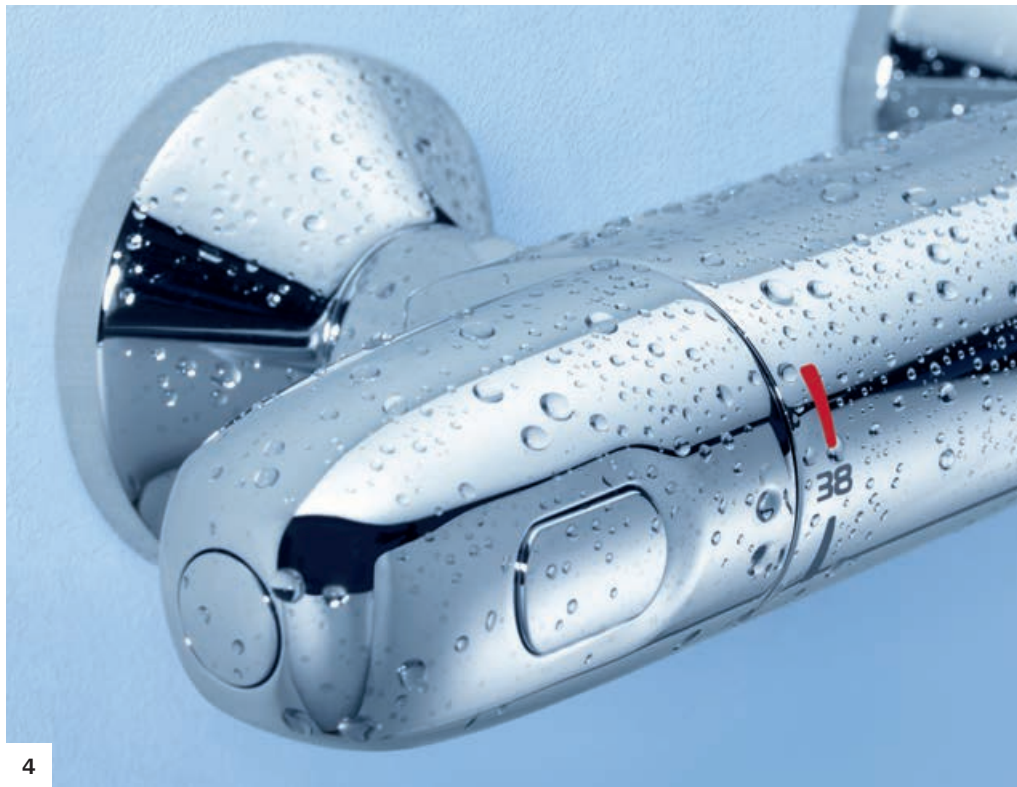

NOWOŚĆ

NASZ NAJLEPSZY TERMOSTAT GROHTHERM 1000

Wyjątkowa przyjemność. Niezrównana wydajność.

Prysznic może być jeszcze przyjemniejszy dzięki termostatowi Grohtherm 1000 z korpusem GROHE CoolTouch®, ergonomicznymi metalowymi uchwytami, technologią GROHE TurboStat® i oszczędzającymi wodę funkcjami Eco. Oto nasz termostat: połączenie szczególnej ergonomii i najwyższych standardów jakościowych. To idealne rozwiązanie dla każdego: zarówno dla rodzin z małymi dziećmi, jak i osób starszych, dla urządzanych nowych łazienek, jak i tych remontowanych, do domów i mieszkań prywatnych, jak obiektów użyteczności publicznej.

1

3

5

1 Nowy, współczesny design // 2 Komfort - ergonomiczne uchwyty // 3 Oszczędność – Aquadimmer® Eco
4 Pewność – SafeStop 38 °C // 5 Bezpieczeństwo – GROHE CoolTouch®

2

4

NOWY GROHOTHERM 1000 MA WSZYSTKO, CZEGO POTRZEBUJESZ

GROHE TurboStat®
idealna temperatura wody
przez cały czas trwania kąpiel

**Nowy kompaktowy korpus
GROHE CoolTouch®**

- bez ryzyka poparzenia
o gorącą powierzchnię
- korpus 43 mm

SafeStop
blokada bezpieczeństwa
chroniąca przed oparzeniem

Metalowe uchwyty poprawiają komfort użytkownika. Tylne części uchwytów zostały wyprofilowane w kształt skrzydełek, dzięki temu można nimi operować przy użyciu minimalnej siły, nawet namydlonymi dłońmi. Ponieważ na termostacie wannowym znajduje się GROHE Aquadimmer, przepływ wody ustawia się i przełącza z wylewki na słuchawkę prysznicową jednym ruchem. Dzięki przyciskowi Eco można oszczędzić nawet do 50% wody. Grohtherm 1000 jest dostępny jako zewnętrzny termostat prysznicowy, wannowy lub w wersji podtynkowej. To zawsze idealne rozwiązanie.