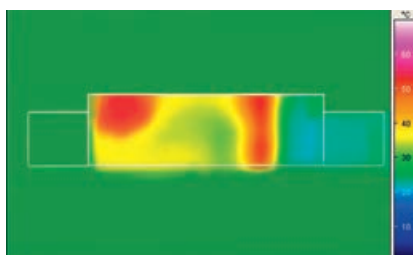

Obraz termiczny
bez GROHE CoolTouch®