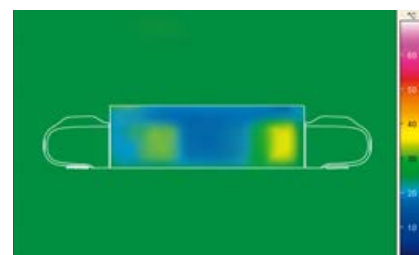

Bez oparzeń o gorące powierzchnie dzięki 100% GROHE CoolTouch®

NOWOŚĆ

Bezpieczna obudowa z chłodzeniem wodnym

Obraz termiczny
bez GROHE CoolTouch®

Obraz termiczny
z GROHE CoolTouch®

Grotherm 1000

34 143 003
Bateria termostatyczna prysznicowa