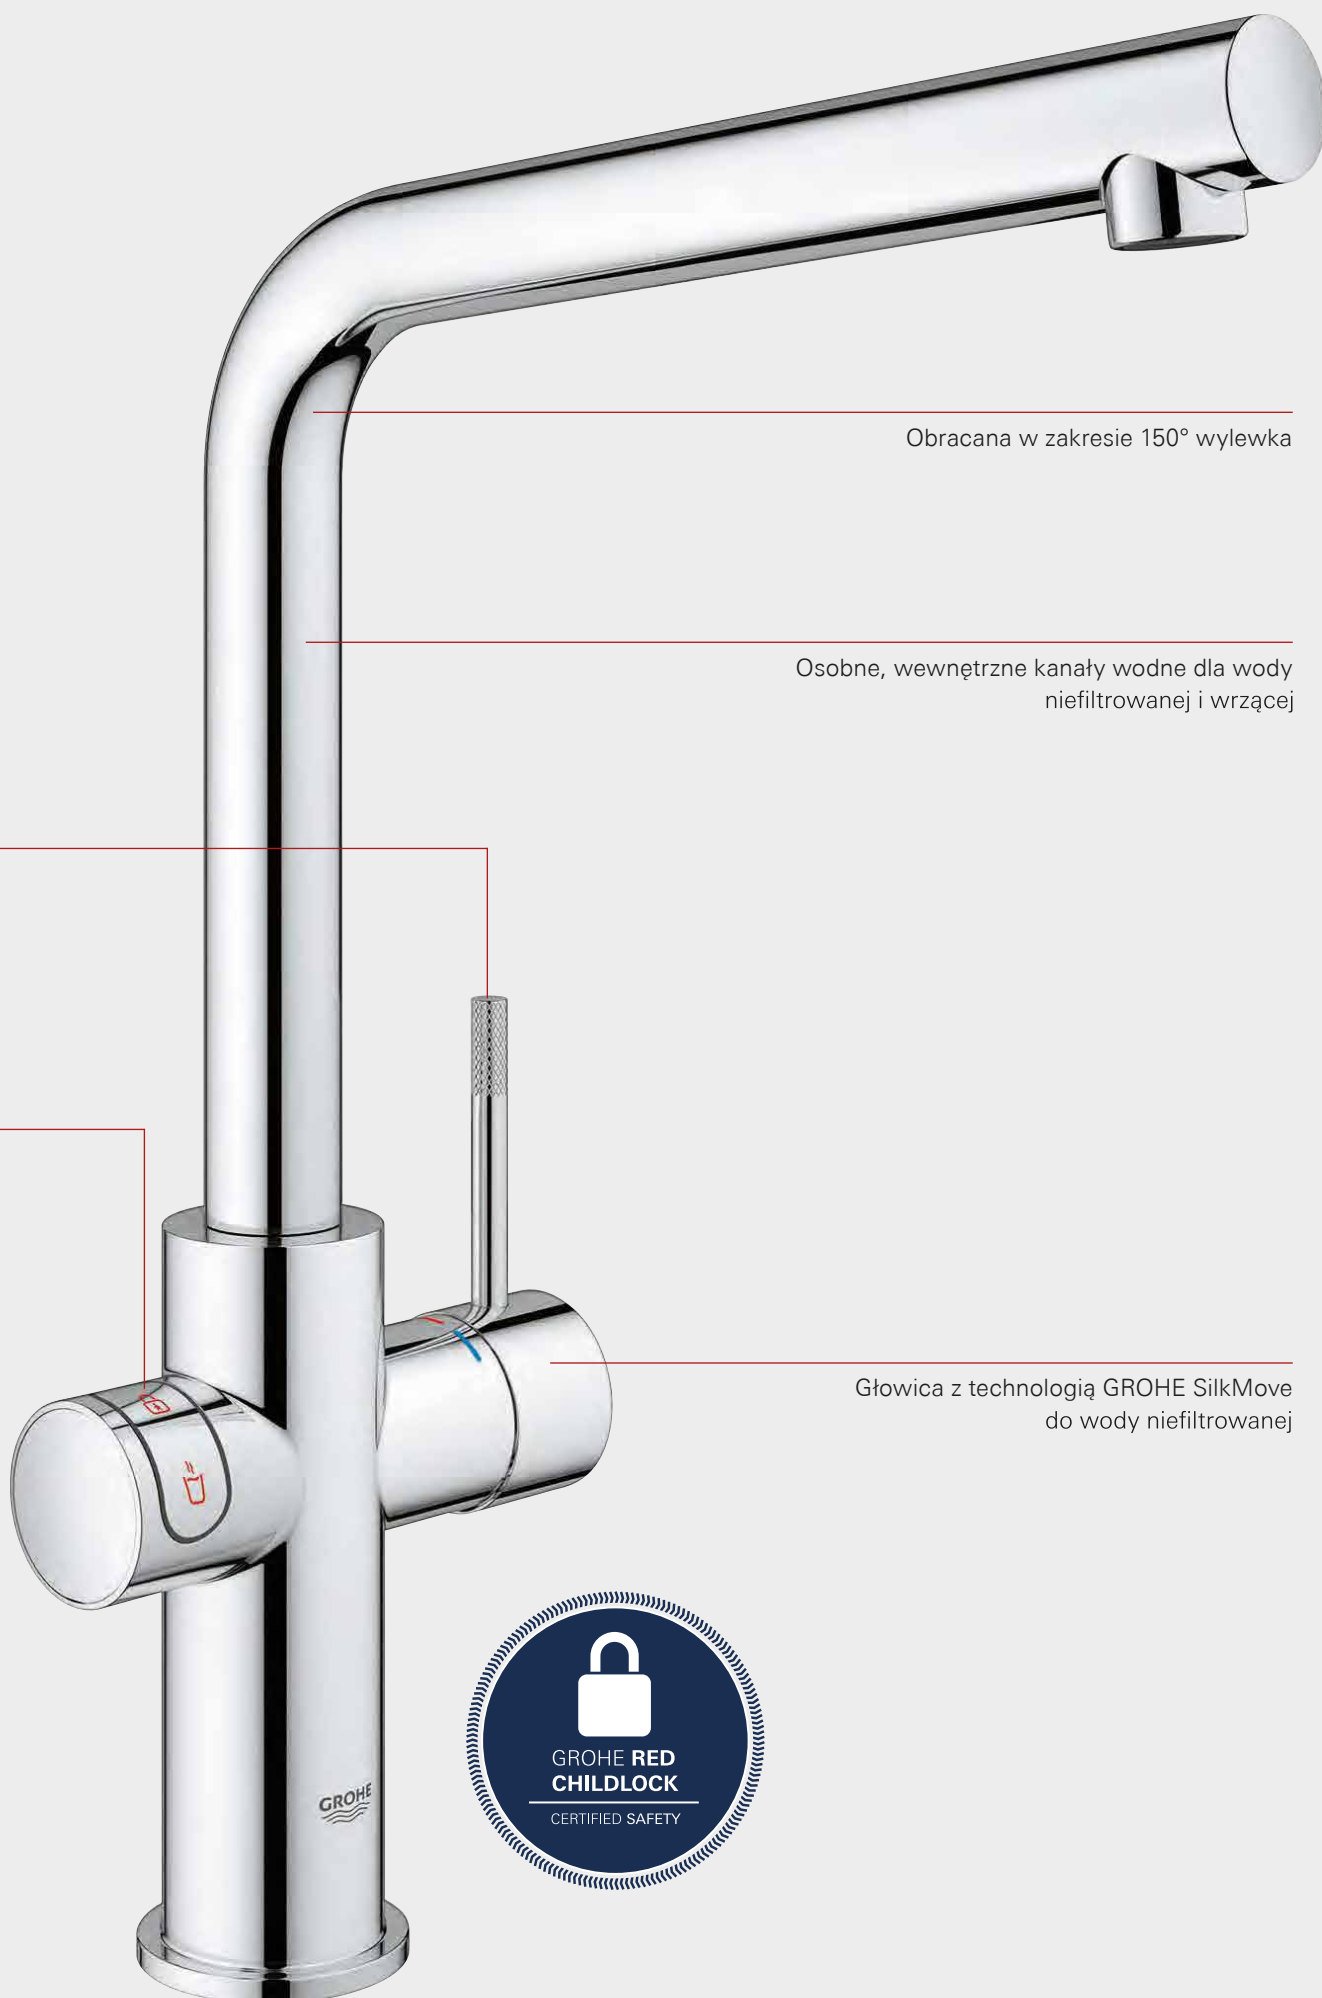

## WIĘCEJ MIEJSCA

Już nie musisz organizować miejsca na blacie kuchennym na czajnik – GROHE Red zaspokoi Twoje zapotrzebowanie na wodę – zimną i gorącą – z jednej baterii.

---

Dźwignia wychylana do przodu o odpowiednio wymodelowanym kształcie, by zapewniać maksimum ergonomii

---

Dotykowe przyciski z zabezpieczeniem wrzącej wody ChildLock

Obracana w zakresie 150° wylewka

Osobne, wewnętrzne kanały wodne dla wody  
niefiltrowanej i wrzącej

Głowica z technologią GROHE SilkMove  
do wody niefiltrowanej