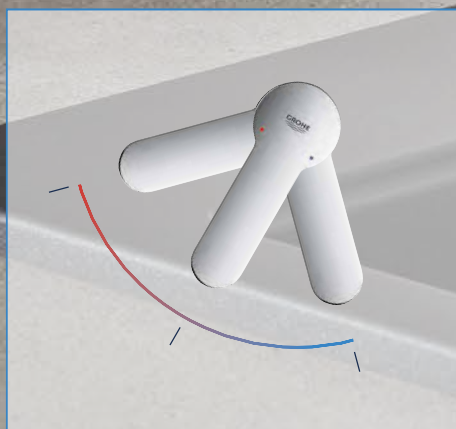

Osobne kanały wodne  
– woda nie ma kontaktu  
z ołowiem i niklem

EasyDock

Zintegrowany ogranicznik temperatury

35 mm głowica ze zintegrowanym  
ogranicznikiem temperatury

Brak ryzyka oparzeń o gorące powierzchnie  
dzięki 100 % **GROHE CoolTouch**

# NOWOCZESNY KSZTAŁT I INTELIGENTNA TECHNOLOGIA

**Głowica GROHE ze zintegrowanym ogranicznikiem temperatury**, który możesz ustawić tak, by maksymalna temperatura wody odpowiadała Twoim oczekiwaniom.

Wyciągana wylewka  
z przełącznikiem strumieni