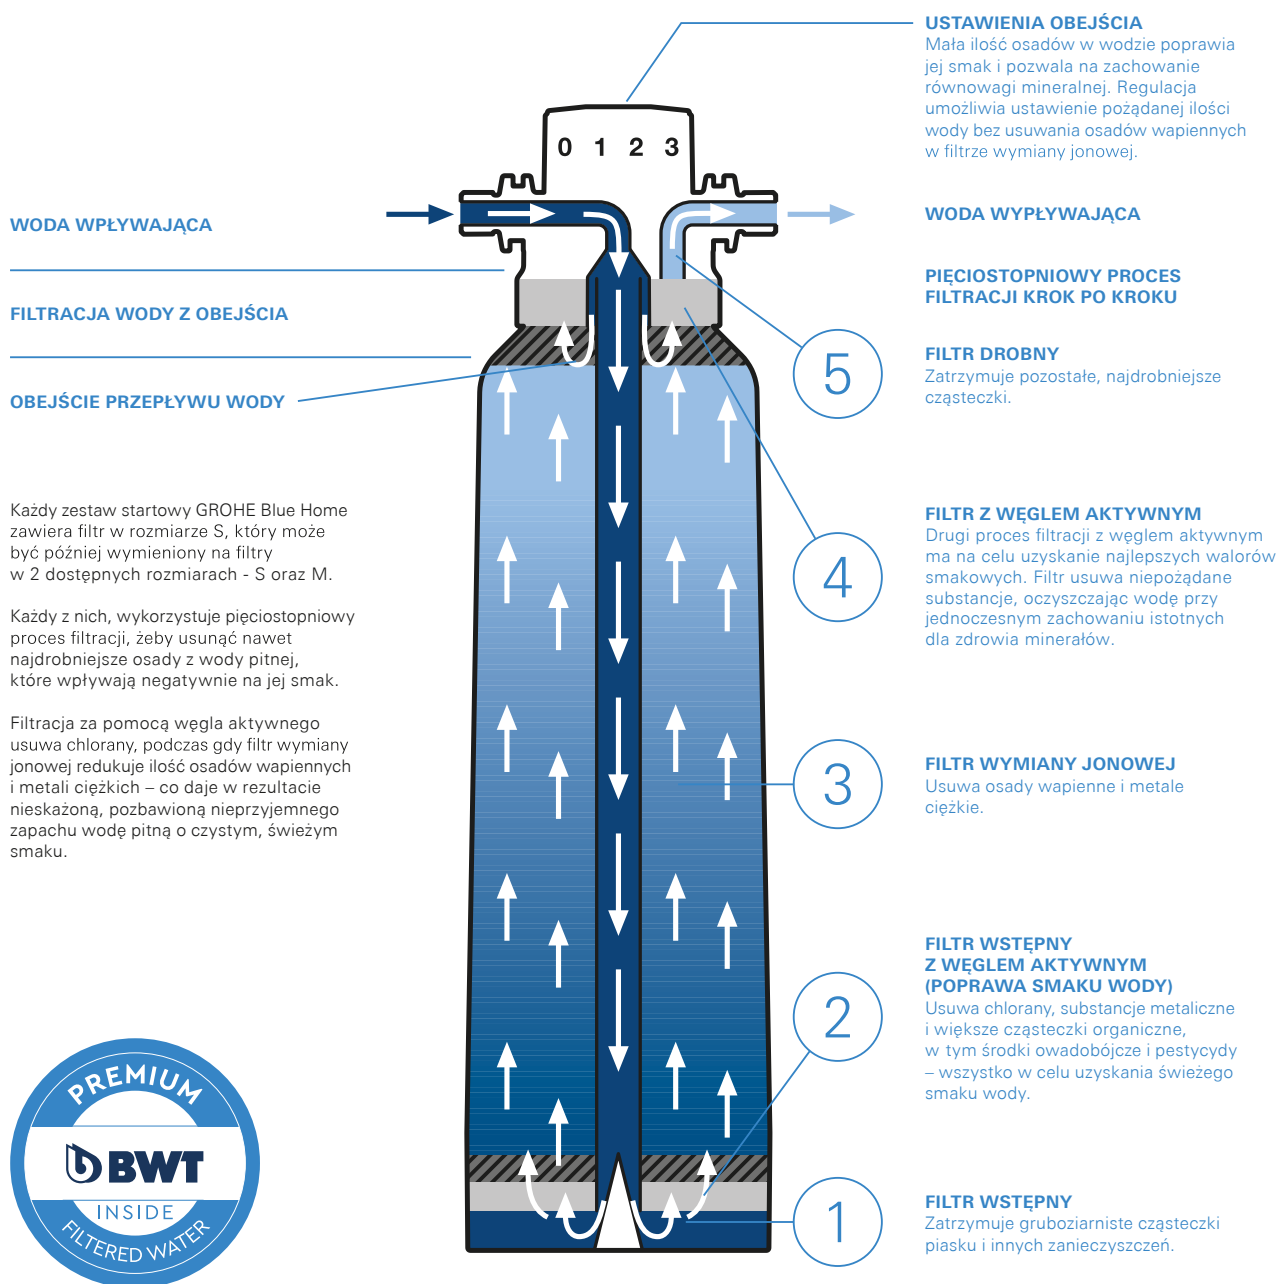

## CAŁA MAGIA ZAKLĘTA JEST W FILTRZE

Żeby stworzyć system GROHE Blue, nawiązaliśmy współpracę z firmą BWT, europejskim liderem na rynku producentów filtrów do wody. Pragniemy dać naszym klientom radość płynącą z picia wody o niebywałych właściwościach smakowych i odświeżających. Filtr zastosowany w GROHE Blue działa w oparciu o 5-stopniowy proces filtracji, który pozwala na usunięcie z wody nawet najmniejszych cząsteczek szkodliwych substancji i jednocześnie pozostawienie w niej istotnych dla zdrowia minerałów.