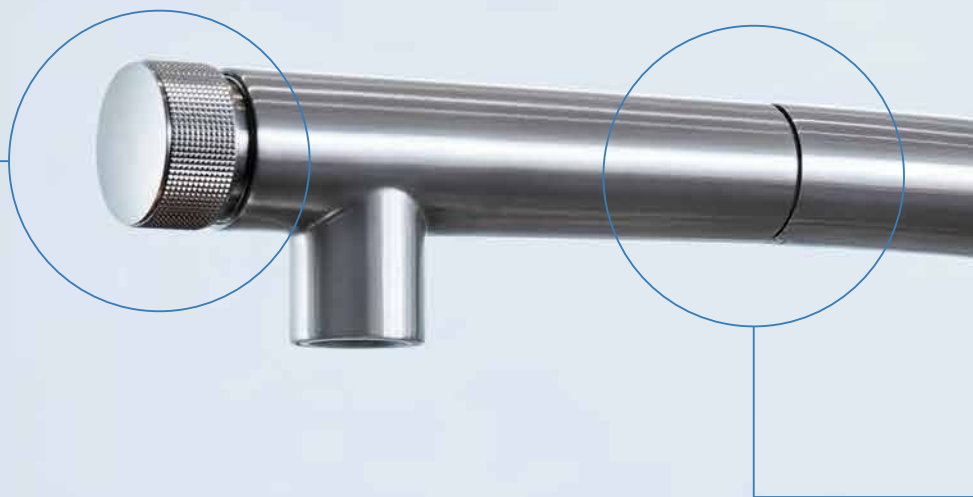

## GROHE **SMARTCONTROL**

Bateria SmartControl Kitchen zapewnia precyzyjną obsługę. Do uruchamiania i zatrzymywania przepływu wody nie służy standardowa dźwignia, lecz przycisk na wylewce. To świetne rozwiązanie, gdy ręce zajęte są kuchennymi czynnościami, ponieważ przycisk można obsługiwać także nadgarstkiem lub łokciem. Zawór na wylewce umożliwia płynną regulację podawanej wody – od oszczędnej strużki do intensywnego strumienia.