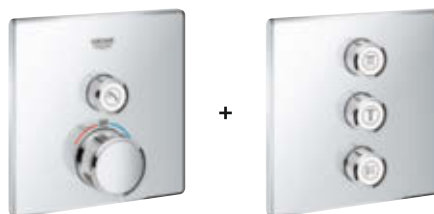

29 123 000 + 29 127 000
29 153 LS0 + 29 158 LS0

Grotherm SmartControl
Bateria termostaticzna do obsługi jednego wyjścia wody
oraz element zewnętrzny Grotherm SmartControl
do trzech wyjść wody