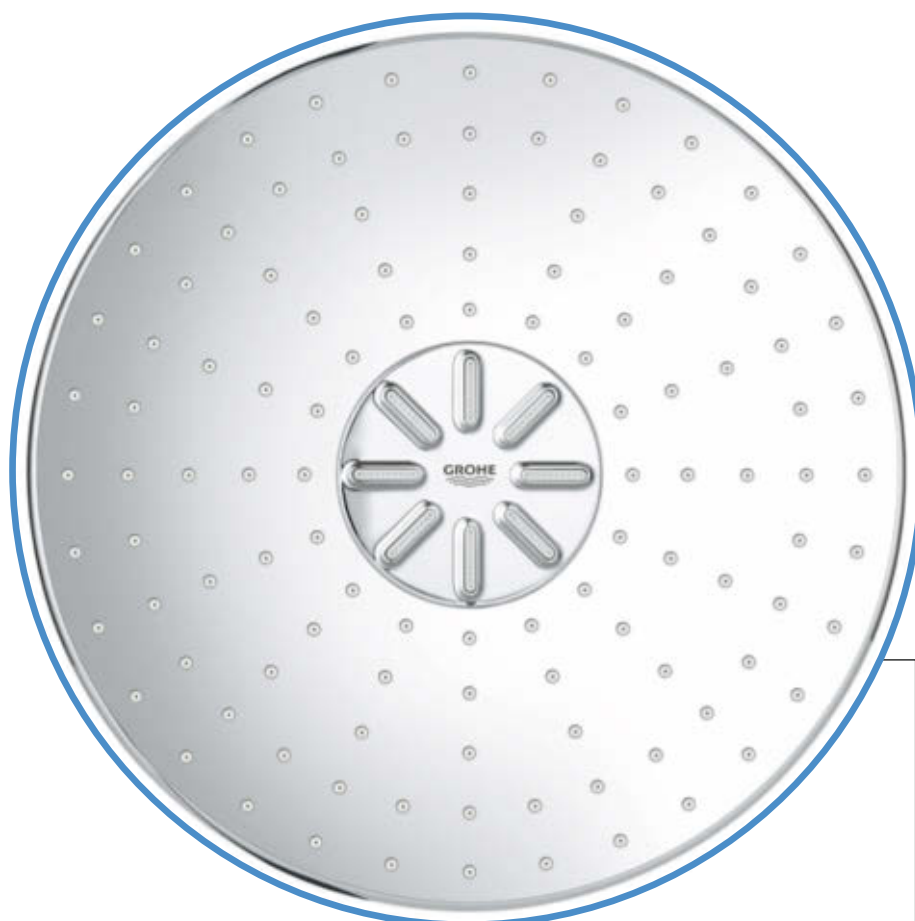

Słuchawka prysznicowa GROHE
z możliwością ustawienia idealnej
wysokości i perfekcyjnego kąta
przepływu wody

2. ODKRYJ **NOWY WYMIAR RELAKSU:** STRUMIEŃ GROHE PURERAIN

Miękki i odświeżający
strumień GROHE
PureRain