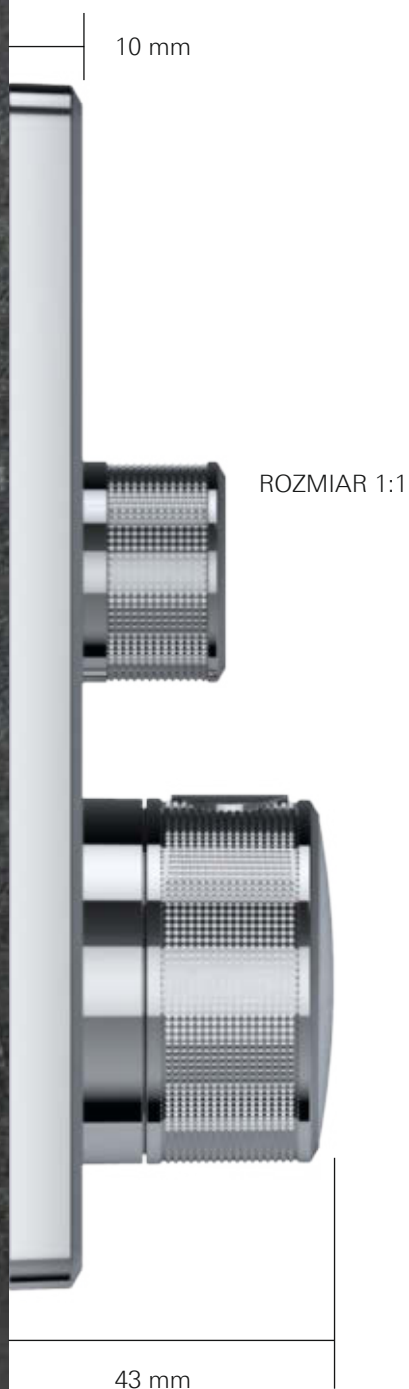

SMUKŁY OZNACZA PIĘKNY

MAKSYMALNIE 43 MM

Niezależnie od głębokości montażu, maksymalny wysięg elementu zewnętrznego nigdy nie przekracza 43 mm. Dzięki temu, GROHE SmartControl do montażu podtynkowego łączy wygodę, oszczędność miejsca pod prysznicem oraz doskonały wygląd.

NIEZWYKLE CIENKA ROZETA

Dzięki wysięgowi zaledwie 10 mm, super smukły design rozety ściennej GROHE SmartControl do montażu podtynkowego jest niezwykle elegancki i pozwala zyskać więcej przestrzeni pod prysznicem.

UKRYTY SYSTEM USZCZELNIAJĄCY

GROHE SmartControl do montażu podtynkowego posiada zintegrowany system uszczelniający, który całkowicie redukuje ryzyko wycieku wody za ścianą.