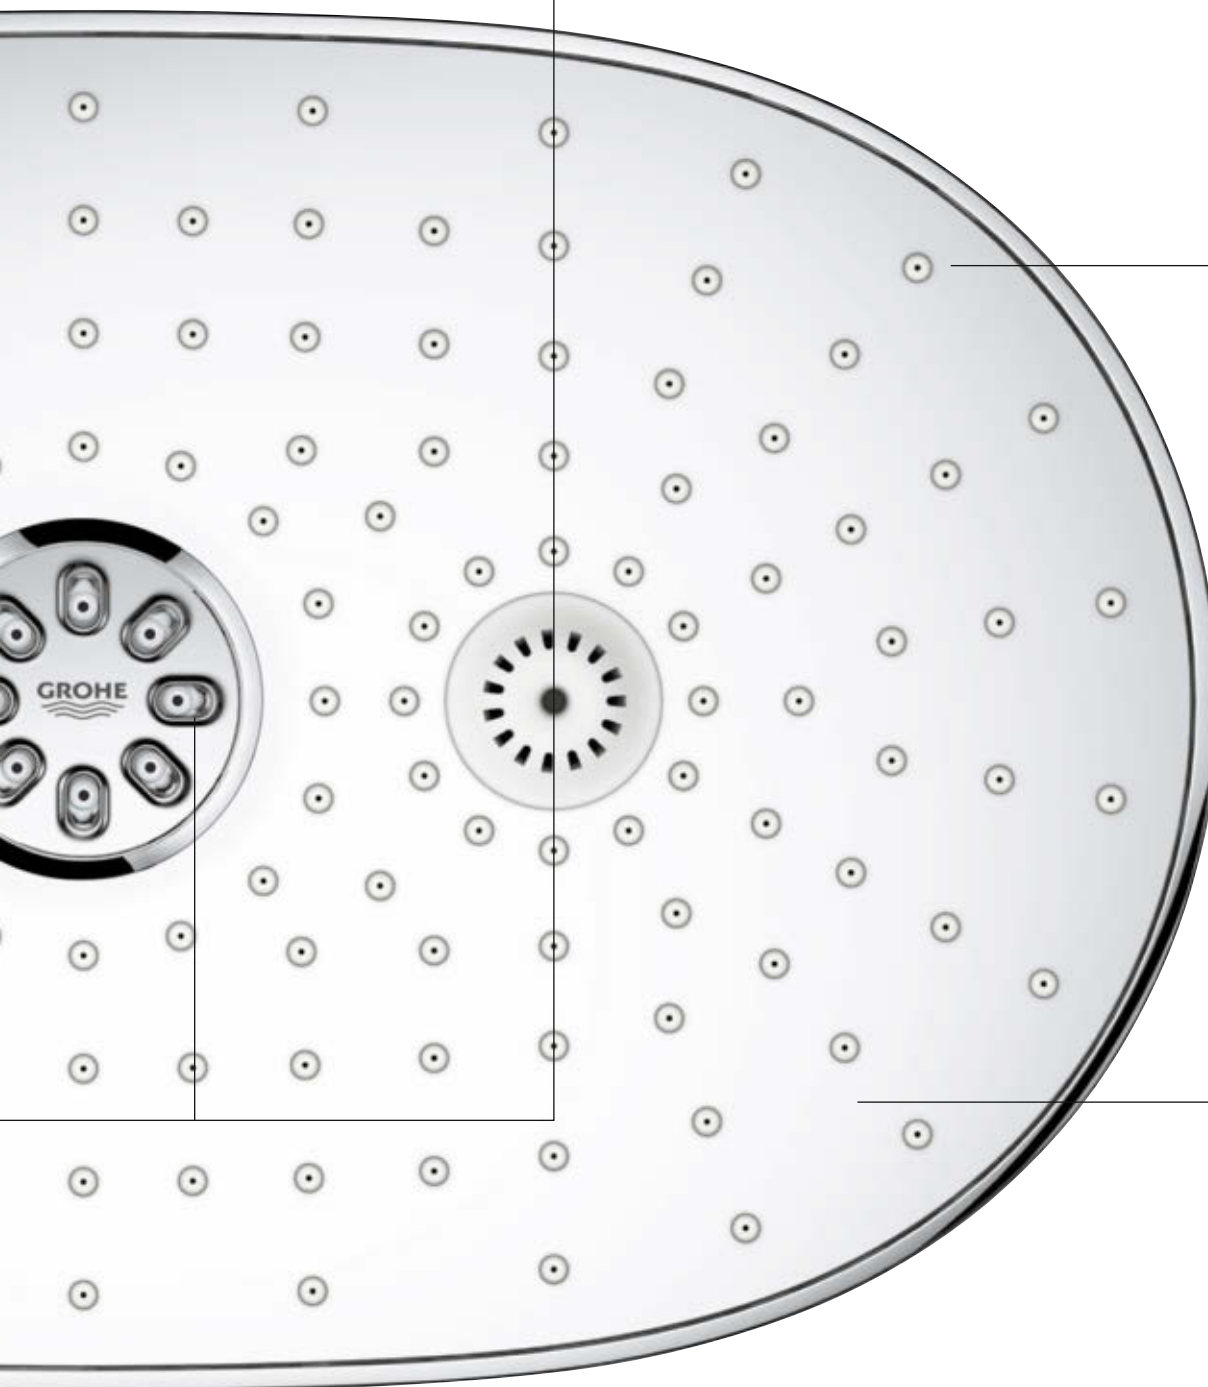

GROHE TrioMassage

Połączenie popularnego strumienia GROHE Bokoma oraz dwóch strumieni GROHE Massage pozwala cieszyć się masażem głowy i ramion.

Udoskonalone dysze SpeedClean

Łatwa w czyszczeniu powierzchnia GROHE EasyClean