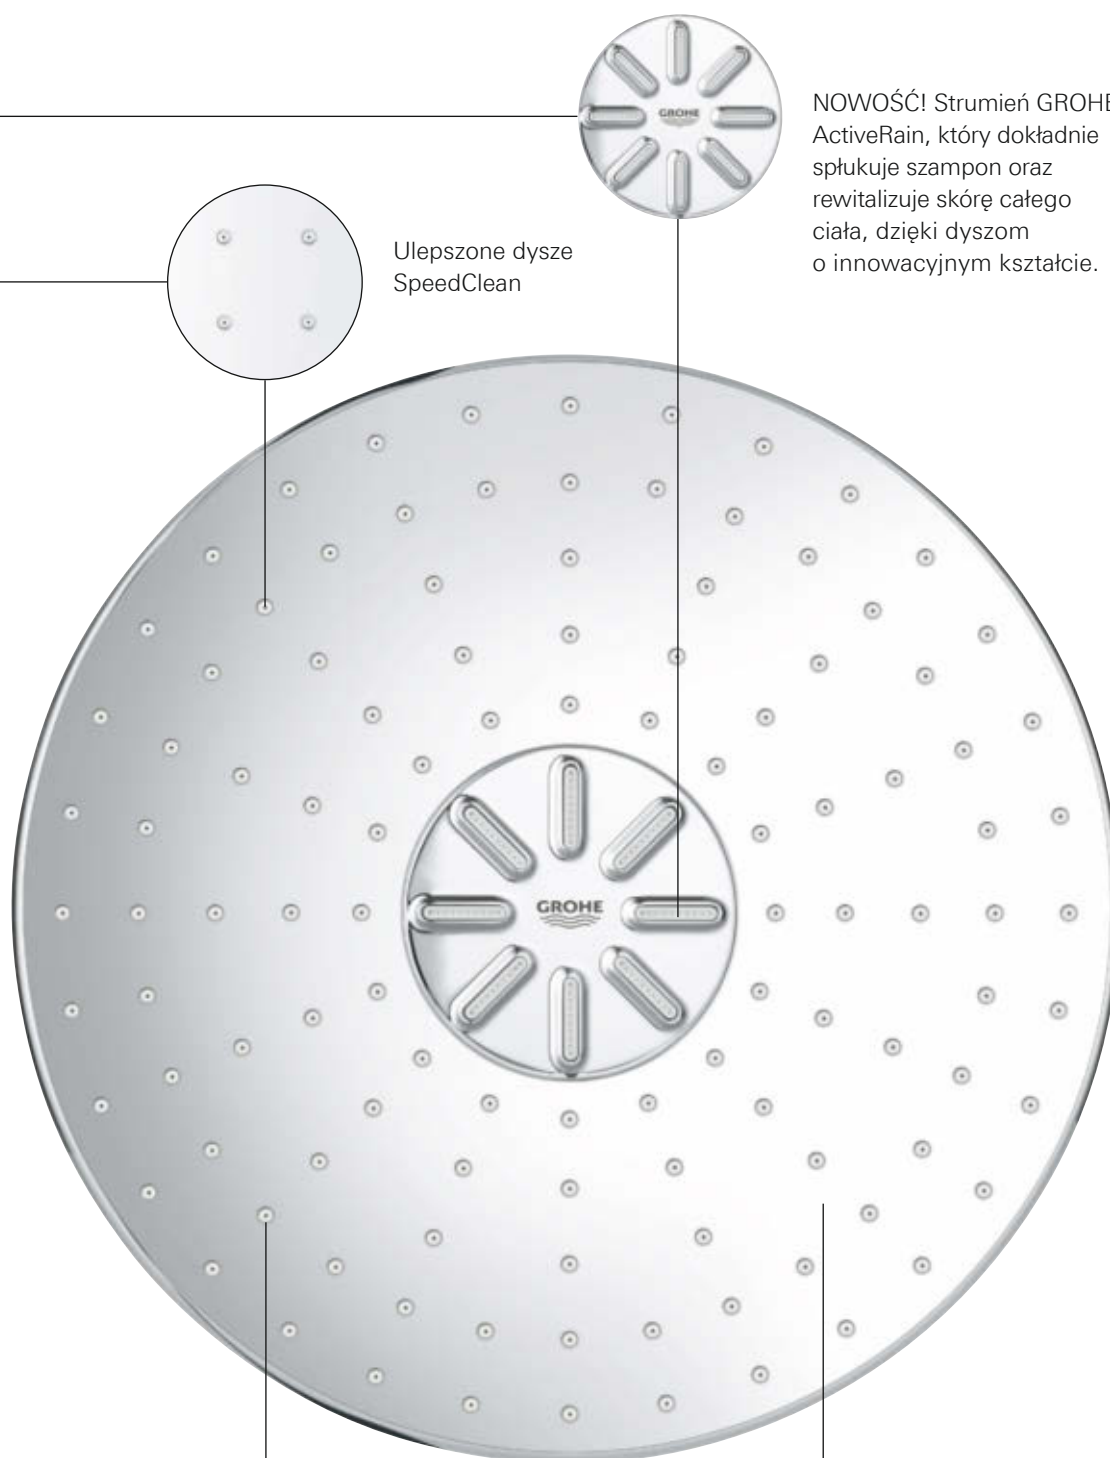

Ulepszone dysze
SpeedClean

NOWOŚĆ! Strumień GROHE
ActiveRain, który dokładnie
spłukuje szampon oraz
rewitalizuje skórę całego
ciała, dzięki dyszom
o innowacyjnym kształcie.

Strumień GROHE PureRain dla
efektu delikatnej, odświeżającej
kąpieli

Deszczownica z chromowaną
powłoką GROHE StarLight
(dostępna również z powłoką
MoonWhite ze szkła akrylowego).