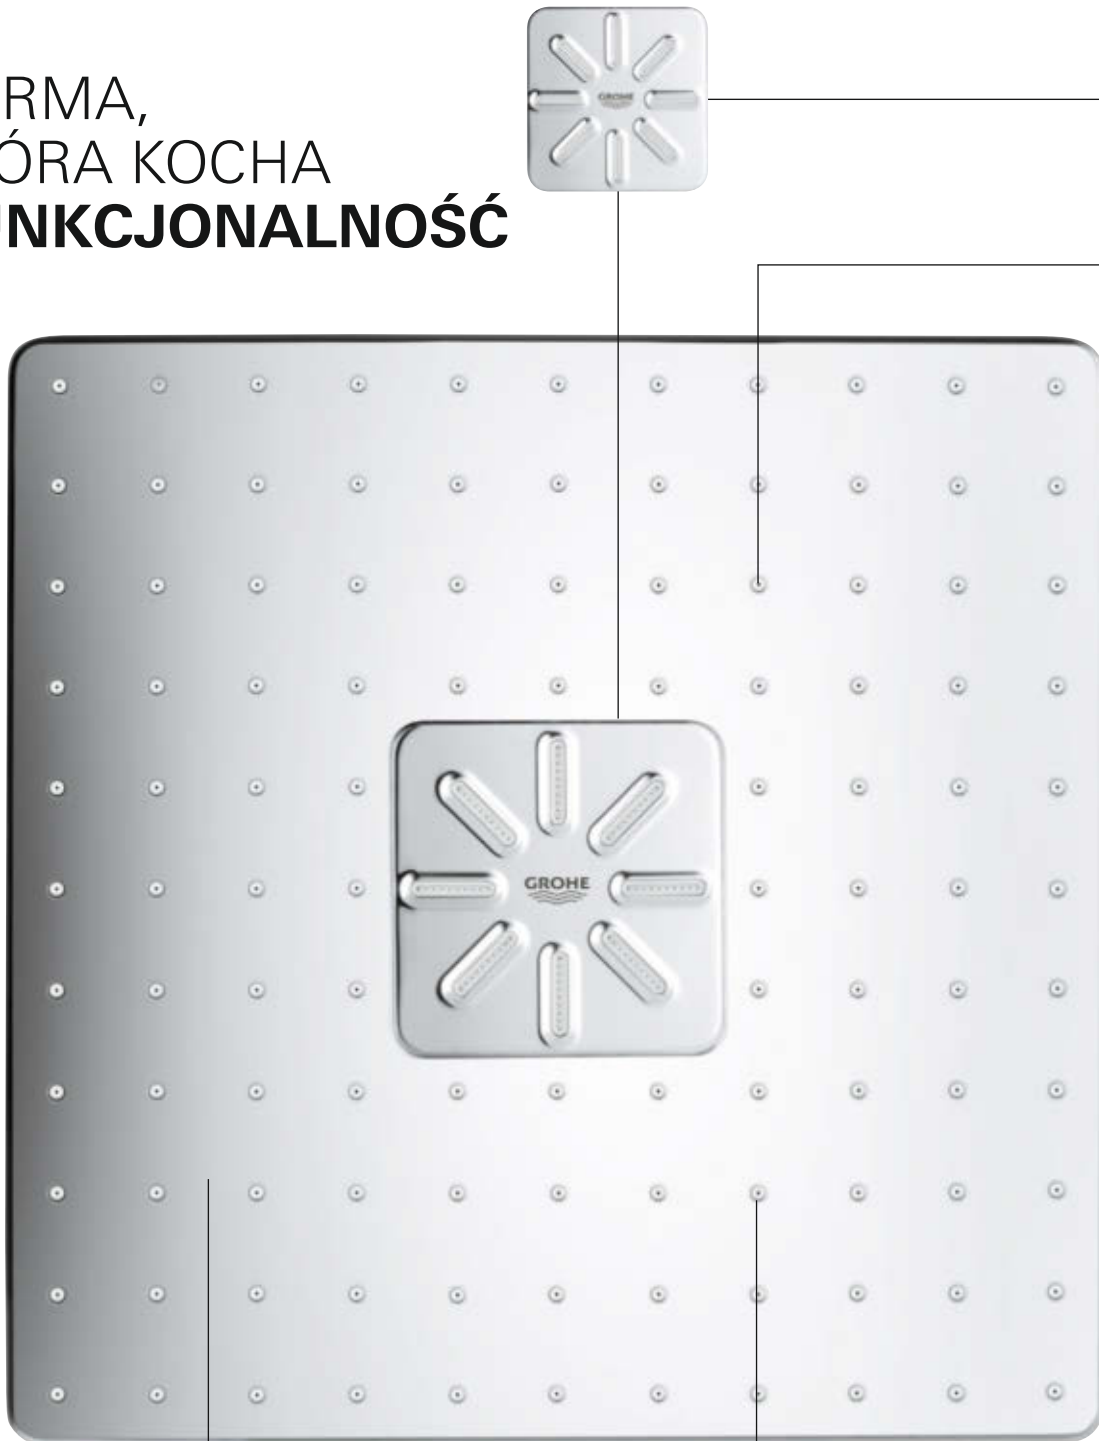

FORMA,
KTÓRA KOCHA
FUNKCJONALNOŚĆ