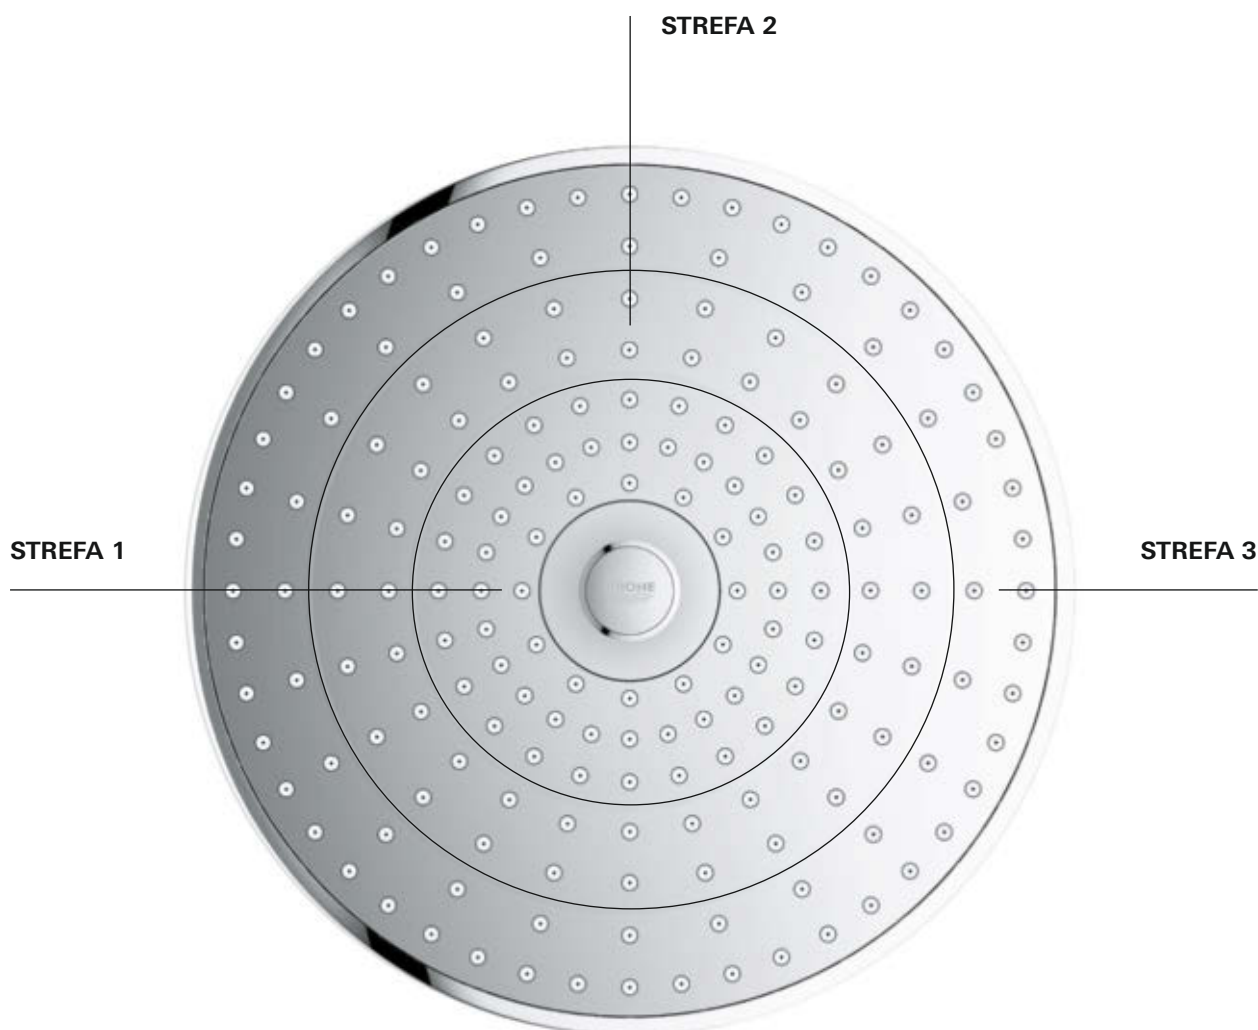

SYSTEM PRYSZNICOWY EUPHORIA SMARTCONTROL 260: OD RELAKSU PO ORZEŻWIENIE

Dzięki dwóm przyciskom SmartControl, system prysznicowy GROHE Euphoria SmartControl 260 zapewnia perfekcyjną kontrolę nad obydwojema natryskami: deszczownicą Euphoria 260 i prysznicem ręcznym.

Nazwa Euphoria 260 zyskuje na znaczeniu za każdym razem, gdy bierzesz kąpiel. Specjalny przycisk znajdujący się na środku lśniącej, chromowanej powierzchni natrysku pozwala wybierać pomiędzy różnymi strefami natryskowymi oraz dostosować objętość strumienia i moc przepływu.

Od pełnego strumienia Rain, przez SmartRain, aż do pobudzającego Jet. Tak często, jak tylko masz na to ochotę...

REGULOWANA STREFA NATRYSKOWA. OTO ODPOWIEDŹ

Trzy strefy przyjemności podczas każdej kąpieli w zasięgu Twojej dłoni. Wygodne przełączanie pomiędzy każdym strumieniem umożliwia pierścień znajdujący się na przycisku. Po prostu przekręć go, by cieszyć się mocą strumienia Jet, a następnie odkryć energetyzujące i relaksujące doznania szerszego strumienia SmartRain. Na koniec wybierz strumień Rain, by poczuć jak delikatny, letni deszcz otula Twoje ciało i kontynuuj obrót pierścienia, by ponownie przejść przez wszystkie trzy strefy.

ZAPROJEKTUJ ŁAZIENKĘ MARZEŃ I CIESZ SIĘ CODZIENNYM KOMFORTEM KĄPIELI

Nawet gdy masz ograniczoną przestrzeń w łazience, możesz cieszyć się najwyższym komfortem kąpiel. System prysznicowy Euphoria SmartControl 260, który łączy ręczny prysznic i wylewkę wannową. Euphoria 260 to rozwiązanie do małych pomieszczeń, w których nie ma wystarczająco dużo miejsca, by zmieścić wannę i kabinę prysznicową. Dzięki trzem przyciskom, zapewnia pełną kontrolę nad obydwojema strumieniami, pozwalając także sterować wylewką, by napełnić wannę.