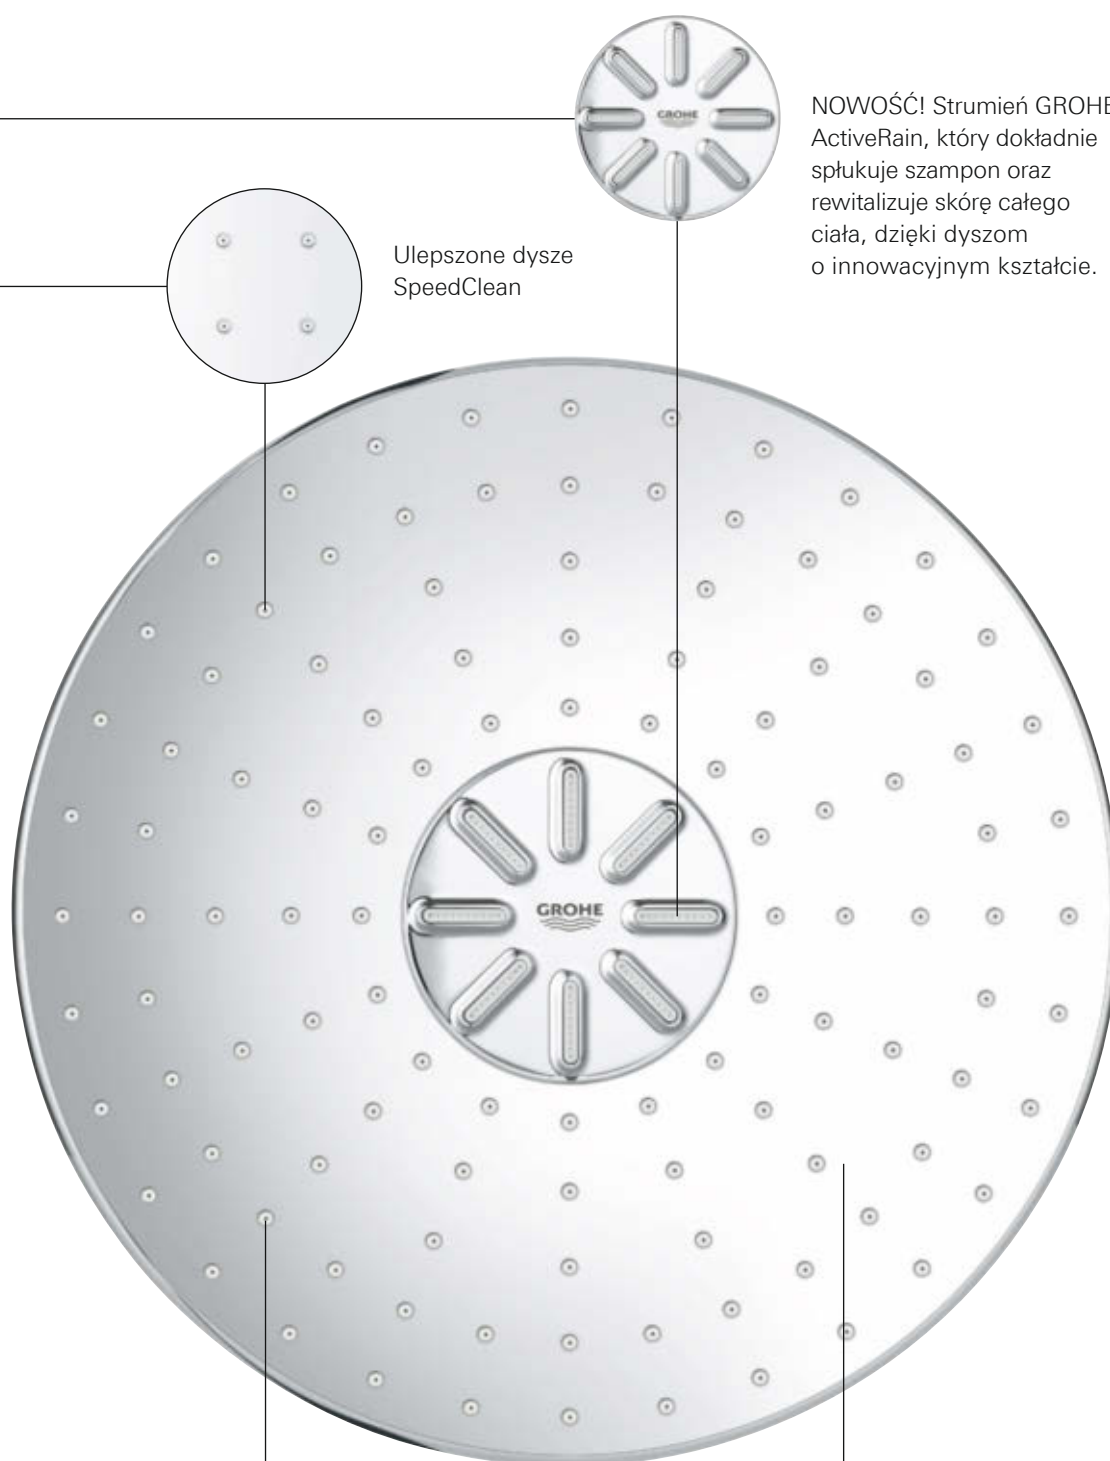

NIEZWYKLE CIENKA ROZETA

Dzięki wysięgowi zaledwie 10 mm, super smukły design rozety ściennej GROHE SmartControl do montażu podtynkowego jest niezwykle elegancki i pozwala zyskać więcej przestrzeni pod prysznicem.

UKRYTY SYSTEM USZCZELNIAJĄCY

GROHE SmartControl do montażu podtynkowego posiada zintegrowany system uszczelniający, który całkowicie redukuje ryzyko wycieku wody za ścianą.

ZNAJDŹ SWÓJ ULUBIONY STRUMIEŃ

GROHE ActiveRain posiada inny kształt dysz, dzięki którym to idealny strumień do splukiwania pozostałości szamponu i rewitalizacji skóry. Jeśli natomiast chcesz cieszyć się

delikatnym prysznicem, ulepszony strumień GROHE PureRain składa się z większych i miękkich kropeł, które gwarantują więcej komfortu podczas kąpieli.

FORMA,
KTÓRA KOCHA
FUNKCJONALNOŚĆ

Ulepszone dysze
SpeedClean

NOWOŚĆ! Strumień GROHE
ActiveRain, który dokładnie
spłukuje szampon oraz
rewitalizuje skórę całego
ciała, dzięki dyszom
o innowacyjnym kształcie.