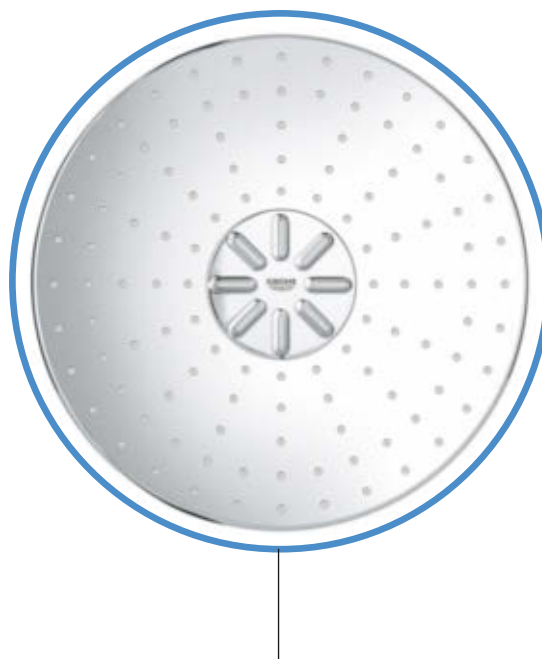

3. RELAKSUJĄCY