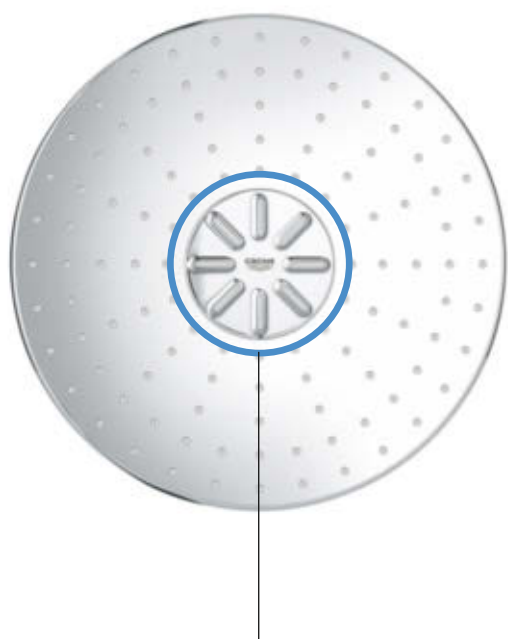

2. SILNY

3. RELAKSUJĄCY

Pełna moc w zasięgu Twojej dłoni. Zaczynij od intensywnego strumienia, by dokładnie spłukać szampon, a następnie zwiększ objętość przepływu, by uzyskać skoncentrowany, masujący strumień Jet, dzięki któremu odprężysz się po ciężkim i pełnym stresu dniu.

Wszystko czego potrzebujesz do pełni relaksu – wybierz miękki i orzeźwiający deszcz lub zwiększ objętość przepływu, by cieszyć się doświadczeniem letniej ulewy.