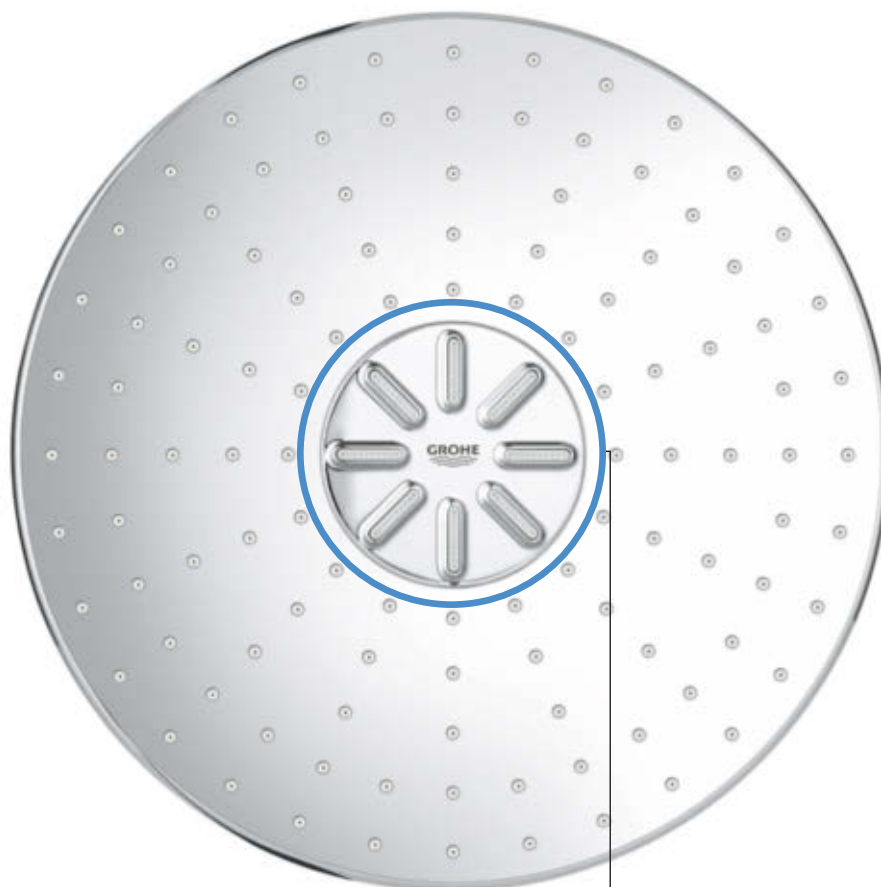

NACIŚNIJ, BY ZYSKAĆ CZYSTĄ PRZYJEMNOŚĆ

Czym jest dla nas SmartControl? To możliwość łatwego ustawiania każdego parametru wody podczas kąpieli z zachowaniem pełnej swobody, by po prostu rozkoszować się chwilą relaksu. SmartControl jest synonimem intuicyjnej kontroli, z której możesz korzystać bez chwili zastanowienia, ciesząc się wyjątkowymi doznaniem pod prysznicem. Do stworzenia GROHE SmartControl zainspirowało nas bogactwo możliwości – dzięki nim, to Ty zyskujesz jeszcze więcej.

CZAS NA
TWÓJ RUCH!

ODKRYJ ŚWIAT SMARTCONTROL

01

EUPHORIA
SYSTEM
PRYSZNICOWY

Natynkowy system prysznicowy Euphoria to bogactwo inteligentnych funkcji, które zwiększą komfort kąpieli. **Strona 24**

02

RAINSHOWER
SYSTEM
PRYSZNICOWY

Luksusowy system prysznicowy do montażu ściennego, który przynosi doznania podczas każdej kąpieli na zupełnie nowy poziom. **Strona 50**

3. **SILNY** I REWITALIZUJĄCY: STRUMIEŃ GROHE ACTIVE RAIN JET

NOWOŚĆ! Strumień GROHE ActiveRain, który dokładnie spłukuje szampon oraz rewitalizuje skórę całego ciała, dzięki dyszom o innowacyjnym kształcie

MOC UKRYTA W **PERFEKCJI**

TEMPERATURA

Ceramiczna głowica GROHE TurboStat to serce tego systemu prysznicowego. Niezrównana czułość termoelementu oznacza, że woda niemal natychmiastowo osiąga pożądaną temperaturę i utrzymuje ją na stałym poziomie przez cały czas trwania kąpieli.