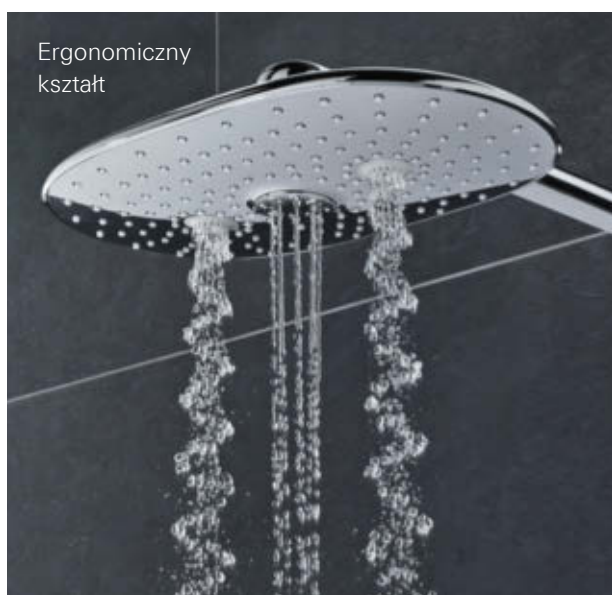

DOSKONAŁA POWŁOKA

GROHE SmartControl jest dostępny w dwóch stylowych powłokach: klasycznym chromie oraz akrylowym szkłe MoonWhite, które stanowi synonim elegancji.

KOMFORT W KAŻDYM DETALU

W GROHE nigdy nie przestajemy myśleć o nowych rozwiązaniach, które sprawiają, że kąpiel z Rainshower SmartControl stanie się jeszcze przyjemniejsza i bezpieczniejsza – nawet, jeśli nie zwrócisz na to uwagi. Dla przykładu, poza świetnym designem drążka prysznicowego, upewniliśmy się także, że jego powierzchnia zawsze zachowuje odpowiednią temperaturę, która nigdy nie przekracza temperatury wody podczas Twojej kąpeli.

GDZIE TYLKO SPOJRZYSZ, WSZYSTKO WYGLĄDA DOSKONALE

Jesteśmy naprawdę dumni z wielu rozwiązań, które wykorzystaliśmy w naszym systemie prysznicowym Rainshower SmartControl. Zaczynając od samej góry: wyjątkowy, bardzo szeroki i ergonomiczny kształt deszczownicy został zaprojektowany tak, by tworzyć strumień, który całkowicie pokrywa ciało. Woda otula ramiona, co zapewnia luksusowe doznania podczas każdej kąpieli. Smukły drążek przyciąga wzrok dzięki eleganckiej, płaskiej linii, zwieńczonej minimalistycznym uchwytem mocującym.

Bateria termostatyczna Rainshower SmartControl z lśniącą, metalową powłoką oraz designem zainspirowanym naturą – oto wizytówka naszego systemu natryskowego.

Metalowy korpus baterii

Ergonomiczny kształt

Płaskie ramię prysznica