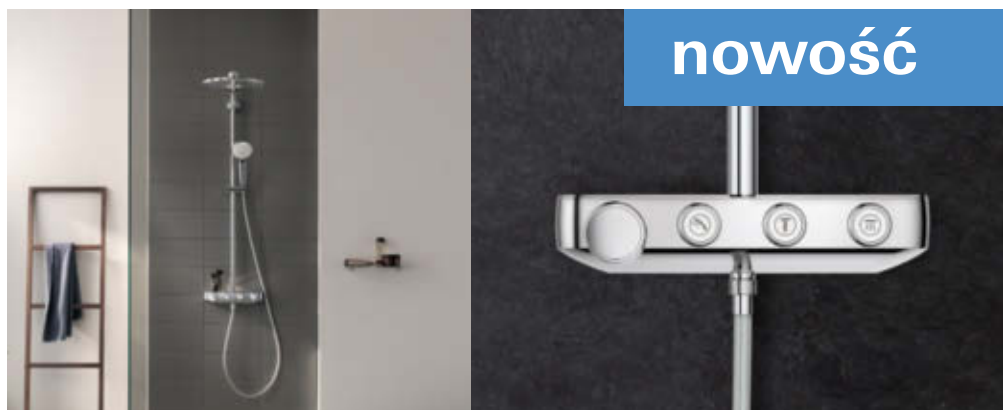

ODKRYJ ŚWIAT SMARTCONTROL

01

EUPHORIA
SYSTEM
PRYSZNICOWY

Natynkowy system prysznicowy Euphoria to bogactwo inteligentnych funkcji, które zwiększą komfort kąpieli. **Strona 24**

02

RAINSHOWER
SYSTEM
PRYSZNICOWY