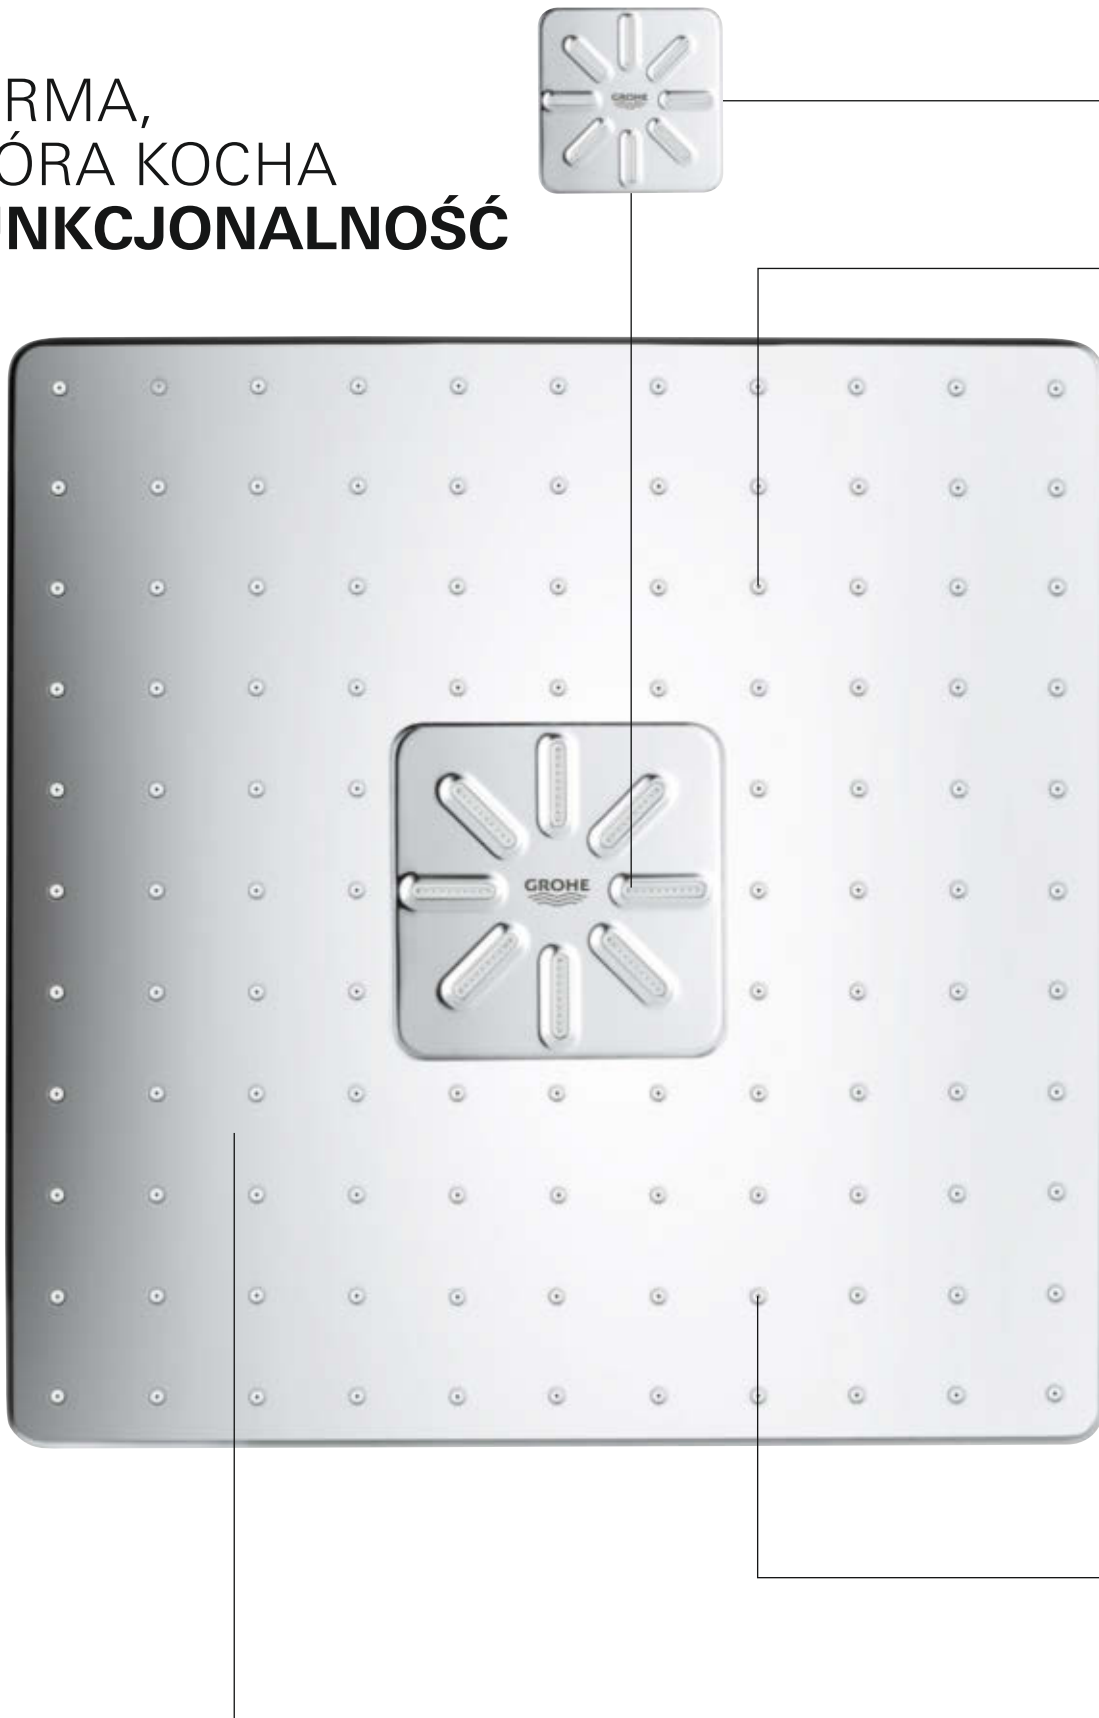

NIEZWYKLE CIENKA ROZETA

Dzięki wysięgowi zaledwie 10 mm, super smukły design rozety ściennej GROHE SmartControl do montażu podtynkowego jest niezwykle elegancki i pozwala zyskać więcej przestrzeni pod prysznicem.

UKRYTY SYSTEM USZCZELNIAJĄCY

GROHE SmartControl do montażu podtynkowego posiada zintegrowany system uszczelniający, który całkowicie redukuje ryzyko wycieku wody za ścianą.

ZNAJDŹ SWÓJ ULUBIONY STRUMIEŃ

GROHE ActiveRain posiada inny kształt dysz, dzięki którym to idealny strumień do splukiwania pozostałości szamponu i rewitalizacji skóry. Jeśli natomiast chcesz cieszyć się

delikatnym prysznicem, ulepszony strumień GROHE PureRain składa się z większych i miękkich kropeł, które gwarantują więcej komfortu podczas kąpieli.

FORMA,
KTÓRA KOCHA
FUNKCJONALNOŚĆ

Ulepszone dysze
SpeedClean

NOWOŚĆ! Strumień GROHE
ActiveRain, który dokładnie
spłukuje szampon oraz
rewitalizuje skórę całego
ciała, dzięki dyszom
o innowacyjnym kształcie.