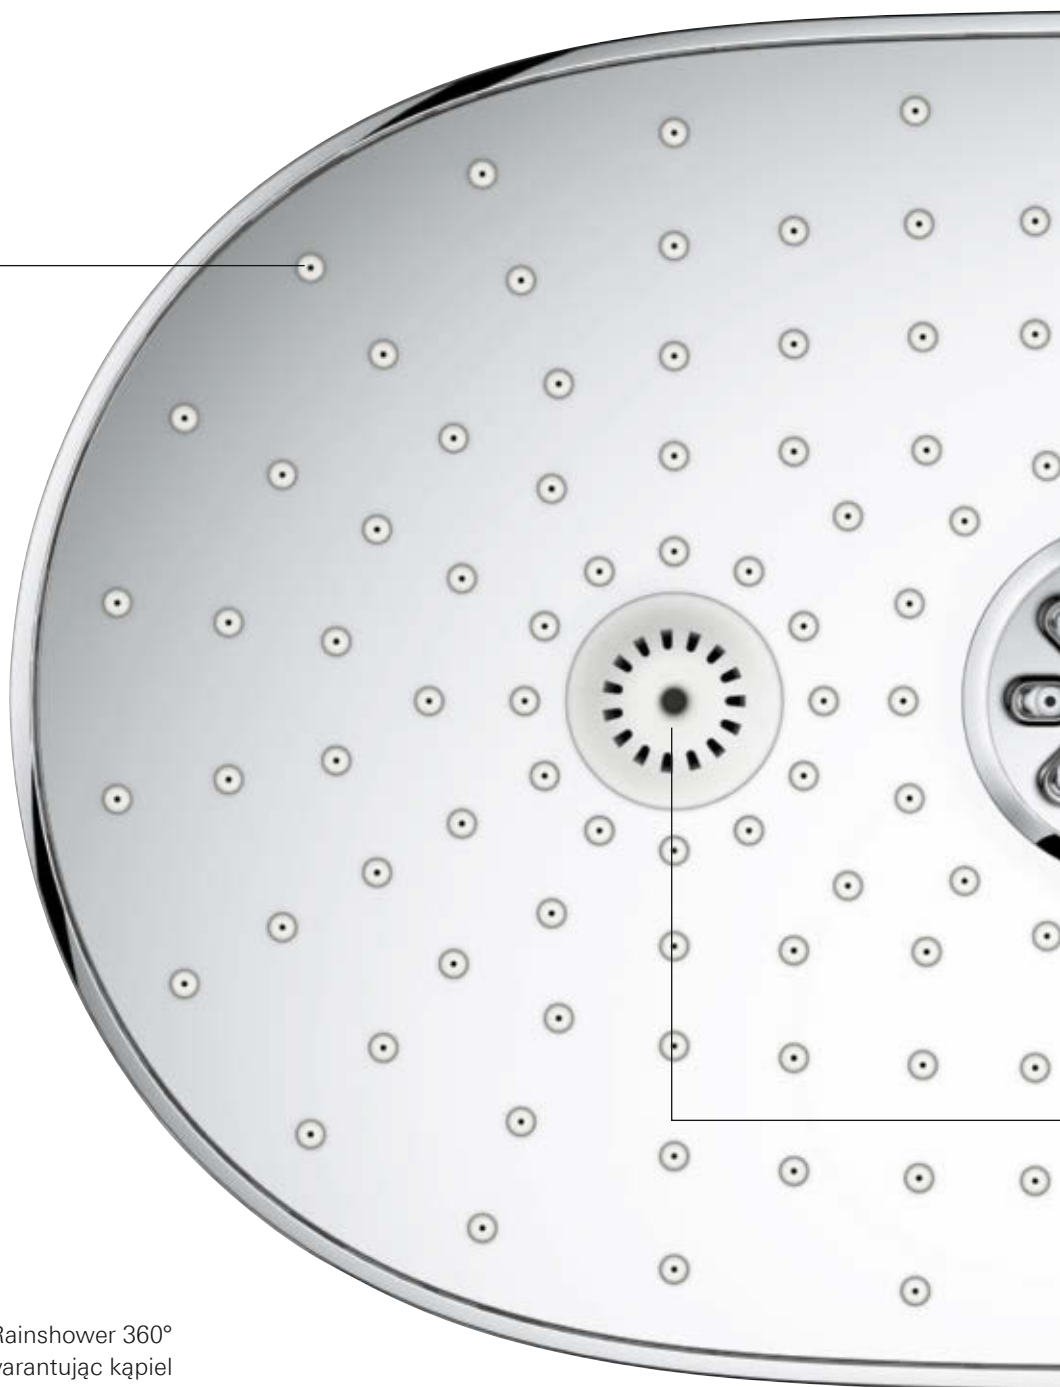

UWAGA NA GŁOWĘ! NAD NIĄ PRYSZNIC PRZYJEMNOŚCI

GROHE PureRain /
GROHE Rain O² jako
podstawowe strumienie

Duża powierzchnia deszczownicy Rainshower 360°
zapewnia wyjątkowe przeżycia, gwarantując kąpiel
w rozmiarze XXL.