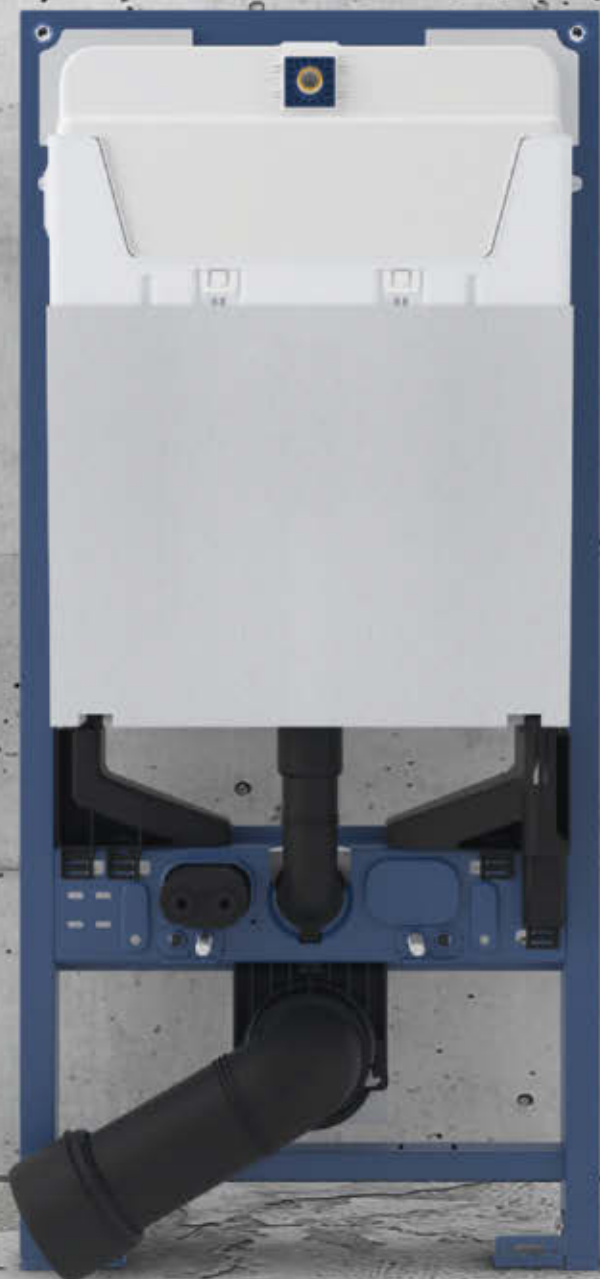

Obserwuj nas

GROHE Polska Sp. z o. o.
ul. Puławska 182
02-670 Warszawa
tel. +48 22 54 32 640
fax +48 22 54 32 650

© 10/2019 – Copyright by GROHE

PART OF **LIXIL**