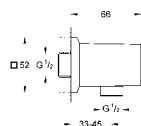

27 707 000

Allure Brilliant

Kolanko przyłączeniowe ścienne, DN 15

montaż ścienny
GROHE StarLight powłoka chromowa
wysięg wylewki 180 mm
min. rekomendowane ciśnienie 1,0 bar