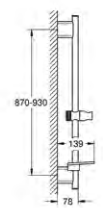

26 574 EN0

**Rainshower SmartActive 130
Prysznic ręczny 3 strumienie**

chromowana tarcza deszczownicy
strumień Rain i Jet z funkcją DripStop oraz ActiveMassage
GROHE EcoJoy, ogranicznik przepływu 9,5 l/min
GROHE DreamSpray perfekcyjny natrysk
GROHE SmartTip wybór strumienia natrysku przez naciśnięcie pierścienia na słuchawce
GROHE RainStart strumień Rain uruchamiany zawsze jako pierwszy
GROHE StarLight wykończenie chromowane
SpeedClean system przeciw osadom wapiennym
wewnętrzny kanał wodny
uniwersalny montaż, pasuje do wszystkich standardowych węży prysznicowych.
nadaje się do podgrzewaczy przepływowych

26 603 EN0

**Rainshower SmartActive
Drażek prysznicowy, 900 mm**

z uchwytami ściennymi, regulowany i przesuwany uchwyt
system GROHE FastFixation (regulowana odległość pomiędzy uchwytami drążka dla dostosowania do istniejących otworów)
GROHE TileFix regulacja głębokości na górnym i dolnym uchwycie
półka GROHE EasyReach
GROHE StarLight wykończenie chromowane