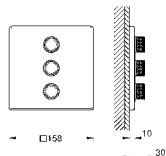

29 127 000

Grotherm SmartControl
Potrójny zawór odcinający

do montażu gotowego z GROHE Rapido SmartBox 35 600 000 (zamawiany osobno)
metalowa rozeta ścienna z GROHE QuickFix (zakryte uszczelnienie, rozety i mocowania trzpienia),
regulacja +/- 6°, GROHE StarLight powłoka chromowa, przełącznik SmartControl,
regulacja przepływu wody: od oszczędnego EcoJoy do pełnego Full Flow
wymienne symbole; możliwość używania kilku wyjść wody jednocześnie
bez elementu montażowego
wydajność przepływu: wyjście D = 28 l / min, wyjście E = 28 l / min, wyjście A = 28 l / min
wyjście D + E + A = 65 l / min