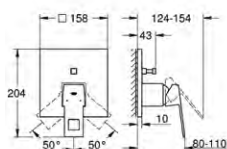

24 062 000

Eurocube

Jednouchwyłtowa bateria do obsługi dwóch wyjść wody

do montażu gotowego z GROHE Rapido SmartBox
uniwersalny element podtynkowy (35 600 000)
GROHE SilkMove głowica ceramiczna 46 mm
GROHE FastFixation rozeta ścienna (z uszczelnieniem, zakryte mocowania)
metalowa rozeta ścienna, regulacja 6°
metalowa dźwignia
automatyczny przełącznik: wanna/ prysznic
wydajność przepływu:
wyjście: B = 27 l/min, wyjście: C = 27 l/min
element montażowy zamawiany osobno