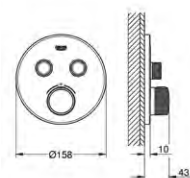

29 119 ALO

**Grotherm SmartControl
Bateria termostaticzna do obsługi dwóch wyjść wody
do montażu z elementem podtynkowym (zamawiany osobno):**

GROHE Rapido SmartBox 35 600 000
metalowa rozeta ścienna z GROHE FastFixation (zakryte uszczelnienie rozety i mocowania trzpienia), regulacja 6°
GROHE StarLight wykończenie chromowane
przełącznik SmartControl, regulacja przepływu wody: od oszczędnego strumienia EcoJoy do pełnego przepływu Full Flow
wymienne symbole: wanna, prysznic, deszczownica, dysza
GROHE TurboStat głowica termostaticzna
GROHE ProGrip uchwyty z radełkową strukturą
GROHE SafeStop blokada na 38°C
GROHE SafeStop Plus w zestawie opcjonalny ogranicznik temperatury 43°C / 46°C
wbudowane zawory zwrotne i sitka do zanieczyszczeń
możliwość używania kilku wyjść wody jednocześnie
element montażowy zamawiany osobno
wydajność przepływu: wyjście B = 24 l / min, wyjście C = 26 l / min
wyjście B+C = 29 l / min, wyjście C = 23 l/min