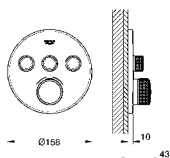

29 121 000

Grotherm SmartControl

Bateria termostatyczna do obsługi trzech wyjść wody

do montażu gotowego z Rapido SmartBox (35 600 000)
metalowa rozeta ścienna z GROHE QuickFix (zakryte uszczelnienie
rozety i mocowania trzpienia), regulacja 6°
GROHE StarLight powłoka chromowa
przełącznik SmartControl, regulacja przepływu wody:
od oszczędnego EcoJoy do pełnego Full Flow
wydajność przepływu:
wyjście A = 23 l/min
wyjście B = 27 l/min
wyjście C = 23 l/min