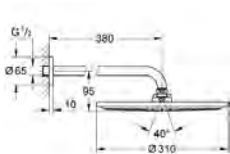

35 600 000

GROHE Rapido SmartBox
Uniwersalny element podtynkowy 1/2

3 wyjścia wody 1/2
2 podłączenia wody od dołu
głębokość instalacji 75-105 mm
mosiężne przyłącza
wstępnie zamontowane przyłącze do płukania
stabilna obudowa i pokrywa ochronna
przygotowane otwory montażowe, do suchej i mokrej zabudowy
uszczelka
bez zestawu do montażu gotowego

29 119 DA0

Grotherm SmartControl
Bateria termostaticzna do obsługi dwóch wyjść wody
do montażu z elementem podtynkowym (zamawiany osobno):

GROHE Rapido SmartBox 35 600 000
metalowa rozeta ścienna z GROHE FastFixation (zakryte uszczelnienie rozety i mocowania trzpienia), regulacja 6°
GROHE StarLight wykończenie chromowane
przełącznik SmartControl, regulacja przepływu wody: od oszczędnego strumienia EcoJoy do pełnego przepływu Full Flow
wymienne symbole: wanna, prysznic, deszczownica, dysze
GROHE TurboStat głowica termostaticzna
GROHE ProGrip uchwyty z radełkowaną strukturą
GROHE SafeStop blokada na 38°C
GROHE SafeStop Plus w zestawie opcjonalny ogranicznik temperatury 43°C / 46°C
wbudowane zawory zwrotne i sitka do zanieczyszczeń
możliwość używania kilku wyjść wody jednocześnie
element montażowy zamawiany osobno
wydajność przepływu: wyjście B = 24 l / min, wyjście C = 26 l / min
wyjście B+C = 29 l / min, wyjście C = 23 l/min

26 066 DA0

Rainshower Cosmopolitan 310
Deszczownica z ramieniem 380 mm, 1 strumień