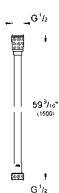

28 364 000

Wąż prysznicowy

1500 mm
1/2 x 1/2
z tworzywa sztucznego
gładka powierzchnia
łatwy do utrzymania w czystości
zabezpieczenie przed załamaniem
złączka stożkowa z funkcją Twistfree
GROHE StarLight powłoka chromowa