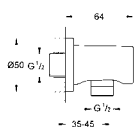

35 600 000

**GROHE Rapido SmartBox
Uniwersalny element podtynkowy 1/2**

3 wyjścia wody 1/2
2 podłączenia wody od dołu
głębokość instalacji 75-105 mm
mosiężne przyłącza
wstępnie zamontowane przyłącze do płukania
stabilna obudowa i pokrywa ochronna
przygotowane otwory montażowe, do suchej i mokrej zabudowy
uszczelka
bez zestawu do montażu gotowego

29 119 GL0

**Grotherm SmartControl
Bateria termostaticzna do obsługi dwóch wyjść wody
do montażu z elementem podtynkowym (zamawiany osobno):**

GROHE Rapido SmartBox 35 600 000
metalowa rozeta ścienna z GROHE FastFixation (zakryte uszczelnienie rozety i mocowania trzpienia), regulacja 6°
GROHE StarLight wykończenie chromowane
przełącznik SmartControl, regulacja przepływu wody: od oszczędnego strumienia EcoJoy do pełnego przepływu Full Flow
wymienne symbole: wanna, prysznic, deszczownica, dysze
GROHE TurboStat głowica termostaticzna
GROHE ProGrip uchwyty z radełkową strukturą
GROHE SafeStop blokada na 38°C
GROHE SafeStop Plus w zestawie opcjonalny ogranicznik temperatury 43°C / 46°C
wbudowane zawory zwrotne i sitka do zanieczyszczeń
możliwość używania kilku wyjść wody jednocześnie
element montażowy zamawiany osobno
wydajność przepływu: wyjście B = 24 l / min, wyjście C = 26 l / min
wyjście B+C = 29 l / min, wyjście C = 23 l / min

26 066 GL0

**Rainshower Cosmopolitan 310
Deszczownica z ramieniem 380 mm, 1 strumień**