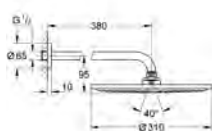

26 066 DL0

**Rainshower Cosmopolitan 310
Deszczownica z ramieniem 380 mm, 1 strumień**

elementy składowe:
deszczownica Rainshower Cosmopolitan 310 (27 478)
materiał: metal
1 rodzaj strumienia: strumień Rain
ramię prysznica Rainshower 380 mm (28 361)
GROHE EcoJoy, ogranicznik przepływu 9,5 l/min
GROHE DreamSpray perfekcyjny natrysk
GROHE StarLight wykończenie chromowane
SpeedClean system przeciw osadom wapiennym
nadaje się do podgrzewaczy przepływowych
min. rekomendowane ciśnienie 1,0 bar