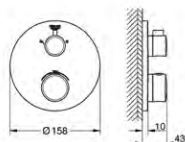

24 076 000

Grohtherm

Termostatyczna bateria prysznicowa do obsługi dwóch wyjść wody

do montażu gotowego z GROHE Rapido SmartBox
uniwersalny element podtynkowy (35 600 000)
GROHE TurboStat głowica termostatyczna
GROHE StarLight powłoka chromowa
GROHE QuickFix rozeta ścienna (z uszczelnieniem, zakryte mocowania)
metalowa rozeta ścienna, regulacja 6°
nadrukowane symbole deszczownicy i słuchawki prysznicowej
GROHE SafeStop blokada na 38°C
GROHE SafeStop Plus w zestawie opcjonalny ogranicznik temperatury 43°C / 46°C
GROHE Aquadimmer: regulacja strumienia przepływu,
przełącznik pomiędzy wyjściami wody
wydajność przepływu:
wyjście: B = 27 l/min
wyjście: C = 30 l/min