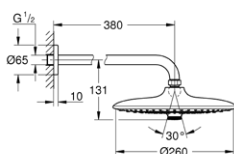

26 459 000

Euphoria 260

Deszczownica z ramieniem 380 mm, 3 strumienie

elementy składowe:
deszczownica Euphoria 260 (26 457)
3 rodzaje strumieni: Rain, SmartRain, Jet
ramię prysznica Rainshower 380 mm (28 361)
GROHE EcoJoy, ogranicznik przepływu 9,5 l/min
GROHE DreamSpray perfekcyjny natrysk
GROHE StarLight wykończenie chromowane
SpeedClean system przeciw osadom wapiennym
wewnętrzny kanał wodny
nadaje się do podgrzewaczy przepływowych