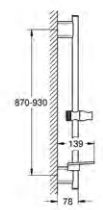

26 574 ALO

**Rainshower SmartActive 130
Prysznic ręczny 3 strumienie**

chromowana tarcza deszczownicy
strumień Rain i Jet z funkcją DripStop oraz ActiveMassage
GROHE EcoJoy, ogranicznik przepływu 9,5 l/min
GROHE DreamSpray perfekcyjny natrysk
GROHE SmartTip wybór strumienia natrysku przez naciśnięcie pierścienia na słuchawce
GROHE RainStart strumień Rain uruchamiany zawsze jako pierwszy
GROHE StarLight wykończenie chromowane
SpeedClean system przeciw osadom wapiennym
wewnętrzny kanał wodny
uniwersalny montaż, pasuje do wszystkich standardowych węży prysznicowych.
nadaje się do podgrzewaczy przepływowych

26 603 ALO

**Rainshower SmartActive
Drażek prysznicowy, 900 mm**

z uchwytami ściennymi, regulowany i przesuwany uchwyt
system GROHE FastFixation (regulowana odległość pomiędzy uchwytami drążka dla dostosowania do istniejących otworów)
GROHE TileFix regulacja głębokości na górnym i dolnym uchwycie
półka GROHE EasyReach
GROHE StarLight wykończenie chromowane