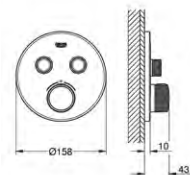

29 119 BE0

**Grotherm SmartControl
Bateria termostatyczna do obsługi dwóch wyjść wody
do montażu z elementem podtynkowym (zamawiany osobno):**

GROHE Rapido SmartBox 35 600 000
metalowa rozeta ścienna z GROHE FastFixation (zakryte uszczelnienie rozety i mocowania trzpienia), regulacja 6°
GROHE StarLight wykończenie chromowane
przełącznik SmartControl, regulacja przepływu wody: od oszczędnego strumienia EcoJoy do pełnego przepływu Full Flow
wymienne symbole: wanna, prysznic, deszczownica, dysze
GROHE TurboStat głowica termostatyczna
GROHE ProGrip uchwyty z radełkową strukturą
GROHE SafeStop blokada na 38°C
GROHE SafeStop Plus w zestawie opcjonalny ogranicznik temperatury 43°C / 46°C
wbudowane zawory zwrotne i sitka do zanieczyszczeń
możliwość używania kilku wyjść wody jednocześnie
element montażowy zamawiany osobno
wydajność przepływu: wyjście B = 24 l / min, wyjście C = 26 l / min
wyjście B+C = 29 l / min, wyjście C = 23 l/min