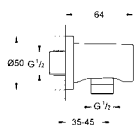

35 600 000

**GROHE Rapido SmartBox
Uniwersalny element podtynkowy 1/2**

3 wyjścia wody 1/2
2 podłączenia wody od dołu
głębokość instalacji 75-105 mm
mosiężne przyłącza
wstępnie zamontowane przyłącze do płukania
stabilna obudowa i pokrywa ochronna
przygotowane otwory montażowe, do suchej i mokrej zabudowy
uszczelka
bez zestawu do montażu gotowego

29 119 GNO

**Grotherm SmartControl
Bateria termostaticzna do obsługi dwóch wyjść wody
do montażu z elementem podtynkowym (zamawiany osobno):**

GROHE Rapido SmartBox 35 600 000
metalowa rozeta ścienna z GROHE FastFixation (zakryte uszczelnienie rozety i mocowania trzpienia), regulacja 6°
GROHE StarLight wykończenie chromowane
przełącznik SmartControl, regulacja przepływu wody: od oszczędnego strumienia EcoJoy do pełnego przepływu Full Flow
wymienne symbole: wanna, prysznic, deszczownica, dysza
GROHE TurboStat głowica termostaticzna
GROHE ProGrip uchwyty z radełkową strukturą
GROHE SafeStop blokada na 38°C
GROHE SafeStop Plus w zestawie opcjonalny ogranicznik temperatury 43°C / 46°C
wbudowane zawory zwrotne i sitka do zanieczyszczeń
możliwość używania kilku wyjść wody jednocześnie
element montażowy zamawiany osobno
wydajność przepływu: wyjście B = 24 l / min, wyjście C = 26 l / min
wyjście B+C = 29 l / min, wyjście C = 23 l / min

26 066 GNO

**Rainshower Cosmopolitan 310
Deszczownica z ramieniem 380 mm, 1 strumień**