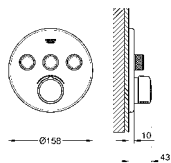

29 146 000

Grotherm SmartControl
Bateria podtynkowa do obsługi trzech wyjść wody

do montażu gotowego z GROHE Rapido SmartBox
uniwersalny element podtynkowy (35 600 000)
metalowa rozeta ścienna z GROHE QuickFix
(zakryte uszczelnienie rozety i mocowania trzpienia), regulacja 6°
GROHE StarLight powłoka chromowa
przełącznik SmartControl
regulacja przepływu wody: od oszczędnego EcoJoy do pełnego Full Flow
wymienne symbole: wanna, prysznic, deszczownica, dysze, głowica mieszaczowa,
możliwość używania kilku wyjść wody jednocześnie
wydajność przepływu: wyjście A = 22 l/min wyjście B = 26 l/min wyjście C = 22 l/min
wyjście A + B = 31 l/min wyjście A + B + C = 34 l/min
element montażowy zamawiany osobno