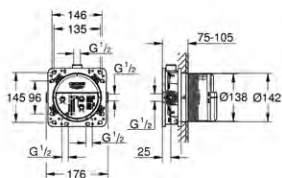

35 600 000

GROHE Rapido SmartBox
Uniwersalny element podtynkowy 1/2

3 wyjścia wody 1/2
2 podłączenia wody od dołu
głębokość instalacji 75-105 mm
mosiężne przyłącza
wstępnie zamontowane przyłącze do płukania
stabilna obudowa i pokrywa ochronna
przygotowane otwory montażowe, do suchej i mokrej zabudowy
uszczelka
bez zestawu do montażu gotowego