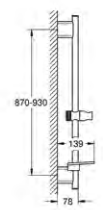

26 574 DA0

Rainshower SmartActive 130
Prysznic ręczny 3 strumienie

chromowana tarcza deszczownicy
strumień Rain i Jet z funkcją DripStop oraz ActiveMassage
GROHE EcoJoy, ogranicznik przepływu 9,5 l/min
GROHE DreamSpray perfekcyjny natrysk
GROHE SmartTip wybór strumienia natrysku przez naciśnięcie pierścienia na słuchawce
GROHE RainStart strumień Rain uruchamiany zawsze jako pierwszy
GROHE StarLight wykończenie chromowane
SpeedClean system przeciw osadom wapiennym
wewnętrzny kanał wodny
uniwersalny montaż, pasuje do wszystkich standardowych węży prysznicowych.
nadaje się do podgrzewaczy przepływowych

26 603 DA0

Rainshower SmartActive
Drażek prysznicowy, 900 mm

z uchwytami ściennymi, regulowany i przesuwany uchwyt
system GROHE FastFixation (regulowana odległość pomiędzy uchwytami drążka dla dostosowania do istniejących otworów)
GROHE TileFix regulacja głębokości na górnym i dolnym uchwycie
półka GROHE EasyReach
GROHE StarLight wykończenie chromowane