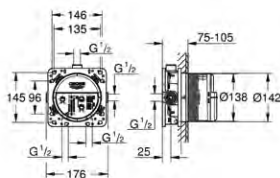

35 600 000

GROHE Rapido SmartBox
Uniwersalny element podtynkowy 1/2

3 wyjścia wody 1/2
2 podłączenia wody od dołu
głębokość instalacji 75-105 mm
mosiężne przyłącza
wstępnie zamontowane przyłącze do płukania
stabilna obudowa i pokrywa ochronna
przygotowane otwory montażowe, do suchej i mokrej zabudowy
uszczelka
bez zestawu do montażu gotowego