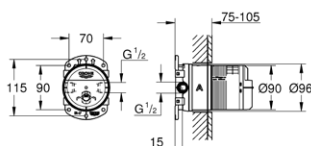

26 483 000

Rainshower

Uniwersalny element podtynkowy 1/2

do deszczownic 26 475 / 26 477 / 26 479 / 26 481
2 wejścia
1/2
głębokość instalacji 75-105 mm
mosiężne przyłącza
stabilna obudowa i pokrywa ochronna
uszczelniona obudowa
uszczelka
zintegrowana wtyczka do przepłukiwania