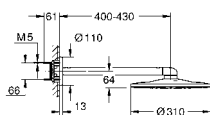

26 475 000

Rainshower 310 SmartActive
Zestaw prysznicowy
Deszczownica z ramieniem 430 mm, 2 strumienie

elementy składowe:
Rainshower 310 SmartActive deszczownica
chromowana tarcza deszczownicy
2 rodzaje strumieni
GROHE PureRain, ActiveRain
poziome ramię 430 mm