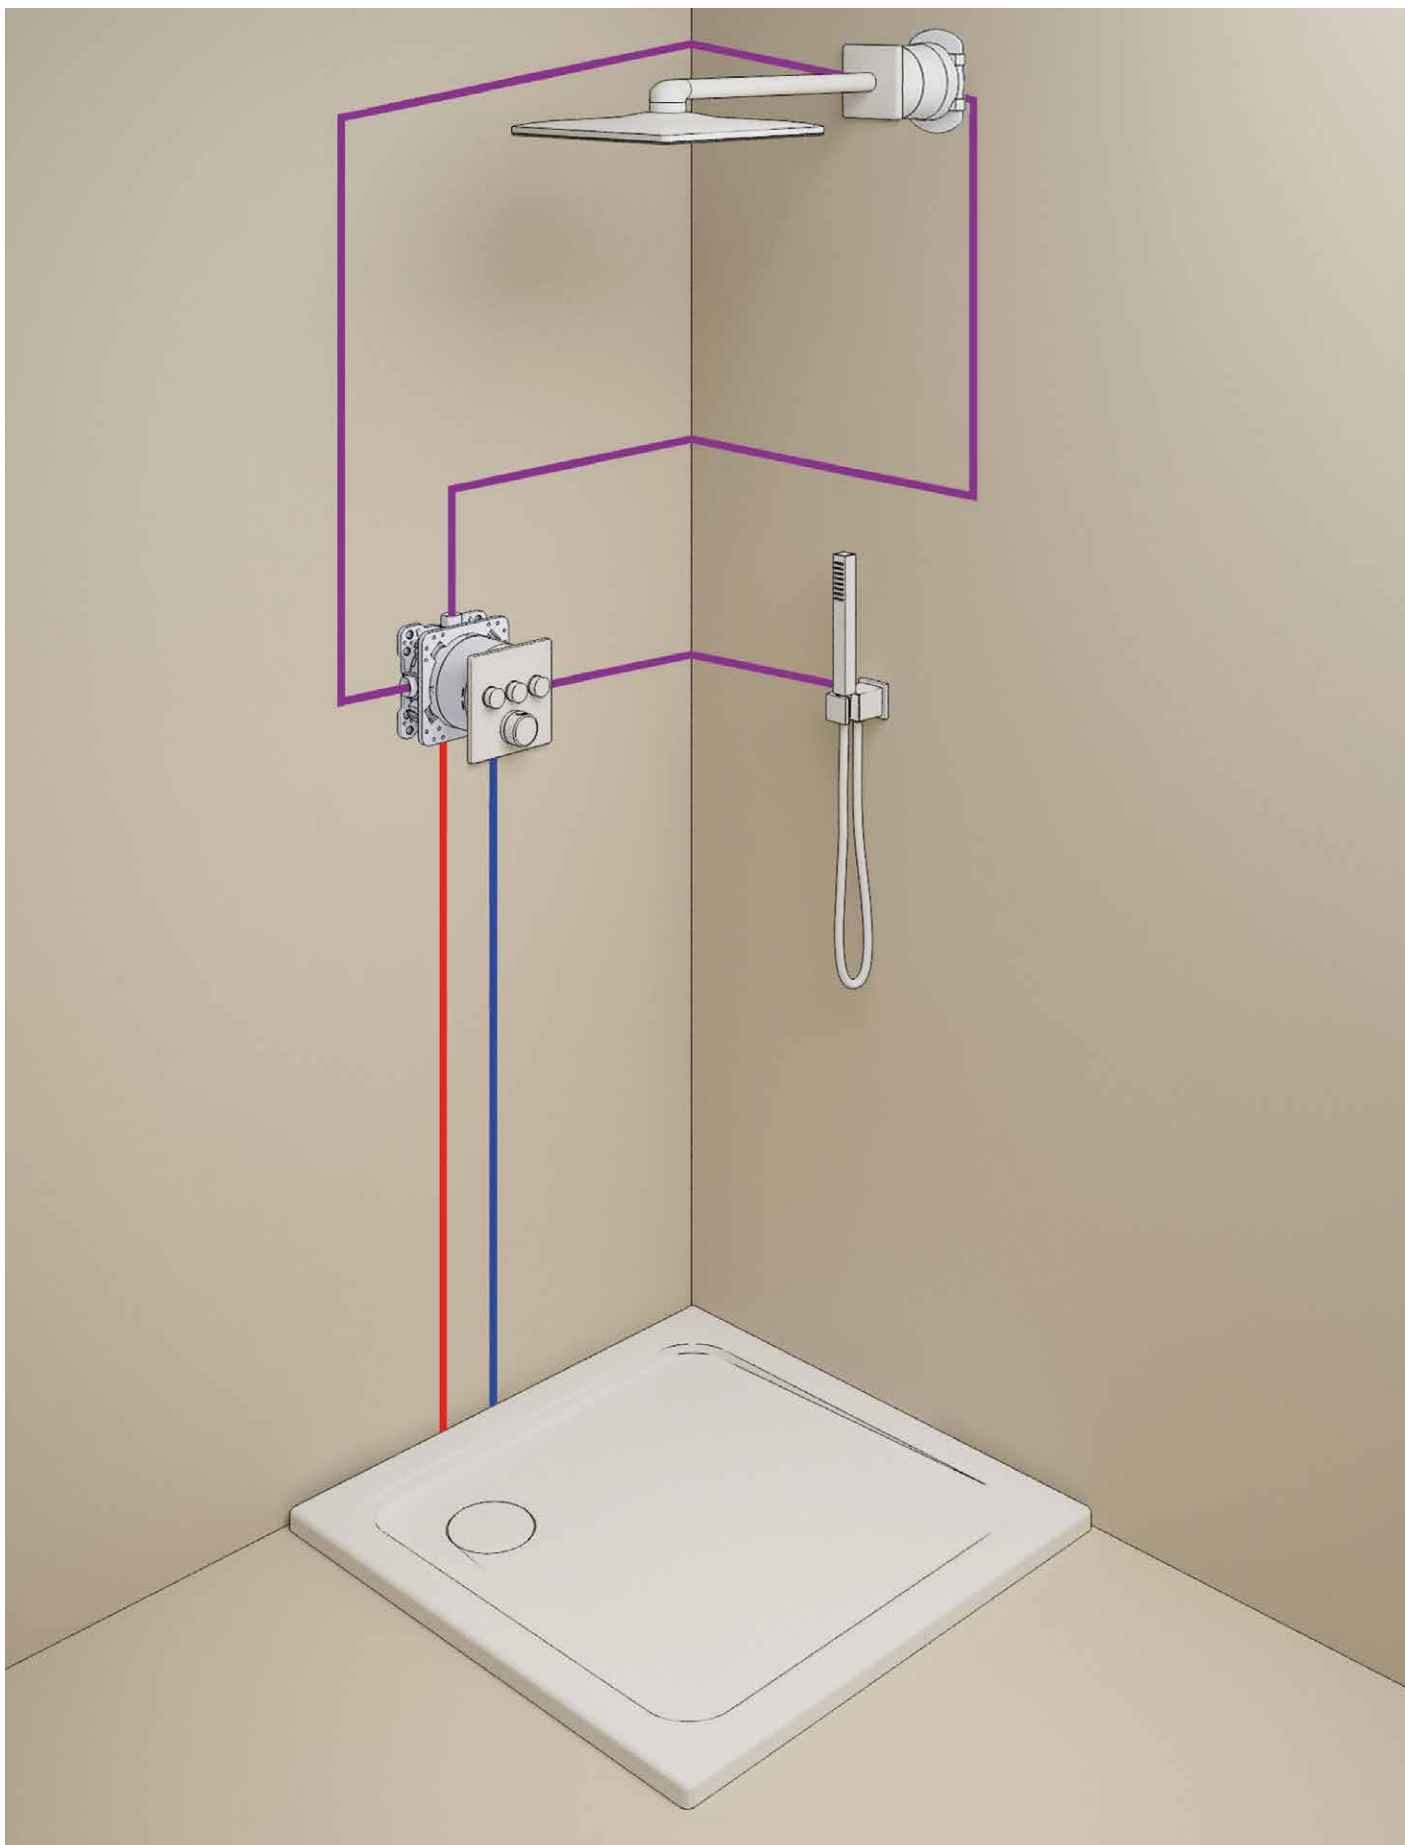

GROHE SMARTCONTROL BATERIA TERMOSTATYCZNA

ZESTAW POD NUMEREM KATALOGOWYM 34 706 000