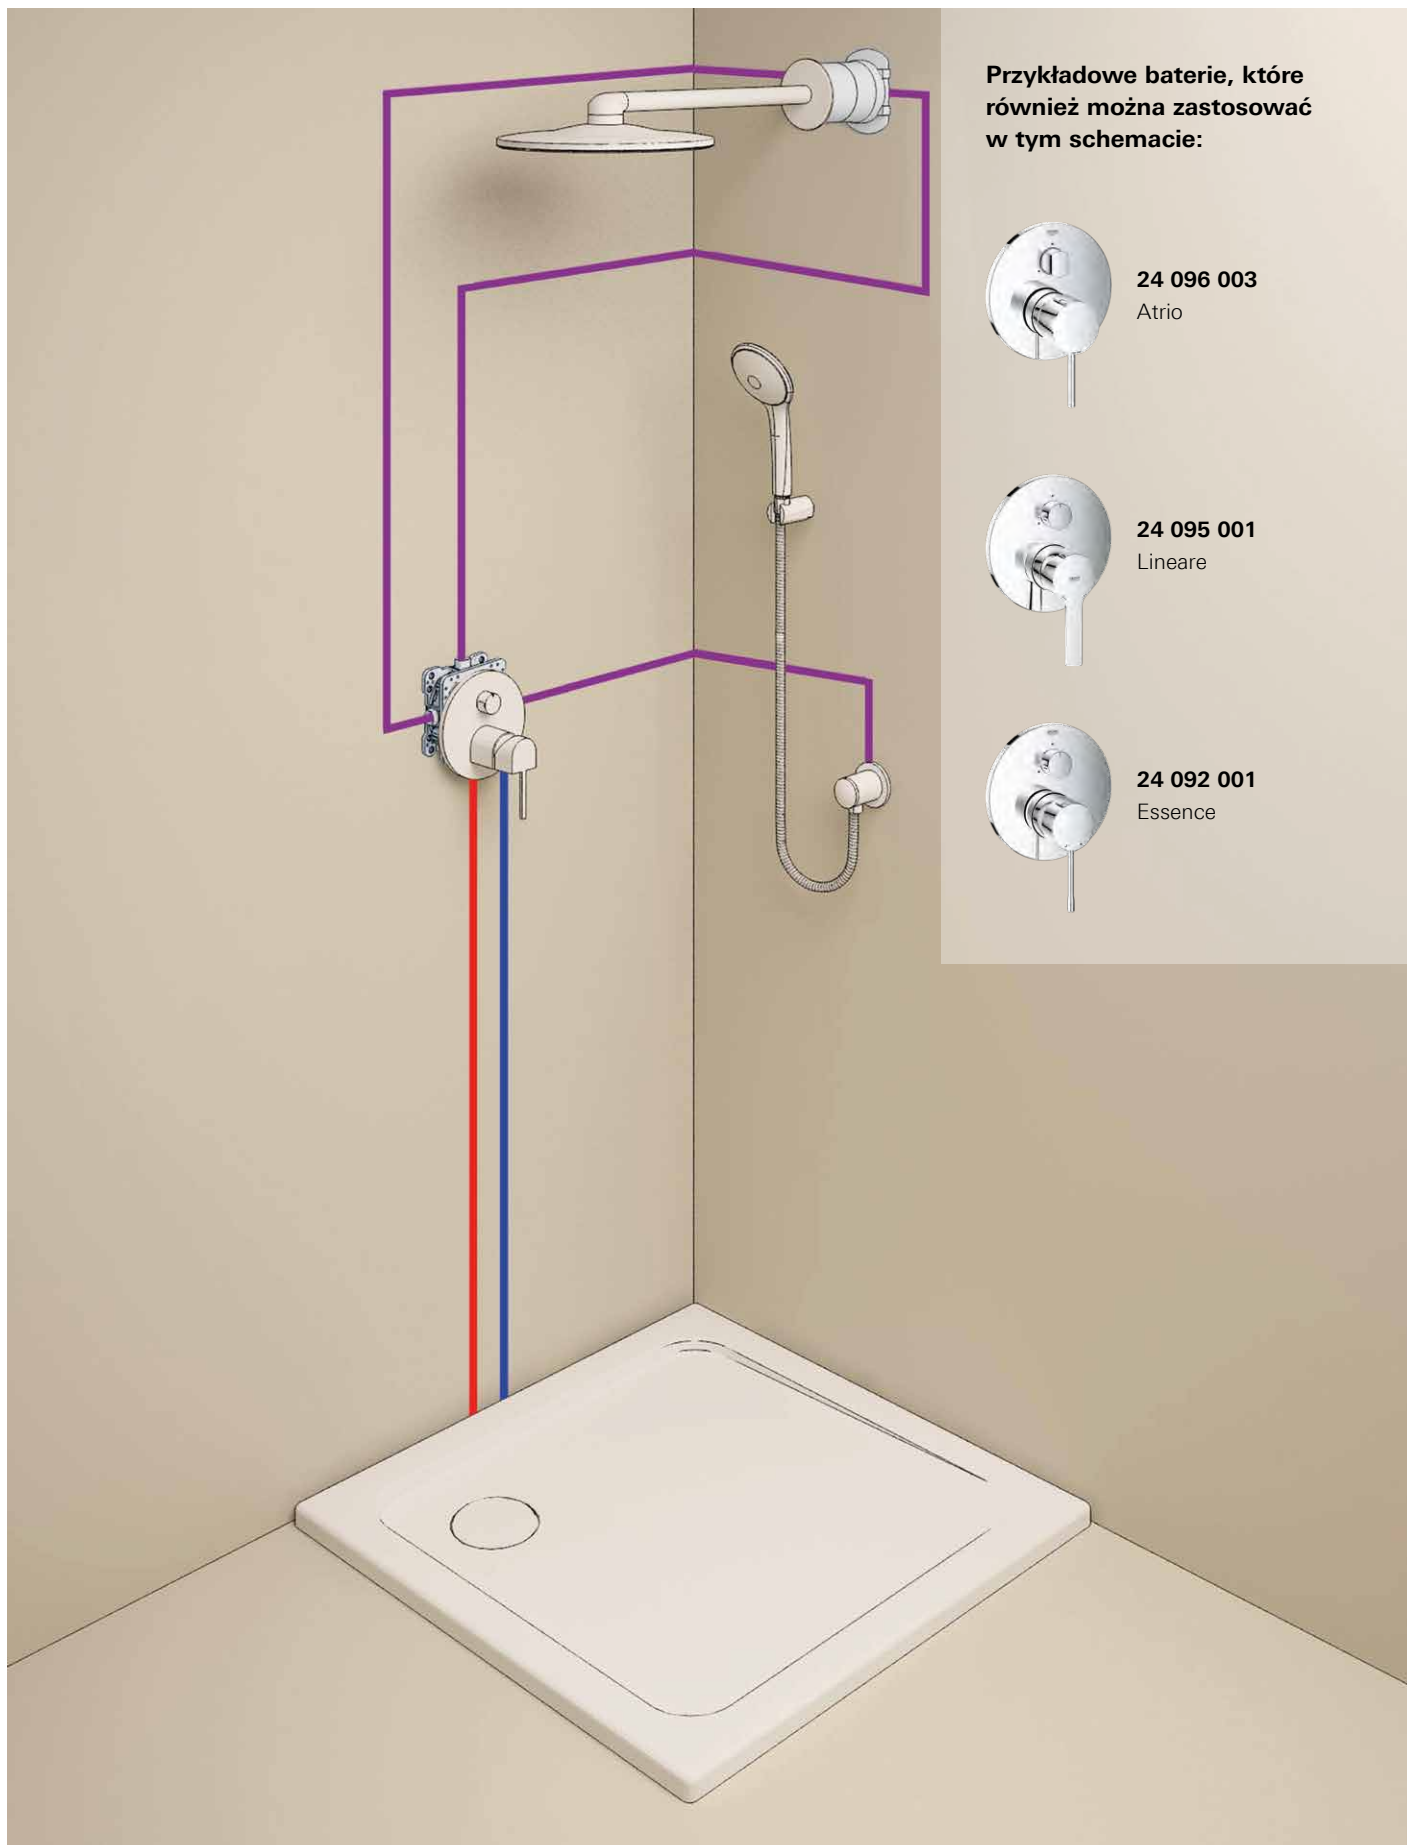

GROHE PLUS

BATERIA MIESZACZOWA