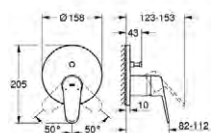

**24 056 002****Eurodisc Cosmopolitan****Jednouchwytywa bateria do obsługi dwóch wyjść wody**

do montażu gotowego z GROHE Rapido SmartBox  
uniwersalny element podtynkowy (35 600 000)  
GROHE SilkMove głowica ceramiczna 46 mm  
GROHE StarLight powłoka chromowa  
GROHE QuickFix rozeta ścienna (z uszczelnieniem, zakryte mocowania)  
metalowa rozeta ścienna, regulacja 6°  
metalowa dźwignia  
automatyczny przełącznik: wanna/ prysznic  
wydajność przepływu: wyjście: B = 27 l/min, wyjście: C = 27 l/min  
element montażowy zamawiany osobno