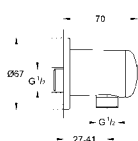

28 671 000

Relaxa neutral

Kolanko przyłączeniowe ścienne, DN 15

gwint zewnętrzny
pasujący do pryszniców ręcznych: Single (28 212), Exquisit (28 215),
Tempesta Duo (28 419), Duo (28 261), Tempesta Trio (28 421), Trio (28 578)
GROHE StarLight powłoka chromowa