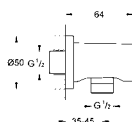

27 057 AL0

Rainshower

Kolanko przyłączeniowe ścienne, DN 15

gwint zewnętrzny
z okrągłą rozetą
zabezpieczenie przed przepływem zwrótnym
GROHE StarLight powłoka chromowa