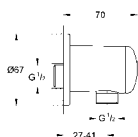

28 671 000

Relexa neutral

Kolanko przyłączeniowe ścienne, DN 15

gwint zewnętrzny

pasujący do pryszniców ręcznych: Single (28 212), Exquisit (28 215),

Tempesta Duo (28 419), Duo (28 261), Tempesta Trio (28 421), Trio (28 578)

GROHE StarLight powłoka chromowa