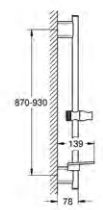

26 574 DL0

**Rainshower SmartActive 130
Prysznic ręczny 3 strumienie**

chromowana tarcza deszczownicy
strumień Rain i Jet z funkcją DripStop oraz ActiveMassage
GROHE EcoJoy, ogranicznik przepływu 9,5 l/min
GROHE DreamSpray perfekcyjny natrysk
GROHE SmartTip wybór strumienia natrysku przez naciśnięcie pierścienia na słuchawce
GROHE RainStart strumień Rain uruchamiany zawsze jako pierwszy
GROHE StarLight wykończenie chromowane
SpeedClean system przeciw osadom wapiennym
wewnętrzny kanał wodny
uniwersalny montaż, pasuje do wszystkich standardowych węży prysznicowych.
nadaje się do podgrzewaczy przepływowych

26 603 DL0

**Rainshower SmartActive
Drażek prysznicowy, 900 mm**

z uchwytami ściennymi, regulowany i przesuwany uchwyt
system GROHE FastFixation (regulowana odległość pomiędzy uchwytami drążka dla dostosowania do istniejących otworów)
GROHE TileFix regulacja głębokości na górnym i dolnym uchwycie
półka GROHE EasyReach
GROHE StarLight wykończenie chromowane