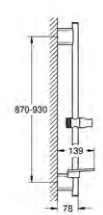

26 574 BE0

**Rainshower SmartActive 130
Prysznic ręczny 3 strumienie**

chromowana tarcza deszczownicy
strumień Rain i Jet z funkcją DripStop oraz ActiveMassage
GROHE EcoJoy, ogranicznik przepływu 9,5 l/min
GROHE DreamSpray perfekcyjny natrysk
GROHE SmartTip wybór strumienia natrysku przez naciśnięcie pierścienia na słuchawce
GROHE RainStart strumień Rain uruchamiany zawsze jako pierwszy
GROHE StarLight wykończenie chromowane
SpeedClean system przeciw osadom wapiennym
wewnętrzny kanał wodny
uniwersalny montaż, pasuje do wszystkich standardowych węży prysznicowych.
nadaje się do podgrzewaczy przepływowych

26 603 BE0

**Rainshower SmartActive
Drażek prysznicowy, 900 mm**

z uchwytami ściennymi, regulowany i przesuwany uchwyt
system GROHE FastFixation (regulowana odległość pomiędzy uchwytami drążka dla dostosowania do istniejących otworów)
GROHE TileFix regulacja głębokości na górnym i dolnym uchwycie
półka GROHE EasyReach
GROHE StarLight wykończenie chromowane

28 388 BE0

**Silverflex
Wąż prysznicowy Twistfree 2000**

2000 mm
gładka, łatwa do czyszczenia powierzchnia
wytrzymałość na rozciąganie 500 N, odporność na ciśnienie do 5 bar,
odporność na temperaturę do 70°C, odporność na skręcenia
uniwersalne przyłącze G 1/2" x 1/2"
złączka stożkowa z funkcją Twistfree
GROHE StarLight wykończenie chromowane
opakowanie: blister