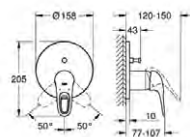

24 049 003

Eurostyle

Jednouchwyłtowa bateria do obsługi trzech wyjść wody

do montażu gotowego z GROHE Rapido SmartBox

uniwersalny element podtynkowy (35 600 000)

GROHE SilkMove głowica ceramiczna 46 mm

GROHE StarLight powłoka chromowa

GROHE QuickFix rozeta ścienna (z uszczelnieniem, zakryte mocowania)

metalowa rozeta ścienna, regulacja 6°

metalowa dźwignia

przełącznik trójdrożny

wydajność przepływu: wyjście A = 27 l/min wyjście B = 27 l/min wyjście C = 27 l/min

element montażowy zamawiany osobno