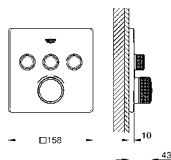

29 126 000

Grotherm SmartControl

Bateria termostatyczna do obsługi trzech wyjść wody
do montażu gotowego z Rapido SmartBox (35 600 000)
metalowa rozeta ścienna z GROHE QuickFix (zakryte uszczelnienie rozety i mocowania trzpienia), regulacja 6°
GROHE StarLight powłoka chromowa
przełącznik SmartControl, regulacja przepływu wody:
od oszczędnego EcoJoy do pełnego Full Flow
wydajność przepływu:
wyjście A = 23 l/min
wyjście B = 27 l/min
wyjście C 23 l/min