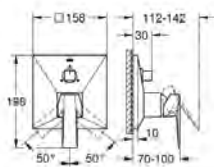

24 099 000

Allure Brilliant
Jednouchwytywa bateria do obsługi trzech wyjść wody

do montażu gotowego z GROHE Rapido SmartBox
uniwersalny element podtynkowy (35 600 000)
GROHE SilkMove głowica ceramiczna 46 mm
GROHE StarLight powłoka chromowa
GROHE QuickFix rozeta ścienna (z uszczelnieniem, zakryte mocowania)
metalowa rozeta ścienna, regulacja 6°
metalowa dźwignia
przełącznik trójdrożny
wydajność przepływu: wyjście A = 27 l/min wyjście B = 27 l/min wyjście C = 27 l/min
element montażowy zamawiany osobno