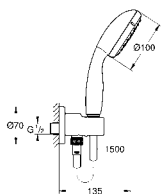

26 406 001

New Tempesta Classic

Zestaw prysznicowy 2 strumienia

ze zintegrowanym kolankiem przyłączeniowym
prysznic ręczny (27 597 001)
kolanko przyłączeniowe z uchwytem prysznicowym (28 679 000)
gwint zewnętrzny
zabezpieczenie przed przepływem zwrotnym
wąż prysznicowy Relexaflex 1500 mm (28 151 001)
GROHE EcoJoy ogranicznik przepływu 5,7 l/min
GROHE DreamSpray perfekcyjny natrysk
GROHE StarLight powłoka chromowa
SpeedClean system przeciw osadom wapiennym
wewnętrzny kanał wodny
ShockProof silikonowy pierścień chroniący słuchawkę w razie upadku
nadaje się do podgrzewaczy przepływowych
min. rekomendowane ciśnienie 1,0 bar