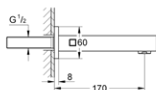

13 303 000

Eurocube

Wylewka wannowa

montaż ścienny
GROHE StarLight wykończenie chromowane
perlator
gwint zewnętrzny 1/2"
wysięg wylewki 170 mm
min. rekomendowane ciśnienie 1,0 bar