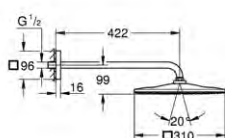

26 564 000

Rainshower Mono 310 Cube
Deszczownica z ramieniem 422 mm, 1 strumień

elementy składowe:

prysznic górny Rainshower 310

1 rodzaj strumienia: GROHE PureRain

Rainshower ramię prysznic 422 mm (26 145 000)

GROHE EcoJoy, ogranicznik przepływu 9,5 l/min

GROHE DreamSpray perfekcyjny natrysk

GROHE StarLight wykończenie chromowane

SpeedClean system przeciw osadom wapiennym

wewnętrzny kanał wodny

nadaje się do podgrzewaczy przepływowych