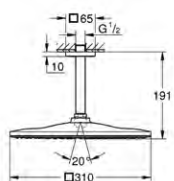

26 566 000

Rainshower Mono 310 Cube

Deszczownica z przepustem stropowym 142 mm, 1 strumień

elementy składowe:
prysznic górny Rainshower 310
1 rodzaj strumienia: GROHE PureRain
przepust stropowy Rainshower 142 mm (27 485 000)
GROHE EcoJoy, ogranicznik przepływu 9,5 l/min
GROHE DreamSpray perfekcyjny natrysk
GROHE StarLight wykończenie chromowane
SpeedClean system przeciw osadom wapiennym
wewnętrzny kanał wodny
nadaje się do podgrzewaczy przepływowych