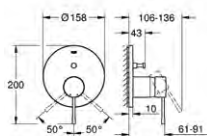

24 058 DL1

Essence

Jednouchwytywa bateria do obsługi dwóch wyjść wody do montażu z elementem podtynkowym (zamawiany osobno):

GROHE Rapido SmartBox 35 600 000
GROHE SilkMove głowica ceramiczna 46 mm
GROHE StarLight wykończenie chromowane
GROHE FastFixation rozeta ścienna (z uszczelnieniem, zakryte mocowania)
metalowa rozeta ścienna, regulacja 6°
metalowa dźwignia
automatyczny przełącznik: wanna/ prysznic
wydajność przepływu:
wyjście: B = 27 l/min, wyjście: C = 27 l/min
element montażowy zamawiany osobno