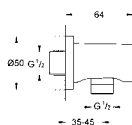

27 057 000

Rainshower

Kolanko przyłączeniowe ścienne, DN 15

gwint zewnętrzny
z okrągłą rozetą
zabezpieczenie przed przepływem zwrótnym
GROHE StarLight powłoka chromowa