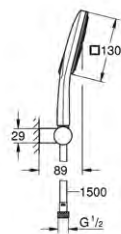

26 588 000

Rainshower SmartActive 130 Cube
Zestaw prysznicowy, 3 strumienie

elementy składowe:
słuchawka prysznicowa Rainshower SmartActive 130 Cube (26 582)
regulowany uchwyt ścienny (27 056)
Silverflex wąż prysznicowy 1500 mm (28 364 000)
GROHE EcoJoy, ogranicznik przepływu 9,5 l/min
GROHE DreamSpray perfekcyjny natrysk
GROHE StarLight wykończenie chromowane
SpeedClean system przeciw osadom wapiennym
wewnętrzny kanał wodny
Twistfree system zapobiegający skręcaniu węża prysznicowego
nadaje się do podgrzewaczy przepływowych