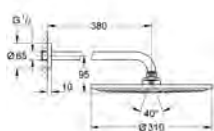

26 066 GNO

**Rainshower Cosmopolitan 310
Deszczownica z ramieniem 380 mm, 1 strumień**

elementy składowe:
deszczownica Rainshower Cosmopolitan 310 (27 478)
materiał: metal
1 rodzaj strumienia: strumień Rain
ramię prysznica Rainshower 380 mm (28 361)
GROHE EcoJoy, ogranicznik przepływu 9,5 l/min
GROHE DreamSpray perfekcyjny natrysk
GROHE StarLight wykończenie chromowane
SpeedClean system przeciw osadom wapiennym
nadaje się do podgrzewaczy przepływowych
min. rekomendowane ciśnienie 1,0 bar