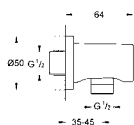

27 057 000

Rainshower

Kolanko przyłączeniowe ścienne, DN 15

gwint zewnętrzny
z okrągłą rozetą
zabezpieczenie przed przepływem zwrótnym
GROHE StarLight powłoka chromowa