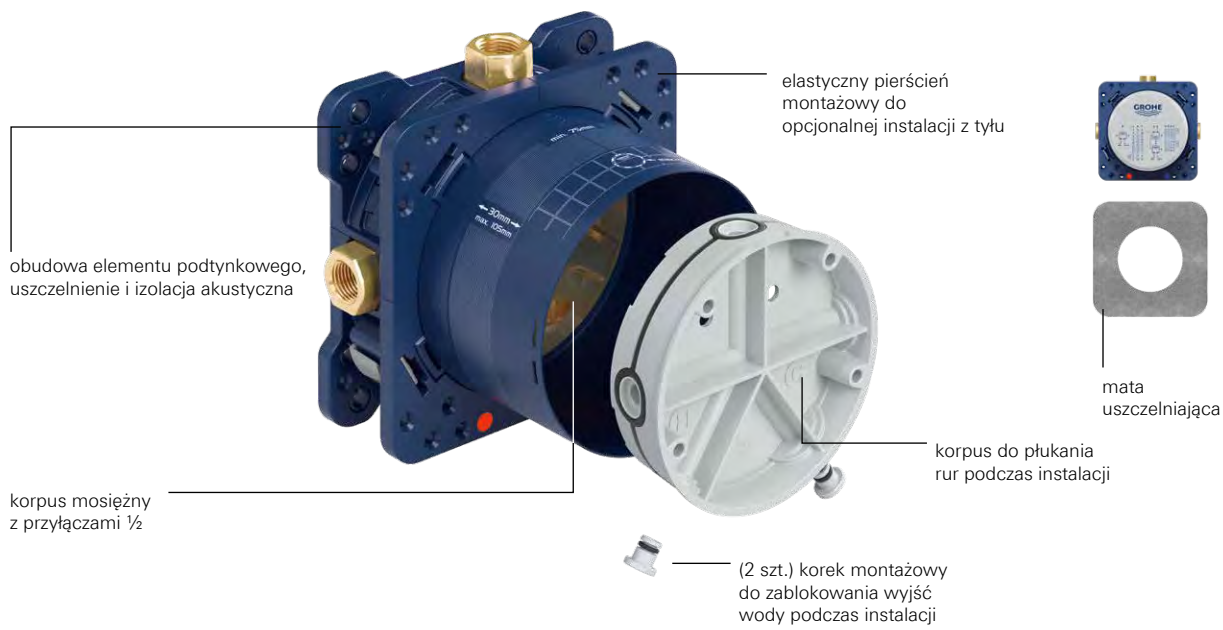

GROHE RAPIDO SMARTBOX

CECHY PRODUKTU