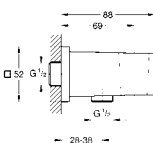

26 370 000

Euphoria Cube

Kołanko przyłączeniowe ścienne, DN 15

z zamocowaniem prysznica ręcznego
gwint zewnętrzny
zabezpieczenie przed przepływem zwrotnym
GROHE StarLight powłoka chromowa