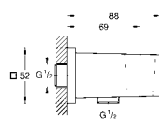

26 370 000

Euphoria Cube
Kolanko przyłączeniowe ścienne, DN 15

z zamocowaniem prysznica ręcznego
gwint zewnętrzny
zabezpieczenie przed przepływem zwrótnym
GROHE StarLight powłoka chromowa