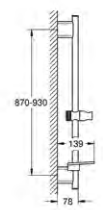

26 574 GL0

**Rainshower SmartActive 130
Prysznic ręczny 3 strumienie**

chromowana tarcza deszczownicy
strumień Rain i Jet z funkcją DripStop oraz ActiveMassage
GROHE EcoJoy, ogranicznik przepływu 9,5 l/min
GROHE DreamSpray perfekcyjny natrysk
GROHE SmartTip wybór strumienia natrysku przez naciśnięcie pierścienia na słuchawce
GROHE RainStart strumień Rain uruchamiany zawsze jako pierwszy
GROHE StarLight wykończenie chromowane
SpeedClean system przeciw osadom wapiennym
wewnętrzny kanał wodny
uniwersalny montaż, pasuje do wszystkich standardowych węży prysznicowych.
nadaje się do podgrzewaczy przepływowych

26 603 GL0

**Rainshower SmartActive
Drażek prysznicowy, 900 mm**

z uchwytami ściennymi, regulowany i przesuwany uchwyt
system GROHE FastFixation (regulowana odległość pomiędzy uchwytami drążka dla dostosowania do istniejących otworów)
GROHE TileFix regulacja głębokości na górnym i dolnym uchwycie
półka GROHE EasyReach
GROHE StarLight wykończenie chromowane