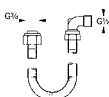

28 993 000
Talentofil
Zestaw przyłączeniowy, DN 20

z 1,5 m giętką rurą przyłączeniową

bez elementów do montażu gotowego