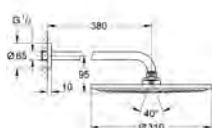

26 066 EN0

**Rainshower Cosmopolitan 310
Deszczownica z ramieniem 380 mm, 1 strumień**

elementy składowe:
deszczownica Rainshower Cosmopolitan 310 (27 478)
materiał: metal
1 rodzaj strumienia: strumień Rain
ramię prysznica Rainshower 380 mm (28 361)
GROHE EcoJoy, ogranicznik przepływu 9,5 l/min
GROHE DreamSpray perfekcyjny natrysk
GROHE StarLight wykończenie chromowane
SpeedClean system przeciw osadom wapiennym
nadaje się do podgrzewaczy przepływowych
min. rekomendowane ciśnienie 1,0 bar