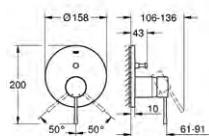

24 058 AL1

Essence

Jednouchwytywa bateria do obsługi dwóch wyjść wody do montażu z elementem podtynkowym (zamawiany osobno):

GROHE Rapido SmartBox 35 600 000
GROHE SilkMove głowica ceramiczna 46 mm
GROHE StarLight wykończenie chromowane
GROHE FastFixation rozeta ścienna (z uszczelnieniem, zakryte mocowania)
metalowa rozeta ścienna, regulacja 6°
metalowa dźwignia
automatyczny przełącznik: wanna/ prysznic
wydajność przepływu:
wyjście: B = 27 l/min, wyjście: C = 27 l/min
element montażowy zamawiany osobno