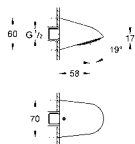

28 002 000

Relexa 70

Prysznic górny dla sportowców

niska emisja aerozoli wersja wandaloodporna zabezpieczony przed kradzieżą gwint przyłącza 1/2", wysięg 58 mm ogranicznik przepływu 9 l/min. i 12 l/min. GROHE DreamSpray perfekcyjny natrysk, GROHE StarLight powłoka chromowa SpeedClean system przeciw osadom wapiennym wewnętrzny kanał wodny, forma budowy E, podłączenie leworęczne min. rekomendowane ciśnienie 1,0 bar