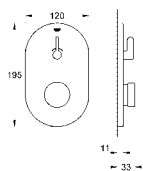

36 321 000

**Eurosmart Cosmopolitan T
Samozamykająca bateria prysznicowa
z mieszaczem i regulowanym ogranicznikiem temperatury**

GROHE StarLight powłoka chromowa
rozeta chromowana
3 warianty regulacji czasy przepływu: krótki - średni - długi
(ustawienie fabryczne: średni) ok. 7, 15, 30 sekund (zależny od ciśnienia)
ciśnienie robocze od 0,5 do 6,0 bar
sitka do zanieczyszczeń
do montażu 36 322 000 (zamawiany osobno)
bez elementów do zabudowy podtynkowej
ilość cykli dezynfekcji termicznej / czas ostatniej dezynfekcji

36 322 000

**Eurosmart Cosmopolitan T
Puszka do zabudowy podtynkowej, DN 15**

z mieszaczem
zabudowa w ścianie
do baterii czasowych
puszka do wbudowy w ścianie z okalającym kołnierzem samoprzylepnym
do przyłączenia uszczelki wodoodpornej
2 blokady wstępne
gniazdo z mieszaczem
zawór zwrotny
do montażu z 36 321 000

28 948 000

**RelexaPlus 60
prysznic górny dla sportowców**

wersja wandaloodporna
zabezpieczony przed kradzieżą
gwint przyłącza 1/2"
wysięg 148 mm
GROHE StarLight powłoka chromowa
SpeedClean system przeciw osadom wapiennym