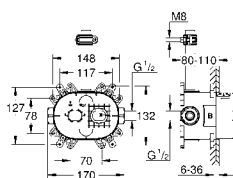

26 264 001

Rainshower 360

Element podtynkowy do montażu ramienia prysznicowego

26 254 / 26 450

wyjście 1/2"
mocowanie w ścianie
szczelna obudowa
zdejmowana pokrywa ochronna z instrukcją montażu