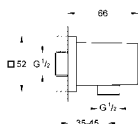

27 704 000

Euphoria Cube

Kolanko przyłączeniowe ściennie, DN 15

gwint zewnętrzny
zabezpieczenie przed przepływem zwrotnym
GROHE StarLight powłoka chromowa