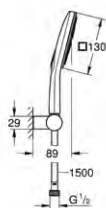

26 588 000

Rainshower SmartActive 130 Cube

Zestaw prysznicowy, 3 strumienie

elementy składowe:

słuchawka prysznicowa Rainshower SmartActive 130 Cube (26 582)

regulowany uchwyt ścienny (27 056)

Silverflex wąż prysznicowy 1500 mm (28 364 000)

GROHE EcoJoy, ogranicznik przepływu 9,5 l/min

GROHE DreamSpray perfekcyjny natrysk

GROHE StarLight wykończenie chromowane

SpeedClean system przeciw osadom wapiennym

wewnętrzny kanał wodny

Twistfree system zapobiegający skręcaniu węża prysznicowego

nadaje się do podgrzewaczy przepływowych