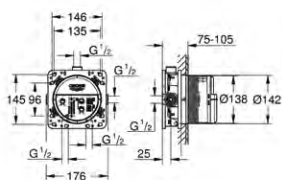

35 600 000

GROHE Rapido SmartBox
Uniwersalny element podtynkowy 1/2

3 wyjścia wody 1/2
2 podłączenia wody od dołu
głębokość instalacji 75-105 mm
mosiężne przyłącza
wstępnie zamontowane przyłącze do płukania
stabilna obudowa i pokrywa ochronna
przygotowane otwory montażowe, do suchej i mokrej zabudowy
uszczelka
bez zestawu do montażu gotowego