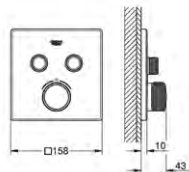

29 124 000

Grotherm SmartControl
Bateria termostatyczna do obsługi dwóch wyjść wody
do montażu z elementem podtynkowym (zamawiany osobno):

GROHE Rapido SmartBox 35 600 000
metalowa rozeta ścienna z GROHE FastFixation (zakryte uszczelnienie rozety i mocowania trzpienia), regulacja 6°
GROHE StarLight wykończenie chromowane
przełącznik SmartControl, regulacja przepływu wody: od oszczędnego strumienia EcoJoy do pełnego przepływu Full Flow
wymienne symbole: wanna, prysznic, deszczownica, dysze
GROHE TurboStat głowica termostatyczna
GROHE ProGrip uchwyty z radełkowaną strukturą
GROHE SafeStop blokada na 38°C
GROHE SafeStop Plus w zestawie opcjonalny ogranicznik temperatury 43°C / 46°C
wbudowane zawory zwrotne i sitka do zanieczyszczeń
możliwość używania kilku wyjść wody jednocześnie
element montażowy zamawiany osobno
wydajność przepływu:
wyjście B = 24 l / min
wyjście C = 26 l / min
wyjście B+C = 29 l / min element montażowy zamawiany osobno