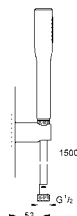

27 369 000

Euphoria Cosmopolitan

Zestaw prysznicowy

prysznic ręczny
uchwyt ścienny (27 056)
Silverflex wąż prysznicowy 1500 mm (28 364 000)
GROHE EcoJoy, ogranicznik przepływu 9,5 l/min
GROHE StarLight powłoka chromowa
SpeedClean system przeciw osadom wapiennym
wewnętrzny kanał wodny
Twistfree system zapobiegający skręcaniu węża prysznicowego
nadaje się do podgrzewaczy przepływowych
można stosować od 0,5 bar ciśnienia przepływu