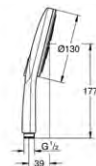

26 574 A00

Rainshower SmartActive 130

Prysznic ręczny 3 strumienie

chromowana tarcza deszczownicy
strumień Rain i Jet z funkcją DripStop oraz ActiveMassage
GROHE EcoJoy, ogranicznik przepływu 9,5 l/min
GROHE DreamSpray perfekcyjny natrysk
GROHE SmartTip wybór strumienia natrysku przez naciśnięcie pierścienia na słuchawce
GROHE RainStart strumień Rain uruchamiany zawsze jako pierwszy
GROHE StarLight wykończenie chromowane
SpeedClean system przeciw osadom wapiennym
wewnętrzny kanał wodny
uniwersalny montaż, pasuje do wszystkich standardowych węży prysznicowych.
nadaje się do podgrzewaczy przepływowych