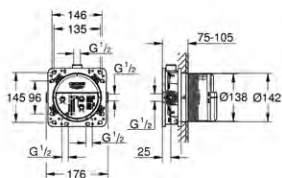

35 600 000

GROHE Rapido SmartBox

Uniwersalny element podtynkowy 1/2

3 wyjścia wody 1/2

2 podłączenia wody od dołu

głębokość instalacji 75-105 mm

mosiężne przyłącza

wstępnie zamontowane przyłącze do płukania

stabilna obudowa i pokrywa ochronna

przygotowane otwory montażowe, do suchej i mokrej zabudowy

uszczelka

bez zestawu do montażu gotowego