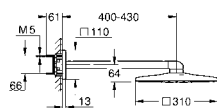

26 479 000

Rainshower 310 SmartActive Cube

Zestaw prysznicowy
Deszczownica z ramieniem 430 mm, 2 strumienie

elementy składowe:
Rainshower 310 SmartActive Cube deszczownica
chromowana tarcza deszczownicy
2 rodzaje strumieni
GROHE PureRain, ActiveRain
poziome ramię 430 mm
GROHE DreamSpray perfekcyjny natrysk
GROHE StarLight powłoka chromowa
SpeedClean system przeciw osadom wapiennym