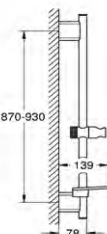

26 603 A00

Rainshower SmartActive

Drażek prysznicowy, 900 mm

z uchwytami ściennymi, regulowany i przesuwany uchwyt
system GROHE FastFixation (regulowana odległość pomiędzy uchwytami drążka dla dostosowania do istniejących otworów)
GROHE TileFix regulacja głębokości na górnym i dolnym uchwycie
półka GROHE EasyReach
GROHE StarLight wykończenie chromowane