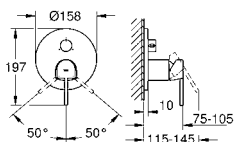

24 093 003

Plus

Jednouchwytywa bateria do obsługi trzech wyjść wody

do montażu gotowego z GROHE Rapido SmartBox
uniwersalny element podtynkowy (35 600 000)
GROHE SilkMove głowica ceramiczna 46 mm
GROHE StarLight powłoka chromowa
GROHE QuickFix rozeta ścienna (z uszczelnieniem, zakryte mocowania)
metalowa rozeta ścienna, regulacja 6°
metalowa dźwignia
przełącznik trójdrożny
wydajność przepływu:
wyjście A = 27 l/min
wyjście B = 27 l/min
wyjście C = 27 l/min
element montażowy zamawiany osobno