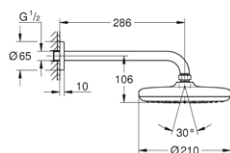

26 412 000

Tempesta 210

Deszczownica z ramieniem 286 mm, 1 strumień

elementy składowe:
deszczownica Tempesta 210 (26 410 000)
1 rodzaj strumienia:
strumień Rain
ramię prysznica Rainshower 286 mm (28 576 000)
GROHE EcoJoy, ogranicznik przepływu 9,5 l/min
GROHE DreamSpray perfekcyjny natrysk
GROHE StarLight powłoka chromowa
SpeedClean system przeciw osadom wapiennym