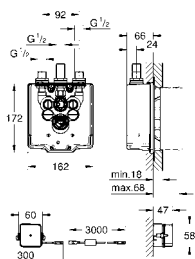

36 416 000

Eurosmart Cosmopolitan E Element podtynkowy

do prysznicza z zakrytym, ustawionym wstępnie termostatycznym urządzeniem mieszającym do montażu z 36 415 000 2 blokady wstępne zawiera Grohtherm Micro zawory zwrotne z filtrami przyłącze do zasilania zewnętrznego min. rekomendowane ciśnienie 1,0 bar