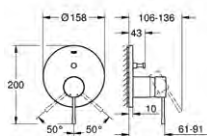

24 058 A01

Essence

Jednouchwyłtowa bateria do obsługi dwóch wyjść wody do montażu z elementem podtynkowym (zamawiany osobno):

GROHE Rapido SmartBox 35 600 000
GROHE SilkMove głowica ceramiczna 46 mm
GROHE StarLight wykończenie chromowane
GROHE FastFixation rozeta ścienna (z uszczelnieniem, zakryte mocowania)
metalowa rozeta ścienna, regulacja 6°
metalowa dźwignia
automatyczny przełącznik: wanna/ prysznic
wydajność przepływu:
wyjście: B = 27 l/min, wyjście: C = 27 l/min
element montażowy zamawiany osobno