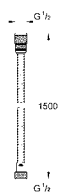

28 417 000

Rotaflex Metal Longlife
Metalowy wąż prysznicowy

1500 mm
1/2" x 1/2"
z dużą odpornością na rozciąganie, wersja wzmocniona
odporność na rozciąganie 750N
odporność na ciśnienie do 16 bar
złączka stożkowa z funkcją Twistfree
stożek z opaską silikonową zapobiegającą obracaniu się prysznica ręcznego
podczas używania go jako prysznica boczny
GROHE StarLight powłoka chromowa