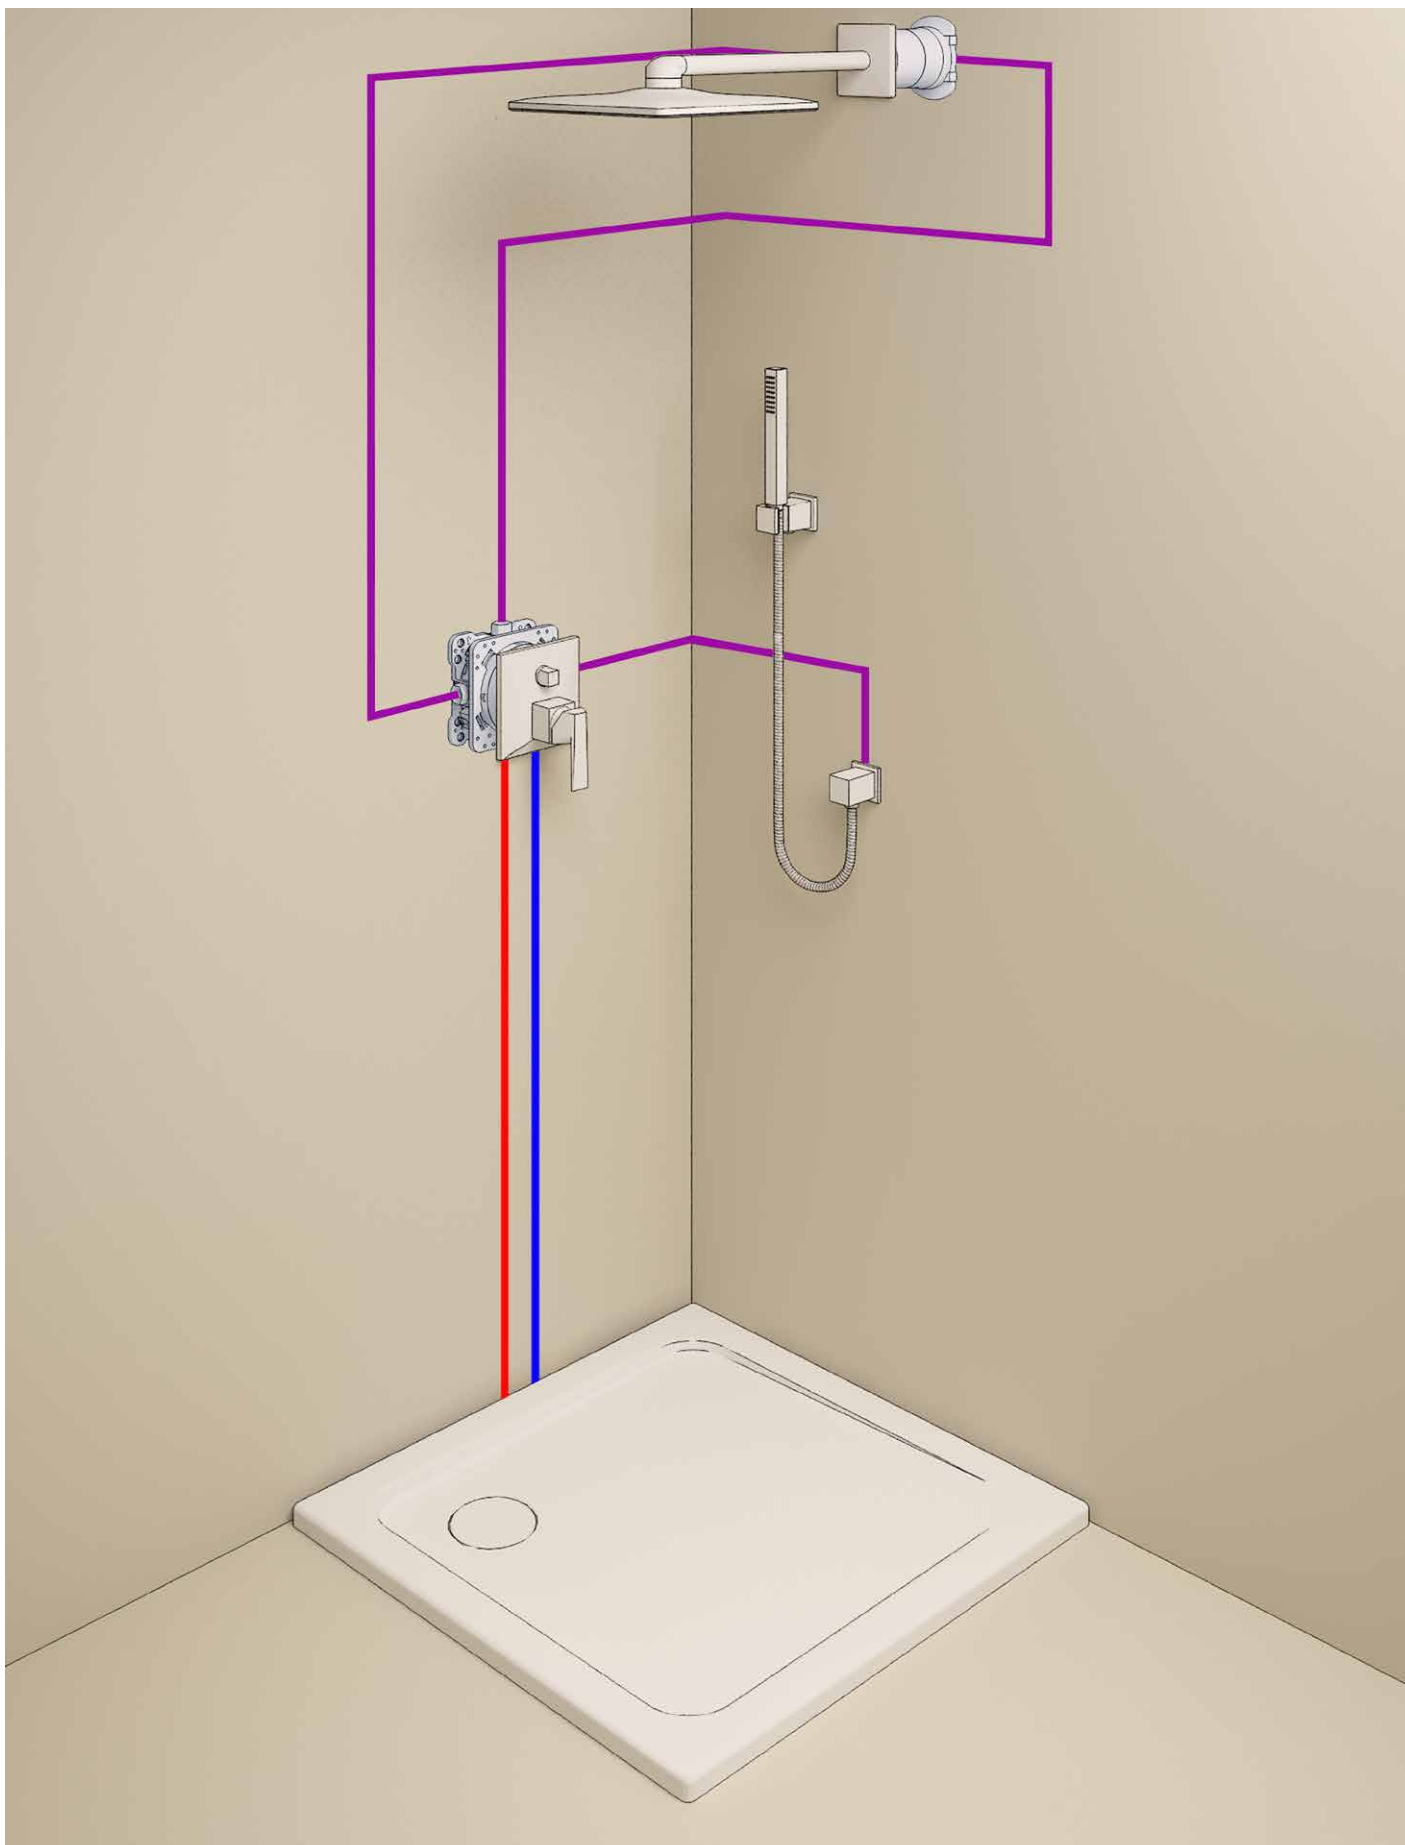

GROHE ALLURE

BATERIA MIESZACZOWA