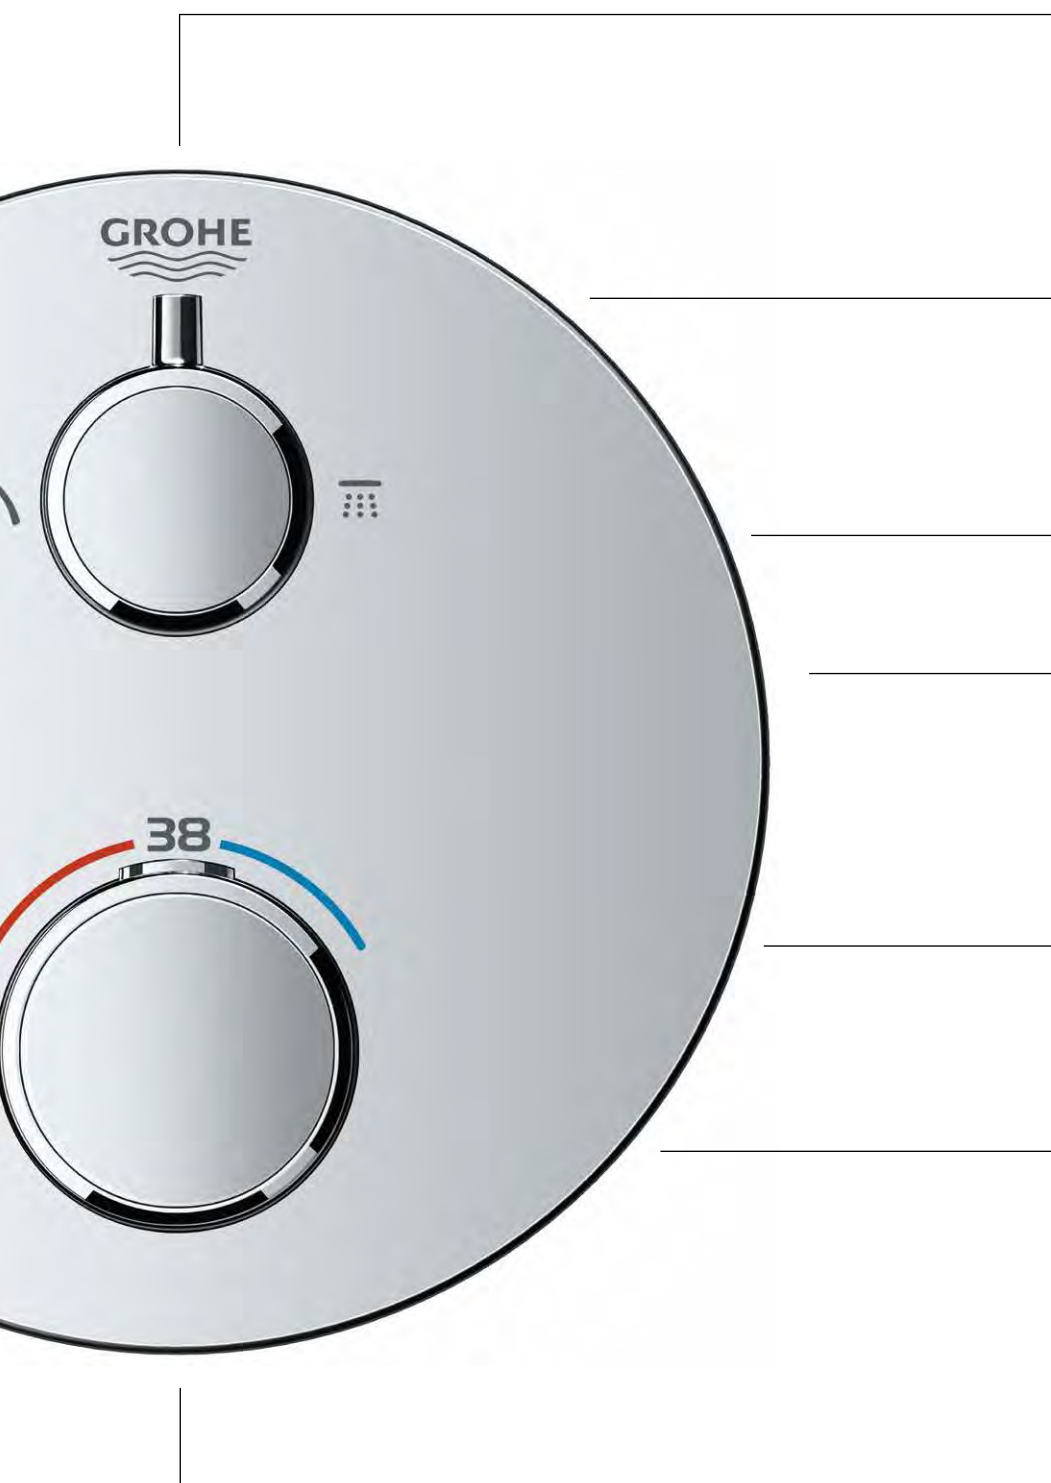

GROHE  
TurboStat

GROHE  
QuickFix

GROHE  
StarLight

GROHE  
SafeStop

GROHE  
SafeStop Plus

Oryginalny rozmiar 1:1

**nowość**

Mały rozmiar rozet, **tylko 158 mm**  
(ilustracja w oryginalnym rozmiarze)