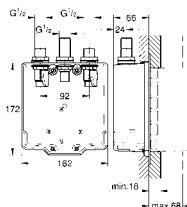

36 321 000

**Eurosmart Cosmopolitan T
Samozamykająca bateria prysznicowa
z mieszaczem i regulowanym ogranicznikiem temperatury**

GROHE StarLight powłoka chromowa
rozeta chromowana
3 warianty regulacji czasy przepływu: krótki - średni - długi
(ustawienie fabryczne: średni) ok. 7, 15, 30 sekund (zależny od ciśnienia)
ciśnienie robocze od 0,5 do 6,0 bar
sitka do zanieczyszczeń
do montażu 36 322 000 (zamawiany osobno)
bez elementów do zabudowy podtynkowej
ilość cykli dezynfekcji termicznej / czas ostatniej dezynfekcji

36 322 000

**Eurosmart Cosmopolitan T
Puszka do zabudowy podtynkowej, DN 15**

z mieszaczem
zabudowa w ścianie
do baterii czasowych
puszka do wbudowy w ścianie z okalającym kołnierzem samoprzylepnym
do przyłączenia uszczelki wodoodpornej
2 blokady wstępne
gniazdo z mieszaczem
zawór zwrotny
do montażu z 36 321 000

28 948 000

**RelexaPlus 60
prysznic górny dla sportowców**

wersja wandaloodporna
zabezpieczony przed kradzieżą
gwint przyłącza 1/2"
wysięg 148 mm
GROHE StarLight powłoka chromowa
SpeedClean system przeciw osadom wapiennym