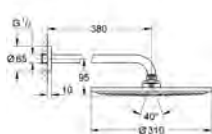

26 066 BE0

**Rainshower Cosmopolitan 310
Deszczownica z ramieniem 380 mm, 1 strumień**

elementy składowe:
deszczownica Rainshower Cosmopolitan 310 (27 478)
materiał: metal
1 rodzaj strumienia: strumień Rain
ramię prysznica Rainshower 380 mm (28 361)
GROHE EcoJoy, ogranicznik przepływu 9,5 l/min
GROHE DreamSpray perfekcyjny natrysk
GROHE StarLight wykończenie chromowane
SpeedClean system przeciw osadom wapiennym
nadaje się do podgrzewaczy przepływowych
min. rekomendowane ciśnienie 1,0 bar