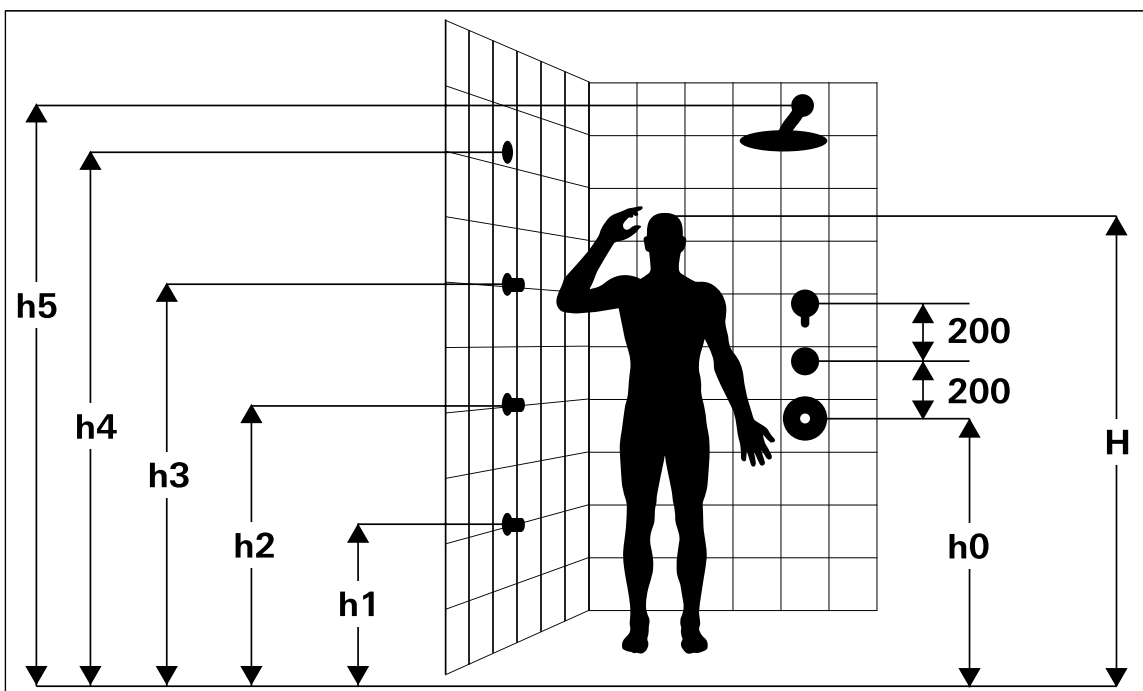

ZALECANA WYSOKOŚĆ MONTAŻU ELEMENTÓW PRYSZNICA

Opis	Wysokość montażu					
Wzrost użytkownika	H	150	160	170	180	190
Kontrolery wody	h0	105	115	120	125	130
Prysznic boczny	h1	60	70	70	75	80
Prysznic boczny	h2	95	105	110	115	120
Prysznic boczny	h3	130	140	150	155	160
Czujnik temperatury	h4	150	160	170	180	190
Prysznic górny	h5	200	210	225	235	250

H - wzrost użytkownika

h0 - umieszczenie kontrolera wody

h1 - dysza boczna na wysokości kolan

h2 - dysza boczna na wysokości bioder

h3 - dysza boczna na wysokości ramion

h4 - wysokość umieszczenia czujnika temperatury

h5 - wysokość umieszczenia prysznica sufitowego