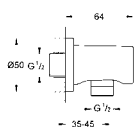

28 388 BE0

**Silverflex
Wąż prysznicowy Twistfree 2000**

2000 mm
gładka, łatwa do czyszczenia powierzchnia
wytrzymałość na rozciąganie 500 N, odporność na ciśnienie do 5 bar,
odporność na temperaturę do 70°C, odporność na skręcenia
uniwersalne przyłącze G 1/2" x 1/2"
złączka stożkowa z funkcją Twistfree
GROHE StarLight wykończenie chromowane
opakowanie: blister