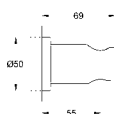

27 074 AL0

Rainshower neutral

Uchwyt prysznicowy ścienny

nieprzestawialny
z okrągłą rozetą
GROHE StarLight powłoka chromowa