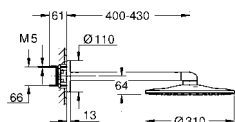

26 475 000

Rainshower 310 SmartActive

Zestaw prysznicowy

Deszczownica z ramieniem 430 mm, 2 strumienie

elementy składowe:
Rainshower 310 SmartActive deszczownica
chromowana tarcza deszczownicy
2 rodzaje strumieni
GROHE PureRain, ActiveRain
poziome ramię 430 mm