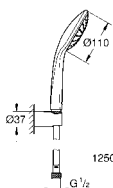

27 354 000

Euphoria

Zestaw prysznicowy

słuchawka prysznicowa Mono (27 265 000)

uchwyt ścienny (27 056 000)

Silverflex wąż prysznicowy 1250 mm (28 362 000)

GROHE DreamSpray perfekcyjny natrysk

GROHE StarLight powłoka chromowa

SpeedClean system przeciw osadom wapiennym

wewnętrzny kanał wodny

Twistfree system zapobiegający skręcaniu węża prysznicowego,

nadaje się do podgrzewaczy przepływowych

min. rekomendowane ciśnienie 1,0 bar