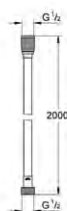

27 137 000

Silverflex
Wąż prysznicowy Twistfree 2000

2000 mm

gładka, łatwa do czyszczenia powierzchnia

wytrzymałość na rozciąganie 500 N, odporność na ciśnienie do 5 bar

odporność na temperaturę do 70°C, odporność na skręcenia

uniwersalne przyłącze G 1/2" x 1/2"

złączka stożkowa z funkcją Twistfree

GROHE StarLight wykończenie chromowane

opakowanie: blister