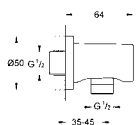

35 600 000

**GROHE Rapido SmartBox
Uniwersalny element podtynkowy 1/2**

3 wyjścia wody 1/2
2 podłączenia wody od dołu
głębokość instalacji 75-105 mm
mosiężne przyłącza
wstępnie zamontowane przyłącze do płukania
stabilna obudowa i pokrywa ochronna
przygotowane otwory montażowe, do suchej i mokrej zabudowy
uszczelka
bez zestawu do montażu gotowego

29 119 DL0

**Grotherm SmartControl
Bateria termostaticzna do obsługi dwóch wyjść wody
do montażu z elementem podtynkowym (zamawiany osobno):**

GROHE Rapido SmartBox 35 600 000
metalowa rozeta ścienna z GROHE FastFixation (zakryte uszczelnienie rozety i mocowania trzpienia), regulacja 6°
GROHE StarLight wykończenie chromowane
przełącznik SmartControl, regulacja przepływu wody: od oszczędnego strumienia EcoJoy do pełnego przepływu Full Flow
wymienne symbole: wanna, prysznic, deszczownica, dysze
GROHE TurboStat głowica termostaticzna
GROHE ProGrip uchwyty z radełkową strukturą
GROHE SafeStop blokada na 38°C
GROHE SafeStop Plus w zestawie opcjonalny ogranicznik temperatury 43°C / 46°C
wbudowane zawory zwrotne i sitka do zanieczyszczeń
możliwość używania kilku wyjść wody jednocześnie
element montażowy zamawiany osobno
wydajność przepływu: wyjście B = 24 l / min, wyjście C = 26 l / min
wyjście B+C = 29 l / min, wyjście C = 23 l / min

26 066 DL0

**Rainshower Cosmopolitan 310
Deszczownica z ramieniem 380 mm, 1 strumień**