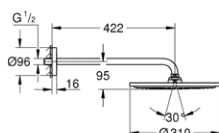

26 257 000

Rainshower 310

Deszczownica z ramieniem 422 mm, 1 strumień

elementy składowe:
deszczownica Rainshower Cosmopolitan 310 (27 477 000)
1 rodzaj strumienia: strumień Rain
ramię prysznica Rainshower 422 mm (26 146 000)
GROHE DreamSpray perfekcyjny natrysk
GROHE StarLight powłoka chromowa
SpeedClean system przeciw osadom wapiennym
DropStop zabezpieczenie przed kapaniem z deszczownicy po zamknięciu wody
nadaje się do podgrzewaczy przepływowych
min. rekomendowane ciśnienie 1,0 bar