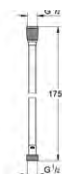

28 388 A00

Silverflex

Wąż prysznicowy Twistfree 2000

2000 mm

gładka, łatwa do czyszczenia powierzchnia

wytrzymałość na rozciąganie 500 N, odporność na ciśnienie do 5 bar,

odporność na temperaturę do 70°C, odporność na skręcenia

uniwersalne przyłącze G 1/2" x 1/2"

złączka stożkowa z funkcją Twistfree

GROHE StarLight wykończenie chromowane

opakowanie: blister