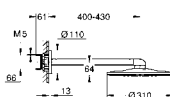

29 121 000

**Grotherm SmartControl**
**Bateria termostatyczna do obsługi trzech wyjść wody**

do montażu gotowego z Rapido SmartBox (35 600 000)  
 metalowa rozeta ścienna z GROHE QuickFix (zakryte uszczelnienie  
 rozety i mocowania trzpienia), regulacja 6°  
 GROHE StarLight powłoka chromowa  
 przełącznik SmartControl, regulacja przepływu wody:  
 od oszczędnego EcoJoy do pełnego Full Flow  
 wydajność przepływu:  
 wyjście A = 23 l/min  
 wyjście B = 27 l/min  
 wyjście C = 23 l/min