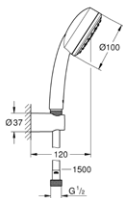

26 084 002

Tempesta Cosmopolitan 100

Zestaw prysznicowy

elementy składowe:
prysznic ręczny (26 082 002)
uchwyt ścienny (27 594 000)
wąż prysznicowy Relexaflex 1500 mm (28 151 001)
GROHE StarLight wykończenie chromowane
GROHE DreamSpray perfekcyjny natrysk
SpeedClean system przeciw osadom wapiennym
wewnętrzny kanał wodny
nadaje się do podgrzewaczy przepływowych
min. rekomendowane ciśnienie 1,0 bar