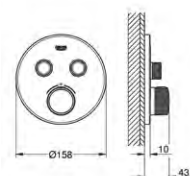

29 119 EN0

**Grotherm SmartControl
Bateria termostaticzna do obsługi dwóch wyjść wody
do montażu z elementem podtynkowym (zamawiany osobno):**

GROHE Rapido SmartBox 35 600 000
metalowa rozeta ścienna z GROHE FastFixation (zakryte uszczelnienie rozety i mocowania trzpienia), regulacja 6°
GROHE StarLight wykończenie chromowane
przełącznik SmartControl, regulacja przepływu wody: od oszczędnego strumienia EcoJoy do pełnego przepływu Full Flow
wymienne symbole: wanna, prysznic, deszczownica, dysze
GROHE TurboStat głowica termostaticzna
GROHE ProGrip uchwyty z radełkową strukturą
GROHE SafeStop blokada na 38°C
GROHE SafeStop Plus w zestawie opcjonalny ogranicznik temperatury 43°C / 46°C
wbudowane zawory zwrotne i sitka do zanieczyszczeń
możliwość używania kilku wyjść wody jednocześnie
element montażowy zamawiany osobno
wydajność przepływu: wyjście B = 24 l / min, wyjście C = 26 l / min
wyjście B+C = 29 l / min, wyjście C = 23 l / min