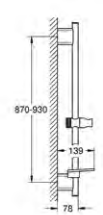

26 574 A00

Rainshower SmartActive 130
Prysznic ręczny 3 strumienie

chromowana tarcza deszczownicy
strumień Rain i Jet z funkcją DripStop oraz ActiveMassage
GROHE EcoJoy, ogranicznik przepływu 9,5 l/min
GROHE DreamSpray perfekcyjny natrysk
GROHE SmartTip wybór strumienia natrysku przez naciśnięcie pierścienia na słuchawce
GROHE RainStart strumień Rain uruchamiany zawsze jako pierwszy
GROHE StarLight wykończenie chromowane
SpeedClean system przeciw osadom wapiennym
wewnętrzny kanał wodny
uniwersalny montaż, pasuje do wszystkich standardowych węży prysznicowych.
nadaje się do podgrzewaczy przepływowych

26 603 A00

Rainshower SmartActive
Drażek prysznicowy, 900 mm

z uchwytami ściennymi, regulowany i przesuwany uchwyt
system GROHE FastFixation (regulowana odległość pomiędzy uchwytami drążka dla dostosowania do istniejących otworów)
GROHE TileFix regulacja głębokości na górnym i dolnym uchwycie
półka GROHE EasyReach
GROHE StarLight wykończenie chromowane