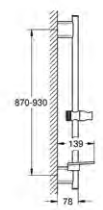

26 574 GNO

**Rainshower SmartActive 130
Prysznic ręczny 3 strumienie**

chromowana tarcza deszczownicy
strumień Rain i Jet z funkcją DripStop oraz ActiveMassage
GROHE EcoJoy, ogranicznik przepływu 9,5 l/min
GROHE DreamSpray perfekcyjny natrysk
GROHE SmartTip wybór strumienia natrysku przez naciśnięcie pierścienia na słuchawce
GROHE RainStart strumień Rain uruchamiany zawsze jako pierwszy
GROHE StarLight wykończenie chromowane
SpeedClean system przeciw osadom wapiennym
wewnętrzny kanał wodny
uniwersalny montaż, pasuje do wszystkich standardowych węży prysznicowych.
nadaje się do podgrzewaczy przepływowych

26 603 GNO

**Rainshower SmartActive
Drażek prysznicowy, 900 mm**

z uchwytami ściennymi, regulowany i przesuwany uchwyt
system GROHE FastFixation (regulowana odległość pomiędzy uchwytami drążka dla dostosowania do istniejących otworów)
GROHE TileFix regulacja głębokości na górnym i dolnym uchwycie
półka GROHE EasyReach
GROHE StarLight wykończenie chromowane