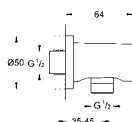

27 057 DL0

Rainshower

Kolanko przyłączeniowe ściennie, DN 15

gwint zewnętrzny
z okrągłą rozetą
zabezpieczenie przed przepływem zwrótnym
GROHE StarLight powłoka chromowa