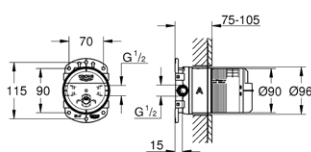

26 483 000

Rainshower

Uniwersalny element podtynkowy 1/2

do deszczownic 26 475 / 26 477 / 26 479 / 26 481
2 wejścia
1/2
głębokość instalacji 75-105 mm
mosiężne przyłącza
stabilna obudowa i pokrywa ochronna
szczelna obudowa
uszczelka
zintegrowana wtyczka do przepłukiwania

27 367 000

Euphoria Cosmopolitan Stick

Jednostrumieniowy prysznic ręczny

strumień Rain
GROHE StarLight powłoka chromowa
SpeedClean system przeciw osadom wapiennym