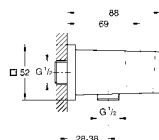

26 370 000

Euphoria Cube

Kolanko przyłączeniowe ściennie, DN 15

z zamocowaniem prysznic ręcznego
gwint zewnętrzny
zabezpieczenie przed przepływem zwrotnym
GROHE StarLight powłoka chromowa