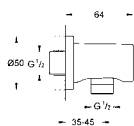

27 057 000

Rainshower

Kolanko przyłączeniowe ścienne, DN 15

gwint zewnętrzny
z okrągłą rozetą
zabezpieczenie przed przepływem zwrótnym
GROHE StarLight powłoka chromowa