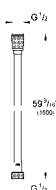

28 364 000

Wąż prysznicowy

1500 mm
1/2 x 1/2
z tworzywa sztucznego
gładka powierzchnia
łatwy do utrzymania w czystości
zabezpieczenie przed załamywaniem
złączka stożkowa z funkcją Twistfree
GROHE StarLight powłoka chromowa