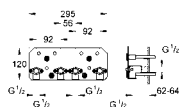

26 042 000

Rainshower F-Series 15"
Element montażowy

do użycia z deszczownicą Rainshower F-Series 15" Multi Spray (27 938 001)
wymiary: 295 mm (szerokość) x 120 mm (wysokość) x 181 mm (głębokość)
max. głębokość instalacji: 91 mm
min. grubość ściany: nie mniej niż 200 mm
minimalna głębokość kotew: 14 mm
w pełni metalowa konstrukcja
mosiężne kanały wodne
przyłącza 1/2"