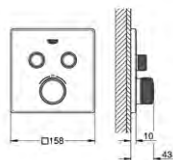

29 124 000

Grotherm SmartControl

Bateria termostaticzna do obsługi dwóch wyjść wody

do montażu gotowego z Rapido SmartBox (35 600 000)
metalowa rozeta ścienna z GROHE FastFixation (zakryte uszczelnienie rozety i mocowania trzpienia), regulacja 6°
GROHE StarLight wykończenie chromowane
przełącznik SmartControl, regulacja przepływu wody: od oszczędnego strumienia EcoJoy do pełnego przepływu Full Flow
wymienne symbole: wanna, prysznic, deszczownica, dysze
GROHE TurboStat głowica termostaticzna
GROHE ProGrip uchwyty z radełkowaną strukturą
GROHE SafeStop blokada na 38°C
GROHE SafeStop Plus w zestawie opcjonalny ogranicznik temperatury 43°C / 46°C
wbudowane zawory zwrotne i sitka do zanieczyszczeń
możliwość używania kilku wyjść wody jednocześnie
element montażowy zamawiany osobno
wydajność przepływu:
wyjście B = 24 l / min
wyjście C = 26 l / min
wyjście B+C = 29 l / min