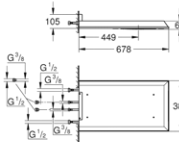

27 938 001

Rainshower F-Series 15"

Deszczownica 3 strumieniowa

strumień Rain, Bokoma Spray, Kaskada wymiary:
381 mm (szerokość) x 62 mm (wysokość) x 678 mm (głębokość),
metal, GROHE DreamSpray perfekcyjny natrysk
GROHE StarLight powłoka chromowa, szeroki
strumień GROHE XL Waterfall, SpeedClean system przeciw osadom wapiennym
przepływy przy ciśnieniu 3 bar: 1 x Rain 300 mm:
ok. 20 l/min, 1 x Kaskada; 20 l/min, 2 x Kaskada: 32 l/min, 4 x Bokoma Spray: 20 l/min
wymaga elementu montażowego (26 042 000) zamawiany osobno
sterowanie deszczownicą przez 4 dopływy wody

27 888 000

Euphoria Cube+ Stick

Jednostrumieniowy prysznic ręczny

strumień Rain
metal
GROHE EcoJoy, ogranicznik przepływu 9,5 l/min
GROHE DreamSpray perfekcyjny natrysk
GROHE StarLight powłoka chromowa
SpeedClean system przeciw osadom wapiennym
wewnętrzny kanał wodny, uniwersalny montaż, pasuje do wszystkich
standardowych węży prysznicowych, nadaje się do podgrzewaczy przepływowych
min. rekomendowane ciśnienie 1,0 bar