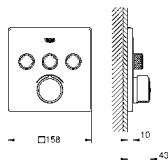

29 149 000

Grotherm SmartControl
Bateria podtynkowa do obsługi trzech wyjść wody

do montażu gotowego z GROHE Rapido SmartBox
uniwersalny element podtynkowy (35 600 000)
metalowa rozeta ścienna z GROHE QuickFix
(zakryte uszczelnienie rozety i mocowania trzpienia), regulacja 6°
GROHE StarLight powłoka chromowa
przełącznik SmartControl
regulacja przepływu wody: od oszczędnego EcoJoy do pełnego Full Flow
wymienne symbole: wanna, prysznic, deszczownica, dysze, głowica mieszaczowa,
możliwość używania kilku wyjść wody jednocześnie
wydajność przepływu: wyjście A = 22 l/min wyjście B = 26 l/min wyjście C = 22 l/min
wyjście A + B = 31 l/min wyjście A + B + C = 34 l/min
element montażowy zamawiany osobno