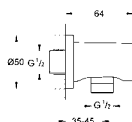

27 057 000

Rainshower

Kolanko przyłączeniowe ścienne, DN 15

gwint zewnętrzny
z okrągłą rozetą
zabezpieczenie przed przepływem zwrotnym
GROHE StarLight powłoka chromowa