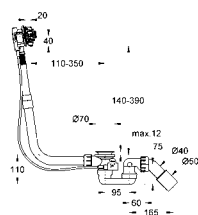

28 991 000
Talentofil
Zestaw napełniający, odpływowy i przelewowy do wanien

do dużych wanien

bez elementów do montażu gotowego

z syfonem kanalizacyjnym

i kolankiem odpływowym 45°

bez przerywacza strumienia

instalacja zgodnie z ~DIN 1988

tylko z przerywaczem strumienia

typ A2

28 993 000
Talentofil
Zestaw przyłączeniowy, DN 20

z 1,5 m giętką rurą przyłączeniową

bez elementów do montażu gotowego