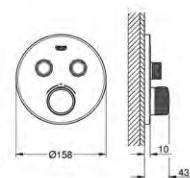

29 119 A00

Grotherm SmartControl
Bateria termostaticzna do obsługi dwóch wyjść wody
do montażu z elementem podtynkowym (zamawiany osobno):

GROHE Rapido SmartBox 35 600 000
metalowa rozeta ścienna z GROHE FastFixation (zakryte uszczelnienie rozety i mocowania trzpienia), regulacja 6°
GROHE StarLight wykończenie chromowane
przełącznik SmartControl, regulacja przepływu wody: od oszczędnego strumienia EcoJoy do pełnego przepływu Full Flow
wymienne symbole: wanna, prysznic, deszczownica, dysza
GROHE TurboStat głowica termostaticzna
GROHE ProGrip uchwyty z radełkową strukturą
GROHE SafeStop blokada na 38°C
GROHE SafeStop Plus w zestawie opcjonalny ogranicznik temperatury 43°C / 46°C
wbudowane zawory zwrotne i sitka do zanieczyszczeń
możliwość używania kilku wyjść wody jednocześnie
element montażowy zamawiany osobno
wydajność przepływu: wyjście B = 24 l / min, wyjście C = 26 l / min
wyjście B+C = 29 l / min, wyjście C = 23 l / min