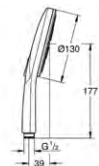

26 574 DL0

Rainshower SmartActive 130

Prysznic ręczny 3 strumienie

chromowana tarcza deszczownicy
strumień Rain i Jet z funkcją DripStop oraz ActiveMassage
GROHE EcoJoy, ogranicznik przepływu 9,5 l/min
GROHE DreamSpray perfekcyjny natrysk
GROHE SmartTip wybór strumienia natrysku przez naciśnięcie pierścienia na słuchawce
GROHE RainStart strumień Rain uruchamiany zawsze jako pierwszy
GROHE StarLight wykończenie chromowane
SpeedClean system przeciw osadom wapiennym
wewnętrzny kanał wodny
uniwersalny montaż, pasuje do wszystkich standardowych węży prysznicowych.
nadaje się do podgrzewaczy przepływowych