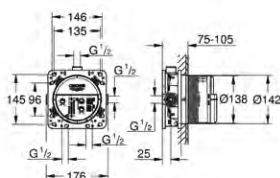

35 600 000

**GROHE Rapido SmartBox
Uniwersalny element podtynkowy 1/2**

3 wyjścia wody 1/2
2 podłączenia wody od dołu
głębokość instalacji 75-105 mm
mosiężne przyłącza
wstępnie zamontowane przyłącze do płukania
stabilna obudowa i pokrywa ochronna
przygotowane otwory montażowe, do suchej i mokrej zabudowy
uszczelka
bez zestawu do montażu gotowego