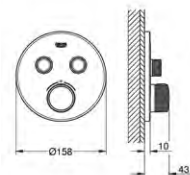

29 119 DL0

**Grotherm SmartControl
Bateria termostaticzna do obsługi dwóch wyjść wody
do montażu z elementem podtynkowym (zamawiany osobno):**

GROHE Rapido SmartBox 35 600 000
metalowa rozeta ścienna z GROHE FastFixation (zakryte uszczelnienie rozety i mocowania trzpienia), regulacja 6°
GROHE StarLight wykończenie chromowane
przełącznik SmartControl, regulacja przepływu wody: od oszczędnego strumienia EcoJoy do pełnego przepływu Full Flow
wymienne symbole: wanna, prysznic, deszczownica, dysze
GROHE TurboStat głowica termostaticzna
GROHE ProGrip uchwyty z radełkową strukturą
GROHE SafeStop blokada na 38°C
GROHE SafeStop Plus w zestawie opcjonalny ogranicznik temperatury 43°C / 46°C
wbudowane zawory zwrotne i sitka do zanieczyszczeń
możliwość używania kilku wyjść wody jednocześnie
element montażowy zamawiany osobno
wydajność przepływu: wyjście B = 24 l / min, wyjście C = 26 l / min
wyjście B+C = 29 l / min, wyjście C = 23 l / min