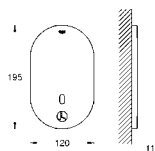

36 463 000

Eurosmart Cosmopolitan E Bluetooth

Elektroniczna bateria prysznicowa na podczerwień

z czujnikiem na podczerwień oraz modułem Bluetooth do komunikacji dwukierunkowej w celu monitorowania, konfigurowania i celów serwisowych z transformatorem 100-240 V AC, 50-60 Hz, 6,75 V DC instalacja z elementem podtynkowym 36 416 000 (zamawiany osobno) GROHE StarLight powłoka chromowa Bluetooth 4.0* do bezprzewodowego przesyłania danych dla urządzeń Apple** i Android Zasięg Bluetooth (10 m) różni się w zależności od użytych materiałów / materiały i ściany między nadajnikiem a odbiornikiem Monitorowanie dostęp do produktu zabezpieczony hasłem aplikacja wykrywa wszystkie produkty Bluetooth w zasięgu ilość automatycznych spłukiwań/ czas ostatniego spłukiwania użycie w ciągu dnia/ w ciągu 30 dni ilość cykli dezynfekcji termicznej / czas ostatniej dezynfekcji