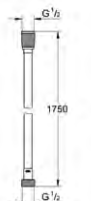

28 388 A00

Silverflex

Wąż prysznicowy Twistfree 2000

2000 mm
gładka, łatwa do czyszczenia powierzchnia
wytrzymałość na rozciąganie 500 N, odporność na ciśnienie do 5 bar,
odporność na temperaturę do 70°C, odporność na skręcenia
uniwersalne przyłącze G 1/2" x 1/2"
złączka stożkowa z funkcją Twistfree
GROHE StarLight wykończenie chromowane
opakowanie: blister