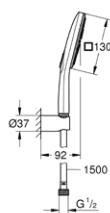

26 589 000

Rainshower SmartActive 130 Cube
Zestaw prysznicowy, 3 strumienie

elementy składowe:
słuchawka prysznicowa Rainshower SmartActive 130 Cube (26 582)
regulowany uchwyt ścienny (27 056)
Silverflex wąż prysznicowy 1500 mm (28 364 000)
GROHE EcoJoy, ogranicznik przepływu 9,5 l/min
GROHE DreamSpray perfekcyjny natrysk
GROHE StarLight wykończenie chromowane
SpeedClean system przeciw osadom wapiennym
wewnętrzny kanał wodny
Twistfree system zapobiegający skręcaniu węża prysznicowego
nadaje się do podgrzewaczy przepływowych