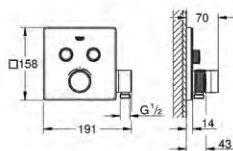

29 125 000

Grotherm SmartControl
Bateria termostaticzna do obsługi dwóch wyjść wody, ze zintegrowanym przyłączem i uchwytem prysznicowym

do montażu z elementem podtynkowym (zamawiany osobno):

GROHE Rapido SmartBox 35 600 000
metalowa rozeta ścienna z GROHE FastFixation (zakryte uszczelnienie rozety i mocowania trzpienia), regulacja 6°
GROHE StarLight wykończenie chromowane
przełącznik SmartControl, regulacja przepływu wody: od oszczędnego strumienia EcoJoy do pełnego przepływu Full Flow
wymienne symbole: wanna, prysznic, deszczownica, dysze
GROHE TurboStat głowica termostaticzna
GROHE ProGrip uchwyty z radełkowaną strukturą
GROHE SafeStop blokada na 38°C

GROHE SafeStop Plus w zestawie opcjonalny ogranicznik temperatury 43°C / 46°C
wbudowane zawory zwrotne i sitka do zanieczyszczeń
możliwość używania kilku wyjść wody jednocześnie
zintegrowane kolanko prysznicowe z wyjściem 1/2"

element montażowy zamawiany osobno
wydajność przepływu:

wyjście B = 24 l / min

sluchawka prysznicowa = 12 l / min

wyjście B + sluchawka prysznicowa = 27 l / min wydajność przepływu: wyjście: B = 27 l/min wyjście: C = 30 l/min

element montażowy zamawiany osobno