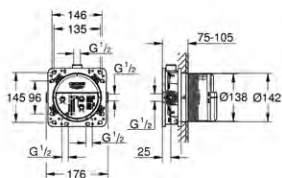

35 600 000

GROHE Rapido SmartBox
Uniwersalny element podtynkowy 1/2

3 wyjścia wody 1/2
2 podłączenia wody od dołu
głębokość instalacji 75-105 mm
mosiężne przyłącza
wstępnie zamontowane przyłącze do płukania
stabilna obudowa i pokrywa ochronna
przygotowane otwory montażowe, do suchej i mokrej zabudowy
uszczelka
bez zestawu do montażu gotowego

29 123 A00

Grotherm SmartControl

Bateria termostatyczna do obsługi jednego wyjścia wody
do montażu z elementem podtynkowym (zamawiany osobno):

GROHE Rapido SmartBox 35 600 000
metalowa rozeta ścienna z GROHE FastFixation (zakryte uszczelnienie rozety i mocowania trzpienia), regulacja 6°
GROHE StarLight wykończenie chromowane
przełącznik SmartControl, regulacja przepływu wody: od oszczędnego strumienia EcoJoy do pełnego przepływu Full Flow
wymienne symbole: wanna, prysznic, deszczownica, dysze
GROHE TurboStat głowica termostatyczna
GROHE ProGrip uchwyty z radełkowaną strukturą
GROHE SafeStop blokada na 38°C
GROHE SafeStop Plus w zestawie opcjonalny ogranicznik temperatury 43°C / 46°C
wbudowane zawory zwrotne i sitka do zanieczyszczeń
element montażowy zamawiany osobno
wydajność przepływu:
wyjście A (w połączeniu z zaworem odcinającym) = 34 l / min
wyjście B / C = 29 l / min

26 582 A00

Rainshower SmartActive 130 Cube

Prysznic ręczny 3 strumienie