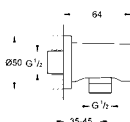

27 057 DA0

Rainshower

Kolanko przyłączeniowe ścienne, DN 15

gwint zewnętrzny
z okrągłą rozetą
zabezpieczenie przed przepływem zwrótnym
GROHE StarLight powłoka chromowa