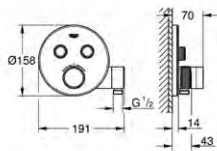

29 120 000
Grohtherm SmartControl
Bateria termostatyczna do obsługi dwóch wyjść wody, ze zintegrowanym przyłączem i uchwytem prysznicowym

do montażu z elementem podtynkowym (zamawiany osobno):

GROHE Rapido SmartBox 35 600 000
metalowa rozeta ścienna z GROHE FastFixation (zakryte uszczelnienie rozety i mocowania trzpienia), regulacja 6°
GROHE StarLight wykończenie chromowane
przełącznik SmartControl, regulacja przepływu wody: od oszczędnego strumienia EcoJoy do pełnego przepływu Full Flow
wymienne symbole: wanna, prysznic, deszczownica, dysze
GROHE TurboStat głowica termostatyczna
GROHE ProGrip uchwyty z radełkowaną strukturą
GROHE SafeStop blokada na 38°C
GROHE SafeStop Plus w zestawie opcjonalny ogranicznik temperatury 43°C / 46°C
wbudowane zawory zwrotne i sitka do zanieczyszczeń
możliwość używania kilku wyjść wody jednocześnie
zintegrowane kolanko prysznicowe z wyjściem 1/2"
element montażowy zamawiany osobno
wydajność przepływu: wyjście B = 24 l / min, słuchawka prysznicowa = 12 l / min
wyjście B + słuchawka prysznicowa = 27 l / min