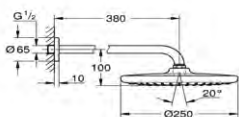

26 663 000

Euphoria 260

Deszczownica z ramieniem 380 mm, 3 strumienie

elementy składowe:
deszczownica Euphoria 260 (26 457)
3 rodzaje strumieni: Rain, SmartRain, Jet
ramię prysznica Rainshower 380 mm (28 361)
GROHE EcoJoy, ogranicznik przepływu 9,5 l/min
GROHE DreamSpray perfekcyjny natrysk
GROHE StarLight wykończenie chromowane
SpeedClean system przeciw osadom wapiennym
wewnętrzny kanał wodny
nadaje się do podgrzewaczy przepływowych