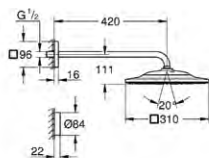

26 642 000

Rainshower SmartConnect 310 Cube

Deszczownica z ramieniem 422 mm, 2 strumienie

elementy składowe:

deszczownica Rainshower SmartConnect 310 Cube (26 643)

chromowana tarcza deszczownicy

2 rodzaje strumieni: GROHE PureRain, ActiveRain

możliwość zaprogramowania domyślnego rodzaju natrysku

poziome ramię prysznicowe 422 mm (26 146)

z kwadratową rozetą

z bezprzewodowym pilotem do zmiany rodzajów strumieni

mocowanie do ściany na wkręt lub klej

zasilanie bateryjne

w zestawie 3 x baterie AAA i 1 x ogniwo guzikowe CR 2032

wskaźnik LED sygnalizujący parowanie produktów i konieczność wymiany baterii

wodoodporny pilot zdalnego sterowania o stopniu ochrony IP57

GROHE EcoJoy, ogranicznik przepływu 9,5 l/min

GROHE DreamSpray perfekcyjny natrysk

GROHE StarLight wykończenie chromowane

SpeedClean system przeciw osadom wapiennym

wewnętrzny kanał wodny

nadaje się do podgrzewaczy przepływowych

można stosować od 1,5 bar ciśnienia przepływu