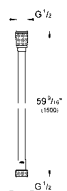

28 364 000

Wąż prysznicowy

1500 mm
1/2 x 1/2
z tworzywa sztucznego
gładka powierzchnia
łatwy do utrzymania w czystości
zabezpieczenie przed załamaniem
złączka stożkowa z funkcją Twistfree
GROHE StarLight powłoka chromowa