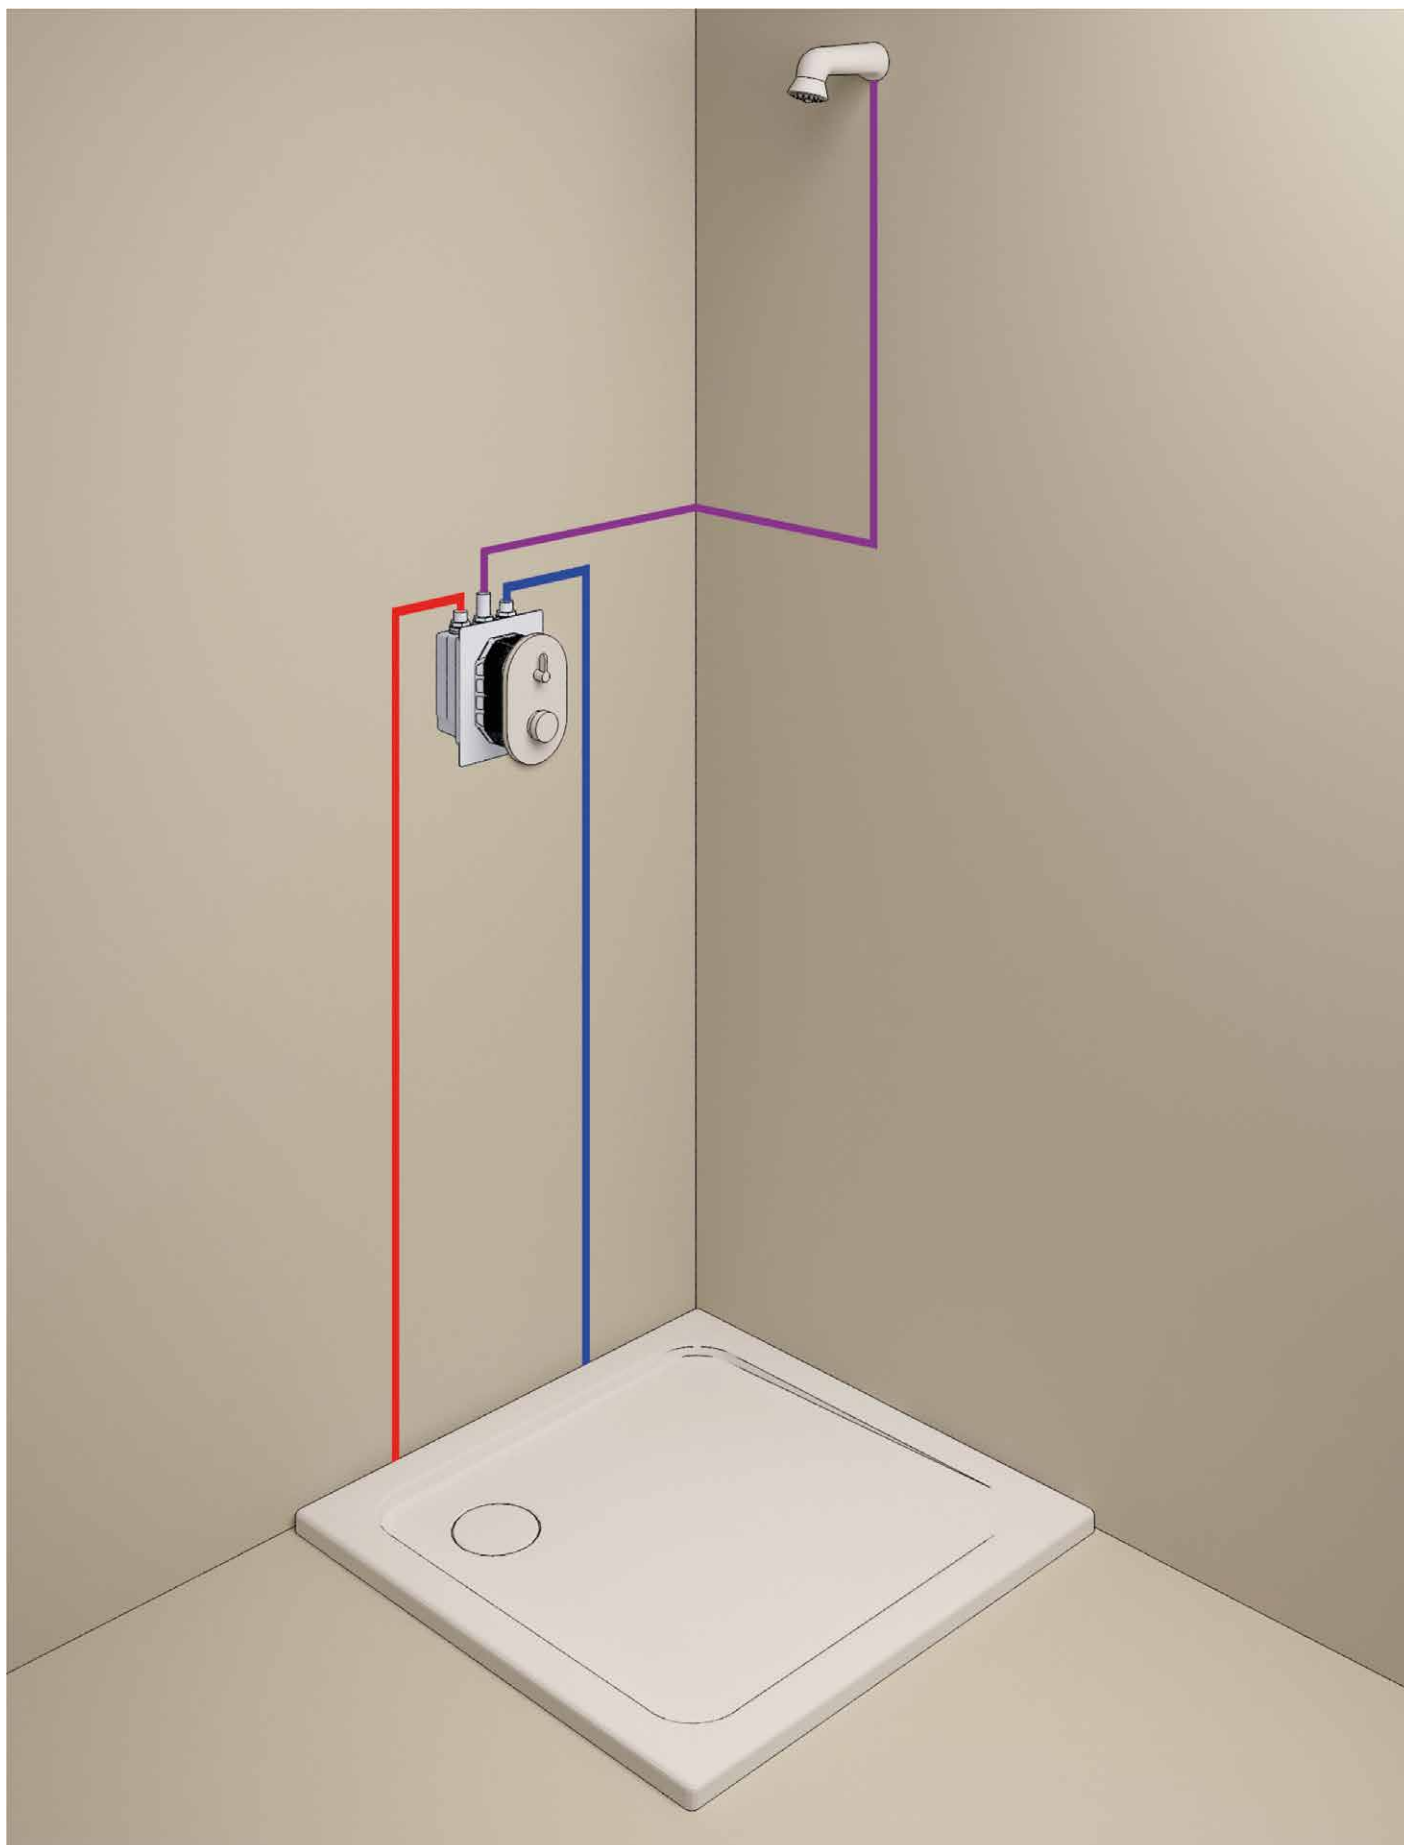

**28 002 000****Relexa 70****Prysznic górny dla sportowców**

niska emisja aerozoli wersja wandaloodporna zabezpieczony przed kradzieżą gwint przyłącza 1/2", wysięg 58 mm ogranicznik przepływu 9 l/min. i 12 l/min. GROHE DreamSpray perfekcyjny natrysk, GROHE StarLight powłoka chromowa SpeedClean system przeciw osadom wapiennym wewnętrzny kanał wodny, forma budowy E, podłączenie leworęczne min. rekomendowane ciśnienie 1,0 bar