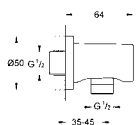

35 600 000

**GROHE Rapido SmartBox
Uniwersalny element podtynkowy 1/2**

3 wyjścia wody 1/2
2 podłączenia wody od dołu
głębokość instalacji 75-105 mm
mosiężne przyłącza
wstępnie zamontowane przyłącze do płukania
stabilna obudowa i pokrywa ochronna
przygotowane otwory montażowe, do suchej i mokrej zabudowy
uszczelka
bez zestawu do montażu gotowego

29 119 ALO

**Grotherm SmartControl
Bateria termostaticzna do obsługi dwóch wyjść wody
do montażu z elementem podtynkowym (zamawiany osobno):**

GROHE Rapido SmartBox 35 600 000
metalowa rozeta ścienna z GROHE FastFixation (zakryte uszczelnienie rozety i mocowania trzpienia), regulacja 6°
GROHE StarLight wykończenie chromowane
przełącznik SmartControl, regulacja przepływu wody: od oszczędnego strumienia EcoJoy do pełnego przepływu Full Flow
wymienne symbole: wanna, prysznic, deszczownica, dysza
GROHE TurboStat głowica termostaticzna
GROHE ProGrip uchwyty z radełkową strukturą
GROHE SafeStop blokada na 38°C
GROHE SafeStop Plus w zestawie opcjonalny ogranicznik temperatury 43°C / 46°C
wbudowane zawory zwrotne i sitka do zanieczyszczeń
możliwość używania kilku wyjść wody jednocześnie
element montażowy zamawiany osobno
wydajność przepływu: wyjście B = 24 l / min, wyjście C = 26 l / min
wyjście B+C = 29 l / min, wyjście C = 23 l/min

26 066 ALO

**Rainshower Cosmopolitan 310
Deszczownica z ramieniem 380 mm, 1 strumień**