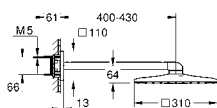

26 479 000

Rainshower 310 SmartActive Cube
Zestaw prysznicowy
Deszczownica z ramieniem 430 mm, 2 strumienie

elementy składowe:
Rainshower 310 SmartActive Cube deszczownica
chromowana tarcza deszczownicy
2 rodzaje strumieni
GROHE PureRain, ActiveRain
poziome ramię 430 mm
GROHE DreamSpray perfekcyjny natrysk
GROHE StarLight powłoka chromowa
SpeedClean system przeciw osadom wapiennym