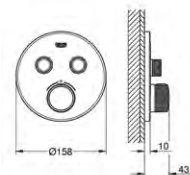

29 119 DA0

Grotherm SmartControl
Bateria termostaticzna do obsługi dwóch wyjść wody
do montażu z elementem podtynkowym (zamawiany osobno):

GROHE Rapido SmartBox 35 600 000
metalowa rozeta ścienna z GROHE FastFixation (zakryte uszczelnienie rozety i mocowania trzpienia), regulacja 6°
GROHE StarLight wykończenie chromowane
przełącznik SmartControl, regulacja przepływu wody: od oszczędnego strumienia EcoJoy do pełnego przepływu Full Flow
wymienne symbole: wanna, prysznic, deszczownica, dysze
GROHE TurboStat głowica termostaticzna
GROHE ProGrip uchwyty z radełkowaną strukturą
GROHE SafeStop blokada na 38°C
GROHE SafeStop Plus w zestawie opcjonalny ogranicznik temperatury 43°C / 46°C
wbudowane zawory zwrotne i sitka do zanieczyszczeń
możliwość używania kilku wyjść wody jednocześnie
element montażowy zamawiany osobno
wydajność przepływu: wyjście B = 24 l / min, wyjście C = 26 l / min
wyjście B+C = 29 l / min, wyjście C = 23 l/min