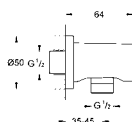

27 057 A00

Rainshower

Kolanko przyłączeniowe ściennie, DN 15

gwint zewnętrzny
z okrągłą rozetą
zabezpieczenie przed przepływem zwrótnym
GROHE StarLight powłoka chromowa