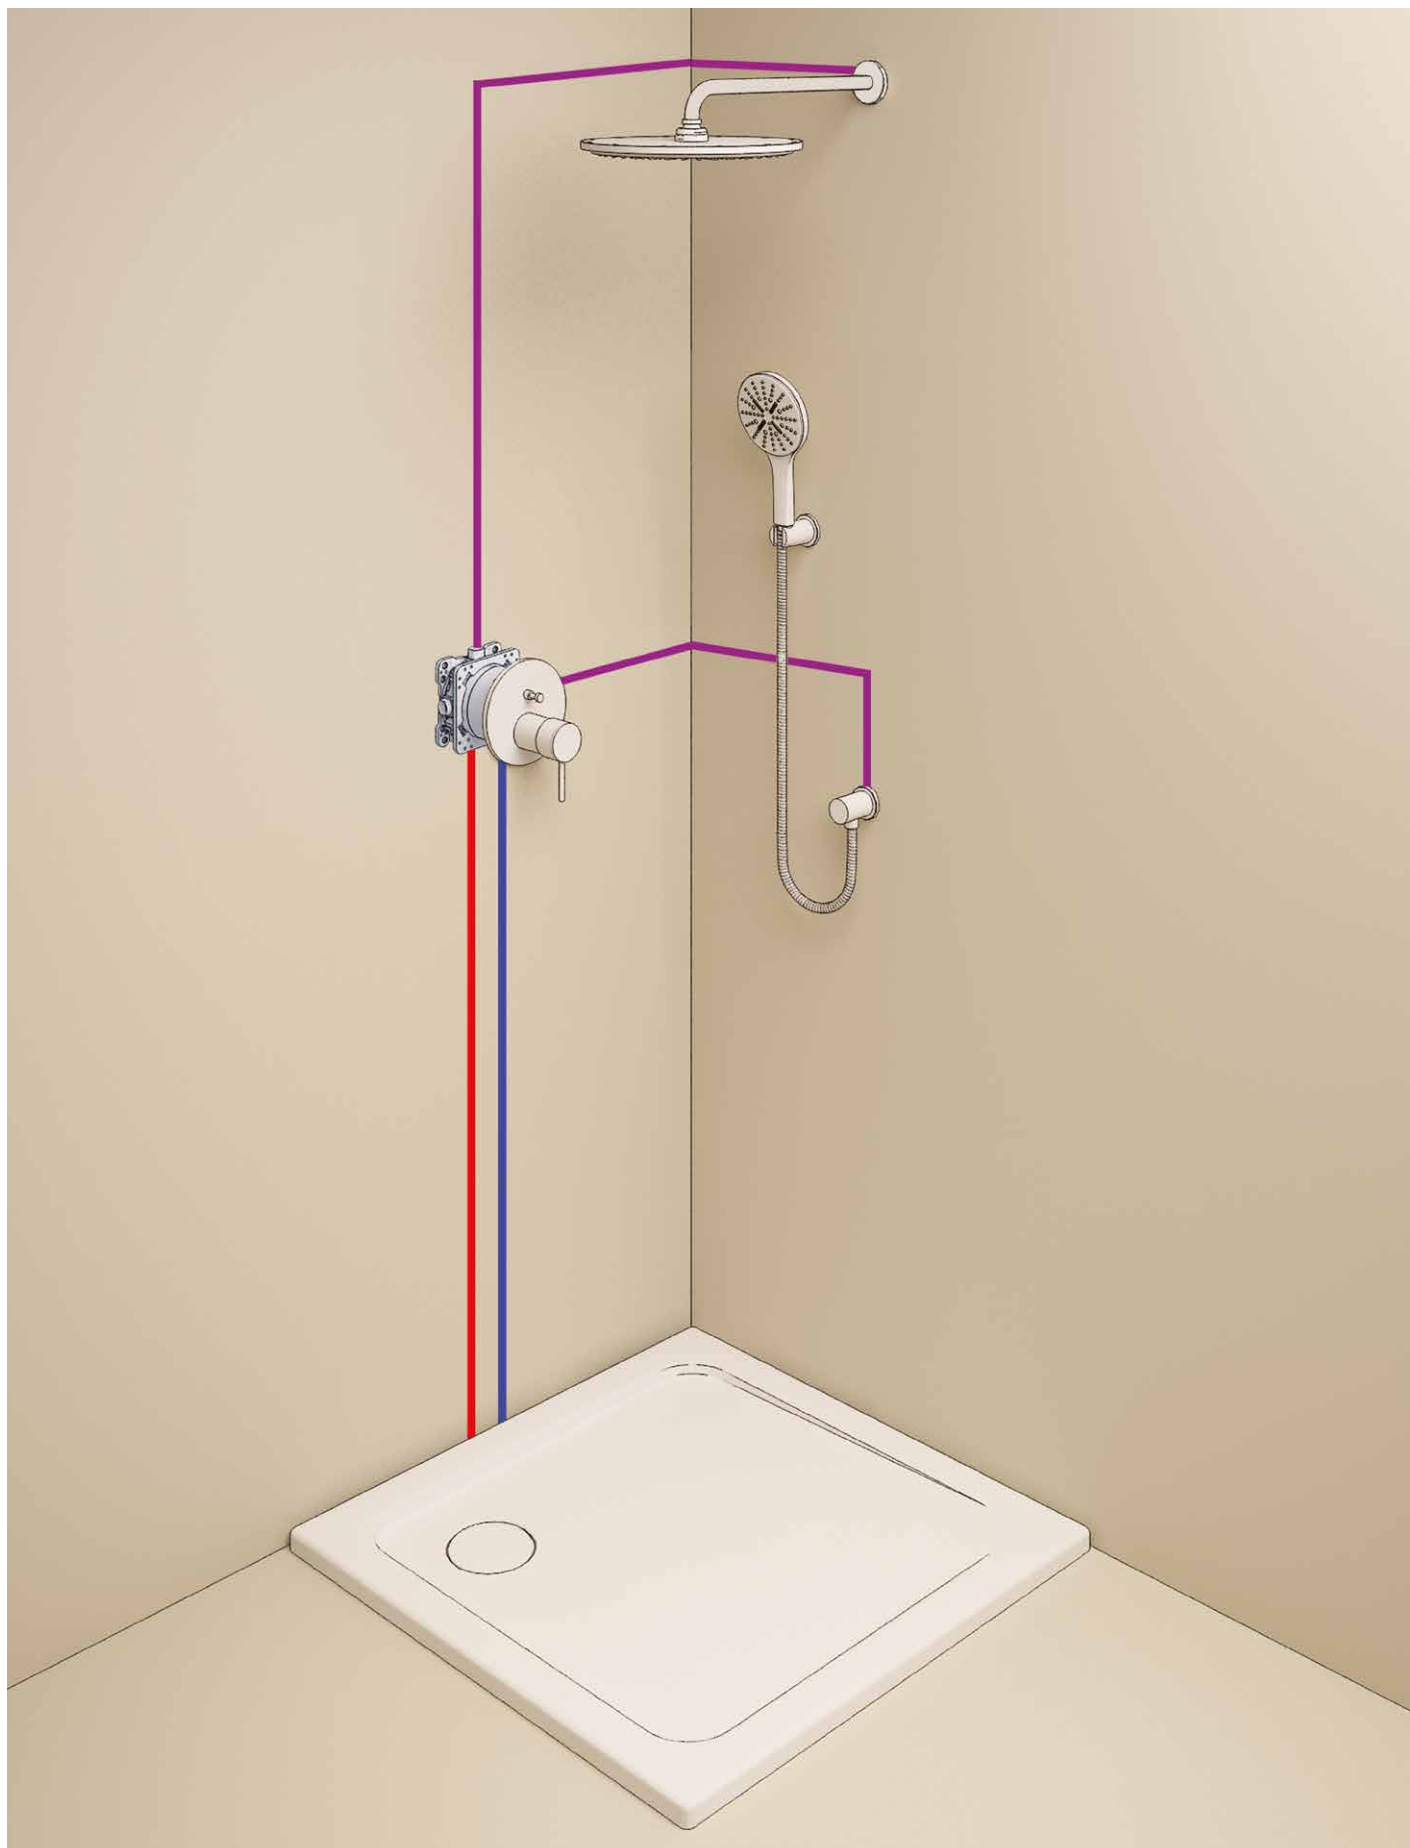

GROHE ESSENCE
COOL SUNRISE
BATERIA MIESZACZOWA