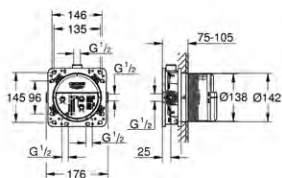

35 600 000

**GROHE Rapido SmartBox
Uniwersalny element podtynkowy 1/2**

3 wyjścia wody 1/2
2 podłączenia wody od dołu
głębokość instalacji 75-105 mm
mosiężne przyłącza
wstępnie zamontowane przyłącze do płukania
stabilna obudowa i pokrywa ochronna
przygotowane otwory montażowe, do suchej i mokrej zabudowy
uszczelka
bez zestawu do montażu gotowego