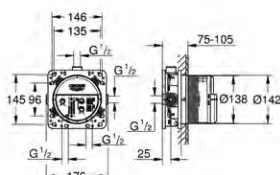

35 600 000

GROHE Rapido SmartBox
Uniwersalny element podtynkowy 1/2

3 wyjścia wody 1/2
2 podłączenia wody od dołu
głębokość instalacji 75-105 mm
mosiężne przyłącza
wstępnie zamontowane przyłącze do płukania
stabilna obudowa i pokrywa ochronna
przygotowane otwory montażowe, do suchej i mokrej zabudowy
uszczelka
bez zestawu do montażu gotowego