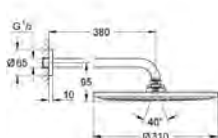

26 066 DL0

Rainshower Cosmopolitan 310

Deszczownica z ramieniem 380 mm, 1 strumień

elementy składowe:
deszczownica Rainshower Cosmopolitan 310 (27 478 000)
1 rodzaj strumienia:
strumień Rain
ramię prysznica Rainshower 380 mm (28 361 000)
GROHE EcoJoy, ogranicznik przepływu 9,5 l/min
GROHE DreamSpray perfekcyjny natrysk
GROHE StarLight powłoka chromowa
SpeedClean system przeciw osadom wapiennym
DropStop zabezpieczenie przed kapaniem z deszczownicy po zamknięciu wody