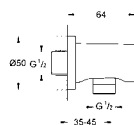

27 057 000

Rainshower

Kolanko przyłączeniowe ścienne, DN 15

gwint zewnętrzny

z okrągłą rozetą

zabezpieczenie przed przepływem zwrotnym

GROHE StarLight powłoka chromowa