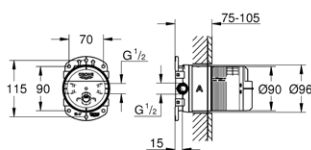

26 483 000

Rainshower

Uniwersalny element podtynkowy 1/2

do deszczownic 26 475 / 26 477 / 26 479 / 26 481
2 wejścia
1/2
głębokość instalacji 75-105 mm
mosiężne przyłącza
stabilna obudowa i pokrywa ochronna
szczelna obudowa
uszczelka
zintegrowana wtyczka do przepłukiwania

27 698 000

Euphoria Cube Stick

Jednostrumieniowy prysznic ręczny

GROHE DreamSpray perfekcyjny natrysk
GROHE StarLight powłoka chromowa
SpeedClean system przeciw osadom wapiennym
wewnętrzny kanał wodny