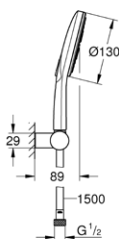

26 580 000

Rainshower SmartActive 130
Zestaw prysznicowy, 3 strumienie

elementy składowe:
prysznic ręczny Rainshower SmartActive 130 (26 574)
regulowany uchwyt ścienny (27 055)
Silverflex wąż prysznicowy 1500 mm (28 364 000)
GROHE EcoJoy, ogranicznik przepływu 9,5 l/min
GROHE DreamSpray perfekcyjny natrysk
GROHE StarLight wykończenie chromowane
SpeedClean system przeciw osadom wapiennym
wewnętrzny kanał wodny
Twistfree system zapobiegający skręcaniu węża prysznicowego
nadaje się do podgrzewaczy przepływowych