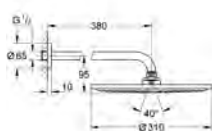

26 066 ALO

**Rainshower Cosmopolitan 310
Deszczownica z ramieniem 380 mm, 1 strumień**

elementy składowe:
deszczownica Rainshower Cosmopolitan 310 (27 478)
materiał: metal
1 rodzaj strumienia: strumień Rain
ramię prysznica Rainshower 380 mm (28 361)
GROHE EcoJoy, ogranicznik przepływu 9,5 l/min
GROHE DreamSpray perfekcyjny natrysk
GROHE StarLight wykończenie chromowane
SpeedClean system przeciw osadom wapiennym
nadaje się do podgrzewaczy przepływowych
min. rekomendowane ciśnienie 1,0 bar