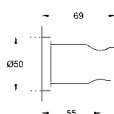

27 074 A00

Rainshower neutral

Uchwyt prysznicowy ścienny

nieprzestawialny
z okrągłą rozetą
GROHE StarLight powłoka chromowa