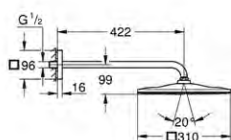

26 564 000

Rainshower Mono 310 Cube

Deszczownica z ramieniem 422 mm, 1 strumień

elementy składowe:
prysznic górny Rainshower 310
1 rodzaj strumienia: GROHE PureRain
Rainshower ramię prysznicowe 422 mm (26 145 000)
GROHE EcoJoy, ogranicznik przepływu 9,5 l/min
GROHE DreamSpray perfekcyjny natrysk
GROHE StarLight wykończenie chromowane
SpeedClean system przeciw osadom wapiennym
wewnętrzny kanał wodny
nadaje się do podgrzewaczy przepływowych