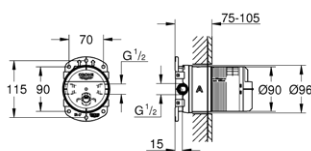

26 483 000

Rainshower
Uniwersalny element podtynkowy 1/2

do deszczownic 26 475 / 26 477 / 26 479 / 26 481
2 wejścia
1/2
głębokość instalacji 75-105 mm
mosiężne przyłącza
stabilna obudowa i pokrywa ochronna
uszczelniona obudowa
uszczelka
zintegrowana wtyczka do przepłukiwania

27 698 000

Euphoria Cube Stick
Jednostrumieniowy prysznic ręczny

GROHE DreamSpray perfekcyjny natrysk
GROHE StarLight powłoka chromowa
SpeedClean system przeciw osadom wapiennym
wewnętrzny kanał wodny