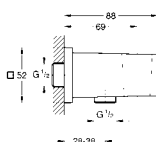

26 370 000

Euphoria Cube

Kolanko przyłączeniowe ścienne, DN 15

z zamocowaniem prysznica ręcznego
gwint zewnętrzny
zabezpieczenie przed przepływem zwrotnym
GROHE StarLight powłoka chromowa