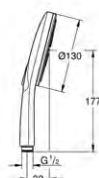

26 574 000
Rainshower SmartActive 130
Prysznic ręczny 3 strumienie

chromowana tarcza deszczownicy
strumień Rain i Jet z funkcją DripStop oraz ActiveMassage
GROHE EcoJoy, ogranicznik przepływu 9,5 l/min
GROHE DreamSpray perfekcyjny natrysk
GROHE SmartTip wybór strumienia natrysku przez naciśnięcie pierścienia na słuchawce
GROHE RainStart strumień Rain uruchamiany zawsze jako pierwszy
GROHE StarLight wykończenie chromowane
SpeedClean system przeciw osadom wapiennym
wewnętrzny kanał wodny
uniwersalny montaż, pasuje do wszystkich standardowych węży prysznicowych.
nadaje się do podgrzewaczy przepływowych