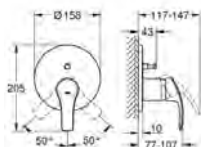

24 045 000

Eurosmart Cosmopolitan

Jednouchwytywa bateria do obsługi dwóch wyjść wody do montażu z elementem podtynkowym (zamawiany osobno):

GROHE Rapido SmartBox 35 600 000
GROHE SilkMove głowica ceramiczna 46 mm
GROHE StarLight wykończenie chromowane
GROHE FastFixation rozeta ścienna (z uszczelnieniem, zakryte mocowania)
metalowa rozeta ścienna, regulacja 6°
metalowa dźwignia
automatyczny przełącznik: wanna/ prysznic
wydajność przepływu:
wyjście: B = 27 l/min, wyjście: C = 27 l/min
element montażowy zamawiany osobno