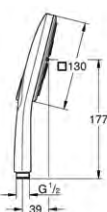

26 582 A00

Rainshower SmartActive 130 Cube

Prysznic ręczny 3 strumienie

chromowana tarcza deszczownicy
strumień Rain i Jet z funkcją DripStop oraz ActiveMassage
GROHE EcoJoy, ogranicznik przepływu 9,5 l/min
GROHE DreamSpray perfekcyjny natrysk
GROHE SmartTip wybór strumienia natrysku przez naciśnięcie pierścienia na słuchawce
GROHE RainStart strumień Rain uruchamiany zawsze jako pierwszy
GROHE StarLight wykończenie chromowane
SpeedClean system przeciw osadom wapiennym
wewnętrzny kanał wodny
uniwersalny montaż, pasuje do wszystkich standardowych węży prysznicowych.
nadaje się do podgrzewaczy przepływowych