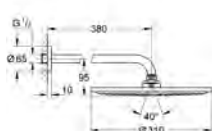

26 066 A00

Rainshower Cosmopolitan 310
Deszczownica z ramieniem 380 mm, 1 strumień

elementy składowe:
deszczownica Rainshower Cosmopolitan 310 (27 478)
materiał: metal
1 rodzaj strumienia: strumień Rain
ramię prysznica Rainshower 380 mm (28 361)
GROHE EcoJoy, ogranicznik przepływu 9,5 l/min
GROHE DreamSpray perfekcyjny natrysk
GROHE StarLight wykończenie chromowane
SpeedClean system przeciw osadom wapiennym
nadaje się do podgrzewaczy przepływowych
min. rekomendowane ciśnienie 1,0 bar