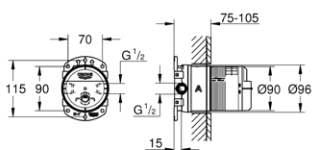

26 483 000

Rainshower
Uniwersalny element podtynkowy 1/2

do deszczownic 26 475 / 26 477 / 26 479 / 26 481
2 wejścia
1/2
głębokość instalacji 75-105 mm
mosiężne przyłącza
stabilna obudowa i pokrywa ochronna
szczelna obudowa
uszczelka
zintegrowana wtyczka do przepłukiwania

27 888 000

Euphoria Cube+ Stick
Jednostrumieniowy prysznic ręczny

strumień Rain
metal
GROHE EcoJoy, ogranicznik przepływu 9,5 l/min
GROHE DreamSpray perfekcyjny natrysk
GROHE StarLight powłoka chromowa
SpeedClean system przeciw osadom wapiennym
wewnętrzny kanał wodny, uniwersalny montaż, pasuje do wszystkich standardowych węży prysznicowych, nadaje się do podgrzewaczy przepływowych
min. rekomendowane ciśnienie 1,0 bar

27 706 000

Allure Brilliant
Uchwyt prysznicowy ścienny

nieprzestawialny
metal
GROHE StarLight powłoka chromowa