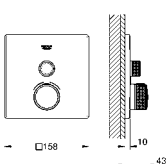

29 123 000

Grotherm SmartControl

Bateria termostatyczna do obsługi jednego wyjścia wody

do montażu gotowego z Rapido SmartBox (35 600 00) metalowa rozeta ścienna
z GROHE QuickFix (zakryte uszczelnienie rozety i mocowania trzpienia)
regulacja +/- 6°
GROHE StarLight powłoka chromowa; przełącznik SmartControl
regulacja przepływu wody: od oszczędznego EcoJoy do pełnego Full Flow
wymienne symbole
GROHE SafeStop blokada na 38°C
GROHE SafeStop Plus w zestawie
opcjonalny ogranicznik temperatury 43°C
wbudowane zawory zwrotne i sitka do zanieczyszczeń
wydajność przepływu: wyjście A (w połączeniu z zaworem odcinającym) = 34 l / min
wyjście B / C = 29 l / min