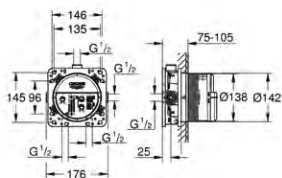

## GROHE EUROSMTART COSMOPOLITAN BATERIA MIESZACZOWA

ZESTAW POD NR KATALOGOWYM 25 219 001

**35 600 000****GROHE Rapido SmartBox****Uniwersalny element podtynkowy 1/2**

3 wyjścia wody 1/2  
 2 podłączenia wody od dołu  
 głębokość instalacji 75-105 mm  
 mosiężne przyłącza  
 wstępnie zamontowane przyłącze do płukania  
 stabilna obudowa i pokrywa ochronna  
 przygotowane otwory montażowe, do suchej i mokrej zabudowy  
 uszczelka  
 bez zestawu do montażu gotowego