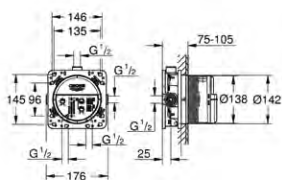

35 600 000

**GROHE Rapido SmartBox
Uniwersalny element podtynkowy 1/2**

3 wyjścia wody 1/2
2 podłączenia wody od dołu
głębokość instalacji 75-105 mm
mosiężne przyłącza
wstępnie zamontowane przyłącze do płukania
stabilna obudowa i pokrywa ochronna
przygotowane otwory montażowe, do suchej i mokrej zabudowy
uszczelka
bez zestawu do montażu gotowego