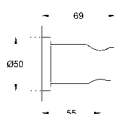

27 074 DL0

Rainshower neutral

Uchwyt prysznicowy ścienny

nieprzestawialny
z okrągłą rozetą
GROHE StarLight powłoka chromowa