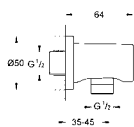

27 057 000

Rainshower
Kolanko przyłączeniowe ścienne, DN 15
gwint zewnętrzny
z okrągłą rozetą
zabezpieczenie przed przepływem zwrotnym
GROHE StarLight powłoka chromowa