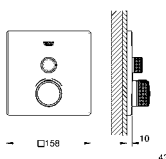

29 123 000

Grotherm SmartControl

Bateria termostatyczna do obsługi jednego wyjścia wody

do montażu gotowego z Rapido SmartBox (35 600 00) metalowa rozeta ścienna
z GROHE QuickFix (zakryte uszczelnienie rozety i mocowania trzpienia),
regulacja +/- 6°
GROHE StarLight powłoka chromowa; przełącznik SmartControl
regulacja przepływu wody: od oszczędnego EcoJoy do pełnego Full Flow
wymienne symbole
GROHE SafeStop blokada na 38°C
GROHE SafeStop Plus w zestawie
opcjonalny ogranicznik temperatury 43°C
wbudowane zawory zwrotne i sitka do zanieczyszczeń
wydajność przepływu: wyjście A (w połączeniu z zaworem odcinającym) = 34 l / min
wyjście B / C = 29 l / min