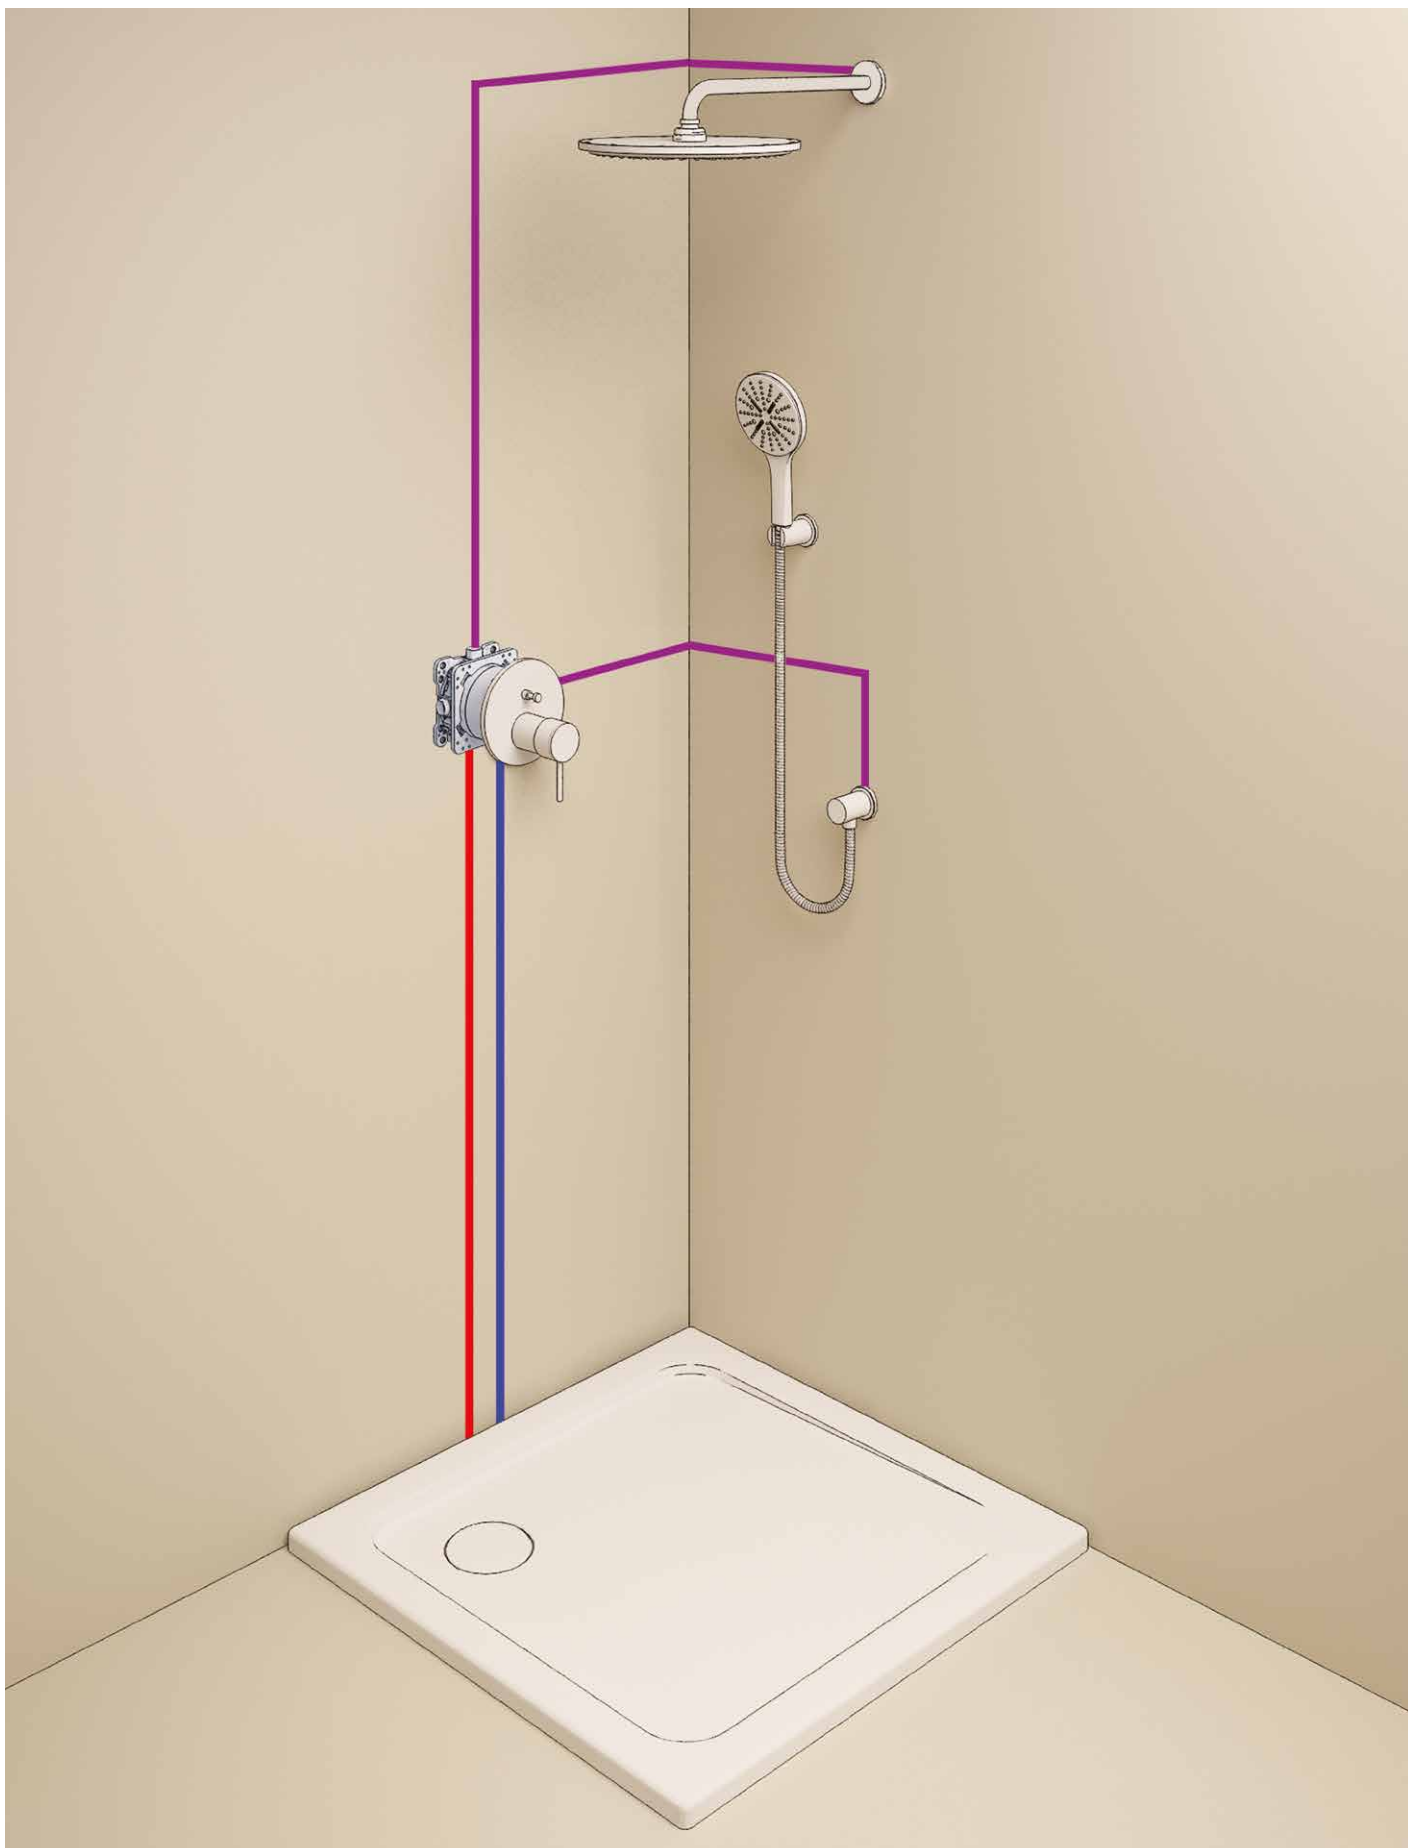

GROHE ESSENCE
BRUSHED WARM SUNSET
BATERIA MIESZACZOWA