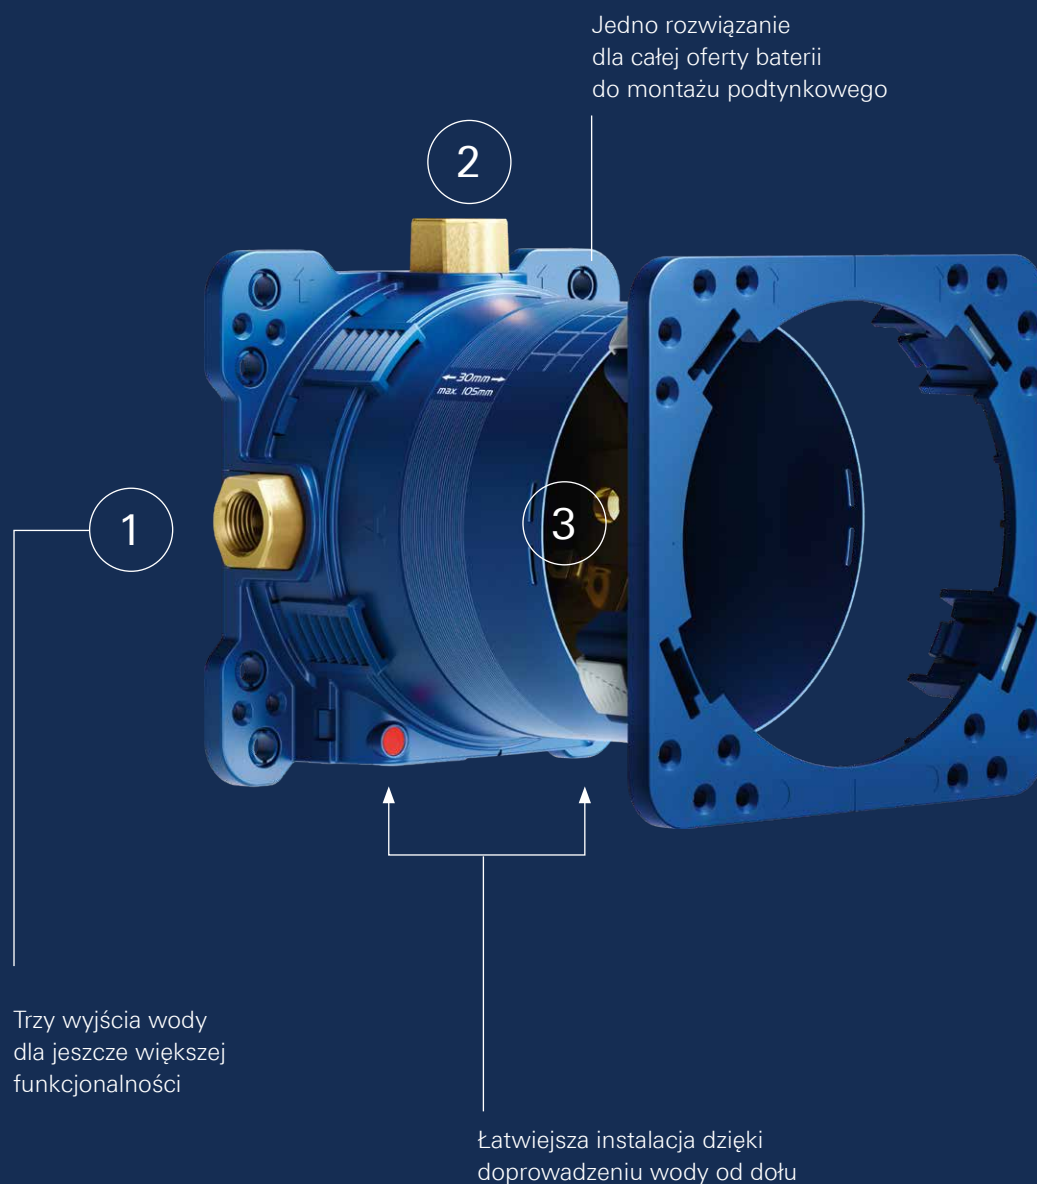

GROHE RAPIDO SMARTBOX

UNIWERSALNE ROZWIĄZANIE

INNE FUNKCJE:

- Minimalna głębokość instalacji wynosi zaledwie 75 mm
- Zabezpieczenie przed przepływem zwrotnym dla 2-funkcyjnych produktów
- Instalacja nie wymaga wcześniejszego przygotowania za pomocą specjalistycznych narzędzi