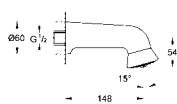

36 321 000

**Eurosmart Cosmopolitan T
Samozamykająca bateria prysznicowa
z mieszaczem i regulowanym ogranicznikiem temperatury**

GROHE StarLight powłoka chromowa
rozeta chromowana
3 warianty regulacji czasy przepływu: krótki - średni - długi
(ustawienie fabryczne: średni) ok. 7, 15, 30 sekund (zależny od ciśnienia)
ciśnienie robocze od 0,5 do 6,0 bar
sitka do zanieczyszczeń
do montażu 36 322 000 (zamawiany osobno)
bez elementów do zabudowy podtynkowej
ilość cykli dezynfekcji termicznej / czas ostatniej dezynfekcji

36 322 000

**Eurosmart Cosmopolitan T
Puszka do zabudowy podtynkowej, DN 15**

z mieszaczem
zabudowa w ścianie
do baterii czasowych
puszka do wbudowy w ścianie z okalającym kołnierzem samoprzylepnym
do przyłączenia uszczelki wodoodpornej
2 blokady wstępne
gniazdo z mieszaczem
zawór zwrotny
do montażu z 36 321 000

28 948 000

**RelexaPlus 60
prysznic górny dla sportowców**

wersja wandaloodporna
zabezpieczony przed kradzieżą
gwint przyłącza 1/2"
wysięg 148 mm
GROHE StarLight powłoka chromowa
SpeedClean system przeciw osadom wapiennym