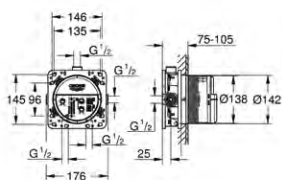

**35 600 000****GROHE Rapido SmartBox**  
**Uniwersalny element podtynkowy 1/2**

3 wyjścia wody 1/2  
2 podłączenia wody od dołu  
głębokość instalacji 75-105 mm  
mosiężne przyłącza  
wstępnie zamontowane przyłącze do płukania  
stabilna obudowa i pokrywa ochronna  
przygotowane otwory montażowe, do suchej i mokrej zabudowy  
uszczelka  
bez zestawu do montażu gotowego