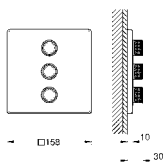

**29 127 000****Grotherm SmartControl****Potrójny zawór odcinający**

do montażu gotowego z GROHE Rapido SmartBox 35 600 000 (zamawiany osobno)  
metalowa rozeta ścienna z GROHE QuickFix  
(zakryte uszczelnienie, rozety i mocowania trzpienia),  
regulacja +/- 6°, GROHE StarLight powłoka chromowa, przełącznik SmartControl,  
regulacja przepływu wody: od oszczędznego EcoJoy do pełnego Full Flow  
wymienne symbole; możliwość używania kilku wyjść wody jednocześnie  
wydajność przepływu: wyjście D = 28 l / min, wyjście E = 28 l / min, wyjście A = 28 l / min  
wyjście D + E + A = 65 l / min