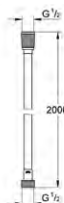

27 137 000
Silverflex
Wąż prysznicowy Twistfree 2000

2000 mm
gładka, łatwa do czyszczenia powierzchnia
wytrzymałość na rozciąganie 500 N, odporność na ciśnienie do 5 bar
odporność na temperaturę do 70°C, odporność na skręcenia
uniwersalne przyłącze G 1/2" x 1/2"
złączka stożkowa z funkcją Twistfree
GROHE StarLight wykończenie chromowane
opakowanie: blister