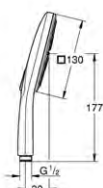

26 582 000

Rainshower SmartActive 130 Cube
Prysznic ręczny 3 strumienie

chromowana tarcza deszczownicy

strumień Rain i Jet z funkcją DripStop oraz ActiveMassage

GROHE EcoJoy, ogranicznik przepływu 9,5 l/min

GROHE DreamSpray perfekcyjny natrysk

GROHE SmartTip wybór strumienia natrysku przez naciśnięcie pierścienia na sluchawce

GROHE RainStart strumień Rain uruchamiany zawsze jako pierwszy

GROHE StarLight wykończenie chromowane

SpeedClean system przeciw osadom wapiennym

wewnętrzny kanał wodny

uniwersalny montaż, pasuje do wszystkich standardowych węży prysznicowych.

nadaje się do podgrzewaczy przepływowych