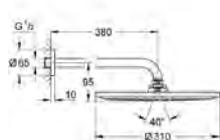

26 066 A00

Rainshower Cosmopolitan 310

Deszczownica z ramieniem 380 mm, 1 strumień

elementy składowe:
deszczownica Rainshower Cosmopolitan 310 (27 478 000)
1 rodzaj strumienia:
strumień Rain
ramię prysznica Rainshower 380 mm (28 361 000)
GROHE EcoJoy, ogranicznik przepływu 9,5 l/min
GROHE DreamSpray perfekcyjny natrysk
GROHE StarLight powłoka chromowa
SpeedClean system przeciw osadom wapiennym
DropStop zabezpieczenie przed kapaniem z deszczownicy po zamknięciu wody