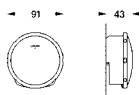

19 952 000
Talentofil
Zestaw napełniający, odpływowy i przelewowy do wanien

zestaw do montażu gotowego

elementy składowe:

do zastosowania z 28 990 000, 28 991 000

GROHE StarLight powłoka chromowa