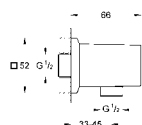

27 707 000

Allure Brilliant
Kolanko przyłączeniowe ścienne, DN 15

montaż ścienny
GROHE StarLight powłoka chromowa
wysięg wylewki 180 mm
min. rekomendowane ciśnienie 1,0 bar