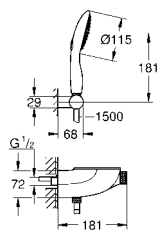

26 443 000

Rainshower System SmartControl 360 DUO

Podtynkowy zestaw prysznicowy z termostatem

przełącznik: deszczownica/ prysznic ręczny
Rainshower 360 DUO deszczownica z poziomym ramieniem prysznicowym 450 mm
chromowana tarcza deszczownicy
rodzaje strumieni: GROHE PureRain/GROHE Rain O2 spray* i TrioMassage
Power&Soul 115 słuchawka prysznicowa (27 671 LS0)
biała tarcza słuchawki, 2 strumienie: GROHE Rain O2, Rain
uchwyt na słuchawkę prysznicową (27 055 000)
Silverflex wąż prysznicowy 1500 mm (28 364 000)
minimalny przepływ 10 l/min
GROHE DreamSpray perfekcyjny natrysk
GROHE StarLight powłoka chromowa
GROHE CoolTouch brak ryzyka oparzeń o gorące powierzchnie
GROHE TurboStat głowica termostatyczna
GROHE EcoJoy mniejsze zużycie wody
GROHE SafeStop blokada na 38°C
GROHE SafeStop Plus opcjonalnie dodatkowy ogranicznik temperatury 43°C
przełącznik SmartControl, regulacja przepływu wody: od oszczędnego EcoJoy do pełnego Full Flow
GROHE EasyReach półka prysznicowa
SpeedClean system przeciw osadom wapiennym, wewnętrzny kanał wodny
Twistfree system zapobiegający skręcaniu węża prysznicowego
do montażu gotowego z 26 264 001 i 26 449 000 (zamawiane osobno)
* do wyboru przy pierwszej instalacji; ustawienie fabryczne: strumień GROHE PureRain