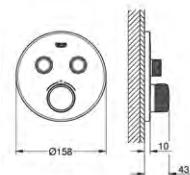

29 119 GNO

**Grotherm SmartControl
Bateria termostaticzna do obsługi dwóch wyjść wody
do montażu z elementem podtynkowym (zamawiany osobno):**

GROHE Rapido SmartBox 35 600 000
metalowa rozeta ścienna z GROHE FastFixation (zakryte uszczelnienie rozety i mocowania trzpienia), regulacja 6°
GROHE StarLight wykończenie chromowane
przełącznik SmartControl, regulacja przepływu wody: od oszczędnego strumienia EcoJoy do pełnego przepływu Full Flow
wymienne symbole: wanna, prysznic, deszczownica, dysza
GROHE TurboStat głowica termostaticzna
GROHE ProGrip uchwyty z radełkową strukturą
GROHE SafeStop blokada na 38°C
GROHE SafeStop Plus w zestawie opcjonalny ogranicznik temperatury 43°C / 46°C
wbudowane zawory zwrotne i sitka do zanieczyszczeń
możliwość używania kilku wyjść wody jednocześnie
element montażowy zamawiany osobno
wydajność przepływu: wyjście B = 24 l / min, wyjście C = 26 l / min
wyjście B+C = 29 l / min, wyjście C = 23 l / min