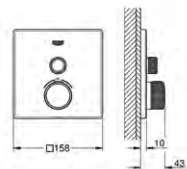

29 123 A00

Grotherm SmartControl

Bateria termostatyczna do obsługi jednego wyjścia wody
do montażu z elementem podtynkowym (zamawiany osobno):

GROHE Rapido SmartBox 35 600 000
metalowa rozeta ścienna z GROHE FastFixation (zakryte uszczelnienie rozety i mocowania trzpienia), regulacja 6°
GROHE StarLight wykończenie chromowane
przełącznik SmartControl, regulacja przepływu wody: od oszczędnego strumienia EcoJoy do pełnego przepływu Full Flow
wymienne symbole: wanna, prysznic, deszczownica, dysze
GROHE TurboStat głowica termostatyczna
GROHE ProGrip uchwyty z radełkowaną strukturą
GROHE SafeStop blokada na 38°C
GROHE SafeStop Plus w zestawie opcjonalny ogranicznik temperatury 43°C / 46°C
wbudowane zawory zwrotne i sitka do zanieczyszczeń
element montażowy zamawiany osobno
wydajność przepływu:
wyjście A (w połączeniu z zaworem odcinającym) = 34 l / min
wyjście B / C = 29 l / min