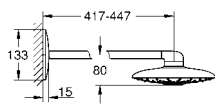

26 443 000

Rainshower System SmartControl 360 DUO

Podtynkowy zestaw prysznicowy z termostatem

przełącznik: deszczownica/ prysznic ręczny
Rainshower 360 DUO deszczownica z poziomym ramieniem prysznicowym 450 mm
chromowana tarcza deszczownicy
rodzaje strumieni: GROHE PureRain/GROHE Rain O2 spray* i TrioMassage
Power&Soul 115 słuchawka prysznicowa (27 671 LS0)
biała tarcza słuchawki, 2 strumienie: GROHE Rain O2, Rain
uchwyt na słuchawkę prysznicową (27 055 000)
Silverflex wąż prysznicowy 1500 mm (28 364 000)
minimalny przepływ 10 l/min
GROHE DreamSpray perfekcyjny natrysk
GROHE StarLight powłoka chromowa
GROHE CoolTouch brak ryzyka oparzeń o gorące powierzchnie
GROHE TurboStat głowica termostatyczna
GROHE EcoJoy mniejsze zużycie wody
GROHE SafeStop blokada na 38°C
GROHE SafeStop Plus opcjonalnie dodatkowy ogranicznik temperatury 43°C
przełącznik SmartControl, regulacja przepływu wody: od oszczędnego EcoJoy do pełnego Full Flow
GROHE EasyReach półka prysznicowa
SpeedClean system przeciw osadom wapiennym, wewnętrzny kanał wodny
Twistfree system zapobiegający skręcaniu węża prysznicowego
do montażu gotowego z 26 264 001 i 26 449 000 (zamawiane osobno)
* do wyboru przy pierwszej instalacji; ustawienie fabryczne: strumień GROHE PureRain