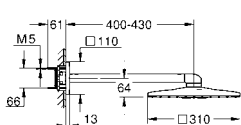

26 479 000

Rainshower 310 SmartActive Cube

Zestaw prysznicowy

Deszczownica z ramieniem 430 mm, 2 strumienie

elementy składowe:
Rainshower 310 SmartActive Cube deszczownica
chromowana tarcza deszczownicy
2 rodzaje strumieni
GROHE PureRain, ActiveRain
poziome ramię 430 mm
GROHE DreamSpray perfekcyjny natrysk
GROHE StarLight powłoka chromowa
SpeedClean system przeciw osadom wapiennym