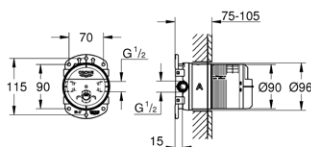

26 483 000

Rainshower
Uniwersalny element podtynkowy 1/2

do deszczownic 26 475 / 26 477 / 26 479 / 26 481
2 wejścia
1/2
głębokość instalacji 75-105 mm
mosiężne przyłącza
stabilna obudowa i pokrywa ochronna
uszczelka
zintegrowana wtyczka do przepłukiwania