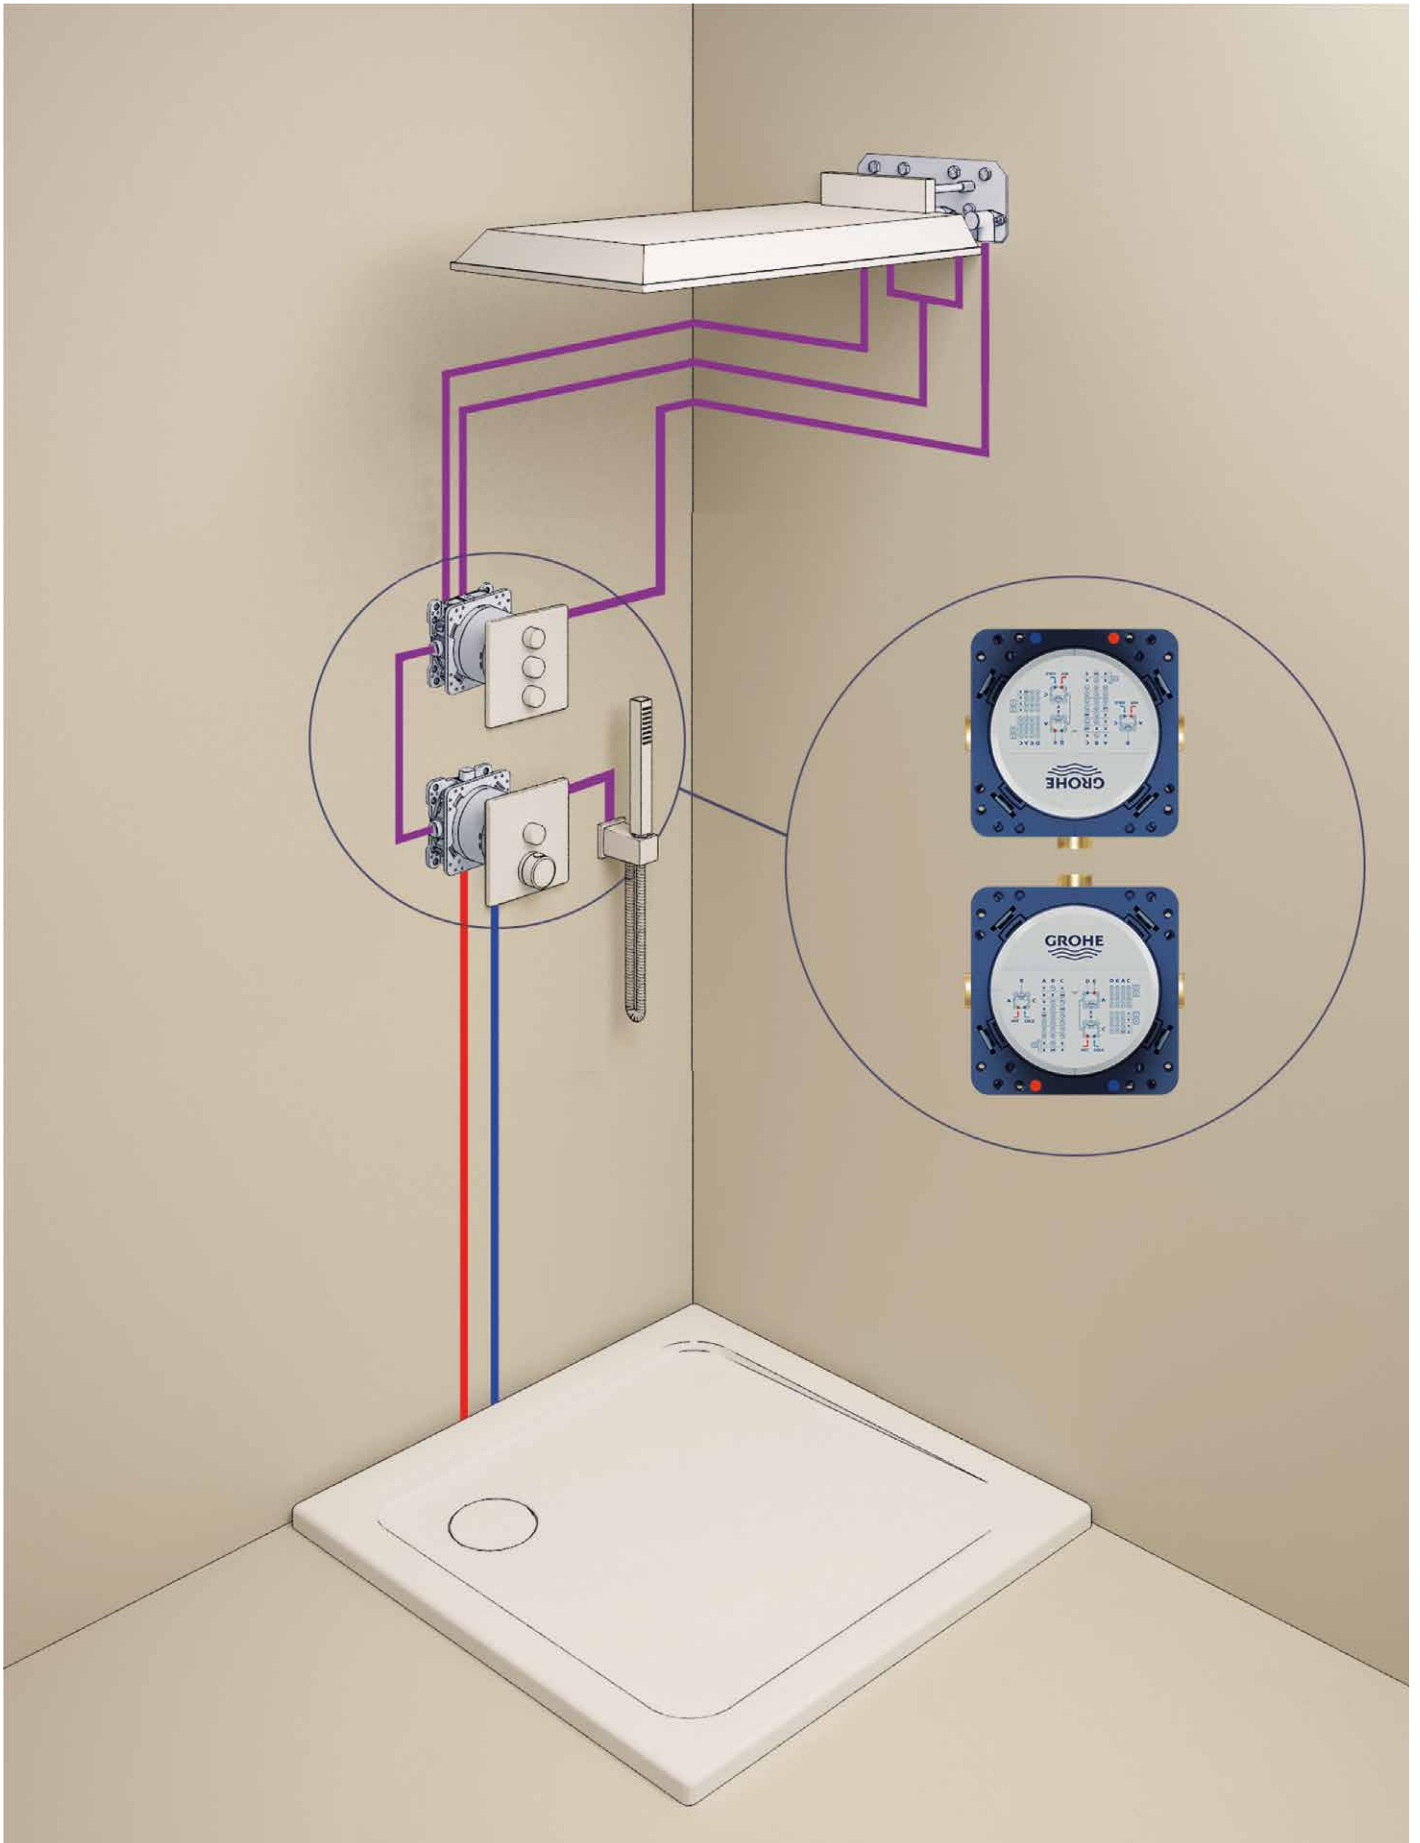

GROHE SMARTCONTROL BATERIA TERMOSTATYCZNA