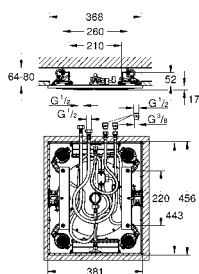

27 939 001

Rainshower F-Series 15"

Deszczownica sufitowa 3 strumienie

strumień Rain, Bokoma Spray, Kaskada,
wymiary: 381 mm szer. x 17 mm wys. x 456 mm dł.
metal, GROHE DreamSpray perfekcyjny natrysk,
GROHE StarLight powłoka chromowa
szeroki strumień GROHE XL Waterfall,
SpeedClean system przeciw osadom wapiennym
przepływy przy ciśnieniu 3 bar: 1 x Rain 300 mm: ok. 20 l/min, 1 x Kaskada; 20 l/min
2 x Kaskada: 32 l/min, 4 x Bokoma Spray : 20 l/min
sterowanie deszczownicą przez 4 dopływy wody

27 888 000

Euphoria Cube+ Stick

Jednostrumieniowy prysznic ręczny

strumień Rain
metal
GROHE EcoJoy, ogranicznik przepływu 9,5 l/min
GROHE DreamSpray perfekcyjny natrysk
GROHE StarLight powłoka chromowa
SpeedClean system przeciw osadom wapiennym
wewnętrzny kanał wodny, uniwersalny montaż, pasuje do wszystkich
standardowych węży prysznicowych, nadaje się do podgrzewaczy przepływowych
min. rekomendowane ciśnienie 1,0 bar