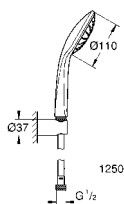

27 354 000

Euphoria

Zestaw prysznicowy

stuchawka prysznicowa Mono (27 265 000)
uchwyt ścienny (27 056 000)
Silverflex wąż prysznicowy 1250 mm (28 362 000)
GROHE DreamSpray perfekcyjny natrysk
GROHE StarLight powłoka chromowa
SpeedClean system przeciw osadom wapiennym
wewnętrzny kanał wodny
Twistfree system zapobiegający skręcaniu węża prysznicowego,
nadaje się do podgrzewaczy przepływowych
min. rekomendowane ciśnienie 1,0 bar