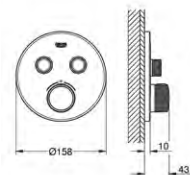

29 119 GL0

**Grotherm SmartControl
Bateria termostaticzna do obsługi dwóch wyjść wody
do montażu z elementem podtynkowym (zamawiany osobno):**

GROHE Rapido SmartBox 35 600 000
metalowa rozeta ścienna z GROHE FastFixation (zakryte uszczelnienie rozety i mocowania trzpienia), regulacja 6°
GROHE StarLight wykończenie chromowane
przełącznik SmartControl, regulacja przepływu wody: od oszczędnego strumienia EcoJoy do pełnego przepływu Full Flow
wymienne symbole: wanna, prysznic, deszczownica, dysze
GROHE TurboStat głowica termostaticzna
GROHE ProGrip uchwyty z radełkową strukturą
GROHE SafeStop blokada na 38°C
GROHE SafeStop Plus w zestawie opcjonalny ogranicznik temperatury 43°C / 46°C
wbudowane zawory zwrotne i sitka do zanieczyszczeń
możliwość używania kilku wyjść wody jednocześnie
element montażowy zamawiany osobno
wydajność przepływu: wyjście B = 24 l / min, wyjście C = 26 l / min
wyjście B+C = 29 l / min, wyjście C = 23 l / min