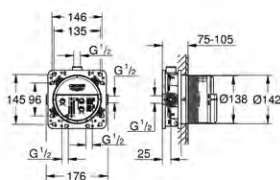

35 600 000

**GROHE Rapido SmartBox
Uniwersalny element podtynkowy 1/2**

3 wyjścia wody 1/2
2 podłączenia wody od dołu
głębokość instalacji 75-105 mm
mosiężne przyłącza
wstępnie zamontowane przyłącze do płukania
stabilna obudowa i pokrywa ochronna
przygotowane otwory montażowe, do suchej i mokrej zabudowy
uszczelka
bez zestawu do montażu gotowego