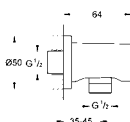

1500 mm  
 1/2 x 1/2  
 z tworzywa sztucznego  
 gładka powierzchnia  
 łatwy do utrzymania w czystości  
 zabezpieczenie przed załamaniem  
 złączka stożkowa z funkcją Twistfree  
 GROHE StarLight powłoka chromowa