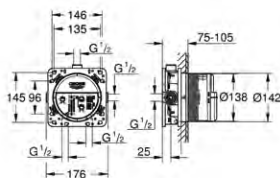

### nowość

Wszystkie rozety z **metal**

Różne warianty wzornictwa  
dla wszystkich kolekcji  
łazienkowych GROHE

**GROHE EUROCUBE**  
HARD GRAPHITE  
BATERIA MIESZACZOWA

**35 600 000****GROHE Rapido SmartBox****Uniwersalny element podtynkowy 1/2**