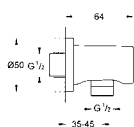

35 600 000

GROHE Rapido SmartBox
Uniwersalny element podtynkowy 1/2

3 wyjścia wody 1/2
2 podłączenia wody od dołu
głębokość instalacji 75-105 mm
mosiężne przyłącza
wstępnie zamontowane przyłącze do płukania
stabilna obudowa i pokrywa ochronna
przygotowane otwory montażowe, do suchej i mokrej zabudowy
uszczelka
bez zestawu do montażu gotowego

29 119 A00

Grotherm SmartControl
Bateria termostaticzna do obsługi dwóch wyjść wody
do montażu z elementem podtynkowym (zamawiany osobno):

GROHE Rapido SmartBox 35 600 000
metalowa rozeta ścienna z GROHE FastFixation (zakryte uszczelnienie rozety i mocowania trzpienia), regulacja 6°
GROHE StarLight wykończenie chromowane
przełącznik SmartControl, regulacja przepływu wody: od oszczędnego strumienia EcoJoy do pełnego przepływu Full Flow
wymienne symbole: wanna, prysznic, deszczownica, dysza
GROHE TurboStat głowica termostaticzna
GROHE ProGrip uchwyty z radełkową strukturą
GROHE SafeStop blokada na 38°C
GROHE SafeStop Plus w zestawie opcjonalny ogranicznik temperatury 43°C / 46°C
wbudowane zawory zwrotne i sitka do zanieczyszczeń
możliwość używania kilku wyjść wody jednocześnie
element montażowy zamawiany osobno
wydajność przepływu: wyjście B = 24 l / min, wyjście C = 26 l / min
wyjście B+C = 29 l / min, wyjście C = 23 l / min

26 066 A00

Rainshower Cosmopolitan 310
Deszczownica z ramieniem 380 mm, 1 strumień