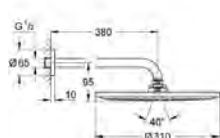

26 066 AL0

Rainshower Cosmopolitan 310

Deszczownica z ramieniem 380 mm, 1 strumień

elementy składowe:
deszczownica Rainshower Cosmopolitan 310 (27 478 000)
1 rodzaj strumienia:
strumień Rain
ramię prysznica Rainshower 380 mm (28 361 000)
GROHE EcoJoy, ogranicznik przepływu 9,5 l/min
GROHE DreamSpray perfekcyjny natrysk
GROHE StarLight powłoka chromowa
SpeedClean system przeciw osadom wapiennym
DropStop zabezpieczenie przed kapaniem z deszczownicy po zamknięciu wody