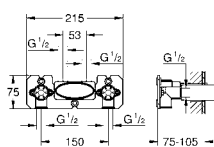

26 449 000

Grotherm SmartControl

Element podtynkowy

montaż ścienny
2 wyjścia 1/2"
głębokość instalacji 75 - 105 mm
przyłącze do płukania
materiał uszczelniający w komplecie
urządzenie instalacyjne