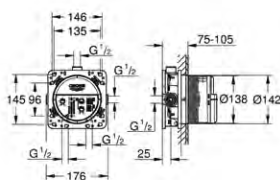

35 600 000

GROHE Rapido SmartBox
Uniwersalny element podtynkowy 1/2

3 wyjścia wody 1/2
2 podłączenia wody od dołu
głębokość instalacji 75-105 mm
mosiężne przyłącza
wstępnie zamontowane przyłącze do płukania
stabilna obudowa i pokrywa ochronna
przygotowane otwory montażowe, do suchej i mokrej zabudowy
uszczelka
bez zestawu do montażu gotowego