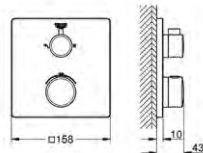

24 079 000

Grotherm

Termostatyczna bateria prysznicowa do obsługi dwóch wyjść wody do montażu z elementem podtynkowym (zamawiany osobno):

GROHE Rapido SmartBox 35 600 000

GROHE TurboStat głowica termostatyczna

GROHE StarLight wykończenie chromowane

GROHE FastFixation rozeta ścienna (z uszczelnieniem, zakryte mocowania)

metalowa rozeta ścienna, regulacja 6°

nadrukowane symbole deszczownicy i słuchawki prysznicowej

GROHE SafeStop blokada na 38°C

GROHE SafeStop Plus w zestawie opcjonalny ogranicznik temperatury 43°C / 46°C

GROHE Aquadimmer: regulacja strumienia przepływu,

przełącznik pomiędzy wyjściami wody

wydajność przepływu:

wyjście: B = 27 l/min

wyjście: C = 30 l/min

element montażowy zamawiany osobno / element montażowy zamawiany osobno