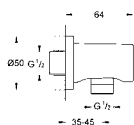

35 600 000

GROHE Rapido SmartBox
Uniwersalny element podtynkowy 1/2

3 wyjścia wody 1/2
2 podłączenia wody od dołu
głębokość instalacji 75-105 mm
mosiężne przyłącza
wstępnie zamontowane przyłącze do płukania
stabilna obudowa i pokrywa ochronna
przygotowane otwory montażowe, do suchej i mokrej zabudowy
uszczelka
bez zestawu do montażu gotowego

29 119 DA0

Grotherm SmartControl
Bateria termostaticzna do obsługi dwóch wyjść wody
do montażu z elementem podtynkowym (zamawiany osobno):

GROHE Rapido SmartBox 35 600 000
metalowa rozeta ścienna z GROHE FastFixation (zakryte uszczelnienie rozety i mocowania trzpienia), regulacja 6°
GROHE StarLight wykończenie chromowane
przełącznik SmartControl, regulacja przepływu wody: od oszczędnego strumienia EcoJoy do pełnego przepływu Full Flow
wymienne symbole: wanna, prysznic, deszczownica, dysze
GROHE TurboStat głowica termostaticzna
GROHE ProGrip uchwyty z radełkowaną strukturą
GROHE SafeStop blokada na 38°C
GROHE SafeStop Plus w zestawie opcjonalny ogranicznik temperatury 43°C / 46°C
wbudowane zawory zwrotne i sitka do zanieczyszczeń
możliwość używania kilku wyjść wody jednocześnie
element montażowy zamawiany osobno
wydajność przepływu: wyjście B = 24 l / min, wyjście C = 26 l / min
wyjście B+C = 29 l / min, wyjście C = 23 l/min

26 066 DA0

Rainshower Cosmopolitan 310
Deszczownica z ramieniem 380 mm, 1 strumień