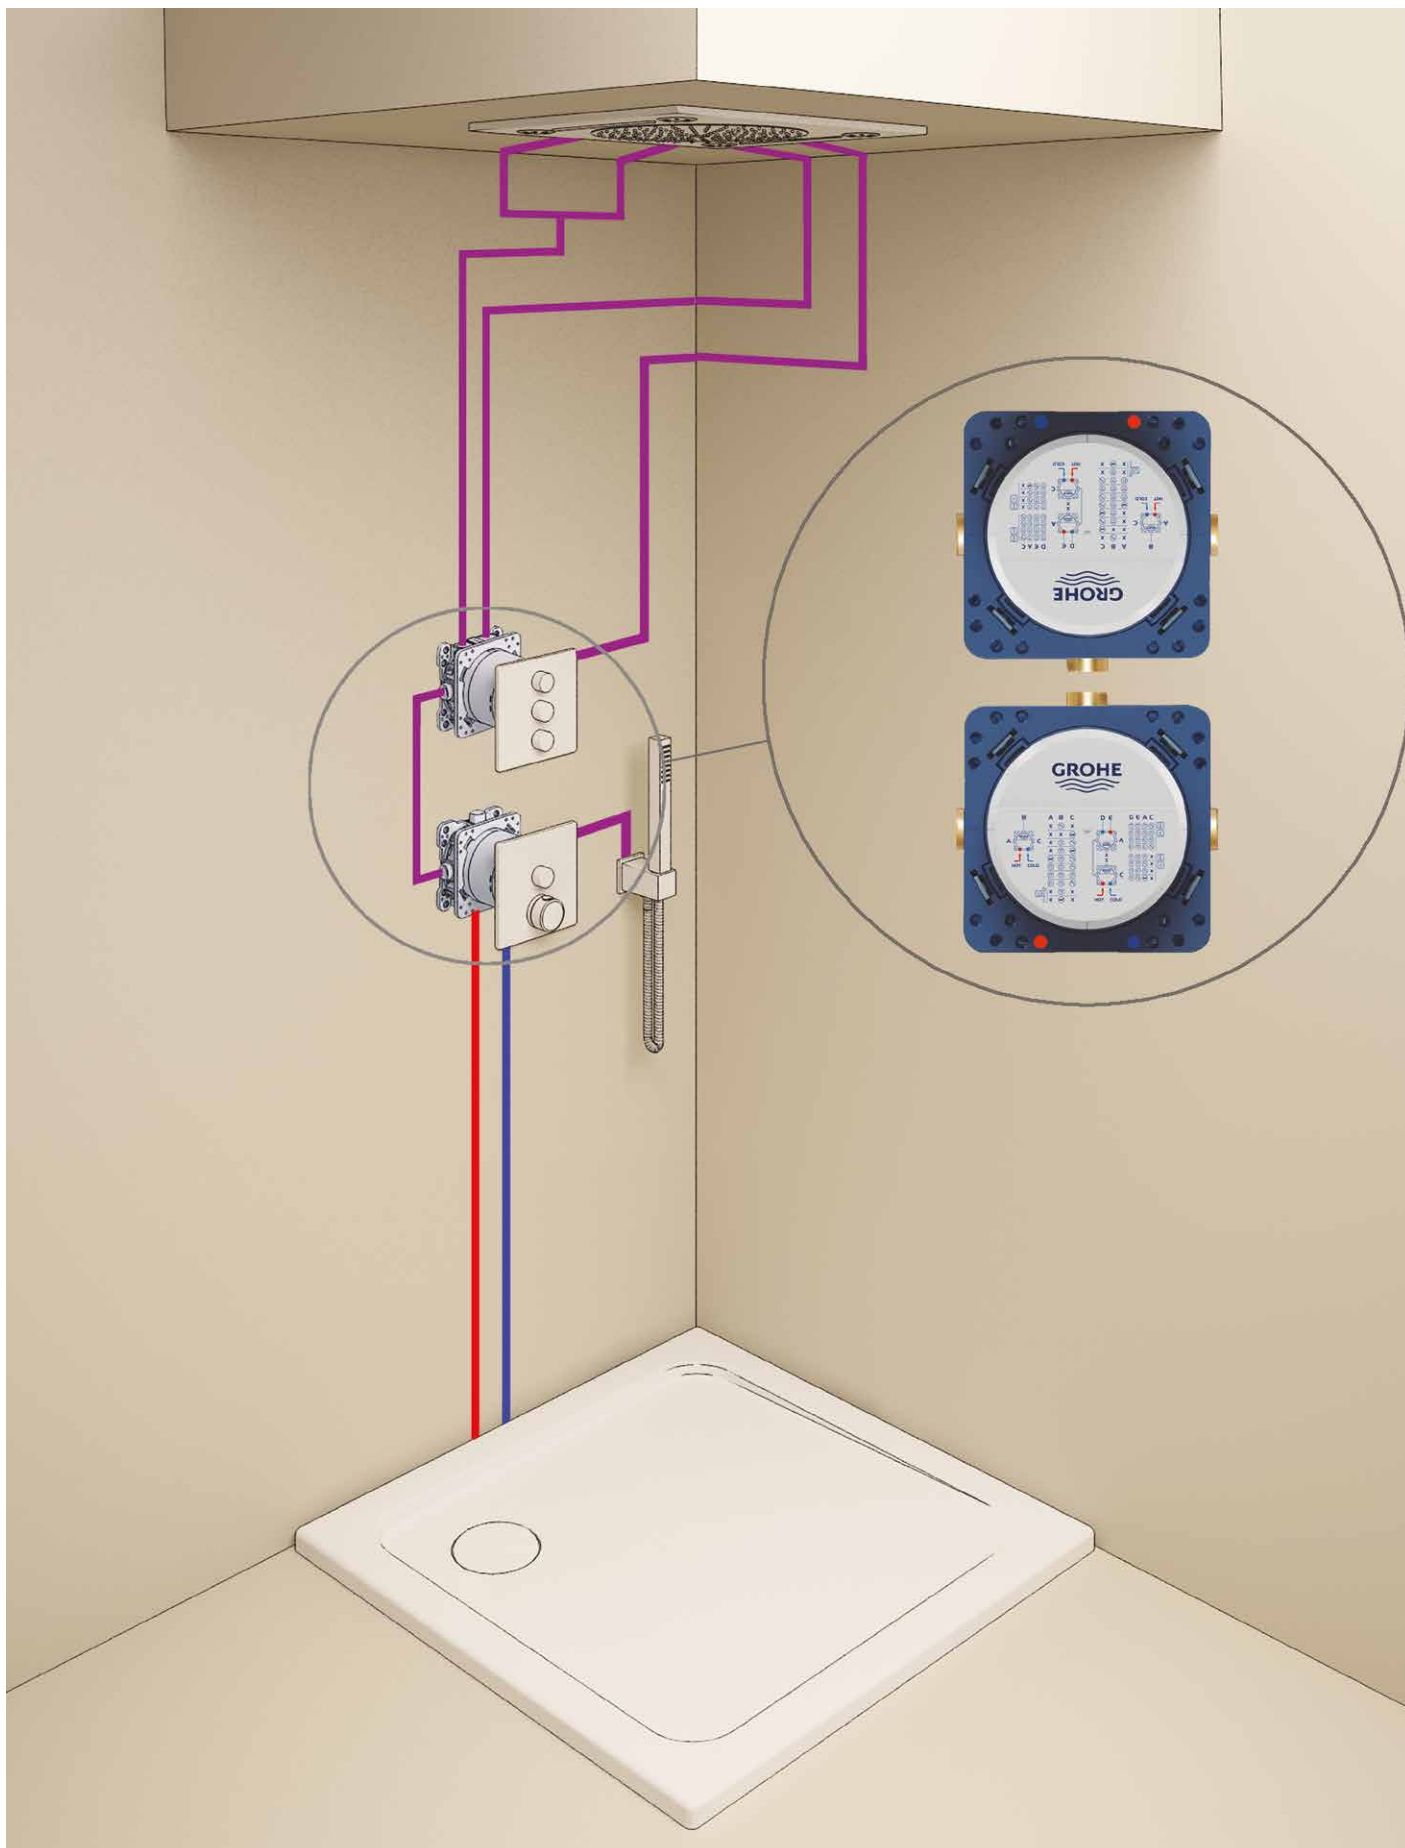

GROHE SMARTCONTROL BATERIA TERMOSTATYCZNA