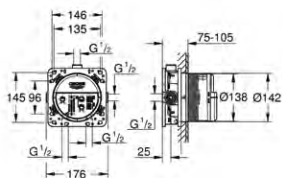

35 600 000
GROHE Rapido SmartBox
Uniwersalny element podtynkowy 1/2

3 wyjścia wody 1/2
2 podłączenia wody od dołu
głębokość instalacji 75-105 mm
mosiężne przyłącza
wstępnie zamontowane przyłącze do płukania
stabilna obudowa i pokrywa ochronna
przygotowane otwory montażowe, do suchej i mokrej zabudowy
uszczelka
bez zestawu do montażu gotowego