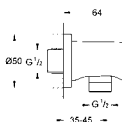

35 600 000

GROHE Rapido SmartBox
Uniwersalny element podtynkowy 1/2

3 wyjścia wody 1/2
2 podłączenia wody od dołu
głębokość instalacji 75-105 mm
mosiężne przyłącza
wstępnie zamontowane przyłącze do płukania
stabilna obudowa i pokrywa ochronna
przygotowane otwory montażowe, do suchej i mokrej zabudowy
uszczelka
bez zestawu do montażu gotowego

29 123 A00

Grotherm SmartControl

Bateria termostatyczna do obsługi jednego wyjścia wody
do montażu z elementem podtynkowym (zamawiany osobno):

GROHE Rapido SmartBox 35 600 000
metalowa rozeta ścienna z GROHE FastFixation (zakryte uszczelnienie rozety i mocowania trzpienia), regulacja 6°
GROHE StarLight wykończenie chromowane
przełącznik SmartControl, regulacja przepływu wody: od oszczędnego strumienia EcoJoy do pełnego przepływu Full Flow
wymienne symbole: wanna, prysznic, deszczownica, dysze
GROHE TurboStat głowica termostatyczna
GROHE ProGrip uchwyty z radełkowaną strukturą
GROHE SafeStop blokada na 38°C
GROHE SafeStop Plus w zestawie opcjonalny ogranicznik temperatury 43°C / 46°C
wbudowane zawory zwrotne i sitka do zanieczyszczeń
element montażowy zamawiany osobno
wydajność przepływu:
wyjście A (w połączeniu z zaworem odcinającym) = 34 l / min
wyjście B / C = 29 l / min

26 582 A00

Rainshower SmartActive 130 Cube

Prysznic ręczny 3 strumienie