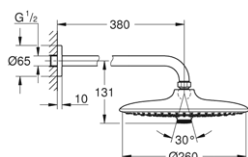

26 459 000

Euphoria 260

Deszczownica z ramieniem 380 mm, 3 strumienie

elementy składowe:

deszczownica Euphoria 260 (26 457 000)

3 rodzaje strumieni:

Rain, SmartRain, Jet

ramię prysznica Rainshower 380 mm (28 361 000)

GROHE EcoJoy, ogranicznik przepływu 9,5 l/min

GROHE DreamSpray perfekcyjny natrysk

GROHE StarLight powłoka chromowa

SpeedClean system przeciw osadom wapiennym