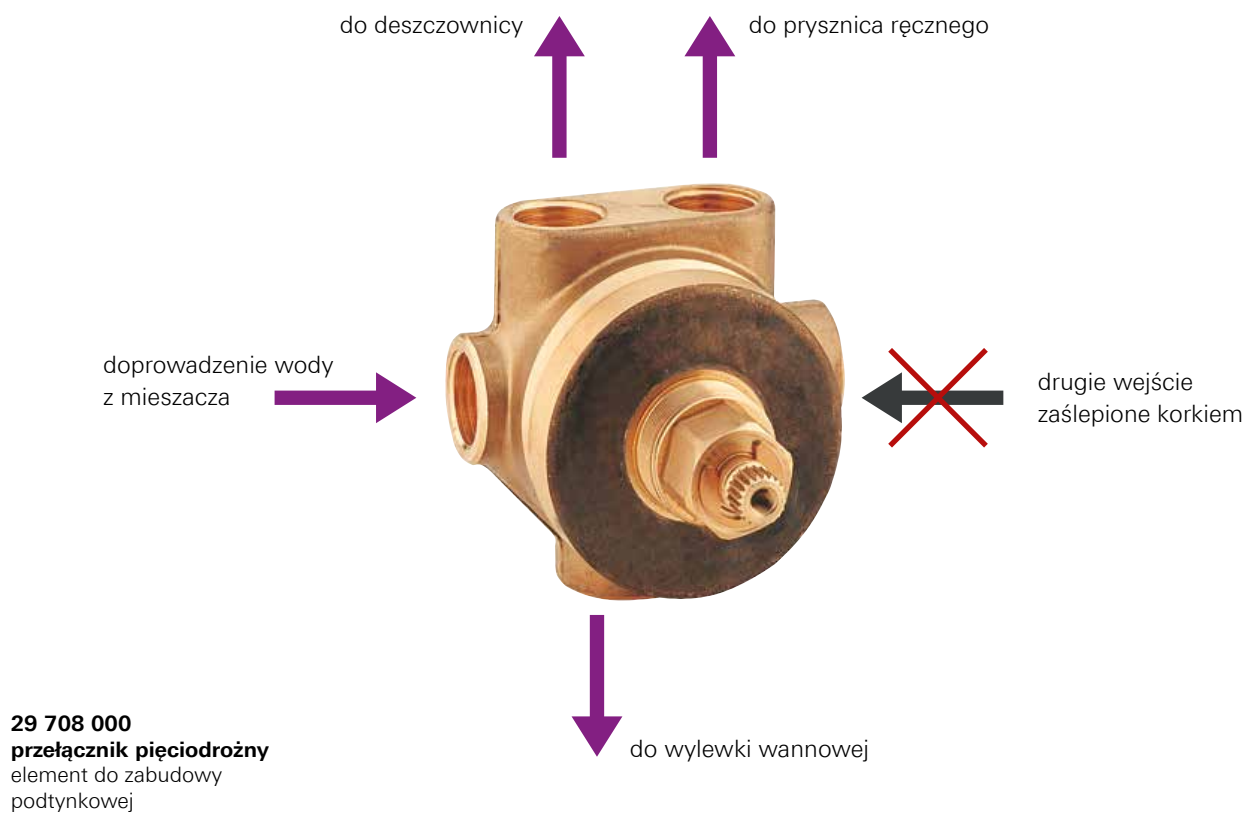

SCHEMAT PODŁĄCZENIA INSTALACJI Z PRZEŁĄCZNIKIEM PIĘCIODROŻNYM

Przełączniki wielodrożne (3- 4- lub 5-drożne) są stosowane w celu przekierowania strumienia wody zmieszanej na wiele różnych odbiorników. Zastosowanie tego urządzenia umożliwia swobodne skonfigurowanie przestrzeni prysznica lub wanny i wyposażenie jej w takie urządzenia jak deszczownica, wylewka wannowa, prysznic ręczny czy dysze boczne. Zastosowanie różnych średnic przyłączy daje możliwość pełnego wykorzystania możliwości urządzeń pod kątem ich przepływu np. małe wyjście wody może być skierowane na prysznic ręczny, podczas gdy dolne (duże) wyjście wody będzie zasilać wylewkę wannową, gdzie wymagany jest maksymalny wypływ.

Poniżej przykładowy schemat podłączenia przełącznika pięciodrożnego.