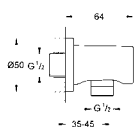

35 600 000

**GROHE Rapido SmartBox
Uniwersalny element podtynkowy 1/2**

3 wyjścia wody 1/2
2 podłączenia wody od dołu
głębokość instalacji 75-105 mm
mosiężne przyłącza
wstępnie zamontowane przyłącze do płukania
stabilna obudowa i pokrywa ochronna
przygotowane otwory montażowe, do suchej i mokrej zabudowy
uszczelka
bez zestawu do montażu gotowego

29 119 BE0

**Grotherm SmartControl
Bateria termostatyczna do obsługi dwóch wyjść wody
do montażu z elementem podtynkowym (zamawiany osobno):**

GROHE Rapido SmartBox 35 600 000
metalowa rozeta ścienna z GROHE FastFixation (zakryte uszczelnienie rozety i mocowania trzpienia), regulacja 6°
GROHE StarLight wykończenie chromowane
przełącznik SmartControl, regulacja przepływu wody: od oszczędnego strumienia EcoJoy do pełnego przepływu Full Flow
wymienne symbole: wanna, prysznic, deszczownica, dysze
GROHE TurboStat głowica termostatyczna
GROHE ProGrip uchwyty z radełkową strukturą
GROHE SafeStop blokada na 38°C
GROHE SafeStop Plus w zestawie opcjonalny ogranicznik temperatury 43°C / 46°C
wbudowane zawory zwrotne i sitka do zanieczyszczeń
możliwość używania kilku wyjść wody jednocześnie
element montażowy zamawiany osobno
wydajność przepływu: wyjście B = 24 l / min, wyjście C = 26 l / min
wyjście B+C = 29 l / min, wyjście C = 23 l/min

26 066 BE0

**Rainshower Cosmopolitan 310
Deszczownica z ramieniem 380 mm, 1 strumień**