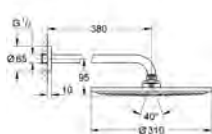

26 066 GL0

**Rainshower Cosmopolitan 310
Deszczownica z ramieniem 380 mm, 1 strumień**

elementy składowe:
deszczownica Rainshower Cosmopolitan 310 (27 478)
materiał: metal
1 rodzaj strumienia: strumień Rain
ramię prysznica Rainshower 380 mm (28 361)
GROHE EcoJoy, ogranicznik przepływu 9,5 l/min
GROHE DreamSpray perfekcyjny natrysk
GROHE StarLight wykończenie chromowane
SpeedClean system przeciw osadom wapiennym
nadaje się do podgrzewaczy przepływowych
min. rekomendowane ciśnienie 1,0 bar