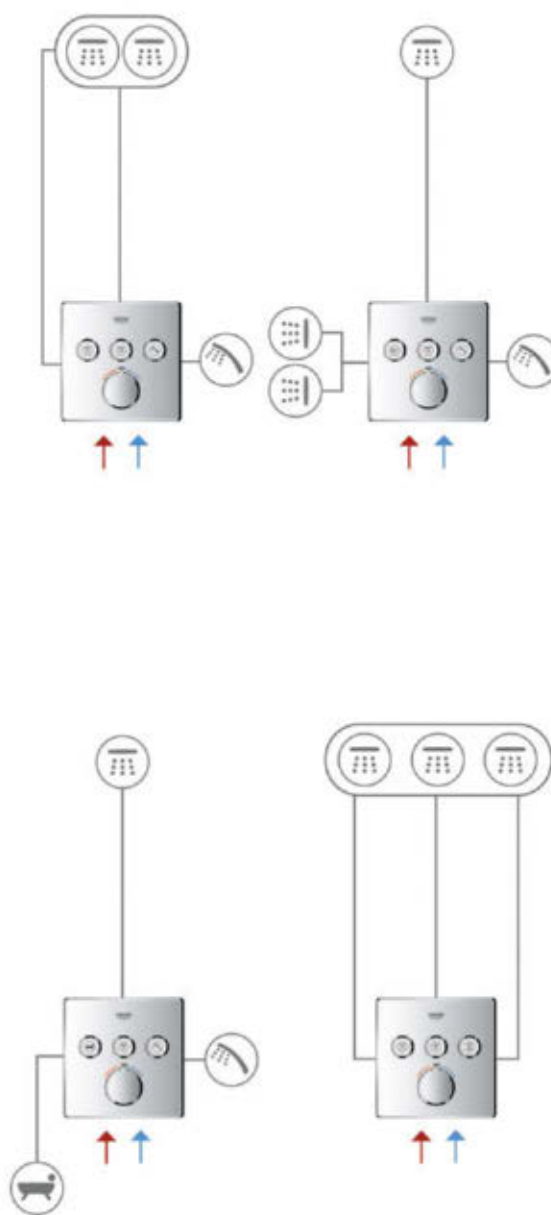

# INTELIĞENTNE ROZWIĄZANIA DLA PROSTEJ INSTALACJI

Zobacz filmy z instrukcją montażu.

# KONFIGURACJE SMARTCONTROL

**1-FUNKCYJNY**  
(BATERIA  
TERMOSTATYCZNA  
+ MIESZACZOWA)

**2-FUNKCYJNY**  
(BATERIA TERMOSTATYCZNA  
+ MIESZACZOWA)

**3-FUNKCYJNY**  
(BATERIA TERMOSTATYCZNA  
+ MIESZACZOWA)