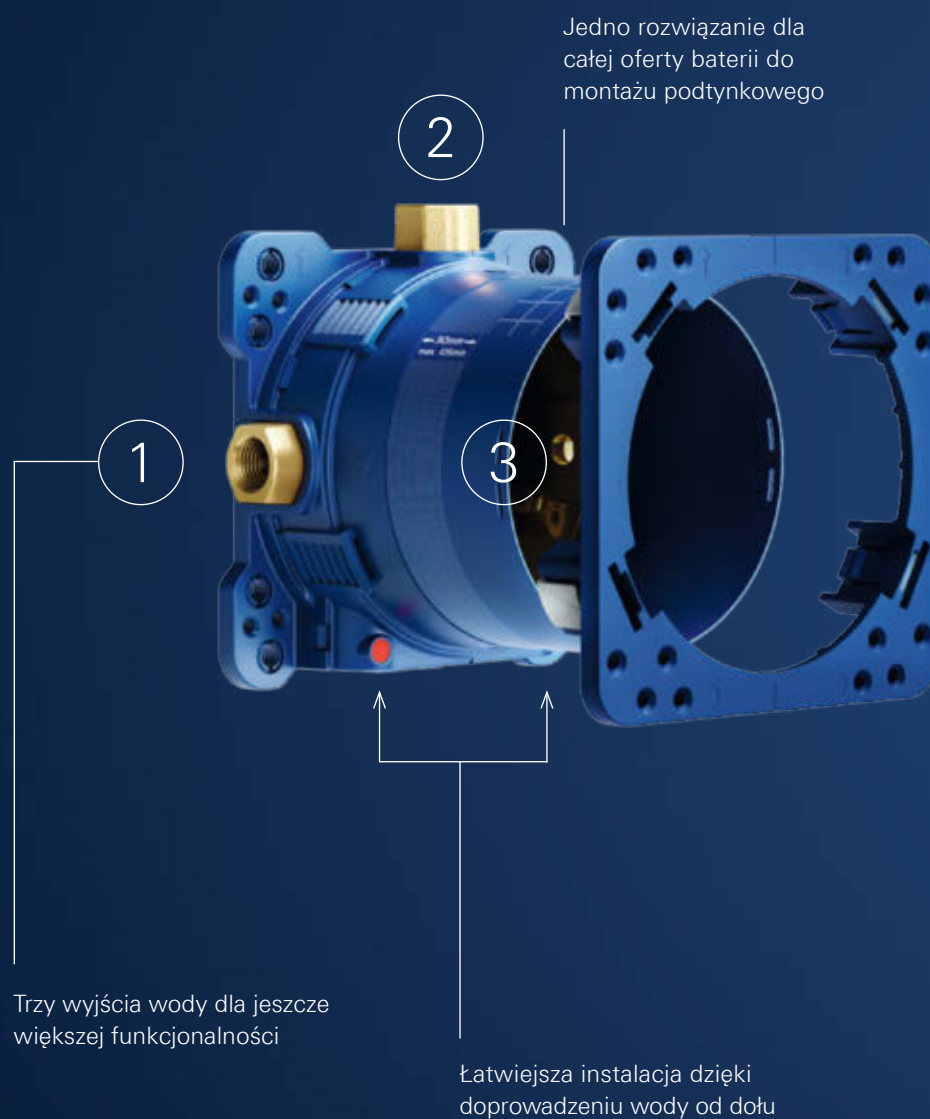

UNIWERSALNE ROZWIĄZANIE NA POTRZEBY JUTRA