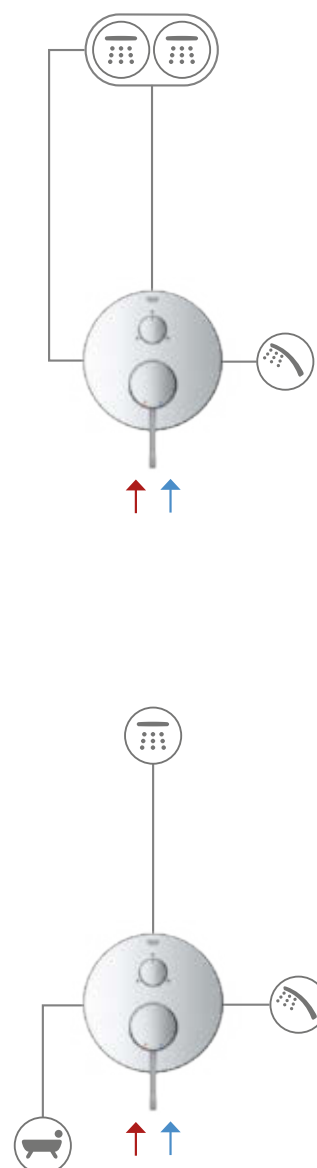

# NATEŻENIE PRZEPIYWU WODY SMARTCONTROL