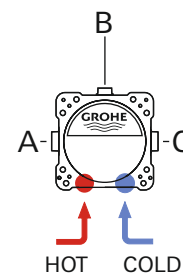

NATEŻENIE PRZEPIYWU WODY

DWUPOKRĘTŁOWE

BATERIE TERMOSTATYCZNE

A	B	C
X		X
X	X	
X		
X		

1-FUNKCYJNY		1 bar	2 bar	3 bar	4 bar	5 bar	6 bar
	wyście B lub C	15.5	22	27	31	35	38
2-FUNKCYJNY		1 bar	2 bar	3 bar	4 bar	5 bar	6 bar
	wyście B	15.5	22	27	31	35	38
	wyście C	15.5	22	27	31	35	38

Nateżenie przepływu wody w l/min