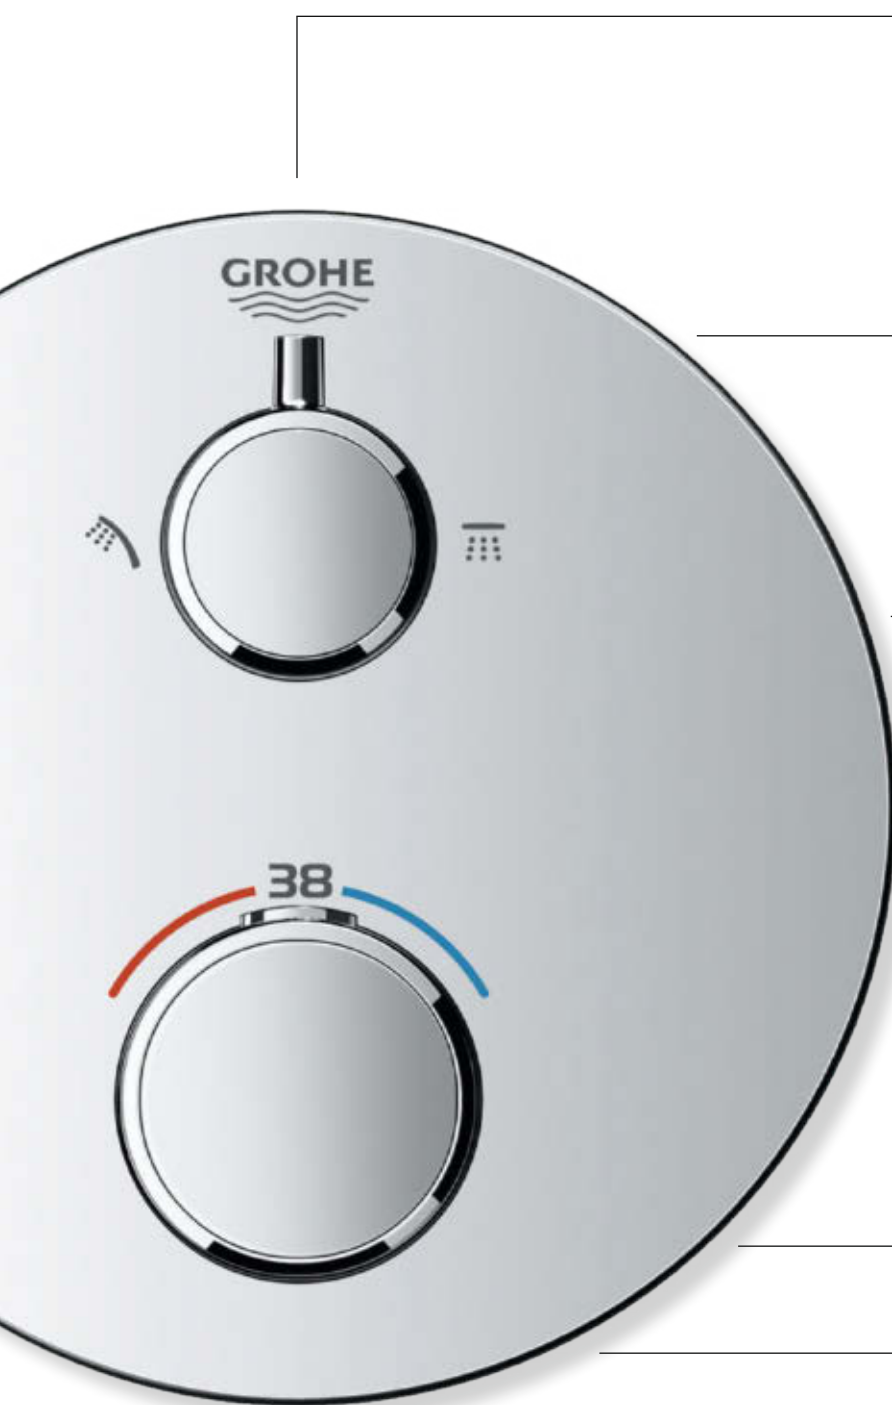

nowość

Mały rozmiar rozet, **tylko 158 mm** (ilustracja w oryginalnym rozmiarze)

nowość

System QuickFix do szybkiej instalacji z zakrytymi mocowaniami

Przycisk **SafeStop 38°C**

Opcjonalny ogranicznik temperatury **43°C**

nowość

Wszystkie rozety **z metalu**

Baterie termostaticzne z technologią **GROHE TurboStat** zapewniającą zawsze stałą temperaturę i bezpieczną kąpiel

nowość

Opcjonalne zawory serwisowe