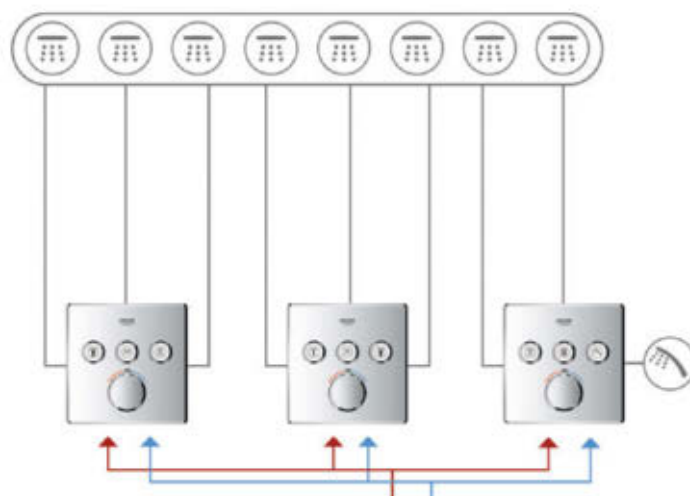

KOMBINACJA Z AQUASYMPHONY

1 STREFA TEMPERATURY

1. WATERFALL
2. RAIN
3. BOKOMA

2 STREFA TEMPERATURY

1. PURE
2. RAIN
3. WATERFALL

3 STREFA TEMPERATURY

1. DRIZZLE
2. AQUA CURTAIN
3. PRYSZNIC RĘCZNY