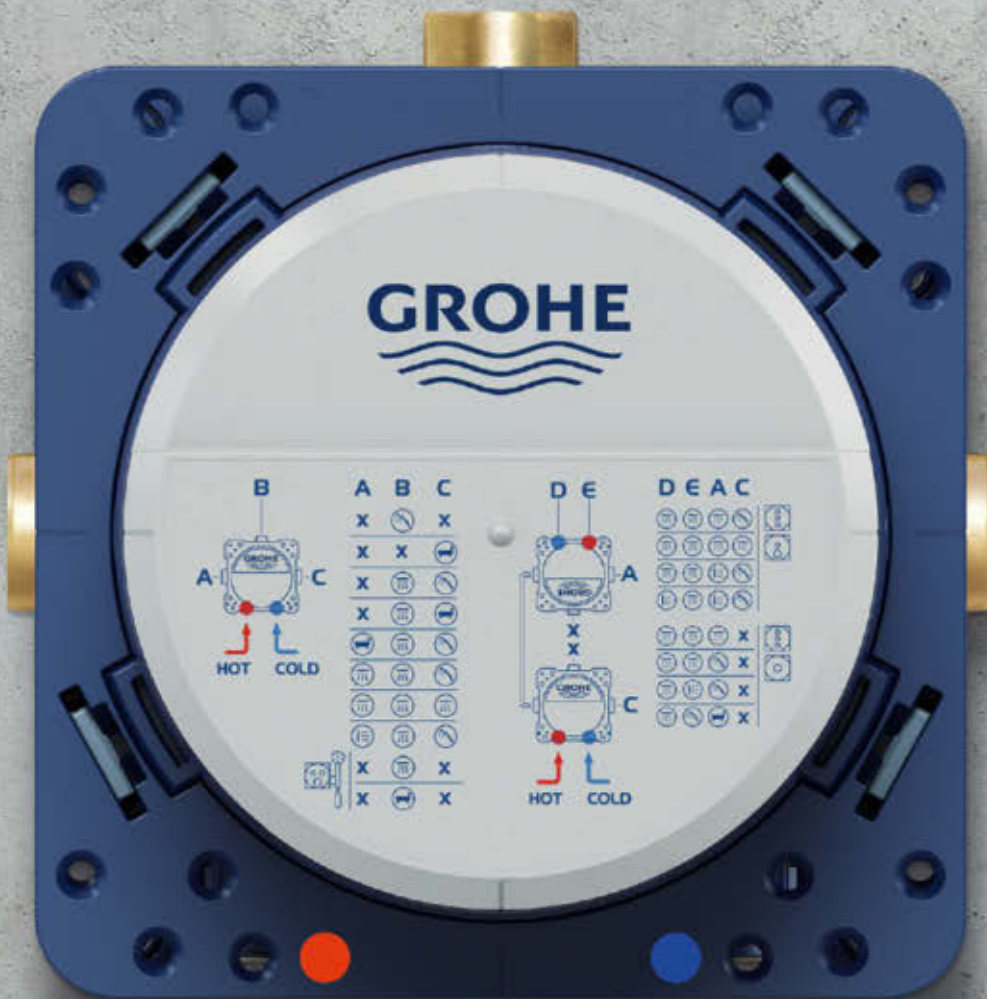

WYLOT
1/2"

WYLOT
1/2"

WYLOT
1/2"

WLOT
1/2"

WLOT
1/2"