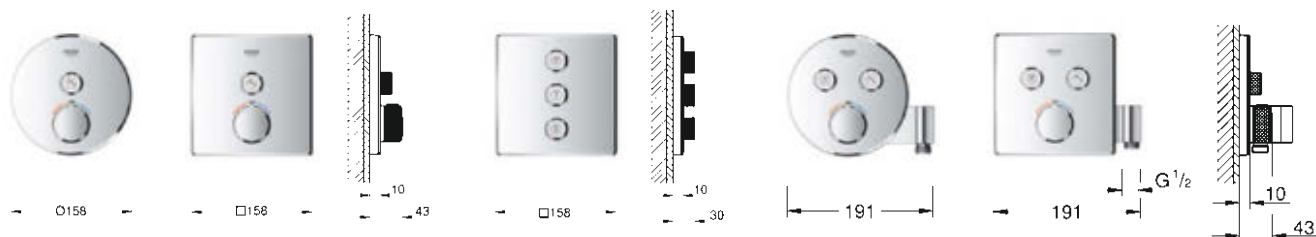

BATERIE TERMOSTATYCZNE GROHTHERM SMARTCONTROL

		1 bar	2 bar	3 bar	4 bar	5 bar	6 bar
	wyjście B lub C	16.7	23.7	29.0	33.5	37.4	41.0
	wyjście B	13.9	19.6	24.0	27.7	31.0	33.9
	wyjście C	15.0	21.2	26.0	30.0	33.6	36.8
	wyjście B+C	16.7	23.7	29.0	33.5	37.4	41.0
	wyjście A	13.3	18.8	23.0	26.6	29.7	32.5
	wyjście B	15.6	22.0	27.0	31.2	34.9	38.2
	wyjście C	13.3	18.8	23.0	26.6	29.7	32.5
	wyjście A+B	19.1	26.9	33.0	38.1	42.6	46.7
	wyjście A+B+C	20.8	29.4	36.0	41.6	46.5	50.9
	wyjście D	16.2	22.9	28.0	32.3	36.1	39.6
	wyjście E	16.2	22.9	28.0	32.3	36.1	39.6
	wyjście A	16.2	22.9	28.0	32.3	36.1	39.6
	wyjście D+E+A	37.5	53.1	65.0	75.1	83.9	91.9
	wyjście D	12.1	17.1	21.0	24.2	27.1	29.7
	wyjście E	12.1	17.1	21.0	24.2	27.1	29.7
	wyjście A	12.1	17.1	21.0	24.2	27.1	29.7
	wyjście C	16.7	23.7	29.0	33.5	37.4	41.0
	wyjście do zaworu	19.6	27.8	34.0	39.3	43.9	48.1
	wyjście D+E+A	16.7	23.7	29.0	33.5	37.4	41.0
	wyjście D+E+A+C	20.8	29.4	36.0	41.6	46.5	50.9
	wyjście B	13.9	19.6	24.0	27.7	31.0	33.9
	prysznic ręczny	6.9	9.8	12.0	13.9	15.5	17.0

Nateżenie przepływu wody w l/mim