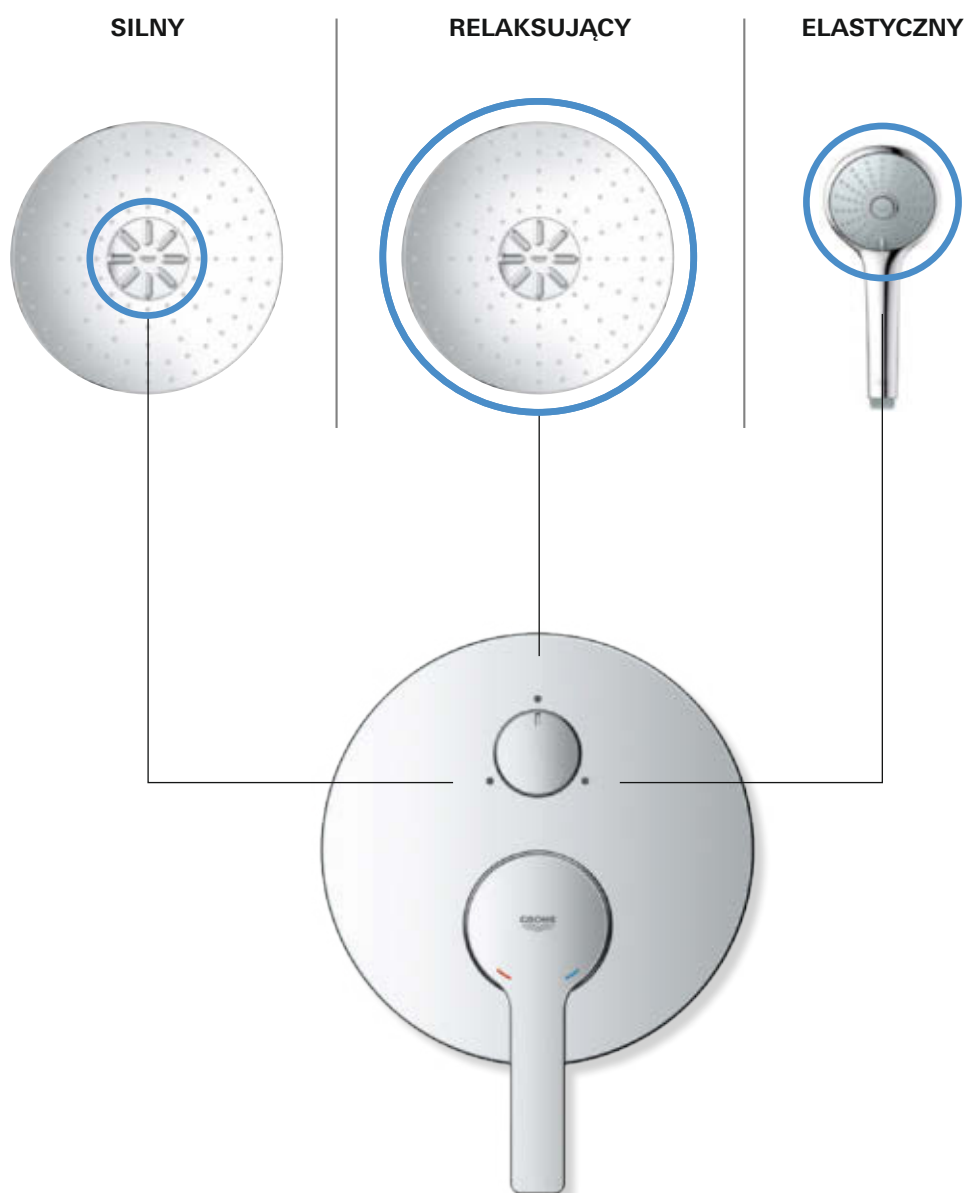

**nowość**

**Opcjonalne zawory serwisowe**

NIEWIARYGODNIE PŁYNNA  
OBSŁUGA: **JEDNOUCHWYTOWE  
BATERIE MIESZACZOWE**

nowość

przypominającym delikatny deszcz lub słuchawkę. Możesz także wygodnie przełączać się pomiędzy deszczownicą, prysznicem ręcznym lub wylewką wannową. Dolny uchwyt gwarantuje precyzyjną i łatwą kontrolę nad temperaturą wody – wystarczy przekręcić go w lewo, by zwiększyć temperaturę lub w prawo, gdy woda jest zbyt ciepła. Podniesienie uchwyty pozwala natomiast na ustawienie pożądanej objętości strumienia.