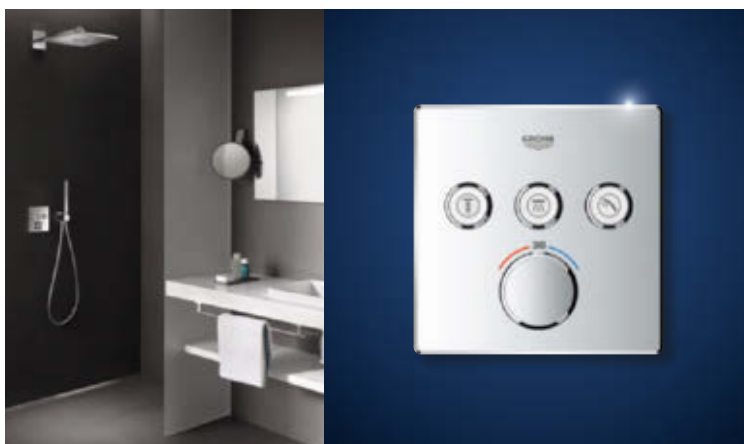

KORZYŚCI NA TWOJEJ ŚCIANIE SMARTCONTROL

Strona 20