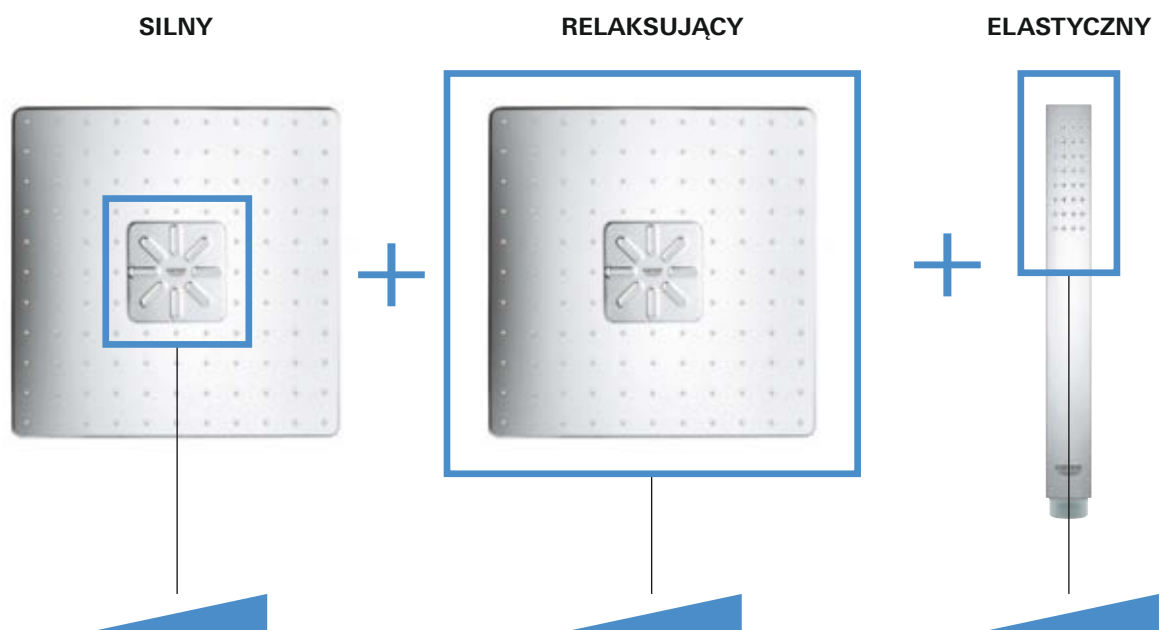

PRZYJEMNOŚĆ KĄPIELI DZIĘKI **MOCY TRZECH NATRYSKÓW**

Pełna moc w zasięgu Twojej dłoni. Zaczynaj od intensywnego strumienia, by dokładnie spłukać szampon, a następnie zwiększ objętość przepływu, by uzyskać skoncentrowany, masujący strumień Jet, dzięki któremu odprężysz się po ciężkim i pełnym stresu dniu.

Wszystko czego potrzebujesz do pełni relaksu – wybierz miękkie i orzeźwiający deszcz lub zwiększ objętość przepływu, by cieszyć się doświadczeniem letniej ulewy.

W prosty sposób zwiększ przepływ wody, by cieszyć się odpowiednią objętością strumienia. Od odprężająco delikatnego, po orzeźwiająco mocny – po prostu pełna elastyczność.