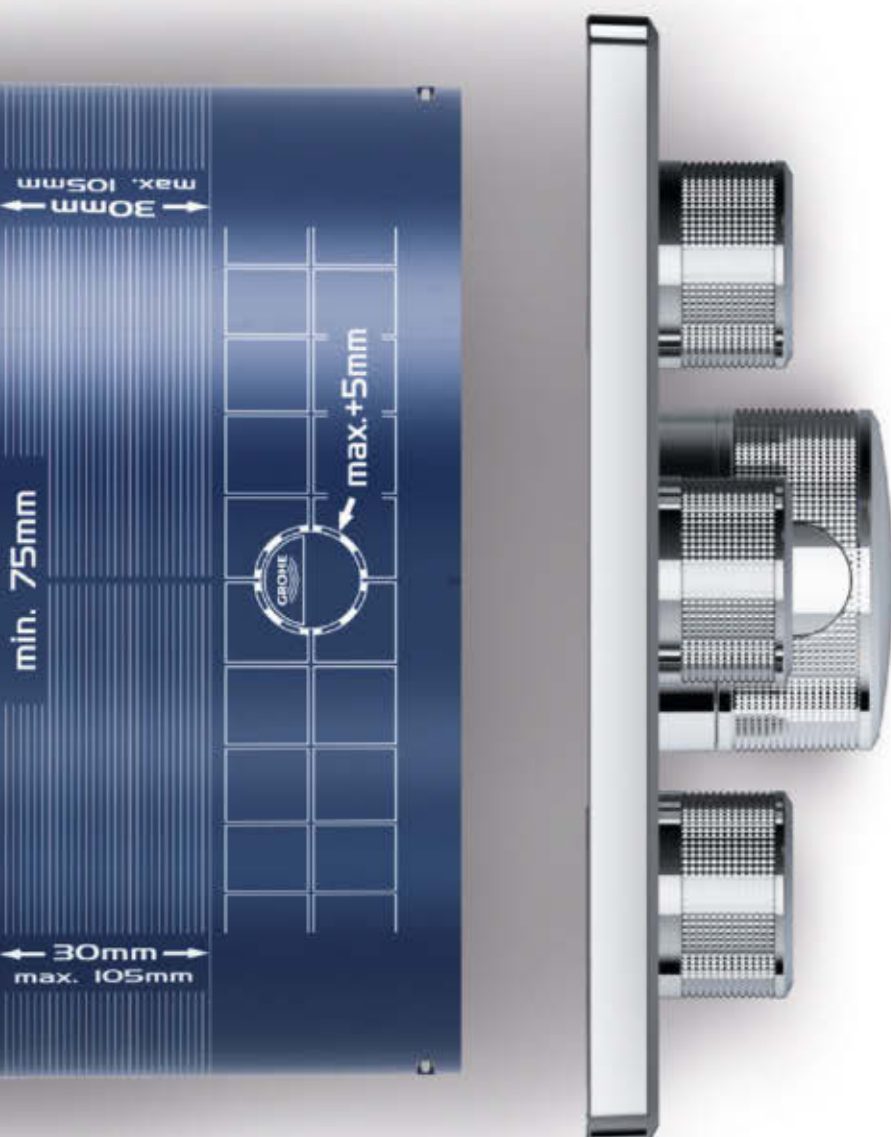

**GŁĘBOKOŚĆ
INSTALACJI
WYNOSI
ZALEDWIE
75 MM**

**POTRZEBNY
TYLKO KLUCZ
DO RUR**