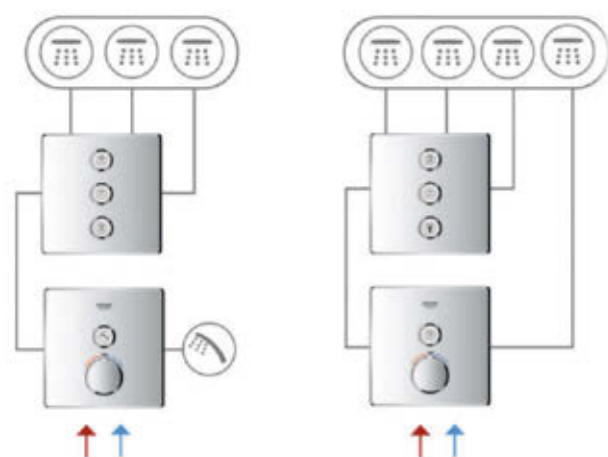

4-FUNKCYJNY (BATERIA TERMOSTATYCZNA)