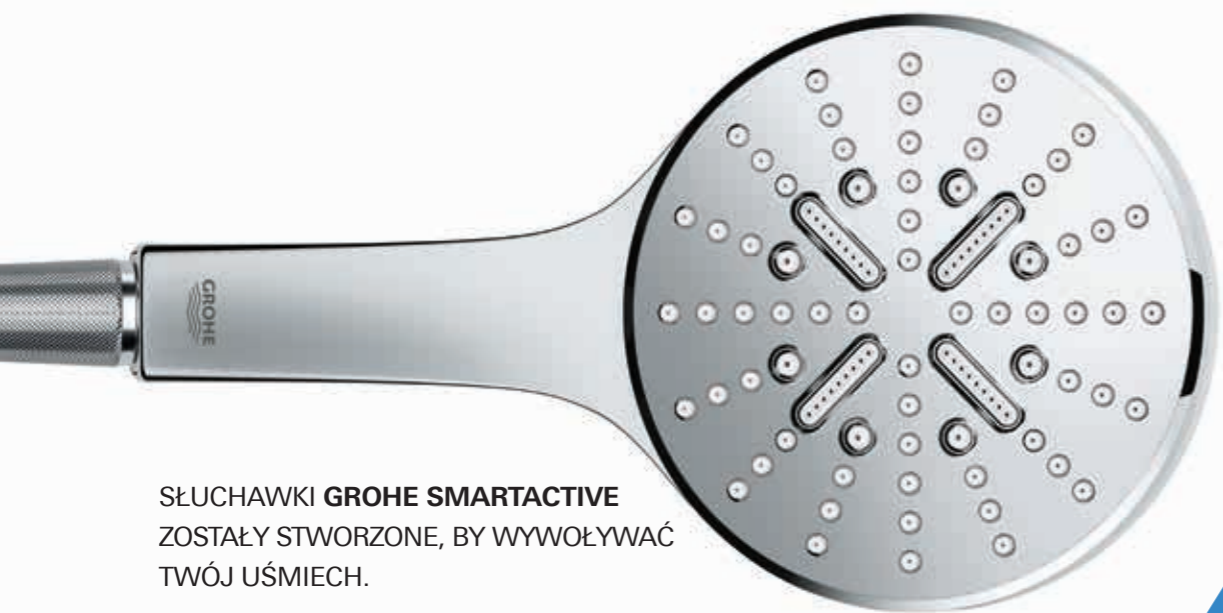

Pure Freude
an Wasser

GROHE
WAVE

TRYSKAJ RADOŚCIĄ

PRYSZNIC STWORZONY, BY CIESZYĆ
GROHE RAINSHOWER SMARTACTIVE &
RAINSHOWER 310 SMARTCONNECT

ŻYCIE POWINNO CIESZYĆ PODOBNI JAK PRYSZNIC

SŁUCHAWKI GROHE SMARTACTIVE
ZOSTAŁY STWORZONE, BY WYWOŁYWAĆ
TWÓJ UŚMIECH.

Nowoczesne wzornictwo, fascynujące kolory
oraz wygodny wybór trzech rodzajów strumieni.

Odkryj nowy, radosny
sposób na kąpiel pod
prysznicem.

WŁAŚCIWY WYBÓR TO JEDNO KLIKNIĘCIE

DZIĘKI **GROHE SMARTTIP** WYSTARCZY JEDEN RUCH,
BY WYBRAĆ RODZAJ STRUMIENIA.

DOTKNIJ SZCZĘŚCIA

BEZPRZEWODOWA, ZDALNA OBSŁUGA Z MOŻLIWOŚCIĄ WYBORU
2 RODZAJÓW STRUMIENI – **DESZCZOWNICA RAINSHOWER 310**
SMARTCONNECT

Zmieniaj strumień lub włącz dwa jednocześnie, by się odprężyć
lub orzeźwić – bez konieczności sięgania ręką na wysokość deszczownicy.

DESZCZOWNICA 310 SMARTCONNECT JEST
DOSTĘPNA W DWÓCH KSZTAŁTACH: **OKRĄGŁYM**
I KWADRATOWYM – BY IDEALNIE PASOWAŁA
DO TWOJEJ ŁAZIENKI.

UMIEŚĆ ZDALNY STEROWNIK W DOWOLNYM MIEJSCU
POD PRYSZNICEM. **STYLOWĄ DESZCZOWNICĘ** Z ŁATWOŚCIĄ
ZAMONTUJESZ NA ISTNIEJĄCYM RAMIENIU PRYSZNICOWYM.