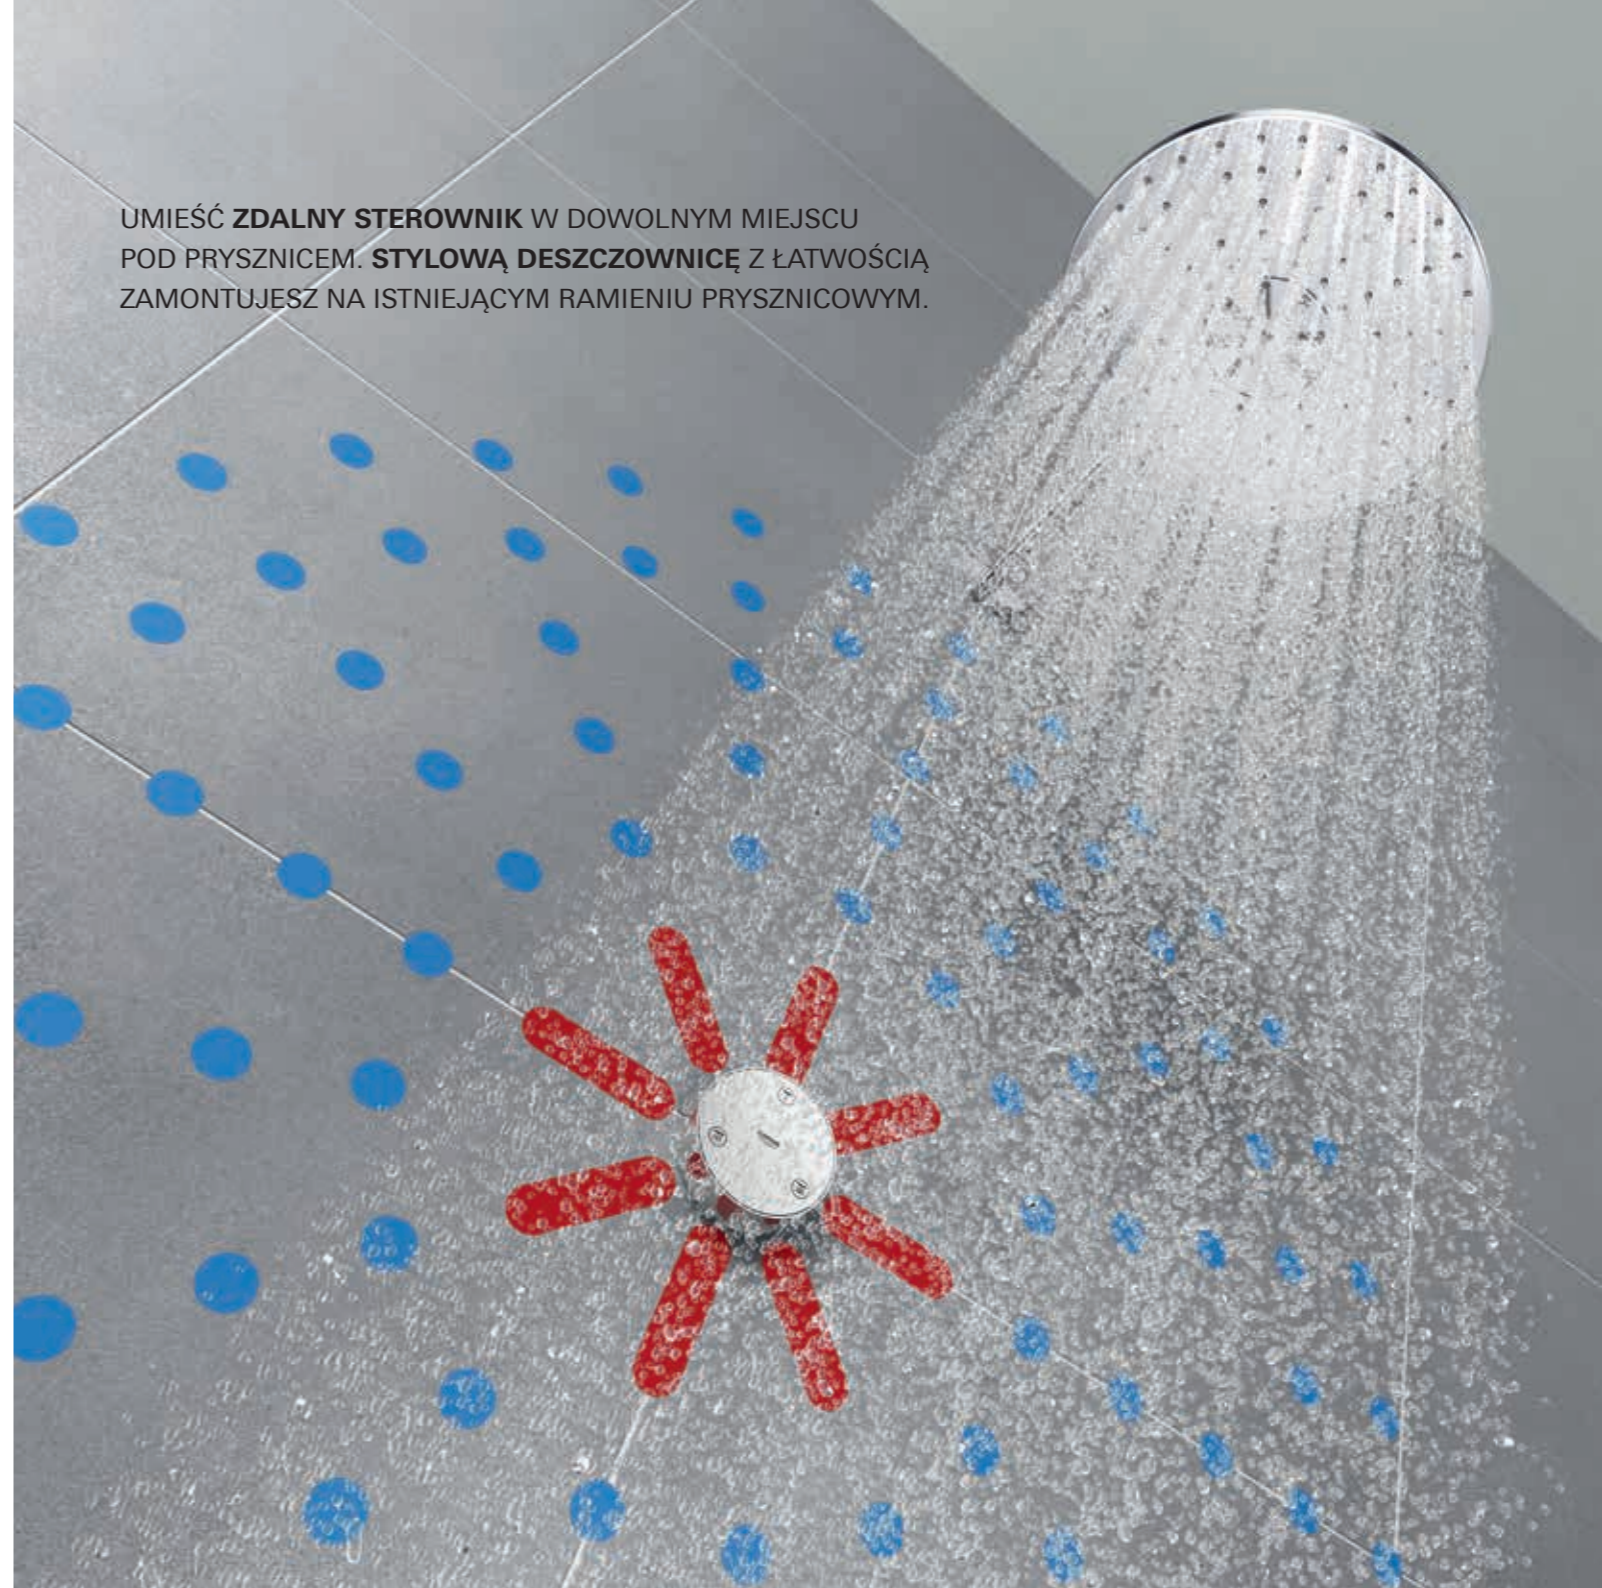

DOTKNIJ SZCZĘŚCIA

BEZPRZEWODOWA, ZDALNA OBSŁUGA Z MOŻLIWOŚCIĄ WYBORU
2 RODZAJÓW STRUMIENI – **DESZCZOWNICA RAINSHOWER 310**
SMARTCONNECT

Zmieniaj strumień lub włącz dwa jednocześnie, by się odprężyć
lub orzeźwić – bez konieczności sięgania ręką na wysokość deszczownicy.

GROHE ActiveRain
Silny strumień, idealny
do spłukiwania szamponu
i masażu głowy.

Strumień GROHE PureRain
Delikatny, odświeżający prysznic.

Połączenie
dwóch rodzajów strumieni.

PODNIĘŚ JAKOŚĆ PRYSZNICA, POCZUJ KOMFORT I RADOŚĆ

DESZCZOWNICA 310 SMARTCONNECT JEST
DOSTĘPNA W DWÓCH KSZTAŁTACH: **OKRĄGŁYM**
I KWADRATOWYM – BY IDEALNIE PASOWAŁA
DO TWOJEJ ŁAZIENKI.

UMIEŚĆ ZDALNY STEROWNIK W DOWOLNYM MIEJSCU
POD PRYSZNICEM. **STYLOWĄ DESZCZOWNICĘ** Z ŁATWOŚCIĄ
ZAMONTUJESZ NA ISTNIEJĄCYM RAMIENIU PRYSZNICOWYM.