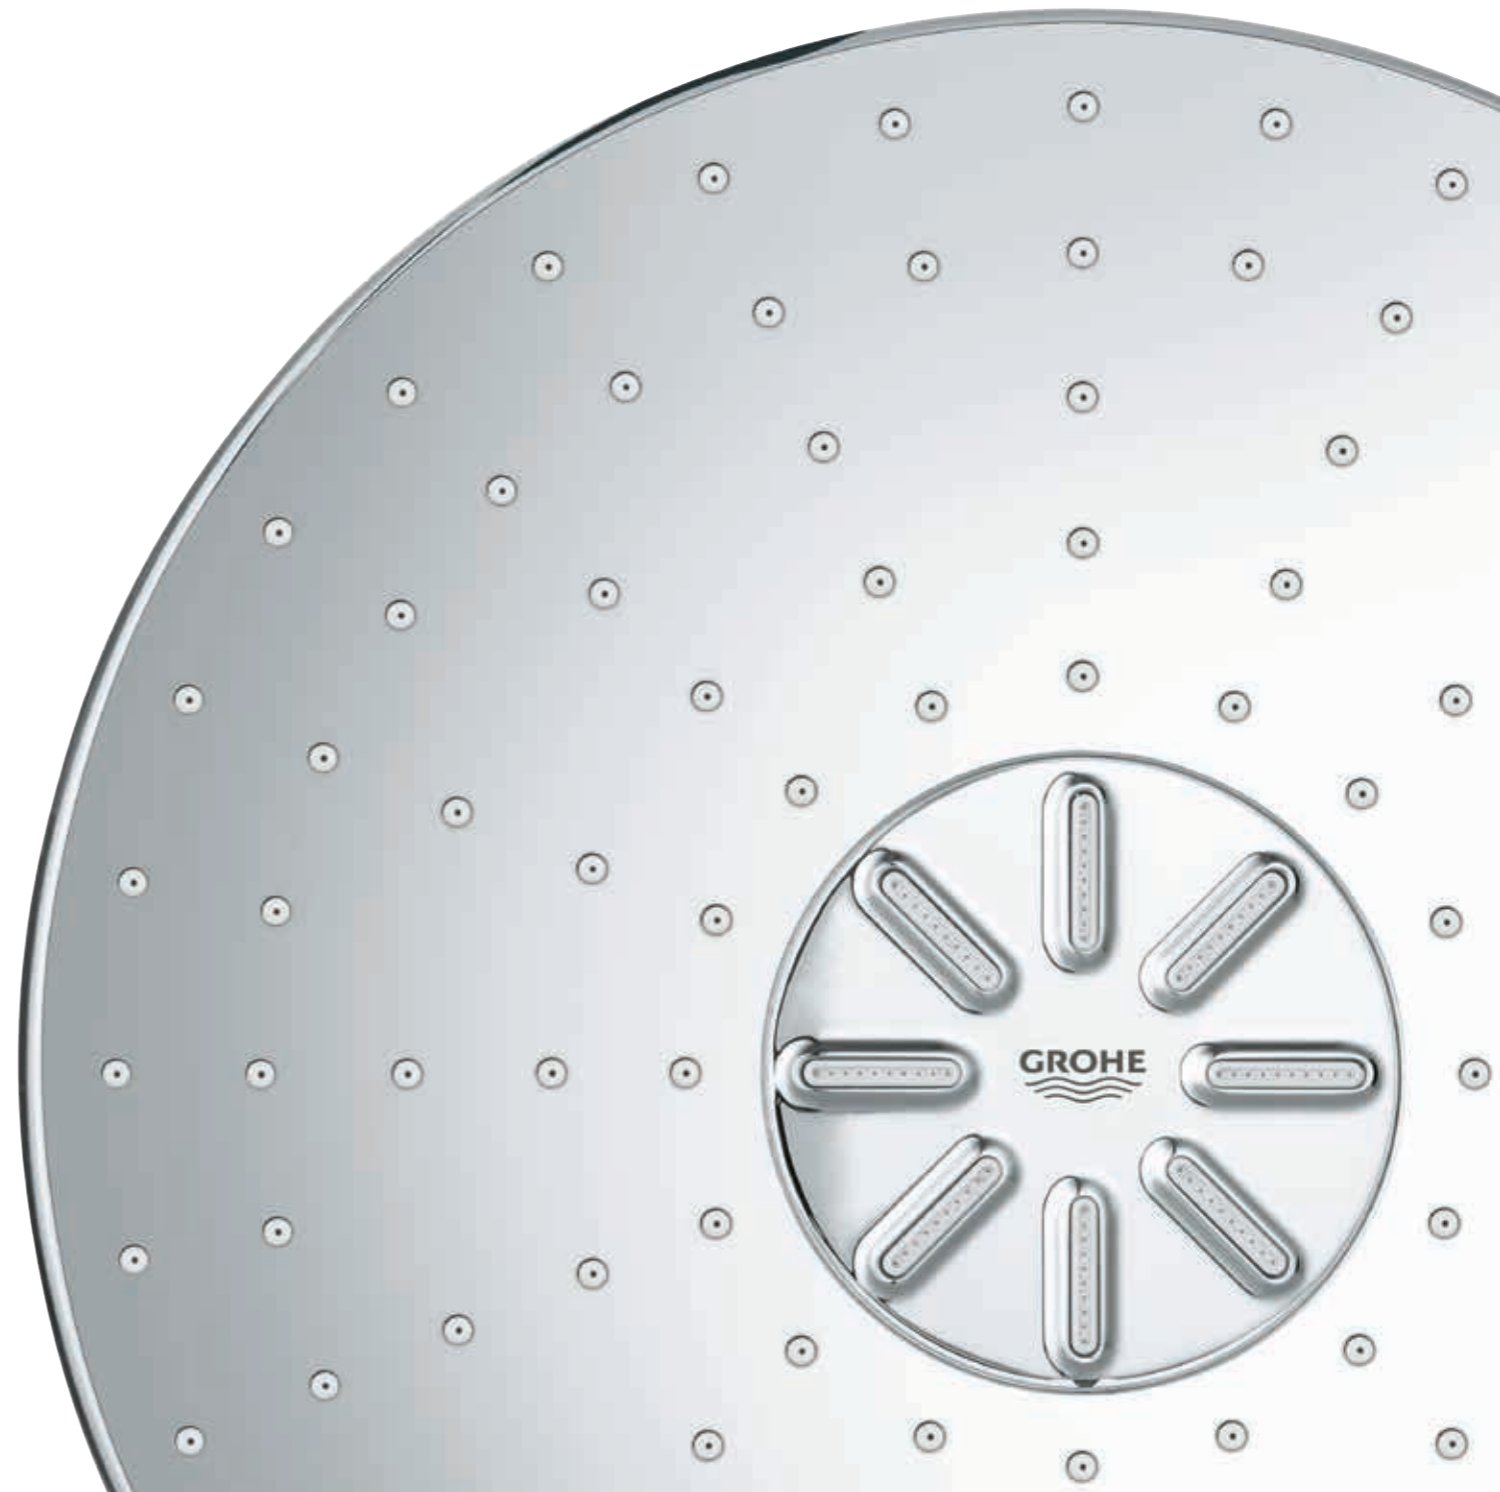

Pure Freude
an Wasser

GROHE
WAVE

TRYSKAJ RADOŚCIĄ

PRYSZNIC STWORZONY, BY CIESZYĆ
GROHE RAINSHOWER SMARTACTIVE &
RAINSHOWER 310 SMARTCONNECT

ŻYCIE POWINNO CIESZYĆ PODOBNI JAK PRYSZNIC

SŁUCHAWKI GROHE SMARTACTIVE
ZOSTAŁY STWORZONE, BY WYWOŁYWAĆ
TWÓJ UŚMIECH.

DOTKNIJ SZCZĘŚCIA

BEZPRZEWODOWA, ZDALNA OBSŁUGA Z MOŻLIWOŚCIĄ WYBORU
2 RODZAJÓW STRUMIENI – **DESZCZOWNICA RAINSHOWER 310**
SMARTCONNECT

Zmieniaj strumień lub włącz dwa jednocześnie, by się odprężyć
lub orzeźwić – bez konieczności sięgania ręką na wysokość deszczownicy.

GROHE ActiveRain
Silny strumień, idealny
do spłukiwania szamponu
i masażu głowy.

Strumień GROHE PureRain
Delikatny, odświeżający prysznic.

Połączenie
dwóch rodzajów strumieni.

PODNIĘŚ JAKOŚĆ PRYSZNICA, POCZUJ KOMFORT I RADOŚĆ

DESZCZOWNICA 310 SMARTCONNECT JEST
DOSTĘPNA W DWÓCH KSZTAŁTACH: **OKRĄGŁYM**
I KWADRATOWYM – BY IDEALNIE PASOWAŁA
DO TWOJEJ ŁAZIENKI.

UMIEŚĆ ZDALNY STEROWNIK W DOWOLNYM MIEJSCU
POD PRYSZNICEM. **STYLOWĄ DESZCZOWNICĘ** Z ŁATWOŚCIĄ
ZAMONTUJESZ NA ISTNIEJĄCYM RAMIENIU PRYSZNICOWYM.