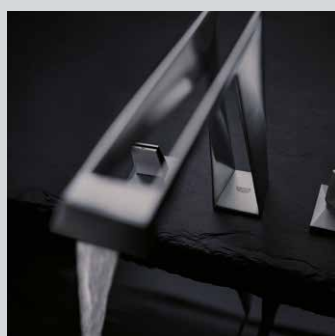

DESIGN

*Ponad 400 nagród
za design zdobytych
od 2003 roku*