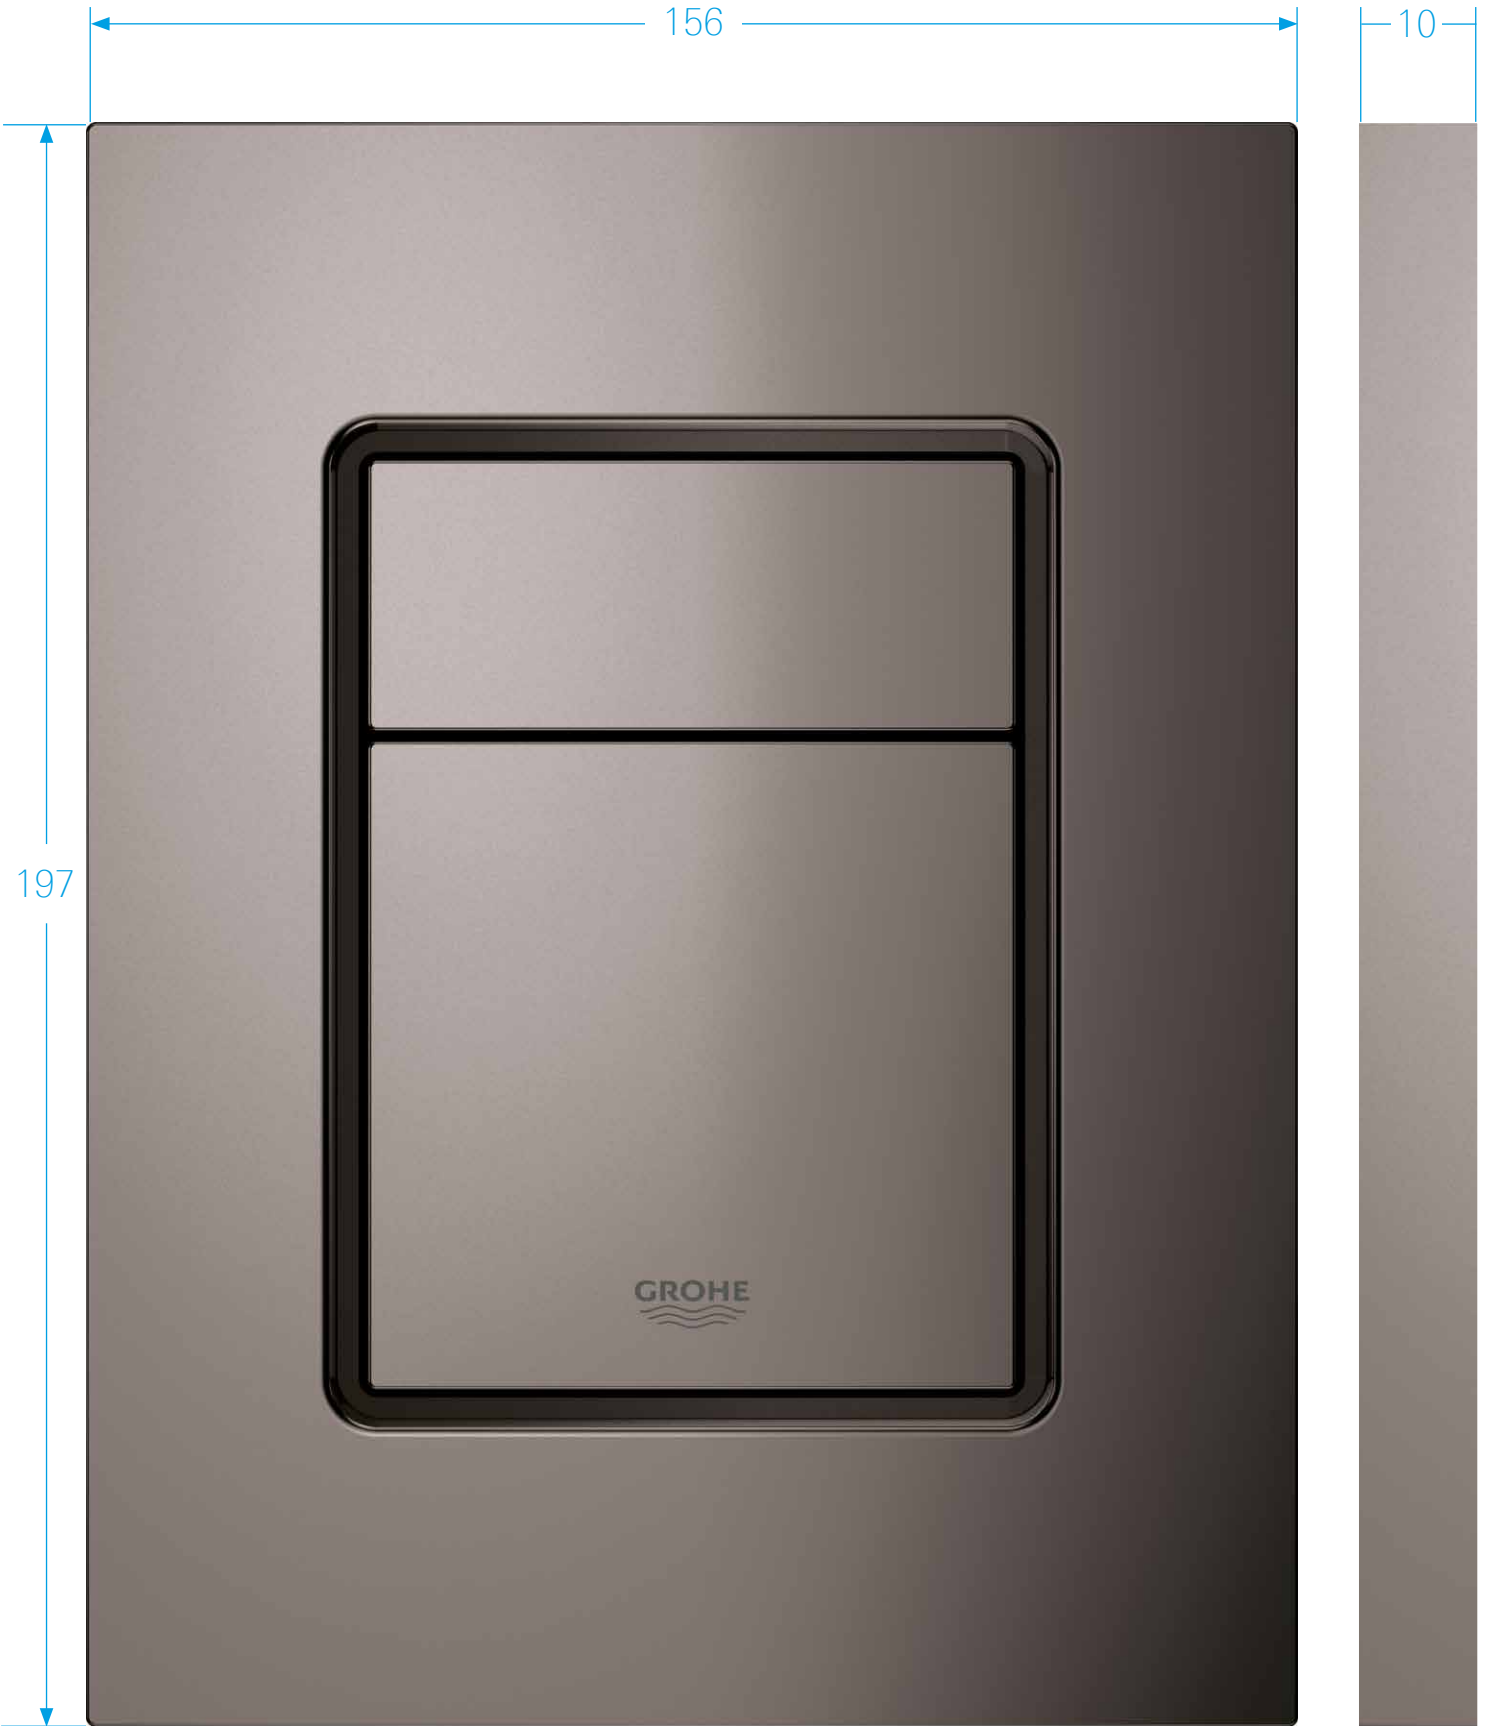

37 535 SH0
Alpine White

37 535 DC0
SuperSteel

37 535 GN0
Brushed Cool Sunrise

37 535 DL0
Brushed Warm Sunset

37 535 AL0
Brushed Hard Graphite

37 535 EN0
Brushed Nickel

DOSTĘPNE W DWÓCH ROZMIARACH

MAŁY PRZYCISK SPŁUKUJĄCY | ORYGINALNY ROZMIAR (SKATE COSMOPOLITAN S)