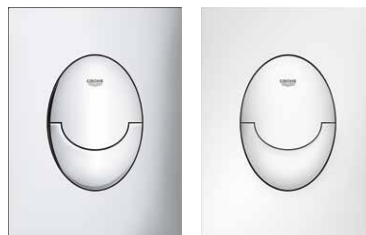

37 965 000

Chrome

37 965 SH0

Matt Chrome