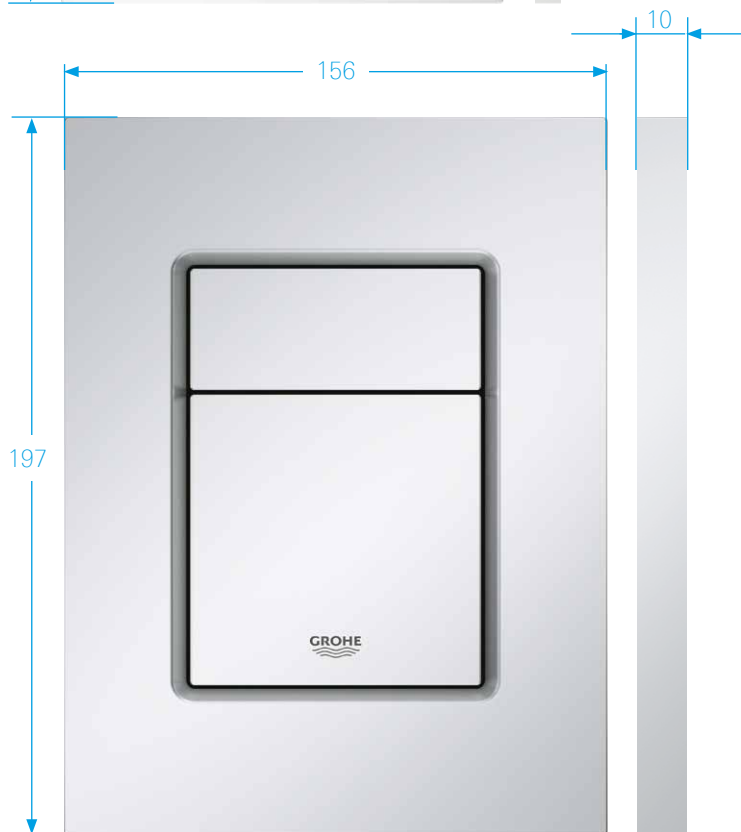

2 ROZMIARY

GROHE jest jedną z niewielu firm w branży sanitarnej, która zapewnia prawdziwą wolność wyboru z idealnym dopasowaniem produktów w kwestii rozmiaru, designu oraz koloru.