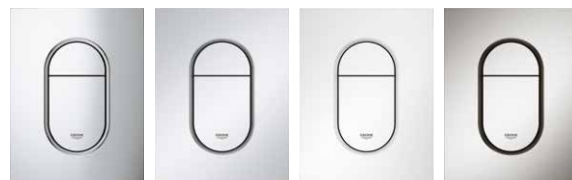

37 624 000
Chrome

37 624 P00
Matt Chrome

37 624 SH0
Alpine White

37 624 DC0
SuperSteel