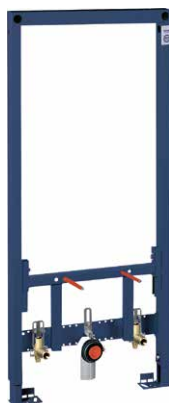

38 553 001

GROHE Rapid SL

stelaż podtynkowy
do montażu bidetu