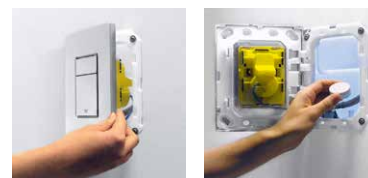

KĄTOWNIKI

Kątowniki mocujące z regulacją głębokości zabudowy 180/230 mm

GROHE Fresh

Zestaw do aplikacji toaletowej kostki zapachowej

39 500 000

NOWOŚĆ

GROHE Rapid SL 5w1

z małym przyciskiem
Skate Cosmopolitan 37 535 000