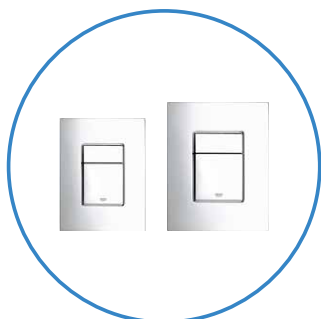

GROHE RAPID SL 5W1

PRZYCISK SPŁUKUJĄCY

Elegancki przycisk Skate Cosmopolitan, rozmiar mały lub duży

STELAŻ

Rapid SL, stelaż podtynkowy, wysokość zabudowy 1,13 m

PODKŁADKA WYGŁUSZAJĄCA

System wyciszający: podkładka wygłuszająca