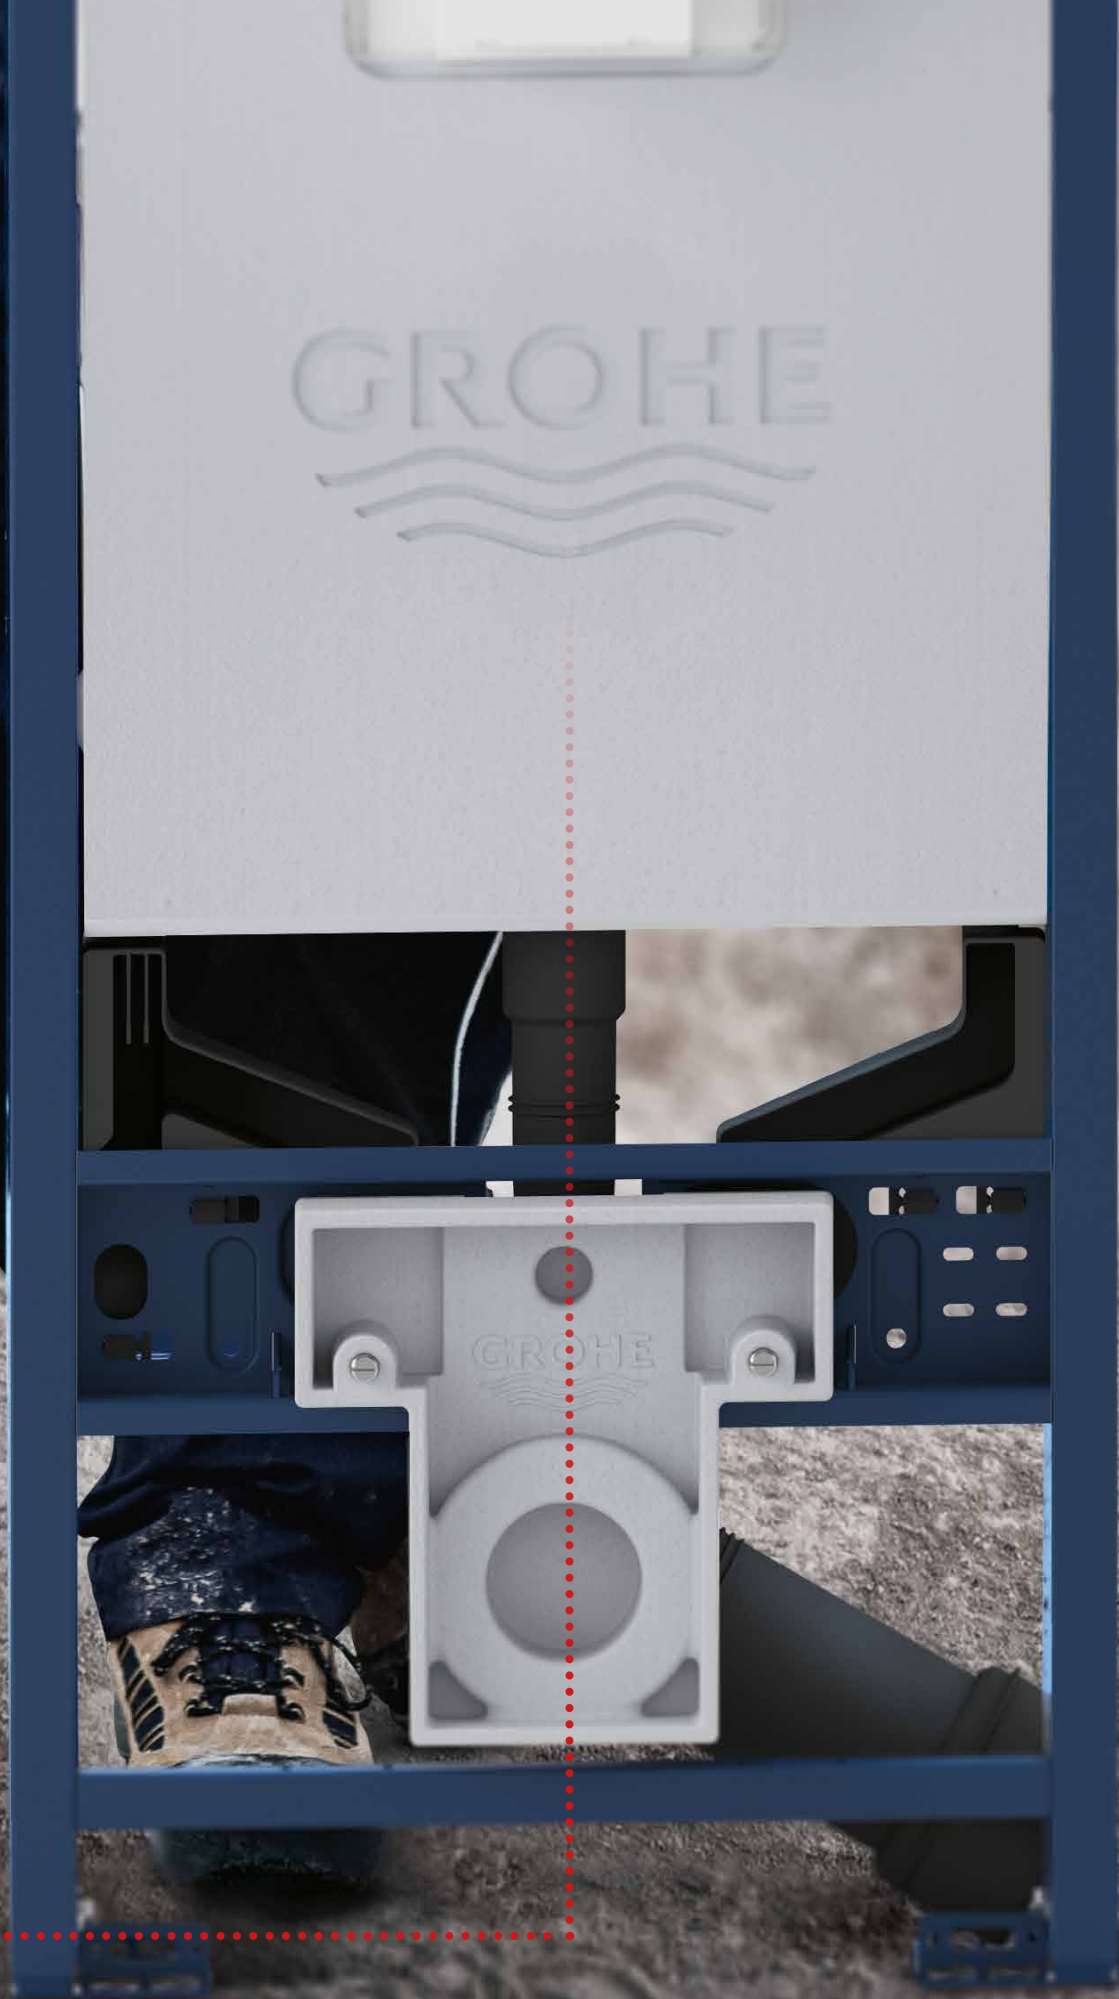

POŁĄCZENIE JEST PROSTE

Małe przyciski łączą się z małą puszką rewizyjną, standardowe z puszką o zwyczajnych wymiarach. Więcej informacji na stronie grohe.pl

GROHE RAPID SLX PRZYGOTUJ SIĘ NA PRZYSZŁOŚĆ JUŻ DZISIAJ