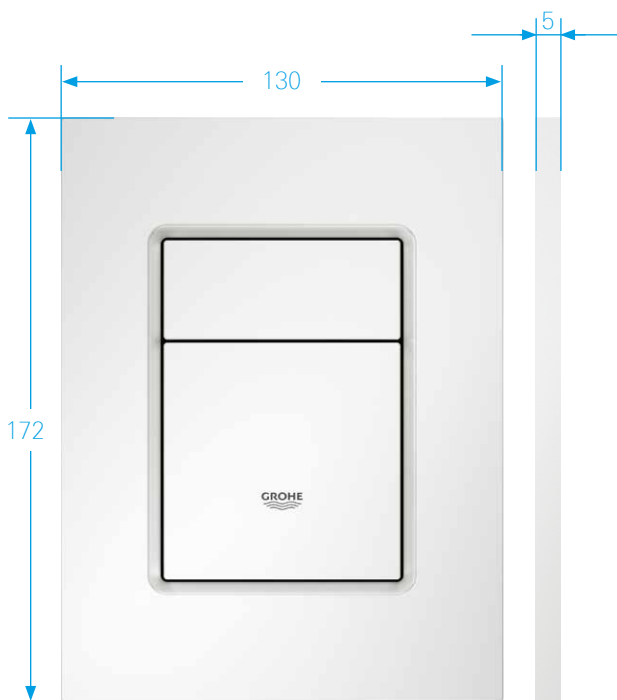

2 ROZMIARY

GROHE jest jedną z niewielu firm w branży sanitarnej, która zapewnia prawdziwą wolność wyboru z idealnym dopasowaniem produktów w kwestii rozmiaru, designu oraz koloru.