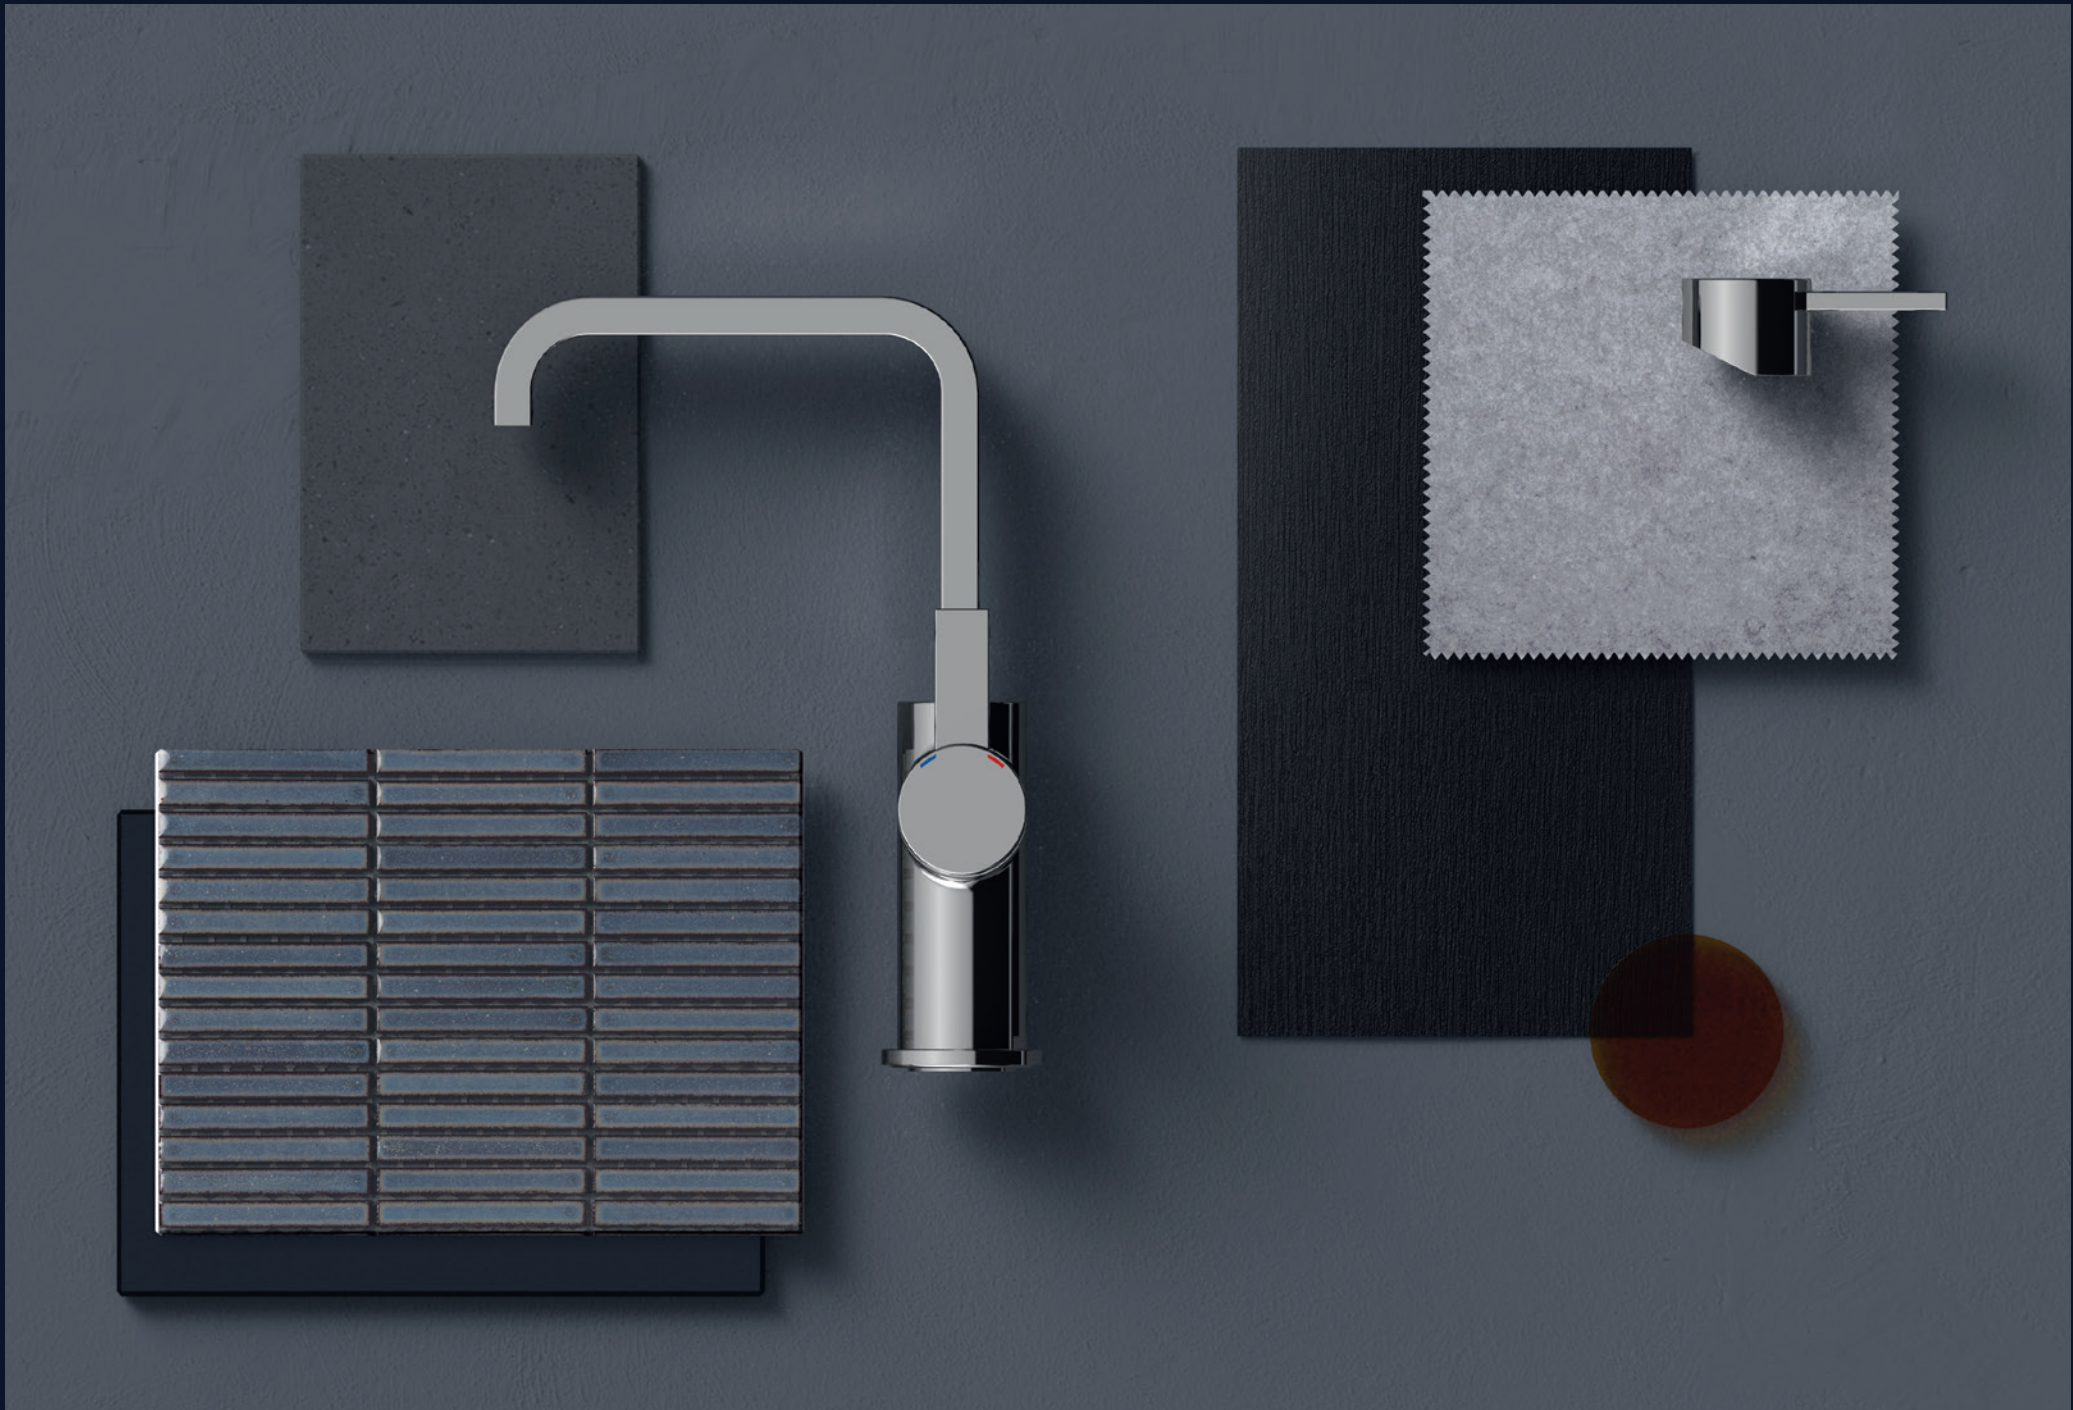

*Pure Freude
an Wasser*

KOLEKCJE ŁAZIENKOWE GROHE
ALLURE | ALLURE BRILLIANT | GRANDERA

Odkąd architekci i projektanci wnętrz nadają łazience charakter przestrzeni relaksu, jej wnętrze staje się bardziej wszechstronne. Istotne znaczenie ma obecnie patrzenie na łazienkę jako całość. Zaprojektowanie wnętrza wyróżniającego się spójnością w najdrobniejszym szczególe nigdy nie było łatwiejsze – niezależnie od tego, czy będzie ono w nowoczesnej, wyrafinowanej stylistyce czy aranżacji inspirowanej naturą. Dzięki kolekcjom łazienkowym GROHE znalezienie odpowiedniej armatury, ceramiki oraz akcesoriów jest niezwykle proste. Wszystkie produkty marki zaprojektowano tak, aby dzięki ich połączeniu, można było z łatwością uzyskać jednolity wygląd łazienki. Ostatecznie im mniej czasu poświęcamy na szukanie właściwych rozwiązań, tym szybciej możemy cieszyć się nową przestrzenią.

ALLURE, ALLURE BRILLIANT I GRANDERA – wyrafinowane kolekcje armatury do łazienki idealnie dostosowanej do Twojego stylu życia.

GROHE ALLURE
IDEALNE PROPORCJE, LUKSUS NA LATA

Doświadcz perfekcji dzięki kolekcji GROHE Allure. Idealnie wyważone proporcje łączą precyzyjną geometrię z wyjątkową funkcjonalnością. Sprawia to, że kolekcja Allure doskonale pasuje do nowoczesnych aranżacji łazienkowych. Gładki, cylindryczny korpus wyrasta z kwadratowej lub prostokątnej podstawy, tworząc nietuzinkową armaturę.

Kolekcję tę zaprojektowano, żeby połączyć uczucie luksusu i kontroli z wyrazistymi liniami. Armatura GROHE Allure jest doskonałym wyborem dla ludzi, którzy dbają o szczegóły. Każdy, nawet najmniejszy element został dokładnie przemyślany, zaś cały projekt zachwyca oszczędnością formy. Jakość wykonania staje się oczywista już od momentu dotknięcia solidnych, metalowych dźwigni. Design kolekcji GROHE Allure doskonale pasuje do nowoczesnych, urzekających minimalizmem łazienek.