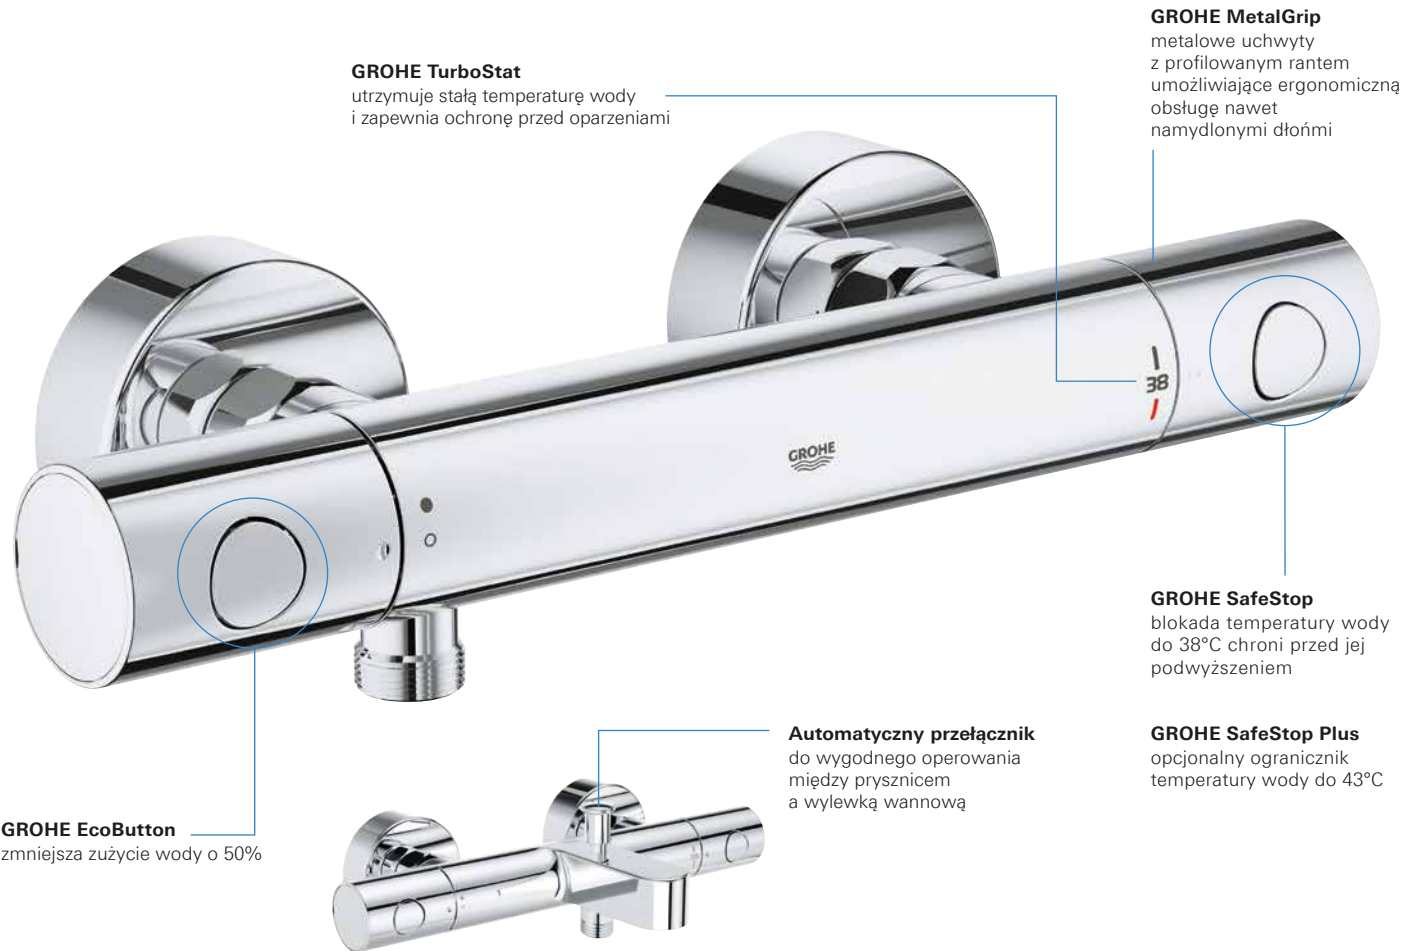

Pure Freude
an Wasser

MINIMALISTYCZNY DESIGN
BATERIA TERMOSTATYCZNA
Z METALOWYMI UCHWYTAMI
GROHTHERM 800 COSMOPOLITAN

nowość

GROHTHERM 800 COSMOPOLITAN

MINIMALISTYCZNY DESIGN Z ERGONOMICZNYMI,
METALOWYMI UCHWYTAMI

GROHE TurboStat
utrzymuje stałą temperaturę wody
i zapewnia ochronę przed oparzeniami

GROHE MetalGrip
metalowe uchwyty
z profilowanym rantem
umożliwiające ergonomiczną
obsługę nawet
namydlonymi dłońmi

GROHE EcoButton
zmniejsza zużycie wody o 50%

Automatyczny przełącznik
do wygodnego operowania
między prysznicem
a wylewką wannową

GROHE SafeStop
blokada temperatury wody
do 38°C chroni przed jej
podwyższeniem

GROHE SafeStop Plus
opcjonalny ogranicznik
temperatury wody do 43°C